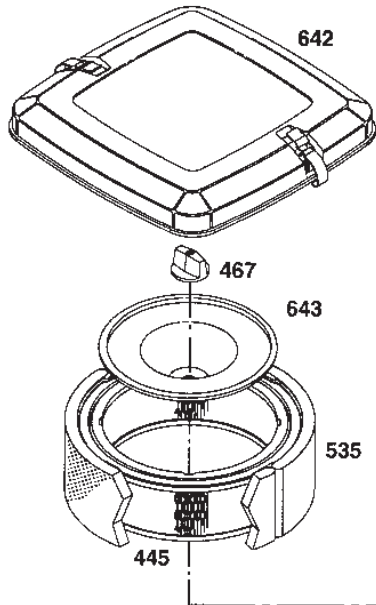

Utgåva Issue 46 - 2014		Cylinder Vevhus	Cylinder Crankcase		
Pos. Fig.	Antal Quantity	Art nr Part No	Benämning	Description	Anmärkning Notes
305	12	805406	Skruv	Screw	
307	2	805025	Skruv	Screw	
308	1	807098	Ledplat	Air Guide	
308	1	807097	Ledplat	Air Guide	
337	2	491055	Spark plug-long thr	Spark plug-long thr.	Champion RC-12YC
337	2	9400-0244-00	Tändstift	Spark Plug	Champion RC-12YC
358	1	807989	Packningssats	Gasket set	Märkta/marked S
423	2	805260	Skruv	Screw	
523	1	807985	Clevis pin	Oil dipstick	
524	1	805011	Oil seal	Oil seal	
525	1	807611	Pafyllningsrör	Oil filler tube	
552	1	805413	Bussning	Bushing	
552	1	805412	Bussning	Bushing	
572	1	805197	Baffle	Baffle	
573	1	807663	Back plate	Back plate	
613	4	805158	Skruv	Screw	
614	1	805417	Saxpinne	Cotter pin	
616	1	807596	Governor fork	Governor fork	
634	1	805416	Bricka	Washer	
635	2	805529	Tändstiftsskydd	Spark plug elbow	
657	2	805009	Skruv	Screw	
718	2	805103	Styrpinne	Dowel pin	
722	1	805483	Seal	Seal	
727	1	805505	Shield	Shield	
741	1	805675	Gear	Gear	
819	2	805057	Skruv	Screw	
823	2	805317	Skruv	Screw	
842	1	270920	Tätning	Seal	
864	2	805083	Avgasport	Exhaust port liner	
866	1	805738	Valley cover	Valley cover	
868	4	805094	Seal	Seal	
871	4	805084	Valve guide	Valve guide	
879	1	805841	Förgasarkapa	Carburettor Cover	
883	2	805024	Packning	Gasket	
978	1	805250	Packning	Gasket	
982	2	805030	Skruv	Screw	
1022	2	806039	Packning	Gasket	
1023	2	805100	Valve cover	Valve cover	
1024	1	807546	Oil pump	Oil pump	
1025	1	805313	Governor slider	Governor slider	
1026	2	805352	Stötstang (stål)	Push rod (steel)	
1026	2	805617	Stötstang (alum)	Push rod (alum)	
1027	1	492932	Oljefilter	Oil Filter	
1028	1	805292	Oljefilteradapter	Oil filter adapter	
1029	4	808096	Vipparm	Rocker arm	
1030	2	805342	Axel	Shaft	
1031	4	805341	Fäste	Support	