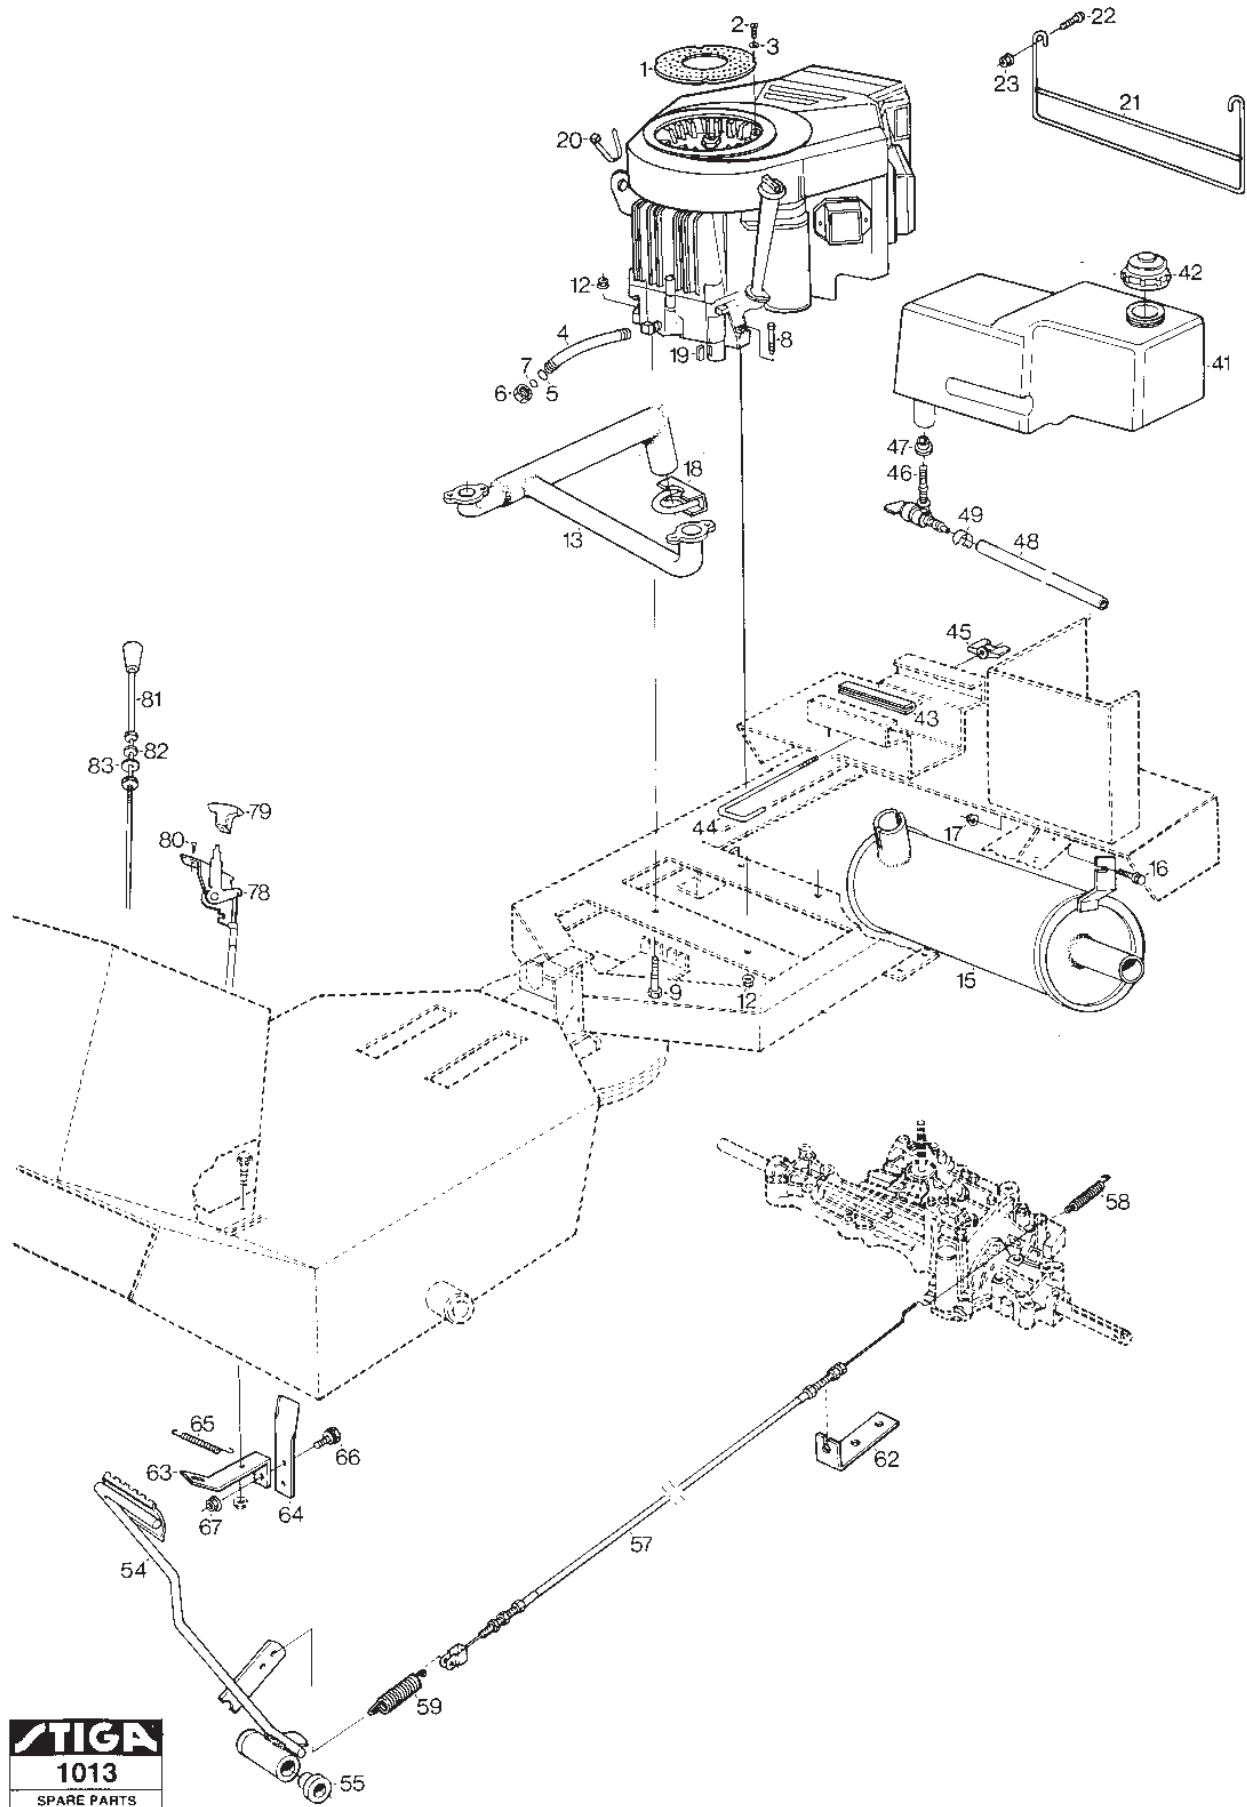

Utgåva Issue 46 - 2014		Motor Broms	Engine Brake		
Pos. Fig.	Antal Quantity	Art nr Part No	Benämning	Description	Anmärkning Notes
1	1	1134-2878-01	Fläktskydd	Fan Cover	
2	4	9997-0512-16	Skruv	Screw	
3	4	9699-0099-02	Bricka	Washer	
4	1	1134-3355-01	Oljeavtappningsrör Kpl.	Oil Drain Pipe	
5	1	1134-0997-01	Packning	Gasket	
6	1	1134-0995-01	Plugg	Plug	
7	1	9404-0020-00	O-Ring 11,3 X 2,4	O-ring	
8	2	9997-0840-16	Skruv	Screw	
9	2	9997-0840-16	Skruv	Screw	
12	4	9739-0831-22	Mutter	Nut	
13	1	1134-3455-01	Avgasrör Kpl	Exhaust Pipe	
15	1	1134-3244-01	Ljuddämpare	Silencer	
16	1	9959-0816-16	Skruv	Screw	
17	1	9739-0831-22	Mutter	Nut	
18	1	9578-0011-00	Klämma F Ljuddämp D35 Rid	Clamp	
19	1	9600-0250-00	Kil	Key	
20	1	9579-0008-00	Buntband	Cable Holder	
21	1	1134-3868-01	Beröringsskydd Kpl.	Heat Guard	
22	2	9959-0820-16	Skruv	Screw	
23	2	9739-0831-22	Mutter	Nut	
41	1	1134-3593-01	Bränsletank	Fuel Tank	
42	1	1134-2877-02	Tanklock	Fuel Tank Cap	
43	2	1134-2941-01	Kantskyddslist S	Protection Strip	
44	1	1134-3895-01	Dragstang	Pull Rod	
45	1	1134-3259-01	Vingmutter	Wing Nut	
46	1	1134-3224-01	Bensinkran	Fuel Shut-Off Valve	
47	1	1134-3225-01	Gummibussning | Gummibussning	Grommet	
48	1	1134-2975-04	Bränsleslang	Fuel Line	L = 710 mm
49	2	9578-0023-02	Slangklämma D12*8 (Svart) | Rörklammer	Hose Clamp | Tube Clamp	
54	1	1134-3450-02	Pedal Smst Vä	Pedal	
55	1	1134-9024-01	Lager (4 St)	Bearing	Sats 4 st/kit of 4
57	1	1134-3573-02	Motorbromswire	Cable, Thread Engine Brake	
58	1	1134-3974-01	Fjäder	Spring	
59	1	1134-1242-02	Fjäder	Spring	
62	1	1134-3402-01	Kabelhallare	Wire Holder	
63	1	1134-1184-02	Stag F Parkeringsbroms	Stay	
64	1	1134-2151-02	Spärr	Stop	
65	1	1131-1497-01	Fjäder	Brake Spring	
66	1	1134-0245-00	Skruv	Screw	
67	1	9739-0831-22	Mutter	Nut	
78	1	1134-1975-12	Gasreglage	Throttle Cable	
79	1	9403-0035-10	Knopp	Knob	
80	2	9849-8013-16	Skruv	Screw	
81	1	1134-2872-01	Chokereglage Kpl.	Choke Control	
82	1	9699-0028-02	Bricka	Washer	8.4 x 16 x 1.5 mm
83	1	9699-0062-02	Bricka	Washer	8.4 x 22 x 1.5 mm