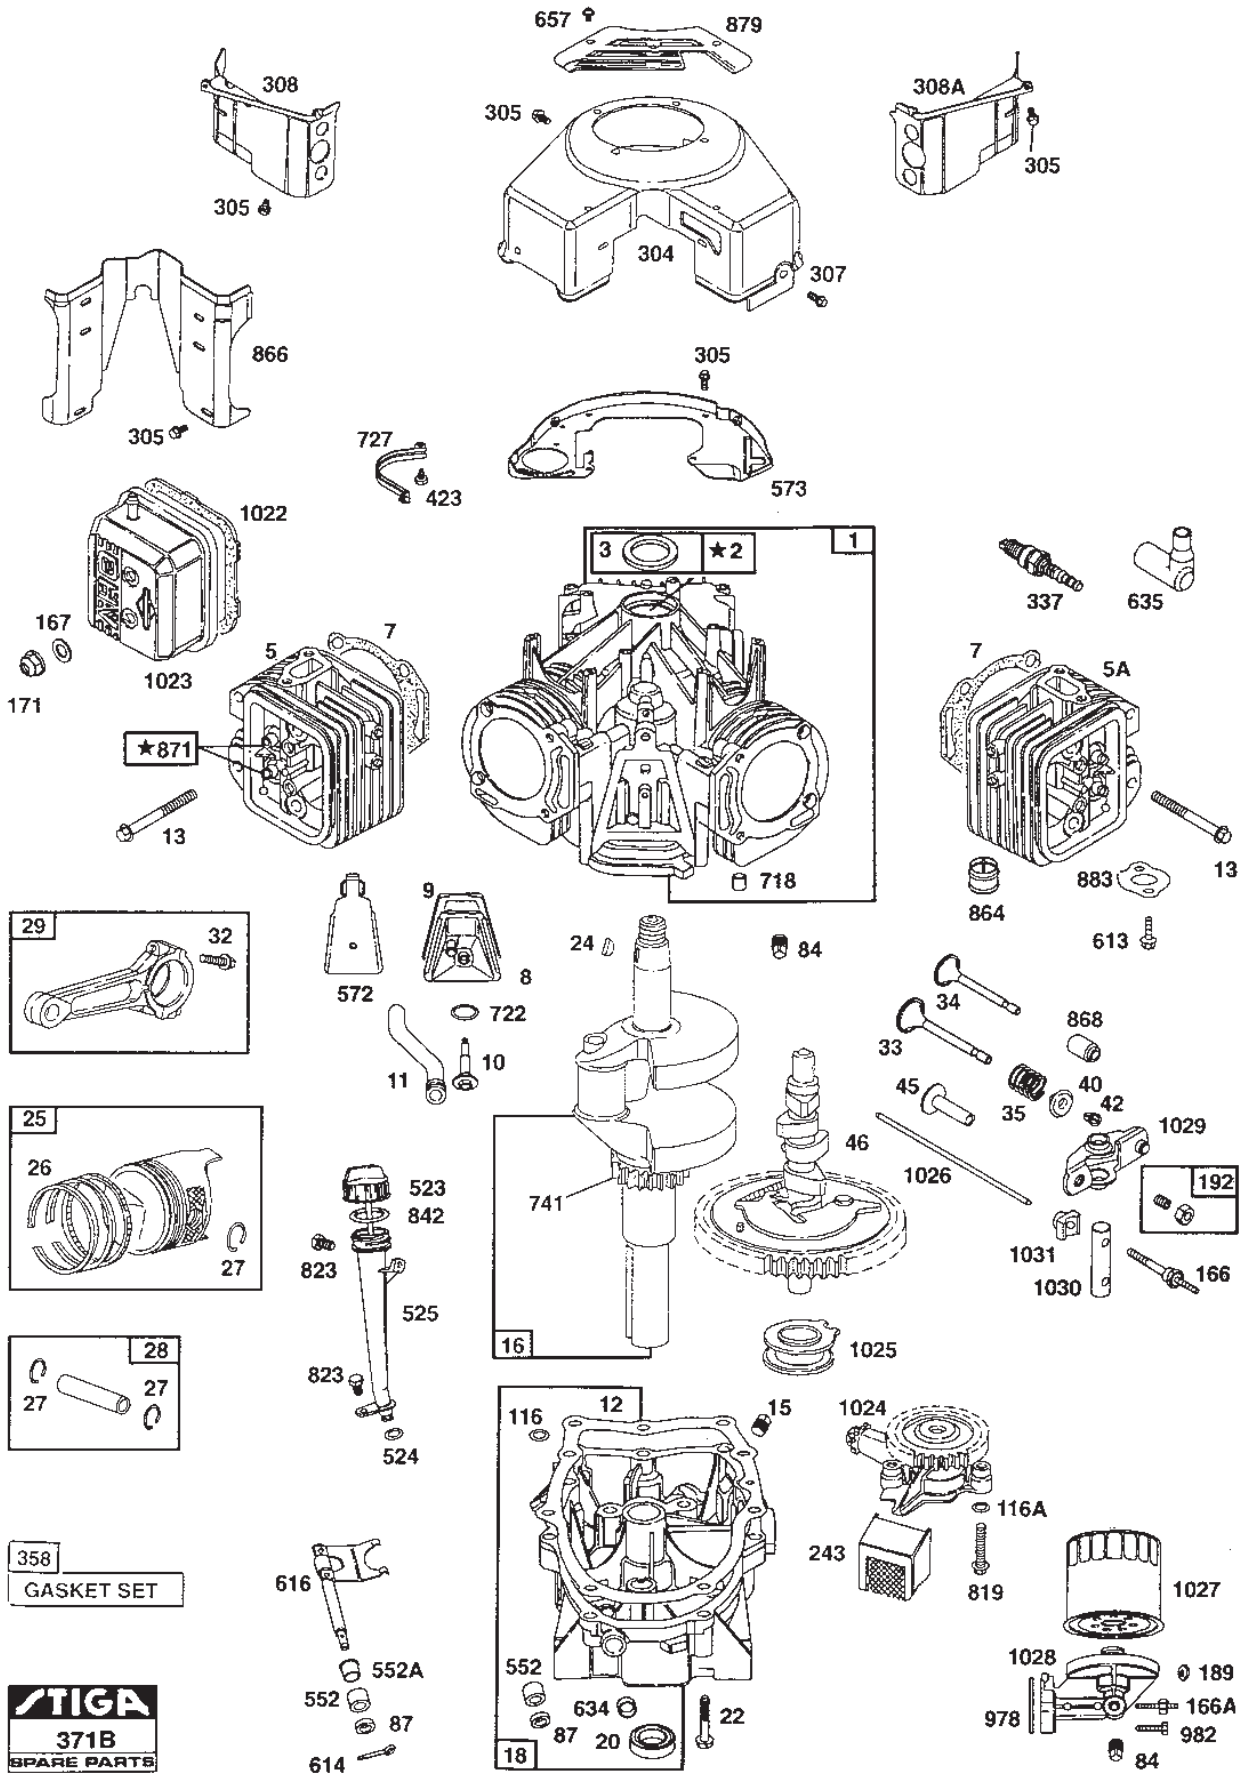

Utgåva Issue 46 - 2014		Cylinder Vevhus	Cylinder Crankcase		
Pos. Fig.	Antal Quantity	Art nr Part No	Benämning	Description	Anmärkning Notes
305	12	805406	Skruv	Screw	
307	2	805025	Skruv	Screw	
308	1	807098	Ledplat	Air Guide	
308	1	807097	Ledplat	Air Guide	
337	2	491055	Spark plug-long thr	Spark plug-long thr.	Champion RC-12YC
337	2	9400-0244-00	Tändstift	Spark Plug	Champion RC-12YC
358	1	807989	Packningssats	Gasket set	Märkta/marked S
423	2	805260	Skruv	Screw	
523	1	807985	Clevis pin	Oil dipstick	
524	1	805011	Oil seal	Oil seal	
525	1	807611	Pafyllningsrör	Oil filler tube	
552	1	805413	Bussning	Bushing	
552	1	805412	Bussning	Bushing	
572	1	805197	Baffle	Baffle	
573	1	807663	Back plate	Back plate	
613	4	805158	Skruv	Screw	
614	1	805417	Saxpinne	Cotter pin	
616	1	807596	Governor fork	Governor fork	
634	1	805416	Bricka	Washer	
635	2	805529	Tändstiftsskydd	Spark plug elbow	
657	2	805009	Skruv	Screw	
718	2	805103	Styrpinne	Dowel pin	
722	1	805483	Seal	Seal	
727	1	805505	Shield	Shield	
741	1	805675	Gear	Gear	
819	2	805057	Skruv	Screw	
823	2	805317	Skruv	Screw	
842	1	270920	Tätning	Seal	
864	2	805083	Avgasport	Exhaust port liner	
866	1	805738	Valley cover	Valley cover	
868	4	805094	Seal	Seal	
871	4	805084	Valve guide	Valve guide	
879	1	805841	Förgasarkapa	Carburettor Cover	
883	2	805024	Packning	Gasket	
978	1	805250	Packning	Gasket	
982	2	805030	Skruv	Screw	
1022	2	806039	Packning	Gasket	
1023	2	805100	Valve cover	Valve cover	
1024	1	807546	Oil pump	Oil pump	
1025	1	805313	Governor slider	Governor slider	
1026	2	805352	Stötstang (stål)	Push rod (steel)	
1026	2	805617	Stötstang (alum)	Push rod (alum)	
1027	1	492932	Oljefilter	Oil Filter	
1028	1	805292	Oljefilteradapter	Oil filter adapter	
1029	4	808096	Vipparm	Rocker arm	
1030	2	805342	Axel	Shaft	
1031	4	805341	Fäste	Support	