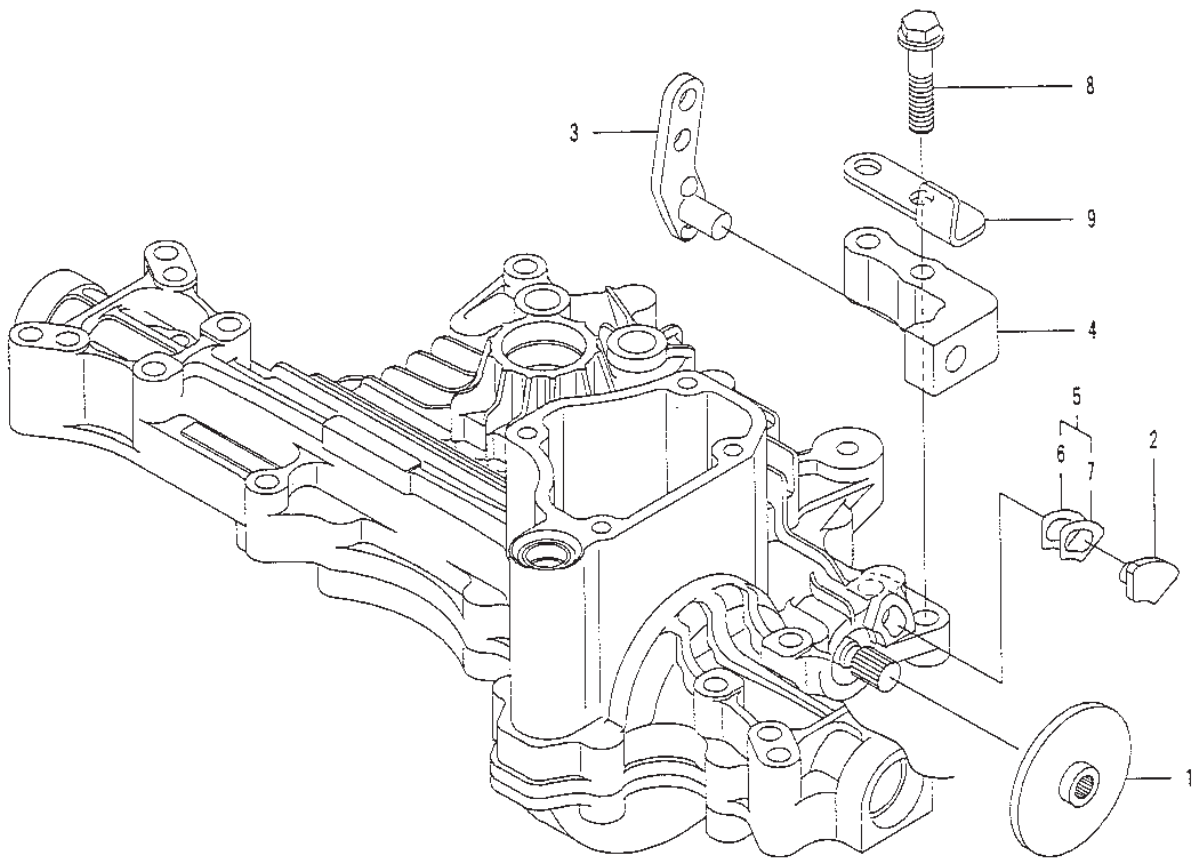

Utgåva Issue 46 - 2014		Kanzaki Transaxel K-55B Broms Kanzaki Transaxle K-55B Brake			
Pos. Fig.	Antal Quantity	Art nr Part No	Benämning	Description	Anmärkning Notes
1	1	1139-1082-01	Bromsskiva	Brake Disc	
2	1	1139-1083-01	Bromssko	Brake Shoe	
3	1	1139-1084-01	Bromsarm	Brake Lever	
4	1	1139-1085-01	Fäste Bromsarm	Stay Brake Lever	
5	1	1139-1086-01	Shims Sats	Shim Set	Inkl. pos. 6-7
8	2	1139-1087-01	Bult	Bolt	
9	1	1139-1093-01	Bromsstopp	Brake Stopper