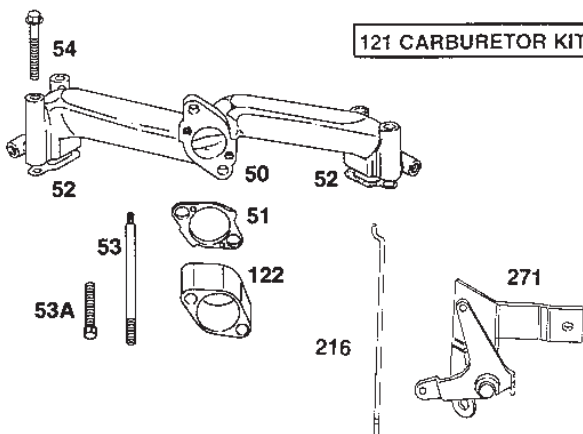

121 CARBURETOR KIT