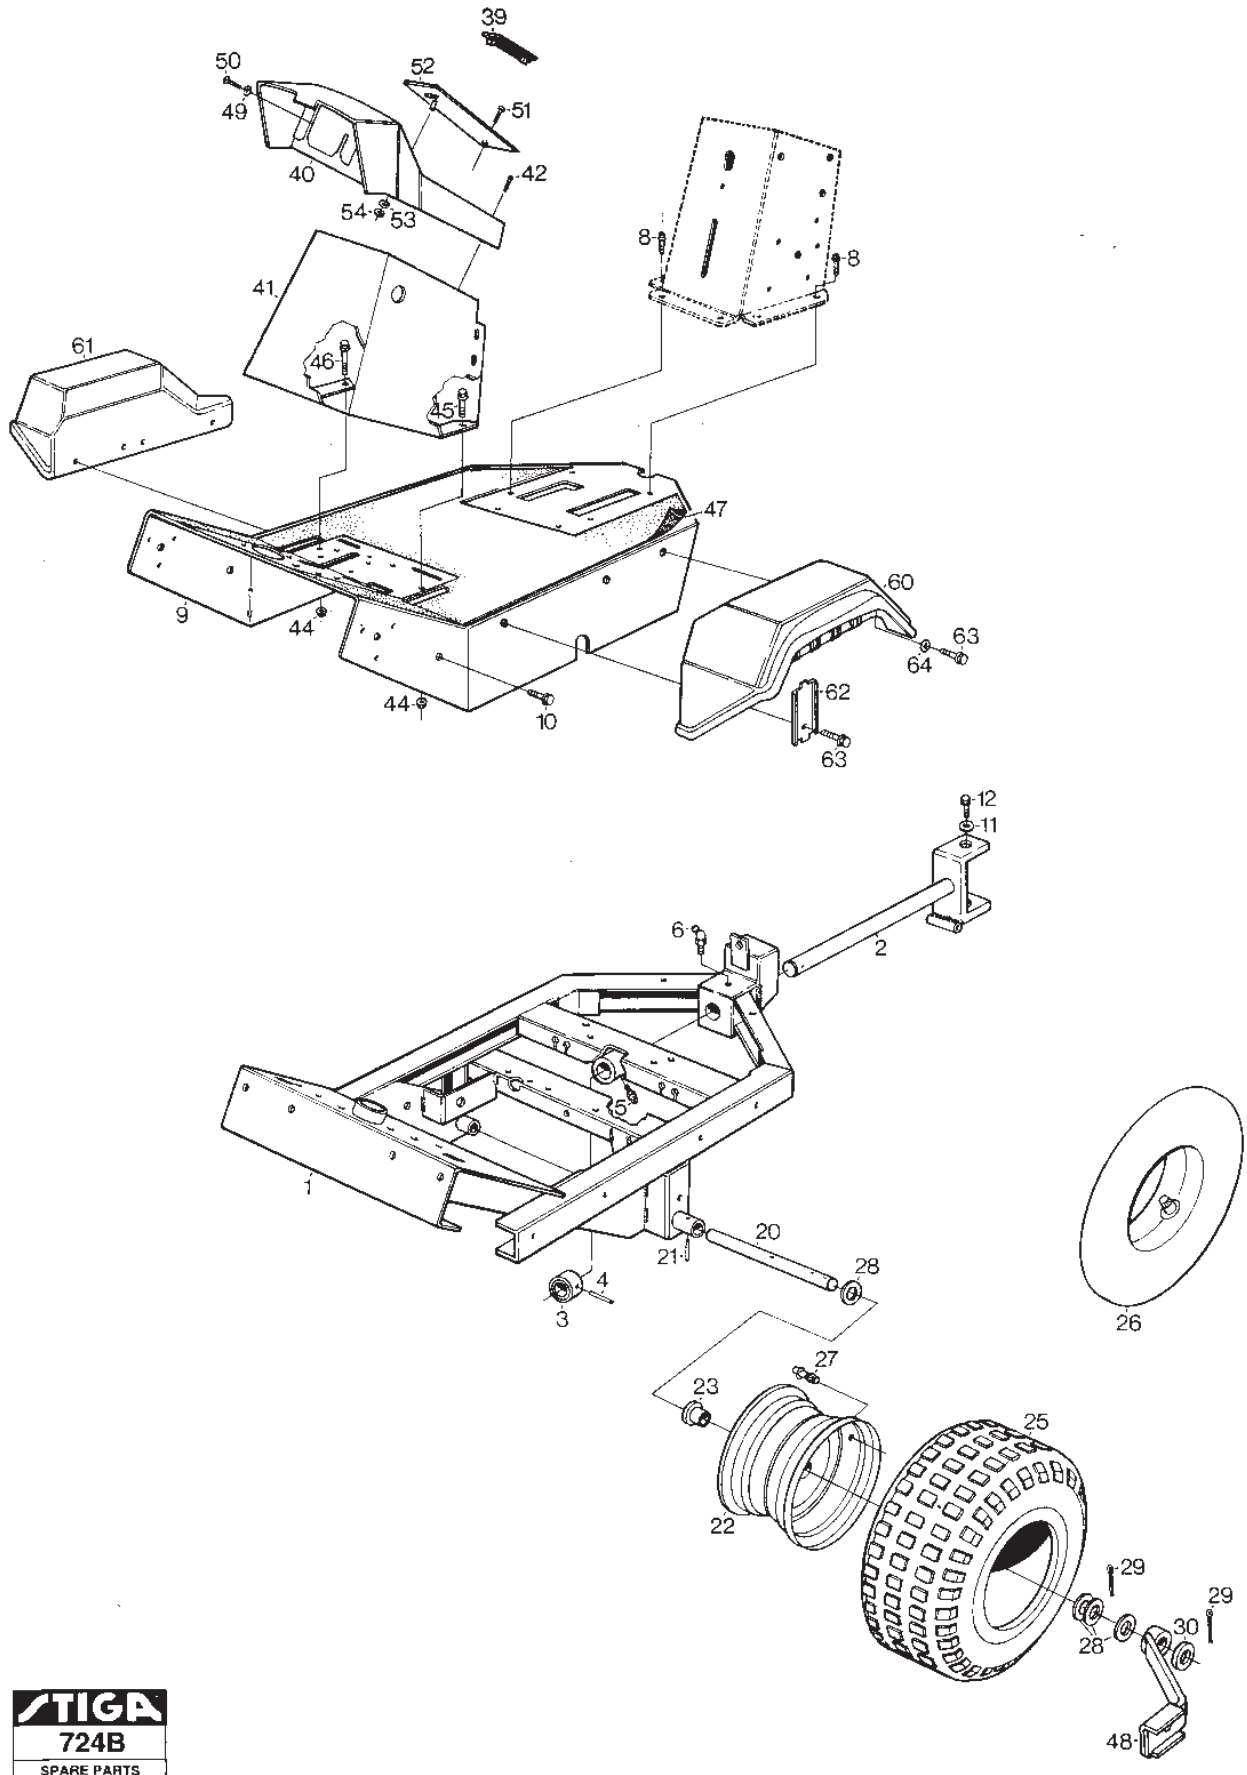

Utgåva Issue 46 - 2014		Främre Ram	Front Frame		
Pos. Fig.	Antal Quantity	Art nr Part No	Benämning	Description	Anmärkning Notes
1	1	1134-3411-03	Främre ram	Front frame	
2	1	1134-1757-07	Midjegaffel M Ledaxel	Clevis	
3	1	1134-0031-00	Ledaxelstopp | Ledaxelstopp	Pivot Shaft Stop	
4	1	9595-0262-00	Spännstift	Locating Pin | Elastic Pin	
5	1	9501-0500-00	Smörjkopp Kort Rak	Grease Dispenser	
6	1	9501-0502-00	Smörjnippel	Grease Joint	
8	6	9945-0816-16	Skruv	Screw	
9	1	1134-1192-22	Durk Kpl	Floor Plate	
10	4	9945-0816-16	Skruv	Screw	
11	1	9699-0035-02	Bricka	Washer	
12	1	9959-1020-16	Skruv	Screw	
20	2	1134-0075-01	Framaxeltapp	Front Axle	
21	2	9595-0258-00	Spännstift	Locating Pin	
22	2	1134-2668-02	Fälg Med Lager	Rim W.Bearings	
23	1	1134-9026-01	Bussning	Bearing	Sats 4 st/kit of 4
25	2	9545-0116-00	Däck	Tyre	16 x 7.50 - 8
27	2	9545-0500-00	Ventil	Valve Assy.	
28	8	1134-0341-01	Bricka	Washer	
29	4	9599-0080-02	SaxSprint Sp 4*28	Cotter Pin	
30	2	9699-0042-02	Bricka	Washer	
39	1	1134-3330-01	Blindlock	Cover	
40	1	1134-3371-05	Instrumentpanel P16/18	Panel	
41	1	1134-2833-10	Frontdekor Kpl 1-00 02	Front Trim Plate	
42	1	9849-8013-16	Skruv	Screw	
44	6	9739-0831-22	Mutter	Nut	
45	2	9959-0816-16	Skruv	Screw	L = 16 mm
46	4	9959-0820-16	Skruv	Screw	L = 20 mm
47	1	1134-3546-01	Durkmatta Park Hst	Floor Mat	
48	2	1134-3710-01	Fäste Kpl 5-01 15	Attachment For Accessories	
49	2	9699-0099-02	Bricka	Washer	
50	2	9849-8013-16	Skruv	Screw	B10 x 13
51	1	9849-8032-16	Skruv	Screw	B10 x 32
52	1	1134-3758-01	Lock 5-01	Cover	
60	1	1134-2174-01	Framskärm Vänster	Mudguard,Lh (Yellow)	
61	1	1134-2174-02	Framskärm Höger	Mudguard,Rh (Yellow)	
62	4	1134-0225-00	Stödplat	Support Plate	
63	6	9945-0816-16	Skruv	Screw	
64	2	9699-0056-02	Bricka	Washer