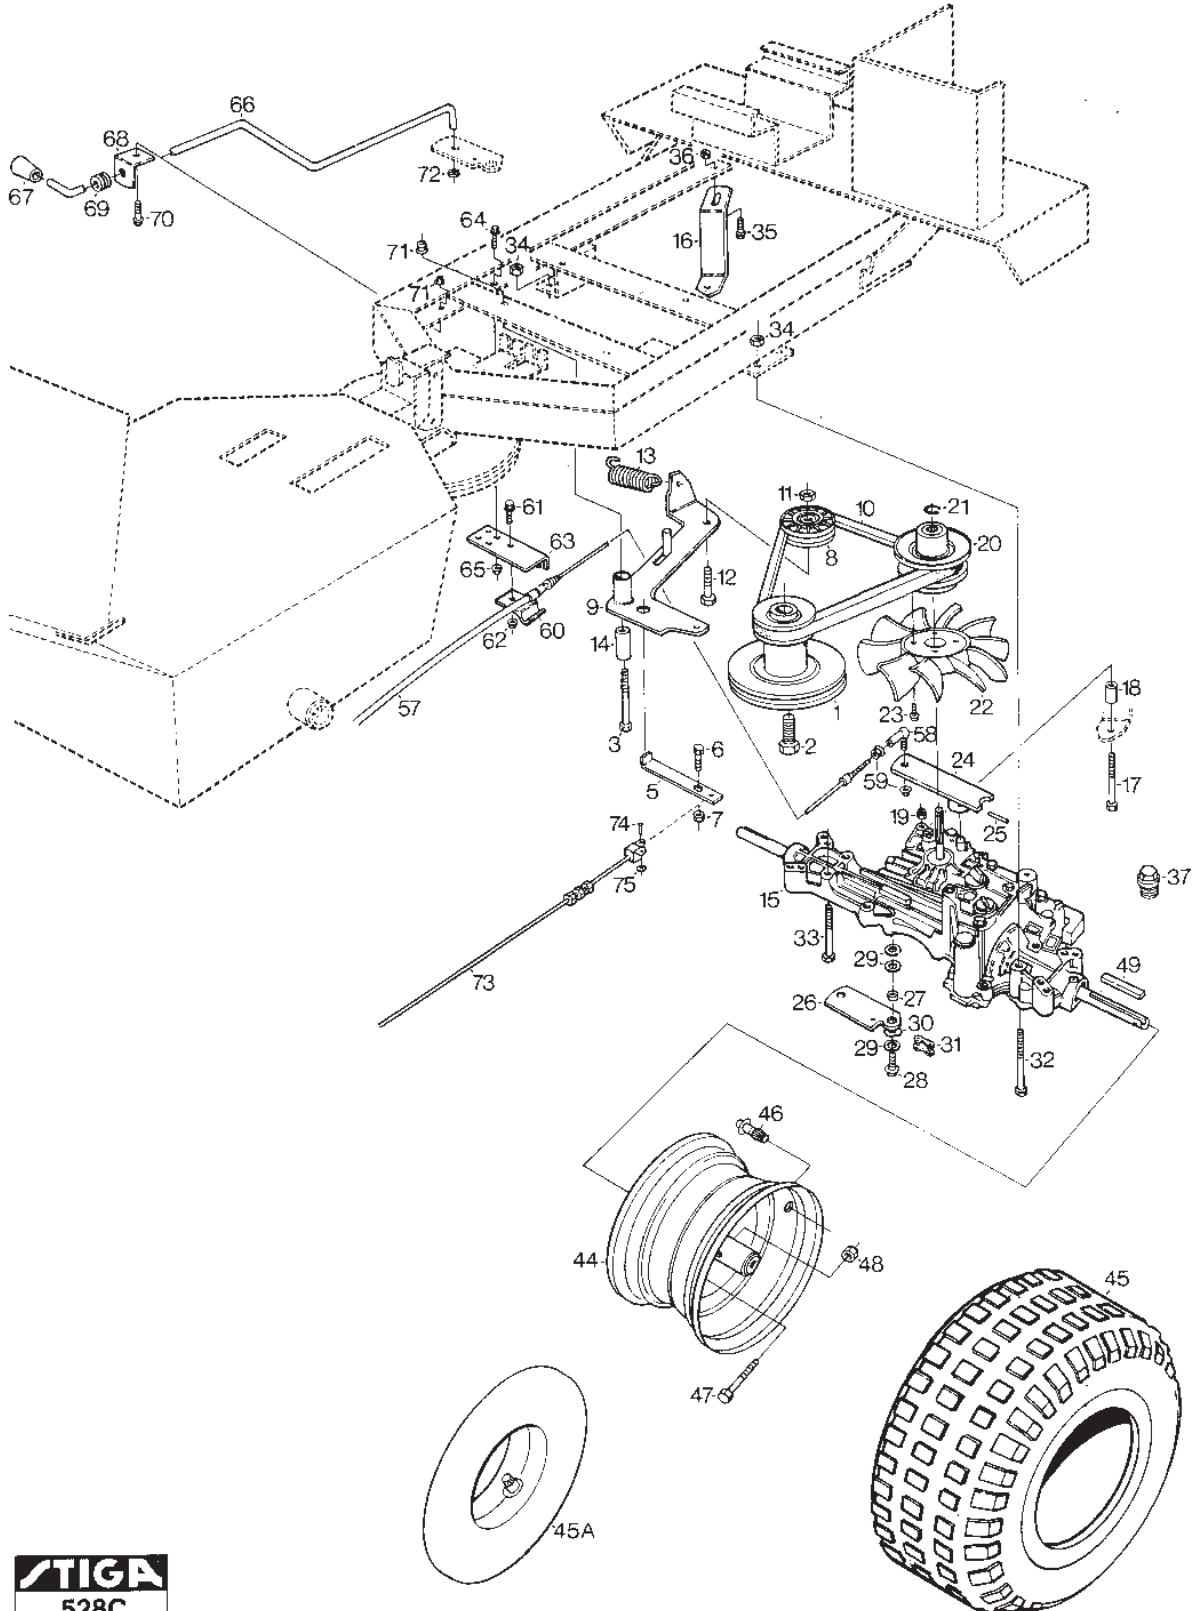

Utgåva Issue 46 - 2014		Transmission			
Pos. Fig.	Antal Quantity	Art nr Part No	Benämning	Description	Anmärkning Notes
64	2	9959-0820-16	Skruv	Screw	
65	2	9739-0831-22	Mutter	Nut	
66	1	1134-3415-01	Reglagestang	Control Rod	
67	1	1134-2786-01	Knopp	Knob	
68	1	1134-2789-01	Fäste	Bracket	
69	1	1134-2790-01	Kabelgenomföring	Cable Protection	
70	1	9959-0816-16	Skruv	Screw	
71	2	9739-0831-22	Mutter	Nut	
72	1	9675-0012-02	Starlock	Locking washer	
73	1	1134-2030-11	Kopplingswire	Clutch Cable	
74	1	9646-0036-22	Nit Kn 5X12	Rivet	
75	1	9675-0008-02	Starlockbricka	Starlock