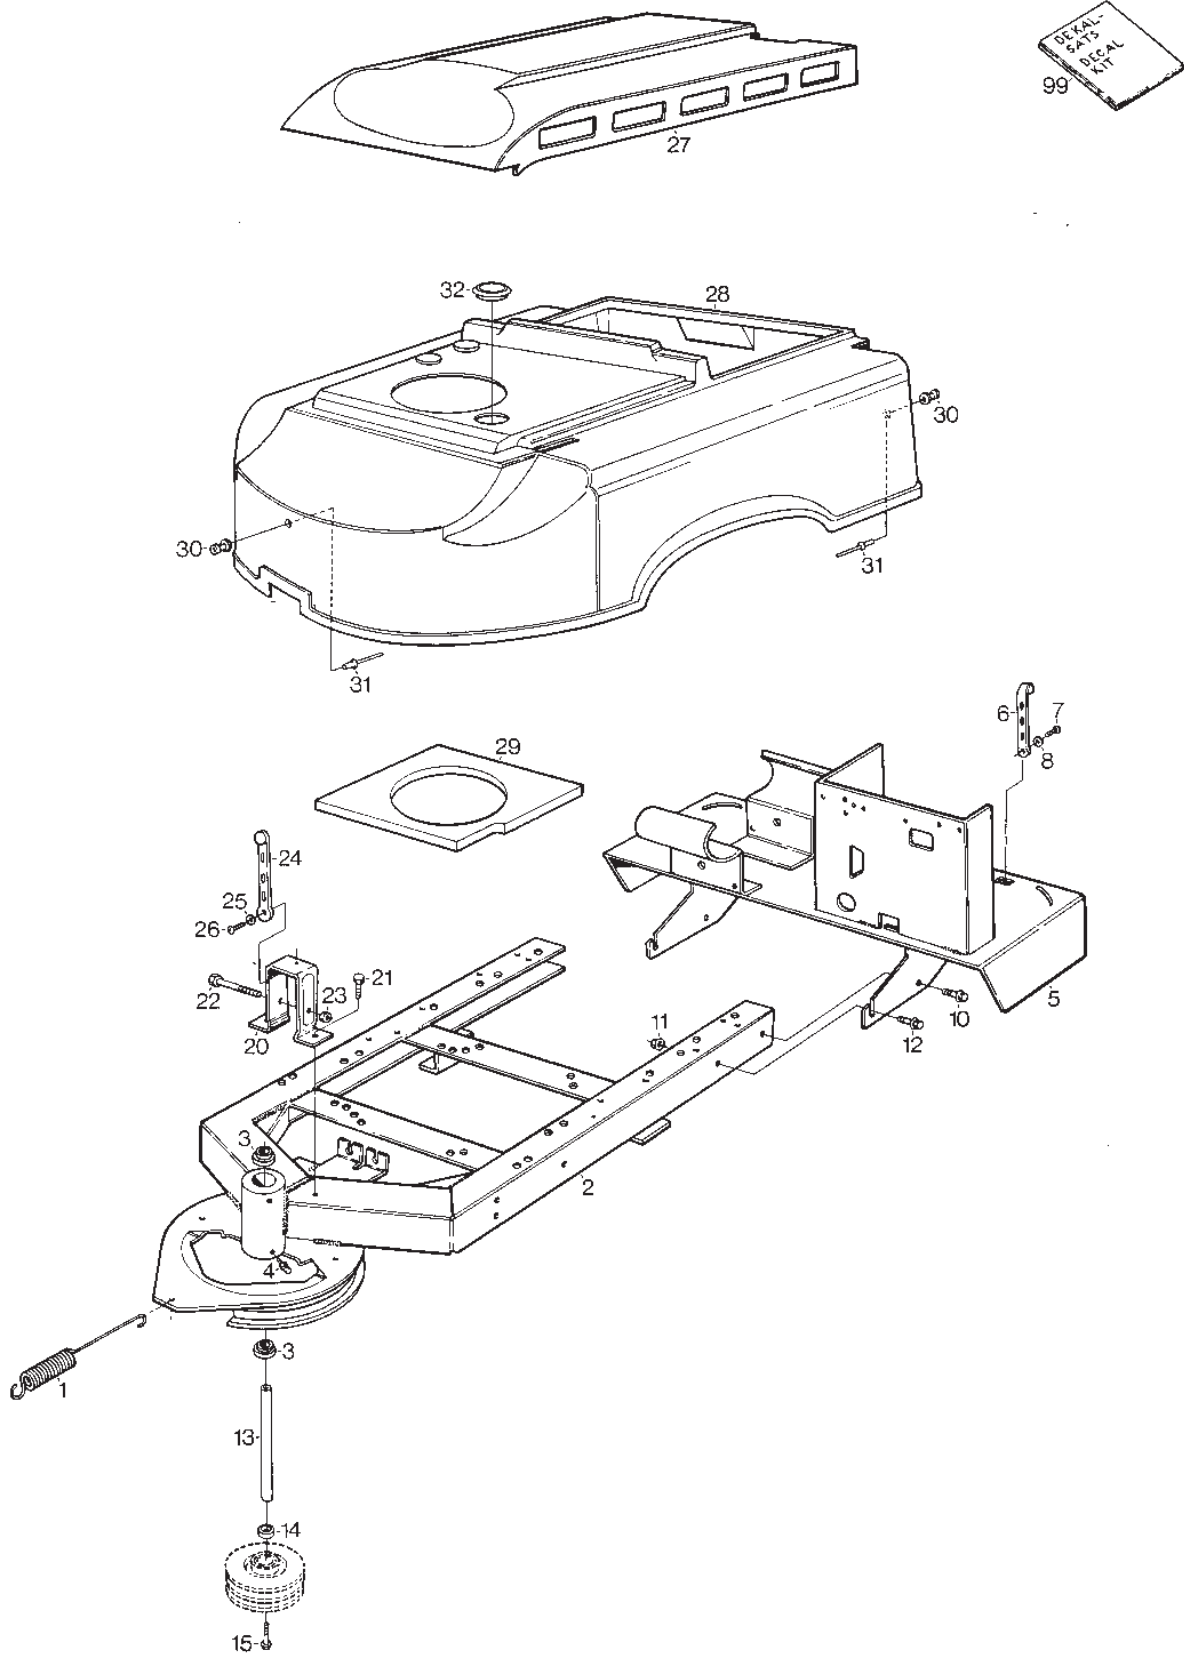

Utgåva Issue 46 - 2014		Bakre Ram		Rear Frame	
Pos. Fig.	Antal Quantity	Art nr Part No	Benämning	Description	Anmärkning Notes
1	1	1134-2171-01	Fjäder	Spring	
2	1	1134-3412-01	Ram Bakre Kpl. 5-01 01	Rear Frame	
3	2	9547-0001-00	Ledlager Ge17Es	Bearing	
4	2	9501-0500-00	Smörjkopp Kort Rak	Grease Dispenser	
5	1	1134-2899-03	Stötfangare-Bakre	Rear Bumper	
6	1	1134-9028-01	Gummistropp (3 St)	Rubber Strap (3 Pcs)	Sats 3 st/kit of 3
7	2	9849-8013-16	Skruv	Screw	
8	2	9699-0087-02	Bricka	Washer	
10	2	9945-0816-16	Skruv	Screw	
11	2	9739-0831-22	Mutter	Nut	
12	2	9959-0820-16	Skruv	Screw	
13	1	1134-0057-00	Centrumaxel	Centre Shaft	
14	1	1134-0052-00	Distans	Spacer	
15	1	9959-1025-16	Skruv	Screw	
20	1	1134-2951-01	Huvstöd Par	Engine Cover Support	
21	2	9942-0612-16	Skruv	Screw	
22	1	9997-0670-12	Skruv	Screw	
23	1	9747-0631-02	Mutter | Lasmutter	Nut	
24	1	1134-9028-01	Gummistropp (3 St)	Rubber Strap (3 Pcs)	Sats 3 st/kit of 3
25	1	9699-0087-02	Bricka	Washer	
26	1	9849-8013-16	Skruv	Screw	
27	1	1134-2215-01	Motorlucka	Engine Cover (Black)	
28	1	1134-3215-01	Motorhuv 1-00	Engine Hood	
29	1	1134-2053-02	Ljudisoleringsmatta	Foam Pad	H = 10 mm
30	3	9405-0029-00	Knopp	Knob	
31	3	9632-0516-00	Popnit 9.5	Pop Rivet	
32	1	1134-2944-01	Plugg	Plug	
99	1	1134-3924-01	Dekalsats	Label Kit