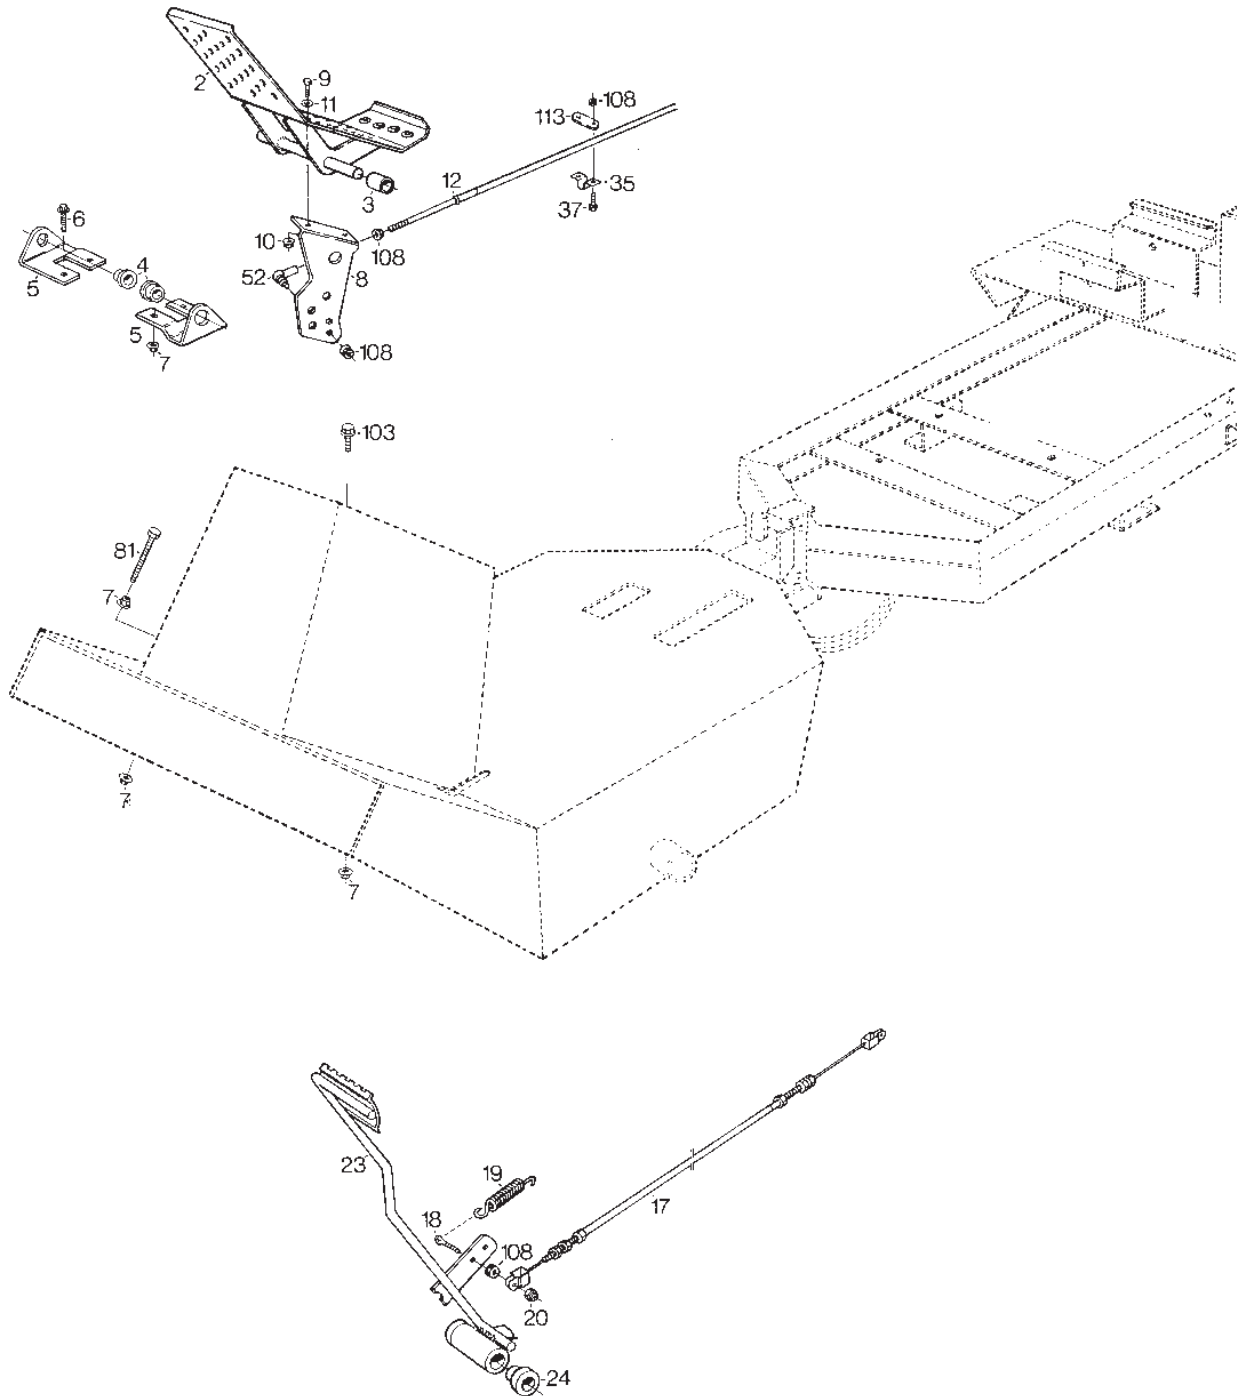

Utgåva Issue 46 - 2014		Drivpedal		Drive Pedal	
Pos. Fig.	Antal Quantity	Art nr Part No	Benämning	Description	Anmärkning Notes
2	1	1134-4010-01	Pedal Kpl 5-01 14	Pedal	
3	1	1134-2849-03	Slang	Rubber Hose (60 Mm)	
4	2	1134-2780-01	Lager	Bearing	
5	2	1134-2700-01	Fäste	Bracket	
6	2	9959-0820-16	Skruv	Screw	
7	5	9739-0831-22	Mutter	Nut	
8	1	1134-3997-01	Spak	Lever	
9	2	9997-0520-16	Skruv	Screw	
10	2	9739-0531-22	Mutter	Nut	
11	2	9699-0087-02	Bricka	Washer	
12	1	1134-2766-03	Reglagevajer	Speed Control Wire	
17	1	1134-2030-11	Kopplingswire	Clutch Cable	
18	1	1134-2991-01	Skruvögla	Eye Bolt	
19	1	1134-3974-01	Fjäder	Spring	
20	1	9747-0531-02	Mutter	Nut	
23	1	1134-3450-02	Pedal Smst Vä	Pedal	
24	1	1134-9024-01	Lager (4 St)	Bearing	Sats 4 st/kit of 4
35	1	1134-0266-00	Plat | Fästbygel	Plate | Attaching Clamp	
37	2	9997-0520-16	Skruv	Screw	
52	1	9570-0001-00	Vinkellänk As8 Din 71802M5 | Länk	Elbow Link | Joint	
81	1	9997-0870-16	Skruv	Screw	
103	1	9959-0816-16	Skruv	Screw	
108	5	9739-0531-22	Mutter	Nut	
113	1	1134-0267-00	Plat | Underläggsbleck	Plate | Clamp Plate