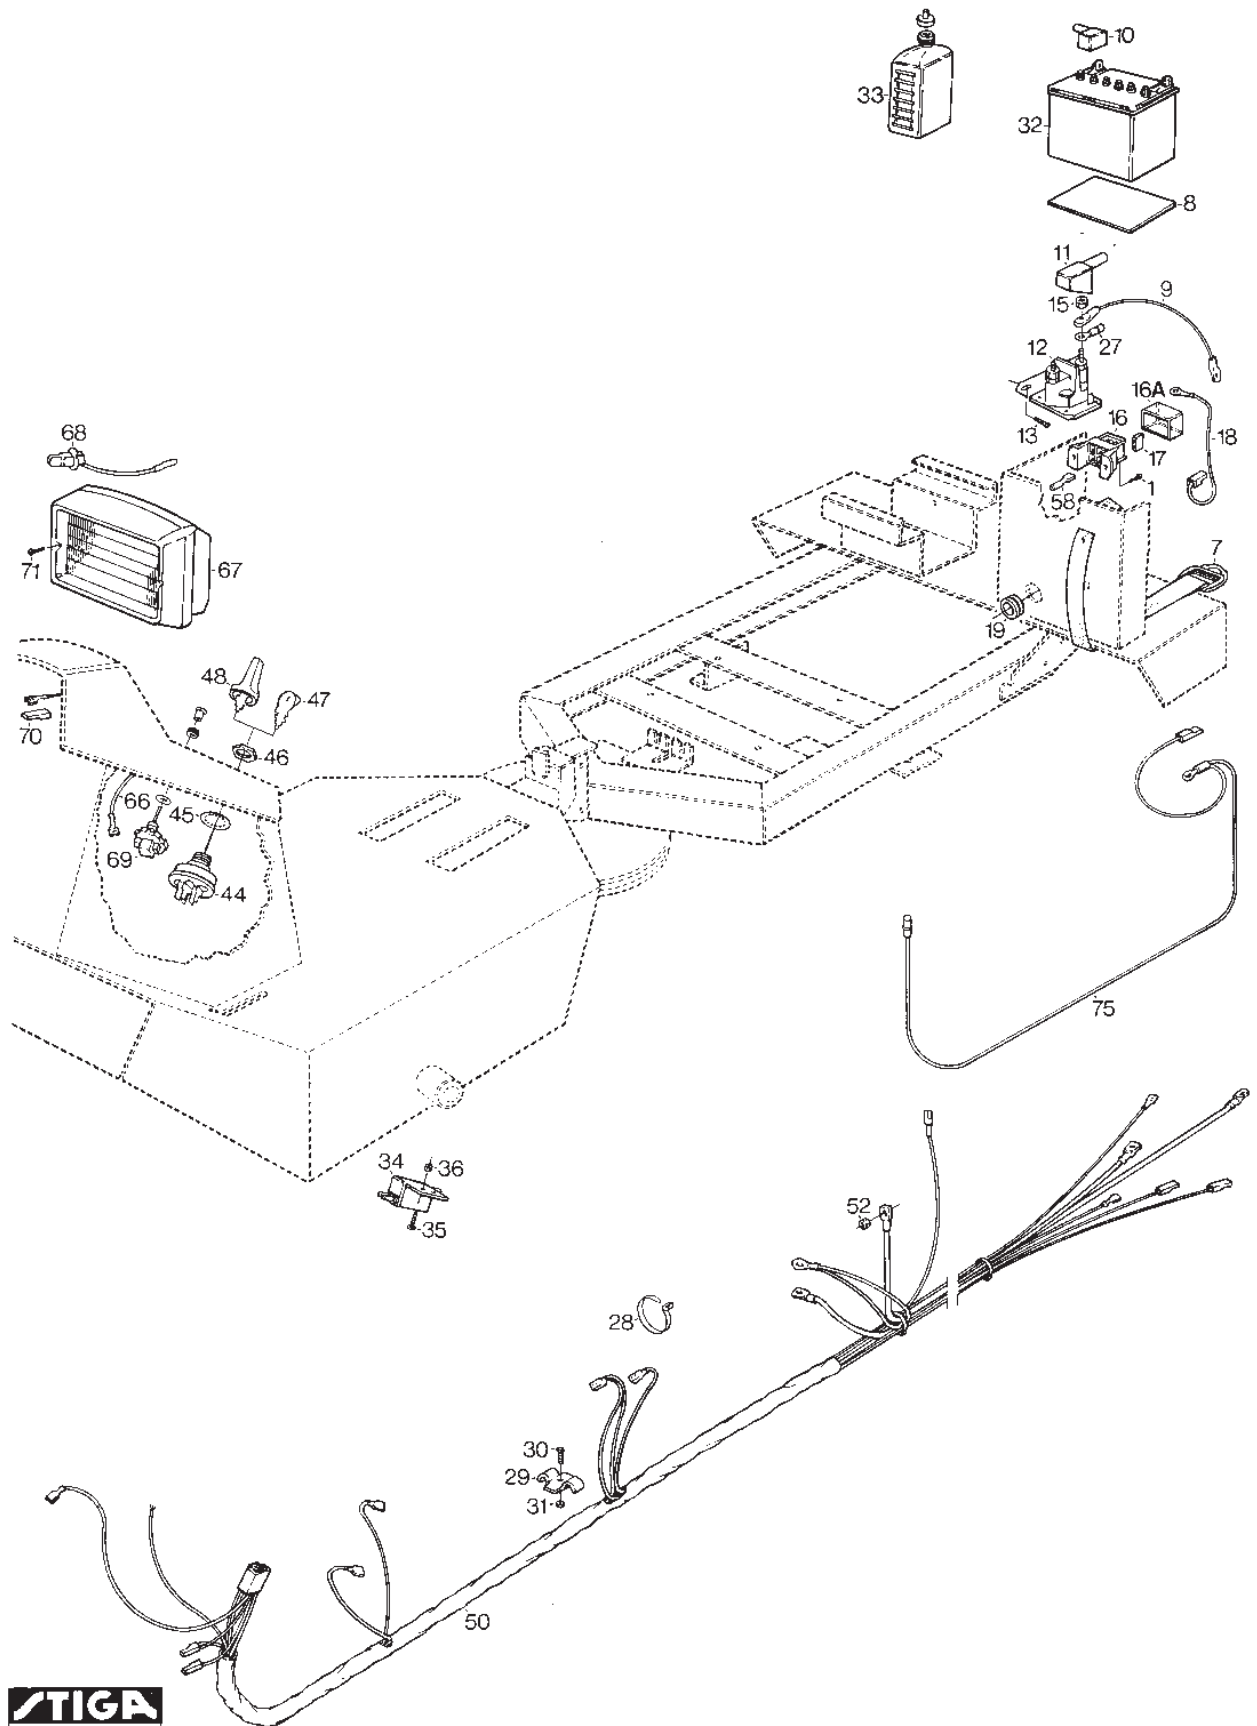

STIGA
524E
SPARE PARTS

Utgåva Issue 46 - 2014		Elsystem Electrical System			
Pos. Fig.	Antal Quantity	Art nr Part No	Benämning	Description	Anmärkning Notes
1	2	9849-8006-16	Skruv	Screw	
7	1	9400-0064-02	Batterihallare	Battery Holder	
8	1	1134-2333-02	Batteriunderlägg	Battery Pad	
9	1	1134-0234-01	Batterikabel (+)	Battery Cable (+)	
10	1	1134-2310-01	Batteriskydd	Guard Cap (+)	
11	1	1134-2948-01	Skyddshätta	Guard Cap	
12	1	1134-2962-01	Solenoid Kpl Service	Solenoid	Inkl. pos 15
13	2	9849-8009-16	Skruv	Screw	
15	2	9794-5131-02	Mutter	Nut	
16	1	1134-3491-01	Säkringshallare	Fuse Carrier | Fuse Holder	
16	1	1134-3631-01	Lock (5-01) | Lock	Cover-Fuse Holder	
17	1	1134-3496-02	Säkring (25A)	Fuse (25A)	25A
19	1	1134-3203-05	Kabelgenomföring	Grommet	
27	1	9400-0223-00	Ringkabelsko 8Mm A2585 R	Cable Fitting	
28	8	9579-0003-00	Buntband	Cable Holder	
29	1	1134-2782-01	Lasbleck	Clamp	
30	1	9997-0520-16	Skruv	Screw	
31	1	9739-0531-22	Mutter	Nut	
32	1	1134-2892-01	Batteri	Battery	
33	1	1134-3300-01	Batterisyra	Battery Acid	2 x 0.85 liter
34	1	1134-3399-02	Brytare	Switch	
35	2	9997-0520-16	Skruv	Screw	
36	2	9747-0531-02	Mutter	Nut	
44	1	1134-1814-01	Tändningslas Kpl Service	Starter Switch Assy.	
45	1	1134-2853-01	Bricka	Washer	
46	1	1134-2852-01	Mutter	Nut	
47	1	1134-2848-01	Tändningsnyckel	Ignition Key	
48	1	1134-3368-01	Tändningsnyckel	Ignition Key	
50	1	1134-4219-01	Kabelhärva	Cable Harness	
52	1	9795-3531-02	Mutter	Nut	
58	1	9400-0238-00	Flatstiftshylsa A1507Fls	Cable Connection	
66	1	1134-3732-01	Kabel	Cable	
67	1	1134-1466-01	Stralkastare Kpl	Headlamp Assy.	
68	1	9400-0075-00	Glödlampa 12336H3 12	Glow Lamp	
69	1	9400-0063-00	Brytare	Switch	
70	2	1134-3733-01	Bussning	Bushing	
71	2	9847-7919-16	Skruv	Screw	
75	1	1134-3875-01	Kablage	Cable