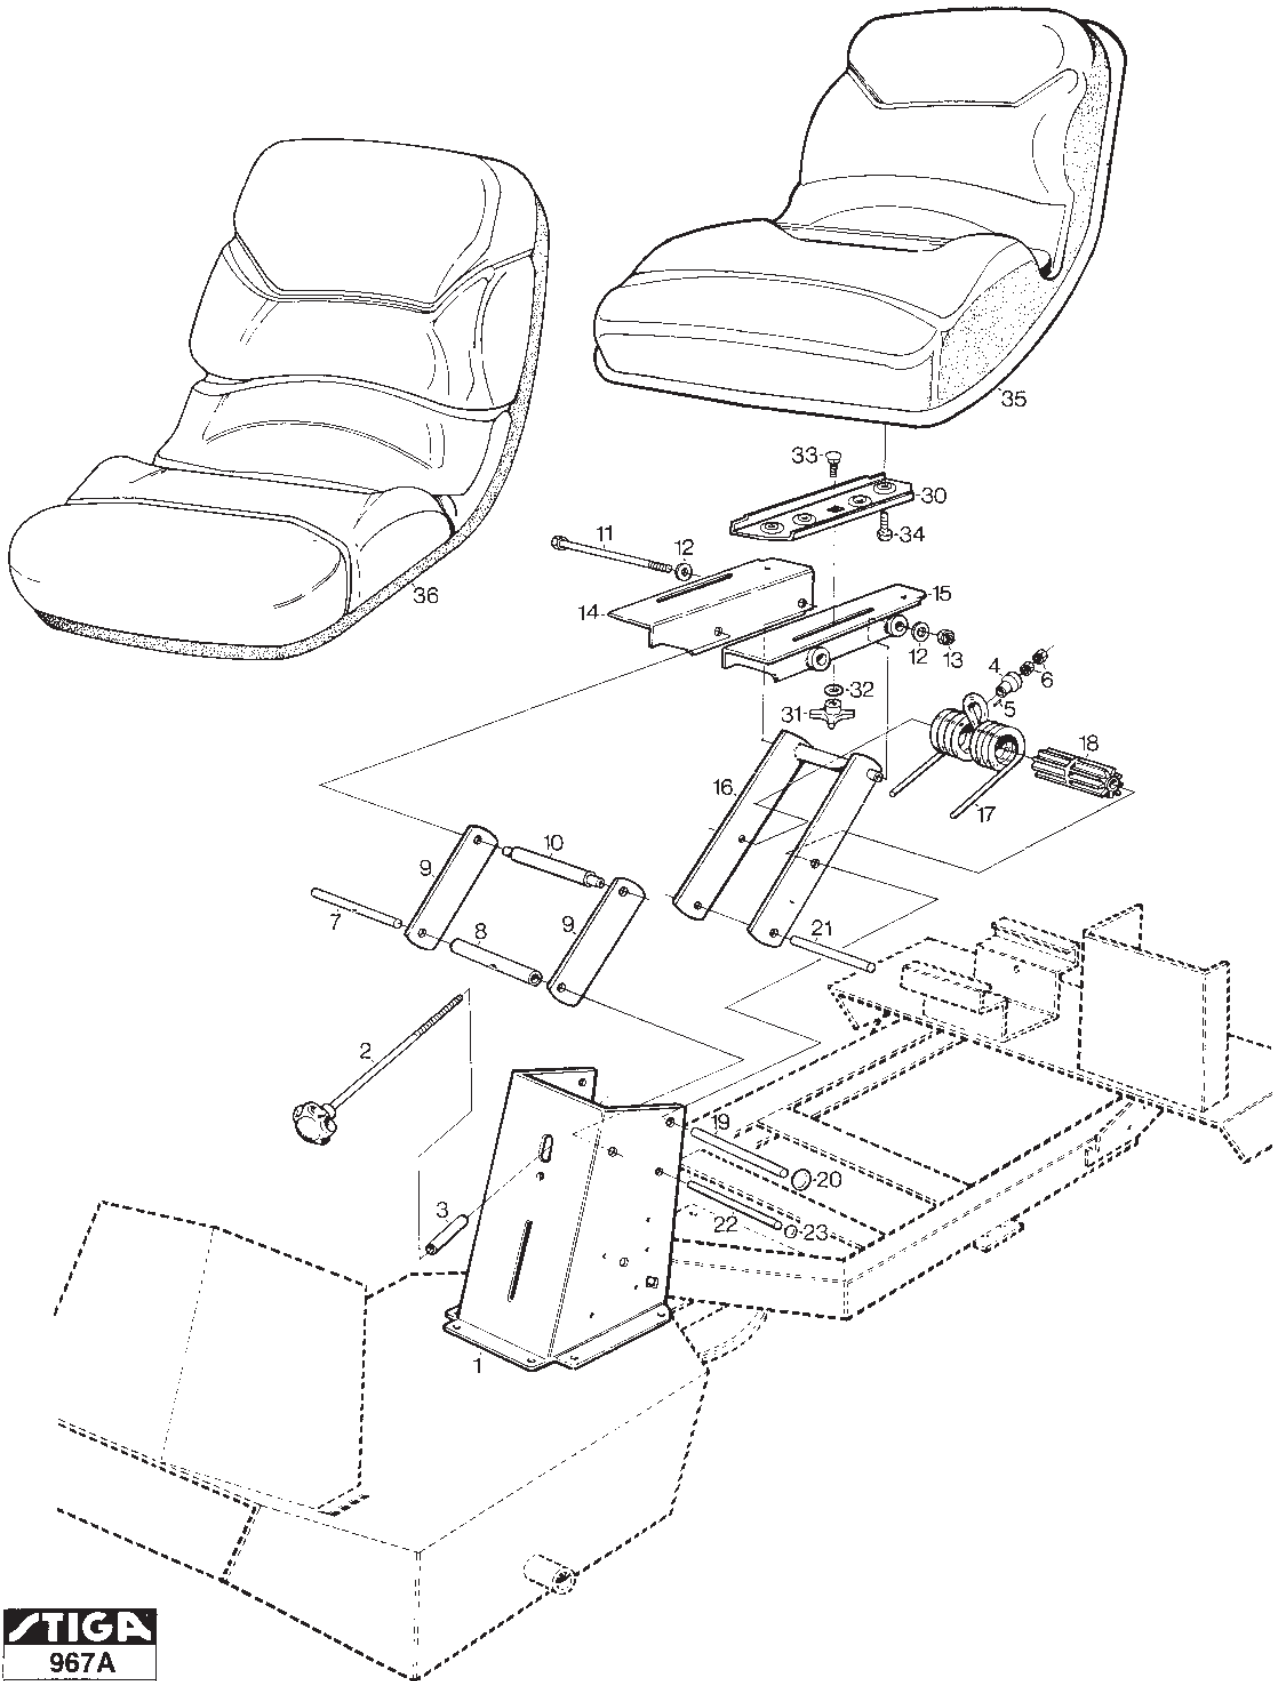

Utgåva Issue 46 - 2014		Sits	Seat		
Pos. Fig.	Antal Quantity	Art nr Part No	Benämning	Description	Anmärkning Notes
1	1	1134-3800-01	Sitskonsol 1-00 02	Seat Bracket-Yellow	
2	1	1134-2163-01	Spännstang Kpl.	Rod	
3	1	1134-2166-01	Distans	Spacer	
4	1	1134-0019-00	Mutter	Nut	
5	1	9595-0160-00	Spiralspnst Prym N3X16	Locating Pin	
6	2	9799-0831-02	Mutter	Nut	
7	1	1134-2847-01	Mellanstag	Shaft	
8	1	1134-2846-01	Rör	Tube	
9	2	1134-1650-01	Parallellstag	Tie Bar	
10	1	1134-3871-02	Ledaxel	Pivoting Tube	
11	2	9997-0816-02	Skruv	Screw	
12	4	9699-0062-02	Bricka	Washer	
13	2	9747-0831-02	Mutter I Lasmutter	Nut	
14	1	1134-3878-01	Sitsfäste Kpl 14	Seat Attachment-R.H.	
15	1	1134-3878-02	Sitsfäste Kpl 14	Seat Attachment-L.H.	
16	1	1134-3876-01	Fjäder	Spring	
17	1	1134-3879-01	Fjäder	Spring	
18	1	1134-1883-01	Axel	Axle	
19	1	1134-0022-00	Reglagestang	Control Rod	
20	2	9672-0004-02	Starlock	Starlock	
21	1	1134-0050-00	Sitsstang	Seat Rod	
22	1	1134-2454-01	Axel	Shaft	
23	2	9672-0006-02	Starlock	Lock washer	
30	2	1134-2961-01	Sitsadapter 5-01 24	Seat Adapter	
31	2	1134-1711-01	Knopp	Knob	
32	2	9699-0062-02	Bricka	Washer	
33	2	9898-0820-16	Skruv	Screw	
34	4	9988-3616-16	Skruv	Screw	
36	1	1134-3286-01	Sits (Super Suburb.Sa 6995)	Seat