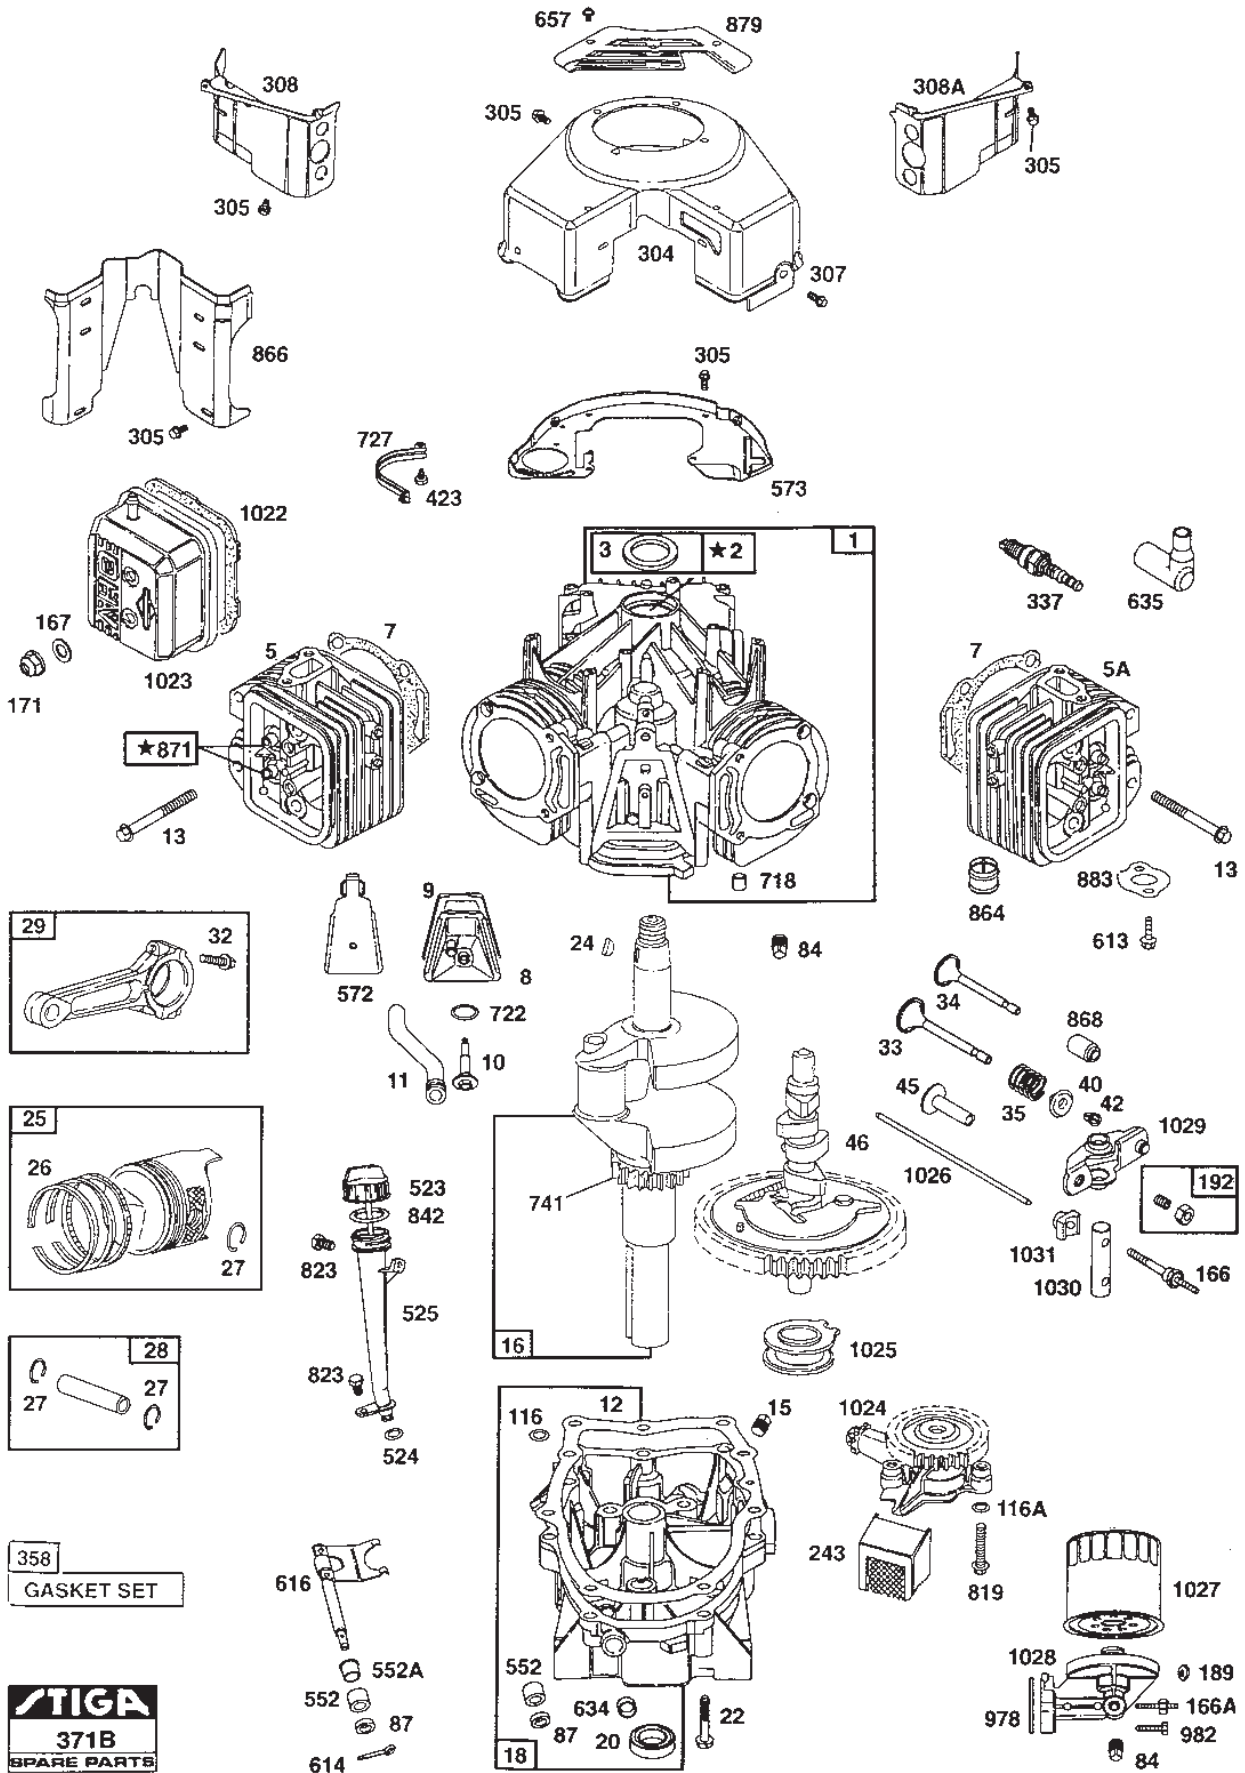

Utgåva Issue 46 - 2014		Cylinder Vevhus	Cylinder Crankcase		
Pos. Fig.	Antal Quantity	Art nr Part No	Benämning	Description	Anmärkning Notes
1	1	807511	Cylinder	Cylinder	
2	1	805107	Bearing	Bearing	
3	1	805101	Oil seal	Oil seal	
5	1	807987	Topplöck	Cylinder Head	
5	1	807988	Topplöck	Cylinder Head	
7	2	807986	Packning	Gasket	
8	1	807795	Vevhusventilation	Breather	
9	1	805379	Packning	Gasket	
10	1	805751	Skruv	Screw	
11	1	805362	Rör	Tube	
12	1	805112	Packning	Gasket	
13	8	805097	Skruv	Screw	
15	1	805048	Oil drain plug	Oil drain plug	
16	1	807586	Crankshaft	Crankshaft	
18	1	807638	Crankcase	Crankcase	
20	1	805049	Oil seal	Oil seal	
22	9	805017	Skruv	Screw	
24	1	805016	Kil	Key	
25	2	807619	Kolv	Piston	STD
25	2	807811	Kolv	Piston	0.030" oversize
25	2	807809	Kolv	Piston	0.020" oversize
25	2	807807	Kolv	Piston	0.010" oversize
26	2	807620	Ring set	Ring set	STD
26	2	807812	Foam grip	Ring set	0.030" oversize
26	2	807810	Breather assy	Ring set	0.020" oversize
26	2	807808	Breather body	Ring set	0.010" oversize
27	4	805099	Lasring	Lock	
28	2	807621	Kolvspind	Piston Pin	
29	2	807622	Connecting Rod	Connecting Rod	
32	4	805395	Skruv	Screw	
33	2	805089	Exhaust valve	Exhaust valve	
34	2	805090	Insugningsventil	Intake valve	
35	4	805937	Fjäder	Spring	
40	4	805092	Retainer	Retainer	
42	4	805161	Retainer	Retainer	
45	4	805354	Valve tappet	Valve tappet	
46	1	807542	Kamaxel	Camshaft	
84	2	91488	Plugg	Plug	
87	1	805054	Seal	Seal	
116	1	805198	O-ring	O-ring	
116	2	805058	O-ring	O-ring	
166	1	805073	Stud	Stud	
166	4	805343	Stud	Stud	
167	4	805420	Bricka	Washer	
171	4	805019	Mutter	Nut	
189	2	805449	Bricka	Washer	
192	2	807623	Skruv	Screw	
243	1	805964	Oil screen	Oil screen	
304	1	807899	Bearing	Blower housing