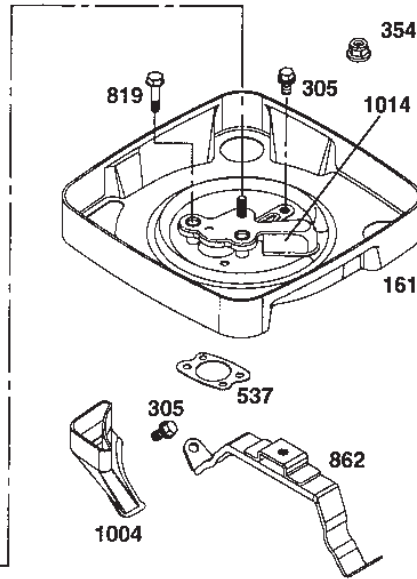

Utgåva Issue 46 - 2014		Cylinder Vevhus	Cylinder Crankcase		
Pos. Fig.	Antal Quantity	Art nr Part No	Benämning	Description	Anmärkning Notes
305	12	805406	Skruv	Screw	
307	2	805025	Skruv	Screw	
308	1	807098	Ledplat	Air Guide	
308	1	807097	Ledplat	Air Guide	
337	2	491055	Spark plug-long thr	Spark plug-long thr.	Champion RC-12YC
337	2	9400-0244-00	Tändstift	Spark Plug	Champion RC-12YC
358	1	807989	Packningssats	Gasket set	Märkta/marked S
423	2	805260	Skruv	Screw	
523	1	807985	Clevis pin	Oil dipstick	
524	1	805011	Oil seal	Oil seal	
525	1	807611	Pafyllningsrör	Oil filler tube	
552	1	805413	Bussning	Bushing	
552	1	805412	Bussning	Bushing	
572	1	805197	Baffle	Baffle	
573	1	807663	Back plate	Back plate	
613	4	805158	Skruv	Screw	
614	1	805417	Saxpinne	Cotter pin	
616	1	807596	Governor fork	Governor fork	
634	1	805416	Bricka	Washer	
635	2	805529	Tändstiftsskydd	Spark plug elbow	
657	2	805009	Skruv	Screw	
718	2	805103	Styrpinne	Dowel pin	
722	1	805483	Seal	Seal	
727	1	805505	Shield	Shield	
741	1	805675	Gear	Gear	
819	2	805057	Skruv	Screw	
823	2	805317	Skruv	Screw	
842	1	270920	Tätning	Seal	
864	2	805083	Avgasport	Exhaust port liner	
866	1	805738	Valley cover	Valley cover	
868	4	805094	Seal	Seal	
871	4	805084	Valve guide	Valve guide	
879	1	805841	Förgasarkapa	Carburettor Cover	
883	2	805024	Packning	Gasket	
978	1	805250	Packning	Gasket	
982	2	805030	Skruv	Screw	
1022	2	806039	Packning	Gasket	
1023	2	805100	Valve cover	Valve cover	
1024	1	807546	Oil pump	Oil pump	
1025	1	805313	Governor slider	Governor slider	
1026	2	805352	Stötstang (stål)	Push rod (steel)	
1026	2	805617	Stötstang (alum)	Push rod (alum)	
1027	1	492932	Oljefilter	Oil Filter	
1028	1	805292	Oljefilteradapter	Oil filter adapter	
1029	4	808096	Vipparm	Rocker arm	
1030	2	805342	Axel	Shaft	
1031	4	805341	Fäste	Support	