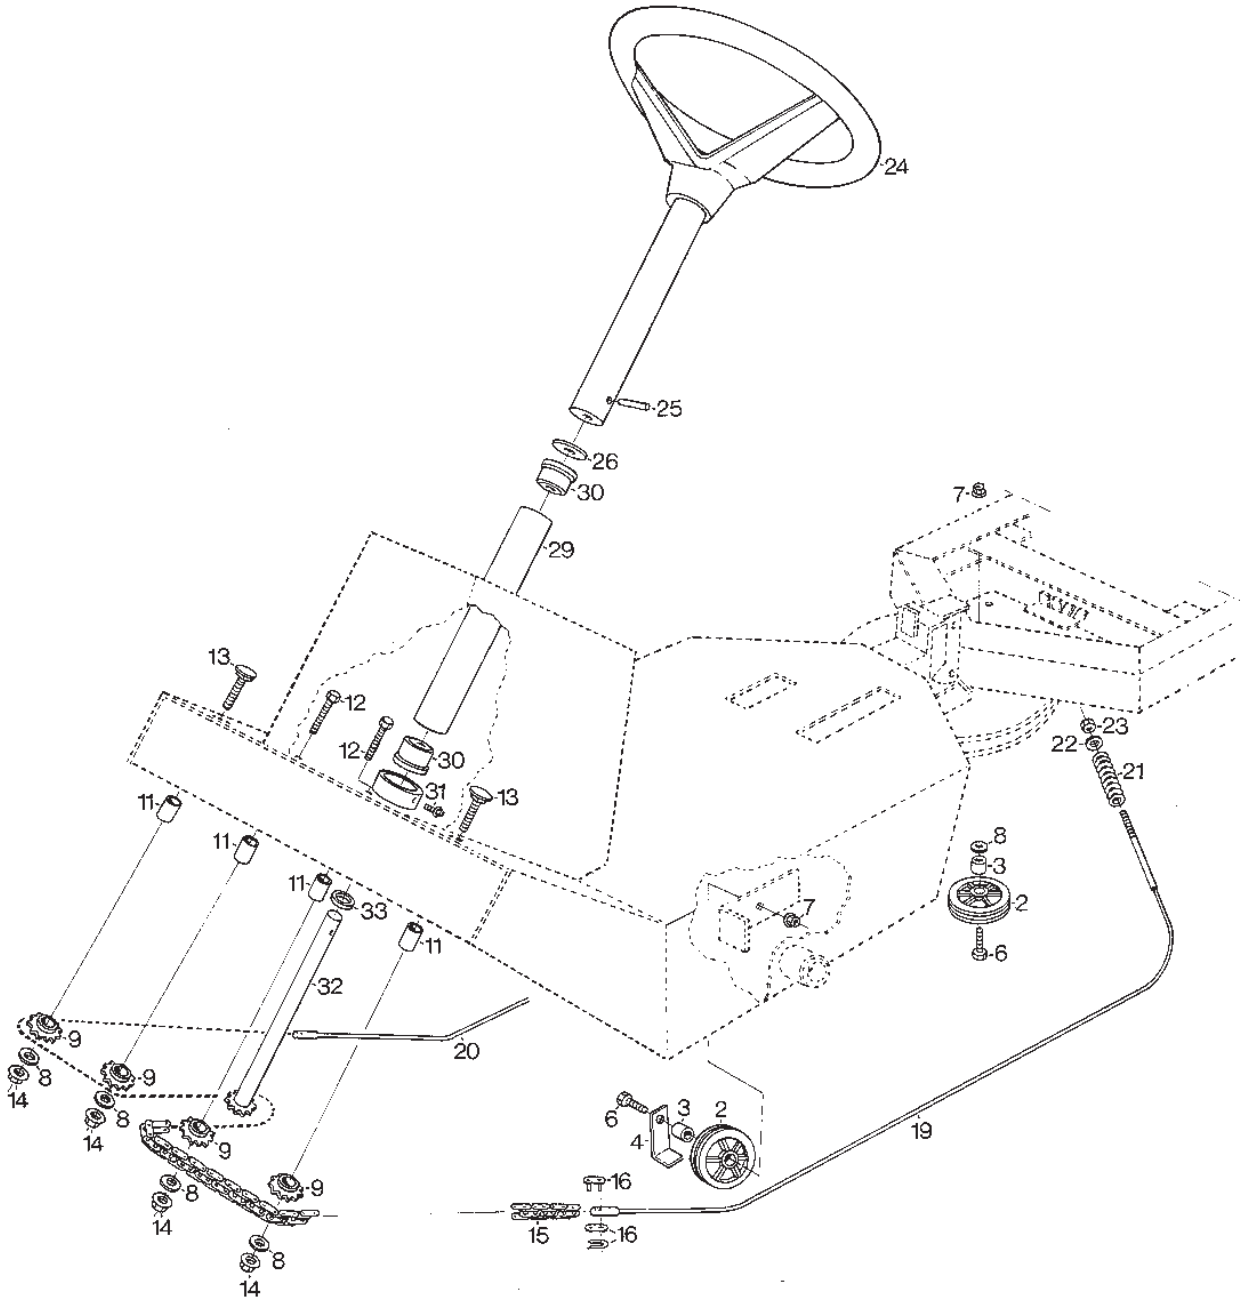

Utgåva Issue 46 - 2014		Styrning Steering			
Pos. Fig.	Antal Quantity	Art nr Part No	Benämning	Description	Anmärkning Notes
2	2	1134-9025-01	Linhjul	Steering Pulley	Sats 2 st/kit of 2
2	3	1134-9025-01	Linhjul	Steering Pulley	
3	3	1134-0041-01	Bussning	Bushing	
4	2	1134-3022-01	Fäste	Bracket	
6	3	9997-1030-16	Skruv	Screw	
7	3	9739-1031-22	Mutter	Nut	
8	5	9699-0035-02	Bricka	Washer	
9	4	1134-2816-01	Kedjehjul	Sprocket	
11	4	1134-0041-02	Bussning	Bushing	
12	2	9997-1040-12	Skruv	Screw	
13	2	9897-1040-12	Skruv	Screw	
15	1	1134-2820-01	Kedja79 Länkar	Chain W/O Lock	
16	2	1134-2824-01	Kedjelas	Chain Lock	
19	1	1134-2817-01	Styrwire	Steering Cable Left	L = 939 mm
20	1	1134-2817-02	Styrwire	Steering Cable,Rh	L = 990 mm
21	2	1134-2818-01	Fjäder	Spring	
21	2	1134-3817-01	Fjäder	Spring	
22	2	9699-0090-02	Bricka	Washer	
23	2	9747-0831-02	Mutter | Lasmutter	Nut	
24	1	1134-1966-03	Ratt	Steering Wheel	
24	1	1134-1967-01	Ratt	Steering Wheel	
25	1	9595-0262-00	Spännstift	Locating Pin | Elastic Pin	
26	1	9699-0114-02	Bricka	Washer	1.0 mm
26	1	9699-0103-02	Bricka	Washer	0.5 mm
29	1	1134-1305-03	Rattrör Nedre	Steering Column,Lower	
30	2	1134-1901-01	Lager	Bearing	
31	2	9942-0612-16	Skruv	Screw	
32	1	1134-2821-01	Rattstang	Steering Rod	
33	1	1134-2837-01	Distans	Spacer