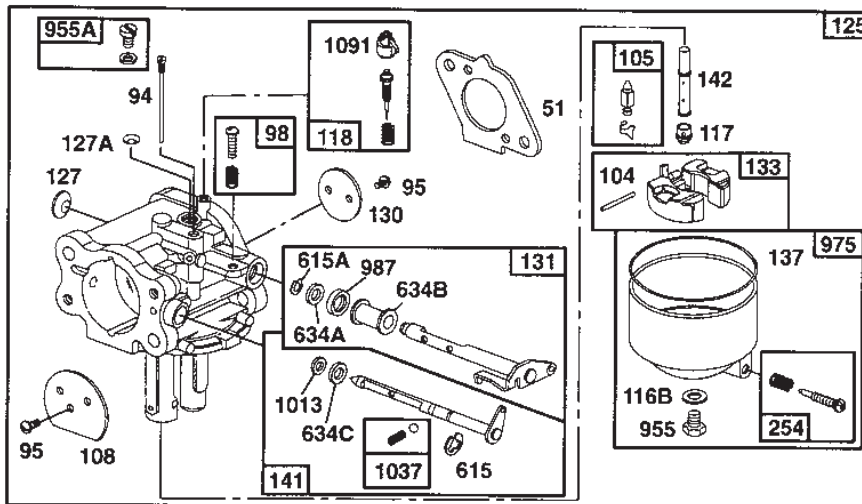

Utgåva Issue 46 - 2014		Cylinder Vevhus	Cylinder Crankcase		
Pos. Fig.	Antal Quantity	Art nr Part No	Benämning	Description	Anmärkning Notes
305	12	805406	Skruv	Screw	
307	2	805025	Skruv	Screw	
308	1	807098	Ledplat	Air Guide	
308	1	807097	Ledplat	Air Guide	
337	2	491055	Spark plug-long thr	Spark plug-long thr.	Champion RC-12YC
337	2	9400-0244-00	Tändstift	Spark Plug	Champion RC-12YC
358	1	807989	Packningssats	Gasket set	Märkta/marked S
423	2	805260	Skruv	Screw	
523	1	807985	Clevis pin	Oil dipstick	
524	1	805011	Oil seal	Oil seal	
525	1	807611	Pafyllningsrör	Oil filler tube	
552	1	805413	Bussning	Bushing	
552	1	805412	Bussning	Bushing	
572	1	805197	Baffle	Baffle	
573	1	807663	Back plate	Back plate	
613	4	805158	Skruv	Screw	
614	1	805417	Saxpinne	Cotter pin	
616	1	807596	Governor fork	Governor fork	
634	1	805416	Bricka	Washer	
635	2	805529	Tändstiftsskydd	Spark plug elbow	
657	2	805009	Skruv	Screw	
718	2	805103	Styrpinne	Dowel pin	
722	1	805483	Seal	Seal	
727	1	805505	Shield	Shield	
741	1	805675	Gear	Gear	
819	2	805057	Skruv	Screw	
823	2	805317	Skruv	Screw	
842	1	270920	Tätning	Seal	
864	2	805083	Avgasport	Exhaust port liner	
866	1	805738	Valley cover	Valley cover	
868	4	805094	Seal	Seal	
871	4	805084	Valve guide	Valve guide	
879	1	805841	Förgasarkapa	Carburettor Cover	
883	2	805024	Packning	Gasket	
978	1	805250	Packning	Gasket	
982	2	805030	Skruv	Screw	
1022	2	806039	Packning	Gasket	
1023	2	805100	Valve cover	Valve cover	
1024	1	807546	Oil pump	Oil pump	
1025	1	805313	Governor slider	Governor slider	
1026	2	805352	Stötstang (stål)	Push rod (steel)	
1026	2	805617	Stötstang (alum)	Push rod (alum)	
1027	1	492932	Oljefilter	Oil Filter	
1028	1	805292	Oljefilteradapter	Oil filter adapter	
1029	4	808096	Vipparm	Rocker arm	
1030	2	805342	Axel	Shaft	
1031	4	805341	Fäste	Support	