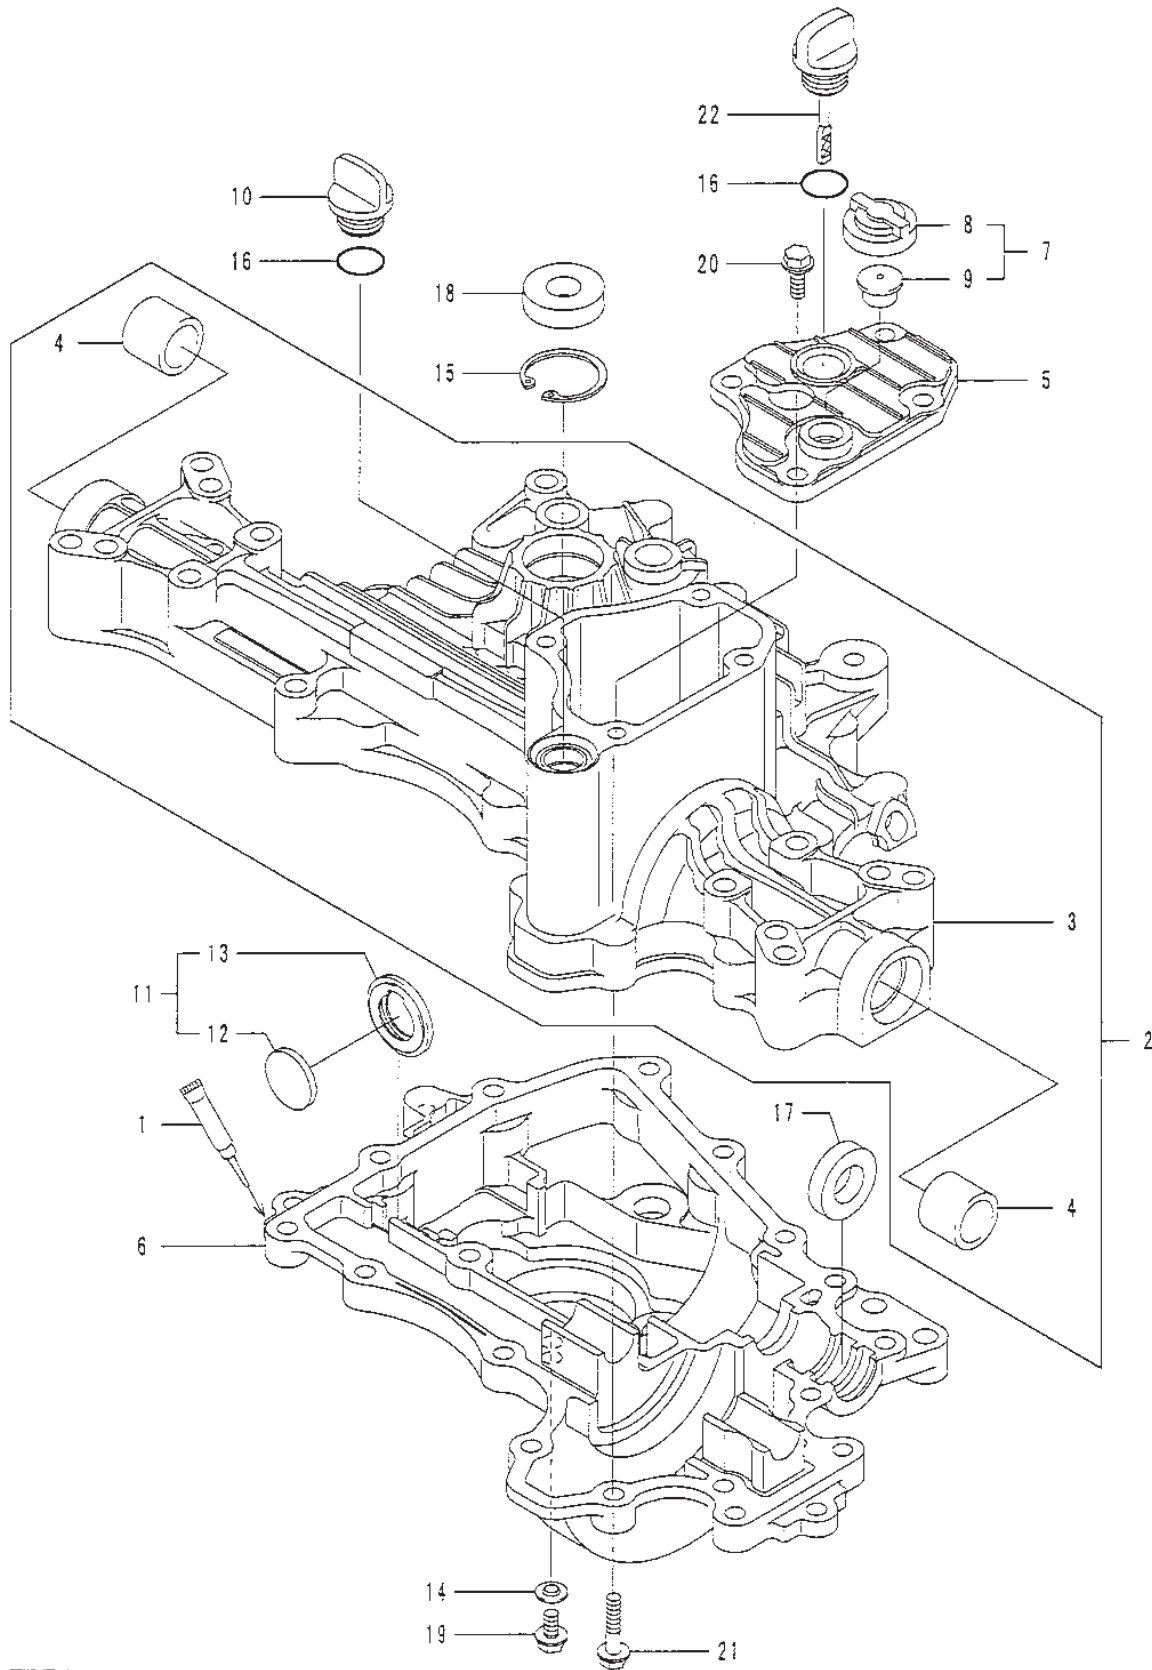

Utgåva Issue 46 - 2014		Kanzaki Transaxel K-55B Transmissionshus		Kanzaki Transaxle K-55B Transmission Casing	
Pos. Fig.	Antal Quantity	Art nr Part No	Benämning	Description	Anmärkning Notes
1	1	1139-0223-01	Sealant	Sealant	120 gram
2	1	1139-1091-01	Övre Hus	Upper Case	Inkl. pos 3-4
5	1	1139-1089-01	Toplock	Top Cover	
6	1	1139-1055-01	Nedre Hus	Lower Casing	
7	1	1139-1100-01	Ventil Kpl	Vent Valve Assy	Inkl. pos 8-9
10	1	1139-1096-01	Lock	Oil Cap	
11	1	1139-1057-01	Magnet Kpl	Magnet Assy	Inkl. pos 12-13
14	1	1139-1103-01	Bricka	Washer	
15	1	1139-1104-01	Lasring	Snap Ring	
16	2	1139-1116-01	O-Ring	O-Ring	
17	1	1139-1118-01	Tätning	Seal 12*32*7	
18	1	1139-1119-01	Tätning	Seal 15*35*7	
19	1	1139-1123-01	Bult	Bolt	
20	4	1139-1124-01	Bult	Bolt	
21	17	1139-0244-01	Skruv	Screw	
22	1	1139-1090-01	Lock	Cap