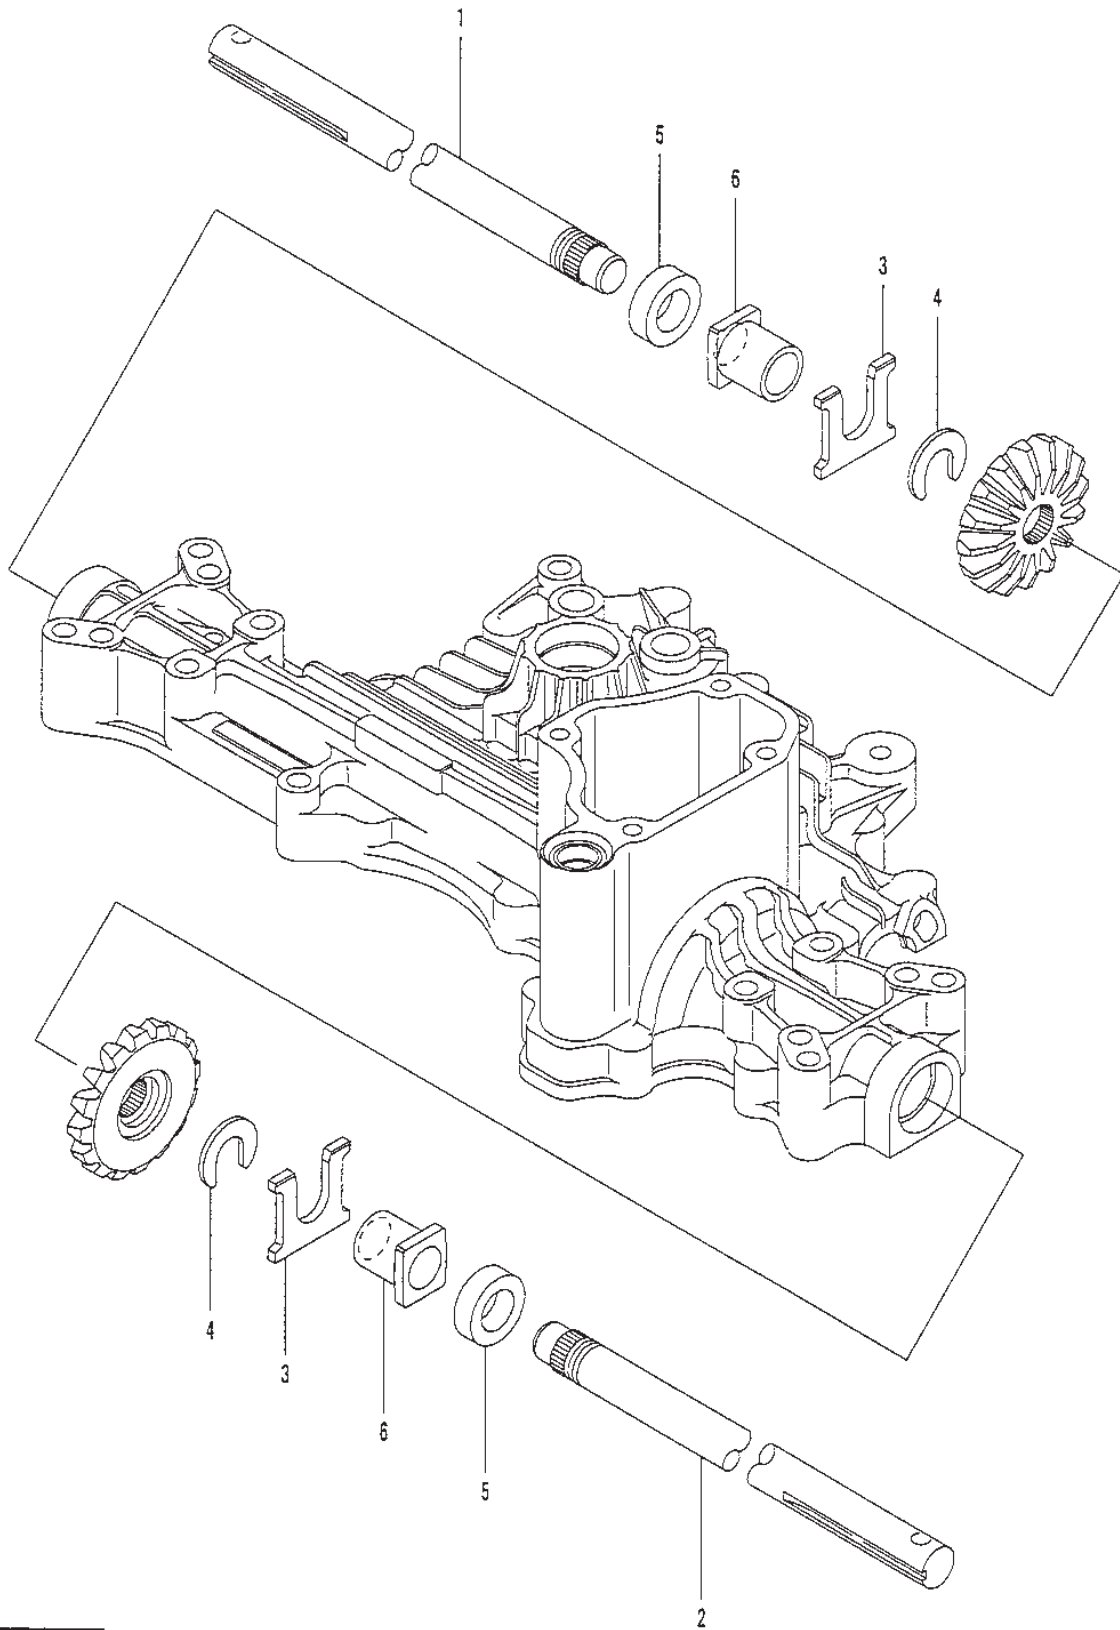

Utgåva Issue 46 - 2014		Kanzaki Transaxel K-55B Hjulaxlar		Kanzaki Transaxle K-55B Axle Shaft	
Pos. Fig.	Antal Quantity	Art nr Part No	Benämning	Description	Anmärkning Notes
1	1	1139-1075-01	Axel Vä	Axle Shaft Left	
2	1	1139-1076-01	Axel Hö	Axle Shaft Right	
3	2	1139-1078-01	Bricka	Thrust Washer	
4	2	1139-1079-01	Ring	Ring	
5	2	1139-1080-01	Tätning	Seal 19*32*8	
6	2	1139-1081-01	Bussning	Bushing