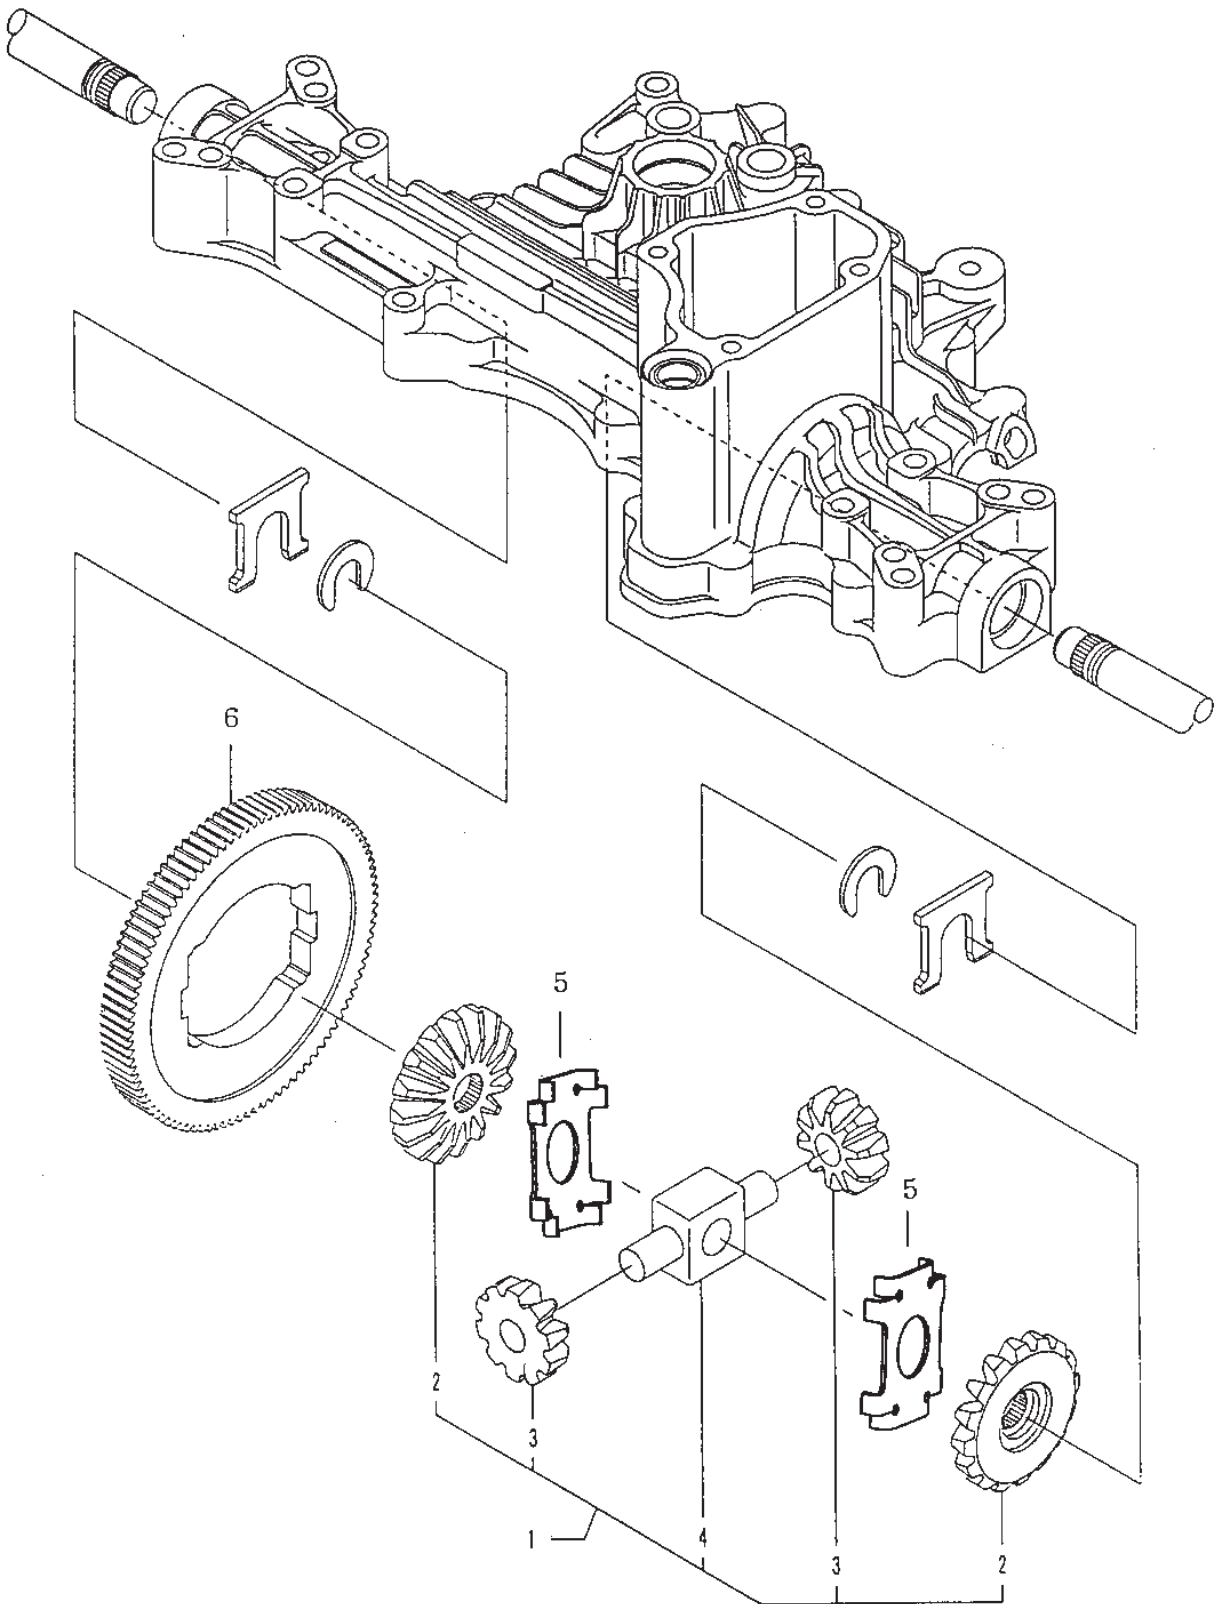

Utgåva Issue 46 - 2014		Kanzaki Transaxel K-55B Differentialdrev		Kanzaki Transaxle K-55B Differential Gear	
Pos. Fig.	Antal Quantity	Art nr Part No	Benämning	Description	Anmärkning Notes
1	1	1139-1142-01	Differentialdrevsats	Diff.Gear Kit	Inkl. pos 2 - 5
4	1	1139-1035-01	Drev	Shaft Diff.Pinion	
6	1	1139-1088-01	Slutdrev 97T	Final Gear 97T