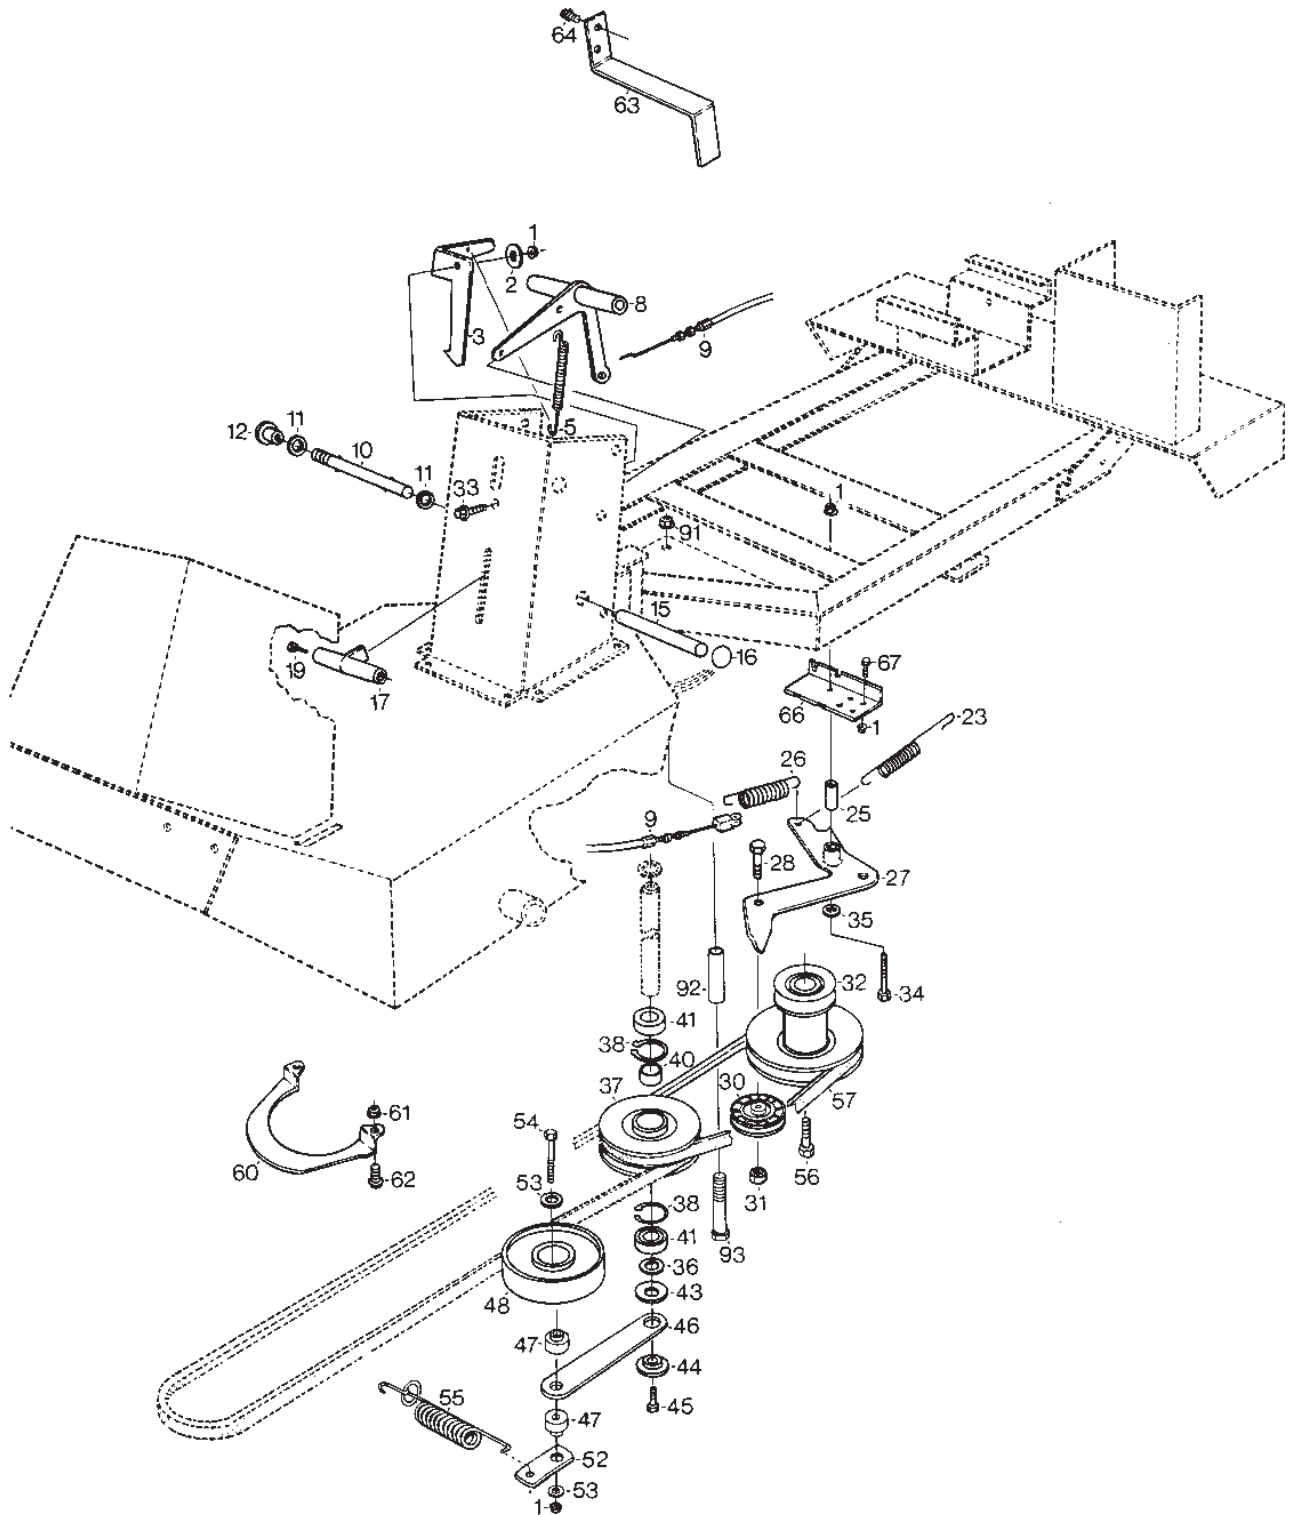

Utgåva Issue 46 - 2014		Kraftuttag Power Take-Off			
Pos. Fig.	Antal Quantity	Art nr Part No	Benämning	Description	Anmärkning Notes
92	1	1134-0041-03	Bussning	Bushing	
93	1	9997-1070-12	Skruv	Screw