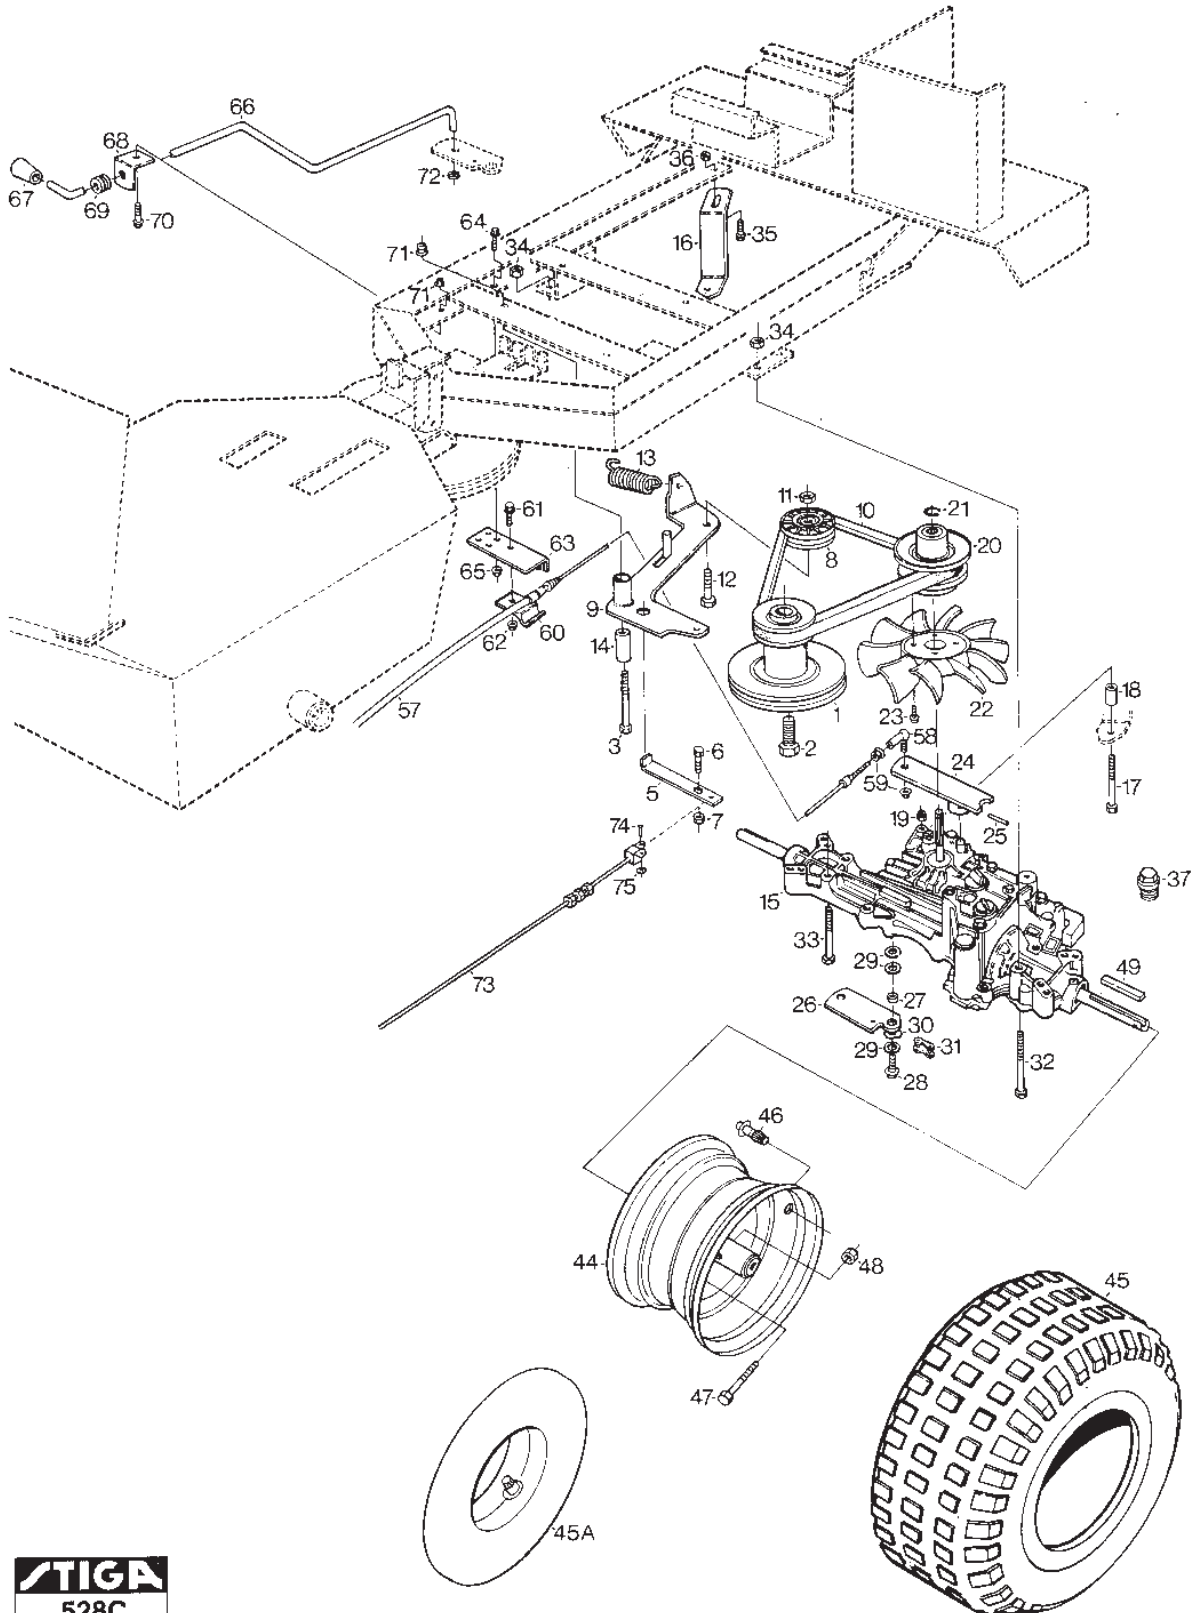

Utgåva Issue 46 - 2014		Transmission		Transmission	
Pos. Fig.	Antal Quantity	Art nr Part No	Benämning	Description	Anmärkning Notes
1	1	1134-2020-01	Motorremskiva	Engine Pulley	
2	1	9987-5338-12	Skruv	Screw	
3	1	9997-0855-12	Skruv	Screw	
5	1	1134-2983-01	Arm Kpl.	Arm	
6	1	9997-0616-16	Skruv	Screw	
7	1	9739-0631-22	Mutter	Nut	
8	1	1134-9027-01	Spännrulle (Svart)	Tension Roller (Black)	
9	1	1134-2015-03	Spännarm	Tension Arm	
10	1	1134-9055-01	Kilrem	V-Belt	= 9585-0089-00
11	1	9799-1031-02	Mutter	Nut	
12	1	9997-1030-16	Skruv	Screw	
13	1	1134-0645-00	Fjäder	Spring	
14	1	1134-1565-01	Distans	Spacer	
15	1	1134-3364-01	Hydrostat Trans (K55)	Transaxle	Kanzaki K55B
16	1	1134-3401-01	Svärd	Bar	
17	1	9997-0860-16	Skruv	Screw	
18	1	1134-0041-02	Bussning	Bushing	
19	1	9747-0831-02	Mutter | Lasmutter	Nut	
20	1	1134-3407-01	Remskiva	Belt Pulley	
21	1	9650-0015-04	Lasring	CLock ring	
22	1	1134-3552-01	Fläkt	Fan	
23	4	9959-0612-16	Skruv	Screw	
24	1	1134-3409-01	ReglaVäxelm Kpl.	Control Lever	
25	1	9595-0258-00	Spännstift	Locating Pin	
26	1	1134-3414-01	Arm	Lever	
27	1	1134-2427-02	Distans	Spacer	
28	1	9942-0830-16	Skruv	Screw	
29	3	9699-0056-02	Bricka	Washer	
30	1	9696-0013-01	Bricka	Washer	
31	1	1134-3413-01	Kedjelas	Chain Lock	
32	2	9997-0875-12	Skruv	Screw	L = 75 mm
33	2	9997-0870-16	Skruv	Screw	L = 70 mm
34	4	9747-0831-02	Mutter | Lasmutter	Nut	
35	1	9959-0820-16	Skruv	Screw	
36	1	9747-0831-02	Mutter | Lasmutter	Nut	
37	1	1134-4221-01	Anslutningsnippel Stal	Plug	
44	2	1134-3175-02	Fälg 7-13	Rim	
45	2	9545-0116-00	Däck	Tyre	16 x 7.50 - 8
46	2	9545-0500-00	Ventil	Valve Assy.	
47	2	9997-0840-16	Skruv	Screw	
48	2	9747-0831-02	Mutter | Lasmutter	Nut	
49	2	1134-2471-01	Kil	Key	
57	1	1134-2766-03	Reglagevajer	Speed Control Wire	
58	1	9570-0001-00	Vinkellänk As8 Din 71802M5 | Länk	Elbow Link | Joint	
59	2	9739-0531-22	Mutter	Nut	
60	1	1134-2021-01	Växelwirefäste	Clamp	
61	1	9959-0816-16	Skruv	Screw	
62	1	9739-0831-22	Mutter	Nut	
63	1	1134-3400-01	Vinkelarm 5-01 24	Angle Plate