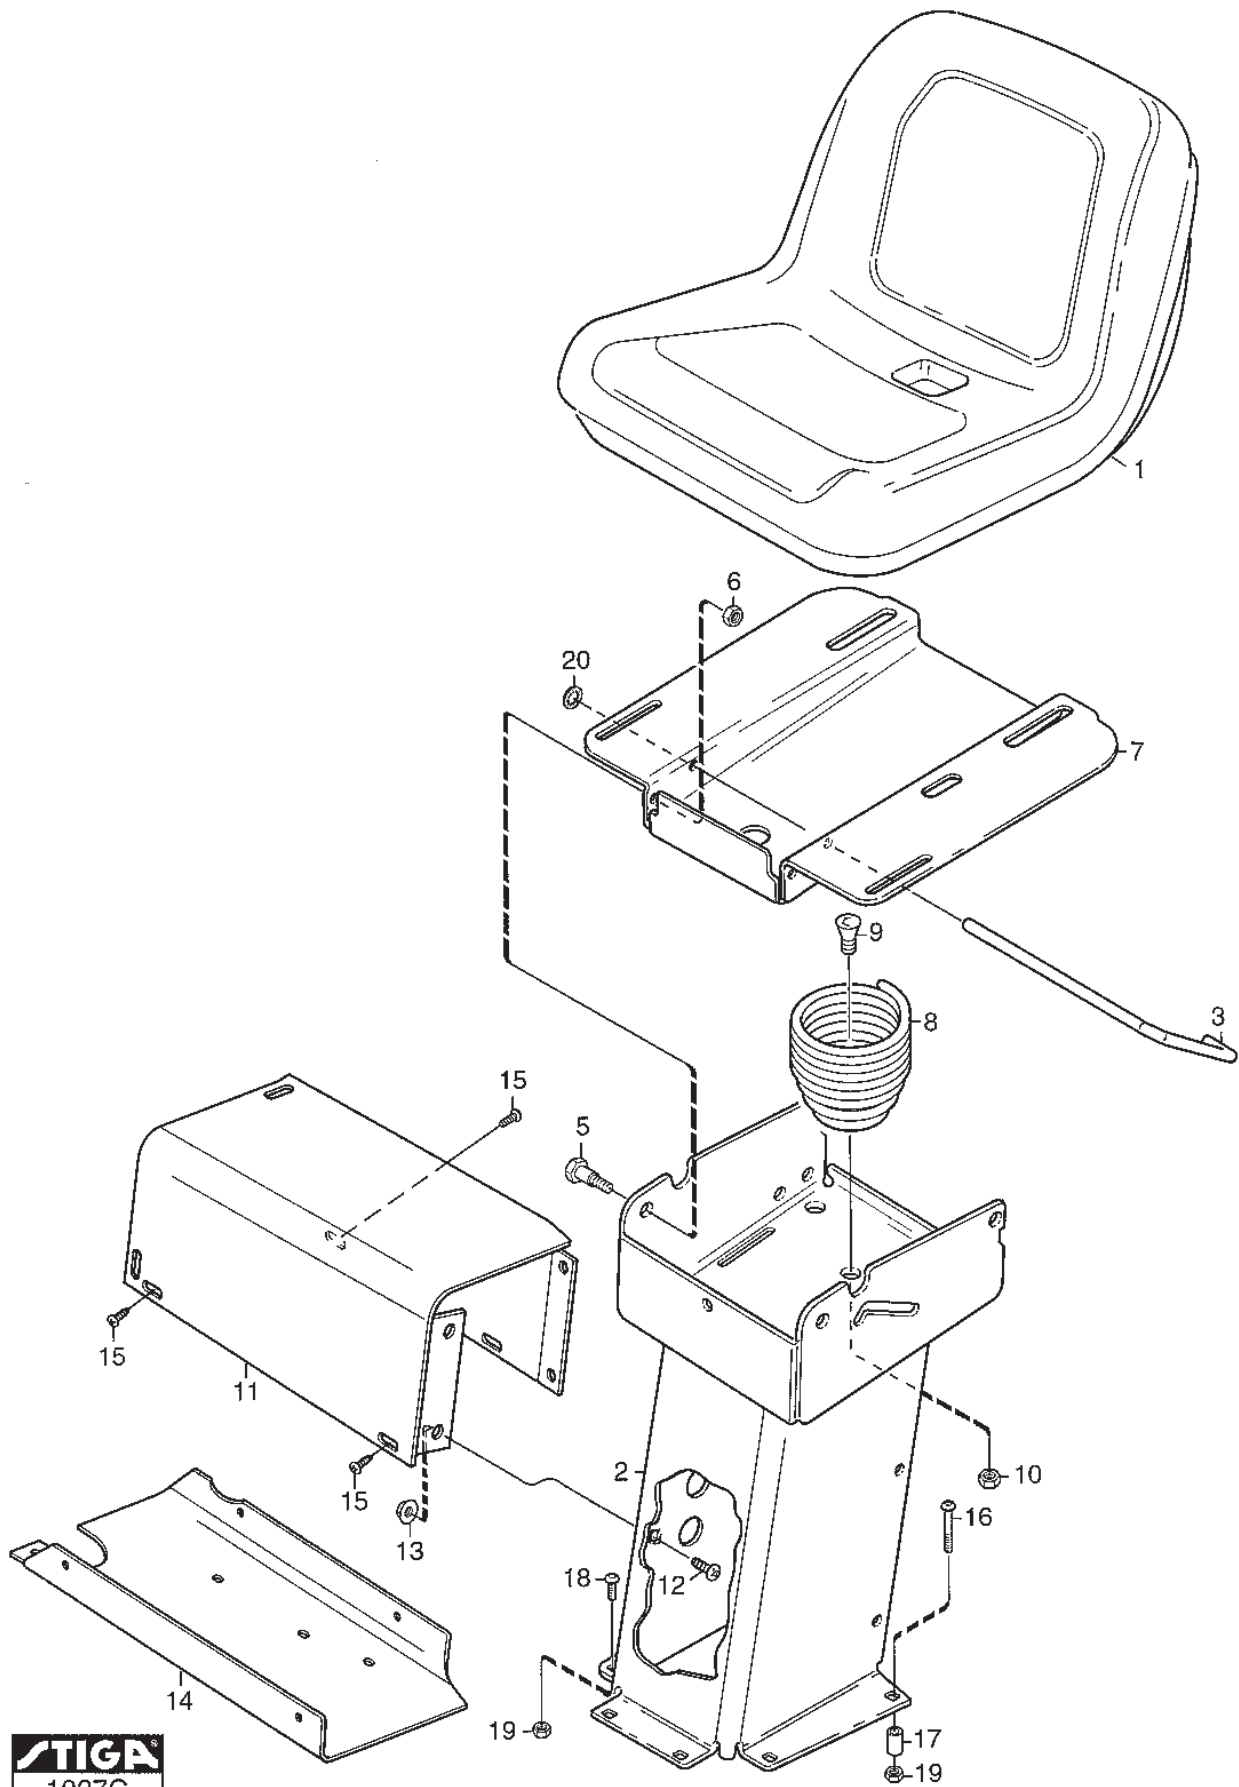

Utgåva Issue 20 - 2015		Pedallyft Pedal lift			
Pos. Fig.	Antal Q.ty	Art nr Part No	Benämning	Description	Anmärkning Notes
1	1	1134-4117-01	Fäste	Bracket	
2	2	1134-2684-01	Lager	Bearing	
3	1	1134-4945-01	Lyftspärr kpl	Lift Catch Assy	
7	1	9404-0027-01	O-ring	O-ring	
8	1	9650-0039-04	Sparring Sga 8	Lock Ring	
9	1	9595-0276-01	Spiralspännstift 8*24	Locating Pin	
10	1	9997-0640-12	Skruv	Screw	
11	1	9747-0631-02	Mutter	Nut	
13	1	9897-0820-16	Skruv	Screw	
14	1	9747-0831-02	Mutter	Nut	
15	1	1134-4860-01	Lyftgaffel	Lift Fork	
16	2	1134-0240-00	Skruv	Screw	
17	1	1134-4938-01	Lyftpedal	Lift Pedal	
18	2	9997-0625-16	Skruv	Screw	
19	2	9739-0631-22	Mutter	Nut	
20	1	4231-0013-00	Fjäder	Spring