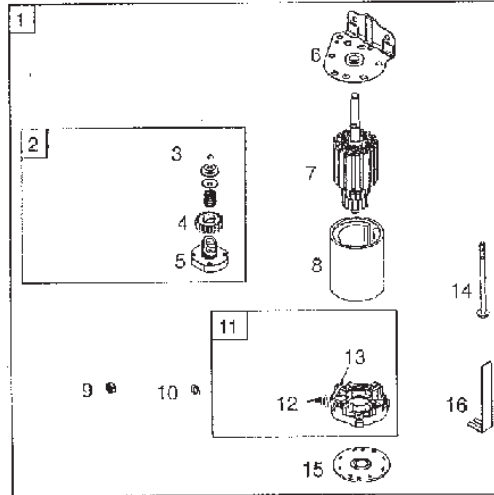

A

Utgåva Issue 20 - 2015		Startmotor (A) Packningssats (A)		Starter Motor (A) Gasket Set (A)	
Pos. Fig.	Antal Q.ty	Art nr Part No	Benämning	Description	Anmärkning Notes
1	1	693551	Starter motor assy	Starter motor assy	
2	1	693699	Startdrev	Starter Drive	
3	1	691265	Retaining ring	Retaining ring	
4	1	693713	Drev	Pinion gear	
5	1	692024	Koppling	Drive clutch	
6	1	691283	Lock	Drive cap	
7	1	692034	Armature	Armature	
8	1	693757	Starter housing	Starter housing	
9	1	691029	Mutter	Nut	
10	1	691261	Bricka	Washer	
11	1	691293	Brush retainer	Brush retainer	
12	1	693167	Mutter	Nut	
13	1	497608	Brush set	Brush set	
14	2	690323	Bult	Bolt	
15	1	691286	Botten	End Cap	
16	1	691532	Strap	Strap	
17	1	691224	Wire clip	Wire clip	
18	1	690372	Skruv	Screw	
19	1	691581	Packningssats-motor	Gasket set-valve	
20	1	273280	Topplöckspackning	Cylinder head gasket	
21	1	692137	Packning	Gasket	
22	1	690968	Valve seal	Valve seal	
23	1	272475	Packning	Gasket	
24	1	697151	Packningssats-motor	Gasket set-engine	
25	1	391086	Tätningring	Seal	
26	1	697109	Packning	Gasket	
27	1	692407	Seal	Seal	
28	1	690947	Oil seal	Oil seal	
29	1	691917	O-ring	O-ring	
30	1	697123	O-ring	O-ring	
31	1	691032	Tube seal	Tube seal	
32	1	691031	O-ring	O-ring	
33	1	692138	O-ring	O-ring	
34	1	697110	Packning	Gasket