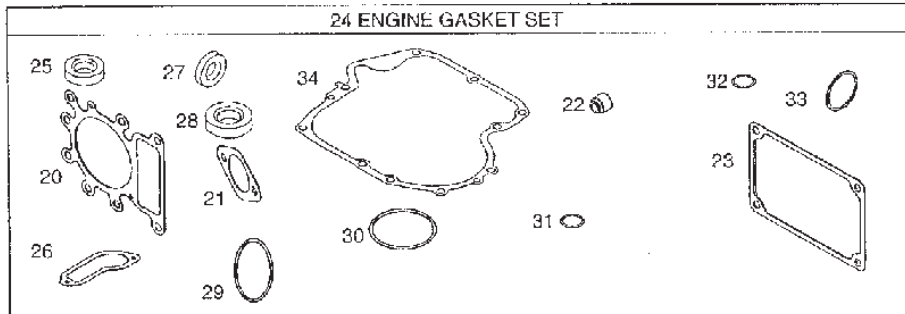

A

Utgåva Issue 20 - 2015		Startmotor (A) Packningssats (A)		Starter Motor (A) Gasket Set (A)	
Pos. Fig.	Antal Q.ty	Art nr Part No	Benämning	Description	Anmärkning Notes
1	1	693551	Starter motor assy	Starter motor assy	
2	1	693699	Startdrev	Starter Drive	
3	1	691265	Retaining ring	Retaining ring	
4	1	693713	Drev	Pinion gear	
5	1	692024	Koppling	Drive clutch	
6	1	691283	Lock	Drive cap	
7	1	692034	Armature	Armature	
8	1	693757	Starter housing	Starter housing	
9	1	691029	Mutter	Nut	
10	1	691261	Bricka	Washer	
11	1	691293	Brush retainer	Brush retainer	
12	1	693167	Mutter	Nut	
13	1	497608	Brush set	Brush set	
14	2	690323	Bult	Bolt	
15	1	691286	Botten	End Cap	
16	1	691532	Strap	Strap	
17	1	691224	Wire clip	Wire clip	
18	1	690372	Skruv	Screw	
19	1	691581	Packningssats-motor	Gasket set-valve	
20	1	273280	Topplöckspackning	Cylinder head gasket	
21	1	692137	Packning	Gasket	
22	1	690968	Valve seal	Valve seal	
23	1	272475	Packning	Gasket	
24	1	697151	Packningssats-motor	Gasket set-engine	
25	1	391086	Tätningring	Seal	
26	1	697109	Packning	Gasket	
27	1	692407	Seal	Seal	
28	1	690947	Oil seal	Oil seal	
29	1	691917	O-ring	O-ring	
30	1	697123	O-ring	O-ring	
31	1	691032	Tube seal	Tube seal	
32	1	691031	O-ring	O-ring	
33	1	692138	O-ring	O-ring	
34	1	697110	Packning	Gasket