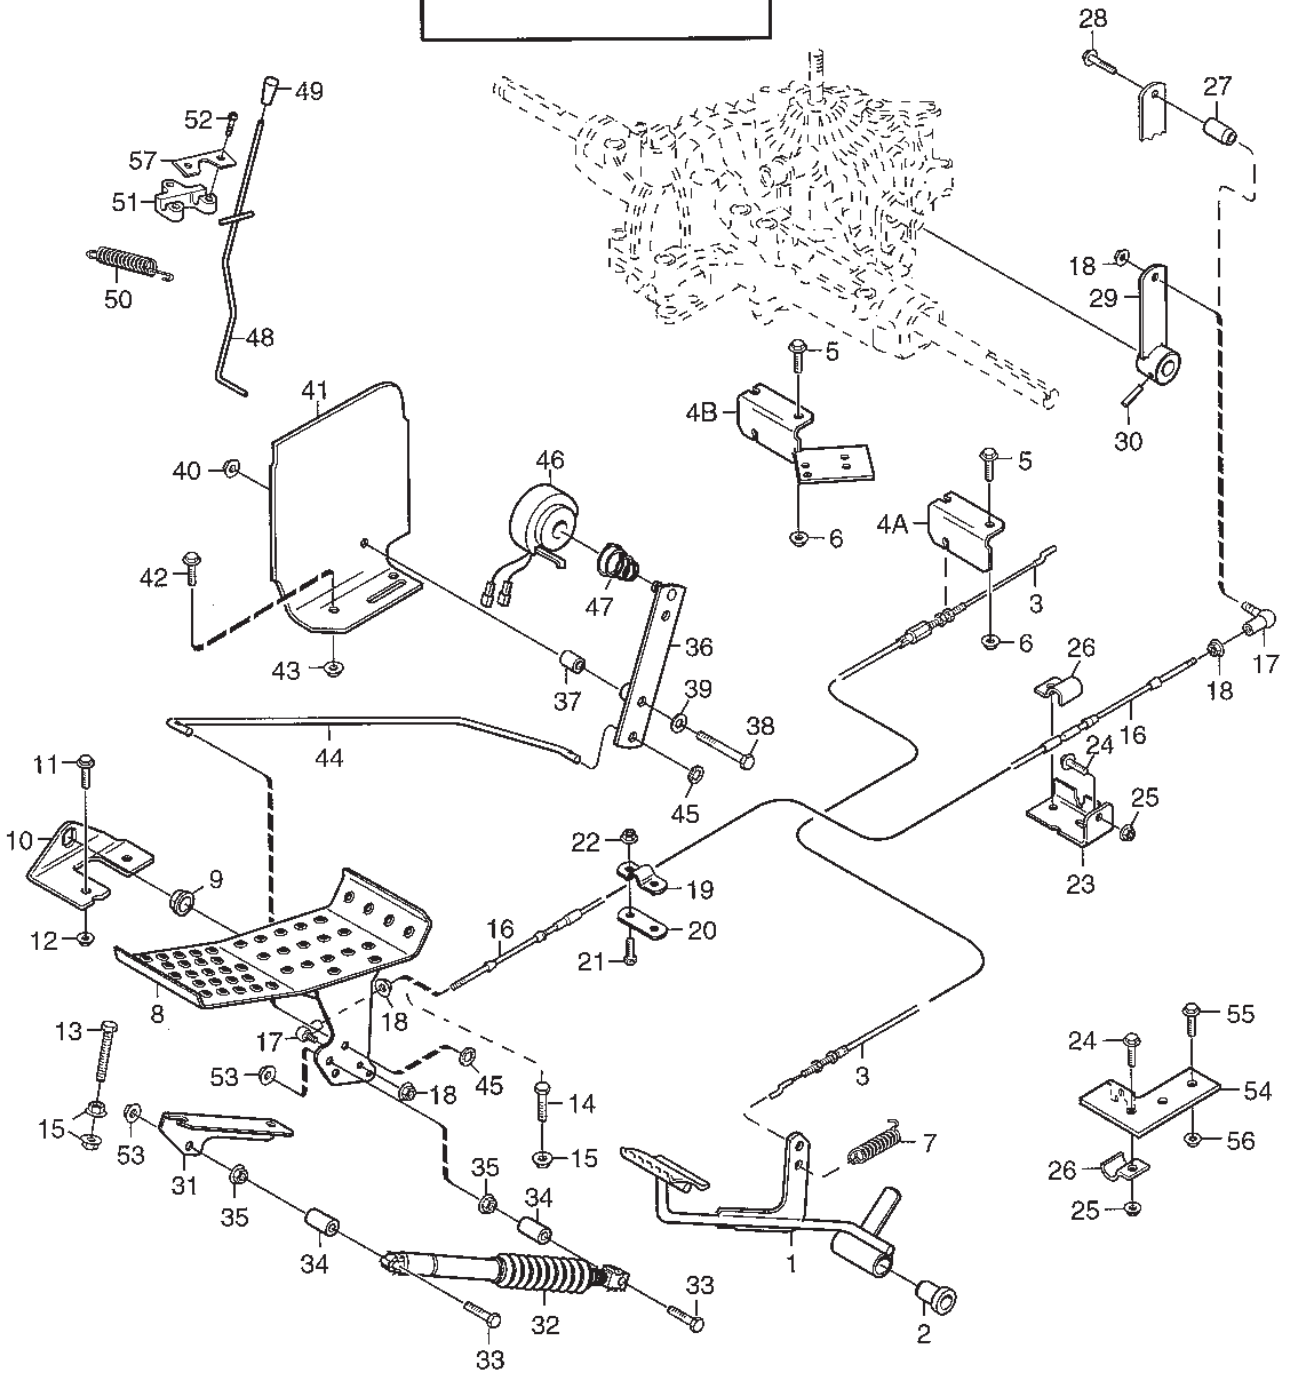

Utgåva Issue 20 - 2015		Handreglage		Hand controls	
Pos. Fig.	Antal Q.ty	Art nr Part No	Benämning	Description	Anmärkning Notes
1	1	1134-4156-01	Vinkelhallare Kpl 24	Panel Bracket-Inner	
2	2	9897-0820-16	Skruv	Screw	
3	2	9739-0831-22	Mutter	Nut	
5	1	1134-4065-01	Reglageaxel	Control Shaft	
6	1	1134-4079-01	Fjäder	Spring	
7	1	1134-4080-03	Reglagehylsa	Control Sleeve	
8	2	9959-0820-16	Skruv	Screw	
9	1	1134-4077-01	Gasreglage	Throttle Cable	
10	1	1134-4078-01	Knopp	Knob	
11	1	1134-0240-00	Skruv	Screw	
12	2	1134-4242-01	Distansbricka	Washer	
13	1	9694-0001-00	Bricka	Washer	
14	1	9739-0831-22	Mutter	Nut	
15	1	1134-4197-01	Gasreglage	Throttle Cable	
16	1	9500-9991-00	Kabelklämma	Wire Clamp	
17	1	9943-0516-16	Skruv	Screw	
18	1	1134-4072-01	Aggregatpak Kpl	Control Lever	
19	1	1134-2551-01	Knopp	Knob	
20	1	1134-3573-03	Kraftuttagwire	Pto Cable	
21	1	1134-4217-01	Brytarfäste	Switch Bracket	
21	1	1134-5358-01	Brytarfäste	Switch Bracket	
22	2	9849-8013-16	Skruv	Screw	
22	2	9852-8013-16	Skruv	Screw	
23	1	9400-0285-01	Brytare	Switch	
24	2	9840-7716-16	Skruv	Screw	
25	1	1134-4487-01	Frontfäste5-01 H14	Panel Bracket-Front	
25	1	1134-4487-02	Frontfäste 5-01 H14	Panel Bracket-Front	
26	2	9893-0616-16	Skruv	Screw	
27	1	1134-3986-01	Frontplat	Frontplate	
28	4	9893-0616-16	Skruv	Screw	
32	1	1134-3981-05	Kassett	Dashboard	
33	4	9946-0525-16	Skruv	Screw	
34	1	1134-4154-01	Täckbricka	Cover	
35	6	1134-4129-01	Täckbricka	Cover	
36	1	1134-4093-01	Tändningslas	Ignition Switch	
39	1	1134-4749-01	Mutter	Nut	
44	1	1134-4179-01	Timräknare	Hour Meter	
44	1	1134-4179-02	Timräknare	Hour Meter	
45	1	1134-4100-01	Täckpropp	Plug