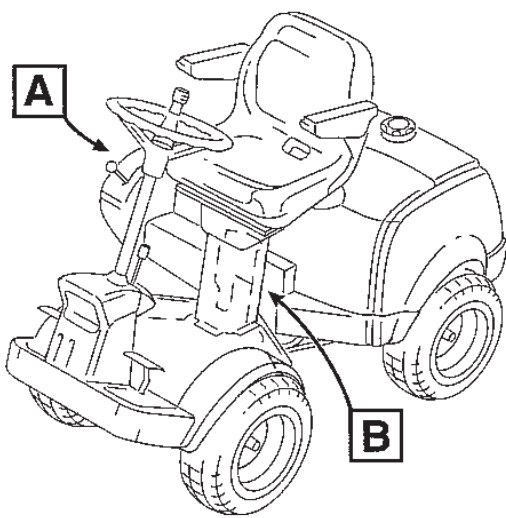

Utgåva Issue 20 - 2015		Monteringsdetaljer		Assambly parts	
Pos. Fig.	Antal Q.ty	Art nr Part No	Benämning	Description	Anmärkning Notes
0	1	1134-4249-01	Tillbehörspåse	Accessory Bag	
2	1	1134-4541-01	Nyckel för tändningsglas	Spark Plug Wrench	5/8" (16 mm)/21 mm
3	1	1111-2113-01	Stang	Rod	
4	1	9595-0262-00	Spännstift	Locating Pin	
5	1	9699-0103-02	Bricka	Washer	0.5 mm
5	1	9699-0114-02	Bricka	Washer	1.0 mm
6	2	1134-4185-01	Ansatsbricka	Flange Washer	
7	2	9959-0820-16	Skruv	Screw	
8	2	1134-2609-01	Lasratt	Locking Knob	
9	2	9699-0062-02	Bricka	Washer	
10	2	1134-4734-01	Tändningsnyckel	Ignition Key	
13	1	1134-4003-01	Dragplatta 24	Towing Plate	
14	2	9959-0820-16	Skruv	Screw	
15	2	9739-0831-22	Mutter	Nut	
16	2	9837-8914-12	Skruv	Screw	6112, 6113, 6143
30	1	1134-3771-57	Förp Instr.Bok (Park)	Folder W Manuals (Park)	
30	1	1134-3771-68	Fp Instr.Bok (Park Bensin)	Folder W Manuals (Park Gasoline)	
31	1	8211-0209-10	Säkerhetsföreskrift Rider	Safety Regulations Ride-Ons	
31	1	8211-0209-11	Säkerh. Föreskrifter Front Mowers	Safety Regulations Front Mowers	
31	1	8211-0276-04	Bruksanvisning	Owner's Manual	
31	1	8211-0276-05	Bruksanvisning	Owner's Manual	
31	1	8211-0277-03	Servicehäfte Park	Service Book Park	
31	1	8211-0277-04	Servicebok Park	Service Book Park	
31	1	8211-0278-04	Monteringsanvisning	Assembly Instruction Park	
31	1	8211-0278-05	Monteringsanvisning	Assy Instruction Park	
31	1	8211-0321-04	Eg-Deklaration Park	Eu-Declaration Park	
31	1	8211-0321-05	Eg-Försäkran Park	Certificate Park	
31	1	8211-2002-03	Garantikort Rider	Warranty Card