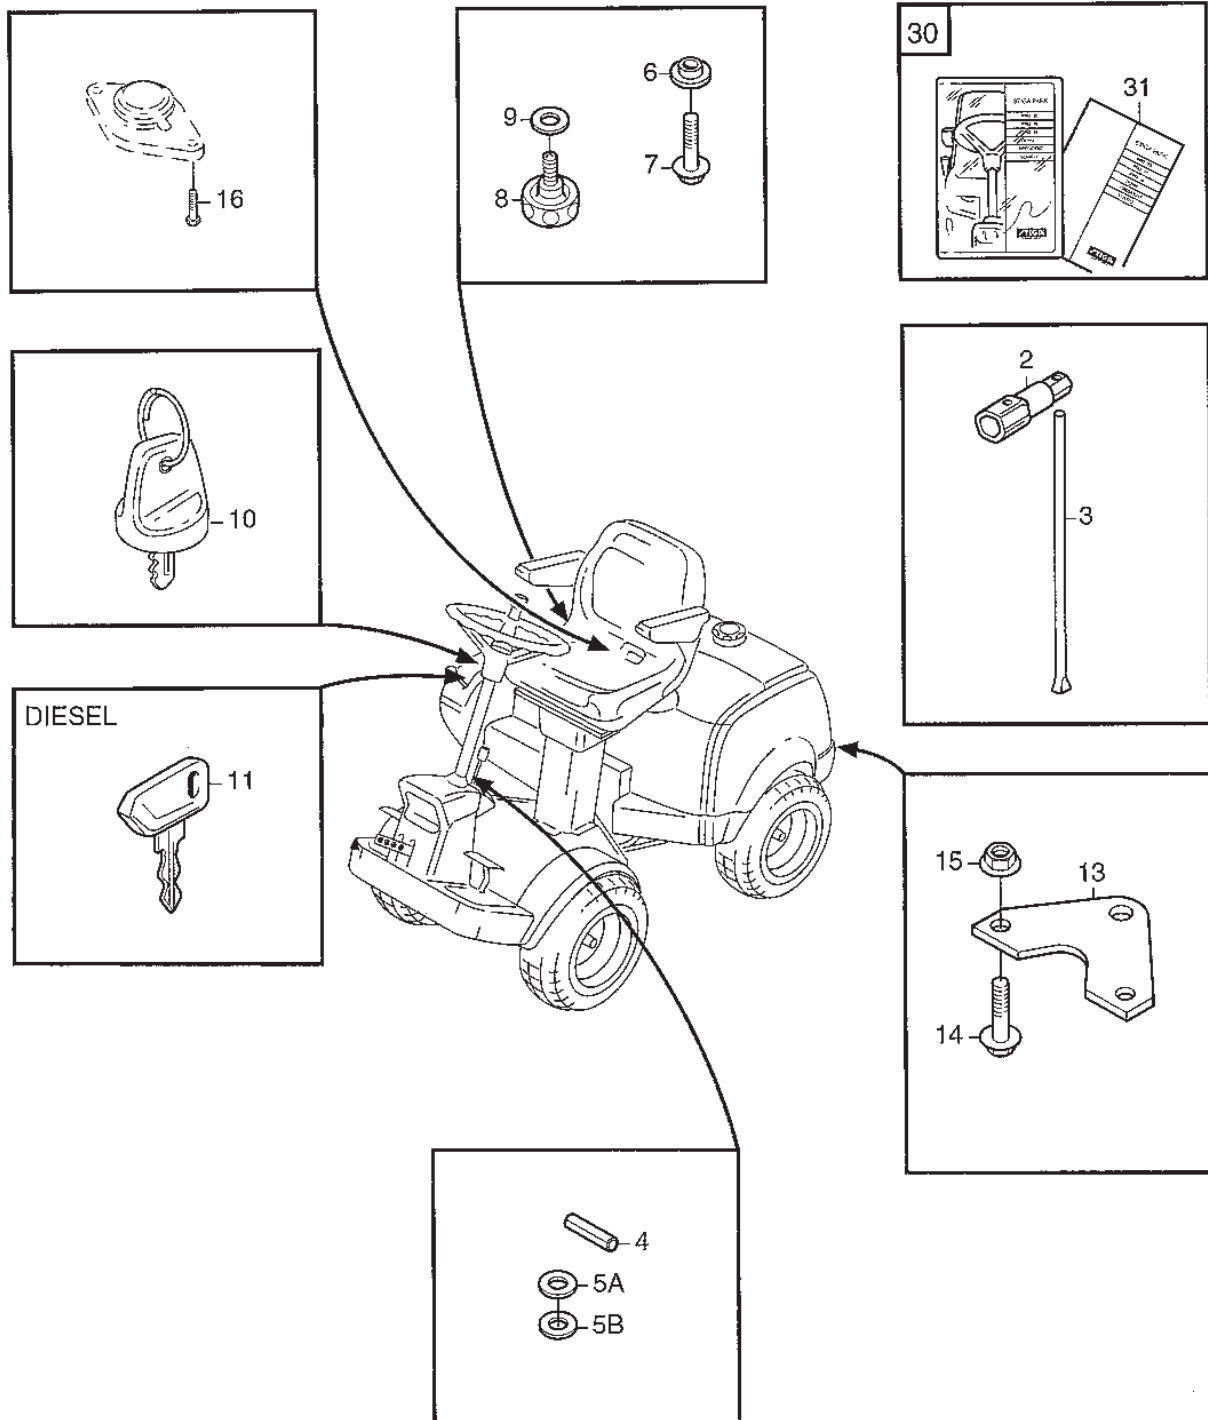

Utgåva Issue 20 - 2015		Kanzaki Transaxel K46G		Kanzaki Transaxle K46G	
Pos. Fig.	Antal Q.ty	Art nr Part No	Benämning	Description	Anmärkning Notes
90	1	1139-1280-01	Stift	Pin	/K46G
91	1	1139-1303-01	Tätningring	Seal Ring	/K46G
95	1	1139-1279-01	Stift	Pin	/K46G
99	2	1139-1103-01	Bricka	Washer	/K46G
100	2	1139-1123-01	Bult	Bolt	/K46G
101	1	1139-1306-01	Adapter	Adaptor	/K46G
102	1	1139-1276-01	Bricka	Collar	/K46G