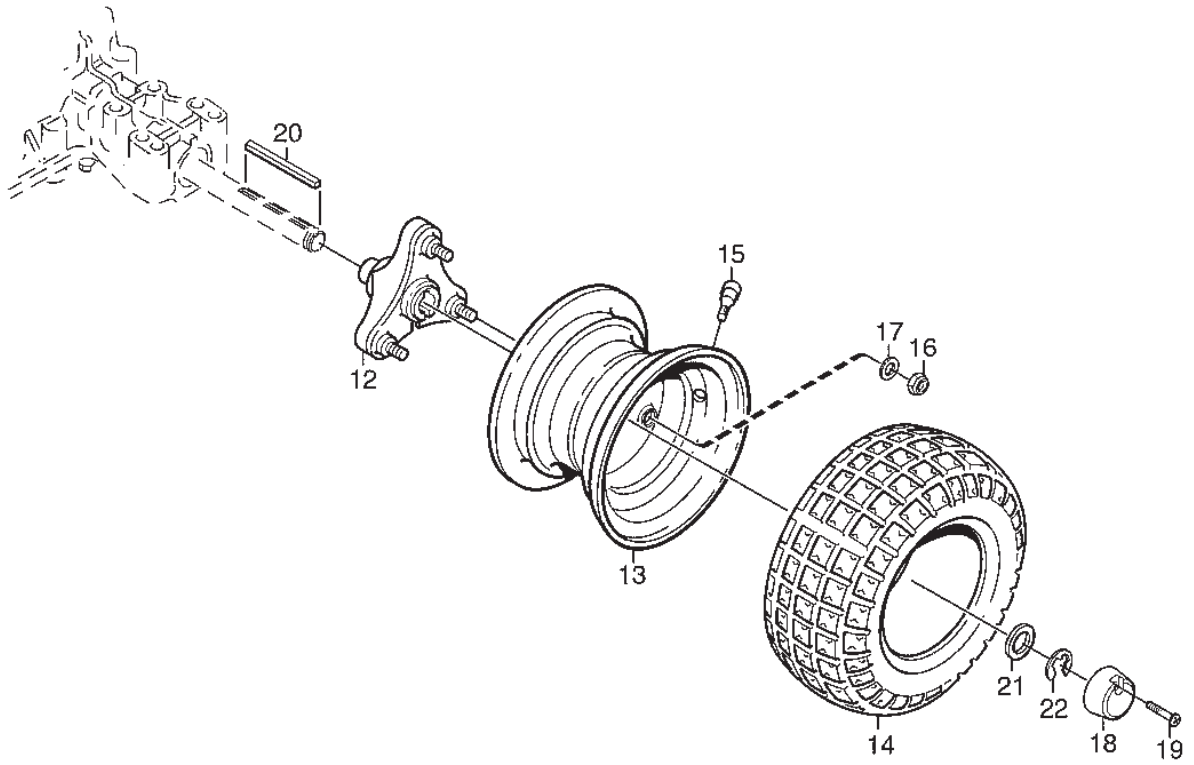

Utgåva Issue 20 - 2015		Transmission		Transmission	
Pos. Fig.	Antal Q.ty	Art nr Part No	Benämning	Description	Anmärkning Notes
1	1	1134-4000-02	Spännarm Kpl 15	Tension Arm	
2	1	1134-3459-01	Spännrulle	Tension Roller	
3	1	9924-1035-16	Skruv	Screw	
4	1	9799-1031-02	Mutter	Nut	
5	1	1134-9058-01	Kilrem	V-Belt	= 9585-0091-01
6	1	9997-0625-16	Skruv	Screw	
7	1	9739-0631-22	Mutter	Nut	
7	1	9747-0631-02	Mutter	Nut	
8	1	1134-3377-02	Reglagestang	Control Rod	
10	1	1134-4171-01	Ledtapp	Pivot Pin	
11	1	1134-4183-01	Fjäder	Spring	
12	2	1134-3456-01	Bussning	Bushing	
13	1	9747-0631-02	Mutter	Nut	
14	1	1134-1565-08	Distans	Spacer	
15	1	9997-0870-16	Skruv	Screw	
16	1	9699-0056-02	Bricka	Washer	
17	1	9747-0831-02	Mutter	Nut	
18	1	1134-1949-01	Fjäder	Spring	
19	1	9699-0060-02	Bricka	Washer	
20	1	1134-4848-01	Transaxel (K46)	Transaxle (K46)	Kanzaki K46G
21	4	9997-0865-12	Skruv	Screw	
22	4	9747-0831-02	Mutter	Nut	
23	1	1134-3913-01	Reaktionsstag 5-01 F24	Strut	
24	1	9959-0825-16	Skruv	Screw	
25	1	9997-0845-12	Skruv	Screw	
26	1	9699-0028-02	Bricka	Washer	
27	2	9747-0831-02	Mutter	Nut	
28	1	9747-0631-02	Mutter	Nut	
29	1	1134-2765-02	Oljetank	Oil Tank	
30	1	1134-2777-02	Tanklock	Filler Cap	
31	1	1134-3734-01	Plugg (Service)	Vent Plug	
32	1	1134-2778-01	Fästband5-01	Band	
33	2	9842-0001-16			
34	2	9699-0099-02	Bricka	Washer	
35	2	9578-0023-04	Slangklämma 15*8 (Vit)	Hose Clamp	15 x 8
36	1	1134-2779-01	Slang	Tube	L = 420 mm
40	1	1134-4015-01	Dragstang	Pull Rod	
41	1	1134-4014-01	Plastknopp	Knob	
42	1	1134-4713-01	Vinkelfäste	Angle Bracket	
43	1	1134-2790-01	Kabelgenomföring	Cable Protection	
44	1	9959-0816-16	Skruv	Screw	
45	1	9739-0831-22	Mutter	Nut	
46	1	9675-0009-02	Starlockbricka	Starlock	
51	1	1134-3289-02	Remstyrning	Belt Guide	
52	1	9959-0820-16	Skruv	Screw	
53	1	9699-0056-02	Bricka	Washer	
54	1	9739-0831-22	Mutter	Nut