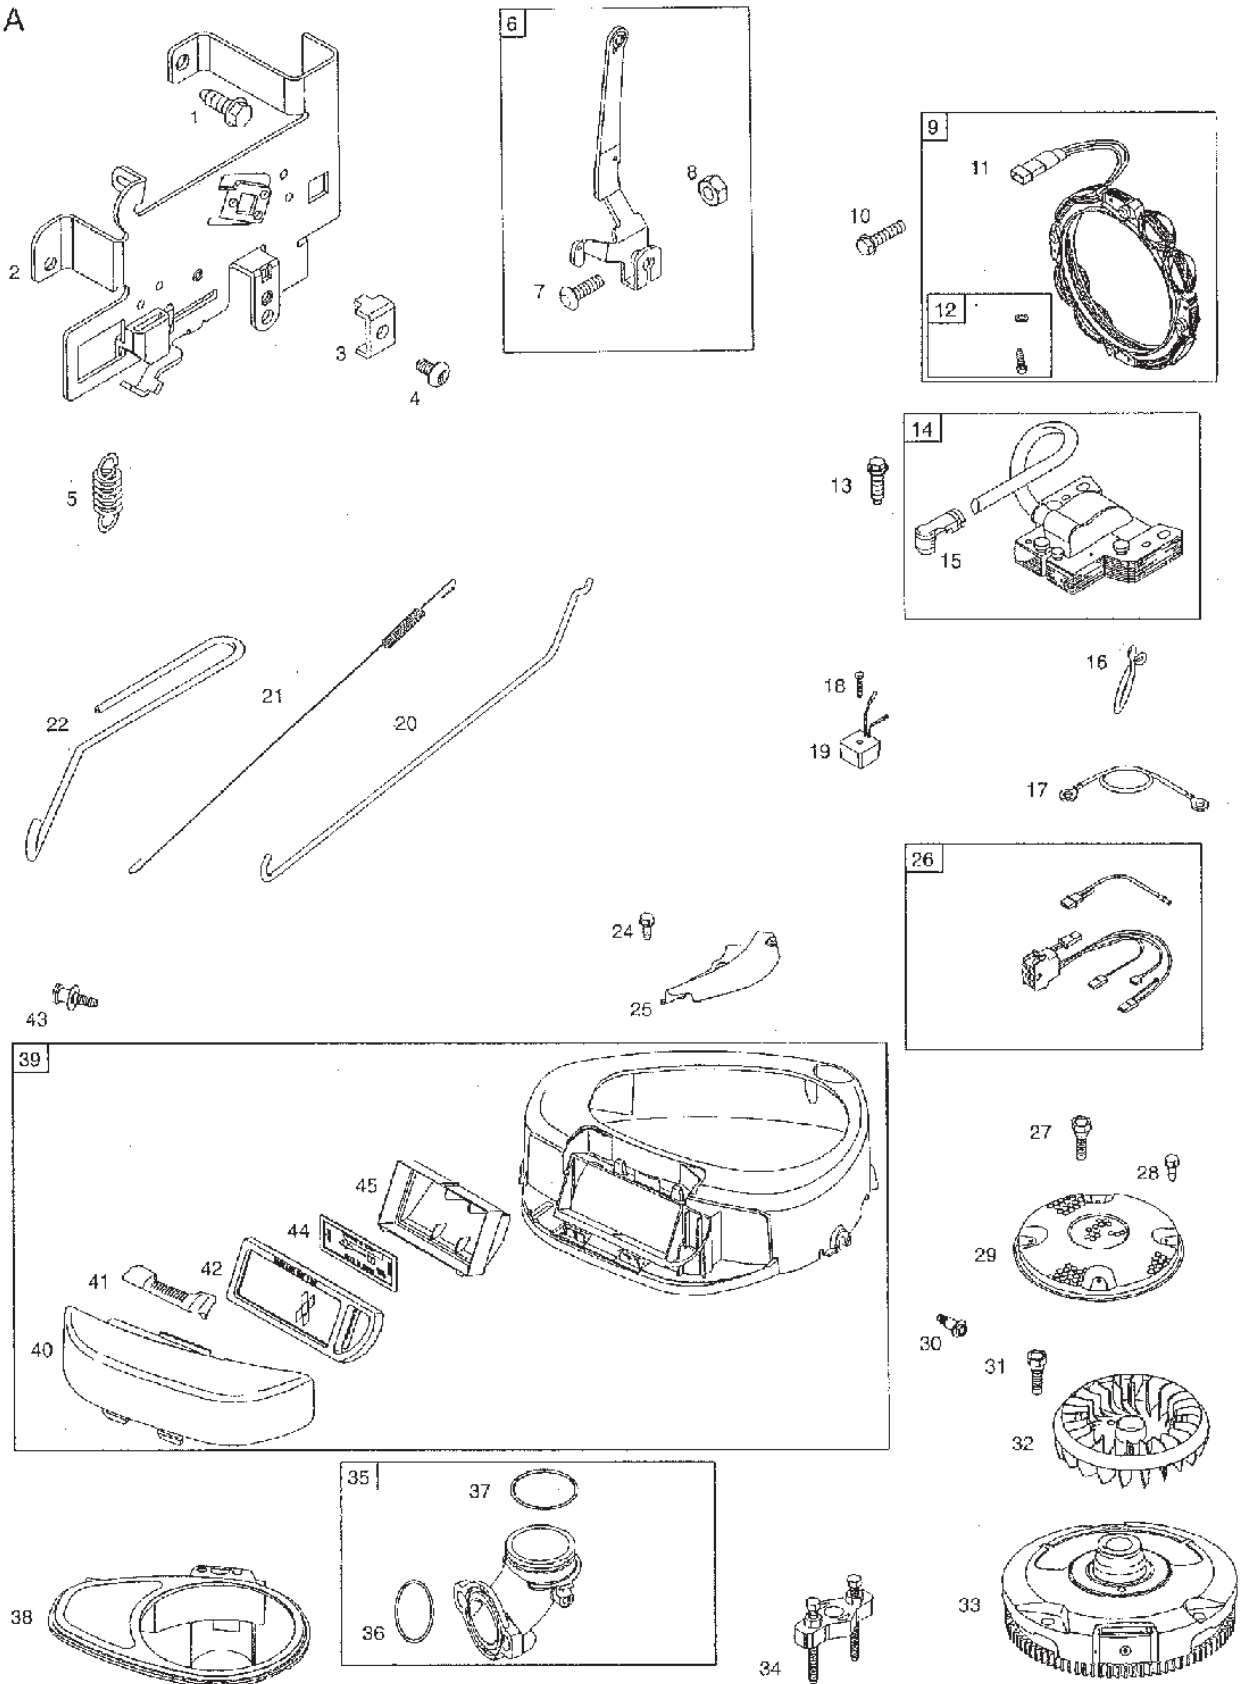

A

Utgåva Issue 20 - 2015		Regulator (A) Fläkthus (A)		Governor (A) Blower Housing (A)	
Pos. Fig.	Antal Q.ty	Art nr Part No	Benämning	Description	Anmärkning Notes
1	2	691693	Skruv	Screw	
2	1	694042	Fäste	Control Bracket	
3	1	691024	Clamp	Clamp	
4	1	690804	Skruv	Screw	
5	1	690480	Regulatorfjäder	Governor Spring	
5	1	691795	Regulatorfjäder	Governor Spring	21A907-0113
6	1	691374	Governor lever	Governor lever	
7	1	691119	Bult	Bolt	
8	1	691251	Mutter	Nut	
9	1	696457	Generator	Alternator	
10	4	691183	Skruv	Screw	
11	1	393537	Anslutning	Connector	
12	1	698516	Bricka	Washer	
13	2	691061	Skruv	Screw	
14	1	492341	Armature magneto	Armature magneto	
15	1	493880	Terminal	Terminal	
16	1	694123	Wire clip	Wire clip	
17	1	697089	Stop wire	Stop wire	
18	1	697088	Skruv	Screw	
19	1	691188	Regulator	Regulator	
20	1	691841	Governor link	Governor link	
21	1	691842	Fjäder	Spring	
22	1	691840	Choke link	Choke link	
24	2	691003	Skruv	Screw	
25	1	697352	Guard	Guard	
26	1	698329	Kabelhärva	Wiring harness	
27	1	698139	Skruv	Screw	
28	4	697897	Skruv	Screw	
29	1	697133	Roterande skydd	Rotating screen	
30	2	697102	Skruv	Screw	
31	2	690372	Skruv	Screw	
32	1	699044	Fan	Fan	
33	1	698282	Flywheel	Flywheel	
34	1	19203	Avdragare	Puller	
35	1	697122	Insugningsrör	Intake elbow	
36	1	691917	O-ring	O-ring	
37	1	697123	O-ring	O-ring	
38	1	698368	Trim plate	Trim plate	
39	1	697870	Blower housing	Blower housing	
40	1	697420	Cover	Cover	
41	1	697419	Spärr	Latch	
42	1	698413	Luftfilter	Air Cleaner Filter	
43	1	697103	Skruv	Screw	
44	1	697292	Förfilter	Pre-cleaner filter	
45	1	697155	Retainer	Retainer