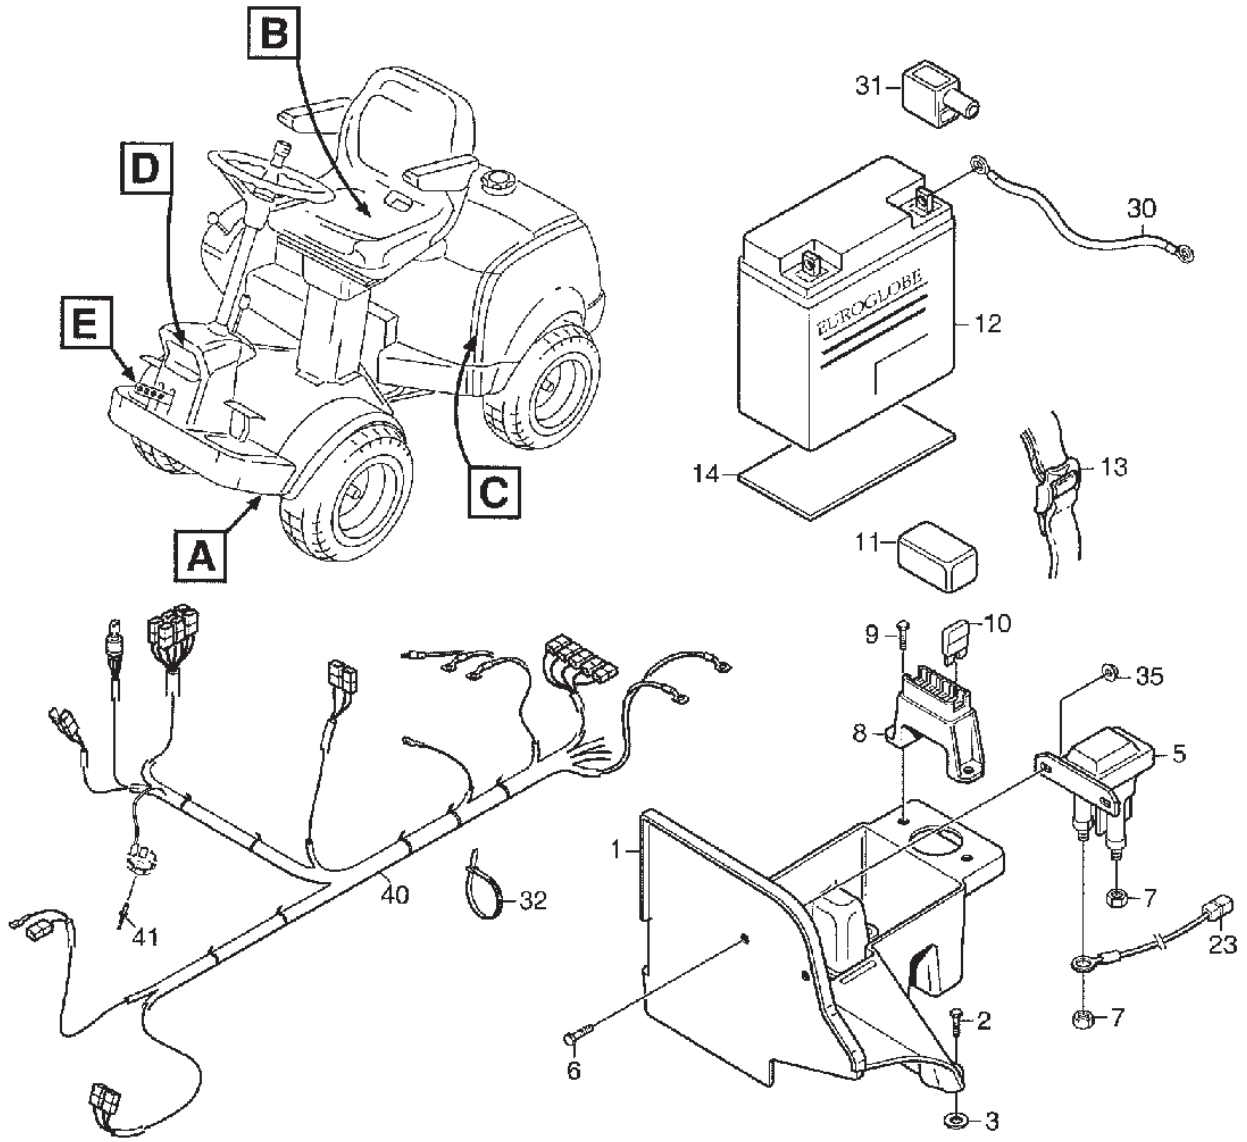

Utgåva Issue 20 - 2015		Park Fotreglage		Park Foot Controls	
Pos. Fig.	Antal Q.ty	Art nr Part No	Benämning	Description	Anmärkning Notes
1	1	1134-4247-01	Kopplingspedal Kpl	Clutch Pedal	
2	1	1134-9024-01	Lager (4 St)	Bearing	Sats 4 st/kit of 4
3	1	1134-3584-03	Motorbromswire	Cable, Thread Engine Brake	
4	1	1134-3906-01	Vajerfäste 24	Cabel Holder	
5	2	9959-0816-16	Skruv	Screw	
6	2	9739-0831-22	Mutter	Nut	
7	1	1134-3974-01	Fjäder	Spring	
8	1	1134-4008-01	Drivpedal	Drive Pedal	
9	2	1134-2780-01	Lager	Bearing	
10	2	1134-2700-01	Fäste	Bracket	
11	2	9959-0820-16	Skruv	Screw	
12	2	9739-0831-22	Mutter	Nut	
13	1	9997-0870-16	Skruv	Screw	
14	1	9959-0816-16	Skruv	Screw	
15	3	9739-0831-22	Mutter	Nut	
16	1	1134-2766-05	Reglagevajer	Speed Control Cable	
17	2	9570-0001-00	Vinkellänk As8 Din 71802M5	Elbow Link	
18	3	9739-0531-22	Mutter	Nut	
19	1	1134-0266-00	Fästbygel	Attaching Clamp	
20	1	1134-0267-00	Underläggsbleck	Clamp Plate	
21	2	9997-0520-16	Skruv	Screw	
22	2	9739-0531-22	Mutter	Nut	
23	1	1134-3395-01	Fäste 24 (5-01)	Attachment	
24	2	9959-0820-16	Skruv	Screw	L = 20 mm
25	2	9739-0831-22	Mutter	Nut	
26	1	1134-2021-01	Växelwirefäste	Clamp	
27	1	1134-4013-01	Distans	Spacer	
28	1	9959-0820-16	Skruv	Screw	
36	1	1134-4017-01	Arm Kpl.	Lever, Cruise Control	
37	1	1134-1565-01	Distans	Spacer	
38	1	9997-0850-16	Skruv	Screw	
39	1	9699-0056-02	Bricka	Washer	
40	1	9739-0831-22	Mutter	Nut	
41	1	1134-4020-01	Plat Farth.	Plate-Cruise Control	
44	1	1134-4021-01	Stag Farth.	Rod-Cruise Control	
46	1	1134-2859-01	Magnet	Magneto	
47	1	1134-2858-01	Fjäder	Spring	
48	1	1134-5101-01	Bromsstang	Brake Rod	
49	1	1134-3808-01	Knopp	Knob	
50	1	1131-1497-01	Fjäder	Brake Spring	
51	1	1134-4002-01	Fäste	Brake Rod Attachment	
52	3	9838-9516-12	Skruv	Screw	

STIGA
1378B
SPARE PARTS