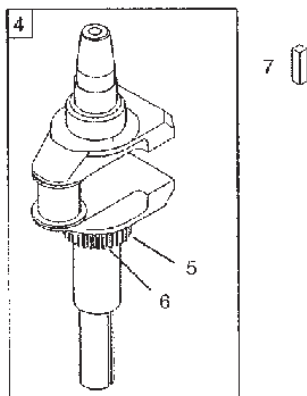

www.stiga.com

A

B

Utgåva Issue 20 - 2015		Cylinder (A) Vevaxel (B)		Cylinder (A) Crankshaft (B)	
Pos. Fig.	Antal Q.ty	Art nr Part No	Benämning	Description	Anmärkning Notes
1	1	697377	Cylinder kpl	Cylinder Assy	21A907-0113
1	1	698375	Ring set	Ring set	Standard
1	1	698377	Ring set	Ring set	.020" oversize
1	1	698375	Ring set	Ring set	Standard _/ 21A907-0113
1	1	698377	Ring set	Ring set	.020" oversize _/ 21A907-0113
2	1	399265	Bussning	Bushing	21A907-0113
2	1	698371	Kolv kpl	Piston Assy	Standard
2	1	698373	Kolv kpl	Piston Assy	.020" oversize
2	1	698371	Kolv kpl	Piston Assy	Standard _/ 21A907-0113
2	1	698373	Kolv kpl	Piston Assy	.020" oversize _/ 21A907-0113
3	1	391086	Tätningring	Seal	21A907-0113
3	2	698469	Lasring	Lock	21A907-0113
4	2	690959	Tapp	Locating pin	21A907-0113
4	1	697390	Crankshaft	Crankshaft	21A907-0113
5	1	697144	Bussning	Bushing	21A907-0113
5	1	697128	Timing gear	Timing gear	21A907-0113
6	1	692407	Seal	Seal	21A907-0113
6	1	691639	Kil	Key	21A907-0113
7	2	697157	Skruv	Screw	21A907-0113
7	1	222698	Kil	Key	21A907-0113
8	1	697112	Cover	Cover	21A907-0113
8	1	697364	Connecting Rod	Connecting Rod	21A907-0113
9	1	697109	Packning	Gasket	21A907-0113
9	2	692852	Skruv	Screw	21A907-0113
10	1	697104	Skruv	Screw	21A907-0113
10	1	697099	Kolvsprint	Piston Pin	21A907-0113
11	1	697113	Breather Tube	Breather Tube	21A907-0113
11	1	697391	Motvikt	Counterweight	21A907-0113
12	1	697124	Breather reed	Breather reed	21A907-0113
12	1	697392	Stift	Pin	21A907-0113
13	1	692012	Governor crank	Governor crank	21A907-0113
13	1	697607	Länk	Link	21A907-0113
14	2	691691	Bricka	Washer	21A907-0113
14	2	697156	Plugg	Plug	21A907-0113
15	1	691620	Lasnal	Cotter pin	21A907-0113
15	1	697611	Oil dipstick assy	Oil dipstick assy	21A907-0113
16	1	697086	Oil dipstick	Oil dipstick	21A907-0113
17	1	691909	Spark plug boot	Spark plug boot	21A907-0113
17	1	691031	O-ring	O-ring	21A907-0113
18	1	9400-0244-00	Tändstift	Spark Plug	21A907-0113
18	1	697184	Oljerör	Dipstick tube	21A907-0113
19	1	89838	Hylsnyckel	Spark plug wrench	21A907-0113
19	1	691032	Tube seal	Tube seal	21A907-0113
20	1	697359	Cylinder shield	Cylinder shield	21A907-0113
21	1	691003	Skruv	Screw	21A907-0113
22	1	699016	Kamaxel	Camshaft	21A907-0113