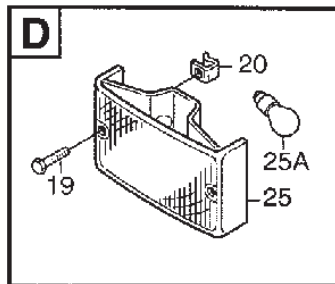

Utgåva Issue 20 - 2015		Park Fotreglage		Park Foot Controls	
Pos. Fig.	Antal Q.ty	Art nr Part No	Benämning	Description	Anmärkning Notes
1	1	1134-4247-01	Kopplingspedal Kpl	Clutch Pedal	
2	1	1134-9024-01	Lager (4 St)	Bearing	Sats 4 st/kit of 4
3	1	1134-3584-03	Motorbromswire	Cable, Thread Engine Brake	
4	1	1134-3906-01	Vajerfäste 24	Cabel Holder	
5	2	9959-0816-16	Skruv	Screw	
6	2	9739-0831-22	Mutter	Nut	
7	1	1134-3974-01	Fjäder	Spring	
8	1	1134-4008-01	Drivpedal	Drive Pedal	
9	2	1134-2780-01	Lager	Bearing	
10	2	1134-2700-01	Fäste	Bracket	
11	2	9959-0820-16	Skruv	Screw	
12	2	9739-0831-22	Mutter	Nut	
13	1	9997-0870-16	Skruv	Screw	
14	1	9959-0816-16	Skruv	Screw	
15	3	9739-0831-22	Mutter	Nut	
16	1	1134-2766-05	Reglagevajer	Speed Control Cable	
17	2	9570-0001-00	Vinkellänk As8 Din 71802M5	Elbow Link	
18	3	9739-0531-22	Mutter	Nut	
19	1	1134-0266-00	Fästbygel	Attaching Clamp	
20	1	1134-0267-00	Underläggsbleck	Clamp Plate	
21	2	9997-0520-16	Skruv	Screw	
22	2	9739-0531-22	Mutter	Nut	
23	1	1134-3395-01	Fäste 24 (5-01)	Attachment	
24	2	9959-0820-16	Skruv	Screw	L = 20 mm
25	2	9739-0831-22	Mutter	Nut	
26	1	1134-2021-01	Växelwirefäste	Clamp	
27	1	1134-4013-01	Distans	Spacer	
28	1	9959-0820-16	Skruv	Screw	
36	1	1134-4017-01	Arm Kpl.	Lever, Cruise Control	
37	1	1134-1565-01	Distans	Spacer	
38	1	9997-0850-16	Skruv	Screw	
39	1	9699-0056-02	Bricka	Washer	
40	1	9739-0831-22	Mutter	Nut	
41	1	1134-4020-01	Plat Farth.	Plate-Cruise Control	
44	1	1134-4021-01	Stag Farth.	Rod-Cruise Control	
46	1	1134-2859-01	Magnet	Magneto	
47	1	1134-2858-01	Fjäder	Spring	
48	1	1134-5101-01	Bromsstang	Brake Rod	
49	1	1134-3808-01	Knopp	Knob	
50	1	1131-1497-01	Fjäder	Brake Spring	
51	1	1134-4002-01	Fäste	Brake Rod Attachment	
52	3	9838-9516-12	Skruv	Screw	

STIGA
1378B
SPARE PARTS