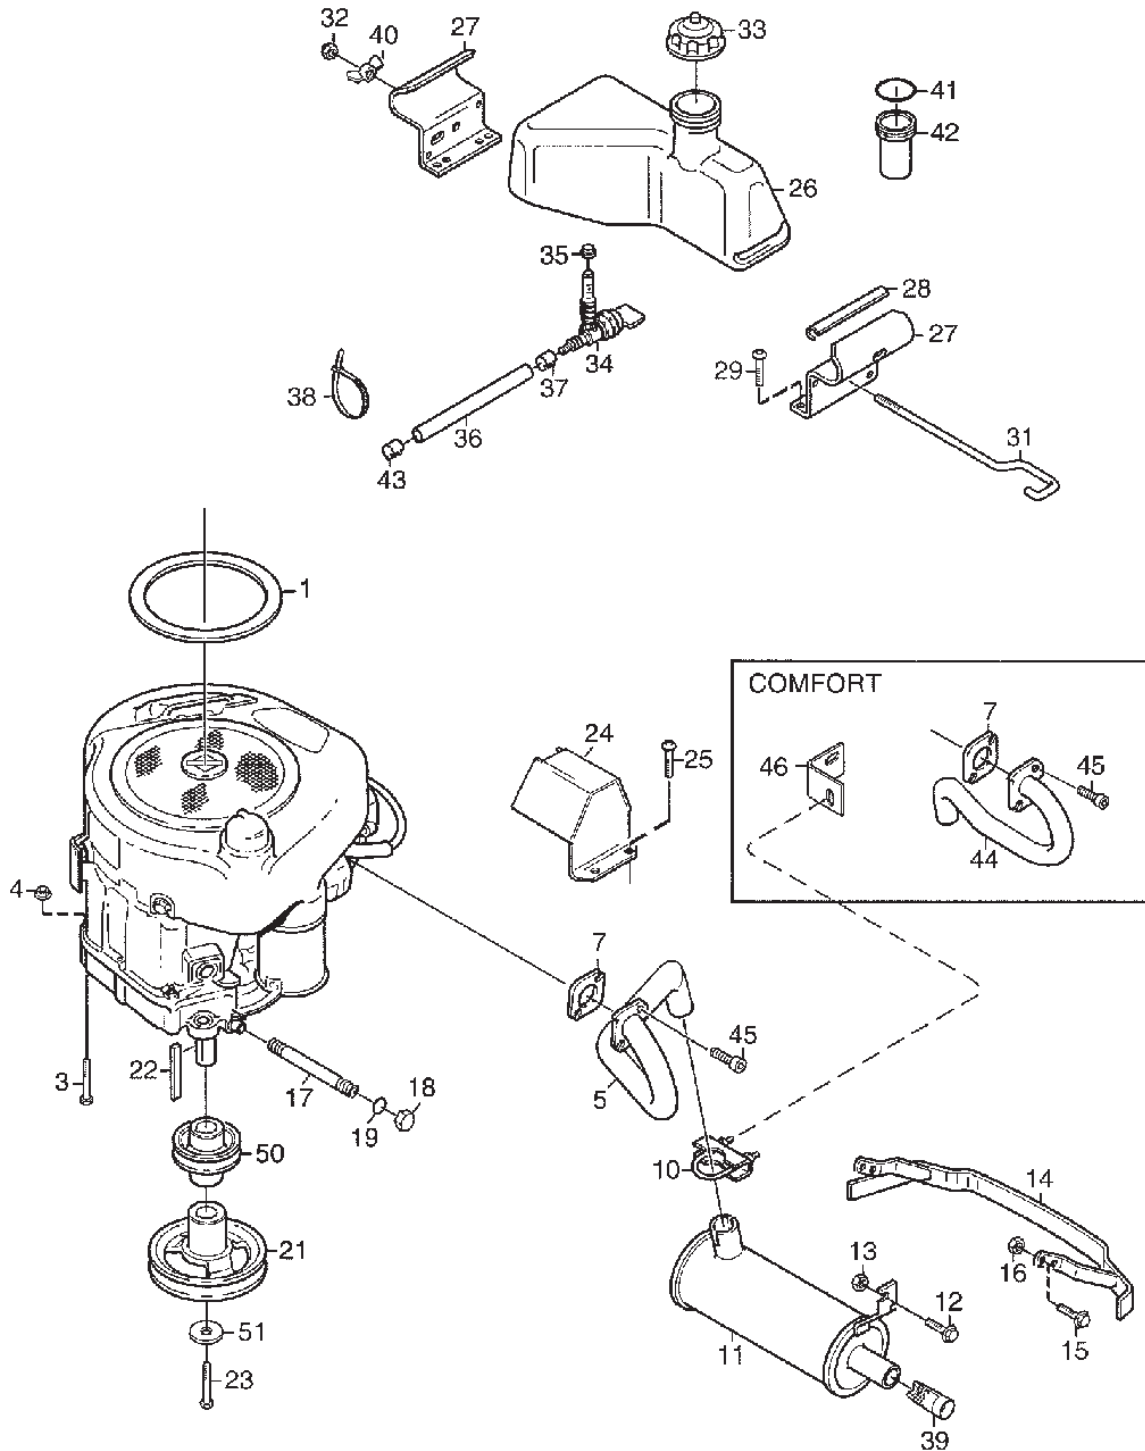

Utgåva Issue 20 - 2015		Elutrustning (Bensin Motorer)		El. Equipment (Petrol Engines)	
Pos. Fig.	Antal Q.ty	Art nr Part No	Benämning	Description	Anmärkning Notes
1	1	1134-4806-01	Batterihylla	Battery Shelf	
5	1	1134-2962-01	Solenoid Kpl Service	Solenoid	Inkl. pos 7
6	2	9893-0616-16	Skruv	Screw	
7	2	9794-5131-02	Mutter	Nut	
8	1	1134-3491-01	Säkringshallare	Fuse Holder	
9	2	9838-9516-12	Skruv	Screw	
10	1	1134-3496-01	Säkring 10A Röd	Fuse (10A)	10A
10	1	1134-3496-06	Säkring 20 Amp Gul	Fuse (20A)	20A
10	1	1134-3496-07	Säkring (30A Grön)	Fuse (30A)	30A
11	1	1134-3631-01	Lock (5-01)	Cover-Fuse Holder	
12	1	1134-4804-01	Batteri	Battery	
13	1	1134-5245-01	Batterirem	Battery Strap	
14	1	1134-5227-01	Batteriunderlägg	Battery Pad	
15	1	1134-3399-01	Brytare	Switch	
16	2	9997-0520-16	Skruv	Screw	
17	2	9747-0531-02	Mutter	Nut	
19	2	9849-7819-16	Skruv	Screw	
20	2	1134-4177-01	Clips	Clips	
23	1	1134-4970-01	Kabel	Cable	
24	1	9795-3531-02	Mutter	Nut	
25	1	1134-4172-01	Stralkastare	Headlamp	
25	1	9400-0293-01	Glödlampa	Bulb	12V - 21W
26	1	1134-4056-01	Honkontakt Selv 12 V Dc 42-101-42	Female Terminal	
27	1	1134-4052-01	Bricka	Washer	
30	1	1134-0234-02	Batterikabel (+)	Battery Cable (+)	
31	1	1134-2310-01	Batteriskydd	Guard Cap (+)	
32	15	9579-0003-00	Buntband	Cable Holder	
35	2	9739-0631-22	Mutter	Nut	
41	1	9632-0522-00	Popnit, 1661-0512 D4X9,5	Pop Rivet