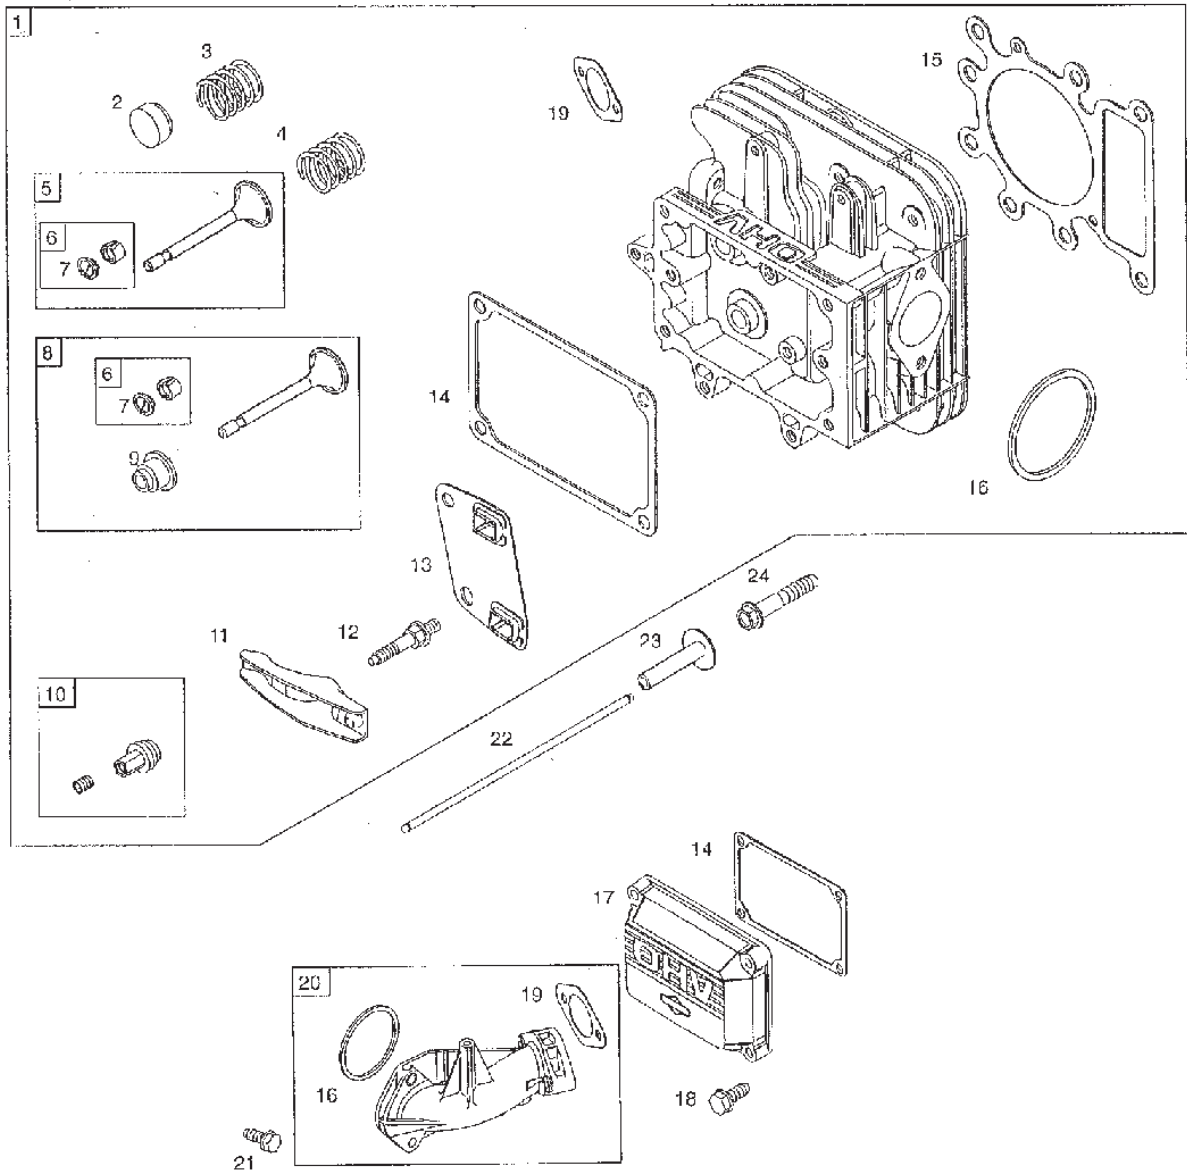

A

B

Utgåva Issue 20 - 2015		Cylinder (A) Vevaxel (B)		Cylinder (A) Crankshaft (B)	
Pos. Fig.	Antal Q.ty	Art nr Part No	Benämning	Description	Anmärkning Notes
23	1	691968	Oil slinger	Oil slinger	21A907-0113
24	1	690946	Oil drain plug	Oil drain plug	21A907-0113
25	10	692125	Skruv	Screw	21A907-0113
26	1	690947	Oil seal	Oil seal	21A907-0113
27	1	697110	Packning	Gasket	21A907-0113
28	1	697106	Oljesump	Engine sump	21A907-0113

A

Utgåva Issue 20 - 2015		Topplöck (A)	Cylinder Head (A)		
Pos. Fig.	Antal Q.ty	Art nr Part No	Benämning	Description	Anmärkning Notes
1	1	697396	Topplöck	Cylinder Head	21A907-0113
2	1	691843	Valve cap	Valve cap	21A907-0113
3	1	691279	Valve spring	Valve spring	21A907-0113
4	1	691279	Valve spring	Valve spring	21A907-0113
5	1	495856	Valve-exhaust	Valve-exhaust	21A907-0113
6	2	499586	Valve keeper	Valve keeper	21A907-0113
7	2	690964	Valve retainer	Valve retainer	21A907-0113
8	1	495857	Valve-intake	Valve-intake	21A907-0113
9	1	690968	Valve seal	Valve seal	21A907-0113
10	2	691986	Vipparmsjustering	Rocker arm adjuster	21A907-0113
11	2	691751	Vipparm	Rocker arm	21A907-0113
12	2	691095	Stud	Stud	21A907-0113
13	1	690822	Stötstangsstyrning	Push rod guide	21A907-0113
14	1	272475	Packning	Gasket	21A907-0113
15	1	273280	Topplöckspackning	Cylinder head gasket	21A907-0113
16	1	692138	O-ring	O-ring	21A907-0113
17	1	692492	Ventilkapa	Rocker cover	21A907-0113
18	4	691108	Skruv	Screw	21A907-0113
19	1	692137	Packning	Gasket	21A907-0113
20	1	697361	Insugningsrör	Intake Manifold	21A907-0113
21	2	691148	Skruv	Screw	21A907-0113
22	1	697394	Stötstang (insug)	Push rod (intake)	21A907-0146
22	1	697395	Stötstang (utblas)	Push rod (exhaust)	21A907-0113
23	2	690564	Valve tappet	Valve tappet	21A907-0113
24	8	690360	Skruv	Screw	21A907-0113