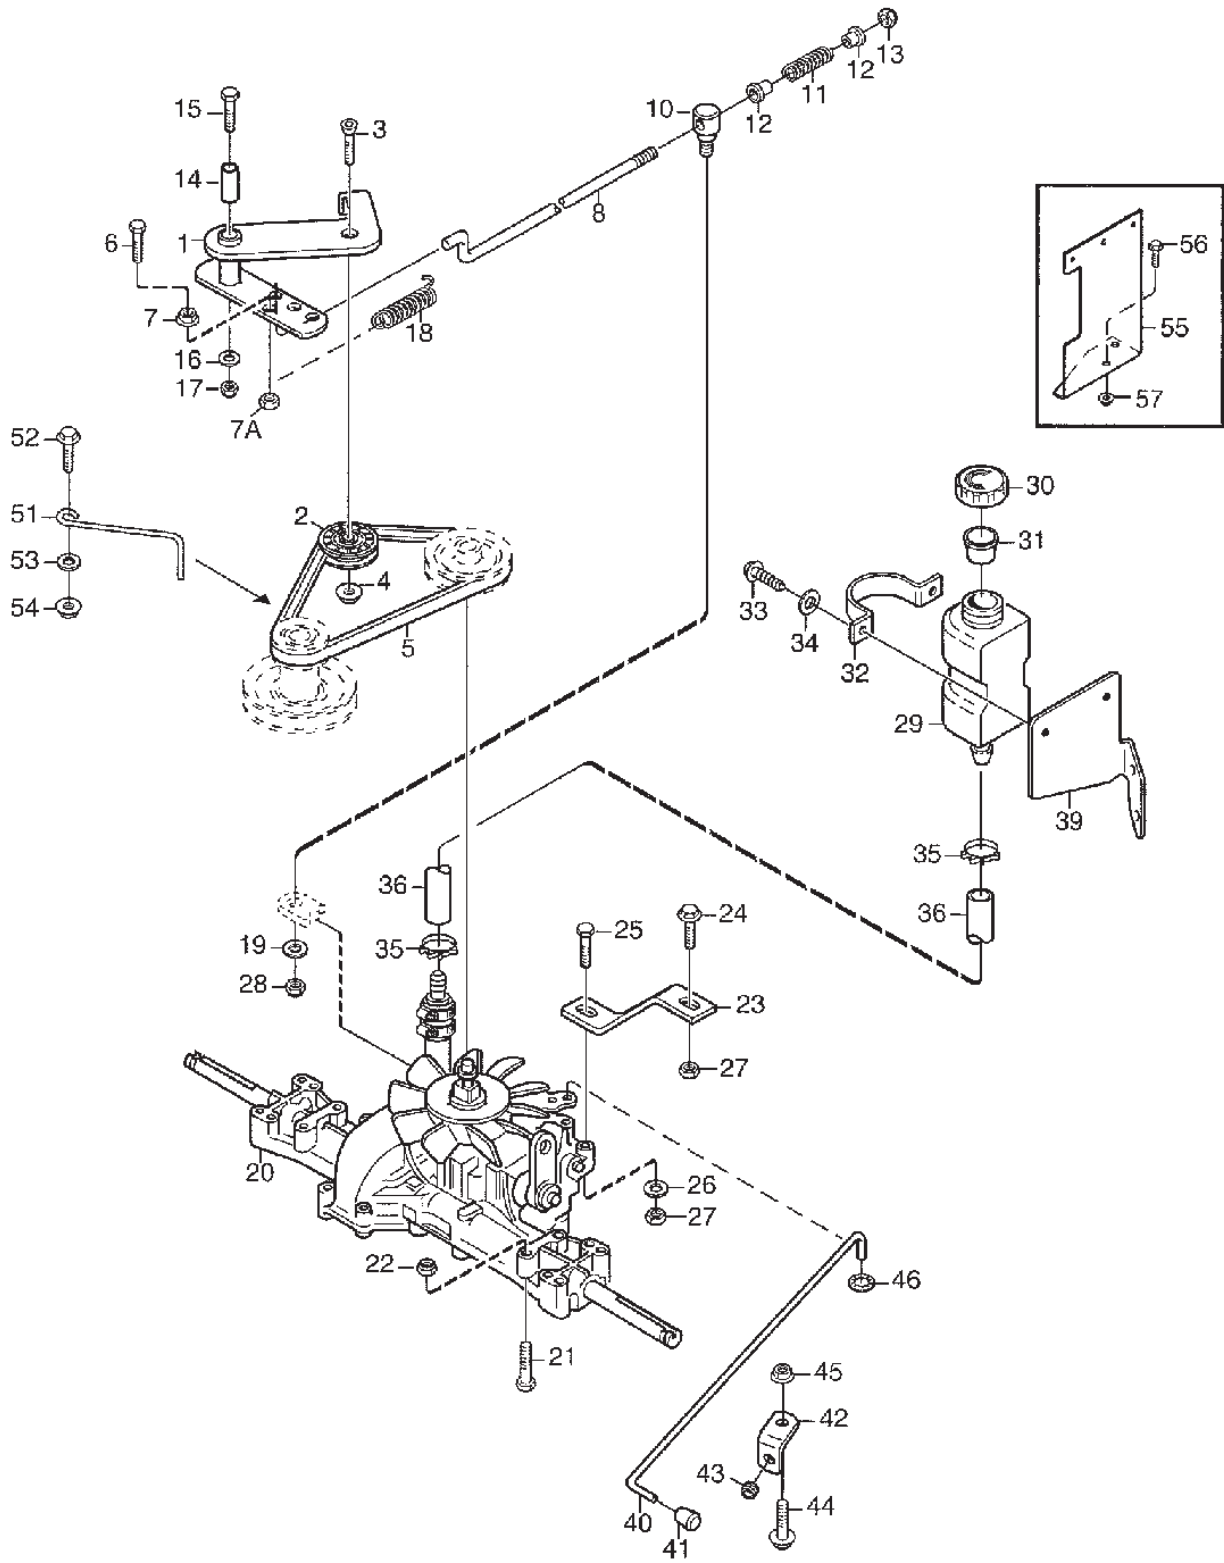

Utgåva Issue 20 - 2015		Motor	Engine		
Pos. Fig.	Antal Q.ty	Art nr Part No	Benämning	Description	Anmärkning Notes
1	1	1134-4222-02	Tätningring	Seal Ring (15 Mm)	H = 15 mm
3	4	9997-0840-16	Skruv	Screw	L = 40 mm
4	4	9739-0831-22	Mutter	Nut	
5	1	1134-5072-01	Grenrör	Exhaust Pipe	
7	1	1134-0433-00	Packning	Gasket	
10	1	9578-0011-00	Klämma F Ljuddämp D35 Rid	Clamp	
11	1	1134-4952-01	Ljuddämpare	Muffler	
12	1	9959-0820-16	Skruv	Screw	
13	1	9739-0831-22	Mutter	Nut	
14	1	1134-4046-02	Berör.Skydd Kpl	Muffler Guard, Black	
15	4	9959-0820-16	Skruv	Screw	
16	4	9739-0831-22	Mutter	Nut	
17	1	1134-4978-01	Oljeavtappningsrör Kpl. (L140)	Oil Drain Pipe Assy (L=140)	
18	1	1134-4976-01	Plugg	Plug	
19	1	1134-4977-01	Bricka	Washer	
21	1	1134-4999-01	Motorremskiva	Engine Belt Pulley	
22	1	9600-0251-01	Kil	Key	
23	1	9987-5332-16	Skruv	Screw	
24	1	1134-2733-01	Värmskydd (5-01 F12)20	Heat Protection	
25	2	9893-0616-16	Skruv	Screw	
26	1	1134-4757-01	Bränsletank Kpl (Med Lock-Utan Mät)	Fuel Tank Assy (W.Cap)	Inkl. 33-37, 41-42
27	2	1134-4273-03	Tankfäste	Fuel Tank Bracket	
28	2	1134-2941-01	Kantskyddslip S	Protection Strip	
29	4	9893-0616-16	Skruv	Screw	
31	1	1134-5269-01	Lasstang	Fuel Tank Rod	
32	1	9747-0631-02	Mutter	Nut	
33	1	1134-4063-01	Tanklock	Fuel Cap	
34	1	1134-3224-01	Bensinkran	Fuel Shut-Off Valve	
35	1	1134-3225-01	Gummibussning	Grommet	
36	1	1134-2975-07	Bensinslang	Fuel Tube	L = 350 mm
37	1	9578-0023-02	Slangklämma D12*8 (Svart)	Hose Clamp	
38	1	9579-0003-00	Buntband	Cable Holder	
39	1	1134-4955-01	Ljuddämparinsats	Muffler Insert	
40	1	1134-4481-02	Vingmutter	Wing Nut	
41	1	9404-0025-01	O-Ring 69,44X3,53 Viton	O-ring	
42	1	1134-4411-01	Insatsrör Tank	Fuel Tank Insert	
43	1	9578-0023-02	Slangklämma D12*8 (Svart)	Hose Clamp	
45	2	1134-4930-01	Skruv	Screw	
50	1	1134-5000-01	Motorremskiva	Engine Belt Pulley	
51	1	1134-5017-01	Bricka	Washer