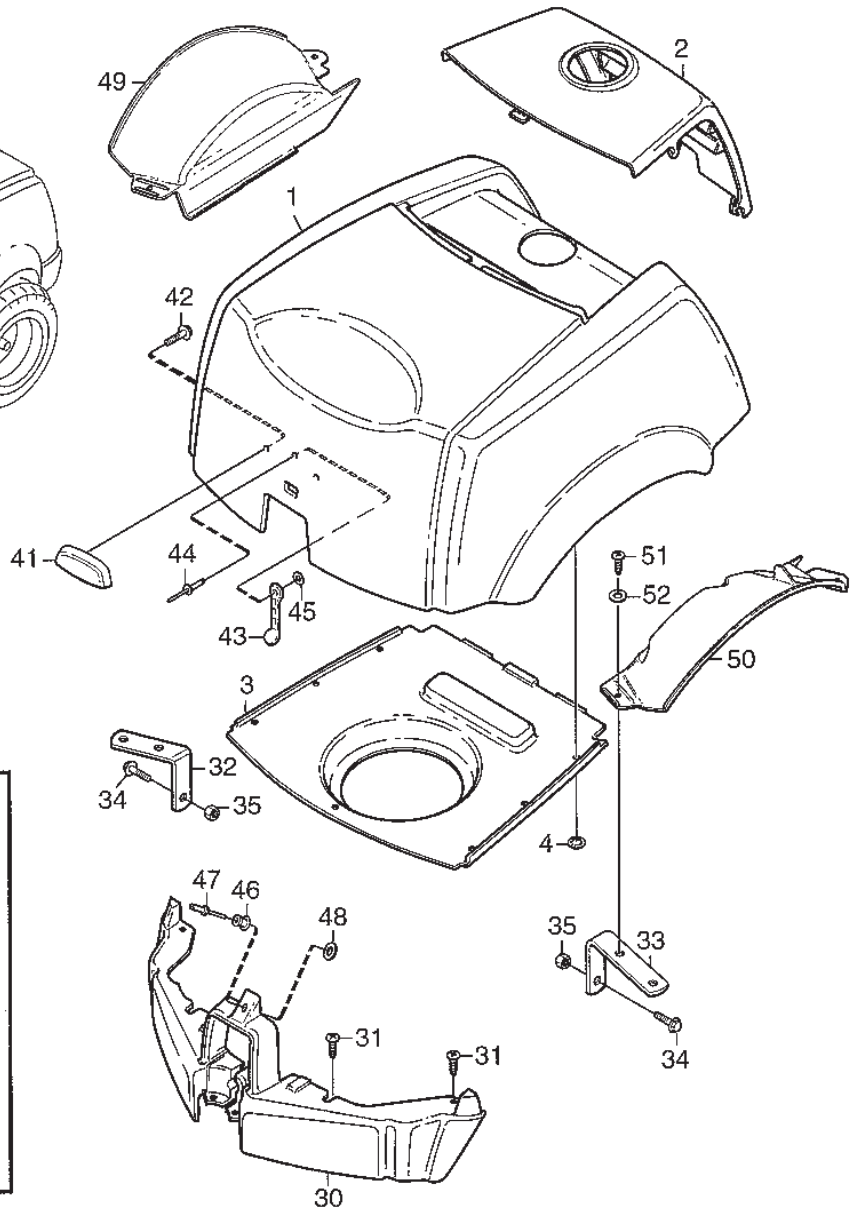

Utgåva Issue 20 - 2015		Monteringsdetaljer		Assambly parts	
Pos. Fig.	Antal Q.ty	Art nr Part No	Benämning	Description	Anmärkning Notes
0	1	1134-4249-01	Tillbehörspåse	Accessory Bag	
2	1	1134-4541-01	Nyckel för tändningsglas	Spark Plug Wrench	5/8" (16 mm)/21 mm
3	1	1111-2113-01	Stang	Rod	
4	1	9595-0262-00	Spännstift	Locating Pin	
5	1	9699-0103-02	Bricka	Washer	0.5 mm
5	1	9699-0114-02	Bricka	Washer	1.0 mm
6	2	1134-4185-01	Ansatsbricka	Flange Washer	
7	2	9959-0820-16	Skruv	Screw	
8	2	1134-2609-01	Lasratt	Locking Knob	
9	2	9699-0062-02	Bricka	Washer	
10	2	1134-4734-01	Tändningsnyckel	Ignition Key	
13	1	1134-4003-01	Dragplatta 24	Towing Plate	
14	2	9959-0820-16	Skruv	Screw	
15	2	9739-0831-22	Mutter	Nut	
16	2	9837-8914-12	Skruv	Screw	6112, 6113, 6143
30	1	1134-3771-57	Förp Instr.Bok (Park)	Folder W Manuals (Park)	
30	1	1134-3771-68	Fp Instr.Bok (Park Bensin)	Folder W Manuals (Park Gasoline)	
31	1	8211-0209-10	Säkerhetsföreskrift Rider	Safety Regulations Ride-Ons	
31	1	8211-0209-11	Säkerh. Föreskrifter Front Mowers	Safety Regulations Front Mowers	
31	1	8211-0276-04	Bruksanvisning	Owner's Manual	
31	1	8211-0276-05	Bruksanvisning	Owner's Manual	
31	1	8211-0277-03	Servicehäfte Park	Service Book Park	
31	1	8211-0277-04	Servicebok Park	Service Book Park	
31	1	8211-0278-04	Monteringsanvisning	Assembly Instruction Park	
31	1	8211-0278-05	Monteringsanvisning	Assy Instruction Park	
31	1	8211-0321-04	Eg-Deklaration Park	Eu-Declaration Park	
31	1	8211-0321-05	Eg-Försäkran Park	Certificate Park	
31	1	8211-2002-03	Garantikort Rider	Warranty Card