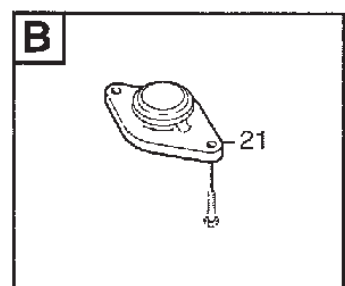

Utgåva Issue 20 - 2015		Park Fotreglage		Park Foot Controls	
Pos. Fig.	Antal Q.ty	Art nr Part No	Benämning	Description	Anmärkning Notes
1	1	1134-4247-01	Kopplingspedal Kpl	Clutch Pedal	
2	1	1134-9024-01	Lager (4 St)	Bearing	Sats 4 st/kit of 4
3	1	1134-3584-03	Motorbromswire	Cable, Thread Engine Brake	
4	1	1134-3906-01	Vajerfäste 24	Cabel Holder	
5	2	9959-0816-16	Skruv	Screw	
6	2	9739-0831-22	Mutter	Nut	
7	1	1134-3974-01	Fjäder	Spring	
8	1	1134-4008-01	Drivpedal	Drive Pedal	
9	2	1134-2780-01	Lager	Bearing	
10	2	1134-2700-01	Fäste	Bracket	
11	2	9959-0820-16	Skruv	Screw	
12	2	9739-0831-22	Mutter	Nut	
13	1	9997-0870-16	Skruv	Screw	
14	1	9959-0816-16	Skruv	Screw	
15	3	9739-0831-22	Mutter	Nut	
16	1	1134-2766-05	Reglagevajer	Speed Control Cable	
17	2	9570-0001-00	Vinkellänk As8 Din 71802M5	Elbow Link	
18	3	9739-0531-22	Mutter	Nut	
19	1	1134-0266-00	Fästbygel	Attaching Clamp	
20	1	1134-0267-00	Underläggsbleck	Clamp Plate	
21	2	9997-0520-16	Skruv	Screw	
22	2	9739-0531-22	Mutter	Nut	
23	1	1134-3395-01	Fäste 24 (5-01)	Attachment	
24	2	9959-0820-16	Skruv	Screw	L = 20 mm
25	2	9739-0831-22	Mutter	Nut	
26	1	1134-2021-01	Växelwirefäste	Clamp	
27	1	1134-4013-01	Distans	Spacer	
28	1	9959-0820-16	Skruv	Screw	
36	1	1134-4017-01	Arm Kpl.	Lever, Cruise Control	
37	1	1134-1565-01	Distans	Spacer	
38	1	9997-0850-16	Skruv	Screw	
39	1	9699-0056-02	Bricka	Washer	
40	1	9739-0831-22	Mutter	Nut	
41	1	1134-4020-01	Plat Farth.	Plate-Cruise Control	
44	1	1134-4021-01	Stag Farth.	Rod-Cruise Control	
46	1	1134-2859-01	Magnet	Magneto	
47	1	1134-2858-01	Fjäder	Spring	
48	1	1134-5101-01	Bromsstang	Brake Rod	
49	1	1134-3808-01	Knopp	Knob	
50	1	1131-1497-01	Fjäder	Brake Spring	
51	1	1134-4002-01	Fäste	Brake Rod Attachment	
52	3	9838-9516-12	Skruv	Screw	

STIGA
1378B
SPARE PARTS