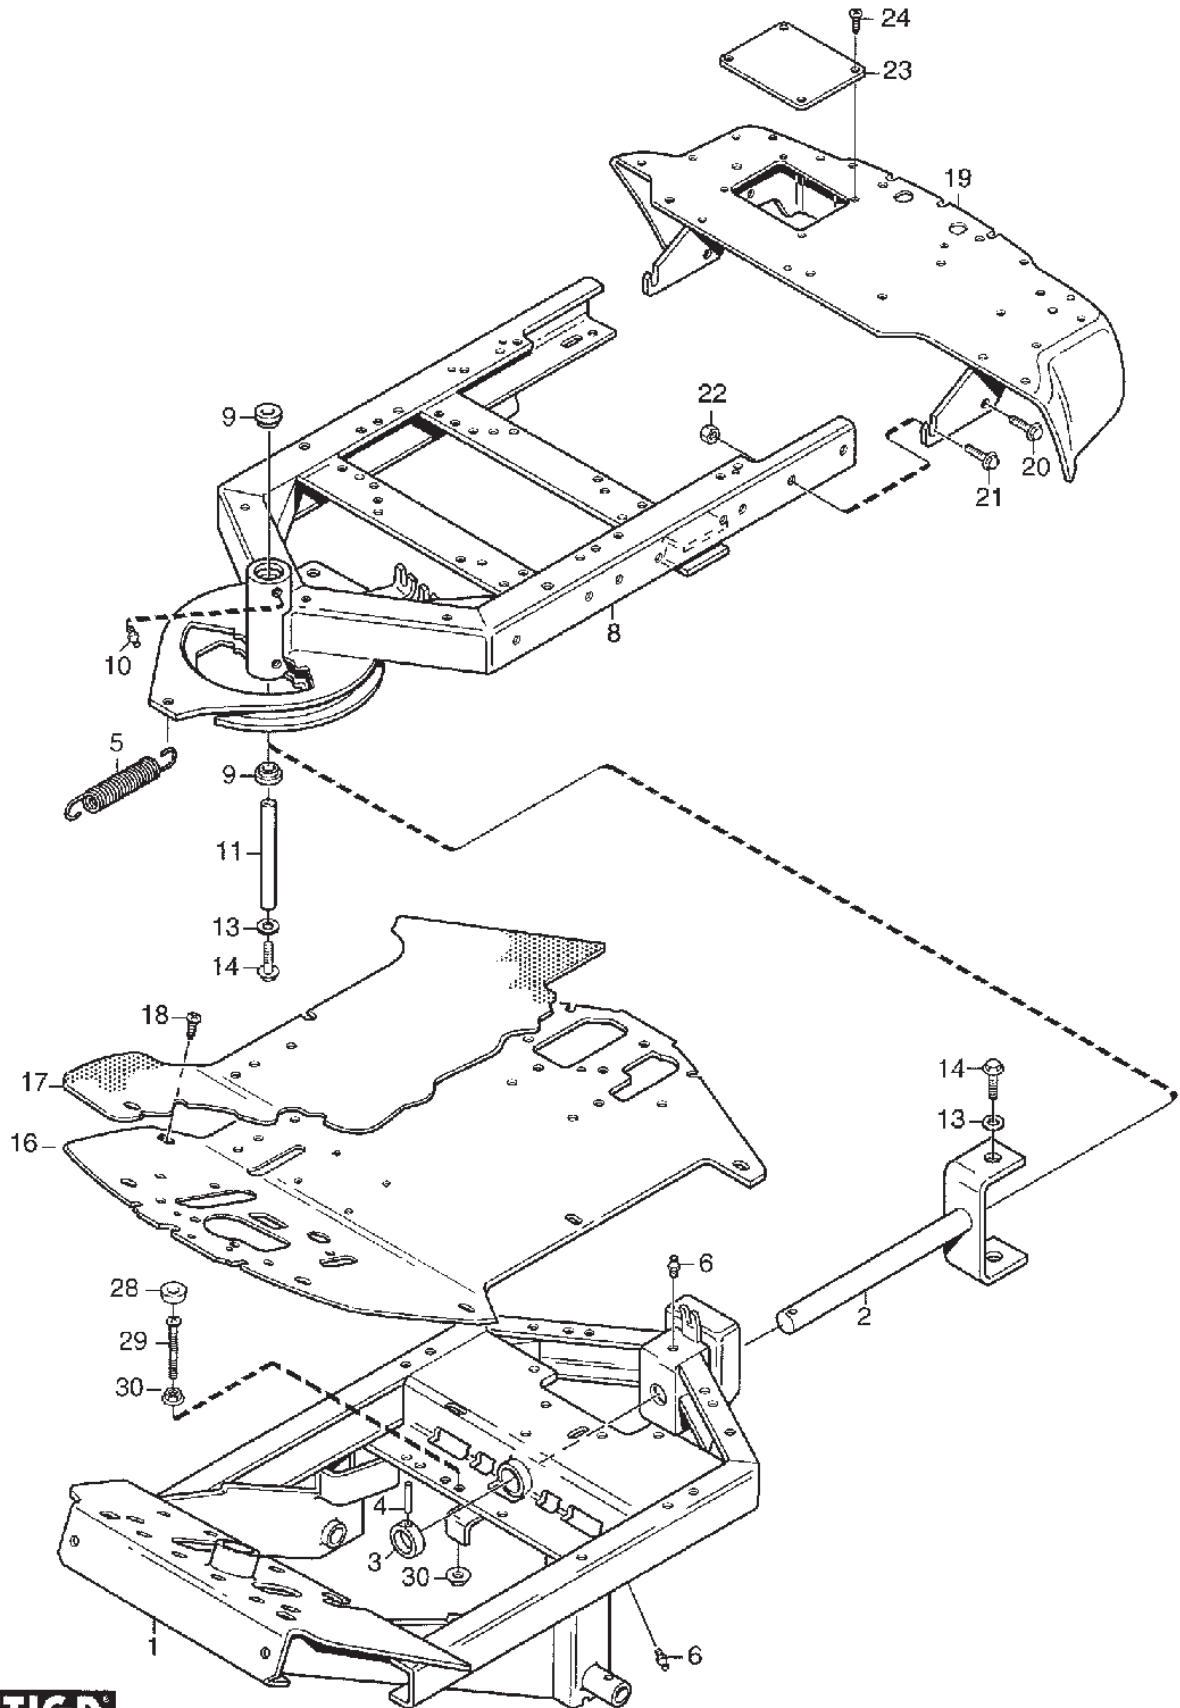

Utgåva Issue 20 - 2015		Chassi Chassis			
Pos. Fig.	Antal Q.ty	Art nr Part No	Benämning	Description	Anmärkning Notes
3	1	1134-3978-01	Luftkanalplatta	Air Duct Plate	
5	1	1134-3943-01	Skärm Vänster	Mud Guard-Left	
6	1	1134-3943-02	Skärm Höger	Mud Guard-Right	
14	1	1134-3944-02	Stötfångare Fram Gul	Front Bumper-Yellow	
17	1	1134-4216-03	Frontdekor M Tryck	Front Plate-Black (W/O Hole)	
18	1	1134-3984-02	Frontdekor Överdel Svart	Upper Front Plate-Black	
99	1	1134-4593-01	Dekalsats	Label Kit	Senator
99	1	1134-4593-02	Dekalsats	Label Kit	President
99	1	1134-4593-07	Dekalsats	Label Kit	Comfort