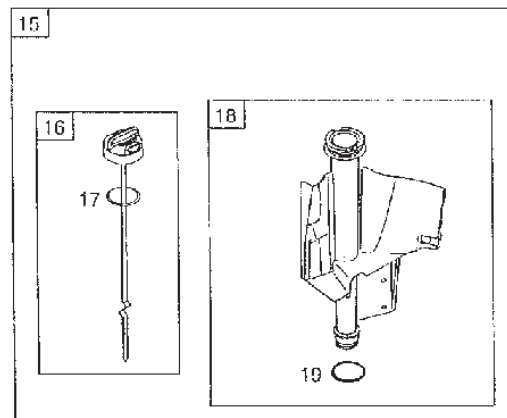

www.stiga.com

A

B

Utgåva Issue 20 - 2015		Cylinder (A) Vevaxel (B)		Cylinder (A) Crankshaft (B)	
Pos. Fig.	Antal Q.ty	Art nr Part No	Benämning	Description	Anmärkning Notes
1	1	697377	Cylinder kpl	Cylinder Assy	21A907-0113
1	1	698375	Ring set	Ring set	Standard
1	1	698377	Ring set	Ring set	.020" oversize
1	1	698375	Ring set	Ring set	Standard _/ 21A907-0113
1	1	698377	Ring set	Ring set	.020" oversize _/ 21A907-0113
2	1	399265	Bussning	Bushing	21A907-0113
2	1	698371	Kolv kpl	Piston Assy	Standard
2	1	698373	Kolv kpl	Piston Assy	.020" oversize
2	1	698371	Kolv kpl	Piston Assy	Standard _/ 21A907-0113
2	1	698373	Kolv kpl	Piston Assy	.020" oversize _/ 21A907-0113
3	1	391086	Tätningring	Seal	21A907-0113
3	2	698469	Lasring	Lock	21A907-0113
4	2	690959	Tapp	Locating pin	21A907-0113
4	1	697390	Crankshaft	Crankshaft	21A907-0113
5	1	697144	Bussning	Bushing	21A907-0113
5	1	697128	Timing gear	Timing gear	21A907-0113
6	1	692407	Seal	Seal	21A907-0113
6	1	691639	Kil	Key	21A907-0113
7	2	697157	Skruv	Screw	21A907-0113
7	1	222698	Kil	Key	21A907-0113
8	1	697112	Cover	Cover	21A907-0113
8	1	697364	Connecting Rod	Connecting Rod	21A907-0113
9	1	697109	Packning	Gasket	21A907-0113
9	2	692852	Skruv	Screw	21A907-0113
10	1	697104	Skruv	Screw	21A907-0113
10	1	697099	Kolvsprint	Piston Pin	21A907-0113
11	1	697113	Breather Tube	Breather Tube	21A907-0113
11	1	697391	Motvikt	Counterweight	21A907-0113
12	1	697124	Breather reed	Breather reed	21A907-0113
12	1	697392	Stift	Pin	21A907-0113
13	1	692012	Governor crank	Governor crank	21A907-0113
13	1	697607	Länk	Link	21A907-0113
14	2	691691	Bricka	Washer	21A907-0113
14	2	697156	Plugg	Plug	21A907-0113
15	1	691620	Lasnal	Cotter pin	21A907-0113
15	1	697611	Oil dipstick assy	Oil dipstick assy	21A907-0113
16	1	697086	Oil dipstick	Oil dipstick	21A907-0113
17	1	691909	Spark plug boot	Spark plug boot	21A907-0113
17	1	691031	O-ring	O-ring	21A907-0113
18	1	9400-0244-00	Tändstift	Spark Plug	21A907-0113
18	1	697184	Oljerör	Dipstick tube	21A907-0113
19	1	89838	Hylsnyckel	Spark plug wrench	21A907-0113
19	1	691032	Tube seal	Tube seal	21A907-0113
20	1	697359	Cylinder shield	Cylinder shield	21A907-0113
21	1	691003	Skruv	Screw	21A907-0113
22	1	699016	Kamaxel	Camshaft	21A907-0113