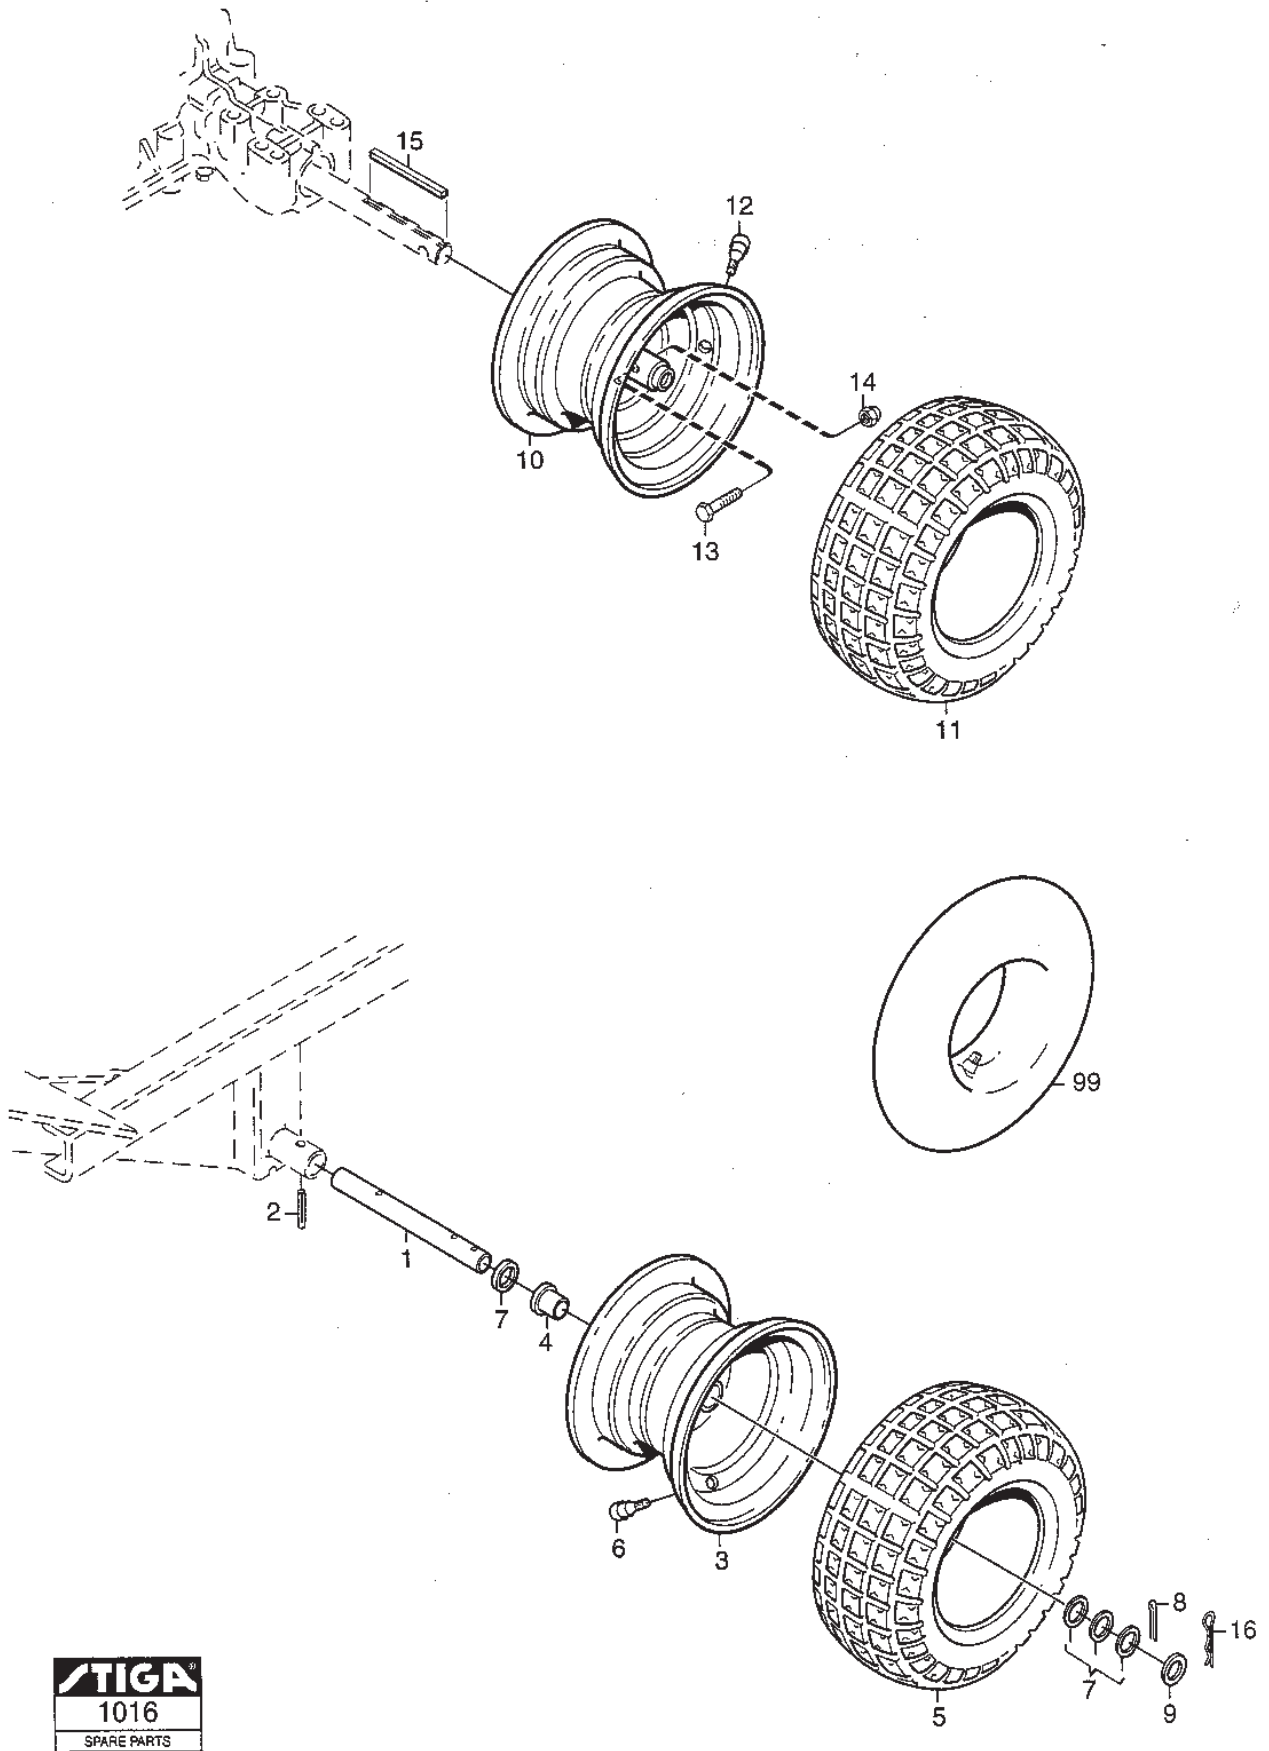

Utgåva Issue 48 - 2014		Hjul Wheels			
Pos. Fig.	Antal Quantity	Art nr Part No	Benämning	Description	Anmärkning Notes
1	2	1134-0075-01	Framaxeltapp	Front Axle	
2	2	9595-0258-00	Spännstift	Locating Pin	
3	2	1134-2668-02	Fälg Med Lager	Rim W.Bearings	
4	1	1134-9026-01	Bussning	Bearing	Sats 4 st/kit of 4
5	2	9545-0116-00	Däck	Tyre	16 x 7.50 - 8
6	2	9545-0500-00	Ventil	Valve Assy.	
7	8	1134-0341-01	Bricka	Washer	
8	2	9599-0080-02	SaxSprint Sp 4*28	Cotter Pin	
9	2	9699-0042-02	Bricka	Washer	
10	2	1134-3175-02	Fälg 7-13	Rim	
11	2	9545-0116-00	Däck	Tyre	16 x 7.50 - 8
12	2	9545-0500-00	Ventil	Valve Assy.	
13	2	9997-0840-16	Skruv	Screw	
14	2	9747-0831-02	Mutter | Lasmutter	Nut	
15	2	1134-2471-01	Kil	Key	
16	2	9598-0003-02	Harnålssprint (Hns 4 Dubbel)	Spring Pin	
99	1	9545-0203-00	Innerslang	Inner Tube	Reservdel/spare part