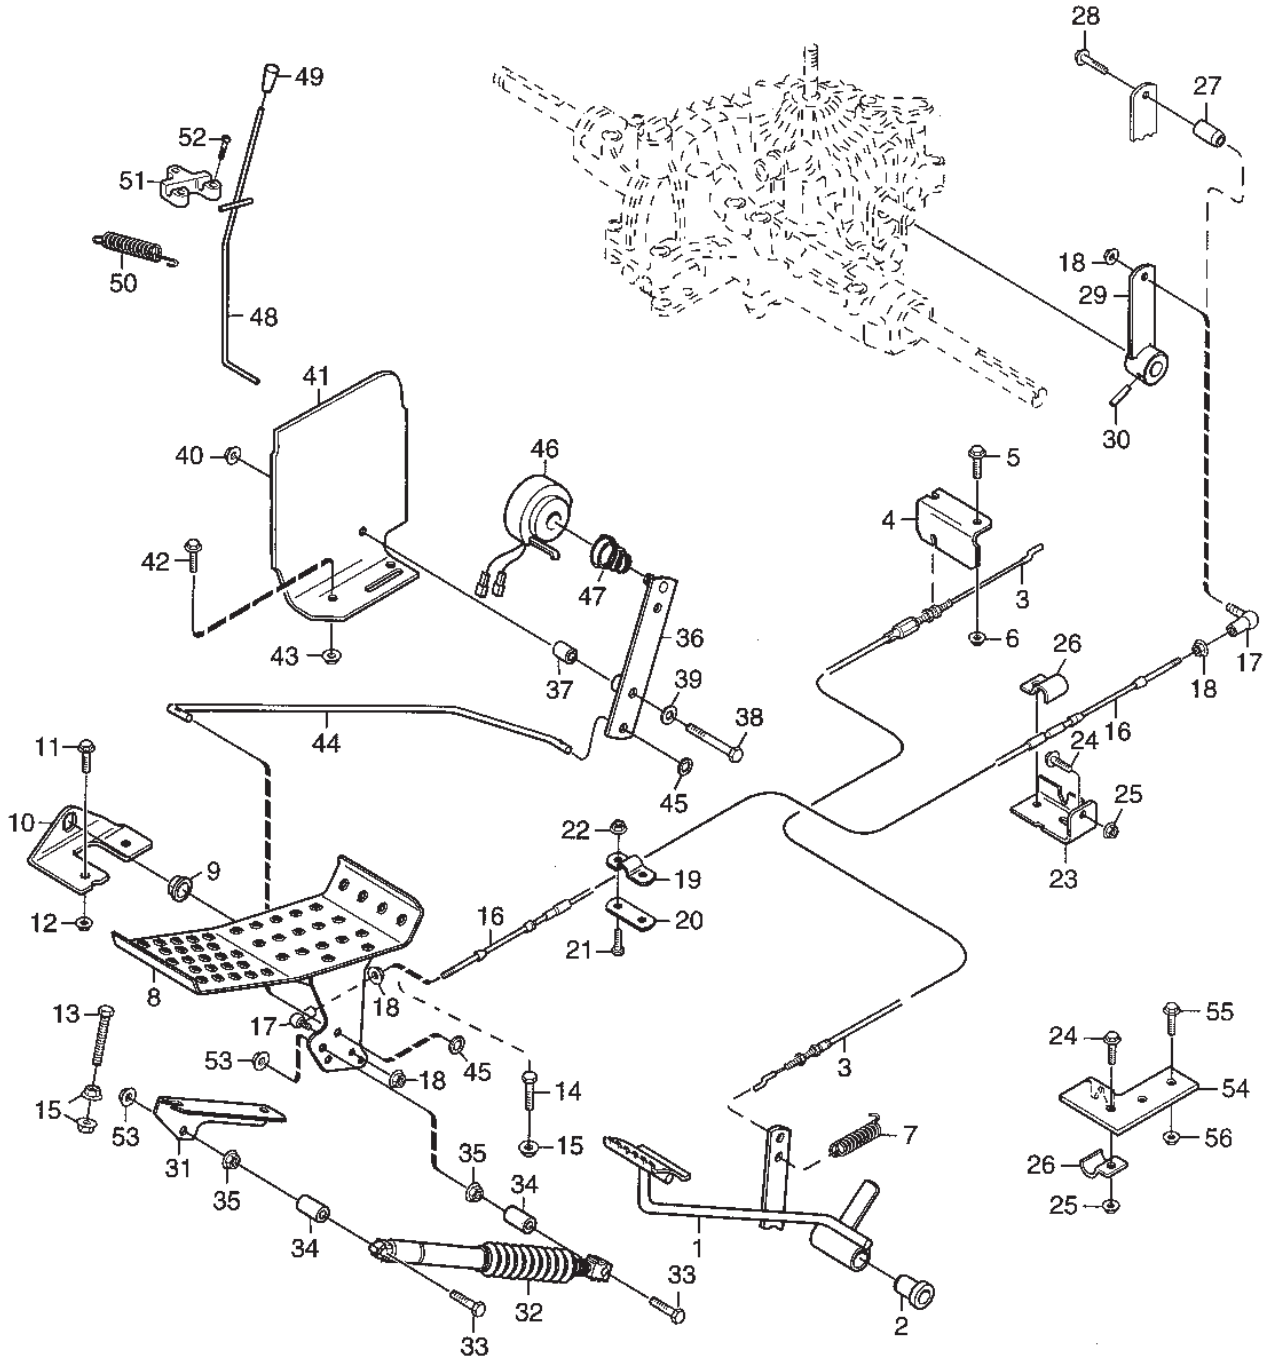

Utgåva Issue 48 - 2014		Reglage		Controls	
Pos. Fig.	Antal Quantity	Art nr Part No	Benämning	Description	Anmärkning Notes
1	1	1134-4247-01	Kopplingspedal Kpl	Clutch Pedal	
2	1	1134-9024-01	Lager (4 St)	Bearing	Sats 4 st/kit of 4
3	1	1134-3584-03	Motorbromswire	Cable, Thread Engine Brake	
3	1	1134-3584-03	Motorbromswire	Cable, Thread Engine Brake	
4	1	1134-3906-01	Vajerfäste 24	Cabel Holder	
5	2	9959-0816-16	Skruv	Screw	
6	2	9739-0831-22	Mutter	Nut	
7	1	1134-3974-01	Fjäder	Spring	
8	1	1134-4008-01	Drivpedal	Drive Pedal	
9	2	1134-2780-01	Lager	Bearing	
10	2	1134-2700-01	Fäste	Bracket	
11	2	9959-0820-16	Skruv	Screw	
12	2	9739-0831-22	Mutter	Nut	
13	1	9997-0870-16	Skruv	Screw	
14	1	9959-0816-16	Skruv	Screw	
15	3	9739-0831-22	Mutter	Nut	
16	1	1134-2766-05	Reglagevajer	Speed Control Cable	
16	1	1134-2766-05	Reglagevajer	Speed Control Cable	
17	2	9570-0001-00	Vinkellänk As8 Din 71802M5 | Länk	Elbow Link | Joint	
18	3	9739-0531-22	Mutter	Nut	
18	3	9739-0531-22	Mutter	Nut	
19	1	1134-0266-00	Plat | Fästbygel	Plate | Attaching Clamp	
20	1	1134-0267-00	Plat | Underläggsbleck	Plate | Clamp Plate	
21	2	9997-0520-16	Skruv	Screw	
22	2	9739-0531-22	Mutter	Nut	
23	1	1134-3395-01	Fäste 24 (5-01)	Attachment	
24	2	9959-0820-16	Skruv	Screw	
24	2	9959-0820-16	Skruv	Screw	
25	2	9739-0831-22	Mutter	Nut	
25	2	9739-0831-22	Mutter	Nut	
26	1	1134-2021-01	Växelwirefäste	Clamp	
27	1	1134-4013-01	Distans	Spacer	
28	1	9959-0820-16	Skruv	Screw	
48	1	1134-3953-01	Bromsstang	Brake Rod	
49	1	1134-3808-01	Knopp	Knob	
50	1	1131-1497-01	Fjäder	Brake Spring	
51	1	1134-4002-01	Fäste	Brake Rod Attachment	
52	3	9836-9512-12	Skruv	Screw