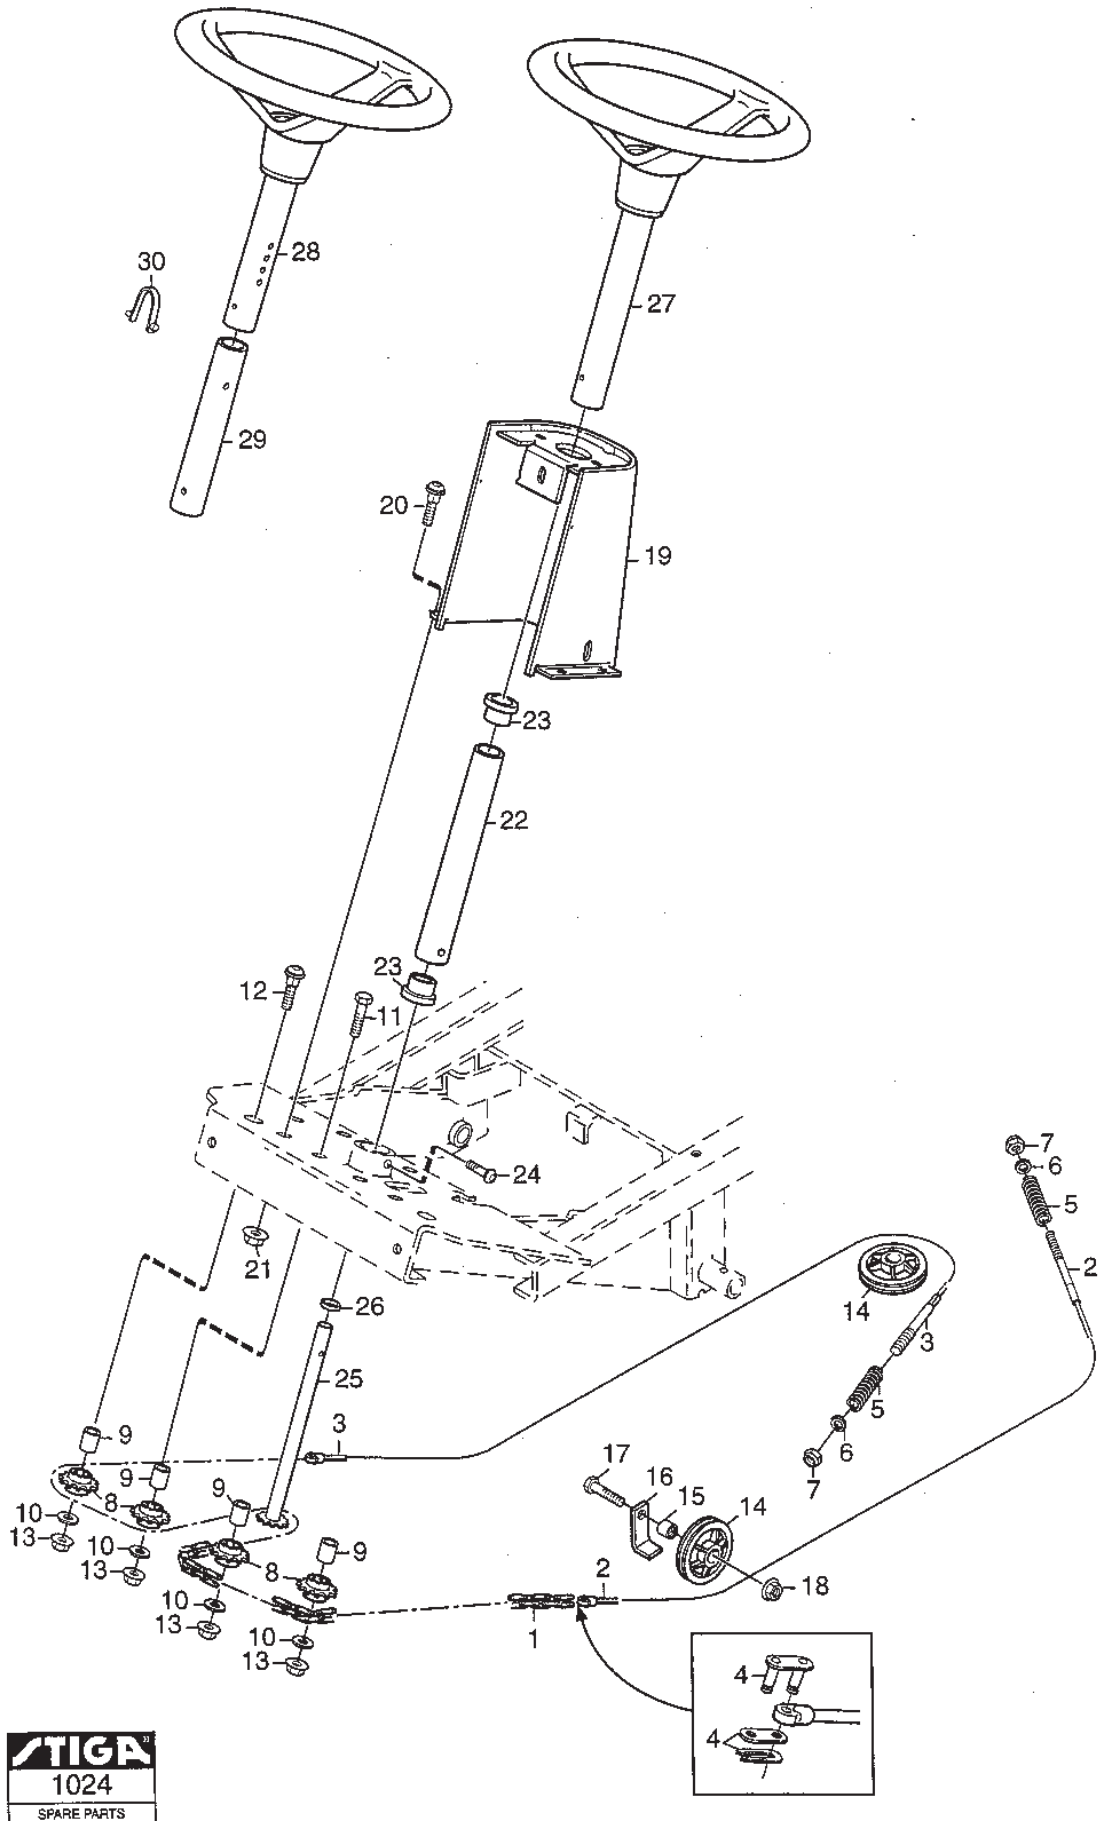

Utgåva Issue 48 - 2014		Styrning Steering			
Pos. Fig.	Antal Quantity	Art nr Part No	Benämning	Description	Anmärkning Notes
1	1	1134-2820-06	Kedja	Chain	83 länk
2	1	1134-2817-01	Styrwire	Steering Cable Left	
3	1	1134-2817-02	Styrwire	Steering Cable,Rh	
4	2	1134-2824-01	Kedjelas	Chain Lock	
5	2	1134-3817-01	Fjäder	Spring	
6	2	9699-0090-02	Bricka	Washer	
7	2	9747-0831-02	Mutter | Lasmutter	Nut	
8	4	1134-2816-01	Kedjehjul	Sprocket	
9	4	1134-0041-02	Bussning	Bushing	
10	4	9699-0035-02	Bricka	Washer	
11	2	9997-1050-16	Skruv	Screw	
12	2	9897-1040-12	Skruv	Screw	
13	4	9739-1031-22	Mutter	Nut	
14	2	1134-9025-01	Linhjul	Steering Pulley	Sats 2 st/kit of 2
15	2	1134-0041-01	Bussning	Bushing	
16	2	1134-3022-01	Fäste	Bracket	
17	2	9997-1030-16	Skruv	Screw	
18	2	9739-1031-22	Mutter	Nut	
19	1	1134-4120-01	Styrkonsol	Steering Console	
19	1	1134-4120-03	Styrkonsol	Steering Console	
19	1	1134-4120-01	Styrkonsol	Steering Console	
19	1	1134-4120-03	Styrkonsol	Steering Console	
20	4	9897-0820-16	Skruv	Screw	
21	4	9739-0831-22	Mutter	Nut	
22	1	1134-1305-03	Rattrör Nedre	Steering Column,Lower	
23	2	1134-1901-01	Lager	Bearing	
24	2	9893-0616-16	Skruv | Relä	Screw | Relay	
25	1	1134-2821-01	Rattstang	Steering Rod	
26	1	1134-2837-01	Distans	Spacer	
28	1	1134-4155-01	Ratt	Steering Wheel	
29	1	1134-4218-01	Rattrör Inre Smst	Steering Tube Inner	
30	1	1134-4138-01	Spärr	Catch