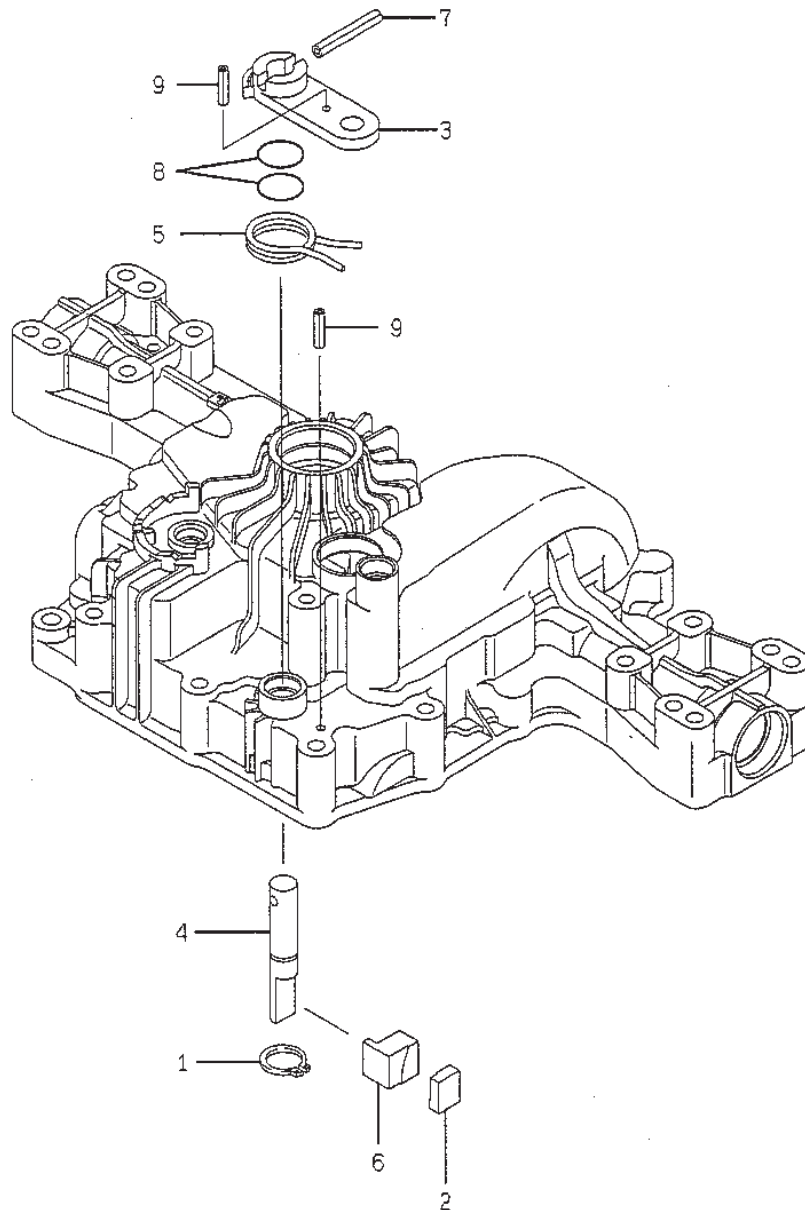

Utgåva Issue 48 - 2014					
Pos. Fig.	Antal Quantity	Art nr Part No	Benämning	Description	Anmärkning Notes
1	1	1139-1143-01	Lasring	Ring	/K46G
2	1	1139-1260-01	Bromssko	Brake Shoe	/K46G
3	1	1139-1261-01	Bromsarm	Brake Arm	/K46G
4	1	1139-1262-01	Bromsaxel	Brake Shaft	/K46G
5	1	1139-1263-01	Returfjäder	Return Spring	/K46G
6	1	1139-1264-01	Tryckplatta	Brake Actuator	/K46G
7	1	1139-1282-01	Stift	Pin	/K46G
8	2	1139-1114-01	O-Ring	O-Ring	/K46G
9	2	1139-1281-01	Stift	Pin	/K46G