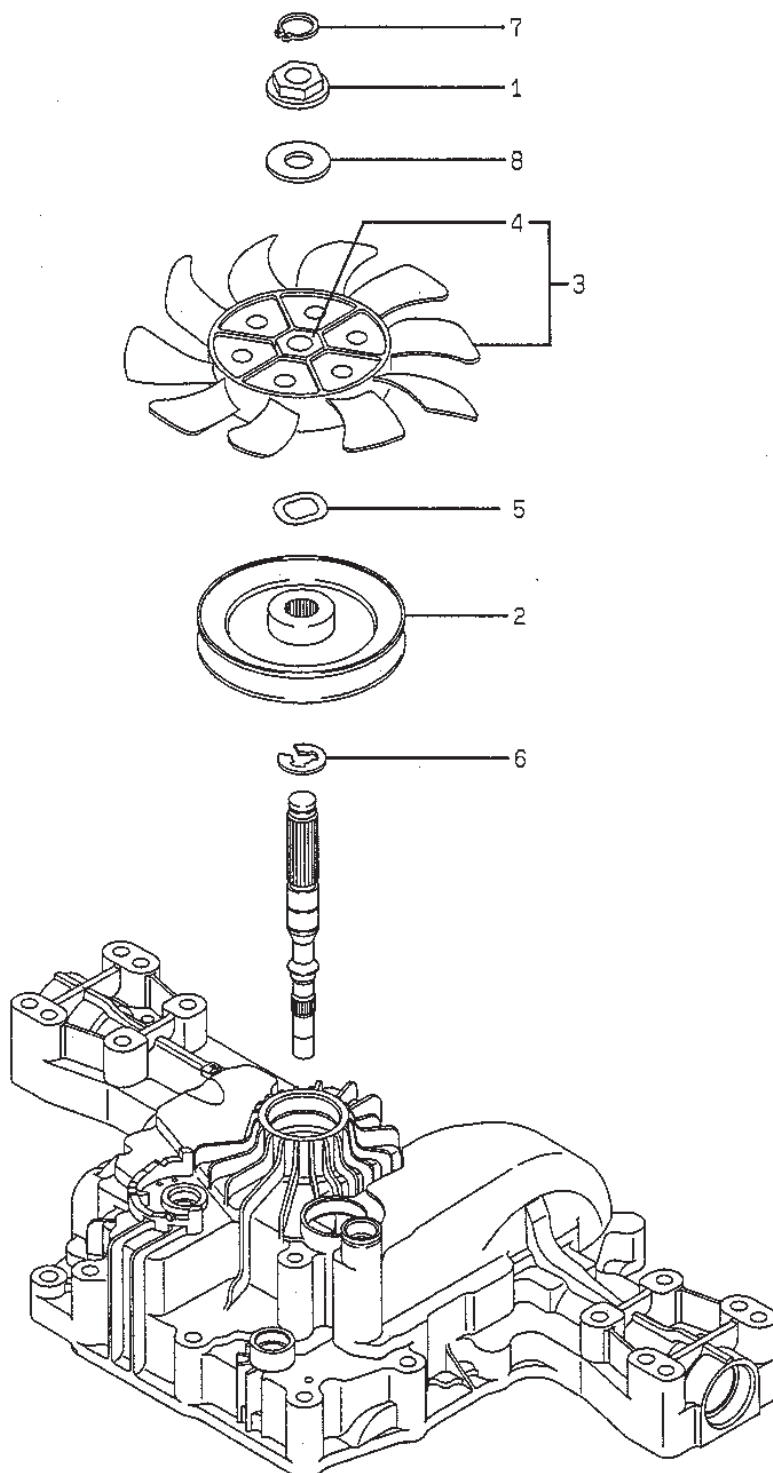

Utgåva Issue 48 - 2014		Transmission			
Pos. Fig.	Antal Quantity	Art nr Part No	Benämning	Description	Anmärkning Notes
1	1	1139-1248-01	Krage	Spline Collar	/K46G
2	1	1139-1249-01	Remskiva	Pulley	/K46G
3	1	1139-1265-01	Fläkt	Fan	Inkl. pos 4/K46G
5	1	1139-1266-01	Bricka	Washer	/K46G
6	1	1139-1146-01	Lasring	Ring	/K46G
7	1	1139-1149-01	Lasring	Snap Ring	/K46G
8	1	1139-1276-01	Bricka	Collar	/K46G