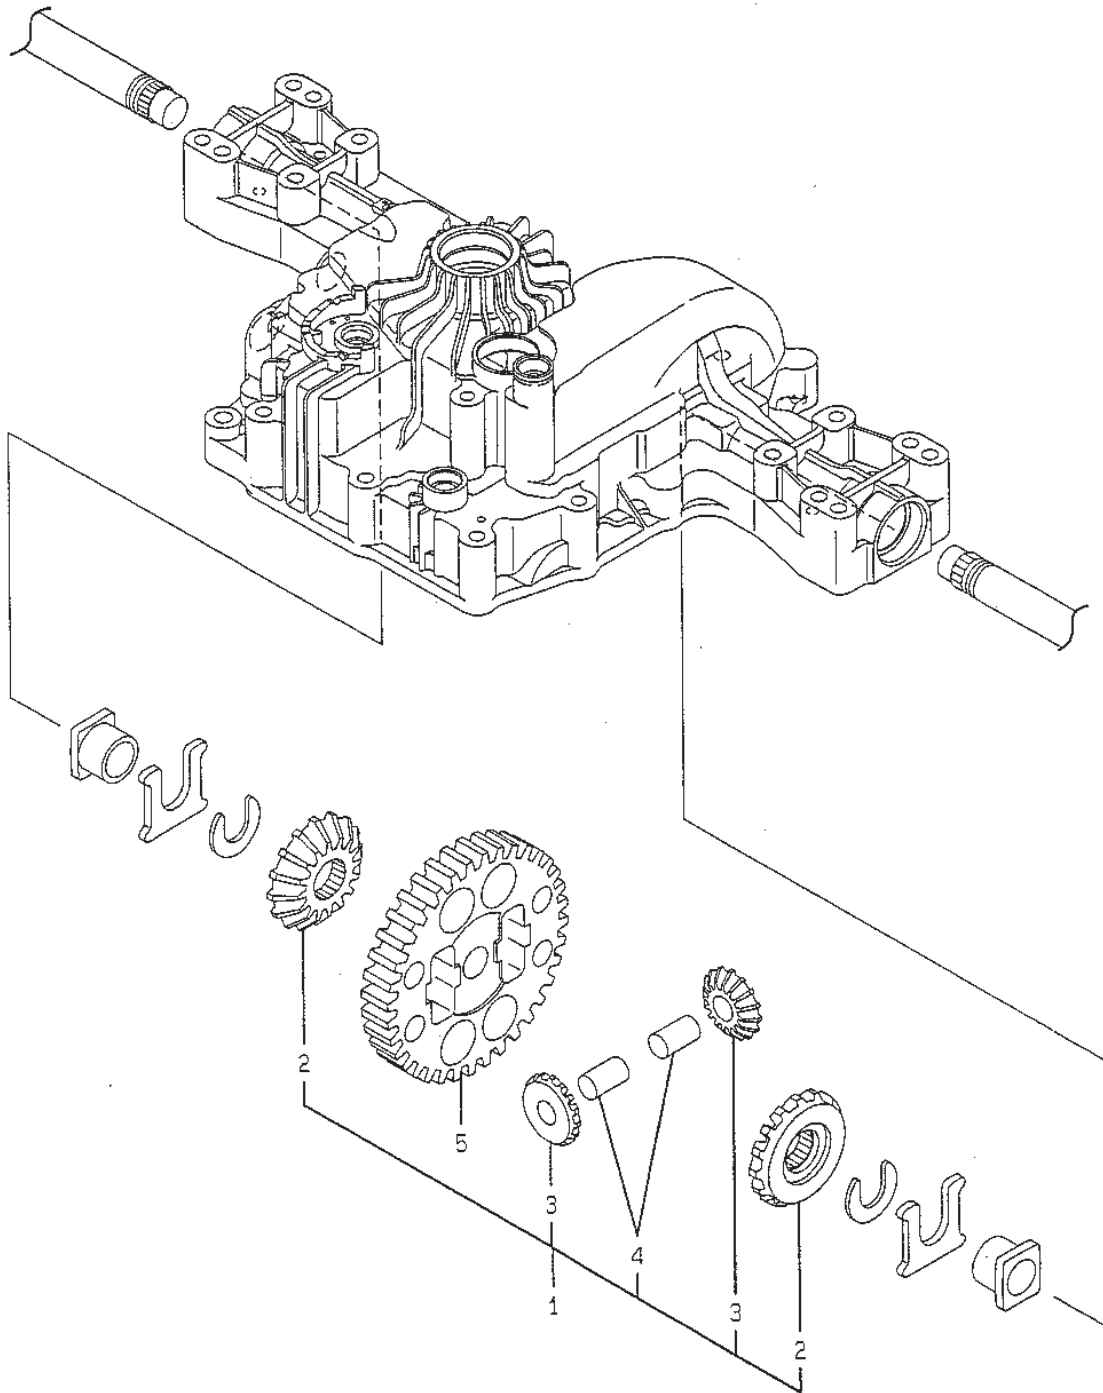

Utgåva Issue 48 - 2014		Transmission			
Pos. Fig.	Antal Quantity	Art nr Part No	Benämning	Description	Anmärkning Notes
1	1	1139-1162-01	Differentialdrev Kpl	Diff.Gear Kit	Inkl. pos 2 - 4/K46G
5	1	1139-1258-01	Slutdrev	Final Gear	/K46G