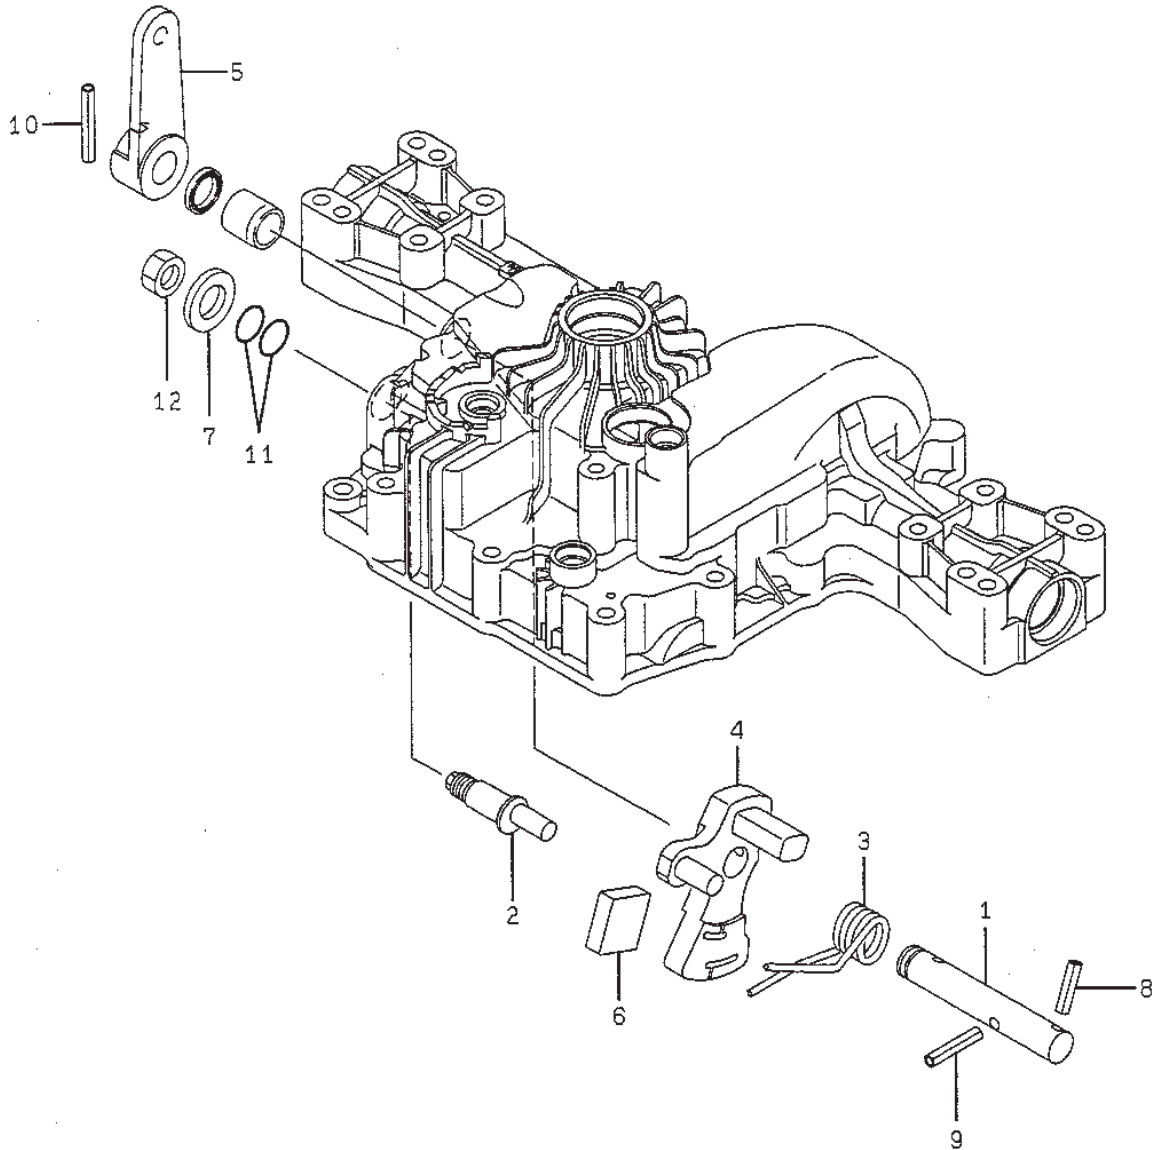

Utgåva Issue 48 - 2014		Kanzaki Transaxel K46G Regleraxel		Kanzaki Transaxle K46G Control Shaft	
Pos. Fig.	Antal Quantity	Art nr Part No	Benämning	Description	Anmärkning Notes
1	1	1139-1274-01	Regleraxel	Control Shaft	/K46G
2	1	1139-1190-01	Vridcentrum	Fulcrum (Eccentricity)	/K46G
3	1	1139-1252-01	Fjäder	Torsion Spring	/K46G
4	1	1139-1253-01	Reglerarm	Control Arm	/K46G
5	1	1139-1254-01	Reglerarm	Control Lever	/K46G
6	1	1139-1250-01	Ryckplatta	Jerky Plate	/K46G
7	1	1139-1102-01	Bricka	Washer	/K46G
8	1	1139-1283-01	Stift	Stift	/K46G
9	1	1139-1284-01	Stift	Pin	/K46G
10	1	1139-1285-01	Stift	Pin	/K46G
11	2	1139-1115-01	O-Ring	O-Ring	/K46G
12	1	1139-1127-01	Mutter	Nut	/K46G