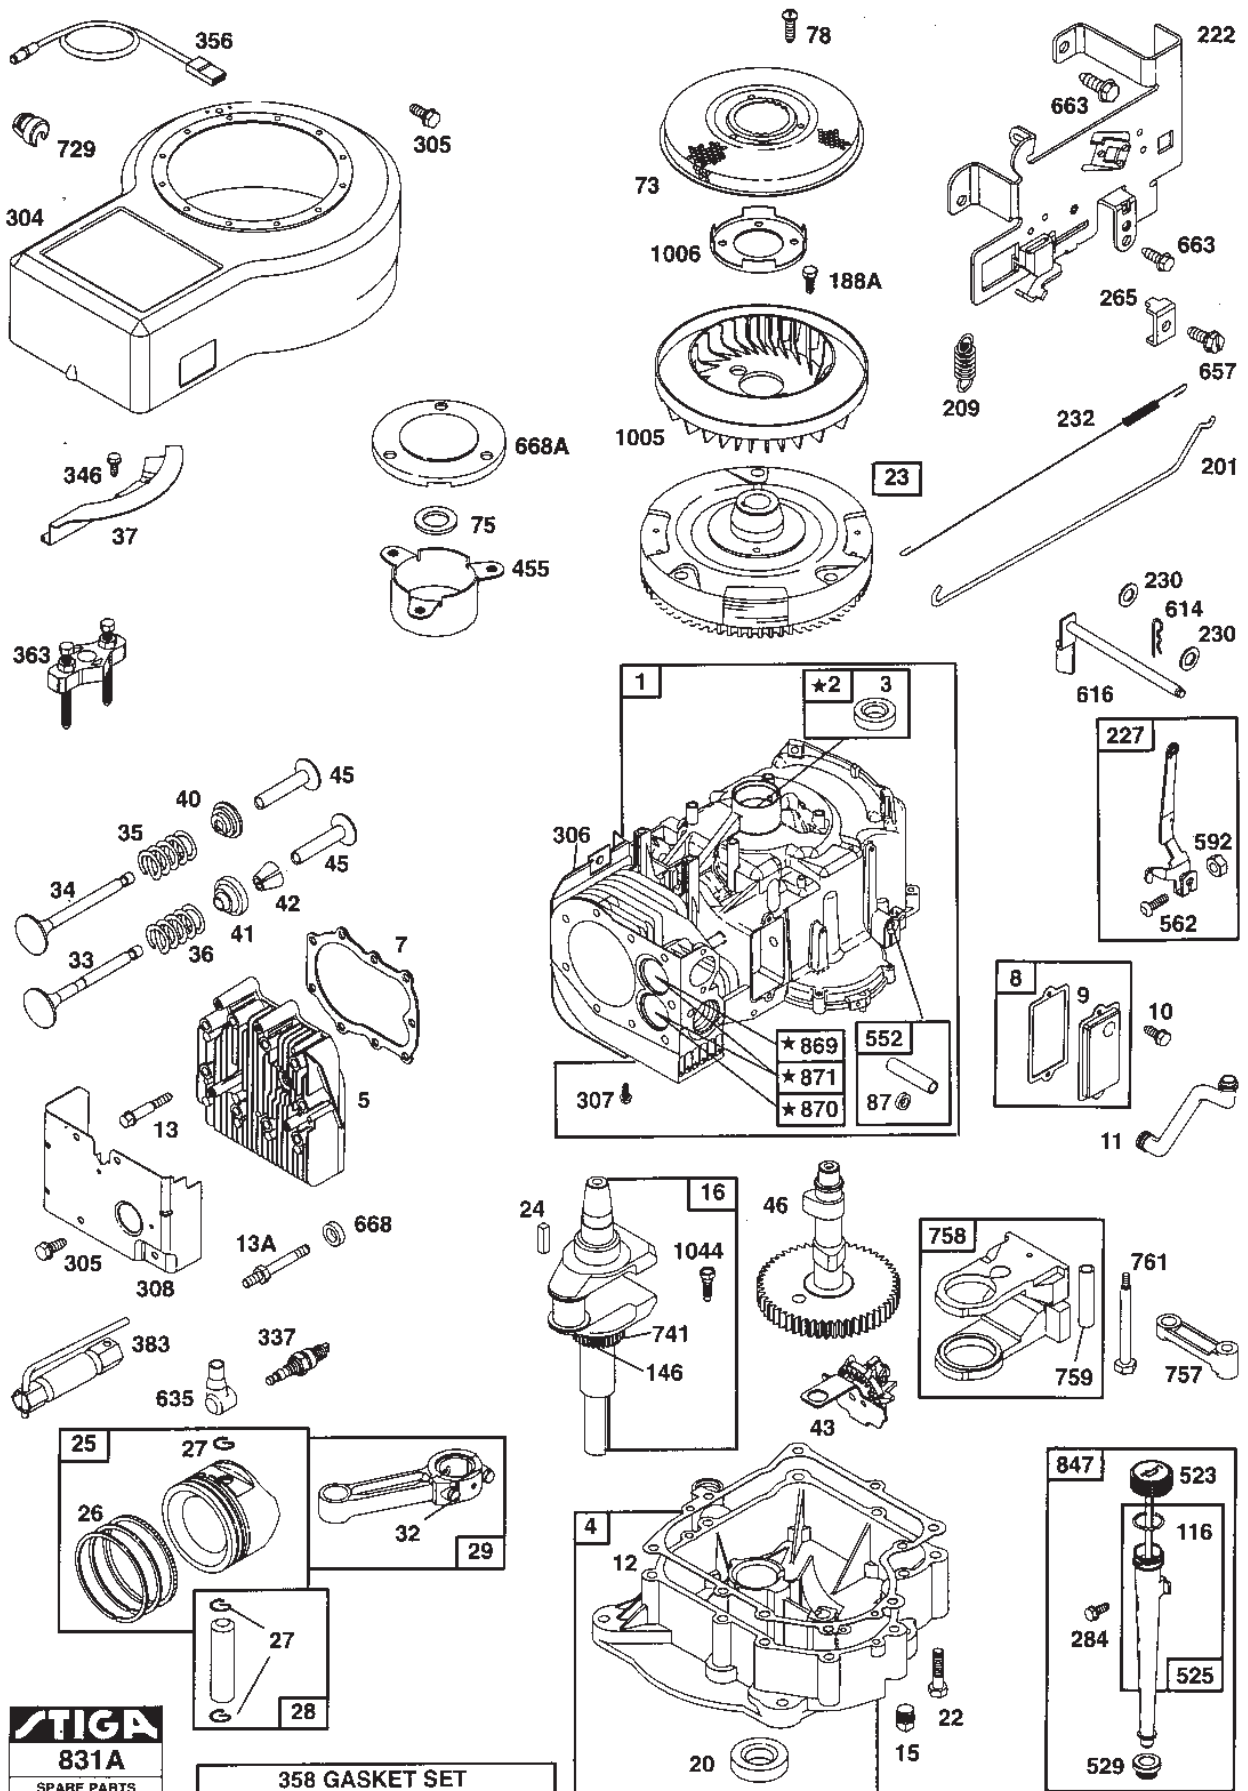

**STIGA**  
831A  
SPARE PARTS

358 GASKET SET

Utgåva Issue 48 - 2014		Cylinder Vevhus	Cylinder Crankcase		
Pos. Fig.	Antal Quantity	Art nr Part No	Benämning	Description	Anmärkning Notes
1	1	496413	Cylinder	Cylinder	
2	1	399265	Bussning	Bushing	
3	1	391086	Tätning	Seal	
4	1	494238	Vevhus	Oil sump	
5	1	494240	Topplöck	Cylinder Head	
7	1	271866	Packning	Gasket	
8	1	495735	Vevhusventilation	Breather	
9	1	27803	Packning	Gasket	
10	2	94621	Skruv	Screw	
11	1	281246	Rör	Tube	
12	1	271916	Packning	Gasket	
13	7	94622	Skruv	Screw	
13	2	94776	Stud	Stud	
15	1	94239	Oil drain plug	Oil drain plug	
16	1	495162	Crankshaft	Crankshaft	
20	1	291675	Tätning	Oil seal   Oil Seal	
22	8	692125	Skruv	Screw	
23	1	492326	Flywheel	Flywheel	
24	1	222698	Kil	Key	
25	1	499282	Kolv	Piston	
26	1	391780	Ring set	Ring set	
27	2	263129	Lasring	Lock	
28	1	498319	Kolvsprint	Piston Pin	
29	1	490348	Vevstake kpl	Connecting rod assy	
32	2	95017	Skruv	Screw	
33	1	262246	Utblåsningsventil	Exhaust valve	
34	1	262247	Insugningsventil	Intake valve	
35	1	65906	Ventilfjäder-insug	Valve spring-intake	
36	1	26828	Ventilfjäder-utblas	Valve spring-exhaust	
37	1	224502	Guard	Guard	
40	1	221596	Hallare	Retainer	
41	1	292260	Rotator	Rotocoil	
42	2	494553	Retainer	Retainer	
43	1	490815	Oljekastardrev	Oil slinger gear	
45	2	262248	Ventillyftare	Valve tappet	
46	1	213720	Kamaxel	Camshaft	
73	1	224517	Nät	Screen	
75	1	225136	Bricka	Washer	
78	3	94626	Skruv	Screw	
87	1	491323	Oil seal	Oil seal	
116	1	270920	Tätning	Seal	
146	1	94196	Kil	Key	
188	2	94627	Skruv	Screw	
201	1	262767	Governor link	Governor link	
209	1	261306	Fjäder	Spring	
222	1	495611	Governor plate	Governor plate	
227	1	493935	Arm	Lever	
230	2	94927	Bricka	Washer	
232	1	262785	Fjäder	Spring	