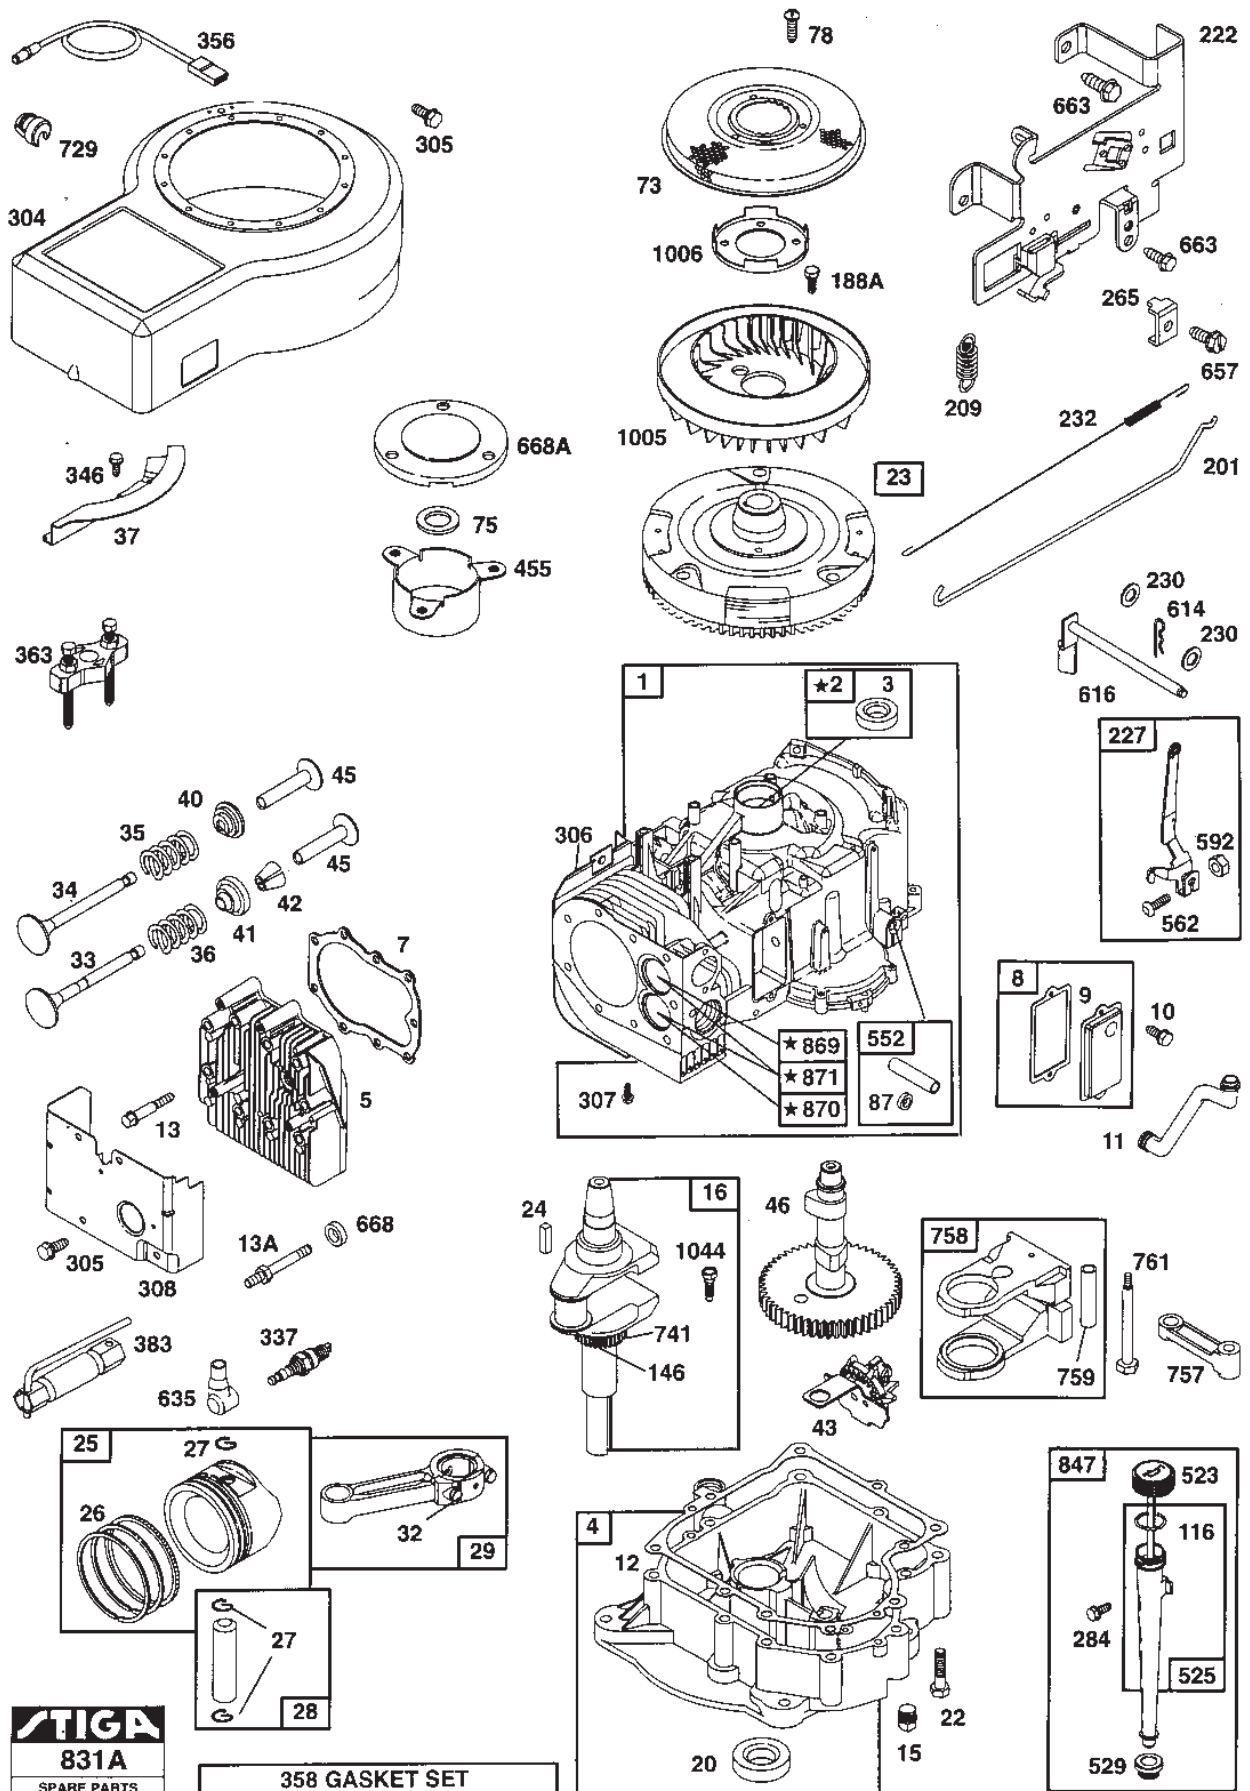

**STIGA**  
831A  
SPARE PARTS

358 GASKET SET

Utgåva Issue 48 - 2014		Cylinder Vevhus	Cylinder Crankcase		
Pos. Fig.	Antal Quantity	Art nr Part No	Benämning	Description	Anmärkning Notes
1	1	496413	Cylinder	Cylinder	
2	1	399265	Bussning	Bushing	
3	1	391086	Tätning	Seal	
4	1	494238	Vevhus	Oil sump	
5	1	494240	Topplöck	Cylinder Head	
7	1	271866	Packning	Gasket	
8	1	495735	Vevhusventilation	Breather	
9	1	27803	Packning	Gasket	
10	2	94621	Skruv	Screw	
11	1	281246	Rör	Tube	
12	1	271916	Packning	Gasket	
13	7	94622	Skruv	Screw	
13	2	94776	Stud	Stud	
15	1	94239	Oil drain plug	Oil drain plug	
16	1	495162	Crankshaft	Crankshaft	
20	1	291675	Tätning	Oil seal   Oil Seal	
22	8	692125	Skruv	Screw	
23	1	492326	Flywheel	Flywheel	
24	1	222698	Kil	Key	
25	1	499282	Kolv	Piston	
26	1	391780	Ring set	Ring set	
27	2	263129	Lasring	Lock	
28	1	498319	Kolvsprint	Piston Pin	
29	1	490348	Vevstake kpl	Connecting rod assy	
32	2	95017	Skruv	Screw	
33	1	262246	Utblåsningsventil	Exhaust valve	
34	1	262247	Insugningsventil	Intake valve	
35	1	65906	Ventilfjäder-insug	Valve spring-intake	
36	1	26828	Ventilfjäder-utblas	Valve spring-exhaust	
37	1	224502	Guard	Guard	
40	1	221596	Hallare	Retainer	
41	1	292260	Rotator	Rotocoil	
42	2	494553	Retainer	Retainer	
43	1	490815	Oljekastardrev	Oil slinger gear	
45	2	262248	Ventillyftare	Valve tappet	
46	1	213720	Kamaxel	Camshaft	
73	1	224517	Nät	Screen	
75	1	225136	Bricka	Washer	
78	3	94626	Skruv	Screw	
87	1	491323	Oil seal	Oil seal	
116	1	270920	Tätning	Seal	
146	1	94196	Kil	Key	
188	2	94627	Skruv	Screw	
201	1	262767	Governor link	Governor link	
209	1	261306	Fjäder	Spring	
222	1	495611	Governor plate	Governor plate	
227	1	493935	Arm	Lever	
230	2	94927	Bricka	Washer	
232	1	262785	Fjäder	Spring	