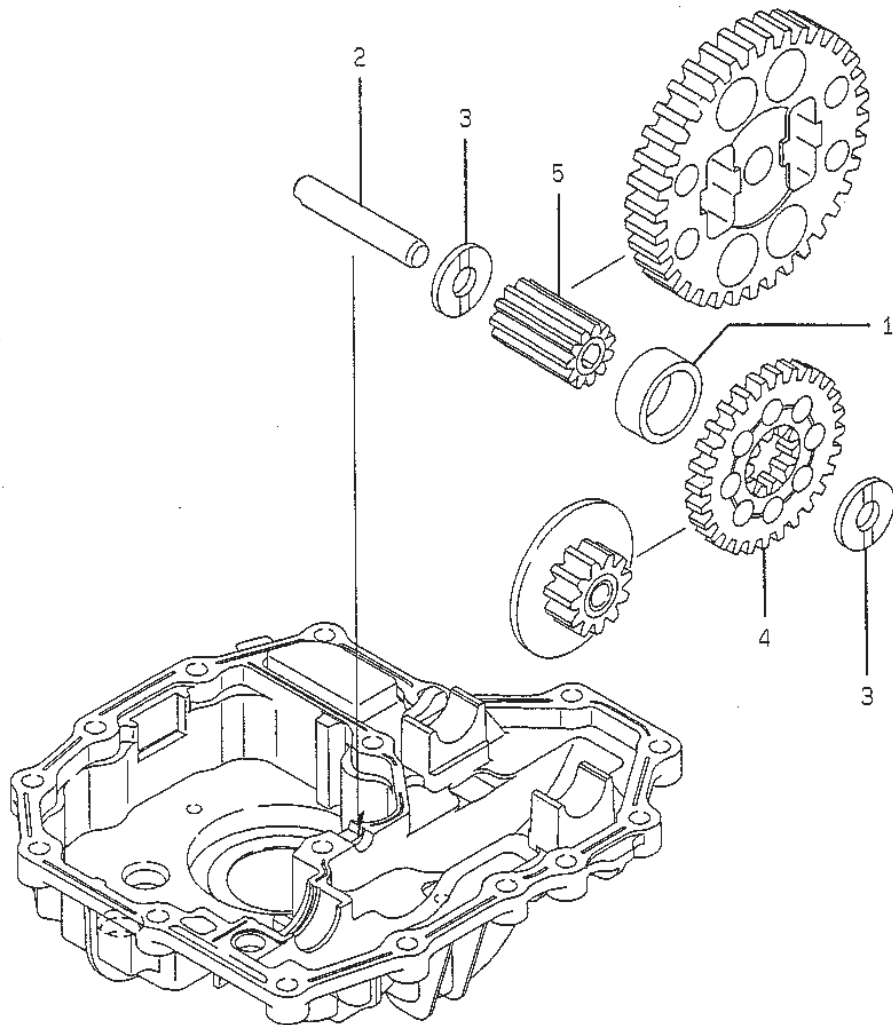

Utgåva Issue 48 - 2014		Transmission			
Pos. Fig.	Antal Quantity	Art nr Part No	Benämning	Description	Anmärkning Notes
1	1	1139-1255-01	Hylsa	Collar	K46G
2	1	1139-1256-01	reduktionsaxel	Reduction Shaft	K46G
3	2	1139-1257-01	Bricka	Washer	K46G
4	1	1139-1267-01	Reduktionsdrev	Reduction Gear	K46G
4	1	1139-1317-01	Reduktionsdrev	Reduction Gear	/K46F/K46S/
5	1	1139-1259-01	Slutdrev	Final Pinion	K46G