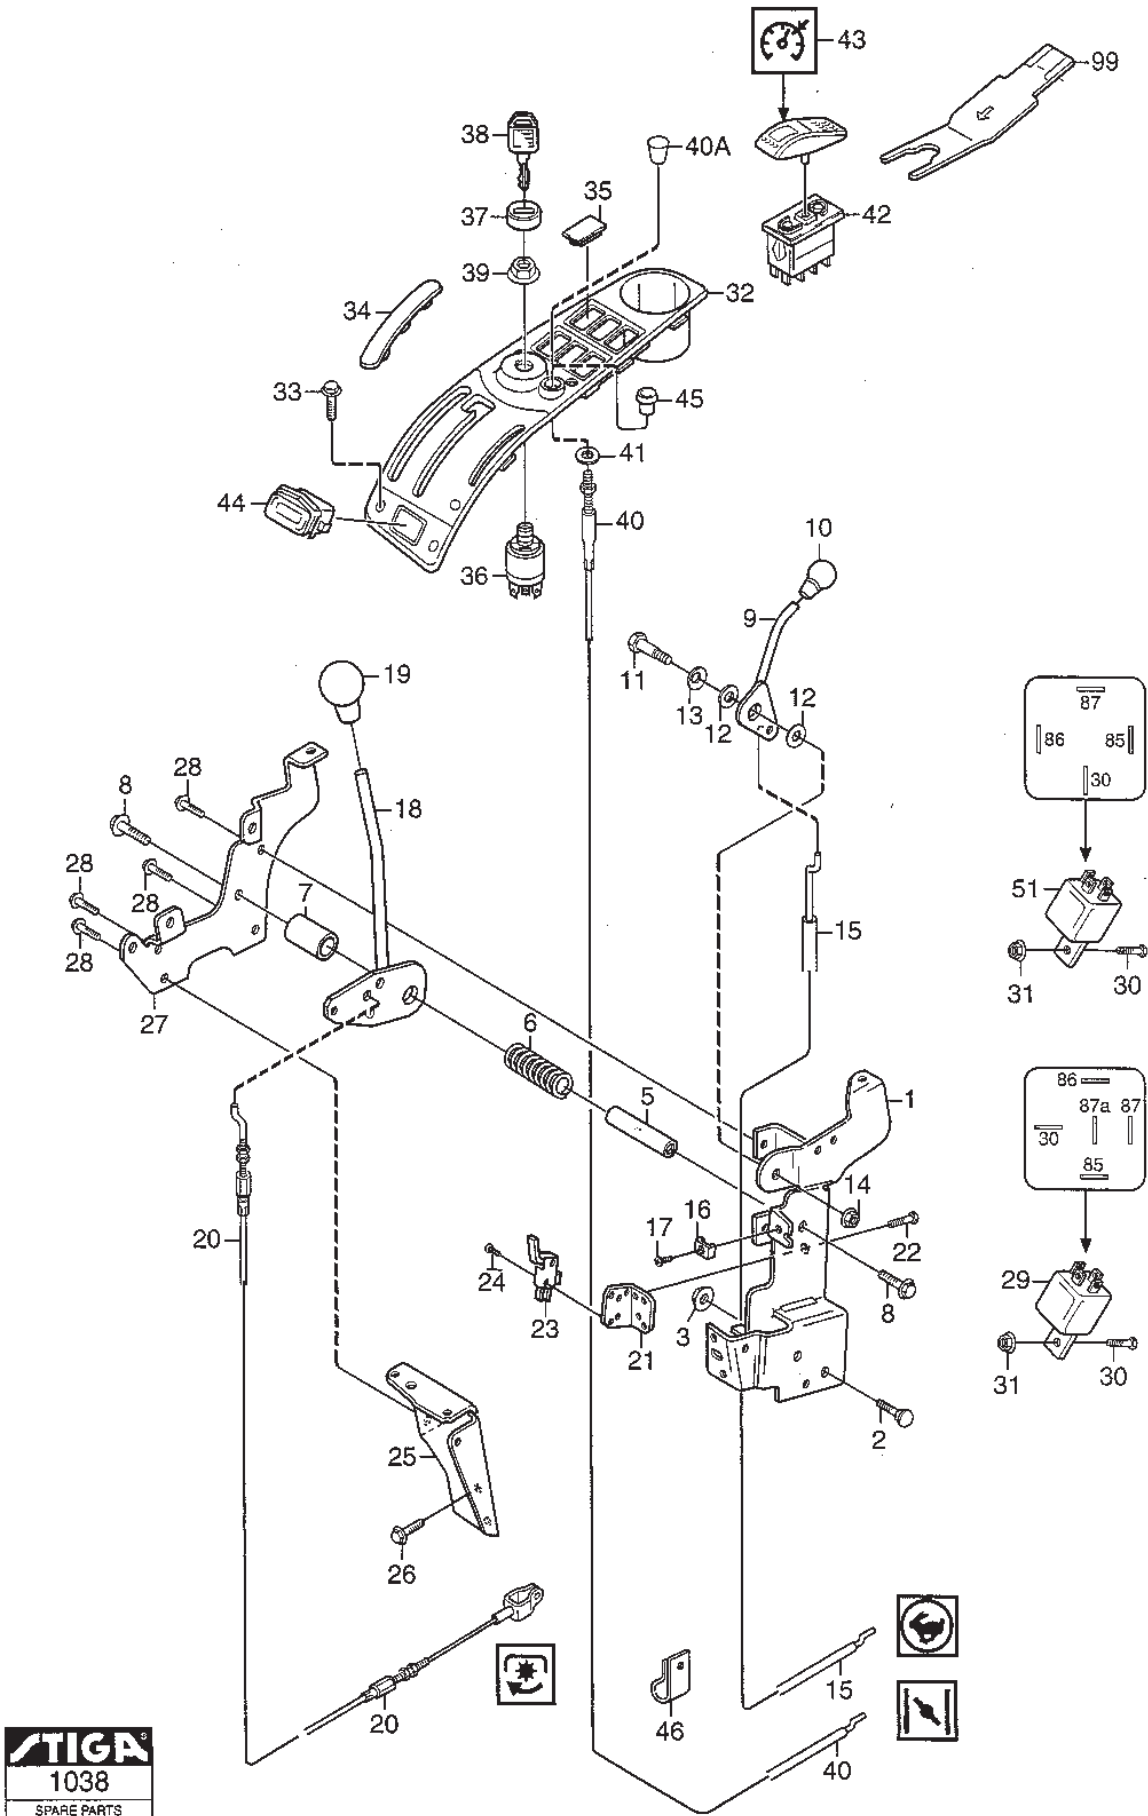

STIGA
1038
SPARE PARTS

Utgåva Issue 48 - 2014		Handreglage		Hand Controls	
Pos. Fig.	Antal Quantity	Art nr Part No	Benämning	Description	Anmärkning Notes
1	1	1134-4156-01	Vinkelhallare Kpl 24	Panel Bracket-Inner	
2	2	9897-0820-16	Skruv	Screw	
3	2	9739-0831-22	Mutter	Nut	
5	1	1134-4065-01	Reglageaxel	Control Shaft	
6	1	1134-4079-01	Fjäder	Spring	
7	1	1134-4080-03	Reglagehylsa	Control Sleeve	
8	2	9959-0820-16	Skruv	Screw	
9	1	1134-4077-01	Gasreglage	Throttle Cable	
10	1	1134-4078-01	Knopp	Knob	
11	1	1134-0240-00	Skruv	Screw	
12	2	1134-4242-01	Bricka | Distansbricka	Washer	
13	1	9694-0001-00	Bricka	Washer	
14	1	9739-0831-22	Mutter	Nut	
15	1	1134-4197-01	Gasreglage	Throttle Cable	
16	1	1134-3240-01	Wireklämma	Wire Clamp	
17	1	9943-0516-16	Skruv	Screw	
18	1	1134-4072-01	Aggregatpak Kpl	Control Lever	
19	1	1134-2551-01	Knopp	Knob	
20	1	1134-3573-03	Kraftuttagwire	Pto Cable	
21	1	1134-4217-01	Brytarfäste	Switch Bracket	
22	2	9893-0616-16	Skruv | Relä	Screw | Relay	
23	1	9400-0285-01	Brytare	Switch	
24	2	9840-7716-16	Skruv	Screw	
25	1	1134-4066-01	Panel bracket-front	Panel bracket-front	
26	2	9893-0616-16	Skruv | Relä	Screw | Relay	
27	1	1134-3986-01	Frontplat	Frontplate	
28	4	9893-0616-16	Skruv | Relä	Screw | Relay	
32	1	1134-3981-05	Kassett	Dashboard	
33	4	9946-0525-16	Skruv	Screw	
34	1	1134-4154-01	Täckbricka	Cover	
35	6	1134-4129-01	Täckbricka	Cover	
36	1	1134-4093-01	Tändningslas	Ignition Switch	
37	1	1134-4097-01	Täckkapa 121	Bezel 121	
38	2	1134-4096-01	Tändningsnyckel	Ignition Key	
39	1	1134-4095-01	Mutter	Nut	
44	1	1134-4179-01	Timräknare	Hour Meter	
45	1	1134-4100-01	Täckpropp	Plug