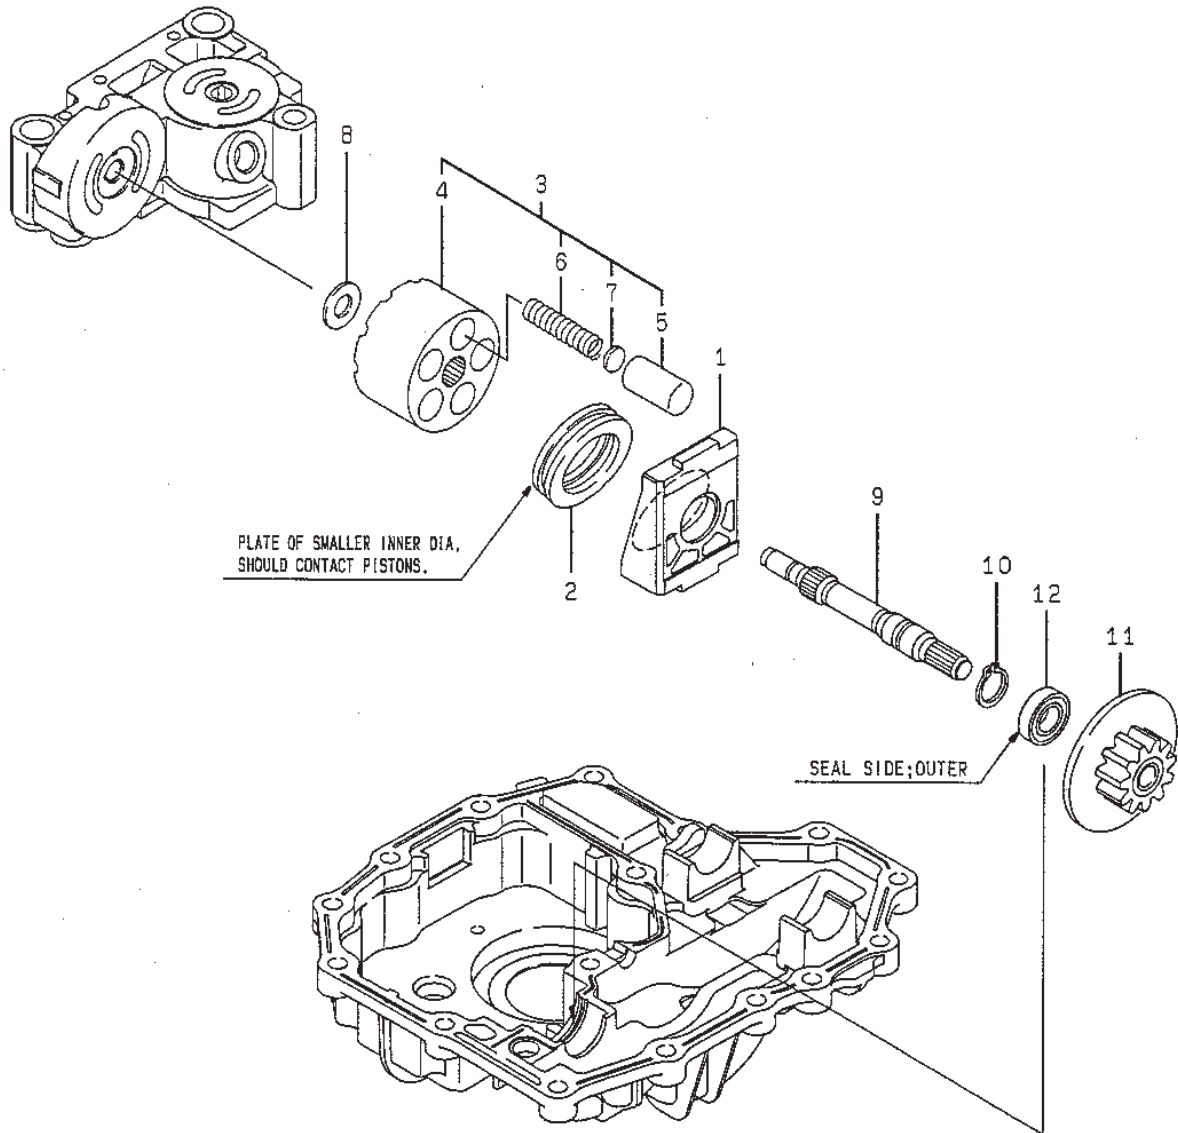

Utgåva Issue 48 - 2014		Transmission			
Pos. Fig.	Antal Quantity	Art nr Part No	Benämning	Description	Anmärkning Notes
1	1	1139-1157-01	Hus	Housing	/K46G
2	1	1139-1054-01	Lager	Bearing	/K46G
3	1	1139-1139-01	Cylinderblock Kpl	Cylinder Block Assy	Inkl. pos 4 - 7/K46G
8	1	1139-1160-01	Bricka	Washer	/K46G
9	1	1139-1247-01	Motoraxel	Motor Shaft	/K46G
10	1	1139-1021-01	Lasring	Snap Ring	/K46G
11	1	1139-1272-01	Motordrev	Motor Gear	/K46G
12	1	1139-1286-01	Kullager	Ball Bearing	/K46G