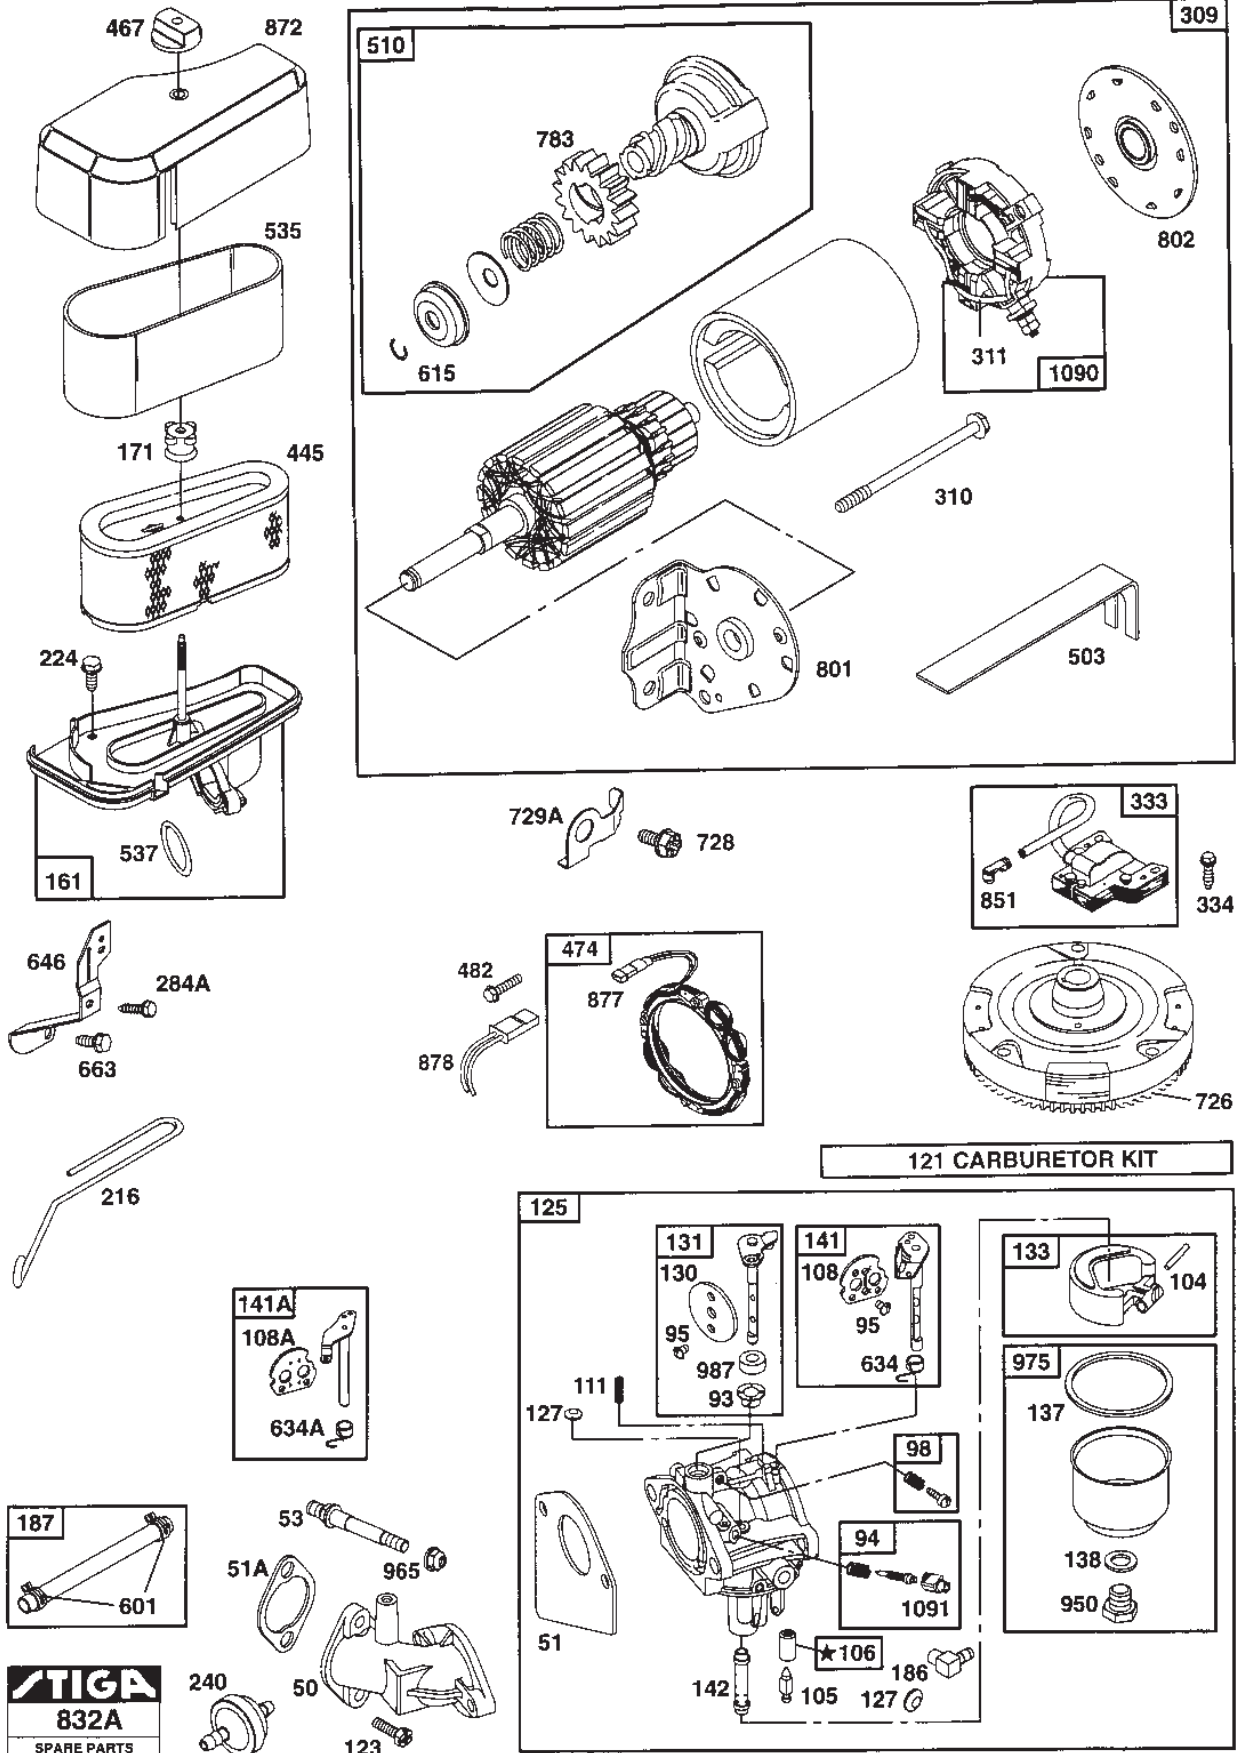

Utgåva Issue 50 - 2014		Förgasare Startmotor	Carburettor Starter Motor		
Pos. Fig.	Antal Quantity	Art nr Part No	Benämning	Description	Anmärkning Notes
50	1	213819	Carburettor elbow	Carburettor elbow	
51	1	272465	Packning	Gasket	
51	1	272554	Packning	Gasket	
53	2	94637	Skruv	Screw	
93	1	281346	Bussning	Bushing	
94	1	494383	Nalventil	Needle valve	
95	2	94098	Skruv	Screw	
98	1	495800	Skruv	Screw	
104	1	231789	Axel	Shaft	
105	1	231855	Nalventil	Inlet needle valve	
106	1	231854	Valve seat	Valve seat	
108	1	224540	Choke valve	Choke valve	
108	1	224558	Choke valve	Choke valve	
111	1	262820	Fjäder	Spring	
121	1	499220	Reparationssats-förg.	Overhaul kit-carb.	Märkta/marked F
123	2	94913	Skruv	Screw	
125	1	498027	Förgasare kpl	Carburettor Assy	
130	1	224539	Gasspjäll	Throttle Valve	
131	1	494379	Axel	Shaft	
133	1	494381	Flottör	Float	
137	1	281165	Packning	Gasket	
138	1	281164	Bricka	Washer	
141	1	495931	Choke shaft	Choke shaft	
141	1	495097	Choke shaft	Choke shaft	
142	1	497736	Nozzle	Nozzle	
161	1	494237	Air cleaner body	Air cleaner body	
171	1	281051	Mutter	Nut	
186	1	493496	Fuel pipe elbow	Fuel pipe elbow	
187	1	298049	Fuel line	Fuel line	
216	1	262766	Choke link	Choke link	
224	1	94730	Skruv	Screw	
240	1	298090	Bränslefilter	Fuel Filter	
284	1	94704	Skruv	Screw	
309	1	497401	Starter motor	Starter motor	
310	2	95035	Skruv	Screw	
311	4	497608	Brush set	Brush set	
333	1	492341	Armature magneto	Armature magneto	
334	2	94731	Skruv	Screw	
445	1	496894	Cartridge	Cartridge	
467	1	493903	Lasratt	Knob	
474	1	393474	Generator	Alternator	
482	4	93621	Skruv	Screw	
503	1	806000	Strap	Strap	
510	1	497606	Startdrev	Drive	
535	1	272403	Filterelement	Air Cleaner Element	
537	1	281106	O-ring	O-ring	
601	2	95162	Slangklämma	Hose clamp	
615	1	263080	Retainer	Retainer	
634	1	494455	Seal-spring	Seal-spring