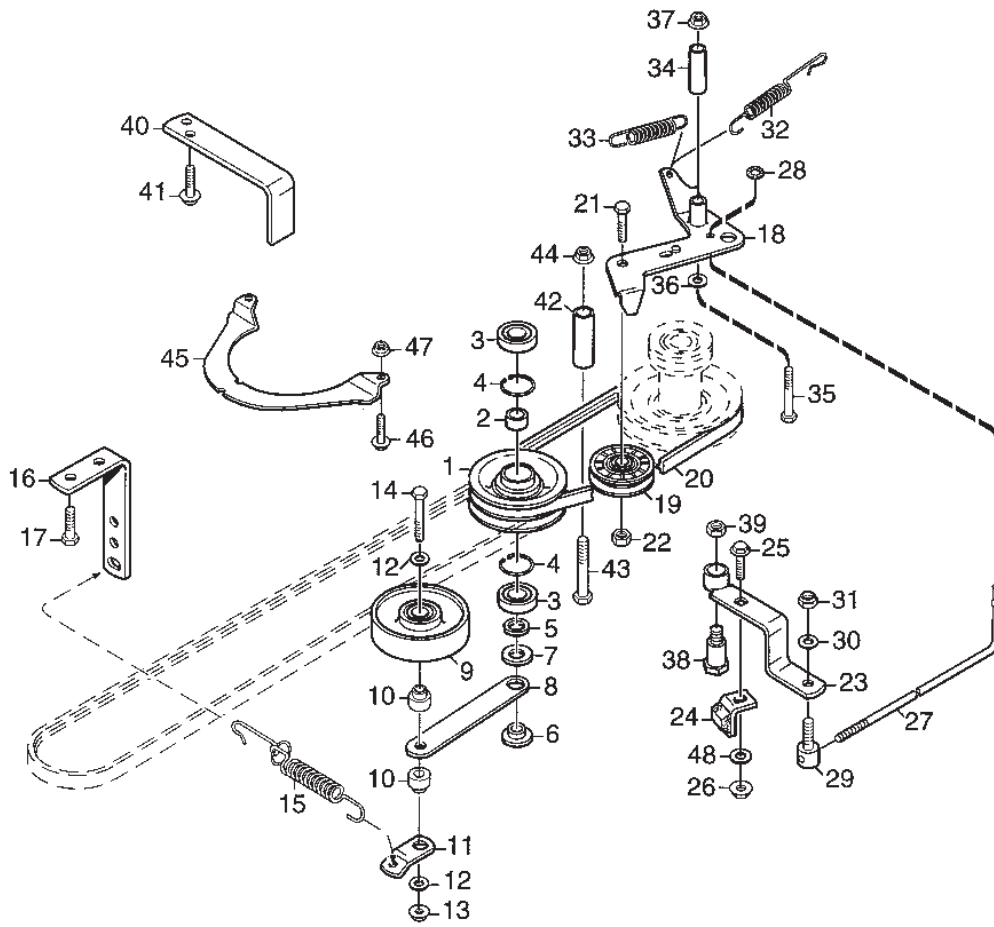

Utgåva Issue 50 - 2014		Styrning Steering			
Pos. Fig.	Antal Quantity	Art nr Part No	Benämning	Description	Anmärkning Notes
1	1	1134-2820-06	Kedja	Chain	83 länk
2	1	1134-2817-01	Styrwire	Steering Cable Left	
3	1	1134-2817-02	Styrwire	Steering Cable,Rh	
4	2	1134-2824-01	Kedjelas	Chain Lock	
5	2	1134-3817-01	Fjäder	Spring	
6	2	9699-0090-02	Bricka	Washer	
7	2	9747-0831-02	Mutter | Lasmutter	Nut	
8	4	1134-2816-01	Kedjehjul	Sprocket	
9	4	1134-0041-02	Bussning	Bushing	
10	4	9699-0035-02	Bricka	Washer	
11	2	9997-1050-16	Skruv	Screw	
12	2	9897-1040-12	Skruv	Screw	
13	4	9739-1031-22	Mutter	Nut	
14	2	1134-9025-01	Linhjul	Steering Pulley	Sats 2 st/kit of 2
15	2	1134-0041-01	Bussning	Bushing	
16	2	1134-3022-01	Fäste	Bracket	
17	2	9997-1030-16	Skruv	Screw	
18	2	9739-1031-22	Mutter	Nut	
19	1	1134-4120-01	Styrkonsol	Steering Console	
19	1	1134-4120-03	Styrkonsol	Steering Console	
19	1	1134-4120-01	Styrkonsol	Steering Console	
19	1	1134-4120-03	Styrkonsol	Steering Console	
20	4	9897-0820-16	Skruv	Screw	
21	4	9739-0831-22	Mutter	Nut	
22	1	1134-1305-03	Rattrör Nedre	Steering Column,Lower	
23	2	1134-1901-01	Lager	Bearing	
24	2	9893-0616-16	Relä | Skruv	Relay | Screw	
25	1	1134-2821-01	Rattstang	Steering Rod	
26	1	1134-2837-01	Distans	Spacer	
28	1	1134-4155-01	Ratt	Steering Wheel	
29	1	1134-4218-01	Rattrör Inre Smst	Steering Tube Inner	
30	1	1134-4138-01	Spärr	Catch