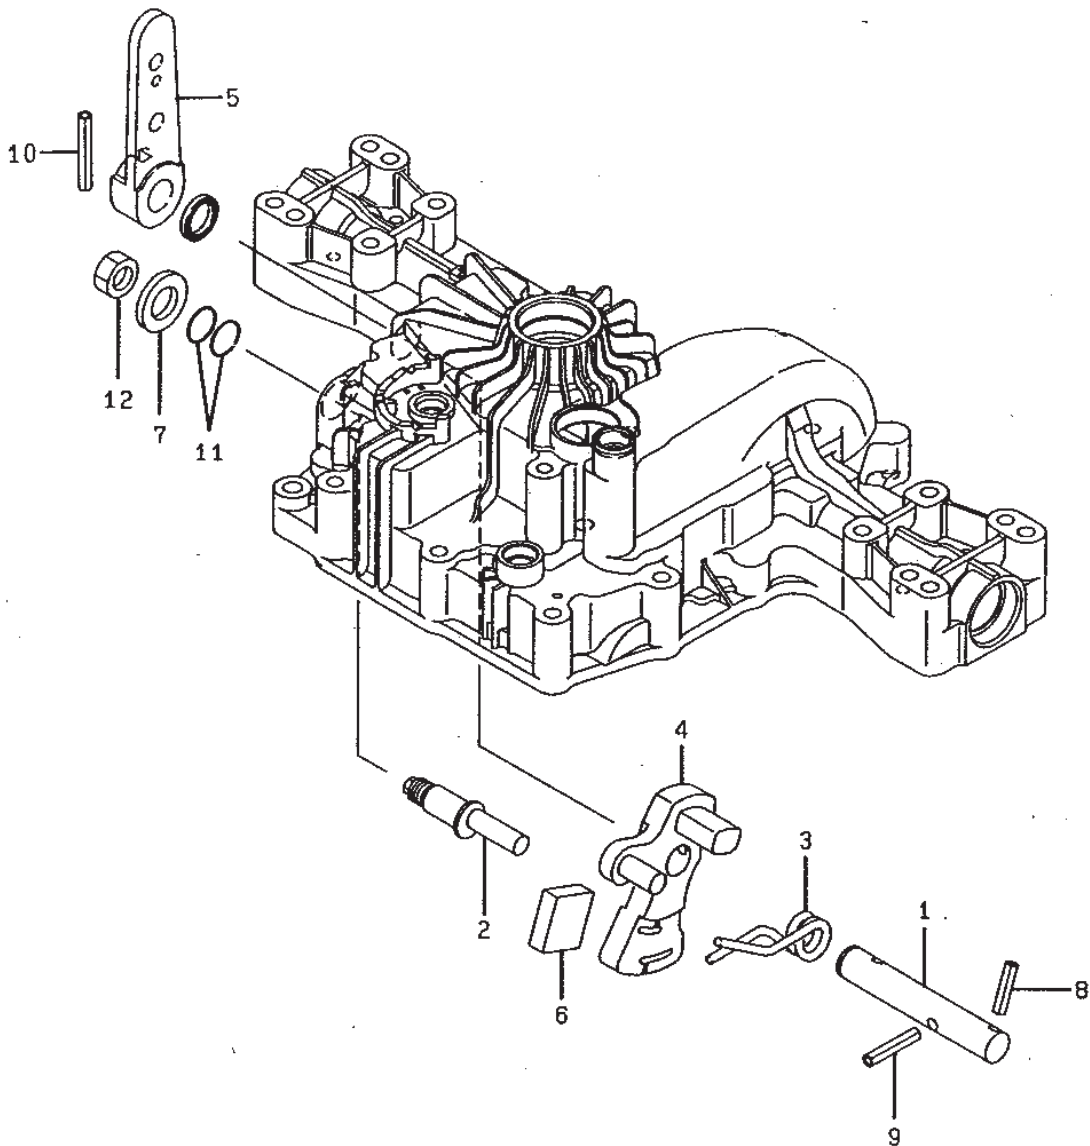

Utgåva Issue 50 - 2014		Transmission			
Pos. Fig.	Antal Quantity	Art nr Part No	Benämning	Description	Anmärkning Notes
1	2	1139-1066-01	Tryckplatta	Use 1139-1141-01	K46G
1	2	1139-1296-01	Tryckplatta	Use 1139-1141-01	
2	1	1139-1067-01	Stänkplatta Kpl	Swash Plate Assy	Inkl. pos 3 - 4/K46G
5	1	1139-1068-01	Lager	Bearing	K46G
6	1	1139-1069-01	Tryckplatta	Thrust Plate	K46G
7	1	1139-1070-01	Tryckplatta	Thrust Plate	K46G