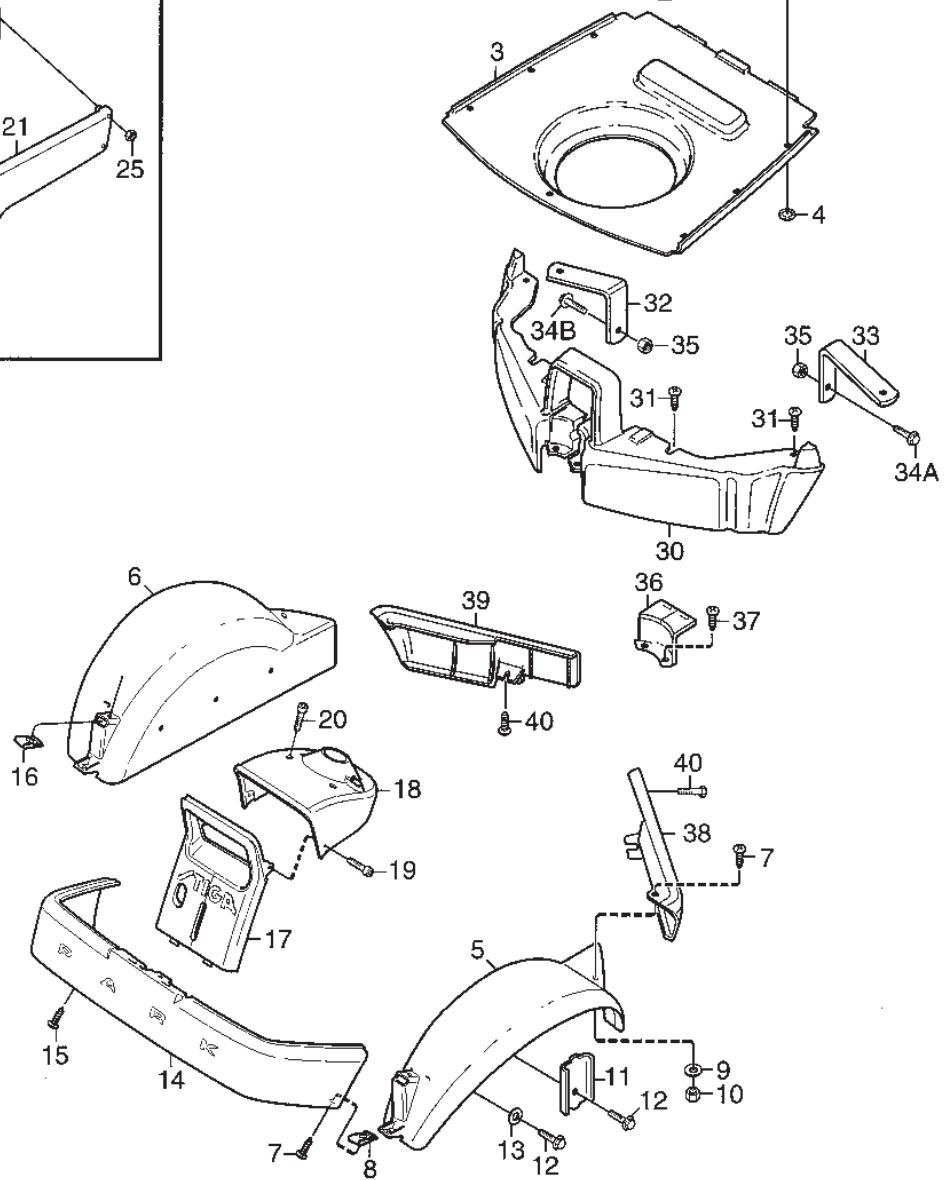

Utgåva Issue 50 - 2014					
Pos. Fig.	Antal Quantity	Art nr Part No	Benämning	Description	Anmärkning Notes
1	1	1134-3919-01	Ram-främre	Frame-front	
2	1	1134-3963-02	Midjegaffel Service 5-01 H10	Fork	
3	1	1134-0031-00	Ledaxelstopp | Ledaxelstopp	Pivot Shaft Stop	
4	1	9595-0262-00	Spännstift	Locating Pin | Elastic Pin	
5	1	1134-2171-01	Fjäder	Spring	
6	1	9501-0500-00	Smörjkopp Kort Rak	Grease Dispenser	
7	1	9501-0502-00	Smörjnippel	Grease Joint	
8	1	1134-3966-01	Ram Bakre 01	Frame-Rear	
9	2	9547-0001-00	Ledlager Ge17Es	Bearing	
10	2	9501-0500-00	Smörjkopp Kort Rak	Grease Dispenser	
11	1	1134-3968-01	Centrumaxel	Centre Shaft	
12	1	1134-0052-00	Distans	Spacer	
13	1	9699-0035-02	Bricka	Washer	
14	1	9959-1020-16	Skruv	Screw	
15	1	9959-1025-16	Skruv	Screw	
16	1	1134-3965-01	Durk	Floor Plate	
17	1	1134-4061-01	Durkmatta Hst	Floor Mat	
18	2	9893-0616-16	Relä | Skruv	Relay | Screw	
19	1	1134-4060-02	Stötfangare, Svart	Bumper, Black	
20	2	9945-0816-16	Skruv	Screw	
21	2	9959-0820-16	Skruv	Screw	
22	2	9739-0831-22	Mutter	Nut	
23	1	1134-4167-01	Lucka	Cover	
24	4	9840-8009-16	Skruv	Screw