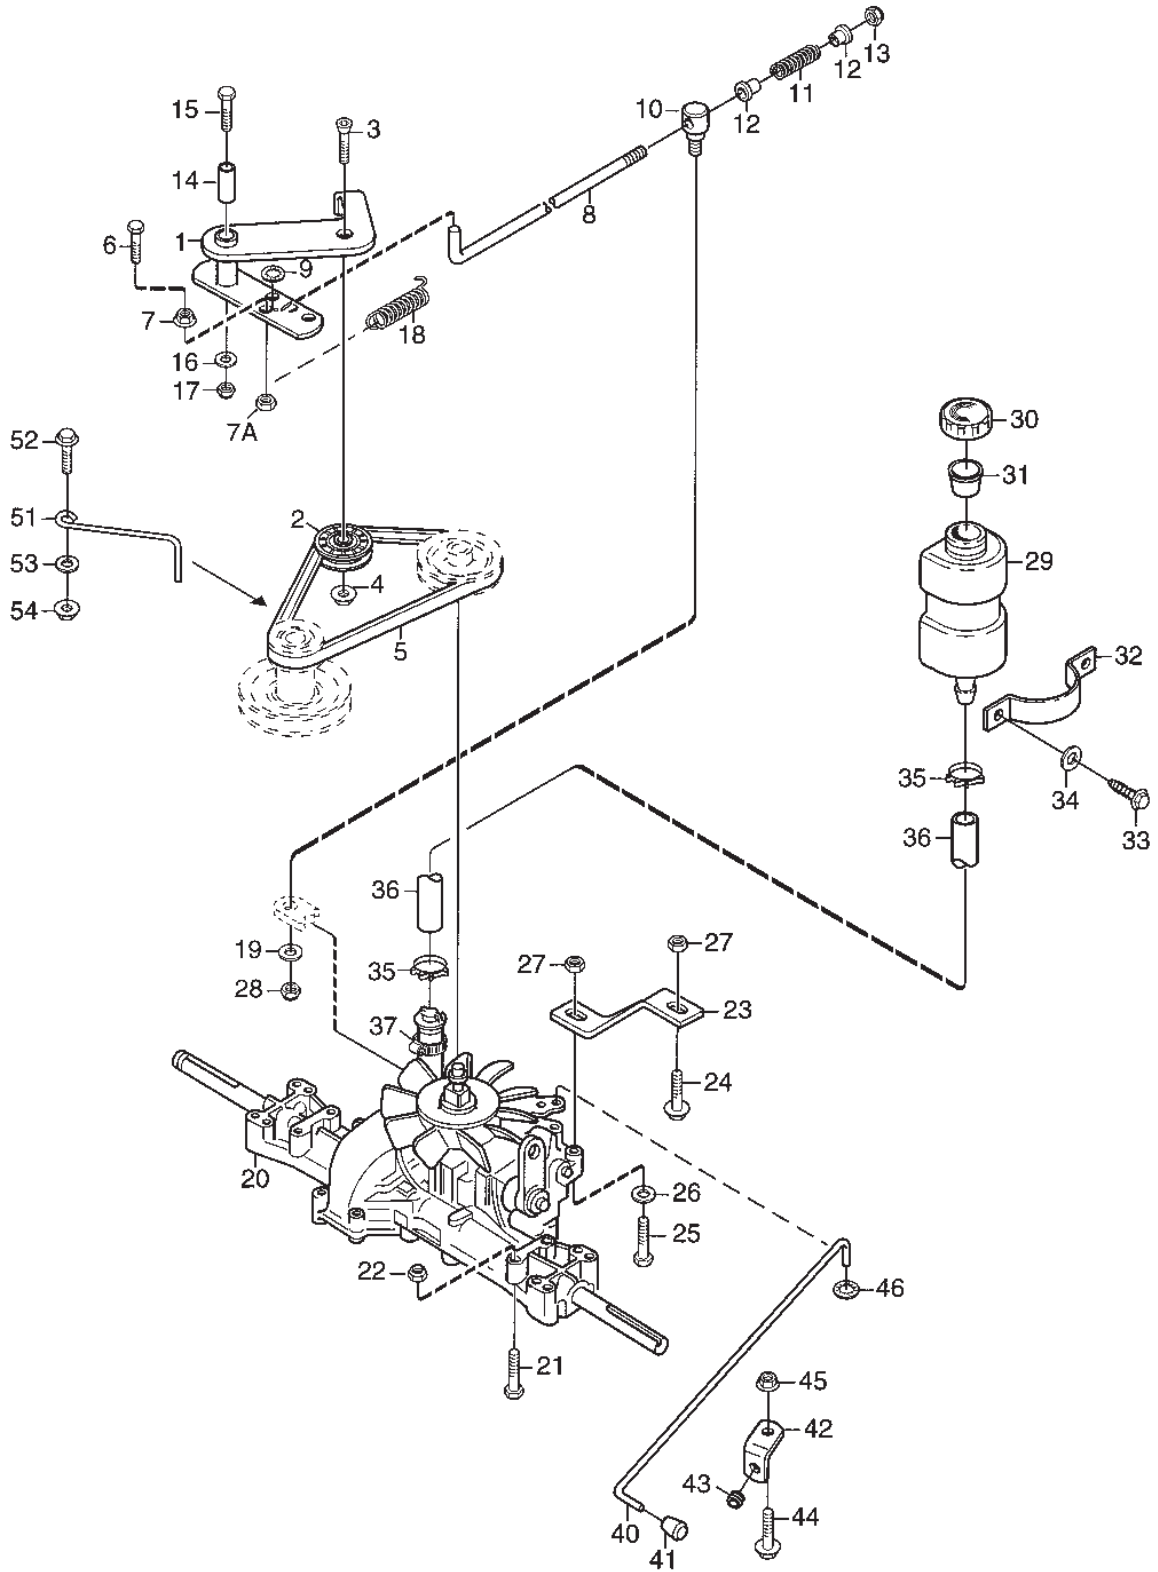

Utgåva Issue 50 - 2014		PTO			
Pos. Fig.	Antal Quantity	Art nr Part No	Benämning	Description	Anmärkning Notes
1	1	1134-1769-02	Remskiva	Belt Pulley	
2	1	1134-0051-09	Distans	Spacer	
3	2	9549-0019-00	Kullager	Ball Bearing	
4	2	9651-0040-04	Sparring Sgh 40	Circlip	
5	1	1134-0052-00	Distans	Spacer	
6	1	1134-0222-00	Bricka	Washer	
7	1	9699-0109-02	Bricka	Washer	
8	1	1134-1730-01	Spännhjul sarm	Tensioning Wheel Arm	
9	1	1134-1770-01	Spännhjul Kpl	Tension Roller	
10	2	1134-1888-01	Distans	Spacer	
11	1	1134-1893-01	Fjäder	Spring	
12	2	9699-0062-02	Bricka	Washer	
13	1	9739-0831-22	Mutter	Nut	
14	1	9997-0865-12	Skruv	Screw	
15	1	1134-1322-02	Fjäder	Spring	
16	1	1134-3959-01	Fjäder	Spring	
17	2	9945-0816-16	Skruv	Screw	
18	1	1134-2018-02	Spännarm Kpl	Tension Arm	
19	1	1134-9027-01	Spännrulle (Svart)	Tension Roller (Black)	
20	1	1134-9071-01	Kilrem	V-Belt	= 9585-0129-01
21	1	9997-1030-16	Skruv	Screw	
22	1	9799-1031-02	Mutter	Nut	
23	1	1134-4111-01	Bromsarm Kpl	Brake Arm	
24	1	1134-4164-01	Bromsklots	Brake Pad	
25	1	9897-0820-16	Skruv	Screw	
26	1	9747-0831-02	Mutter | Las Mutter	Nut	
27	1	1134-4162-01	Bromsstang	Brake Rod	
28	1	9675-0008-02	Starlockbricka	Starlock	
29	1	1134-4170-01	Nippel	Nippel	
30	1	9699-0025-02	Bricka	Washer	
31	1	9747-0631-02	Mutter | Las Mutter	Nut	
32	1	4231-0013-00	Fjäder	Spring	
33	1	1134-4231-01	Fjäder	Brake Spring	
34	1	1134-1565-10	Distans	Spacer	
35	1	9997-0865-12	Skruv	Screw	L = 65 mm
36	1	9699-0056-02	Bricka	Washer	
37	1	9739-0831-22	Mutter	Nut	
38	1	1134-4163-01	Ansats skruv	Shoulder Bolt	
39	1	9747-1031-02	Mutter | Las Mutter	Nut	
40	1	1134-3958-01	Remstyrning	Belt Guide	
41	2	9893-0616-16	Relä | Skruv	Relay | Screw	
42	1	1134-0041-03	Bussning	Bushing	
43	1	9997-1070-12	Skruv	Screw	
44	1	9739-1031-22	Mutter	Nut	
45	1	1134-3654-01	Fingerskydd 5-01 24	Guard	
46	2	9959-0612-16	Skruv	Screw	
47	2	9739-0631-22	Mutter	Nut	
48	1	9699-0090-02	Bricka	Washer