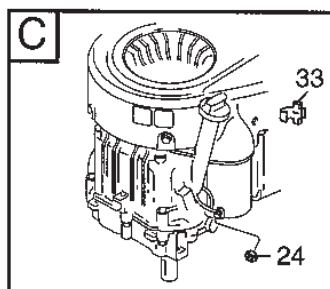

Utgåva Issue 50 - 2014		Lyftgaffel Pedal lift			
Pos. Fig.	Antal Quantity	Art nr Part No	Benämning	Description	Anmärkning Notes
1	1	1134-4117-01	Fäste	Bracket	
2	2	1134-2684-01	Lager	Bearing	
3	1	1134-4184-01	Lyftspärr Smst	Lift Catch Assy	
7	1	9404-0027-01	O-ring	O-ring	
8	1	9650-0039-04	Sparring Sga 8	Lock Ring	
9	1	9595-0276-01	Spiralspännstift 8*24	Locating Pin	
10	1	9997-0640-12	Skruv	Screw	
11	1	9747-0631-02	Mutter | Lasmutter	Nut	
13	1	9897-0820-16	Skruv	Screw	
14	1	9747-0831-02	Mutter | Lasmutter	Nut	
15	1	1134-4033-01	Lyftgaffel Kpl	Lift Fork	
16	2	1134-0240-00	Skruv	Screw	
17	1	1134-4098-01	Lyftpedal	Lift pedal	
18	2	9997-0620-16	Skruv	Screw	
19	2	9747-0631-02	Mutter | Lasmutter	Nut	
20	1	4231-0013-00	Fjäder	Spring	
21	1	1134-4151-01	Fjäder	Spring	
22	1	9591-0030-00	Stift	Pin	
23	1	1134-4088-01	Fäste	Bracket	
24	2	9893-0616-16	Relä | Skruv	Relay | Screw	
25	1	1134-4121-01	Gaffel	Fork	
26	1	1134-4122-01	Led	Joint Pin	
27	1	1134-4124-01	Axel	Pivot Pin	
28	1	1134-4139-01	Bricka	Washer	
29	1	9939-1014-06	Skruv	Screw	M10 x 140
30	2	1134-4140-01	Bricka	Washer	
31	2	9787-1031-32	Mutter	Nut	

STIGA
1029B
SPARE PARTS