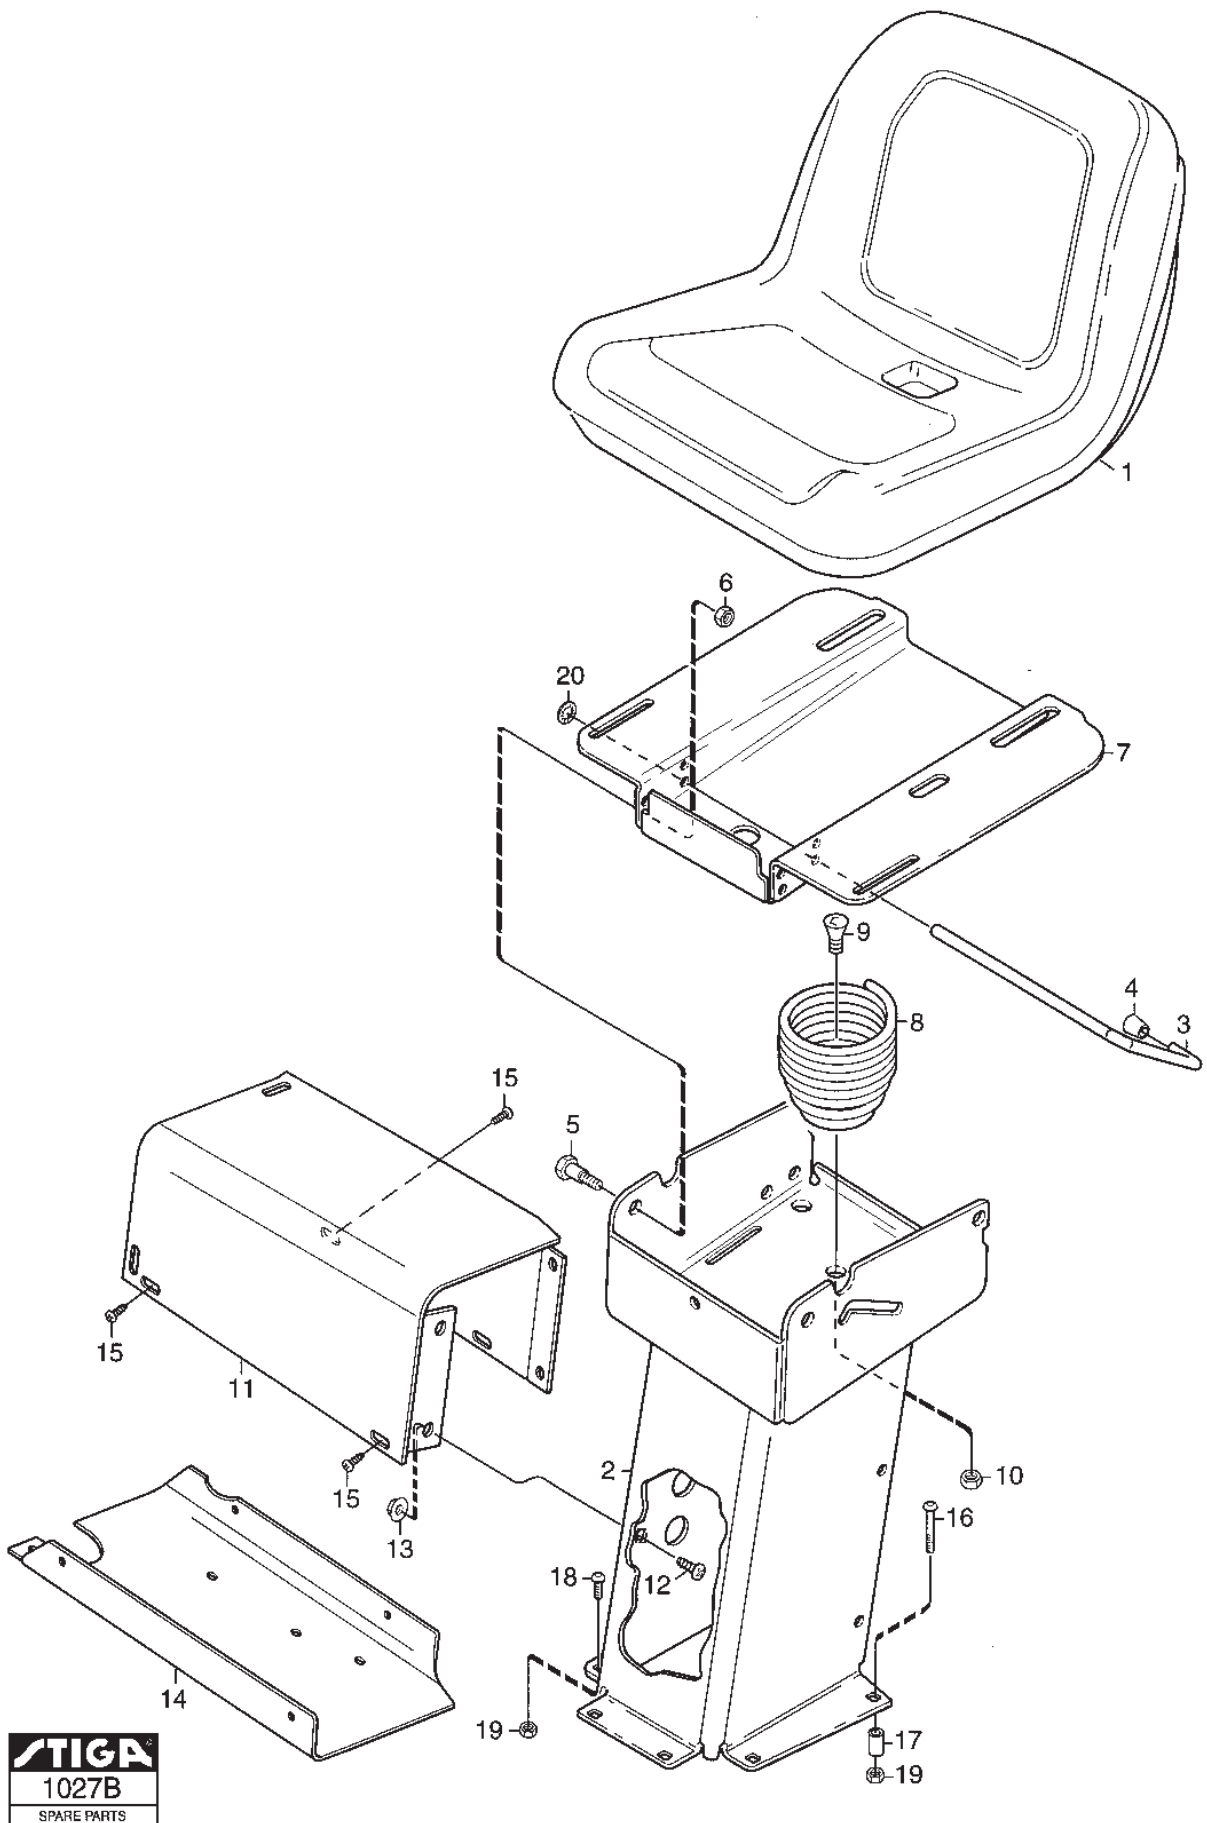

Utgåva Issue 50 - 2014		Elsystem Electric equipment			
Pos. Fig.	Antal Quantity	Art nr Part No	Benämning	Description	Anmärkning Notes
1	1	1134-4025-01	Batterihylla	Battery Shelf	
2	2	9959-0612-16	Skruv	Screw	
3	2	9747-0631-02	Mutter | Lasmutter	Nut	
4	2	1134-3203-01	Kabelgenomföring	Grommet	
5	1	1134-2962-01	Solenoid Kpl Service	Solenoid	Inkl. pos 7
6	2	9849-8006-16	Skruv	Screw	
7	2	9794-5131-02	Mutter	Nut	
8	1	1134-3491-01	Säkringshallare	Fuse Carrier | Fuse Holder	
9	2	9849-8013-16	Skruv	Screw	
10	3	1134-3496-01	Säkring (10A)	Fuse (10A)	10A
11	1	1134-3631-01	Lock (5-01) | Lock	Cover-Fuse Holder	
12	1	1134-2892-01	Batteri	Battery	
13	1	9400-0064-02	Batterihallare	Battery Holder	
15	1	1134-3399-02	Brytare	Switch	
16	2	9997-0520-16	Skruv	Screw	
17	2	9747-0531-02	Mutter	Nut	
19	2	9849-7819-16	Skruv	Screw	
20	2	1134-4177-01	Clips	Clips	
21	1	1134-4194-01	Sitsbrytare 6520-51	Seat Switch 6520-51	
22	2	1134-3144-01	Distans	Spacer	
23	1	1134-4267-01	Kablage	Lead	
24	1	9795-3531-02	Mutter	Nut	
25	1	9400-0293-01	Glödlampa	Bulb	12V - 21W
25	1	1134-4172-01	Stralkastare	Headlamp	
30	1	1134-0234-02	Batterikabel (+)	Battery Cable (+)	
31	1	1134-2310-01	Batteriskydd	Guard Cap (+)	
32	15	9579-0003-00	Buntband	Cable Holder	6218, 6221 - 20 st.
40	1	1134-4206-01	Kablage(President)	Harness (President)	
41	1	9632-0522-00	Popnit 4X9,5	Pop Rivet