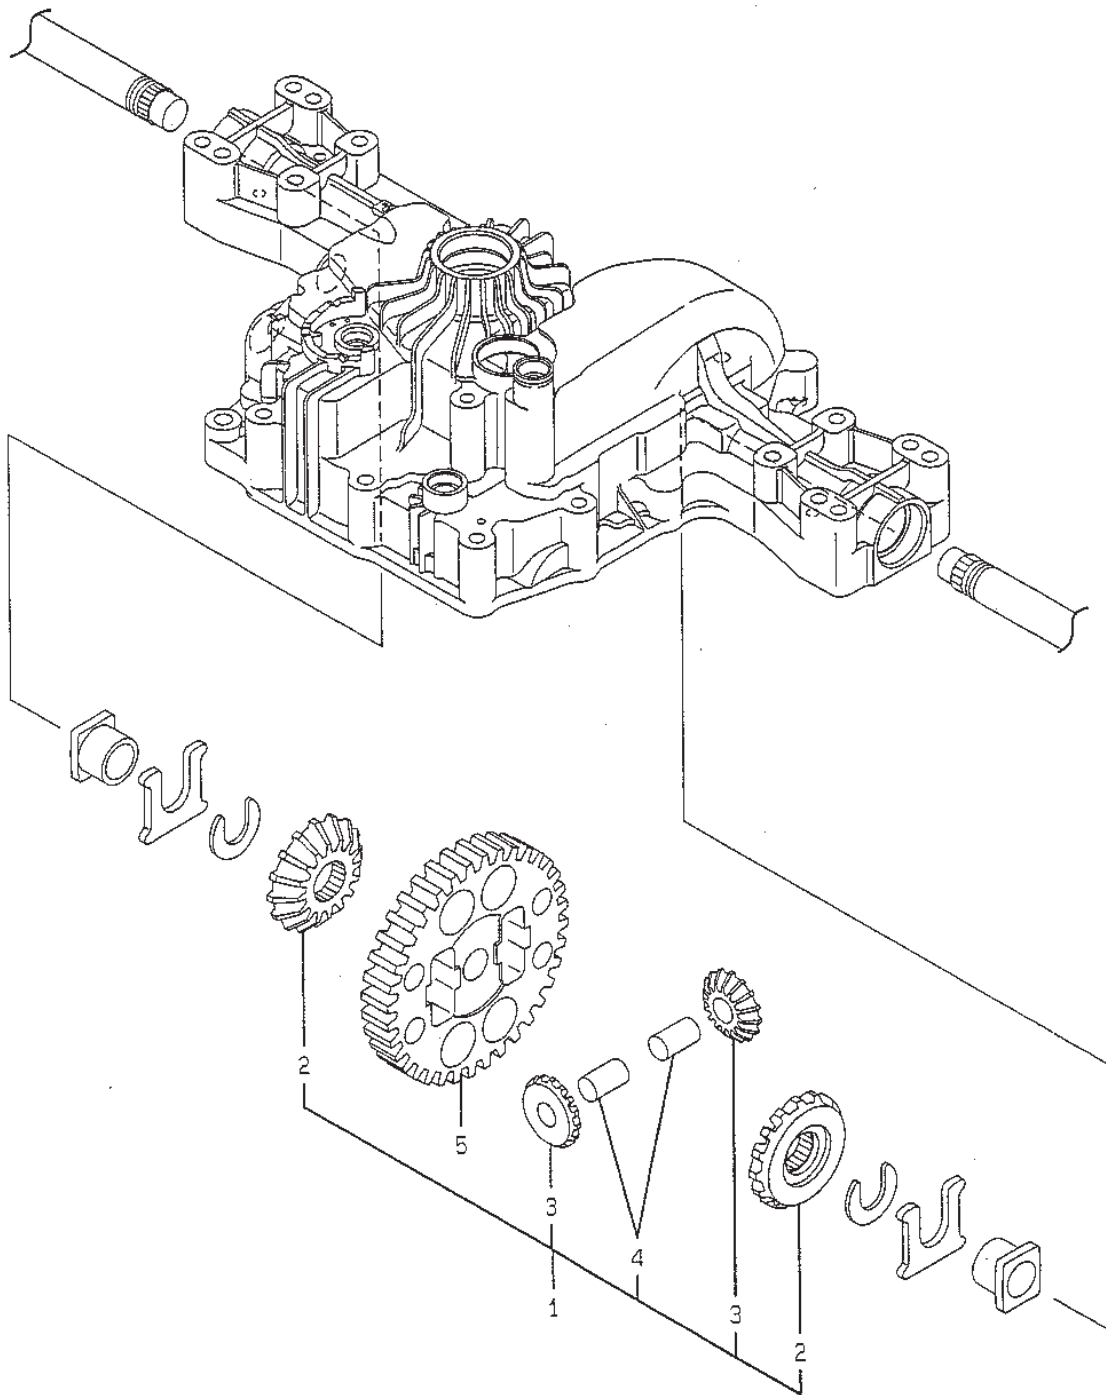

Utgåva Issue 50 - 2014		Transmission			
Pos. Fig.	Antal Quantity	Art nr Part No	Benämning	Description	Anmärkning Notes
1	1	1139-1315-01	Regleraxel	Control Shaft	/K46F/K46S/
2	1	1139-1316-01	Vridcentrum	Fulcrum Eccentricity	/K46F/K46S/
3	1	1139-1312-01	Vridfjäder	Torsion Spring	/K46F/K46S/
4	1	1139-1314-01	Reglerarm	Control Arm	/K46F/K46S/
5	1	1139-1313-01	Reglerarm	Control Lever	/K46F/K46S/
5	1	1139-1325-01	Reglerarm	Control Lever	
6	1	1139-1250-01	Ryckplatta	Jerky Plate	/K46F/K46S/
7	1	1139-1102-01	Bricka	Washer	/K46F/K46S/
8	1	1139-1327-01	Stift	Pin	/K46F/K46S/
9	1	1139-1329-01	Stift	Pin	/K46F/K46S/
10	1	1139-1285-01	Stift	Pin	/K46F/K46S/
11	2	1139-1115-01	O-Ring	O-Ring	
12	1	1139-1127-01	Mutter	Nut	/K46F/K46S/