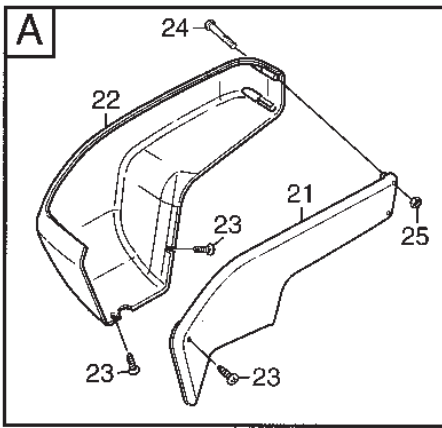

Utgåva Issue 50 - 2014					
Pos. Fig.	Antal Quantity	Art nr Part No	Benämning	Description	Anmärkning Notes
1	1	1134-3919-01	Ram-främre	Frame-front	
2	1	1134-3963-02	Midjegaffel Service 5-01 H10	Fork	
3	1	1134-0031-00	Ledaxelstopp | Ledaxelstopp	Pivot Shaft Stop	
4	1	9595-0262-00	Spännstift	Locating Pin | Elastic Pin	
5	1	1134-2171-01	Fjäder	Spring	
6	1	9501-0500-00	Smörjkopp Kort Rak	Grease Dispenser	
7	1	9501-0502-00	Smörjnippel	Grease Joint	
8	1	1134-3966-01	Ram Bakre 01	Frame-Rear	
9	2	9547-0001-00	Ledlager Ge17Es	Bearing	
10	2	9501-0500-00	Smörjkopp Kort Rak	Grease Dispenser	
11	1	1134-3968-01	Centrumaxel	Centre Shaft	
12	1	1134-0052-00	Distans	Spacer	
13	1	9699-0035-02	Bricka	Washer	
14	1	9959-1020-16	Skruv	Screw	
15	1	9959-1025-16	Skruv	Screw	
16	1	1134-3965-01	Durk	Floor Plate	
17	1	1134-4061-01	Durkmatta Hst	Floor Mat	
18	2	9893-0616-16	Relä | Skruv	Relay | Screw	
19	1	1134-4060-02	Stötfangare, Svart	Bumper, Black	
20	2	9945-0816-16	Skruv	Screw	
21	2	9959-0820-16	Skruv	Screw	
22	2	9739-0831-22	Mutter	Nut	
23	1	1134-4167-01	Lucka	Cover	
24	4	9840-8009-16	Skruv	Screw