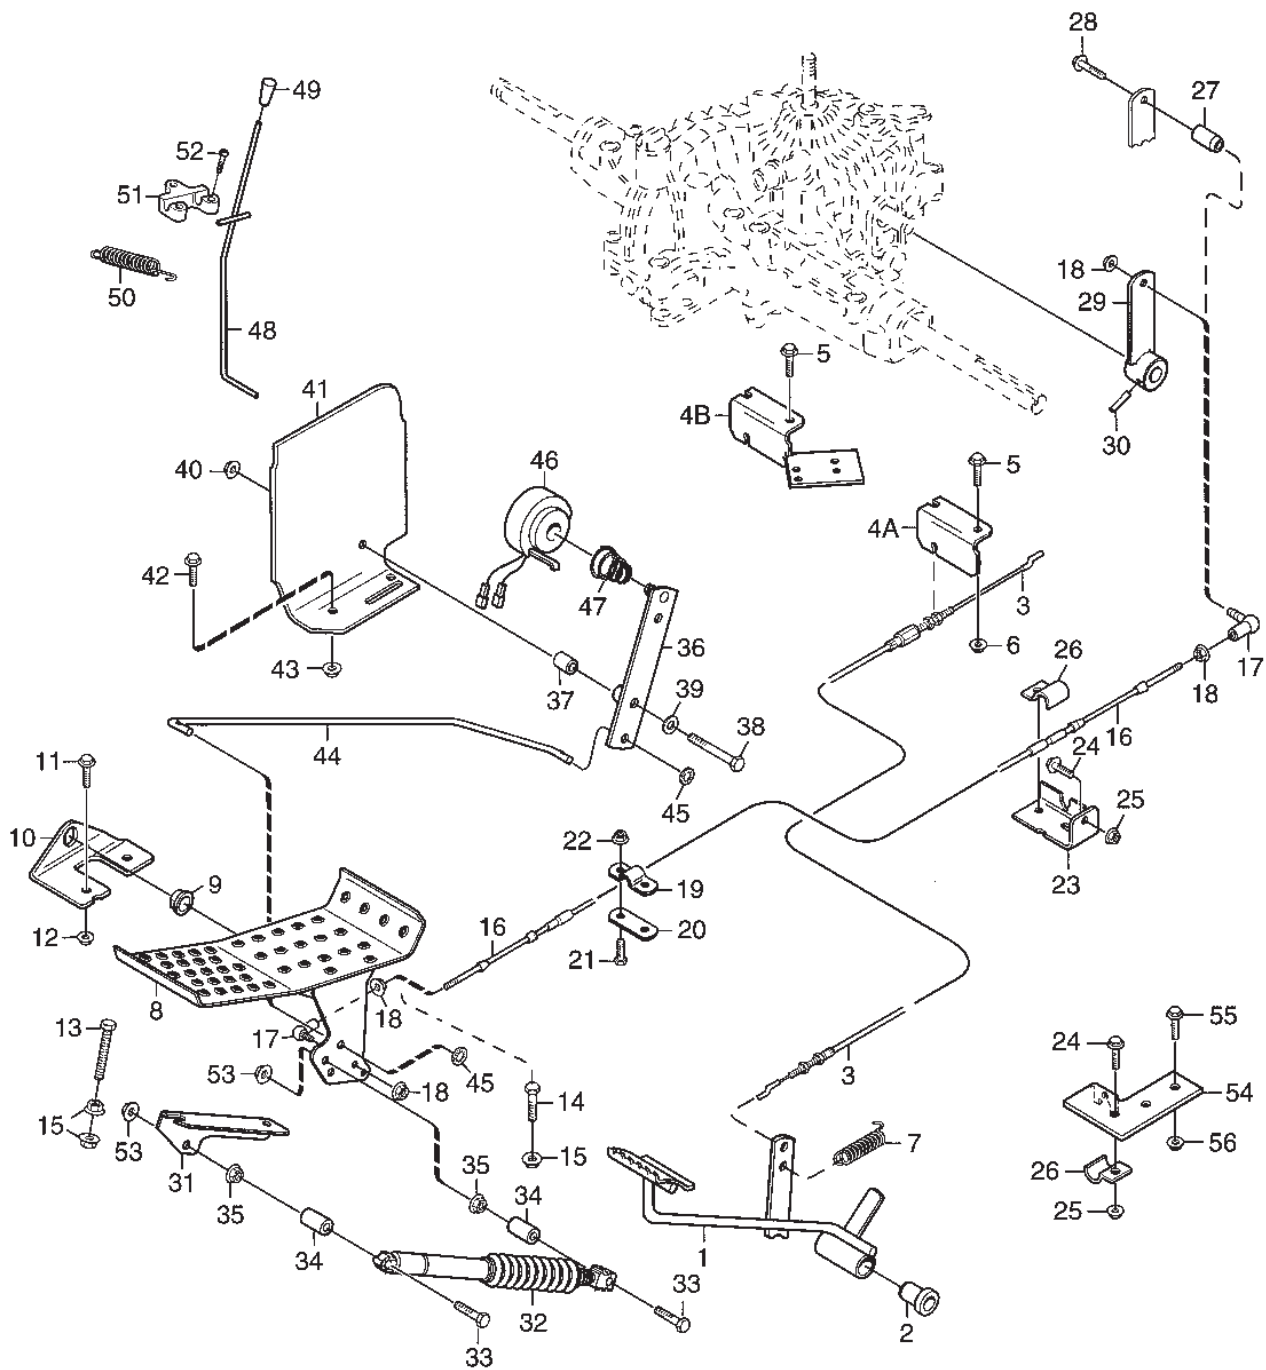

Utgåva Issue 50 - 2014		Fotreglage		Foot controls	
Pos. Fig.	Antal Quantity	Art nr Part No	Benämning	Description	Anmärkning Notes
1	1	1134-4247-01	Kopplingspedal Kpl	Clutch Pedal	
2	1	1134-9024-01	Lager (4 St)	Bearing	Sats 4 st/kit of 4
3	1	1134-3584-03	Motorbromswire	Cable, Thread Engine Brake	
4	1	1134-3906-01	Vajerfäste 24	Cabel Holder	
4	1	1134-4760-01	Fäste	Cable/Oil Hose Holder	
5	2	9959-0816-16	Skruv	Screw	
6	2	9739-0831-22	Mutter	Nut	
7	1	1134-3974-01	Fjäder	Spring	
8	1	1134-4008-01	Drivpedal	Drive Pedal	
9	2	1134-2780-01	Lager	Bearing	
10	2	1134-2700-01	Fäste	Bracket	
11	2	9959-0820-16	Skruv	Screw	
12	2	9739-0831-22	Mutter	Nut	
13	1	9997-0870-16	Skruv	Screw	
14	1	9959-0816-16	Skruv	Screw	
15	3	9739-0831-22	Mutter	Nut	
16	1	1134-2766-05	Reglagevajer	Speed Control Cable	
17	2	9570-0001-00	Vinkellänk As8 Din 71802M5 | Länk	Elbow Link | Joint	
18	3	9739-0531-22	Mutter	Nut	
19	1	1134-0266-00	Plat | Fästbygel	Plate | Attaching Clamp	
20	1	1134-0267-00	Plat | Underläggsbleck	Plate | Clamp Plate	
21	2	9997-0520-16	Skruv	Screw	
22	2	9739-0531-22	Mutter	Nut	
23	1	1134-3395-01	Fäste 24 (5-01)	Attachment	
24	2	9959-0820-16	Skruv	Screw	L = 20 mm
25	2	9739-0831-22	Mutter	Nut	
26	1	1134-2021-01	Växelwirefäste	Clamp	
27	1	1134-4013-01	Distans	Spacer	
28	1	9959-0820-16	Skruv	Screw	
48	1	1134-3953-01	Bromsstang	Brake Rod	
49	1	1134-3808-01	Knopp	Knob	
50	1	1131-1497-01	Fjäder	Brake Spring	
51	1	1134-4002-01	Fäste	Brake Rod Attachment	
52	3	9836-9512-12	Skruv	Screw