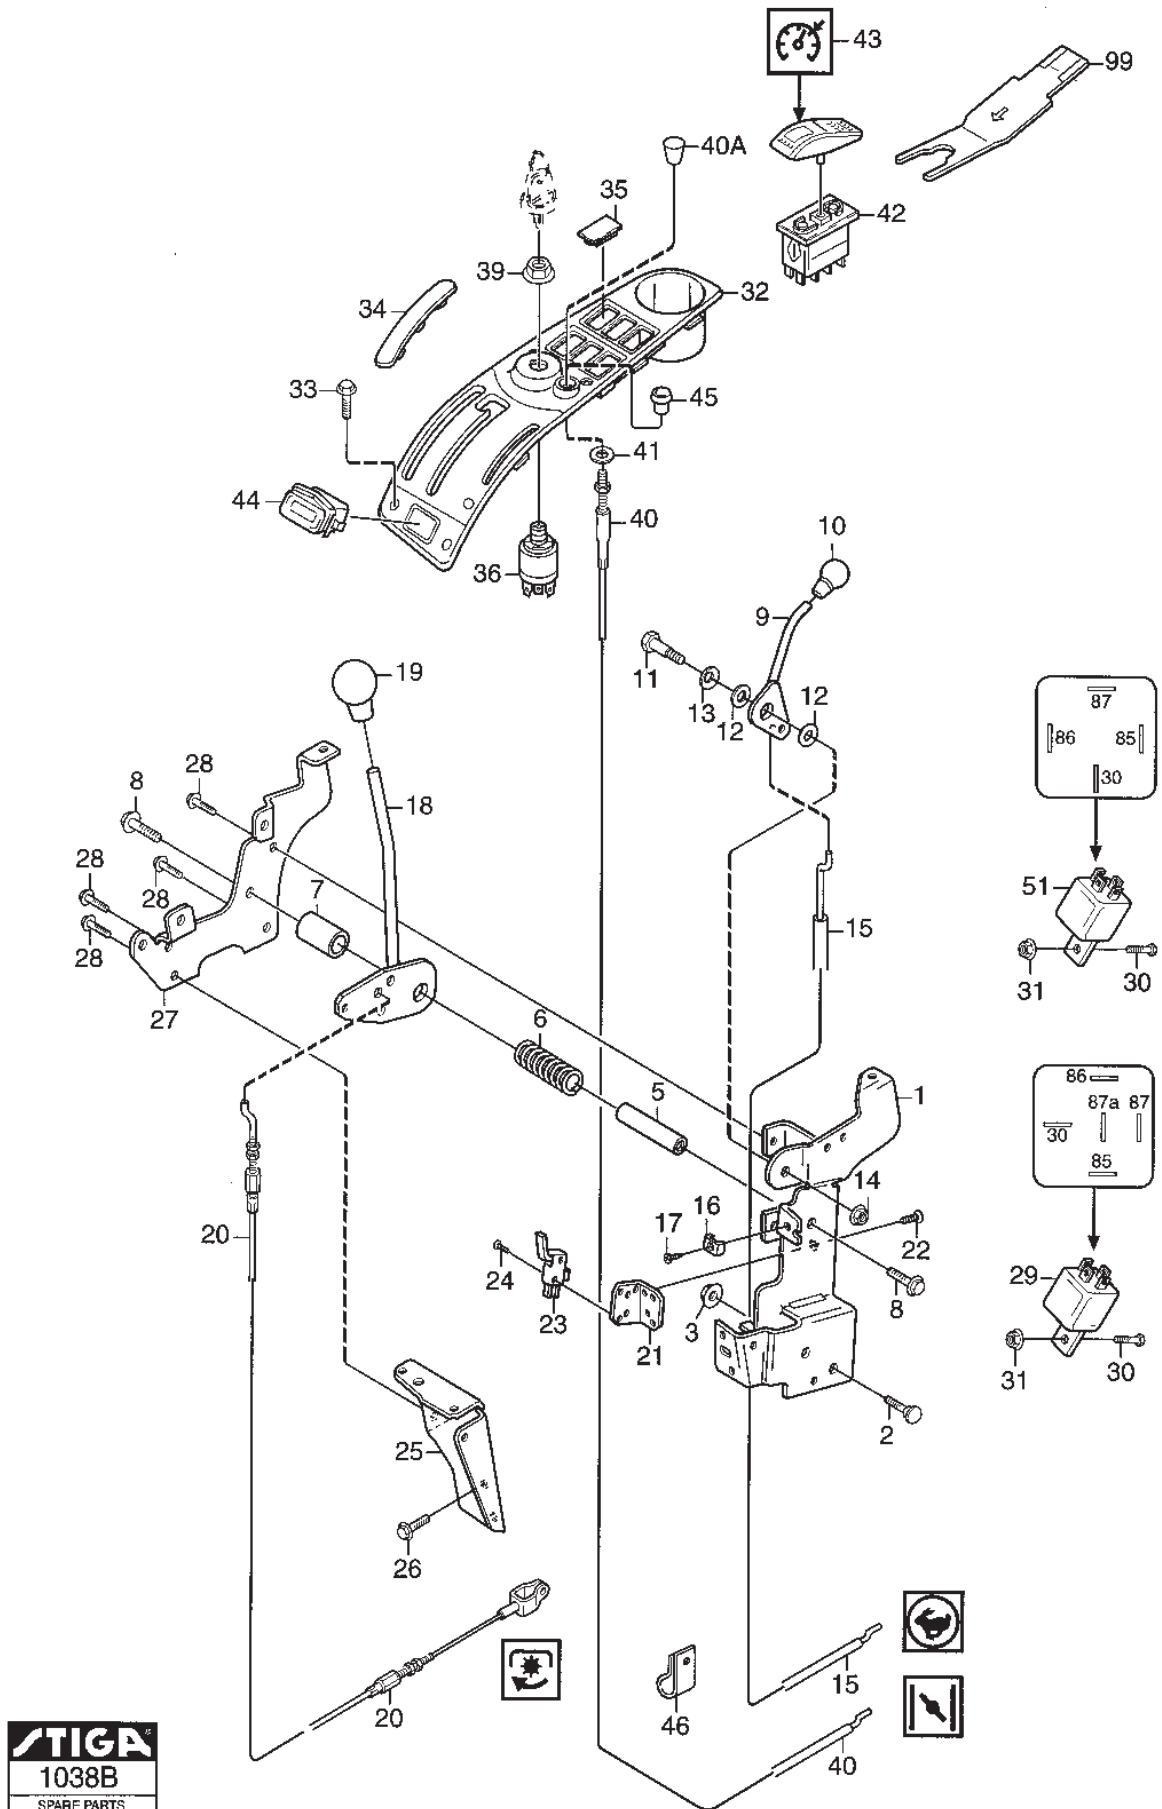

Utgåva Issue 50 - 2014		Handreglage Hand controls			
Pos. Fig.	Antal Quantity	Art nr Part No	Benämning	Description	Anmärkning Notes
1	1	1134-4156-01	Vinkelhallare Kpl 24	Panel Bracket-Inner	
2	2	9897-0820-16	Skruv	Screw	
3	2	9739-0831-22	Mutter	Nut	
5	1	1134-4065-01	Reglageaxel	Control Shaft	
6	1	1134-4079-01	Fjäder	Spring	
7	1	1134-4080-03	Reglagehylsa	Control Sleeve	
8	2	9959-0820-16	Skruv	Screw	
9	1	1134-4077-01	Gasreglage	Throttle Cable	
10	1	1134-4078-01	Knopp	Knob	
11	1	1134-0240-00	Skruv	Screw	
12	2	1134-4242-01	Bricka | Distansbricka	Washer	
13	1	9694-0001-00	Bricka	Washer	
14	1	9739-0831-22	Mutter	Nut	
15	1	1134-4197-01	Gasreglage	Throttle Cable	
16	1	9500-9991-00	Kabelklämma	Wire Clamp	
17	1	9943-0516-16	Skruv	Screw	
18	1	1134-4072-01	Aggregatpak Kpl	Control Lever	
19	1	1134-2551-01	Knopp	Knob	
20	1	1134-3573-03	Kraftuttagwire	Pto Cable	
21	1	1134-4217-01	Brytarfäste	Switch Bracket	
22	2	9849-8013-16	Skruv	Screw	
23	1	9400-0285-01	Brytare	Switch	
24	2	9840-7716-16	Skruv	Screw	
25	1	1134-4487-01	Frontfäste5-01 H14	Panel Bracket-Front	
26	2	9893-0616-16	Relä | Skruv	Relay | Screw	
27	1	1134-3986-01	Frontplat	Frontplate	
28	4	9893-0616-16	Relä | Skruv	Relay | Screw	
32	1	1134-3981-05	Kassett	Dashboard	
33	4	9946-0525-16	Skruv	Screw	
34	1	1134-4154-01	Täckbricka	Cover	
35	6	1134-4129-01	Täckbricka	Cover	
36	1	1134-4093-01	Tändningslas	Ignition Switch	
39	1	1134-4749-01	Mutter	Nut	
44	1	1134-4179-01	Timräknare	Hour Meter	
45	1	1134-4100-01	Täckpropp	Plug