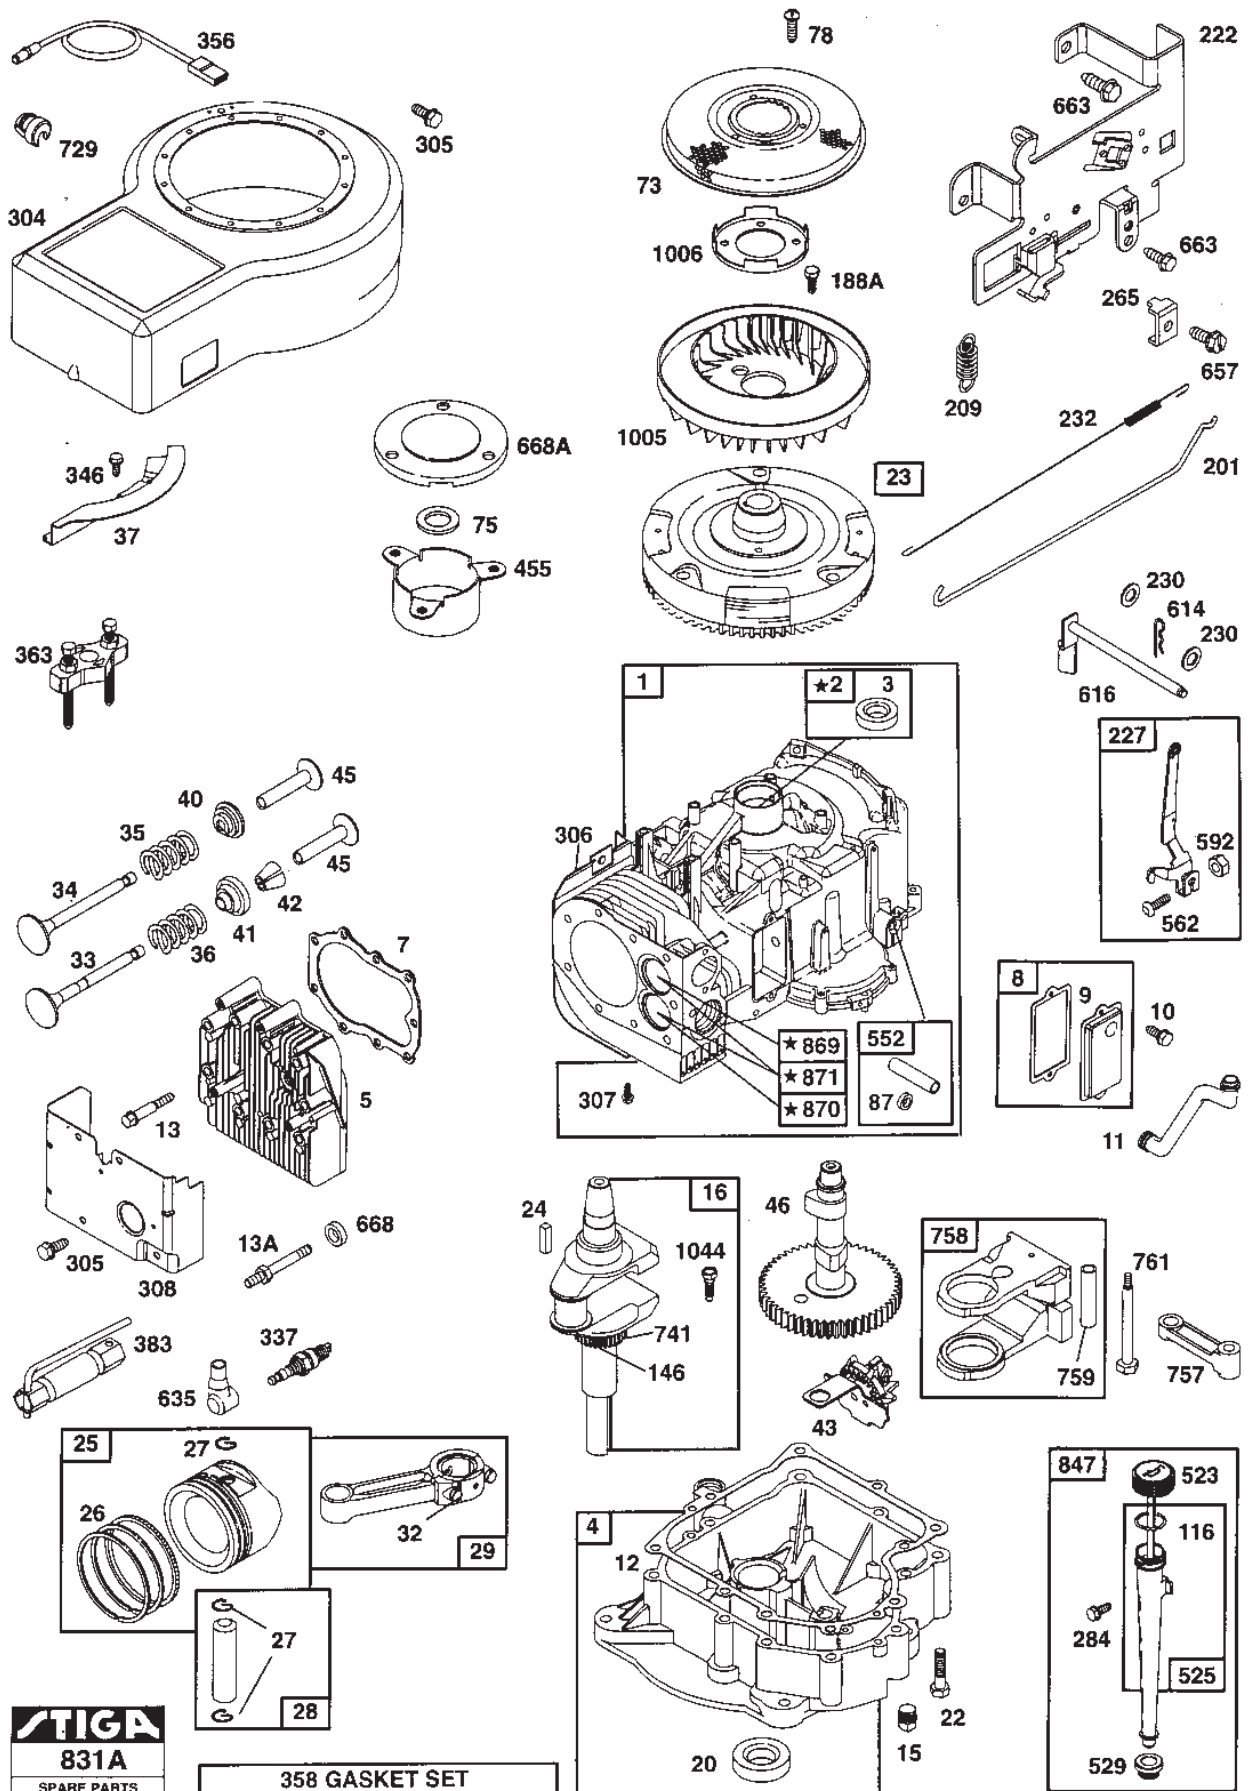

www.stiga.com

Utgåva Issue 50 - 2014		Cylinder Vevhus	Cylinder Crankcase		
Pos. Fig.	Antal Quantity	Art nr Part No	Benämning	Description	Anmärkning Notes
1	1	496413	Cylinder	Cylinder	
2	1	399265	Bussning	Bushing	
3	1	391086	Tätning	Seal	
4	1	494238	Vevhus	Oil sump	
5	1	494240	Topplöck	Cylinder Head	
7	1	271866	Packning	Gasket	
8	1	495735	Vevhusventilation	Breather	
9	1	27803	Packning	Gasket	
10	2	94621	Skruv	Screw	
11	1	281246	Rör	Tube	
12	1	271916	Packning	Gasket	
13	7	94622	Skruv	Screw	
13	2	94776	Stud	Stud	
15	1	94239	Oil drain plug	Oil drain plug	
16	1	495162	Crankshaft	Crankshaft	
20	1	291675	Tätning	Oil Seal Oil seal	
22	8	692125	Skruv	Screw	
23	1	492326	Flywheel	Flywheel	
24	1	222698	Kil	Key	
25	1	499282	Kolv	Piston	
26	1	391780	Ring set	Ring set	
27	2	263129	Lasring	Lock	
28	1	498319	Kolvsprint	Piston Pin	
29	1	490348	Vevstake kpl	Connecting rod assy	
32	2	95017	Skruv	Screw	
33	1	262246	Utblasningsventil	Exhaust valve	
34	1	262247	Insugningsventil	Intake valve	
35	1	65906	Ventilfjäder-insug	Valve spring-intake	
36	1	26828	Ventilfjäder-utblas	Valve spring-exhaust	
37	1	224502	Guard	Guard	
40	1	221596	Hallare	Retainer	
41	1	292260	Rotator	Rotocoil	
42	2	494553	Retainer	Retainer	
43	1	490815	Oljekastardrev	Oil slinger gear	
45	2	262248	Ventillyftare	Valve tappet	
46	1	213720	Kamaxel	Camshaft	
73	1	224517	Nät	Screen	
75	1	225136	Bricka	Washer	
78	3	94626	Skruv	Screw	
87	1	491323	Oil seal	Oil seal	
116	1	270920	Tätning	Seal	
146	1	94196	Kil	Key	
188	2	94627	Skruv	Screw	
201	1	262767	Governor link	Governor link	
209	1	261306	Fjäder	Spring	
222	1	495611	Governor plate	Governor plate	
227	1	493935	Arm	Lever	
230	2	94927	Bricka	Washer	
232	1	262785	Fjäder	Spring	