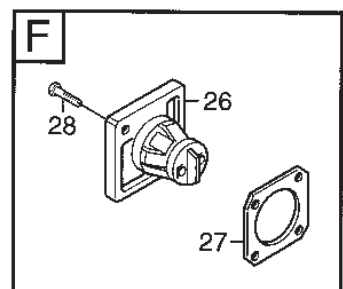

Utgåva Issue 50 - 2014		Lyftgaffel Pedal lift			
Pos. Fig.	Antal Quantity	Art nr Part No	Benämning	Description	Anmärkning Notes
1	1	1134-4117-01	Fäste	Bracket	
2	2	1134-2684-01	Lager	Bearing	
3	1	1134-4184-01	Lyftspärr Smst	Lift Catch Assy	
7	1	9404-0027-01	O-ring	O-ring	
8	1	9650-0039-04	Sparring Sga 8	Lock Ring	
9	1	9595-0276-01	Spiralspännstift 8*24	Locating Pin	
10	1	9997-0640-12	Skruv	Screw	
11	1	9747-0631-02	Mutter | Lasmutter	Nut	
13	1	9897-0820-16	Skruv	Screw	
14	1	9747-0831-02	Mutter | Lasmutter	Nut	
15	1	1134-4033-01	Lyftgaffel Kpl	Lift Fork	
16	2	1134-0240-00	Skruv	Screw	
17	1	1134-4098-01	Lyftpedal	Lift pedal	
18	2	9997-0620-16	Skruv	Screw	
19	2	9747-0631-02	Mutter | Lasmutter	Nut	
20	1	4231-0013-00	Fjäder	Spring	
21	1	1134-4151-01	Fjäder	Spring	
22	1	9591-0030-00	Stift	Pin	
23	1	1134-4088-01	Fäste	Bracket	
24	2	9893-0616-16	Relä | Skruv	Relay | Screw	
25	1	1134-4121-01	Gaffel	Fork	
26	1	1134-4122-01	Led	Joint Pin	
27	1	1134-4124-01	Axel	Pivot Pin	
28	1	1134-4139-01	Bricka	Washer	
29	1	9939-1014-06	Skruv	Screw	M10 x 140
30	2	1134-4140-01	Bricka	Washer	
31	2	9787-1031-32	Mutter	Nut	

STIGA
1029B
SPARE PARTS