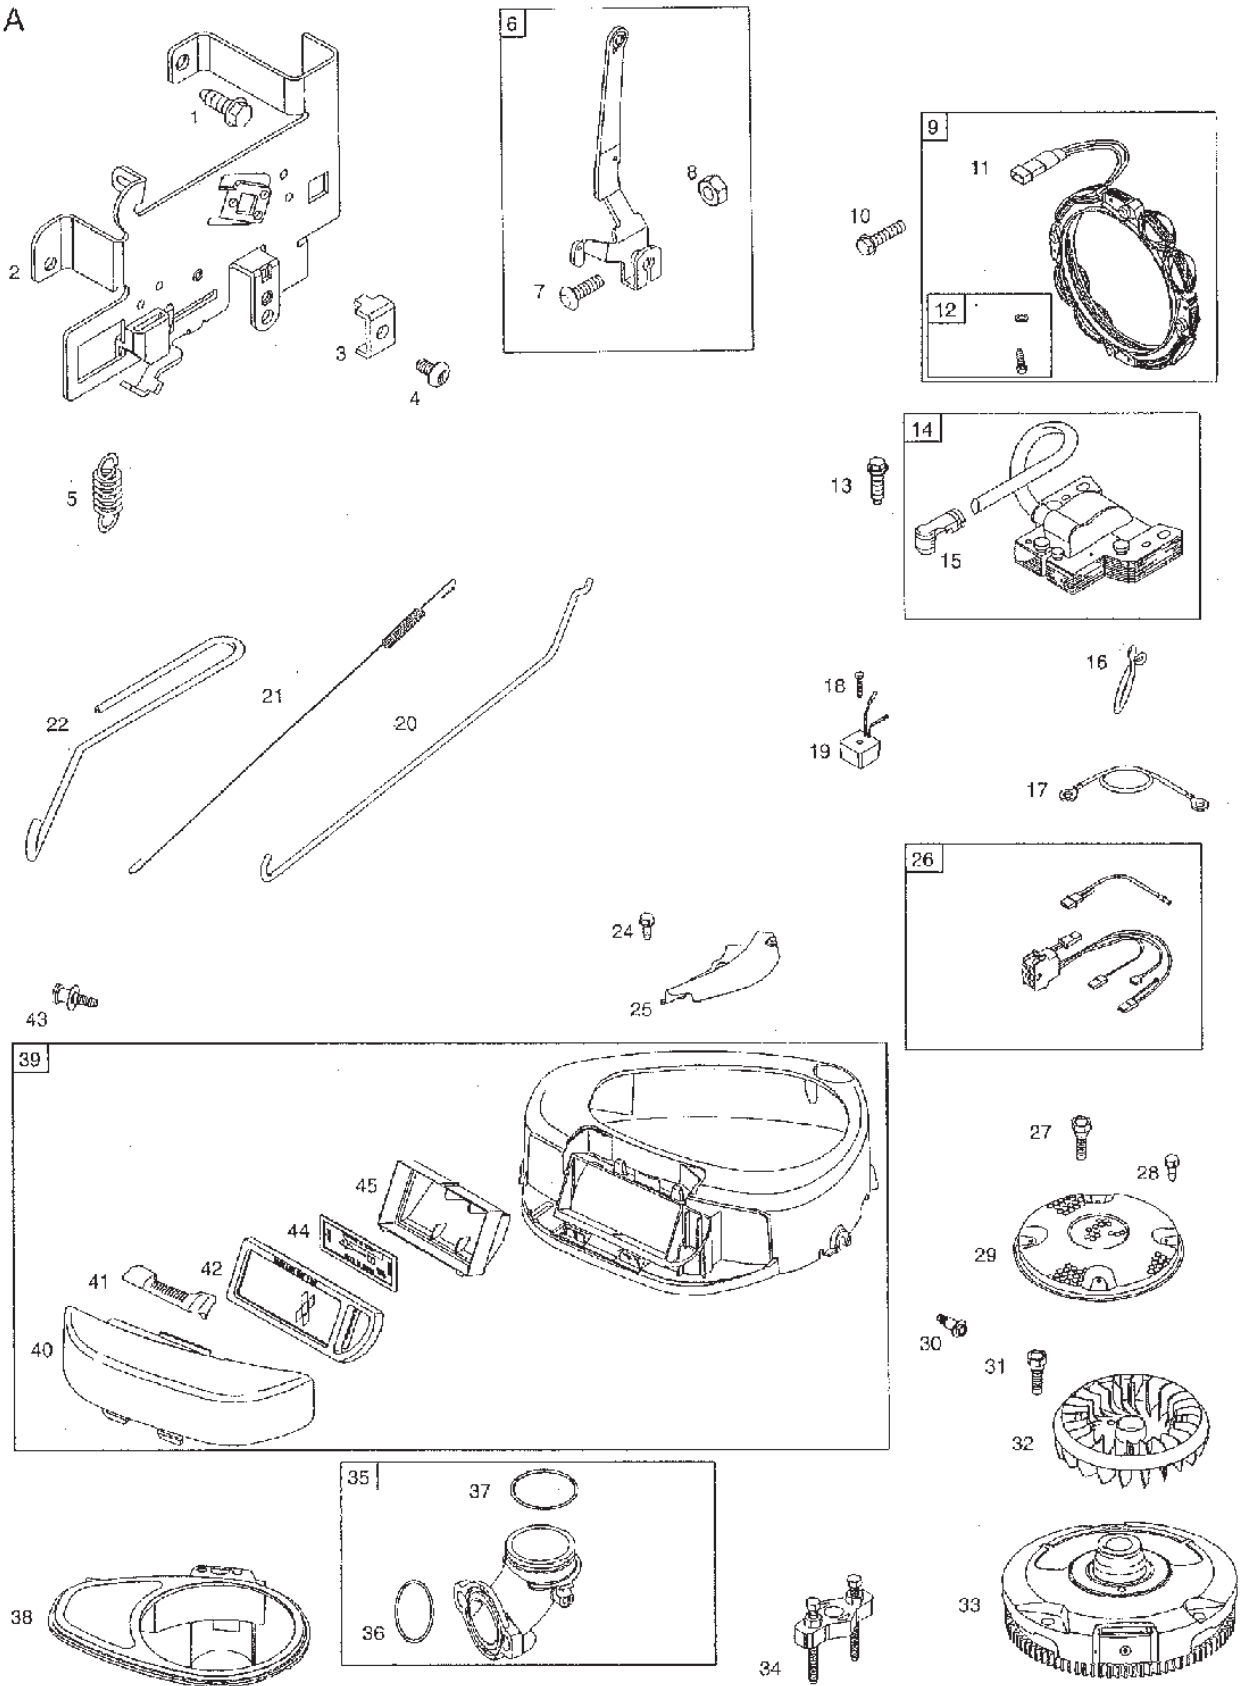

A

Utgåva Issue 20 - 2015		Regulator (A) Fläkthus (A)		Governor (A) Blower Housing (A)	
Pos. Fig.	Antal Q.ty	Art nr Part No	Benämning	Description	Anmärkning Notes
1	2	691693	Skruv	Screw	
2	1	694042	Fäste	Control Bracket	
3	1	691024	Clamp	Clamp	
4	1	690804	Skruv	Screw	
5	1	690480	Regulatorfjäder	Governor Spring	
5	1	691795	Regulatorfjäder	Governor Spring	21A907-0113
6	1	691374	Governor lever	Governor lever	
7	1	691119	Bult	Bolt	
8	1	691251	Mutter	Nut	
9	1	696457	Generator	Alternator	
10	4	691183	Skruv	Screw	
11	1	393537	Anslutning	Connector	
12	1	698516	Bricka	Washer	
13	2	691061	Skruv	Screw	
14	1	492341	Armature magneto	Armature magneto	
15	1	493880	Terminal	Terminal	
16	1	694123	Wire clip	Wire clip	
17	1	697089	Stop wire	Stop wire	
18	1	697088	Skruv	Screw	
19	1	691188	Regulator	Regulator	
20	1	691841	Governor link	Governor link	
21	1	691842	Fjäder	Spring	
22	1	691840	Choke link	Choke link	
24	2	691003	Skruv	Screw	
25	1	697352	Guard	Guard	
26	1	698329	Kabelhärva	Wiring harness	
27	1	698139	Skruv	Screw	
28	4	697897	Skruv	Screw	
29	1	697133	Roterande skydd	Rotating screen	
30	2	697102	Skruv	Screw	
31	2	690372	Skruv	Screw	
32	1	699044	Fan	Fan	
33	1	698282	Flywheel	Flywheel	
34	1	19203	Avdragare	Puller	
35	1	697122	Insugningsrör	Intake elbow	
36	1	691917	O-ring	O-ring	
37	1	697123	O-ring	O-ring	
38	1	698368	Trim plate	Trim plate	
39	1	697870	Blower housing	Blower housing	
40	1	697420	Cover	Cover	
41	1	697419	Spärr	Latch	
42	1	698413	Luftfilter	Air Cleaner Filter	
43	1	697103	Skruv	Screw	
44	1	697292	Förfilter	Pre-cleaner filter	
45	1	697155	Retainer	Retainer