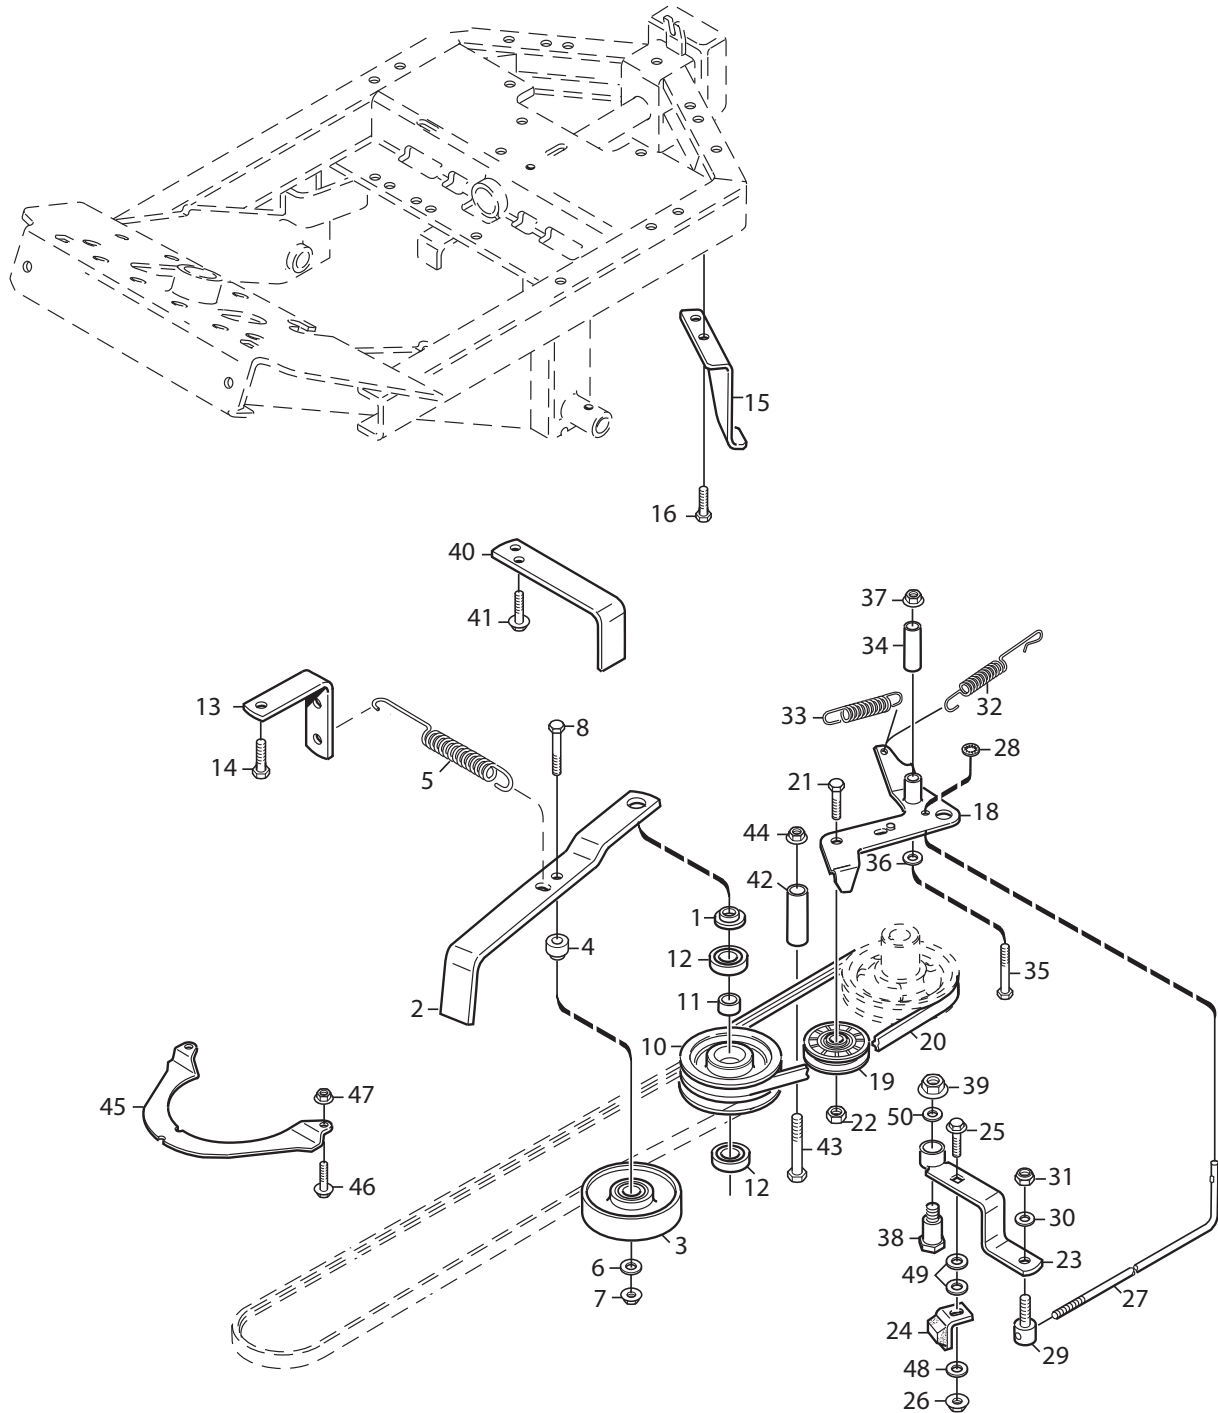

Utgåva Issue 20 - 2015		PTO		PTO	
Pos. Fig.	Antal Q.ty	Art nr Part No	Benämning	Description	Anmärkning Notes
1	1	1134-5548-01	Distans	Spacer	
2	1	1134-5109-01	Spännhjulssarm	Tension Wheel Arm	
3	1	1134-1770-01	Spännhjul Kpl	Tension Roller	
4	1	1134-1888-04	Distans	Spacer	
5	1	1134-5111-01	Fjäder	Spring	
6	1	9699-0056-02	Bricka	Washer	
7	1	9739-0831-22	Mutter	Nut	
8	1	9997-0855-12	Skruv	Screw	
10	1	1134-1769-02	Remskiva	Belt Pulley	
10	1	1134-1769-03	Centrumremskiva Smst	Centre Belt Pulley	
11	1	1134-0051-09	Distans	Spacer	
12	2	9549-0019-00	Kullager	Ball Bearing	
13	1	1134-5112-01	Fjäder	Spring	
14	2	9945-0816-16	Skruv	Screw	
15	1	1134-5110-01	Hake	Hook	
16	2	9893-0616-16	Skruv	Screw	
18	1	1134-2018-02	Spännarm Kpl 5-01 24	Tension Arm	
19	1	1134-9027-01	Spännrulle (Svart)	Tension Roller (Black)	
20	1	1134-9071-01	Drivrem	Belt	= 9585-0129-01
21	1	9997-1030-16	Skruv	Screw	
22	1	9799-1031-02	Mutter	Nut	
23	1	1134-4111-01	Bromsarm Kpl	Brake Arm	
24	1	1134-4164-01	Bromsklots	Brake Pad	
24	1	1134-4164-03	Bromsklots	Brake Pad	
25	1	9897-0825-16	Skruv	Screw	
26	1	9747-0831-02	Mutter	Nut	
27	1	1134-4162-01	Bromsstang	Brake Rod	
28	1	9675-0008-02	Starlockbricka	Starlock	
29	1	1134-4170-01	Nippel	Nippel	
30	1	9699-0025-02	Bricka	Washer	
31	1	9747-0631-02	Mutter	Nut	
32	1	4231-0013-00	Fjäder	Spring	
33	1	1134-4231-01	Fjäder	Brake Spring	
34	1	1134-1565-10	Distans	Spacer	
35	1	9997-0865-12	Skruv	Screw	
36	1	9699-0056-02	Bricka	Washer	
37	1	9739-0831-22	Mutter	Nut	
38	1	1134-4163-01	Ansattsskruv	Shoulder Bolt	
39	1	9747-1031-02	Mutter	Nut	
40	1	1134-3958-01	Remstyrning	Belt Guide	
41	2	9893-0616-16	Skruv	Screw	
42	1	1134-0041-03	Bussning	Bushing	
43	1	9997-1070-12	Skruv	Screw	
44	1	9739-1031-22	Mutter	Nut	
45	1	1134-3654-01	Fingerskydd 5-01 24	Guard	
46	2	9959-0612-16	Skruv	Screw	
47	2	9739-0631-22	Mutter	Nut	
48	1	9699-0090-02	Bricka | Bricka	Washer | Washer	
49	2	9699-0035-02	Bricka	Washer	

1030E