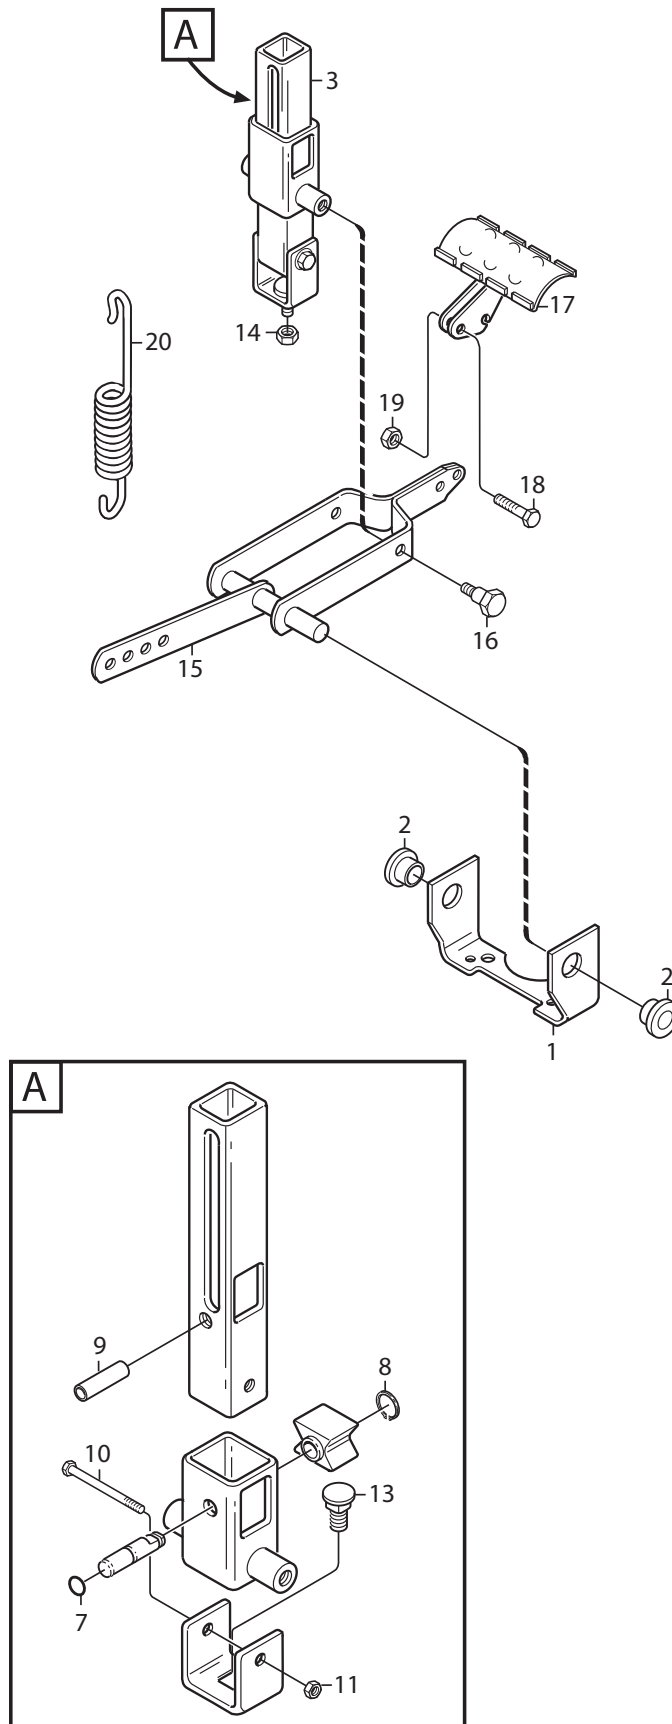

Utgåva Issue 20 - 2015		Ram (Bensin Motorer)		Frame (Petrol Engines)	
Pos. Fig.	Antal Q.ty	Art nr Part No	Benämning	Description	Anmärkning Notes
1	1	1134-5315-01	Frame-Front	Frame-Front	
2	1	1134-3963-02	Midjegaffel Service 5-01 H10	Fork	
3	1	1134-0031-00	Ledaxelstopp	Pivot Shaft Stop	
4	1	9595-0262-00	Spännstift	Locating Pin	
5	1	1134-2171-01	Fjäder	Spring	
6	2	9501-0500-00	Smörjkopp Kort Rak	Grease Dispenser	
8	1	1134-5313-01	Ram-Bakre (5-01)	Frame-Rear (5-01)	
9	2	9547-0001-00	Ledlager Ge17Es	Bearing	
10	2	9501-0500-00	Smörjkopp Kort Rak	Grease Dispenser	
11	1	1134-3968-02	Centrumaxel	Centre Shaft	
13	2	9699-0035-02	Bricka	Washer	
14	2	9959-1020-16	Skruv	Screw	
16	1	1134-5294-01	Durk (5-01)	Floor Plate (5-01)	
17	1	1134-5514-01	Durkmatta Hst Stiga	Floor Mat Hst	
18	2	9893-0616-16	Skruv	Screw	
19	1	1134-4833-02	Stötfangare Svart	Rear Bumper-Black	
20	2	9945-0816-16	Skruv	Screw	
21	2	9959-0820-16	Skruv	Screw	
22	2	9739-0831-22	Mutter	Nut	
23	1	1134-4167-01	Lucka	Cover	
24	4	9840-8009-16	Skruv	Screw	
28	1	1134-4975-01	Gummibuffert	Rubber Buffer	
29	1	9950-0570-12	Skruv	Screw	
30	2	9739-0531-22	Mutter	Nut	

1023D