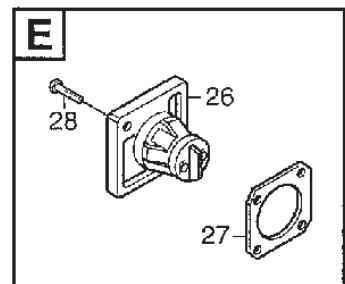

Utgåva Issue 20 - 2015		Park Fotreglage		Park Foot Controls	
Pos. Fig.	Antal Q.ty	Art nr Part No	Benämning	Description	Anmärkning Notes
1	1	1134-4247-01	Kopplingspedal Kpl	Clutch Pedal	
2	1	1134-9024-01	Lager (4 St)	Bearing	Sats 4 st/kit of 4
3	1	1134-3584-03	Motorbromswire	Cable, Thread Engine Brake	
4	1	1134-3906-01	Vajerfäste 24	Cabel Holder	
5	2	9959-0816-16	Skruv	Screw	
6	2	9739-0831-22	Mutter	Nut	
7	1	1134-3974-01	Fjäder	Spring	
8	1	1134-4008-01	Drivpedal	Drive Pedal	
9	2	1134-2780-01	Lager	Bearing	
10	2	1134-2700-01	Fäste	Bracket	
11	2	9959-0820-16	Skruv	Screw	
12	2	9739-0831-22	Mutter	Nut	
13	1	9997-0870-16	Skruv	Screw	
14	1	9959-0816-16	Skruv	Screw	
15	3	9739-0831-22	Mutter	Nut	
16	1	1134-2766-05	Reglagevajer	Speed Control Cable	
17	2	9570-0001-00	Vinkellänk As8 Din 71802M5	Elbow Link	
18	3	9739-0531-22	Mutter	Nut	
19	1	1134-0266-00	Fästbygel	Attaching Clamp	
20	1	1134-0267-00	Underläggsbleck	Clamp Plate	
21	2	9997-0520-16	Skruv	Screw	
22	2	9739-0531-22	Mutter	Nut	
23	1	1134-3395-01	Fäste 24 (5-01)	Attachment	
24	2	9959-0820-16	Skruv	Screw	L = 20 mm
25	2	9739-0831-22	Mutter	Nut	
26	1	1134-2021-01	Växelwirefäste	Clamp	
27	1	1134-4013-01	Distans	Spacer	
28	1	9959-0820-16	Skruv	Screw	
36	1	1134-4017-01	Arm Kpl.	Lever, Cruise Control	
37	1	1134-1565-01	Distans	Spacer	
38	1	9997-0850-16	Skruv	Screw	
39	1	9699-0056-02	Bricka	Washer	
40	1	9739-0831-22	Mutter	Nut	
41	1	1134-4020-01	Plat Farth.	Plate-Cruise Control	
44	1	1134-4021-01	Stag Farth.	Rod-Cruise Control	
46	1	1134-2859-01	Magnet	Magneto	
47	1	1134-2858-01	Fjäder	Spring	
48	1	1134-5101-01	Bromsstang	Brake Rod	
49	1	1134-3808-01	Knopp	Knob	
50	1	1131-1497-01	Fjäder	Brake Spring	
51	1	1134-4002-01	Fäste	Brake Rod Attachment	
52	3	9838-9516-12	Skruv	Screw	

STIGA
1378B
SPARE PARTS