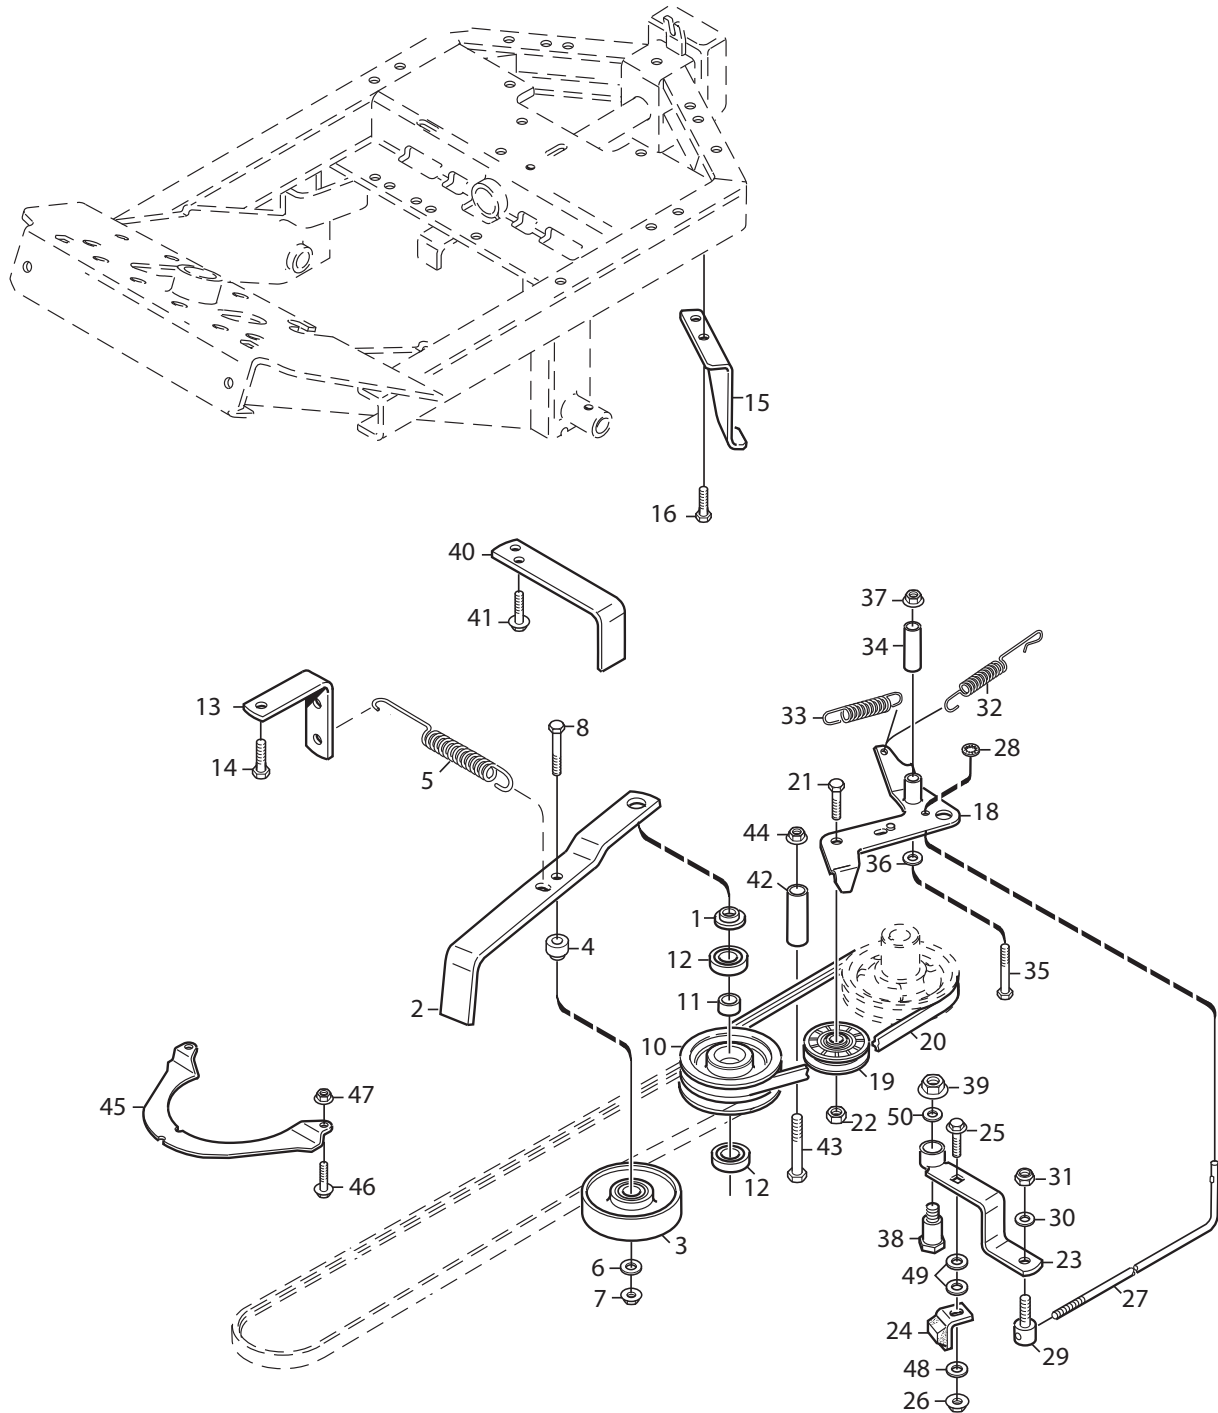

Utgåva Issue 20 - 2015		Hjul Wheels			
Pos. Fig.	Antal Q.ty	Art nr Part No	Benämning	Description	Anmärkning Notes
1	2	1134-0075-01	Framaxeltapp	Front Axle	
2	2	9595-0258-00	Spännstift	Locating Pin	
3	2	1134-4844-05	Hjulnav Kpl	Wheel Hub Assy	
3	1	9501-0500-00	Smörjkopp Kort Rak	Grease Dispenser	
4	1	1134-9026-01	Bussning	Bearing	Sats 4 st/kit of 4
5	2	1134-4558-01	Fälg	Rim	
6	2	9545-0116-00	Däck	Tyre	16 x 7.50 - 8
7	2	9545-0500-00	Ventil	Valve Assy.	
8	6	9747-1031-02	Mutter	Nut	
9	6	9699-0035-02	Bricka	Washer	
10	8	1134-0341-01	Bricka	Washer	
11	2	9599-0080-02	SaxSprint Sp 4*28	Cotter Pin	
12	2	1134-4844-02	Hjulnav Kpl	Wheel Hub Assy	
13	2	1134-4558-01	Fälg	Rim	
14	2	9545-0116-00	Däck	Tyre	16 x 7.50 - 8
15	2	9545-0500-00	Ventil	Valve Assy.	
16	6	9747-1031-02	Mutter	Nut	
17	6	9699-0035-02	Bricka	Washer	
18	2	1134-4796-01	Navkapsel	Hub Cap	
19	2	9947-0540-19	Skruv	Screw	
20	2	1134-2471-01	Kil	Key	
21	2	9699-0042-02	Bricka	Washer	
22	2	9653-0001-04	Sparryttare Rs	Lock Ring	
25	2	9598-0003-02	Spring Pin	Spring Pin	
26	2	9699-0042-02	Bricka	Washer	

1030E