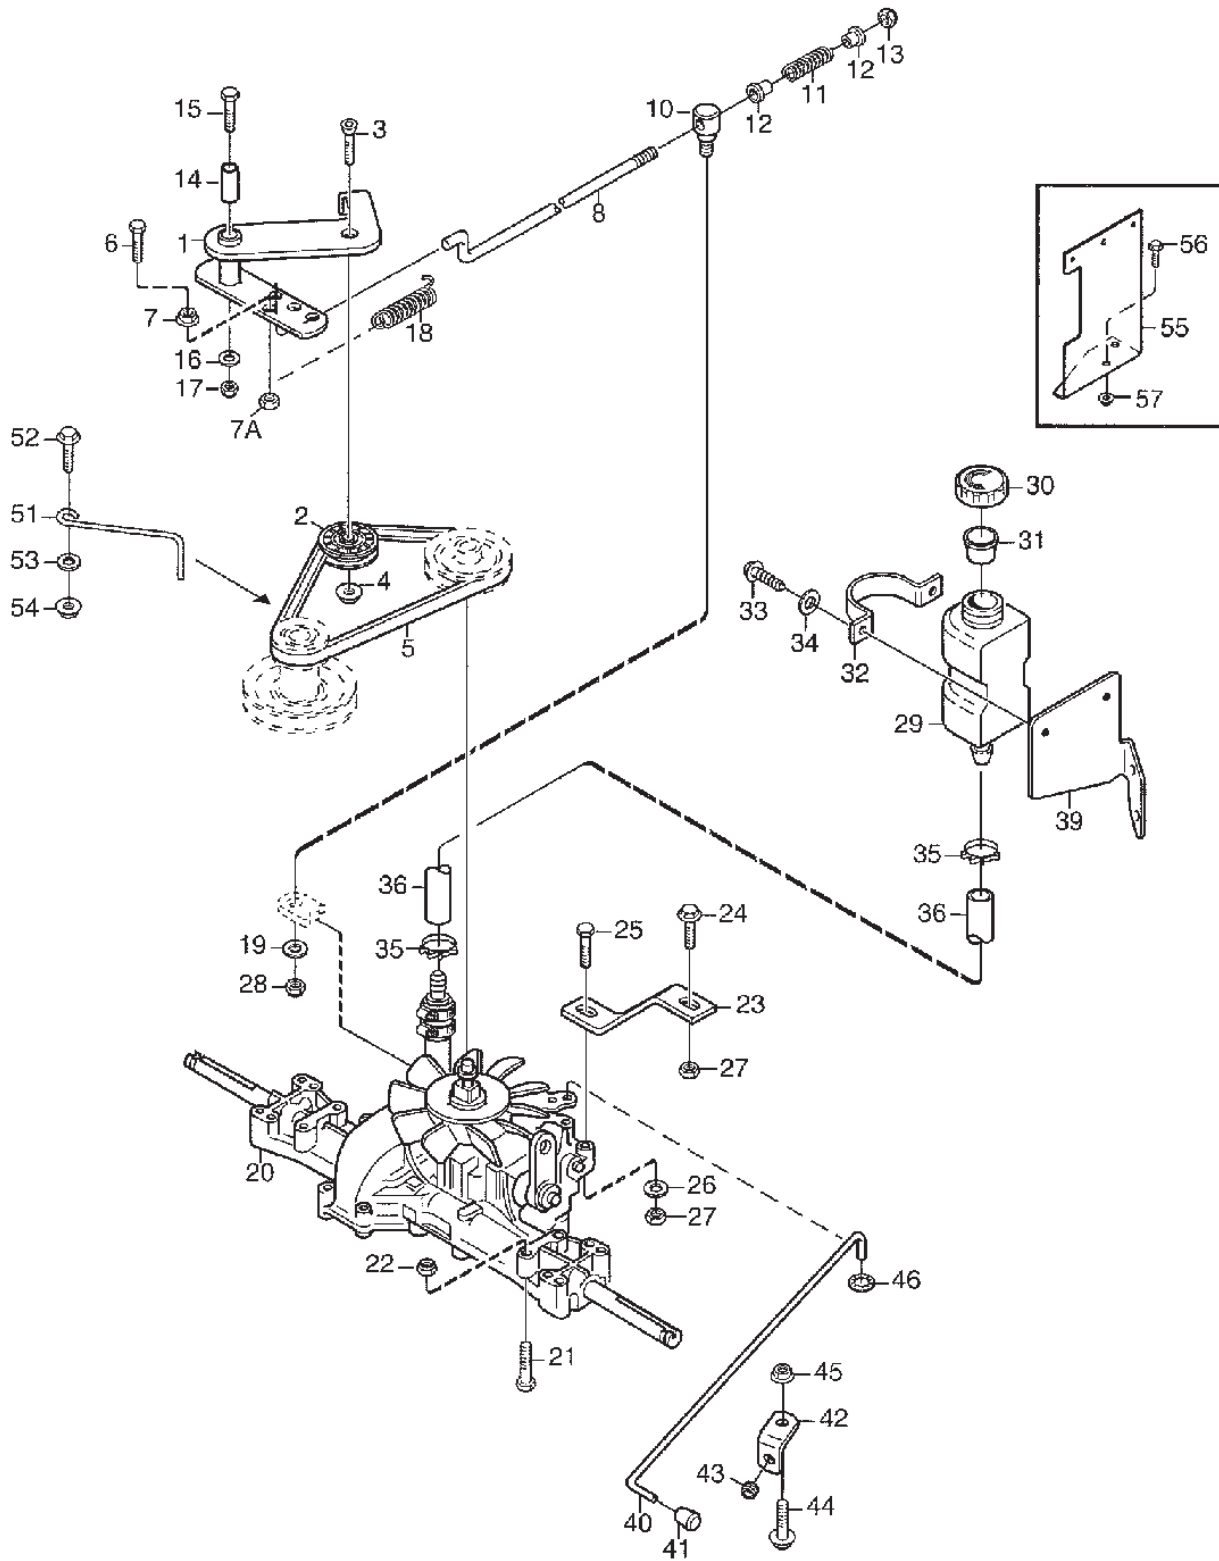

Utgåva Issue 20 - 2015		Motor	Engine		
Pos. Fig.	Antal Q.ty	Art nr Part No	Benämning	Description	Anmärkning Notes
1	1	1134-4222-02	Tätningring	Seal Ring (15 Mm)	H = 15 mm
3	4	9997-0840-16	Skruv	Screw	L = 40 mm
4	4	9739-0831-22	Mutter	Nut	
5	1	1134-5072-01	Grenrör	Exhaust Pipe	
7	1	1134-0433-00	Packning	Gasket	
10	1	9578-0011-00	Klämma F Ljuddämp D35 Rid	Clamp	
11	1	1134-4952-01	Ljuddämpare	Muffler	
12	1	9959-0820-16	Skruv	Screw	
13	1	9739-0831-22	Mutter	Nut	
14	1	1134-4046-02	Berör.Skydd Kpl	Muffler Guard, Black	
15	4	9959-0820-16	Skruv	Screw	
16	4	9739-0831-22	Mutter	Nut	
17	1	1134-4978-01	Oljeavtappningsrör Kpl. (L140)	Oil Drain Pipe Assy (L=140)	
18	1	1134-4976-01	Plugg	Plug	
19	1	1134-4977-01	Bricka	Washer	
21	1	1134-4999-01	Motorremskiva	Engine Belt Pulley	
22	1	9600-0251-01	Kil	Key	
23	1	9987-5332-16	Skruv	Screw	
24	1	1134-2733-01	Värmskydd (5-01 F12)20	Heat Protection	
25	2	9893-0616-16	Skruv	Screw	
26	1	1134-4757-01	Bränsletank Kpl (Med Lock-Utan Mät)	Fuel Tank Assy (W.Cap)	Inkl. 33-37, 41-42
27	2	1134-4273-03	Tankfäste	Fuel Tank Bracket	
28	2	1134-2941-01	Kantskyddslip S	Protection Strip	
29	4	9893-0616-16	Skruv	Screw	
31	1	1134-5269-01	Lasstang	Fuel Tank Rod	
32	1	9747-0631-02	Mutter	Nut	
33	1	1134-4063-01	Tanklock	Fuel Cap	
34	1	1134-3224-01	Bensinkran	Fuel Shut-Off Valve	
35	1	1134-3225-01	Gummibussning	Grommet	
36	1	1134-2975-07	Bensinslang	Fuel Tube	L = 350 mm
37	1	9578-0023-02	Slangklämma D12*8 (Svart)	Hose Clamp	
38	1	9579-0003-00	Buntband	Cable Holder	
39	1	1134-4955-01	Ljuddämparinsats	Muffler Insert	
40	1	1134-4481-02	Vingmutter	Wing Nut	
41	1	9404-0025-01	O-Ring 69,44X3,53 Viton	O-ring	
42	1	1134-4411-01	Insatsrör Tank	Fuel Tank Insert	
43	1	9578-0023-02	Slangklämma D12*8 (Svart)	Hose Clamp	
45	2	1134-4930-01	Skruv	Screw	
50	1	1134-5000-01	Motorremskiva	Engine Belt Pulley	
51	1	1134-5017-01	Bricka	Washer