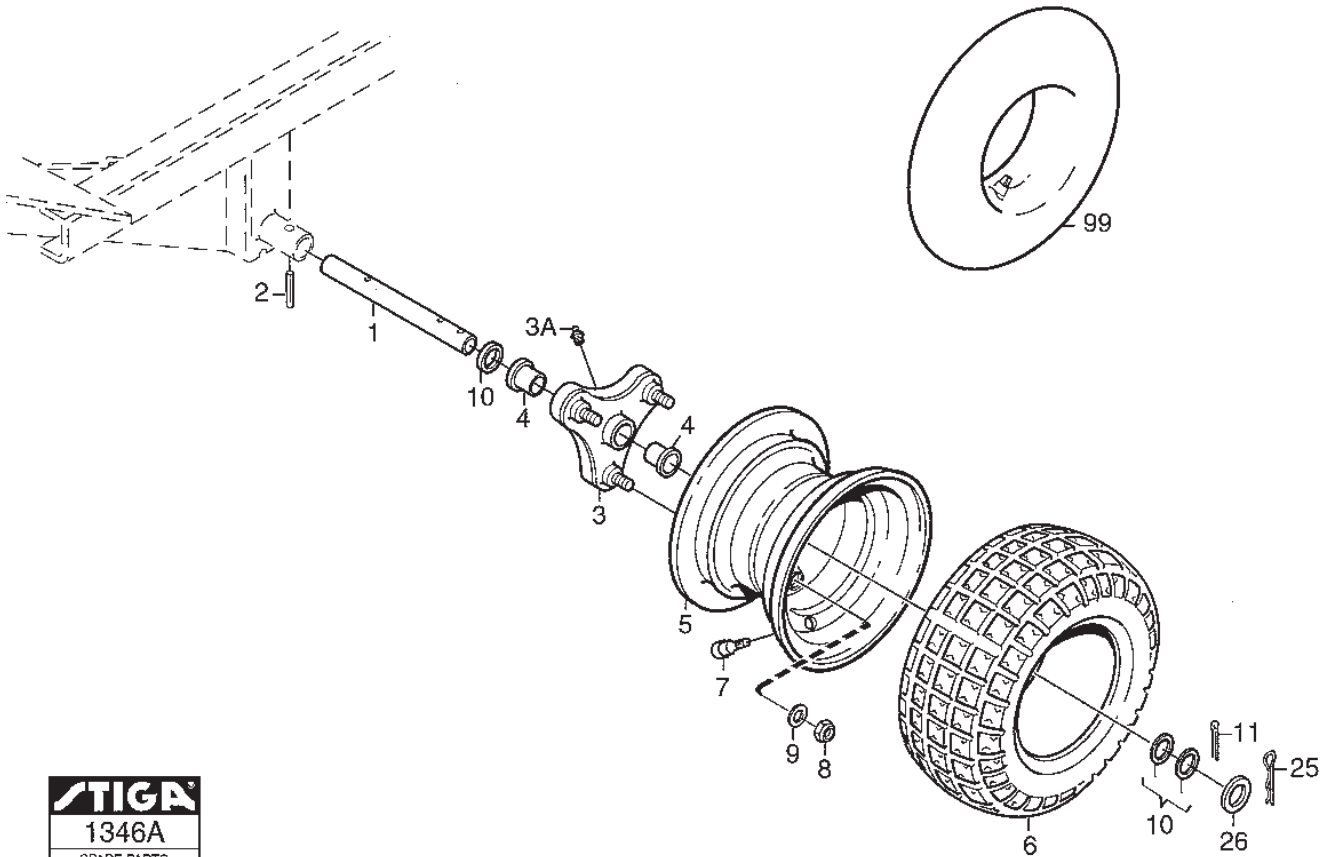

Utgåva Issue 20 - 2015		Transmission		Transmission	
Pos. Fig.	Antal Q.ty	Art nr Part No	Benämning	Description	Anmärkning Notes
1	1	1134-4000-02	Spännarm Kpl 15	Tension Arm	
2	1	1134-3459-01	Spännrulle	Tension Roller	
3	1	9924-1035-16	Skruv	Screw	
4	1	9799-1031-02	Mutter	Nut	
5	1	1134-9058-01	Kilrem	V-Belt	= 9585-0091-01
6	1	9997-0625-16	Skruv	Screw	
7	1	9739-0631-22	Mutter	Nut	
7	1	9747-0631-02	Mutter	Nut	
8	1	1134-3377-02	Reglagestang	Control Rod	
10	1	1134-4171-01	Ledtapp	Pivot Pin	
11	1	1134-4183-01	Fjäder	Spring	
12	2	1134-3456-01	Bussning	Bushing	
13	1	9747-0631-02	Mutter	Nut	
14	1	1134-1565-08	Distans	Spacer	
15	1	9997-0870-16	Skruv	Screw	
16	1	9699-0056-02	Bricka	Washer	
17	1	9747-0831-02	Mutter	Nut	
18	1	1134-1949-01	Fjäder	Spring	
19	1	9699-0060-02	Bricka	Washer	
20	1	1134-4848-01	Transaxel (K46)	Transaxle (K46)	Kanzaki K46G
21	4	9997-0865-12	Skruv	Screw	
22	4	9747-0831-02	Mutter	Nut	
23	1	1134-3913-01	Reaktionsstag 5-01 F24	Strut	
24	1	9959-0825-16	Skruv	Screw	
25	1	9997-0845-12	Skruv	Screw	
26	1	9699-0028-02	Bricka	Washer	
27	2	9747-0831-02	Mutter	Nut	
28	1	9747-0631-02	Mutter	Nut	
29	1	1134-2765-02	Oljetank	Oil Tank	
30	1	1134-2777-02	Tanklock	Filler Cap	
31	1	1134-3734-01	Plugg (Service)	Vent Plug	
32	1	1134-2778-01	Fästband5-01	Band	
33	2	9842-0001-16			
34	2	9699-0099-02	Bricka	Washer	
35	2	9578-0023-04	Slangklämma 15*8 (Vit)	Hose Clamp	15 x 8
36	1	1134-2779-01	Slang	Tube	L = 420 mm
40	1	1134-4015-01	Dragstang	Pull Rod	
41	1	1134-4014-01	Plastknopp	Knob	
42	1	1134-4713-01	Vinkelfäste	Angle Bracket	
43	1	1134-2790-01	Kabelgenomföring	Cable Protection	
44	1	9959-0816-16	Skruv	Screw	
45	1	9739-0831-22	Mutter	Nut	
46	1	9675-0009-02	Starlockbricka	Starlock	
51	1	1134-3289-02	Remstyrning	Belt Guide	
52	1	9959-0820-16	Skruv	Screw	
53	1	9699-0056-02	Bricka	Washer	
54	1	9739-0831-22	Mutter	Nut