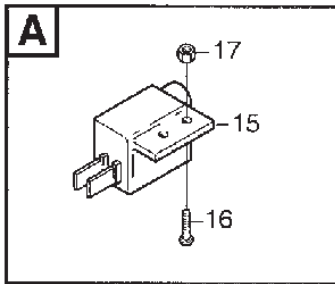

Utgåva Issue 20 - 2015		Park Fotreglage		Park Foot Controls	
Pos. Fig.	Antal Q.ty	Art nr Part No	Benämning	Description	Anmärkning Notes
1	1	1134-4247-01	Kopplingspedal Kpl	Clutch Pedal	
2	1	1134-9024-01	Lager (4 St)	Bearing	Sats 4 st/kit of 4
3	1	1134-3584-03	Motorbromswire	Cable, Thread Engine Brake	
4	1	1134-3906-01	Vajerfäste 24	Cabel Holder	
5	2	9959-0816-16	Skruv	Screw	
6	2	9739-0831-22	Mutter	Nut	
7	1	1134-3974-01	Fjäder	Spring	
8	1	1134-4008-01	Drivpedal	Drive Pedal	
9	2	1134-2780-01	Lager	Bearing	
10	2	1134-2700-01	Fäste	Bracket	
11	2	9959-0820-16	Skruv	Screw	
12	2	9739-0831-22	Mutter	Nut	
13	1	9997-0870-16	Skruv	Screw	
14	1	9959-0816-16	Skruv	Screw	
15	3	9739-0831-22	Mutter	Nut	
16	1	1134-2766-05	Reglagevajer	Speed Control Cable	
17	2	9570-0001-00	Vinkellänk As8 Din 71802M5	Elbow Link	
18	3	9739-0531-22	Mutter	Nut	
19	1	1134-0266-00	Fästbygel	Attaching Clamp	
20	1	1134-0267-00	Underläggsbleck	Clamp Plate	
21	2	9997-0520-16	Skruv	Screw	
22	2	9739-0531-22	Mutter	Nut	
23	1	1134-3395-01	Fäste 24 (5-01)	Attachment	
24	2	9959-0820-16	Skruv	Screw	L = 20 mm
25	2	9739-0831-22	Mutter	Nut	
26	1	1134-2021-01	Växelwirefäste	Clamp	
27	1	1134-4013-01	Distans	Spacer	
28	1	9959-0820-16	Skruv	Screw	
36	1	1134-4017-01	Arm Kpl.	Lever, Cruise Control	
37	1	1134-1565-01	Distans	Spacer	
38	1	9997-0850-16	Skruv	Screw	
39	1	9699-0056-02	Bricka	Washer	
40	1	9739-0831-22	Mutter	Nut	
41	1	1134-4020-01	Plat Farth.	Plate-Cruise Control	
44	1	1134-4021-01	Stag Farth.	Rod-Cruise Control	
46	1	1134-2859-01	Magnet	Magneto	
47	1	1134-2858-01	Fjäder	Spring	
48	1	1134-5101-01	Bromsstang	Brake Rod	
49	1	1134-3808-01	Knopp	Knob	
50	1	1131-1497-01	Fjäder	Brake Spring	
51	1	1134-4002-01	Fäste	Brake Rod Attachment	
52	3	9838-9516-12	Skruv	Screw	

STIGA
1378B
SPARE PARTS