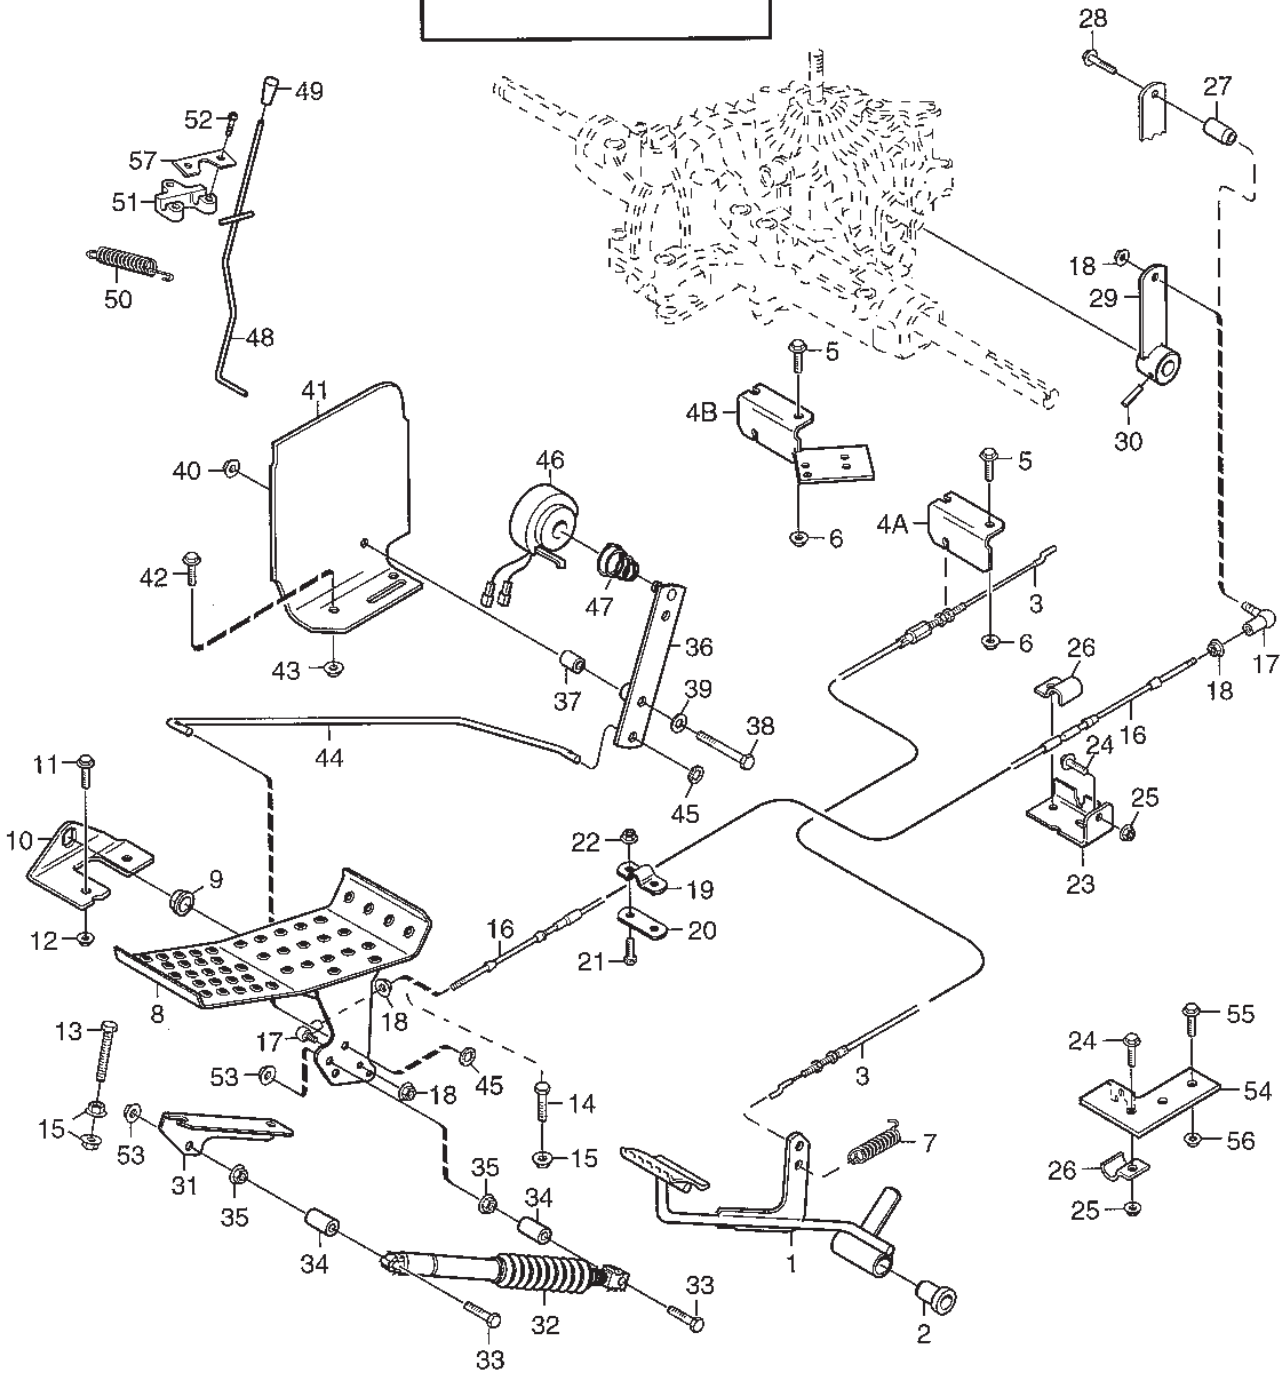

Utgåva Issue 20 - 2015		Handreglage Hand controls			
Pos. Fig.	Antal Q.ty	Art nr Part No	Benämning	Description	Anmärkning Notes
1	1	1134-4156-01	Vinkelhallare Kpl 24	Panel Bracket-Inner	
2	2	9897-0820-16	Skruv	Screw	
3	2	9739-0831-22	Mutter	Nut	
5	1	1134-4065-01	Reglageaxel	Control Shaft	
6	1	1134-4079-01	Fjäder	Spring	
7	1	1134-4080-03	Reglagehylsa	Control Sleeve	
8	2	9959-0820-16	Skruv	Screw	
9	1	1134-4077-01	Gasreglage	Throttle Cable	
10	1	1134-4078-01	Knopp	Knob	
11	1	1134-0240-00	Skruv	Screw	
12	2	1134-4242-01	Distansbricka	Washer	
13	1	9694-0001-00	Bricka	Washer	
14	1	9739-0831-22	Mutter	Nut	
15	1	1134-4197-01	Gasreglage	Throttle Cable	
16	1	9500-9991-00	Kabelklämma	Wire Clamp	
17	1	9943-0516-16	Skruv	Screw	
18	1	1134-4072-01	Aggregatpak Kpl	Control Lever	
19	1	1134-2551-01	Knopp	Knob	
20	1	1134-3573-03	Kraftuttagwire	Pto Cable	
21	1	1134-4217-01	Brytarfäste	Switch Bracket	
21	1	1134-5358-01	Brytarfäste	Switch Bracket	
22	2	9849-8013-16	Skruv	Screw	
22	2	9852-8013-16	Skruv	Screw	
23	1	9400-0285-01	Brytare	Switch	
24	2	9840-7716-16	Skruv	Screw	
25	1	1134-4487-01	Frontfäste5-01 H14	Panel Bracket-Front	
25	1	1134-4487-02	Frontfäste 5-01 H14	Panel Bracket-Front	
26	2	9893-0616-16	Skruv	Screw	
27	1	1134-3986-01	Frontplat	Frontplate	
28	4	9893-0616-16	Skruv	Screw	
32	1	1134-3981-05	Kassett	Dashboard	
33	4	9946-0525-16	Skruv	Screw	
34	1	1134-4154-01	Täckbricka	Cover	
35	6	1134-4129-01	Täckbricka	Cover	
36	1	1134-4093-01	Tändningslas	Ignition Switch	
39	1	1134-4749-01	Mutter	Nut	
44	1	1134-4179-01	Timräknare	Hour Meter	
44	1	1134-4179-02	Timräknare	Hour Meter	
45	1	1134-4100-01	Täckpropp	Plug