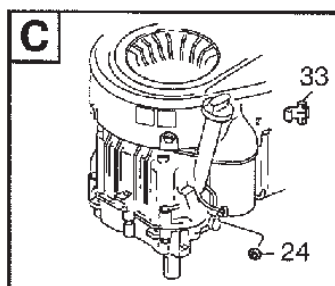

Utgåva Issue 20 - 2015		Park Fotreglage		Park Foot Controls	
Pos. Fig.	Antal Q.ty	Art nr Part No	Benämning	Description	Anmärkning Notes
1	1	1134-4247-01	Kopplingspedal Kpl	Clutch Pedal	
2	1	1134-9024-01	Lager (4 St)	Bearing	Sats 4 st/kit of 4
3	1	1134-3584-03	Motorbromswire	Cable, Thread Engine Brake	
4	1	1134-3906-01	Vajerfäste 24	Cabel Holder	
5	2	9959-0816-16	Skruv	Screw	
6	2	9739-0831-22	Mutter	Nut	
7	1	1134-3974-01	Fjäder	Spring	
8	1	1134-4008-01	Drivpedal	Drive Pedal	
9	2	1134-2780-01	Lager	Bearing	
10	2	1134-2700-01	Fäste	Bracket	
11	2	9959-0820-16	Skruv	Screw	
12	2	9739-0831-22	Mutter	Nut	
13	1	9997-0870-16	Skruv	Screw	
14	1	9959-0816-16	Skruv	Screw	
15	3	9739-0831-22	Mutter	Nut	
16	1	1134-2766-05	Reglagevajer	Speed Control Cable	
17	2	9570-0001-00	Vinkellänk As8 Din 71802M5	Elbow Link	
18	3	9739-0531-22	Mutter	Nut	
19	1	1134-0266-00	Fästbygel	Attaching Clamp	
20	1	1134-0267-00	Underläggsbleck	Clamp Plate	
21	2	9997-0520-16	Skruv	Screw	
22	2	9739-0531-22	Mutter	Nut	
23	1	1134-3395-01	Fäste 24 (5-01)	Attachment	
24	2	9959-0820-16	Skruv	Screw	L = 20 mm
25	2	9739-0831-22	Mutter	Nut	
26	1	1134-2021-01	Växelwirefäste	Clamp	
27	1	1134-4013-01	Distans	Spacer	
28	1	9959-0820-16	Skruv	Screw	
36	1	1134-4017-01	Arm Kpl.	Lever, Cruise Control	
37	1	1134-1565-01	Distans	Spacer	
38	1	9997-0850-16	Skruv	Screw	
39	1	9699-0056-02	Bricka	Washer	
40	1	9739-0831-22	Mutter	Nut	
41	1	1134-4020-01	Plat Farth.	Plate-Cruise Control	
44	1	1134-4021-01	Stag Farth.	Rod-Cruise Control	
46	1	1134-2859-01	Magnet	Magneto	
47	1	1134-2858-01	Fjäder	Spring	
48	1	1134-5101-01	Bromsstang	Brake Rod	
49	1	1134-3808-01	Knopp	Knob	
50	1	1131-1497-01	Fjäder	Brake Spring	
51	1	1134-4002-01	Fäste	Brake Rod Attachment	
52	3	9838-9516-12	Skruv	Screw	

STIGA
1378B
SPARE PARTS