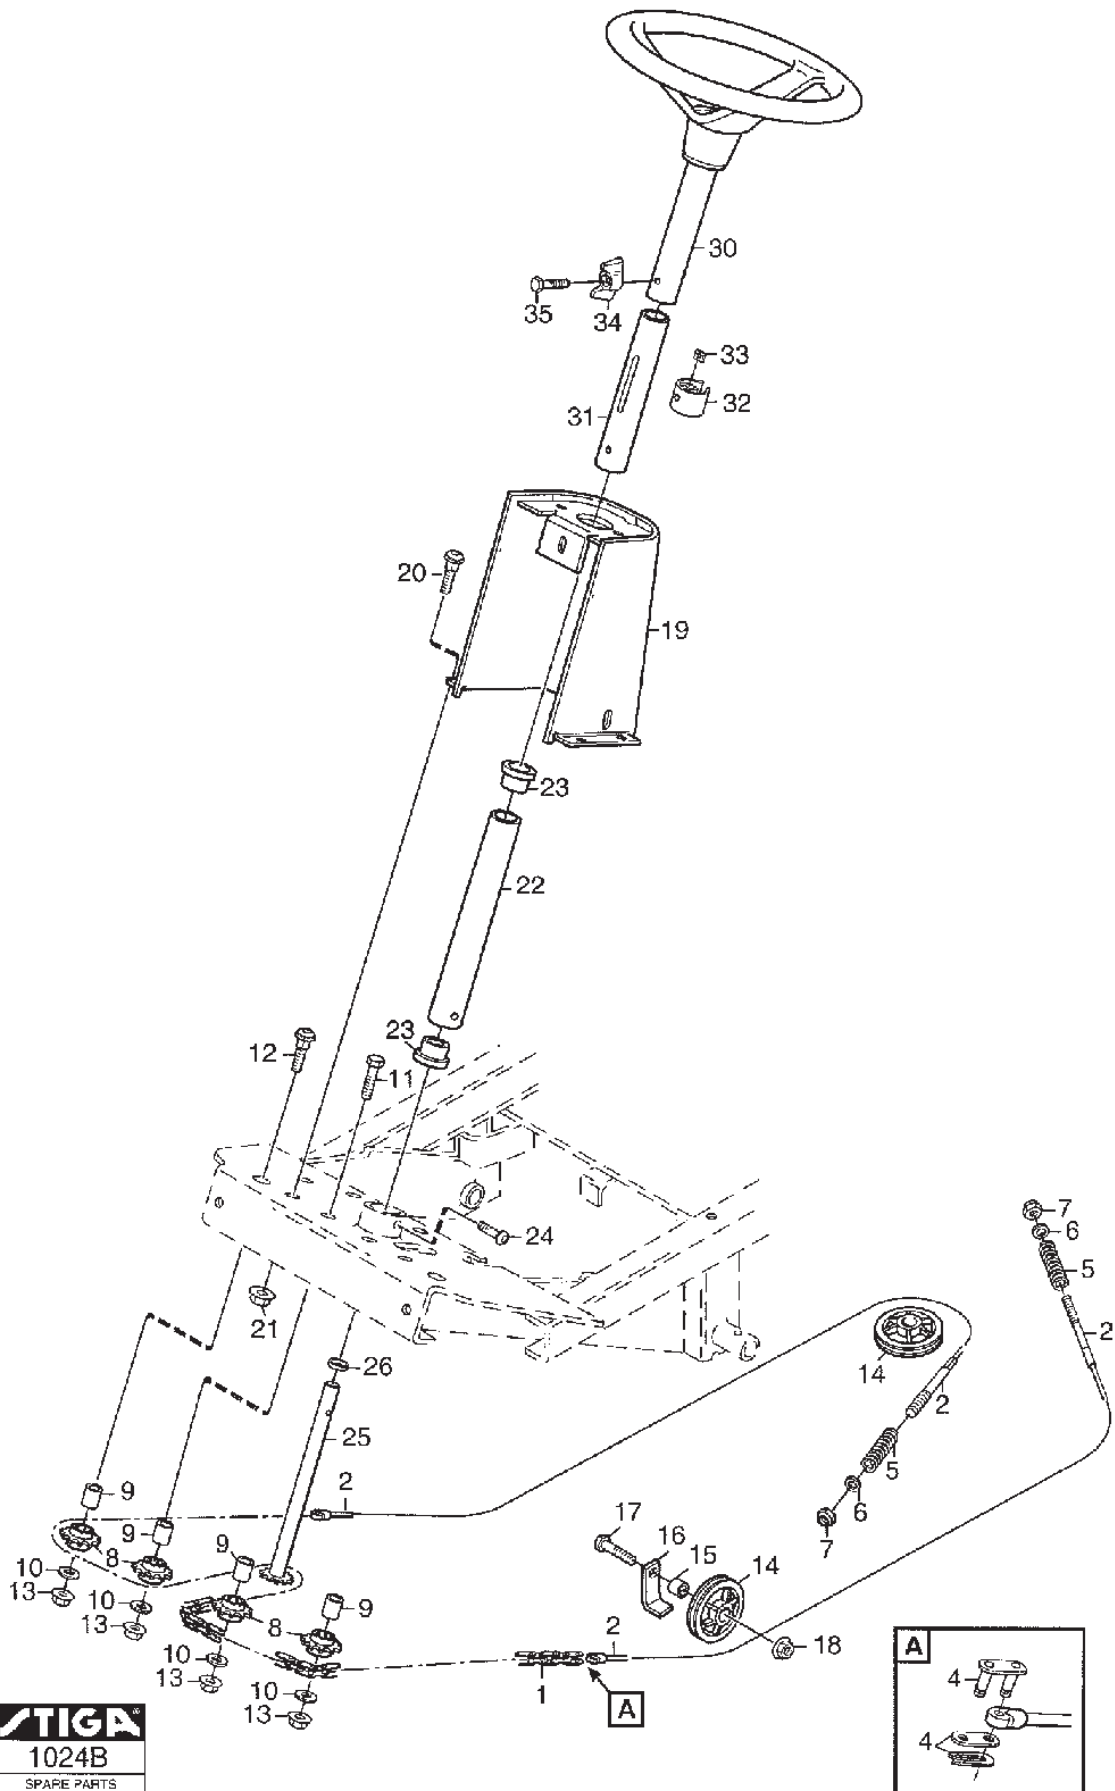

Utgåva Issue 20 - 2015		Sits Seat			
Pos. Fig.	Antal Q.ty	Art nr Part No	Benämning	Description	Anmärkning Notes
1	1	1134-4223-01	Sits Xb 150	Seat	
2	1	1134-4211-01	Sitskonsol Kpl. 02	Seat Bracket	
3	1	1134-5179-01	Spärr	Catch	
5	2	1134-0240-00	Skruv	Screw	
6	2	9747-0831-02	Mutter	Nut	
7	1	1134-4628-05	Överdel (Svart) 5-01	Seat Plate (Black)	
8	1	1134-4256-01	Fjäder	Spring	
9	1	9924-1230-19	Skruv	Screw	
10	1	9747-1231-02	Mutter	Nut	
11	1	1134-3990-01	Armsvep Kpl 041-00	Attachment-Side Panel	
12	2	9897-0820-16	Skruv	Screw	
13	2	9739-0831-22	Mutter	Nut	
14	1	1134-4130-01	Undre Lock (1-00)	Cover Lower	
15	4	9840-8009-16	Skruv	Screw	
16	2	9897-0880-12	Skruv	Screw	L = 80 mm
17	2	1134-1565-08	Distans	Spacer	
18	4	9897-0820-16	Skruv	Screw	L = 20 mm
19	6	9747-0831-02	Mutter	Nut	
20	1	9675-0012-02	Starlock	Locking washer	

STIGA
1024B
SPARE PARTS