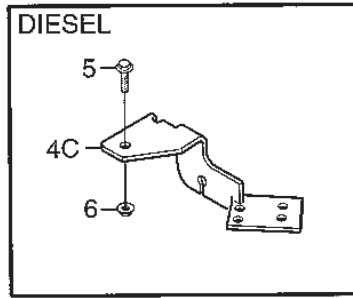

Utgåva Issue 20 - 2015		Handreglage Hand controls			
Pos. Fig.	Antal Q.ty	Art nr Part No	Benämning	Description	Anmärkning Notes
1	1	1134-4156-01	Vinkelhallare Kpl 24	Panel Bracket-Inner	
2	2	9897-0820-16	Skruv	Screw	
3	2	9739-0831-22	Mutter	Nut	
5	1	1134-4065-01	Reglageaxel	Control Shaft	
6	1	1134-4079-01	Fjäder	Spring	
7	1	1134-4080-03	Reglagehylsa	Control Sleeve	
8	2	9959-0820-16	Skruv	Screw	
9	1	1134-4077-01	Gasreglage	Throttle Cable	
10	1	1134-4078-01	Knopp	Knob	
11	1	1134-0240-00	Skruv	Screw	
12	2	1134-4242-01	Distansbricka	Washer	
13	1	9694-0001-00	Bricka	Washer	
14	1	9739-0831-22	Mutter	Nut	
15	1	1134-4197-01	Gasreglage	Throttle Cable	
16	1	9500-9991-00	Kabelklämma	Wire Clamp	
17	1	9943-0516-16	Skruv	Screw	
18	1	1134-4072-01	Aggregatpak Kpl	Control Lever	
19	1	1134-2551-01	Knopp	Knob	
20	1	1134-3573-03	Kraftuttagwire	Pto Cable	
21	1	1134-4217-01	Brytarfäste	Switch Bracket	
21	1	1134-5358-01	Brytarfäste	Switch Bracket	
22	2	9849-8013-16	Skruv	Screw	
22	2	9852-8013-16	Skruv	Screw	
23	1	9400-0285-01	Brytare	Switch	
24	2	9840-7716-16	Skruv	Screw	
25	1	1134-4487-01	Frontfäste5-01 H14	Panel Bracket-Front	
25	1	1134-4487-02	Frontfäste 5-01 H14	Panel Bracket-Front	
26	2	9893-0616-16	Skruv	Screw	
27	1	1134-3986-01	Frontplat	Frontplate	
28	4	9893-0616-16	Skruv	Screw	
32	1	1134-3981-05	Kassett	Dashboard	
33	4	9946-0525-16	Skruv	Screw	
34	1	1134-4154-01	Täckbricka	Cover	
35	6	1134-4129-01	Täckbricka	Cover	
36	1	1134-4093-01	Tändningslas	Ignition Switch	
39	1	1134-4749-01	Mutter	Nut	
44	1	1134-4179-01	Timräknare	Hour Meter	
44	1	1134-4179-02	Timräknare	Hour Meter	
45	1	1134-4100-01	Täckpropp	Plug