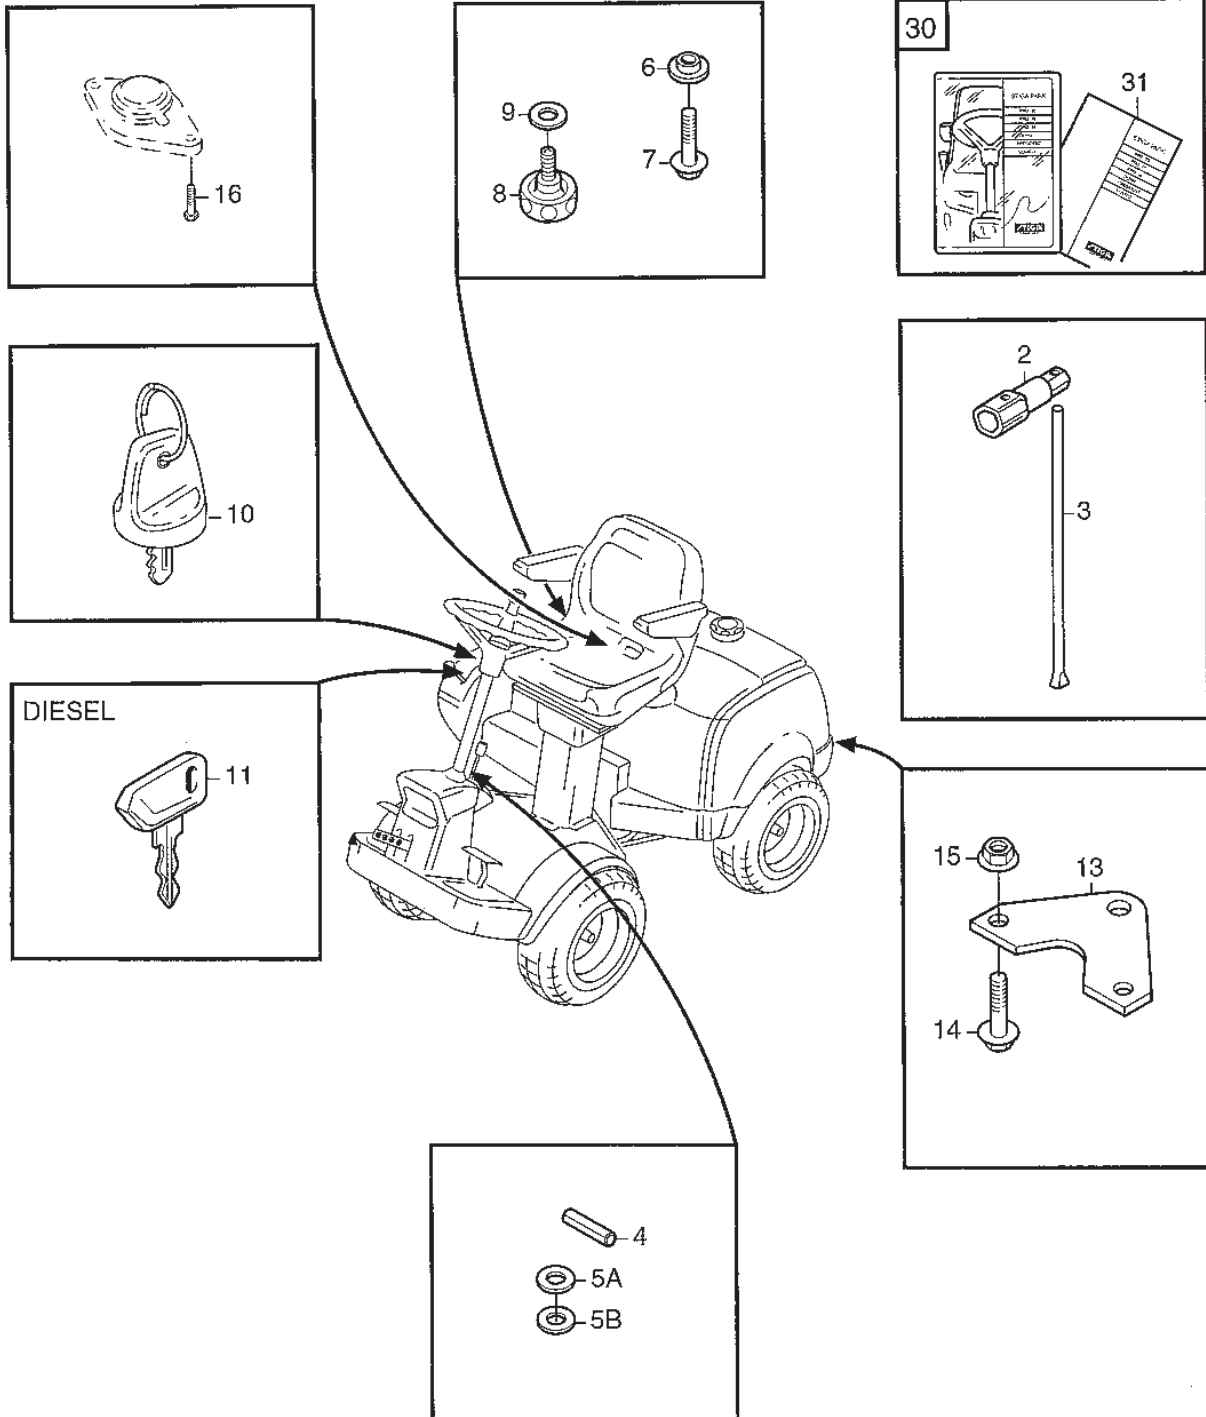

Utgåva Issue 20 - 2015		Kanzaki Transaxel K46G				Kanzaki Transaxle K46G	
Pos. Fig.	Antal Q.ty	Art nr Part No	Benämning	Description	Anmärkning Notes		
90	1	1139-1280-01	Stift	Pin	/K46G		
91	1	1139-1303-01	Tätningring	Seal Ring	/K46G		
95	1	1139-1279-01	Stift	Pin	/K46G		
99	2	1139-1103-01	Bricka	Washer	/K46G		
100	2	1139-1123-01	Bult	Bolt	/K46G		
101	1	1139-1306-01	Adapter	Adaptor	/K46G		
102	1	1139-1276-01	Bricka	Collar	/K46G