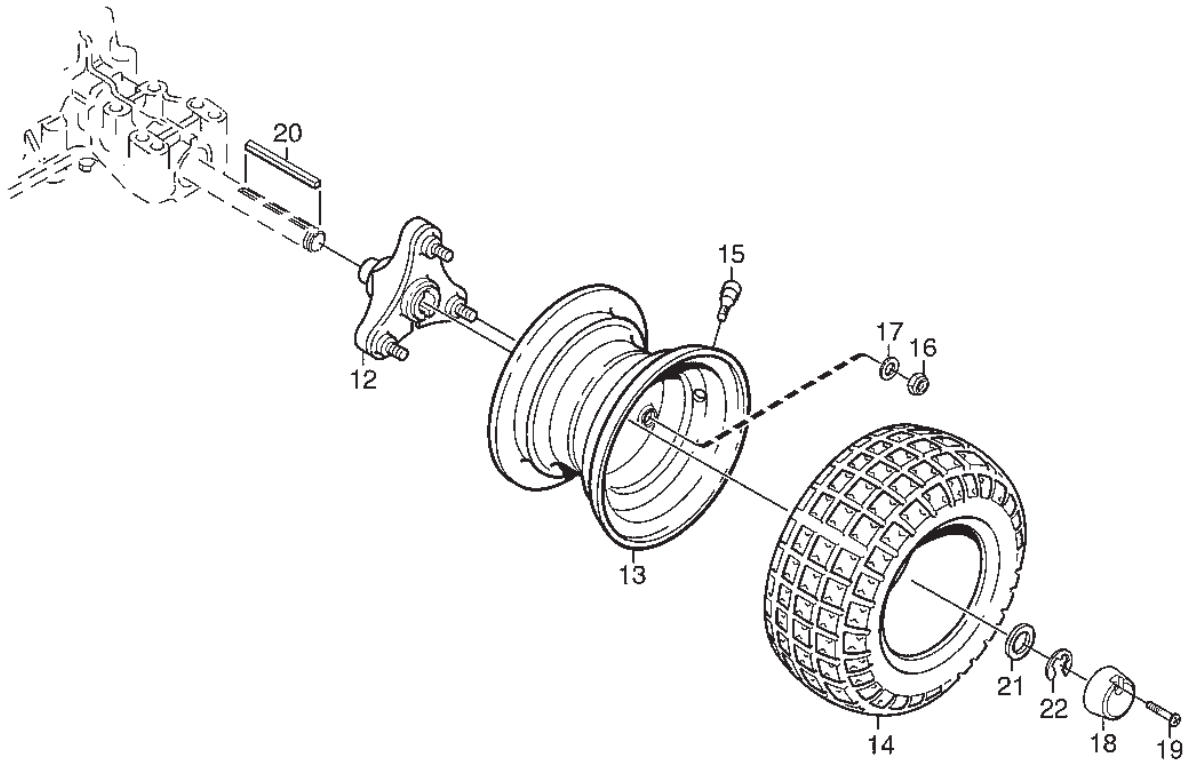

Utgåva Issue 20 - 2015		Transmission		Transmission	
Pos. Fig.	Antal Q.ty	Art nr Part No	Benämning	Description	Anmärkning Notes
1	1	1134-4000-02	Spännarm Kpl 15	Tension Arm	
2	1	1134-3459-01	Spännrulle	Tension Roller	
3	1	9924-1035-16	Skruv	Screw	
4	1	9799-1031-02	Mutter	Nut	
5	1	1134-9058-01	Kilrem	V-Belt	= 9585-0091-01
6	1	9997-0625-16	Skruv	Screw	
7	1	9739-0631-22	Mutter	Nut	
7	1	9747-0631-02	Mutter	Nut	
8	1	1134-3377-02	Reglagestang	Control Rod	
10	1	1134-4171-01	Ledtapp	Pivot Pin	
11	1	1134-4183-01	Fjäder	Spring	
12	2	1134-3456-01	Bussning	Bushing	
13	1	9747-0631-02	Mutter	Nut	
14	1	1134-1565-08	Distans	Spacer	
15	1	9997-0870-16	Skruv	Screw	
16	1	9699-0056-02	Bricka	Washer	
17	1	9747-0831-02	Mutter	Nut	
18	1	1134-1949-01	Fjäder	Spring	
19	1	9699-0060-02	Bricka	Washer	
20	1	1134-4848-01	Transaxel (K46)	Transaxle (K46)	Kanzaki K46G
21	4	9997-0865-12	Skruv	Screw	
22	4	9747-0831-02	Mutter	Nut	
23	1	1134-3913-01	Reaktionsstag 5-01 F24	Strut	
24	1	9959-0825-16	Skruv	Screw	
25	1	9997-0845-12	Skruv	Screw	
26	1	9699-0028-02	Bricka	Washer	
27	2	9747-0831-02	Mutter	Nut	
28	1	9747-0631-02	Mutter	Nut	
29	1	1134-2765-02	Oljetank	Oil Tank	
30	1	1134-2777-02	Tanklock	Filler Cap	
31	1	1134-3734-01	Plugg (Service)	Vent Plug	
32	1	1134-2778-01	Fästband5-01	Band	
33	2	9842-0001-16			
34	2	9699-0099-02	Bricka	Washer	
35	2	9578-0023-04	Slangklämma 15*8 (Vit)	Hose Clamp	15 x 8
36	1	1134-2779-01	Slang	Tube	L = 420 mm
40	1	1134-4015-01	Dragstang	Pull Rod	
41	1	1134-4014-01	Plastknopp	Knob	
42	1	1134-4713-01	Vinkelfäste	Angle Bracket	
43	1	1134-2790-01	Kabelgenomföring	Cable Protection	
44	1	9959-0816-16	Skruv	Screw	
45	1	9739-0831-22	Mutter	Nut	
46	1	9675-0009-02	Starlockbricka	Starlock	
51	1	1134-3289-02	Remstyrning	Belt Guide	
52	1	9959-0820-16	Skruv	Screw	
53	1	9699-0056-02	Bricka	Washer	
54	1	9739-0831-22	Mutter	Nut