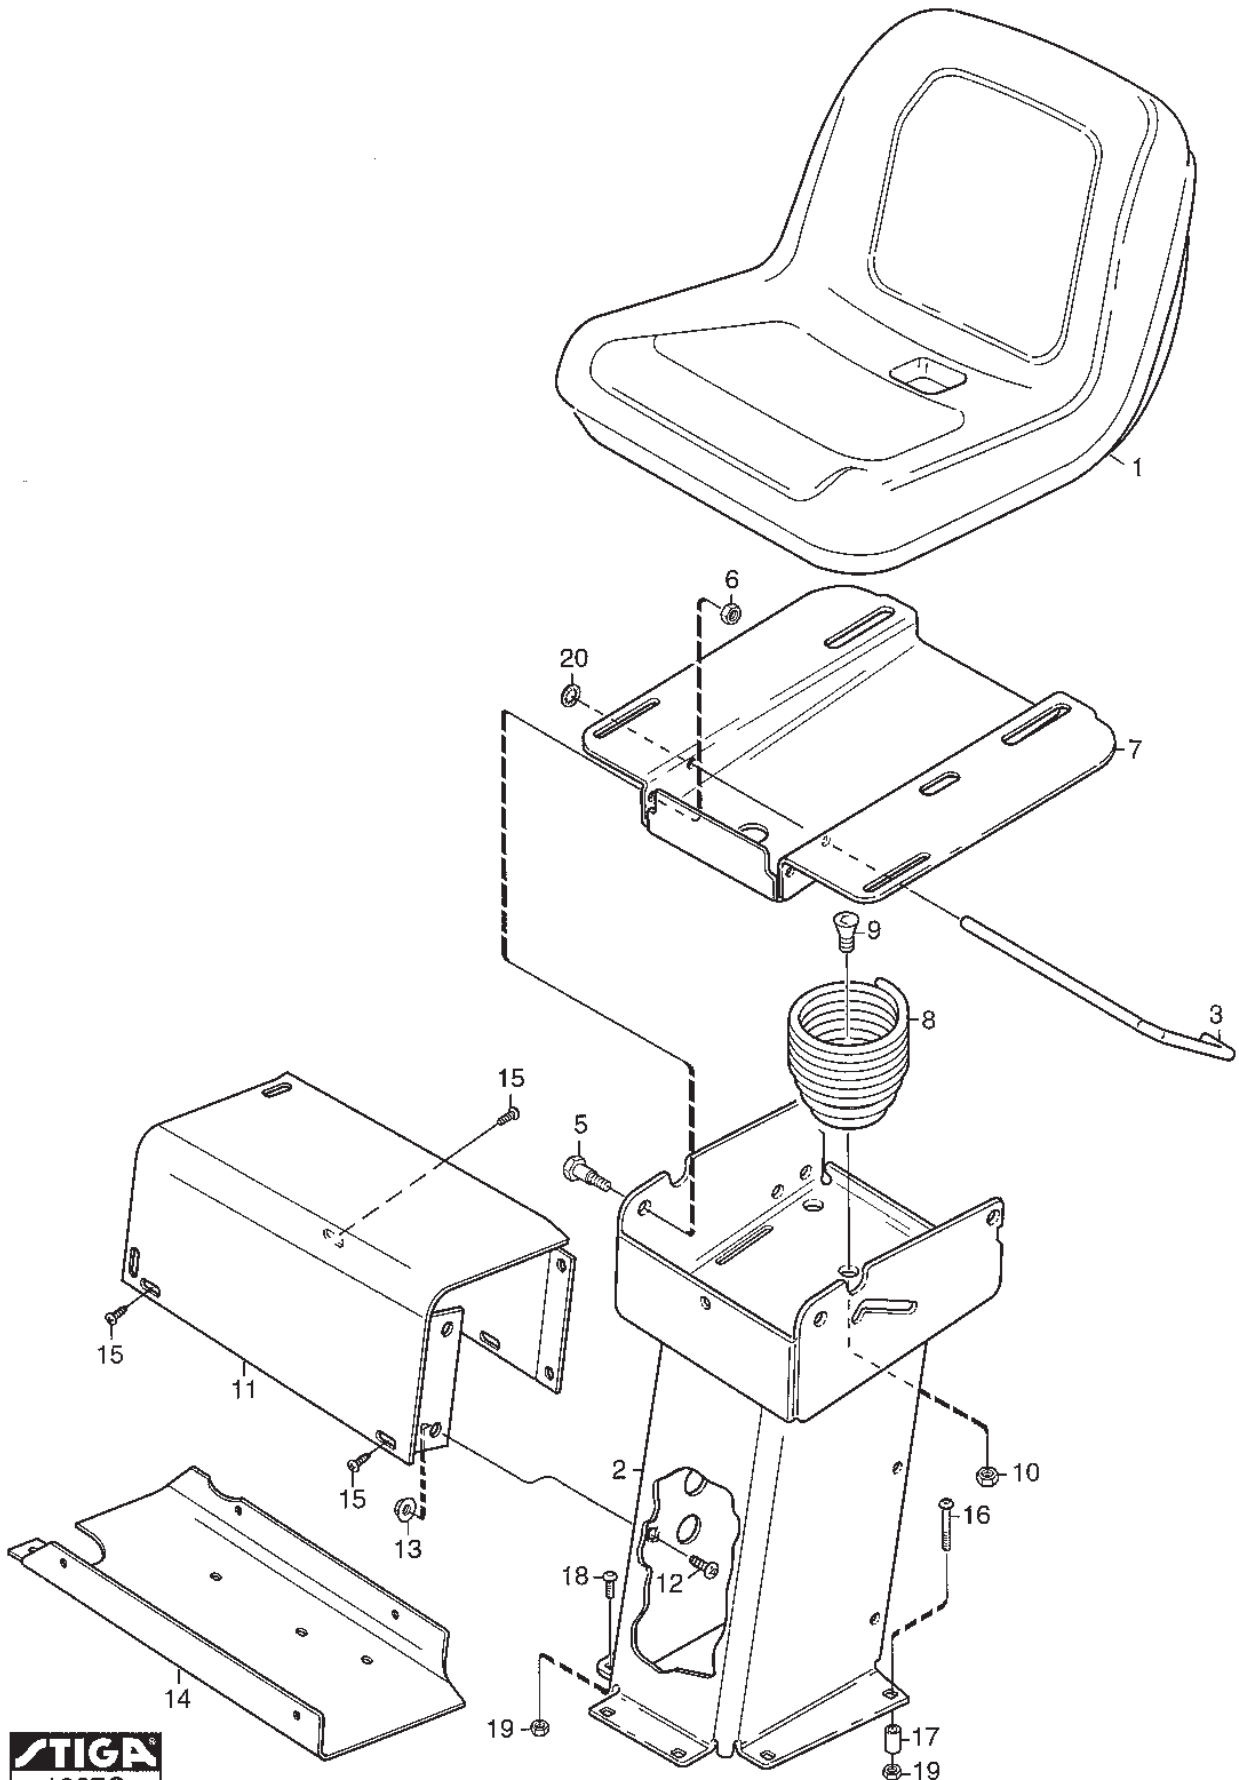

Utgåva Issue 20 - 2015		Pedallyft Pedal lift			
Pos. Fig.	Antal Q.ty	Art nr Part No	Benämning	Description	Anmärkning Notes
1	1	1134-4117-01	Fäste	Bracket	
2	2	1134-2684-01	Lager	Bearing	
3	1	1134-4945-01	Lyftspärr kpl	Lift Catch Assy	
7	1	9404-0027-01	O-ring	O-ring	
8	1	9650-0039-04	Sparring Sga 8	Lock Ring	
9	1	9595-0276-01	Spiralspännstift 8*24	Locating Pin	
10	1	9997-0640-12	Skruv	Screw	
11	1	9747-0631-02	Mutter	Nut	
13	1	9897-0820-16	Skruv	Screw	
14	1	9747-0831-02	Mutter	Nut	
15	1	1134-4860-01	Lyftgaffel	Lift Fork	
16	2	1134-0240-00	Skruv	Screw	
17	1	1134-4938-01	Lyftpedal	Lift Pedal	
18	2	9997-0625-16	Skruv	Screw	
19	2	9739-0631-22	Mutter	Nut	
20	1	4231-0013-00	Fjäder	Spring