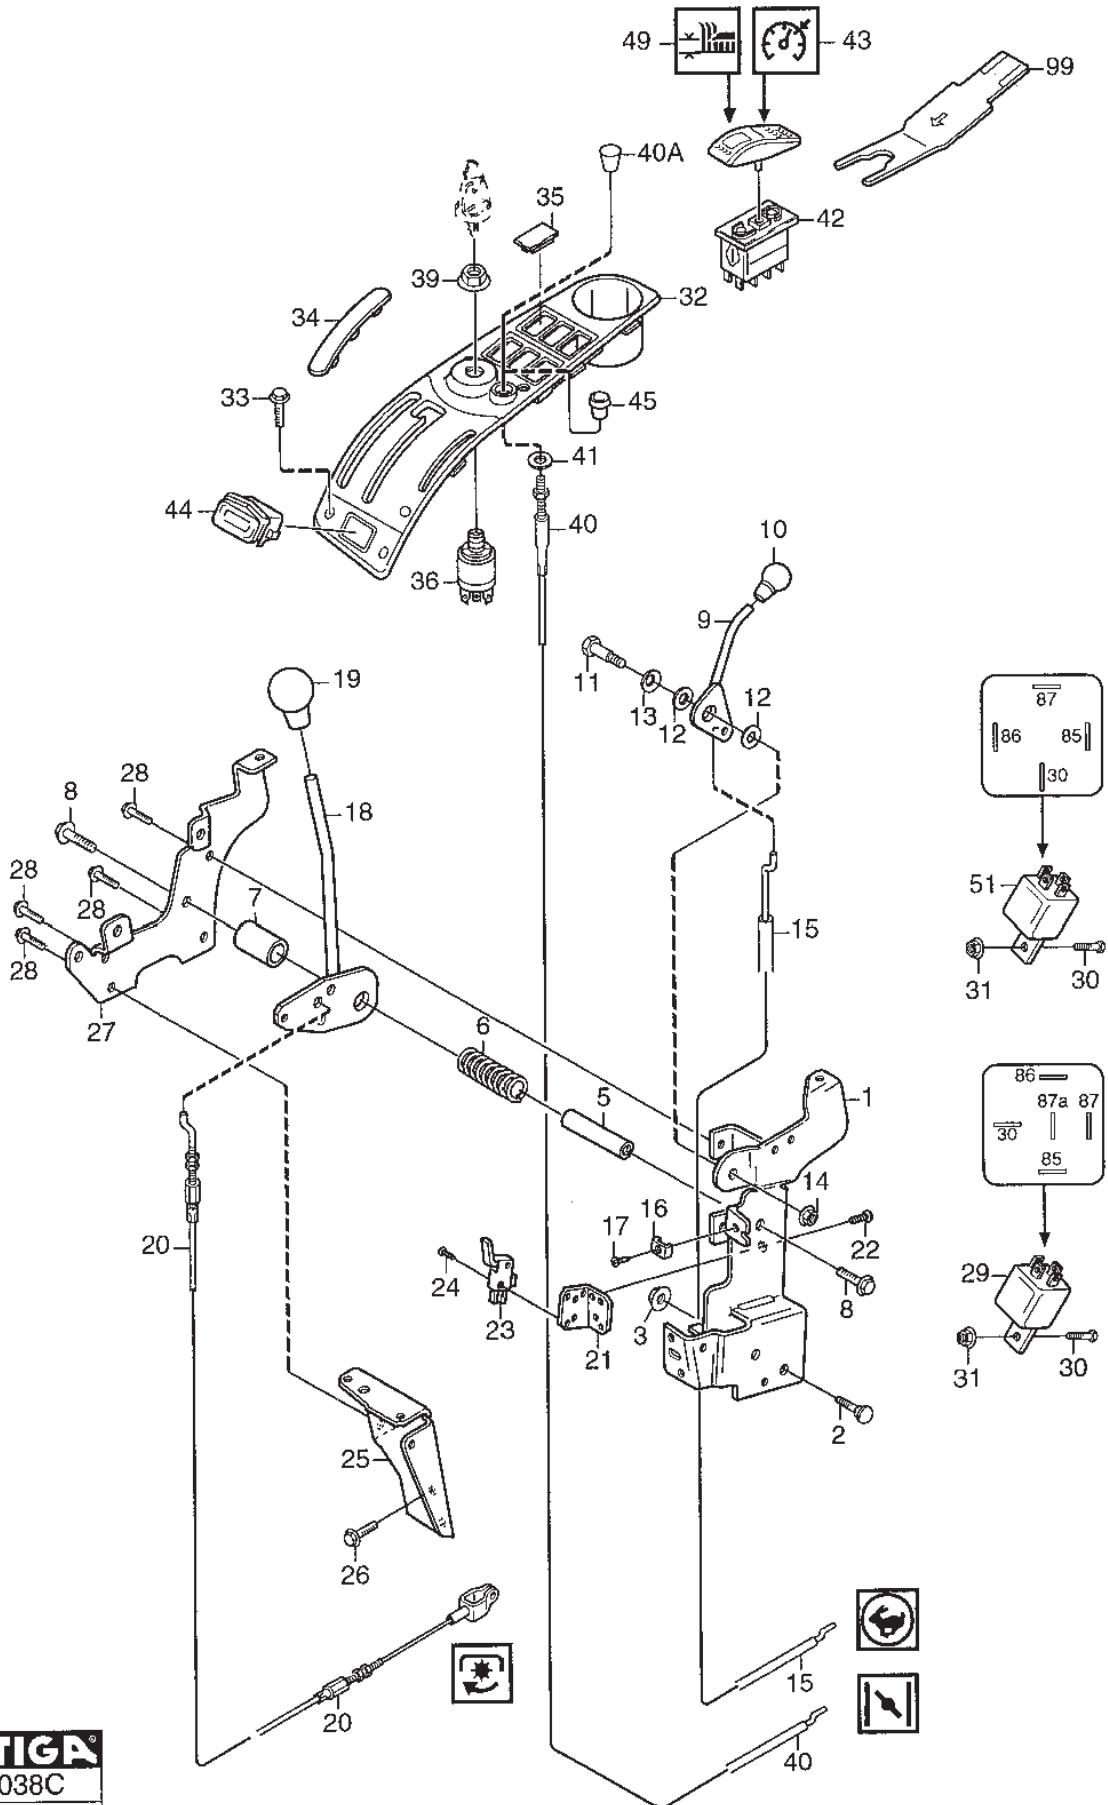

Utgåva Issue 20 - 2015		Styrning Steering			
Pos. Fig.	Antal Q.ty	Art nr Part No	Benämning	Description	Anmärkning Notes
1	1	1134-2820-06	Kedja	Chain	83 länk
2	1	1134-9084-01	Styrwire	Steering Wire	Sats vä+hö/kit L+H
4	2	1134-2824-01	Kedjelas	Chain Lock	
5	2	1134-3817-01	Fjäder	Spring	
6	2	9699-0090-02	Bricka | Bricka	Washer | Washer	
7	2	9747-0831-02	Mutter	Nut	
8	4	1134-2816-01	Kedjehjul	Sprocket	
9	4	1134-0041-02	Bussning	Bushing	
10	4	9699-0035-02	Bricka	Washer	
11	2	9997-1050-16	Skruv	Screw	
12	2	9897-1040-12	Skruv	Screw	
13	4	9739-1031-22	Mutter	Nut	
14	2	1134-9025-01	Linhjul	Steering Pulley	Sats 2 st/kit of 2
15	2	1134-0041-01	Bussning	Bushing	
16	2	1134-3022-01	Fäste	Bracket	
17	2	9997-1030-16	Skruv	Screw	
18	2	9739-1031-22	Mutter	Nut	
19	1	1134-4120-03	Styrkonsol	Steering Console	
20	4	9897-0820-16	Skruv	Screw	
21	4	9739-0831-22	Mutter	Nut	
22	1	1134-1305-03	Rattrör Nedre	Steering Column,Lower	
23	2	1134-1901-01	Lager	Bearing	
24	2	9893-0616-16	Skruv	Screw	
25	1	1134-2821-01	Rattstang	Steering Rod	
26	1	1134-2837-01	Distans	Spacer	
30	1	1134-5173-01	Ratt Kpl	Stering Wheel	
31	1	1134-5216-01	Rattrör-Inre Kpl	Steering Tube-Inner Assy	
32	1	1134-5177-01	Slid	Slide	
33	1	9710-0631-12	Lasmutter	Nut	
34	1	1134-4481-02	Vingmutter	Wing Nut	
35	1	9997-0630-12	Skruv	Screw