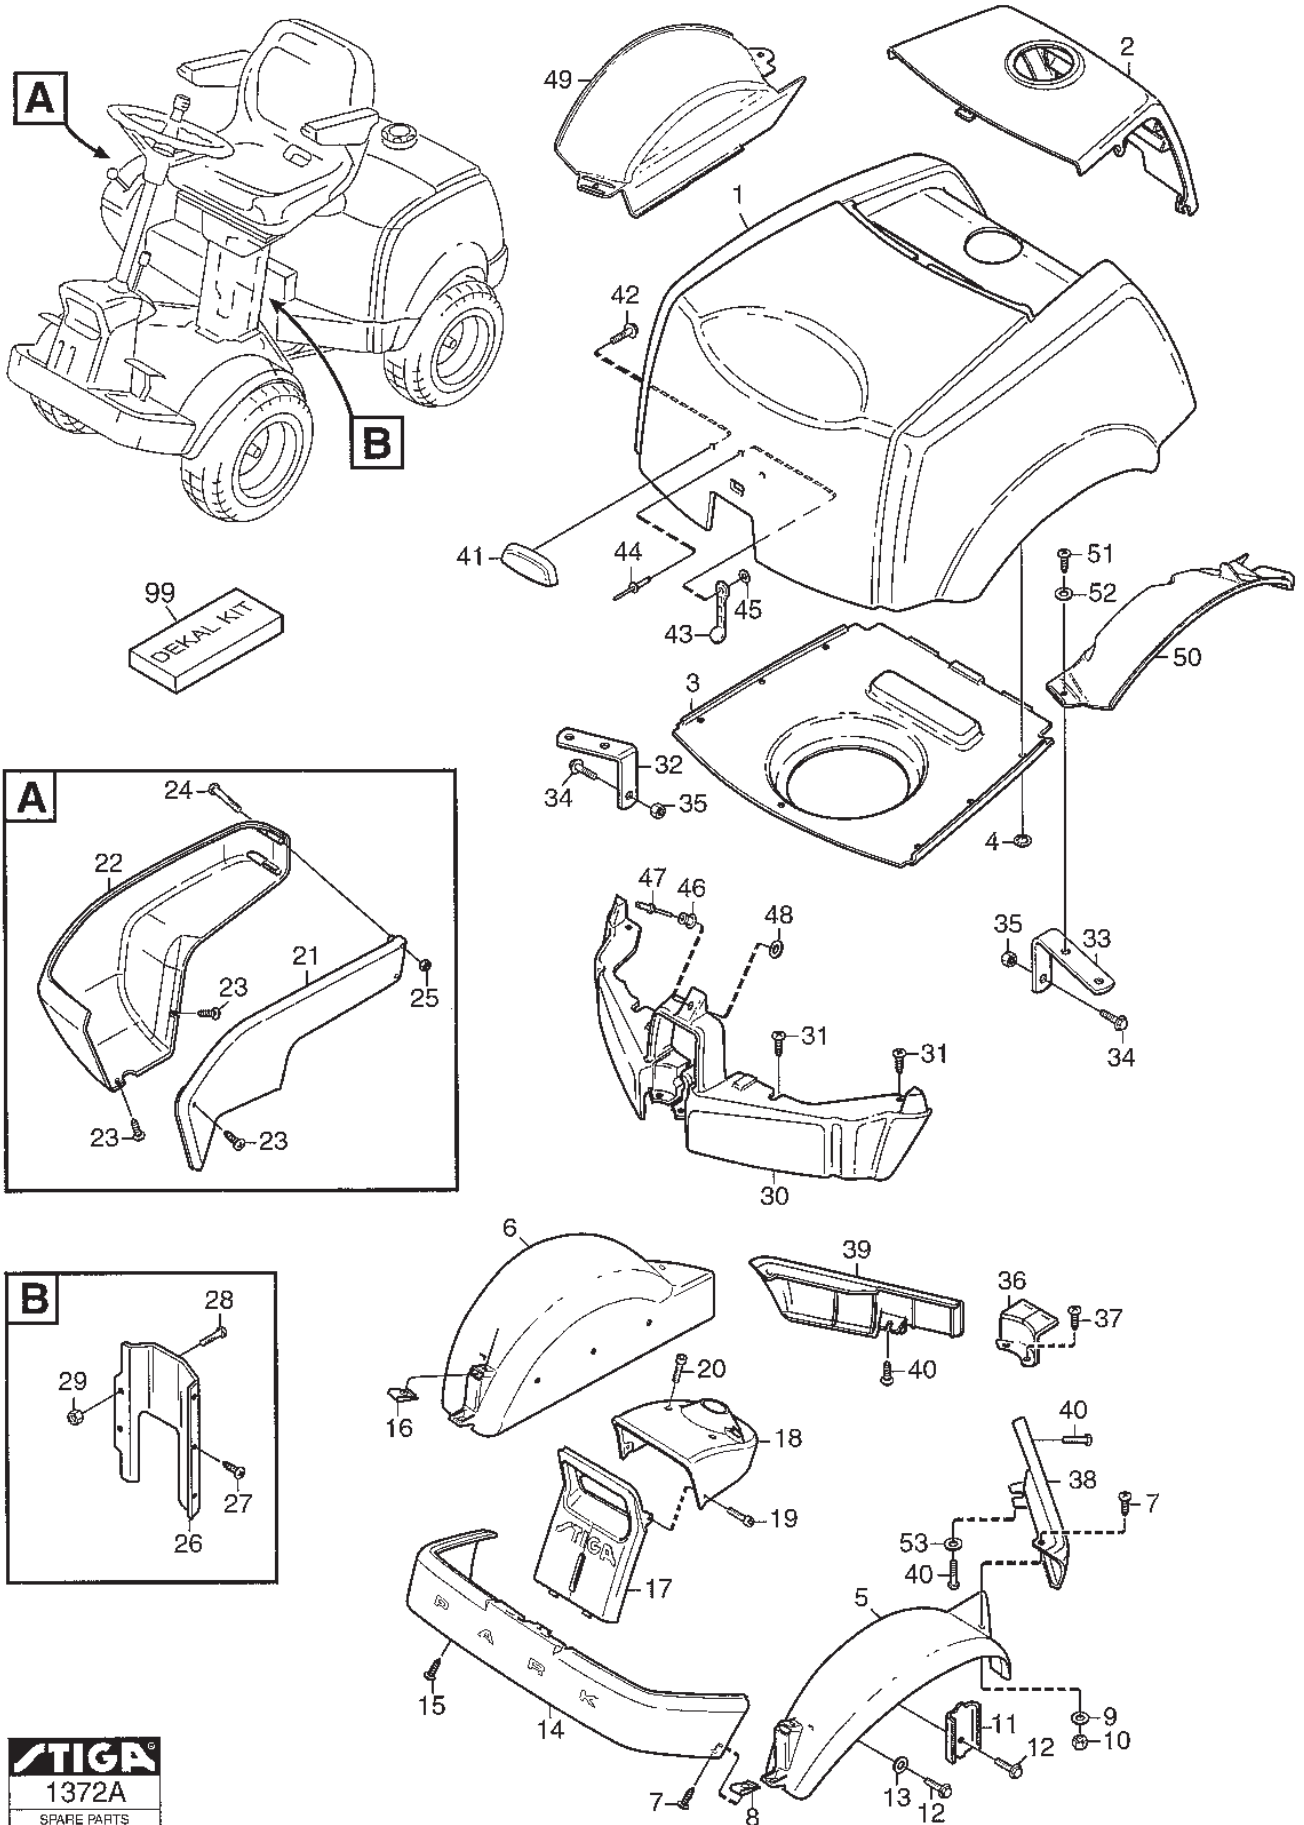

Utgåva Issue 20 - 2015		Monteringsdetaljer Assembly parts			
Pos. Fig.	Antal Q.ty	Art nr Part No	Benämning	Description	Anmärkning Notes
0	1	1134-4249-01	Tillbehörspåse	Accessory Bag	
2	1	1134-4541-01	Nyckel för tändningsglas	Spark Plug Wrench	5/8" (16 mm)/21 mm
3	1	1111-2113-01	Stang	Rod	
4	1	9595-0262-00	Spännstift	Locating Pin	
5	1	9699-0103-02	Bricka	Washer	0.5 mm
5	1	9699-0114-02	Bricka	Washer	1.0 mm
6	2	1134-4185-01	Ansatsbricka	Flange Washer	
7	2	9959-0820-16	Skruv	Screw	
8	2	1134-2609-01	Lasratt	Locking Knob	
9	2	9699-0062-02	Bricka	Washer	
10	2	1134-4734-01	Tändningsnyckel	Ignition Key	
13	1	1134-4003-01	Dragplatta 24	Towing Plate	
14	2	9959-0820-16	Skruv	Screw	
15	2	9739-0831-22	Mutter	Nut	
16	2	9837-8914-12	Skruv	Screw	6112, 6113, 6143
30	1	1134-3771-57	Förp Instr.Bok (Park)	Folder W Manuals (Park)	
30	1	1134-3771-68	Fp Instr.Bok (Park Bensin)	Folder W Manuals (Park Gasoline)	
31	1	8211-0209-10	Säkerhetsföreskrift Rider	Safety Regulations Ride-Ons	
31	1	8211-0209-11	Säkerh. Föreskrifter Front Mowers	Safety Regulations Front Mowers	
31	1	8211-0276-04	Bruksanvisning	Owner's Manual	
31	1	8211-0276-05	Bruksanvisning	Owner's Manual	
31	1	8211-0277-03	Servicehäfte Park	Service Book Park	
31	1	8211-0277-04	Servicebok Park	Service Book Park	
31	1	8211-0278-04	Monteringsanvisning	Assembly Instruction Park	
31	1	8211-0278-05	Monteringsanvisning	Assy Instruction Park	
31	1	8211-0321-04	Eg-Deklaration Park	Eu-Declaration Park	
31	1	8211-0321-05	Eg-Försäkran Park	Certificate Park	
31	1	8211-2002-03	Garantikort Rider	Warranty Card