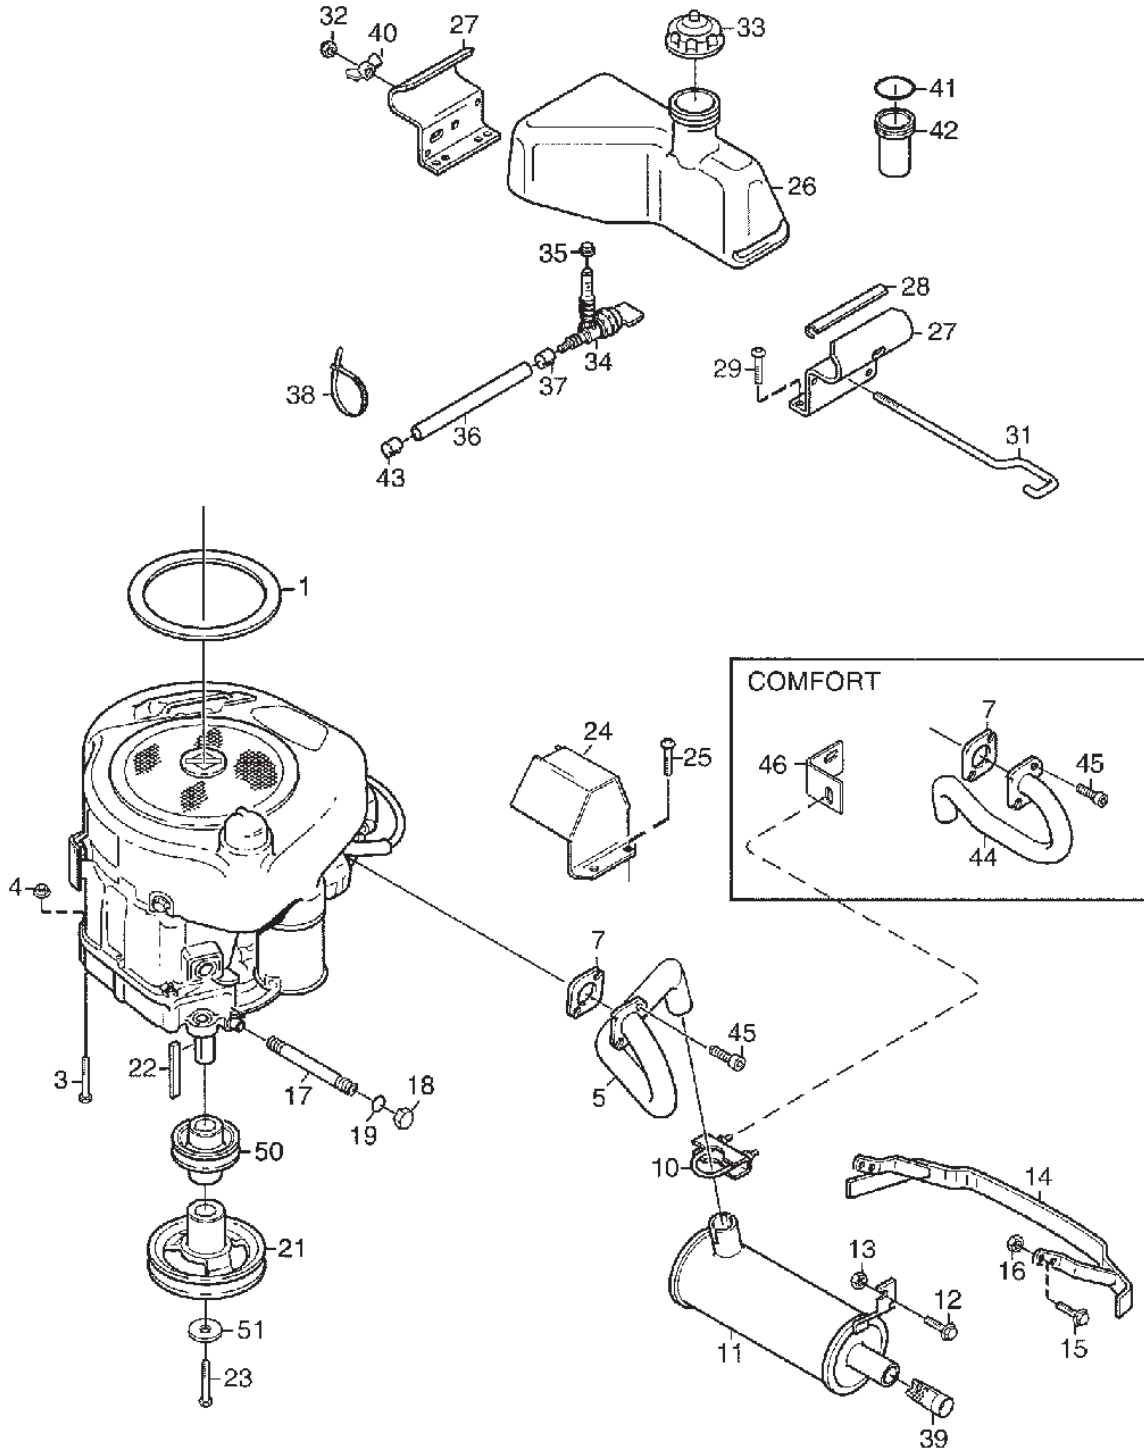

Utgåva Issue 20 - 2015		Elutrustning (Bensin Motorer)		El. Equipment (Petrol Engines)	
Pos. Fig.	Antal Q.ty	Art nr Part No	Benämning	Description	Anmärkning Notes
1	1	1134-4806-01	Batterihylla	Battery Shelf	
5	1	1134-2962-01	Solenoid Kpl Service	Solenoid	Inkl. pos 7
6	2	9893-0616-16	Skruv	Screw	
7	2	9794-5131-02	Mutter	Nut	
8	1	1134-3491-01	Säkringshallare	Fuse Holder	
9	2	9838-9516-12	Skruv	Screw	
10	1	1134-3496-01	Säkring 10A Röd	Fuse (10A)	10A
10	1	1134-3496-06	Säkring 20 Amp Gul	Fuse (20A)	20A
10	1	1134-3496-07	Säkring (30A Grön)	Fuse (30A)	30A
11	1	1134-3631-01	Lock (5-01)	Cover-Fuse Holder	
12	1	1134-4804-01	Batteri	Battery	
13	1	1134-5245-01	Batterirem	Battery Strap	
14	1	1134-5227-01	Batteriunderlägg	Battery Pad	
15	1	1134-3399-01	Brytare	Switch	
16	2	9997-0520-16	Skruv	Screw	
17	2	9747-0531-02	Mutter	Nut	
19	2	9849-7819-16	Skruv	Screw	
20	2	1134-4177-01	Clips	Clips	
23	1	1134-4970-01	Kabel	Cable	
24	1	9795-3531-02	Mutter	Nut	
25	1	1134-4172-01	Stralkastare	Headlamp	
25	1	9400-0293-01	Glödlampa	Bulb	12V - 21W
26	1	1134-4056-01	Honkontakt Selv 12 V Dc 42-101-42	Female Terminal	
27	1	1134-4052-01	Bricka	Washer	
30	1	1134-0234-02	Batterikabel (+)	Battery Cable (+)	
31	1	1134-2310-01	Batteriskydd	Guard Cap (+)	
32	15	9579-0003-00	Buntband	Cable Holder	
35	2	9739-0631-22	Mutter	Nut	
41	1	9632-0522-00	Popnit, 1661-0512 D4X9,5	Pop Rivet