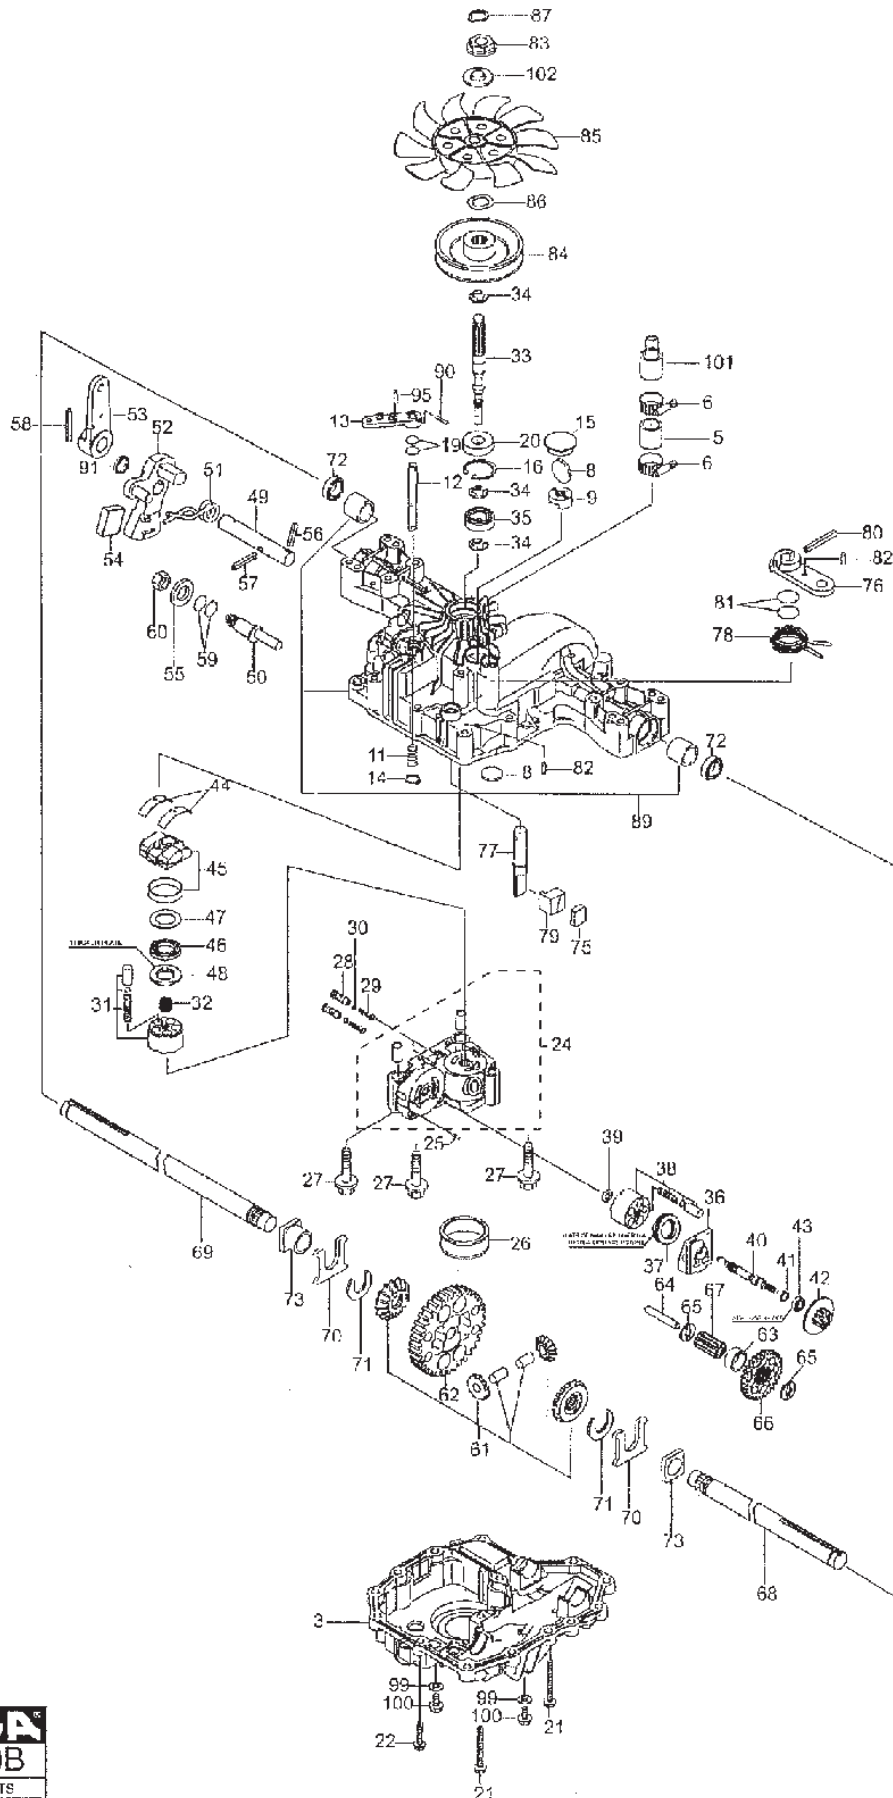

A

B

Utgåva Issue 20 - 2015		Cylinder (A) Vevaxel (B)		Cylinder (A) Crankshaft (B)	
Pos. Fig.	Antal Q.ty	Art nr Part No	Benämning	Description	Anmärkning Notes
23	1	691968	Oil slinger	Oil slinger	21A907-0113
24	1	690946	Oil drain plug	Oil drain plug	21A907-0113
25	10	692125	Skruv	Screw	21A907-0113
26	1	690947	Oil seal	Oil seal	21A907-0113
27	1	697110	Packning	Gasket	21A907-0113
28	1	697106	Oljesump	Engine sump	21A907-0113

A

31 CARBURETOR OVERHAUL KIT			
16	22	27	10
11	21	19	32
9	20	26	33
24			

Utgåva Issue 20 - 2015		Förgasare (A) Packningssats (A)		Carburettor (A) Gasket Set (A)	
Pos. Fig.	Antal Q.ty	Art nr Part No	Benämning	Description	Anmärkning Notes
1	2	690958	Mutter	Nut	
2	2	690227	Stud	Stud	
3	1	699331	Fuel line	Fuel line	
4	2	95162	Slangklämma	Hose clamp	
5	1	394358	Bränslefilter	Fuelfilter	
6	1	790019	Förgasare kpl	Carburettor Assy	
7	1	790175	Spjällsaxeln	Throttle Shaft	
8	1	790024	Gasspjäll	Throttle Valve	
9	1	691636	Skruv	Screw	
10	1	691326	Shaft seal	Shaft seal	
11	1	690602	Shaft bushing	Shaft bushing	
12	1	699027	Choke shaft	Choke shaft	
13	1	690802	Spring and seal	Spring and seal	
14	1	691227	Choke valve	Choke valve	
15	1	495800	Skruv	Screw	
16	1	692137	Packning	Gasket	
17	1	498030	Nalventil	Needle valve	
18	1	691333	Begränsningshuv	Limiter cap	
19	1	790025.	Nozzle	Nozzle	Standard
20	1	694524	Welch plug	Welch plug	
21	1	690577	Säte	Inlet seat	
22	1	231855	Nalventil	Inlet needle valve	
23	1	698174	Nippel	Hose connector	
24	1	690525	Flottörxel	Float hinge pin	
25	1	494381	Flottör	Float	
26	1	495933	Bowl	Bowl	
27	1	281165	Packning	Gasket	
28	1	692255	Bricka	Washer	
29	1	691657	Skruv	Screw	
30	1	790028	Nozzle	Nozzle	High altitude
31	1	790031.	Carb.overhaul kit	Carb.overhaul kit	
32	1	691917	O-ring	O-ring	
33	1	697123	O-ring	O-ring	