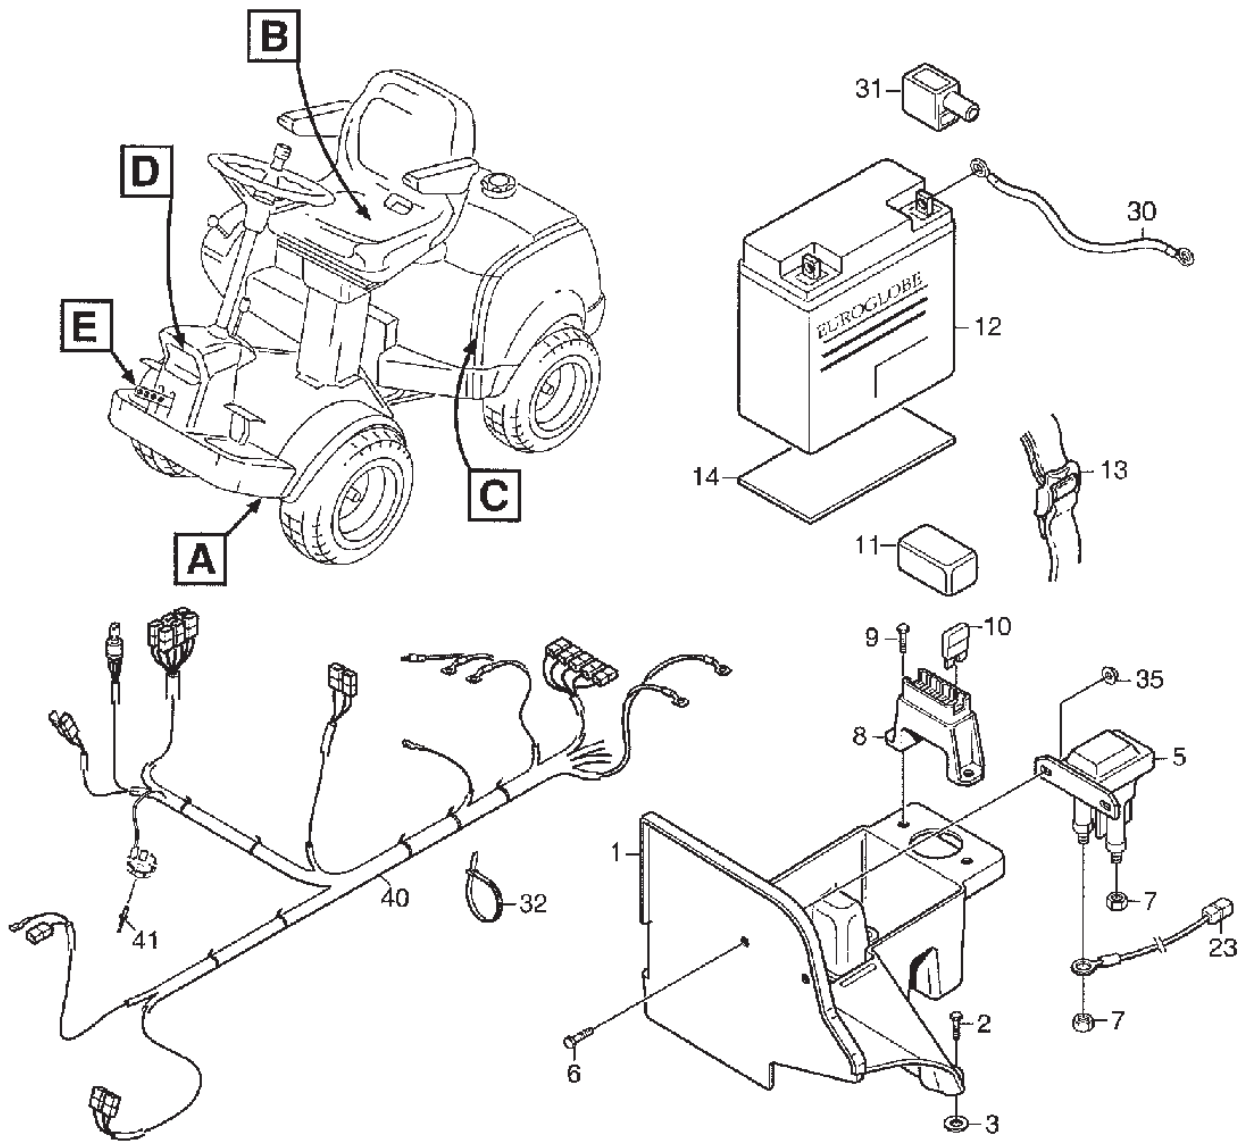

Utgåva Issue 20 - 2015		Park Fotreglage		Park Foot Controls	
Pos. Fig.	Antal Q.ty	Art nr Part No	Benämning	Description	Anmärkning Notes
1	1	1134-4247-01	Kopplingspedal Kpl	Clutch Pedal	
2	1	1134-9024-01	Lager (4 St)	Bearing	Sats 4 st/kit of 4
3	1	1134-3584-03	Motorbromswire	Cable, Thread Engine Brake	
4	1	1134-3906-01	Vajerfäste 24	Cabel Holder	
5	2	9959-0816-16	Skruv	Screw	
6	2	9739-0831-22	Mutter	Nut	
7	1	1134-3974-01	Fjäder	Spring	
8	1	1134-4008-01	Drivpedal	Drive Pedal	
9	2	1134-2780-01	Lager	Bearing	
10	2	1134-2700-01	Fäste	Bracket	
11	2	9959-0820-16	Skruv	Screw	
12	2	9739-0831-22	Mutter	Nut	
13	1	9997-0870-16	Skruv	Screw	
14	1	9959-0816-16	Skruv	Screw	
15	3	9739-0831-22	Mutter	Nut	
16	1	1134-2766-05	Reglagevajer	Speed Control Cable	
17	2	9570-0001-00	Vinkellänk As8 Din 71802M5	Elbow Link	
18	3	9739-0531-22	Mutter	Nut	
19	1	1134-0266-00	Fästbygel	Attaching Clamp	
20	1	1134-0267-00	Underläggsbleck	Clamp Plate	
21	2	9997-0520-16	Skruv	Screw	
22	2	9739-0531-22	Mutter	Nut	
23	1	1134-3395-01	Fäste 24 (5-01)	Attachment	
24	2	9959-0820-16	Skruv	Screw	L = 20 mm
25	2	9739-0831-22	Mutter	Nut	
26	1	1134-2021-01	Växelwirefäste	Clamp	
27	1	1134-4013-01	Distans	Spacer	
28	1	9959-0820-16	Skruv	Screw	
36	1	1134-4017-01	Arm Kpl.	Lever, Cruise Control	
37	1	1134-1565-01	Distans	Spacer	
38	1	9997-0850-16	Skruv	Screw	
39	1	9699-0056-02	Bricka	Washer	
40	1	9739-0831-22	Mutter	Nut	
41	1	1134-4020-01	Plat Farth.	Plate-Cruise Control	
44	1	1134-4021-01	Stag Farth.	Rod-Cruise Control	
46	1	1134-2859-01	Magnet	Magneto	
47	1	1134-2858-01	Fjäder	Spring	
48	1	1134-5101-01	Bromsstang	Brake Rod	
49	1	1134-3808-01	Knopp	Knob	
50	1	1131-1497-01	Fjäder	Brake Spring	
51	1	1134-4002-01	Fäste	Brake Rod Attachment	
52	3	9838-9516-12	Skruv	Screw	

STIGA
1378B
SPARE PARTS