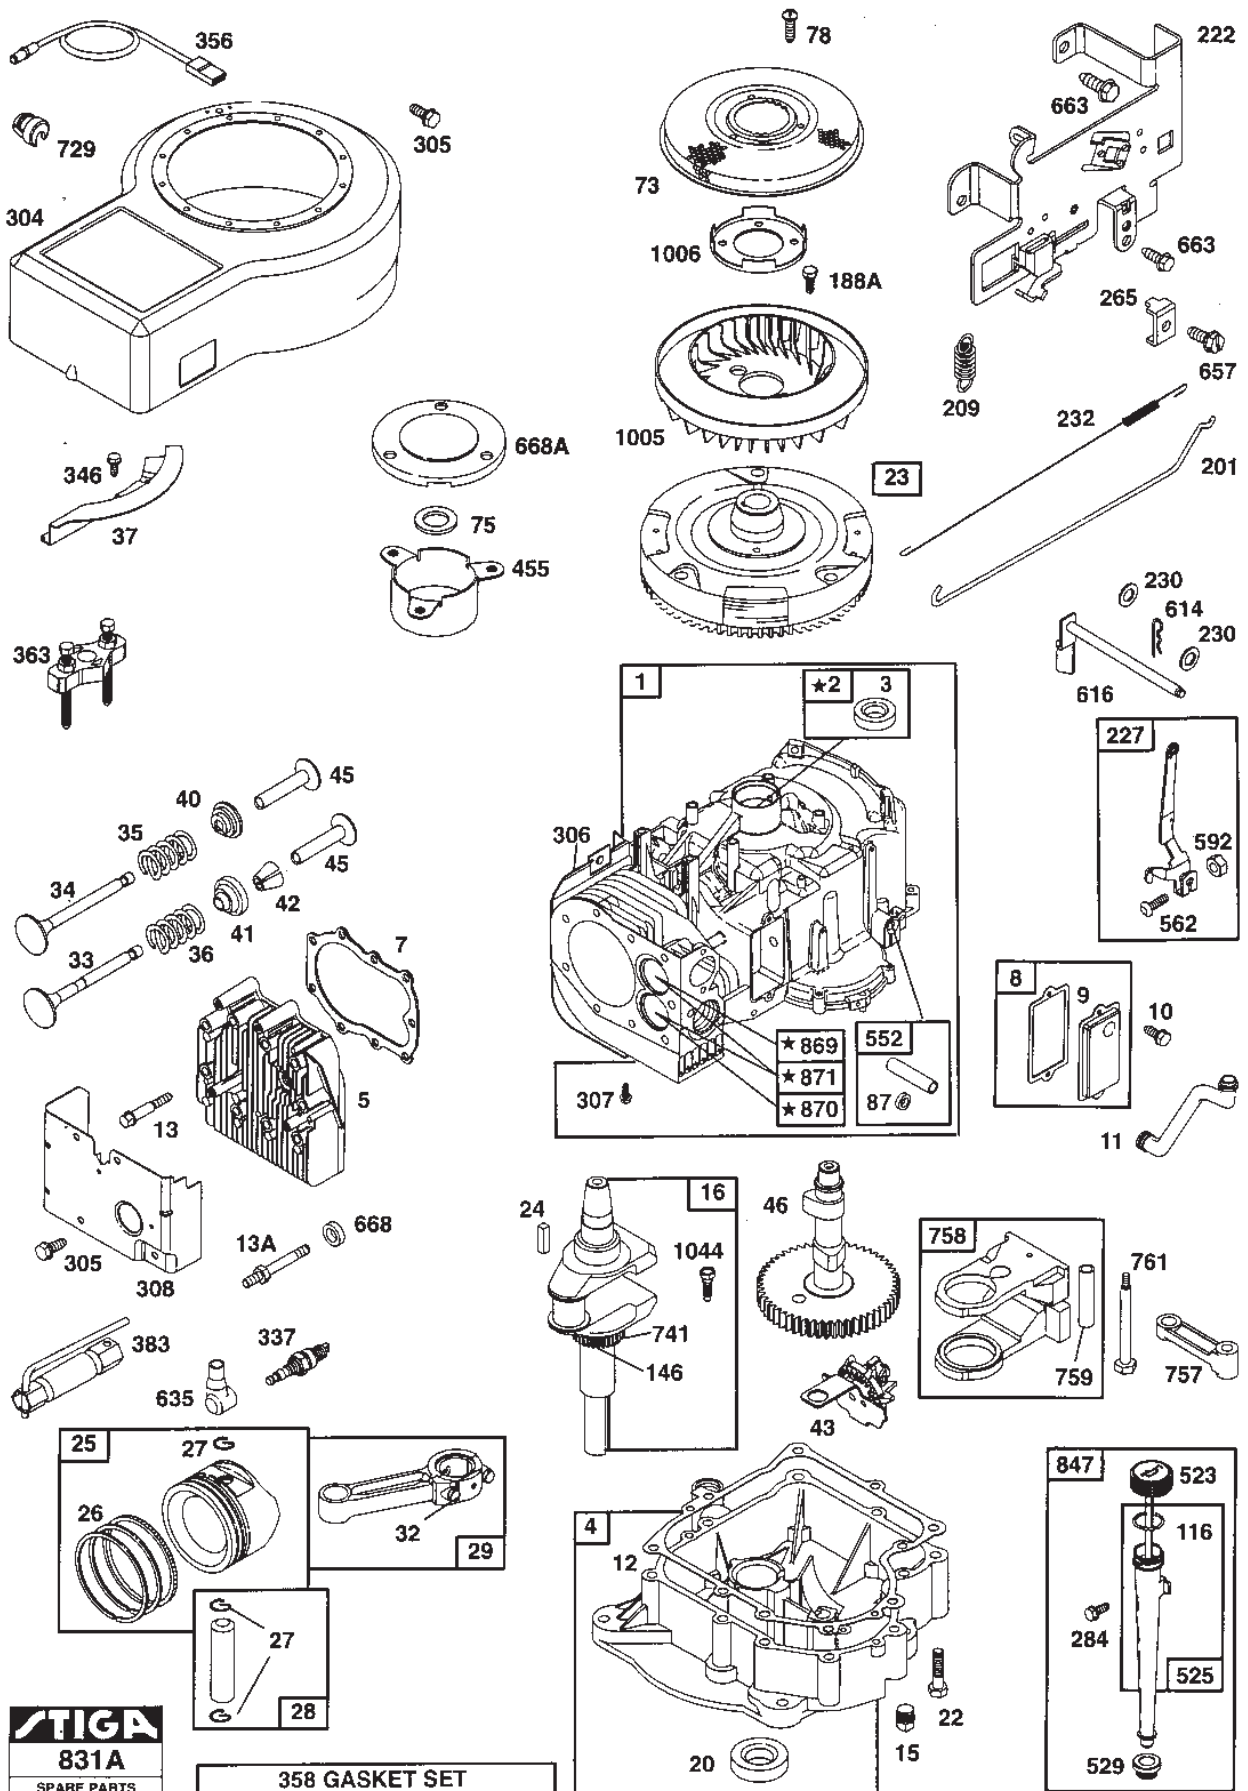

STIGA
831A
SPARE PARTS

358 GASKET SET

Utgåva Issue 48 - 2014		Cylinder Vevhus	Cylinder Crankcase		
Pos. Fig.	Antal Quantity	Art nr Part No	Benämning	Description	Anmärkning Notes
1	1	496413	Cylinder	Cylinder	
2	1	399265	Bussning	Bushing	
3	1	391086	Tätning	Seal	
4	1	494238	Vevhus	Oil sump	
5	1	494240	Topplöck	Cylinder Head	
7	1	271866	Packning	Gasket	
8	1	495735	Vevhusventilation	Breather	
9	1	27803	Packning	Gasket	
10	2	94621	Skruv	Screw	
11	1	281246	Rör	Tube	
12	1	271916	Packning	Gasket	
13	7	94622	Skruv	Screw	
13	2	94776	Stud	Stud	
15	1	94239	Oil drain plug	Oil drain plug	
16	1	495162	Crankshaft	Crankshaft	
20	1	291675	Tätning	Oil seal | Oil Seal	
22	8	692125	Skruv	Screw	
23	1	492326	Flywheel	Flywheel	
24	1	222698	Kil	Key	
25	1	499282	Kolv	Piston	
26	1	391780	Ring set	Ring set	
27	2	263129	Lasring	Lock	
28	1	498319	Kolvsprint	Piston Pin	
29	1	490348	Vevstake kpl	Connecting rod assy	
32	2	95017	Skruv	Screw	
33	1	262246	Utblasningsventil	Exhaust valve	
34	1	262247	Insugningsventil	Intake valve	
35	1	65906	Ventilfjäder-insug	Valve spring-intake	
36	1	26828	Ventilfjäder-utblas	Valve spring-exhaust	
37	1	224502	Guard	Guard	
40	1	221596	Hallare	Retainer	
41	1	292260	Rotator	Rotocoil	
42	2	494553	Retainer	Retainer	
43	1	490815	Oljekastardrev	Oil slinger gear	
45	2	262248	Ventillyftare	Valve tappet	
46	1	213720	Kamaxel	Camshaft	
73	1	224517	Nät	Screen	
75	1	225136	Bricka	Washer	
78	3	94626	Skruv	Screw	
87	1	491323	Oil seal	Oil seal	
116	1	270920	Tätning	Seal	
146	1	94196	Kil	Key	
188	2	94627	Skruv	Screw	
201	1	262767	Governor link	Governor link	
209	1	261306	Fjäder	Spring	
222	1	495611	Governor plate	Governor plate	
227	1	493935	Arm	Lever	
230	2	94927	Bricka	Washer	
232	1	262785	Fjäder	Spring