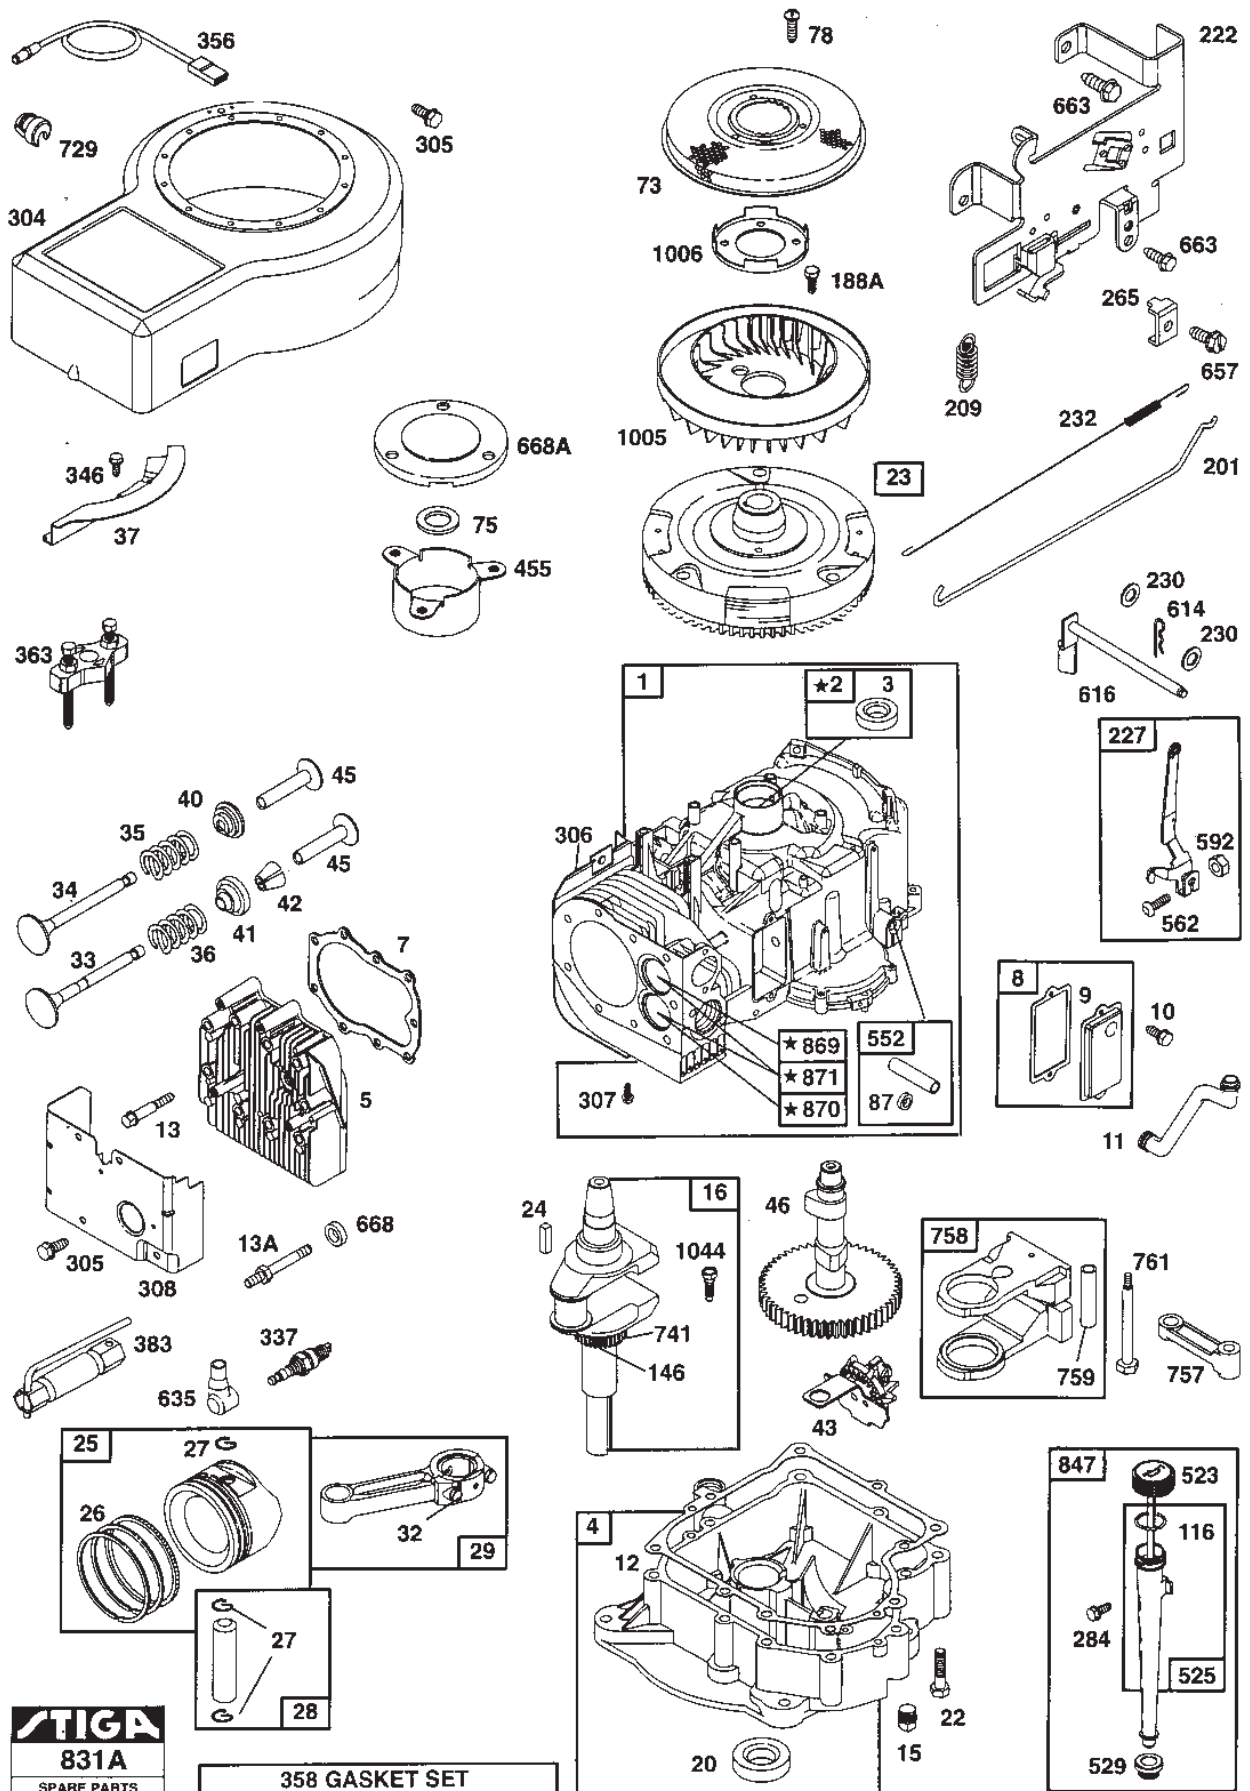

STIGA
831A
SPARE PARTS

358 GASKET SET

Utgåva Issue 48 - 2014		Cylinder Vevhus	Cylinder Crankcase		
Pos. Fig.	Antal Quantity	Art nr Part No	Benämning	Description	Anmärkning Notes
265	1	221535	Klämma	Clamp	
284	1	94903	Skruv	Screw	
304	1	496318	Blower housing	Blower housing	
305	4	94786	Skruv	Screw	
306	1	224545	Shield	Shield	
307	1	94930	Skruv	Screw	
308	1	491490	Skydd	Cover	
337	1	1111-9028-02	Tändstift (J19Lm)	Spark Plug (J19Lm)	Champion J19LM
337	1	9400-0225-00	Tändstift (J19Lm)	Spark Plug (J19Lm)	Champion J19LM
346	2	94896	Skruv	Screw	
356	1	494328	Ground wire	Ground wire	
358	1	494241	Packningssats-motor	Gasket set-engine	Märkta/marked S
363	1	19203	Avdragare	Puller	Tillbehör/accessory
383	1	1111-9029-01	Tändstiftsnyckel (19 Mm-21 Mm)	Spark Plug Wrench (19 Mm-21 Mm)	Tillbehör/accessory
455	1	222561	Kopp	Cup	
523	1	495230	Oil dipstick	Oil dipstick	
525	1	496113	Rör	Tube	
529	1	281370	Seal	Seal	
552	1	491986	Bussning	Bushing	
562	1	94907	Skruv	Screw	
592	1	231978	Mutter	Nut	
614	1	93306	Lasnål	Cotter Pin | Cotter pin	
616	1	495157	Governor crank	Governor crank	
635	1	66538	Tändstiftsskydd	Spark plug elbow	
657	1	94906	Skruv	Screw	
663	2	94929	Skruv	Screw	
668	1	280848	Distans	Spacer	
668	1	231109	Distans	Spacer	
729	1	281159	Clip	Clip	
741	1	262932	Gear	Gear	
757	1	213998	Länk	Link	
758	1	399891	Balanseringsvikt	Counterweight	
759	1	298909	Kolvspind	Piston Pin	
761	2	94593	Skruv	Screw	
847	1	496415	Oljesticka kpl	Oil filler group	
869	1	261463	Ventilsäte	Valve seat	
870	1	262924	Valve seat-exhaust	Valve seat-exhaust	
871	1	231218	Ventilstyrning-insug	Valve guide-intake	
871	1	261961	Ventilstyrning-utblas	Valve guide-exhaust	
1005	1	280687	Fläkt	Fan	
1006	1	224413	Hallare	Fan retainer	
1044	1	94673	Skruv	Screw