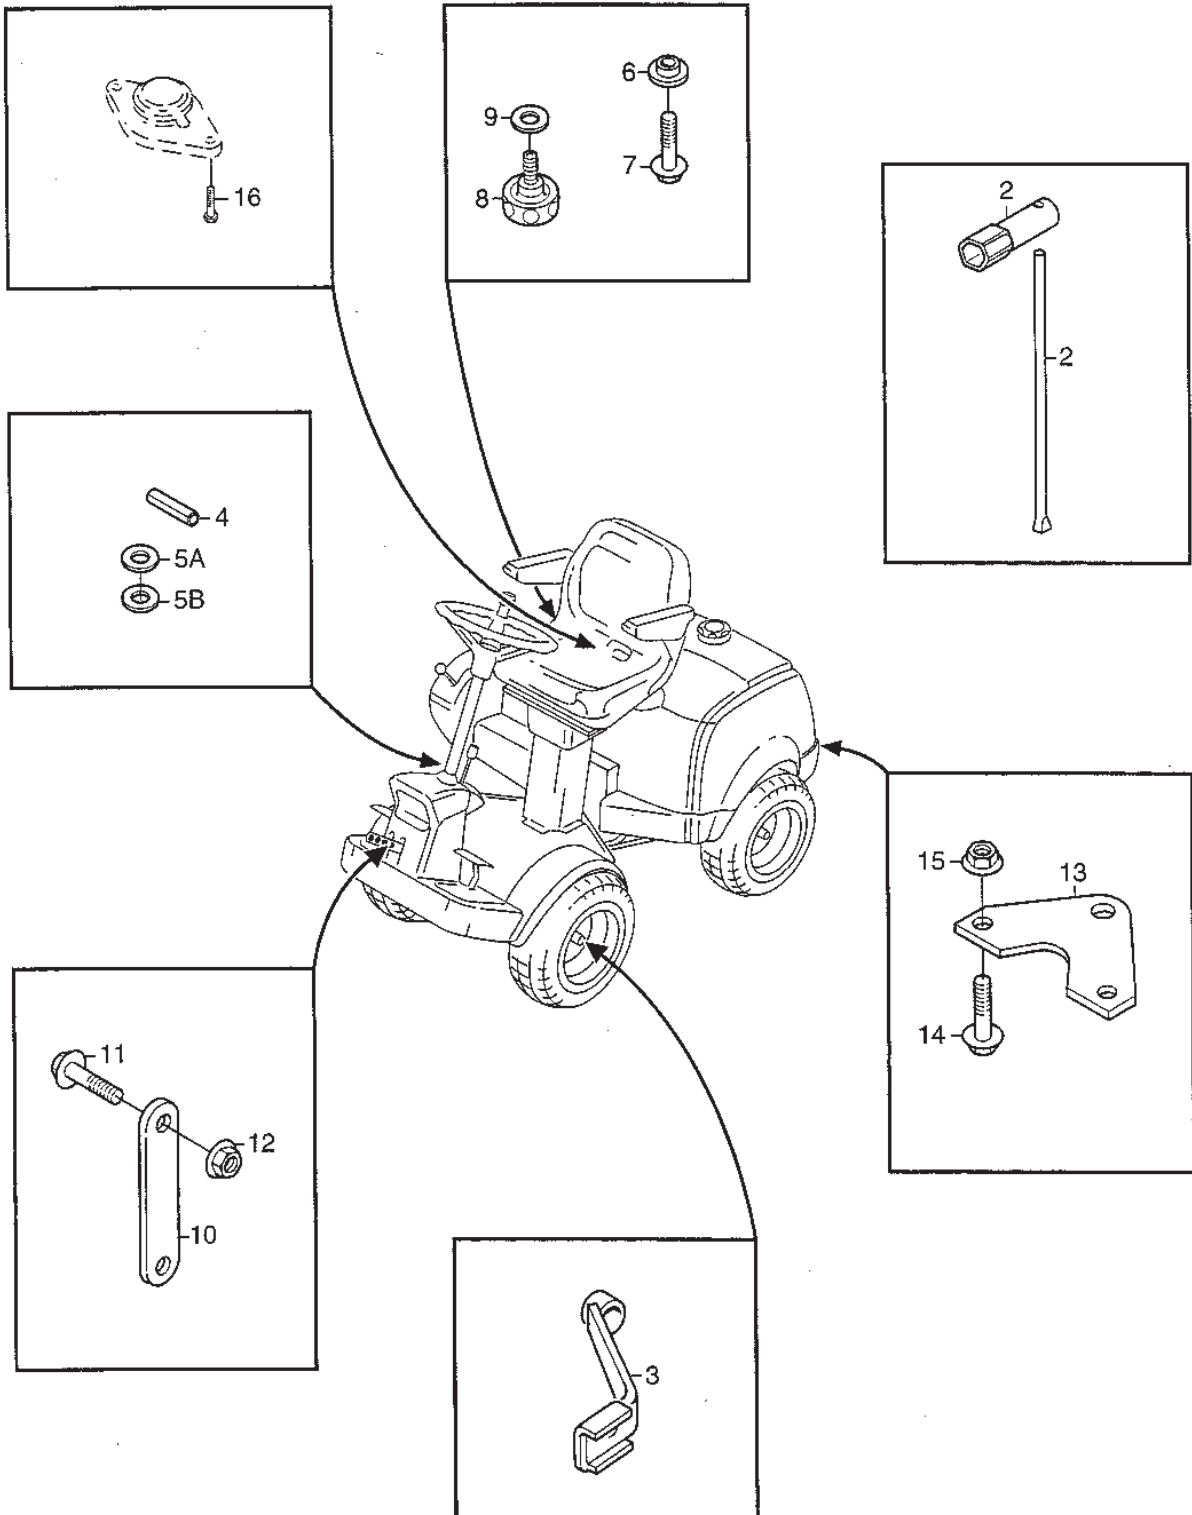

Utgåva Issue 48 - 2014		Tillbehörspåse Accessory Bag			
Pos. Fig.	Antal Quantity	Art nr Part No	Benämning	Description	Anmärkning Notes
0	1	1134-4249-02	Tillbehörspåse	Accessory Bag	
0	1	1134-4249-02	Tillbehörspåse	Accessory Bag	
2	1	1111-9029-01	Tändstiftsnyckel (19 Mm-21 Mm)	Spark Plug Wrench (19 Mm-21 Mm)	21 mm
2	1	1111-9029-01	Tändstiftsnyckel (19 Mm-21 Mm)	Spark Plug Wrench (19 Mm-21 Mm)	21 mm
3	2	1134-3710-01	Fäste Kpl 5-01 15	Attachment For Accessories	
4	1	9595-0262-00	Spännstift	Locating Pin | Elastic Pin	
5	1	9699-0114-02	Bricka	Washer	1.0 mm
5	1	9699-0103-02	Bricka	Washer	0.5 mm
6	2	1134-4185-01	Ansatsbricka	Flange Washer	
7	2	9959-0820-16	Skruv	Screw	
8	2	1134-2609-01	Lasratt	Locking Knob	
9	2	9699-0062-02	Bricka	Washer	
10	1	1134-4035-01	Förlängningsjärn5-01 F24	Extension Bar	
11	1	9959-1025-16	Skruv	Screw	
12	1	9747-1031-02	Mutter | Lasmutter	Nut	
13	1	1134-4003-01	Dragplatta 24	Towing Plate	
14	2	9959-0820-16	Skruv	Screw	
15	2	9739-0831-22	Mutter	Nut	
16	2	9837-8914-12	Skruv	Screw