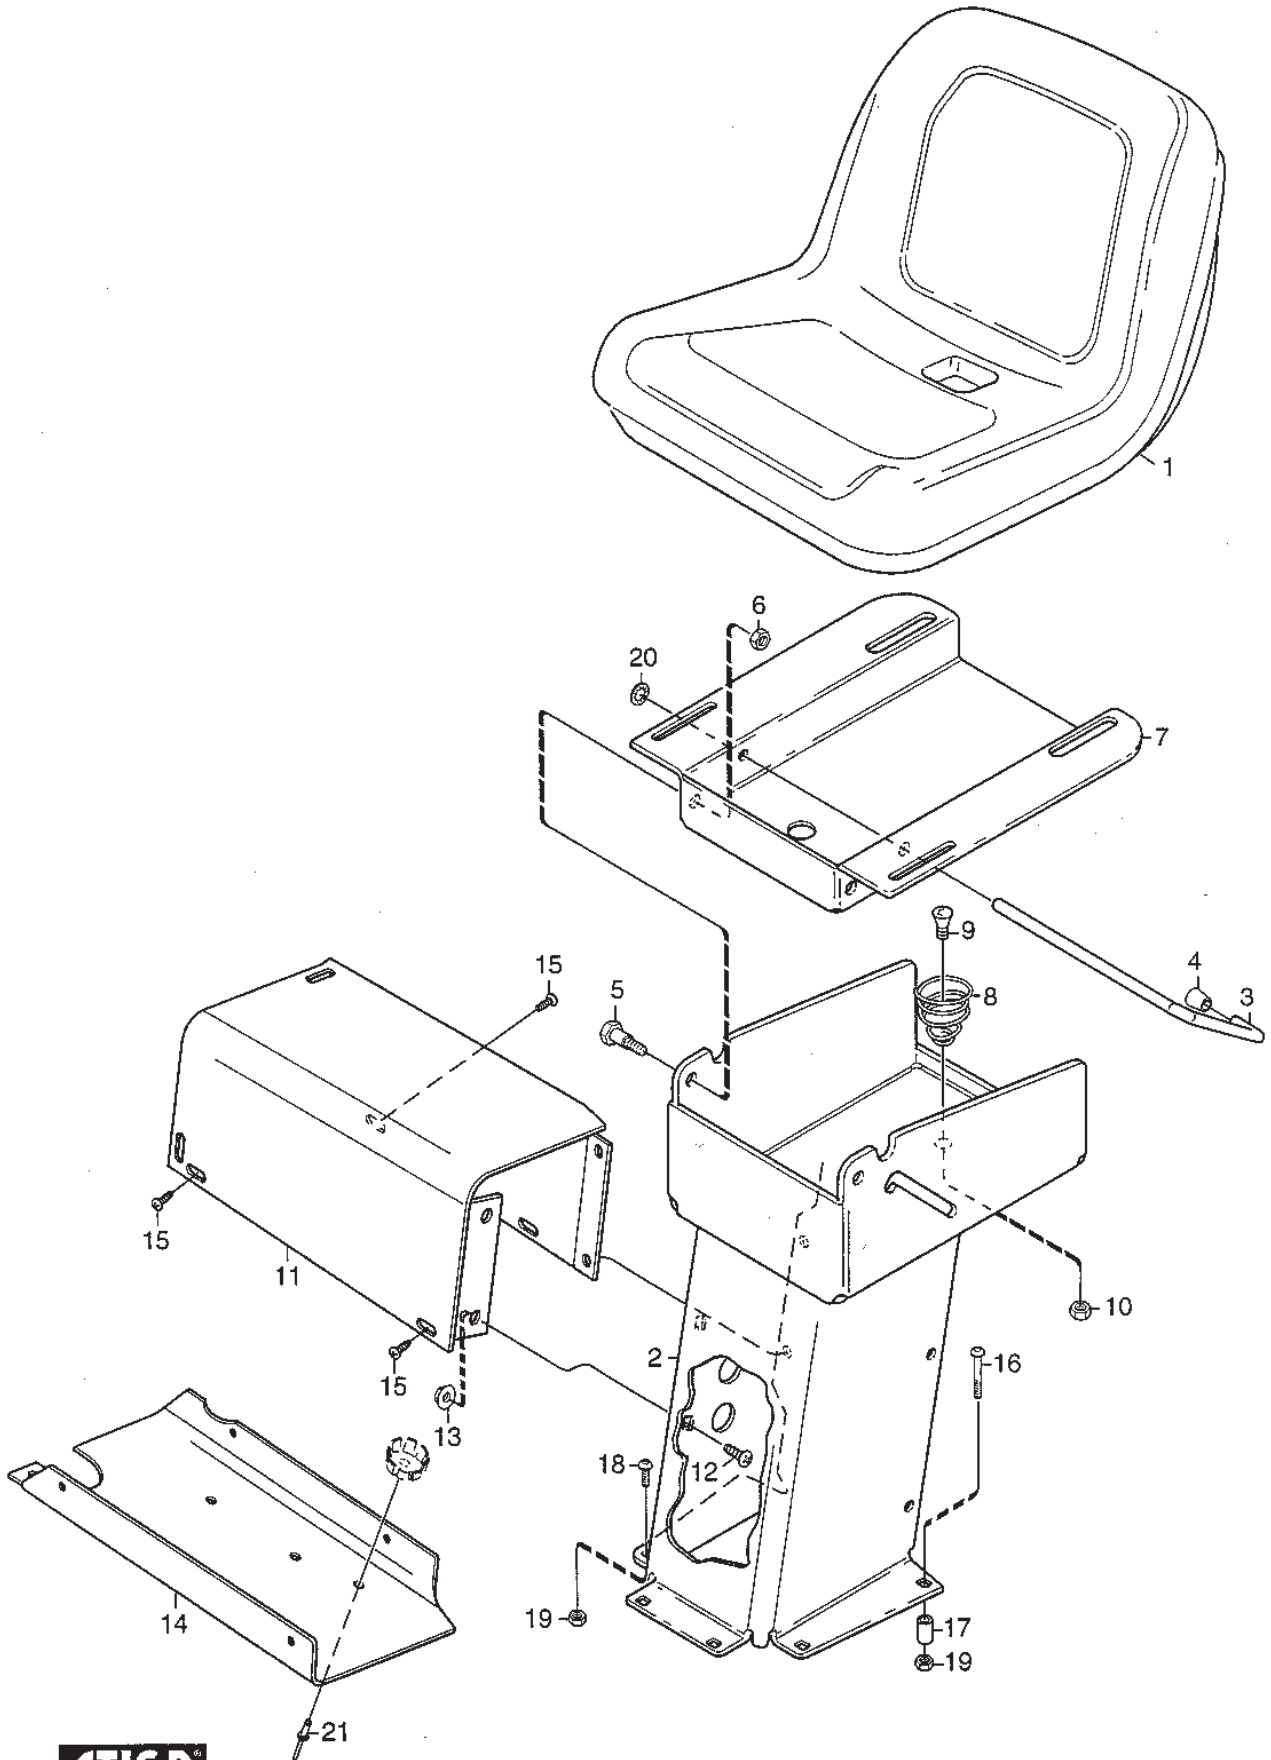

Utgåva Issue 48 - 2014		Sits Seat			
Pos. Fig.	Antal Quantity	Art nr Part No	Benämning	Description	Anmärkning Notes
1	1	1134-4223-01	Sits Xb 150	Seat	
2	1	1134-4211-01	Sitskonsol Kpl. 02	Seat Bracket	
3	1	1134-4340-01	Spärr	Catch	
4	1	1134-4014-01	Plastknopp	Knob	
5	2	1134-0240-00	Skruv	Screw	
6	2	9747-0831-02	Mutter | Lasmutter	Nut	
7	1	1134-4210-01	Överdel	Upper Part	
8	1	1134-4256-01	Fjäder	Spring	
9	1	9924-1230-19	Skruv	Screw	
10	1	9747-1231-02	Mutter	Nut	
11	1	1134-3990-01	Armsvep Kpl 041-00	Attachment-Side Panel	
12	2	9897-0820-16	Skruv	Screw	
13	2	9739-0831-22	Mutter	Nut	
14	1	1134-4130-01	Undre Lock (1-00)	Cover Lower	
15	4	9840-8009-16	Skruv	Screw	
16	2	9897-0880-12	Skruv	Screw	
17	2	1134-1565-08	Distans	Spacer	
18	4	9897-0820-16	Skruv	Screw	
19	6	9739-0831-22	Mutter	Nut	
20	1	9675-0008-02	Starlockbricka	Starlock	
21	1	9632-0522-00	Popnit 4X9,5	Pop Rivet