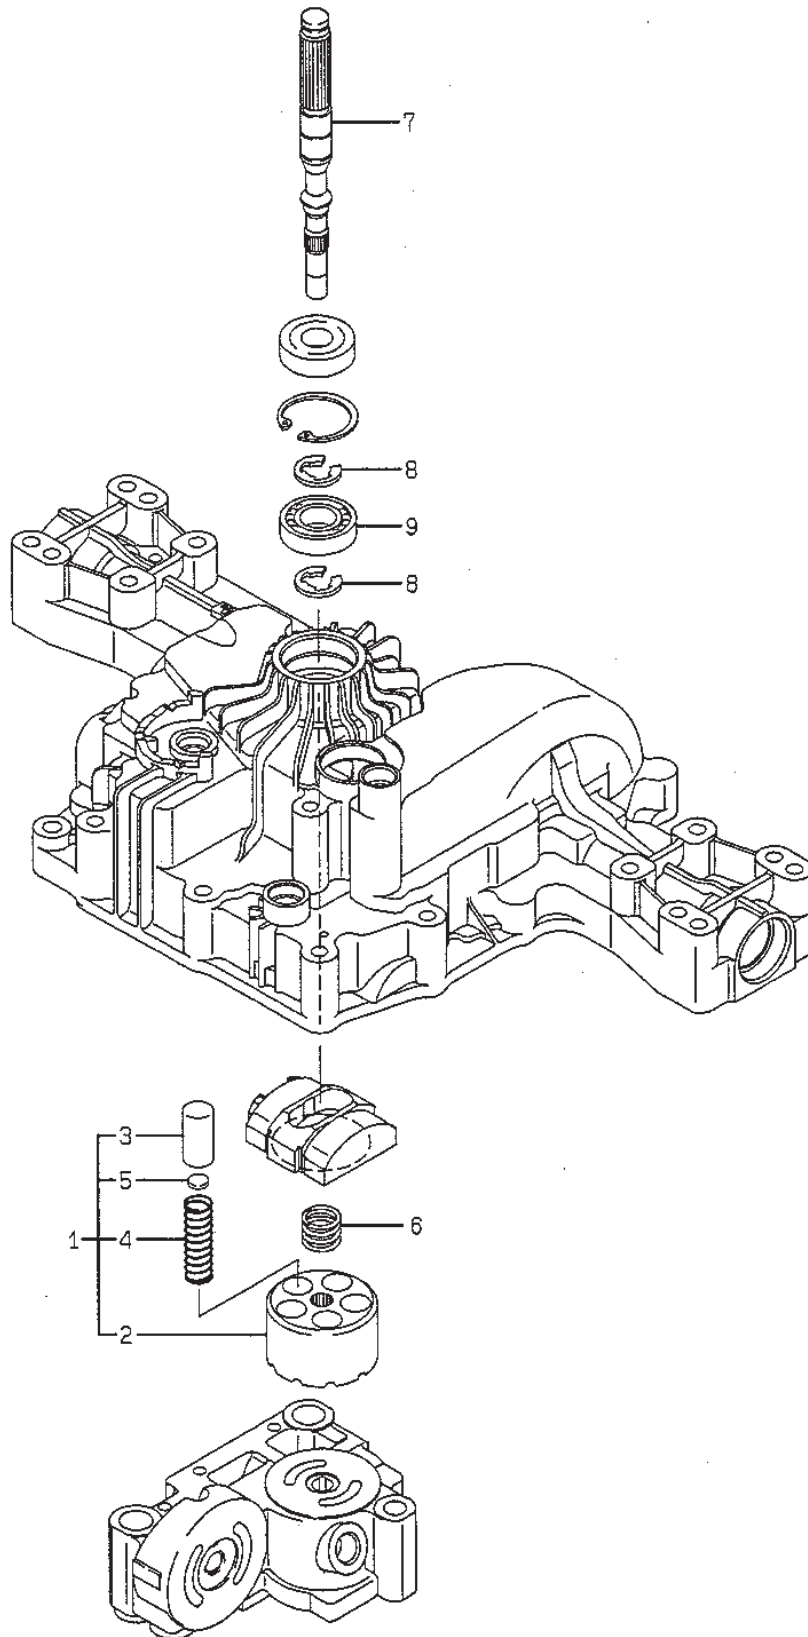

Utgåva Issue 48 - 2014		Transmission			
Pos. Fig.	Antal Quantity	Art nr Part No	Benämning	Description	Anmärkning Notes
1	1	1139-1159-01	Cylinderblock Kpl	Cylinder Block Cmp	Inkl. pos 2 - 5/K46G
6	1	1139-1245-01	Fjäder	Pump Spring	/K46G
7	1	1139-1246-01	Pumpaxel	Pump Shaft	Villa
7	1	1139-1308-01	Pumpaxel	Pump Shaft	Park
8	2	1139-1146-01	Lasring	Ring	/K46G
9	1	1139-1110-01	Kullager	Ball Bearing	/K46G