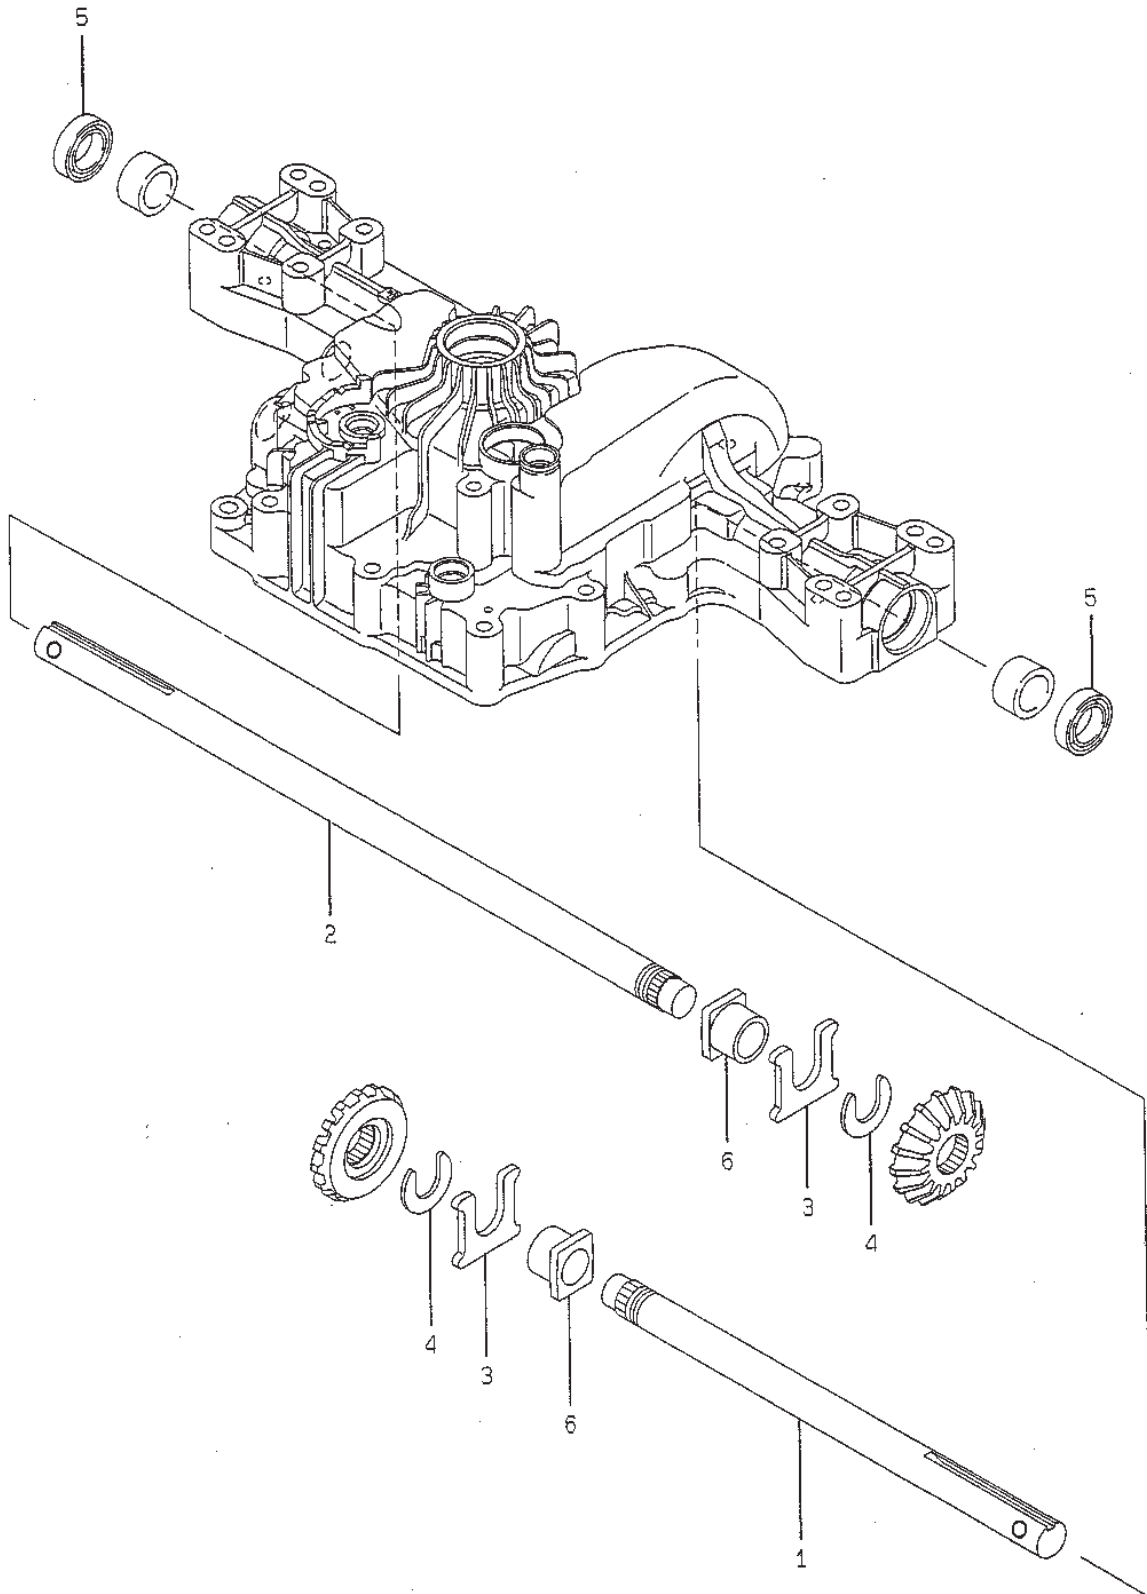

Utgåva Issue 48 - 2014		Transmission			
Pos. Fig.	Antal Quantity	Art nr Part No	Benämning	Description	Anmärkning Notes
1	1	1139-1269-01	Hjulaxel Vä	Axle Shaft Left	/K46G
2	1	1139-1270-01	Hjulaxel Hö	Axle Shaft Right	/K46G
3	2	1139-1078-01	Bricka	Thrust Washer	/K46G
4	2	1139-1163-01	Lasring	Ring	/K46G
5	2	1139-1080-01	Tätning	Seal 19*32*8	/K46G
6	2	1139-1164-01	Bussning	Bushing	/K46G