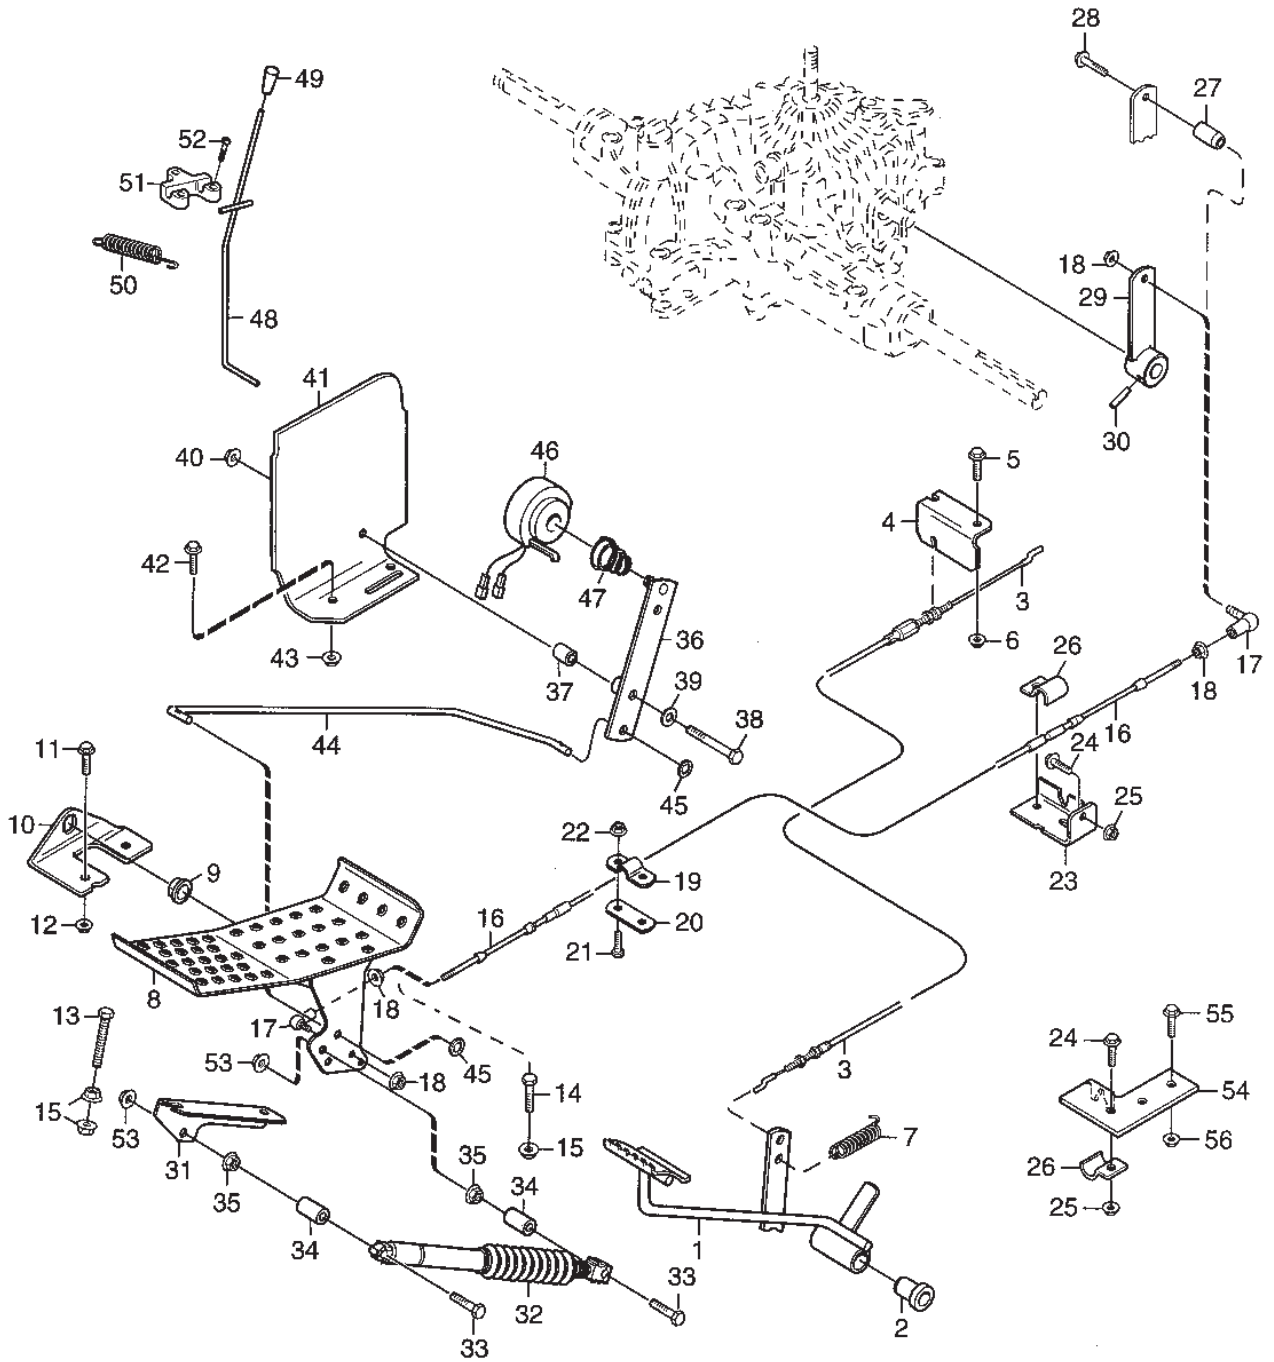

Utgåva Issue 48 - 2014		Reglage		Controls	
Pos. Fig.	Antal Quantity	Art nr Part No	Benämning	Description	Anmärkning Notes
1	1	1134-4247-01	Kopplingspedal Kpl	Clutch Pedal	
2	1	1134-9024-01	Lager (4 St)	Bearing	Sats 4 st/kit of 4
3	1	1134-3584-03	Motorbromswire	Cable, Thread Engine Brake	
3	1	1134-3584-03	Motorbromswire	Cable, Thread Engine Brake	
4	1	1134-3906-01	Vajerfäste 24	Cabel Holder	
5	2	9959-0816-16	Skruv	Screw	
6	2	9739-0831-22	Mutter	Nut	
7	1	1134-3974-01	Fjäder	Spring	
8	1	1134-4008-01	Drivpedal	Drive Pedal	
9	2	1134-2780-01	Lager	Bearing	
10	2	1134-2700-01	Fäste	Bracket	
11	2	9959-0820-16	Skruv	Screw	
12	2	9739-0831-22	Mutter	Nut	
13	1	9997-0870-16	Skruv	Screw	
14	1	9959-0816-16	Skruv	Screw	
15	3	9739-0831-22	Mutter	Nut	
16	1	1134-2766-05	Reglagevajer	Speed Control Cable	
16	1	1134-2766-05	Reglagevajer	Speed Control Cable	
17	2	9570-0001-00	Vinkellänk As8 Din 71802M5 | Länk	Elbow Link | Joint	
18	3	9739-0531-22	Mutter	Nut	
18	3	9739-0531-22	Mutter	Nut	
19	1	1134-0266-00	Plat | Fästbygel	Plate | Attaching Clamp	
20	1	1134-0267-00	Plat | Underläggsbleck	Plate | Clamp Plate	
21	2	9997-0520-16	Skruv	Screw	
22	2	9739-0531-22	Mutter	Nut	
23	1	1134-3395-01	Fäste 24 (5-01)	Attachment	
24	2	9959-0820-16	Skruv	Screw	
24	2	9959-0820-16	Skruv	Screw	
25	2	9739-0831-22	Mutter	Nut	
25	2	9739-0831-22	Mutter	Nut	
26	1	1134-2021-01	Växelwirefäste	Clamp	
27	1	1134-4013-01	Distans	Spacer	
28	1	9959-0820-16	Skruv	Screw	
48	1	1134-3953-01	Bromsstang	Brake Rod	
49	1	1134-3808-01	Knopp	Knob	
50	1	1131-1497-01	Fjäder	Brake Spring	
51	1	1134-4002-01	Fäste	Brake Rod Attachment	
52	3	9836-9512-12	Skruv	Screw