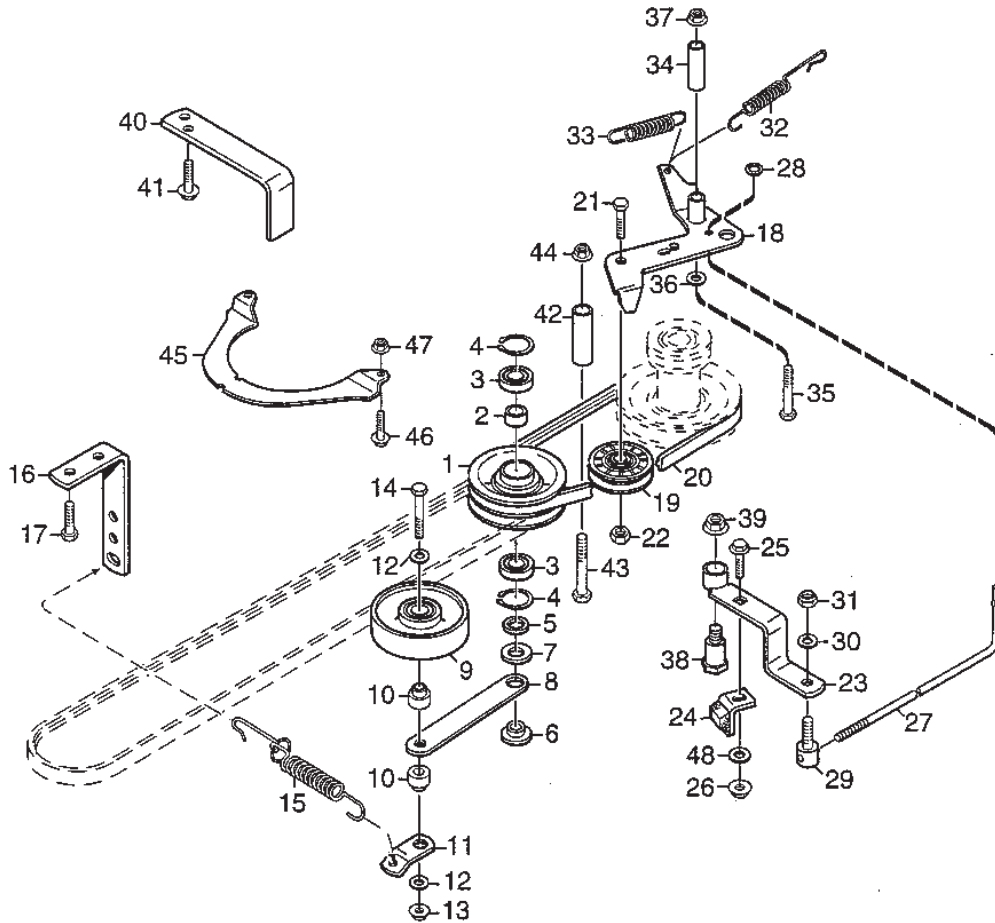

Utgåva Issue 48 - 2014		Kraftuttag		Power Take-Off	
Pos. Fig.	Antal Quantity	Art nr Part No	Benämning	Description	Anmärkning Notes
1	1	1134-1769-02	Remskiva	Belt Pulley	
2	1	1134-0051-09	Distans	Spacer	
3	2	9549-0019-00	Kullager	Ball Bearing	
4	2	9651-0040-04	Sparring Sgh 40	Circlip	
5	1	1134-0052-00	Distans	Spacer	
6	1	1134-0222-00	Bricka	Washer	
7	1	9699-0109-02	Bricka	Washer	
8	1	1134-1730-01	Spännhjul sarm	Tensioning Wheel Arm	
9	1	1134-1770-01	Spännhjul Kpl	Tension Roller	
10	2	1134-1888-01	Distans	Spacer	
11	1	1134-1893-01	Fjäder	Spring	
12	2	9699-0062-02	Bricka	Washer	
13	1	9739-0831-22	Mutter	Nut	
14	1	9997-0865-12	Skruv	Screw	
15	1	1134-1322-02	Fjäder	Spring	
16	1	1134-3959-01	Fjäder	Spring	
17	2	9945-0816-16	Skruv	Screw	
18	1	1134-2018-02	Spännarm Kpl	Tension Arm	
19	1	1134-9027-01	Spännrulle (Svart)	Tension Roller (Black)	
20	1	1134-9012-01	Kilrem	V-Belt	= 9585-0056-00
21	1	9997-1030-16	Skruv	Screw	
22	1	9799-1031-02	Mutter	Nut	
23	1	1134-4111-01	Bromsarm Kpl	Brake Arm	
24	1	1134-4164-01	Bromsklots	Brake Pad	
25	1	9897-0820-16	Skruv	Screw	
26	1	9747-0831-02	Mutter | Lasmutter	Nut	
27	1	1134-4162-01	Bromsstang	Brake Rod	
28	1	9675-0008-02	Starlockbricka	Starlock	
29	1	1134-4170-01	Nippel	Nippel	
30	1	9699-0025-02	Bricka	Washer	
31	1	9747-0631-02	Mutter | Lasmutter	Nut	
32	1	4231-0013-00	Fjäder	Spring	
33	1	1134-4231-01	Fjäder	Brake Spring	
34	1	1134-1565-10	Distans	Spacer	
35	1	9997-0865-12	Skruv	Screw	
36	1	9699-0056-02	Bricka	Washer	
37	1	9739-0831-22	Mutter	Nut	
38	1	1134-4163-01	Ansattsskruv	Shoulder Bolt	
39	1	9739-1031-22	Mutter	Nut	
40	1	1134-3958-01	Remstyrning	Belt Guide	
41	2	9893-0616-16	Skruv | Relä	Screw | Relay	
42	1	1134-0041-03	Bussning	Bushing	
43	1	9997-1070-12	Skruv	Screw	
44	1	9739-1031-22	Mutter	Nut	
45	1	1134-3654-01	Fingerskydd 5-01 24	Guard	
46	2	9959-0612-16	Skruv	Screw	
47	2	9739-0631-22	Mutter	Nut	
48	1	9699-0090-02	Bricka	Washer