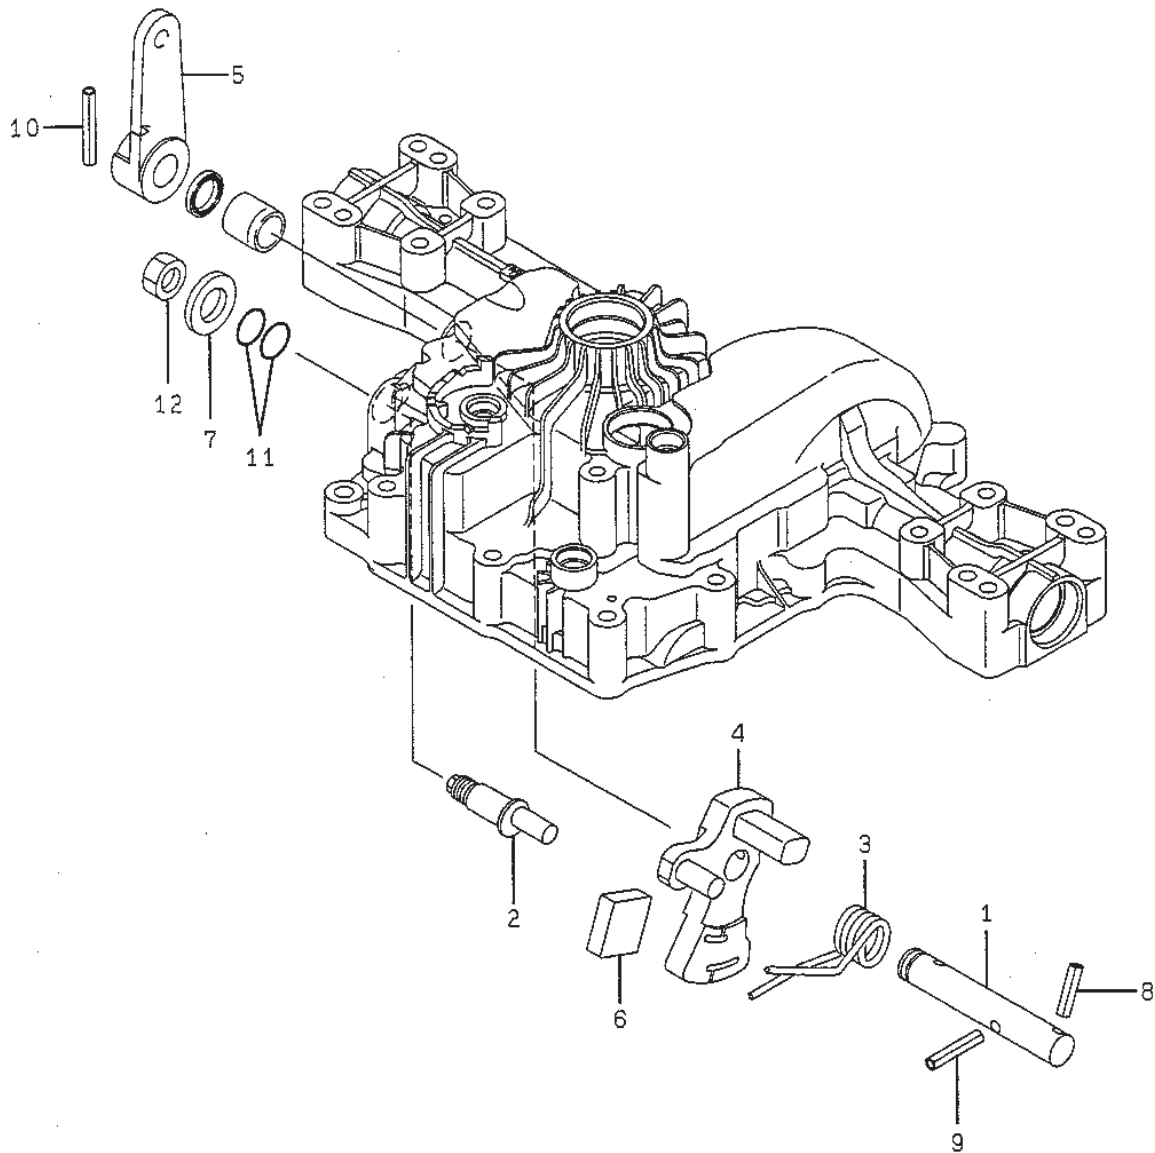

3

2

4

7

5

6

THICKER PLATE

Utgåva Issue 48 - 2014		Transmission			
Pos. Fig.	Antal Quantity	Art nr Part No	Benämning	Description	Anmärkning Notes
1	2	1139-1066-01	Tryckplatta	Use 1139-1141-01	K46G
1	2	1139-1296-01	Tryckplatta	Use 1139-1141-01	
2	1	1139-1067-01	Stänkplatta Kpl	Swash Plate Assy	Inkl. pos 3 - 4/K46G
5	1	1139-1068-01	Lager	Bearing	K46G
6	1	1139-1069-01	Tryckplatta	Thrust Plate	K46G
7	1	1139-1070-01	Tryckplatta	Thrust Plate	K46G