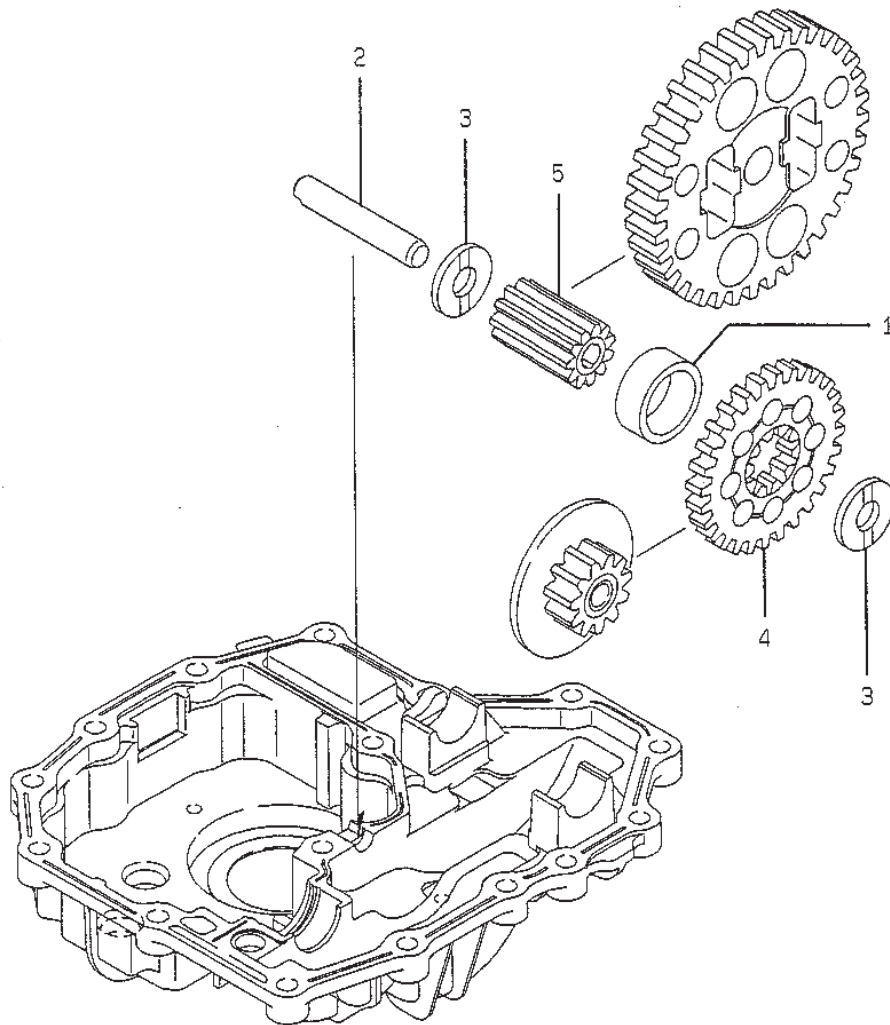

Utgåva Issue 48 - 2014		Transmission			
Pos. Fig.	Antal Quantity	Art nr Part No	Benämning	Description	Anmärkning Notes
1	1	1139-1255-01	Hylsa	Collar	K46G
2	1	1139-1256-01	reduktionsaxel	Reduction Shaft	K46G
3	2	1139-1257-01	Bricka	Washer	K46G
4	1	1139-1267-01	Reduktionsdrev	Reduction Gear	K46G
4	1	1139-1317-01	Reduktionsdrev	Reduction Gear	/K46F/K46S/
5	1	1139-1259-01	Slutdrev	Final Pinion	K46G