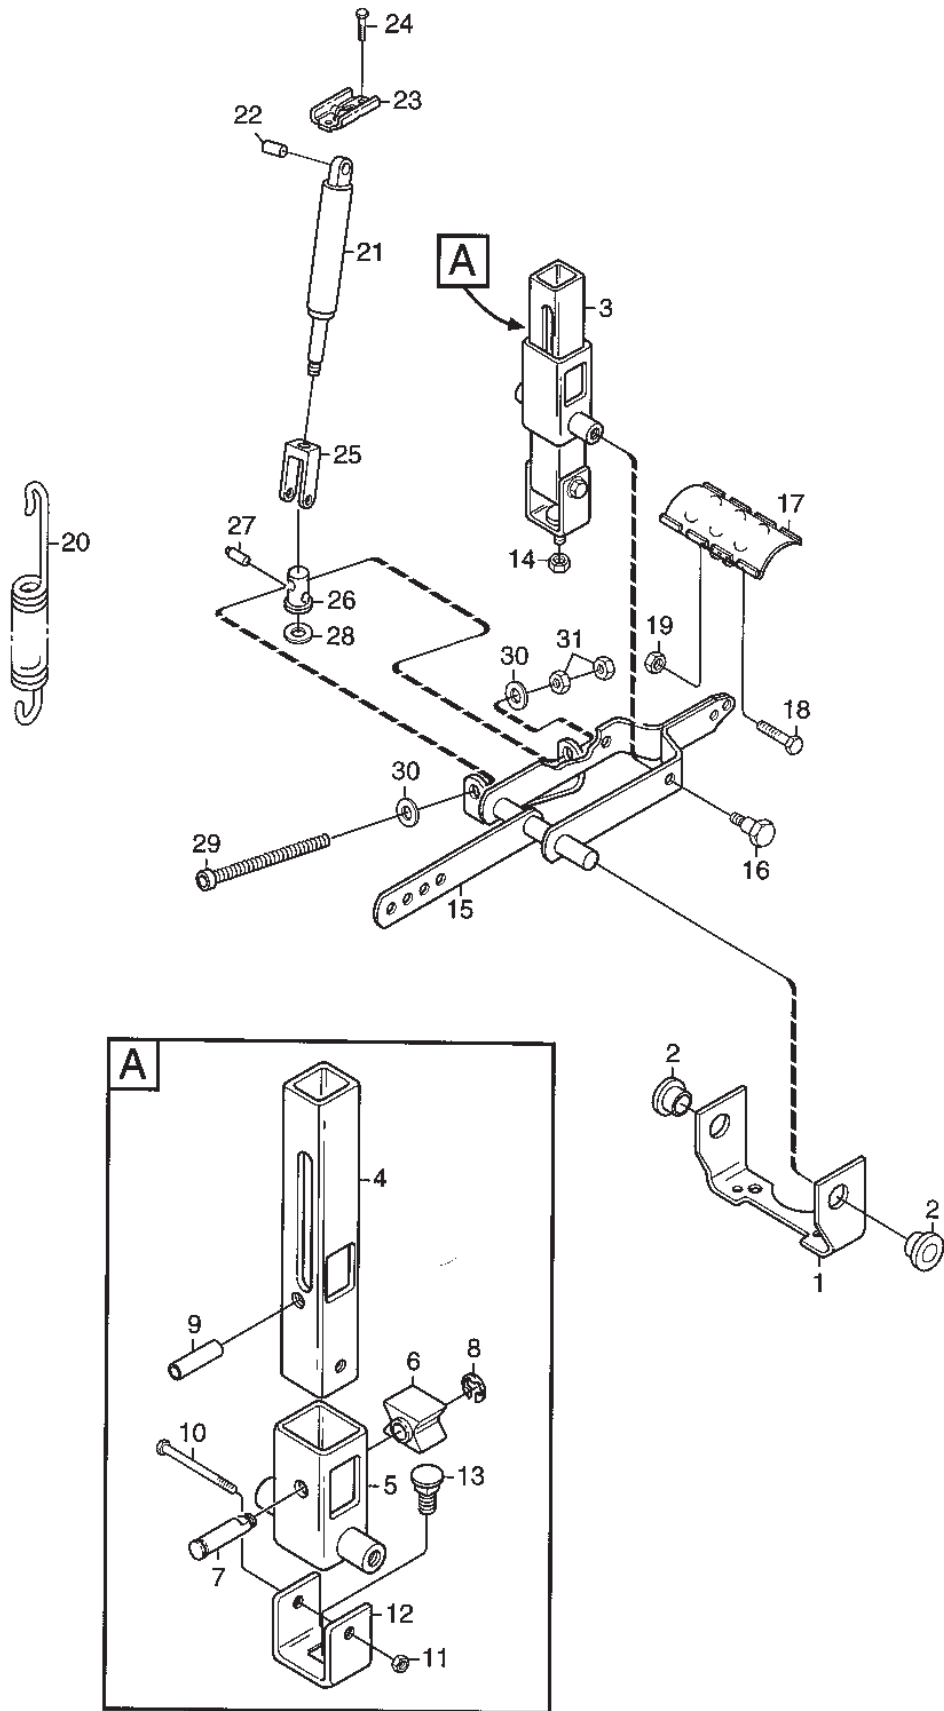

Utgåva Issue 48 - 2014		Redskapslyft Lifting Device			
Pos. Fig.	Antal Quantity	Art nr Part No	Benämning	Description	Anmärkning Notes
1	1	1134-4117-01	Fäste	Bracket	
2	2	1134-2684-01	Lager	Bearing	
3	1	1134-4184-01	Lyftspärr Smst	Lift Catch Assy	
4	1	1134-4040-01	Slid	Sliding tube-inner	
5	1	1134-4037-01	Sliding tube-outer	Sliding tube-outer	
6	1	1134-4089-01	Star	Star	
7	1	1134-4090-01	Stift	Pin	
8	1	9652-0007-04	Segersäkringsåkring Sga10	Circlip	
9	1	9595-0276-01	Spiralspännstift 8*24	Locating Pin	
10	1	9997-0640-12	Skruv	Screw	
11	1	9747-0631-02	Mutter | Lasmutter	Nut	
12	1	1134-4036-01	Fäste	Bracket	
13	1	9897-0820-16	Skruv	Screw	
14	1	9747-0831-02	Mutter | Lasmutter	Nut	
15	1	1134-4033-01	Lyftgaffel Kpl	Lift Fork	
16	2	1134-0240-00	Skruv	Screw	
17	1	1134-4098-01	Lyftpedal	Lift pedal	
18	2	9997-0620-16	Skruv	Screw	
19	2	9739-0631-22	Mutter	Nut	
20	1	4231-0013-00	Fjäder	Spring	
21	1	1134-4151-01	Fjäder	Spring	
22	1	9591-0030-00	Stift	Pin	
23	1	1134-4088-01	Fäste	Bracket	
24	2	9893-0616-16	Skruv | Relä	Screw | Relay	
25	1	1134-4121-01	Gaffel	Fork	
26	1	1134-4122-01	Led	Joint Pin	
27	1	1134-4124-01	Axel	Pivot Pin	
28	1	1134-4139-01	Bricka	Washer	
29	1	9939-1014-06	Skruv	Screw	
30	2	1134-4140-01	Bricka	Washer	
31	2	9787-1031-32	Mutter	Nut