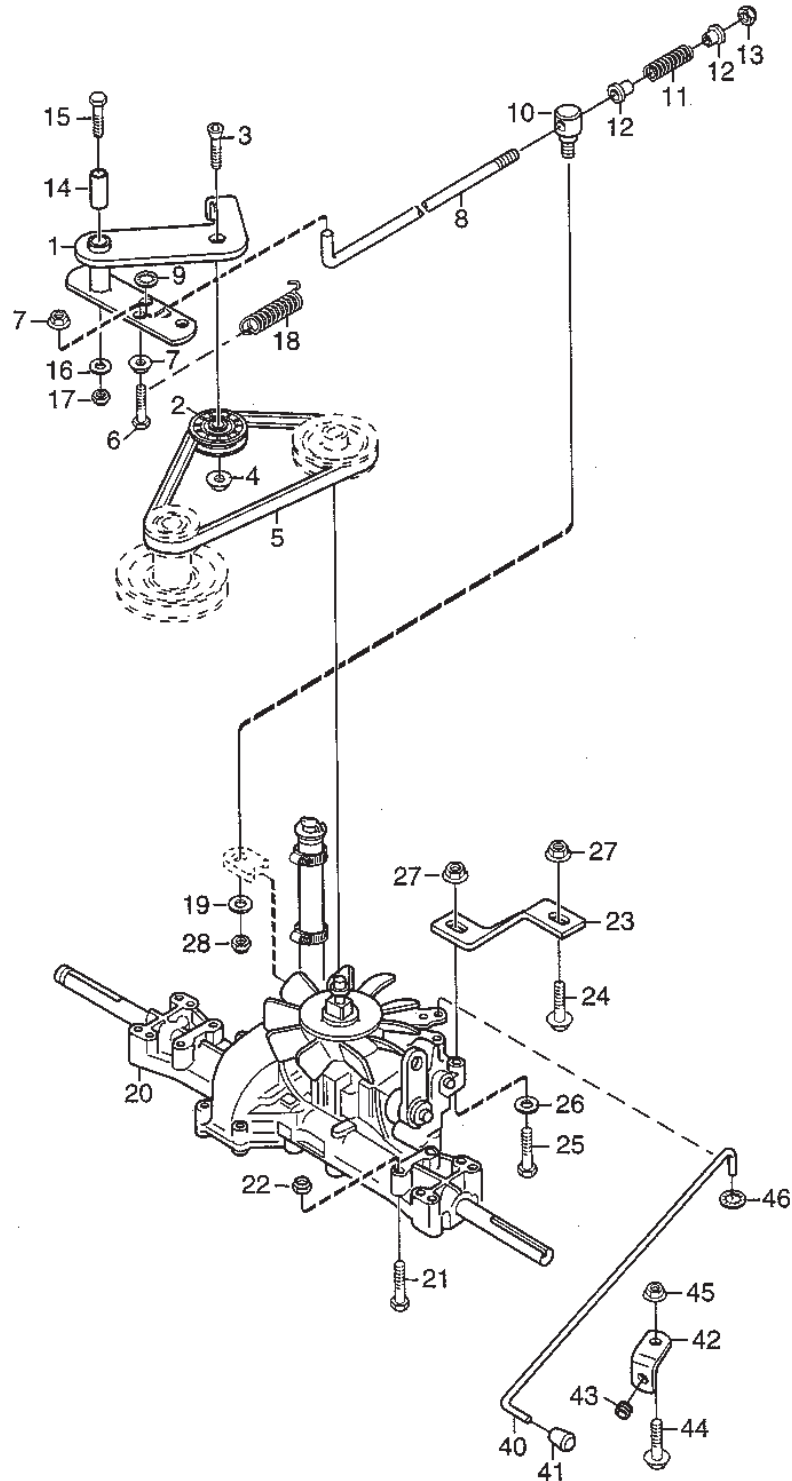

Utgåva Issue 48 - 2014		Transmission		Transmission	
Pos. Fig.	Antal Quantity	Art nr Part No	Benämning	Description	Anmärkning Notes
1	1	1134-4000-02	Spännarm Kpl 15	Tension Arm	
2	1	1134-3459-01	Remskiva | Spännrulle	Belt Pulley | Tension Roller	
3	1	9924-1035-16	Skruv	Screw	
4	1	9799-1031-02	Mutter	Nut	
5	1	1134-9058-01	Drivrem | Kilrem	Drive Belt | V-Belt	= 9585-0091-01
6	1	9997-0630-12	Skruv	Screw	
7	2	9739-0631-22	Mutter	Nut	
8	1	1134-3377-02	Reglagestang	Control Rod	
9	1	9675-0008-02	Starlockbricka	Starlock	
10	1	1134-4171-01	Ledtapp	Pivot Pin	
11	1	1134-4183-01	Fjäder	Spring	
12	2	1134-3456-01	Bussning	Bushing	
13	1	9747-0631-02	Mutter | Lasmutter	Nut	
14	1	1134-1565-08	Distans	Spacer	
15	1	9997-0870-16	Skruv	Screw	
16	1	9699-0056-02	Bricka	Washer	
17	1	9747-0831-02	Mutter | Lasmutter	Nut	
18	1	1134-1949-01	Fjäder	Spring	
19	1	9699-0060-02	Bricka	Washer	
20	1	1134-3993-01	Transaxel K46	Transaxle	Kanzaki K46G
21	4	9997-0865-12	Skruv	Screw	
22	4	9747-0831-02	Mutter | Lasmutter	Nut	
23	1	1134-3913-01	Reaktionsstag 5-01 F24	Strut	
24	1	9959-0820-16	Skruv	Screw	
25	1	9997-0845-12	Skruv	Screw	
26	1	9699-0028-02	Bricka	Washer	
27	2	9739-0831-22	Mutter	Nut	
28	1	9747-0631-02	Mutter | Lasmutter	Nut	
40	1	1134-4015-01	Dragstang	Pull Rod	
41	1	1134-4014-01	Plastknopp	Knob	
42	1	1134-2789-01	Fäste	Bracket	
43	1	1134-2790-01	Kabelgenomföring	Cable Protection	
44	1	9959-0816-16	Skruv	Screw	
45	1	9739-0831-22	Mutter	Nut	
46	1	9675-0009-02	Starlockbricka	Starlock