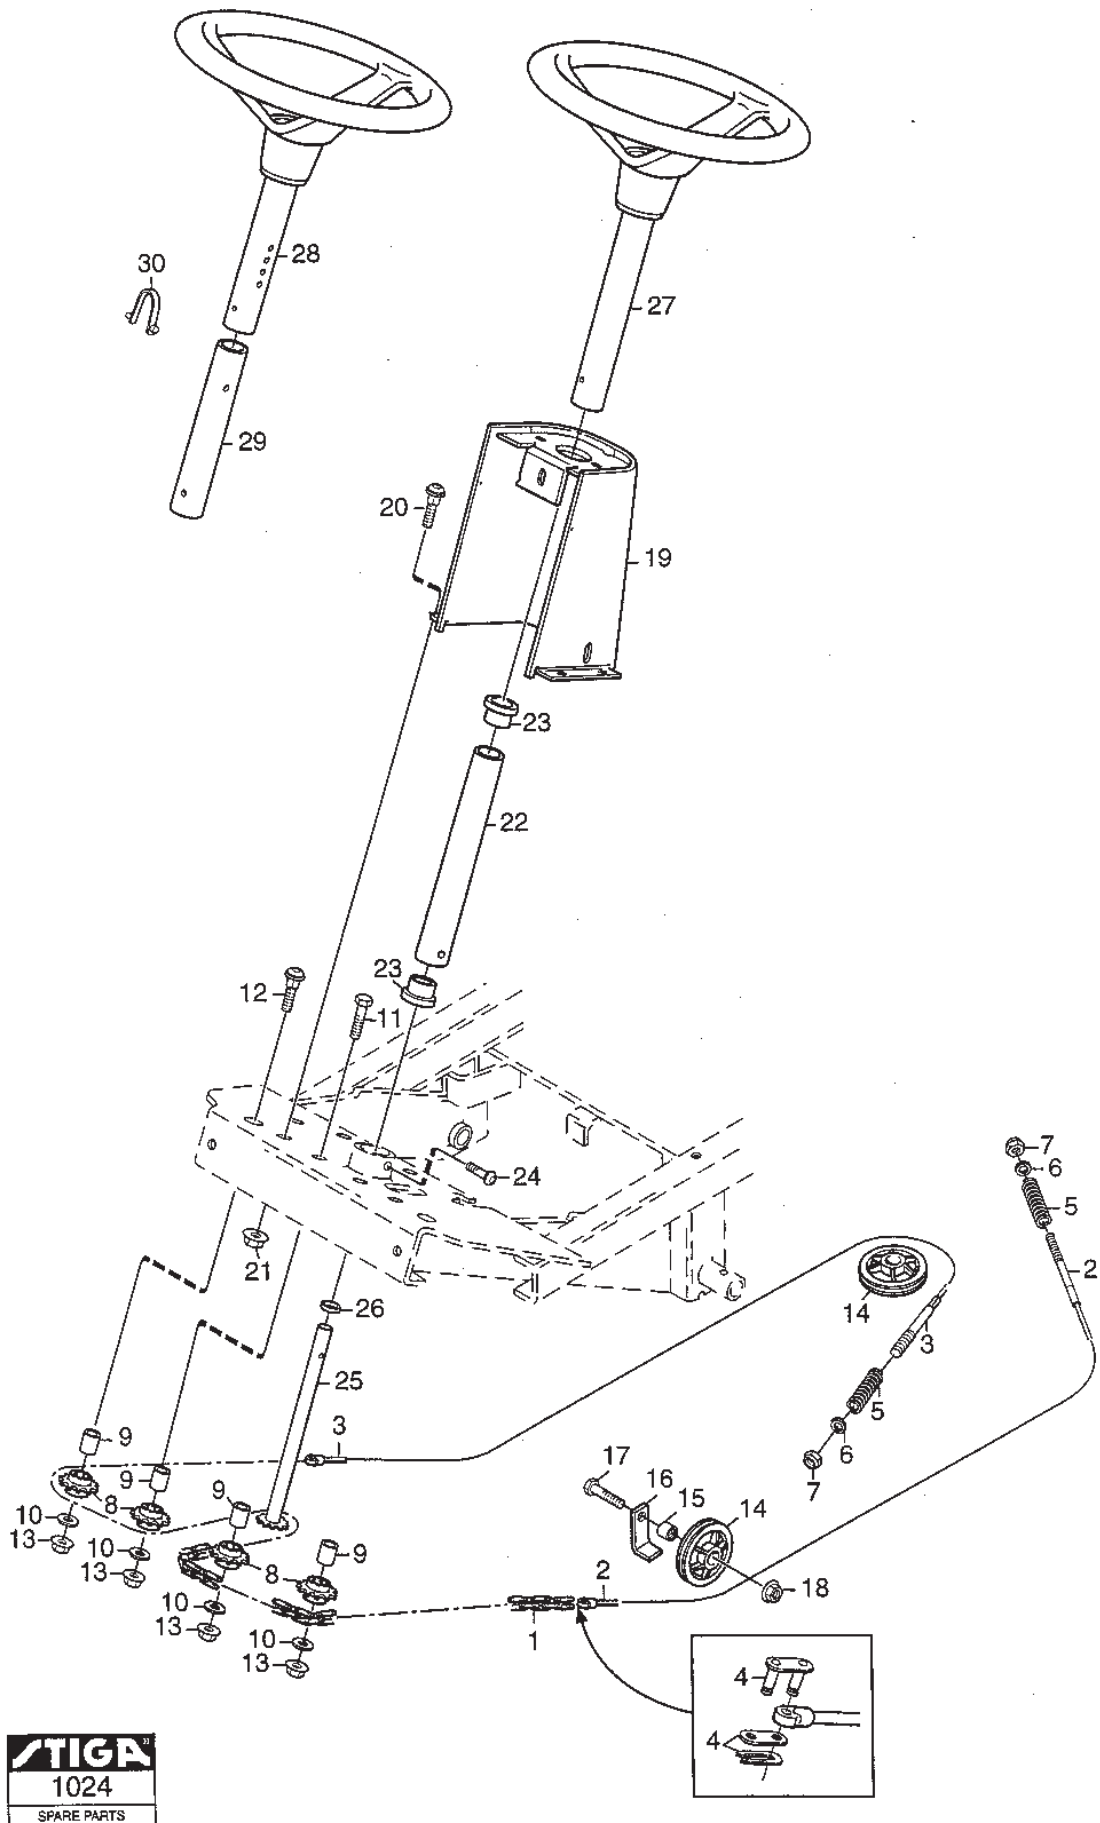

STIGA
1024
SPARE PARTS

Utgåva Issue 48 - 2014		Styrning Steering			
Pos. Fig.	Antal Quantity	Art nr Part No	Benämning	Description	Anmärkning Notes
1	1	1134-2820-06	Kedja	Chain	83 länk
2	1	1134-2817-01	Styrwire	Steering Cable Left	
3	1	1134-2817-02	Styrwire	Steering Cable,Rh	
4	2	1134-2824-01	Kedjelas	Chain Lock	
5	2	1134-3817-01	Fjäder	Spring	
6	2	9699-0090-02	Bricka	Washer	
7	2	9747-0831-02	Mutter | Lasmutter	Nut	
8	4	1134-2816-01	Kedjehjul	Sprocket	
9	4	1134-0041-02	Bussning	Bushing	
10	4	9699-0035-02	Bricka	Washer	
11	2	9997-1050-16	Skruv	Screw	
12	2	9897-1040-12	Skruv	Screw	
13	4	9739-1031-22	Mutter	Nut	
14	2	1134-9025-01	Linhjul	Steering Pulley	Sats 2 st/kit of 2
15	2	1134-0041-01	Bussning	Bushing	
16	2	1134-3022-01	Fäste	Bracket	
17	2	9997-1030-16	Skruv	Screw	
18	2	9739-1031-22	Mutter	Nut	
19	1	1134-4120-01	Styrkonsol	Steering Console	
19	1	1134-4120-03	Styrkonsol	Steering Console	
19	1	1134-4120-01	Styrkonsol	Steering Console	
19	1	1134-4120-03	Styrkonsol	Steering Console	
20	4	9897-0820-16	Skruv	Screw	
21	4	9739-0831-22	Mutter	Nut	
22	1	1134-1305-03	Rattrör Nedre	Steering Column,Lower	
23	2	1134-1901-01	Lager	Bearing	
24	2	9893-0616-16	Skruv | Relä	Screw | Relay	
25	1	1134-2821-01	Rattstang	Steering Rod	
26	1	1134-2837-01	Distans	Spacer	
28	1	1134-4155-01	Ratt	Steering Wheel	
29	1	1134-4218-01	Rattrör Inre Smst	Steering Tube Inner	
30	1	1134-4138-01	Spärr	Catch