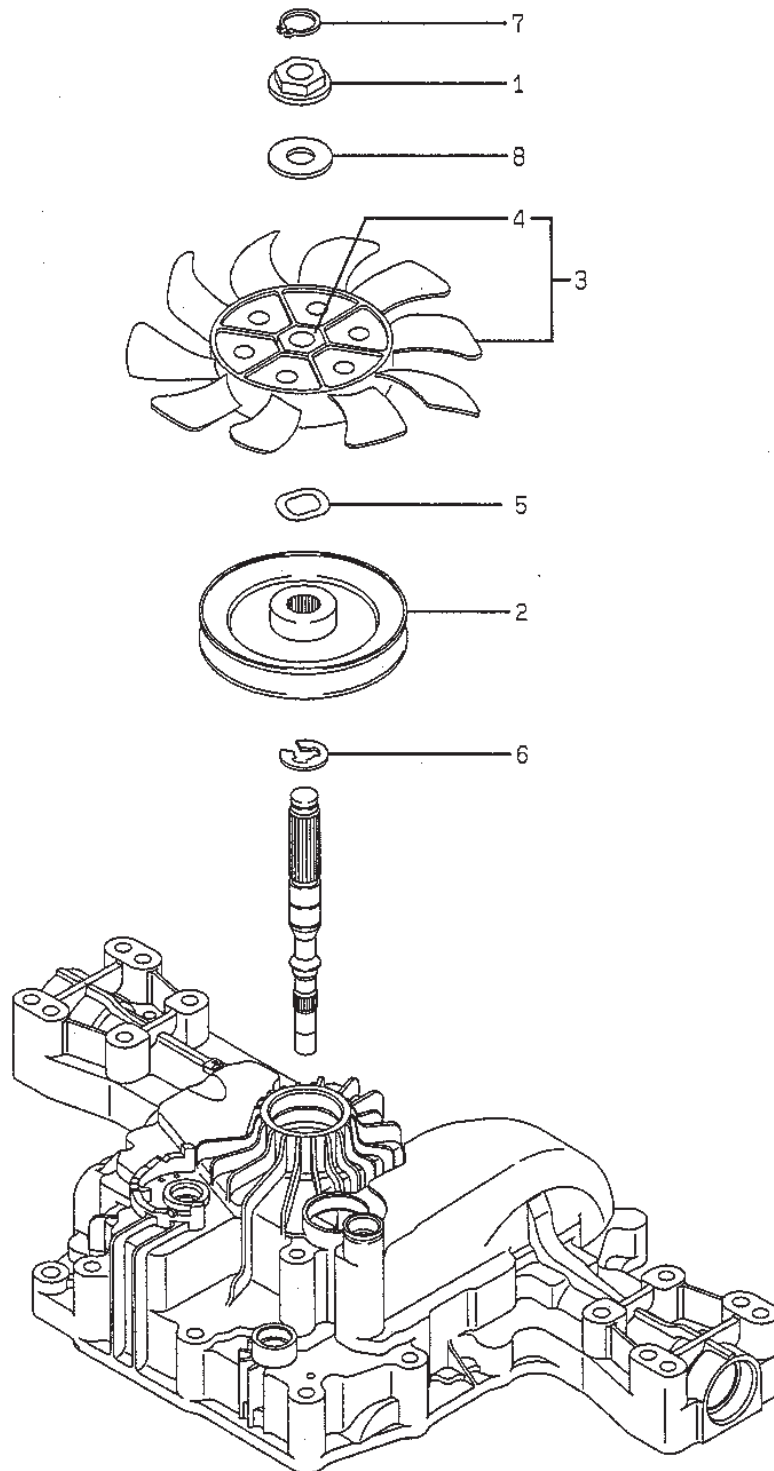

Utgåva Issue 48 - 2014		Transmission			
Pos. Fig.	Antal Quantity	Art nr Part No	Benämning	Description	Anmärkning Notes
1	1	1139-1248-01	Krage	Spline Collar	/K46G
2	1	1139-1249-01	Remskiva	Pulley	/K46G
3	1	1139-1265-01	Fläkt	Fan	Inkl. pos 4/K46G
5	1	1139-1266-01	Bricka	Washer	/K46G
6	1	1139-1146-01	Lasring	Ring	/K46G
7	1	1139-1149-01	Lasring	Snap Ring	/K46G
8	1	1139-1276-01	Bricka	Collar	/K46G