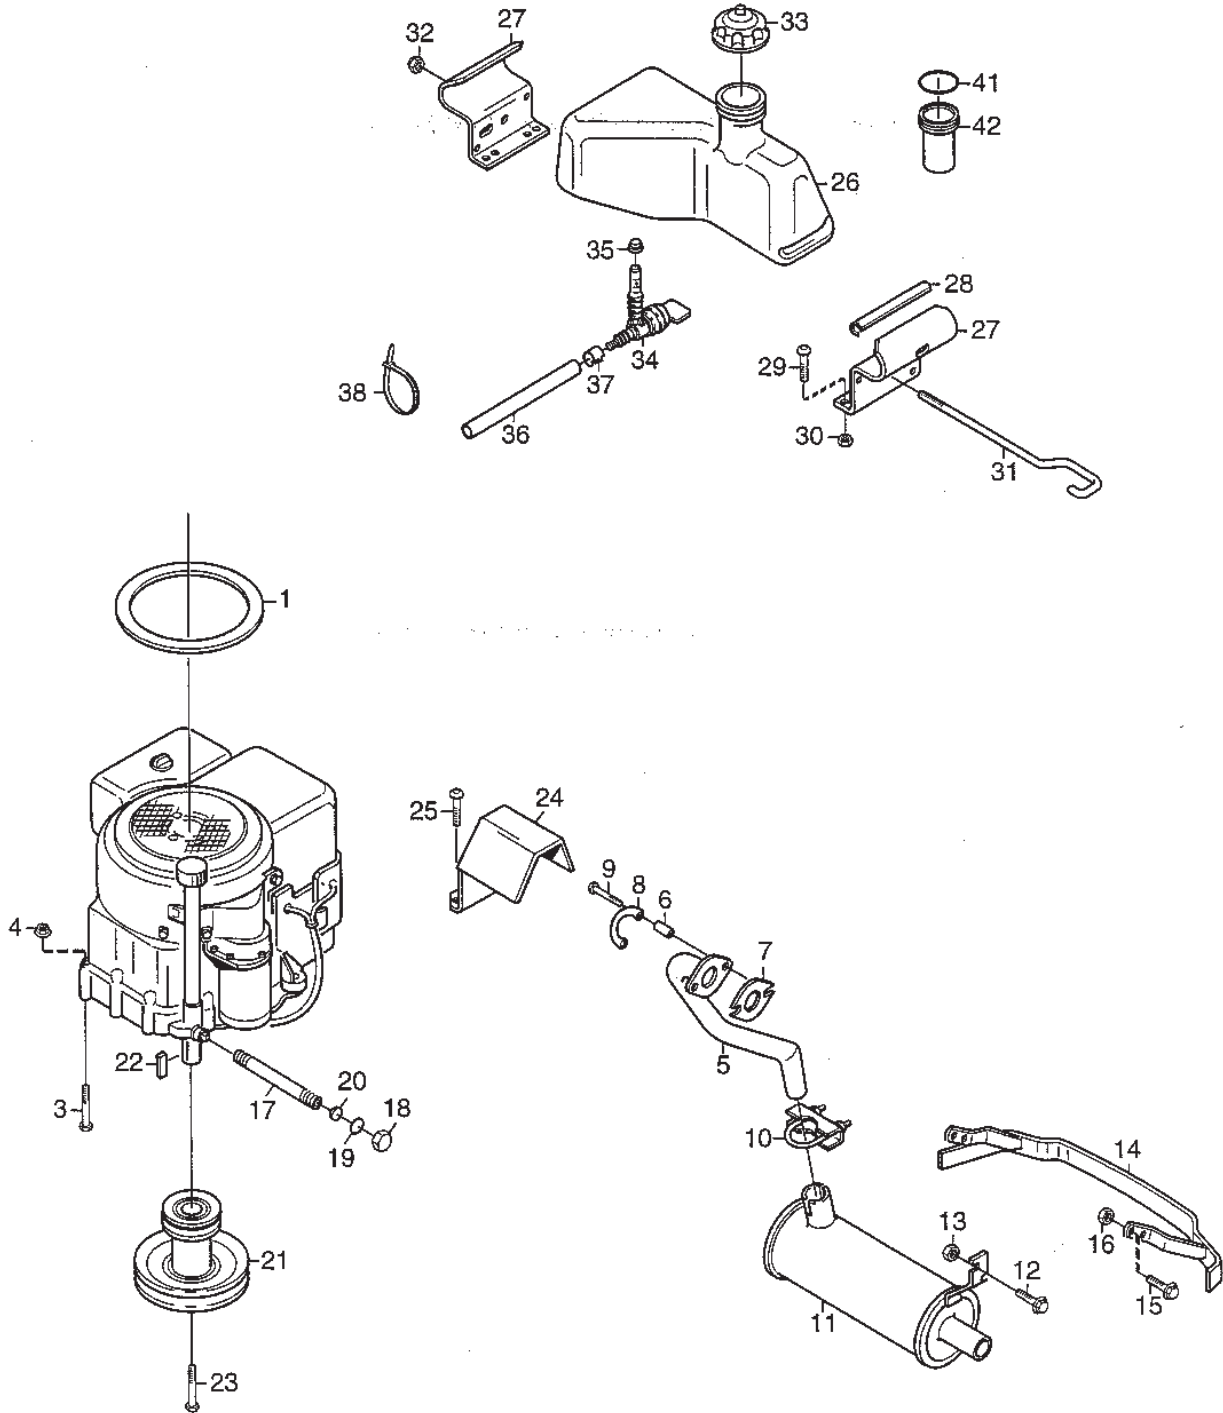

Utgåva Issue 48 - 2014		Motor	Engine		
Pos. Fig.	Antal Quantity	Art nr Part No	Benämning	Description	Anmärkning Notes
1	1	1134-4222-02	Tätningring	Seal Ring (15 Mm)	H = 15 mm
3	1	9997-0870-16	Skruv	Screw	L = 70 mm
3	1	9997-0870-16	Skruv	Screw	L = 70 mm
3	1	9997-0845-12	Skruv	Screw	L = 45 mm
3	1	9997-0845-12	Skruv	Screw	L = 45 mm
3	2	9997-0840-16	Skruv	Screw	L = 40 mm
3	2	9997-0840-16	Skruv	Screw	L = 40 mm
4	4	9739-0831-22	Mutter	Nut	
5	1	1134-4110-01	Avgasrör Kpl	Exhaust Pipe	
6	2	1134-1565-01	Distans	Spacer	
7	1	1134-0433-00	Packning	Gasket	
8	1	1134-2462-01	Lasbleck	Lock	
9	2	9988-3651-12	Skruv	Screw	
10	1	9578-0011-00	Klämma F Ljuddämp D35 Rid	Clamp	
11	1	1134-3244-01	Ljuddämpare	Silencer	
12	1	9959-0820-16	Skruv	Screw	
13	1	9739-0831-22	Mutter	Nut	
14	1	1134-4046-02	Berör.Skydd Kpl	Muffler Guard, Black	
15	4	9959-0820-16	Skruv	Screw	
16	4	9739-0831-22	Mutter	Nut	
17	1	1134-2212-01	Oljeavtappningsrör Kpl.	Oil Drain Pipe	
18	1	1134-0995-01	Plugg	Plug	
19	1	9404-0020-00	O-Ring 11,3 X 2,4	O-ring	
20	1	1134-0997-01	Packning	Gasket	
21	1	1134-4178-01	Motorremskiva	Engine pulley	
22	1	9600-0250-00	Kil	Key	
23	1	9987-5338-12	Skruv	Screw	
24	1	1134-2733-01	Värmskydd	Heat Protection	
25	2	9893-0616-16	Skruv | Relä	Screw | Relay	
26	1	1134-4030-01	Bränsletank	Fuel Tank	Replaced by 1134-4757-02
26	1	1134-4757-02	Bränsletank Kpl (Med Mätare)	Fuel Tank Assy (W.Gauge)	
27	2	1134-4273-02	Tankkonsol	Bracket Tank	
28	2	1134-2941-01	Kantskyddslist S	Protection Strip	
29	4	9893-0616-16	Skruv | Relä	Screw | Relay	
30	4	9739-0631-22	Mutter	Nut	
31	1	1134-4356-01	Lasstång (M8)	Tank Rod (M8)	
32	1	9747-0831-02	Mutter | Lasmutter	Nut	
33	1	1134-4063-01	Tanklock	Fuel Cap	
34	1	1134-3224-01	Bensinkran	Fuel Shut-Off Valve	
35	1	1134-3225-01	Gummibussning | Gummibussning	Grommet	
36	1	1134-2975-07	Bensinslang	Fuel Tube	
37	2	9578-0023-02	Slangklämma D12*8 (Svart) | Rörklammer	Hose Clamp | Tube Clamp	
38	1	9579-0003-00	Buntband	Cable Holder	
41	1	9404-0025-01	O-Ring 69,44X3,53 Viton	O-ring	
42	1	1134-4411-01	Insatsrör Tank	Fuel Tank Insert