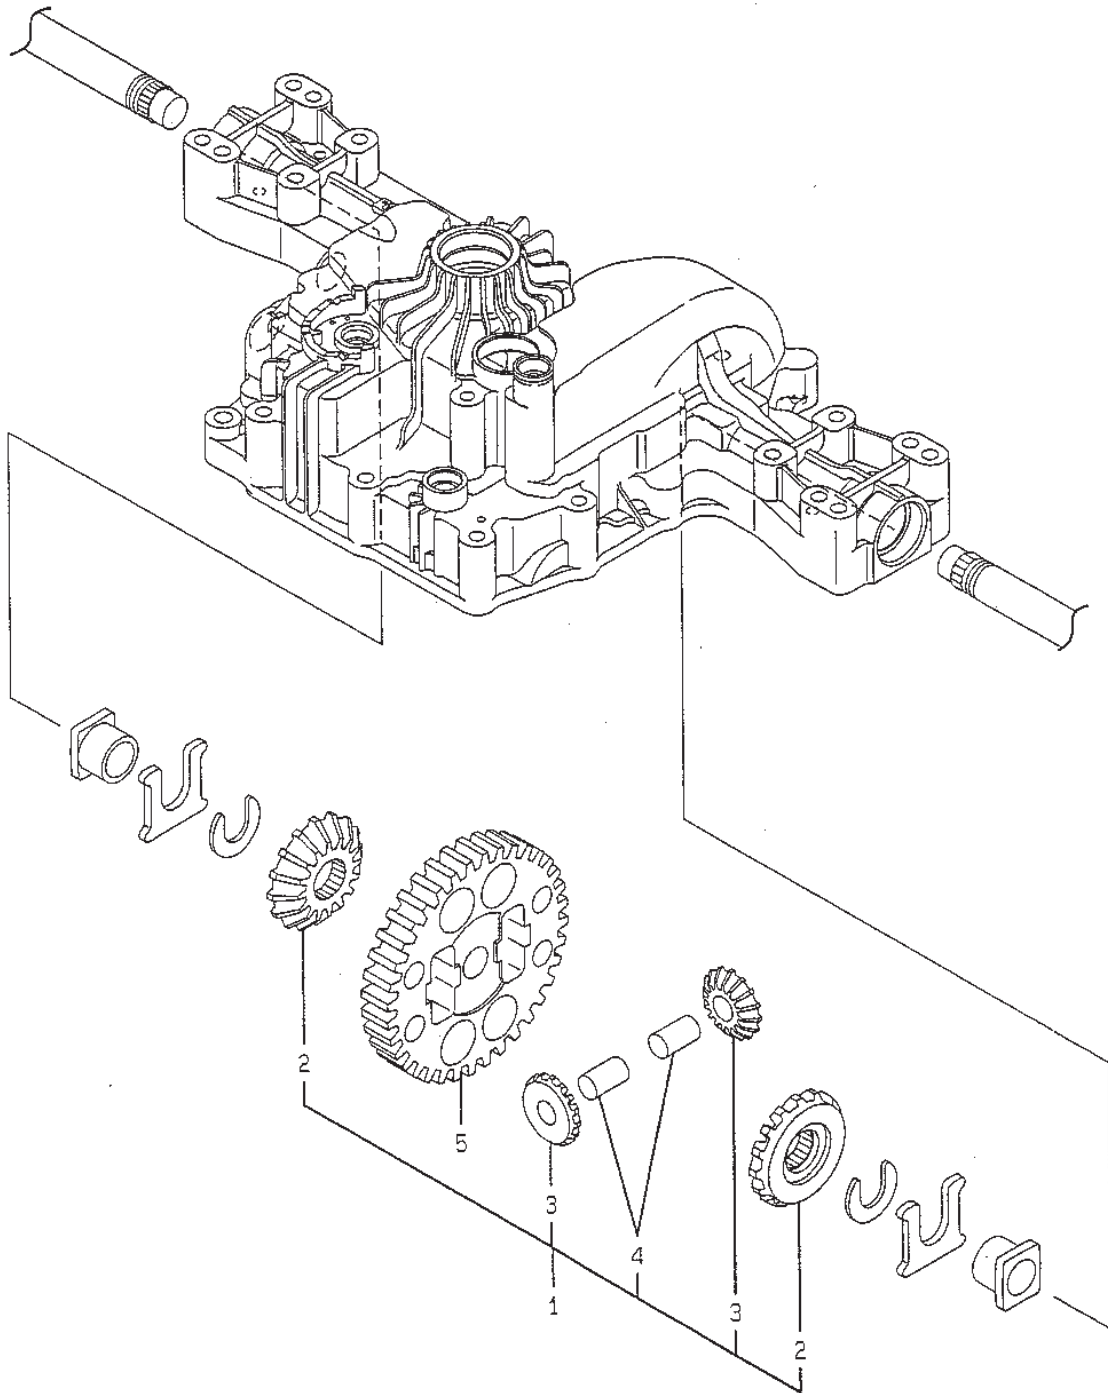

Utgåva Issue 48 - 2014		Transmission			
Pos. Fig.	Antal Quantity	Art nr Part No	Benämning	Description	Anmärkning Notes
1	1	1139-1162-01	Differentialdrev Kpl	Diff.Gear Kit	Inkl. pos 2 - 4/K46G
5	1	1139-1258-01	Slutdrev	Final Gear	/K46G