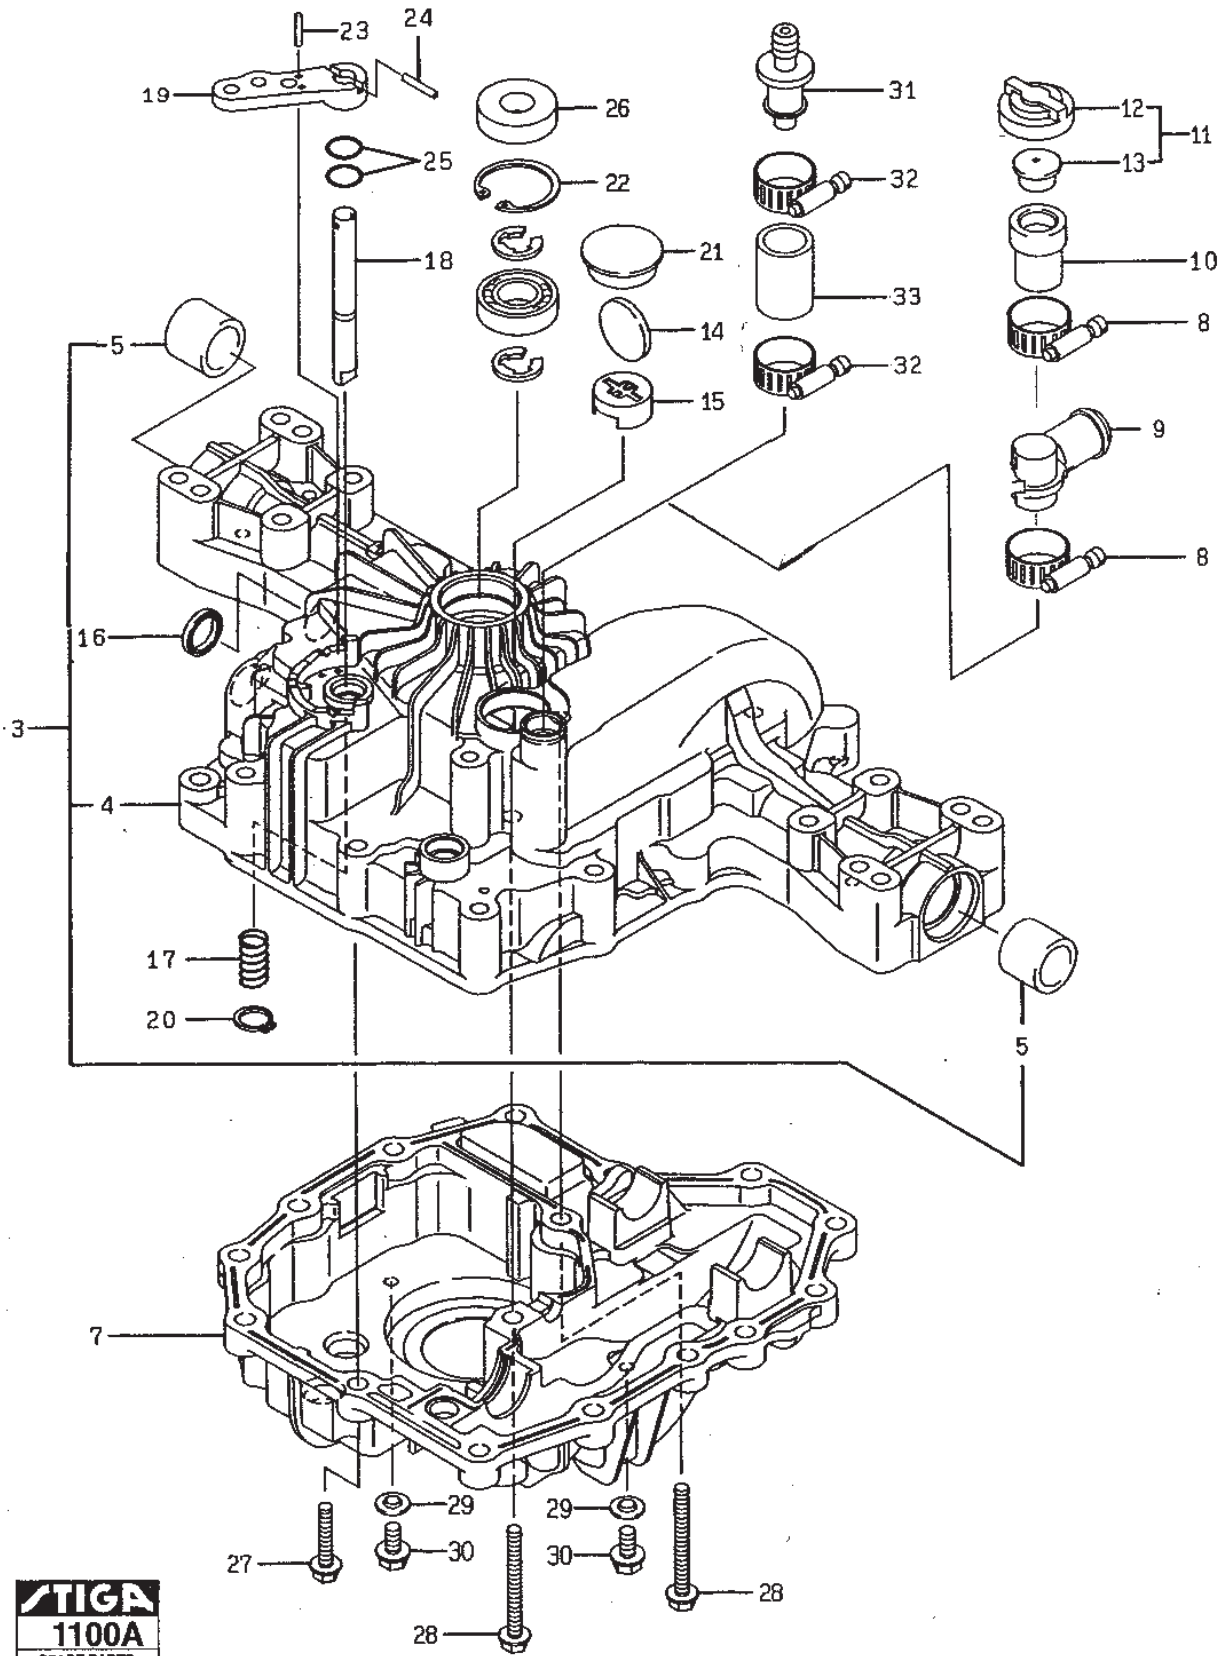

Utgåva Issue 50 - 2014		Transmission			
Pos. Fig.	Antal Quantity	Art nr Part No	Benämning	Description	Anmärkning Notes
3	1	1139-1302-01	Övre Hus Kpl	Upper Housing Cmp	Inkl. pos 4 - 5
7	1	1139-1321-01	Nedre Hus	Lower Housing	
8	2	1139-1300-01	Slangklämma	Mini Clamp	
9	1	1139-1299-01	Förbindning	Connector	
10	1	1139-1238-01	Hylsa	Breather Collar	
11	1	1139-1100-01	Ventil Kpl	Vent Valve Assy	Inkl. pos 12 - 13
14	1	1139-1150-01	Magnet	Magnet	
15	1	1139-1240-01	Magnethallare	Magnet Holder	
16	1	1139-1303-01	Tätning	Seal Ring	
17	1	1139-1028-01	Fjäder	Spring	
18	1	1139-1251-01	Axel	By-Pass Shaft	
18	1	1139-1324-01	Axel Bypass	Shaft Bypass	
19	1	1139-1189-01	Arm	By-Pass Lever	
20	1	1139-1161-01	Lasring	Ring	
21	1	1139-1275-01	Plugg	Bore Plug	
22	1	1139-1104-01	Lasring	Snap Ring	
23	1	1139-1279-01	Stift	Pin	
24	1	1139-1280-01	Stift	Pin	
25	2	1139-1117-01	O-Ring	O-Ring	
26	1	1139-1119-01	Tätning	Seal 15*35*7	
27	14	1139-0244-01	Skruv	Screw	
28	2	1139-1295-01	Skruv	Screw	
29	2	1139-1103-01	Bricka	Washer	
30	2	1139-1123-01	Bult	Bolt	
31	1	1139-1306-01	Adapter	Adaptor	
32	2	1139-1300-01	Slangklämma	Mini Clamp	
33	1	1139-1301-01	Rör	Tube