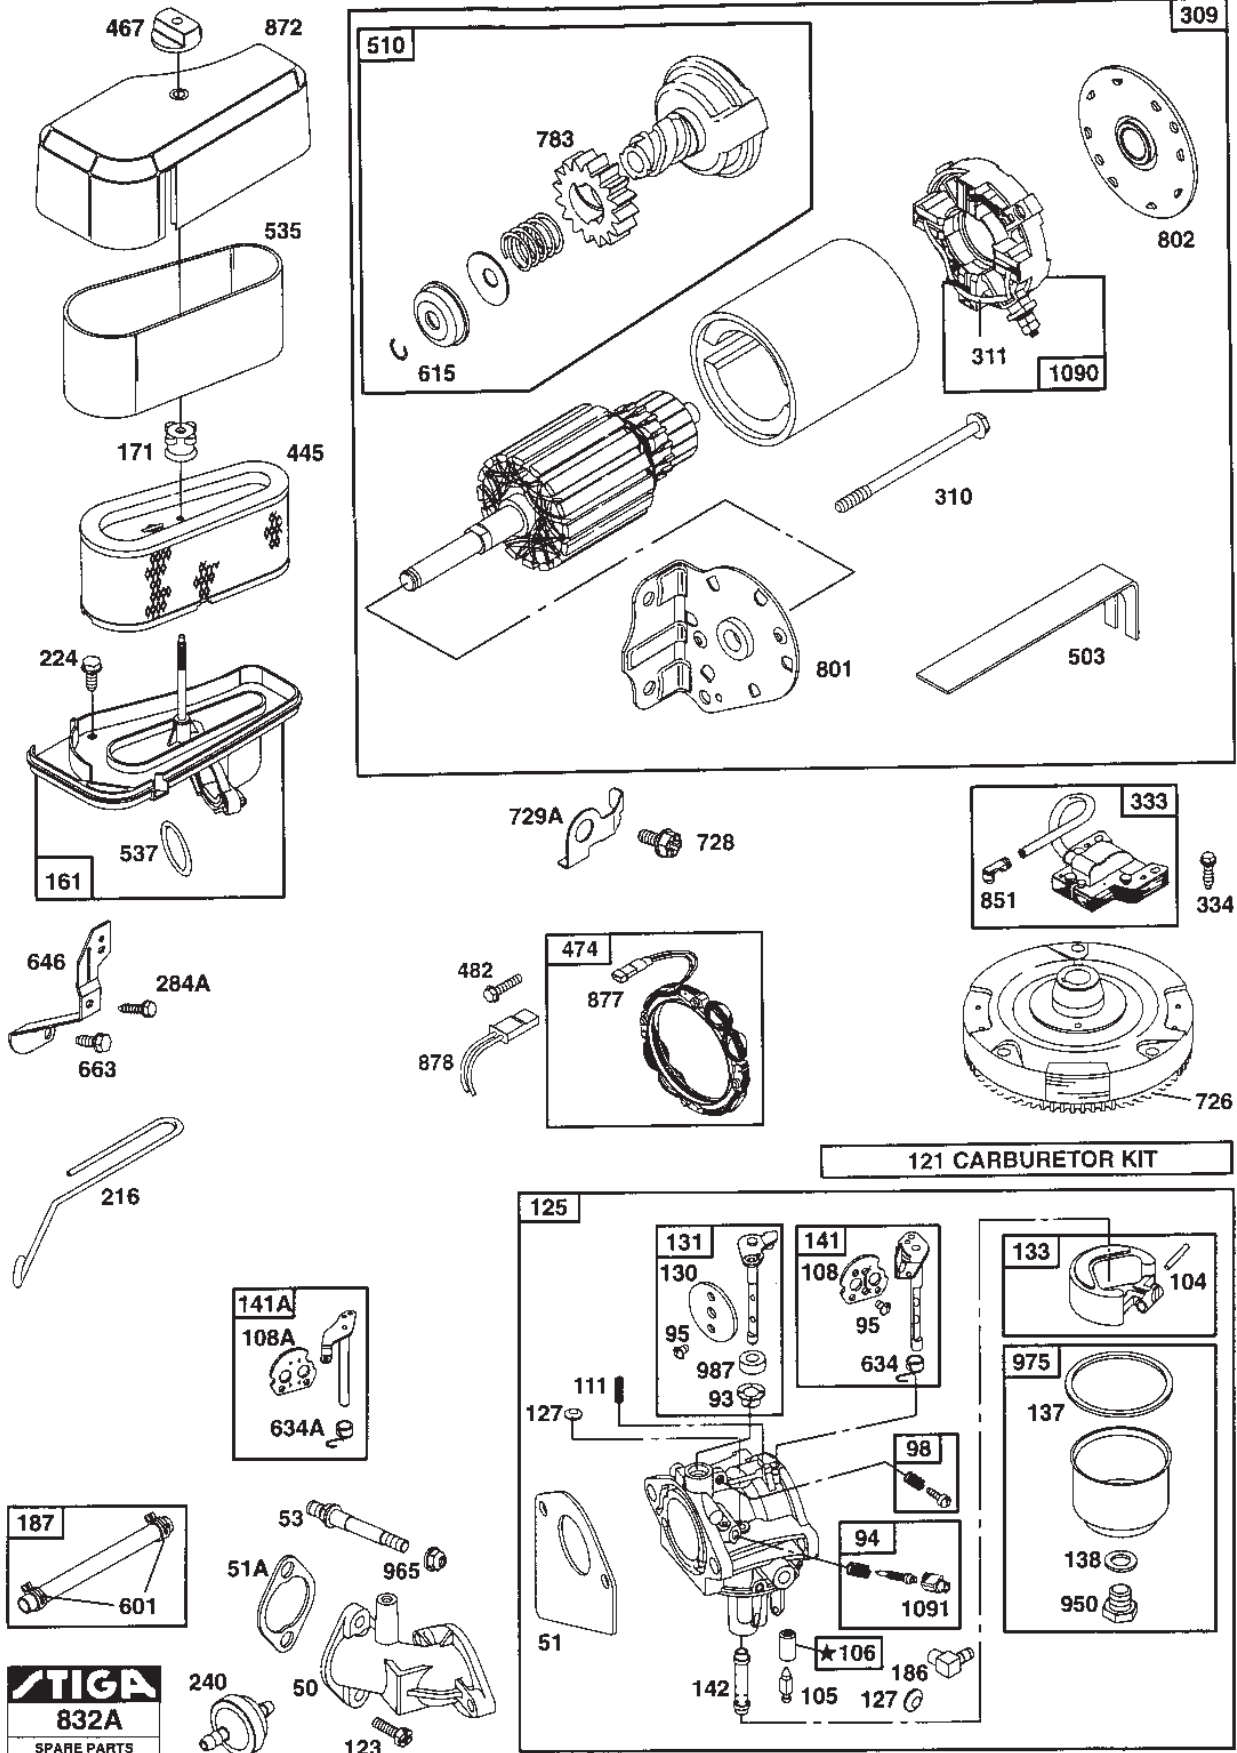

Utgåva Issue 50 - 2014		Förgasare Startmotor	Carburettor Starter Motor		
Pos. Fig.	Antal Quantity	Art nr Part No	Benämning	Description	Anmärkning Notes
50	1	213819	Carburettor elbow	Carburettor elbow	
51	1	272465	Packning	Gasket	
51	1	272554	Packning	Gasket	
53	2	94637	Skruv	Screw	
93	1	281346	Bussning	Bushing	
94	1	494383	Nalventil	Needle valve	
95	2	94098	Skruv	Screw	
98	1	495800	Skruv	Screw	
104	1	231789	Axel	Shaft	
105	1	231855	Nalventil	Inlet needle valve	
106	1	231854	Valve seat	Valve seat	
108	1	224540	Choke valve	Choke valve	
108	1	224558	Choke valve	Choke valve	
111	1	262820	Fjäder	Spring	
121	1	499220	Reparationssats-förg.	Overhaul kit-carb.	Märkta/marked F
123	2	94913	Skruv	Screw	
125	1	498027	Förgasare kpl	Carburettor Assy	
130	1	224539	Gasspjäll	Throttle Valve	
131	1	494379	Axel	Shaft	
133	1	494381	Flottör	Float	
137	1	281165	Packning	Gasket	
138	1	281164	Bricka	Washer	
141	1	495931	Choke shaft	Choke shaft	
141	1	495097	Choke shaft	Choke shaft	
142	1	497736	Nozzle	Nozzle	
161	1	494237	Air cleaner body	Air cleaner body	
171	1	281051	Mutter	Nut	
186	1	493496	Fuel pipe elbow	Fuel pipe elbow	
187	1	298049	Fuel line	Fuel line	
216	1	262766	Choke link	Choke link	
224	1	94730	Skruv	Screw	
240	1	298090	Bränslefilter	Fuel Filter	
284	1	94704	Skruv	Screw	
309	1	497401	Starter motor	Starter motor	
310	2	95035	Skruv	Screw	
311	4	497608	Brush set	Brush set	
333	1	492341	Armature magneto	Armature magneto	
334	2	94731	Skruv	Screw	
445	1	496894	Cartridge	Cartridge	
467	1	493903	Lasratt	Knob	
474	1	393474	Generator	Alternator	
482	4	93621	Skruv	Screw	
503	1	806000	Strap	Strap	
510	1	497606	Startdrev	Drive	
535	1	272403	Filterelement	Air Cleaner Element	
537	1	281106	O-ring	O-ring	
601	2	95162	Slangklämma	Hose clamp	
615	1	263080	Retainer	Retainer	
634	1	494455	Seal-spring	Seal-spring