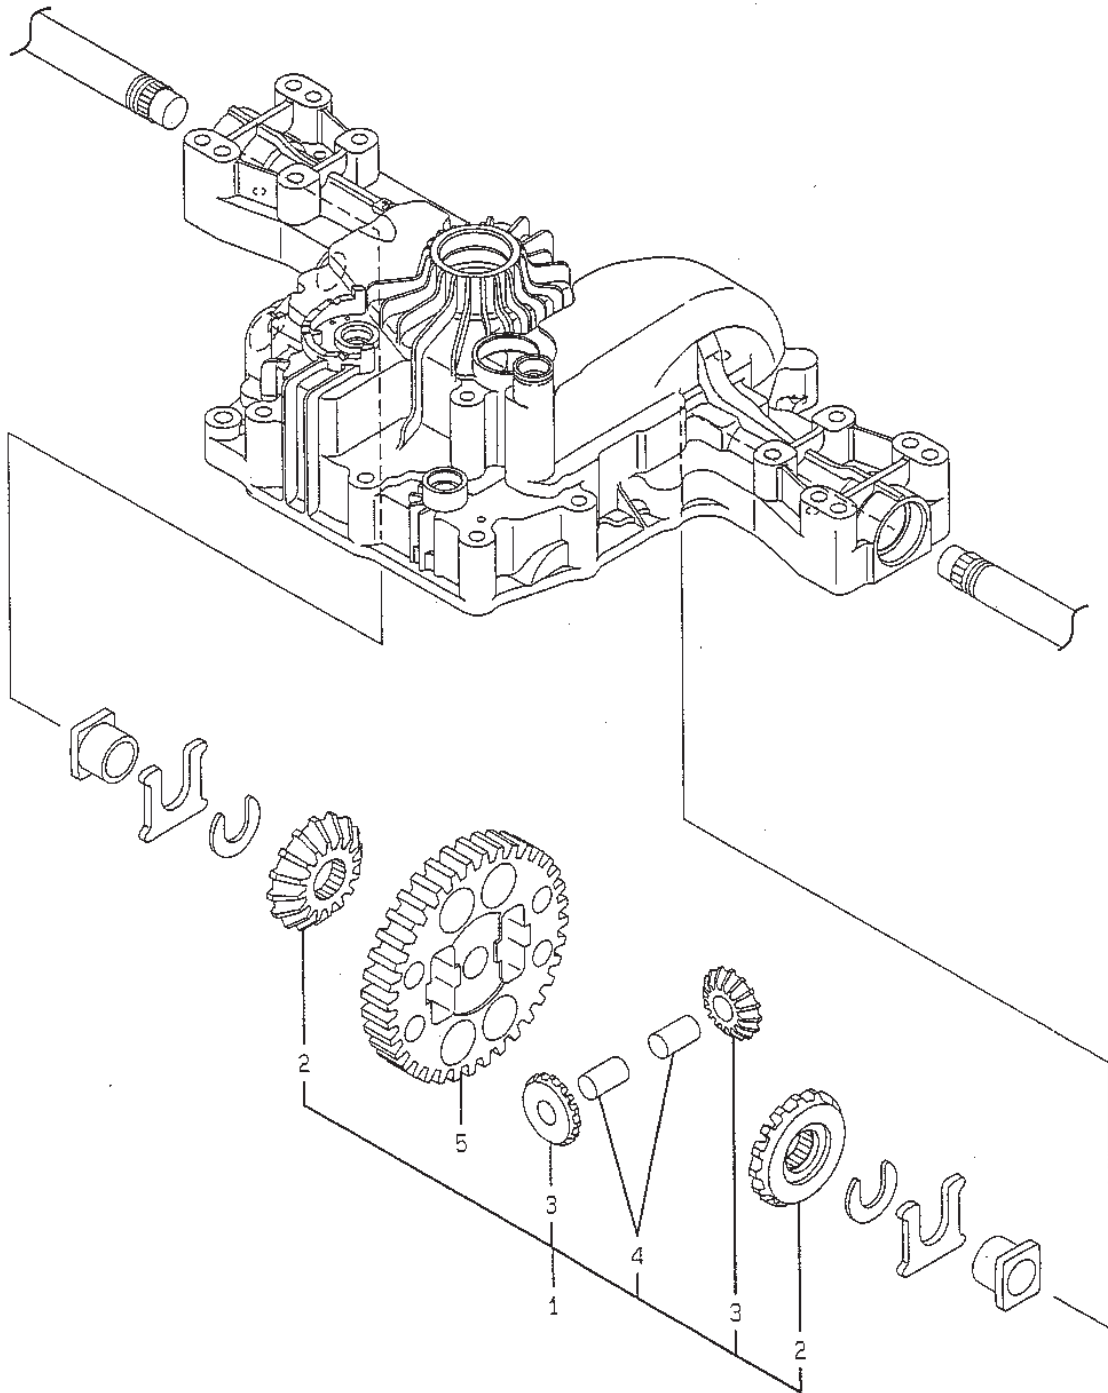

Utgåva Issue 50 - 2014		Transmission			
Pos. Fig.	Antal Quantity	Art nr Part No	Benämning	Description	Anmärkning Notes
1	1	1139-1162-01	Differentialdrev Kpl	Diff.Gear Kit	Inkl. pos 2 - 4/K46G
5	1	1139-1258-01	Slutdrev	Final Gear	/K46G