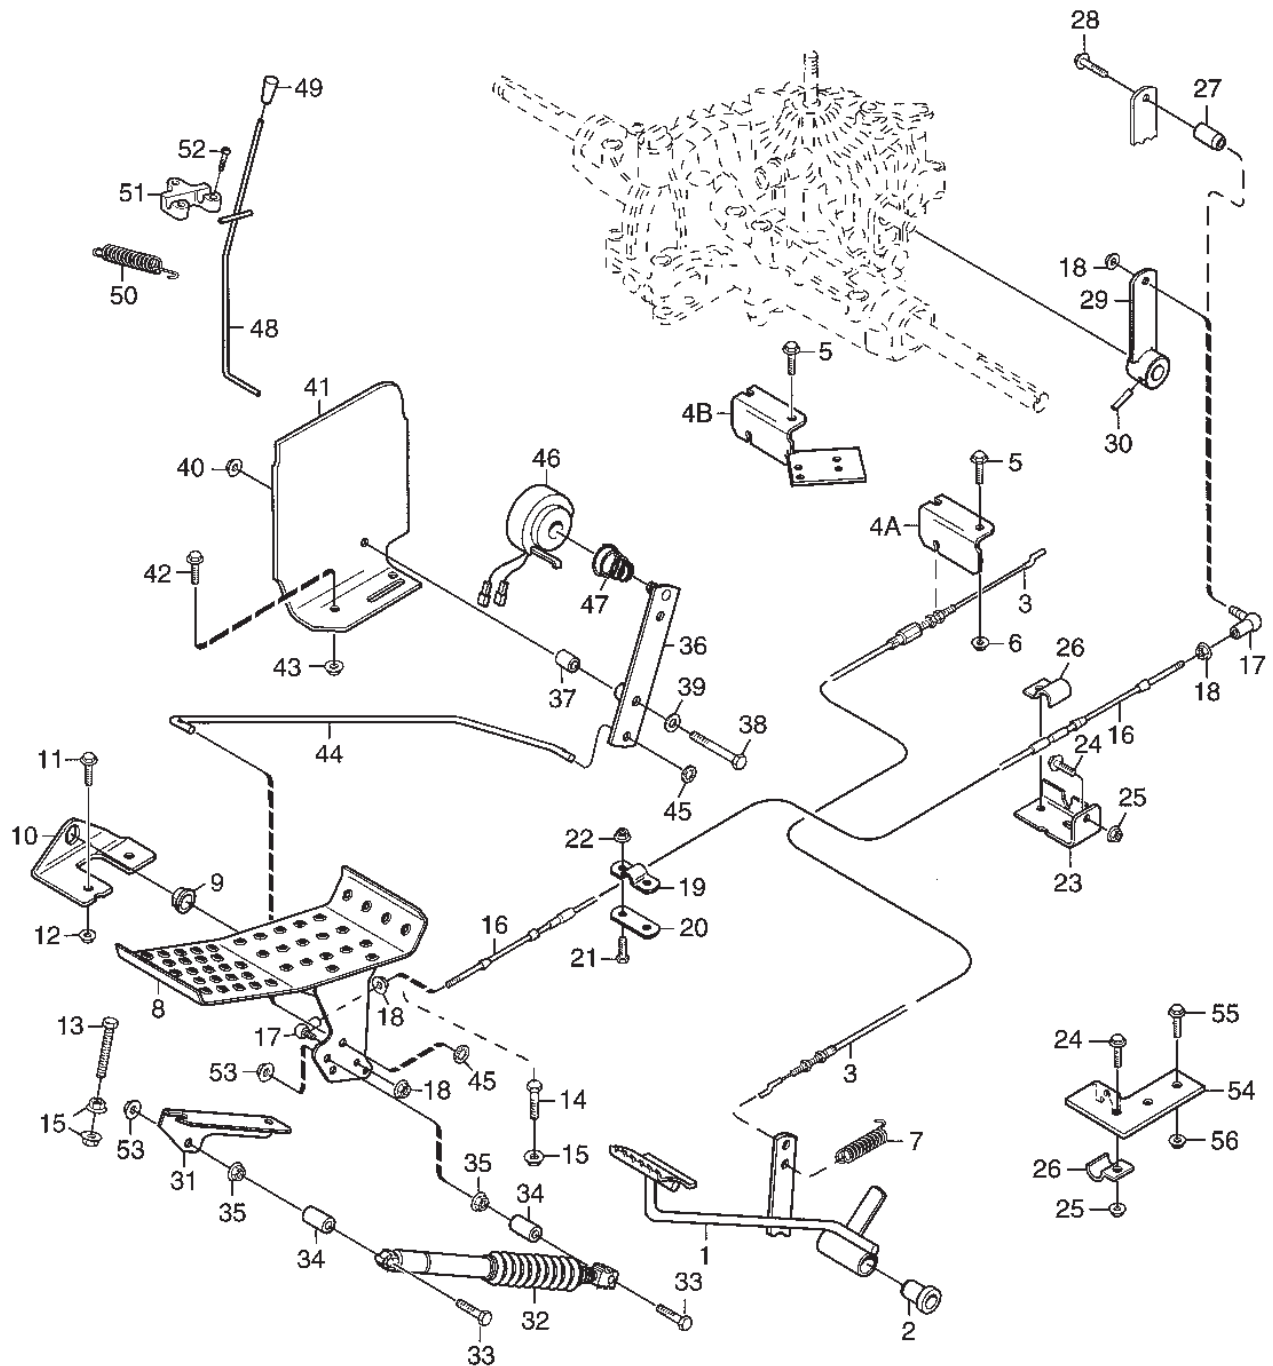

STIGA®
1036A
SPARE PARTS

Utgåva Issue 50 - 2014		Fotreglage		Foot controls	
Pos. Fig.	Antal Quantity	Art nr Part No	Benämning	Description	Anmärkning Notes
1	1	1134-4247-01	Kopplingspedal Kpl	Clutch Pedal	
2	1	1134-9024-01	Lager (4 St)	Bearing	Sats 4 st/kit of 4
3	1	1134-3584-03	Motorbromswire	Cable, Thread Engine Brake	
4	1	1134-3906-01	Vajerfäste 24	Cabel Holder	
4	1	1134-4760-01	Fäste	Cable/Oil Hose Holder	
5	2	9959-0816-16	Skruv	Screw	
6	2	9739-0831-22	Mutter	Nut	
7	1	1134-3974-01	Fjäder	Spring	
8	1	1134-4008-01	Drivpedal	Drive Pedal	
9	2	1134-2780-01	Lager	Bearing	
10	2	1134-2700-01	Fäste	Bracket	
11	2	9959-0820-16	Skruv	Screw	
12	2	9739-0831-22	Mutter	Nut	
13	1	9997-0870-16	Skruv	Screw	
14	1	9959-0816-16	Skruv	Screw	
15	3	9739-0831-22	Mutter	Nut	
16	1	1134-2766-05	Reglagevajer	Speed Control Cable	
17	2	9570-0001-00	Vinkellänk As8 Din 71802M5 | Länk	Elbow Link | Joint	
18	3	9739-0531-22	Mutter	Nut	
19	1	1134-0266-00	Plat | Fästbygel	Plate | Attaching Clamp	
20	1	1134-0267-00	Plat | Underläggsbleck	Plate | Clamp Plate	
21	2	9997-0520-16	Skruv	Screw	
22	2	9739-0531-22	Mutter	Nut	
23	1	1134-3395-01	Fäste 24 (5-01)	Attachment	
24	2	9959-0820-16	Skruv	Screw	L = 20 mm
25	2	9739-0831-22	Mutter	Nut	
26	1	1134-2021-01	Växelwirefäste	Clamp	
27	1	1134-4013-01	Distans	Spacer	
28	1	9959-0820-16	Skruv	Screw	
48	1	1134-3953-01	Bromsstang	Brake Rod	
49	1	1134-3808-01	Knopp	Knob	
50	1	1131-1497-01	Fjäder	Brake Spring	
51	1	1134-4002-01	Fäste	Brake Rod Attachment	
52	3	9836-9512-12	Skruv	Screw