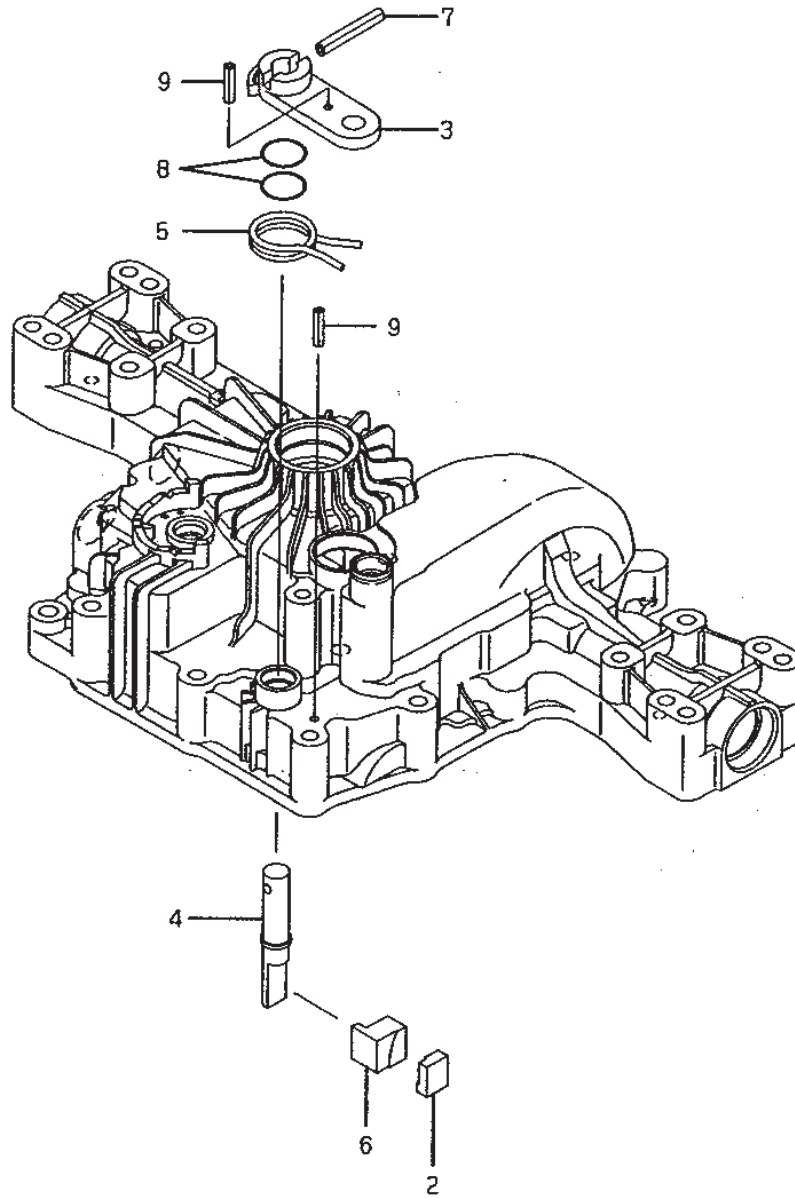

Utgåva Issue 50 - 2014		Transmission			
Pos. Fig.	Antal Quantity	Art nr Part No	Benämning	Description	Anmärkning Notes
2	1	1139-1260-01	Bromssko	Brake Shoe	/K46F/K46S/
3	1	1139-1261-01	Bromsarm	Brake Arm	/K46F/K46S/
4	1	1139-1320-01	Bromsaxel	Brake Shaft	/K46F/K46S/
5	1	1139-1263-01	Returfjäder	Return Spring	/K46F/K46S/
6	1	1139-1264-01	Tryckplatta	Brake Actuator	/K46F/K46S/
7	1	1139-1282-01	Stift	Pin	/K46F/K46S/
8	2	1139-1114-01	O-Ring	O-Ring	
9	2	1139-1281-01	Stift	Pin