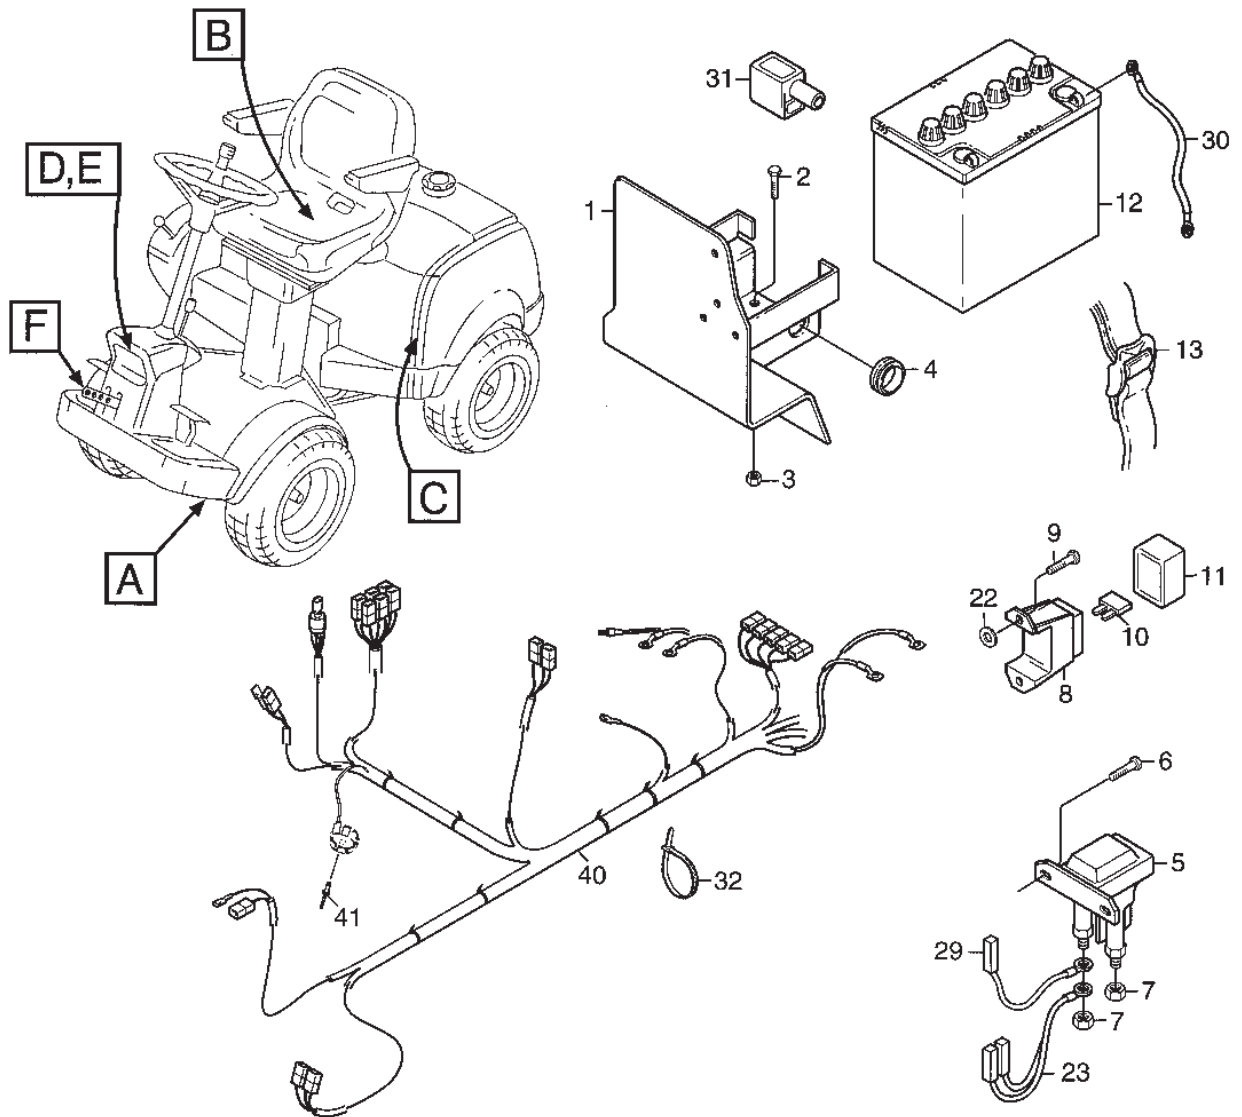

Utgåva Issue 50 - 2014		Lyftgaffel Pedal lift			
Pos. Fig.	Antal Quantity	Art nr Part No	Benämning	Description	Anmärkning Notes
1	1	1134-4117-01	Fäste	Bracket	
2	2	1134-2684-01	Lager	Bearing	
3	1	1134-4184-01	Lyftspärr Smst	Lift Catch Assy	
7	1	9404-0027-01	O-ring	O-ring	
8	1	9650-0039-04	Sparring Sga 8	Lock Ring	
9	1	9595-0276-01	Spiralspännstift 8*24	Locating Pin	
10	1	9997-0640-12	Skruv	Screw	
11	1	9747-0631-02	Mutter | Lasmutter	Nut	
13	1	9897-0820-16	Skruv	Screw	
14	1	9747-0831-02	Mutter | Lasmutter	Nut	
15	1	1134-4033-01	Lyftgaffel Kpl	Lift Fork	
16	2	1134-0240-00	Skruv	Screw	
17	1	1134-4098-01	Lyftpedal	Lift pedal	
18	2	9997-0620-16	Skruv	Screw	
19	2	9747-0631-02	Mutter | Lasmutter	Nut	
20	1	4231-0013-00	Fjäder	Spring	
21	1	1134-4151-01	Fjäder	Spring	
22	1	9591-0030-00	Stift	Pin	
23	1	1134-4088-01	Fäste	Bracket	
24	2	9893-0616-16	Relä | Skruv	Relay | Screw	
25	1	1134-4121-01	Gaffel	Fork	
26	1	1134-4122-01	Led	Joint Pin	
27	1	1134-4124-01	Axel	Pivot Pin	
28	1	1134-4139-01	Bricka	Washer	
29	1	9939-1014-06	Skruv	Screw	M10 x 140
30	2	1134-4140-01	Bricka	Washer	
31	2	9787-1031-32	Mutter	Nut	

STIGA®
1029B
SPARE PARTS