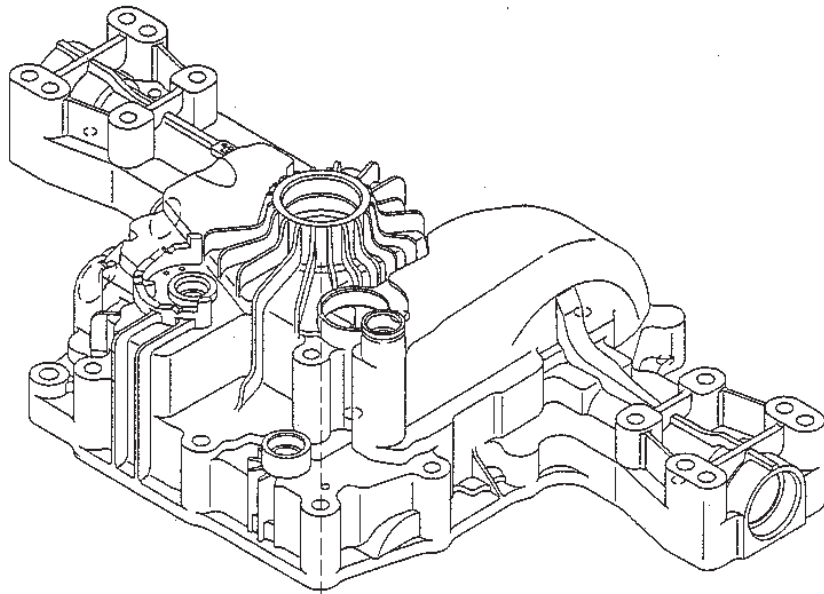

THICKER PLATE

Utgåva Issue 50 - 2014		Transmission			
Pos. Fig.	Antal Quantity	Art nr Part No	Benämning	Description	Anmärkning Notes
1	2	1139-1066-01	Tryckplatta	Use 1139-1141-01	K46G
1	2	1139-1296-01	Tryckplatta	Use 1139-1141-01	
2	1	1139-1067-01	Stänkplatta Kpl	Swash Plate Assy	Inkl. pos 3 - 4/K46G
5	1	1139-1068-01	Lager	Bearing	K46G
6	1	1139-1069-01	Tryckplatta	Thrust Plate	K46G
7	1	1139-1070-01	Tryckplatta	Thrust Plate	K46G