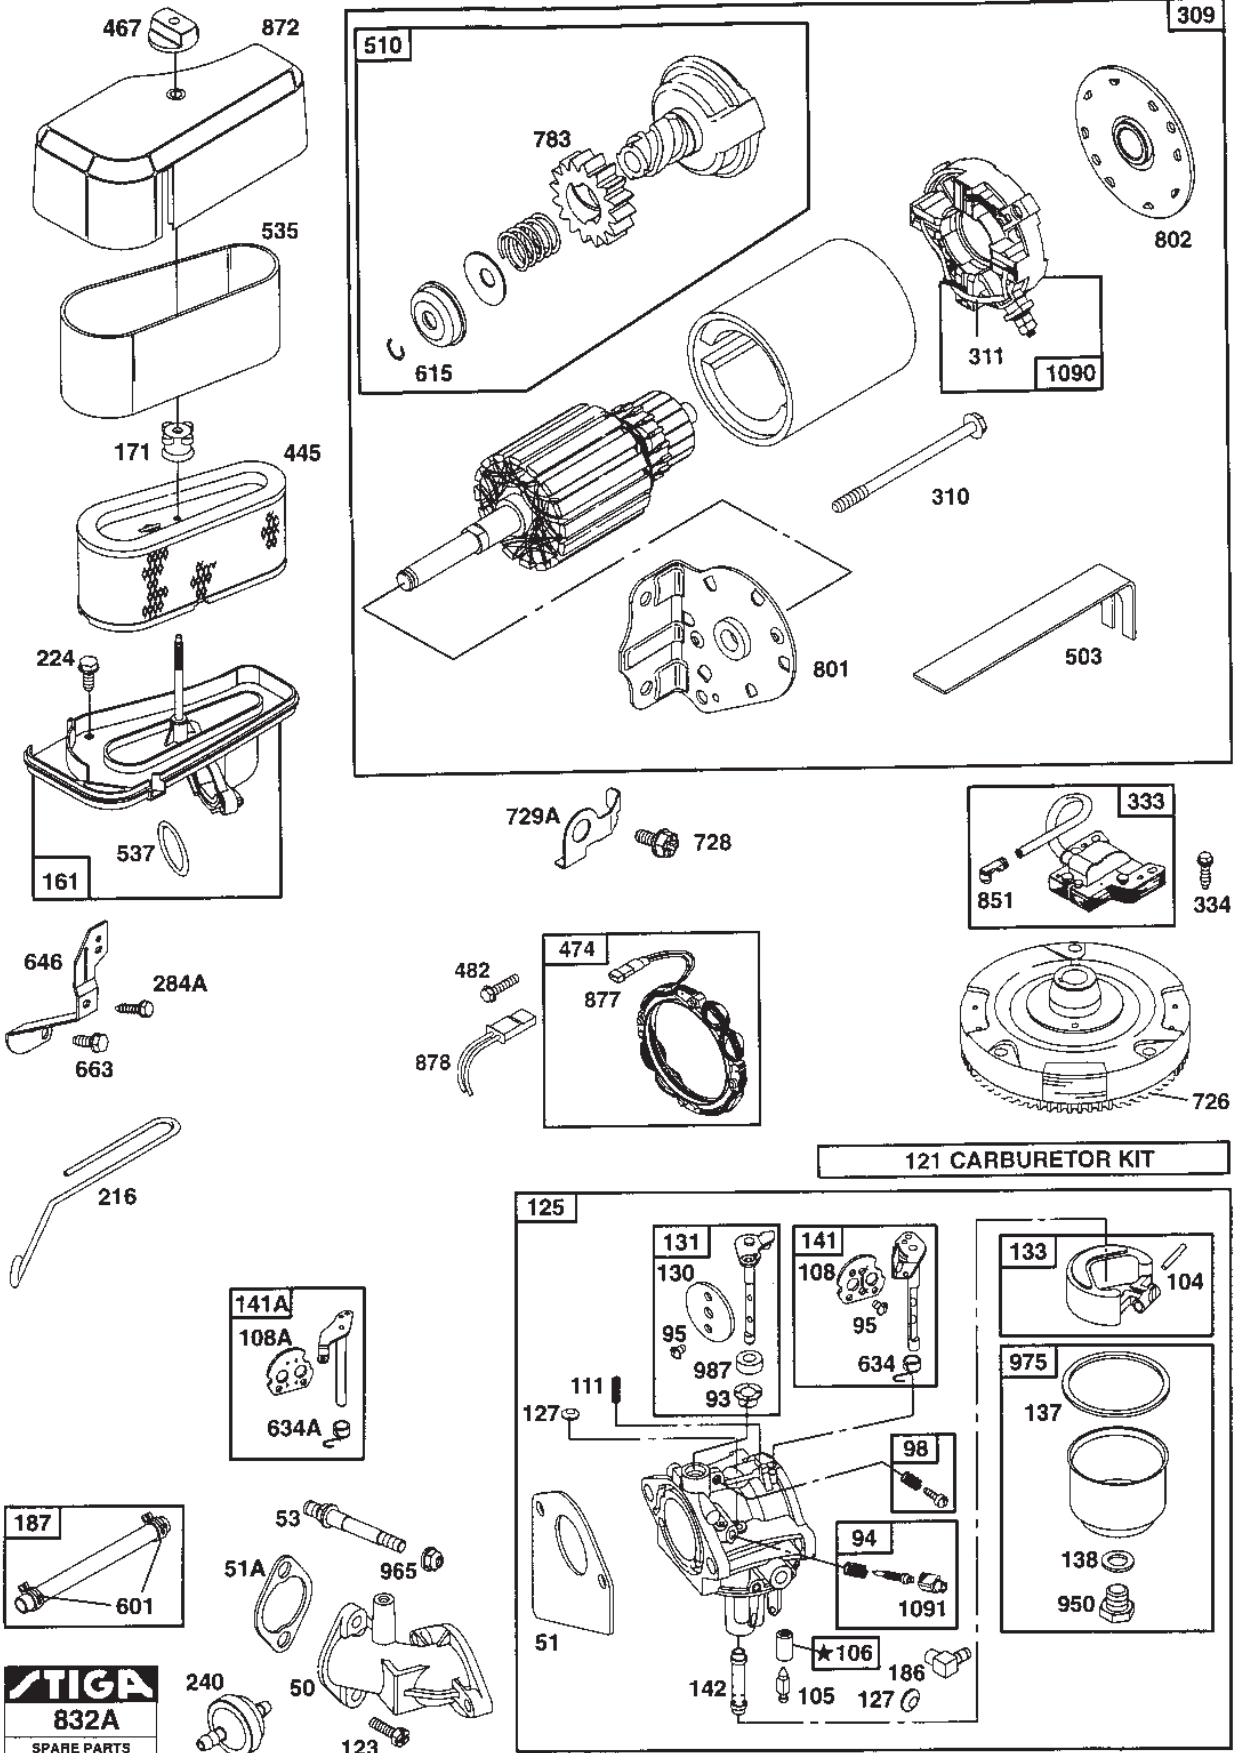

Utgåva Issue 50 - 2014		Förgasare Startmotor		Carburettor Starter Motor	
Pos. Fig.	Antal Quantity	Art nr Part No	Benämning	Description	Anmärkning Notes
634	1	494453	Seal	Seal	
646	1	224546	Brace	Brace	
663	1	94929	Skruv	Screw	
726	1	392134	Kuggkrans	Gear ring	
728	2	94951	Skruv	Screw	
729	1	225170	Wire retainer	Wire retainer	
783	1	280104	Drev	Gear	
801	1	497626	Lock	End Cap	
802	1	497607	Botten	End Cap	
851	1	493880	Terminal	Terminal	
872	1	281104	Cover	Cover	
877	1	393456	Connector	Connector	
878	1	393362	Kabelhärva	Harness	
950	1	94642	Skruv	Screw	
965	2	94010	Mutter	Nut	
975	1	494378	Bowl	Bowl	
987	1	281166	Seal	Seal	
1090	1	497605	Brush set	Brush set	
1091	1	281364	Cap	Cap