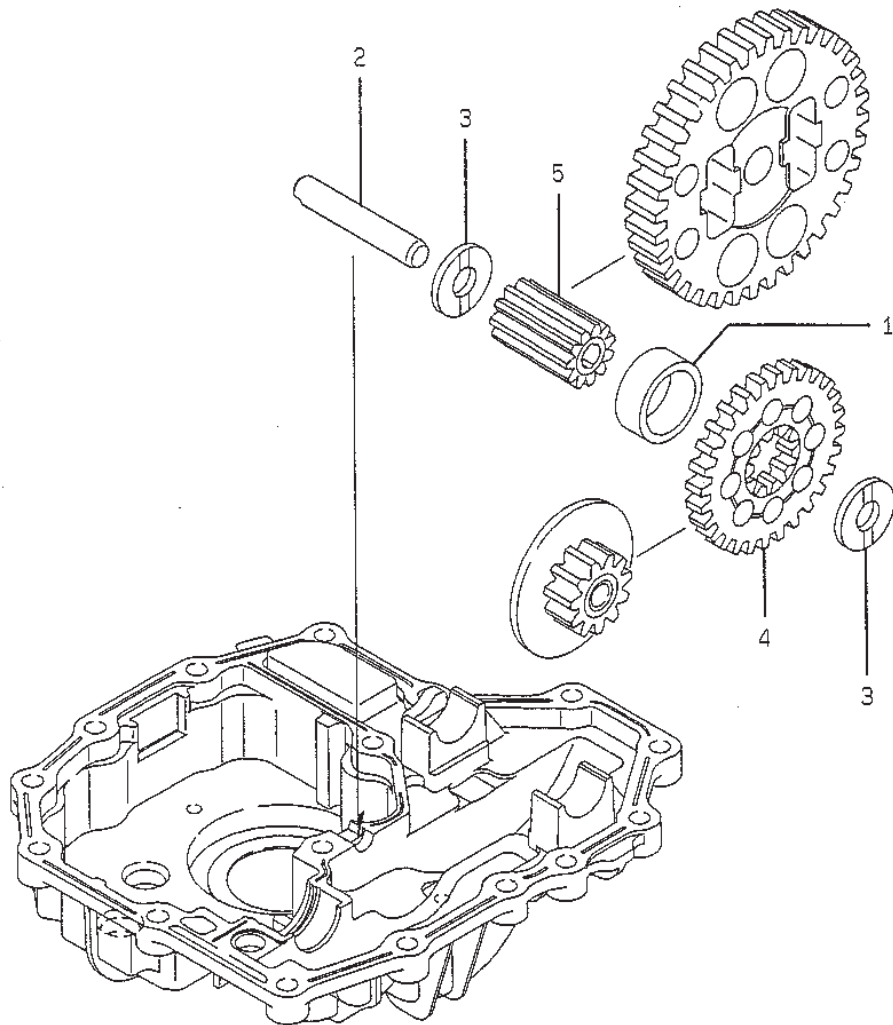

Utgåva Issue 50 - 2014		Transmission			
Pos. Fig.	Antal Quantity	Art nr Part No	Benämning	Description	Anmärkning Notes
1	1	1139-1255-01	Hylsa	Collar	K46G
2	1	1139-1256-01	reduktionsaxel	Reduction Shaft	K46G
3	2	1139-1257-01	Bricka	Washer	K46G
4	1	1139-1267-01	Reduktionsdrev	Reduction Gear	K46G
4	1	1139-1317-01	Reduktionsdrev	Reduction Gear	/K46F/K46S/
5	1	1139-1259-01	Slutdrev	Final Pinion	K46G