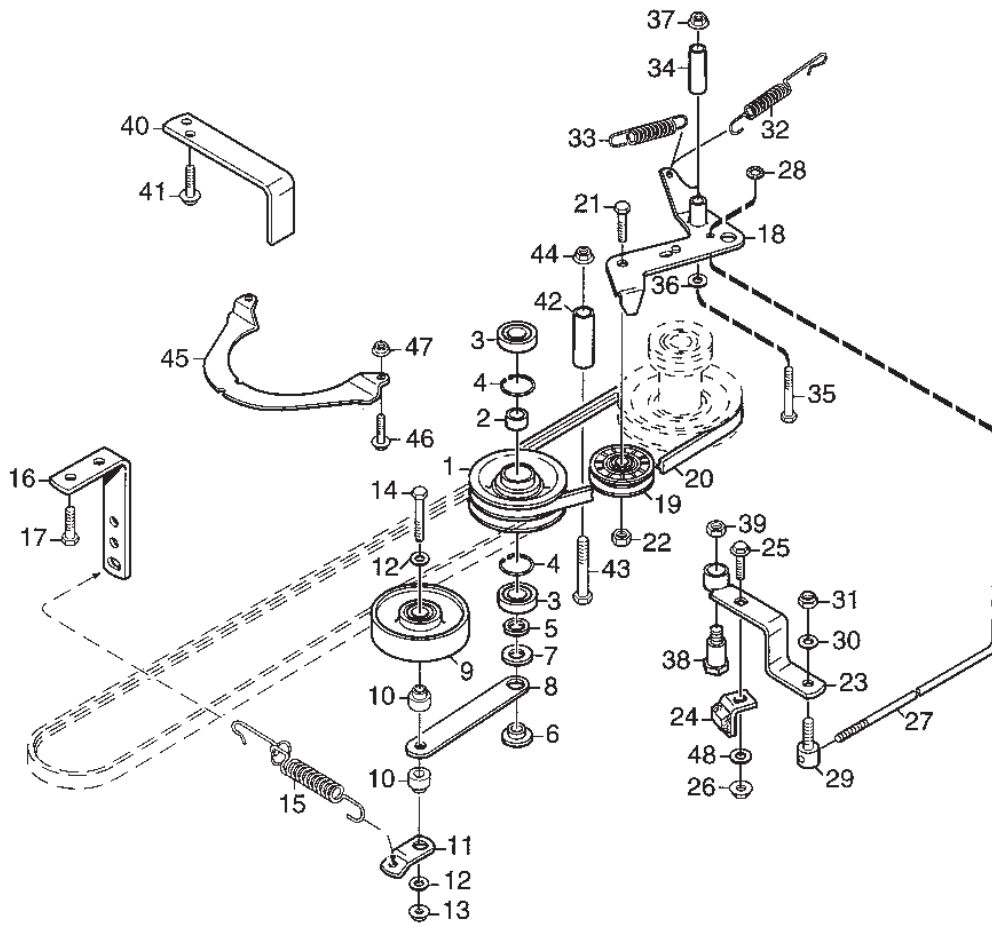

Utgåva Issue 50 - 2014		Styrning Steering			
Pos. Fig.	Antal Quantity	Art nr Part No	Benämning	Description	Anmärkning Notes
1	1	1134-2820-06	Kedja	Chain	83 länk
2	1	1134-2817-01	Styrwire	Steering Cable Left	
3	1	1134-2817-02	Styrwire	Steering Cable,Rh	
4	2	1134-2824-01	Kedjelas	Chain Lock	
5	2	1134-3817-01	Fjäder	Spring	
6	2	9699-0090-02	Bricka	Washer	
7	2	9747-0831-02	Mutter | Lasmutter	Nut	
8	4	1134-2816-01	Kedjehjul	Sprocket	
9	4	1134-0041-02	Bussning	Bushing	
10	4	9699-0035-02	Bricka	Washer	
11	2	9997-1050-16	Skruv	Screw	
12	2	9897-1040-12	Skruv	Screw	
13	4	9739-1031-22	Mutter	Nut	
14	2	1134-9025-01	Linhjul	Steering Pulley	Sats 2 st/kit of 2
15	2	1134-0041-01	Bussning	Bushing	
16	2	1134-3022-01	Fäste	Bracket	
17	2	9997-1030-16	Skruv	Screw	
18	2	9739-1031-22	Mutter	Nut	
19	1	1134-4120-01	Styrkonsol	Steering Console	
19	1	1134-4120-03	Styrkonsol	Steering Console	
19	1	1134-4120-01	Styrkonsol	Steering Console	
19	1	1134-4120-03	Styrkonsol	Steering Console	
20	4	9897-0820-16	Skruv	Screw	
21	4	9739-0831-22	Mutter	Nut	
22	1	1134-1305-03	Rattrör Nedre	Steering Column,Lower	
23	2	1134-1901-01	Lager	Bearing	
24	2	9893-0616-16	Relä | Skruv	Relay | Screw	
25	1	1134-2821-01	Rattstang	Steering Rod	
26	1	1134-2837-01	Distans	Spacer	
28	1	1134-4155-01	Ratt	Steering Wheel	
29	1	1134-4218-01	Rattrör Inre Smst	Steering Tube Inner	
30	1	1134-4138-01	Spärr	Catch