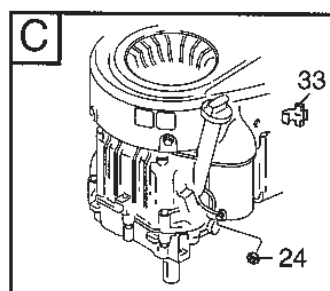

Utgåva Issue 50 - 2014		Lyftgaffel Pedal lift			
Pos. Fig.	Antal Quantity	Art nr Part No	Benämning	Description	Anmärkning Notes
1	1	1134-4117-01	Fäste	Bracket	
2	2	1134-2684-01	Lager	Bearing	
3	1	1134-4184-01	Lyftspärr Smst	Lift Catch Assy	
7	1	9404-0027-01	O-ring	O-ring	
8	1	9650-0039-04	Sparring Sga 8	Lock Ring	
9	1	9595-0276-01	Spiralspännstift 8*24	Locating Pin	
10	1	9997-0640-12	Skruv	Screw	
11	1	9747-0631-02	Mutter | Lasmutter	Nut	
13	1	9897-0820-16	Skruv	Screw	
14	1	9747-0831-02	Mutter | Lasmutter	Nut	
15	1	1134-4033-01	Lyftgaffel Kpl	Lift Fork	
16	2	1134-0240-00	Skruv	Screw	
17	1	1134-4098-01	Lyftpedal	Lift pedal	
18	2	9997-0620-16	Skruv	Screw	
19	2	9747-0631-02	Mutter | Lasmutter	Nut	
20	1	4231-0013-00	Fjäder	Spring	
21	1	1134-4151-01	Fjäder	Spring	
22	1	9591-0030-00	Stift	Pin	
23	1	1134-4088-01	Fäste	Bracket	
24	2	9893-0616-16	Relä | Skruv	Relay | Screw	
25	1	1134-4121-01	Gaffel	Fork	
26	1	1134-4122-01	Led	Joint Pin	
27	1	1134-4124-01	Axel	Pivot Pin	
28	1	1134-4139-01	Bricka	Washer	
29	1	9939-1014-06	Skruv	Screw	M10 x 140
30	2	1134-4140-01	Bricka	Washer	
31	2	9787-1031-32	Mutter	Nut	

STIGA®
1029B
SPARE PARTS