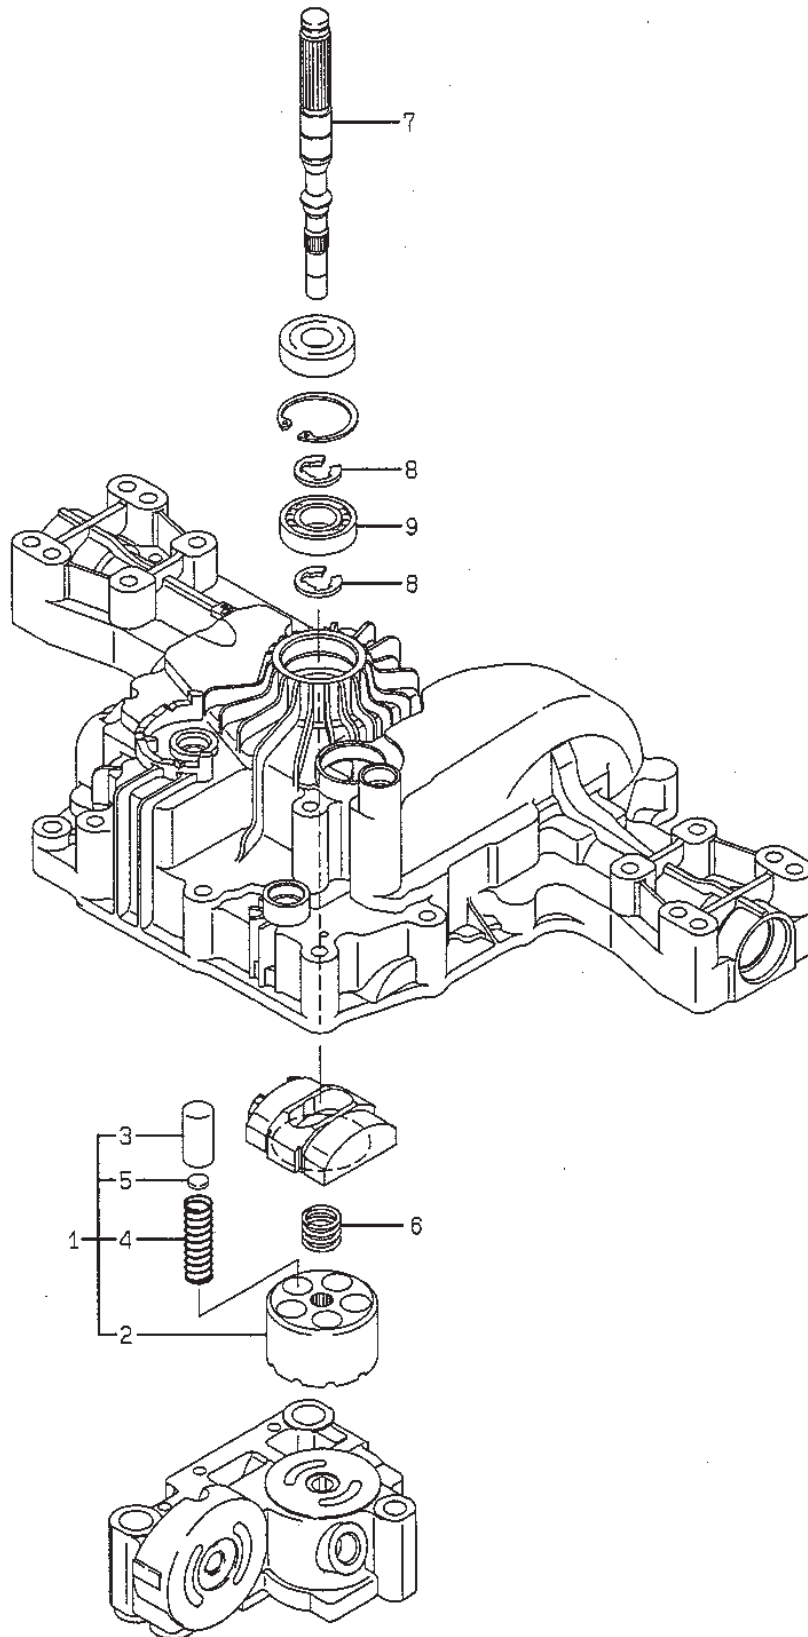

Utgåva Issue 50 - 2014		Transmission			
Pos. Fig.	Antal Quantity	Art nr Part No	Benämning	Description	Anmärkning Notes
1	1	1139-1159-01	Cylinderblock Kpl	Cylinder Block Cmp	Inkl. pos 2 - 5/K46G
6	1	1139-1245-01	Fjäder	Pump Spring	/K46G
7	1	1139-1246-01	Pumpaxel	Pump Shaft	Villa
7	1	1139-1308-01	Pumpaxel	Pump Shaft	Park
8	2	1139-1146-01	Lasring	Ring	/K46G
9	1	1139-1110-01	Kullager	Ball Bearing	/K46G