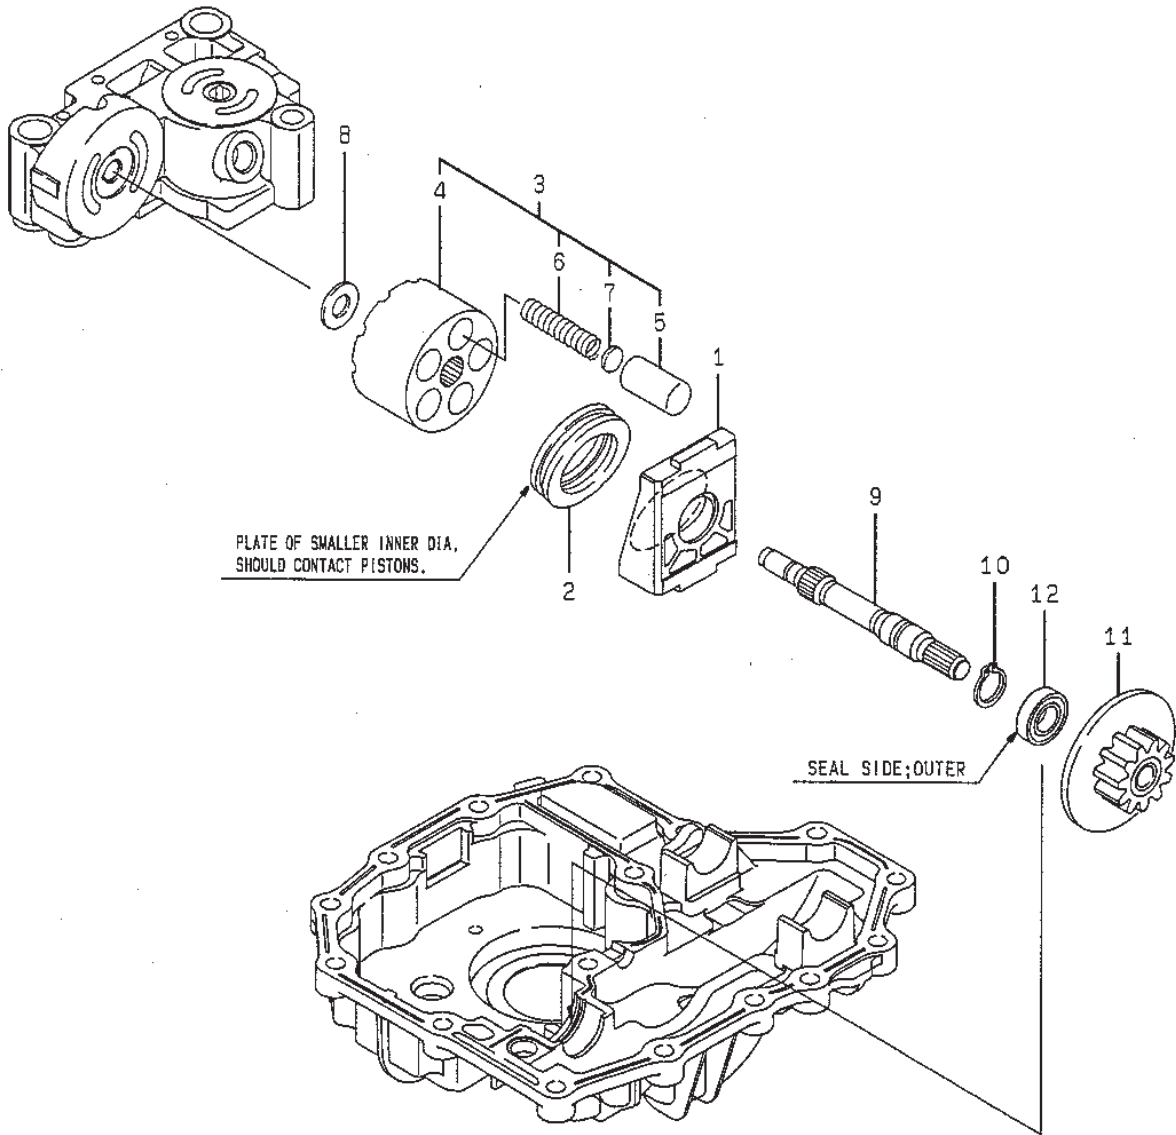

Utgåva Issue 50 - 2014		Transmission			
Pos. Fig.	Antal Quantity	Art nr Part No	Benämning	Description	Anmärkning Notes
1	1	1139-1157-01	Hus	Housing	/K46G
2	1	1139-1054-01	Lager	Bearing	/K46G
3	1	1139-1139-01	Cylinderblock Kpl	Cylinder Block Assy	Inkl. pos 4 - 7/K46G
8	1	1139-1160-01	Bricka	Washer	/K46G
9	1	1139-1247-01	Motoraxel	Motor Shaft	/K46G
10	1	1139-1021-01	Lasring	Snap Ring	/K46G
11	1	1139-1272-01	Motordrev	Motor Gear	/K46G
12	1	1139-1286-01	Kullager	Ball Bearing	/K46G