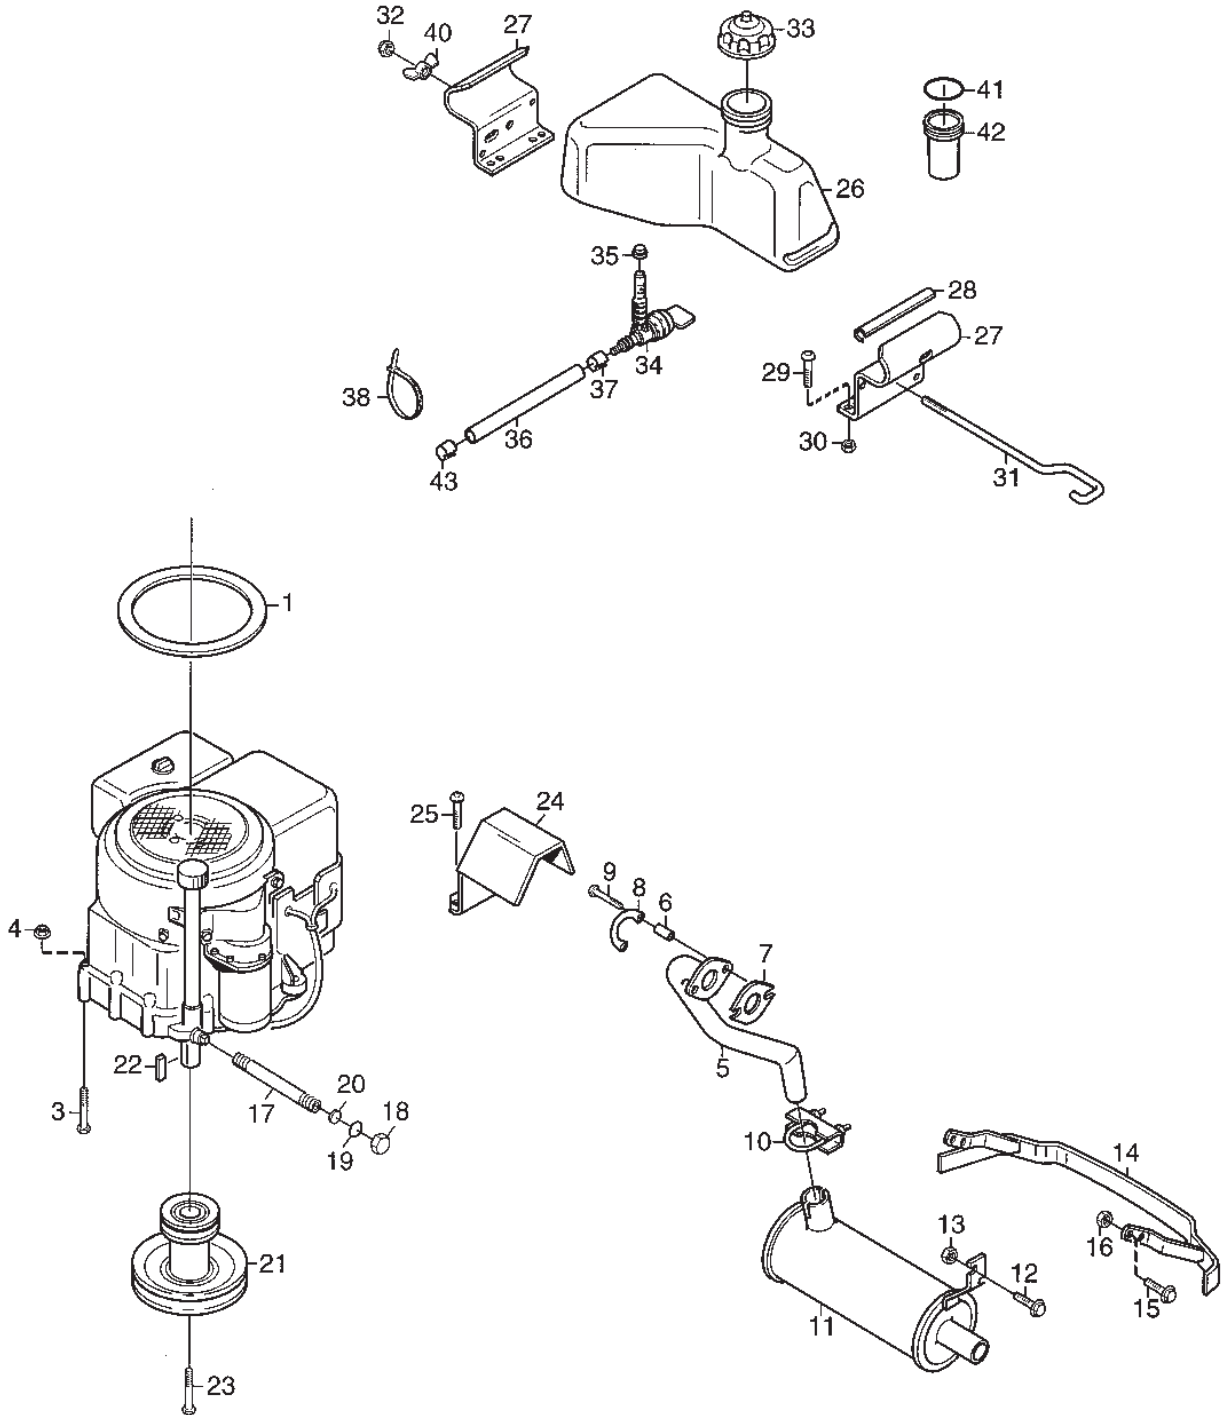

Utgåva Issue 50 - 2014		Hjul Wheels			
Pos. Fig.	Antal Quantity	Art nr Part No	Benämning	Description	Anmärkning Notes
1	2	1134-0075-01	Framaxeltapp	Front Axle	
2	2	9595-0258-00	Spännstift	Locating Pin	
3	2	1134-2668-02	Fälg Med Lager	Rim W.Bearings	
4	1	1134-9026-01	Bussning	Bearing	Sats 4 st/kit of 4
5	2	9545-0116-00	Däck	Tyre	16 x 7.50 - 8
6	2	9545-0500-00	Ventil	Valve Assy.	
7	8	1134-0341-01	Bricka	Washer	
8	2	9599-0080-02	SaxSprint Sp 4*28	Cotter Pin	
9	2	9699-0042-02	Bricka	Washer	
10	2	1134-3175-02	Fälg 7-13	Rim	
11	2	9545-0116-00	Däck	Tyre	16 x 7.50 - 8
12	2	9545-0500-00	Ventil	Valve Assy.	
13	2	9997-0840-16	Skruv	Screw	
14	2	9747-0831-02	Mutter | Lasmutter	Nut	
15	2	1134-2471-01	Kil	Key	
16	2	9598-0003-02	Harnålssprint (Hns 4 Dubbel)	Spring Pin	
99	1	9545-0203-00	Innerslang	Inner Tube	Reservdel/spare part