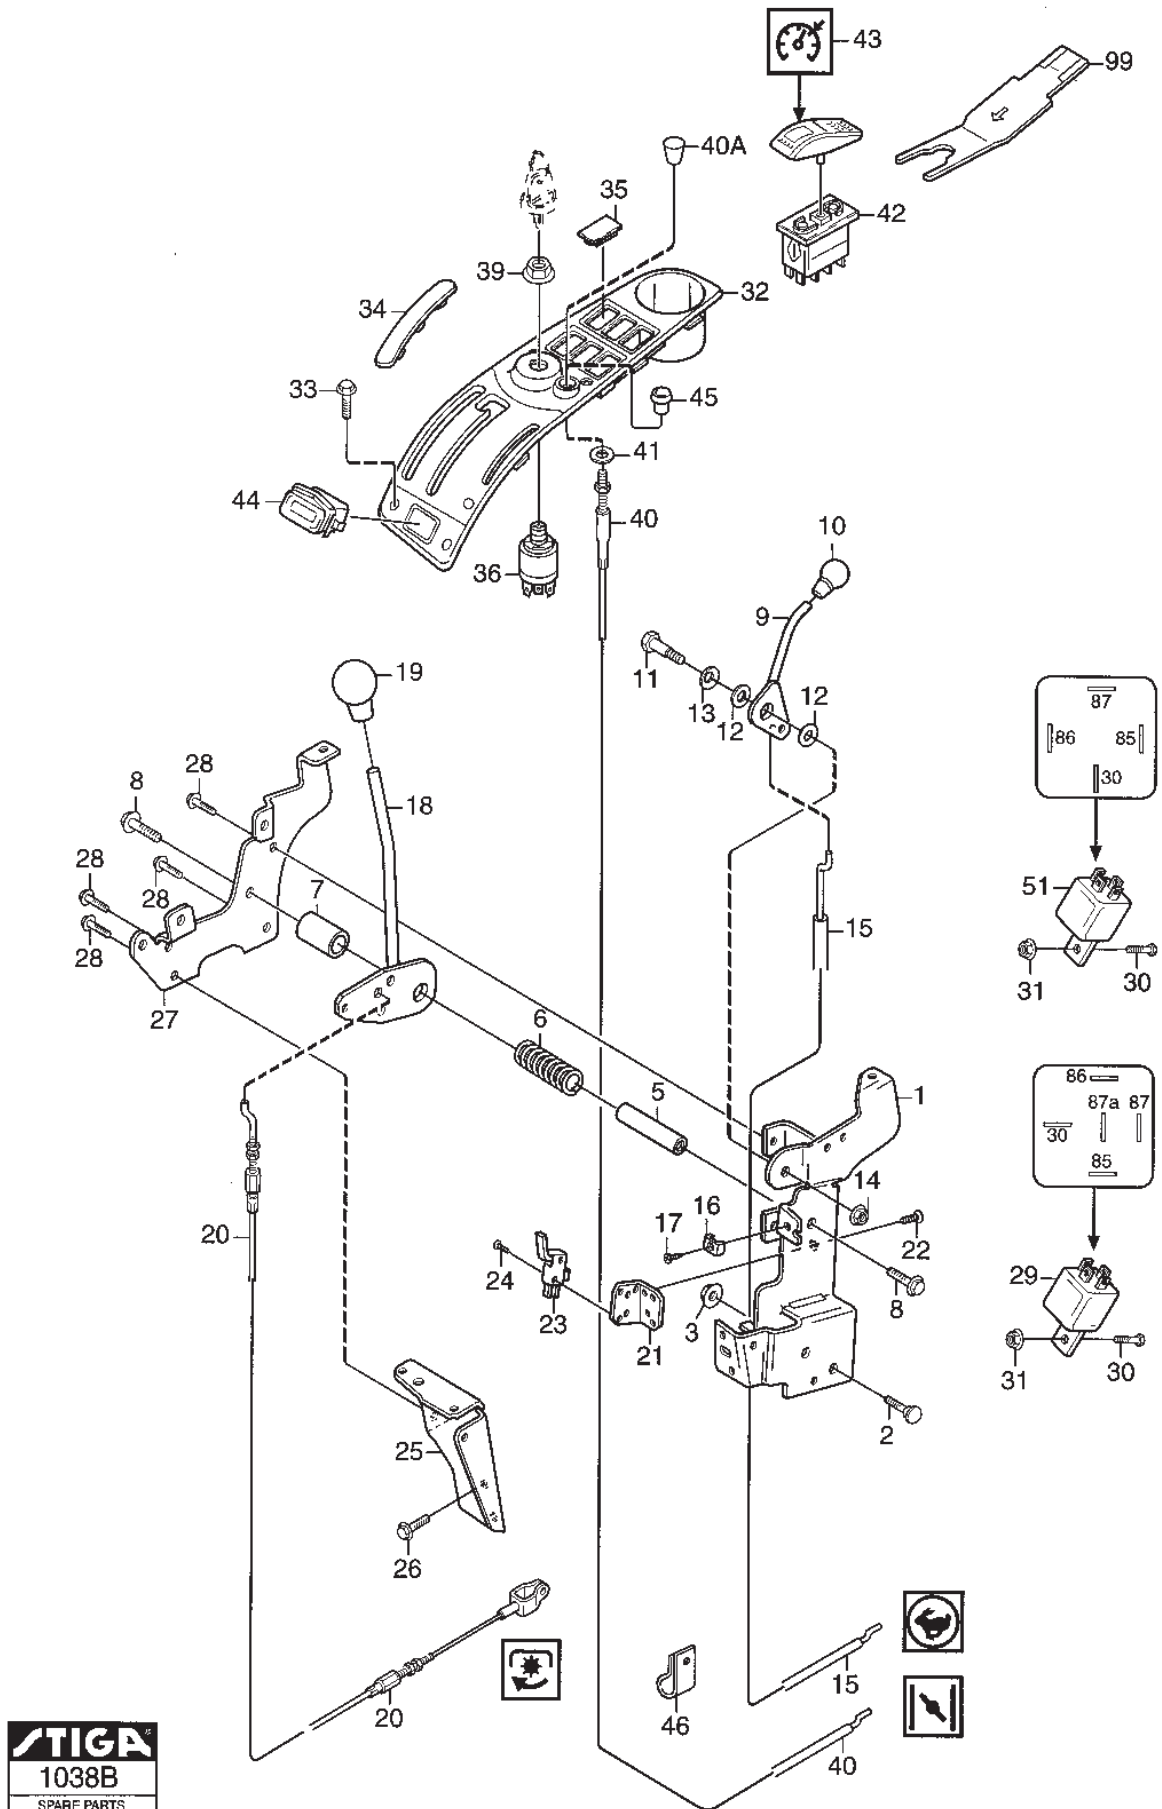

Utgåva Issue 50 - 2014		Transmission			
Pos. Fig.	Antal Quantity	Art nr Part No	Benämning	Description	Anmärkning Notes
54	1	9739-0831-22	Mutter	Nut	

STIGA®
1036A
SPARE PARTS

Utgåva Issue 50 - 2014		Fotreglage		Foot controls	
Pos. Fig.	Antal Quantity	Art nr Part No	Benämning	Description	Anmärkning Notes
1	1	1134-4247-01	Kopplingspedal Kpl	Clutch Pedal	
2	1	1134-9024-01	Lager (4 St)	Bearing	Sats 4 st/kit of 4
3	1	1134-3584-03	Motorbromswire	Cable, Thread Engine Brake	
4	1	1134-3906-01	Vajerfäste 24	Cabel Holder	
4	1	1134-4760-01	Fäste	Cable/Oil Hose Holder	
5	2	9959-0816-16	Skruv	Screw	
6	2	9739-0831-22	Mutter	Nut	
7	1	1134-3974-01	Fjäder	Spring	
8	1	1134-4008-01	Drivpedal	Drive Pedal	
9	2	1134-2780-01	Lager	Bearing	
10	2	1134-2700-01	Fäste	Bracket	
11	2	9959-0820-16	Skruv	Screw	
12	2	9739-0831-22	Mutter	Nut	
13	1	9997-0870-16	Skruv	Screw	
14	1	9959-0816-16	Skruv	Screw	
15	3	9739-0831-22	Mutter	Nut	
16	1	1134-2766-05	Reglagevajer	Speed Control Cable	
17	2	9570-0001-00	Vinkellänk As8 Din 71802M5 Länk	Elbow Link Joint	
18	3	9739-0531-22	Mutter	Nut	
19	1	1134-0266-00	Plat Fästbygel	Plate Attaching Clamp	
20	1	1134-0267-00	Plat Underläggsbleck	Plate Clamp Plate	
21	2	9997-0520-16	Skruv	Screw	
22	2	9739-0531-22	Mutter	Nut	
23	1	1134-3395-01	Fäste 24 (5-01)	Attachment	
24	2	9959-0820-16	Skruv	Screw	L = 20 mm
25	2	9739-0831-22	Mutter	Nut	
26	1	1134-2021-01	Växelwirefäste	Clamp	
27	1	1134-4013-01	Distans	Spacer	
28	1	9959-0820-16	Skruv	Screw	
48	1	1134-3953-01	Bromsstang	Brake Rod	
49	1	1134-3808-01	Knopp	Knob	
50	1	1131-1497-01	Fjäder	Brake Spring	
51	1	1134-4002-01	Fäste	Brake Rod Attachment	
52	3	9836-9512-12	Skruv	Screw	