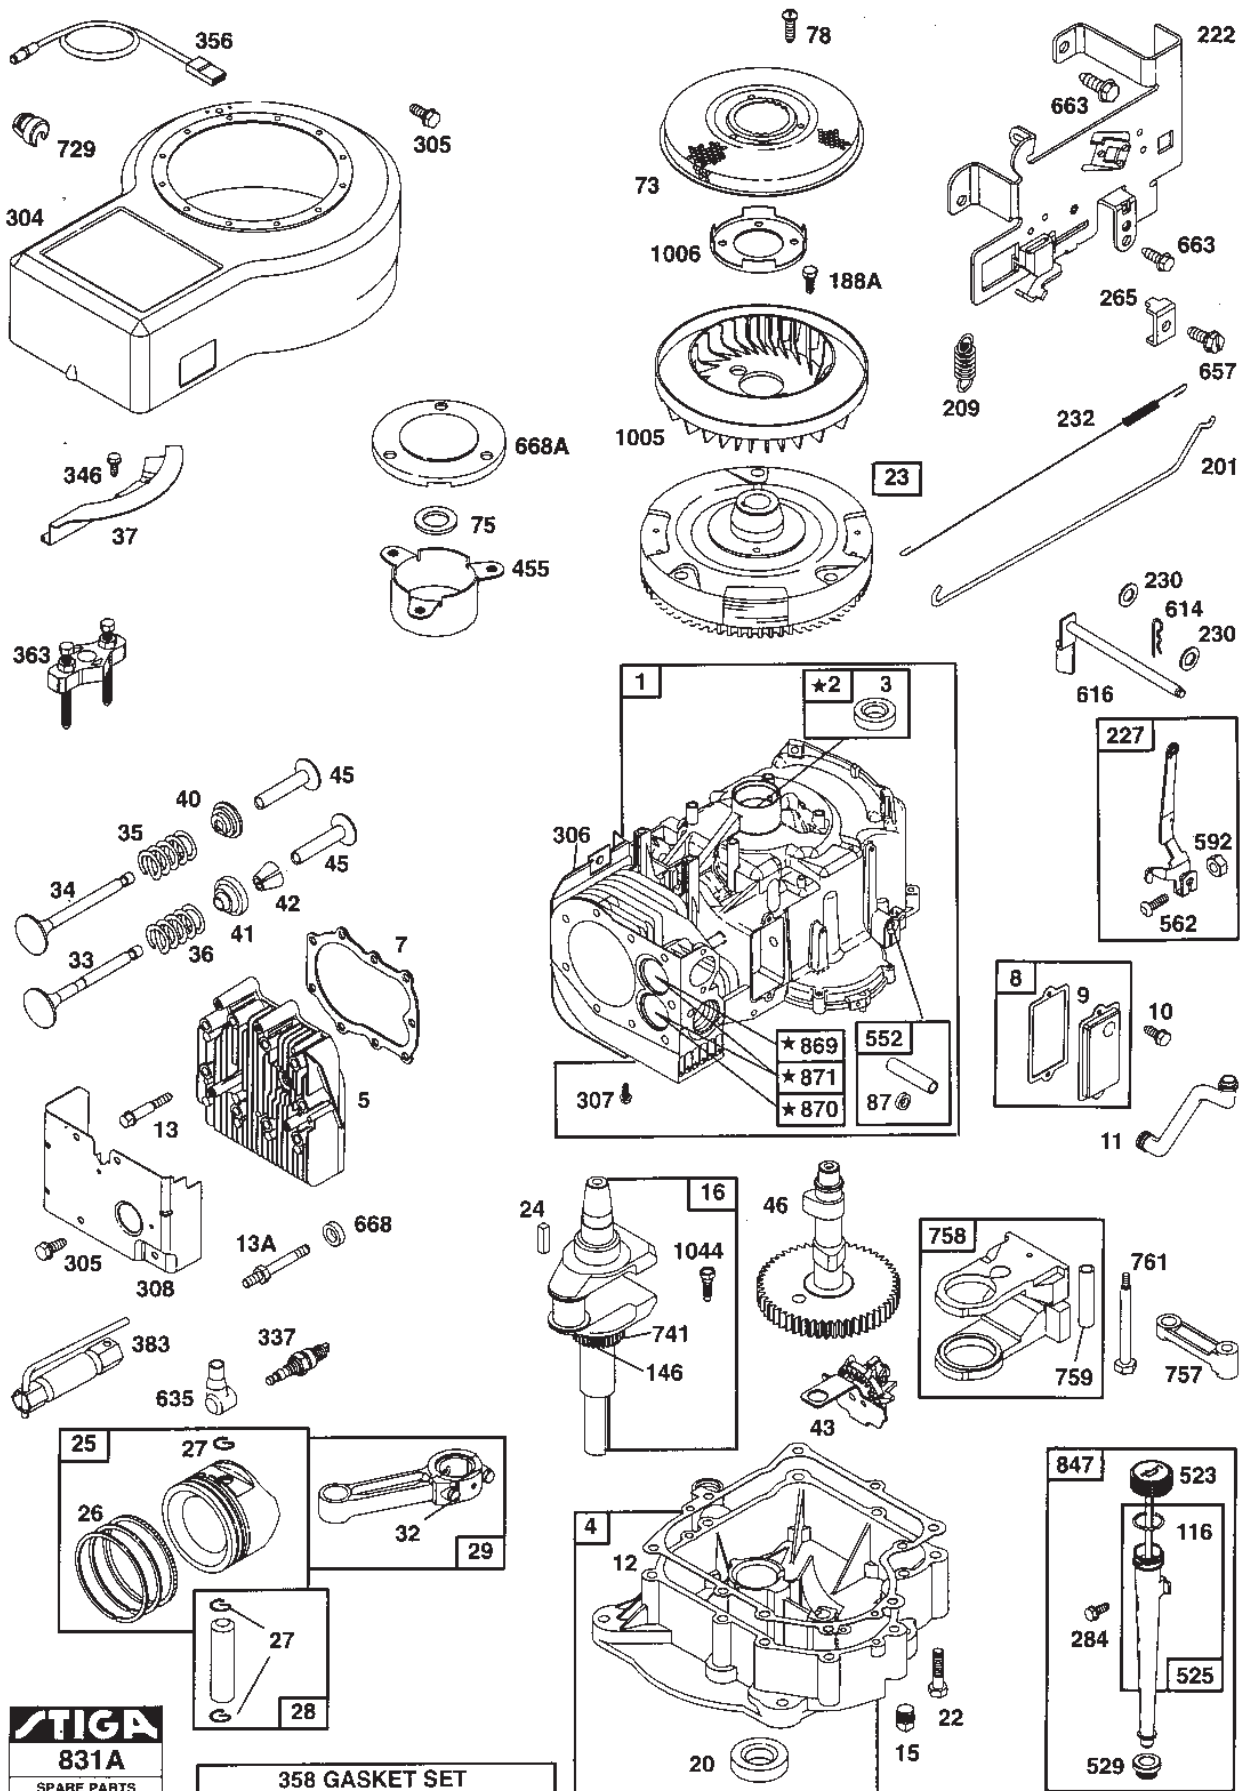

www.stiga.com

Utgåva Issue 50 - 2014		Cylinder Vevhus	Cylinder Crankcase		
Pos. Fig.	Antal Quantity	Art nr Part No	Benämning	Description	Anmärkning Notes
1	1	496413	Cylinder	Cylinder	
2	1	399265	Bussning	Bushing	
3	1	391086	Tätning	Seal	
4	1	494238	Vevhus	Oil sump	
5	1	494240	Topplöck	Cylinder Head	
7	1	271866	Packning	Gasket	
8	1	495735	Vevhusventilation	Breather	
9	1	27803	Packning	Gasket	
10	2	94621	Skruv	Screw	
11	1	281246	Rör	Tube	
12	1	271916	Packning	Gasket	
13	7	94622	Skruv	Screw	
13	2	94776	Stud	Stud	
15	1	94239	Oil drain plug	Oil drain plug	
16	1	495162	Crankshaft	Crankshaft	
20	1	291675	Tätning	Oil Seal Oil seal	
22	8	692125	Skruv	Screw	
23	1	492326	Flywheel	Flywheel	
24	1	222698	Kil	Key	
25	1	499282	Kolv	Piston	
26	1	391780	Ring set	Ring set	
27	2	263129	Lasring	Lock	
28	1	498319	Kolvsprint	Piston Pin	
29	1	490348	Vevstake kpl	Connecting rod assy	
32	2	95017	Skruv	Screw	
33	1	262246	Utblåsningsventil	Exhaust valve	
34	1	262247	Insugningsventil	Intake valve	
35	1	65906	Ventilfjäder-insug	Valve spring-intake	
36	1	26828	Ventilfjäder-utblas	Valve spring-exhaust	
37	1	224502	Guard	Guard	
40	1	221596	Hallare	Retainer	
41	1	292260	Rotator	Rotocoil	
42	2	494553	Retainer	Retainer	
43	1	490815	Oljekastardrev	Oil slinger gear	
45	2	262248	Ventillyftare	Valve tappet	
46	1	213720	Kamaxel	Camshaft	
73	1	224517	Nät	Screen	
75	1	225136	Bricka	Washer	
78	3	94626	Skruv	Screw	
87	1	491323	Oil seal	Oil seal	
116	1	270920	Tätning	Seal	
146	1	94196	Kil	Key	
188	2	94627	Skruv	Screw	
201	1	262767	Governor link	Governor link	
209	1	261306	Fjäder	Spring	
222	1	495611	Governor plate	Governor plate	
227	1	493935	Arm	Lever	
230	2	94927	Bricka	Washer	
232	1	262785	Fjäder	Spring	