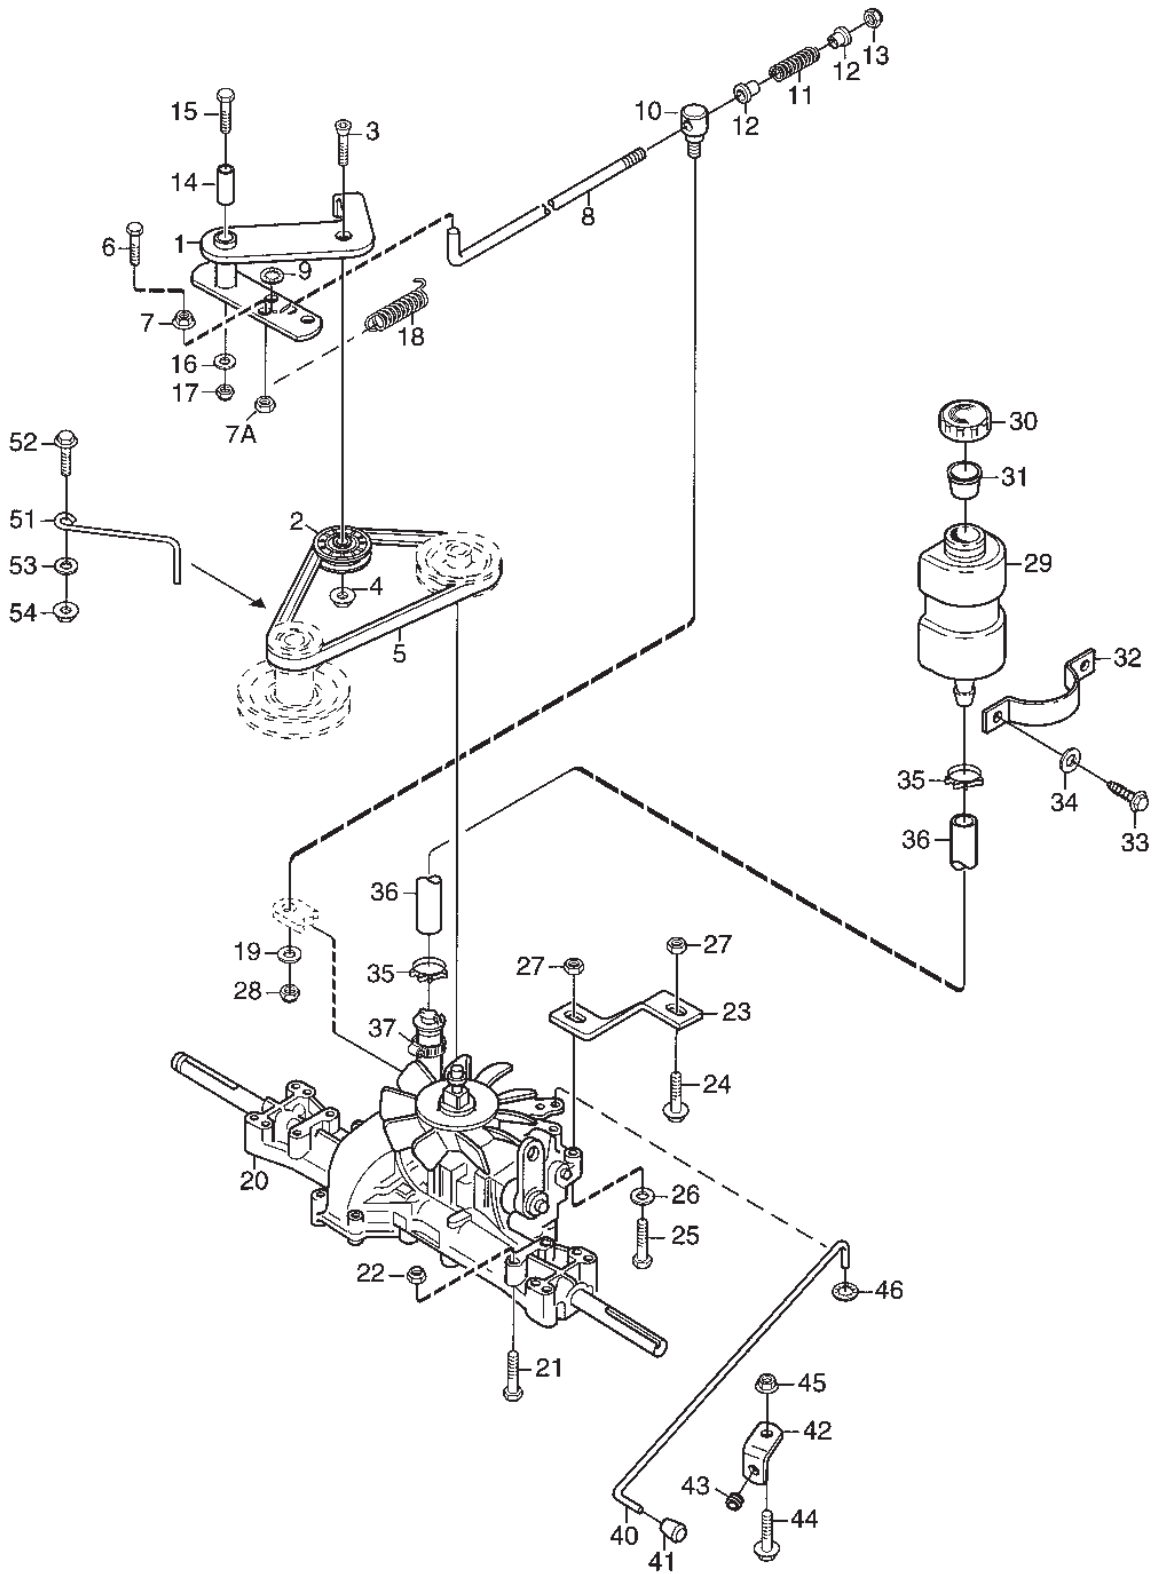

Utgåva Issue 50 - 2014		PTO			
Pos. Fig.	Antal Quantity	Art nr Part No	Benämning	Description	Anmärkning Notes
1	1	1134-1769-02	Remskiva	Belt Pulley	
2	1	1134-0051-09	Distans	Spacer	
3	2	9549-0019-00	Kullager	Ball Bearing	
4	2	9651-0040-04	Sparring Sgh 40	Circlip	
5	1	1134-0052-00	Distans	Spacer	
6	1	1134-0222-00	Bricka	Washer	
7	1	9699-0109-02	Bricka	Washer	
8	1	1134-1730-01	Spännhjul sarm	Tensioning Wheel Arm	
9	1	1134-1770-01	Spännhjul Kpl	Tension Roller	
10	2	1134-1888-01	Distans	Spacer	
11	1	1134-1893-01	Fjäder	Spring	
12	2	9699-0062-02	Bricka	Washer	
13	1	9739-0831-22	Mutter	Nut	
14	1	9997-0865-12	Skruv	Screw	
15	1	1134-1322-02	Fjäder	Spring	
16	1	1134-3959-01	Fjäder	Spring	
17	2	9945-0816-16	Skruv	Screw	
18	1	1134-2018-02	Spännarm Kpl	Tension Arm	
19	1	1134-9027-01	Spännrulle (Svart)	Tension Roller (Black)	
20	1	1134-9071-01	Kilrem	V-Belt	= 9585-0129-01
21	1	9997-1030-16	Skruv	Screw	
22	1	9799-1031-02	Mutter	Nut	
23	1	1134-4111-01	Bromsarm Kpl	Brake Arm	
24	1	1134-4164-01	Bromsklots	Brake Pad	
25	1	9897-0820-16	Skruv	Screw	
26	1	9747-0831-02	Mutter | Lasmutter	Nut	
27	1	1134-4162-01	Bromsstang	Brake Rod	
28	1	9675-0008-02	Starlockbricka	Starlock	
29	1	1134-4170-01	Nippel	Nippel	
30	1	9699-0025-02	Bricka	Washer	
31	1	9747-0631-02	Mutter | Lasmutter	Nut	
32	1	4231-0013-00	Fjäder	Spring	
33	1	1134-4231-01	Fjäder	Brake Spring	
34	1	1134-1565-10	Distans	Spacer	
35	1	9997-0865-12	Skruv	Screw	L = 65 mm
36	1	9699-0056-02	Bricka	Washer	
37	1	9739-0831-22	Mutter	Nut	
38	1	1134-4163-01	Ansatskruv	Shoulder Bolt	
39	1	9747-1031-02	Mutter | Lasmutter	Nut	
40	1	1134-3958-01	Remstyrning	Belt Guide	
41	2	9893-0616-16	Relä | Skruv	Relay | Screw	
42	1	1134-0041-03	Bussning	Bushing	
43	1	9997-1070-12	Skruv	Screw	
44	1	9739-1031-22	Mutter	Nut	
45	1	1134-3654-01	Fingerskydd 5-01 24	Guard	
46	2	9959-0612-16	Skruv	Screw	
47	2	9739-0631-22	Mutter	Nut	
48	1	9699-0090-02	Bricka	Washer