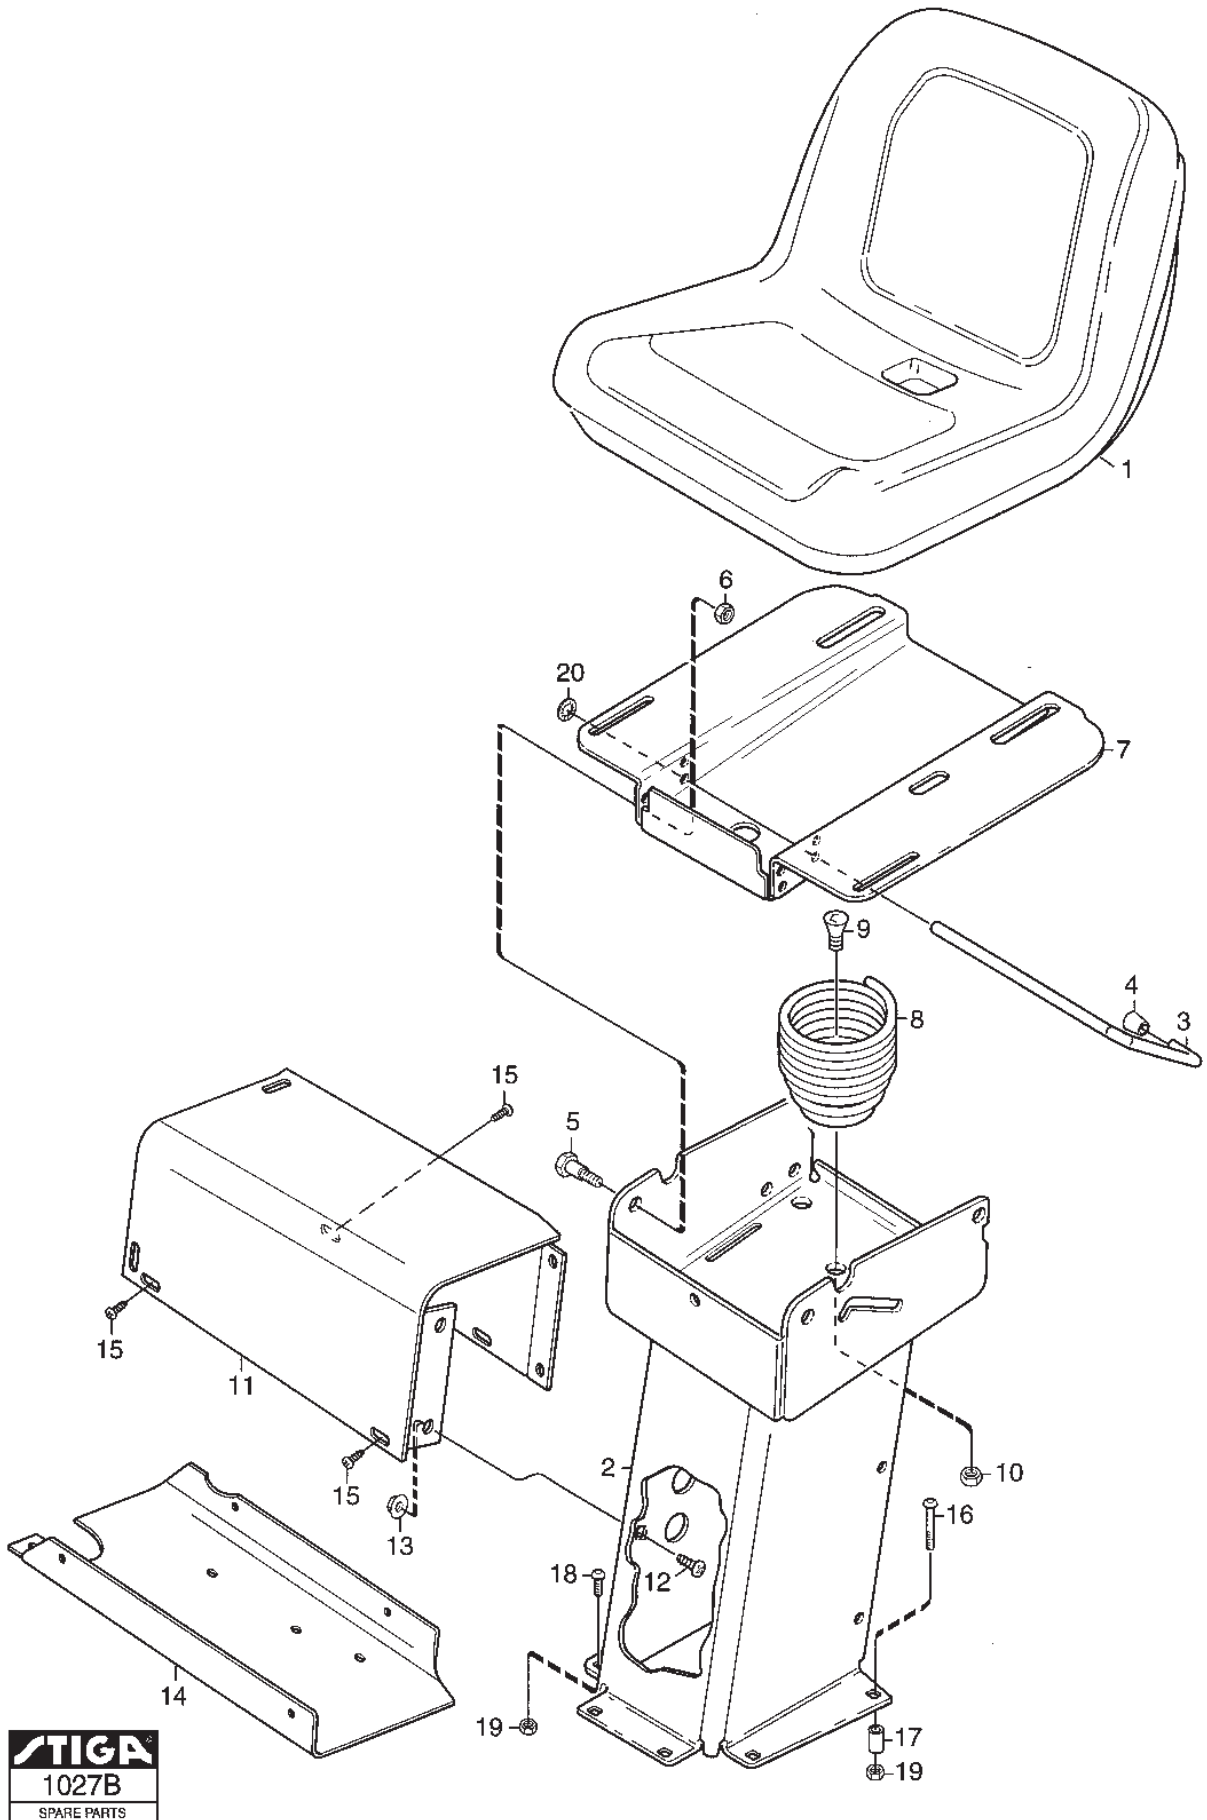

Utgåva Issue 50 - 2014		Elsystem Electric equipment			
Pos. Fig.	Antal Quantity	Art nr Part No	Benämning	Description	Anmärkning Notes
1	1	1134-4025-01	Batterihylla	Battery Shelf	
2	2	9959-0612-16	Skruv	Screw	
3	2	9747-0631-02	Mutter | Lasmutter	Nut	
4	2	1134-3203-01	Kabelgenomföring	Grommet	
5	1	1134-2962-01	Solenoid Kpl Service	Solenoid	Inkl. pos 7
6	2	9849-8006-16	Skruv	Screw	
7	2	9794-5131-02	Mutter	Nut	
8	1	1134-3491-01	Säkringshallare	Fuse Carrier | Fuse Holder	
9	2	9849-8013-16	Skruv	Screw	
10	3	1134-3496-01	Säkring (10A)	Fuse (10A)	10A
11	1	1134-3631-01	Lock (5-01) | Lock	Cover-Fuse Holder	
12	1	1134-2892-01	Batteri	Battery	
13	1	9400-0064-02	Batterihallare	Battery Holder	
15	1	1134-3399-02	Brytare	Switch	
16	2	9997-0520-16	Skruv	Screw	
17	2	9747-0531-02	Mutter	Nut	
19	2	9849-7819-16	Skruv	Screw	
20	2	1134-4177-01	Clips	Clips	
21	1	1134-4194-01	Sitsbrytare 6520-51	Seat Switch 6520-51	
22	2	1134-3144-01	Distans	Spacer	
23	1	1134-4267-01	Kablage	Lead	
24	1	9795-3531-02	Mutter	Nut	
25	1	9400-0293-01	Glödlampa	Bulb	12V - 21W
25	1	1134-4172-01	Stralkastare	Headlamp	
30	1	1134-0234-02	Batterikabel (+)	Battery Cable (+)	
31	1	1134-2310-01	Batteriskydd	Guard Cap (+)	
32	15	9579-0003-00	Buntband	Cable Holder	6218, 6221 - 20 st.
40	1	1134-4206-01	Kablage(President)	Harness (President)	
41	1	9632-0522-00	Popnit 4X9,5	Pop Rivet	

STIGA
1027B
SPARE PARTS