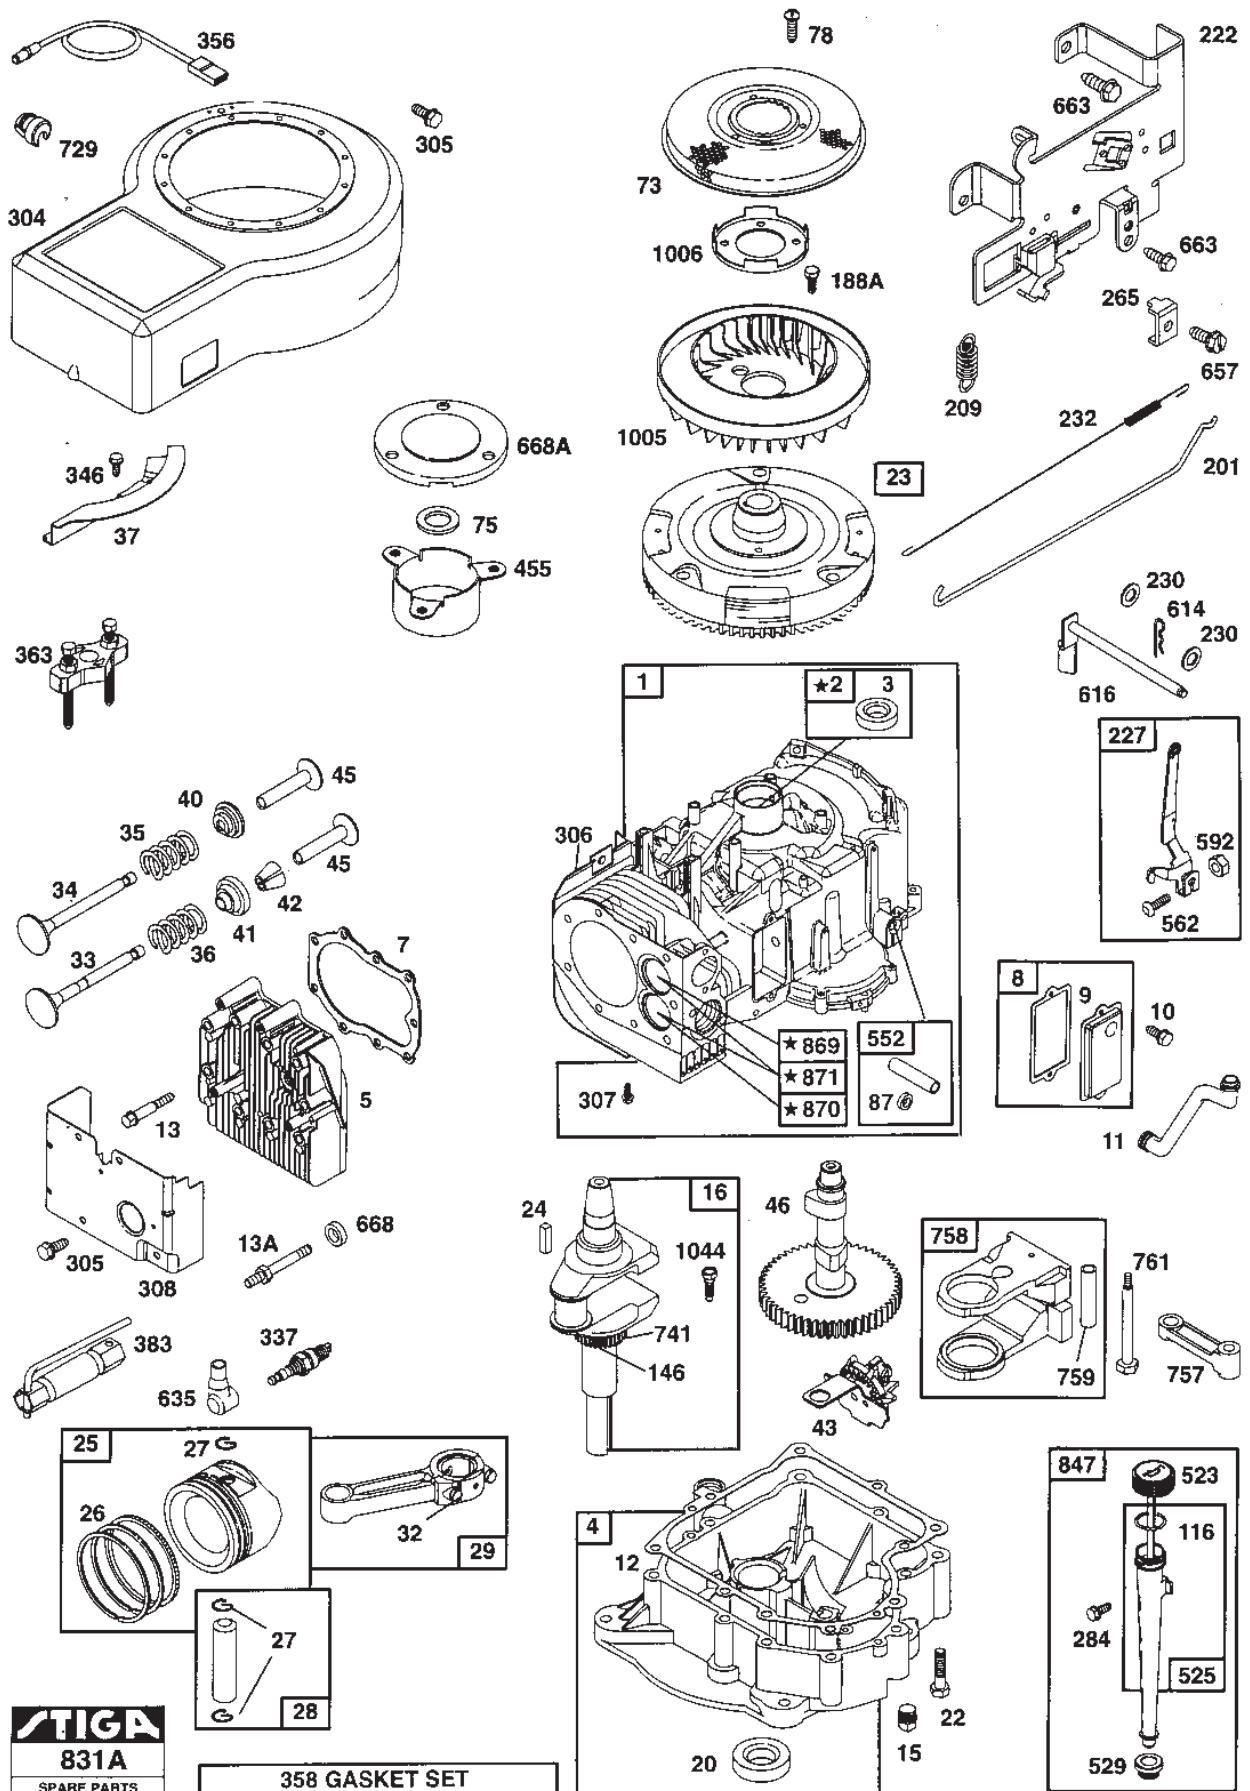

www.stiga.com

Utgåva Issue 50 - 2014		Cylinder Vevhus	Cylinder Crankcase		
Pos. Fig.	Antal Quantity	Art nr Part No	Benämning	Description	Anmärkning Notes
1	1	496413	Cylinder	Cylinder	
2	1	399265	Bussning	Bushing	
3	1	391086	Tätning	Seal	
4	1	494238	Vevhus	Oil sump	
5	1	494240	Topplöck	Cylinder Head	
7	1	271866	Packning	Gasket	
8	1	495735	Vevhusventilation	Breather	
9	1	27803	Packning	Gasket	
10	2	94621	Skruv	Screw	
11	1	281246	Rör	Tube	
12	1	271916	Packning	Gasket	
13	7	94622	Skruv	Screw	
13	2	94776	Stud	Stud	
15	1	94239	Oil drain plug	Oil drain plug	
16	1	495162	Crankshaft	Crankshaft	
20	1	291675	Tätning	Oil Seal Oil seal	
22	8	692125	Skruv	Screw	
23	1	492326	Flywheel	Flywheel	
24	1	222698	Kil	Key	
25	1	499282	Kolv	Piston	
26	1	391780	Ring set	Ring set	
27	2	263129	Lasring	Lock	
28	1	498319	Kolvsprint	Piston Pin	
29	1	490348	Vevstake kpl	Connecting rod assy	
32	2	95017	Skruv	Screw	
33	1	262246	Utblåsningsventil	Exhaust valve	
34	1	262247	Insugningsventil	Intake valve	
35	1	65906	Ventilfjäder-insug	Valve spring-intake	
36	1	26828	Ventilfjäder-utblas	Valve spring-exhaust	
37	1	224502	Guard	Guard	
40	1	221596	Hallare	Retainer	
41	1	292260	Rotator	Rotocoil	
42	2	494553	Retainer	Retainer	
43	1	490815	Oljekastardrev	Oil slinger gear	
45	2	262248	Ventillyftare	Valve tappet	
46	1	213720	Kamaxel	Camshaft	
73	1	224517	Nät	Screen	
75	1	225136	Bricka	Washer	
78	3	94626	Skruv	Screw	
87	1	491323	Oil seal	Oil seal	
116	1	270920	Tätning	Seal	
146	1	94196	Kil	Key	
188	2	94627	Skruv	Screw	
201	1	262767	Governor link	Governor link	
209	1	261306	Fjäder	Spring	
222	1	495611	Governor plate	Governor plate	
227	1	493935	Arm	Lever	
230	2	94927	Bricka	Washer	
232	1	262785	Fjäder	Spring	