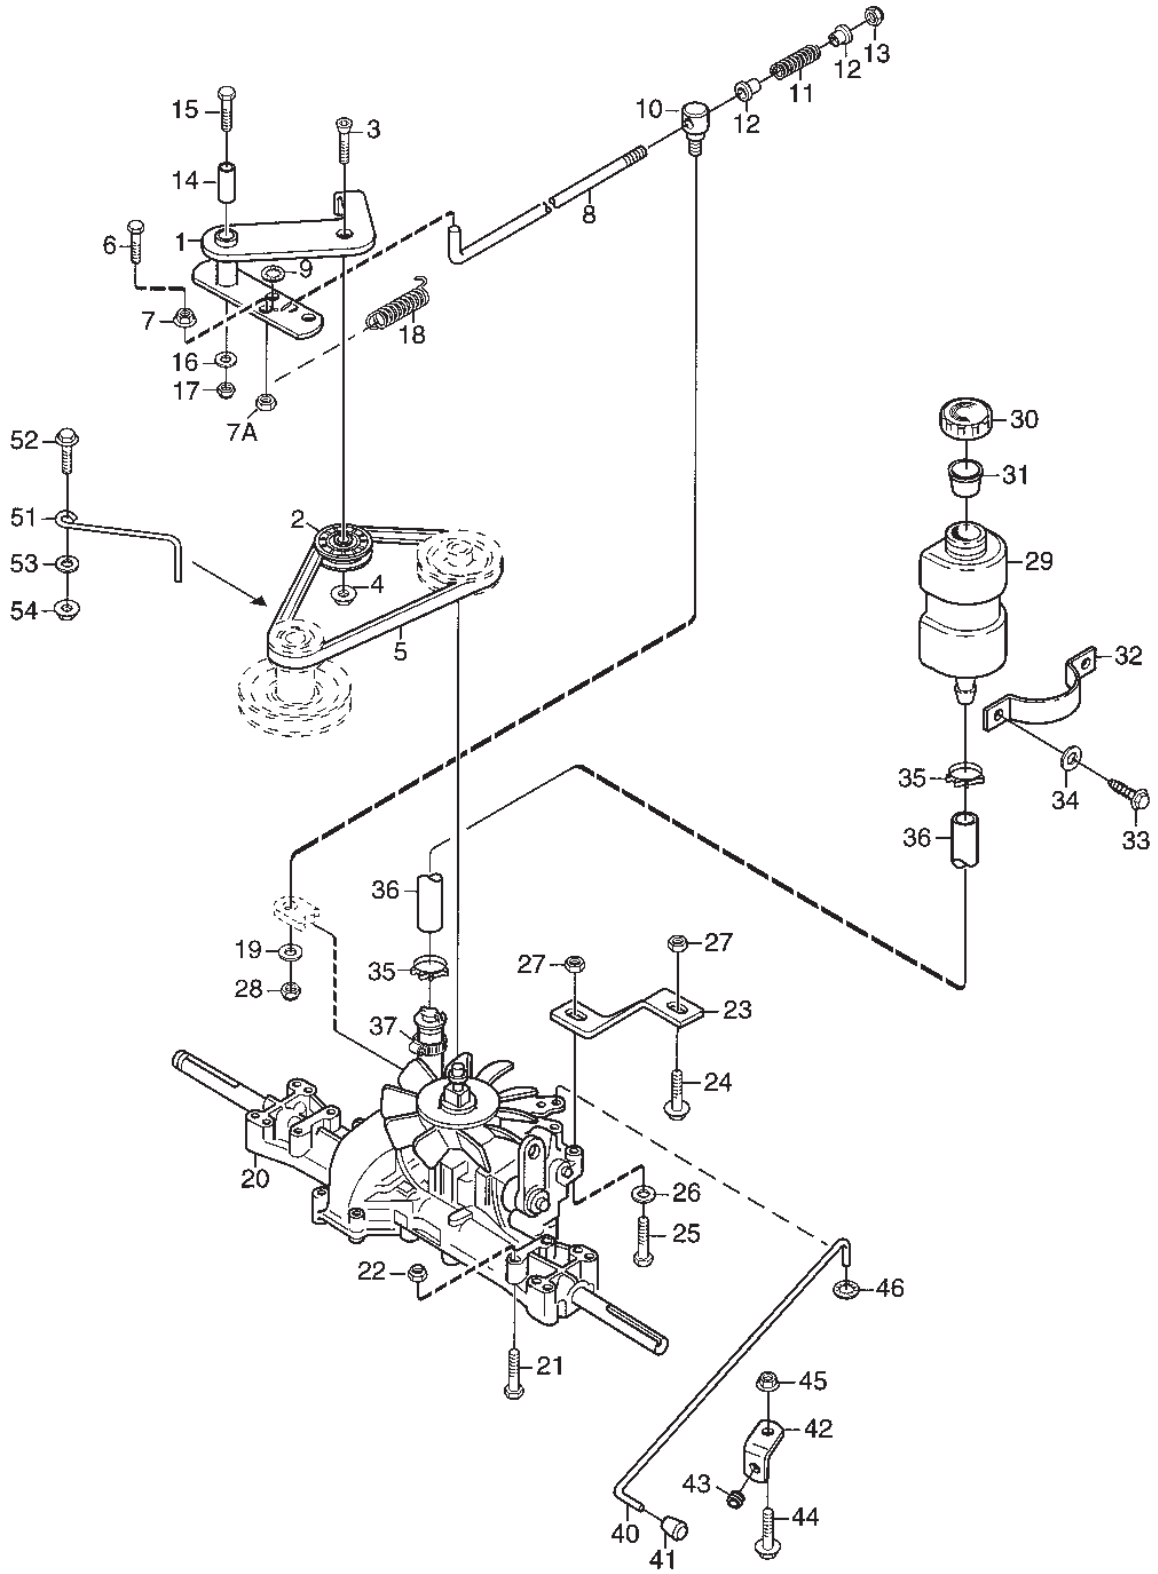

Utgåva Issue 50 - 2014		Transmission		Transmission	
Pos. Fig.	Antal Quantity	Art nr Part No	Benämning	Description	Anmärkning Notes
1	1	1134-4000-02	Spännarm Kpl 15	Tension Arm	
2	1	1134-3459-01	Remskiva | Spännrulle	Belt Pulley | Tension Roller	
3	1	9924-1035-16	Skruv	Screw	
4	1	9799-1031-02	Mutter	Nut	
5	1	1134-9058-01	Drivrem | Kilrem	Drive Belt | V-Belt	= 9585-0091-01
6	1	9997-0625-16	Skruv	Screw	
7	1	9739-0631-22	Mutter	Nut	
7	1	9747-0631-02	Mutter | Lasmutter	Nut	
8	1	1134-3377-02	Reglagestang	Control Rod	
9	1	9675-0008-02	Starlockbricka	Starlock	
10	1	1134-4171-01	Ledtapp	Pivot Pin	
11	1	1134-4183-01	Fjäder	Spring	
12	2	1134-3456-01	Bussning	Bushing	
13	1	9747-0631-02	Mutter | Lasmutter	Nut	
14	1	1134-1565-08	Distans	Spacer	
15	1	9997-0870-16	Skruv	Screw	
16	1	9699-0056-02	Bricka	Washer	
17	1	9747-0831-02	Mutter | Lasmutter	Nut	
18	1	1134-1949-01	Fjäder	Spring	
19	1	9699-0060-02	Bricka	Washer	
20	1	1134-3993-01	Transaxel K46	Transaxle	Kanzaki K46G
21	4	9997-0865-12	Skruv	Screw	
22	4	9747-0831-02	Mutter | Lasmutter	Nut	
23	1	1134-3913-01	Reaktionsstag 5-01 F24	Strut	
24	1	9959-0820-16	Skruv	Screw	
25	1	9997-0845-12	Skruv	Screw	
26	1	9699-0028-02	Bricka	Washer	
27	2	9747-0831-02	Mutter | Lasmutter	Nut	
28	1	9747-0631-02	Mutter | Lasmutter	Nut	
29	1	1134-2765-02	Oljetank	Oil Tank	
30	1	1134-2777-02	Tanklock	Filler Cap	
31	1	1134-3734-01	Plugg (Service)	Vent Plug	
32	1	1134-2778-01	Fästband5-01	Band	
33	2	9842-0001-16	Skruv	Screw	
34	2	9699-0099-02	Bricka	Washer	
35	2	9578-0023-04	Slangklämma 15*8 (Vit) | Kabelhal- lare	Hose Clamp | Clamp	
36	1	1134-2779-01	Slang	Tube	L = 420 mm
37	2	9578-0023-03	Slangklämma D27*8 (Svart)	Hose Clamp	
40	1	1134-4015-01	Dragstang	Pull Rod	
41	1	1134-4014-01	Plastknopp	Knob	
42	1	1134-4713-01	Vinkelfäste	Angle Bracket	
43	1	1134-2790-01	Kabelgenomföring	Cable Protection	
44	1	9959-0816-16	Skruv	Screw	
45	1	9739-0831-22	Mutter	Nut	
46	1	9675-0009-02	Starlockbricka	Starlock	
51	1	1134-3289-02	Remstyrning	Belt Guide	
52	1	9959-0820-16	Skruv	Screw	
53	1	9699-0056-02	Bricka	Washer