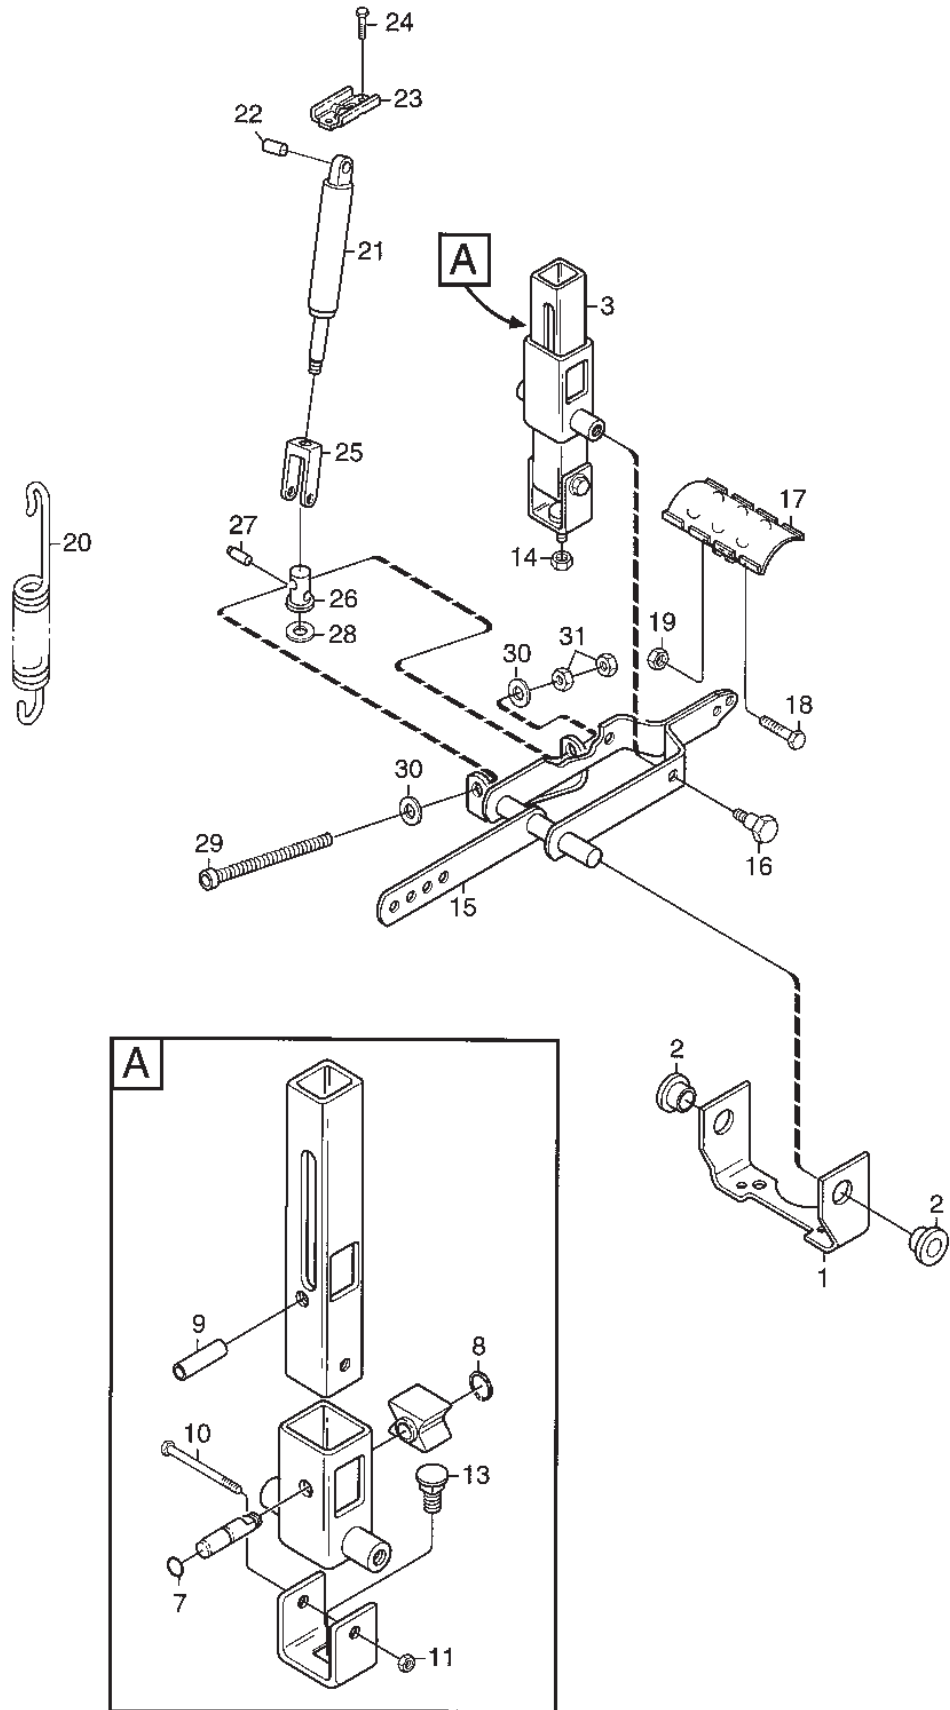

Utgåva Issue 50 - 2014		Monteringsdetaljer Assembly parts			
Pos. Fig.	Antal Quantity	Art nr Part No	Benämning	Description	Anmärkning Notes
0	1	1134-4249-01	Tillbehörspase	Accessory Bag	
2	1	1111-9029-02	Tändstiftsnyckel (5/8" + 21Mm)	Spark Plug Wrench (5/8 + 21Mm)	5/8" (16 mm)/21 mm
3	2	1134-3710-01	Fäste Kpl 5-01 15	Attachment For Accessories	
4	1	9595-0262-00	Spännstift	Locating Pin | Elastic Pin	
5	1	9699-0114-02	Bricka	Washer	1.0 mm
5	1	9699-0103-02	Bricka	Washer	0.5 mm
6	2	1134-4185-01	Ansatsbricka	Flange Washer	
7	2	9959-0820-16	Skruv	Screw	
8	2	1134-2609-01	Lasratt	Locking Knob	
9	2	9699-0062-02	Bricka	Washer	
10	2	1134-4734-01	Tändningsnyckel	Ignition Key	
13	1	1134-4003-01	Dragplatta 24	Towing Plate	
14	2	9959-0820-16	Skruv	Screw	
15	2	9739-0831-22	Mutter	Nut	
16	2	9837-8914-12	Skruv	Screw	Anv. till 6112, 6113
17	1	1134-4688-02	Tillbehörspase	Accessory Bag	
18	1	1134-4574-01	Fjäder	Spring	
19	1	1134-4577-01	Fjäder	Spring	
20	1	9997-0825-16	Skruv	Screw	
21	2	9747-0831-02	Mutter | Lasmutter	Nut	
22	1	9997-0835-12	Skruv	Screw	
23	2	1134-4481-01	Vingmutter	Wing Nut	
30	1	1134-3771-50	Mapp m. trycksaker	Folder W. Manuals	
31	1	8211-0209-08	Säkerhetsföreskrifter	Safety regulations	
31	1	8211-0276-02	Bruksanv Park	Manual Park	
31	1	8211-0277-02	Servicehäfte Park	Service Book Park	
31	1	8211-0278-02	Monteringsanvisning	Assembly Instruction Park	
31	1	8211-2002-03	Garantikort Rider	Warranty Card