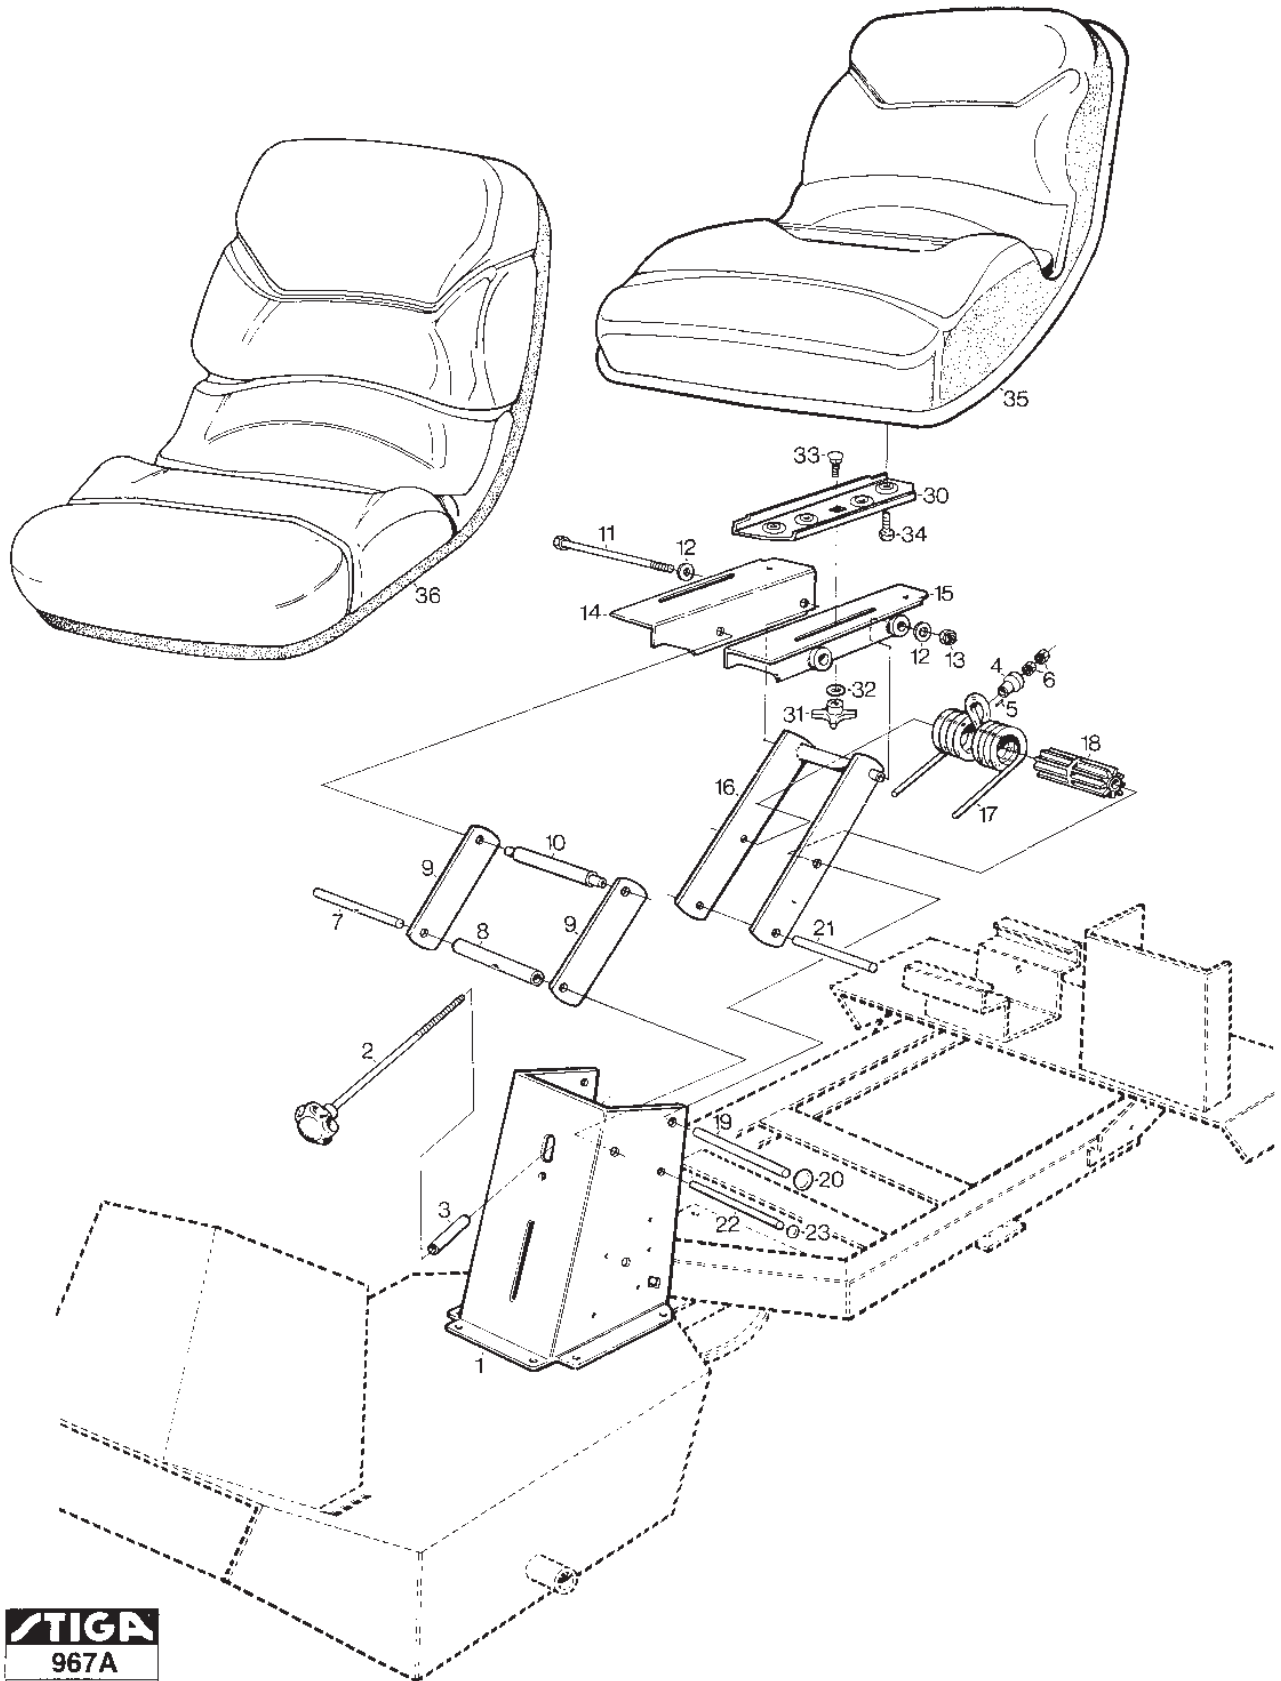

Utgåva Issue 46 - 2014		Sits		Seat	
Pos. Fig.	Antal Quantity	Art nr Part No	Benämning	Description	Anmärkning Notes
1	1	1134-3800-01	Sitskonsol 1-00 02	Seat Bracket-Yellow	
2	1	1134-2163-01	Spännstang Kpl.	Rod	
3	1	1134-2166-01	Distans	Spacer	
4	1	1134-0019-00	Mutter	Nut	
5	1	9595-0160-00	Spiralspnst Prym N3X16	Locating Pin	
6	2	9799-0831-02	Mutter	Nut	
7	1	1134-2847-01	Mellanstag	Shaft	
8	1	1134-2846-01	Rör	Tube	
9	2	1134-1650-01	Parallellstag	Tie Bar	
10	1	1134-3871-02	Ledaxel	Pivoting Tube	
11	2	9997-0816-02	Skruv	Screw	
12	4	9699-0062-02	Bricka	Washer	
13	2	9747-0831-02	Mutter I Lasmutter	Nut	
14	1	1134-3878-01	Sitsfäste Kpl 14	Seat Attachment-R.H.	
15	1	1134-3878-02	Sitsfäste Kpl 14	Seat Attachment-L.H.	
16	1	1134-3876-01	Fjäder	Spring	
17	1	1134-3879-01	Fjäder	Spring	
18	1	1134-1883-01	Axel	Axle	
19	1	1134-0022-00	Reglagestang	Control Rod	
20	2	9672-0004-02	Starlock	Starlock	
21	1	1134-0050-00	Sitsstang	Seat Rod	
22	1	1134-2454-01	Axel	Shaft	
23	2	9672-0006-02	Starlock	Lock washer	
30	2	1134-2961-01	Sitsadapter 5-01 24	Seat Adapter	
31	2	1134-1711-01	Knopp	Knob	
32	2	9699-0062-02	Bricka	Washer	
33	2	9898-0820-16	Skruv	Screw	
34	4	9988-3616-16	Skruv	Screw	
35	1	1134-2541-01	Sits Suburban	Seat