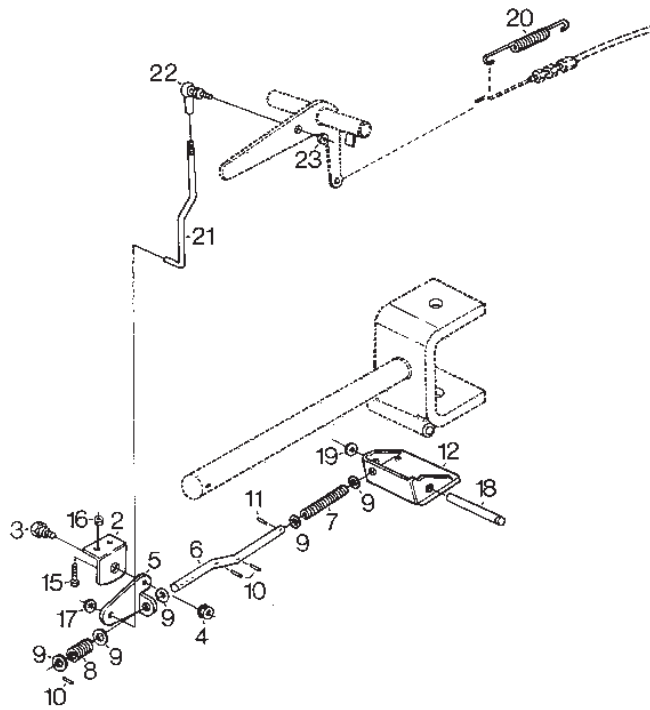

Utgåva Issue 46 - 2014		Kraftuttagsbroms		Pto-Brake	
Pos. Fig.	Antal Quantity	Art nr Part No	Benämning	Description	Anmärkning Notes
2	1	1134-2518-01	Konsol	Console	
3	1	1134-0245-00	Skruv	Screw	
4	1	9747-0831-02	Mutter | Lasmutter	Nut	
5	1	1134-2522-01	Pivotplatta	Plate	
6	1	1134-2520-02	Stag	Stay	
7	1	1134-2663-01	Fjäder	Spring	
8	1	1134-2529-01	Fjäder	Spring	
9	5	9699-0025-02	Bricka	Washer	
10	3	9595-0110-00	Spiralspnst Prym N 2*10	Locating Pin	
11	1	9595-0153-00	Spiralspännstift N3*12	Locating Pin	
12	1	1134-2524-01	Broms	Brake	
15	2	9959-0612-16	Skruv	Screw	
16	2	9739-0631-22	Mutter	Nut	
17	1	9675-0009-02	Starlockbricka	Starlock	
18	1	1134-2521-01	Axel	Shaft	
19	2	9675-0009-02	Starlockbricka	Starlock	
20	1	1134-3633-01	Fjäder	Spring	
21	1	1134-2519-03	Stag	Stay	
22	1	9570-0004-00	Vinkellänk As 10 Din71802M6	Elbow Link	
23	1	9799-0631-02	Mutter	Nut