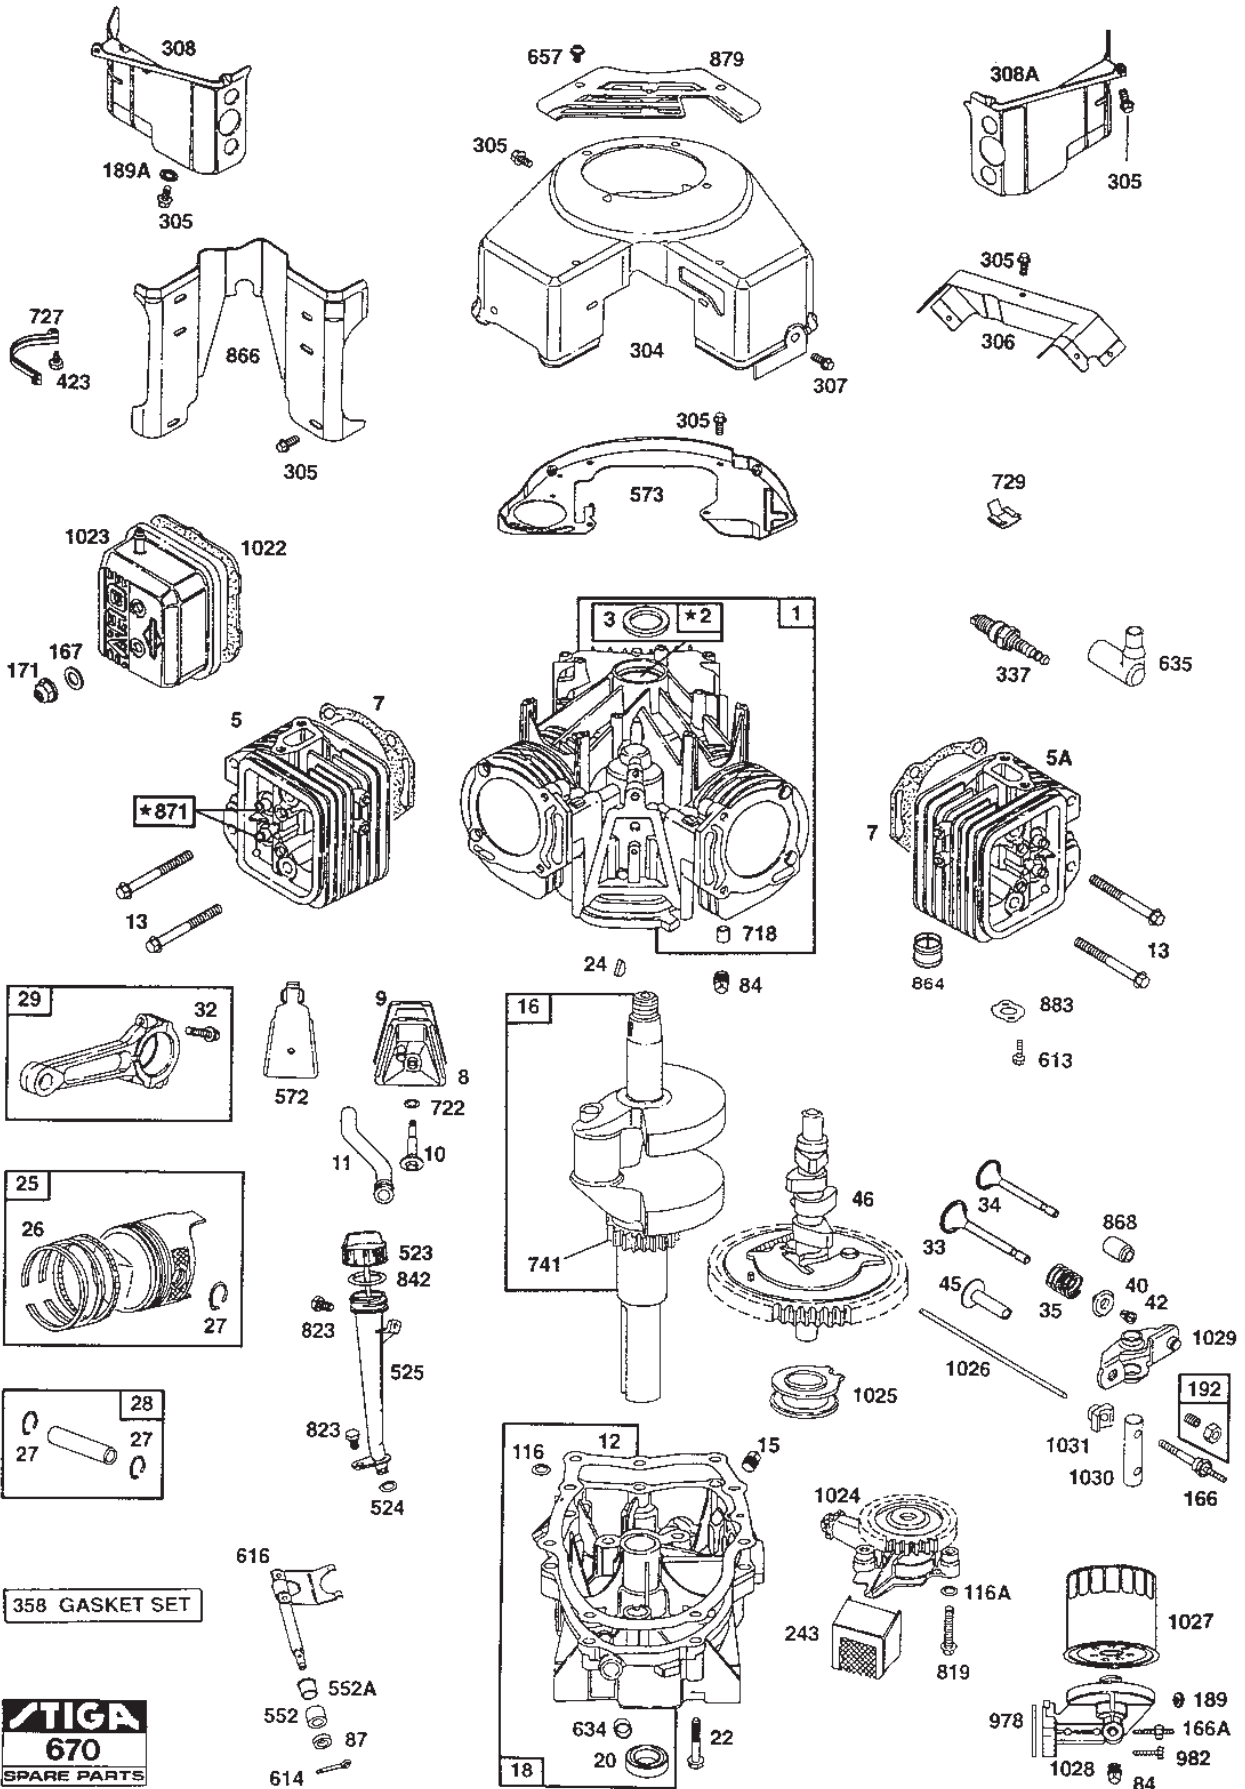

358 GASKET SET

STIGA
670
SPARE PARTS

Utgåva Issue 46 - 2014		Cylinder Vevhus	Cylinder Crankcase		
Pos. Fig.	Antal Quantity	Art nr Part No	Benämning	Description	Anmärkning Notes
304	1	808220	Rotor,flail	Blower housing	
305	12	805026	Skruv	Screw	
306	1	807661	Cover	Cover	
307	2	805025	Skruv	Screw	
308	1	808098	Ledplat	Air Guide	
308	1	808309	Ledplat	Air Guide	
337	1	491055	Spark plug-long thr	Spark plug-long thr.	Champion RC-12YC
337	2	491055	Spark plug-long thr	Spark plug-long thr.	Champion RC-12YC
337	2	9400-0244-00	Tändstift	Spark Plug	Champion RC-12YC
358	1	807887	Packningssats	Gasket set	Märkta/marked S
423	2	805260	Skruv	Screw	
523	1	807985	Clevis pin	Oil dipstick	
524	1	805011	Oil seal	Oil seal	
525	1	807501	Pafyllningsrör	Oil filler tube	
552	1	805413	Bussning	Bushing	
552	1	805412	Bussning	Bushing	
572	1	805197	Baffle	Baffle	
573	1	807663	Back plate	Back plate	
613	4	805158	Skruv	Screw	
614	1	805417	Saxpinne	Cotter pin	
614	1	806096	Bricka	Washer	
616	1	807596	Governor fork	Governor fork	
634	1	806096	Bricka	Washer	
635	2	805529	Tändstiftsskydd	Spark plug elbow	
657	2	805009	Skruv	Screw	
718	2	805103	Styrpinne	Dowel pin	
727	1	805505	Shield	Shield	
729	1	224356	Debris clip	Debris clip	
741	1	805984	Gear	Gear	
819	2	805057	Skruv	Screw	
823	2	805317	Skruv	Screw	
842	1	270920	Tätning	Seal	
864	2	805083	Avgasport	Exhaust port liner	
866	1	805738	Valley cover	Valley cover	
868	4	805094	Seal	Seal	
871	4	805084	Valve guide	Valve guide	
879	1	805841	Förgasarkapa	Carburettor Cover	
883	2	805024	Packning	Gasket	
978	1	805250	Packning	Gasket	
982	2	805030	Skruv	Screw	
1022	2	806039	Packning	Gasket	
1023	2	805100	Valve cover	Valve cover	
1024	1	807546	Oil pump	Oil pump	
1025	1	805313	Governor slider	Governor slider	
1026	2	805352	Stötstang (stål)	Push rod (steel)	
1026	2	805617	Stötstang (alum)	Push rod (alum)	
1027	1	492932	Oljefilter	Oil Filter	
1028	1	808235	Oljefilteradapter	Oil filter adapter	
1029	4	808096	Vipparm	Rocker arm