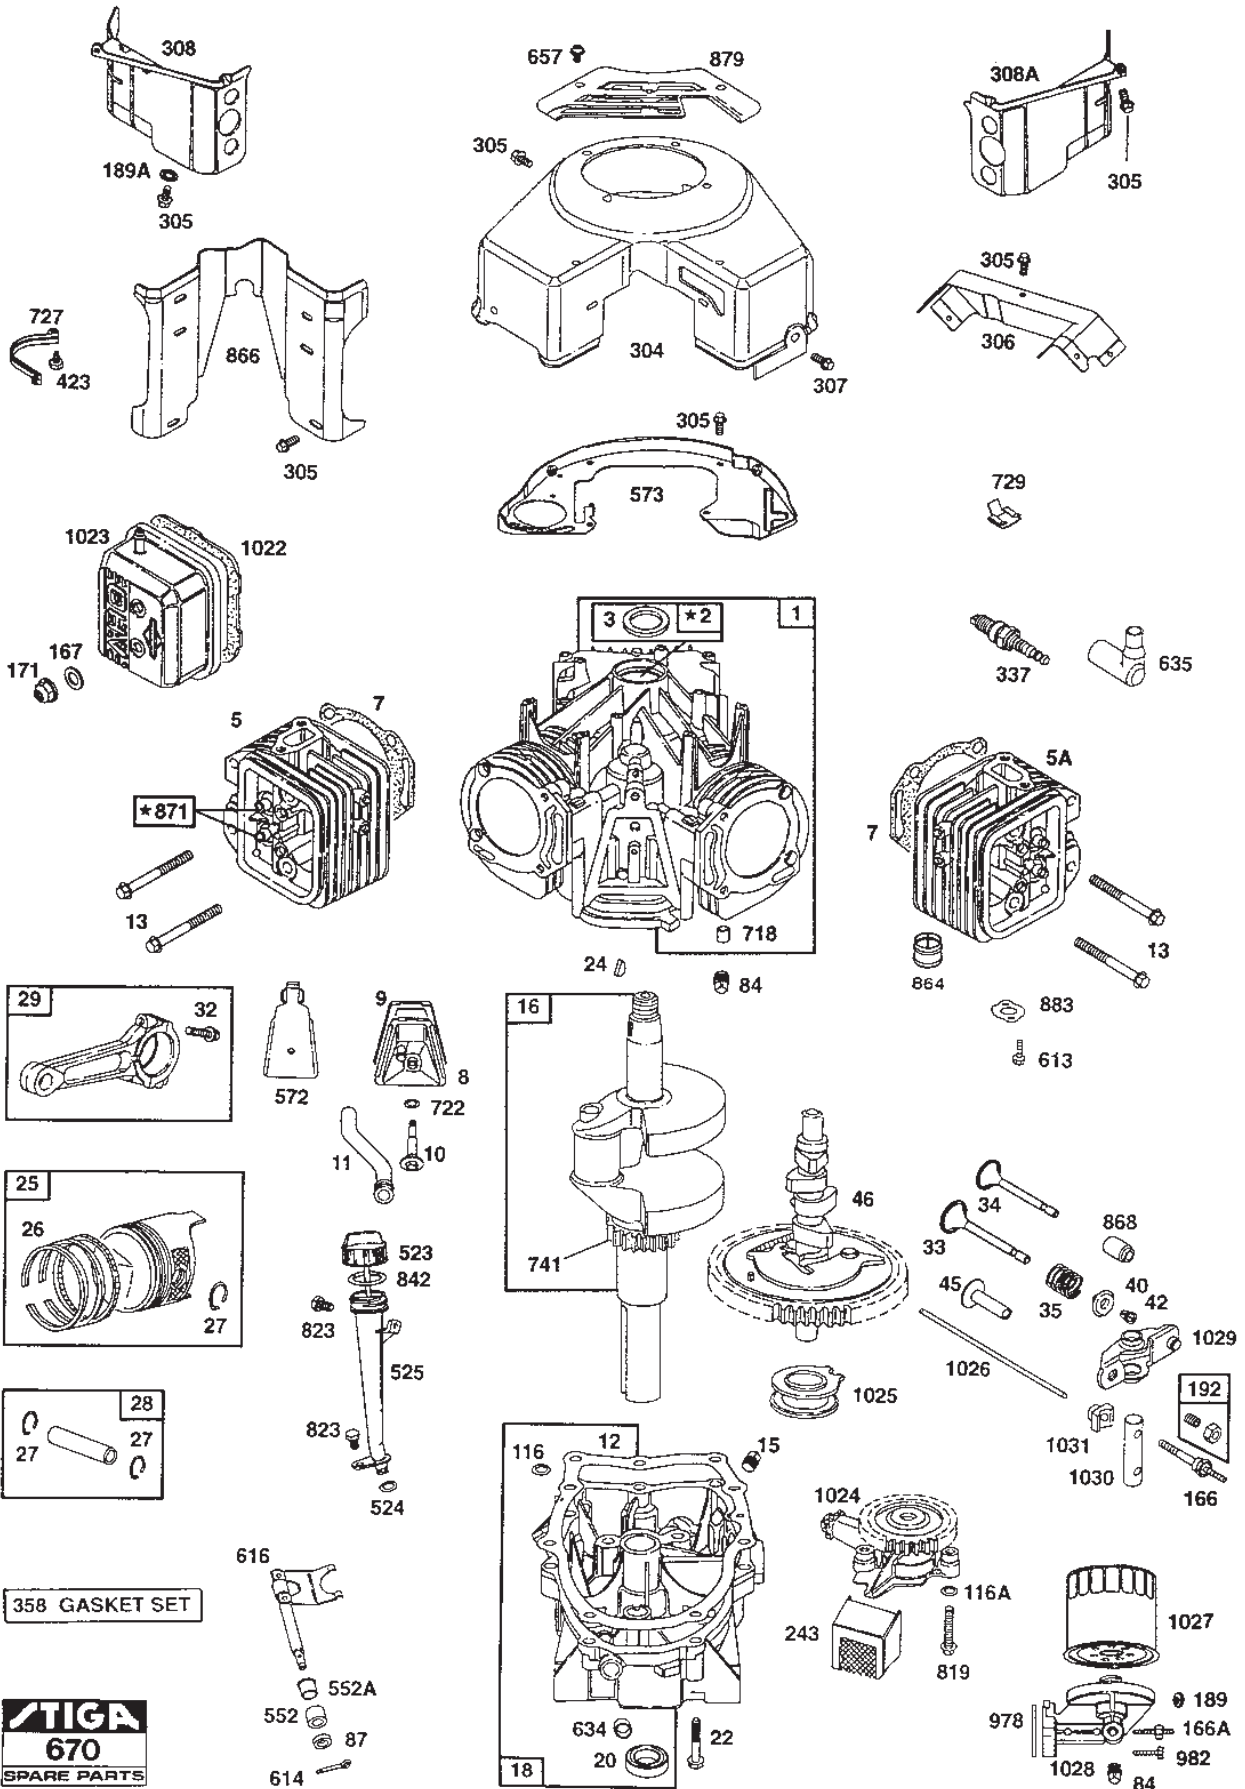

358 GASKET SET

**STIGA**  
**670**  
SPARE PARTS

Utgåva Issue 46 - 2014		Cylinder Vevhus	Cylinder Crankcase		
Pos. Fig.	Antal Quantity	Art nr Part No	Benämning	Description	Anmärkning Notes
304	1	808220	Rotor,flail	Blower housing	
305	12	805026	Skruv	Screw	
306	1	807661	Cover	Cover	
307	2	805025	Skruv	Screw	
308	1	808098	Ledplat	Air Guide	
308	1	808309	Ledplat	Air Guide	
337	1	491055	Spark plug-long thr	Spark plug-long thr.	Champion RC-12YC
337	2	491055	Spark plug-long thr	Spark plug-long thr.	Champion RC-12YC
337	2	9400-0244-00	Tändstift	Spark Plug	Champion RC-12YC
358	1	807887	Packningssats	Gasket set	Märkta/marked S
423	2	805260	Skruv	Screw	
523	1	807985	Clevis pin	Oil dipstick	
524	1	805011	Oil seal	Oil seal	
525	1	807501	Pafyllningsrör	Oil filler tube	
552	1	805413	Bussning	Bushing	
552	1	805412	Bussning	Bushing	
572	1	805197	Baffle	Baffle	
573	1	807663	Back plate	Back plate	
613	4	805158	Skruv	Screw	
614	1	805417	Saxpinne	Cotter pin	
614	1	806096	Bricka	Washer	
616	1	807596	Governor fork	Governor fork	
634	1	806096	Bricka	Washer	
635	2	805529	Tändstiftsskydd	Spark plug elbow	
657	2	805009	Skruv	Screw	
718	2	805103	Styrpinne	Dowel pin	
727	1	805505	Shield	Shield	
729	1	224356	Debris clip	Debris clip	
741	1	805984	Gear	Gear	
819	2	805057	Skruv	Screw	
823	2	805317	Skruv	Screw	
842	1	270920	Tätning	Seal	
864	2	805083	Avgasport	Exhaust port liner	
866	1	805738	Valley cover	Valley cover	
868	4	805094	Seal	Seal	
871	4	805084	Valve guide	Valve guide	
879	1	805841	Förgasarkapa	Carburettor Cover	
883	2	805024	Packning	Gasket	
978	1	805250	Packning	Gasket	
982	2	805030	Skruv	Screw	
1022	2	806039	Packning	Gasket	
1023	2	805100	Valve cover	Valve cover	
1024	1	807546	Oil pump	Oil pump	
1025	1	805313	Governor slider	Governor slider	
1026	2	805352	Stötstang (stål)	Push rod (steel)	
1026	2	805617	Stötstang (alum)	Push rod (alum)	
1027	1	492932	Oljefilter	Oil Filter	
1028	1	808235	Oljefilteradapter	Oil filter adapter	
1029	4	808096	Vipparm	Rocker arm	