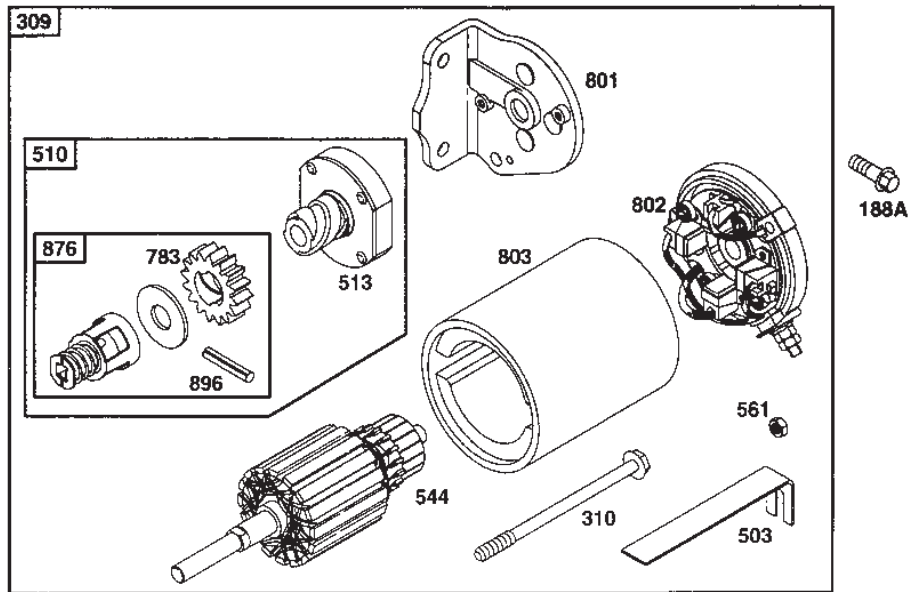

Utgåva Issue 46 - 2014		Elssystem Startmotor		Electric System Starter Motor	
Pos. Fig.	Antal Quantity	Art nr Part No	Benämning	Description	Anmärkning Notes
23	1	808132	Fuel tank	Flywheel	
78	3	805447	Skruv	Screw	
188	2	805247	Skruv	Screw	
188	4	94627	Skruv	Screw	
309	1	497401	Starter motor	Starter motor	
310	2	94004	Bult	Bolt	
324	1	494439	Nät	Screen	
332	1	806028	Mutter	Nut	
333	1	492341	Armature magneto	Armature magneto	
334	6	805407	Skruv	Screw	
353	1	92791	Bricka	Washer	
354	1	90576	Mutter	Nut	
356	1	493792	Gasreglage	Throttle Cable	
363	1	19203	Avdragare	Puller	Tillbehör/Accessory
474	1	393295	Generator	Alternator	
501	1	394890	Regulator	Regulator	
503	1	806000	Strap	Strap	
510	1	495878	Drev kpl	Drive assy	
513	1	389003	Koppling	Clutch	
513	1	398003	Koppling kpl	Clutch Ass.Y	
520	1	93722	Anslutningsbleck	Terminal	
526	2	805448	Skruv	Screw	
544	1	490309	Armature	Armature	
561	1	92278	Mutter	Nut	
668	1	805402	Distans	Spacer	
726	1	807805	Breather body	Gear	
729	1	805641	Hylsa	Grommet	
729	1	280470	Wire clip	Wire clip	
783	1	280104	Drev	Gear	
801	1	394856	Lock	Drive end cap	
802	1	494988	Bottenkapa	Commutator end cap	
803	1	494205	Hus	Housing	
851	1	493880	Terminal	Terminal	
876	1	495877	Retainer kit	Retainer kit	
877	1	393456	Connector	Connector	
896	1	94288	Stift	Roll pin	
985	1	398525	Isolator	Insulator	
1005	1	808082	Tab	Fan	
1006	1	224413	Hallare	Fan retainer