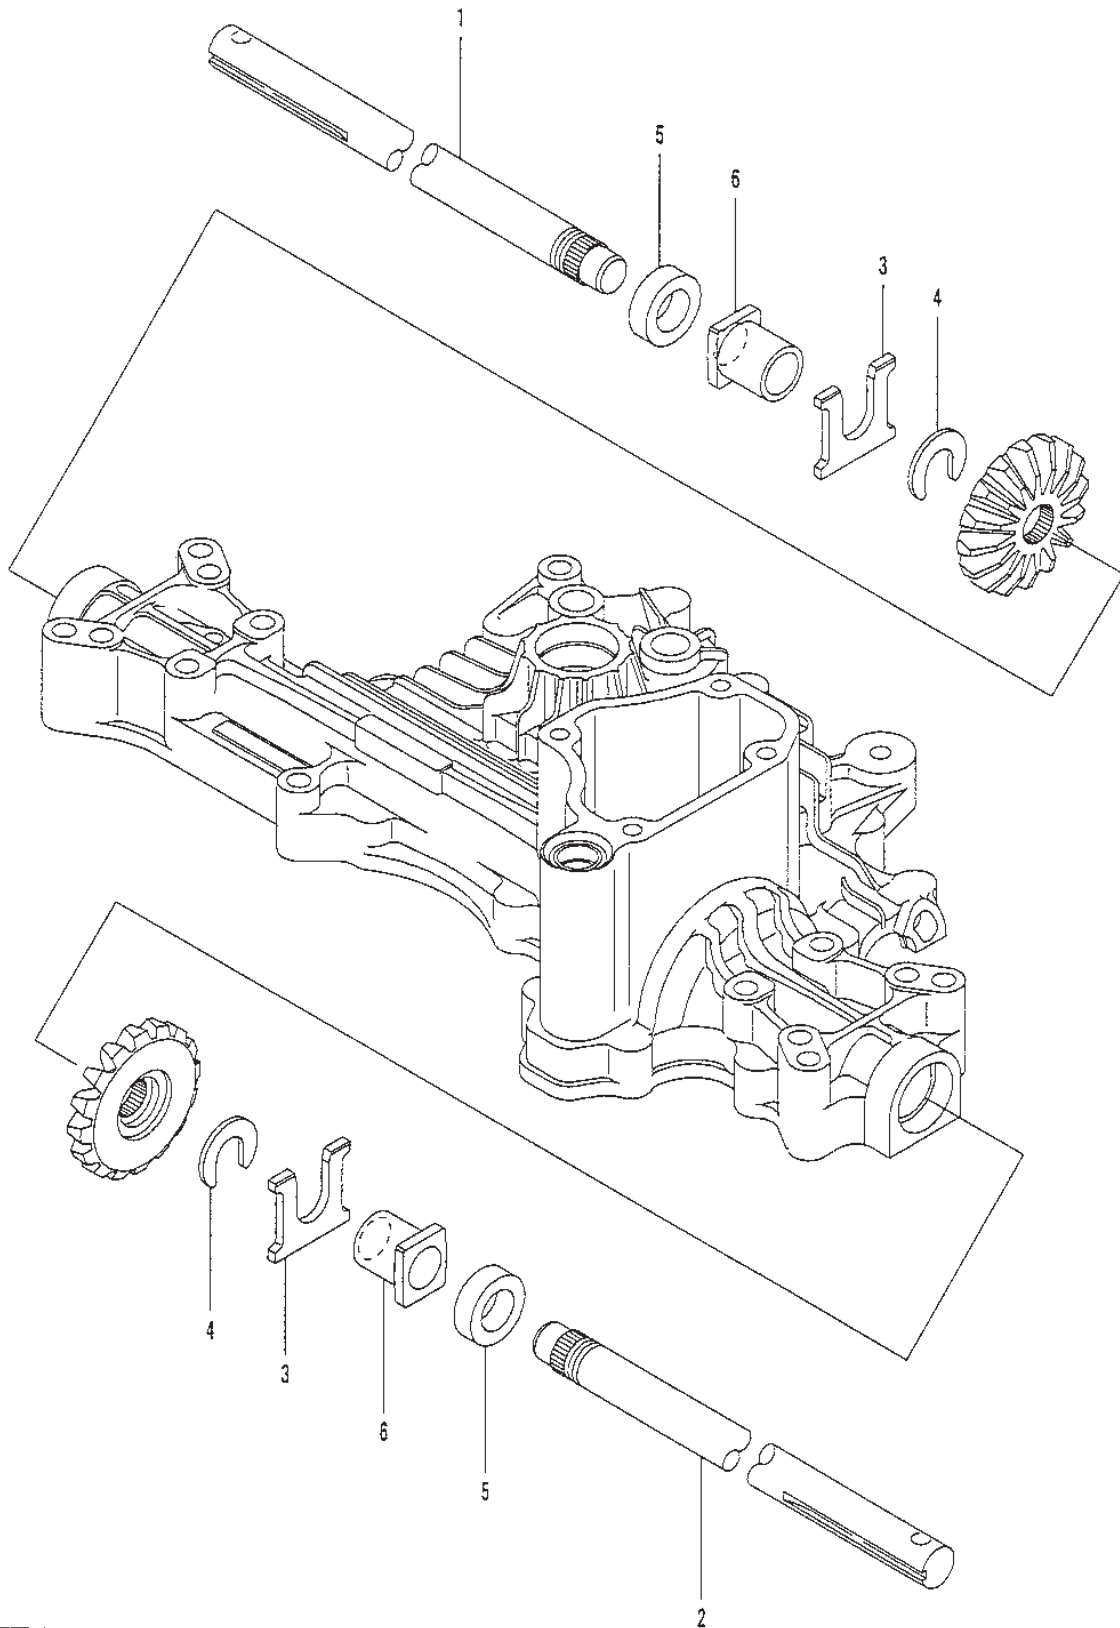

Utgåva Issue 46 - 2014		Kanzaki Transaxel K-55B Hjulaxlar		Kanzaki Transaxle K-55B Axle Shaft	
Pos. Fig.	Antal Quantity	Art nr Part No	Benämning	Description	Anmärkning Notes
1	1	1139-1075-01	Axel Vä	Axle Shaft Left	
2	1	1139-1076-01	Axel Hö	Axle Shaft Right	
3	2	1139-1078-01	Bricka	Thrust Washer	
4	2	1139-1079-01	Ring	Ring	
5	2	1139-1080-01	Tätning	Seal 19*32*8	
6	2	1139-1081-01	Bussning	Bushing