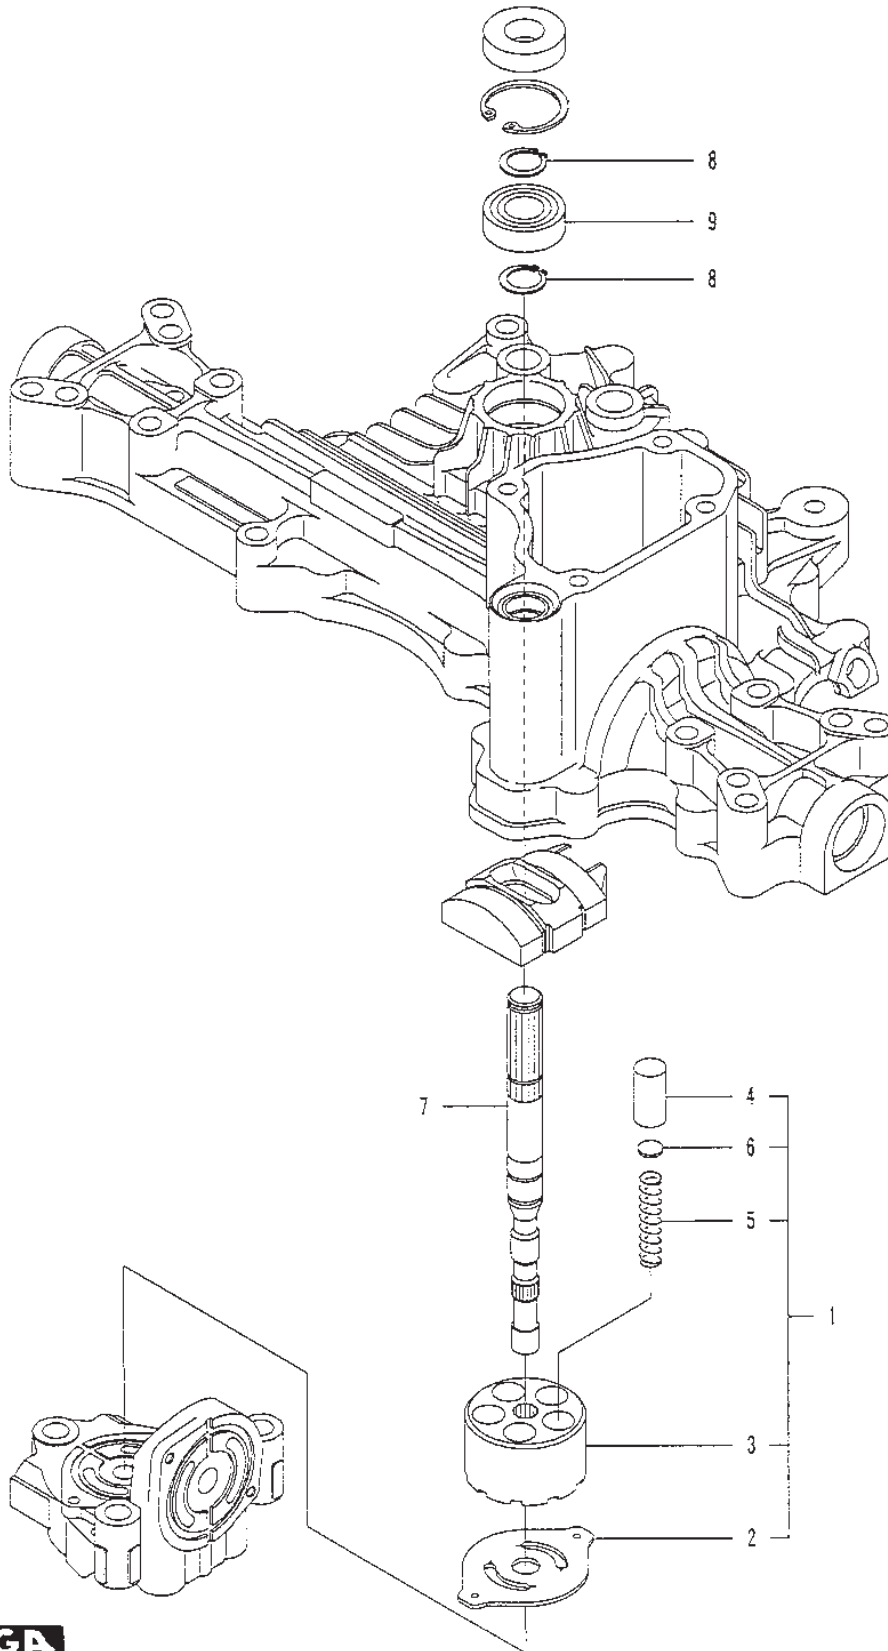

Utgåva Issue 46 - 2014		Kanzaki Transaxel K-55B Pumpaxel		Kanzaki Transaxle K-55B Pump Shaft	
Pos. Fig.	Antal Quantity	Art nr Part No	Benämning	Description	Anmärkning Notes
1	1	1139-1099-01	Cylinder Block Kpl	Cylinder Block Assy	Inkl. pos 2-6
7	1	1139-1065-01	Pumpaxel	Pump Shaft	
8	2	1139-1021-01	Lasring	Snap Ring	
9	1	1139-1110-01	Kullager	Ball Bearing