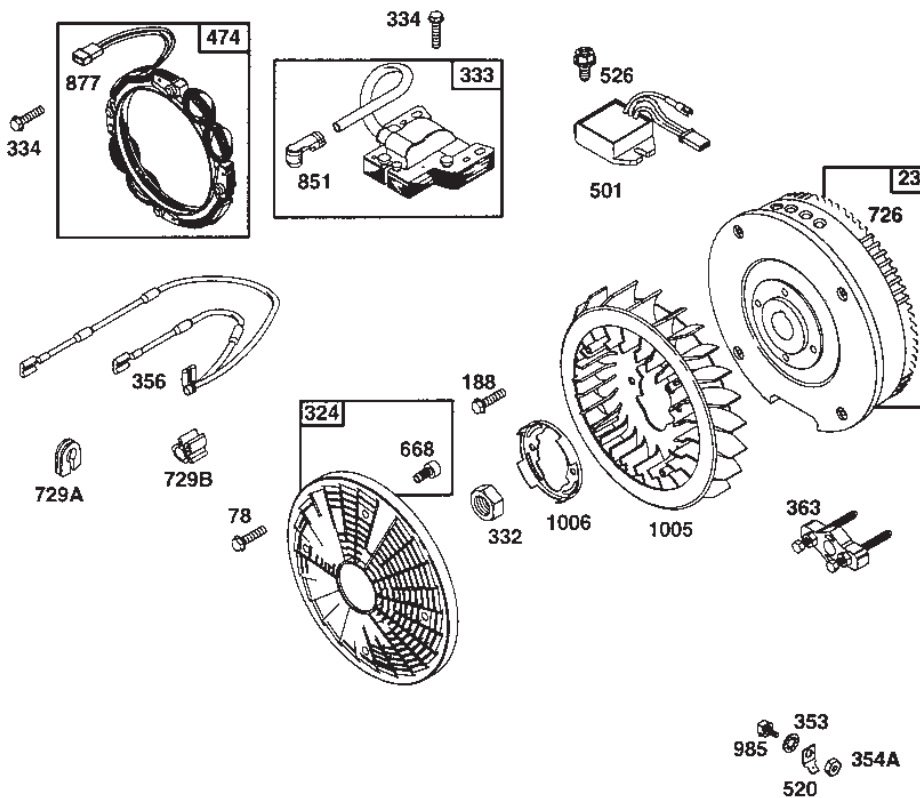

Utgåva Issue 46 - 2014		Elssystem Startmotor		Electric System Starter Motor	
Pos. Fig.	Antal Quantity	Art nr Part No	Benämning	Description	Anmärkning Notes
23	1	808132	Fuel tank	Flywheel	
78	3	805447	Skruv	Screw	
188	2	805247	Skruv	Screw	
188	4	94627	Skruv	Screw	
309	1	497401	Starter motor	Starter motor	
310	2	94004	Bult	Bolt	
324	1	494439	Nät	Screen	
332	1	806028	Mutter	Nut	
333	1	492341	Armature magneto	Armature magneto	
334	6	805407	Skruv	Screw	
353	1	92791	Bricka	Washer	
354	1	90576	Mutter	Nut	
356	1	493792	Gasreglage	Throttle Cable	
363	1	19203	Avdragare	Puller	Tillbehör/Accessory
474	1	393295	Generator	Alternator	
501	1	394890	Regulator	Regulator	
503	1	806000	Strap	Strap	
510	1	495878	Drev kpl	Drive assy	
513	1	389003	Koppling	Clutch	
513	1	398003	Koppling kpl	Clutch Ass.Y	
520	1	93722	Anslutningsbleck	Terminal	
526	2	805448	Skruv	Screw	
544	1	490309	Armature	Armature	
561	1	92278	Mutter	Nut	
668	1	805402	Distans	Spacer	
726	1	807805	Breather body	Gear	
729	1	805641	Hylsa	Grommet	
729	1	280470	Wire clip	Wire clip	
783	1	280104	Drev	Gear	
801	1	394856	Lock	Drive end cap	
802	1	494988	Bottenkapa	Commutator end cap	
803	1	494205	Hus	Housing	
851	1	493880	Terminal	Terminal	
876	1	495877	Retainer kit	Retainer kit	
877	1	393456	Connector	Connector	
896	1	94288	Stift	Roll pin	
985	1	398525	Isolator	Insulator	
1005	1	808082	Tab	Fan	
1006	1	224413	Hallare	Fan retainer