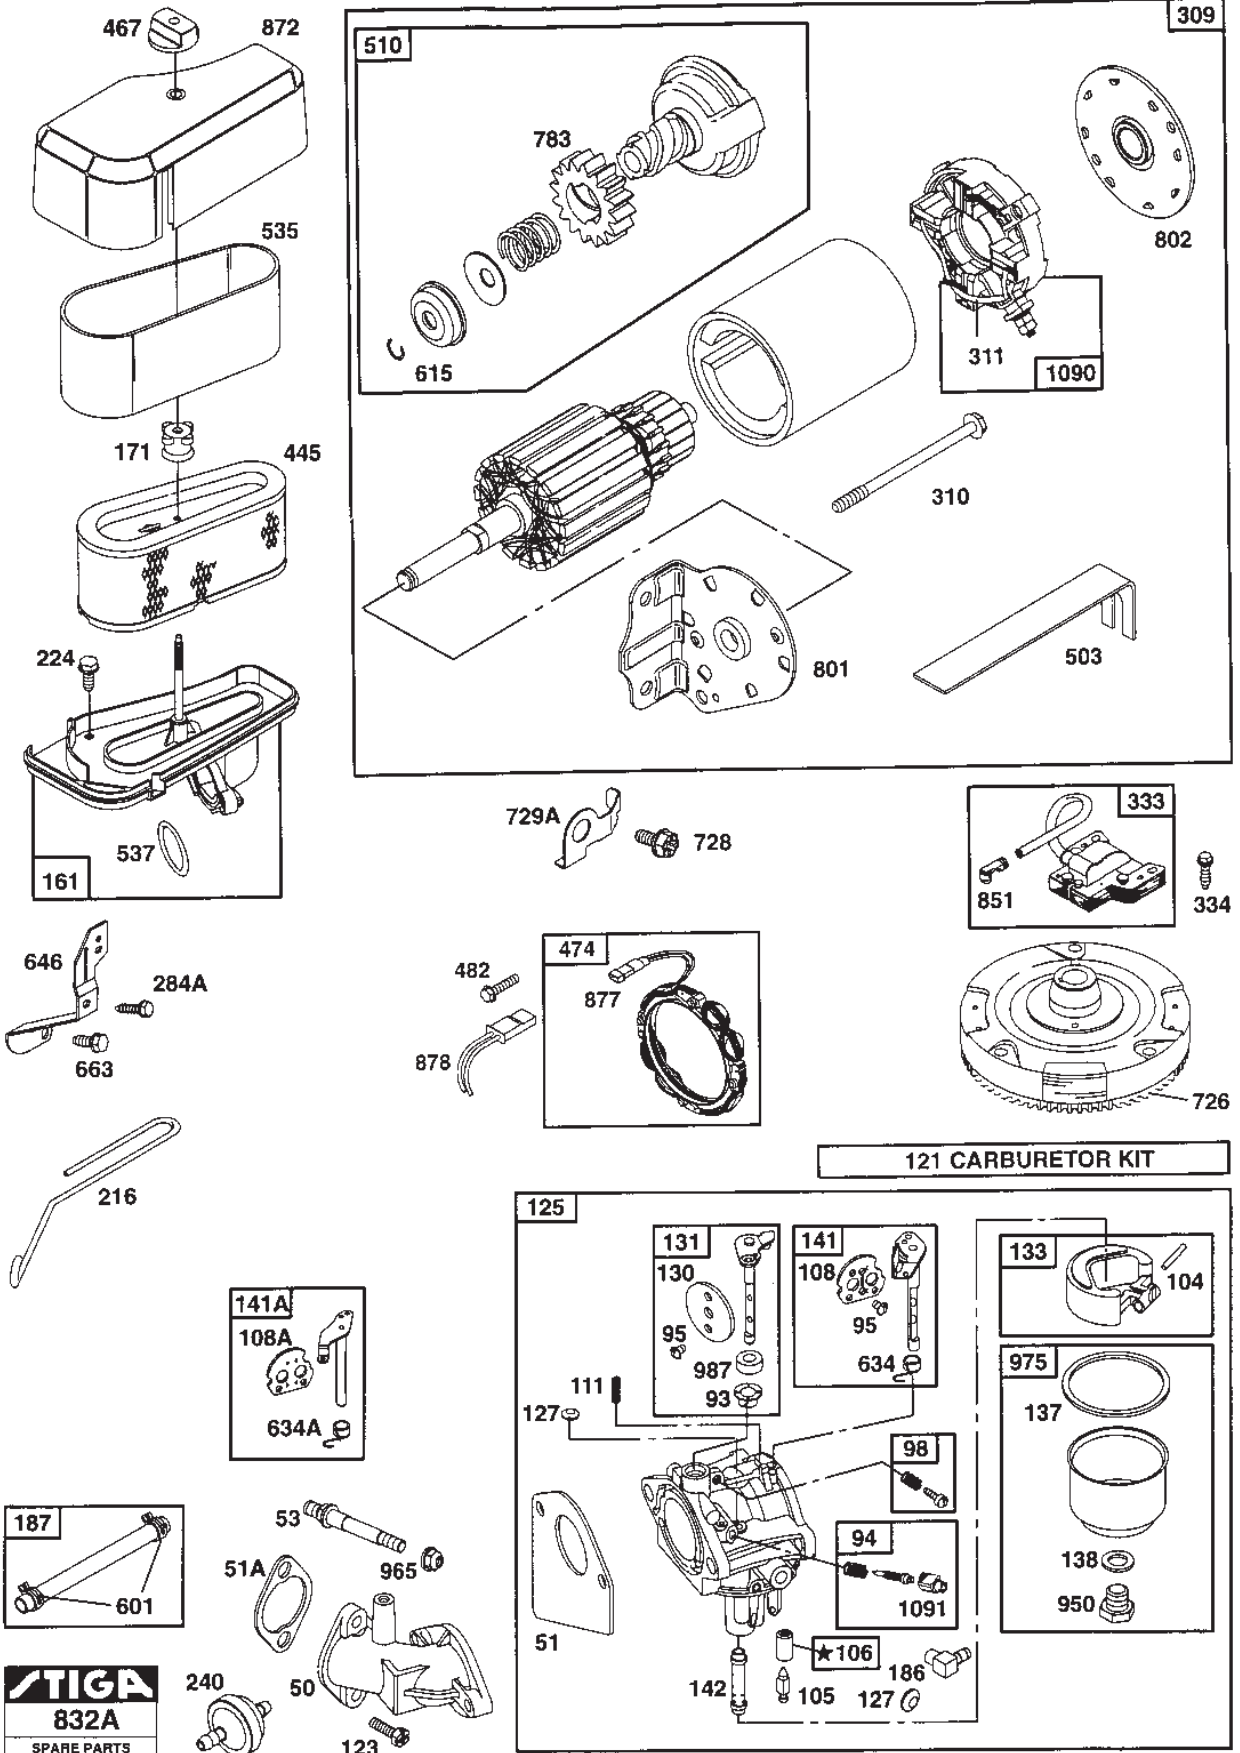

Utgåva Issue 46 - 2014		Förgasare Startmotor		Carburettor Starter Motor	
Pos. Fig.	Antal Quantity	Art nr Part No	Benämning	Description	Anmärkning Notes
50	1	213819	Carburettor elbow	Carburettor elbow	
51	1	272465	Packning	Gasket	
51	1	272554	Packning	Gasket	
53	2	94637	Skruv	Screw	
93	1	281346	Bussning	Bushing	
94	1	494383	Nalventil	Needle valve	
95	2	94098	Skruv	Screw	
98	1	495800	Skruv	Screw	
104	1	231789	Axel	Shaft	
105	1	231855	Nalventil	Inlet needle valve	
106	1	231854	Valve seat	Valve seat	
108	1	224540	Choke valve	Choke valve	
108	1	224558	Choke valve	Choke valve	
111	1	262820	Fjäder	Spring	
121	1	499220	Reparationssats-förg.	Overhaul kit-carb.	Märkta/marked F
123	2	94913	Skruv	Screw	
125	1	498027	Förgasare kpl	Carburettor Assy	
130	1	224539	Gasspjäll	Throttle Valve	
131	1	494379	Axel	Shaft	
133	1	494381	Flottör	Float	
137	1	281165	Packning	Gasket	
138	1	281164	Bricka	Washer	
141	1	495931	Choke shaft	Choke shaft	
141	1	495097	Choke shaft	Choke shaft	
142	1	497736	Nozzle	Nozzle	
161	1	494237	Air cleaner body	Air cleaner body	
171	1	281051	Mutter	Nut	
186	1	493496	Fuel pipe elbow	Fuel pipe elbow	
187	1	298049	Fuel line	Fuel line	
216	1	262766	Choke link	Choke link	
224	1	94730	Skruv	Screw	
240	1	298090	Bränslefilter	Fuel Filter	
284	1	94704	Skruv	Screw	
309	1	497401	Starter motor	Starter motor	
310	2	95035	Skruv	Screw	
311	4	497608	Brush set	Brush set	
333	1	492341	Armature magneto	Armature magneto	
334	2	94731	Skruv	Screw	
445	1	496894	Cartridge	Cartridge	
467	1	493903	Lasratt	Knob	
474	1	393474	Generator	Alternator	
482	4	93621	Skruv	Screw	
503	1	806000	Strap	Strap	
510	1	497606	Startdrev	Drive	
535	1	272403	Filterelement	Air Cleaner Element	
537	1	281106	O-ring	O-ring	
601	2	95162	Slangklämma	Hose clamp	
615	1	263080	Retainer	Retainer	
634	1	494455	Seal-spring	Seal-spring