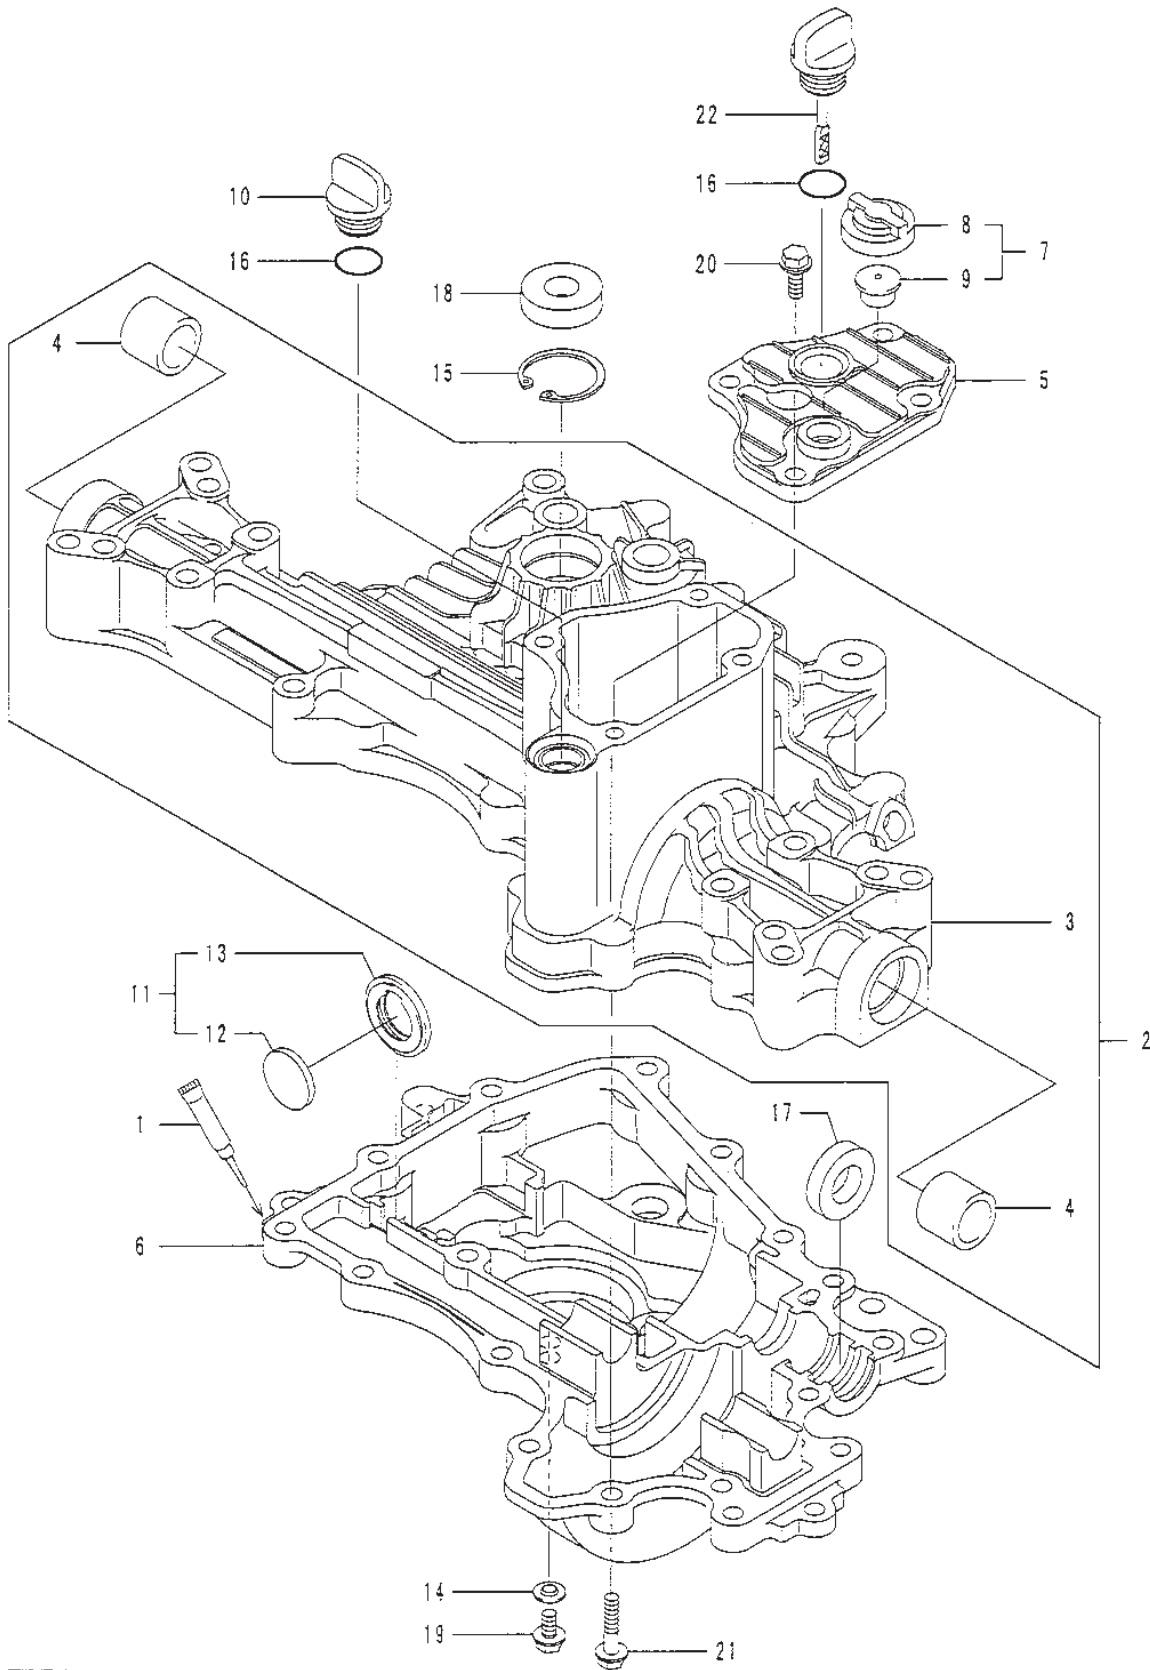

Utgåva Issue 46 - 2014		Kanzaki Transaxel K-55B Transmissionshus		Kanzaki Transaxle K-55B Transmission Casing	
Pos. Fig.	Antal Quantity	Art nr Part No	Benämning	Description	Anmärkning Notes
1	1	1139-0223-01	Sealant	Sealant	120 gram
2	1	1139-1091-01	Övre Hus	Upper Case	Inkl. pos 3-4
5	1	1139-1089-01	Toplock	Top Cover	
6	1	1139-1055-01	Nedre Hus	Lower Casing	
7	1	1139-1100-01	Ventil Kpl	Vent Valve Assy	Inkl. pos 8-9
10	1	1139-1096-01	Lock	Oil Cap	
11	1	1139-1057-01	Magnet Kpl	Magnet Assy	Inkl. pos 12-13
14	1	1139-1103-01	Bricka	Washer	
15	1	1139-1104-01	Lasring	Snap Ring	
16	2	1139-1116-01	O-Ring	O-Ring	
17	1	1139-1118-01	Tätning	Seal 12*32*7	
18	1	1139-1119-01	Tätning	Seal 15*35*7	
19	1	1139-1123-01	Bult	Bolt	
20	4	1139-1124-01	Bult	Bolt	
21	17	1139-0244-01	Skruv	Screw	
22	1	1139-1090-01	Lock	Cap