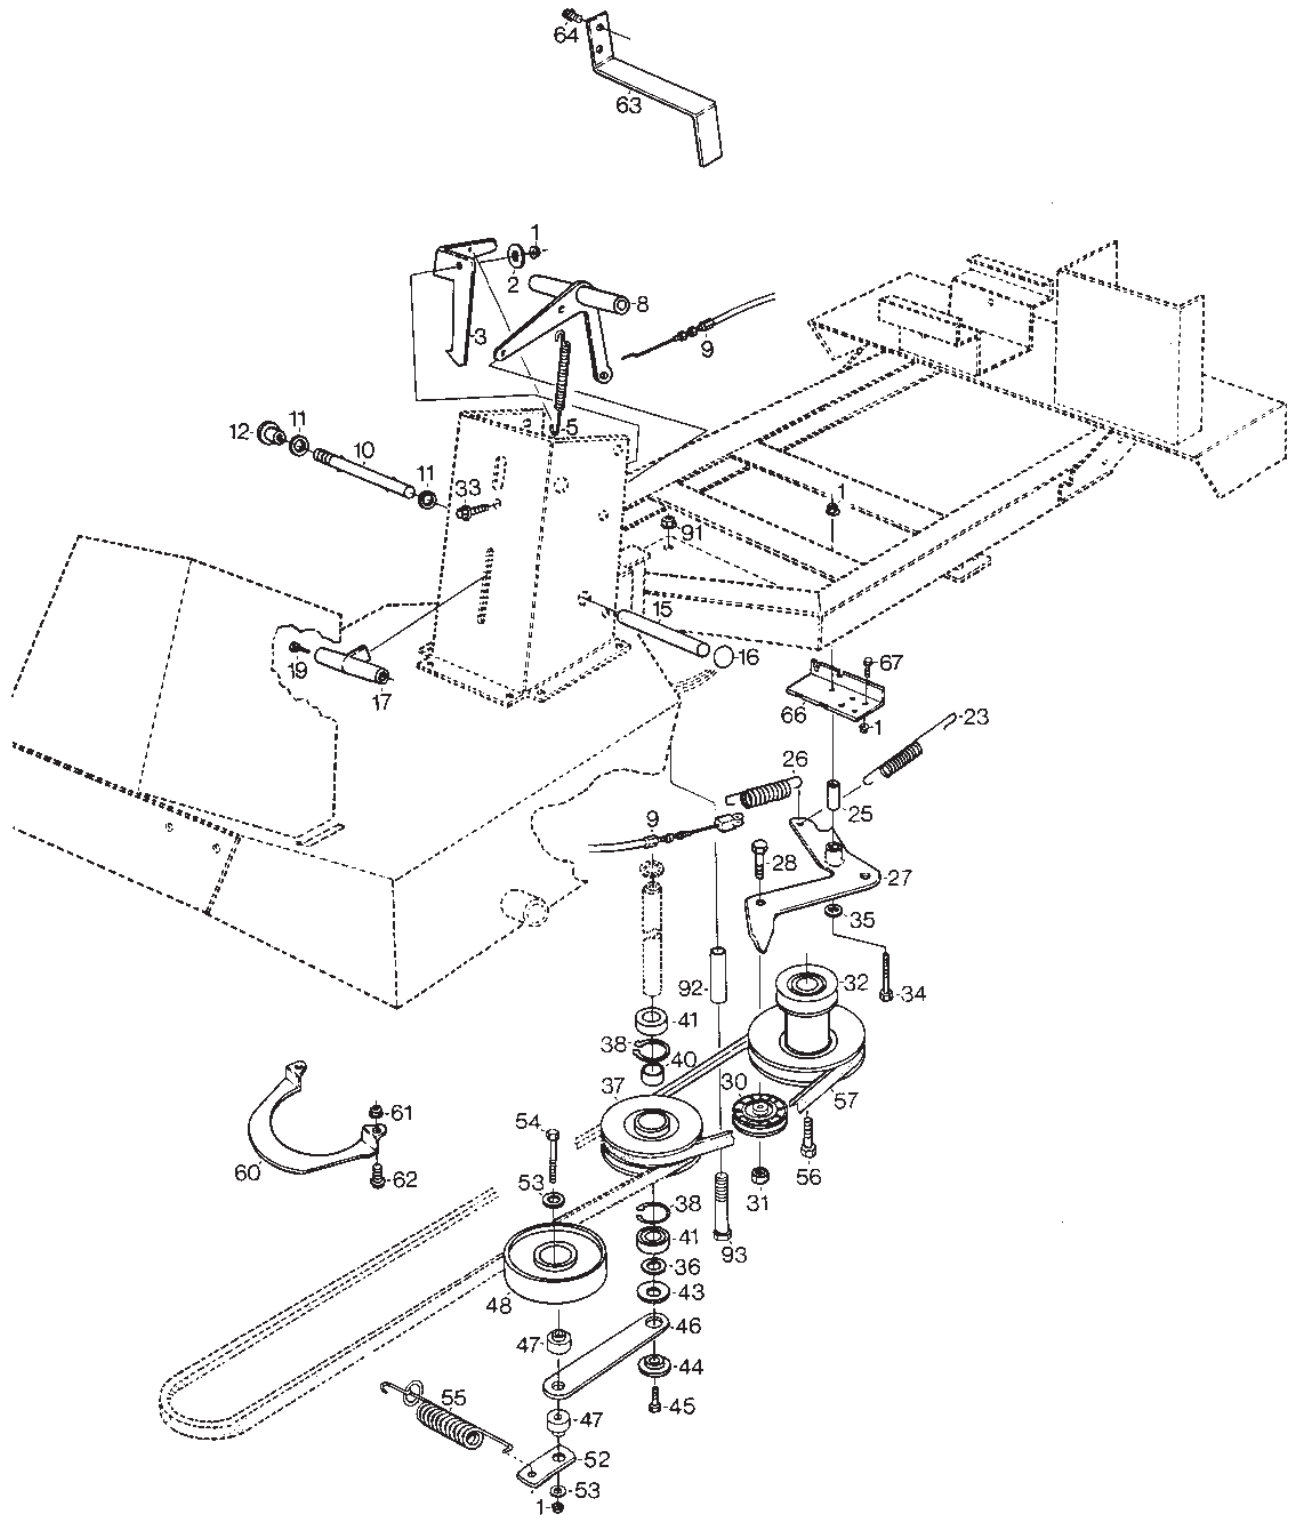

Utgåva Issue 46 - 2014		Kraftuttag Power Take-Off			
Pos. Fig.	Antal Quantity	Art nr Part No	Benämning	Description	Anmärkning Notes
1	5	9739-0831-22	Mutter	Nut	
2	1	1134-0143-00	Bricka	Washer	
3	1	1134-2453-01	Lashake	Locking Pawl	
5	1	1131-1497-01	Fjäder	Brake Spring	
8	1	1134-1396-02	Spak	Lever	1442,1443,1446
8	1	1134-0027-01	Reglagespak	Control Lever	
9	1	1134-3573-01	Wire (Kraft)	Cable	
10	1	1134-1972-01	Urkopplingsspak	Disengaging Lever	
11	2	9699-0025-02	Bricka	Washer	
12	1	1134-0583-00	Knopp	Knob	
15	1	1134-0022-00	Reglagestang	Control Rod	
16	2	9672-0004-02	Starlock	Starlock	
17	1	1134-0153-00	T-Handtag	Handle Gear Shifter	
19	1	9847-8016-16	Skruv	Screw	
23	1	1131-1506-00	Fjäder	Spring	
23	1	1134-3974-01	Fjäder	Spring	
25	1	1134-1565-01	Distans	Spacer	
26	1	1134-1242-02	Fjäder	Spring	
27	1	1134-2018-01	Spännarm Kpl	Tensioning Arm	
28	1	9997-1030-16	Skruv	Screw	
30	1	1134-9027-01	Spännrulle (Svart)	Tension Roller (Black)	
31	1	9799-1031-02	Mutter	Nut	
32	1	9997-1450-16	Skruv	Screw	Tillbehör/accessory
32	1	1134-2020-01	Motorremskiva	Engine Pulley	
33	1	9959-0820-16	Skruv	Screw	
34	1	9997-0850-16	Skruv	Screw	
35	1	9699-0056-02	Bricka	Washer	
36	1	1134-0052-00	Distans	Spacer	
37	1	1134-1769-02	Remskiva	Belt Pulley	
38	2	9651-0040-04	Sparring Sgh 40	Circlip	
40	1	1134-0051-09	Distans	Spacer	
41	2	9549-0019-00	Kullager	Ball Bearing	
43	1	9699-0109-02	Bricka	Washer	
44	1	1134-0222-00	Bricka	Washer	
45	1	9959-1025-16	Skruv	Screw	
46	1	1134-1730-01	Spännhjulsarm	Tensioning Wheel Arm	
47	2	1134-1888-01	Distans	Spacer	
48	1	1134-1770-01	Spännhjul Kpl	Tension Roller	
52	1	1134-1893-01	Fjäder	Spring	
53	2	9699-0062-02	Bricka	Washer	
54	1	9997-0865-12	Skruv	Screw	
55	1	1134-1322-01	Fjäder	Tensioning Wheel Spring	
56	1	9987-5338-12	Skruv	Screw	
57	1	1134-9012-01	Kilrem	V-Belt	= 9585-0056-00
60	1	1134-3654-01	Fingerskydd 5-01 24	Guard	
61	2	9739-0631-22	Mutter	Nut	
62	2	9959-0612-16	Skruv	Screw	
63	1	1134-2381-01	Remstyrning	Belt Guide	
64	2	9942-0816-16	Skruv	Screw