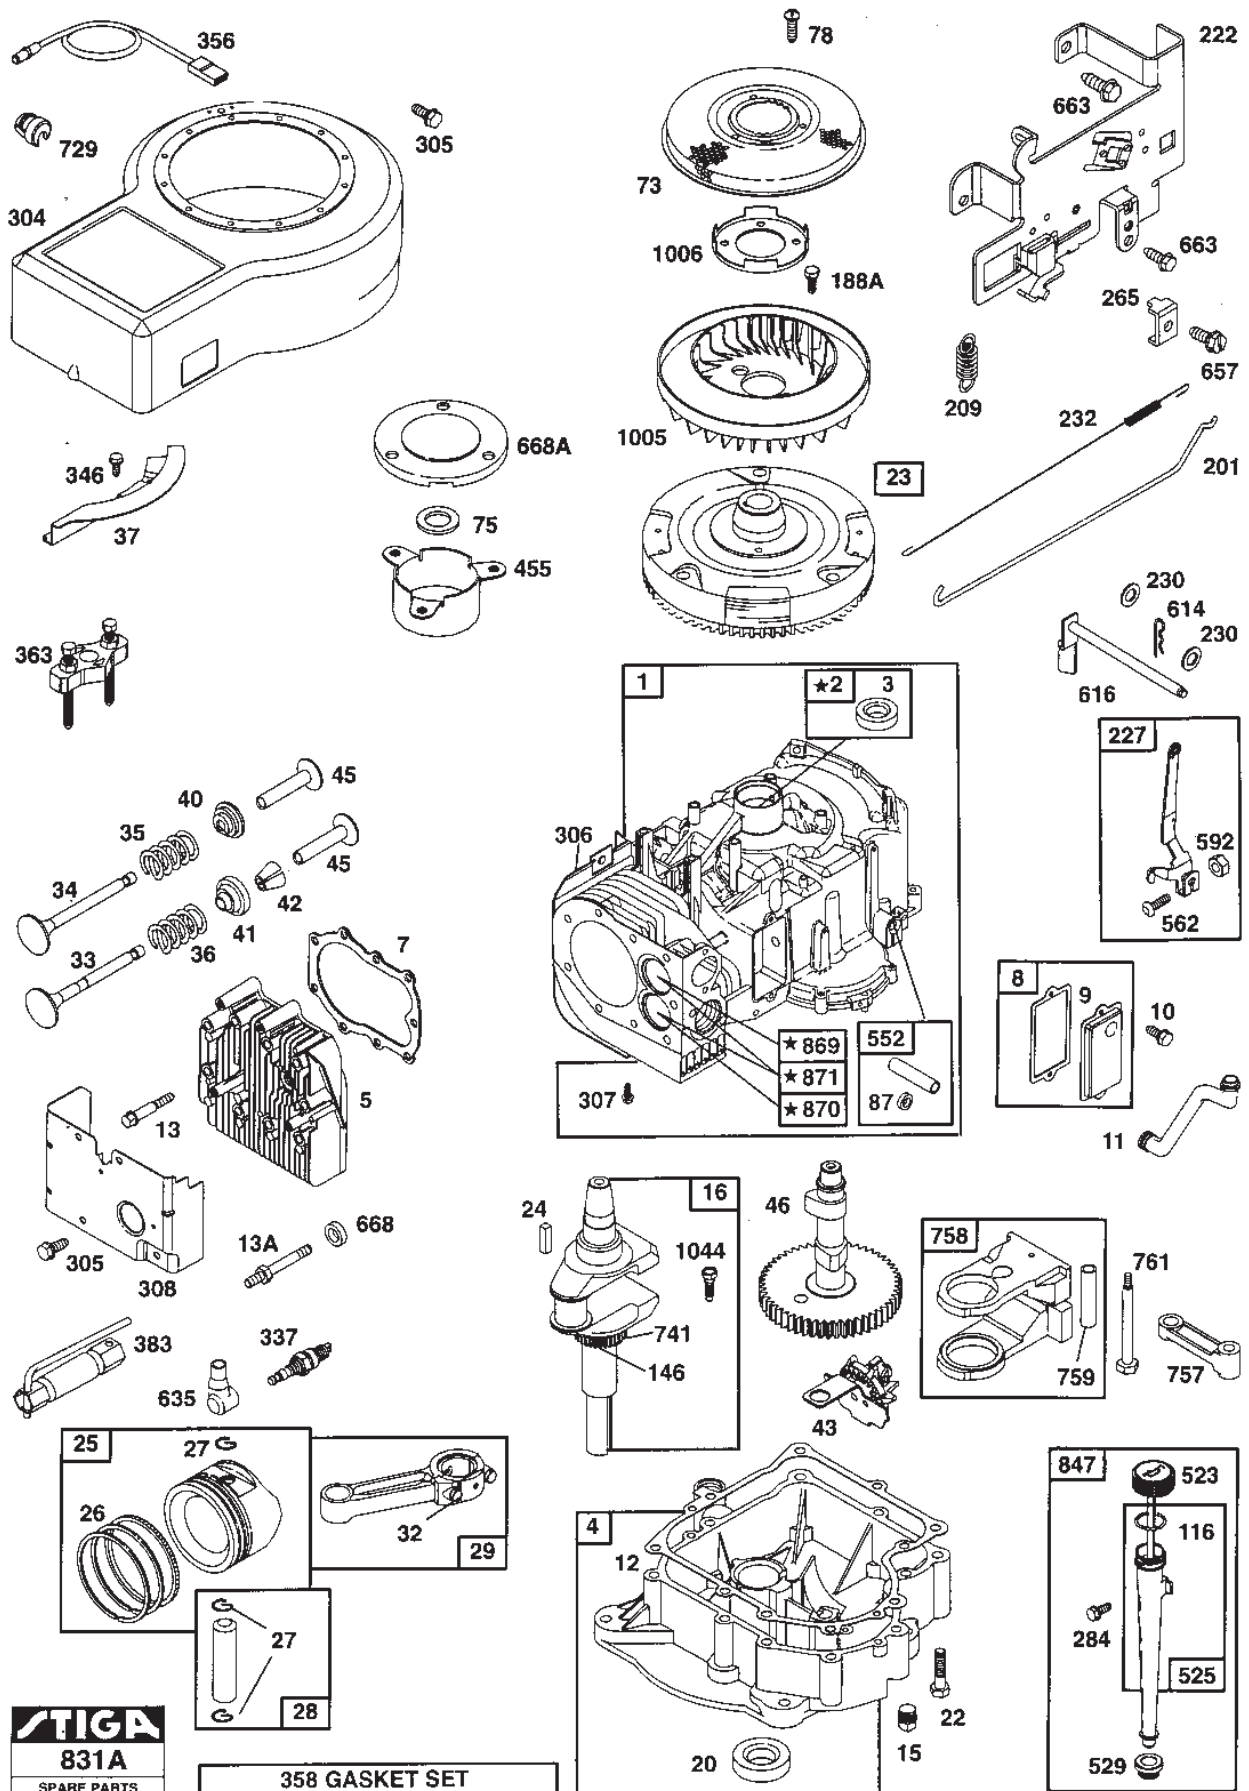

STIGA
831A
SPARE PARTS

358 GASKET SET

Utgåva Issue 46 - 2014		Cylinder Vevhus	Cylinder Crankcase		
Pos. Fig.	Antal Quantity	Art nr Part No	Benämning	Description	Anmärkning Notes
265	1	221535	Klämma	Clamp	
284	1	94903	Skruv	Screw	
304	1	496318	Blower housing	Blower housing	
305	4	94786	Skruv	Screw	
306	1	224545	Shield	Shield	
307	1	94930	Skruv	Screw	
308	1	491490	Skydd	Cover	
337	1	1111-9028-02	Tändstift (J19Lm)	Spark Plug (J19Lm)	Champion J19LM
337	1	9400-0225-00	Tändstift (J19Lm)	Spark Plug (J19Lm)	Champion J19LM
346	2	94896	Skruv	Screw	
356	1	494328	Ground wire	Ground wire	
358	1	494241	Packningssats-motor	Gasket set-engine	Märkta/marked S
363	1	19203	Avdragare	Puller	Tillbehör/accessory
383	1	1111-9029-01	Tändstiftsnyckel (19 Mm-21 Mm)	Spark Plug Wrench (19 Mm-21 Mm)	Tillbehör/accessory
455	1	222561	Kopp	Cup	
523	1	495230	Oil dipstick	Oil dipstick	
525	1	496113	Rör	Tube	
529	1	281370	Seal	Seal	
552	1	491986	Bussning	Bushing	
562	1	94907	Skruv	Screw	
592	1	231978	Mutter	Nut	
614	1	93306	Lasnål	Cotter Pin | Cotter pin	
616	1	495157	Governor crank	Governor crank	
635	1	66538	Tändstiftsskydd	Spark plug elbow	
657	1	94906	Skruv	Screw	
663	2	94929	Skruv	Screw	
668	1	280848	Distans	Spacer	
668	1	231109	Distans	Spacer	
729	1	281159	Clip	Clip	
741	1	262932	Gear	Gear	
757	1	213998	Länk	Link	
758	1	399891	Balanseringsvikt	Counterweight	
759	1	298909	Kolvspind	Piston Pin	
761	2	94593	Skruv	Screw	
847	1	496415	Oljesticka kpl	Oil filler group	
869	1	261463	Ventilsäte	Valve seat	
870	1	262924	Valve seat-exhaust	Valve seat-exhaust	
871	1	231218	Ventilstyrning-insug	Valve guide-intake	
871	1	261961	Ventilstyrning-utblas	Valve guide-exhaust	
1005	1	280687	Fläkt	Fan	
1006	1	224413	Hallare	Fan retainer	
1044	1	94673	Skruv	Screw