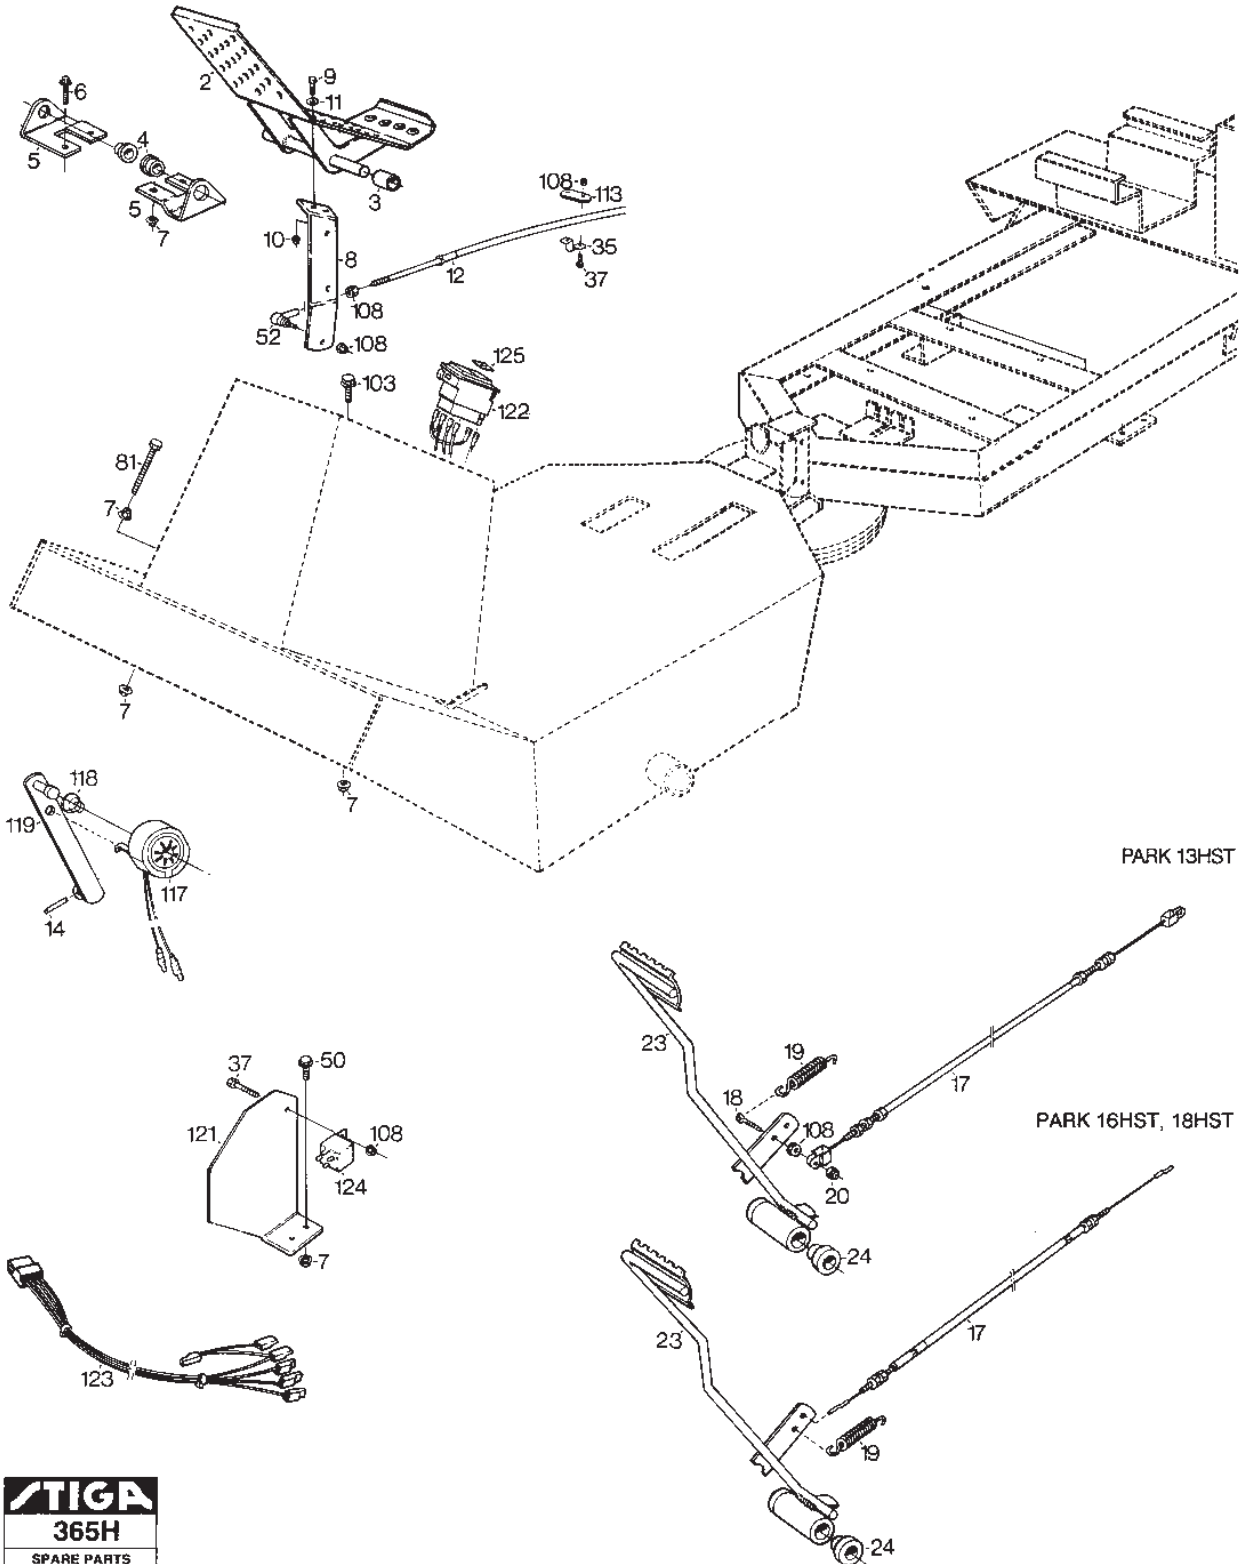

Utgåva Issue 46 - 2014		Farthållare Drivpedal		Cruise Control Drive Pedal	
Pos. Fig.	Antal Quantity	Art nr Part No	Benämning	Description	Anmärkning Notes
2	1	1134-3706-01	Pedal	Pedal	
3	1	1134-2849-03	Slang	Rubber Hose (60 Mm)	L = 60 mm
4	2	1134-2780-01	Lager	Bearing	
5	2	1134-2700-01	Fäste	Bracket	
6	2	9959-0820-16	Skruv	Screw	
7	5	9739-0831-22	Mutter	Nut	
8	1	1134-3704-01	Konsol 5-01 24	1134-3997-01+1134-4010-01	
9	2	9997-0520-16	Skruv	Screw	
10	2	9739-0531-22	Mutter	Nut	
11	2	9699-0087-02	Bricka	Washer	
12	1	1134-2766-03	Reglagevajer	Speed Control Wire	
17	1	1134-2030-11	Kopplingswire	Clutch Cable	
18	1	1134-2991-01	Skruvögla	Eye Bolt	
19	1	1131-1506-00	Fjäder	Spring	
19	1	1134-3974-01	Fjäder	Spring	
20	1	9747-0531-02	Mutter	Nut	
23	1	1134-3450-02	Pedal Smst Vä	Pedal	
24	1	1134-9024-01	Lager (4 St)	Bearing	Sats 4 st/kit of 4
35	1	1134-0266-00	Plat | Fästbygel	Plate | Attaching Clamp	
37	2	9997-0520-16	Skruv	Screw	
52	1	9570-0001-00	Vinkellänk As8 Din 71802M5 | Länk	Elbow Link | Joint	
81	1	9997-0870-16	Skruv	Screw	
103	1	9959-0816-16	Skruv	Screw	
108	7	9739-0531-22	Mutter	Nut	
113	1	1134-0267-00	Plat | Underläggsbleck	Plate | Clamp Plate