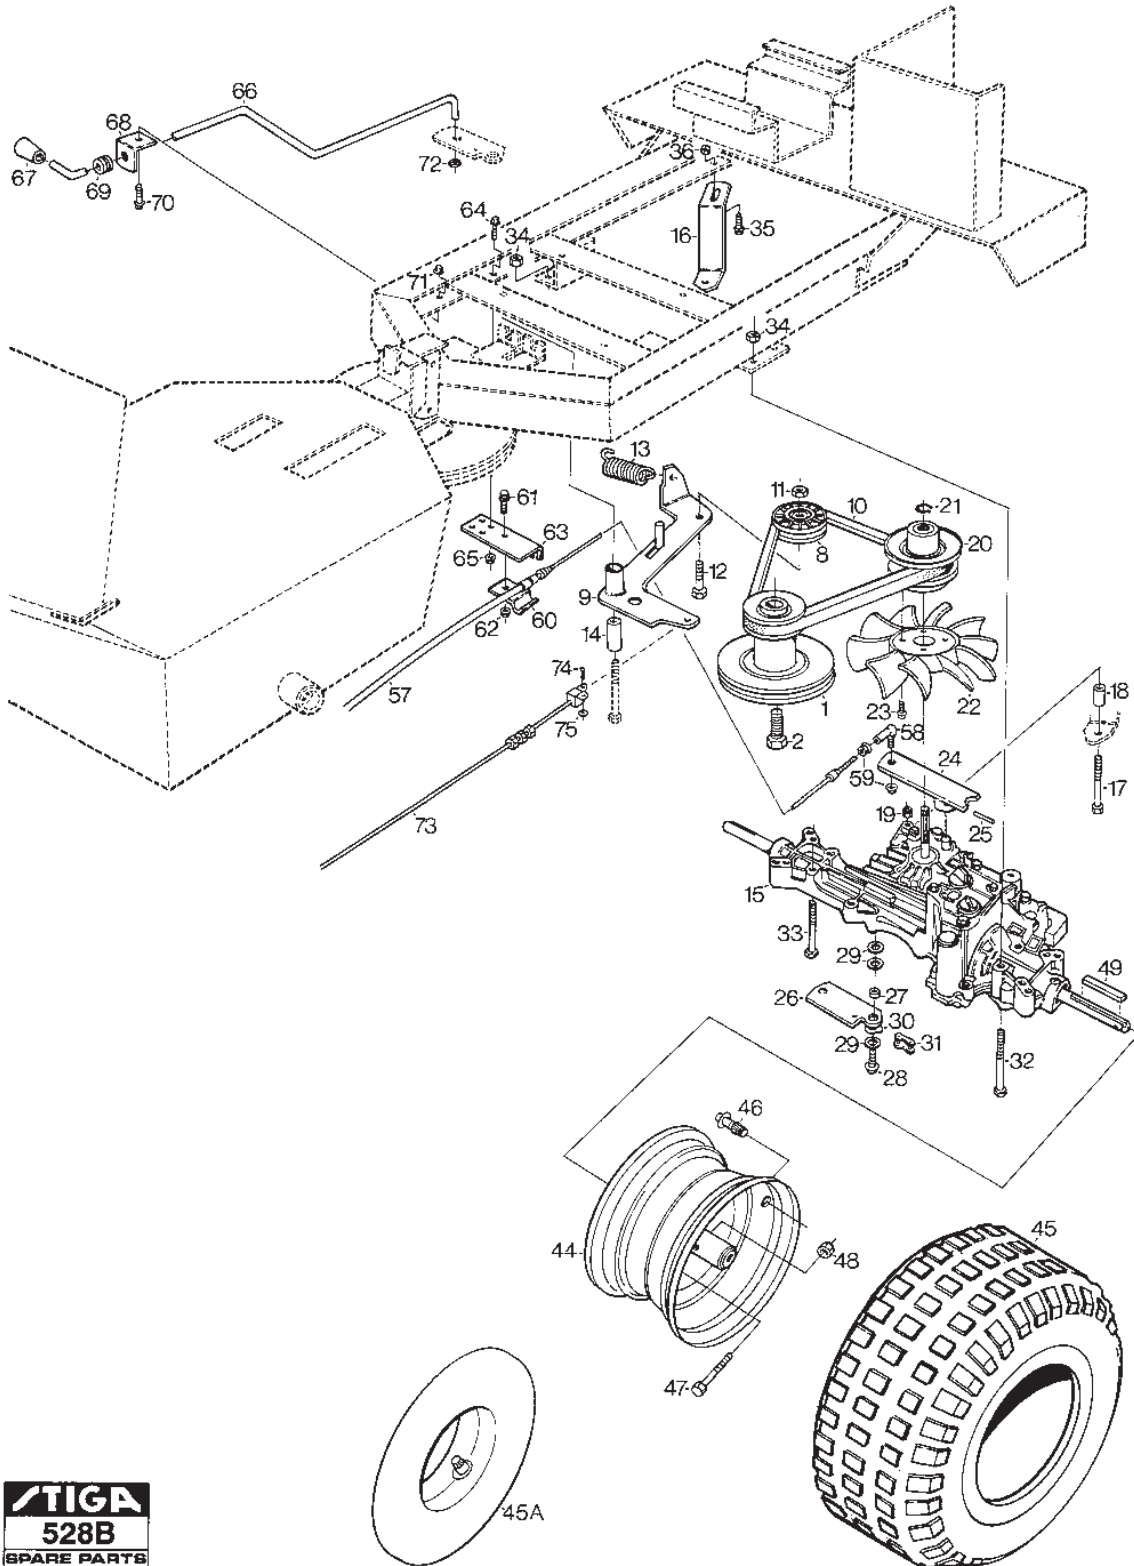

Utgåva Issue 46 - 2014		Transmission			
Pos. Fig.	Antal Quantity	Art nr Part No	Benämning	Description	Anmärkning Notes
68	1	1134-2789-01	Fäste	Bracket	
69	1	1134-2790-01	Kabelgenomföring	Cable Protection	
70	1	9959-0816-16	Skruv	Screw	
71	1	9739-0831-22	Mutter	Nut	
72	1	9675-0012-02	Starlock	Locking washer	
73	1	1134-2030-11	Kopplingswire	Clutch Cable	
74	1	9646-0036-22	Nit Kn 5X12	Rivet	
75	1	9675-0008-02	Starlockbricka	Starlock