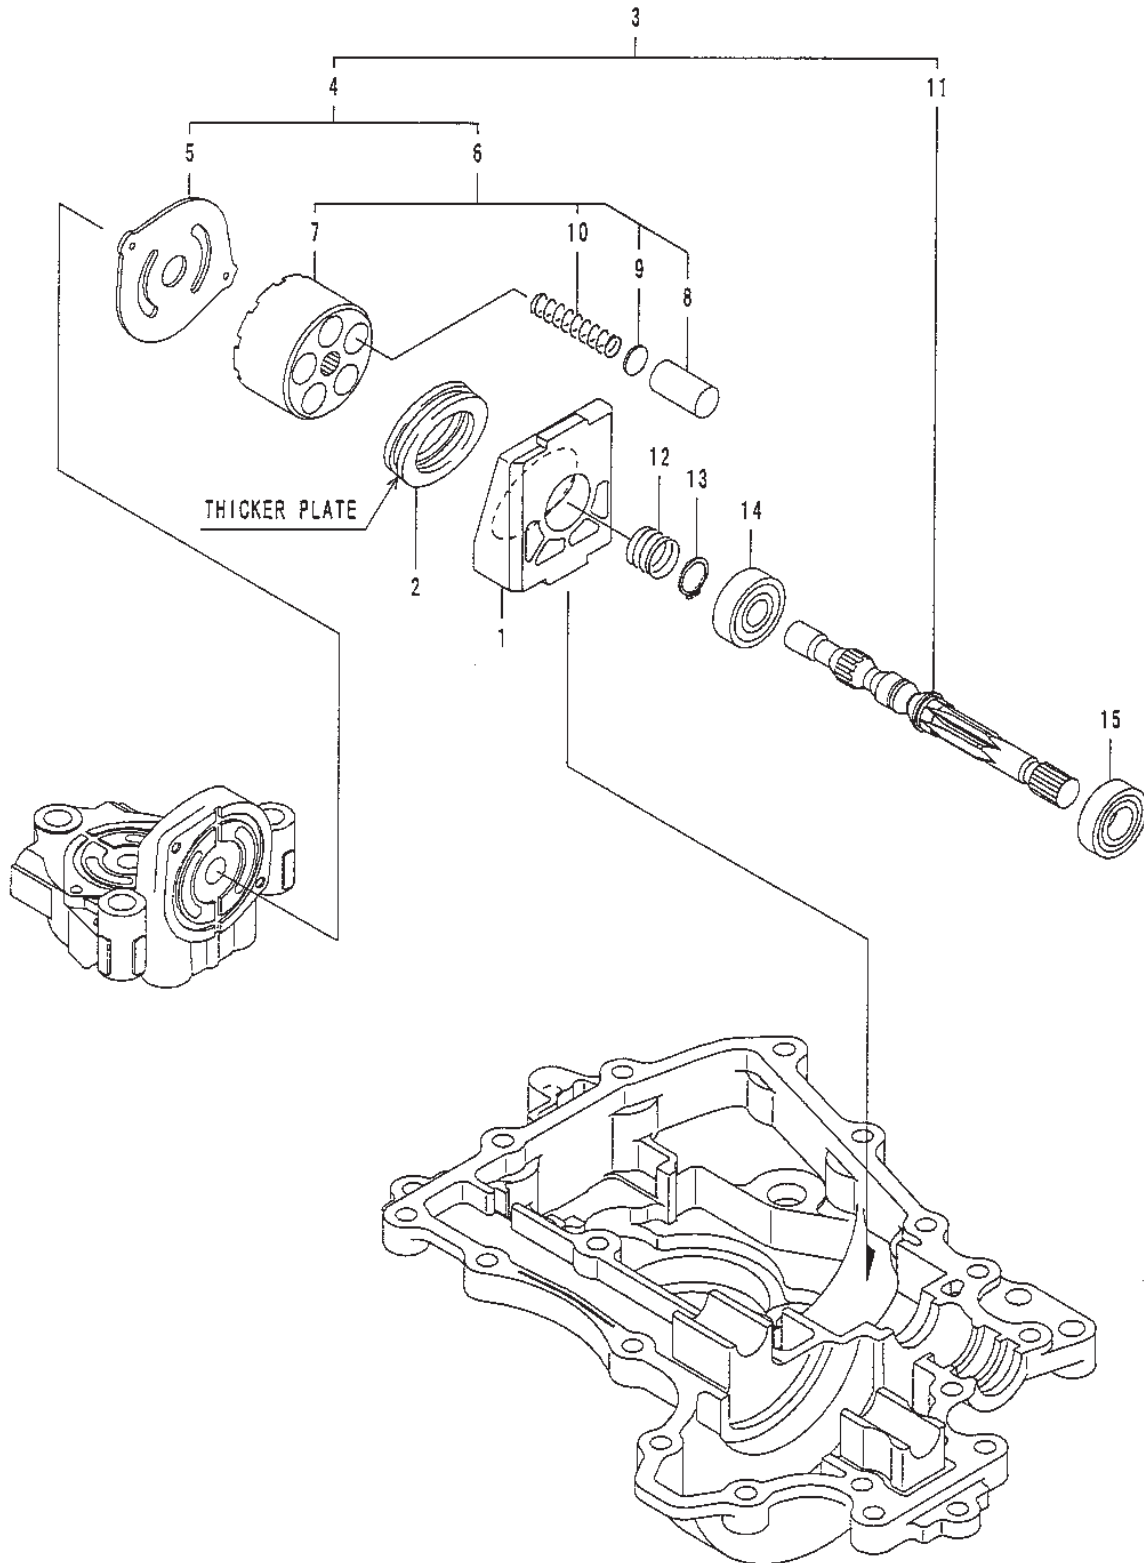

Utgåva Issue 46 - 2014		Kanzaki Transaxel K-55B Motoraxel		Kanzaki Transaxle K-55B Motor Shaft	
Pos. Fig.	Antal Quantity	Art nr Part No	Benämning	Description	Anmärkning Notes
1	1	1139-1053-01	Hus	Housing	
2	1	1139-1054-01	Lager	Bearing	
3	1	1139-1138-01	Motoraxel Kpl	Motor Shaft Set	Inkl. pos 4-11
4	1	1139-1064-02	Cylinderblock Kpl	Cylinder Block Assy	Inkl. pos 5-10
11	1	1139-1092-02	Motoraxel	Motor Shaft	
12	1	1139-1018-01	Fjäder	Spring	
13	1	1139-1021-01	Lasring	Snap Ring	
14	1	1139-1108-01	Kullager	Ball Bearing	
15	1	1139-1109-01	Kullager	Ball Bearing