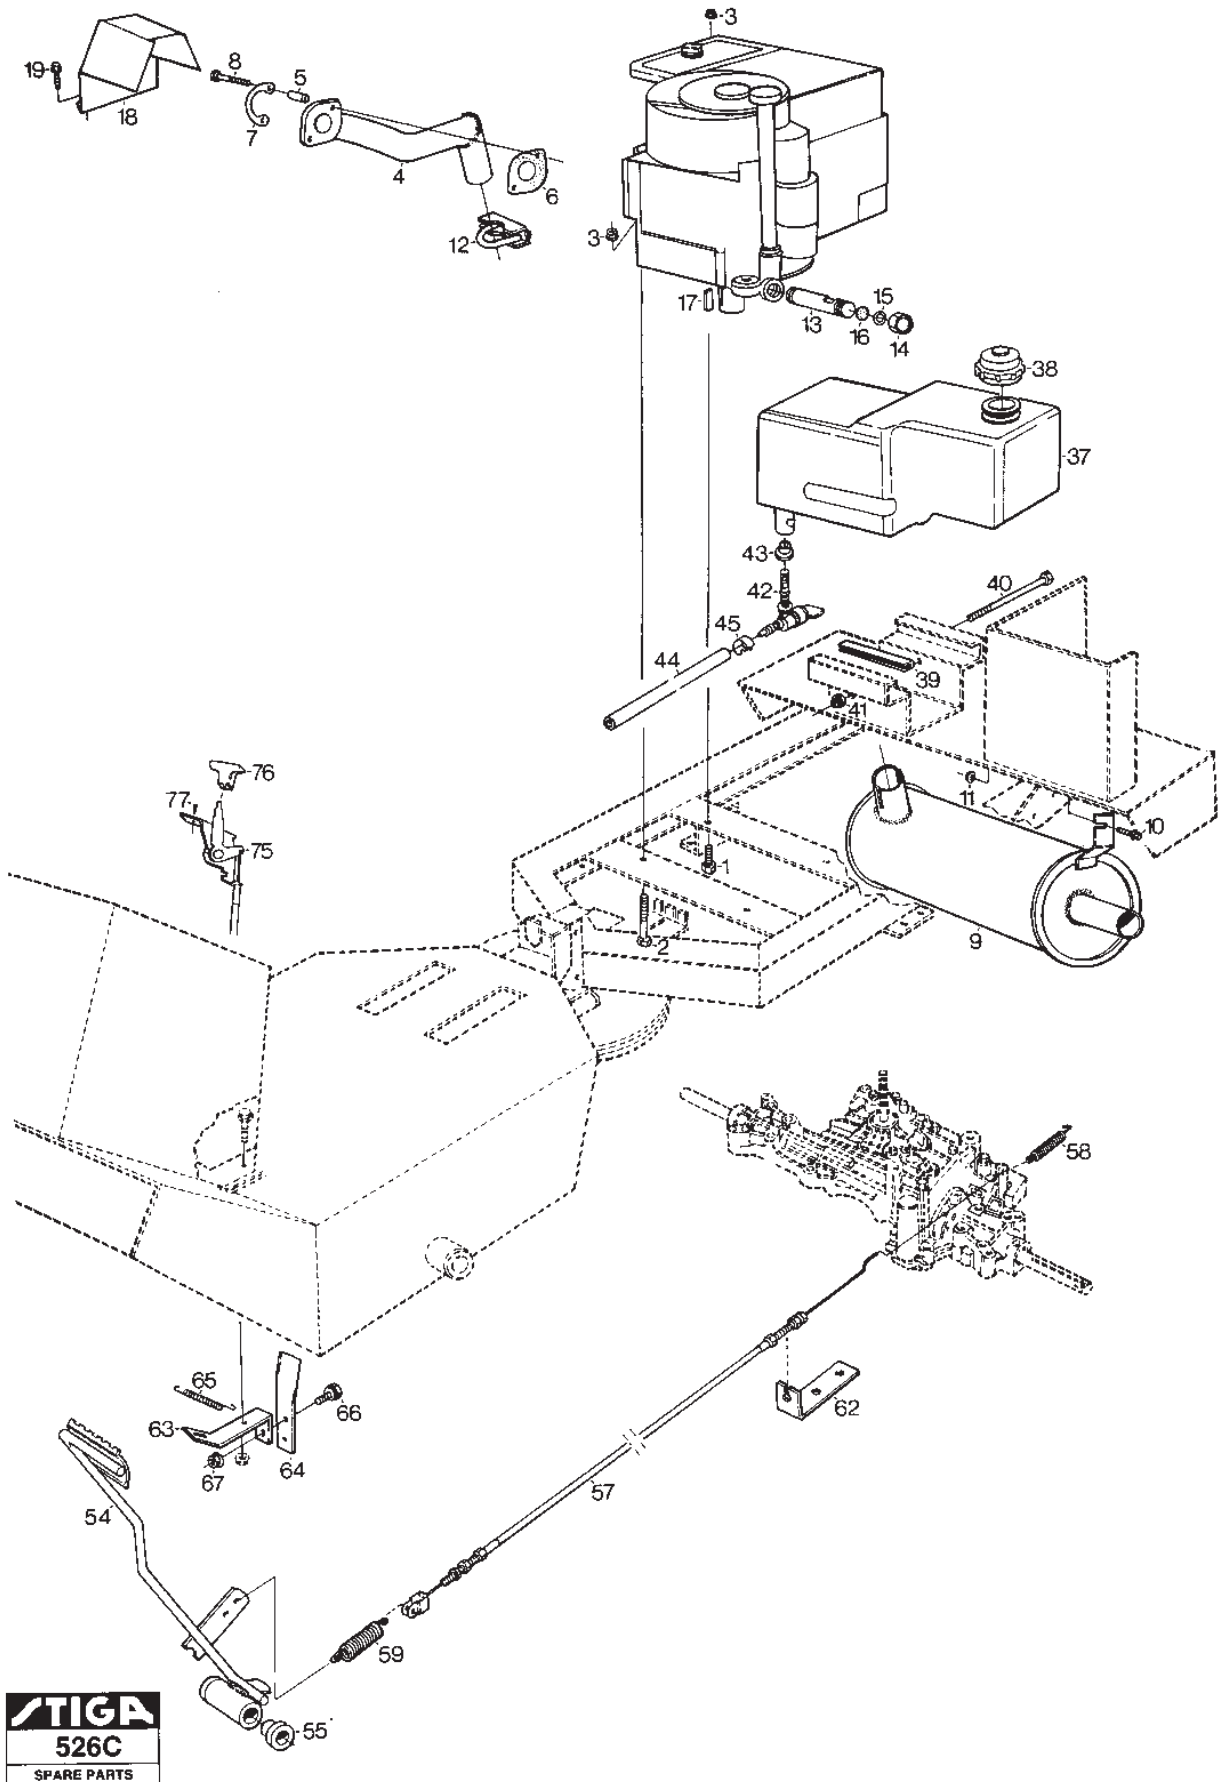

Utgåva Issue 46 - 2014		Motor Broms	Engine Brake		
Pos. Fig.	Antal Quantity	Art nr Part No	Benämning	Description	Anmärkning Notes
1	3	9997-0840-16	Skruv	Screw	L = 40 mm
2	1	9997-0870-16	Skruv	Screw	L = 70 mm
3	4	9739-0831-22	Mutter	Nut	
4	1	1134-3738-01	Avgasrör Kpl	Exhaust Pipe	
5	2	1134-1565-01	Distans	Spacer	
6	1	1134-0433-00	Packning	Gasket	
7	1	1134-2462-01	Lasbleck	Lock	
8	2	9988-3651-12	Skruv	Screw	
9	1	1134-3244-01	Ljuddämpare	Silencer	
10	1	9959-0816-16	Skruv	Screw	
11	1	9739-0831-22	Mutter	Nut	
12	1	9578-0011-00	Klämma F Ljuddämp D35 Rid	Clamp	
13	1	1134-2212-01	Oljeavtappningsrör Kpl.	Oil Drain Pipe	
14	1	1134-0995-01	Plugg	Plug	
15	1	9404-0020-00	O-Ring 11,3 X 2,4	O-ring	
16	1	1134-0997-01	Packning	Gasket	
17	1	9600-0250-00	Kil	Key	
18	1	1134-2733-01	Värmskydd	Heat Protection	
19	2	9942-0612-16	Skruv	Screw	
37	1	1134-3593-01	Bränsletank	Fuel Tank	
38	1	1134-2877-02	Tanklock	Fuel Tank Cap	
39	2	1134-2941-01	Kantskyddslist S	Protection Strip	
40	1	9997-0812-02	Skruv	Screw	
41	1	9747-0831-02	Mutter | Lasmutter	Nut	
42	1	1134-3224-01	Bensinkran	Fuel Shut-Off Valve	
43	1	1134-3225-01	Gummibussning | Gummibussning	Grommet	
44	1	1134-2975-06	Bensinslang	Fuel Tube	
45	2	1134-3499-01	Slangklämma	Hose Clamp	
54	1	1134-3450-02	Pedal Smst Vä	Pedal	Vä sida/L.H. side
55	1	1134-9024-01	Lager (4 St)	Bearing	Sats 4 st/kit of 4
57	1	1134-3573-02	Motorbromswire	Cable, Thread Engine Brake	
58	1	1131-1506-00	Fjäder	Spring	
59	1	1134-1242-02	Fjäder	Spring	
62	1	1134-3402-01	Kabelhallare	Wire Holder	
63	1	1134-1184-02	Stag F Parkeringsbroms	Stay	
64	1	1134-2151-02	Spärr	Stop	
65	1	1131-1497-01	Fjäder	Brake Spring	
66	1	1134-0245-00	Skruv	Screw	
67	1	9739-0831-22	Mutter	Nut	
75	1	1134-1975-11	Gasreglage	Throttle Cable	
76	1	9403-0035-10	Knopp	Knob	
77	2	9849-8013-16	Skruv	Screw