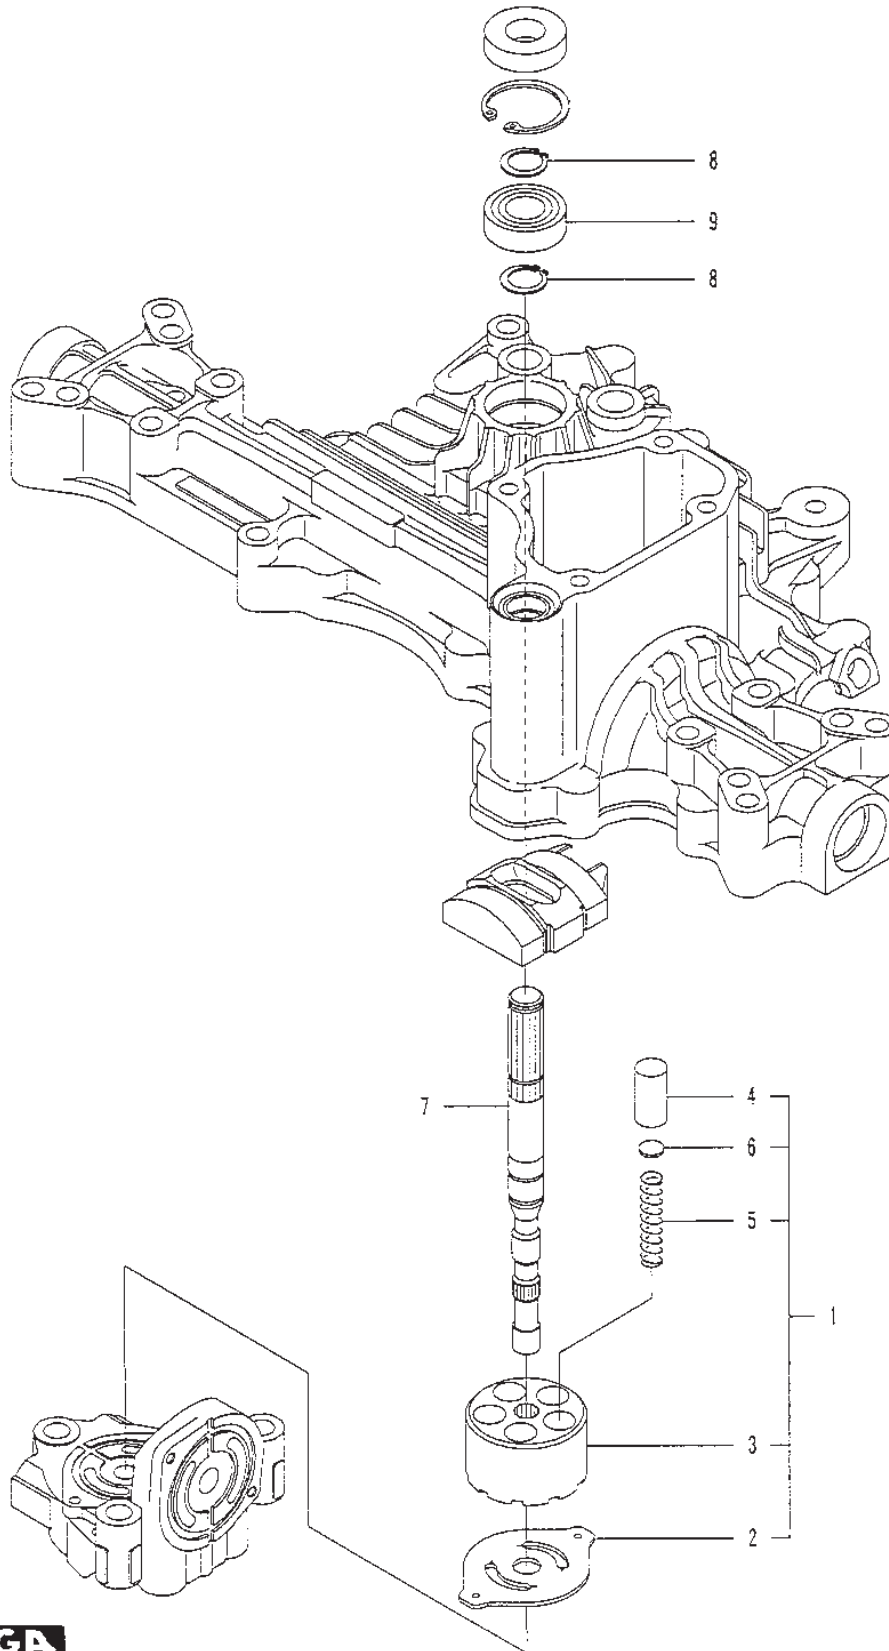

Utgåva Issue 46 - 2014		Kanzaki Transaxel K-55B Pumpaxel		Kanzaki Transaxle K-55B Pump Shaft	
Pos. Fig.	Antal Quantity	Art nr Part No	Benämning	Description	Anmärkning Notes
1	1	1139-1099-01	Cylinder Block Kpl	Cylinder Block Assy	Inkl. pos 2-6
7	1	1139-1065-01	Pumpaxel	Pump Shaft	
8	2	1139-1021-01	Lasring	Snap Ring	
9	1	1139-1110-01	Kullager	Ball Bearing