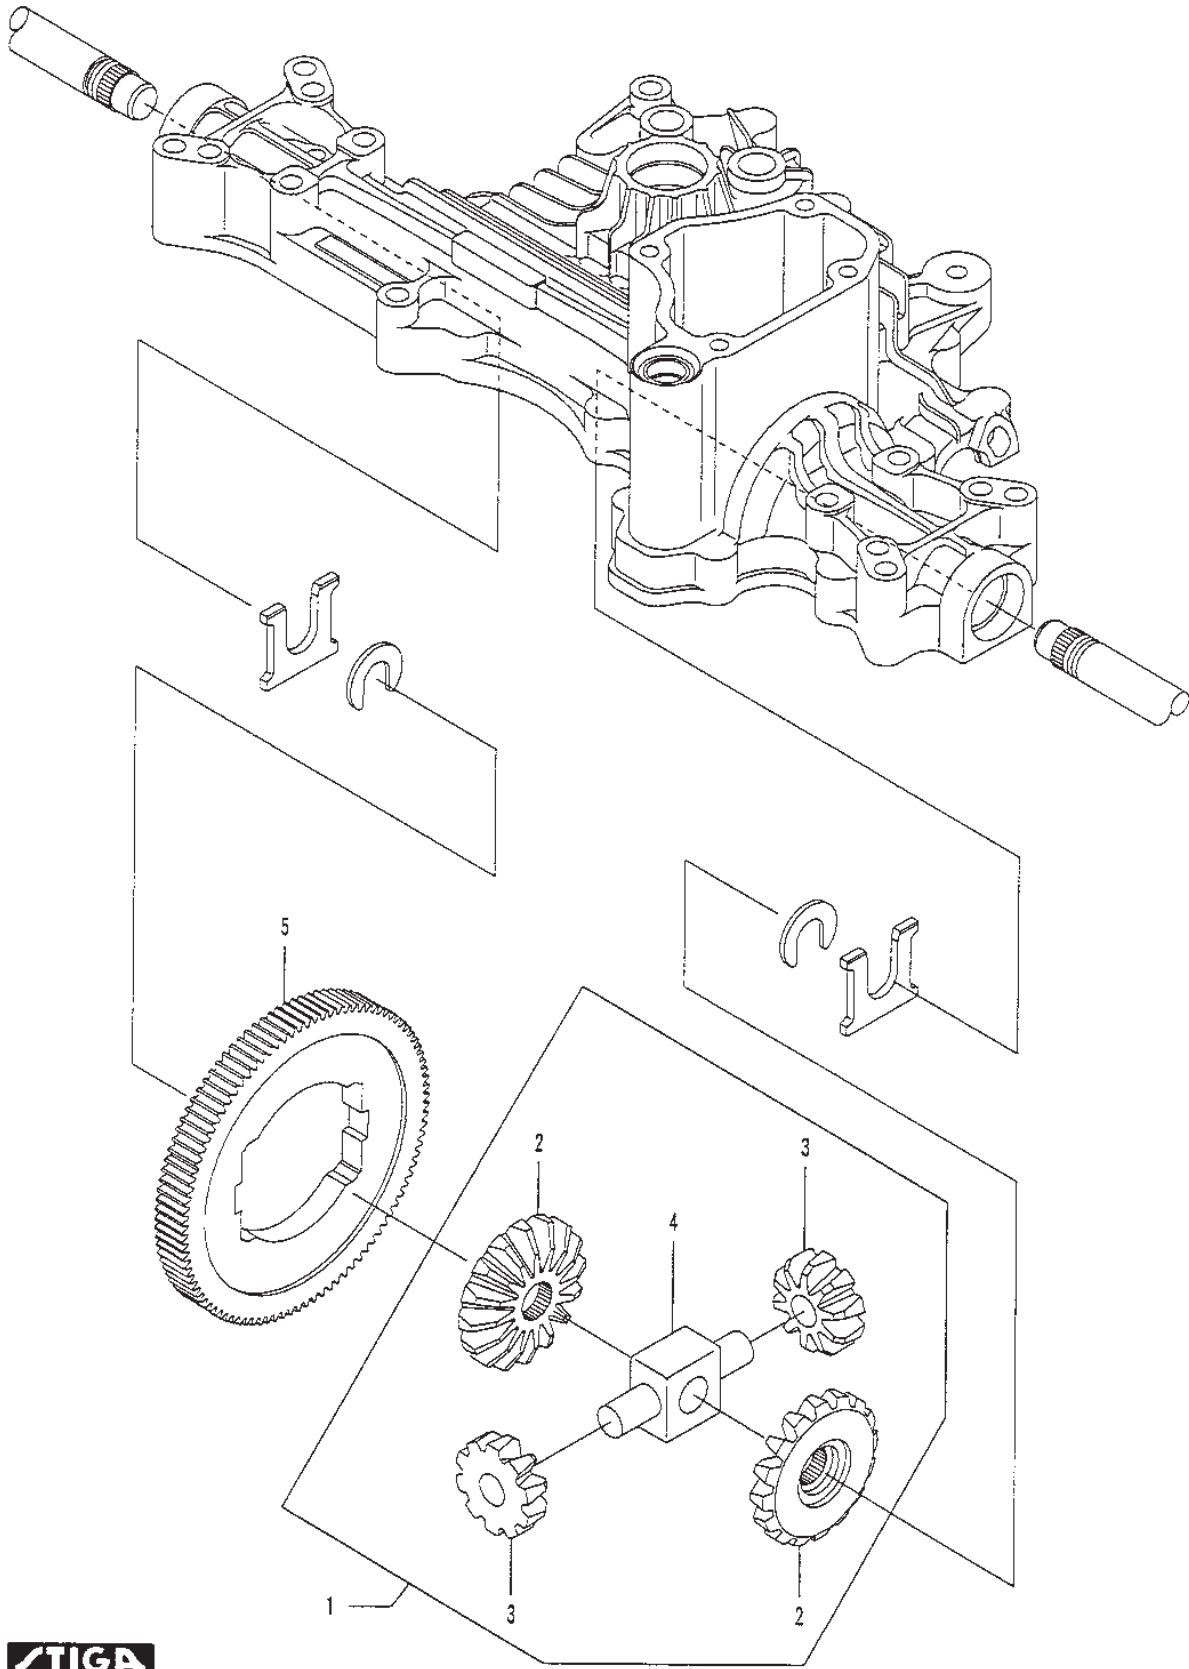

Utgåva Issue 46 - 2014		Kanzaki Transaxel K-55B Differentialdrev		Kanzaki Transaxle K-55B Differential Gear	
Pos. Fig.	Antal Quantity	Art nr Part No	Benämning	Description	Anmärkning Notes
1	1	1139-1095-01	Differentialdrev sats	Differential gear kit	Inkl. pos. 2-4
4	1	1139-1035-01	Drev	Shaft Diff.Pinion	
5	1	1139-1088-01	Slutdrev 97T	Final Gear 97T	97T