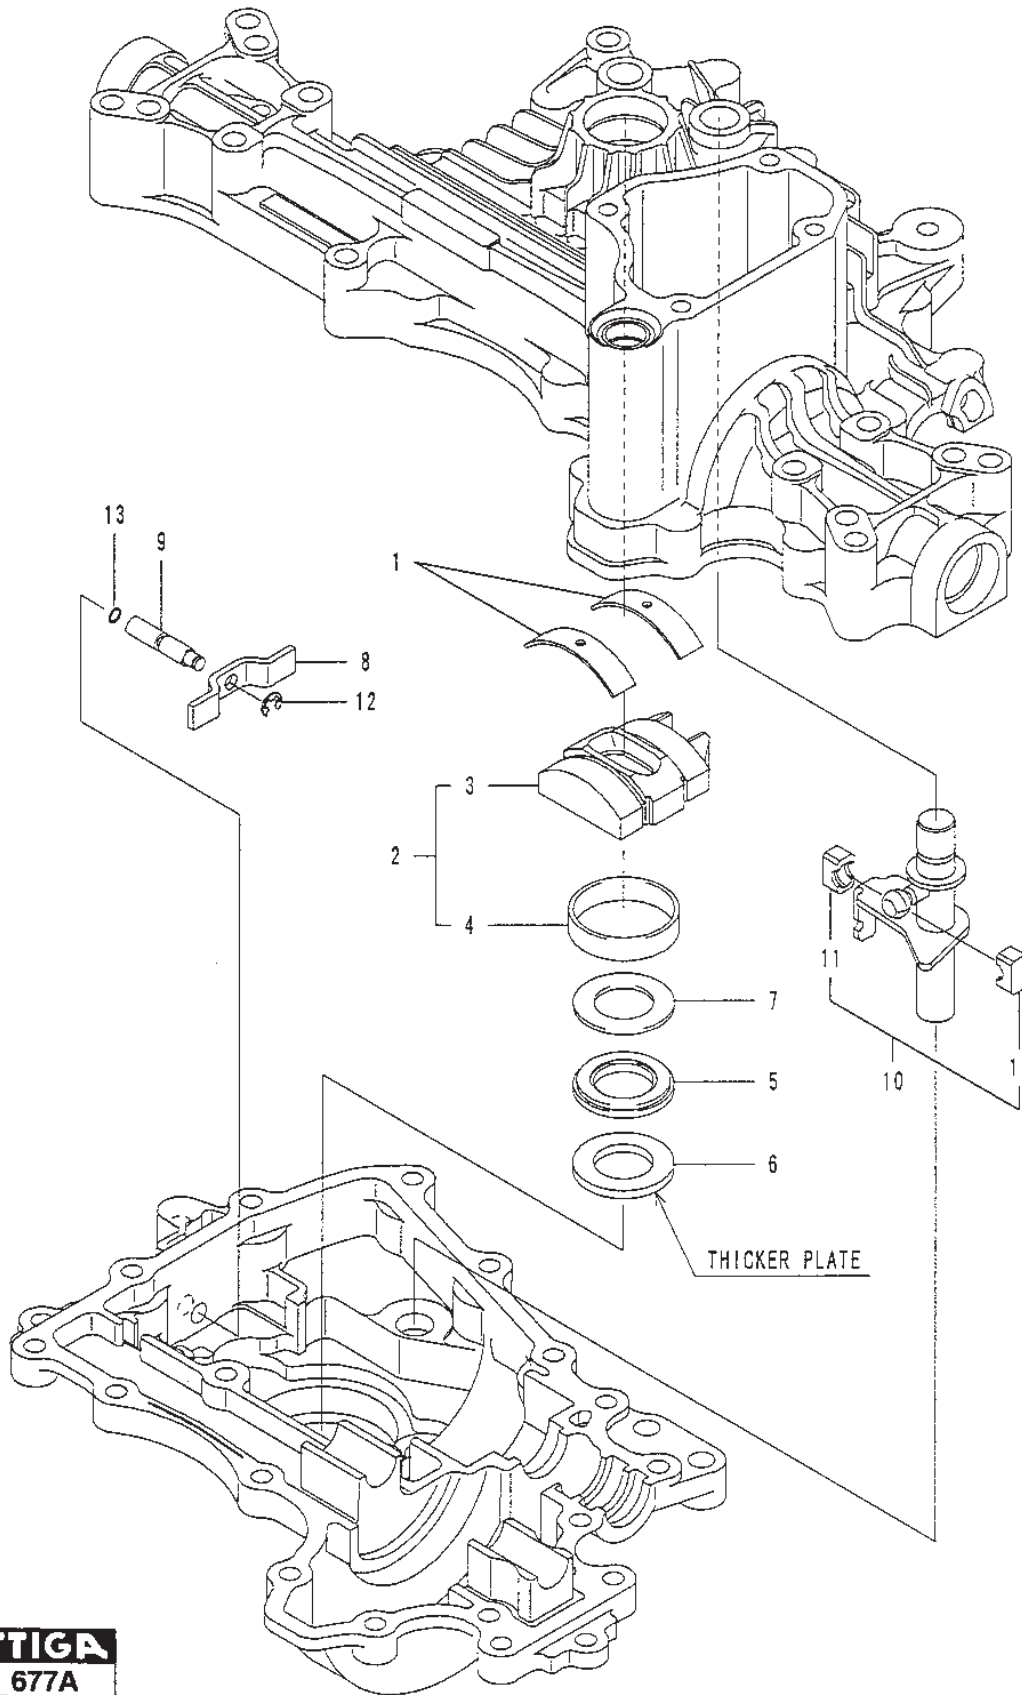

Utgåva Issue 46 - 2014		Kanzaki Transaxel K-55B Riktningväljare		Kanzaki Transaxle K-55B Range Shift	
Pos. Fig.	Antal Quantity	Art nr Part No	Benämning	Description	Anmärkning Notes
1	2	1139-1066-01	Tryckplatta	Use 1139-1141-01	
1	2	1139-1141-01	Tryckplatta	Metal Thrust	
2	1	1139-1067-01	Stänkplatta Kpl	Swash Plate Assy	Inkl. pos. 3-4
5	1	1139-1068-01	Lager	Bearing	
6	1	1139-1069-01	Tryckplatta	Thrust Plate	
7	1	1139-1070-01	Tryckplatta	Thrust Plate	
8	1	1139-1071-01	Arm By-Pass	C-Arm By-Pass	
9	1	1139-1072-02	TryckSprint	Push Pin	
10	1	1139-1030-01	Block Sats	Block Set	Inkl. pos. 11
12	1	1139-1105-01	Lasring	Snap Ring	
13	1	1139-1111-01	O-Ring	O-Ring