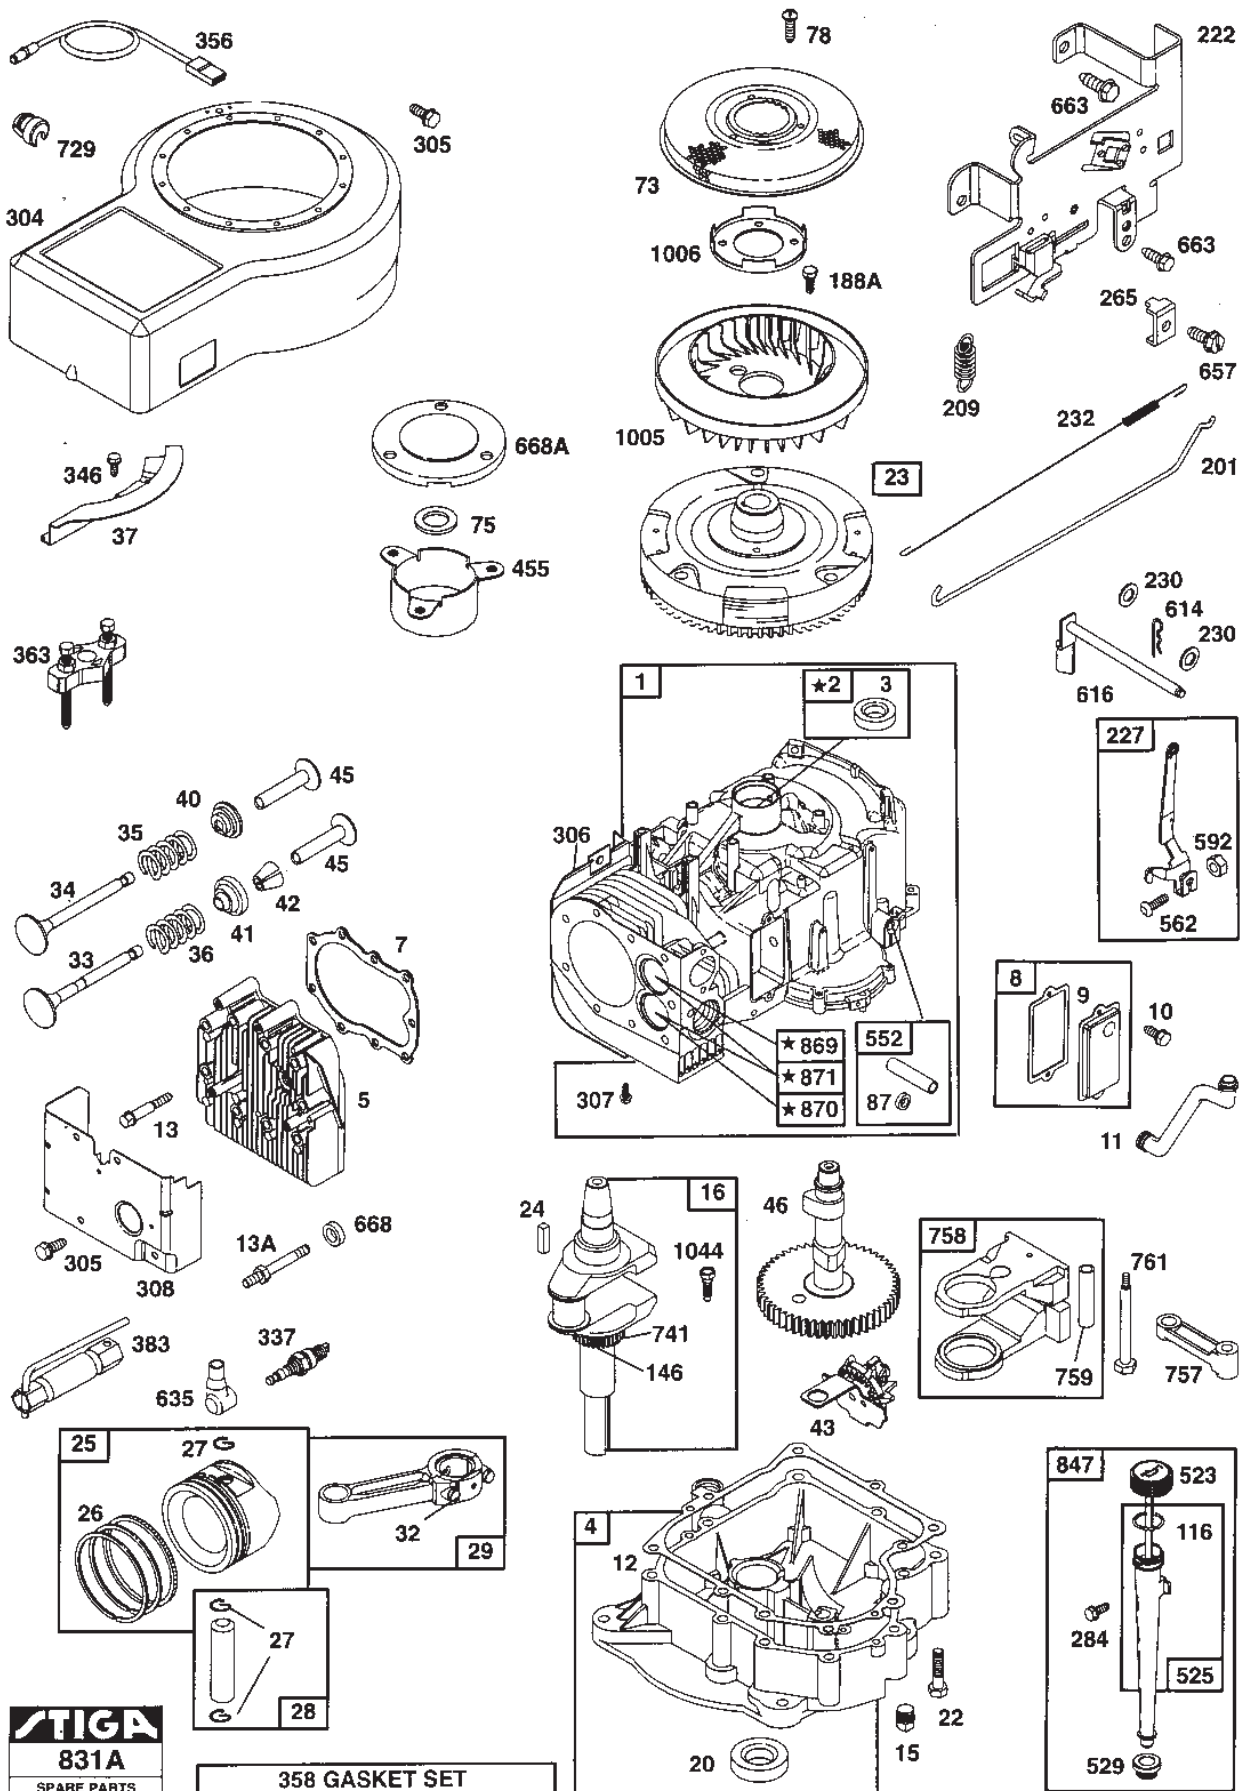

Utgåva Issue 46 - 2014		Cylinder Vevhus	Cylinder Crankcase		
Pos. Fig.	Antal Quantity	Art nr Part No	Benämning	Description	Anmärkning Notes
265	1	221535	Klämma	Clamp	
284	1	94903	Skruv	Screw	
304	1	496318	Blower housing	Blower housing	
305	4	94786	Skruv	Screw	
306	1	224545	Shield	Shield	
307	1	94930	Skruv	Screw	
308	1	491490	Skydd	Cover	
337	1	1111-9028-02	Tändstift (J19Lm)	Spark Plug (J19Lm)	Champion J19LM
337	1	9400-0225-00	Tändstift (J19Lm)	Spark Plug (J19Lm)	Champion J19LM
346	2	94896	Skruv	Screw	
356	1	494328	Ground wire	Ground wire	
358	1	494241	Packningssats-motor	Gasket set-engine	Märkta/marked S
363	1	19203	Avdragare	Puller	Tillbehör/accessory
383	1	1111-9029-01	Tändstiftsnyckel (19 Mm-21 Mm)	Spark Plug Wrench (19 Mm-21 Mm)	Tillbehör/accessory
455	1	222561	Kopp	Cup	
523	1	495230	Oil dipstick	Oil dipstick	
525	1	496113	Rör	Tube	
529	1	281370	Seal	Seal	
552	1	491986	Bussning	Bushing	
562	1	94907	Skruv	Screw	
592	1	231978	Mutter	Nut	
614	1	93306	Lasnål	Cotter Pin | Cotter pin	
616	1	495157	Governor crank	Governor crank	
635	1	66538	Tändstiftsskydd	Spark plug elbow	
657	1	94906	Skruv	Screw	
663	2	94929	Skruv	Screw	
668	1	280848	Distans	Spacer	
668	1	231109	Distans	Spacer	
729	1	281159	Clip	Clip	
741	1	262932	Gear	Gear	
757	1	213998	Länk	Link	
758	1	399891	Balanseringsvikt	Counterweight	
759	1	298909	Kolvspind	Piston Pin	
761	2	94593	Skruv	Screw	
847	1	496415	Oljesticka kpl	Oil filler group	
869	1	261463	Ventilsäte	Valve seat	
870	1	262924	Valve seat-exhaust	Valve seat-exhaust	
871	1	231218	Ventilstyrning-insug	Valve guide-intake	
871	1	261961	Ventilstyrning-utblas	Valve guide-exhaust	
1005	1	280687	Fläkt	Fan	
1006	1	224413	Hallare	Fan retainer	
1044	1	94673	Skruv	Screw