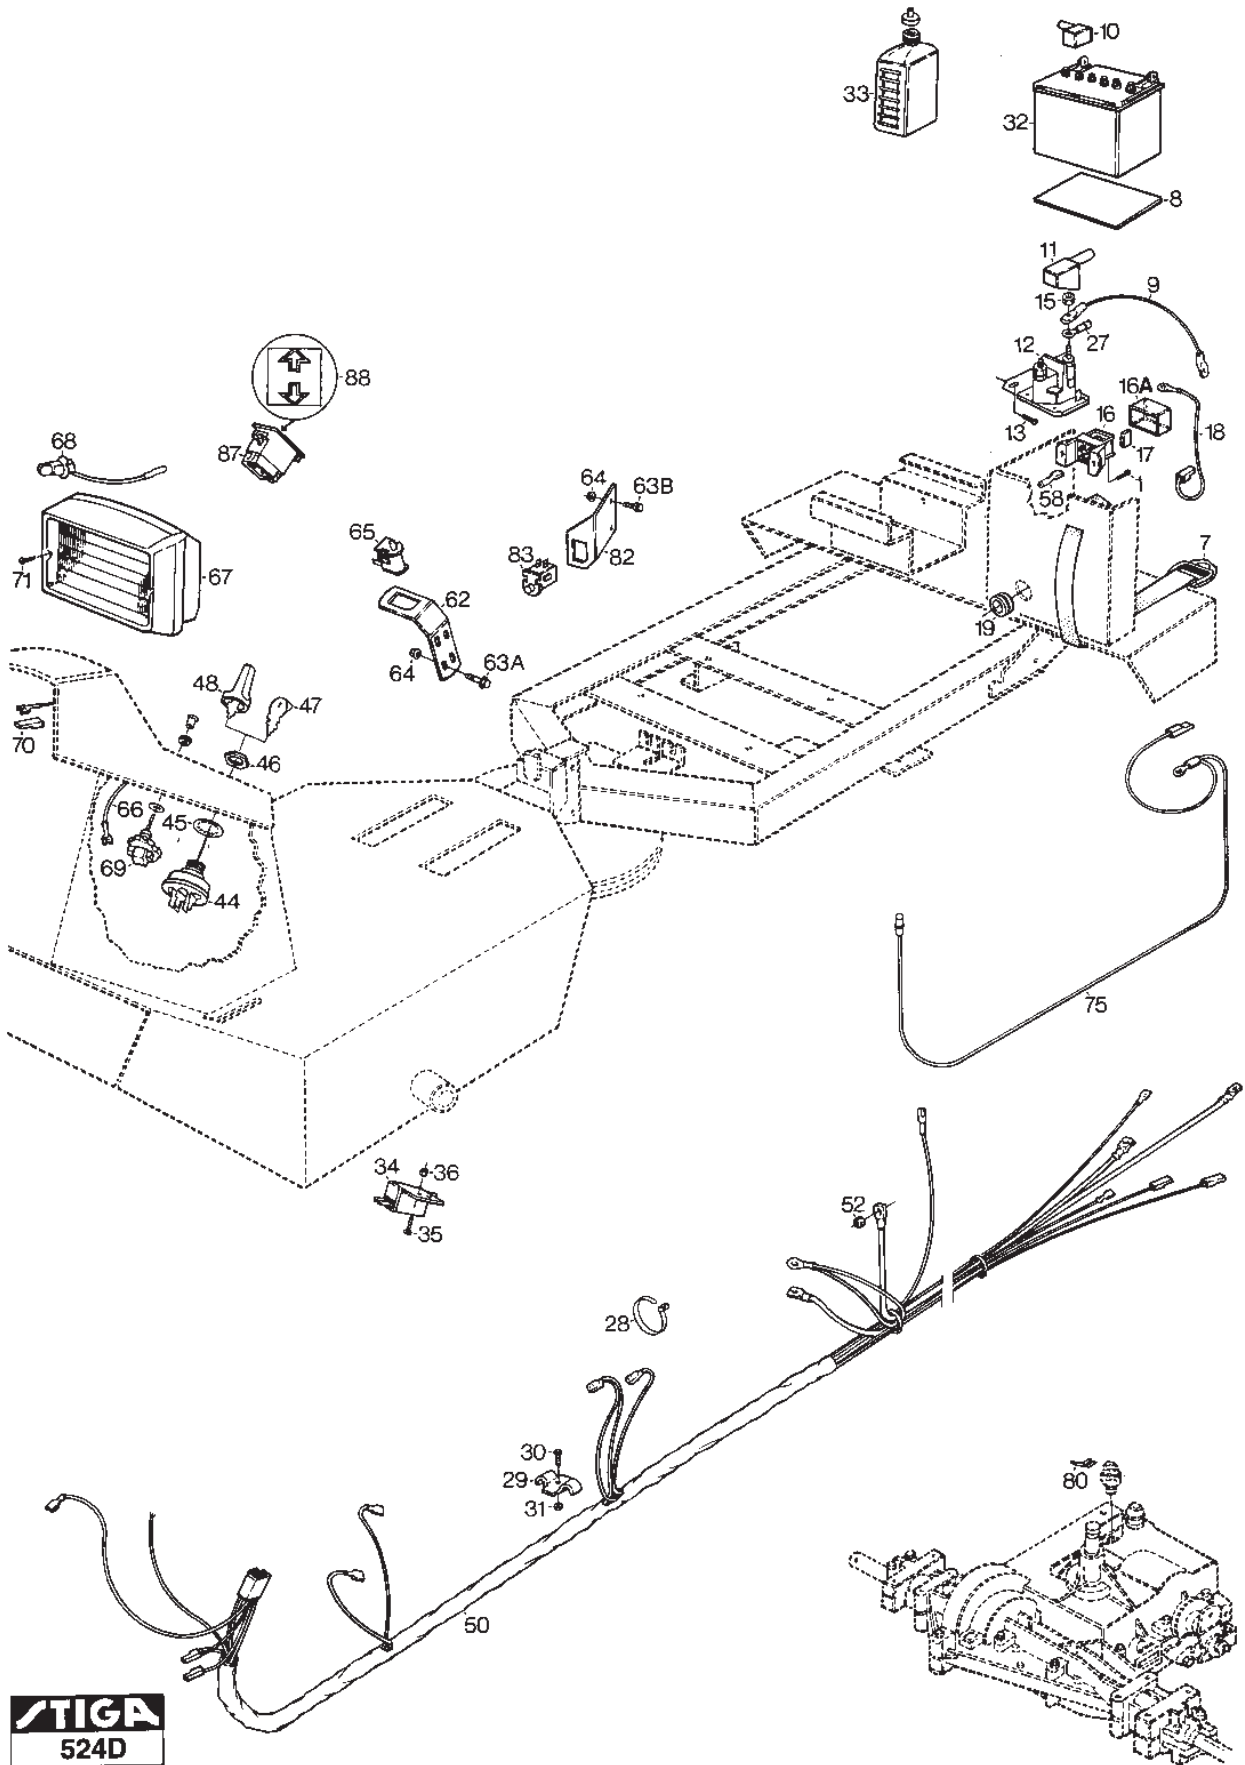

Utgåva Issue 46 - 2014		Esystem Electrical System			
Pos. Fig.	Antal Quantity	Art nr Part No	Benämning	Description	Anmärkning Notes
1	2	9849-8006-16	Skruv	Screw	
7	1	9400-0064-02	Batterihallare	Battery Holder	
8	1	1134-2333-02	Batteriunderlägg	Battery Pad	
9	1	1134-0234-01	Batterikabel (+)	Battery Cable (+)	
10	1	1134-2310-01	Batteriskydd	Guard Cap (+)	
11	1	1134-2948-01	Skyddshätta	Guard Cap	
12	1	1134-2962-01	Solenoid Kpl Service	Solenoid	Inkl pos 15
13	2	9849-8009-16	Skruv	Screw	
15	2	9794-5131-02	Mutter	Nut	
16	1	1134-3491-01	Säkringshallare	Fuse Carrier | Fuse Holder	
16	1	1134-3631-01	Lock (5-01) | Lock	Cover-Fuse Holder	
17	2	1134-3496-01	Säkring (10A)	Fuse (10A)	10A
18	1	1134-3874-01	Kabel	Cable	
19	1	1134-3203-05	Kabelgenomföring	Grommet	
27	1	9400-0223-00	Ringkabelsko 8Mm A2585 R	Cable Fitting	
28	8	9579-0003-00	Buntband	Cable Holder	
29	1	1134-2782-01	Lasbleck	Clamp	
30	1	9997-0520-16	Skruv	Screw	
31	1	9739-0531-22	Mutter	Nut	
32	1	1134-2892-01	Batteri	Battery	
33	1	1134-3300-01	Batterisyra	Battery Acid	2 x 0.85 liter
34	1	1134-3399-02	Brytare	Switch	
35	2	9997-0520-16	Skruv	Screw	
36	2	9747-0531-02	Mutter	Nut	
44	1	1134-1814-01	Tändningslas Kpl Service	Starter Switch Assy.	
45	1	1134-2853-01	Bricka	Washer	
46	1	1134-2852-01	Mutter	Nut	
47	1	1134-2848-01	Tändningsnyckel	Ignition Key	
48	1	1134-3368-01	Tändningsnyckel	Ignition Key	
50	1	1134-3492-01	Kablage	Harness	1443
50	1	1134-3489-01	Kabelhärva	Cable Harness	1358
52	1	9795-3531-02	Mutter	Nut	
58	1	9400-0238-00	Flatstiftshylsa A1507Fls	Cable Connection	
63	2	9959-0612-16	Skruv	Screw	12 mm
64	2	9739-0631-22	Mutter	Nut	
66	1	1134-3732-01	Kabel	Cable	
67	1	1134-1466-01	Stralkastare Kpl	Headlamp Assy.	
68	1	9400-0075-00	Glödlampa 12336H3 12	Glow Lamp	
69	1	9400-0063-00	Brytare	Switch	
70	2	1134-3733-01	Bussning	Bushing	
71	2	9847-7919-16	Skruv	Screw	
82	1	1134-3551-01	Brytarfäste	Attachment	1442,1443,1446
83	1	1134-3156-01	Brytare	Switch	1442,1443,1446