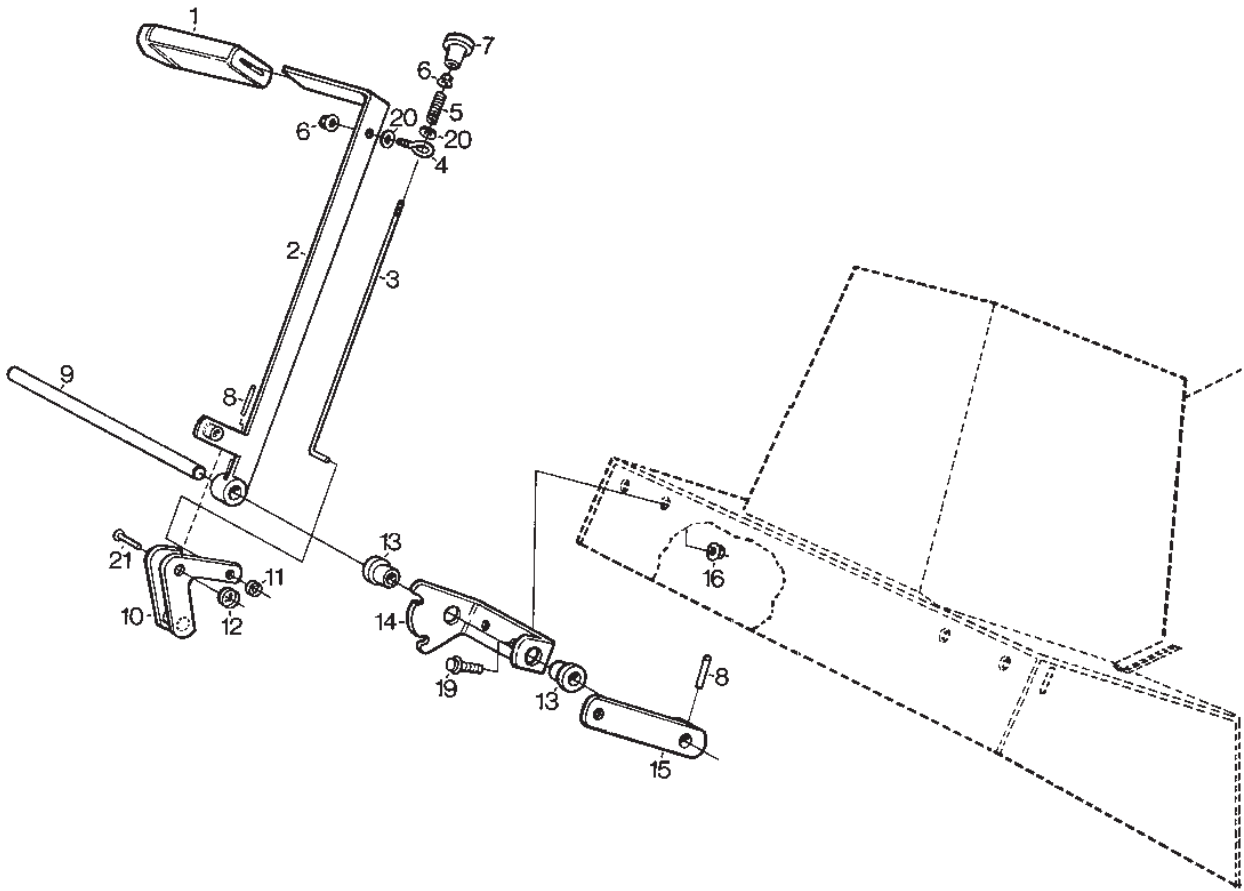

Utgåva Issue 46 - 2014		Manuell Redskapslyft		Manual Lifting Device	
Pos. Fig.	Antal Quantity	Art nr Part No	Benämning	Description	Anmärkning Notes
0	1	1134-0410-08	rödskapslyft Smstpark	Lifting Device Assy	
1	1	9403-0110-01	Höjdinst.Handtag Ej Kapad	Handle	
2	1	1134-0859-03	Svärd	Bar	
3	1	1134-0858-00	Tryckstang	Push Rod	
4	1	1134-1889-01	Skruvögla	Eye Bolt	
5	1	1111-0053-00	Fjäder	Spring	
6	2	9739-0631-22	Mutter	Nut	
7	1	1134-0583-00	Knopp	Knob	
8	2	9595-0258-00	Spännstift	Locating Pin	
9	1	1134-1884-01	Lyftaxel	Lifting Shaft	
10	1	1134-2911-01	Lashake	Locking Pawl	
11	1	9675-0008-02	Starlockbricka	Starlock	
12	1	9675-0012-02	Starlock	Locking washer	
13	2	1134-2684-01	Lager	Bearing	
14	1	1134-0536-00	Lyftsegment	Locking Plate	
15	1	1134-0857-00	Arm Kpl.	Arm	
16	2	9739-1031-22	Mutter	Nut	
19	2	9959-1020-16	Skruv	Screw	
20	2	9699-0025-02	Bricka	Washer	
21	1	9646-0099-22	Nit Kn 8X30	Rivet