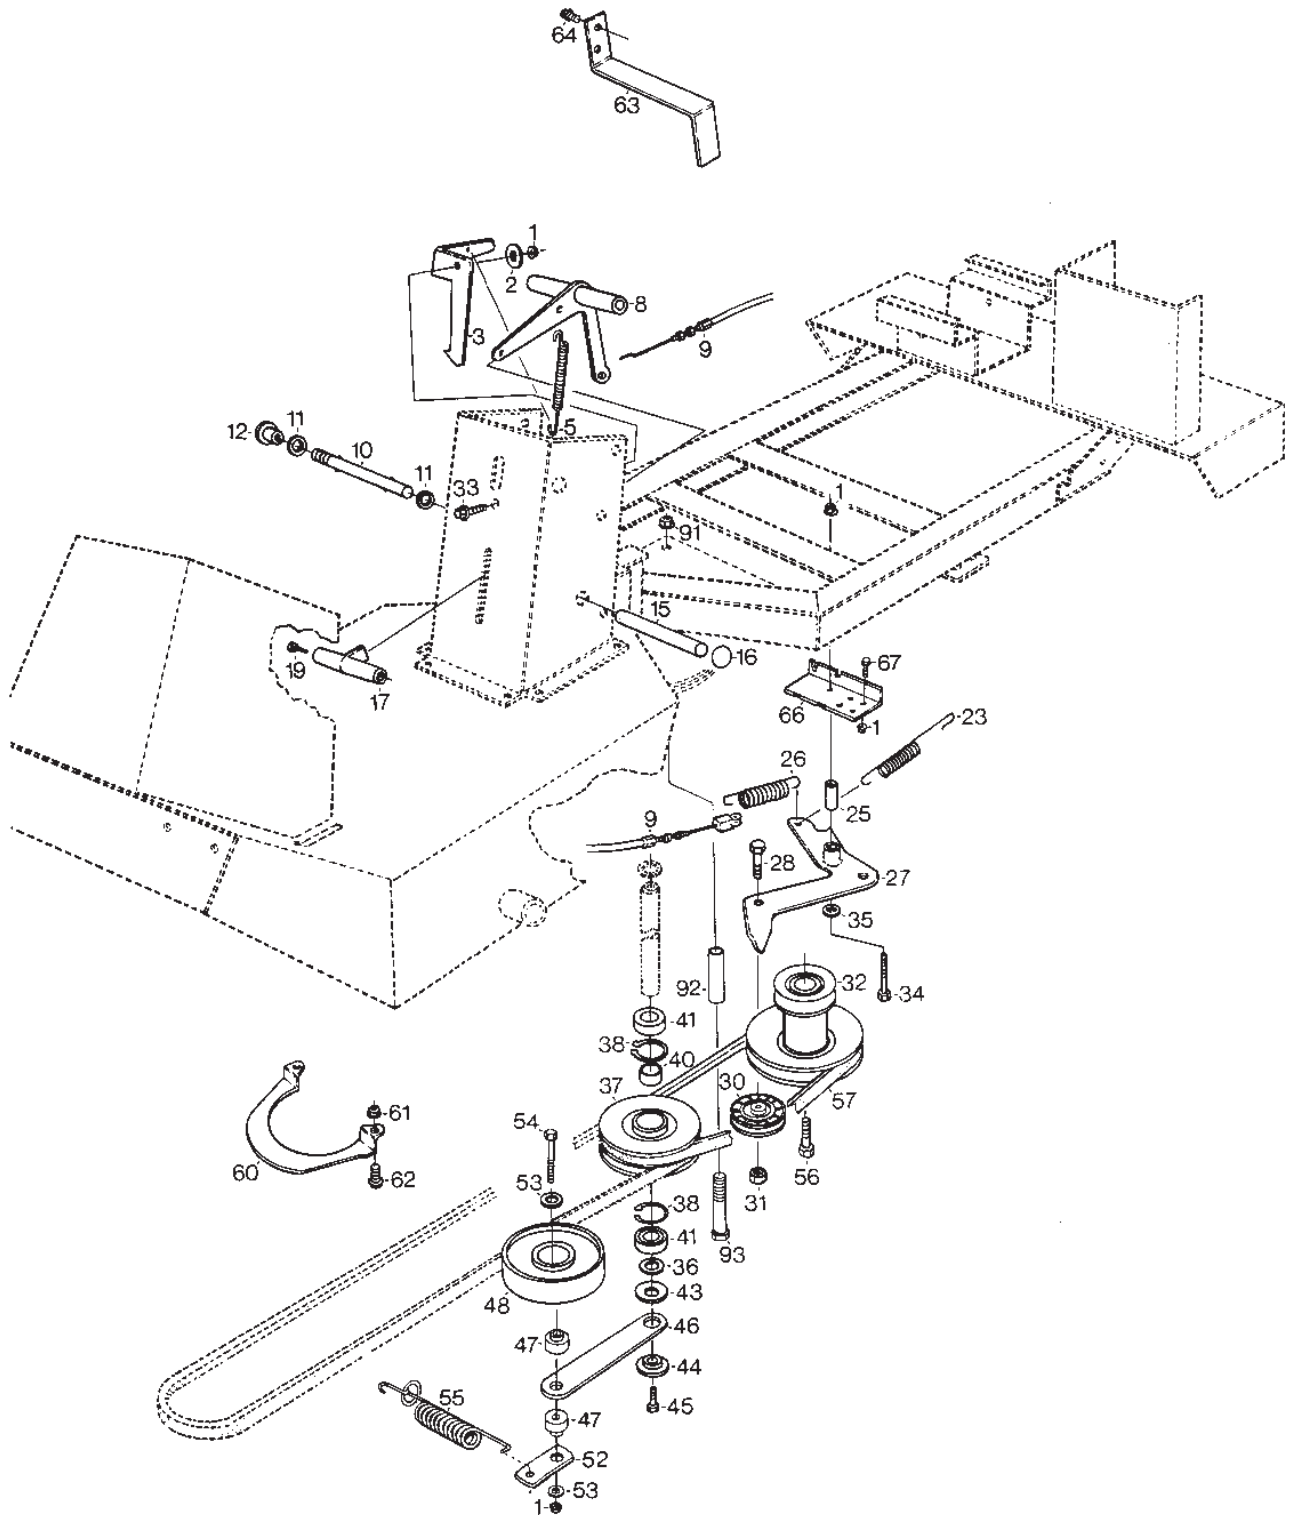

Utgåva Issue 46 - 2014		Kraftuttag Power Take-Off			
Pos. Fig.	Antal Quantity	Art nr Part No	Benämning	Description	Anmärkning Notes
64	2	9945-0816-16	Skruv	Screw	
66	1	1134-3400-01	Vinkelarm 5-01 24	Angle Plate	
67	2	9959-0816-16	Skruv	Screw	
91	1	9739-1031-22	Mutter	Nut	
92	1	1134-0041-03	Bussning	Bushing	
93	1	9997-1070-12	Skruv	Screw