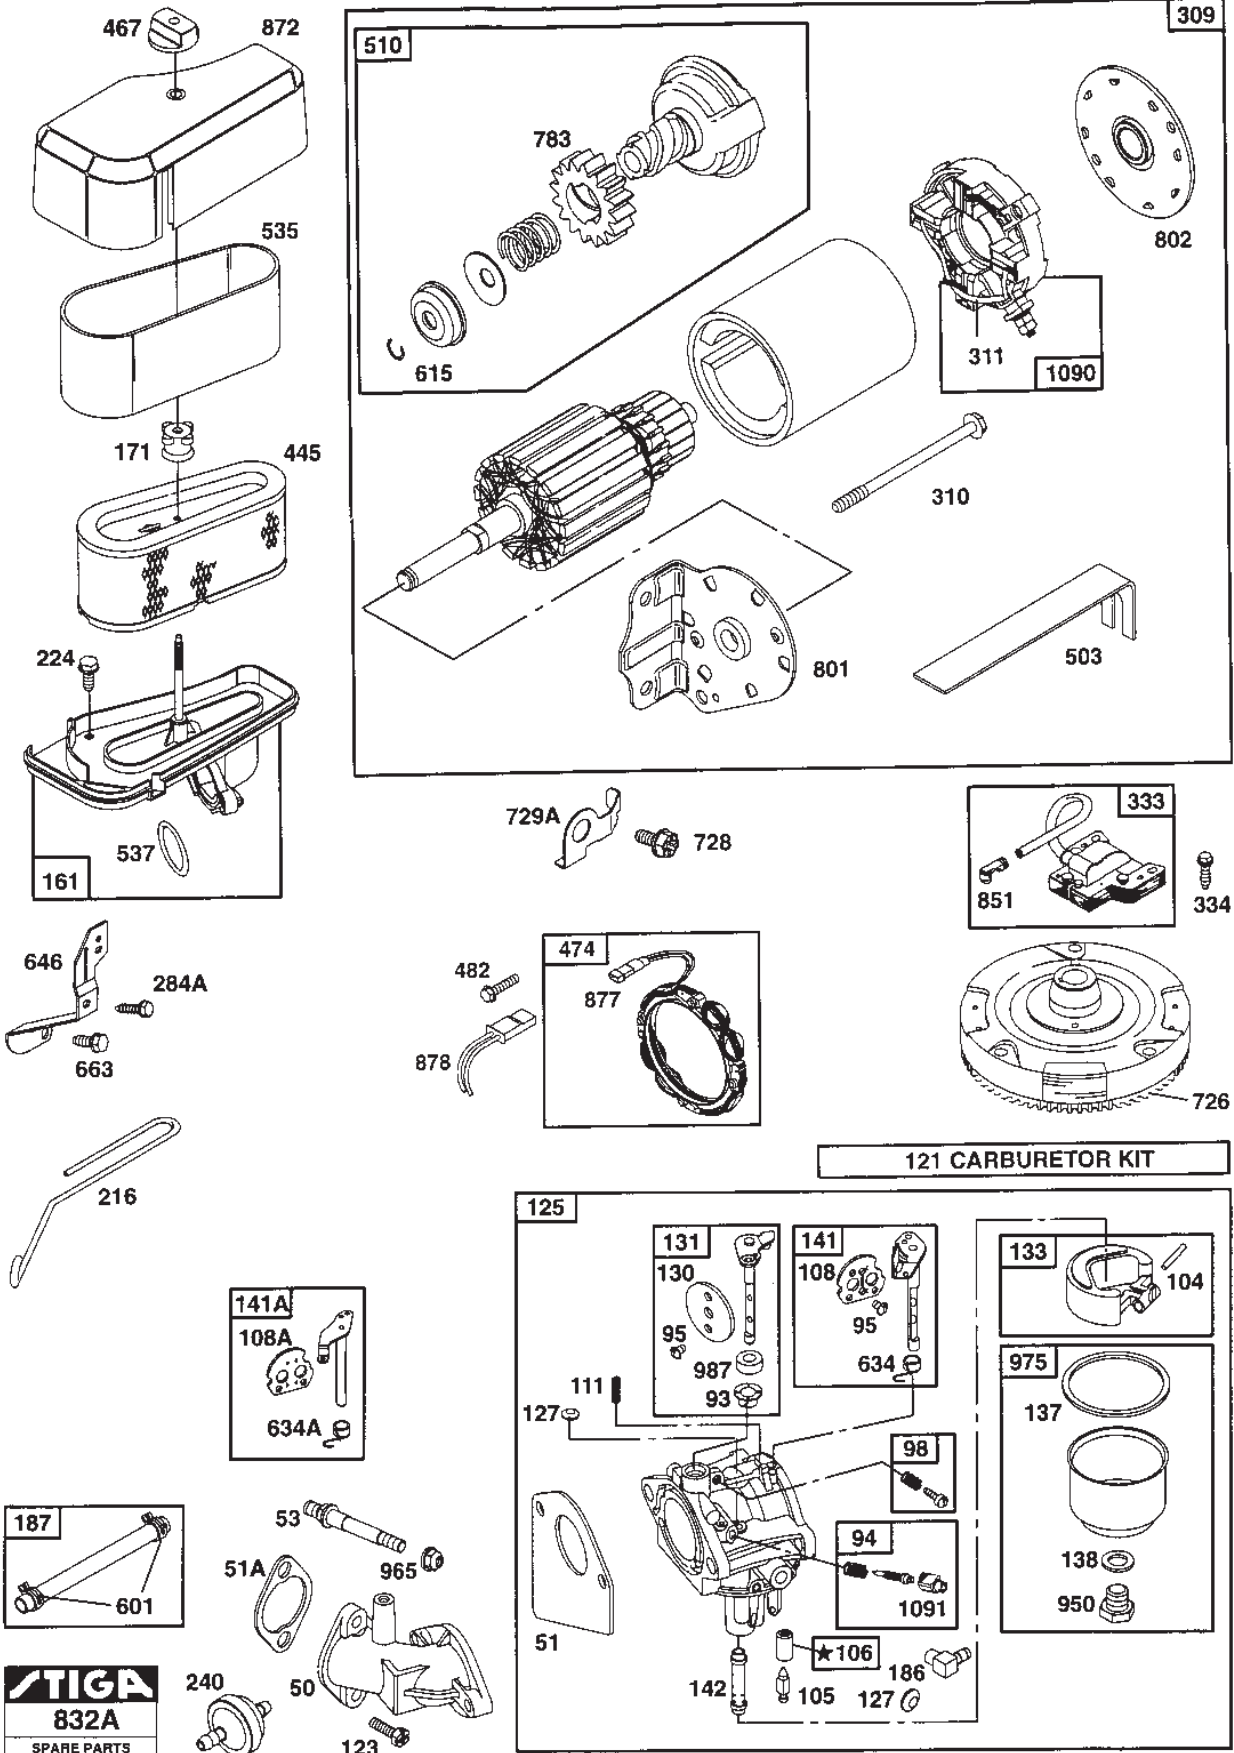

Utgåva Issue 46 - 2014		Förgasare Startmotor	Carburettor Starter Motor		
Pos. Fig.	Antal Quantity	Art nr Part No	Benämning	Description	Anmärkning Notes
50	1	213819	Carburettor elbow	Carburettor elbow	
51	1	272465	Packning	Gasket	
51	1	272554	Packning	Gasket	
53	2	94637	Skruv	Screw	
93	1	281346	Bussning	Bushing	
94	1	494383	Nalventil	Needle valve	
95	2	94098	Skruv	Screw	
98	1	495800	Skruv	Screw	
104	1	231789	Axel	Shaft	
105	1	231855	Nalventil	Inlet needle valve	
106	1	231854	Valve seat	Valve seat	
108	1	224540	Choke valve	Choke valve	
108	1	224558	Choke valve	Choke valve	
111	1	262820	Fjäder	Spring	
121	1	499220	Reparationssats-förg.	Overhaul kit-carb.	Märkta/marked F
123	2	94913	Skruv	Screw	
125	1	498027	Förgasare kpl	Carburettor Assy	
130	1	224539	Gasspjäll	Throttle Valve	
131	1	494379	Axel	Shaft	
133	1	494381	Flottör	Float	
137	1	281165	Packning	Gasket	
138	1	281164	Bricka	Washer	
141	1	495931	Choke shaft	Choke shaft	
141	1	495097	Choke shaft	Choke shaft	
142	1	497736	Nozzle	Nozzle	
161	1	494237	Air cleaner body	Air cleaner body	
171	1	281051	Mutter	Nut	
186	1	493496	Fuel pipe elbow	Fuel pipe elbow	
187	1	298049	Fuel line	Fuel line	
216	1	262766	Choke link	Choke link	
224	1	94730	Skruv	Screw	
240	1	298090	Bränslefilter	Fuel Filter	
284	1	94704	Skruv	Screw	
309	1	497401	Starter motor	Starter motor	
310	2	95035	Skruv	Screw	
311	4	497608	Brush set	Brush set	
333	1	492341	Armature magneto	Armature magneto	
334	2	94731	Skruv	Screw	
445	1	496894	Cartridge	Cartridge	
467	1	493903	Lasratt	Knob	
474	1	393474	Generator	Alternator	
482	4	93621	Skruv	Screw	
503	1	806000	Strap	Strap	
510	1	497606	Startdrev	Drive	
535	1	272403	Filterelement	Air Cleaner Element	
537	1	281106	O-ring	O-ring	
601	2	95162	Slangklämma	Hose clamp	
615	1	263080	Retainer	Retainer	
634	1	494455	Seal-spring	Seal-spring