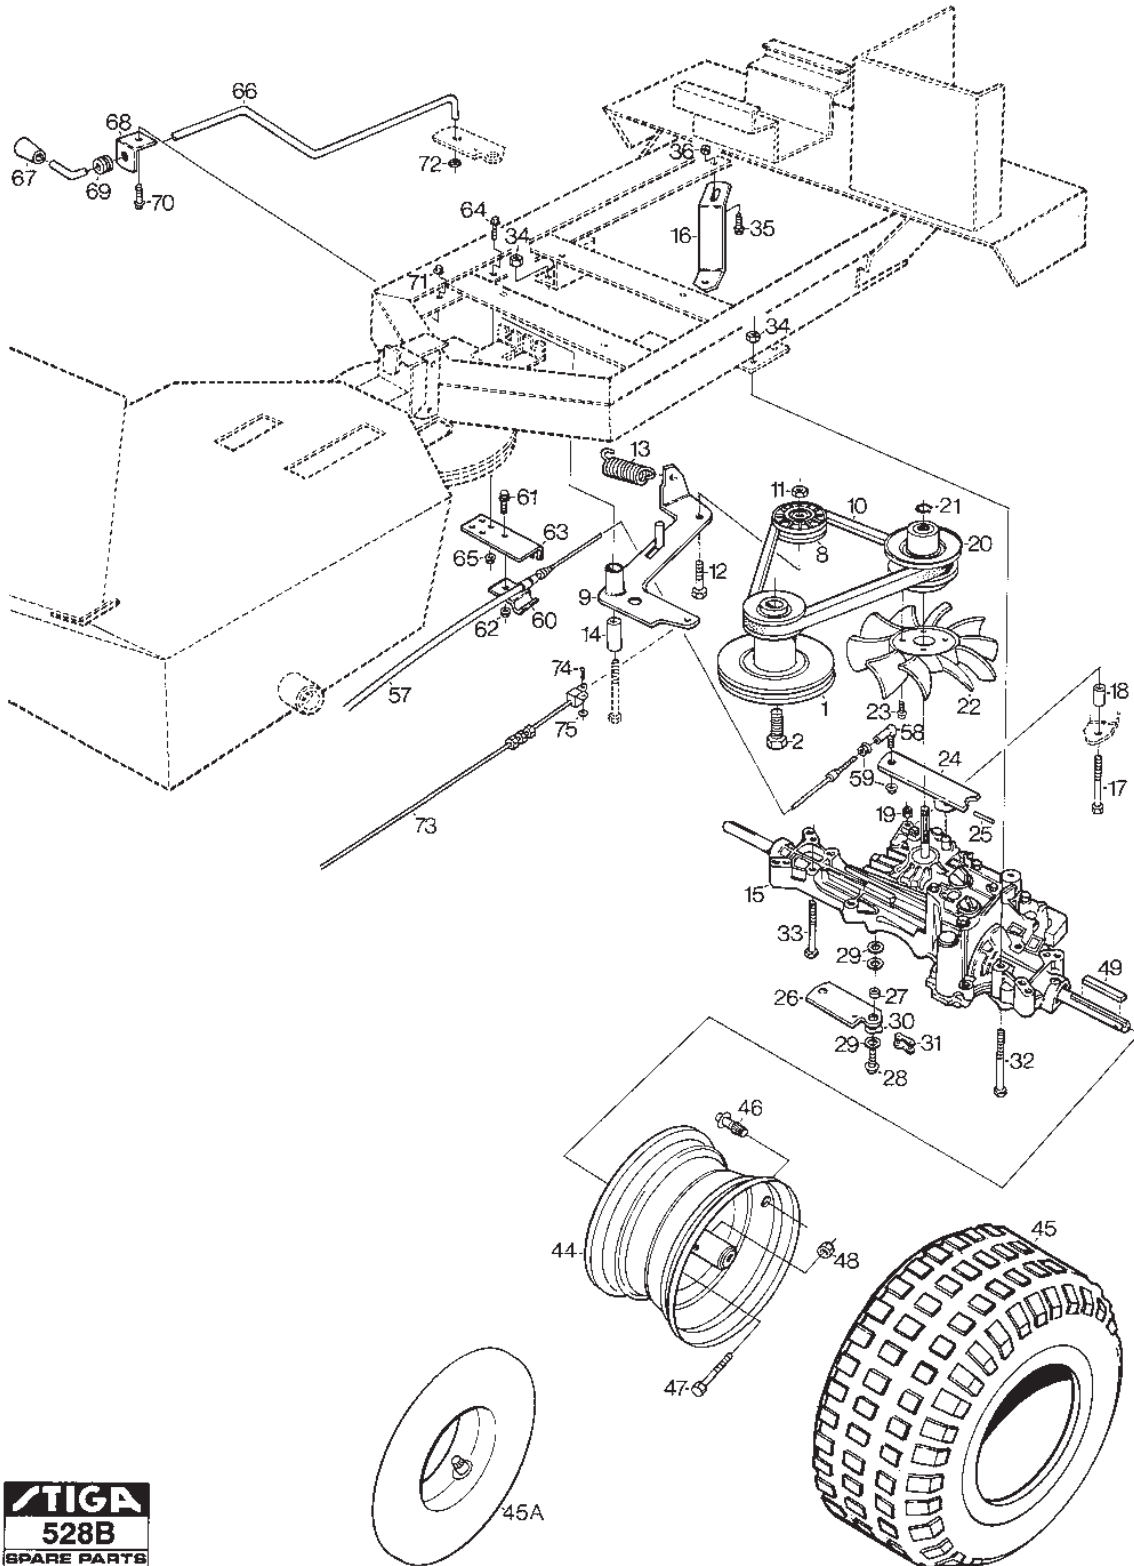

Utgåva Issue 46 - 2014		Transmission		Transmission	
Pos. Fig.	Antal Quantity	Art nr Part No	Benämning	Description	Anmärkning Notes
1	1	1134-2020-01	Motorremskiva	Engine Pulley	
2	1	9987-5338-12	Skruv	Screw	
8	1	1134-9027-01	Spännrulle (Svart)	Tension Roller (Black)	
9	1	1134-2015-03	Spännarm	Tension Arm	
10	1	1134-9036-01	Kilrem	V-Belt	= 9585-0083-00
11	1	9799-1031-02	Mutter	Nut	
12	1	9997-1030-16	Skruv	Screw	
13	1	1134-0645-00	Fjäder	Spring	
14	1	1134-1565-01	Distans	Spacer	
15	1	1134-3364-01	Hydrostat Trans (K55)	Transaxle	Kanzaki K55B
16	1	1134-3401-01	Svärd	Bar	
17	1	9997-0860-16	Skruv	Screw	
18	1	1134-0041-02	Bussning	Bushing	
19	1	9747-0831-02	Mutter | Lasmutter	Nut	
20	1	1134-3407-01	Remskiva	Belt Pulley	
21	1	9650-0015-04	Lasring	CLock ring	
22	1	1134-3552-01	Fläkt	Fan	
23	4	9959-0612-16	Skruv	Screw	
24	1	1134-3409-01	ReglaVäxelm Kpl.	Control Lever	
25	1	9595-0258-00	Spännstift	Locating Pin	
26	1	1134-3414-01	Arm	Lever	
27	1	1134-2427-02	Distans	Spacer	
28	1	9942-0830-16	Skruv	Screw	
29	3	9699-0056-02	Bricka	Washer	
30	1	9696-0013-01	Bricka	Washer	
31	1	1134-3413-01	Kedjelas	Chain Lock	
32	2	9997-0875-12	Skruv	Screw	L = 75 mm
33	2	9997-0870-16	Skruv	Screw	L = 70 mm
34	4	9747-0831-02	Mutter | Lasmutter	Nut	
35	1	9959-0820-16	Skruv	Screw	
36	1	9747-0831-02	Mutter | Lasmutter	Nut	
44	2	1134-3175-01	Fälg-bak	Rim-rear	
44	2	1134-3175-02	Fälg 7-13	Rim	
45	2	9545-0116-00	Däck	Tyre	16 x 7.50 - 8
46	2	9545-0500-00	Ventil	Valve Assy.	
47	2	9997-0840-16	Skruv	Screw	
48	2	9747-0831-02	Mutter | Lasmutter	Nut	
49	2	1134-2471-01	Kil	Key	
57	1	1134-2766-03	Reglagevajer	Speed Control Wire	
58	1	9570-0001-00	Vinkellänk As8 Din 71802M5 | Länk	Elbow Link | Joint	
59	2	9739-0531-22	Mutter	Nut	
60	1	1134-2021-01	Växelwirefäste	Clamp	
61	1	9959-0816-16	Skruv	Screw	
62	1	9739-0831-22	Mutter	Nut	
63	1	1134-3400-01	Vinkelarm 5-01 24	Angle Plate	
64	2	9959-0820-16	Skruv	Screw	
65	2	9739-0831-22	Mutter	Nut	
66	1	1134-3415-01	Reglagestang	Control Rod	
67	1	1134-2786-01	Knopp	Knob