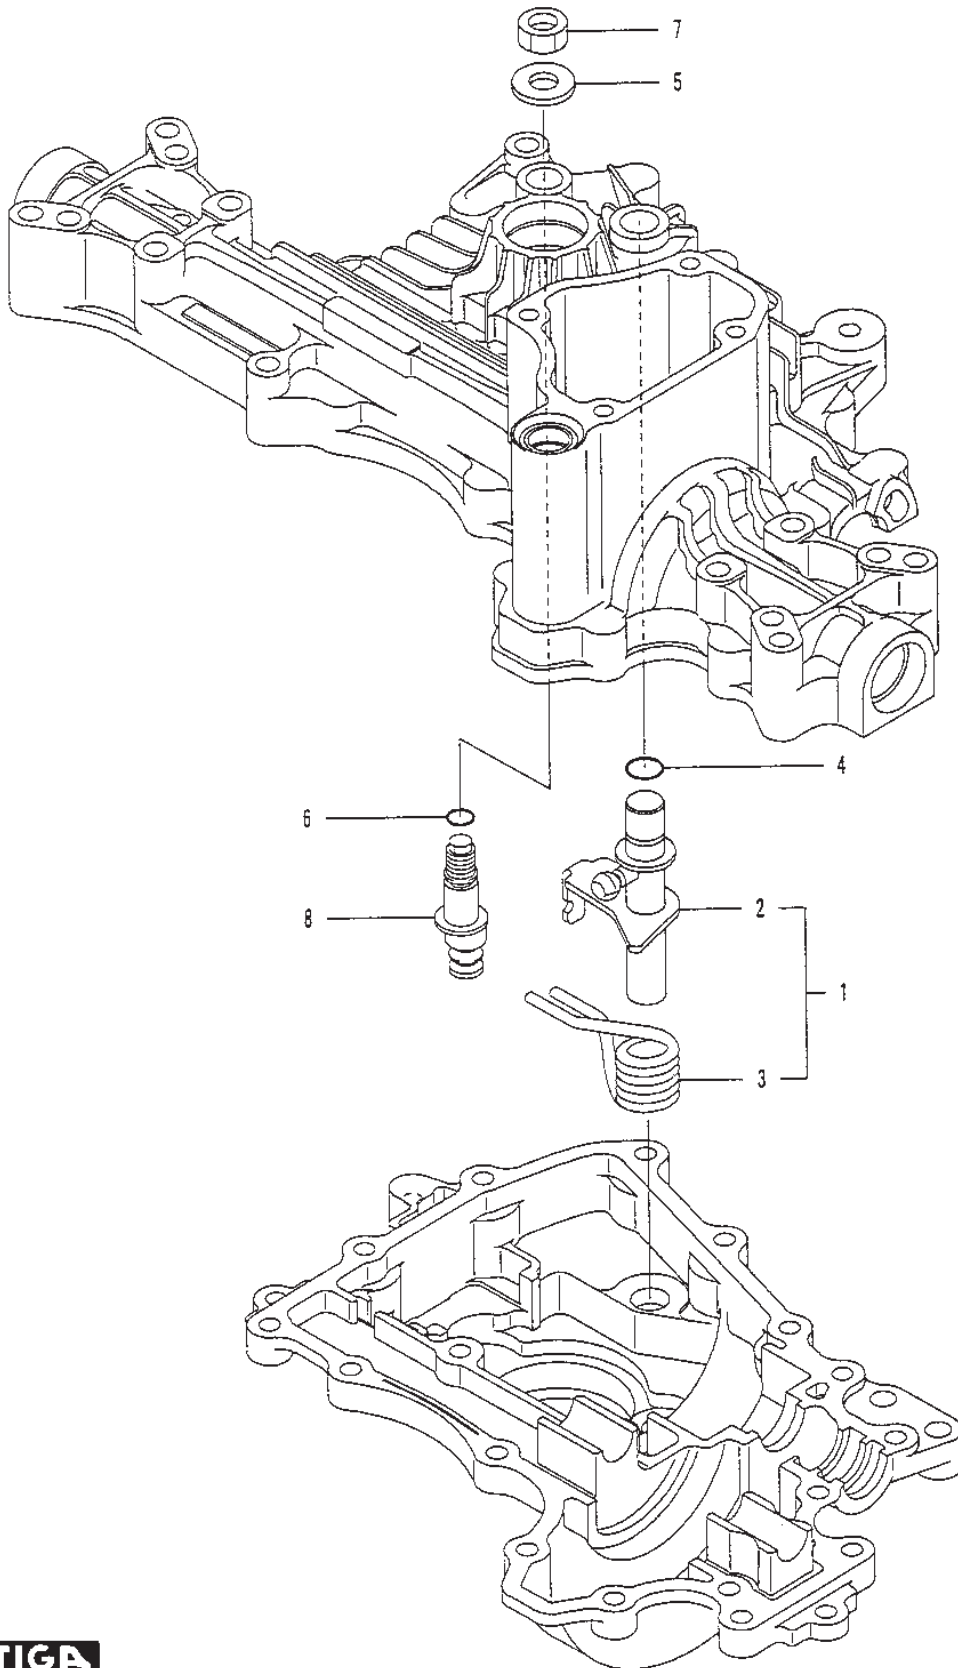

Utgåva Issue 46 - 2014		Kanzaki Transaxel K-55B Regleraxel		Kanzaki Transaxle K-55B Control Shaft	
Pos. Fig.	Antal Quantity	Art nr Part No	Benämning	Description	Anmärkning Notes
1	1	1139-1094-01	Reglageaxel Kpl	Control Shaft Assy	Inkl. pos. 2-3
4	1	1139-1114-01	O-Ring	O-Ring	
5	1	1139-1102-01	Bricka	Washer	
6	1	1139-1117-01	O-Ring	O-Ring	
7	1	1139-1127-01	Mutter	Nut	
8	1	1139-1032-01	Vridcentrum	Fulcrum