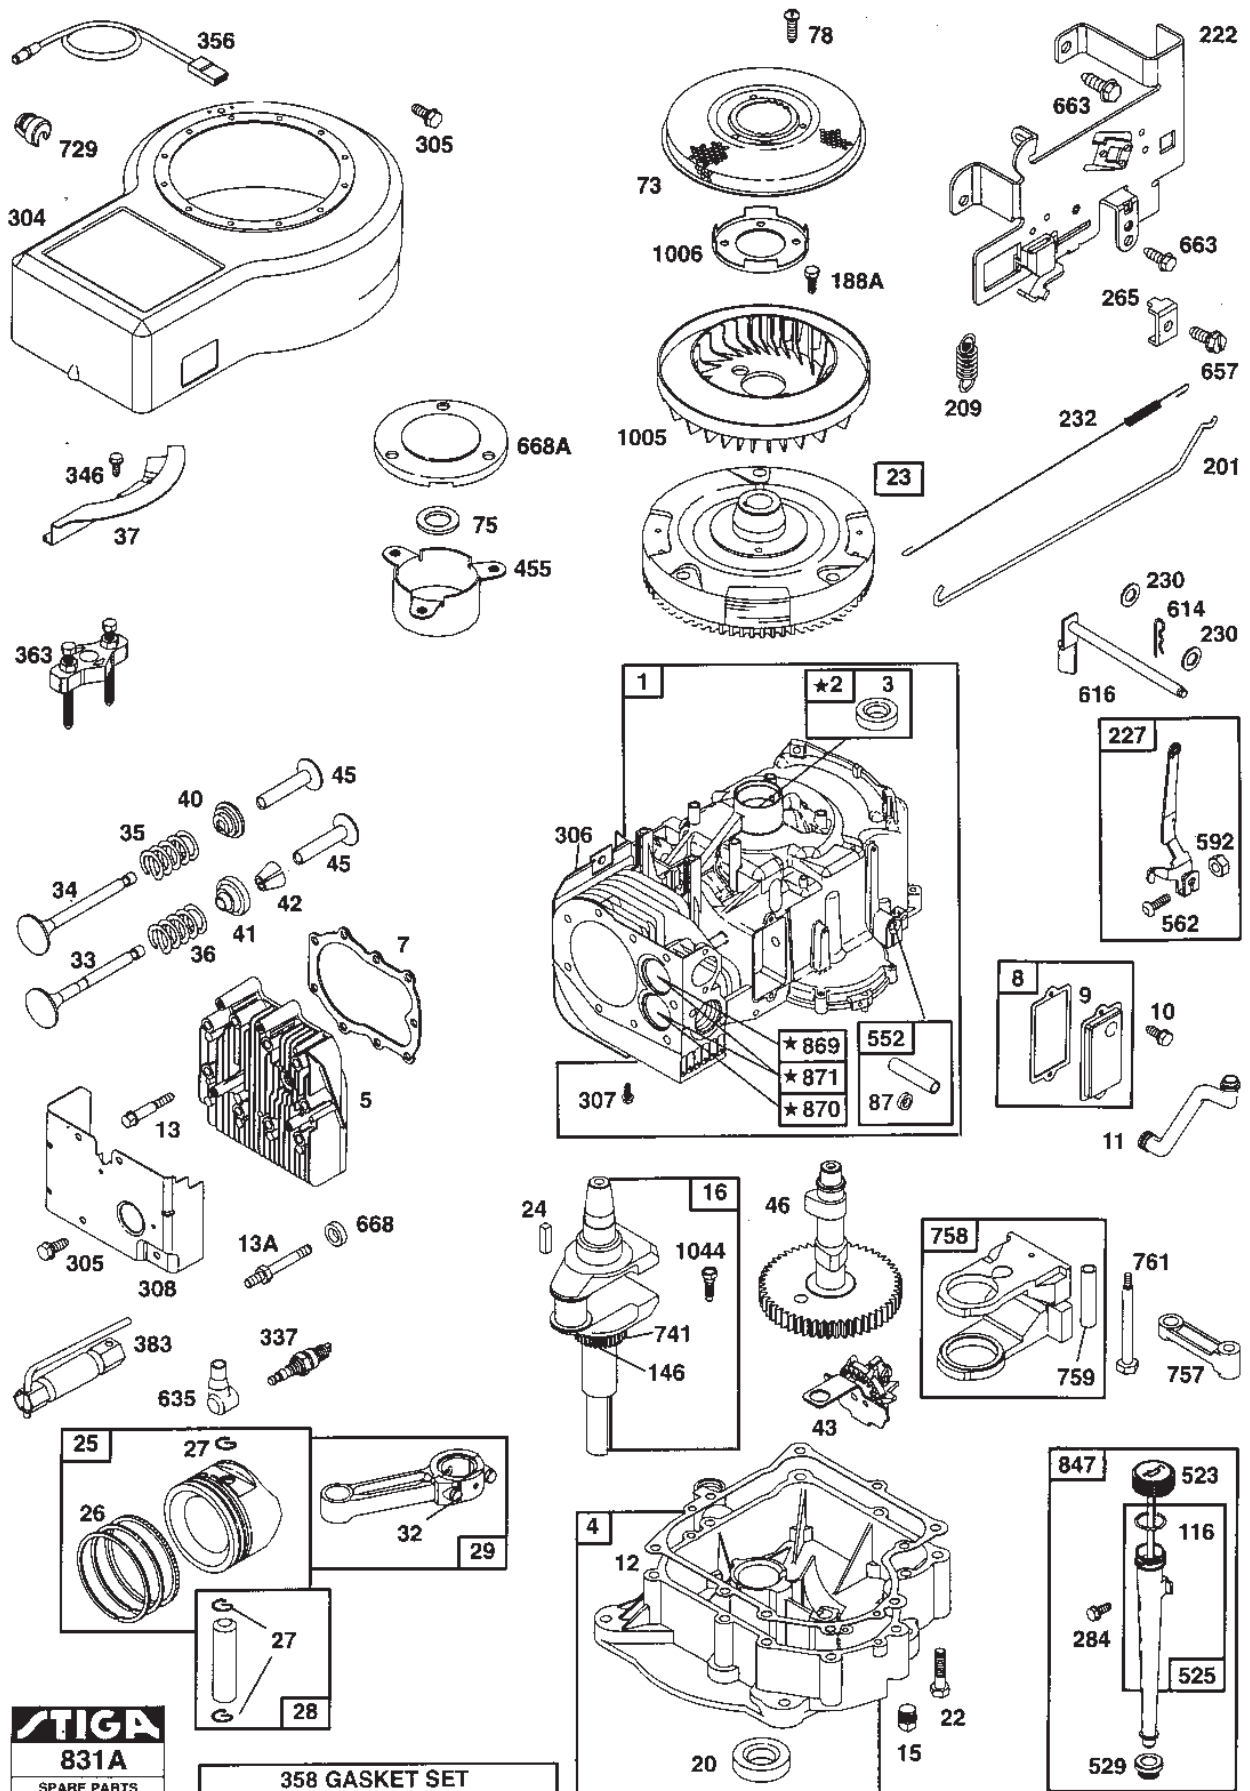

Utgåva Issue 46 - 2014		Cylinder Vevhus	Cylinder Crankcase		
Pos. Fig.	Antal Quantity	Art nr Part No	Benämning	Description	Anmärkning Notes
1	1	496413	Cylinder	Cylinder	
2	1	399265	Bussning	Bushing	
3	1	391086	Tätning	Seal	
4	1	494238	Vevhus	Oil sump	
5	1	494240	Topplöck	Cylinder Head	
7	1	271866	Packning	Gasket	
8	1	495735	Vevhusventilation	Breather	
9	1	27803	Packning	Gasket	
10	2	94621	Skruv	Screw	
11	1	281246	Rör	Tube	
12	1	271916	Packning	Gasket	
13	7	94622	Skruv	Screw	
13	2	94776	Stud	Stud	
15	1	94239	Oil drain plug	Oil drain plug	
16	1	495162	Crankshaft	Crankshaft	
20	1	291675	Tätning	Oil seal | Oil Seal	
22	8	692125	Skruv	Screw	
23	1	492326	Flywheel	Flywheel	
24	1	222698	Kil	Key	
25	1	499282	Kolv	Piston	
26	1	391780	Ring set	Ring set	
27	2	263129	Lasring	Lock	
28	1	498319	Kolvsprint	Piston Pin	
29	1	490348	Vevstake kpl	Connecting rod assy	
32	2	95017	Skruv	Screw	
33	1	262246	Utblåsningsventil	Exhaust valve	
34	1	262247	Insugningsventil	Intake valve	
35	1	65906	Ventilfjäder-insug	Valve spring-intake	
36	1	26828	Ventilfjäder-utblas	Valve spring-exhaust	
37	1	224502	Guard	Guard	
40	1	221596	Hallare	Retainer	
41	1	292260	Rotator	Rotocoil	
42	2	494553	Retainer	Retainer	
43	1	490815	Oljekastardrev	Oil slinger gear	
45	2	262248	Ventillyftare	Valve tappet	
46	1	213720	Kamaxel	Camshaft	
73	1	224517	Nät	Screen	
75	1	225136	Bricka	Washer	
78	3	94626	Skruv	Screw	
87	1	491323	Oil seal	Oil seal	
116	1	270920	Tätning	Seal	
146	1	94196	Kil	Key	
188	2	94627	Skruv	Screw	
201	1	262767	Governor link	Governor link	
209	1	261306	Fjäder	Spring	
222	1	495611	Governor plate	Governor plate	
227	1	493935	Arm	Lever	
230	2	94927	Bricka	Washer	
232	1	262785	Fjäder	Spring