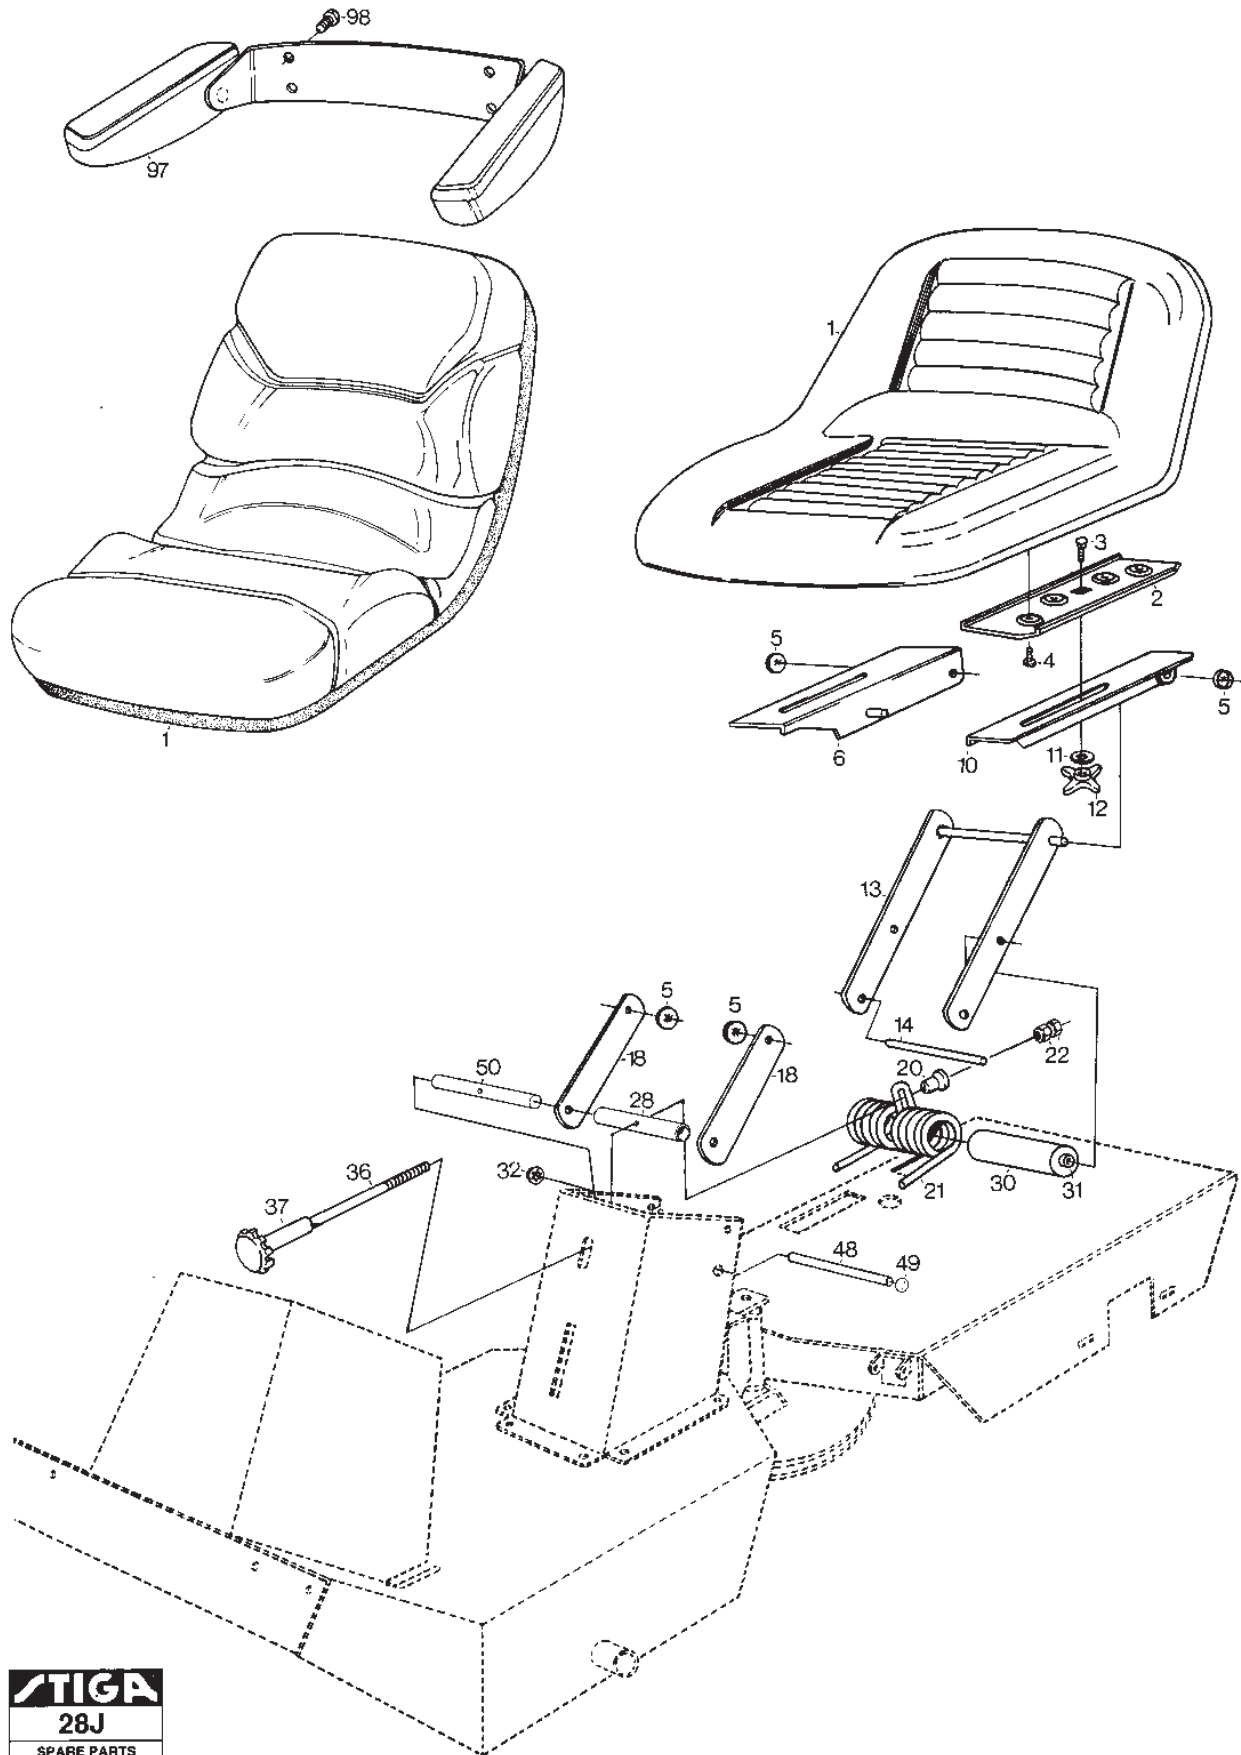

Utgåva Issue 46 - 2014		Sits	Seat		
Pos. Fig.	Antal Quantity	Art nr Part No	Benämning	Description	Anmärkning Notes
1	1	1134-2541-01	Sits Suburban	Seat	1258,1358,1443,1446
2	2	1134-2961-01	Sitsadapter 5-01 24	Seat Adapter	
3	2	9898-0820-16	Skruv	Screw	
4	4	9988-3616-16	Skruv	Screw	
5	4	9675-0017-02	Lasbricka	Starlock	
6	1	1134-3618-01	Sitsfäste Kpl. 5-01 14	Seat Attachment-R.H.	
10	1	1134-3618-02	Sitsfäste Kpl. 5-01 14	Seat Attachment-L.H.	
11	2	9699-0062-02	Bricka	Washer	
12	2	1134-1711-01	Knopp	Knob	
13	1	1134-1652-01	Fjäder	Spring	
14	1	1134-0050-00	Sitsstang	Seat Rod	
18	2	1134-1650-01	Parallellstag	Tie Bar	
20	1	1134-0493-00	Mutter	Nut	
21	1	1134-0015-00	Sitsfjäder	Seat spring	
22	2	9799-0831-02	Mutter	Nut	
28	1	1134-2846-01	Rör	Tube	
30	1	1134-1883-01	Axel	Axle	
31	1	1134-0022-00	Reglagestang	Control Rod	
32	2	9672-0004-02	Starlock	Starlock	
36	1	1134-2163-01	Spännstang Kpl.	Rod	
37	1	1134-2166-01	Distans	Spacer	
48	1	1134-2454-01	Axel	Shaft	
49	2	9672-0006-02	Starlock	Lock washer	
50	1	1134-2847-01	Mellanstag	Shaft