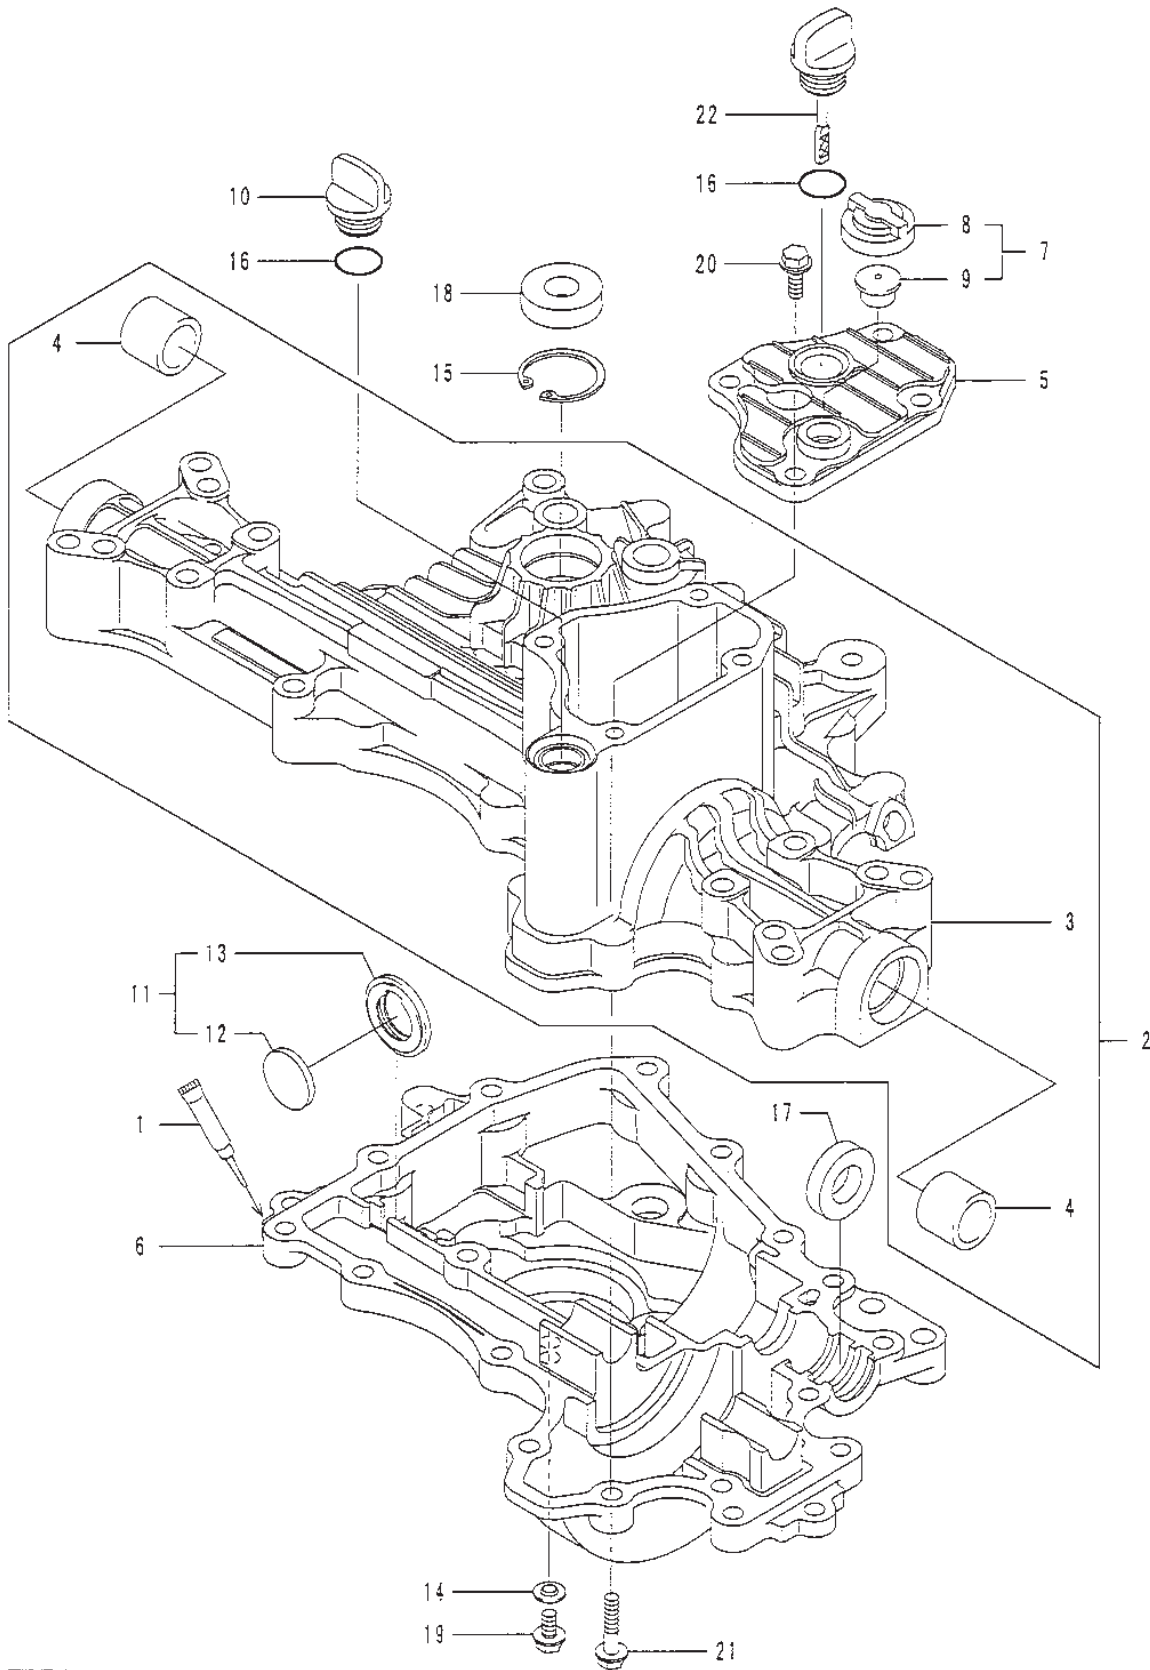

Utgåva Issue 46 - 2014		Kanzaki Transaxel K-55B Transmissionshus		Kanzaki Transaxle K-55B Transmission Casing	
Pos. Fig.	Antal Quantity	Art nr Part No	Benämning	Description	Anmärkning Notes
1	1	1139-0223-01	Sealant	Sealant	120 gram
2	1	1139-1091-01	Övre Hus	Upper Case	Inkl. pos 3-4
5	1	1139-1089-01	Topplöck	Top Cover	
6	1	1139-1055-01	Nedre Hus	Lower Casing	
7	1	1139-1100-01	Ventil Kpl	Vent Valve Assy	Inkl. pos 8-9
10	1	1139-1096-01	Lock	Oil Cap	
11	1	1139-1057-01	Magnet Kpl	Magnet Assy	Inkl. pos 12-13
14	1	1139-1103-01	Bricka	Washer	
15	1	1139-1104-01	Lasring	Snap Ring	
16	2	1139-1116-01	O-Ring	O-Ring	
17	1	1139-1118-01	Tätning	Seal 12*32*7	
18	1	1139-1119-01	Tätning	Seal 15*35*7	
19	1	1139-1123-01	Bult	Bolt	
20	4	1139-1124-01	Bult	Bolt	
21	17	1139-0244-01	Skruv	Screw	
22	1	1139-1090-01	Lock	Cap