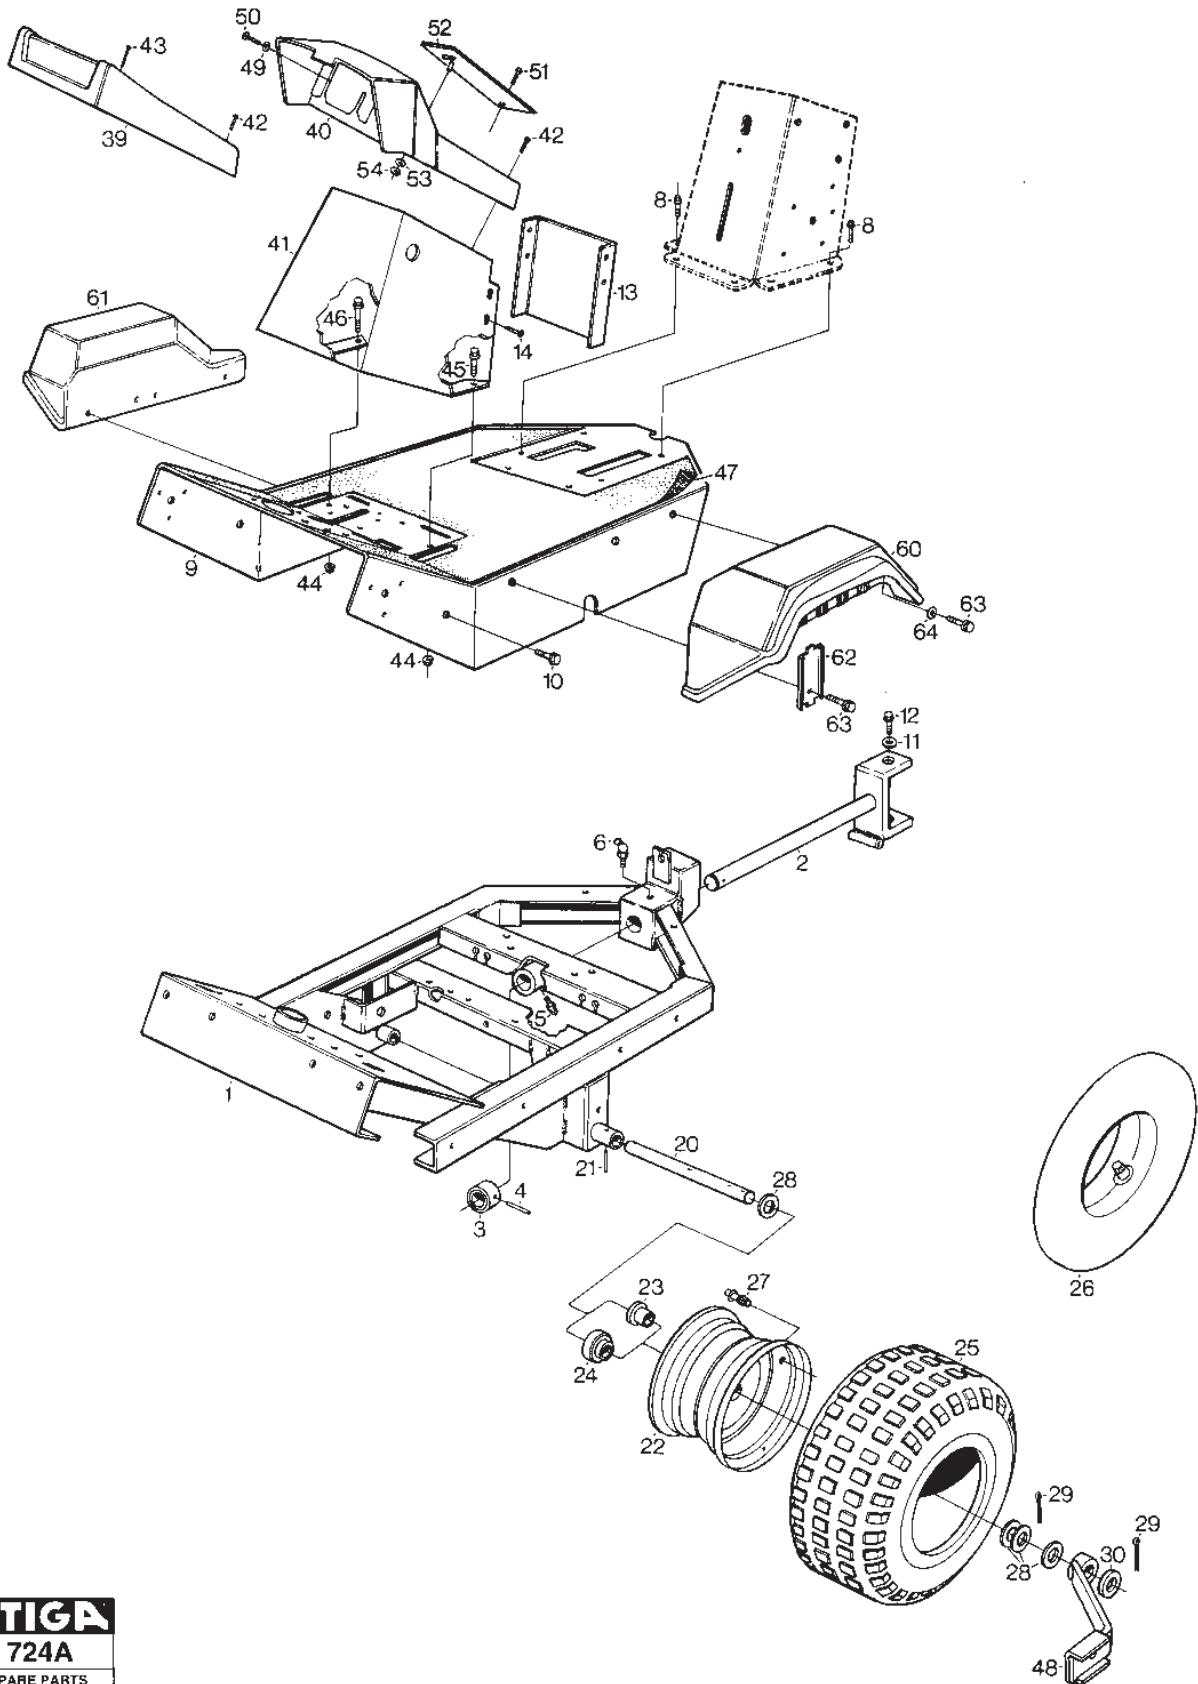

Utgåva Issue 46 - 2014		Främre Ram		Front Frame	
Pos. Fig.	Antal Quantity	Art nr Part No	Benämning	Description	Anmärkning Notes
1	1	1134-3411-03	Främre ram	Front frame	
2	1	1134-1757-07	Midjegaffel M Ledaxel	Clevis	
3	1	1134-0031-00	Ledaxelstopp | Ledaxelstopp	Pivot Shaft Stop	
4	1	9595-0262-00	Spännstift	Locating Pin | Elastic Pin	
5	1	9501-0500-00	Smörjkopp Kort Rak	Grease Dispenser	
6	1	9501-0502-00	Smörjnippel	Grease Joint	
8	6	9945-0816-16	Skruv	Screw	
9	1	1134-1192-22	Durk Kpl	Floor Plate	
10	4	9945-0816-16	Skruv	Screw	
11	1	9699-0035-02	Bricka	Washer	
12	1	9959-1020-16	Skruv	Screw	
20	2	1134-0075-01	Framaxeltapp	Front Axle	
21	2	9595-0258-00	Spännstift	Locating Pin	
22	2	1134-2668-02	Fälg Med Lager	Rim W.Bearings	
23	1	1134-9026-01	Bussning	Bearing	Sats 4 st/kit of 4
25	2	9545-0116-00	Däck	Tyre	16 x 7.50 - 8
27	2	9545-0500-00	Ventil	Valve Assy.	
28	8	1134-0341-01	Bricka	Washer	
29	4	9599-0080-02	SaxSprint Sp 4*28	Cotter Pin	
30	2	9699-0042-02	Bricka	Washer	
40	1	1134-3761-01	Instrumentpanel P13Hst	Panel	
41	1	1134-2833-10	Frontdekor Kpl 1-00 02	Front Trim Plate	
42	2	9849-8013-16	Skruv	Screw	B10 x 13
44	6	9739-0831-22	Mutter	Nut	
45	2	9959-0816-16	Skruv	Screw	L = 16 mm
46	4	9959-0820-16	Skruv	Screw	L = 20 mm
47	1	1134-3546-01	Durkmatta Park Hst	Floor Mat	
48	2	1134-3710-01	Fäste Kpl 5-01 15	Attachment For Accessories	
49	2	9699-0099-02	Bricka	Washer	
50	2	9849-8013-16	Skruv	Screw	B10 x 13
51	1	9849-8032-16	Skruv	Screw	B10 x 32
52	1	1134-3755-01	Lock 5-01	Cover	
53	1	9699-0062-02	Bricka	Washer	
54	1	9675-0012-02	Starlock	Locking washer	
60	1	1134-2174-01	Framskärm Vänster	Mudguard,Lh (Yellow)	
61	1	1134-2174-02	Framskärm Höger	Mudguard,Rh (Yellow)	
62	4	1134-0225-00	Stödplat	Support Plate	
63	6	9945-0816-16	Skruv	Screw	
64	2	9699-0056-02	Bricka	Washer