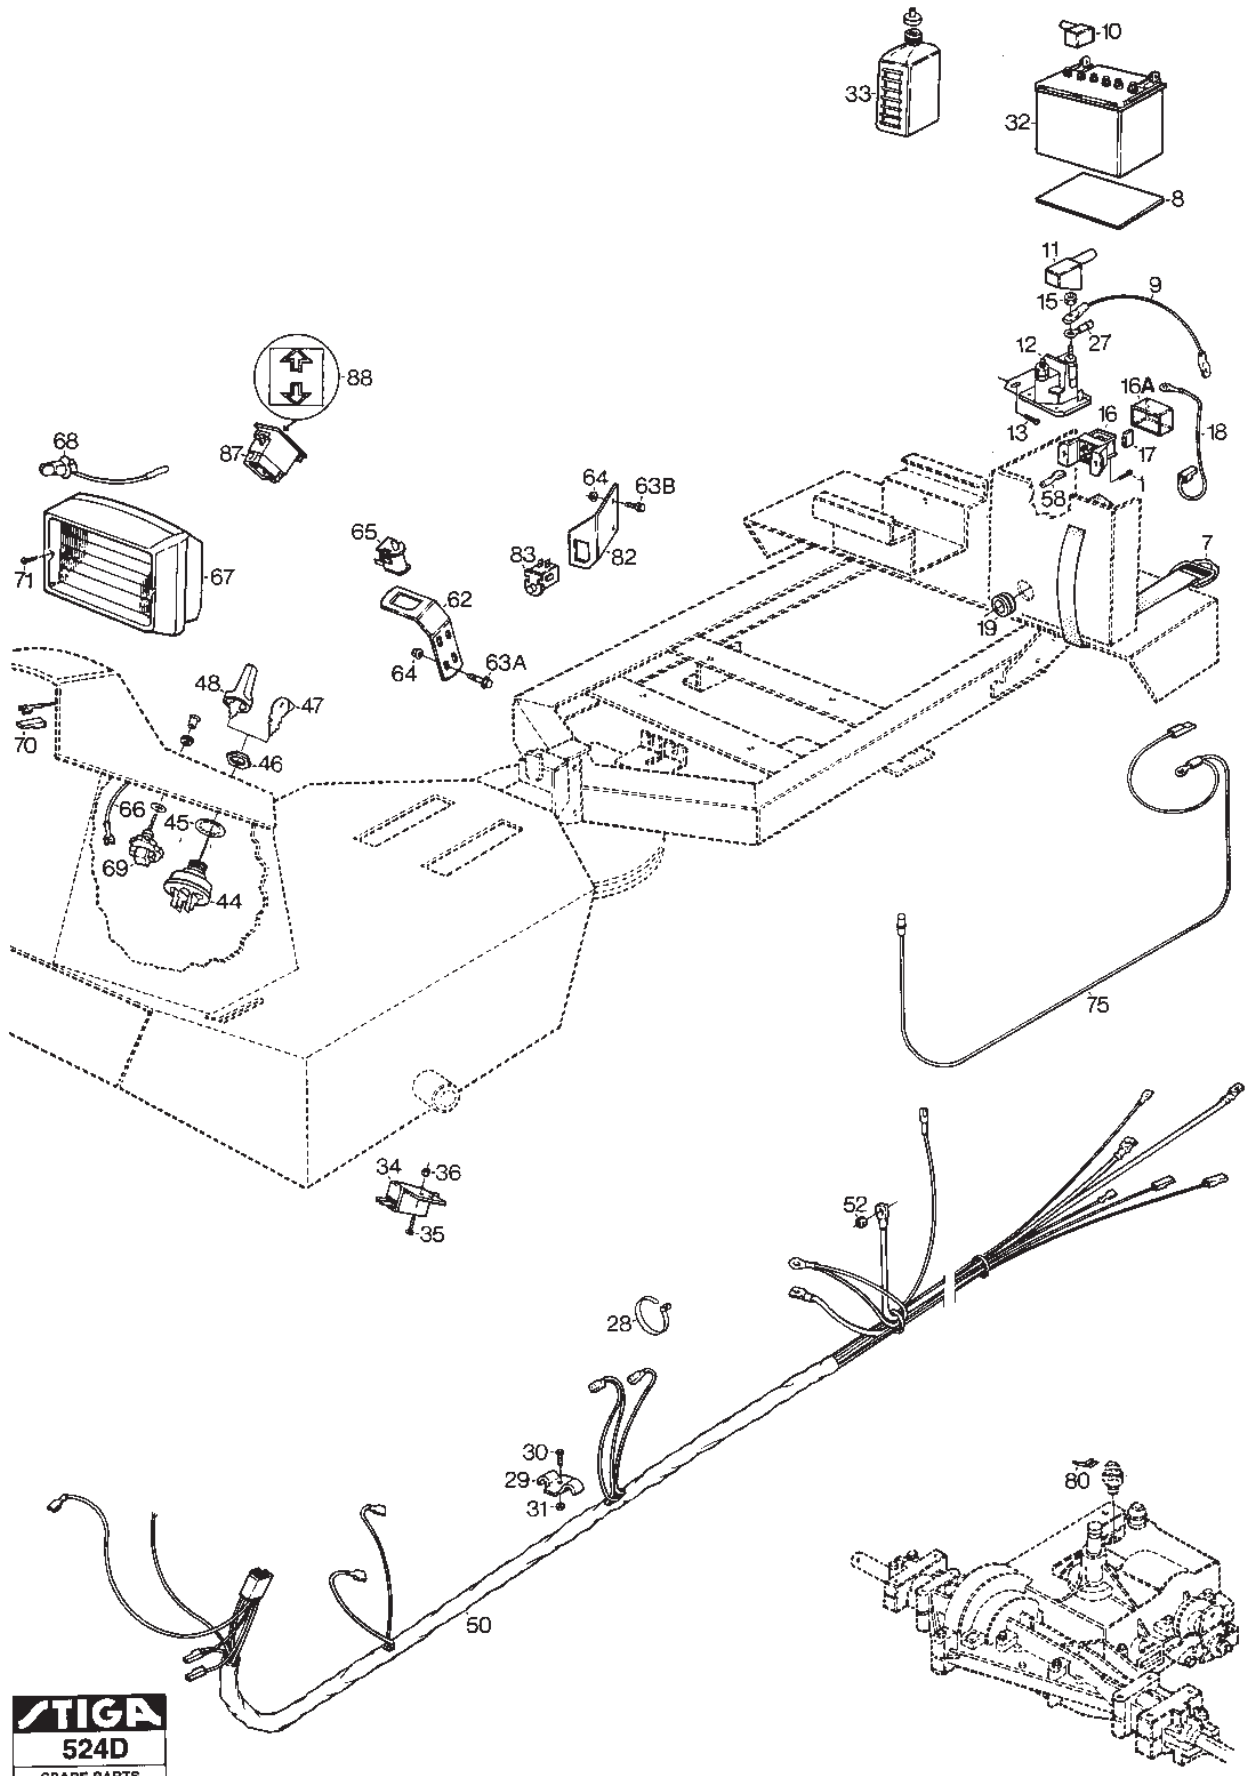

STIGA
524D
SPARE PARTS

Utgåva Issue 46 - 2014		Esystem Electrical System			
Pos. Fig.	Antal Quantity	Art nr Part No	Benämning	Description	Anmärkning Notes
1	2	9849-8006-16	Skruv	Screw	
7	1	9400-0064-02	Batterihallare	Battery Holder	
8	1	1134-2333-02	Batteriunderlägg	Battery Pad	
9	1	1134-0234-01	Batterikabel (+)	Battery Cable (+)	
10	1	1134-2310-01	Batteriskydd	Guard Cap (+)	
11	1	1134-2948-01	Skyddshätta	Guard Cap	
12	1	1134-2962-01	Solenoid Kpl Service	Solenoid	Inkl pos 15
13	2	9849-8009-16	Skruv	Screw	
15	2	9794-5131-02	Mutter	Nut	
16	1	1134-3491-01	Säkringshallare	Fuse Carrier | Fuse Holder	
16	1	1134-3631-01	Lock (5-01) | Lock	Cover-Fuse Holder	
17	2	1134-3496-01	Säkring (10A)	Fuse (10A)	10A
18	1	1134-3874-01	Kabel	Cable	
19	1	1134-3203-05	Kabelgenomföring	Grommet	
27	1	9400-0223-00	Ringkabelsko 8Mm A2585 R	Cable Fitting	
28	8	9579-0003-00	Buntband	Cable Holder	
29	1	1134-2782-01	Lasbleck	Clamp	
30	1	9997-0520-16	Skruv	Screw	
31	1	9739-0531-22	Mutter	Nut	
32	1	1134-2892-01	Batteri	Battery	
33	1	1134-3300-01	Batterisyra	Battery Acid	2 x 0.85 liter
34	1	1134-3399-02	Brytare	Switch	
35	2	9997-0520-16	Skruv	Screw	
36	2	9747-0531-02	Mutter	Nut	
44	1	1134-1814-01	Tändningslas Kpl Service	Starter Switch Assy.	
45	1	1134-2853-01	Bricka	Washer	
46	1	1134-2852-01	Mutter	Nut	
47	1	1134-2848-01	Tändningsnyckel	Ignition Key	
48	1	1134-3368-01	Tändningsnyckel	Ignition Key	
50	1	1134-3492-01	Kablage	Harness	1443
50	1	1134-3489-01	Kabelhärva	Cable Harness	1358
52	1	9795-3531-02	Mutter	Nut	
58	1	9400-0238-00	Flatstiftshylsa A1507Fls	Cable Connection	
63	2	9959-0612-16	Skruv	Screw	12 mm
64	2	9739-0631-22	Mutter	Nut	
66	1	1134-3732-01	Kabel	Cable	
67	1	1134-1466-01	Stralkastare Kpl	Headlamp Assy.	
68	1	9400-0075-00	Glödlampa 12336H3 12	Glow Lamp	
69	1	9400-0063-00	Brytare	Switch	
70	2	1134-3733-01	Bussning	Bushing	
71	2	9847-7919-16	Skruv	Screw	
82	1	1134-3551-01	Brytarfäste	Attachment	1442,1443,1446
83	1	1134-3156-01	Brytare	Switch	1442,1443,1446