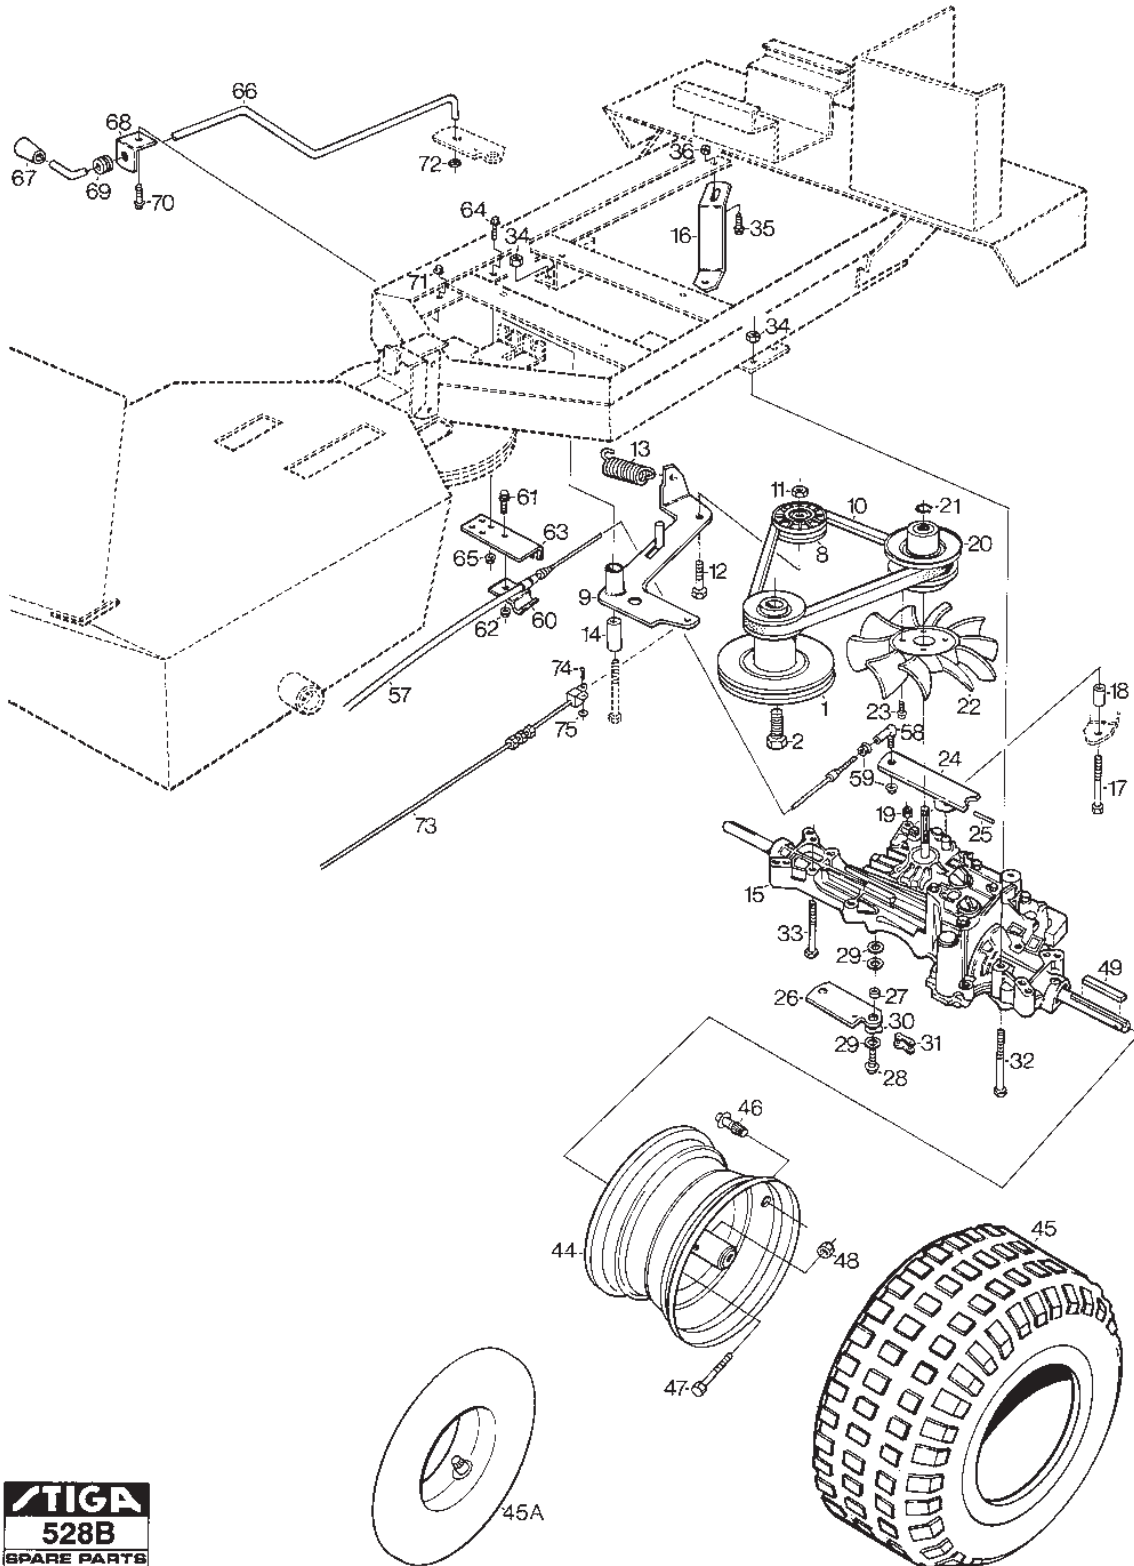

STIGA
528B
SPARE PARTS

Utgåva Issue 46 - 2014		Transmission		Transmission	
Pos. Fig.	Antal Quantity	Art nr Part No	Benämning	Description	Anmärkning Notes
1	1	1134-2020-01	Motorremskiva	Engine Pulley	
2	1	9987-5338-12	Skruv	Screw	
8	1	1134-9027-01	Spännrulle (Svart)	Tension Roller (Black)	
9	1	1134-2015-03	Spännarm	Tension Arm	
10	1	1134-9036-01	Kilrem	V-Belt	= 9585-0083-00
11	1	9799-1031-02	Mutter	Nut	
12	1	9997-1030-16	Skruv	Screw	
13	1	1134-0645-00	Fjäder	Spring	
14	1	1134-1565-01	Distans	Spacer	
15	1	1134-3364-01	Hydrostat Trans (K55)	Transaxle	Kanzaki K55B
16	1	1134-3401-01	Svärd	Bar	
17	1	9997-0860-16	Skruv	Screw	
18	1	1134-0041-02	Bussning	Bushing	
19	1	9747-0831-02	Mutter | Lasmutter	Nut	
20	1	1134-3407-01	Remskiva	Belt Pulley	
21	1	9650-0015-04	Lasring	CLock ring	
22	1	1134-3552-01	Fläkt	Fan	
23	4	9959-0612-16	Skruv	Screw	
24	1	1134-3409-01	ReglaVäxelm Kpl.	Control Lever	
25	1	9595-0258-00	Spännstift	Locating Pin	
26	1	1134-3414-01	Arm	Lever	
27	1	1134-2427-02	Distans	Spacer	
28	1	9942-0830-16	Skruv	Screw	
29	3	9699-0056-02	Bricka	Washer	
30	1	9696-0013-01	Bricka	Washer	
31	1	1134-3413-01	Kedjelas	Chain Lock	
32	2	9997-0875-12	Skruv	Screw	L = 75 mm
33	2	9997-0870-16	Skruv	Screw	L = 70 mm
34	4	9747-0831-02	Mutter | Lasmutter	Nut	
35	1	9959-0820-16	Skruv	Screw	
36	1	9747-0831-02	Mutter | Lasmutter	Nut	
44	2	1134-3175-01	Fälg-bak	Rim-rear	
44	2	1134-3175-02	Fälg 7-13	Rim	
45	2	9545-0116-00	Däck	Tyre	16 x 7.50 - 8
46	2	9545-0500-00	Ventil	Valve Assy.	
47	2	9997-0840-16	Skruv	Screw	
48	2	9747-0831-02	Mutter | Lasmutter	Nut	
49	2	1134-2471-01	Kil	Key	
57	1	1134-2766-03	Reglagevajer	Speed Control Wire	
58	1	9570-0001-00	Vinkellänk As8 Din 71802M5 | Länk	Elbow Link | Joint	
59	2	9739-0531-22	Mutter	Nut	
60	1	1134-2021-01	Växelwirefäste	Clamp	
61	1	9959-0816-16	Skruv	Screw	
62	1	9739-0831-22	Mutter	Nut	
63	1	1134-3400-01	Vinkelarm 5-01 24	Angle Plate	
64	2	9959-0820-16	Skruv	Screw	
65	2	9739-0831-22	Mutter	Nut	
66	1	1134-3415-01	Reglagestang	Control Rod	
67	1	1134-2786-01	Knopp	Knob