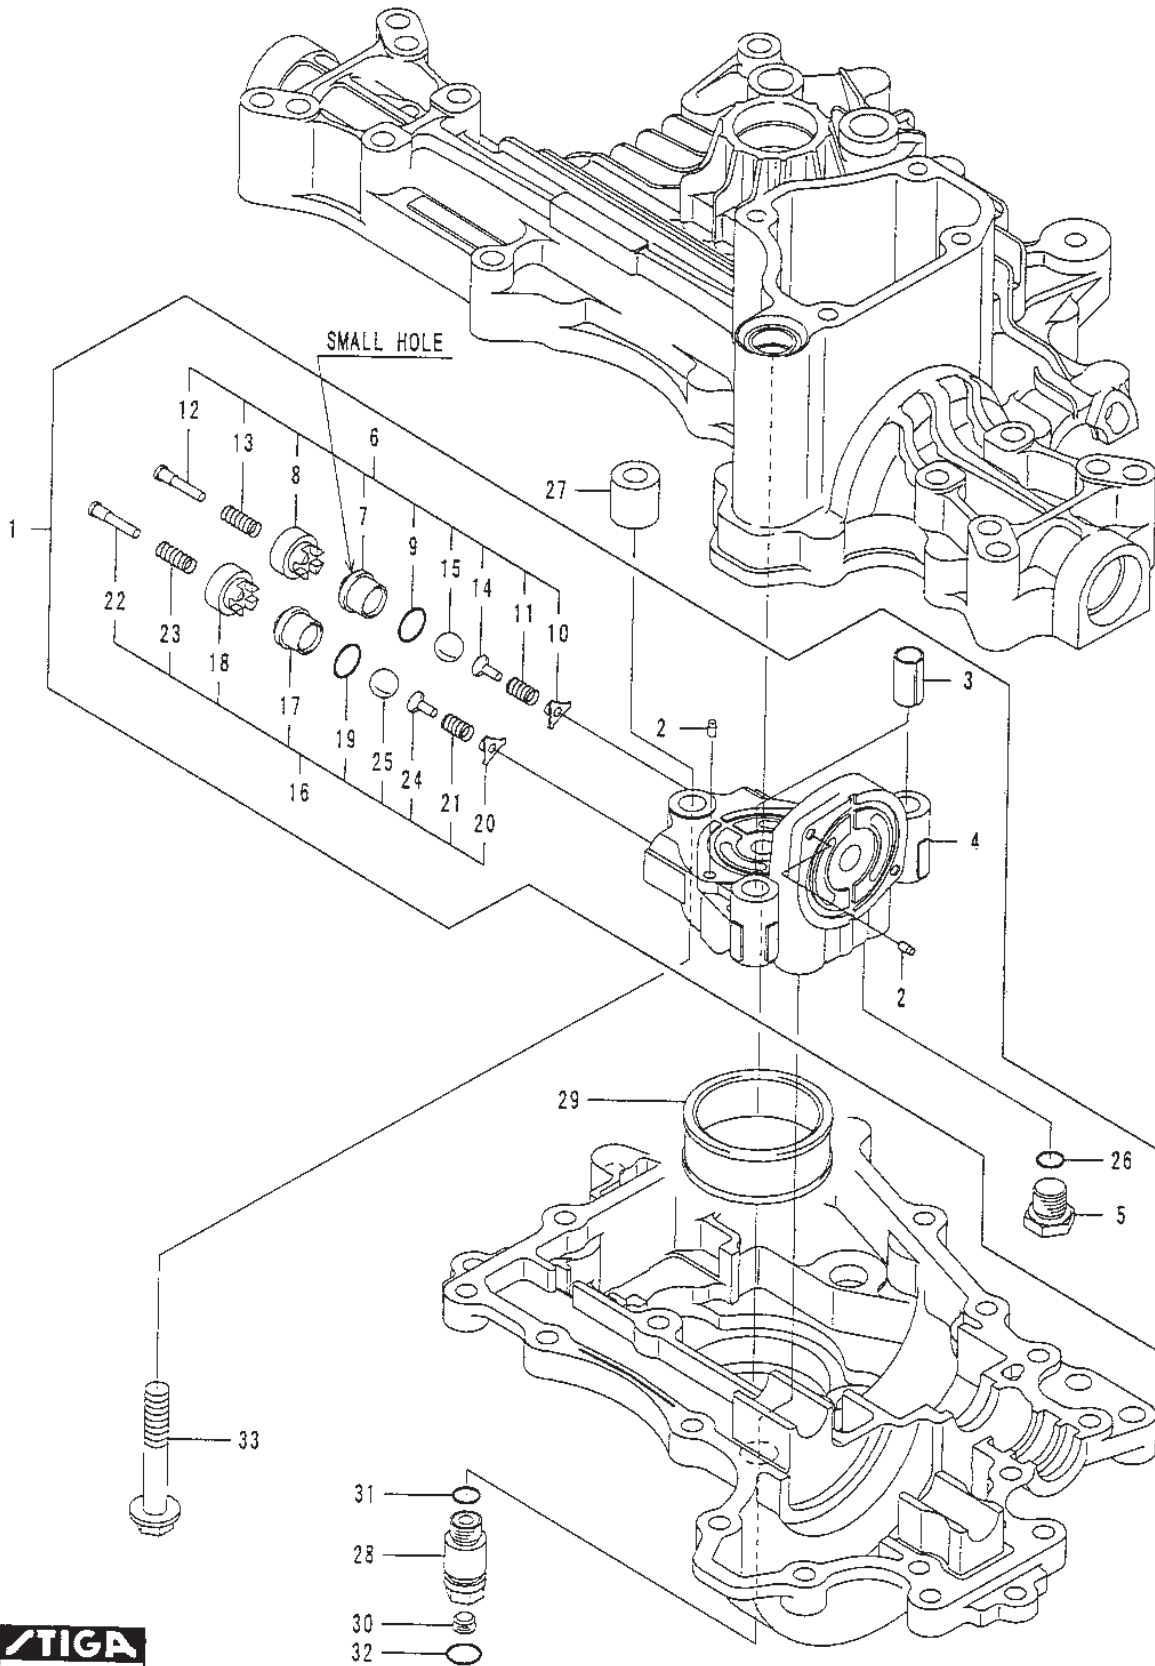

Utgåva Issue 46 - 2014		Kanzaki Transaxel K-55B Centrumhus		Kanzaki Transaxle K-55B Center Case	
Pos. Fig.	Antal Quantity	Art nr Part No	Benämning	Description	Anmärkning Notes
1	1	1139-1098-01	Centrumhus Kpl	Center Case Assy	Inkl. pos 2-6,16,26
2	4	1139-1058-01	Stift	Knock Pin	
3	2	1139-1008-01	Stift	Knock Pin	
5	1	1139-1010-01	Plugg	Plug	
6	1	1139-1059-01	Ventil Kpl	Valve Set	Inkl. pos 7-15
9	1	1139-1013-01	O-Ring	O-Ring	
16	1	1139-1060-01	Ventil Kpl	Valve Set	Inkl. pos 17-25
19	1	1139-1013-01	O-Ring	O-Ring	
26	1	1139-1113-01	O-Ring	O-Ring	
27	1	1139-1061-01	Distans 10*20*20	Collar 10*20*20	
28	1	1139-1062-01	Anslutning	Connector	
29	1	1139-1063-01	Filter	Filter	
30	1	1139-1107-01	Plugg	Plug	
31	1	1139-1113-01	O-Ring	O-Ring	
32	1	1139-1115-01	O-Ring	O-Ring	
33	3	1139-1125-01	Bult	Bolt