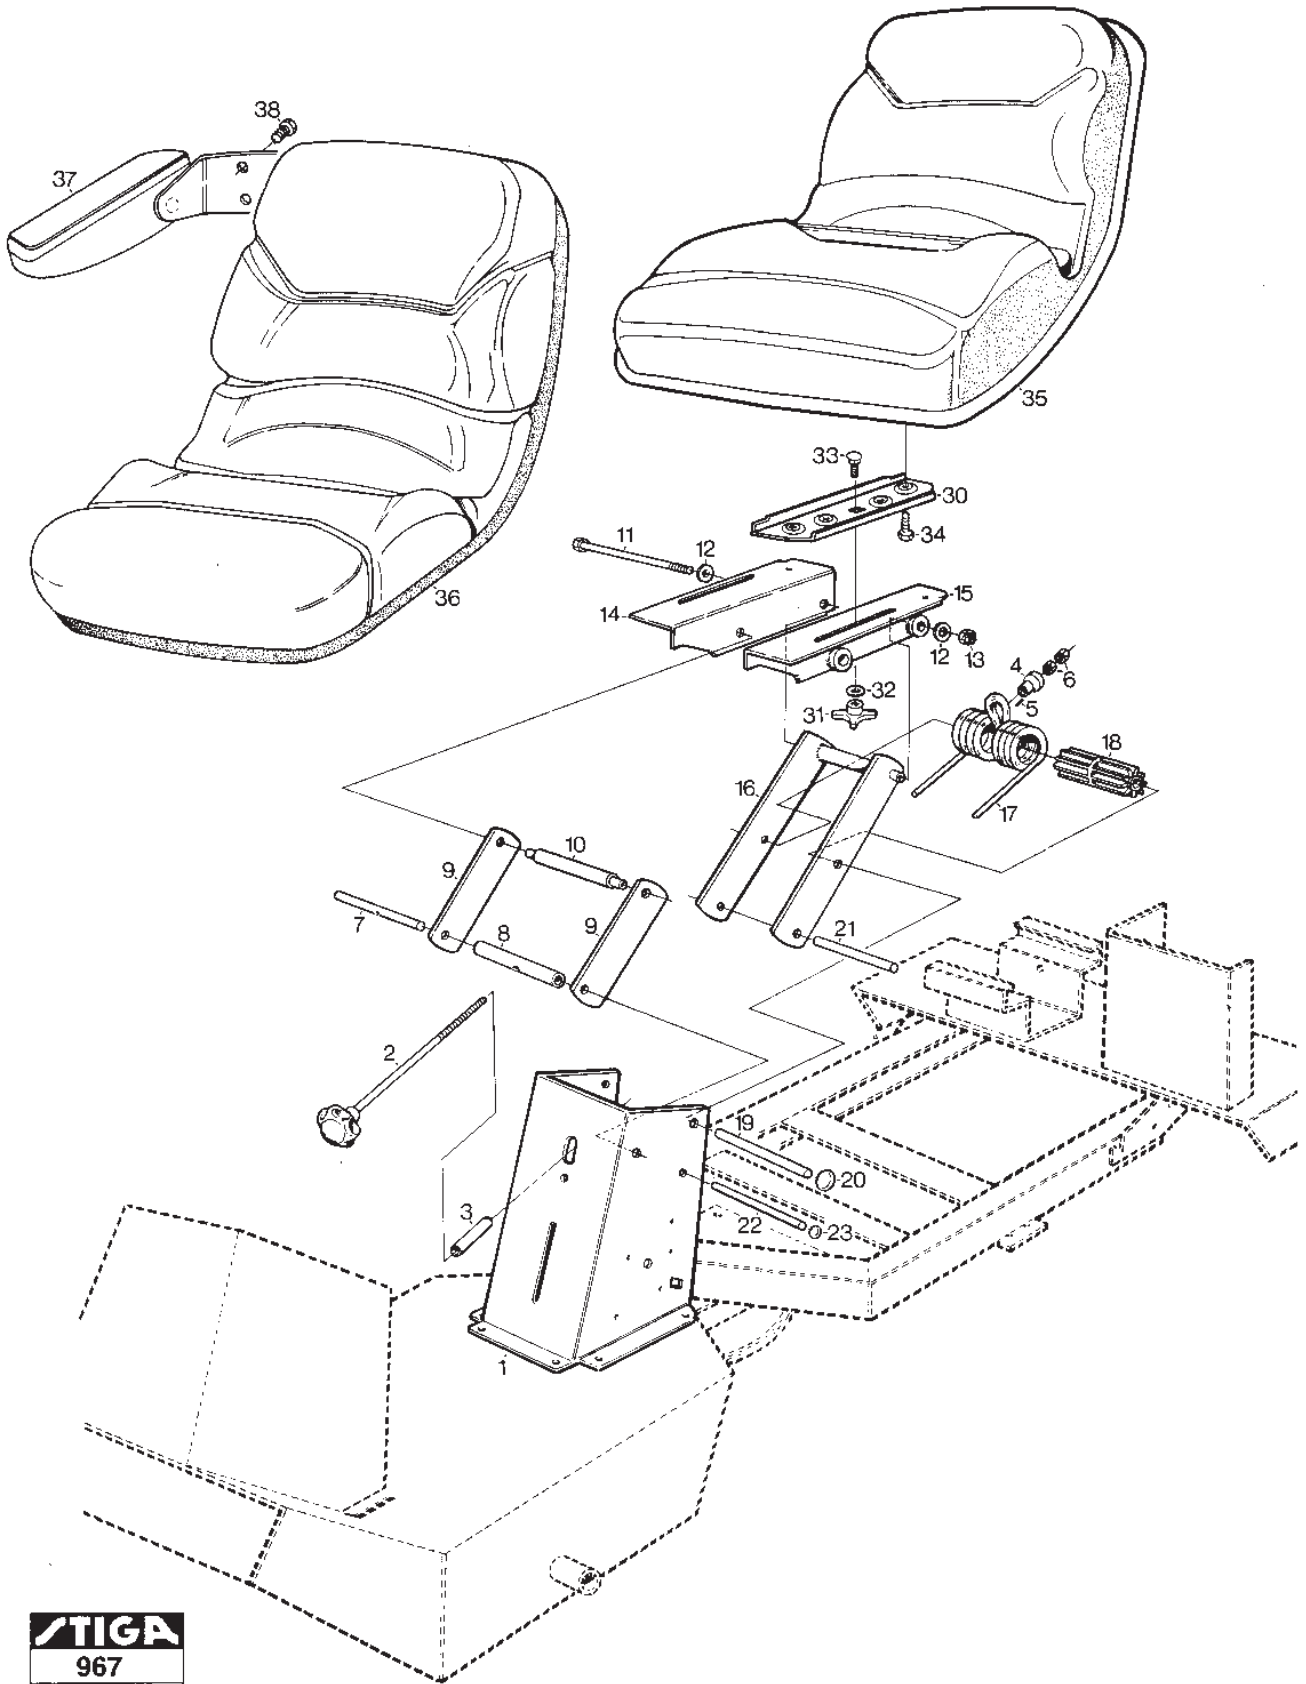

Utgåva Issue 46 - 2014		Sits	Seat		
Pos. Fig.	Antal Quantity	Art nr Part No	Benämning	Description	Anmärkning Notes
1	1	1134-3800-01	Sitskonsol 1-00 02	Seat Bracket-Yellow	
2	1	1134-2163-01	Spännstang Kpl.	Rod	
3	1	1134-2166-01	Distans	Spacer	
4	1	1134-0019-00	Mutter	Nut	
5	1	9595-0160-00	Spiralspnst Prym N3X16	Locating Pin	
6	2	9799-0831-02	Mutter	Nut	
7	1	1134-2847-01	Mellanstag	Shaft	
8	1	1134-2846-01	Rör	Tube	
9	2	1134-1650-01	Parallellstag	Tie Bar	
10	1	1134-3871-02	Ledaxel	Pivoting Tube	
11	2	9997-0816-02	Skruv	Screw	
12	4	9699-0062-02	Bricka	Washer	
13	2	9747-0831-02	Mutter I Lasmutter	Nut	
14	1	1134-3878-01	Sitsfäste Kpl 14	Seat Attachment-R.H.	
15	1	1134-3878-02	Sitsfäste Kpl 14	Seat Attachment-L.H.	
16	1	1134-3876-01	Fjäder	Spring	
17	1	1134-3879-01	Fjäder	Spring	
18	1	1134-1883-01	Axel	Axle	
19	1	1134-0022-00	Reglagestang	Control Rod	
20	2	9672-0004-02	Starlock	Starlock	
21	1	1134-0050-00	Sitsstang	Seat Rod	
22	1	1134-2454-01	Axel	Shaft	
23	2	9672-0006-02	Starlock	Lock washer	
30	2	1134-2961-01	Sitsadapter 5-01 24	Seat Adapter	
31	2	1134-1711-01	Knopp	Knob	
32	2	9699-0062-02	Bricka	Washer	
33	2	9898-0820-16	Skruv	Screw	
34	4	9988-3616-16	Skruv	Screw	
35	1	1134-2541-01	Sits Suburban	Seat	1258,1358,1443,1446
35	1	1134-2541-01	Sits Suburban	Seat	1258,1358,1443,1446