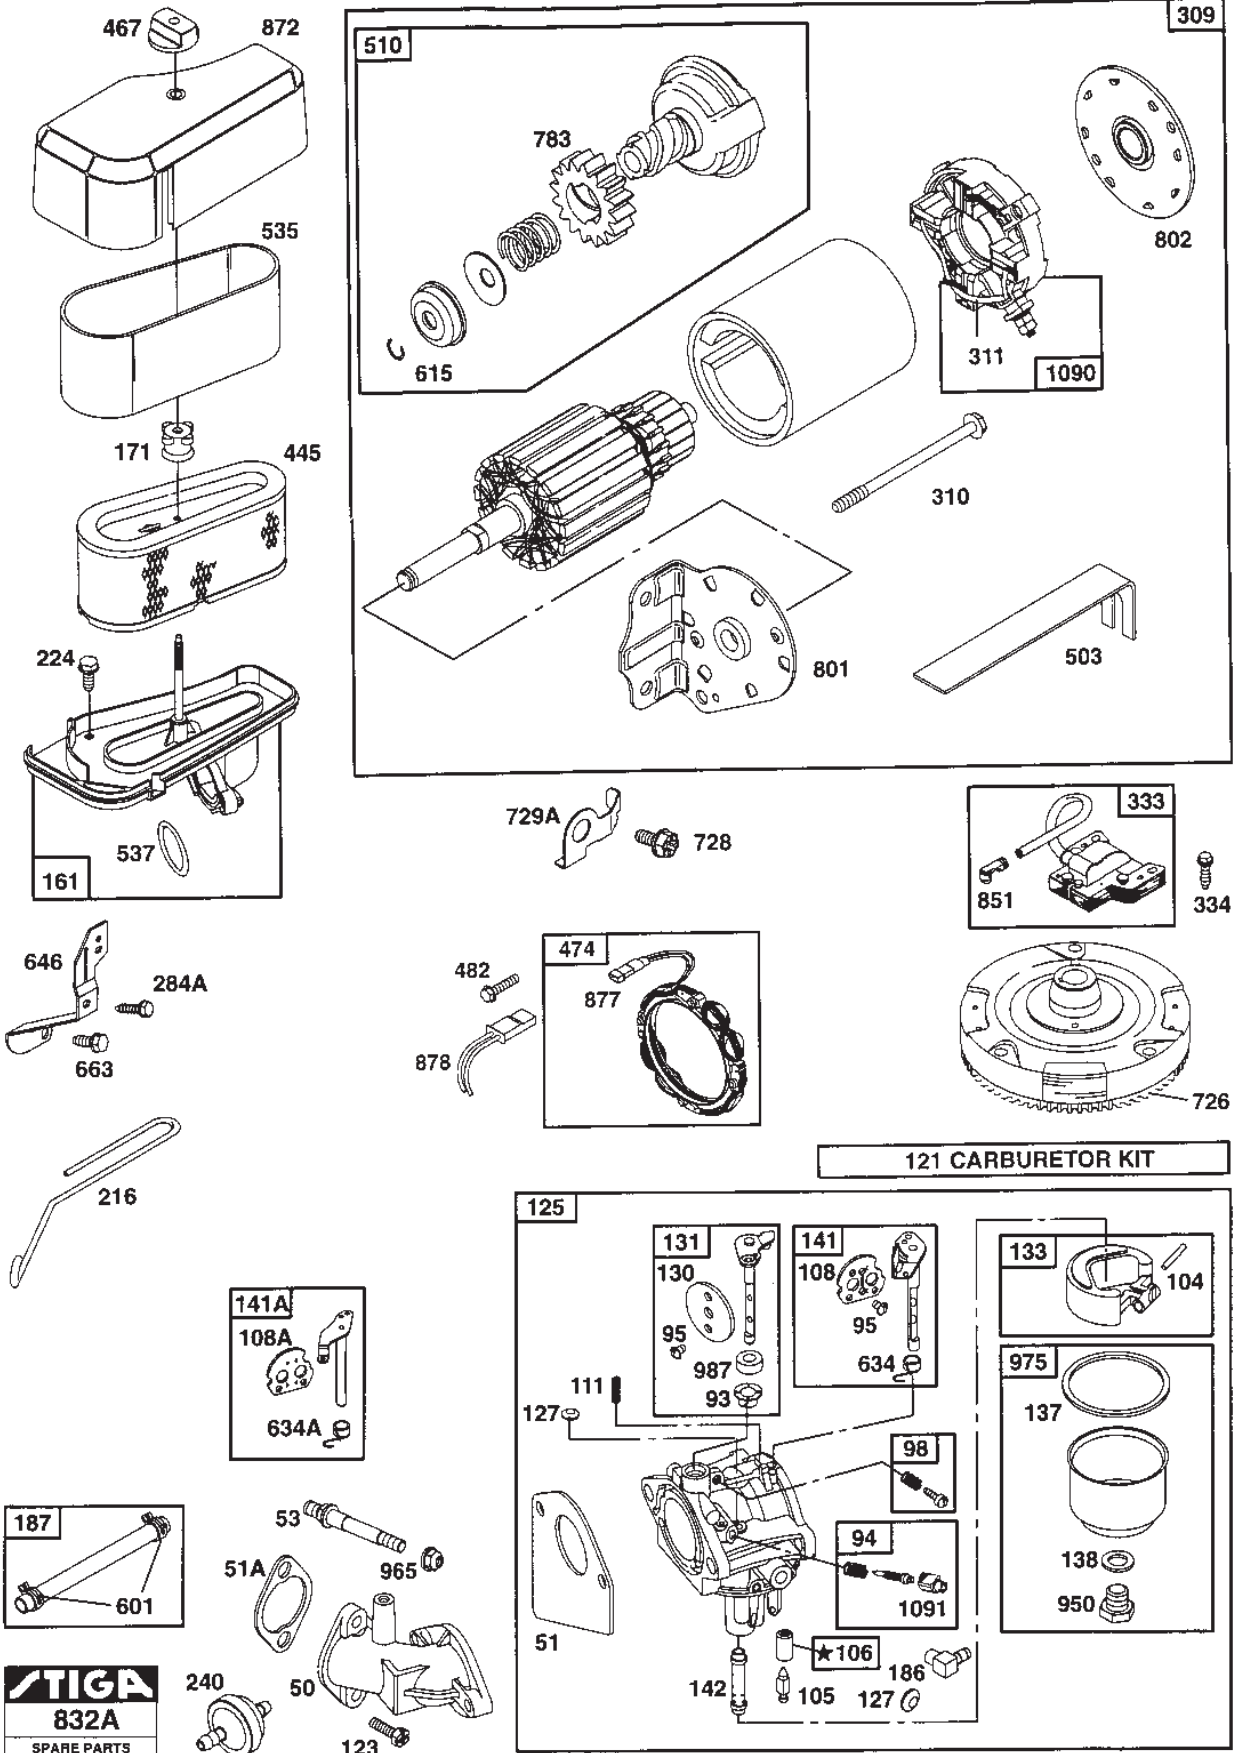

Utgåva Issue 46 - 2014		Förgasare Startmotor		Carburettor Starter Motor	
Pos. Fig.	Antal Quantity	Art nr Part No	Benämning	Description	Anmärkning Notes
50	1	213819	Carburettor elbow	Carburettor elbow	
51	1	272465	Packning	Gasket	
51	1	272554	Packning	Gasket	
53	2	94637	Skruv	Screw	
93	1	281346	Bussning	Bushing	
94	1	494383	Nalventil	Needle valve	
95	2	94098	Skruv	Screw	
98	1	495800	Skruv	Screw	
104	1	231789	Axel	Shaft	
105	1	231855	Nalventil	Inlet needle valve	
106	1	231854	Valve seat	Valve seat	
108	1	224540	Choke valve	Choke valve	
108	1	224558	Choke valve	Choke valve	
111	1	262820	Fjäder	Spring	
121	1	499220	Reparationssats-förg.	Overhaul kit-carb.	Märkta/marked F
123	2	94913	Skruv	Screw	
125	1	498027	Förgasare kpl	Carburettor Assy	
130	1	224539	Gasspjäll	Throttle Valve	
131	1	494379	Axel	Shaft	
133	1	494381	Flottör	Float	
137	1	281165	Packning	Gasket	
138	1	281164	Bricka	Washer	
141	1	495931	Choke shaft	Choke shaft	
141	1	495097	Choke shaft	Choke shaft	
142	1	497736	Nozzle	Nozzle	
161	1	494237	Air cleaner body	Air cleaner body	
171	1	281051	Mutter	Nut	
186	1	493496	Fuel pipe elbow	Fuel pipe elbow	
187	1	298049	Fuel line	Fuel line	
216	1	262766	Choke link	Choke link	
224	1	94730	Skruv	Screw	
240	1	298090	Bränslefilter	Fuel Filter	
284	1	94704	Skruv	Screw	
309	1	497401	Starter motor	Starter motor	
310	2	95035	Skruv	Screw	
311	4	497608	Brush set	Brush set	
333	1	492341	Armature magneto	Armature magneto	
334	2	94731	Skruv	Screw	
445	1	496894	Cartridge	Cartridge	
467	1	493903	Lasratt	Knob	
474	1	393474	Generator	Alternator	
482	4	93621	Skruv	Screw	
503	1	806000	Strap	Strap	
510	1	497606	Startdrev	Drive	
535	1	272403	Filterelement	Air Cleaner Element	
537	1	281106	O-ring	O-ring	
601	2	95162	Slangklämma	Hose clamp	
615	1	263080	Retainer	Retainer	
634	1	494455	Seal-spring	Seal-spring