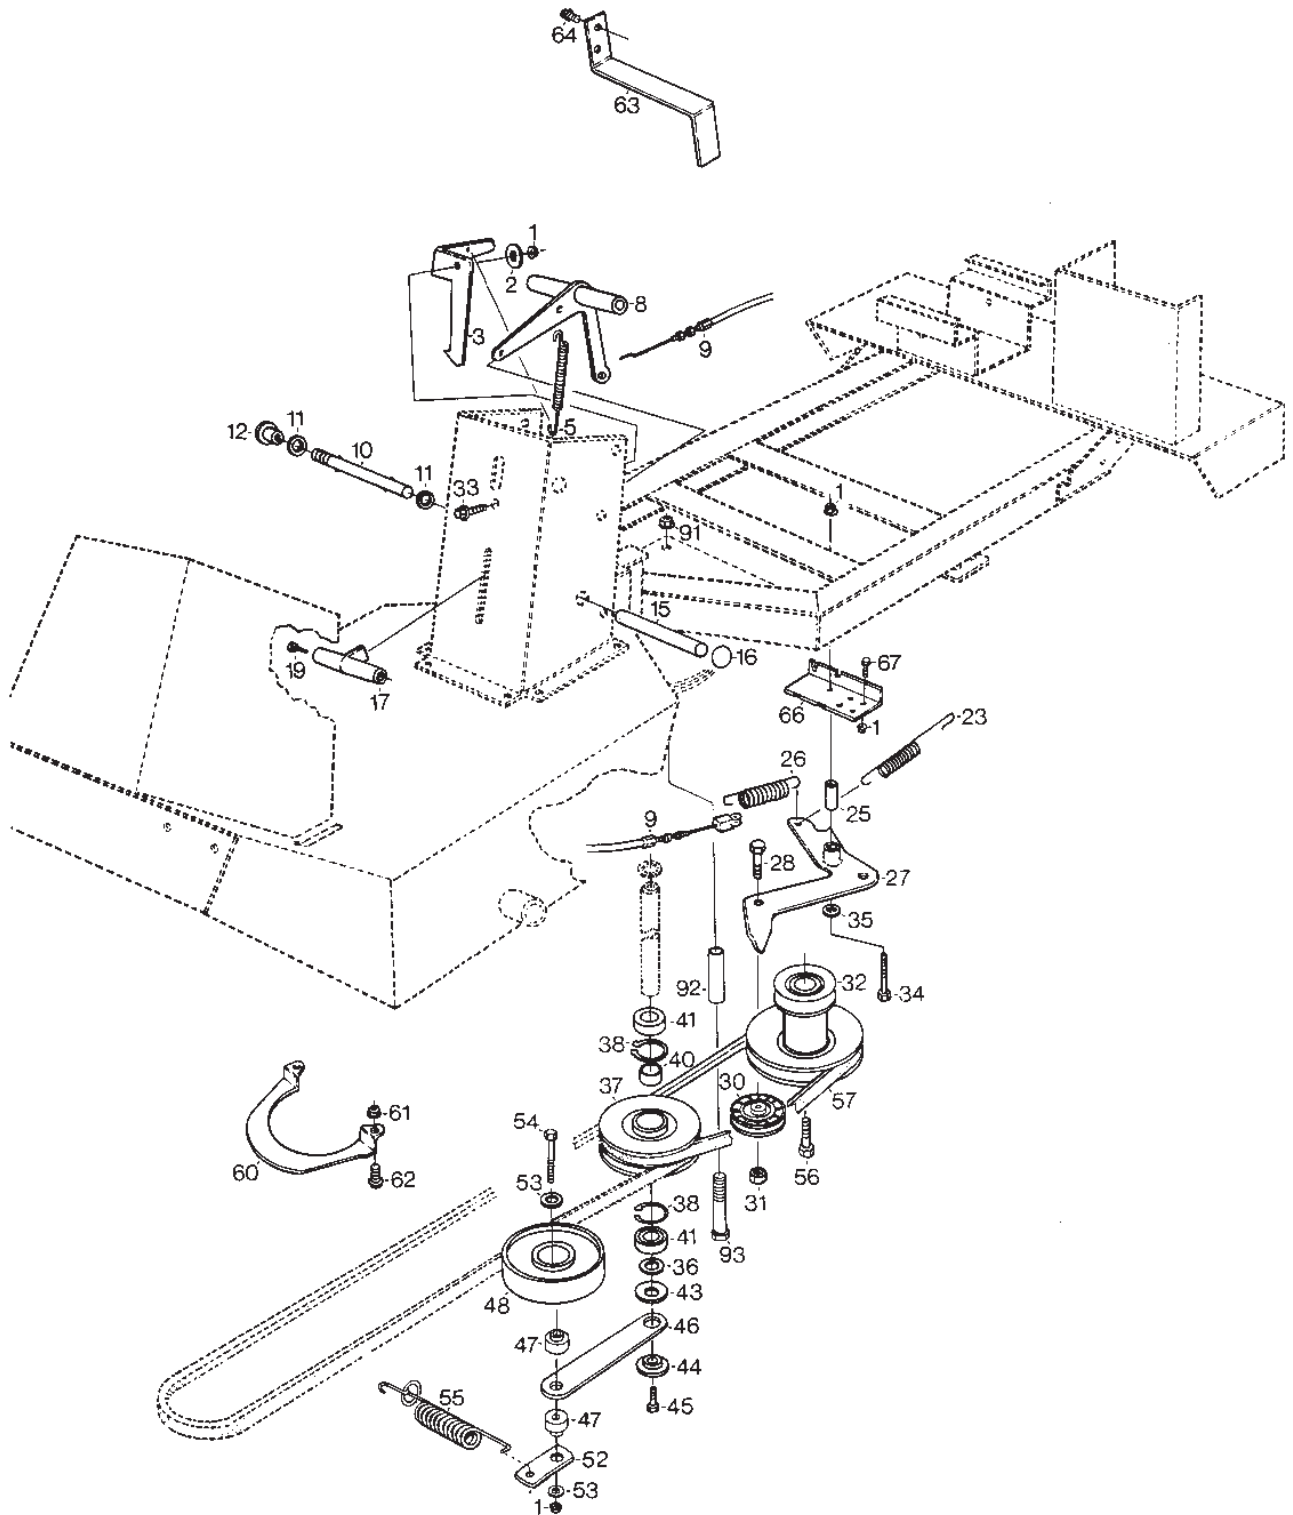

Utgåva Issue 46 - 2014		Kraftuttag Power Take-Off			
Pos. Fig.	Antal Quantity	Art nr Part No	Benämning	Description	Anmärkning Notes
1	5	9739-0831-22	Mutter	Nut	
2	1	1134-0143-00	Bricka	Washer	
3	1	1134-2453-01	Lashake	Locking Pawl	
5	1	1131-1497-01	Fjäder	Brake Spring	
8	1	1134-1396-02	Spak	Lever	1442,1443,1446
8	1	1134-0027-01	Reglagespak	Control Lever	
9	1	1134-3573-01	Wire (Kraft)	Cable	
10	1	1134-1972-01	Urkopplingsspak	Disengaging Lever	
11	2	9699-0025-02	Bricka	Washer	
12	1	1134-0583-00	Knopp	Knob	
15	1	1134-0022-00	Reglagestang	Control Rod	
16	2	9672-0004-02	Starlock	Starlock	
17	1	1134-0153-00	T-Handtag	Handle Gear Shifter	
19	1	9847-8016-16	Skruv	Screw	
23	1	1131-1506-00	Fjäder	Spring	
23	1	1134-3974-01	Fjäder	Spring	
25	1	1134-1565-01	Distans	Spacer	
26	1	1134-1242-02	Fjäder	Spring	
27	1	1134-2018-01	Spännarm Kpl	Tensioning Arm	
28	1	9997-1030-16	Skruv	Screw	
30	1	1134-9027-01	Spännrulle (Svart)	Tension Roller (Black)	
31	1	9799-1031-02	Mutter	Nut	
32	1	9997-1450-16	Skruv	Screw	Tillbehör/accessory
32	1	1134-2020-01	Motorremskiva	Engine Pulley	
33	1	9959-0820-16	Skruv	Screw	
34	1	9997-0850-16	Skruv	Screw	
35	1	9699-0056-02	Bricka	Washer	
36	1	1134-0052-00	Distans	Spacer	
37	1	1134-1769-02	Remskiva	Belt Pulley	
38	2	9651-0040-04	Sparring Sgh 40	Circlip	
40	1	1134-0051-09	Distans	Spacer	
41	2	9549-0019-00	Kullager	Ball Bearing	
43	1	9699-0109-02	Bricka	Washer	
44	1	1134-0222-00	Bricka	Washer	
45	1	9959-1025-16	Skruv	Screw	
46	1	1134-1730-01	Spännhjulsarm	Tensioning Wheel Arm	
47	2	1134-1888-01	Distans	Spacer	
48	1	1134-1770-01	Spännhjul Kpl	Tension Roller	
52	1	1134-1893-01	Fjäder	Spring	
53	2	9699-0062-02	Bricka	Washer	
54	1	9997-0865-12	Skruv	Screw	
55	1	1134-1322-01	Fjäder	Tensioning Wheel Spring	
56	1	9987-5338-12	Skruv	Screw	
57	1	1134-9012-01	Kilrem	V-Belt	= 9585-0056-00
60	1	1134-3654-01	Fingerskydd 5-01 24	Guard	
61	2	9739-0631-22	Mutter	Nut	
62	2	9959-0612-16	Skruv	Screw	
63	1	1134-2381-01	Remstyrning	Belt Guide	
64	2	9942-0816-16	Skruv	Screw