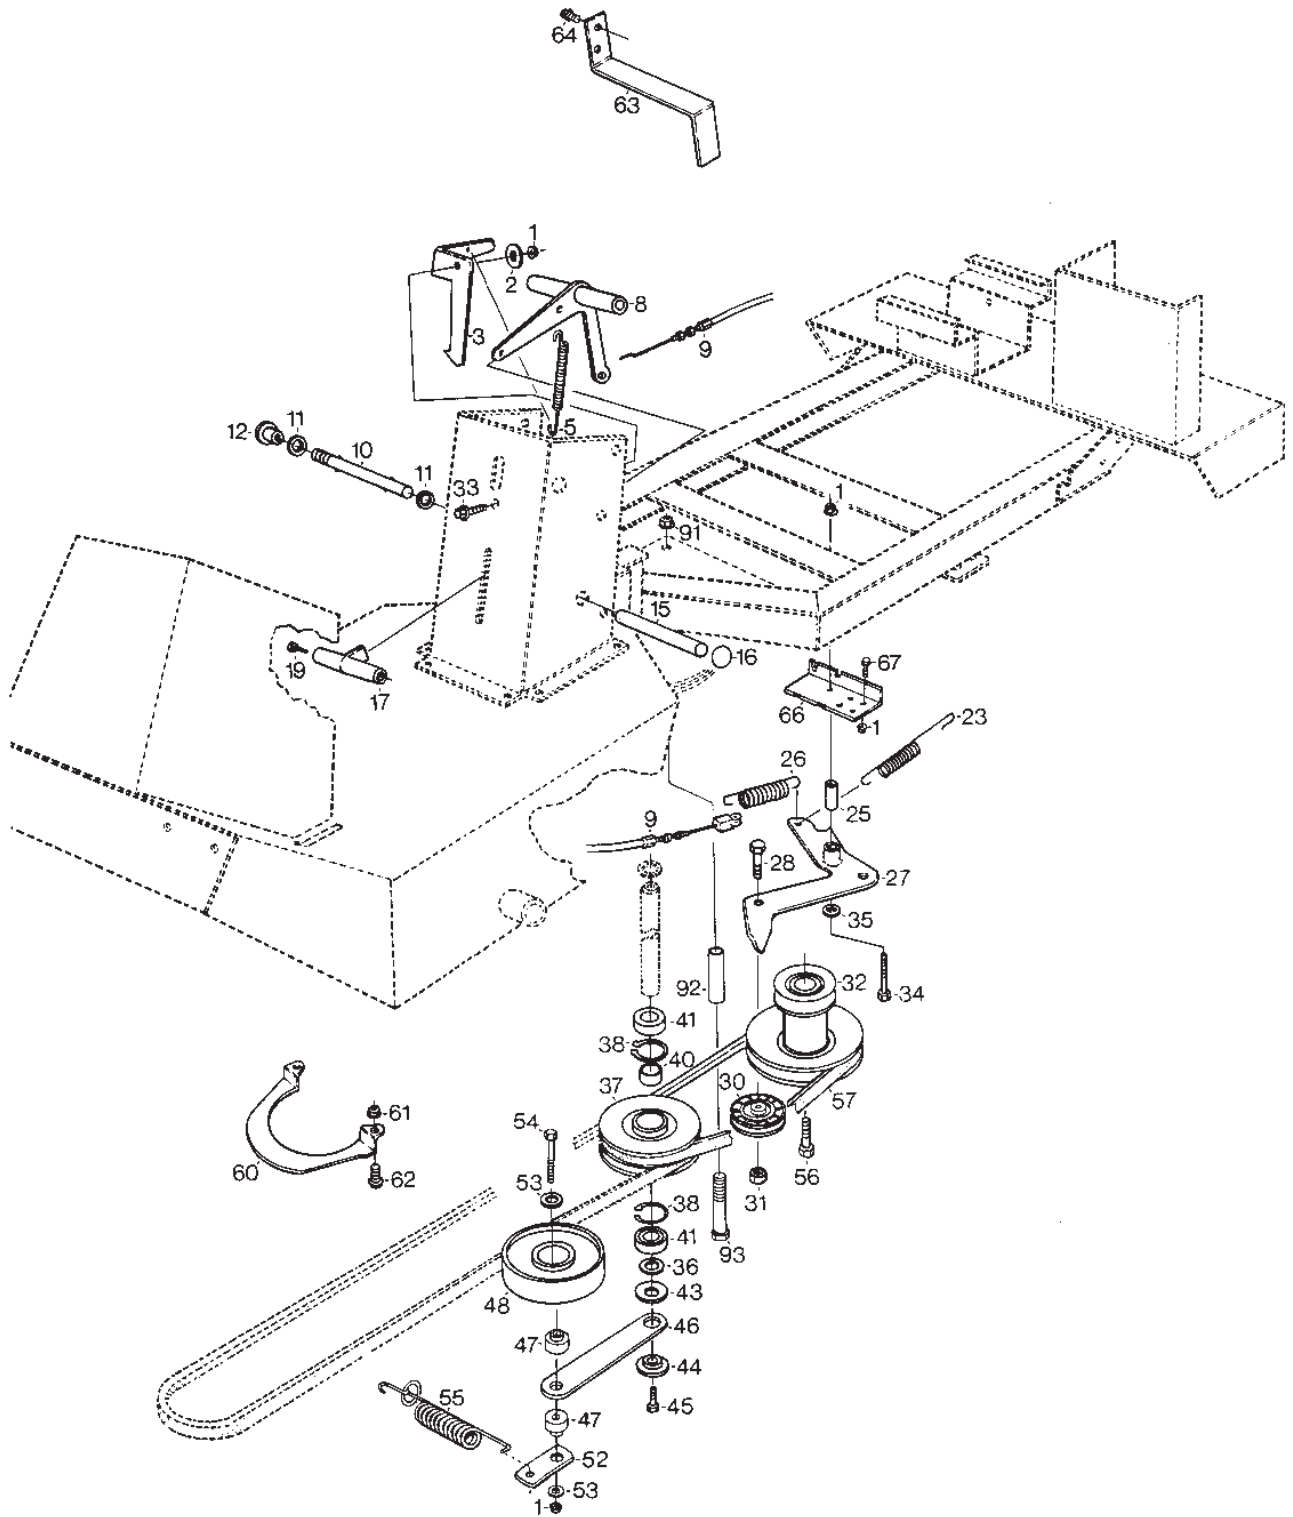

Utgåva Issue 46 - 2014		Kraftuttag Power Take-Off			
Pos. Fig.	Antal Quantity	Art nr Part No	Benämning	Description	Anmärkning Notes
64	2	9945-0816-16	Skruv	Screw	
66	1	1134-3400-01	Vinkelarm 5-01 24	Angle Plate	
67	2	9959-0816-16	Skruv	Screw	
91	1	9739-1031-22	Mutter	Nut	
92	1	1134-0041-03	Bussning	Bushing	
93	1	9997-1070-12	Skruv	Screw