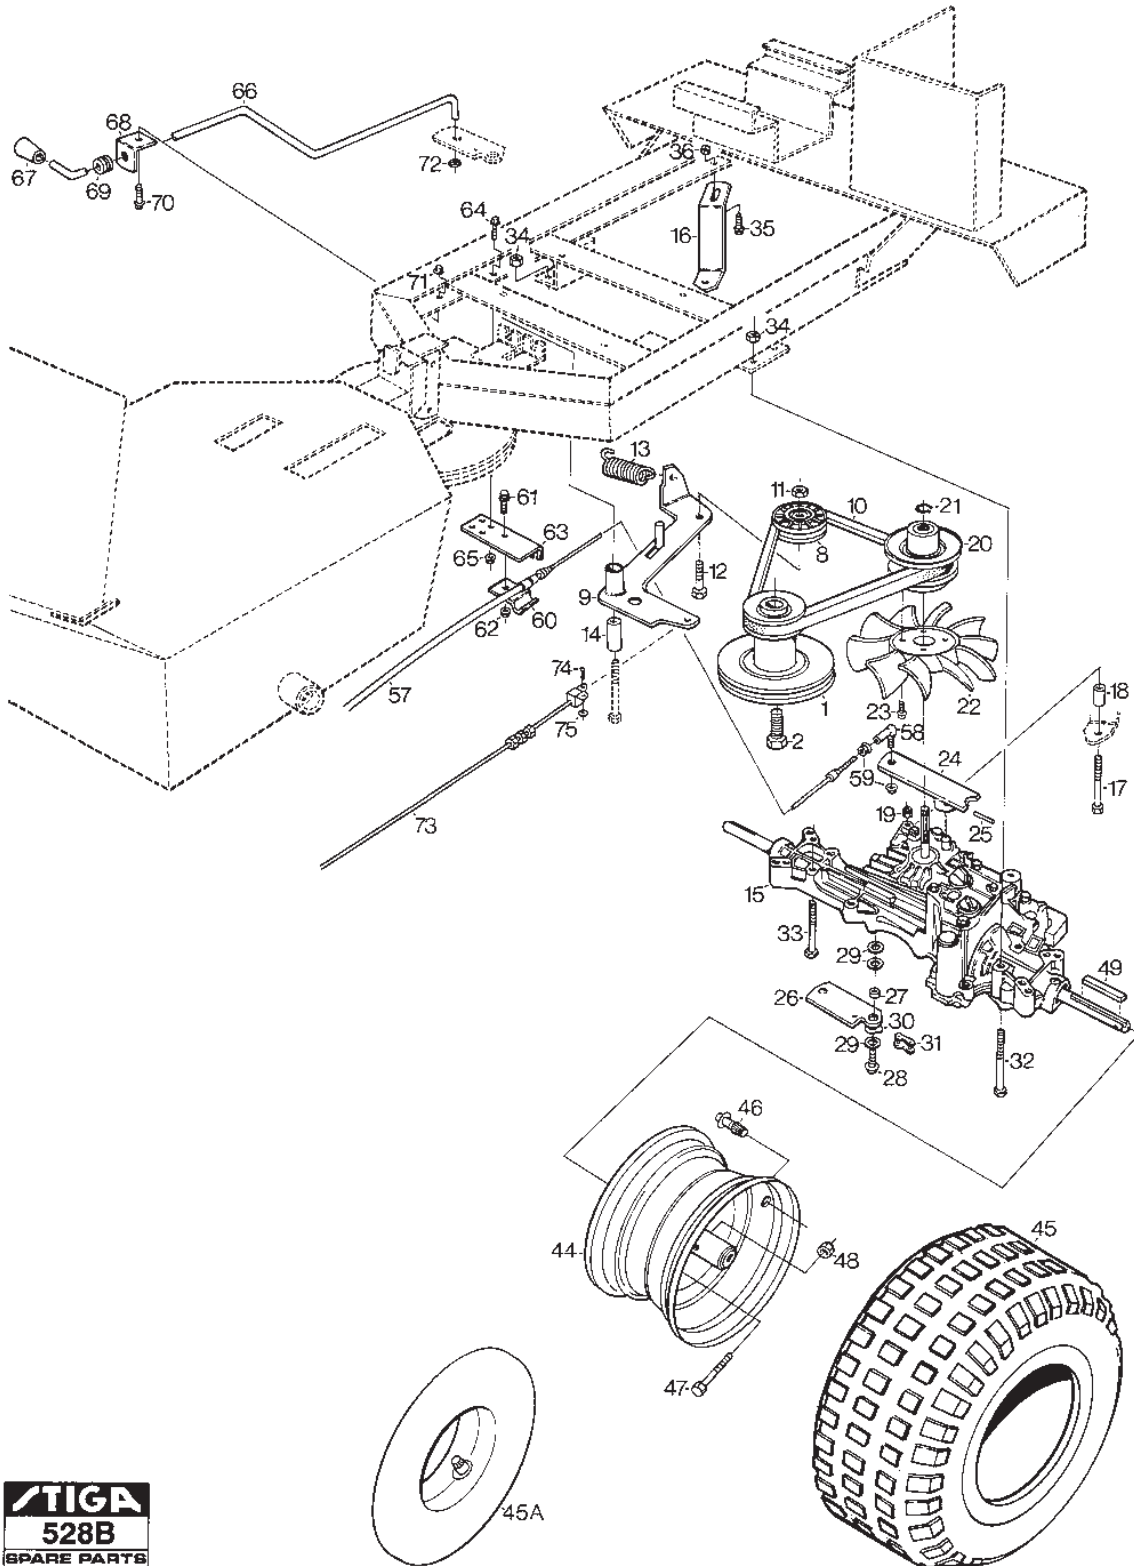

STIGA
528B
SPARE PARTS

Utgåva Issue 46 - 2014		Transmission			
Pos. Fig.	Antal Quantity	Art nr Part No	Benämning	Description	Anmärkning Notes
68	1	1134-2789-01	Fäste	Bracket	
69	1	1134-2790-01	Kabelgenomföring	Cable Protection	
70	1	9959-0816-16	Skruv	Screw	
71	1	9739-0831-22	Mutter	Nut	
72	1	9675-0012-02	Starlock	Locking washer	
73	1	1134-2030-11	Kopplingswire	Clutch Cable	
74	1	9646-0036-22	Nit Kn 5X12	Rivet	
75	1	9675-0008-02	Starlockbricka	Starlock