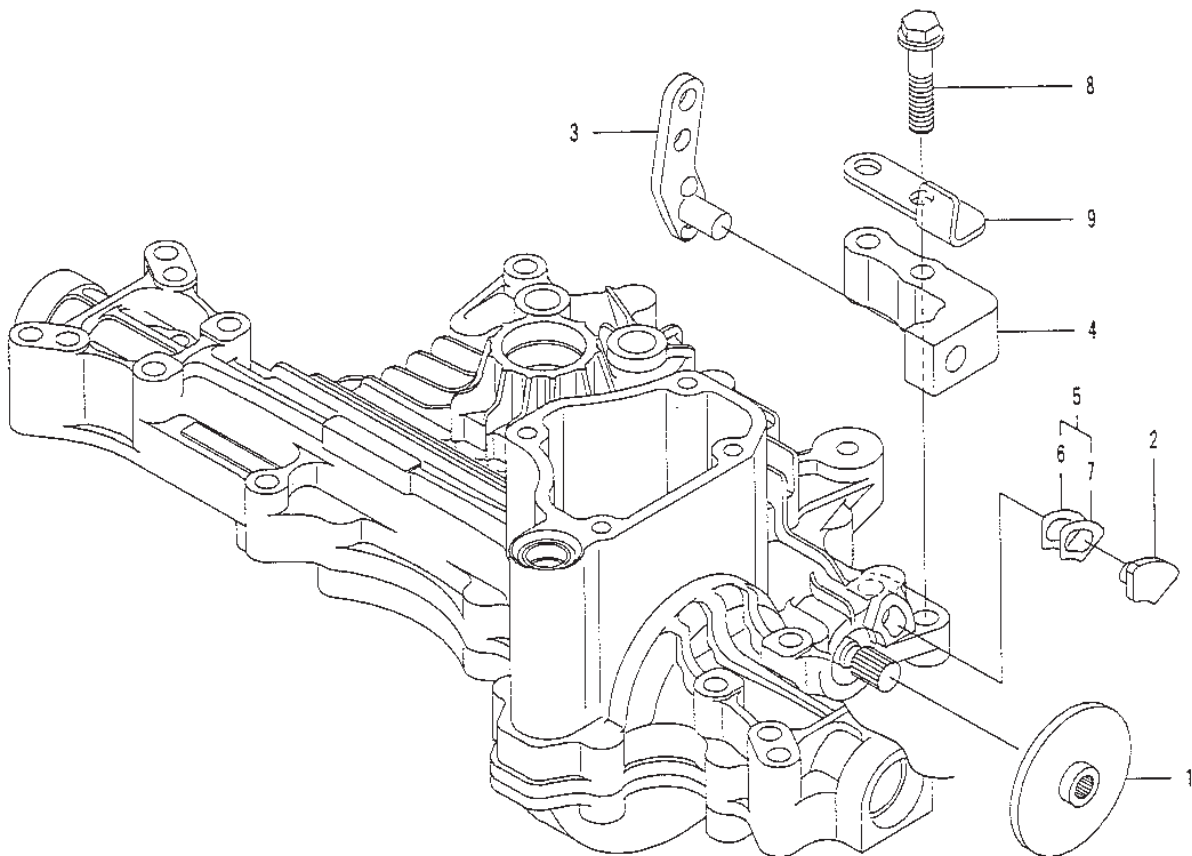

Utgåva Issue 46 - 2014		Kanzaki Transaxel K-55B Broms Kanzaki Transaxle K-55B Brake			
Pos. Fig.	Antal Quantity	Art nr Part No	Benämning	Description	Anmärkning Notes
1	1	1139-1082-01	Bromsskiva	Brake Disc	
2	1	1139-1083-01	Bromssko	Brake Shoe	
3	1	1139-1084-01	Bromsarm	Brake Lever	
4	1	1139-1085-01	Fäste Bromsarm	Stay Brake Lever	
5	1	1139-1086-01	Shims Sats	Shim Set	Inkl. pos. 6-7
8	2	1139-1087-01	Bult	Bolt	
9	1	1139-1093-01	Bromsstopp	Brake Stopper