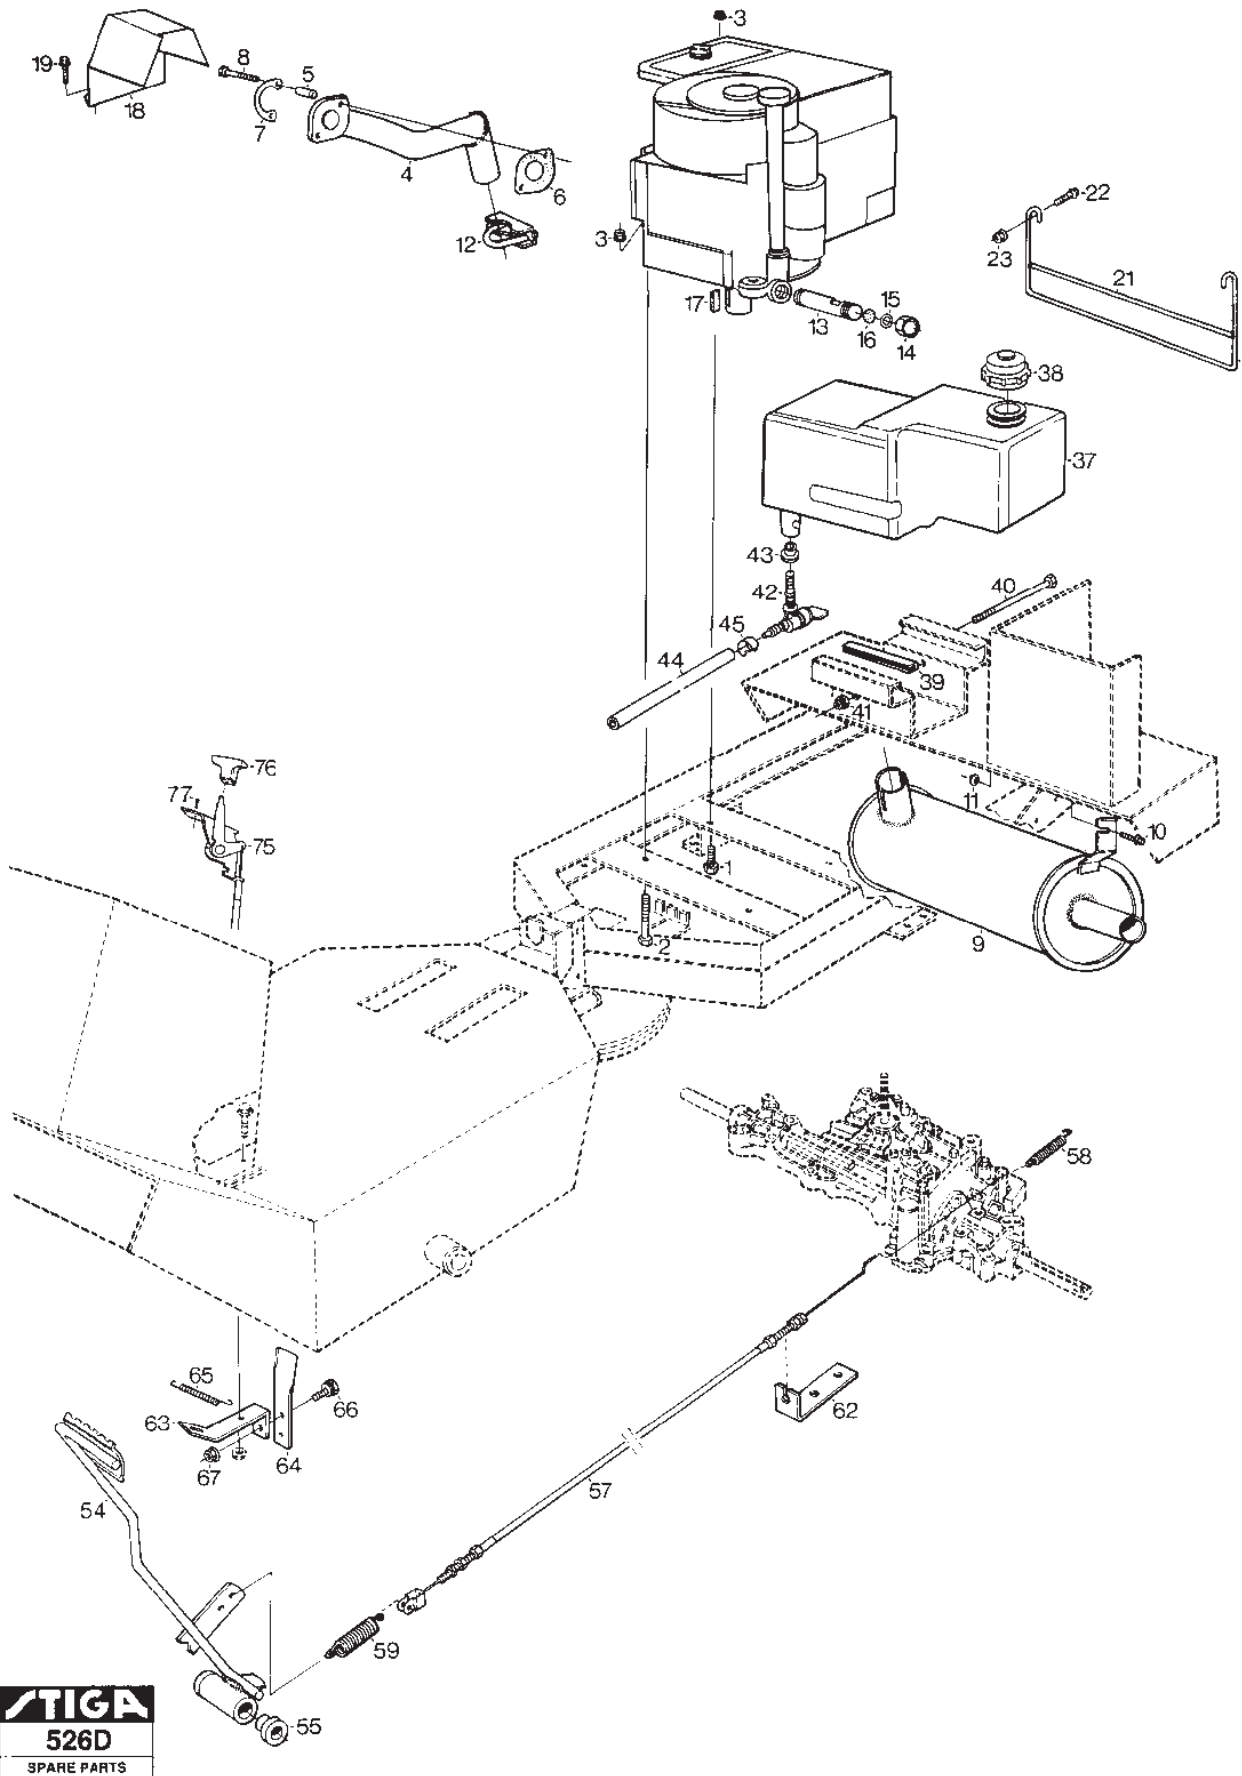

STIGA
526D
SPARE PARTS

Utgåva Issue 46 - 2014		Motor Broms	Engine Brake		
Pos. Fig.	Antal Quantity	Art nr Part No	Benämning	Description	Anmärkning Notes
1	3	9997-0840-16	Skruv	Screw	L = 40 mm
2	1	9997-0870-16	Skruv	Screw	L = 70 mm
3	4	9739-0831-22	Mutter	Nut	
4	1	1134-3738-01	Avgasrör Kpl	Exhaust Pipe	
5	2	1134-1565-01	Distans	Spacer	
6	1	1134-0433-00	Packning	Gasket	
7	1	1134-2462-01	Lasbleck	Lock	
8	2	9988-3651-12	Skruv	Screw	
9	1	1134-3244-01	Ljuddämpare	Silencer	
10	1	9959-0816-16	Skruv	Screw	
11	1	9739-0831-22	Mutter	Nut	
12	1	9578-0011-00	Klämma F Ljuddämp D35 Rid	Clamp	
13	1	1134-2212-01	Oljeavtappningsrör Kpl.	Oil Drain Pipe	
14	1	1134-0995-01	Plugg	Plug	
15	1	9404-0020-00	O-Ring 11,3 X 2,4	O-ring	
16	1	1134-0997-01	Packning	Gasket	
17	1	9600-0250-00	Kil	Key	
18	1	1134-2733-01	Värmskydd	Heat Protection	
19	2	9942-0612-16	Skruv	Screw	
21	1	1134-3868-01	Beröringsskydd Kpl.	Heat Guard	
22	2	9959-0820-16	Skruv	Screw	
23	2	9739-0831-22	Mutter	Nut	
37	1	1134-3593-01	Bränsletank	Fuel Tank	
38	1	1134-2877-02	Tanklock	Fuel Tank Cap	
39	2	1134-2941-01	Kantskyddslist S	Protection Strip	
40	1	9997-0812-02	Skruv	Screw	
41	1	9747-0831-02	Mutter | Lasmutter	Nut	
42	1	1134-3224-01	Bensinkran	Fuel Shut-Off Valve	
43	1	1134-3225-01	Gummibussning | Gummibussning	Grommet	
44	1	1134-2975-06	Bensinslang	Fuel Tube	
45	2	9578-0023-02	Slangklämma D12*8 (Svart) | Rörklammer	Hose Clamp | Tube Clamp	
54	1	1134-3450-02	Pedal Smst Vä	Pedal	Vä sida/L.H. side
55	1	1134-9024-01	Lager (4 St)	Bearing	Sats 4 st/kit of 4
57	1	1134-3573-02	Motorbromswire	Cable, Thread Engine Brake	
58	1	1134-3974-01	Fjäder	Spring	
59	1	1134-1242-02	Fjäder	Spring	
62	1	1134-3402-01	Kabelhallare	Wire Holder	
63	1	1134-1184-02	Stag F Parkeringsbroms	Stay	
64	1	1134-2151-02	Spärr	Stop	
65	1	1131-1497-01	Fjäder	Brake Spring	
66	1	1134-0245-00	Skruv	Screw	
67	1	9739-0831-22	Mutter	Nut	
75	1	1134-1975-11	Gasreglage	Throttle Cable	
76	1	9403-0035-10	Knopp	Knob	
77	2	9849-8013-16	Skruv	Screw