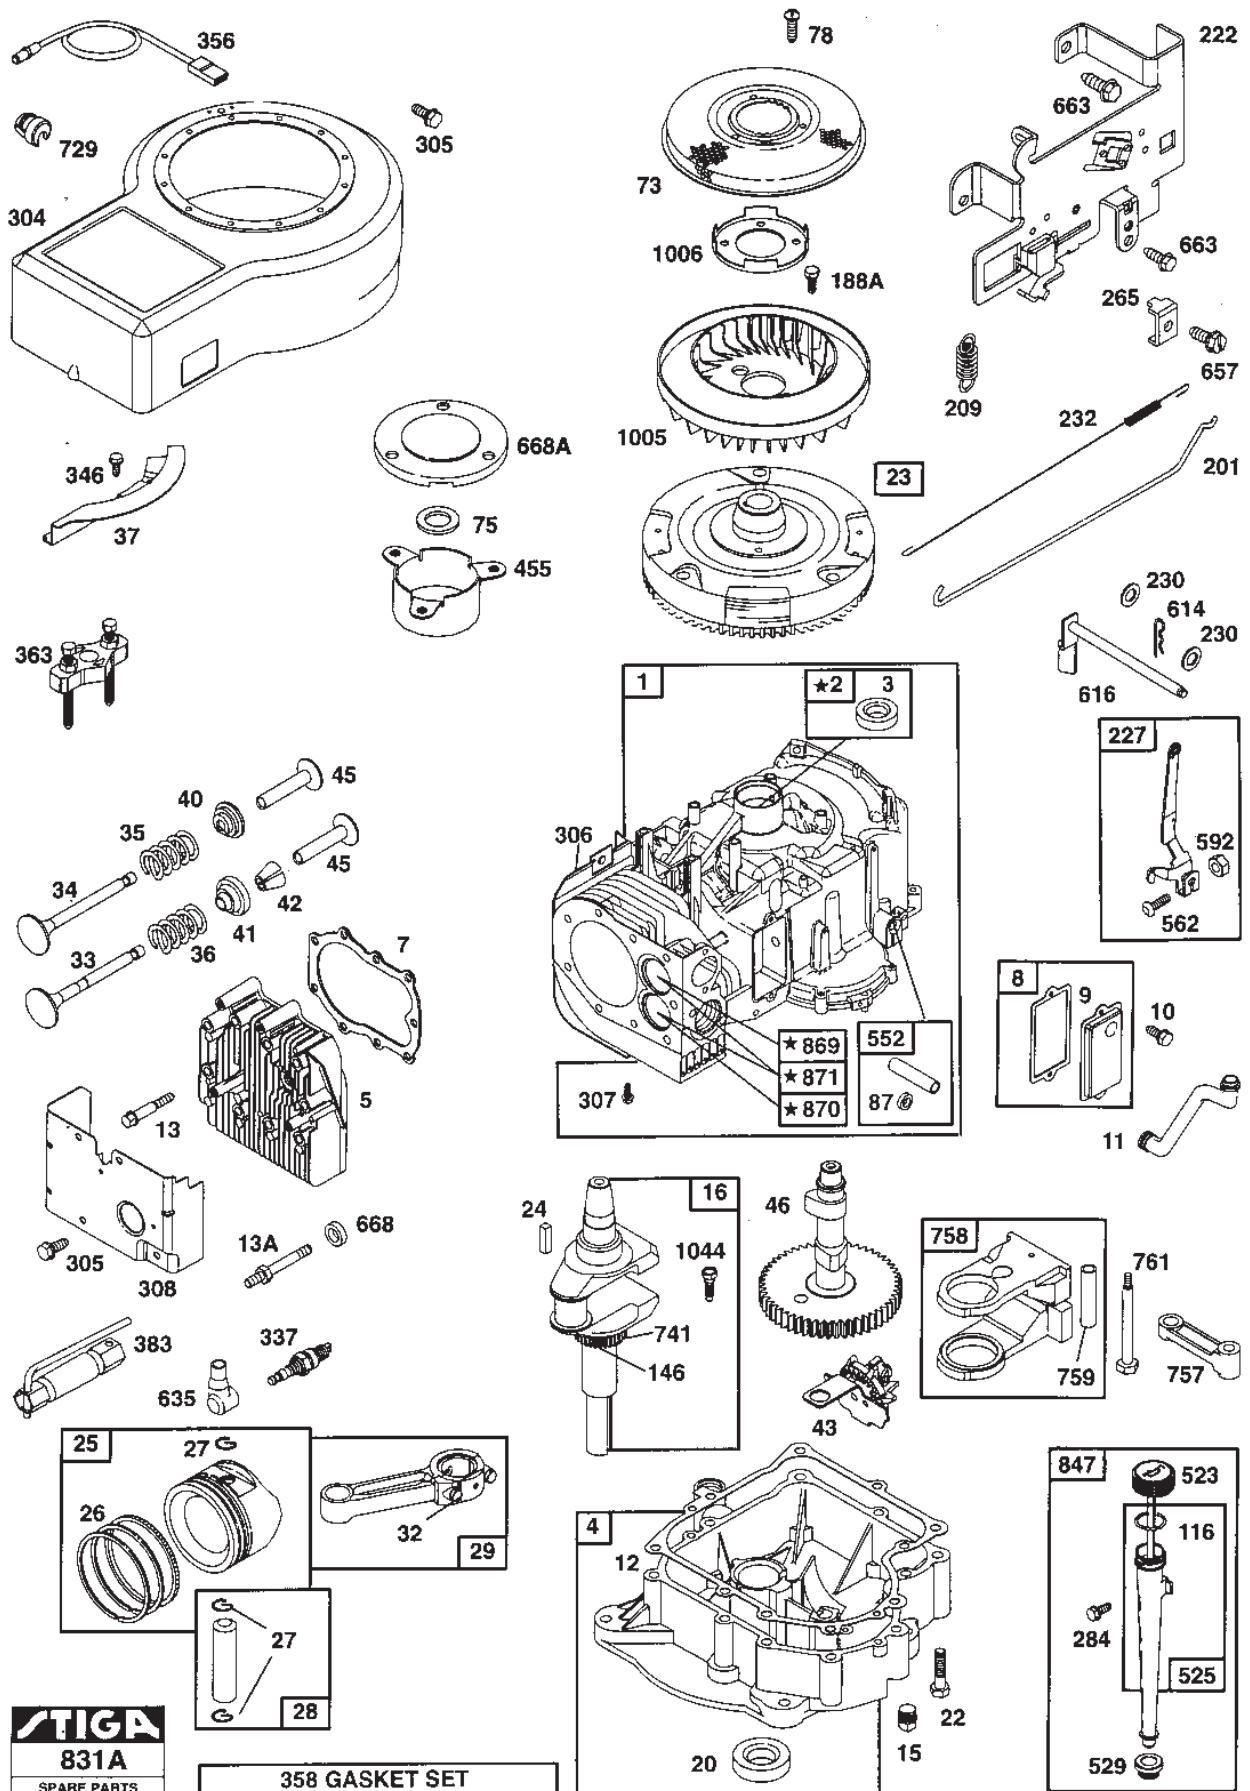

www.stiga.com

STIGA
831A
SPARE PARTS

358 GASKET SET

Utgåva Issue 46 - 2014		Cylinder Vevhus	Cylinder Crankcase		
Pos. Fig.	Antal Quantity	Art nr Part No	Benämning	Description	Anmärkning Notes
1	1	496413	Cylinder	Cylinder	
2	1	399265	Bussning	Bushing	
3	1	391086	Tätning	Seal	
4	1	494238	Vevhus	Oil sump	
5	1	494240	Topplöck	Cylinder Head	
7	1	271866	Packning	Gasket	
8	1	495735	Vevhusventilation	Breather	
9	1	27803	Packning	Gasket	
10	2	94621	Skruv	Screw	
11	1	281246	Rör	Tube	
12	1	271916	Packning	Gasket	
13	7	94622	Skruv	Screw	
13	2	94776	Stud	Stud	
15	1	94239	Oil drain plug	Oil drain plug	
16	1	495162	Crankshaft	Crankshaft	
20	1	291675	Tätning	Oil seal Oil Seal	
22	8	692125	Skruv	Screw	
23	1	492326	Flywheel	Flywheel	
24	1	222698	Kil	Key	
25	1	499282	Kolv	Piston	
26	1	391780	Ring set	Ring set	
27	2	263129	Lasring	Lock	
28	1	498319	Kolvsprint	Piston Pin	
29	1	490348	Vevstake kpl	Connecting rod assy	
32	2	95017	Skruv	Screw	
33	1	262246	Utblåsningsventil	Exhaust valve	
34	1	262247	Insugningsventil	Intake valve	
35	1	65906	Ventilfjäder-insug	Valve spring-intake	
36	1	26828	Ventilfjäder-utblas	Valve spring-exhaust	
37	1	224502	Guard	Guard	
40	1	221596	Hallare	Retainer	
41	1	292260	Rotator	Rotocoil	
42	2	494553	Retainer	Retainer	
43	1	490815	Oljekastardrev	Oil slinger gear	
45	2	262248	Ventillyftare	Valve tappet	
46	1	213720	Kamaxel	Camshaft	
73	1	224517	Nät	Screen	
75	1	225136	Bricka	Washer	
78	3	94626	Skruv	Screw	
87	1	491323	Oil seal	Oil seal	
116	1	270920	Tätning	Seal	
146	1	94196	Kil	Key	
188	2	94627	Skruv	Screw	
201	1	262767	Governor link	Governor link	
209	1	261306	Fjäder	Spring	
222	1	495611	Governor plate	Governor plate	
227	1	493935	Arm	Lever	
230	2	94927	Bricka	Washer	
232	1	262785	Fjäder	Spring	