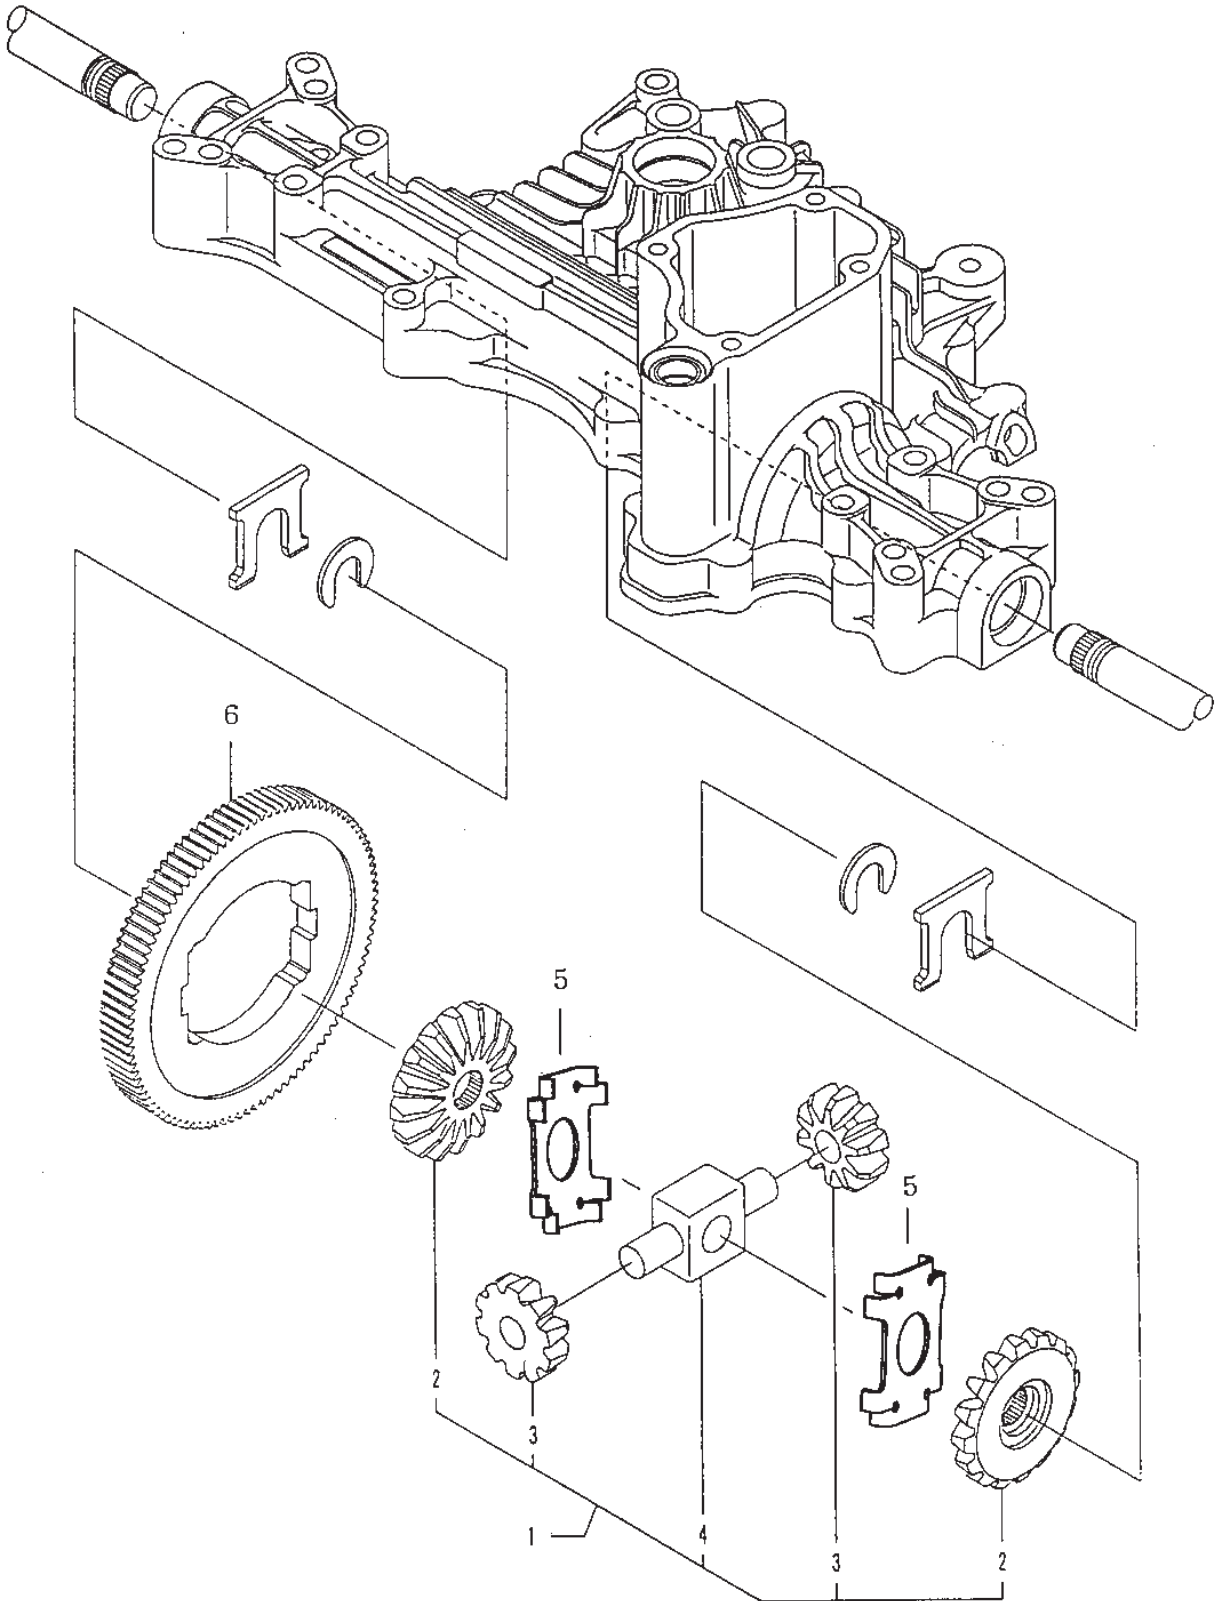

Utgåva Issue 46 - 2014		Kanzaki Transaxel K-55B Differentialdrev		Kanzaki Transaxle K-55B Differential Gear	
Pos. Fig.	Antal Quantity	Art nr Part No	Benämning	Description	Anmärkning Notes
1	1	1139-1142-01	Differentialdrevsats	Diff.Gear Kit	Inkl. pos 2 - 5
4	1	1139-1035-01	Drev	Shaft Diff.Pinion	
6	1	1139-1088-01	Slutdrev 97T	Final Gear 97T