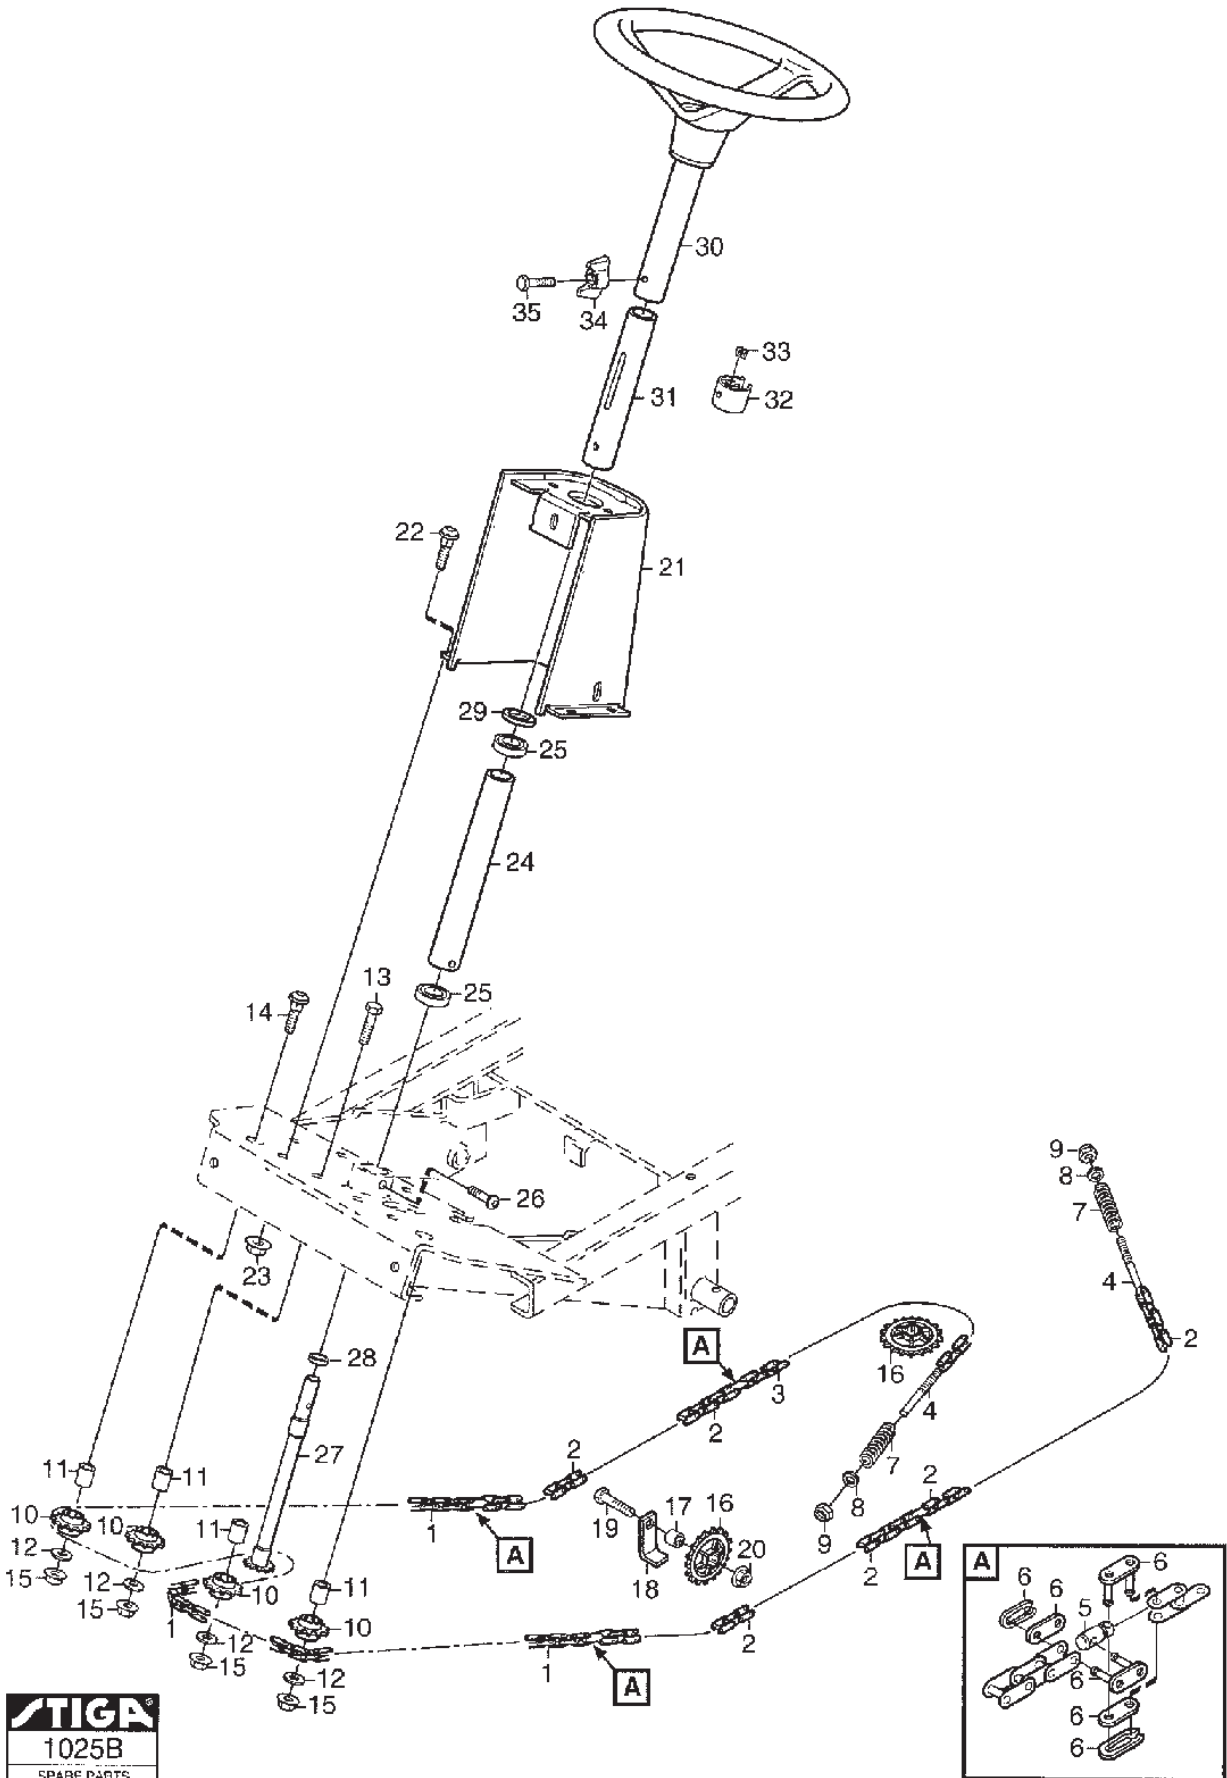

STIGA
1025B
SPARE PARTS

Utgåva Issue 20 - 2015		Styrning		Steering	
Pos. Fig.	Antal Q.ty	Art nr Part No	Benämning	Description	Anmärkning Notes
1	1	1134-2820-06	Kedja	Chain	83 länk
2	3	1134-2820-02	Kedja	Chain	41 länk
3	1	1134-2820-04	Kedja	Chain	45 länk
4	2	1134-3550-01	Ändnippel (L110)	End Nipple	
5	4	1134-3565-01	Skarvnippel	Connection Nipple	
6	10	1134-2824-01	Kedjelas	Chain Lock	
7	2	1134-3817-01	Fjäder	Spring	
8	2	9699-0090-02	Bricka | Bricka	Washer | Washer	
9	2	9747-0831-02	Mutter	Nut	
10	4	1134-2816-01	Kedjehjul	Sprocket	
11	4	1134-0041-02	Bussning	Bushing	
12	4	9699-0035-02	Bricka	Washer	
13	2	9997-1050-16	Skruv	Screw	
14	2	9897-1040-12	Skruv	Screw	
15	4	9739-1031-22	Mutter	Nut	
16	3	1134-3547-01	Kedjehjul	Sprocket	
17	2	1134-0041-01	Bussning	Bushing	
18	2	1134-3022-01	Fäste	Bracket	
19	2	9997-1030-16	Skruv	Screw	
20	2	9739-1031-22	Mutter	Nut	
21	1	1134-4120-03	Styrkonsol	Steering Console	
22	4	9897-0820-16	Skruv	Screw	
23	4	9739-0831-22	Mutter	Nut	
24	1	1134-3085-01	Rattrör Nedre	Steering Column, Lower	
25	2	9549-0017-00	Kullager	Ball Bearing	
26	2	9893-0616-16	Skruv	Screw	
27	1	1134-3084-01	Rattstang	Steering Rod	
28	1	1134-2837-02	Distans	Spacer	
29	1	9695-0011-00	Bricka	Washer	
30	1	1134-5173-01	Ratt Kpl	Steering Wheel	
31	1	1134-5216-01	Rattrör-Inre Kpl	Steering Tube-Inner Assy	
32	1	1134-5177-01	Slid	Slide	
33	1	9710-0631-12	Lasmutter	Nut	
34	1	1134-4481-02	Vingmutter	Wing Nut	
35	1	9997-0630-12	Skruv	Screw