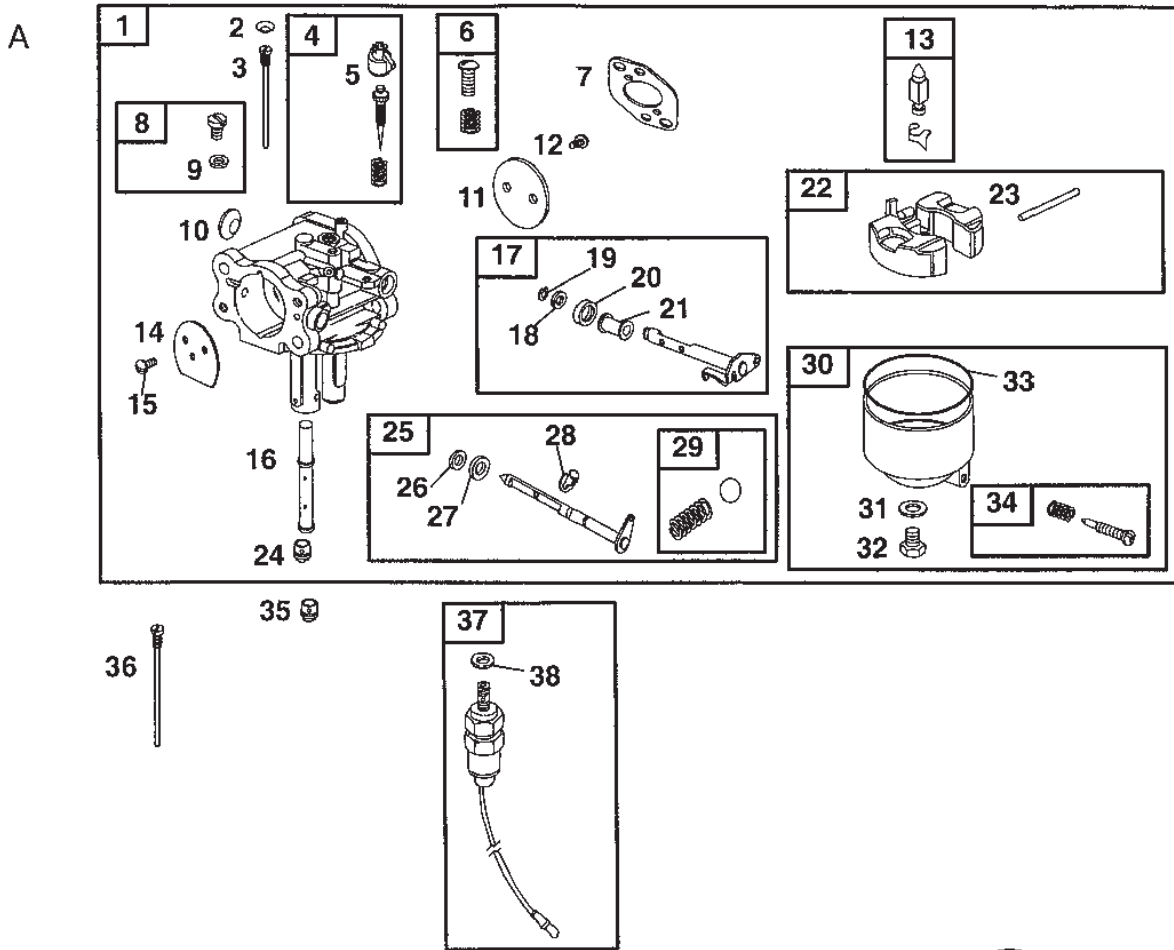

Utgåva Issue 20 - 2015		Förgasare (A) Luftfilter (B)		Carburettor (A) Air Cleaner (B)	
Pos. Fig.	Antal Q.ty	Art nr Part No	Benämning	Description	Anmärkning Notes
29	1	807717	Kula	Ball	
30	1	807715	Bowl	Bowl	
31	1	692343	Bricka	Washer	
32	1	691511	Skruv	Screw	
33	1	806481	Packning	Gasket	
34	1	807713	Dräneringsskruv	Drain	
35	1	806634	Huvudmunstycke	Main jet	Hög höjd/high altitud
36	1	694069	Tube jet	Tube jet	Hög höjd/high altitud
37	1	806472	Fuel solenoid	Fuel solenoid	
38	1	806476	Bricka	Washer