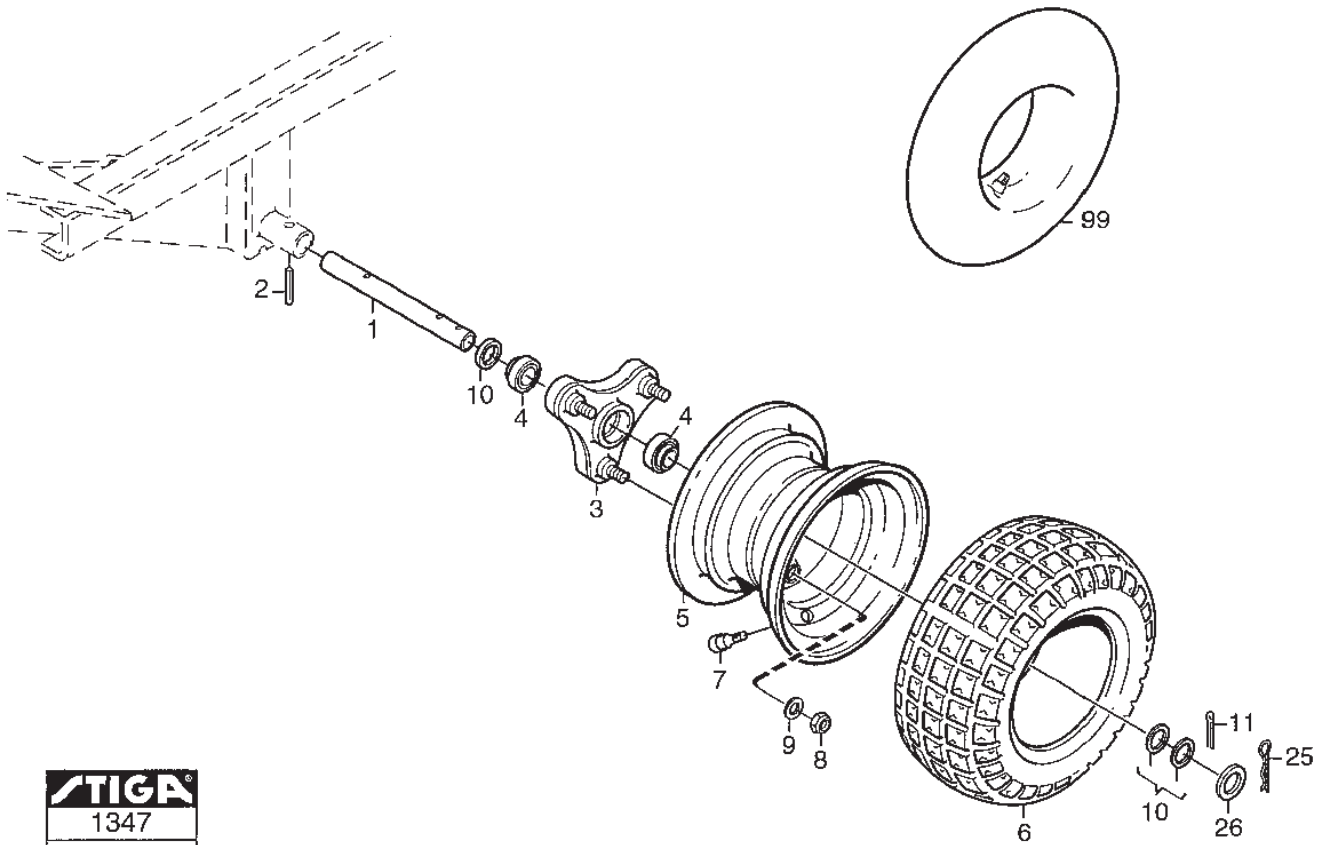

Utgåva Issue 20 - 2015		Hjul Wheels			
Pos. Fig.	Antal Q.ty	Art nr Part No	Benämning	Description	Anmärkning Notes
1	2	1134-0075-01	Framaxeltapp	Front Axle	
2	2	9595-0258-00	Spännstift	Locating Pin	
3	2	1134-4844-01	Hjulnav	Wheel Hub	
4	2	9549-0054-01	Kullager	Ball Bearing	
5	2	1134-4558-01	Fälg	Rim	
6	2	9545-0124-01	Däck	Tyre	17 x 8.00 - 8
7	2	9545-0500-00	Ventil	Valve Assy.	
8	6	9747-1031-02	Mutter	Nut	
9	6	9699-0035-02	Bricka	Washer	
10	8	1134-0341-01	Bricka	Washer	
11	2	9599-0080-02	SaxSprint Sp 4*28	Cotter Pin	
12	2	1134-4844-03	Hjulnav Kpl	Wheel Hub Assy	
13	2	1134-4558-01	Fälg	Rim	
14	2	9545-0124-01	Däck	Tyre	17 x 8.00 - 8
15	2	9545-0500-00	Ventil	Valve Assy.	
16	6	9747-1031-02	Mutter	Nut	
17	6	9699-0035-02	Bricka	Washer	
18	2	1134-4796-01	Navkapsel	Hub Cap	
19	2	9947-0540-19	Skruv	Screw	
20	2	1134-3383-01	Kil	Key	
20	2	1134-3383-02	Kil	Key	L = 51 mm
20	2	1134-3383-01	Kil	Key	
21	2	9699-0116-02	Bricka	Washer	
22	2	9650-0025-04	Segersäkringsåkring Sga 25	Circlip	
22	2	9653-0002-04	Sparyttare	Lock Ring	
22	2	9650-0025-04	Segersäkringsåkring Sga 25	Circlip	
22	2	04/02/9653			
25	2	9598-0003-02	Spring Pin	Spring Pin	
26	2	9699-0042-02	Bricka	Washer	
99	1	9545-0203-00	Innerslang	Inner Tube	Reservdel/spare part
99	2	9545-0203-00	Innerslang	Inner Tube	Reservdel/spare part