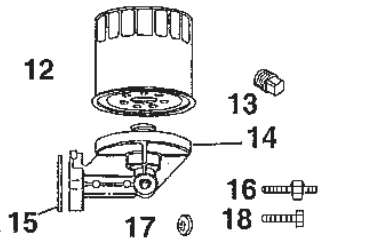

A

Utgåva Issue 20 - 2015		Insugningsrör (A) Smörjning (A)		Intake Manifold (A) Lubrication (A)	
Pos. Fig.	Antal Q.ty	Art nr Part No	Benämning	Description	Anmärkning Notes
1	1	690754	Insugningsrör	Intake Manifold	
2	2	692035	Packning	Gasket	
3	2	690676	Skruv	Screw	
4	1	691694	Packning	Gasket	
5	1	690753	Distans	Spacer	
6	2	690746	Stud	Stud	
7	1	807084	Skruv	Screw	
8	1	692093	Oil dipstick tube	Oil dipstick tube	
9	1	692101	Oil dipstick	Oil dipstick	
10	1	691870	Seal	Seal	
11	1	692053	Seal	Seal	
12	1	492932	Oljefilter	Oil Filter	
13	1	690283	Oil drain plug	Oil drain plug	
14	1	808235	Oljefilteradapter	Oil filter adapter	
15	1	692063	Packning	Gasket	
16	1	690682	Stud	Stud	
17	1	690706	Bricka	Washer	
18	1	690679	Skruv	Screw	
19	1	808656	Fuel pump	Fuel pump	
20	2	807084	Skruv	Screw	
21	1	691559	Fuel pump bracket	Fuel pump bracket	
22	2	806497	Bricka	Washer	
23	2	806660	Skruv	Screw	
24	1	691050	Fuel line	Fuel line	
25	4	691038	Slangklämma	Hose clamp	
26	1	393815	Bränsleledning	Fuel line	
28	1	691035	Bränslefilter	Fuel Filter