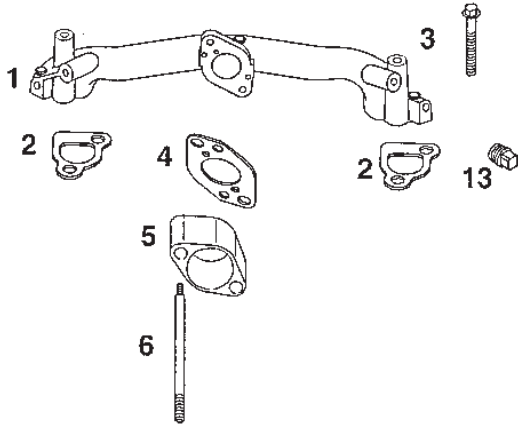

A

Utgåva Issue 20 - 2015		Insugningsrör (A) Smörjning (A)		Intake Manifold (A) Lubrication (A)	
Pos. Fig.	Antal Q.ty	Art nr Part No	Benämning	Description	Anmärkning Notes
1	1	690754	Insugningsrör	Intake Manifold	
2	2	692035	Packning	Gasket	
3	2	690676	Skruv	Screw	
4	1	691694	Packning	Gasket	
5	1	690753	Distans	Spacer	
6	2	690746	Stud	Stud	
7	1	807084	Skruv	Screw	
8	1	692093	Oil dipstick tube	Oil dipstick tube	
9	1	692101	Oil dipstick	Oil dipstick	
10	1	691870	Seal	Seal	
11	1	692053	Seal	Seal	
12	1	492932	Oljefilter	Oil Filter	
13	1	690283	Oil drain plug	Oil drain plug	
14	1	808235	Oljefilteradapter	Oil filter adapter	
15	1	692063	Packning	Gasket	
16	1	690682	Stud	Stud	
17	1	690706	Bricka	Washer	
18	1	690679	Skruv	Screw	
19	1	808656	Fuel pump	Fuel pump	
20	2	807084	Skruv	Screw	
21	1	691559	Fuel pump bracket	Fuel pump bracket	
22	2	806497	Bricka	Washer	
23	2	806660	Skruv	Screw	
24	1	691050	Fuel line	Fuel line	
25	4	691038	Slangklämma	Hose clamp	
26	1	393815	Bränsleledning	Fuel line	
28	1	691035	Bränslefilter	Fuel Filter