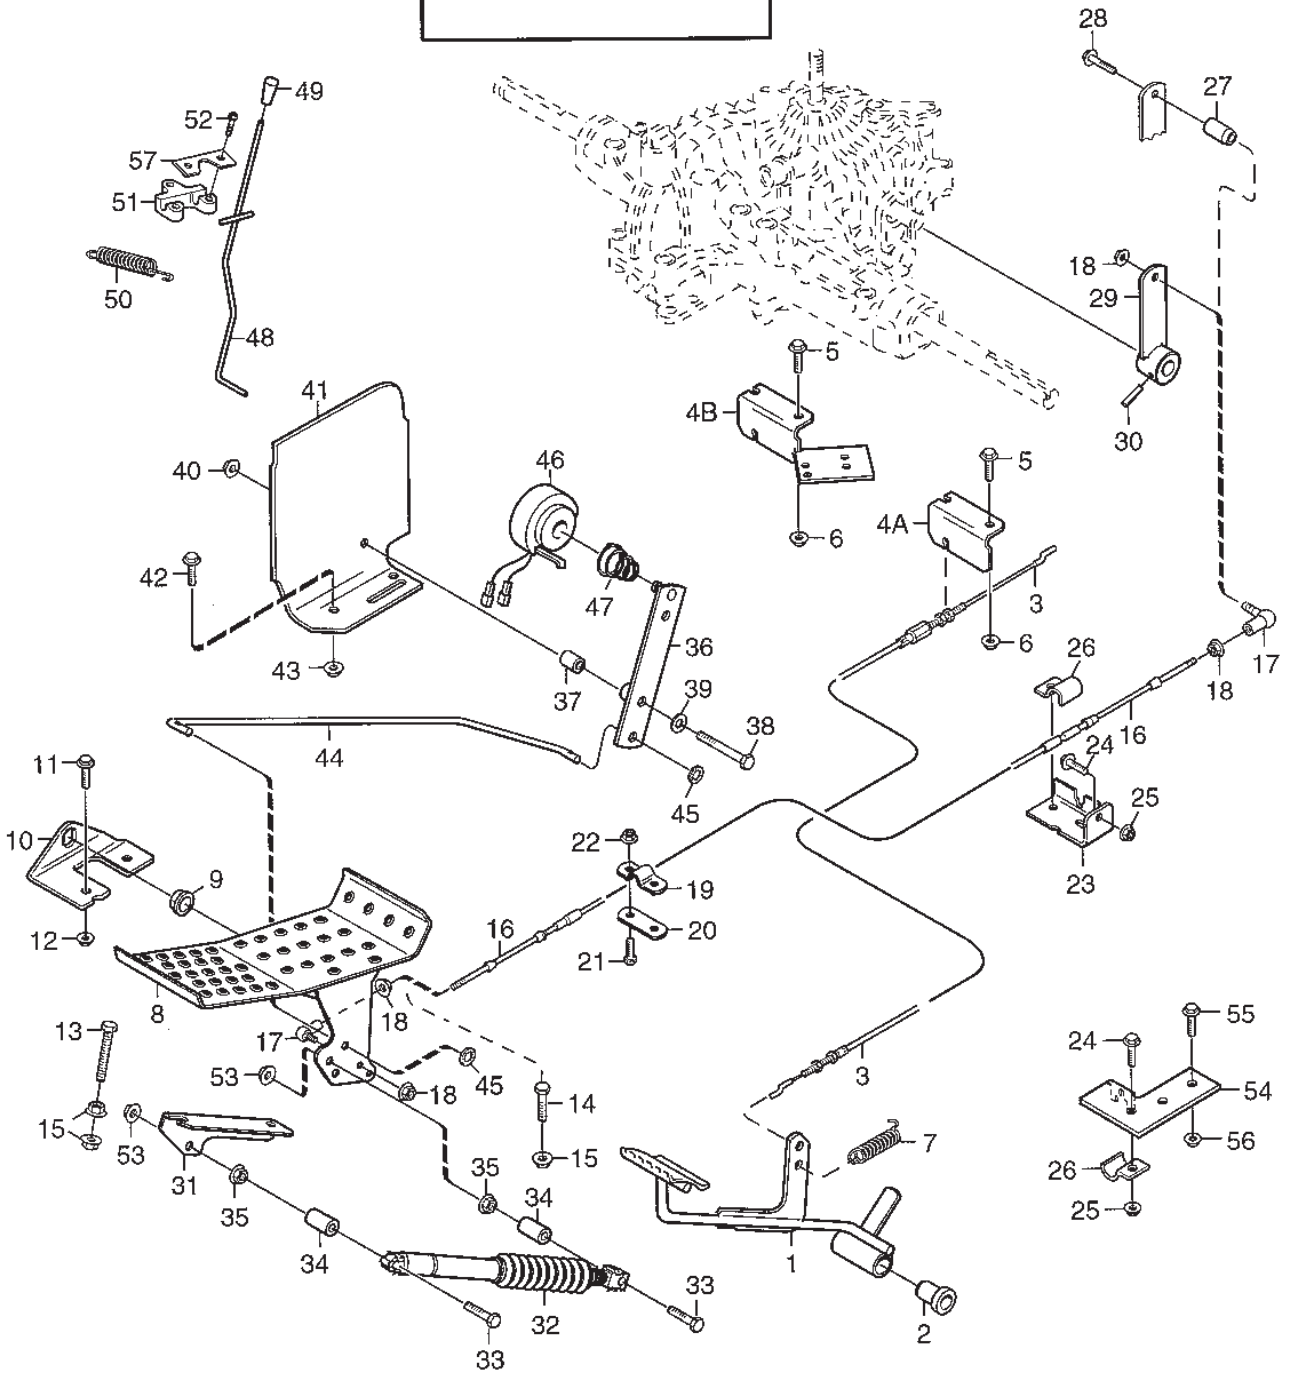

Utgåva Issue 20 - 2015		Park Fotreglage		Park Foot Controls	
Pos. Fig.	Antal Q.ty	Art nr Part No	Benämning	Description	Anmärkning Notes
1	1	1134-4247-01	Kopplingspedal Kpl	Clutch Pedal	
2	1	1134-9024-01	Lager (4 St)	Bearing	Sats 4 st/kit of 4
3	1	1134-3584-02	Wire	Brake/Clutch Cable	
4	1	1134-4760-01	Fäste	Cable/Oil Hose Holder	
5	2	9959-0816-16	Skruv	Screw	
6	2	9739-0831-22	Mutter	Nut	
7	1	1134-3974-01	Fjäder	Spring	
8	1	1134-4008-01	Drivpedal	Drive Pedal	
9	2	1134-2780-01	Lager	Bearing	
10	2	1134-2700-01	Fäste	Bracket	
11	2	9959-0820-16	Skruv	Screw	
12	2	9739-0831-22	Mutter	Nut	
13	1	9997-0870-16	Skruv	Screw	
14	1	9959-0816-16	Skruv	Screw	
15	3	9739-0831-22	Mutter	Nut	
16	1	1134-2766-04	Reglagevajer	Speed Control Cable	
17	2	9570-0001-00	Vinkellänk As8 Din 71802M5	Elbow Link	
18	4	9739-0531-22	Mutter	Nut	
19	1	1134-0266-00	Fästbygel	Attaching Clamp	
20	1	1134-0267-00	Underläggsbleck	Clamp Plate	
21	2	9997-0520-16	Skruv	Screw	
22	2	9739-0531-22	Mutter	Nut	
23	1	1134-3395-01	Fäste 24 (5-01)	Attachment	
24	2	9959-0820-16	Skruv	Screw	L = 20 mm
25	2	9739-0831-22	Mutter	Nut	
26	1	1134-2021-01	Växelwirefäste	Clamp	
29	1	1134-4042-01	ReglaVäxelm Kpl.	Control Lever	
30	1	9595-0258-00	Spännstift	Locating Pin	
31	1	1134-3996-01	Fäste	Bracket	
32	1	1134-4187-01	Dämpare	Damper	
33	2	9997-0840-16	Skruv	Screw	
34	2	1134-1565-09	Distans	Spacer	
35	2	9739-0831-22	Mutter	Nut	
36	1	1134-4017-01	Arm Kpl.	Lever, Cruise Control	
37	1	1134-1565-01	Distans	Spacer	
38	1	9997-0850-16	Skruv	Screw	
39	1	9699-0056-02	Bricka	Washer	
40	1	9739-0831-22	Mutter	Nut	
41	1	1134-4020-01	Plat Farth.	Plate-Cruise Control	
42	2	9959-0816-16	Skruv	Screw	
43	2	9739-0831-22	Mutter	Nut	
44	1	1134-4021-01	Stag Farth.	Rod-Cruise Control	
45	2	9675-0012-02	Starlock	Locking washer	
46	1	1134-2859-01	Magnet	Magneto	
47	1	1134-2858-01	Fjäder	Spring	
48	1	1134-5101-01	Bromsstang	Brake Rod	
49	1	1134-3808-01	Knopp	Knob	
50	1	1131-1497-01	Fjäder	Brake Spring	
51	1	1134-4002-01	Fäste	Brake Rod Attachment