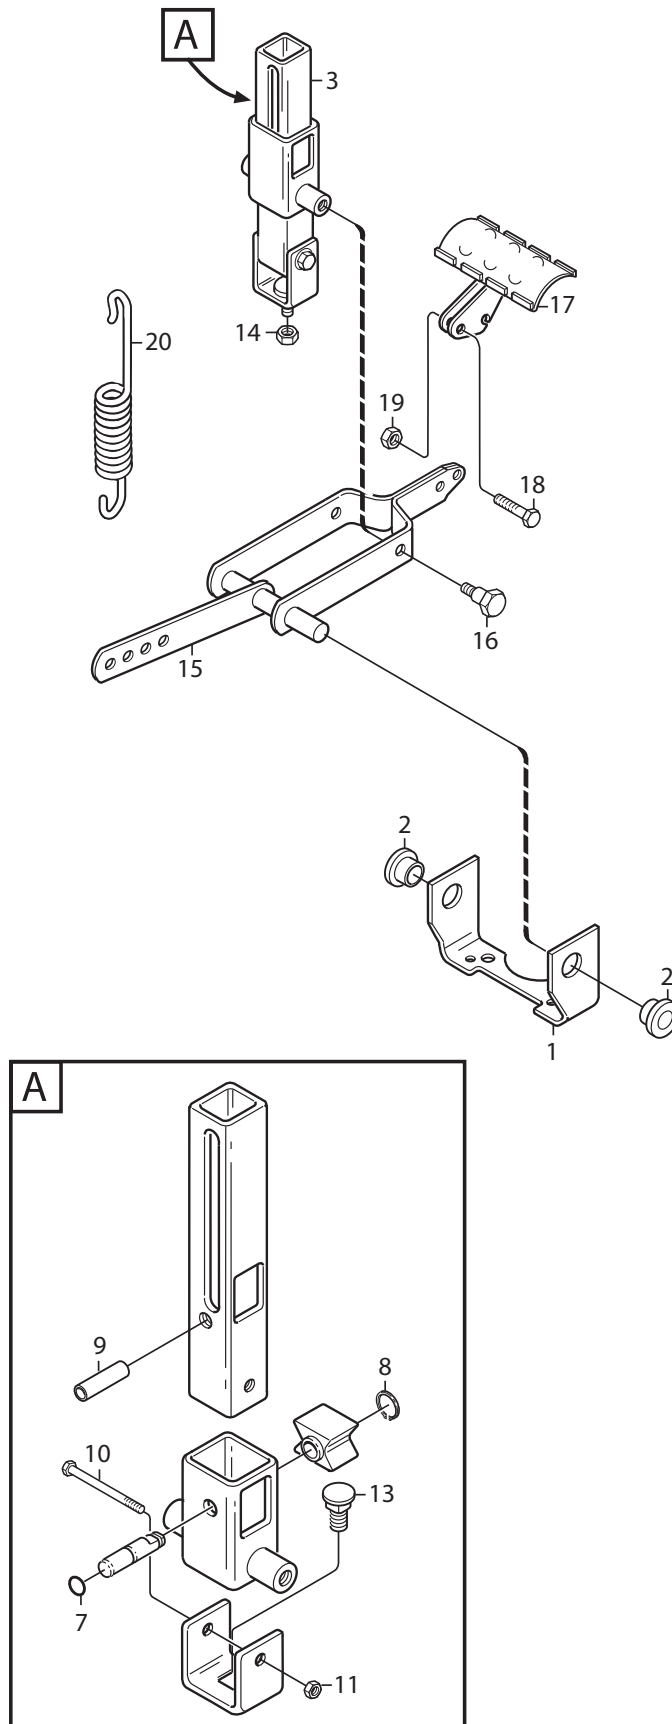

1023D

Utgåva Issue 20 - 2015		Pedallyft Pedal lift			
Pos. Fig.	Antal Q.ty	Art nr Part No	Benämning	Description	Anmärkning Notes
1	1	1134-4117-01	Fäste	Bracket	
2	2	1134-2684-01	Lager	Bearing	
3	1	1134-4945-01	Lyftspärr kpl	Lift Catch Assy	
7	1	9404-0027-01	O-ring	O-ring	
8	1	9650-0039-04	Sparring Sga 8	Lock Ring	
9	1	9595-0276-01	Spiralspännstift 8*24	Locating Pin	
10	1	9997-0640-12	Skruv	Screw	
11	1	9747-0631-02	Mutter	Nut	
13	1	9897-0820-16	Skruv	Screw	
14	1	9747-0831-02	Mutter	Nut	
15	1	1134-4860-01	Lyftgaffel	Lift Fork	
16	2	1134-0240-00	Skruv	Screw	
17	1	1134-4938-01	Lyftpedal	Lift Pedal	
18	2	9997-0625-16	Skruv	Screw	
19	2	9739-0631-22	Mutter	Nut	
20	1	4231-0013-00	Fjäder	Spring