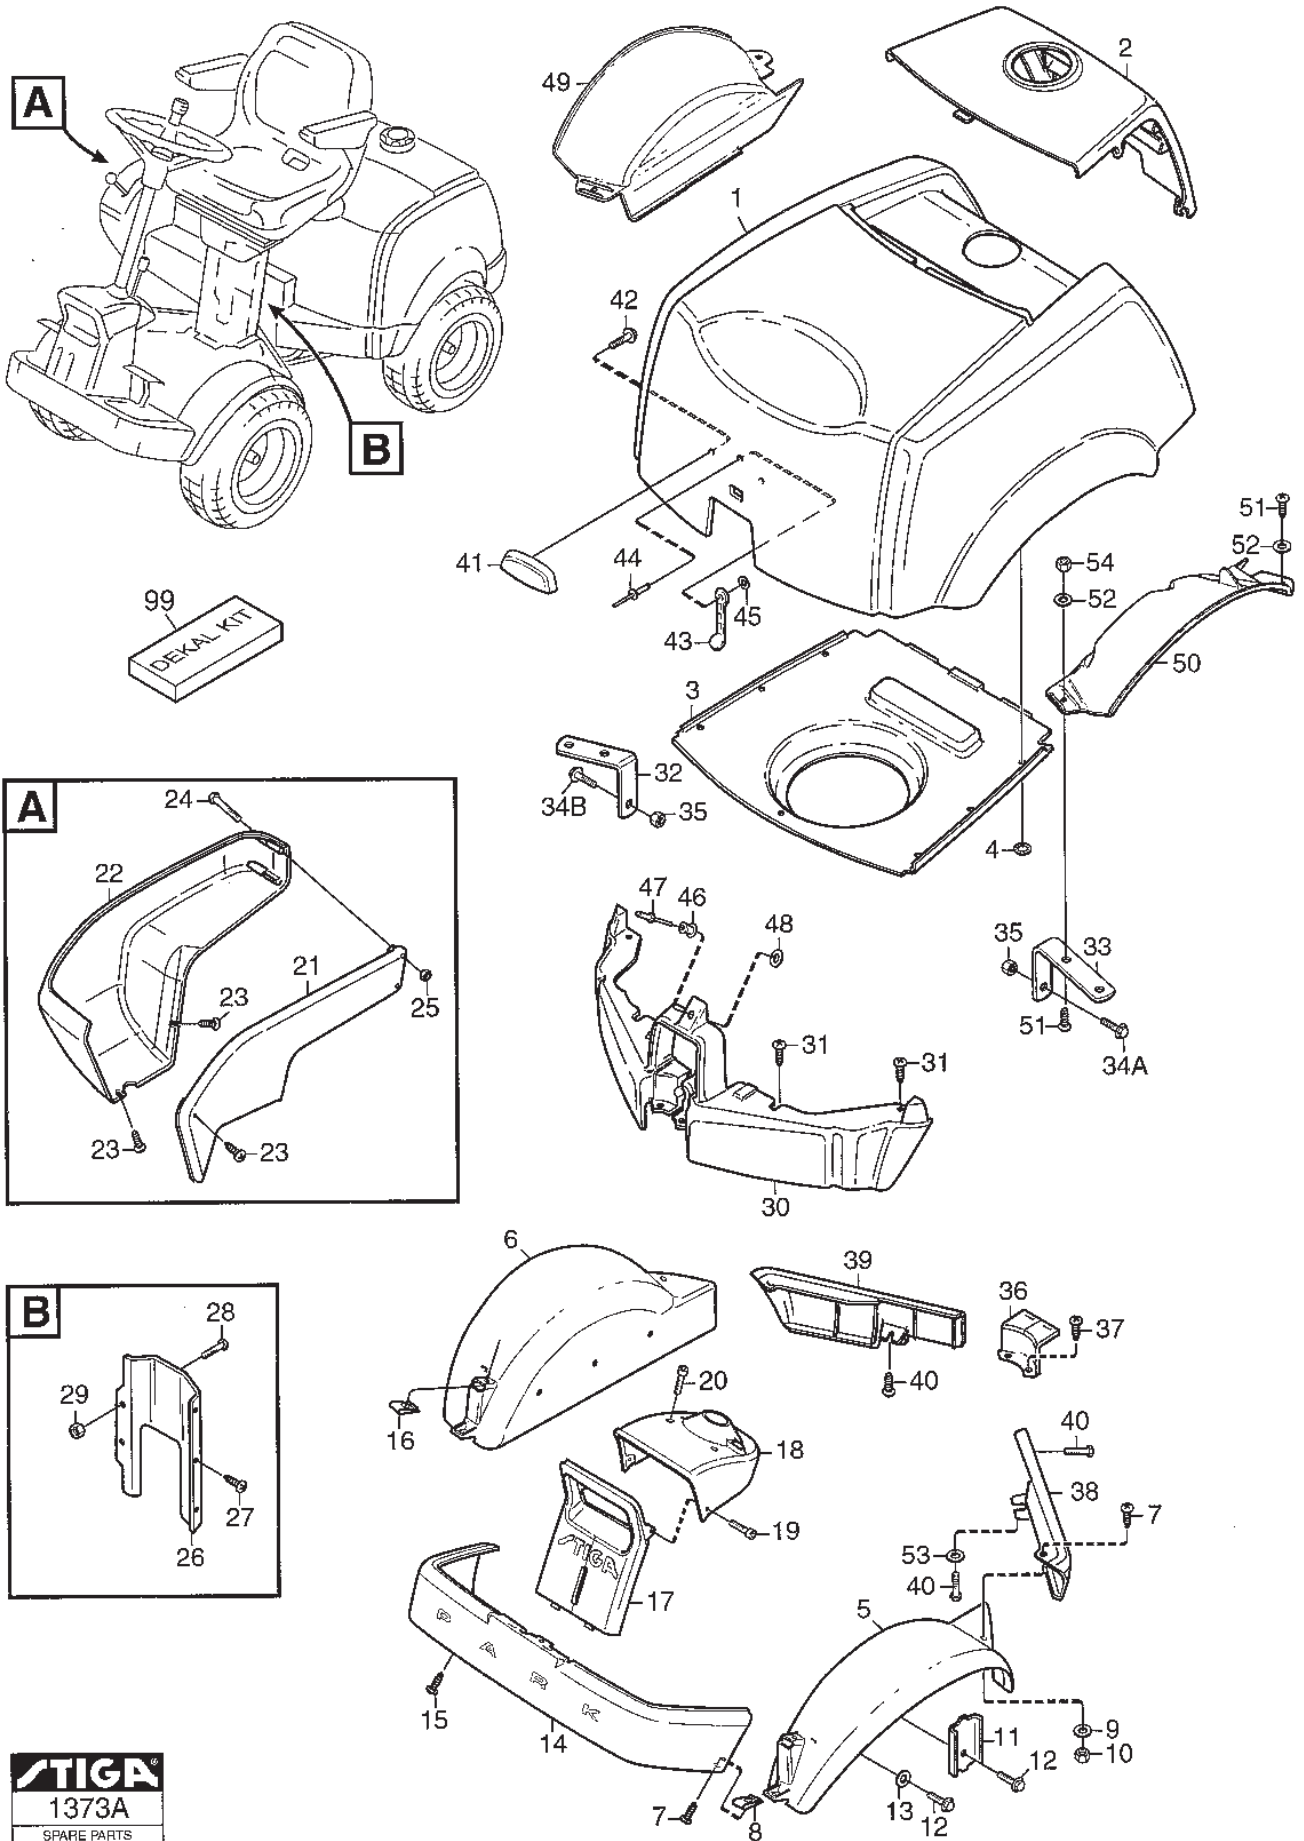

Utgåva Issue 20 - 2015		Chassi	Chassis		
Pos. Fig.	Antal Q.ty	Art nr Part No	Benämning	Description	Anmärkning Notes
1	1	1134-4797-01	Motorhuv	Engine Hood	
2	1	1134-3971-01	Motorlucka-Gra Stiga	Engine Cover-Grey	
3	1	1134-3978-01	Luftkanalplatta	Air Duct Plate	
4	7	9675-0008-02	Starlockbricka	Starlock	
5	1	1134-3943-01	Skärm Vänster	Mud Guard-Left	
6	1	1134-3943-02	Skärm Höger	Mud Guard-Right	
7	4	9893-0616-16	Skruv	Screw	
8	2	1134-4176-01	Clips	Clips	
9	2	9699-0025-02	Bricka	Washer	
10	2	9747-0631-02	Mutter	Nut	
11	2	1134-0225-00	Stödplat	Support Plate	
12	6	9945-0816-16	Skruv	Screw	
13	4	9699-0056-02	Bricka	Washer	
14	1	1134-4220-02	Stötfangare-Fram	Front Bumper	
15	6	9893-0616-16	Skruv	Screw	
16	2	1134-4176-01	Clips	Clips	
17	1	1134-4216-01	Frontkonsol Med Tryck	Frontplate-Grey (W/O Hole)	
18	1	1134-3984-01	Frontdekor Överdel Gra	Upper Front Plate-Grey	
19	2	9840-8009-16	Skruv	Screw	
20	2	9946-0525-16	Skruv	Screw	
21	1	1134-4360-01	Kapa-Inre (1-00)	Cover-Inner	
22	1	1134-3979-01	Kapa Yttre1-00	Cover-Outer	
23	5	9946-0525-16	Skruv	Screw	
24	2	9950-0570-12	Skruv	Screw	
25	2	9747-0531-02	Mutter	Nut	
26	1	1134-4152-01	Skyddskapa 1-00 F12	Cover	
27	3	9893-0616-16	Skruv	Screw	
28	2	9893-0616-16	Skruv	Screw	
29	2	9739-0631-22	Mutter	Nut	
30	1	1134-4798-01	Spoiler-Gra	Spoiler-Grey	
31	4	9893-0616-16	Skruv	Screw	
32	1	1134-4012-03	Stöd-Hö	Support, Right	
33	1	1134-4012-04	Stöd-Vä	Support, Left	
34	1	9959-0816-16	Skruv	Screw	L = 16 mm
34	2	9959-0816-16	Skruv	Screw	L = 16 mm
34	1	9959-0816-16	Skruv	Screw	L = 16 mm
35	2	9739-0831-22	Mutter	Nut	
36	1	1134-3985-01	Täcklock	Cover	
37	2	9893-0616-16	Skruv	Screw	
38	1	1134-3970-05	Kantlist-Vä (Gra) 7-14	Moulding-Left (Grey)	
39	1	1134-3970-02	Kantlist-Hö (Gra) 7-14	Moulding Right-Grey	
40	3	9893-0616-16	Skruv	Screw	
41	1	1134-4799-02	Handtag (Svart) 5-01	Handle (Black)	
42	2	9838-9516-12	Skruv	Screw	
43	1	1134-9028-01	Gummistropp (3 St)	Rubber Strap (3 Pcs)	Sats 3 st/kit of 3
44	1	9632-0516-00	Popnit Tap/D/Bs 416 Gf9.5	Pop Rivet	
45	1	9699-0120-02	Bricka	Washer	
46	1	9405-0029-00	Knopp	Knob	
47	1	9632-0513-00	Popnit1-0420 Bs [Tap/D Bs] 3,2X20	Pop Rivet