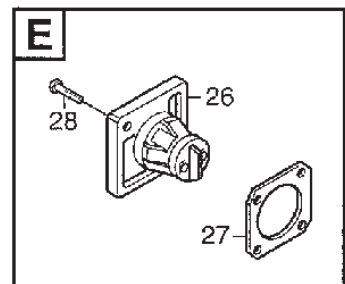

STIGA
1378B
SPARE PARTS

Utgåva Issue 20 - 2015		Elutrustning (Bensin Motorer)		El. Equipment (Petrol Engines)	
Pos. Fig.	Antal Q.ty	Art nr Part No	Benämning	Description	Anmärkning Notes
1	1	1134-4806-01	Batterihylla	Battery Shelf	
2	2	9893-0616-16	Skruv	Screw	
5	1	1134-2962-01	Solenoid Kpl Service	Solenoid	Inkl. pos 7
6	2	9893-0616-16	Skruv	Screw	
7	2	9794-5131-02	Mutter	Nut	
8	1	1134-3491-01	Säkringshallare	Fuse Holder	
9	2	9838-9516-12	Skruv	Screw	
10	1	1134-3496-01	Säkring 10A Röd	Fuse (10A)	10A
10	1	1134-3496-06	Säkring 20 Amp Gul	Fuse (20A)	20A
10	1	1134-3496-07	Säkring (30A Grön)	Fuse (30A)	30A
11	1	1134-3631-01	Lock (5-01)	Cover-Fuse Holder	
12	1	1134-4804-01	Batteri	Battery	
13	1	1134-5245-01	Batterirem	Battery Strap	
14	1	1134-5227-01	Batteriunderlägg	Battery Pad	
15	1	1134-3399-01	Brytare	Switch	
16	2	9997-0520-16	Skruv	Screw	
17	2	9747-0531-02	Mutter	Nut	
19	2	9849-7819-16	Skruv	Screw	
20	2	1134-4177-01	Clips	Clips	
23	1	1134-4970-01	Kabel	Cable	
24	1	9795-3531-02	Mutter	Nut	
25	1	1134-4172-01	Stralkastare	Headlamp	
25	1	9400-0293-01	Glödlampa	Bulb	12V - 21W
26	1	1134-4056-01	Honkontakt Selv 12 V Dc 42-101-42	Female Terminal	
27	1	1134-4052-01	Bricka	Washer	
28	2	9840-7716-16	Skruv	Screw	
30	1	1134-0234-02	Batterikabel (+)	Battery Cable (+)	
31	1	1134-2310-01	Batteriskydd	Guard Cap (+)	
32	15	9579-0003-00	Buntband	Cable Holder	
33	2	9400-0231-00	Kabelskarv	Splicer	
35	2	9739-0631-22	Mutter	Nut	
40	1	1134-5086-01	Kablage (Park Pro 16)	Harness	
41	1	9632-0522-00	Popnit, 1661-0512 D4X9,5	Pop Rivet