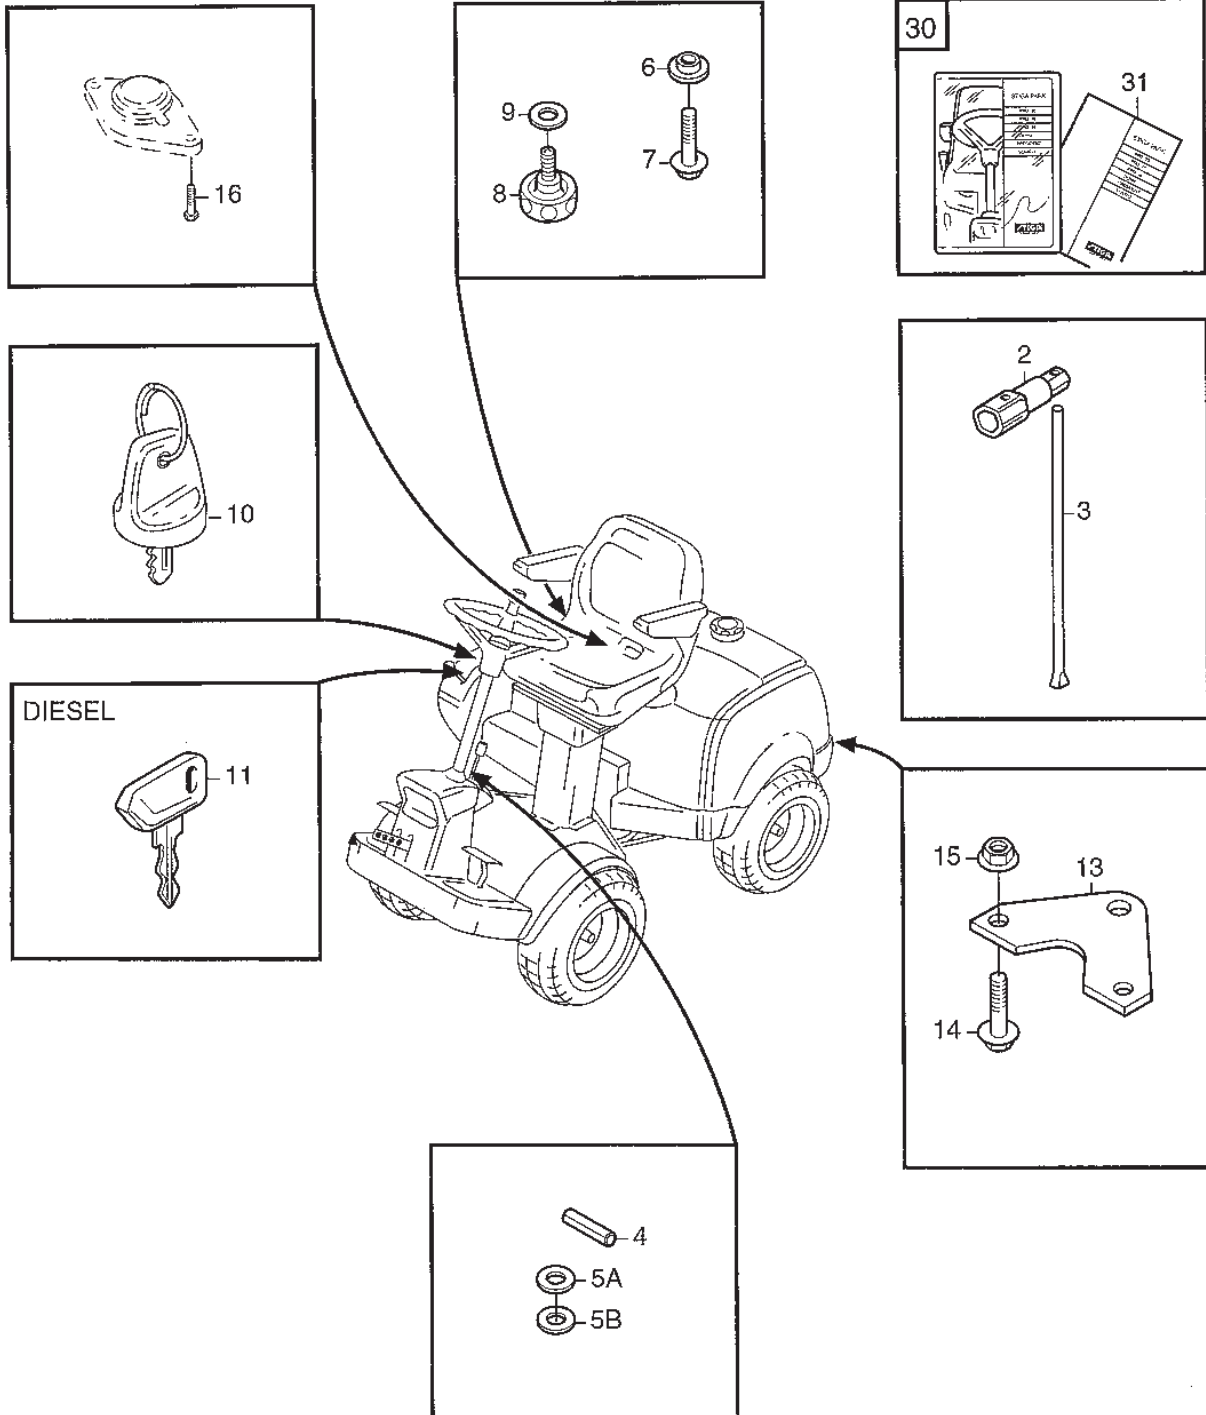

Utgåva Issue 20 - 2015		Monteringsdetaljer Assembly parts			
Pos. Fig.	Antal Q.ty	Art nr Part No	Benämning	Description	Anmärkning Notes
0	1	1134-4249-01	Tillbehörspåse	Accessory Bag	
2	1	1134-4541-01	Nyckel för tändningsglas	Spark Plug Wrench	5/8" (16 mm)/21 mm
3	1	1111-2113-01	Stang	Rod	
4	1	9595-0262-00	Spännstift	Locating Pin	
5	1	9699-0103-02	Bricka	Washer	0.5 mm
5	1	9699-0114-02	Bricka	Washer	1.0 mm
6	2	1134-4185-01	Ansatsbricka	Flange Washer	
7	2	9959-0820-16	Skruv	Screw	
8	2	1134-2609-01	Lasratt	Locking Knob	
9	2	9699-0062-02	Bricka	Washer	
10	2	1134-4734-01	Tändningsnyckel	Ignition Key	
13	1	1134-4003-01	Dragplatta 24	Towing Plate	
14	2	9959-0820-16	Skruv	Screw	
15	2	9739-0831-22	Mutter	Nut	
16	2	9837-8914-12	Skruv	Screw	6112, 6113, 6143
30	1	1134-3771-57	Förp Instr.Bok (Park)	Folder W Manuals (Park)	
30	1	1134-3771-68	Fp Instr.Bok (Park Bensin)	Folder W Manuals (Park Gasoline)	
31	1	8211-0209-10	Säkerhetsföreskrift Rider	Safety Regulations Ride-Ons	
31	1	8211-0209-11	Säkerh. Föreskrifter Front Mowers	Safety Regulations Front Mowers	
31	1	8211-0276-04	Bruksanvisning	Owner's Manual	
31	1	8211-0276-05	Bruksanvisning	Owner's Manual	
31	1	8211-0277-03	Servicehäfte Park	Service Book Park	
31	1	8211-0277-04	Servicebok Park	Service Book Park	
31	1	8211-0278-04	Monteringsanvisning	Assembly Instruction Park	
31	1	8211-0278-05	Monteringsanvisning	Assy Instruction Park	
31	1	8211-0321-04	Eg-Deklaration Park	Eu-Declaration Park	
31	1	8211-0321-05	Eg-Försäkran Park	Certificate Park	
31	1	8211-2002-03	Garantikort Rider	Warranty Card