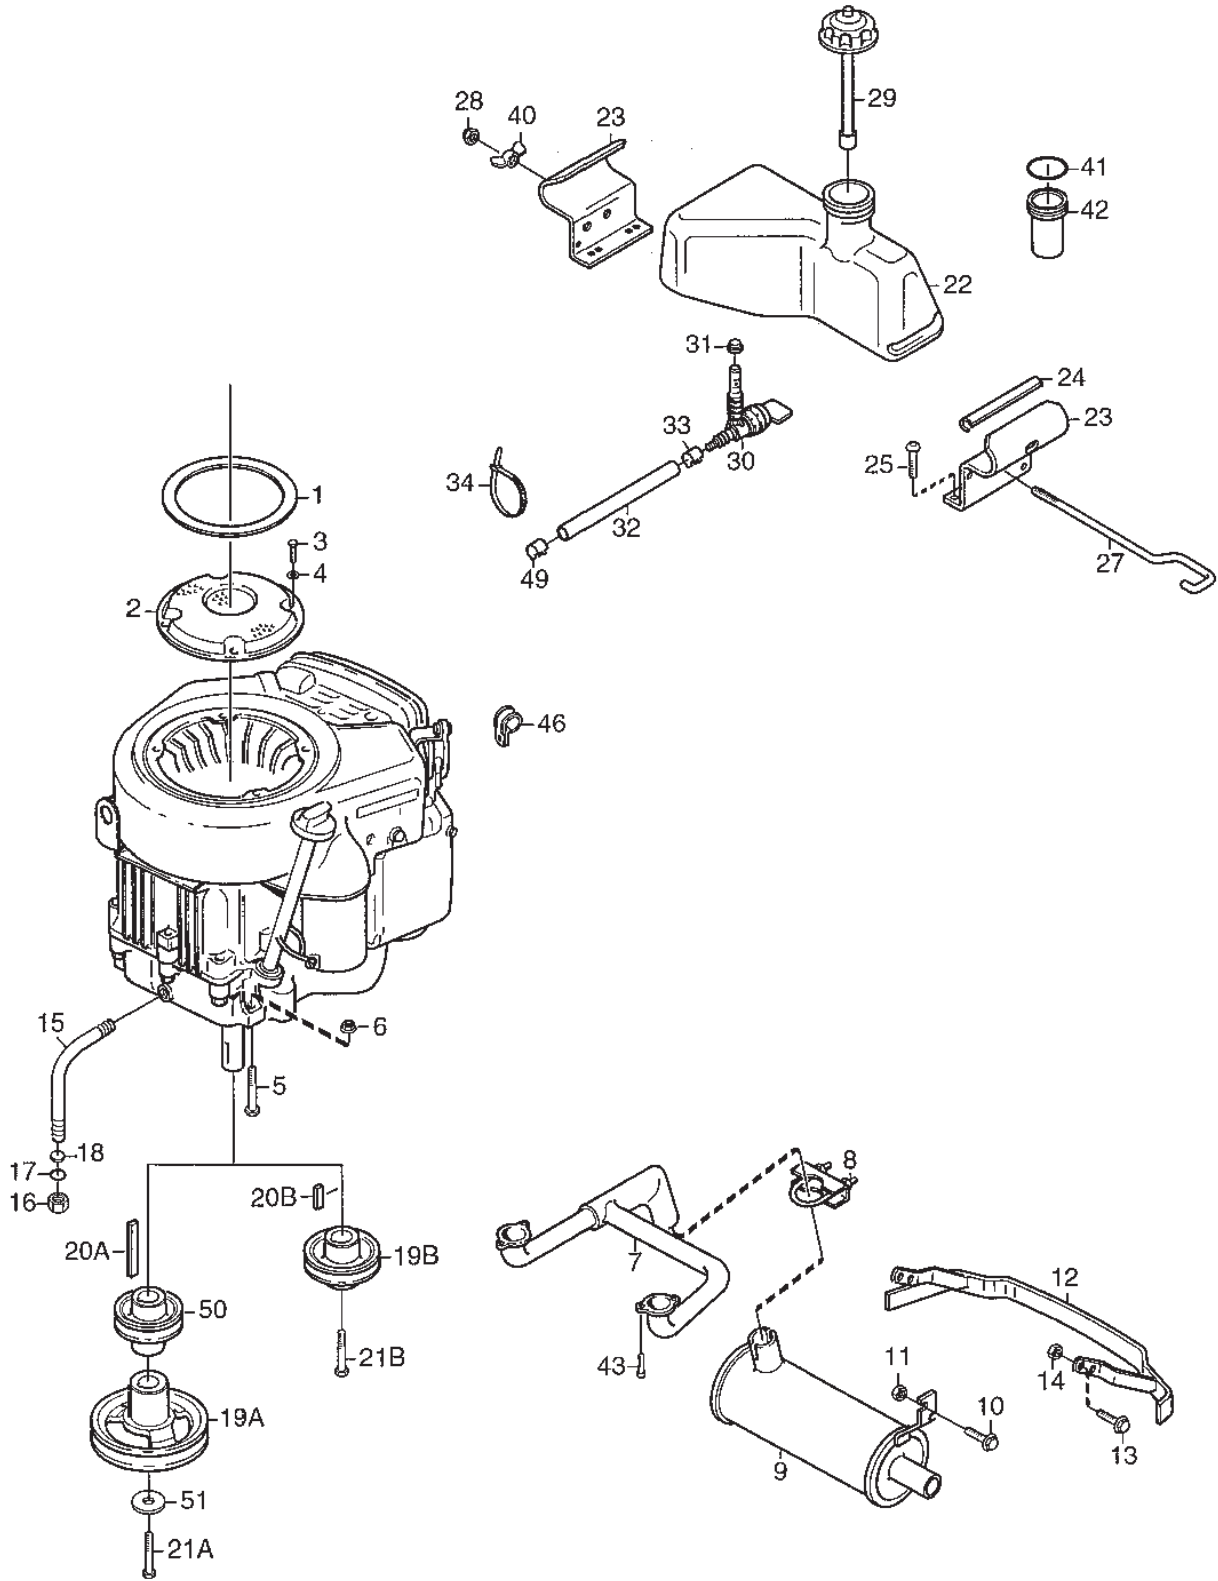

Utgåva Issue 20 - 2015		Motor	Engine		
Pos. Fig.	Antal Q.ty	Art nr Part No	Benämning	Description	Anmärkning Notes
1	1	1134-4222-01	Tätningring	Seal Ring (5 Mm)	H = 5 mm
1	1	1134-4222-02	Tätningring	Seal Ring (15 Mm)	H = 15 mm
2	1	1134-2878-01	Fläktskydd	Fan Cover	
3	4	9997-0512-16	Skruv	Screw	
4	4	9699-0099-02	Bricka	Washer	
5	4	9997-0840-16	Skruv	Screw	
6	4	9739-0831-22	Mutter	Nut	
7	1	1134-4031-01	Avgasrör Kpl (VanSkydd)	Exhaust Pipe	
8	1	9578-0011-00	Klämma F Ljuddämp D35 Rid	Clamp	
9	1	1134-4952-01	Ljuddämpare	Muffler	
10	1	9959-0820-16	Skruv	Screw	
11	1	9739-0831-22	Mutter	Nut	
12	1	1134-4046-01	Berör.Skydd Kpl	Muffler Guard, Grey	
13	4	9959-0820-16	Skruv	Screw	
14	4	9739-0831-22	Mutter	Nut	
15	1	1134-4736-01	Oljeavtappningsrör Kpl	Oil Drain Pipe Assy	
16	1	1134-0995-01	Plugg	Plug	
17	1	9404-0020-00	O-Ring 11,3 X 2,4	O-ring	
18	1	1134-0997-01	Packning	Gasket	
19	1	1134-4999-01	Motorremskiva	Engine Belt Pulley	
20	1	9600-0251-01	Kil	Key	L = 2.5" (64 mm)
21	1	9987-5332-16	Skruv	Screw	L = 32 mm
22	1	1134-4757-02	Bränsletank Kpl (Med Mätare)	Fuel Tank Assy (W.Gauge)	Inkl. 29-33, 41-42
22	1	1134-4757-04	Bränsletank Kpl (M Mätare)	Fuel Tank Assy (W Gauge)	Inkl. 29-33, 41-42
23	2	1134-4273-03	Tankfäste	Fuel Tank Bracket	
24	2	1134-2941-01	Kantskyddslip S	Protection Strip	
25	4	9893-0616-16	Skruv	Screw	
27	1	1134-4356-01	Lasstang (M8)	Tank Rod (M8)	
27	1	1134-5269-01	Lasstang	Fuel Tank Rod	
28	1	9747-0631-02	Mutter	Nut	
28	1	9747-0831-02	Mutter	Nut	
29	1	1134-4064-01	Tanklock	Fuel Cap	
30	1	1134-3224-01	Bensinkran	Fuel Shut-Off Valve	
31	1	1134-3225-01	Gummibussning	Grommet	
32	1	1134-2975-01	Bensinslang	Fuel Tube	L = 520 mm
32	1	1134-2975-04	Bränsleslang	Fuel Line	L = 710 mm
33	1	9578-0023-02	Slangklämma D12*8 (Svart)	Hose Clamp	
34	1	9579-0003-00	Buntband	Cable Holder	
40	1	1134-4481-01	Vingmutter	Wing Nut	
40	1	1134-4481-02	Vingmutter	Wing Nut	
41	1	9404-0025-01	O-Ring 69,44X3,53 Viton	O-ring	
42	1	1134-4411-01	Insatsrör Tank	Fuel Tank Insert	
43	4	9939-0820-16	Skruv	Screw	
46	1	1134-0994-02	Rörklammer	Tube Clamp	
49	1	9578-0023-02	Slangklämma D12*8 (Svart)	Hose Clamp	
50	1	1134-5001-01	Motorremskiva	Engine Belt Pulley	
51	1	1134-5017-01	Bricka	Washer