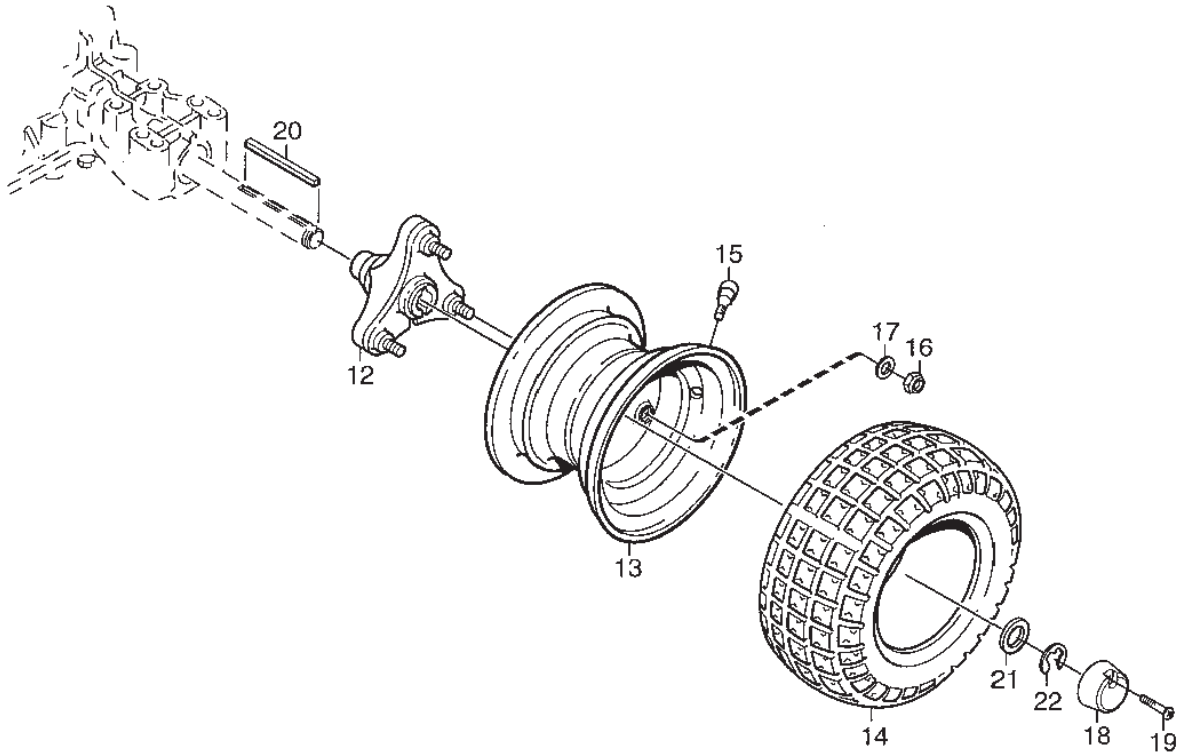

Utgåva Issue 20 - 2015		Hjul Wheels			
Pos. Fig.	Antal Q.ty	Art nr Part No	Benämning	Description	Anmärkning Notes
1	2	1134-0075-01	Framaxeltapp	Front Axle	
2	2	9595-0258-00	Spännstift	Locating Pin	
3	2	1134-4844-01	Hjulnav	Wheel Hub	
4	2	9549-0054-01	Kullager	Ball Bearing	
5	2	1134-4558-01	Fälg	Rim	
6	2	9545-0124-01	Däck	Tyre	17 x 8.00 - 8
7	2	9545-0500-00	Ventil	Valve Assy.	
8	6	9747-1031-02	Mutter	Nut	
9	6	9699-0035-02	Bricka	Washer	
10	8	1134-0341-01	Bricka	Washer	
11	2	9599-0080-02	SaxSprint Sp 4*28	Cotter Pin	
12	2	1134-4844-03	Hjulnav Kpl	Wheel Hub Assy	
13	2	1134-4558-01	Fälg	Rim	
14	2	9545-0124-01	Däck	Tyre	17 x 8.00 - 8
15	2	9545-0500-00	Ventil	Valve Assy.	
16	6	9747-1031-02	Mutter	Nut	
17	6	9699-0035-02	Bricka	Washer	
18	2	1134-4796-01	Navkapsel	Hub Cap	
19	2	9947-0540-19	Skruv	Screw	
20	2	1134-3383-01	Kil	Key	
20	2	1134-3383-02	Kil	Key	L = 51 mm
20	2	1134-3383-01	Kil	Key	
21	2	9699-0116-02	Bricka	Washer	
22	2	9650-0025-04	Segersäkringsåkring Sga 25	Circlip	
22	2	9653-0002-04	Sparyttare	Lock Ring	
22	2	9650-0025-04	Segersäkringsåkring Sga 25	Circlip	
22	2	04/02/9653			
25	2	9598-0003-02	Spring Pin	Spring Pin	
26	2	9699-0042-02	Bricka	Washer	
99	1	9545-0203-00	Innerslang	Inner Tube	Reservdel/spare part
99	2	9545-0203-00	Innerslang	Inner Tube	Reservdel/spare part