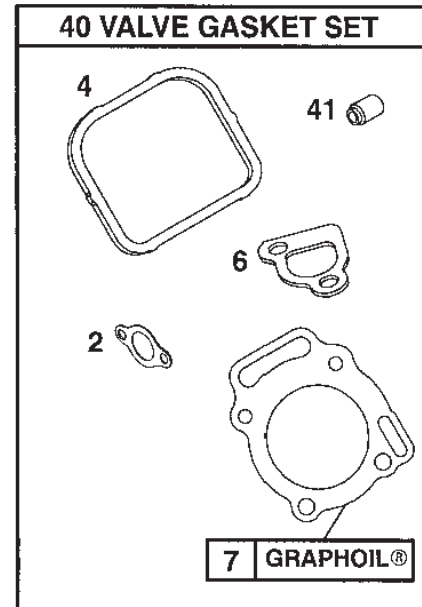

A

Utgåva Issue 20 - 2015		Packningssats (A)		Gasket Set (A)	
Pos. Fig.	Antal Q.ty	Art nr Part No	Benämning	Description	Anmärkning Notes
1	1	808390	Packningssats-motor	Gasket set-engine	
2	1	691613	Packning	Gasket	
3	1	805049	Oil seal	Oil seal	
4	1	806039	Packning	Gasket	
5	1	691694	Packning	Gasket	
6	1	692035	Packning	Gasket	
7	1	806085	Packning	Gasket	
8	1	809094	Packning	Gasket	
9	1	691684	Packning	Gasket	
10	1	692081	Packning	Gasket	
11	1	691870	Seal	Seal	
12	1	805101	Oil seal	Oil seal	
13	1	690681	O-ringstätning	O-ring seal	
14	1	692063	Packning	Gasket	
15	1	692053	Seal	Seal	
16	1	692154	Seal o-ring	Seal o-ring	
17	1	690680	Tätning	Gov. shaft seal	
18	1	808807	Carb.overhaul kit	Carb.overhaul kit	
19	1	808258	Justerskruv	Idle valve	
20	1	691515	Begränsningshuv	Limiter cap	
21	1	805578	Retainer	Retainer	
22	1	691548	Seal	Seal	
23	1	806635	Nozzle	Nozzle	
24	1	690736	Retaining ring	Retaining ring	
25	1	690738	Seal	Seal	
26	1	806487	Huvudmunstycke	Main jet	
27	1	806481	Packning	Gasket	
28	1	807717	Kula	Ball	
29	1	807706	Fuel inlet valve	Fuel inlet valve	
30	1	692343	Bricka	Washer	
31	1	806477	Bricka	Washer	
32	1	806488	Tube jet	Tube jet	
33	1	690730	Welch plug	Welch plug	
34	1	690731	Welch plug	Welch plug	
35	1	690735	Bricka	Washer	
36	1	690733	Distans	Spacer	
37	1	690680	Tätning	Gov. shaft seal	
38	1	690739	Flottöraxel	Hinge pin	
39	1	808325	Packningssats-Förgasare	Gasket set-carb.	
40	1	808392	Packningssats-motor	Gasket set-valve	
41	1	691963	Seal	Seal	
42	1	806476	Bricka	Washer