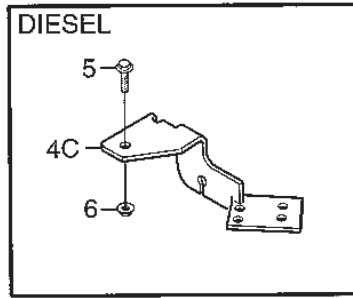

Utgåva Issue 20 - 2015		Park Fotreglage		Park Foot Controls	
Pos. Fig.	Antal Q.ty	Art nr Part No	Benämning	Description	Anmärkning Notes
1	1	1134-4247-01	Kopplingspedal Kpl	Clutch Pedal	
2	1	1134-9024-01	Lager (4 St)	Bearing	Sats 4 st/kit of 4
3	1	1134-3584-02	Wire	Brake/Clutch Cable	
4	1	1134-4760-01	Fäste	Cable/Oil Hose Holder	
5	2	9959-0816-16	Skruv	Screw	
6	2	9739-0831-22	Mutter	Nut	
7	1	1134-3974-01	Fjäder	Spring	
8	1	1134-4008-01	Drivpedal	Drive Pedal	
9	2	1134-2780-01	Lager	Bearing	
10	2	1134-2700-01	Fäste	Bracket	
11	2	9959-0820-16	Skruv	Screw	
12	2	9739-0831-22	Mutter	Nut	
13	1	9997-0870-16	Skruv	Screw	
14	1	9959-0816-16	Skruv	Screw	
15	3	9739-0831-22	Mutter	Nut	
16	1	1134-2766-04	Reglagevajer	Speed Control Cable	
17	2	9570-0001-00	Vinkellänk As8 Din 71802M5	Elbow Link	
18	4	9739-0531-22	Mutter	Nut	
19	1	1134-0266-00	Fästbygel	Attaching Clamp	
20	1	1134-0267-00	Underläggsbleck	Clamp Plate	
21	2	9997-0520-16	Skruv	Screw	
22	2	9739-0531-22	Mutter	Nut	
23	1	1134-3395-01	Fäste 24 (5-01)	Attachment	
24	2	9959-0820-16	Skruv	Screw	L = 20 mm
25	2	9739-0831-22	Mutter	Nut	
26	1	1134-2021-01	Växelwirefäste	Clamp	
29	1	1134-4042-01	ReglaVäxelm Kpl.	Control Lever	
30	1	9595-0258-00	Spännstift	Locating Pin	
31	1	1134-3996-01	Fäste	Bracket	
32	1	1134-4187-01	Dämpare	Damper	
33	2	9997-0840-16	Skruv	Screw	
34	2	1134-1565-09	Distans	Spacer	
35	2	9739-0831-22	Mutter	Nut	
36	1	1134-4017-01	Arm Kpl.	Lever, Cruise Control	
37	1	1134-1565-01	Distans	Spacer	
38	1	9997-0850-16	Skruv	Screw	
39	1	9699-0056-02	Bricka	Washer	
40	1	9739-0831-22	Mutter	Nut	
41	1	1134-4020-01	Plat Farth.	Plate-Cruise Control	
42	2	9959-0816-16	Skruv	Screw	
43	2	9739-0831-22	Mutter	Nut	
44	1	1134-4021-01	Stag Farth.	Rod-Cruise Control	
45	2	9675-0012-02	Starlock	Locking washer	
46	1	1134-2859-01	Magnet	Magneto	
47	1	1134-2858-01	Fjäder	Spring	
48	1	1134-5101-01	Bromsstang	Brake Rod	
49	1	1134-3808-01	Knopp	Knob	
50	1	1131-1497-01	Fjäder	Brake Spring	
51	1	1134-4002-01	Fäste	Brake Rod Attachment