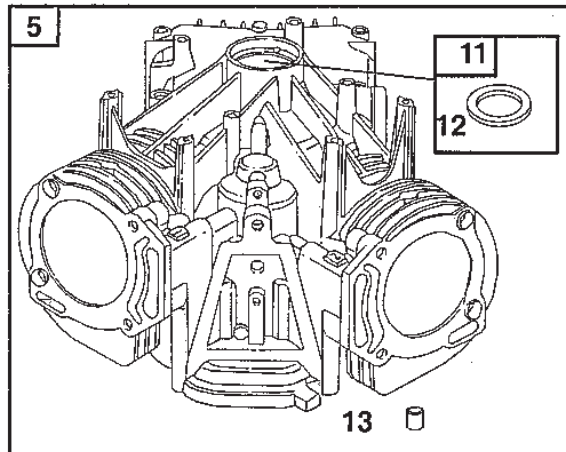

A

2

3

4

5

6

7

8

9

10

16

11

12

13

14

15

17

B

4

1

2

3

6

10

7

8

5

11

12

13