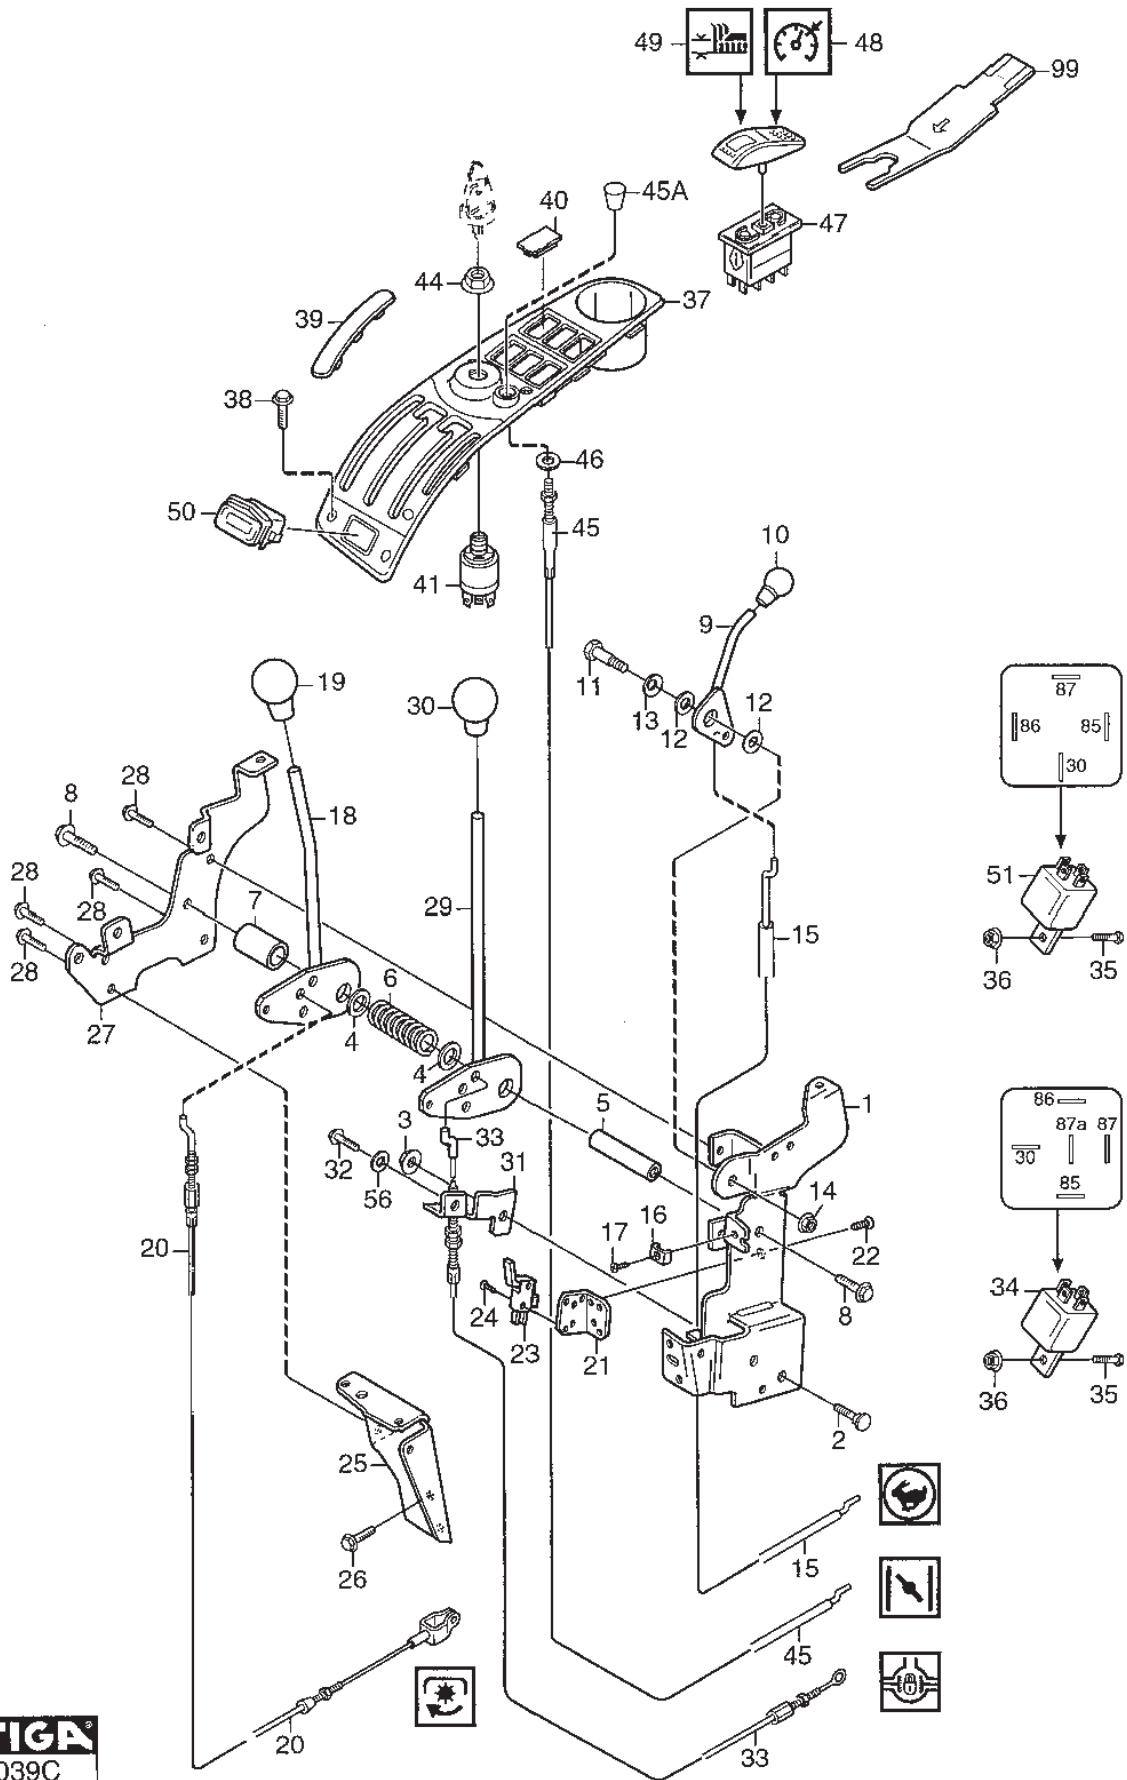

Utgåva Issue 20 - 2015		Handreglage Hand controls			
Pos. Fig.	Antal Q.ty	Art nr Part No	Benämning	Description	Anmärkning Notes
47	2	9400-0282-01	Brytare (Med Diod)	Switch	
48	1	9400-0280-02	Vippa Farthallare	Switch	
49	1	9400-0280-03	Vippa Höjdinst	Switch Cover-Height Adjust	
50	1	1134-4179-01	Timräknare	Hour Meter	
50	1	1134-4179-02	Timräknare	Hour Meter	
51	1	1134-2871-01	Relä	Relay	
56	1	9699-0025-02	Bricka	Washer	
99	1	9400-0290-01	Verktyg F.Vippa	Tool	Tillbehör/Accessory