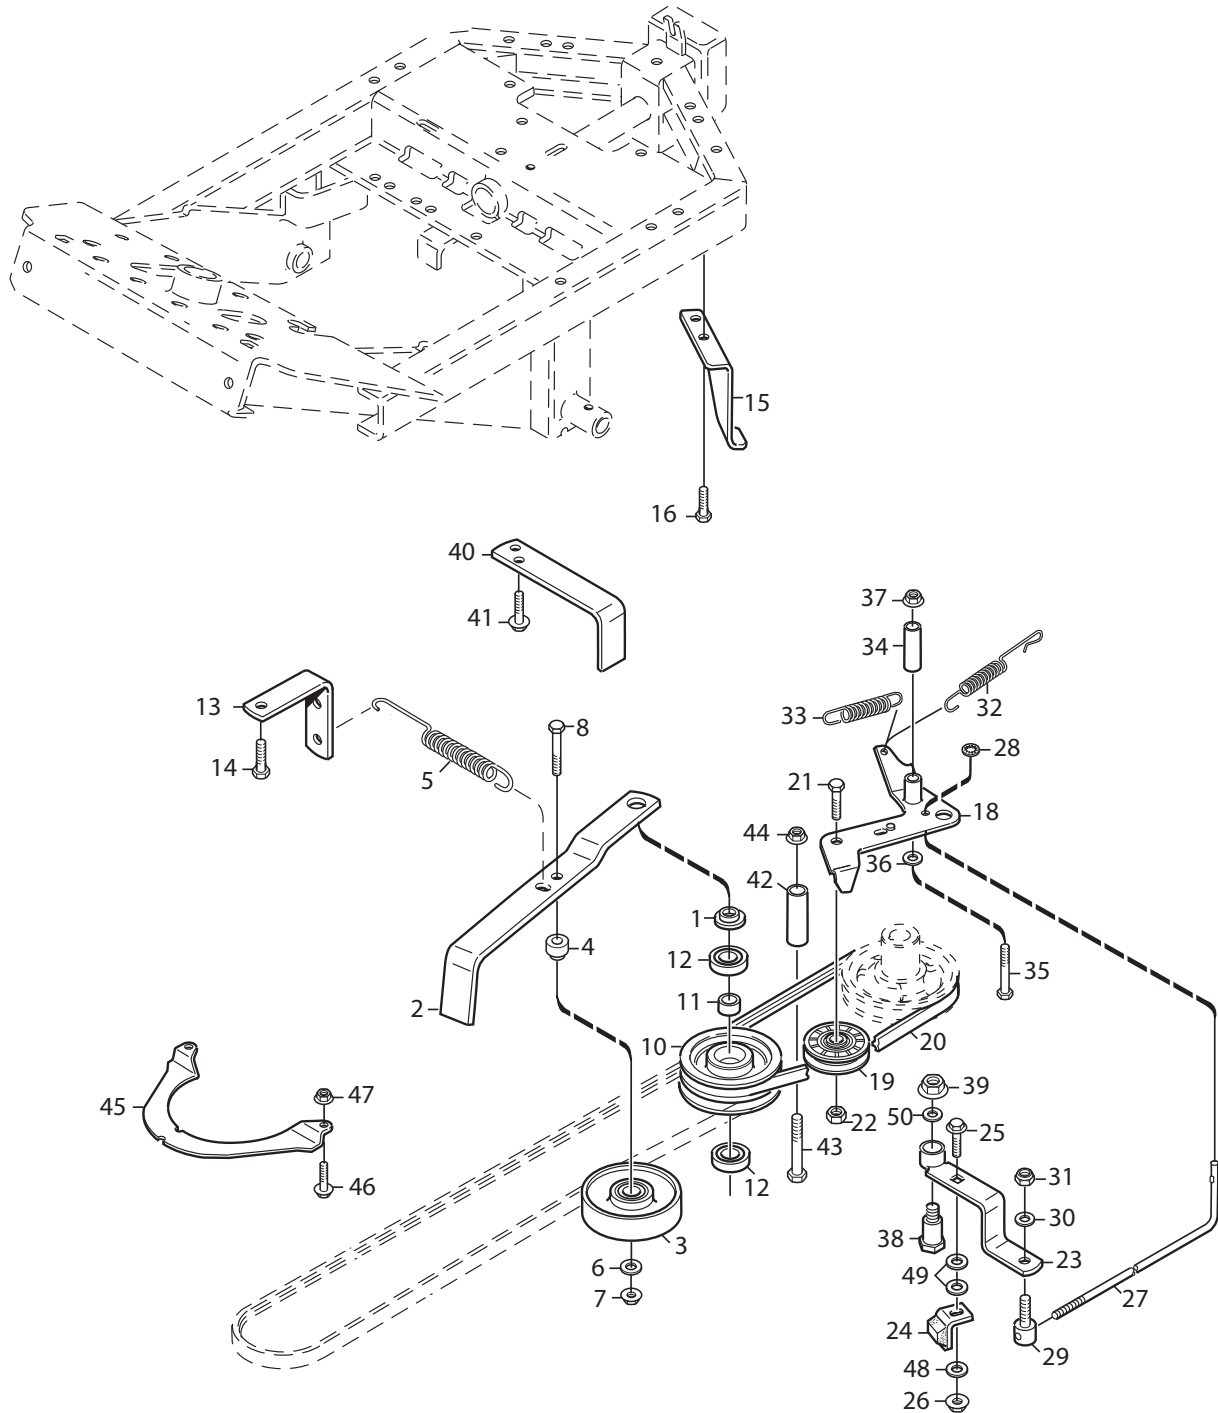

1030E

Utgåva Issue 20 - 2015		PTO		PTO	
Pos. Fig.	Antal Q.ty	Art nr Part No	Benämning	Description	Anmärkning Notes
1	1	1134-5548-01	Distans	Spacer	
2	1	1134-5109-01	Spännhjulsvarm	Tension Wheel Arm	
3	1	1134-1770-01	Spännhjul Kpl	Tension Roller	
4	1	1134-1888-04	Distans	Spacer	
5	1	1134-5111-01	Fjäder	Spring	
6	1	9699-0056-02	Bricka	Washer	
7	1	9739-0831-22	Mutter	Nut	
8	1	9997-0855-12	Skruv	Screw	
10	1	1134-1769-02	Remskiva	Belt Pulley	
11	1	1134-0051-09	Distans	Spacer	
12	2	9549-0019-00	Kullager	Ball Bearing	
13	1	1134-5112-01	Fjäder	Spring	
14	2	9945-0816-16	Skruv	Screw	
15	1	1134-5110-01	Hake	Hook	
16	2	9893-0616-16	Skruv	Screw	
18	1	1134-2018-02	Spännarm Kpl 5-01 24	Tension Arm	
19	1	1134-9027-01	Spännrulle (Svart)	Tension Roller (Black)	
20	1	1134-9071-01	Drivrem	Belt	= 9585-0129-01
21	1	9997-1030-16	Skruv	Screw	
22	1	9799-1031-02	Mutter	Nut	
23	1	1134-4111-01	Bromsarm Kpl	Brake Arm	
24	1	1134-4164-01	Bromsklots	Brake Pad	
25	1	9897-0825-16	Skruv	Screw	
26	1	9747-0831-02	Mutter	Nut	
27	1	1134-4162-01	Bromsstang	Brake Rod	
28	1	9675-0008-02	Starlockbricka	Starlock	
29	1	1134-4170-01	Nippel	Nippel	
30	1	9699-0025-02	Bricka	Washer	
31	1	9747-0631-02	Mutter	Nut	
32	1	4231-0013-00	Fjäder	Spring	
33	1	1134-4231-01	Fjäder	Brake Spring	
34	1	1134-1565-10	Distans	Spacer	
35	1	9997-0865-12	Skruv	Screw	
36	1	9699-0056-02	Bricka	Washer	
37	1	9739-0831-22	Mutter	Nut	
38	1	1134-4163-01	Ansatsskruv	Shoulder Bolt	
39	1	9747-1031-02	Mutter	Nut	
40	1	1134-3958-01	Remstyrning	Belt Guide	
41	2	9893-0616-16	Skruv	Screw	
42	1	1134-0041-03	Bussning	Bushing	
43	1	9997-1070-12	Skruv	Screw	
44	1	9739-1031-22	Mutter	Nut	
45	1	1134-3654-01	Fingerskydd 5-01 24	Guard	
46	2	9959-0612-16	Skruv	Screw	
47	2	9739-0631-22	Mutter	Nut	
48	1	9699-0090-02	Bricka | Bricka	Washer | Washer	
49	2	9699-0035-02	Bricka	Washer	
50	1	9699-0035-02	Bricka	Washer