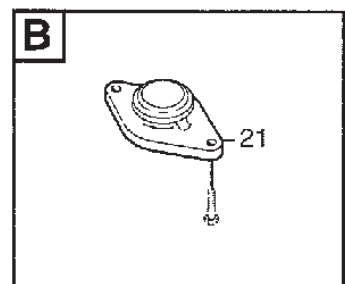

STIGA
1378B
SPARE PARTS

Utgåva Issue 20 - 2015		Elutrustning (Bensin Motorer)		El. Equipment (Petrol Engines)	
Pos. Fig.	Antal Q.ty	Art nr Part No	Benämning	Description	Anmärkning Notes
1	1	1134-4806-01	Batterihylla	Battery Shelf	
2	2	9893-0616-16	Skruv	Screw	
5	1	1134-2962-01	Solenoid Kpl Service	Solenoid	Inkl. pos 7
6	2	9893-0616-16	Skruv	Screw	
7	2	9794-5131-02	Mutter	Nut	
8	1	1134-3491-01	Säkringshallare	Fuse Holder	
9	2	9838-9516-12	Skruv	Screw	
10	1	1134-3496-01	Säkring 10A Röd	Fuse (10A)	10A
10	1	1134-3496-06	Säkring 20 Amp Gul	Fuse (20A)	20A
10	1	1134-3496-07	Säkring (30A Grön)	Fuse (30A)	30A
11	1	1134-3631-01	Lock (5-01)	Cover-Fuse Holder	
12	1	1134-4804-01	Batteri	Battery	
13	1	1134-5245-01	Batterirem	Battery Strap	
14	1	1134-5227-01	Batteriunderlägg	Battery Pad	
15	1	1134-3399-01	Brytare	Switch	
16	2	9997-0520-16	Skruv	Screw	
17	2	9747-0531-02	Mutter	Nut	
19	2	9849-7819-16	Skruv	Screw	
20	2	1134-4177-01	Clips	Clips	
23	1	1134-4970-01	Kabel	Cable	
24	1	9795-3531-02	Mutter	Nut	
25	1	1134-4172-01	Stralkastare	Headlamp	
25	1	9400-0293-01	Glödlampa	Bulb	12V - 21W
26	1	1134-4056-01	Honkontakt Selv 12 V Dc 42-101-42	Female Terminal	
27	1	1134-4052-01	Bricka	Washer	
28	2	9840-7716-16	Skruv	Screw	
30	1	1134-0234-02	Batterikabel (+)	Battery Cable (+)	
31	1	1134-2310-01	Batteriskydd	Guard Cap (+)	
32	15	9579-0003-00	Buntband	Cable Holder	
33	2	9400-0231-00	Kabelskarv	Splicer	
35	2	9739-0631-22	Mutter	Nut	
40	1	1134-5086-01	Kablage (Park Pro 16)	Harness	
41	1	9632-0522-00	Popnit, 1661-0512 D4X9,5	Pop Rivet