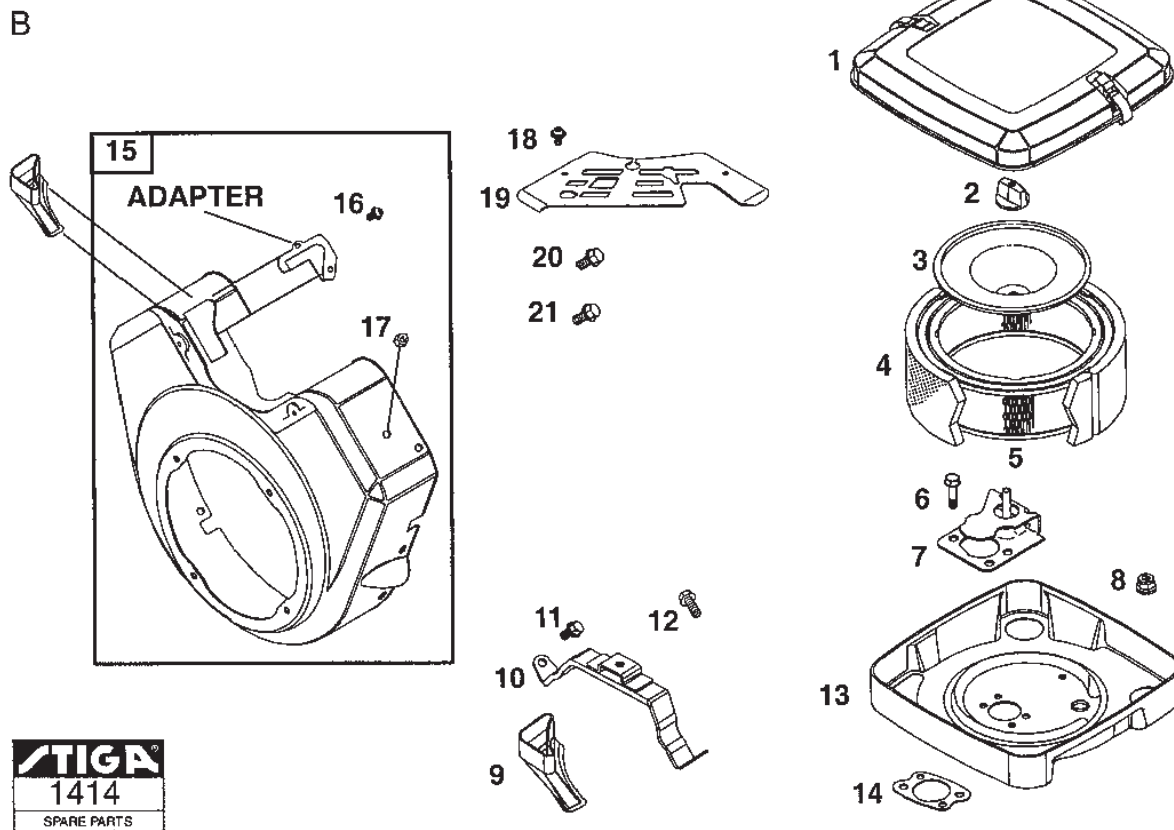

Utgåva Issue 20 - 2015		Förgasare (A) Luftfilter (B)		Carburettor (A) Air Cleaner (B)	
Pos. Fig.	Antal Q.ty	Art nr Part No	Benämning	Description	Anmärkning Notes
29	1	807717	Kula	Ball	
30	1	807715	Bowl	Bowl	
31	1	692343	Bricka	Washer	
32	1	691511	Skruv	Screw	
33	1	806481	Packning	Gasket	
34	1	807713	Dräneringsskruv	Drain	
35	1	806634	Huvudmunstycke	Main jet	Hög höjd/high altitud
36	1	694069	Tube jet	Tube jet	Hög höjd/high altitud
37	1	806472	Fuel solenoid	Fuel solenoid	
38	1	806476	Bricka	Washer