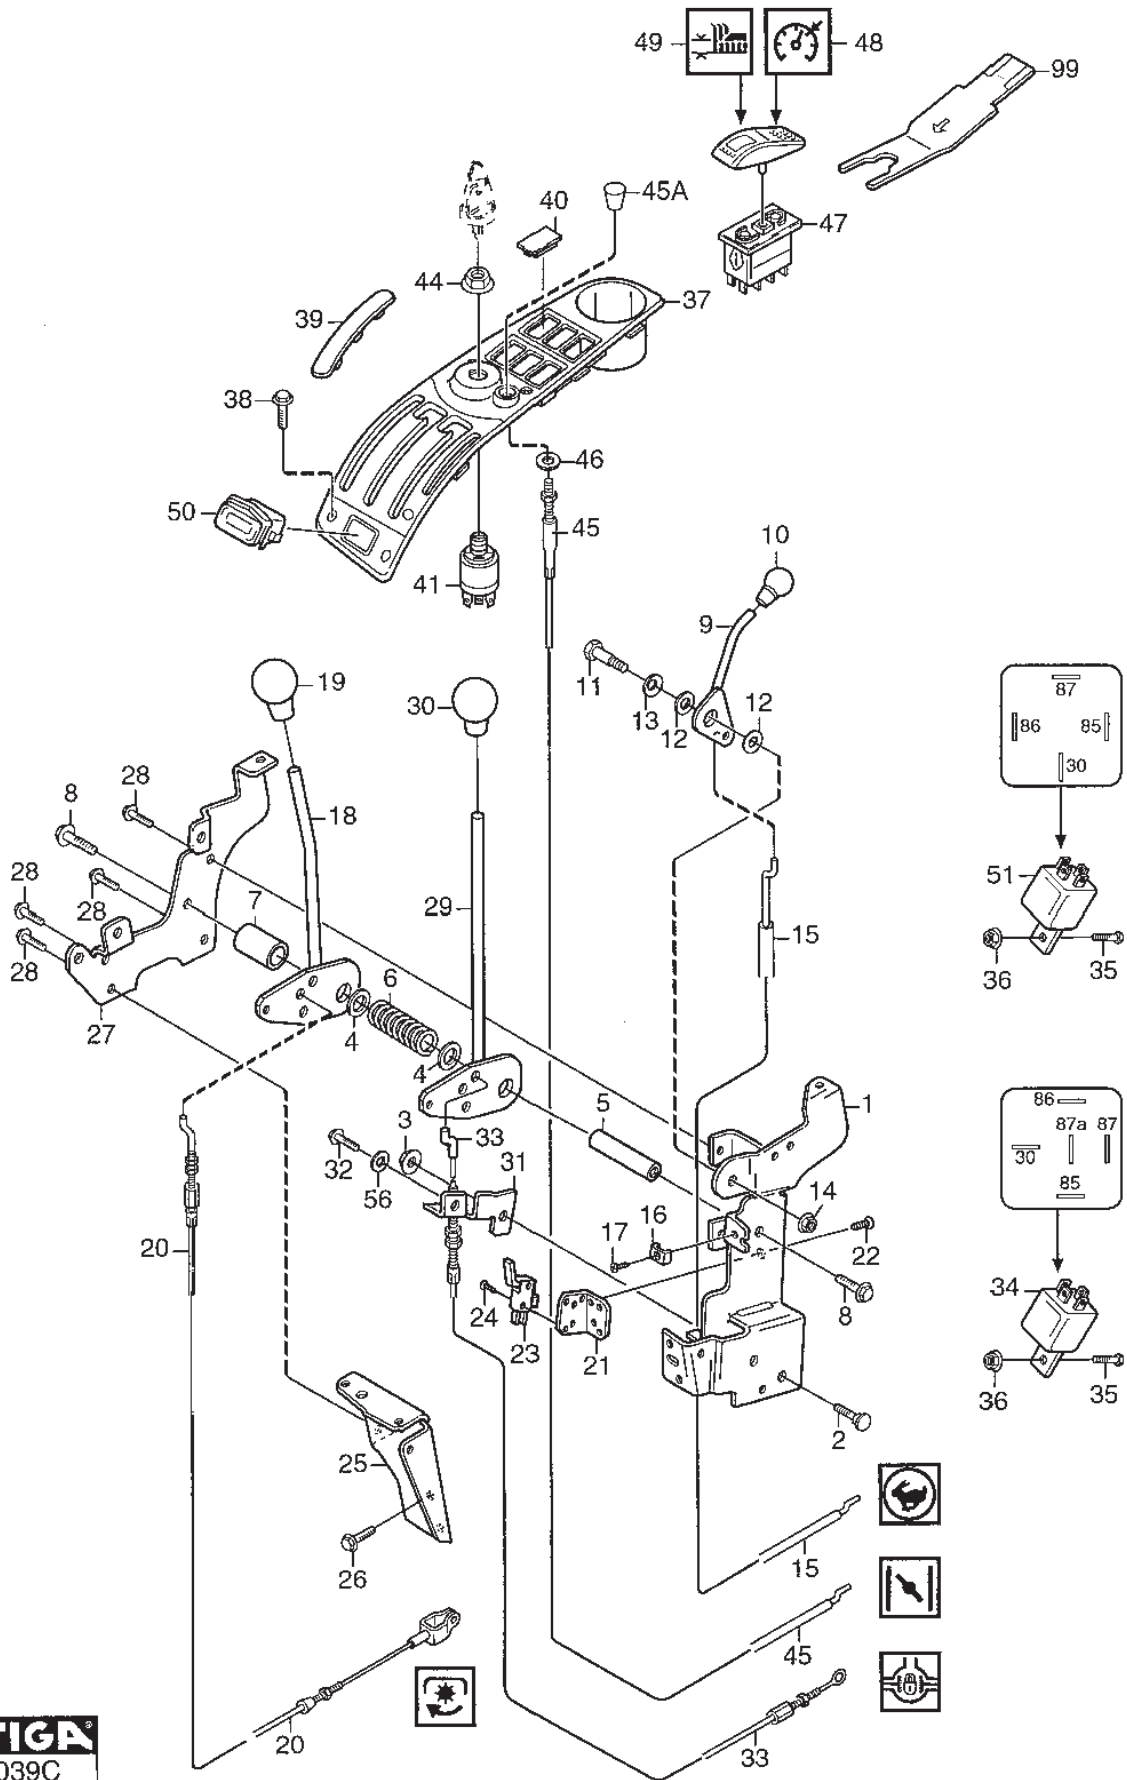

Utgåva Issue 20 - 2015		Handreglage		Hand controls	
Pos. Fig.	Antal Q.ty	Art nr Part No	Benämning	Description	Anmärkning Notes
1	1	1134-4156-01	Vinkelhallare Kpl 24	Panel Bracket-Inner	
2	2	9897-0820-16	Skruv	Screw	
3	2	9739-0831-22	Mutter	Nut	
4	2	9695-0011-00	Bricka	Washer	
5	1	1134-4065-01	Reglageaxel	Control Shaft	
6	1	1134-4079-01	Fjäder	Spring	
7	1	1134-4080-03	Reglagehylsa	Control Sleeve	
8	2	9959-0820-16	Skruv	Screw	
9	1	1134-4077-01	Gasreglage	Throttle Cable	
10	1	1134-4078-01	Knopp	Knob	
11	1	1134-0240-00	Skruv	Screw	
12	2	1134-4242-01	Distansbricka	Washer	
13	1	9694-0001-00	Bricka	Washer	
14	1	9739-0831-22	Mutter	Nut	
15	1	1134-4195-01	Gasreglage	Throttle Cable	
16	1	9500-9991-00	Kabelklämma	Wire Clamp	
17	1	9943-0516-16	Skruv	Screw	
18	1	1134-4072-01	Aggregatpak Kpl	Control Lever	
19	1	1134-2551-01	Knopp	Knob	
20	1	1134-3573-03	Kraftuttagwire	Pto Cable	
21	1	1134-4217-01	Brytarfäste	Switch Bracket	
21	1	1134-5358-01	Brytarfäste	Switch Bracket	
22	2	9849-8013-16	Skruv	Screw	
22	2	9852-8013-16	Skruv	Screw	
23	1	9400-0285-01	Brytare	Switch	
24	2	9840-7716-16	Skruv	Screw	
25	1	1134-4487-01	Frontfäste5-01 H14	Panel Bracket-Front	
25	1	1134-4487-02	Frontfäste 5-01 H14	Panel Bracket-Front	
26	2	9893-0616-16	Skruv	Screw	
27	1	1134-3986-01	Frontplat	Frontplate	
28	4	9893-0616-16	Skruv	Screw	
29	1	1134-4069-01	Reglagespak	Control Lever	
30	1	1134-2551-01	Knopp	Knob	
31	1	1134-4073-01	Vajerfästplat	Cable Holder	
32	1	9942-0612-16	Skruv	Screw	
33	1	1134-4006-01	Vajer	Cable	
34	2	1134-2871-03	Relä	Relay	
35	3	9997-0512-16	Skruv	Screw	
35	3	9997-0520-16	Skruv	Screw	
36	3	9739-0531-22	Mutter	Nut	
37	1	1134-3981-03	Kassett	Dashboard	
38	4	9946-0525-16	Skruv	Screw	
39	1	1134-4154-01	Täckbricka	Cover	
40	4	1134-4129-01	Täckbricka	Cover	
41	1	1134-4093-01	Tändningslas	Ignition Switch	
44	1	1134-4749-01	Mutter	Nut	
45	1	1134-4338-01	Reglageknopp	Control Button-Choke	
45	1	1134-2872-02	Chokereglage Kpl	Choke Control	
46	2	9699-0028-02	Bricka	Washer