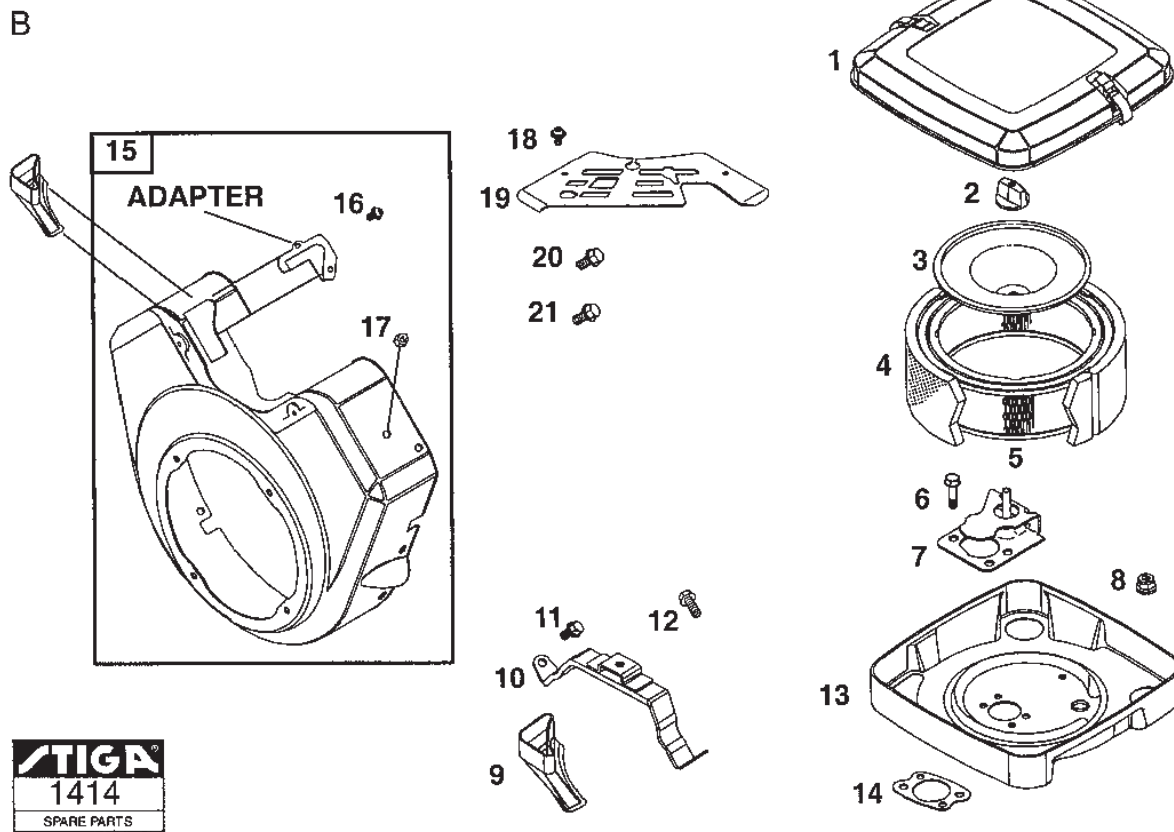

Utgåva Issue 20 - 2015		Förgasare (A) Luftfilter (B)		Carburettor (A) Air Cleaner (B)	
Pos. Fig.	Antal Q.ty	Art nr Part No	Benämning	Description	Anmärkning Notes
1	1	808728	Förgasare kpl	Carburettor Assy	
1	1	692097	Cover	Cover	
2	1	690731	Welch plug	Welch plug	
2	1	691985	Lasratt	Knob	
3	1	806488	Tube jet	Tube jet	
3	1	692079	Retainer	Retainer	
4	1	808258	Justerskruv	Idle valve	
4	1	272490	Förfilter	Pre cleaner filter	
5	1	691515	Begränsningshuv	Limiter cap	
5	1	394018	Air cleaner cartridge	Air cleaner cartridge	
6	1	807705	Skruv	Screw	
6	2	807084	Skruv	Screw	
7	1	691694	Packning	Gasket	
7	1	691577	Shield	Shield	
8	1	807714	Plugg	Plug and seal	
8	2	690939	Mutter	Nut	
9	1	806477	Bricka	Washer	
9	1	690743	Luftkanal	Air Duct	
10	1	690730	Welch plug	Welch plug	
10	1	692542	Strap	Strap	
11	1	690732	Gasspjäll	Throttle Valve	
11	1	692539	Skruv	Screw	
12	2	690728	Skruv	Screw	
12	1	806944	Skruv	Screw	
13	1	807706	Fuel inlet valve	Fuel inlet valve	
13	1	691561	Luftfilterbas	Air Cleaner Base	
14	1	690729	Choke valve	Choke valve	
14	1	692081	Packning	Gasket	
15	2	690728	Skruv	Screw	
15	1	808055	Blower housing	Blower housing	
16	1	806635	Nozzle	Nozzle	
16	1	93410	Skruv	Screw	
17	1	808323	Spjällsaxeln	Throttle Shaft	
17	1	710081	Mutter	Nut	
18	1	690735	Bricka	Washer	
18	2	690677	Skruv	Screw	
19	1	690736	Retaining ring	Retaining ring	
19	1	690757	Förgasarkapa	Carburettor Cover	
20	1	691548	Seal	Seal	
20	1	692056	Skruv	Screw	
21	1	690733	Distans	Spacer	
21	1	692062	Skruv	Screw	
22	1	807710	Flottör	Float	
23	1	690739	Flottöraxel	Hinge pin	
24	1	806487	Huvudmunstycke	Main jet	
25	1	807711	Choke shaft	Choke shaft	
26	1	690738	Seal	Seal	
27	1	690737	Distans	Spacer	
28	1	805578	Retainer	Retainer