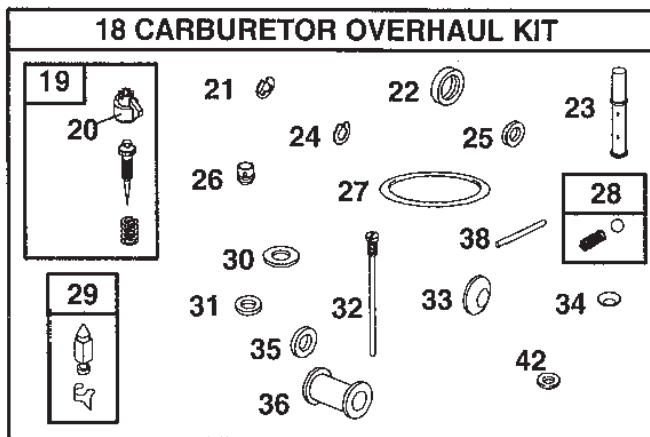

A

Utgåva Issue 20 - 2015		Packningssats (A)		Gasket Set (A)	
Pos. Fig.	Antal Q.ty	Art nr Part No	Benämning	Description	Anmärkning Notes
1	1	808390	Packningssats-motor	Gasket set-engine	
2	1	691613	Packning	Gasket	
3	1	805049	Oil seal	Oil seal	
4	1	806039	Packning	Gasket	
5	1	691694	Packning	Gasket	
6	1	692035	Packning	Gasket	
7	1	806085	Packning	Gasket	
8	1	809094	Packning	Gasket	
9	1	691684	Packning	Gasket	
10	1	692081	Packning	Gasket	
11	1	691870	Seal	Seal	
12	1	805101	Oil seal	Oil seal	
13	1	690681	O-ringstätning	O-ring seal	
14	1	692063	Packning	Gasket	
15	1	692053	Seal	Seal	
16	1	692154	Seal o-ring	Seal o-ring	
17	1	690680	Tätning	Gov. shaft seal	
18	1	808807	Carb.overhaul kit	Carb.overhaul kit	
19	1	808258	Justerskruv	Idle valve	
20	1	691515	Begränsningshuv	Limiter cap	
21	1	805578	Retainer	Retainer	
22	1	691548	Seal	Seal	
23	1	806635	Nozzle	Nozzle	
24	1	690736	Retaining ring	Retaining ring	
25	1	690738	Seal	Seal	
26	1	806487	Huvudmunstycke	Main jet	
27	1	806481	Packning	Gasket	
28	1	807717	Kula	Ball	
29	1	807706	Fuel inlet valve	Fuel inlet valve	
30	1	692343	Bricka	Washer	
31	1	806477	Bricka	Washer	
32	1	806488	Tube jet	Tube jet	
33	1	690730	Welch plug	Welch plug	
34	1	690731	Welch plug	Welch plug	
35	1	690735	Bricka	Washer	
36	1	690733	Distans	Spacer	
37	1	690680	Tätning	Gov. shaft seal	
38	1	690739	Flottöraxel	Hinge pin	
39	1	808325	Packningssats-Förgasare	Gasket set-carb.	
40	1	808392	Packningssats-motor	Gasket set-valve	
41	1	691963	Seal	Seal	
42	1	806476	Bricka	Washer