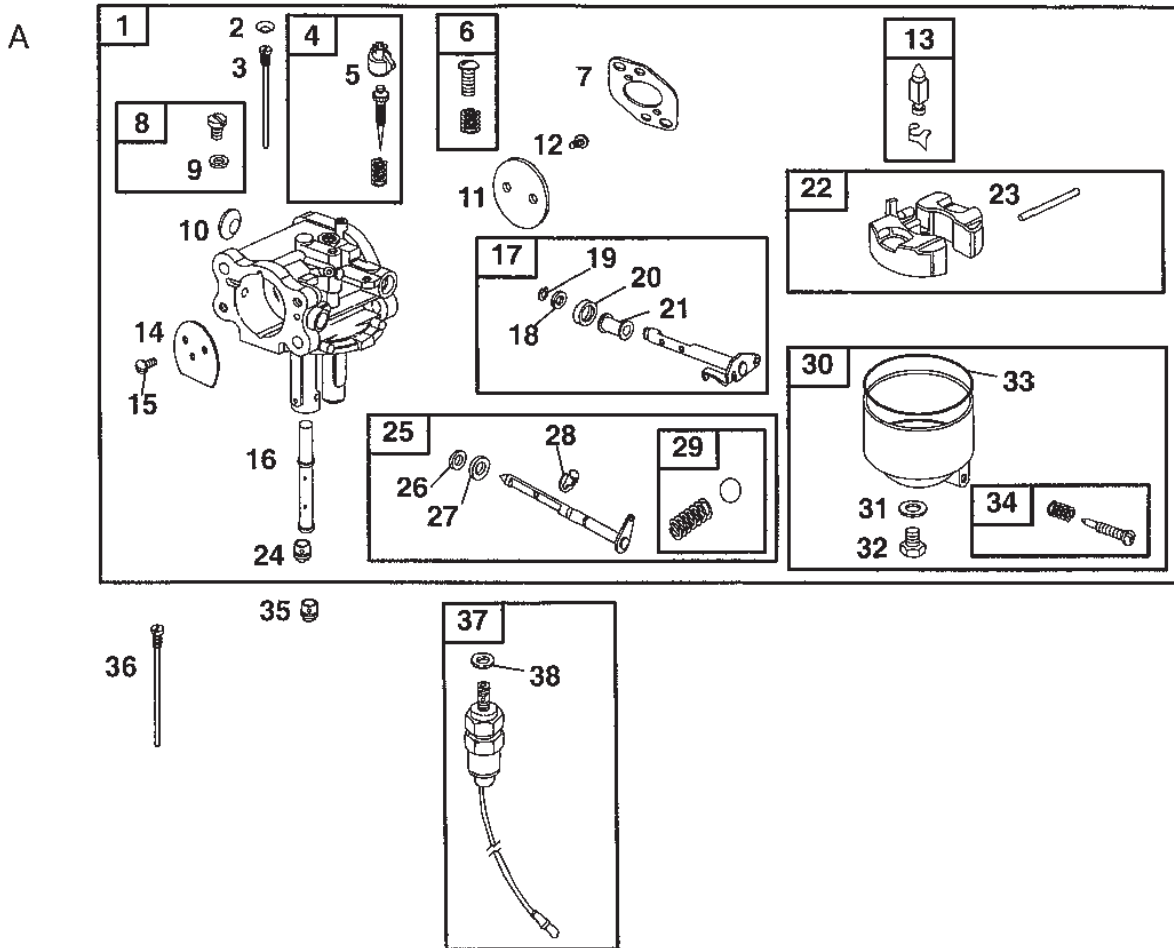

Utgåva Issue 20 - 2015		Förgasare (A) Luftfilter (B)		Carburettor (A) Air Cleaner (B)	
Pos. Fig.	Antal Q.ty	Art nr Part No	Benämning	Description	Anmärkning Notes
1	1	808728	Förgasare kpl	Carburettor Assy	
1	1	692097	Cover	Cover	
2	1	690731	Welch plug	Welch plug	
2	1	691985	Lasratt	Knob	
3	1	806488	Tube jet	Tube jet	
3	1	692079	Retainer	Retainer	
4	1	808258	Justerskruv	Idle valve	
4	1	272490	Förfilter	Pre cleaner filter	
5	1	691515	Begränsningshuv	Limiter cap	
5	1	394018	Air cleaner cartridge	Air cleaner cartridge	
6	1	807705	Skruv	Screw	
6	2	807084	Skruv	Screw	
7	1	691694	Packning	Gasket	
7	1	691577	Shield	Shield	
8	1	807714	Plugg	Plug and seal	
8	2	690939	Mutter	Nut	
9	1	806477	Bricka	Washer	
9	1	690743	Luftkanal	Air Duct	
10	1	690730	Welch plug	Welch plug	
10	1	692542	Strap	Strap	
11	1	690732	Gasspjäll	Throttle Valve	
11	1	692539	Skruv	Screw	
12	2	690728	Skruv	Screw	
12	1	806944	Skruv	Screw	
13	1	807706	Fuel inlet valve	Fuel inlet valve	
13	1	691561	Luftfilterbas	Air Cleaner Base	
14	1	690729	Choke valve	Choke valve	
14	1	692081	Packning	Gasket	
15	2	690728	Skruv	Screw	
15	1	808055	Blower housing	Blower housing	
16	1	806635	Nozzle	Nozzle	
16	1	93410	Skruv	Screw	
17	1	808323	Spjällsaxeln	Throttle Shaft	
17	1	710081	Mutter	Nut	
18	1	690735	Bricka	Washer	
18	2	690677	Skruv	Screw	
19	1	690736	Retaining ring	Retaining ring	
19	1	690757	Förgasarkapa	Carburettor Cover	
20	1	691548	Seal	Seal	
20	1	692056	Skruv	Screw	
21	1	690733	Distans	Spacer	
21	1	692062	Skruv	Screw	
22	1	807710	Flottör	Float	
23	1	690739	Flottöraxel	Hinge pin	
24	1	806487	Huvudmunstycke	Main jet	
25	1	807711	Choke shaft	Choke shaft	
26	1	690738	Seal	Seal	
27	1	690737	Distans	Spacer	
28	1	805578	Retainer	Retainer