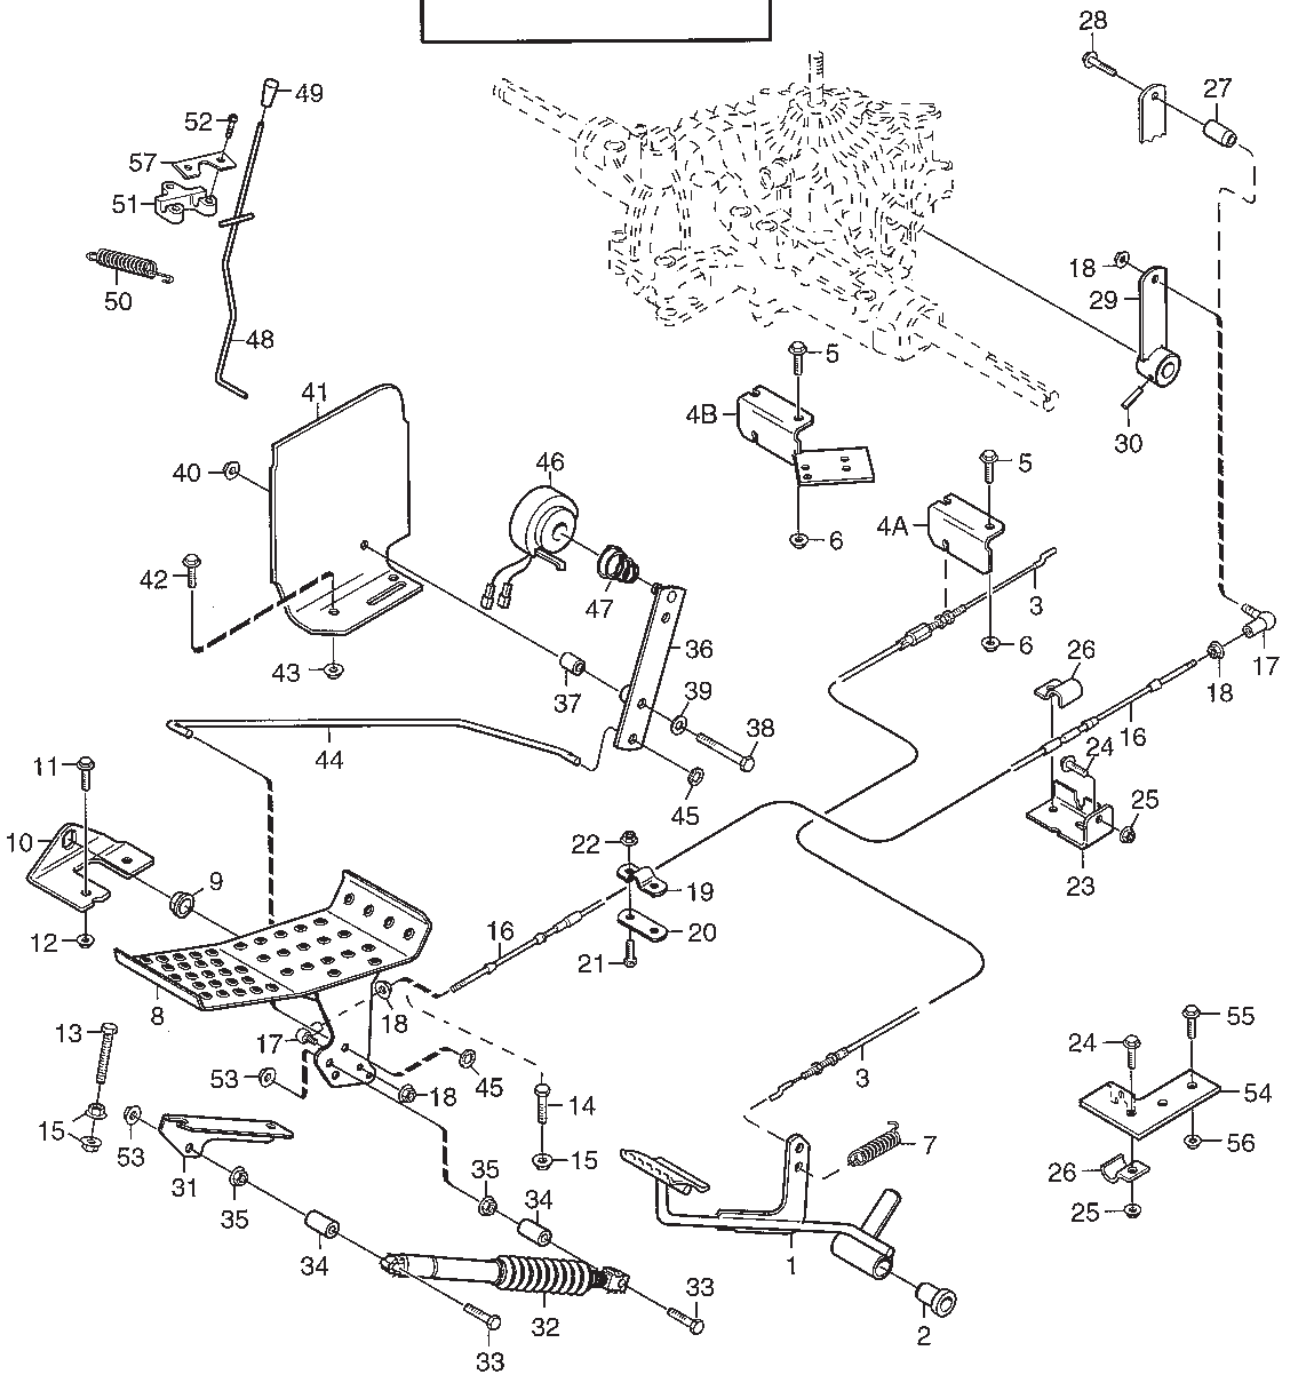

Utgåva Issue 20 - 2015		Park Fotreglage Park Foot Controls			
Pos. Fig.	Antal Q.ty	Art nr Part No	Benämning	Description	Anmärkning Notes
52	3	9838-9516-12	Skruv	Screw	
53	2	9747-0831-02	Mutter	Nut	
54	1	1134-3910-01	Vajerfäste 24	Cable Holder	
55	3	9959-0816-16	Skruv	Screw	L = 16 mm
56	3	9739-0831-22	Mutter	Nut	
57	1	1134-4944-01	Plat	Stop Plate	13-6221, 13-6231