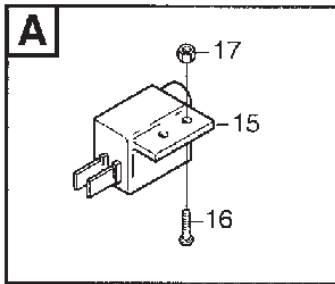

STIGA
1378B
SPARE PARTS

Utgåva Issue 20 - 2015		Elutrustning (Bensin Motorer)		El. Equipment (Petrol Engines)	
Pos. Fig.	Antal Q.ty	Art nr Part No	Benämning	Description	Anmärkning Notes
1	1	1134-4806-01	Batterihylla	Battery Shelf	
2	2	9893-0616-16	Skruv	Screw	
5	1	1134-2962-01	Solenoid Kpl Service	Solenoid	Inkl. pos 7
6	2	9893-0616-16	Skruv	Screw	
7	2	9794-5131-02	Mutter	Nut	
8	1	1134-3491-01	Säkringshallare	Fuse Holder	
9	2	9838-9516-12	Skruv	Screw	
10	1	1134-3496-01	Säkring 10A Röd	Fuse (10A)	10A
10	1	1134-3496-06	Säkring 20 Amp Gul	Fuse (20A)	20A
10	1	1134-3496-07	Säkring (30A Grön)	Fuse (30A)	30A
11	1	1134-3631-01	Lock (5-01)	Cover-Fuse Holder	
12	1	1134-4804-01	Batteri	Battery	
13	1	1134-5245-01	Batterirem	Battery Strap	
14	1	1134-5227-01	Batteriunderlägg	Battery Pad	
15	1	1134-3399-01	Brytare	Switch	
16	2	9997-0520-16	Skruv	Screw	
17	2	9747-0531-02	Mutter	Nut	
19	2	9849-7819-16	Skruv	Screw	
20	2	1134-4177-01	Clips	Clips	
23	1	1134-4970-01	Kabel	Cable	
24	1	9795-3531-02	Mutter	Nut	
25	1	1134-4172-01	Stralkastare	Headlamp	
25	1	9400-0293-01	Glödlampa	Bulb	12V - 21W
26	1	1134-4056-01	Honkontakt Selv 12 V Dc 42-101-42	Female Terminal	
27	1	1134-4052-01	Bricka	Washer	
28	2	9840-7716-16	Skruv	Screw	
30	1	1134-0234-02	Batterikabel (+)	Battery Cable (+)	
31	1	1134-2310-01	Batteriskydd	Guard Cap (+)	
32	15	9579-0003-00	Buntband	Cable Holder	
33	2	9400-0231-00	Kabelskarv	Splicer	
35	2	9739-0631-22	Mutter	Nut	
40	1	1134-5086-01	Kablage (Park Pro 16)	Harness	
41	1	9632-0522-00	Popnit, 1661-0512 D4X9,5	Pop Rivet