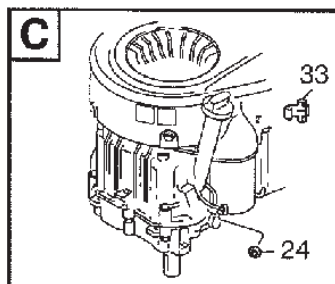

STIGA
1378B
SPARE PARTS

Utgåva Issue 20 - 2015		Elutrustning (Bensin Motorer)		El. Equipment (Petrol Engines)	
Pos. Fig.	Antal Q.ty	Art nr Part No	Benämning	Description	Anmärkning Notes
1	1	1134-4806-01	Batterihylla	Battery Shelf	
2	2	9893-0616-16	Skruv	Screw	
5	1	1134-2962-01	Solenoid Kpl Service	Solenoid	Inkl. pos 7
6	2	9893-0616-16	Skruv	Screw	
7	2	9794-5131-02	Mutter	Nut	
8	1	1134-3491-01	Säkringshallare	Fuse Holder	
9	2	9838-9516-12	Skruv	Screw	
10	1	1134-3496-01	Säkring 10A Röd	Fuse (10A)	10A
10	1	1134-3496-06	Säkring 20 Amp Gul	Fuse (20A)	20A
10	1	1134-3496-07	Säkring (30A Grön)	Fuse (30A)	30A
11	1	1134-3631-01	Lock (5-01)	Cover-Fuse Holder	
12	1	1134-4804-01	Batteri	Battery	
13	1	1134-5245-01	Batterirem	Battery Strap	
14	1	1134-5227-01	Batteriunderlägg	Battery Pad	
15	1	1134-3399-01	Brytare	Switch	
16	2	9997-0520-16	Skruv	Screw	
17	2	9747-0531-02	Mutter	Nut	
19	2	9849-7819-16	Skruv	Screw	
20	2	1134-4177-01	Clips	Clips	
23	1	1134-4970-01	Kabel	Cable	
24	1	9795-3531-02	Mutter	Nut	
25	1	1134-4172-01	Stralkastare	Headlamp	
25	1	9400-0293-01	Glödlampa	Bulb	12V - 21W
26	1	1134-4056-01	Honkontakt Selv 12 V Dc 42-101-42	Female Terminal	
27	1	1134-4052-01	Bricka	Washer	
28	2	9840-7716-16	Skruv	Screw	
30	1	1134-0234-02	Batterikabel (+)	Battery Cable (+)	
31	1	1134-2310-01	Batteriskydd	Guard Cap (+)	
32	15	9579-0003-00	Buntband	Cable Holder	
33	2	9400-0231-00	Kabelskarv	Splicer	
35	2	9739-0631-22	Mutter	Nut	
40	1	1134-5086-01	Kablage (Park Pro 16)	Harness	
41	1	9632-0522-00	Popnit, 1661-0512 D4X9,5	Pop Rivet