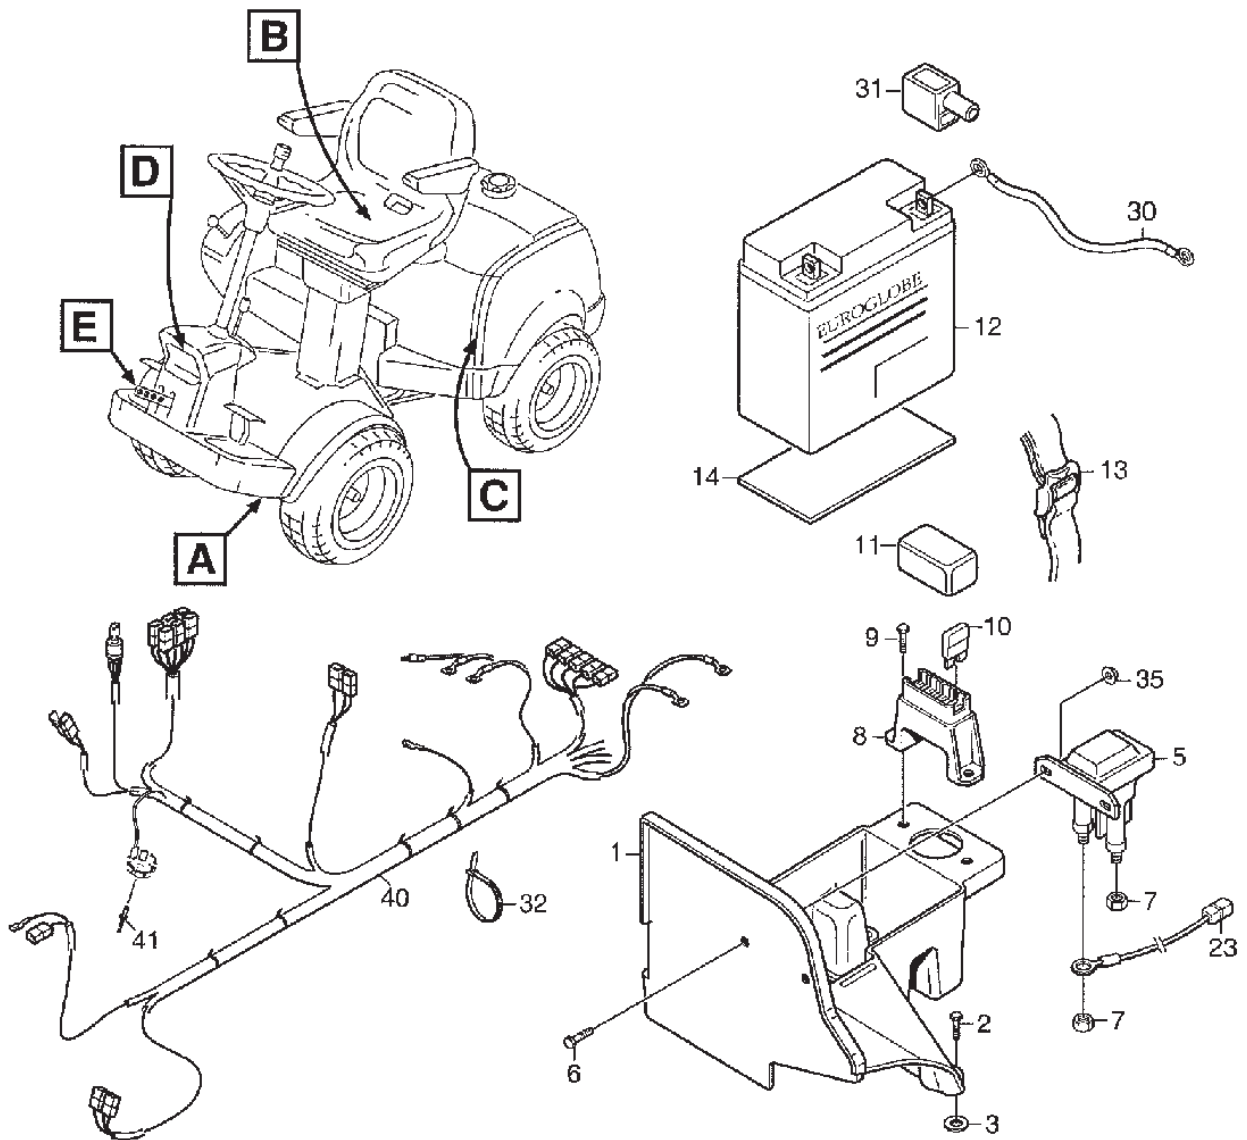

STIGA
1378B
SPARE PARTS

Utgåva Issue 20 - 2015		Elutrustning (Bensin Motorer)		El. Equipment (Petrol Engines)	
Pos. Fig.	Antal Q.ty	Art nr Part No	Benämning	Description	Anmärkning Notes
1	1	1134-4806-01	Batterihylla	Battery Shelf	
2	2	9893-0616-16	Skruv	Screw	
5	1	1134-2962-01	Solenoid Kpl Service	Solenoid	Inkl. pos 7
6	2	9893-0616-16	Skruv	Screw	
7	2	9794-5131-02	Mutter	Nut	
8	1	1134-3491-01	Säkringshallare	Fuse Holder	
9	2	9838-9516-12	Skruv	Screw	
10	1	1134-3496-01	Säkring 10A Röd	Fuse (10A)	10A
10	1	1134-3496-06	Säkring 20 Amp Gul	Fuse (20A)	20A
10	1	1134-3496-07	Säkring (30A Grön)	Fuse (30A)	30A
11	1	1134-3631-01	Lock (5-01)	Cover-Fuse Holder	
12	1	1134-4804-01	Batteri	Battery	
13	1	1134-5245-01	Batterirem	Battery Strap	
14	1	1134-5227-01	Batteriunderlägg	Battery Pad	
15	1	1134-3399-01	Brytare	Switch	
16	2	9997-0520-16	Skruv	Screw	
17	2	9747-0531-02	Mutter	Nut	
19	2	9849-7819-16	Skruv	Screw	
20	2	1134-4177-01	Clips	Clips	
23	1	1134-4970-01	Kabel	Cable	
24	1	9795-3531-02	Mutter	Nut	
25	1	1134-4172-01	Stralkastare	Headlamp	
25	1	9400-0293-01	Glödlampa	Bulb	12V - 21W
26	1	1134-4056-01	Honkontakt Selv 12 V Dc 42-101-42	Female Terminal	
27	1	1134-4052-01	Bricka	Washer	
28	2	9840-7716-16	Skruv	Screw	
30	1	1134-0234-02	Batterikabel (+)	Battery Cable (+)	
31	1	1134-2310-01	Batteriskydd	Guard Cap (+)	
32	15	9579-0003-00	Buntband	Cable Holder	
33	2	9400-0231-00	Kabelskarv	Splicer	
35	2	9739-0631-22	Mutter	Nut	
40	1	1134-5086-01	Kablage (Park Pro 16)	Harness	
41	1	9632-0522-00	Popnit, 1661-0512 D4X9,5	Pop Rivet