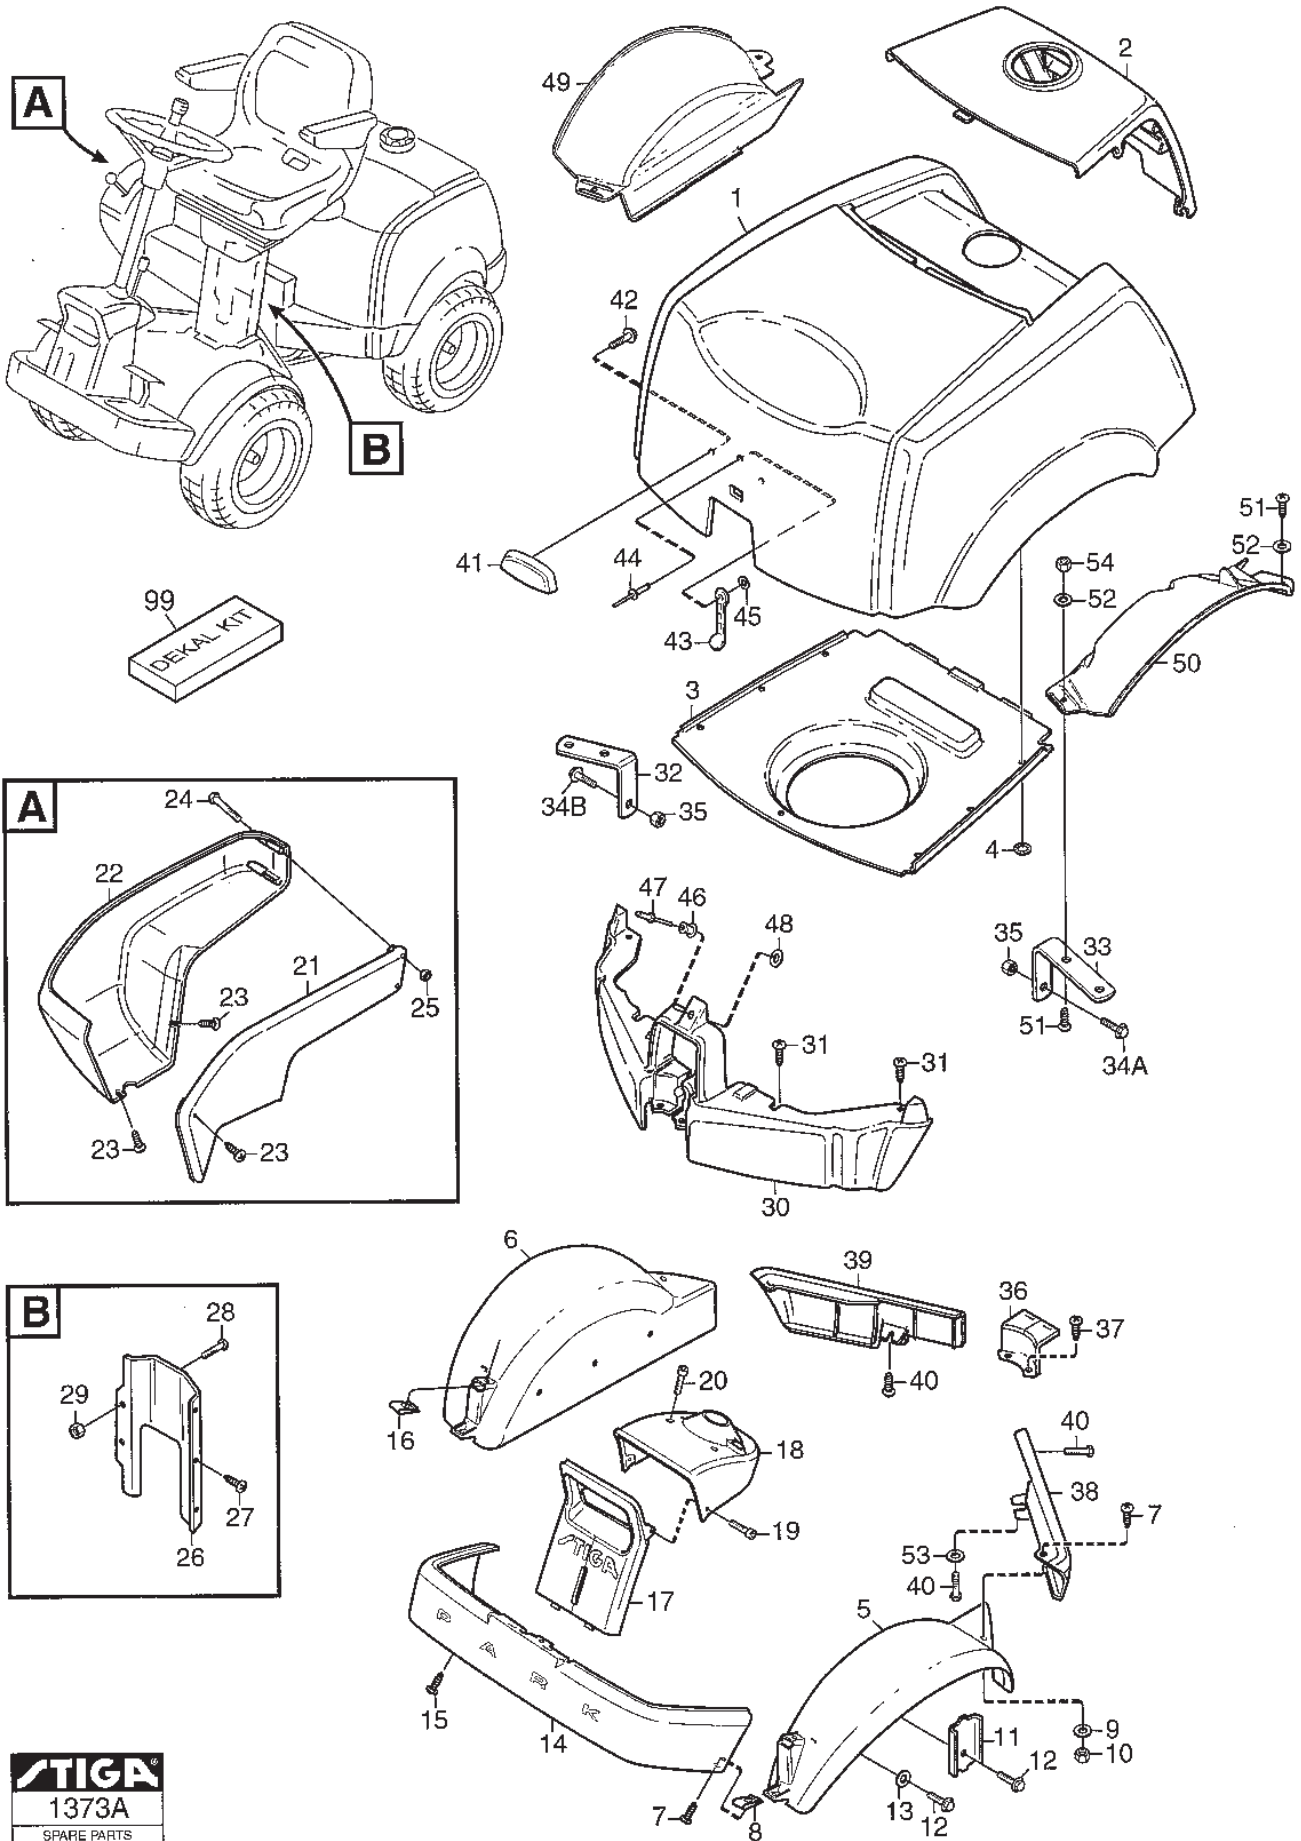

STIGA
1373A
SPARE PARTS

Utgåva Issue 20 - 2015		Chassi Chassis			
Pos. Fig.	Antal Q.ty	Art nr Part No	Benämning	Description	Anmärkning Notes
48	1	9699-0120-02	Bricka	Washer	
49	1	1134-4800-01	Innerskärm-Hö (Park)	Inner Mud Guard-Rh (Park)	
50	1	1134-4801-01	Innerskärm-Vä (Park)	Inner Mud Guard-Lh (Park)	
51	4	9893-0616-16	Skruv	Screw	
52	4	9699-0060-02	Bricka	Washer	
53	1	9699-0060-02	Bricka	Washer	
99	1	1134-4593-04	Dekalsats	Label Kit	Pro 16