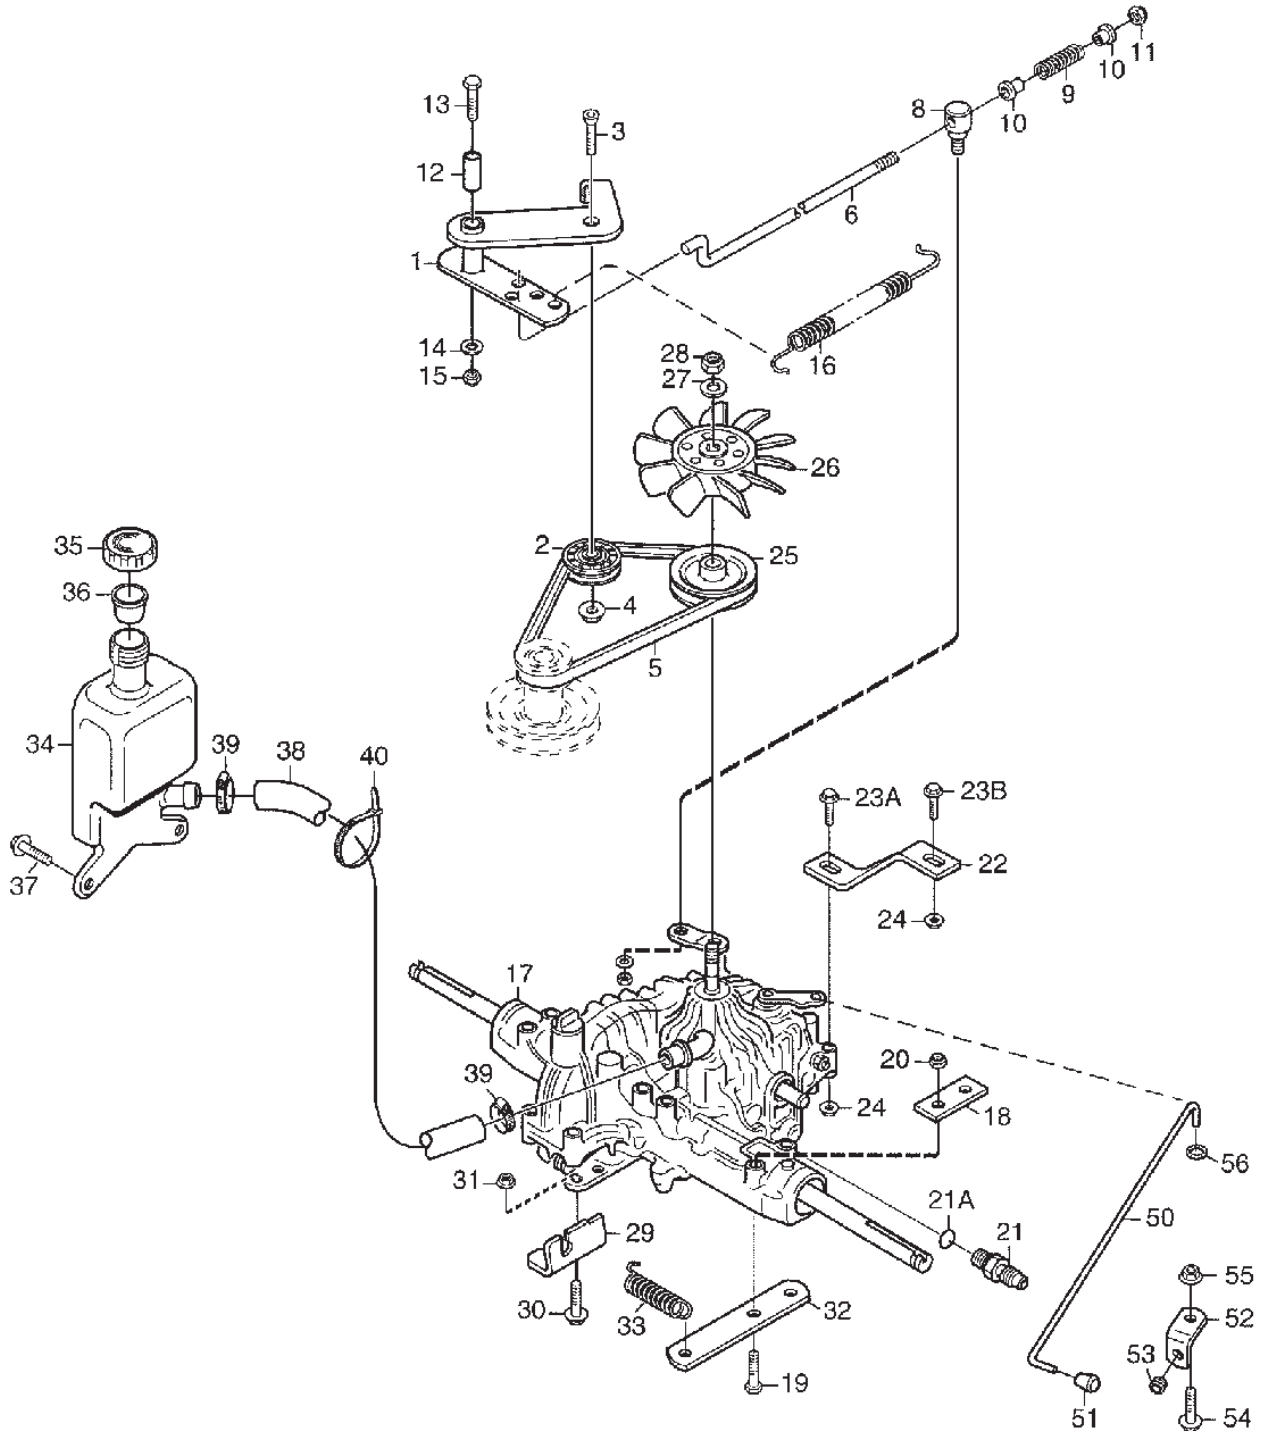

Utgåva Issue 20 - 2015		Transmission		Transmission	
Pos. Fig.	Antal Q.ty	Art nr Part No	Benämning	Description	Anmärkning Notes
1	1	1134-4000-01	Spännarm	Tension Arm	
2	1	1134-3459-01	Spännrulle	Tension Roller	
3	1	9924-1035-16	Skruv	Screw	
4	1	9799-1031-02	Mutter	Nut	
5	1	1134-9029-01	Kilrem	V-Belt	= 9585-0055-00
6	1	1134-3377-03	Reglagestang	Control Rod	
8	1	1134-4171-01	Ledtapp	Pivot Pin	
9	1	1134-4183-01	Fjäder	Spring	
10	2	1134-3456-01	Bussning	Bushing	
11	1	9747-0631-02	Mutter	Nut	
12	1	1134-1565-08	Distans	Spacer	
13	1	9997-0875-12	Skruv	Screw	
14	1	9699-0056-02	Bricka	Washer	
15	1	9747-0831-02	Mutter	Nut	
16	1	1134-3211-02	Fjäder	Spring	
17	1	1134-4849-01	Transaxel (K62)	Transaxel (K62)	Kanzaki K62E
18	2	1134-3376-01	Distansplåt	Spacer Plate	
19	4	9997-0875-12	Skruv	Screw	L = 75 mm
20	4	9747-0831-02	Mutter	Nut	
22	1	1134-3913-01	Reaktionsstag 5-01 F24	Strut	
23	1	9959-0825-16	Skruv	Screw	L = 25 mm
23	1	9959-0820-16	Skruv	Screw	L = 20 mm
24	2	9747-0831-02	Mutter	Nut	
25	1	1134-4191-01	Remskiva	Belt Pulley	
26	1	1134-4190-01	Fläkt	Fan	
27	1	9699-0030-02	Bricka	Washer	
28	1	9747-1031-02	Mutter	Nut	
29	1	1134-3914-01	Vajerfäste 24	Cabel Holder	
30	1	9959-0820-16	Skruv	Screw	
31	1	9739-0831-22	Mutter	Nut	
32	1	1134-4049-01	Stag 24	Strut	
33	1	1134-4232-01	Fjäder	Spring	
34	1	1134-4758-01	Tank	Oil Tank	
35	1	1134-2777-02	Tanklock	Filler Cap	
36	1	1134-3734-01	Plugg (Service)	Vent Plug	
37	2	9945-0816-16	Skruv	Screw	
38	1	1134-4011-02	Slang (L380)	Oil Hose (L=380)	L = 380 mm
39	2	9578-0025-01	Slangklämma Dim 18-27 Gemi	Hose Clamp	
40	1	9579-0003-00	Buntband	Cable Holder	
50	1	1134-4015-01	Dragstang	Pull Rod	
51	1	1134-4014-01	Plastknopp	Knob	
52	1	1134-4713-01	Vinkelfäste	Angle Bracket	
53	1	1134-2790-01	Kabelgenomföring	Cable Protection	
54	1	9959-0816-16	Skruv	Screw	
55	1	9739-0831-22	Mutter	Nut	
56	1	9675-0009-02	Starlockbricka	Starlock