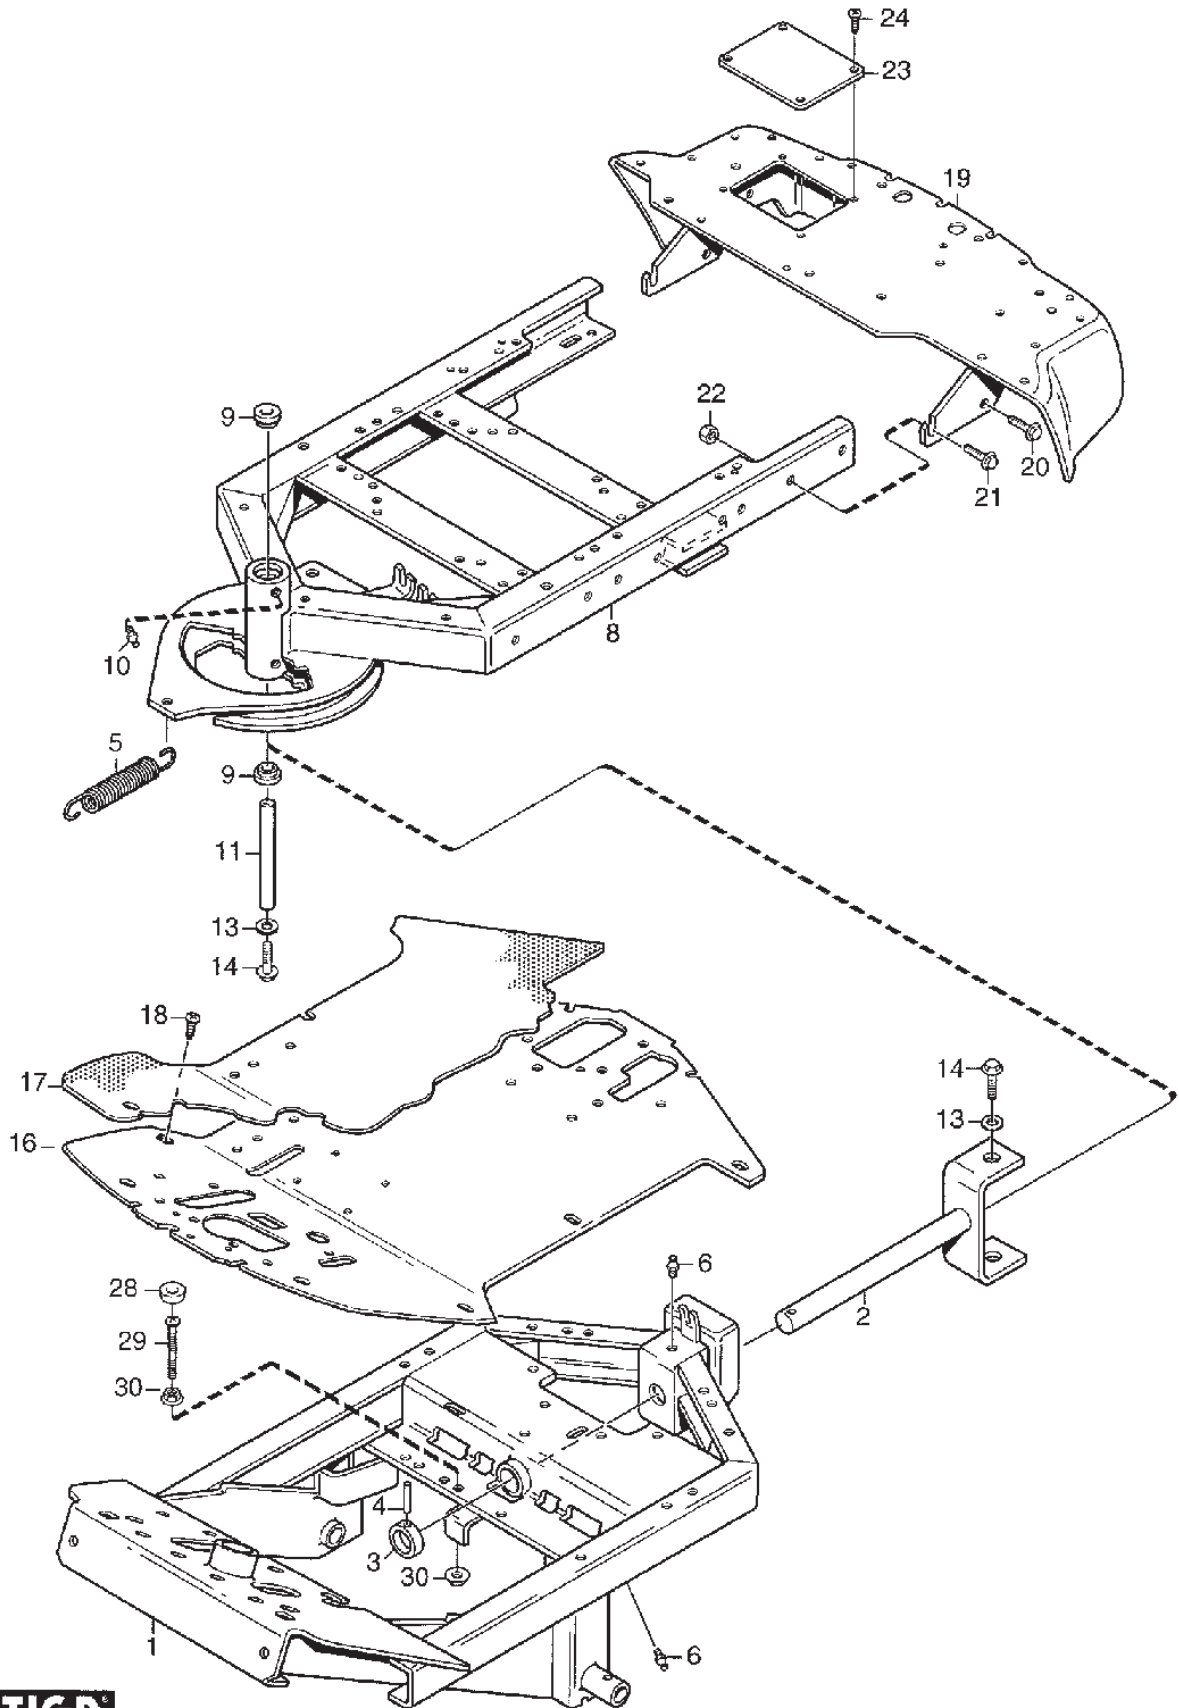

Utgåva Issue 20 - 2015		Ram (Bensin Motorer)		Frame (Petrol Engines)	
Pos. Fig.	Antal Q.ty	Art nr Part No	Benämning	Description	Anmärkning Notes
1	1	1134-5315-01	Frame-Front	Frame-Front	
2	1	1134-3963-02	Midjegaffel Service 5-01 H10	Fork	
3	1	1134-0031-00	Ledaxelstopp	Pivot Shaft Stop	
4	1	9595-0262-00	Spännstift	Locating Pin	
5	1	1134-2171-01	Fjäder	Spring	
6	2	9501-0500-00	Smörjkopp Kort Rak	Grease Dispenser	
8	1	1134-5313-01	Ram-Bakre (5-01)	Frame-Rear (5-01)	
9	2	9547-0001-00	Ledlager Ge17Es	Bearing	
10	2	9501-0500-00	Smörjkopp Kort Rak	Grease Dispenser	
11	1	1134-3968-02	Centrumaxel	Centre Shaft	
13	2	9699-0035-02	Bricka	Washer	
14	2	9959-1020-16	Skruv	Screw	
16	1	1134-5294-01	Durk (5-01)	Floor Plate (5-01)	
17	1	1134-5514-01	Durkmatta Hst Stiga	Floor Mat Hst	
18	2	9893-0616-16	Skruv	Screw	
19	1	1134-4833-01	Stötfangare	Rear Bumper-Grey	
20	2	9945-0816-16	Skruv	Screw	
21	2	9959-0820-16	Skruv	Screw	
22	2	9739-0831-22	Mutter	Nut	
23	1	1134-4167-01	Lucka	Cover	
24	4	9840-8009-16	Skruv	Screw