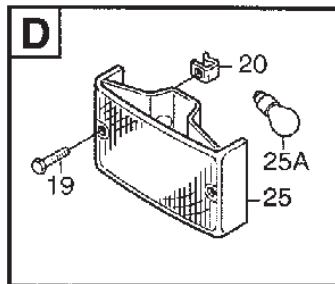

STIGA
1378B
SPARE PARTS

Utgåva Issue 20 - 2015		Elutrustning (Bensin Motorer)		El. Equipment (Petrol Engines)	
Pos. Fig.	Antal Q.ty	Art nr Part No	Benämning	Description	Anmärkning Notes
1	1	1134-4806-01	Batterihylla	Battery Shelf	
2	2	9893-0616-16	Skruv	Screw	
5	1	1134-2962-01	Solenoid Kpl Service	Solenoid	Inkl. pos 7
6	2	9893-0616-16	Skruv	Screw	
7	2	9794-5131-02	Mutter	Nut	
8	1	1134-3491-01	Säkringshallare	Fuse Holder	
9	2	9838-9516-12	Skruv	Screw	
10	1	1134-3496-01	Säkring 10A Röd	Fuse (10A)	10A
10	1	1134-3496-06	Säkring 20 Amp Gul	Fuse (20A)	20A
10	1	1134-3496-07	Säkring (30A Grön)	Fuse (30A)	30A
11	1	1134-3631-01	Lock (5-01)	Cover-Fuse Holder	
12	1	1134-4804-01	Batteri	Battery	
13	1	1134-5245-01	Batterirem	Battery Strap	
14	1	1134-5227-01	Batteriunderlägg	Battery Pad	
15	1	1134-3399-01	Brytare	Switch	
16	2	9997-0520-16	Skruv	Screw	
17	2	9747-0531-02	Mutter	Nut	
19	2	9849-7819-16	Skruv	Screw	
20	2	1134-4177-01	Clips	Clips	
23	1	1134-4970-01	Kabel	Cable	
24	1	9795-3531-02	Mutter	Nut	
25	1	1134-4172-01	Stralkastare	Headlamp	
25	1	9400-0293-01	Glödlampa	Bulb	12V - 21W
26	1	1134-4056-01	Honkontakt Selv 12 V Dc 42-101-42	Female Terminal	
27	1	1134-4052-01	Bricka	Washer	
28	2	9840-7716-16	Skruv	Screw	
30	1	1134-0234-02	Batterikabel (+)	Battery Cable (+)	
31	1	1134-2310-01	Batteriskydd	Guard Cap (+)	
32	15	9579-0003-00	Buntband	Cable Holder	
33	2	9400-0231-00	Kabelskarv	Splicer	
35	2	9739-0631-22	Mutter	Nut	
40	1	1134-5086-01	Kablage (Park Pro 16)	Harness	
41	1	9632-0522-00	Popnit, 1661-0512 D4X9,5	Pop Rivet