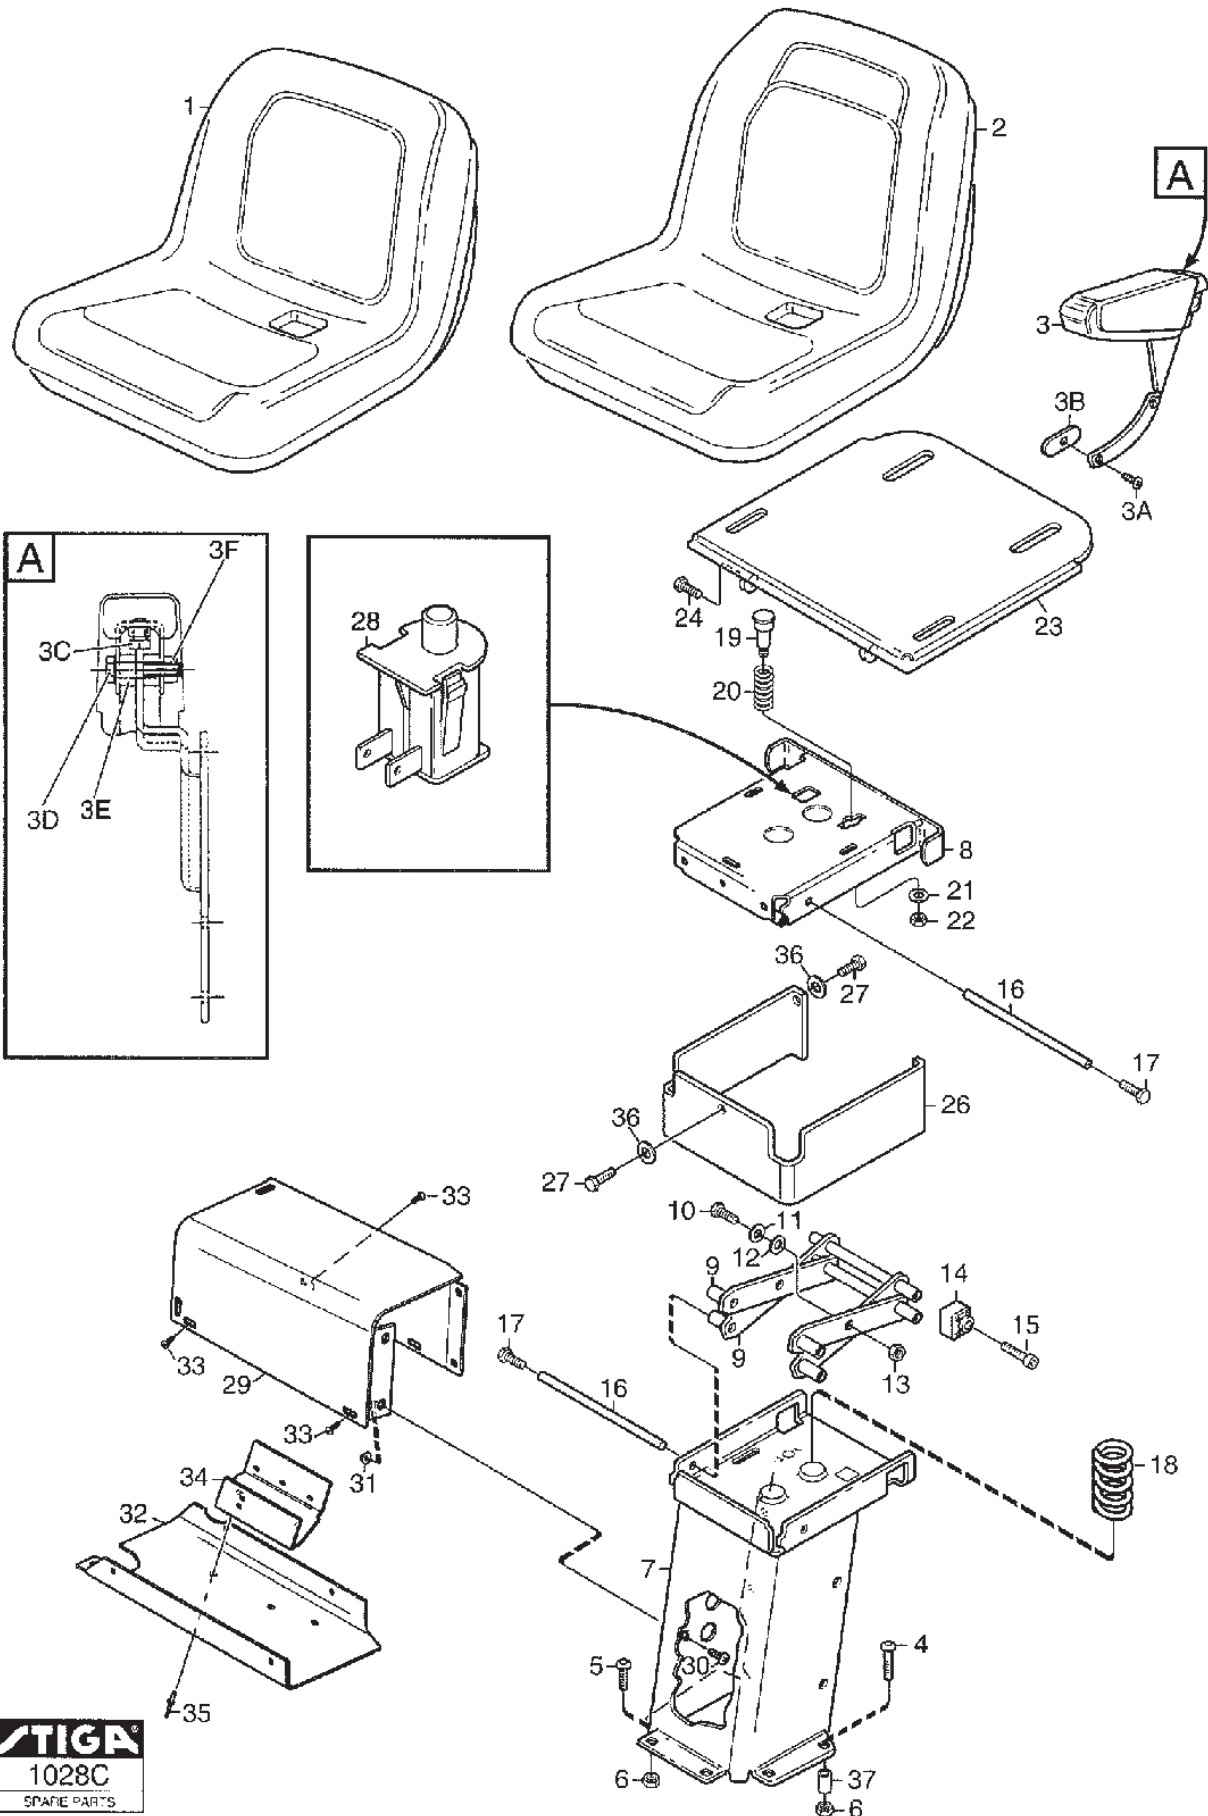

Utgåva Issue 20 - 2015		Sits	Seat		
Pos. Fig.	Antal Q.ty	Art nr Part No	Benämning	Description	Anmärkning Notes
2	1	1134-4224-01	Sits (Xb180)	Seat	
2	1	8290-9014-01	Sitsöverdrag/Värmedyna	Seat Cover	Ej ill/not ill.
4	2	9897-0880-12	Skruv	Screw	L = 80 mm
5	4	9897-0820-16	Skruv	Screw	L = 20 mm
6	6	9747-0831-02	Mutter	Nut	
7	1	1134-4085-01	Sitskonsol Kpl. 02	Seat Bracket	
8	1	1134-4144-01	Övre Platta Kpl 5-01 F12	Upper Seat Plate	
9	2	1134-4083-01	Länkarm Kpl.	Pivot Link	
10	2	1134-0240-00	Skruv	Screw	
11	2	9699-0069-02	Bricka	Washer	
12	2	9665-0002-00	Bricka	Washer	
13	2	9747-0831-02	Mutter	Nut	
14	4	1134-4084-01	Glidsko	Slide Block	
15	4	9939-0816-16	Skruv	Screw	
16	2	1134-4082-03	Axel	Shaft	
17	4	9959-0816-16	Skruv	Screw	
18	2	1134-4160-01	Fjäder	Spring	
19	1	1134-4153-01	TryckSprint	Push Pin	
20	1	1134-4159-01	Fjäder	Spring	
21	1	9699-0056-02	Bricka	Washer	
22	1	9739-0831-22	Mutter	Nut	
23	1	1134-4213-01	Glidplatta Kpl 5-01 L 02	Slide Plate	
24	2	1134-0240-00	Skruv	Screw	
26	1	1134-4142-01	Svep	Cover	
27	3	9849-8013-16	Skruv	Screw	
28	1	1134-3156-01	Brytare	Switch	
29	1	1134-3990-01	Armsvep Kpl 041-00	Attachment-Side Panel	
30	2	9897-0820-16	Skruv	Screw	
31	2	9739-0831-22	Mutter	Nut	
32	1	1134-4130-01	Undre Lock (1-00)	Cover Lower	
33	4	9840-8009-16	Skruv	Screw	
34	1	1134-4135-01	Relähallare 24	Relay Holder	
35	2	9632-0522-00	Popnit, 1661-0512 D4X9,5	Pop Rivet	
36	3	9699-0087-02	Bricka	Washer	
37	2	1134-1565-08	Distans	Spacer