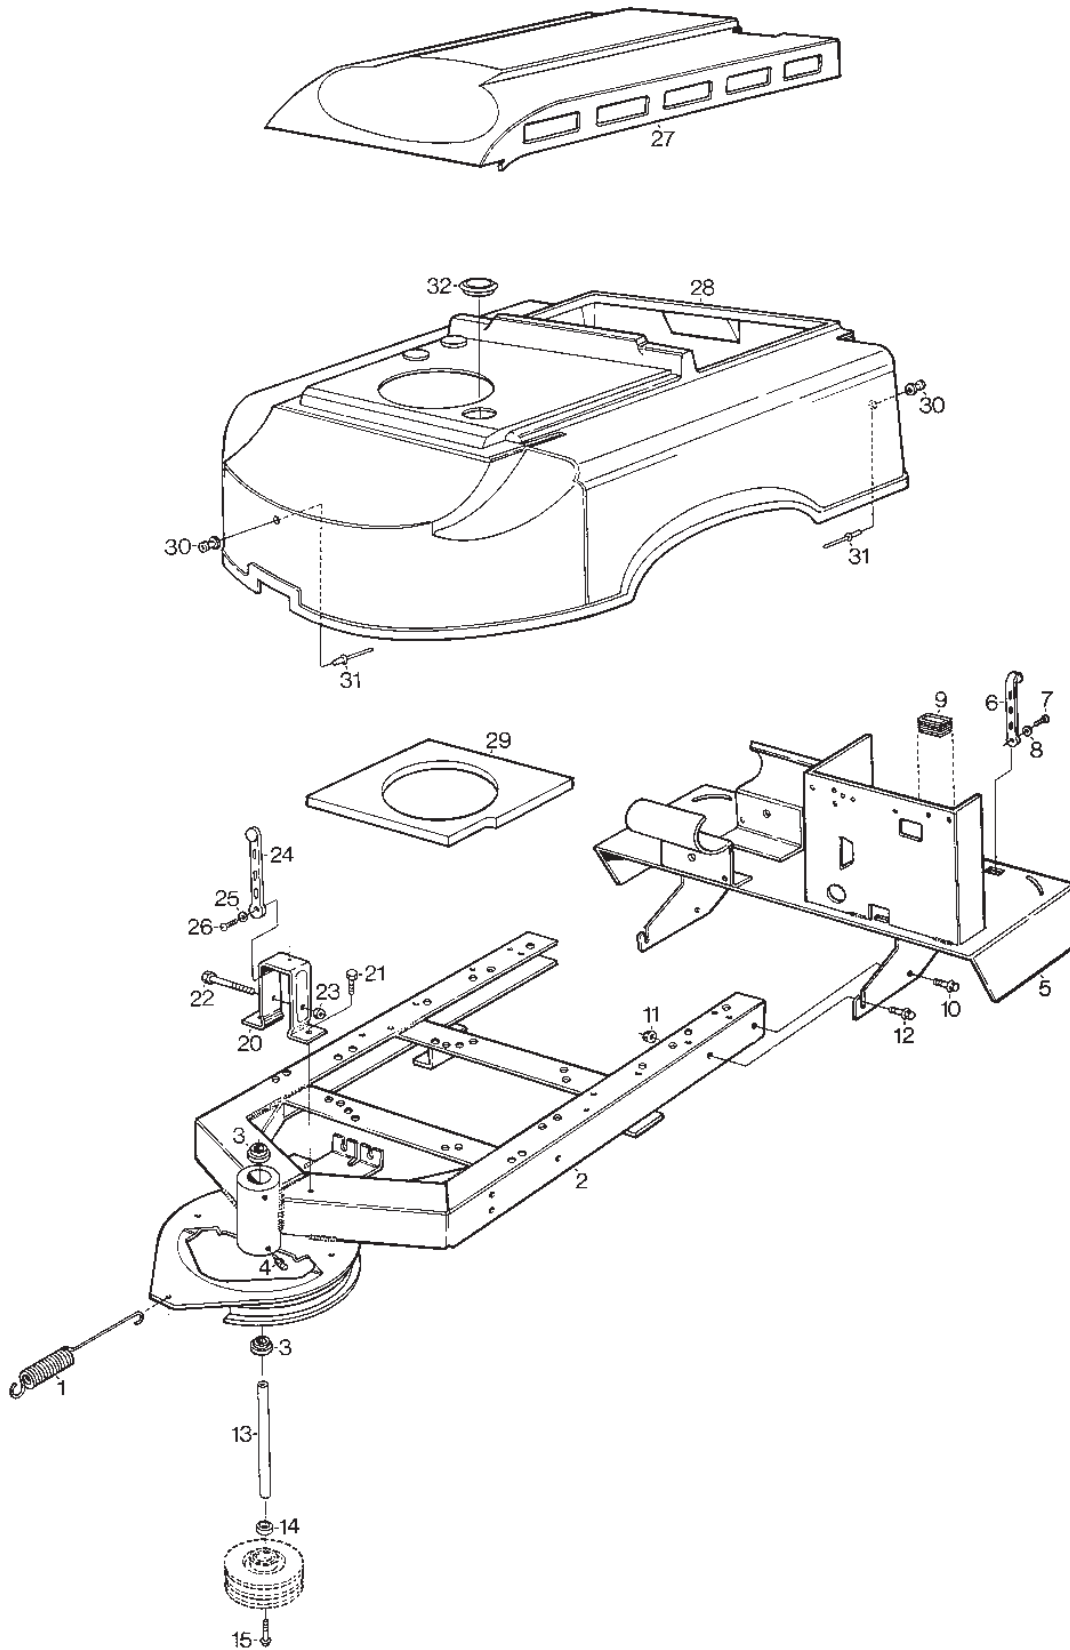

www.stiga.com

PARK 12

PARK 13HST, 16HST, 18HST

Utgåva Issue 46 - 2014		Främre Ram		Front Frame	
Pos. Fig.	Antal Quantity	Art nr Part No	Benämning	Description	Anmärkning Notes
1	1	1134-3411-03	Främre ram	Front frame	
2	1	1134-1757-07	Midjegaffel M Ledaxel	Clevis	
3	1	1134-0031-00	Ledaxelstopp Ledaxelstopp	Pivot Shaft Stop	
4	1	9595-0262-00	Spännstift	Locating Pin Elastic Pin	
5	1	9501-0500-00	Smörjkopp Kort Rak	Grease Dispenser	
6	1	9501-0502-00	Smörjnippel	Grease Joint	
7	1	1134-3252-02	Sitskonsol-gul	Seat Bracket-Yellow	
7	1	1134-3800-01	Sitskonsol 1-00 02	Seat Bracket-Yellow	
8	6	9942-0816-16	Skruv	Screw	
9	1	1134-1192-22	Durk Kpl	Floor Plate	
10	4	9942-0816-16	Skruv	Screw	
11	1	9699-0035-02	Bricka	Washer	
12	1	9959-1020-16	Skruv	Screw	
13	1	1134-3363-01	Lock (1-00 F12)	Cover	
14	4	9849-8013-16	Skruv	Screw	
20	2	1134-0075-01	Framaxeltapp	Front Axle	
21	2	9595-0258-00	Spännstift	Locating Pin	
22	2	1134-2888-01	Fälg kpl	Rim assy	
22	2	1134-2888-02	Fälg M Kullager	Rim	
22	2	1134-2888-01	Fälg kpl	Rim assy	
22	2	1134-2888-02	Fälg M Kullager	Rim	
24	2	9549-0036-00	Kullager	Ball Bearing	
25	2	9545-0116-00	Däck	Tyre	16 x 7.50 - 8
26	1	9545-0203-00	Innerslang	Inner Tube	Reservdel/spare part
27	2	9545-0500-00	Ventil	Valve Assy.	
28	8	1134-0341-01	Bricka	Washer	
29	4	9599-0080-02	SaxSprint Sp 4*28	Cotter Pin	
30	2	9699-0042-02	Bricka	Washer	
40	1	1134-3371-05	Instrumentpanel P16/18	Panel	
40	1	1134-3371-05	Instrumentpanel P16/18	Panel	
41	1	1134-2833-10	Frontdekor Kpl 1-00 02	Front Trim Plate	
42	2	9849-8013-16	Skruv	Screw	
44	6	9739-0831-22	Mutter	Nut	
45	2	9959-0816-16	Skruv	Screw	L = 16 mm
46	4	9959-0820-16	Skruv	Screw	L = 20 mm
47	1	1134-3546-01	Durkmatta Park Hst	Floor Mat	
48	2	1134-3710-01	Fäste Kpl 5-01 15	Attachment For Accessories	
49	2	9699-0099-02	Bricka	Washer	
50	2	9849-8013-16	Skruv	Screw	
51	1	9849-8032-16	Skruv	Screw	
52	1	1134-3758-01	Lock 5-01	Cover	
52	1	1134-3758-01	Lock 5-01	Cover	
60	1	1134-2174-01	Framskärm Vänster	Mudguard,Lh (Yellow)	
61	1	1134-2174-02	Framskärm Höger	Mudguard,Rh (Yellow)	
62	4	1134-0225-00	Stödplat	Support Plate	
63	6	9942-0816-16	Skruv	Screw	
64	2	9699-0056-02	Bricka	Washer	