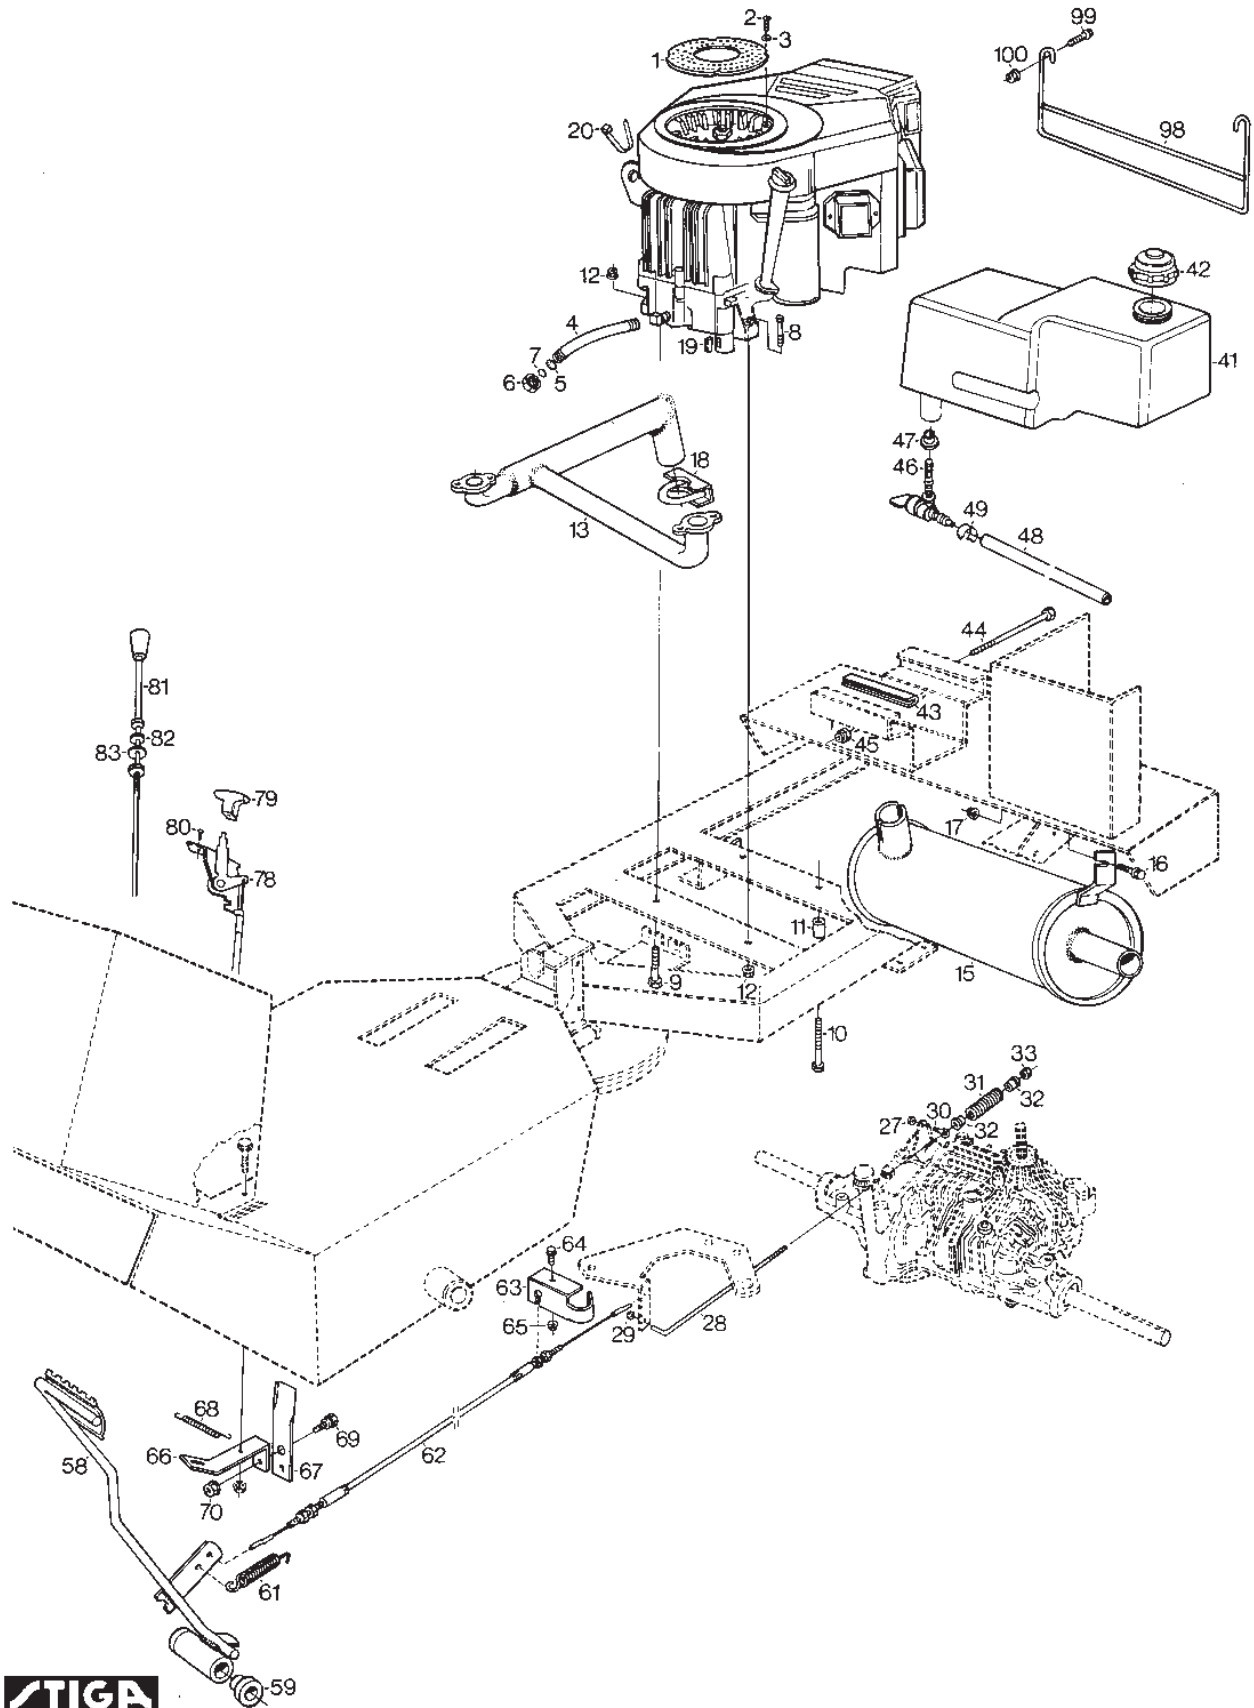

STIGA
531B
SPARE PARTS

Utgåva Issue 46 - 2014		Motor (Utan Katalysator) Broms		Engine (W/O Catalytic Conv.) Brake	
Pos. Fig.	Antal Quantity	Art nr Part No	Benämning	Description	Anmärkning Notes
1	1	1134-2878-01	Fläktskydd	Fan Cover	
2	4	9997-0512-16	Skruv	Screw	
3	4	9699-0099-02	Bricka	Washer	
4	1	1134-3355-01	Oljeavtappningsrör Kpl.	Oil Drain Pipe	
5	1	1134-0997-01	Packning	Gasket	
6	1	1134-0995-01	Plugg	Plug	
7	1	9404-0020-00	O-Ring 11,3 X 2,4	O-ring	
8	1	9997-0840-16	Skruv	Screw	L = 40 mm
9	2	9997-0840-16	Skruv	Screw	L = 40 mm
10	1	9997-0870-16	Skruv	Screw	L = 70 mm
11	1	1134-0041-02	Bussning	Bushing	
12	4	9739-0831-22	Mutter	Nut	
13	1	1134-3455-01	Avgasrör Kpl	Exhaust Pipe	
15	1	1134-3244-01	Ljuddämpare	Silencer	
16	1	9959-0816-16	Skruv	Screw	
17	1	9739-0831-22	Mutter	Nut	
18	1	9578-0011-00	Klämma F Ljuddämp D35 Rid	Clamp	
19	1	9600-0250-00	Kil	Key	
20	1	9579-0003-00	Buntband	Cable Holder	
27	1	9747-0631-02	Mutter | Lasmutter	Nut	
28	1	1134-3377-01	Reglagestang	Control Rod	
29	1	9675-0008-02	Starlockbricka	Starlock	
30	1	1134-1889-01	Skruvögla	Eye Bolt	
31	1	1134-1023-00	Fjäder	Brake Spring	
32	2	1134-3456-01	Bussning	Bushing	
33	1	9747-0631-02	Mutter | Lasmutter	Nut	
41	1	1134-3593-01	Bränsletank	Fuel Tank	
42	1	1134-2877-02	Tanklock	Fuel Tank Cap	
43	2	1134-2941-01	Kantskyddslist S	Protection Strip	
44	1	9997-0812-02	Skruv	Screw	
45	1	9747-0831-02	Mutter | Lasmutter	Nut	
46	1	1134-3224-01	Bensinkran	Fuel Shut-Off Valve	
47	1	1134-3225-01	Gummibussning | Gummibussning	Grommet	
48	1	1134-2975-04	Bränsleslang	Fuel Line	L = 710 mm
49	2	1134-3499-01	Slangklämma	Hose Clamp	
58	1	1134-3450-02	Pedal Smst Vä	Pedal	Vä sida/L.H. side
59	1	1134-9024-01	Lager (4 St)	Bearing	Sats 4 st/kit of 4
61	1	1131-1506-00	Fjäder	Spring	
62	1	1134-3584-01	Wire	Wire	
63	1	1134-3387-01	Fäste 24	Attachment	
64	1	9959-0816-16	Skruv	Screw	
65	1	9739-0831-22	Mutter	Nut	
66	1	1134-1184-02	Stag F Parkeringsbroms	Stay	
67	1	1134-2151-02	Spärr	Stop	
68	1	1131-1497-01	Fjäder	Brake Spring	
69	1	1134-0245-00	Skruv	Screw	
70	1	9739-0831-22	Mutter	Nut	
78	1	1134-1975-12	Gasreglage	Throttle Cable	
79	1	9403-0035-10	Knopp	Knob