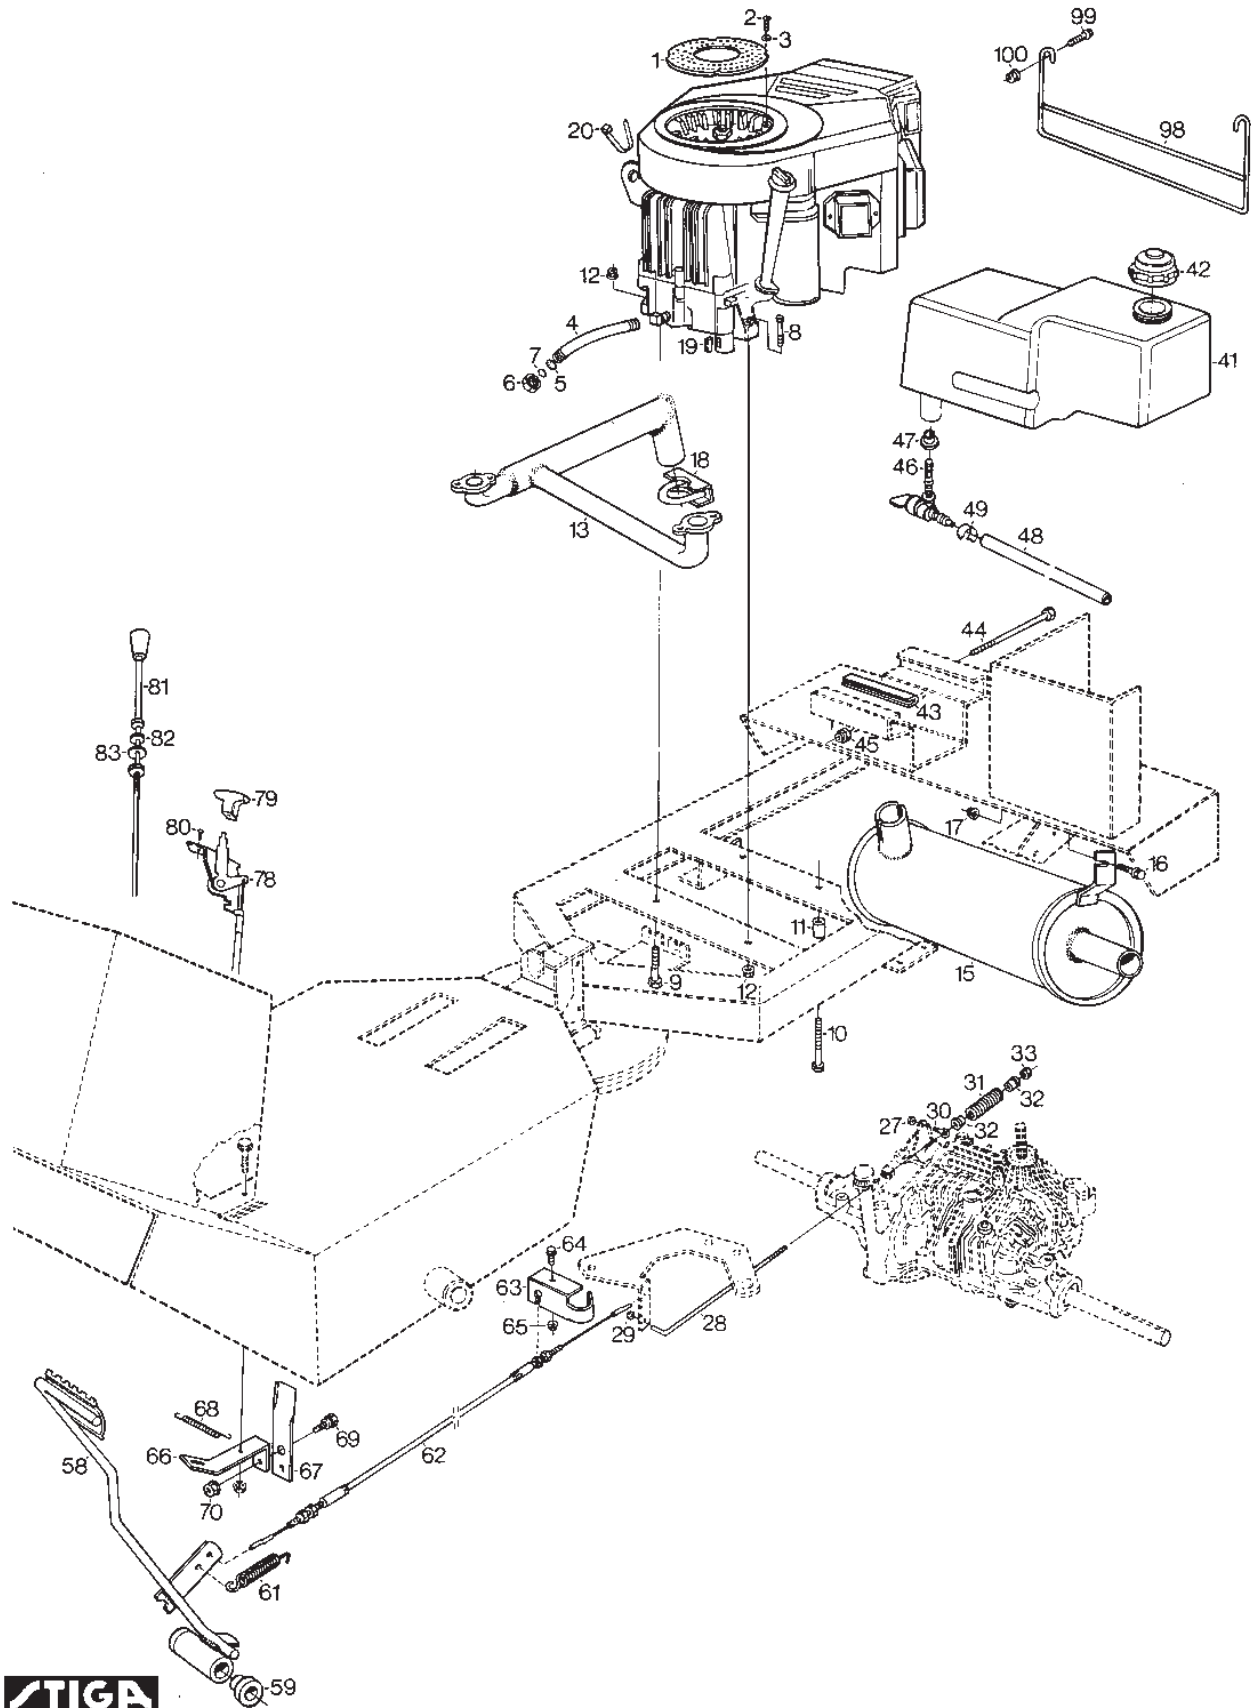

STIGA
531B
SPARE PARTS

Utgåva Issue 46 - 2014		Motor (Utan Katalysator) Broms Engine (W/O Catalytic Conv.) Brake			
Pos. Fig.	Antal Quantity	Art nr Part No	Benämning	Description	Anmärkning Notes
80	2	9849-8013-16	Skruv	Screw	
81	1	1134-2872-01	Chokereglage Kpl.	Choke Control	
82	1	9699-0028-02	Bricka	Washer	8.4 x 16 x 1.5 mm
83	1	9699-0062-02	Bricka	Washer	8.4 x 22 x 1.5 mm
98	1	1134-3868-01	Beröringsskydd Kpl.	Heat Guard	
99	2	9959-0820-16	Skruv	Screw	
100	2	9739-0831-22	Mutter	Nut