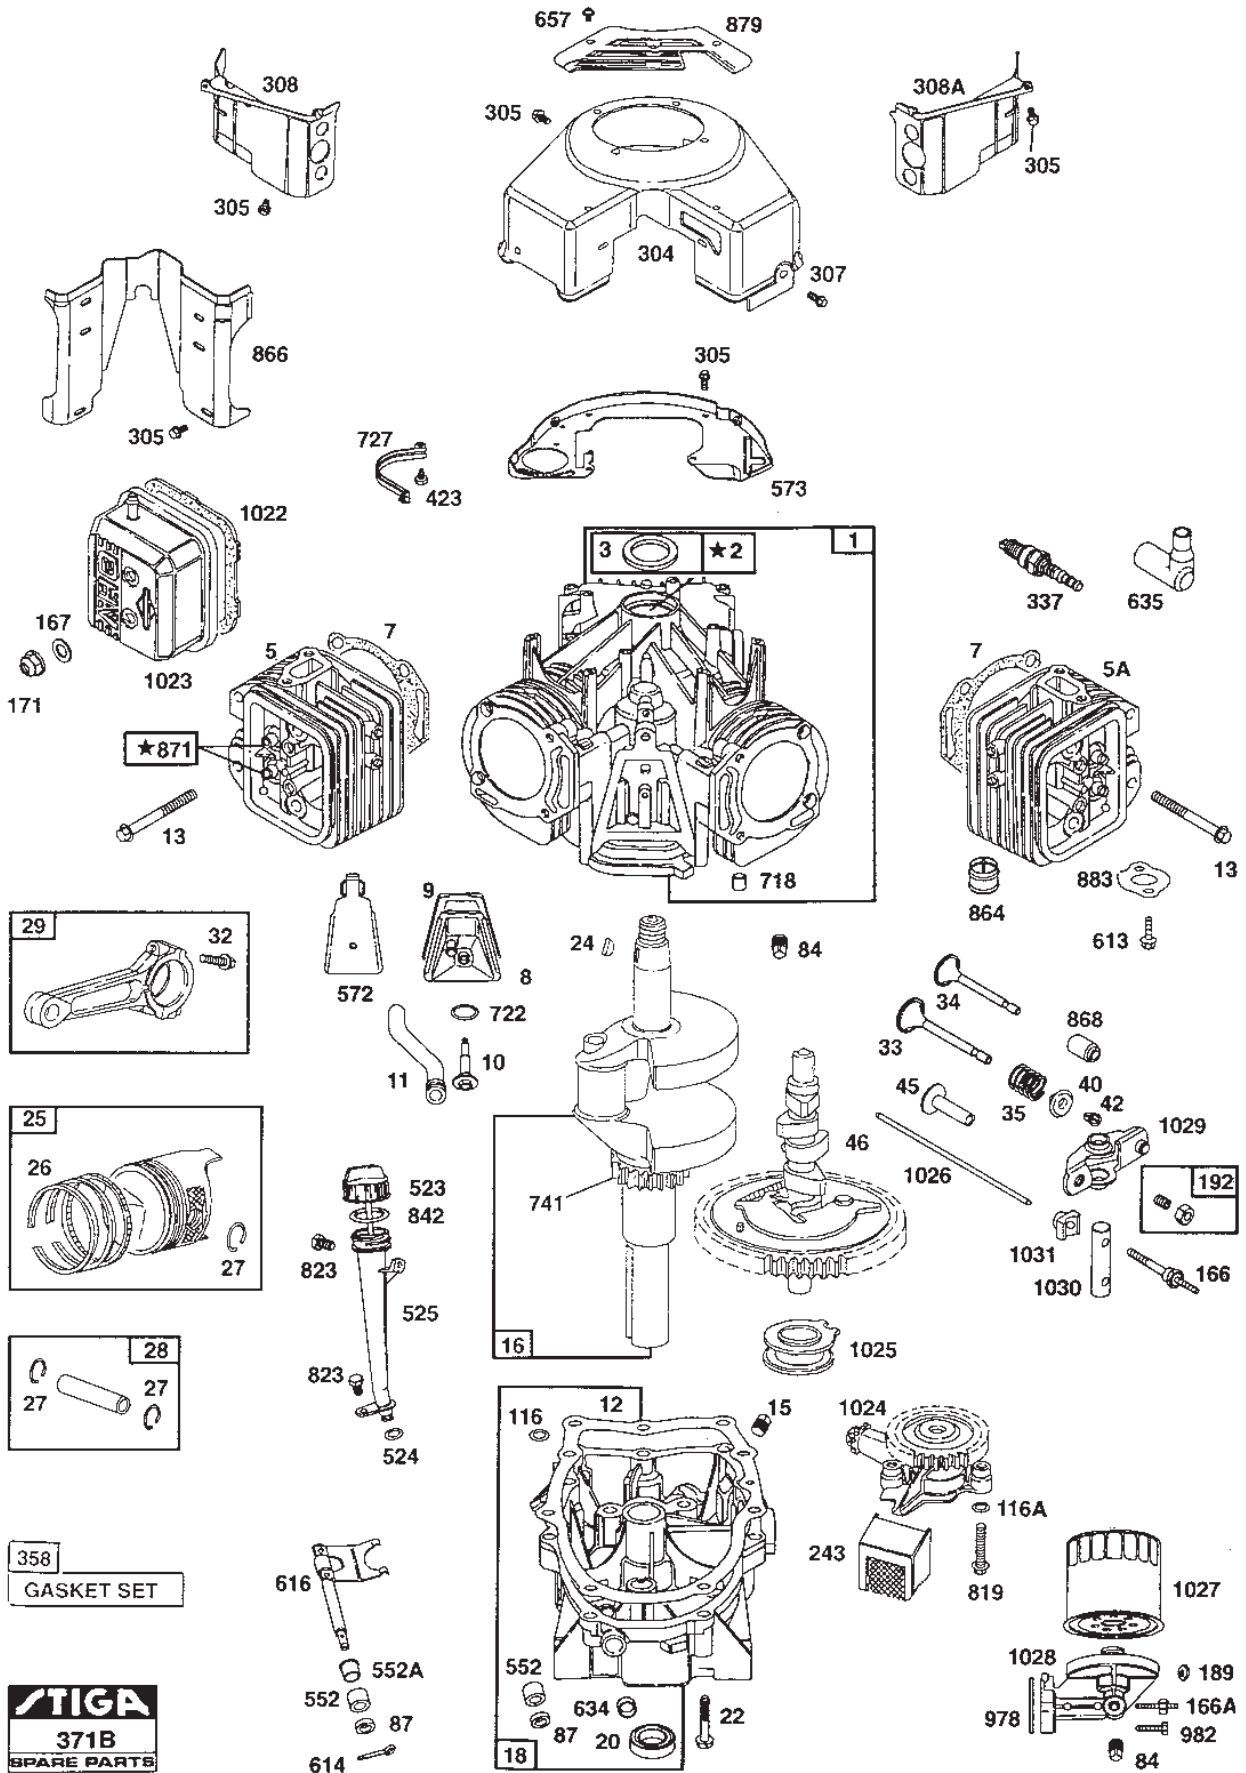

Utgåva Issue 46 - 2014		Cylinder Vevhus	Cylinder Crankcase		
Pos. Fig.	Antal Quantity	Art nr Part No	Benämning	Description	Anmärkning Notes
1	1	807511	Cylinder	Cylinder	
2	1	805107	Bearing	Bearing	
3	1	805101	Oil seal	Oil seal	
5	1	807987	Topplock	Cylinder Head	
5	1	807988	Topplock	Cylinder Head	
7	2	807986	Packning	Gasket	
8	1	807795	Vevhusventilation	Breather	
9	1	805379	Packning	Gasket	
10	1	805751	Skruv	Screw	
11	1	805362	Rör	Tube	
12	1	805112	Packning	Gasket	
13	8	805097	Skruv	Screw	
15	1	805048	Oil drain plug	Oil drain plug	
16	1	807586	Crankshaft	Crankshaft	
18	1	807638	Crankcase	Crankcase	
20	1	805049	Oil seal	Oil seal	
22	9	805017	Skruv	Screw	
24	1	805016	Kil	Key	
25	2	807619	Kolv	Piston	STD
25	2	807811	Kolv	Piston	0.030" oversize
25	2	807809	Kolv	Piston	0.020" oversize
25	2	807807	Kolv	Piston	0.010" oversize
26	2	807620	Ring set	Ring set	STD
26	2	807812	Foam grip	Ring set	0.030" oversize
26	2	807810	Breather assy	Ring set	0.020" oversize
26	2	807808	Breather body	Ring set	0.010" oversize
27	4	805099	Lasring	Lock	
28	2	807621	Kolvsprint	Piston Pin	
29	2	807622	Connecting Rod	Connecting Rod	
32	4	805395	Skruv	Screw	
33	2	805089	Exhaust valve	Exhaust valve	
34	2	805090	Insugningsventil	Intake valve	
35	4	805937	Fjäder	Spring	
40	4	805092	Retainer	Retainer	
42	4	805161	Retainer	Retainer	
45	4	805354	Valve tappet	Valve tappet	
46	1	807542	Kamaxel	Camshaft	
84	2	91488	Plugg	Plug	
87	1	805054	Seal	Seal	
116	1	805198	O-ring	O-ring	
116	2	805058	O-ring	O-ring	
166	1	805073	Stud	Stud	
166	4	805343	Stud	Stud	
167	4	805420	Bricka	Washer	
171	4	805019	Mutter	Nut	
189	2	805449	Bricka	Washer	
192	2	807623	Skruv	Screw	
243	1	805964	Oil screen	Oil screen	
304	1	807899	Bearing	Blower housing