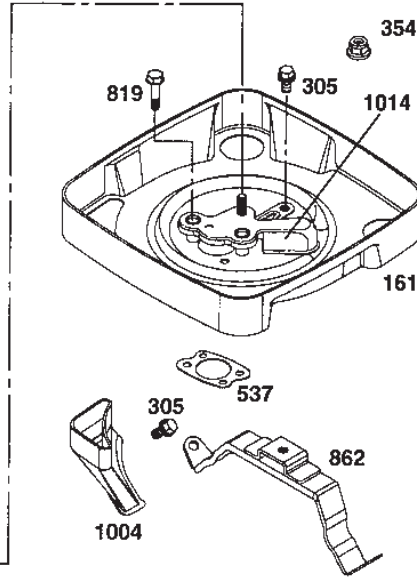

121 CARBURETOR KIT

358 GASKET SET