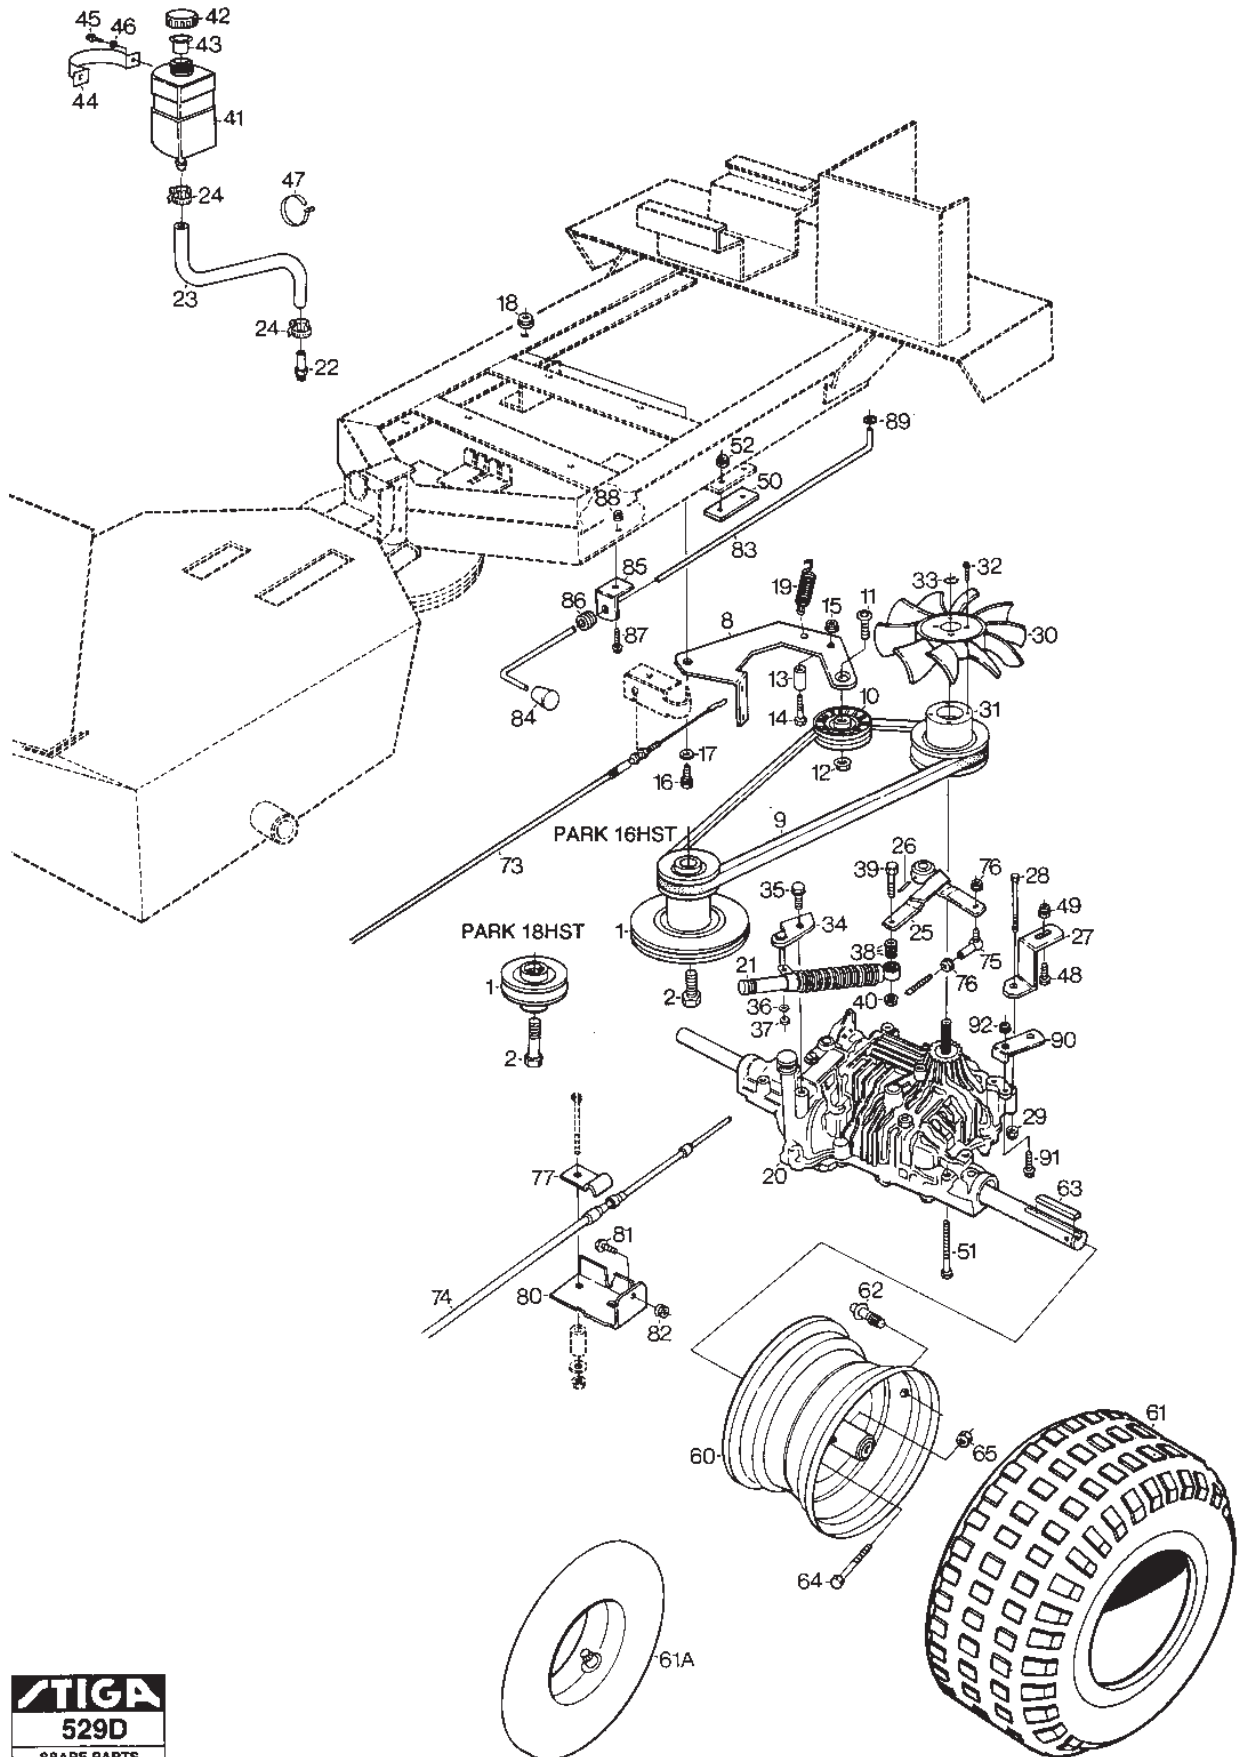

Utgåva Issue 46 - 2014		Transmission			
Pos. Fig.	Antal Quantity	Art nr Part No	Benämning	Description	Anmärkning Notes
60	2	1134-3393-02	Fälg 7-13	Rim	
61	2	9545-0116-00	Däck	Tyre	16 x 7.50 - 8
62	2	9545-0500-00	Ventil	Valve Assy.	
63	2	1134-3383-01	Kil	Key	
64	2	9997-0845-12	Skruv	Screw	
65	2	9747-0831-02	Mutter | Lasmutter	Nut	
73	1	1134-3584-01	Wire	Wire	
74	1	1134-2766-02	Fartreglagewire	Speed Control Wire	
75	1	9570-0001-00	Vinkellänk As8 Din 71802M5 | Länk	Elbow Link | Joint	
76	2	9739-0531-22	Mutter	Nut	
77	1	1134-2021-01	Växelwirefäste	Clamp	
80	1	1134-3395-01	Fäste 24 (5-01)	Attachment	
81	2	9959-0816-16	Skruv	Screw	
82	2	9739-0831-22	Mutter	Nut	
83	1	1134-3378-01	Reglagestang	Control Rod	
84	1	1134-2786-01	Knopp	Knob	
85	1	1134-2789-01	Fäste	Bracket	
86	1	1134-2790-01	Kabelgenomföring	Cable Protection	
87	1	9959-0816-16	Skruv	Screw	
88	1	9739-0831-22	Mutter	Nut	
89	1	9675-0012-02	Starlock	Locking washer	
90	1	1134-3375-01	Fäste	Attachment	
91	1	9997-0616-16	Skruv	Screw	
92	1	9739-0631-22	Mutter	Nut