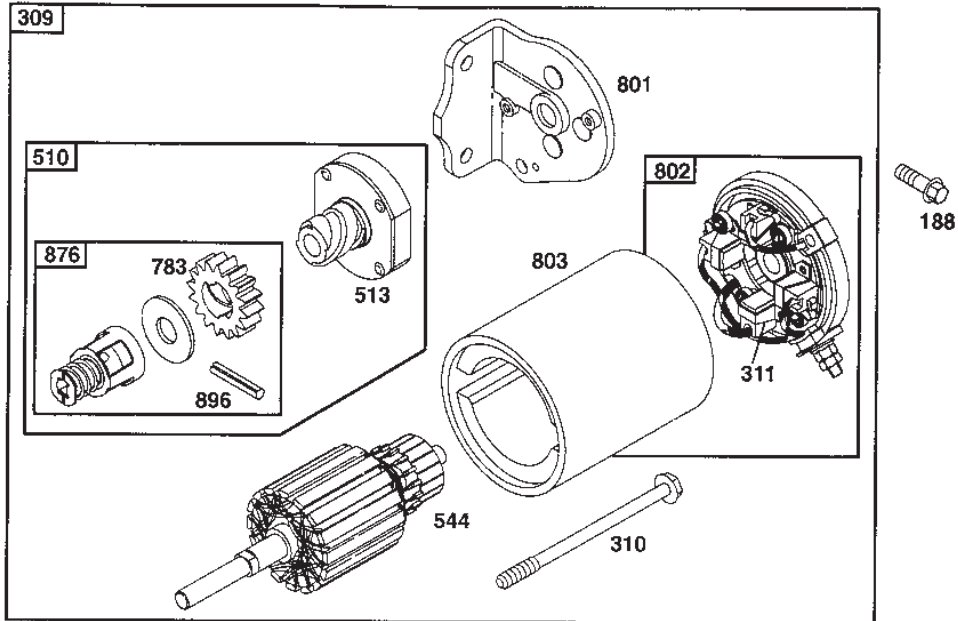

Utgåva Issue 46 - 2014		Elsystem Startmotor		Electric System Starter Motor	
Pos. Fig.	Antal Quantity	Art nr Part No	Benämning	Description	Anmärkning Notes
23	1	807531	Flywheel	Flywheel	
75	1	805007	Bricka	Washer	
78	3	805447	Skruv	Screw	
188	2	805247	Skruv	Screw	
309	1	494990	Starter motor	Starter motor	
310	2	94004	Bult	Bolt	
311	2	490311	Brush	Brush	
324	1	494439	Nät	Screen	
332	1	805021	Mutter	Nut	
333	1	492341	Armature magneto	Armature magneto	
334	6	805407	Skruv	Screw	
353	1	92791	Bricka	Washer	
354	1	90576	Mutter	Nut	
356	1	493792	Gasreglage	Throttle Cable	
363	1	19203	Avdragare	Puller	Tillbehör/Accessory
474	1	393295	Generator	Alternator	
501	1	394890	Regulator	Regulator	
510	1	495878	Drev kpl	Drive assy	
513	1	398003	Koppling kpl	Clutch Ass.Y	
520	1	93722	Anslutningsbleck	Terminal	
526	2	805448	Skruv	Screw	
544	1	490309	Armature	Armature	
668	1	805402	Distans	Spacer	
726	1	807805	Breather body	Gear	
729	1	280470	Wire clip	Wire clip	
729	1	805641	Hylsa	Grommet	
783	1	280104	Drev	Gear	
801	1	394856	Lock	Drive end cap	
802	1	494988	Bottenkapa	Commutator end cap	
803	1	494205	Hus	Housing	
851	1	493880	Terminal	Terminal	
876	1	495877	Retainer kit	Retainer kit	
896	1	94288	Stift	Roll pin	
985	1	398525	Isolator	Insulator