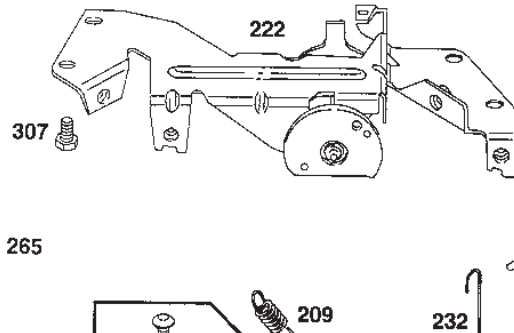

121 CARBURETOR KIT