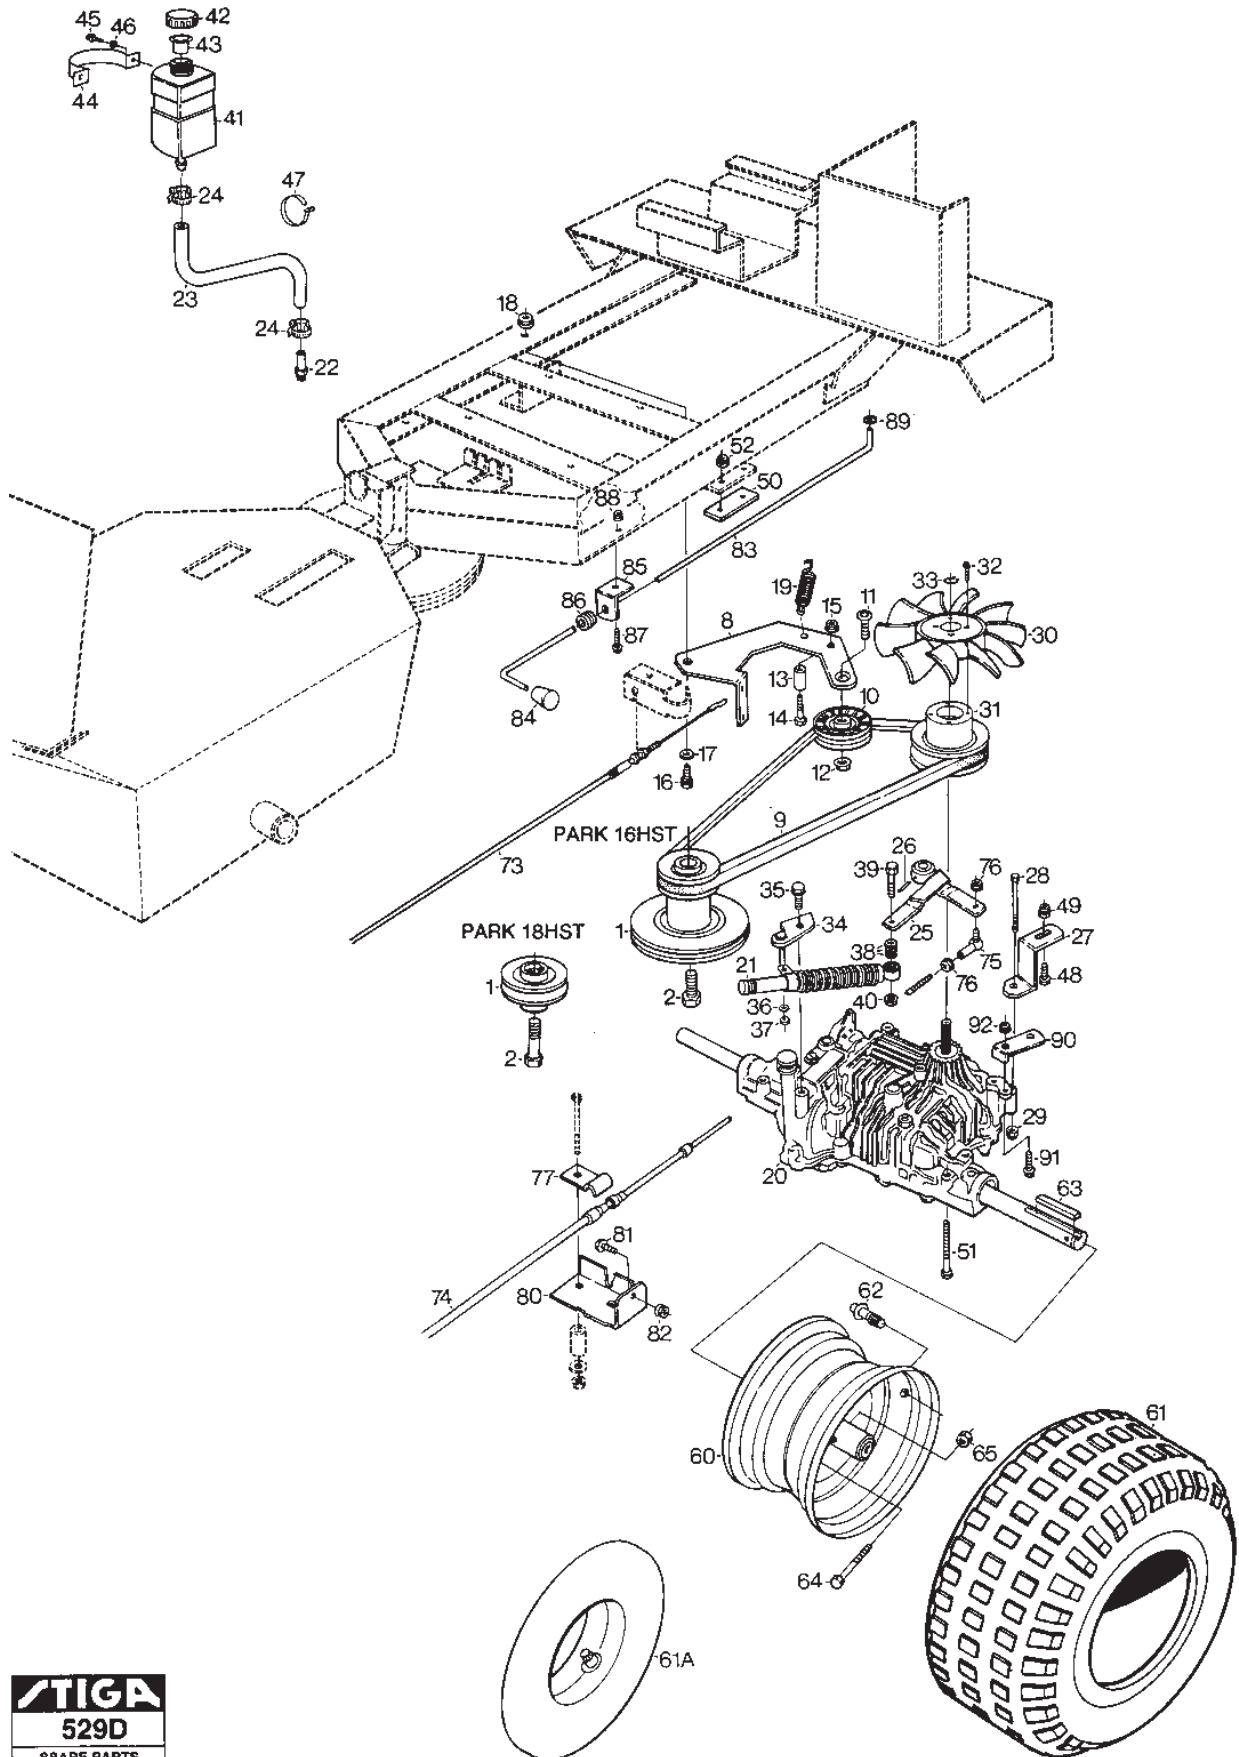

Utgåva Issue 46 - 2014		Transmission			
Pos. Fig.	Antal Quantity	Art nr Part No	Benämning	Description	Anmärkning Notes
1	1	1134-3394-01	Motorremskiva	Engine Belt Pulley	
2	1	9987-5338-12	Skruv	Screw	L = 38 mm
8	1	1134-3583-01	Spännarm	Tension Arm	
9	1	1134-9037-01	Kilrem	V-Belt	= 9585-0084-00
10	1	1134-3459-01	Remskiva | Spännrulle	Belt Pulley | Tension Roller	
11	1	9924-1035-16	Skruv	Screw	
12	1	9799-1031-02	Mutter	Nut	
13	1	1134-3381-01	Distans	Spacer	
14	1	9997-0630-12	Skruv	Screw	
15	1	9739-0631-22	Mutter	Nut	
16	1	1134-0240-00	Skruv	Screw	
17	1	9665-0002-00	Bricka	Washer	
18	1	9739-0831-22	Mutter	Nut	
19	1	1134-3379-01	Fjäder	Spring	
20	1	1134-3365-01	Hydrostat Trans (K61)	Transaxle	Kanzaki K61E
21	1	1139-1001-01	Dämpare	Shock Absorber	
22	1	1134-3389-01	Slangnippel	Hose nipple	
22	1	1134-3836-01	Slangfäste	Tube Holder	
23	1	1134-2779-02	Slang	Tube	
24	2	9578-0021-00	Slangklämma	Hose clamp	
24	2	9578-0023-00	Slangklämma D14 (Lila)	Hose Clamp	
25	1	1134-3386-01	Ställarm Kpl.	Lever	
26	1	9595-0258-00	Spännstift	Locating Pin	
27	1	1134-3388-01	Svärd	Bar	
28	1	9997-0855-12	Skruv	Screw	
29	1	9747-0831-02	Mutter | Lasmutter	Nut	
30	1	1134-3552-01	Fläkt	Fan	
31	1	1134-3451-01	Remskiva	Belt Pulley	
32	4	9959-0612-16	Skruv	Screw	
33	2	9650-0015-04	Lasring	CLock ring	
34	1	1134-3662-01	Hallare Kpl	Retainer	
35	1	9959-0816-16	Skruv	Screw	
36	1	9699-0028-02	Bricka	Washer	
37	1	9675-0012-02	Starlock	Locking washer	
38	3	9699-0028-02	Bricka	Washer	
39	1	9997-0835-12	Skruv	Screw	
40	1	9739-0831-22	Mutter	Nut	
41	1	1134-2765-02	Oljetank	Oil Tank	
42	1	1134-2777-02	Tanklock	Filler Cap	
43	1	1134-3734-01	Plugg (Service)	Vent Plug	
44	1	1134-2778-01	Fästband5-01	Band	
45	1	9842-0001-16	Skruv	Screw	
46	1	9699-0002-02	Bricka	Washer	
47	1	9579-0003-00	Buntband	Cable Holder	
48	1	9959-0820-16	Skruv	Screw	
49	1	9747-0831-02	Mutter | Lasmutter	Nut	
50	2	1134-3376-01	Distansplat	Spacer Plate	
51	4	9997-0870-16	Skruv	Screw	
52	4	9747-0831-02	Mutter | Lasmutter	Nut