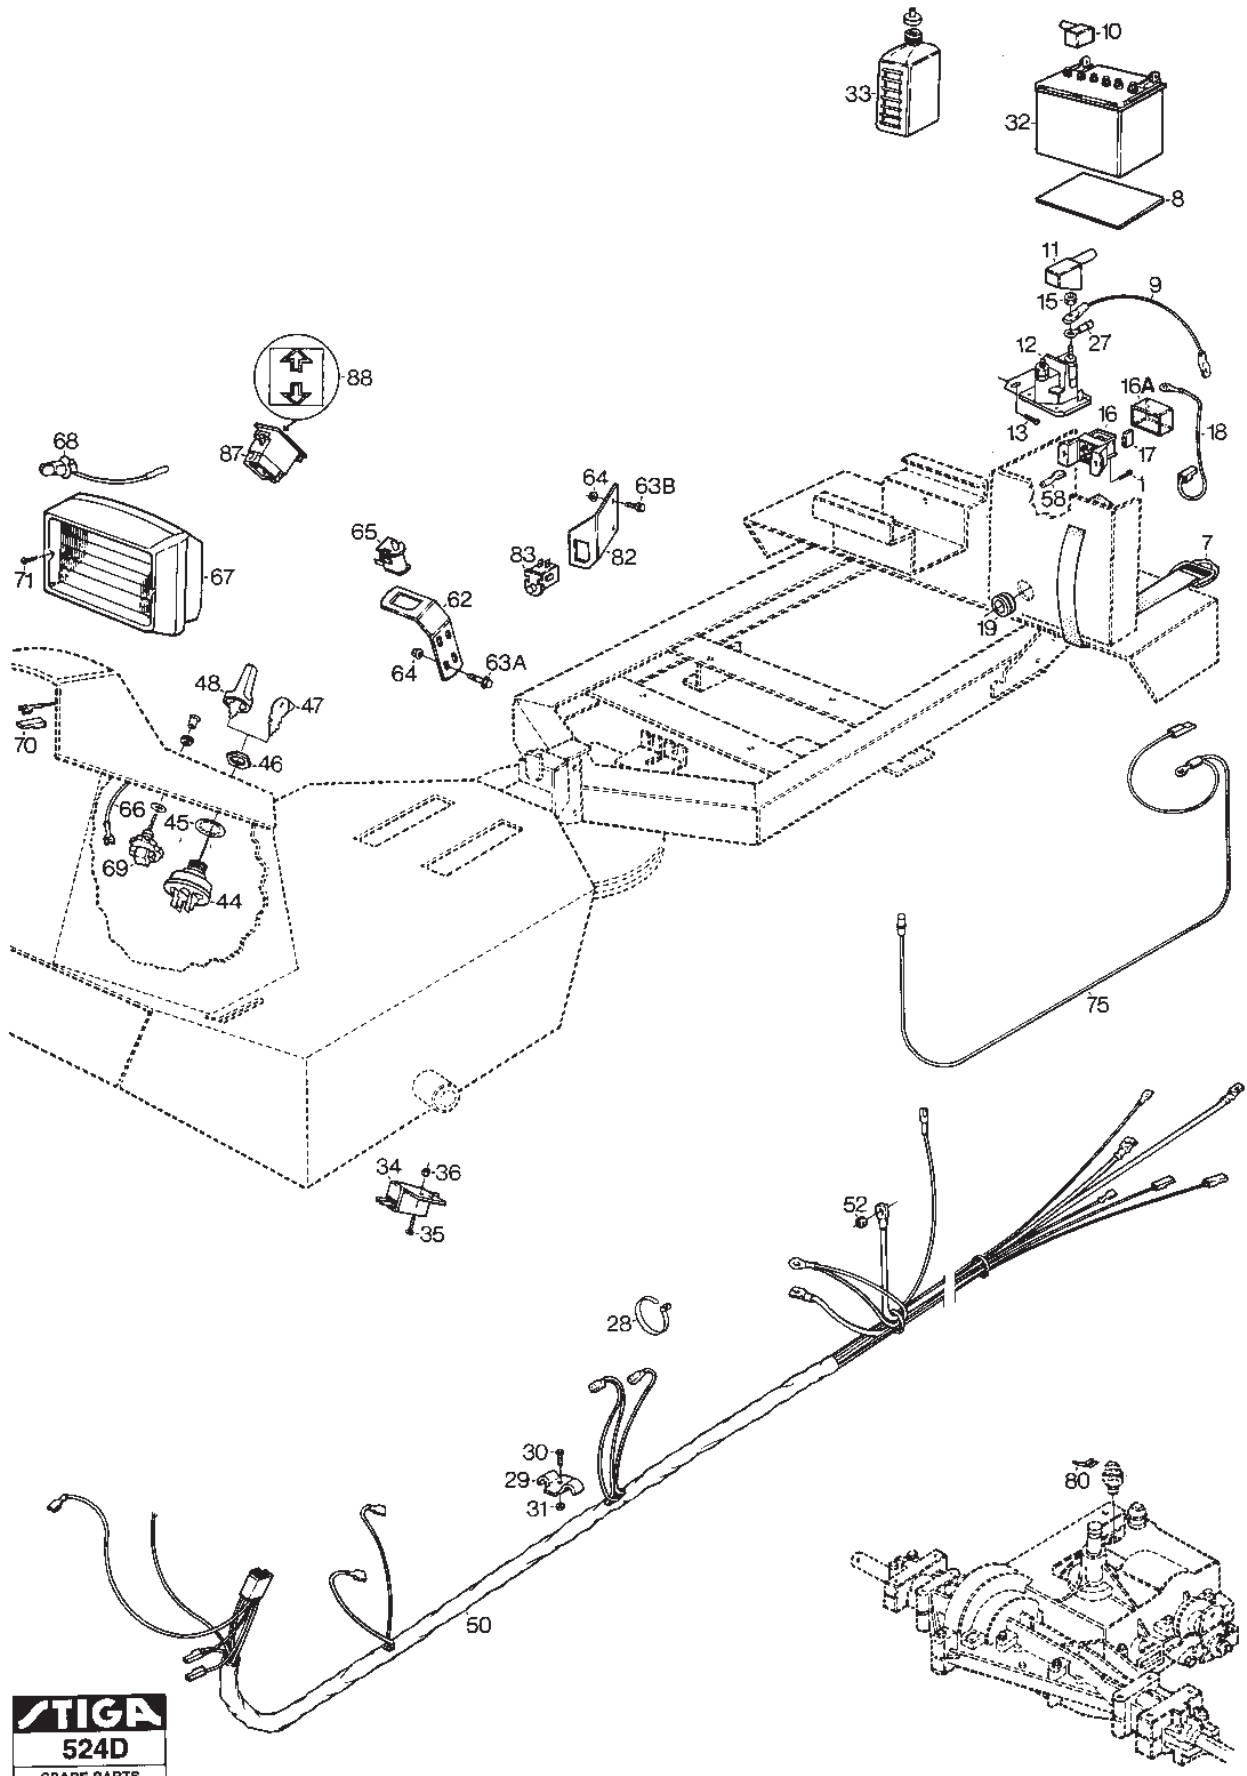

STIGA
524D
SPARE PARTS

Utgåva Issue 46 - 2014		Esystem Electrical System			
Pos. Fig.	Antal Quantity	Art nr Part No	Benämning	Description	Anmärkning Notes
1	2	9849-8006-16	Skruv	Screw	
7	1	9400-0064-02	Batterihallare	Battery Holder	
8	1	1134-2333-02	Batteriunderlägg	Battery Pad	
9	1	1134-0234-01	Batterikabel (+)	Battery Cable (+)	
10	1	1134-2310-01	Batteriskydd	Guard Cap (+)	
11	1	1134-2948-01	Skyddshätta	Guard Cap	
12	1	1134-2962-01	Solenoid Kpl Service	Solenoid	Inkl pos 15
13	2	9849-8009-16	Skruv	Screw	
15	2	9794-5131-02	Mutter	Nut	
16	1	1134-3491-01	Säkringshallare	Fuse Carrier | Fuse Holder	
16	1	1134-3631-01	Lock (5-01) | Lock	Cover-Fuse Holder	
17	1	1134-3496-02	Säkring (25A)	Fuse (25A)	25A
19	1	1134-3203-05	Kabelgenomföring	Grommet	
28	10	9579-0003-00	Buntband	Cable Holder	
29	1	1134-2782-01	Lasbleck	Clamp	
30	1	9997-0520-16	Skruv	Screw	
31	1	9739-0531-22	Mutter	Nut	
32	1	1134-2892-01	Batteri	Battery	
33	1	1134-3300-01	Batterisyra	Battery Acid	2 x 0.85 liter
34	1	1134-3399-01	Brytare	Switch	
35	2	9997-0520-16	Skruv	Screw	
36	2	9747-0531-02	Mutter	Nut	
44	1	1134-1814-01	Tändningslas Kpl Service	Starter Switch Assy.	
45	1	1134-2853-01	Bricka	Washer	
46	1	1134-2852-01	Mutter	Nut	
47	1	1134-2848-01	Tändningsnyckel	Ignition Key	
48	1	1134-3368-01	Tändningsnyckel	Ignition Key	
50	1	1134-3644-01	Kabelhärva	Harness	1458
50	1	1134-3645-01	Kablage	Harness	1446
52	1	9795-3531-02	Mutter	Nut	
62	1	1134-3251-02	Fäste	Bracket	
63	2	9959-0616-16	Skruv	Screw	16 mm (1442,1446)
63	2	9959-0612-16	Skruv	Screw	12 mm
64	2	9739-0631-22	Mutter	Nut	
65	1	1134-3156-02	Brytare (gra)	Switch	
66	1	1134-3732-01	Kabel	Cable	
67	1	1134-1466-01	Stralkastare Kpl	Headlamp Assy.	
68	1	9400-0075-00	Glödlampa 12336H3 12	Glow Lamp	
69	1	9400-0063-00	Brytare	Switch	
70	2	1134-3733-01	Bussning	Bushing	
71	2	9847-7919-16	Skruv	Screw	
75	1	1134-3875-01	Kablage	Cable	
82	1	1134-3551-01	Brytarfäste	Attachment	1442,1443,1446
83	1	1134-3156-01	Brytare	Switch	1442,1443,1446