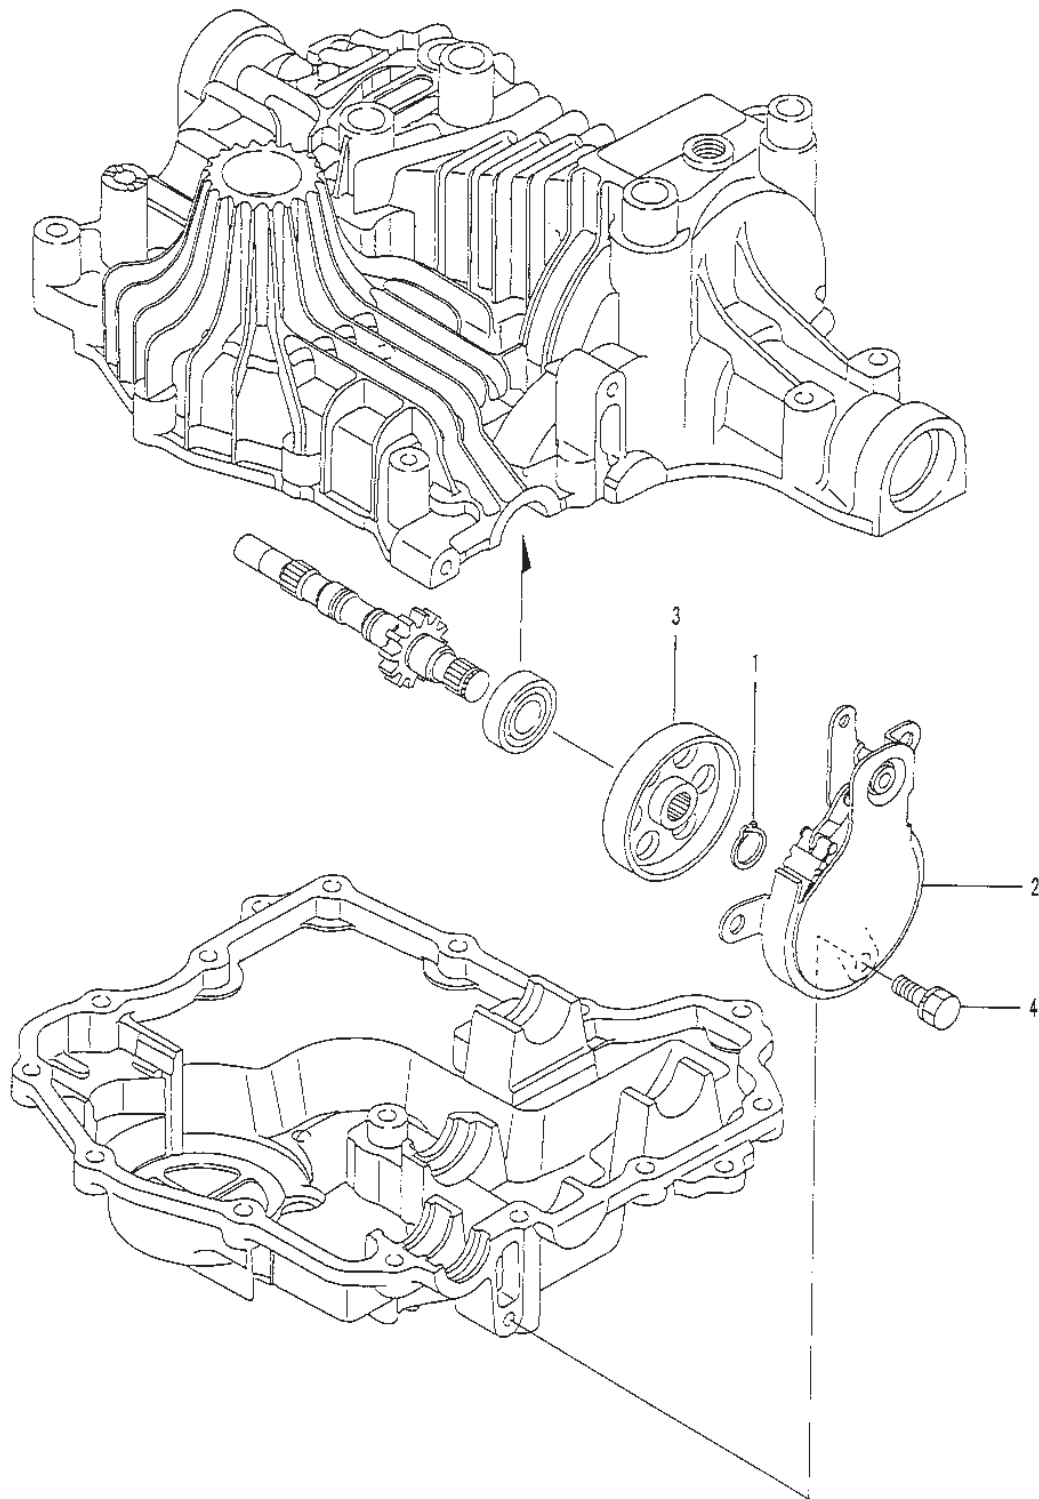

Utgåva Issue 46 - 2014		Kanzaki Transaxel K-61E Broms		Kanzaki Transaxle K-61E Brake	
Pos. Fig.	Antal Quantity	Art nr Part No	Benämning	Description	Anmärkning Notes
1	1	1139-1021-01	Lasring	Snap Ring	
2	1	1139-1137-01	Bromsband	Brake Band	
3	1	1139-1047-01	Bromstrumma	Brake Drum	
4	3	1139-1122-01	Bult	Bolt