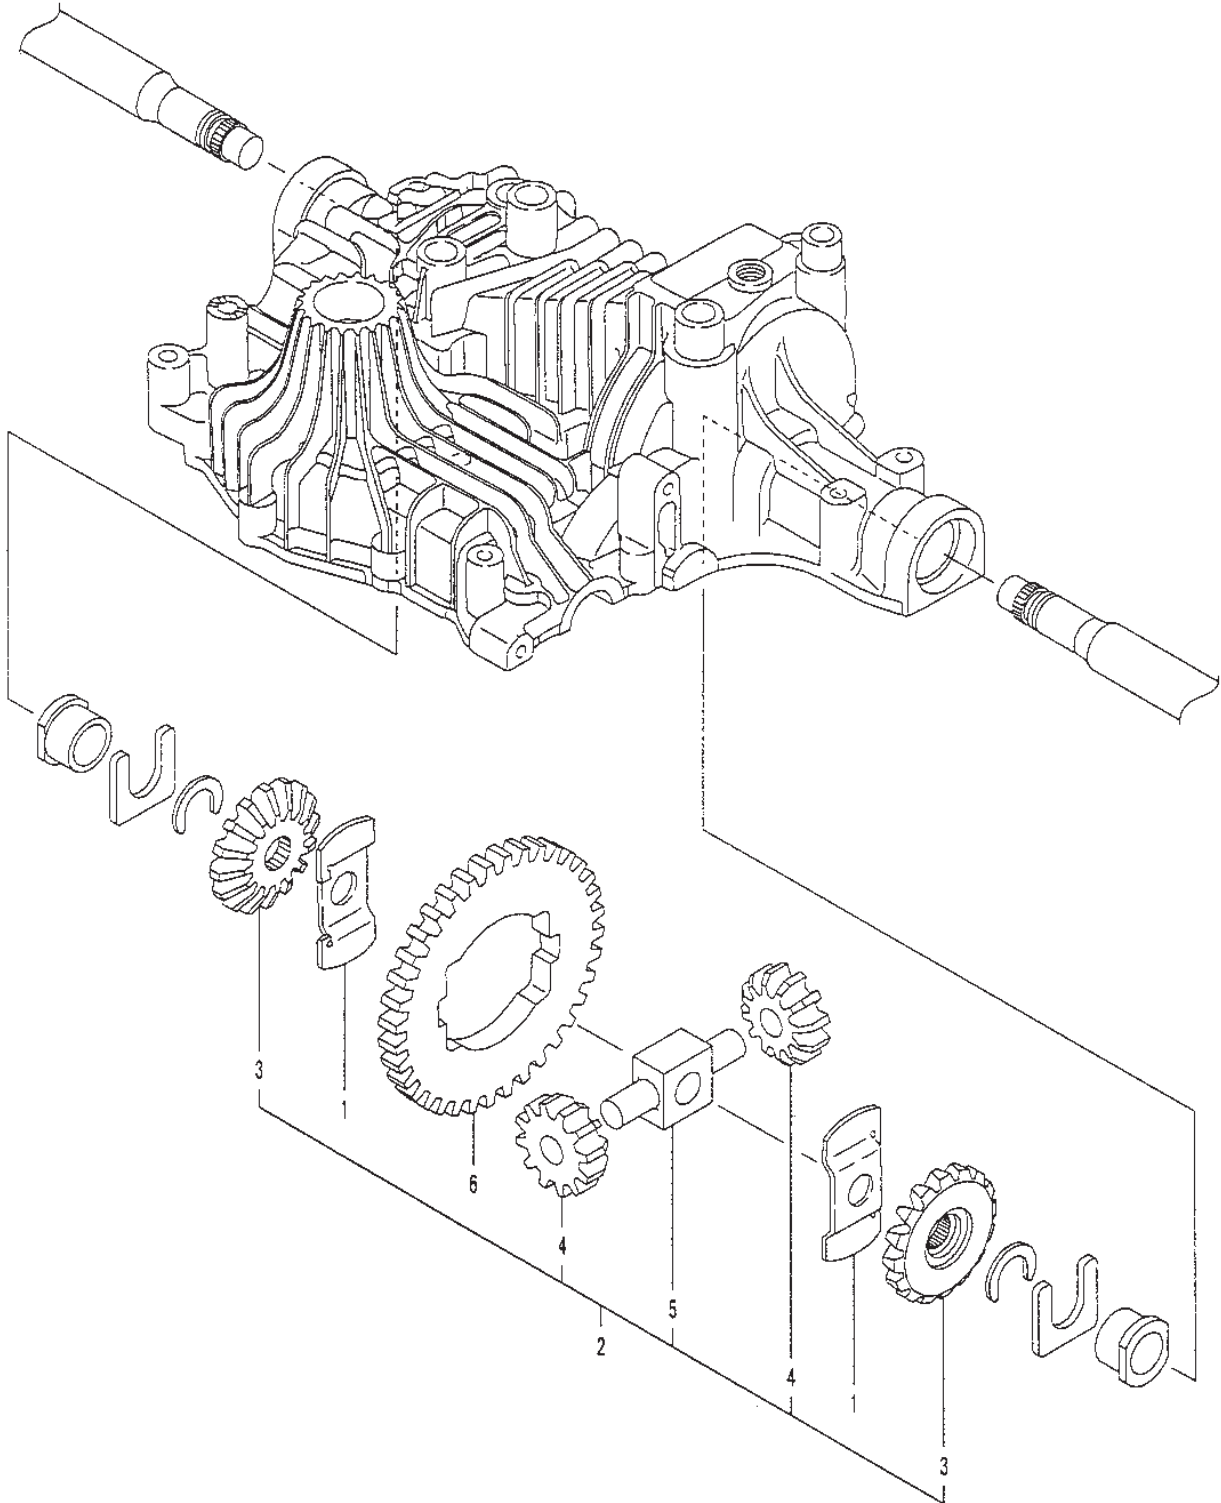

Utgåva Issue 46 - 2014		Kanzaki Transaxel K-61E Differentialdrev		Kanzaki Transaxle K-61E Differential Gear	
Pos. Fig.	Antal Quantity	Art nr Part No	Benämning	Description	Anmärkning Notes
1	2	1139-1034-01	Bricka	Thrust Washer	
2	1	1139-1128-01	Differentialdrevsats	Diff.Gear Kit	Inkl. pos 3-5
5	1	1139-1035-01	Drev	Shaft Diff.Pinion	
6	1	1139-1039-01	Slutdrev	Final Gear	55T