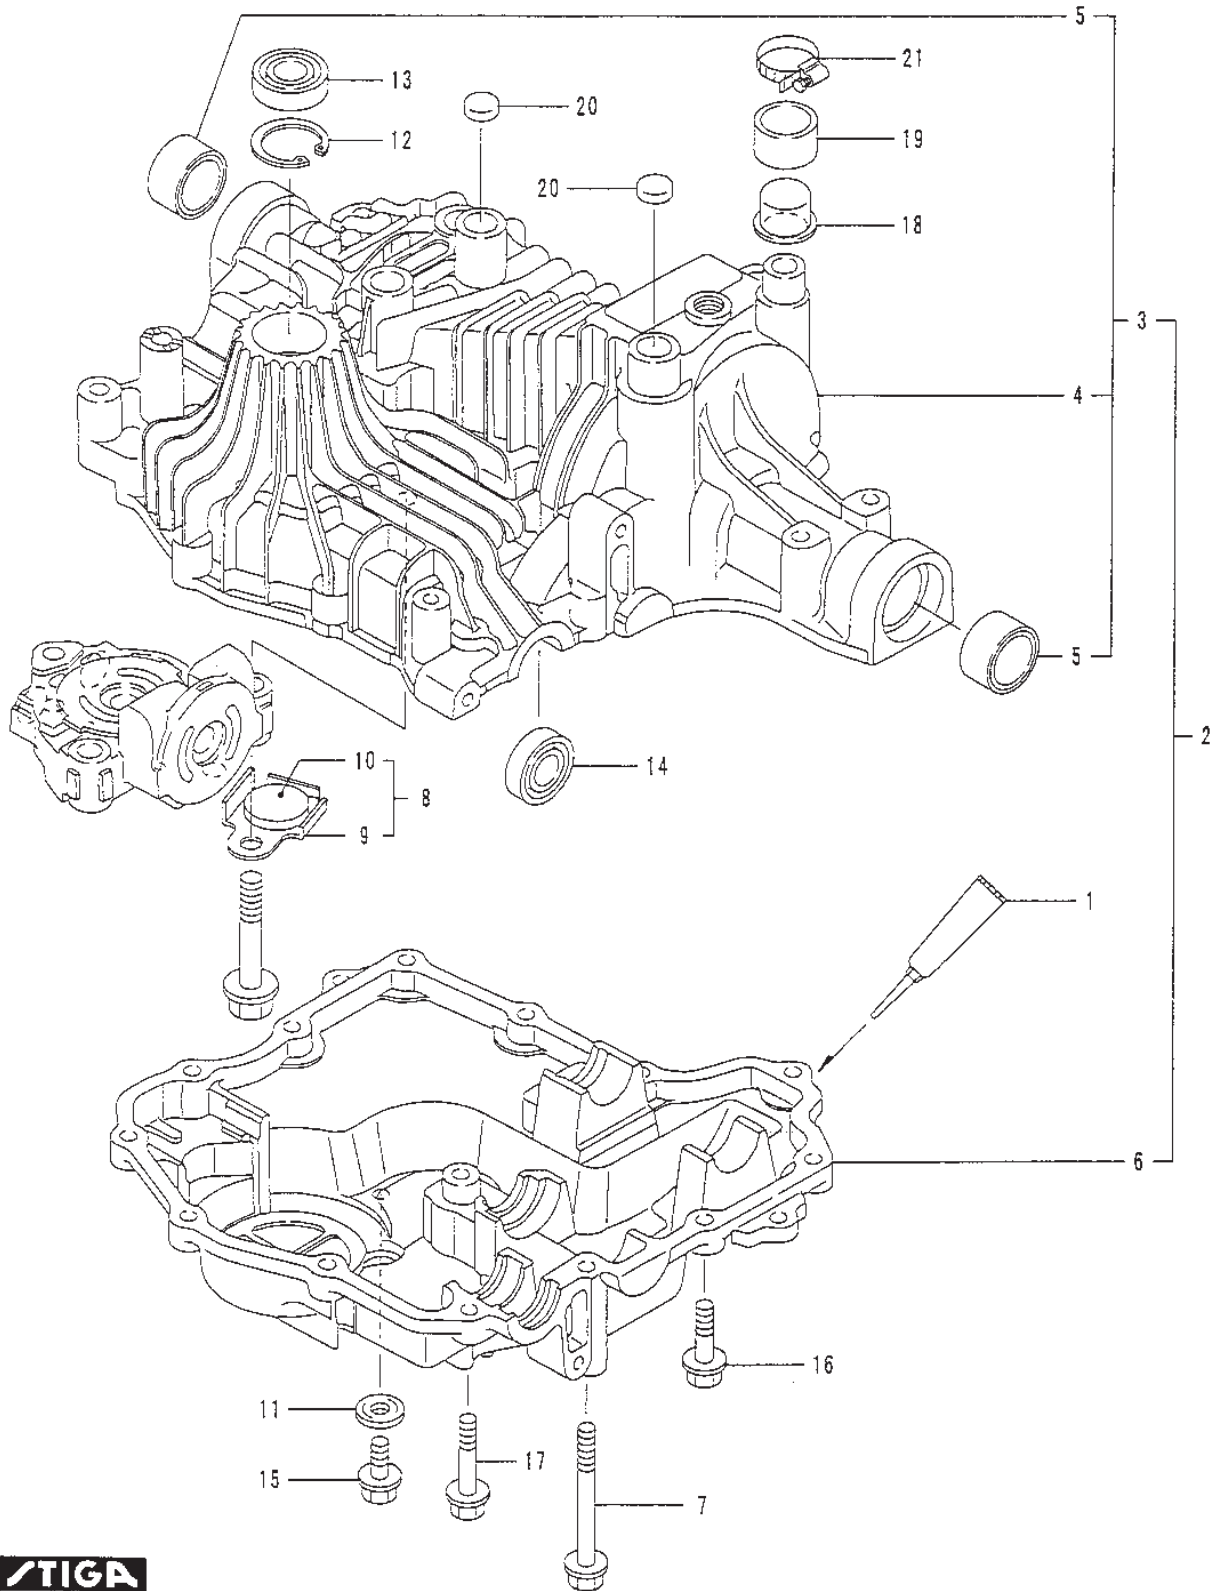

Utgåva Issue 46 - 2014		Kanzaki Transaxel K-61E Transmissionshus		Kanzaki Transaxle K-61E Transmission Case	
Pos. Fig.	Antal Quantity	Art nr Part No	Benämning	Description	Anmärkning Notes
1	1	1139-0223-01	Sealant	Sealant	
2	1	1139-1132-01	Transmissionshus Kpl	Transaxle Case Set	Inkl. pos 3-6
3	1	1139-1133-01	Övre Hus Kpl	Upper Case	Inkl. pos 4-5
6	1	1139-1134-01	Nedre Hus	Lower Case	
7	1	1139-1006-01	Bult	Bolt	
8	1	1139-1007-01	Magnet	Magnet	Inkl. pos 9-10
11	1	1139-1103-01	Bricka	Washer	
12	1	1139-1104-01	Lasring	Snap Ring	
13	1	1139-1119-01	Tätning	Seal 15*35*7	
14	1	1139-1120-01	Tätning	Seal 17*35*7	
15	1	1139-1123-01	Bult	Bolt	
16	11	1139-0244-01	Skruv	Screw	
17	2	1139-1126-01	Skruv	Screw	
18	1	1139-1131-01	Plugg	Plug (20)	
19	1	1139-1130-01	Hylsa	Collar (23X29X17)	
20	2	1139-1050-01	Plugg	Plug	
21	1	1139-1129-01	Slangklämma	Hose Clamp (28)