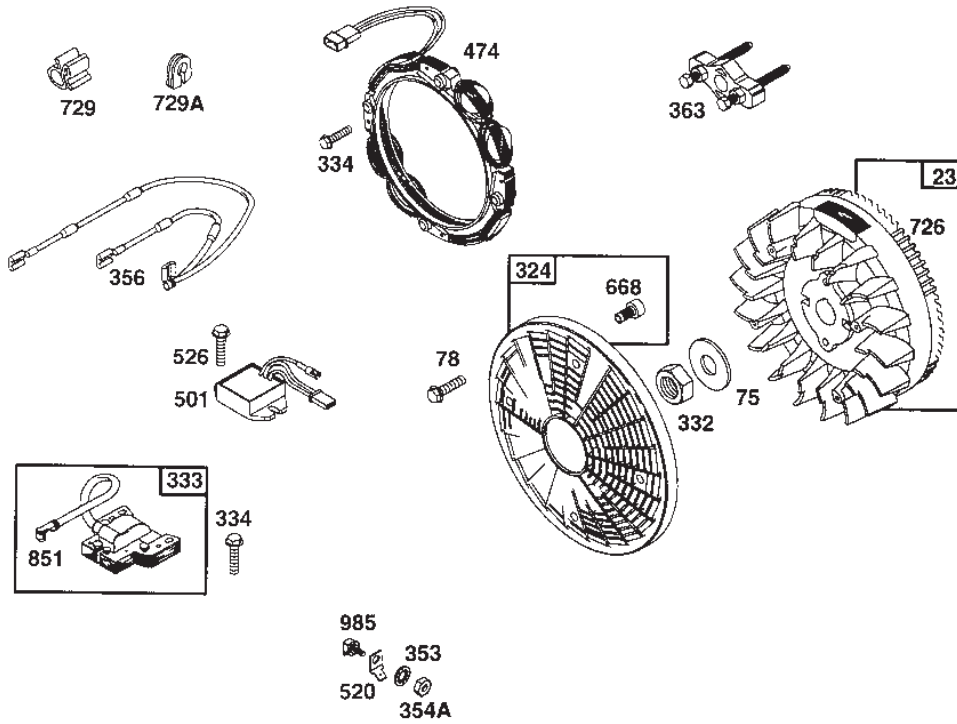

Utgåva Issue 46 - 2014		Elsystem Startmotor		Electric System Starter Motor	
Pos. Fig.	Antal Quantity	Art nr Part No	Benämning	Description	Anmärkning Notes
23	1	807531	Flywheel	Flywheel	
75	1	805007	Bricka	Washer	
78	3	805447	Skruv	Screw	
188	2	805247	Skruv	Screw	
309	1	494990	Starter motor	Starter motor	
310	2	94004	Bult	Bolt	
311	2	490311	Brush	Brush	
324	1	494439	Nät	Screen	
332	1	805021	Mutter	Nut	
333	1	492341	Armature magneto	Armature magneto	
334	6	805407	Skruv	Screw	
353	1	92791	Bricka	Washer	
354	1	90576	Mutter	Nut	
356	1	493792	Gasreglage	Throttle Cable	
363	1	19203	Avdragare	Puller	Tillbehör/Accessory
474	1	393295	Generator	Alternator	
501	1	394890	Regulator	Regulator	
510	1	495878	Drev kpl	Drive assy	
513	1	398003	Koppling kpl	Clutch Ass.Y	
520	1	93722	Anslutningsbleck	Terminal	
526	2	805448	Skruv	Screw	
544	1	490309	Armature	Armature	
668	1	805402	Distans	Spacer	
726	1	807805	Breather body	Gear	
729	1	280470	Wire clip	Wire clip	
729	1	805641	Hylsa	Grommet	
783	1	280104	Drev	Gear	
801	1	394856	Lock	Drive end cap	
802	1	494988	Bottenkapa	Commutator end cap	
803	1	494205	Hus	Housing	
851	1	493880	Terminal	Terminal	
876	1	495877	Retainer kit	Retainer kit	
896	1	94288	Stift	Roll pin	
985	1	398525	Isolator	Insulator