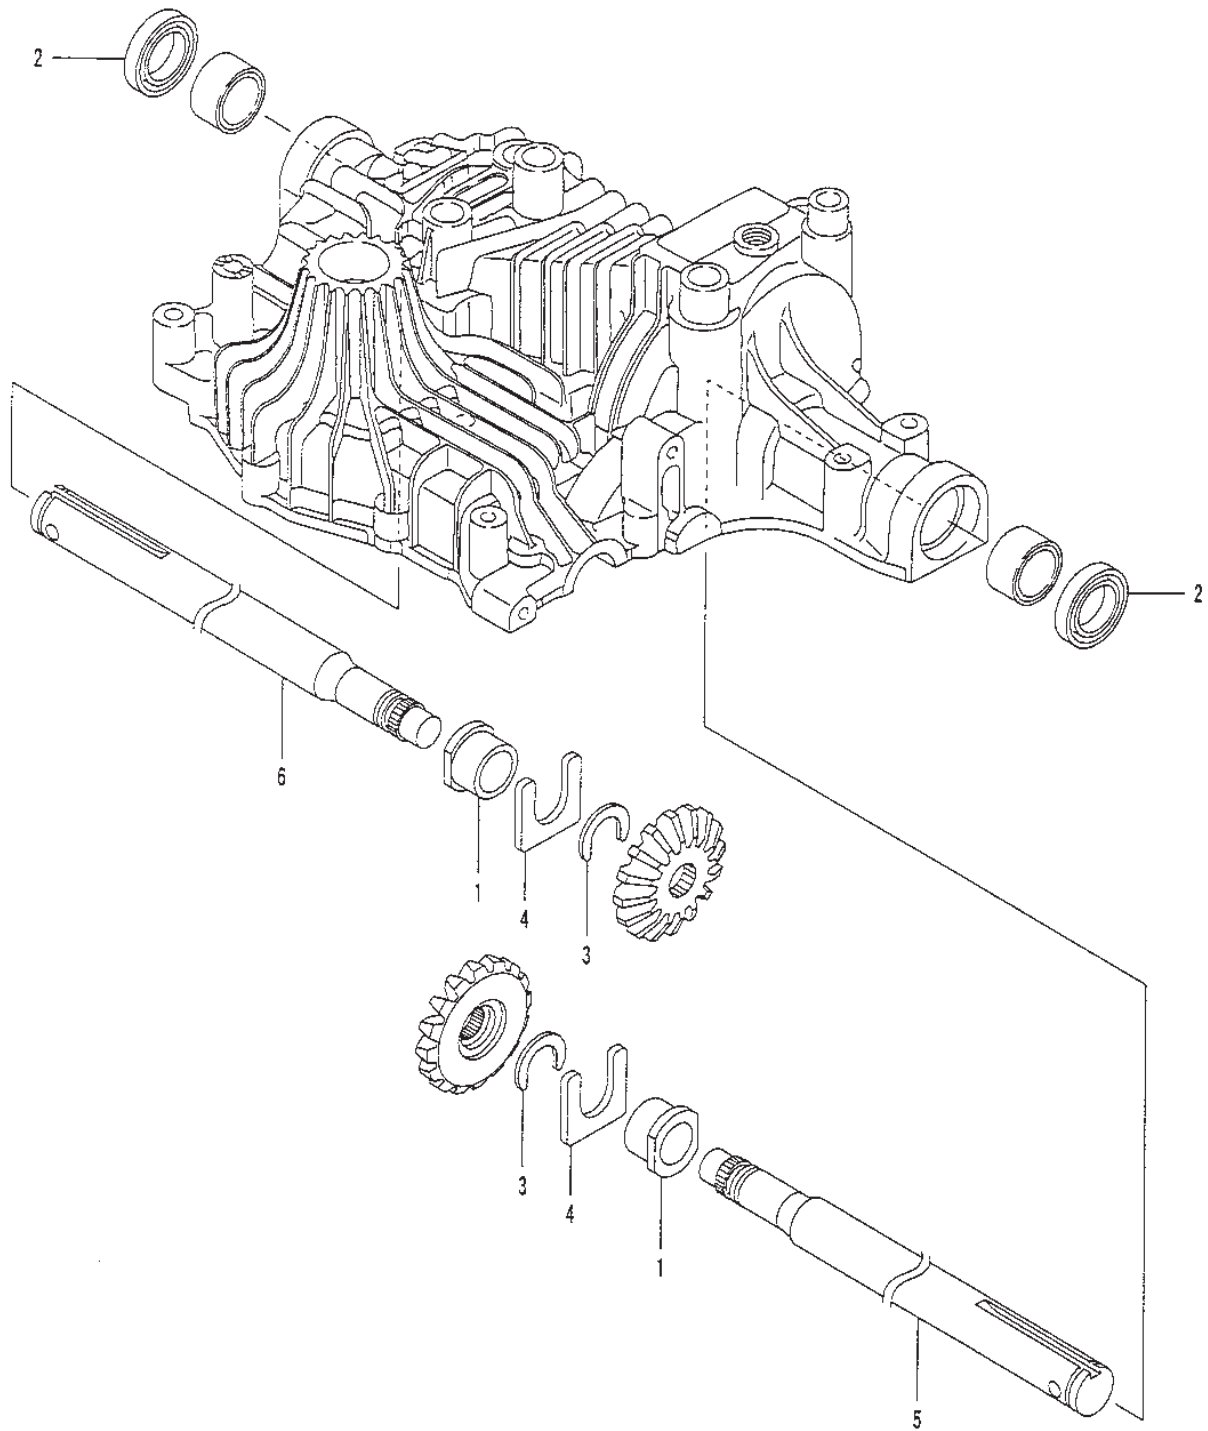

Utgåva Issue 46 - 2014		Kanzaki Transaxel K-61E Hjulaxlar		Kanzaki Transaxle K-61E Axle Shaft	
Pos. Fig.	Antal Quantity	Art nr Part No	Benämning	Description	Anmärkning Notes
1	2	1139-1043-01	Bussning	Bushing	
2	2	1139-1044-01	Tätning	Seal 25.4*42*8	
3	2	1139-1045-01	Lasring	Ring	
4	2	1139-1046-01	Bricka	Thrust Washer	
5	1	1139-1040-01	Axel Vä	Axle Shaft Left	
6	1	1139-1041-01	Axel Hö	Axle Shaft Right	
6	2	1139-1041-01	Axel Hö	Axle Shaft Right