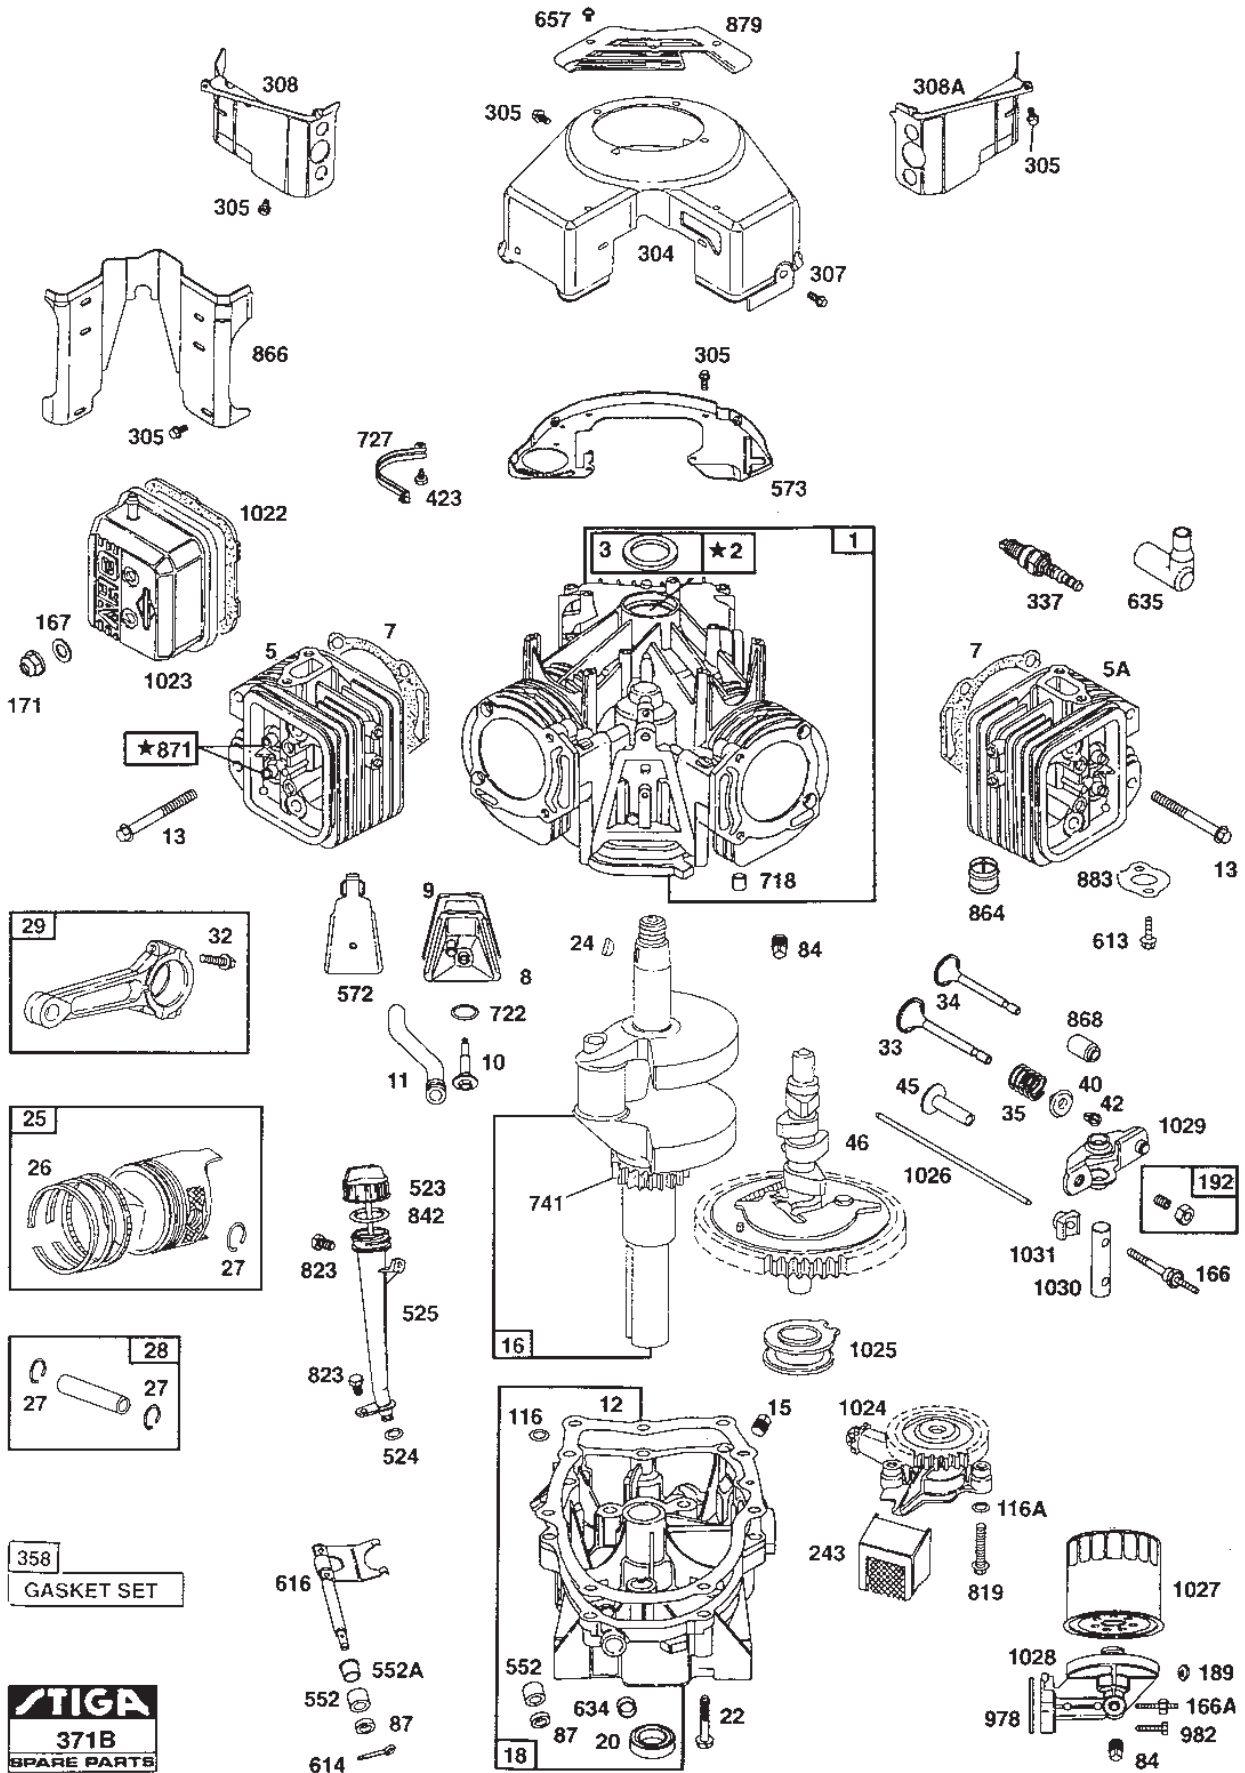

Utgåva Issue 46 - 2014		Cylinder Vevhus	Cylinder Crankcase		
Pos. Fig.	Antal Quantity	Art nr Part No	Benämning	Description	Anmärkning Notes
305	12	805406	Skruv	Screw	
307	2	805025	Skruv	Screw	
308	1	807098	Ledplat	Air Guide	
308	1	807097	Ledplat	Air Guide	
337	2	491055	Spark plug-long thr	Spark plug-long thr.	Champion RC-12YC
337	2	9400-0244-00	Tändstift	Spark Plug	Champion RC-12YC
358	1	807989	Packningssats	Gasket set	Märkta/marked S
423	2	805260	Skruv	Screw	
523	1	807985	Clevis pin	Oil dipstick	
524	1	805011	Oil seal	Oil seal	
525	1	807611	Pafyllningsrör	Oil filler tube	
552	1	805413	Bussning	Bushing	
552	1	805412	Bussning	Bushing	
572	1	805197	Baffle	Baffle	
573	1	807663	Back plate	Back plate	
613	4	805158	Skruv	Screw	
614	1	805417	Saxpinne	Cotter pin	
616	1	807596	Governor fork	Governor fork	
634	1	805416	Bricka	Washer	
635	2	805529	Tändstiftsskydd	Spark plug elbow	
657	2	805009	Skruv	Screw	
718	2	805103	Styrpinne	Dowel pin	
722	1	805483	Seal	Seal	
727	1	805505	Shield	Shield	
741	1	805675	Gear	Gear	
819	2	805057	Skruv	Screw	
823	2	805317	Skruv	Screw	
842	1	270920	Tätning	Seal	
864	2	805083	Avgasport	Exhaust port liner	
866	1	805738	Valley cover	Valley cover	
868	4	805094	Seal	Seal	
871	4	805084	Valve guide	Valve guide	
879	1	805841	Förgasarkapa	Carburettor Cover	
883	2	805024	Packning	Gasket	
978	1	805250	Packning	Gasket	
982	2	805030	Skruv	Screw	
1022	2	806039	Packning	Gasket	
1023	2	805100	Valve cover	Valve cover	
1024	1	807546	Oil pump	Oil pump	
1025	1	805313	Governor slider	Governor slider	
1026	2	805352	Stötstang (stål)	Push rod (steel)	
1026	2	805617	Stötstang (alum)	Push rod (alum)	
1027	1	492932	Oljefilter	Oil Filter	
1028	1	805292	Oljefilteradapter	Oil filter adapter	
1029	4	808096	Vipparm	Rocker arm	
1030	2	805342	Axel	Shaft	
1031	4	805341	Fäste	Support