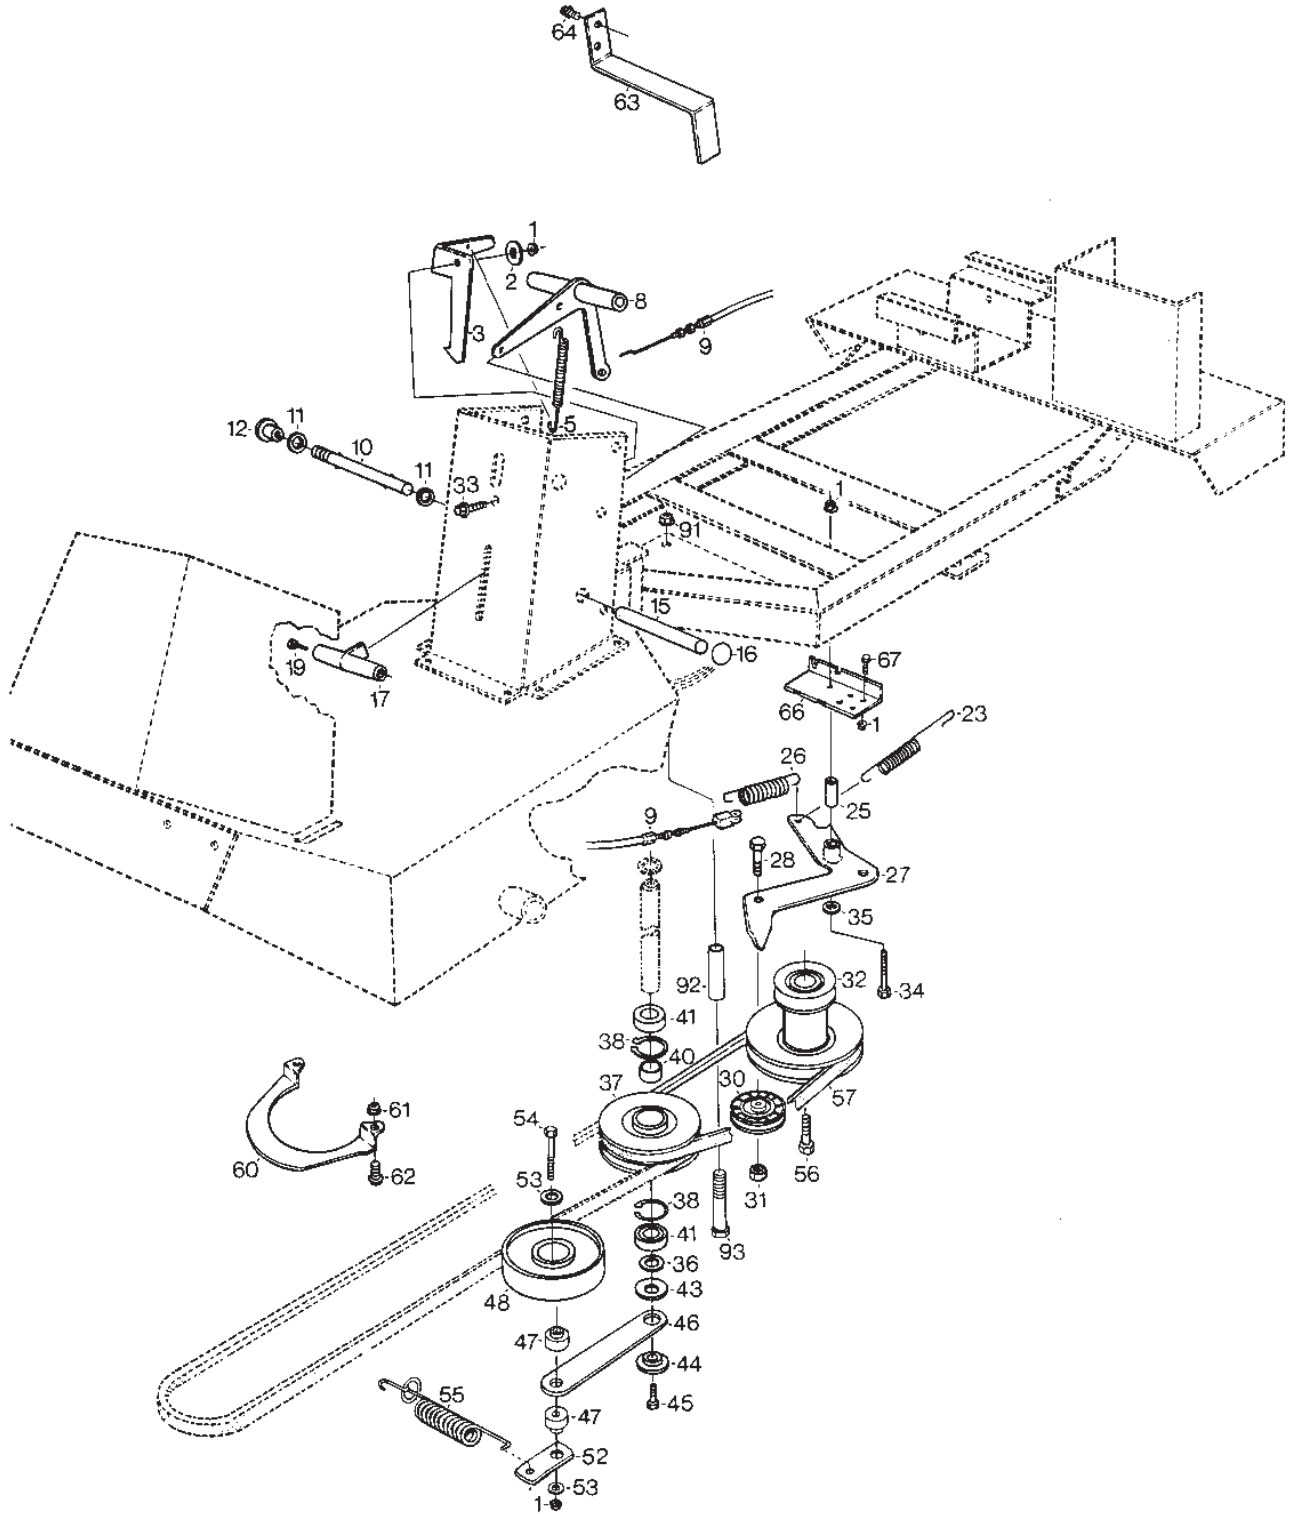

Utgåva Issue 46 - 2014		Kraftuttag Power Take-Off			
Pos. Fig.	Antal Quantity	Art nr Part No	Benämning	Description	Anmärkning Notes
1	3	9739-0831-22	Mutter	Nut	
2	1	1134-0143-00	Bricka	Washer	
3	1	1134-2453-01	Lashake	Locking Pawl	
5	1	1131-1497-01	Fjäder	Brake Spring	
8	1	1134-1396-02	Spak	Lever	1442,1443,1446
8	1	1134-0027-01	Reglagespak	Control Lever	
9	1	1134-3573-01	Wire (Kraft)	Cable	
10	1	1134-1972-01	Urkopplingsspak	Disengaging Lever	
11	2	9699-0025-02	Bricka	Washer	
12	1	1134-0583-00	Knopp	Knob	
15	1	1134-0022-00	Reglagestang	Control Rod	
16	2	9672-0004-02	Starlock	Starlock	
17	1	1134-0153-00	T-Handtag	Handle Gear Shifter	
19	1	9847-8016-16	Skruv	Screw	
23	1	1131-1506-00	Fjäder	Spring	
23	1	1134-3974-01	Fjäder	Spring	
25	1	1134-1565-01	Distans	Spacer	
26	1	1134-1242-02	Fjäder	Spring	
27	1	1134-2018-01	Spännarm Kpl	Tensioning Arm	
28	1	9997-1030-16	Skruv	Screw	
30	1	1134-9027-01	Spännrulle (Svart)	Tension Roller (Black)	
31	1	9799-1031-02	Mutter	Nut	
32	1	9997-1450-16	Skruv	Screw	Tillbehör/accessory
32	1	1134-3394-01	Motorremskiva	Engine Belt Pulley	
33	1	9959-0820-16	Skruv	Screw	
34	1	9997-0850-16	Skruv	Screw	
35	1	9699-0056-02	Bricka	Washer	
36	1	1134-0052-00	Distans	Spacer	
37	1	1134-1769-02	Remskiva	Belt Pulley	
38	2	9651-0040-04	Sparring Sgh 40	Circlip	
40	1	1134-0051-09	Distans	Spacer	
41	2	9549-0019-00	Kullager	Ball Bearing	
43	1	9699-0109-02	Bricka	Washer	
44	1	1134-0222-00	Bricka	Washer	
45	1	9959-1025-16	Skruv	Screw	
46	1	1134-1730-01	Spännhjulsarm	Tensioning Wheel Arm	
47	2	1134-1888-01	Distans	Spacer	
48	1	1134-1770-01	Spännhjul Kpl	Tension Roller	
52	1	1134-1893-01	Fjäder	Spring	
53	2	9699-0062-02	Bricka	Washer	
54	1	9997-0865-12	Skruv	Screw	
55	1	1134-1322-01	Fjäder	Tensioning Wheel Spring	
56	1	9987-5338-12	Skruv	Screw	
57	1	1134-9012-01	Kilrem	V-Belt	= 9585-0056-00
60	1	1134-3654-01	Fingerskydd 5-01 24	Guard	
61	2	9739-0631-22	Mutter	Nut	
62	2	9959-0612-16	Skruv	Screw	
63	1	1134-2381-01	Remstyrning	Belt Guide	
64	2	9942-0816-16	Skruv	Screw