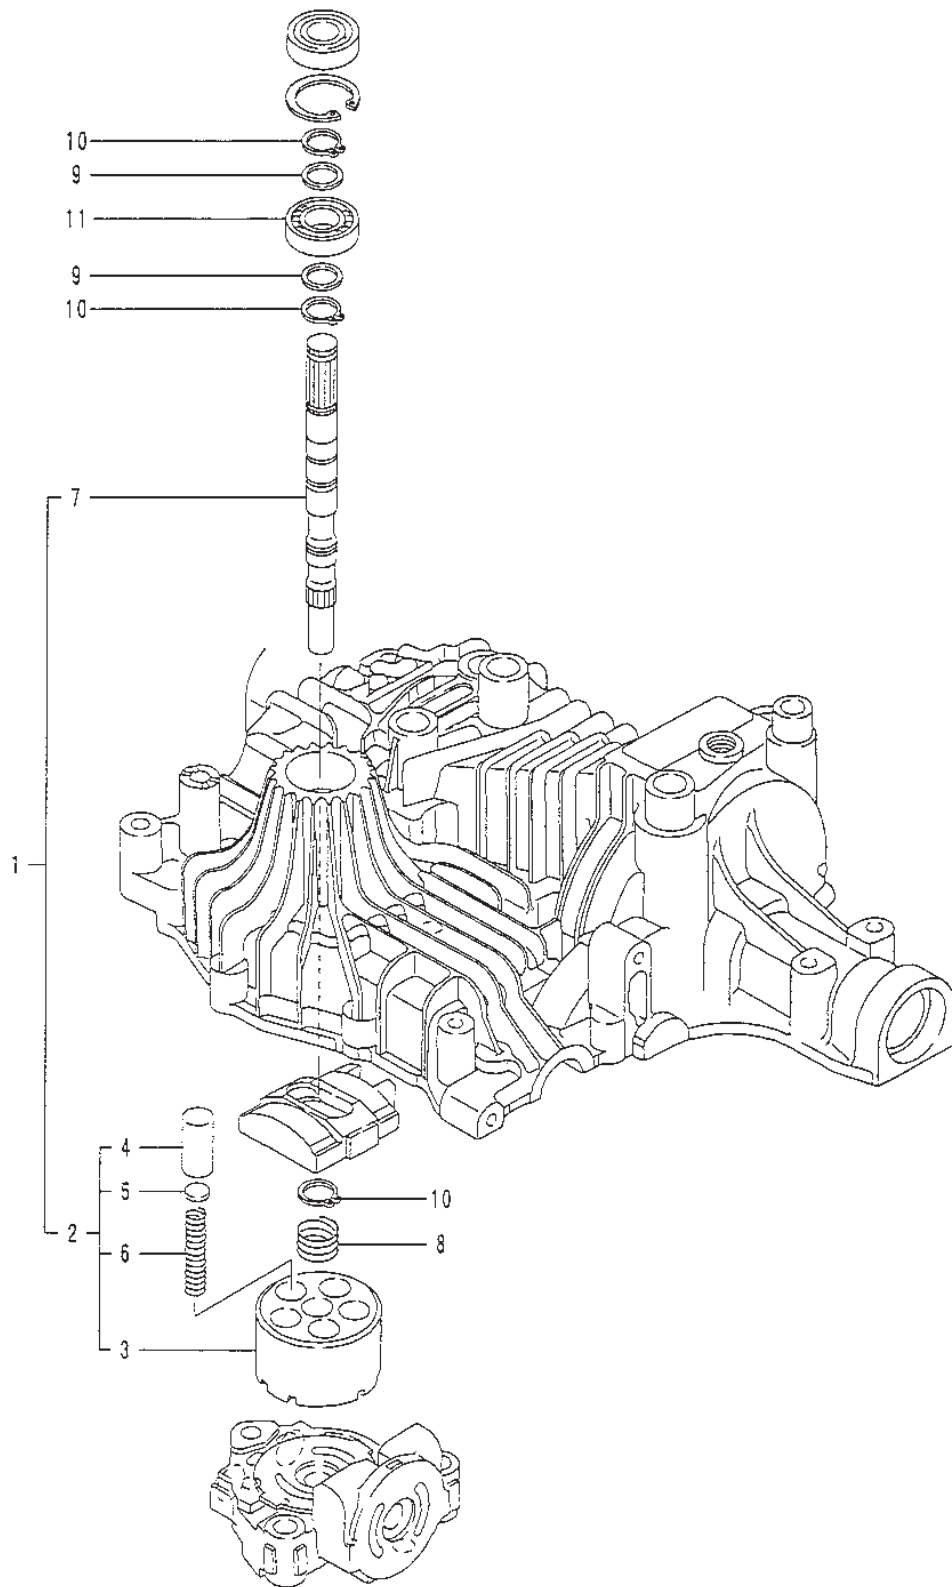

Utgåva Issue 46 - 2014		Kanzaki Transaxel K-61E Pumpaxel		Kanzaki Transaxle K-61E Pump Shaft	
Pos. Fig.	Antal Quantity	Art nr Part No	Benämning	Description	Anmärkning Notes
1	1	1139-1135-01	Pumpaxel Kpl	Pump Shaft Set	Inkl. pos. 2-7
2	1	1139-1139-01	Cylinderblock Kpl	Cylinder Block Assy	Inkl. pos 3-6
7	1	1139-1020-02	Pumpaxel	Pump Shaft	
8	1	1139-1018-01	Fjäder	Spring	
9	2	1139-1019-01	Bricka	Washer	
10	3	1139-1021-01	Lasring	Snap Ring	
11	1	1139-1110-01	Kullager	Ball Bearing