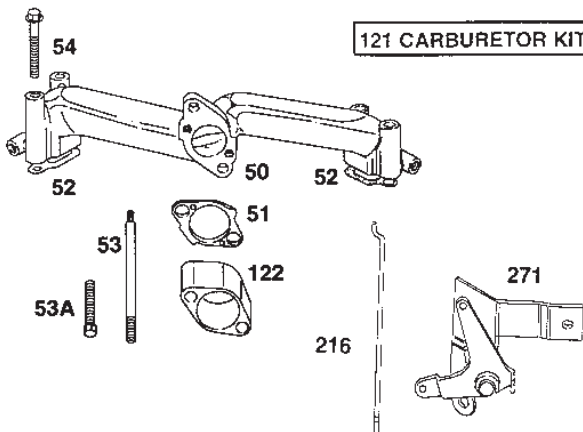

121 CARBURETOR KIT