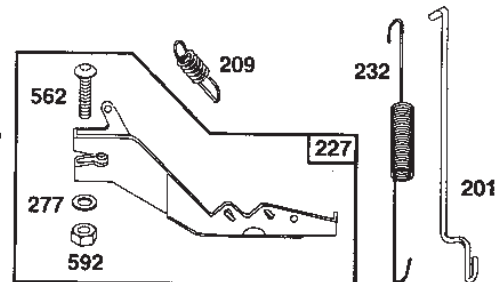

358 GASKET SET