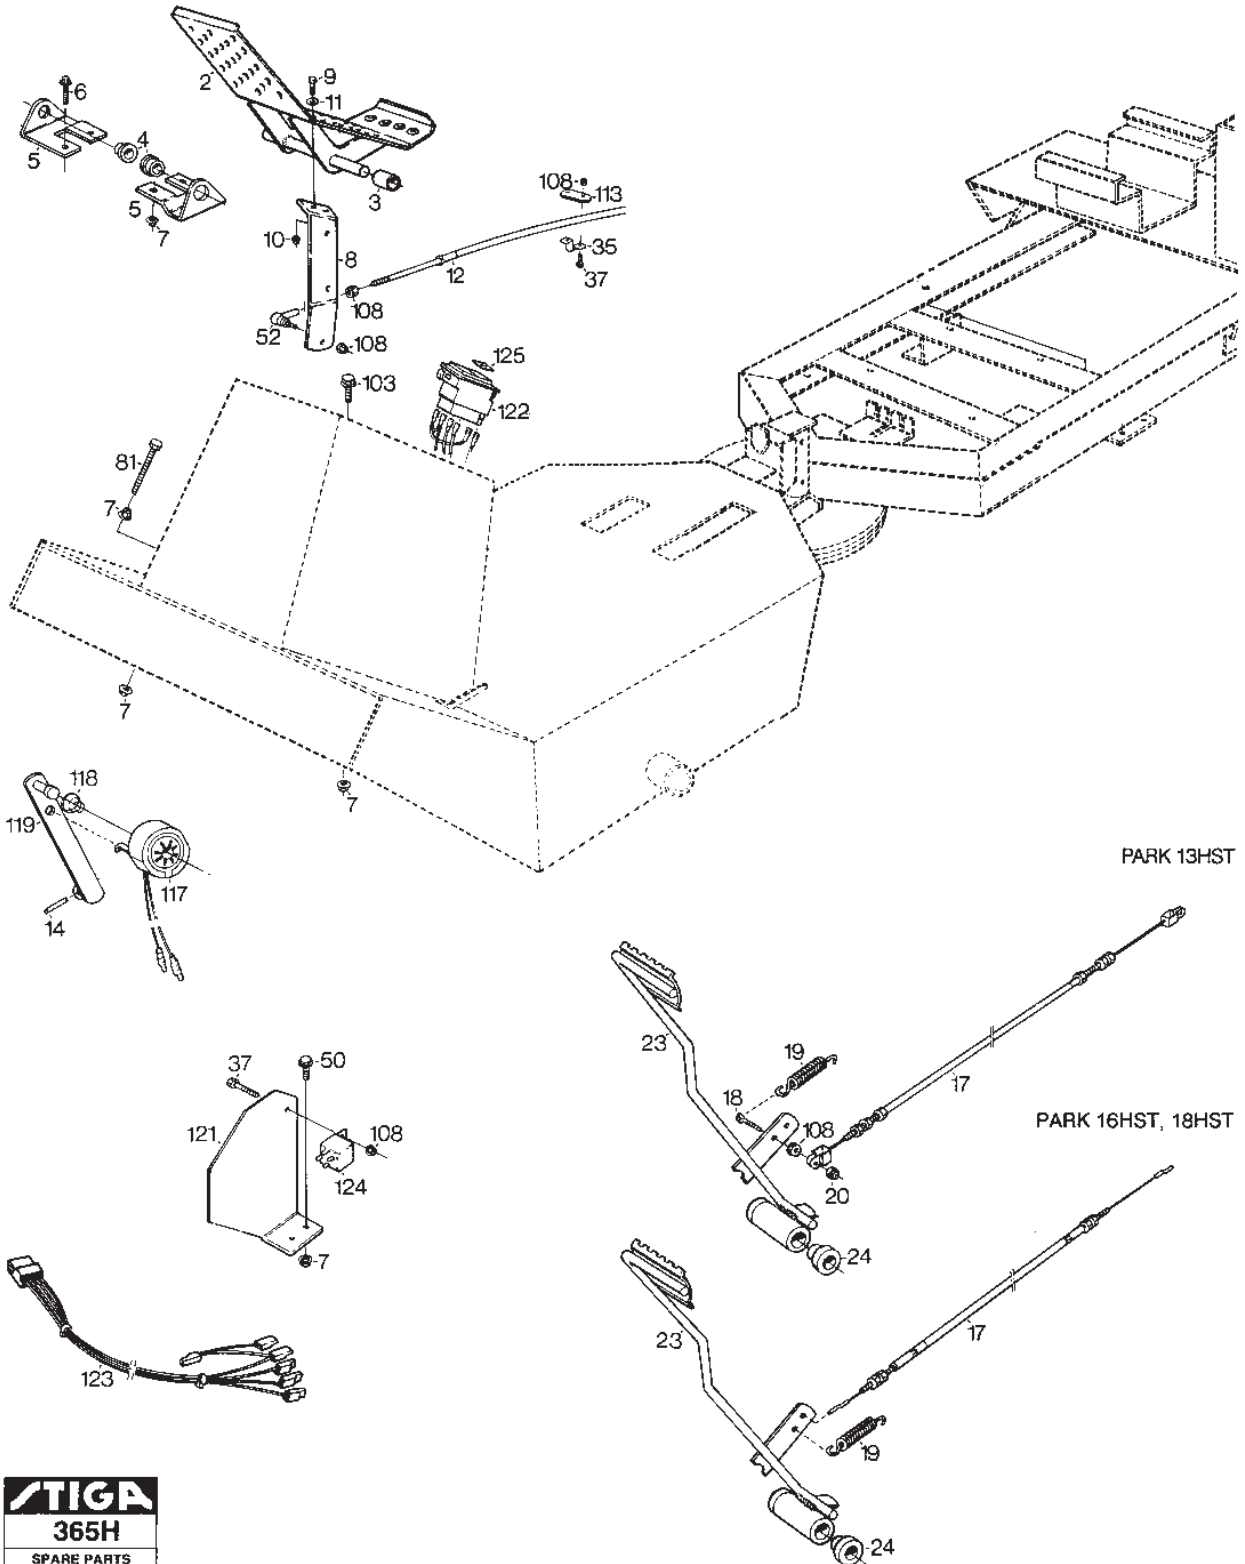

Utgåva Issue 46 - 2014		Farthållare Drivpedal		Cruise Control Drive Pedal	
Pos. Fig.	Antal Quantity	Art nr Part No	Benämning	Description	Anmärkning Notes
2	1	1134-3706-01	Pedal	Pedal	
3	1	1134-2849-01	Slang	Rubber Hose (30 Mm)	L = 30 mm
4	2	1134-2780-01	Lager	Bearing	
5	2	1134-2700-01	Fäste	Bracket	
6	2	9959-0820-16	Skruv	Screw	
7	7	9739-0831-22	Mutter	Nut	
8	1	1134-3704-01	Konsol 5-01 24	1134-3997-01+1134-4010-01	
9	2	9997-0520-16	Skruv	Screw	
10	2	9739-0531-22	Mutter	Nut	
11	2	9699-0087-02	Bricka	Washer	
12	1	1134-2766-02	Fartreglagewire	Speed Control Wire	
14	1	9595-0235-00	Spännstift	Pin	
17	1	1134-3584-01	Wire	Wire	
19	1	1131-1506-00	Fjäder	Spring	
19	1	1134-3974-01	Fjäder	Spring	
23	1	1134-3450-02	Pedal Smst Vä	Pedal	
24	1	1134-9024-01	Lager (4 St)	Bearing	Sats 4 st/kit of 4
35	1	1134-0266-00	Plat | Fästbygel	Plate | Attaching Clamp	
37	3	9997-0520-16	Skruv	Screw	
50	2	9959-0816-16	Skruv	Screw	
52	1	9570-0001-00	Vinkellänk As8 Din 71802M5 | Länk	Elbow Link | Joint	
81	1	9997-0870-16	Skruv	Screw	
103	1	9959-0816-16	Skruv	Screw	
108	5	9739-0531-22	Mutter	Nut	
113	1	1134-0267-00	Plat | Underläggsbleck	Plate | Clamp Plate	
117	1	1134-2859-01	Magnet	Magneto	
118	1	1134-2858-01	Fjäder	Spring	
119	1	1134-2862-01	Arm Kpl.	Lever	
121	1	1134-2866-02	Plat	Plate	
122	1	1134-2857-01	Brytare	Switch	Farthåll/cruise contr
123	1	1134-3640-01	Kabelhärva	Harness	
124	1	1134-2871-01	Relä | Relä	Relay	
125	1	1134-2902-01	Symbolplatta (Grön)	Symbol Plate-Cruise Contr