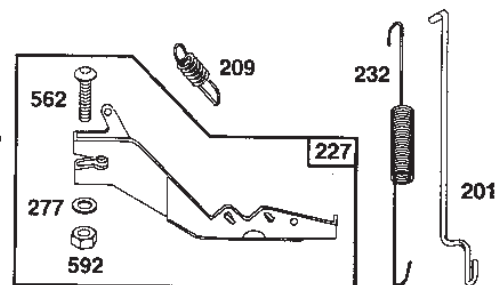

358 GASKET SET