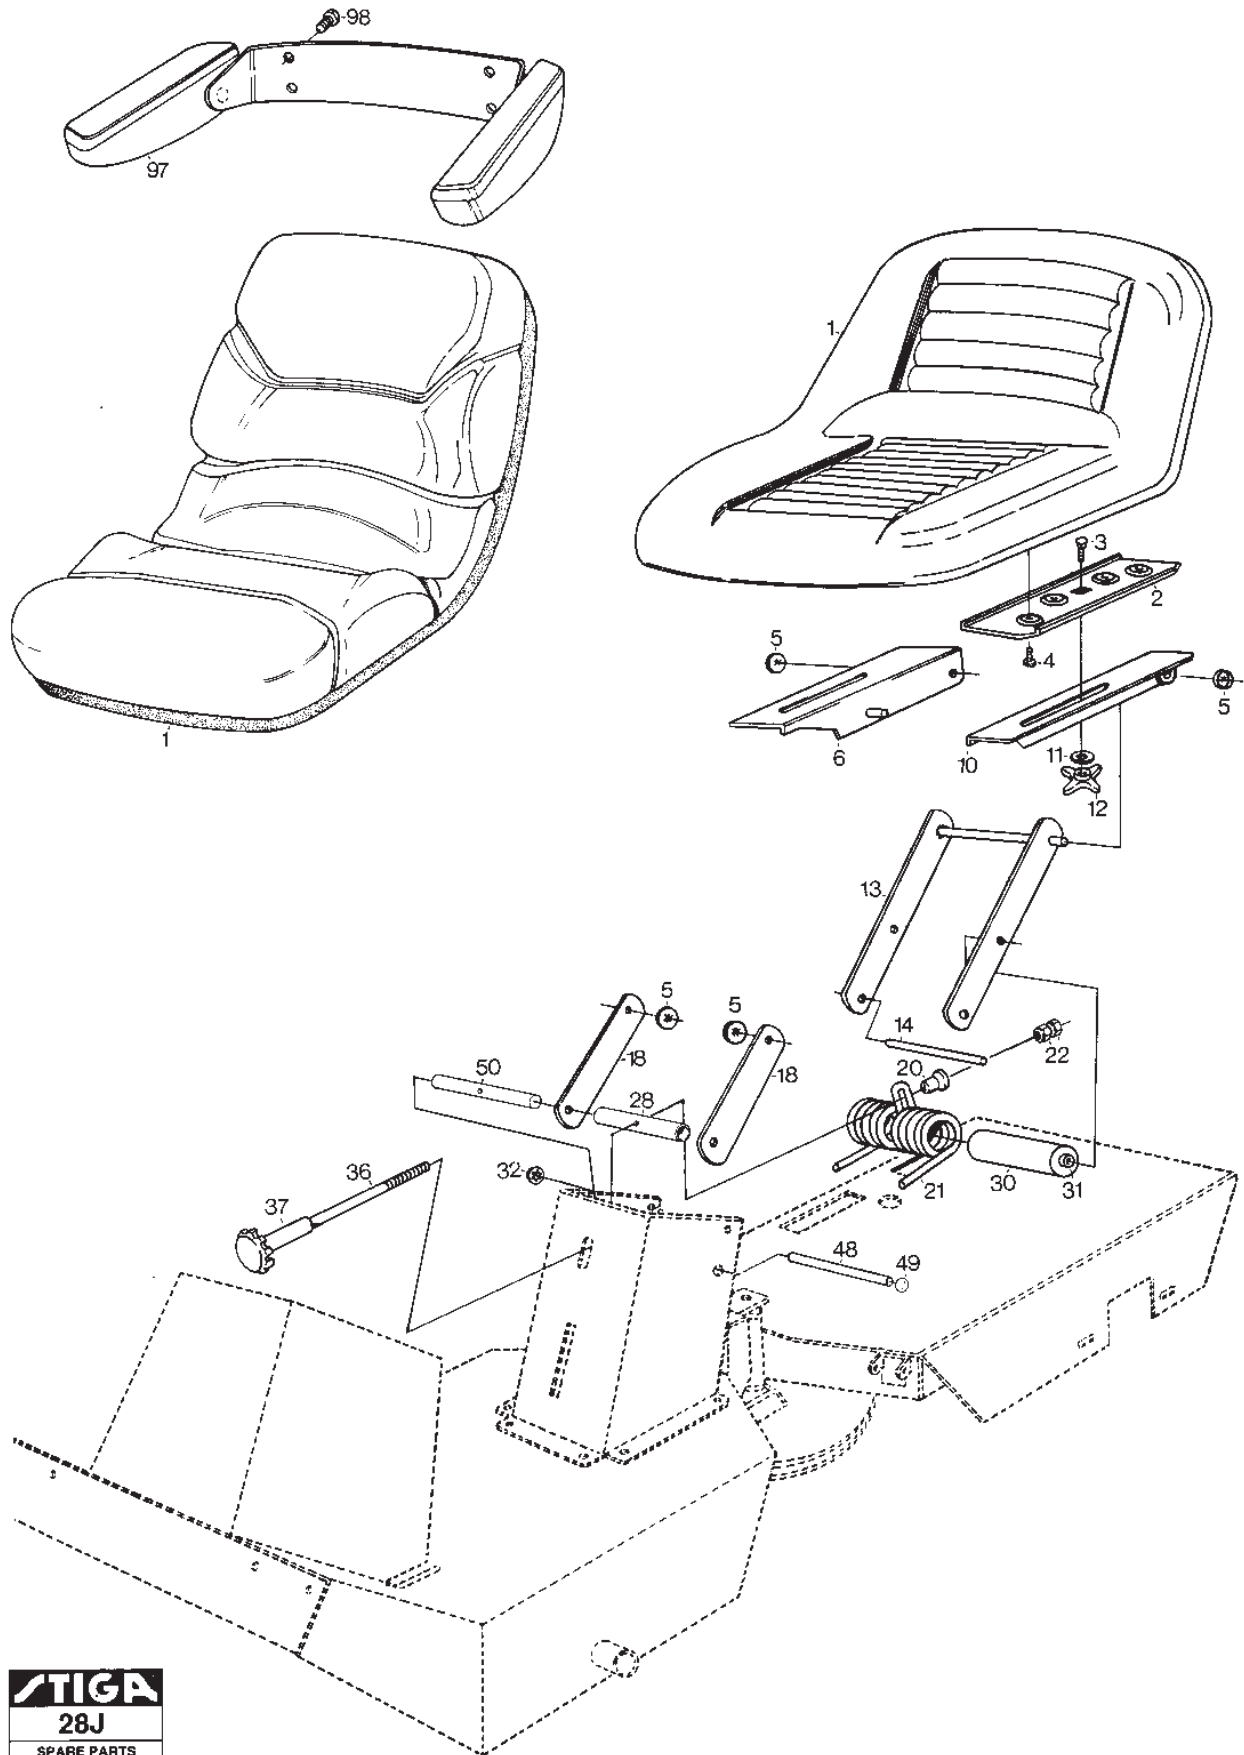

Utgåva Issue 46 - 2014		Sits Seat			
Pos. Fig.	Antal Quantity	Art nr Part No	Benämning	Description	Anmärkning Notes
1	1	1134-3286-01	Sits (Super Suburb.Sa 6995)	Seat	1448,1458,1818
1	1	1134-2541-01	Sits Suburban	Seat	1258,1358,1443,1446
2	2	1134-2961-01	Sitsadapter 5-01 24	Seat Adapter	
3	2	9898-0820-16	Skruv	Screw	
4	4	9988-3616-16	Skruv	Screw	
5	4	9675-0017-02	Lasbricka	Starlock	
6	1	1134-3618-01	Sitsfäste Kpl. 5-01 14	Seat Attachment-R.H.	
10	1	1134-3618-02	Sitsfäste Kpl. 5-01 14	Seat Attachment-L.H.	
11	2	9699-0062-02	Bricka	Washer	
12	2	1134-1711-01	Knopp	Knob	
13	1	1134-1652-01	Fjäder	Spring	
14	1	1134-0050-00	Sitsstang	Seat Rod	
18	2	1134-1650-01	Parallellstag	Tie Bar	
20	1	1134-0493-00	Mutter	Nut	
21	1	1134-0015-00	Sitsfjäder	Seat spring	
22	2	9799-0831-02	Mutter	Nut	
28	1	1134-2846-01	Rör	Tube	
30	1	1134-1883-01	Axel	Axle	
31	1	1134-0022-00	Reglagestang	Control Rod	
32	2	9672-0004-02	Starlock	Starlock	
36	1	1134-2163-01	Spännstang Kpl.	Rod	
37	1	1134-2166-01	Distans	Spacer	
48	1	1134-2454-01	Axel	Shaft	
49	2	9672-0006-02	Starlock	Lock washer	
50	1	1134-2847-01	Mellanstag	Shaft