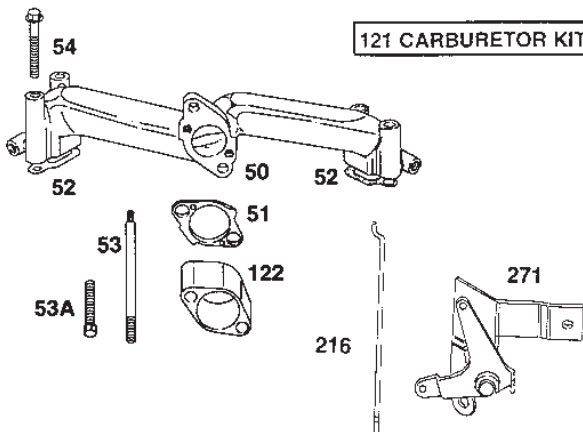

121 CARBURETOR KIT

358 GASKET SET

Utgåva Issue 46 - 2014		Förgasare Luftfilter	Carburettor Air Cleaner		
Pos. Fig.	Antal Quantity	Art nr Part No	Benämning	Description	Anmärkning Notes
592	1	805383	Mutter	Nut	
601	2	93053	Slangklämma	Hose clamp	
615	1	805577	Retainer	Retainer	
615	1	805578	Retainer	Retainer	
634	1	805576	Collar	Collar	
634	1	805574	Collar	Collar	
634	1	805580	Collar	Collar	
642	1	807862	Wheel axle bolt	Cover	
643	1	805631	Plate	Plate	
788	1	807685	Fäste	Bracket	
819	1	805057	Skruv	Screw	
823	2	805317	Skruv	Screw	
862	1	807859	Fäste	Bracket	
955	1	805592	Skruv	Screw	
955	1	807714	Plugg	Plug and seal	
975	1	807715	Cap	Bowl	
987	1	805575	Seal	Seal	
1004	1	805632	Air inlet tube	Air inlet tube	
1013	1	805581	Seal	Seal	
1014	1	807797	Deflektor	Deflector	
1037	1	807717	Kula	Ball	
1091	1	805858	Huv	Limiter cap	