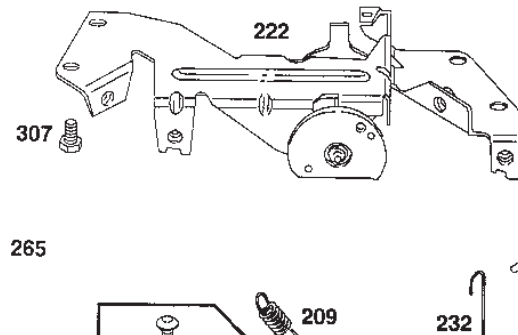

121 CARBURETOR KIT