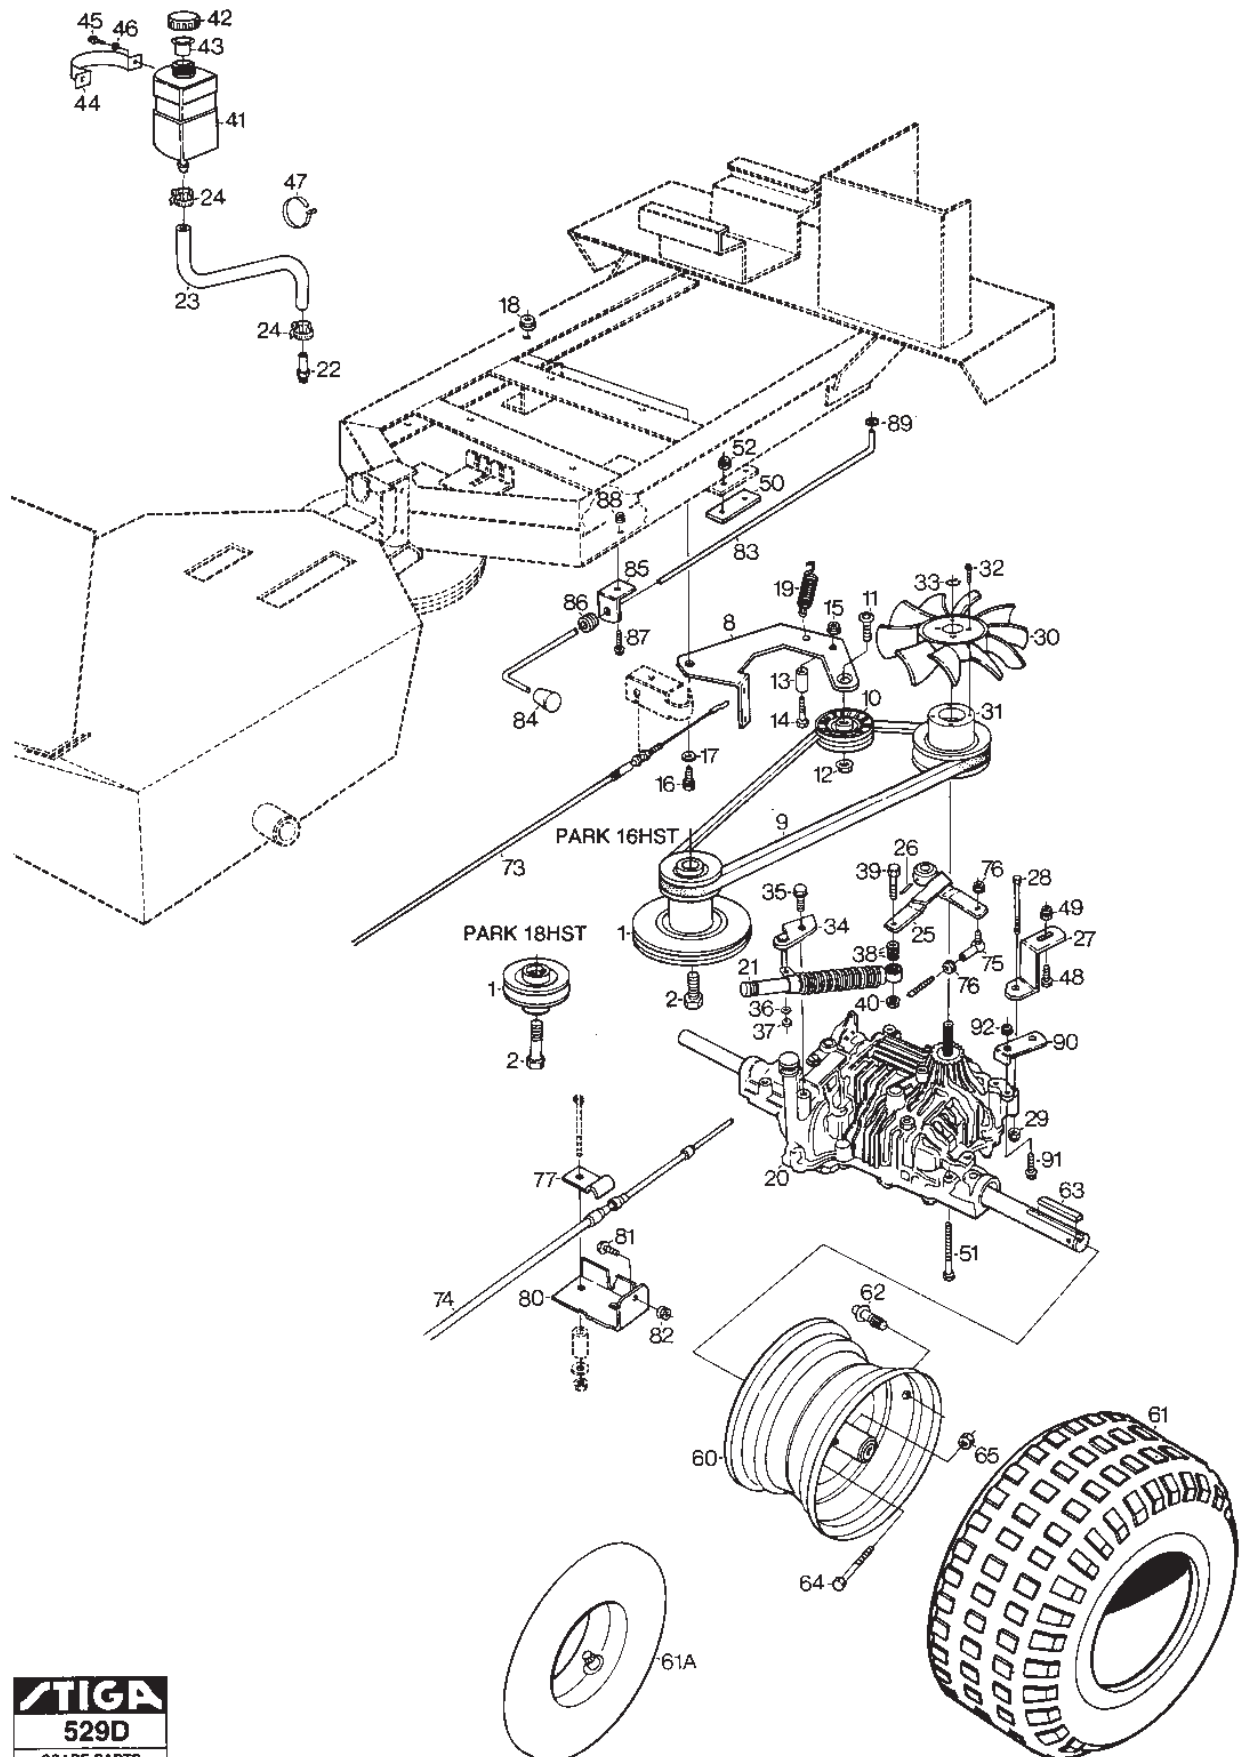

Utgåva Issue 46 - 2014		Transmission		Transmission	
Pos. Fig.	Antal Quantity	Art nr Part No	Benämning	Description	Anmärkning Notes
60	2	1134-3393-02	Fälg 7-13	Rim	
61	2	9545-0116-00	Däck	Tyre	16 x 7.50 - 8
62	2	9545-0500-00	Ventil	Valve Assy.	
63	2	1134-3383-01	Kil	Key	
64	2	9997-0845-12	Skruv	Screw	
65	2	9747-0831-02	Mutter | Lasmutter	Nut	
73	1	1134-3584-01	Wire	Wire	
74	1	1134-2766-02	Fartreglagewire	Speed Control Wire	
75	1	9570-0001-00	Vinkellänk As8 Din 71802M5 | Länk	Elbow Link | Joint	
76	2	9739-0531-22	Mutter	Nut	
77	1	1134-2021-01	Växelwirefäste	Clamp	
80	1	1134-3395-01	Fäste 24 (5-01)	Attachment	
81	2	9959-0816-16	Skruv	Screw	
82	2	9739-0831-22	Mutter	Nut	
83	1	1134-3378-01	Reglagestang	Control Rod	
84	1	1134-2786-01	Knopp	Knob	
85	1	1134-2789-01	Fäste	Bracket	
86	1	1134-2790-01	Kabelgenomföring	Cable Protection	
87	1	9959-0816-16	Skruv	Screw	
88	1	9739-0831-22	Mutter	Nut	
89	1	9675-0012-02	Starlock	Locking washer	
90	1	1134-3375-01	Fäste	Attachment	
91	1	9997-0616-16	Skruv	Screw	
92	1	9739-0631-22	Mutter	Nut