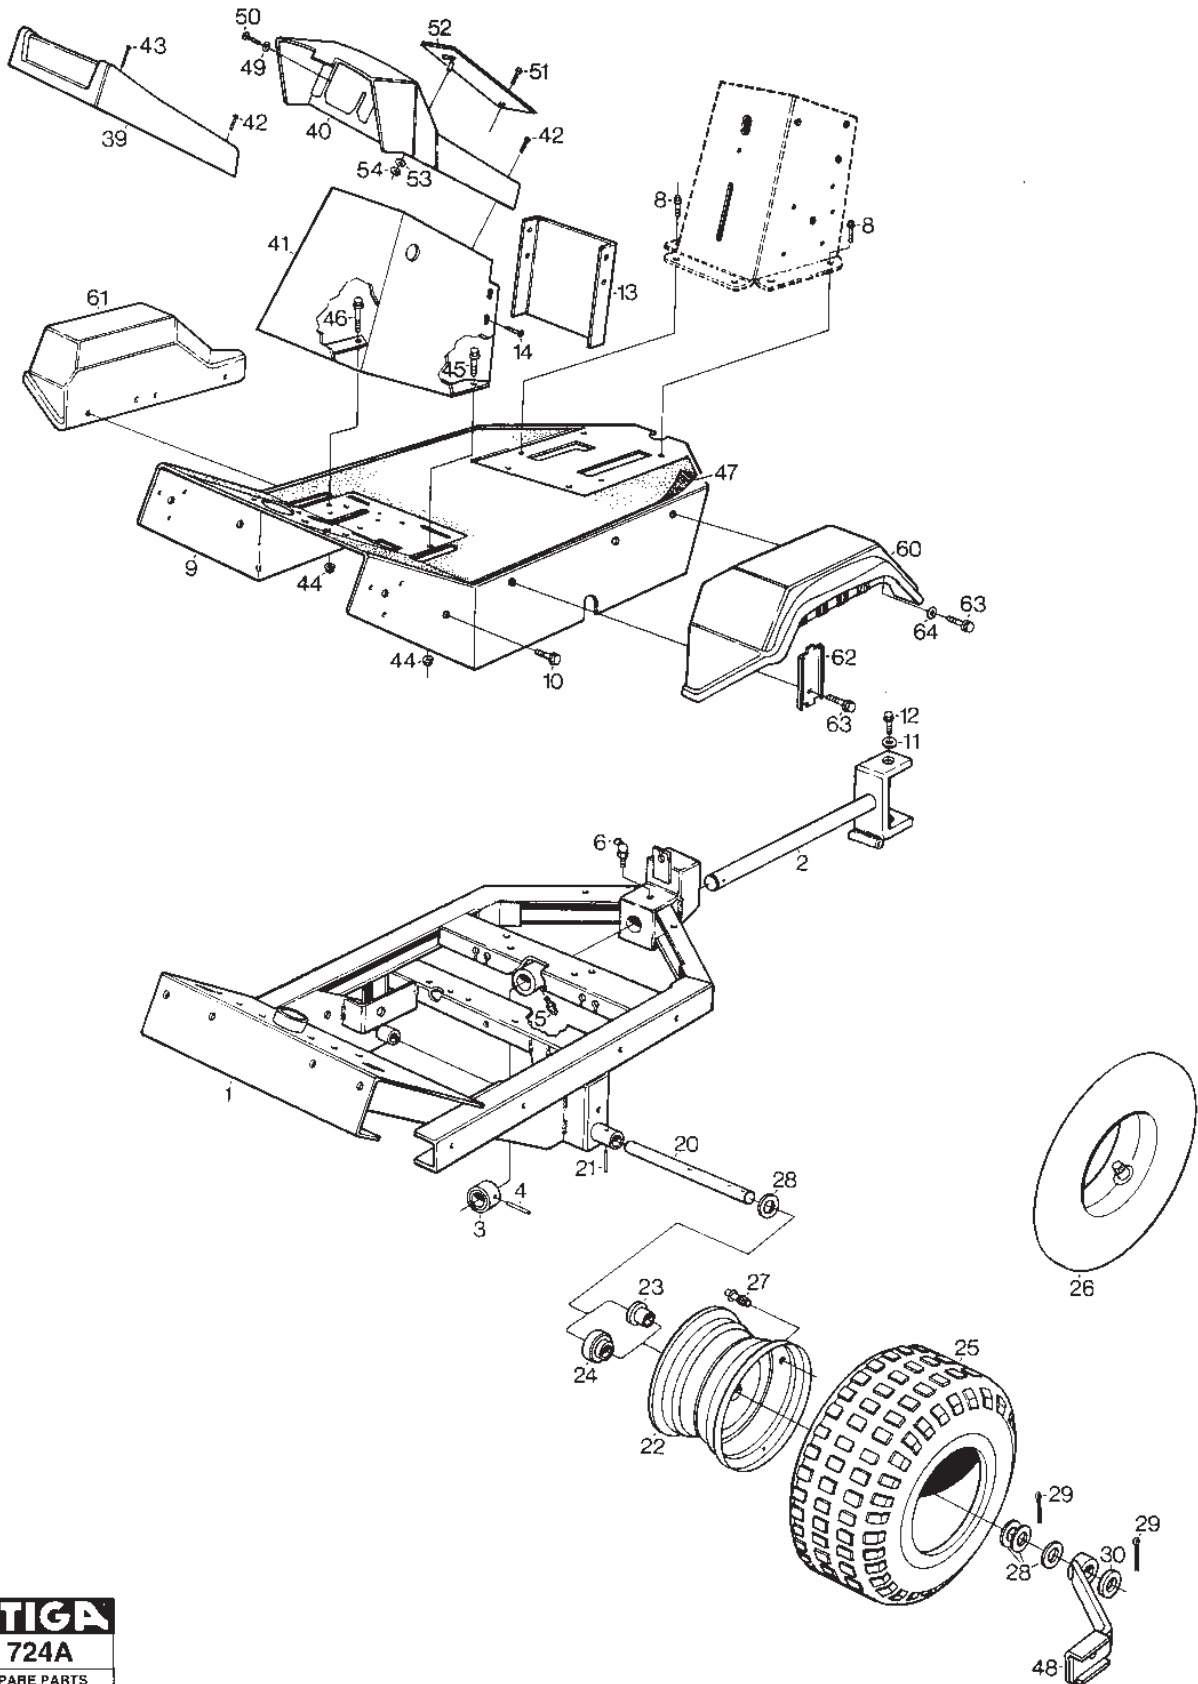

Utgåva Issue 46 - 2014		Främre Ram Front Frame			
Pos. Fig.	Antal Quantity	Art nr Part No	Benämning	Description	Anmärkning Notes
1	1	1134-3411-03	Främre ram	Front frame	
2	1	1134-1757-07	Midjegaffel M Ledaxel	Clevis	
3	1	1134-0031-00	Ledaxelstopp | Ledaxelstopp	Pivot Shaft Stop	
4	1	9595-0262-00	Spännstift	Locating Pin | Elastic Pin	
5	1	9501-0500-00	Smörjkopp Kort Rak	Grease Dispenser	
6	1	9501-0502-00	Smörjnippel	Grease Joint	
8	6	9945-0816-16	Skruv	Screw	
9	1	1134-1192-22	Durk Kpl	Floor Plate	
10	4	9945-0816-16	Skruv	Screw	
11	1	9699-0035-02	Bricka	Washer	
12	1	9959-1020-16	Skruv	Screw	
13	1	1134-3363-01	Lock (1-00 F12)	Cover	
14	4	9849-8013-16	Skruv	Screw	
20	2	1134-0075-01	Framaxeltapp	Front Axle	
21	2	9595-0258-00	Spännstift	Locating Pin	
22	2	1134-2888-02	Fälg M Kullager	Rim	
24	2	9549-0036-00	Kullager	Ball Bearing	
25	2	9545-0116-00	Däck	Tyre	16 x 7.50 - 8
27	2	9545-0500-00	Ventil	Valve Assy.	
28	8	1134-0341-01	Bricka	Washer	
29	4	9599-0080-02	SaxSprint Sp 4*28	Cotter Pin	
30	2	9699-0042-02	Bricka	Washer	
40	1	1134-3371-05	Instrumentpanel P16/18	Panel	
41	1	1134-2833-10	Frontdekor Kpl 1-00 02	Front Trim Plate	
42	2	9849-8013-16	Skruv	Screw	B10 x 13
44	6	9739-0831-22	Mutter	Nut	
45	2	9959-0816-16	Skruv	Screw	L = 16 mm
46	4	9959-0820-16	Skruv	Screw	L = 20 mm
47	1	1134-3546-01	Durkmatta Park Hst	Floor Mat	
48	2	1134-3710-01	Fäste Kpl 5-01 15	Attachment For Accessories	
49	2	9699-0099-02	Bricka	Washer	
50	2	9849-8013-16	Skruv	Screw	B10 x 13
51	1	9849-8032-16	Skruv	Screw	B10 x 32
52	1	1134-3758-01	Lock 5-01	Cover	
60	1	1134-2174-01	Framskärm Vänster	Mudguard,Lh (Yellow)	
61	1	1134-2174-02	Framskärm Höger	Mudguard,Rh (Yellow)	
62	4	1134-0225-00	Stödplat	Support Plate	
63	6	9945-0816-16	Skruv	Screw	
64	2	9699-0056-02	Bricka	Washer