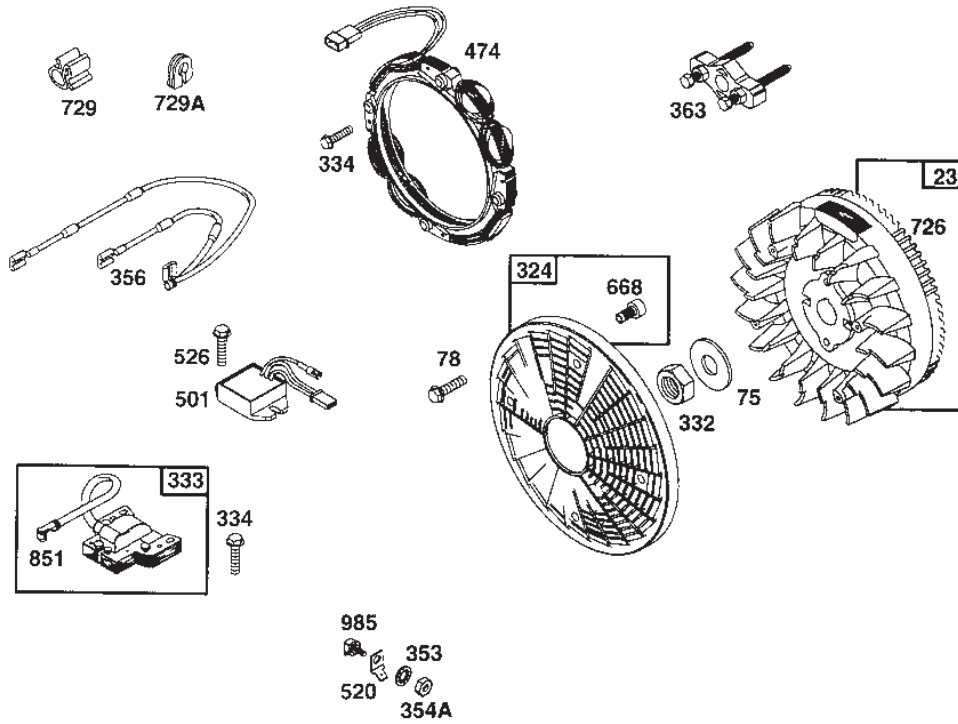

Utgåva Issue 46 - 2014		Elsystem Startmotor		Electric System Starter Motor	
Pos. Fig.	Antal Quantity	Art nr Part No	Benämning	Description	Anmärkning Notes
23	1	807531	Flywheel	Flywheel	
75	1	805007	Bricka	Washer	
78	3	805447	Skruv	Screw	
188	2	805247	Skruv	Screw	
309	1	494990	Starter motor	Starter motor	
310	2	94004	Bult	Bolt	
311	2	490311	Brush	Brush	
324	1	494439	Nät	Screen	
332	1	805021	Mutter	Nut	
333	1	492341	Armature magneto	Armature magneto	
334	6	805407	Skruv	Screw	
353	1	92791	Bricka	Washer	
354	1	90576	Mutter	Nut	
356	1	493792	Gasreglage	Throttle Cable	
363	1	19203	Avdragare	Puller	Tillbehör/Accessory
474	1	393295	Generator	Alternator	
501	1	394890	Regulator	Regulator	
510	1	495878	Drev kpl	Drive assy	
513	1	398003	Koppling kpl	Clutch Ass.Y	
520	1	93722	Anslutningsbleck	Terminal	
526	2	805448	Skruv	Screw	
544	1	490309	Armature	Armature	
668	1	805402	Distans	Spacer	
726	1	807805	Breather body	Gear	
729	1	280470	Wire clip	Wire clip	
729	1	805641	Hylsa	Grommet	
783	1	280104	Drev	Gear	
801	1	394856	Lock	Drive end cap	
802	1	494988	Bottenkapa	Commutator end cap	
803	1	494205	Hus	Housing	
851	1	493880	Terminal	Terminal	
876	1	495877	Retainer kit	Retainer kit	
896	1	94288	Stift	Roll pin	
985	1	398525	Isolator	Insulator