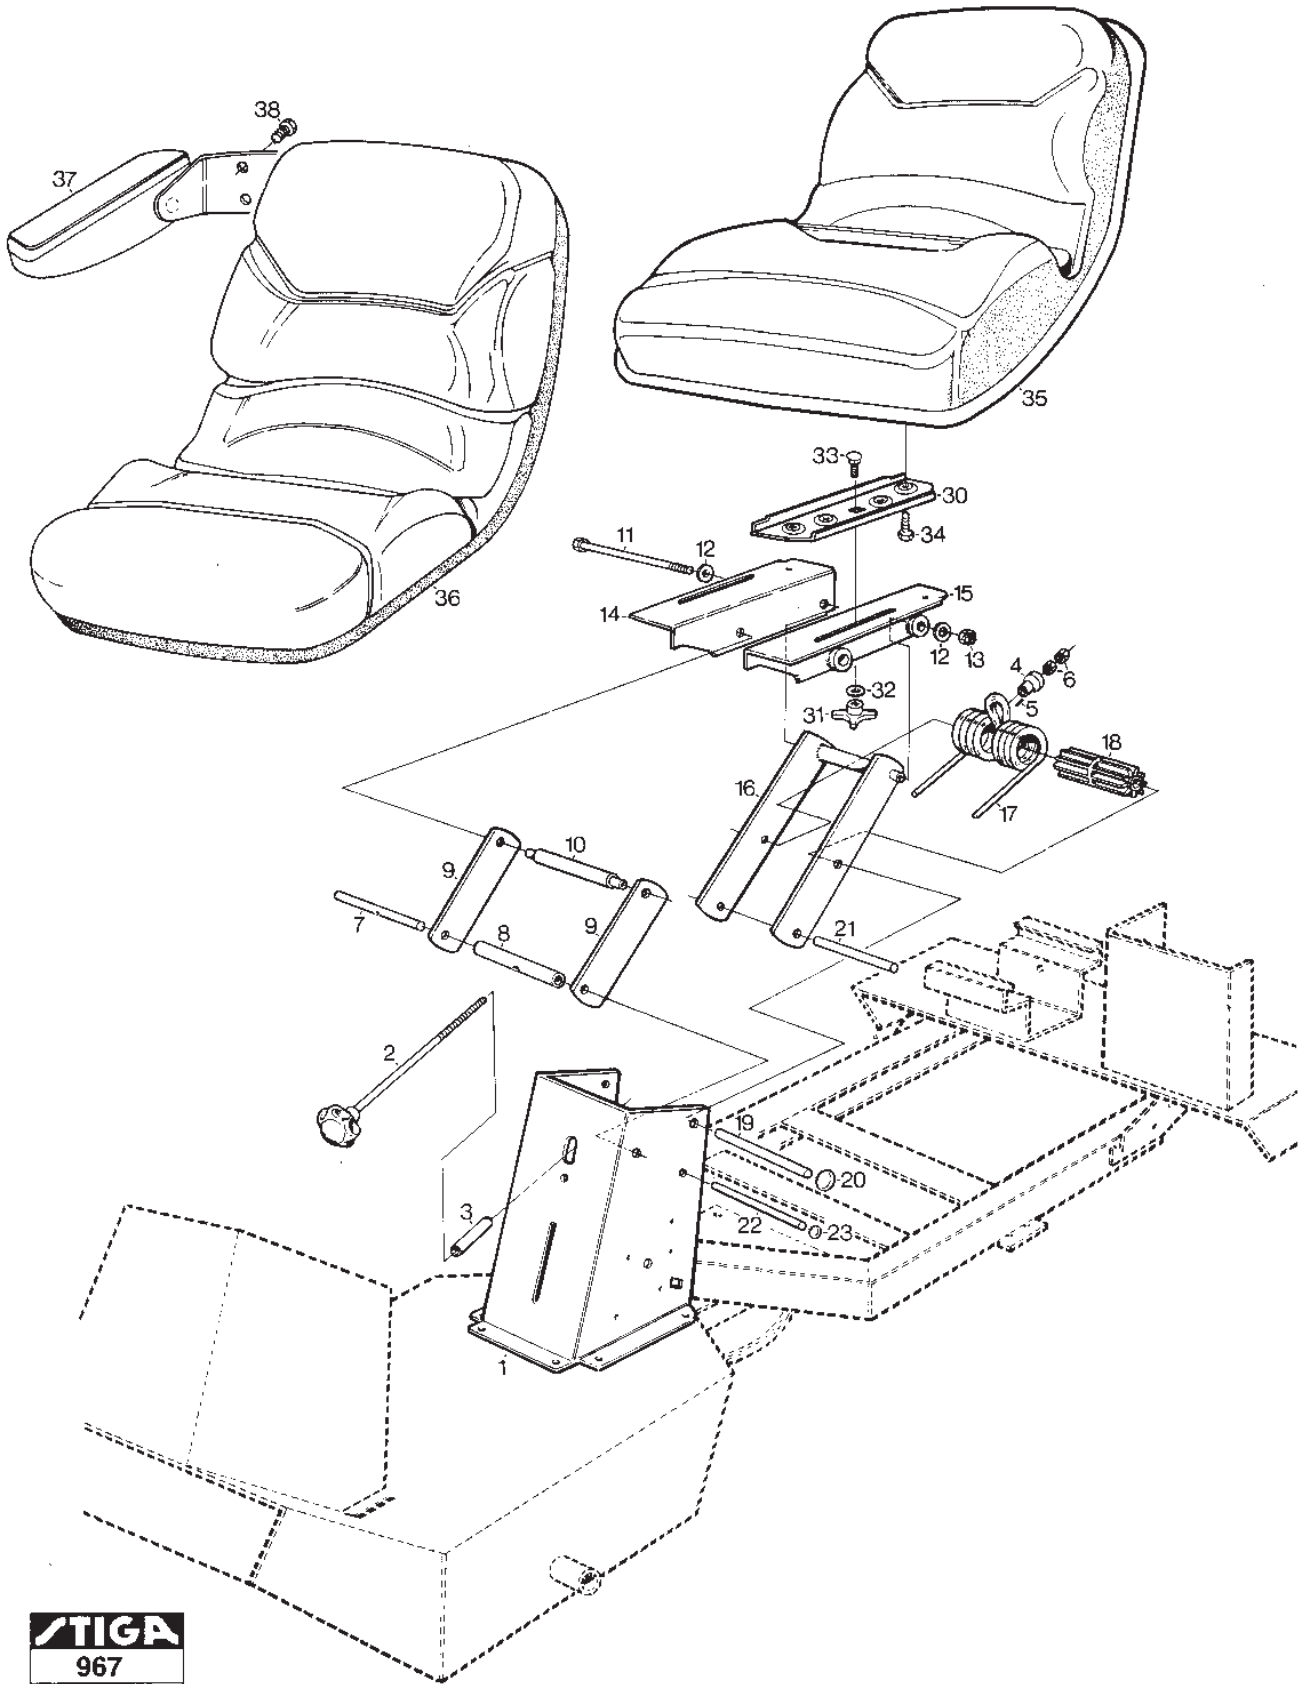

Utgåva Issue 46 - 2014		Sits	Seat		
Pos. Fig.	Antal Quantity	Art nr Part No	Benämning	Description	Anmärkning Notes
1	1	1134-3800-01	Sitskonsol 1-00 02	Seat Bracket-Yellow	
2	1	1134-2163-01	Spännstang Kpl.	Rod	
3	1	1134-2166-01	Distans	Spacer	
4	1	1134-0019-00	Mutter	Nut	
5	1	9595-0160-00	Spiralspnst Prym N3X16	Locating Pin	
6	2	9799-0831-02	Mutter	Nut	
7	1	1134-2847-01	Mellanstag	Shaft	
8	1	1134-2846-01	Rör	Tube	
9	2	1134-1650-01	Parallellstag	Tie Bar	
10	1	1134-3871-02	Ledaxel	Pivoting Tube	
11	2	9997-0816-02	Skruv	Screw	
12	4	9699-0062-02	Bricka	Washer	
13	2	9747-0831-02	Mutter I Lasmutter	Nut	
14	1	1134-3878-01	Sitsfäste Kpl 14	Seat Attachment-R.H.	
15	1	1134-3878-02	Sitsfäste Kpl 14	Seat Attachment-L.H.	
16	1	1134-3876-01	Fjäder	Spring	
17	1	1134-3879-01	Fjäder	Spring	
18	1	1134-1883-01	Axel	Axle	
19	1	1134-0022-00	Reglagestang	Control Rod	
20	2	9672-0004-02	Starlock	Starlock	
21	1	1134-0050-00	Sitsstang	Seat Rod	
22	1	1134-2454-01	Axel	Shaft	
23	2	9672-0006-02	Starlock	Lock washer	
30	2	1134-2961-01	Sitsadapter 5-01 24	Seat Adapter	
31	2	1134-1711-01	Knopp	Knob	
32	2	9699-0062-02	Bricka	Washer	
33	2	9898-0820-16	Skruv	Screw	
34	4	9988-3616-16	Skruv	Screw	
35	1	1134-2541-01	Sits Suburban	Seat	1258,1358,1443,1446
35	1	1134-2541-01	Sits Suburban	Seat	1258,1358,1443,1446
36	1	1134-3286-01	Sits (Super Suburb.Sa 6995)	Seat	1448,1458,1818