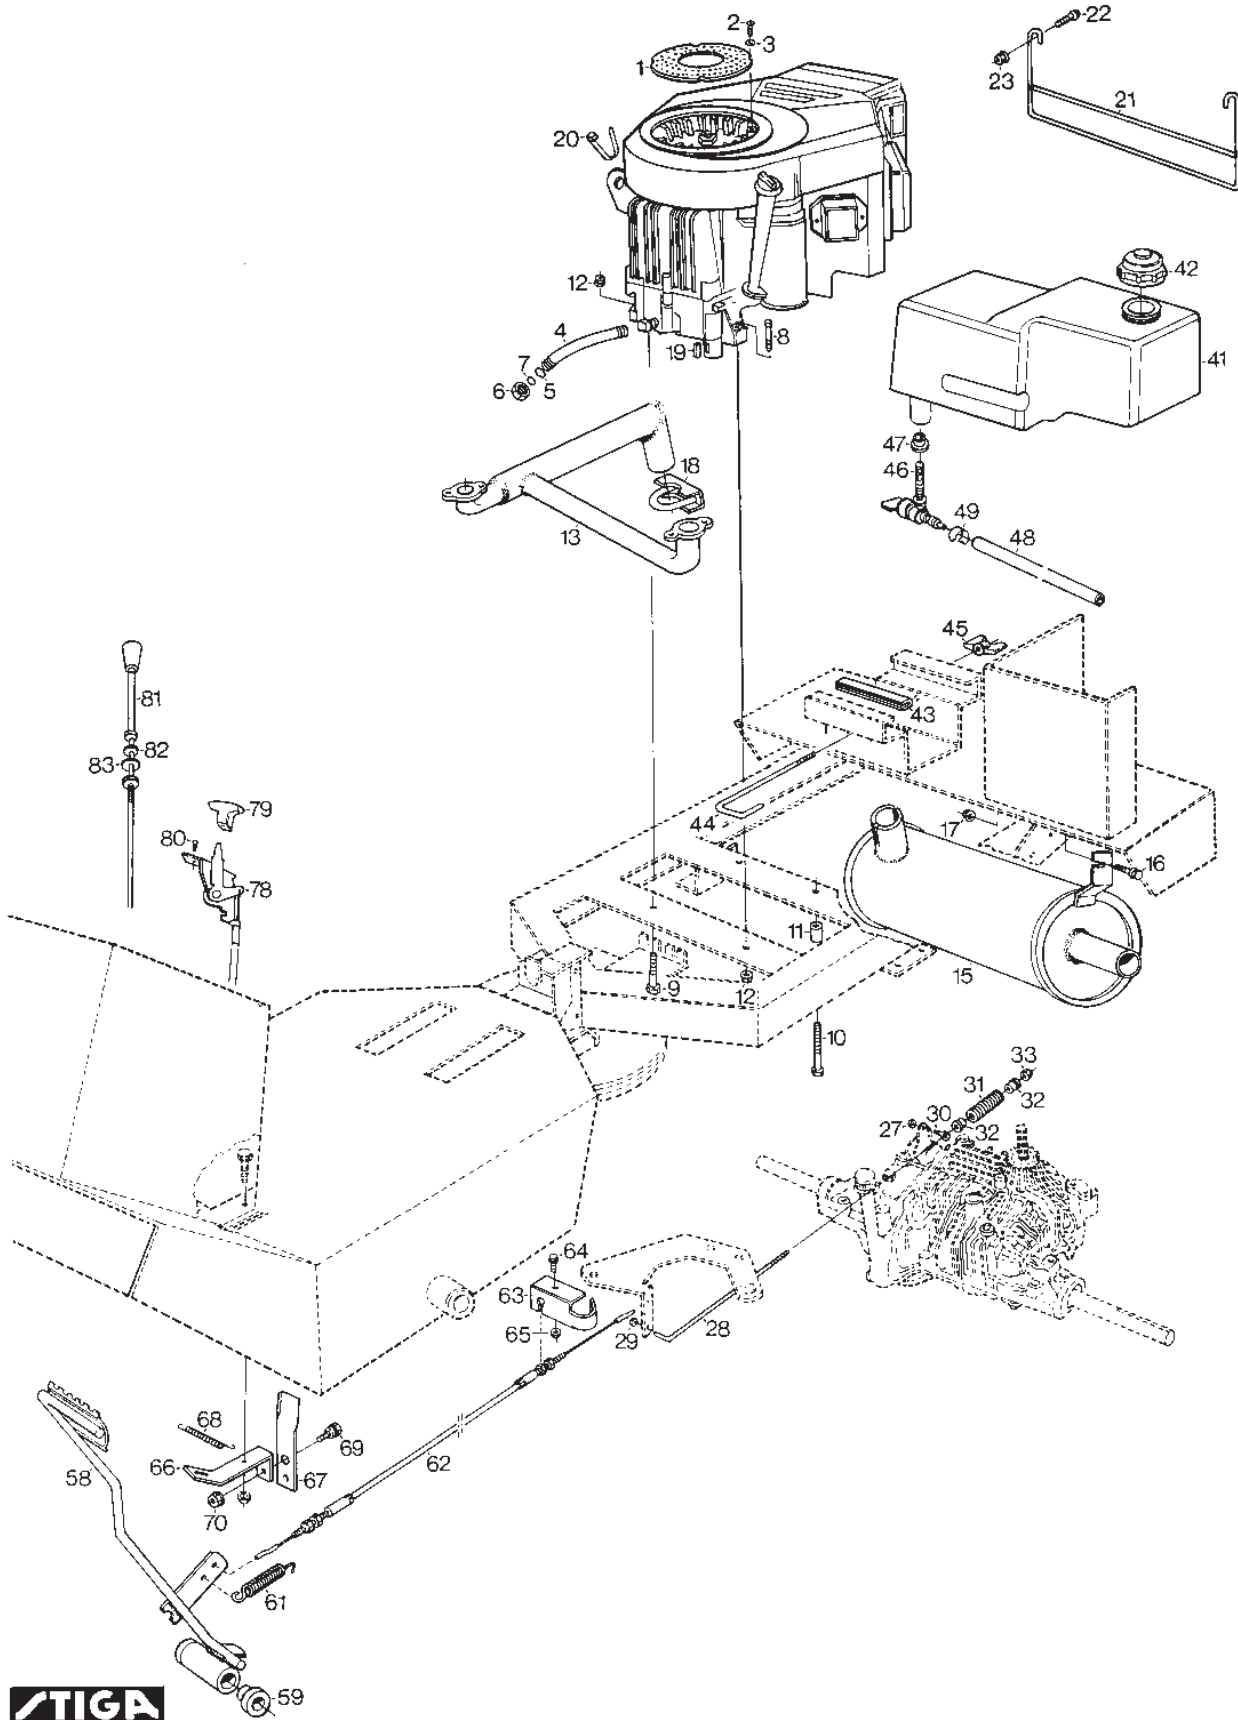

STIGA
531C
SPARE PARTS

Utgåva Issue 46 - 2014		Motor (Utan Katalysator) Broms		Engine (W/O Catalytic Conv.) Brake	
Pos. Fig.	Antal Quantity	Art nr Part No	Benämning	Description	Anmärkning Notes
1	1	1134-2878-01	Fläktskydd	Fan Cover	
2	4	9997-0512-16	Skruv	Screw	
3	4	9699-0099-02	Bricka	Washer	
4	1	1134-3355-01	Oljeavtappningsrör Kpl.	Oil Drain Pipe	
5	1	1134-0997-01	Packning	Gasket	
6	1	1134-0995-01	Plugg	Plug	
7	1	9404-0020-00	O-Ring 11,3 X 2,4	O-ring	
8	1	9997-0840-16	Skruv	Screw	L = 40 mm
9	2	9997-0840-16	Skruv	Screw	L = 40 mm
10	1	9997-0870-16	Skruv	Screw	L = 70 mm
11	1	1134-0041-02	Bussning	Bushing	
12	4	9739-0831-22	Mutter	Nut	
13	1	1134-3455-01	Avgasrör Kpl	Exhaust Pipe	
15	1	1134-3244-01	Ljuddämpare	Silencer	
16	1	9959-0816-16	Skruv	Screw	
17	1	9739-0831-22	Mutter	Nut	
18	1	9578-0011-00	Klämma F Ljuddämp D35 Rid	Clamp	
19	1	9600-0250-00	Kil	Key	
20	1	9579-0008-00	Buntband	Cable Holder	
21	1	1134-3868-01	Beröringsskydd Kpl.	Heat Guard	
22	2	9959-0820-16	Skruv	Screw	
23	2	9739-0831-22	Mutter	Nut	
27	1	9747-0631-02	Mutter | Lasmutter	Nut	
28	1	1134-3377-01	Reglagestang	Control Rod	
29	1	9675-0008-02	Starlockbricka	Starlock	
30	1	1134-1889-01	Skruvögla	Eye Bolt	
31	1	1134-1023-00	Fjäder	Brake Spring	
32	2	1134-3456-01	Bussning	Bushing	
33	1	9747-0631-02	Mutter | Lasmutter	Nut	
41	1	1134-3593-01	Bränsletank	Fuel Tank	
42	1	1134-2877-02	Tanklock	Fuel Tank Cap	
43	2	1134-2941-01	Kantskyddslist S	Protection Strip	
44	1	1134-3895-01	Dragstang	Pull Rod	
45	1	1134-3259-01	Vingmutter	Wing Nut	
46	1	1134-3224-01	Bensinkran	Fuel Shut-Off Valve	
47	1	1134-3225-01	Gummibussning | Gummibussning	Grommet	
48	1	1134-2975-04	Bränsleslang	Fuel Line	L = 710 mm
49	2	9578-0023-02	Slangklämma D12*8 (Svart) | Rörklammer	Hose Clamp | Tube Clamp	
58	1	1134-3450-02	Pedal Smst Vä	Pedal	Vä sida/L.H. side
59	1	1134-9024-01	Lager (4 St)	Bearing	Sats 4 st/kit of 4
61	1	1134-3974-01	Fjäder	Spring	
62	1	1134-3584-01	Wire	Wire	
63	1	1134-3387-01	Fäste 24	Attachment	
64	1	9959-0816-16	Skruv	Screw	
65	1	9739-0831-22	Mutter	Nut	
66	1	1134-1184-02	Stag F Parkeringsbroms	Stay	
67	1	1134-2151-02	Spärr	Stop	
68	1	1131-1497-01	Fjäder	Brake Spring