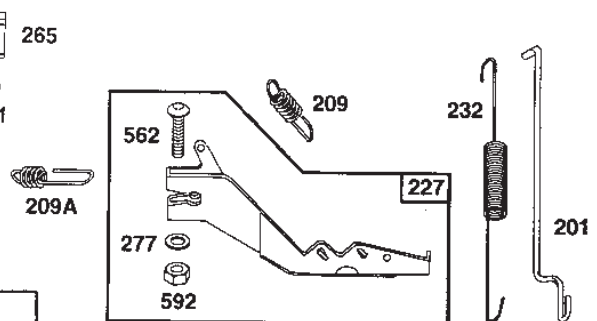

121 CARBURETOR KIT