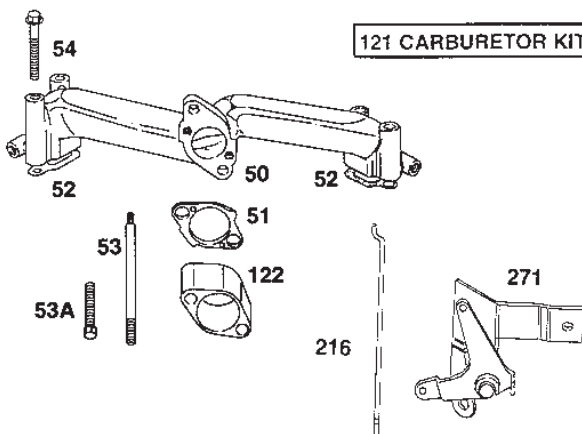

121 CARBURETOR KIT