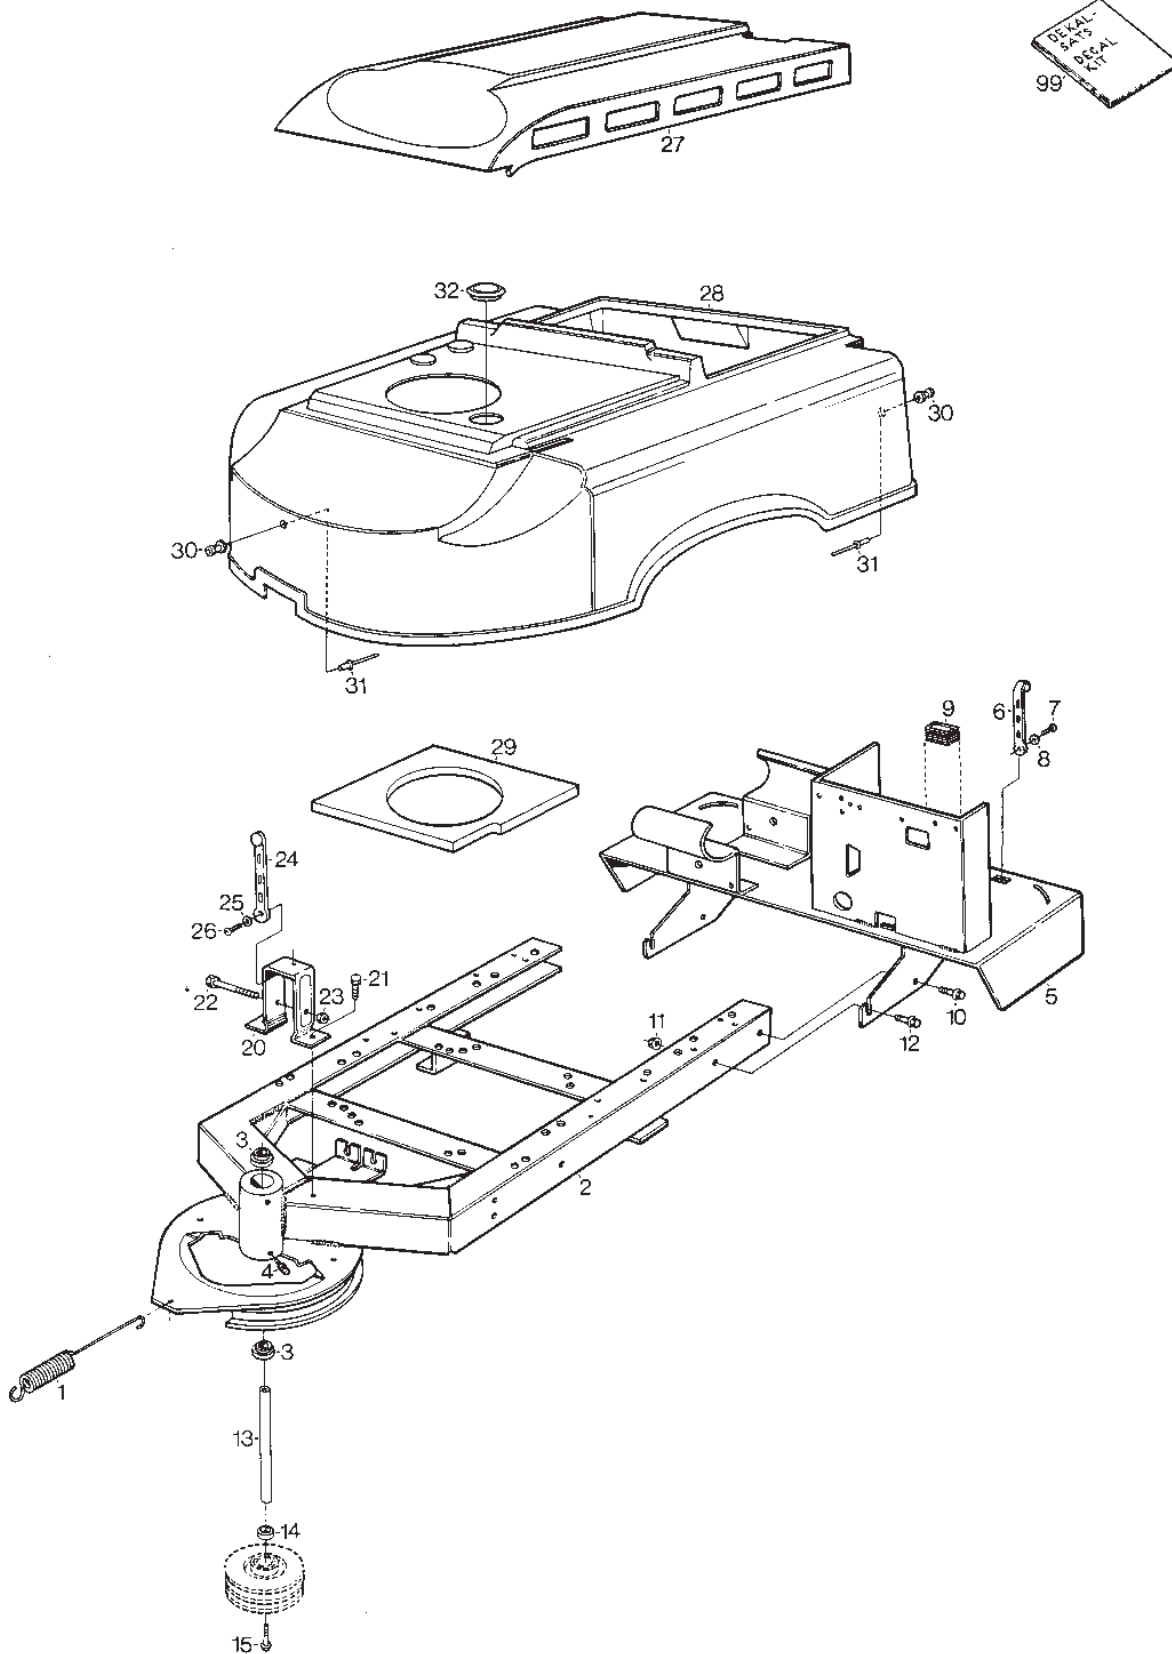

Utgåva Issue 46 - 2014		Bakre Ram	Rear Frame		
Pos. Fig.	Antal Quantity	Art nr Part No	Benämning	Description	Anmärkning Notes
1	1	1134-2171-01	Fjäder	Spring	
2	1	1134-3412-01	Ram Bakre Kpl. 5-01 01	Rear Frame	
3	2	9547-0001-00	Ledlager Ge17Es	Bearing	
4	2	9501-0500-00	Smörjkopp Kort Rak	Grease Dispenser	
5	1	1134-2899-03	Stötfangare-Bakre	Rear Bumper	
6	1	1134-9028-01	Gummistropp (3 St)	Rubber Strap (3 Pcs)	Sats 3 st/kit of 3
7	2	9849-8013-16	Skruv	Screw	
8	2	9699-0087-02	Bricka	Washer	
9	3	1134-3540-01	Ändavslutning Ir 2030	Plastic Plug	1442,1443,1446,1448
10	2	9945-0816-16	Skruv	Screw	
11	2	9739-0831-22	Mutter	Nut	
12	2	9959-0820-16	Skruv	Screw	
13	1	1134-0057-00	Centrumaxel	Centre Shaft	
14	1	1134-0052-00	Distans	Spacer	
15	1	9959-1025-16	Skruv	Screw	
20	1	1134-2951-01	Huvstöd Par	Engine Cover Support	
21	2	9942-0612-16	Skruv	Screw	
22	1	9997-0670-12	Skruv	Screw	
23	1	9747-0631-02	Mutter | Lasmutter	Nut	
24	1	1134-9028-01	Gummistropp (3 St)	Rubber Strap (3 Pcs)	Sats 3 st/kit of 3
25	1	9699-0087-02	Bricka	Washer	
26	1	9849-8013-16	Skruv	Screw	
27	1	1134-2215-01	Motorlucka	Engine Cover (Black)	
28	1	1134-3215-01	Motorhuv 1-00	Engine Hood	
29	1	1134-2053-02	Ljudisoleringsmatta	Foam Pad	H = 10 mm
30	3	9405-0029-00	Knopp	Knob	
31	3	9632-0516-00	Popnit 9.5	Pop Rivet	
32	1	1134-2944-01	Plugg	Plug	
99	1	1134-3924-01	Dekalsats	Label Kit