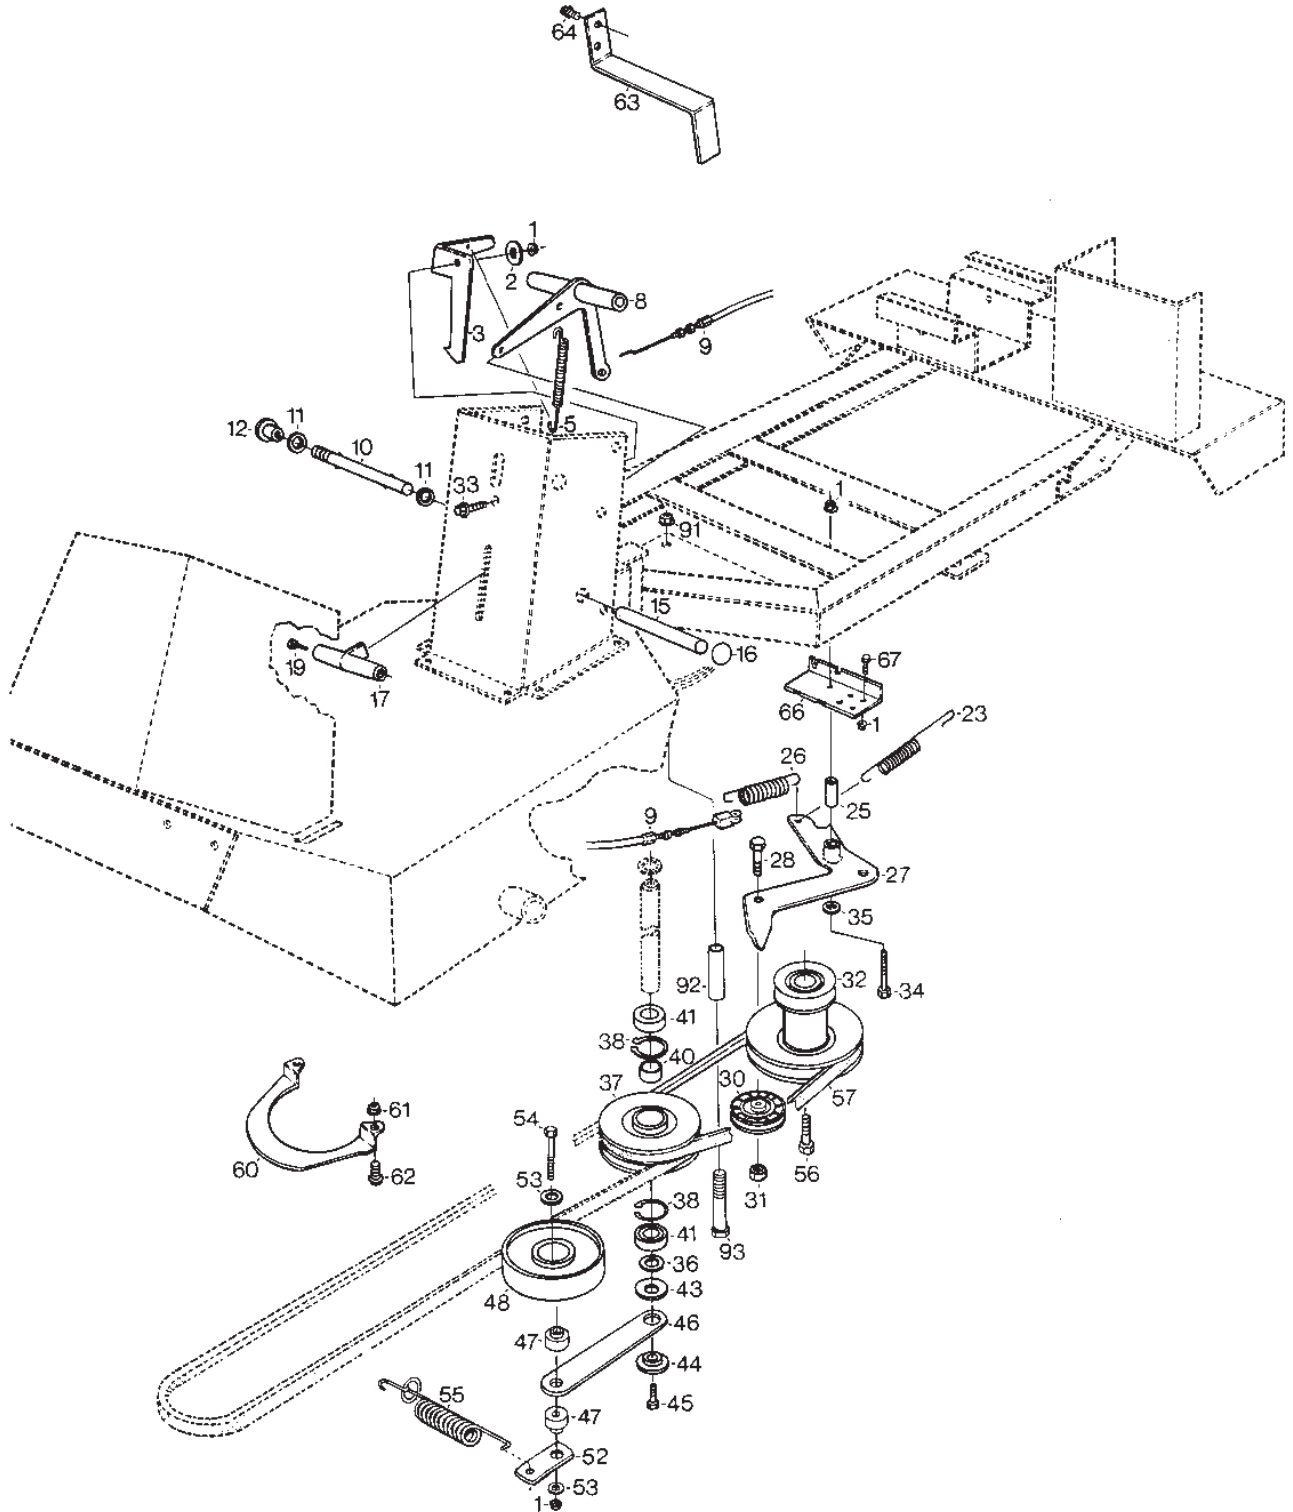

Utgåva Issue 46 - 2014		Kraftuttag Power Take-Off			
Pos. Fig.	Antal Quantity	Art nr Part No	Benämning	Description	Anmärkning Notes
1	3	9739-0831-22	Mutter	Nut	
2	1	1134-0143-00	Bricka	Washer	
3	1	1134-2453-01	Lashake	Locking Pawl	
5	1	1131-1497-01	Fjäder	Brake Spring	
8	1	1134-1396-02	Spak	Lever	1442,1443,1446
8	1	1134-0027-01	Reglagespak	Control Lever	
9	1	1134-3573-01	Wire (Kraft)	Cable	
10	1	1134-1972-01	Urkopplingsspak	Disengaging Lever	
11	2	9699-0025-02	Bricka	Washer	
12	1	1134-0583-00	Knopp	Knob	
15	1	1134-0022-00	Reglagestang	Control Rod	
16	2	9672-0004-02	Starlock	Starlock	
17	1	1134-0153-00	T-Handtag	Handle Gear Shifter	
19	1	9847-8016-16	Skruv	Screw	
23	1	1131-1506-00	Fjäder	Spring	
23	1	1134-3974-01	Fjäder	Spring	
25	1	1134-1565-01	Distans	Spacer	
26	1	1134-1242-02	Fjäder	Spring	
27	1	1134-2018-01	Spännarm Kpl	Tensioning Arm	
28	1	9997-1030-16	Skruv	Screw	
30	1	1134-9027-01	Spännrulle (Svart)	Tension Roller (Black)	
31	1	9799-1031-02	Mutter	Nut	
32	1	9997-1450-16	Skruv	Screw	Tillbehör/accessory
32	1	1134-3394-01	Motorremskiva	Engine Belt Pulley	
33	1	9959-0820-16	Skruv	Screw	
34	1	9997-0850-16	Skruv	Screw	
35	1	9699-0056-02	Bricka	Washer	
36	1	1134-0052-00	Distans	Spacer	
37	1	1134-1769-02	Remskiva	Belt Pulley	
38	2	9651-0040-04	Sparring Sgh 40	Circlip	
40	1	1134-0051-09	Distans	Spacer	
41	2	9549-0019-00	Kullager	Ball Bearing	
43	1	9699-0109-02	Bricka	Washer	
44	1	1134-0222-00	Bricka	Washer	
45	1	9959-1025-16	Skruv	Screw	
46	1	1134-1730-01	Spännhjulsarm	Tensioning Wheel Arm	
47	2	1134-1888-01	Distans	Spacer	
48	1	1134-1770-01	Spännhjul Kpl	Tension Roller	
52	1	1134-1893-01	Fjäder	Spring	
53	2	9699-0062-02	Bricka	Washer	
54	1	9997-0865-12	Skruv	Screw	
55	1	1134-1322-01	Fjäder	Tensioning Wheel Spring	
56	1	9987-5338-12	Skruv	Screw	
57	1	1134-9012-01	Kilrem	V-Belt	= 9585-0056-00
60	1	1134-3654-01	Fingerskydd 5-01 24	Guard	
61	2	9739-0631-22	Mutter	Nut	
62	2	9959-0612-16	Skruv	Screw	
63	1	1134-2381-01	Remstyrning	Belt Guide	
64	2	9942-0816-16	Skruv	Screw	