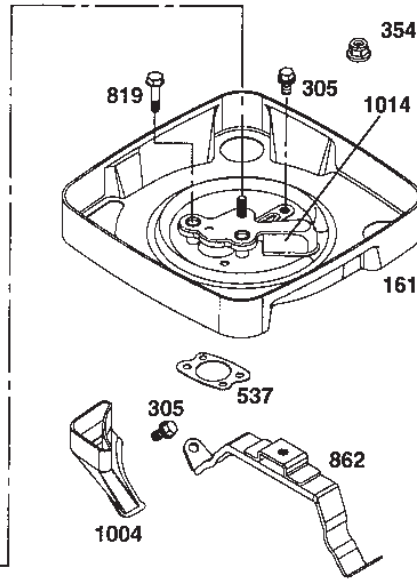

Utgåva Issue 46 - 2014		Cylinder Vevhus	Cylinder Crankcase		
Pos. Fig.	Antal Quantity	Art nr Part No	Benämning	Description	Anmärkning Notes
305	12	805406	Skruv	Screw	
307	2	805025	Skruv	Screw	
308	1	807098	Ledplat	Air Guide	
308	1	807097	Ledplat	Air Guide	
337	2	491055	Spark plug-long thr	Spark plug-long thr.	Champion RC-12YC
337	2	9400-0244-00	Tändstift	Spark Plug	Champion RC-12YC
358	1	807989	Packningssats	Gasket set	Märkta/marked S
423	2	805260	Skruv	Screw	
523	1	807985	Clevis pin	Oil dipstick	
524	1	805011	Oil seal	Oil seal	
525	1	807611	Pafyllningsrör	Oil filler tube	
552	1	805413	Bussning	Bushing	
552	1	805412	Bussning	Bushing	
572	1	805197	Baffle	Baffle	
573	1	807663	Back plate	Back plate	
613	4	805158	Skruv	Screw	
614	1	805417	Saxpinne	Cotter pin	
616	1	807596	Governor fork	Governor fork	
634	1	805416	Bricka	Washer	
635	2	805529	Tändstiftsskydd	Spark plug elbow	
657	2	805009	Skruv	Screw	
718	2	805103	Styrpinne	Dowel pin	
722	1	805483	Seal	Seal	
727	1	805505	Shield	Shield	
741	1	805675	Gear	Gear	
819	2	805057	Skruv	Screw	
823	2	805317	Skruv	Screw	
842	1	270920	Tätning	Seal	
864	2	805083	Avgasport	Exhaust port liner	
866	1	805738	Valley cover	Valley cover	
868	4	805094	Seal	Seal	
871	4	805084	Valve guide	Valve guide	
879	1	805841	Förgasarkapa	Carburettor Cover	
883	2	805024	Packning	Gasket	
978	1	805250	Packning	Gasket	
982	2	805030	Skruv	Screw	
1022	2	806039	Packning	Gasket	
1023	2	805100	Valve cover	Valve cover	
1024	1	807546	Oil pump	Oil pump	
1025	1	805313	Governor slider	Governor slider	
1026	2	805352	Stötstang (stål)	Push rod (steel)	
1026	2	805617	Stötstang (alum)	Push rod (alum)	
1027	1	492932	Oljefilter	Oil Filter	
1028	1	805292	Oljefilteradapter	Oil filter adapter	
1029	4	808096	Vipparm	Rocker arm	
1030	2	805342	Axel	Shaft	
1031	4	805341	Fäste	Support	