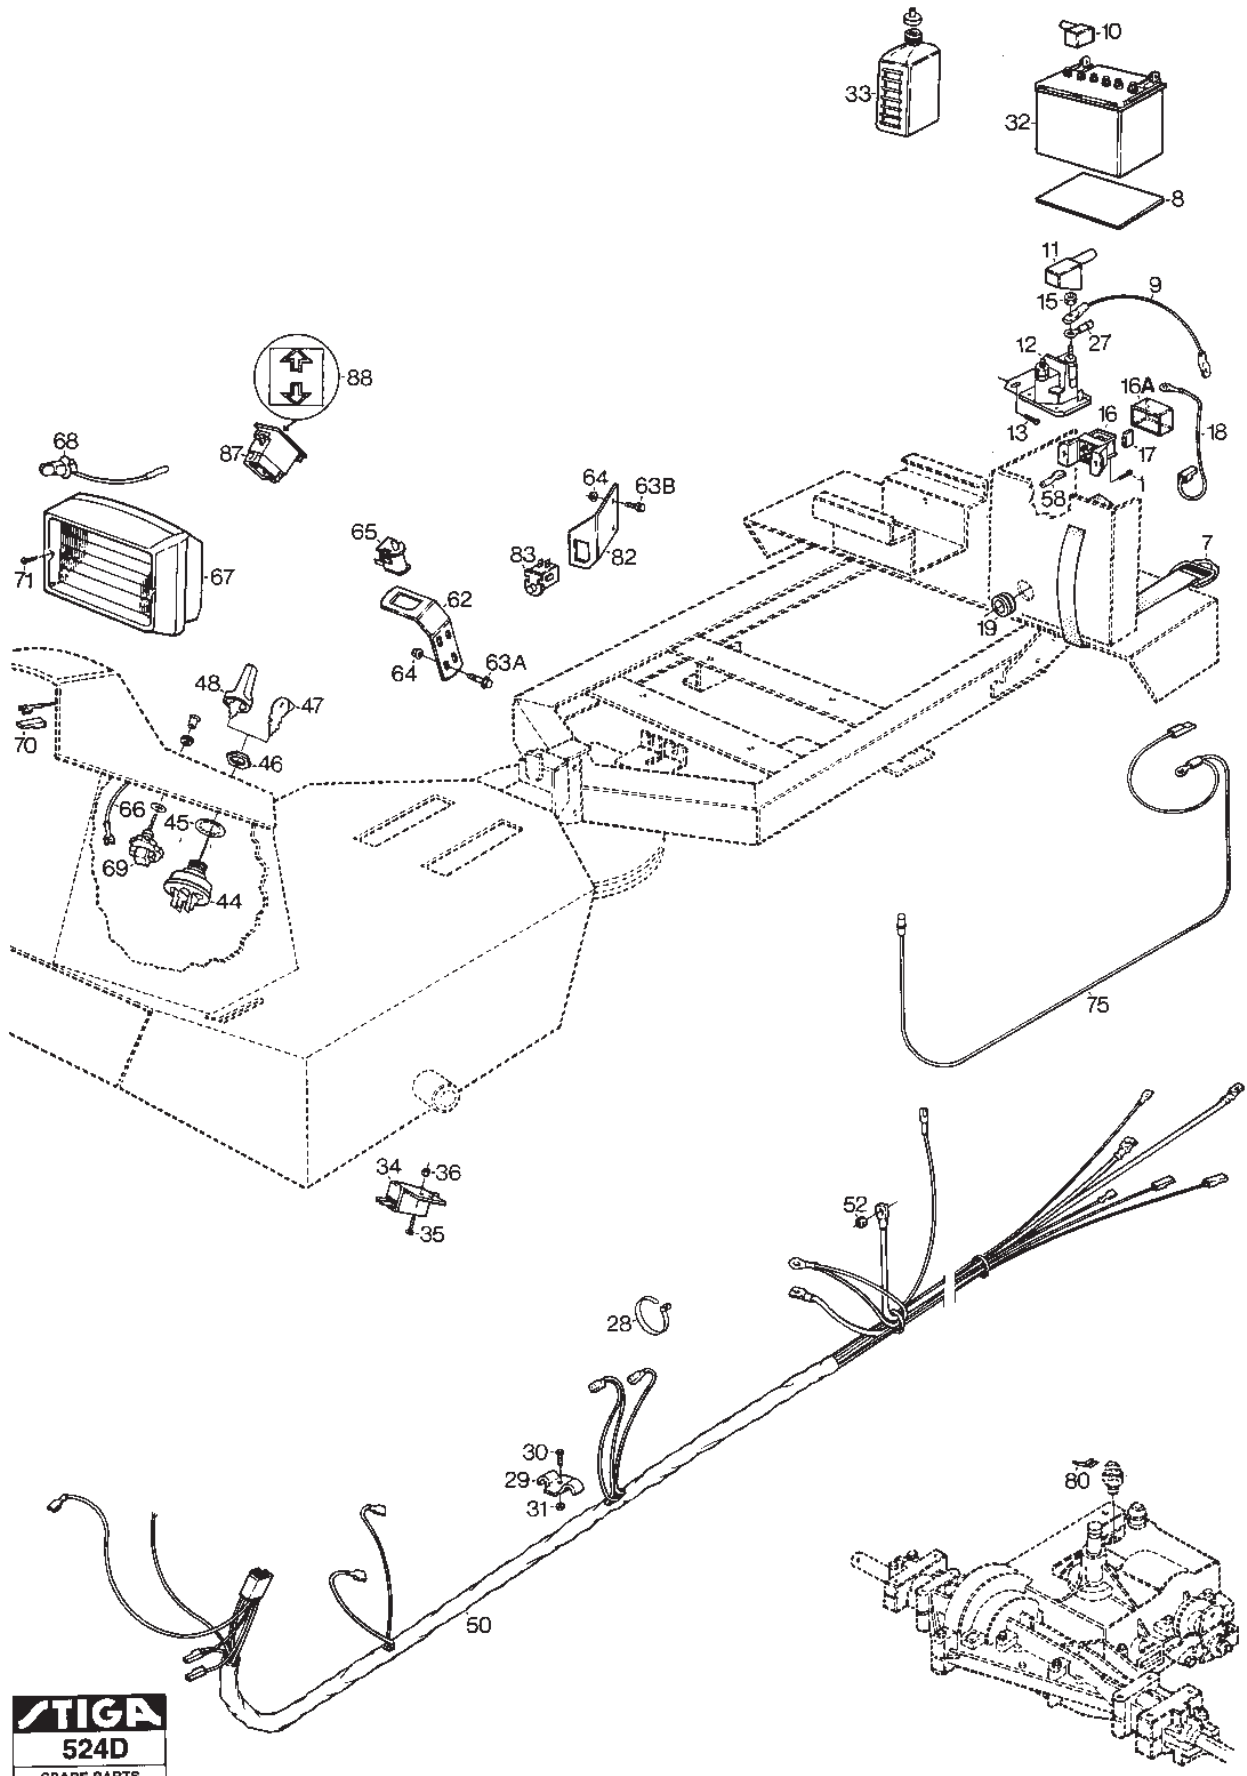

Utgåva Issue 46 - 2014		Esystem	Electrical System		
Pos. Fig.	Antal Quantity	Art nr Part No	Benämning	Description	Anmärkning Notes
1	2	9849-8006-16	Skruv	Screw	
7	1	9400-0064-02	Batterihallare	Battery Holder	
8	1	1134-2333-02	Batteriunderlägg	Battery Pad	
9	1	1134-0234-01	Batterikabel (+)	Battery Cable (+)	
10	1	1134-2310-01	Batteriskydd	Guard Cap (+)	
11	1	1134-2948-01	Skyddshätta	Guard Cap	
12	1	1134-2962-01	Solenoid Kpl Service	Solenoid	Inkl pos 15
13	2	9849-8009-16	Skruv	Screw	
15	2	9794-5131-02	Mutter	Nut	
16	1	1134-3491-01	Säkringshallare	Fuse Carrier | Fuse Holder	
16	1	1134-3631-01	Lock (5-01) | Lock	Cover-Fuse Holder	
17	1	1134-3496-02	Säkring (25A)	Fuse (25A)	25A
19	1	1134-3203-05	Kabelgenomföring	Grommet	
28	10	9579-0003-00	Buntband	Cable Holder	
29	1	1134-2782-01	Lasbleck	Clamp	
30	1	9997-0520-16	Skruv	Screw	
31	1	9739-0531-22	Mutter	Nut	
32	1	1134-2892-01	Batteri	Battery	
33	1	1134-3300-01	Batterisyra	Battery Acid	2 x 0.85 liter
34	1	1134-3399-01	Brytare	Switch	
35	2	9997-0520-16	Skruv	Screw	
36	2	9747-0531-02	Mutter	Nut	
44	1	1134-1814-01	Tändningslas Kpl Service	Starter Switch Assy.	
45	1	1134-2853-01	Bricka	Washer	
46	1	1134-2852-01	Mutter	Nut	
47	1	1134-2848-01	Tändningsnyckel	Ignition Key	
48	1	1134-3368-01	Tändningsnyckel	Ignition Key	
50	1	1134-3644-01	Kabelhärva	Harness	1458
50	1	1134-3645-01	Kablage	Harness	1446
52	1	9795-3531-02	Mutter	Nut	
62	1	1134-3251-02	Fäste	Bracket	
63	2	9959-0616-16	Skruv	Screw	16 mm (1442,1446)
63	2	9959-0612-16	Skruv	Screw	12 mm
64	2	9739-0631-22	Mutter	Nut	
65	1	1134-3156-02	Brytare (gra)	Switch	
66	1	1134-3732-01	Kabel	Cable	
67	1	1134-1466-01	Stralkastare Kpl	Headlamp Assy.	
68	1	9400-0075-00	Glödlampa 12336H3 12	Glow Lamp	
69	1	9400-0063-00	Brytare	Switch	
70	2	1134-3733-01	Bussning	Bushing	
71	2	9847-7919-16	Skruv	Screw	
75	1	1134-3875-01	Kablage	Cable	
82	1	1134-3551-01	Brytarfäste	Attachment	1442,1443,1446
83	1	1134-3156-01	Brytare	Switch	1442,1443,1446