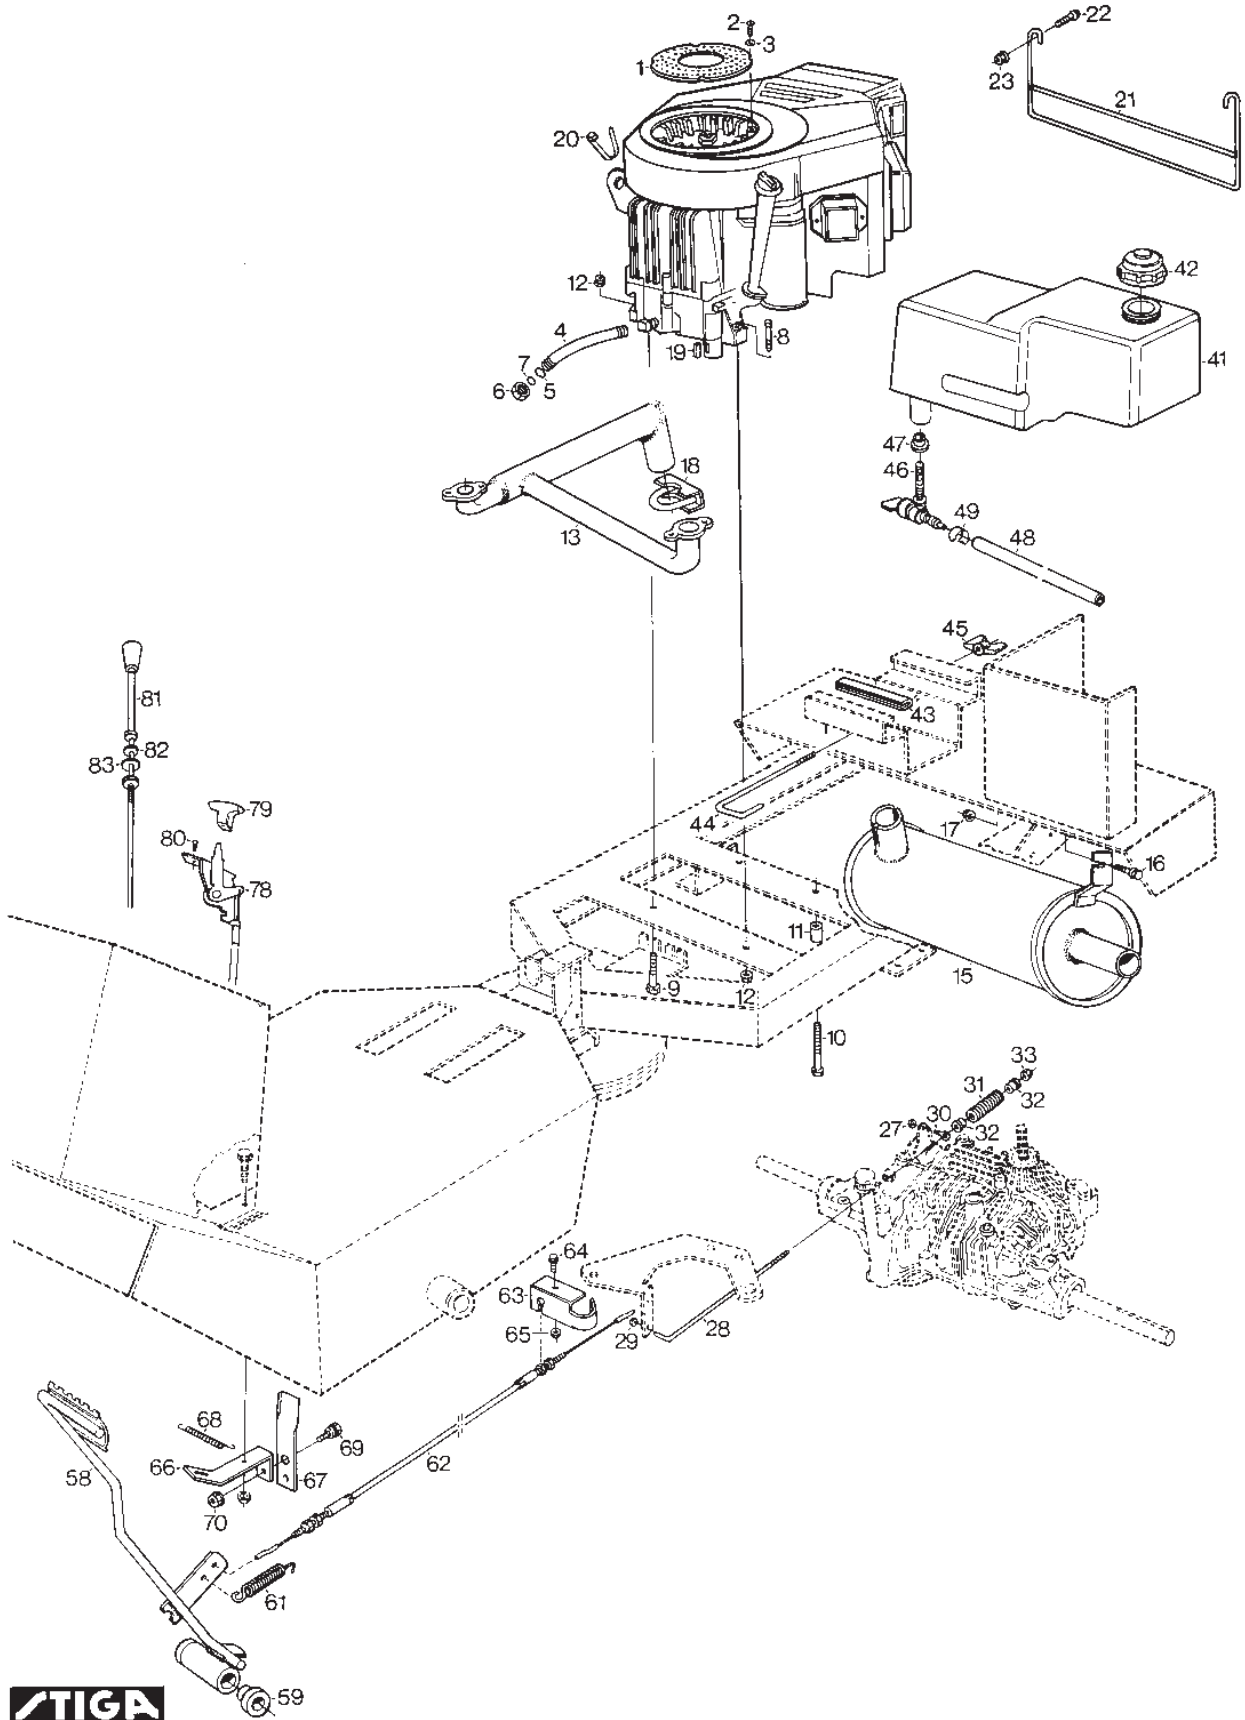

Utgåva Issue 46 - 2014		Motor (Utan Katalysator) Broms		Engine (W/O Catalytic Conv.) Brake	
Pos. Fig.	Antal Quantity	Art nr Part No	Benämning	Description	Anmärkning Notes
69	1	1134-0245-00	Skruv	Screw	
70	1	9739-0831-22	Mutter	Nut	
78	1	1134-1975-12	Gasreglage	Throttle Cable	
79	1	9403-0035-10	Knopp	Knob	
80	2	9849-8013-16	Skruv	Screw	
81	1	1134-2872-01	Chokereglage Kpl.	Choke Control	
82	1	9699-0028-02	Bricka	Washer	8.4 x 16 x 1.5 mm
83	1	9699-0062-02	Bricka	Washer	8.4 x 22 x 1.5 mm