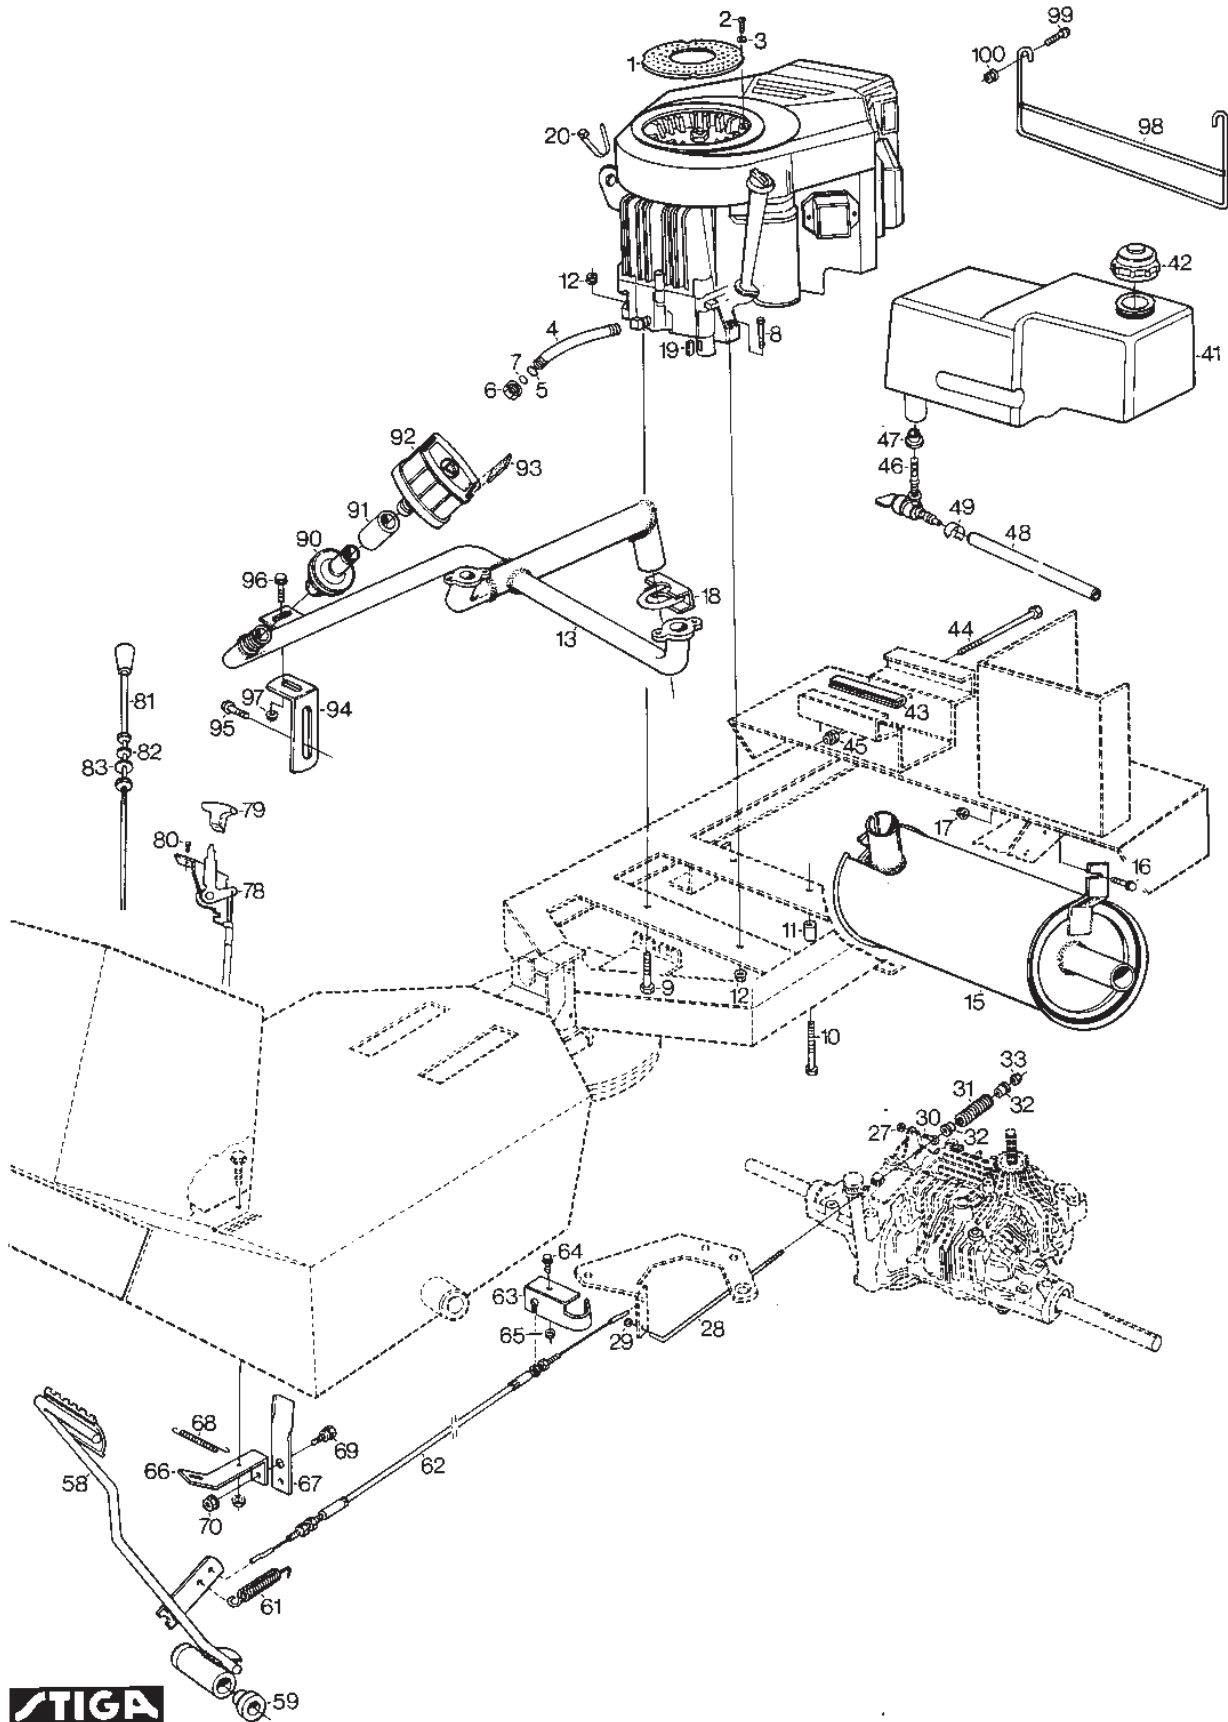

Utgåva Issue 46 - 2014		Motor (Med Katalysator) Broms		Engine (W. Catalytic Conv.) Brake	
Pos. Fig.	Antal Quantity	Art nr Part No	Benämning	Description	Anmärkning Notes
1	1	1134-2878-01	Fläktskydd	Fan Cover	
2	4	9997-0512-16	Skruv	Screw	
3	4	9699-0099-02	Bricka	Washer	
4	1	1134-3355-01	Oljeavtappningsrör Kpl.	Oil Drain Pipe	
5	1	1134-0997-01	Packning	Gasket	
6	1	1134-0995-01	Plugg	Plug	
7	1	9404-0020-00	O-Ring 11,3 X 2,4	O-ring	
8	1	9997-0840-16	Skruv	Screw	L = 40 mm
9	2	9997-0840-16	Skruv	Screw	L = 40 mm
10	1	9997-0870-16	Skruv	Screw	L = 70 mm
11	1	1134-0041-02	Bussning	Bushing	
12	4	9739-0831-22	Mutter	Nut	
13	1	1134-3857-01	Avgasrör Kpl.	Exhaust Pipe	
15	1	1134-3864-01	Ljuddämpare, Cat	Muffler Catalytic Conv.	
16	1	9959-0816-16	Skruv	Screw	
17	1	9739-0831-22	Mutter	Nut	
18	1	9578-0011-00	Klämma F Ljuddämp D35 Rid	Clamp	
19	1	9600-0250-00	Kil	Key	
20	2	9579-0003-00	Buntband	Cable Holder	
27	1	9747-0631-02	Mutter | Lasmutter	Nut	
28	1	1134-3377-01	Reglagestang	Control Rod	
29	1	9675-0008-02	Starlockbricka	Starlock	
30	1	1134-1889-01	Skruvögla	Eye Bolt	
31	1	1134-1023-00	Fjäder	Brake Spring	
32	2	1134-3456-01	Bussning	Bushing	
33	1	9747-0631-02	Mutter | Lasmutter	Nut	
41	1	1134-3593-01	Bränsletank	Fuel Tank	
42	1	1134-2877-02	Tanklock	Fuel Tank Cap	
43	2	1134-2941-01	Kantskyddslist S	Protection Strip	
44	1	9997-0812-02	Skruv	Screw	
45	1	9747-0831-02	Mutter | Lasmutter	Nut	
46	1	1134-3224-01	Bensinkran	Fuel Shut-Off Valve	
47	1	1134-3225-01	Gummibussning | Gummibussning	Grommet	
48	1	1134-2975-04	Bränsleslang	Fuel Line	L = 710 mm
49	2	1134-3499-01	Slangklämma	Hose Clamp	
58	1	1134-3450-02	Pedal Smst Vä	Pedal	Vä sida/L.H. side
59	1	1134-9024-01	Lager (4 St)	Bearing	Sats 4 st/kit of 4
61	1	1131-1506-00	Fjäder	Spring	
62	1	1134-3584-01	Wire	Wire	
63	1	1134-3387-01	Fäste 24	Attachment	
64	1	9959-0816-16	Skruv	Screw	
65	1	9739-0831-22	Mutter	Nut	
66	1	1134-1184-02	Stag F Parkeringsbroms	Stay	
67	1	1134-2151-02	Spärr	Stop	
68	1	1131-1497-01	Fjäder	Brake Spring	
69	1	1134-0245-00	Skruv	Screw	
70	1	9739-0831-22	Mutter	Nut	
78	1	1134-1975-12	Gasreglage	Throttle Cable	
79	1	9403-0035-10	Knopp	Knob