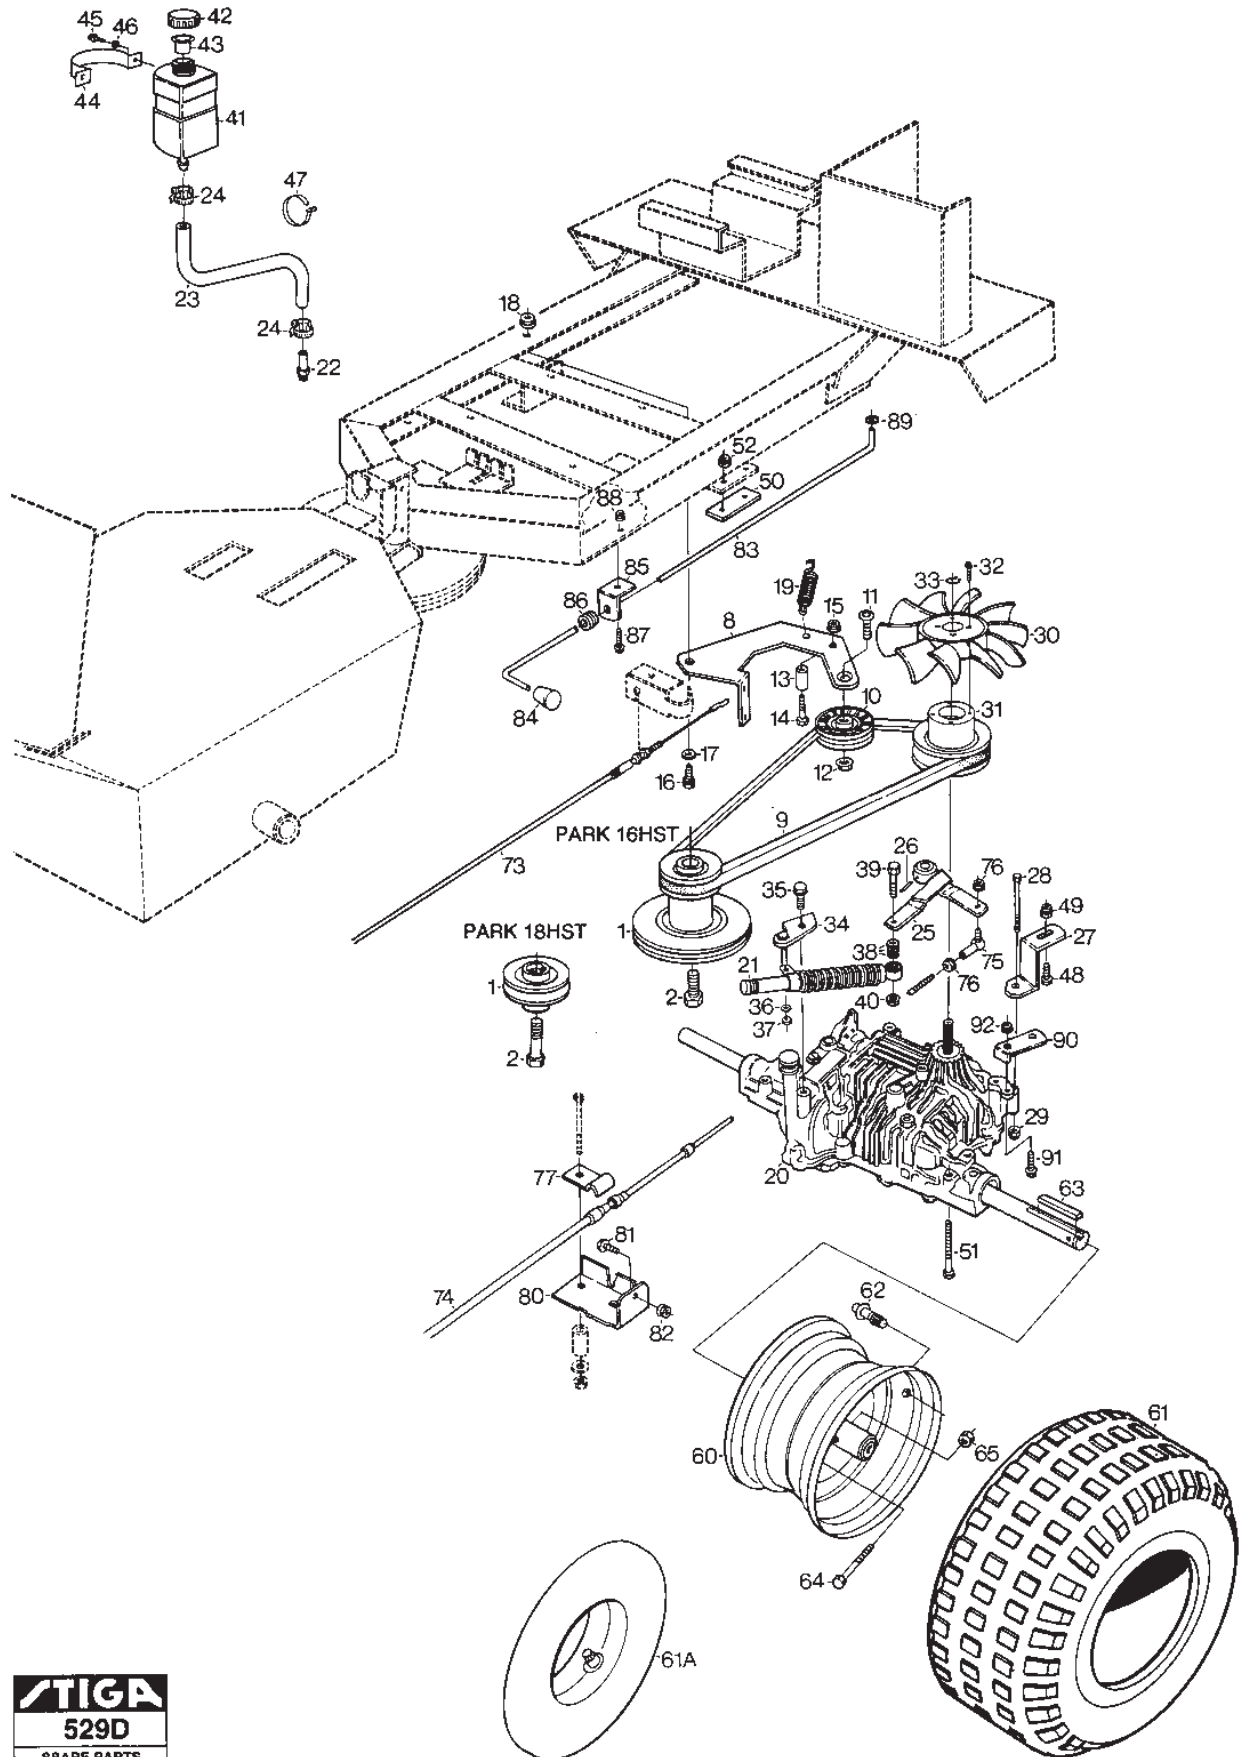

Utgåva Issue 46 - 2014		Transmission		Transmission	
Pos. Fig.	Antal Quantity	Art nr Part No	Benämning	Description	Anmärkning Notes
1	1	1134-3394-01	Motorremskiva	Engine Belt Pulley	
2	1	9987-5338-12	Skruv	Screw	L = 38 mm
8	1	1134-3583-01	Spännarm	Tension Arm	
9	1	1134-9037-01	Kilrem	V-Belt	= 9585-0084-00
10	1	1134-3459-01	Remskiva | Spännrulle	Belt Pulley | Tension Roller	
11	1	9924-1035-16	Skruv	Screw	
12	1	9799-1031-02	Mutter	Nut	
13	1	1134-3381-01	Distans	Spacer	
14	1	9997-0630-12	Skruv	Screw	
15	1	9739-0631-22	Mutter	Nut	
16	1	1134-0240-00	Skruv	Screw	
17	1	9665-0002-00	Bricka	Washer	
18	1	9739-0831-22	Mutter	Nut	
19	1	1134-3379-01	Fjäder	Spring	
20	1	1134-3365-01	Hydrostat Trans (K61)	Transaxle	Kanzaki K61E
21	1	1139-1001-01	Dämpare	Shock Absorber	
22	1	1134-3389-01	Slangnippel	Hose nipple	
22	1	1134-3836-01	Slangfäste	Tube Holder	
23	1	1134-2779-02	Slang	Tube	
24	2	9578-0021-00	Slangklämma	Hose clamp	
24	2	9578-0023-00	Slangklämma D14 (Lila)	Hose Clamp	
25	1	1134-3386-01	Ställarm Kpl.	Lever	
26	1	9595-0258-00	Spännstift	Locating Pin	
27	1	1134-3388-01	Svärd	Bar	
28	1	9997-0855-12	Skruv	Screw	
29	1	9747-0831-02	Mutter | Lasmutter	Nut	
30	1	1134-3552-01	Fläkt	Fan	
31	1	1134-3451-01	Remskiva	Belt Pulley	
32	4	9959-0612-16	Skruv	Screw	
33	2	9650-0015-04	Lasring	CLock ring	
34	1	1134-3662-01	Hallare Kpl	Retainer	
35	1	9959-0816-16	Skruv	Screw	
36	1	9699-0028-02	Bricka	Washer	
37	1	9675-0012-02	Starlock	Locking washer	
38	3	9699-0028-02	Bricka	Washer	
39	1	9997-0835-12	Skruv	Screw	
40	1	9739-0831-22	Mutter	Nut	
41	1	1134-2765-02	Oljetank	Oil Tank	
42	1	1134-2777-02	Tanklock	Filler Cap	
43	1	1134-3734-01	Plugg (Service)	Vent Plug	
44	1	1134-2778-01	Fästband5-01	Band	
45	1	9842-0001-16	Skruv	Screw	
46	1	9699-0002-02	Bricka	Washer	
47	1	9579-0003-00	Buntband	Cable Holder	
48	1	9959-0820-16	Skruv	Screw	
49	1	9747-0831-02	Mutter | Lasmutter	Nut	
50	2	1134-3376-01	Distansplat	Spacer Plate	
51	4	9997-0870-16	Skruv	Screw	
52	4	9747-0831-02	Mutter | Lasmutter	Nut