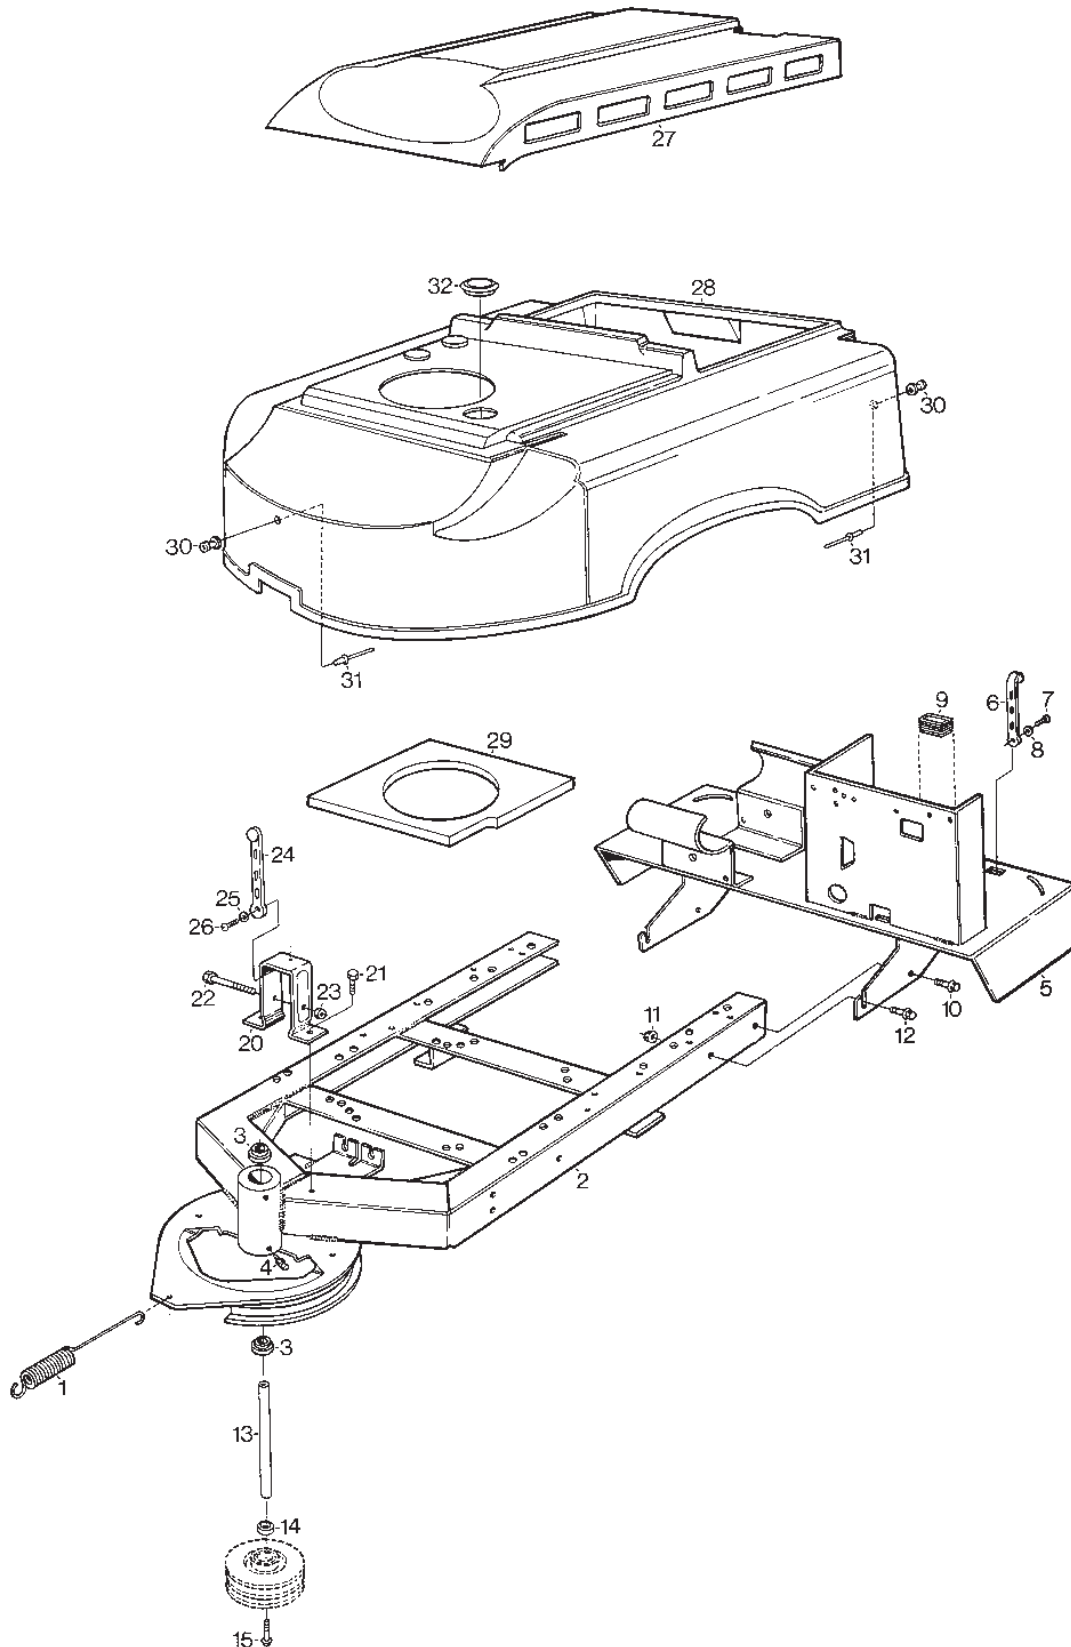

PARK 12

PARK 13HST, 16HST, 18HST

Utgåva Issue 46 - 2014		Främre Ram		Front Frame	
Pos. Fig.	Antal Quantity	Art nr Part No	Benämning	Description	Anmärkning Notes
1	1	1134-3411-03	Främre ram	Front frame	
2	1	1134-1757-07	Midjegaffel M Ledaxel	Clevis	
3	1	1134-0031-00	Ledaxelstopp Ledaxelstopp	Pivot Shaft Stop	
4	1	9595-0262-00	Spännstift	Locating Pin Elastic Pin	
5	1	9501-0500-00	Smörjkopp Kort Rak	Grease Dispenser	
6	1	9501-0502-00	Smörjnippel	Grease Joint	
7	1	1134-3252-02	Sitskonsol-gul	Seat Bracket-Yellow	
7	1	1134-3800-01	Sitskonsol 1-00 02	Seat Bracket-Yellow	
8	6	9942-0816-16	Skruv	Screw	
9	1	1134-1192-22	Durk Kpl	Floor Plate	
10	4	9942-0816-16	Skruv	Screw	
11	1	9699-0035-02	Bricka	Washer	
12	1	9959-1020-16	Skruv	Screw	
13	1	1134-3363-01	Lock (1-00 F12)	Cover	
14	4	9849-8013-16	Skruv	Screw	
20	2	1134-0075-01	Framaxeltapp	Front Axle	
21	2	9595-0258-00	Spännstift	Locating Pin	
22	2	1134-2888-01	Fälg kpl	Rim assy	
22	2	1134-2888-02	Fälg M Kullager	Rim	
22	2	1134-2888-01	Fälg kpl	Rim assy	
22	2	1134-2888-02	Fälg M Kullager	Rim	
24	2	9549-0036-00	Kullager	Ball Bearing	
25	2	9545-0116-00	Däck	Tyre	16 x 7.50 - 8
26	1	9545-0203-00	Innerslang	Inner Tube	Reservdel/spare part
27	2	9545-0500-00	Ventil	Valve Assy.	
28	8	1134-0341-01	Bricka	Washer	
29	4	9599-0080-02	SaxSprint Sp 4*28	Cotter Pin	
30	2	9699-0042-02	Bricka	Washer	
40	1	1134-3371-05	Instrumentpanel P16/18	Panel	
40	1	1134-3371-05	Instrumentpanel P16/18	Panel	
41	1	1134-2833-10	Frontdekor Kpl 1-00 02	Front Trim Plate	
42	2	9849-8013-16	Skruv	Screw	
44	6	9739-0831-22	Mutter	Nut	
45	2	9959-0816-16	Skruv	Screw	L = 16 mm
46	4	9959-0820-16	Skruv	Screw	L = 20 mm
47	1	1134-3546-01	Durkmatta Park Hst	Floor Mat	
48	2	1134-3710-01	Fäste Kpl 5-01 15	Attachment For Accessories	
49	2	9699-0099-02	Bricka	Washer	
50	2	9849-8013-16	Skruv	Screw	
51	1	9849-8032-16	Skruv	Screw	
52	1	1134-3758-01	Lock 5-01	Cover	
52	1	1134-3758-01	Lock 5-01	Cover	
60	1	1134-2174-01	Framskärm Vänster	Mudguard,Lh (Yellow)	
61	1	1134-2174-02	Framskärm Höger	Mudguard,Rh (Yellow)	
62	4	1134-0225-00	Stödplat	Support Plate	
63	6	9942-0816-16	Skruv	Screw	
64	2	9699-0056-02	Bricka	Washer	