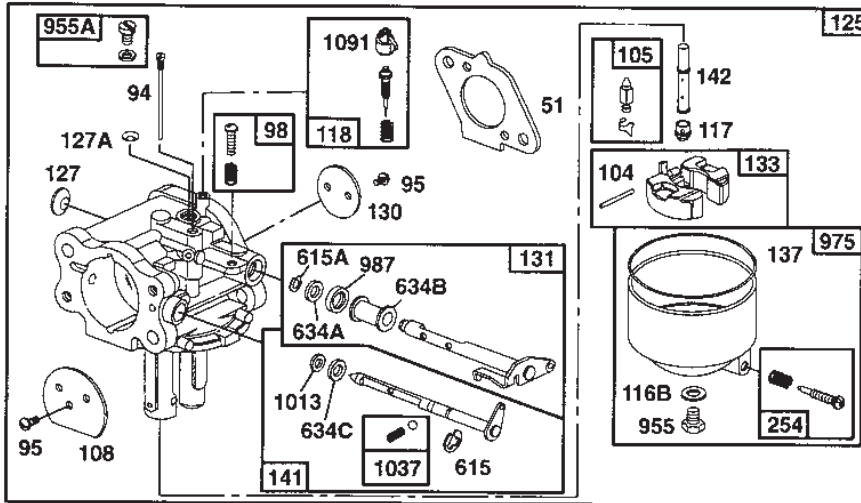

Utgåva Issue 46 - 2014		Cylinder Vevhus	Cylinder Crankcase		
Pos. Fig.	Antal Quantity	Art nr Part No	Benämning	Description	Anmärkning Notes
305	12	805406	Skruv	Screw	
307	2	805025	Skruv	Screw	
308	1	807098	Ledplat	Air Guide	
308	1	807097	Ledplat	Air Guide	
337	2	491055	Spark plug-long thr	Spark plug-long thr.	Champion RC-12YC
337	2	9400-0244-00	Tändstift	Spark Plug	Champion RC-12YC
358	1	807989	Packningssats	Gasket set	Märkta/marked S
423	2	805260	Skruv	Screw	
523	1	807985	Clevis pin	Oil dipstick	
524	1	805011	Oil seal	Oil seal	
525	1	807611	Pafyllningsrör	Oil filler tube	
552	1	805413	Bussning	Bushing	
552	1	805412	Bussning	Bushing	
572	1	805197	Baffle	Baffle	
573	1	807663	Back plate	Back plate	
613	4	805158	Skruv	Screw	
614	1	805417	Saxpinne	Cotter pin	
616	1	807596	Governor fork	Governor fork	
634	1	805416	Bricka	Washer	
635	2	805529	Tändstiftsskydd	Spark plug elbow	
657	2	805009	Skruv	Screw	
718	2	805103	Styrpinne	Dowel pin	
722	1	805483	Seal	Seal	
727	1	805505	Shield	Shield	
741	1	805675	Gear	Gear	
819	2	805057	Skruv	Screw	
823	2	805317	Skruv	Screw	
842	1	270920	Tätning	Seal	
864	2	805083	Avgasport	Exhaust port liner	
866	1	805738	Valley cover	Valley cover	
868	4	805094	Seal	Seal	
871	4	805084	Valve guide	Valve guide	
879	1	805841	Förgasarkapa	Carburettor Cover	
883	2	805024	Packning	Gasket	
978	1	805250	Packning	Gasket	
982	2	805030	Skruv	Screw	
1022	2	806039	Packning	Gasket	
1023	2	805100	Valve cover	Valve cover	
1024	1	807546	Oil pump	Oil pump	
1025	1	805313	Governor slider	Governor slider	
1026	2	805352	Stötstang (stål)	Push rod (steel)	
1026	2	805617	Stötstang (alum)	Push rod (alum)	
1027	1	492932	Oljefilter	Oil Filter	
1028	1	805292	Oljefilteradapter	Oil filter adapter	
1029	4	808096	Vipparm	Rocker arm	
1030	2	805342	Axel	Shaft	
1031	4	805341	Fäste	Support	