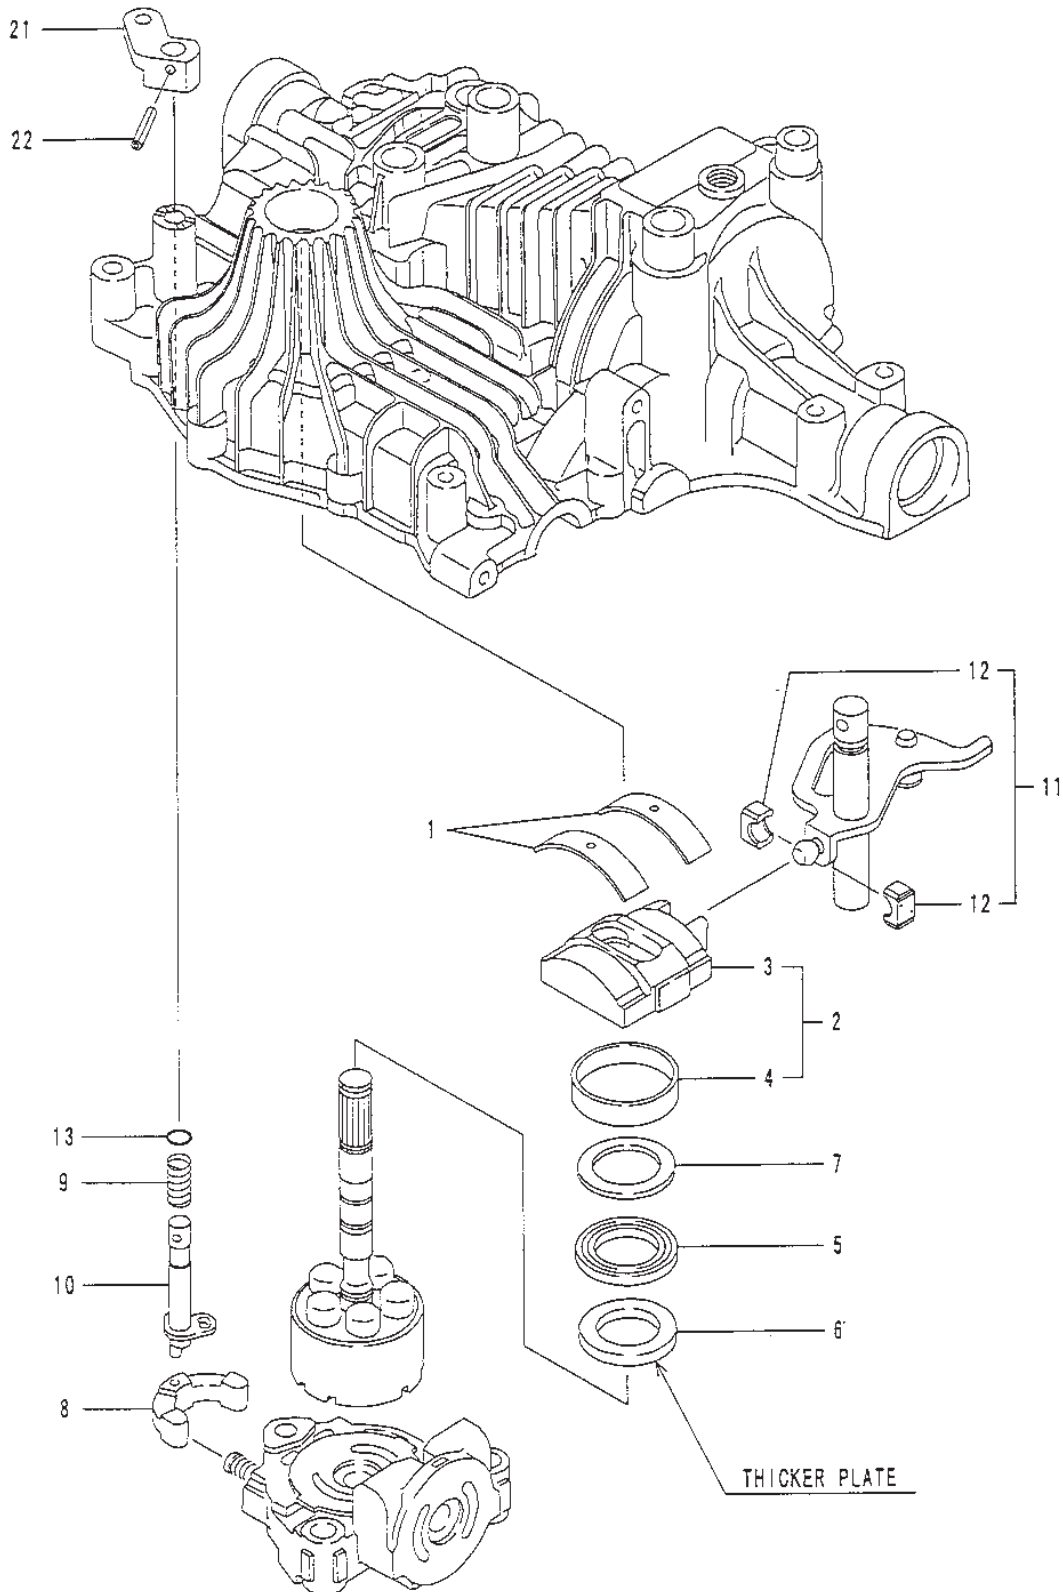

Utgåva Issue 46 - 2014		Kanzaki Transaxel K-61E Riktningväljare		Kanzaki Transaxle K-61E Range Shift	
Pos. Fig.	Antal Quantity	Art nr Part No	Benämning	Description	Anmärkning Notes
1	2	1139-1022-01	Tryckplatta	Metal Thrust	
2	1	1139-1023-01	Stänkplatta Kpl	Swash Plate Assy	Inkl. pos 3-4
5	1	1139-1024-01	Lager	Bearing	
6	1	1139-1025-01	Tryckplatta	Thrust Plate	
7	1	1139-1026-01	Tryckplatta	Thrust Plate	
8	1	1139-1027-01	Arm By-Pass	C-Arm By-Pass	
9	1	1139-1028-01	Fjäder	Spring	
10	1	1139-1029-01	Shaft by-pass	Shaft by-pass	
11	1	1139-1030-01	Block Sats	Block Set	Inkl. pos. 12
13	1	1139-1112-01	O-Ring	O-Ring	
21	1	1139-1031-01	Arm valve release	Arm valve release	
22	1	1139-1106-01	Stift 4*25	Roll Pin