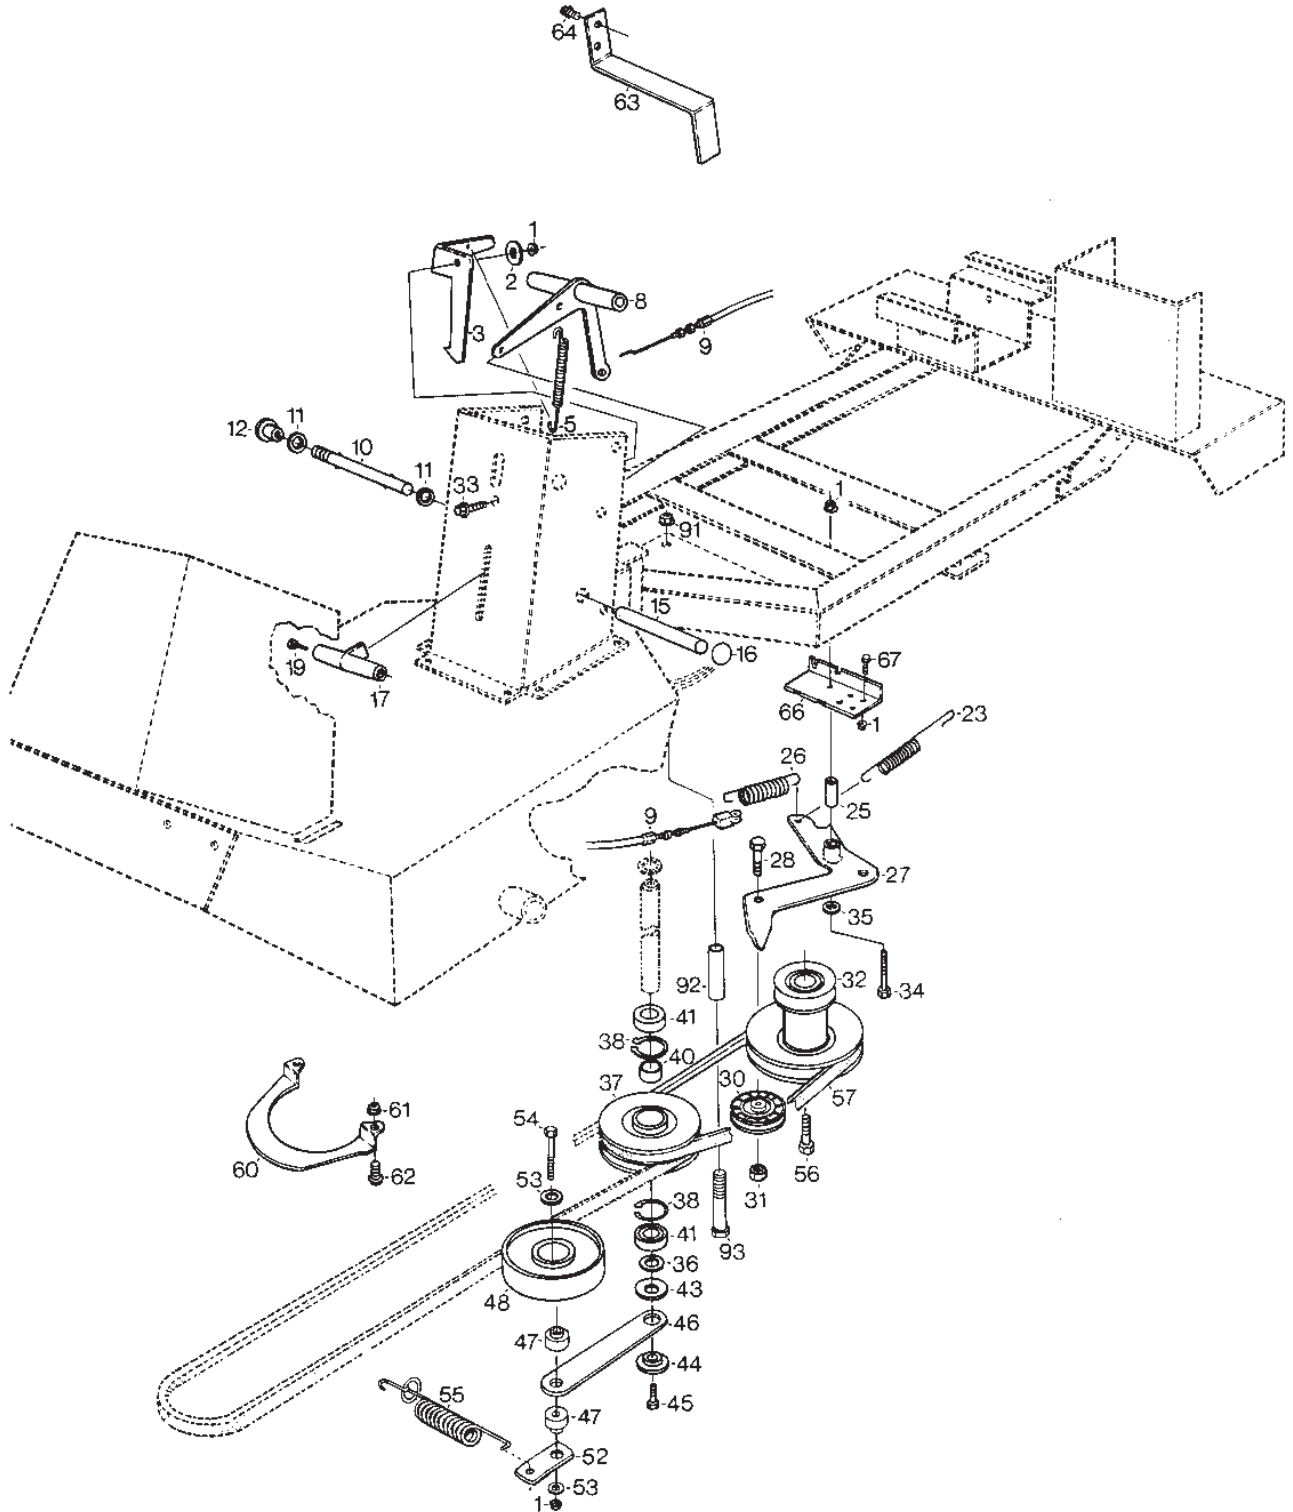

Utgåva Issue 46 - 2014		Kraftuttag Power Take-Off			
Pos. Fig.	Antal Quantity	Art nr Part No	Benämning	Description	Anmärkning Notes
1	3	9739-0831-22	Mutter	Nut	
2	1	1134-0143-00	Bricka	Washer	
3	1	1134-2453-01	Lashake	Locking Pawl	
5	1	1131-1497-01	Fjäder	Brake Spring	
8	1	1134-1396-02	Spak	Lever	1442,1443,1446
8	1	1134-0027-01	Reglagespak	Control Lever	
9	1	1134-3573-01	Wire (Kraft)	Cable	
10	1	1134-1972-01	Urkopplingsspak	Disengaging Lever	
11	2	9699-0025-02	Bricka	Washer	
12	1	1134-0583-00	Knopp	Knob	
15	1	1134-0022-00	Reglagestang	Control Rod	
16	2	9672-0004-02	Starlock	Starlock	
17	1	1134-0153-00	T-Handtag	Handle Gear Shifter	
19	1	9847-8016-16	Skruv	Screw	
23	1	1131-1506-00	Fjäder	Spring	
23	1	1134-3974-01	Fjäder	Spring	
25	1	1134-1565-01	Distans	Spacer	
26	1	1134-1242-02	Fjäder	Spring	
27	1	1134-2018-01	Spännarm Kpl	Tensioning Arm	
28	1	9997-1030-16	Skruv	Screw	
30	1	1134-9027-01	Spännrulle (Svart)	Tension Roller (Black)	
31	1	9799-1031-02	Mutter	Nut	
32	1	9997-1450-16	Skruv	Screw	Tillbehör/accessory
32	1	1134-3394-01	Motorremskiva	Engine Belt Pulley	
33	1	9959-0820-16	Skruv	Screw	
34	1	9997-0850-16	Skruv	Screw	
35	1	9699-0056-02	Bricka	Washer	
36	1	1134-0052-00	Distans	Spacer	
37	1	1134-1769-02	Remskiva	Belt Pulley	
38	2	9651-0040-04	Sparring Sgh 40	Circlip	
40	1	1134-0051-09	Distans	Spacer	
41	2	9549-0019-00	Kullager	Ball Bearing	
43	1	9699-0109-02	Bricka	Washer	
44	1	1134-0222-00	Bricka	Washer	
45	1	9959-1025-16	Skruv	Screw	
46	1	1134-1730-01	Spännhjulsarm	Tensioning Wheel Arm	
47	2	1134-1888-01	Distans	Spacer	
48	1	1134-1770-01	Spännhjul Kpl	Tension Roller	
52	1	1134-1893-01	Fjäder	Spring	
53	2	9699-0062-02	Bricka	Washer	
54	1	9997-0865-12	Skruv	Screw	
55	1	1134-1322-01	Fjäder	Tensioning Wheel Spring	
56	1	9987-5338-12	Skruv	Screw	
57	1	1134-9012-01	Kilrem	V-Belt	= 9585-0056-00
60	1	1134-3654-01	Fingerskydd 5-01 24	Guard	
61	2	9739-0631-22	Mutter	Nut	
62	2	9959-0612-16	Skruv	Screw	
63	1	1134-2381-01	Remstyrning	Belt Guide	
64	2	9942-0816-16	Skruv	Screw