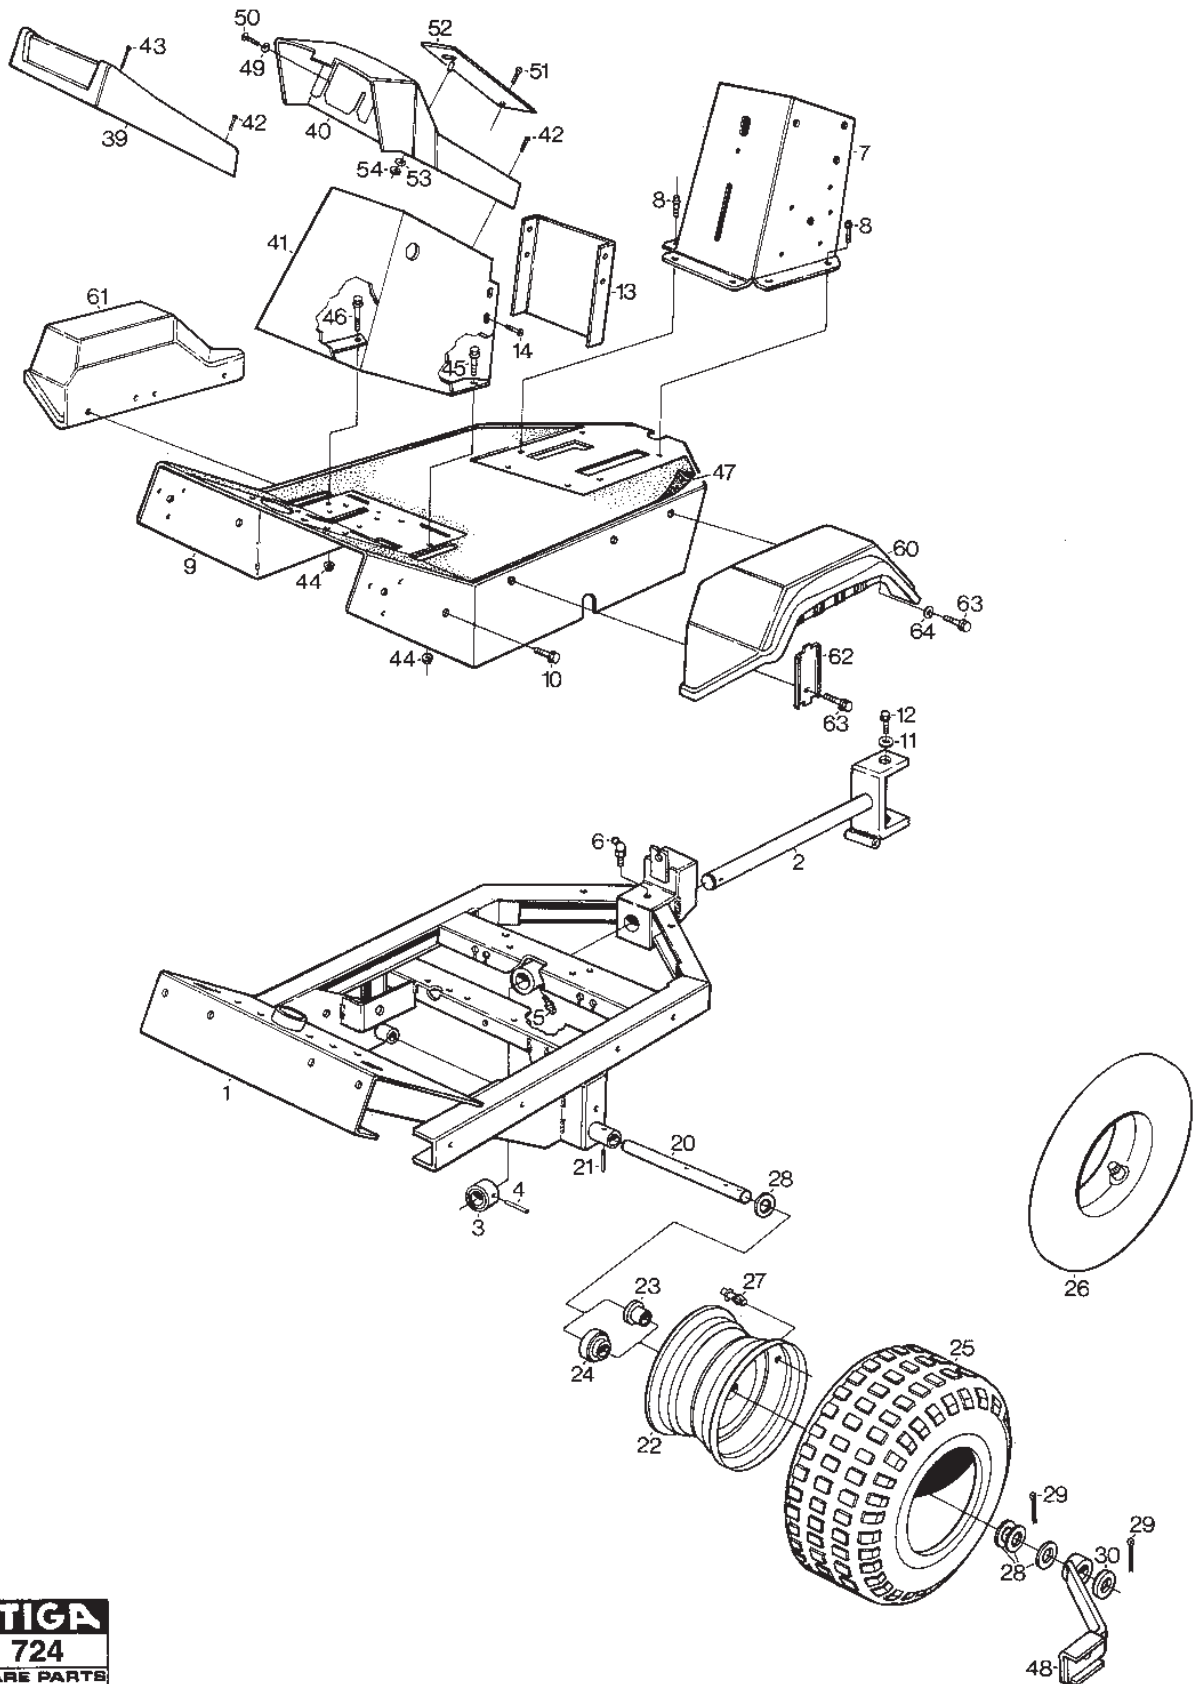

PARK 12

PARK 13HST, 16HST, 18HST

Utgåva Issue 46 - 2014		Främre Ram		Front Frame	
Pos. Fig.	Antal Quantity	Art nr Part No	Benämning	Description	Anmärkning Notes
1	1	1134-3411-03	Främre ram	Front frame	
2	1	1134-1757-07	Midjegaffel M Ledaxel	Clevis	
3	1	1134-0031-00	Ledaxelstopp | Ledaxelstopp	Pivot Shaft Stop	
4	1	9595-0262-00	Spännstift	Locating Pin | Elastic Pin	
5	1	9501-0500-00	Smörjkopp Kort Rak	Grease Dispenser	
6	1	9501-0502-00	Smörjnippel	Grease Joint	
7	1	1134-3252-02	Sitskonsol-gul	Seat Bracket-Yellow	
7	1	1134-3800-01	Sitskonsol 1-00 02	Seat Bracket-Yellow	
8	6	9942-0816-16	Skruv	Screw	
9	1	1134-1192-22	Durk Kpl	Floor Plate	
10	4	9942-0816-16	Skruv	Screw	
11	1	9699-0035-02	Bricka	Washer	
12	1	9959-1020-16	Skruv	Screw	
13	1	1134-3363-01	Lock (1-00 F12)	Cover	
14	4	9849-8013-16	Skruv	Screw	
20	2	1134-0075-01	Framaxeltapp	Front Axle	
21	2	9595-0258-00	Spännstift	Locating Pin	
22	2	1134-2888-01	Fälg kpl	Rim assy	
22	2	1134-2888-02	Fälg M Kullager	Rim	
22	2	1134-2888-01	Fälg kpl	Rim assy	
22	2	1134-2888-02	Fälg M Kullager	Rim	
24	2	9549-0036-00	Kullager	Ball Bearing	
25	2	9545-0116-00	Däck	Tyre	16 x 7.50 - 8
26	1	9545-0203-00	Innerslang	Inner Tube	Reservdel/spare part
27	2	9545-0500-00	Ventil	Valve Assy.	
28	8	1134-0341-01	Bricka	Washer	
29	4	9599-0080-02	SaxSprint Sp 4*28	Cotter Pin	
30	2	9699-0042-02	Bricka	Washer	
40	1	1134-3371-05	Instrumentpanel P16/18	Panel	
40	1	1134-3371-05	Instrumentpanel P16/18	Panel	
41	1	1134-2833-10	Frontdekor Kpl 1-00 02	Front Trim Plate	
42	2	9849-8013-16	Skruv	Screw	
44	6	9739-0831-22	Mutter	Nut	
45	2	9959-0816-16	Skruv	Screw	L = 16 mm
46	4	9959-0820-16	Skruv	Screw	L = 20 mm
47	1	1134-3546-01	Durkmatta Park Hst	Floor Mat	
48	2	1134-3710-01	Fäste Kpl 5-01 15	Attachment For Accessories	
49	2	9699-0099-02	Bricka	Washer	
50	2	9849-8013-16	Skruv	Screw	
51	1	9849-8032-16	Skruv	Screw	
52	1	1134-3758-01	Lock 5-01	Cover	
52	1	1134-3758-01	Lock 5-01	Cover	
60	1	1134-2174-01	Framskärm Vänster	Mudguard,Lh (Yellow)	
61	1	1134-2174-02	Framskärm Höger	Mudguard,Rh (Yellow)	
62	4	1134-0225-00	Stödplat	Support Plate	
63	6	9942-0816-16	Skruv	Screw	
64	2	9699-0056-02	Bricka	Washer