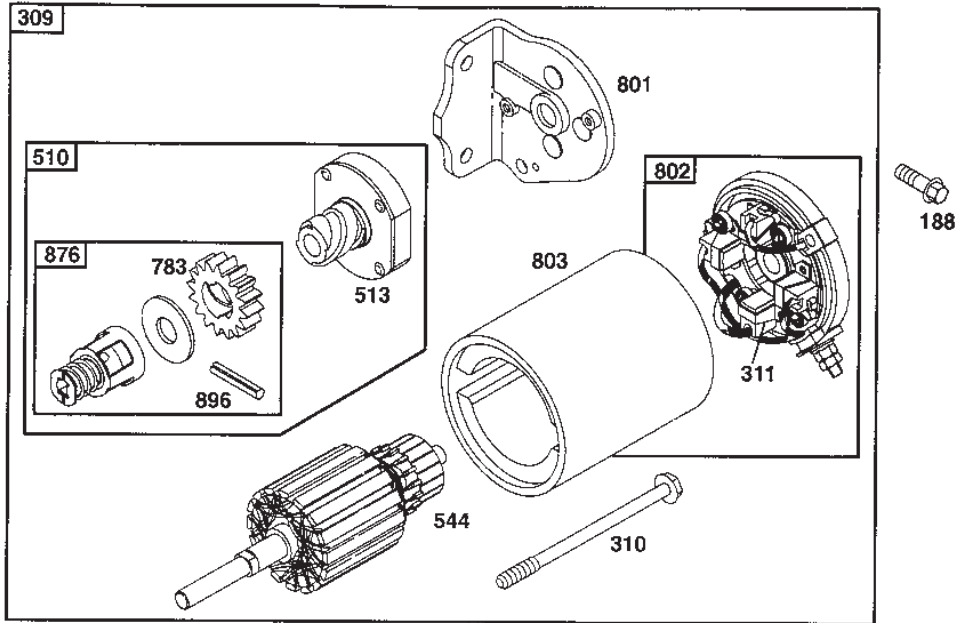

Utgåva Issue 46 - 2014		Elsystem Startmotor		Electric System Starter Motor	
Pos. Fig.	Antal Quantity	Art nr Part No	Benämning	Description	Anmärkning Notes
23	1	807531	Flywheel	Flywheel	
75	1	805007	Bricka	Washer	
78	3	805447	Skruv	Screw	
188	2	805247	Skruv	Screw	
309	1	494990	Starter motor	Starter motor	
310	2	94004	Bult	Bolt	
311	2	490311	Brush	Brush	
324	1	494439	Nät	Screen	
332	1	805021	Mutter	Nut	
333	1	492341	Armature magneto	Armature magneto	
334	6	805407	Skruv	Screw	
353	1	92791	Bricka	Washer	
354	1	90576	Mutter	Nut	
356	1	493792	Gasreglage	Throttle Cable	
363	1	19203	Avdragare	Puller	Tillbehör/Accessory
474	1	393295	Generator	Alternator	
501	1	394890	Regulator	Regulator	
510	1	495878	Drev kpl	Drive assy	
513	1	398003	Koppling kpl	Clutch Ass.Y	
520	1	93722	Anslutningsbleck	Terminal	
526	2	805448	Skruv	Screw	
544	1	490309	Armature	Armature	
668	1	805402	Distans	Spacer	
726	1	807805	Breather body	Gear	
729	1	280470	Wire clip	Wire clip	
729	1	805641	Hylsa	Grommet	
783	1	280104	Drev	Gear	
801	1	394856	Lock	Drive end cap	
802	1	494988	Bottenkapa	Commutator end cap	
803	1	494205	Hus	Housing	
851	1	493880	Terminal	Terminal	
876	1	495877	Retainer kit	Retainer kit	
896	1	94288	Stift	Roll pin	
985	1	398525	Isolator	Insulator