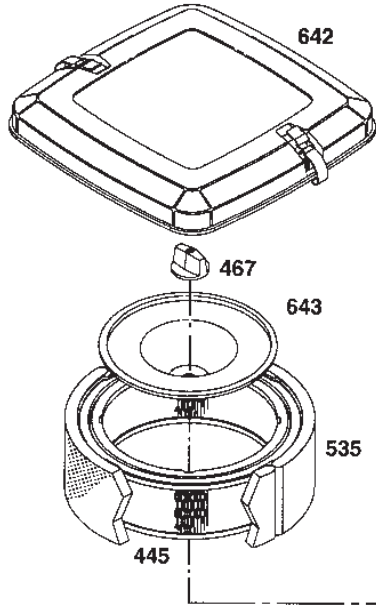

Utgåva Issue 46 - 2014		Cylinder Vevhus	Cylinder Crankcase		
Pos. Fig.	Antal Quantity	Art nr Part No	Benämning	Description	Anmärkning Notes
305	12	805406	Skruv	Screw	
307	2	805025	Skruv	Screw	
308	1	807098	Ledplat	Air Guide	
308	1	807097	Ledplat	Air Guide	
337	2	491055	Spark plug-long thr	Spark plug-long thr.	Champion RC-12YC
337	2	9400-0244-00	Tändstift	Spark Plug	Champion RC-12YC
358	1	807989	Packningssats	Gasket set	Märkta/marked S
423	2	805260	Skruv	Screw	
523	1	807985	Clevis pin	Oil dipstick	
524	1	805011	Oil seal	Oil seal	
525	1	807611	Pafyllningsrör	Oil filler tube	
552	1	805413	Bussning	Bushing	
552	1	805412	Bussning	Bushing	
572	1	805197	Baffle	Baffle	
573	1	807663	Back plate	Back plate	
613	4	805158	Skruv	Screw	
614	1	805417	Saxpinne	Cotter pin	
616	1	807596	Governor fork	Governor fork	
634	1	805416	Bricka	Washer	
635	2	805529	Tändstiftsskydd	Spark plug elbow	
657	2	805009	Skruv	Screw	
718	2	805103	Styrpinne	Dowel pin	
722	1	805483	Seal	Seal	
727	1	805505	Shield	Shield	
741	1	805675	Gear	Gear	
819	2	805057	Skruv	Screw	
823	2	805317	Skruv	Screw	
842	1	270920	Tätning	Seal	
864	2	805083	Avgasport	Exhaust port liner	
866	1	805738	Valley cover	Valley cover	
868	4	805094	Seal	Seal	
871	4	805084	Valve guide	Valve guide	
879	1	805841	Förgasarkapa	Carburettor Cover	
883	2	805024	Packning	Gasket	
978	1	805250	Packning	Gasket	
982	2	805030	Skruv	Screw	
1022	2	806039	Packning	Gasket	
1023	2	805100	Valve cover	Valve cover	
1024	1	807546	Oil pump	Oil pump	
1025	1	805313	Governor slider	Governor slider	
1026	2	805352	Stötstang (stål)	Push rod (steel)	
1026	2	805617	Stötstang (alum)	Push rod (alum)	
1027	1	492932	Oljefilter	Oil Filter	
1028	1	805292	Oljefilteradapter	Oil filter adapter	
1029	4	808096	Vipparm	Rocker arm	
1030	2	805342	Axel	Shaft	
1031	4	805341	Fäste	Support	