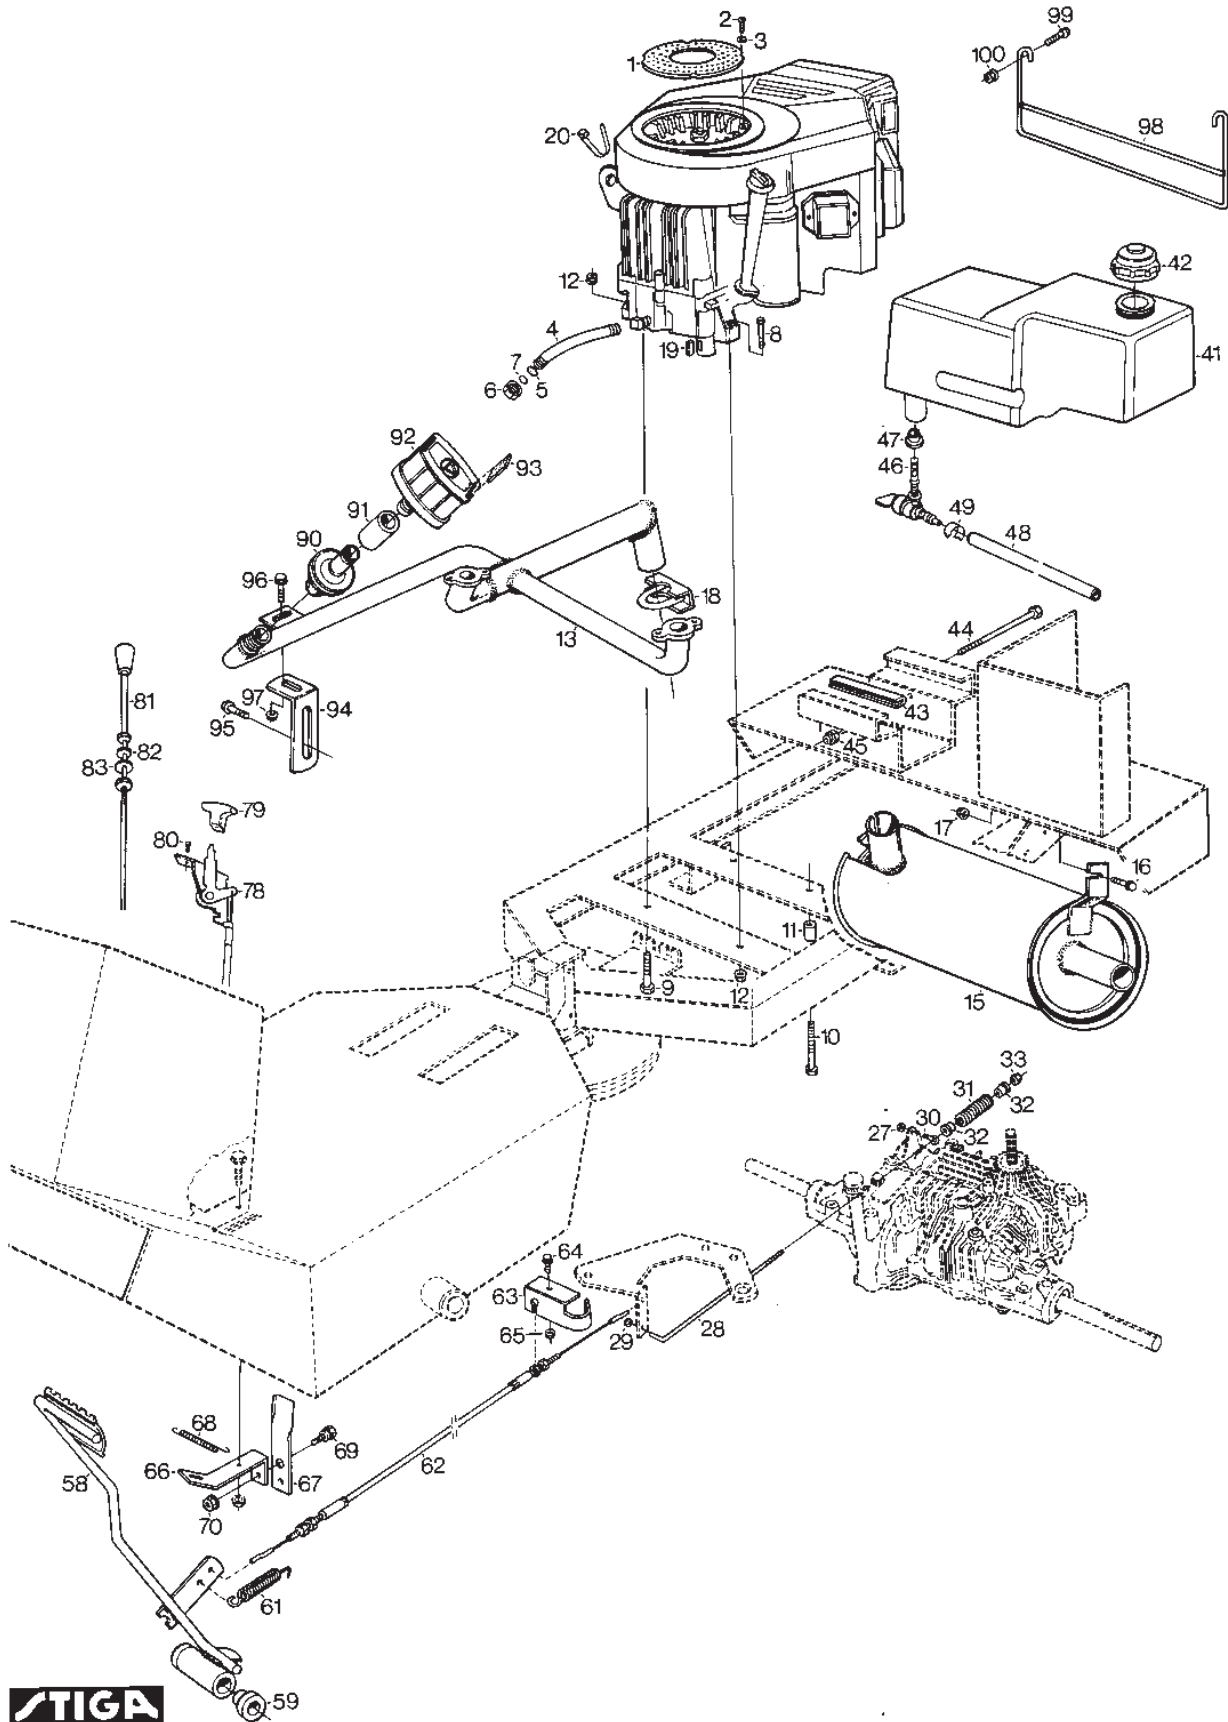

Utgåva Issue 46 - 2014		Motor (Med Katalysator) Broms Engine (W. Catalytic Conv.) Brake			
Pos. Fig.	Antal Quantity	Art nr Part No	Benämning	Description	Anmärkning Notes
80	2	9849-8013-16	Skruv	Screw	
81	1	1134-2872-01	Chokereglage Kpl.	Choke Control	
82	1	9699-0028-02	Bricka	Washer	8.4 x 16 x 1.5 mm
83	1	9699-0062-02	Bricka	Washer	8.4 x 22 x 1.5 mm
90	1	1134-3863-01	Puls-Airventil	Air Valve	
91	1	1134-3856-01	Slang	Hose	
92	1	1134-3855-01	Filter	Filter	
93	1	1134-3889-01	Tätning	Seal	
94	1	1134-3860-01	Fäste	Bracket	
96	1	9959-0816-16	Skruv	Screw	
97	1	9739-0831-22	Mutter	Nut	
98	1	1134-3868-01	Beröringsskydd Kpl.	Heat Guard	
99	2	9959-0820-16	Skruv	Screw	
100	2	9739-0831-22	Mutter	Nut