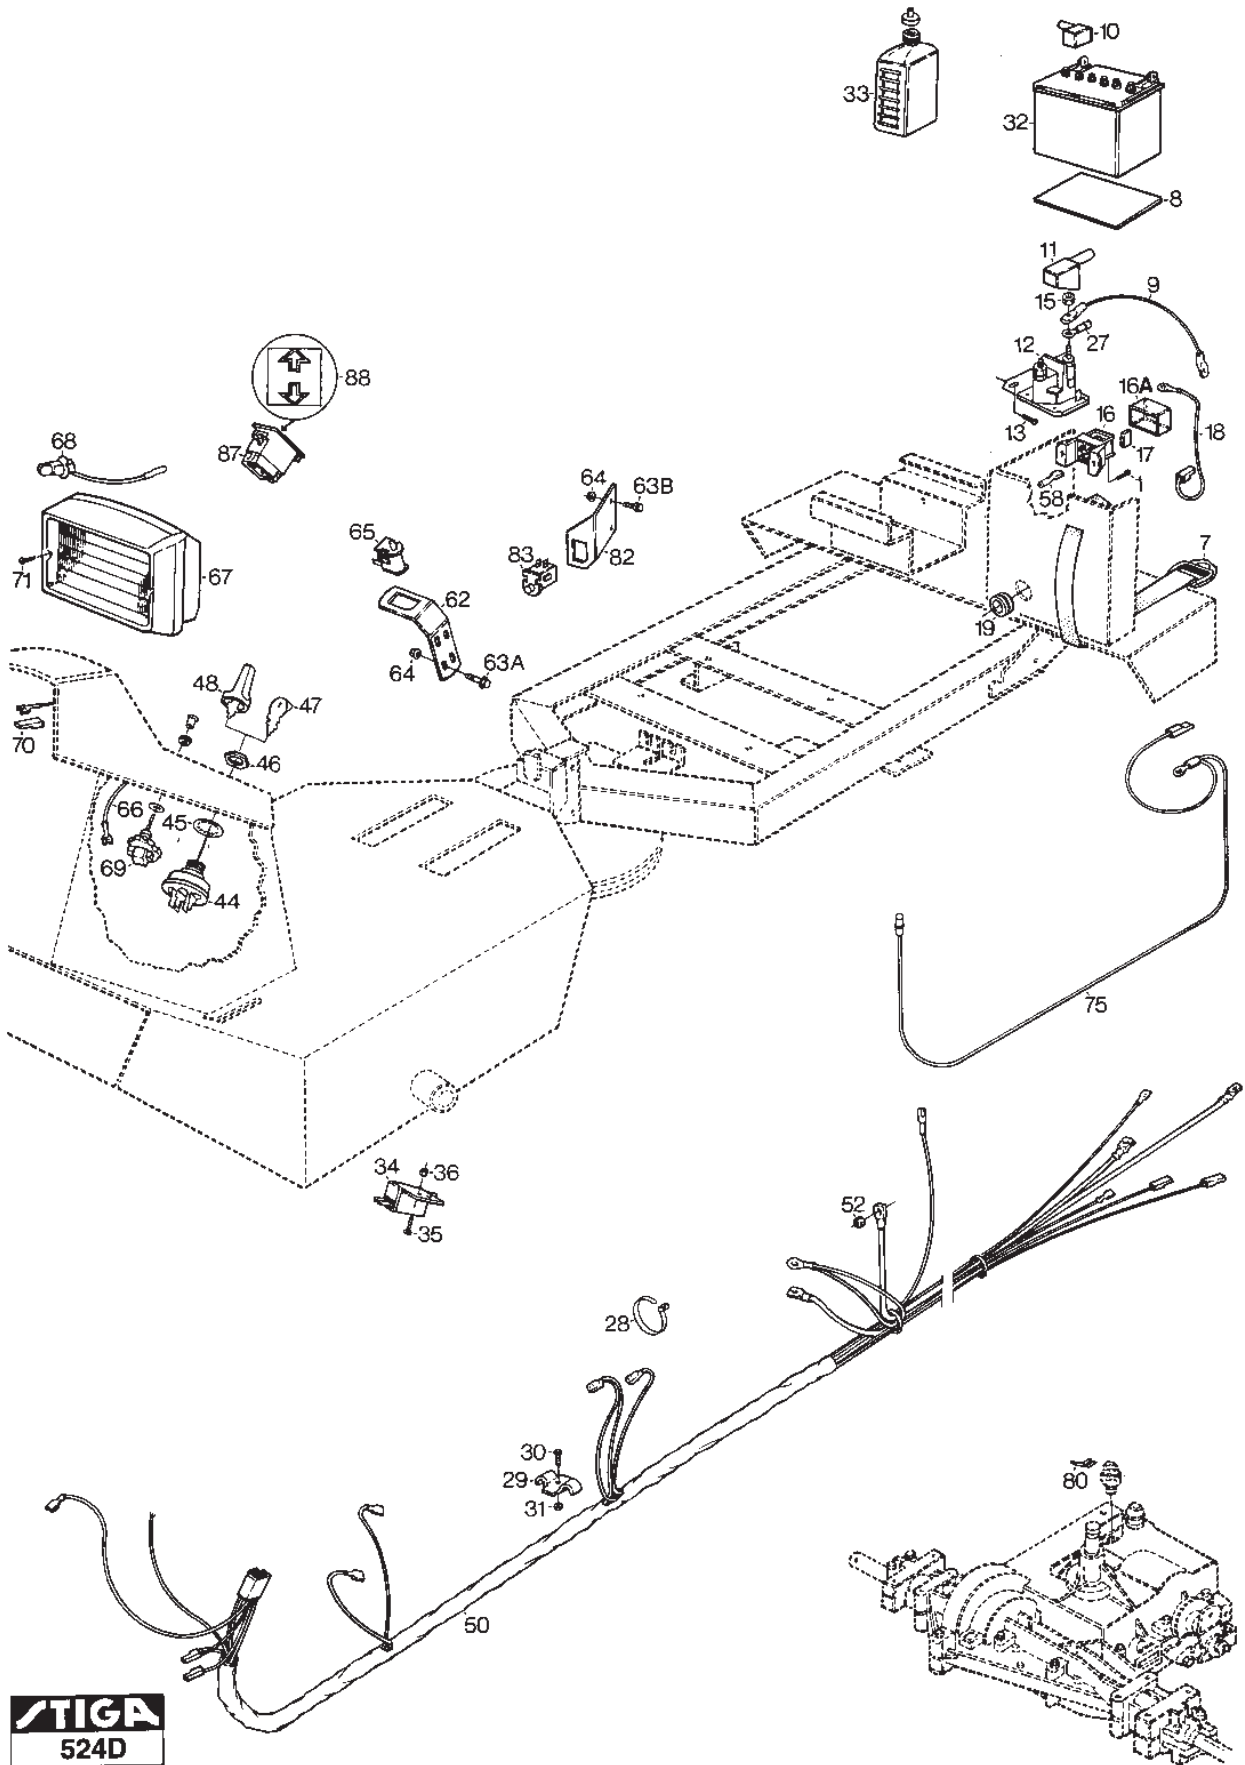

STIGA
524D
SPARE PARTS

Utgåva Issue 46 - 2014		Esystem	Electrical System		
Pos. Fig.	Antal Quantity	Art nr Part No	Benämning	Description	Anmärkning Notes
1	2	9849-8006-16	Skruv	Screw	
7	1	9400-0064-02	Batterihallare	Battery Holder	
8	1	1134-2333-02	Batteriunderlägg	Battery Pad	
9	1	1134-0234-01	Batterikabel (+)	Battery Cable (+)	
10	1	1134-2310-01	Batteriskydd	Guard Cap (+)	
11	1	1134-2948-01	Skyddshätta	Guard Cap	
12	1	1134-2962-01	Solenoid Kpl Service	Solenoid	Inkl pos 15
13	2	9849-8009-16	Skruv	Screw	
15	2	9794-5131-02	Mutter	Nut	
16	1	1134-3491-01	Säkringshallare	Fuse Carrier | Fuse Holder	
16	1	1134-3631-01	Lock (5-01) | Lock	Cover-Fuse Holder	
17	1	1134-3496-02	Säkring (25A)	Fuse (25A)	25A
19	1	1134-3203-05	Kabelgenomföring	Grommet	
28	10	9579-0003-00	Buntband	Cable Holder	
29	1	1134-2782-01	Lasbleck	Clamp	
30	1	9997-0520-16	Skruv	Screw	
31	1	9739-0531-22	Mutter	Nut	
32	1	1134-2892-01	Batteri	Battery	
33	1	1134-3300-01	Batterisyra	Battery Acid	2 x 0.85 liter
34	1	1134-3399-01	Brytare	Switch	
35	2	9997-0520-16	Skruv	Screw	
36	2	9747-0531-02	Mutter	Nut	
44	1	1134-1814-01	Tändningslas Kpl Service	Starter Switch Assy.	
45	1	1134-2853-01	Bricka	Washer	
46	1	1134-2852-01	Mutter	Nut	
47	1	1134-2848-01	Tändningsnyckel	Ignition Key	
48	1	1134-3368-01	Tändningsnyckel	Ignition Key	
50	1	1134-3644-01	Kabelhärva	Harness	1458
50	1	1134-3645-01	Kablage	Harness	1446
52	1	9795-3531-02	Mutter	Nut	
62	1	1134-3251-02	Fäste	Bracket	
63	2	9959-0616-16	Skruv	Screw	16 mm (1442,1446)
63	2	9959-0612-16	Skruv	Screw	12 mm
64	2	9739-0631-22	Mutter	Nut	
65	1	1134-3156-02	Brytare (gra)	Switch	
66	1	1134-3732-01	Kabel	Cable	
67	1	1134-1466-01	Stralkastare Kpl	Headlamp Assy.	
68	1	9400-0075-00	Glödlampa 12336H3 12	Glow Lamp	
69	1	9400-0063-00	Brytare	Switch	
70	2	1134-3733-01	Bussning	Bushing	
71	2	9847-7919-16	Skruv	Screw	
75	1	1134-3875-01	Kablage	Cable	
82	1	1134-3551-01	Brytarfäste	Attachment	1442,1443,1446
83	1	1134-3156-01	Brytare	Switch	1442,1443,1446