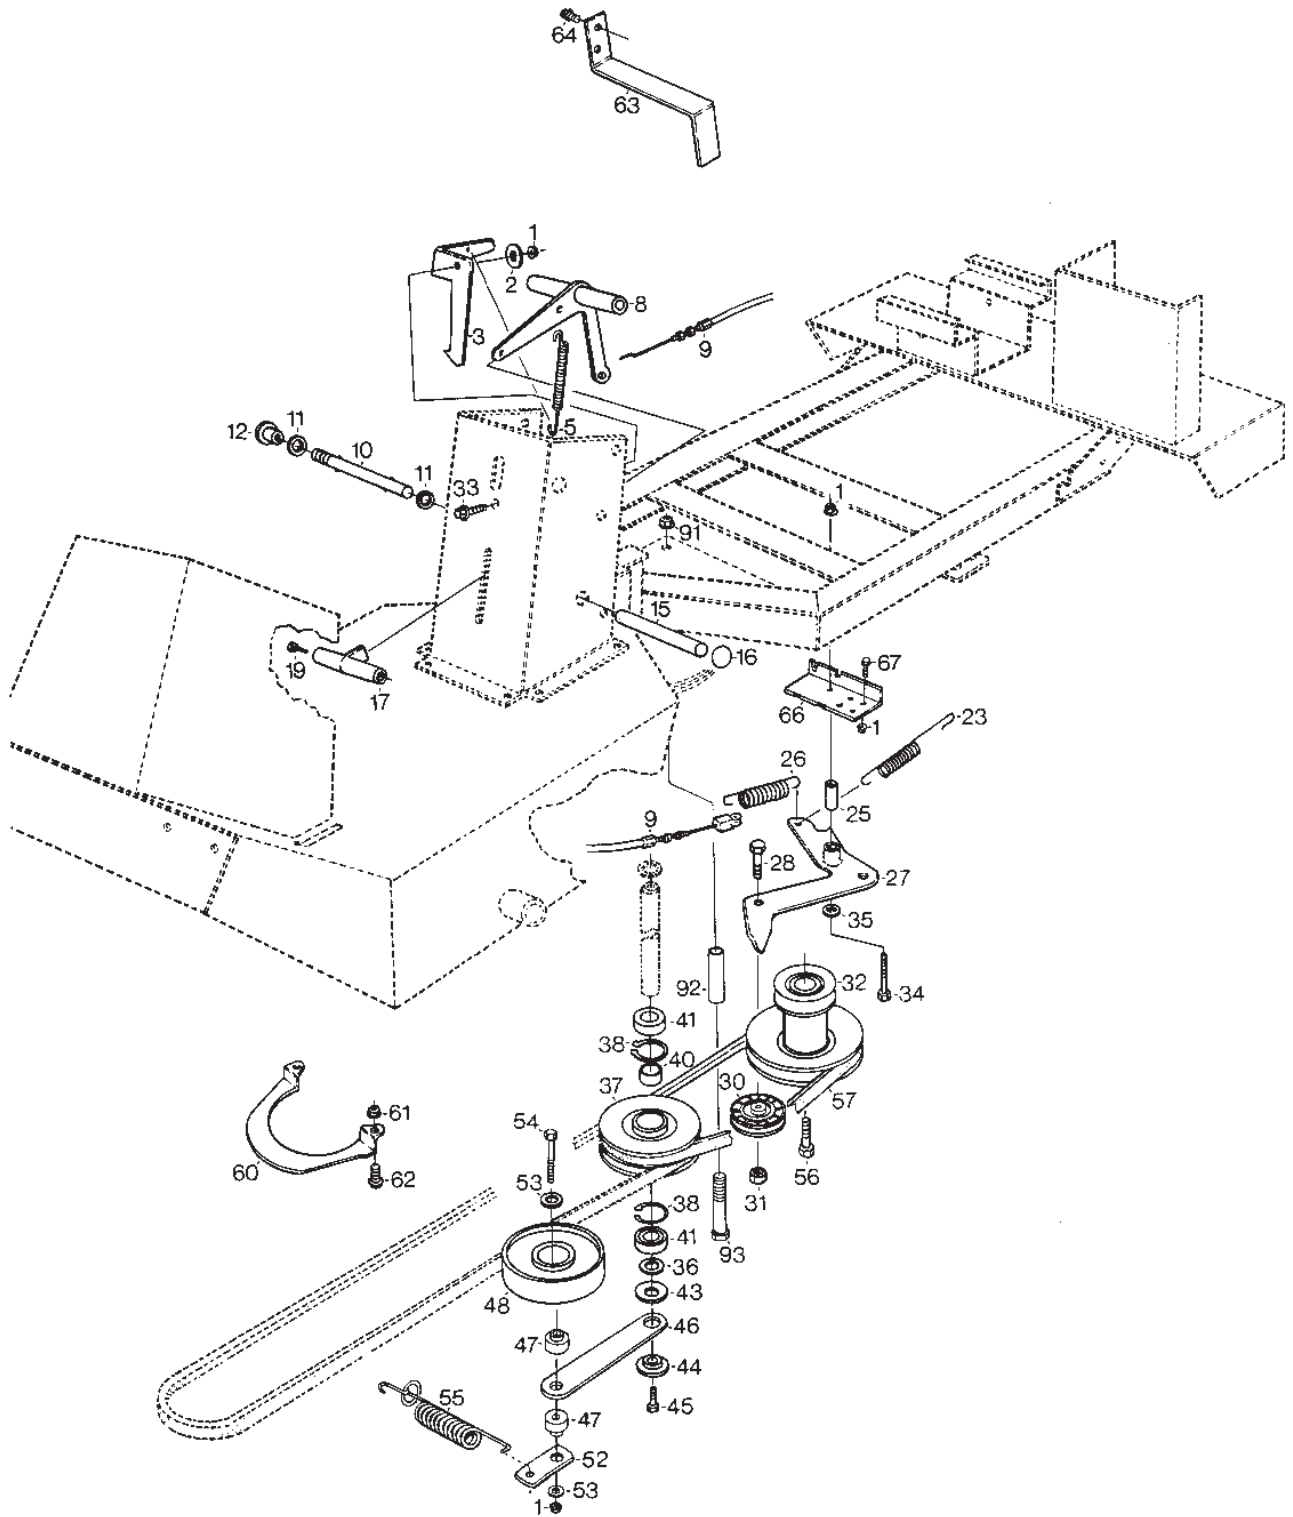

Utgåva Issue 46 - 2014		Kraftuttag Power Take-Off			
Pos. Fig.	Antal Quantity	Art nr Part No	Benämning	Description	Anmärkning Notes
64	2	9945-0816-16	Skruv	Screw	
91	1	9739-1031-22	Mutter	Nut	
92	1	1134-0041-03	Bussning	Bushing	
93	1	9997-1070-12	Skruv	Screw