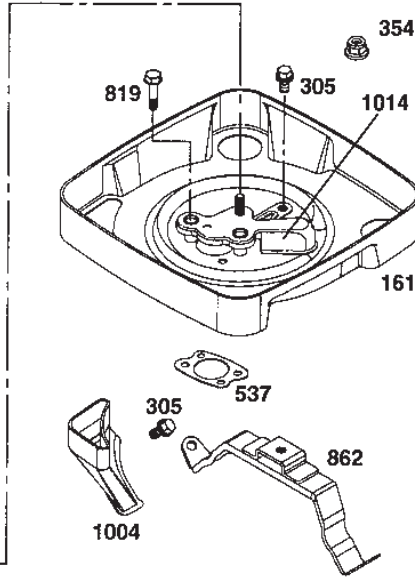

Utgåva Issue 46 - 2014		Cylinder Vevhus	Cylinder Crankcase		
Pos. Fig.	Antal Quantity	Art nr Part No	Benämning	Description	Anmärkning Notes
305	12	805406	Skruv	Screw	
307	2	805025	Skruv	Screw	
308	1	807098	Ledplat	Air Guide	
308	1	807097	Ledplat	Air Guide	
337	2	491055	Spark plug-long thr	Spark plug-long thr.	Champion RC-12YC
337	2	9400-0244-00	Tändstift	Spark Plug	Champion RC-12YC
358	1	807989	Packningssats	Gasket set	Märkta/marked S
423	2	805260	Skruv	Screw	
523	1	807985	Clevis pin	Oil dipstick	
524	1	805011	Oil seal	Oil seal	
525	1	807611	Pafyllningsrör	Oil filler tube	
552	1	805413	Bussning	Bushing	
552	1	805412	Bussning	Bushing	
572	1	805197	Baffle	Baffle	
573	1	807663	Back plate	Back plate	
613	4	805158	Skruv	Screw	
614	1	805417	Saxpinne	Cotter pin	
616	1	807596	Governor fork	Governor fork	
634	1	805416	Bricka	Washer	
635	2	805529	Tändstiftsskydd	Spark plug elbow	
657	2	805009	Skruv	Screw	
718	2	805103	Styrpinne	Dowel pin	
722	1	805483	Seal	Seal	
727	1	805505	Shield	Shield	
741	1	805675	Gear	Gear	
819	2	805057	Skruv	Screw	
823	2	805317	Skruv	Screw	
842	1	270920	Tätning	Seal	
864	2	805083	Avgasport	Exhaust port liner	
866	1	805738	Valley cover	Valley cover	
868	4	805094	Seal	Seal	
871	4	805084	Valve guide	Valve guide	
879	1	805841	Förgasarkapa	Carburettor Cover	
883	2	805024	Packning	Gasket	
978	1	805250	Packning	Gasket	
982	2	805030	Skruv	Screw	
1022	2	806039	Packning	Gasket	
1023	2	805100	Valve cover	Valve cover	
1024	1	807546	Oil pump	Oil pump	
1025	1	805313	Governor slider	Governor slider	
1026	2	805352	Stötstang (stål)	Push rod (steel)	
1026	2	805617	Stötstang (alum)	Push rod (alum)	
1027	1	492932	Oljefilter	Oil Filter	
1028	1	805292	Oljefilteradapter	Oil filter adapter	
1029	4	808096	Vipparm	Rocker arm	
1030	2	805342	Axel	Shaft	
1031	4	805341	Fäste	Support	