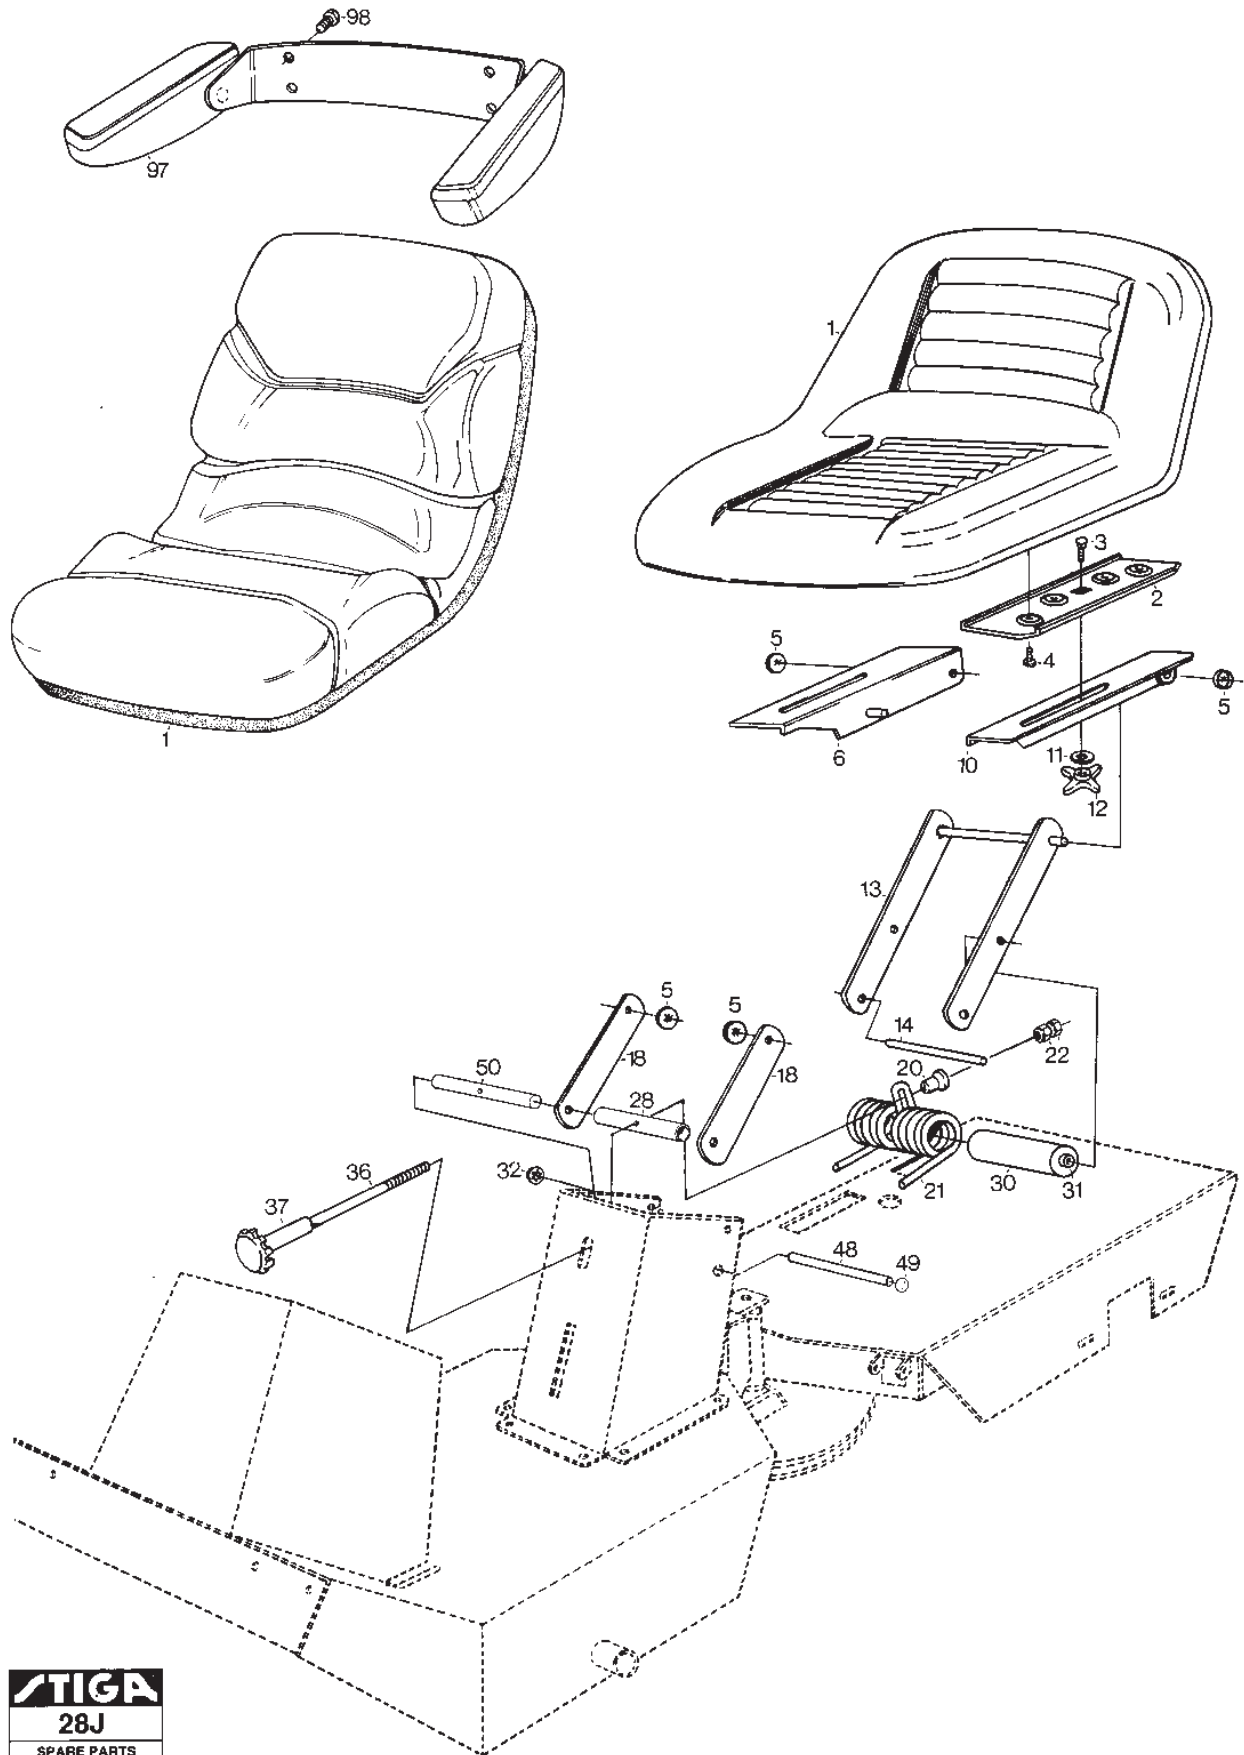

Utgåva Issue 46 - 2014		Sits	Seat		
Pos. Fig.	Antal Quantity	Art nr Part No	Benämning	Description	Anmärkning Notes
1	1	1134-3286-01	Sits (Super Suburb.Sa 6995)	Seat	1448,1458,1818
1	1	1134-2541-01	Sits Suburban	Seat	1258,1358,1443,1446
2	2	1134-2961-01	Sitsadapter 5-01 24	Seat Adapter	
3	2	9898-0820-16	Skruv	Screw	
4	4	9988-3616-16	Skruv	Screw	
5	4	9675-0017-02	Lasbricka	Starlock	
6	1	1134-3618-01	Sitsfäste Kpl. 5-01 14	Seat Attachment-R.H.	
10	1	1134-3618-02	Sitsfäste Kpl. 5-01 14	Seat Attachment-L.H.	
11	2	9699-0062-02	Bricka	Washer	
12	2	1134-1711-01	Knopp	Knob	
13	1	1134-1652-01	Fjäder	Spring	
14	1	1134-0050-00	Sitsstang	Seat Rod	
18	2	1134-1650-01	Parallellstag	Tie Bar	
20	1	1134-0493-00	Mutter	Nut	
21	1	1134-0015-00	Sitsfjäder	Seat spring	
22	2	9799-0831-02	Mutter	Nut	
28	1	1134-2846-01	Rör	Tube	
30	1	1134-1883-01	Axel	Axle	
31	1	1134-0022-00	Reglagestang	Control Rod	
32	2	9672-0004-02	Starlock	Starlock	
36	1	1134-2163-01	Spännstang Kpl.	Rod	
37	1	1134-2166-01	Distans	Spacer	
48	1	1134-2454-01	Axel	Shaft	
49	2	9672-0006-02	Starlock	Lock washer	
50	1	1134-2847-01	Mellanstag	Shaft