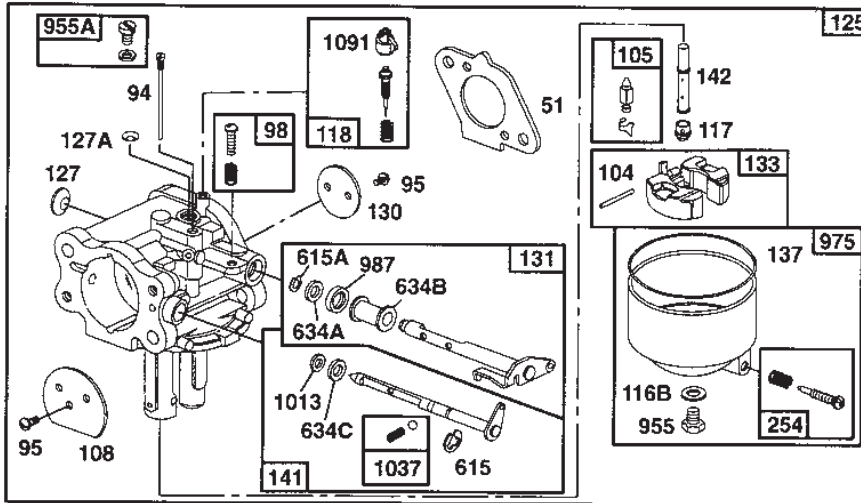

Utgåva Issue 47 - 2014		Cylinder Vevhus	Cylinder Crankcase		
Pos. Fig.	Antal Quantity	Art nr Part No	Benämning	Description	Anmärkning Notes
305	12	805406	Skruv	Screw	
307	2	805025	Skruv	Screw	
308	1	807098	Ledplat	Air Guide	
308	1	807097	Ledplat	Air Guide	
337	2	491055	Spark plug-long thr	Spark plug-long thr.	Champion RC-12YC
337	2	9400-0244-00	Tändstift	Spark Plug	Champion RC-12YC
358	1	807989	Packningssats	Gasket set	Märkta/marked S
423	2	805260	Skruv	Screw	
523	1	807985	Clevis pin	Oil dipstick	
524	1	805011	Oil seal	Oil seal	
525	1	807611	Pafyllningsrör	Oil filler tube	
552	1	805413	Bussning	Bushing	
552	1	805412	Bussning	Bushing	
572	1	805197	Baffle	Baffle	
573	1	807663	Back plate	Back plate	
613	4	805158	Skruv	Screw	
614	1	805417	Saxpinne	Cotter pin	
616	1	807596	Governor fork	Governor fork	
634	1	805416	Bricka	Washer	
635	2	805529	Tändstiftsskydd	Spark plug elbow	
657	2	805009	Skruv	Screw	
718	2	805103	Styrpinne	Dowel pin	
722	1	805483	Seal	Seal	
727	1	805505	Shield	Shield	
741	1	805675	Gear	Gear	
819	2	805057	Skruv	Screw	
823	2	805317	Skruv	Screw	
842	1	270920	Tätning	Seal	
864	2	805083	Avgasport	Exhaust port liner	
866	1	805738	Valley cover	Valley cover	
868	4	805094	Seal	Seal	
871	4	805084	Valve guide	Valve guide	
879	1	805841	Förgasarkapa	Carburettor Cover	
883	2	805024	Packning	Gasket	
978	1	805250	Packning	Gasket	
982	2	805030	Skruv	Screw	
1022	2	806039	Packning	Gasket	
1023	2	805100	Valve cover	Valve cover	
1024	1	807546	Oil pump	Oil pump	
1025	1	805313	Governor slider	Governor slider	
1026	2	805352	Stötstang (stål)	Push rod (steel)	
1026	2	805617	Stötstang (alum)	Push rod (alum)	
1027	1	492932	Oljefilter	Oil Filter	
1028	1	805292	Oljefilteradapter	Oil filter adapter	
1029	4	808096	Vipparm	Rocker arm	
1030	2	805342	Axel	Shaft	
1031	4	805341	Fäste	Support	