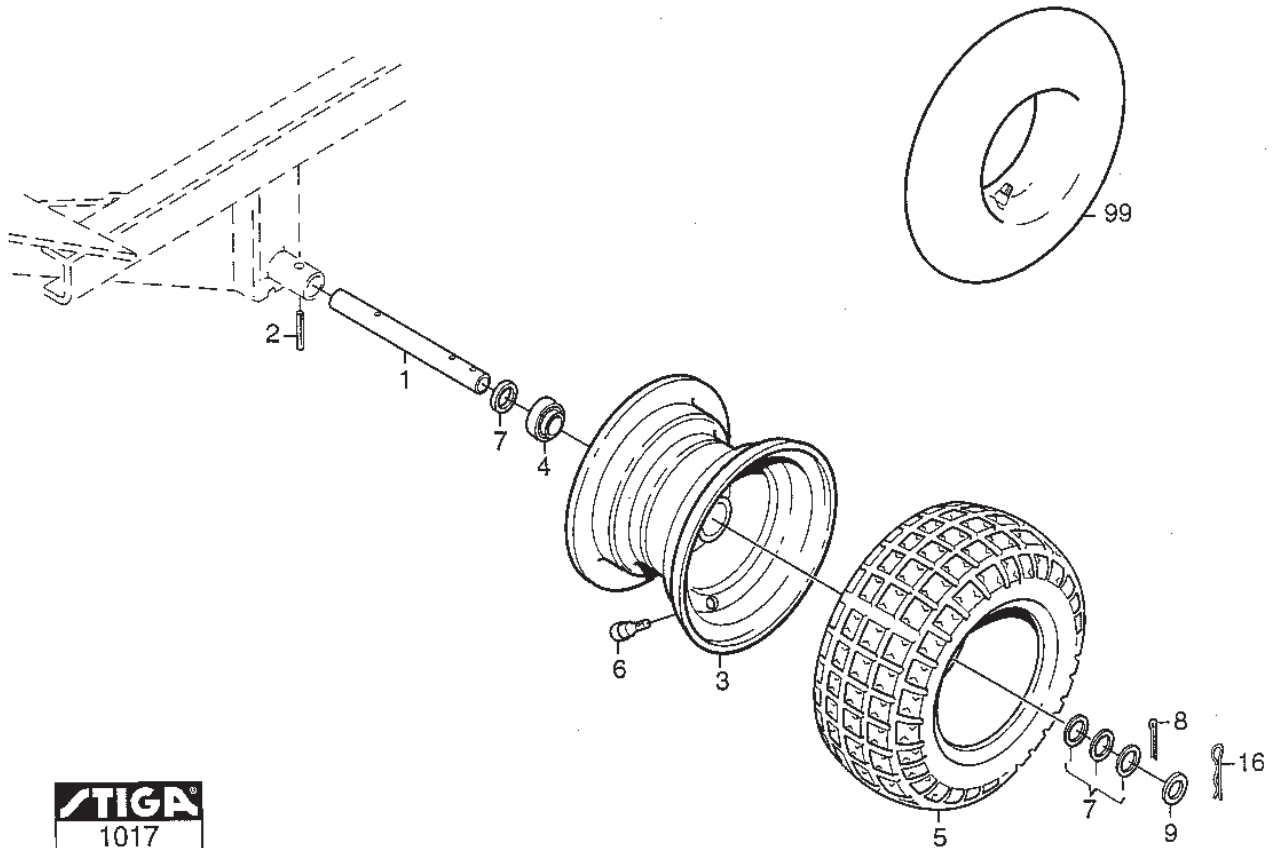

Utgåva Issue 47 - 2014		Hjul Wheels			
Pos. Fig.	Antal Quantity	Art nr Part No	Benämning	Description	Anmärkning Notes
1	2	1134-0075-01	Framaxeltapp	Front Axle	
2	2	9595-0258-00	Spännstift	Locating Pin	
3	2	1134-2888-02	Fälg M Kullager	Rim	
4	2	9549-0052-00	Kullager	Ball Bearing	
4	2	9549-0054-01	Kullager	Ball Bearing	
4	2	9549-0052-00	Kullager	Ball Bearing	
4	2	9549-0054-01	Kullager	Ball Bearing	
5	2	9545-0124-01	Däck	Tyre	17 x 8.00 - 8
6	2	9545-0500-00	Ventil	Valve Assy.	
7	8	1134-0341-01	Bricka	Washer	
8	2	9599-0080-02	SaxSprint Sp 4*28	Cotter Pin	
9	2	9699-0042-02	Bricka	Washer	
10	2	1134-3393-02	Fälg 7-13	Rim	
11	2	9545-0124-01	Däck	Tyre	17 x 8.00 - 8
12	2	9545-0500-00	Ventil	Valve Assy.	
13	2	9997-0845-12	Skruv	Screw	
14	2	9747-0831-02	Mutter | Lasmutter	Nut	
15	2	1134-3383-01	Kil	Key	
16	2	9598-0003-02	Harnålssprint (Hns 4 Dubbel)	Spring Pin	
99	1	9545-0203-00	Innerslang	Inner Tube	Reservdel/spare part