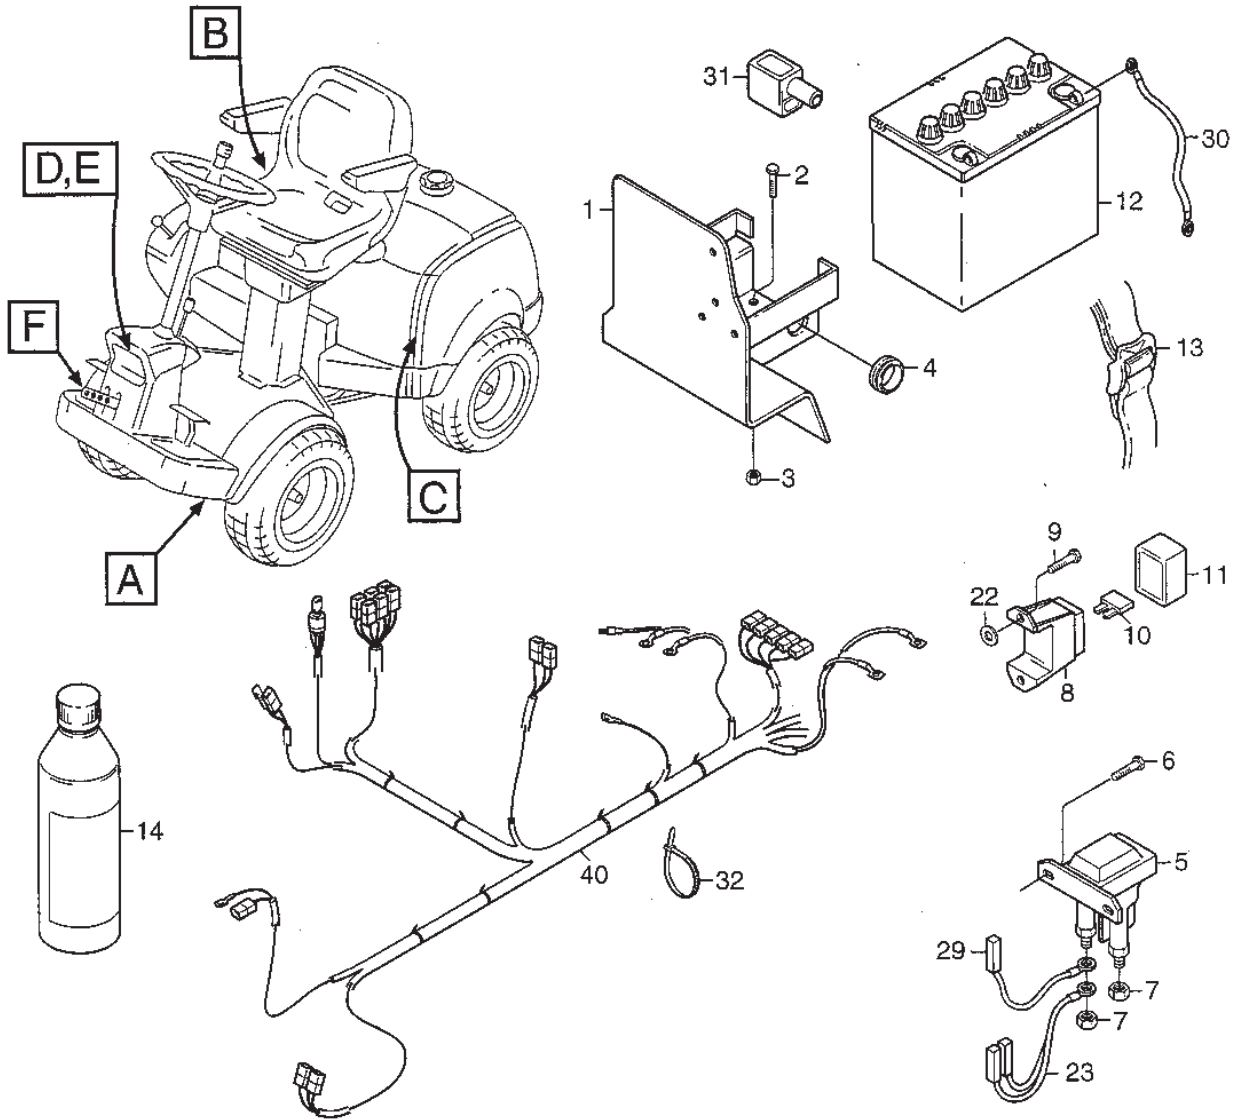

STIGA
1029
SPARE PARTS

Utgåva Issue 47 - 2014		Elutrustning Electric equipment			
Pos. Fig.	Antal Quantity	Art nr Part No	Benämning	Description	Anmärkning Notes
1	1	1134-4025-01	Batterihylla	Battery Shelf	
2	2	9959-0616-16	Skruv	Screw	
3	2	9739-0631-22	Mutter	Nut	
4	2	1134-3203-01	Kabelgenomföring	Grommet	
5	1	1134-2962-01	Solenoid Kpl Service	Solenoid	
6	2	9849-8006-16	Skruv	Screw	
7	2	9794-5131-02	Mutter	Nut	
8	1	1134-3491-01	Säkringshallare	Fuse Carrier | Fuse Holder	
9	2	9849-8013-16	Skruv	Screw	
10	2	1134-3496-05	Säkring (15A)	Fuse (15A)	15A
10	2	1134-3496-05	Säkring (15A)	Fuse (15A)	15A
10	2	1134-3496-01	Säkring (10A)	Fuse (10A)	10A
10	2	1134-3496-01	Säkring (10A)	Fuse (10A)	10A
11	1	1134-3631-01	Lock (5-01) | Lock	Cover-Fuse Holder	
12	1	1134-2892-01	Batteri	Battery	
13	1	9400-0064-02	Batterihallare	Battery Holder	
14	1	1134-3300-01	Batterisyra	Battery Acid	
15	1	1134-3399-01	Brytare	Switch	
15	1	1134-3399-01	Brytare	Switch	
16	2	9997-0520-16	Skruv	Screw	
17	2	9747-0531-02	Mutter	Nut	
19	2	9849-7819-16	Skruv	Screw	
20	2	1134-4177-01	Clips	Clips	
22	2	1134-3144-01	Distans	Spacer	
23	1	1134-4267-01	Kablage	Lead	
24	1	9795-3531-02	Mutter	Nut	
25	1	1134-4172-01	Stralkastare	Headlamp	
26	1	1134-4056-01	Honkontakt Selv 12 V Dc 42-101-42	Female Terminal	
27	1	1134-4052-01	Bricka	Washer	
28	2	9840-7716-16	Skruv	Screw	
29	1	1134-4268-01	Kabel	Lift Arm	
30	1	1134-0234-02	Batterikabel (+)	Battery Cable (+)	
31	1	1134-2310-01	Batteriskydd	Guard Cap (+)	
32	10	9579-0003-00	Buntband	Cable Holder	
33	2	9400-0231-00	Kabelskarv	Splicer	
40	1	1134-4266-01	Kablage(Pro20)	Harness (Pro 18-20)	13-6218, 13-6221
40	1	1134-4266-01	Kablage(Pro20)	Harness (Pro 18-20)	13-6218, 13-6221
40	1	1134-4208-01	Kablage	Harness	13-6216
40	1	1134-4208-01	Kablage	Harness	13-6216