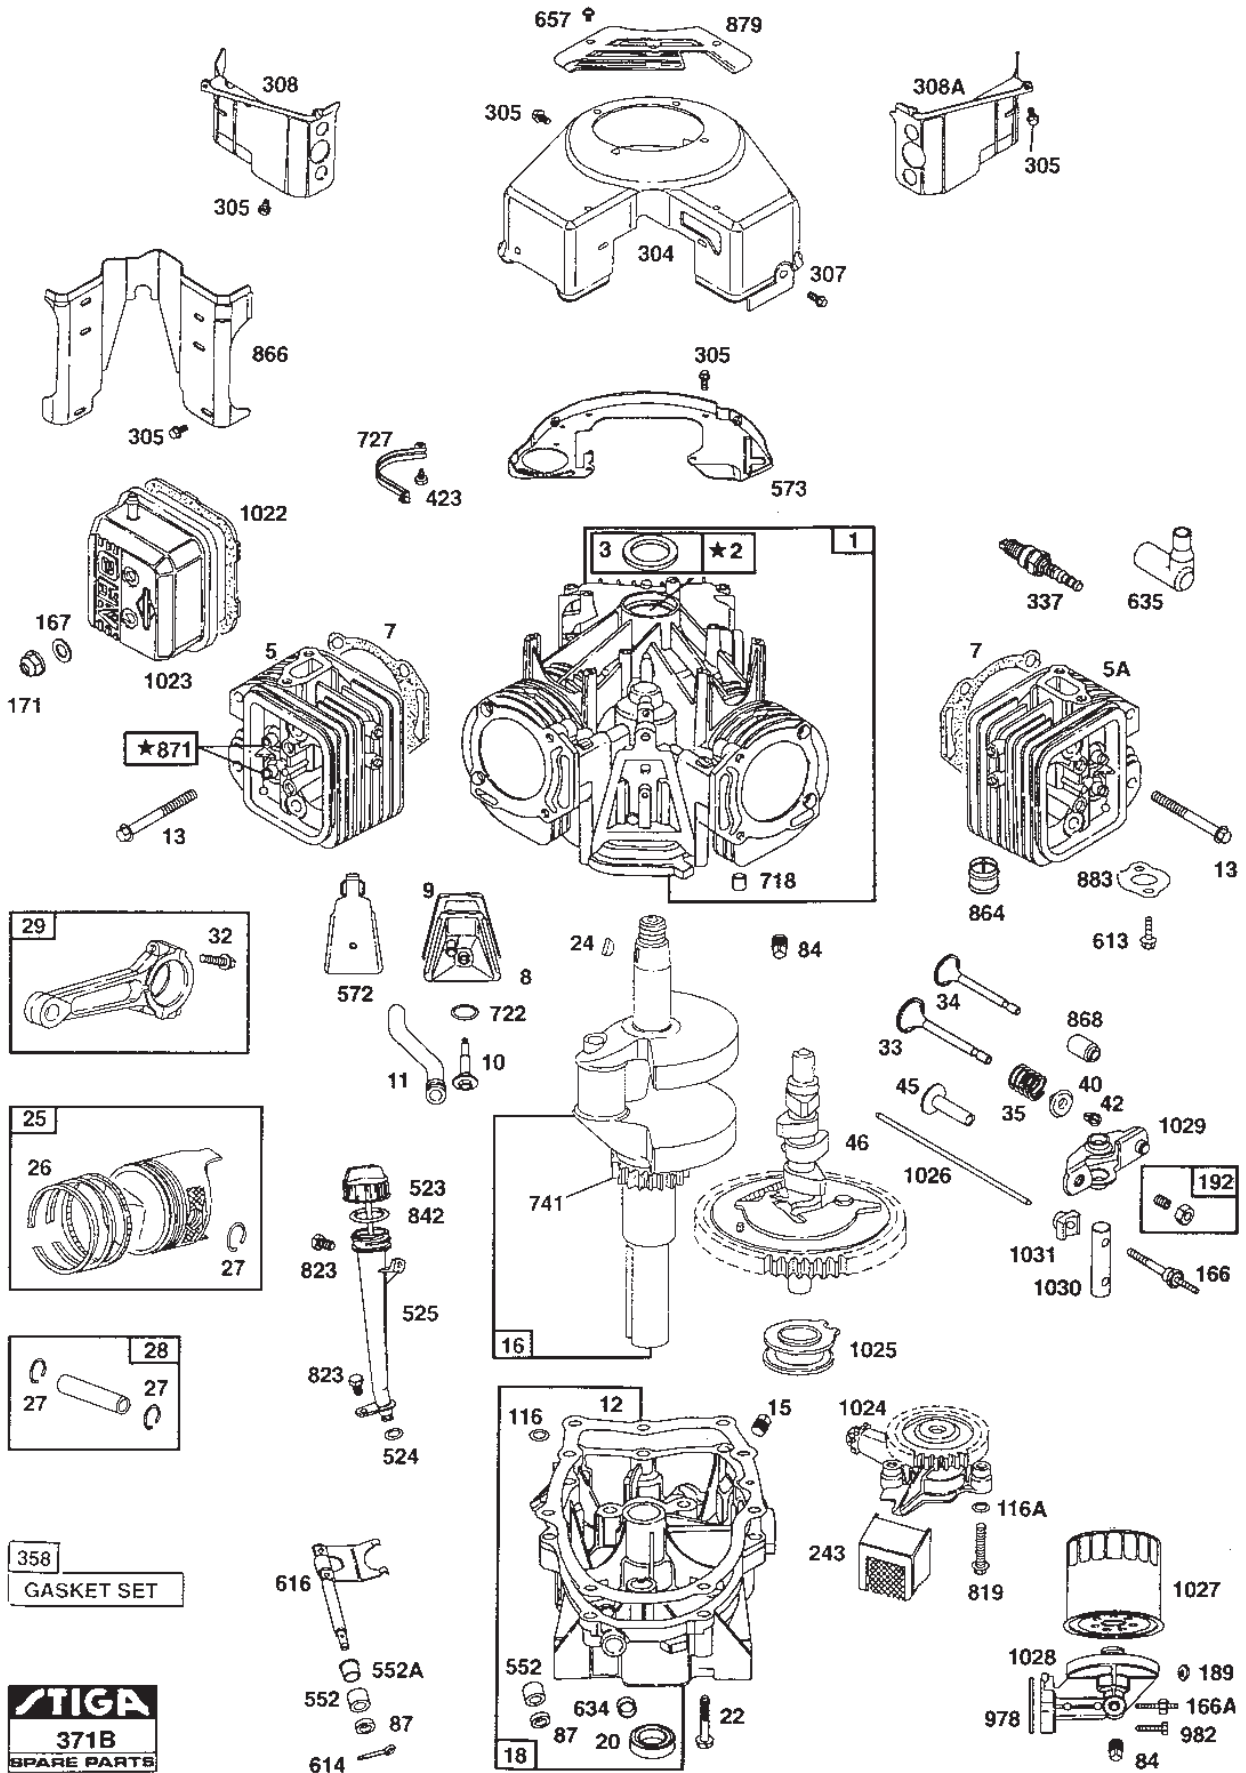

Utgåva Issue 47 - 2014		Cylinder Vevhus	Cylinder Crankcase		
Pos. Fig.	Antal Quantity	Art nr Part No	Benämning	Description	Anmärkning Notes
305	12	805406	Skruv	Screw	
307	2	805025	Skruv	Screw	
308	1	807098	Ledplat	Air Guide	
308	1	807097	Ledplat	Air Guide	
337	2	491055	Spark plug-long thr	Spark plug-long thr.	Champion RC-12YC
337	2	9400-0244-00	Tändstift	Spark Plug	Champion RC-12YC
358	1	807989	Packningssats	Gasket set	Märkta/marked S
423	2	805260	Skruv	Screw	
523	1	807985	Clevis pin	Oil dipstick	
524	1	805011	Oil seal	Oil seal	
525	1	807611	Pafyllningsrör	Oil filler tube	
552	1	805413	Bussning	Bushing	
552	1	805412	Bussning	Bushing	
572	1	805197	Baffle	Baffle	
573	1	807663	Back plate	Back plate	
613	4	805158	Skruv	Screw	
614	1	805417	Saxpinne	Cotter pin	
616	1	807596	Governor fork	Governor fork	
634	1	805416	Bricka	Washer	
635	2	805529	Tändstiftsskydd	Spark plug elbow	
657	2	805009	Skruv	Screw	
718	2	805103	Styrpinne	Dowel pin	
722	1	805483	Seal	Seal	
727	1	805505	Shield	Shield	
741	1	805675	Gear	Gear	
819	2	805057	Skruv	Screw	
823	2	805317	Skruv	Screw	
842	1	270920	Tätning	Seal	
864	2	805083	Avgasport	Exhaust port liner	
866	1	805738	Valley cover	Valley cover	
868	4	805094	Seal	Seal	
871	4	805084	Valve guide	Valve guide	
879	1	805841	Förgasarkapa	Carburettor Cover	
883	2	805024	Packning	Gasket	
978	1	805250	Packning	Gasket	
982	2	805030	Skruv	Screw	
1022	2	806039	Packning	Gasket	
1023	2	805100	Valve cover	Valve cover	
1024	1	807546	Oil pump	Oil pump	
1025	1	805313	Governor slider	Governor slider	
1026	2	805352	Stötstang (stål)	Push rod (steel)	
1026	2	805617	Stötstang (alum)	Push rod (alum)	
1027	1	492932	Oljefilter	Oil Filter	
1028	1	805292	Oljefilteradapter	Oil filter adapter	
1029	4	808096	Vipparm	Rocker arm	
1030	2	805342	Axel	Shaft	
1031	4	805341	Fäste	Support	