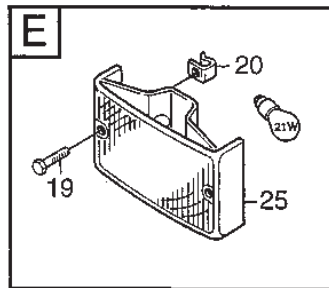

STIGA
1029
SPARE PARTS

Utgåva Issue 47 - 2014		Elutrustning Electric equipment			
Pos. Fig.	Antal Quantity	Art nr Part No	Benämning	Description	Anmärkning Notes
1	1	1134-4025-01	Batterihylla	Battery Shelf	
2	2	9959-0616-16	Skruv	Screw	
3	2	9739-0631-22	Mutter	Nut	
4	2	1134-3203-01	Kabelgenomföring	Grommet	
5	1	1134-2962-01	Solenoid Kpl Service	Solenoid	
6	2	9849-8006-16	Skruv	Screw	
7	2	9794-5131-02	Mutter	Nut	
8	1	1134-3491-01	Säkringshallare	Fuse Carrier | Fuse Holder	
9	2	9849-8013-16	Skruv	Screw	
10	2	1134-3496-05	Säkring (15A)	Fuse (15A)	15A
10	2	1134-3496-05	Säkring (15A)	Fuse (15A)	15A
10	2	1134-3496-01	Säkring (10A)	Fuse (10A)	10A
10	2	1134-3496-01	Säkring (10A)	Fuse (10A)	10A
11	1	1134-3631-01	Lock (5-01) | Lock	Cover-Fuse Holder	
12	1	1134-2892-01	Batteri	Battery	
13	1	9400-0064-02	Batterihallare	Battery Holder	
14	1	1134-3300-01	Batterisyra	Battery Acid	
15	1	1134-3399-01	Brytare	Switch	
15	1	1134-3399-01	Brytare	Switch	
16	2	9997-0520-16	Skruv	Screw	
17	2	9747-0531-02	Mutter	Nut	
19	2	9849-7819-16	Skruv	Screw	
20	2	1134-4177-01	Clips	Clips	
22	2	1134-3144-01	Distans	Spacer	
23	1	1134-4267-01	Kablage	Lead	
24	1	9795-3531-02	Mutter	Nut	
25	1	1134-4172-01	Stralkastare	Headlamp	
26	1	1134-4056-01	Honkontakt Selv 12 V Dc 42-101-42	Female Terminal	
27	1	1134-4052-01	Bricka	Washer	
28	2	9840-7716-16	Skruv	Screw	
29	1	1134-4268-01	Kabel	Lift Arm	
30	1	1134-0234-02	Batterikabel (+)	Battery Cable (+)	
31	1	1134-2310-01	Batteriskydd	Guard Cap (+)	
32	10	9579-0003-00	Buntband	Cable Holder	
33	2	9400-0231-00	Kabelskarv	Splicer	
40	1	1134-4266-01	Kablage(Pro20)	Harness (Pro 18-20)	13-6218, 13-6221
40	1	1134-4266-01	Kablage(Pro20)	Harness (Pro 18-20)	13-6218, 13-6221
40	1	1134-4208-01	Kablage	Harness	13-6216
40	1	1134-4208-01	Kablage	Harness	13-6216