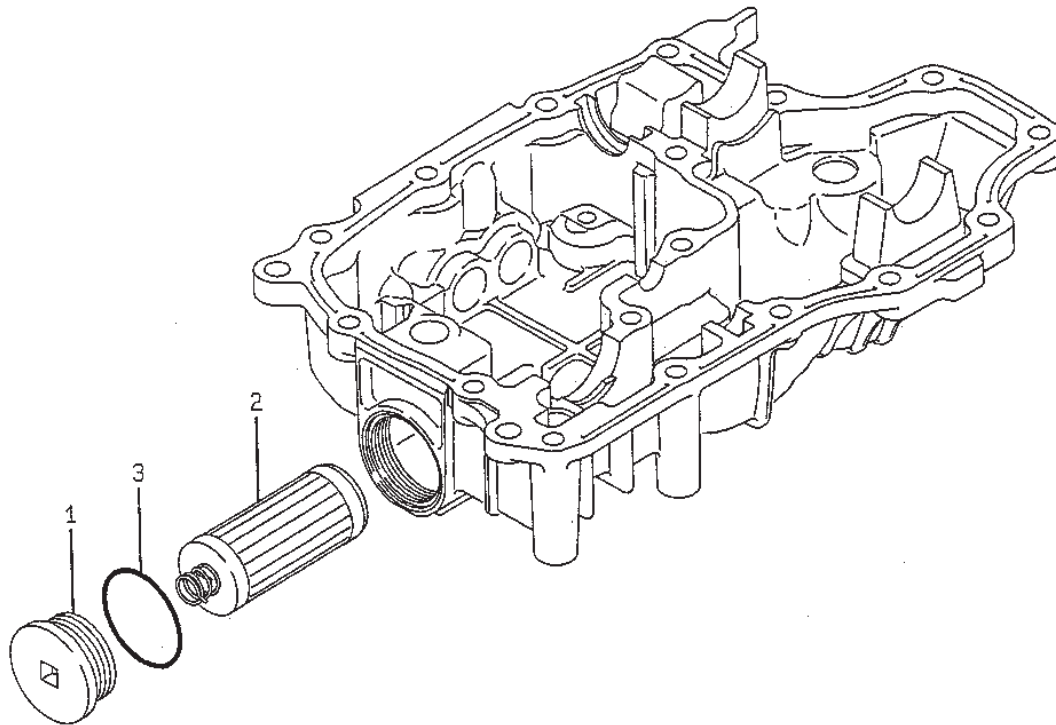

Utgåva Issue 47 - 2014		Transmission			
Pos. Fig.	Antal Quantity	Art nr Part No	Benämning	Description	Anmärkning Notes
1	1	1139-1230-01	Lock	Cap	/K62E/K66B/
2	1	1139-1186-01	Filter	Filter	K66B
3	1	1139-1290-01	Packning	Packing	/K62E/K66B/