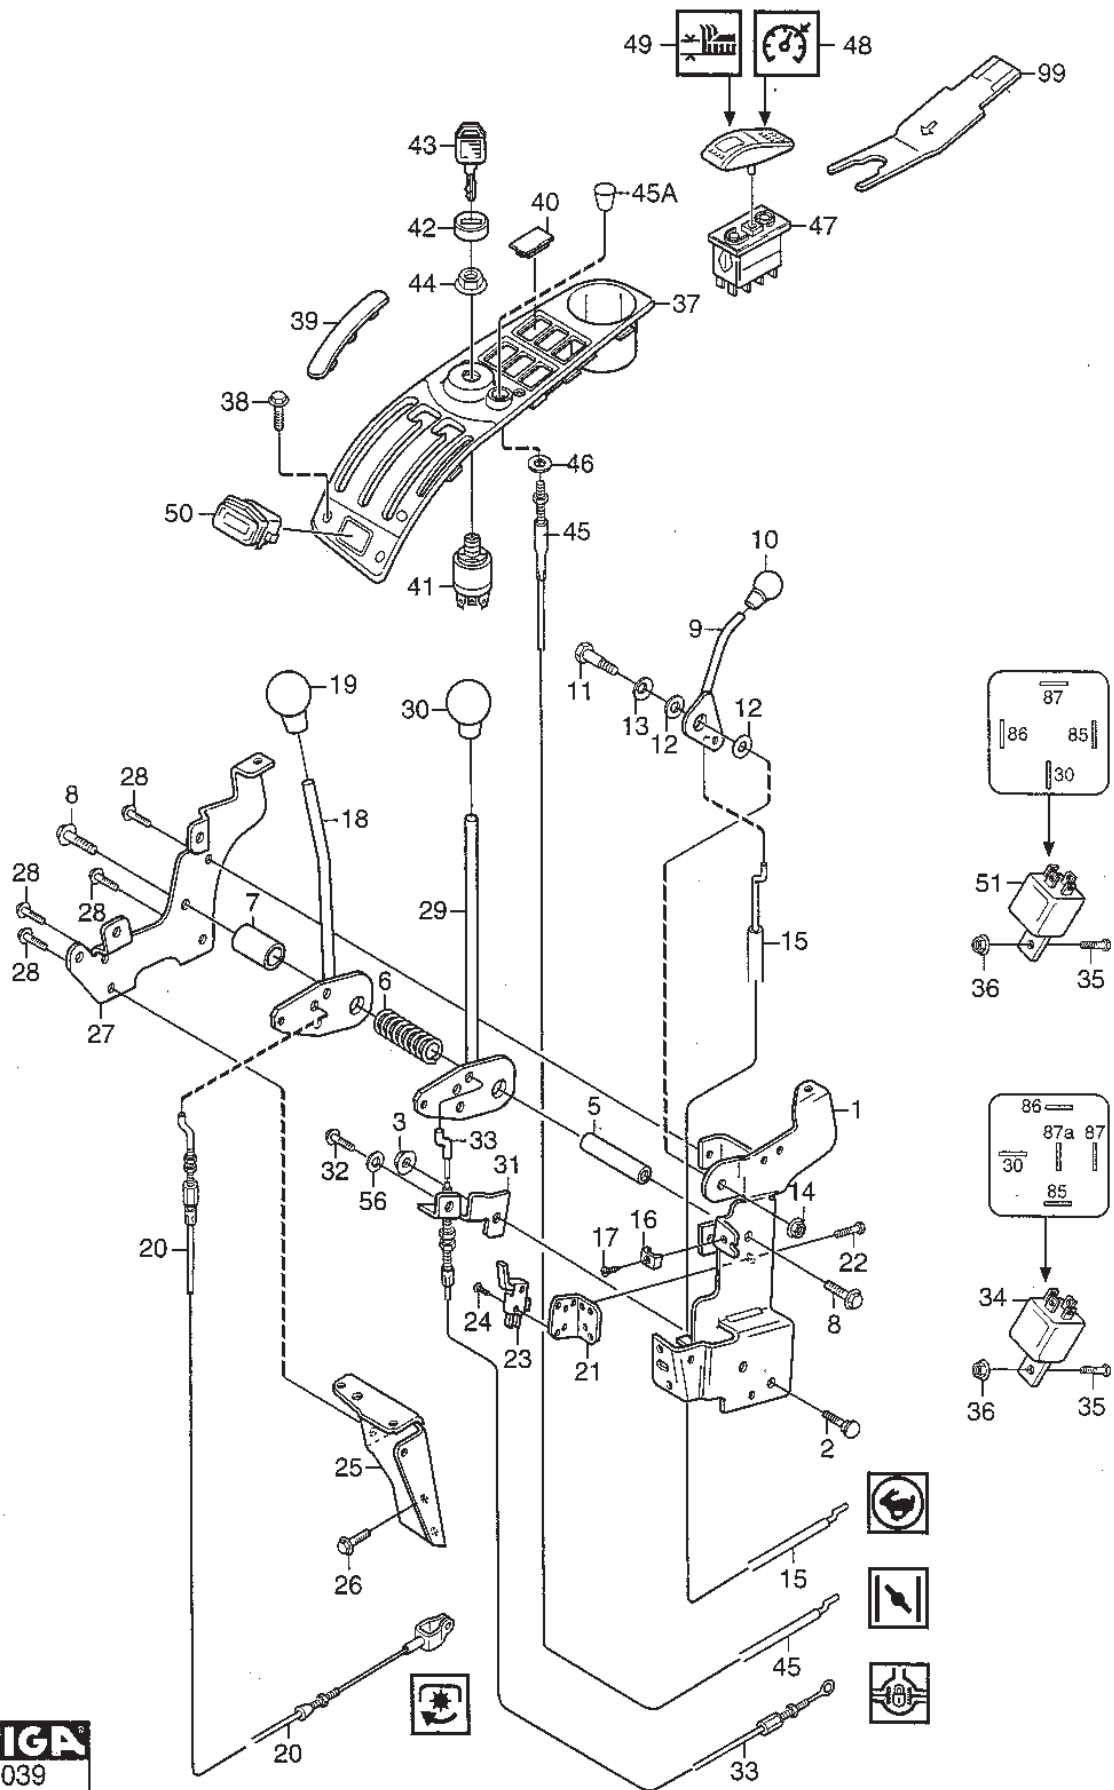

Utgåva Issue 47 - 2014		Handreglage Hand Controls			
Pos. Fig.	Antal Quantity	Art nr Part No	Benämning	Description	Anmärkning Notes
50	1	1134-4179-01	Timräknare	Hour Meter	
51	1	1134-2871-01	Relä | Relä	Relay	
56	1	9699-0025-02	Bricka	Washer	
99	1	9400-0290-01	Verktyg F.Vippa	Tool	Tillbehör/Accessory