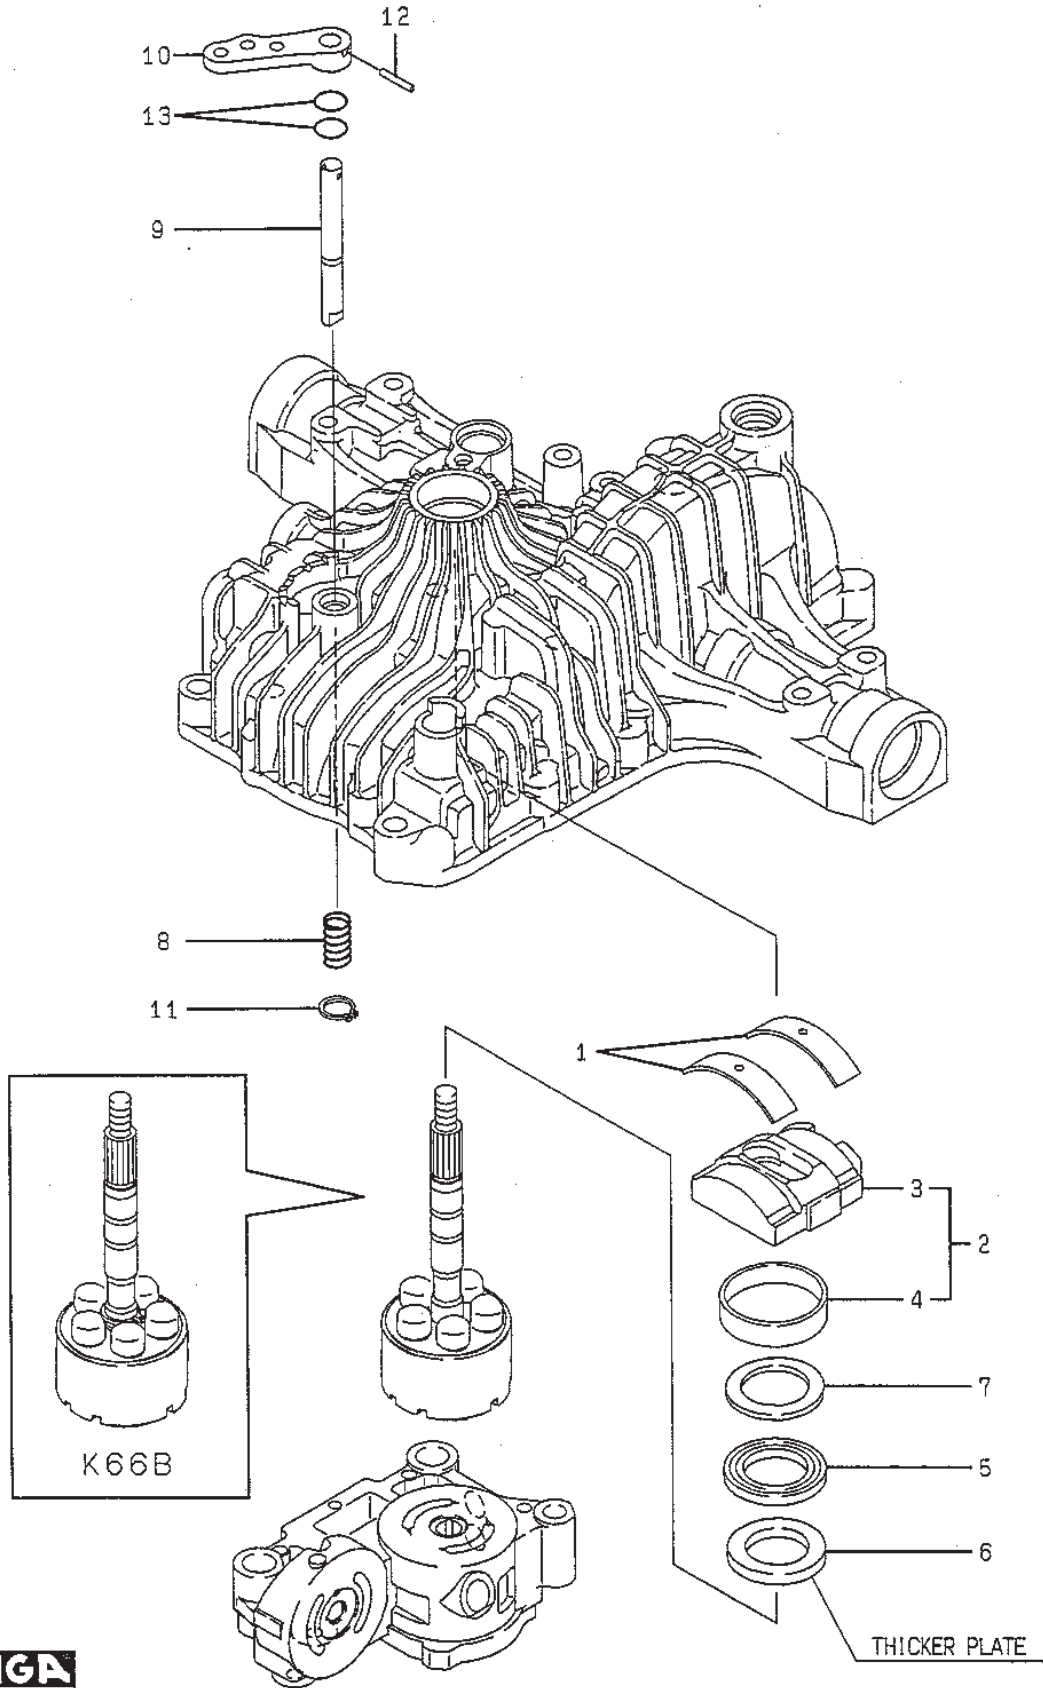

Utgåva Issue 47 - 2014		Transmission			
Pos. Fig.	Antal Quantity	Art nr Part No	Benämning	Description	Anmärkning Notes
1	2	1139-1022-01	Tryckplatta	Metal Thrust	
2	1	1139-1187-01	Stänkplatta	Swash Plate Cmp	Inkl. pos 3 - 4/K62E/ K66B/
5	1	1139-1024-01	Lager	Bearing	/K62E/K66B/
6	1	1139-1145-01	Tryckbricka	Thrust Plate	/K62E/K66B/
7	1	1139-1026-01	Tryckplatta	Thrust Plate	/K62E/K66B/
8	1	1139-1028-01	Fjäder	Spring	/K62E/K66B/
9	1	1139-1188-01	By-Passaxel	By-Pass Shaft	/K62E/K66B/
10	1	1139-1189-01	Arm	By-Pass Lever	/K62E/K66B/
11	1	1139-1161-01	Lasring	Ring	/K62E/K66B/
12	1	1139-1280-01	Stift	Pin	/K62E/K66B/
13	2	1139-1117-01	O-Ring	O-Ring