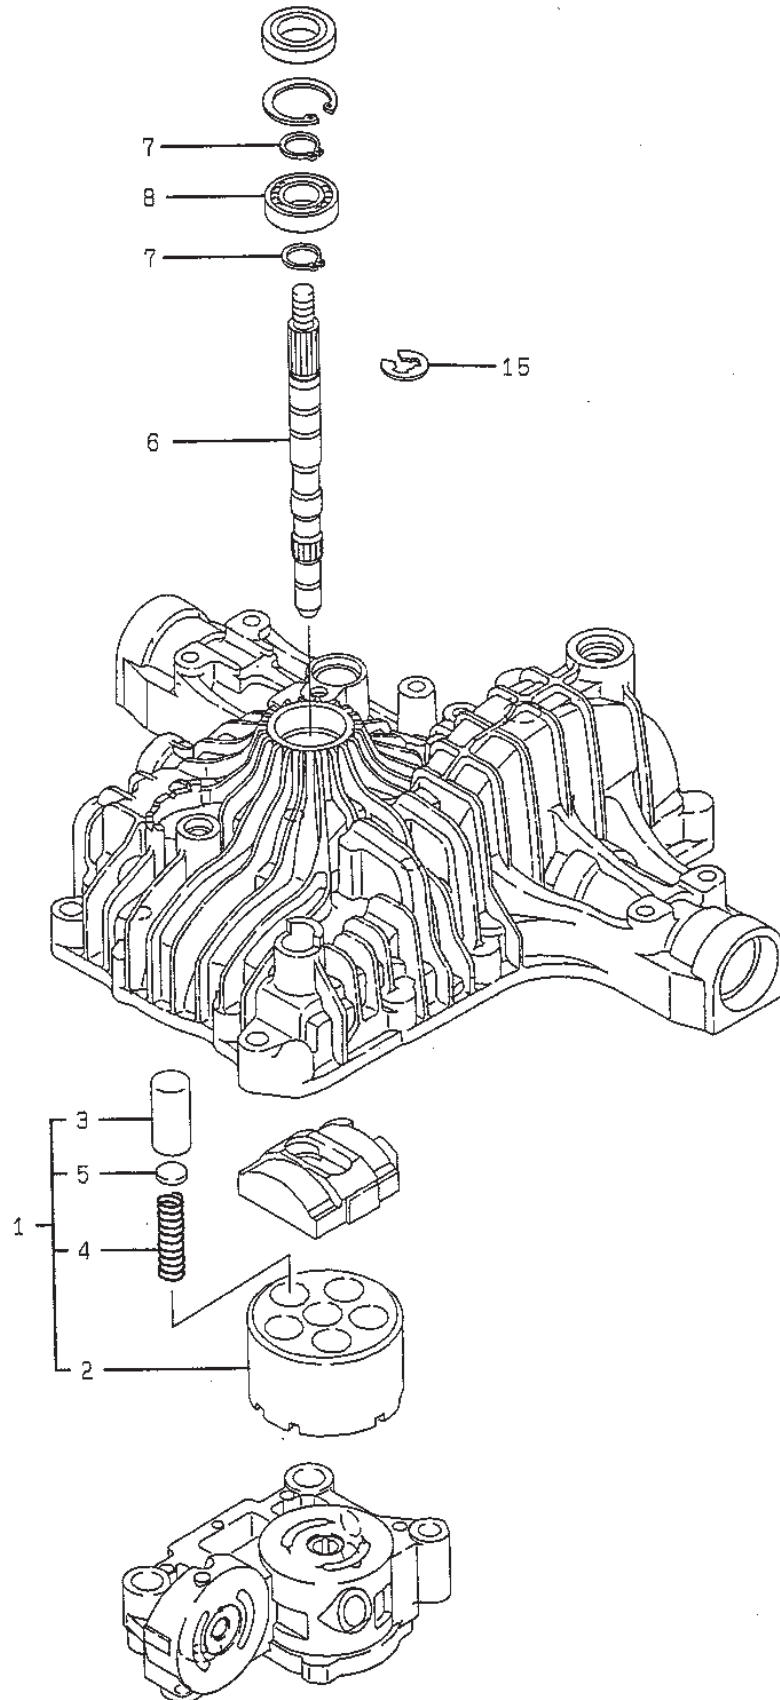

Utgåva Issue 47 - 2014		Transmission			
Pos. Fig.	Antal Quantity	Art nr Part No	Benämning	Description	Anmärkning Notes
1	1	1139-1139-01	Cylinderblock Kpl	Cylinder Block Assy	Inkl. pos 2 - 5/K62E
6	1	1139-1181-01	Pumpaxel	Pump Shaft	/K62E
7	2	1139-1021-01	Lasring	Snap Ring	/K62E
8	1	1139-1110-01	Kullager	Ball Bearing	/K62E
15	1	1139-1146-01	Lasring	Ring	/K62E