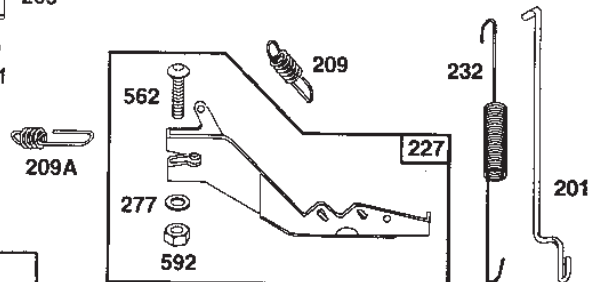

121 CARBURETOR KIT