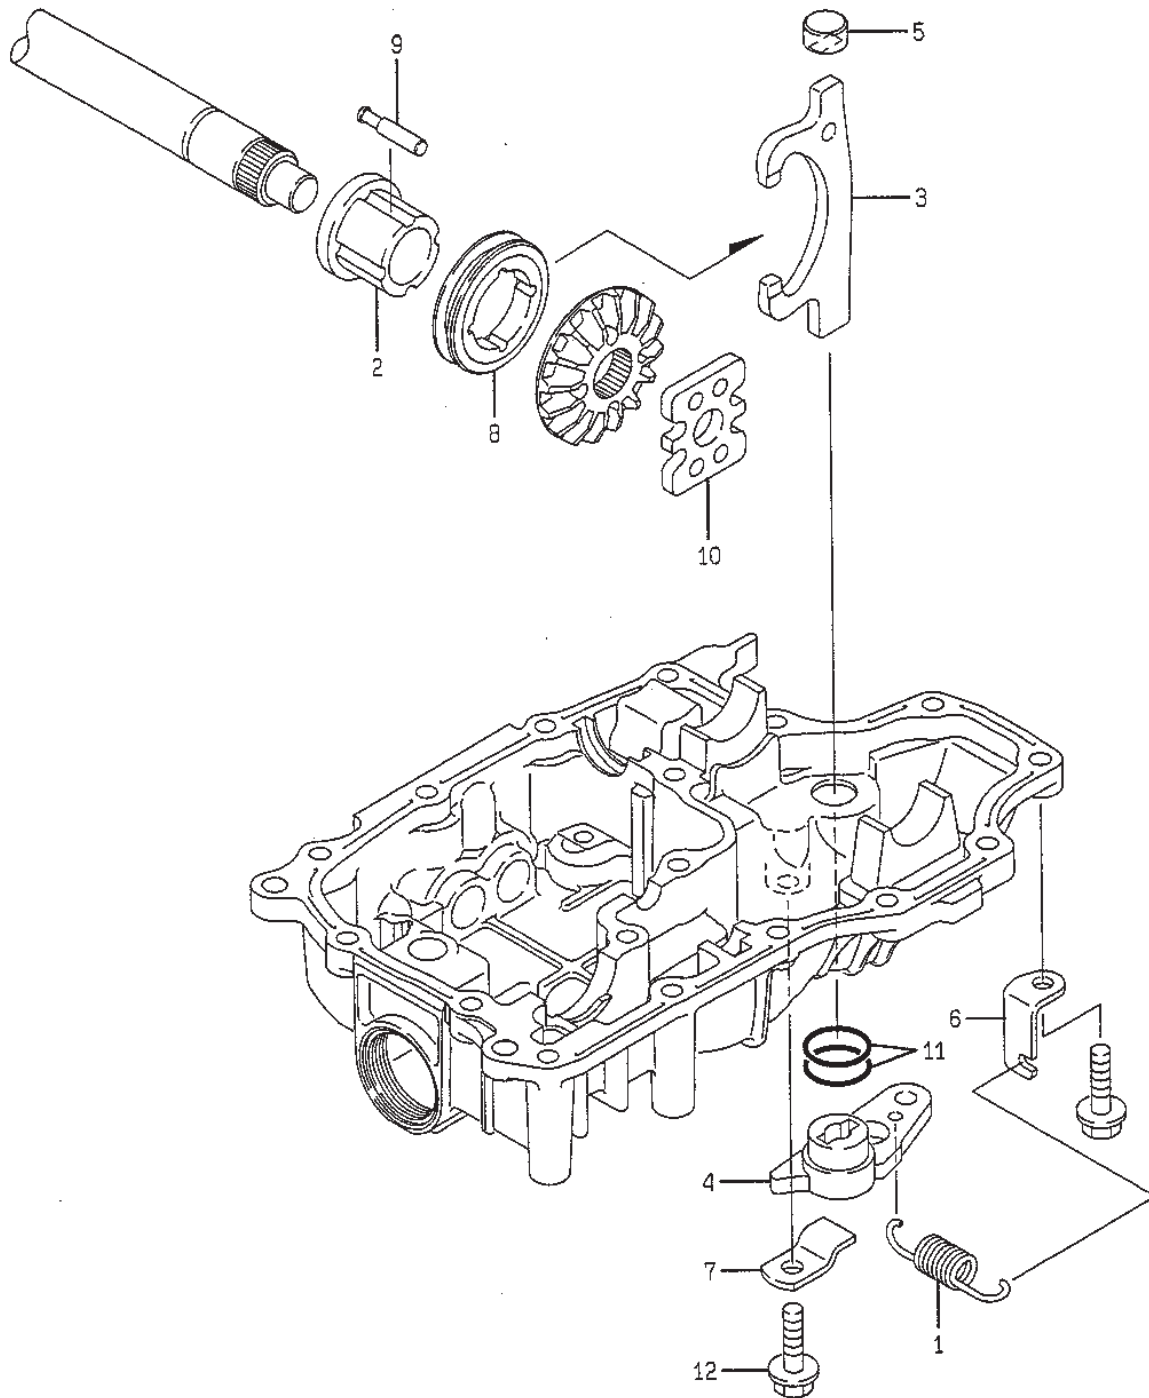

Utgåva Issue 47 - 2014		Transmission			
Pos. Fig.	Antal Quantity	Art nr Part No	Benämning	Description	Anmärkning Notes
1	1	1139-1144-01	Returfjäder	Return Spring	/K62E/K66B/
2	1	1139-1213-01	Hylsa	Collar	/K62E/K66B/
3	1	1139-1217-01	Diffspärrsgaffel	Diff.Lock Fork	/K62E/K66B/
4	1	1139-1218-01	Diffspärrsarm	Diff.Lock Arm	/K62E/K66B/
5	1	1139-1219-01	Pivothylsa	Diff.Lock Pivot	/K62E/K66B/
6	1	1139-1220-01	Fjäderkrok	Spring Hook	/K62E/K66B/
7	1	1139-1221-01	Fästplatta	Arm Hold Plate	/K62E/K66B/
8	1	1139-1222-01	Glidhylsa	Diff.Lock Slider	/K62E/K66B/
9	4	1139-1223-01	Stift	Diff.Lock Pin	
10	1	1139-1224-01	Diffspärrsplatta	Diff.Lock Plate	/K62E/K66B/
11	2	1139-1289-01	Packning	Packing	
12	1	1139-0244-01	Skruv	Screw	/K62E/K66B/