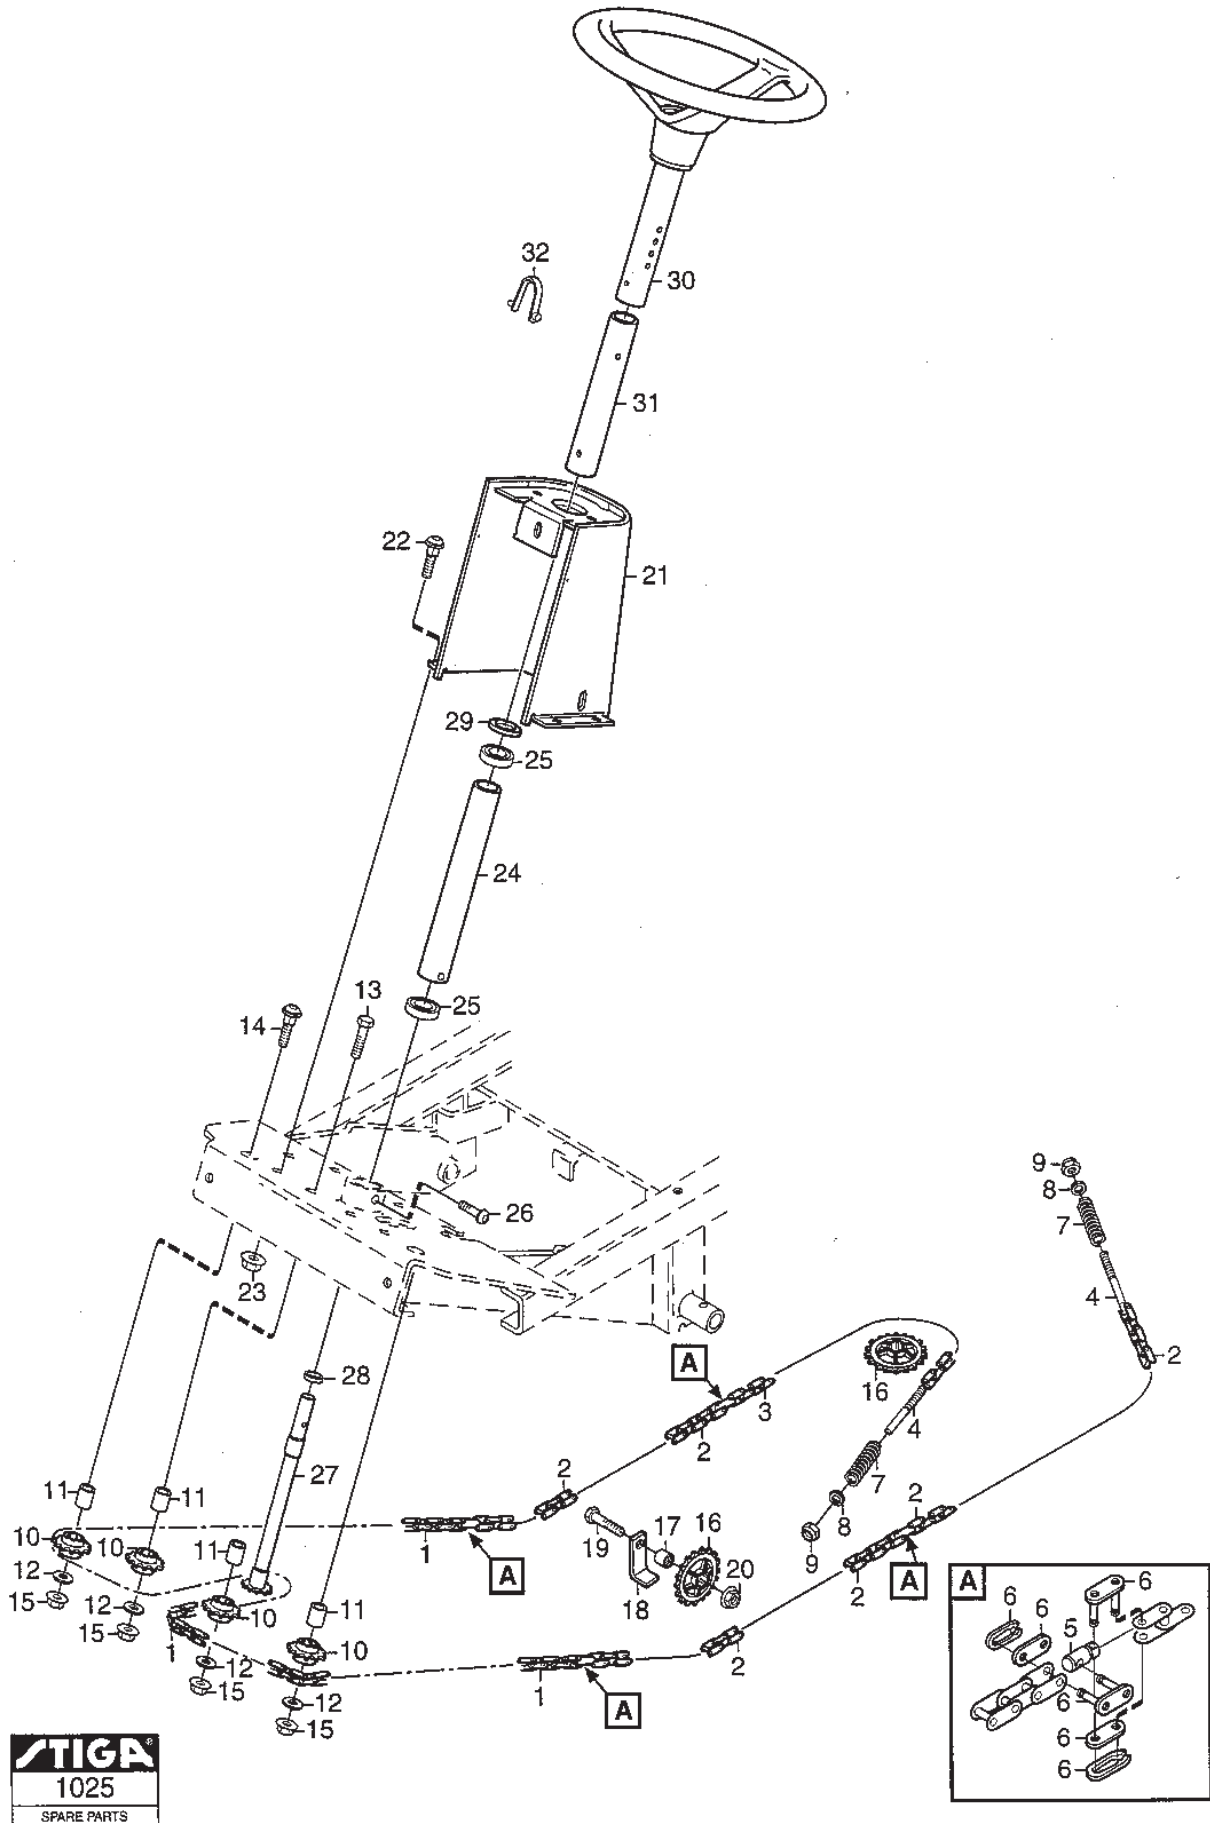

Utgåva Issue 47 - 2014		Styrning Steering			
Pos. Fig.	Antal Quantity	Art nr Part No	Benämning	Description	Anmärkning Notes
1	1	1134-2820-06	Kedja	Chain	83 länk
2	3	1134-2820-02	Kedja	Chain	41 länk
3	1	1134-2820-04	Kedja	Chain	45 länk
4	2	1134-3550-01	Ändnippel (L110)	End Nipple	
5	4	1134-3565-01	Skarvnippel	Connection Nipple	
6	10	1134-2824-01	Kedjelas	Chain Lock	
7	2	1134-3817-01	Fjäder	Spring	
8	2	9699-0090-02	Bricka	Washer	
9	2	9747-0831-02	Mutter | Lasmutter	Nut	
10	4	1134-2816-01	Kedjehjul	Sprocket	
11	4	1134-0041-02	Bussning	Bushing	
12	4	9699-0035-02	Bricka	Washer	
13	2	9997-1050-16	Skruv	Screw	
14	2	9897-1040-12	Skruv	Screw	
15	4	9739-1031-22	Mutter	Nut	
16	3	1134-3547-01	Kedjehjul	Sprocket	
17	2	1134-0041-01	Bussning	Bushing	
18	2	1134-3022-01	Fäste	Bracket	
19	2	9997-1030-16	Skruv	Screw	
20	2	9739-1031-22	Mutter	Nut	
21	1	1134-4120-01	Styrkonsol	Steering Console	
21	1	1134-4120-03	Styrkonsol	Steering Console	
21	1	1134-4120-01	Styrkonsol	Steering Console	
21	1	1134-4120-03	Styrkonsol	Steering Console	
22	4	9897-0820-16	Skruv	Screw	
23	4	9739-0831-22	Mutter	Nut	
24	1	1134-3085-01	Rattrör Nedre	Steering Column, Lower	
25	2	9549-0017-00	Kullager	Ball Bearing	
26	2	9893-0616-16	Skruv | Relä	Screw | Relay	
27	1	1134-3084-01	Rattstang	Steering Rod	
28	1	1134-2837-02	Distans	Spacer	
29	1	9695-0011-00	Bricka	Washer	
30	1	1134-4155-01	Ratt	Steering Wheel	
31	1	1134-4218-01	Rattrör Inre Smst	Steering Tube Inner	
32	1	1134-4138-01	Spärr	Catch