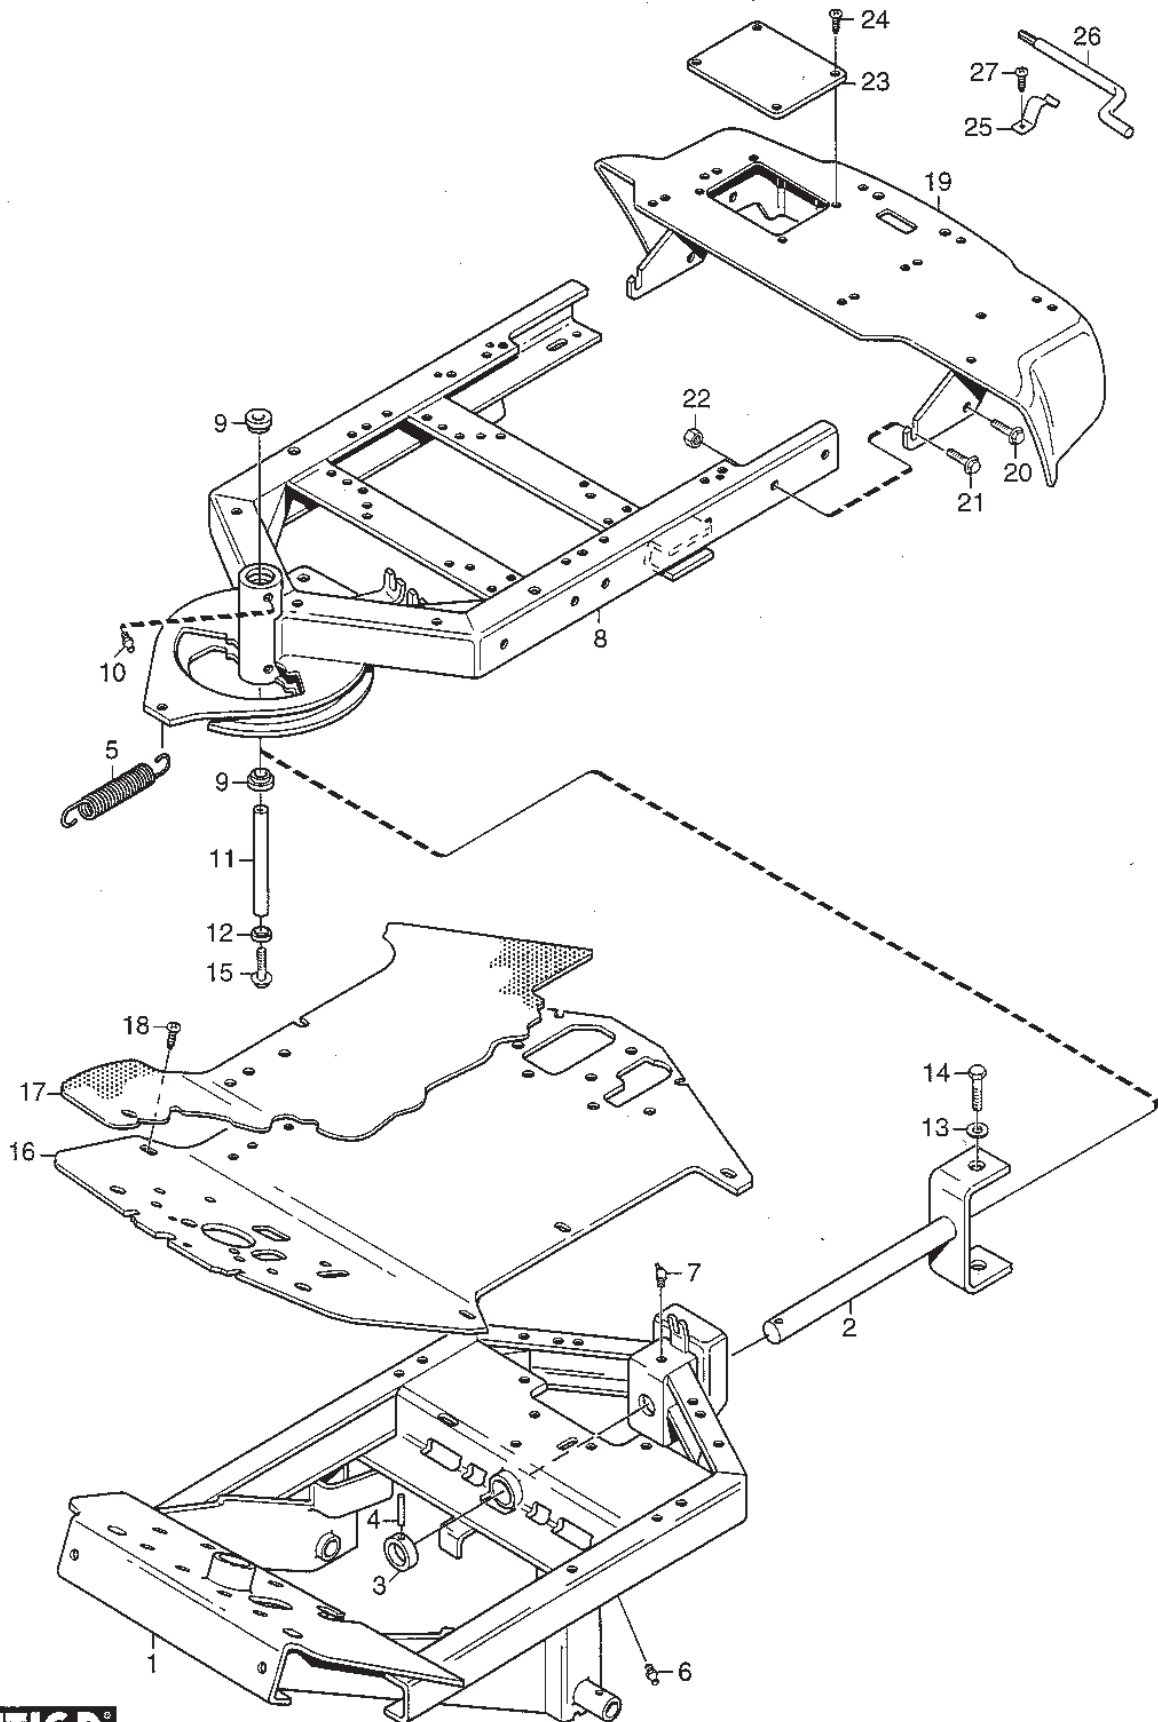

Utgåva Issue 47 - 2014					
Pos. Fig.	Antal Quantity	Art nr Part No	Benämning	Description	Anmärkning Notes
1	1	1134-3919-01	Ram-främre	Frame-front	
2	1	1134-3963-02	Midjegaffel Service 5-01 H10	Fork	
3	1	1134-0031-00	Ledaxelstopp | Ledaxelstopp	Pivot Shaft Stop	
4	1	9595-0262-00	Spännstift	Locating Pin | Elastic Pin	
5	1	1134-2171-01	Fjäder	Spring	
6	1	9501-0500-00	Smörjkopp Kort Rak	Grease Dispenser	
7	1	9501-0502-00	Smörjnippel	Grease Joint	
8	1	1134-3966-01	Ram Bakre 01	Frame-Rear	
9	2	9547-0001-00	Ledlager Ge17Es	Bearing	
10	2	9501-0500-00	Smörjkopp Kort Rak	Grease Dispenser	
11	1	1134-3968-01	Centrumaxel	Centre Shaft	
12	1	1134-0052-00	Distans	Spacer	
13	1	9699-0035-02	Bricka	Washer	
14	1	9959-1020-16	Skruv	Screw	
15	1	9959-1025-16	Skruv	Screw	
16	1	1134-3965-01	Durk	Floor Plate	
17	1	1134-4061-01	Durkmatta Hst	Floor Mat	
18	2	9893-0616-16	Skruv | Relä	Screw | Relay	
19	1	1134-4060-01	Stötfangare, Grå	Bumper, Grey	
19	1	1134-4060-01	Stötfangare, Grå	Bumper, Grey	
20	2	9945-0816-16	Skruv	Screw	
21	2	9959-0820-16	Skruv	Screw	
22	2	9739-0831-22	Mutter	Nut	
23	1	1134-4167-01	Lucka	Cover	
24	4	9840-8009-16	Skruv	Screw