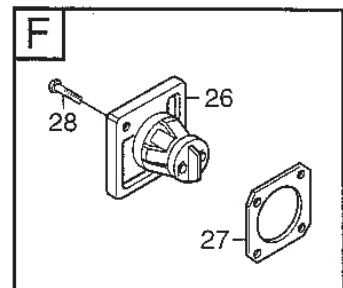

STIGA
1029
SPARE PARTS

Utgåva Issue 47 - 2014		Elutrustning Electric equipment			
Pos. Fig.	Antal Quantity	Art nr Part No	Benämning	Description	Anmärkning Notes
1	1	1134-4025-01	Batterihylla	Battery Shelf	
2	2	9959-0616-16	Skruv	Screw	
3	2	9739-0631-22	Mutter	Nut	
4	2	1134-3203-01	Kabelgenomföring	Grommet	
5	1	1134-2962-01	Solenoid Kpl Service	Solenoid	
6	2	9849-8006-16	Skruv	Screw	
7	2	9794-5131-02	Mutter	Nut	
8	1	1134-3491-01	Säkringshallare	Fuse Carrier | Fuse Holder	
9	2	9849-8013-16	Skruv	Screw	
10	2	1134-3496-05	Säkring (15A)	Fuse (15A)	15A
10	2	1134-3496-05	Säkring (15A)	Fuse (15A)	15A
10	2	1134-3496-01	Säkring (10A)	Fuse (10A)	10A
10	2	1134-3496-01	Säkring (10A)	Fuse (10A)	10A
11	1	1134-3631-01	Lock (5-01) | Lock	Cover-Fuse Holder	
12	1	1134-2892-01	Batteri	Battery	
13	1	9400-0064-02	Batterihallare	Battery Holder	
14	1	1134-3300-01	Batterisyra	Battery Acid	
15	1	1134-3399-01	Brytare	Switch	
15	1	1134-3399-01	Brytare	Switch	
16	2	9997-0520-16	Skruv	Screw	
17	2	9747-0531-02	Mutter	Nut	
19	2	9849-7819-16	Skruv	Screw	
20	2	1134-4177-01	Clips	Clips	
22	2	1134-3144-01	Distans	Spacer	
23	1	1134-4267-01	Kablage	Lead	
24	1	9795-3531-02	Mutter	Nut	
25	1	1134-4172-01	Stralkastare	Headlamp	
26	1	1134-4056-01	Honkontakt Selv 12 V Dc 42-101-42	Female Terminal	
27	1	1134-4052-01	Bricka	Washer	
28	2	9840-7716-16	Skruv	Screw	
29	1	1134-4268-01	Kabel	Lift Arm	
30	1	1134-0234-02	Batterikabel (+)	Battery Cable (+)	
31	1	1134-2310-01	Batteriskydd	Guard Cap (+)	
32	10	9579-0003-00	Buntband	Cable Holder	
33	2	9400-0231-00	Kabelskarv	Splicer	
40	1	1134-4266-01	Kablage(Pro20)	Harness (Pro 18-20)	13-6218, 13-6221
40	1	1134-4266-01	Kablage(Pro20)	Harness (Pro 18-20)	13-6218, 13-6221
40	1	1134-4208-01	Kablage	Harness	13-6216
40	1	1134-4208-01	Kablage	Harness	13-6216