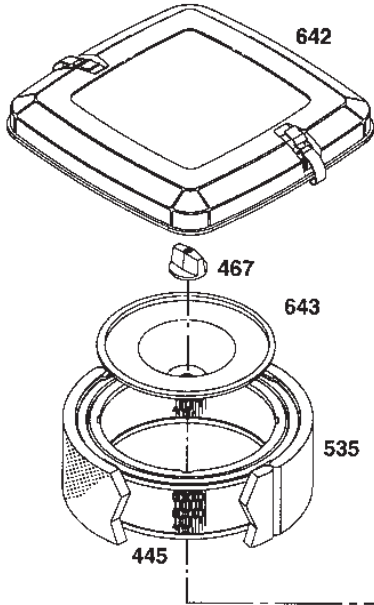

Utgåva Issue 47 - 2014		Cylinder Vevhus	Cylinder Crankcase		
Pos. Fig.	Antal Quantity	Art nr Part No	Benämning	Description	Anmärkning Notes
305	12	805406	Skruv	Screw	
307	2	805025	Skruv	Screw	
308	1	807098	Ledplat	Air Guide	
308	1	807097	Ledplat	Air Guide	
337	2	491055	Spark plug-long thr	Spark plug-long thr.	Champion RC-12YC
337	2	9400-0244-00	Tändstift	Spark Plug	Champion RC-12YC
358	1	807989	Packningssats	Gasket set	Märkta/marked S
423	2	805260	Skruv	Screw	
523	1	807985	Clevis pin	Oil dipstick	
524	1	805011	Oil seal	Oil seal	
525	1	807611	Pafyllningsrör	Oil filler tube	
552	1	805413	Bussning	Bushing	
552	1	805412	Bussning	Bushing	
572	1	805197	Baffle	Baffle	
573	1	807663	Back plate	Back plate	
613	4	805158	Skruv	Screw	
614	1	805417	Saxpinne	Cotter pin	
616	1	807596	Governor fork	Governor fork	
634	1	805416	Bricka	Washer	
635	2	805529	Tändstiftsskydd	Spark plug elbow	
657	2	805009	Skruv	Screw	
718	2	805103	Styrpinne	Dowel pin	
722	1	805483	Seal	Seal	
727	1	805505	Shield	Shield	
741	1	805675	Gear	Gear	
819	2	805057	Skruv	Screw	
823	2	805317	Skruv	Screw	
842	1	270920	Tätning	Seal	
864	2	805083	Avgasport	Exhaust port liner	
866	1	805738	Valley cover	Valley cover	
868	4	805094	Seal	Seal	
871	4	805084	Valve guide	Valve guide	
879	1	805841	Förgasarkapa	Carburettor Cover	
883	2	805024	Packning	Gasket	
978	1	805250	Packning	Gasket	
982	2	805030	Skruv	Screw	
1022	2	806039	Packning	Gasket	
1023	2	805100	Valve cover	Valve cover	
1024	1	807546	Oil pump	Oil pump	
1025	1	805313	Governor slider	Governor slider	
1026	2	805352	Stötstang (stål)	Push rod (steel)	
1026	2	805617	Stötstang (alum)	Push rod (alum)	
1027	1	492932	Oljefilter	Oil Filter	
1028	1	805292	Oljefilteradapter	Oil filter adapter	
1029	4	808096	Vipparm	Rocker arm	
1030	2	805342	Axel	Shaft	
1031	4	805341	Fäste	Support	