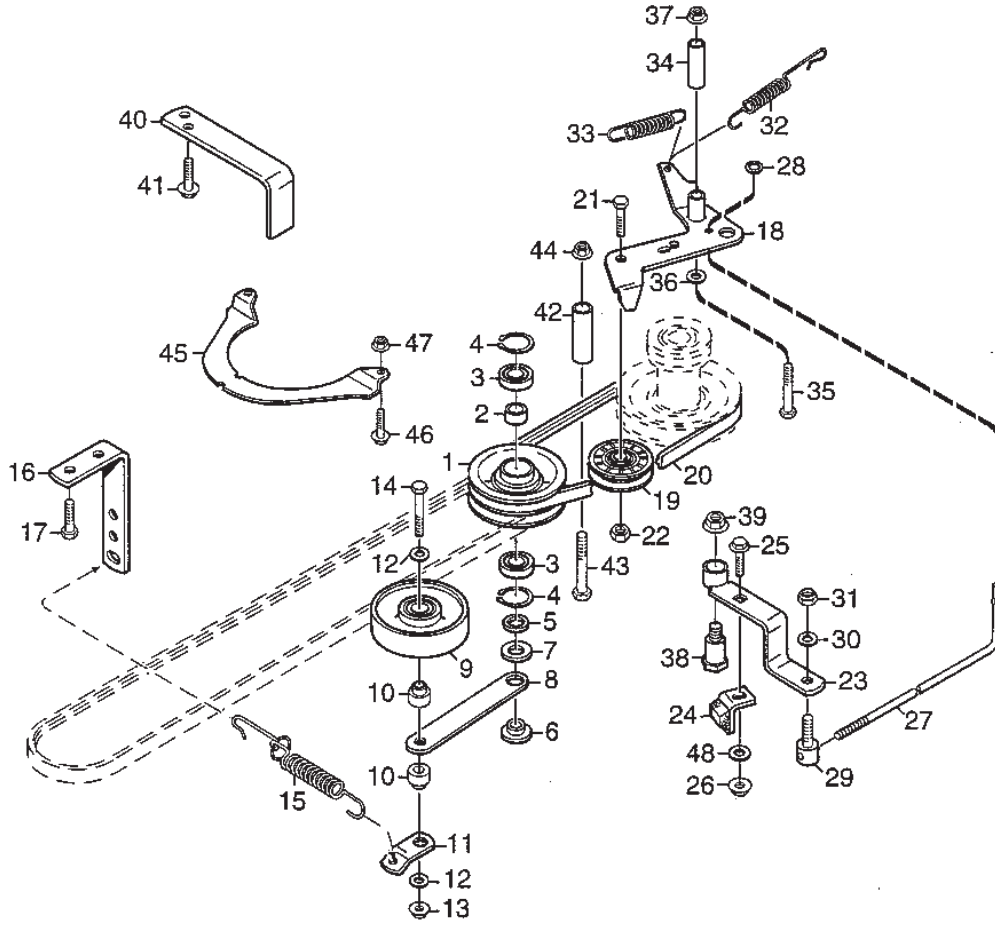

Utgåva Issue 47 - 2014		Kraftuttag		Power Take-Off	
Pos. Fig.	Antal Quantity	Art nr Part No	Benämning	Description	Anmärkning Notes
1	1	1134-1769-02	Remskiva	Belt Pulley	
2	1	1134-0051-09	Distans	Spacer	
3	2	9549-0019-00	Kullager	Ball Bearing	
4	2	9651-0040-04	Sparring Sgh 40	Circlip	
5	1	1134-0052-00	Distans	Spacer	
6	1	1134-0222-00	Bricka	Washer	
7	1	9699-0109-02	Bricka	Washer	
8	1	1134-1730-01	Spännhjul sarm	Tensioning Wheel Arm	
9	1	1134-1770-01	Spännhjul Kpl	Tension Roller	
10	2	1134-1888-01	Distans	Spacer	
11	1	1134-1893-01	Fjäder	Spring	
12	2	9699-0062-02	Bricka	Washer	
13	1	9739-0831-22	Mutter	Nut	
14	1	9997-0865-12	Skruv	Screw	
15	1	1134-1322-02	Fjäder	Spring	
16	1	1134-3959-01	Fjäder	Spring	
17	2	9945-0816-16	Skruv	Screw	
18	1	1134-2018-02	Spännarm Kpl	Tension Arm	
19	1	1134-9027-01	Spännrulle (Svart)	Tension Roller (Black)	
20	1	1134-9012-01	Kilrem	V-Belt	= 9585-0056-00
21	1	9997-1030-16	Skruv	Screw	
22	1	9799-1031-02	Mutter	Nut	
23	1	1134-4111-01	Bromsarm Kpl	Brake Arm	
24	1	1134-4164-01	Bromsklots	Brake Pad	
25	1	9897-0820-16	Skruv	Screw	
26	1	9747-0831-02	Mutter | Lasmutter	Nut	
27	1	1134-4162-01	Bromsstang	Brake Rod	
28	1	9675-0008-02	Starlockbricka	Starlock	
29	1	1134-4170-01	Nippel	Nippel	
30	1	9699-0025-02	Bricka	Washer	
31	1	9747-0631-02	Mutter | Lasmutter	Nut	
32	1	4231-0013-00	Fjäder	Spring	
33	1	1134-4231-01	Fjäder	Brake Spring	
34	1	1134-1565-10	Distans	Spacer	
35	1	9997-0865-12	Skruv	Screw	
36	1	9699-0056-02	Bricka	Washer	
37	1	9739-0831-22	Mutter	Nut	
38	1	1134-4163-01	Ansattsskruv	Shoulder Bolt	
39	1	9739-1031-22	Mutter	Nut	
40	1	1134-3958-01	Remstyrning	Belt Guide	
41	2	9893-0616-16	Skruv | Relä	Screw | Relay	
42	1	1134-0041-03	Bussning	Bushing	
43	1	9997-1070-12	Skruv	Screw	
44	1	9739-1031-22	Mutter	Nut	
45	1	1134-3654-01	Fingerskydd 5-01 24	Guard	
46	2	9959-0612-16	Skruv	Screw	
47	2	9739-0631-22	Mutter	Nut	
48	1	9699-0090-02	Bricka	Washer