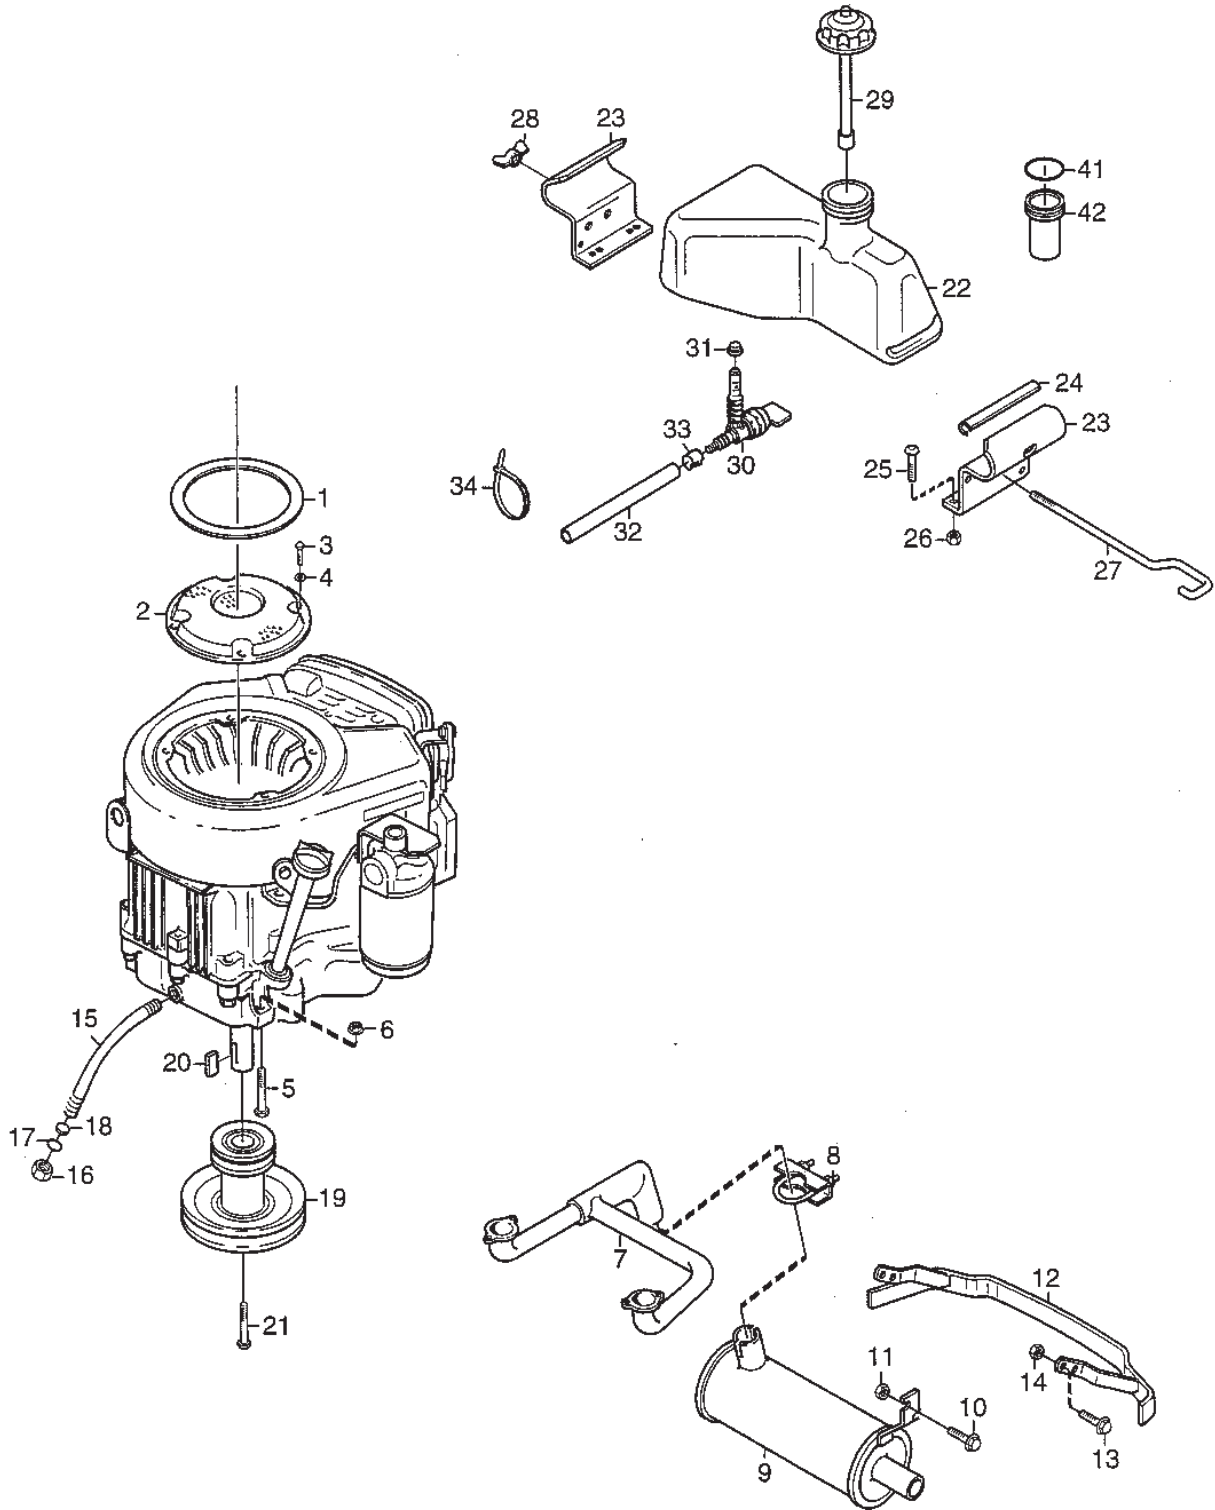

Utgåva Issue 47 - 2014		Motor	Engine		
Pos. Fig.	Antal Quantity	Art nr Part No	Benämning	Description	Anmärkning Notes
1	1	1134-4222-01	Tätningring	Seal Ring (5 Mm)	H = 5 mm
2	1	1134-2878-01	Fläktskydd	Fan Cover	
3	4	9997-0512-16	Skruv	Screw	
4	4	9699-0099-02	Bricka	Washer	
5	4	9997-0840-16	Skruv	Screw	
6	4	9739-0831-22	Mutter	Nut	
7	1	1134-4031-01	Avgasrör Kpl (VanSkydd)	Exhaust Pipe	
8	1	9578-0011-00	Klämma F Ljuddämp D35 Rid	Clamp	
9	1	1134-3244-01	Ljuddämpare	Silencer	
10	1	9959-0820-16	Skruv	Screw	
11	1	9739-0831-22	Mutter	Nut	
12	1	1134-4046-01	Berör.Skydd Kpl	Muffler Guard, Grey	
13	4	9959-0820-16	Skruv	Screw	
14	4	9739-0831-22	Mutter	Nut	
15	1	1134-3355-01	Oljeavtappningsrör Kpl.	Oil Drain Pipe	
16	1	1134-0995-01	Plugg	Plug	
17	1	9404-0020-00	O-Ring 11,3 X 2,4	O-ring	
18	1	1134-0997-01	Packning	Gasket	
19	1	1134-4243-01	Motorremskiva	Engine Pulley	
20	1	9600-0250-00	Kil	Key	
21	1	9987-5338-12	Skruv	Screw	
22	1	1134-4030-01	Bränsletank	Fuel Tank	Replaced by 1134-4757-02
22	1	1134-4757-02	Bränsletank Kpl (Med Mätare)	Fuel Tank Assy (W.Gauge)	
23	2	1134-4273-02	Tankkonsol	Bracket Tank	
24	2	1134-2941-01	Kantskyddslist S	Protection Strip	
25	4	9893-0616-16	Skruv | Relä	Screw | Relay	
26	4	9739-0631-22	Mutter	Nut	
27	1	1134-4356-01	Lasstång (M8)	Tank Rod (M8)	
28	1	1134-3259-01	Vingmutter	Wing Nut	
29	1	1134-4064-01	Tanklock	Fuel Cap	
30	1	1134-3224-01	Bensinkran	Fuel Shut-Off Valve	
31	1	1134-3225-01	Gummibussning | Gummibussning	Grommet	
32	1	1134-2975-04	Bränsleslang	Fuel Line	
33	2	9578-0023-02	Slangklämma D12*8 (Svart) | Rörklammer	Hose Clamp | Tube Clamp	
34	1	9579-0003-00	Buntband	Cable Holder	
41	1	9404-0025-01	O-Ring 69,44X3,53 Viton	O-ring	
42	1	1134-4411-01	Insatsrör Tank	Fuel Tank Insert