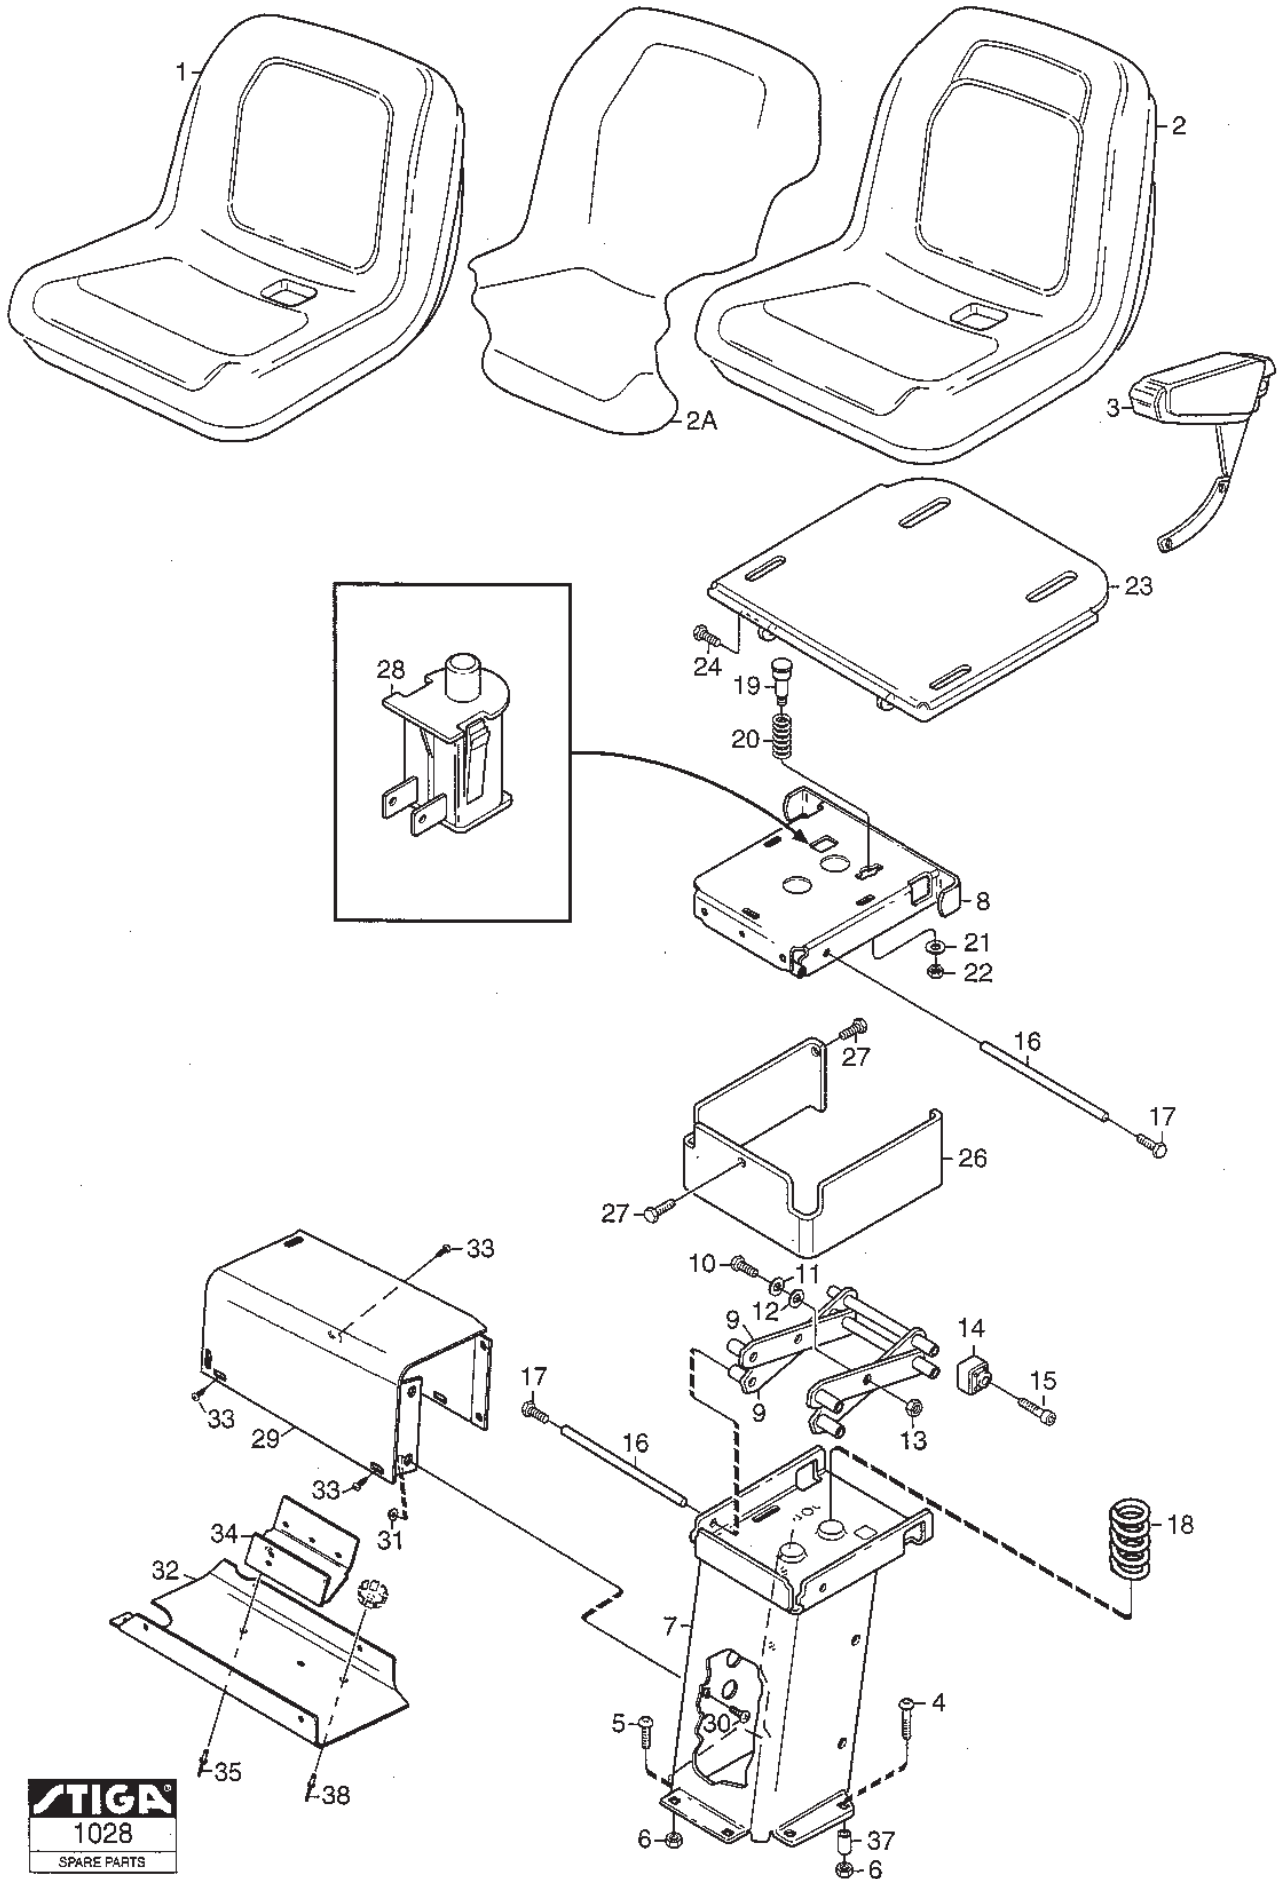

Utgåva Issue 47 - 2014		Sits	Seat		
Pos. Fig.	Antal Quantity	Art nr Part No	Benämning	Description	Anmärkning Notes
2	1	8290-9014-01	Sitsöverdrag/Värmedyna	Seat Cover	Tillbehör/Accessory
2	1	8290-9014-01	Sitsöverdrag/Värmedyna	Seat Cover	Tillbehör/Accessory
2	1	1134-4224-01	Sits (Xb180)	Seat	
2	1	1134-4224-01	Sits (Xb180)	Seat	
4	2	9897-0880-12	Skruv	Screw	
5	4	9897-0820-16	Skruv	Screw	
6	6	9739-0831-22	Mutter	Nut	
7	1	1134-4085-01	Sitskonsol Kpl. 02	Seat Bracket	
8	1	1134-4144-01	Övre Platta Kpl 5-01 F12	Upper Seat Plate	
9	2	1134-4083-01	Länkarm Kpl.	Pivot Link	
10	2	1134-0240-00	Skruv	Screw	
11	2	9699-0069-02	Bricka	Washer	
12	2	9665-0002-00	Bricka	Washer	
13	2	9747-0831-02	Mutter | Lasmutter	Nut	
14	4	1134-4084-01	Glidsko	Slide Block	
15	4	9939-0816-16	Skruv	Screw	
16	2	1134-4082-03	Axel	Shaft	
17	4	9959-0816-16	Skruv	Screw	
18	2	1134-4160-01	Fjäder	Spring	
19	1	1134-4153-01	TryckSprint	Push Pin	
20	1	1134-4159-01	Fjäder	Spring	
21	1	9699-0056-02	Bricka	Washer	
22	1	9739-0831-22	Mutter	Nut	
23	1	1134-4213-01	Glidplatta Kpl 5-01 L 02	Slide Plate	
24	2	1134-0240-00	Skruv	Screw	
26	1	1134-4142-01	Svep	Cover	
27	3	9840-8009-16	Skruv	Screw	
28	1	1134-3156-01	Brytare	Switch	
29	1	1134-3990-01	Armsvep Kpl 041-00	Attachment-Side Panel	
30	2	9897-0820-16	Skruv	Screw	
31	2	9739-0831-22	Mutter	Nut	
32	1	1134-4130-01	Undre Lock (1-00)	Cover Lower	
33	4	9840-8009-16	Skruv	Screw	
34	1	1134-4135-01	Relähallare 24	Relay Holder	
35	2	9632-0522-00	Popnit 4X9,5	Pop Rivet	
37	2	1134-1565-08	Distans	Spacer	
38	1	9632-0522-00	Popnit 4X9,5	Pop Rivet