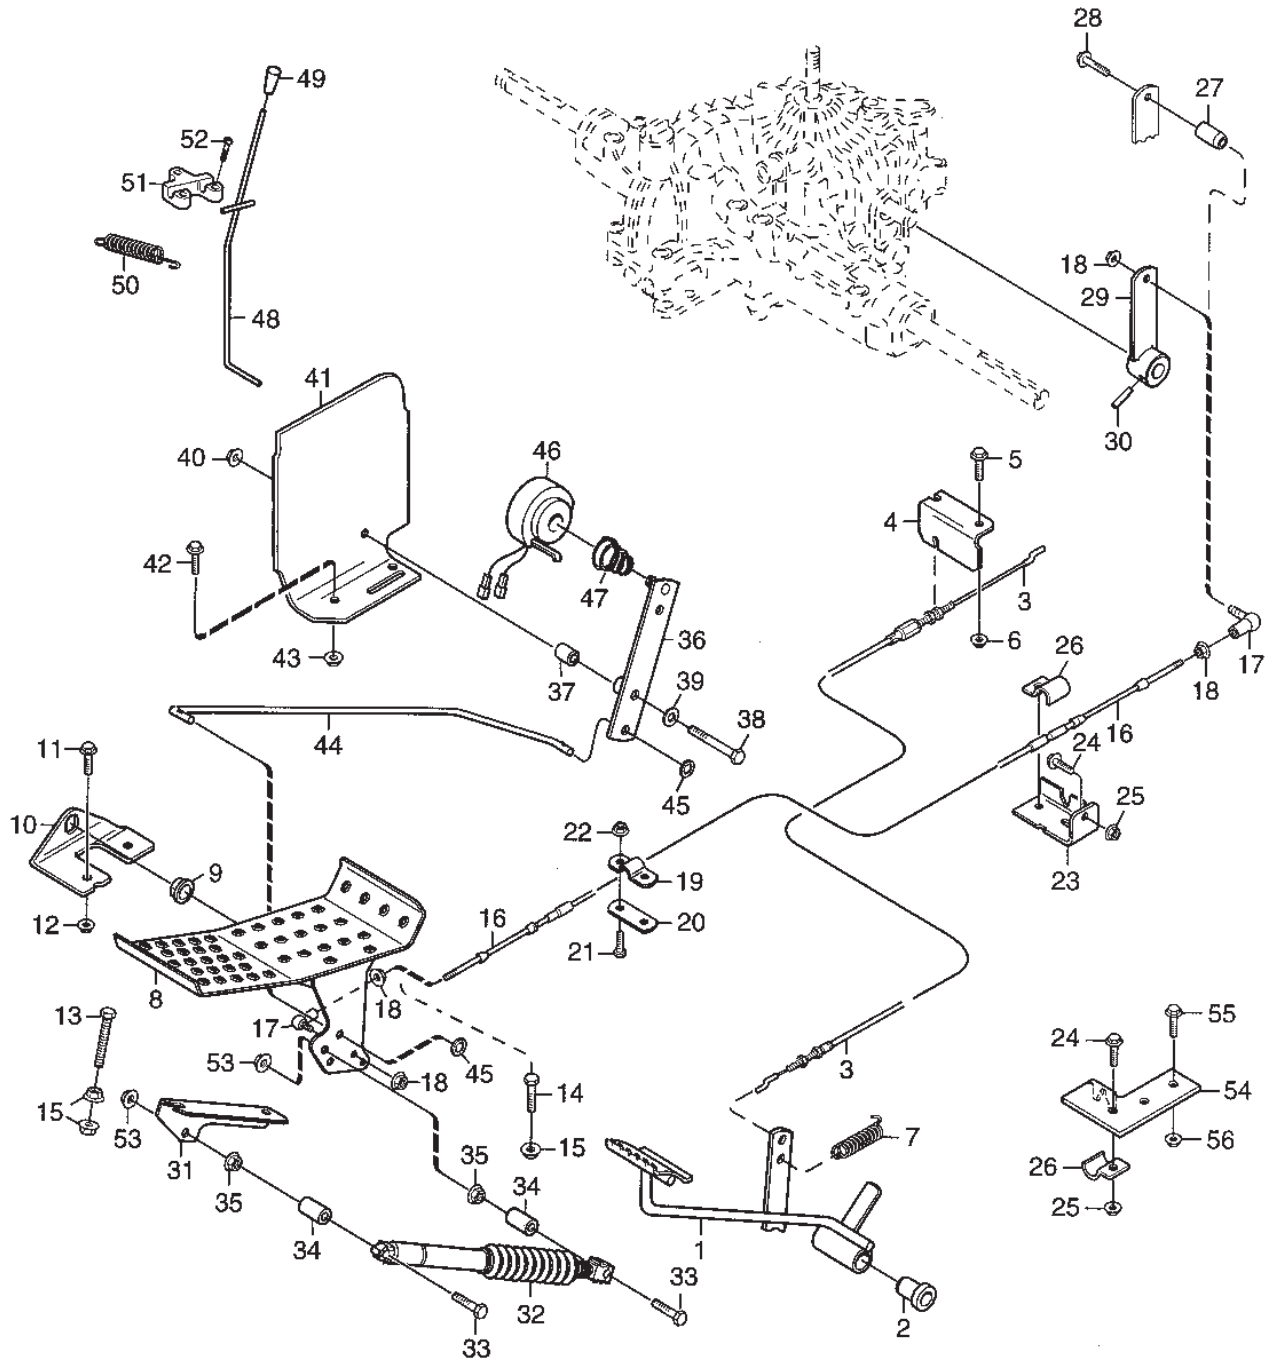

Utgåva Issue 47 - 2014		Reglage Controls			
Pos. Fig.	Antal Quantity	Art nr Part No	Benämning	Description	Anmärkning Notes
47	1	1134-2858-01	Fjäder	Spring	
48	1	1134-3953-01	Bromsstang	Brake Rod	
49	1	1134-3808-01	Knopp	Knob	
50	1	1131-1497-01	Fjäder	Brake Spring	
51	1	1134-4002-01	Fäste	Brake Rod Attachment	
52	3	9836-9512-12	Skruv	Screw	
53	2	9747-0831-02	Mutter | Lasmutter	Nut	
54	1	1134-3910-01	Vajerfäste 24	Cable Holder	
55	2	9959-0816-16	Skruv	Screw	
56	2	9739-0831-22	Mutter	Nut