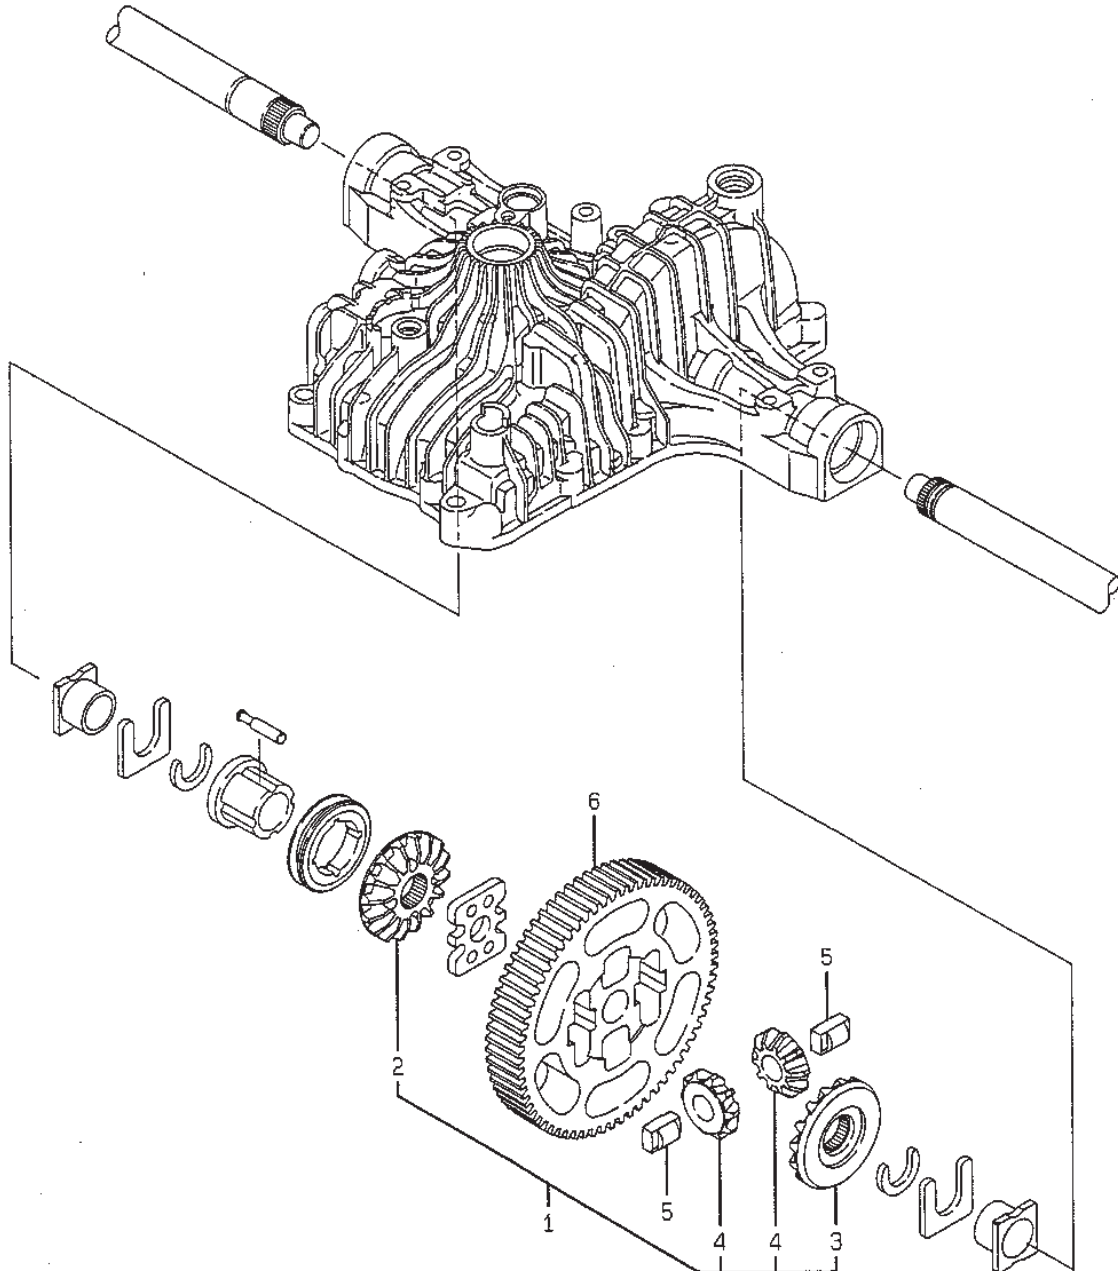

Utgåva Issue 47 - 2014		Transmission			
Pos. Fig.	Antal Quantity	Art nr Part No	Benämning	Description	Anmärkning Notes
1	1	1139-1201-01	Differentialdrevsats	Diff.Gear Kit	Inkl. pos 2 - 4/K62E/ K66B/
4	2	1139-1202-01	Drev	Diff.Pinion	
5	2	1139-1203-01	Stift	Pin	
6	1	1139-1208-01	Slutdrev	Final Gear	/K62E/K66B/