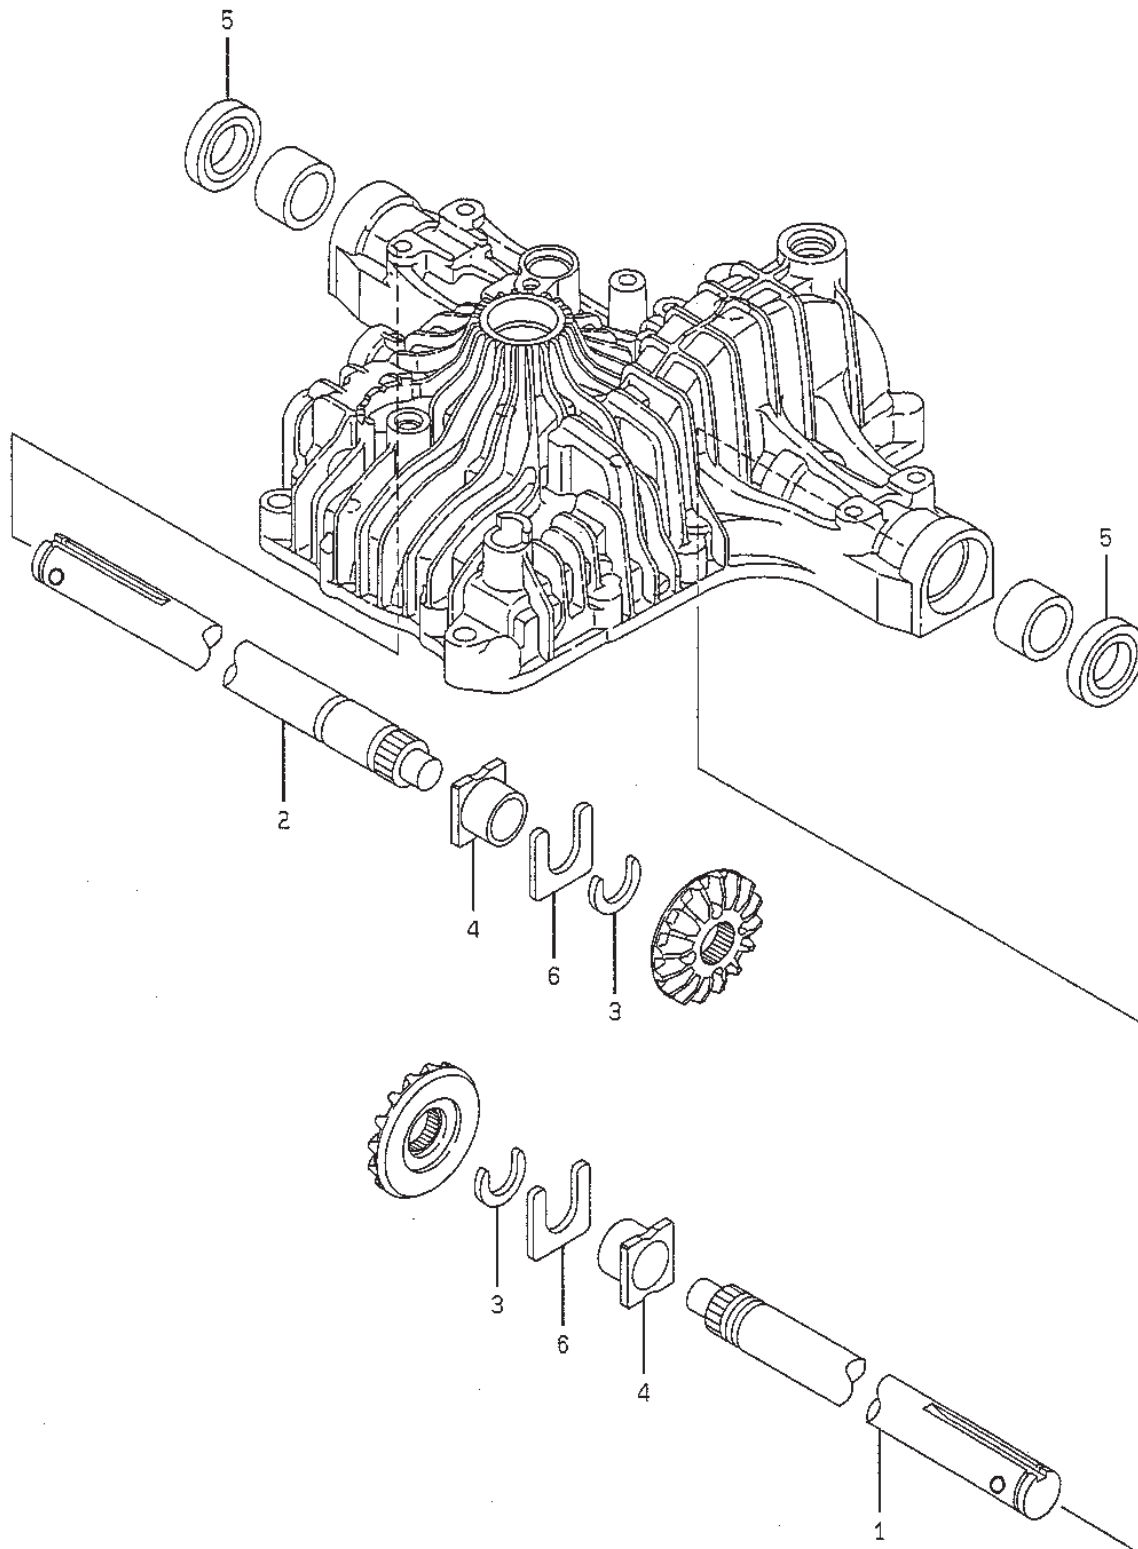

Utgåva Issue 47 - 2014		Transmission			
Pos. Fig.	Antal Quantity	Art nr Part No	Benämning	Description	Anmärkning Notes
1	1	1139-1225-01	Hjulaxel Vä	Axle Shaft Left	/K62E/K66B/
2	1	1139-1226-01	Hjulaxel Hö	Axle Shaft Right	/K62E/K66B/
3	2	1139-1155-01	Lasring	Ring	
4	2	1139-1156-01	Bussning	Bushing	
5	2	1139-1044-01	Tätning	Seal 25.4*42*8	
6	2	1139-1194-01	Bricka	Thrust Washer