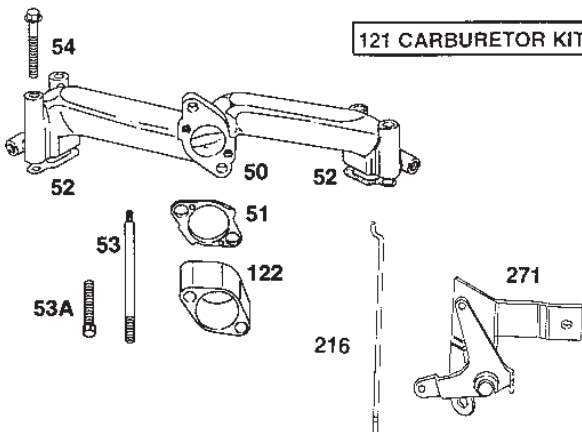

121 CARBURETOR KIT