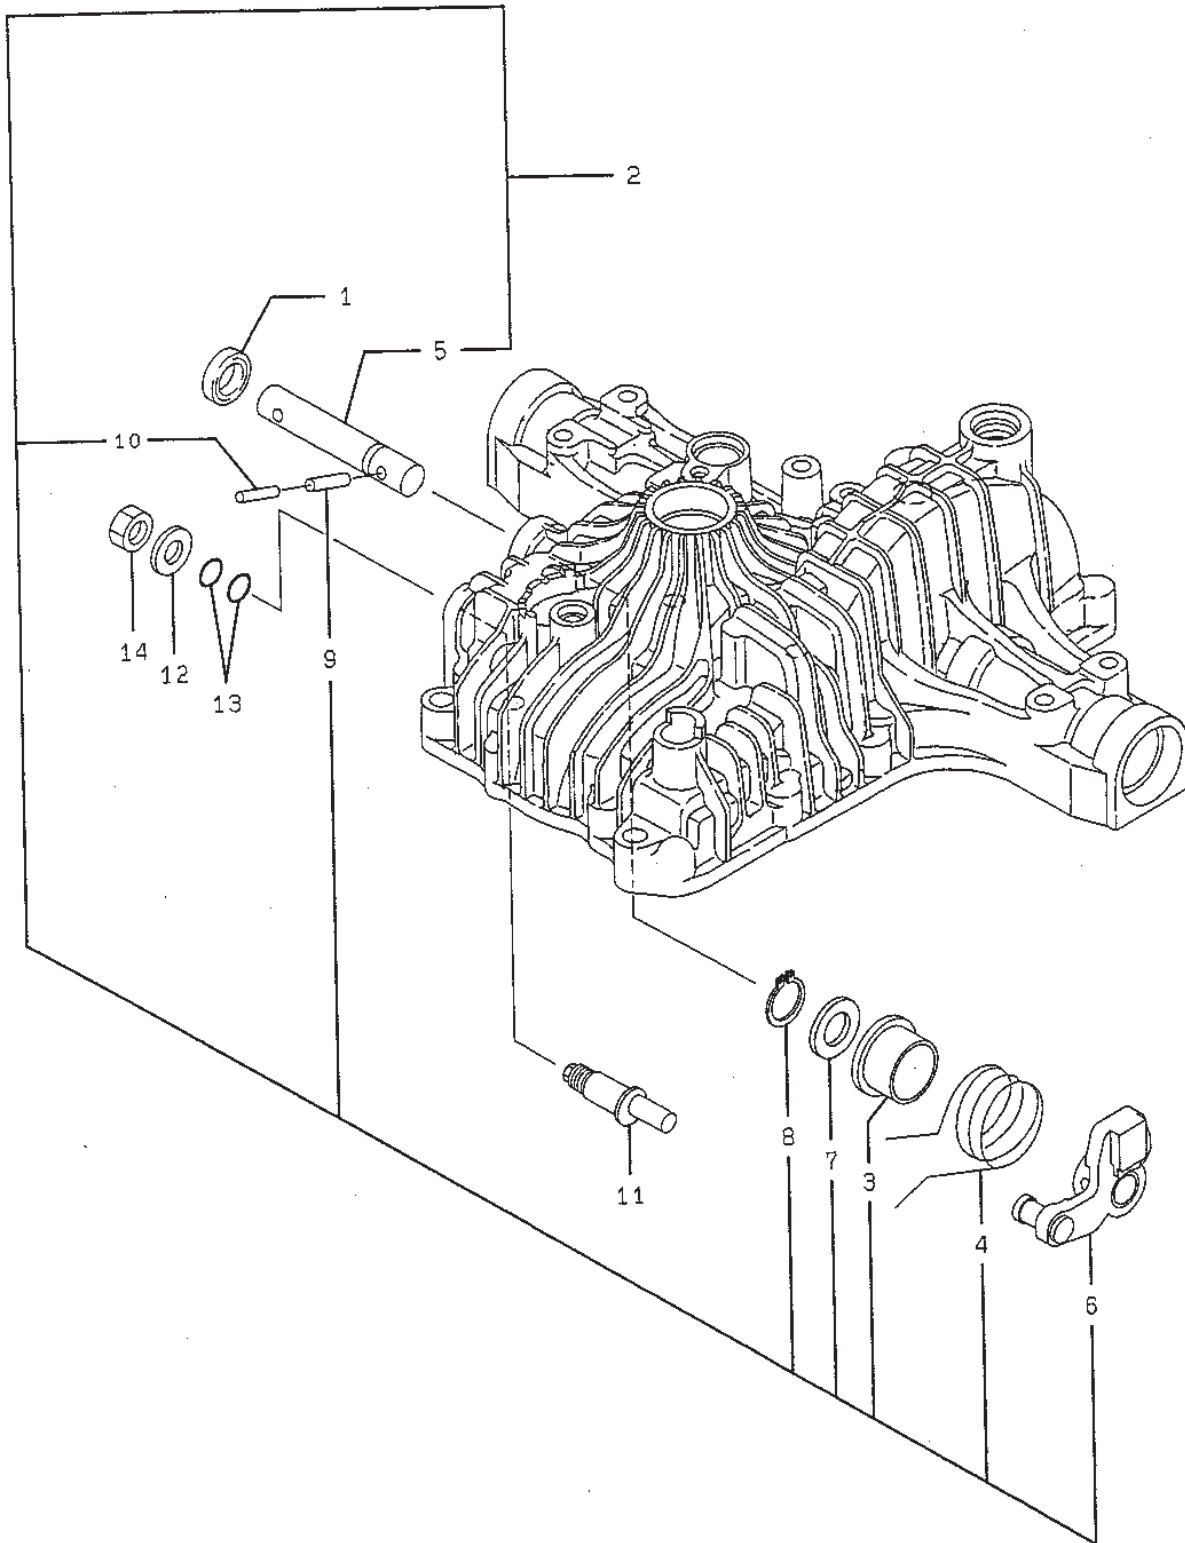

Utgåva Issue 47 - 2014		Transmission			
Pos. Fig.	Antal Quantity	Art nr Part No	Benämning	Description	Anmärkning Notes
1	1	1139-1165-01	Tätningring	Seal Ring	/K62E/K66B/
2	1	1139-1191-01	Regleraxel Kpl	Control Shaft Cmp	Inkl. pos 3 - 10/K62E/ K66B/
8	1	1139-1278-01	Lasring	Ring	/K62E/K66B/
11	1	1139-1190-01	Vridcentrum	Fulcrum (Eccentricity)	/K62E/K66B/
12	1	1139-1102-01	Bricka	Washer	/K62E/K66B/
13	2	1139-1115-01	O-Ring	O-Ring	
14	1	1139-1127-01	Mutter	Nut	/K62E/K66B/