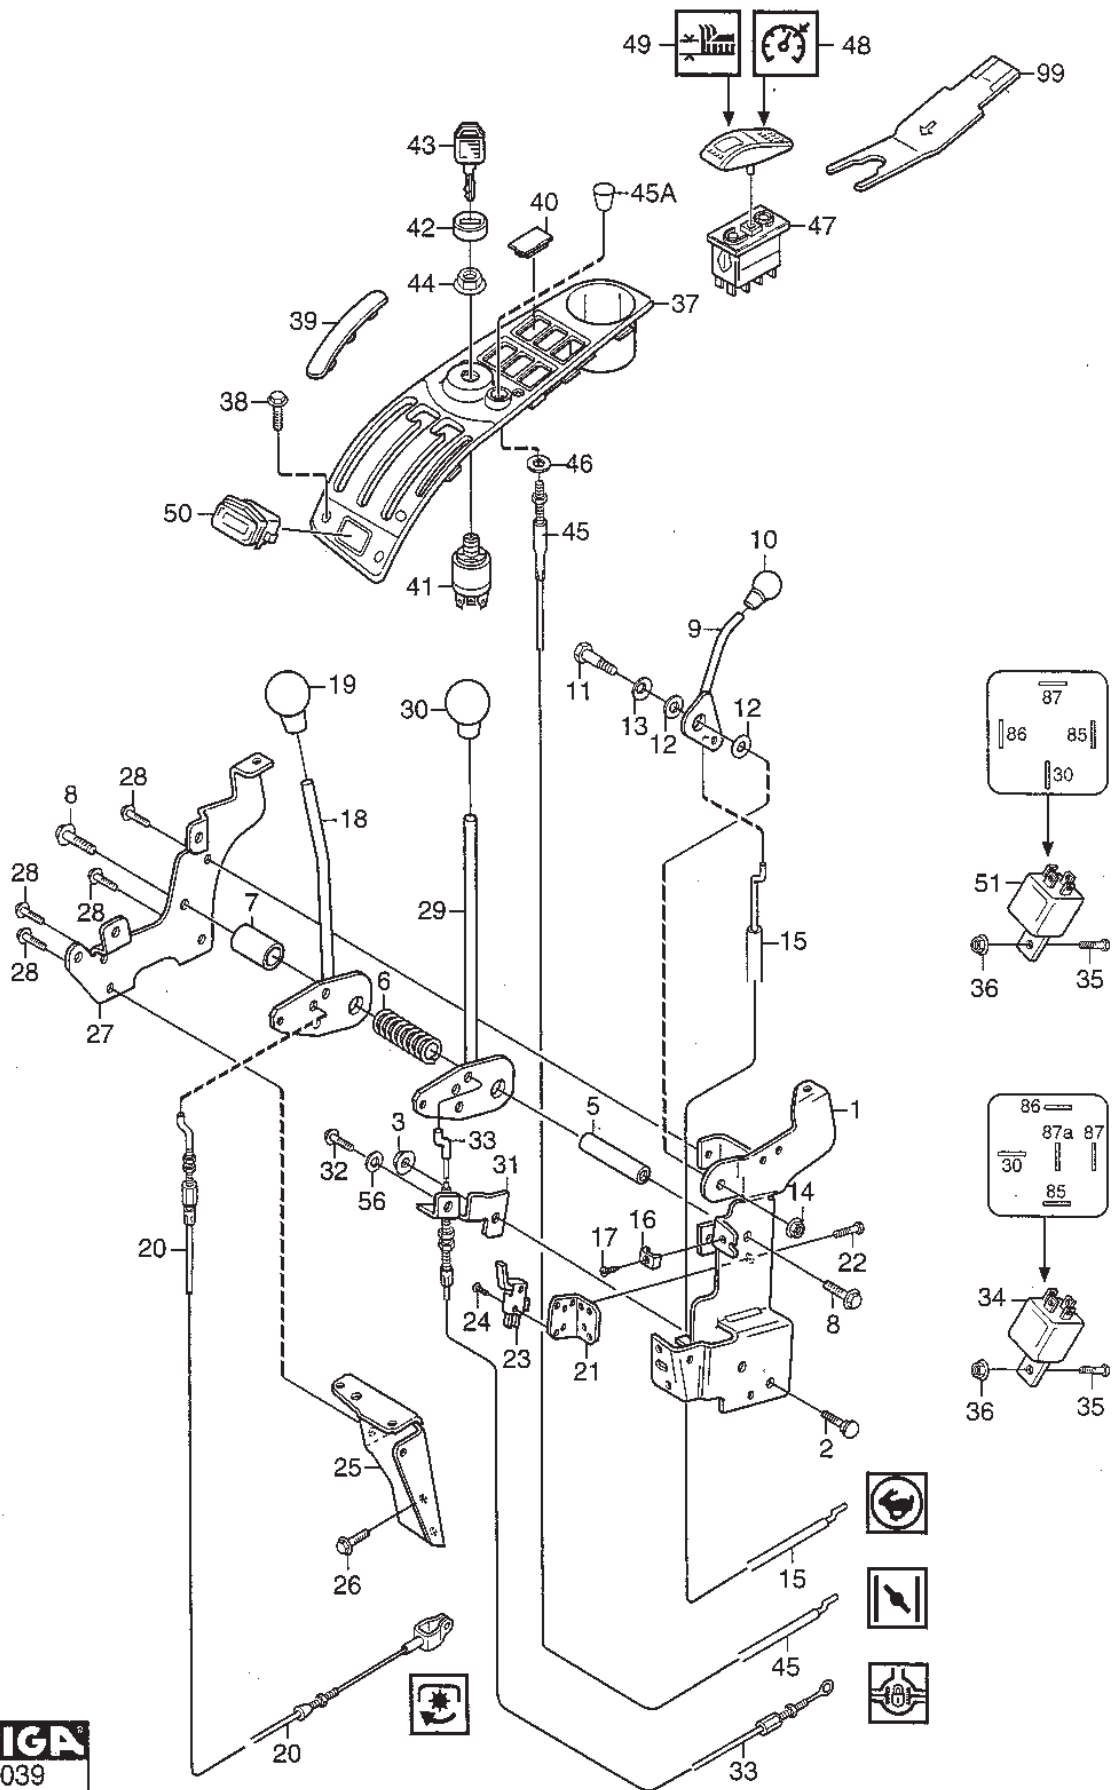

Utgåva Issue 47 - 2014		Handreglage		Hand Controls	
Pos. Fig.	Antal Quantity	Art nr Part No	Benämning	Description	Anmärkning Notes
1	1	1134-4156-01	Vinkelhallare Kpl 24	Panel Bracket-Inner	
2	2	9897-0820-16	Skruv	Screw	
3	2	9739-0831-22	Mutter	Nut	
5	1	1134-4065-01	Reglageaxel	Control Shaft	
6	1	1134-4079-01	Fjäder	Spring	
7	1	1134-4080-03	Reglagehylsa	Control Sleeve	
8	2	9959-0820-16	Skruv	Screw	
9	1	1134-4077-01	Gasreglage	Throttle Cable	
10	1	1134-4078-01	Knopp	Knob	
11	1	1134-0240-00	Skruv	Screw	
12	2	1134-4242-01	Bricka | Distansbricka	Washer	
13	1	9694-0001-00	Bricka	Washer	
14	1	9739-0831-22	Mutter	Nut	
15	1	1134-4195-01	Gasreglage	Throttle Cable	
16	1	1134-3240-01	Wireklämma	Wire Clamp	
17	1	9943-0516-16	Skruv	Screw	
18	1	1134-4072-01	Aggregatpak Kpl	Control Lever	
19	1	1134-2551-01	Knopp	Knob	
20	1	1134-3573-03	Kraftuttagwire	Pto Cable	
21	1	1134-4217-01	Brytarfäste	Switch Bracket	
22	2	9893-0616-16	Skruv | Relä	Screw | Relay	
23	1	9400-0285-01	Brytare	Switch	
24	2	9840-7716-16	Skruv	Screw	
25	1	1134-4066-01	Panel bracket-front	Panel bracket-front	
26	2	9893-0616-16	Skruv | Relä	Screw | Relay	
27	1	1134-3986-01	Frontplat	Frontplate	
28	4	9893-0616-16	Skruv | Relä	Screw | Relay	
29	1	1134-4069-01	Reglagespak	Control Lever	
30	1	1134-2551-01	Knopp	Knob	
31	1	1134-4073-01	Vajerfästplat	Cable Holder	
32	1	9942-0612-16	Skruv	Screw	
33	1	1134-4006-01	Vajer	Cable	
34	2	1134-2871-03	Relä	Relay	
35	3	9997-0520-16	Skruv	Screw	
36	3	9739-0531-22	Mutter	Nut	
37	1	1134-3981-03	Kassett	Dashboard	
38	4	9946-0525-16	Skruv	Screw	
39	1	1134-4154-01	Täckbricka	Cover	
40	4	1134-4129-01	Täckbricka	Cover	
41	1	1134-4093-01	Tändningslas	Ignition Switch	
42	1	1134-4097-01	Täckkapa 121	Bezel 121	
43	2	1134-4096-01	Tändningsnyckel	Ignition Key	
44	1	1134-4095-01	Mutter	Nut	
45	1	1134-2872-02	Chokereglage Kpl	Choke Control	
45	1	1134-4338-01	Reglageknopp | Reglageknopp	Control Button-Choke	
46	2	9699-0028-02	Bricka	Washer	
47	2	9400-0282-01	Brytare (Med Diod)	Switch	
48	1	9400-0280-02	Vippa Farthallare	Switch	
49	1	9400-0280-03	Vippa Höjdinst	Switch Cover-Height Adjust