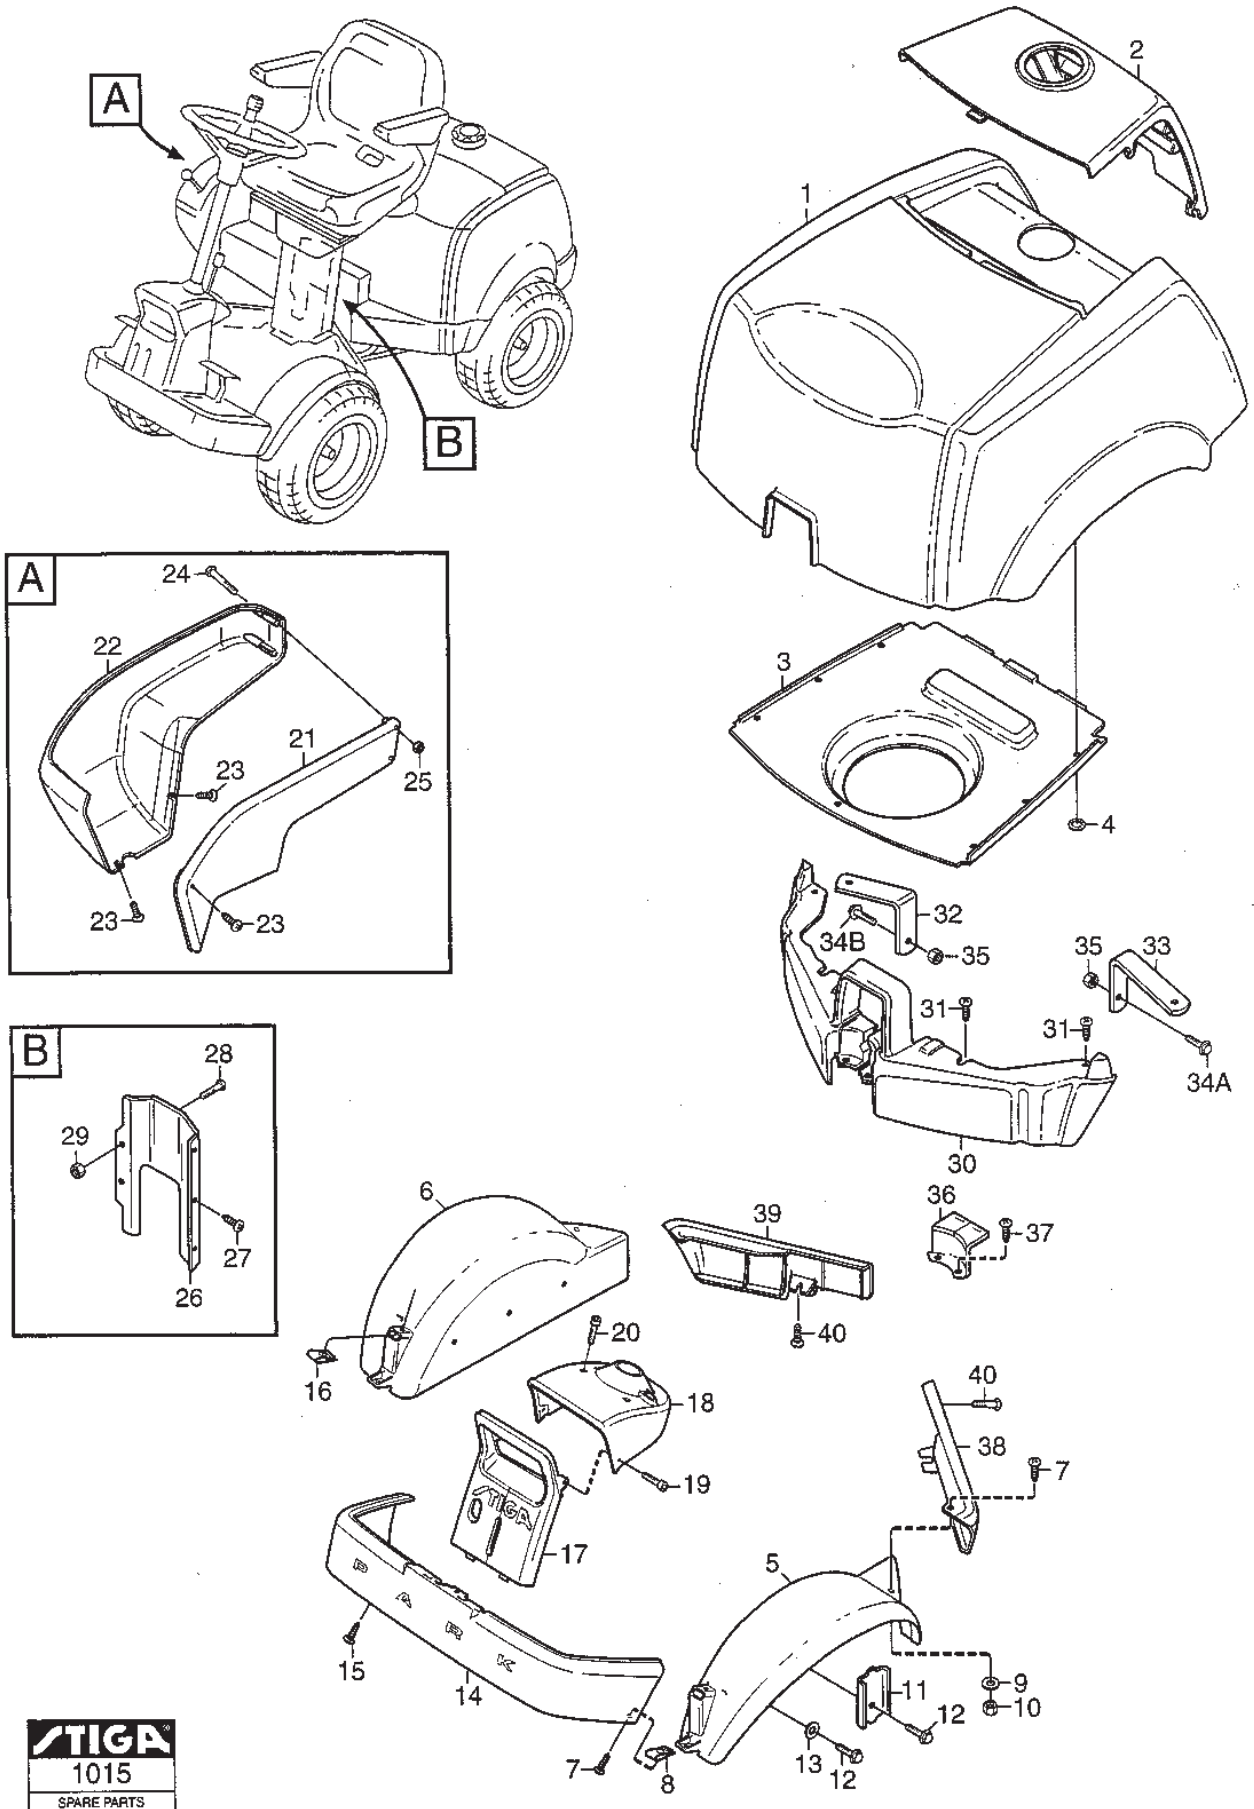

Utgåva Issue 47 - 2014		Kaross Body Work			
Pos. Fig.	Antal Quantity	Art nr Part No	Benämning	Description	Anmärkning Notes
1	1	1134-3942-01	Huv	Engine Hood	
2	1	1134-3971-01	Motorlucka-Gra Stiga	Engine Cover-Grey	
2	1	1134-3971-01	Motorlucka-Gra Stiga	Engine Cover-Grey	
3	1	1134-3978-01	Luftkanalplatta	Air Duct Plate	
4	7	9675-0008-02	Starlockbricka	Starlock	
5	1	1134-3943-01	Skärm Vänster	Mud Guard-Left	
6	1	1134-3943-02	Skärm Höger	Mud Guard-Right	
7	4	9893-0616-16	Skruv | Relä	Screw | Relay	
8	2	1134-4176-01	Clips	Clips	
9	2	9699-0025-02	Bricka	Washer	
10	2	9747-0631-02	Mutter | Lasmutter	Nut	
11	2	1134-0225-00	Stödplat	Support Plate	
12	6	9945-0816-16	Skruv	Screw	
13	4	9699-0056-02	Bricka	Washer	
14	1	1134-4220-02	Stötfangare-Fram	Front Bumper	
14	1	1134-4220-02	Stötfangare-Fram	Front Bumper	
15	2	9893-0616-16	Skruv | Relä	Screw | Relay	
16	2	1134-4176-01	Clips	Clips	
17	1	1134-4216-01	Frontkonsol Med Tryck	Frontplate-Grey (W/O Hole)	
18	1	1134-3984-01	Frontdekor Överdel Gra	Upper Front Plate-Grey	
18	1	1134-3984-01	Frontdekor Överdel Gra	Upper Front Plate-Grey	
19	2	9840-8009-16	Skruv	Screw	
20	2	9946-0525-16	Skruv	Screw	
21	1	1134-4360-01	Kapa-Inre (1-00)	Cover-Inner	
22	1	1134-3979-01	Kapa Yttre1-00	Cover-Outer	
23	5	9946-0525-16	Skruv	Screw	
24	2	9950-0570-12	Skruv	Screw	
25	2	9747-0531-02	Mutter	Nut	
26	1	1134-4152-01	Skyddskapa 1-00 F12	Cover	
27	3	9893-0616-16	Skruv | Relä	Screw | Relay	
28	2	9893-0616-16	Skruv | Relä	Screw | Relay	
29	2	9739-0631-22	Mutter	Nut	
30	1	1134-3969-01	Spoiler Gra	Spoiler-Grey	
30	1	1134-3969-01	Spoiler Gra	Spoiler-Grey	
31	4	9893-0616-16	Skruv | Relä	Screw | Relay	
32	1	1134-4012-01	Stöd-Hö	Support, Right	
33	1	1134-4012-02	Stöd-Vä	Support, Left	
34	2	9959-0816-16	Skruv	Screw	L = 16 mm
34	2	9959-0816-16	Skruv	Screw	L = 16 mm
35	2	9739-0831-22	Mutter	Nut	
36	1	1134-3985-01	Täcklock	Cover	
37	2	9893-0616-16	Skruv | Relä	Screw | Relay	
38	1	1134-3970-01	Kantlist Vänster Gra	Moulding Left-Grey	
39	1	1134-3970-02	Kantlist-Hö (Gra) 7-14	Moulding Right-Grey	
40	4	9893-0616-16	Skruv | Relä	Screw | Relay