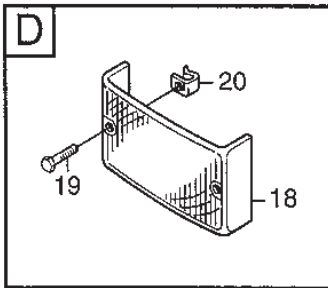

STIGA
1029
SPARE PARTS

Utgåva Issue 47 - 2014		Elutrustning Electric equipment			
Pos. Fig.	Antal Quantity	Art nr Part No	Benämning	Description	Anmärkning Notes
1	1	1134-4025-01	Batterihylla	Battery Shelf	
2	2	9959-0616-16	Skruv	Screw	
3	2	9739-0631-22	Mutter	Nut	
4	2	1134-3203-01	Kabelgenomföring	Grommet	
5	1	1134-2962-01	Solenoid Kpl Service	Solenoid	
6	2	9849-8006-16	Skruv	Screw	
7	2	9794-5131-02	Mutter	Nut	
8	1	1134-3491-01	Säkringshallare	Fuse Carrier | Fuse Holder	
9	2	9849-8013-16	Skruv	Screw	
10	2	1134-3496-05	Säkring (15A)	Fuse (15A)	15A
10	2	1134-3496-05	Säkring (15A)	Fuse (15A)	15A
10	2	1134-3496-01	Säkring (10A)	Fuse (10A)	10A
10	2	1134-3496-01	Säkring (10A)	Fuse (10A)	10A
11	1	1134-3631-01	Lock (5-01) | Lock	Cover-Fuse Holder	
12	1	1134-2892-01	Batteri	Battery	
13	1	9400-0064-02	Batterihallare	Battery Holder	
14	1	1134-3300-01	Batterisyra	Battery Acid	
15	1	1134-3399-01	Brytare	Switch	
15	1	1134-3399-01	Brytare	Switch	
16	2	9997-0520-16	Skruv	Screw	
17	2	9747-0531-02	Mutter	Nut	
19	2	9849-7819-16	Skruv	Screw	
20	2	1134-4177-01	Clips	Clips	
22	2	1134-3144-01	Distans	Spacer	
23	1	1134-4267-01	Kablage	Lead	
24	1	9795-3531-02	Mutter	Nut	
25	1	1134-4172-01	Stralkastare	Headlamp	
26	1	1134-4056-01	Honkontakt Selv 12 V Dc 42-101-42	Female Terminal	
27	1	1134-4052-01	Bricka	Washer	
28	2	9840-7716-16	Skruv	Screw	
29	1	1134-4268-01	Kabel	Lift Arm	
30	1	1134-0234-02	Batterikabel (+)	Battery Cable (+)	
31	1	1134-2310-01	Batteriskydd	Guard Cap (+)	
32	10	9579-0003-00	Buntband	Cable Holder	
33	2	9400-0231-00	Kabelskarv	Splicer	
40	1	1134-4266-01	Kablage(Pro20)	Harness (Pro 18-20)	13-6218, 13-6221
40	1	1134-4266-01	Kablage(Pro20)	Harness (Pro 18-20)	13-6218, 13-6221
40	1	1134-4208-01	Kablage	Harness	13-6216
40	1	1134-4208-01	Kablage	Harness	13-6216