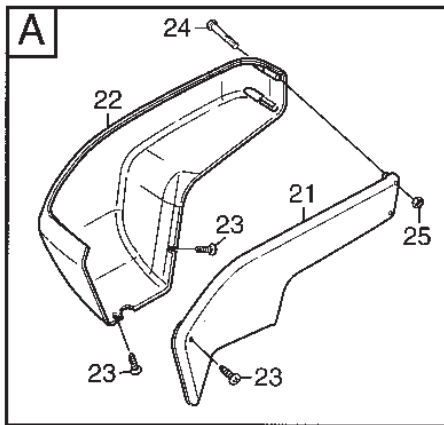

Utgåva Issue 48 - 2014		Chassi	Chassis		
Pos. Fig.	Antal Quantity	Art nr Part No	Benämning	Description	Anmärkning Notes
1	1	1134-3942-01	Huv	Engine Hood	
2	1	1134-3971-01	Motorlucka-Gra Stiga	Engine Cover-Grey	
3	1	1134-3978-01	Luftkanalplatta	Air Duct Plate	
4	7	9675-0008-02	Starlockbricka	Starlock	
5	1	1134-3943-01	Skärm Vänster	Mud Guard-Left	
6	1	1134-3943-02	Skärm Höger	Mud Guard-Right	
7	4	9893-0616-16	Skruv | Relä	Screw | Relay	
8	2	1134-4176-01	Clips	Clips	
9	2	9699-0025-02	Bricka	Washer	
10	2	9747-0631-02	Mutter | Lasmutter	Nut	
11	2	1134-0225-00	Stödplat	Support Plate	
12	6	9945-0816-16	Skruv	Screw	
13	4	9699-0056-02	Bricka	Washer	
14	1	1134-4220-02	Stötfangare-Fram	Front Bumper	
15	6	9893-0616-16	Skruv | Relä	Screw | Relay	
16	2	1134-4176-01	Clips	Clips	
17	1	1134-4216-01	Frontkonsol Med Tryck	Frontplate-Grey (W/O Hole)	
18	1	1134-3984-01	Frontdekor Överdel Gra	Upper Front Plate-Grey	
19	2	9840-8009-16	Skruv	Screw	
20	2	9946-0525-16	Skruv	Screw	
21	1	1134-4360-01	Kapa-Inre (1-00)	Cover-Inner	
22	1	1134-3979-01	Kapa Yttre1-00	Cover-Outer	
23	5	9946-0525-16	Skruv	Screw	
24	2	9950-0570-12	Skruv	Screw	
25	2	9747-0531-02	Mutter	Nut	
26	1	1134-4152-01	Skyddskapa 1-00 F12	Cover	
27	3	9893-0616-16	Skruv | Relä	Screw | Relay	
28	2	9893-0616-16	Skruv | Relä	Screw | Relay	
29	2	9739-0631-22	Mutter	Nut	
30	1	1134-3969-01	Spoiler Gra	Spoiler-Grey	
31	4	9893-0616-16	Skruv | Relä	Screw | Relay	
32	1	1134-4012-01	Stöd-Hö	Support, Right	
33	1	1134-4012-02	Stöd-Vä	Support, Left	
34	2	9959-0816-16	Skruv	Screw	L = 16 mm
35	2	9739-0831-22	Mutter	Nut	
36	1	1134-3985-01	Täcklock	Cover	
37	2	9893-0616-16	Skruv | Relä	Screw | Relay	
38	1	1134-3970-01	Kantlist Vänster Gra	Moulding Left-Grey	
39	1	1134-3970-02	Kantlist-Hö (Gra) 7-14	Moulding Right-Grey	
40	4	9893-0616-16	Skruv | Relä	Screw | Relay	
99	1	1134-4593-04	Dekalsats	Label Kit	Pro 16