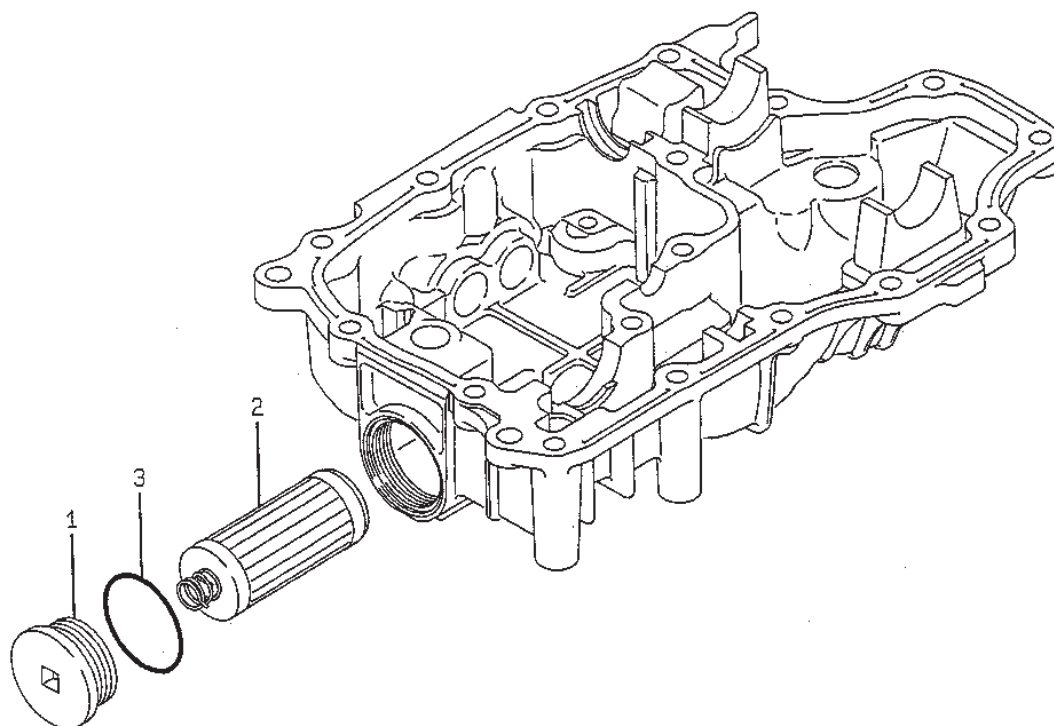

Utgåva Issue 48 - 2014		Transmission			
Pos. Fig.	Antal Quantity	Art nr Part No	Benämning	Description	Anmärkning Notes
1	1	1139-1230-01	Lock	Cap	/K62E/K66B/
2	1	1139-1186-01	Filter	Filter	K66B
3	1	1139-1290-01	Packning	Packing	/K62E/K66B/