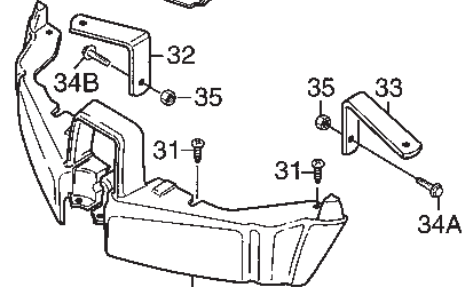

Utgåva Issue 48 - 2014		Chassi	Chassis		
Pos. Fig.	Antal Quantity	Art nr Part No	Benämning	Description	Anmärkning Notes
1	1	1134-3942-01	Huv	Engine Hood	
2	1	1134-3971-01	Motorlucka-Gra Stiga	Engine Cover-Grey	
3	1	1134-3978-01	Luftkanalplatta	Air Duct Plate	
4	7	9675-0008-02	Starlockbricka	Starlock	
5	1	1134-3943-01	Skärm Vänster	Mud Guard-Left	
6	1	1134-3943-02	Skärm Höger	Mud Guard-Right	
7	4	9893-0616-16	Skruv | Relä	Screw | Relay	
8	2	1134-4176-01	Clips	Clips	
9	2	9699-0025-02	Bricka	Washer	
10	2	9747-0631-02	Mutter | Lasmutter	Nut	
11	2	1134-0225-00	Stödplat	Support Plate	
12	6	9945-0816-16	Skruv	Screw	
13	4	9699-0056-02	Bricka	Washer	
14	1	1134-4220-02	Stötfangare-Fram	Front Bumper	
15	6	9893-0616-16	Skruv | Relä	Screw | Relay	
16	2	1134-4176-01	Clips	Clips	
17	1	1134-4216-01	Frontkonsol Med Tryck	Frontplate-Grey (W/O Hole)	
18	1	1134-3984-01	Frontdekor Överdel Gra	Upper Front Plate-Grey	
19	2	9840-8009-16	Skruv	Screw	
20	2	9946-0525-16	Skruv	Screw	
21	1	1134-4360-01	Kapa-Inre (1-00)	Cover-Inner	
22	1	1134-3979-01	Kapa Yttre1-00	Cover-Outer	
23	5	9946-0525-16	Skruv	Screw	
24	2	9950-0570-12	Skruv	Screw	
25	2	9747-0531-02	Mutter	Nut	
26	1	1134-4152-01	Skyddskapa 1-00 F12	Cover	
27	3	9893-0616-16	Skruv | Relä	Screw | Relay	
28	2	9893-0616-16	Skruv | Relä	Screw | Relay	
29	2	9739-0631-22	Mutter	Nut	
30	1	1134-3969-01	Spoiler Gra	Spoiler-Grey	
31	4	9893-0616-16	Skruv | Relä	Screw | Relay	
32	1	1134-4012-01	Stöd-Hö	Support, Right	
33	1	1134-4012-02	Stöd-Vä	Support, Left	
34	2	9959-0816-16	Skruv	Screw	L = 16 mm
35	2	9739-0831-22	Mutter	Nut	
36	1	1134-3985-01	Täcklock	Cover	
37	2	9893-0616-16	Skruv | Relä	Screw | Relay	
38	1	1134-3970-01	Kantlist Vänster Gra	Moulding Left-Grey	
39	1	1134-3970-02	Kantlist-Hö (Gra) 7-14	Moulding Right-Grey	
40	4	9893-0616-16	Skruv | Relä	Screw | Relay	
99	1	1134-4593-04	Dekalsats	Label Kit	Pro 16