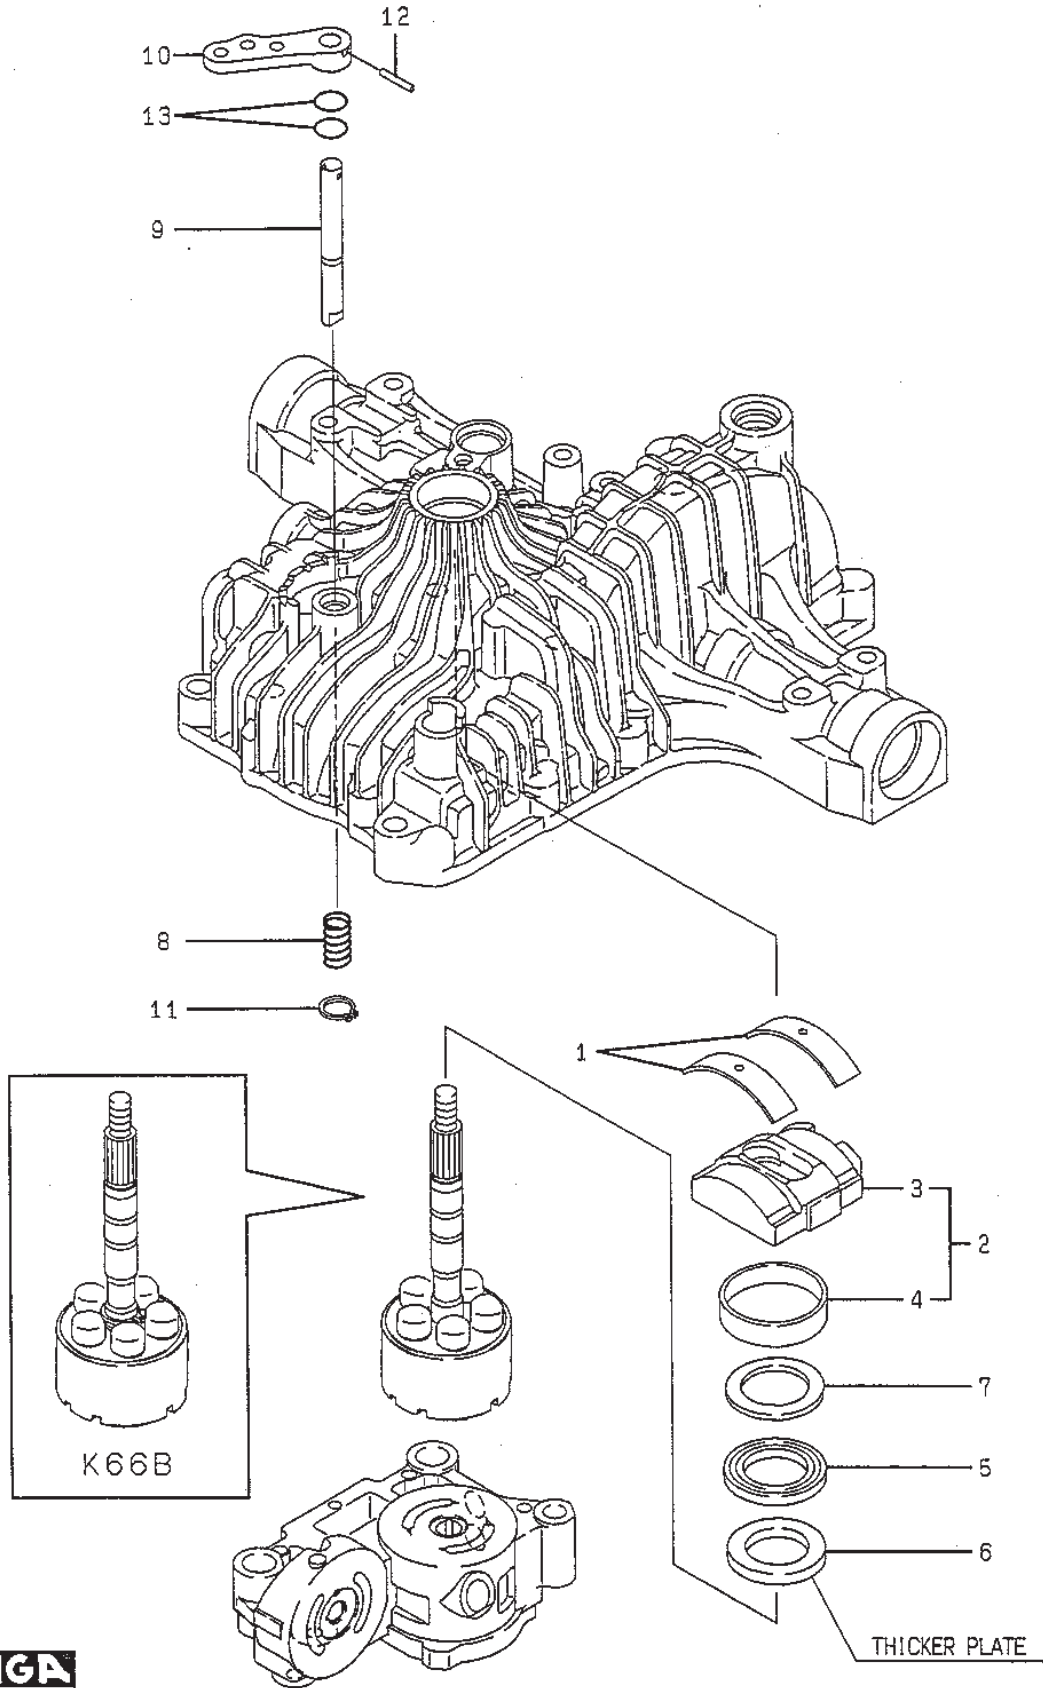

Utgåva Issue 48 - 2014		Transmission			
Pos. Fig.	Antal Quantity	Art nr Part No	Benämning	Description	Anmärkning Notes
1	2	1139-1022-01	Tryckplatta	Metal Thrust	
2	1	1139-1187-01	Stänkplatta	Swash Plate Cmp	Inkl. pos 3 - 4/K62E/ K66B/
5	1	1139-1024-01	Lager	Bearing	/K62E/K66B/
6	1	1139-1145-01	Tryckbricka	Thrust Plate	/K62E/K66B/
7	1	1139-1026-01	Tryckplatta	Thrust Plate	/K62E/K66B/
8	1	1139-1028-01	Fjäder	Spring	/K62E/K66B/
9	1	1139-1188-01	By-Passaxel	By-Pass Shaft	/K62E/K66B/
10	1	1139-1189-01	Arm	By-Pass Lever	/K62E/K66B/
11	1	1139-1161-01	Lasring	Ring	/K62E/K66B/
12	1	1139-1280-01	Stift	Pin	/K62E/K66B/
13	2	1139-1117-01	O-Ring	O-Ring