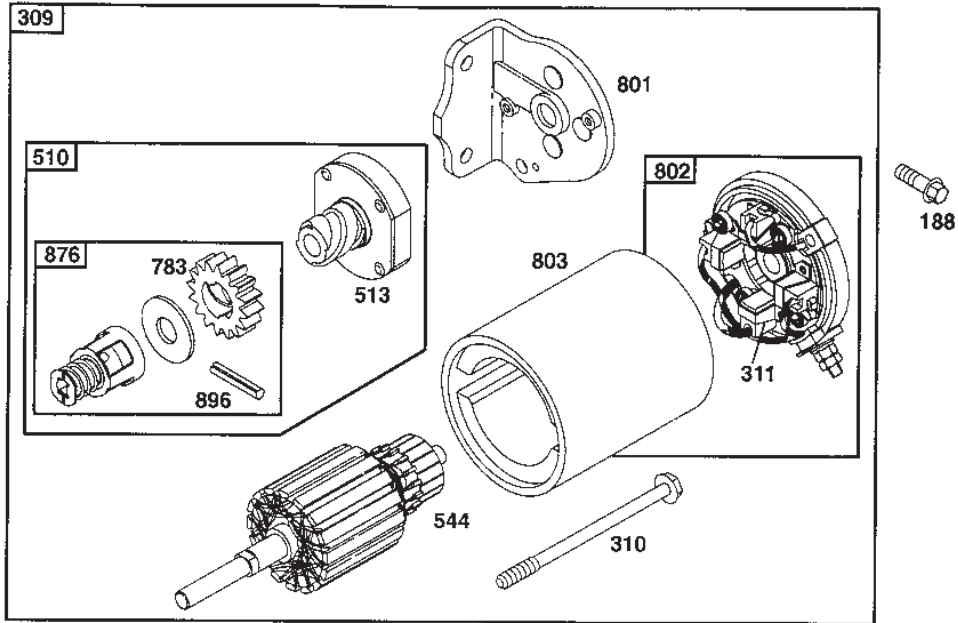

Utgåva Issue 48 - 2014		Elsystem Startmotor		Electric System Starter Motor	
Pos. Fig.	Antal Quantity	Art nr Part No	Benämning	Description	Anmärkning Notes
23	1	807531	Flywheel	Flywheel	
75	1	805007	Bricka	Washer	
78	3	805447	Skruv	Screw	
188	2	805247	Skruv	Screw	
309	1	494990	Starter motor	Starter motor	
310	2	94004	Bult	Bolt	
311	2	490311	Brush	Brush	
324	1	494439	Nät	Screen	
332	1	805021	Mutter	Nut	
333	1	492341	Armature magneto	Armature magneto	
334	6	805407	Skruv	Screw	
353	1	92791	Bricka	Washer	
354	1	90576	Mutter	Nut	
356	1	493792	Gasreglage	Throttle Cable	
363	1	19203	Avdragare	Puller	Tillbehör/Accessory
474	1	393295	Generator	Alternator	
501	1	394890	Regulator	Regulator	
510	1	495878	Drev kpl	Drive assy	
513	1	398003	Koppling kpl	Clutch Ass.Y	
520	1	93722	Anslutningsbleck	Terminal	
526	2	805448	Skruv	Screw	
544	1	490309	Armature	Armature	
668	1	805402	Distans	Spacer	
726	1	807805	Breather body	Gear	
729	1	280470	Wire clip	Wire clip	
729	1	805641	Hylsa	Grommet	
783	1	280104	Drev	Gear	
801	1	394856	Lock	Drive end cap	
802	1	494988	Bottenkapa	Commutator end cap	
803	1	494205	Hus	Housing	
851	1	493880	Terminal	Terminal	
876	1	495877	Retainer kit	Retainer kit	
896	1	94288	Stift	Roll pin	
985	1	398525	Isolator	Insulator