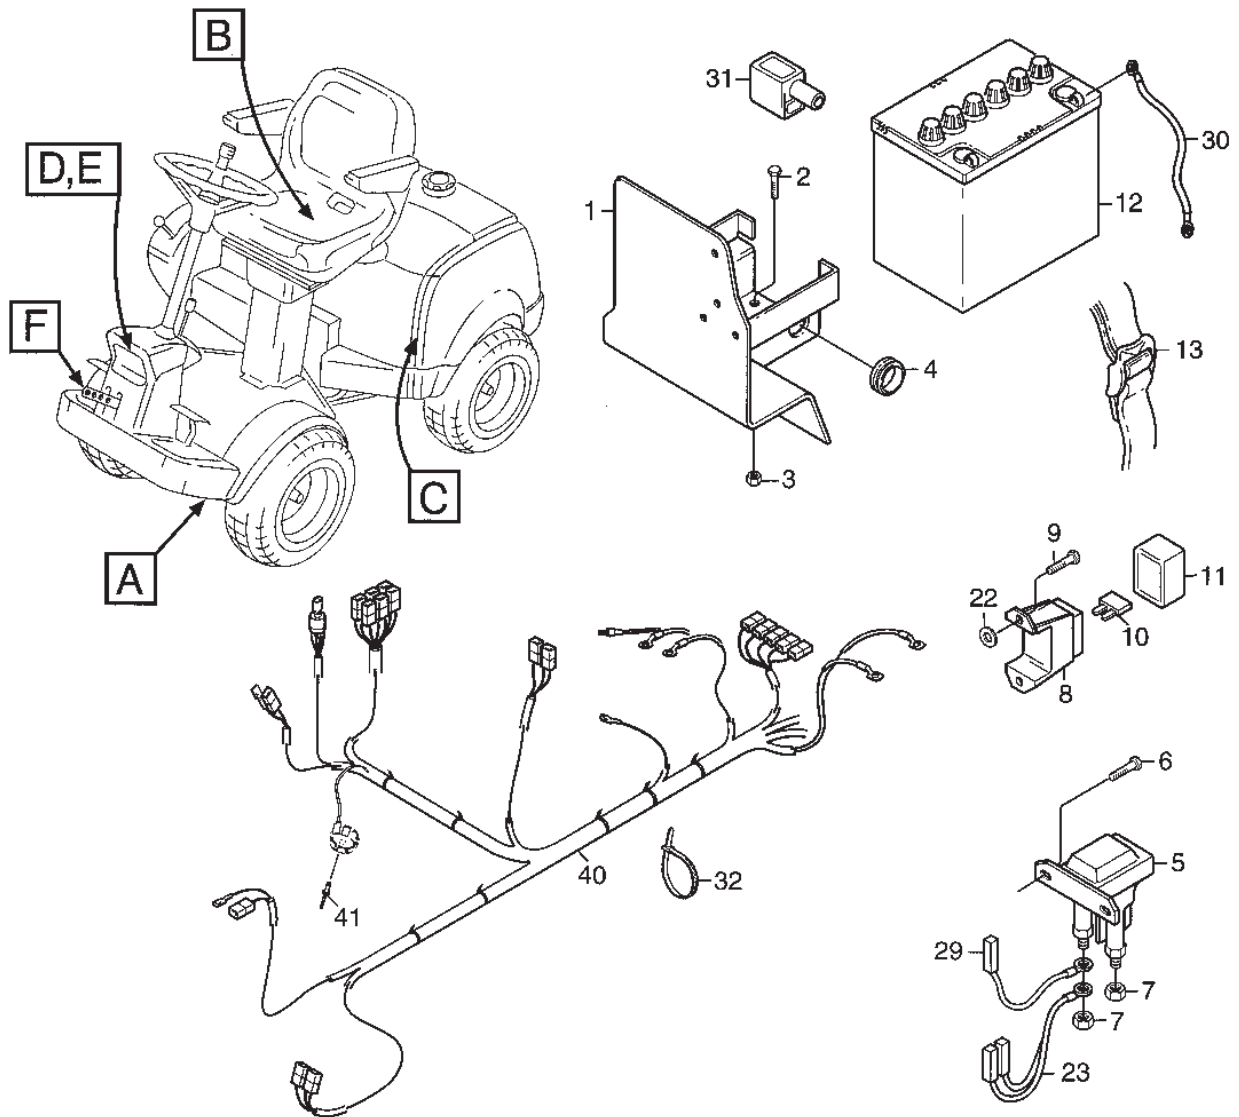

STIGA
1029B
SPARE PARTS

Utgåva Issue 48 - 2014		Elsystem Electric equipment			
Pos. Fig.	Antal Quantity	Art nr Part No	Benämning	Description	Anmärkning Notes
1	1	1134-4025-01	Batterihylla	Battery Shelf	
2	2	9959-0612-16	Skruv	Screw	
3	2	9747-0631-02	Mutter | Lasmutter	Nut	
4	2	1134-3203-01	Kabelgenomföring	Grommet	
5	1	1134-2962-01	Solenoid Kpl Service	Solenoid	Inkl. pos 7
6	2	9849-8006-16	Skruv	Screw	
7	2	9794-5131-02	Mutter	Nut	
8	1	1134-3491-01	Säkringshallare	Fuse Carrier | Fuse Holder	
9	2	9849-8013-16	Skruv	Screw	
10	2	1134-3496-05	Säkring (15A)	Fuse (15A)	15A
10	2	1134-3496-01	Säkring (10A)	Fuse (10A)	10A
11	1	1134-3631-01	Lock (5-01) | Lock	Cover-Fuse Holder	
12	1	1134-2892-01	Batteri	Battery	
13	1	9400-0064-02	Batterihallare	Battery Holder	
15	1	1134-3399-01	Brytare	Switch	
16	2	9997-0520-16	Skruv	Screw	
17	2	9747-0531-02	Mutter	Nut	
19	2	9849-7819-16	Skruv	Screw	
20	2	1134-4177-01	Clips	Clips	
22	2	1134-3144-01	Distans	Spacer	
23	1	1134-4267-01	Kablage	Lead	
24	1	9795-3531-02	Mutter	Nut	
25	1	9400-0293-01	Glödlampa	Bulb	12V - 21W
25	1	1134-4172-01	Stralkastare	Headlamp	
26	1	1134-4056-01	Honkontakt Selv 12 V Dc 42-101-42	Female Terminal	
27	1	1134-4052-01	Bricka	Washer	
28	2	9840-7716-16	Skruv	Screw	
29	1	1134-4268-01	Kabel	Lift Arm	
30	1	1134-0234-02	Batterikabel (+)	Battery Cable (+)	
31	1	1134-2310-01	Batteriskydd	Guard Cap (+)	
32	15	9579-0003-00	Buntband	Cable Holder	6218, 6221 - 20 st.
33	2	9400-0231-00	Kabelskarv	Splicer	
40	1	1134-4266-01	Kablage(Pro20)	Harness (Pro 18-20)	13-6218, 13-6221
40	1	1134-4208-01	Kablage	Harness	13-6216
41	1	9632-0522-00	Popnit 4X9,5	Pop Rivet