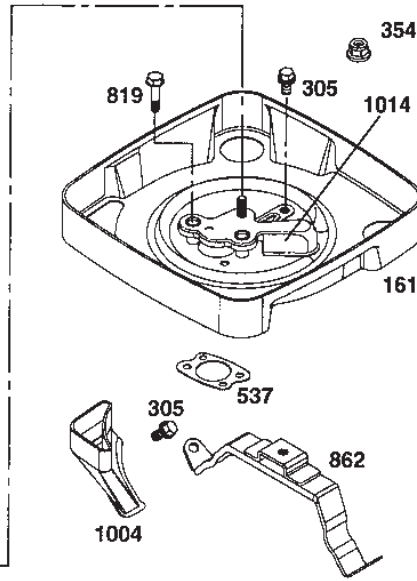

Utgåva Issue 48 - 2014		Cylinder Vevhus	Cylinder Crankcase		
Pos. Fig.	Antal Quantity	Art nr Part No	Benämning	Description	Anmärkning Notes
305	12	805406	Skruv	Screw	
307	2	805025	Skruv	Screw	
308	1	807098	Ledplat	Air Guide	
308	1	807097	Ledplat	Air Guide	
337	2	491055	Spark plug-long thr	Spark plug-long thr.	Champion RC-12YC
337	2	9400-0244-00	Tändstift	Spark Plug	Champion RC-12YC
358	1	807989	Packningssats	Gasket set	Märkta/marked S
423	2	805260	Skruv	Screw	
523	1	807985	Clevis pin	Oil dipstick	
524	1	805011	Oil seal	Oil seal	
525	1	807611	Pafyllningsrör	Oil filler tube	
552	1	805413	Bussning	Bushing	
552	1	805412	Bussning	Bushing	
572	1	805197	Baffle	Baffle	
573	1	807663	Back plate	Back plate	
613	4	805158	Skruv	Screw	
614	1	805417	Saxpinne	Cotter pin	
616	1	807596	Governor fork	Governor fork	
634	1	805416	Bricka	Washer	
635	2	805529	Tändstiftsskydd	Spark plug elbow	
657	2	805009	Skruv	Screw	
718	2	805103	Styrpinne	Dowel pin	
722	1	805483	Seal	Seal	
727	1	805505	Shield	Shield	
741	1	805675	Gear	Gear	
819	2	805057	Skruv	Screw	
823	2	805317	Skruv	Screw	
842	1	270920	Tätning	Seal	
864	2	805083	Avgasport	Exhaust port liner	
866	1	805738	Valley cover	Valley cover	
868	4	805094	Seal	Seal	
871	4	805084	Valve guide	Valve guide	
879	1	805841	Förgasarkapa	Carburettor Cover	
883	2	805024	Packning	Gasket	
978	1	805250	Packning	Gasket	
982	2	805030	Skruv	Screw	
1022	2	806039	Packning	Gasket	
1023	2	805100	Valve cover	Valve cover	
1024	1	807546	Oil pump	Oil pump	
1025	1	805313	Governor slider	Governor slider	
1026	2	805352	Stötstang (stål)	Push rod (steel)	
1026	2	805617	Stötstang (alum)	Push rod (alum)	
1027	1	492932	Oljefilter	Oil Filter	
1028	1	805292	Oljefilteradapter	Oil filter adapter	
1029	4	808096	Vipparm	Rocker arm	
1030	2	805342	Axel	Shaft	
1031	4	805341	Fäste	Support	