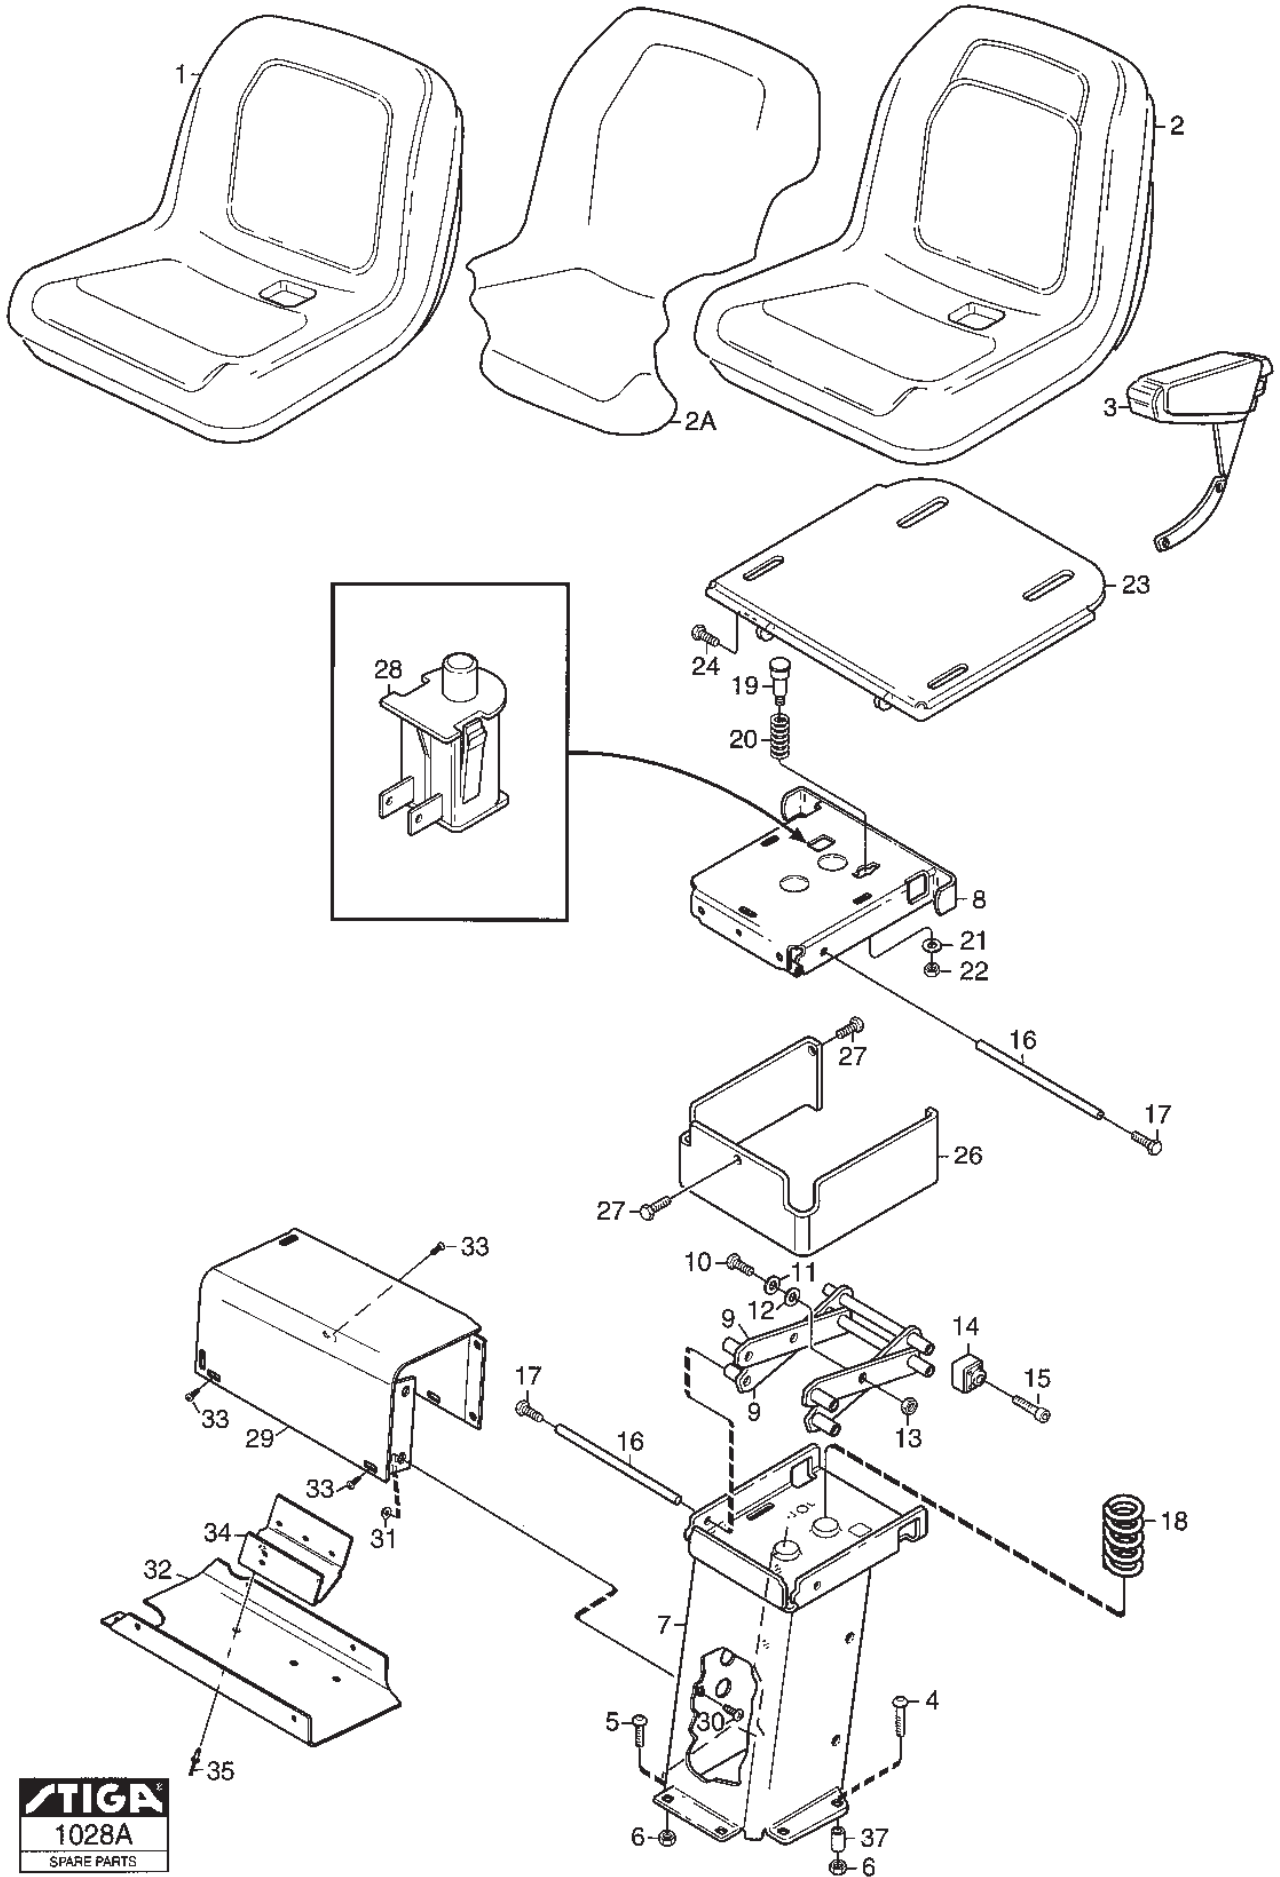

STIGA
1028A
SPARE PARTS

Utgåva Issue 48 - 2014		Sits	Seat		
Pos. Fig.	Antal Quantity	Art nr Part No	Benämning	Description	Anmärkning Notes
2	1	8290-9014-01	Sitsöverdrag/Värmedyna	Seat Cover	Tillbehör/Accessory
2	1	1134-4224-01	Sits (Xb180)	Seat	
2	1	13-0903-11	Sits	Seat	
4	2	9897-0880-12	Skruv	Screw	L = 80 mm
5	4	9897-0820-16	Skruv	Screw	L = 20 mm
6	6	9747-0831-02	Mutter | Lasmutter	Nut	
7	1	1134-4085-01	Sitskonsol Kpl. 02	Seat Bracket	
8	1	1134-4144-01	Övre Platta Kpl 5-01 F12	Upper Seat Plate	
9	2	1134-4083-01	Länkarm Kpl.	Pivot Link	
10	2	1134-0240-00	Skruv	Screw	
11	2	9699-0069-02	Bricka	Washer	
12	2	9665-0002-00	Bricka	Washer	
13	2	9747-0831-02	Mutter | Lasmutter	Nut	
14	4	1134-4084-01	Glidsko	Slide Block	
15	4	9939-0816-16	Skruv	Screw	
16	2	1134-4082-03	Axel	Shaft	
17	4	9959-0816-16	Skruv	Screw	
18	2	1134-4160-01	Fjäder	Spring	
19	1	1134-4153-01	TryckSprint	Push Pin	
20	1	1134-4159-01	Fjäder	Spring	
21	1	9699-0056-02	Bricka	Washer	
22	1	9739-0831-22	Mutter	Nut	
23	1	1134-4213-01	Glidplatta Kpl 5-01 L 02	Slide Plate	
24	2	1134-0240-00	Skruv	Screw	
26	1	1134-4142-01	Svep	Cover	
27	3	9840-8009-16	Skruv	Screw	
28	1	1134-3156-01	Brytare	Switch	
29	1	1134-3990-01	Armsvep Kpl 041-00	Attachment-Side Panel	
30	2	9897-0820-16	Skruv	Screw	
31	2	9739-0831-22	Mutter	Nut	
32	1	1134-4130-01	Undre Lock (1-00)	Cover Lower	
33	4	9840-8009-16	Skruv	Screw	
34	1	1134-4135-01	Relähallare 24	Relay Holder	
35	2	9632-0522-00	Popnit 4X9,5	Pop Rivet	
37	2	1134-1565-08	Distans	Spacer