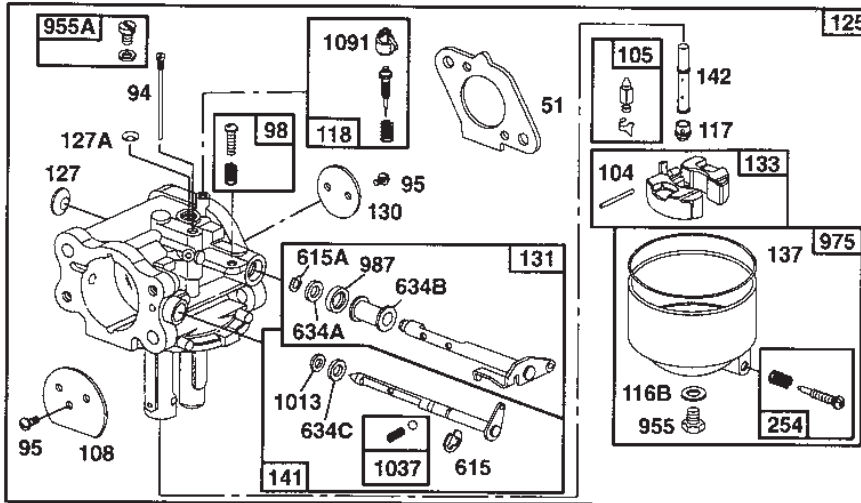

Utgåva Issue 48 - 2014		Cylinder Vevhus	Cylinder Crankcase		
Pos. Fig.	Antal Quantity	Art nr Part No	Benämning	Description	Anmärkning Notes
305	12	805406	Skruv	Screw	
307	2	805025	Skruv	Screw	
308	1	807098	Ledplat	Air Guide	
308	1	807097	Ledplat	Air Guide	
337	2	491055	Spark plug-long thr	Spark plug-long thr.	Champion RC-12YC
337	2	9400-0244-00	Tändstift	Spark Plug	Champion RC-12YC
358	1	807989	Packningssats	Gasket set	Märkta/marked S
423	2	805260	Skruv	Screw	
523	1	807985	Clevis pin	Oil dipstick	
524	1	805011	Oil seal	Oil seal	
525	1	807611	Pafyllningsrör	Oil filler tube	
552	1	805413	Bussning	Bushing	
552	1	805412	Bussning	Bushing	
572	1	805197	Baffle	Baffle	
573	1	807663	Back plate	Back plate	
613	4	805158	Skruv	Screw	
614	1	805417	Saxpinne	Cotter pin	
616	1	807596	Governor fork	Governor fork	
634	1	805416	Bricka	Washer	
635	2	805529	Tändstiftsskydd	Spark plug elbow	
657	2	805009	Skruv	Screw	
718	2	805103	Styrpinne	Dowel pin	
722	1	805483	Seal	Seal	
727	1	805505	Shield	Shield	
741	1	805675	Gear	Gear	
819	2	805057	Skruv	Screw	
823	2	805317	Skruv	Screw	
842	1	270920	Tätning	Seal	
864	2	805083	Avgasport	Exhaust port liner	
866	1	805738	Valley cover	Valley cover	
868	4	805094	Seal	Seal	
871	4	805084	Valve guide	Valve guide	
879	1	805841	Förgasarkapa	Carburettor Cover	
883	2	805024	Packning	Gasket	
978	1	805250	Packning	Gasket	
982	2	805030	Skruv	Screw	
1022	2	806039	Packning	Gasket	
1023	2	805100	Valve cover	Valve cover	
1024	1	807546	Oil pump	Oil pump	
1025	1	805313	Governor slider	Governor slider	
1026	2	805352	Stötstang (stål)	Push rod (steel)	
1026	2	805617	Stötstang (alum)	Push rod (alum)	
1027	1	492932	Oljefilter	Oil Filter	
1028	1	805292	Oljefilteradapter	Oil filter adapter	
1029	4	808096	Vipparm	Rocker arm	
1030	2	805342	Axel	Shaft	
1031	4	805341	Fäste	Support	