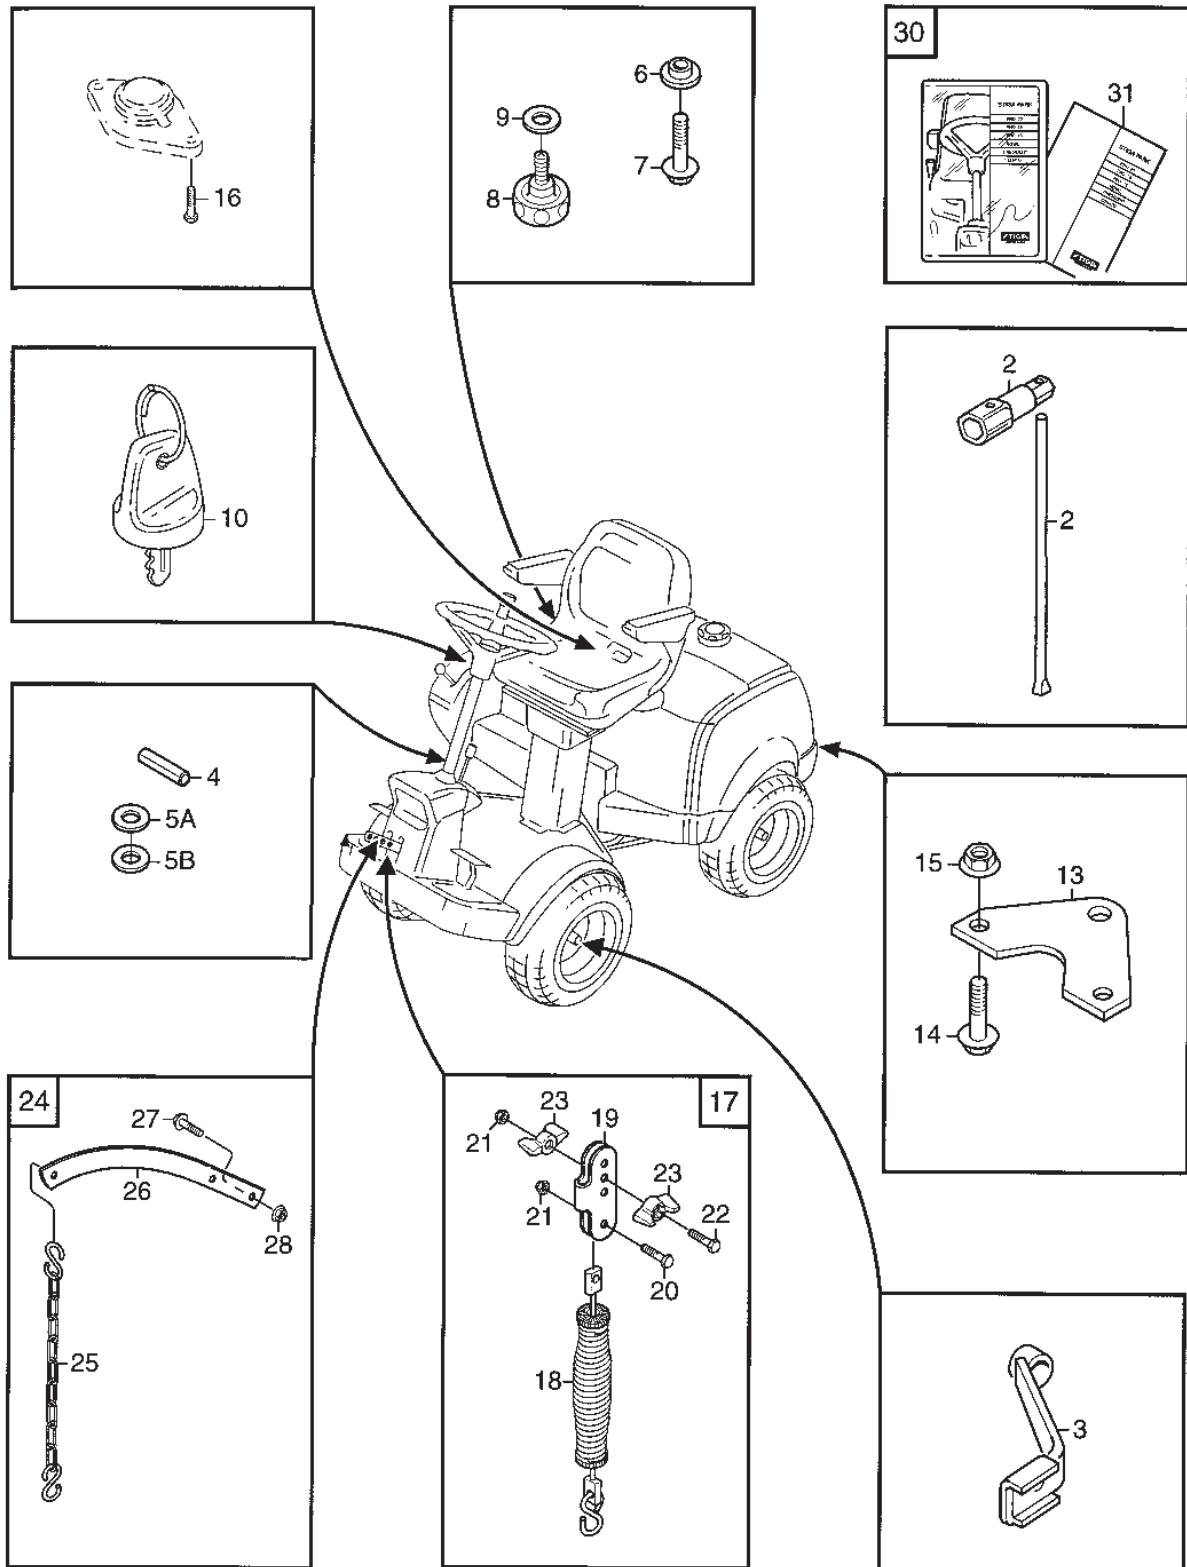

Utgåva Issue 48 - 2014		Monteringsdetaljer Assembly parts			
Pos. Fig.	Antal Quantity	Art nr Part No	Benämning	Description	Anmärkning Notes
0	1	1134-4249-01	Tillbehörspase	Accessory Bag	
2	1	1111-9029-02	Tändstiftsnyckel (5/8" + 21Mm)	Spark Plug Wrench (5/8 + 21Mm)	5/8" (16 mm)/21 mm
3	2	1134-3710-01	Fäste Kpl 5-01 15	Attachment For Accessories	
4	1	9595-0262-00	Spännstift	Locating Pin | Elastic Pin	
5	1	9699-0114-02	Bricka	Washer	1.0 mm
5	1	9699-0103-02	Bricka	Washer	0.5 mm
6	2	1134-4185-01	Ansatsbricka	Flange Washer	
7	2	9959-0820-16	Skruv	Screw	
8	2	1134-2609-01	Lasratt	Locking Knob	
9	2	9699-0062-02	Bricka	Washer	
10	2	1134-4734-01	Tändningsnyckel	Ignition Key	
13	1	1134-4003-01	Dragplatta 24	Towing Plate	
14	2	9959-0820-16	Skruv	Screw	
15	2	9739-0831-22	Mutter	Nut	
16	2	9837-8914-12	Skruv	Screw	Anv. till 6112, 6113
17	1	1134-4688-02	Tillbehörspase	Accessory Bag	
18	1	1134-4574-01	Fjäder	Spring	
19	1	1134-4577-01	Fjäder	Spring	
20	1	9997-0825-16	Skruv	Screw	
21	2	9747-0831-02	Mutter | Lasmutter	Nut	
22	1	9997-0835-12	Skruv	Screw	
23	2	1134-4481-01	Vingmutter	Wing Nut	
30	1	1134-3771-50	Mapp m. trycksaker	Folder W. Manuals	
31	1	8211-0209-08	Säkerhetsföreskrifter	Safety regulations	
31	1	8211-0276-02	Bruksanv Park	Manual Park	
31	1	8211-0277-02	Servicehäfte Park	Service Book Park	
31	1	8211-0278-02	Monteringsanvisning	Assembly Instruction Park	
31	1	8211-2002-03	Garantikort Rider	Warranty Card