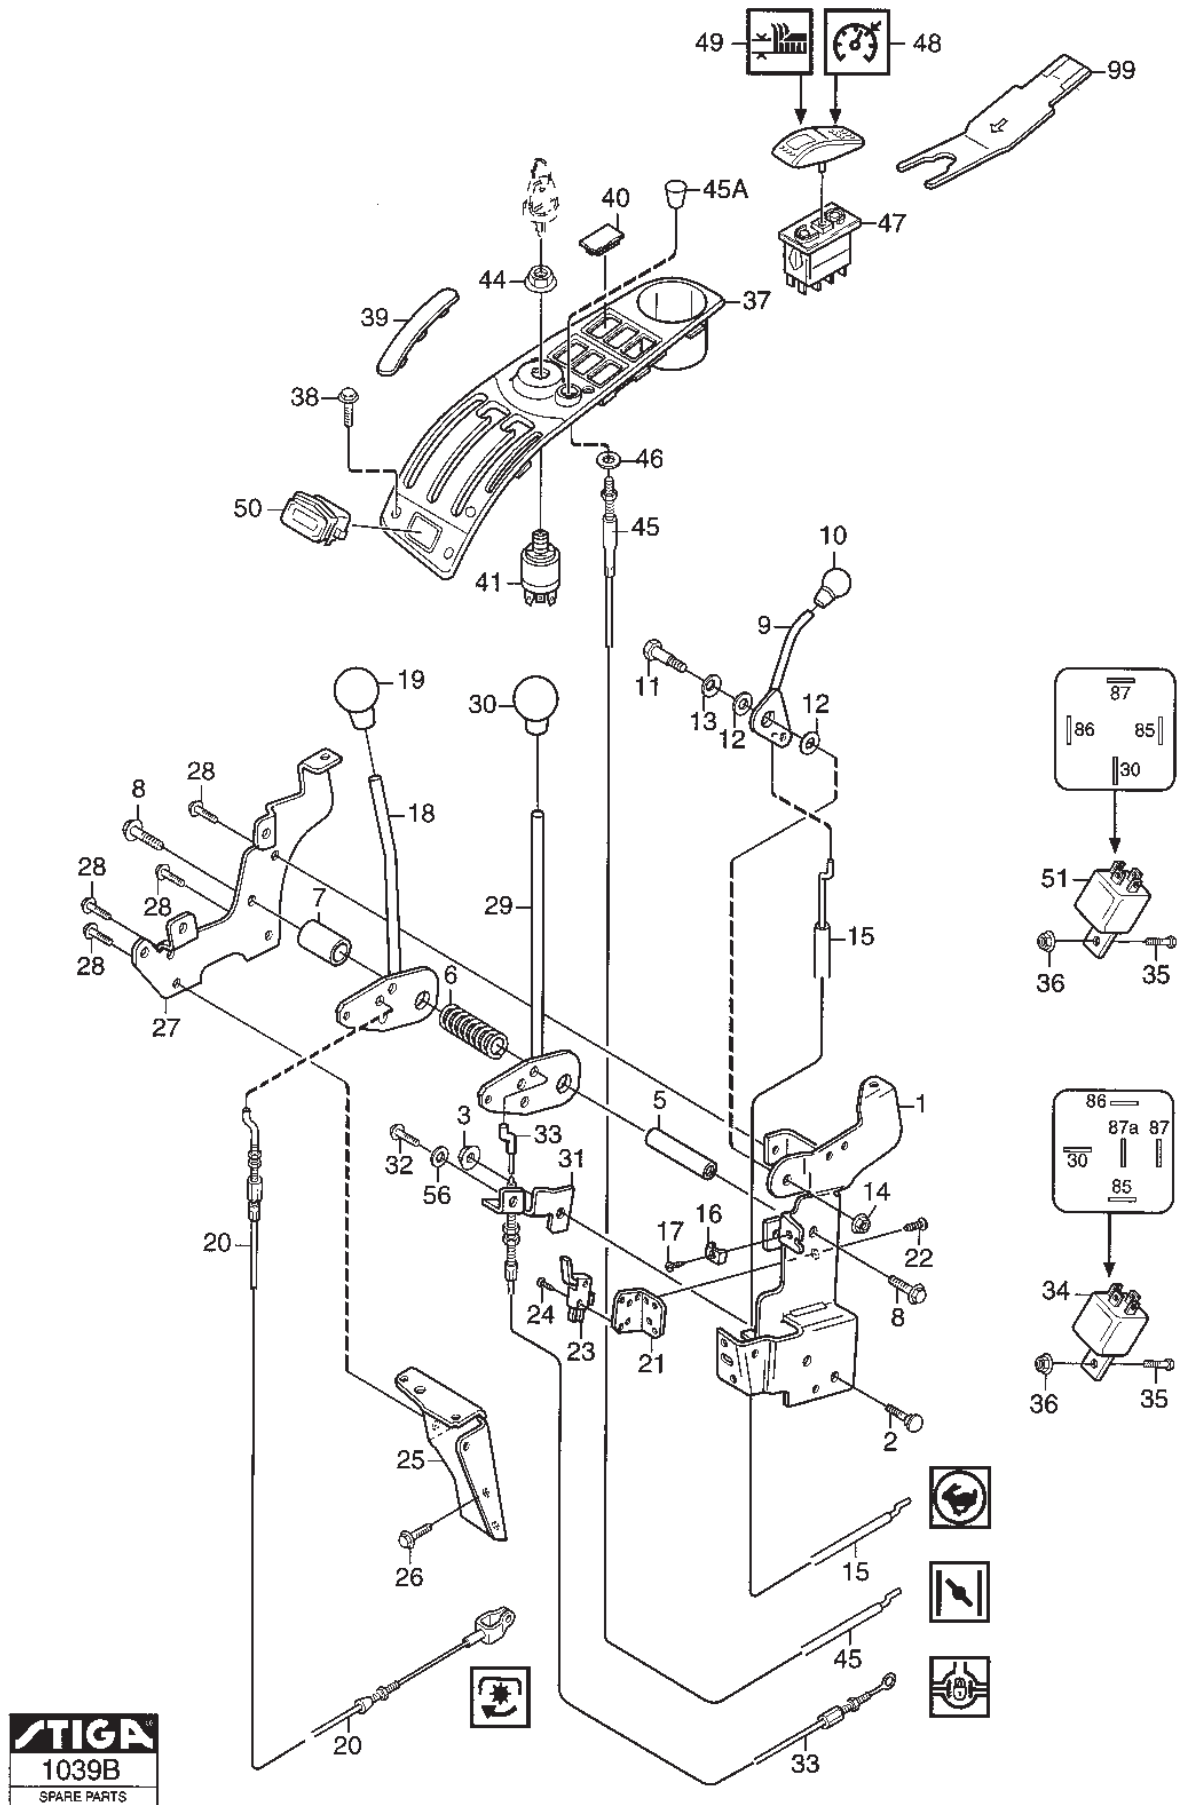

STIGA
1039B
SPARE PARTS

Utgåva Issue 48 - 2014		Handreglage Hand controls			
Pos. Fig.	Antal Quantity	Art nr Part No	Benämning	Description	Anmärkning Notes
1	1	1134-4156-01	Vinkelhallare Kpl 24	Panel Bracket-Inner	
2	2	9897-0820-16	Skruv	Screw	
3	2	9739-0831-22	Mutter	Nut	
5	1	1134-4065-01	Reglageaxel	Control Shaft	
6	1	1134-4079-01	Fjäder	Spring	
7	1	1134-4080-03	Reglagehylsa	Control Sleeve	
8	2	9959-0820-16	Skruv	Screw	
9	1	1134-4077-01	Gasreglage	Throttle Cable	
10	1	1134-4078-01	Knopp	Knob	
11	1	1134-0240-00	Skruv	Screw	
12	2	1134-4242-01	Bricka | Distansbricka	Washer	
13	1	9694-0001-00	Bricka	Washer	
14	1	9739-0831-22	Mutter	Nut	
15	1	1134-4195-01	Gasreglage	Throttle Cable	
16	1	9500-9991-00	Kabelklämma	Wire Clamp	
17	1	9943-0516-16	Skruv	Screw	
18	1	1134-4072-01	Aggregatpak Kpl	Control Lever	
19	1	1134-2551-01	Knopp	Knob	
20	1	1134-3573-03	Kraftuttagwire	Pto Cable	
21	1	1134-4217-01	Brytarfäste	Switch Bracket	
22	2	9849-8013-16	Skruv	Screw	
23	1	9400-0285-01	Brytare	Switch	
24	2	9840-7716-16	Skruv	Screw	
25	1	1134-4487-01	Frontfäste5-01 H14	Panel Bracket-Front	
26	2	9893-0616-16	Skruv | Relä	Screw | Relay	
27	1	1134-3986-01	Frontplat	Frontplate	
28	4	9893-0616-16	Skruv | Relä	Screw | Relay	
29	1	1134-4069-01	Reglagespak	Control Lever	
30	1	1134-2551-01	Knopp	Knob	
31	1	1134-4073-01	Vajerfästplat	Cable Holder	
32	1	9942-0612-16	Skruv	Screw	
33	1	1134-4006-01	Vajer	Cable	
34	2	1134-2871-03	Relä	Relay	
35	3	9997-0520-16	Skruv	Screw	
36	3	9739-0531-22	Mutter	Nut	
37	1	1134-3981-03	Kassett	Dashboard	
38	4	9946-0525-16	Skruv	Screw	
39	1	1134-4154-01	Täckbricka	Cover	
40	4	1134-4129-01	Täckbricka	Cover	
41	1	1134-4093-01	Tändningslas	Ignition Switch	
44	1	1134-4749-01	Mutter	Nut	
45	1	1134-4338-01	Reglageknopp | Reglageknopp	Control Button-Choke	
45	1	1134-2872-02	Chokereglage Kpl	Choke Control	
46	2	9699-0028-02	Bricka	Washer	
47	2	9400-0282-01	Brytare (Med Diod)	Switch	
48	1	9400-0280-02	Vippa Farthallare	Switch	
49	1	9400-0280-03	Vippa Höjdinst	Switch Cover-Height Adjust	
50	1	1134-4179-01	Timräknare	Hour Meter	
51	1	1134-2871-01	Relä | Relä	Relay