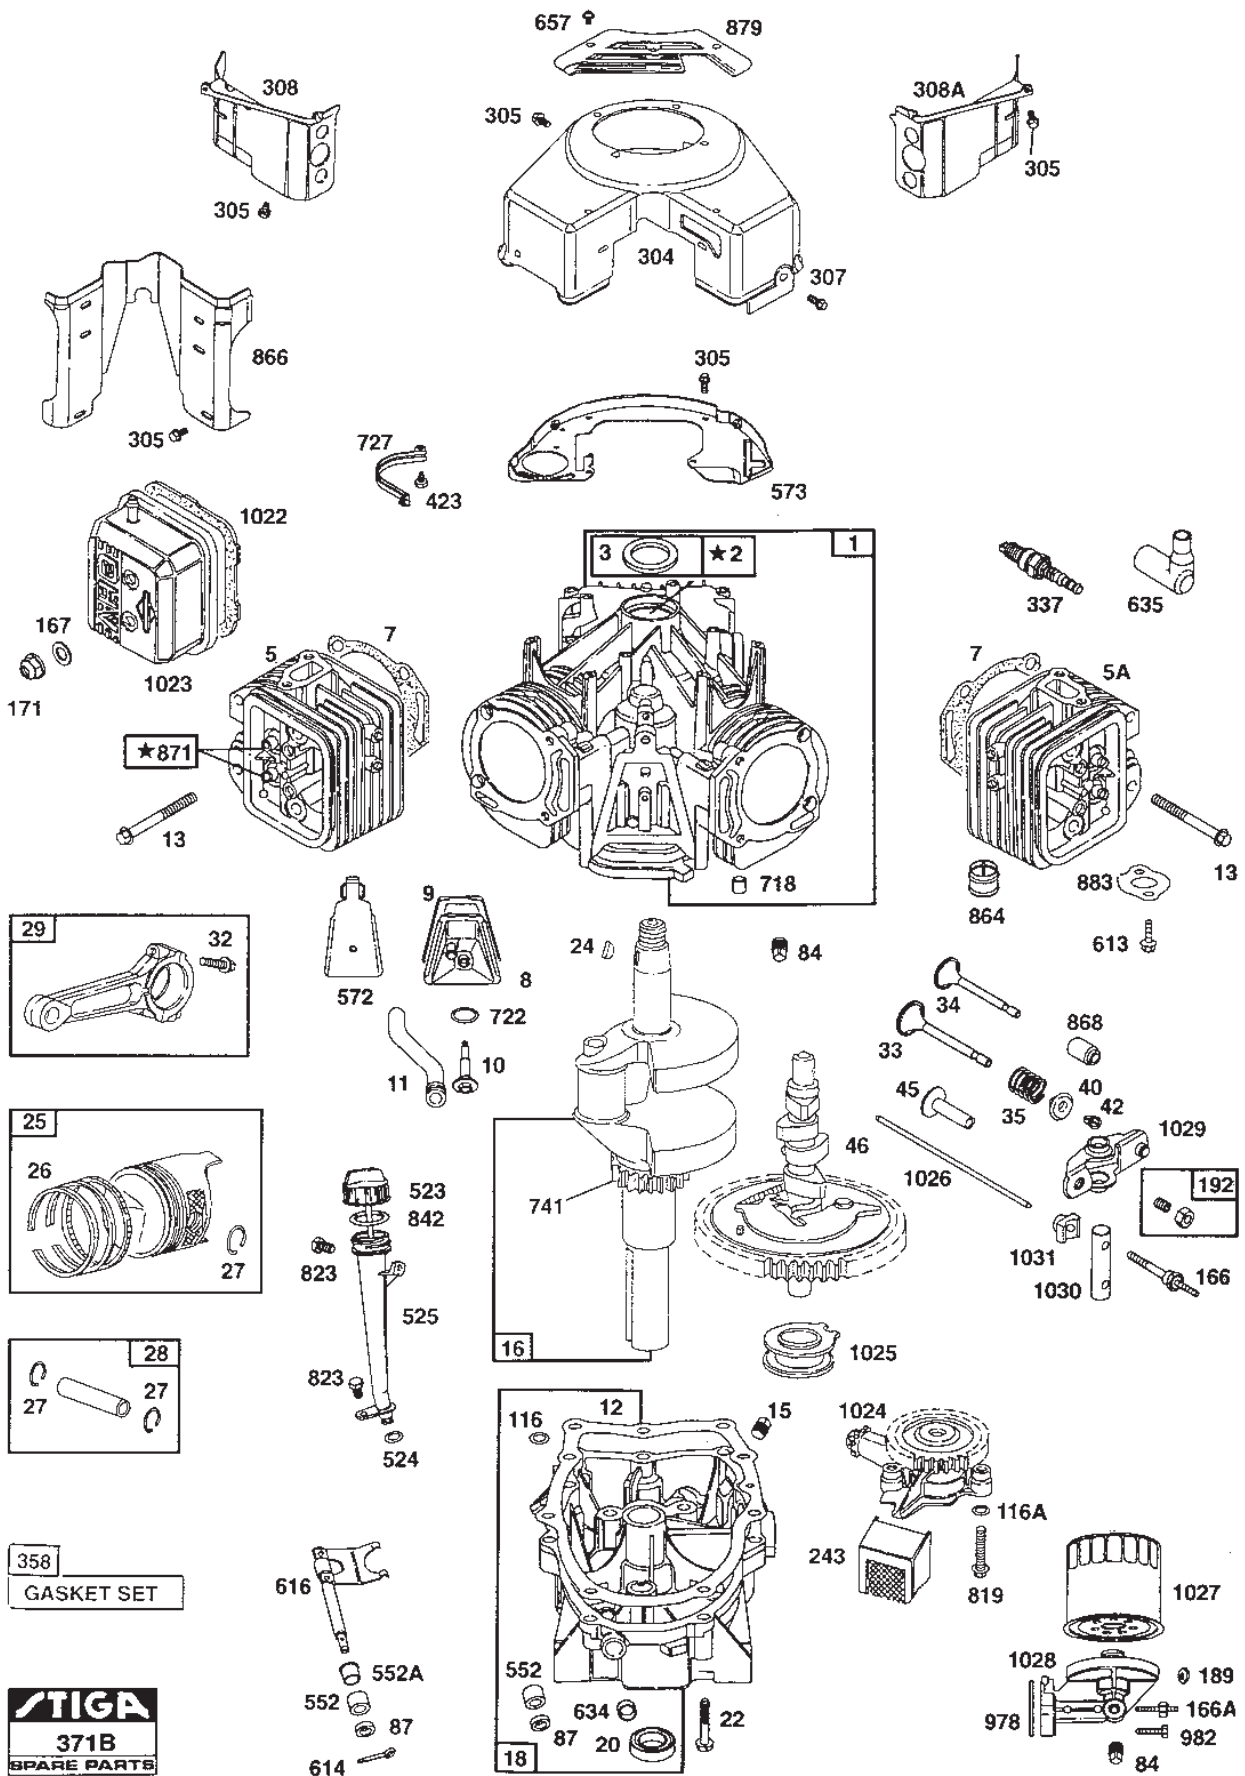

Utgåva Issue 48 - 2014		Cylinder Vevhus	Cylinder Crankcase		
Pos. Fig.	Antal Quantity	Art nr Part No	Benämning	Description	Anmärkning Notes
1	1	807511	Cylinder	Cylinder	
2	1	805107	Bearing	Bearing	
3	1	805101	Oil seal	Oil seal	
5	1	807987	Topplöck	Cylinder Head	
5	1	807988	Topplöck	Cylinder Head	
7	2	807986	Packning	Gasket	
8	1	807795	Vevhusventilation	Breather	
9	1	805379	Packning	Gasket	
10	1	805751	Skruv	Screw	
11	1	805362	Rör	Tube	
12	1	805112	Packning	Gasket	
13	8	805097	Skruv	Screw	
15	1	805048	Oil drain plug	Oil drain plug	
16	1	807586	Crankshaft	Crankshaft	
18	1	807638	Crankcase	Crankcase	
20	1	805049	Oil seal	Oil seal	
22	9	805017	Skruv	Screw	
24	1	805016	Kil	Key	
25	2	807619	Kolv	Piston	STD
25	2	807811	Kolv	Piston	0.030" oversize
25	2	807809	Kolv	Piston	0.020" oversize
25	2	807807	Kolv	Piston	0.010" oversize
26	2	807620	Ring set	Ring set	STD
26	2	807812	Foam grip	Ring set	0.030" oversize
26	2	807810	Breather assy	Ring set	0.020" oversize
26	2	807808	Breather body	Ring set	0.010" oversize
27	4	805099	Lasring	Lock	
28	2	807621	Kolvspind	Piston Pin	
29	2	807622	Connecting Rod	Connecting Rod	
32	4	805395	Skruv	Screw	
33	2	805089	Exhaust valve	Exhaust valve	
34	2	805090	Insugningsventil	Intake valve	
35	4	805937	Fjäder	Spring	
40	4	805092	Retainer	Retainer	
42	4	805161	Retainer	Retainer	
45	4	805354	Valve tappet	Valve tappet	
46	1	807542	Kamaxel	Camshaft	
84	2	91488	Plugg	Plug	
87	1	805054	Seal	Seal	
116	1	805198	O-ring	O-ring	
116	2	805058	O-ring	O-ring	
166	1	805073	Stud	Stud	
166	4	805343	Stud	Stud	
167	4	805420	Bricka	Washer	
171	4	805019	Mutter	Nut	
189	2	805449	Bricka	Washer	
192	2	807623	Skruv	Screw	
243	1	805964	Oil screen	Oil screen	
304	1	807899	Bearing	Blower housing