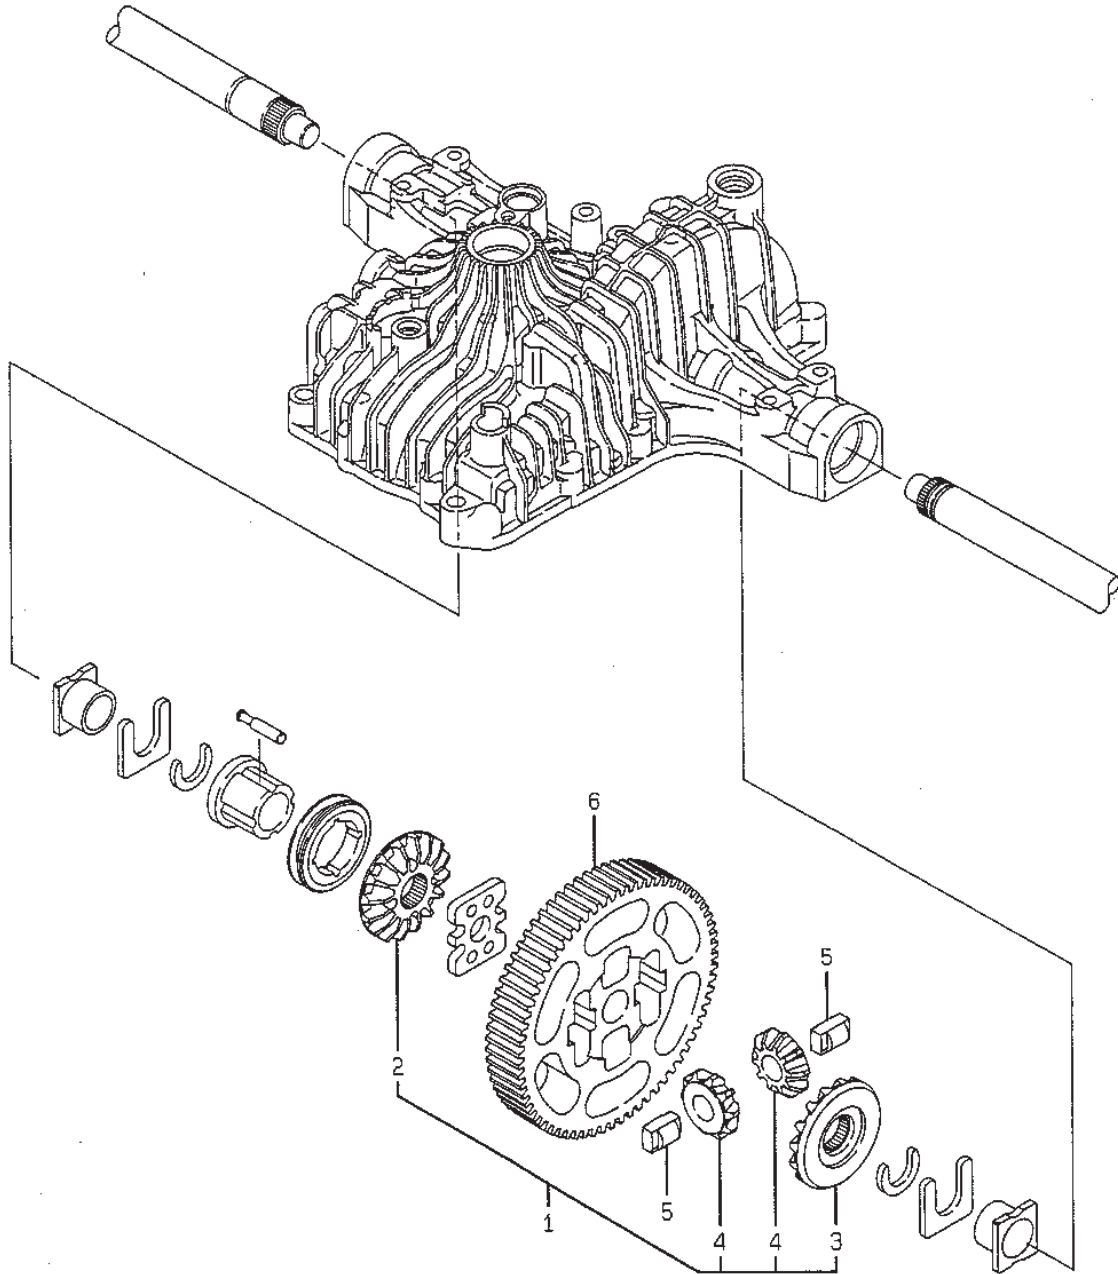

Utgåva Issue 48 - 2014		Transmission			
Pos. Fig.	Antal Quantity	Art nr Part No	Benämning	Description	Anmärkning Notes
1	1	1139-1201-01	Differentialdrevsats	Diff.Gear Kit	Inkl. pos 2 - 4/K62E/ K66B/
4	2	1139-1202-01	Drev	Diff.Pinion	
5	2	1139-1203-01	Stift	Pin	
6	1	1139-1208-01	Slutdrev	Final Gear	/K62E/K66B/