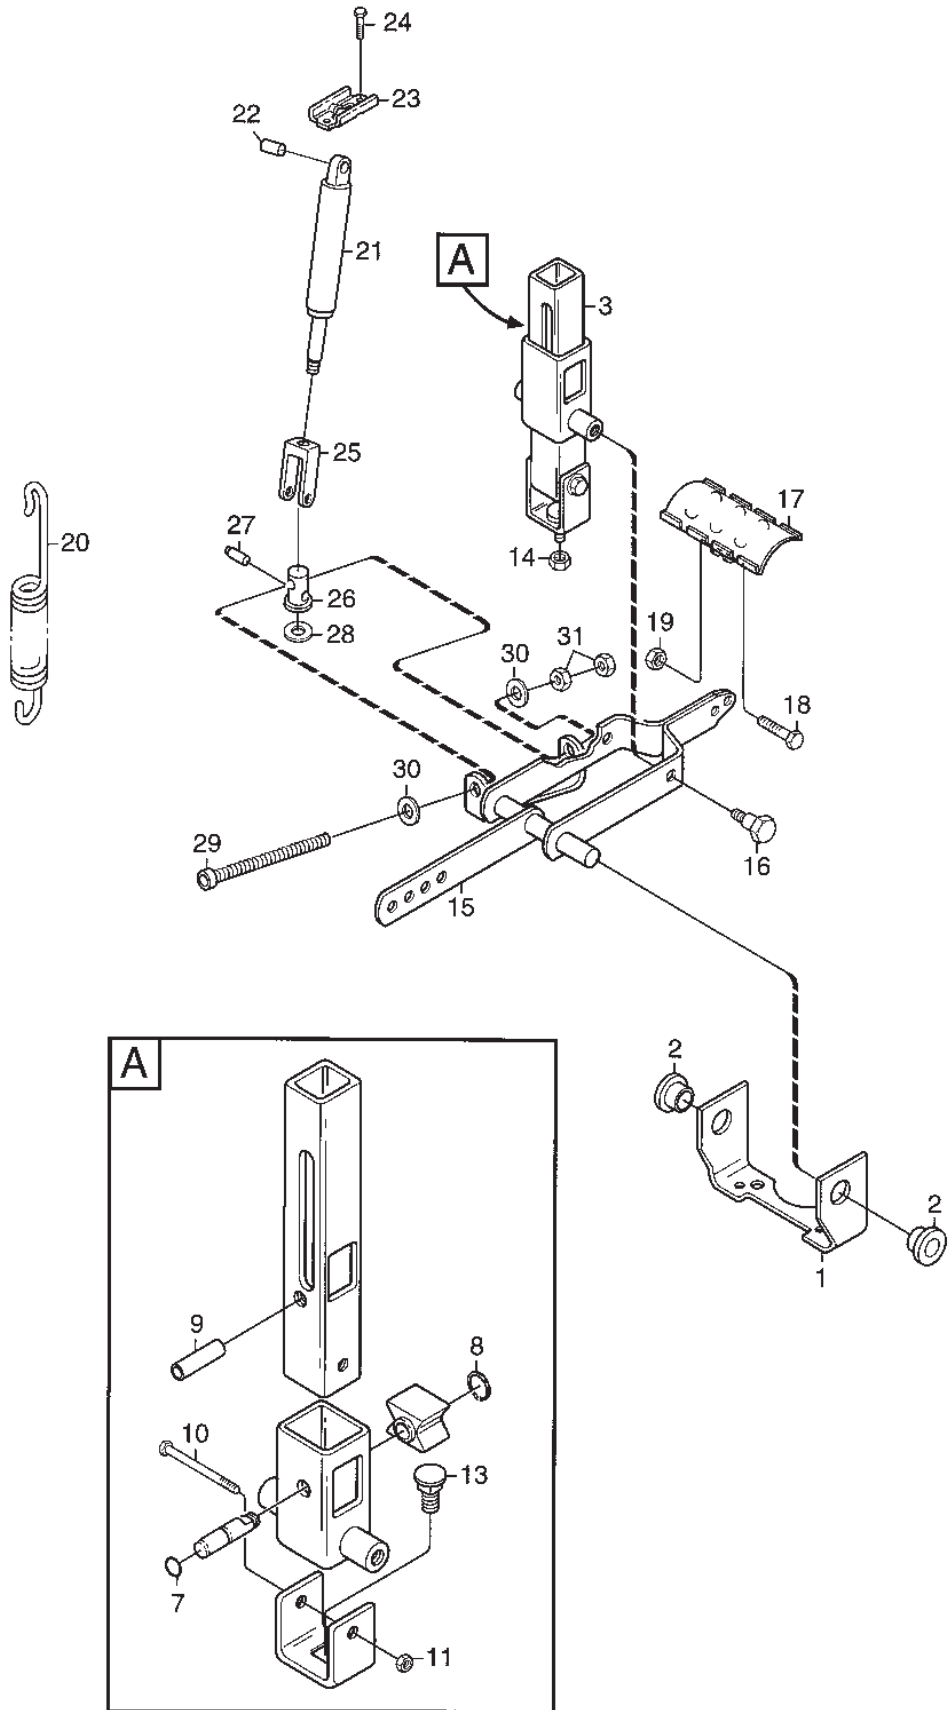

Utgåva Issue 48 - 2014		Lyftgaffel Pedal lift			
Pos. Fig.	Antal Quantity	Art nr Part No	Benämning	Description	Anmärkning Notes
1	1	1134-4117-01	Fäste	Bracket	
2	2	1134-2684-01	Lager	Bearing	
3	1	1134-4184-01	Lyftspärr Smst	Lift Catch Assy	
7	1	9404-0027-01	O-ring	O-ring	
8	1	9650-0039-04	Sparring Sga 8	Lock Ring	
9	1	9595-0276-01	Spiralspännstift 8*24	Locating Pin	
10	1	9997-0640-12	Skruv	Screw	
11	1	9747-0631-02	Mutter | Lasmutter	Nut	
13	1	9897-0820-16	Skruv	Screw	
14	1	9747-0831-02	Mutter | Lasmutter	Nut	
15	1	1134-4033-01	Lyftgaffel Kpl	Lift Fork	
16	2	1134-0240-00	Skruv	Screw	
17	1	1134-4098-01	Lyftpedal	Lift pedal	
18	2	9997-0620-16	Skruv	Screw	
19	2	9747-0631-02	Mutter | Lasmutter	Nut	
20	1	4231-0013-00	Fjäder	Spring