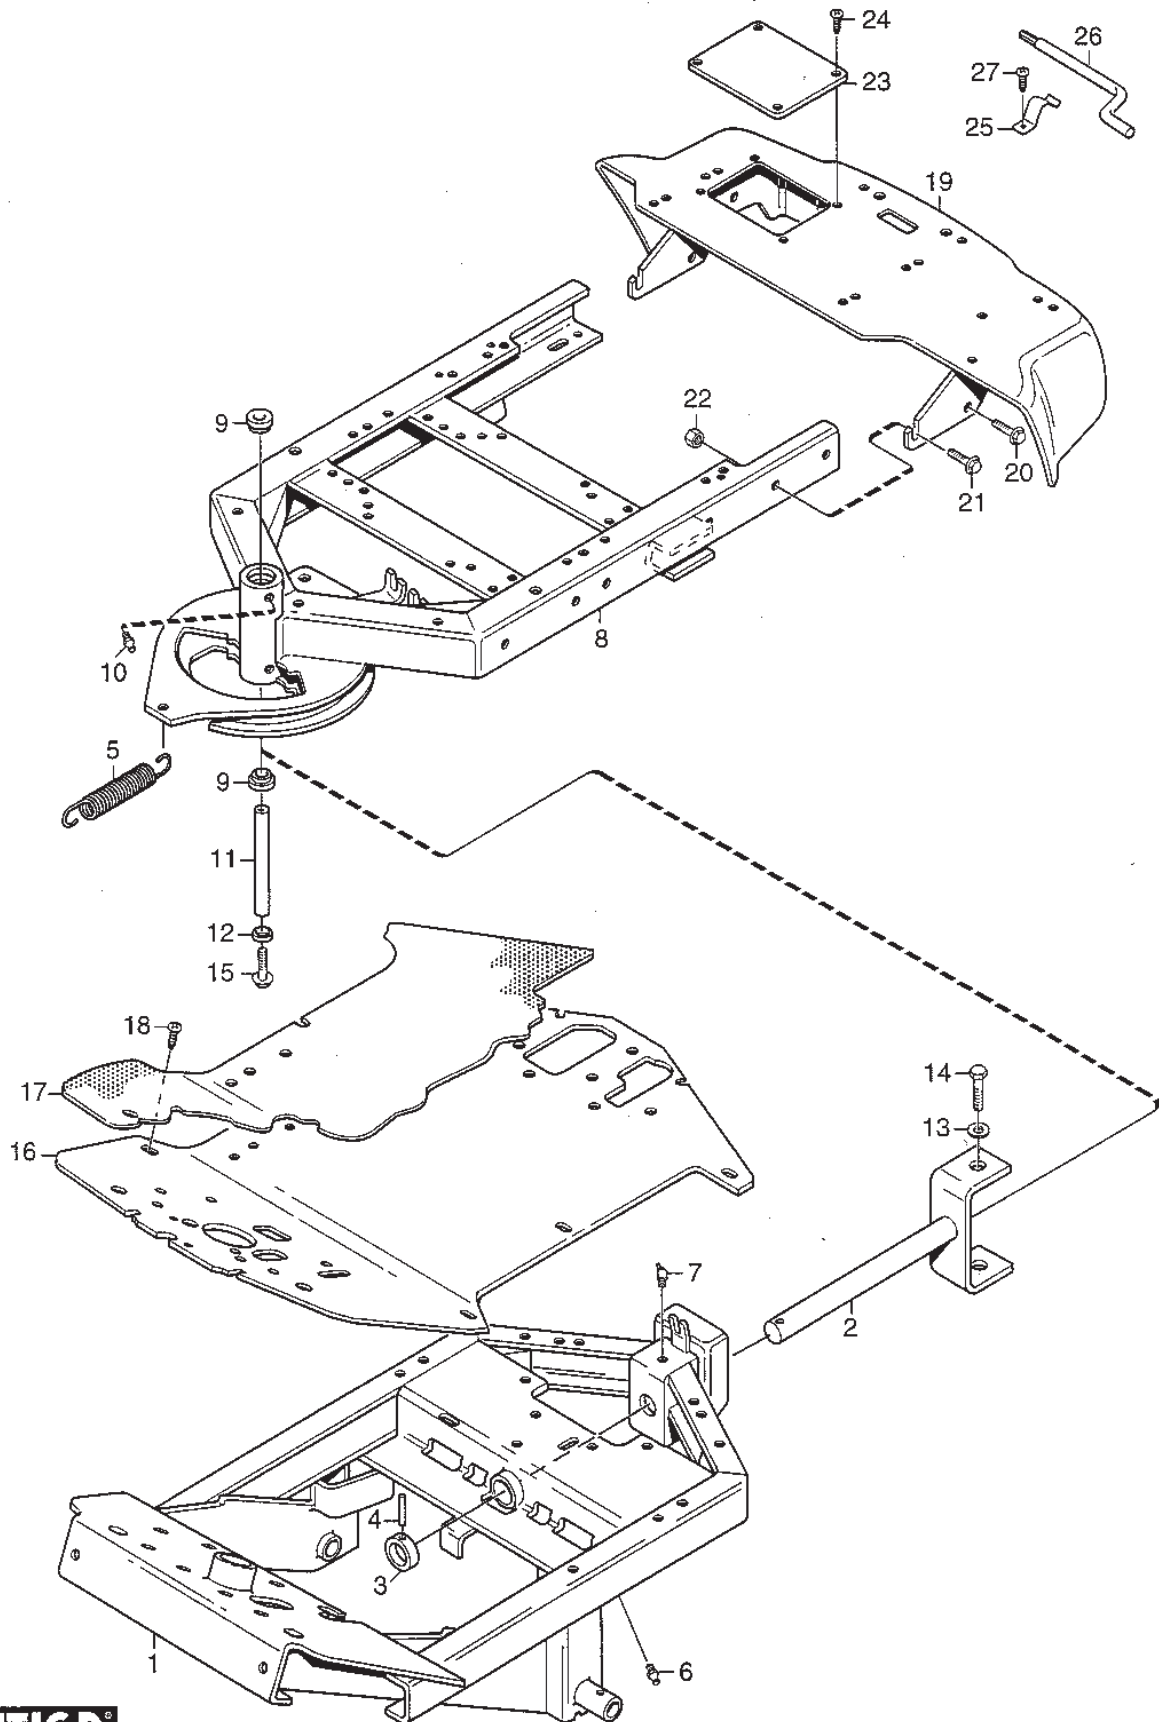

Utgåva Issue 48 - 2014					
Pos. Fig.	Antal Quantity	Art nr Part No	Benämning	Description	Anmärkning Notes
1	1	1134-3919-01	Ram-främre	Frame-front	
2	1	1134-3963-02	Midjegaffel Service 5-01 H10	Fork	
3	1	1134-0031-00	Ledaxelstopp | Ledaxelstopp	Pivot Shaft Stop	
4	1	9595-0262-00	Spännstift	Locating Pin | Elastic Pin	
5	1	1134-2171-01	Fjäder	Spring	
6	1	9501-0500-00	Smörjkopp Kort Rak	Grease Dispenser	
7	1	9501-0502-00	Smörjnippel	Grease Joint	
8	1	1134-3966-01	Ram Bakre 01	Frame-Rear	
9	2	9547-0001-00	Ledlager Ge17Es	Bearing	
10	2	9501-0500-00	Smörjkopp Kort Rak	Grease Dispenser	
11	1	1134-3968-01	Centrumaxel	Centre Shaft	
12	1	1134-0052-00	Distans	Spacer	
13	1	9699-0035-02	Bricka	Washer	
14	1	9959-1020-16	Skruv	Screw	
15	1	9959-1025-16	Skruv	Screw	
16	1	1134-3965-01	Durk	Floor Plate	
17	1	1134-4061-01	Durkmatta Hst	Floor Mat	
18	2	9893-0616-16	Skruv | Relä	Screw | Relay	
19	1	1134-4060-01	Stötfangare, Grå	Bumper, Grey	
19	1	1134-4060-01	Stötfangare, Grå	Bumper, Grey	
20	2	9945-0816-16	Skruv	Screw	
21	2	9959-0820-16	Skruv	Screw	
22	2	9739-0831-22	Mutter	Nut	
23	1	1134-4167-01	Lucka	Cover	
24	4	9840-8009-16	Skruv	Screw