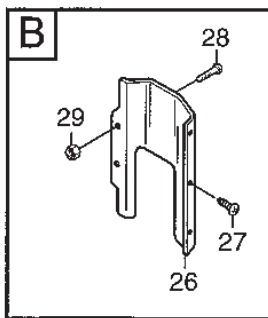

Utgåva Issue 48 - 2014		Chassi	Chassis		
Pos. Fig.	Antal Quantity	Art nr Part No	Benämning	Description	Anmärkning Notes
1	1	1134-3942-01	Huv	Engine Hood	
2	1	1134-3971-01	Motorlucka-Gra Stiga	Engine Cover-Grey	
3	1	1134-3978-01	Luftkanalplatta	Air Duct Plate	
4	7	9675-0008-02	Starlockbricka	Starlock	
5	1	1134-3943-01	Skärm Vänster	Mud Guard-Left	
6	1	1134-3943-02	Skärm Höger	Mud Guard-Right	
7	4	9893-0616-16	Skruv | Relä	Screw | Relay	
8	2	1134-4176-01	Clips	Clips	
9	2	9699-0025-02	Bricka	Washer	
10	2	9747-0631-02	Mutter | Lasmutter	Nut	
11	2	1134-0225-00	Stödplat	Support Plate	
12	6	9945-0816-16	Skruv	Screw	
13	4	9699-0056-02	Bricka	Washer	
14	1	1134-4220-02	Stötfangare-Fram	Front Bumper	
15	6	9893-0616-16	Skruv | Relä	Screw | Relay	
16	2	1134-4176-01	Clips	Clips	
17	1	1134-4216-01	Frontkonsol Med Tryck	Frontplate-Grey (W/O Hole)	
18	1	1134-3984-01	Frontdekor Överdel Gra	Upper Front Plate-Grey	
19	2	9840-8009-16	Skruv	Screw	
20	2	9946-0525-16	Skruv	Screw	
21	1	1134-4360-01	Kapa-Inre (1-00)	Cover-Inner	
22	1	1134-3979-01	Kapa Yttre1-00	Cover-Outer	
23	5	9946-0525-16	Skruv	Screw	
24	2	9950-0570-12	Skruv	Screw	
25	2	9747-0531-02	Mutter	Nut	
26	1	1134-4152-01	Skyddskapa 1-00 F12	Cover	
27	3	9893-0616-16	Skruv | Relä	Screw | Relay	
28	2	9893-0616-16	Skruv | Relä	Screw | Relay	
29	2	9739-0631-22	Mutter	Nut	
30	1	1134-3969-01	Spoiler Gra	Spoiler-Grey	
31	4	9893-0616-16	Skruv | Relä	Screw | Relay	
32	1	1134-4012-01	Stöd-Hö	Support, Right	
33	1	1134-4012-02	Stöd-Vä	Support, Left	
34	2	9959-0816-16	Skruv	Screw	L = 16 mm
35	2	9739-0831-22	Mutter	Nut	
36	1	1134-3985-01	Täcklock	Cover	
37	2	9893-0616-16	Skruv | Relä	Screw | Relay	
38	1	1134-3970-01	Kantlist Vänster Gra	Moulding Left-Grey	
39	1	1134-3970-02	Kantlist-Hö (Gra) 7-14	Moulding Right-Grey	
40	4	9893-0616-16	Skruv | Relä	Screw | Relay	
99	1	1134-4593-04	Dekalsats	Label Kit	Pro 16