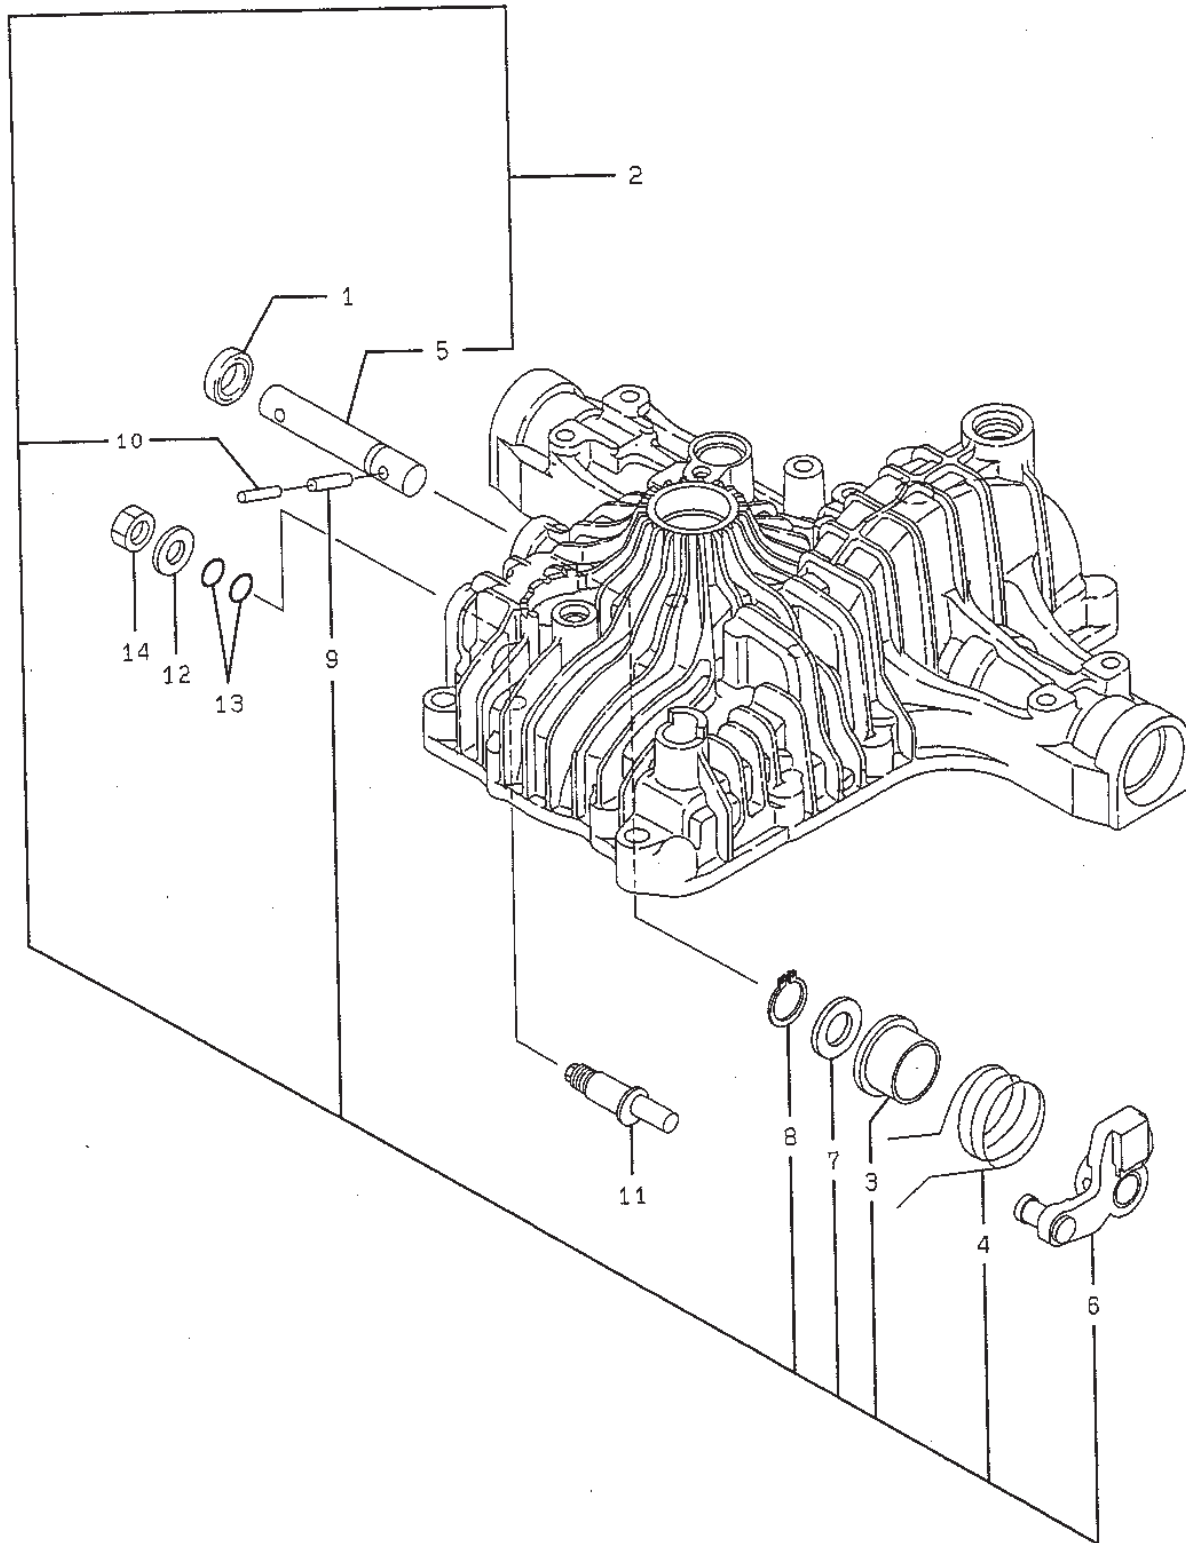

Utgåva Issue 48 - 2014		Transmission			
Pos. Fig.	Antal Quantity	Art nr Part No	Benämning	Description	Anmärkning Notes
1	1	1139-1165-01	Tätningring	Seal Ring	/K62E/K66B/
2	1	1139-1191-01	Regleraxel Kpl	Control Shaft Cmp	Inkl. pos 3 - 10/K62E/ K66B/
8	1	1139-1278-01	Lasring	Ring	/K62E/K66B/
11	1	1139-1190-01	Vridcentrum	Fulcrum (Eccentricity)	/K62E/K66B/
12	1	1139-1102-01	Bricka	Washer	/K62E/K66B/
13	2	1139-1115-01	O-Ring	O-Ring	
14	1	1139-1127-01	Mutter	Nut	/K62E/K66B/