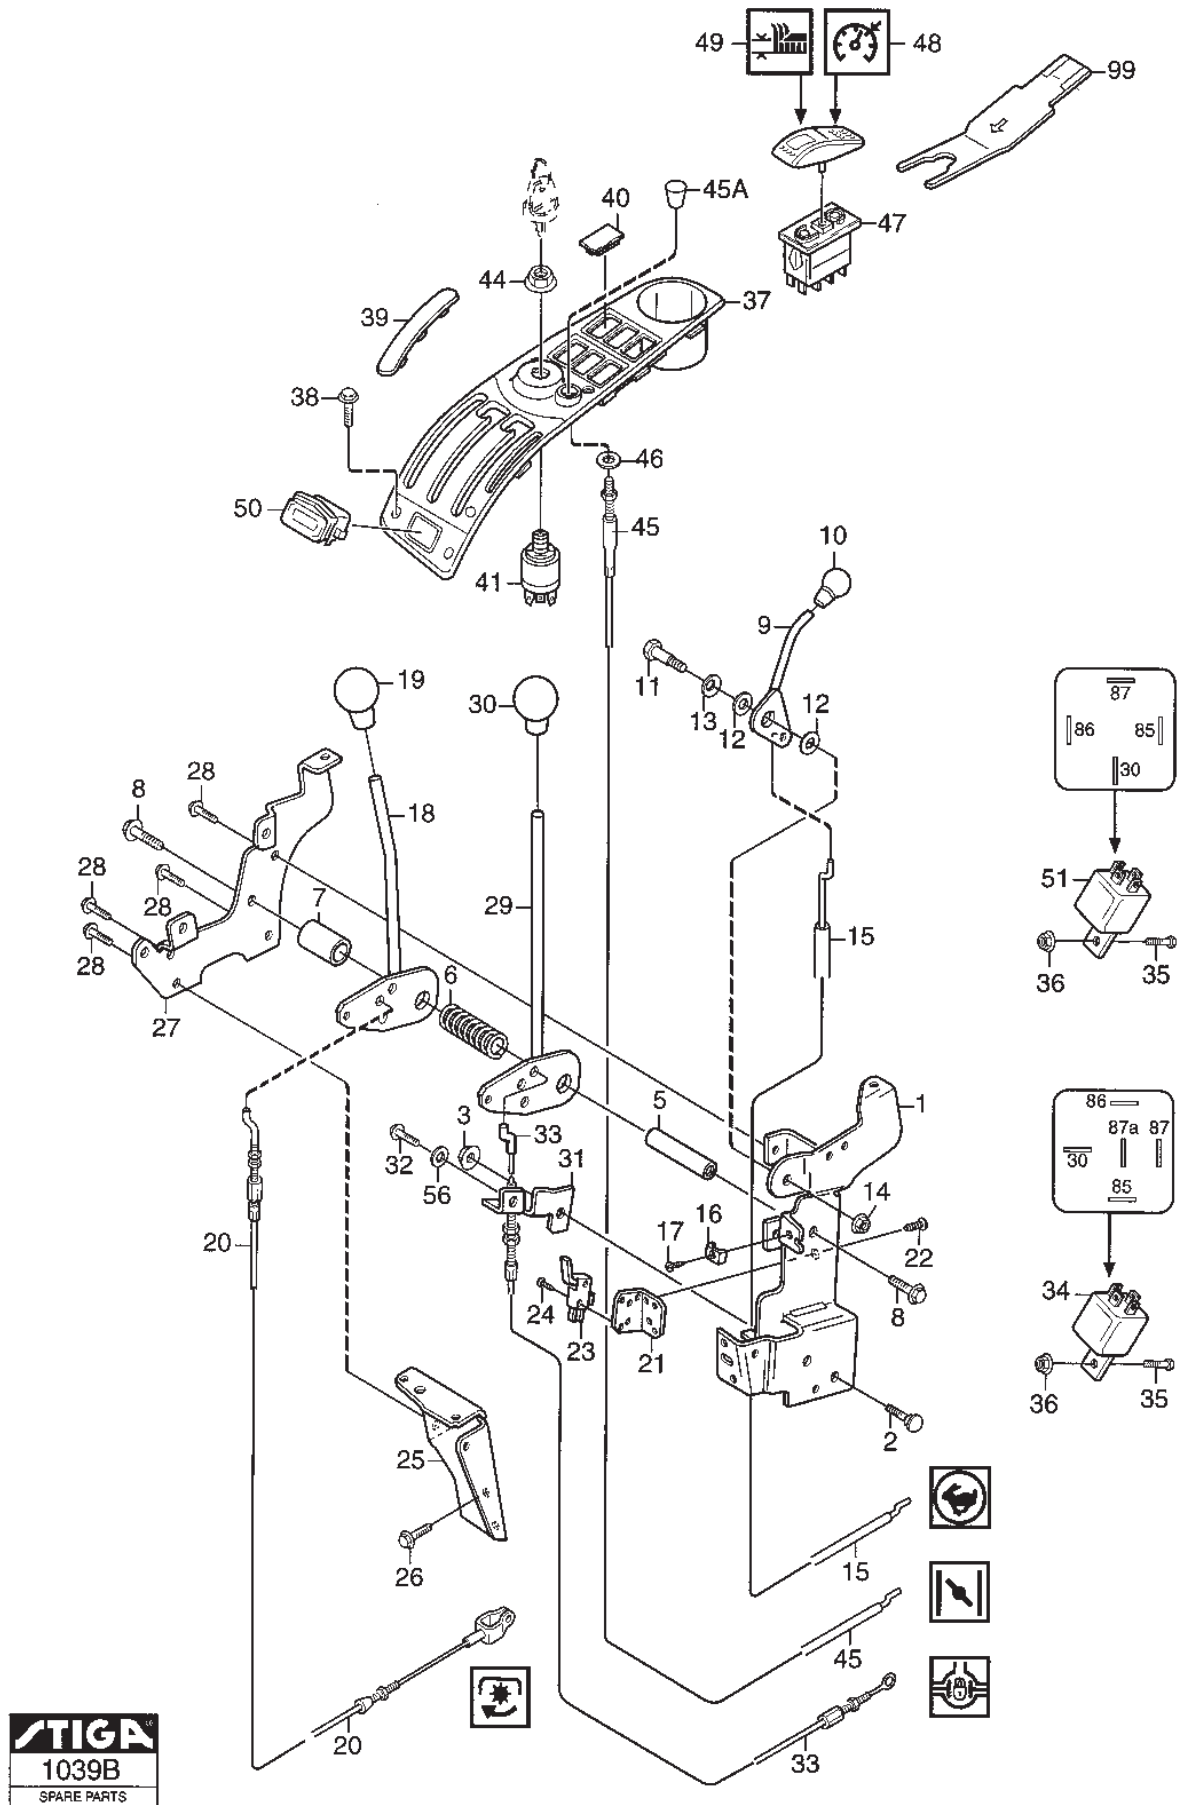

STIGA
1039B
SPARE PARTS

Utgåva Issue 48 - 2014		Handreglage Hand controls			
Pos. Fig.	Antal Quantity	Art nr Part No	Benämning	Description	Anmärkning Notes
56	1	9699-0025-02	Bricka	Washer	
99	1	9400-0290-01	Verktyg F.Vippa	Tool	Tillbehör/Accessory