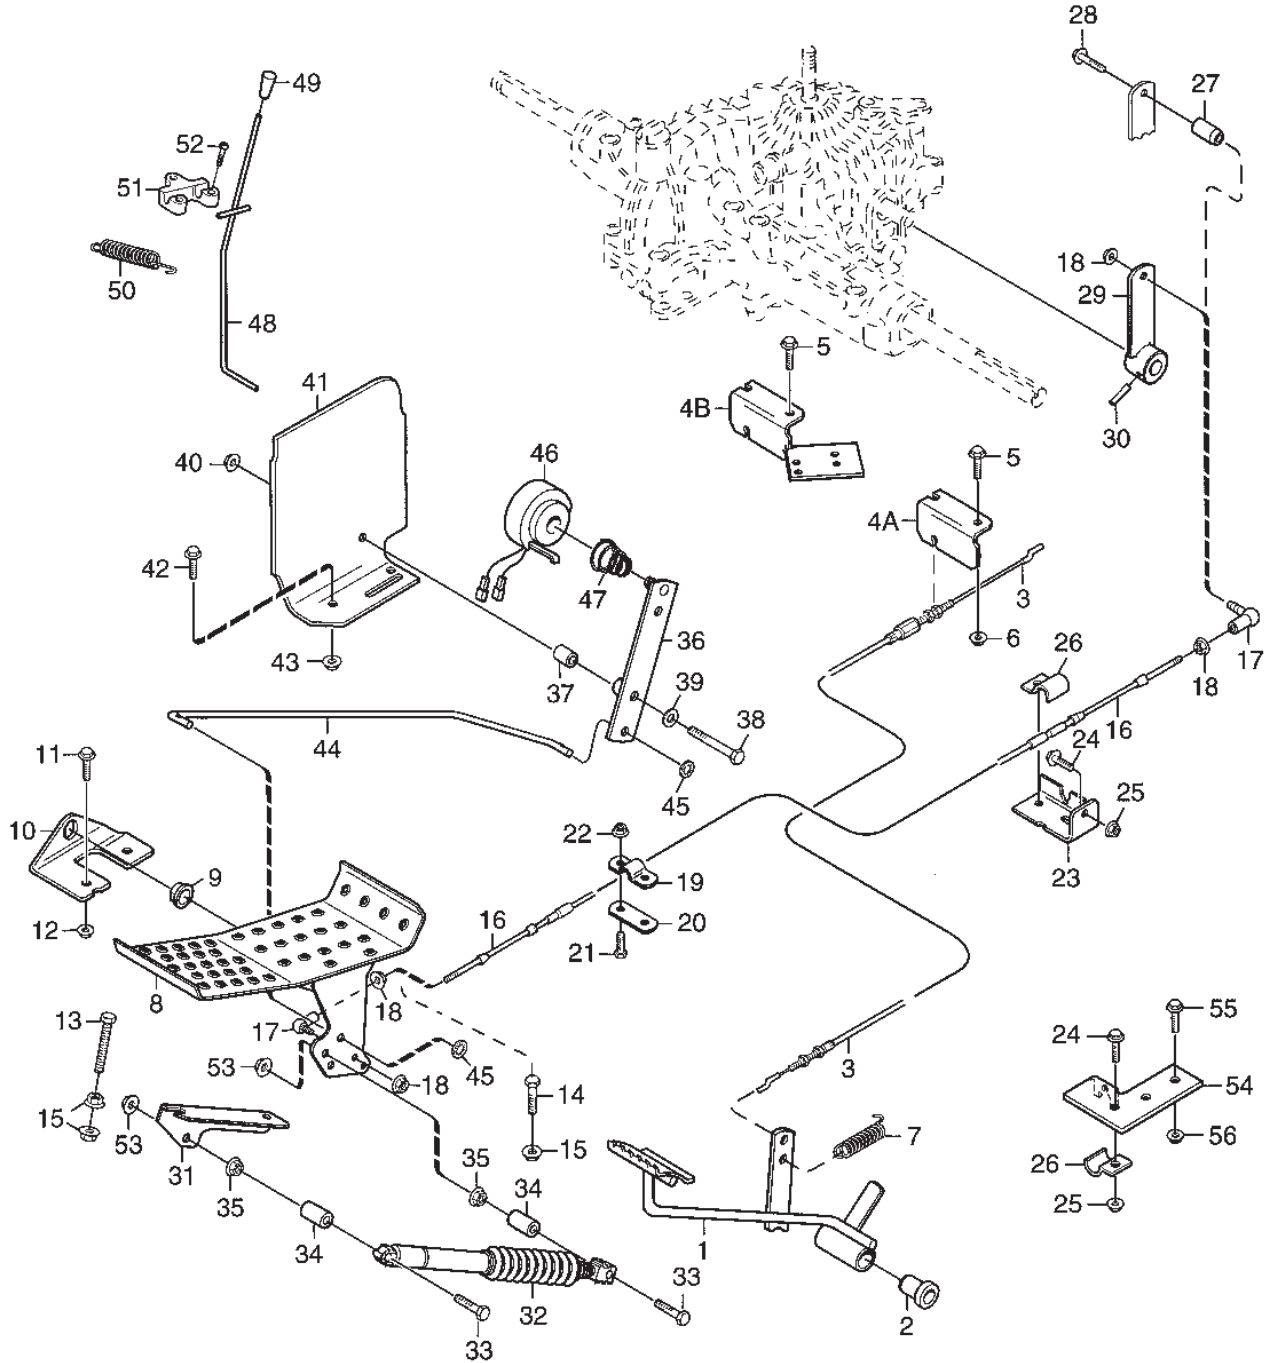

Utgåva Issue 48 - 2014		Fotreglage		Foot controls	
Pos. Fig.	Antal Quantity	Art nr Part No	Benämning	Description	Anmärkning Notes
1	1	1134-4247-01	Kopplingspedal Kpl	Clutch Pedal	
2	1	1134-9024-01	Lager (4 St)	Bearing	Sats 4 st/kit of 4
3	1	1134-3584-02	Wire	Brake/Clutch Cable	
4	1	1134-3906-01	Vajerfäste 24	Cabel Holder	
4	1	1134-4760-01	Fäste	Cable/Oil Hose Holder	
5	2	9959-0816-16	Skruv	Screw	
6	2	9739-0831-22	Mutter	Nut	
7	1	1134-3974-01	Fjäder	Spring	
8	1	1134-4008-01	Drivpedal	Drive Pedal	
9	2	1134-2780-01	Lager	Bearing	
10	2	1134-2700-01	Fäste	Bracket	
11	2	9959-0820-16	Skruv	Screw	
12	2	9739-0831-22	Mutter	Nut	
13	1	9997-0870-16	Skruv	Screw	
14	1	9959-0816-16	Skruv	Screw	
15	3	9739-0831-22	Mutter	Nut	
16	1	1134-2766-04	Reglagevajer	Speed Control Cable	
17	2	9570-0001-00	Vinkellänk As8 Din 71802M5 | Länk	Elbow Link | Joint	
18	4	9739-0531-22	Mutter	Nut	
19	1	1134-0266-00	Plat | Fästbygel	Plate | Attaching Clamp	
20	1	1134-0267-00	Plat | Underläggsbleck	Plate | Clamp Plate	
21	2	9997-0520-16	Skruv	Screw	
22	2	9739-0531-22	Mutter	Nut	
23	1	1134-3395-01	Fäste 24 (5-01)	Attachment	
24	2	9959-0820-16	Skruv	Screw	L = 20 mm
25	2	9739-0831-22	Mutter	Nut	
26	1	1134-2021-01	Växelwirefäste	Clamp	
29	1	1134-4042-01	ReglaVäxelm Kpl.	Control Lever	
30	1	9595-0258-00	Spännstift	Locating Pin	
31	1	1134-3996-01	Fäste	Bracket	
32	1	1134-4187-01	Dämpare	Absorber | Damper	
33	2	9997-0840-16	Skruv	Screw	
34	2	1134-1565-09	Distans	Spacer	
35	2	9739-0831-22	Mutter	Nut	
36	1	1134-4017-01	Arm Kpl.	Lever, Cruise Control	
37	1	1134-1565-01	Distans	Spacer	
38	1	9997-0850-16	Skruv	Screw	
39	1	9699-0056-02	Bricka	Washer	
40	1	9739-0831-22	Mutter	Nut	
41	1	1134-4020-01	Plat Farth.	Plate-Cruise Control	
42	2	9959-0816-16	Skruv	Screw	
43	2	9739-0831-22	Mutter	Nut	
44	1	1134-4021-01	Stag Farth.	Rod-Cruise Control	
45	2	9675-0012-02	Starlock	Locking washer	
46	1	1134-2859-01	Magnet	Magneto	
47	1	1134-2858-01	Fjäder	Spring	
48	1	1134-3953-01	Bromsstang	Brake Rod	
49	1	1134-3808-01	Knopp	Knob	
50	1	1131-1497-01	Fjäder	Brake Spring