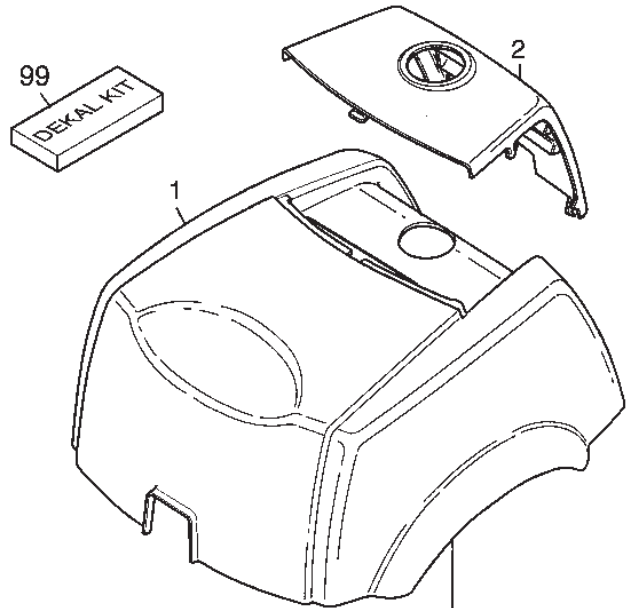

Utgåva Issue 48 - 2014		Chassi	Chassis		
Pos. Fig.	Antal Quantity	Art nr Part No	Benämning	Description	Anmärkning Notes
1	1	1134-3942-01	Huv	Engine Hood	
2	1	1134-3971-01	Motorlucka-Gra Stiga	Engine Cover-Grey	
3	1	1134-3978-01	Luftkanalplatta	Air Duct Plate	
4	7	9675-0008-02	Starlockbricka	Starlock	
5	1	1134-3943-01	Skärm Vänster	Mud Guard-Left	
6	1	1134-3943-02	Skärm Höger	Mud Guard-Right	
7	4	9893-0616-16	Skruv | Relä	Screw | Relay	
8	2	1134-4176-01	Clips	Clips	
9	2	9699-0025-02	Bricka	Washer	
10	2	9747-0631-02	Mutter | Lasmutter	Nut	
11	2	1134-0225-00	Stödplat	Support Plate	
12	6	9945-0816-16	Skruv	Screw	
13	4	9699-0056-02	Bricka	Washer	
14	1	1134-4220-02	Stötfangare-Fram	Front Bumper	
15	6	9893-0616-16	Skruv | Relä	Screw | Relay	
16	2	1134-4176-01	Clips	Clips	
17	1	1134-4216-01	Frontkonsol Med Tryck	Frontplate-Grey (W/O Hole)	
18	1	1134-3984-01	Frontdekor Överdel Gra	Upper Front Plate-Grey	
19	2	9840-8009-16	Skruv	Screw	
20	2	9946-0525-16	Skruv	Screw	
21	1	1134-4360-01	Kapa-Inre (1-00)	Cover-Inner	
22	1	1134-3979-01	Kapa Yttre1-00	Cover-Outer	
23	5	9946-0525-16	Skruv	Screw	
24	2	9950-0570-12	Skruv	Screw	
25	2	9747-0531-02	Mutter	Nut	
26	1	1134-4152-01	Skyddskapa 1-00 F12	Cover	
27	3	9893-0616-16	Skruv | Relä	Screw | Relay	
28	2	9893-0616-16	Skruv | Relä	Screw | Relay	
29	2	9739-0631-22	Mutter	Nut	
30	1	1134-3969-01	Spoiler Gra	Spoiler-Grey	
31	4	9893-0616-16	Skruv | Relä	Screw | Relay	
32	1	1134-4012-01	Stöd-Hö	Support, Right	
33	1	1134-4012-02	Stöd-Vä	Support, Left	
34	2	9959-0816-16	Skruv	Screw	L = 16 mm
35	2	9739-0831-22	Mutter	Nut	
36	1	1134-3985-01	Täcklock	Cover	
37	2	9893-0616-16	Skruv | Relä	Screw | Relay	
38	1	1134-3970-01	Kantlist Vänster Gra	Moulding Left-Grey	
39	1	1134-3970-02	Kantlist-Hö (Gra) 7-14	Moulding Right-Grey	
40	4	9893-0616-16	Skruv | Relä	Screw | Relay	
99	1	1134-4593-04	Dekalsats	Label Kit	Pro 16