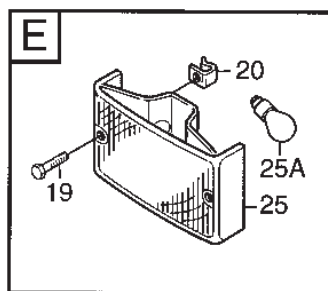

STIGA
1029B
SPARE PARTS

Utgåva Issue 48 - 2014		Elsystem Electric equipment			
Pos. Fig.	Antal Quantity	Art nr Part No	Benämning	Description	Anmärkning Notes
1	1	1134-4025-01	Batterihylla	Battery Shelf	
2	2	9959-0612-16	Skruv	Screw	
3	2	9747-0631-02	Mutter | Lasmutter	Nut	
4	2	1134-3203-01	Kabelgenomföring	Grommet	
5	1	1134-2962-01	Solenoid Kpl Service	Solenoid	Inkl. pos 7
6	2	9849-8006-16	Skruv	Screw	
7	2	9794-5131-02	Mutter	Nut	
8	1	1134-3491-01	Säkringshallare	Fuse Carrier | Fuse Holder	
9	2	9849-8013-16	Skruv	Screw	
10	2	1134-3496-05	Säkring (15A)	Fuse (15A)	15A
10	2	1134-3496-01	Säkring (10A)	Fuse (10A)	10A
11	1	1134-3631-01	Lock (5-01) | Lock	Cover-Fuse Holder	
12	1	1134-2892-01	Batteri	Battery	
13	1	9400-0064-02	Batterihallare	Battery Holder	
15	1	1134-3399-01	Brytare	Switch	
16	2	9997-0520-16	Skruv	Screw	
17	2	9747-0531-02	Mutter	Nut	
19	2	9849-7819-16	Skruv	Screw	
20	2	1134-4177-01	Clips	Clips	
22	2	1134-3144-01	Distans	Spacer	
23	1	1134-4267-01	Kablage	Lead	
24	1	9795-3531-02	Mutter	Nut	
25	1	9400-0293-01	Glödlampa	Bulb	12V - 21W
25	1	1134-4172-01	Stralkastare	Headlamp	
26	1	1134-4056-01	Honkontakt Selv 12 V Dc 42-101-42	Female Terminal	
27	1	1134-4052-01	Bricka	Washer	
28	2	9840-7716-16	Skruv	Screw	
29	1	1134-4268-01	Kabel	Lift Arm	
30	1	1134-0234-02	Batterikabel (+)	Battery Cable (+)	
31	1	1134-2310-01	Batteriskydd	Guard Cap (+)	
32	15	9579-0003-00	Buntband	Cable Holder	6218, 6221 - 20 st.
33	2	9400-0231-00	Kabelskarv	Splicer	
40	1	1134-4266-01	Kablage(Pro20)	Harness (Pro 18-20)	13-6218, 13-6221
40	1	1134-4208-01	Kablage	Harness	13-6216
41	1	9632-0522-00	Popnit 4X9,5	Pop Rivet