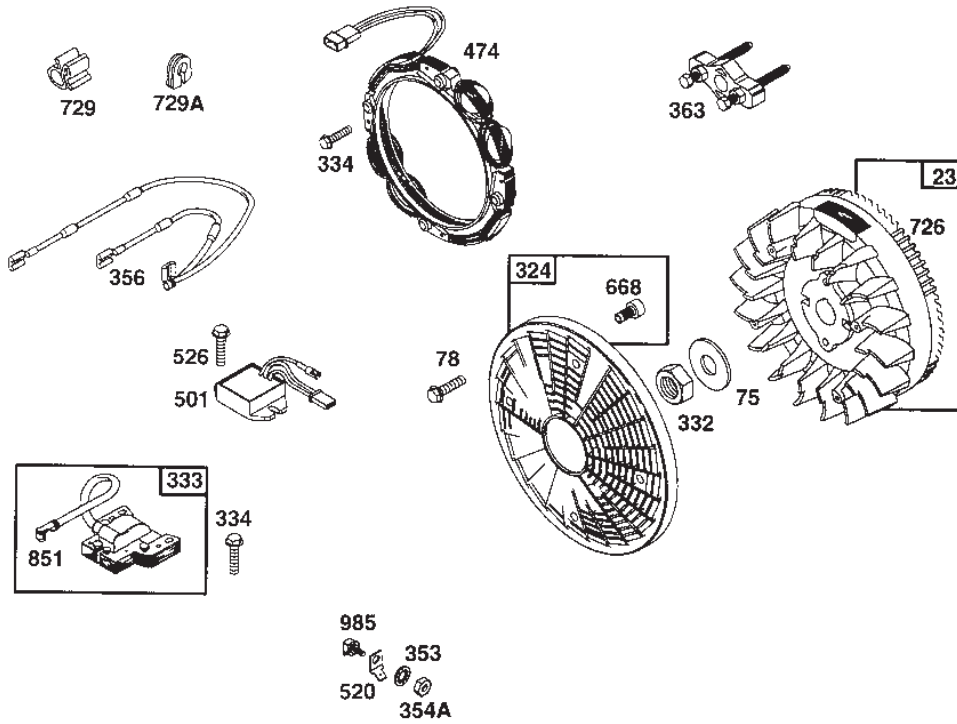

Utgåva Issue 48 - 2014		Elsystem Startmotor		Electric System Starter Motor	
Pos. Fig.	Antal Quantity	Art nr Part No	Benämning	Description	Anmärkning Notes
23	1	807531	Flywheel	Flywheel	
75	1	805007	Bricka	Washer	
78	3	805447	Skruv	Screw	
188	2	805247	Skruv	Screw	
309	1	494990	Starter motor	Starter motor	
310	2	94004	Bult	Bolt	
311	2	490311	Brush	Brush	
324	1	494439	Nät	Screen	
332	1	805021	Mutter	Nut	
333	1	492341	Armature magneto	Armature magneto	
334	6	805407	Skruv	Screw	
353	1	92791	Bricka	Washer	
354	1	90576	Mutter	Nut	
356	1	493792	Gasreglage	Throttle Cable	
363	1	19203	Avdragare	Puller	Tillbehör/Accessory
474	1	393295	Generator	Alternator	
501	1	394890	Regulator	Regulator	
510	1	495878	Drev kpl	Drive assy	
513	1	398003	Koppling kpl	Clutch Ass.Y	
520	1	93722	Anslutningsbleck	Terminal	
526	2	805448	Skruv	Screw	
544	1	490309	Armature	Armature	
668	1	805402	Distans	Spacer	
726	1	807805	Breather body	Gear	
729	1	280470	Wire clip	Wire clip	
729	1	805641	Hylsa	Grommet	
783	1	280104	Drev	Gear	
801	1	394856	Lock	Drive end cap	
802	1	494988	Bottenkapa	Commutator end cap	
803	1	494205	Hus	Housing	
851	1	493880	Terminal	Terminal	
876	1	495877	Retainer kit	Retainer kit	
896	1	94288	Stift	Roll pin	
985	1	398525	Isolator	Insulator