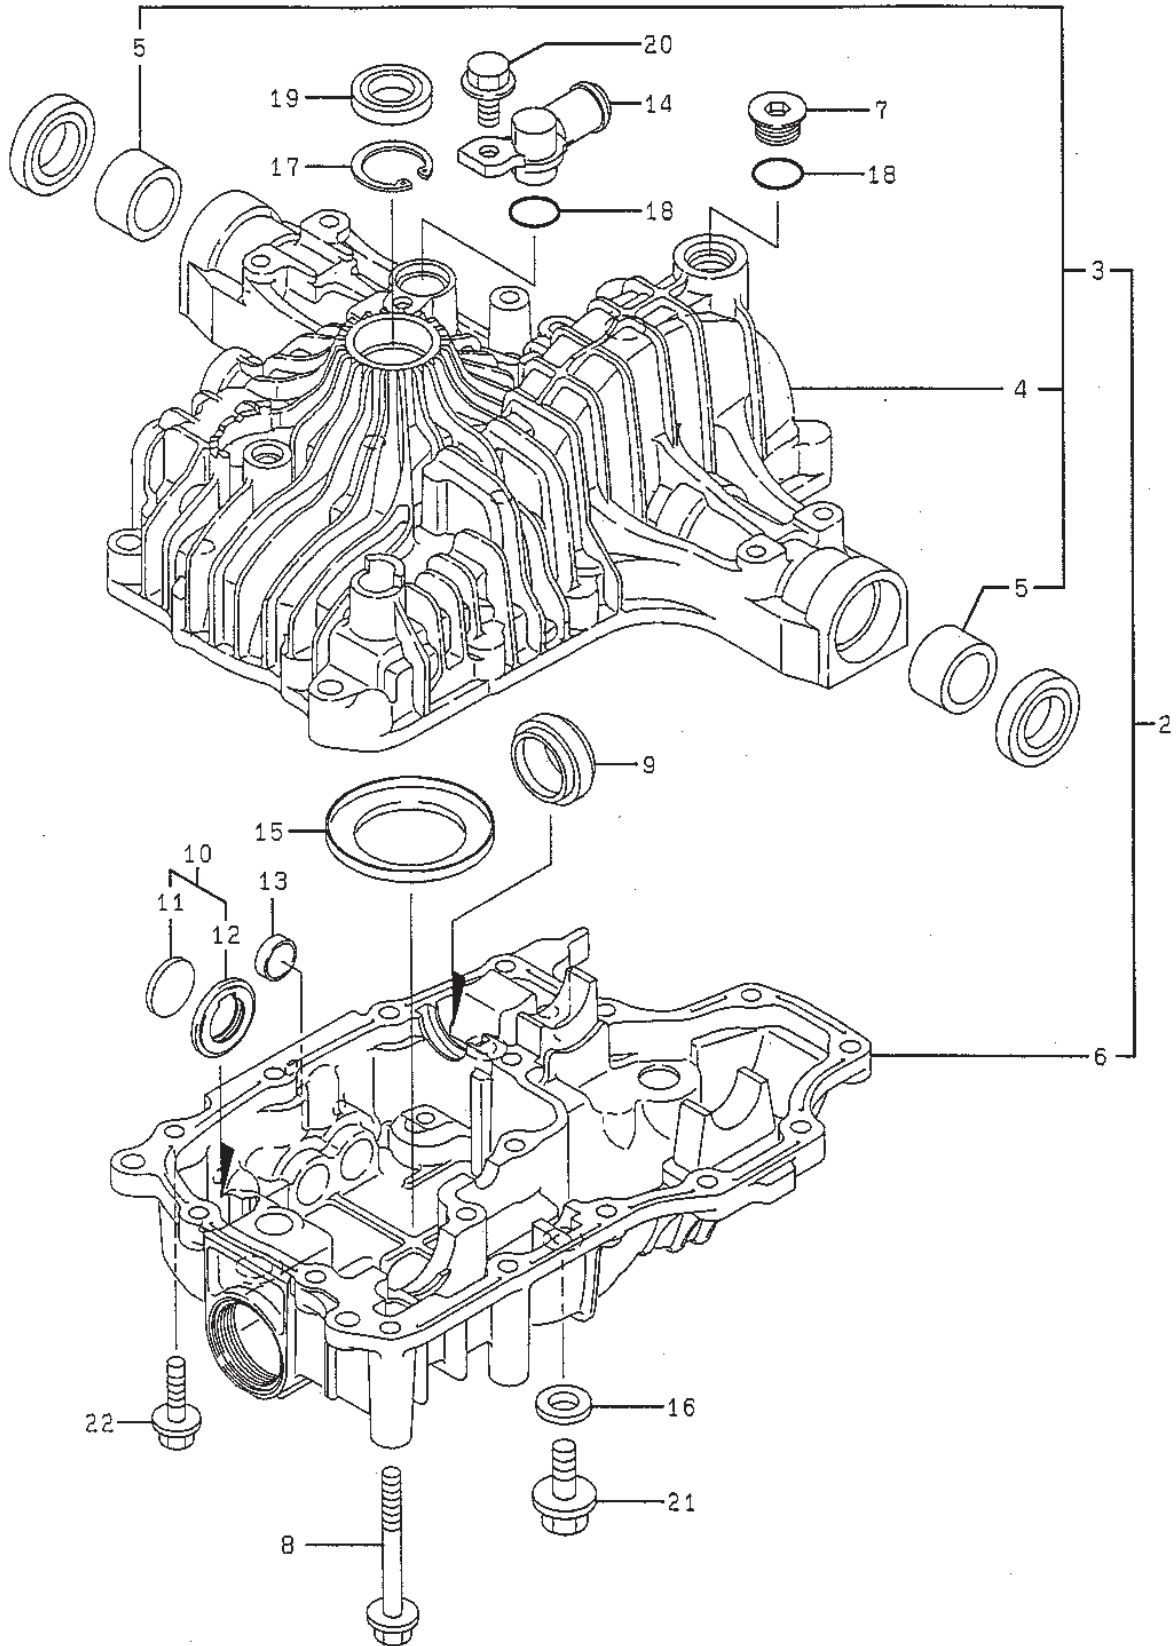

Utgåva Issue 48 - 2014		Transmission			
Pos. Fig.	Antal Quantity	Art nr Part No	Benämning	Description	Anmärkning Notes
2	1	1139-1211-01	Transmissionshus Kpl	Transaxle Case Set	Inkl. pos 3 - 6/K62E
3	1	1139-1169-01	Övre Hus Kpl	Upper Case Cmp	Inkl. pos 4 - 5/K62E
6	1	1139-1212-01	Nedre Hus	Lower Housing	/K62E
7	1	1139-1171-01	OljePlugg	Oil Cap	/K62E
8	5	1139-1006-01	Bult	Bolt	/K62E
9	1	1139-1172-01	Filter	Filter	/K62E
10	1	1139-1057-01	Magnet Kpl	Magnet Assy	Inkl. pos 11 - 12/K62E
13	2	1139-1229-01	Plugg	Bore Plug	/K62E
14	1	1139-1179-01	Nippel	Fitting	/K62E
15	1	1139-1180-01	Distans	Spacer	/K62E
16	2	1139-1277-01	Bricka	Washer	/K62E
17	1	1139-1104-01	Lasring	Snap Ring	/K62E
18	2	1139-1116-01	O-Ring	O-Ring	/K62E
19	1	1139-1119-01	Tätning	Seal 15*35*7	/K62E
20	1	1139-1124-01	Bult	Bolt	/K62E
21	2	1139-1292-01	Bult	Bolt	/K62E
22	12	1139-0244-01	Skruv	Screw	/K62E