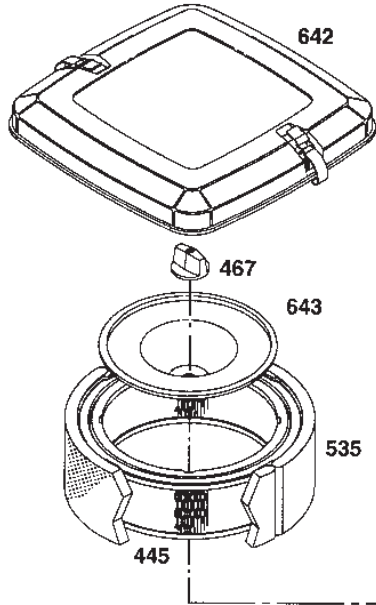

Utgåva Issue 48 - 2014		Cylinder Vevhus	Cylinder Crankcase		
Pos. Fig.	Antal Quantity	Art nr Part No	Benämning	Description	Anmärkning Notes
305	12	805406	Skruv	Screw	
307	2	805025	Skruv	Screw	
308	1	807098	Ledplat	Air Guide	
308	1	807097	Ledplat	Air Guide	
337	2	491055	Spark plug-long thr	Spark plug-long thr.	Champion RC-12YC
337	2	9400-0244-00	Tändstift	Spark Plug	Champion RC-12YC
358	1	807989	Packningssats	Gasket set	Märkta/marked S
423	2	805260	Skruv	Screw	
523	1	807985	Clevis pin	Oil dipstick	
524	1	805011	Oil seal	Oil seal	
525	1	807611	Pafyllningsrör	Oil filler tube	
552	1	805413	Bussning	Bushing	
552	1	805412	Bussning	Bushing	
572	1	805197	Baffle	Baffle	
573	1	807663	Back plate	Back plate	
613	4	805158	Skruv	Screw	
614	1	805417	Saxpinne	Cotter pin	
616	1	807596	Governor fork	Governor fork	
634	1	805416	Bricka	Washer	
635	2	805529	Tändstiftsskydd	Spark plug elbow	
657	2	805009	Skruv	Screw	
718	2	805103	Styrpinne	Dowel pin	
722	1	805483	Seal	Seal	
727	1	805505	Shield	Shield	
741	1	805675	Gear	Gear	
819	2	805057	Skruv	Screw	
823	2	805317	Skruv	Screw	
842	1	270920	Tätning	Seal	
864	2	805083	Avgasport	Exhaust port liner	
866	1	805738	Valley cover	Valley cover	
868	4	805094	Seal	Seal	
871	4	805084	Valve guide	Valve guide	
879	1	805841	Förgasarkapa	Carburettor Cover	
883	2	805024	Packning	Gasket	
978	1	805250	Packning	Gasket	
982	2	805030	Skruv	Screw	
1022	2	806039	Packning	Gasket	
1023	2	805100	Valve cover	Valve cover	
1024	1	807546	Oil pump	Oil pump	
1025	1	805313	Governor slider	Governor slider	
1026	2	805352	Stötstang (stål)	Push rod (steel)	
1026	2	805617	Stötstang (alum)	Push rod (alum)	
1027	1	492932	Oljefilter	Oil Filter	
1028	1	805292	Oljefilteradapter	Oil filter adapter	
1029	4	808096	Vipparm	Rocker arm	
1030	2	805342	Axel	Shaft	
1031	4	805341	Fäste	Support	