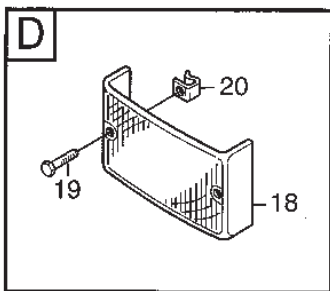

STIGA
1029B
SPARE PARTS

Utgåva Issue 48 - 2014		Elsystem Electric equipment			
Pos. Fig.	Antal Quantity	Art nr Part No	Benämning	Description	Anmärkning Notes
1	1	1134-4025-01	Batterihylla	Battery Shelf	
2	2	9959-0612-16	Skruv	Screw	
3	2	9747-0631-02	Mutter | Lasmutter	Nut	
4	2	1134-3203-01	Kabelgenomföring	Grommet	
5	1	1134-2962-01	Solenoid Kpl Service	Solenoid	Inkl. pos 7
6	2	9849-8006-16	Skruv	Screw	
7	2	9794-5131-02	Mutter	Nut	
8	1	1134-3491-01	Säkringshallare	Fuse Carrier | Fuse Holder	
9	2	9849-8013-16	Skruv	Screw	
10	2	1134-3496-05	Säkring (15A)	Fuse (15A)	15A
10	2	1134-3496-01	Säkring (10A)	Fuse (10A)	10A
11	1	1134-3631-01	Lock (5-01) | Lock	Cover-Fuse Holder	
12	1	1134-2892-01	Batteri	Battery	
13	1	9400-0064-02	Batterihallare	Battery Holder	
15	1	1134-3399-01	Brytare	Switch	
16	2	9997-0520-16	Skruv	Screw	
17	2	9747-0531-02	Mutter	Nut	
19	2	9849-7819-16	Skruv	Screw	
20	2	1134-4177-01	Clips	Clips	
22	2	1134-3144-01	Distans	Spacer	
23	1	1134-4267-01	Kablage	Lead	
24	1	9795-3531-02	Mutter	Nut	
25	1	9400-0293-01	Glödlampa	Bulb	12V - 21W
25	1	1134-4172-01	Stralkastare	Headlamp	
26	1	1134-4056-01	Honkontakt Selv 12 V Dc 42-101-42	Female Terminal	
27	1	1134-4052-01	Bricka	Washer	
28	2	9840-7716-16	Skruv	Screw	
29	1	1134-4268-01	Kabel	Lift Arm	
30	1	1134-0234-02	Batterikabel (+)	Battery Cable (+)	
31	1	1134-2310-01	Batteriskydd	Guard Cap (+)	
32	15	9579-0003-00	Buntband	Cable Holder	6218, 6221 - 20 st.
33	2	9400-0231-00	Kabelskarv	Splicer	
40	1	1134-4266-01	Kablage(Pro20)	Harness (Pro 18-20)	13-6218, 13-6221
40	1	1134-4208-01	Kablage	Harness	13-6216
41	1	9632-0522-00	Popnit 4X9,5	Pop Rivet