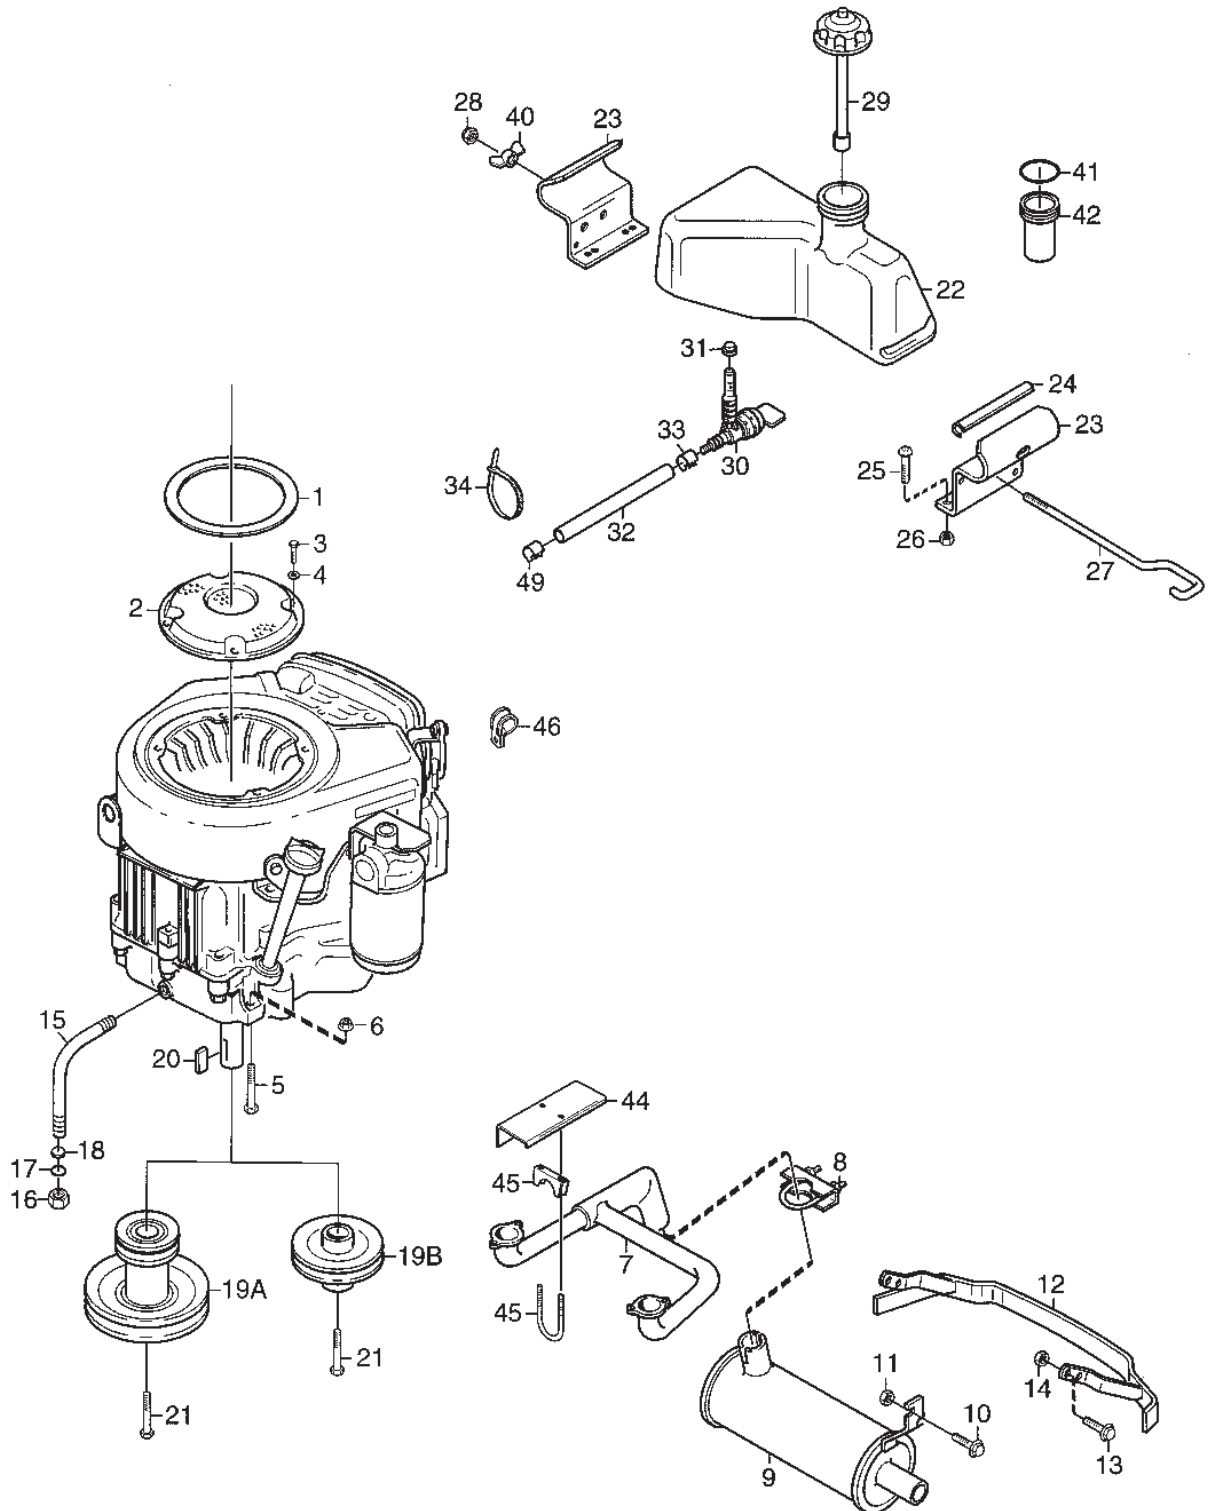

Utgåva Issue 48 - 2014		Motor	Engine		
Pos. Fig.	Antal Quantity	Art nr Part No	Benämning	Description	Anmärkning Notes
1	1	1134-4222-01	Tätningring	Seal Ring (5 Mm)	H = 5 mm
2	1	1134-2878-01	Fläktskydd	Fan Cover	
3	4	9997-0512-16	Skruv	Screw	
4	4	9699-0099-02	Bricka	Washer	
5	4	9997-0840-16	Skruv	Screw	
6	4	9739-0831-22	Mutter	Nut	
7	1	1134-4031-01	Avgasrör Kpl (VanSkydd)	Exhaust Pipe	
8	1	9578-0011-00	Klämma F Ljuddämp D35 Rid	Clamp	
9	1	1134-3244-01	Ljuddämpare	Silencer	
10	1	9959-0820-16	Skruv	Screw	
11	1	9739-0831-22	Mutter	Nut	
12	1	1134-4046-01	Berör.Skydd Kpl	Muffler Guard, Grey	
13	4	9959-0820-16	Skruv	Screw	
14	4	9739-0831-22	Mutter	Nut	
15	1	1134-4736-01	Oljeavtappningsrör Kpl	Oil Drain Pipe Assy	
16	1	1134-0995-01	Plugg	Plug	
17	1	9404-0020-00	O-Ring 11,3 X 2,4	O-ring	
18	1	1134-0997-01	Packning	Gasket	
19	1	1134-4243-01	Motorremskiva	Engine Pulley	
20	1	9600-0250-00	Kil	Key	L = 1.25" (32 mm)
21	1	9987-5357-12	Skruv	Screw	
22	1	1134-4757-02	Bränsletank Kpl (Med Mätare)	Fuel Tank Assy (W.Gauge)	Inkl. 29-33, 41-42
23	2	1134-4273-01	Tankfäste	Fuel Tank Bracket	
24	2	1134-2941-01	Kantskyddslip S	Protection Strip	
25	4	9959-0612-16	Skruv	Screw	
26	4	9747-0631-02	Mutter | Lasmutter	Nut	
27	1	1134-4356-01	Lasstång (M8)	Tank Rod (M8)	
28	1	9747-0831-02	Mutter | Lasmutter	Nut	
29	1	1134-4064-01	Tanklock	Fuel Cap	
30	1	1134-3224-01	Bensinkran	Fuel Shut-Off Valve	
31	1	1134-3225-01	Gummibussning | Gummibussning	Grommet	
32	1	1134-2975-04	Bränsleslang	Fuel Line	L = 710 mm
33	1	9578-0023-02	Slangklämma D12*8 (Svart) | Rörklammer	Hose Clamp | Tube Clamp	
34	1	9579-0003-00	Buntband	Cable Holder	
40	1	1134-4481-01	Vingmutter	Wing Nut	
41	1	9404-0025-01	O-Ring 69,44X3,53 Viton	O-ring	
42	1	1134-4411-01	Insatsrör Tank	Fuel Tank Insert	
44	2	1134-4595-01	Värmskydd	Heat Guard	
45	2	9578-0026-01	Klämma Kpl. D25 Avgasrör	Clamp	
46	1	1134-0994-02	Rörklammer	Tube Clamp	
49	1	9578-0023-02	Slangklämma D12*8 (Svart) | Rörklammer	Hose Clamp | Tube Clamp