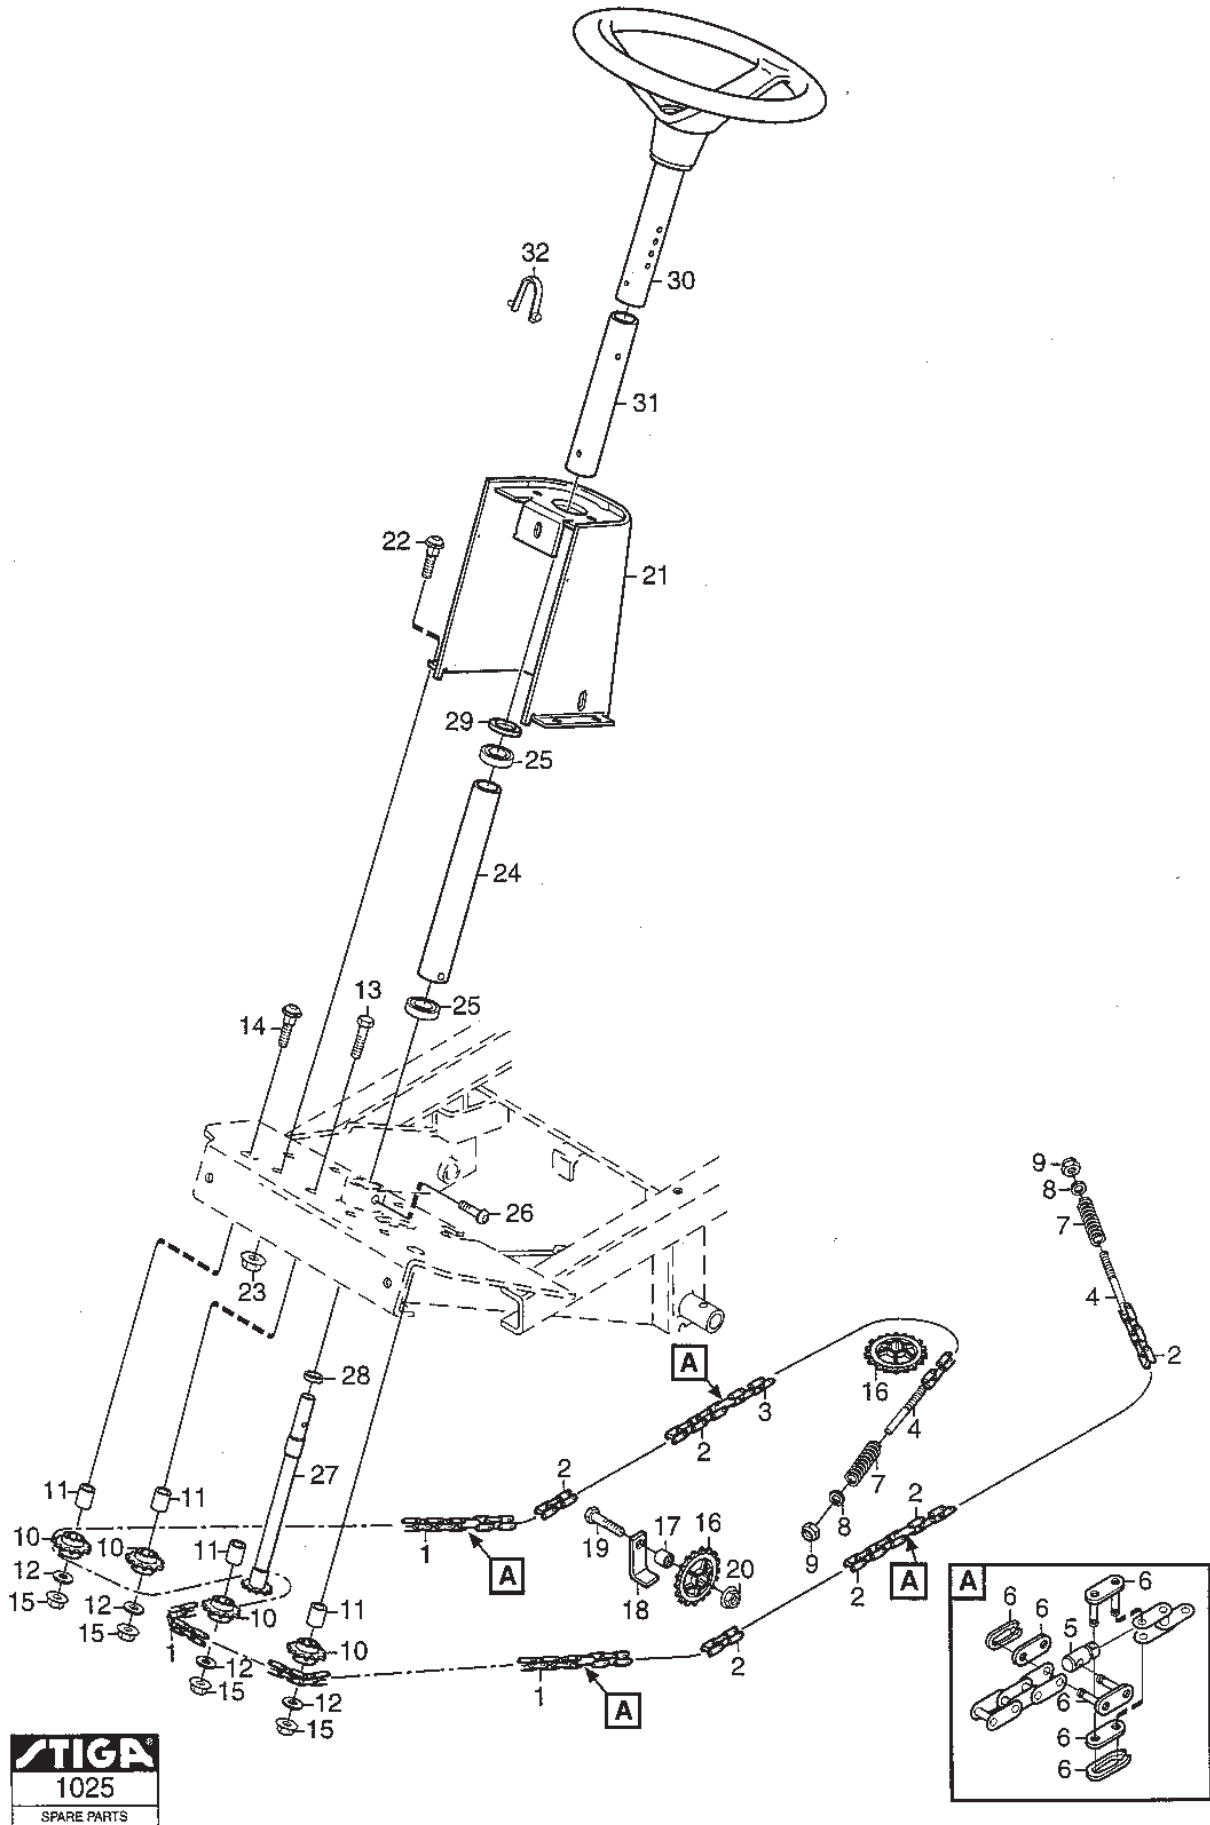

Utgåva Issue 48 - 2014		Styrning Steering			
Pos. Fig.	Antal Quantity	Art nr Part No	Benämning	Description	Anmärkning Notes
1	1	1134-2820-06	Kedja	Chain	83 länk
2	3	1134-2820-02	Kedja	Chain	41 länk
3	1	1134-2820-04	Kedja	Chain	45 länk
4	2	1134-3550-01	Ändnippel (L110)	End Nipple	
5	4	1134-3565-01	Skarvnippel	Connection Nipple	
6	10	1134-2824-01	Kedjelas	Chain Lock	
7	2	1134-3817-01	Fjäder	Spring	
8	2	9699-0090-02	Bricka	Washer	
9	2	9747-0831-02	Mutter | Lasmutter	Nut	
10	4	1134-2816-01	Kedjehjul	Sprocket	
11	4	1134-0041-02	Bussning	Bushing	
12	4	9699-0035-02	Bricka	Washer	
13	2	9997-1050-16	Skruv	Screw	
14	2	9897-1040-12	Skruv	Screw	
15	4	9739-1031-22	Mutter	Nut	
16	3	1134-3547-01	Kedjehjul	Sprocket	
17	2	1134-0041-01	Bussning	Bushing	
18	2	1134-3022-01	Fäste	Bracket	
19	2	9997-1030-16	Skruv	Screw	
20	2	9739-1031-22	Mutter	Nut	
21	1	1134-4120-01	Styrkonsol	Steering Console	
21	1	1134-4120-03	Styrkonsol	Steering Console	
21	1	1134-4120-01	Styrkonsol	Steering Console	
21	1	1134-4120-03	Styrkonsol	Steering Console	
22	4	9897-0820-16	Skruv	Screw	
23	4	9739-0831-22	Mutter	Nut	
24	1	1134-3085-01	Rattrör Nedre	Steering Column, Lower	
25	2	9549-0017-00	Kullager	Ball Bearing	
26	2	9893-0616-16	Skruv | Relä	Screw | Relay	
27	1	1134-3084-01	Rattstang	Steering Rod	
28	1	1134-2837-02	Distans	Spacer	
29	1	9695-0011-00	Bricka	Washer	
30	1	1134-4155-01	Ratt	Steering Wheel	
31	1	1134-4218-01	Rattrör Inre Smst	Steering Tube Inner	
32	1	1134-4138-01	Spärr	Catch