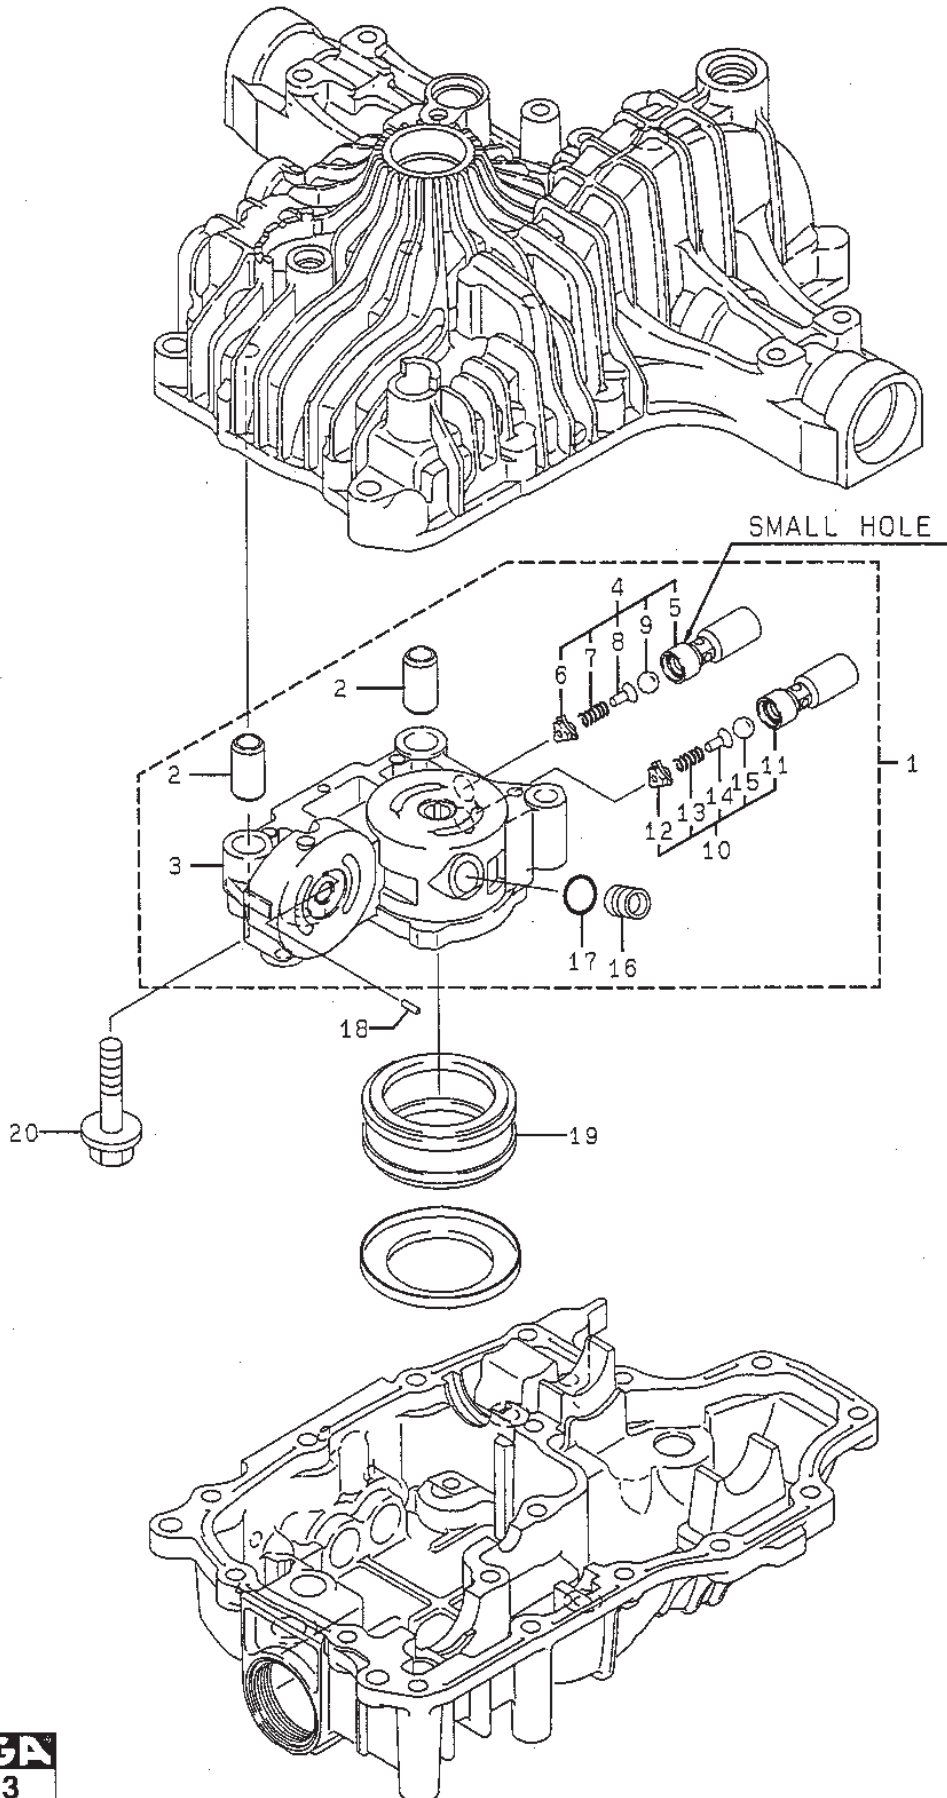

Utgåva Issue 48 - 2014		Transmission			
Pos. Fig.	Antal Quantity	Art nr Part No	Benämning	Description	Anmärkning Notes
1	1	1139-1173-01	Centrumhus Kpl	Center Case Cmp	Inkl. pos 2 - 17/K62E
2	2	1139-1231-01	Stift	Knock Pin	/K62E
4	1	1139-1174-01	Ventil Kpl	Valve Set	Inkl. pos 5 - 9/K62E
10	1	1139-1175-01	Ventil Kpl	Valve Set	Inkl. pos 11 - 15/K62E
16	1	1139-1177-01	Plugg	Plug	/K62E
17	1	1139-1117-01	O-Ring	O-Ring	/K62E
18	1	1139-1158-01	Stift	Pin	/K62E
19	1	1139-1147-01	Filter	Filter	/K62E
20	3	1139-1293-01	Bult	Bolt	/K62E