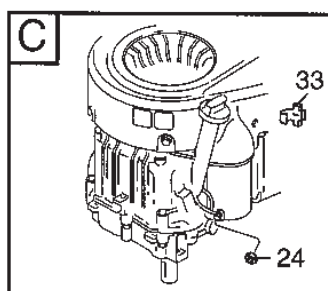

STIGA
1029B
SPARE PARTS

Utgåva Issue 48 - 2014		Elsystem Electric equipment			
Pos. Fig.	Antal Quantity	Art nr Part No	Benämning	Description	Anmärkning Notes
1	1	1134-4025-01	Batterihylla	Battery Shelf	
2	2	9959-0612-16	Skruv	Screw	
3	2	9747-0631-02	Mutter | Lasmutter	Nut	
4	2	1134-3203-01	Kabelgenomföring	Grommet	
5	1	1134-2962-01	Solenoid Kpl Service	Solenoid	Inkl. pos 7
6	2	9849-8006-16	Skruv	Screw	
7	2	9794-5131-02	Mutter	Nut	
8	1	1134-3491-01	Säkringshallare	Fuse Carrier | Fuse Holder	
9	2	9849-8013-16	Skruv	Screw	
10	2	1134-3496-05	Säkring (15A)	Fuse (15A)	15A
10	2	1134-3496-01	Säkring (10A)	Fuse (10A)	10A
11	1	1134-3631-01	Lock (5-01) | Lock	Cover-Fuse Holder	
12	1	1134-2892-01	Batteri	Battery	
13	1	9400-0064-02	Batterihallare	Battery Holder	
15	1	1134-3399-01	Brytare	Switch	
16	2	9997-0520-16	Skruv	Screw	
17	2	9747-0531-02	Mutter	Nut	
19	2	9849-7819-16	Skruv	Screw	
20	2	1134-4177-01	Clips	Clips	
22	2	1134-3144-01	Distans	Spacer	
23	1	1134-4267-01	Kablage	Lead	
24	1	9795-3531-02	Mutter	Nut	
25	1	9400-0293-01	Glödlampa	Bulb	12V - 21W
25	1	1134-4172-01	Stralkastare	Headlamp	
26	1	1134-4056-01	Honkontakt Selv 12 V Dc 42-101-42	Female Terminal	
27	1	1134-4052-01	Bricka	Washer	
28	2	9840-7716-16	Skruv	Screw	
29	1	1134-4268-01	Kabel	Lift Arm	
30	1	1134-0234-02	Batterikabel (+)	Battery Cable (+)	
31	1	1134-2310-01	Batteriskydd	Guard Cap (+)	
32	15	9579-0003-00	Buntband	Cable Holder	6218, 6221 - 20 st.
33	2	9400-0231-00	Kabelskarv	Splicer	
40	1	1134-4266-01	Kablage(Pro20)	Harness (Pro 18-20)	13-6218, 13-6221
40	1	1134-4208-01	Kablage	Harness	13-6216
41	1	9632-0522-00	Popnit 4X9,5	Pop Rivet