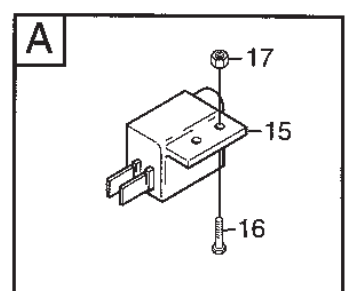

STIGA
1029B
SPARE PARTS

Utgåva Issue 48 - 2014		Elsystem Electric equipment			
Pos. Fig.	Antal Quantity	Art nr Part No	Benämning	Description	Anmärkning Notes
1	1	1134-4025-01	Batterihylla	Battery Shelf	
2	2	9959-0612-16	Skruv	Screw	
3	2	9747-0631-02	Mutter | Lasmutter	Nut	
4	2	1134-3203-01	Kabelgenomföring	Grommet	
5	1	1134-2962-01	Solenoid Kpl Service	Solenoid	Inkl. pos 7
6	2	9849-8006-16	Skruv	Screw	
7	2	9794-5131-02	Mutter	Nut	
8	1	1134-3491-01	Säkringshallare	Fuse Carrier | Fuse Holder	
9	2	9849-8013-16	Skruv	Screw	
10	2	1134-3496-05	Säkring (15A)	Fuse (15A)	15A
10	2	1134-3496-01	Säkring (10A)	Fuse (10A)	10A
11	1	1134-3631-01	Lock (5-01) | Lock	Cover-Fuse Holder	
12	1	1134-2892-01	Batteri	Battery	
13	1	9400-0064-02	Batterihallare	Battery Holder	
15	1	1134-3399-01	Brytare	Switch	
16	2	9997-0520-16	Skruv	Screw	
17	2	9747-0531-02	Mutter	Nut	
19	2	9849-7819-16	Skruv	Screw	
20	2	1134-4177-01	Clips	Clips	
22	2	1134-3144-01	Distans	Spacer	
23	1	1134-4267-01	Kablage	Lead	
24	1	9795-3531-02	Mutter	Nut	
25	1	9400-0293-01	Glödlampa	Bulb	12V - 21W
25	1	1134-4172-01	Stralkastare	Headlamp	
26	1	1134-4056-01	Honkontakt Selv 12 V Dc 42-101-42	Female Terminal	
27	1	1134-4052-01	Bricka	Washer	
28	2	9840-7716-16	Skruv	Screw	
29	1	1134-4268-01	Kabel	Lift Arm	
30	1	1134-0234-02	Batterikabel (+)	Battery Cable (+)	
31	1	1134-2310-01	Batteriskydd	Guard Cap (+)	
32	15	9579-0003-00	Buntband	Cable Holder	6218, 6221 - 20 st.
33	2	9400-0231-00	Kabelskarv	Splicer	
40	1	1134-4266-01	Kablage(Pro20)	Harness (Pro 18-20)	13-6218, 13-6221
40	1	1134-4208-01	Kablage	Harness	13-6216
41	1	9632-0522-00	Popnit 4X9,5	Pop Rivet