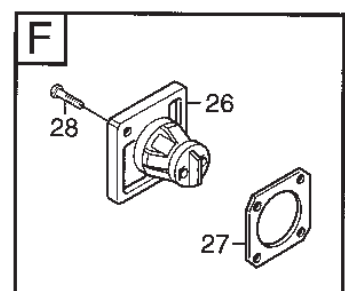

STIGA
1029B
SPARE PARTS

Utgåva Issue 48 - 2014		Elsystem Electric equipment			
Pos. Fig.	Antal Quantity	Art nr Part No	Benämning	Description	Anmärkning Notes
1	1	1134-4025-01	Batterihylla	Battery Shelf	
2	2	9959-0612-16	Skruv	Screw	
3	2	9747-0631-02	Mutter | Lasmutter	Nut	
4	2	1134-3203-01	Kabelgenomföring	Grommet	
5	1	1134-2962-01	Solenoid Kpl Service	Solenoid	Inkl. pos 7
6	2	9849-8006-16	Skruv	Screw	
7	2	9794-5131-02	Mutter	Nut	
8	1	1134-3491-01	Säkringshallare	Fuse Carrier | Fuse Holder	
9	2	9849-8013-16	Skruv	Screw	
10	2	1134-3496-05	Säkring (15A)	Fuse (15A)	15A
10	2	1134-3496-01	Säkring (10A)	Fuse (10A)	10A
11	1	1134-3631-01	Lock (5-01) | Lock	Cover-Fuse Holder	
12	1	1134-2892-01	Batteri	Battery	
13	1	9400-0064-02	Batterihallare	Battery Holder	
15	1	1134-3399-01	Brytare	Switch	
16	2	9997-0520-16	Skruv	Screw	
17	2	9747-0531-02	Mutter	Nut	
19	2	9849-7819-16	Skruv	Screw	
20	2	1134-4177-01	Clips	Clips	
22	2	1134-3144-01	Distans	Spacer	
23	1	1134-4267-01	Kablage	Lead	
24	1	9795-3531-02	Mutter	Nut	
25	1	9400-0293-01	Glödlampa	Bulb	12V - 21W
25	1	1134-4172-01	Stralkastare	Headlamp	
26	1	1134-4056-01	Honkontakt Selv 12 V Dc 42-101-42	Female Terminal	
27	1	1134-4052-01	Bricka	Washer	
28	2	9840-7716-16	Skruv	Screw	
29	1	1134-4268-01	Kabel	Lift Arm	
30	1	1134-0234-02	Batterikabel (+)	Battery Cable (+)	
31	1	1134-2310-01	Batteriskydd	Guard Cap (+)	
32	15	9579-0003-00	Buntband	Cable Holder	6218, 6221 - 20 st.
33	2	9400-0231-00	Kabelskarv	Splicer	
40	1	1134-4266-01	Kablage(Pro20)	Harness (Pro 18-20)	13-6218, 13-6221
40	1	1134-4208-01	Kablage	Harness	13-6216
41	1	9632-0522-00	Popnit 4X9,5	Pop Rivet