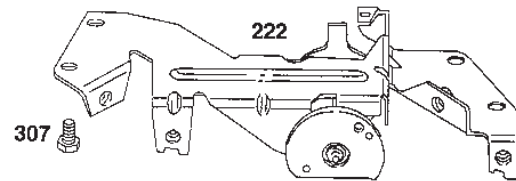

121 CARBURETOR KIT