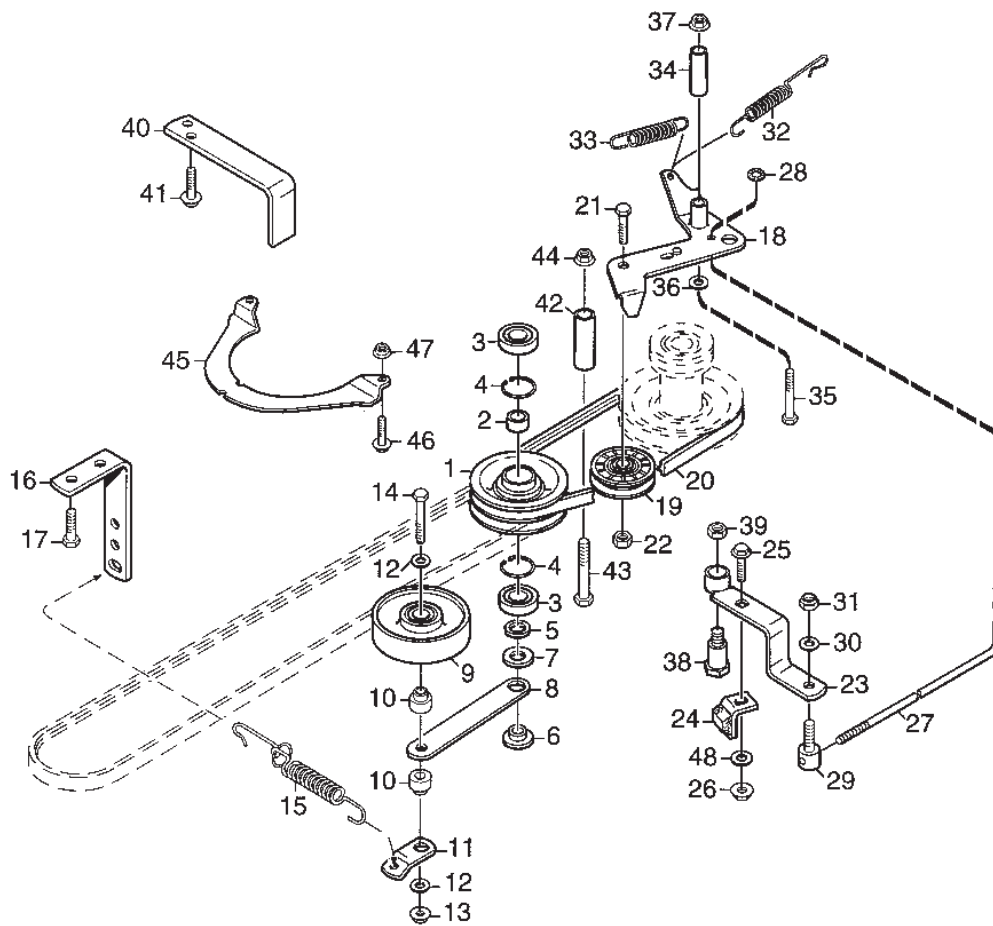

Utgåva Issue 48 - 2014		PTO			
Pos. Fig.	Antal Quantity	Art nr Part No	Benämning	Description	Anmärkning Notes
1	1	1134-1769-02	Remskiva	Belt Pulley	
2	1	1134-0051-09	Distans	Spacer	
3	2	9549-0019-00	Kullager	Ball Bearing	
4	2	9651-0040-04	Sparring Sgh 40	Circlip	
5	1	1134-0052-00	Distans	Spacer	
6	1	1134-0222-00	Bricka	Washer	
7	1	9699-0109-02	Bricka	Washer	
8	1	1134-1730-01	Spännhjul sarm	Tensioning Wheel Arm	
9	1	1134-1770-01	Spännhjul Kpl	Tension Roller	
10	2	1134-1888-01	Distans	Spacer	
11	1	1134-1893-01	Fjäder	Spring	
12	2	9699-0062-02	Bricka	Washer	
13	1	9739-0831-22	Mutter	Nut	
14	1	9997-0865-12	Skruv	Screw	
15	1	1134-1322-02	Fjäder	Spring	
16	1	1134-3959-01	Fjäder	Spring	
17	2	9945-0816-16	Skruv	Screw	
18	1	1134-2018-02	Spännarm Kpl	Tension Arm	
19	1	1134-9027-01	Spännrulle (Svart)	Tension Roller (Black)	
20	1	1134-9071-01	Kilrem	V-Belt	= 9585-0129-01
21	1	9997-1030-16	Skruv	Screw	
22	1	9799-1031-02	Mutter	Nut	
23	1	1134-4111-01	Bromsarm Kpl	Brake Arm	
24	1	1134-4164-01	Bromsklots	Brake Pad	
25	1	9897-0820-16	Skruv	Screw	
26	1	9747-0831-02	Mutter | Lasmutter	Nut	
27	1	1134-4162-01	Bromsstang	Brake Rod	
28	1	9675-0008-02	Starlockbricka	Starlock	
29	1	1134-4170-01	Nippel	Nippel	
30	1	9699-0025-02	Bricka	Washer	
31	1	9747-0631-02	Mutter | Lasmutter	Nut	
32	1	4231-0013-00	Fjäder	Spring	
33	1	1134-4231-01	Fjäder	Brake Spring	
34	1	1134-1565-10	Distans	Spacer	
35	1	9997-0855-12	Skruv	Screw	L = 55 mm
36	1	9699-0056-02	Bricka	Washer	
37	1	9739-0831-22	Mutter	Nut	
38	1	1134-4163-01	Ansatsskruv	Shoulder Bolt	
39	1	9747-1031-02	Mutter | Lasmutter	Nut	
40	1	1134-3958-01	Remstyrning	Belt Guide	
41	2	9893-0616-16	Skruv | Relä	Screw | Relay	
42	1	1134-0041-03	Bussning	Bushing	
43	1	9997-1070-12	Skruv	Screw	
44	1	9739-1031-22	Mutter	Nut	
45	1	1134-3654-01	Fingerskydd 5-01 24	Guard	
46	2	9959-0612-16	Skruv	Screw	
47	2	9739-0631-22	Mutter	Nut	
48	1	9699-0090-02	Bricka	Washer