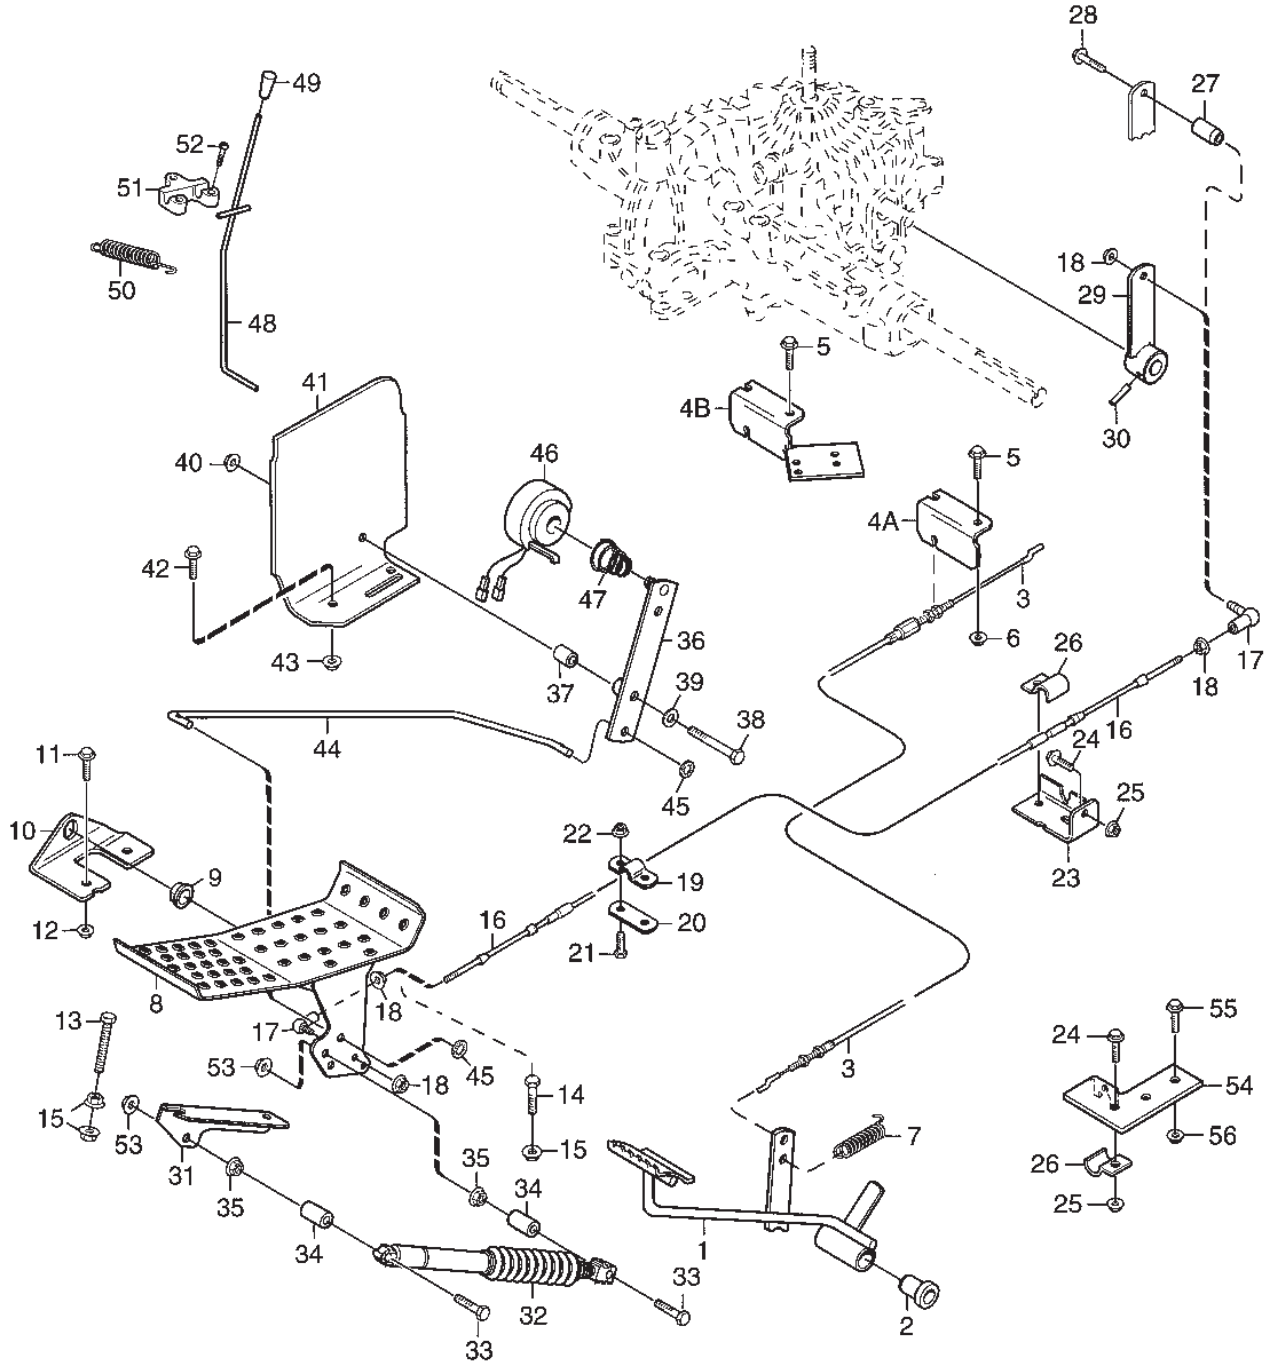

Utgåva Issue 48 - 2014		Fotreglage Foot controls			
Pos. Fig.	Antal Quantity	Art nr Part No	Benämning	Description	Anmärkning Notes
51	1	1134-4002-01	Fäste	Brake Rod Attachment	
52	3	9836-9512-12	Skruv	Screw	
53	2	9747-0831-02	Mutter | Lasmutter	Nut	
54	1	1134-3910-01	Vajerfäste 24	Cable Holder	
55	2	9959-0816-16	Skruv	Screw	L = 16 mm
56	2	9739-0831-22	Mutter	Nut