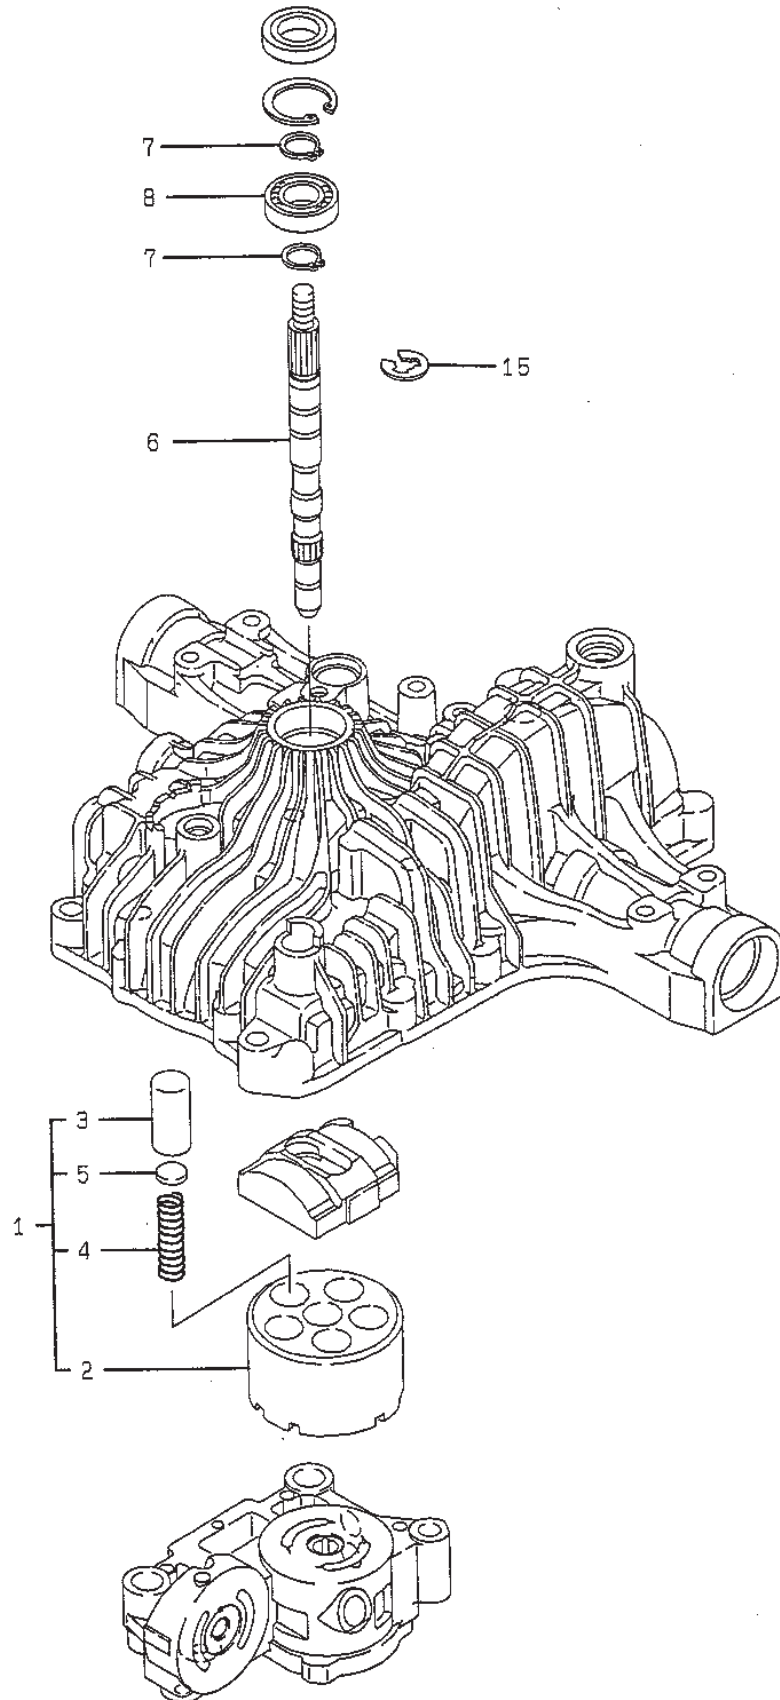

Utgåva Issue 48 - 2014		Transmission			
Pos. Fig.	Antal Quantity	Art nr Part No	Benämning	Description	Anmärkning Notes
1	1	1139-1139-01	Cylinderblock Kpl	Cylinder Block Assy	Inkl. pos 2 - 5/K62E
6	1	1139-1181-01	Pumpaxel	Pump Shaft	/K62E
7	2	1139-1021-01	Lasring	Snap Ring	/K62E
8	1	1139-1110-01	Kullager	Ball Bearing	/K62E
15	1	1139-1146-01	Lasring	Ring	/K62E