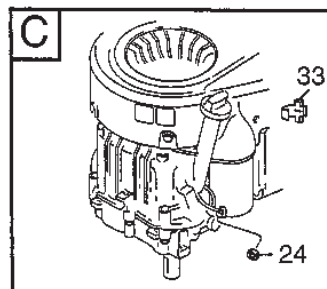

STIGA
1029
SPARE PARTS

Utgåva Issue 47 - 2014		Elutrustning Electric equipment			
Pos. Fig.	Antal Quantity	Art nr Part No	Benämning	Description	Anmärkning Notes
1	1	1134-4025-01	Batterihylla	Battery Shelf	
2	2	9959-0616-16	Skruv	Screw	
3	2	9739-0631-22	Mutter	Nut	
4	2	1134-3203-01	Kabelgenomföring	Grommet	
5	1	1134-2962-01	Solenoid Kpl Service	Solenoid	
6	2	9849-8006-16	Skruv	Screw	
7	2	9794-5131-02	Mutter	Nut	
8	1	1134-3491-01	Säkringshallare	Fuse Carrier | Fuse Holder	
9	2	9849-8013-16	Skruv	Screw	
10	2	1134-3496-05	Säkring (15A)	Fuse (15A)	15A
10	2	1134-3496-05	Säkring (15A)	Fuse (15A)	15A
10	2	1134-3496-01	Säkring (10A)	Fuse (10A)	10A
10	2	1134-3496-01	Säkring (10A)	Fuse (10A)	10A
11	1	1134-3631-01	Lock (5-01) | Lock	Cover-Fuse Holder	
12	1	1134-2892-01	Batteri	Battery	
13	1	9400-0064-02	Batterihallare	Battery Holder	
14	1	1134-3300-01	Batterisyra	Battery Acid	
15	1	1134-3399-01	Brytare	Switch	
15	1	1134-3399-01	Brytare	Switch	
16	2	9997-0520-16	Skruv	Screw	
17	2	9747-0531-02	Mutter	Nut	
19	2	9849-7819-16	Skruv	Screw	
20	2	1134-4177-01	Clips	Clips	
22	2	1134-3144-01	Distans	Spacer	
23	1	1134-4267-01	Kablage	Lead	
24	1	9795-3531-02	Mutter	Nut	
25	1	1134-4172-01	Stralkastare	Headlamp	
26	1	1134-4056-01	Honkontakt Selv 12 V Dc 42-101-42	Female Terminal	
27	1	1134-4052-01	Bricka	Washer	
28	2	9840-7716-16	Skruv	Screw	
29	1	1134-4268-01	Kabel	Lift Arm	
30	1	1134-0234-02	Batterikabel (+)	Battery Cable (+)	
31	1	1134-2310-01	Batteriskydd	Guard Cap (+)	
32	10	9579-0003-00	Buntband	Cable Holder	
33	2	9400-0231-00	Kabelskarv	Splicer	
40	1	1134-4266-01	Kablage(Pro20)	Harness (Pro 18-20)	13-6218, 13-6221
40	1	1134-4266-01	Kablage(Pro20)	Harness (Pro 18-20)	13-6218, 13-6221
40	1	1134-4208-01	Kablage	Harness	13-6216
40	1	1134-4208-01	Kablage	Harness	13-6216