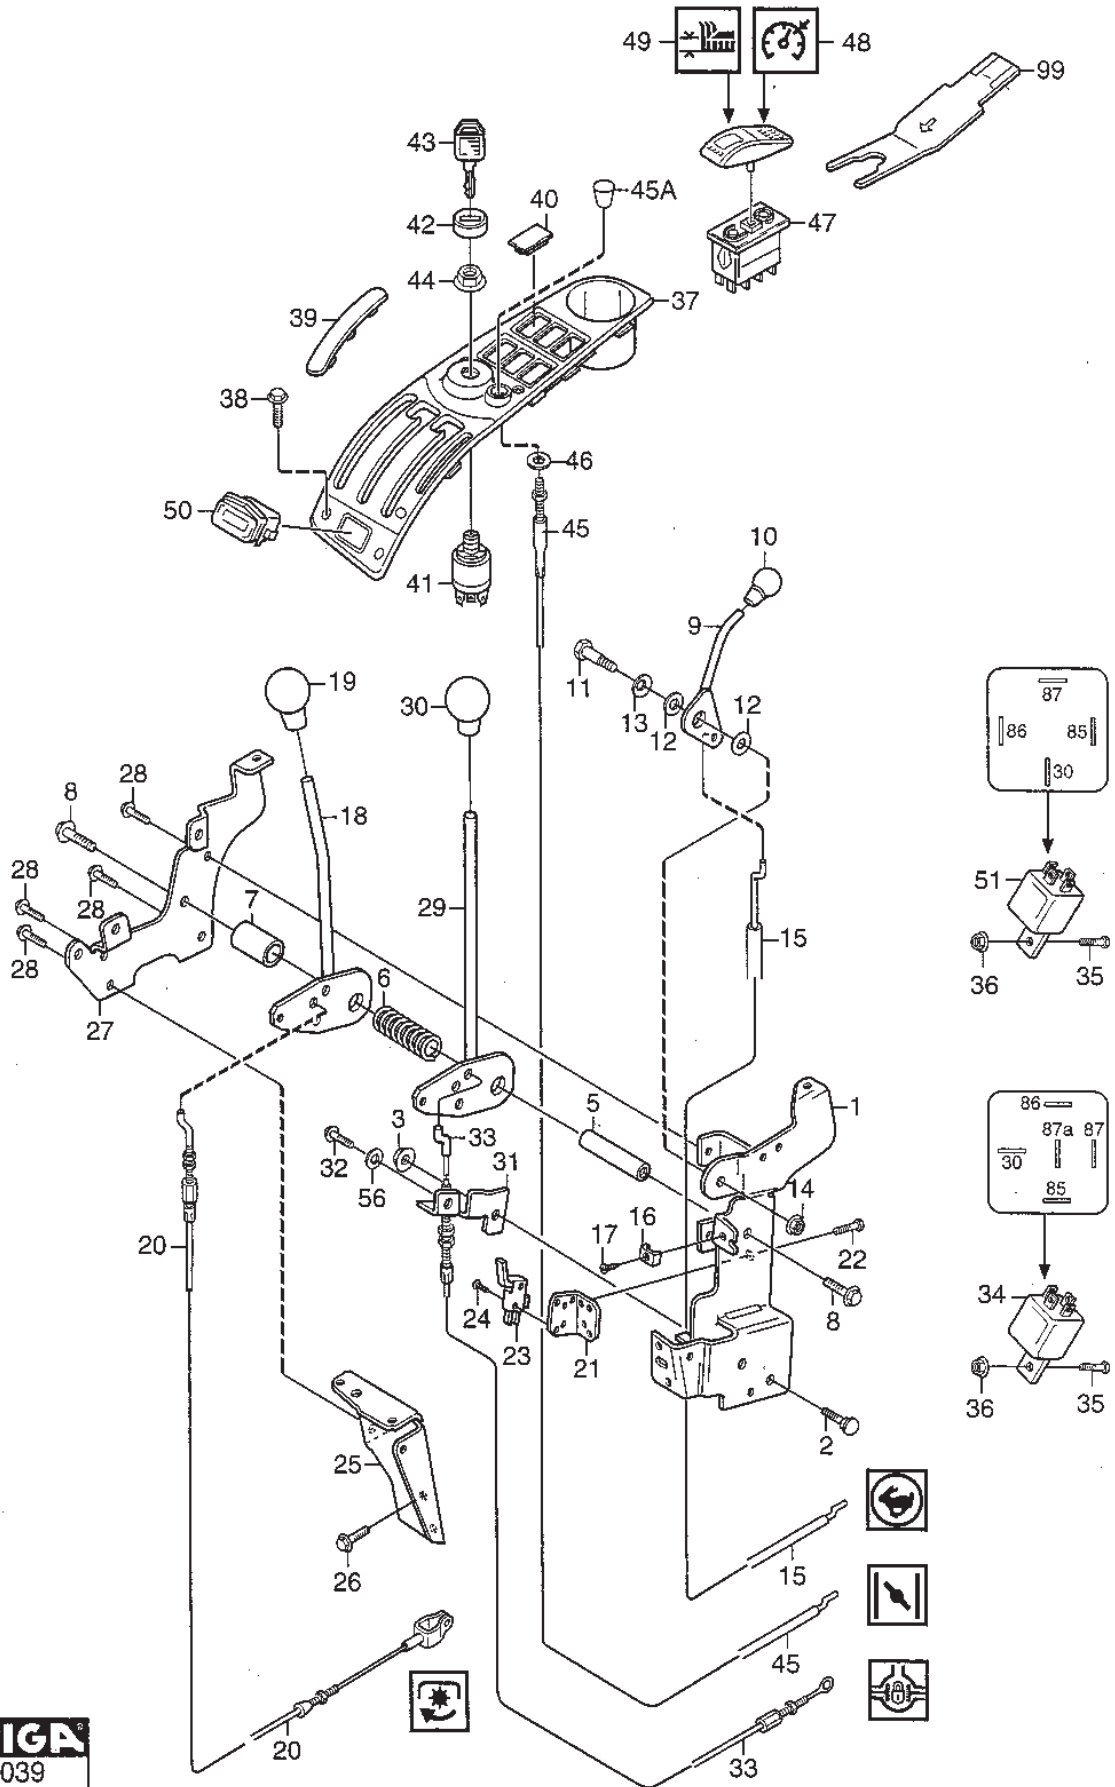

Utgåva Issue 47 - 2014		Handreglage Hand Controls			
Pos. Fig.	Antal Quantity	Art nr Part No	Benämning	Description	Anmärkning Notes
50	1	1134-4179-01	Timräknare	Hour Meter	
51	1	1134-2871-01	Relä | Relä	Relay	
56	1	9699-0025-02	Bricka	Washer	
99	1	9400-0290-01	Verktyg F.Vippa	Tool	Tillbehör/Accessory