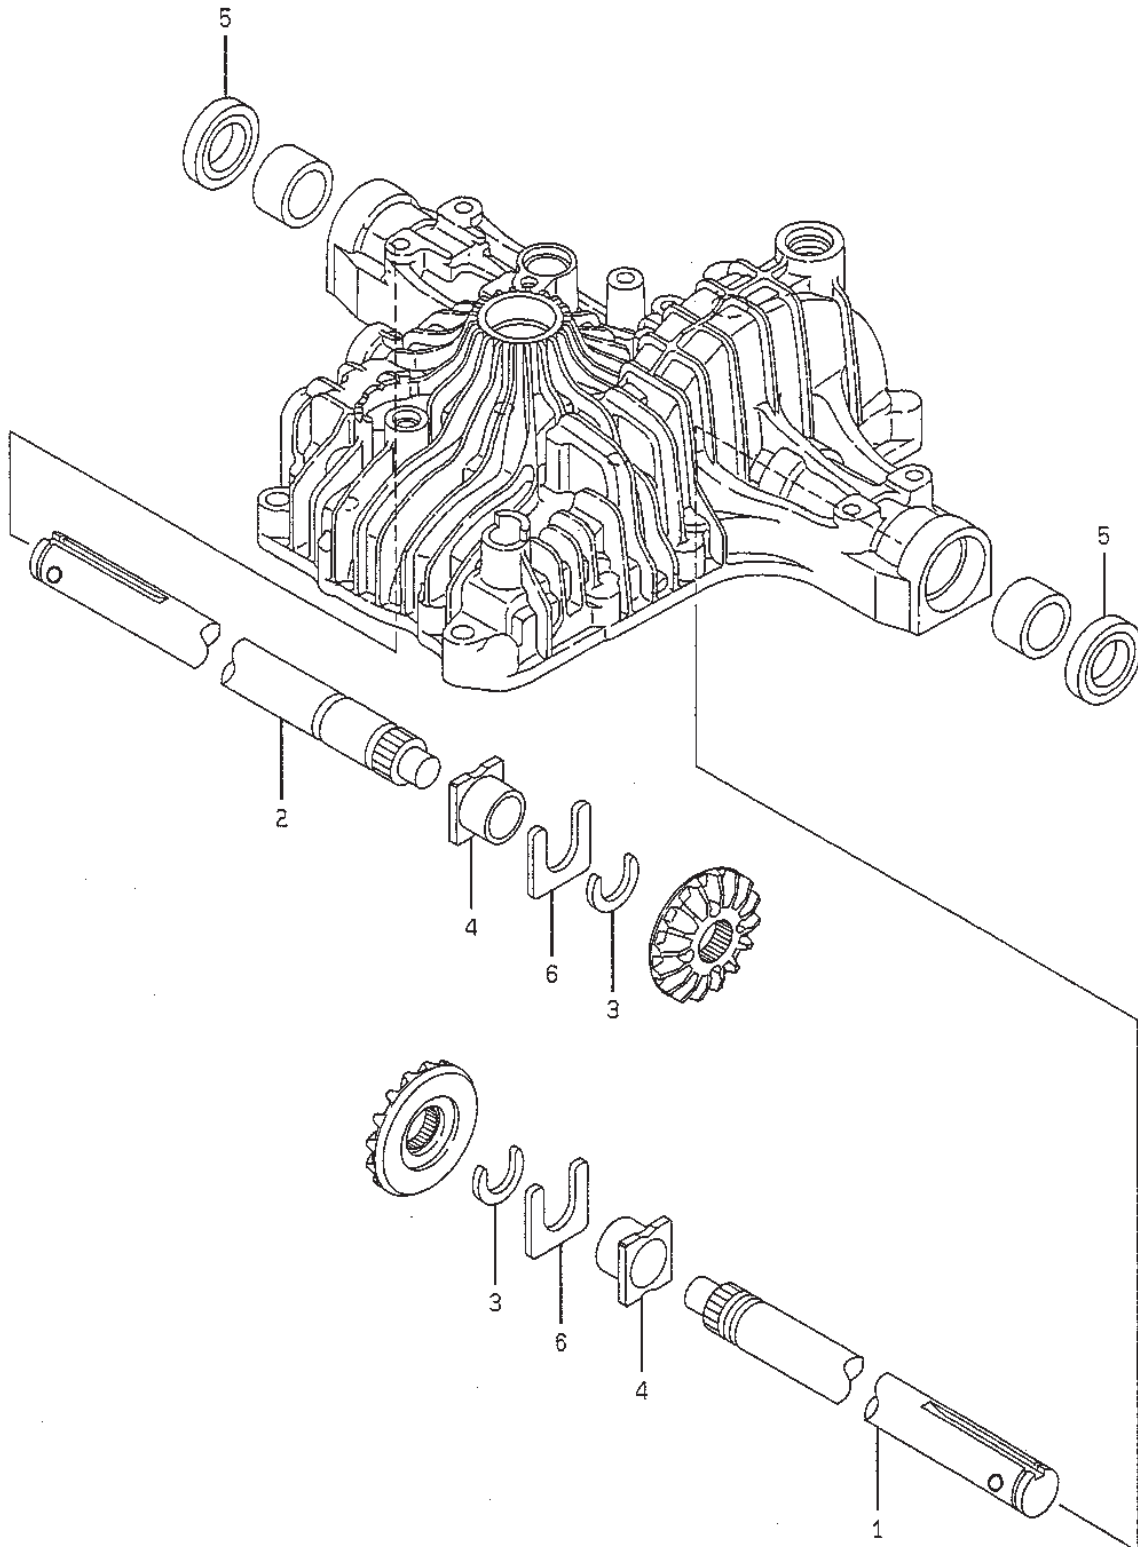

Utgåva Issue 47 - 2014		Transmission			
Pos. Fig.	Antal Quantity	Art nr Part No	Benämning	Description	Anmärkning Notes
1	1	1139-1225-01	Hjulaxel Vä	Axle Shaft Left	/K62E/K66B/
2	1	1139-1226-01	Hjulaxel Hö	Axle Shaft Right	/K62E/K66B/
3	2	1139-1155-01	Lasring	Ring	
4	2	1139-1156-01	Bussning	Bushing	
5	2	1139-1044-01	Tätning	Seal 25.4*42*8	
6	2	1139-1194-01	Bricka	Thrust Washer