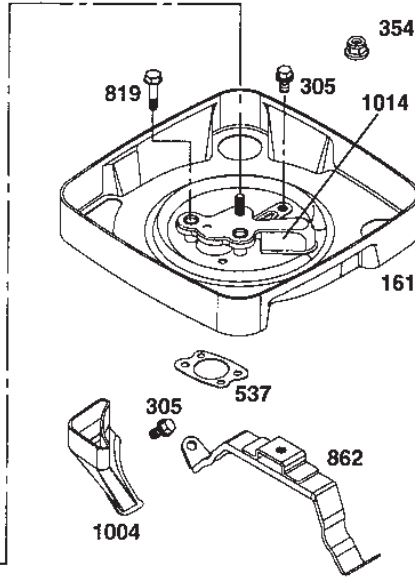

121 CARBURETOR KIT

358 GASKET SET