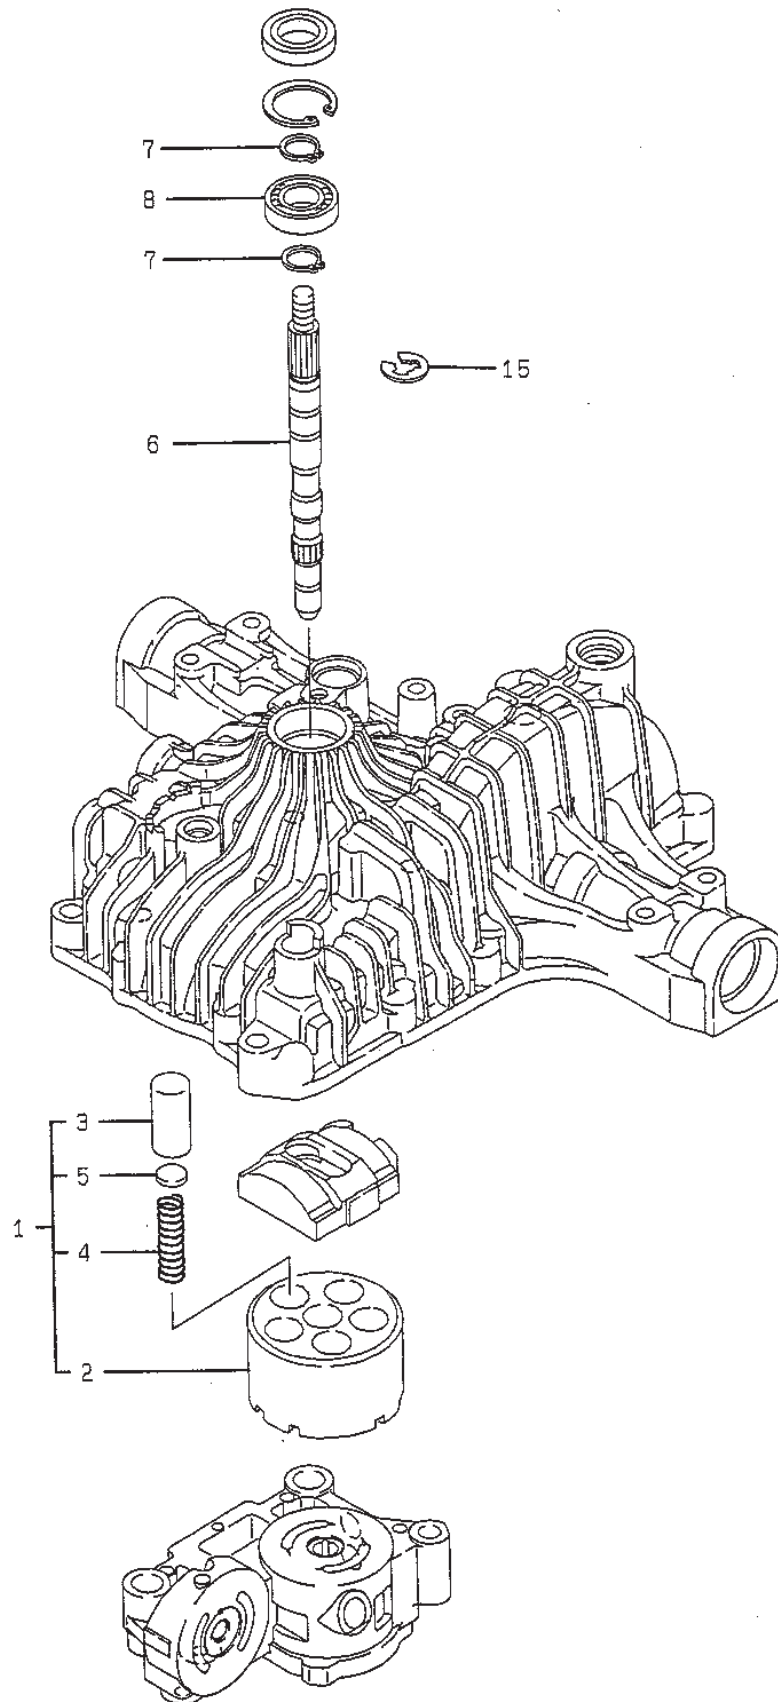

Utgåva Issue 47 - 2014		Transmission			
Pos. Fig.	Antal Quantity	Art nr Part No	Benämning	Description	Anmärkning Notes
1	1	1139-1139-01	Cylinderblock Kpl	Cylinder Block Assy	Inkl. pos 2 - 5/K62E
6	1	1139-1181-01	Pumpaxel	Pump Shaft	/K62E
7	2	1139-1021-01	Lasring	Snap Ring	/K62E
8	1	1139-1110-01	Kullager	Ball Bearing	/K62E
15	1	1139-1146-01	Lasring	Ring	/K62E