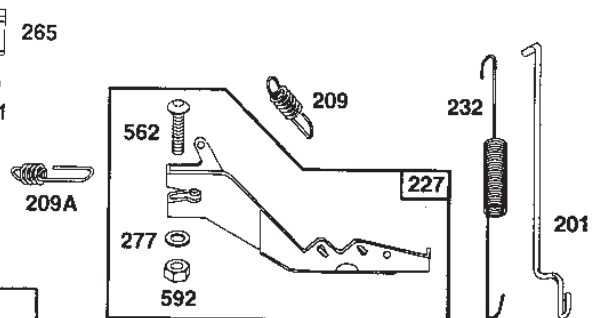

121 CARBURETOR KIT