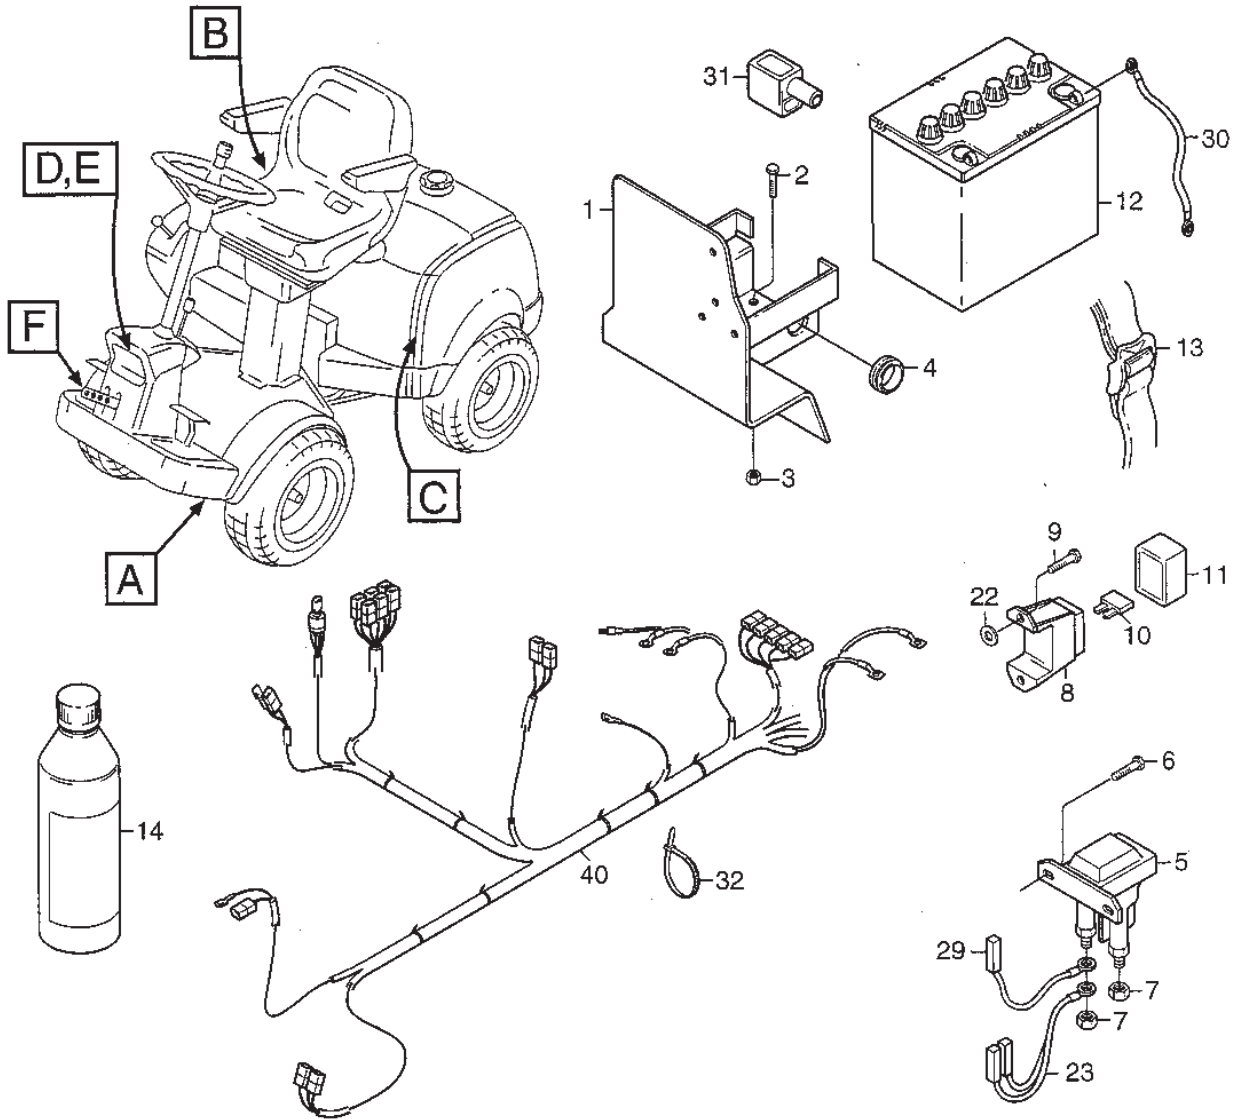

STIGA
1029
SPARE PARTS

Utgåva Issue 47 - 2014		Elutrustning Electric equipment			
Pos. Fig.	Antal Quantity	Art nr Part No	Benämning	Description	Anmärkning Notes
1	1	1134-4025-01	Batterihylla	Battery Shelf	
2	2	9959-0616-16	Skruv	Screw	
3	2	9739-0631-22	Mutter	Nut	
4	2	1134-3203-01	Kabelgenomföring	Grommet	
5	1	1134-2962-01	Solenoid Kpl Service	Solenoid	
6	2	9849-8006-16	Skruv	Screw	
7	2	9794-5131-02	Mutter	Nut	
8	1	1134-3491-01	Säkringshallare	Fuse Carrier | Fuse Holder	
9	2	9849-8013-16	Skruv	Screw	
10	2	1134-3496-05	Säkring (15A)	Fuse (15A)	15A
10	2	1134-3496-05	Säkring (15A)	Fuse (15A)	15A
10	2	1134-3496-01	Säkring (10A)	Fuse (10A)	10A
10	2	1134-3496-01	Säkring (10A)	Fuse (10A)	10A
11	1	1134-3631-01	Lock (5-01) | Lock	Cover-Fuse Holder	
12	1	1134-2892-01	Batteri	Battery	
13	1	9400-0064-02	Batterihallare	Battery Holder	
14	1	1134-3300-01	Batterisyra	Battery Acid	
15	1	1134-3399-01	Brytare	Switch	
15	1	1134-3399-01	Brytare	Switch	
16	2	9997-0520-16	Skruv	Screw	
17	2	9747-0531-02	Mutter	Nut	
19	2	9849-7819-16	Skruv	Screw	
20	2	1134-4177-01	Clips	Clips	
22	2	1134-3144-01	Distans	Spacer	
23	1	1134-4267-01	Kablage	Lead	
24	1	9795-3531-02	Mutter	Nut	
25	1	1134-4172-01	Stralkastare	Headlamp	
26	1	1134-4056-01	Honkontakt Selv 12 V Dc 42-101-42	Female Terminal	
27	1	1134-4052-01	Bricka	Washer	
28	2	9840-7716-16	Skruv	Screw	
29	1	1134-4268-01	Kabel	Lift Arm	
30	1	1134-0234-02	Batterikabel (+)	Battery Cable (+)	
31	1	1134-2310-01	Batteriskydd	Guard Cap (+)	
32	10	9579-0003-00	Buntband	Cable Holder	
33	2	9400-0231-00	Kabelskarv	Splicer	
40	1	1134-4266-01	Kablage(Pro20)	Harness (Pro 18-20)	13-6218, 13-6221
40	1	1134-4266-01	Kablage(Pro20)	Harness (Pro 18-20)	13-6218, 13-6221
40	1	1134-4208-01	Kablage	Harness	13-6216
40	1	1134-4208-01	Kablage	Harness	13-6216