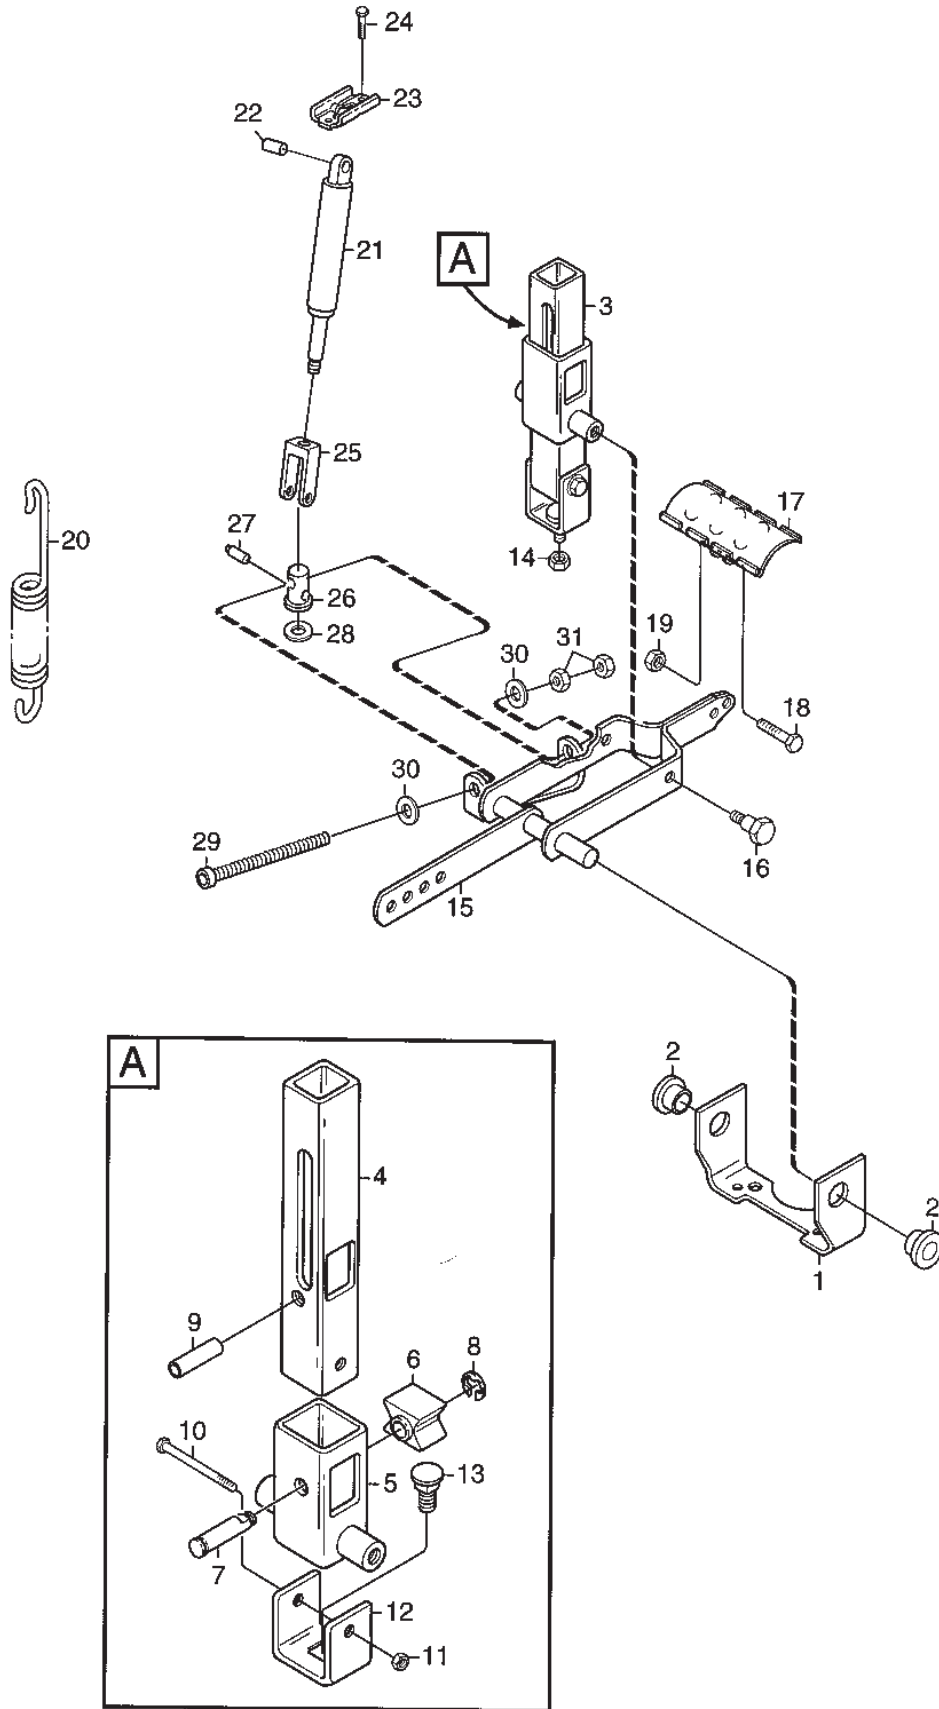

Utgåva Issue 47 - 2014		Redskapslyft Lifting Device			
Pos. Fig.	Antal Quantity	Art nr Part No	Benämning	Description	Anmärkning Notes
1	1	1134-4117-01	Fäste	Bracket	
2	2	1134-2684-01	Lager	Bearing	
3	1	1134-4184-01	Lyftspärr Smst	Lift Catch Assy	
4	1	1134-4040-01	Slid	Sliding tube-inner	
5	1	1134-4037-01	Sliding tube-outer	Sliding tube-outer	
6	1	1134-4089-01	Star	Star	
7	1	1134-4090-01	Stift	Pin	
8	1	9652-0007-04	Segersäkringsåkring Sga10	Circlip	
9	1	9595-0276-01	Spiralspännstift 8*24	Locating Pin	
10	1	9997-0640-12	Skruv	Screw	
11	1	9747-0631-02	Mutter | Lasmutter	Nut	
12	1	1134-4036-01	Fäste	Bracket	
13	1	9897-0820-16	Skruv	Screw	
14	1	9747-0831-02	Mutter | Lasmutter	Nut	
15	1	1134-4033-01	Lyftgaffel Kpl	Lift Fork	
16	2	1134-0240-00	Skruv	Screw	
17	1	1134-4098-01	Lyftpedal	Lift pedal	
18	2	9997-0620-16	Skruv	Screw	
19	2	9739-0631-22	Mutter	Nut	
20	1	4231-0013-00	Fjäder	Spring