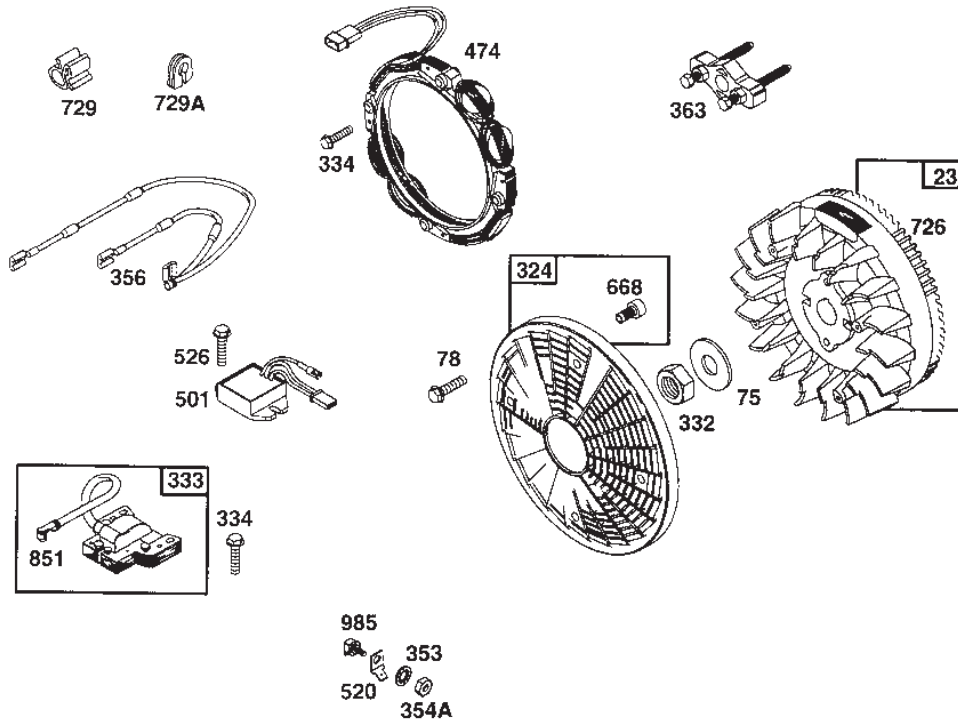

Utgåva Issue 47 - 2014		Elsystem Startmotor		Electric System Starter Motor	
Pos. Fig.	Antal Quantity	Art nr Part No	Benämning	Description	Anmärkning Notes
23	1	807531	Flywheel	Flywheel	
75	1	805007	Bricka	Washer	
78	3	805447	Skruv	Screw	
188	2	805247	Skruv	Screw	
309	1	494990	Starter motor	Starter motor	
310	2	94004	Bult	Bolt	
311	2	490311	Brush	Brush	
324	1	494439	Nät	Screen	
332	1	805021	Mutter	Nut	
333	1	492341	Armature magneto	Armature magneto	
334	6	805407	Skruv	Screw	
353	1	92791	Bricka	Washer	
354	1	90576	Mutter	Nut	
356	1	493792	Gasreglage	Throttle Cable	
363	1	19203	Avdragare	Puller	Tillbehör/Accessory
474	1	393295	Generator	Alternator	
501	1	394890	Regulator	Regulator	
510	1	495878	Drev kpl	Drive assy	
513	1	398003	Koppling kpl	Clutch Ass.Y	
520	1	93722	Anslutningsbleck	Terminal	
526	2	805448	Skruv	Screw	
544	1	490309	Armature	Armature	
668	1	805402	Distans	Spacer	
726	1	807805	Breather body	Gear	
729	1	280470	Wire clip	Wire clip	
729	1	805641	Hylsa	Grommet	
783	1	280104	Drev	Gear	
801	1	394856	Lock	Drive end cap	
802	1	494988	Bottenkapa	Commutator end cap	
803	1	494205	Hus	Housing	
851	1	493880	Terminal	Terminal	
876	1	495877	Retainer kit	Retainer kit	
896	1	94288	Stift	Roll pin	
985	1	398525	Isolator	Insulator