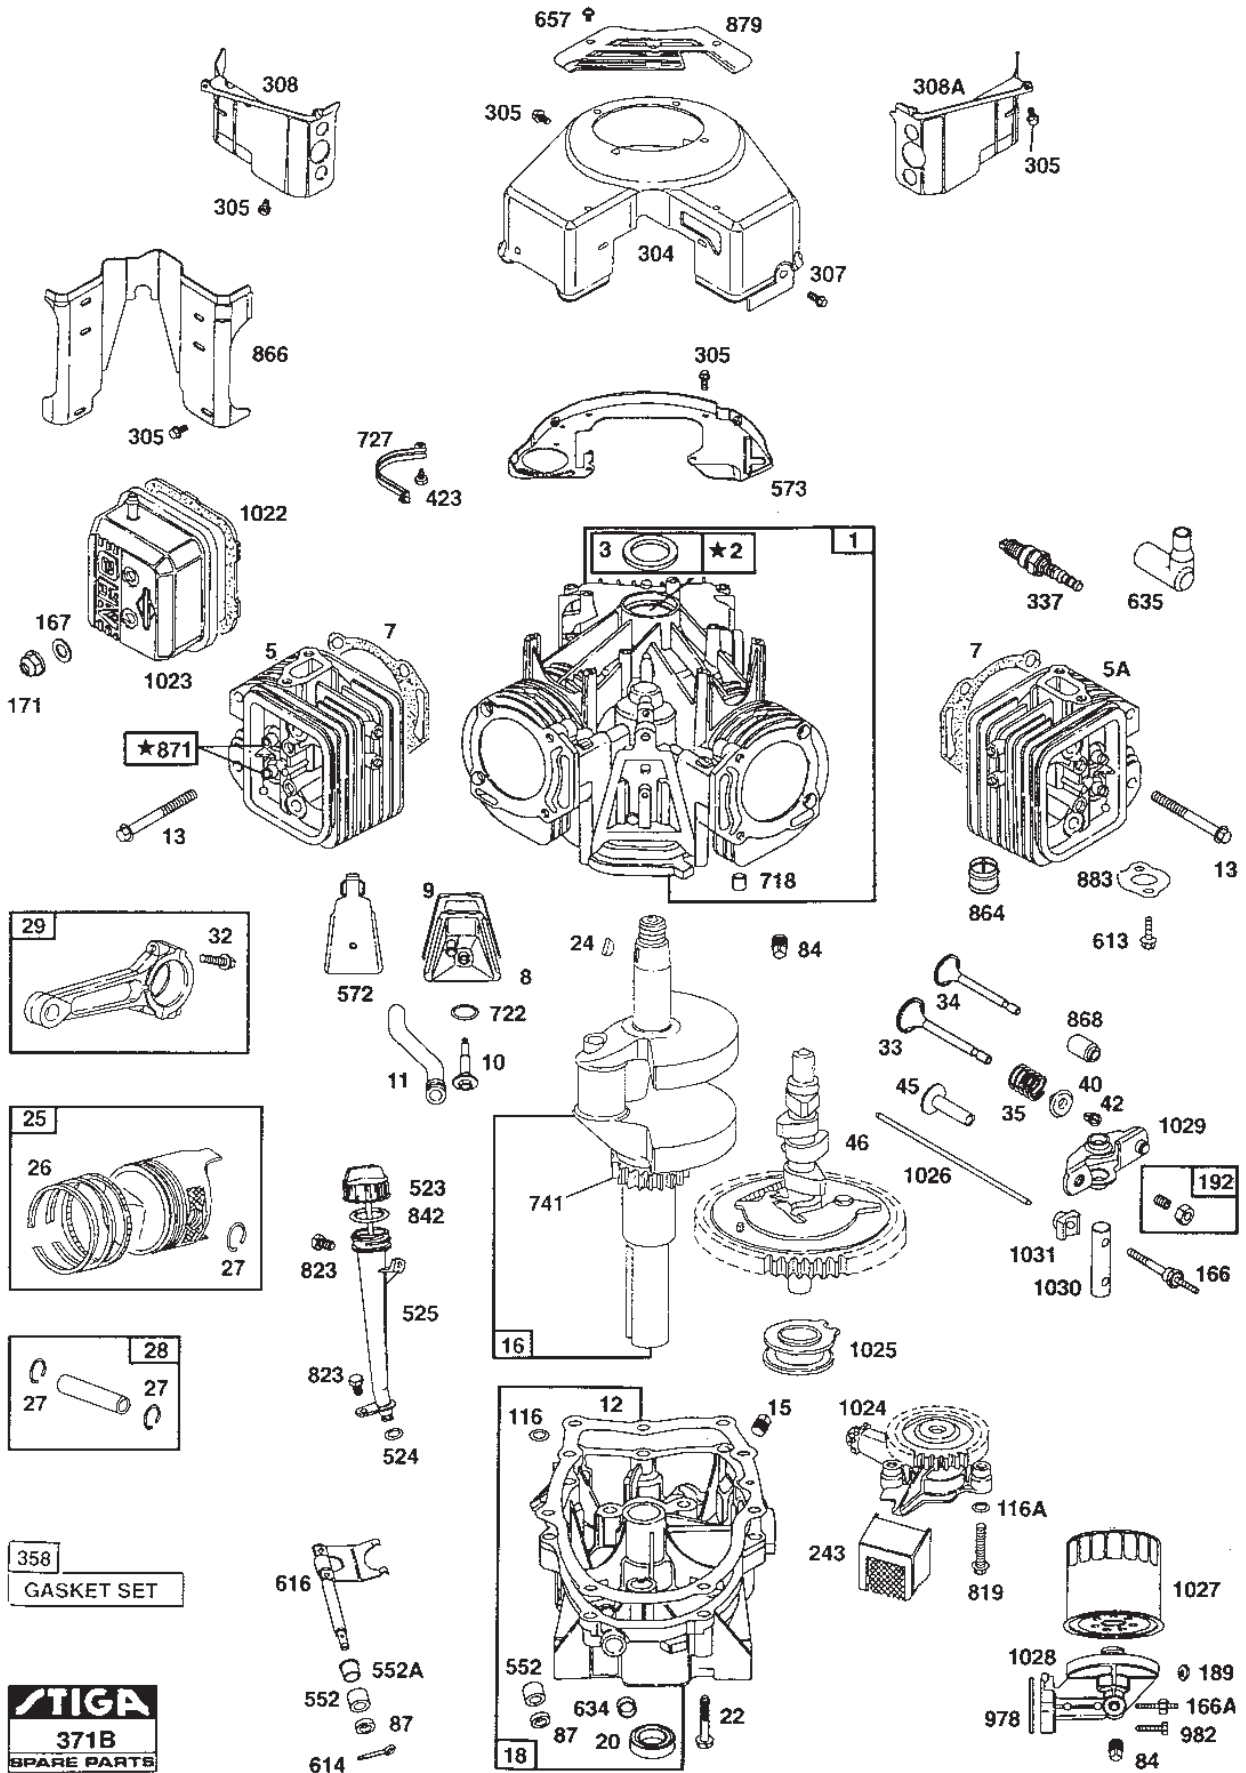

Utgåva Issue 47 - 2014		Cylinder Vevhus	Cylinder Crankcase		
Pos. Fig.	Antal Quantity	Art nr Part No	Benämning	Description	Anmärkning Notes
1	1	807511	Cylinder	Cylinder	
2	1	805107	Bearing	Bearing	
3	1	805101	Oil seal	Oil seal	
5	1	807987	Topplöck	Cylinder Head	
5	1	807988	Topplöck	Cylinder Head	
7	2	807986	Packning	Gasket	
8	1	807795	Vevhusventilation	Breather	
9	1	805379	Packning	Gasket	
10	1	805751	Skruv	Screw	
11	1	805362	Rör	Tube	
12	1	805112	Packning	Gasket	
13	8	805097	Skruv	Screw	
15	1	805048	Oil drain plug	Oil drain plug	
16	1	807586	Crankshaft	Crankshaft	
18	1	807638	Crankcase	Crankcase	
20	1	805049	Oil seal	Oil seal	
22	9	805017	Skruv	Screw	
24	1	805016	Kil	Key	
25	2	807619	Kolv	Piston	STD
25	2	807811	Kolv	Piston	0.030" oversize
25	2	807809	Kolv	Piston	0.020" oversize
25	2	807807	Kolv	Piston	0.010" oversize
26	2	807620	Ring set	Ring set	STD
26	2	807812	Foam grip	Ring set	0.030" oversize
26	2	807810	Breather assy	Ring set	0.020" oversize
26	2	807808	Breather body	Ring set	0.010" oversize
27	4	805099	Lasring	Lock	
28	2	807621	Kolvspind	Piston Pin	
29	2	807622	Connecting Rod	Connecting Rod	
32	4	805395	Skruv	Screw	
33	2	805089	Exhaust valve	Exhaust valve	
34	2	805090	Insugningsventil	Intake valve	
35	4	805937	Fjäder	Spring	
40	4	805092	Retainer	Retainer	
42	4	805161	Retainer	Retainer	
45	4	805354	Valve tappet	Valve tappet	
46	1	807542	Kamaxel	Camshaft	
84	2	91488	Plugg	Plug	
87	1	805054	Seal	Seal	
116	1	805198	O-ring	O-ring	
116	2	805058	O-ring	O-ring	
166	1	805073	Stud	Stud	
166	4	805343	Stud	Stud	
167	4	805420	Bricka	Washer	
171	4	805019	Mutter	Nut	
189	2	805449	Bricka	Washer	
192	2	807623	Skruv	Screw	
243	1	805964	Oil screen	Oil screen	
304	1	807899	Bearing	Blower housing