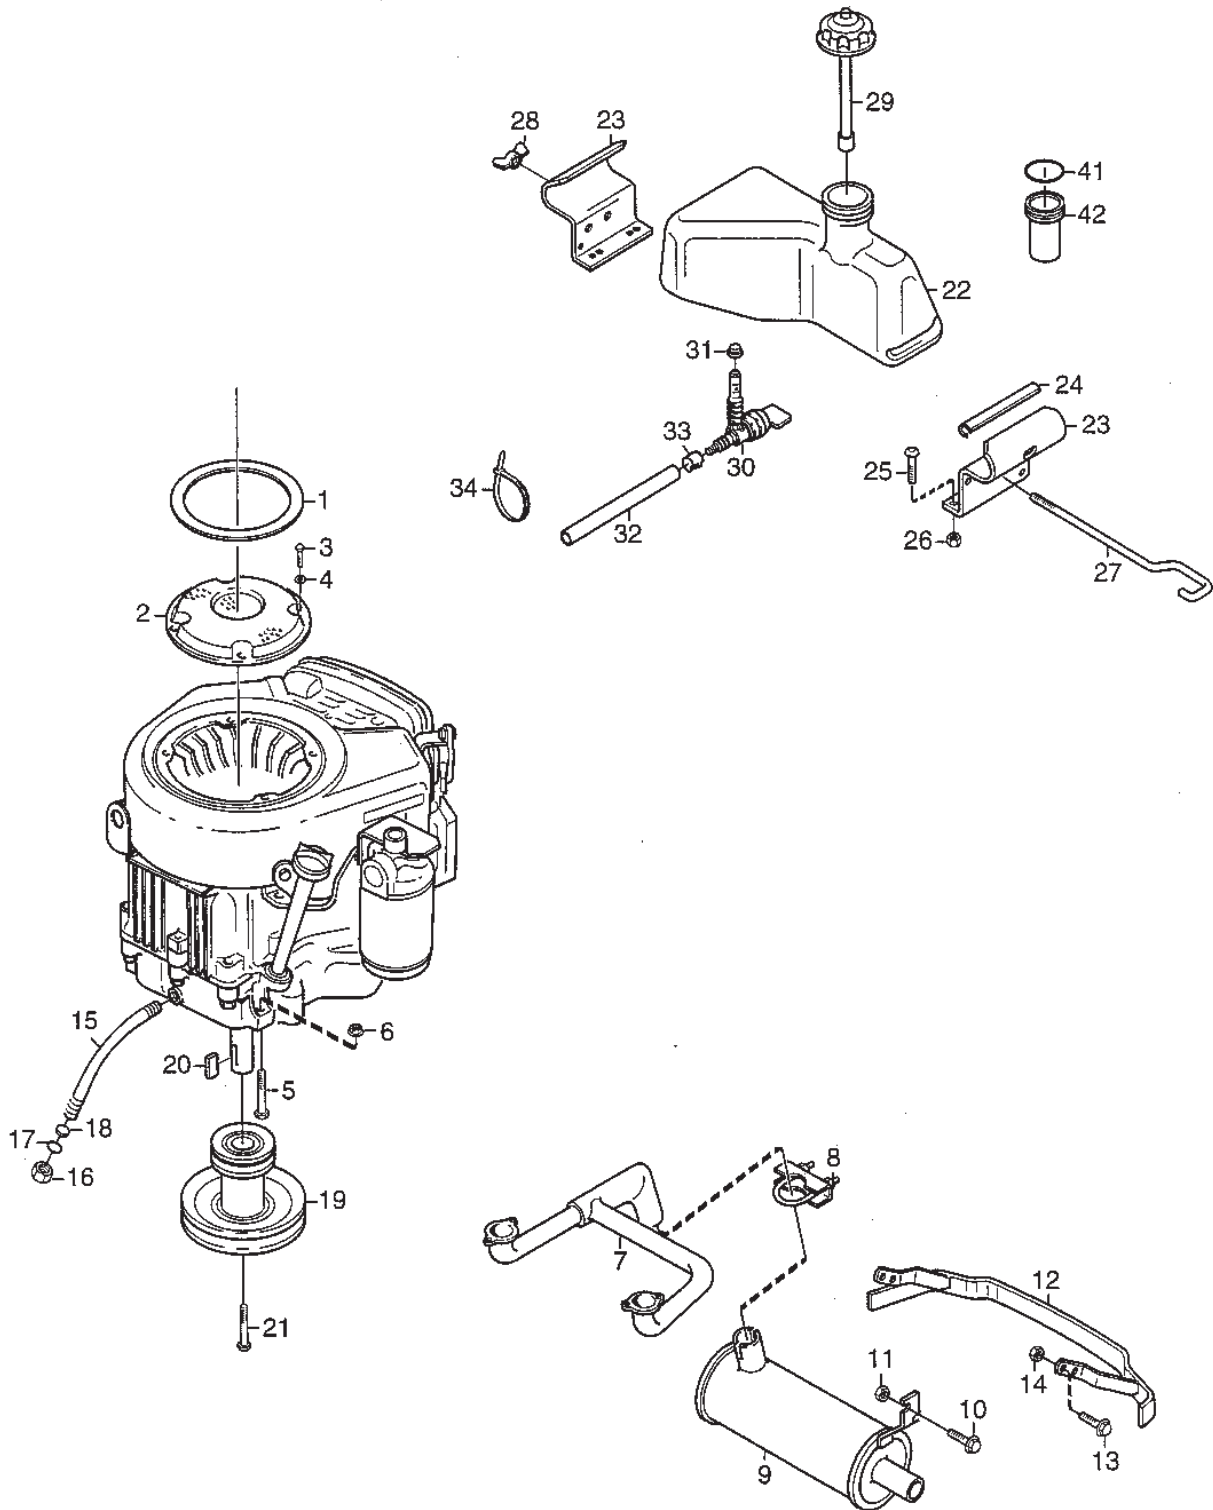

Utgåva Issue 47 - 2014		Motor	Engine		
Pos. Fig.	Antal Quantity	Art nr Part No	Benämning	Description	Anmärkning Notes
1	1	1134-4222-01	Tätningring	Seal Ring (5 Mm)	H = 5 mm
2	1	1134-2878-01	Fläktskydd	Fan Cover	
3	4	9997-0512-16	Skruv	Screw	
4	4	9699-0099-02	Bricka	Washer	
5	4	9997-0840-16	Skruv	Screw	
6	4	9739-0831-22	Mutter	Nut	
7	1	1134-4031-01	Avgasrör Kpl (VanSkydd)	Exhaust Pipe	
8	1	9578-0011-00	Klämma F Ljuddämp D35 Rid	Clamp	
9	1	1134-3244-01	Ljuddämpare	Silencer	
10	1	9959-0820-16	Skruv	Screw	
11	1	9739-0831-22	Mutter	Nut	
12	1	1134-4046-01	Berör.Skydd Kpl	Muffler Guard, Grey	
13	4	9959-0820-16	Skruv	Screw	
14	4	9739-0831-22	Mutter	Nut	
15	1	1134-3355-01	Oljeavtappningsrör Kpl.	Oil Drain Pipe	
16	1	1134-0995-01	Plugg	Plug	
17	1	9404-0020-00	O-Ring 11,3 X 2,4	O-ring	
18	1	1134-0997-01	Packning	Gasket	
19	1	1134-4243-01	Motorremskiva	Engine Pulley	
20	1	9600-0250-00	Kil	Key	
21	1	9987-5338-12	Skruv	Screw	
22	1	1134-4030-01	Bränsletank	Fuel Tank	Replaced by 1134-4757-02
22	1	1134-4757-02	Bränsletank Kpl (Med Mätare)	Fuel Tank Assy (W.Gauge)	
23	2	1134-4273-02	Tankkonsol	Bracket Tank	
24	2	1134-2941-01	Kantskyddslist S	Protection Strip	
25	4	9893-0616-16	Skruv | Relä	Screw | Relay	
26	4	9739-0631-22	Mutter	Nut	
27	1	1134-4356-01	Lasstång (M8)	Tank Rod (M8)	
28	1	1134-3259-01	Vingmutter	Wing Nut	
29	1	1134-4064-01	Tanklock	Fuel Cap	
30	1	1134-3224-01	Bensinkran	Fuel Shut-Off Valve	
31	1	1134-3225-01	Gummibussning | Gummibussning	Grommet	
32	1	1134-2975-04	Bränsleslang	Fuel Line	
33	2	9578-0023-02	Slangklämma D12*8 (Svart) | Rörklammer	Hose Clamp | Tube Clamp	
34	1	9579-0003-00	Buntband	Cable Holder	
41	1	9404-0025-01	O-Ring 69,44X3,53 Viton	O-ring	
42	1	1134-4411-01	Insatsrör Tank	Fuel Tank Insert