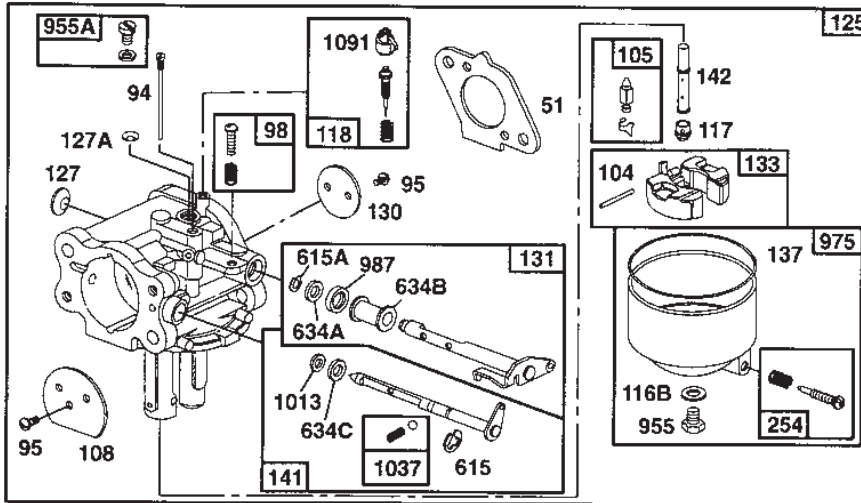

121 CARBURETOR KIT

358 GASKET SET