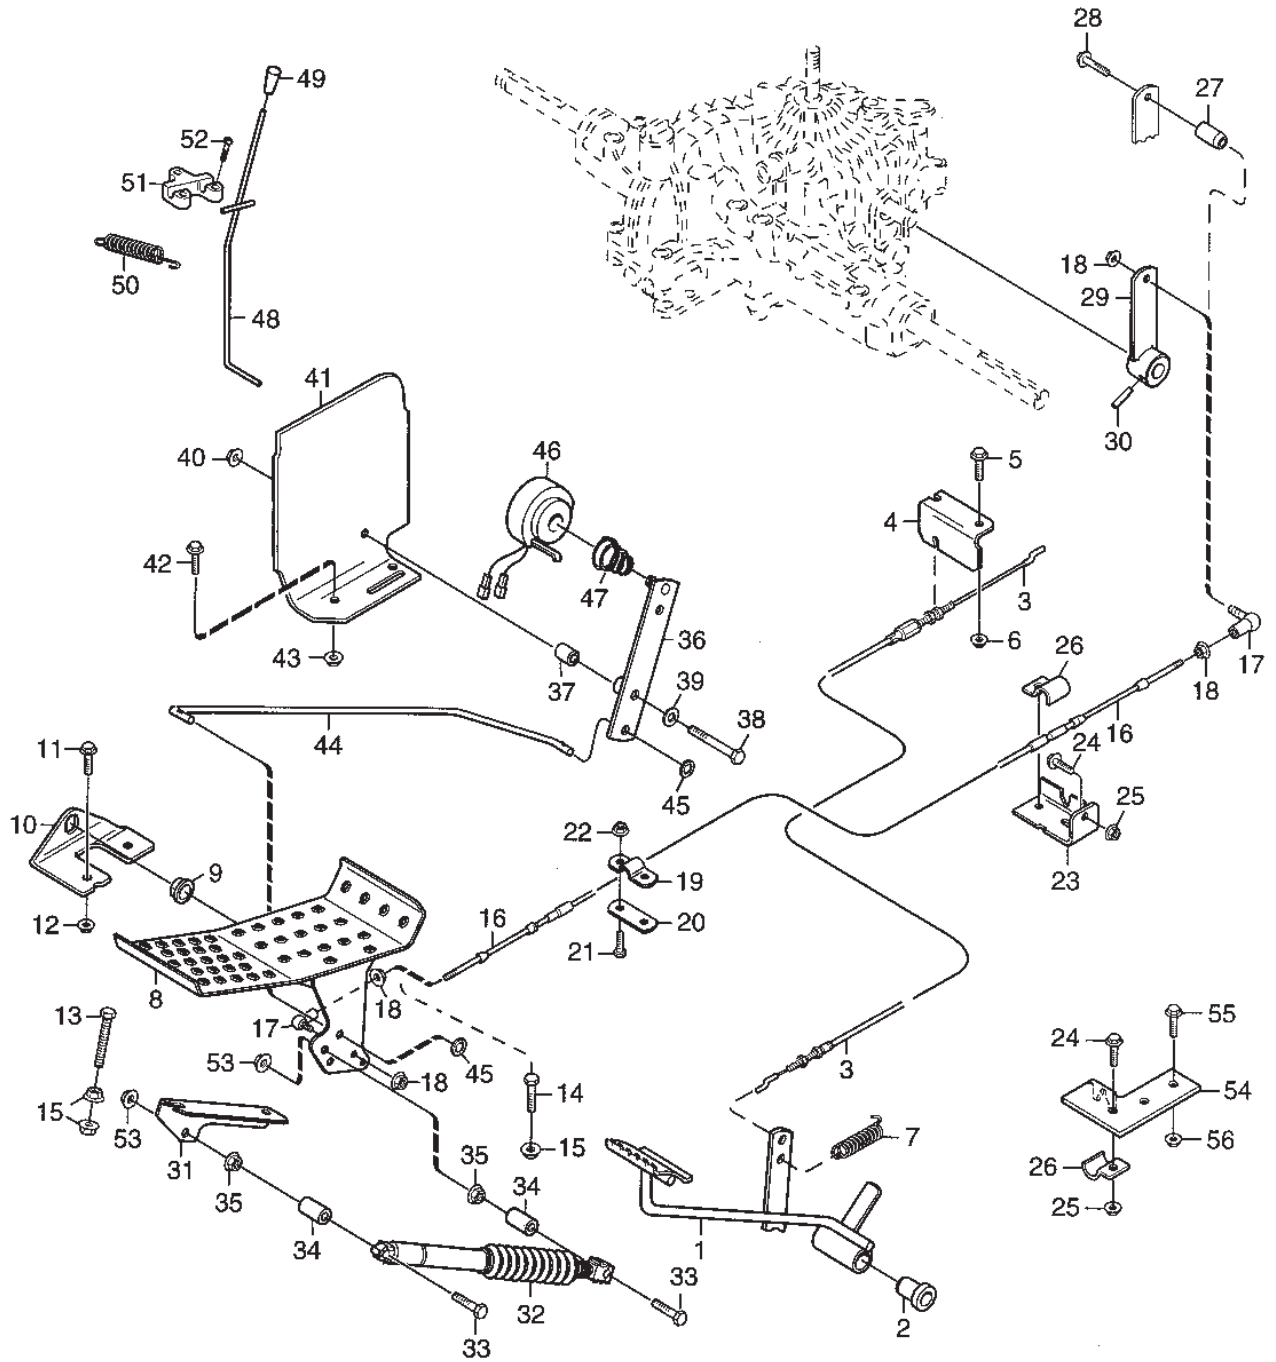

Utgåva Issue 47 - 2014		Reglage		Controls	
Pos. Fig.	Antal Quantity	Art nr Part No	Benämning	Description	Anmärkning Notes
1	1	1134-4247-01	Kopplingspedal Kpl	Clutch Pedal	
2	1	1134-9024-01	Lager (4 St)	Bearing	Sats 4 st/kit of 4
3	1	1134-3584-02	Wire	Brake/Clutch Cable	
3	1	1134-3584-02	Wire	Brake/Clutch Cable	
4	1	1134-3906-01	Vajerfäste 24	Cabel Holder	
5	2	9959-0816-16	Skruv	Screw	
6	2	9739-0831-22	Mutter	Nut	
7	1	1134-3974-01	Fjäder	Spring	
8	1	1134-4008-01	Drivpedal	Drive Pedal	
9	2	1134-2780-01	Lager	Bearing	
10	2	1134-2700-01	Fäste	Bracket	
11	2	9959-0820-16	Skruv	Screw	
12	2	9739-0831-22	Mutter	Nut	
13	1	9997-0870-16	Skruv	Screw	
14	1	9959-0816-16	Skruv	Screw	
15	3	9739-0831-22	Mutter	Nut	
16	1	1134-2766-04	Reglagevajer	Speed Control Cable	
16	1	1134-2766-04	Reglagevajer	Speed Control Cable	
17	2	9570-0001-00	Vinkellänk As8 Din 71802M5 | Länk	Elbow Link | Joint	
18	4	9739-0531-22	Mutter	Nut	
18	4	9739-0531-22	Mutter	Nut	
19	1	1134-0266-00	Plat | Fästbygel	Plate | Attaching Clamp	
20	1	1134-0267-00	Plat | Underläggsbleck	Plate | Clamp Plate	
21	2	9997-0520-16	Skruv	Screw	
22	2	9739-0531-22	Mutter	Nut	
23	1	1134-3395-01	Fäste 24 (5-01)	Attachment	
24	1	9959-0820-16	Skruv	Screw	
24	1	9959-0820-16	Skruv	Screw	
25	1	9739-0831-22	Mutter	Nut	
25	1	9739-0831-22	Mutter	Nut	
26	1	1134-2021-01	Växelwirefäste	Clamp	
29	1	1134-4042-01	ReglaVäxelm Kpl.	Control Lever	
30	1	9595-0258-00	Spännstift	Locating Pin	
31	1	1134-3996-01	Fäste	Bracket	
32	1	1134-4187-01	Dämpare	Absorber | Damper	
33	2	9997-0840-16	Skruv	Screw	
34	2	1134-1565-09	Distans	Spacer	
35	2	9739-0831-22	Mutter	Nut	
36	1	1134-4017-01	Arm Kpl.	Lever, Cruise Control	
37	1	1134-1565-01	Distans	Spacer	
38	1	9997-0850-16	Skruv	Screw	
39	1	9699-0056-02	Bricka	Washer	
40	1	9739-0831-22	Mutter	Nut	
41	1	1134-4020-01	Plat Farth.	Plate-Cruise Control	
42	2	9959-0816-16	Skruv	Screw	
43	2	9739-0831-22	Mutter	Nut	
44	1	1134-4021-01	Stag Farth.	Rod-Cruise Control	
45	2	9675-0012-02	Starlock	Locking washer	
46	1	1134-2859-01	Magnet	Magneto