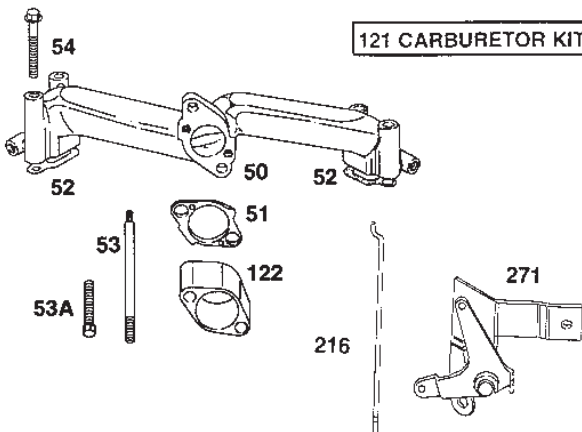

121 CARBURETOR KIT

358 GASKET SET

Utgåva Issue 47 - 2014		Förgasare Luftfilter	Carburettor Air Cleaner		
Pos. Fig.	Antal Quantity	Art nr Part No	Benämning	Description	Anmärkning Notes
592	1	805383	Mutter	Nut	
601	2	93053	Slangklämma	Hose clamp	
615	1	805577	Retainer	Retainer	
615	1	805578	Retainer	Retainer	
634	1	805576	Collar	Collar	
634	1	805574	Collar	Collar	
634	1	805580	Collar	Collar	
642	1	807862	Wheel axle bolt	Cover	
643	1	805631	Plate	Plate	
788	1	807685	Fäste	Bracket	
819	1	805057	Skruv	Screw	
823	2	805317	Skruv	Screw	
862	1	807859	Fäste	Bracket	
955	1	805592	Skruv	Screw	
955	1	807714	Plugg	Plug and seal	
975	1	807715	Cap	Bowl	
987	1	805575	Seal	Seal	
1004	1	805632	Air inlet tube	Air inlet tube	
1013	1	805581	Seal	Seal	
1014	1	807797	Deflektor	Deflector	
1037	1	807717	Kula	Ball	
1091	1	805858	Huv	Limiter cap	