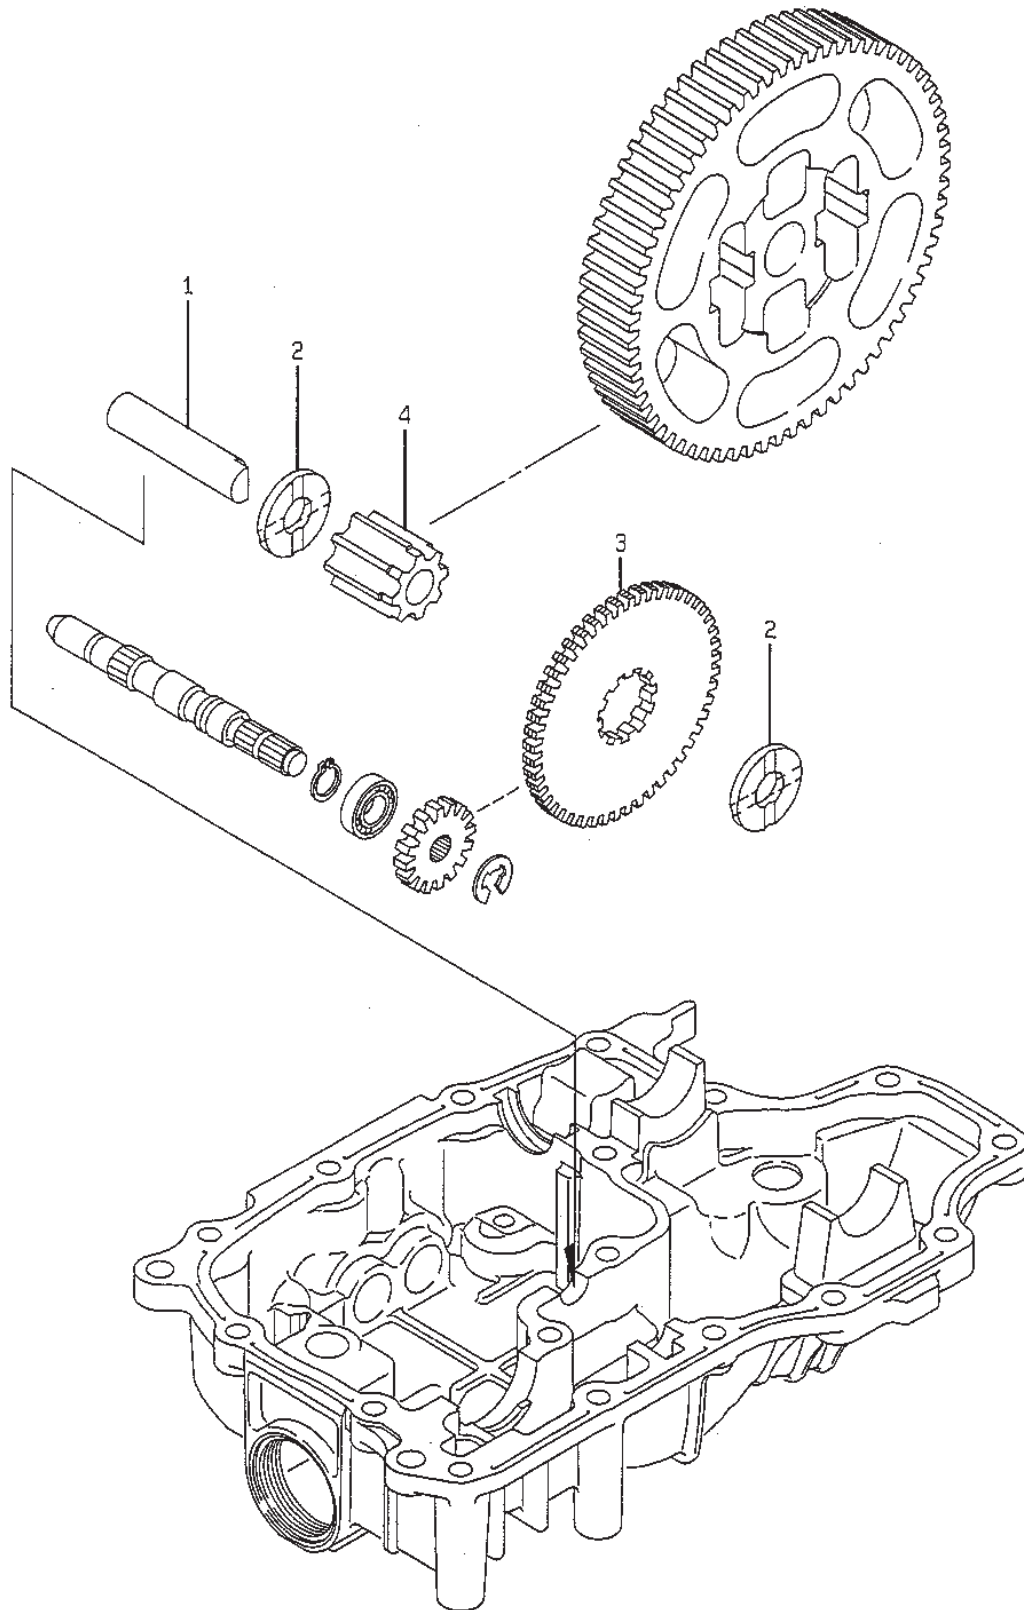

Utgåva Issue 47 - 2014		Transmission			
Pos. Fig.	Antal Quantity	Art nr Part No	Benämning	Description	Anmärkning Notes
1	1	1139-1192-01	Axel	Shaft (Final P)	/K62E
2	2	1139-1193-01	Bricka	Washer	/K62E
3	1	1139-1207-01	Reduktionsdrev	Reduction Gear	/K62E
4	1	1139-1210-01	Drev	Final Pinion	/K62E