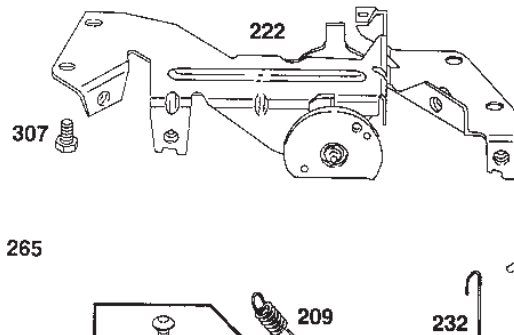

121 CARBURETOR KIT