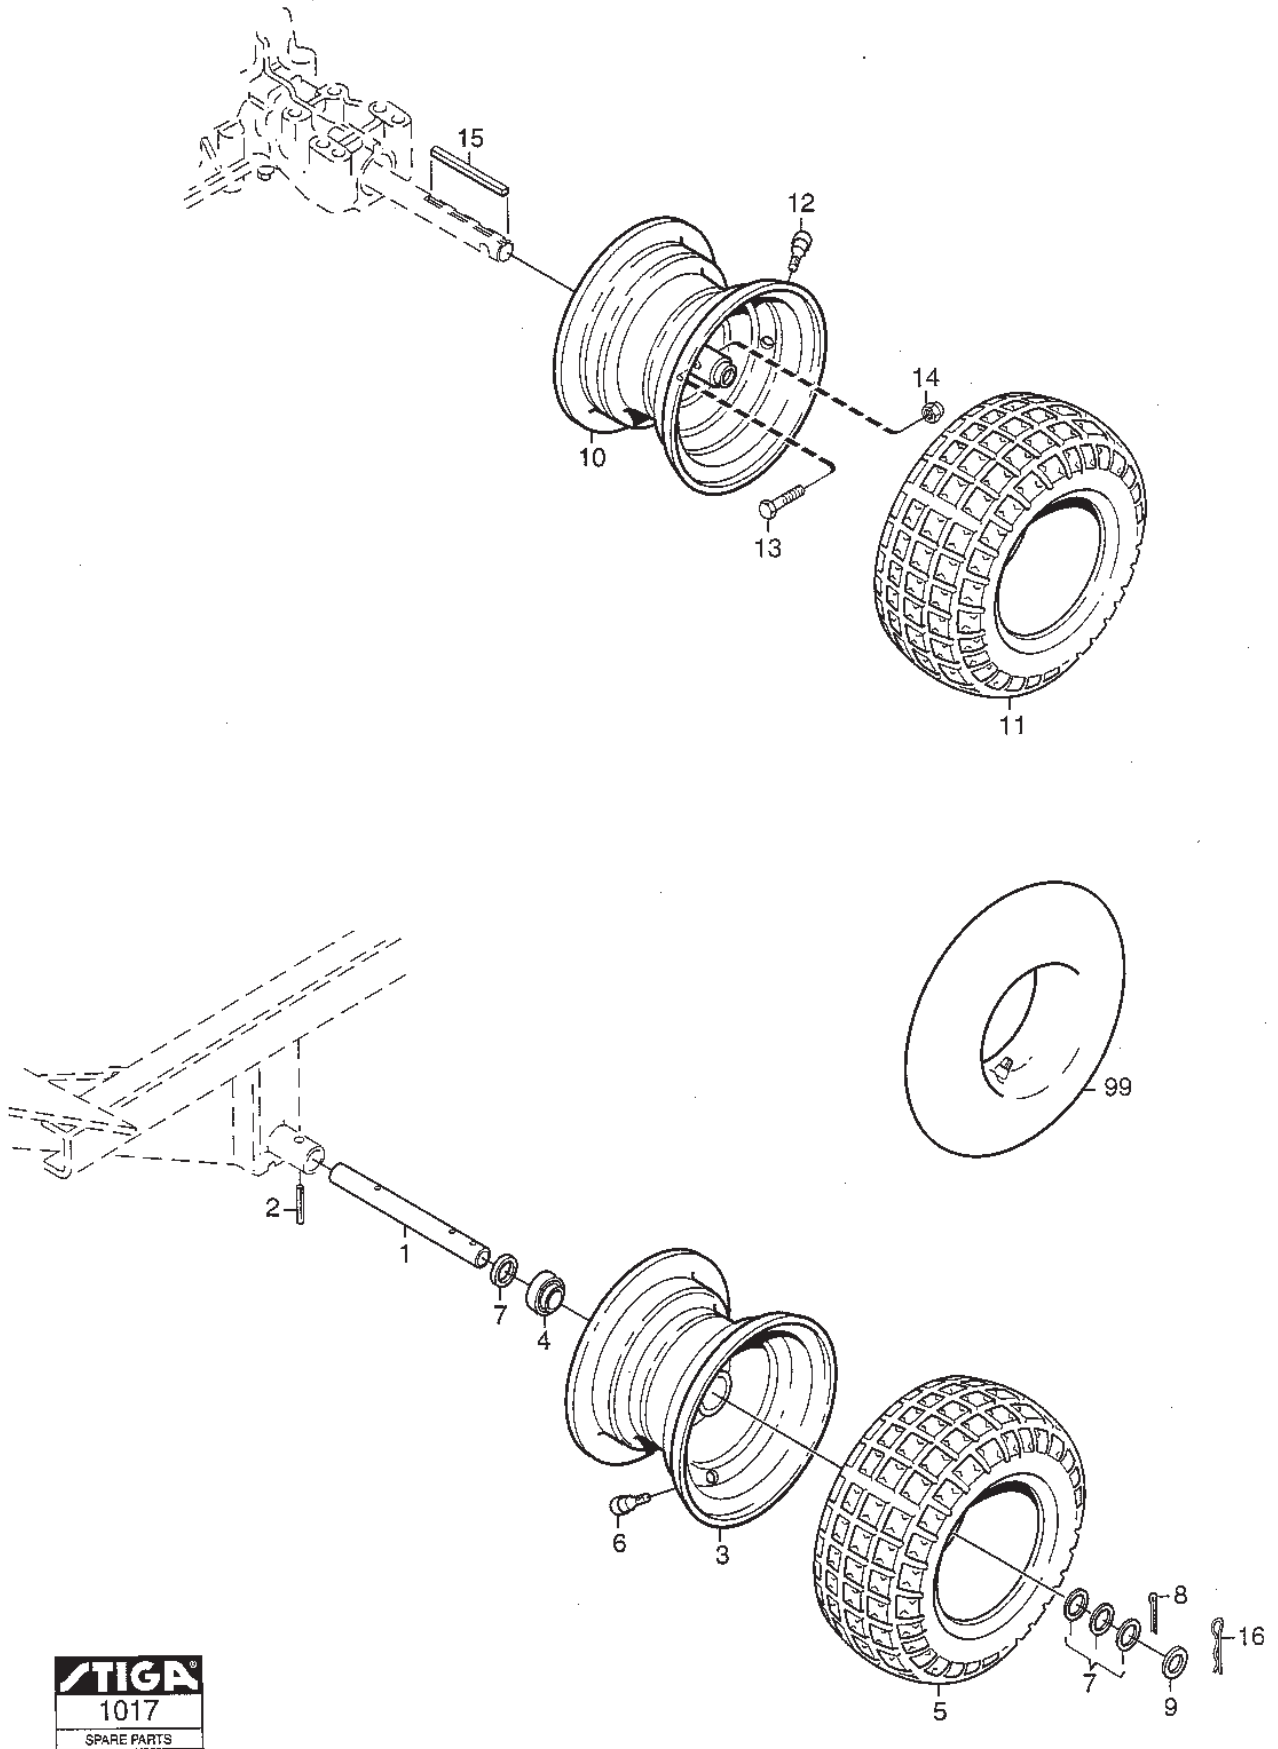

Utgåva Issue 47 - 2014		Hjul Wheels			
Pos. Fig.	Antal Quantity	Art nr Part No	Benämning	Description	Anmärkning Notes
1	2	1134-0075-01	Framaxeltapp	Front Axle	
2	2	9595-0258-00	Spännstift	Locating Pin	
3	2	1134-2888-02	Fälg M Kullager	Rim	
4	2	9549-0052-00	Kullager	Ball Bearing	
4	2	9549-0054-01	Kullager	Ball Bearing	
4	2	9549-0052-00	Kullager	Ball Bearing	
4	2	9549-0054-01	Kullager	Ball Bearing	
5	2	9545-0124-01	Däck	Tyre	17 x 8.00 - 8
6	2	9545-0500-00	Ventil	Valve Assy.	
7	8	1134-0341-01	Bricka	Washer	
8	2	9599-0080-02	SaxSprint Sp 4*28	Cotter Pin	
9	2	9699-0042-02	Bricka	Washer	
10	2	1134-3393-02	Fälg 7-13	Rim	
11	2	9545-0124-01	Däck	Tyre	17 x 8.00 - 8
12	2	9545-0500-00	Ventil	Valve Assy.	
13	2	9997-0845-12	Skruv	Screw	
14	2	9747-0831-02	Mutter | Lasmutter	Nut	
15	2	1134-3383-01	Kil	Key	
16	2	9598-0003-02	Harnålssprint (Hns 4 Dubbel)	Spring Pin	
99	1	9545-0203-00	Innerslang	Inner Tube	Reservdel/spare part