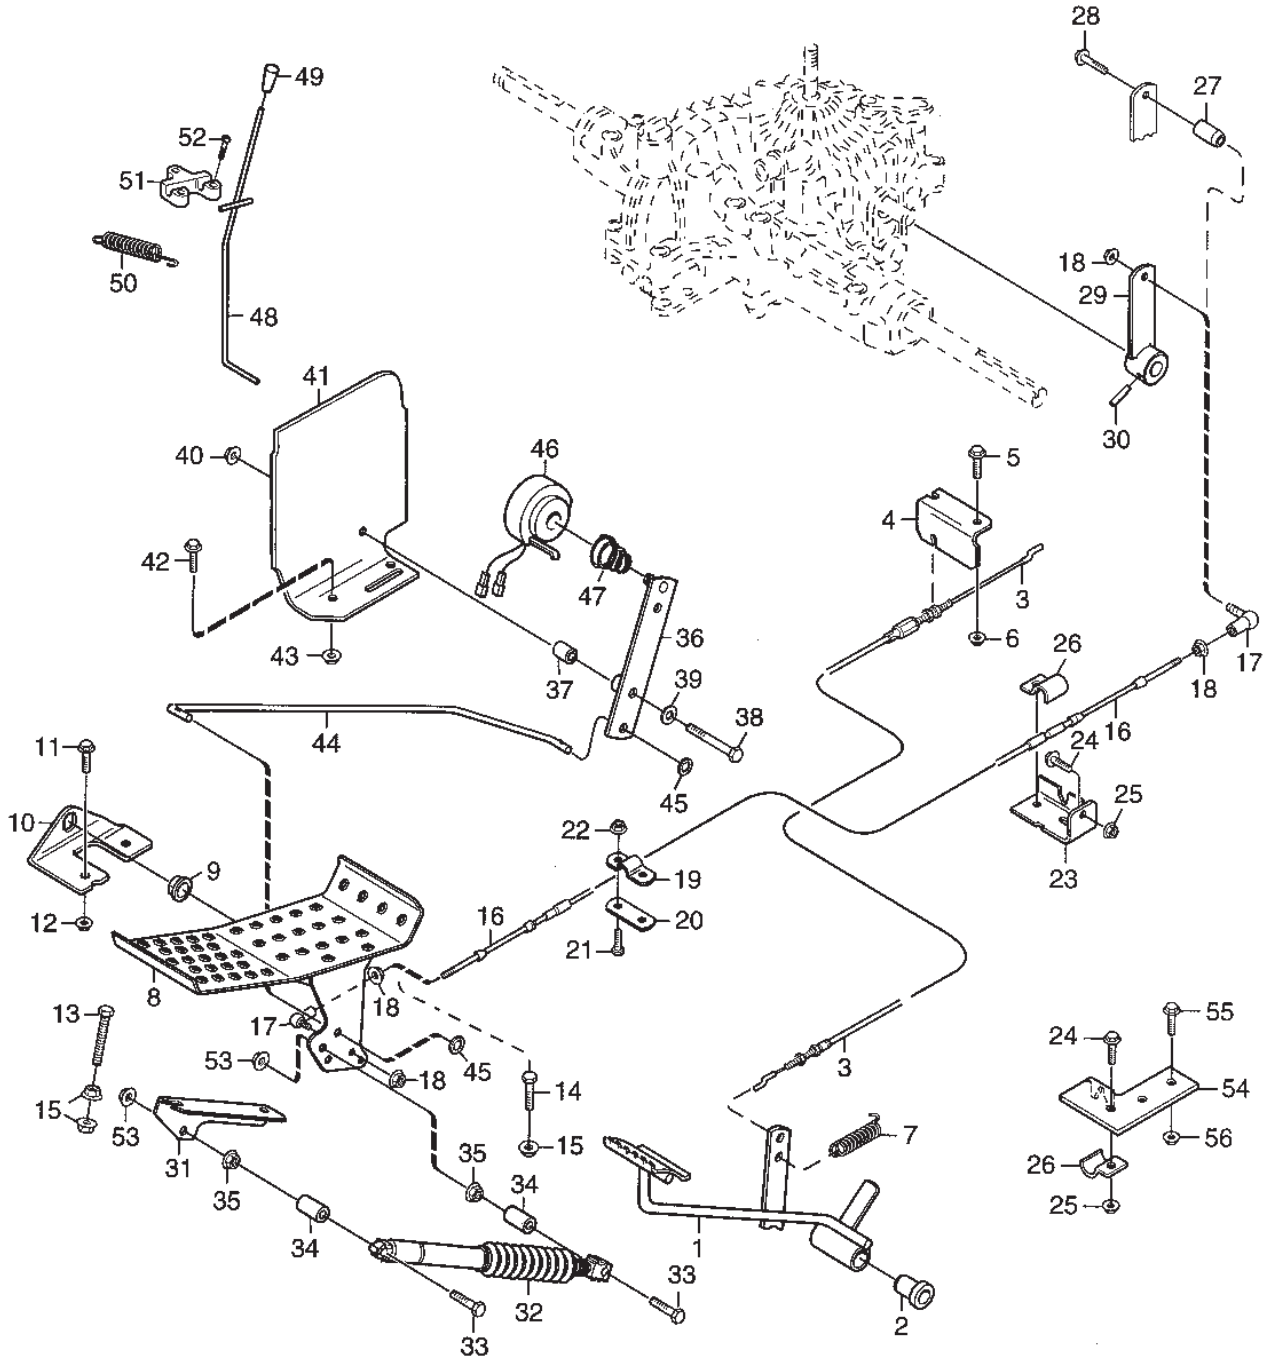

Utgåva Issue 47 - 2014		Reglage		Controls	
Pos. Fig.	Antal Quantity	Art nr Part No	Benämning	Description	Anmärkning Notes
47	1	1134-2858-01	Fjäder	Spring	
48	1	1134-3953-01	Bromsstang	Brake Rod	
49	1	1134-3808-01	Knopp	Knob	
50	1	1131-1497-01	Fjäder	Brake Spring	
51	1	1134-4002-01	Fäste	Brake Rod Attachment	
52	3	9836-9512-12	Skruv	Screw	
53	2	9747-0831-02	Mutter | Lasmutter	Nut	
54	1	1134-3910-01	Vajerfäste 24	Cable Holder	
55	2	9959-0816-16	Skruv	Screw	
56	2	9739-0831-22	Mutter	Nut