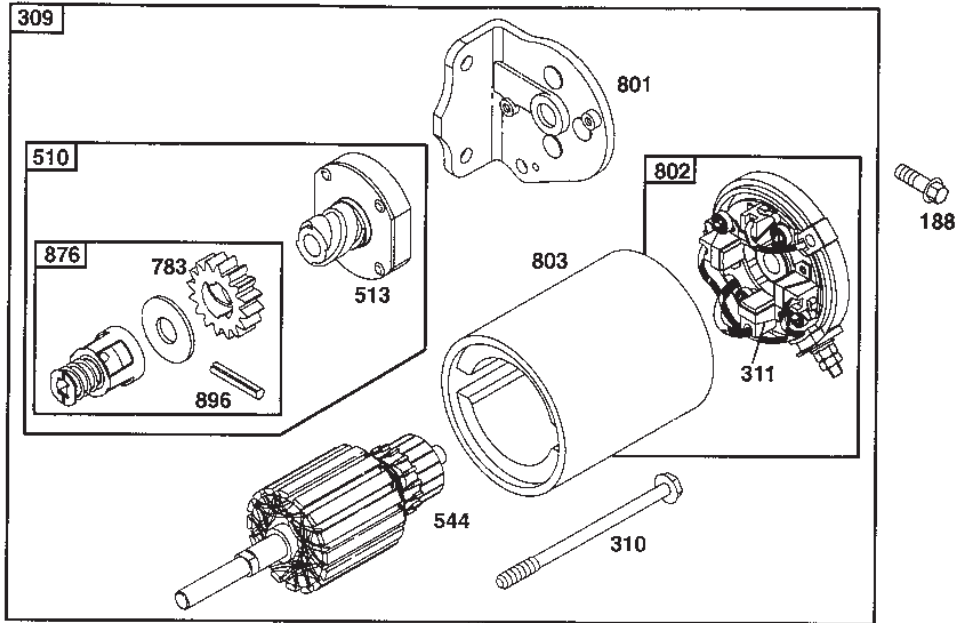

Utgåva Issue 47 - 2014		Elsystem Startmotor		Electric System Starter Motor	
Pos. Fig.	Antal Quantity	Art nr Part No	Benämning	Description	Anmärkning Notes
23	1	807531	Flywheel	Flywheel	
75	1	805007	Bricka	Washer	
78	3	805447	Skruv	Screw	
188	2	805247	Skruv	Screw	
309	1	494990	Starter motor	Starter motor	
310	2	94004	Bult	Bolt	
311	2	490311	Brush	Brush	
324	1	494439	Nät	Screen	
332	1	805021	Mutter	Nut	
333	1	492341	Armature magneto	Armature magneto	
334	6	805407	Skruv	Screw	
353	1	92791	Bricka	Washer	
354	1	90576	Mutter	Nut	
356	1	493792	Gasreglage	Throttle Cable	
363	1	19203	Avdragare	Puller	Tillbehör/Accessory
474	1	393295	Generator	Alternator	
501	1	394890	Regulator	Regulator	
510	1	495878	Drev kpl	Drive assy	
513	1	398003	Koppling kpl	Clutch Ass.Y	
520	1	93722	Anslutningsbleck	Terminal	
526	2	805448	Skruv	Screw	
544	1	490309	Armature	Armature	
668	1	805402	Distans	Spacer	
726	1	807805	Breather body	Gear	
729	1	280470	Wire clip	Wire clip	
729	1	805641	Hylsa	Grommet	
783	1	280104	Drev	Gear	
801	1	394856	Lock	Drive end cap	
802	1	494988	Bottenkapa	Commutator end cap	
803	1	494205	Hus	Housing	
851	1	493880	Terminal	Terminal	
876	1	495877	Retainer kit	Retainer kit	
896	1	94288	Stift	Roll pin	
985	1	398525	Isolator	Insulator