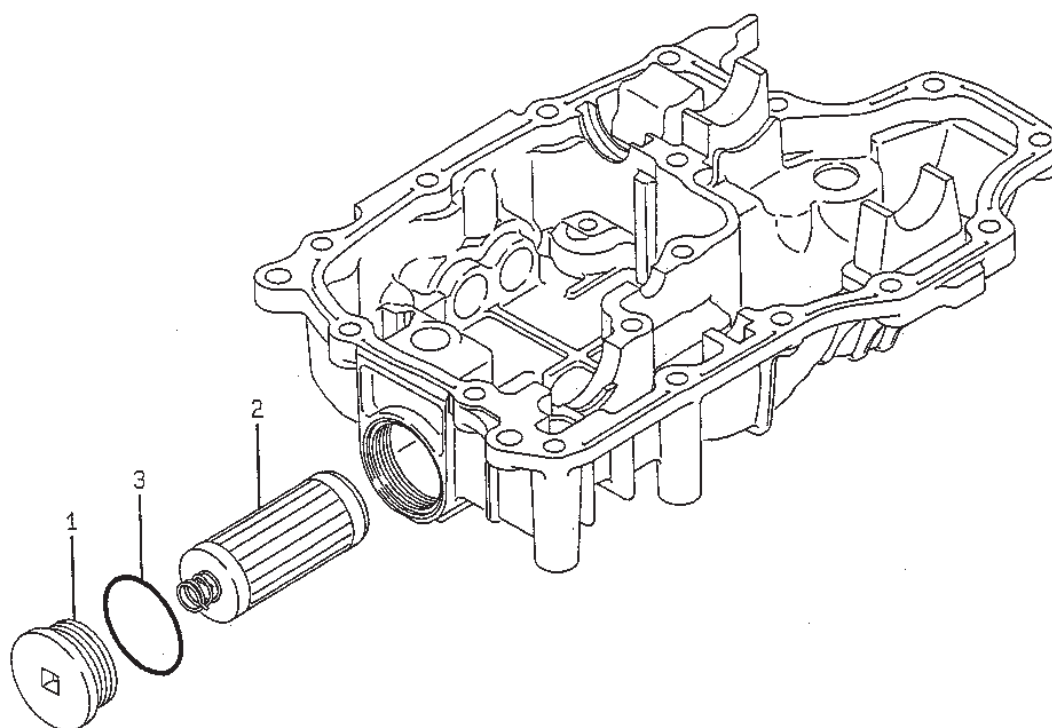

Utgåva Issue 47 - 2014		Transmission			
Pos. Fig.	Antal Quantity	Art nr Part No	Benämning	Description	Anmärkning Notes
1	1	1139-1230-01	Lock	Cap	/K62E/K66B/
2	1	1139-1186-01	Filter	Filter	K66B
3	1	1139-1290-01	Packning	Packing	/K62E/K66B/