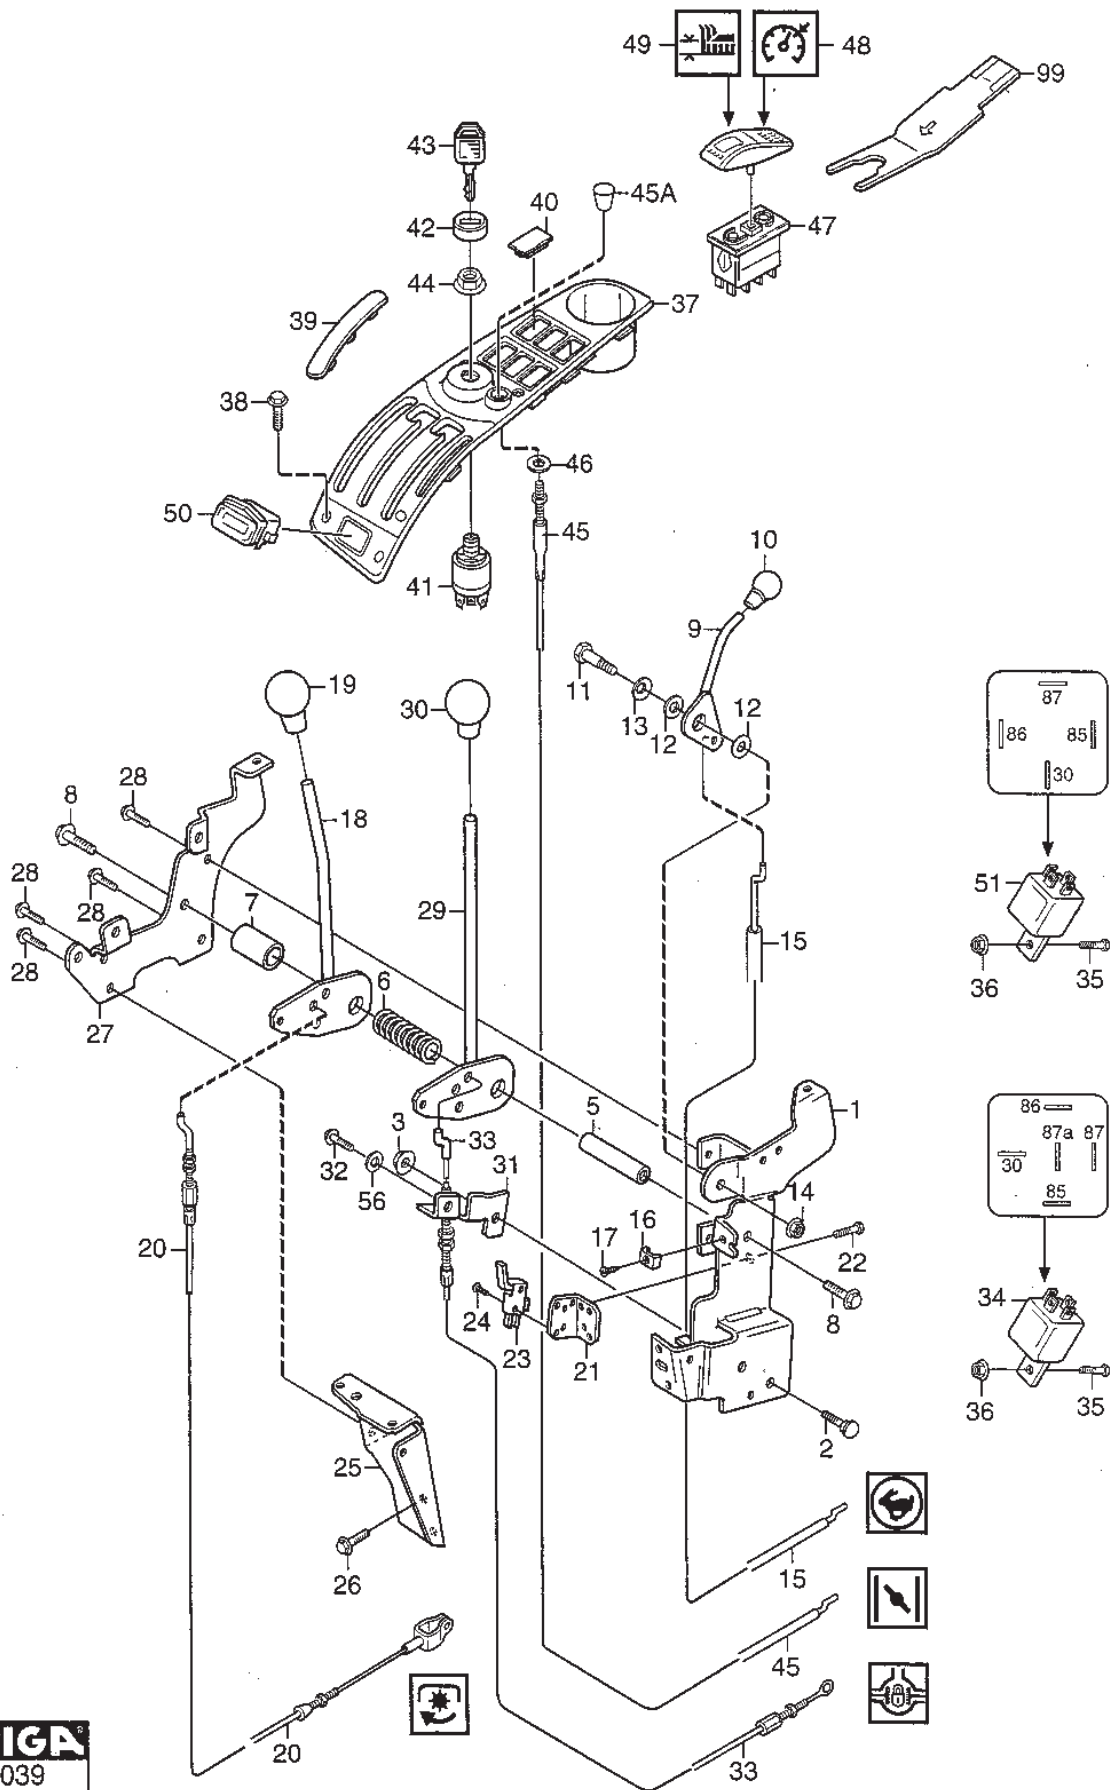

Utgåva Issue 47 - 2014		Handreglage Hand Controls			
Pos. Fig.	Antal Quantity	Art nr Part No	Benämning	Description	Anmärkning Notes
1	1	1134-4156-01	Vinkelhallare Kpl 24	Panel Bracket-Inner	
2	2	9897-0820-16	Skruv	Screw	
3	2	9739-0831-22	Mutter	Nut	
5	1	1134-4065-01	Reglageaxel	Control Shaft	
6	1	1134-4079-01	Fjäder	Spring	
7	1	1134-4080-03	Reglagehylsa	Control Sleeve	
8	2	9959-0820-16	Skruv	Screw	
9	1	1134-4077-01	Gasreglage	Throttle Cable	
10	1	1134-4078-01	Knopp	Knob	
11	1	1134-0240-00	Skruv	Screw	
12	2	1134-4242-01	Bricka | Distansbricka	Washer	
13	1	9694-0001-00	Bricka	Washer	
14	1	9739-0831-22	Mutter	Nut	
15	1	1134-4195-01	Gasreglage	Throttle Cable	
16	1	1134-3240-01	Wireklämma	Wire Clamp	
17	1	9943-0516-16	Skruv	Screw	
18	1	1134-4072-01	Aggregatpak Kpl	Control Lever	
19	1	1134-2551-01	Knopp	Knob	
20	1	1134-3573-03	Kraftuttagwire	Pto Cable	
21	1	1134-4217-01	Brytarfäste	Switch Bracket	
22	2	9893-0616-16	Skruv | Relä	Screw | Relay	
23	1	9400-0285-01	Brytare	Switch	
24	2	9840-7716-16	Skruv	Screw	
25	1	1134-4066-01	Panel bracket-front	Panel bracket-front	
26	2	9893-0616-16	Skruv | Relä	Screw | Relay	
27	1	1134-3986-01	Frontplat	Frontplate	
28	4	9893-0616-16	Skruv | Relä	Screw | Relay	
29	1	1134-4069-01	Reglagespak	Control Lever	
30	1	1134-2551-01	Knopp	Knob	
31	1	1134-4073-01	Vajerfästplat	Cable Holder	
32	1	9942-0612-16	Skruv	Screw	
33	1	1134-4006-01	Vajer	Cable	
34	2	1134-2871-03	Relä	Relay	
35	3	9997-0520-16	Skruv	Screw	
36	3	9739-0531-22	Mutter	Nut	
37	1	1134-3981-03	Kassett	Dashboard	
38	4	9946-0525-16	Skruv	Screw	
39	1	1134-4154-01	Täckbricka	Cover	
40	4	1134-4129-01	Täckbricka	Cover	
41	1	1134-4093-01	Tändningslas	Ignition Switch	
42	1	1134-4097-01	Täckkapa 121	Bezel 121	
43	2	1134-4096-01	Tändningsnyckel	Ignition Key	
44	1	1134-4095-01	Mutter	Nut	
45	1	1134-2872-02	Chokereglage Kpl	Choke Control	
45	1	1134-4338-01	Reglageknopp | Reglageknopp	Control Button-Choke	
46	2	9699-0028-02	Bricka	Washer	
47	2	9400-0282-01	Brytare (Med Diod)	Switch	
48	1	9400-0280-02	Vippa Farthallare	Switch	
49	1	9400-0280-03	Vippa Höjdinst	Switch Cover-Height Adjust