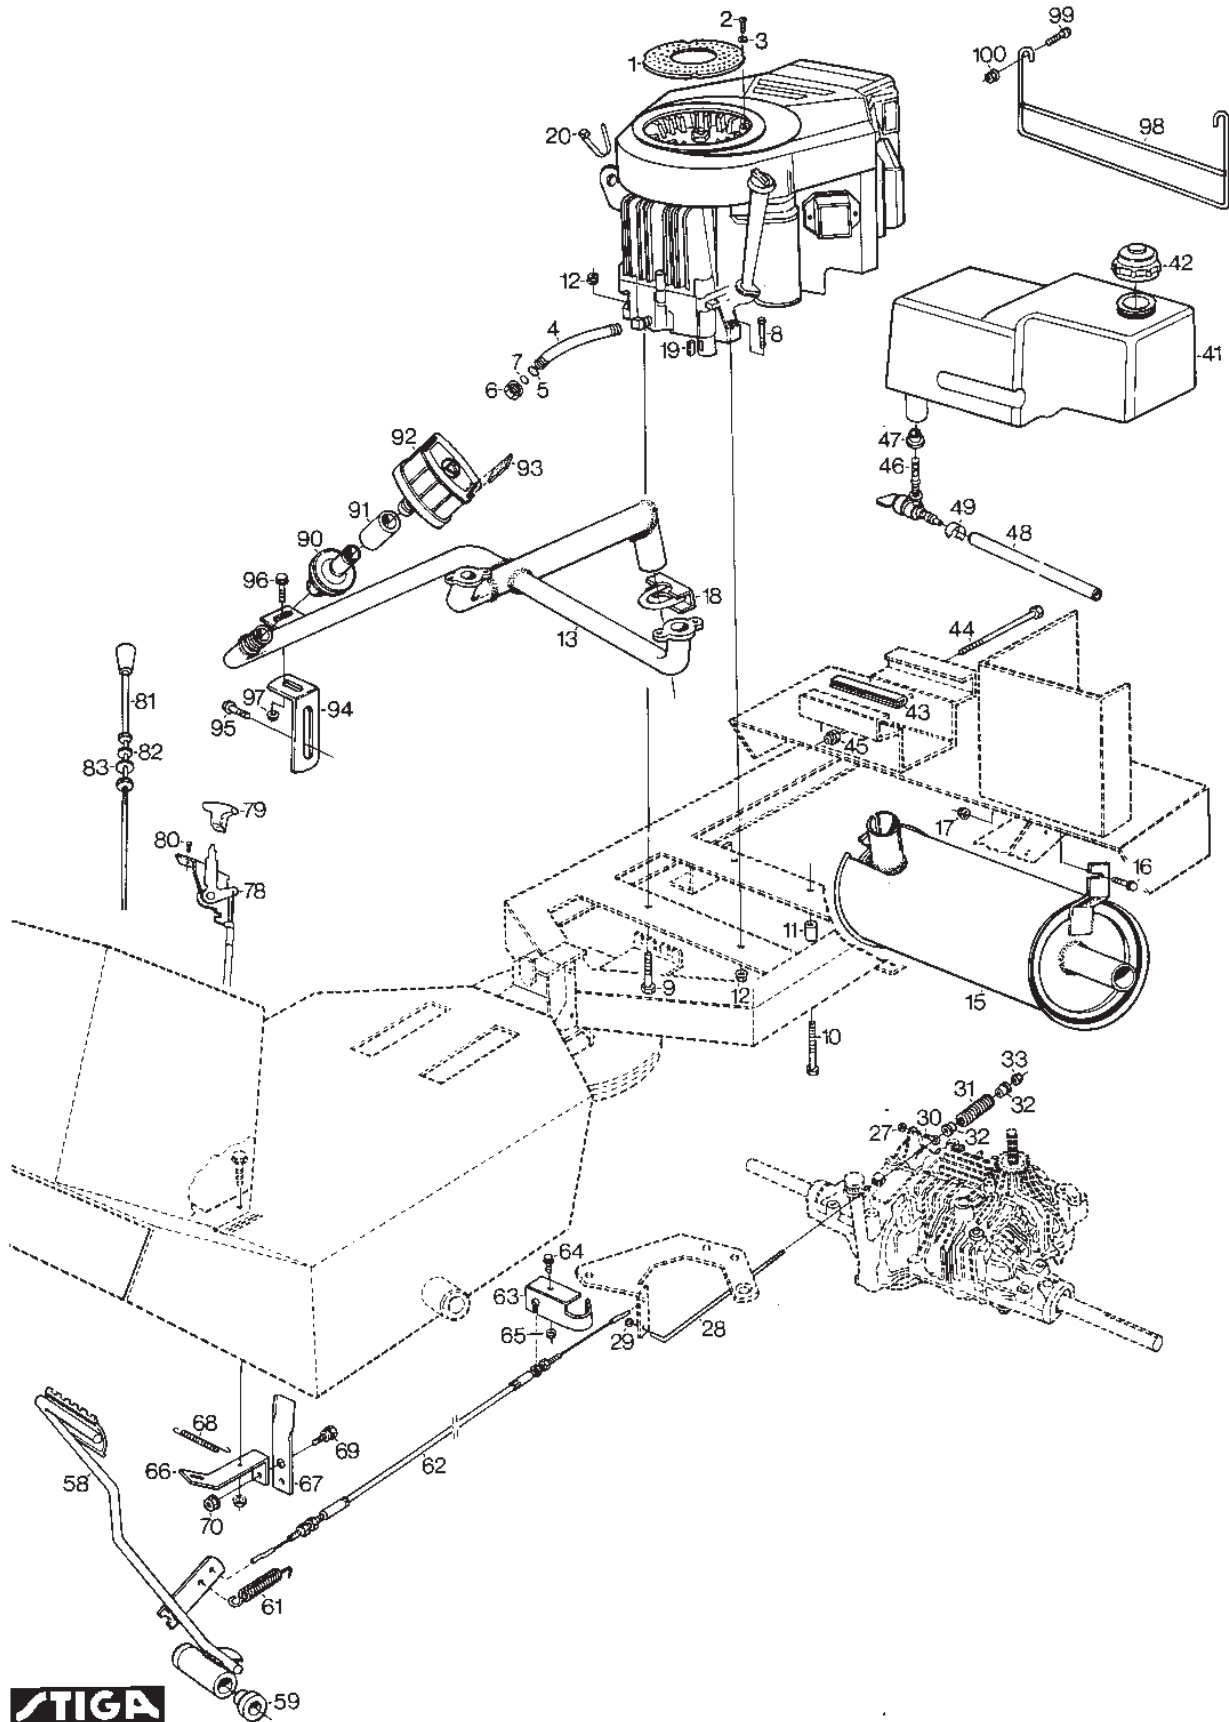

STIGA
914
SPARE PARTS

Utgåva Issue 46 - 2014		Motor (Med Katalysator) Broms Engine (W. Catalytic Conv.) Brake			
Pos. Fig.	Antal Quantity	Art nr Part No	Benämning	Description	Anmärkning Notes
80	2	9849-8013-16	Skruv	Screw	
81	1	1134-2872-01	Chokereglage Kpl.	Choke Control	
82	1	9699-0028-02	Bricka	Washer	8.4 x 16 x 1.5 mm
83	1	9699-0062-02	Bricka	Washer	8.4 x 22 x 1.5 mm
90	1	1134-3863-01	Puls-Airventil	Air Valve	
91	1	1134-3856-01	Slang	Hose	
92	1	1134-3855-01	Filter	Filter	
93	1	1134-3889-01	Tätning	Seal	
94	1	1134-3860-01	Fäste	Bracket	
95	2	9942-0816-16	Skruv	Screw	
96	1	9959-0816-16	Skruv	Screw	
97	1	9739-0831-22	Mutter	Nut	
98	1	1134-3868-01	Beröringsskydd Kpl.	Heat Guard	
99	2	9959-0820-16	Skruv	Screw	
100	2	9739-0831-22	Mutter	Nut