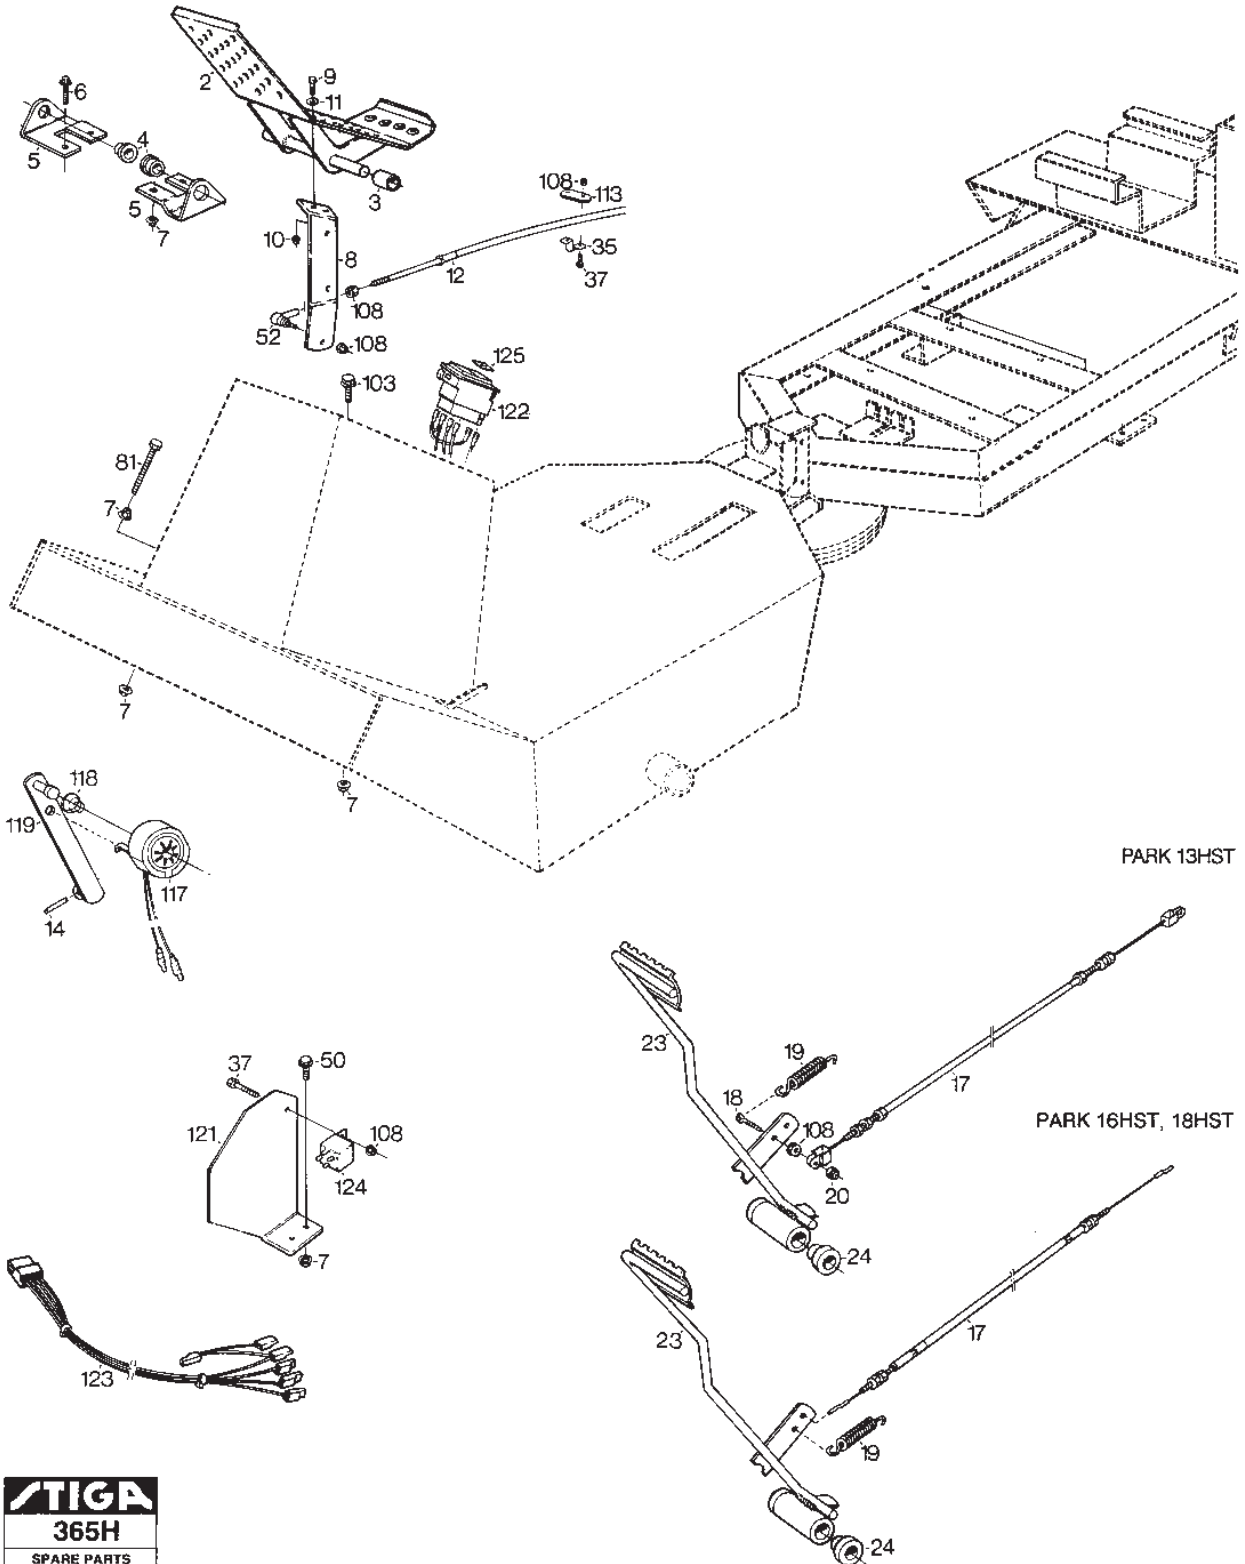

PARK 13HST

PARK 16HST, 18HST

Utgåva Issue 46 - 2014		Farthållare Drivpedal		Cruise Control Drive Pedal	
Pos. Fig.	Antal Quantity	Art nr Part No	Benämning	Description	Anmärkning Notes
2	1	1134-3706-01	Pedal	Pedal	
3	1	1134-2849-01	Slang	Rubber Hose (30 Mm)	L = 30 mm
4	2	1134-2780-01	Lager	Bearing	
5	2	1134-2700-01	Fäste	Bracket	
6	2	9959-0820-16	Skruv	Screw	
7	7	9739-0831-22	Mutter	Nut	
8	1	1134-3704-01	Konsol 5-01 24	1134-3997-01+1134-4010-01	
9	2	9997-0520-16	Skruv	Screw	
10	2	9739-0531-22	Mutter	Nut	
11	2	9699-0087-02	Bricka	Washer	
12	1	1134-2766-02	Fartreglagewire	Speed Control Wire	
14	1	9595-0235-00	Spännstift	Pin	
17	1	1134-3584-01	Wire	Wire	
19	1	1131-1506-00	Fjäder	Spring	
19	1	1134-3974-01	Fjäder	Spring	
23	1	1134-3450-02	Pedal Smst Vä	Pedal	
24	1	1134-9024-01	Lager (4 St)	Bearing	Sats 4 st/kit of 4
35	1	1134-0266-00	Plat | Fästbygel	Plate | Attaching Clamp	
37	3	9997-0520-16	Skruv	Screw	
50	2	9959-0816-16	Skruv	Screw	
52	1	9570-0001-00	Vinkellänk As8 Din 71802M5 | Länk	Elbow Link | Joint	
81	1	9997-0870-16	Skruv	Screw	
103	1	9959-0816-16	Skruv	Screw	
108	5	9739-0531-22	Mutter	Nut	
113	1	1134-0267-00	Plat | Underläggsbleck	Plate | Clamp Plate	
117	1	1134-2859-01	Magnet	Magneto	
118	1	1134-2858-01	Fjäder	Spring	
119	1	1134-2862-01	Arm Kpl.	Lever	
121	1	1134-2866-02	Plat	Plate	
124	1	1134-2871-01	Relä | Relä	Relay