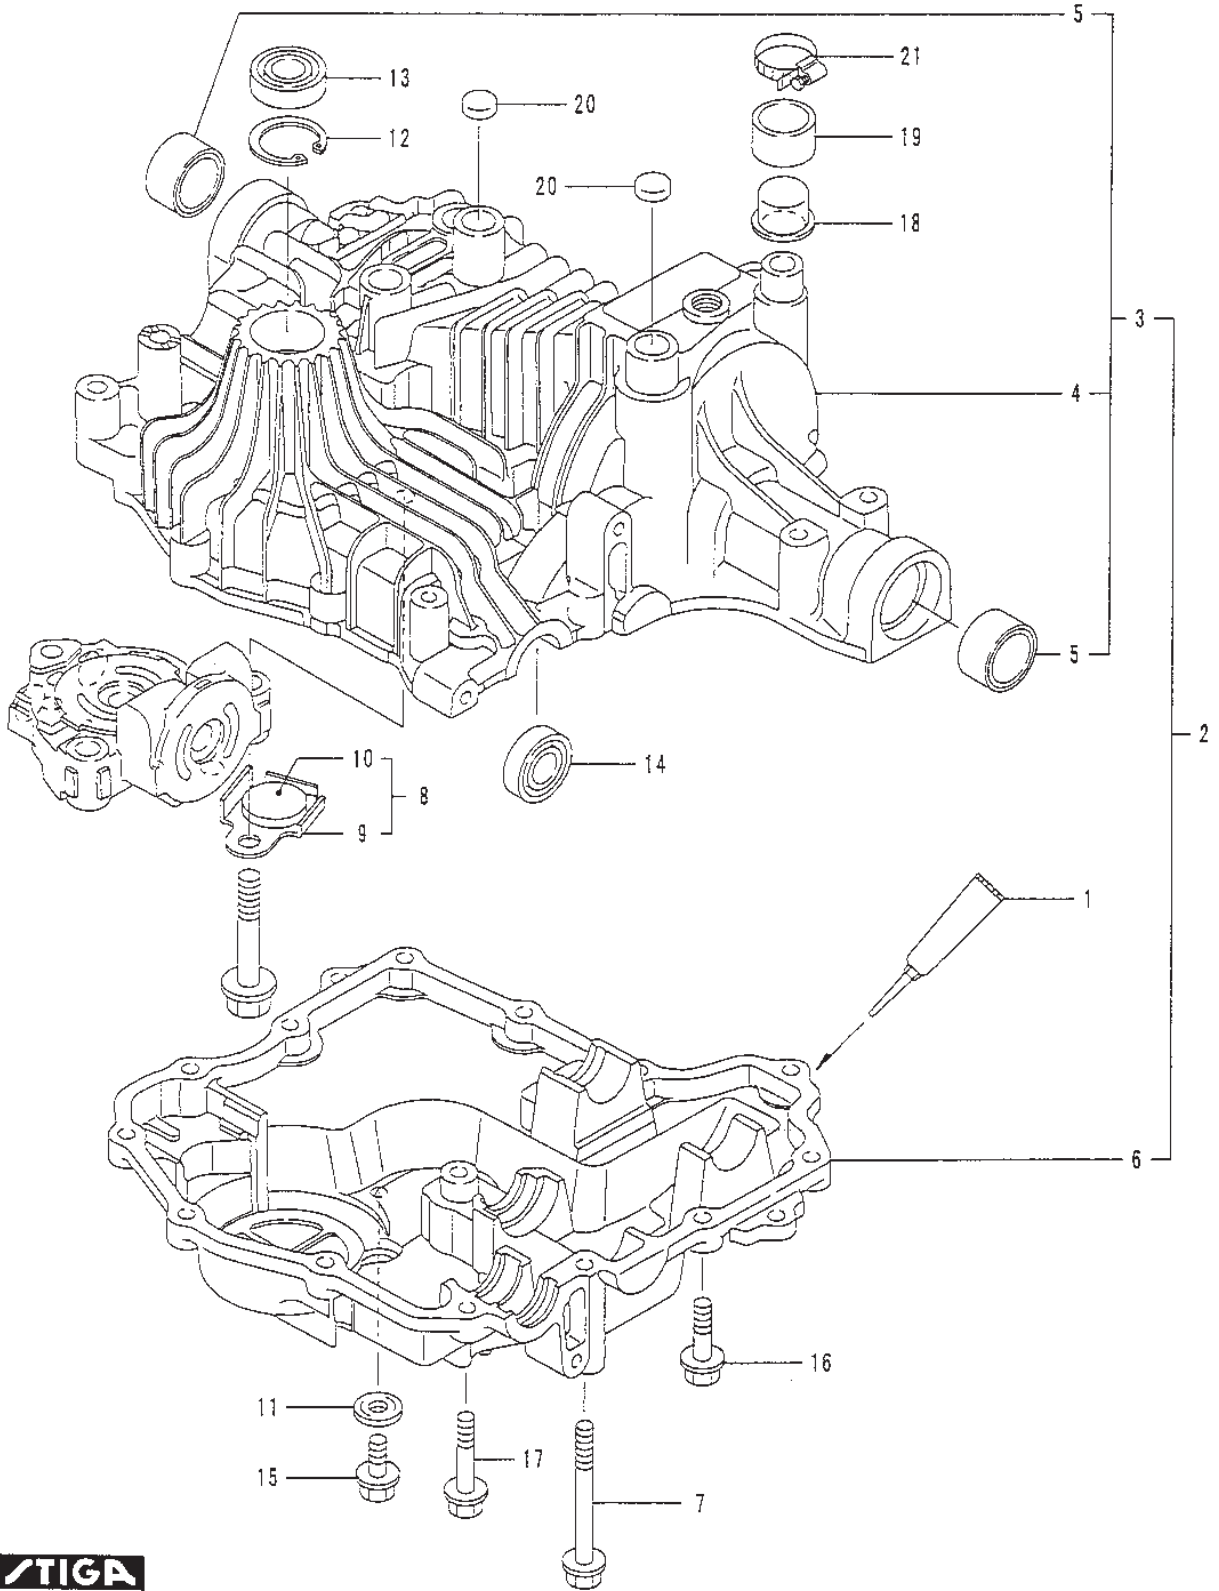

Utgåva Issue 46 - 2014		Kanzaki Transaxel K-61E Transmissionshus		Kanzaki Transaxle K-61E Transmission Case	
Pos. Fig.	Antal Quantity	Art nr Part No	Benämning	Description	Anmärkning Notes
1	1	1139-0223-01	Sealant	Sealant	
2	1	1139-1132-01	Transmissionshus Kpl	Transaxle Case Set	Inkl. pos 3-6
3	1	1139-1133-01	Övre Hus Kpl	Upper Case	Inkl. pos 4-5
6	1	1139-1134-01	Nedre Hus	Lower Case	
7	1	1139-1006-01	Bult	Bolt	
8	1	1139-1007-01	Magnet	Magnet	Inkl. pos 9-10
11	1	1139-1103-01	Bricka	Washer	
12	1	1139-1104-01	Lasring	Snap Ring	
13	1	1139-1119-01	Tätning	Seal 15*35*7	
14	1	1139-1120-01	Tätning	Seal 17*35*7	
15	1	1139-1123-01	Bult	Bolt	
16	11	1139-0244-01	Skruv	Screw	
17	2	1139-1126-01	Skruv	Screw	
18	1	1139-1131-01	Plugg	Plug (20)	
19	1	1139-1130-01	Hylsa	Collar (23X29X17)	
20	2	1139-1050-01	Plugg	Plug	
21	1	1139-1129-01	Slangklämma	Hose Clamp (28)