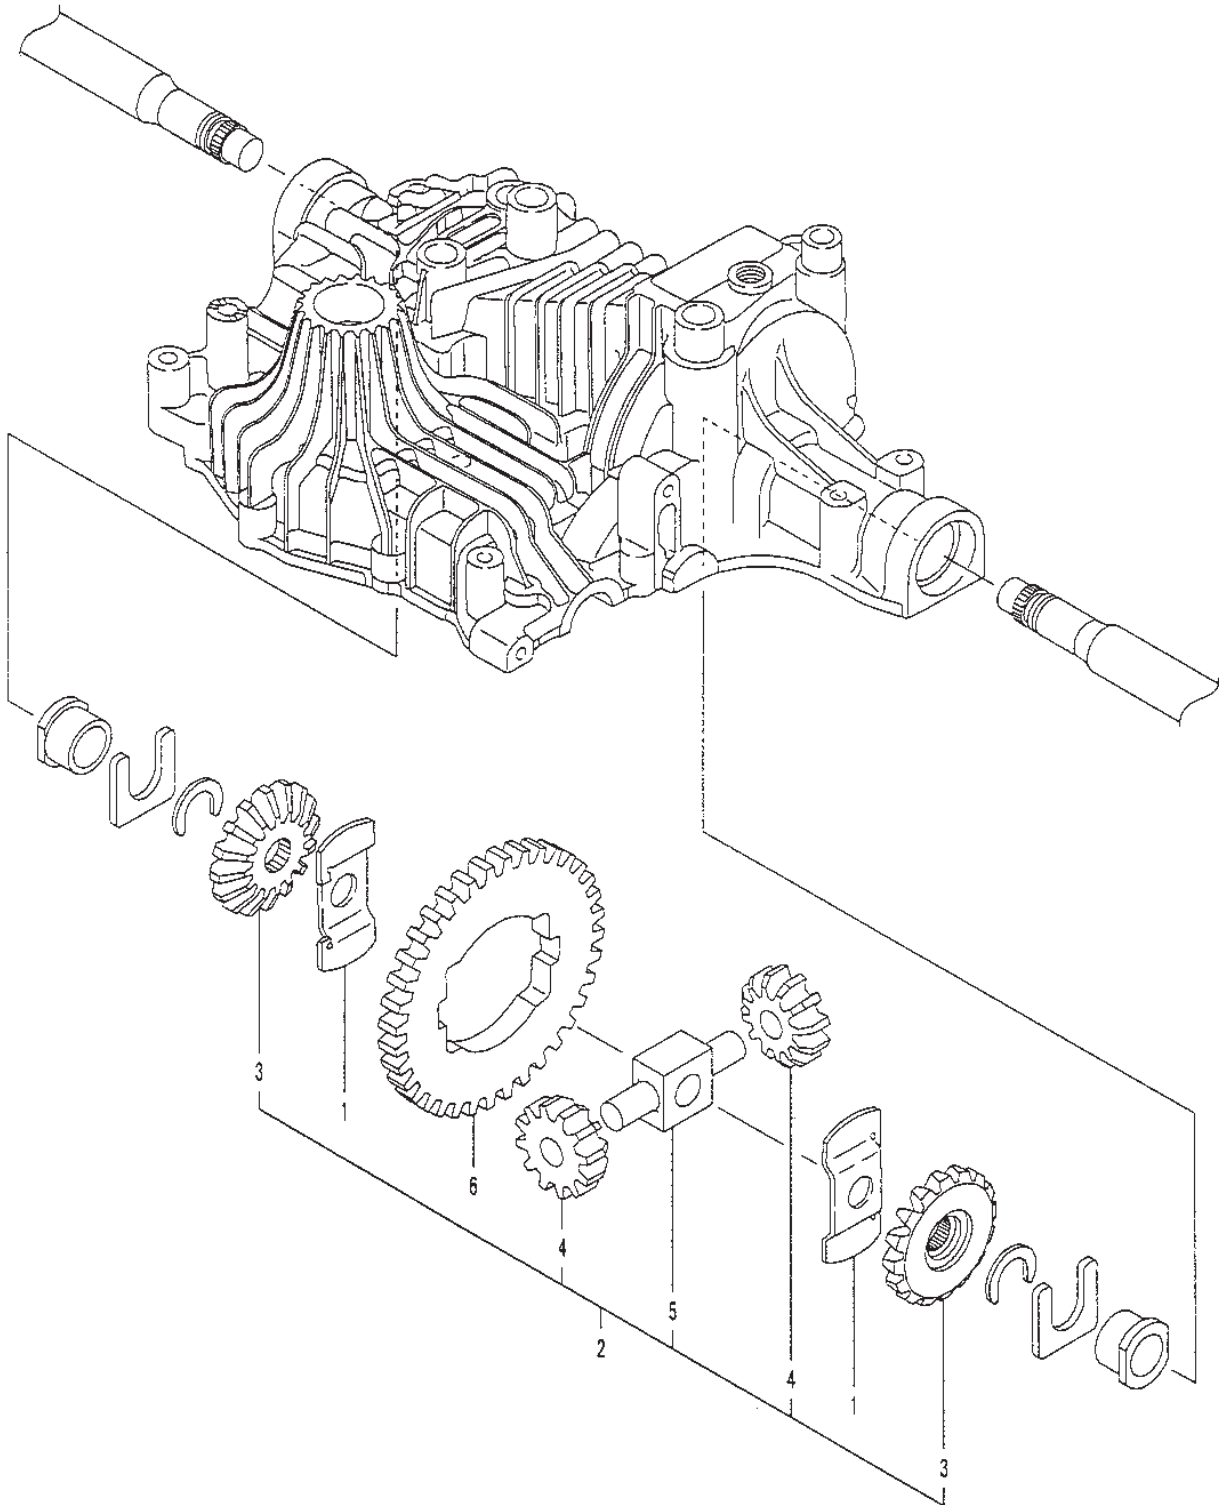

Utgåva Issue 46 - 2014		Kanzaki Transaxel K-61E Differentialdrev		Kanzaki Transaxle K-61E Differential Gear	
Pos. Fig.	Antal Quantity	Art nr Part No	Benämning	Description	Anmärkning Notes
1	2	1139-1034-01	Bricka	Thrust Washer	
2	1	1139-1128-01	Differentialdrevsats	Diff.Gear Kit	Inkl. pos 3-5
5	1	1139-1035-01	Drev	Shaft Diff.Pinion	
6	1	1139-1039-01	Slutdrev	Final Gear	55T