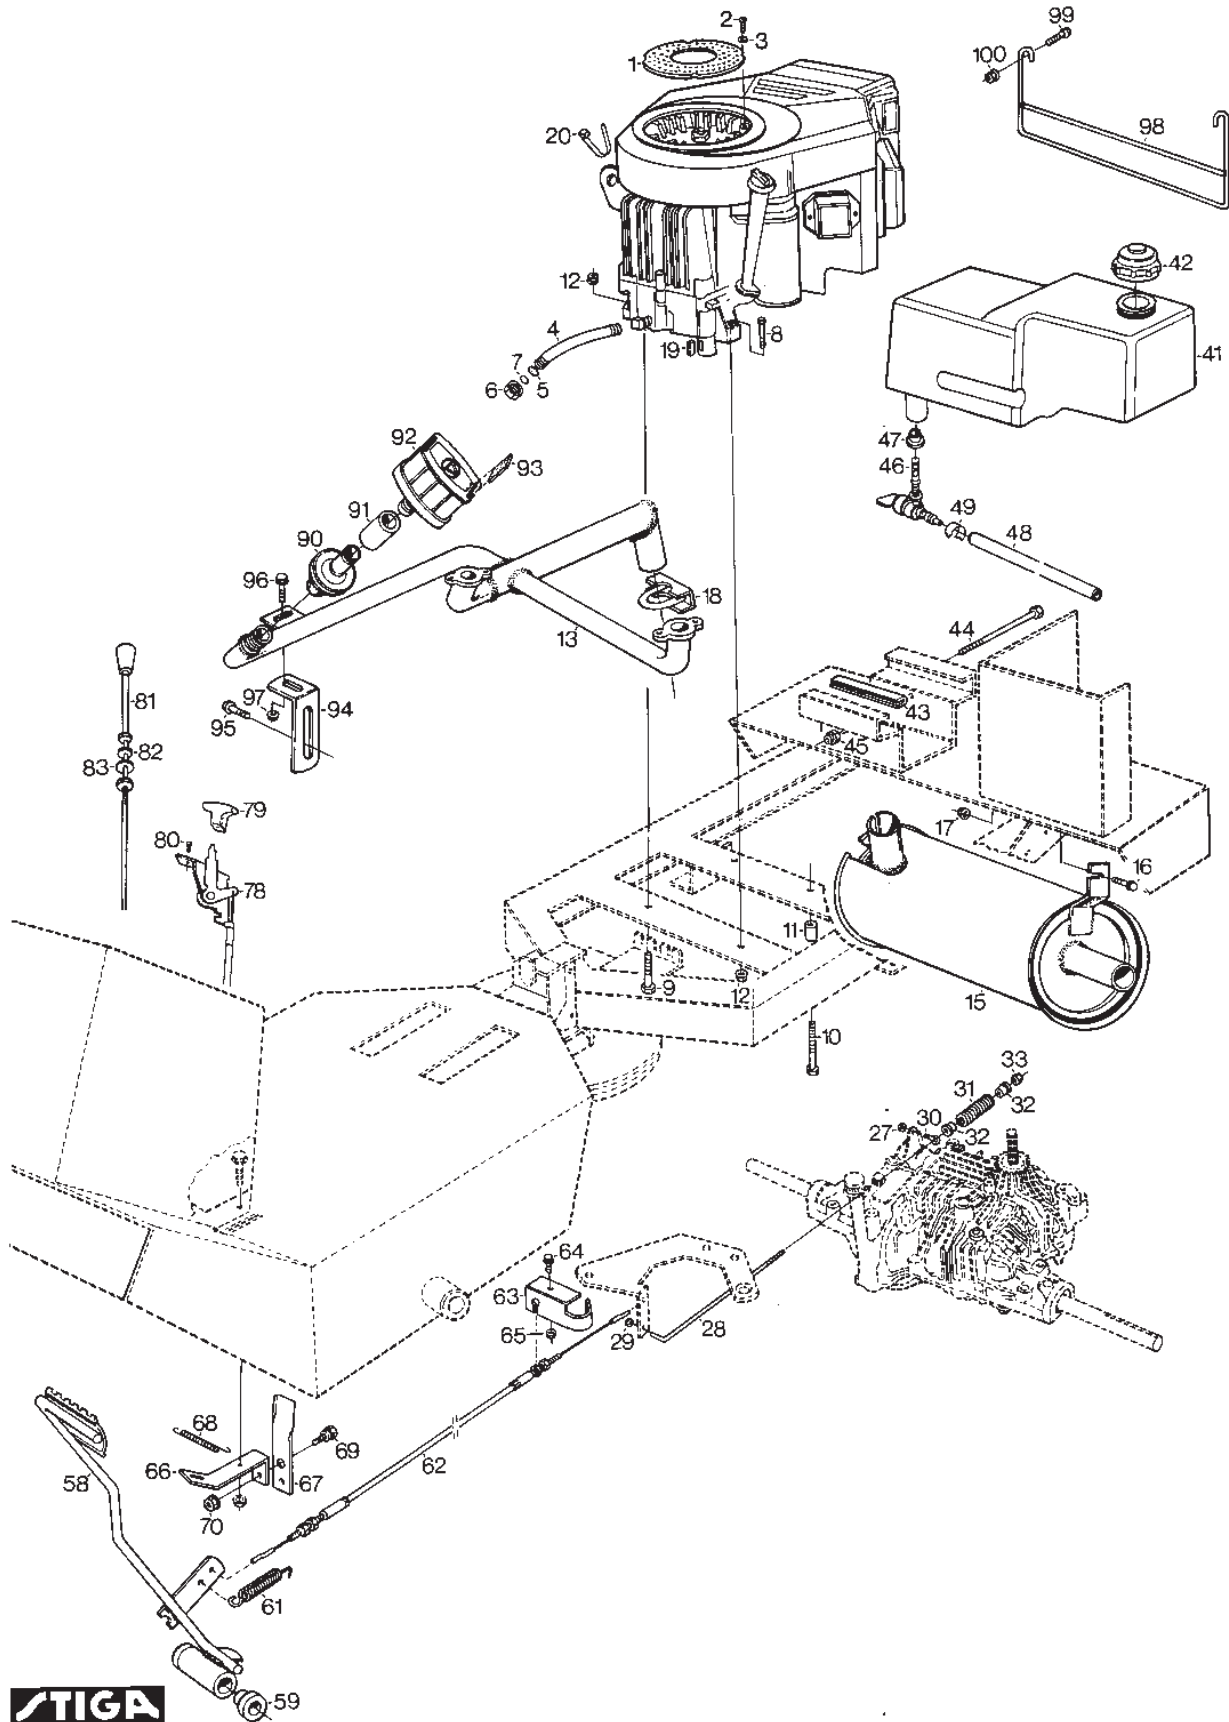

STIGA
914
SPARE PARTS

Utgåva Issue 46 - 2014		Motor (Med Katalysator) Broms	Engine (W. Catalytic Conv.) Brake		
Pos. Fig.	Antal Quantity	Art nr Part No	Benämning	Description	Anmärkning Notes
1	1	1134-2878-01	Fläktskydd	Fan Cover	
2	4	9997-0512-16	Skruv	Screw	
3	4	9699-0099-02	Bricka	Washer	
4	1	1134-3355-01	Oljeavtappningsrör Kpl.	Oil Drain Pipe	
5	1	1134-0997-01	Packning	Gasket	
6	1	1134-0995-01	Plugg	Plug	
7	1	9404-0020-00	O-Ring 11,3 X 2,4	O-ring	
8	1	9997-0840-16	Skruv	Screw	L = 40 mm
9	2	9997-0840-16	Skruv	Screw	L = 40 mm
10	1	9997-0870-16	Skruv	Screw	L = 70 mm
11	1	1134-0041-02	Bussning	Bushing	
12	4	9739-0831-22	Mutter	Nut	
13	1	1134-3857-01	Avgasrör Kpl.	Exhaust Pipe	
15	1	1134-3864-01	Ljuddämpare, Cat	Muffler Catalytic Conv.	
16	1	9959-0816-16	Skruv	Screw	
17	1	9739-0831-22	Mutter	Nut	
18	1	9578-0011-00	Klämma F Ljuddämp D35 Rid	Clamp	
19	1	9600-0251-00	Kil	Key	
20	2	9579-0003-00	Buntband	Cable Holder	
27	1	9747-0631-02	Mutter | Lasmutter	Nut	
28	1	1134-3377-01	Reglagestang	Control Rod	
29	1	9675-0008-02	Starlockbricka	Starlock	
30	1	1134-1889-01	Skruvögla	Eye Bolt	
31	1	1134-1023-00	Fjäder	Brake Spring	
32	2	1134-3456-01	Bussning	Bushing	
33	1	9747-0631-02	Mutter | Lasmutter	Nut	
41	1	1134-3593-01	Bränsletank	Fuel Tank	
42	1	1134-2877-02	Tanklock	Fuel Tank Cap	
43	2	1134-2941-01	Kantskyddslist S	Protection Strip	
44	1	9997-0812-02	Skruv	Screw	
45	1	9747-0831-02	Mutter | Lasmutter	Nut	
46	1	1134-3224-01	Bensinkran	Fuel Shut-Off Valve	
47	1	1134-3225-01	Gummibussning | Gummibussning	Grommet	
48	1	1134-2975-04	Bränsleslang	Fuel Line	L = 710 mm
49	2	1134-3499-01	Slangklämma	Hose Clamp	
58	1	1134-3450-02	Pedal Smst Vä	Pedal	Vä sida/L.H. side
59	1	1134-9024-01	Lager (4 St)	Bearing	Sats 4 st/kit of 4
61	1	1131-1506-00	Fjäder	Spring	
62	1	1134-3584-01	Wire	Wire	
63	1	1134-3387-01	Fäste 24	Attachment	
64	1	9959-0816-16	Skruv	Screw	
65	1	9739-0831-22	Mutter	Nut	
66	1	1134-1184-02	Stag F Parkeringsbroms	Stay	
67	1	1134-2151-02	Spärr	Stop	
68	1	1131-1497-01	Fjäder	Brake Spring	
69	1	1134-0245-00	Skruv	Screw	
70	1	9739-0831-22	Mutter	Nut	
78	1	1134-1975-12	Gasreglage	Throttle Cable	
79	1	9403-0035-10	Knopp	Knob