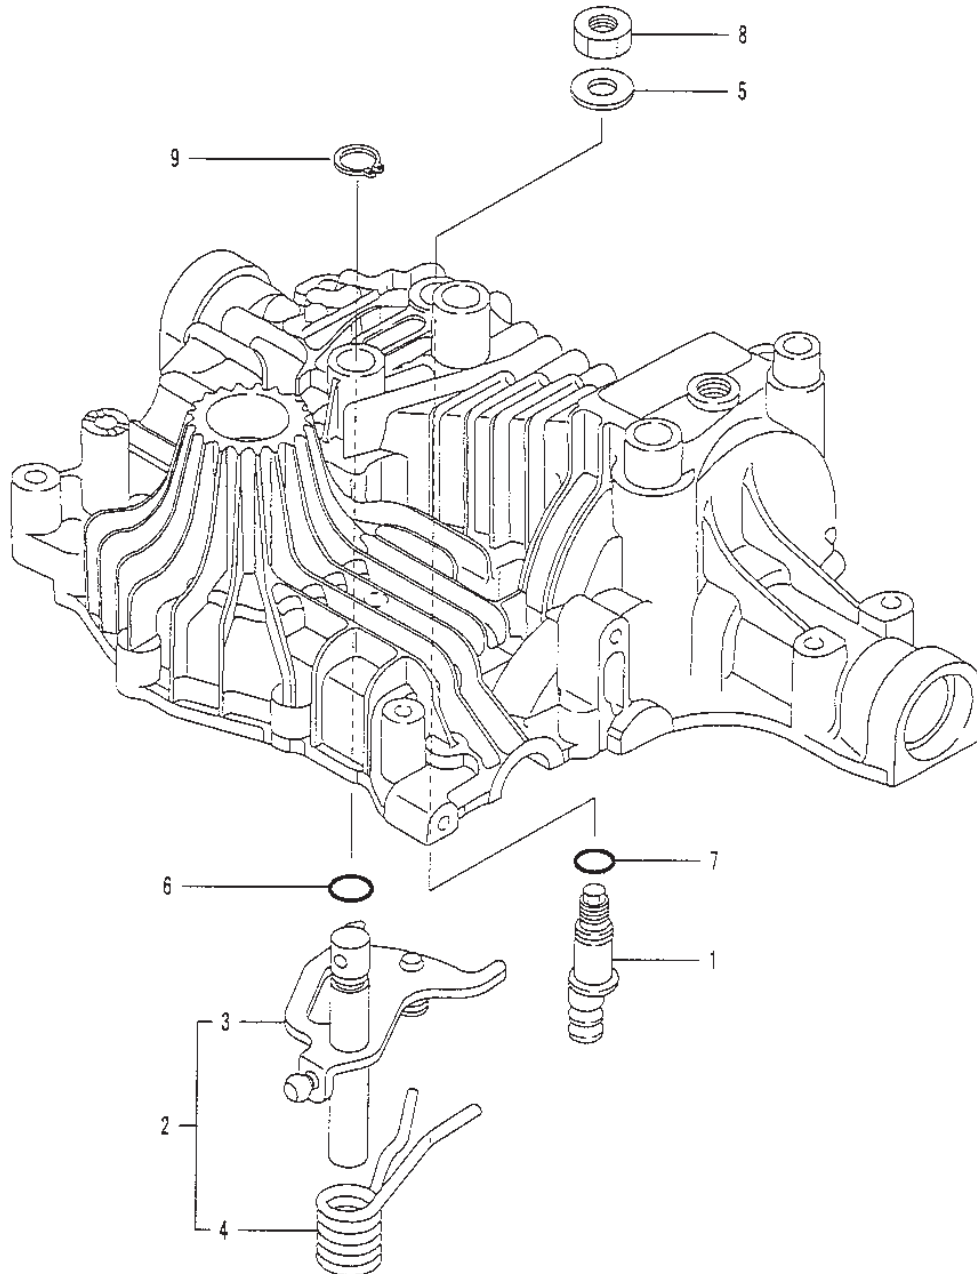

Utgåva Issue 46 - 2014		Kanzaki Transaxel K-61E Neutralarm		Kanzaki Transaxle K-61E Neutral Centering	
Pos. Fig.	Antal Quantity	Art nr Part No	Benämning	Description	Anmärkning Notes
1	1	1139-1032-01	Vridcentrum	Fulcrum	
2	1	1139-1051-01	Reglageaxel Kpl	Control Shaft Assy	Inkl. pos. 3-4
5	1	1139-1102-01	Bricka	Washer	
6	1	1139-1114-01	O-Ring	O-Ring	
7	1	1139-1117-01	O-Ring	O-Ring	
8	1	1139-1127-01	Mutter	Nut	
9	1	1139-1052-01	Lasring	Snap Ring