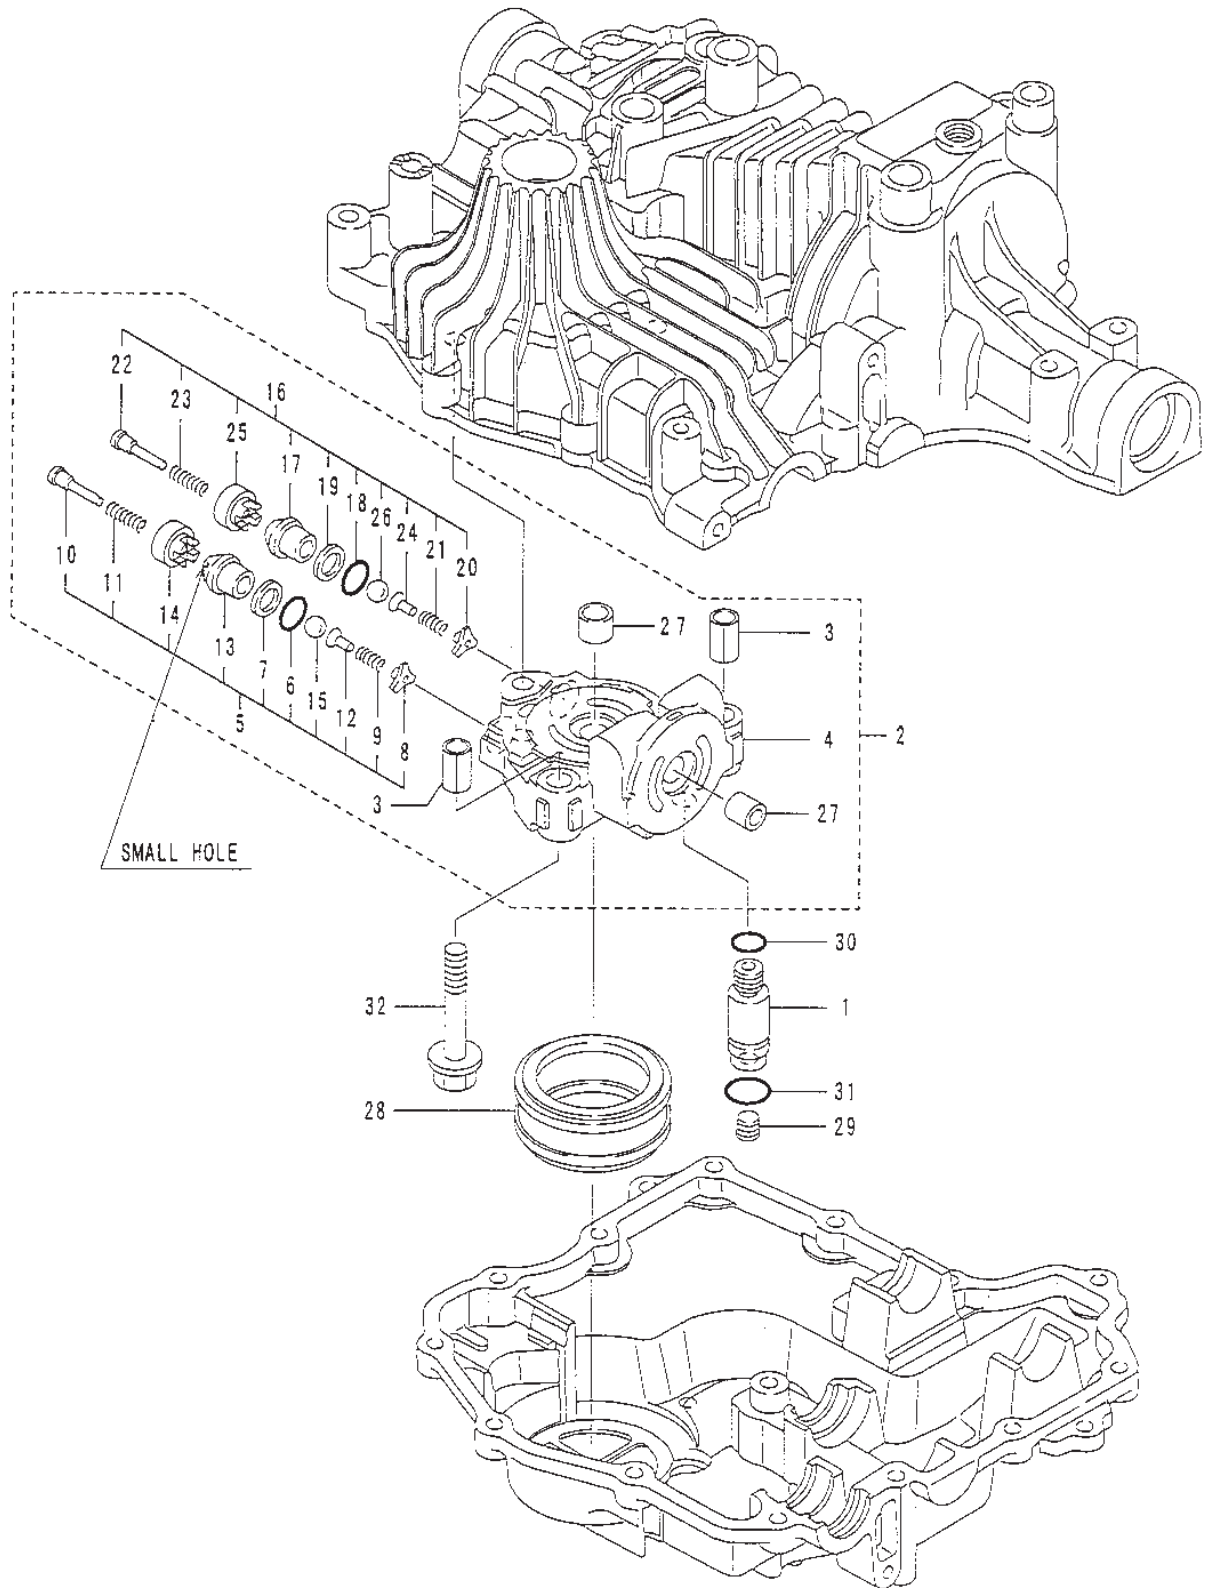

Utgåva Issue 46 - 2014		Kanzaki Transaxel K-61E Centrumhus		Kanzaki Transaxle K-61E Center Case	
Pos. Fig.	Antal Quantity	Art nr Part No	Benämning	Description	Anmärkning Notes
1	1	1139-1015-01	Anslutning	Connector	
2	1	1139-1009-02	Center case assy	Center case assy	Serie nr 5468 -
2	1	1139-1140-01	Service Sats	Service Kit	Serie nr 0001 -
2	1	1139-1009-01	Center case assy	Center case assy	Serie nr - 5468
3	2	1139-1008-01	Stift	Knock Pin	
5	1	1139-1011-01	Valve set	Valve set	Inkl. pos 6-15
6	1	1139-1013-01	O-Ring	O-Ring	
7	1	1139-1014-01	Ring	Back-Up Ring	
16	1	1139-1012-01	Valve set	Valve set	Inkl. pos. 17-26
18	1	1139-1013-01	O-Ring	O-Ring	
19	1	1139-1014-01	Ring	Back-Up Ring	
27	2	1139-1121-01	Bussning	Bushing	
28	1	1139-1016-01	Filter	Filter	
29	1	1139-1107-01	Plugg	Plug	
30	1	1139-1113-01	O-Ring	O-Ring	
31	1	1139-1115-01	O-Ring	O-Ring	
32	3	1139-1125-01	Bult	Bolt