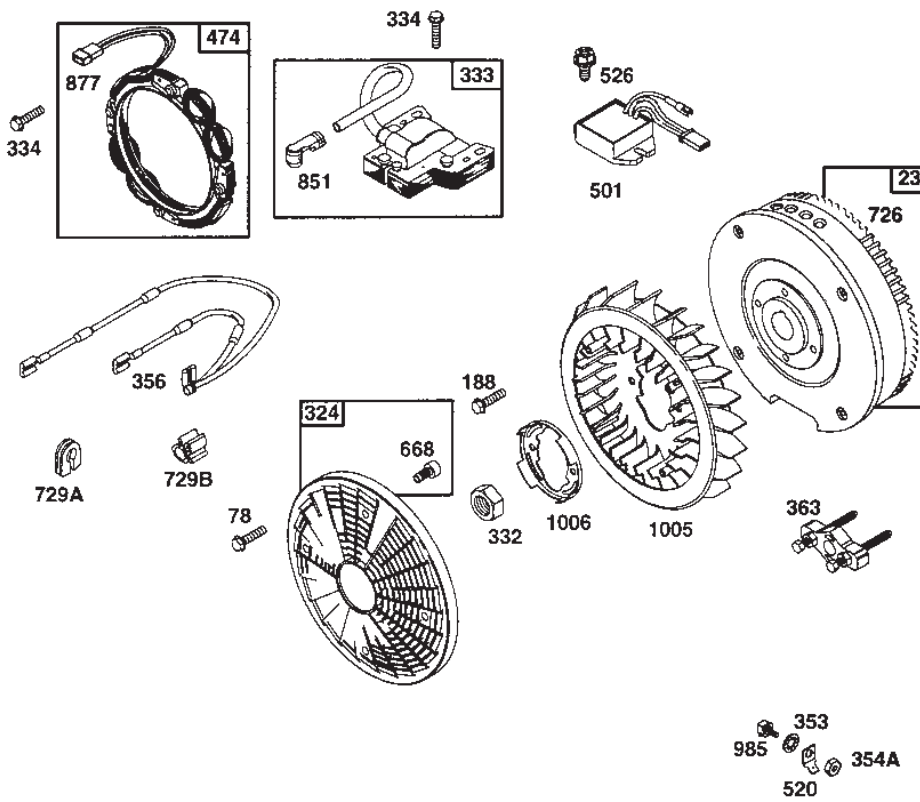

Utgåva Issue 46 - 2014		Elssystem Startmotor		Electric System Starter Motor	
Pos. Fig.	Antal Quantity	Art nr Part No	Benämning	Description	Anmärkning Notes
23	1	808132	Fuel tank	Flywheel	
78	3	805447	Skruv	Screw	
188	2	805247	Skruv	Screw	
188	4	94627	Skruv	Screw	
309	1	497401	Starter motor	Starter motor	
310	2	94004	Bult	Bolt	
324	1	494439	Nät	Screen	
332	1	806028	Mutter	Nut	
333	1	492341	Armature magneto	Armature magneto	
334	6	805407	Skruv	Screw	
353	1	92791	Bricka	Washer	
354	1	90576	Mutter	Nut	
356	1	493792	Gasreglage	Throttle Cable	
363	1	19203	Avdragare	Puller	Tillbehör/Accessory
474	1	393295	Generator	Alternator	
501	1	394890	Regulator	Regulator	
503	1	806000	Strap	Strap	
510	1	495878	Drev kpl	Drive assy	
513	1	389003	Koppling	Clutch	
513	1	398003	Koppling kpl	Clutch Ass.Y	
520	1	93722	Anslutningsbleck	Terminal	
526	2	805448	Skruv	Screw	
544	1	490309	Armature	Armature	
561	1	92278	Mutter	Nut	
668	1	805402	Distans	Spacer	
726	1	807805	Breather body	Gear	
729	1	805641	Hylsa	Grommet	
729	1	280470	Wire clip	Wire clip	
783	1	280104	Drev	Gear	
801	1	394856	Lock	Drive end cap	
802	1	494988	Bottenkapa	Commutator end cap	
803	1	494205	Hus	Housing	
851	1	493880	Terminal	Terminal	
876	1	495877	Retainer kit	Retainer kit	
877	1	393456	Connector	Connector	
896	1	94288	Stift	Roll pin	
985	1	398525	Isolator	Insulator	
1005	1	808082	Tab	Fan	
1006	1	224413	Hallare	Fan retainer