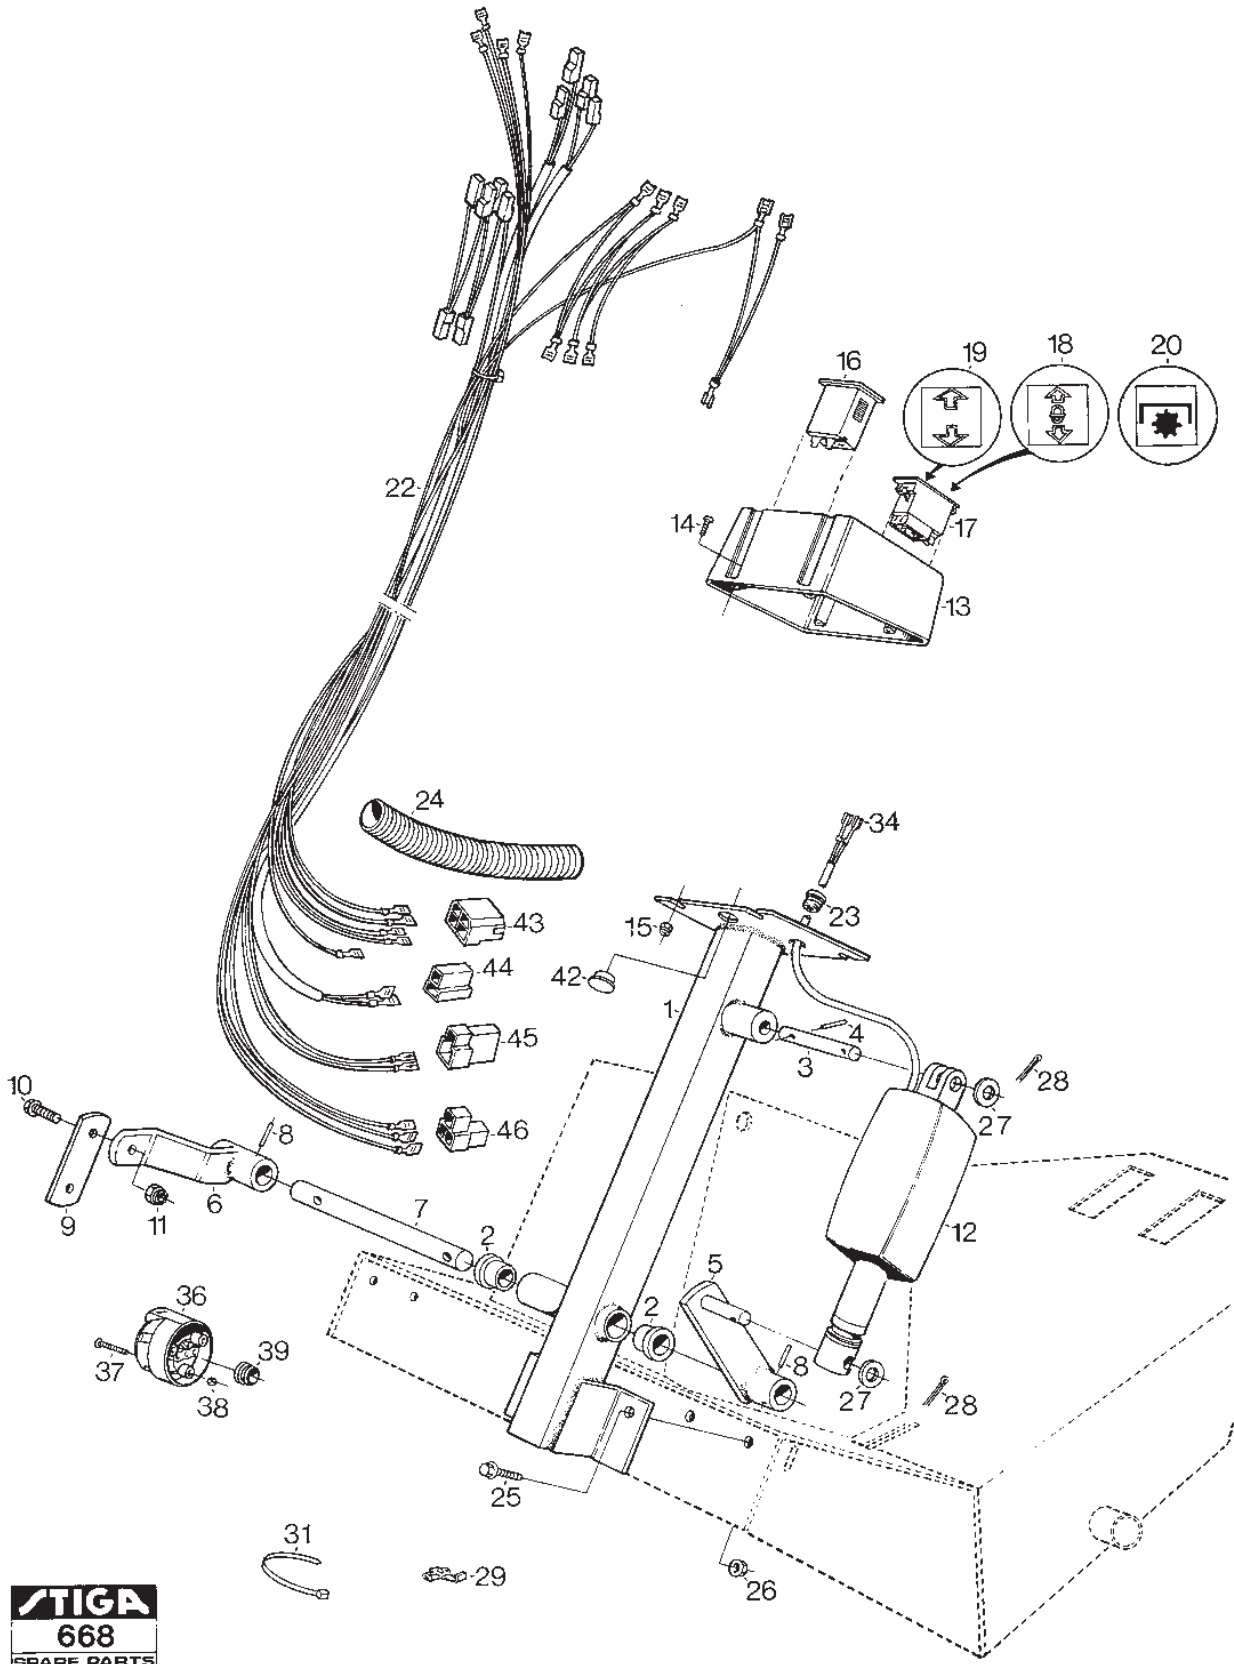

Utgåva Issue 46 - 2014		Elektr. Redskapslyft		El. Lifting Device	
Pos. Fig.	Antal Quantity	Art nr Part No	Benämning	Description	Anmärkning Notes
1	1	1134-3305-03	Stativ Kompl. 5-01 02	Stand	
2	1	1134-9024-01	Lager (4 St)	Bearing	Sats 4 st/kit of 4
2	1	1134-9024-01	Lager (4 St)	Bearing	Sats 4 st/kit of 4
2	1	1134-9026-01	Bussning	Bearing	Innehåller/contains 4
3	1	1134-3317-01	Axeltapp	Shaft	
4	1	9595-0210-00	Spiralspnst Prym N4X26	Locating Pin	
5	1	1134-3309-01	Cylinderarm Kpl.	Lever	
6	1	1134-3310-01	Lyftarm Kpl.	Lift Arm	
7	1	1134-3313-01	Axel	Shaft	
8	2	9595-0280-00	Spiralspnst Prym N8X32	Locating Pin	
9	1	1134-3320-01	Förlängningsjärn	Lift Lever	
10	1	9959-1025-16	Skruv	Screw	
11	1	9712-1031-02	Lasmutter	Nut	
11	1	9747-1031-02	Mutter | Lasmutter	Nut	
11	1	9712-1031-02	Lasmutter	Nut	
11	1	9747-1031-02	Mutter | Lasmutter	Nut	
12	1	1139-0004-01	Snäckdrev-Motor	Gear-Motor	Ej ill/not ill.
12	1	1134-3314-01	Lyftcylinder	Lift cylinder	
13	1	1134-3714-01	Manöverlada 5-01	Switch Box	
14	4	9950-0510-16	Skruv	Screw	
15	4	9747-0531-02	Mutter	Nut	
16	1	1134-3331-01	Timräknare	Hour Meter	
17	4	1134-2857-01	Brytare	Switch	
18	1	1134-2902-01	Symbolplatta (Grön)	Symbol Plate-Cruise Contr	Farthåll/cruise contr
19	1	1134-3329-01	Symbolplatta (Röd)	Symbol Plate (Red)	
19	1	1134-3329-02	Symbolplatta (Orange)	Symbol Plate (Light Red)	
19	1	1134-3329-01	Symbolplatta (Röd)	Symbol Plate (Red)	
19	1	1134-3329-02	Symbolplatta (Orange)	Symbol Plate (Light Red)	
20	1	1134-2902-02	Symbol Platta (Grön *)	Symbol Plate-Pto	Kraftuttag/PTO
22	1	1134-3690-01	Kablage	Harness	
23	1	1134-3203-04	Kabelgenomföring	Grommet	
24	1	1134-3647-01	Slang	Tubing	
25	2	9959-1020-16	Skruv	Screw	
26	2	9739-1031-22	Mutter	Nut	
27	2	9699-0037-02	Bricka	Washer	
28	2	9599-0083-02	SaxSprint 4X25 Fz	Split Pin	
29	2	9400-0231-00	Kabelskarv	Splicer	
31	4	9579-0003-00	Buntband	Cable Holder	
34	2	9400-0238-00	Flatstiftshylsa A1507Fls	Cable Connection	
36	1	1134-3332-01	Kontakt, Hondel	Terminal	
37	3	9865-0530-16	Skruv	Screw	
38	3	9747-0531-02	Mutter	Nut	
39	1	1134-3203-02	Kabelgenomföring	Grommet	
42	1	1134-3652-01	Plugg	Plug	
43	1	1134-3646-01	Hylsblock	Connecting Plug	
44	1	1134-3691-01	Hylsblock (2 Pol)	Connecting Plug	
45	1	1134-3692-01	Stiftblock (2 Pol)	Terminal Plug	
46	1	1134-3693-01	Stiftblock (3 Pol)	Terminal Plug