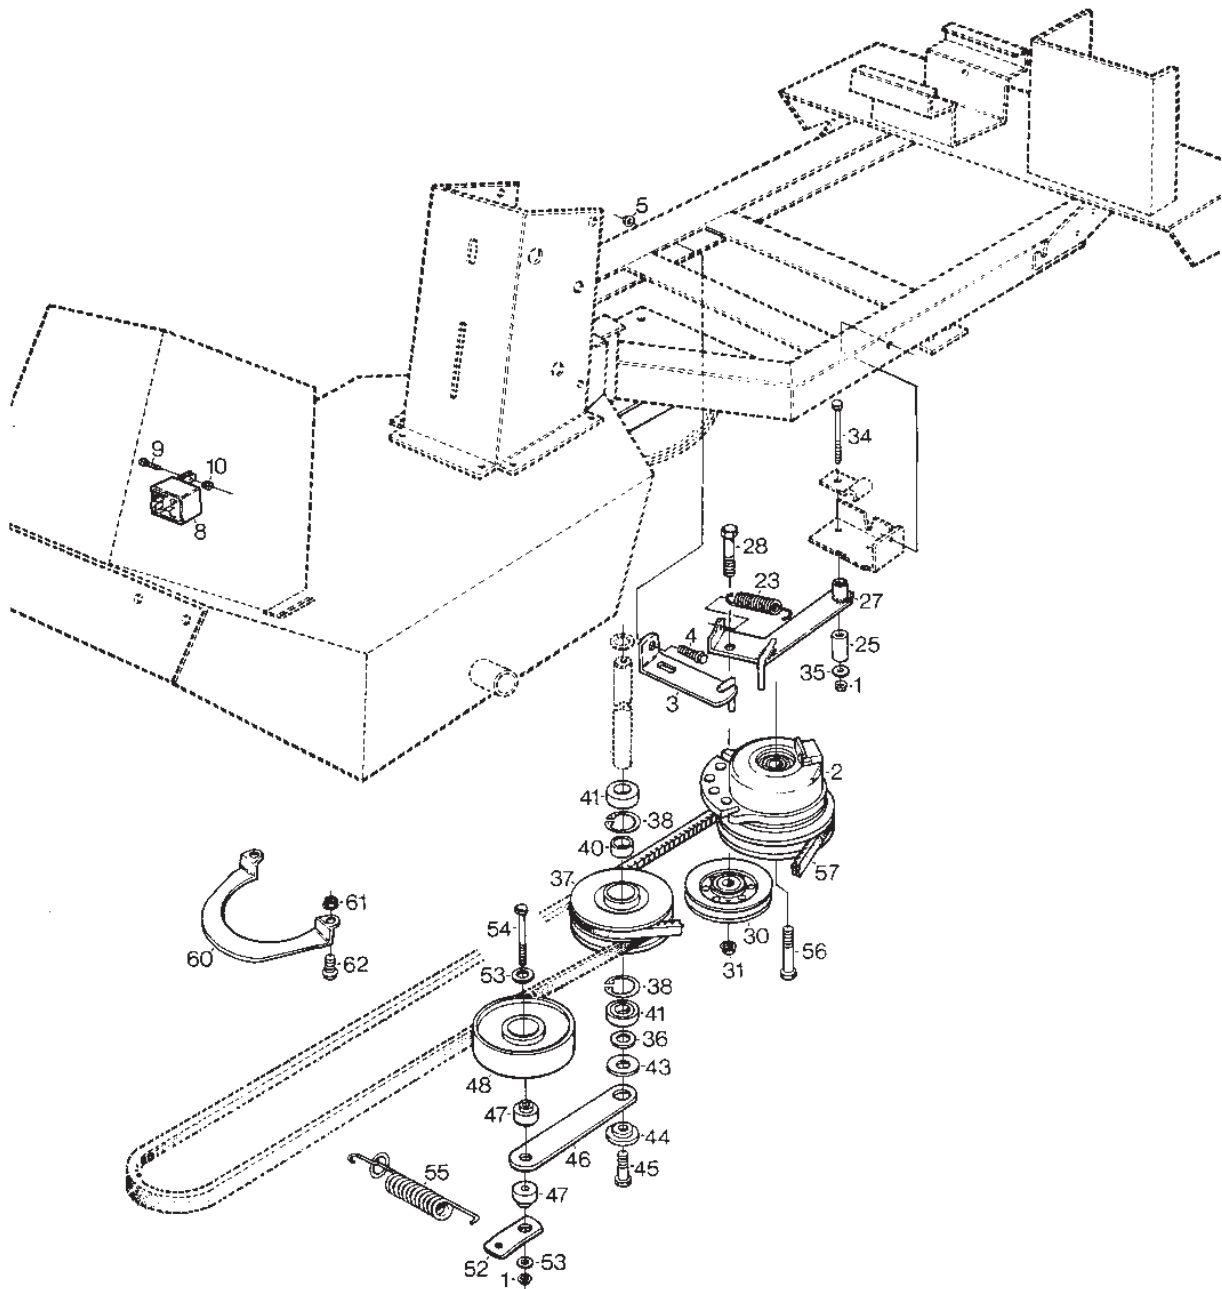

Utgåva Issue 46 - 2014		Power Take-Off			
Pos. Fig.	Antal Quantity	Art nr Part No	Benämning	Description	Anmärkning Notes
1	2	9739-0831-22	Mutter	Nut	
2	1	1134-3638-01	Magnetkoppling	Electric Pto-Clutch	
3	1	1134-3712-01	Stödstag	Support Stay	
4	2	9959-0820-16	Skruv	Screw	
5	2	9739-0831-22	Mutter	Nut	
8	1	1134-2871-03	Relä	Relay	
9	1	9997-0520-16	Skruv	Screw	
10	1	9739-0531-22	Mutter	Nut	
23	1	1134-3379-01	Fjäder	Spring	
25	1	1134-1565-01	Distans	Spacer	
27	1	1134-3658-01	Spännarm	Tensioning Arm	
28	1	9997-1040-12	Skruv	Screw	
30	1	1134-3663-01	Remskiva	Tension Wheel	
31	1	9739-1031-22	Mutter	Nut	
34	1	9997-0850-16	Skruv	Screw	
35	1	9699-0056-02	Bricka	Washer	
36	1	1134-0052-00	Distans	Spacer	
37	1	1134-1769-02	Remskiva	Belt Pulley	
38	2	9651-0040-04	Sparring Sgh 40	Circlip	
40	1	1134-0051-09	Distans	Spacer	
41	2	9549-0019-00	Kullager	Ball Bearing	
43	1	9699-0109-02	Bricka	Washer	
44	1	1134-0222-00	Bricka	Washer	
45	1	9959-1025-16	Skruv	Screw	
46	1	1134-1730-01	Spännhjul sarm	Tensioning Wheel Arm	
47	2	1134-1888-01	Distans	Spacer	
48	1	1134-1770-01	Spännhjul Kpl	Tension Roller	
52	1	1134-1893-01	Fjäder	Spring	
53	2	9699-0062-02	Bricka	Washer	
54	1	9997-0865-12	Skruv	Screw	
55	1	1134-1322-01	Fjäder	Tensioning Wheel Spring	
56	1	9987-5357-12	Skruv	Screw	
57	1	1134-9047-01	Kilrem	V-Belt	= 9585-0088-00
60	1	1134-3654-01	Fingerskydd 5-01 24	Guard	
61	2	9739-0631-22	Mutter	Nut	
62	2	9959-0612-16	Skruv	Screw