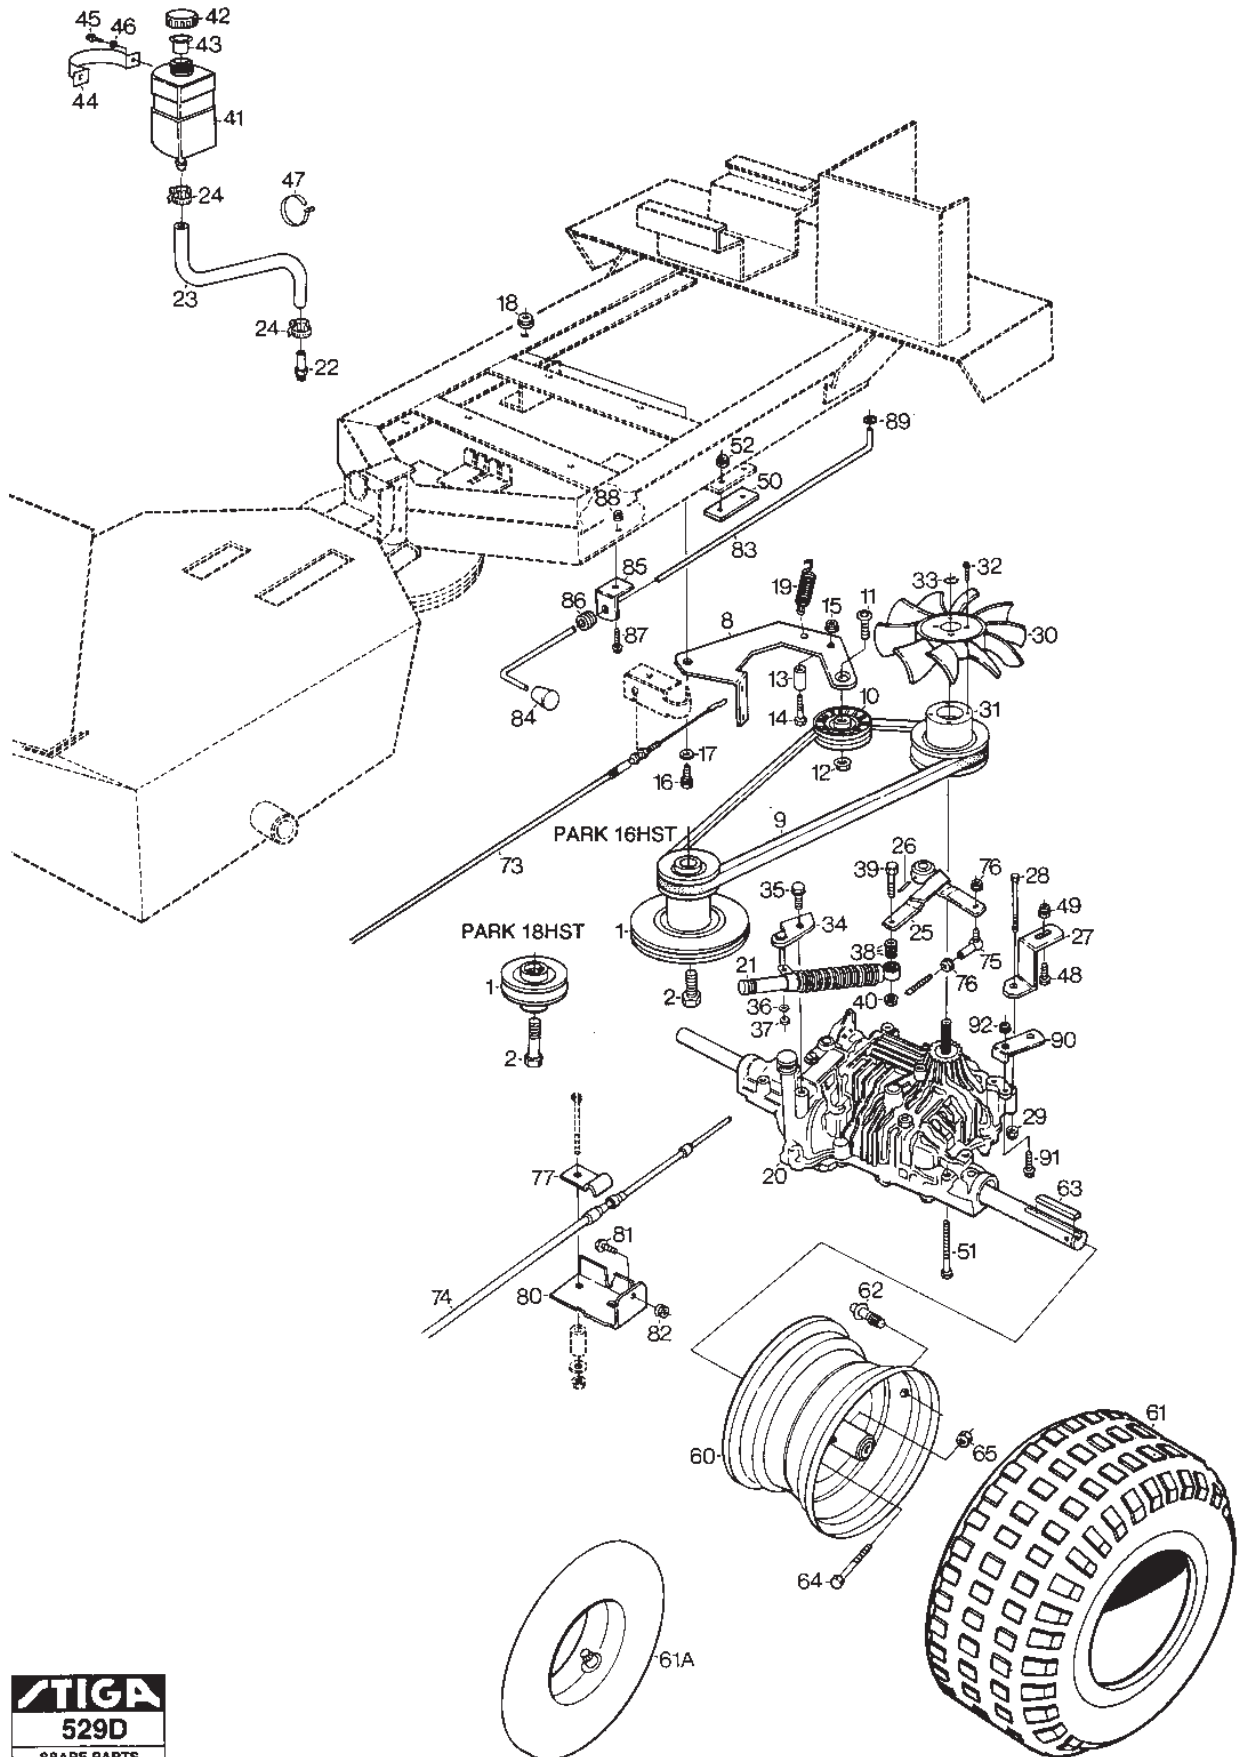

Utgåva Issue 46 - 2014		Transmission		Transmission	
Pos. Fig.	Antal Quantity	Art nr Part No	Benämning	Description	Anmärkning Notes
1	1	1134-3664-01	Remskiva	Engine Pulley	
2	1	9987-5357-12	Skruv	Screw	L = 57 mm
8	1	1134-3583-01	Spännarm	Tension Arm	
9	1	1134-9037-01	Kilrem	V-Belt	= 9585-0084-00
10	1	1134-3459-01	Remskiva | Spännrulle	Belt Pulley | Tension Roller	
11	1	9924-1035-16	Skruv	Screw	
12	1	9799-1031-02	Mutter	Nut	
13	1	1134-3381-01	Distans	Spacer	
14	1	9997-0630-12	Skruv	Screw	
15	1	9739-0631-22	Mutter	Nut	
16	1	1134-0240-00	Skruv	Screw	
17	1	9665-0002-00	Bricka	Washer	
18	1	9739-0831-22	Mutter	Nut	
19	1	1134-3379-01	Fjäder	Spring	
20	1	1134-3365-01	Hydrostat Trans (K61)	Transaxle	Kanzaki K61E
21	1	1139-1001-01	Dämpare	Shock Absorber	
22	1	1134-3389-01	Slangnippel	Hose nipple	
22	1	1134-3836-01	Slangfäste	Tube Holder	
23	1	1134-2779-02	Slang	Tube	
24	2	9578-0021-00	Slangklämma	Hose clamp	
24	2	9578-0023-00	Slangklämma D14 (Lila)	Hose Clamp	
25	1	1134-3386-01	Ställarm Kpl.	Lever	
26	1	9595-0258-00	Spännstift	Locating Pin	
27	1	1134-3388-01	Svärd	Bar	
28	1	9997-0855-12	Skruv	Screw	
29	1	9747-0831-02	Mutter | Lasmutter	Nut	
30	1	1134-3552-01	Fläkt	Fan	
31	1	1134-3451-01	Remskiva	Belt Pulley	
32	4	9959-0612-16	Skruv	Screw	
33	2	9650-0015-04	Lasring	CLock ring	
34	1	1134-3662-01	Hallare Kpl	Retainer	
35	1	9959-0816-16	Skruv	Screw	
36	1	9699-0028-02	Bricka	Washer	
37	1	9675-0012-02	Starlock	Locking washer	
38	3	9699-0028-02	Bricka	Washer	
39	1	9997-0835-12	Skruv	Screw	
40	1	9739-0831-22	Mutter	Nut	
41	1	1134-2765-02	Oljetank	Oil Tank	
42	1	1134-2777-02	Tanklock	Filler Cap	
43	1	1134-3734-01	Plugg (Service)	Vent Plug	
44	1	1134-2778-01	Fästband5-01	Band	
45	1	9842-0001-16	Skruv	Screw	
46	1	9699-0002-02	Bricka	Washer	
47	1	9579-0003-00	Buntband	Cable Holder	
48	1	9959-0820-16	Skruv	Screw	
49	1	9747-0831-02	Mutter | Lasmutter	Nut	
50	2	1134-3376-01	Distansplat	Spacer Plate	
51	4	9997-0870-16	Skruv	Screw	
52	4	9747-0831-02	Mutter | Lasmutter	Nut