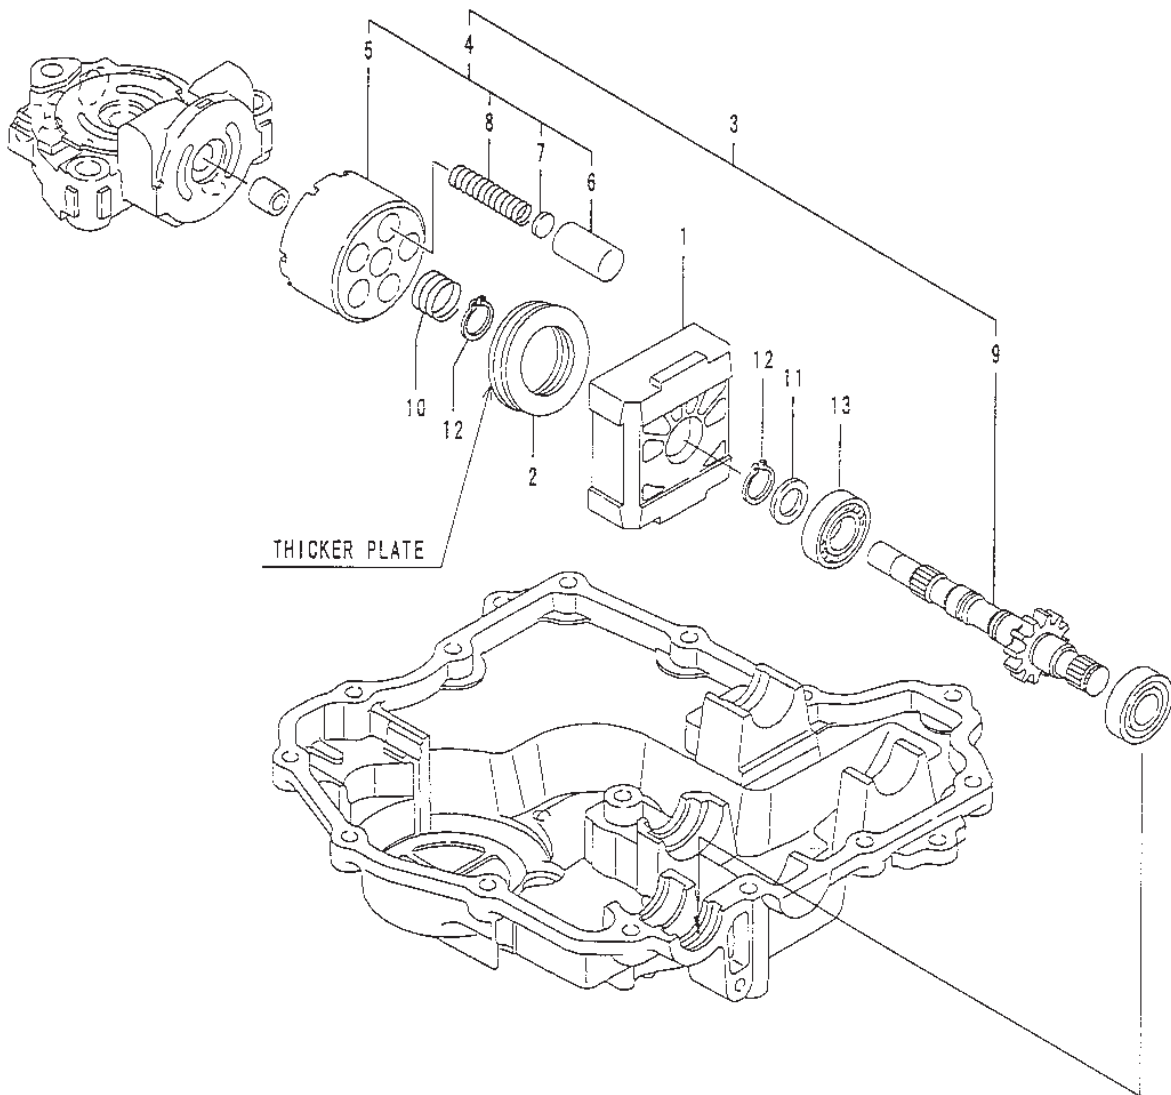

Utgåva Issue 46 - 2014		Kanzaki Transaxel K-61E Motoraxel		Kanzaki Transaxle K-61E Motor Shaft	
Pos. Fig.	Antal Quantity	Art nr Part No	Benämning	Description	Anmärkning Notes
1	1	1139-1004-02	Hus	Housing	Serie nr 5468 -
1	1	1139-1140-01	Service Sats	Service Kit	Serie nr 0001 -
1	1	1139-1004-01	Hus	Housing	Serie nr - 5468
2	1	1139-1005-01	Axiallager	Thrust Bearing	
3	1	1139-1136-01	Motoraxel Kpl	Motor Shaft Set	Inkl. pos. 4-9
4	1	1139-1139-01	Cylinderblock Kpl	Cylinder Block Assy	Inkl. pos 5-8
9	1	1139-1049-03	Motoraxel	Motor Shaft	Serie nr 10036 -
9	1	1139-1049-02	Motoraxel	Motor Shaft	
10	1	1139-1018-01	Fjäder	Spring	
11	1	1139-1019-01	Bricka	Washer	
12	2	1139-1021-01	Lasring	Snap Ring	
13	1	1139-1110-01	Kullager	Ball Bearing