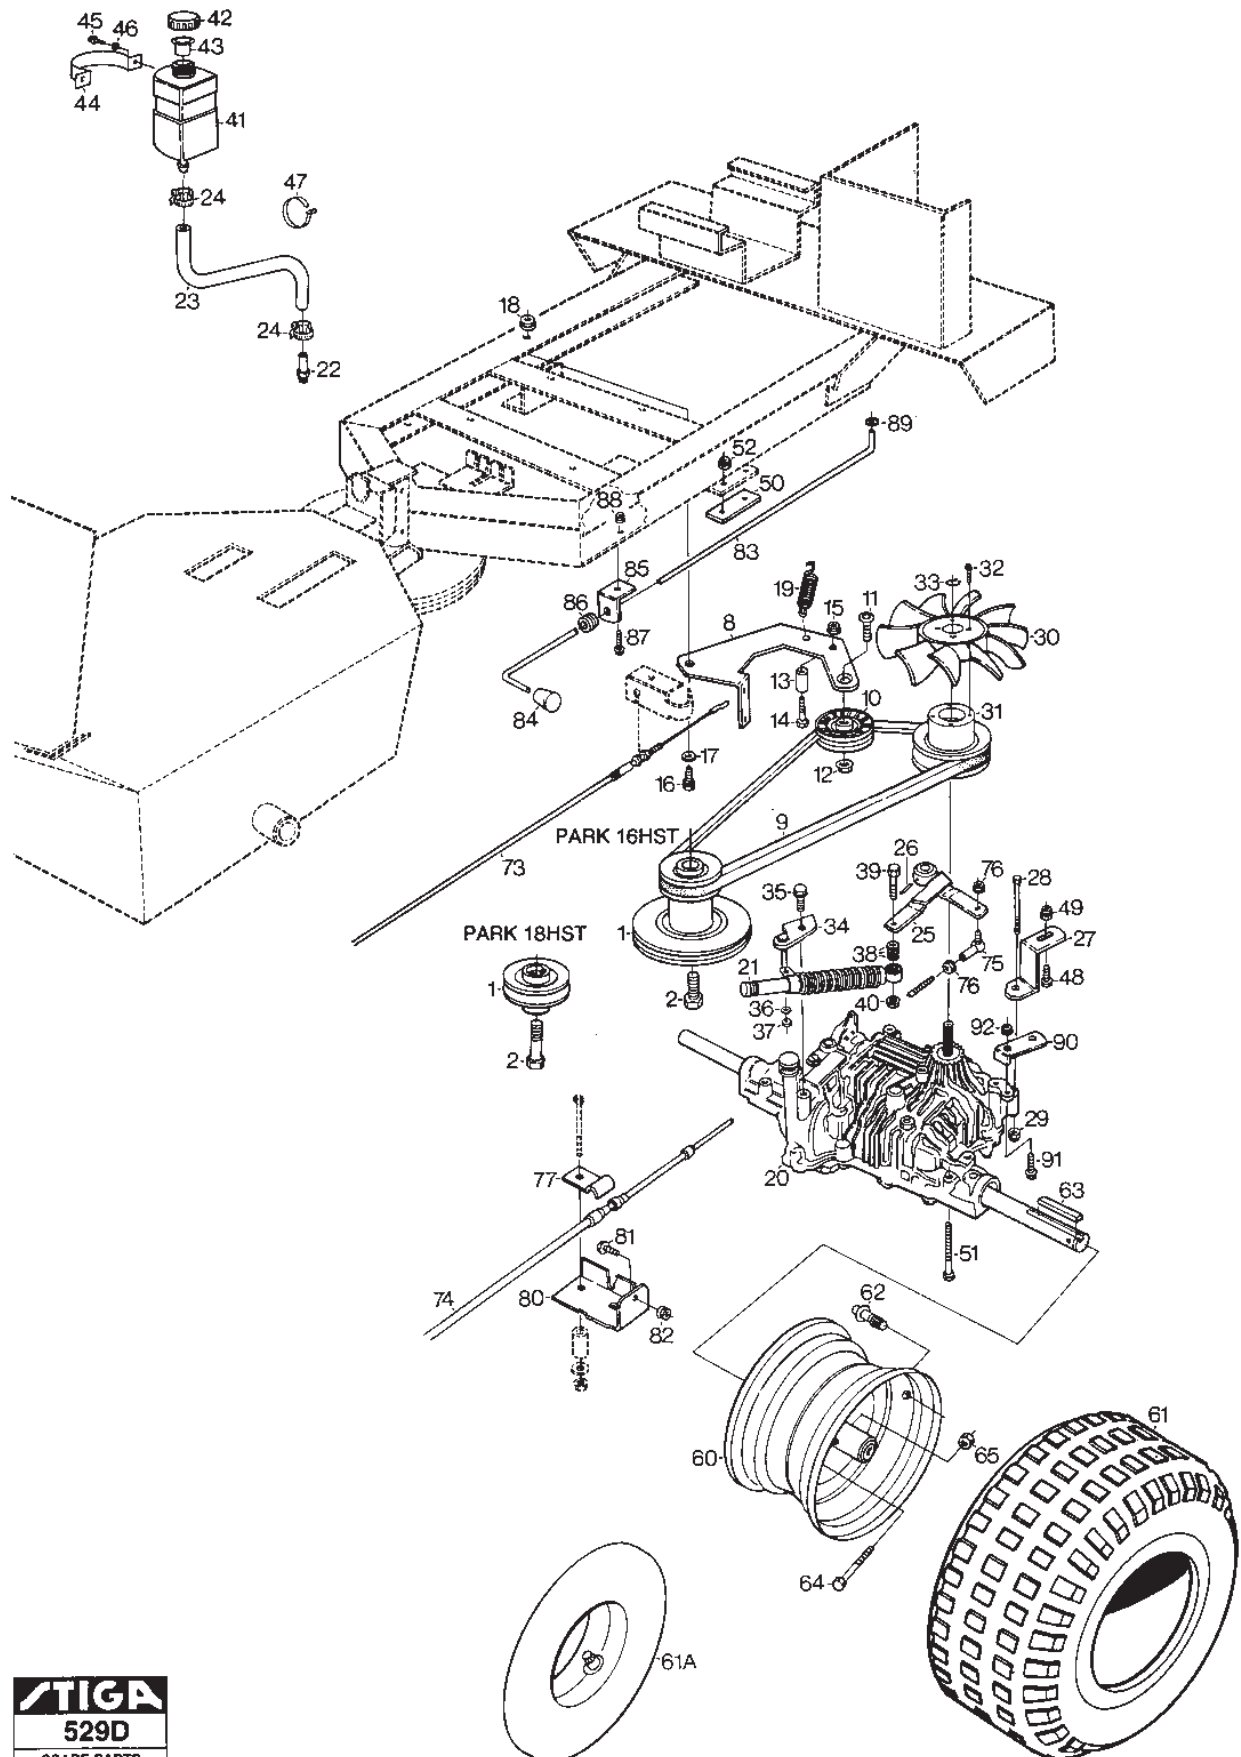

Utgåva Issue 46 - 2014		Transmission		Transmission	
Pos. Fig.	Antal Quantity	Art nr Part No	Benämning	Description	Anmärkning Notes
1	1	1134-3664-01	Remskiva	Engine Pulley	
2	1	9987-5357-12	Skruv	Screw	L = 57 mm
8	1	1134-3583-01	Spännarm	Tension Arm	
9	1	1134-9037-01	Kilrem	V-Belt	= 9585-0084-00
10	1	1134-3459-01	Remskiva | Spännrulle	Belt Pulley | Tension Roller	
11	1	9924-1035-16	Skruv	Screw	
12	1	9799-1031-02	Mutter	Nut	
13	1	1134-3381-01	Distans	Spacer	
14	1	9997-0630-12	Skruv	Screw	
15	1	9739-0631-22	Mutter	Nut	
16	1	1134-0240-00	Skruv	Screw	
17	1	9665-0002-00	Bricka	Washer	
18	1	9739-0831-22	Mutter	Nut	
19	1	1134-3379-01	Fjäder	Spring	
20	1	1134-3365-01	Hydrostat Trans (K61)	Transaxle	Kanzaki K61E
21	1	1139-1001-01	Dämpare	Shock Absorber	
22	1	1134-3389-01	Slangnippel	Hose nipple	
22	1	1134-3836-01	Slangfäste	Tube Holder	
23	1	1134-2779-02	Slang	Tube	
24	2	9578-0021-00	Slangklämma	Hose clamp	
24	2	9578-0023-00	Slangklämma D14 (Lila)	Hose Clamp	
25	1	1134-3386-01	Ställarm Kpl.	Lever	
26	1	9595-0258-00	Spännstift	Locating Pin	
27	1	1134-3388-01	Svärd	Bar	
28	1	9997-0855-12	Skruv	Screw	
29	1	9747-0831-02	Mutter | Lasmutter	Nut	
30	1	1134-3552-01	Fläkt	Fan	
31	1	1134-3451-01	Remskiva	Belt Pulley	
32	4	9959-0612-16	Skruv	Screw	
33	2	9650-0015-04	Lasring	CLock ring	
34	1	1134-3662-01	Hallare Kpl	Retainer	
35	1	9959-0816-16	Skruv	Screw	
36	1	9699-0028-02	Bricka	Washer	
37	1	9675-0012-02	Starlock	Locking washer	
38	3	9699-0028-02	Bricka	Washer	
39	1	9997-0835-12	Skruv	Screw	
40	1	9739-0831-22	Mutter	Nut	
41	1	1134-2765-02	Oljetank	Oil Tank	
42	1	1134-2777-02	Tanklock	Filler Cap	
43	1	1134-3734-01	Plugg (Service)	Vent Plug	
44	1	1134-2778-01	Fästband5-01	Band	
45	1	9842-0001-16	Skruv	Screw	
46	1	9699-0002-02	Bricka	Washer	
47	1	9579-0003-00	Buntband	Cable Holder	
48	1	9959-0820-16	Skruv	Screw	
49	1	9747-0831-02	Mutter | Lasmutter	Nut	
50	2	1134-3376-01	Distansplat	Spacer Plate	
51	4	9997-0870-16	Skruv	Screw	
52	4	9747-0831-02	Mutter | Lasmutter	Nut