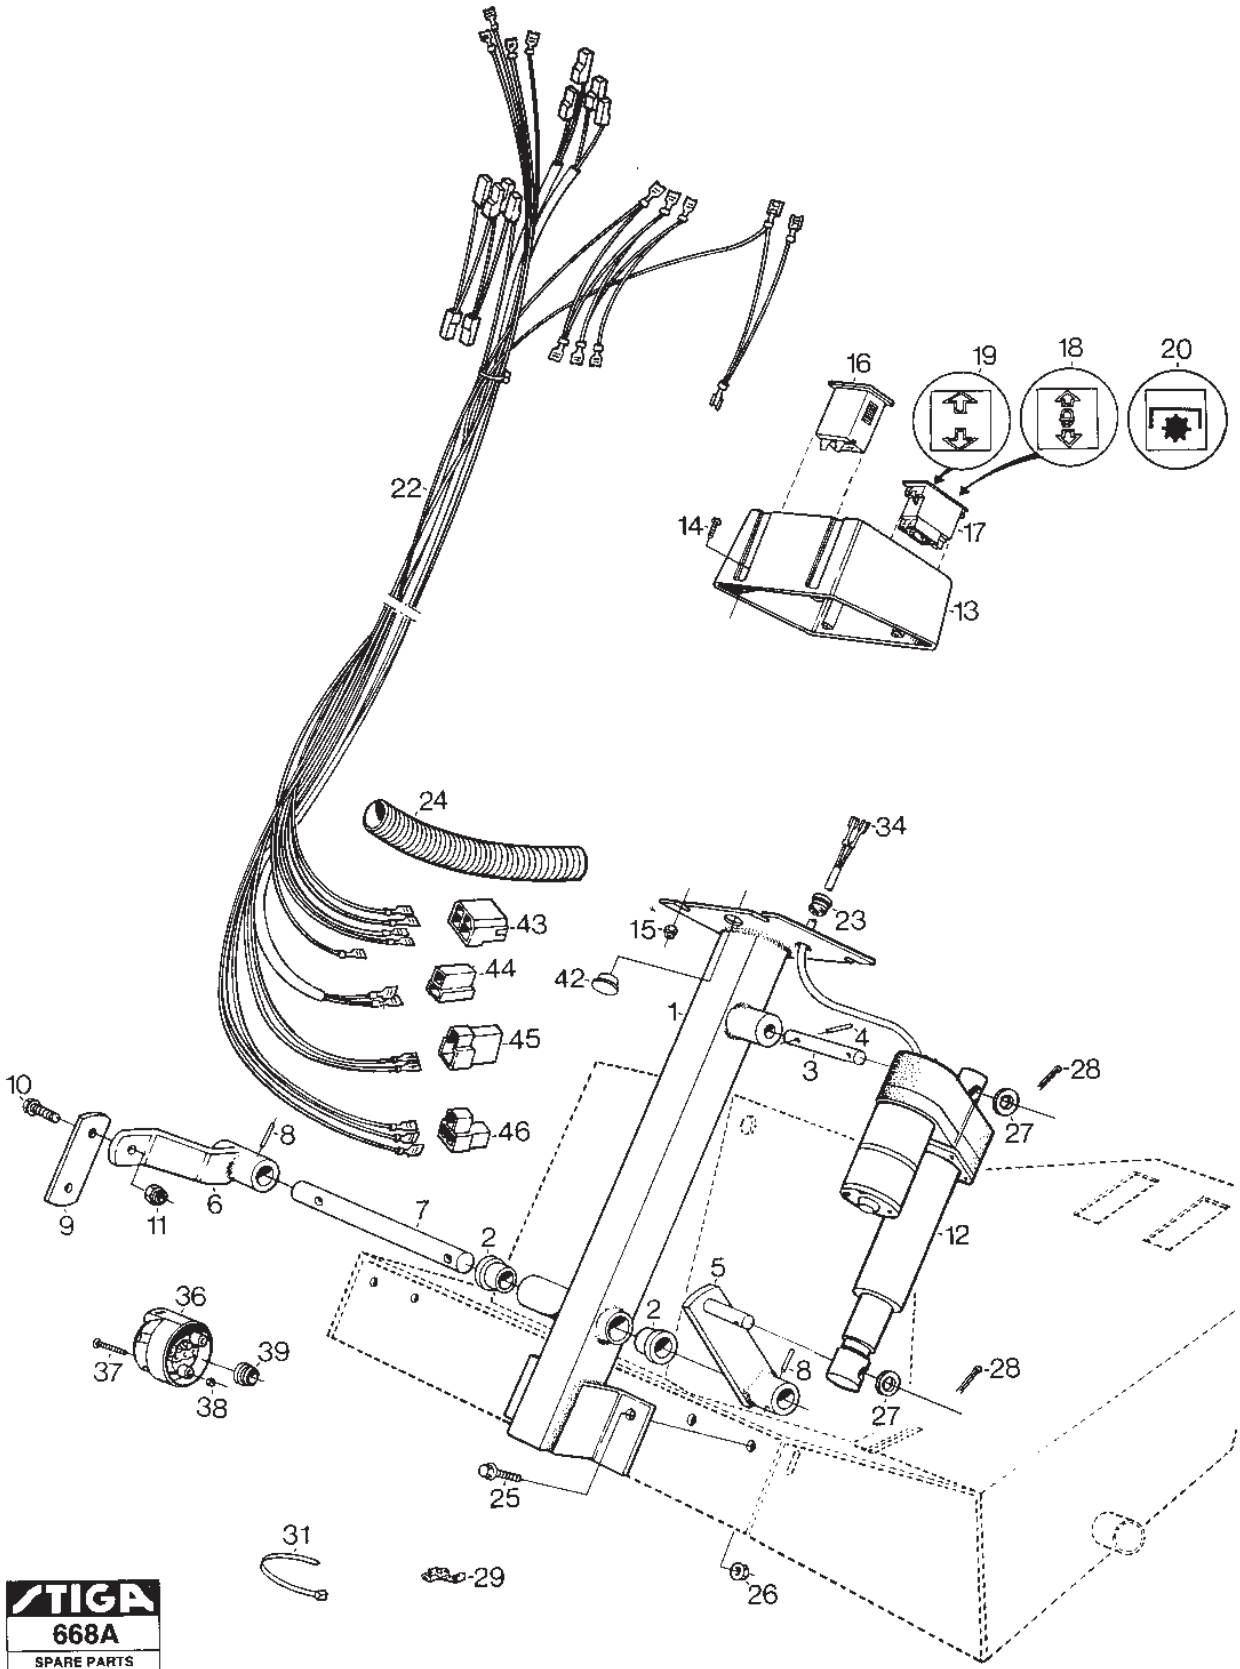

Utgåva Issue 46 - 2014		Elektr. Redskapslyft		El. Lifting Device	
Pos. Fig.	Antal Quantity	Art nr Part No	Benämning	Description	Anmärkning Notes
1	1	1134-3305-03	Stativ Kompl. 5-01 02	Stand	
2	1	1134-9024-01	Lager (4 St)	Bearing	Sats 4 st/kit of 4
3	1	1134-3317-01	Axeltapp	Shaft	
4	1	9595-0210-00	Spiralspnst Prym N4X26	Locating Pin	
5	1	1134-3309-01	Cylinderarm Kpl.	Lever	
6	1	1134-3310-01	Lyftarm Kpl.	Lift Arm	
7	1	1134-3313-01	Axel	Shaft	
8	2	9595-0280-00	Spiralspnst Prym N8X32	Locating Pin	
9	1	1134-3320-01	Förlängningsjärn	Lift Lever	
10	1	9959-1025-16	Skruv	Screw	
11	1	9712-1031-02	Lasmutter	Nut	
12	1	1134-3939-01	Ställdon	El.Actuator	
13	1	1134-3714-01	Manöverlada 5-01	Switch Box	
14	4	9950-0510-16	Skruv	Screw	
15	4	9747-0531-02	Mutter	Nut	
16	1	1134-3331-01	Timräknare	Hour Meter	
17	4	1134-2857-01	Brytare	Switch	
18	1	1134-2902-01	Symbolplatta (Grön)	Symbol Plate-Cruise Contr	Farthåll/cruise contr
19	1	1134-3329-01	Symbolplatta (Röd)	Symbol Plate (Red)	
19	1	1134-3329-02	Symbolplatta (Orange)	Symbol Plate (Light Red)	
20	1	1134-2902-02	Symbol Platta (Grön *)	Symbol Plate-Pto	Kraftuttag/PTO
22	1	1134-3690-01	Kablage	Harness	
23	1	1134-3203-04	Kabelgenomföring	Grommet	
24	1	1134-3647-01	Slang	Tubing	
25	2	9959-1020-16	Skruv	Screw	
26	2	9739-1031-22	Mutter	Nut	
27	2	9699-0037-02	Bricka	Washer	
28	2	9599-0083-02	SaxSprint 4X25 Fz	Split Pin	
29	2	9400-0231-00	Kabelskarv	Splicer	
31	4	9579-0003-00	Buntband	Cable Holder	
34	2	9400-0284-01	Flatstiftshylsa 6.3 Mm	Cable Connection	
36	1	1134-3332-01	Kontakt, Hondel	Terminal	
37	3	9865-0530-16	Skruv	Screw	
38	3	9747-0531-02	Mutter	Nut	
39	1	1134-3203-02	Kabelgenomföring	Grommet	
42	1	1134-3652-01	Plugg	Plug	
43	1	1134-3646-01	Hylsblock	Connecting Plug	
44	1	1134-3691-01	Hylsblock (2 Pol)	Connecting Plug	
45	1	1134-3692-01	Stiftblock (2 Pol)	Terminal Plug	
46	1	1134-3693-01	Stiftblock (3 Pol)	Terminal Plug