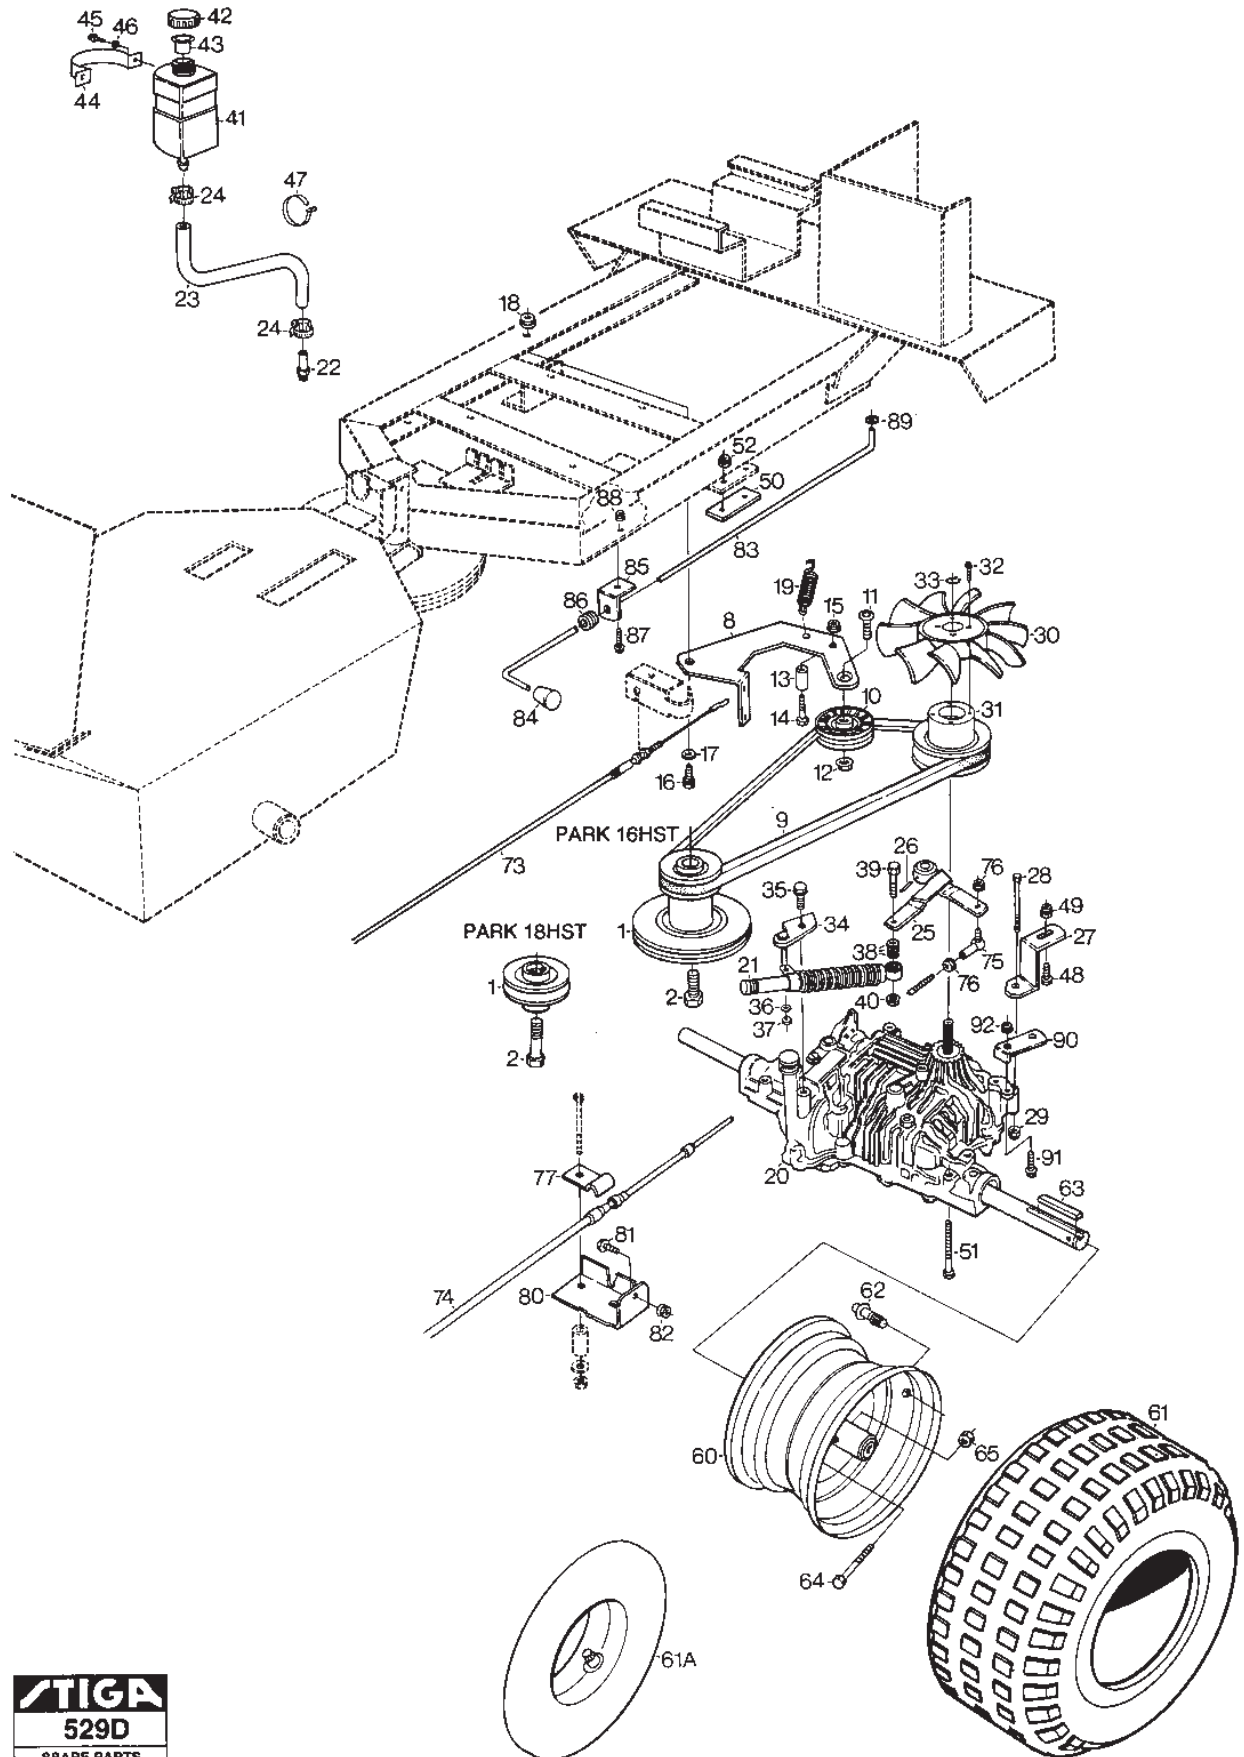

Utgåva Issue 46 - 2014		Transmission		Transmission	
Pos. Fig.	Antal Quantity	Art nr Part No	Benämning	Description	Anmärkning Notes
60	2	1134-3393-02	Fälg 7-13	Rim	
61	2	9545-0116-00	Däck	Tyre	16 x 7.50 - 8
62	2	9545-0500-00	Ventil	Valve Assy.	
63	2	1134-3383-01	Kil	Key	
64	2	9997-0845-12	Skruv	Screw	
65	2	9747-0831-02	Mutter | Lasmutter	Nut	
73	1	1134-3584-01	Wire	Wire	
74	1	1134-2766-02	Fartreglagewire	Speed Control Wire	
75	1	9570-0001-00	Vinkellänk As8 Din 71802M5 | Länk	Elbow Link | Joint	
76	2	9739-0531-22	Mutter	Nut	
77	1	1134-2021-01	Växelwirefäste	Clamp	
80	1	1134-3395-01	Fäste 24 (5-01)	Attachment	
81	2	9959-0816-16	Skruv	Screw	
82	2	9739-0831-22	Mutter	Nut	
83	1	1134-3378-01	Reglagestang	Control Rod	
84	1	1134-2786-01	Knopp	Knob	
85	1	1134-2789-01	Fäste	Bracket	
86	1	1134-2790-01	Kabelgenomföring	Cable Protection	
87	1	9959-0816-16	Skruv	Screw	
88	1	9739-0831-22	Mutter	Nut	
89	1	9675-0012-02	Starlock	Locking washer	
90	1	1134-3375-01	Fäste	Attachment	
91	1	9997-0616-16	Skruv	Screw	
92	1	9739-0631-22	Mutter	Nut