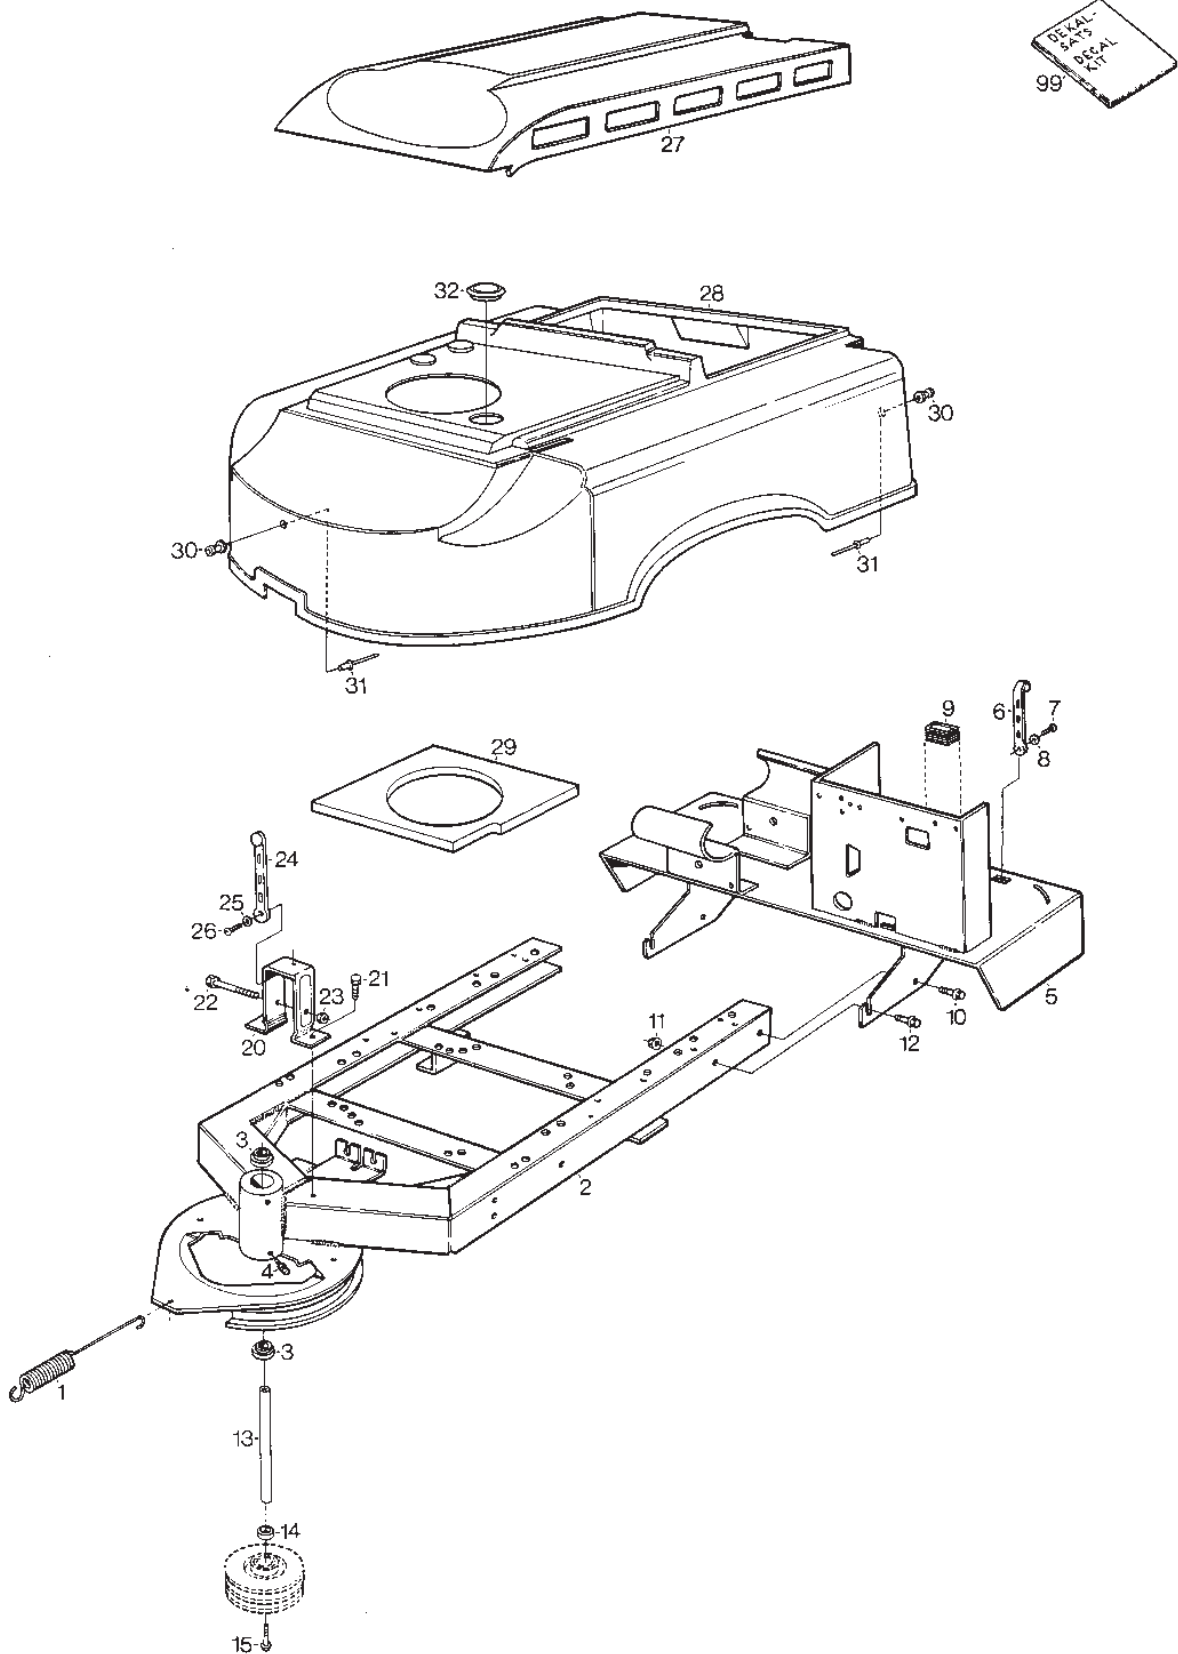

Utgåva Issue 46 - 2014		Bakre Ram	Rear Frame		
Pos. Fig.	Antal Quantity	Art nr Part No	Benämning	Description	Anmärkning Notes
1	1	1134-2171-01	Fjäder	Spring	
2	1	1134-3412-01	Ram Bakre Kpl. 5-01 01	Rear Frame	
3	2	9547-0001-00	Ledlager Ge17Es	Bearing	
4	2	9501-0500-00	Smörjkopp Kort Rak	Grease Dispenser	
5	1	1134-2899-03	Stötfangare-Bakre	Rear Bumper	
6	1	1134-9028-01	Gummistropp (3 St)	Rubber Strap (3 Pcs)	Sats 3 st/kit of 3
7	2	9849-8013-16	Skruv	Screw	
8	2	9699-0087-02	Bricka	Washer	
9	3	1134-3540-01	Ändavslutning Ir 2030	Plastic Plug	1442,1443,1446,1448
10	2	9945-0816-16	Skruv	Screw	
11	2	9739-0831-22	Mutter	Nut	
12	2	9959-0820-16	Skruv	Screw	
13	1	1134-0057-00	Centrumaxel	Centre Shaft	
14	1	1134-0052-00	Distans	Spacer	
15	1	9959-1025-16	Skruv	Screw	
20	1	1134-2951-01	Huvstöd Par	Engine Cover Support	
21	2	9942-0612-16	Skruv	Screw	
22	1	9997-0670-12	Skruv	Screw	
23	1	9747-0631-02	Mutter | Lasmutter	Nut	
24	1	1134-9028-01	Gummistropp (3 St)	Rubber Strap (3 Pcs)	Sats 3 st/kit of 3
25	1	9699-0087-02	Bricka	Washer	
26	1	9849-8013-16	Skruv	Screw	
27	1	1134-2215-01	Motorlucka	Engine Cover (Black)	
28	1	1134-3215-01	Motorhuv 1-00	Engine Hood	
29	1	1134-2053-04	Ljudisoleringsmatta	Foam Pad	H = 5 mm
30	3	9405-0029-00	Knopp	Knob	
31	3	9632-0516-00	Popnit 9.5	Pop Rivet	
32	1	1134-2944-01	Plugg	Plug	
99	1	1134-3924-01	Dekalsats	Label Kit