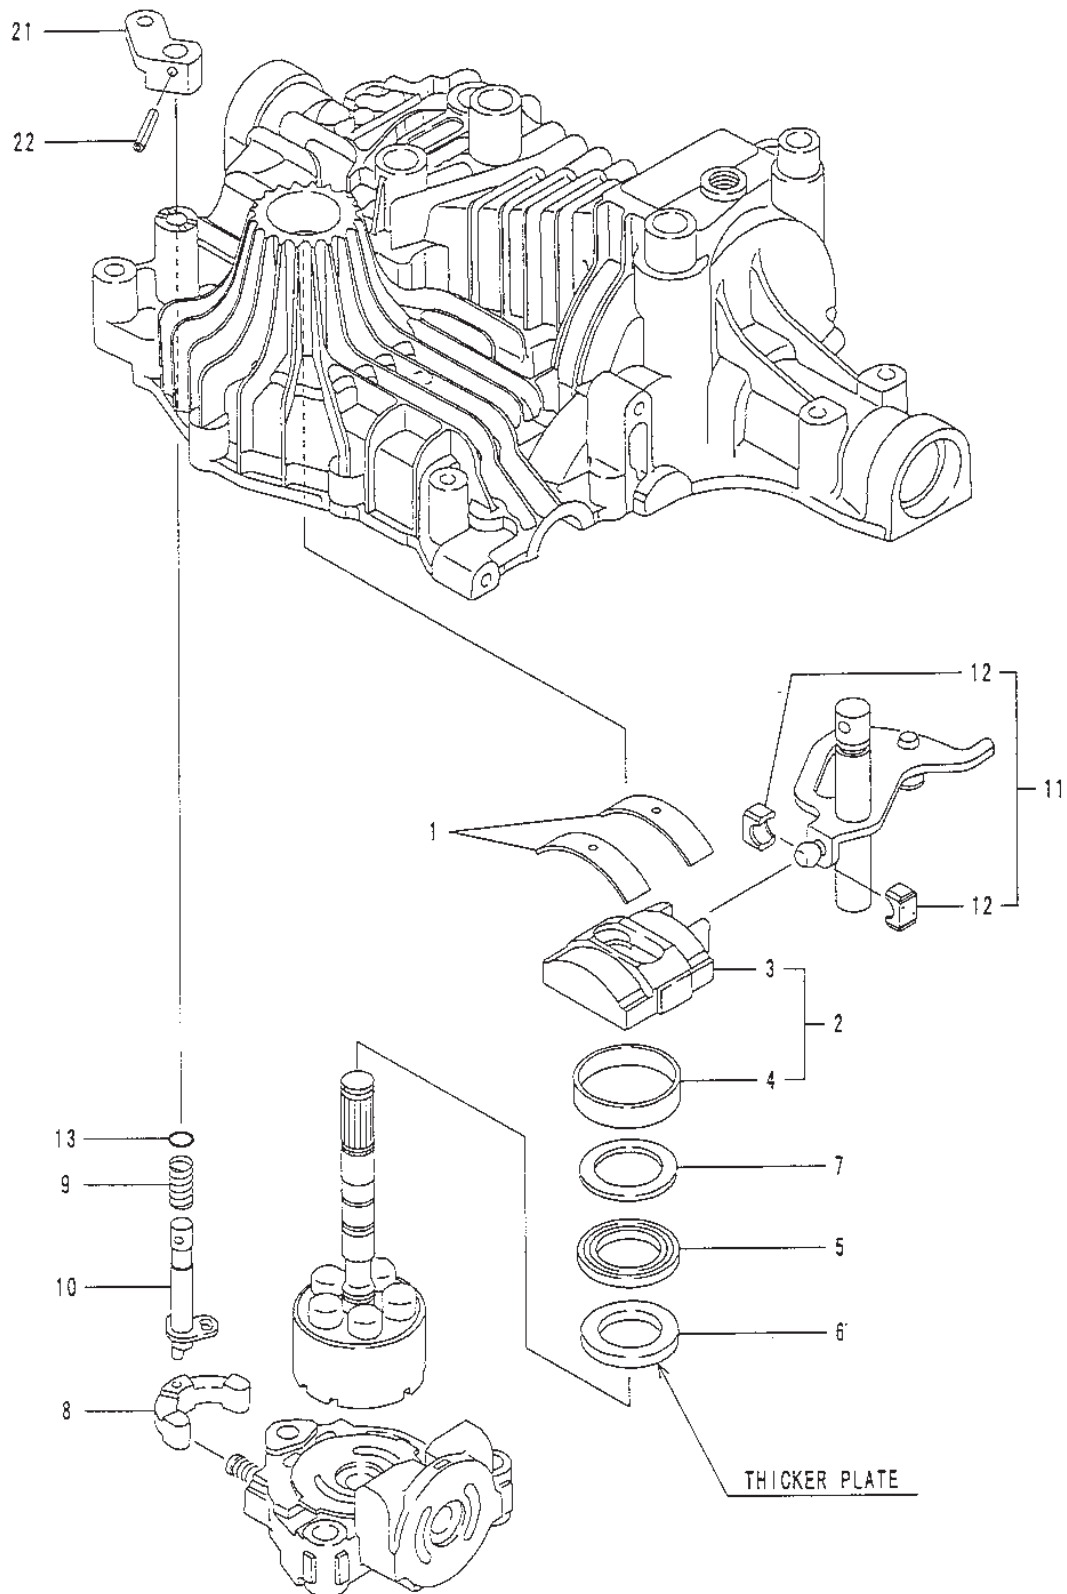

Utgåva Issue 46 - 2014		Kanzaki Transaxel K-61E Riktningväljare		Kanzaki Transaxle K-61E Range Shift	
Pos. Fig.	Antal Quantity	Art nr Part No	Benämning	Description	Anmärkning Notes
1	2	1139-1022-01	Tryckplatta	Metal Thrust	
2	1	1139-1023-01	Stänkplatta Kpl	Swash Plate Assy	Inkl. pos 3-4
5	1	1139-1024-01	Lager	Bearing	
6	1	1139-1025-01	Tryckplatta	Thrust Plate	
7	1	1139-1026-01	Tryckplatta	Thrust Plate	
8	1	1139-1027-01	Arm By-Pass	C-Arm By-Pass	
9	1	1139-1028-01	Fjäder	Spring	
10	1	1139-1029-01	Shaft by-pass	Shaft by-pass	
11	1	1139-1030-01	Block Sats	Block Set	Inkl. pos. 12
13	1	1139-1112-01	O-Ring	O-Ring	
21	1	1139-1031-01	Arm valve release	Arm valve release	
22	1	1139-1106-01	Stift 4*25	Roll Pin