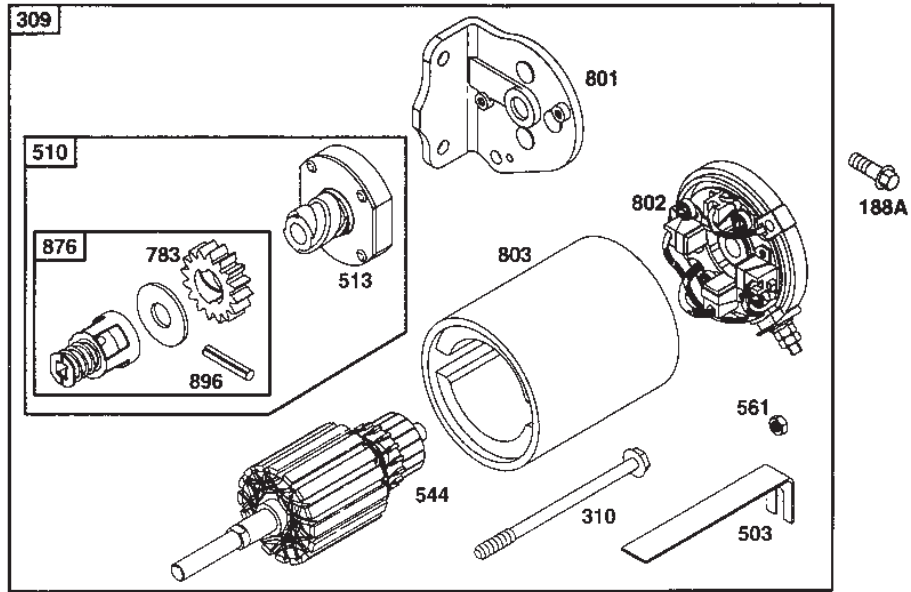

Utgåva Issue 46 - 2014		Elsystem Startmotor		Electric System Starter Motor	
Pos. Fig.	Antal Quantity	Art nr Part No	Benämning	Description	Anmärkning Notes
23	1	808132	Fuel tank	Flywheel	
78	3	805447	Skruv	Screw	
188	2	805247	Skruv	Screw	
188	4	94627	Skruv	Screw	
309	1	497401	Starter motor	Starter motor	
310	2	94004	Bult	Bolt	
324	1	494439	Nät	Screen	
332	1	806028	Mutter	Nut	
333	1	492341	Armature magneto	Armature magneto	
334	6	805407	Skruv	Screw	
353	1	92791	Bricka	Washer	
354	1	90576	Mutter	Nut	
356	1	493792	Gasreglage	Throttle Cable	
363	1	19203	Avdragare	Puller	Tillbehör/Accessory
474	1	393295	Generator	Alternator	
501	1	394890	Regulator	Regulator	
503	1	806000	Strap	Strap	
510	1	495878	Drev kpl	Drive assy	
513	1	389003	Koppling	Clutch	
513	1	398003	Koppling kpl	Clutch Ass.Y	
520	1	93722	Anslutningsbleck	Terminal	
526	2	805448	Skruv	Screw	
544	1	490309	Armature	Armature	
561	1	92278	Mutter	Nut	
668	1	805402	Distans	Spacer	
726	1	807805	Breather body	Gear	
729	1	805641	Hylsa	Grommet	
729	1	280470	Wire clip	Wire clip	
783	1	280104	Drev	Gear	
801	1	394856	Lock	Drive end cap	
802	1	494988	Bottenkapa	Commutator end cap	
803	1	494205	Hus	Housing	
851	1	493880	Terminal	Terminal	
876	1	495877	Retainer kit	Retainer kit	
877	1	393456	Connector	Connector	
896	1	94288	Stift	Roll pin	
985	1	398525	Isolator	Insulator	
1005	1	808082	Tab	Fan	
1006	1	224413	Hallare	Fan retainer