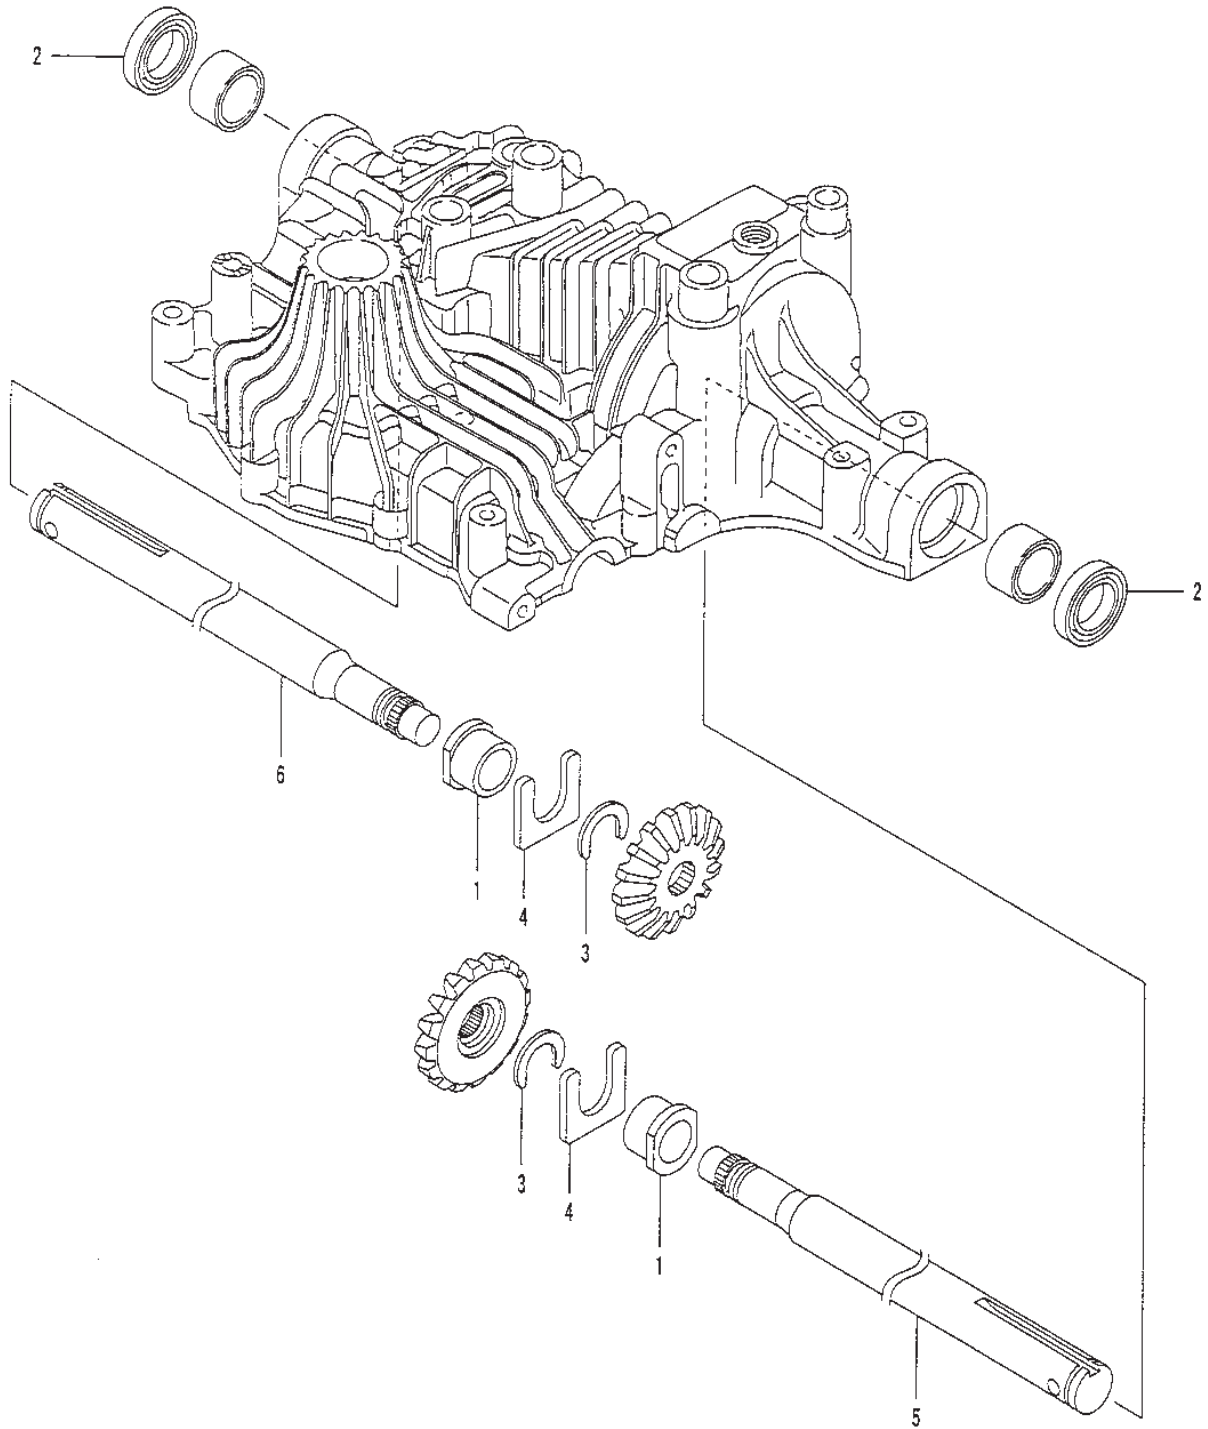

Utgåva Issue 46 - 2014		Kanzaki Transaxel K-61E Hjulaxlar Kanzaki Transaxle K-61E Axle Shaft			
Pos. Fig.	Antal Quantity	Art nr Part No	Benämning	Description	Anmärkning Notes
1	2	1139-1043-01	Bussning	Bushing	
2	2	1139-1044-01	Tätning	Seal 25.4*42*8	
3	2	1139-1045-01	Lasring	Ring	
4	2	1139-1046-01	Bricka	Thrust Washer	
5	1	1139-1040-01	Axel Vä	Axle Shaft Left	
6	1	1139-1041-01	Axel Hö	Axle Shaft Right	
6	2	1139-1041-01	Axel Hö	Axle Shaft Right