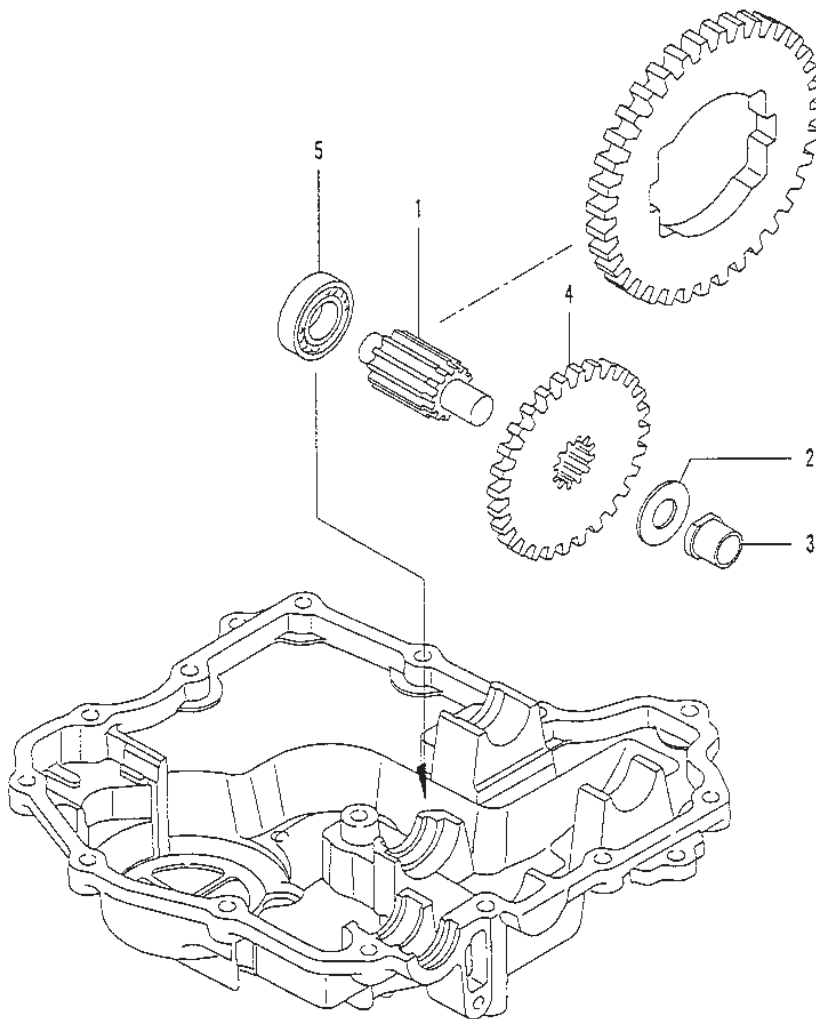

Utgåva Issue 46 - 2014		Kanzaki Transaxel K-61E Slutdrev		Kanzaki Transaxle K-61E Final Pinion	
Pos. Fig.	Antal Quantity	Art nr Part No	Benämning	Description	Anmärkning Notes
1	1	1139-1036-01	Drev	Shaft Final Pinion	
2	1	1139-1037-01	Bricka	Washer	
3	1	1139-1038-01	Bussning	Bushing	
4	1	1139-1048-01	Drev Slutaxel 41T	Gear Final Shaft 41T	41T
5	1	1139-0236-01	Kullager	Ball Bearing