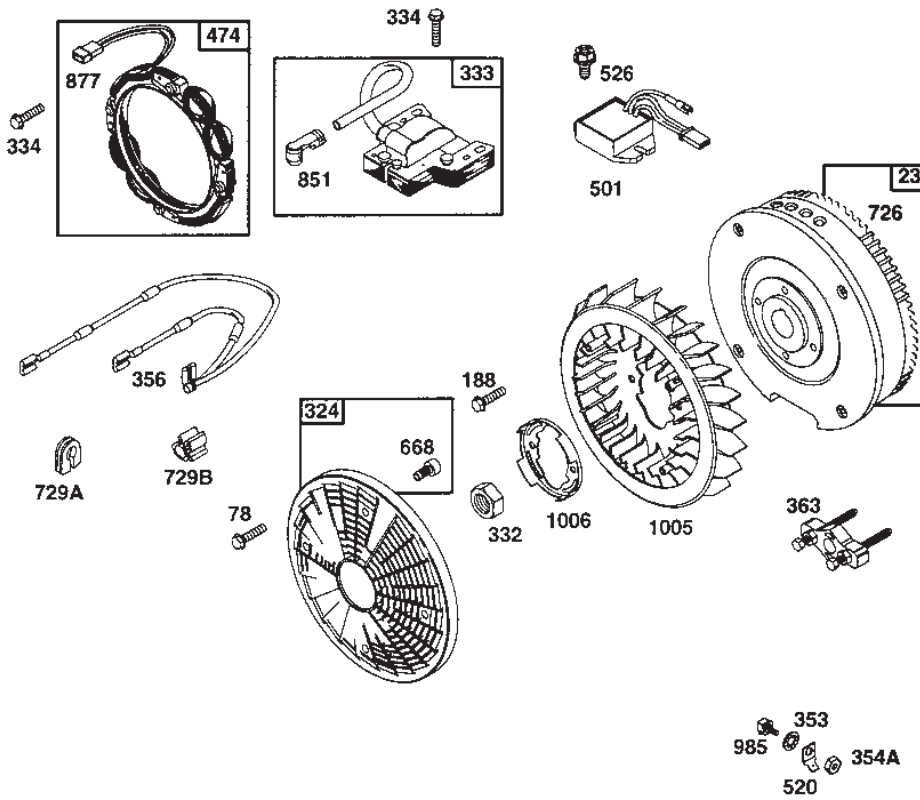

Utgåva Issue 46 - 2014		Elsystem Startmotor		Electric System Starter Motor	
Pos. Fig.	Antal Quantity	Art nr Part No	Benämning	Description	Anmärkning Notes
23	1	808132	Fuel tank	Flywheel	
78	3	805447	Skruv	Screw	
188	2	805247	Skruv	Screw	
188	4	94627	Skruv	Screw	
309	1	497401	Starter motor	Starter motor	
310	2	94004	Bult	Bolt	
324	1	494439	Nät	Screen	
332	1	806028	Mutter	Nut	
333	1	492341	Armature magneto	Armature magneto	
334	6	805407	Skruv	Screw	
353	1	92791	Bricka	Washer	
354	1	90576	Mutter	Nut	
356	1	493792	Gasreglage	Throttle Cable	
363	1	19203	Avdragare	Puller	Tillbehör/Accessory
474	1	393295	Generator	Alternator	
501	1	394890	Regulator	Regulator	
503	1	806000	Strap	Strap	
510	1	495878	Drev kpl	Drive assy	
513	1	389003	Koppling	Clutch	
513	1	398003	Koppling kpl	Clutch Ass.Y	
520	1	93722	Anslutningsbleck	Terminal	
526	2	805448	Skruv	Screw	
544	1	490309	Armature	Armature	
561	1	92278	Mutter	Nut	
668	1	805402	Distans	Spacer	
726	1	807805	Breather body	Gear	
729	1	805641	Hylsa	Grommet	
729	1	280470	Wire clip	Wire clip	
783	1	280104	Drev	Gear	
801	1	394856	Lock	Drive end cap	
802	1	494988	Bottenkapa	Commutator end cap	
803	1	494205	Hus	Housing	
851	1	493880	Terminal	Terminal	
876	1	495877	Retainer kit	Retainer kit	
877	1	393456	Connector	Connector	
896	1	94288	Stift	Roll pin	
985	1	398525	Isolator	Insulator	
1005	1	808082	Tab	Fan	
1006	1	224413	Hallare	Fan retainer