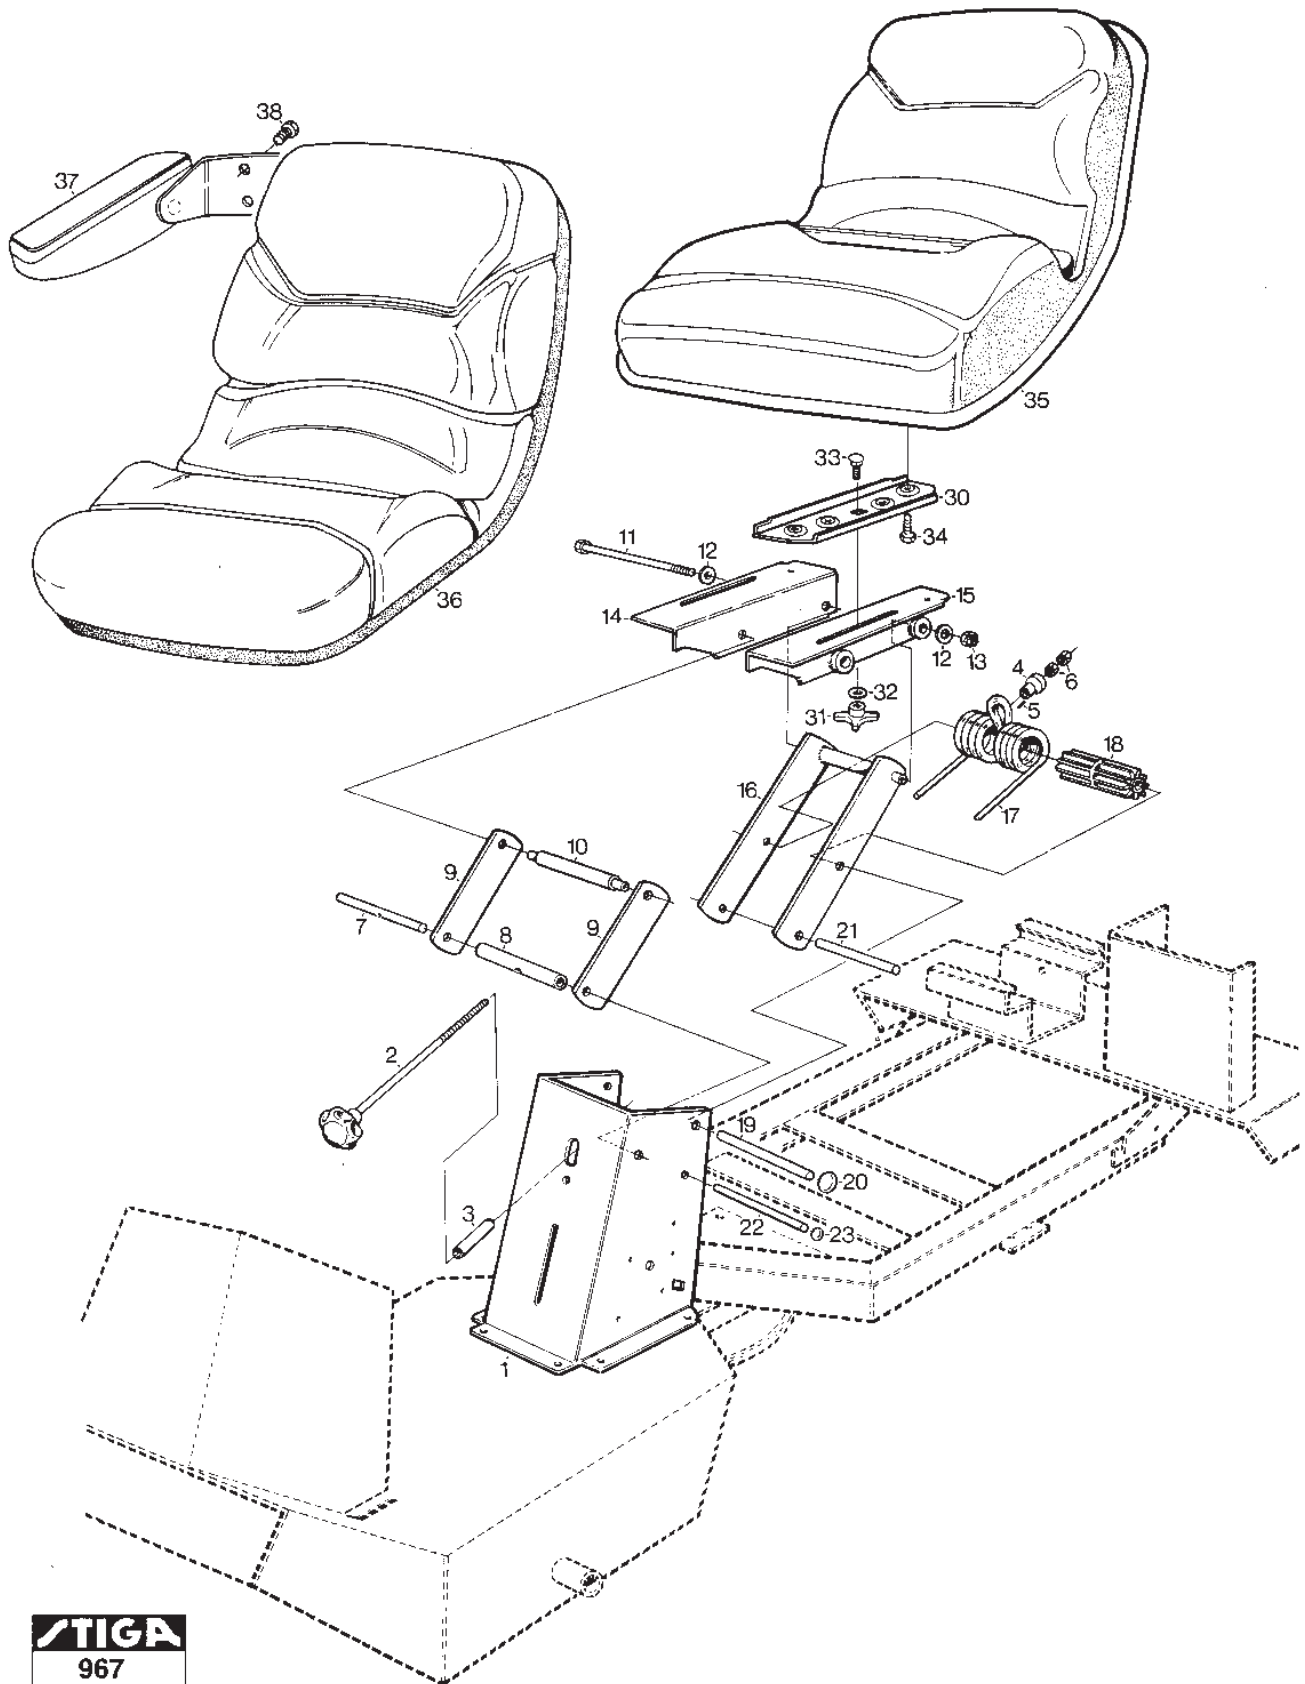

Utgåva Issue 46 - 2014		Sits Seat			
Pos. Fig.	Antal Quantity	Art nr Part No	Benämning	Description	Anmärkning Notes
1	1	1134-3800-01	Sitskonsol 1-00 02	Seat Bracket-Yellow	
2	1	1134-2163-01	Spännstang Kpl.	Rod	
3	1	1134-2166-01	Distans	Spacer	
4	1	1134-0019-00	Mutter	Nut	
5	1	9595-0160-00	Spiralspnst Prym N3X16	Locating Pin	
6	2	9799-0831-02	Mutter	Nut	
7	1	1134-2847-01	Mellanstag	Shaft	
8	1	1134-2846-01	Rör	Tube	
9	2	1134-1650-01	Parallellstag	Tie Bar	
10	1	1134-3871-02	Ledaxel	Pivoting Tube	
11	2	9997-0816-02	Skruv	Screw	
12	4	9699-0062-02	Bricka	Washer	
13	2	9747-0831-02	Mutter I Lasmutter	Nut	
14	1	1134-3878-01	Sitsfäste Kpl 14	Seat Attachment-R.H.	
15	1	1134-3878-02	Sitsfäste Kpl 14	Seat Attachment-L.H.	
16	1	1134-3876-01	Fjäder	Spring	
17	1	1134-3879-01	Fjäder	Spring	
18	1	1134-1883-01	Axel	Axle	
19	1	1134-0022-00	Reglagestang	Control Rod	
20	2	9672-0004-02	Starlock	Starlock	
21	1	1134-0050-00	Sitsstang	Seat Rod	
22	1	1134-2454-01	Axel	Shaft	
23	2	9672-0006-02	Starlock	Lock washer	
30	2	1134-2961-01	Sitsadapter 5-01 24	Seat Adapter	
31	2	1134-1711-01	Knopp	Knob	
32	2	9699-0062-02	Bricka	Washer	
33	2	9898-0820-16	Skruv	Screw	
34	4	9988-3616-16	Skruv	Screw	
36	1	1134-3286-01	Sits (Super Suburb.Sa 6995)	Seat	1448,1458,1818
37	1	13-1962-11	Arm rest	Arm rest	
38	2	9988-3719-16	Skruv	Screw	3/8"