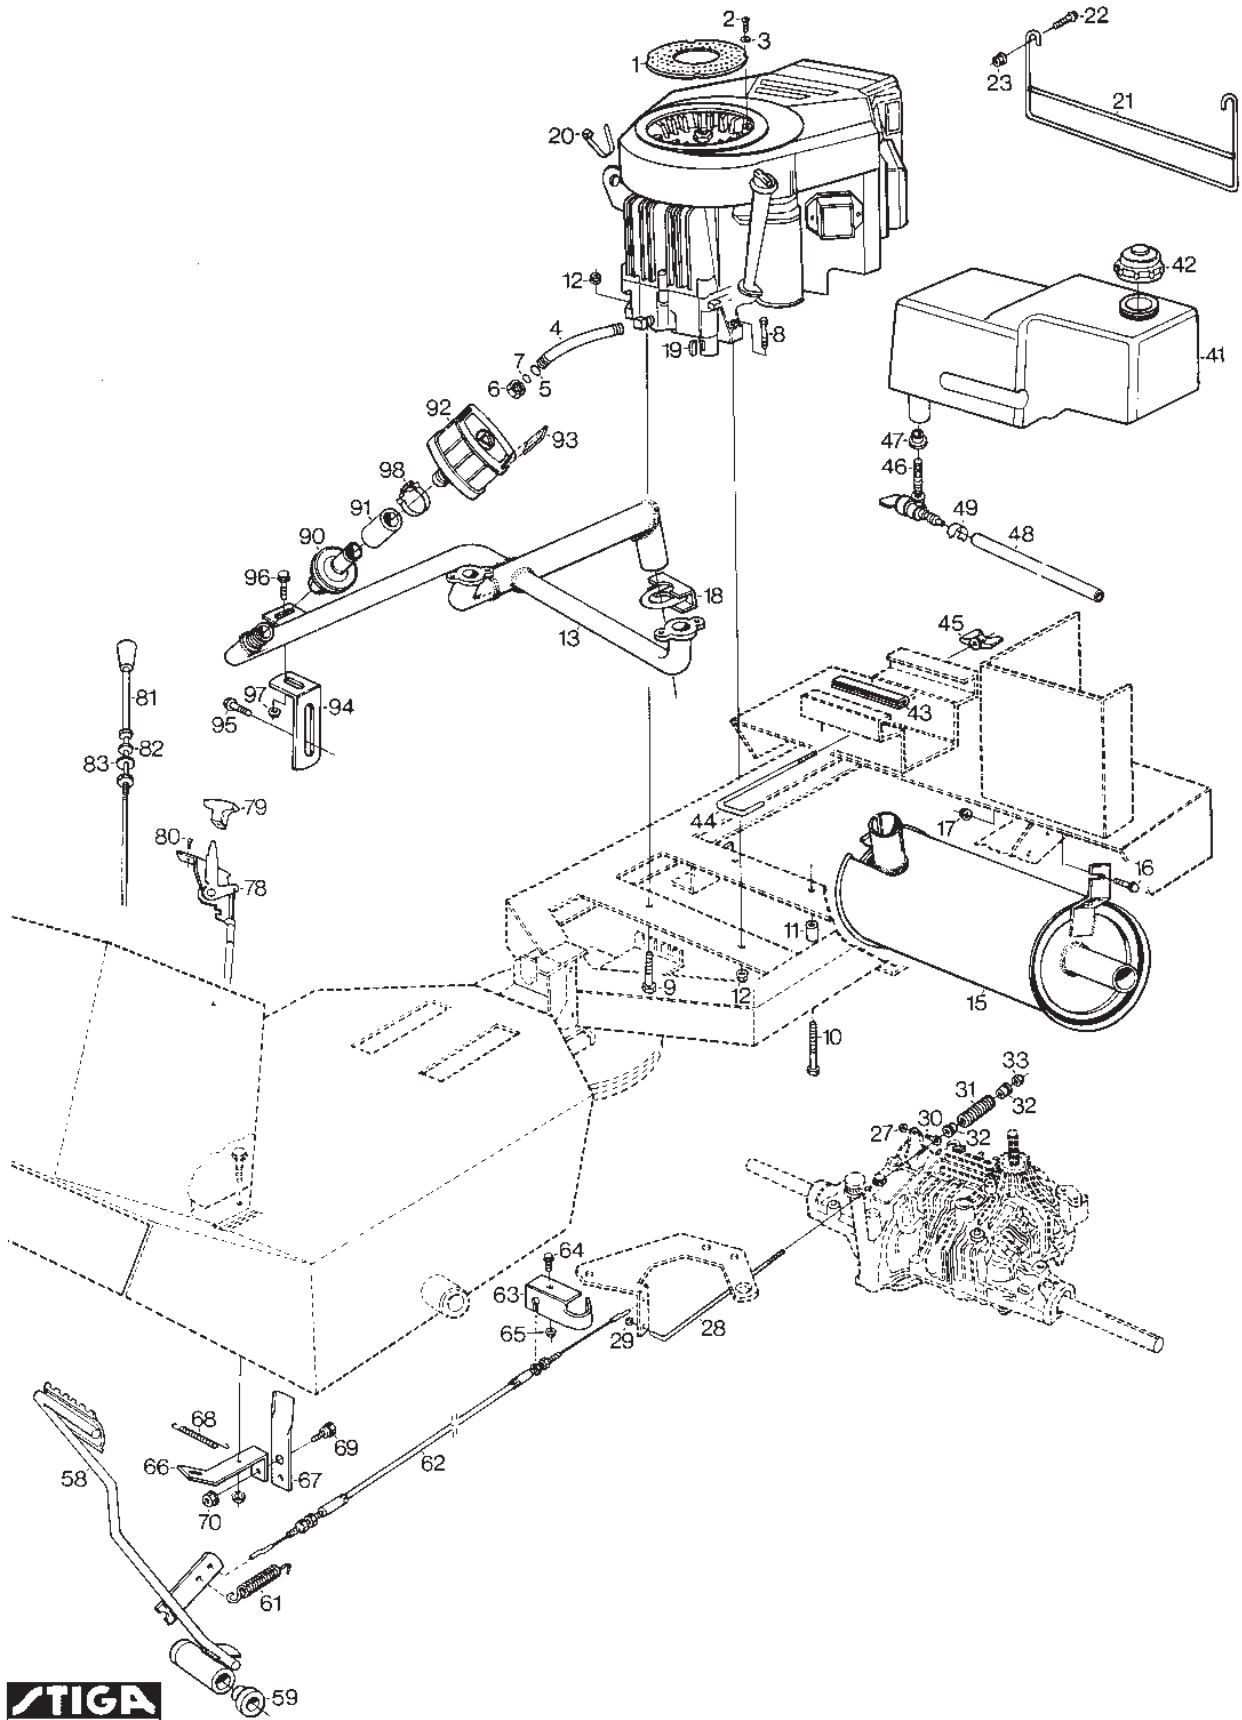

STIGA
914A
SPARE PARTS

Utgåva Issue 46 - 2014		Motor (Med Katalysator) Broms		Engine (W. Catalytic Conv.) Brake	
Pos. Fig.	Antal Quantity	Art nr Part No	Benämning	Description	Anmärkning Notes
1	1	1134-2878-01	Fläktskydd	Fan Cover	
2	4	9997-0512-16	Skruv	Screw	
3	4	9699-0099-02	Bricka	Washer	
4	1	1134-3355-01	Oljeavtappningsrör Kpl.	Oil Drain Pipe	
5	1	1134-0997-01	Packning	Gasket	
6	1	1134-0995-01	Plugg	Plug	
7	1	9404-0020-00	O-Ring 11,3 X 2,4	O-ring	
8	1	9997-0840-16	Skruv	Screw	L = 40 mm
9	2	9997-0840-16	Skruv	Screw	L = 40 mm
10	1	9997-0870-16	Skruv	Screw	L = 70 mm
11	1	1134-0041-02	Bussning	Bushing	
12	4	9739-0831-22	Mutter	Nut	
13	1	1134-3857-01	Avgasrör Kpl.	Exhaust Pipe	
15	1	1134-3864-01	Ljuddämpare, Cat	Muffler Catalytic Conv.	
16	1	9959-0816-16	Skruv	Screw	
17	1	9739-0831-22	Mutter	Nut	
18	1	9578-0011-00	Klämma F Ljuddämp D35 Rid	Clamp	
19	1	9600-0251-00	Kil	Key	
20	1	9579-0003-00	Buntband	Cable Holder	
21	1	1134-3868-01	Beröringsskydd Kpl.	Heat Guard	
22	2	9959-0820-16	Skruv	Screw	
23	2	9739-0831-22	Mutter	Nut	
27	1	9747-0631-02	Mutter | Lasmutter	Nut	
28	1	1134-3377-01	Reglagestang	Control Rod	
29	1	9675-0008-02	Starlockbricka	Starlock	
30	1	1134-1889-01	Skruvögla	Eye Bolt	
31	1	1134-1023-00	Fjäder	Brake Spring	
32	2	1134-3456-01	Bussning	Bushing	
33	1	9747-0631-02	Mutter | Lasmutter	Nut	
41	1	1134-3593-01	Bränsletank	Fuel Tank	
42	1	1134-2877-02	Tanklock	Fuel Tank Cap	
43	2	1134-2941-01	Kantskyddslist S	Protection Strip	
44	1	1134-3895-01	Dragstang	Pull Rod	
45	1	1134-3259-01	Vingmutter	Wing Nut	
46	1	1134-3224-01	Bensinkran	Fuel Shut-Off Valve	
47	1	1134-3225-01	Gummibussning | Gummibussning	Grommet	
48	1	1134-2975-04	Bränsleslang	Fuel Line	L = 710 mm
49	2	9578-0023-02	Slangklämma D12*8 (Svart) | Rörklammer	Hose Clamp | Tube Clamp	
58	1	1134-3450-02	Pedal Smst Vä	Pedal	Vä sida/L.H. side
59	1	1134-9024-01	Lager (4 St)	Bearing	Sats 4 st/kit of 4
61	1	1134-3974-01	Fjäder	Spring	
62	1	1134-3584-01	Wire	Wire	
63	1	1134-3387-01	Fäste 24	Attachment	
64	1	9959-0816-16	Skruv	Screw	
65	1	9739-0831-22	Mutter	Nut	
66	1	1134-1184-02	Stag F Parkeringsbroms	Stay	
67	1	1134-2151-02	Spärr	Stop	
68	1	1131-1497-01	Fjäder	Brake Spring