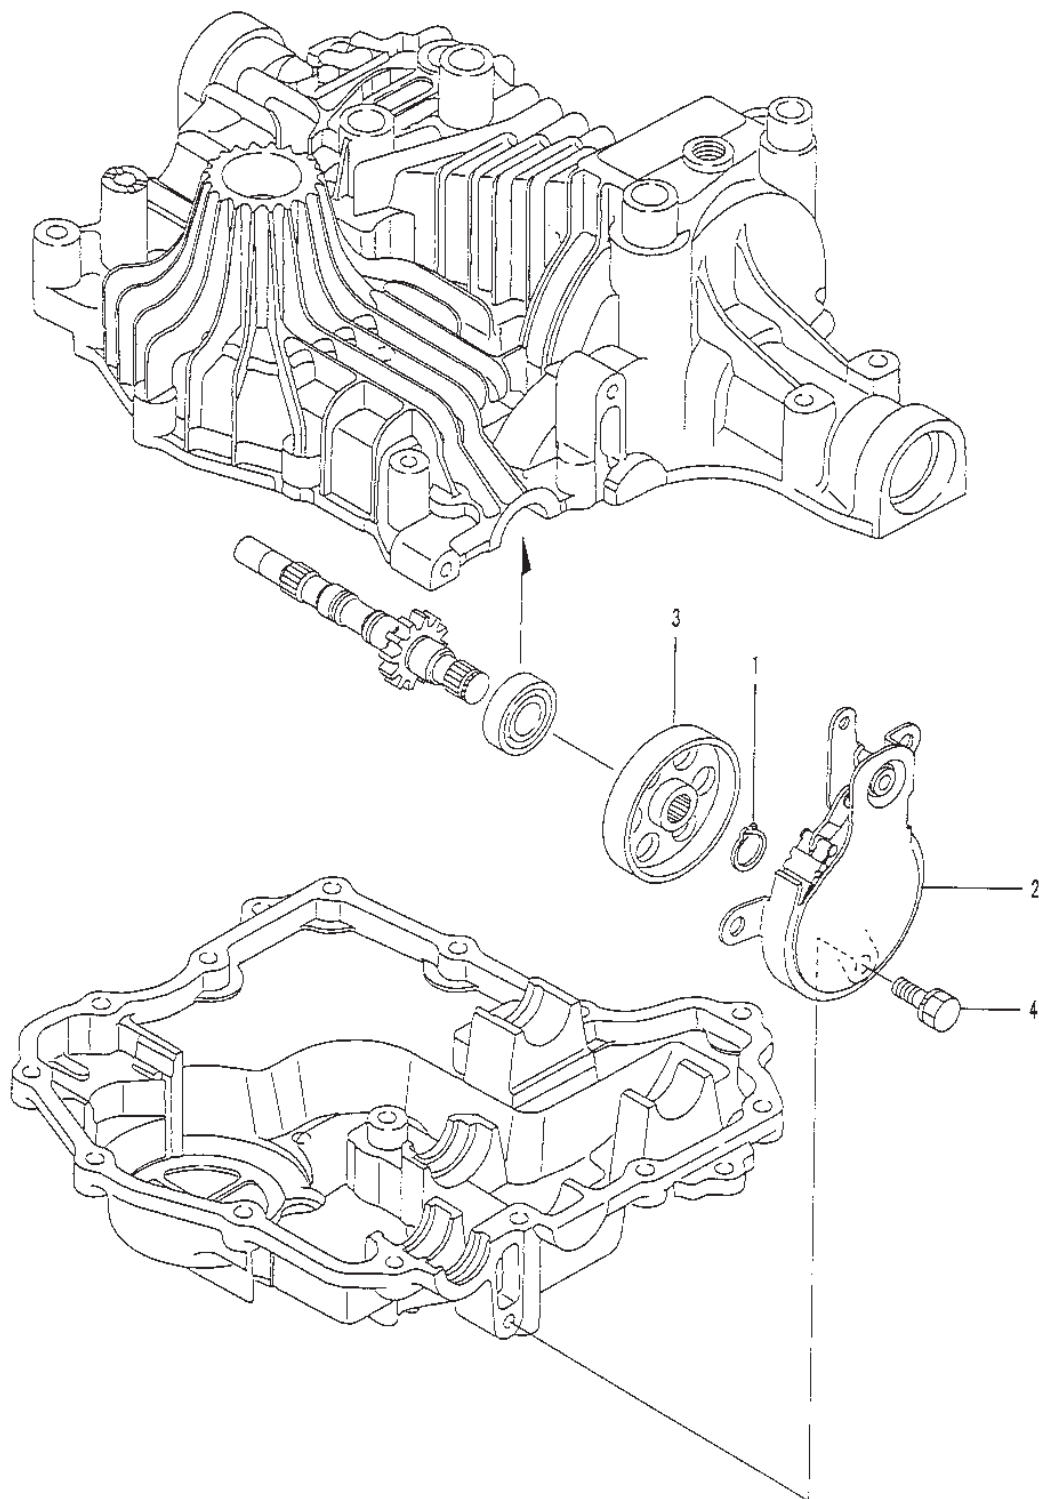

Utgåva Issue 46 - 2014		Kanzaki Transaxel K-61E Broms		Kanzaki Transaxle K-61E Brake	
Pos. Fig.	Antal Quantity	Art nr Part No	Benämning	Description	Anmärkning Notes
1	1	1139-1021-01	Lasring	Snap Ring	
2	1	1139-1137-01	Bromsband	Brake Band	
3	1	1139-1047-01	Bromstrumma	Brake Drum	
4	3	1139-1122-01	Bult	Bolt