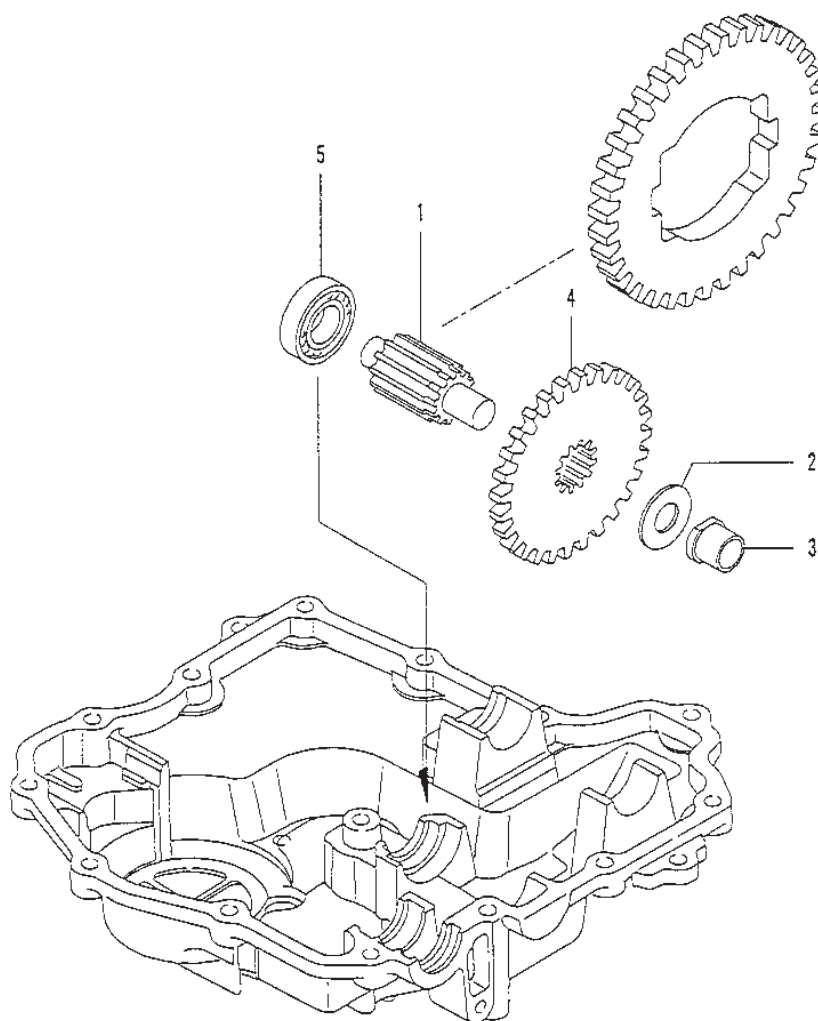

Utgåva Issue 46 - 2014		Kanzaki Transaxel K-61E Slutdrev				Kanzaki Transaxle K-61E Final Pinion	
Pos. Fig.	Antal Quantity	Art nr Part No	Benämning	Description	Anmärkning Notes		
1	1	1139-1036-01	Drev	Shaft Final Pinion			
2	1	1139-1037-01	Bricka	Washer			
3	1	1139-1038-01	Bussning	Bushing			
4	1	1139-1048-01	Drev Slutaxel 41T	Gear Final Shaft 41T	41T		
5	1	1139-0236-01	Kullager	Ball Bearing