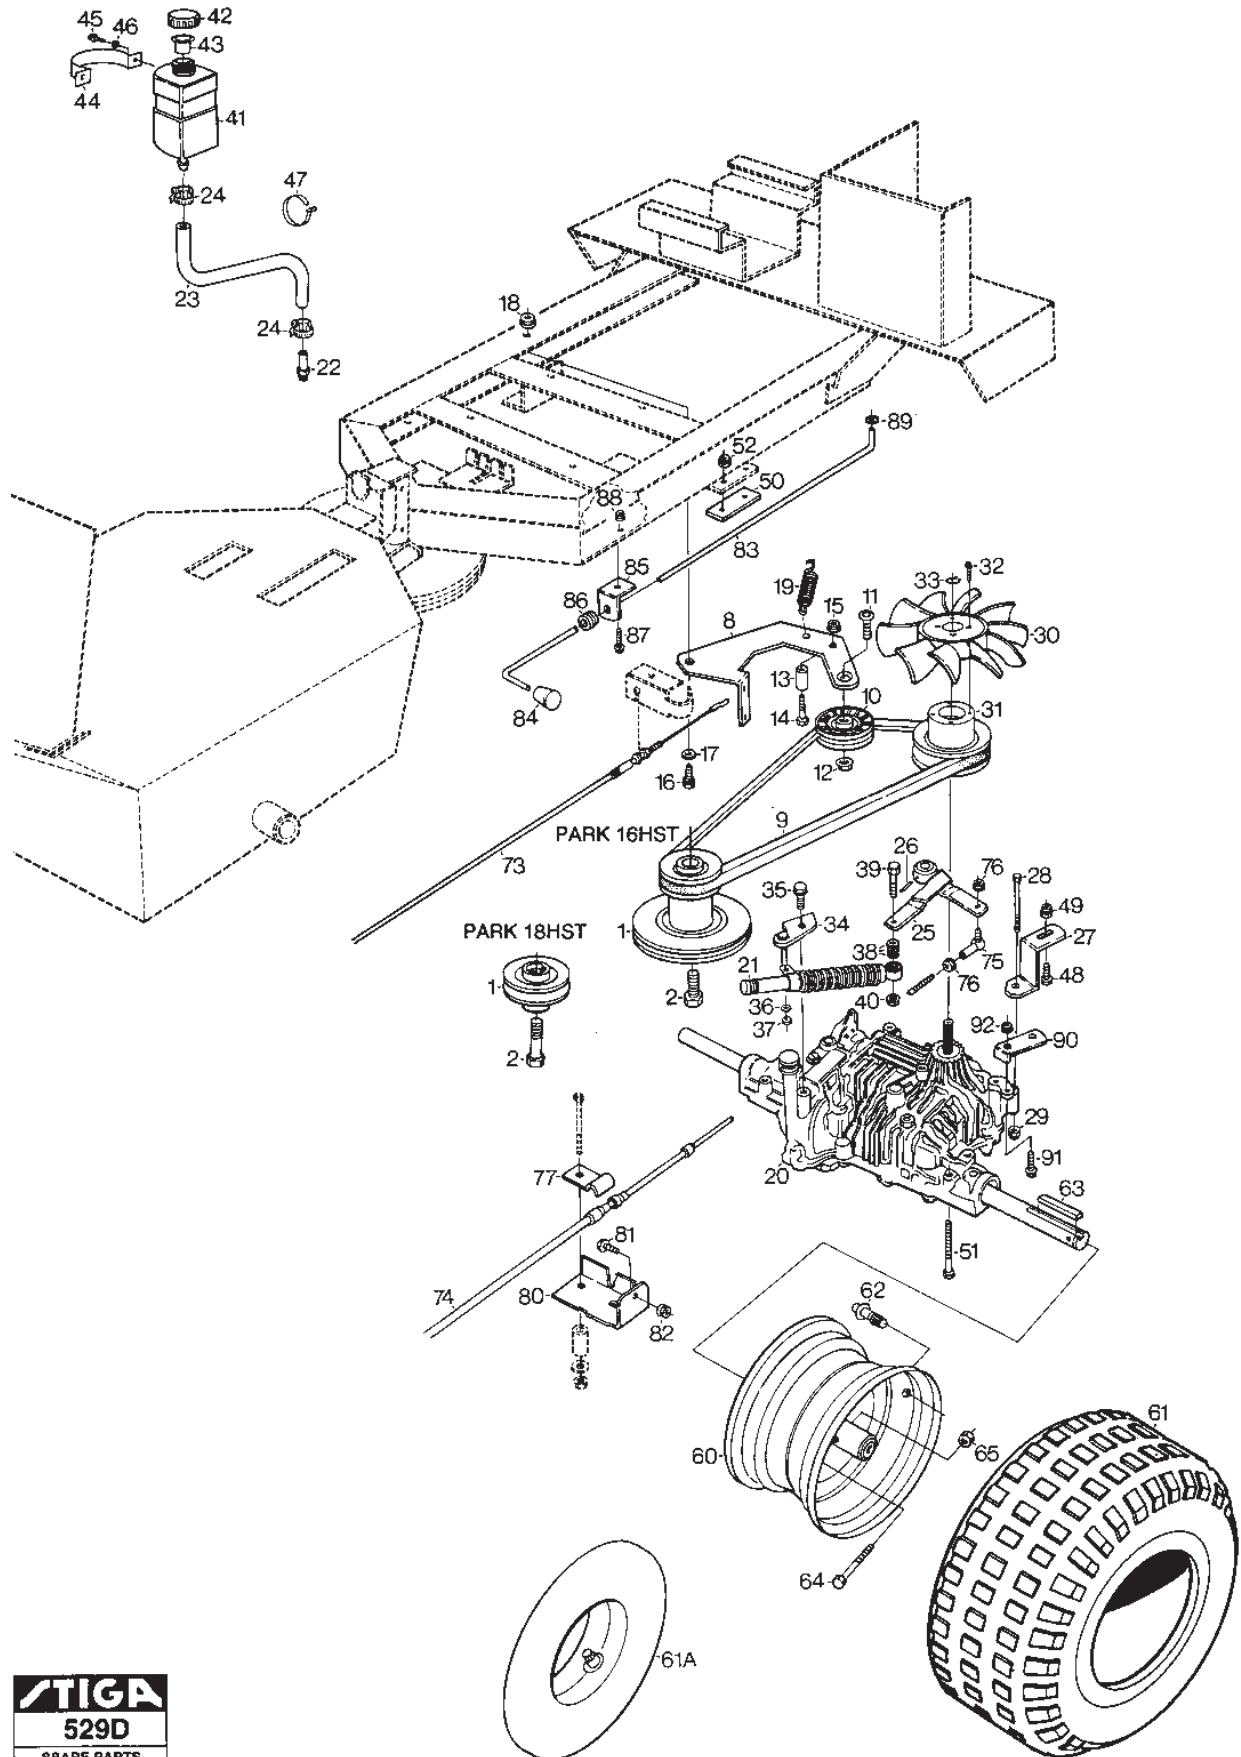

Utgåva Issue 46 - 2014		Transmission		Transmission	
Pos. Fig.	Antal Quantity	Art nr Part No	Benämning	Description	Anmärkning Notes
1	1	1134-3664-01	Remskiva	Engine Pulley	
2	1	9987-5357-12	Skruv	Screw	L = 57 mm
8	1	1134-3583-01	Spännarm	Tension Arm	
9	1	1134-9037-01	Kilrem	V-Belt	= 9585-0084-00
10	1	1134-3459-01	Remskiva | Spännrulle	Belt Pulley | Tension Roller	
11	1	9924-1035-16	Skruv	Screw	
12	1	9799-1031-02	Mutter	Nut	
13	1	1134-3381-01	Distans	Spacer	
14	1	9997-0630-12	Skruv	Screw	
15	1	9739-0631-22	Mutter	Nut	
16	1	1134-0240-00	Skruv	Screw	
17	1	9665-0002-00	Bricka	Washer	
18	1	9739-0831-22	Mutter	Nut	
19	1	1134-3379-01	Fjäder	Spring	
20	1	1134-3365-01	Hydrostat Trans (K61)	Transaxle	Kanzaki K61E
21	1	1139-1001-01	Dämpare	Shock Absorber	
22	1	1134-3389-01	Slangnippel	Hose nipple	
22	1	1134-3836-01	Slangfäste	Tube Holder	
23	1	1134-2779-02	Slang	Tube	
24	2	9578-0021-00	Slangklämma	Hose clamp	
24	2	9578-0023-00	Slangklämma D14 (Lila)	Hose Clamp	
25	1	1134-3386-01	Ställarm Kpl.	Lever	
26	1	9595-0258-00	Spännstift	Locating Pin	
27	1	1134-3388-01	Svärd	Bar	
28	1	9997-0855-12	Skruv	Screw	
29	1	9747-0831-02	Mutter | Lasmutter	Nut	
30	1	1134-3552-01	Fläkt	Fan	
31	1	1134-3451-01	Remskiva	Belt Pulley	
32	4	9959-0612-16	Skruv	Screw	
33	2	9650-0015-04	Lasring	CLock ring	
34	1	1134-3662-01	Hallare Kpl	Retainer	
35	1	9959-0816-16	Skruv	Screw	
36	1	9699-0028-02	Bricka	Washer	
37	1	9675-0012-02	Starlock	Locking washer	
38	3	9699-0028-02	Bricka	Washer	
39	1	9997-0835-12	Skruv	Screw	
40	1	9739-0831-22	Mutter	Nut	
41	1	1134-2765-02	Oljetank	Oil Tank	
42	1	1134-2777-02	Tanklock	Filler Cap	
43	1	1134-3734-01	Plugg (Service)	Vent Plug	
44	1	1134-2778-01	Fästband5-01	Band	
45	1	9842-0001-16	Skruv	Screw	
46	1	9699-0002-02	Bricka	Washer	
47	1	9579-0003-00	Buntband	Cable Holder	
48	1	9959-0820-16	Skruv	Screw	
49	1	9747-0831-02	Mutter | Lasmutter	Nut	
50	2	1134-3376-01	Distansplat	Spacer Plate	
51	4	9997-0870-16	Skruv	Screw	
52	4	9747-0831-02	Mutter | Lasmutter	Nut