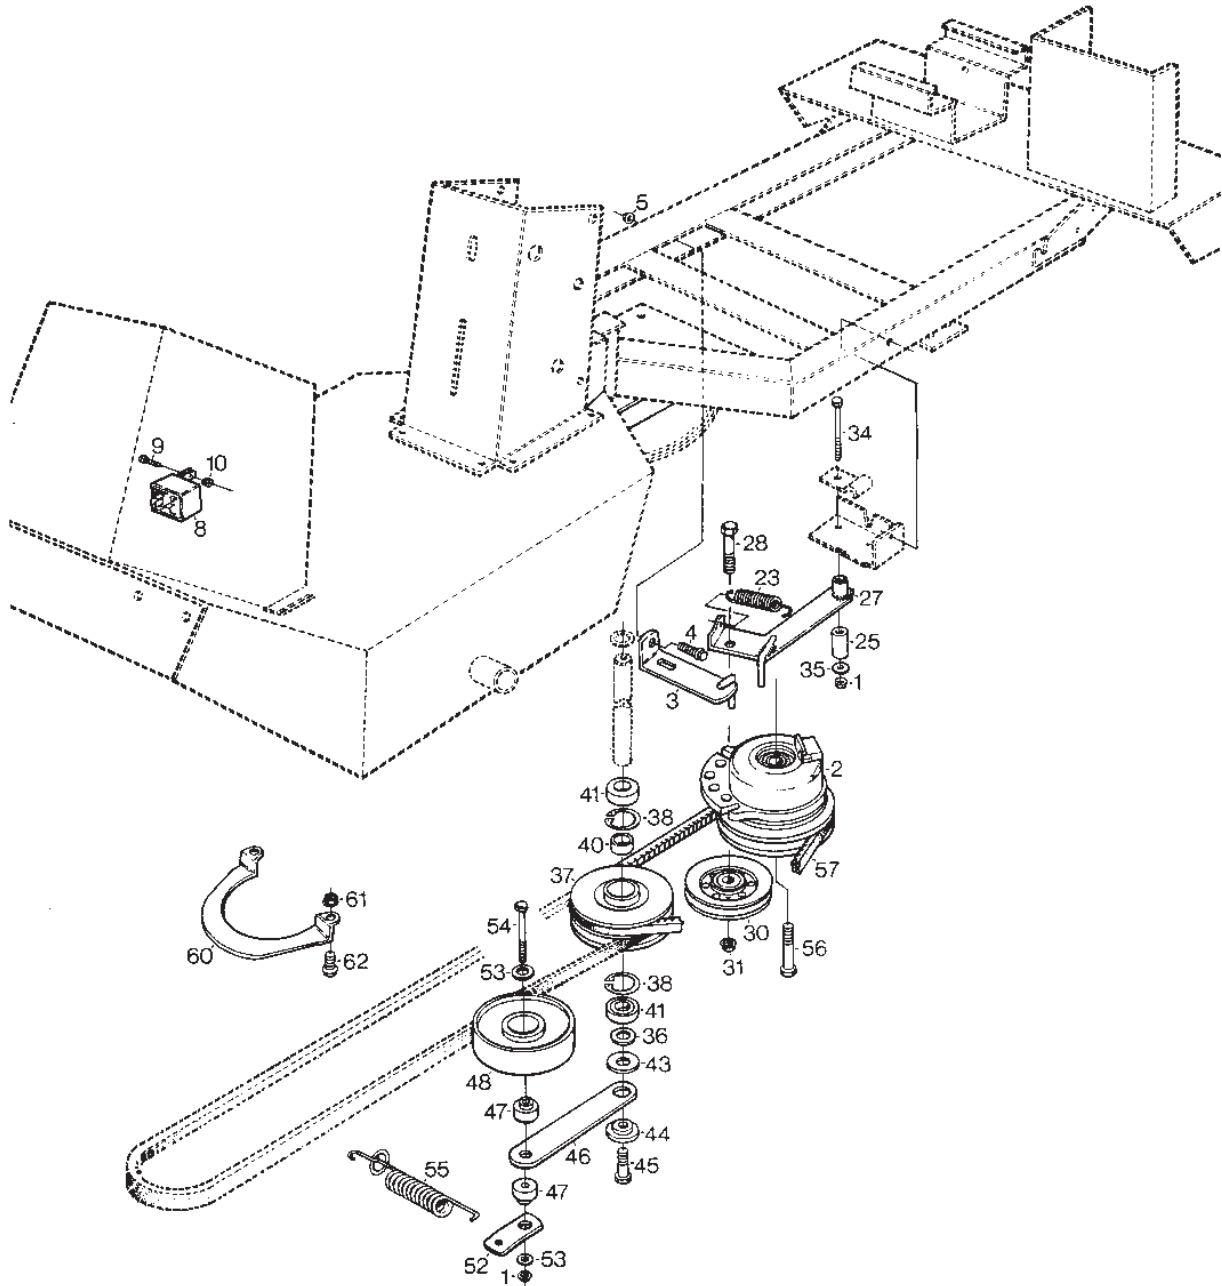

Utgåva Issue 46 - 2014		Power Take-Off			
Pos. Fig.	Antal Quantity	Art nr Part No	Benämning	Description	Anmärkning Notes
1	2	9739-0831-22	Mutter	Nut	
2	1	1134-3638-01	Magnetkoppling	Electric Pto-Clutch	
3	1	1134-3712-01	Stödstag	Support Stay	
4	2	9959-0820-16	Skruv	Screw	
5	2	9739-0831-22	Mutter	Nut	
8	1	1134-2871-03	Relä	Relay	
9	1	9997-0520-16	Skruv	Screw	
10	1	9739-0531-22	Mutter	Nut	
23	1	1134-3379-01	Fjäder	Spring	
25	1	1134-1565-01	Distans	Spacer	
27	1	1134-3658-01	Spännarm	Tensioning Arm	
28	1	9997-1040-12	Skruv	Screw	
30	1	1134-3663-01	Remskiva	Tension Wheel	
31	1	9739-1031-22	Mutter	Nut	
34	1	9997-0850-16	Skruv	Screw	
35	1	9699-0056-02	Bricka	Washer	
36	1	1134-0052-00	Distans	Spacer	
37	1	1134-1769-02	Remskiva	Belt Pulley	
38	2	9651-0040-04	Sparring Sgh 40	Circlip	
40	1	1134-0051-09	Distans	Spacer	
41	2	9549-0019-00	Kullager	Ball Bearing	
43	1	9699-0109-02	Bricka	Washer	
44	1	1134-0222-00	Bricka	Washer	
45	1	9959-1025-16	Skruv	Screw	
46	1	1134-1730-01	Spännhjul sarm	Tensioning Wheel Arm	
47	2	1134-1888-01	Distans	Spacer	
48	1	1134-1770-01	Spännhjul Kpl	Tension Roller	
52	1	1134-1893-01	Fjäder	Spring	
53	2	9699-0062-02	Bricka	Washer	
54	1	9997-0865-12	Skruv	Screw	
55	1	1134-1322-01	Fjäder	Tensioning Wheel Spring	
56	1	9987-5357-12	Skruv	Screw	
57	1	1134-9047-01	Kilrem	V-Belt	= 9585-0088-00
60	1	1134-3654-01	Fingerskydd 5-01 24	Guard	
61	2	9739-0631-22	Mutter	Nut	
62	2	9959-0612-16	Skruv	Screw