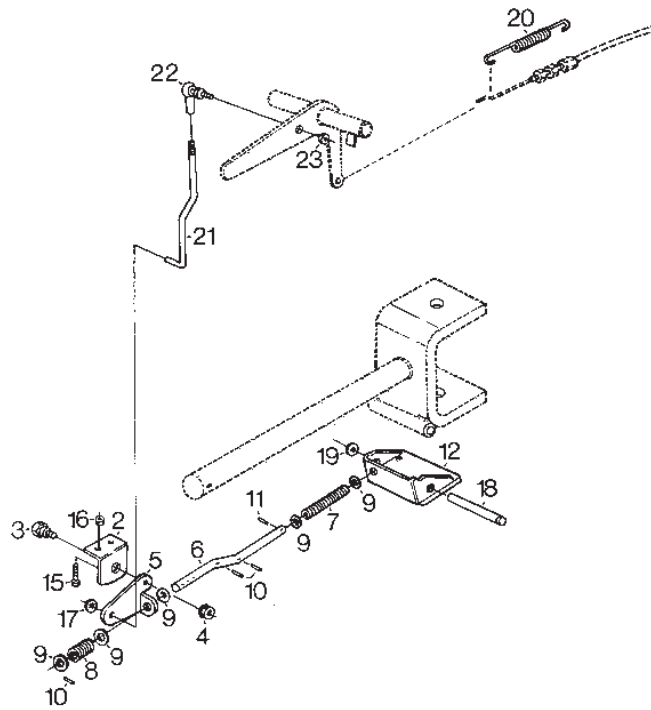

Utgåva Issue 46 - 2014		Kraftuttagsbroms		Pto-Brake	
Pos. Fig.	Antal Quantity	Art nr Part No	Benämning	Description	Anmärkning Notes
2	1	1134-2518-01	Konsol	Console	
3	1	1134-0245-00	Skruv	Screw	
4	1	9747-0831-02	Mutter | Lasmutter	Nut	
5	1	1134-2522-01	Pivotplatta	Plate	
6	1	1134-2520-02	Stag	Stay	
7	1	1134-2663-01	Fjäder	Spring	
8	1	1134-2529-01	Fjäder	Spring	
9	5	9699-0025-02	Bricka	Washer	
10	3	9595-0110-00	Spiralspnst Prym N 2*10	Locating Pin	
11	1	9595-0153-00	Spiralspännstift N3*12	Locating Pin	
12	1	1134-2524-01	Broms	Brake	
15	2	9959-0612-16	Skruv	Screw	
16	2	9739-0631-22	Mutter	Nut	
17	1	9675-0009-02	Starlockbricka	Starlock	
18	1	1134-2521-01	Axel	Shaft	
19	2	9675-0009-02	Starlockbricka	Starlock	
20	1	1134-3633-01	Fjäder	Spring	
21	1	1134-2519-03	Stag	Stay	
22	1	9570-0004-00	Vinkellänk As 10 Din71802M6	Elbow Link	
23	1	9799-0631-02	Mutter	Nut