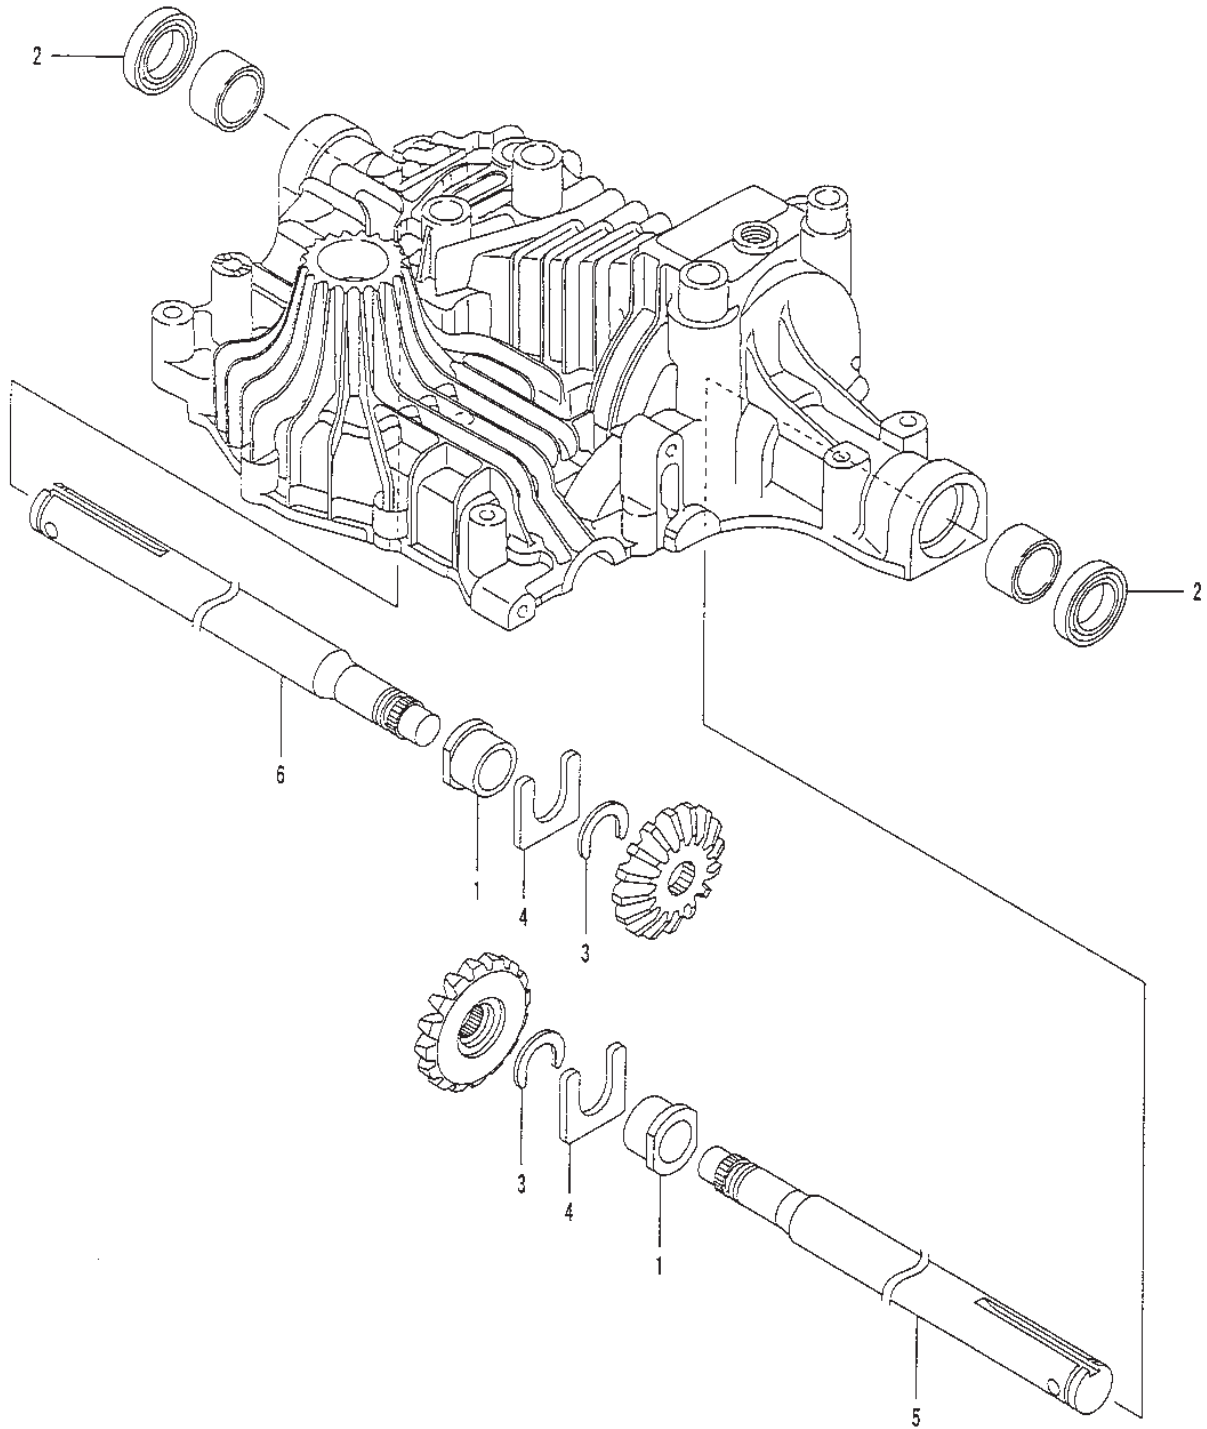

Utgåva Issue 46 - 2014		Kanzaki Transaxel K-61E Hjulaxlar		Kanzaki Transaxle K-61E Axle Shaft	
Pos. Fig.	Antal Quantity	Art nr Part No	Benämning	Description	Anmärkning Notes
1	2	1139-1043-01	Bussning	Bushing	
2	2	1139-1044-01	Tätning	Seal 25.4*42*8	
3	2	1139-1045-01	Lasring	Ring	
4	2	1139-1046-01	Bricka	Thrust Washer	
5	1	1139-1040-01	Axel Vä	Axle Shaft Left	
6	1	1139-1041-01	Axel Hö	Axle Shaft Right	
6	2	1139-1041-01	Axel Hö	Axle Shaft Right