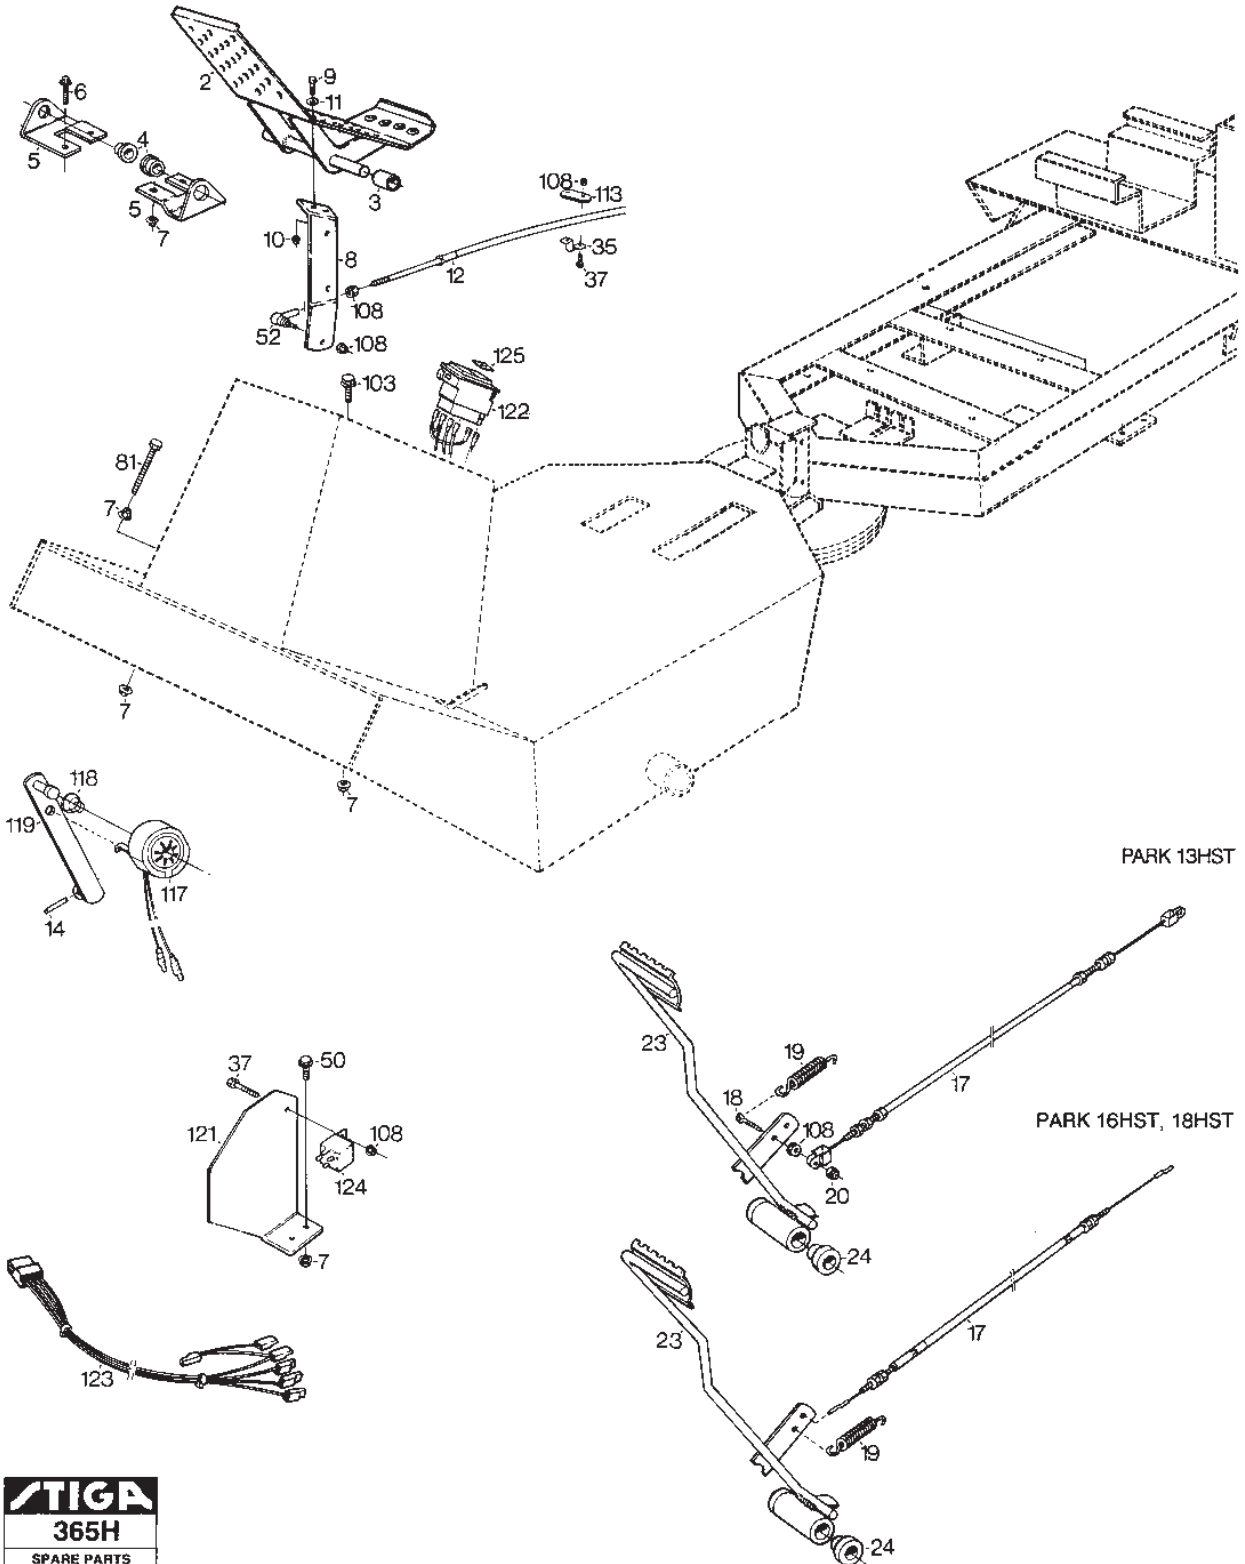

Utgåva Issue 46 - 2014		Farthållare Drivpedal		Cruise Control Drive Pedal	
Pos. Fig.	Antal Quantity	Art nr Part No	Benämning	Description	Anmärkning Notes
2	1	1134-3706-01	Pedal	Pedal	
3	1	1134-2849-01	Slang	Rubber Hose (30 Mm)	L = 30 mm
4	2	1134-2780-01	Lager	Bearing	
5	2	1134-2700-01	Fäste	Bracket	
6	2	9959-0820-16	Skruv	Screw	
7	7	9739-0831-22	Mutter	Nut	
8	1	1134-3704-01	Konsol 5-01 24	1134-3997-01+1134-4010-01	
9	2	9997-0520-16	Skruv	Screw	
10	2	9739-0531-22	Mutter	Nut	
11	2	9699-0087-02	Bricka	Washer	
12	1	1134-2766-02	Fartreglagewire	Speed Control Wire	
14	1	9595-0235-00	Spännstift	Pin	
17	1	1134-3584-01	Wire	Wire	
19	1	1131-1506-00	Fjäder	Spring	
19	1	1134-3974-01	Fjäder	Spring	
23	1	1134-3450-02	Pedal Smst Vä	Pedal	
24	1	1134-9024-01	Lager (4 St)	Bearing	Sats 4 st/kit of 4
35	1	1134-0266-00	Plat | Fästbygel	Plate | Attaching Clamp	
37	3	9997-0520-16	Skruv	Screw	
50	2	9959-0816-16	Skruv	Screw	
52	1	9570-0001-00	Vinkellänk As8 Din 71802M5 | Länk	Elbow Link | Joint	
81	1	9997-0870-16	Skruv	Screw	
103	1	9959-0816-16	Skruv	Screw	
108	5	9739-0531-22	Mutter	Nut	
113	1	1134-0267-00	Plat | Underläggsbleck	Plate | Clamp Plate	
117	1	1134-2859-01	Magnet	Magneto	
118	1	1134-2858-01	Fjäder	Spring	
119	1	1134-2862-01	Arm Kpl.	Lever	
121	1	1134-2866-02	Plat	Plate	
124	1	1134-2871-01	Relä | Relä	Relay