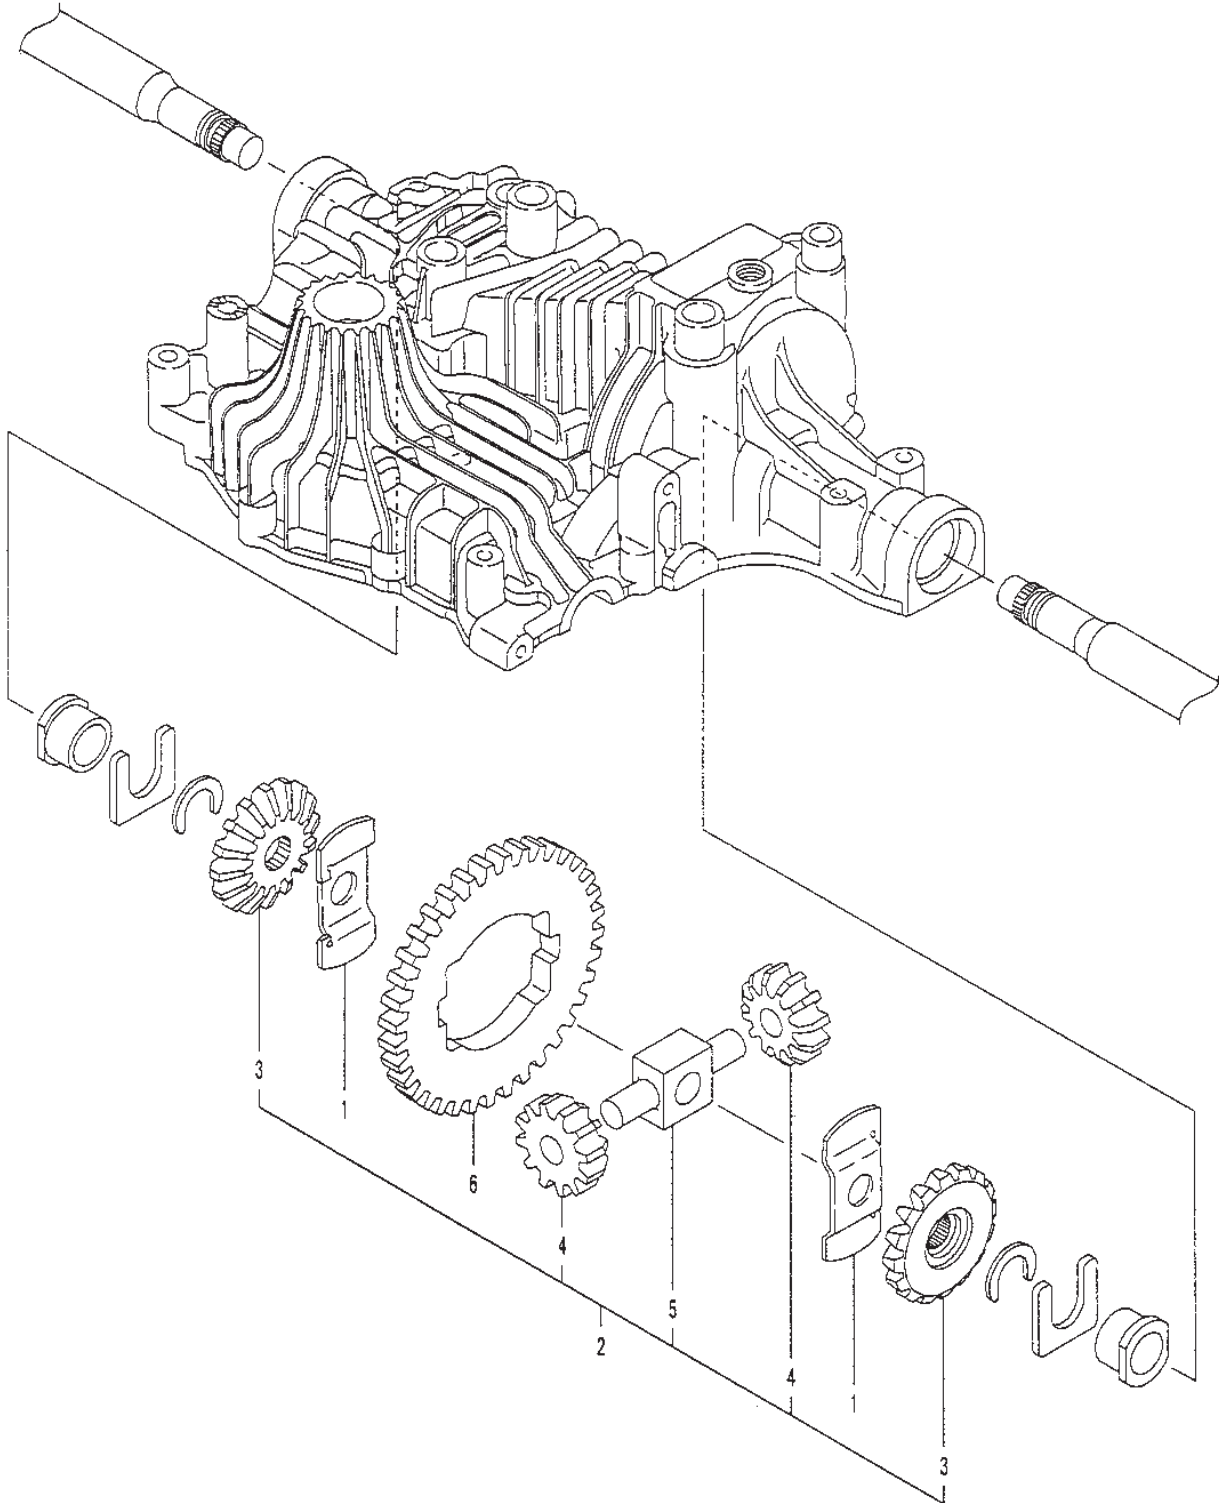

Utgåva Issue 46 - 2014		Kanzaki Transaxel K-61E Differentialdrev		Kanzaki Transaxle K-61E Differential Gear	
Pos. Fig.	Antal Quantity	Art nr Part No	Benämning	Description	Anmärkning Notes
1	2	1139-1034-01	Bricka	Thrust Washer	
2	1	1139-1128-01	Differentialdrevsats	Diff.Gear Kit	Inkl. pos 3-5
5	1	1139-1035-01	Drev	Shaft Diff.Pinion	
6	1	1139-1039-01	Slutdrev	Final Gear	55T