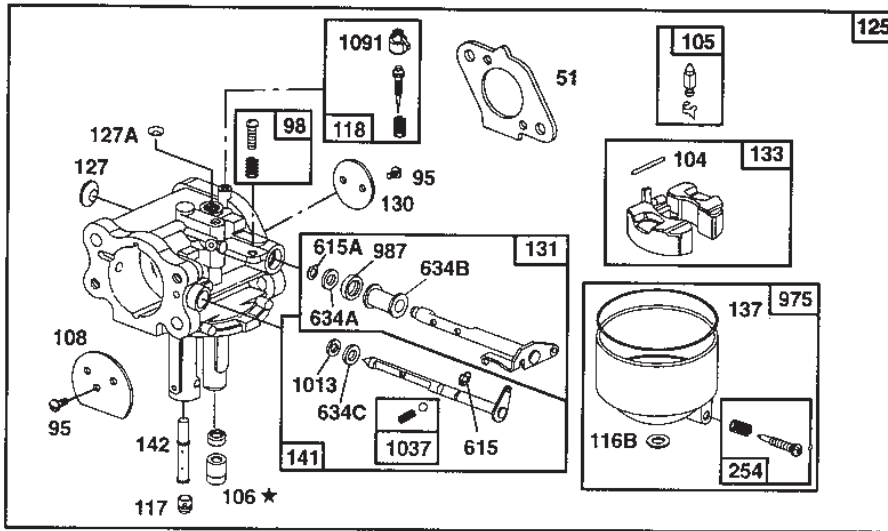

121 CARBURETOR KIT