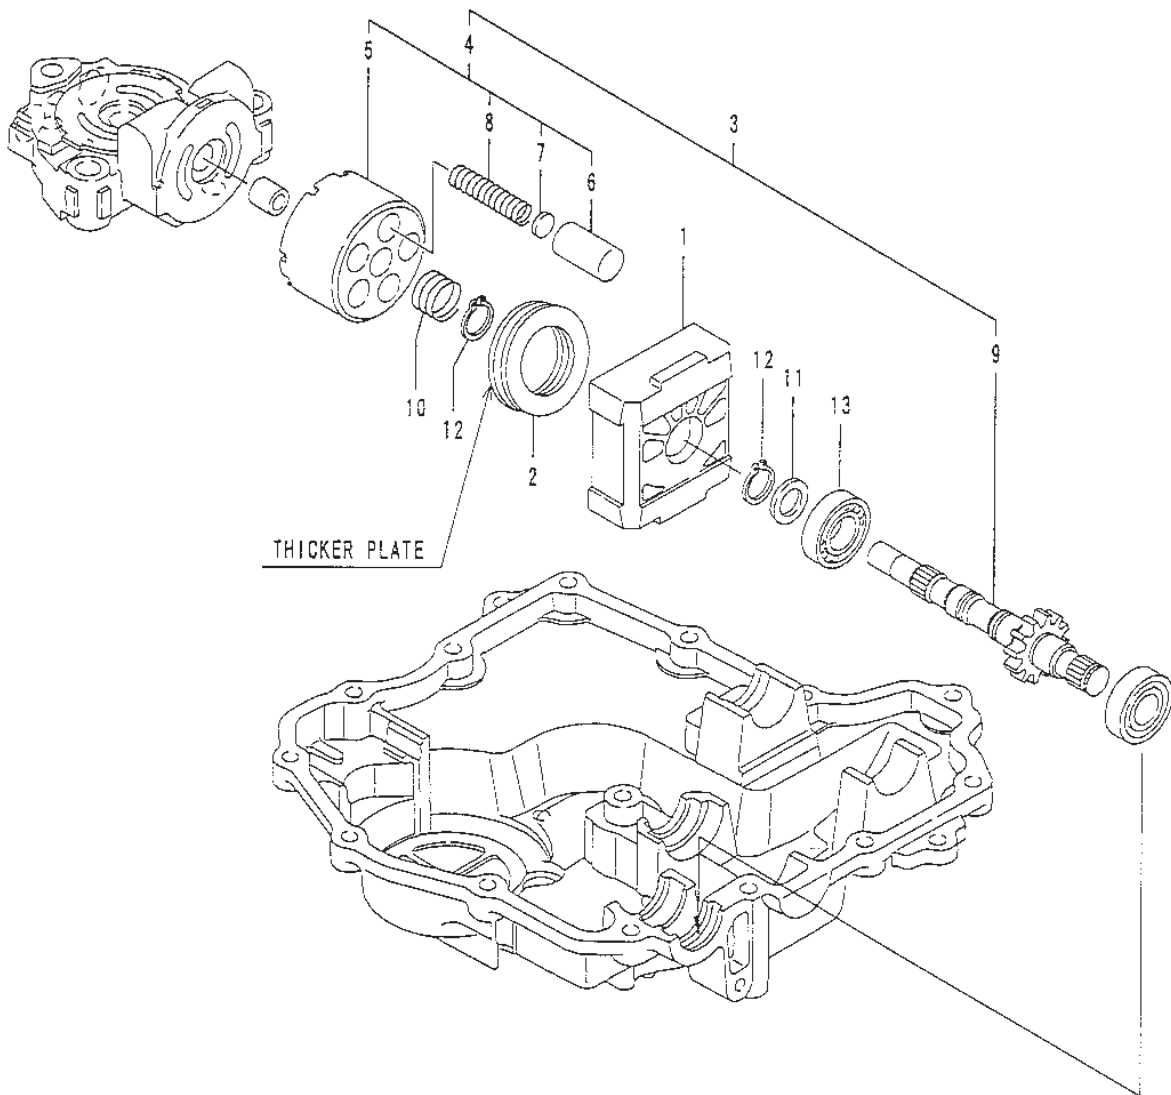

Utgåva Issue 46 - 2014		Kanzaki Transaxel K-61E Pumpaxel		Kanzaki Transaxle K-61E Pump Shaft	
Pos. Fig.	Antal Quantity	Art nr Part No	Benämning	Description	Anmärkning Notes
1	1	1139-1135-01	Pumpaxel Kpl	Pump Shaft Set	Inkl. pos. 2-7
2	1	1139-1139-01	Cylinderblock Kpl	Cylinder Block Assy	Inkl. pos 3-6
7	1	1139-1020-02	Pumpaxel	Pump Shaft	
8	1	1139-1018-01	Fjäder	Spring	
9	2	1139-1019-01	Bricka	Washer	
10	3	1139-1021-01	Lasring	Snap Ring	
11	1	1139-1110-01	Kullager	Ball Bearing	