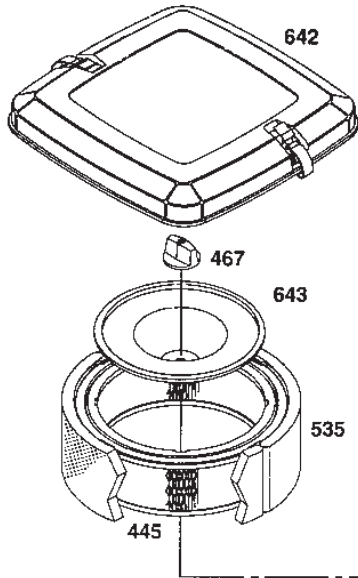

121 CARBURETOR KIT