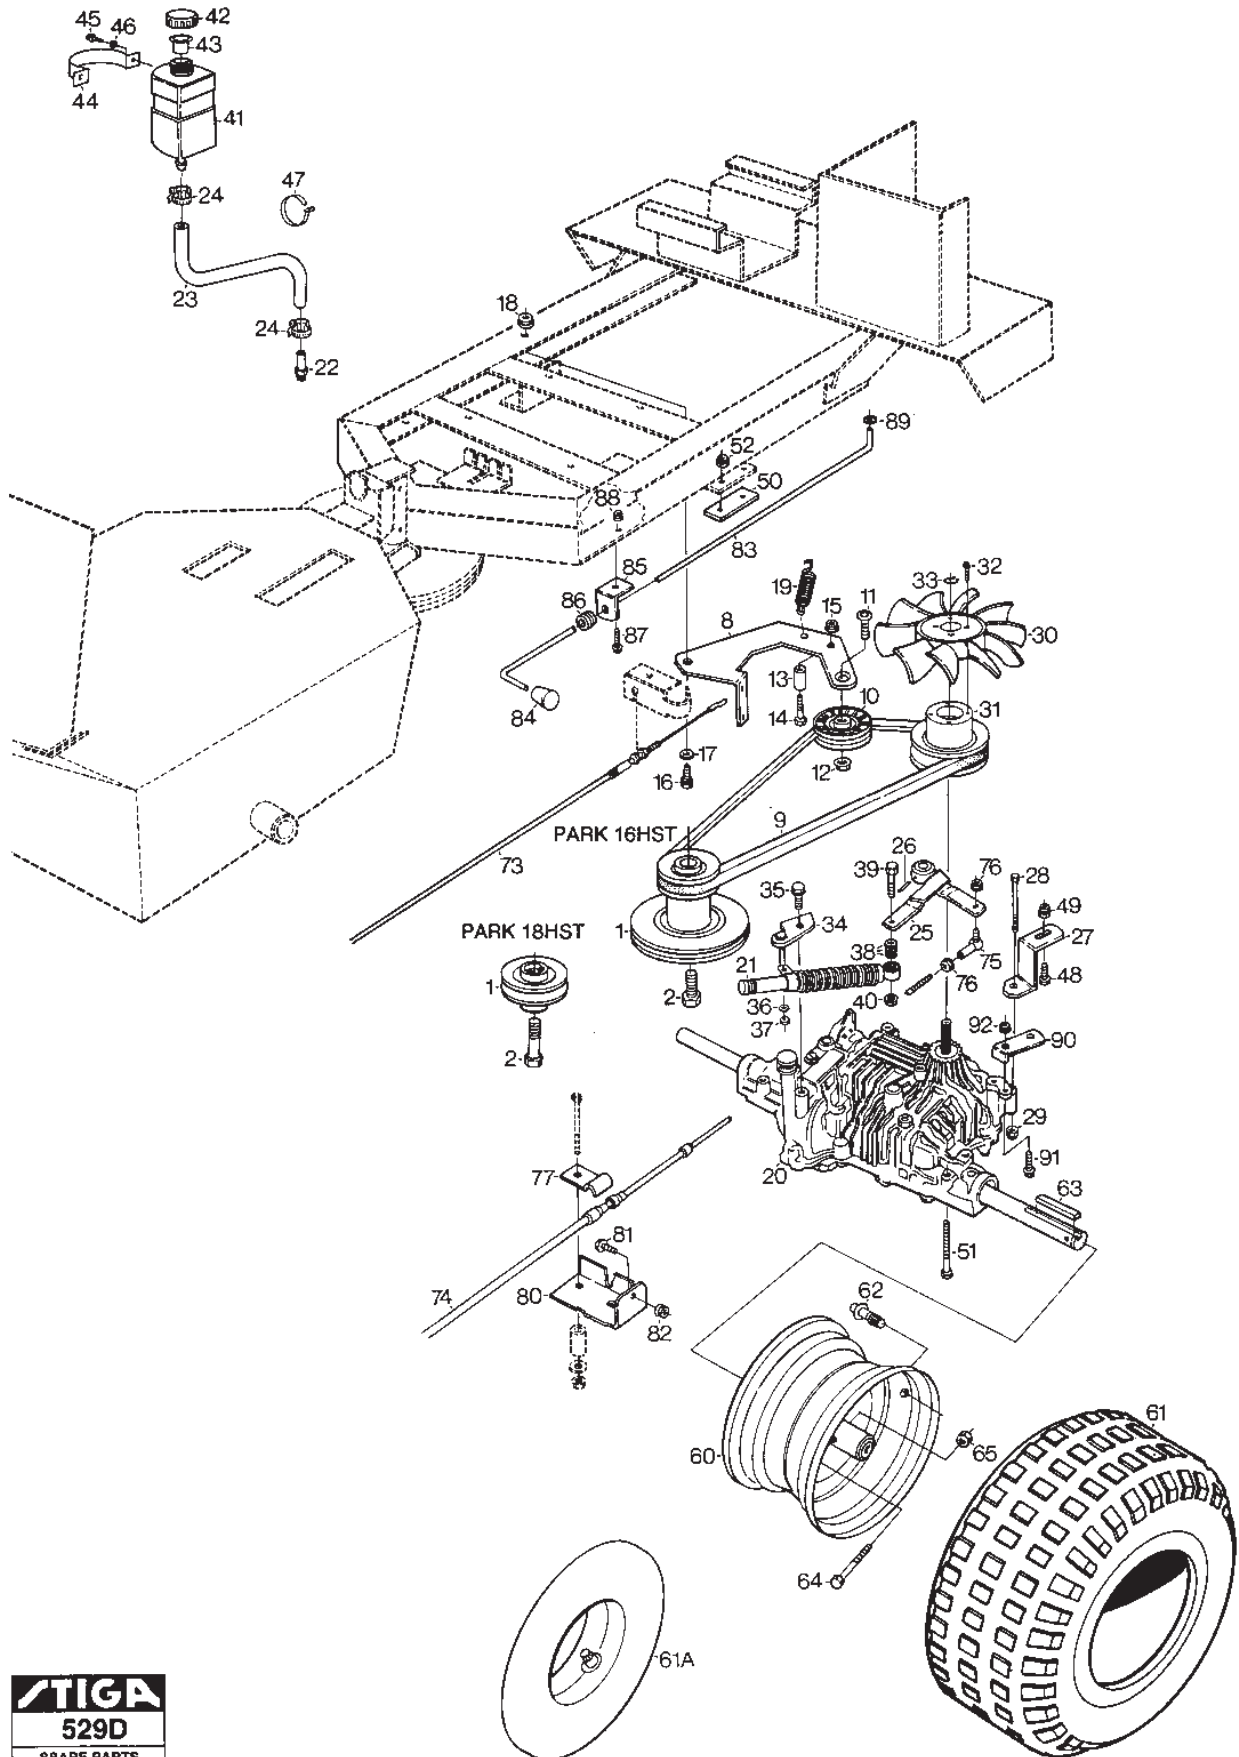

Utgåva Issue 46 - 2014		Transmission		Transmission	
Pos. Fig.	Antal Quantity	Art nr Part No	Benämning	Description	Anmärkning Notes
60	2	1134-3393-02	Fälg 7-13	Rim	
61	2	9545-0116-00	Däck	Tyre	16 x 7.50 - 8
62	2	9545-0500-00	Ventil	Valve Assy.	
63	2	1134-3383-01	Kil	Key	
64	2	9997-0845-12	Skruv	Screw	
65	2	9747-0831-02	Mutter | Lasmutter	Nut	
73	1	1134-3584-01	Wire	Wire	
74	1	1134-2766-02	Fartreglagewire	Speed Control Wire	
75	1	9570-0001-00	Vinkellänk As8 Din 71802M5 | Länk	Elbow Link | Joint	
76	2	9739-0531-22	Mutter	Nut	
77	1	1134-2021-01	Växelwirefäste	Clamp	
80	1	1134-3395-01	Fäste 24 (5-01)	Attachment	
81	2	9959-0816-16	Skruv	Screw	
82	2	9739-0831-22	Mutter	Nut	
83	1	1134-3378-01	Reglagestang	Control Rod	
84	1	1134-2786-01	Knopp	Knob	
85	1	1134-2789-01	Fäste	Bracket	
86	1	1134-2790-01	Kabelgenomföring	Cable Protection	
87	1	9959-0816-16	Skruv	Screw	
88	1	9739-0831-22	Mutter	Nut	
89	1	9675-0012-02	Starlock	Locking washer	
90	1	1134-3375-01	Fäste	Attachment	
91	1	9997-0616-16	Skruv	Screw	
92	1	9739-0631-22	Mutter	Nut