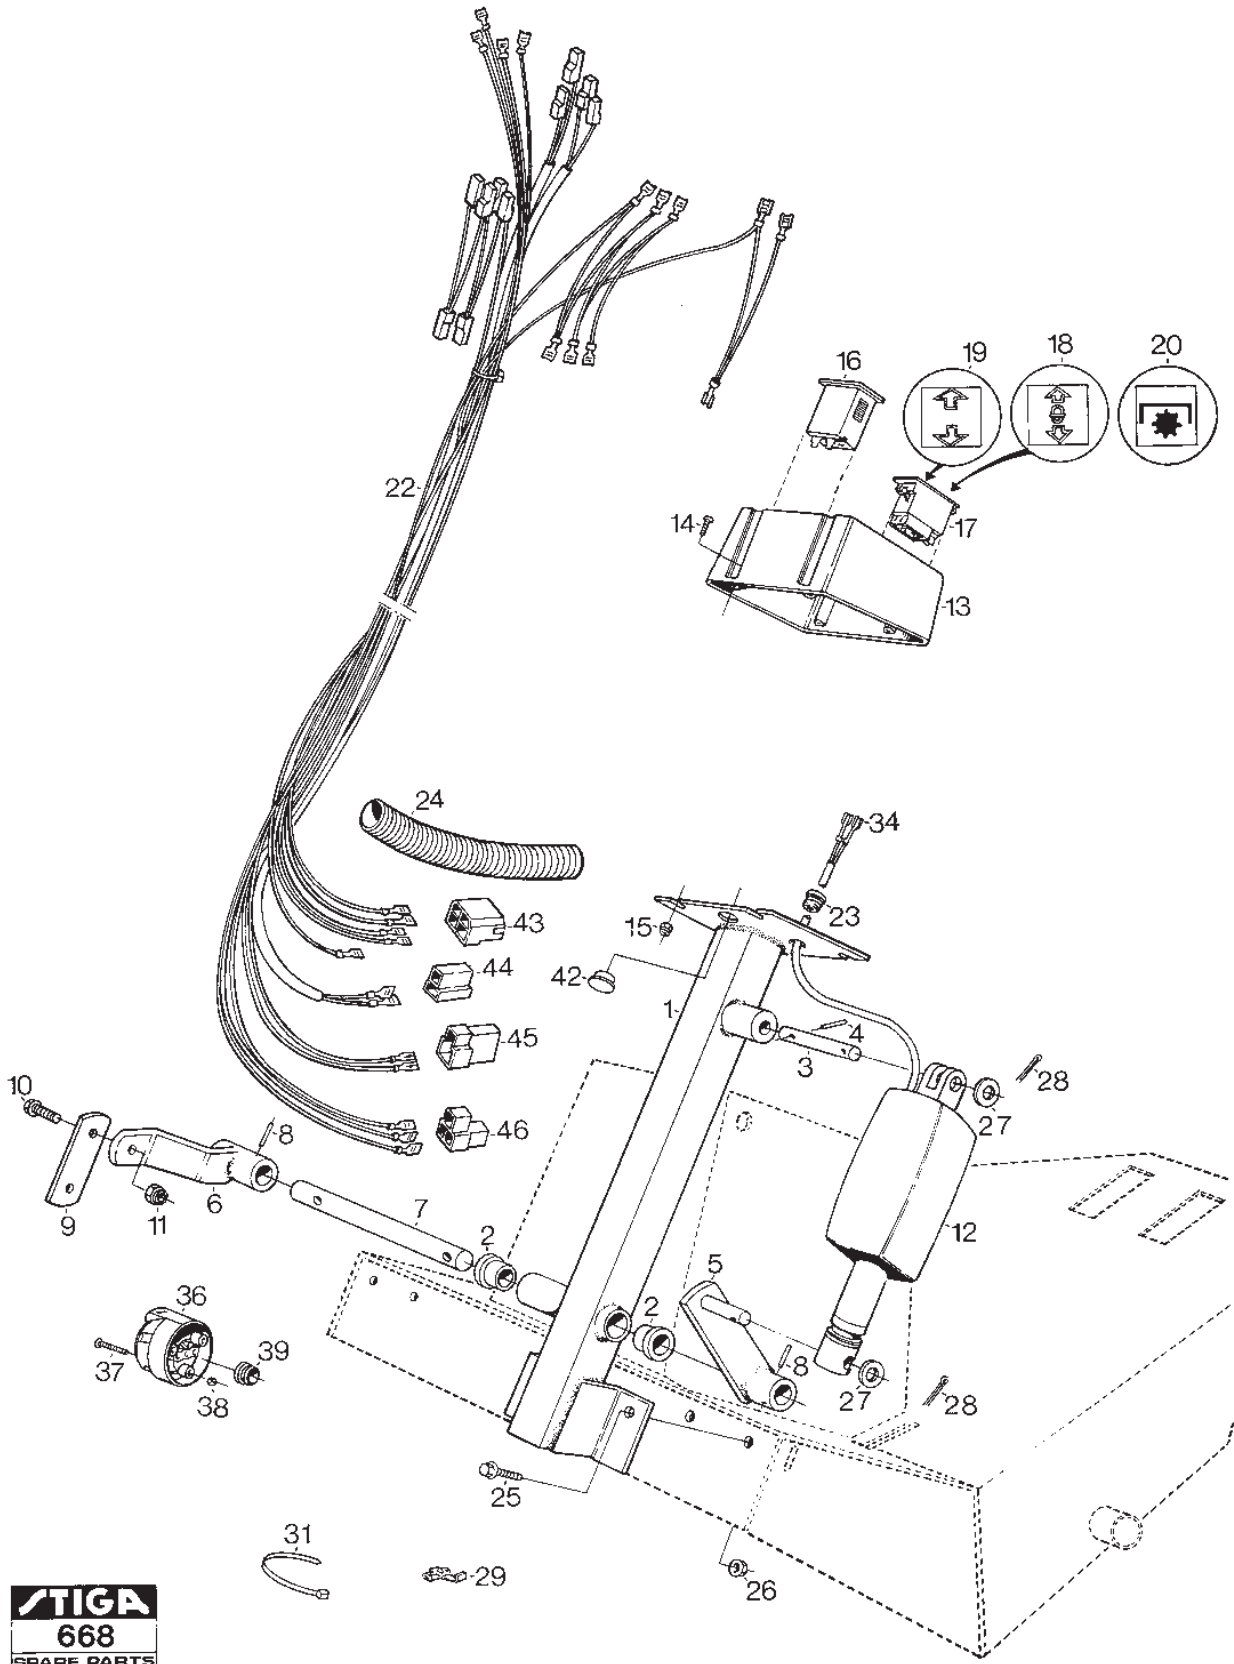

Utgåva Issue 46 - 2014		Elektr. Redskapslyft		El. Lifting Device	
Pos. Fig.	Antal Quantity	Art nr Part No	Benämning	Description	Anmärkning Notes
1	1	1134-3305-03	Stativ Kompl. 5-01 02	Stand	
2	1	1134-9024-01	Lager (4 St)	Bearing	Sats 4 st/kit of 4
2	1	1134-9024-01	Lager (4 St)	Bearing	Sats 4 st/kit of 4
2	1	1134-9026-01	Bussning	Bearing	Innehåller/contains 4
2	1	1134-9026-01	Bussning	Bearing	Innehåller/contains 4
3	1	1134-3317-01	Axeltapp	Shaft	
4	1	9595-0210-00	Spiralspnst Prym N4X26	Locating Pin	
5	1	1134-3309-01	Cylinderarm Kpl.	Lever	
6	1	1134-3310-01	Lyftarm Kpl.	Lift Arm	
7	1	1134-3313-01	Axel	Shaft	
8	2	9595-0280-00	Spiralspnst Prym N8X32	Locating Pin	
9	1	1134-3320-01	Förlängningsjärn	Lift Lever	
10	1	9959-1025-16	Skruv	Screw	
11	1	9712-1031-02	Lasmutter	Nut	
11	1	9747-1031-02	Mutter | Lasmutter	Nut	
11	1	9712-1031-02	Lasmutter	Nut	
11	1	9747-1031-02	Mutter | Lasmutter	Nut	
12	1	1139-0004-01	Snäckdrev-Motor	Gear-Motor	Ej ill/not ill.
12	1	1134-3314-01	Lyftcylinder	Lift cylinder	
13	1	1134-3714-01	Manöverlada 5-01	Switch Box	
14	4	9950-0510-16	Skruv	Screw	
15	4	9747-0531-02	Mutter	Nut	
16	1	1134-3331-01	Timräknare	Hour Meter	
17	4	1134-2857-01	Brytare	Switch	
18	1	1134-2902-01	Symbolplatta (Grön)	Symbol Plate-Cruise Contr	Farthåll/cruise contr
19	1	1134-3329-01	Symbolplatta (Röd)	Symbol Plate (Red)	
19	1	1134-3329-02	Symbolplatta (Orange)	Symbol Plate (Light Red)	
19	1	1134-3329-01	Symbolplatta (Röd)	Symbol Plate (Red)	
19	1	1134-3329-02	Symbolplatta (Orange)	Symbol Plate (Light Red)	
20	1	1134-2902-02	Symbol Platta (Grön *)	Symbol Plate-Pto	Kraftuttag/PTO
22	1	1134-3690-01	Kablage	Harness	
23	1	1134-3203-04	Kabelgenomföring	Grommet	
24	1	1134-3647-01	Slang	Tubing	
25	2	9959-1020-16	Skruv	Screw	
26	2	9739-1031-22	Mutter	Nut	
27	2	9699-0037-02	Bricka	Washer	
28	2	9599-0083-02	SaxSprint 4X25 Fz	Split Pin	
29	2	9400-0231-00	Kabelskarv	Splicer	
31	4	9579-0003-00	Buntband	Cable Holder	
34	2	9400-0238-00	Flatsstiftshylsa A1507Fls	Cable Connection	
36	1	1134-3332-01	Kontakt, Hondel	Terminal	
37	3	9865-0530-16	Skruv	Screw	
38	3	9747-0531-02	Mutter	Nut	
39	1	1134-3203-02	Kabelgenomföring	Grommet	
42	1	1134-3652-01	Plugg	Plug	
43	1	1134-3646-01	Hylsblock	Connecting Plug	
44	1	1134-3691-01	Hylsblock (2 Pol)	Connecting Plug	
45	1	1134-3692-01	Stiftblock (2 Pol)	Terminal Plug	
46	1	1134-3693-01	Stiftblock (3 Pol)	Terminal Plug