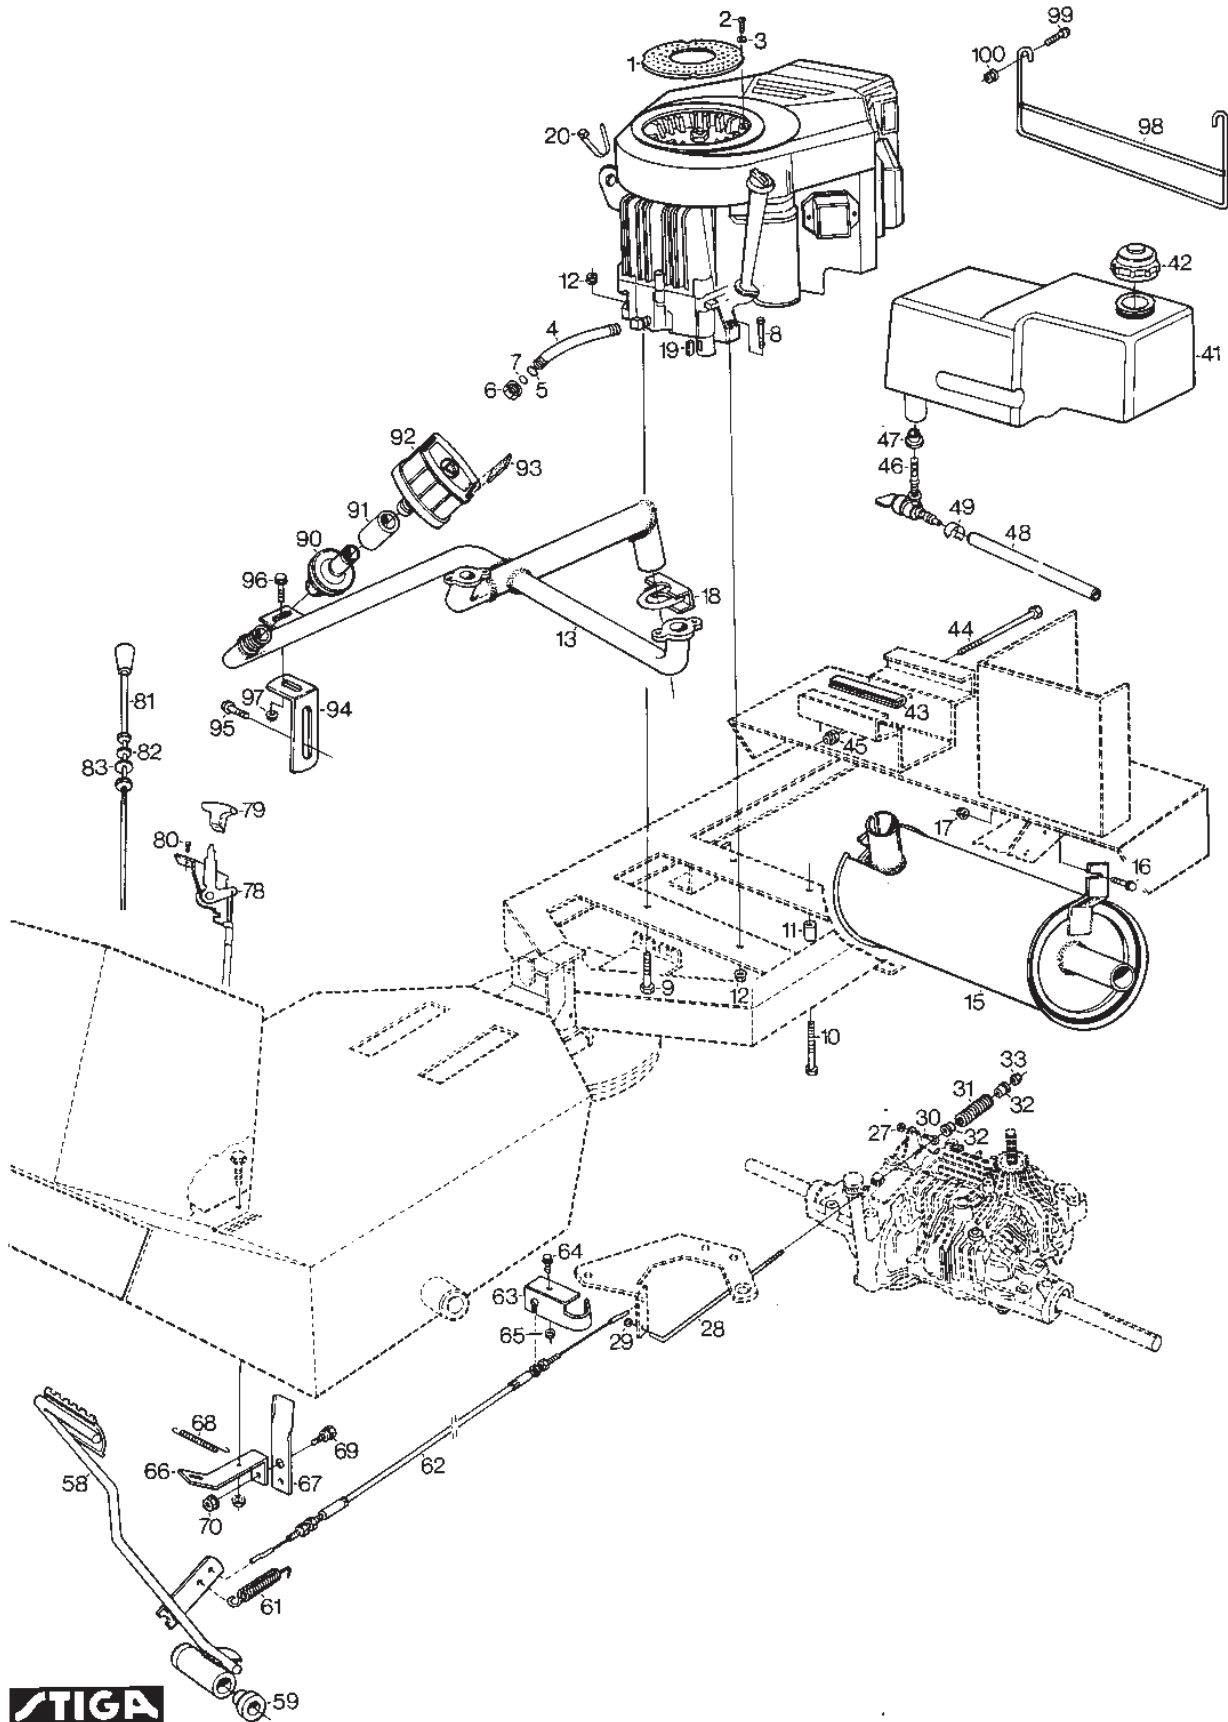

STIGA
914
SPARE PARTS

Utgåva Issue 46 - 2014		Motor (Med Katalysator) Broms	Engine (W. Catalytic Conv.) Brake		
Pos. Fig.	Antal Quantity	Art nr Part No	Benämning	Description	Anmärkning Notes
1	1	1134-2878-01	Fläktskydd	Fan Cover	
2	4	9997-0512-16	Skruv	Screw	
3	4	9699-0099-02	Bricka	Washer	
4	1	1134-3355-01	Oljeavtappningsrör Kpl.	Oil Drain Pipe	
5	1	1134-0997-01	Packning	Gasket	
6	1	1134-0995-01	Plugg	Plug	
7	1	9404-0020-00	O-Ring 11,3 X 2,4	O-ring	
8	1	9997-0840-16	Skruv	Screw	L = 40 mm
9	2	9997-0840-16	Skruv	Screw	L = 40 mm
10	1	9997-0870-16	Skruv	Screw	L = 70 mm
11	1	1134-0041-02	Bussning	Bushing	
12	4	9739-0831-22	Mutter	Nut	
13	1	1134-3857-01	Avgasrör Kpl.	Exhaust Pipe	
15	1	1134-3864-01	Ljuddämpare, Cat	Muffler Catalytic Conv.	
16	1	9959-0816-16	Skruv	Screw	
17	1	9739-0831-22	Mutter	Nut	
18	1	9578-0011-00	Klämma F Ljuddämp D35 Rid	Clamp	
19	1	9600-0251-00	Kil	Key	
20	2	9579-0003-00	Buntband	Cable Holder	
27	1	9747-0631-02	Mutter | Lasmutter	Nut	
28	1	1134-3377-01	Reglagestang	Control Rod	
29	1	9675-0008-02	Starlockbricka	Starlock	
30	1	1134-1889-01	Skruvögla	Eye Bolt	
31	1	1134-1023-00	Fjäder	Brake Spring	
32	2	1134-3456-01	Bussning	Bushing	
33	1	9747-0631-02	Mutter | Lasmutter	Nut	
41	1	1134-3593-01	Bränsletank	Fuel Tank	
42	1	1134-2877-02	Tanklock	Fuel Tank Cap	
43	2	1134-2941-01	Kantskyddslist S	Protection Strip	
44	1	9997-0812-02	Skruv	Screw	
45	1	9747-0831-02	Mutter | Lasmutter	Nut	
46	1	1134-3224-01	Bensinkran	Fuel Shut-Off Valve	
47	1	1134-3225-01	Gummibussning | Gummibussning	Grommet	
48	1	1134-2975-04	Bränsleslang	Fuel Line	L = 710 mm
49	2	1134-3499-01	Slangklämma	Hose Clamp	
58	1	1134-3450-02	Pedal Smst Vä	Pedal	Vä sida/L.H. side
59	1	1134-9024-01	Lager (4 St)	Bearing	Sats 4 st/kit of 4
61	1	1131-1506-00	Fjäder	Spring	
62	1	1134-3584-01	Wire	Wire	
63	1	1134-3387-01	Fäste 24	Attachment	
64	1	9959-0816-16	Skruv	Screw	
65	1	9739-0831-22	Mutter	Nut	
66	1	1134-1184-02	Stag F Parkeringsbroms	Stay	
67	1	1134-2151-02	Spärr	Stop	
68	1	1131-1497-01	Fjäder	Brake Spring	
69	1	1134-0245-00	Skruv	Screw	
70	1	9739-0831-22	Mutter	Nut	
78	1	1134-1975-12	Gasreglage	Throttle Cable	
79	1	9403-0035-10	Knopp	Knob