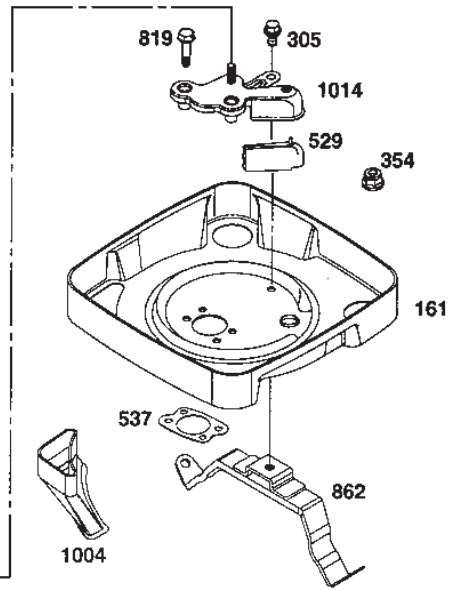

121 CARBURETOR KIT