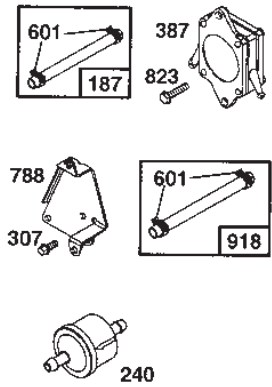

358 GASKET SET