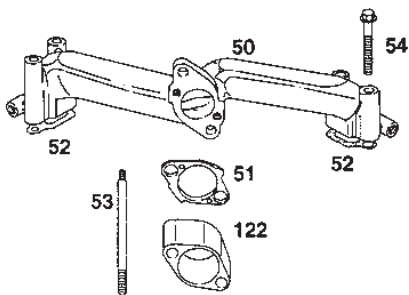

358 GASKET SET