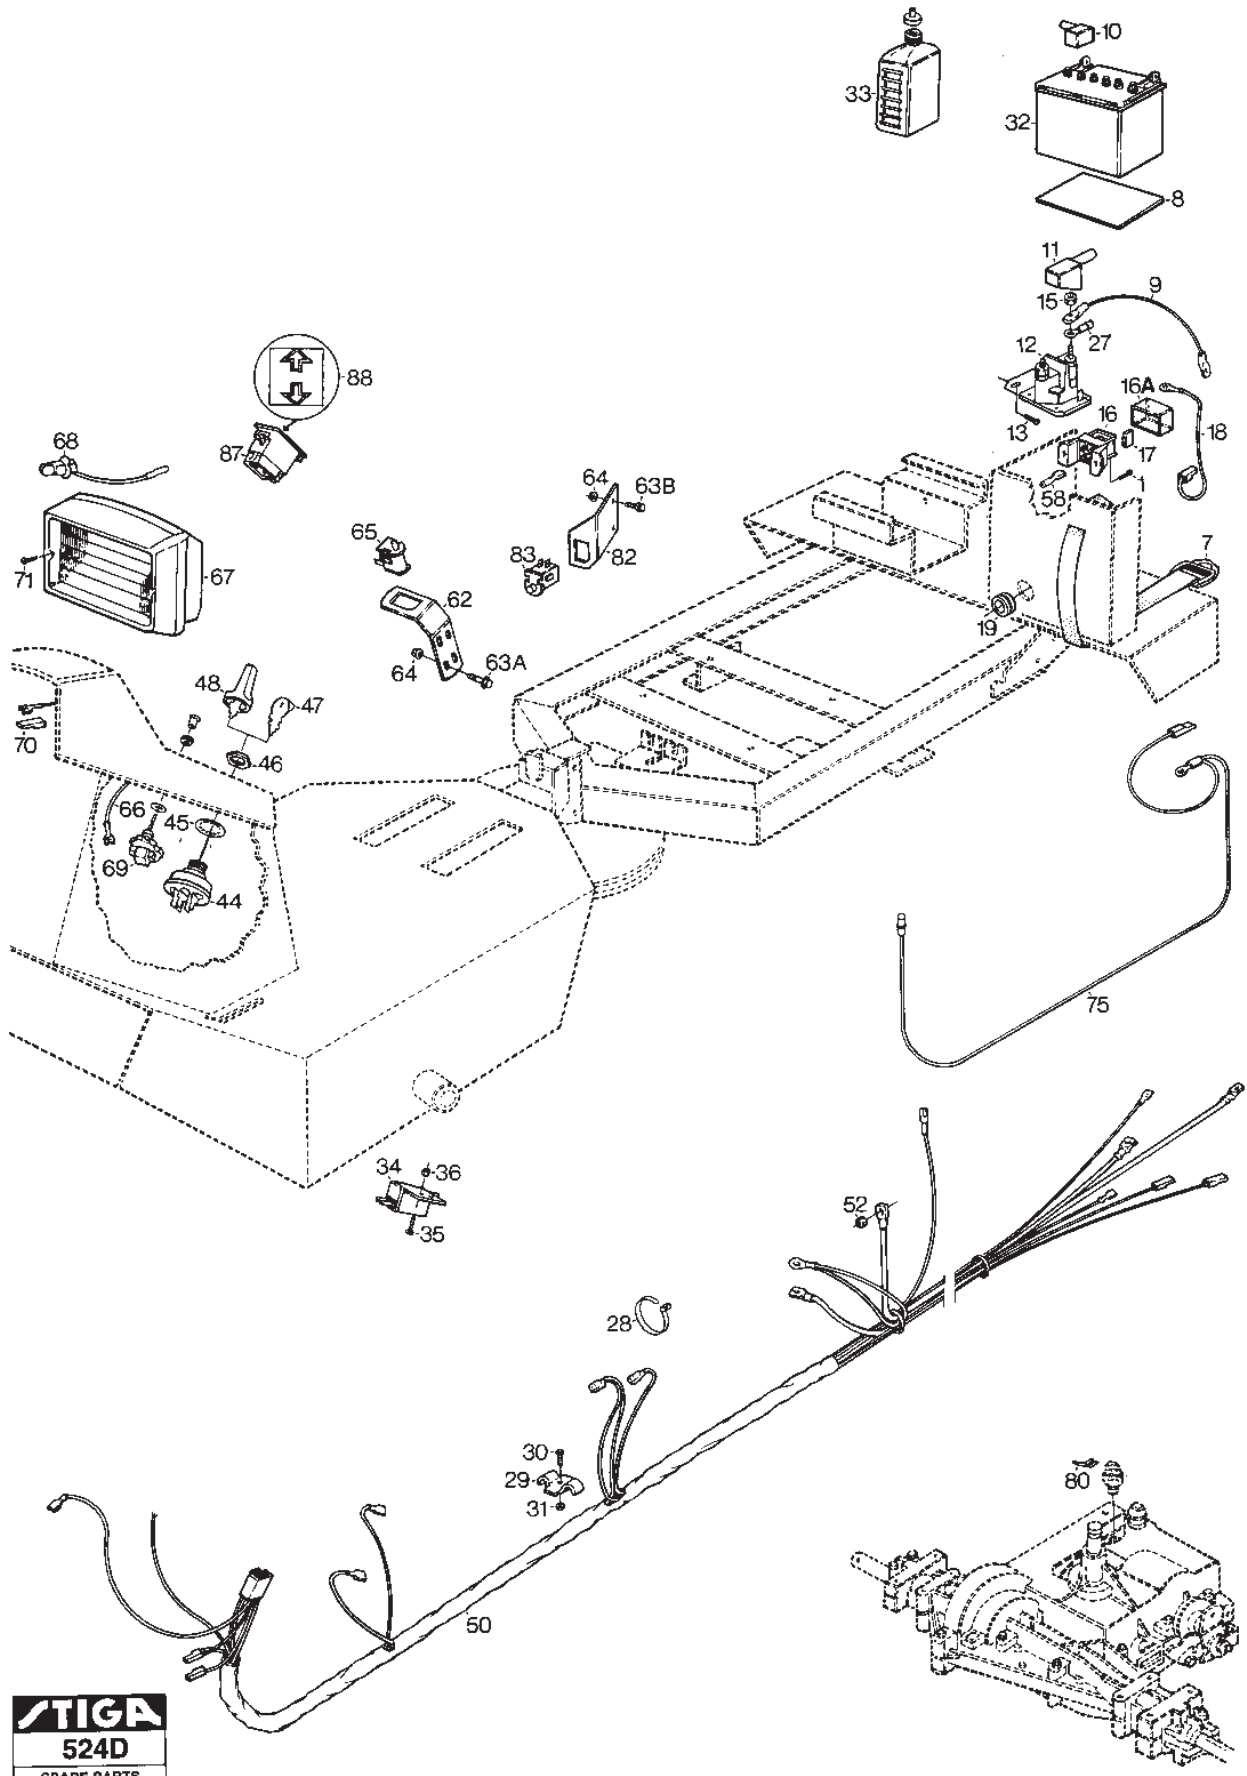

STIGA
524D
SPARE PARTS

Utgåva Issue 46 - 2014		Esystem	Electrical System		
Pos. Fig.	Antal Quantity	Art nr Part No	Benämning	Description	Anmärkning Notes
1	2	9849-8006-16	Skruv	Screw	
7	1	9400-0064-02	Batterihallare	Battery Holder	
8	1	1134-2333-02	Batteriunderlägg	Battery Pad	
9	1	1134-0234-01	Batterikabel (+)	Battery Cable (+)	
10	1	1134-2310-01	Batteriskydd	Guard Cap (+)	
11	1	1134-2948-01	Skyddshätta	Guard Cap	
12	1	1134-2962-01	Solenoid Kpl Service	Solenoid	Inkl pos 15
13	2	9849-8009-16	Skruv	Screw	
15	2	9794-5131-02	Mutter	Nut	
16	1	1134-3491-01	Säkringshallare	Fuse Carrier | Fuse Holder	
16	1	1134-3631-01	Lock (5-01) | Lock	Cover-Fuse Holder	
17	1	1134-3496-02	Säkring (25A)	Fuse (25A)	25A
19	1	1134-3203-05	Kabelgenomföring	Grommet	
28	10	9579-0003-00	Buntband	Cable Holder	
29	1	1134-2782-01	Lasbleck	Clamp	
30	1	9997-0520-16	Skruv	Screw	
31	1	9739-0531-22	Mutter	Nut	
32	1	1134-2892-01	Batteri	Battery	
33	1	1134-3300-01	Batterisyra	Battery Acid	2 x 0.85 liter
34	1	1134-3399-01	Brytare	Switch	
35	2	9997-0520-16	Skruv	Screw	
36	2	9747-0531-02	Mutter	Nut	
44	1	1134-1814-01	Tändningslas Kpl Service	Starter Switch Assy.	
45	1	1134-2853-01	Bricka	Washer	
46	1	1134-2852-01	Mutter	Nut	
47	1	1134-2848-01	Tändningsnyckel	Ignition Key	
48	1	1134-3368-01	Tändningsnyckel	Ignition Key	
50	1	1134-3689-01	Kabelhärva	Harness	1818,1448
52	1	9795-3531-02	Mutter	Nut	
62	1	1134-3251-02	Fäste	Bracket	
63	2	9959-0612-16	Skruv	Screw	12 mm
64	2	9739-0631-22	Mutter	Nut	
65	1	1134-3156-02	Brytare (gra)	Switch	
66	1	1134-3732-01	Kabel	Cable	
67	1	1134-1466-01	Stralkastare Kpl	Headlamp Assy.	
68	1	9400-0075-00	Glödlampa 12336H3 12	Glow Lamp	
69	1	9400-0063-00	Brytare	Switch	
70	2	1134-3733-01	Bussning	Bushing	
71	2	9847-7919-16	Skruv	Screw	
75	1	1134-3875-01	Kablage	Cable	
87	1	1134-2857-01	Brytare	Switch	Baklyft/rear lift
88	1	1134-3329-03	Symbolplatta (Bla)	Symbol Plate (Blue)