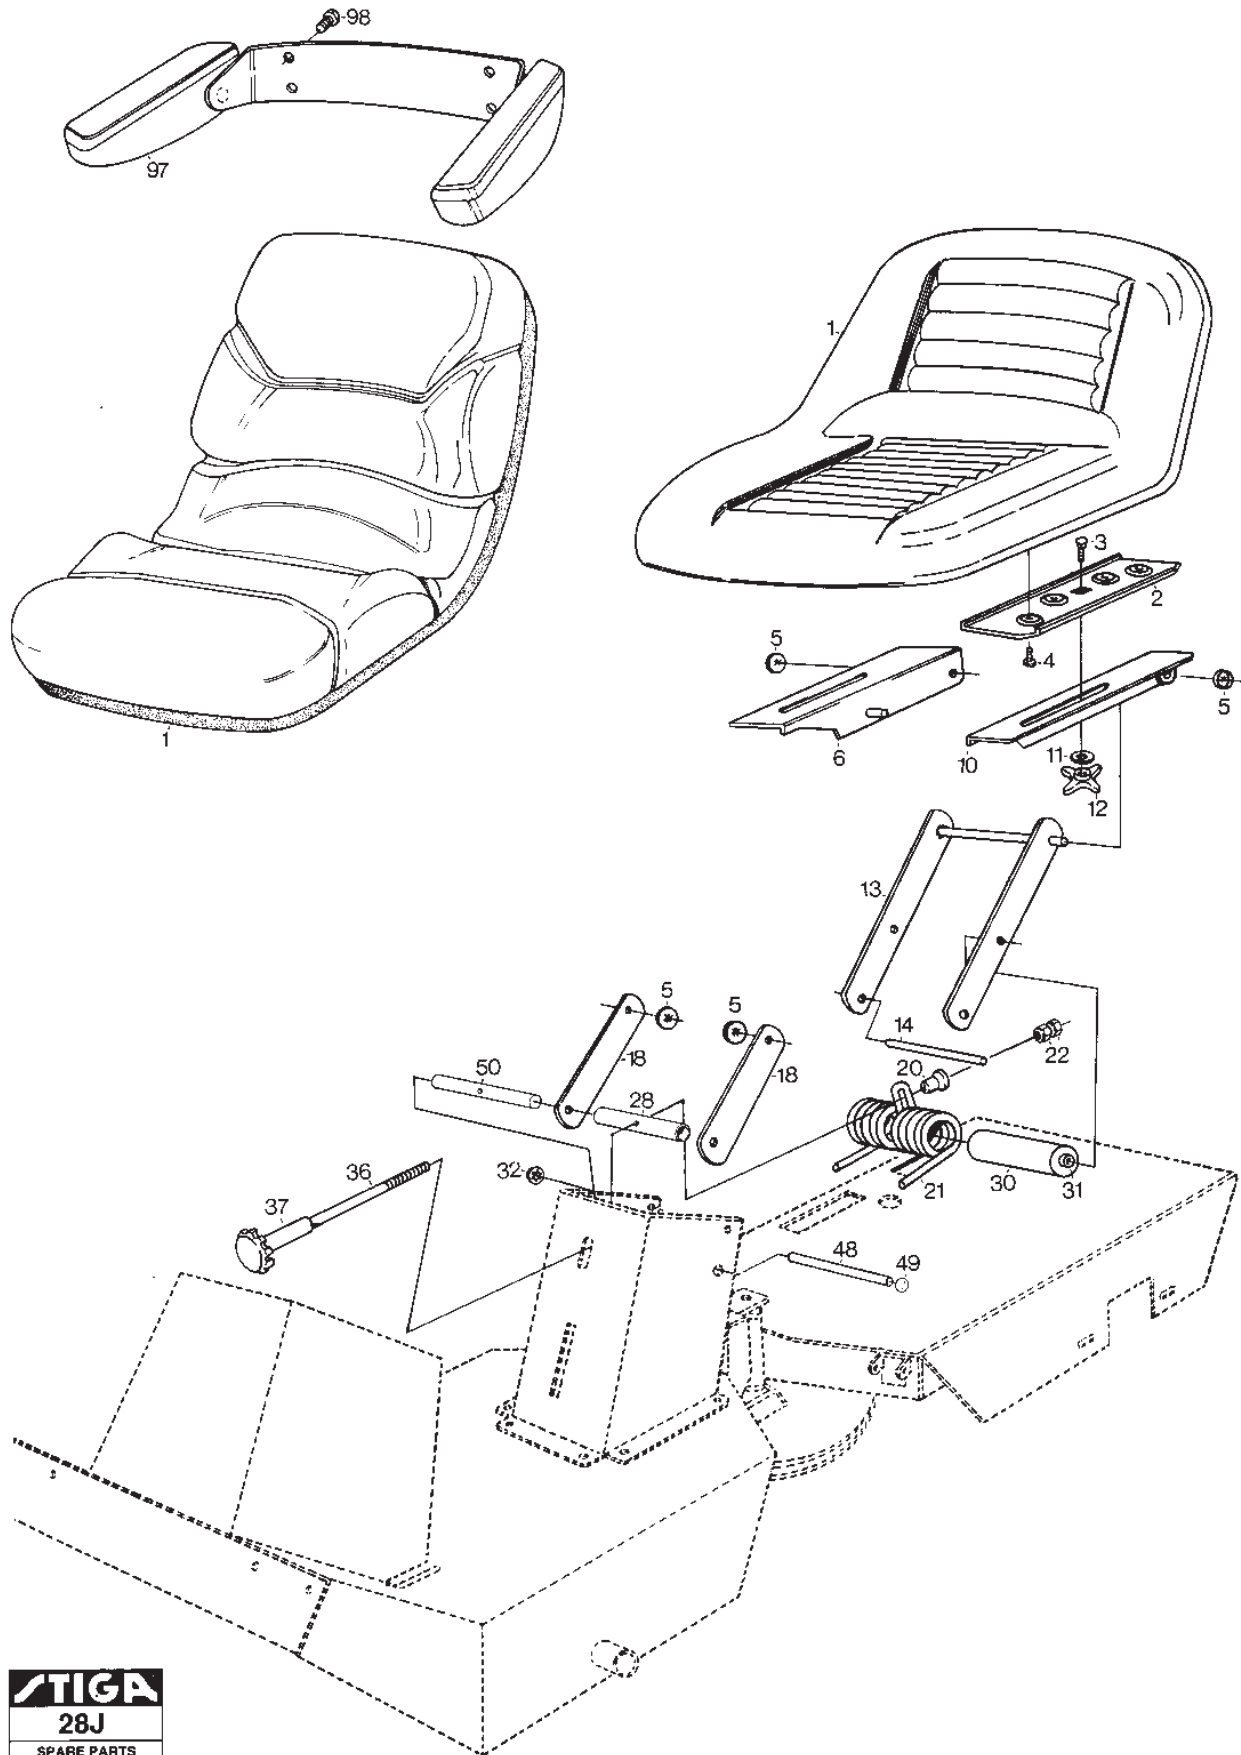

Utgåva Issue 46 - 2014		Sits Seat			
Pos. Fig.	Antal Quantity	Art nr Part No	Benämning	Description	Anmärkning Notes
1	1	1134-3286-01	Sits (Super Suburb.Sa 6995)	Seat	1448,1458,1818
2	2	1134-2961-01	Sitsadapter 5-01 24	Seat Adapter	
3	2	9898-0820-16	Skruv	Screw	
4	4	9988-3616-16	Skruv	Screw	
5	4	9675-0017-02	Lasbricka	Starlock	
6	1	1134-3618-01	Sitsfäste Kpl. 5-01 14	Seat Attachment-R.H.	
10	1	1134-3618-02	Sitsfäste Kpl. 5-01 14	Seat Attachment-L.H.	
11	2	9699-0062-02	Bricka	Washer	
12	2	1134-1711-01	Knopp	Knob	
13	1	1134-1652-01	Fjäder	Spring	
14	1	1134-0050-00	Sitsstang	Seat Rod	
18	2	1134-1650-01	Parallellstag	Tie Bar	
20	1	1134-0493-00	Mutter	Nut	
21	1	1134-0015-00	Sitsfjäder	Seat spring	
22	2	9799-0831-02	Mutter	Nut	
28	1	1134-2846-01	Rör	Tube	
30	1	1134-1883-01	Axel	Axle	
31	1	1134-0022-00	Reglagestang	Control Rod	
32	2	9672-0004-02	Starlock	Starlock	
36	1	1134-2163-01	Spännstang Kpl.	Rod	
37	1	1134-2166-01	Distans	Spacer	
48	1	1134-2454-01	Axel	Shaft	
49	2	9672-0006-02	Starlock	Lock washer	
50	1	1134-2847-01	Mellanstag	Shaft	
98	2	9988-3719-16	Skruv	Screw	3/8"