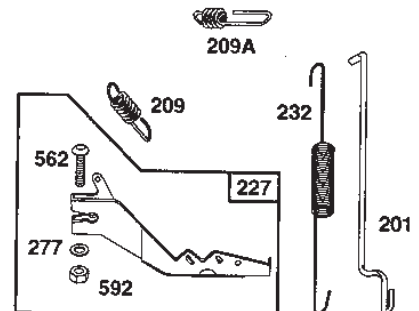

358 GASKET SET