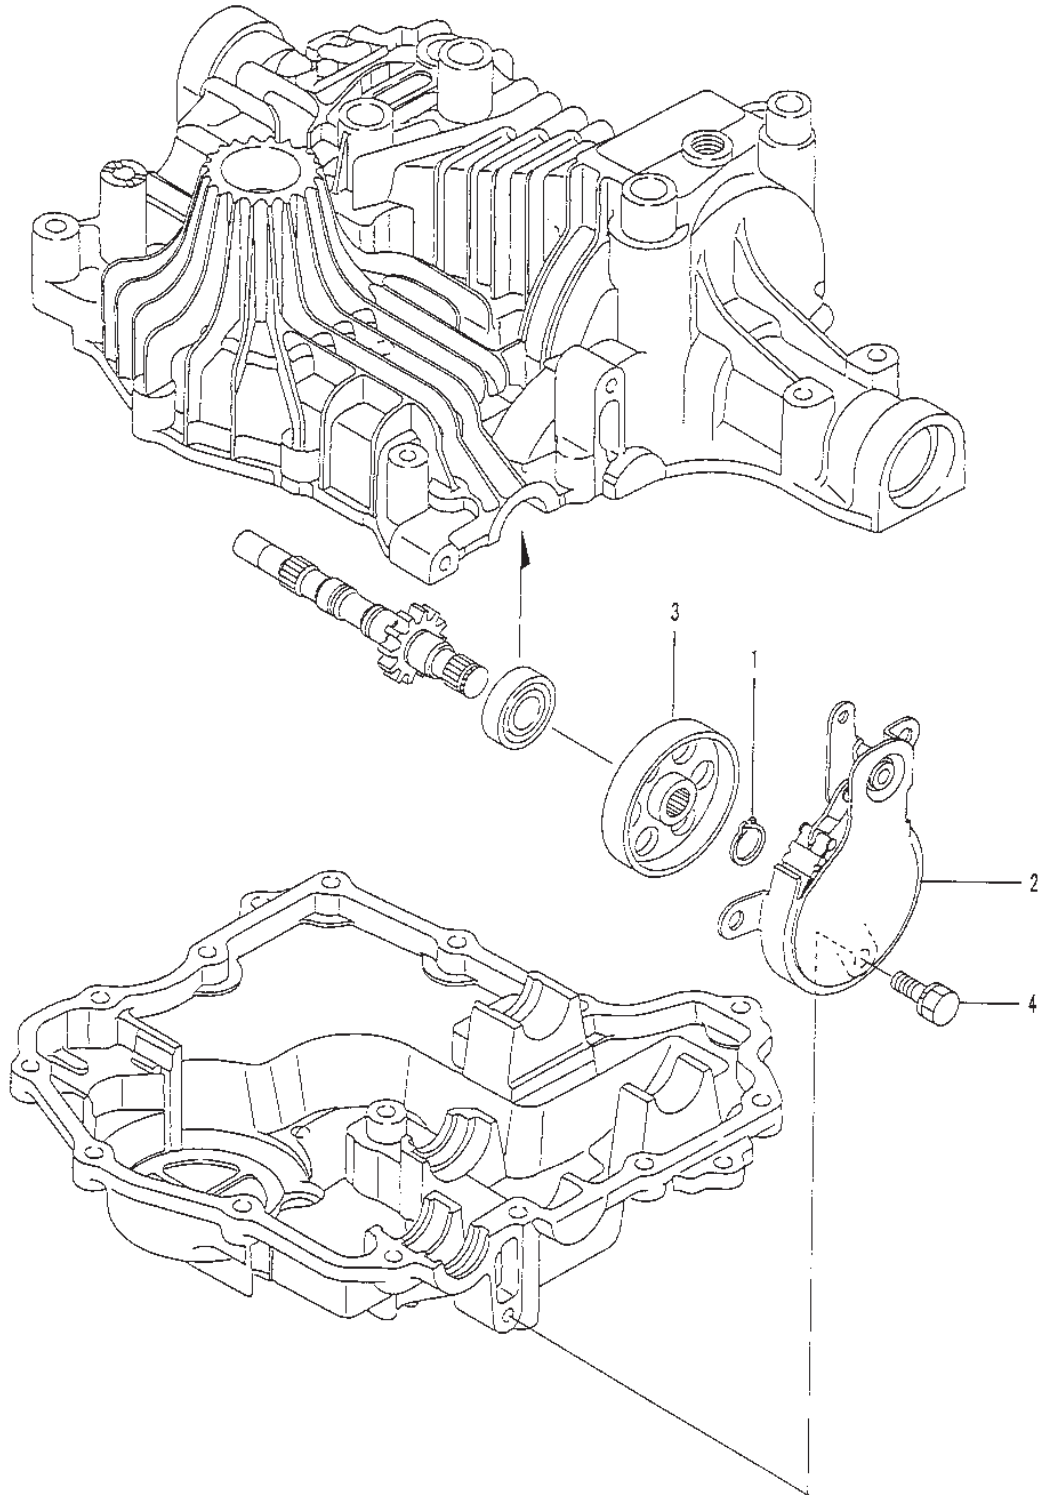

Utgåva Issue 46 - 2014		Kanzaki Transaxel K-61E Broms		Kanzaki Transaxle K-61E Brake	
Pos. Fig.	Antal Quantity	Art nr Part No	Benämning	Description	Anmärkning Notes
1	1	1139-1021-01	Lasring	Snap Ring	
2	1	1139-1137-01	Bromsband	Brake Band	
3	1	1139-1047-01	Bromstrumma	Brake Drum	
4	3	1139-1122-01	Bult	Bolt