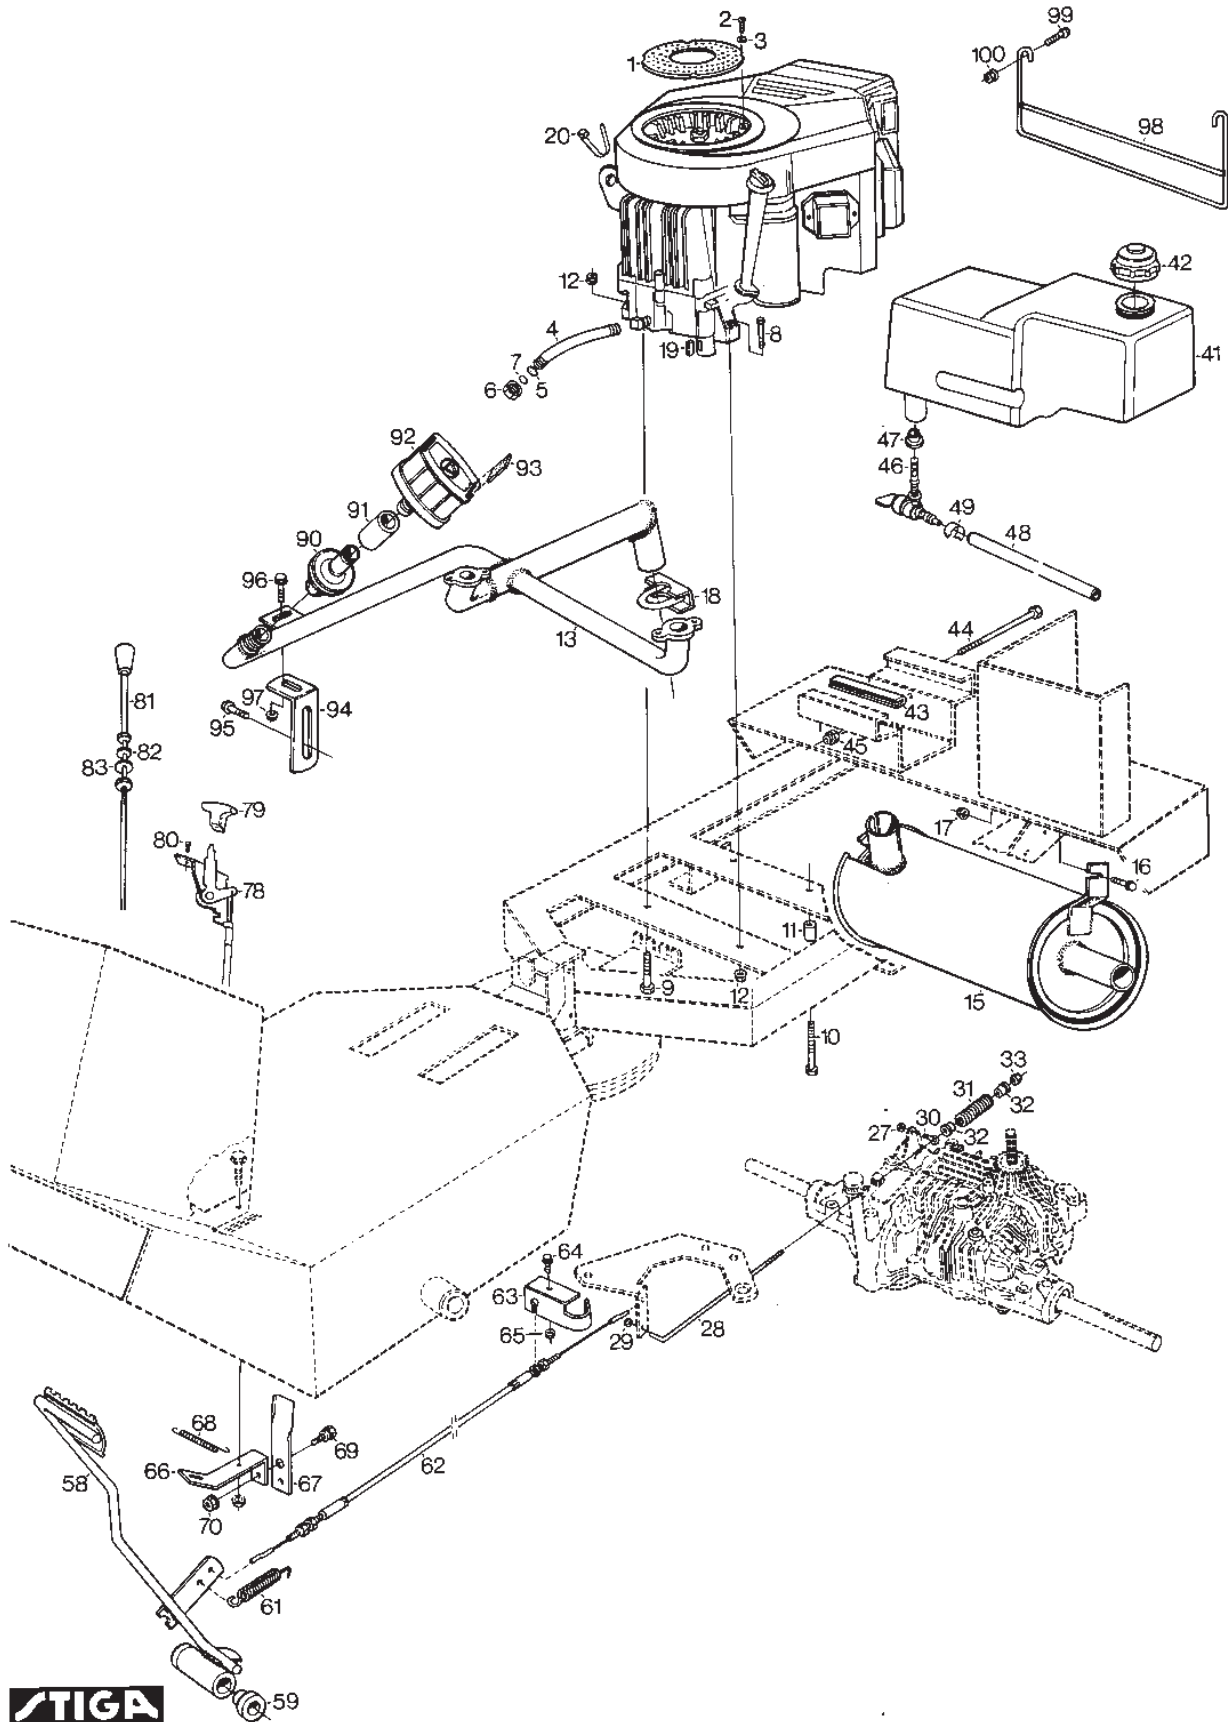

STIGA
914
SPARE PARTS

Utgåva Issue 46 - 2014		Motor (Med Katalysator) Broms Engine (W. Catalytic Conv.) Brake			
Pos. Fig.	Antal Quantity	Art nr Part No	Benämning	Description	Anmärkning Notes
80	2	9849-8013-16	Skruv	Screw	
81	1	1134-2872-01	Chokereglage Kpl.	Choke Control	
82	1	9699-0028-02	Bricka	Washer	8.4 x 16 x 1.5 mm
83	1	9699-0062-02	Bricka	Washer	8.4 x 22 x 1.5 mm
90	1	1134-3863-01	Puls-Airventil	Air Valve	
91	1	1134-3856-01	Slang	Hose	
92	1	1134-3855-01	Filter	Filter	
93	1	1134-3889-01	Tätning	Seal	
94	1	1134-3860-01	Fäste	Bracket	
95	2	9942-0816-16	Skruv	Screw	
96	1	9959-0816-16	Skruv	Screw	
97	1	9739-0831-22	Mutter	Nut	
98	1	1134-3868-01	Beröringsskydd Kpl.	Heat Guard	
99	2	9959-0820-16	Skruv	Screw	
100	2	9739-0831-22	Mutter	Nut