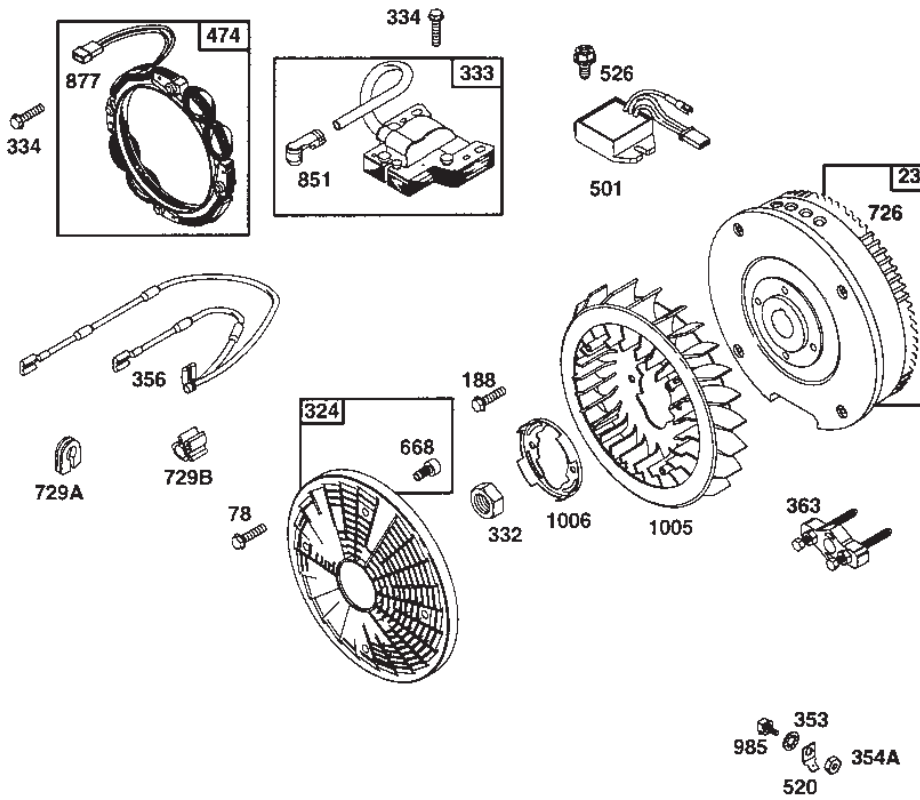

Utgåva Issue 46 - 2014		Elssystem Startmotor		Electric System Starter Motor	
Pos. Fig.	Antal Quantity	Art nr Part No	Benämning	Description	Anmärkning Notes
23	1	808132	Fuel tank	Flywheel	
78	3	805447	Skruv	Screw	
188	2	805247	Skruv	Screw	
188	4	94627	Skruv	Screw	
309	1	497401	Starter motor	Starter motor	
310	2	94004	Bult	Bolt	
324	1	494439	Nät	Screen	
332	1	806028	Mutter	Nut	
333	1	492341	Armature magneto	Armature magneto	
334	6	805407	Skruv	Screw	
353	1	92791	Bricka	Washer	
354	1	90576	Mutter	Nut	
356	1	493792	Gasreglage	Throttle Cable	
363	1	19203	Avdragare	Puller	Tillbehör/Accessory
474	1	393295	Generator	Alternator	
501	1	394890	Regulator	Regulator	
503	1	806000	Strap	Strap	
510	1	495878	Drev kpl	Drive assy	
513	1	389003	Koppling	Clutch	
513	1	398003	Koppling kpl	Clutch Ass.Y	
520	1	93722	Anslutningsbleck	Terminal	
526	2	805448	Skruv	Screw	
544	1	490309	Armature	Armature	
561	1	92278	Mutter	Nut	
668	1	805402	Distans	Spacer	
726	1	807805	Breather body	Gear	
729	1	805641	Hylsa	Grommet	
729	1	280470	Wire clip	Wire clip	
783	1	280104	Drev	Gear	
801	1	394856	Lock	Drive end cap	
802	1	494988	Bottenkapa	Commutator end cap	
803	1	494205	Hus	Housing	
851	1	493880	Terminal	Terminal	
876	1	495877	Retainer kit	Retainer kit	
877	1	393456	Connector	Connector	
896	1	94288	Stift	Roll pin	
985	1	398525	Isolator	Insulator	
1005	1	808082	Tab	Fan	
1006	1	224413	Hallare	Fan retainer