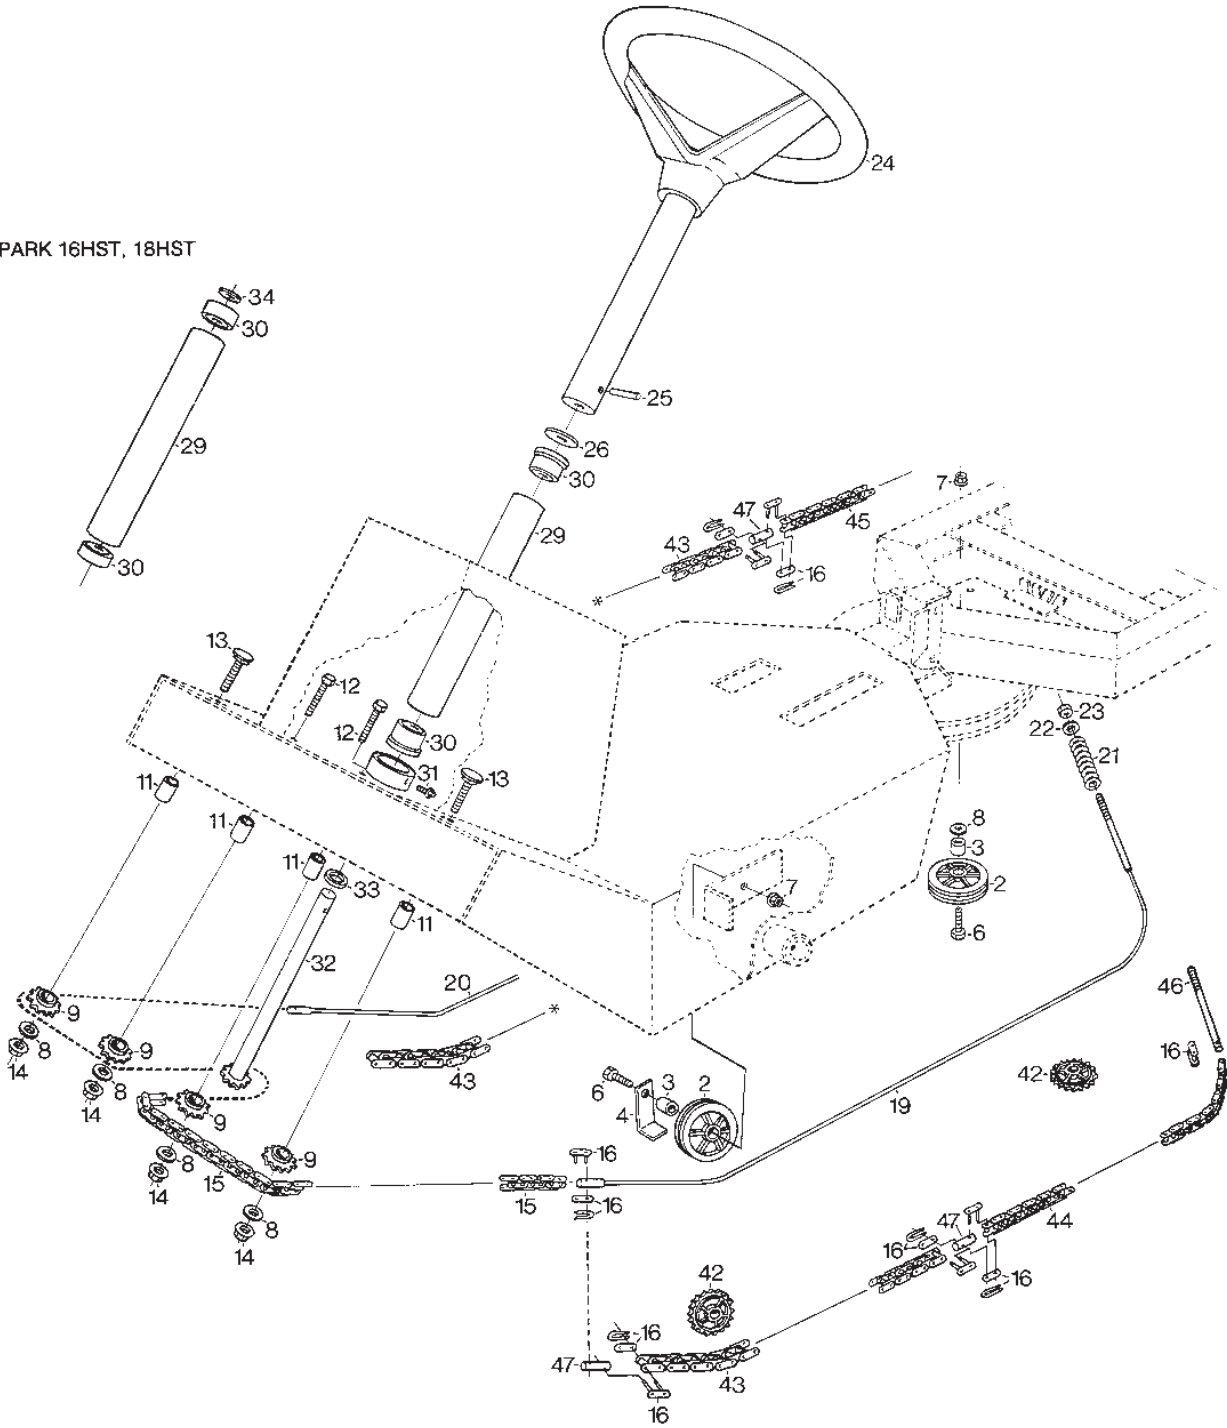

PARK 16HST, 18HST

Utgåva Issue 46 - 2014		Styrning Steering			
Pos. Fig.	Antal Quantity	Art nr Part No	Benämning	Description	Anmärkning Notes
3	3	1134-0041-01	Bussning	Bushing	
4	2	1134-3022-01	Fäste	Bracket	
6	3	9997-1030-16	Skruv	Screw	
7	3	9739-1031-22	Mutter	Nut	
8	5	9699-0035-02	Bricka	Washer	
9	4	1134-2816-01	Kedjehjul	Sprocket	
11	4	1134-0041-02	Bussning	Bushing	
12	2	9997-1040-12	Skruv	Screw	
13	2	9897-1040-12	Skruv	Screw	
14	4	9739-1031-22	Mutter	Nut	
15	1	1134-2820-01	Kedja79 Länkar	Chain W/O Lock	79 länk/links
16	10	1134-2824-01	Kedjelas	Chain Lock	
21	2	1134-2818-01	Fjäder	Spring	
21	2	1134-3817-01	Fjäder	Spring	
22	2	9699-0090-02	Bricka	Washer	
23	2	9747-0831-02	Mutter | Lasmutter	Nut	
24	1	1134-1966-03	Ratt	Steering Wheel	
25	1	9595-0262-00	Spännstift	Locating Pin | Elastic Pin	
26	1	9699-0114-02	Bricka	Washer	1.0 mm
26	1	9699-0103-02	Bricka	Washer	0.5 mm
29	1	1134-3085-01	Rattrör Nedre	Steering Column,Lower	
30	2	9549-0017-00	Kullager	Ball Bearing	
31	2	9942-0612-16	Skruv	Screw	
32	1	1134-3084-01	Rattstang	Steering Rod	
33	1	1134-2837-02	Distans	Spacer	
34	1	9695-0011-00	Bricka	Washer	
42	3	1134-3547-01	Kedjehjul	Sprocket	
43	2	1134-2820-02	Kedja	Chain	41 länk/link
44	1	1134-2820-02	Kedja	Chain	41 länk/link
45	1	1134-2820-04	Kedja	Chain	45 länk/link
46	2	1134-3550-01	Ändnippel (L110)	End Nipple	
47	4	1134-3565-01	Skarvnippel	Connection Nipple