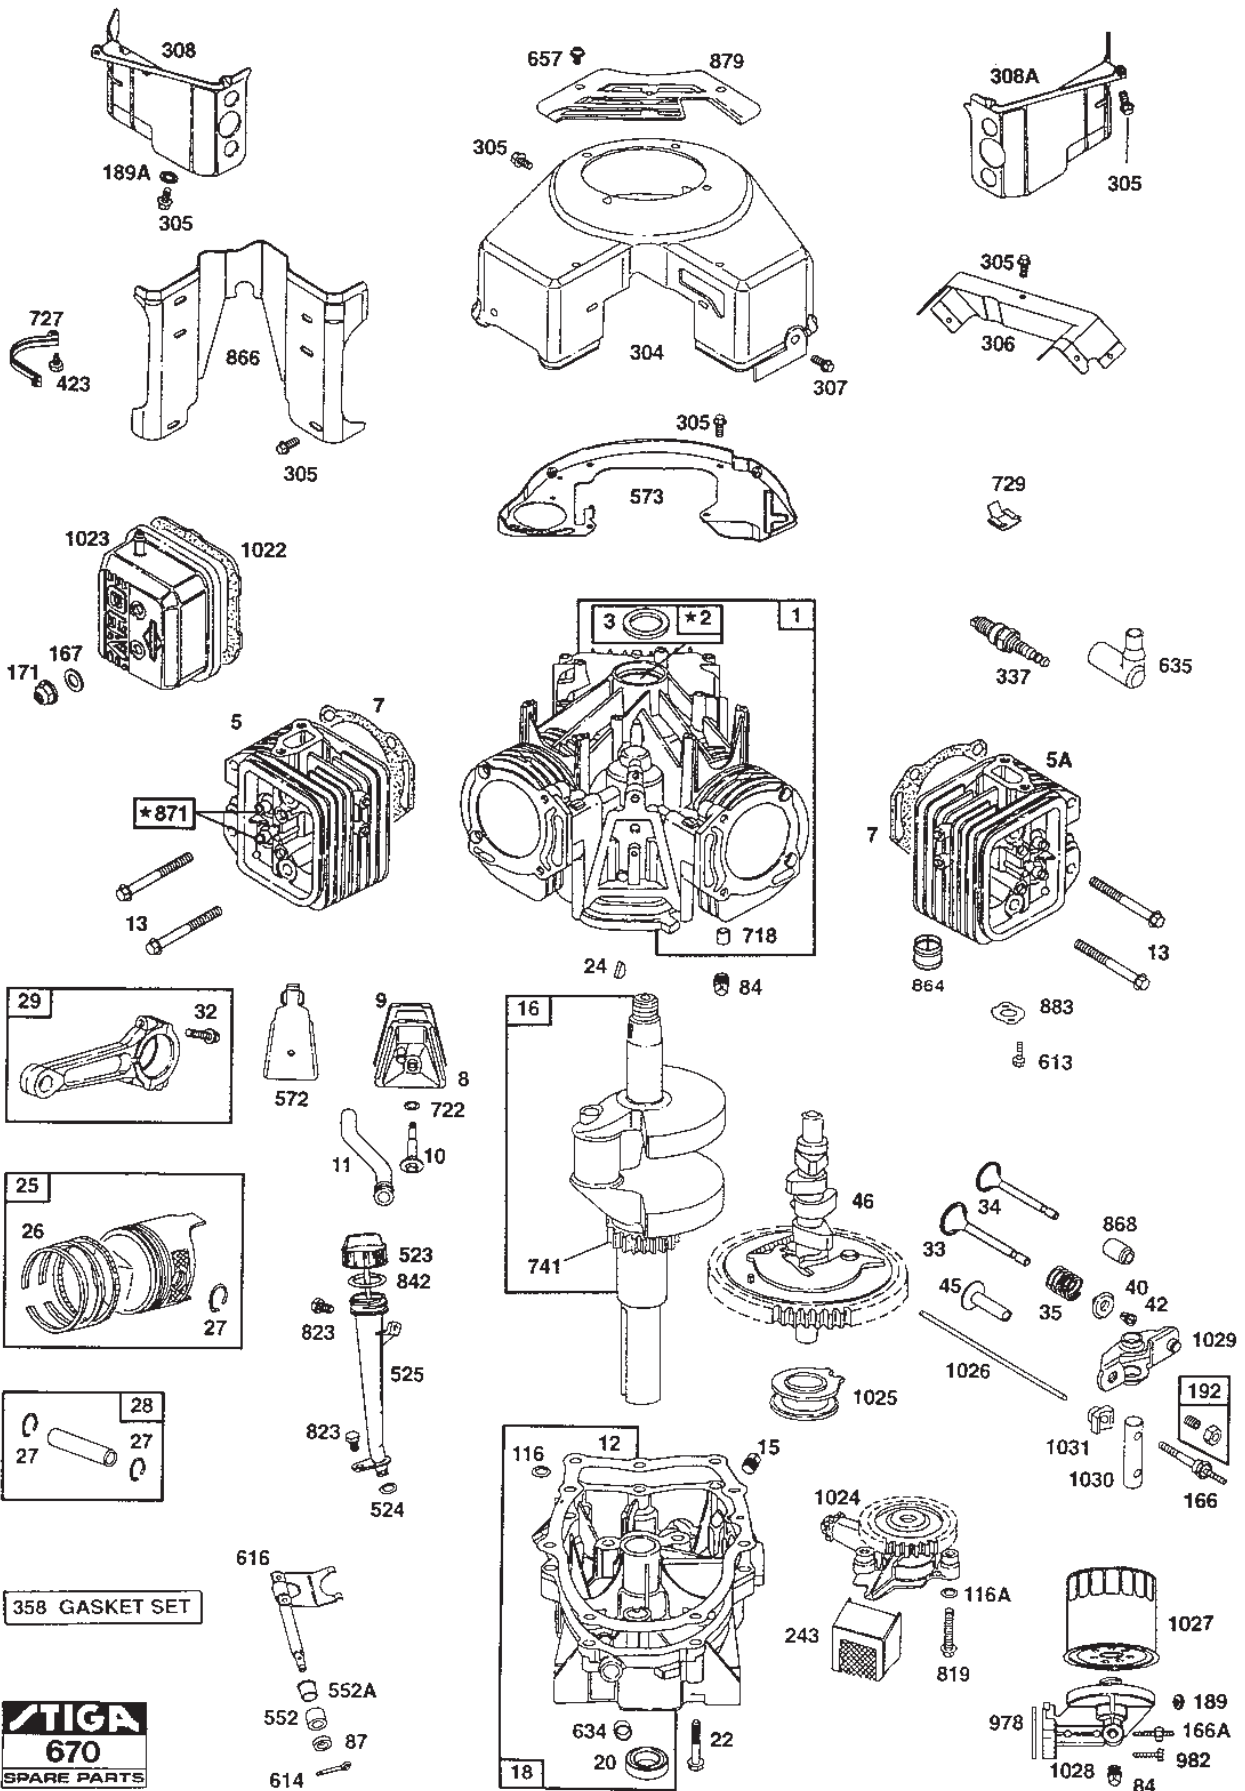

Utgåva Issue 46 - 2014		Cylinder Vevhus Cylinder Crankcase			
Pos. Fig.	Antal Quantity	Art nr Part No	Benämning	Description	Anmärkning Notes
1030	2	805342	Axel	Shaft	
1031	4	805341	Fäste	Support