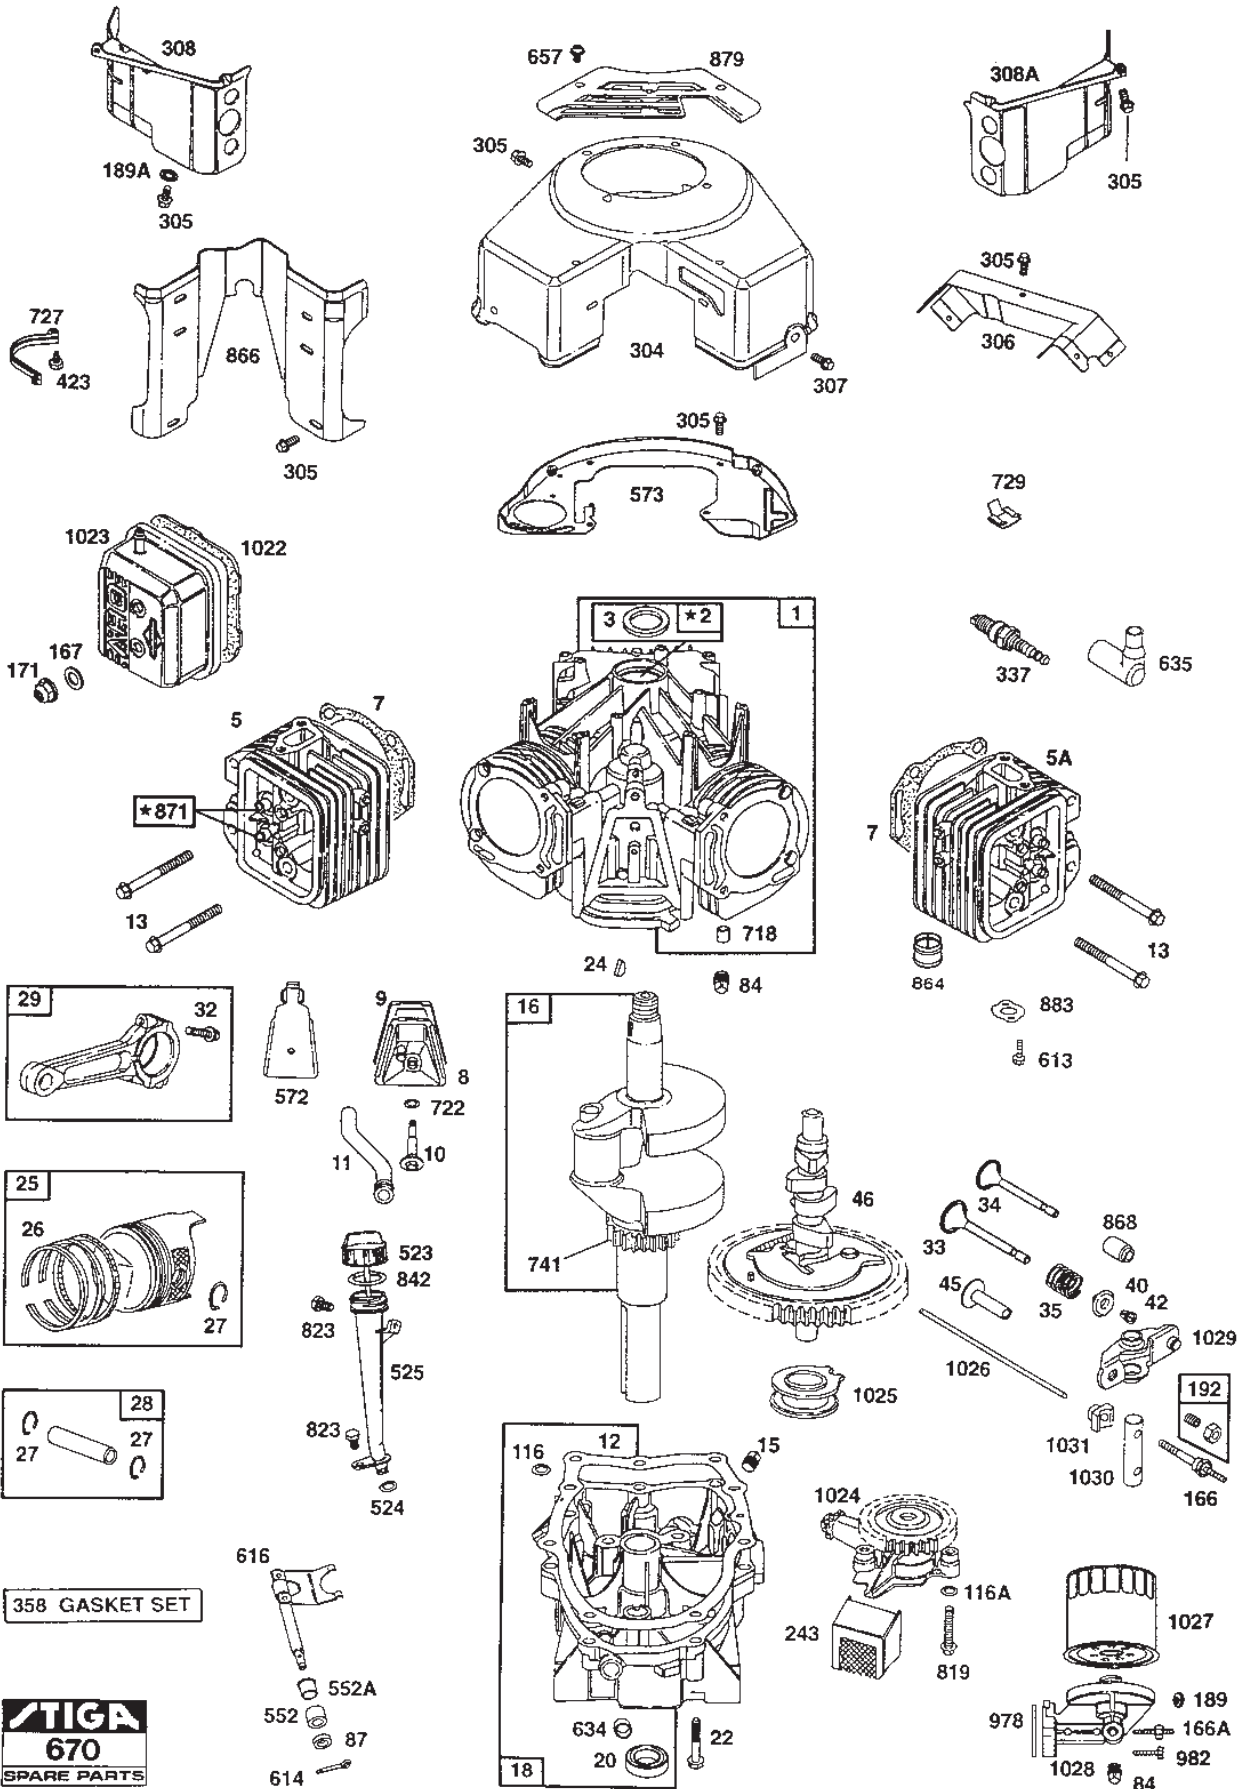

Utgåva Issue 46 - 2014		Cylinder Vevhus	Cylinder Crankcase		
Pos. Fig.	Antal Quantity	Art nr Part No	Benämning	Description	Anmärkning Notes
304	1	808220	Rotor,flail	Blower housing	
305	12	805026	Skruv	Screw	
306	1	807661	Cover	Cover	
307	2	805025	Skruv	Screw	
308	1	808098	Ledplat	Air Guide	
308	1	808309	Ledplat	Air Guide	
337	1	491055	Spark plug-long thr	Spark plug-long thr.	Champion RC-12YC
337	2	491055	Spark plug-long thr	Spark plug-long thr.	Champion RC-12YC
337	2	9400-0244-00	Tändstift	Spark Plug	Champion RC-12YC
358	1	807887	Packningssats	Gasket set	Märkta/marked S
423	2	805260	Skruv	Screw	
523	1	807985	Clevis pin	Oil dipstick	
524	1	805011	Oil seal	Oil seal	
525	1	807501	Pafyllningsrör	Oil filler tube	
552	1	805413	Bussning	Bushing	
552	1	805412	Bussning	Bushing	
572	1	805197	Baffle	Baffle	
573	1	807663	Back plate	Back plate	
613	4	805158	Skruv	Screw	
614	1	805417	Saxpinne	Cotter pin	
614	1	806096	Bricka	Washer	
616	1	807596	Governor fork	Governor fork	
634	1	806096	Bricka	Washer	
635	2	805529	Tändstiftsskydd	Spark plug elbow	
657	2	805009	Skruv	Screw	
718	2	805103	Styrpinne	Dowel pin	
727	1	805505	Shield	Shield	
729	1	224356	Debris clip	Debris clip	
741	1	805984	Gear	Gear	
819	2	805057	Skruv	Screw	
823	2	805317	Skruv	Screw	
842	1	270920	Tätning	Seal	
864	2	805083	Avgasport	Exhaust port liner	
866	1	805738	Valley cover	Valley cover	
868	4	805094	Seal	Seal	
871	4	805084	Valve guide	Valve guide	
879	1	805841	Förgasarkapa	Carburettor Cover	
883	2	805024	Packning	Gasket	
978	1	805250	Packning	Gasket	
982	2	805030	Skruv	Screw	
1022	2	806039	Packning	Gasket	
1023	2	805100	Valve cover	Valve cover	
1024	1	807546	Oil pump	Oil pump	
1025	1	805313	Governor slider	Governor slider	
1026	2	805352	Stötstang (stål)	Push rod (steel)	
1026	2	805617	Stötstang (alum)	Push rod (alum)	
1027	1	492932	Oljefilter	Oil Filter	
1028	1	808235	Oljefilteradapter	Oil filter adapter	
1029	4	808096	Vipparm	Rocker arm