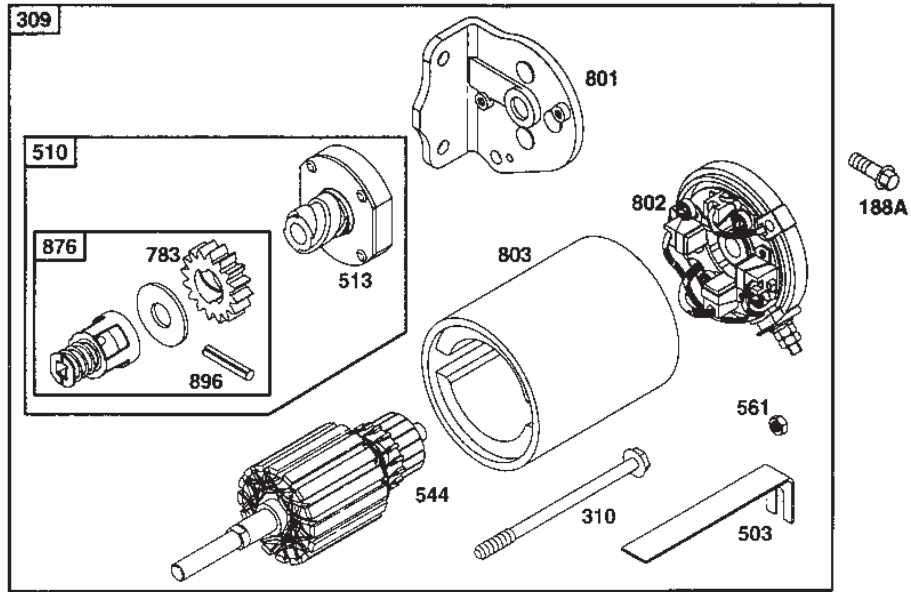

Utgåva Issue 46 - 2014		Elssystem Startmotor		Electric System Starter Motor	
Pos. Fig.	Antal Quantity	Art nr Part No	Benämning	Description	Anmärkning Notes
23	1	808132	Fuel tank	Flywheel	
78	3	805447	Skruv	Screw	
188	2	805247	Skruv	Screw	
188	4	94627	Skruv	Screw	
309	1	497401	Starter motor	Starter motor	
310	2	94004	Bult	Bolt	
324	1	494439	Nät	Screen	
332	1	806028	Mutter	Nut	
333	1	492341	Armature magneto	Armature magneto	
334	6	805407	Skruv	Screw	
353	1	92791	Bricka	Washer	
354	1	90576	Mutter	Nut	
356	1	493792	Gasreglage	Throttle Cable	
363	1	19203	Avdragare	Puller	Tillbehör/Accessory
474	1	393295	Generator	Alternator	
501	1	394890	Regulator	Regulator	
503	1	806000	Strap	Strap	
510	1	495878	Drev kpl	Drive assy	
513	1	389003	Koppling	Clutch	
513	1	398003	Koppling kpl	Clutch Ass.Y	
520	1	93722	Anslutningsbleck	Terminal	
526	2	805448	Skruv	Screw	
544	1	490309	Armature	Armature	
561	1	92278	Mutter	Nut	
668	1	805402	Distans	Spacer	
726	1	807805	Breather body	Gear	
729	1	805641	Hylsa	Grommet	
729	1	280470	Wire clip	Wire clip	
783	1	280104	Drev	Gear	
801	1	394856	Lock	Drive end cap	
802	1	494988	Bottenkapa	Commutator end cap	
803	1	494205	Hus	Housing	
851	1	493880	Terminal	Terminal	
876	1	495877	Retainer kit	Retainer kit	
877	1	393456	Connector	Connector	
896	1	94288	Stift	Roll pin	
985	1	398525	Isolator	Insulator	
1005	1	808082	Tab	Fan	
1006	1	224413	Hallare	Fan retainer