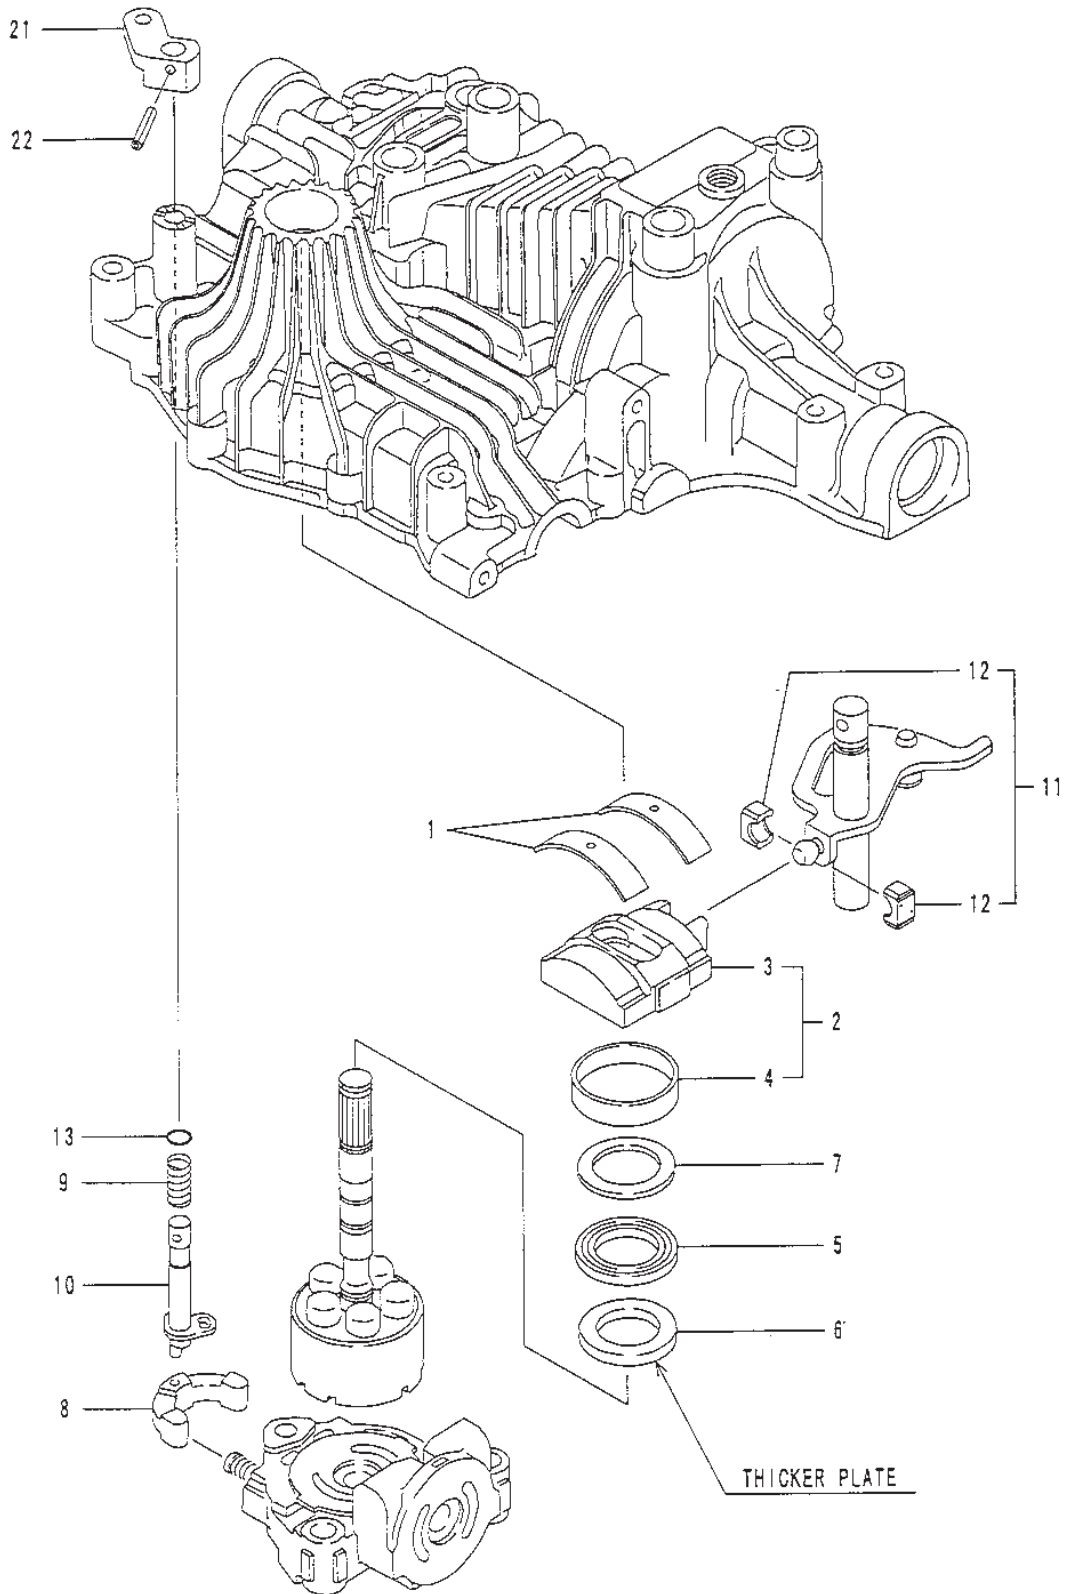

Utgåva Issue 46 - 2014		Kanzaki Transaxel K-61E Riktningväljare		Kanzaki Transaxle K-61E Range Shift	
Pos. Fig.	Antal Quantity	Art nr Part No	Benämning	Description	Anmärkning Notes
1	2	1139-1022-01	Tryckplatta	Metal Thrust	
2	1	1139-1023-01	Stänkplatta Kpl	Swash Plate Assy	Inkl. pos 3-4
5	1	1139-1024-01	Lager	Bearing	
6	1	1139-1025-01	Tryckplatta	Thrust Plate	
7	1	1139-1026-01	Tryckplatta	Thrust Plate	
8	1	1139-1027-01	Arm By-Pass	C-Arm By-Pass	
9	1	1139-1028-01	Fjäder	Spring	
10	1	1139-1029-01	Shaft by-pass	Shaft by-pass	
11	1	1139-1030-01	Block Sats	Block Set	Inkl. pos. 12
13	1	1139-1112-01	O-Ring	O-Ring	
21	1	1139-1031-01	Arm valve release	Arm valve release	
22	1	1139-1106-01	Stift 4*25	Roll Pin