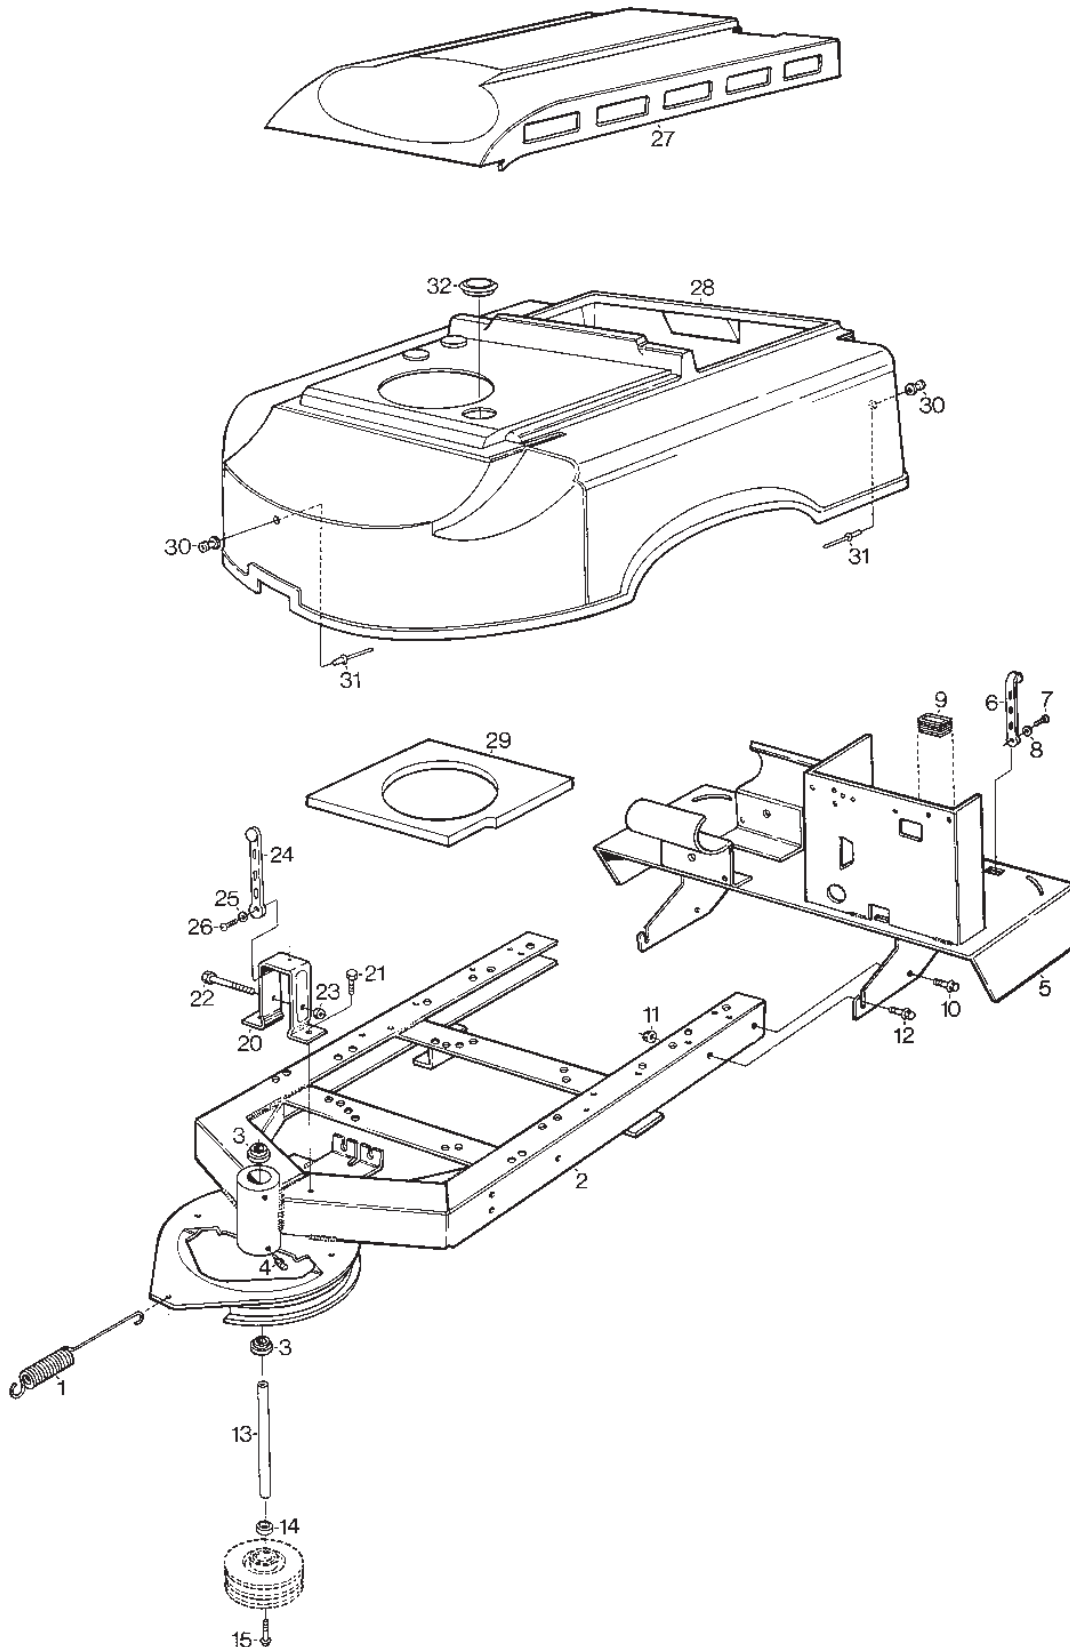

Utgåva Issue 46 - 2014		Bakre Ram	Rear Frame		
Pos. Fig.	Antal Quantity	Art nr Part No	Benämning	Description	Anmärkning Notes
1	1	1134-2171-01	Fjäder	Spring	
2	1	1134-3412-01	Ram Bakre Kpl. 5-01 01	Rear Frame	
3	2	9547-0001-00	Ledlager Ge17Es	Bearing	
4	2	9501-0500-00	Smörjkopp Kort Rak	Grease Dispenser	
5	1	1134-2899-03	Stötfangare-Bakre	Rear Bumper	
6	1	1134-9028-01	Gummistropp (3 St)	Rubber Strap (3 Pcs)	Sats 3 st/kit of 3
7	2	9849-8013-16	Skruv	Screw	
8	2	9699-0087-02	Bricka	Washer	
9	3	1134-3540-01	Ändavslutning Ir 2030	Plastic Plug	1442,1443,1446,1448
10	2	9942-0816-16	Skruv	Screw	
11	2	9739-0831-22	Mutter	Nut	
12	2	9959-0820-16	Skruv	Screw	
13	1	1134-0057-00	Centrumaxel	Centre Shaft	
14	1	1134-0052-00	Distans	Spacer	
15	1	9959-1025-16	Skruv	Screw	
20	1	1134-2951-01	Huvstöd Par	Engine Cover Support	
21	2	9942-0612-16	Skruv	Screw	
22	1	9997-0670-12	Skruv	Screw	
23	1	9747-0631-02	Mutter | Lasmutter	Nut	
24	1	1134-9028-01	Gummistropp (3 St)	Rubber Strap (3 Pcs)	Sats 3 st/kit of 3
25	1	9699-0087-02	Bricka	Washer	
26	1	9849-8013-16	Skruv	Screw	
27	1	1134-2215-01	Motorlucka	Engine Cover (Black)	
28	1	1134-3215-01	Motorhuv 1-00	Engine Hood	
29	1	1134-2053-04	Ljudisoleringsmatta	Foam Pad	H = 5 mm
30	3	9405-0029-00	Knopp	Knob	
31	3	9632-0516-00	Popnit 9.5	Pop Rivet	
32	1	1134-2944-01	Plugg	Plug