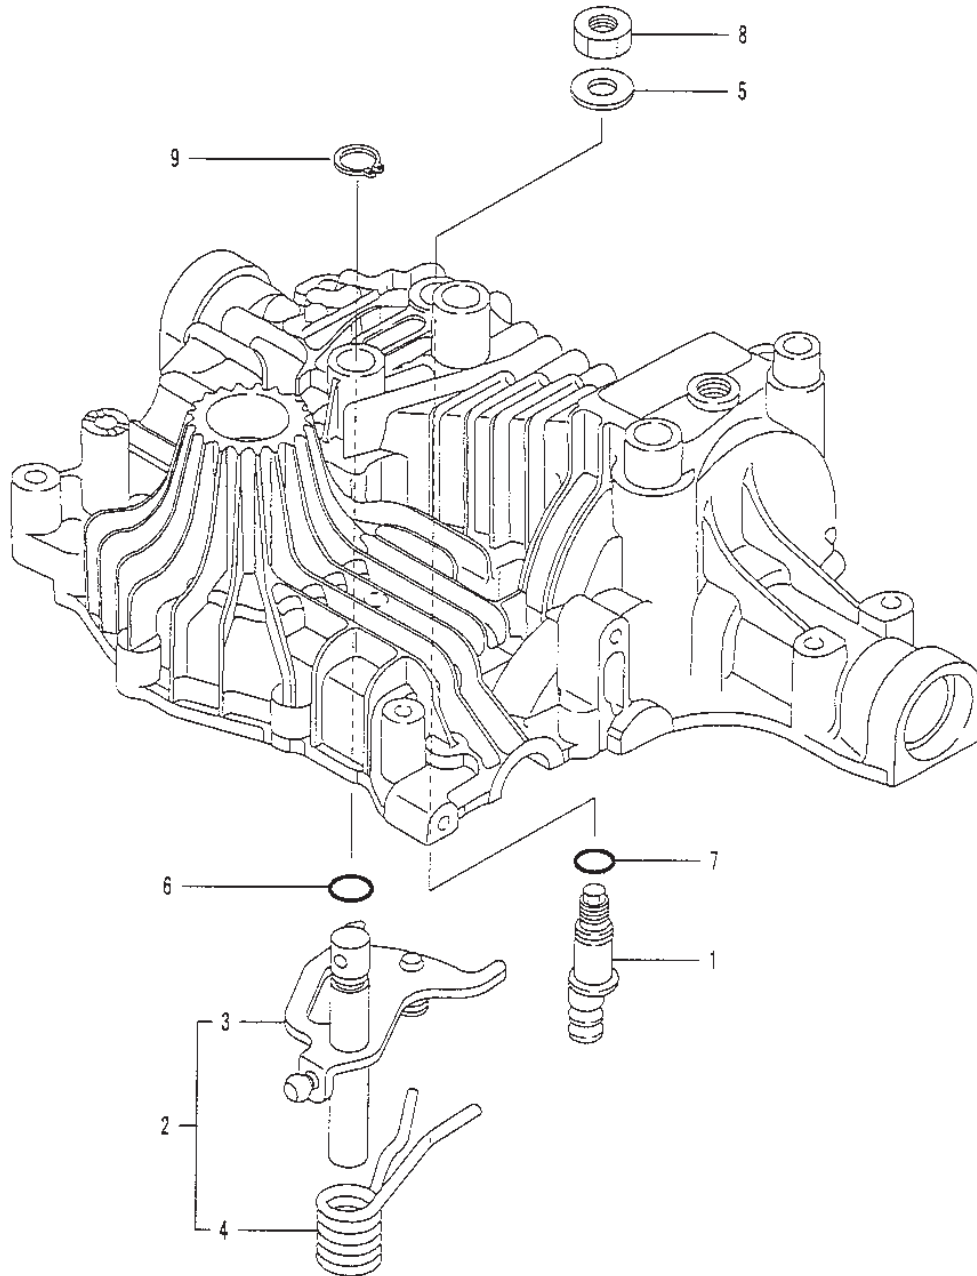

Utgåva Issue 46 - 2014		Kanzaki Transaxel K-61E Neutralarm		Kanzaki Transaxle K-61E Neutral Centering	
Pos. Fig.	Antal Quantity	Art nr Part No	Benämning	Description	Anmärkning Notes
1	1	1139-1032-01	Vridcentrum	Fulcrum	
2	1	1139-1051-01	Reglageaxel Kpl	Control Shaft Assy	Inkl. pos. 3-4
5	1	1139-1102-01	Bricka	Washer	
6	1	1139-1114-01	O-Ring	O-Ring	
7	1	1139-1117-01	O-Ring	O-Ring	
8	1	1139-1127-01	Mutter	Nut	
9	1	1139-1052-01	Lasring	Snap Ring