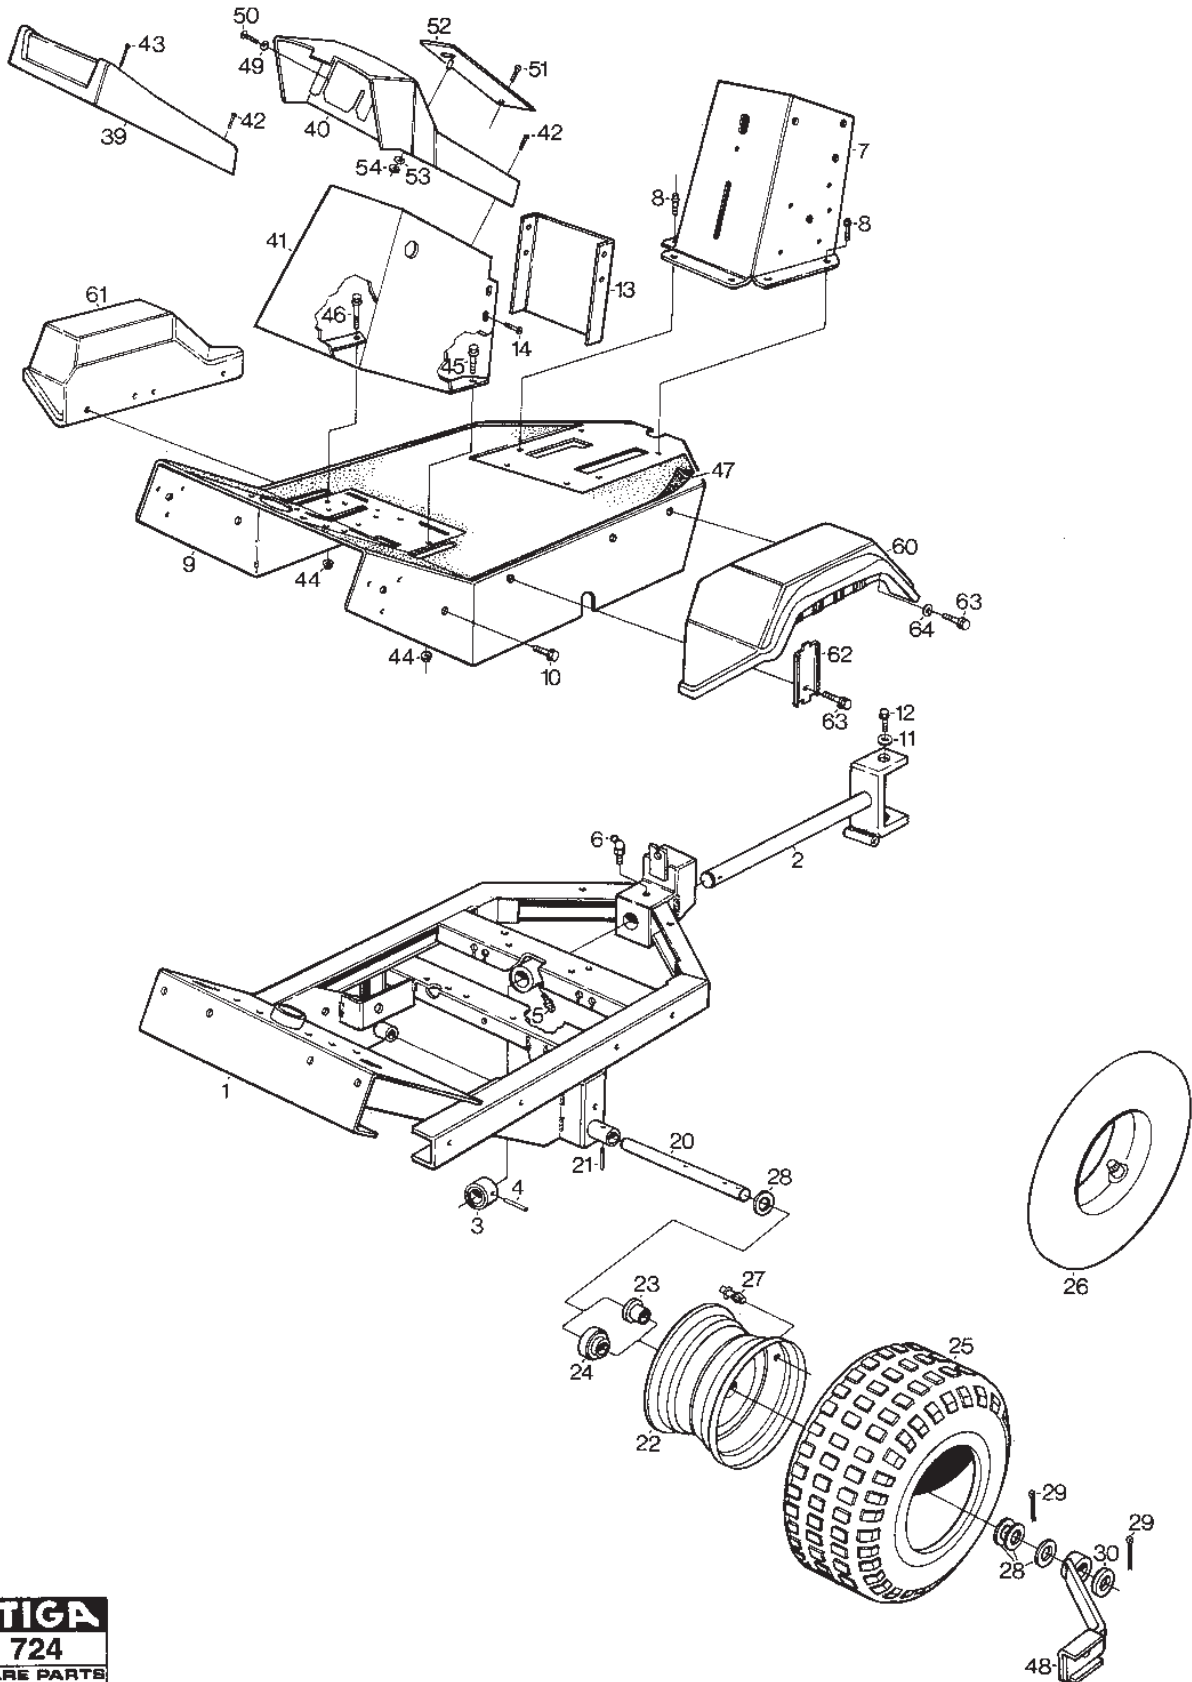

PARK 12

PARK 13HST, 16HST, 18HST

Utgåva Issue 46 - 2014		Främre Ram	Front Frame		
Pos. Fig.	Antal Quantity	Art nr Part No	Benämning	Description	Anmärkning Notes
1	1	1134-3411-03	Främre ram	Front frame	
2	1	1134-1757-07	Midjegaffel M Ledaxel	Clevis	
3	1	1134-0031-00	Ledaxelstopp | Ledaxelstopp	Pivot Shaft Stop	
4	1	9595-0262-00	Spännstift	Locating Pin | Elastic Pin	
5	1	9501-0500-00	Smörjkopp Kort Rak	Grease Dispenser	
6	1	9501-0502-00	Smörjnippel	Grease Joint	
7	1	1134-3252-02	Sitskonsol-gul	Seat Bracket-Yellow	
7	1	1134-3800-01	Sitskonsol 1-00 02	Seat Bracket-Yellow	
8	6	9942-0816-16	Skruv	Screw	
9	1	1134-1192-22	Durk Kpl	Floor Plate	
10	4	9942-0816-16	Skruv	Screw	
11	1	9699-0035-02	Bricka	Washer	
12	1	9959-1020-16	Skruv	Screw	
13	1	1134-3363-01	Lock (1-00 F12)	Cover	
14	4	9849-8013-16	Skruv	Screw	
20	2	1134-0075-01	Framaxeltapp	Front Axle	
21	2	9595-0258-00	Spännstift	Locating Pin	
22	2	1134-2888-01	Fälg kpl	Rim assy	
22	2	1134-2888-02	Fälg M Kullager	Rim	
22	2	1134-2888-01	Fälg kpl	Rim assy	
22	2	1134-2888-02	Fälg M Kullager	Rim	
24	2	9549-0036-00	Kullager	Ball Bearing	
25	2	9545-0116-00	Däck	Tyre	16 x 7.50 - 8
26	1	9545-0203-00	Innerslang	Inner Tube	Reservdel/spare part
27	2	9545-0500-00	Ventil	Valve Assy.	
28	8	1134-0341-01	Bricka	Washer	
29	4	9599-0080-02	SaxSprint Sp 4*28	Cotter Pin	
30	2	9699-0042-02	Bricka	Washer	
40	1	1134-3371-05	Instrumentpanel P16/18	Panel	
40	1	1134-3371-05	Instrumentpanel P16/18	Panel	
41	1	1134-2833-10	Frontdekor Kpl 1-00 02	Front Trim Plate	
42	2	9849-8013-16	Skruv	Screw	
44	6	9739-0831-22	Mutter	Nut	
45	2	9959-0816-16	Skruv	Screw	L = 16 mm
46	4	9959-0820-16	Skruv	Screw	L = 20 mm
47	1	1134-3546-01	Durkmatta Park Hst	Floor Mat	
48	2	1134-3710-01	Fäste Kpl 5-01 15	Attachment For Accessories	
49	2	9699-0099-02	Bricka	Washer	
50	2	9849-8013-16	Skruv	Screw	
51	1	9849-8032-16	Skruv	Screw	
52	1	1134-3758-01	Lock 5-01	Cover	
52	1	1134-3758-01	Lock 5-01	Cover	
60	1	1134-2174-01	Framskärm Vänster	Mudguard,Lh (Yellow)	
61	1	1134-2174-02	Framskärm Höger	Mudguard,Rh (Yellow)	
62	4	1134-0225-00	Stödplat	Support Plate	
63	6	9942-0816-16	Skruv	Screw	
64	2	9699-0056-02	Bricka	Washer