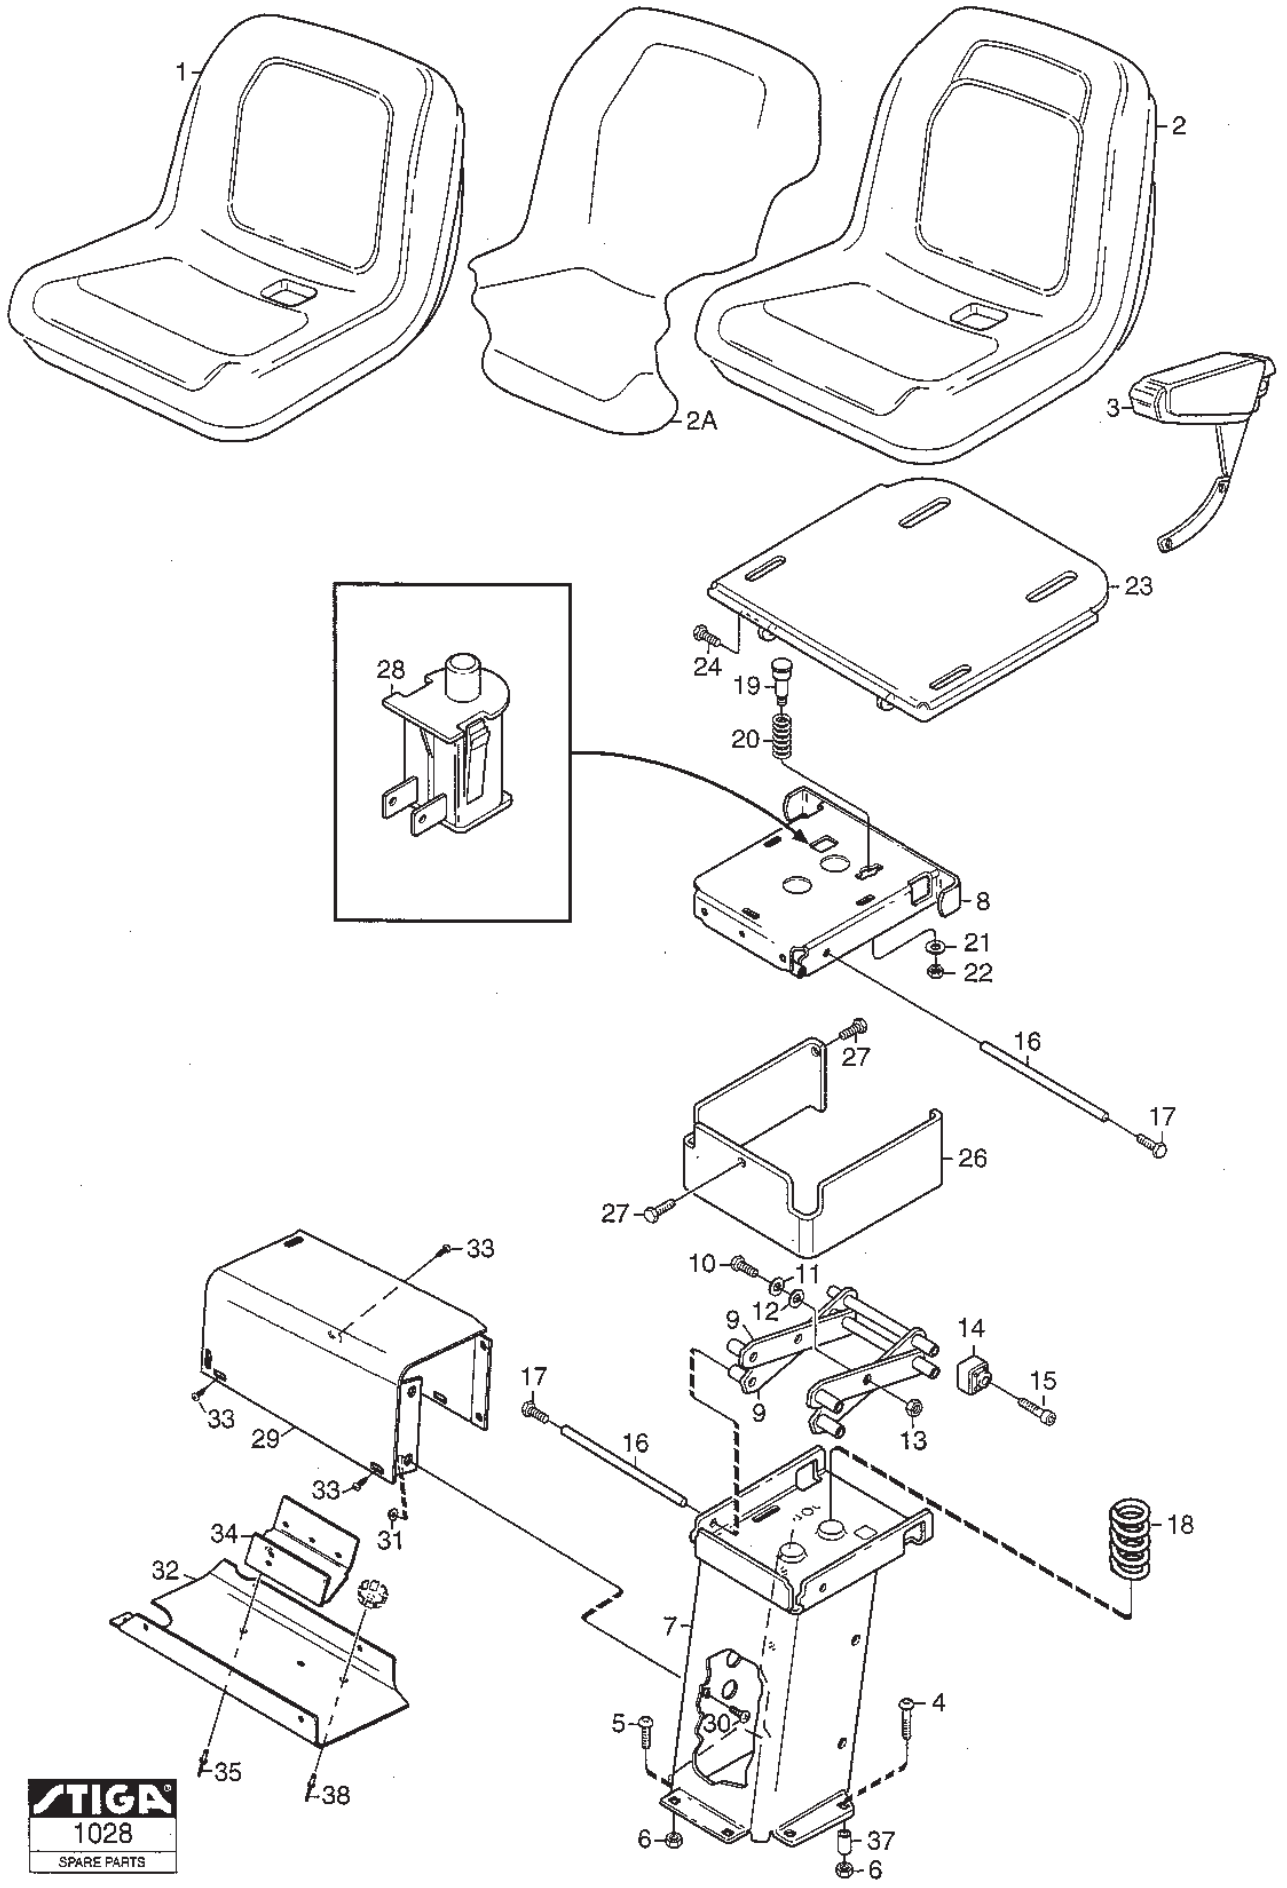

Utgåva Issue 47 - 2014		Sits	Seat		
Pos. Fig.	Antal Quantity	Art nr Part No	Benämning	Description	Anmärkning Notes
2	1	8290-9014-01	Sitsöverdrag/Värmedyna	Seat Cover	Tillbehör/Accessory
2	1	8290-9014-01	Sitsöverdrag/Värmedyna	Seat Cover	Tillbehör/Accessory
2	1	1134-4224-01	Sits (Xb180)	Seat	
2	1	1134-4224-01	Sits (Xb180)	Seat	
4	2	9897-0880-12	Skruv	Screw	
5	4	9897-0820-16	Skruv	Screw	
6	6	9739-0831-22	Mutter	Nut	
7	1	1134-4085-01	Sitskonsol Kpl. 02	Seat Bracket	
8	1	1134-4144-01	Övre Platta Kpl 5-01 F12	Upper Seat Plate	
9	2	1134-4083-01	Länkarm Kpl.	Pivot Link	
10	2	1134-0240-00	Skruv	Screw	
11	2	9699-0069-02	Bricka	Washer	
12	2	9665-0002-00	Bricka	Washer	
13	2	9747-0831-02	Mutter | Lasmutter	Nut	
14	4	1134-4084-01	Glidsko	Slide Block	
15	4	9939-0816-16	Skruv	Screw	
16	2	1134-4082-03	Axel	Shaft	
17	4	9959-0816-16	Skruv	Screw	
18	2	1134-4160-01	Fjäder	Spring	
19	1	1134-4153-01	TryckSprint	Push Pin	
20	1	1134-4159-01	Fjäder	Spring	
21	1	9699-0056-02	Bricka	Washer	
22	1	9739-0831-22	Mutter	Nut	
23	1	1134-4213-01	Glidplatta Kpl 5-01 L 02	Slide Plate	
24	2	1134-0240-00	Skruv	Screw	
26	1	1134-4142-01	Svep	Cover	
27	3	9840-8009-16	Skruv	Screw	
28	1	1134-3156-01	Brytare	Switch	
29	1	1134-3990-01	Armsvep Kpl 041-00	Attachment-Side Panel	
30	2	9897-0820-16	Skruv	Screw	
31	2	9739-0831-22	Mutter	Nut	
32	1	1134-4130-01	Undre Lock (1-00)	Cover Lower	
33	4	9840-8009-16	Skruv	Screw	
34	1	1134-4135-01	Relähallare 24	Relay Holder	
35	2	9632-0522-00	Popnit 4X9,5	Pop Rivet	
37	2	1134-1565-08	Distans	Spacer	
38	1	9632-0522-00	Popnit 4X9,5	Pop Rivet