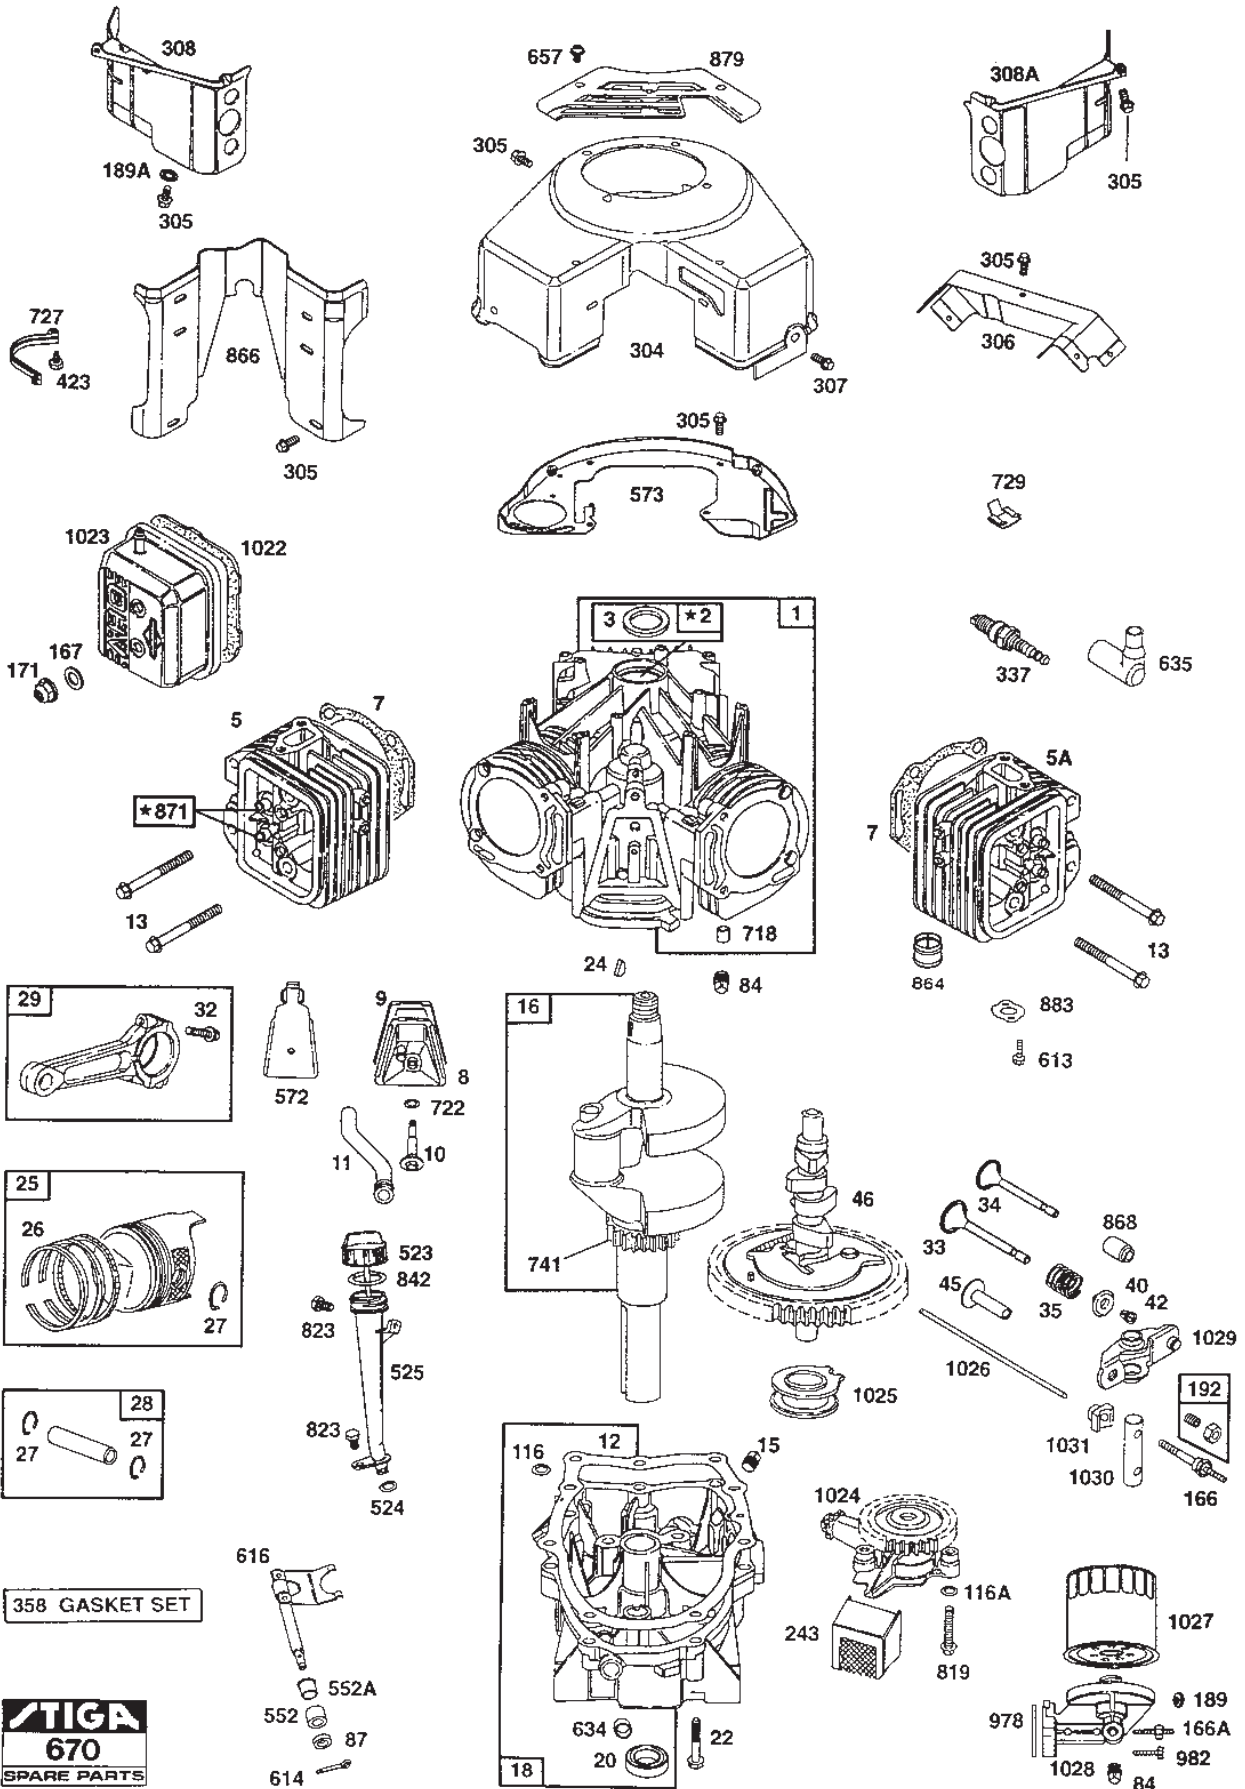

Utgåva Issue 47 - 2014		Cylinder Vevhus	Cylinder Crankcase		
Pos. Fig.	Antal Quantity	Art nr Part No	Benämning	Description	Anmärkning Notes
304	1	808220	Rotor,flail	Blower housing	
305	12	805026	Skruv	Screw	
306	1	807661	Cover	Cover	
307	2	805025	Skruv	Screw	
308	1	808098	Ledplat	Air Guide	
308	1	808309	Ledplat	Air Guide	
337	1	491055	Spark plug-long thr	Spark plug-long thr.	Champion RC-12YC
337	2	491055	Spark plug-long thr	Spark plug-long thr.	Champion RC-12YC
337	2	9400-0244-00	Tändstift	Spark Plug	Champion RC-12YC
358	1	807887	Packningssats	Gasket set	Märkta/marked S
423	2	805260	Skruv	Screw	
523	1	807985	Clevis pin	Oil dipstick	
524	1	805011	Oil seal	Oil seal	
525	1	807501	Pafyllningsrör	Oil filler tube	
552	1	805413	Bussning	Bushing	
552	1	805412	Bussning	Bushing	
572	1	805197	Baffle	Baffle	
573	1	807663	Back plate	Back plate	
613	4	805158	Skruv	Screw	
614	1	805417	Saxpinne	Cotter pin	
614	1	806096	Bricka	Washer	
616	1	807596	Governor fork	Governor fork	
634	1	806096	Bricka	Washer	
635	2	805529	Tändstiftsskydd	Spark plug elbow	
657	2	805009	Skruv	Screw	
718	2	805103	Styrpinne	Dowel pin	
727	1	805505	Shield	Shield	
729	1	224356	Debris clip	Debris clip	
741	1	805984	Gear	Gear	
819	2	805057	Skruv	Screw	
823	2	805317	Skruv	Screw	
842	1	270920	Tätning	Seal	
864	2	805083	Avgasport	Exhaust port liner	
866	1	805738	Valley cover	Valley cover	
868	4	805094	Seal	Seal	
871	4	805084	Valve guide	Valve guide	
879	1	805841	Förgasarkapa	Carburettor Cover	
883	2	805024	Packning	Gasket	
978	1	805250	Packning	Gasket	
982	2	805030	Skruv	Screw	
1022	2	806039	Packning	Gasket	
1023	2	805100	Valve cover	Valve cover	
1024	1	807546	Oil pump	Oil pump	
1025	1	805313	Governor slider	Governor slider	
1026	2	805352	Stötstang (stål)	Push rod (steel)	
1026	2	805617	Stötstang (alum)	Push rod (alum)	
1027	1	492932	Oljefilter	Oil Filter	
1028	1	808235	Oljefilteradapter	Oil filter adapter	
1029	4	808096	Vipparm	Rocker arm