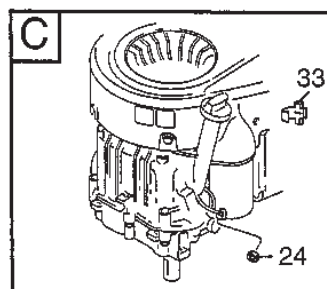

Utgåva Issue 47 - 2014		Elutrustning Electric equipment			
Pos. Fig.	Antal Quantity	Art nr Part No	Benämning	Description	Anmärkning Notes
1	1	1134-4025-01	Batterihylla	Battery Shelf	
2	2	9959-0616-16	Skruv	Screw	
3	2	9739-0631-22	Mutter	Nut	
4	2	1134-3203-01	Kabelgenomföring	Grommet	
5	1	1134-2962-01	Solenoid Kpl Service	Solenoid	
6	2	9849-8006-16	Skruv	Screw	
7	2	9794-5131-02	Mutter	Nut	
8	1	1134-3491-01	Säkringshallare	Fuse Carrier | Fuse Holder	
9	2	9849-8013-16	Skruv	Screw	
10	2	1134-3496-05	Säkring (15A)	Fuse (15A)	15A
10	2	1134-3496-05	Säkring (15A)	Fuse (15A)	15A
10	2	1134-3496-01	Säkring (10A)	Fuse (10A)	10A
10	2	1134-3496-01	Säkring (10A)	Fuse (10A)	10A
11	1	1134-3631-01	Lock (5-01) | Lock	Cover-Fuse Holder	
12	1	1134-2892-01	Batteri	Battery	
13	1	9400-0064-02	Batterihallare	Battery Holder	
14	1	1134-3300-01	Batterisyra	Battery Acid	
15	1	1134-3399-01	Brytare	Switch	
15	1	1134-3399-01	Brytare	Switch	
16	2	9997-0520-16	Skruv	Screw	
17	2	9747-0531-02	Mutter	Nut	
19	2	9849-7819-16	Skruv	Screw	
20	2	1134-4177-01	Clips	Clips	
22	2	1134-3144-01	Distans	Spacer	
23	1	1134-4267-01	Kablage	Lead	
24	1	9795-3531-02	Mutter	Nut	
25	1	1134-4172-01	Stralkastare	Headlamp	
26	1	1134-4056-01	Honkontakt Selv 12 V Dc 42-101-42	Female Terminal	
27	1	1134-4052-01	Bricka	Washer	
28	2	9840-7716-16	Skruv	Screw	
29	1	1134-4268-01	Kabel	Lift Arm	
30	1	1134-0234-02	Batterikabel (+)	Battery Cable (+)	
31	1	1134-2310-01	Batteriskydd	Guard Cap (+)	
32	10	9579-0003-00	Buntband	Cable Holder	
33	2	9400-0231-00	Kabelskarv	Splicer	
40	1	1134-4266-01	Kablage(Pro20)	Harness (Pro 18-20)	13-6218, 13-6221
40	1	1134-4266-01	Kablage(Pro20)	Harness (Pro 18-20)	13-6218, 13-6221
40	1	1134-4208-01	Kablage	Harness	13-6216
40	1	1134-4208-01	Kablage	Harness	13-6216