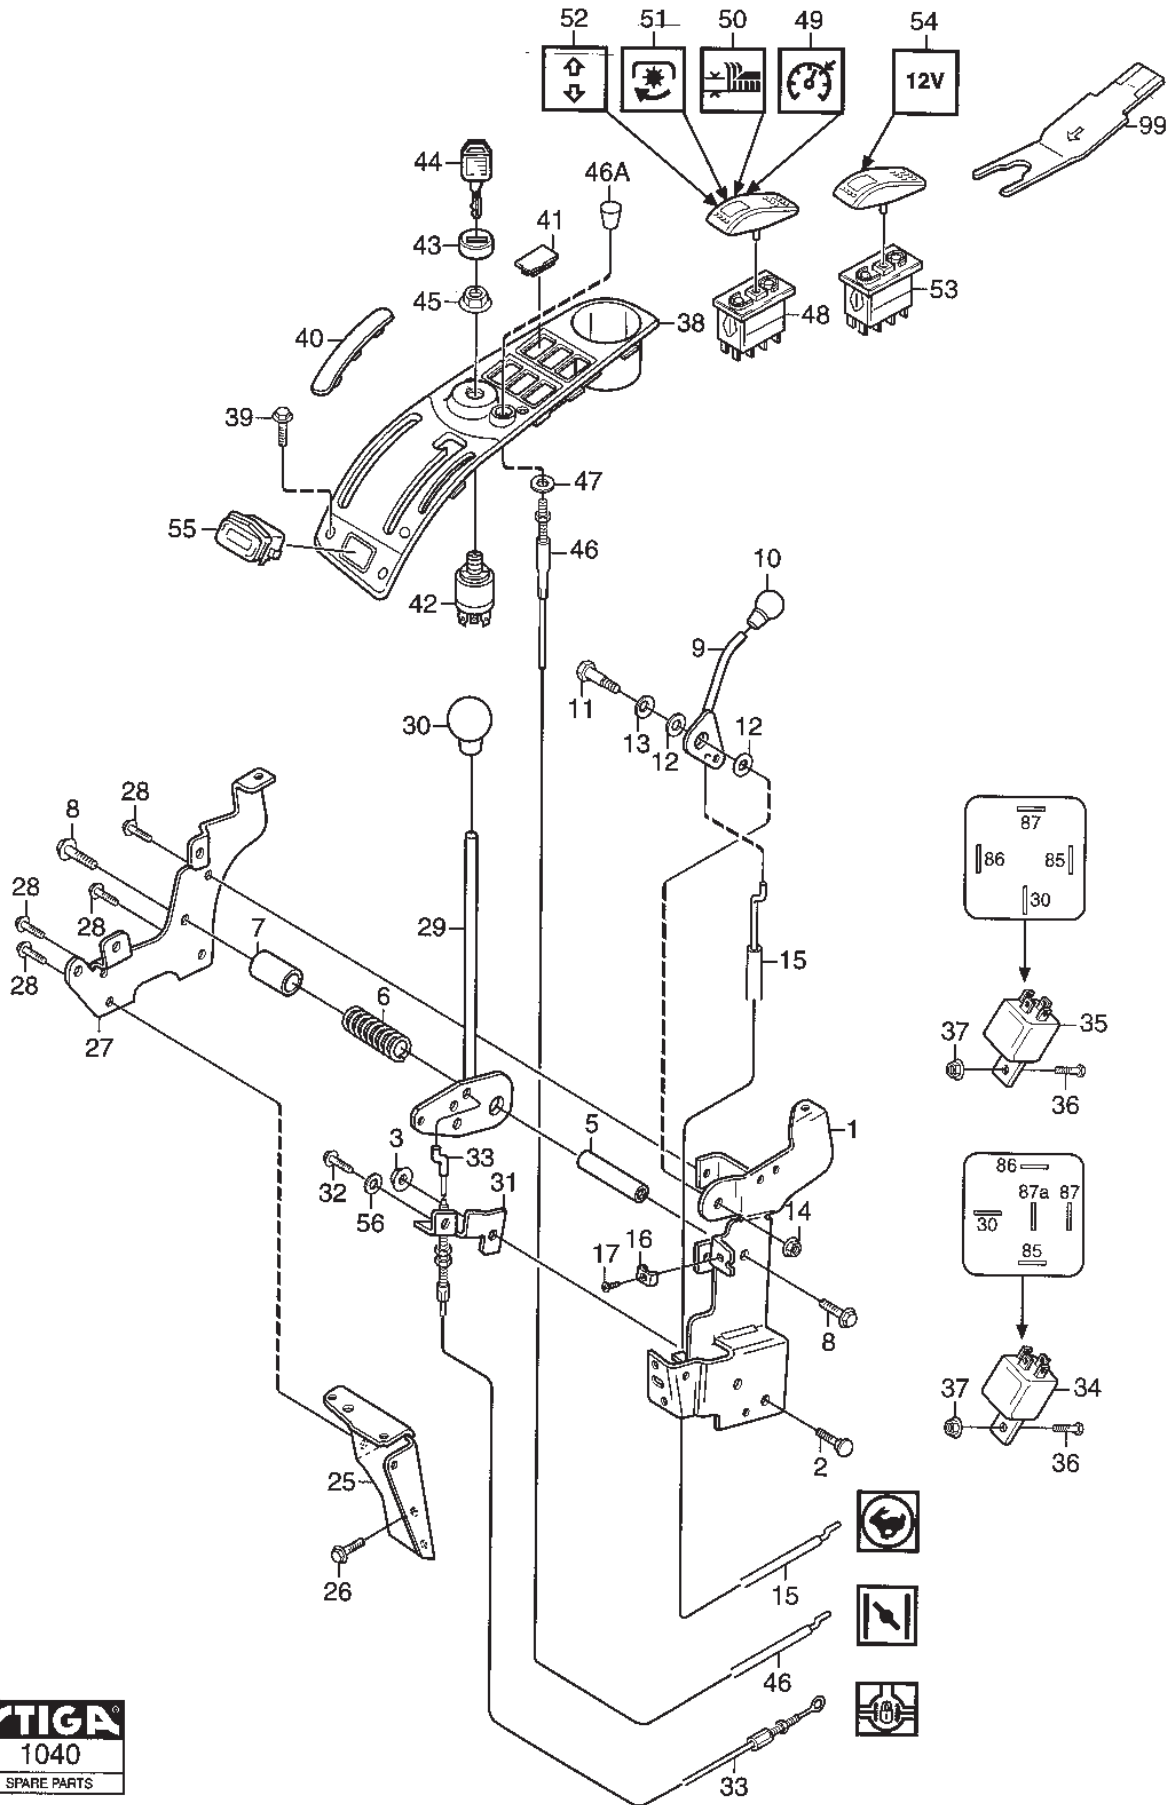

Utgåva Issue 47 - 2014		Handreglage		Hand Controls	
Pos. Fig.	Antal Quantity	Art nr Part No	Benämning	Description	Anmärkning Notes
1	1	1134-4156-01	Vinkelhallare Kpl 24	Panel Bracket-Inner	
2	2	9897-0820-16	Skruv	Screw	
3	2	9739-0831-22	Mutter	Nut	
5	1	1134-4065-01	Reglageaxel	Control Shaft	
6	1	1134-4079-01	Fjäder	Spring	
7	1	1134-4080-03	Reglagehylsa	Control Sleeve	
8	2	9959-0820-16	Skruv	Screw	
9	1	1134-4077-01	Gasreglage	Throttle Cable	
10	1	1134-4078-01	Knopp	Knob	
11	1	1134-0240-00	Skruv	Screw	
12	2	1134-4242-01	Bricka | Distansbricka	Washer	
13	1	9694-0001-00	Bricka	Washer	
14	1	9739-0831-22	Mutter	Nut	
15	1	1134-4195-01	Gasreglage	Throttle Cable	
16	1	1134-3240-01	Wireklämma	Wire Clamp	
17	1	9943-0516-16	Skruv	Screw	
25	1	1134-4066-01	Panel bracket-front	Panel bracket-front	
26	2	9893-0616-16	Skruv | Relä	Screw | Relay	
27	1	1134-3986-01	Frontplat	Frontplate	
28	4	9893-0616-16	Skruv | Relä	Screw | Relay	
29	1	1134-4069-01	Reglagespak	Control Lever	
30	1	1134-2551-01	Knopp	Knob	
31	1	1134-4073-01	Vajerfästplat	Cable Holder	
32	1	9942-0612-16	Skruv	Screw	
33	1	1134-4006-01	Vajer	Cable	
34	1	1134-2871-03	Relä	Relay	
35	1	1134-2871-01	Relä | Relä	Relay	
36	2	9997-0520-16	Skruv	Screw	
37	2	9739-0531-22	Mutter	Nut	
38	1	1134-3981-04	Kassett	Dashboard	
39	4	9946-0525-16	Skruv	Screw	
40	1	1134-4154-01	Täckbricka	Cover	
41	3	1134-4129-01	Täckbricka	Cover	
42	1	1134-4093-01	Tändningslas	Ignition Switch	
43	1	1134-4097-01	Täckkapa 121	Bezel 121	
44	2	1134-4096-01	Tändningsnyckel	Ignition Key	
45	1	1134-4095-01	Mutter	Nut	
46	1	1134-2872-02	Chokereglage Kpl	Choke Control	
46	1	1134-4338-01	Reglageknopp | Reglageknopp	Control Button-Choke	
47	2	9699-0028-02	Bricka	Washer	
48	3	9400-0282-01	Brytare (Med Diod)	Switch	
49	1	9400-0280-02	Vippa Farthallare	Switch	
50	1	9400-0280-03	Vippa Höjdinst	Switch Cover-Height Adjust	
51	1	9400-0280-01	Vippa Pto	Switch Cover-Pto	
55	1	1134-4179-01	Timräknare	Hour Meter	
56	1	9699-0025-02	Bricka	Washer	
99	1	9400-0290-01	Verktyg F.Vippa	Tool	Tillbehör/Accessory