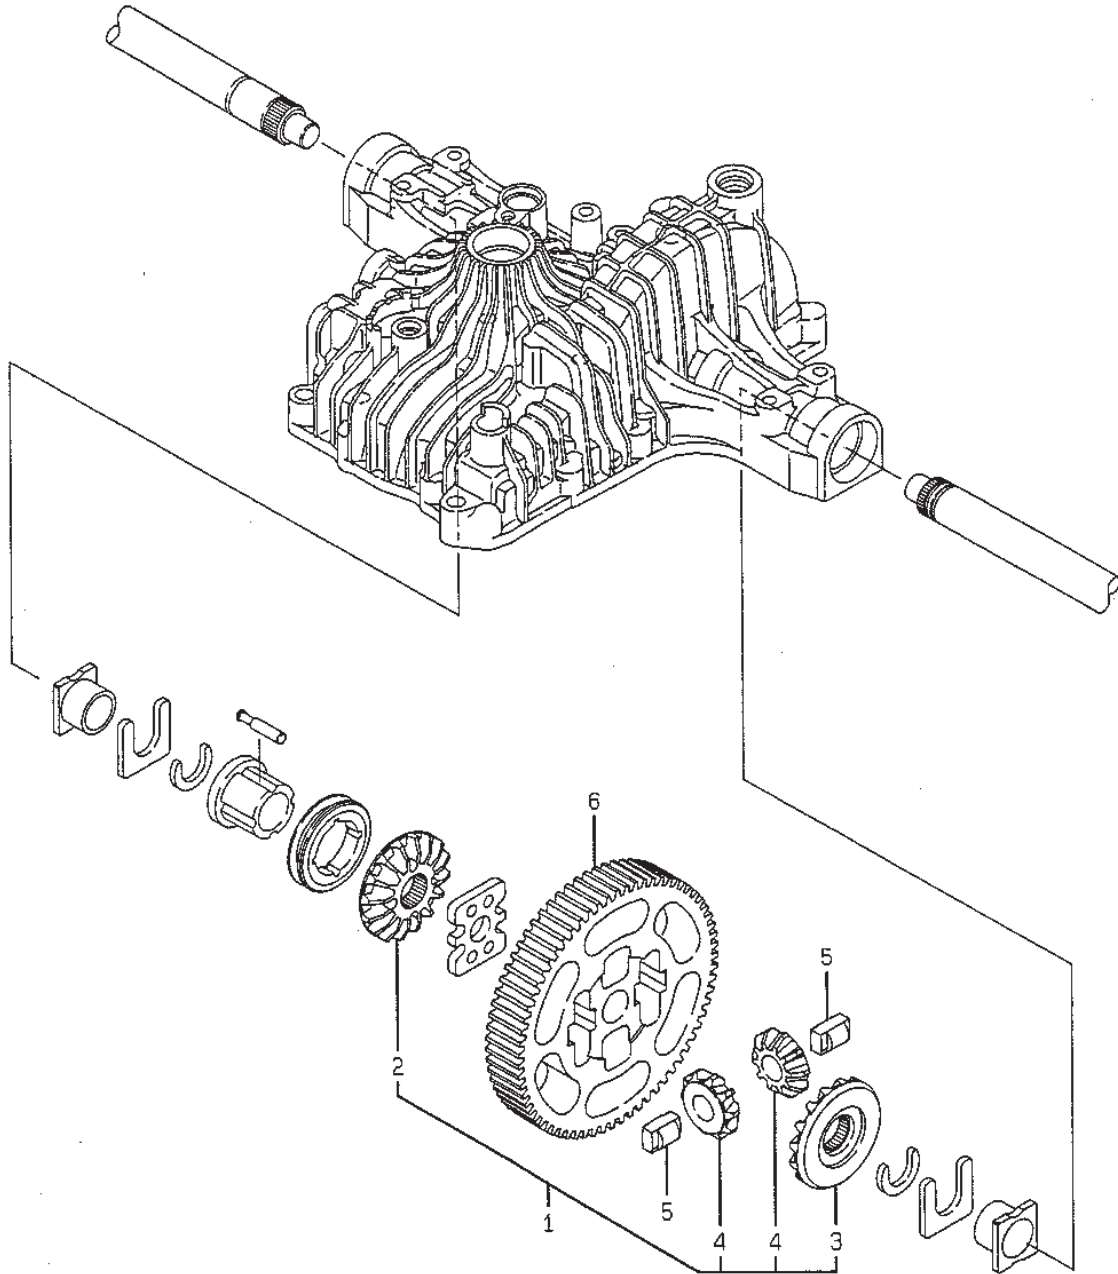

Utgåva Issue 47 - 2014		Transmission			
Pos. Fig.	Antal Quantity	Art nr Part No	Benämning	Description	Anmärkning Notes
1	1	1139-1201-01	Differentialdrevsats	Diff.Gear Kit	Inkl. pos 2 - 4/K62E/ K66B/
4	2	1139-1202-01	Drev	Diff.Pinion	
5	2	1139-1203-01	Stift	Pin	
6	1	1139-1208-01	Slutdrev	Final Gear	/K62E/K66B/