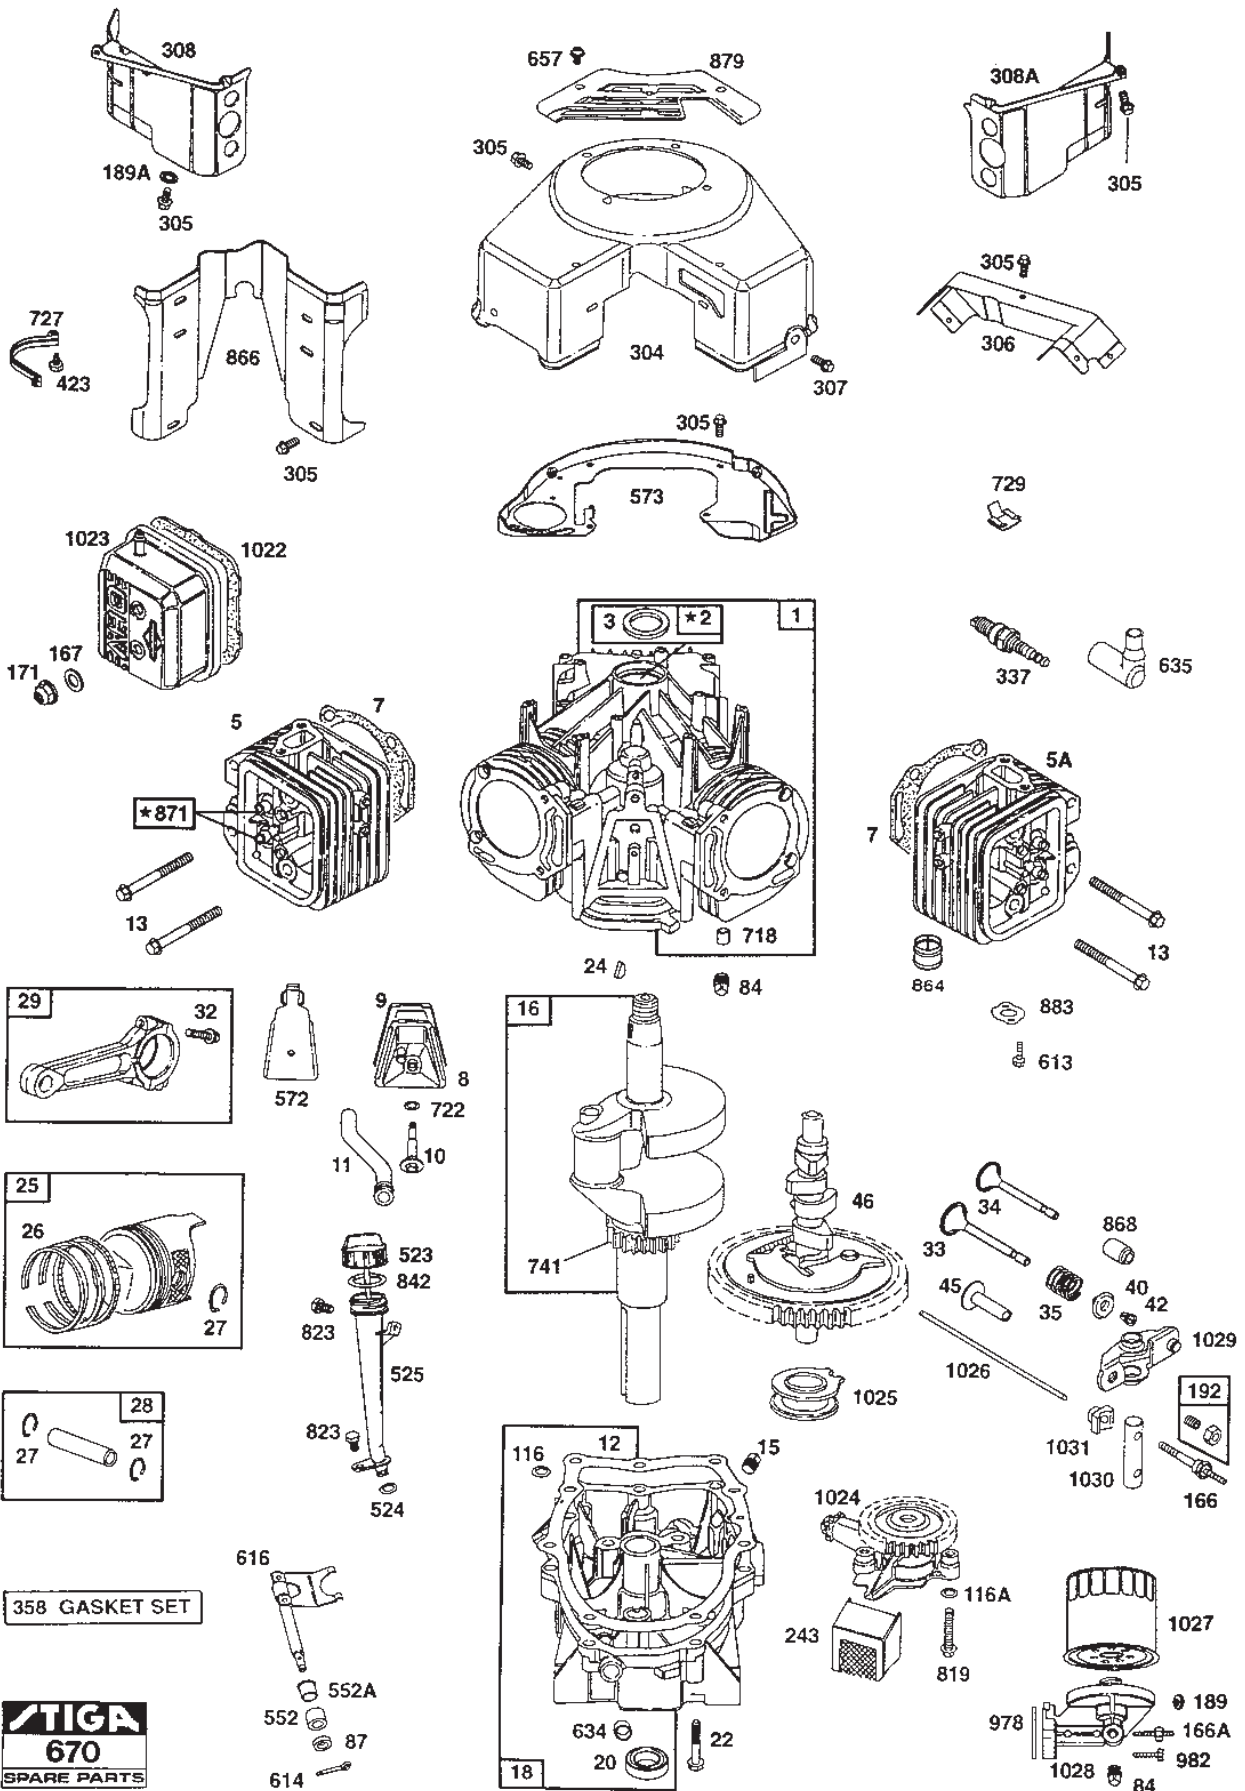

Utgåva Issue 47 - 2014		Cylinder Vevhus Cylinder Crankcase			
Pos. Fig.	Antal Quantity	Art nr Part No	Benämning	Description	Anmärkning Notes
1030	2	805342	Axel	Shaft	
1031	4	805341	Fäste	Support