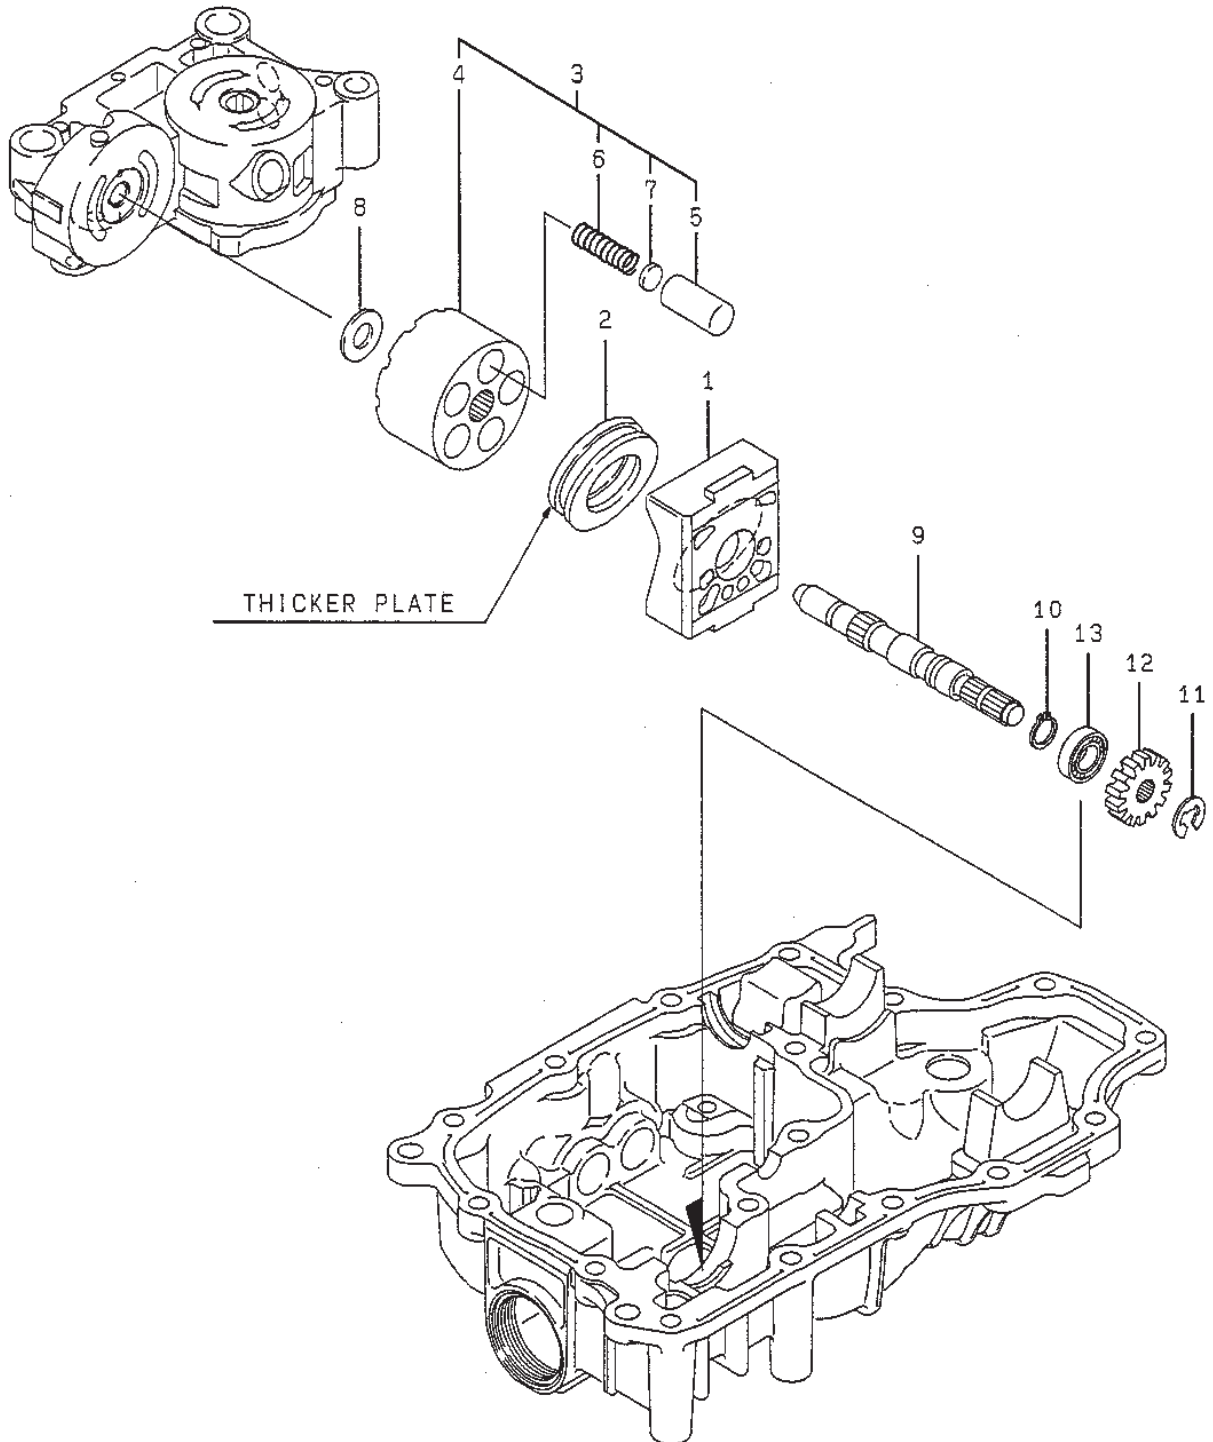

Utgåva Issue 47 - 2014		Transmission			
Pos. Fig.	Antal Quantity	Art nr Part No	Benämning	Description	Anmärkning Notes
1	1	1139-1170-01	Hus	Housing	/K62E/K66B/
2	1	1139-1005-01	Axiallager	Thrust Bearing	/K62E/K66B/
3	1	1139-1139-01	Cylinderblock Kpl	Cylinder Block Assy	Inkl. pos 4 - 7/K62E/ K66B/
8	1	1139-1160-01	Bricka	Washer	/K62E/K66B/
9	1	1139-1182-01	Motoraxel	Motor Shaft	/K62E/K66B/
10	1	1139-1021-01	Lasring	Snap Ring	/K62E/K66B/
11	1	1139-1183-01	Lasring	E-Ring	/K62E/K66B/
12	1	1139-1215-01	Motordrev	Motor Gear	K66B
12	1	1139-1216-01	Motordrev	Motor Gear	K62E
13	1	1139-1287-01	Kullager	Ball Bearing	/K62E/K66B/