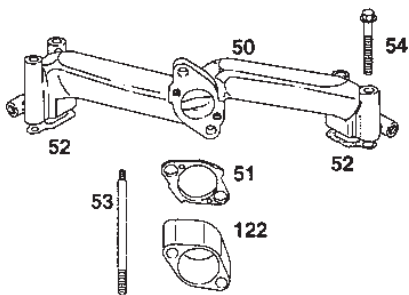

121 CARBURETOR KIT

358 GASKET SET

Utgåva Issue 47 - 2014		Förgasare Luftfilter	Carburettor Air Cleaner		
Pos. Fig.	Antal Quantity	Art nr Part No	Benämning	Description	Anmärkning Notes
592	1	805383	Mutter	Nut	
601	2	93053	Slangklämma	Hose clamp	
615	1	805577	Retainer	Retainer	
615	1	805578	Retainer	Retainer	
634	1	805576	Collar	Collar	
634	1	805574	Collar	Collar	
634	1	805580	Collar	Collar	
642	1	807862	Wheel axle bolt	Cover	
643	1	805631	Plate	Plate	
788	1	807685	Fäste	Bracket	
819	1	805057	Skruv	Screw	
823	2	805317	Skruv	Screw	
862	1	807859	Fäste	Bracket	
918	1	393815	Bränsleledning	Fuel line	
975	1	807715	Cap	Bowl	
987	1	806079	Seal	Seal	
1004	1	805632	Air inlet tube	Air inlet tube	
1013	1	805581	Seal	Seal	
1014	1	807963	Deflektor	Deflector	
1037	1	807717	Kula	Ball	
1091	1	805858	Huv	Limiter cap	