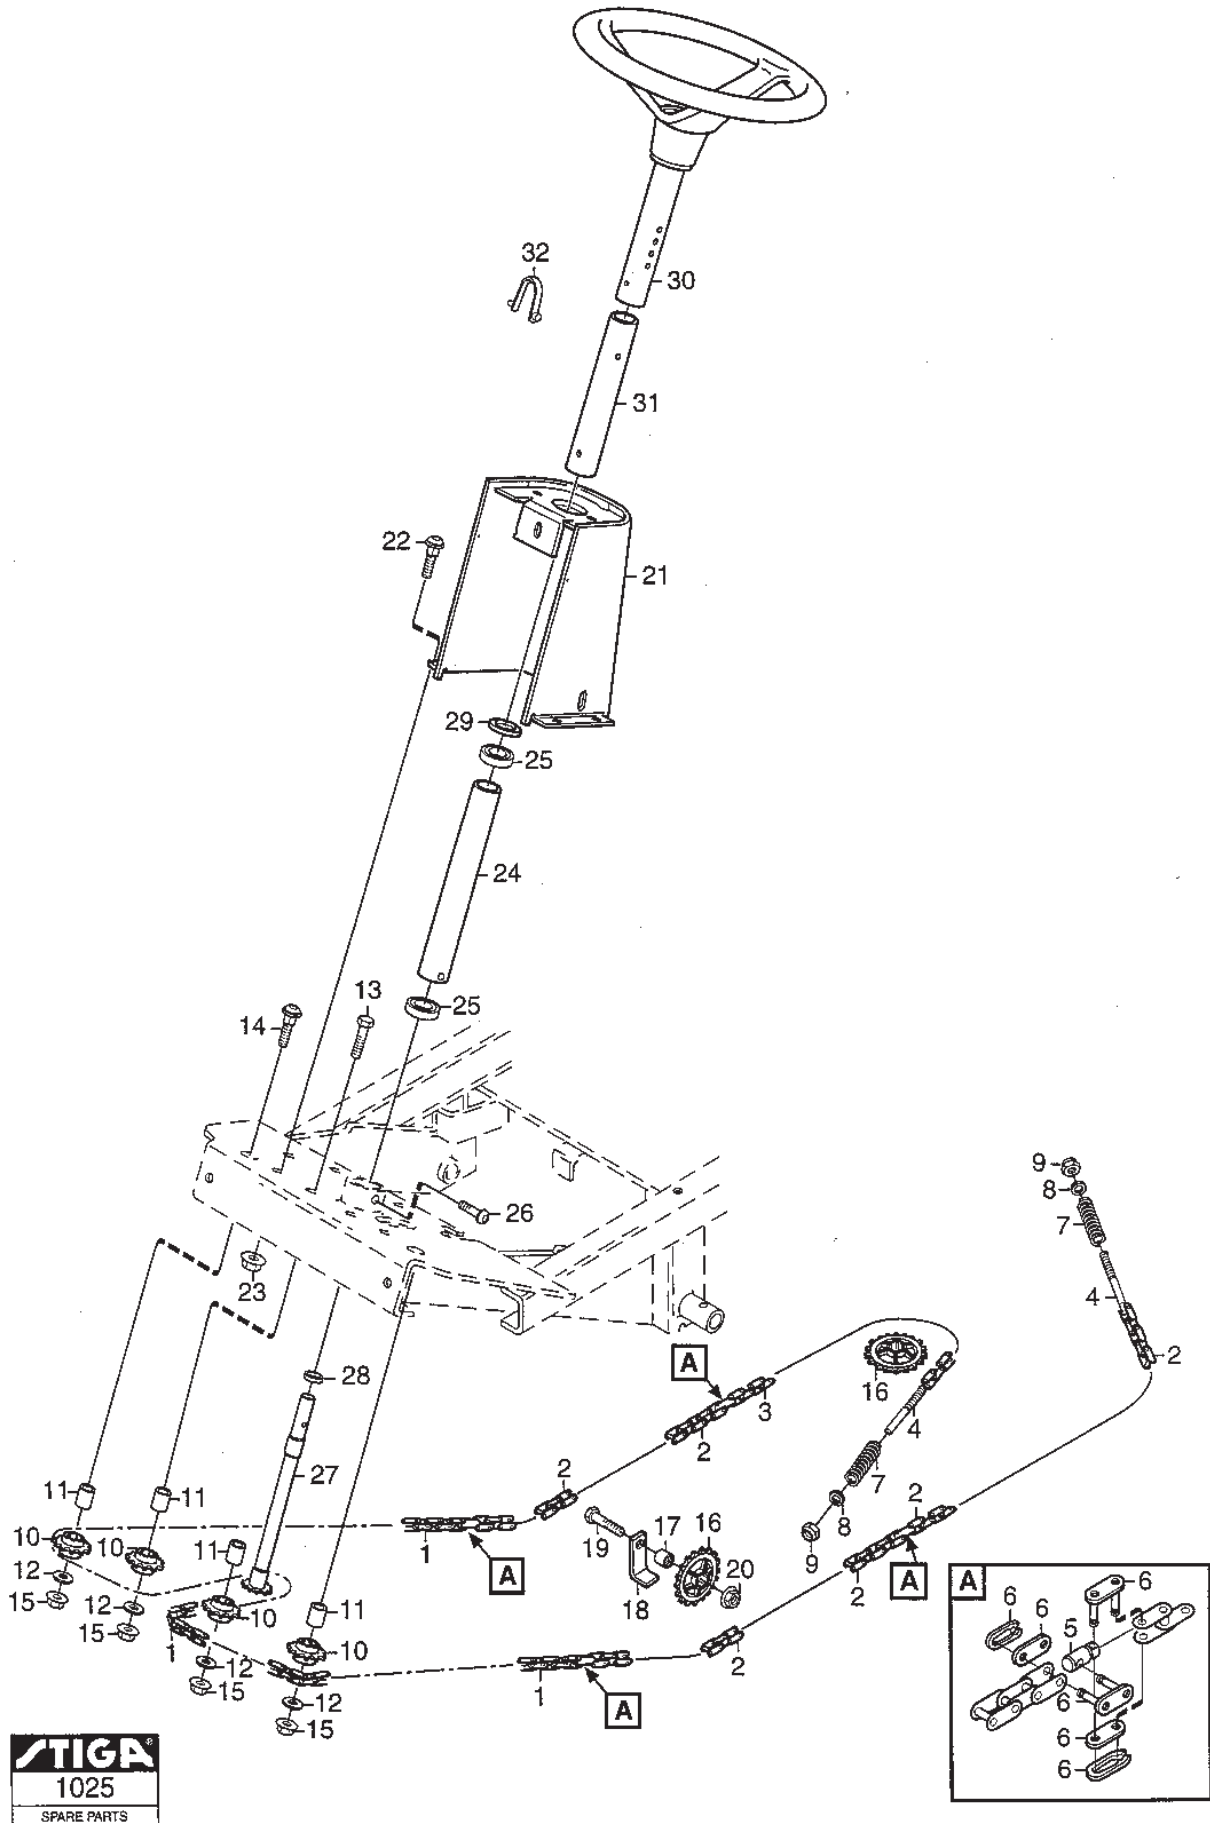

Utgåva Issue 47 - 2014		Styrning Steering			
Pos. Fig.	Antal Quantity	Art nr Part No	Benämning	Description	Anmärkning Notes
1	1	1134-2820-06	Kedja	Chain	83 länk
2	3	1134-2820-02	Kedja	Chain	41 länk
3	1	1134-2820-04	Kedja	Chain	45 länk
4	2	1134-3550-01	Ändnippel (L110)	End Nipple	
5	4	1134-3565-01	Skarvnippel	Connection Nipple	
6	10	1134-2824-01	Kedjelas	Chain Lock	
7	2	1134-3817-01	Fjäder	Spring	
8	2	9699-0090-02	Bricka	Washer	
9	2	9747-0831-02	Mutter | Lasmutter	Nut	
10	4	1134-2816-01	Kedjehjul	Sprocket	
11	4	1134-0041-02	Bussning	Bushing	
12	4	9699-0035-02	Bricka	Washer	
13	2	9997-1050-16	Skruv	Screw	
14	2	9897-1040-12	Skruv	Screw	
15	4	9739-1031-22	Mutter	Nut	
16	3	1134-3547-01	Kedjehjul	Sprocket	
17	2	1134-0041-01	Bussning	Bushing	
18	2	1134-3022-01	Fäste	Bracket	
19	2	9997-1030-16	Skruv	Screw	
20	2	9739-1031-22	Mutter	Nut	
21	1	1134-4120-01	Styrkonsol	Steering Console	
21	1	1134-4120-03	Styrkonsol	Steering Console	
21	1	1134-4120-01	Styrkonsol	Steering Console	
22	4	9897-0820-16	Skruv	Screw	
23	4	9739-0831-22	Mutter	Nut	
24	1	1134-3085-01	Rattrör Nedre	Steering Column, Lower	
25	2	9549-0017-00	Kullager	Ball Bearing	
26	2	9893-0616-16	Skruv | Relä	Screw | Relay	
27	1	1134-3084-01	Rattstang	Steering Rod	
28	1	1134-2837-02	Distans	Spacer	
29	1	9695-0011-00	Bricka	Washer	
30	1	1134-4155-01	Ratt	Steering Wheel	
31	1	1134-4218-01	Rattrör Inre Smst	Steering Tube Inner	
32	1	1134-4138-01	Spärr	Catch