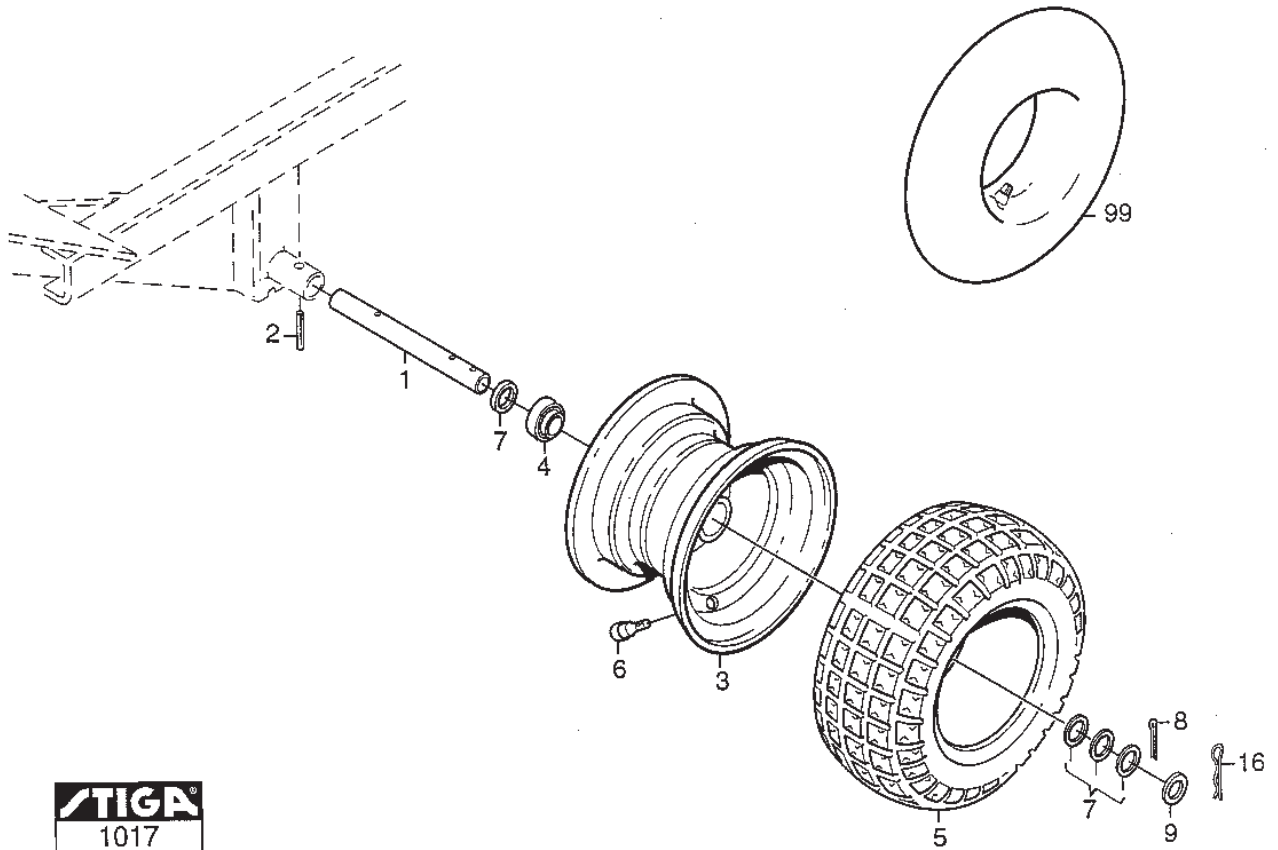

Utgåva Issue 47 - 2014		Hjul Wheels			
Pos. Fig.	Antal Quantity	Art nr Part No	Benämning	Description	Anmärkning Notes
1	2	1134-0075-01	Framaxeltapp	Front Axle	
2	2	9595-0258-00	Spännstift	Locating Pin	
3	2	1134-2888-02	Fälg M Kullager	Rim	
4	2	9549-0052-00	Kullager	Ball Bearing	
4	2	9549-0054-01	Kullager	Ball Bearing	
4	2	9549-0052-00	Kullager	Ball Bearing	
4	2	9549-0054-01	Kullager	Ball Bearing	
5	2	9545-0124-01	Däck	Tyre	17 x 8.00 - 8
6	2	9545-0500-00	Ventil	Valve Assy.	
7	8	1134-0341-01	Bricka	Washer	
8	2	9599-0080-02	SaxSprint Sp 4*28	Cotter Pin	
9	2	9699-0042-02	Bricka	Washer	
10	2	1134-3393-02	Fälg 7-13	Rim	
11	2	9545-0124-01	Däck	Tyre	17 x 8.00 - 8
12	2	9545-0500-00	Ventil	Valve Assy.	
13	2	9997-0845-12	Skruv	Screw	
14	2	9747-0831-02	Mutter | Lasmutter	Nut	
15	2	1134-3383-01	Kil	Key	
16	2	9598-0003-02	Harnålssprint (Hns 4 Dubbel)	Spring Pin	
99	1	9545-0203-00	Innerslang	Inner Tube	Reservdel/spare part