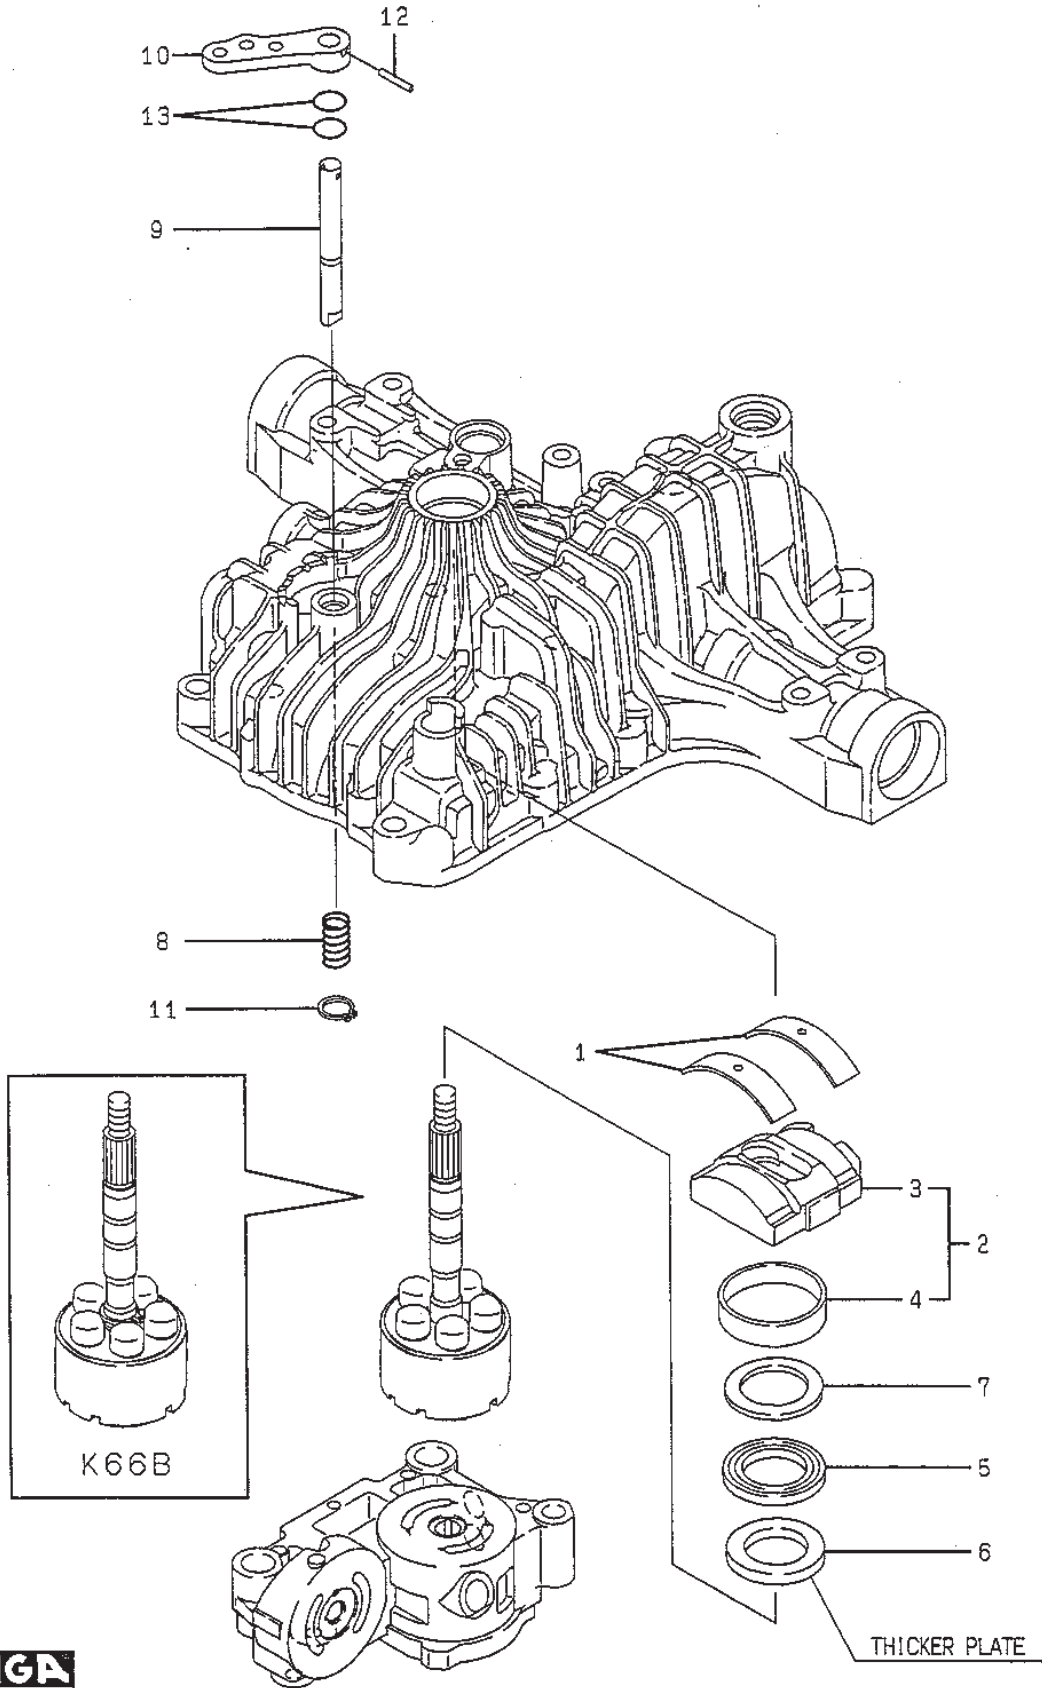

Utgåva Issue 47 - 2014		Transmission			
Pos. Fig.	Antal Quantity	Art nr Part No	Benämning	Description	Anmärkning Notes
1	2	1139-1022-01	Tryckplatta	Metal Thrust	
2	1	1139-1187-01	Stänkplatta	Swash Plate Cmp	Inkl. pos 3 - 4/K62E/ K66B/
5	1	1139-1024-01	Lager	Bearing	/K62E/K66B/
6	1	1139-1145-01	Tryckbricka	Thrust Plate	/K62E/K66B/
7	1	1139-1026-01	Tryckplatta	Thrust Plate	/K62E/K66B/
8	1	1139-1028-01	Fjäder	Spring	/K62E/K66B/
9	1	1139-1188-01	By-Passaxel	By-Pass Shaft	/K62E/K66B/
10	1	1139-1189-01	Arm	By-Pass Lever	/K62E/K66B/
11	1	1139-1161-01	Lasring	Ring	/K62E/K66B/
12	1	1139-1280-01	Stift	Pin	/K62E/K66B/
13	2	1139-1117-01	O-Ring	O-Ring