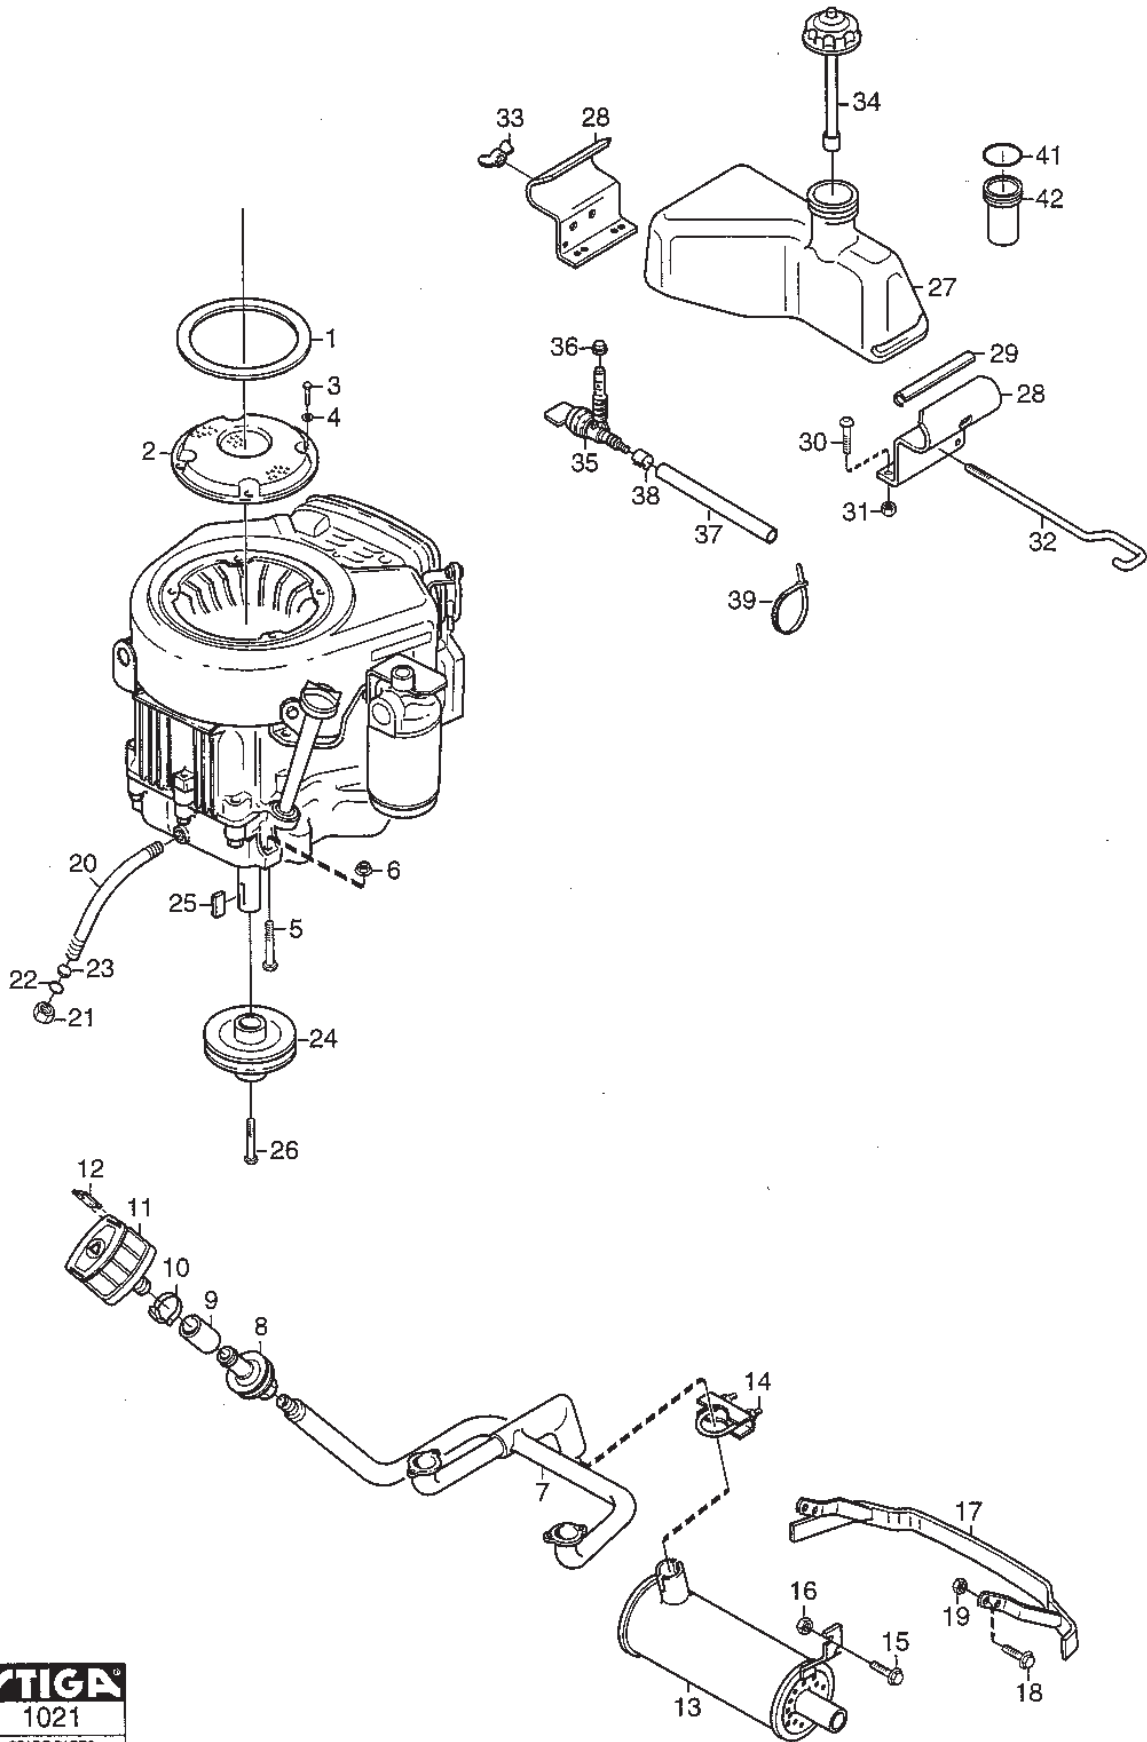

Utgåva Issue 47 - 2014		Motor	Engine		
Pos. Fig.	Antal Quantity	Art nr Part No	Benämning	Description	Anmärkning Notes
1	1	1134-4222-01	Tätningring	Seal Ring (5 Mm)	H = 5 mm
2	1	1134-2878-01	Fläktskydd	Fan Cover	
3	4	9997-0512-16	Skruv	Screw	
4	4	9699-0099-02	Bricka	Washer	
5	4	9997-0840-16	Skruv	Screw	
6	4	9739-0831-22	Mutter	Nut	
7	1	1134-4029-01	Avgasrör Kpl (VanSkydd)	Exhaust Pipe	
8	1	1134-3863-01	Puls-Airventil	Air Valve	
9	1	1134-3856-01	Slang	Hose	
10	1	9578-0023-03	Slangklämma D27*8 (Svart)	Hose Clamp	
11	1	1134-3855-01	Filter	Filter	
12	1	1134-3889-01	Tätning	Seal	
13	1	1134-3864-01	Ljuddämpare, Cat	Muffler Catalytic Conv.	
14	1	9578-0011-00	Klämma F Ljuddämp D35 Rid	Clamp	
15	1	9959-0820-16	Skruv	Screw	
16	1	9739-0831-22	Mutter	Nut	
17	1	1134-4046-01	Berör.Skydd Kpl	Muffler Guard, Grey	
18	4	9959-0820-16	Skruv	Screw	
19	4	9739-0831-22	Mutter	Nut	
20	1	1134-3355-01	Oljeavtappningsrör Kpl.	Oil Drain Pipe	
21	1	1134-0995-01	Plugg	Plug	
22	1	9404-0020-00	O-Ring 11,3 X 2,4	O-ring	
23	1	1134-0997-01	Packning	Gasket	
24	1	1134-4189-01	Remskiva	Engine Pulley	
25	1	9600-0251-00	Kil	Key	
26	1	9987-5357-12	Skruv	Screw	
27	1	1134-4030-01	Bränsletank	Fuel Tank	Replaced by 1134-4757-02
27	1	1134-4757-02	Bränsletank Kpl (Med Mätare)	Fuel Tank Assy (W.Gauge)	
28	2	1134-4273-02	Tankkonsol	Bracket Tank	
29	2	1134-2941-01	Kantskyddslist S	Protection Strip	
30	4	9893-0616-16	Skruv | Relä	Screw | Relay	
31	4	9739-0631-22	Mutter	Nut	
32	1	1134-4356-01	Lasstång (M8)	Tank Rod (M8)	
33	1	1134-3259-01	Vingmutter	Wing Nut	
34	1	1134-4064-01	Tanklock	Fuel Cap	
35	1	1134-3224-01	Bensinkran	Fuel Shut-Off Valve	
36	1	1134-3225-01	Gummibussning | Gummibussning	Grommet	
37	1	1134-2975-04	Bränsleslang	Fuel Line	
38	2	9578-0023-02	Slangklämma D12*8 (Svart) | Rörklammer	Hose Clamp | Tube Clamp	
39	1	9579-0003-00	Buntband	Cable Holder	
41	1	9404-0025-01	O-Ring 69,44X3,53 Viton	O-ring	
42	1	1134-4411-01	Insatsrör Tank	Fuel Tank Insert