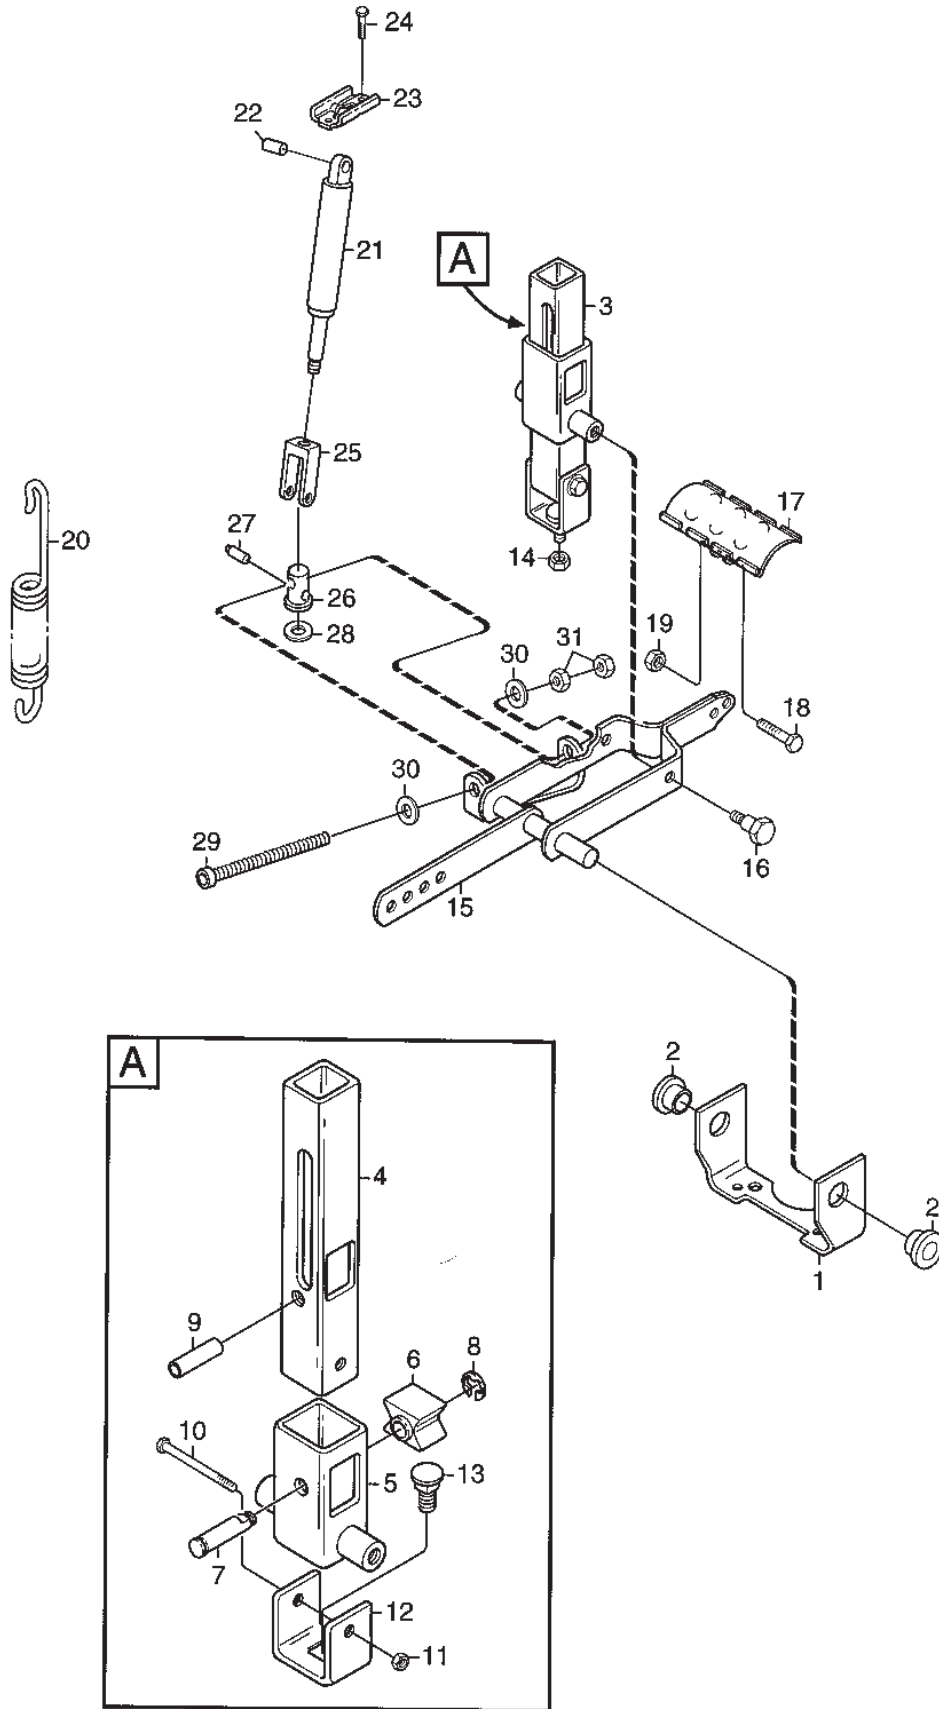

Utgåva Issue 47 - 2014		Redskapslyft Lifting Device			
Pos. Fig.	Antal Quantity	Art nr Part No	Benämning	Description	Anmärkning Notes
1	1	1134-4117-01	Fäste	Bracket	
2	2	1134-2684-01	Lager	Bearing	
3	1	1134-4184-01	Lyftspärr Smst	Lift Catch Assy	
4	1	1134-4040-01	Slid	Sliding tube-inner	
5	1	1134-4037-01	Sliding tube-outer	Sliding tube-outer	
6	1	1134-4089-01	Star	Star	
7	1	1134-4090-01	Stift	Pin	
8	1	9652-0007-04	Segersäkringsåkring Sga10	Circlip	
9	1	9595-0276-01	Spiralspännstift 8*24	Locating Pin	
10	1	9997-0640-12	Skruv	Screw	
11	1	9747-0631-02	Mutter | Lasmutter	Nut	
12	1	1134-4036-01	Fäste	Bracket	
13	1	9897-0820-16	Skruv	Screw	
14	1	9747-0831-02	Mutter | Lasmutter	Nut	
15	1	1134-4033-01	Lyftgaffel Kpl	Lift Fork	
16	2	1134-0240-00	Skruv	Screw	
17	1	1134-4098-01	Lyftpedal	Lift pedal	
18	2	9997-0620-16	Skruv	Screw	
19	2	9739-0631-22	Mutter	Nut	
21	1	1134-4151-01	Fjäder	Spring	
22	1	9591-0030-00	Stift	Pin	
23	1	1134-4088-01	Fäste	Bracket	
24	2	9893-0616-16	Skruv | Relä	Screw | Relay	
25	1	1134-4121-01	Gaffel	Fork	
26	1	1134-4122-01	Led	Joint Pin	
27	1	1134-4124-01	Axel	Pivot Pin	
28	1	1134-4139-01	Bricka	Washer	
29	1	9939-1014-06	Skruv	Screw	
30	2	1134-4140-01	Bricka	Washer	
31	2	9787-1031-32	Mutter	Nut