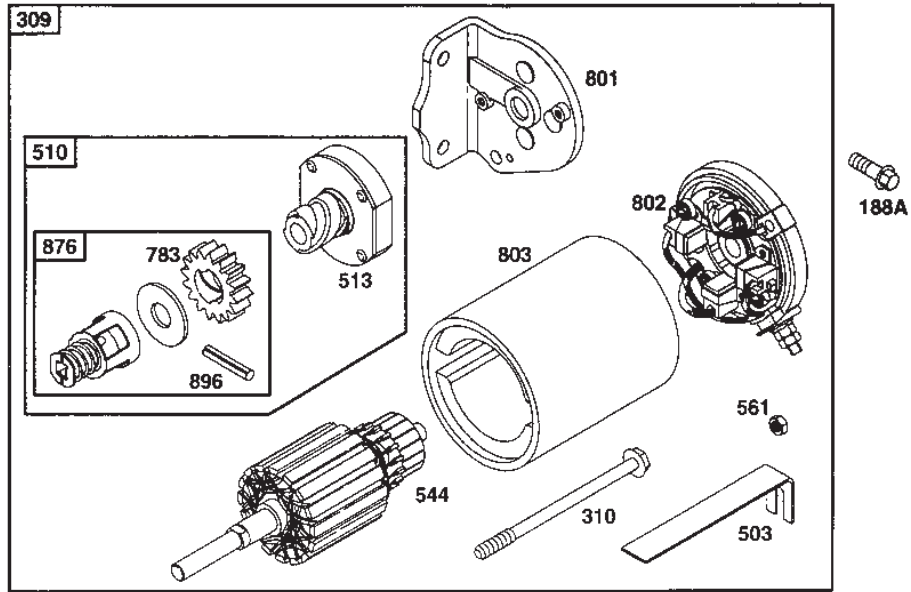

Utgåva Issue 48 - 2014		Elssystem Startmotor		Electric System Starter Motor	
Pos. Fig.	Antal Quantity	Art nr Part No	Benämning	Description	Anmärkning Notes
23	1	808132	Fuel tank	Flywheel	
78	3	805447	Skruv	Screw	
188	2	805247	Skruv	Screw	
188	4	94627	Skruv	Screw	
309	1	497401	Starter motor	Starter motor	
310	2	94004	Bult	Bolt	
324	1	494439	Nät	Screen	
332	1	806028	Mutter	Nut	
333	1	492341	Armature magneto	Armature magneto	
334	6	805407	Skruv	Screw	
353	1	92791	Bricka	Washer	
354	1	90576	Mutter	Nut	
356	1	493792	Gasreglage	Throttle Cable	
363	1	19203	Avdragare	Puller	Tillbehör/Accessory
474	1	393295	Generator	Alternator	
501	1	394890	Regulator	Regulator	
503	1	806000	Strap	Strap	
510	1	495878	Drev kpl	Drive assy	
513	1	389003	Koppling	Clutch	
513	1	398003	Koppling kpl	Clutch Ass.Y	
520	1	93722	Anslutningsbleck	Terminal	
526	2	805448	Skruv	Screw	
544	1	490309	Armature	Armature	
561	1	92278	Mutter	Nut	
668	1	805402	Distans	Spacer	
726	1	807805	Breather body	Gear	
729	1	805641	Hylsa	Grommet	
729	1	280470	Wire clip	Wire clip	
783	1	280104	Drev	Gear	
801	1	394856	Lock	Drive end cap	
802	1	494988	Bottenkapa	Commutator end cap	
803	1	494205	Hus	Housing	
851	1	493880	Terminal	Terminal	
876	1	495877	Retainer kit	Retainer kit	
877	1	393456	Connector	Connector	
896	1	94288	Stift	Roll pin	
985	1	398525	Isolator	Insulator	
1005	1	808082	Tab	Fan	
1006	1	224413	Hallare	Fan retainer