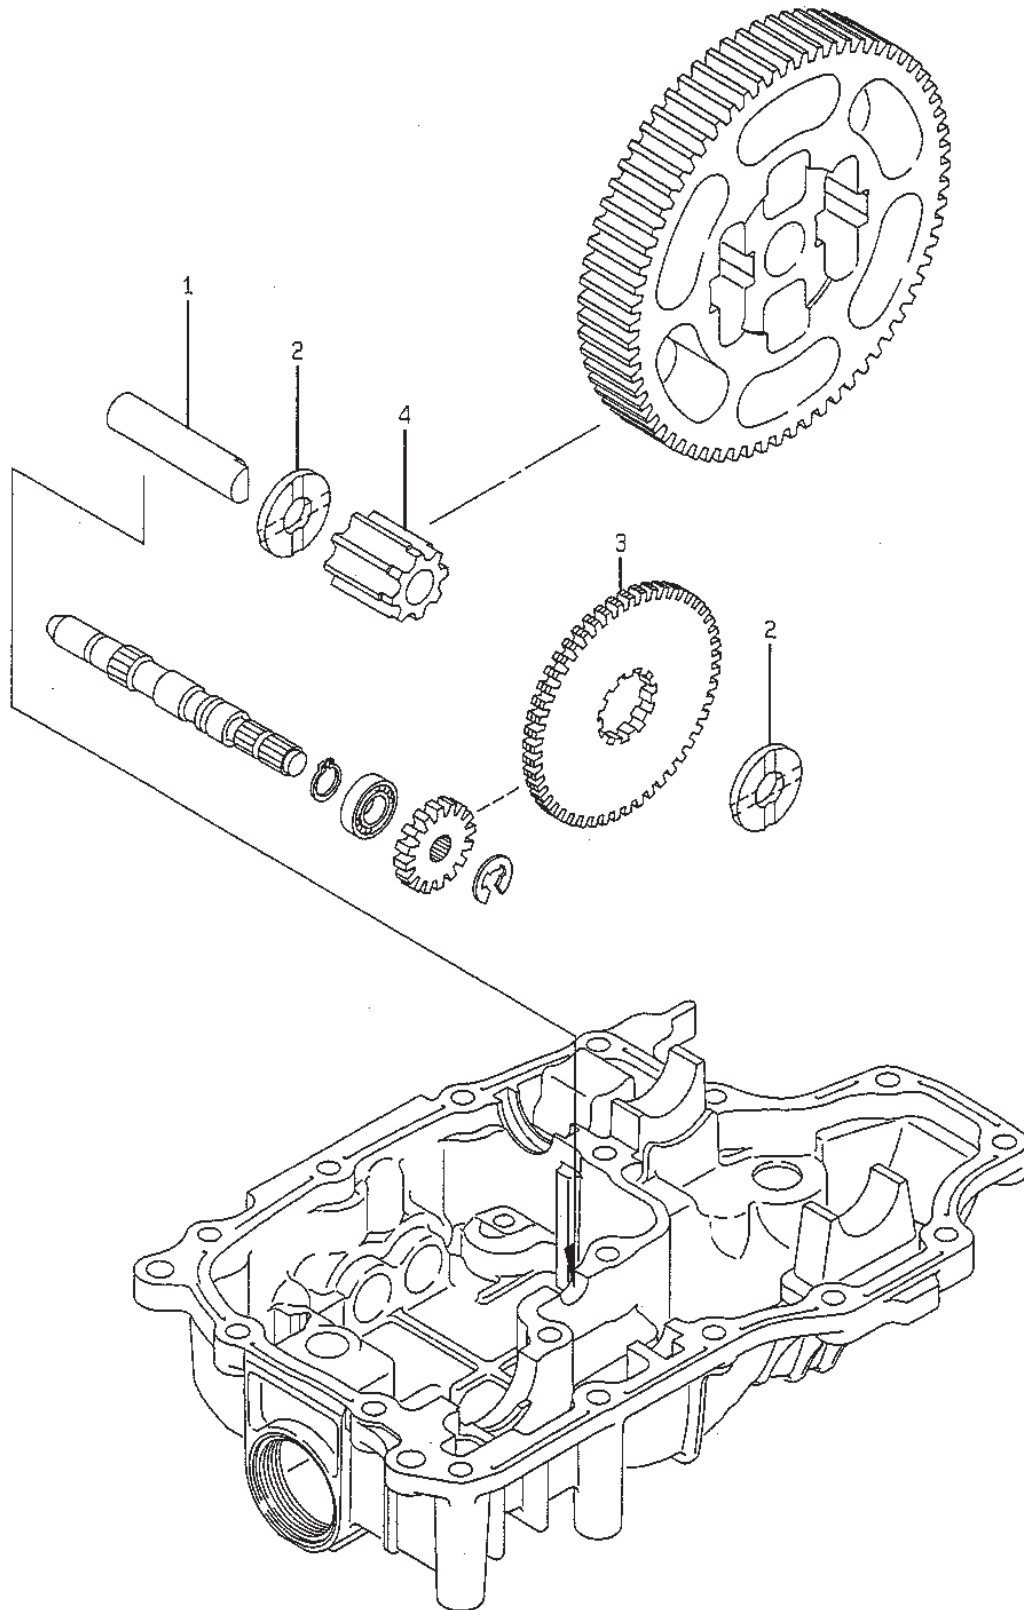

Utgåva Issue 48 - 2014		Transmission			
Pos. Fig.	Antal Quantity	Art nr Part No	Benämning	Description	Anmärkning Notes
1	1	1139-1192-01	Axel	Shaft (Final P)	/K62E
2	2	1139-1193-01	Bricka	Washer	/K62E
3	1	1139-1207-01	Reduktionsdrev	Reduction Gear	/K62E
4	1	1139-1210-01	Drev	Final Pinion	/K62E