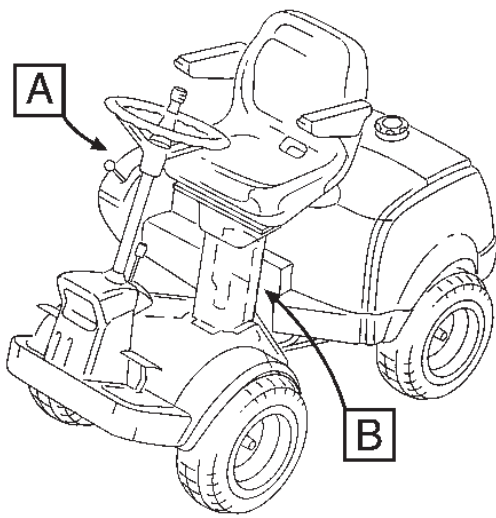

Utgåva Issue 48 - 2014		Chassi	Chassis		
Pos. Fig.	Antal Quantity	Art nr Part No	Benämning	Description	Anmärkning Notes
1	1	1134-3942-01	Huv	Engine Hood	
2	1	1134-3971-01	Motorlucka-Gra Stiga	Engine Cover-Grey	
3	1	1134-3978-01	Luftkanalplatta	Air Duct Plate	
4	7	9675-0008-02	Starlockbricka	Starlock	
5	1	1134-3943-01	Skärm Vänster	Mud Guard-Left	
6	1	1134-3943-02	Skärm Höger	Mud Guard-Right	
7	4	9893-0616-16	Skruv | Relä	Screw | Relay	
8	2	1134-4176-01	Clips	Clips	
9	2	9699-0025-02	Bricka	Washer	
10	2	9747-0631-02	Mutter | Lasmutter	Nut	
11	2	1134-0225-00	Stödplat	Support Plate	
12	6	9945-0816-16	Skruv	Screw	
13	4	9699-0056-02	Bricka	Washer	
14	1	1134-4220-02	Stötfangare-Fram	Front Bumper	
15	6	9893-0616-16	Skruv | Relä	Screw | Relay	
16	2	1134-4176-01	Clips	Clips	
17	1	1134-4216-02	Frontkonsol Med Tryck	Front Plate-Grey (W Hole)	Med hål/with hole
18	1	1134-3984-01	Frontdekor Överdel Gra	Upper Front Plate-Grey	
19	2	9840-8009-16	Skruv	Screw	
20	2	9946-0525-16	Skruv	Screw	
21	1	1134-4360-01	Kapa-Inre (1-00)	Cover-Inner	
22	1	1134-3979-01	Kapa Yttre1-00	Cover-Outer	
23	5	9946-0525-16	Skruv	Screw	
24	2	9950-0570-12	Skruv	Screw	
25	2	9747-0531-02	Mutter	Nut	
26	1	1134-4152-01	Skyddskapa 1-00 F12	Cover	
27	3	9893-0616-16	Skruv | Relä	Screw | Relay	
28	2	9893-0616-16	Skruv | Relä	Screw | Relay	
29	2	9739-0631-22	Mutter	Nut	
30	1	1134-3969-01	Spoiler Gra	Spoiler-Grey	
31	4	9893-0616-16	Skruv | Relä	Screw | Relay	
32	1	1134-4012-01	Stöd-Hö	Support, Right	
33	1	1134-4012-02	Stöd-Vä	Support, Left	
34	1	9959-0830-16	Skruv	Screw	L = 30 mm
34	1	9959-0820-16	Skruv	Screw	L = 20 mm
34	2	9959-0816-16	Skruv	Screw	L = 16 mm
35	2	9739-0831-22	Mutter	Nut	
36	1	1134-3985-01	Täcklock	Cover	
37	2	9893-0616-16	Skruv | Relä	Screw | Relay	
38	1	1134-3970-01	Kantlist Vänster Gra	Moulding Left-Grey	
39	1	1134-3970-02	Kantlist-Hö (Gra) 7-14	Moulding Right-Grey	
40	4	9893-0616-16	Skruv | Relä	Screw | Relay	
99	1	1134-4593-06	Dekalsats	Label Kit	Pro 20
99	1	1134-4593-05	Dekalsats	Label Kit	Pro 18