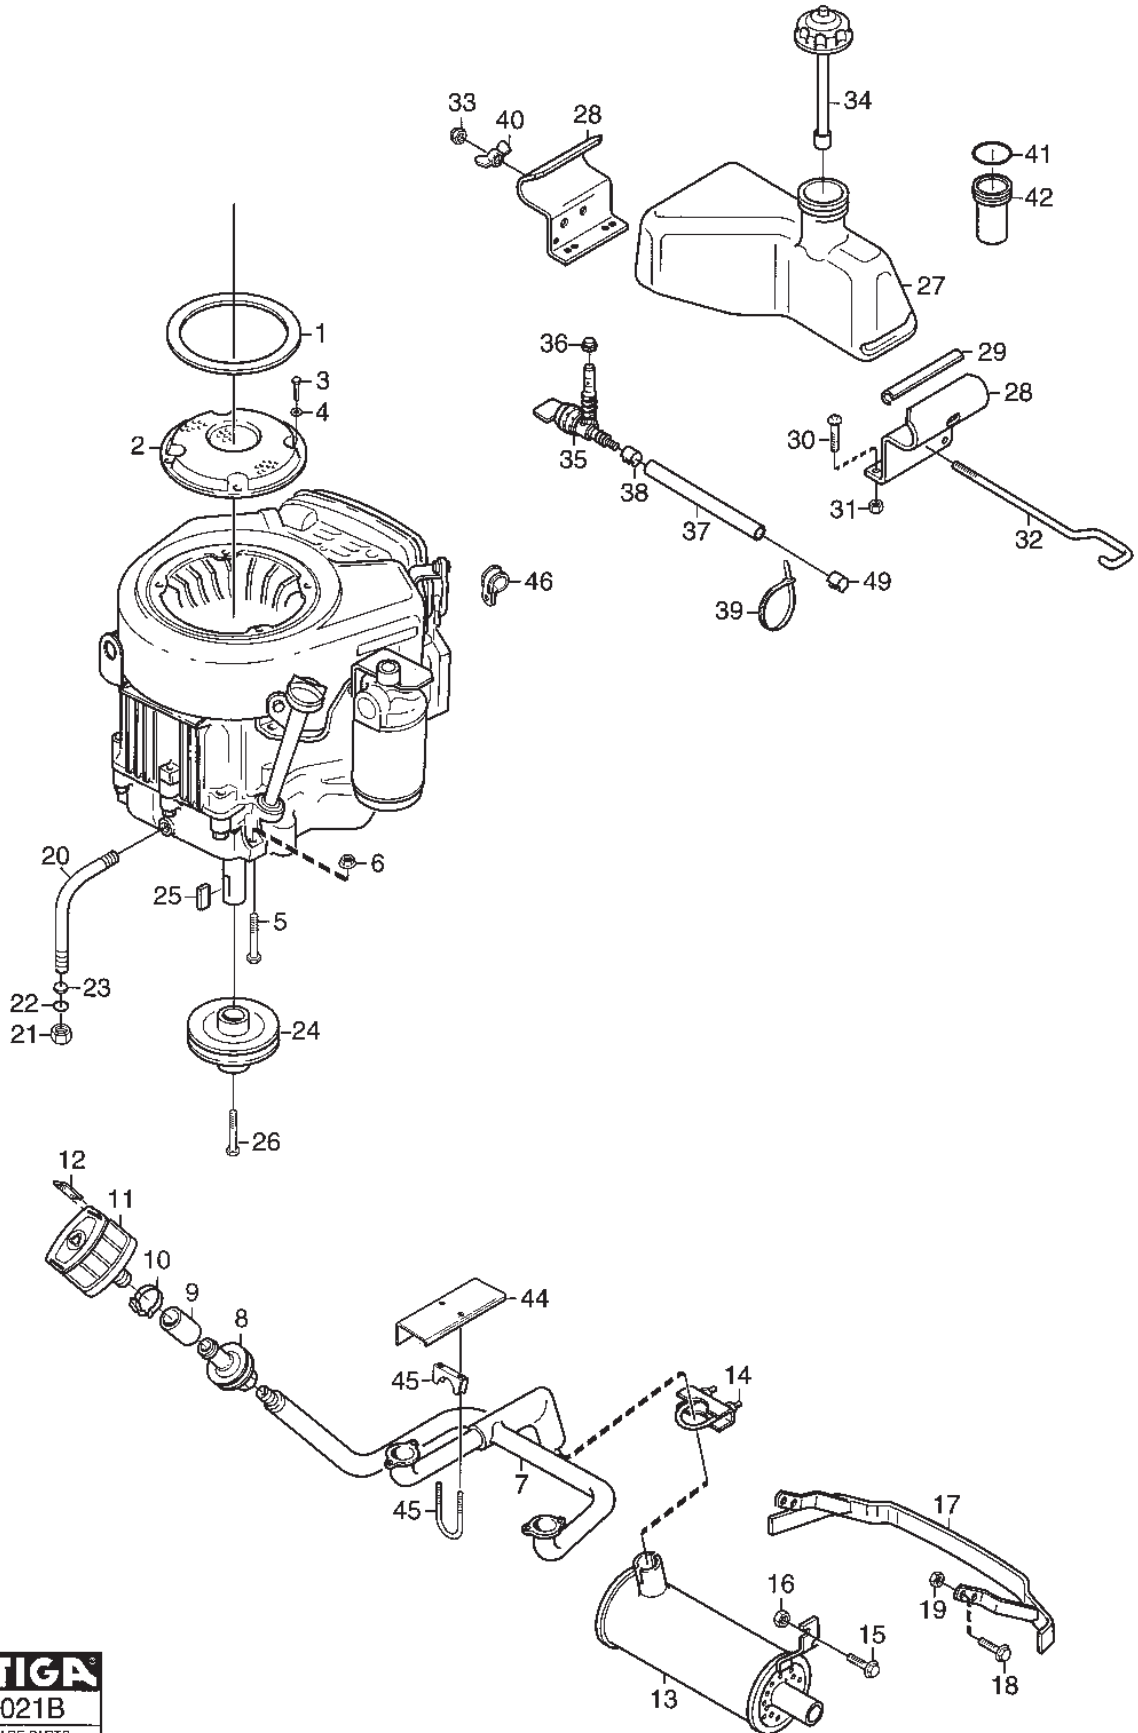

Utgåva Issue 48 - 2014		Motor	Engine		
Pos. Fig.	Antal Quantity	Art nr Part No	Benämning	Description	Anmärkning Notes
1	1	1134-4222-01	Tätningarring	Seal Ring (5 Mm)	H = 5 mm
2	1	1134-2878-01	Fläktskydd	Fan Cover	
3	4	9997-0512-16	Skruv	Screw	
4	4	9699-0099-02	Bricka	Washer	
5	4	9997-0840-16	Skruv	Screw	
6	4	9739-0831-22	Mutter	Nut	
7	1	1134-4029-01	Avgasrör Kpl (VanSkydd)	Exhaust Pipe	
8	1	1134-3863-01	Puls-Airventil	Air Valve	
9	1	1134-3856-01	Slang	Hose	
10	1	9578-0023-03	Slangklämma D27*8 (Svart)	Hose Clamp	
11	1	1134-3855-01	Filter	Filter	
12	1	1134-3889-01	Tätning	Seal	
13	1	1134-3864-01	Ljuddämpare, Cat	Muffler Catalytic Conv.	
14	1	9578-0011-00	Klämma F Ljuddämp D35 Rid	Clamp	
15	1	9959-0820-16	Skruv	Screw	
16	1	9739-0831-22	Mutter	Nut	
17	1	1134-4046-01	Berör.Skydd Kpl	Muffler Guard, Grey	
18	4	9959-0820-16	Skruv	Screw	
19	4	9739-0831-22	Mutter	Nut	
20	1	1134-4736-01	Oljeavtappningsrör Kpl	Oil Drain Pipe Assy	
21	1	1134-0995-01	Plugg	Plug	
22	1	9404-0020-00	O-Ring 11,3 X 2,4	O-ring	
23	1	1134-0997-01	Packning	Gasket	
24	1	1134-4189-01	Remskiva	Engine Pulley	
25	1	9600-0251-00	Kil	Key	L = 0.75" (19 mm)
26	1	9987-5357-12	Skruv	Screw	
27	1	1134-4757-02	Bränsletank Kpl (Med Mätare)	Fuel Tank Assy (W.Gauge)	Inkl. 34-38, 41-42
28	2	1134-4273-01	Tankfäste	Fuel Tank Bracket	
29	2	1134-2941-01	Kantskyddslist S	Protection Strip	
30	4	9959-0612-16	Skruv	Screw	
31	4	9747-0631-02	Mutter | Lasmutter	Nut	
32	1	1134-4356-01	Lasstång (M8)	Tank Rod (M8)	
33	1	9747-0831-02	Mutter | Lasmutter	Nut	
34	1	1134-4064-01	Tanklock	Fuel Cap	
35	1	1134-3224-01	Bensinkran	Fuel Shut-Off Valve	
36	1	1134-3225-01	Gummibussning | Gummibussning	Grommet	
37	1	1134-2975-04	Bränsleslang	Fuel Line	L = 710 mm
38	1	9578-0023-02	Slangklämma D12*8 (Svart) | Rörklammer	Hose Clamp | Tube Clamp	
39	1	9579-0003-00	Buntband	Cable Holder	
40	1	1134-4481-01	Vingmutter	Wing Nut	
41	1	9404-0025-01	O-Ring 69,44X3,53 Viton	O-ring	
42	1	1134-4411-01	Insatsrör Tank	Fuel Tank Insert	
44	2	1134-4595-01	Värmskydd	Heat Guard	
45	2	9578-0026-01	Klämma Kpl. D25 Avgasrör	Clamp	
46	1	1134-0994-02	Rörklammer	Tube Clamp	
49	1	9578-0023-02	Slangklämma D12*8 (Svart) | Rörklammer	Hose Clamp | Tube Clamp