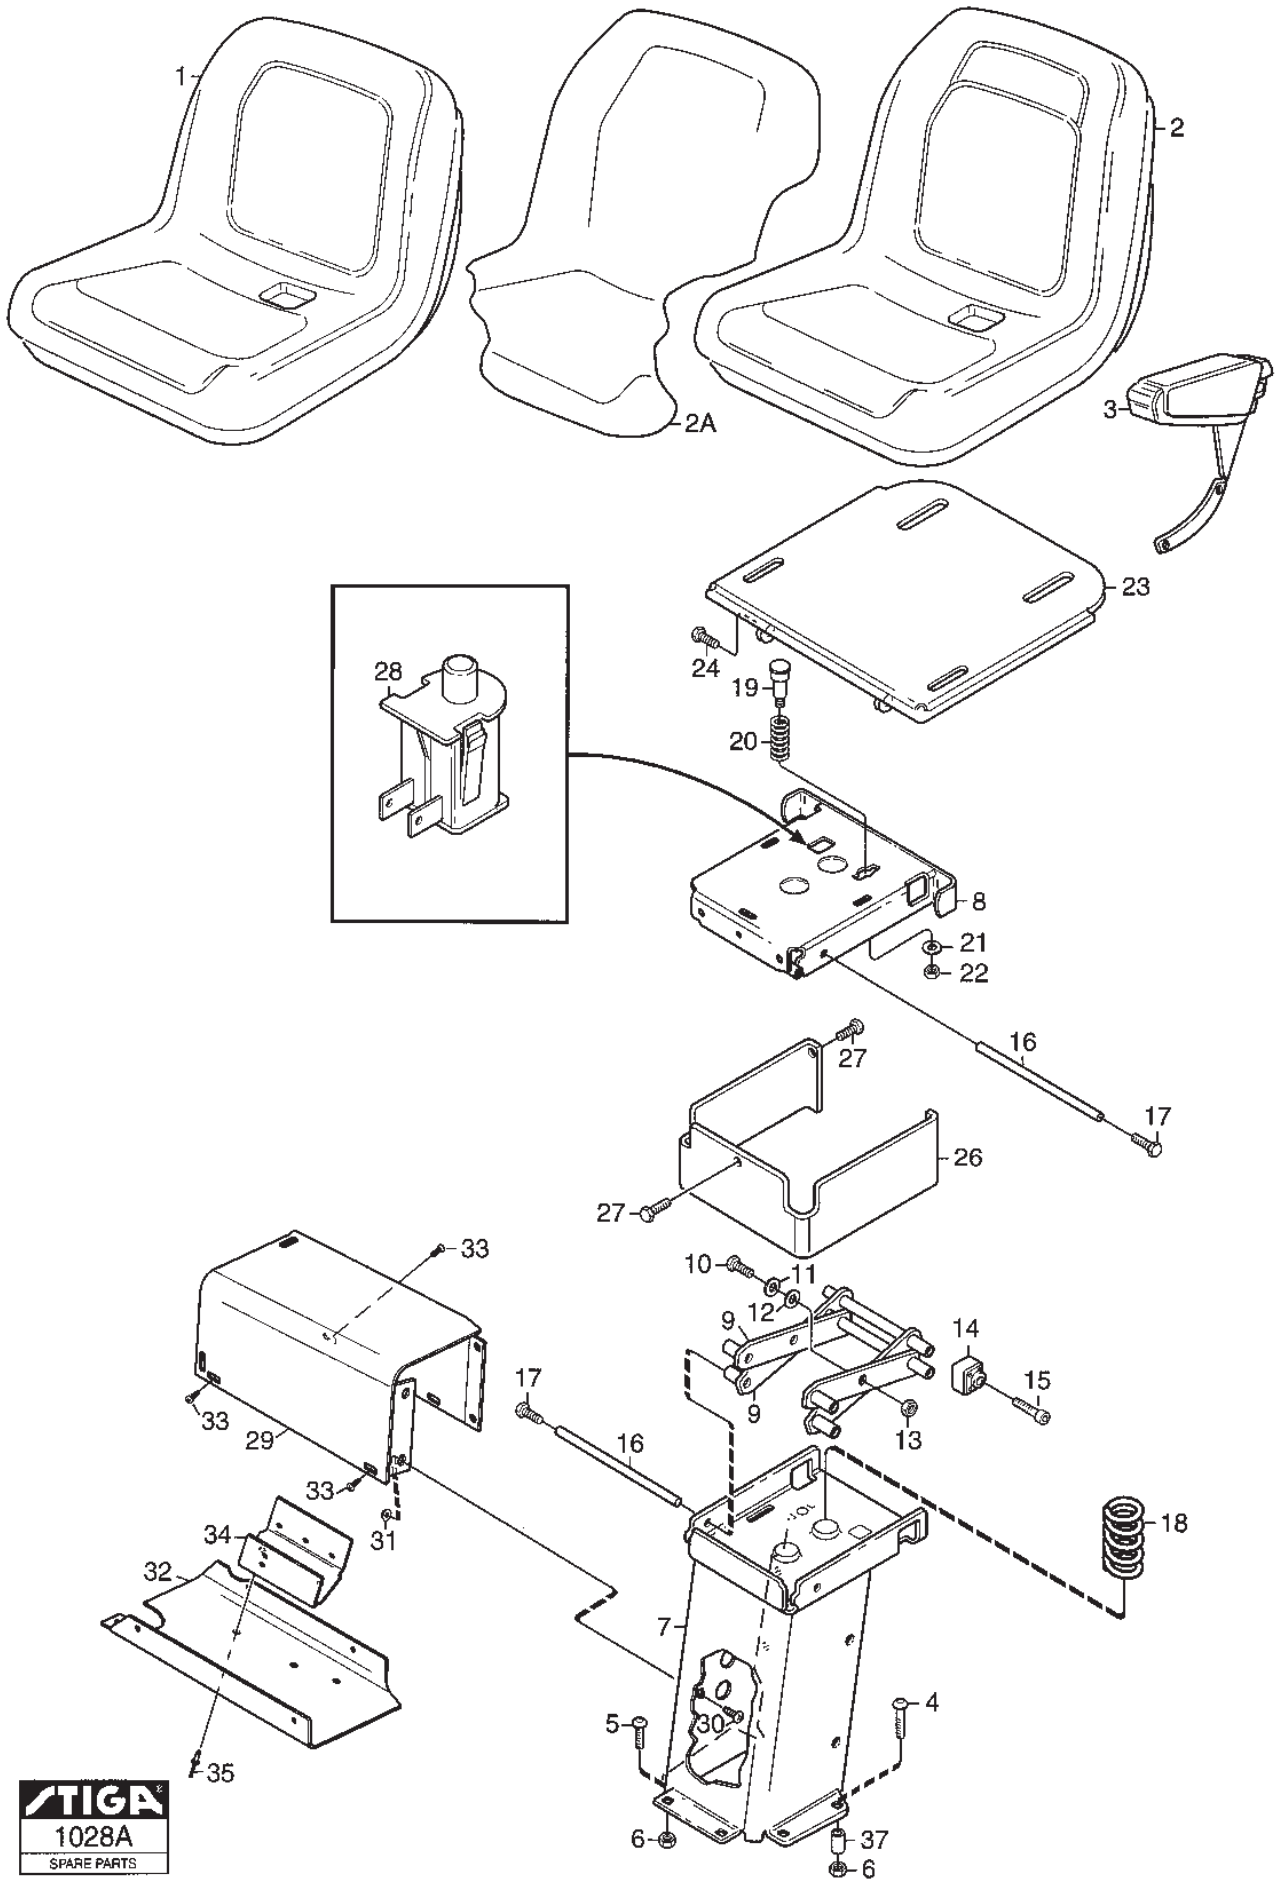

Utgåva Issue 48 - 2014		Sits	Seat		
Pos. Fig.	Antal Quantity	Art nr Part No	Benämning	Description	Anmärkning Notes
2	1	8290-9014-01	Sitsöverdrag/Värmedyna	Seat Cover	Tillbehör/Accessory
2	1	13-0903-11	Sits	Seat	
4	2	9897-0880-12	Skruv	Screw	L = 80 mm
5	4	9897-0820-16	Skruv	Screw	L = 20 mm
6	6	9747-0831-02	Mutter | Lasmutter	Nut	
7	1	1134-4085-01	Sitskonsol Kpl. 02	Seat Bracket	
8	1	1134-4144-01	Övre Platta Kpl 5-01 F12	Upper Seat Plate	
9	2	1134-4083-01	Länkarm Kpl.	Pivot Link	
10	2	1134-0240-00	Skruv	Screw	
11	2	9699-0069-02	Bricka	Washer	
12	2	9665-0002-00	Bricka	Washer	
13	2	9747-0831-02	Mutter | Lasmutter	Nut	
14	4	1134-4084-01	Glidsko	Slide Block	
15	4	9939-0816-16	Skruv	Screw	
16	2	1134-4082-03	Axel	Shaft	
17	4	9959-0816-16	Skruv	Screw	
18	2	1134-4160-01	Fjäder	Spring	
19	1	1134-4153-01	TryckSprint	Push Pin	
20	1	1134-4159-01	Fjäder	Spring	
21	1	9699-0056-02	Bricka	Washer	
22	1	9739-0831-22	Mutter	Nut	
23	1	1134-4213-01	Glidplatta Kpl 5-01 L 02	Slide Plate	
24	2	1134-0240-00	Skruv	Screw	
26	1	1134-4142-01	Svep	Cover	
27	3	9840-8009-16	Skruv	Screw	
28	1	1134-3156-01	Brytare	Switch	
29	1	1134-3990-01	Armsvep Kpl 041-00	Attachment-Side Panel	
30	2	9897-0820-16	Skruv	Screw	
31	2	9739-0831-22	Mutter	Nut	
32	1	1134-4130-01	Undre Lock (1-00)	Cover Lower	
33	4	9840-8009-16	Skruv	Screw	
34	1	1134-4135-01	Relähallare 24	Relay Holder	
35	2	9632-0522-00	Popnit 4X9,5	Pop Rivet	
37	2	1134-1565-08	Distans	Spacer