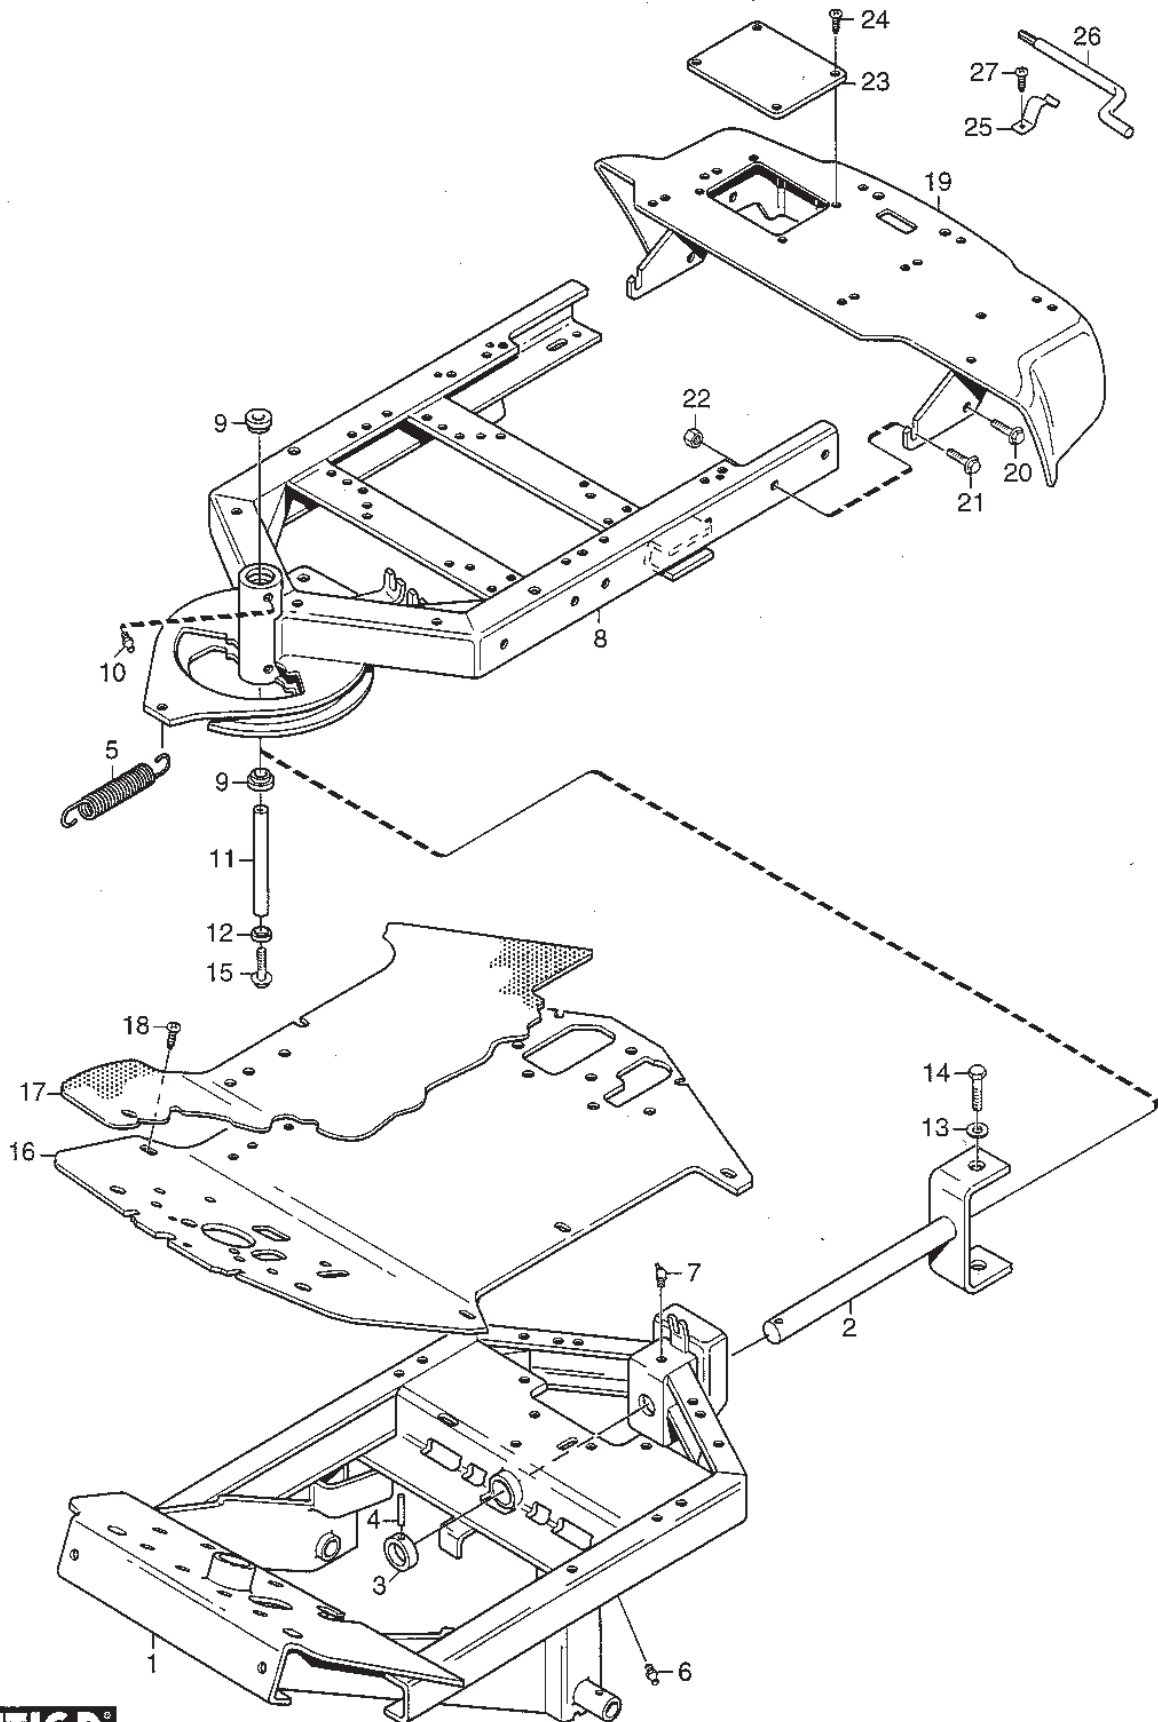

Utgåva Issue 48 - 2014					
Pos. Fig.	Antal Quantity	Art nr Part No	Benämning	Description	Anmärkning Notes
1	1	1134-3919-01	Ram-främre	Frame-front	
2	1	1134-3963-02	Midjegaffel Service 5-01 H10	Fork	
3	1	1134-0031-00	Ledaxelstopp | Ledaxelstopp	Pivot Shaft Stop	
4	1	9595-0262-00	Spännstift	Locating Pin | Elastic Pin	
5	1	1134-2171-01	Fjäder	Spring	
6	1	9501-0500-00	Smörjkopp Kort Rak	Grease Dispenser	
7	1	9501-0502-00	Smörjnippel	Grease Joint	
8	1	1134-3966-01	Ram Bakre 01	Frame-Rear	
9	2	9547-0001-00	Ledlager Ge17Es	Bearing	
10	2	9501-0500-00	Smörjkopp Kort Rak	Grease Dispenser	
11	1	1134-3968-01	Centrumaxel	Centre Shaft	
12	1	1134-0052-00	Distans	Spacer	
13	1	9699-0035-02	Bricka	Washer	
14	1	9959-1020-16	Skruv	Screw	
15	1	9959-1025-16	Skruv	Screw	
16	1	1134-3965-01	Durk	Floor Plate	
17	1	1134-4061-01	Durkmatta Hst	Floor Mat	
18	2	9893-0616-16	Skruv | Relä	Screw | Relay	
19	1	1134-4060-01	Stötfangare, Grå	Bumper, Grey	
19	1	1134-4060-01	Stötfangare, Grå	Bumper, Grey	
20	2	9945-0816-16	Skruv	Screw	
21	2	9959-0820-16	Skruv	Screw	
22	2	9739-0831-22	Mutter	Nut	
23	1	1134-4167-01	Lucka	Cover	
24	4	9840-8009-16	Skruv	Screw	
25	3	1134-4457-01	Clips	Clips	
25	2	1134-4457-01	Clips	Clips	
26	1	1134-4215-01	Sexkantsnyckel	Hex Wrench	
27	3	9840-8009-16	Skruv	Screw	
27	2	9840-8009-16	Skruv	Screw