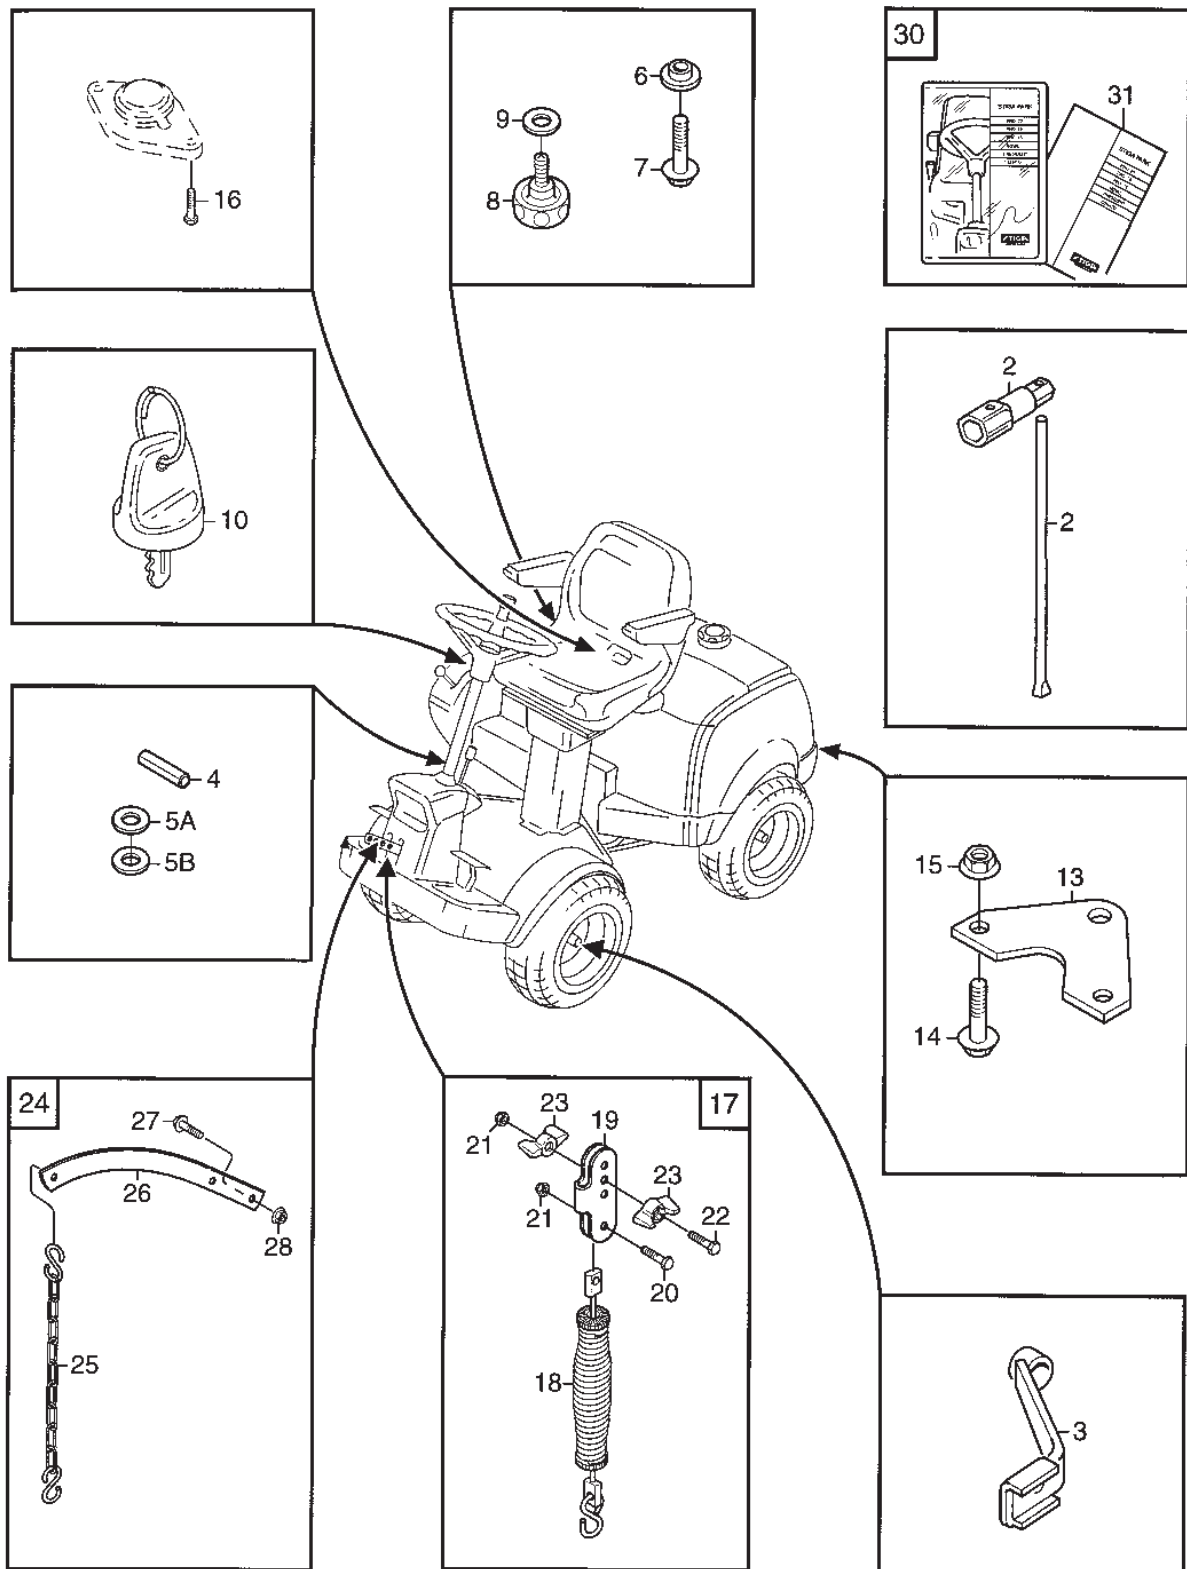

Utgåva Issue 48 - 2014		Monteringsdetaljer Assembly parts			
Pos. Fig.	Antal Quantity	Art nr Part No	Benämning	Description	Anmärkning Notes
0	1	1134-4249-01	Tillbehörspåse	Accessory Bag	
2	1	1111-9029-02	Tändstiftsnyckel (5/8" + 21Mm)	Spark Plug Wrench (5/8 + 21Mm)	5/8" (16 mm)/21 mm
3	2	1134-3710-01	Fäste Kpl 5-01 15	Attachment For Accessories	
4	1	9595-0262-00	Spännstift	Locating Pin | Elastic Pin	
5	1	9699-0114-02	Bricka	Washer	1.0 mm
5	1	9699-0103-02	Bricka	Washer	0.5 mm
6	2	1134-4185-01	Ansatsbricka	Flange Washer	
7	2	9959-0820-16	Skruv	Screw	
8	2	1134-2609-01	Lasratt	Locking Knob	
9	2	9699-0062-02	Bricka	Washer	
10	2	1134-4734-01	Tändningsnyckel	Ignition Key	
13	1	1134-4003-01	Dragplatta 24	Towing Plate	
14	2	9959-0820-16	Skruv	Screw	
15	2	9739-0831-22	Mutter	Nut	
16	2	9837-8914-12	Skruv	Screw	Anv. till 6112, 6113
24	1	1134-4688-01	Tillbehörspåse	Accessory Bag	
25	1	1134-4621-01	Kedja	Chain	
26	1	1134-4570-01	Lyftarm 5-01F15	Lift Arm	
27	2	9959-1020-16	Skruv	Screw	
28	2	9739-1031-22	Mutter	Nut	
30	1	1134-3771-50	Mapp m. trycksaker	Folder W. Manuals	
31	1	8211-0209-08	Säkerhetsföreskrifter	Safety regulations	
31	1	8211-0276-02	Bruksanv Park	Manual Park	
31	1	8211-0277-02	Servicehäfte Park	Service Book Park	
31	1	8211-0278-02	Monteringsanvisning	Assembly Instruction Park	
31	1	8211-2002-03	Garantikort Rider	Warranty Card