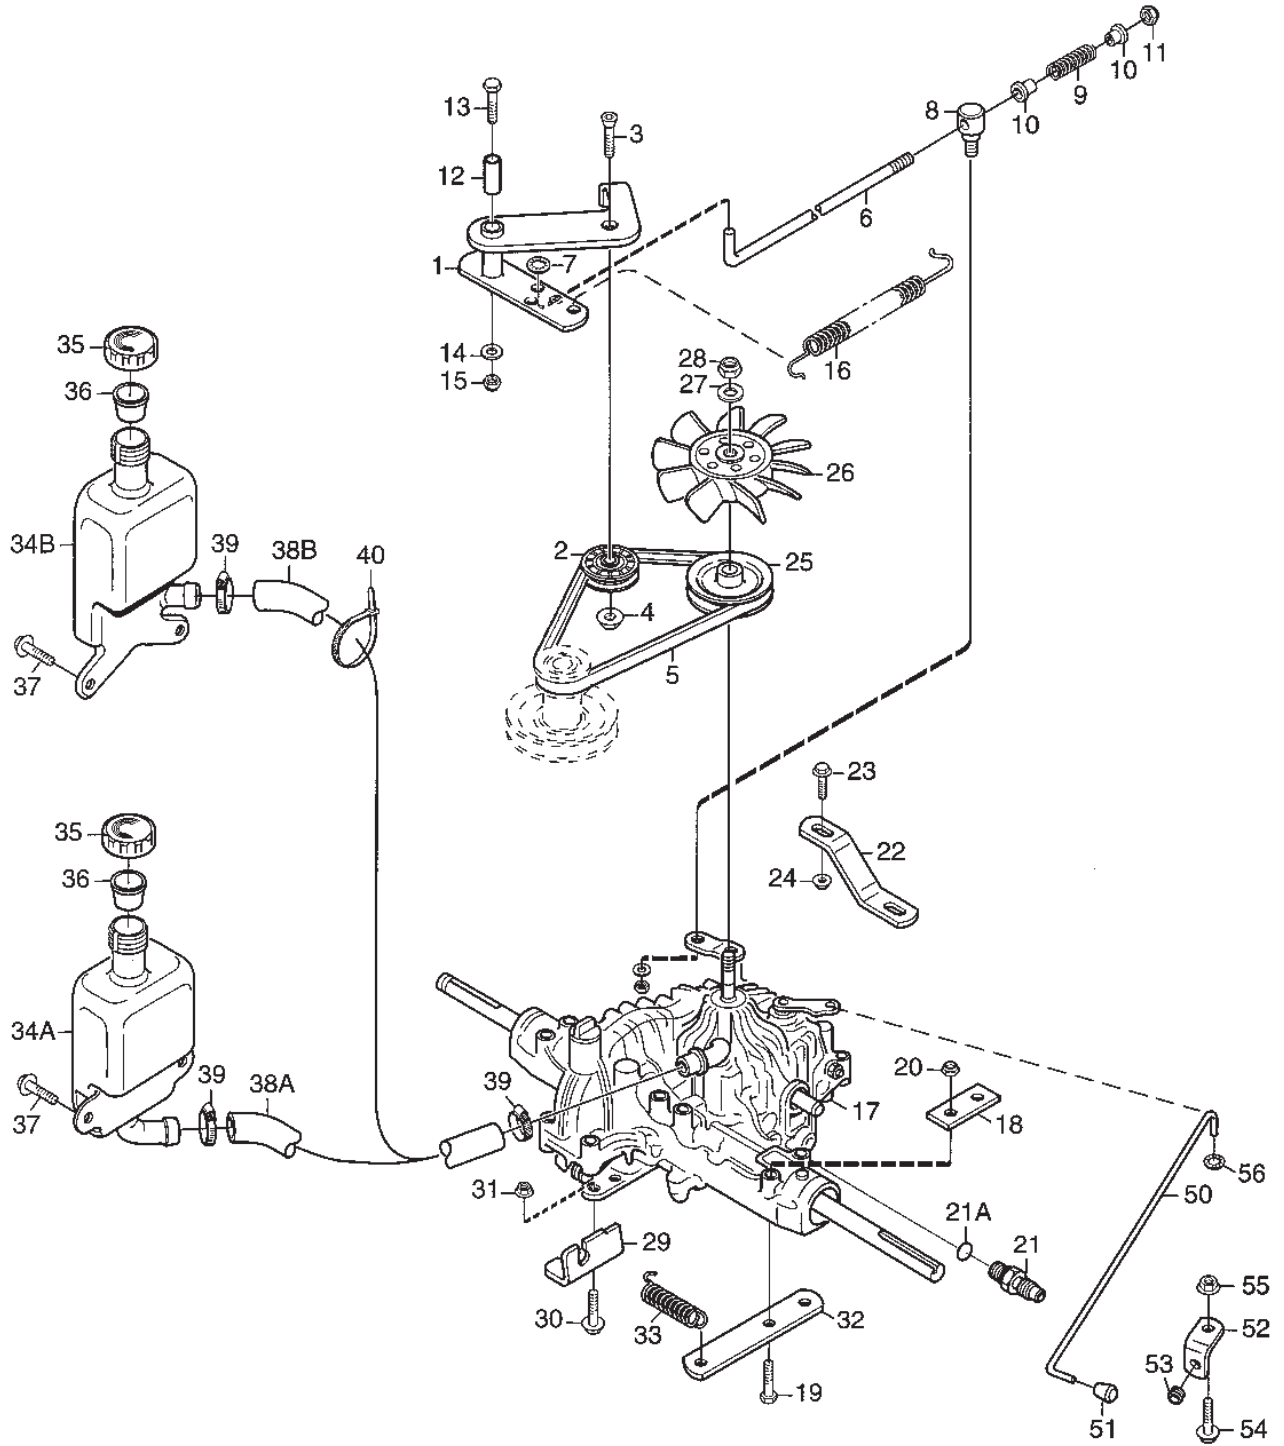

Utgåva Issue 48 - 2014		Transmission			
Pos. Fig.	Antal Quantity	Art nr Part No	Benämning	Description	Anmärkning Notes
1	1	1134-4000-01	Spännarm	Tension Arm	
2	1	1134-3459-01	Remskiva | Spännrulle	Belt Pulley | Tension Roller	
3	1	9924-1035-16	Skruv	Screw	
4	1	9799-1031-02	Mutter	Nut	
5	1	1134-9029-01	Kilrem	V-Belt	= 9585-0055-00
6	1	1134-3377-03	Reglagestang	Control Rod	
7	1	9675-0008-02	Starlockbricka	Starlock	
8	1	1134-4171-01	Ledtapp	Pivot Pin	
9	1	1134-4183-01	Fjäder	Spring	
10	2	1134-3456-01	Bussning	Bushing	
11	1	9747-0631-02	Mutter | Lasmutter	Nut	
12	1	1134-1565-08	Distans	Spacer	
13	1	9997-0875-12	Skruv	Screw	
14	1	9699-0056-02	Bricka	Washer	
15	1	9747-0831-02	Mutter | Lasmutter	Nut	
16	1	1134-3211-02	Fjäder	Spring	
17	1	1134-3994-01	Transaxel K62	Transaxle	Kanzaki K62E
18	2	1134-3376-01	Distansplåt	Spacer Plate	
19	4	9997-0875-12	Skruv	Screw	L = 75 mm
20	4	9747-0831-02	Mutter | Lasmutter	Nut	
22	1	1134-3913-01	Reaktionsstag 5-01 F24	Strut	
23	2	9959-0820-16	Skruv	Screw	
24	2	9747-0831-02	Mutter | Lasmutter	Nut	
25	1	1134-4191-01	Remskiva	Belt Pulley	
26	1	1134-4190-01	Fläkt	Fan	
27	1	9699-0030-02	Bricka	Washer	
28	1	9747-1031-02	Mutter | Lasmutter	Nut	
29	1	1134-3914-01	Vajerfäste 24	Cabel Holder	
30	1	9959-0820-16	Skruv	Screw	
31	1	9739-0831-22	Mutter	Nut	
32	1	1134-4049-01	Stag 24	Strut	
33	1	1134-4232-01	Fjäder	Spring	
34	1	1134-3998-01	Tank	Oil Tank	
34	1	1134-4758-01	Tank	Oil Tank	
35	1	1134-2777-02	Tanklock	Filler Cap	
36	1	1134-3734-01	Plugg (Service)	Vent Plug	
37	2	9945-0816-16	Skruv	Screw	
38	1	1134-4011-01	Slang (L400)	Oil Hose (L=400)	L = 400 mm
38	1	1134-4011-02	Slang (L380)	Oil Hose (L=380)	L = 380 mm
39	2	9578-0025-01	Slangklämma Dim 18-27 Gemi	Hose Clamp	
40	1	9579-0003-00	Buntband	Cable Holder	
50	1	1134-4015-01	Dragstang	Pull Rod	
51	1	1134-4014-01	Plastknopp	Knob	
52	1	1134-4713-01	Vinkelfäste	Angle Bracket	
53	1	1134-2790-01	Kabelgenomföring	Cable Protection	
54	1	9959-0816-16	Skruv	Screw	
55	1	9739-0831-22	Mutter	Nut	
56	1	9675-0009-02	Starlockbricka	Starlock