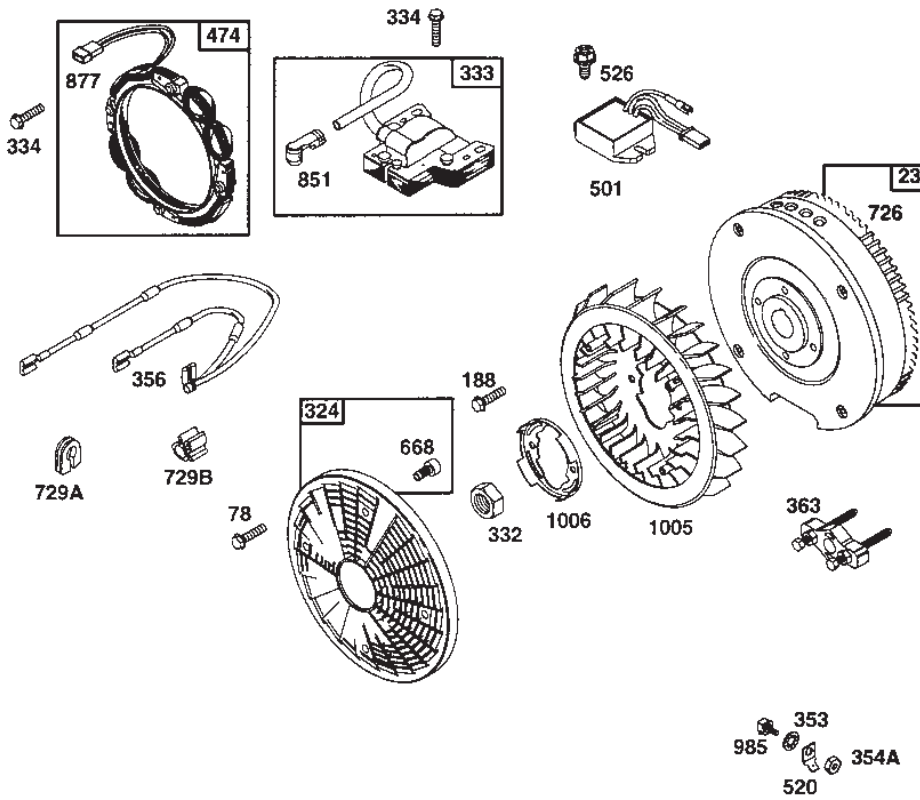

Utgåva Issue 48 - 2014		Elssystem Startmotor		Electric System Starter Motor	
Pos. Fig.	Antal Quantity	Art nr Part No	Benämning	Description	Anmärkning Notes
23	1	808132	Fuel tank	Flywheel	
78	3	805447	Skruv	Screw	
188	2	805247	Skruv	Screw	
188	4	94627	Skruv	Screw	
309	1	497401	Starter motor	Starter motor	
310	2	94004	Bult	Bolt	
324	1	494439	Nät	Screen	
332	1	806028	Mutter	Nut	
333	1	492341	Armature magneto	Armature magneto	
334	6	805407	Skruv	Screw	
353	1	92791	Bricka	Washer	
354	1	90576	Mutter	Nut	
356	1	493792	Gasreglage	Throttle Cable	
363	1	19203	Avdragare	Puller	Tillbehör/Accessory
474	1	393295	Generator	Alternator	
501	1	394890	Regulator	Regulator	
503	1	806000	Strap	Strap	
510	1	495878	Drev kpl	Drive assy	
513	1	389003	Koppling	Clutch	
513	1	398003	Koppling kpl	Clutch Ass.Y	
520	1	93722	Anslutningsbleck	Terminal	
526	2	805448	Skruv	Screw	
544	1	490309	Armature	Armature	
561	1	92278	Mutter	Nut	
668	1	805402	Distans	Spacer	
726	1	807805	Breather body	Gear	
729	1	805641	Hylsa	Grommet	
729	1	280470	Wire clip	Wire clip	
783	1	280104	Drev	Gear	
801	1	394856	Lock	Drive end cap	
802	1	494988	Bottenkapa	Commutator end cap	
803	1	494205	Hus	Housing	
851	1	493880	Terminal	Terminal	
876	1	495877	Retainer kit	Retainer kit	
877	1	393456	Connector	Connector	
896	1	94288	Stift	Roll pin	
985	1	398525	Isolator	Insulator	
1005	1	808082	Tab	Fan	
1006	1	224413	Hallare	Fan retainer