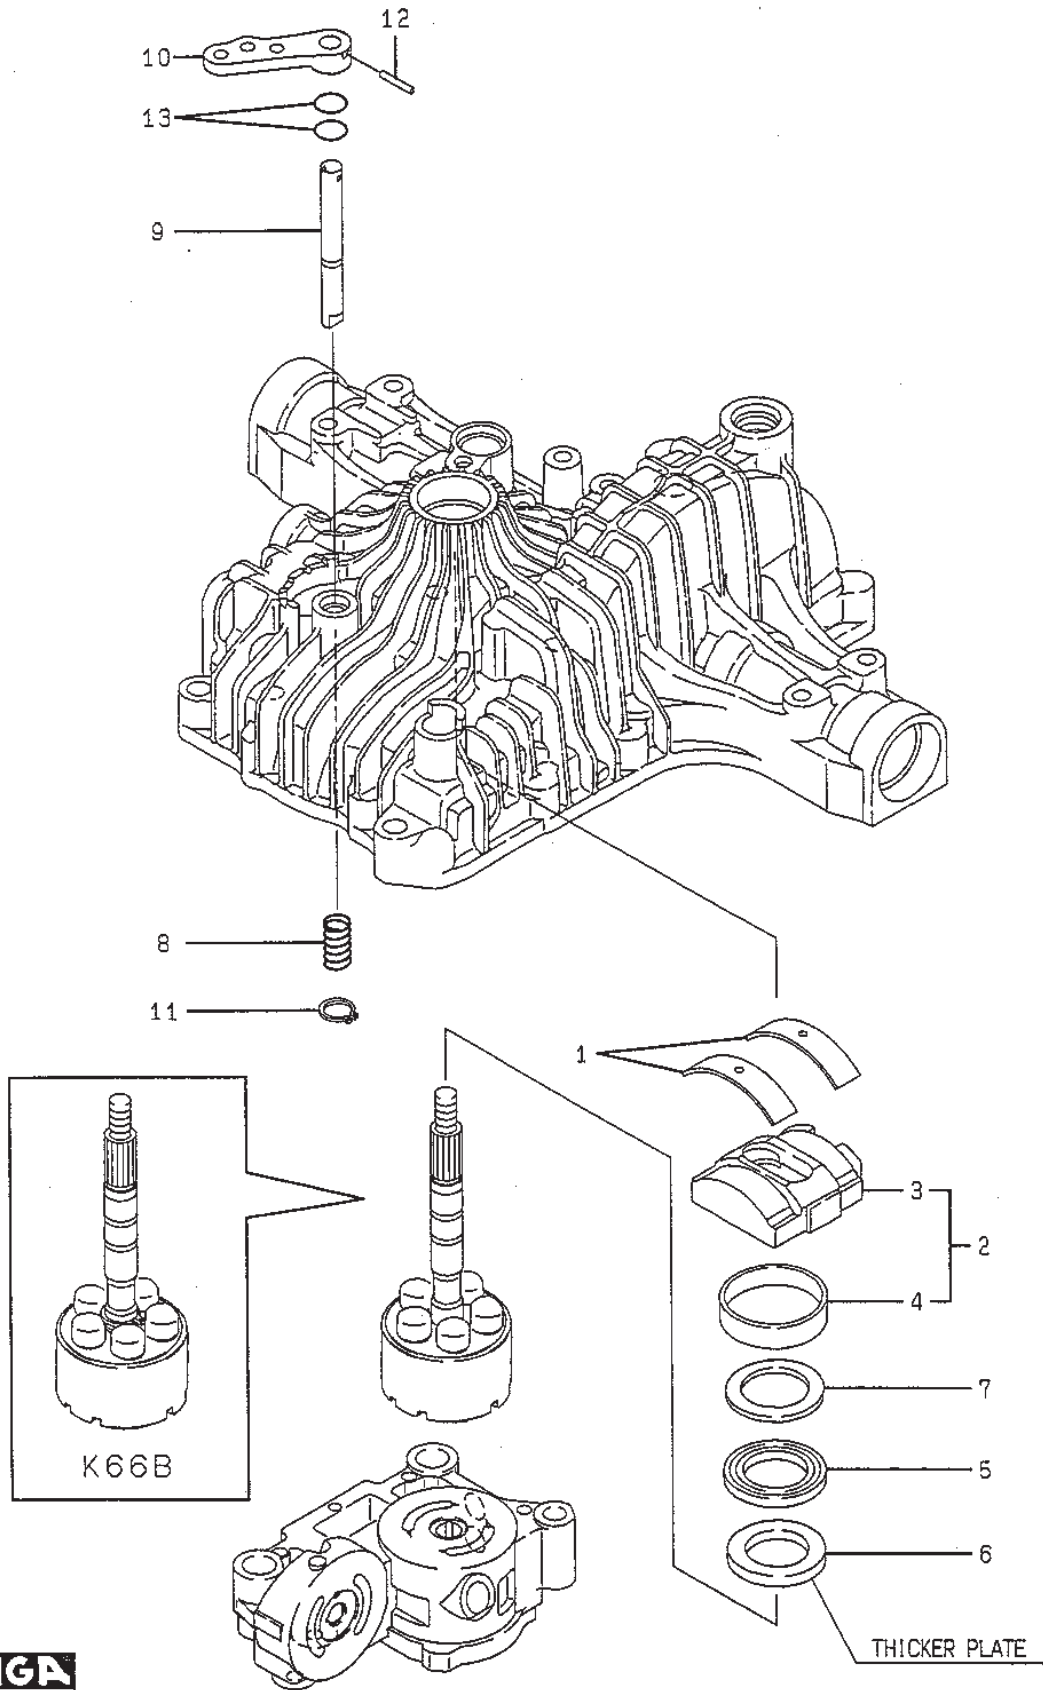

Utgåva Issue 48 - 2014		Transmission			
Pos. Fig.	Antal Quantity	Art nr Part No	Benämning	Description	Anmärkning Notes
1	2	1139-1022-01	Tryckplatta	Metal Thrust	
2	1	1139-1187-01	Stänkplatta	Swash Plate Cmp	Inkl. pos 3 - 4/K62E/ K66B/
5	1	1139-1024-01	Lager	Bearing	/K62E/K66B/
6	1	1139-1145-01	Tryckbricka	Thrust Plate	/K62E/K66B/
7	1	1139-1026-01	Tryckplatta	Thrust Plate	/K62E/K66B/
8	1	1139-1028-01	Fjäder	Spring	/K62E/K66B/
9	1	1139-1188-01	By-Passaxel	By-Pass Shaft	/K62E/K66B/
10	1	1139-1189-01	Arm	By-Pass Lever	/K62E/K66B/
11	1	1139-1161-01	Lasring	Ring	/K62E/K66B/
12	1	1139-1280-01	Stift	Pin	/K62E/K66B/
13	2	1139-1117-01	O-Ring	O-Ring