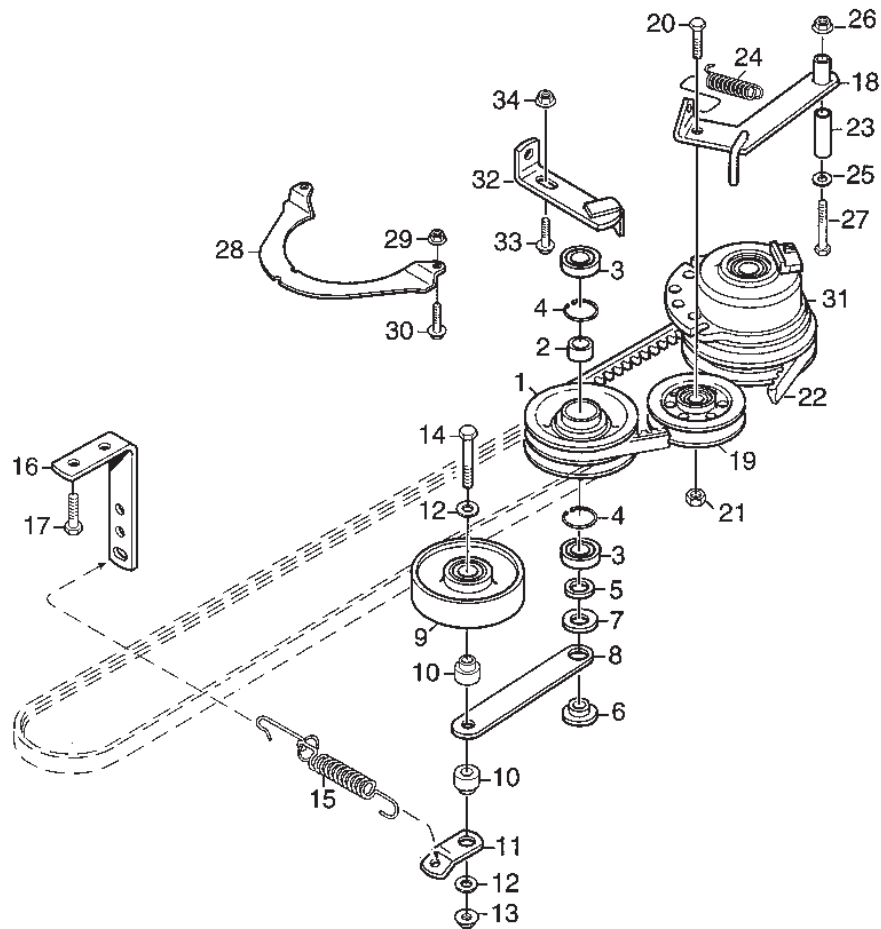

Utgåva Issue 48 - 2014					
Pos. Fig.	Antal Quantity	Art nr Part No	Benämning	Description	Anmärkning Notes
1	1	1134-1769-02	Remskiva	Belt Pulley	
2	1	1134-0051-09	Distans	Spacer	
3	2	9549-0019-00	Kullager	Ball Bearing	
4	2	9651-0040-04	Sparring Sgh 40	Circlip	
5	1	1134-0052-00	Distans	Spacer	
6	1	1134-0222-00	Bricka	Washer	
7	1	9699-0109-02	Bricka	Washer	
8	1	1134-1730-01	Spännhjul sarm	Tensioning Wheel Arm	
9	1	1134-1770-01	Spännhjul Kpl	Tension Roller	
10	2	1134-1888-01	Distans	Spacer	
11	1	1134-1893-01	Fjäder	Spring	
12	2	9699-0062-02	Bricka	Washer	
13	1	9739-0831-22	Mutter	Nut	
14	1	9997-0865-12	Skruv	Screw	
15	1	1134-1322-02	Fjäder	Spring	
16	1	1134-3959-01	Fjäder	Spring	
17	2	9945-0816-16	Skruv	Screw	
18	1	1134-3658-01	Spännarm	Tensioning Arm	
19	1	1134-3663-01	Remskiva	Tension Wheel	
20	1	9997-1040-12	Skruv	Screw	
21	1	9739-1031-22	Mutter	Nut	
22	1	1134-9047-01	Kilrem	V-Belt	= 9585-0088-00
23	1	1134-1565-01	Distans	Spacer	
24	1	1134-3379-01	Fjäder	Spring	
25	1	9699-0056-02	Bricka	Washer	
26	1	9739-0831-22	Mutter	Nut	
27	1	9997-0850-16	Skruv	Screw	
28	1	1134-3654-01	Fingerskydd 5-01 24	Guard	
29	2	9739-0631-22	Mutter	Nut	
30	2	9959-0612-16	Skruv	Screw	
31	1	1134-3638-01	Magnetkoppling	Electric Pto-Clutch	
32	1	1134-3712-01	Stödstag	Support Stay	
33	2	9959-0820-16	Skruv	Screw	
34	2	9739-0831-22	Mutter	Nut