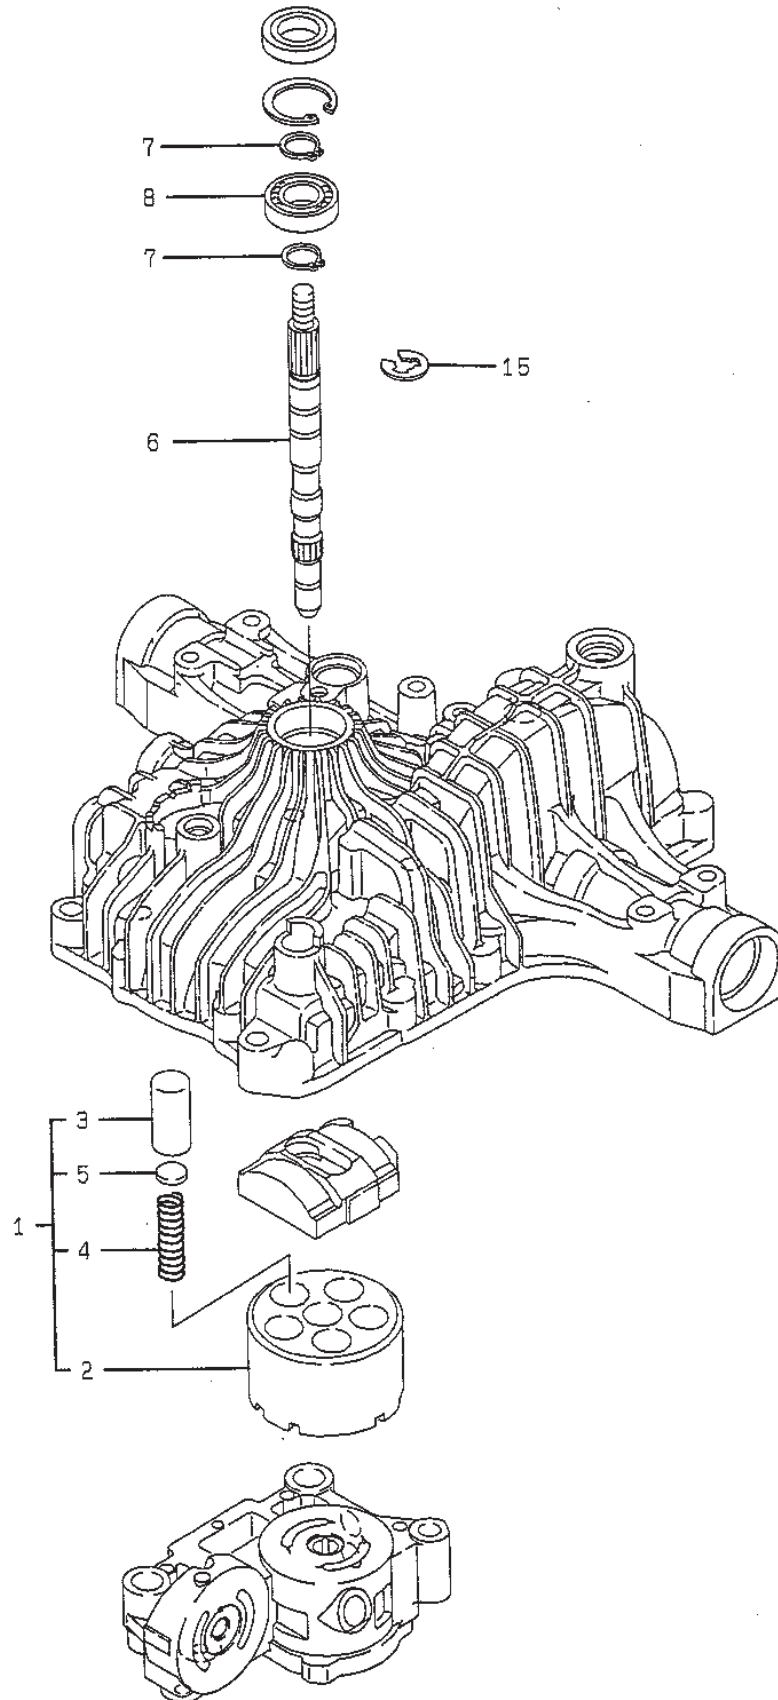

Utgåva Issue 48 - 2014		Transmission			
Pos. Fig.	Antal Quantity	Art nr Part No	Benämning	Description	Anmärkning Notes
1	1	1139-1139-01	Cylinderblock Kpl	Cylinder Block Assy	Inkl. pos 2 - 5/K62E
6	1	1139-1181-01	Pumpaxel	Pump Shaft	/K62E
7	2	1139-1021-01	Lasring	Snap Ring	/K62E
8	1	1139-1110-01	Kullager	Ball Bearing	/K62E
15	1	1139-1146-01	Lasring	Ring	/K62E