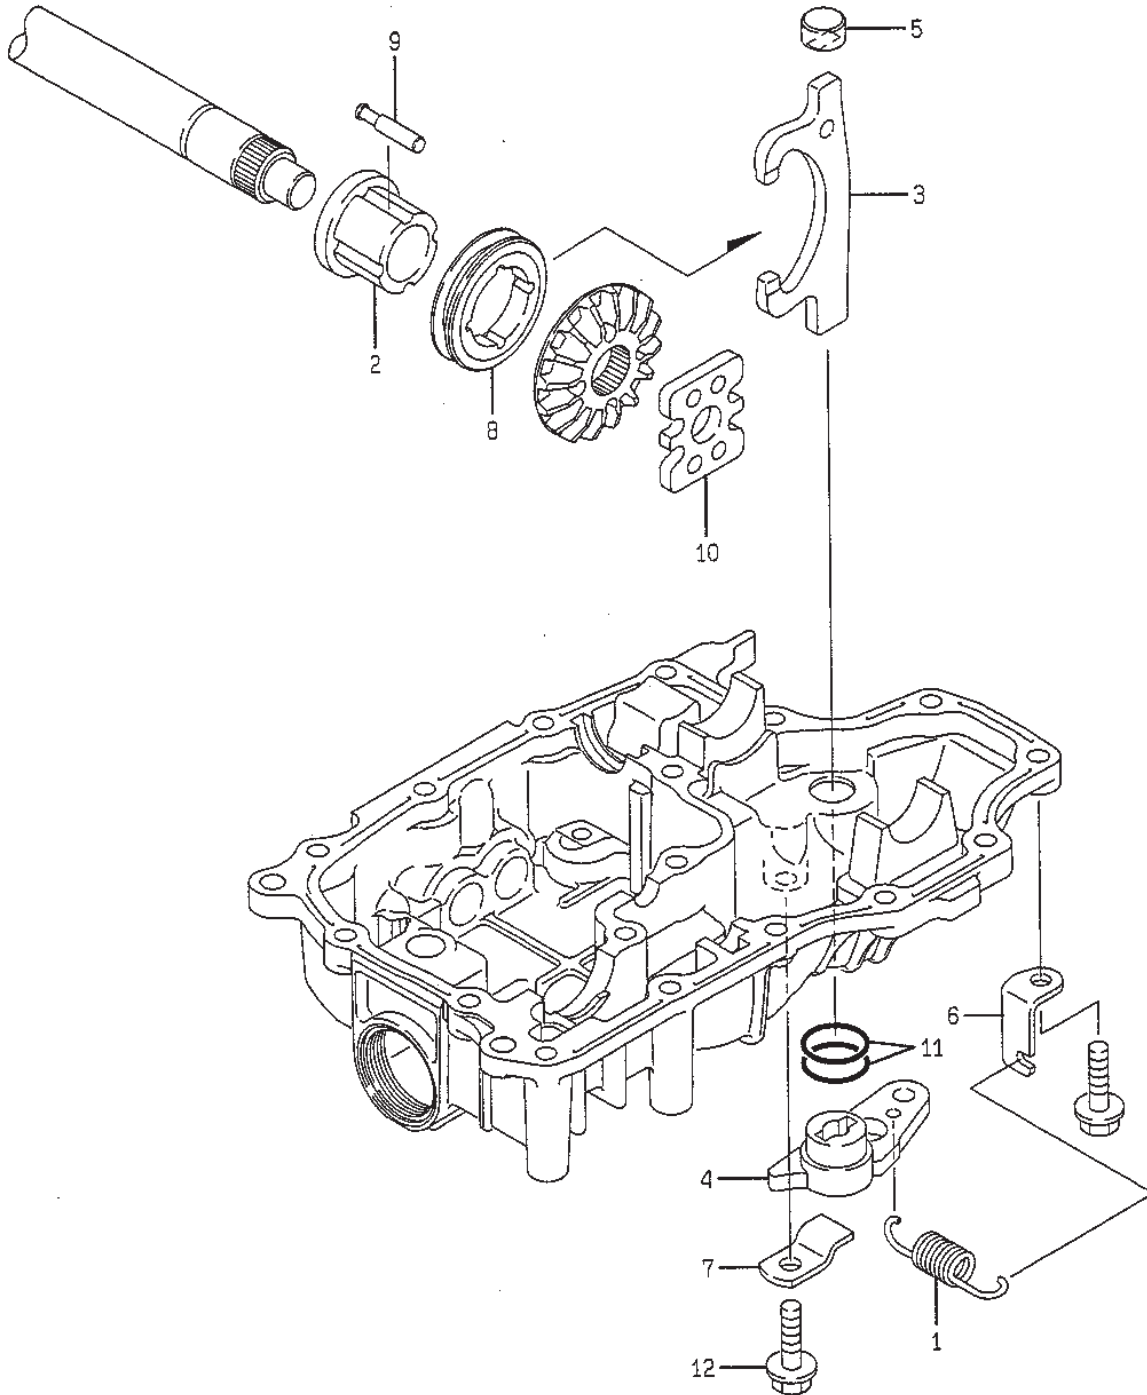

Utgåva Issue 48 - 2014		Transmission			
Pos. Fig.	Antal Quantity	Art nr Part No	Benämning	Description	Anmärkning Notes
1	1	1139-1144-01	Returfjäder	Return Spring	/K62E/K66B/
2	1	1139-1213-01	Hylsa	Collar	/K62E/K66B/
3	1	1139-1217-01	Diffspärrsgaffel	Diff.Lock Fork	/K62E/K66B/
4	1	1139-1218-01	Diffspärrsarm	Diff.Lock Arm	/K62E/K66B/
5	1	1139-1219-01	Pivothylsa	Diff.Lock Pivot	/K62E/K66B/
6	1	1139-1220-01	Fjäderkrok	Spring Hook	/K62E/K66B/
7	1	1139-1221-01	Fästplatta	Arm Hold Plate	/K62E/K66B/
8	1	1139-1222-01	Glidhylsa	Diff.Lock Slider	/K62E/K66B/
9	4	1139-1223-01	Stift	Diff.Lock Pin	
10	1	1139-1224-01	Diffspärrsplatta	Diff.Lock Plate	/K62E/K66B/
11	2	1139-1289-01	Packning	Packing	
12	1	1139-0244-01	Skruv	Screw	/K62E/K66B/