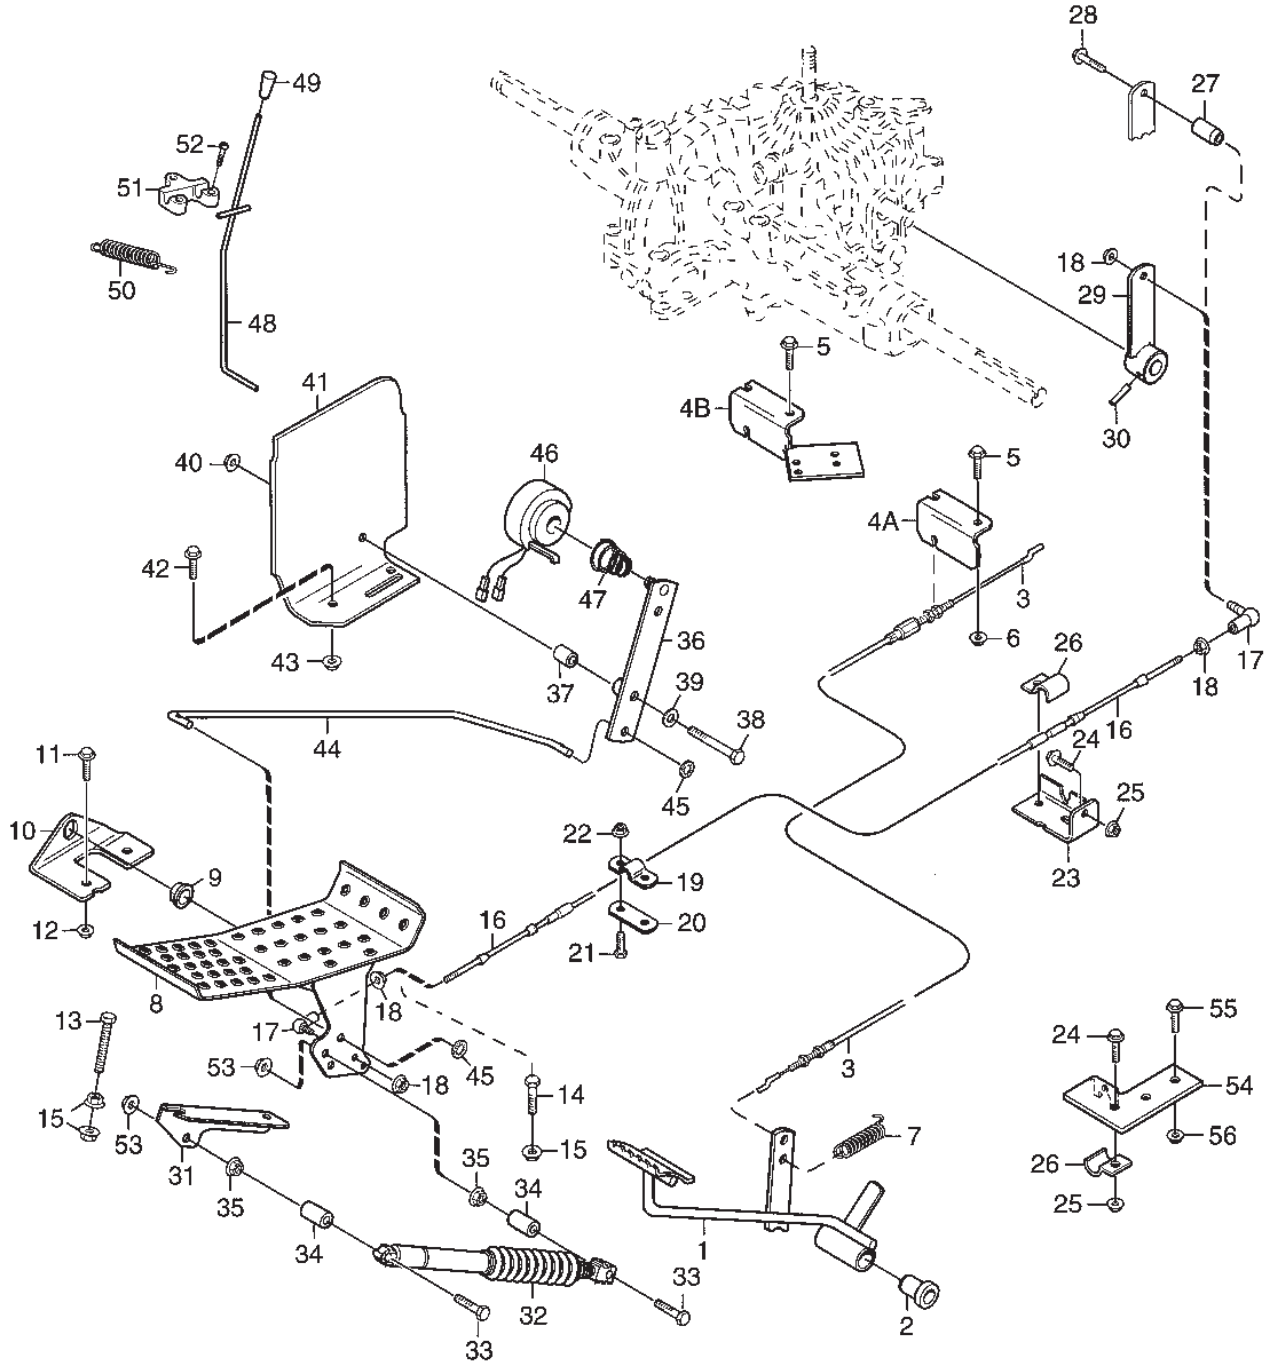

Utgåva Issue 48 - 2014		Fotreglage		Foot controls	
Pos. Fig.	Antal Quantity	Art nr Part No	Benämning	Description	Anmärkning Notes
1	1	1134-4247-01	Kopplingspedal Kpl	Clutch Pedal	
2	1	1134-9024-01	Lager (4 St)	Bearing	Sats 4 st/kit of 4
3	1	1134-3584-02	Wire	Brake/Clutch Cable	
4	1	1134-3906-01	Vajerfäste 24	Cabel Holder	
4	1	1134-4760-01	Fäste	Cable/Oil Hose Holder	
5	2	9959-0816-16	Skruv	Screw	
6	2	9739-0831-22	Mutter	Nut	
7	1	1134-3974-01	Fjäder	Spring	
8	1	1134-4008-01	Drivpedal	Drive Pedal	
9	2	1134-2780-01	Lager	Bearing	
10	2	1134-2700-01	Fäste	Bracket	
11	2	9959-0820-16	Skruv	Screw	
12	2	9739-0831-22	Mutter	Nut	
13	1	9997-0870-16	Skruv	Screw	
14	1	9959-0816-16	Skruv	Screw	
15	3	9739-0831-22	Mutter	Nut	
16	1	1134-2766-04	Reglagevajer	Speed Control Cable	
17	2	9570-0001-00	Vinkellänk As8 Din 71802M5 | Länk	Elbow Link | Joint	
18	4	9739-0531-22	Mutter	Nut	
19	1	1134-0266-00	Plat | Fästbygel	Plate | Attaching Clamp	
20	1	1134-0267-00	Plat | Underläggsbleck	Plate | Clamp Plate	
21	2	9997-0520-16	Skruv	Screw	
22	2	9739-0531-22	Mutter	Nut	
23	1	1134-3395-01	Fäste 24 (5-01)	Attachment	
24	2	9959-0820-16	Skruv	Screw	L = 20 mm
25	2	9739-0831-22	Mutter	Nut	
26	1	1134-2021-01	Växelwirefäste	Clamp	
29	1	1134-4042-01	ReglaVäxelm Kpl.	Control Lever	
30	1	9595-0258-00	Spännstift	Locating Pin	
31	1	1134-3996-01	Fäste	Bracket	
32	1	1134-4187-01	Dämpare	Absorber | Damper	
33	2	9997-0840-16	Skruv	Screw	
34	2	1134-1565-09	Distans	Spacer	
35	2	9739-0831-22	Mutter	Nut	
36	1	1134-4017-01	Arm Kpl.	Lever, Cruise Control	
37	1	1134-1565-01	Distans	Spacer	
38	1	9997-0850-16	Skruv	Screw	
39	1	9699-0056-02	Bricka	Washer	
40	1	9739-0831-22	Mutter	Nut	
41	1	1134-4020-01	Plat Farth.	Plate-Cruise Control	
42	2	9959-0816-16	Skruv	Screw	
43	2	9739-0831-22	Mutter	Nut	
44	1	1134-4021-01	Stag Farth.	Rod-Cruise Control	
45	2	9675-0012-02	Starlock	Locking washer	
46	1	1134-2859-01	Magnet	Magneto	
47	1	1134-2858-01	Fjäder	Spring	
48	1	1134-3953-01	Bromsstang	Brake Rod	
49	1	1134-3808-01	Knopp	Knob	
50	1	1131-1497-01	Fjäder	Brake Spring