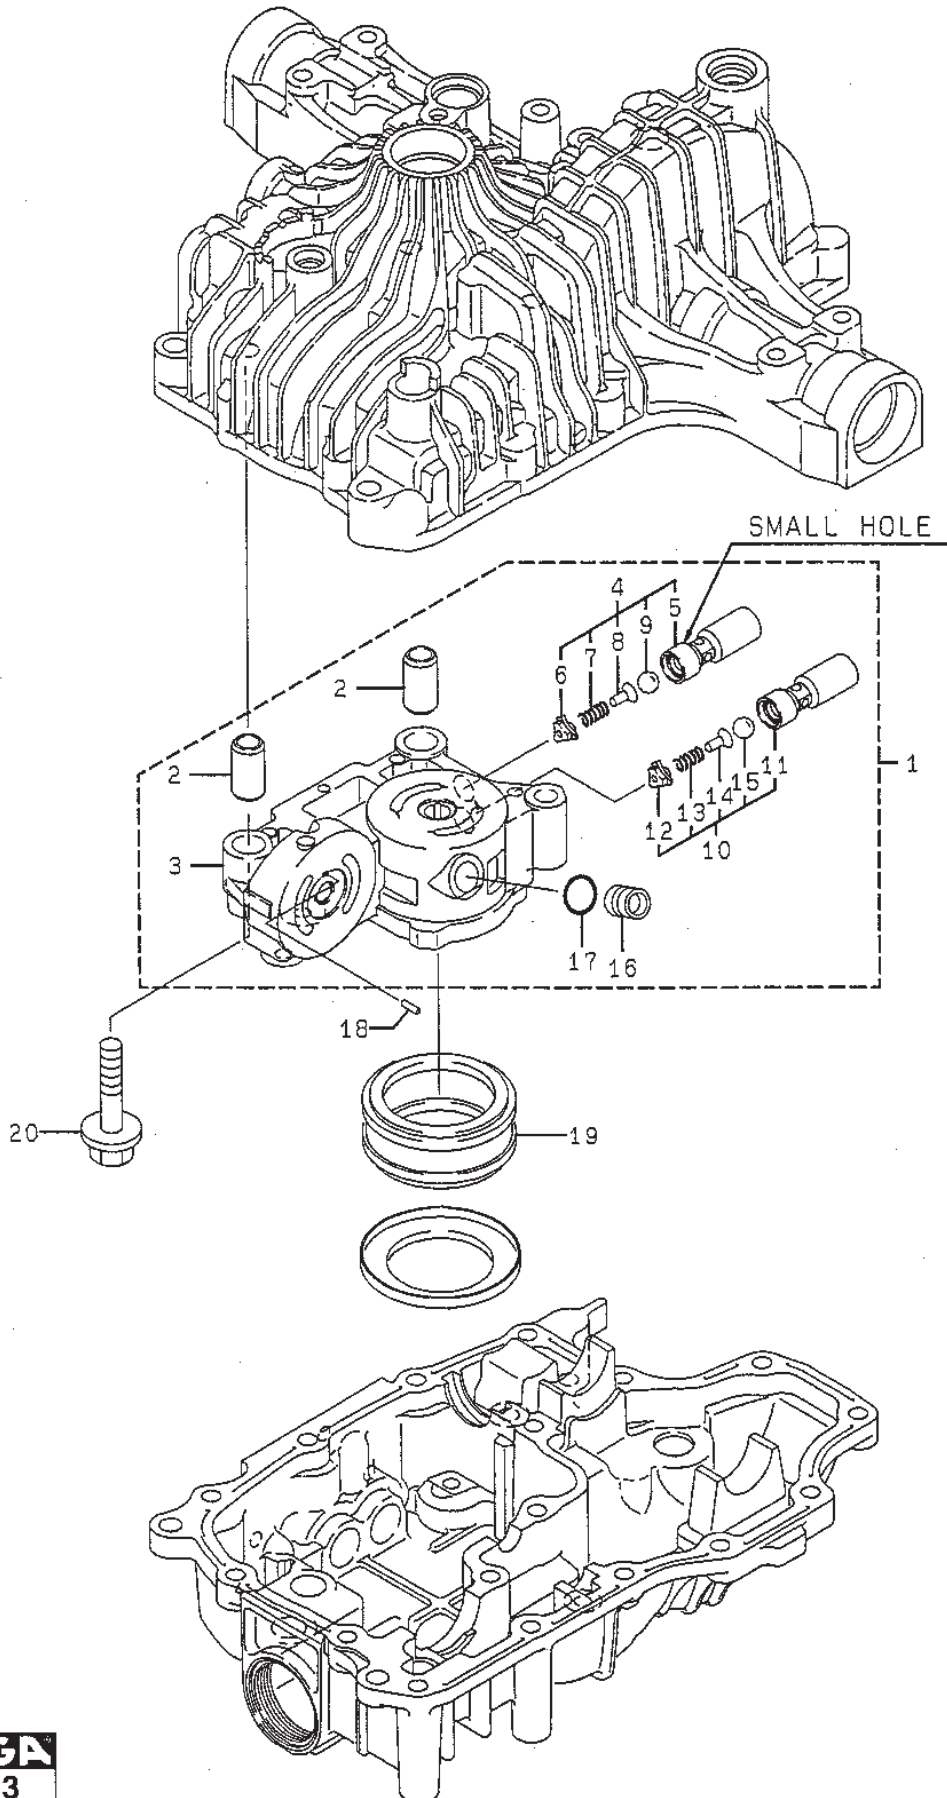

Utgåva Issue 47 - 2014		Transmission			
Pos. Fig.	Antal Quantity	Art nr Part No	Benämning	Description	Anmärkning Notes
1	1	1139-1173-01	Centrumhus Kpl	Center Case Cmp	Inkl. pos 2 - 17/K62E
2	2	1139-1231-01	Stift	Knock Pin	/K62E
4	1	1139-1174-01	Ventil Kpl	Valve Set	Inkl. pos 5 - 9/K62E
10	1	1139-1175-01	Ventil Kpl	Valve Set	Inkl. pos 11 - 15/K62E
16	1	1139-1177-01	Plugg	Plug	/K62E
17	1	1139-1117-01	O-Ring	O-Ring	/K62E
18	1	1139-1158-01	Stift	Pin	/K62E
19	1	1139-1147-01	Filter	Filter	/K62E
20	3	1139-1293-01	Bult	Bolt	/K62E