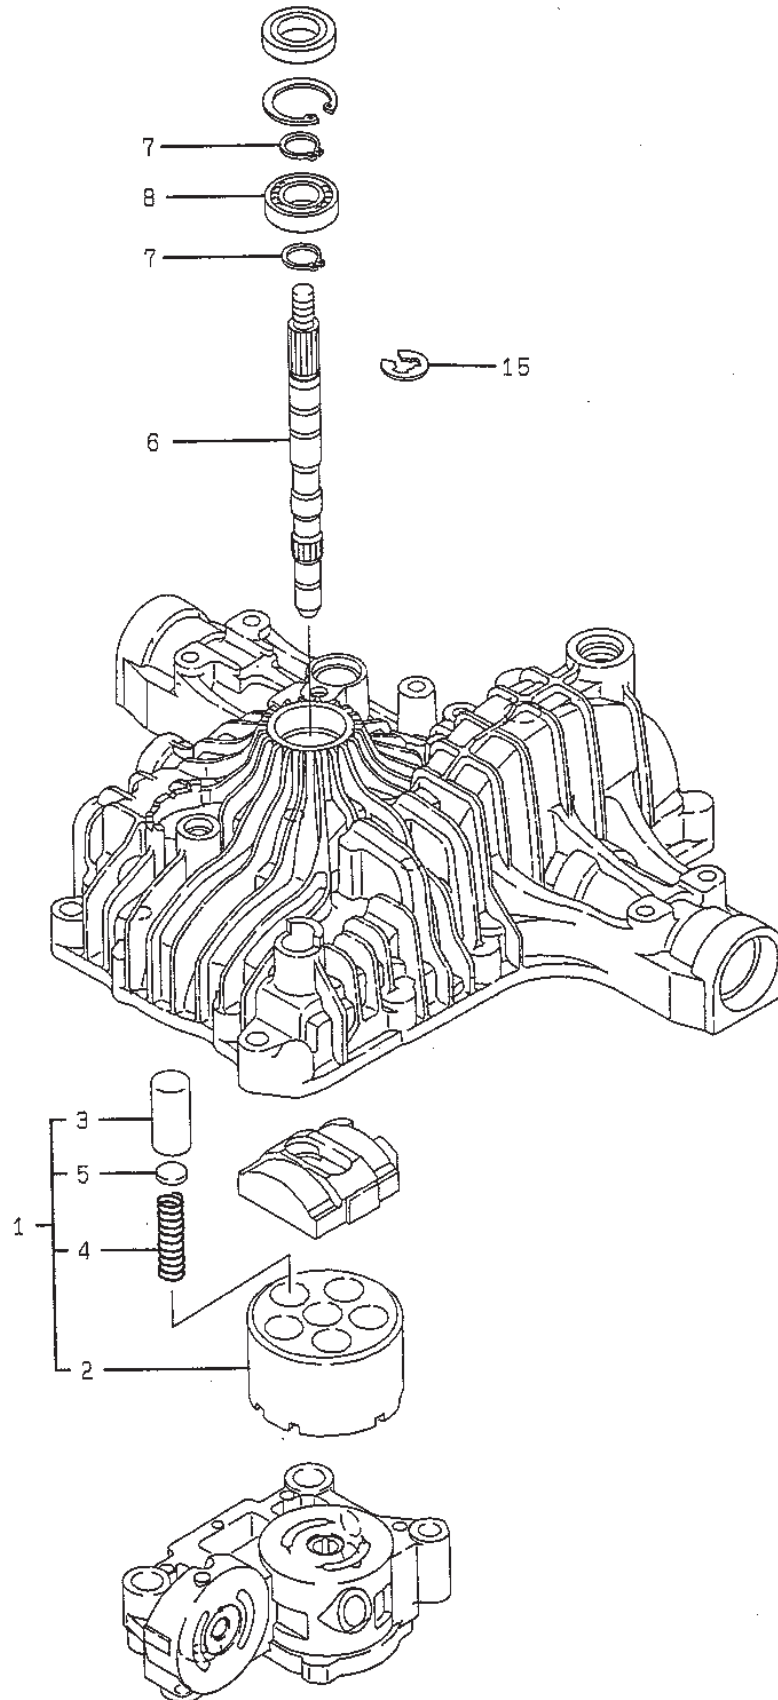

Utgåva Issue 47 - 2014		Transmission			
Pos. Fig.	Antal Quantity	Art nr Part No	Benämning	Description	Anmärkning Notes
1	1	1139-1139-01	Cylinderblock Kpl	Cylinder Block Assy	Inkl. pos 2 - 5/K62E
6	1	1139-1181-01	Pumpaxel	Pump Shaft	/K62E
7	2	1139-1021-01	Lasring	Snap Ring	/K62E
8	1	1139-1110-01	Kullager	Ball Bearing	/K62E
15	1	1139-1146-01	Lasring	Ring	/K62E