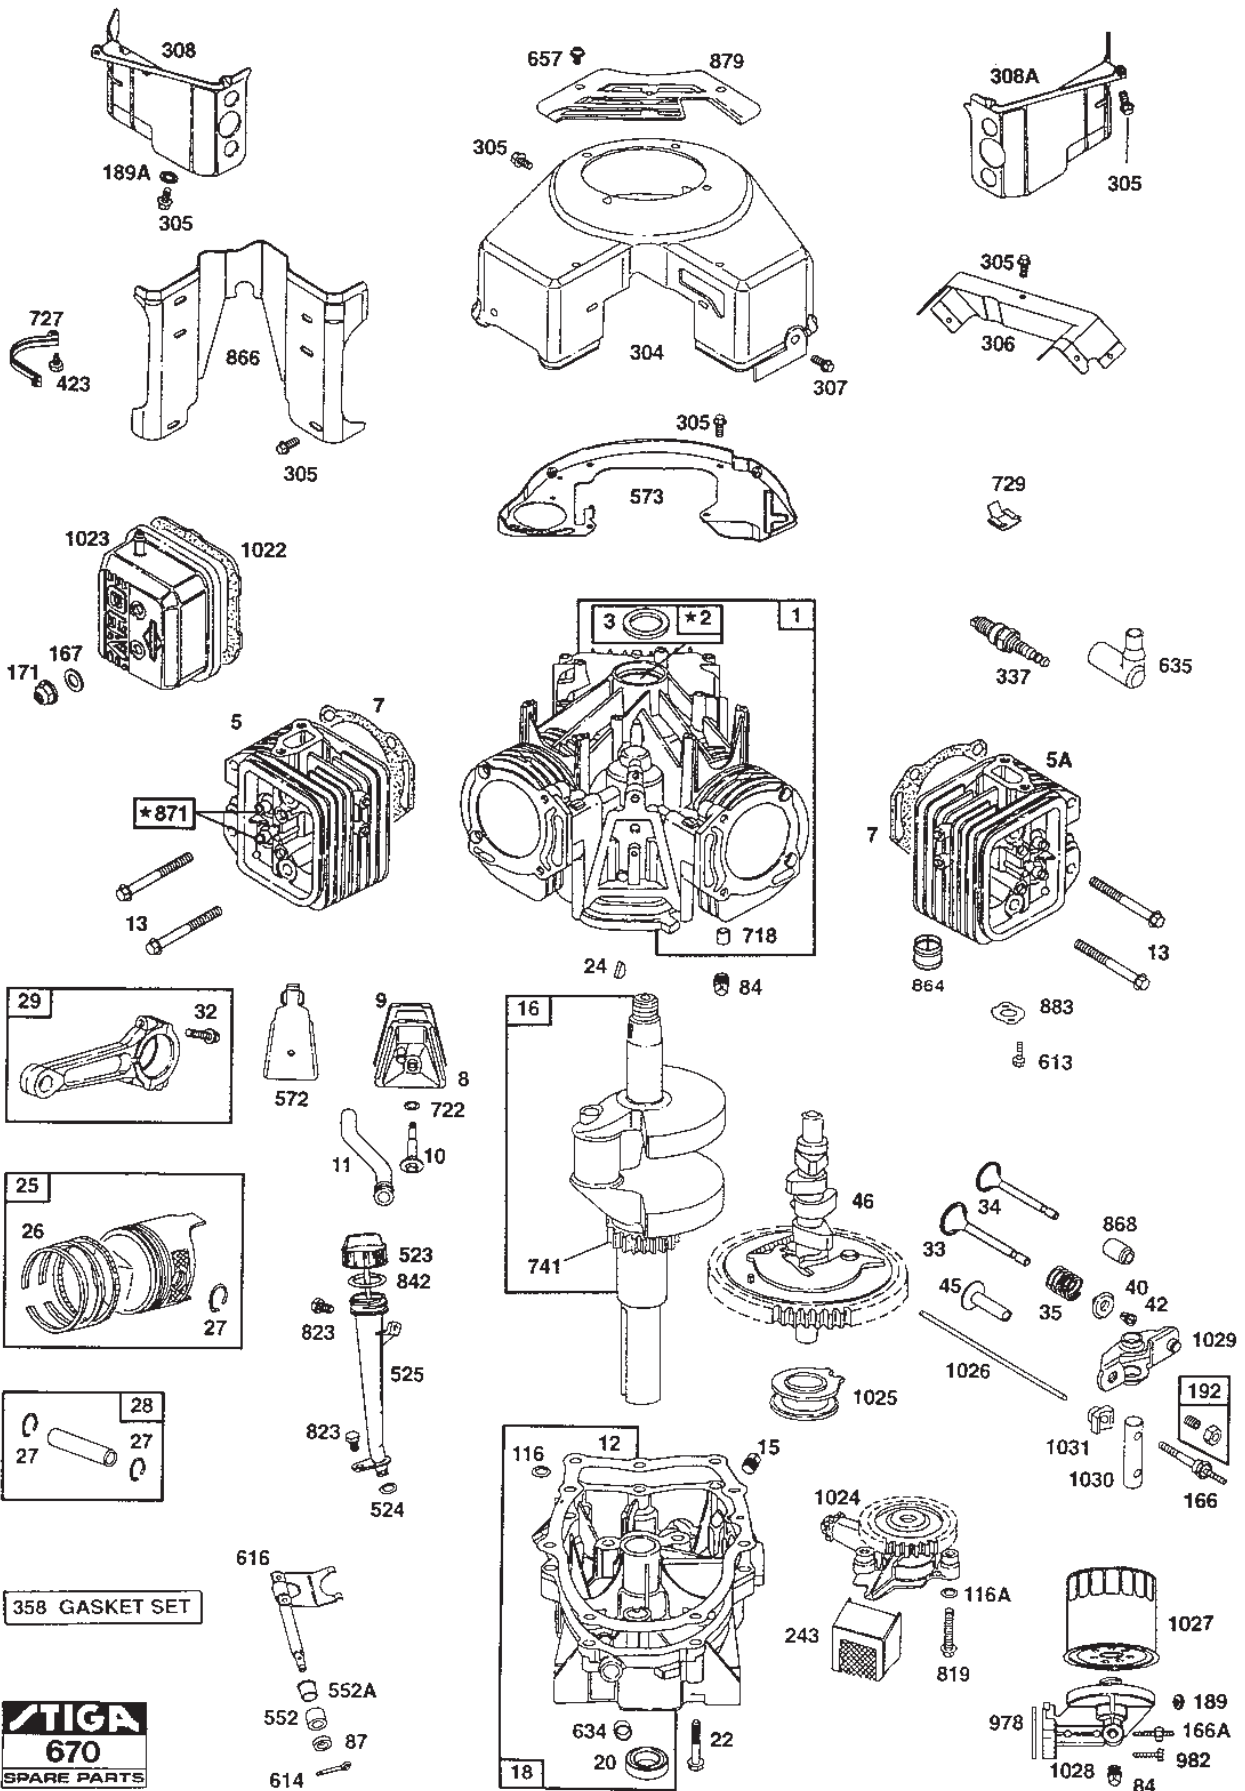

Utgåva Issue 47 - 2014		Cylinder Vevhus	Cylinder Crankcase		
Pos. Fig.	Antal Quantity	Art nr Part No	Benämning	Description	Anmärkning Notes
304	1	808220	Rotor,flail	Blower housing	
305	12	805026	Skruv	Screw	
306	1	807661	Cover	Cover	
307	2	805025	Skruv	Screw	
308	1	808098	Ledplat	Air Guide	
308	1	808309	Ledplat	Air Guide	
337	1	491055	Spark plug-long thr	Spark plug-long thr.	Champion RC-12YC
337	2	491055	Spark plug-long thr	Spark plug-long thr.	Champion RC-12YC
337	2	9400-0244-00	Tändstift	Spark Plug	Champion RC-12YC
358	1	807887	Packningssats	Gasket set	Märkta/marked S
423	2	805260	Skruv	Screw	
523	1	807985	Clevis pin	Oil dipstick	
524	1	805011	Oil seal	Oil seal	
525	1	807501	Pafyllningsrör	Oil filler tube	
552	1	805413	Bussning	Bushing	
552	1	805412	Bussning	Bushing	
572	1	805197	Baffle	Baffle	
573	1	807663	Back plate	Back plate	
613	4	805158	Skruv	Screw	
614	1	805417	Saxpinne	Cotter pin	
614	1	806096	Bricka	Washer	
616	1	807596	Governor fork	Governor fork	
634	1	806096	Bricka	Washer	
635	2	805529	Tändstiftsskydd	Spark plug elbow	
657	2	805009	Skruv	Screw	
718	2	805103	Styrpinne	Dowel pin	
727	1	805505	Shield	Shield	
729	1	224356	Debris clip	Debris clip	
741	1	805984	Gear	Gear	
819	2	805057	Skruv	Screw	
823	2	805317	Skruv	Screw	
842	1	270920	Tätning	Seal	
864	2	805083	Avgasport	Exhaust port liner	
866	1	805738	Valley cover	Valley cover	
868	4	805094	Seal	Seal	
871	4	805084	Valve guide	Valve guide	
879	1	805841	Förgasarkapa	Carburettor Cover	
883	2	805024	Packning	Gasket	
978	1	805250	Packning	Gasket	
982	2	805030	Skruv	Screw	
1022	2	806039	Packning	Gasket	
1023	2	805100	Valve cover	Valve cover	
1024	1	807546	Oil pump	Oil pump	
1025	1	805313	Governor slider	Governor slider	
1026	2	805352	Stötstang (stål)	Push rod (steel)	
1026	2	805617	Stötstang (alum)	Push rod (alum)	
1027	1	492932	Oljefilter	Oil Filter	
1028	1	808235	Oljefilteradapter	Oil filter adapter	
1029	4	808096	Vipparm	Rocker arm