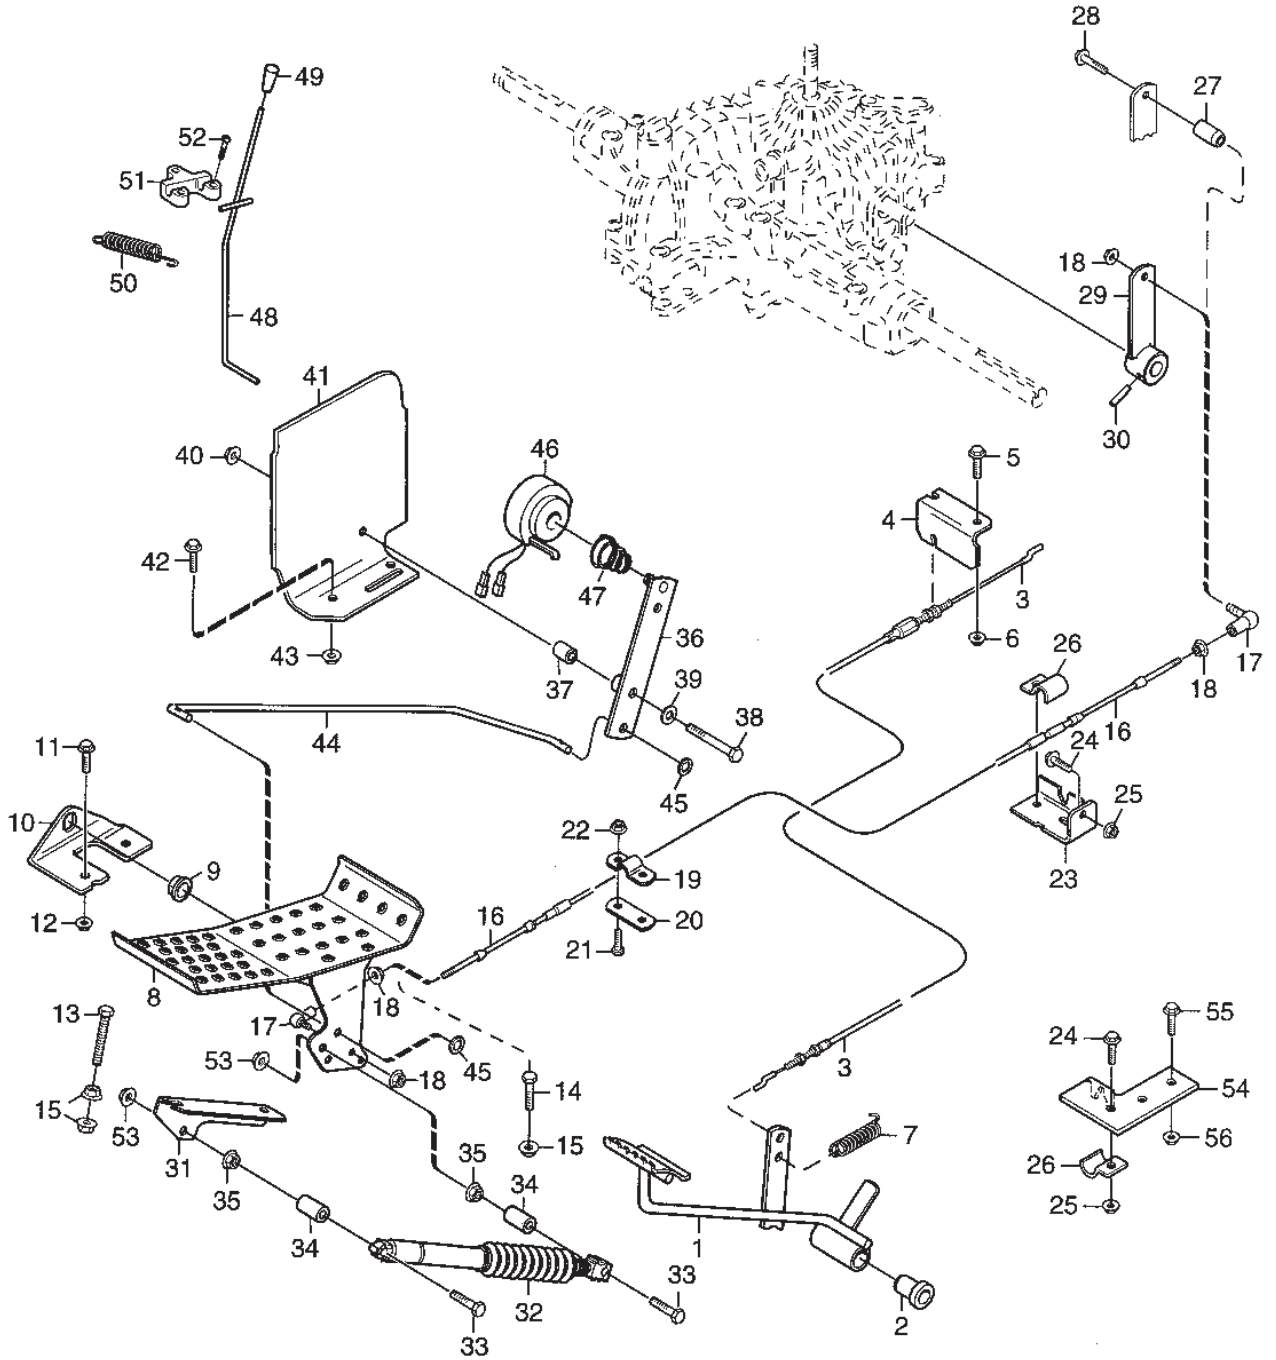

Utgåva Issue 47 - 2014		Reglage Controls			
Pos. Fig.	Antal Quantity	Art nr Part No	Benämning	Description	Anmärkning Notes
47	1	1134-2858-01	Fjäder	Spring	
48	1	1134-3953-01	Bromsstang	Brake Rod	
49	1	1134-3808-01	Knopp	Knob	
50	1	1131-1497-01	Fjäder	Brake Spring	
51	1	1134-4002-01	Fäste	Brake Rod Attachment	
52	3	9836-9512-12	Skruv	Screw	
53	2	9747-0831-02	Mutter | Lasmutter	Nut	
54	1	1134-3910-01	Vajerfäste 24	Cable Holder	
55	2	9959-0816-16	Skruv	Screw	
56	2	9739-0831-22	Mutter	Nut