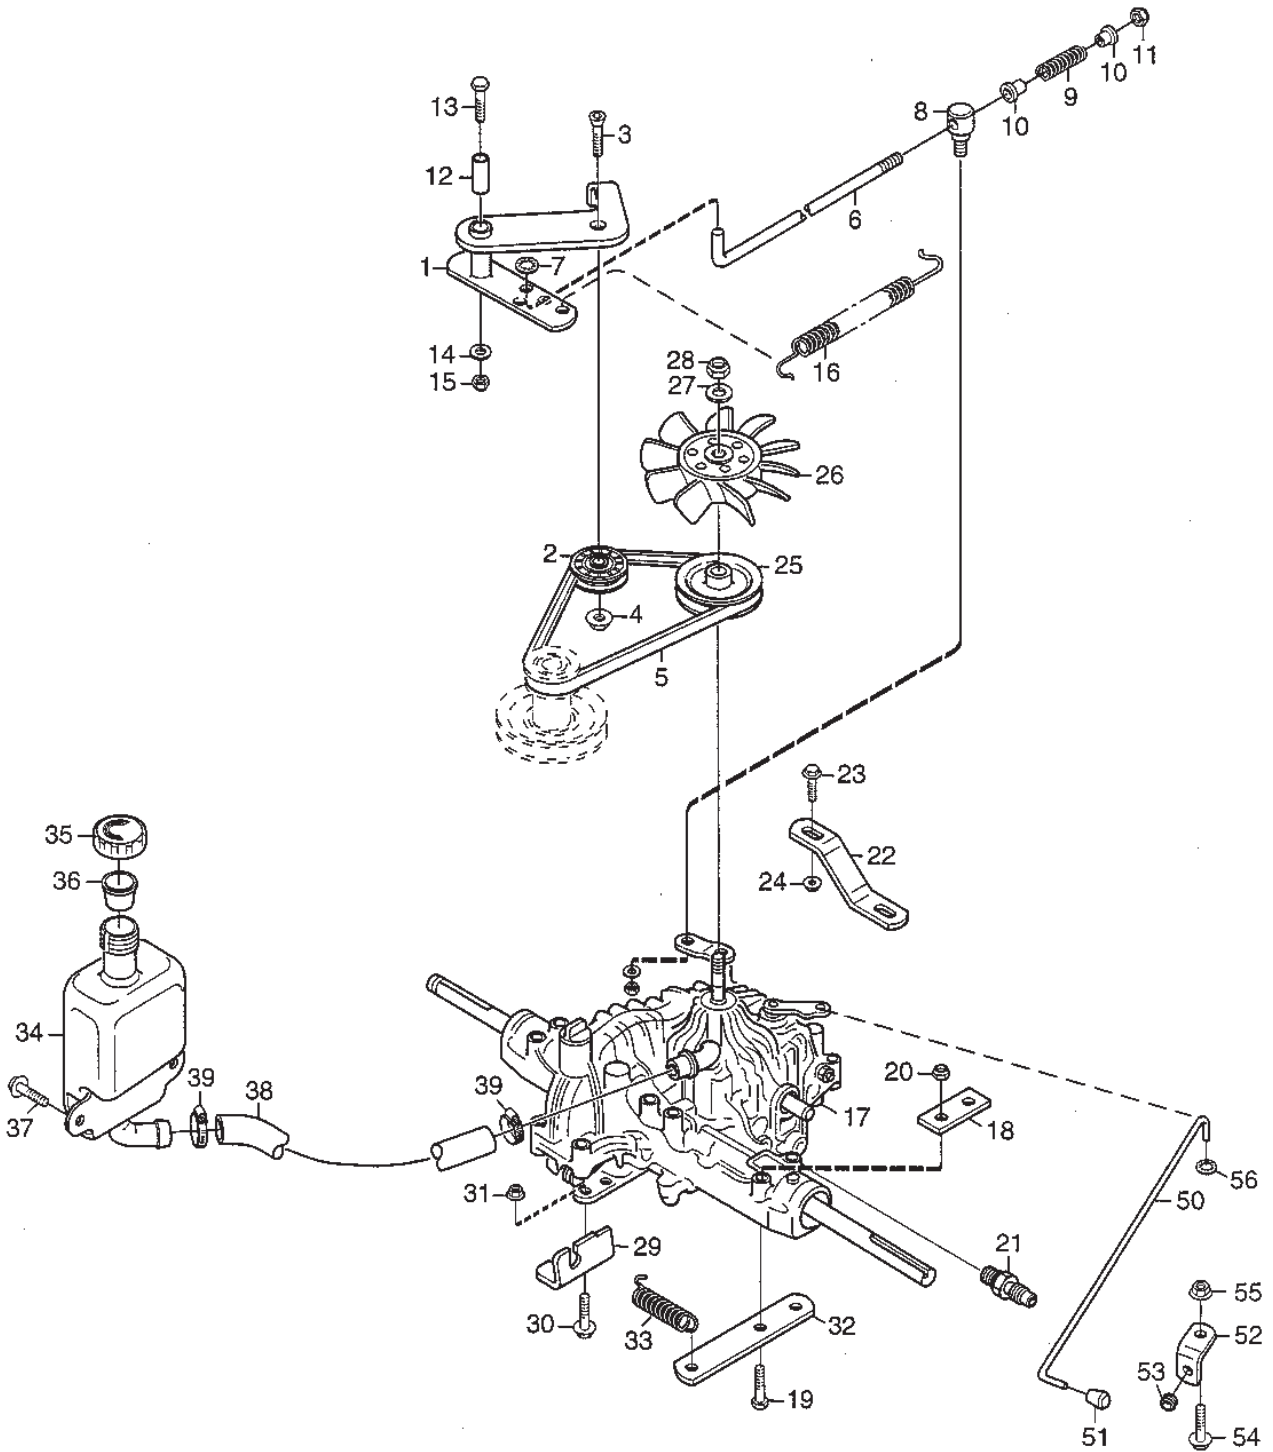

Utgåva Issue 47 - 2014		Transmission		Transmission	
Pos. Fig.	Antal Quantity	Art nr Part No	Benämning	Description	Anmärkning Notes
1	1	1134-4000-01	Spännarm	Tension Arm	
2	1	1134-3459-01	Remskiva | Spännrulle	Belt Pulley | Tension Roller	
3	1	9924-1035-16	Skruv	Screw	
4	1	9799-1031-02	Mutter	Nut	
5	1	1134-9029-01	Kilrem	V-Belt	= 9585-0055-00
6	1	1134-3377-03	Reglagestang	Control Rod	
7	1	9675-0008-02	Starlockbricka	Starlock	
8	1	1134-4171-01	Ledtapp	Pivot Pin	
9	1	1134-4183-01	Fjäder	Spring	
10	2	1134-3456-01	Bussning	Bushing	
11	1	9747-0631-02	Mutter | Lasmutter	Nut	
12	1	1134-1565-08	Distans	Spacer	
13	1	9997-0875-12	Skruv	Screw	
14	1	9699-0056-02	Bricka	Washer	
15	1	9747-0831-02	Mutter | Lasmutter	Nut	
16	1	1134-3211-02	Fjäder	Spring	
17	1	1134-3994-01	Transaxel K62	Transaxle	Kanzaki K62E
18	2	1134-3376-01	Distansplåt	Spacer Plate	
19	4	9997-0875-12	Skruv	Screw	L = 75 mm
19	4	9997-0875-12	Skruv	Screw	L = 75 mm
20	4	9747-0831-02	Mutter | Lasmutter	Nut	
22	1	1134-3913-01	Reaktionsstag 5-01 F24	Strut	
23	2	9959-0820-16	Skruv	Screw	
24	2	9739-0831-22	Mutter	Nut	
25	1	1134-4191-01	Remskiva	Belt Pulley	
26	1	1134-4190-01	Fläkt	Fan	
27	1	9699-0030-02	Bricka	Washer	
28	1	9747-1031-02	Mutter | Lasmutter	Nut	
29	1	1134-3914-01	Vajerfäste 24	Cabel Holder	
30	1	9959-0820-16	Skruv	Screw	
31	1	9739-0831-22	Mutter	Nut	
32	1	1134-4049-01	Stag 24	Strut	
33	1	1134-4232-01	Fjäder	Spring	
34	1	1134-3998-01	Tank	Oil Tank	
35	1	1134-2777-02	Tanklock	Filler Cap	
36	1	1134-3734-01	Plugg (Service)	Vent Plug	
37	2	9945-0816-16	Skruv	Screw	
38	1	1134-4011-01	Slang (L400)	Oil Hose (L=400)	
39	2	9578-0025-01	Slangklämma Dim 18-27 Gemi	Hose Clamp	
50	1	1134-4015-01	Dragstang	Pull Rod	
51	1	1134-4014-01	Plastknopp	Knob	
52	1	1134-2789-01	Fäste	Bracket	
53	1	1134-2790-01	Kabelgenomföring	Cable Protection	
54	1	9959-0816-16	Skruv	Screw	
55	1	9739-0831-22	Mutter	Nut	
56	1	9675-0009-02	Starlockbricka	Starlock