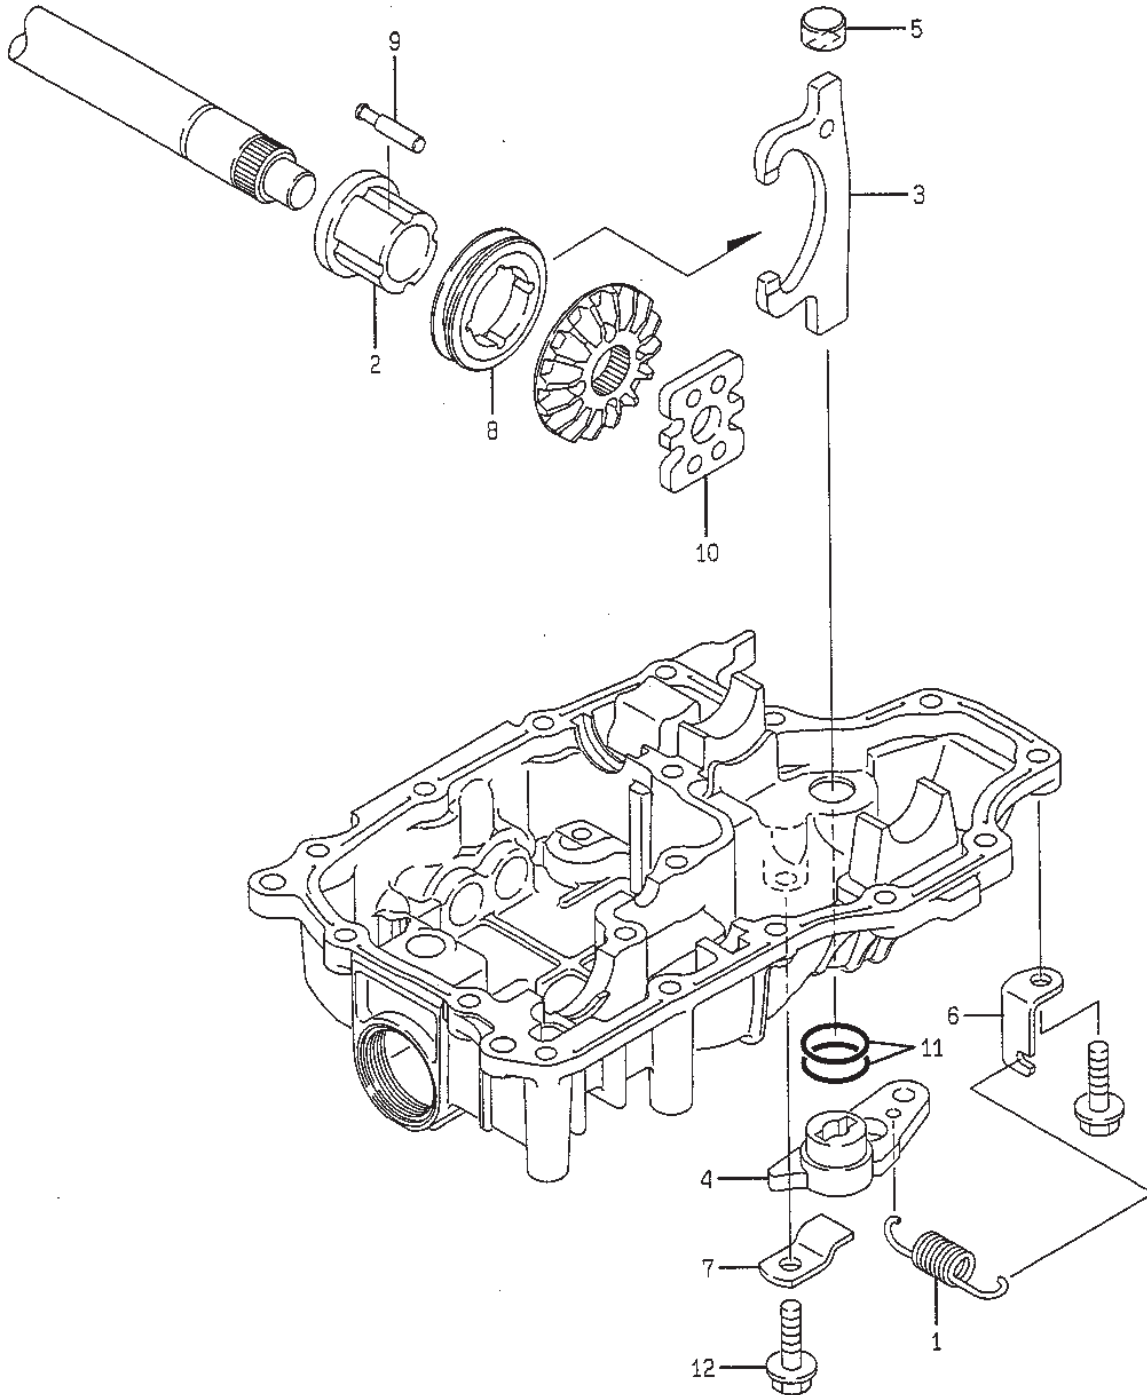

Utgåva Issue 47 - 2014		Transmission			
Pos. Fig.	Antal Quantity	Art nr Part No	Benämning	Description	Anmärkning Notes
1	1	1139-1144-01	Returfjäder	Return Spring	/K62E/K66B/
2	1	1139-1213-01	Hylsa	Collar	/K62E/K66B/
3	1	1139-1217-01	Diffspärrsgaffel	Diff.Lock Fork	/K62E/K66B/
4	1	1139-1218-01	Diffspärrsarm	Diff.Lock Arm	/K62E/K66B/
5	1	1139-1219-01	Pivothylsa	Diff.Lock Pivot	/K62E/K66B/
6	1	1139-1220-01	Fjäderkrok	Spring Hook	/K62E/K66B/
7	1	1139-1221-01	Fästplatta	Arm Hold Plate	/K62E/K66B/
8	1	1139-1222-01	Glidhylsa	Diff.Lock Slider	/K62E/K66B/
9	4	1139-1223-01	Stift	Diff.Lock Pin	
10	1	1139-1224-01	Diffspärrsplatta	Diff.Lock Plate	/K62E/K66B/
11	2	1139-1289-01	Packning	Packing	
12	1	1139-0244-01	Skruv	Screw	/K62E/K66B/