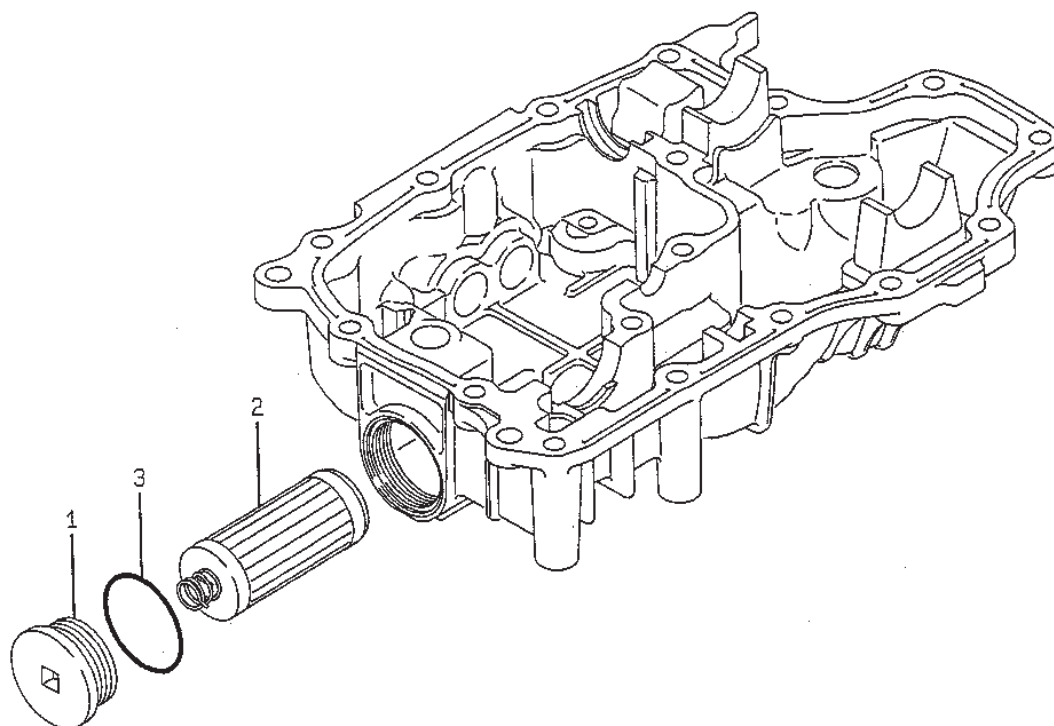

Utgåva Issue 47 - 2014		Transmission			
Pos. Fig.	Antal Quantity	Art nr Part No	Benämning	Description	Anmärkning Notes
1	1	1139-1230-01	Lock	Cap	/K62E/K66B/
2	1	1139-1186-01	Filter	Filter	K66B
3	1	1139-1290-01	Packning	Packing	/K62E/K66B/