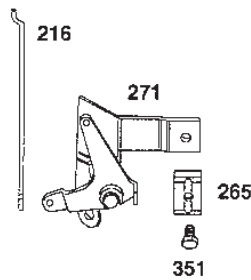

358 GASKET SET