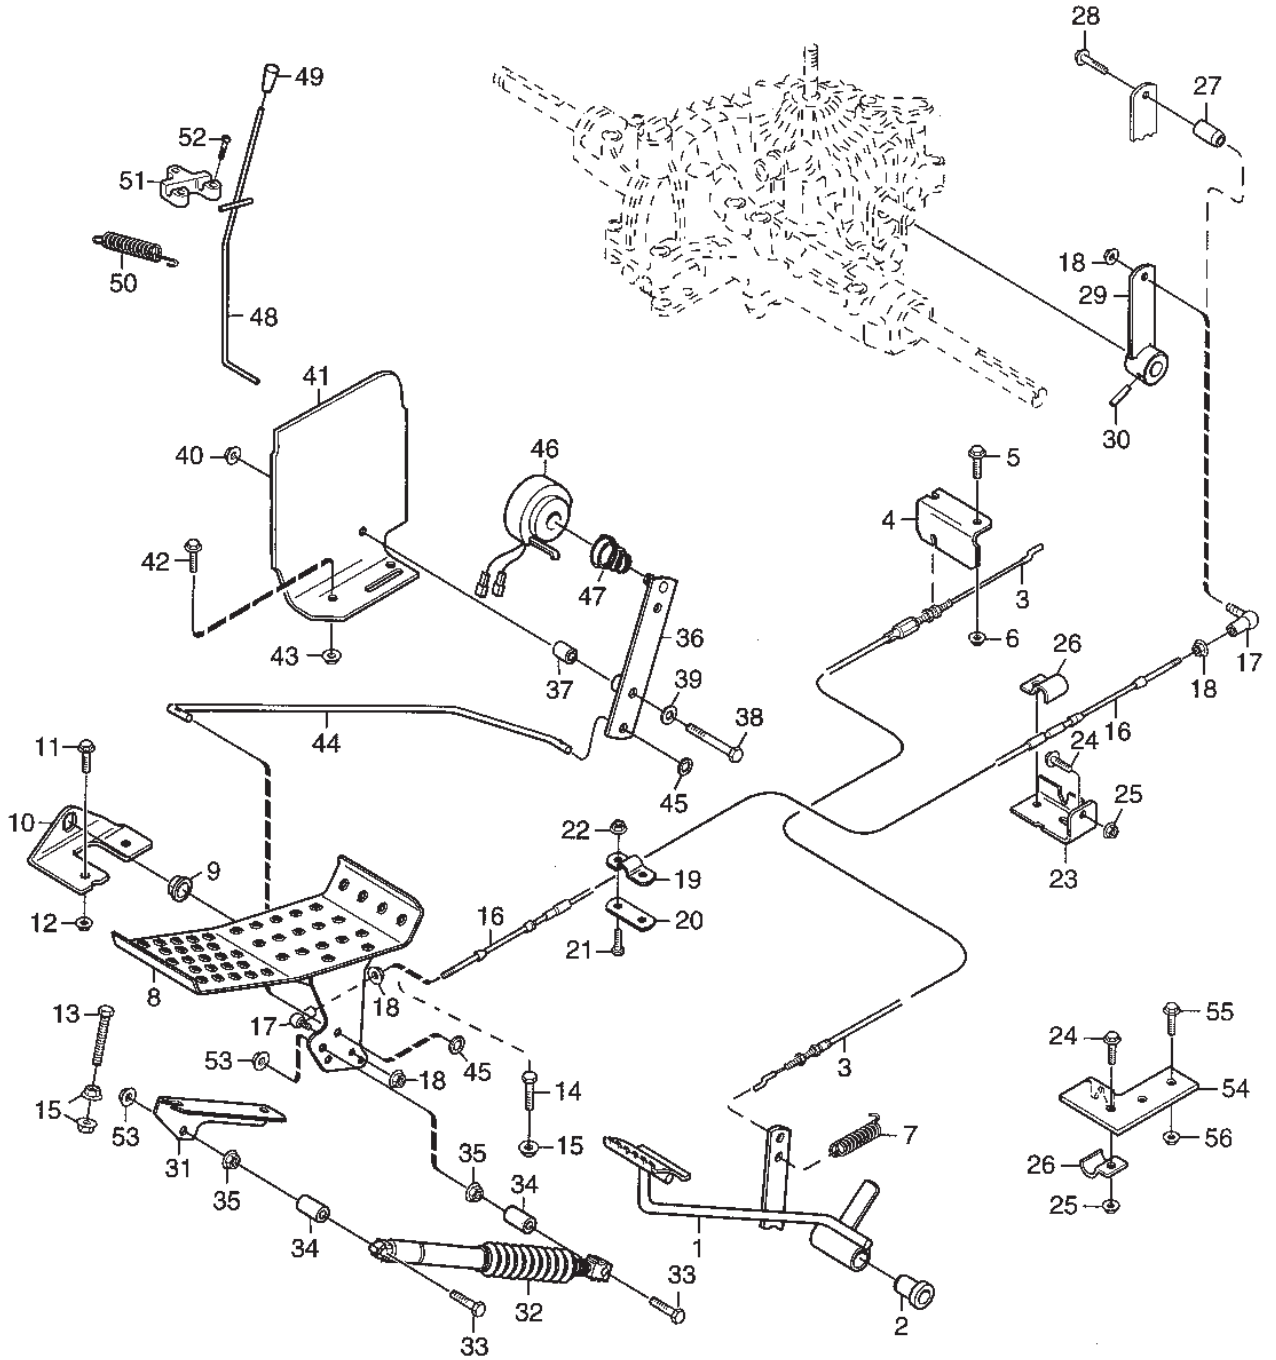

Utgåva Issue 47 - 2014		Reglage		Controls	
Pos. Fig.	Antal Quantity	Art nr Part No	Benämning	Description	Anmärkning Notes
1	1	1134-4247-01	Kopplingspedal Kpl	Clutch Pedal	
2	1	1134-9024-01	Lager (4 St)	Bearing	Sats 4 st/kit of 4
3	1	1134-3584-02	Wire	Brake/Clutch Cable	
3	1	1134-3584-02	Wire	Brake/Clutch Cable	
4	1	1134-3906-01	Vajerfäste 24	Cabel Holder	
5	2	9959-0816-16	Skruv	Screw	
6	2	9739-0831-22	Mutter	Nut	
7	1	1134-3974-01	Fjäder	Spring	
8	1	1134-4008-01	Drivpedal	Drive Pedal	
9	2	1134-2780-01	Lager	Bearing	
10	2	1134-2700-01	Fäste	Bracket	
11	2	9959-0820-16	Skruv	Screw	
12	2	9739-0831-22	Mutter	Nut	
13	1	9997-0870-16	Skruv	Screw	
14	1	9959-0816-16	Skruv	Screw	
15	3	9739-0831-22	Mutter	Nut	
16	1	1134-2766-04	Reglagevajer	Speed Control Cable	
16	1	1134-2766-04	Reglagevajer	Speed Control Cable	
17	2	9570-0001-00	Vinkellänk As8 Din 71802M5 | Länk	Elbow Link | Joint	
18	4	9739-0531-22	Mutter	Nut	
18	4	9739-0531-22	Mutter	Nut	
19	1	1134-0266-00	Plat | Fästbygel	Plate | Attaching Clamp	
20	1	1134-0267-00	Plat | Underläggsbleck	Plate | Clamp Plate	
21	2	9997-0520-16	Skruv	Screw	
22	2	9739-0531-22	Mutter	Nut	
23	1	1134-3395-01	Fäste 24 (5-01)	Attachment	
24	1	9959-0820-16	Skruv	Screw	
24	1	9959-0820-16	Skruv	Screw	
25	1	9739-0831-22	Mutter	Nut	
25	1	9739-0831-22	Mutter	Nut	
26	1	1134-2021-01	Växelwirefäste	Clamp	
29	1	1134-4042-01	ReglaVäxelm Kpl.	Control Lever	
30	1	9595-0258-00	Spännstift	Locating Pin	
31	1	1134-3996-01	Fäste	Bracket	
32	1	1134-4187-01	Dämpare	Absorber | Damper	
33	2	9997-0840-16	Skruv	Screw	
34	2	1134-1565-09	Distans	Spacer	
35	2	9739-0831-22	Mutter	Nut	
36	1	1134-4017-01	Arm Kpl.	Lever, Cruise Control	
37	1	1134-1565-01	Distans	Spacer	
38	1	9997-0850-16	Skruv	Screw	
39	1	9699-0056-02	Bricka	Washer	
40	1	9739-0831-22	Mutter	Nut	
41	1	1134-4020-01	Plat Farth.	Plate-Cruise Control	
42	2	9959-0816-16	Skruv	Screw	
43	2	9739-0831-22	Mutter	Nut	
44	1	1134-4021-01	Stag Farth.	Rod-Cruise Control	
45	2	9675-0012-02	Starlock	Locking washer	
46	1	1134-2859-01	Magnet	Magneto