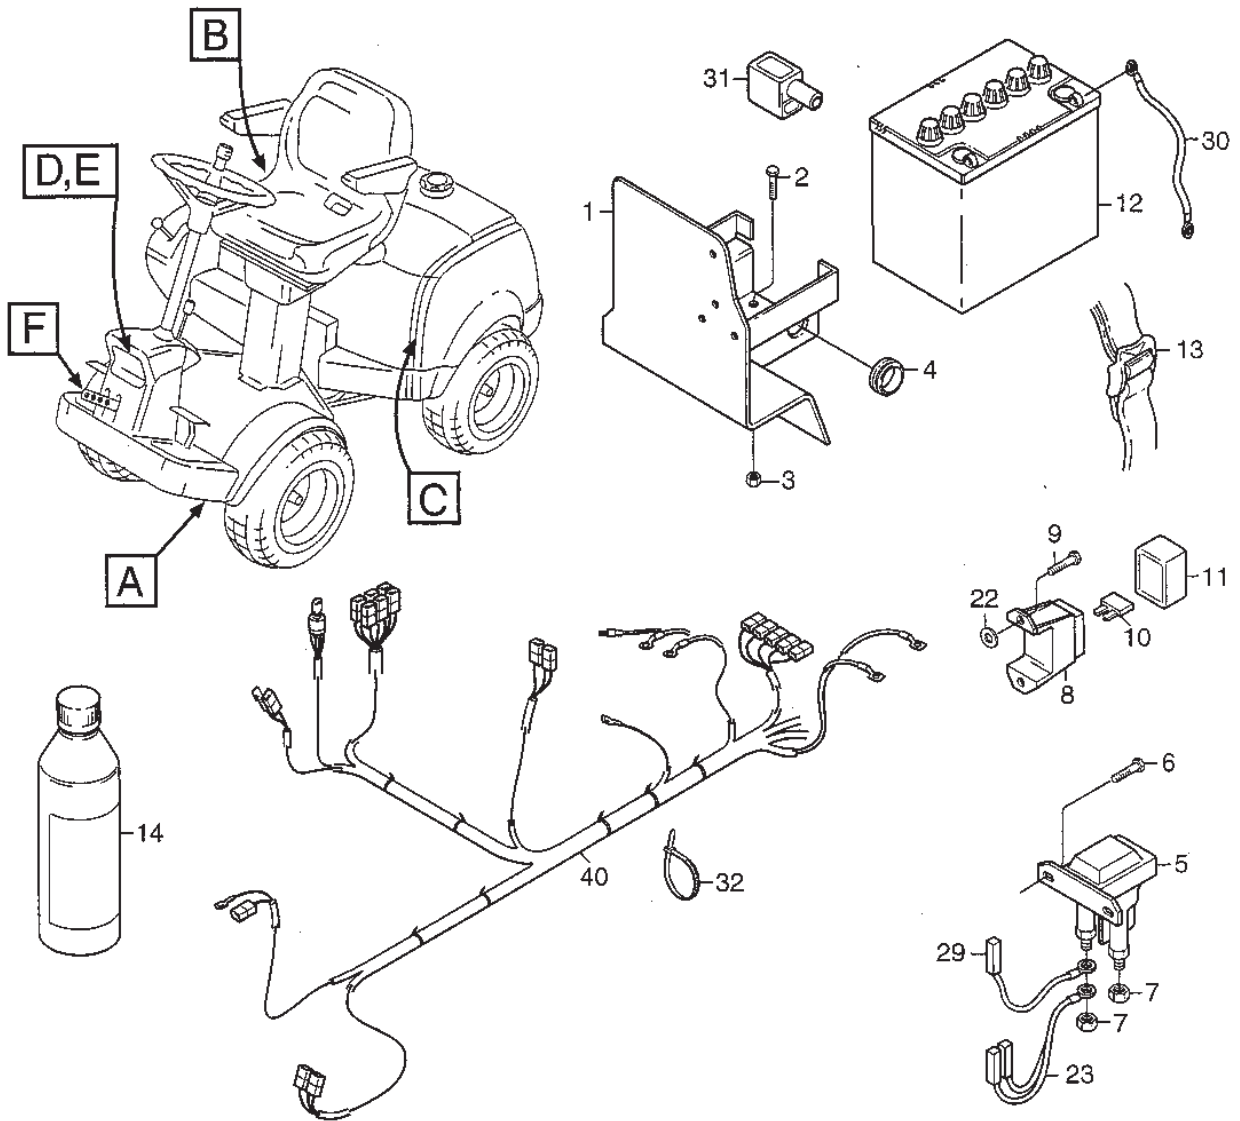

STIGA
1029
SPARE PARTS

Utgåva Issue 47 - 2014		Elutrustning Electric equipment			
Pos. Fig.	Antal Quantity	Art nr Part No	Benämning	Description	Anmärkning Notes
1	1	1134-4025-01	Batterihylla	Battery Shelf	
2	2	9959-0616-16	Skruv	Screw	
3	2	9739-0631-22	Mutter	Nut	
4	2	1134-3203-01	Kabelgenomföring	Grommet	
5	1	1134-2962-01	Solenoid Kpl Service	Solenoid	
6	2	9849-8006-16	Skruv	Screw	
7	2	9794-5131-02	Mutter	Nut	
8	1	1134-3491-01	Säkringshallare	Fuse Carrier | Fuse Holder	
9	2	9849-8013-16	Skruv	Screw	
10	2	1134-3496-05	Säkring (15A)	Fuse (15A)	15A
10	2	1134-3496-05	Säkring (15A)	Fuse (15A)	15A
10	2	1134-3496-01	Säkring (10A)	Fuse (10A)	10A
10	2	1134-3496-01	Säkring (10A)	Fuse (10A)	10A
11	1	1134-3631-01	Lock (5-01) | Lock	Cover-Fuse Holder	
12	1	1134-2892-01	Batteri	Battery	
13	1	9400-0064-02	Batterihallare	Battery Holder	
14	1	1134-3300-01	Batterisyra	Battery Acid	
15	1	1134-3399-01	Brytare	Switch	
15	1	1134-3399-01	Brytare	Switch	
16	2	9997-0520-16	Skruv	Screw	
17	2	9747-0531-02	Mutter	Nut	
19	2	9849-7819-16	Skruv	Screw	
20	2	1134-4177-01	Clips	Clips	
22	2	1134-3144-01	Distans	Spacer	
23	1	1134-4267-01	Kablage	Lead	
24	1	9795-3531-02	Mutter	Nut	
25	1	1134-4172-01	Stralkastare	Headlamp	
26	1	1134-4056-01	Honkontakt Selv 12 V Dc 42-101-42	Female Terminal	
27	1	1134-4052-01	Bricka	Washer	
28	2	9840-7716-16	Skruv	Screw	
29	1	1134-4268-01	Kabel	Lift Arm	
30	1	1134-0234-02	Batterikabel (+)	Battery Cable (+)	
31	1	1134-2310-01	Batteriskydd	Guard Cap (+)	
32	10	9579-0003-00	Buntband	Cable Holder	
33	2	9400-0231-00	Kabelskarv	Splicer	
40	1	1134-4266-01	Kablage(Pro20)	Harness (Pro 18-20)	13-6218, 13-6221
40	1	1134-4266-01	Kablage(Pro20)	Harness (Pro 18-20)	13-6218, 13-6221
40	1	1134-4208-01	Kablage	Harness	13-6216
40	1	1134-4208-01	Kablage	Harness	13-6216