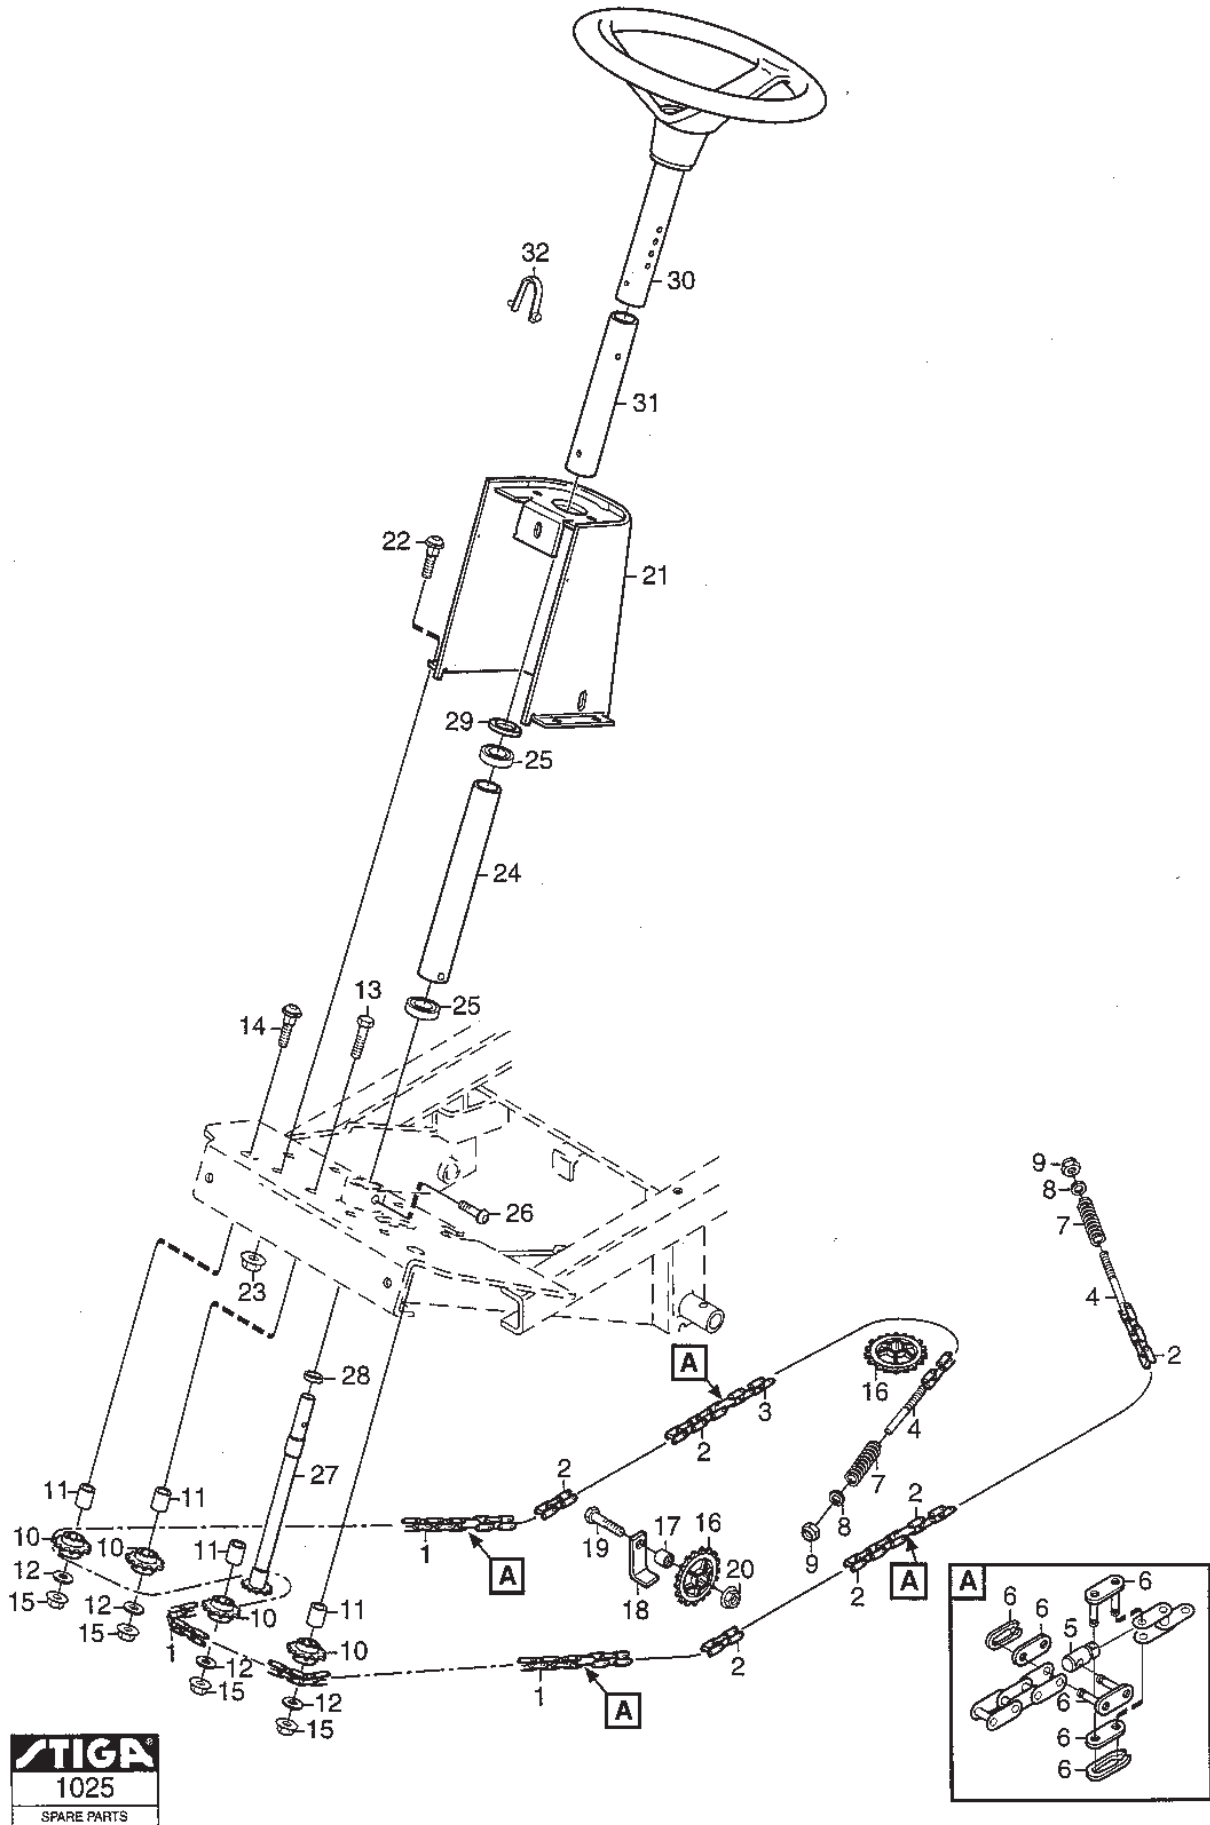

Utgåva Issue 47 - 2014		Styrning Steering			
Pos. Fig.	Antal Quantity	Art nr Part No	Benämning	Description	Anmärkning Notes
1	1	1134-2820-06	Kedja	Chain	83 länk
2	3	1134-2820-02	Kedja	Chain	41 länk
3	1	1134-2820-04	Kedja	Chain	45 länk
4	2	1134-3550-01	Ändnippel (L110)	End Nipple	
5	4	1134-3565-01	Skarvnippel	Connection Nipple	
6	10	1134-2824-01	Kedjelas	Chain Lock	
7	2	1134-3817-01	Fjäder	Spring	
8	2	9699-0090-02	Bricka	Washer	
9	2	9747-0831-02	Mutter | Lasmutter	Nut	
10	4	1134-2816-01	Kedjehjul	Sprocket	
11	4	1134-0041-02	Bussning	Bushing	
12	4	9699-0035-02	Bricka	Washer	
13	2	9997-1050-16	Skruv	Screw	
14	2	9897-1040-12	Skruv	Screw	
15	4	9739-1031-22	Mutter	Nut	
16	3	1134-3547-01	Kedjehjul	Sprocket	
17	2	1134-0041-01	Bussning	Bushing	
18	2	1134-3022-01	Fäste	Bracket	
19	2	9997-1030-16	Skruv	Screw	
20	2	9739-1031-22	Mutter	Nut	
21	1	1134-4120-01	Styrkonsol	Steering Console	
21	1	1134-4120-03	Styrkonsol	Steering Console	
21	1	1134-4120-01	Styrkonsol	Steering Console	
22	4	9897-0820-16	Skruv	Screw	
23	4	9739-0831-22	Mutter	Nut	
24	1	1134-3085-01	Rattrör Nedre	Steering Column, Lower	
25	2	9549-0017-00	Kullager	Ball Bearing	
26	2	9893-0616-16	Skruv | Relä	Screw | Relay	
27	1	1134-3084-01	Rattstang	Steering Rod	
28	1	1134-2837-02	Distans	Spacer	
29	1	9695-0011-00	Bricka	Washer	
30	1	1134-4155-01	Ratt	Steering Wheel	
31	1	1134-4218-01	Rattrör Inre Smst	Steering Tube Inner	
32	1	1134-4138-01	Spärr	Catch