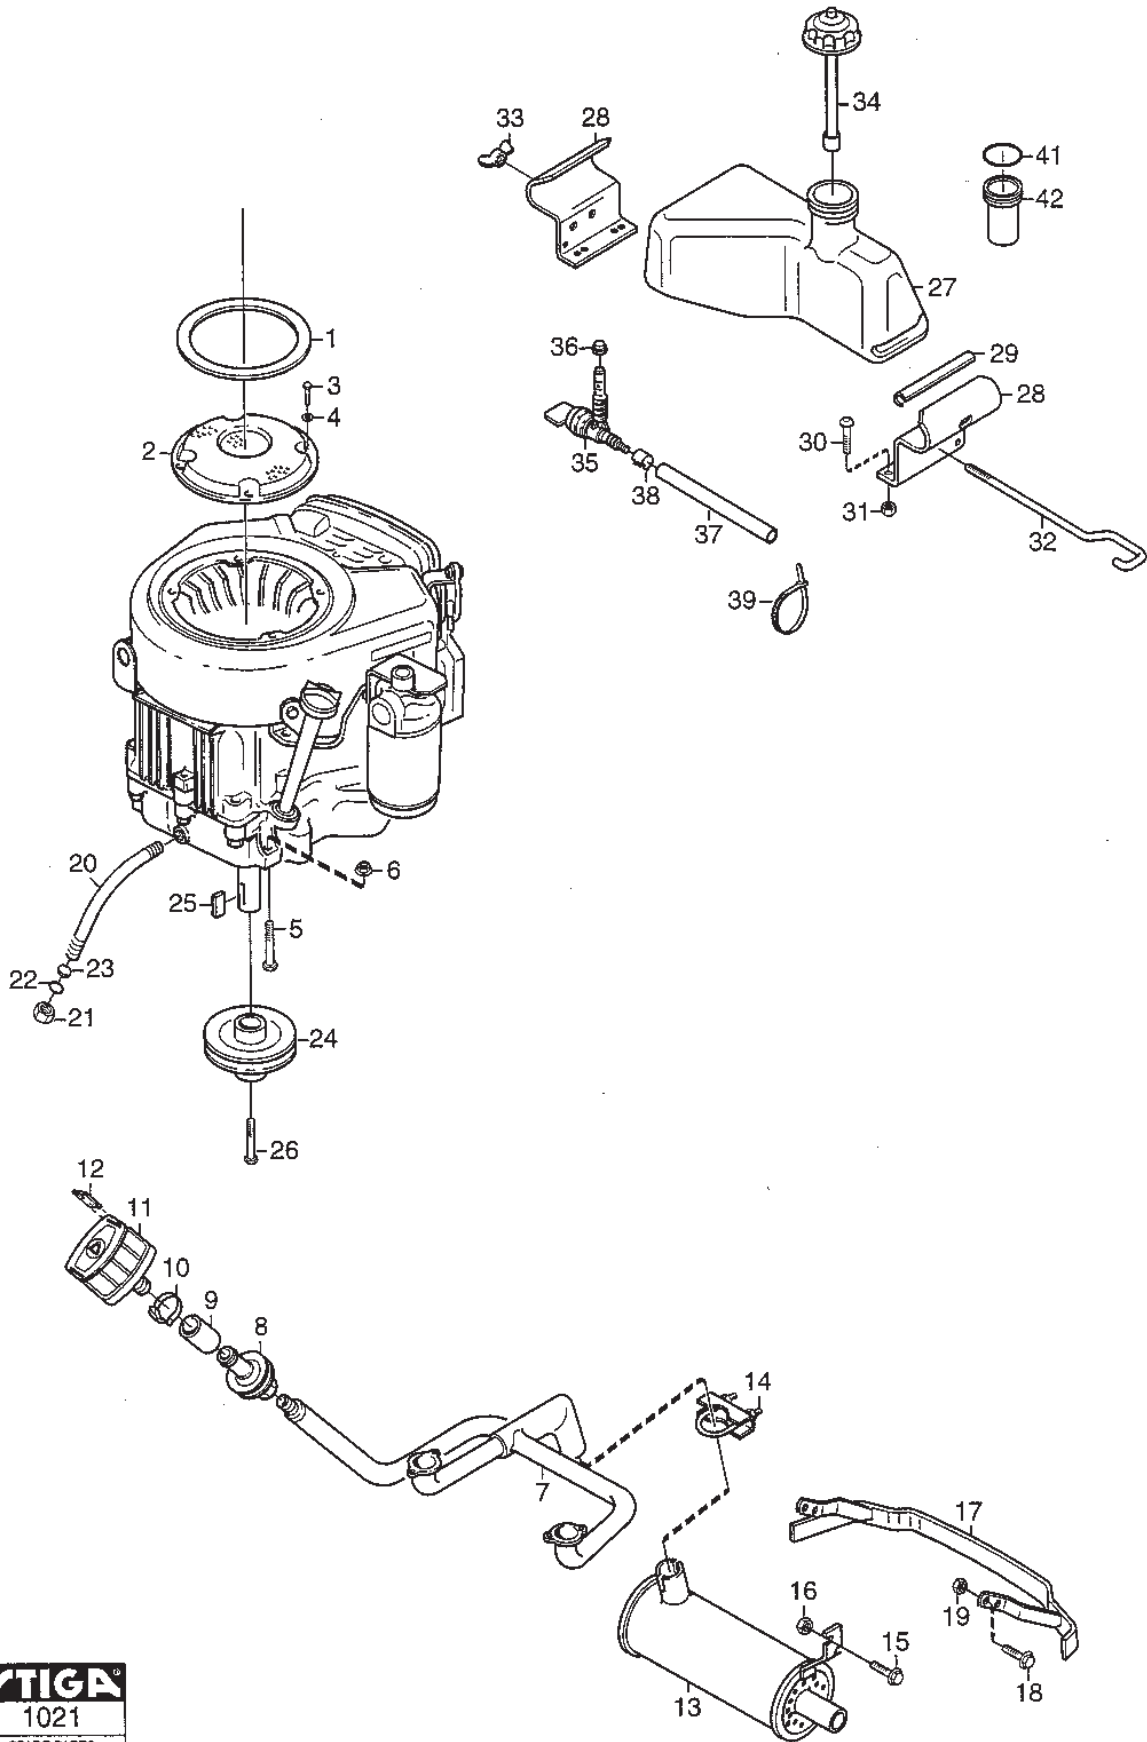

Utgåva Issue 47 - 2014		Motor	Engine		
Pos. Fig.	Antal Quantity	Art nr Part No	Benämning	Description	Anmärkning Notes
1	1	1134-4222-01	Tätningarring	Seal Ring (5 Mm)	H = 5 mm
2	1	1134-2878-01	Fläktskydd	Fan Cover	
3	4	9997-0512-16	Skruv	Screw	
4	4	9699-0099-02	Bricka	Washer	
5	4	9997-0840-16	Skruv	Screw	
6	4	9739-0831-22	Mutter	Nut	
7	1	1134-4029-01	Avgasrör Kpl (VanSkydd)	Exhaust Pipe	
8	1	1134-3863-01	Puls-Airventil	Air Valve	
9	1	1134-3856-01	Slang	Hose	
10	1	9578-0023-03	Slangklämma D27*8 (Svart)	Hose Clamp	
11	1	1134-3855-01	Filter	Filter	
12	1	1134-3889-01	Tätning	Seal	
13	1	1134-3864-01	Ljuddämpare, Cat	Muffler Catalytic Conv.	
14	1	9578-0011-00	Klämma F Ljuddämp D35 Rid	Clamp	
15	1	9959-0820-16	Skruv	Screw	
16	1	9739-0831-22	Mutter	Nut	
17	1	1134-4046-01	Berör.Skydd Kpl	Muffler Guard, Grey	
18	4	9959-0820-16	Skruv	Screw	
19	4	9739-0831-22	Mutter	Nut	
20	1	1134-3355-01	Oljeavtappningsrör Kpl.	Oil Drain Pipe	
21	1	1134-0995-01	Plugg	Plug	
22	1	9404-0020-00	O-Ring 11,3 X 2,4	O-ring	
23	1	1134-0997-01	Packning	Gasket	
24	1	1134-4189-01	Remskiva	Engine Pulley	
25	1	9600-0251-00	Kil	Key	
26	1	9987-5357-12	Skruv	Screw	
27	1	1134-4030-01	Bränsletank	Fuel Tank	Replaced by 1134-4757-02
27	1	1134-4757-02	Bränsletank Kpl (Med Mätare)	Fuel Tank Assy (W.Gauge)	
28	2	1134-4273-02	Tankkonsol	Bracket Tank	
29	2	1134-2941-01	Kantskyddslist S	Protection Strip	
30	4	9893-0616-16	Skruv | Relä	Screw | Relay	
31	4	9739-0631-22	Mutter	Nut	
32	1	1134-4356-01	Lasstång (M8)	Tank Rod (M8)	
33	1	1134-3259-01	Vingmutter	Wing Nut	
34	1	1134-4064-01	Tanklock	Fuel Cap	
35	1	1134-3224-01	Bensinkran	Fuel Shut-Off Valve	
36	1	1134-3225-01	Gummibussning | Gummibussning	Grommet	
37	1	1134-2975-04	Bränsleslang	Fuel Line	
38	2	9578-0023-02	Slangklämma D12*8 (Svart) | Rörklammer	Hose Clamp | Tube Clamp	
39	1	9579-0003-00	Buntband	Cable Holder	
41	1	9404-0025-01	O-Ring 69,44X3,53 Viton	O-ring	
42	1	1134-4411-01	Insatsrör Tank	Fuel Tank Insert