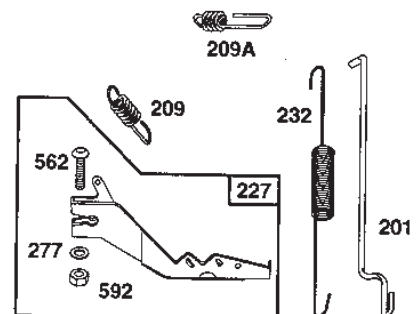

358 GASKET SET