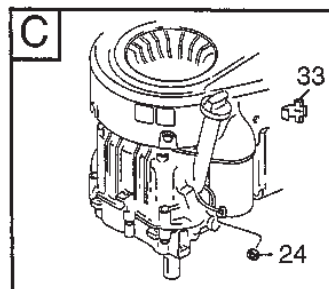

STIGA
1029
SPARE PARTS

Utgåva Issue 47 - 2014		Elutrustning Electric equipment			
Pos. Fig.	Antal Quantity	Art nr Part No	Benämning	Description	Anmärkning Notes
1	1	1134-4025-01	Batterihylla	Battery Shelf	
2	2	9959-0616-16	Skruv	Screw	
3	2	9739-0631-22	Mutter	Nut	
4	2	1134-3203-01	Kabelgenomföring	Grommet	
5	1	1134-2962-01	Solenoid Kpl Service	Solenoid	
6	2	9849-8006-16	Skruv	Screw	
7	2	9794-5131-02	Mutter	Nut	
8	1	1134-3491-01	Säkringshallare	Fuse Carrier | Fuse Holder	
9	2	9849-8013-16	Skruv	Screw	
10	2	1134-3496-05	Säkring (15A)	Fuse (15A)	15A
10	2	1134-3496-05	Säkring (15A)	Fuse (15A)	15A
10	2	1134-3496-01	Säkring (10A)	Fuse (10A)	10A
10	2	1134-3496-01	Säkring (10A)	Fuse (10A)	10A
11	1	1134-3631-01	Lock (5-01) | Lock	Cover-Fuse Holder	
12	1	1134-2892-01	Batteri	Battery	
13	1	9400-0064-02	Batterihallare	Battery Holder	
14	1	1134-3300-01	Batterisyra	Battery Acid	
15	1	1134-3399-01	Brytare	Switch	
15	1	1134-3399-01	Brytare	Switch	
16	2	9997-0520-16	Skruv	Screw	
17	2	9747-0531-02	Mutter	Nut	
19	2	9849-7819-16	Skruv	Screw	
20	2	1134-4177-01	Clips	Clips	
22	2	1134-3144-01	Distans	Spacer	
23	1	1134-4267-01	Kablage	Lead	
24	1	9795-3531-02	Mutter	Nut	
25	1	1134-4172-01	Stralkastare	Headlamp	
26	1	1134-4056-01	Honkontakt Selv 12 V Dc 42-101-42	Female Terminal	
27	1	1134-4052-01	Bricka	Washer	
28	2	9840-7716-16	Skruv	Screw	
29	1	1134-4268-01	Kabel	Lift Arm	
30	1	1134-0234-02	Batterikabel (+)	Battery Cable (+)	
31	1	1134-2310-01	Batteriskydd	Guard Cap (+)	
32	10	9579-0003-00	Buntband	Cable Holder	
33	2	9400-0231-00	Kabelskarv	Splicer	
40	1	1134-4266-01	Kablage(Pro20)	Harness (Pro 18-20)	13-6218, 13-6221
40	1	1134-4266-01	Kablage(Pro20)	Harness (Pro 18-20)	13-6218, 13-6221
40	1	1134-4208-01	Kablage	Harness	13-6216
40	1	1134-4208-01	Kablage	Harness	13-6216