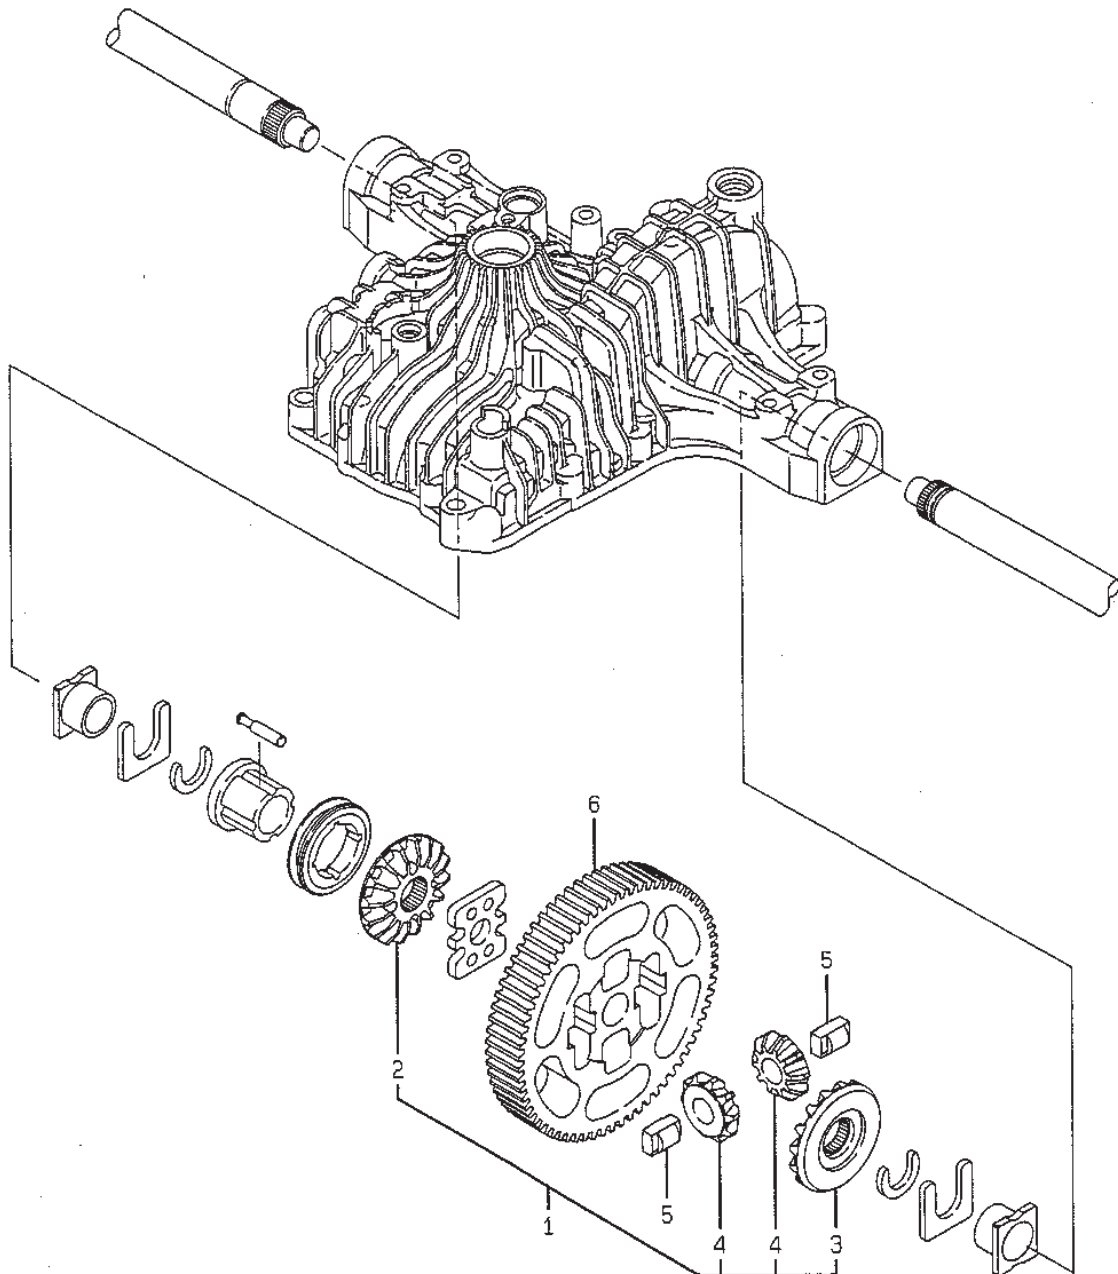

Utgåva Issue 47 - 2014		Transmission			
Pos. Fig.	Antal Quantity	Art nr Part No	Benämning	Description	Anmärkning Notes
1	1	1139-1201-01	Differentialdrevsats	Diff.Gear Kit	Inkl. pos 2 - 4/K62E/ K66B/
4	2	1139-1202-01	Drev	Diff.Pinion	
5	2	1139-1203-01	Stift	Pin	
6	1	1139-1208-01	Slutdrev	Final Gear	/K62E/K66B/