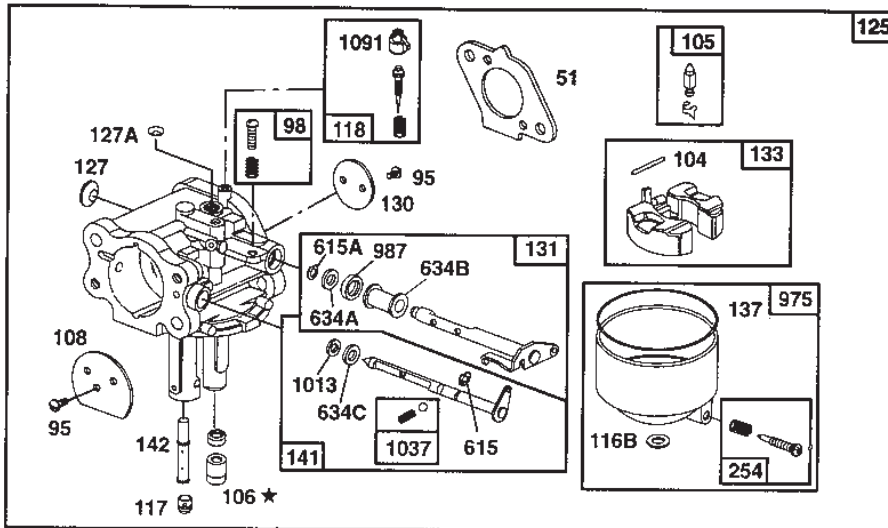

121 CARBURETOR KIT