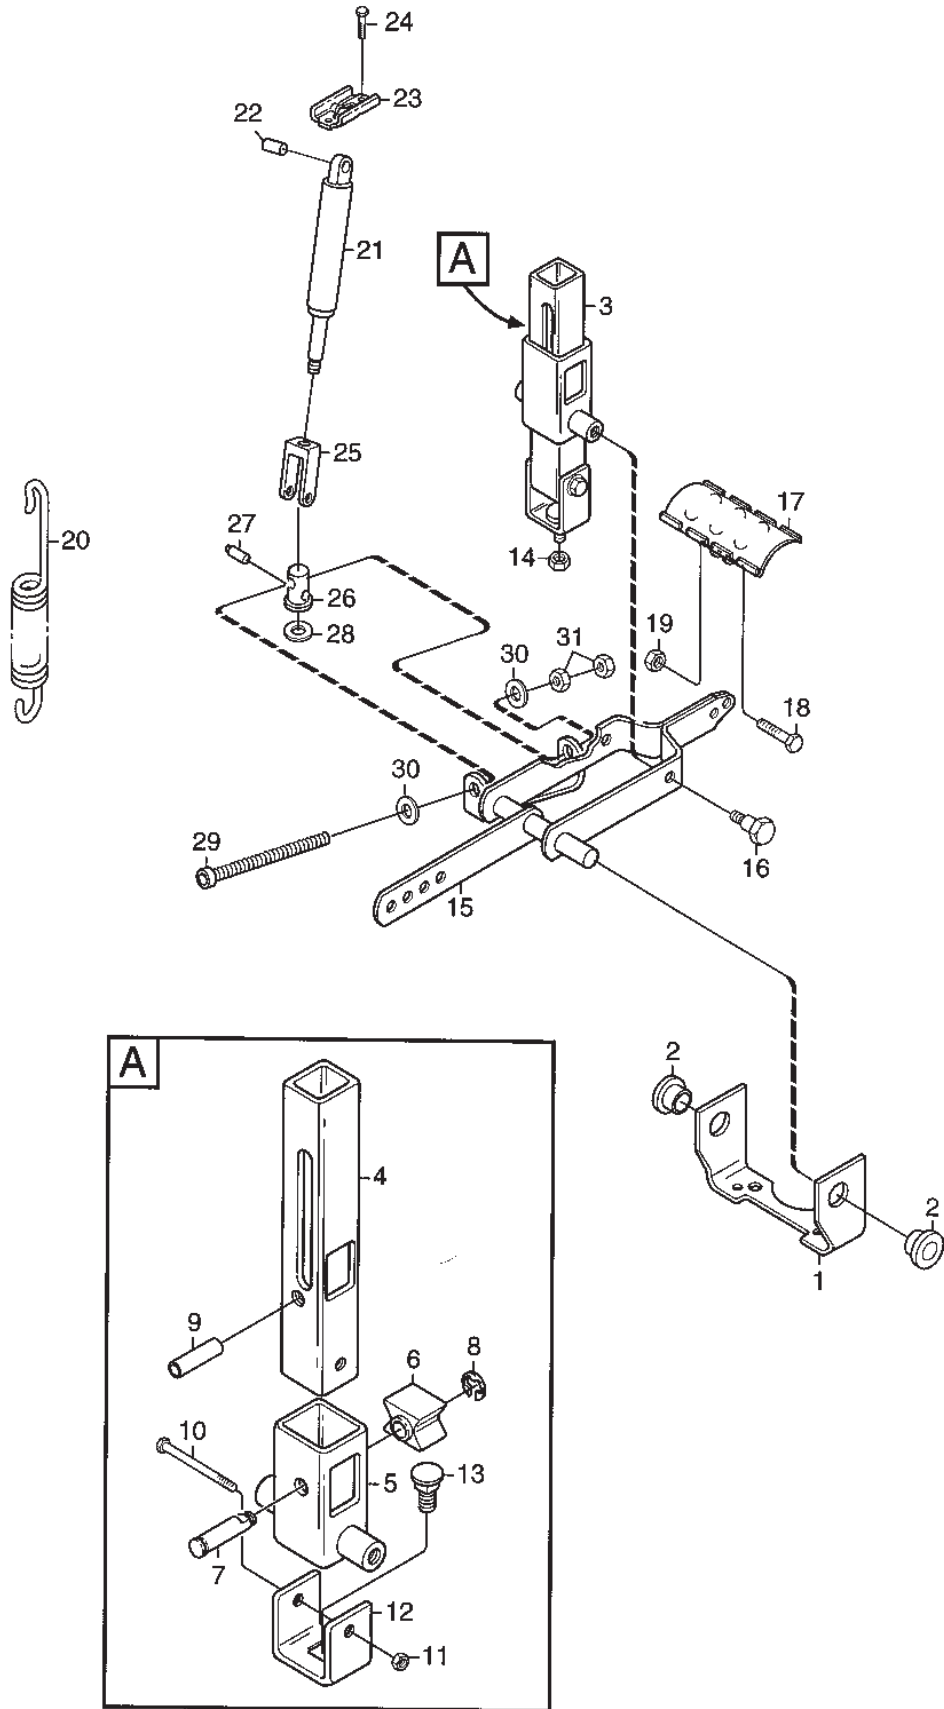

Utgåva Issue 47 - 2014		Redskapslyft Lifting Device			
Pos. Fig.	Antal Quantity	Art nr Part No	Benämning	Description	Anmärkning Notes
1	1	1134-4117-01	Fäste	Bracket	
2	2	1134-2684-01	Lager	Bearing	
3	1	1134-4184-01	Lyftspärr Smst	Lift Catch Assy	
4	1	1134-4040-01	Slid	Sliding tube-inner	
5	1	1134-4037-01	Sliding tube-outer	Sliding tube-outer	
6	1	1134-4089-01	Star	Star	
7	1	1134-4090-01	Stift	Pin	
8	1	9652-0007-04	Segersäkringsåkring Sga10	Circlip	
9	1	9595-0276-01	Spiralspännstift 8*24	Locating Pin	
10	1	9997-0640-12	Skruv	Screw	
11	1	9747-0631-02	Mutter | Lasmutter	Nut	
12	1	1134-4036-01	Fäste	Bracket	
13	1	9897-0820-16	Skruv	Screw	
14	1	9747-0831-02	Mutter | Lasmutter	Nut	
15	1	1134-4033-01	Lyftgaffel Kpl	Lift Fork	
16	2	1134-0240-00	Skruv	Screw	
17	1	1134-4098-01	Lyftpedal	Lift pedal	
18	2	9997-0620-16	Skruv	Screw	
19	2	9739-0631-22	Mutter	Nut	
21	1	1134-4151-01	Fjäder	Spring	
22	1	9591-0030-00	Stift	Pin	
23	1	1134-4088-01	Fäste	Bracket	
24	2	9893-0616-16	Skruv | Relä	Screw | Relay	
25	1	1134-4121-01	Gaffel	Fork	
26	1	1134-4122-01	Led	Joint Pin	
27	1	1134-4124-01	Axel	Pivot Pin	
28	1	1134-4139-01	Bricka	Washer	
29	1	9939-1014-06	Skruv	Screw	
30	2	1134-4140-01	Bricka	Washer	
31	2	9787-1031-32	Mutter	Nut