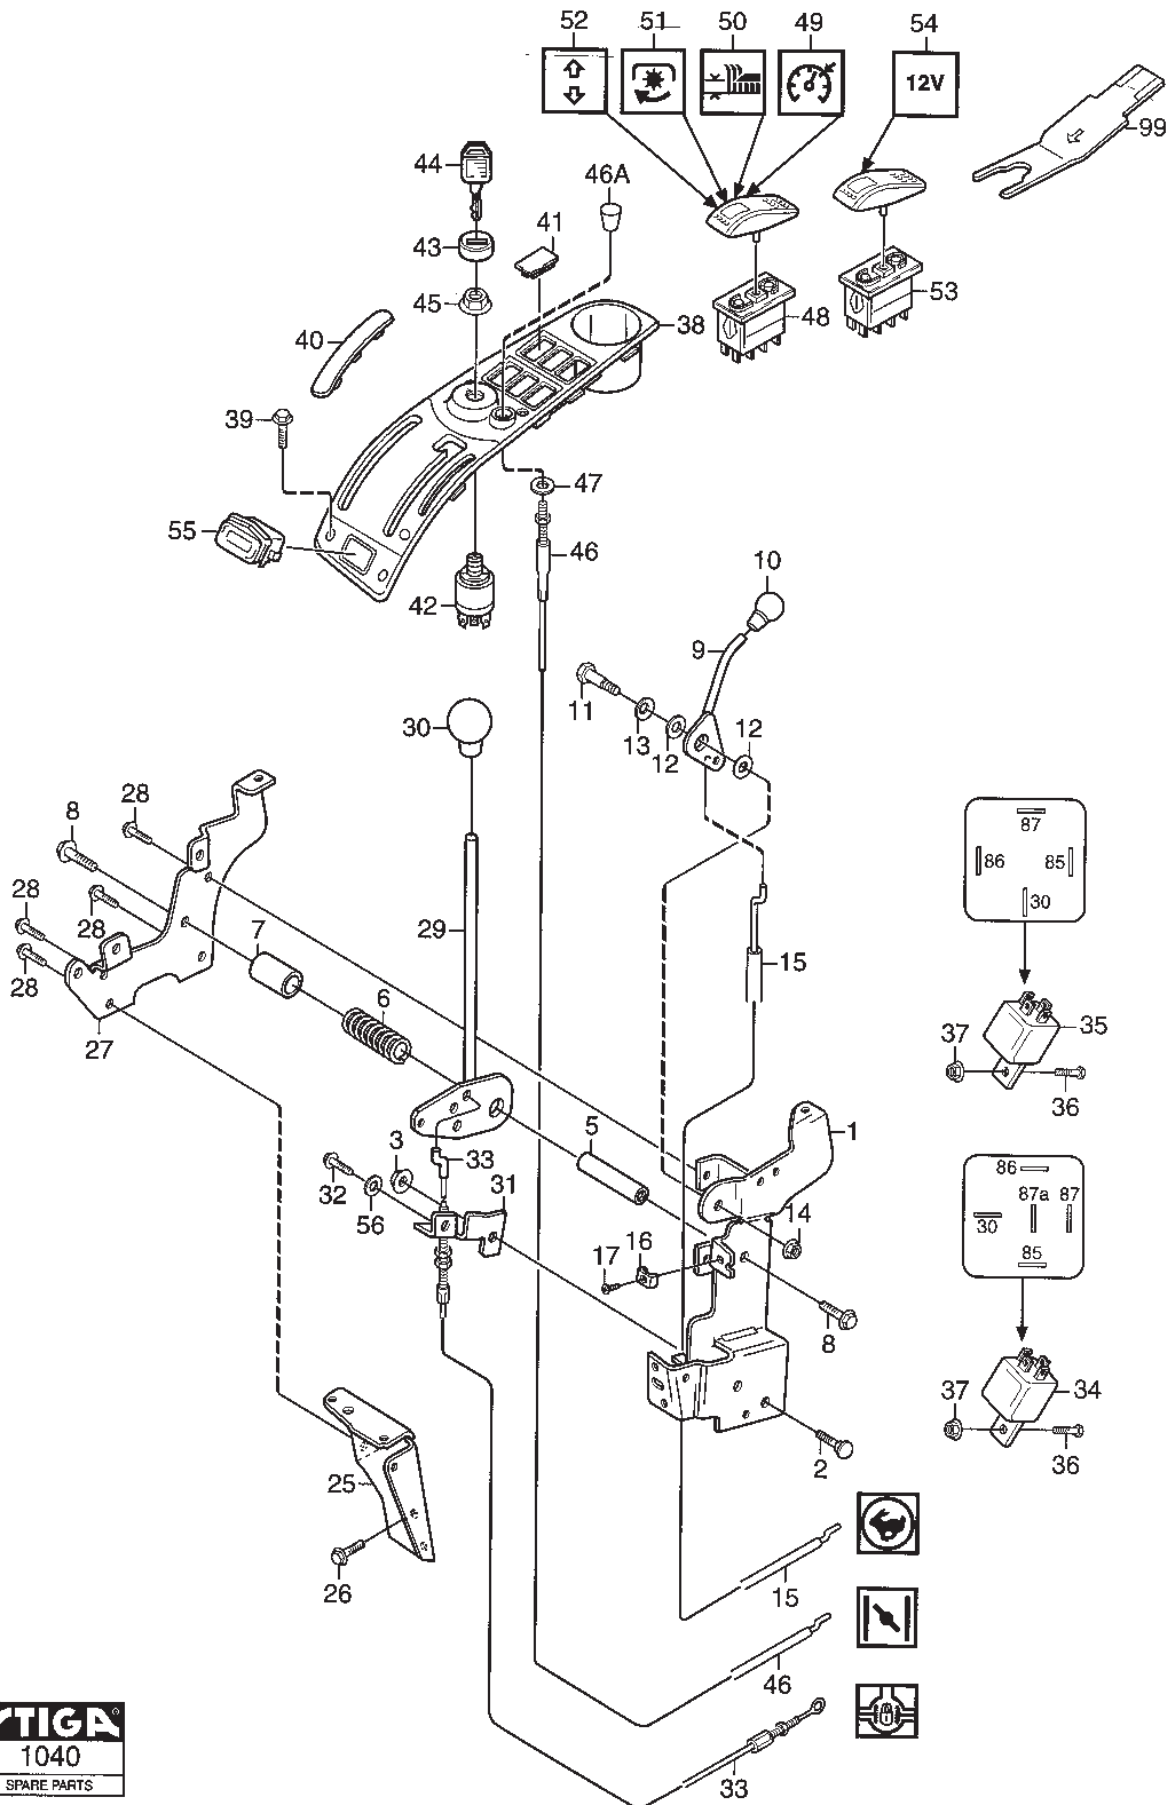

Utgåva Issue 47 - 2014		Handreglage		Hand Controls	
Pos. Fig.	Antal Quantity	Art nr Part No	Benämning	Description	Anmärkning Notes
1	1	1134-4156-01	Vinkelhallare Kpl 24	Panel Bracket-Inner	
2	2	9897-0820-16	Skruv	Screw	
3	2	9739-0831-22	Mutter	Nut	
5	1	1134-4065-01	Reglageaxel	Control Shaft	
6	1	1134-4079-01	Fjäder	Spring	
7	1	1134-4080-03	Reglagehylsa	Control Sleeve	
8	2	9959-0820-16	Skruv	Screw	
9	1	1134-4077-01	Gasreglage	Throttle Cable	
10	1	1134-4078-01	Knopp	Knob	
11	1	1134-0240-00	Skruv	Screw	
12	2	1134-4242-01	Bricka | Distansbricka	Washer	
13	1	9694-0001-00	Bricka	Washer	
14	1	9739-0831-22	Mutter	Nut	
15	1	1134-4195-01	Gasreglage	Throttle Cable	
16	1	1134-3240-01	Wireklämma	Wire Clamp	
17	1	9943-0516-16	Skruv	Screw	
25	1	1134-4066-01	Panel bracket-front	Panel bracket-front	
26	2	9893-0616-16	Skruv | Relä	Screw | Relay	
27	1	1134-3986-01	Frontplat	Frontplate	
28	4	9893-0616-16	Skruv | Relä	Screw | Relay	
29	1	1134-4069-01	Reglagespak	Control Lever	
30	1	1134-2551-01	Knopp	Knob	
31	1	1134-4073-01	Vajerfästplat	Cable Holder	
32	1	9942-0612-16	Skruv	Screw	
33	1	1134-4006-01	Vajer	Cable	
34	1	1134-2871-03	Relä	Relay	
35	1	1134-2871-01	Relä | Relä	Relay	
36	2	9997-0520-16	Skruv	Screw	
37	2	9739-0531-22	Mutter	Nut	
38	1	1134-3981-04	Kassett	Dashboard	
39	4	9946-0525-16	Skruv	Screw	
40	1	1134-4154-01	Täckbricka	Cover	
41	3	1134-4129-01	Täckbricka	Cover	
42	1	1134-4093-01	Tändningslas	Ignition Switch	
43	1	1134-4097-01	Täckkapa 121	Bezel 121	
44	2	1134-4096-01	Tändningsnyckel	Ignition Key	
45	1	1134-4095-01	Mutter	Nut	
46	1	1134-2872-02	Chokereglage Kpl	Choke Control	
46	1	1134-4338-01	Reglageknopp | Reglageknopp	Control Button-Choke	
47	2	9699-0028-02	Bricka	Washer	
48	3	9400-0282-01	Brytare (Med Diod)	Switch	
49	1	9400-0280-02	Vippa Farthallare	Switch	
50	1	9400-0280-03	Vippa Höjdinst	Switch Cover-Height Adjust	
51	1	9400-0280-01	Vippa Pto	Switch Cover-Pto	
55	1	1134-4179-01	Timräknare	Hour Meter	
56	1	9699-0025-02	Bricka	Washer	
99	1	9400-0290-01	Verktyg F.Vippa	Tool	Tillbehör/Accessory