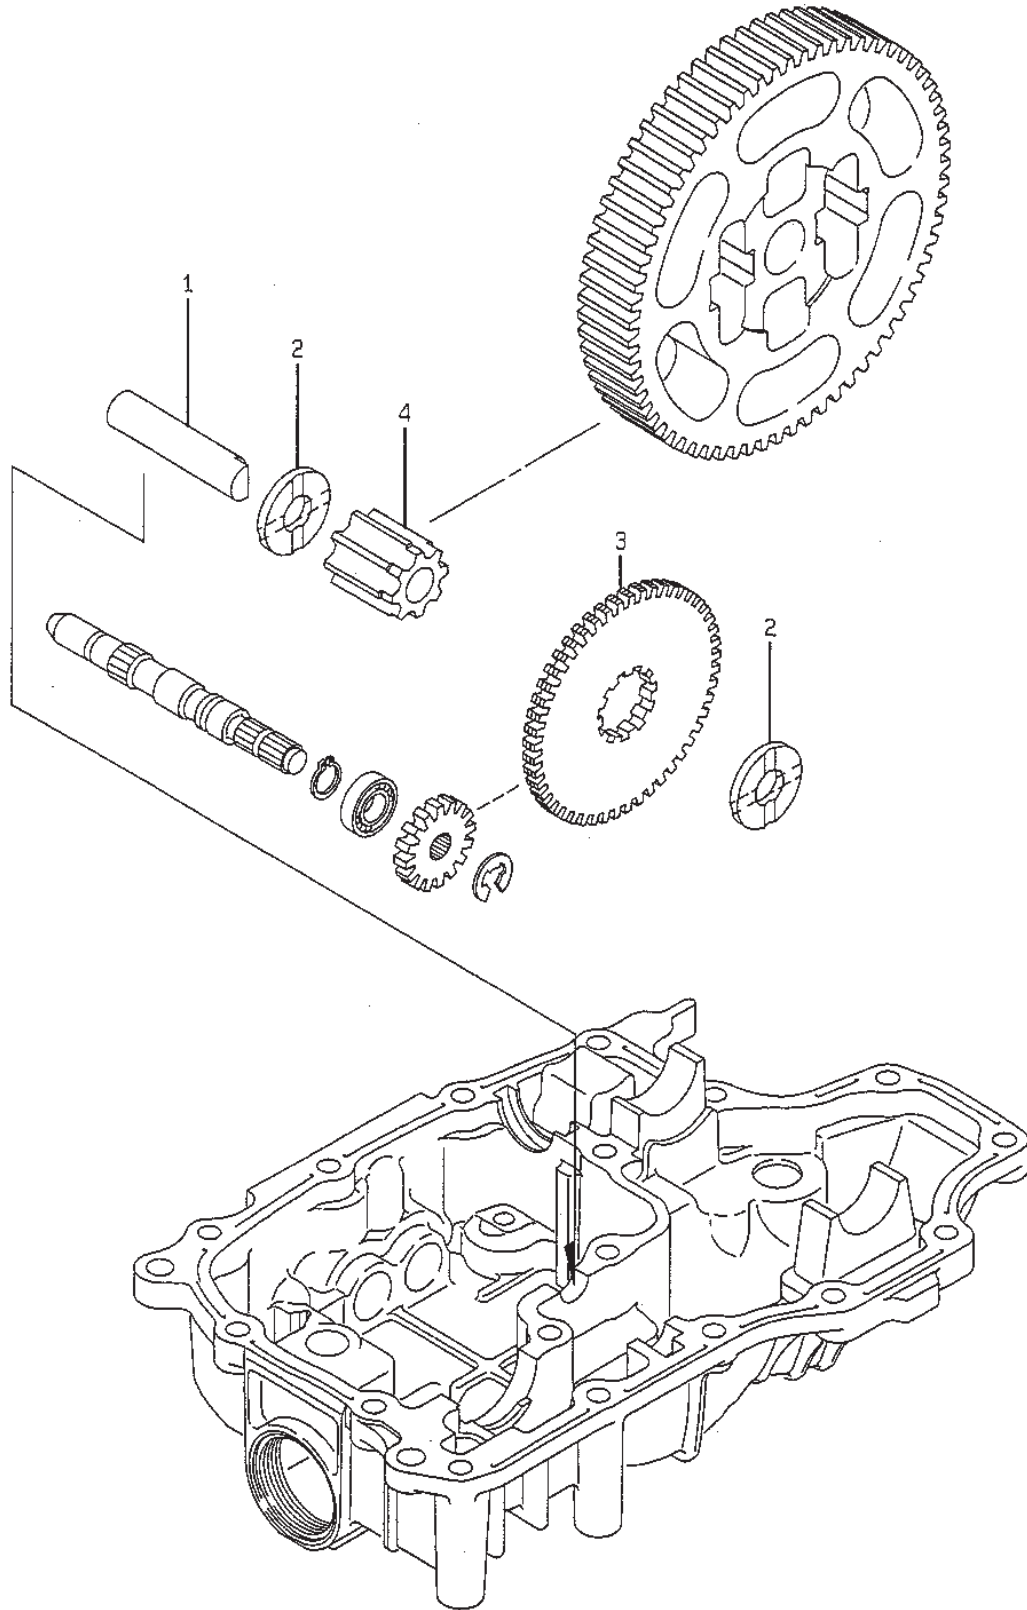

Utgåva Issue 47 - 2014		Transmission			
Pos. Fig.	Antal Quantity	Art nr Part No	Benämning	Description	Anmärkning Notes
1	1	1139-1192-01	Axel	Shaft (Final P)	/K62E
2	2	1139-1193-01	Bricka	Washer	/K62E
3	1	1139-1207-01	Reduktionsdrev	Reduction Gear	/K62E
4	1	1139-1210-01	Drev	Final Pinion	/K62E