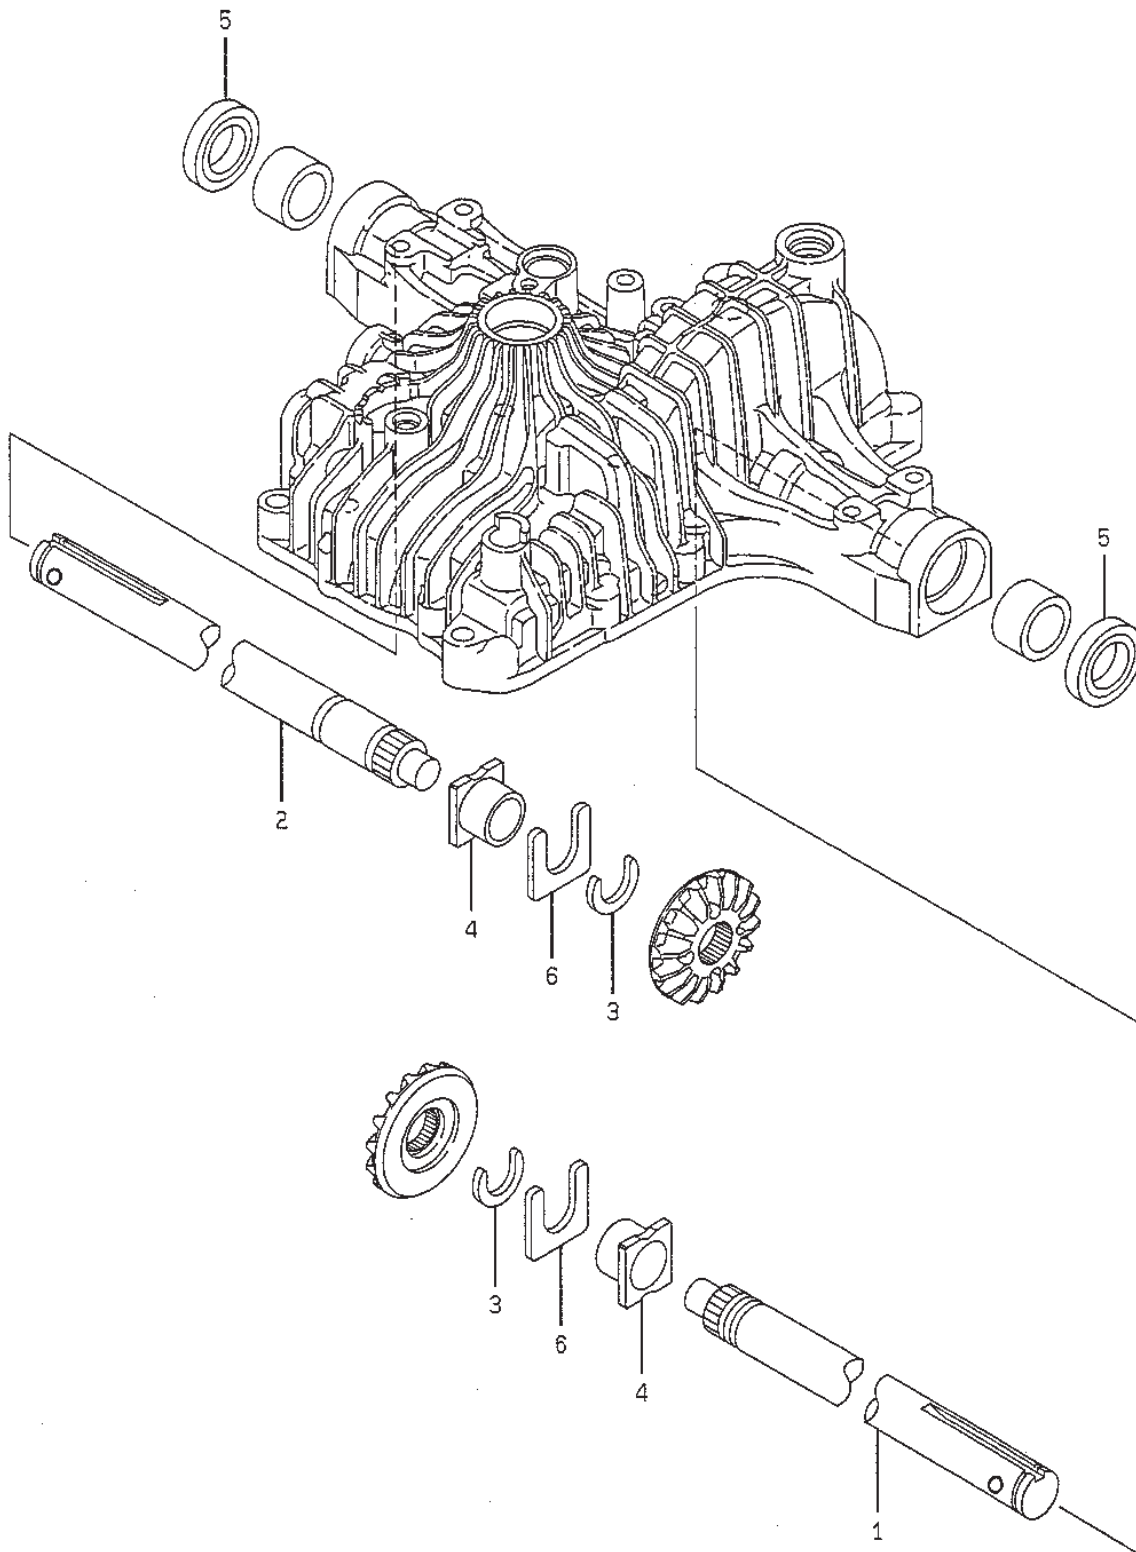

Utgåva Issue 47 - 2014		Transmission			
Pos. Fig.	Antal Quantity	Art nr Part No	Benämning	Description	Anmärkning Notes
1	1	1139-1225-01	Hjulaxel Vä	Axle Shaft Left	/K62E/K66B/
2	1	1139-1226-01	Hjulaxel Hö	Axle Shaft Right	/K62E/K66B/
3	2	1139-1155-01	Lasring	Ring	
4	2	1139-1156-01	Bussning	Bushing	
5	2	1139-1044-01	Tätning	Seal 25.4*42*8	
6	2	1139-1194-01	Bricka	Thrust Washer