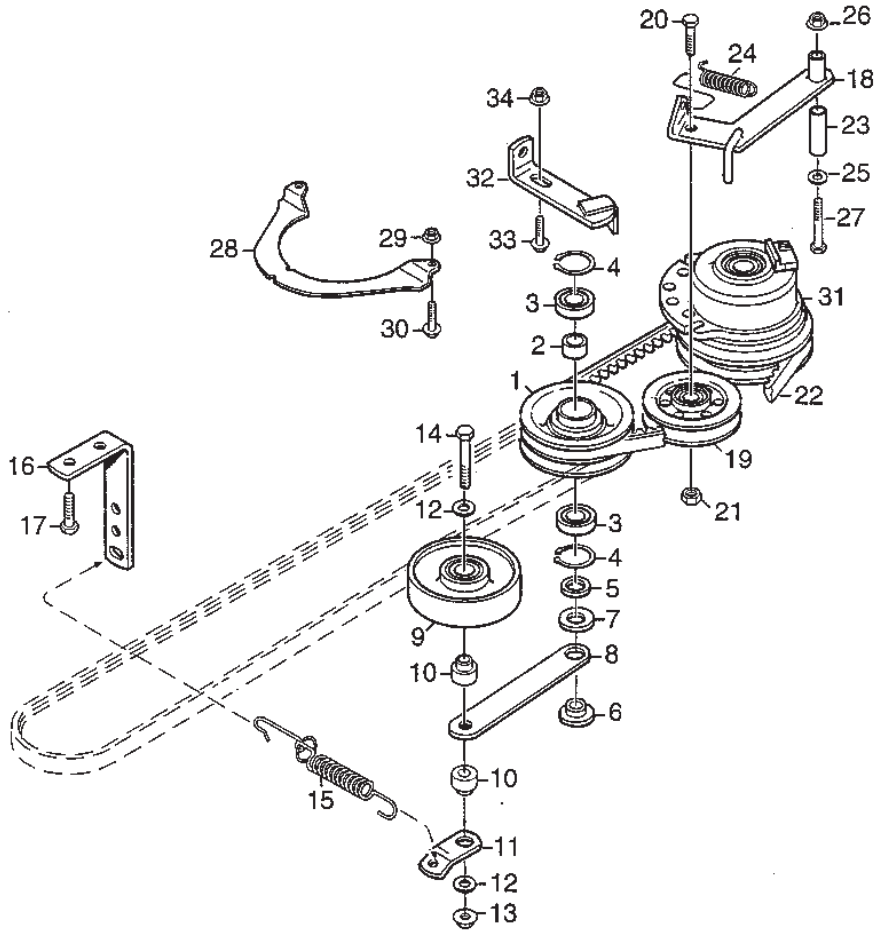

Utgåva Issue 47 - 2014		Kraftuttag Power Take-Off			
Pos. Fig.	Antal Quantity	Art nr Part No	Benämning	Description	Anmärkning Notes
1	1	1134-1769-02	Remskiva	Belt Pulley	
2	1	1134-0051-09	Distans	Spacer	
3	2	9549-0019-00	Kullager	Ball Bearing	
4	2	9651-0040-04	Sparring Sgh 40	Circlip	
5	1	1134-0052-00	Distans	Spacer	
6	1	1134-0222-00	Bricka	Washer	
7	1	9699-0109-02	Bricka	Washer	
8	1	1134-1730-01	Spännhjul sarm	Tensioning Wheel Arm	
9	1	1134-1770-01	Spännhjul Kpl	Tension Roller	
10	2	1134-1888-01	Distans	Spacer	
11	1	1134-1893-01	Fjäder	Spring	
12	2	9699-0062-02	Bricka	Washer	
13	1	9739-0831-22	Mutter	Nut	
14	1	9997-0865-12	Skruv	Screw	
15	1	1134-1322-02	Fjäder	Spring	
16	1	1134-3959-01	Fjäder	Spring	
17	2	9945-0816-16	Skruv	Screw	
18	1	1134-3658-01	Spännarm	Tensioning Arm	
19	1	1134-3663-01	Remskiva	Tension Wheel	
20	1	9997-1040-12	Skruv	Screw	
21	1	9739-1031-22	Mutter	Nut	
22	1	1134-9047-01	Kilrem	V-Belt	= 9585-0088-00
23	1	1134-1565-01	Distans	Spacer	
24	1	1134-3379-01	Fjäder	Spring	
25	1	9699-0056-02	Bricka	Washer	
26	1	9739-0831-22	Mutter	Nut	
27	1	9997-0850-16	Skruv	Screw	
28	1	1134-3654-01	Fingerskydd 5-01 24	Guard	
29	2	9739-0631-22	Mutter	Nut	
30	2	9959-0612-16	Skruv	Screw	
31	1	1134-3638-01	Magnetkoppling	Electric Pto-Clutch	
32	1	1134-3712-01	Stödstag	Support Stay	
33	2	9959-0820-16	Skruv	Screw	
34	2	9739-0831-22	Mutter	Nut