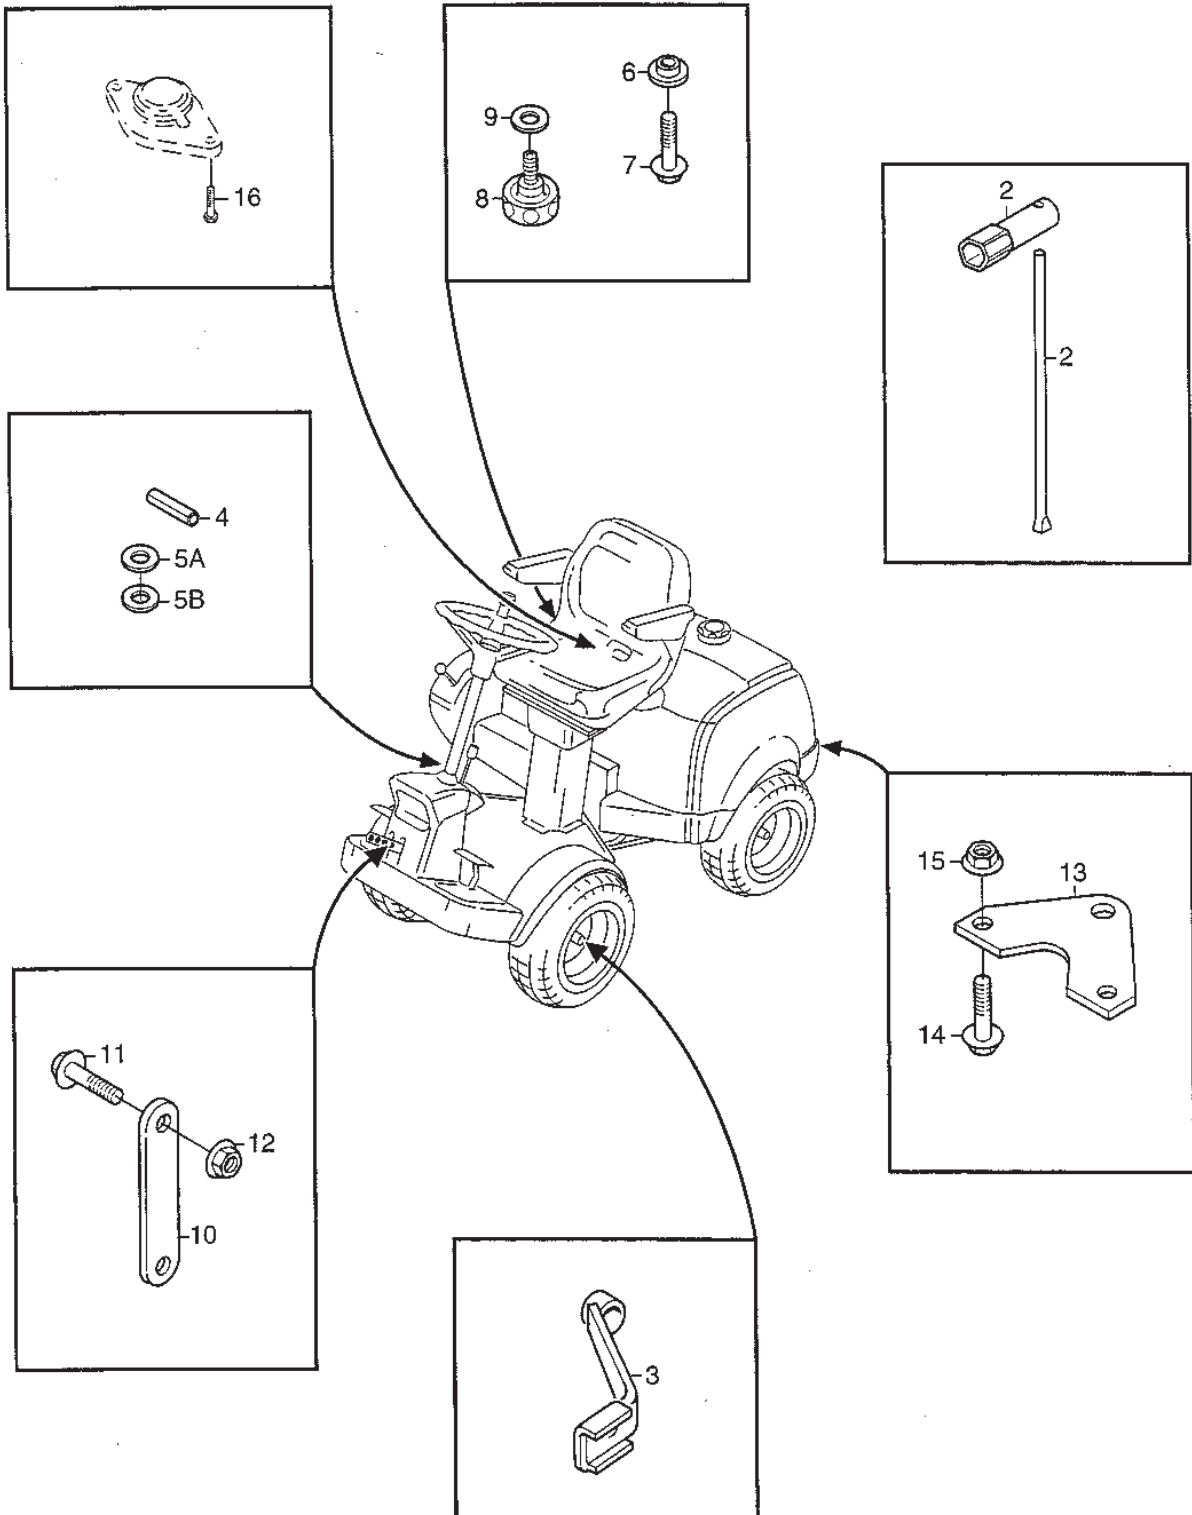

Utgåva Issue 47 - 2014		Tillbehörspåse Accessory Bag			
Pos. Fig.	Antal Quantity	Art nr Part No	Benämning	Description	Anmärkning Notes
0	1	1134-4249-01	Tillbehörspåse	Accessory Bag	
0	1	1134-4249-01	Tillbehörspåse	Accessory Bag	
2	1	1111-9029-02	Tändstiftsnyckel (5/8" + 21Mm)	Spark Plug Wrench (5/8 + 21Mm)	5/8"
2	1	1111-9029-02	Tändstiftsnyckel (5/8" + 21Mm)	Spark Plug Wrench (5/8 + 21Mm)	5/8"
3	2	1134-3710-01	Fäste Kpl 5-01 15	Attachment For Accessories	
4	1	9595-0262-00	Spännstift	Locating Pin | Elastic Pin	
5	1	9699-0114-02	Bricka	Washer	1.0 mm
5	1	9699-0103-02	Bricka	Washer	0.5 mm
6	2	1134-4185-01	Ansatsbricka	Flange Washer	
7	2	9959-0820-16	Skruv	Screw	
8	2	1134-2609-01	Lasratt	Locking Knob	
9	2	9699-0062-02	Bricka	Washer	
10	1	1134-4035-01	Förlängningsjärn5-01 F24	Extension Bar	
11	1	9959-1025-16	Skruv	Screw	
12	1	9747-1031-02	Mutter | Lasmutter	Nut	
13	1	1134-4003-01	Dragplatta 24	Towing Plate	
14	2	9959-0820-16	Skruv	Screw	
15	2	9739-0831-22	Mutter	Nut