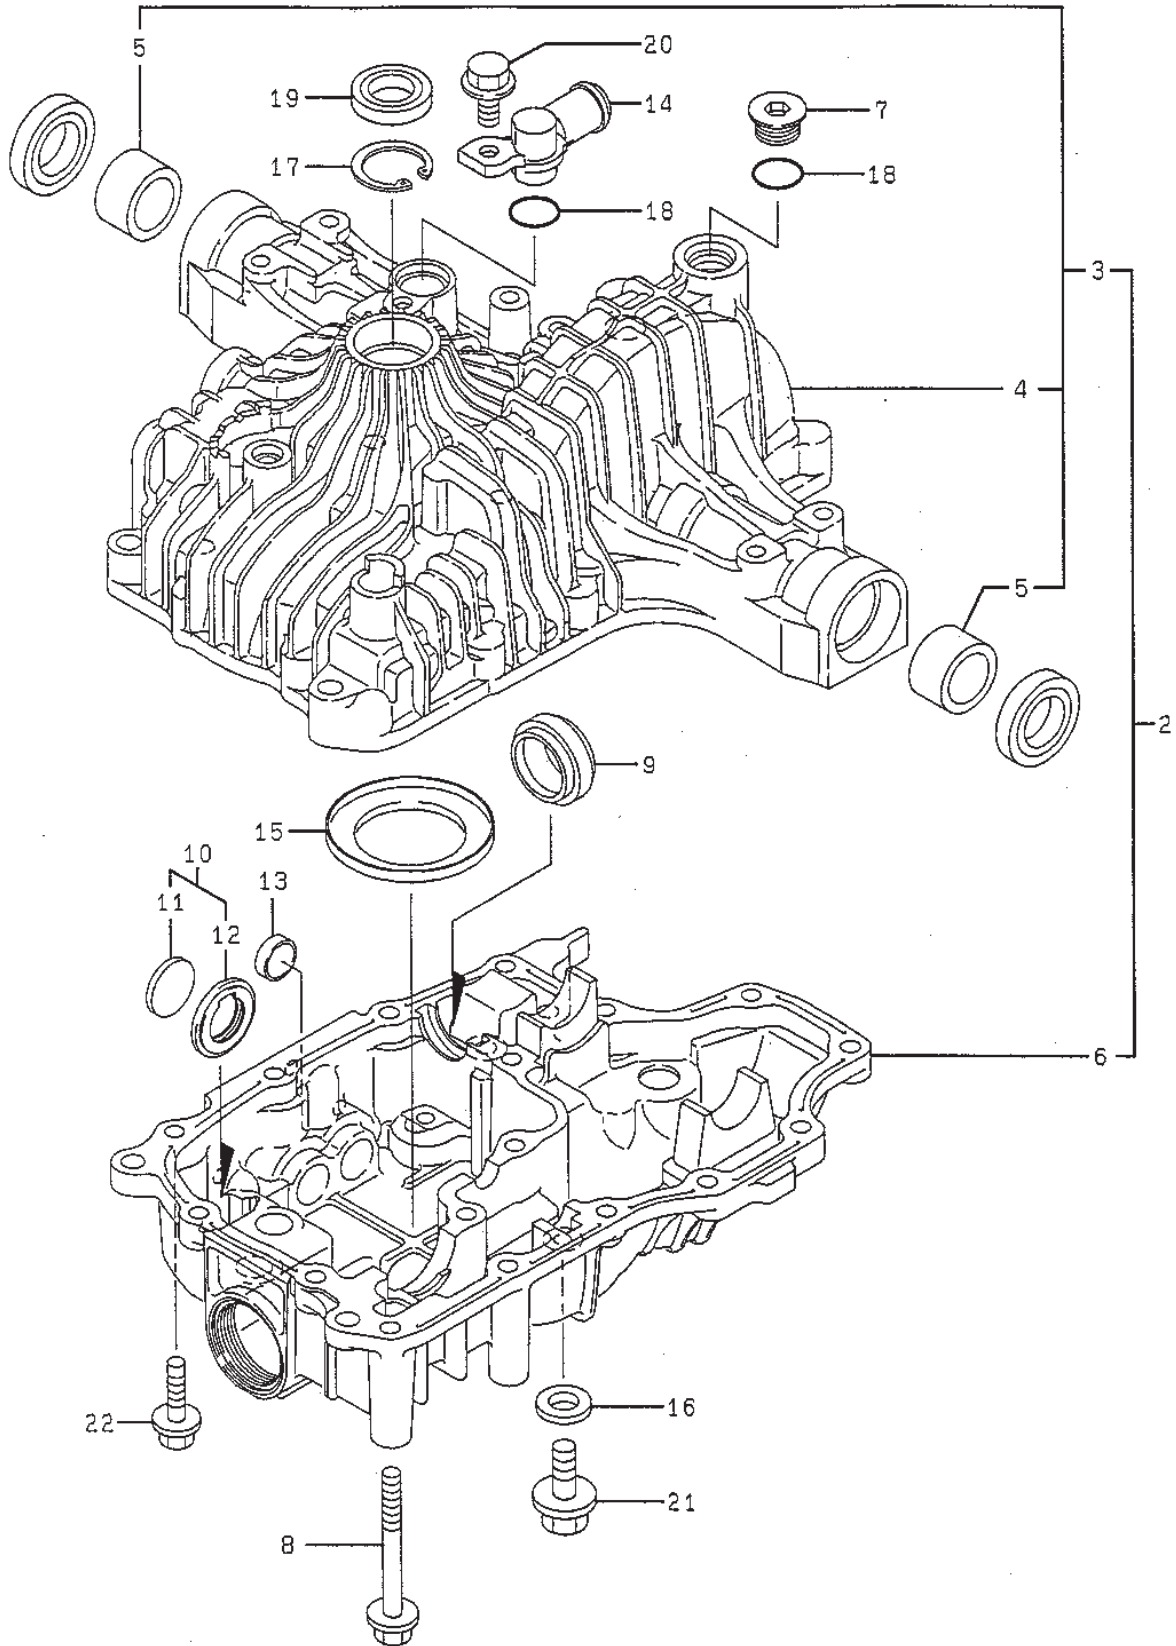

Utgåva Issue 47 - 2014		Transmission			
Pos. Fig.	Antal Quantity	Art nr Part No	Benämning	Description	Anmärkning Notes
2	1	1139-1211-01	Transmissionshus Kpl	Transaxle Case Set	Inkl. pos 3 - 6/K62E
3	1	1139-1169-01	Övre Hus Kpl	Upper Case Cmp	Inkl. pos 4 - 5/K62E
6	1	1139-1212-01	Nedre Hus	Lower Housing	/K62E
7	1	1139-1171-01	OljePlugg	Oil Cap	/K62E
8	5	1139-1006-01	Bult	Bolt	/K62E
9	1	1139-1172-01	Filter	Filter	/K62E
10	1	1139-1057-01	Magnet Kpl	Magnet Assy	Inkl. pos 11 - 12/K62E
13	2	1139-1229-01	Plugg	Bore Plug	/K62E
14	1	1139-1179-01	Nippel	Fitting	/K62E
15	1	1139-1180-01	Distans	Spacer	/K62E
16	2	1139-1277-01	Bricka	Washer	/K62E
17	1	1139-1104-01	Lasring	Snap Ring	/K62E
18	2	1139-1116-01	O-Ring	O-Ring	/K62E
19	1	1139-1119-01	Tätning	Seal 15*35*7	/K62E
20	1	1139-1124-01	Bult	Bolt	/K62E
21	2	1139-1292-01	Bult	Bolt	/K62E
22	12	1139-0244-01	Skruv	Screw	/K62E