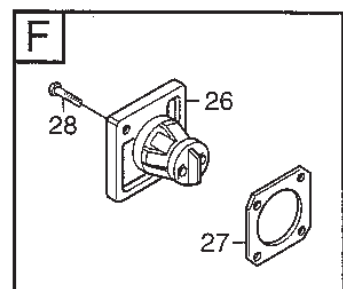

STIGA
1029
SPARE PARTS

Utgåva Issue 47 - 2014		Elutrustning Electric equipment			
Pos. Fig.	Antal Quantity	Art nr Part No	Benämning	Description	Anmärkning Notes
1	1	1134-4025-01	Batterihylla	Battery Shelf	
2	2	9959-0616-16	Skruv	Screw	
3	2	9739-0631-22	Mutter	Nut	
4	2	1134-3203-01	Kabelgenomföring	Grommet	
5	1	1134-2962-01	Solenoid Kpl Service	Solenoid	
6	2	9849-8006-16	Skruv	Screw	
7	2	9794-5131-02	Mutter	Nut	
8	1	1134-3491-01	Säkringshallare	Fuse Carrier | Fuse Holder	
9	2	9849-8013-16	Skruv	Screw	
10	2	1134-3496-05	Säkring (15A)	Fuse (15A)	15A
10	2	1134-3496-05	Säkring (15A)	Fuse (15A)	15A
10	2	1134-3496-01	Säkring (10A)	Fuse (10A)	10A
10	2	1134-3496-01	Säkring (10A)	Fuse (10A)	10A
11	1	1134-3631-01	Lock (5-01) | Lock	Cover-Fuse Holder	
12	1	1134-2892-01	Batteri	Battery	
13	1	9400-0064-02	Batterihallare	Battery Holder	
14	1	1134-3300-01	Batterisyra	Battery Acid	
15	1	1134-3399-01	Brytare	Switch	
15	1	1134-3399-01	Brytare	Switch	
16	2	9997-0520-16	Skruv	Screw	
17	2	9747-0531-02	Mutter	Nut	
19	2	9849-7819-16	Skruv	Screw	
20	2	1134-4177-01	Clips	Clips	
22	2	1134-3144-01	Distans	Spacer	
23	1	1134-4267-01	Kablage	Lead	
24	1	9795-3531-02	Mutter	Nut	
25	1	1134-4172-01	Stralkastare	Headlamp	
26	1	1134-4056-01	Honkontakt Selv 12 V Dc 42-101-42	Female Terminal	
27	1	1134-4052-01	Bricka	Washer	
28	2	9840-7716-16	Skruv	Screw	
29	1	1134-4268-01	Kabel	Lift Arm	
30	1	1134-0234-02	Batterikabel (+)	Battery Cable (+)	
31	1	1134-2310-01	Batteriskydd	Guard Cap (+)	
32	10	9579-0003-00	Buntband	Cable Holder	
33	2	9400-0231-00	Kabelskarv	Splicer	
40	1	1134-4266-01	Kablage(Pro20)	Harness (Pro 18-20)	13-6218, 13-6221
40	1	1134-4266-01	Kablage(Pro20)	Harness (Pro 18-20)	13-6218, 13-6221
40	1	1134-4208-01	Kablage	Harness	13-6216
40	1	1134-4208-01	Kablage	Harness	13-6216