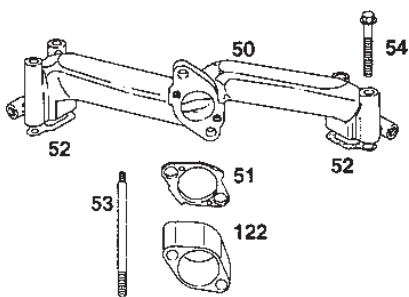

358 GASKET SET