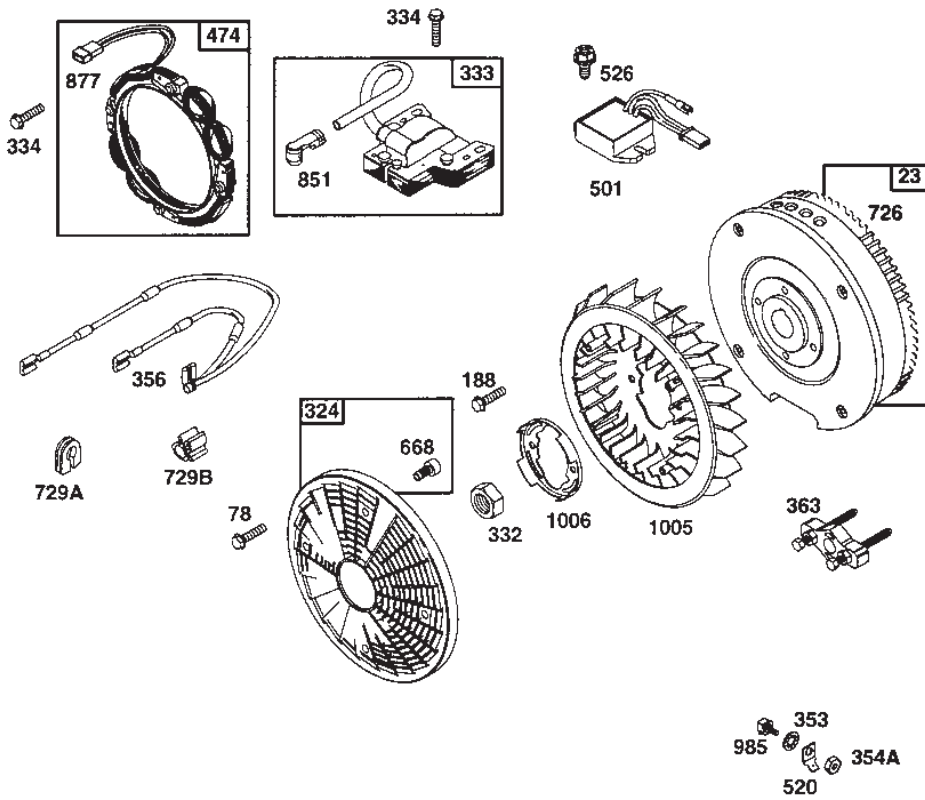

Utgåva Issue 47 - 2014		Elssystem Startmotor		Electric System Starter Motor	
Pos. Fig.	Antal Quantity	Art nr Part No	Benämning	Description	Anmärkning Notes
23	1	808132	Fuel tank	Flywheel	
78	3	805447	Skruv	Screw	
188	2	805247	Skruv	Screw	
188	4	94627	Skruv	Screw	
309	1	497401	Starter motor	Starter motor	
310	2	94004	Bult	Bolt	
324	1	494439	Nät	Screen	
332	1	806028	Mutter	Nut	
333	1	492341	Armature magneto	Armature magneto	
334	6	805407	Skruv	Screw	
353	1	92791	Bricka	Washer	
354	1	90576	Mutter	Nut	
356	1	493792	Gasreglage	Throttle Cable	
363	1	19203	Avdragare	Puller	Tillbehör/Accessory
474	1	393295	Generator	Alternator	
501	1	394890	Regulator	Regulator	
503	1	806000	Strap	Strap	
510	1	495878	Drev kpl	Drive assy	
513	1	389003	Koppling	Clutch	
513	1	398003	Koppling kpl	Clutch Ass.Y	
520	1	93722	Anslutningsbleck	Terminal	
526	2	805448	Skruv	Screw	
544	1	490309	Armature	Armature	
561	1	92278	Mutter	Nut	
668	1	805402	Distans	Spacer	
726	1	807805	Breather body	Gear	
729	1	805641	Hylsa	Grommet	
729	1	280470	Wire clip	Wire clip	
783	1	280104	Drev	Gear	
801	1	394856	Lock	Drive end cap	
802	1	494988	Bottenkapa	Commutator end cap	
803	1	494205	Hus	Housing	
851	1	493880	Terminal	Terminal	
876	1	495877	Retainer kit	Retainer kit	
877	1	393456	Connector	Connector	
896	1	94288	Stift	Roll pin	
985	1	398525	Isolator	Insulator	
1005	1	808082	Tab	Fan	
1006	1	224413	Hallare	Fan retainer