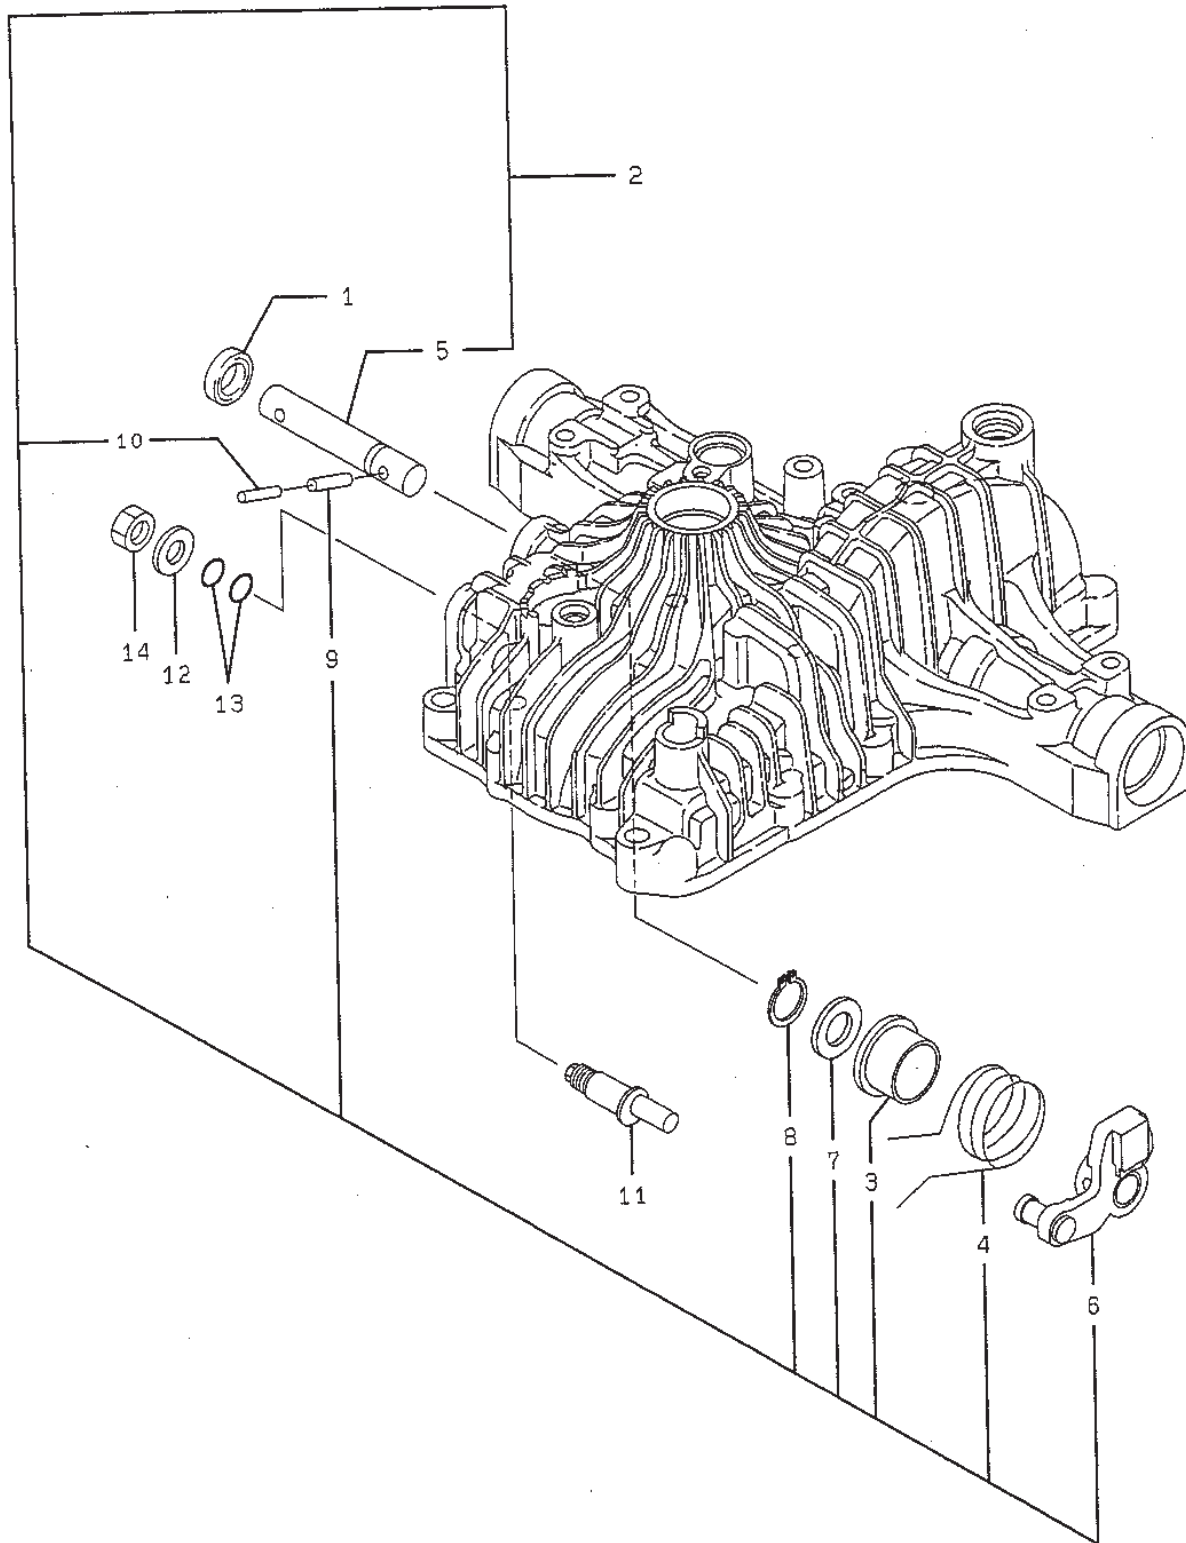

Utgåva Issue 47 - 2014		Transmission			
Pos. Fig.	Antal Quantity	Art nr Part No	Benämning	Description	Anmärkning Notes
1	1	1139-1165-01	Tätningring	Seal Ring	/K62E/K66B/
2	1	1139-1191-01	Regleraxel Kpl	Control Shaft Cmp	Inkl. pos 3 - 10/K62E/ K66B/
8	1	1139-1278-01	Lasring	Ring	/K62E/K66B/
11	1	1139-1190-01	Vridcentrum	Fulcrum (Eccentricity)	/K62E/K66B/
12	1	1139-1102-01	Bricka	Washer	/K62E/K66B/
13	2	1139-1115-01	O-Ring	O-Ring	
14	1	1139-1127-01	Mutter	Nut	/K62E/K66B/