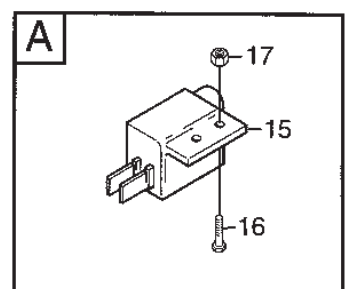

STIGA
1029B
SPARE PARTS

Utgåva Issue 50 - 2014		Elsystem Electric equipment			
Pos. Fig.	Antal Quantity	Art nr Part No	Benämning	Description	Anmärkning Notes
1	1	1134-4025-01	Batterihylla	Battery Shelf	
2	2	9959-0612-16	Skruv	Screw	
3	2	9747-0631-02	Mutter | Lasmutter	Nut	
4	2	1134-3203-01	Kabelgenomföring	Grommet	
5	1	1134-2962-01	Solenoid Kpl Service	Solenoid	Inkl. pos 7
6	2	9849-8006-16	Skruv	Screw	
7	2	9794-5131-02	Mutter	Nut	
8	1	1134-3491-01	Säkringshallare	Fuse Carrier | Fuse Holder	
9	2	9849-8013-16	Skruv	Screw	
10	2	1134-3496-05	Säkring (15A)	Fuse (15A)	15A
10	2	1134-3496-01	Säkring (10A)	Fuse (10A)	10A
11	1	1134-3631-01	Lock (5-01) | Lock	Cover-Fuse Holder	
12	1	1134-2892-01	Batteri	Battery	
13	1	9400-0064-02	Batterihallare	Battery Holder	
15	1	1134-3399-01	Brytare	Switch	
16	2	9997-0520-16	Skruv	Screw	
17	2	9747-0531-02	Mutter	Nut	
19	2	9849-7819-16	Skruv	Screw	
20	2	1134-4177-01	Clips	Clips	
22	2	1134-3144-01	Distans	Spacer	
23	1	1134-4267-01	Kablage	Lead	
24	1	9795-3531-02	Mutter	Nut	
25	1	9400-0293-01	Glödlampa	Bulb	12V - 21W
25	1	1134-4172-01	Stralkastare	Headlamp	
26	1	1134-4056-01	Honkontakt Selv 12 V Dc 42-101-42	Female Terminal	
27	1	1134-4052-01	Bricka	Washer	
28	2	9840-7716-16	Skruv	Screw	
29	1	1134-4268-01	Kabel	Lift Arm	
30	1	1134-0234-02	Batterikabel (+)	Battery Cable (+)	
31	1	1134-2310-01	Batteriskydd	Guard Cap (+)	
32	15	9579-0003-00	Buntband	Cable Holder	6218, 6221 - 20 st.
33	2	9400-0231-00	Kabelskarv	Splicer	
40	1	1134-4266-01	Kablage(Pro20)	Harness (Pro 18-20)	13-6218, 13-6221
40	1	1134-4208-01	Kablage	Harness	13-6216
41	1	9632-0522-00	Popnit 4X9,5	Pop Rivet