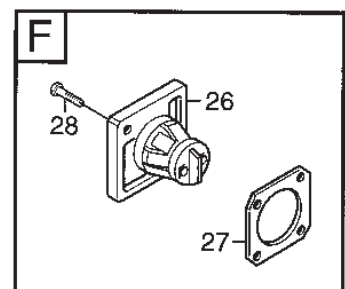

STIGA
1029B
SPARE PARTS

Utgåva Issue 50 - 2014		Elsystem Electric equipment			
Pos. Fig.	Antal Quantity	Art nr Part No	Benämning	Description	Anmärkning Notes
1	1	1134-4025-01	Batterihylla	Battery Shelf	
2	2	9959-0612-16	Skruv	Screw	
3	2	9747-0631-02	Mutter | Lasmutter	Nut	
4	2	1134-3203-01	Kabelgenomföring	Grommet	
5	1	1134-2962-01	Solenoid Kpl Service	Solenoid	Inkl. pos 7
6	2	9849-8006-16	Skruv	Screw	
7	2	9794-5131-02	Mutter	Nut	
8	1	1134-3491-01	Säkringshallare	Fuse Carrier | Fuse Holder	
9	2	9849-8013-16	Skruv	Screw	
10	2	1134-3496-05	Säkring (15A)	Fuse (15A)	15A
10	2	1134-3496-01	Säkring (10A)	Fuse (10A)	10A
11	1	1134-3631-01	Lock (5-01) | Lock	Cover-Fuse Holder	
12	1	1134-2892-01	Batteri	Battery	
13	1	9400-0064-02	Batterihallare	Battery Holder	
15	1	1134-3399-01	Brytare	Switch	
16	2	9997-0520-16	Skruv	Screw	
17	2	9747-0531-02	Mutter	Nut	
19	2	9849-7819-16	Skruv	Screw	
20	2	1134-4177-01	Clips	Clips	
22	2	1134-3144-01	Distans	Spacer	
23	1	1134-4267-01	Kablage	Lead	
24	1	9795-3531-02	Mutter	Nut	
25	1	9400-0293-01	Glödlampa	Bulb	12V - 21W
25	1	1134-4172-01	Stralkastare	Headlamp	
26	1	1134-4056-01	Honkontakt Selv 12 V Dc 42-101-42	Female Terminal	
27	1	1134-4052-01	Bricka	Washer	
28	2	9840-7716-16	Skruv	Screw	
29	1	1134-4268-01	Kabel	Lift Arm	
30	1	1134-0234-02	Batterikabel (+)	Battery Cable (+)	
31	1	1134-2310-01	Batteriskydd	Guard Cap (+)	
32	15	9579-0003-00	Buntband	Cable Holder	6218, 6221 - 20 st.
33	2	9400-0231-00	Kabelskarv	Splicer	
40	1	1134-4266-01	Kablage(Pro20)	Harness (Pro 18-20)	13-6218, 13-6221
40	1	1134-4208-01	Kablage	Harness	13-6216
41	1	9632-0522-00	Popnit 4X9,5	Pop Rivet