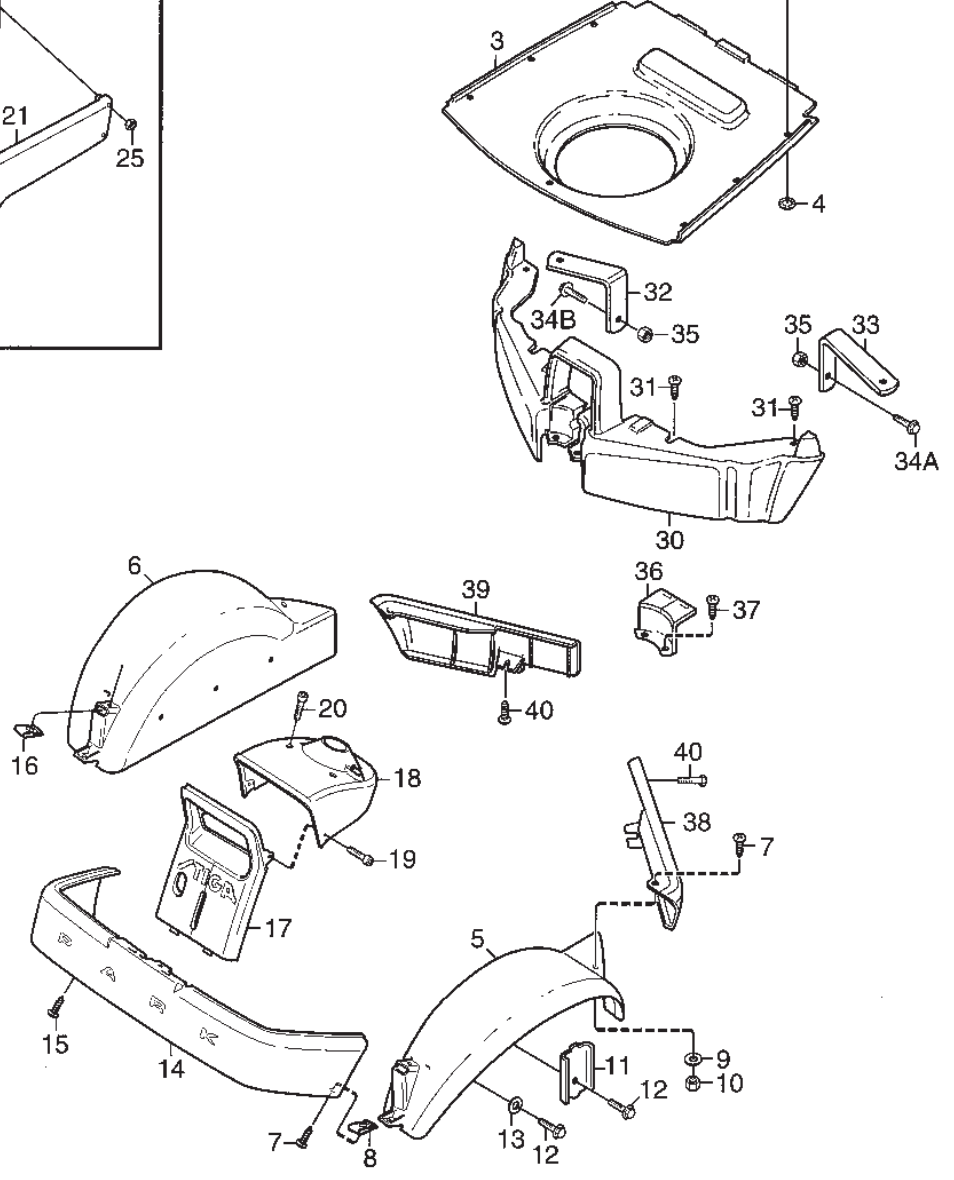

Utgåva Issue 50 - 2014		Chassi	Chassis		
Pos. Fig.	Antal Quantity	Art nr Part No	Benämning	Description	Anmärkning Notes
1	1	1134-3942-01	Huv	Engine Hood	
2	1	1134-3971-01	Motorlucka-Gra Stiga	Engine Cover-Grey	
3	1	1134-3978-01	Luftkanalplatta	Air Duct Plate	
4	7	9675-0008-02	Starlockbricka	Starlock	
5	1	1134-3943-01	Skärm Vänster	Mud Guard-Left	
6	1	1134-3943-02	Skärm Höger	Mud Guard-Right	
7	4	9893-0616-16	Relä | Skruv	Relay | Screw	
8	2	1134-4176-01	Clips	Clips	
9	2	9699-0025-02	Bricka	Washer	
10	2	9747-0631-02	Mutter | Lasmutter	Nut	
11	2	1134-0225-00	Stödplat	Support Plate	
12	6	9945-0816-16	Skruv	Screw	
13	4	9699-0056-02	Bricka	Washer	
14	1	1134-4220-02	Stötfangare-Fram	Front Bumper	
15	6	9893-0616-16	Relä | Skruv	Relay | Screw	
16	2	1134-4176-01	Clips	Clips	
17	1	1134-4216-02	Frontkonsol Med Tryck	Front Plate-Grey (W Hole)	Med hål/with hole
18	1	1134-3984-01	Frontdekor Överdel Gra	Upper Front Plate-Grey	
19	2	9840-8009-16	Skruv	Screw	
20	2	9946-0525-16	Skruv	Screw	
21	1	1134-4360-01	Kapa-Inre (1-00)	Cover-Inner	
22	1	1134-3979-01	Kapa Yttre1-00	Cover-Outer	
23	5	9946-0525-16	Skruv	Screw	
24	2	9950-0570-12	Skruv	Screw	
25	2	9747-0531-02	Mutter	Nut	
26	1	1134-4152-01	Skyddskapa 1-00 F12	Cover	
27	3	9893-0616-16	Relä | Skruv	Relay | Screw	
28	2	9893-0616-16	Relä | Skruv	Relay | Screw	
29	2	9739-0631-22	Mutter	Nut	
30	1	1134-3969-01	Spoiler Gra	Spoiler-Grey	
31	4	9893-0616-16	Relä | Skruv	Relay | Screw	
32	1	1134-4012-01	Stöd-Hö	Support, Right	
33	1	1134-4012-02	Stöd-Vä	Support, Left	
34	1	9959-0830-16	Skruv	Screw	L = 30 mm
34	1	9959-0820-16	Skruv	Screw	L = 20 mm
34	2	9959-0816-16	Skruv	Screw	L = 16 mm
35	2	9739-0831-22	Mutter	Nut	
36	1	1134-3985-01	Täcklock	Cover	
37	2	9893-0616-16	Relä | Skruv	Relay | Screw	
38	1	1134-3970-01	Kantlist Vänster Gra	Moulding Left-Grey	
39	1	1134-3970-02	Kantlist-Hö (Gra) 7-14	Moulding Right-Grey	
40	4	9893-0616-16	Relä | Skruv	Relay | Screw	
99	1	1134-4593-06	Dekalsats	Label Kit	Pro 20
99	1	1134-4593-05	Dekalsats	Label Kit	Pro 18