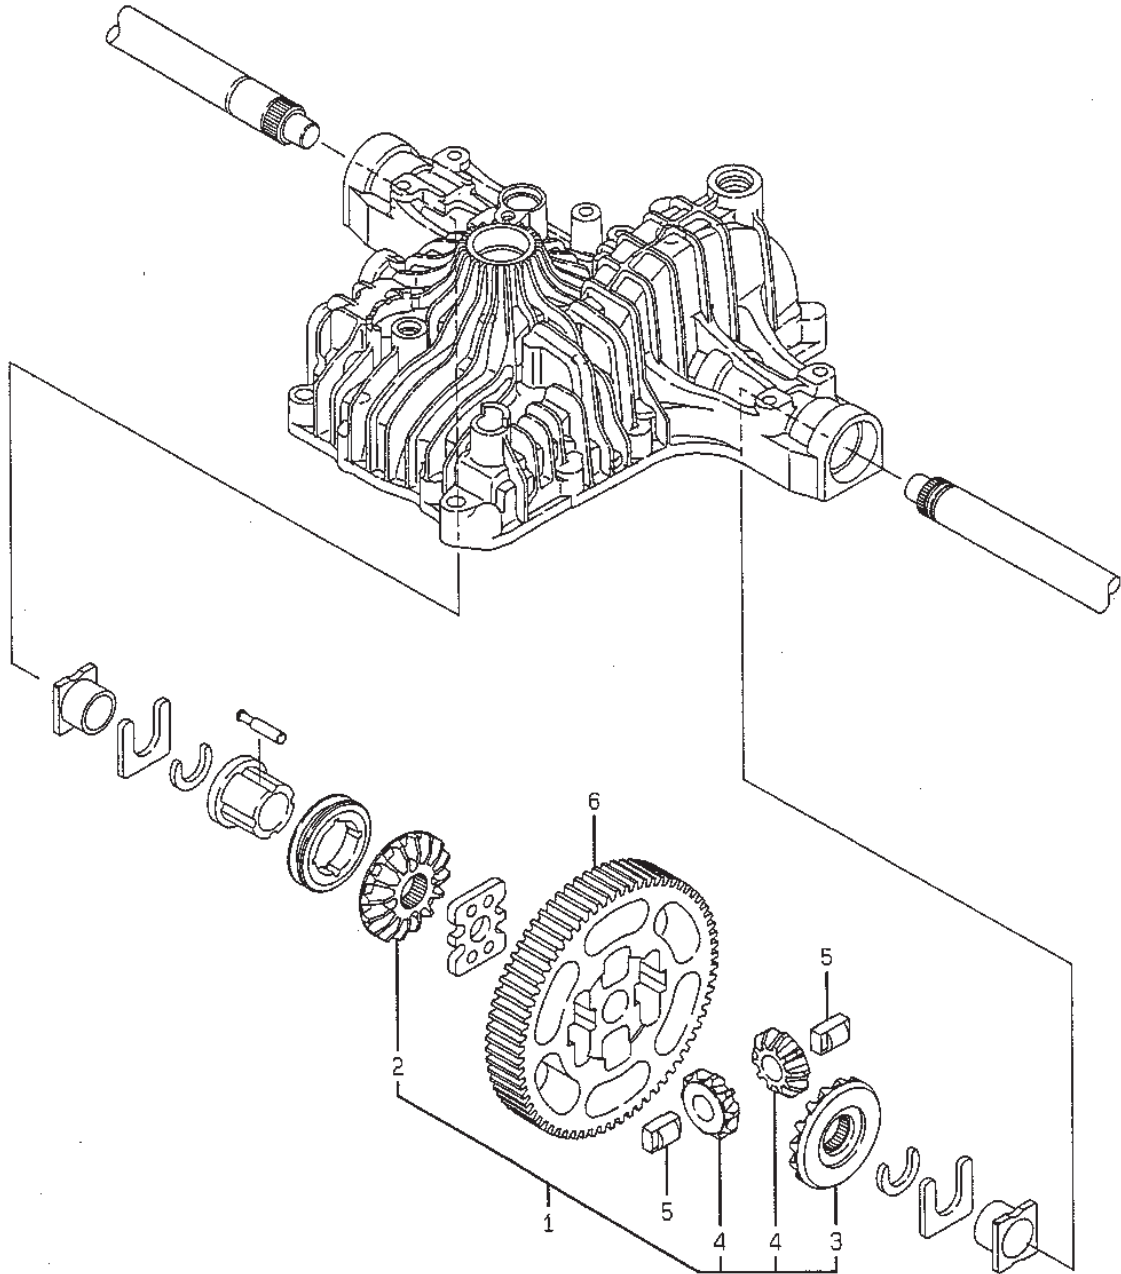

Utgåva Issue 50 - 2014		Transmission			
Pos. Fig.	Antal Quantity	Art nr Part No	Benämning	Description	Anmärkning Notes
1	1	1139-1201-01	Differentialdrevsats	Diff.Gear Kit	Inkl. pos 2 - 4/K62E/ K66B/
4	2	1139-1202-01	Drev	Diff.Pinion	
5	2	1139-1203-01	Stift	Pin	
6	1	1139-1208-01	Slutdrev	Final Gear	/K62E/K66B/