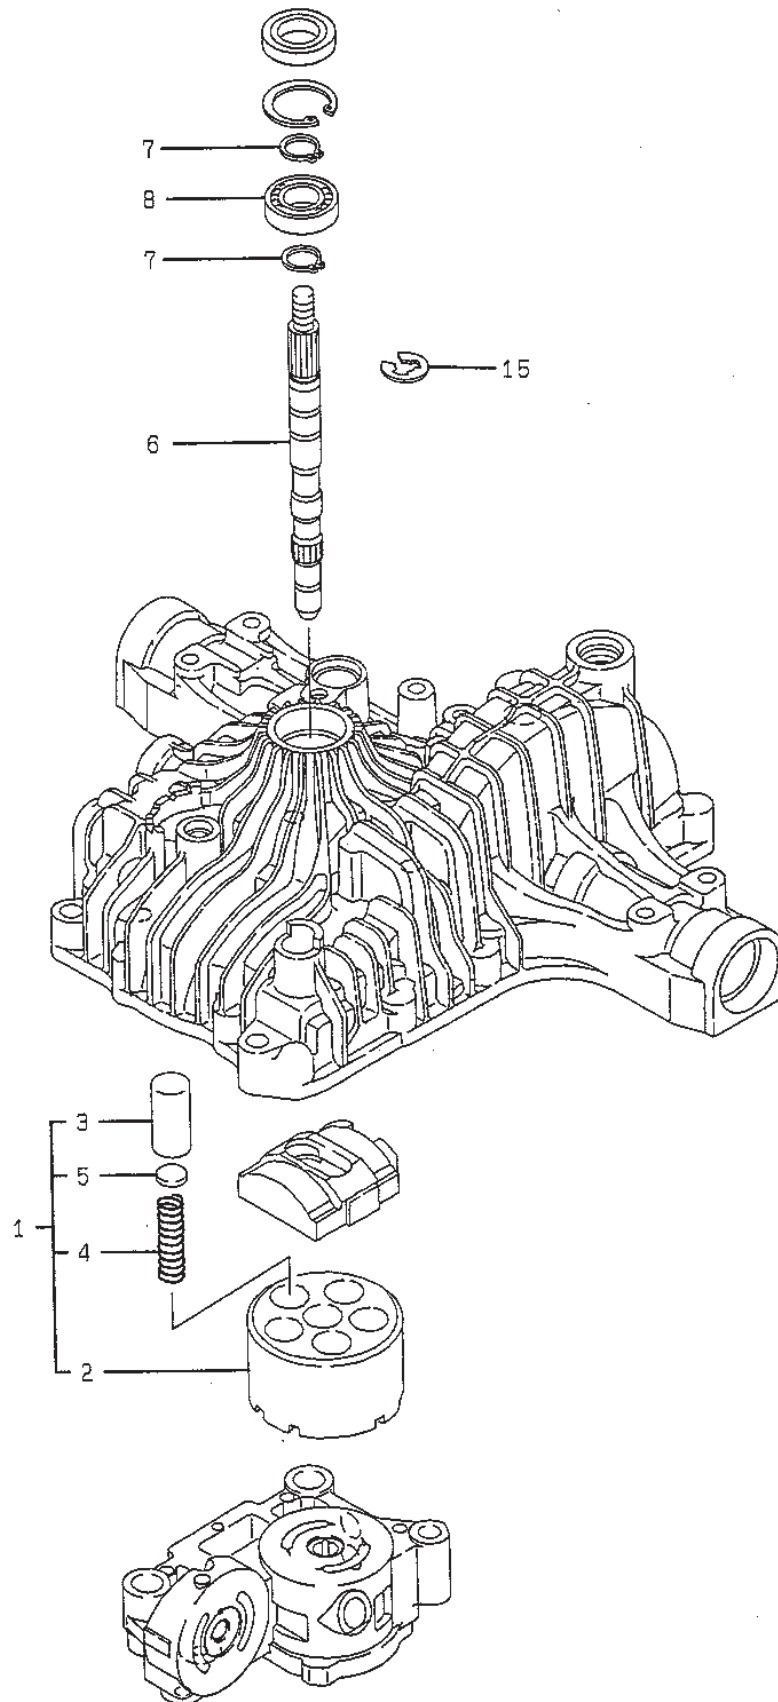

Utgåva Issue 50 - 2014		Transmission			
Pos. Fig.	Antal Quantity	Art nr Part No	Benämning	Description	Anmärkning Notes
1	1	1139-1139-01	Cylinderblock Kpl	Cylinder Block Assy	Inkl. pos 2 - 5/K62E
6	1	1139-1181-01	Pumpaxel	Pump Shaft	/K62E
7	2	1139-1021-01	Lasring	Snap Ring	/K62E
8	1	1139-1110-01	Kullager	Ball Bearing	/K62E
15	1	1139-1146-01	Lasring	Ring	/K62E