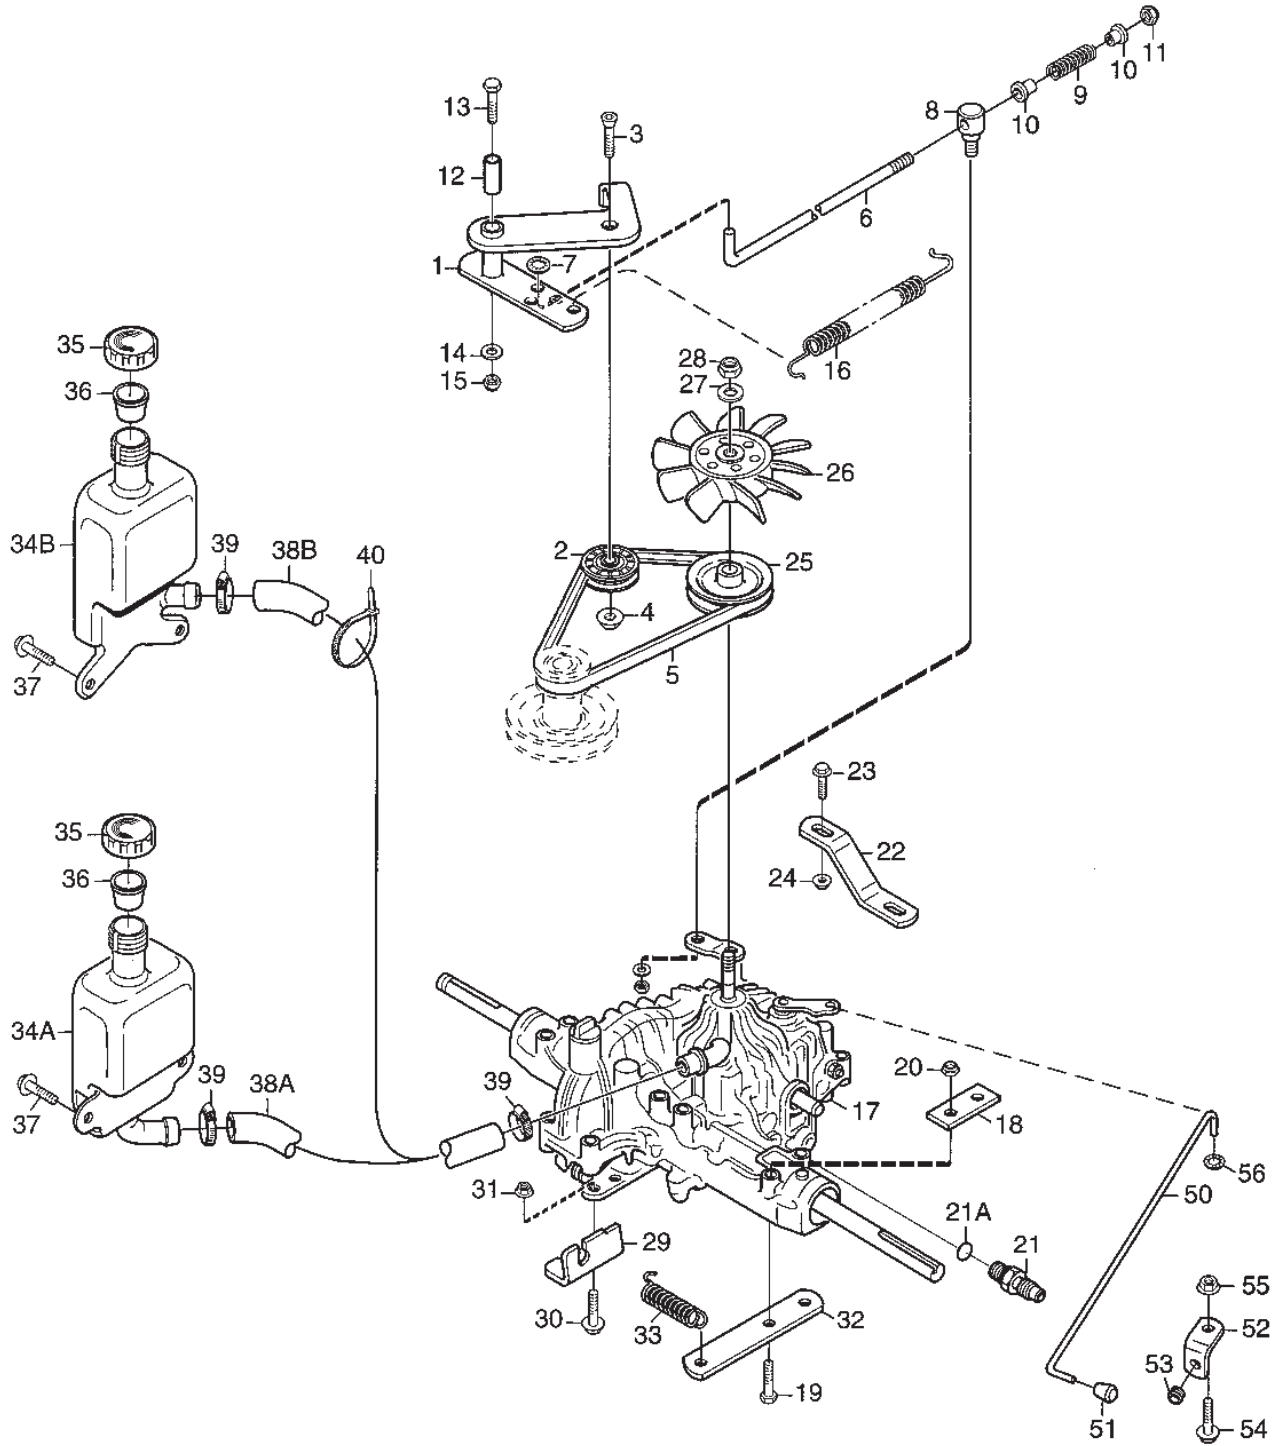

Utgåva Issue 50 - 2014		Transmission			
Pos. Fig.	Antal Quantity	Art nr Part No	Benämning	Description	Anmärkning Notes
1	1	1134-4000-01	Spännarm	Tension Arm	
2	1	1134-3459-01	Remskiva | Spännrulle	Belt Pulley | Tension Roller	
3	1	9924-1035-16	Skruv	Screw	
4	1	9799-1031-02	Mutter	Nut	
5	1	1134-9029-01	Kilrem	V-Belt	= 9585-0055-00
6	1	1134-3377-03	Reglagestang	Control Rod	
7	1	9675-0008-02	Starlockbricka	Starlock	
8	1	1134-4171-01	Ledtapp	Pivot Pin	
9	1	1134-4183-01	Fjäder	Spring	
10	2	1134-3456-01	Bussning	Bushing	
11	1	9747-0631-02	Mutter | Lasmutter	Nut	
12	1	1134-1565-08	Distans	Spacer	
13	1	9997-0875-12	Skruv	Screw	
14	1	9699-0056-02	Bricka	Washer	
15	1	9747-0831-02	Mutter | Lasmutter	Nut	
16	1	1134-3211-02	Fjäder	Spring	
17	1	1134-3994-01	Transaxel K62	Transaxle	Kanzaki K62E
18	2	1134-3376-01	Distansplåt	Spacer Plate	
19	4	9997-0875-12	Skruv	Screw	L = 75 mm
20	4	9747-0831-02	Mutter | Lasmutter	Nut	
22	1	1134-3913-01	Reaktionsstag 5-01 F24	Strut	
23	2	9959-0820-16	Skruv	Screw	
24	2	9747-0831-02	Mutter | Lasmutter	Nut	
25	1	1134-4191-01	Remskiva	Belt Pulley	
26	1	1134-4190-01	Fläkt	Fan	
27	1	9699-0030-02	Bricka	Washer	
28	1	9747-1031-02	Mutter | Lasmutter	Nut	
29	1	1134-3914-01	Vajerfäste 24	Cabel Holder	
30	1	9959-0820-16	Skruv	Screw	
31	1	9739-0831-22	Mutter	Nut	
32	1	1134-4049-01	Stag 24	Strut	
33	1	1134-4232-01	Fjäder	Spring	
34	1	1134-3998-01	Tank	Oil Tank	
34	1	1134-4758-01	Tank	Oil Tank	
35	1	1134-2777-02	Tanklock	Filler Cap	
36	1	1134-3734-01	Plugg (Service)	Vent Plug	
37	2	9945-0816-16	Skruv	Screw	
38	1	1134-4011-01	Slang (L400)	Oil Hose (L=400)	L = 400 mm
38	1	1134-4011-02	Slang (L380)	Oil Hose (L=380)	L = 380 mm
39	2	9578-0025-01	Slangklämma Dim 18-27 Gemi	Hose Clamp	
40	1	9579-0003-00	Buntband	Cable Holder	
50	1	1134-4015-01	Dragstang	Pull Rod	
51	1	1134-4014-01	Plastknopp	Knob	
52	1	1134-4713-01	Vinkelfäste	Angle Bracket	
53	1	1134-2790-01	Kabelgenomföring	Cable Protection	
54	1	9959-0816-16	Skruv	Screw	
55	1	9739-0831-22	Mutter	Nut	
56	1	9675-0009-02	Starlockbricka	Starlock