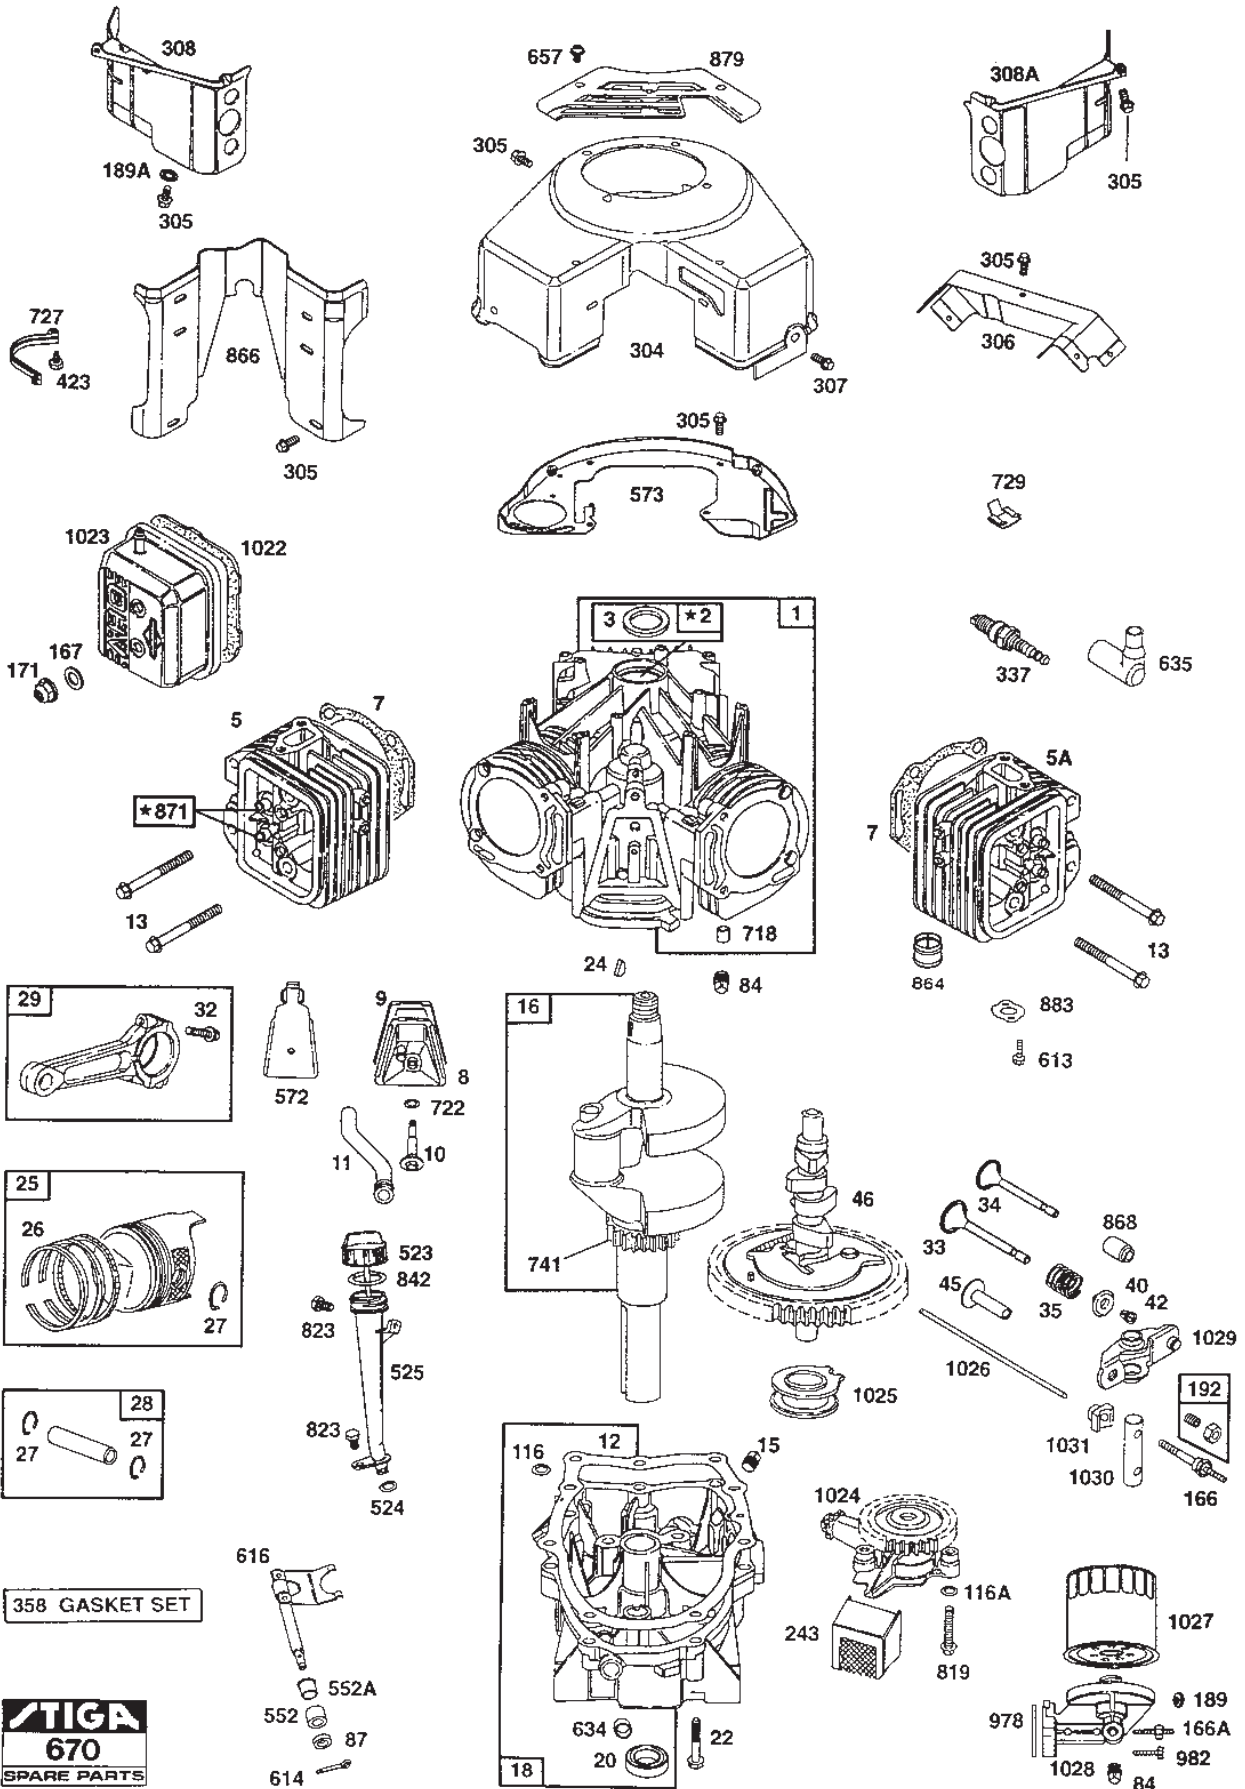

Utgåva Issue 50 - 2014		Cylinder Vevhus	Cylinder Crankcase		
Pos. Fig.	Antal Quantity	Art nr Part No	Benämning	Description	Anmärkning Notes
304	1	808220	Rotor,flail	Blower housing	
305	12	805026	Skruv	Screw	
306	1	807661	Cover	Cover	
307	2	805025	Skruv	Screw	
308	1	808098	Ledplat	Air Guide	
308	1	808309	Ledplat	Air Guide	
337	1	491055	Spark plug-long thr	Spark plug-long thr.	Champion RC-12YC
337	2	491055	Spark plug-long thr	Spark plug-long thr.	Champion RC-12YC
337	2	9400-0244-00	Tändstift	Spark Plug	Champion RC-12YC
358	1	807887	Packningssats	Gasket set	Märkta/marked S
423	2	805260	Skruv	Screw	
523	1	807985	Clevis pin	Oil dipstick	
524	1	805011	Oil seal	Oil seal	
525	1	807501	Pafyllningsrör	Oil filler tube	
552	1	805413	Bussning	Bushing	
552	1	805412	Bussning	Bushing	
572	1	805197	Baffle	Baffle	
573	1	807663	Back plate	Back plate	
613	4	805158	Skruv	Screw	
614	1	805417	Saxpinne	Cotter pin	
614	1	806096	Bricka	Washer	
616	1	807596	Governor fork	Governor fork	
634	1	806096	Bricka	Washer	
635	2	805529	Tändstiftsskydd	Spark plug elbow	
657	2	805009	Skruv	Screw	
718	2	805103	Styrpinne	Dowel pin	
727	1	805505	Shield	Shield	
729	1	224356	Debris clip	Debris clip	
741	1	805984	Gear	Gear	
819	2	805057	Skruv	Screw	
823	2	805317	Skruv	Screw	
842	1	270920	Tätning	Seal	
864	2	805083	Avgasport	Exhaust port liner	
866	1	805738	Valley cover	Valley cover	
868	4	805094	Seal	Seal	
871	4	805084	Valve guide	Valve guide	
879	1	805841	Förgasarkapa	Carburettor Cover	
883	2	805024	Packning	Gasket	
978	1	805250	Packning	Gasket	
982	2	805030	Skruv	Screw	
1022	2	806039	Packning	Gasket	
1023	2	805100	Valve cover	Valve cover	
1024	1	807546	Oil pump	Oil pump	
1025	1	805313	Governor slider	Governor slider	
1026	2	805352	Stötstang (stål)	Push rod (steel)	
1026	2	805617	Stötstang (alum)	Push rod (alum)	
1027	1	492932	Oljefilter	Oil Filter	
1028	1	808235	Oljefilteradapter	Oil filter adapter	
1029	4	808096	Vipparm	Rocker arm