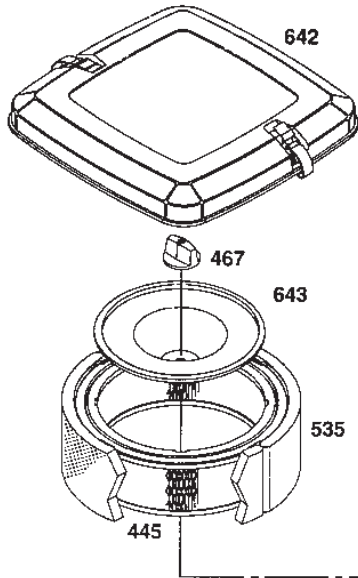

www.stiga.com

121 CARBURETOR KIT

358 GASKET SET

Utgåva Issue 50 - 2014		Förgasare Luftfilter	Carburettor Air Cleaner		
Pos. Fig.	Antal Quantity	Art nr Part No	Benämning	Description	Anmärkning Notes
50	1	805772	Insugningsrör	Intake Manifold	
51	1	805700	Packning	Gasket	
52	2	805023	Packning	Gasket	
53	1	805669	Stud	Stud	
54	4	805006	Skruv	Screw	
95	2	805561	Skruv	Screw	
98	1	807705	Skruv	Screw	
104	1	805586	Flottöraxel	Hinge pin	
105	1	807706	Exhaust valve assy	Fuel inlet valve	
108	1	805562	Choke valve	Choke valve	
116	1	224531	Packning	Gasket	
117	1	806109	Munstycke	Main jet	
118	1	808374	Justerskruv	Idle valve	
121	1	807708	Exhaust valve assy	Carburettor overhaul	Märkta/marked F
122	1	805674	Distans	Spacer	
125	1	808363	Förgasare kpl	Carburettor Assy	
127	1	805571	Welch plug	Welch plug	
127	1	805570	Welch plug	Welch plug	
130	1	805572	Gasspjäll	Throttle Valve	
131	1	808375	Spjällsaxeln	Throttle Shaft	
133	1	807710	Flottör	Float	
141	1	807711	Exhaust valve assy	Choke shaft	
142	1	806110	Nozzle	Nozzle	
161	1	807857	Luftrenarfäste	Air Cleaner Base	
187	1	393815	Bränsleledning	Fuel line	L=279 mm
201	1	805480	Governor link	Governor link	
209	1	805453	Fjäder	Spring	
209	1	805461	Fjäder	Spring	
216	1	805439	Choke link	Choke link	
222	1	808195	Fäste	Control Bracket	
227	1	807528	Governor lever	Governor lever	
232	1	805465	Fjäder	Spring	
240	1	493629	Bränslefilter	Fuel Filter	
254	1	807713	Dräneringsskruv	Drain	
265	2	221535	Klämma	Clamp	
271	1	808145	Reglagearm	Control Lever	
277	1	805018	Bricka	Washer	
305	1	805026	Skruv	Screw	
307	6	805025	Skruv	Screw	
351	2	805762	Skruv	Screw	
354	1	810078	Mutter	Nut	
358	1	807989	Packningssats	Gasket set	Märkta/marked S
387	1	808322	Cover	Fuel pump	
445	1	394018	Air cleaner cartridge	Air cleaner cartridge	
467	1	491875	Lasratt	Knob	
529	1	805783	Hylsa	Grommet	
535	1	272490	Förfilter	Pre cleaner filter	
537	1	805655	Packning	Gasket	
562	1	805381	Skruv	Screw	