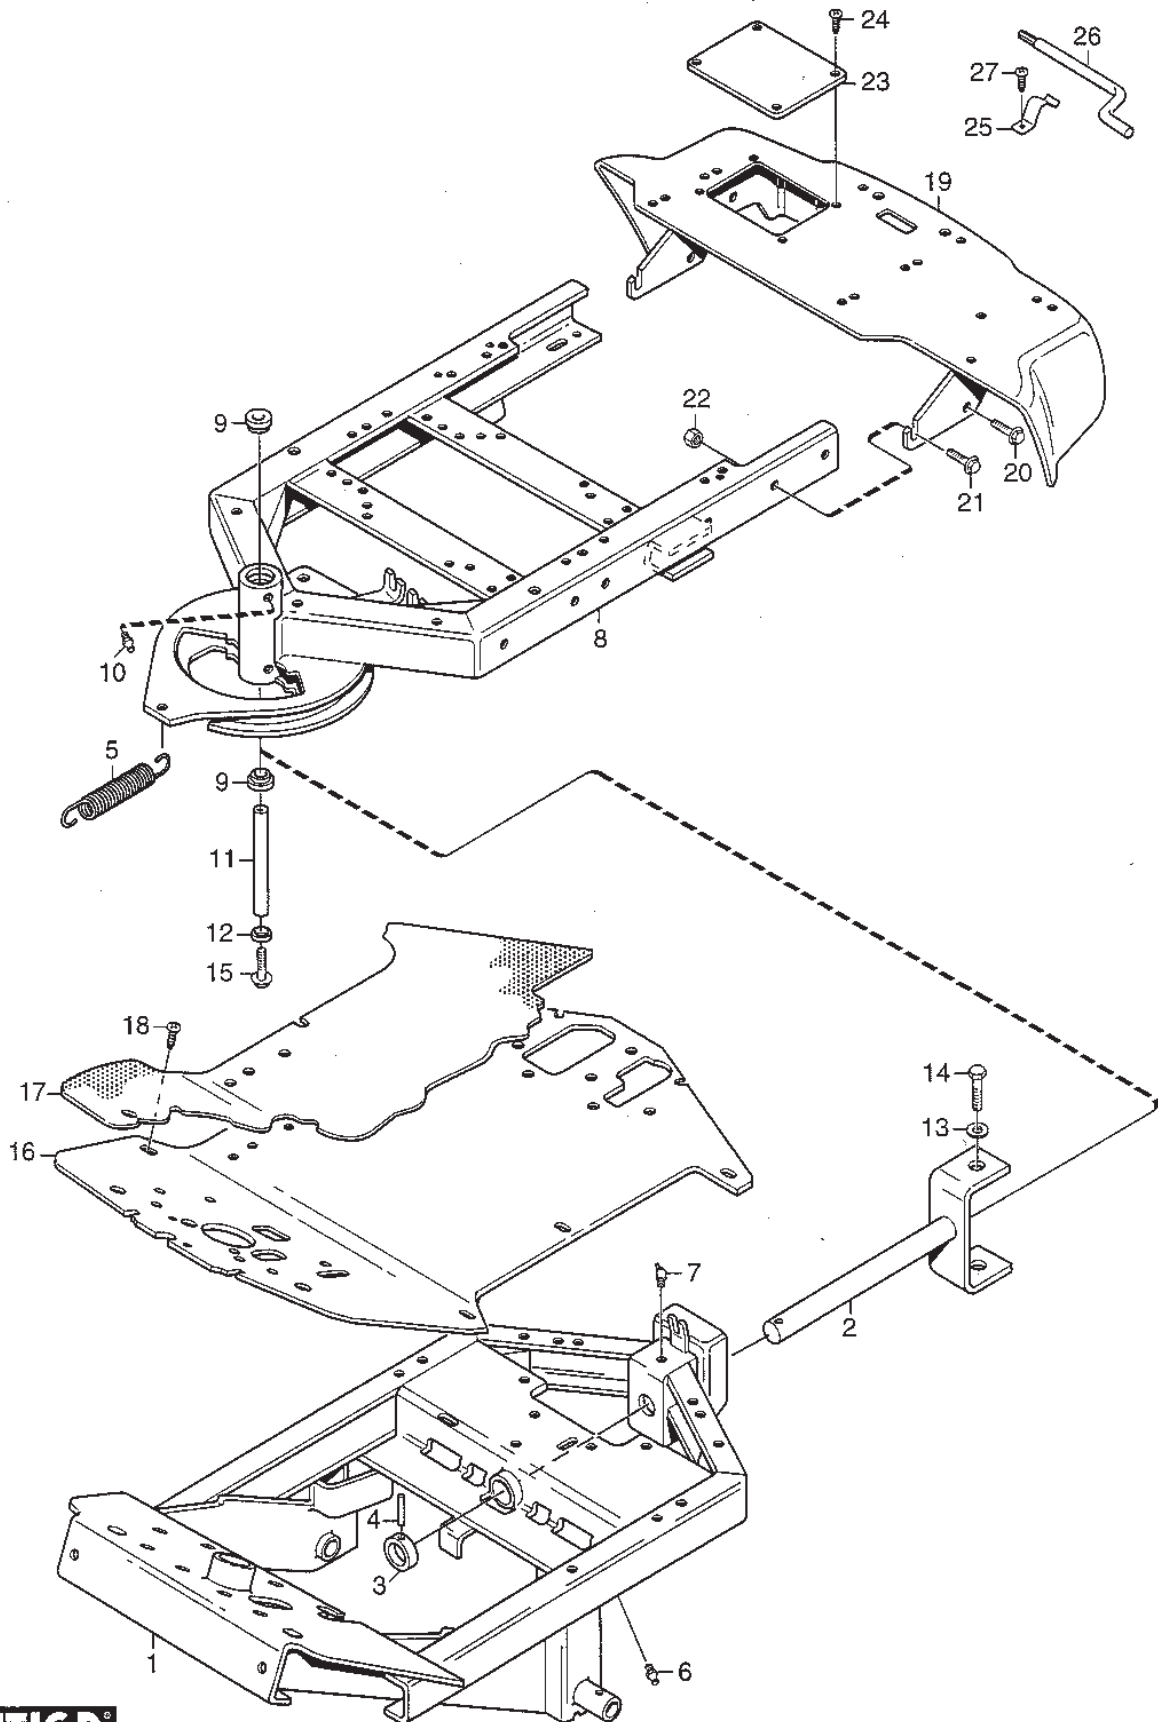

Utgåva Issue 50 - 2014					
Pos. Fig.	Antal Quantity	Art nr Part No	Benämning	Description	Anmärkning Notes
1	1	1134-3919-01	Ram-främre	Frame-front	
2	1	1134-3963-02	Midjegaffel Service 5-01 H10	Fork	
3	1	1134-0031-00	Ledaxelstopp | Ledaxelstopp	Pivot Shaft Stop	
4	1	9595-0262-00	Spännstift	Locating Pin | Elastic Pin	
5	1	1134-2171-01	Fjäder	Spring	
6	1	9501-0500-00	Smörjkopp Kort Rak	Grease Dispenser	
7	1	9501-0502-00	Smörjnippel	Grease Joint	
8	1	1134-3966-01	Ram Bakre 01	Frame-Rear	
9	2	9547-0001-00	Ledlager Ge17Es	Bearing	
10	2	9501-0500-00	Smörjkopp Kort Rak	Grease Dispenser	
11	1	1134-3968-01	Centrumaxel	Centre Shaft	
12	1	1134-0052-00	Distans	Spacer	
13	1	9699-0035-02	Bricka	Washer	
14	1	9959-1020-16	Skruv	Screw	
15	1	9959-1025-16	Skruv	Screw	
16	1	1134-3965-01	Durk	Floor Plate	
17	1	1134-4061-01	Durkmatta Hst	Floor Mat	
18	2	9893-0616-16	Relä | Skruv	Relay | Screw	
19	1	1134-4060-01	Stötfangare, Grå	Bumper, Grey	
19	1	1134-4060-01	Stötfangare, Grå	Bumper, Grey	
20	2	9945-0816-16	Skruv	Screw	
21	2	9959-0820-16	Skruv	Screw	
22	2	9739-0831-22	Mutter	Nut	
23	1	1134-4167-01	Lucka	Cover	
24	4	9840-8009-16	Skruv	Screw	
25	3	1134-4457-01	Clips	Clips	
25	2	1134-4457-01	Clips	Clips	
26	1	1134-4215-01	Sexkantsnyckel	Hex Wrench	
27	3	9840-8009-16	Skruv	Screw	
27	2	9840-8009-16	Skruv	Screw