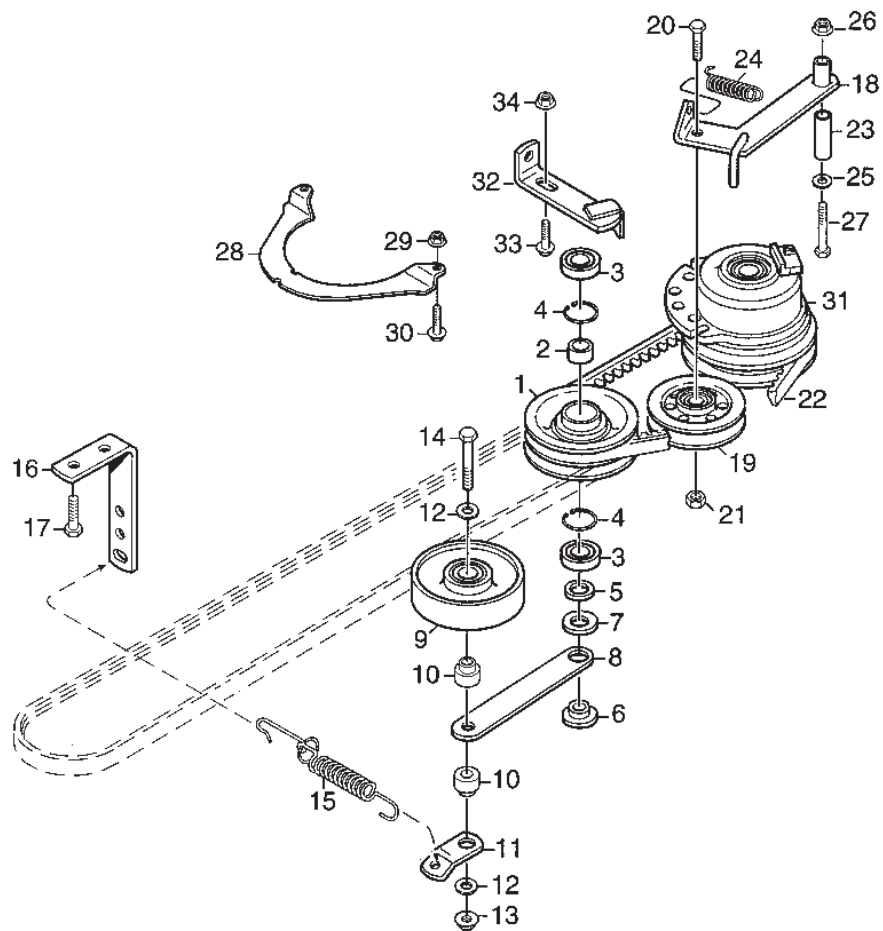

Utgåva Issue 50 - 2014					
Pos. Fig.	Antal Quantity	Art nr Part No	Benämning	Description	Anmärkning Notes
1	1	1134-1769-02	Remskiva	Belt Pulley	
2	1	1134-0051-09	Distans	Spacer	
3	2	9549-0019-00	Kullager	Ball Bearing	
4	2	9651-0040-04	Sparring Sgh 40	Circlip	
5	1	1134-0052-00	Distans	Spacer	
6	1	1134-0222-00	Bricka	Washer	
7	1	9699-0109-02	Bricka	Washer	
8	1	1134-1730-01	Spännhjul sarm	Tensioning Wheel Arm	
9	1	1134-1770-01	Spännhjul Kpl	Tension Roller	
10	2	1134-1888-01	Distans	Spacer	
11	1	1134-1893-01	Fjäder	Spring	
12	2	9699-0062-02	Bricka	Washer	
13	1	9739-0831-22	Mutter	Nut	
14	1	9997-0865-12	Skruv	Screw	
15	1	1134-1322-02	Fjäder	Spring	
16	1	1134-3959-01	Fjäder	Spring	
17	2	9945-0816-16	Skruv	Screw	
18	1	1134-3658-01	Spännarm	Tensioning Arm	
19	1	1134-3663-01	Remskiva	Tension Wheel	
20	1	9997-1040-12	Skruv	Screw	
21	1	9739-1031-22	Mutter	Nut	
22	1	1134-9047-01	Kilrem	V-Belt	= 9585-0088-00
23	1	1134-1565-01	Distans	Spacer	
24	1	1134-3379-01	Fjäder	Spring	
25	1	9699-0056-02	Bricka	Washer	
26	1	9739-0831-22	Mutter	Nut	
27	1	9997-0850-16	Skruv	Screw	
28	1	1134-3654-01	Fingerskydd 5-01 24	Guard	
29	2	9739-0631-22	Mutter	Nut	
30	2	9959-0612-16	Skruv	Screw	
31	1	1134-3638-01	Magnetkoppling	Electric Pto-Clutch	
32	1	1134-3712-01	Stödstag	Support Stay	
33	2	9959-0820-16	Skruv	Screw	
34	2	9739-0831-22	Mutter	Nut