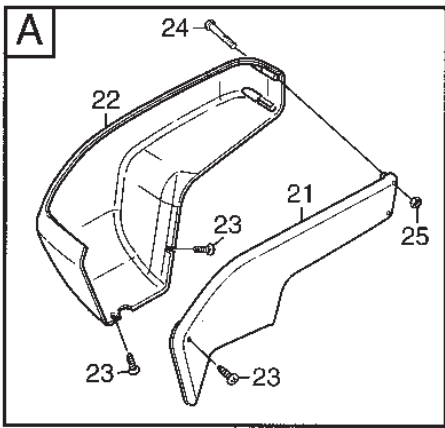

Utgåva Issue 50 - 2014		Chassi	Chassis		
Pos. Fig.	Antal Quantity	Art nr Part No	Benämning	Description	Anmärkning Notes
1	1	1134-3942-01	Huv	Engine Hood	
2	1	1134-3971-01	Motorlucka-Gra Stiga	Engine Cover-Grey	
3	1	1134-3978-01	Luftkanalplatta	Air Duct Plate	
4	7	9675-0008-02	Starlockbricka	Starlock	
5	1	1134-3943-01	Skärm Vänster	Mud Guard-Left	
6	1	1134-3943-02	Skärm Höger	Mud Guard-Right	
7	4	9893-0616-16	Relä | Skruv	Relay | Screw	
8	2	1134-4176-01	Clips	Clips	
9	2	9699-0025-02	Bricka	Washer	
10	2	9747-0631-02	Mutter | Lasmutter	Nut	
11	2	1134-0225-00	Stödplat	Support Plate	
12	6	9945-0816-16	Skruv	Screw	
13	4	9699-0056-02	Bricka	Washer	
14	1	1134-4220-02	Stötfangare-Fram	Front Bumper	
15	6	9893-0616-16	Relä | Skruv	Relay | Screw	
16	2	1134-4176-01	Clips	Clips	
17	1	1134-4216-02	Frontkonsol Med Tryck	Front Plate-Grey (W Hole)	Med hål/with hole
18	1	1134-3984-01	Frontdekor Överdel Gra	Upper Front Plate-Grey	
19	2	9840-8009-16	Skruv	Screw	
20	2	9946-0525-16	Skruv	Screw	
21	1	1134-4360-01	Kapa-Inre (1-00)	Cover-Inner	
22	1	1134-3979-01	Kapa Yttre1-00	Cover-Outer	
23	5	9946-0525-16	Skruv	Screw	
24	2	9950-0570-12	Skruv	Screw	
25	2	9747-0531-02	Mutter	Nut	
26	1	1134-4152-01	Skyddskapa 1-00 F12	Cover	
27	3	9893-0616-16	Relä | Skruv	Relay | Screw	
28	2	9893-0616-16	Relä | Skruv	Relay | Screw	
29	2	9739-0631-22	Mutter	Nut	
30	1	1134-3969-01	Spoiler Gra	Spoiler-Grey	
31	4	9893-0616-16	Relä | Skruv	Relay | Screw	
32	1	1134-4012-01	Stöd-Hö	Support, Right	
33	1	1134-4012-02	Stöd-Vä	Support, Left	
34	1	9959-0830-16	Skruv	Screw	L = 30 mm
34	1	9959-0820-16	Skruv	Screw	L = 20 mm
34	2	9959-0816-16	Skruv	Screw	L = 16 mm
35	2	9739-0831-22	Mutter	Nut	
36	1	1134-3985-01	Täcklock	Cover	
37	2	9893-0616-16	Relä | Skruv	Relay | Screw	
38	1	1134-3970-01	Kantlist Vänster Gra	Moulding Left-Grey	
39	1	1134-3970-02	Kantlist-Hö (Gra) 7-14	Moulding Right-Grey	
40	4	9893-0616-16	Relä | Skruv	Relay | Screw	
99	1	1134-4593-06	Dekalsats	Label Kit	Pro 20
99	1	1134-4593-05	Dekalsats	Label Kit	Pro 18