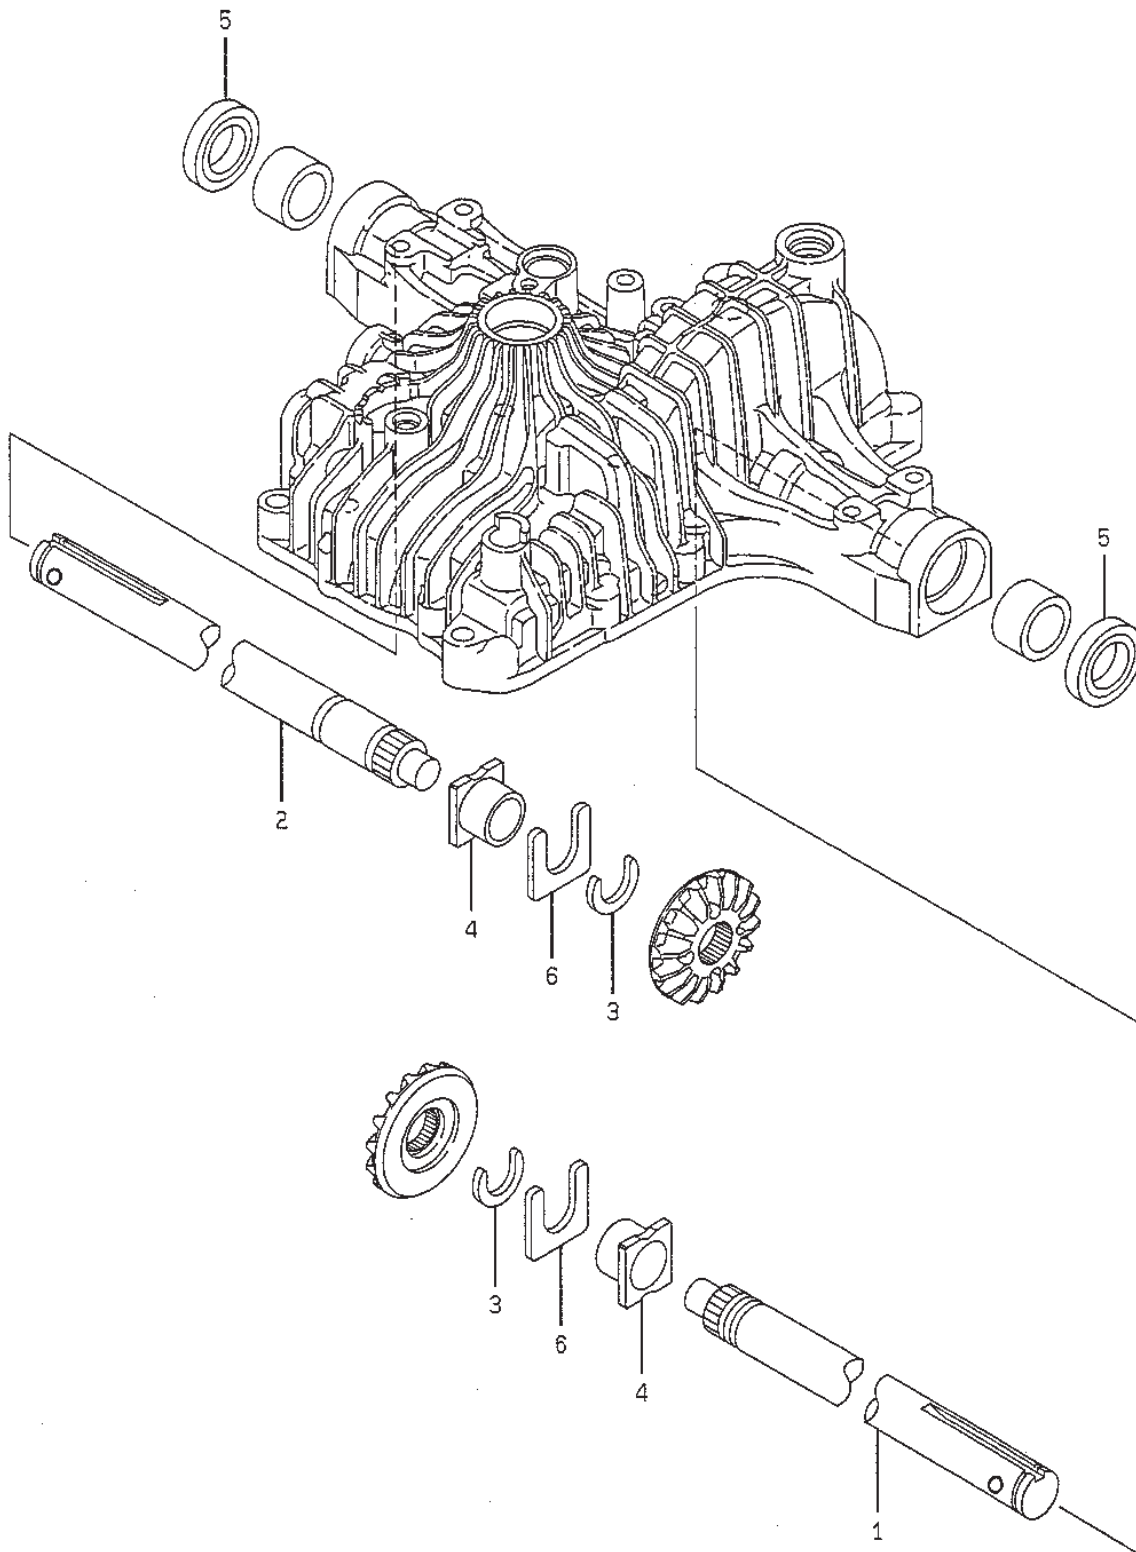

Utgåva Issue 50 - 2014		Transmission			
Pos. Fig.	Antal Quantity	Art nr Part No	Benämning	Description	Anmärkning Notes
1	1	1139-1225-01	Hjulaxel Vä	Axle Shaft Left	/K62E/K66B/
2	1	1139-1226-01	Hjulaxel Hö	Axle Shaft Right	/K62E/K66B/
3	2	1139-1155-01	Lasring	Ring	
4	2	1139-1156-01	Bussning	Bushing	
5	2	1139-1044-01	Tätning	Seal 25.4*42*8	
6	2	1139-1194-01	Bricka	Thrust Washer