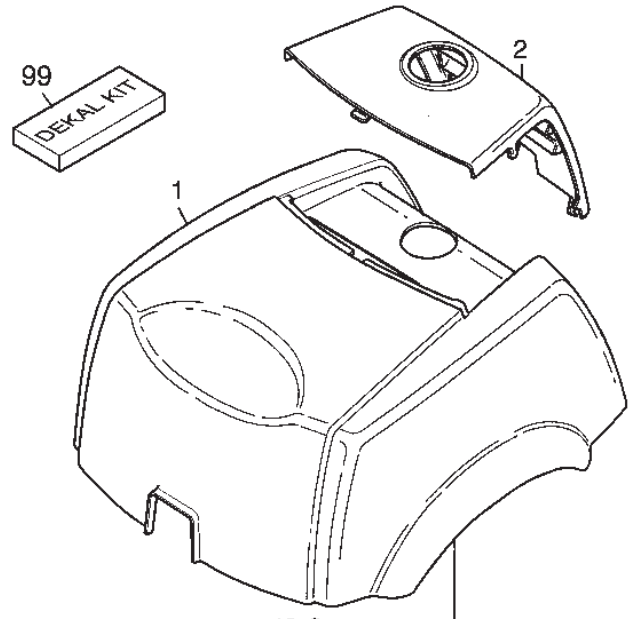

Utgåva Issue 50 - 2014		Chassi	Chassis		
Pos. Fig.	Antal Quantity	Art nr Part No	Benämning	Description	Anmärkning Notes
1	1	1134-3942-01	Huv	Engine Hood	
2	1	1134-3971-01	Motorlucka-Gra Stiga	Engine Cover-Grey	
3	1	1134-3978-01	Luftkanalplatta	Air Duct Plate	
4	7	9675-0008-02	Starlockbricka	Starlock	
5	1	1134-3943-01	Skärm Vänster	Mud Guard-Left	
6	1	1134-3943-02	Skärm Höger	Mud Guard-Right	
7	4	9893-0616-16	Relä | Skruv	Relay | Screw	
8	2	1134-4176-01	Clips	Clips	
9	2	9699-0025-02	Bricka	Washer	
10	2	9747-0631-02	Mutter | Lasmutter	Nut	
11	2	1134-0225-00	Stödplat	Support Plate	
12	6	9945-0816-16	Skruv	Screw	
13	4	9699-0056-02	Bricka	Washer	
14	1	1134-4220-02	Stötfangare-Fram	Front Bumper	
15	6	9893-0616-16	Relä | Skruv	Relay | Screw	
16	2	1134-4176-01	Clips	Clips	
17	1	1134-4216-02	Frontkonsol Med Tryck	Front Plate-Grey (W Hole)	Med hål/with hole
18	1	1134-3984-01	Frontdekor Överdel Gra	Upper Front Plate-Grey	
19	2	9840-8009-16	Skruv	Screw	
20	2	9946-0525-16	Skruv	Screw	
21	1	1134-4360-01	Kapa-Inre (1-00)	Cover-Inner	
22	1	1134-3979-01	Kapa Yttre1-00	Cover-Outer	
23	5	9946-0525-16	Skruv	Screw	
24	2	9950-0570-12	Skruv	Screw	
25	2	9747-0531-02	Mutter	Nut	
26	1	1134-4152-01	Skyddskapa 1-00 F12	Cover	
27	3	9893-0616-16	Relä | Skruv	Relay | Screw	
28	2	9893-0616-16	Relä | Skruv	Relay | Screw	
29	2	9739-0631-22	Mutter	Nut	
30	1	1134-3969-01	Spoiler Gra	Spoiler-Grey	
31	4	9893-0616-16	Relä | Skruv	Relay | Screw	
32	1	1134-4012-01	Stöd-Hö	Support, Right	
33	1	1134-4012-02	Stöd-Vä	Support, Left	
34	1	9959-0830-16	Skruv	Screw	L = 30 mm
34	1	9959-0820-16	Skruv	Screw	L = 20 mm
34	2	9959-0816-16	Skruv	Screw	L = 16 mm
35	2	9739-0831-22	Mutter	Nut	
36	1	1134-3985-01	Täcklock	Cover	
37	2	9893-0616-16	Relä | Skruv	Relay | Screw	
38	1	1134-3970-01	Kantlist Vänster Gra	Moulding Left-Grey	
39	1	1134-3970-02	Kantlist-Hö (Gra) 7-14	Moulding Right-Grey	
40	4	9893-0616-16	Relä | Skruv	Relay | Screw	
99	1	1134-4593-06	Dekalsats	Label Kit	Pro 20
99	1	1134-4593-05	Dekalsats	Label Kit	Pro 18