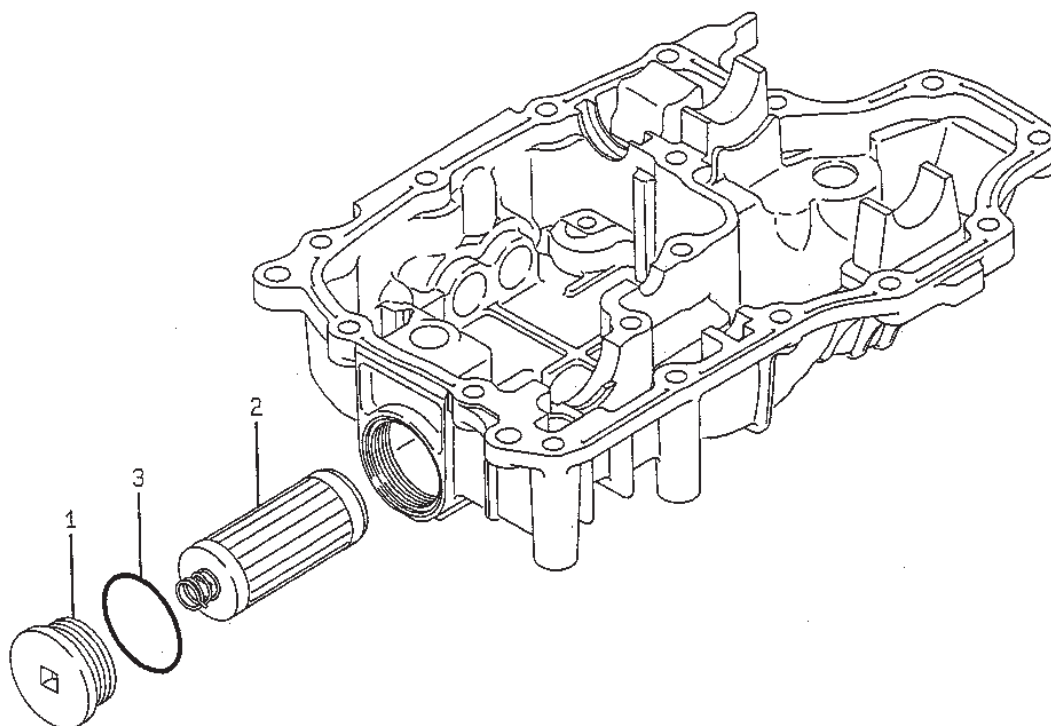

Utgåva Issue 50 - 2014		Transmission			
Pos. Fig.	Antal Quantity	Art nr Part No	Benämning	Description	Anmärkning Notes
1	1	1139-1230-01	Lock	Cap	/K62E/K66B/
2	1	1139-1186-01	Filter	Filter	K66B
3	1	1139-1290-01	Packning	Packing	/K62E/K66B/