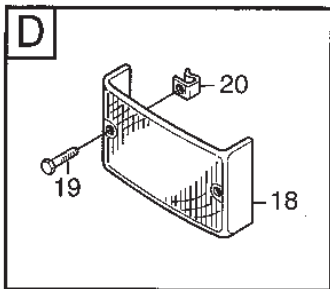

STIGA
1029B
SPARE PARTS

Utgåva Issue 50 - 2014		Elsystem Electric equipment			
Pos. Fig.	Antal Quantity	Art nr Part No	Benämning	Description	Anmärkning Notes
1	1	1134-4025-01	Batterihylla	Battery Shelf	
2	2	9959-0612-16	Skruv	Screw	
3	2	9747-0631-02	Mutter | Lasmutter	Nut	
4	2	1134-3203-01	Kabelgenomföring	Grommet	
5	1	1134-2962-01	Solenoid Kpl Service	Solenoid	Inkl. pos 7
6	2	9849-8006-16	Skruv	Screw	
7	2	9794-5131-02	Mutter	Nut	
8	1	1134-3491-01	Säkringshallare	Fuse Carrier | Fuse Holder	
9	2	9849-8013-16	Skruv	Screw	
10	2	1134-3496-05	Säkring (15A)	Fuse (15A)	15A
10	2	1134-3496-01	Säkring (10A)	Fuse (10A)	10A
11	1	1134-3631-01	Lock (5-01) | Lock	Cover-Fuse Holder	
12	1	1134-2892-01	Batteri	Battery	
13	1	9400-0064-02	Batterihallare	Battery Holder	
15	1	1134-3399-01	Brytare	Switch	
16	2	9997-0520-16	Skruv	Screw	
17	2	9747-0531-02	Mutter	Nut	
19	2	9849-7819-16	Skruv	Screw	
20	2	1134-4177-01	Clips	Clips	
22	2	1134-3144-01	Distans	Spacer	
23	1	1134-4267-01	Kablage	Lead	
24	1	9795-3531-02	Mutter	Nut	
25	1	9400-0293-01	Glödlampa	Bulb	12V - 21W
25	1	1134-4172-01	Stralkastare	Headlamp	
26	1	1134-4056-01	Honkontakt Selv 12 V Dc 42-101-42	Female Terminal	
27	1	1134-4052-01	Bricka	Washer	
28	2	9840-7716-16	Skruv	Screw	
29	1	1134-4268-01	Kabel	Lift Arm	
30	1	1134-0234-02	Batterikabel (+)	Battery Cable (+)	
31	1	1134-2310-01	Batteriskydd	Guard Cap (+)	
32	15	9579-0003-00	Buntband	Cable Holder	6218, 6221 - 20 st.
33	2	9400-0231-00	Kabelskarv	Splicer	
40	1	1134-4266-01	Kablage(Pro20)	Harness (Pro 18-20)	13-6218, 13-6221
40	1	1134-4208-01	Kablage	Harness	13-6216
41	1	9632-0522-00	Popnit 4X9,5	Pop Rivet