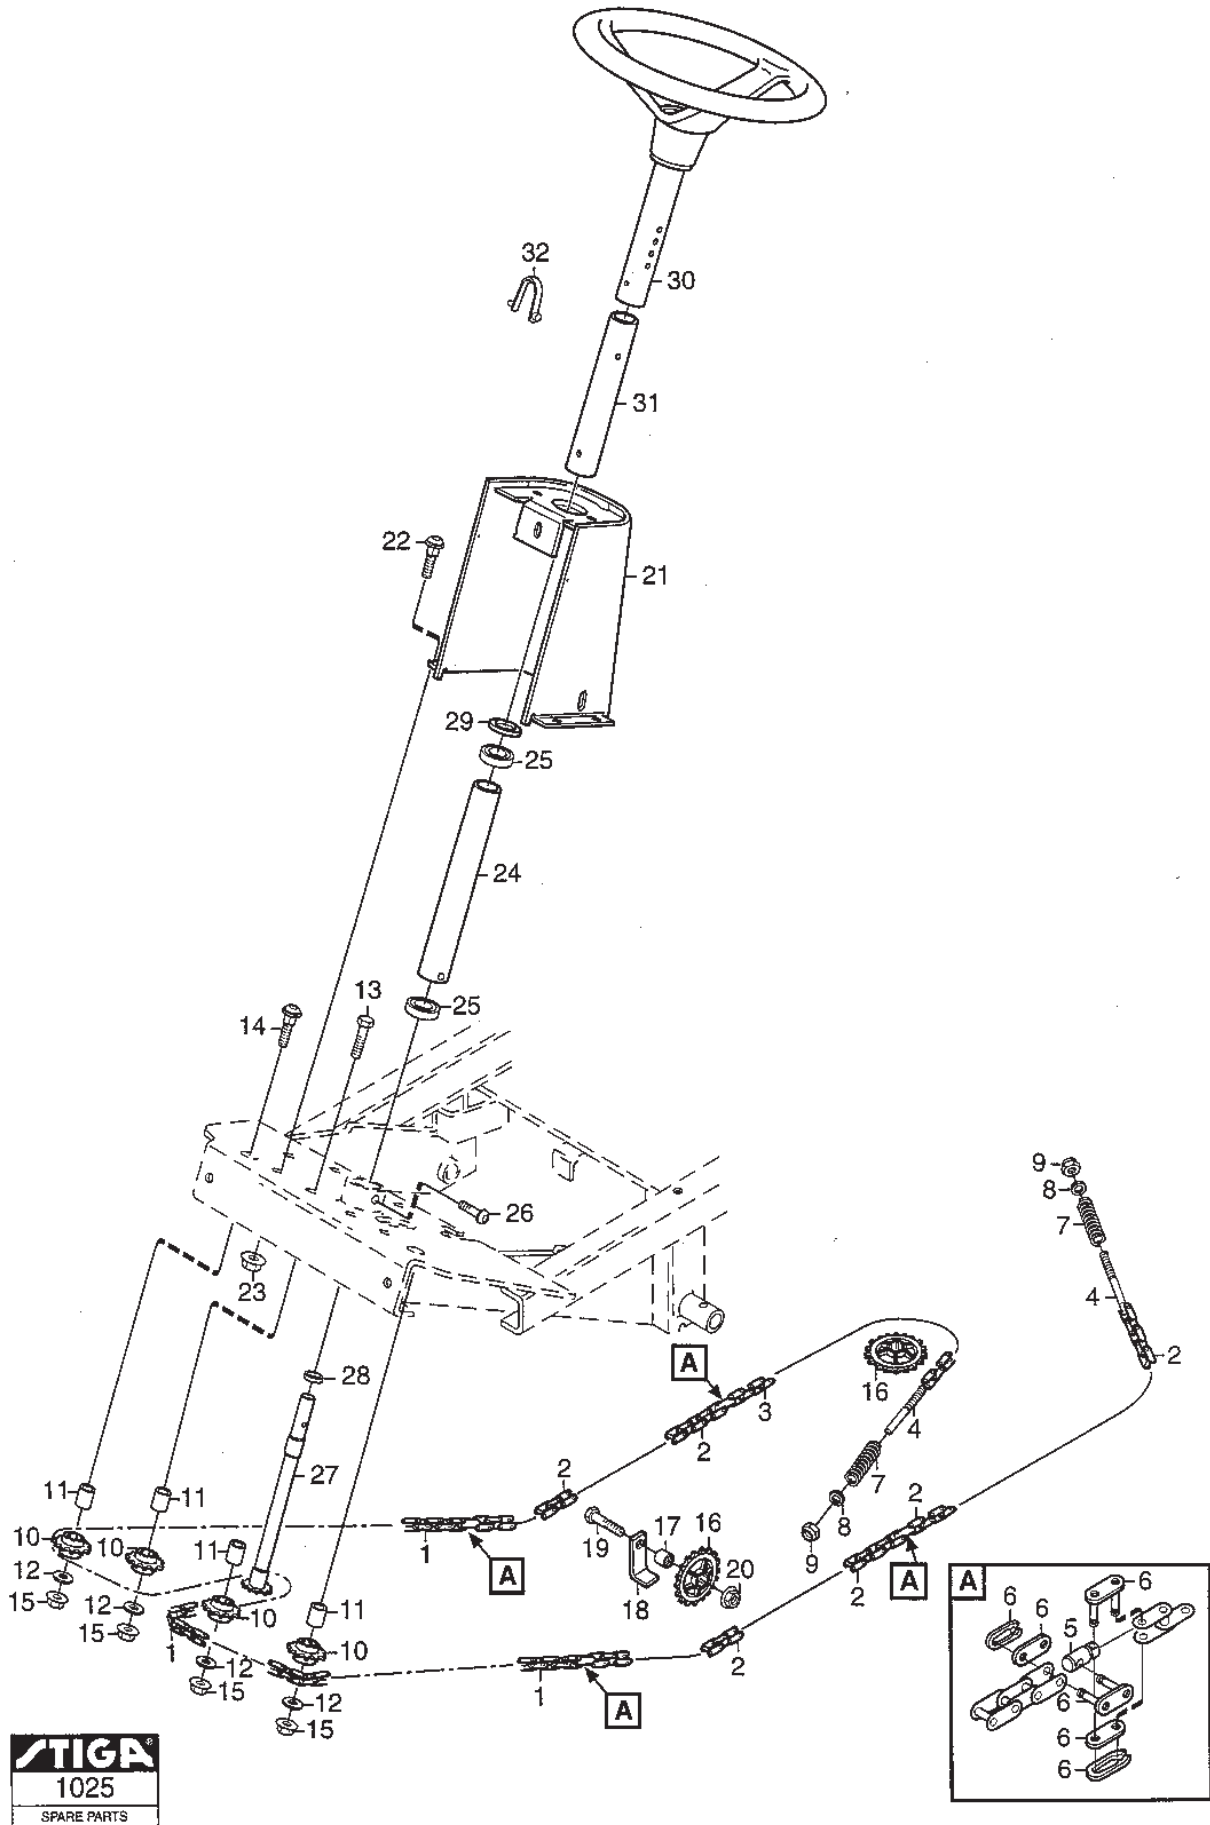

Utgåva Issue 50 - 2014		Styrning Steering			
Pos. Fig.	Antal Quantity	Art nr Part No	Benämning	Description	Anmärkning Notes
1	1	1134-2820-06	Kedja	Chain	83 länk
2	3	1134-2820-02	Kedja	Chain	41 länk
3	1	1134-2820-04	Kedja	Chain	45 länk
4	2	1134-3550-01	Ändnippel (L110)	End Nipple	
5	4	1134-3565-01	Skarvnippel	Connection Nipple	
6	10	1134-2824-01	Kedjelas	Chain Lock	
7	2	1134-3817-01	Fjäder	Spring	
8	2	9699-0090-02	Bricka	Washer	
9	2	9747-0831-02	Mutter | Lasmutter	Nut	
10	4	1134-2816-01	Kedjehjul	Sprocket	
11	4	1134-0041-02	Bussning	Bushing	
12	4	9699-0035-02	Bricka	Washer	
13	2	9997-1050-16	Skruv	Screw	
14	2	9897-1040-12	Skruv	Screw	
15	4	9739-1031-22	Mutter	Nut	
16	3	1134-3547-01	Kedjehjul	Sprocket	
17	2	1134-0041-01	Bussning	Bushing	
18	2	1134-3022-01	Fäste	Bracket	
19	2	9997-1030-16	Skruv	Screw	
20	2	9739-1031-22	Mutter	Nut	
21	1	1134-4120-01	Styrkonsol	Steering Console	
21	1	1134-4120-03	Styrkonsol	Steering Console	
21	1	1134-4120-01	Styrkonsol	Steering Console	
22	4	9897-0820-16	Skruv	Screw	
23	4	9739-0831-22	Mutter	Nut	
24	1	1134-3085-01	Rattrör Nedre	Steering Column,Lower	
25	2	9549-0017-00	Kullager	Ball Bearing	
26	2	9893-0616-16	Relä | Skruv	Relay | Screw	
27	1	1134-3084-01	Rattstang	Steering Rod	
28	1	1134-2837-02	Distans	Spacer	
29	1	9695-0011-00	Bricka	Washer	
30	1	1134-4155-01	Ratt	Steering Wheel	
31	1	1134-4218-01	Rattrör Inre Smst	Steering Tube Inner	
32	1	1134-4138-01	Spärr	Catch