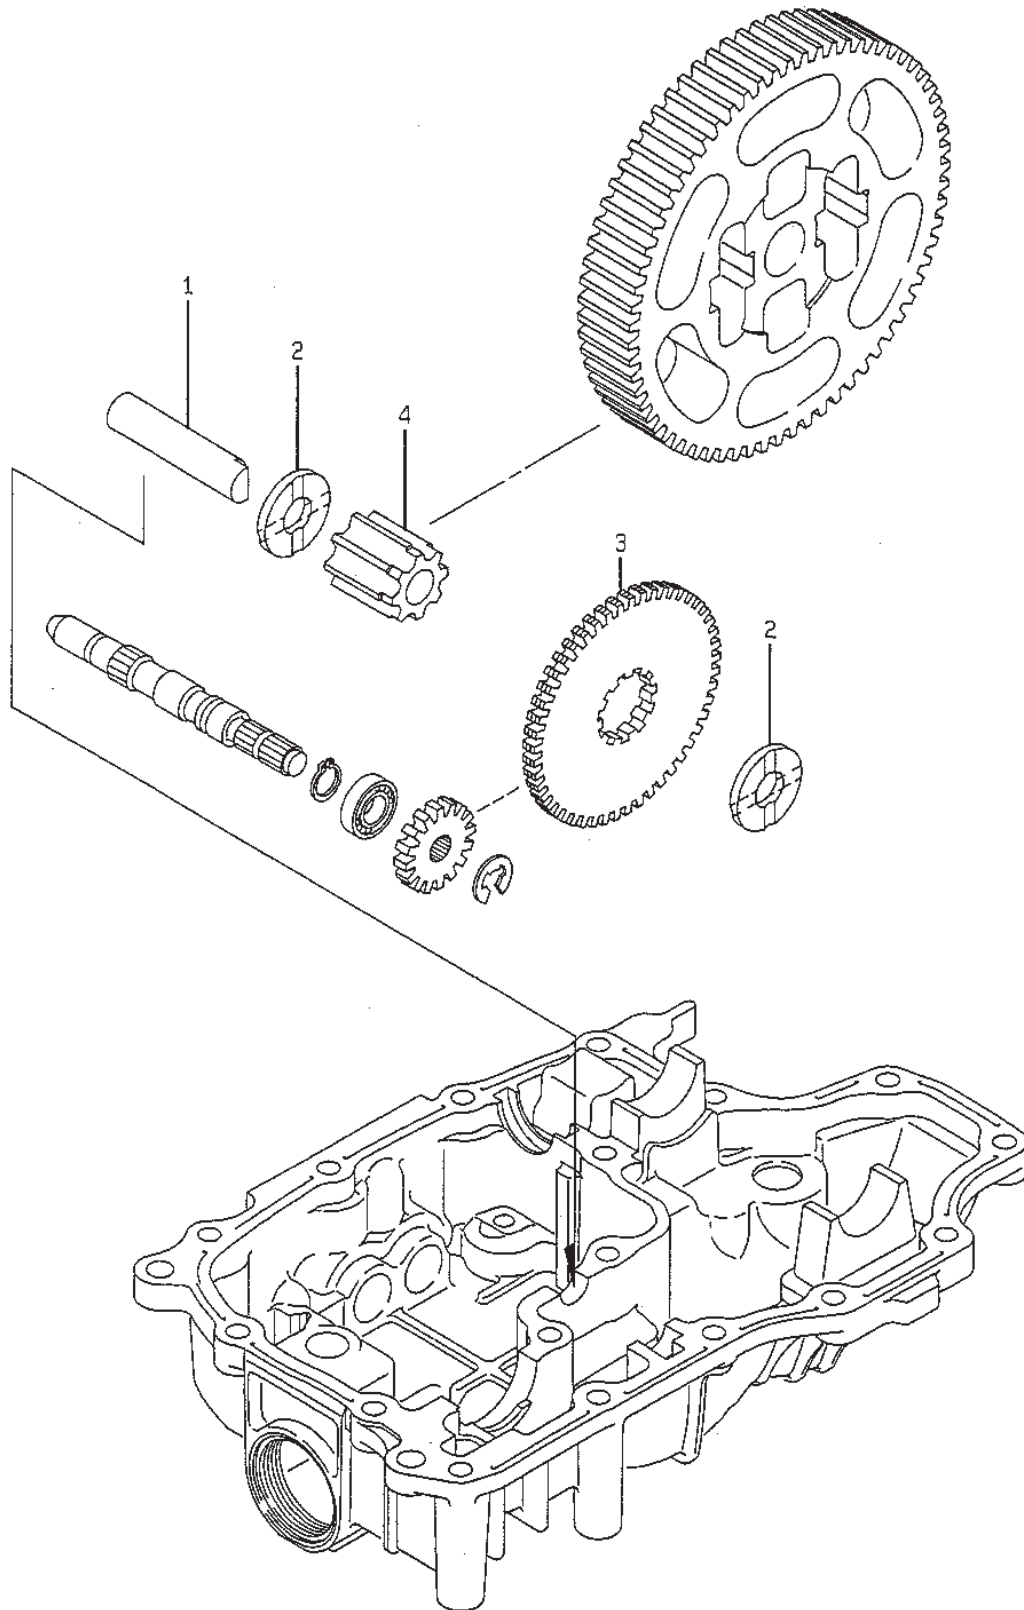

Utgåva Issue 50 - 2014		Transmission			
Pos. Fig.	Antal Quantity	Art nr Part No	Benämning	Description	Anmärkning Notes
1	1	1139-1192-01	Axel	Shaft (Final P)	/K62E
2	2	1139-1193-01	Bricka	Washer	/K62E
3	1	1139-1207-01	Reduktionsdrev	Reduction Gear	/K62E
4	1	1139-1210-01	Drev	Final Pinion	/K62E