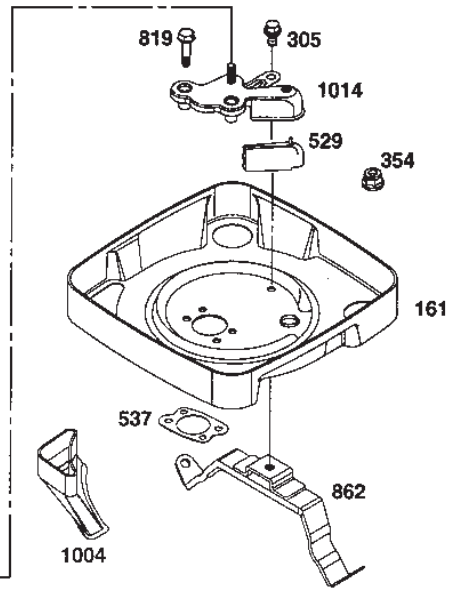

www.stiga.com

121 CARBURETOR KIT

358 GASKET SET

Utgåva Issue 50 - 2014		Förgasare Luftfilter	Carburettor Air Cleaner		
Pos. Fig.	Antal Quantity	Art nr Part No	Benämning	Description	Anmärkning Notes
50	1	805772	Insugningsrör	Intake Manifold	
51	1	805700	Packning	Gasket	
52	2	805023	Packning	Gasket	
53	1	805669	Stud	Stud	
54	4	805006	Skruv	Screw	
95	2	805561	Skruv	Screw	
98	1	807705	Skruv	Screw	
104	1	805586	Flottöraxel	Hinge pin	
105	1	807706	Exhaust valve assy	Fuel inlet valve	
108	1	805562	Choke valve	Choke valve	
116	1	224531	Packning	Gasket	
117	1	806109	Munstycke	Main jet	
118	1	808374	Justerskruv	Idle valve	
121	1	807708	Exhaust valve assy	Carburettor overhaul	Märkta/marked F
122	1	805674	Distans	Spacer	
125	1	808363	Förgasare kpl	Carburettor Assy	
127	1	805571	Welch plug	Welch plug	
127	1	805570	Welch plug	Welch plug	
130	1	805572	Gasspjäll	Throttle Valve	
131	1	808375	Spjällsaxeln	Throttle Shaft	
133	1	807710	Flottör	Float	
141	1	807711	Exhaust valve assy	Choke shaft	
142	1	806110	Nozzle	Nozzle	
161	1	807857	Luftrenarfäste	Air Cleaner Base	
187	1	393815	Bränsleledning	Fuel line	L=279 mm
201	1	805480	Governor link	Governor link	
209	1	805453	Fjäder	Spring	
209	1	805461	Fjäder	Spring	
216	1	805439	Choke link	Choke link	
222	1	808195	Fäste	Control Bracket	
227	1	807528	Governor lever	Governor lever	
232	1	805465	Fjäder	Spring	
240	1	493629	Bränslefilter	Fuel Filter	
254	1	807713	Dräneringsskruv	Drain	
265	2	221535	Klämma	Clamp	
271	1	808145	Reglagearm	Control Lever	
277	1	805018	Bricka	Washer	
305	1	805026	Skruv	Screw	
307	6	805025	Skruv	Screw	
351	2	805762	Skruv	Screw	
354	1	810078	Mutter	Nut	
358	1	807989	Packningssats	Gasket set	Märkta/marked S
387	1	808322	Cover	Fuel pump	
445	1	394018	Air cleaner cartridge	Air cleaner cartridge	
467	1	491875	Lasratt	Knob	
529	1	805783	Hylsa	Grommet	
535	1	272490	Förfilter	Pre cleaner filter	
537	1	805655	Packning	Gasket	
562	1	805381	Skruv	Screw	