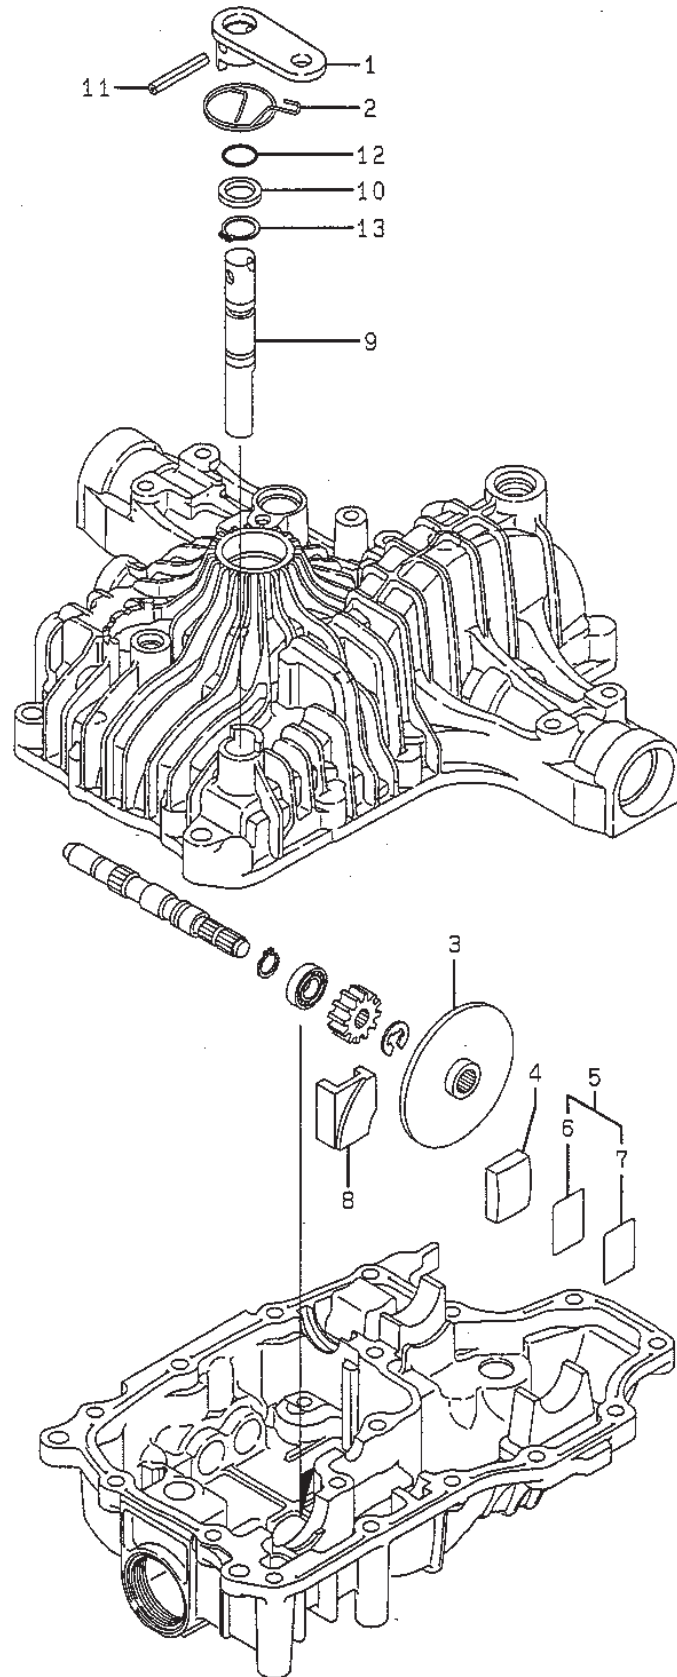

Utgåva Issue 50 - 2014		Transmission			
Pos. Fig.	Antal Quantity	Art nr Part No	Benämning	Description	Anmärkning Notes
1	1	1139-1227-01	Bromsarm	Brake Arm	/K62E/K66B/
2	1	1139-1228-01	Returfjäder	Return Spring	/K62E/K66B/
3	1	1139-1195-01	Bromsskiva	Brake Disc	/K62E/K66B/
4	1	1139-1196-01	Bromssko	Brake Shoe	/K62E/K66B/
5	1	1139-1198-01	Shimssats	Shim Set	Inkl. pos 6 - 7/K62E/ K66B/
8	1	1139-1200-01	Tryckplatta	Brake Actuator	/K62E/K66B/
9	1	1139-1197-01	Bromsaxel	Brake Shaft	/K62E/K66B/
10	1	1139-1199-01	Bricka	Washer	/K62E/K66B/
11	1	1139-1285-01	Stift	Pin	/K62E/K66B/
12	1	1139-1114-01	O-Ring	O-Ring	/K62E/K66B/
13	1	1139-1278-01	Lasring	Ring	/K62E/K66B/