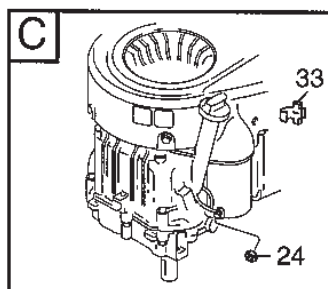

STIGA
1029B
SPARE PARTS

Utgåva Issue 50 - 2014		Elsystem Electric equipment			
Pos. Fig.	Antal Quantity	Art nr Part No	Benämning	Description	Anmärkning Notes
1	1	1134-4025-01	Batterihylla	Battery Shelf	
2	2	9959-0612-16	Skruv	Screw	
3	2	9747-0631-02	Mutter | Lasmutter	Nut	
4	2	1134-3203-01	Kabelgenomföring	Grommet	
5	1	1134-2962-01	Solenoid Kpl Service	Solenoid	Inkl. pos 7
6	2	9849-8006-16	Skruv	Screw	
7	2	9794-5131-02	Mutter	Nut	
8	1	1134-3491-01	Säkringshallare	Fuse Carrier | Fuse Holder	
9	2	9849-8013-16	Skruv	Screw	
10	2	1134-3496-05	Säkring (15A)	Fuse (15A)	15A
10	2	1134-3496-01	Säkring (10A)	Fuse (10A)	10A
11	1	1134-3631-01	Lock (5-01) | Lock	Cover-Fuse Holder	
12	1	1134-2892-01	Batteri	Battery	
13	1	9400-0064-02	Batterihallare	Battery Holder	
15	1	1134-3399-01	Brytare	Switch	
16	2	9997-0520-16	Skruv	Screw	
17	2	9747-0531-02	Mutter	Nut	
19	2	9849-7819-16	Skruv	Screw	
20	2	1134-4177-01	Clips	Clips	
22	2	1134-3144-01	Distans	Spacer	
23	1	1134-4267-01	Kablage	Lead	
24	1	9795-3531-02	Mutter	Nut	
25	1	9400-0293-01	Glödlampa	Bulb	12V - 21W
25	1	1134-4172-01	Stralkastare	Headlamp	
26	1	1134-4056-01	Honkontakt Selv 12 V Dc 42-101-42	Female Terminal	
27	1	1134-4052-01	Bricka	Washer	
28	2	9840-7716-16	Skruv	Screw	
29	1	1134-4268-01	Kabel	Lift Arm	
30	1	1134-0234-02	Batterikabel (+)	Battery Cable (+)	
31	1	1134-2310-01	Batteriskydd	Guard Cap (+)	
32	15	9579-0003-00	Buntband	Cable Holder	6218, 6221 - 20 st.
33	2	9400-0231-00	Kabelskarv	Splicer	
40	1	1134-4266-01	Kablage(Pro20)	Harness (Pro 18-20)	13-6218, 13-6221
40	1	1134-4208-01	Kablage	Harness	13-6216
41	1	9632-0522-00	Popnit 4X9,5	Pop Rivet