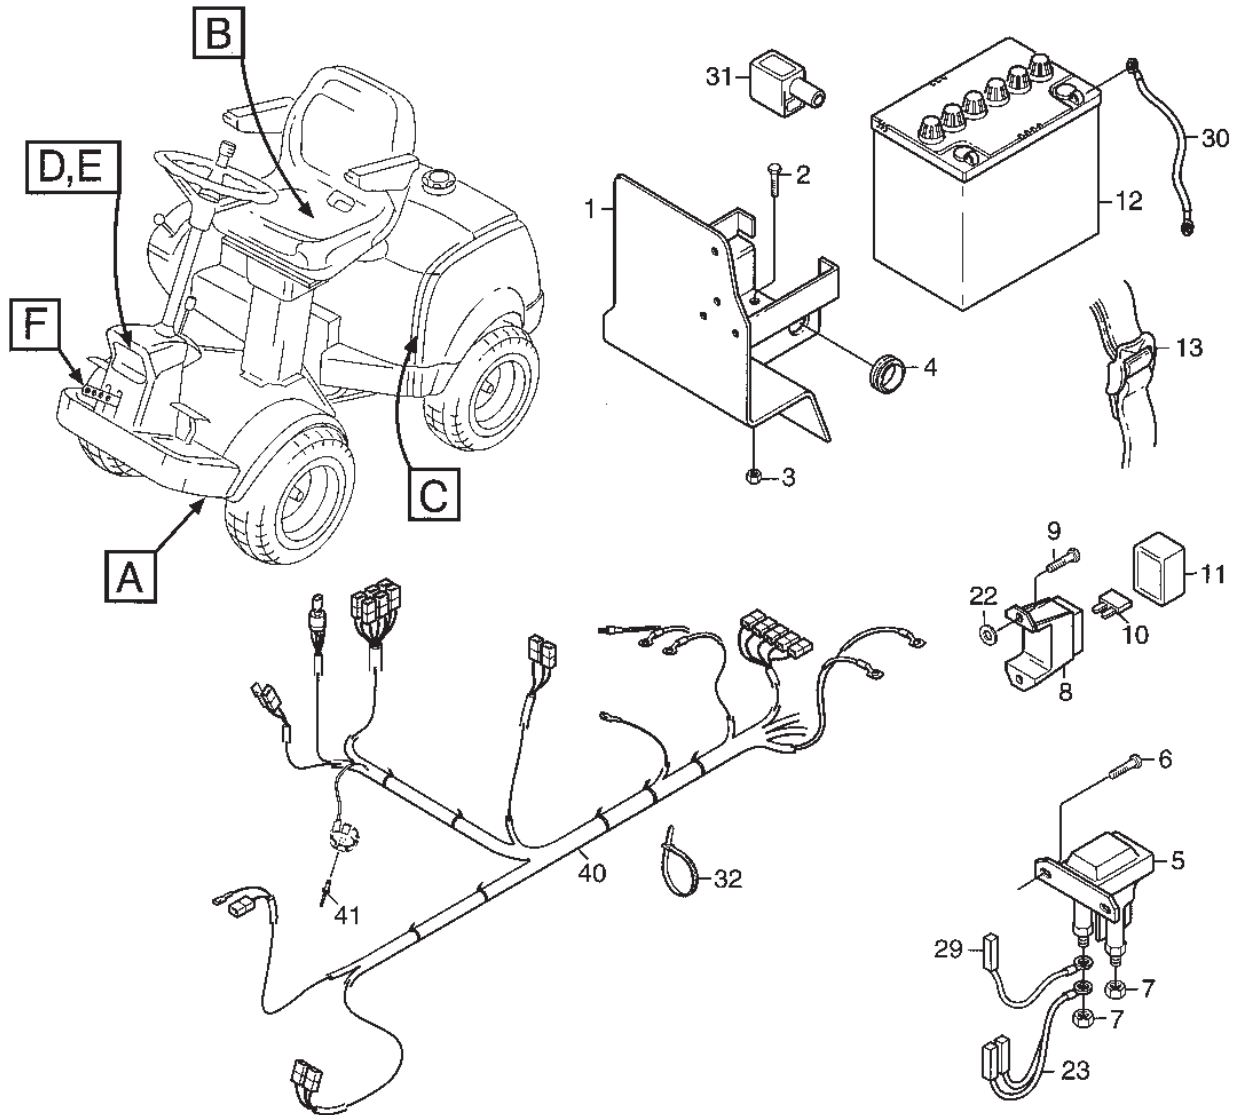

STIGA
1029B
SPARE PARTS

Utgåva Issue 50 - 2014		Elsystem Electric equipment			
Pos. Fig.	Antal Quantity	Art nr Part No	Benämning	Description	Anmärkning Notes
1	1	1134-4025-01	Batterihylla	Battery Shelf	
2	2	9959-0612-16	Skruv	Screw	
3	2	9747-0631-02	Mutter | Lasmutter	Nut	
4	2	1134-3203-01	Kabelgenomföring	Grommet	
5	1	1134-2962-01	Solenoid Kpl Service	Solenoid	Inkl. pos 7
6	2	9849-8006-16	Skruv	Screw	
7	2	9794-5131-02	Mutter	Nut	
8	1	1134-3491-01	Säkringshallare	Fuse Carrier | Fuse Holder	
9	2	9849-8013-16	Skruv	Screw	
10	2	1134-3496-05	Säkring (15A)	Fuse (15A)	15A
10	2	1134-3496-01	Säkring (10A)	Fuse (10A)	10A
11	1	1134-3631-01	Lock (5-01) | Lock	Cover-Fuse Holder	
12	1	1134-2892-01	Batteri	Battery	
13	1	9400-0064-02	Batterihallare	Battery Holder	
15	1	1134-3399-01	Brytare	Switch	
16	2	9997-0520-16	Skruv	Screw	
17	2	9747-0531-02	Mutter	Nut	
19	2	9849-7819-16	Skruv	Screw	
20	2	1134-4177-01	Clips	Clips	
22	2	1134-3144-01	Distans	Spacer	
23	1	1134-4267-01	Kablage	Lead	
24	1	9795-3531-02	Mutter	Nut	
25	1	9400-0293-01	Glödlampa	Bulb	12V - 21W
25	1	1134-4172-01	Stralkastare	Headlamp	
26	1	1134-4056-01	Honkontakt Selv 12 V Dc 42-101-42	Female Terminal	
27	1	1134-4052-01	Bricka	Washer	
28	2	9840-7716-16	Skruv	Screw	
29	1	1134-4268-01	Kabel	Lift Arm	
30	1	1134-0234-02	Batterikabel (+)	Battery Cable (+)	
31	1	1134-2310-01	Batteriskydd	Guard Cap (+)	
32	15	9579-0003-00	Buntband	Cable Holder	6218, 6221 - 20 st.
33	2	9400-0231-00	Kabelskarv	Splicer	
40	1	1134-4266-01	Kablage(Pro20)	Harness (Pro 18-20)	13-6218, 13-6221
40	1	1134-4208-01	Kablage	Harness	13-6216
41	1	9632-0522-00	Popnit 4X9,5	Pop Rivet