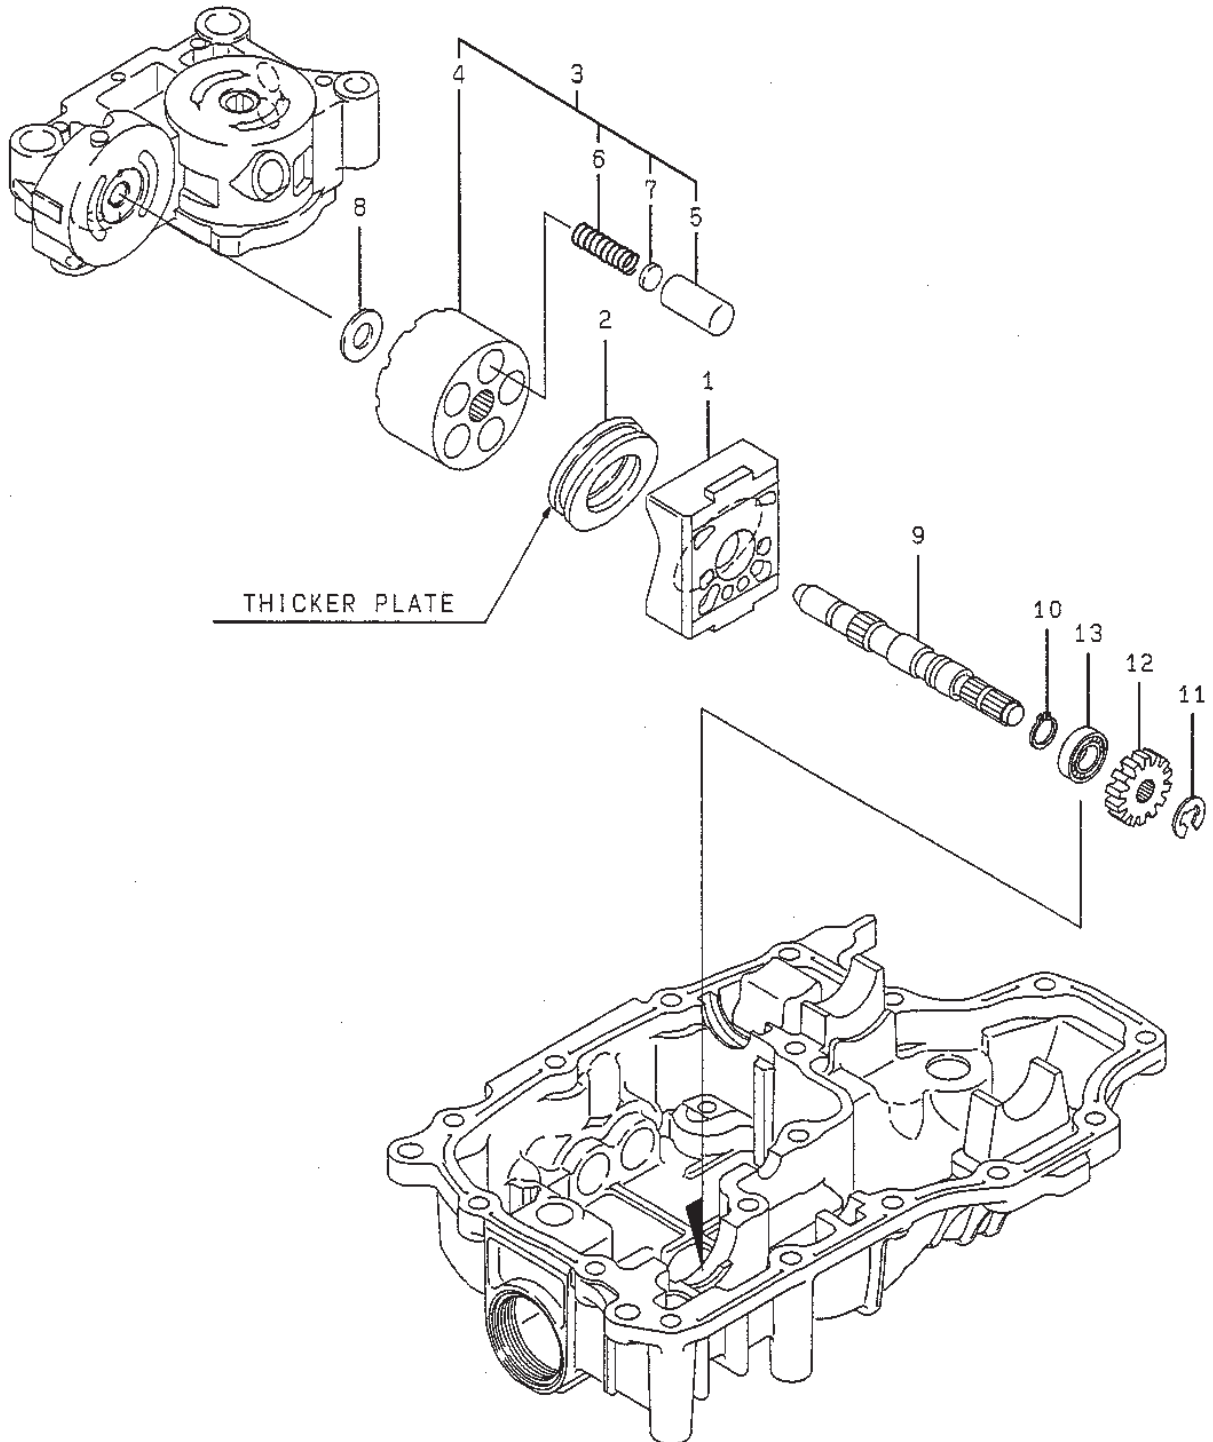

Utgåva Issue 50 - 2014		Transmission			
Pos. Fig.	Antal Quantity	Art nr Part No	Benämning	Description	Anmärkning Notes
1	1	1139-1170-01	Hus	Housing	/K62E/K66B/
2	1	1139-1005-01	Axiallager	Thrust Bearing	/K62E/K66B/
3	1	1139-1139-01	Cylinderblock Kpl	Cylinder Block Assy	Inkl. pos 4 - 7/K62E/ K66B/
8	1	1139-1160-01	Bricka	Washer	/K62E/K66B/
9	1	1139-1182-01	Motoraxel	Motor Shaft	/K62E/K66B/
10	1	1139-1021-01	Lasring	Snap Ring	/K62E/K66B/
11	1	1139-1183-01	Lasring	E-Ring	/K62E/K66B/
12	1	1139-1215-01	Motordrev	Motor Gear	K66B
12	1	1139-1216-01	Motordrev	Motor Gear	K62E
13	1	1139-1287-01	Kullager	Ball Bearing	/K62E/K66B/