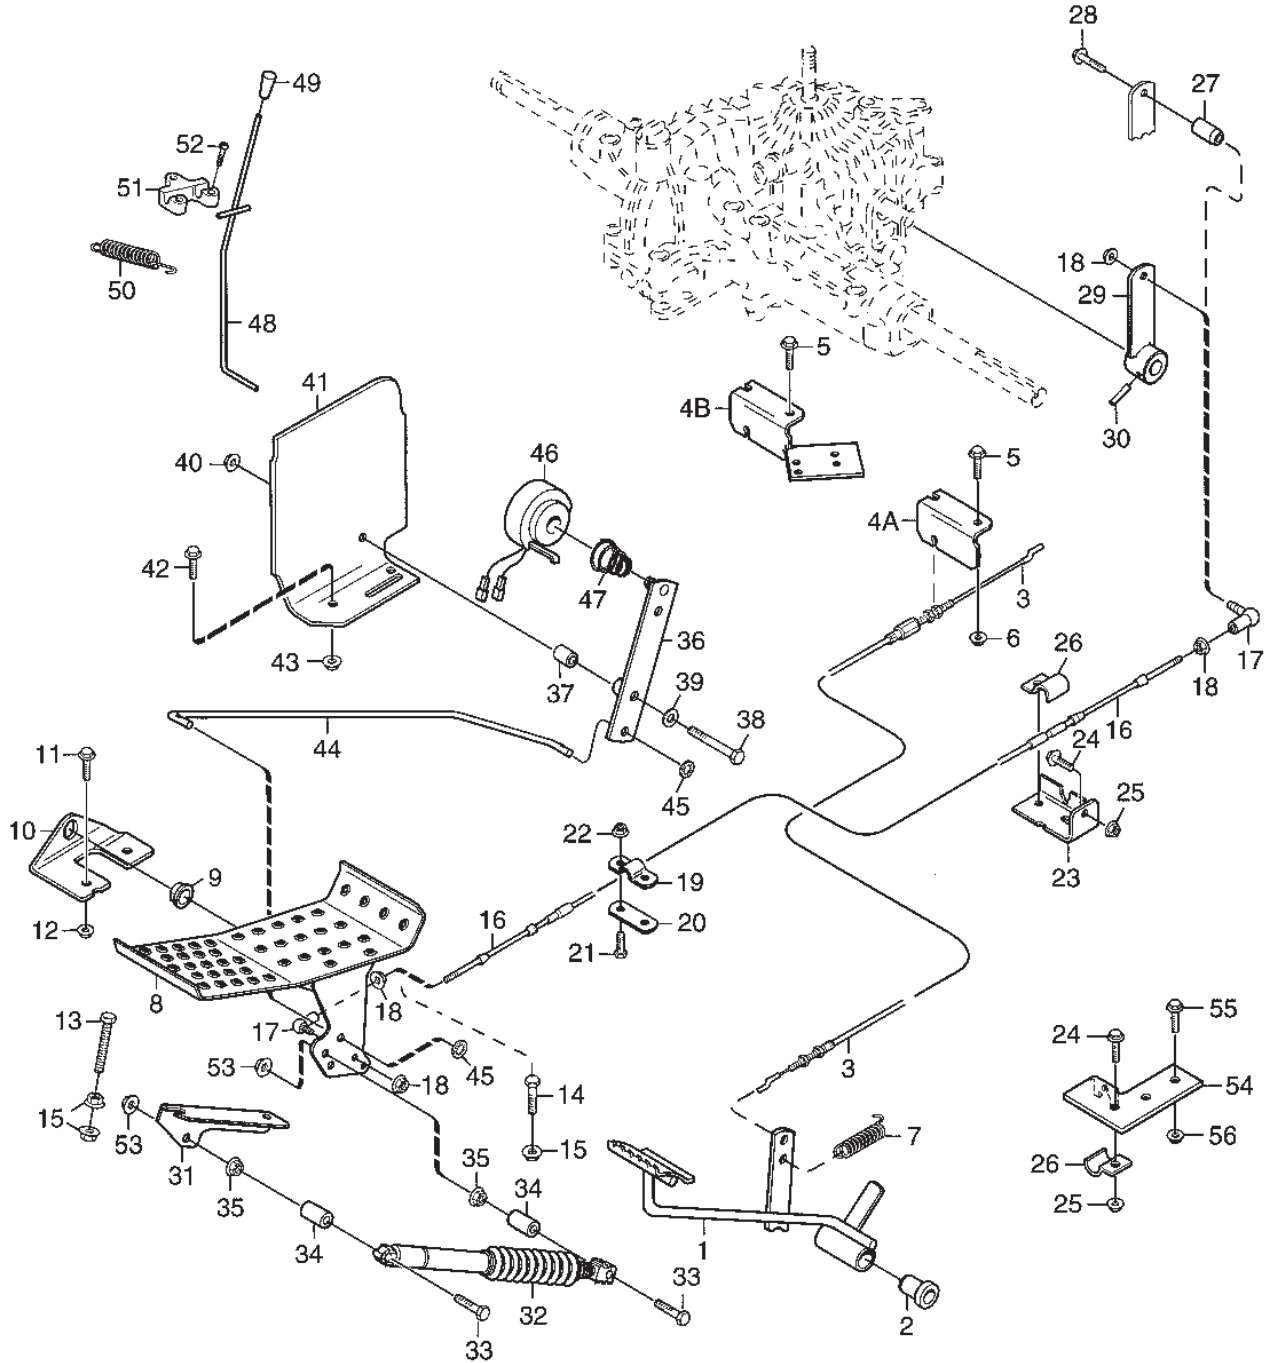

Utgåva Issue 50 - 2014		Fotreglage Foot controls			
Pos. Fig.	Antal Quantity	Art nr Part No	Benämning	Description	Anmärkning Notes
51	1	1134-4002-01	Fäste	Brake Rod Attachment	
52	3	9836-9512-12	Skruv	Screw	
53	2	9747-0831-02	Mutter | Lasmutter	Nut	
54	1	1134-3910-01	Vajerfäste 24	Cable Holder	
55	2	9959-0816-16	Skruv	Screw	L = 16 mm
56	2	9739-0831-22	Mutter	Nut