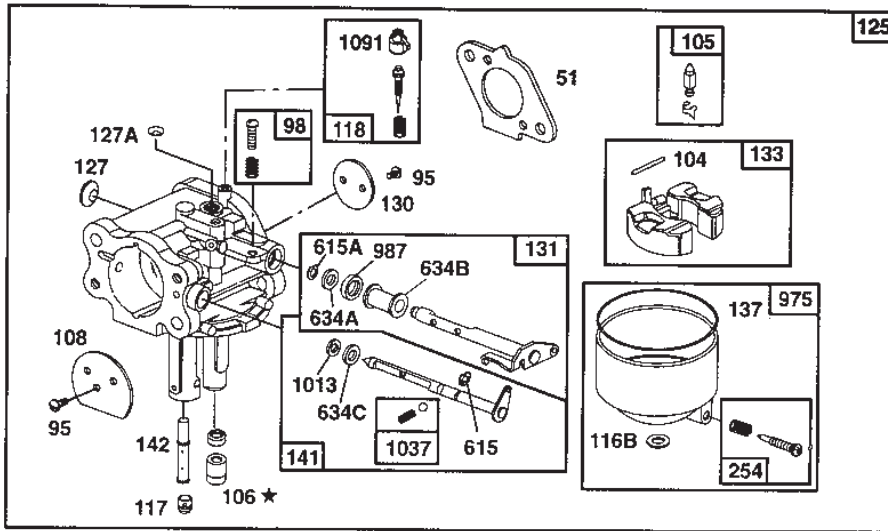

www.stiga.com

121 CARBURETOR KIT

358 GASKET SET

Utgåva Issue 50 - 2014		Förgasare Luftfilter	Carburettor Air Cleaner		
Pos. Fig.	Antal Quantity	Art nr Part No	Benämning	Description	Anmärkning Notes
50	1	805772	Insugningsrör	Intake Manifold	
51	1	805700	Packning	Gasket	
52	2	805023	Packning	Gasket	
53	1	805669	Stud	Stud	
54	4	805006	Skruv	Screw	
95	2	805561	Skruv	Screw	
98	1	807705	Skruv	Screw	
104	1	805586	Flottöraxel	Hinge pin	
105	1	807706	Exhaust valve assy	Fuel inlet valve	
108	1	805562	Choke valve	Choke valve	
116	1	224531	Packning	Gasket	
117	1	806109	Munstycke	Main jet	
118	1	808374	Justerskruv	Idle valve	
121	1	807708	Exhaust valve assy	Carburettor overhaul	Märkta/marked F
122	1	805674	Distans	Spacer	
125	1	808363	Förgasare kpl	Carburettor Assy	
127	1	805571	Welch plug	Welch plug	
127	1	805570	Welch plug	Welch plug	
130	1	805572	Gasspjäll	Throttle Valve	
131	1	808375	Spjällsaxeln	Throttle Shaft	
133	1	807710	Flottör	Float	
141	1	807711	Exhaust valve assy	Choke shaft	
142	1	806110	Nozzle	Nozzle	
161	1	807857	Luftrenarfäste	Air Cleaner Base	
187	1	393815	Bränsleledning	Fuel line	L=279 mm
201	1	805480	Governor link	Governor link	
209	1	805453	Fjäder	Spring	
209	1	805461	Fjäder	Spring	
216	1	805439	Choke link	Choke link	
222	1	808195	Fäste	Control Bracket	
227	1	807528	Governor lever	Governor lever	
232	1	805465	Fjäder	Spring	
240	1	493629	Bränslefilter	Fuel Filter	
254	1	807713	Dräneringsskruv	Drain	
265	2	221535	Klämma	Clamp	
271	1	808145	Reglagearm	Control Lever	
277	1	805018	Bricka	Washer	
305	1	805026	Skruv	Screw	
307	6	805025	Skruv	Screw	
351	2	805762	Skruv	Screw	
354	1	810078	Mutter	Nut	
358	1	807989	Packningssats	Gasket set	Märkta/marked S
387	1	808322	Cover	Fuel pump	
445	1	394018	Air cleaner cartridge	Air cleaner cartridge	
467	1	491875	Lasratt	Knob	
529	1	805783	Hylsa	Grommet	
535	1	272490	Förfilter	Pre cleaner filter	
537	1	805655	Packning	Gasket	
562	1	805381	Skruv	Screw	