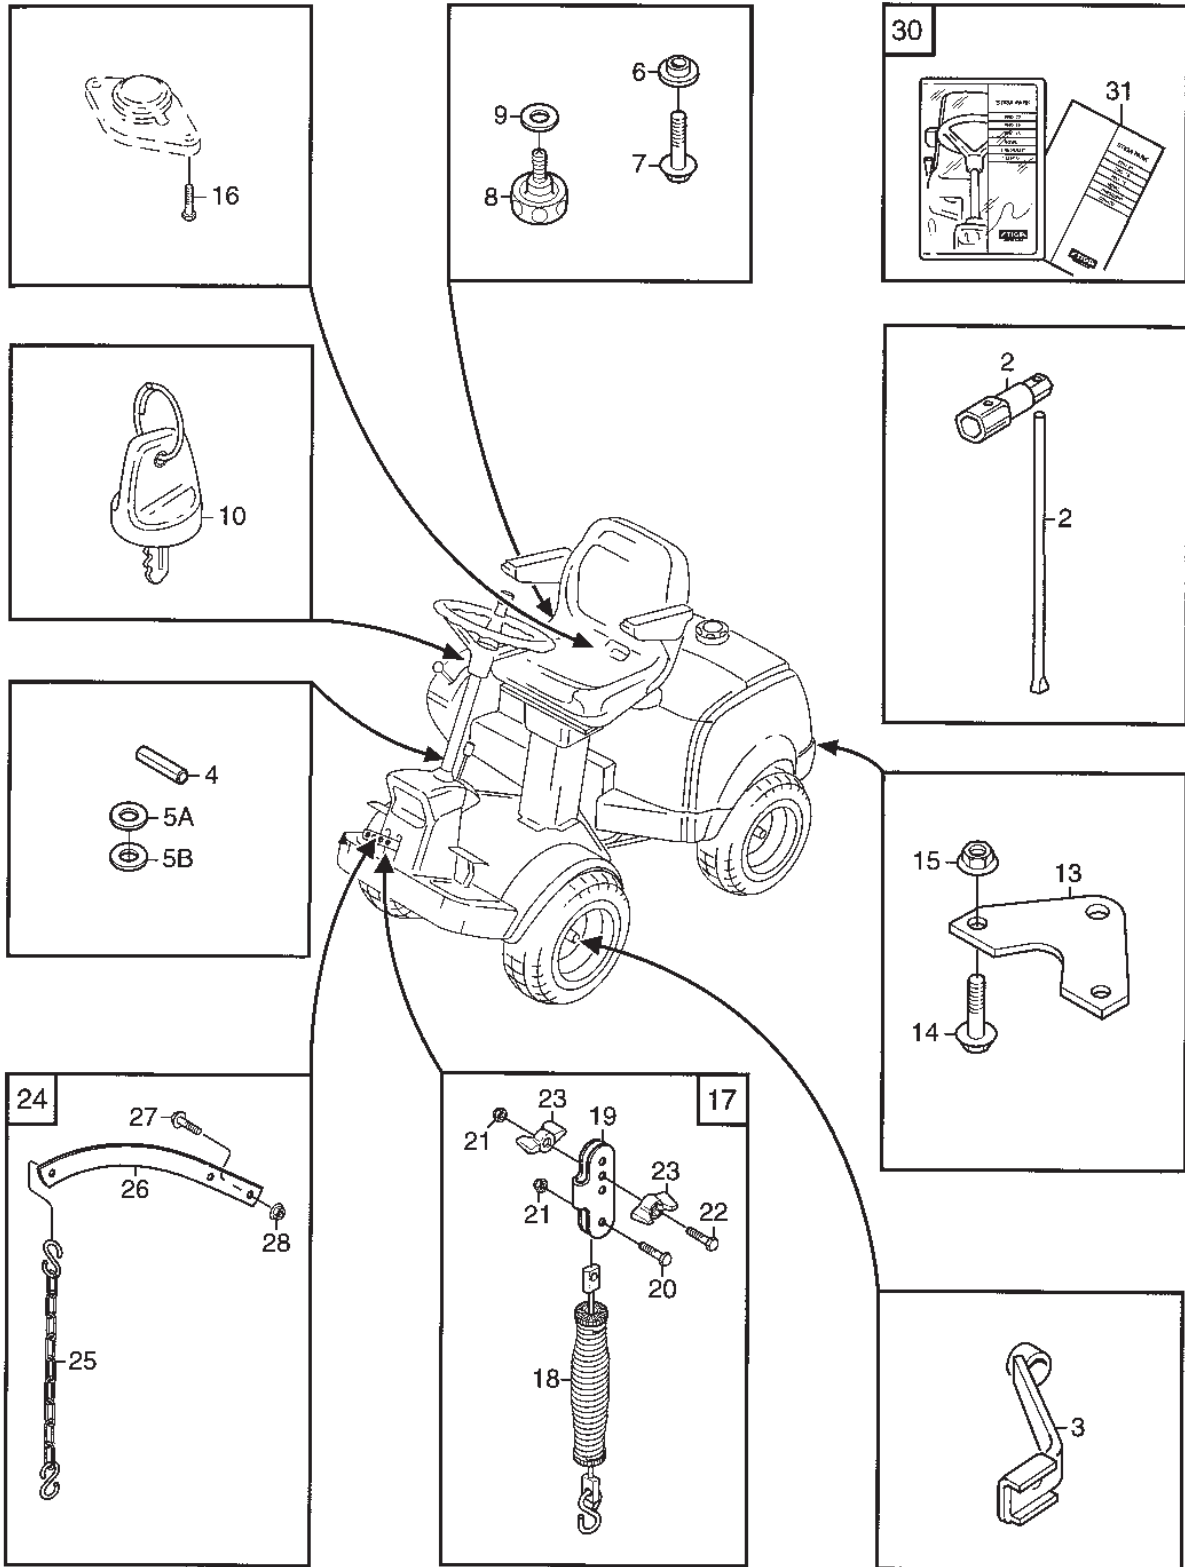

Utgåva Issue 50 - 2014		Monteringsdetaljer Assembly parts			
Pos. Fig.	Antal Quantity	Art nr Part No	Benämning	Description	Anmärkning Notes
0	1	1134-4249-01	Tillbehörspase	Accessory Bag	
2	1	1111-9029-02	Tändstiftsnyckel (5/8" + 21Mm)	Spark Plug Wrench (5/8 + 21Mm)	5/8" (16 mm)/21 mm
3	2	1134-3710-01	Fäste Kpl 5-01 15	Attachment For Accessories	
4	1	9595-0262-00	Spännstift	Locating Pin | Elastic Pin	
5	1	9699-0114-02	Bricka	Washer	1.0 mm
5	1	9699-0103-02	Bricka	Washer	0.5 mm
6	2	1134-4185-01	Ansatsbricka	Flange Washer	
7	2	9959-0820-16	Skruv	Screw	
8	2	1134-2609-01	Lasratt	Locking Knob	
9	2	9699-0062-02	Bricka	Washer	
10	2	1134-4734-01	Tändningsnyckel	Ignition Key	
13	1	1134-4003-01	Dragplatta 24	Towing Plate	
14	2	9959-0820-16	Skruv	Screw	
15	2	9739-0831-22	Mutter	Nut	
16	2	9837-8914-12	Skruv	Screw	Anv. till 6112, 6113
24	1	1134-4688-01	Tillbehörspase	Accessory Bag	
25	1	1134-4621-01	Kedja	Chain	
26	1	1134-4570-01	Lyftarm 5-01F15	Lift Arm	
27	2	9959-1020-16	Skruv	Screw	
28	2	9739-1031-22	Mutter	Nut	
30	1	1134-3771-50	Mapp m. trycksaker	Folder W. Manuals	
31	1	8211-0209-08	Säkerhetsföreskrifter	Safety regulations	
31	1	8211-0276-02	Bruksanv Park	Manual Park	
31	1	8211-0277-02	Servicehäfte Park	Service Book Park	
31	1	8211-0278-02	Monteringsanvisning	Assembly Instruction Park	
31	1	8211-2002-03	Garantikort Rider	Warranty Card