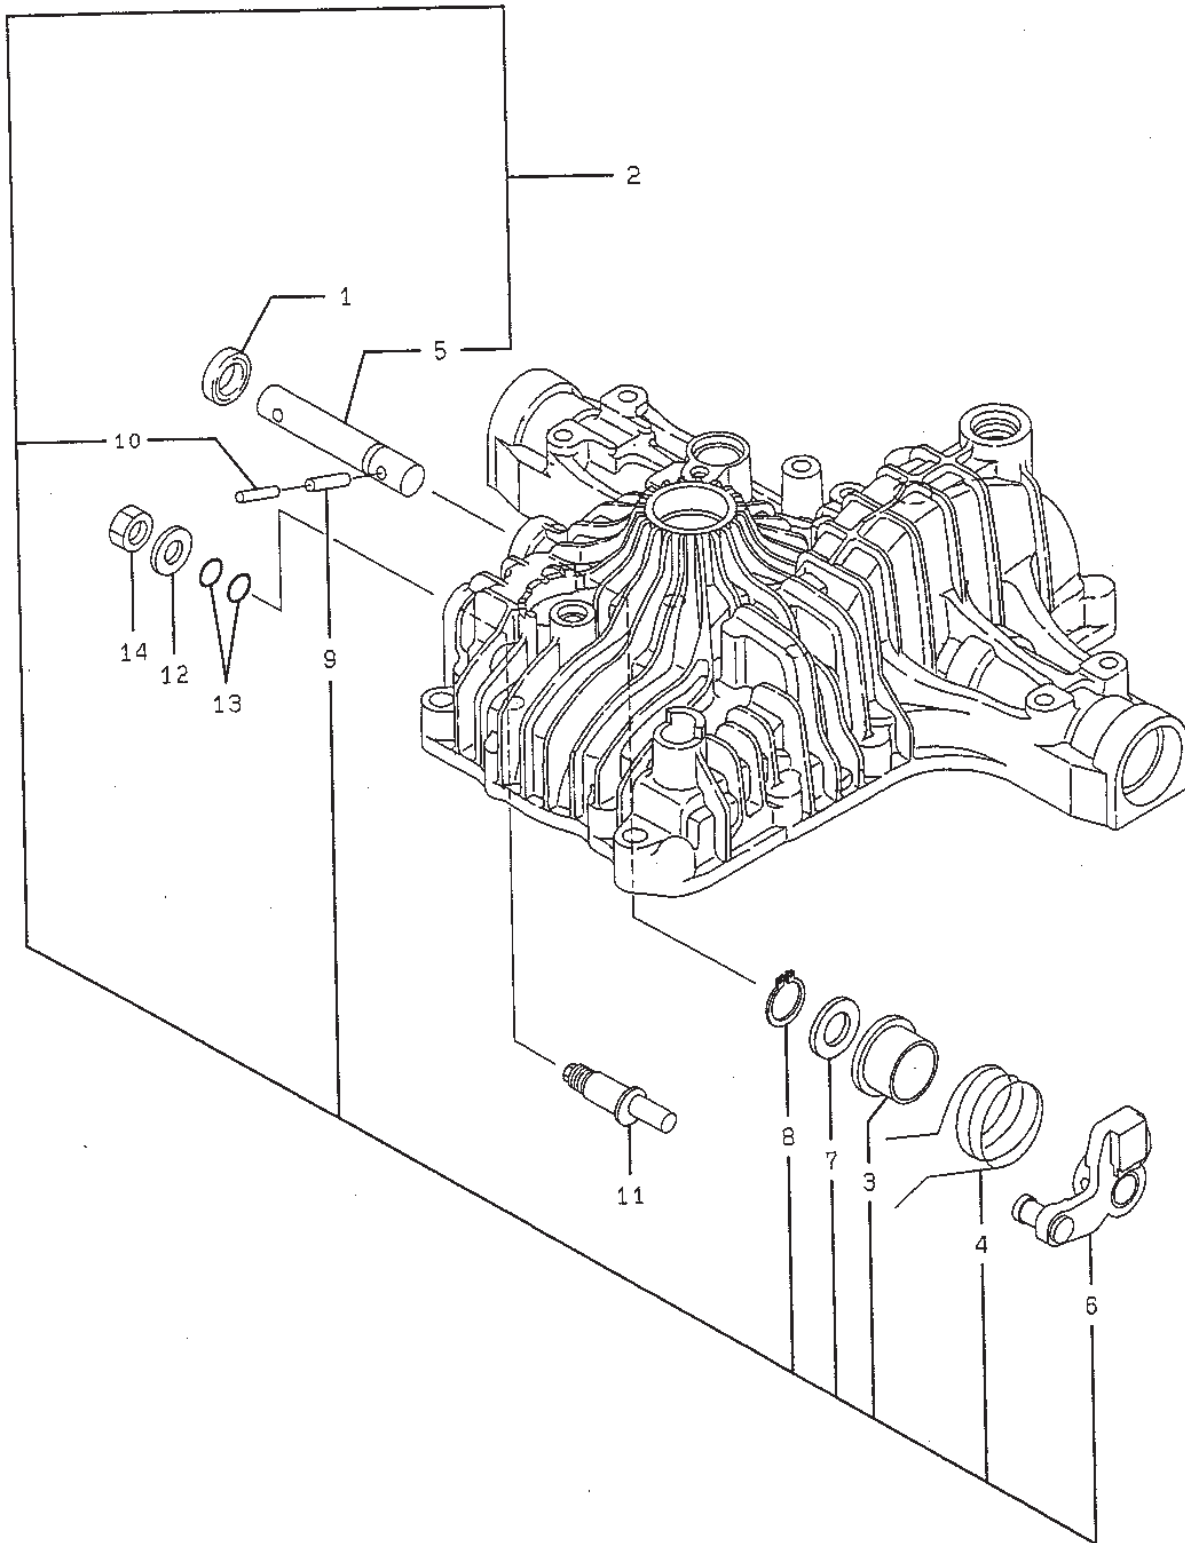

Utgåva Issue 50 - 2014		Transmission			
Pos. Fig.	Antal Quantity	Art nr Part No	Benämning	Description	Anmärkning Notes
1	1	1139-1165-01	Tätningring	Seal Ring	/K62E/K66B/
2	1	1139-1191-01	Regleraxel Kpl	Control Shaft Cmp	Inkl. pos 3 - 10/K62E/ K66B/
8	1	1139-1278-01	Lasring	Ring	/K62E/K66B/
11	1	1139-1190-01	Vridcentrum	Fulcrum (Eccentricity)	/K62E/K66B/
12	1	1139-1102-01	Bricka	Washer	/K62E/K66B/
13	2	1139-1115-01	O-Ring	O-Ring	
14	1	1139-1127-01	Mutter	Nut	/K62E/K66B/