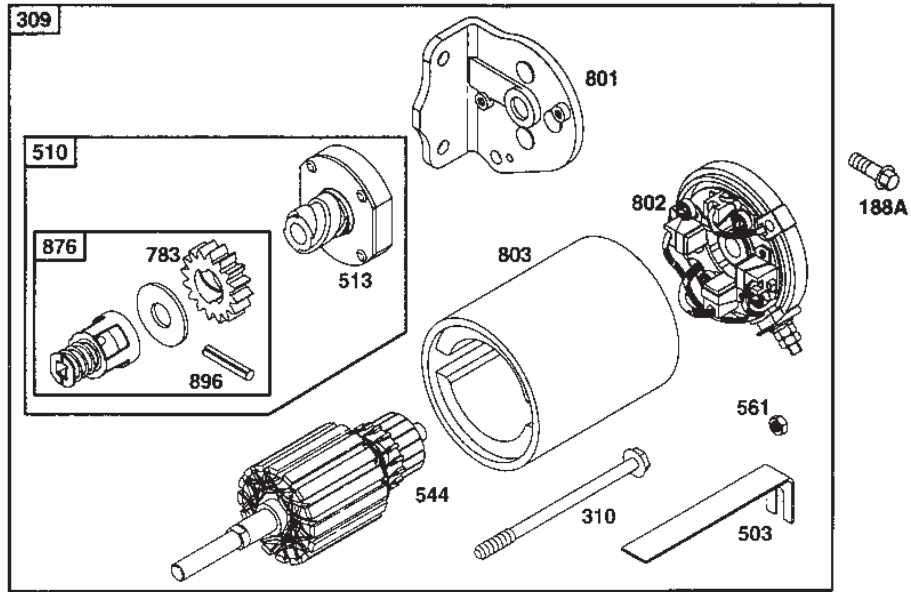

Utgåva Issue 50 - 2014		Elssystem Startmotor		Electric System Starter Motor	
Pos. Fig.	Antal Quantity	Art nr Part No	Benämning	Description	Anmärkning Notes
23	1	808132	Fuel tank	Flywheel	
78	3	805447	Skruv	Screw	
188	2	805247	Skruv	Screw	
188	4	94627	Skruv	Screw	
309	1	497401	Starter motor	Starter motor	
310	2	94004	Bult	Bolt	
324	1	494439	Nät	Screen	
332	1	806028	Mutter	Nut	
333	1	492341	Armature magneto	Armature magneto	
334	6	805407	Skruv	Screw	
353	1	92791	Bricka	Washer	
354	1	90576	Mutter	Nut	
356	1	493792	Gasreglage	Throttle Cable	
363	1	19203	Avdragare	Puller	Tillbehör/Accessory
474	1	393295	Generator	Alternator	
501	1	394890	Regulator	Regulator	
503	1	806000	Strap	Strap	
510	1	495878	Drev kpl	Drive assy	
513	1	389003	Koppling	Clutch	
513	1	398003	Koppling kpl	Clutch Ass.Y	
520	1	93722	Anslutningsbleck	Terminal	
526	2	805448	Skruv	Screw	
544	1	490309	Armature	Armature	
561	1	92278	Mutter	Nut	
668	1	805402	Distans	Spacer	
726	1	807805	Breather body	Gear	
729	1	805641	Hylsa	Grommet	
729	1	280470	Wire clip	Wire clip	
783	1	280104	Drev	Gear	
801	1	394856	Lock	Drive end cap	
802	1	494988	Bottenkapa	Commutator end cap	
803	1	494205	Hus	Housing	
851	1	493880	Terminal	Terminal	
876	1	495877	Retainer kit	Retainer kit	
877	1	393456	Connector	Connector	
896	1	94288	Stift	Roll pin	
985	1	398525	Isolator	Insulator	
1005	1	808082	Tab	Fan	
1006	1	224413	Hallare	Fan retainer