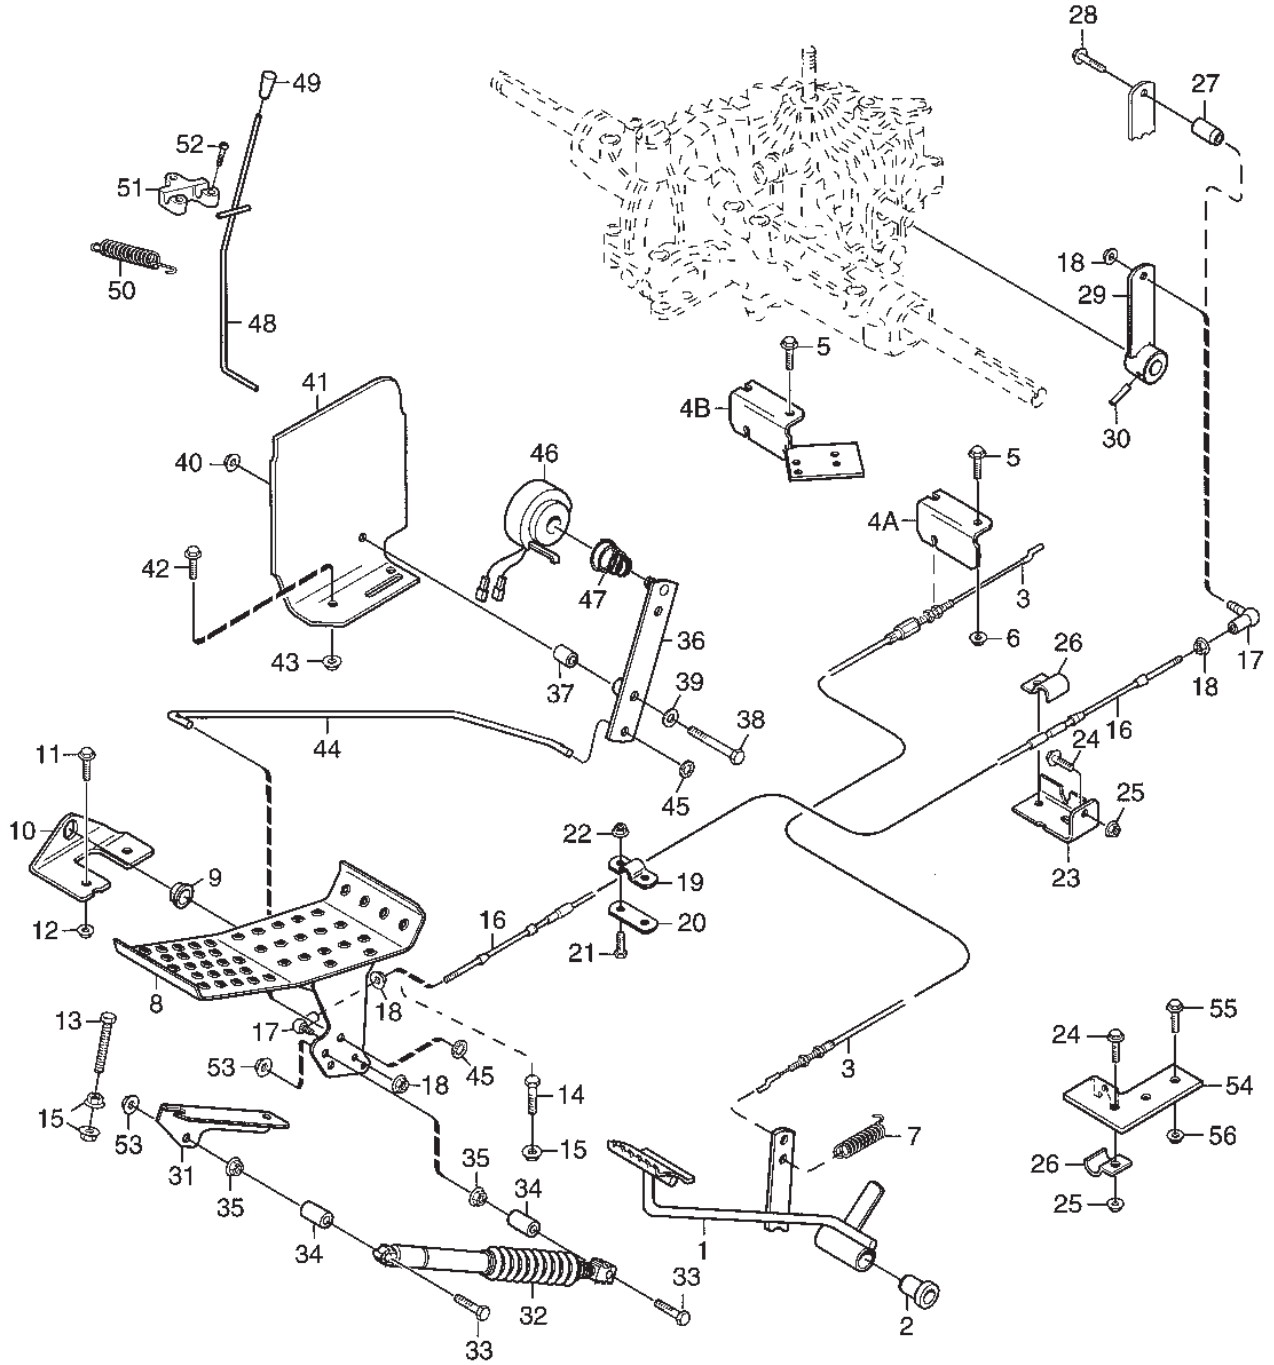

Utgåva Issue 50 - 2014		Fotreglage		Foot controls	
Pos. Fig.	Antal Quantity	Art nr Part No	Benämning	Description	Anmärkning Notes
1	1	1134-4247-01	Kopplingspedal Kpl	Clutch Pedal	
2	1	1134-9024-01	Lager (4 St)	Bearing	Sats 4 st/kit of 4
3	1	1134-3584-02	Wire	Brake/Clutch Cable	
4	1	1134-3906-01	Vajerfäste 24	Cabel Holder	
4	1	1134-4760-01	Fäste	Cable/Oil Hose Holder	
5	2	9959-0816-16	Skruv	Screw	
6	2	9739-0831-22	Mutter	Nut	
7	1	1134-3974-01	Fjäder	Spring	
8	1	1134-4008-01	Drivpedal	Drive Pedal	
9	2	1134-2780-01	Lager	Bearing	
10	2	1134-2700-01	Fäste	Bracket	
11	2	9959-0820-16	Skruv	Screw	
12	2	9739-0831-22	Mutter	Nut	
13	1	9997-0870-16	Skruv	Screw	
14	1	9959-0816-16	Skruv	Screw	
15	3	9739-0831-22	Mutter	Nut	
16	1	1134-2766-04	Reglagevajer	Speed Control Cable	
17	2	9570-0001-00	Vinkellänk As8 Din 71802M5 | Länk	Elbow Link | Joint	
18	4	9739-0531-22	Mutter	Nut	
19	1	1134-0266-00	Plat | Fästbygel	Plate | Attaching Clamp	
20	1	1134-0267-00	Plat | Underläggsbleck	Plate | Clamp Plate	
21	2	9997-0520-16	Skruv	Screw	
22	2	9739-0531-22	Mutter	Nut	
23	1	1134-3395-01	Fäste 24 (5-01)	Attachment	
24	2	9959-0820-16	Skruv	Screw	L = 20 mm
25	2	9739-0831-22	Mutter	Nut	
26	1	1134-2021-01	Växelwirefäste	Clamp	
29	1	1134-4042-01	ReglaVäxelm Kpl.	Control Lever	
30	1	9595-0258-00	Spännstift	Locating Pin	
31	1	1134-3996-01	Fäste	Bracket	
32	1	1134-4187-01	Dämpare	Absorber | Damper	
33	2	9997-0840-16	Skruv	Screw	
34	2	1134-1565-09	Distans	Spacer	
35	2	9739-0831-22	Mutter	Nut	
36	1	1134-4017-01	Arm Kpl.	Lever, Cruise Control	
37	1	1134-1565-01	Distans	Spacer	
38	1	9997-0850-16	Skruv	Screw	
39	1	9699-0056-02	Bricka	Washer	
40	1	9739-0831-22	Mutter	Nut	
41	1	1134-4020-01	Plat Farth.	Plate-Cruise Control	
42	2	9959-0816-16	Skruv	Screw	
43	2	9739-0831-22	Mutter	Nut	
44	1	1134-4021-01	Stag Farth.	Rod-Cruise Control	
45	2	9675-0012-02	Starlock	Locking washer	
46	1	1134-2859-01	Magnet	Magneto	
47	1	1134-2858-01	Fjäder	Spring	
48	1	1134-3953-01	Bromsstang	Brake Rod	
49	1	1134-3808-01	Knopp	Knob	
50	1	1131-1497-01	Fjäder	Brake Spring