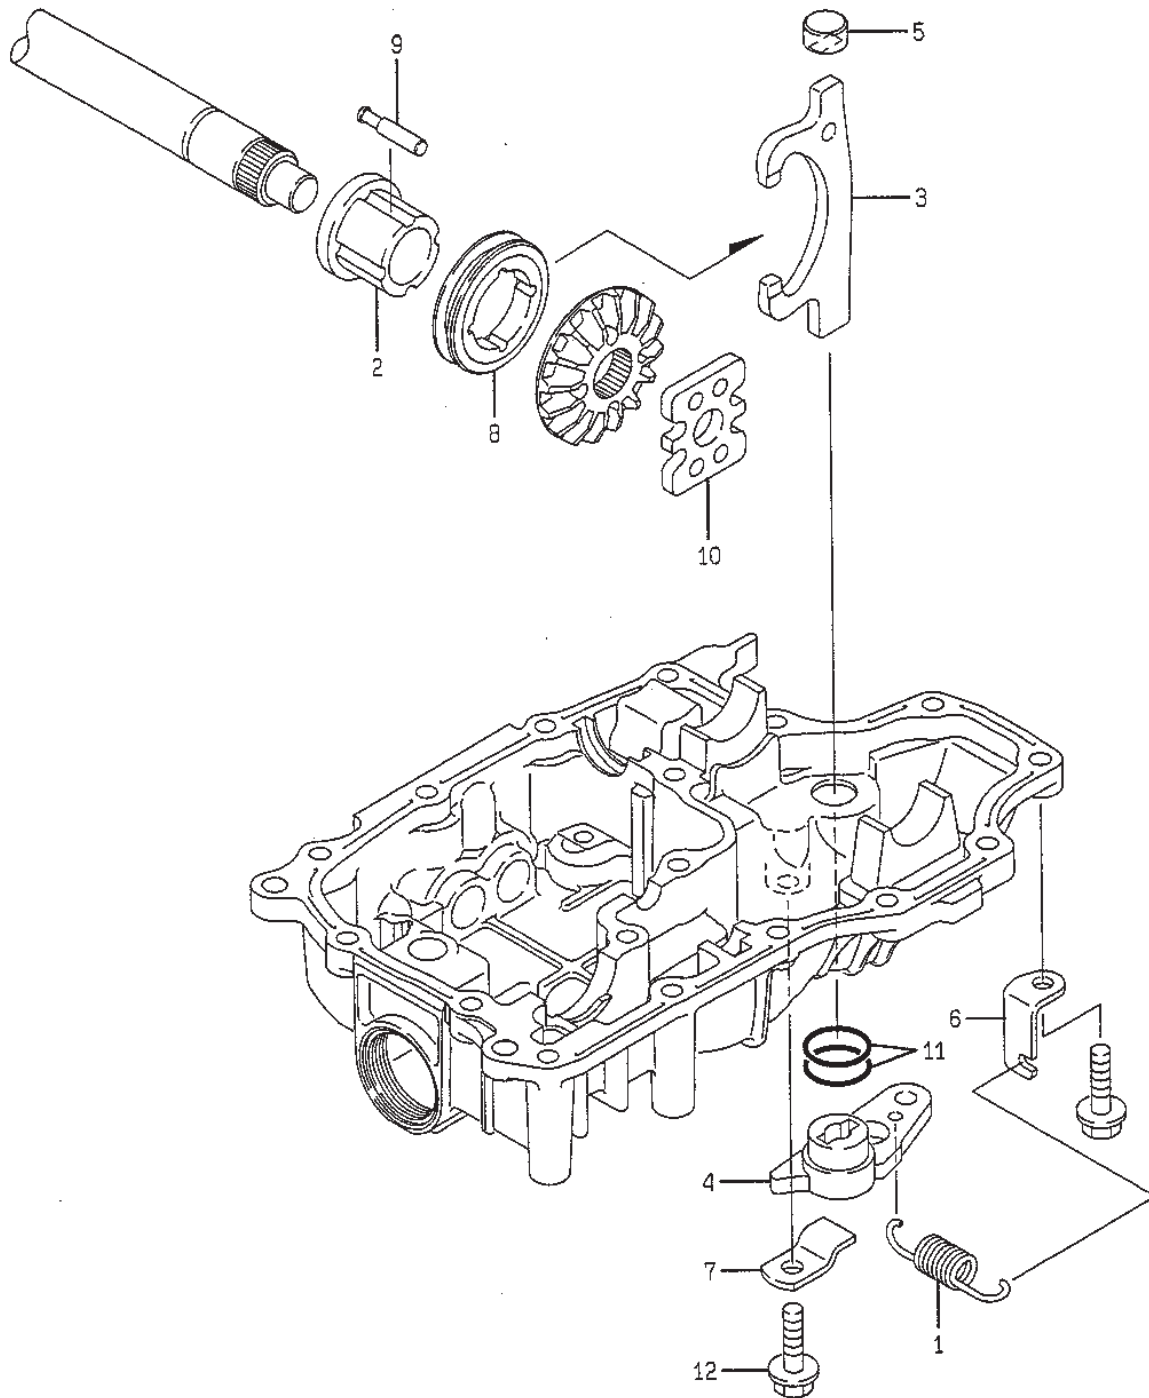

Utgåva Issue 50 - 2014		Transmission			
Pos. Fig.	Antal Quantity	Art nr Part No	Benämning	Description	Anmärkning Notes
1	1	1139-1144-01	Returfjäder	Return Spring	/K62E/K66B/
2	1	1139-1213-01	Hylsa	Collar	/K62E/K66B/
3	1	1139-1217-01	Diffspärrsgaffel	Diff.Lock Fork	/K62E/K66B/
4	1	1139-1218-01	Diffspärrsarm	Diff.Lock Arm	/K62E/K66B/
5	1	1139-1219-01	Pivothylsa	Diff.Lock Pivot	/K62E/K66B/
6	1	1139-1220-01	Fjäderkrok	Spring Hook	/K62E/K66B/
7	1	1139-1221-01	Fästplatta	Arm Hold Plate	/K62E/K66B/
8	1	1139-1222-01	Glidhylsa	Diff.Lock Slider	/K62E/K66B/
9	4	1139-1223-01	Stift	Diff.Lock Pin	
10	1	1139-1224-01	Diffspärrsplatta	Diff.Lock Plate	/K62E/K66B/
11	2	1139-1289-01	Packning	Packing	
12	1	1139-0244-01	Skruv	Screw	/K62E/K66B/