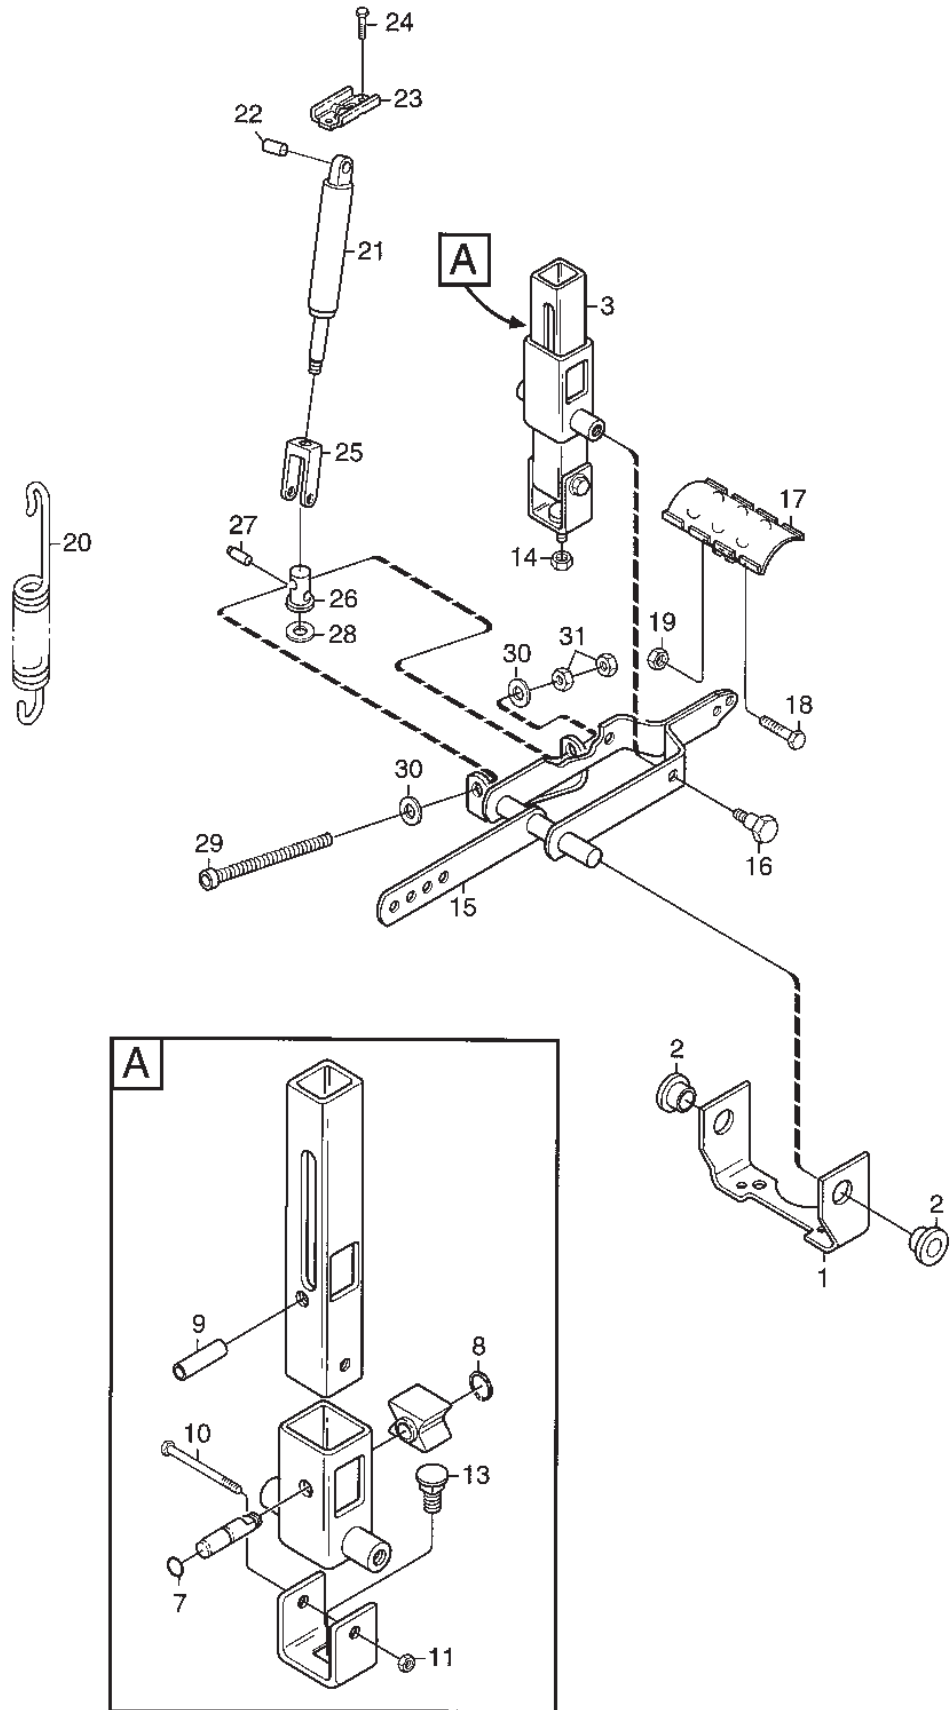

Utgåva Issue 50 - 2014		Lyftgaffel Pedal lift			
Pos. Fig.	Antal Quantity	Art nr Part No	Benämning	Description	Anmärkning Notes
1	1	1134-4117-01	Fäste	Bracket	
2	2	1134-2684-01	Lager	Bearing	
3	1	1134-4184-01	Lyftspärr Smst	Lift Catch Assy	
7	1	9404-0027-01	O-ring	O-ring	
8	1	9650-0039-04	Sparring Sga 8	Lock Ring	
9	1	9595-0276-01	Spiralspännstift 8*24	Locating Pin	
10	1	9997-0640-12	Skruv	Screw	
11	1	9747-0631-02	Mutter | Lasmutter	Nut	
13	1	9897-0820-16	Skruv	Screw	
14	1	9747-0831-02	Mutter | Lasmutter	Nut	
15	1	1134-4033-01	Lyftgaffel Kpl	Lift Fork	
16	2	1134-0240-00	Skruv	Screw	
17	1	1134-4098-01	Lyftpedal	Lift pedal	
18	2	9997-0620-16	Skruv	Screw	
19	2	9747-0631-02	Mutter | Lasmutter	Nut	
20	1	4231-0013-00	Fjäder	Spring	
21	1	1134-4151-01	Fjäder	Spring	
22	1	9591-0030-00	Stift	Pin	
23	1	1134-4088-01	Fäste	Bracket	
24	2	9893-0616-16	Relä | Skruv	Relay | Screw	
25	1	1134-4121-01	Gaffel	Fork	
26	1	1134-4122-01	Led	Joint Pin	
27	1	1134-4124-01	Axel	Pivot Pin	
28	1	1134-4139-01	Bricka	Washer	
29	1	9939-1014-06	Skruv	Screw	M10 x 140
30	2	1134-4140-01	Bricka	Washer	
31	2	9787-1031-32	Mutter	Nut