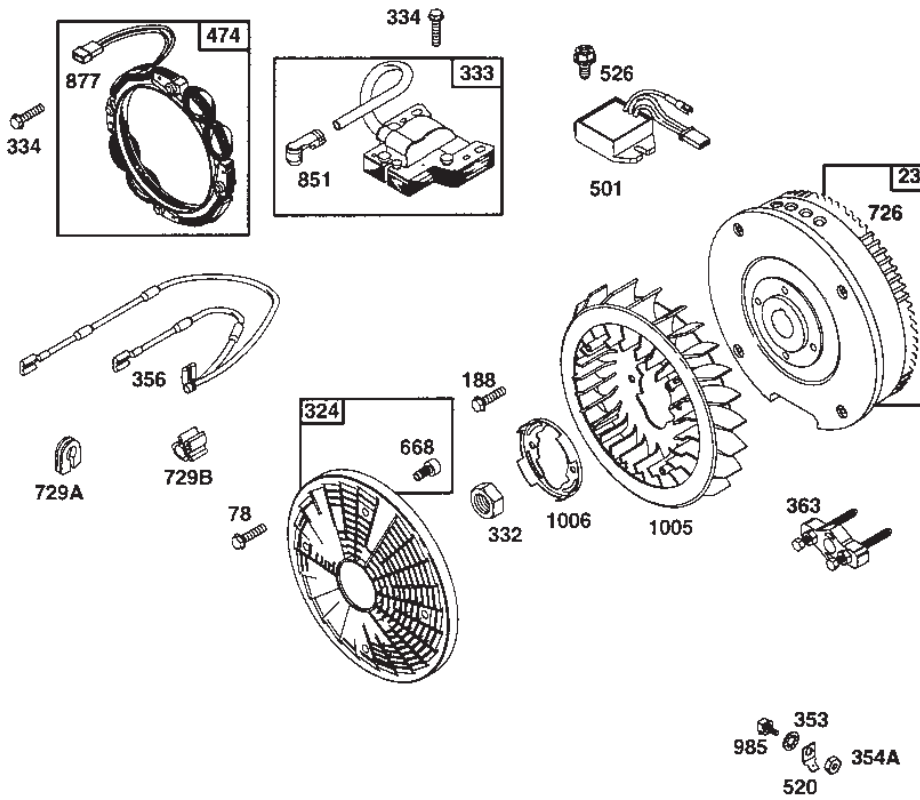

121 CARBURETOR KIT

358 GASKET SET

Utgåva Issue 50 - 2014		Förgasare Luftfilter		Carburettor Air Cleaner	
Pos. Fig.	Antal Quantity	Art nr Part No	Benämning	Description	Anmärkning Notes
592	1	805383	Mutter	Nut	
601	2	93053	Slangklämma	Hose clamp	
615	1	805577	Retainer	Retainer	
615	1	805578	Retainer	Retainer	
634	1	805576	Collar	Collar	
634	1	805574	Collar	Collar	
634	1	805580	Collar	Collar	
642	1	807862	Wheel axle bolt	Cover	
643	1	805631	Plate	Plate	
788	1	807685	Fäste	Bracket	
819	1	805057	Skruv	Screw	
823	2	805317	Skruv	Screw	
862	1	807859	Fäste	Bracket	
918	1	393815	Bränsleledning	Fuel line	
975	1	807715	Cap	Bowl	
987	1	806079	Seal	Seal	
1004	1	805632	Air inlet tube	Air inlet tube	
1013	1	805581	Seal	Seal	
1014	1	807963	Deflektor	Deflector	
1037	1	807717	Kula	Ball	
1091	1	805858	Huv	Limiter cap	