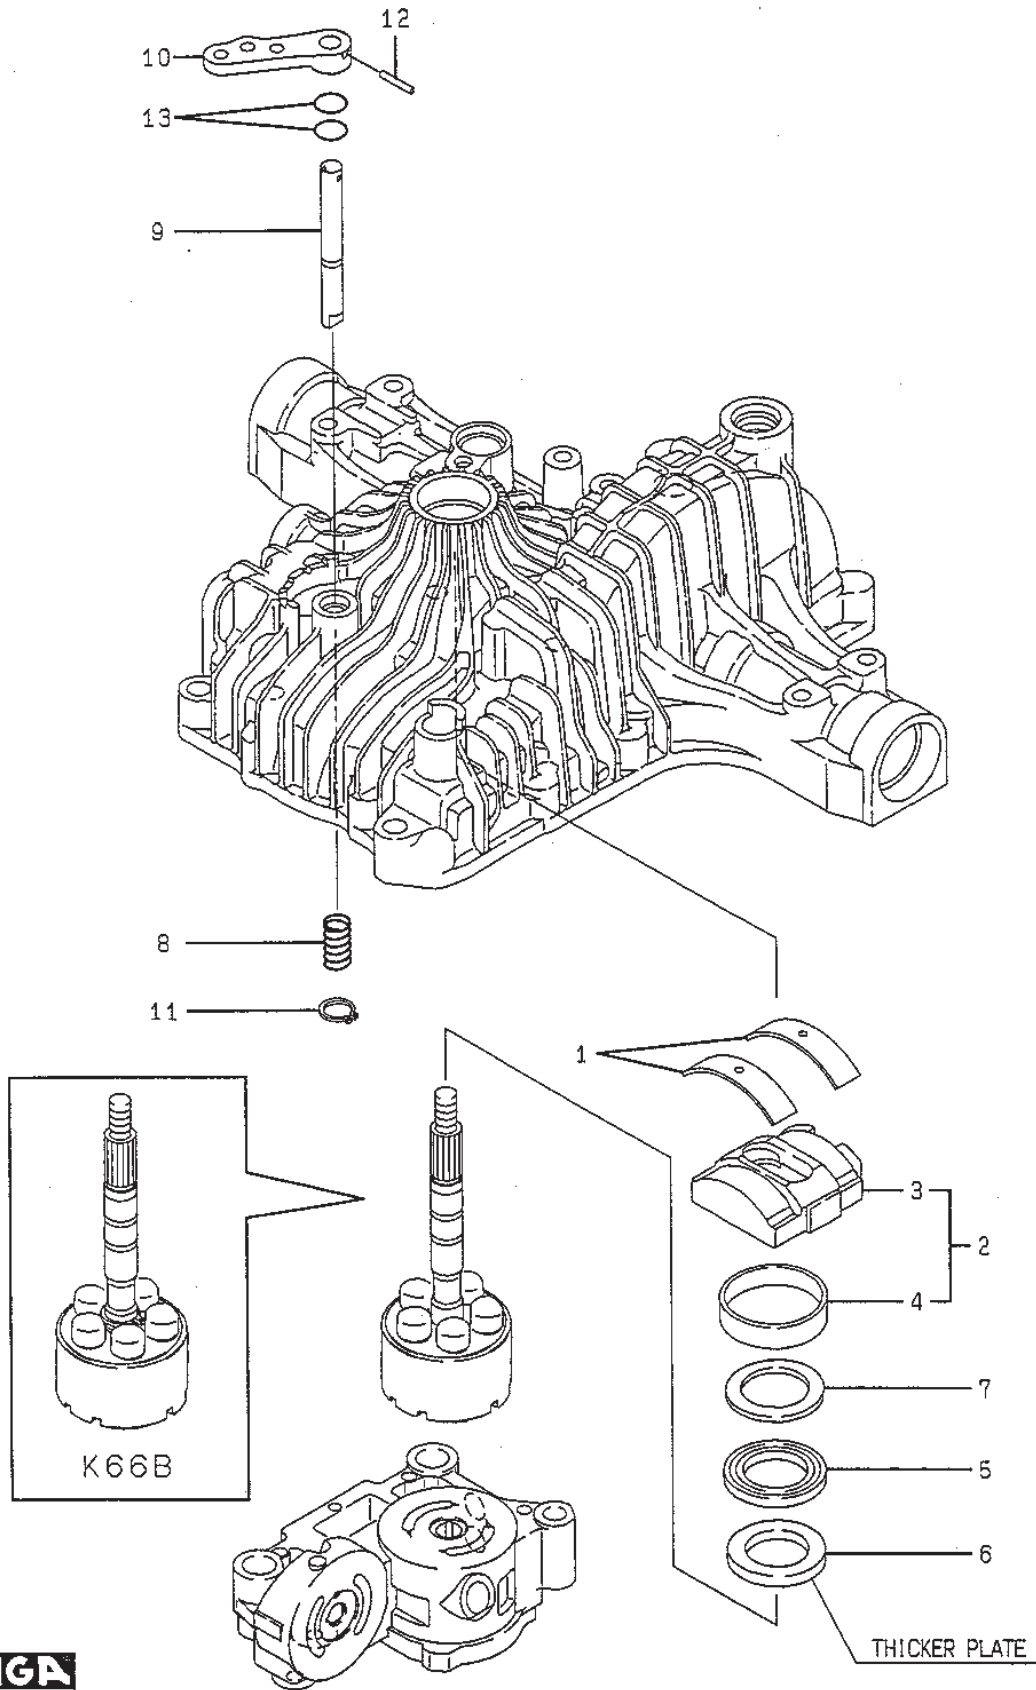

Utgåva Issue 50 - 2014		Transmission			
Pos. Fig.	Antal Quantity	Art nr Part No	Benämning	Description	Anmärkning Notes
1	2	1139-1022-01	Tryckplatta	Metal Thrust	
2	1	1139-1187-01	Stänkplatta	Swash Plate Cmp	Inkl. pos 3 - 4/K62E/ K66B/
5	1	1139-1024-01	Lager	Bearing	/K62E/K66B/
6	1	1139-1145-01	Tryckbricka	Thrust Plate	/K62E/K66B/
7	1	1139-1026-01	Tryckplatta	Thrust Plate	/K62E/K66B/
8	1	1139-1028-01	Fjäder	Spring	/K62E/K66B/
9	1	1139-1188-01	By-Passaxel	By-Pass Shaft	/K62E/K66B/
10	1	1139-1189-01	Arm	By-Pass Lever	/K62E/K66B/
11	1	1139-1161-01	Lasring	Ring	/K62E/K66B/
12	1	1139-1280-01	Stift	Pin	/K62E/K66B/
13	2	1139-1117-01	O-Ring	O-Ring