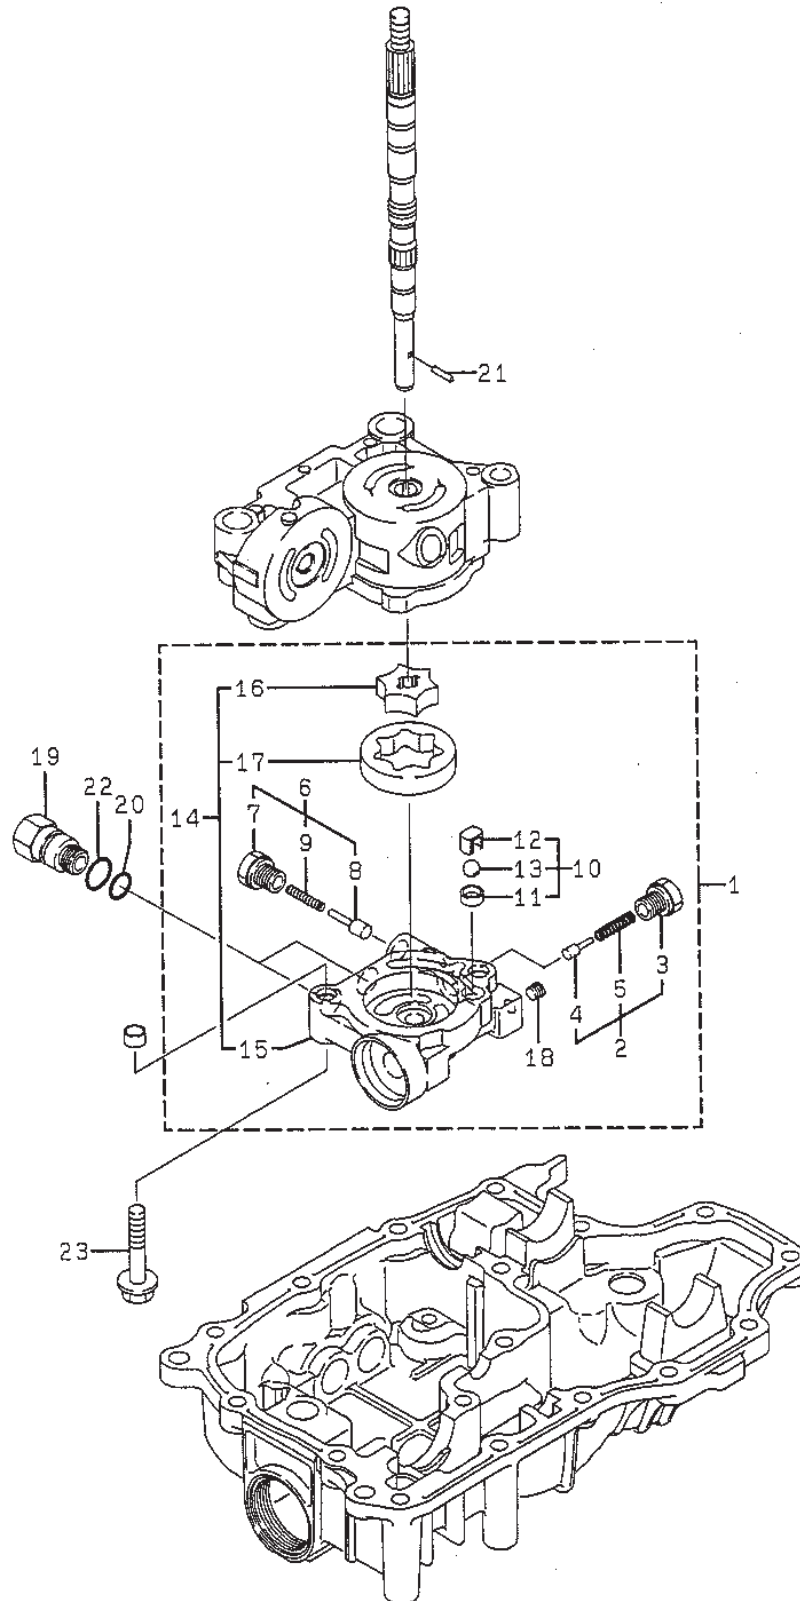

Utgåva Issue 47 - 2014		Transmission			
Pos. Fig.	Antal Quantity	Art nr Part No	Benämning	Description	Anmärkning Notes
1	1	1139-1184-01	Pumphus Kpl	Pump Case Sub Assy	Inkl. pos 2 - 18/K66B
2	1	1139-1153-01	Ventil Kpl	Valve Cmp	Inkl. pos 3 - 5/K66B
3	1	1139-1152-01	Plugg	Plug	/K66B
6	1	1139-1154-01	Ventil Kpl	Valve Cmp	Inkl. pos 7 - 9/K66B
7	1	1139-1152-01	Plugg	Plug	/K66B
10	1	1139-1234-01	Ventil	Check Cmp	Inkl. pos 11 - 13/K66B
12	1	1139-1233-01	Hallare	Holder	/K66B
13	1	1139-1288-01	Kula	Ball	/K66B
14	1	1139-1185-01	Pumphus Kpl	Pump Case Cmp	Inkl. pos 15 - 17/K66B
17	1	1139-1151-01	Yttre rotor	Outer rotor	/K66B
18	1	1139-1167-01	Plugg	Plug	/K66B
19	2	1139-1235-01	Anslutning	Connector	/K66B
20	2	1139-1168-01	Packning	Packing	/K66B
21	1	1139-1148-01	Stift	Pin	/K66B
22	2	1139-0239-01	Packning	Packing	/K66B
23	2	1139-1291-01	Bult	Bolt	/K66B