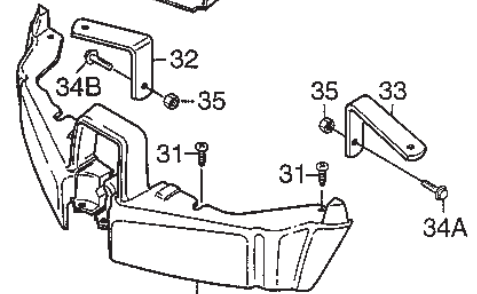

Utgåva Issue 47 - 2014					
Pos. Fig.	Antal Quantity	Art nr Part No	Benämning	Description	Anmärkning Notes
1	1	1134-3919-01	Ram-främre	Frame-front	
2	1	1134-3963-02	Midjegaffel Service 5-01 H10	Fork	
3	1	1134-0031-00	Ledaxelstopp | Ledaxelstopp	Pivot Shaft Stop	
4	1	9595-0262-00	Spännstift	Locating Pin | Elastic Pin	
5	1	1134-2171-01	Fjäder	Spring	
6	1	9501-0500-00	Smörjkopp Kort Rak	Grease Dispenser	
7	1	9501-0502-00	Smörjnippel	Grease Joint	
8	1	1134-3966-01	Ram Bakre 01	Frame-Rear	
9	2	9547-0001-00	Ledlager Ge17Es	Bearing	
10	2	9501-0500-00	Smörjkopp Kort Rak	Grease Dispenser	
11	1	1134-3968-01	Centrumaxel	Centre Shaft	
12	1	1134-0052-00	Distans	Spacer	
13	1	9699-0035-02	Bricka	Washer	
14	1	9959-1020-16	Skruv	Screw	
15	1	9959-1025-16	Skruv	Screw	
16	1	1134-3965-01	Durk	Floor Plate	
17	1	1134-4061-01	Durkmatta Hst	Floor Mat	
18	2	9893-0616-16	Skruv | Relä	Screw | Relay	
19	1	1134-4060-01	Stötfangare, Grå	Bumper, Grey	
19	1	1134-4060-01	Stötfangare, Grå	Bumper, Grey	
20	2	9945-0816-16	Skruv	Screw	
21	2	9959-0820-16	Skruv	Screw	
22	2	9739-0831-22	Mutter	Nut	
23	1	1134-4167-01	Lucka	Cover	
24	4	9840-8009-16	Skruv	Screw	
25	3	1134-4457-01	Clips	Clips	
25	2	1134-4457-01	Clips	Clips	
26	1	1134-4215-01	Sexkantsnyckel	Hex Wrench	
27	3	9840-8009-16	Skruv	Screw	
27	2	9840-8009-16	Skruv	Screw