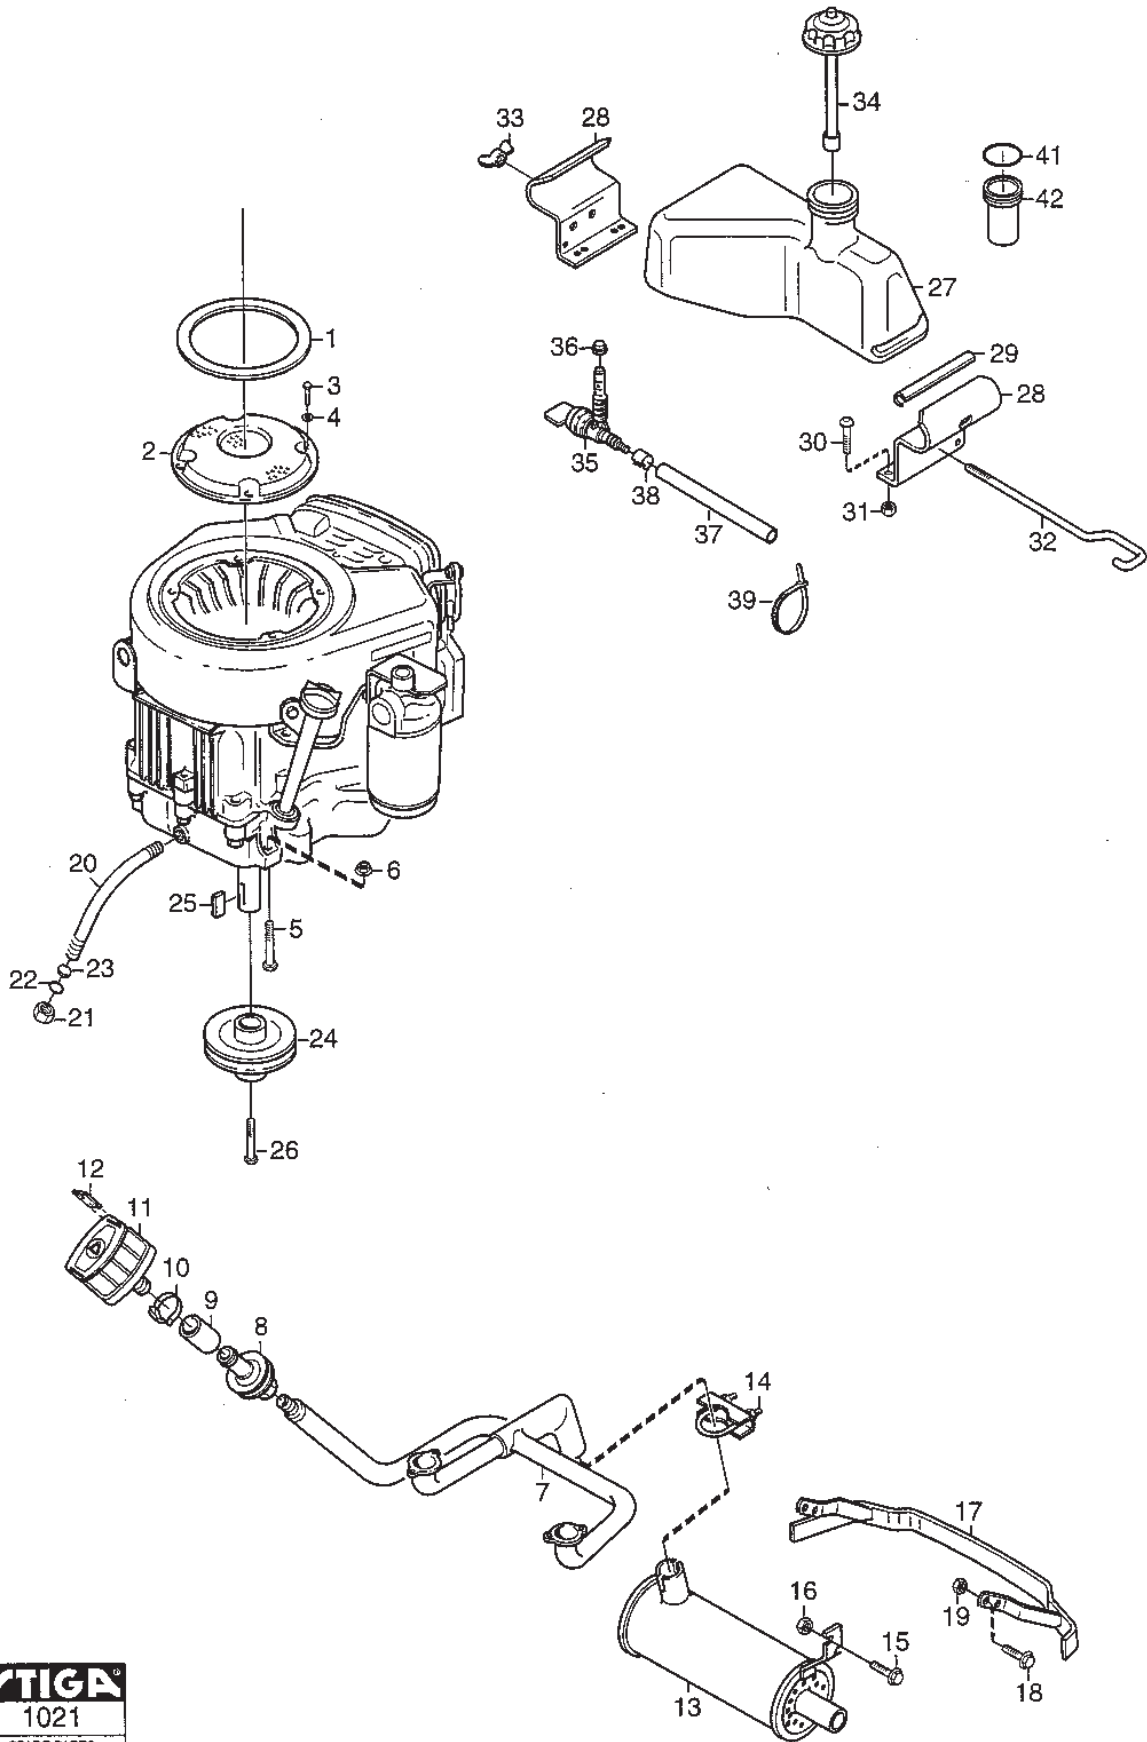

Utgåva Issue 47 - 2014		Hjul Wheels			
Pos. Fig.	Antal Quantity	Art nr Part No	Benämning	Description	Anmärkning Notes
1	2	1134-0075-01	Framaxeltapp	Front Axle	
2	2	9595-0258-00	Spännstift	Locating Pin	
3	2	1134-2888-02	Fälg M Kullager	Rim	
4	2	9549-0052-00	Kullager	Ball Bearing	
4	2	9549-0054-01	Kullager	Ball Bearing	
4	2	9549-0052-00	Kullager	Ball Bearing	
4	2	9549-0054-01	Kullager	Ball Bearing	
5	2	9545-0124-01	Däck	Tyre	17 x 8.00 - 8
6	2	9545-0500-00	Ventil	Valve Assy.	
7	8	1134-0341-01	Bricka	Washer	
8	2	9599-0080-02	SaxSprint Sp 4*28	Cotter Pin	
9	2	9699-0042-02	Bricka	Washer	
10	2	1134-3393-02	Fälg 7-13	Rim	
11	2	9545-0124-01	Däck	Tyre	17 x 8.00 - 8
12	2	9545-0500-00	Ventil	Valve Assy.	
13	2	9997-0845-12	Skruv	Screw	
14	2	9747-0831-02	Mutter | Lasmutter	Nut	
15	2	1134-3383-01	Kil	Key	
16	2	9598-0003-02	Harnålssprint (Hns 4 Dubbel)	Spring Pin	
99	1	9545-0203-00	Innerslang	Inner Tube	Reservdel/spare part