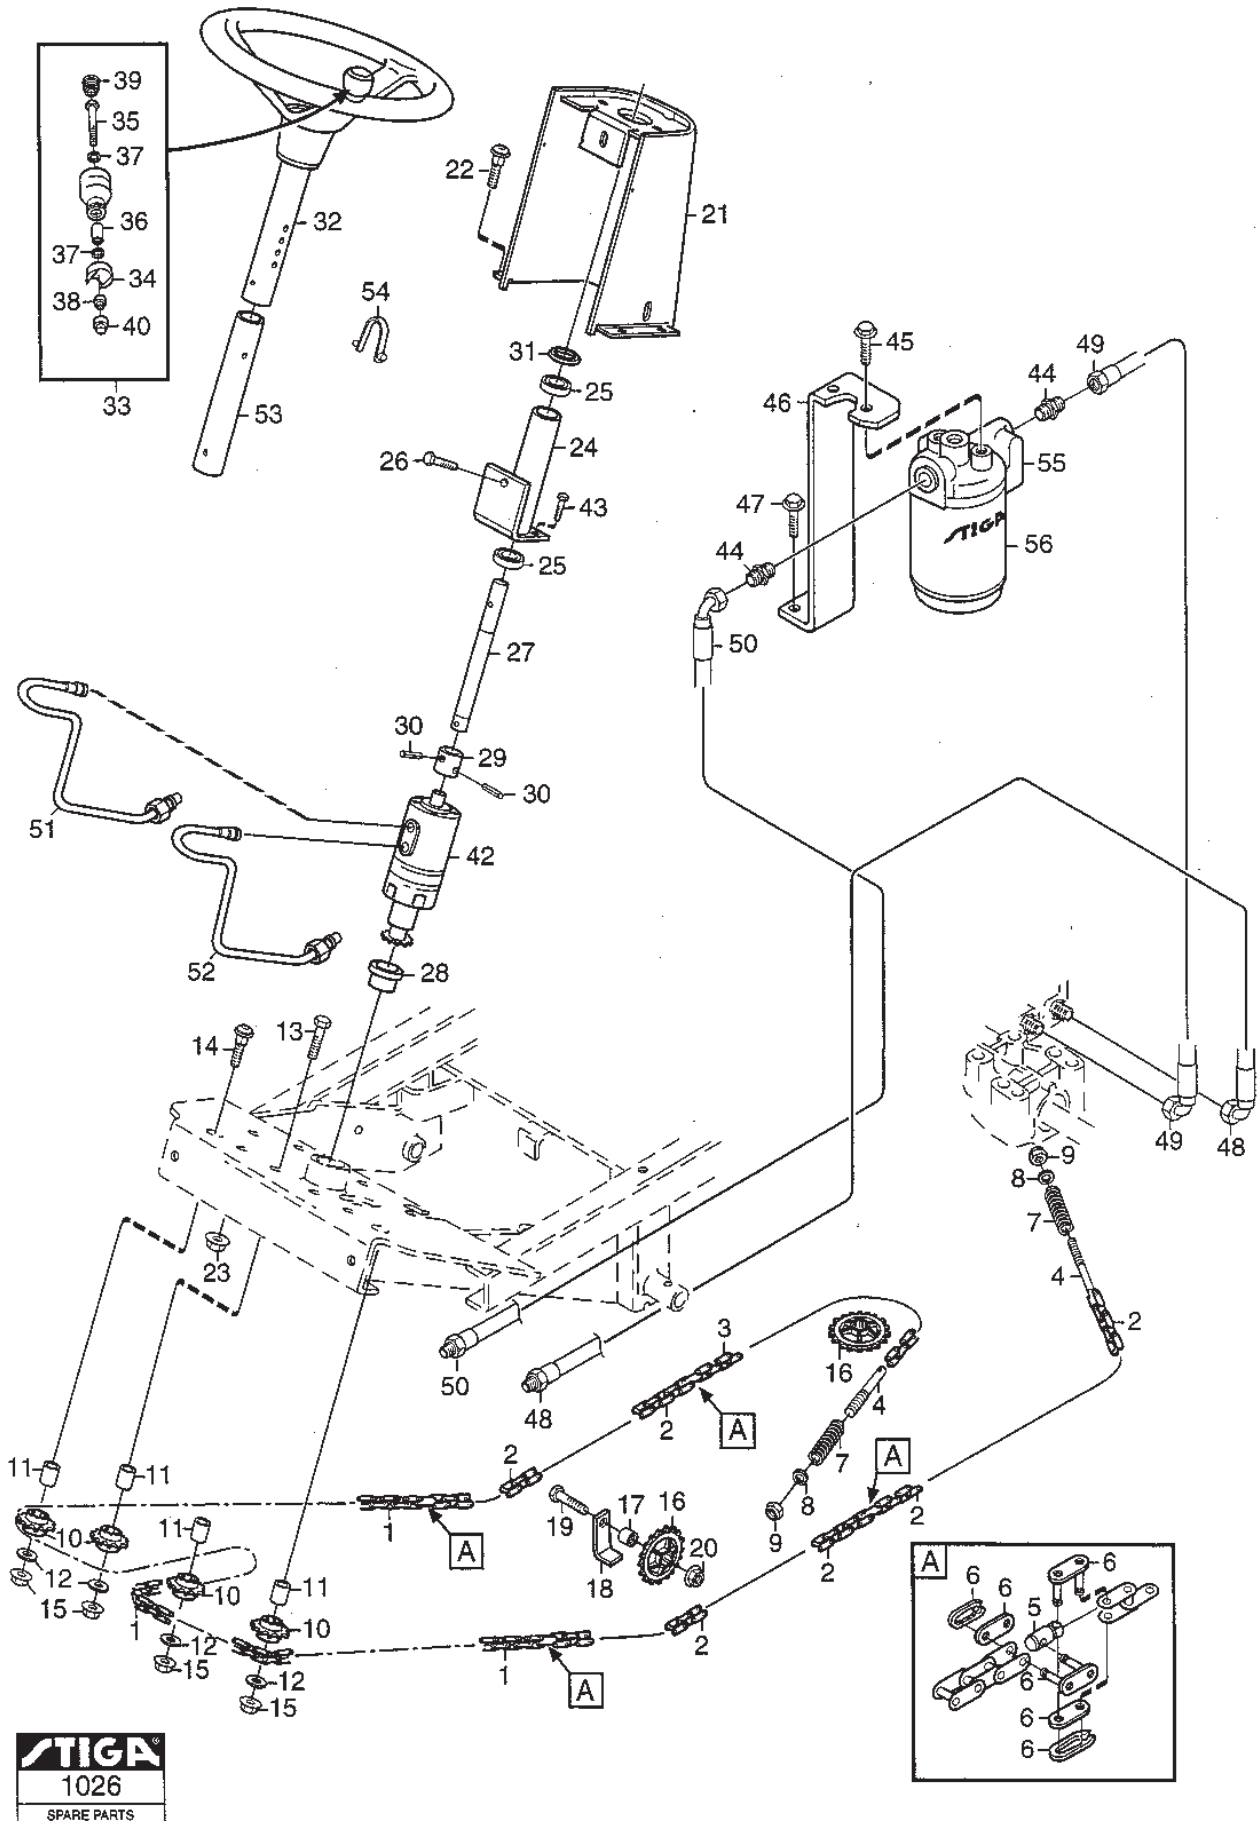

Utgåva Issue 47 - 2014		Sits	Seat		
Pos. Fig.	Antal Quantity	Art nr Part No	Benämning	Description	Anmärkning Notes
2	1	8290-9014-01	Sitsöverdrag/Värmedyna	Seat Cover	Tillbehör/Accessory
2	1	8290-9014-01	Sitsöverdrag/Värmedyna	Seat Cover	Tillbehör/Accessory
2	1	1134-4224-01	Sits (Xb180)	Seat	
2	1	1134-4224-01	Sits (Xb180)	Seat	
3	1	1134-4225-01	Armstöd (för Xb180, Xb150)	Arm Rest	
4	2	9897-0880-12	Skruv	Screw	
5	4	9897-0820-16	Skruv	Screw	
6	6	9739-0831-22	Mutter	Nut	
7	1	1134-4085-01	Sitskonsol Kpl. 02	Seat Bracket	
8	1	1134-4144-01	Övre Platta Kpl 5-01 F12	Upper Seat Plate	
9	2	1134-4083-01	Länkarm Kpl.	Pivot Link	
10	2	1134-0240-00	Skruv	Screw	
11	2	9699-0069-02	Bricka	Washer	
12	2	9665-0002-00	Bricka	Washer	
13	2	9747-0831-02	Mutter | Lasmutter	Nut	
14	4	1134-4084-01	Glidsko	Slide Block	
15	4	9939-0816-16	Skruv	Screw	
16	2	1134-4082-03	Axel	Shaft	
17	4	9959-0816-16	Skruv	Screw	
18	2	1134-4160-01	Fjäder	Spring	
19	1	1134-4153-01	TryckSprint	Push Pin	
20	1	1134-4159-01	Fjäder	Spring	
21	1	9699-0056-02	Bricka	Washer	
22	1	9739-0831-22	Mutter	Nut	
23	1	1134-4213-01	Glidplatta Kpl 5-01 L 02	Slide Plate	
24	2	1134-0240-00	Skruv	Screw	
26	1	1134-4142-01	Svep	Cover	
27	3	9840-8009-16	Skruv	Screw	
28	1	1134-3156-01	Brytare	Switch	
29	1	1134-3990-01	Armsvep Kpl 041-00	Attachment-Side Panel	
30	2	9897-0820-16	Skruv	Screw	
31	2	9739-0831-22	Mutter	Nut	
32	1	1134-4130-01	Undre Lock (1-00)	Cover Lower	
33	4	9840-8009-16	Skruv	Screw	
34	1	1134-4135-01	Relähallare 24	Relay Holder	
35	2	9632-0522-00	Popnit 4X9,5	Pop Rivet	
37	2	1134-1565-08	Distans	Spacer	
38	1	9632-0522-00	Popnit 4X9,5	Pop Rivet	

STIGA
1026
SPARE PARTS