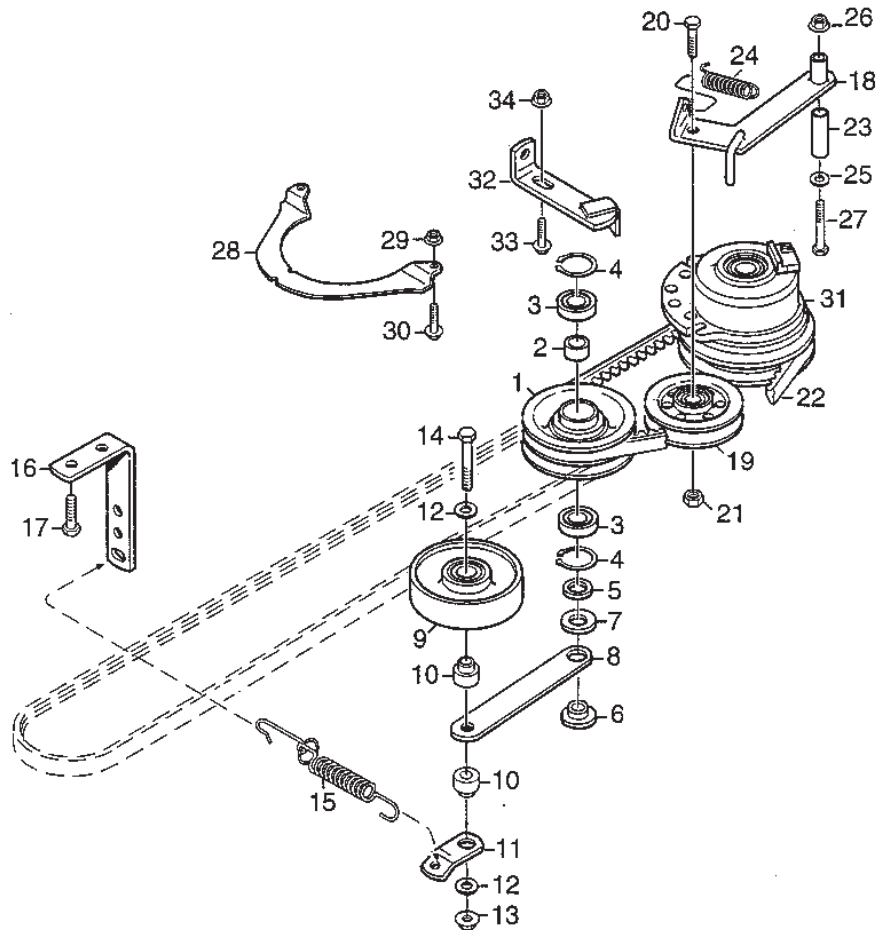

Utgåva Issue 47 - 2014		Styrning Steering			
Pos. Fig.	Antal Quantity	Art nr Part No	Benämning	Description	Anmärkning Notes
51	1	1134-4180-01	Hydraulrör	Hydraulic Tube	
52	1	1134-4181-01	Hydraulrör	Hydraulic Tube	
53	1	1134-4218-01	Rattrör Inre Smst	Steering Tube Inner	
54	1	1134-4138-01	Spärr	Catch	
55	1	1134-4165-01	Hydraulfilter kpl	Hydraulic filter assy	
56	1	1134-4109-01	Oljefilter	Oil Filter