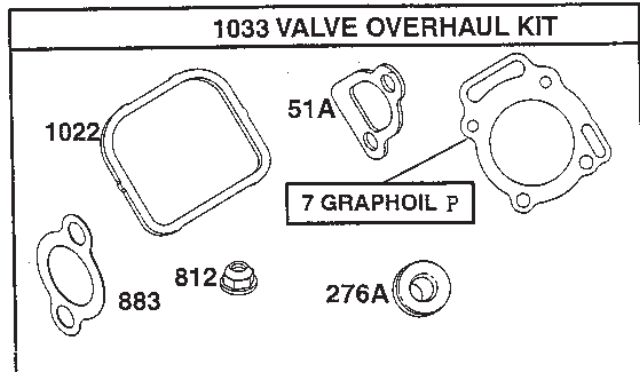

Utgåva Issue 47 - 2014		Cylinder Vevhus Cylinder Crankcase			
Pos. Fig.	Antal Quantity	Art nr Part No	Benämning	Description	Anmärkning Notes
741	1	691530	Timing gear	Timing gear	
812	4	805019	Mutter	Nut	
830	4	691544	Stud	Stud	
868	4	805094	Seal	Seal	
871	4	805084	Valve guide	Valve guide	
1022	2	806039	Packning	Gasket	
1023	2	691494	Ventilkapa	Rocker arm cover	
1025	1	690689	Governor spool	Governor spool	
1026	2	805352	Stötstang (stål)	Push rod (steel)	
1026	2	805617	Stötstang (alum)	Push rod (alum)	
1029	2	691543	Vipparm	Rocker arm	
1033	1	808391	Trunion weldment	Valve overhaul kit	
1100	2	690973	Vipparmsstyrning	Rocker arm pivot