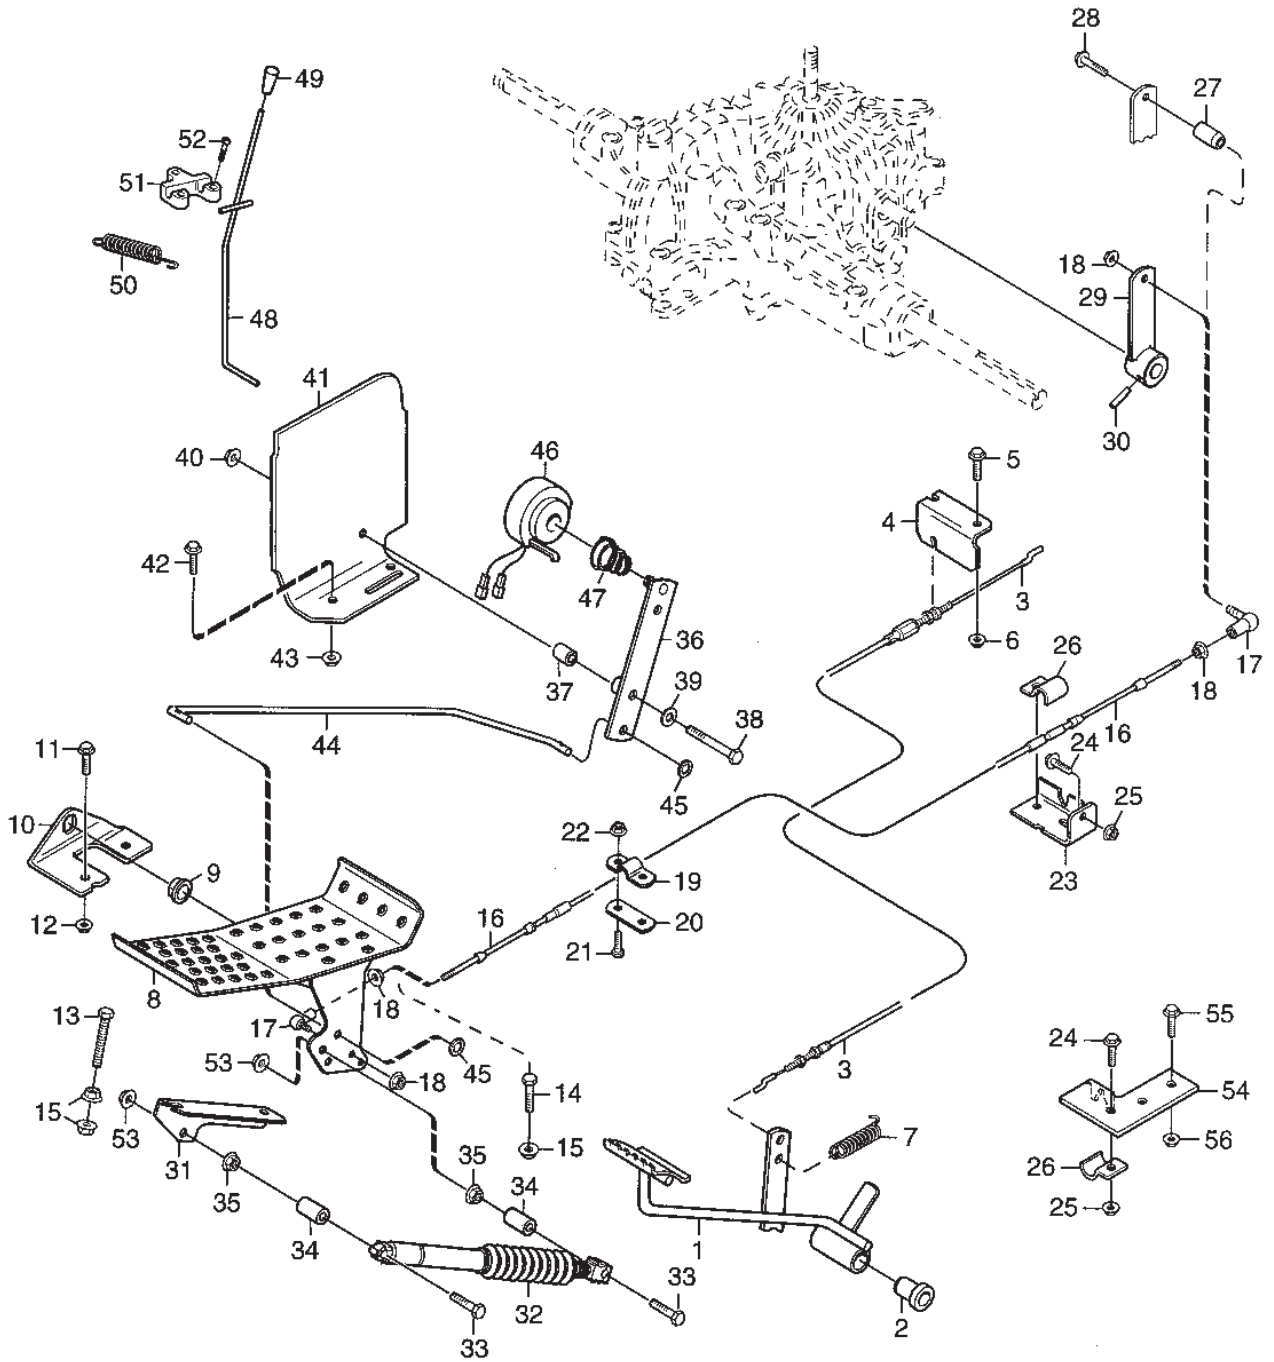

Transmission	Utgåva Issue 47 - 2014	Reglage			Controls	
Description	Pos. Fig.	Antal Quantity	Anmärkning Notes Part No	Benämning	Description	Anmärkning Notes
Clutch Arm	1	1	1134-4247-01	Kopplingspedal Kpl	Clutch Pedal	
Clutch Pulley | Tension	2	1	1134-9024-01	Lager (4 St)	Bearing	Sats 4 st/kit of 4
Clutch Wire	3	1	1134-3584-02	Wire	Brake/Clutch Cable	
Clutch Wire	3	1	1134-3584-02	Wire	Brake/Clutch Cable	
Clutch Belt	4	1	1134-3906-01	Vajerfäste 24	Cabel Holder	
Control Rod	5	2	9959-0816-16	Skruv	Screw	
Starlock	6	2	9739-0831-22	Mutter	Nut	
Clutch Pin	7	1	1134-3974-01	Fjäder	Spring	
Clutch Spring	8	1	1134-4008-01	Drivpedal	Drive Pedal	
Clutch Bushing	9	2	1134-2780-01	Lager	Bearing	
Clutch Bracket	10	2	1134-2700-01	Fäste	Bracket	
Clutch Spacer	11	2	9959-0820-16	Skruv	Screw	
Clutch Nut	12	2	9739-0831-22	Mutter	Nut	
Clutch Washer	13	1	9997-0870-16	Skruv	Screw	
Clutch Screw	14	1	9959-0816-16	Skruv	Screw	
Clutch Spring	15	3	9739-0831-22	Mutter	Nut	
Clutch Cable	16	1	1134-2766-04	Reglagevajer	Speed Control Cable	
Clutch Plate	16	1	1134-2766-04	Reglagevajer	Speed Control Cable	
Clutch Elbow Link	17	2	9570-0001-00	Vinkellänk As8 Din 71802M5 | Länk	Elbow Link | Joint	
Clutch Nut	18	4	9739-0531-22	Mutter	Nut	
Clutch Connection | Nut	18	4	9739-0531-22	Mutter	Nut	
Clutch Plate | Nut	19	1	1134-0266-00	Plat | Fästbygel	Plate | Attaching Clamp	
Clutch Plate | Nut	20	1	1134-0267-00	Plat | Underläggsbleck	Plate | Clamp Plate	
Clutch Screw	21	2	9997-0520-16	Skruv	Screw	
Clutch Pulley	22	2	9739-0531-22	Mutter	Nut	
Clutch Attachment	23	1	1134-3395-01	Fäste 24 (5-01)	Attachment	
Clutch Washer	24	1	9959-0820-16	Skruv	Screw	
Clutch Washer	24	1	9959-0820-16	Skruv	Screw	
Clutch Cable Holder	25	1	9739-0831-22	Mutter	Nut	
Clutch Nut	25	1	9739-0831-22	Mutter	Nut	
Clutch Clamp	26	1	1134-2021-01	Växelwirefäste	Clamp	
Clutch Control Lever	29	1	1134-4042-01	ReglaVäxelm Kpl.	Control Lever	
Clutch Locating Pin	30	1	9595-0258-00	Spännstift	Locating Pin	
Clutch Bracket	31	1	1134-3996-01	Fäste	Bracket	
Clutch Damper	32	1	1134-4187-01	Dämpare	Absorber | Damper	
Clutch Screw	33	2	9997-0840-16	Skruv	Screw	
Clutch Spacer	34	2	1134-1565-09	Distans	Spacer	
Clutch Nut (L=400)	35	2	9739-0831-22	Mutter	Nut	
Clutch Lever, Cruise Control	36	1	1134-4017-01	Arm Kpl.	Lever, Cruise Control	
Clutch Spacer	37	1	1134-1565-01	Distans	Spacer	
Clutch Screw	38	1	9997-0850-16	Skruv	Screw	
Clutch Washer	39	1	9699-0056-02	Bricka	Washer	
Clutch Nut	40	1	9739-0831-22	Mutter	Nut	
Clutch Plate-Cruise Control	41	1	1134-4020-01	Plat Farth.	Plate-Cruise Control	
Clutch Screw	42	2	9959-0816-16	Skruv	Screw	
Clutch Nut	43	2	9739-0831-22	Mutter	Nut	
Clutch Rod-Cruise Control	44	1	1134-4021-01	Stag Farth.	Rod-Cruise Control	
Clutch Locking washer	45	2	9675-0012-02	Starlock	Locking washer	
Clutch Magneto	46	1	1134-2859-01	Magnet	Magneto