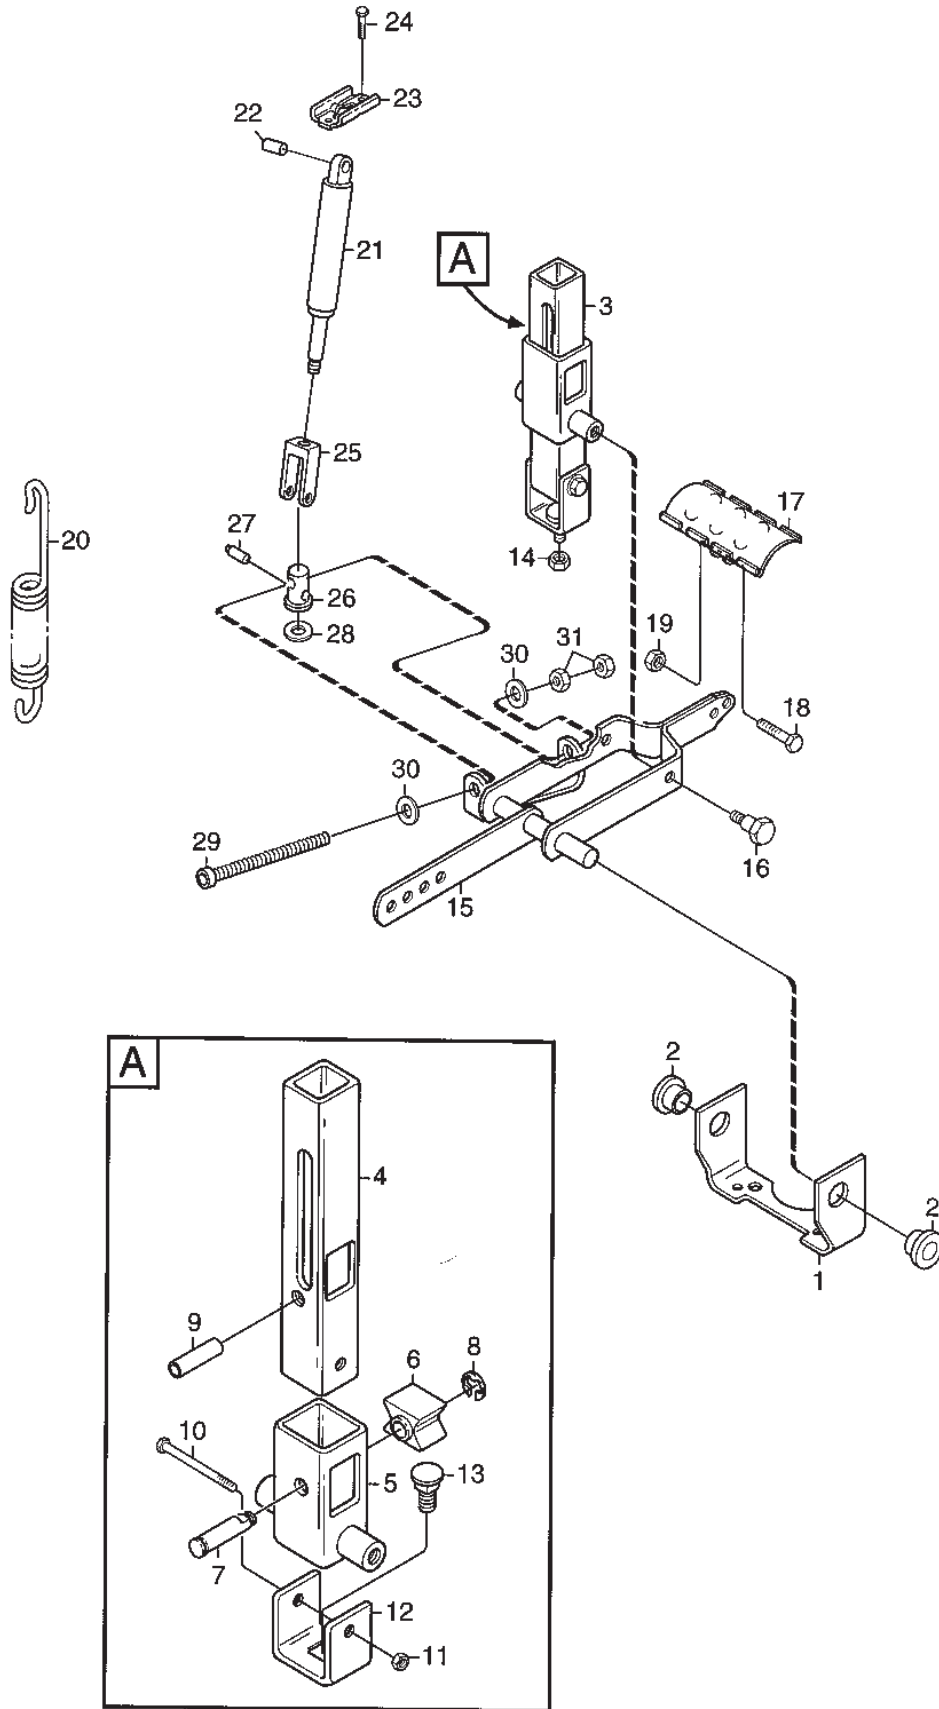

Utgåva Issue 47 - 2014		Tillbehörspåse Accessory Bag			
Pos. Fig.	Antal Quantity	Art nr Part No	Benämning	Description	Anmärkning Notes
0	1	1134-4249-01	Tillbehörspåse	Accessory Bag	
0	1	1134-4249-01	Tillbehörspåse	Accessory Bag	
2	1	1111-9029-02	Tändstiftsnyckel (5/8" + 21Mm)	Spark Plug Wrench (5/8 + 21Mm)	5/8"
2	1	1111-9029-02	Tändstiftsnyckel (5/8" + 21Mm)	Spark Plug Wrench (5/8 + 21Mm)	5/8"
3	2	1134-3710-01	Fäste Kpl 5-01 15	Attachment For Accessories	
4	1	9595-0262-00	Spännstift	Locating Pin | Elastic Pin	
5	1	9699-0114-02	Bricka	Washer	1.0 mm
5	1	9699-0103-02	Bricka	Washer	0.5 mm
6	2	1134-4185-01	Ansatsbricka	Flange Washer	
7	2	9959-0820-16	Skruv	Screw	
8	2	1134-2609-01	Lasratt	Locking Knob	
9	2	9699-0062-02	Bricka	Washer	
10	1	1134-4035-01	Förlängningsjärn5-01 F24	Extension Bar	
11	1	9959-1025-16	Skruv	Screw	
12	1	9747-1031-02	Mutter | Lasmutter	Nut	
13	1	1134-4003-01	Dragplatta 24	Towing Plate	
14	2	9959-0820-16	Skruv	Screw	
15	2	9739-0831-22	Mutter	Nut