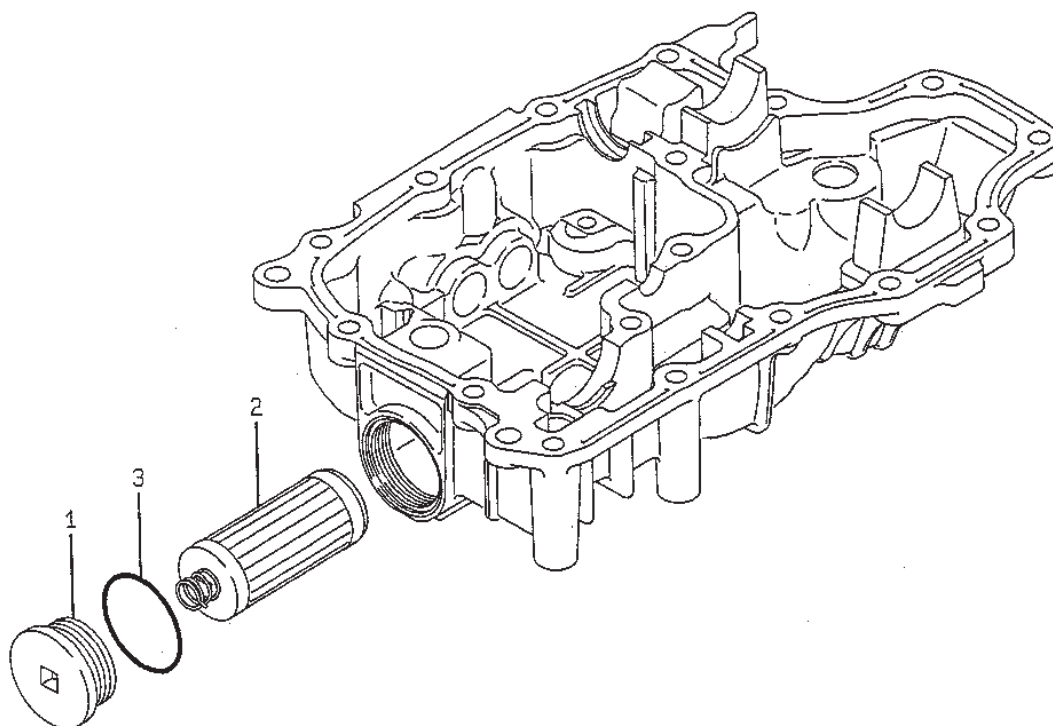

Utgåva Issue 47 - 2014		Transmission			
Pos. Fig.	Antal Quantity	Art nr Part No	Benämning	Description	Anmärkning Notes
1	1	1139-1230-01	Lock	Cap	/K62E/K66B/
2	1	1139-1186-01	Filter	Filter	K66B
3	1	1139-1290-01	Packning	Packing	/K62E/K66B/