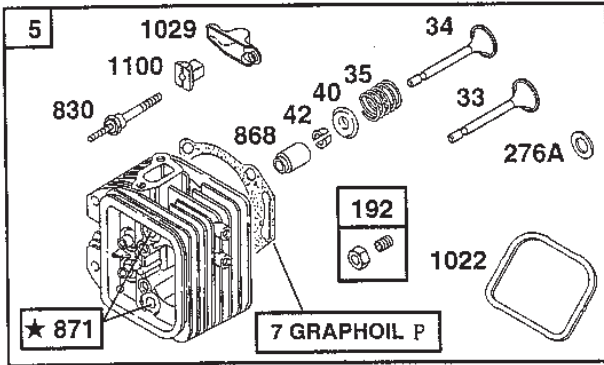

Utgåva Issue 47 - 2014		Cylinder Vevhus Cylinder Crankcase			
Pos. Fig.	Antal Quantity	Art nr Part No	Benämning	Description	Anmärkning Notes
741	1	691530	Timing gear	Timing gear	
812	4	805019	Mutter	Nut	
830	4	691544	Stud	Stud	
868	4	805094	Seal	Seal	
871	4	805084	Valve guide	Valve guide	
1022	2	806039	Packning	Gasket	
1023	2	691494	Ventilkapa	Rocker arm cover	
1025	1	690689	Governor spool	Governor spool	
1026	2	805352	Stötstang (stål)	Push rod (steel)	
1026	2	805617	Stötstang (alum)	Push rod (alum)	
1029	2	691543	Vipparm	Rocker arm	
1033	1	808391	Trunion weldment	Valve overhaul kit	
1100	2	690973	Vipparmsstyrning	Rocker arm pivot