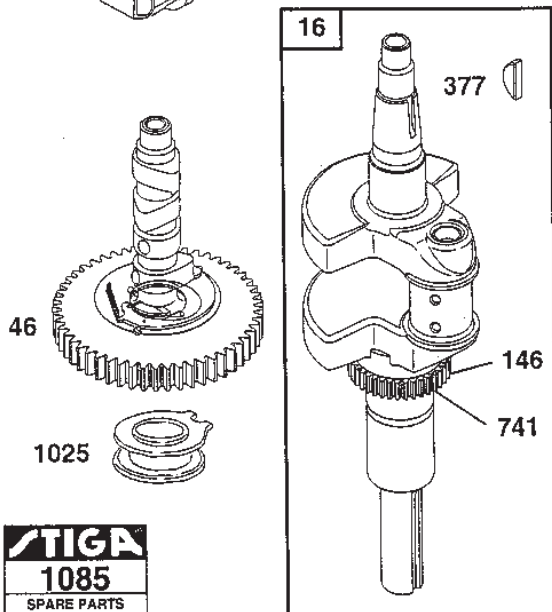

Utgåva Issue 47 - 2014		Cylinder Vevhus Cylinder Crankcase			
Pos. Fig.	Antal Quantity	Art nr Part No	Benämning	Description	Anmärkning Notes
741	1	691530	Timing gear	Timing gear	
812	4	805019	Mutter	Nut	
830	4	691544	Stud	Stud	
868	4	805094	Seal	Seal	
871	4	805084	Valve guide	Valve guide	
1022	2	806039	Packning	Gasket	
1023	2	691494	Ventilkapa	Rocker arm cover	
1025	1	690689	Governor spool	Governor spool	
1026	2	805352	Stötstang (stål)	Push rod (steel)	
1026	2	805617	Stötstang (alum)	Push rod (alum)	
1029	2	691543	Vipparm	Rocker arm	
1033	1	808391	Trunion weldment	Valve overhaul kit	
1100	2	690973	Vipparmsstyrning	Rocker arm pivot