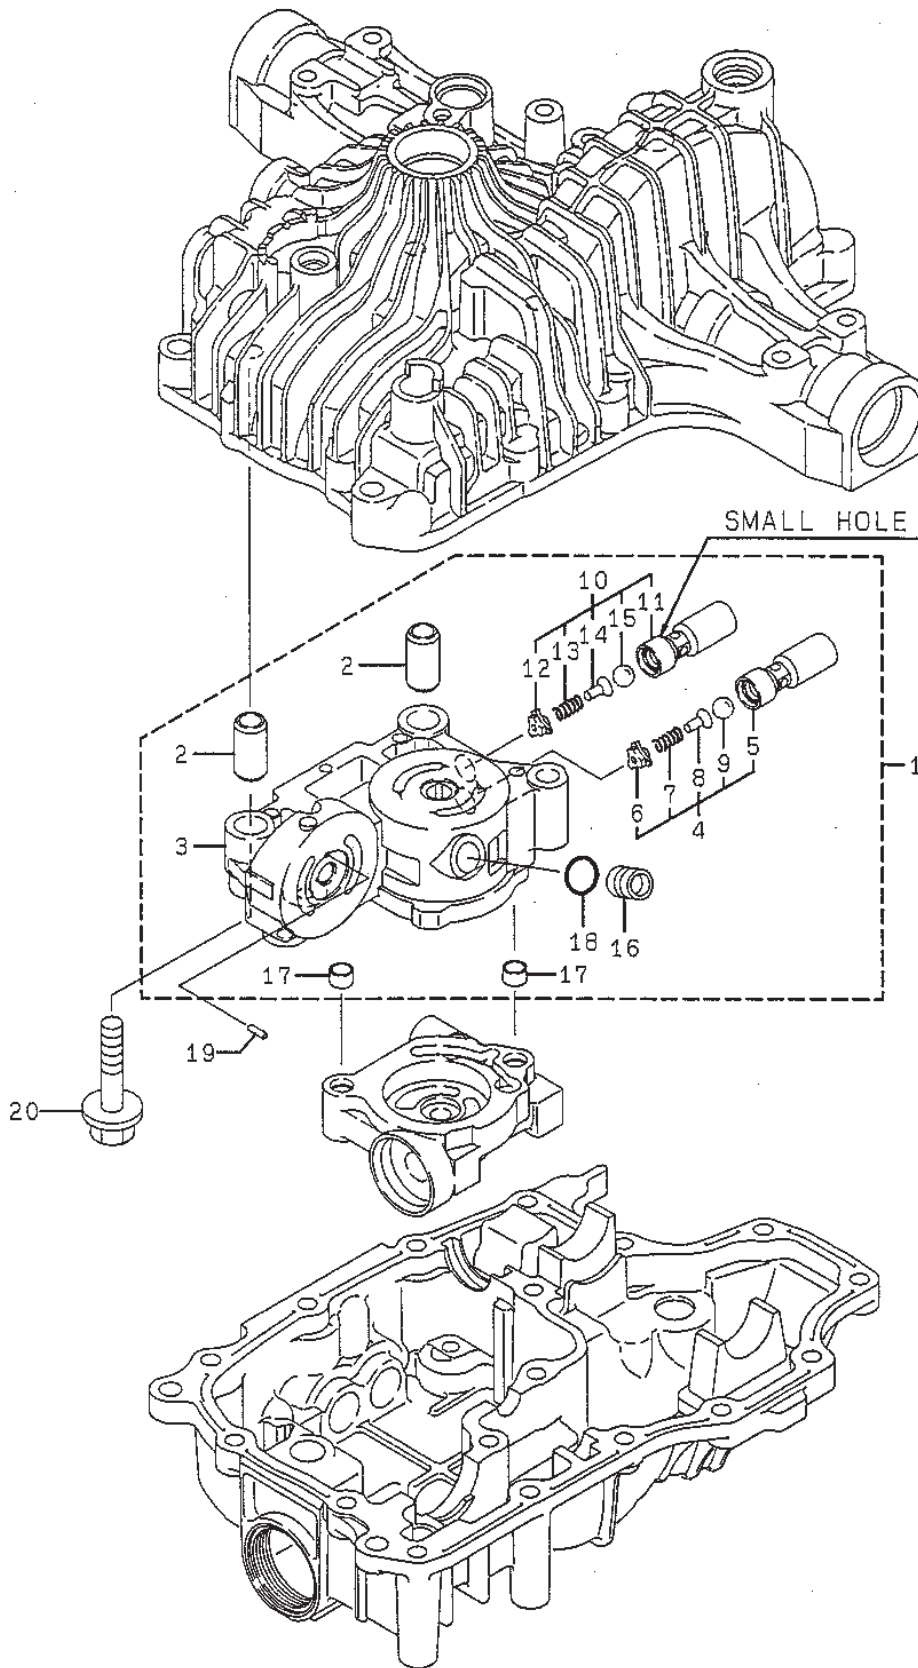

Utgåva Issue 47 - 2014		Transmission			
Pos. Fig.	Antal Quantity	Art nr Part No	Benämning	Description	Anmärkning Notes
1	1	1139-1178-01	Centrumhus Kpl	Center Case Cmp	Inkl. pos 2 - 18/K66B
2	2	1139-1231-01	Stift	Knock Pin	/K66B
4	1	1139-1175-01	Ventil Kpl	Valve Set	Inkl. pos 5 - 9/K66B
10	1	1139-1176-01	Ventil Kpl	Valve Set	Inkl. pos 11 - 15/K66B
16	1	1139-1177-01	Plugg	Plug	/K66B
17	2	1139-1166-01	Stift	Pin	/K66B
18	1	1139-1117-01	O-Ring	O-Ring	/K66B
19	1	1139-1158-01	Stift	Pin	/K66B
20	3	1139-1293-01	Bult	Bolt	/K66B