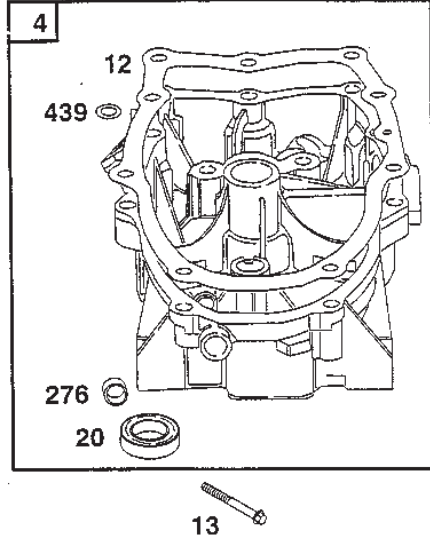

Utgåva Issue 47 - 2014		Cylinder Vevhus Cylinder Crankcase			
Pos. Fig.	Antal Quantity	Art nr Part No	Benämning	Description	Anmärkning Notes
741	1	691530	Timing gear	Timing gear	
812	4	805019	Mutter	Nut	
830	4	691544	Stud	Stud	
868	4	805094	Seal	Seal	
871	4	805084	Valve guide	Valve guide	
1022	2	806039	Packning	Gasket	
1023	2	691494	Ventilkapa	Rocker arm cover	
1025	1	690689	Governor spool	Governor spool	
1026	2	805352	Stötstang (stål)	Push rod (steel)	
1026	2	805617	Stötstang (alum)	Push rod (alum)	
1029	2	691543	Vipparm	Rocker arm	
1033	1	808391	Trunion weldment	Valve overhaul kit	
1100	2	690973	Vipparmsstyrning	Rocker arm pivot