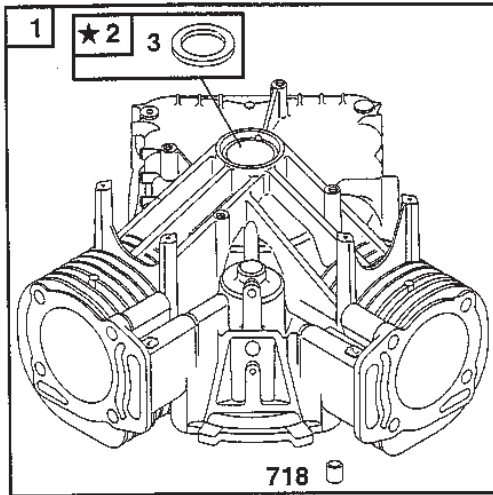

Utgåva Issue 47 - 2014		Cylinder Vevhus Cylinder Crankcase			
Pos. Fig.	Antal Quantity	Art nr Part No	Benämning	Description	Anmärkning Notes
741	1	691530	Timing gear	Timing gear	
812	4	805019	Mutter	Nut	
830	4	691544	Stud	Stud	
868	4	805094	Seal	Seal	
871	4	805084	Valve guide	Valve guide	
1022	2	806039	Packning	Gasket	
1023	2	691494	Ventilkapa	Rocker arm cover	
1025	1	690689	Governor spool	Governor spool	
1026	2	805352	Stötstang (stål)	Push rod (steel)	
1026	2	805617	Stötstang (alum)	Push rod (alum)	
1029	2	691543	Vipparm	Rocker arm	
1033	1	808391	Trunion weldment	Valve overhaul kit	
1100	2	690973	Vipparmsstyrning	Rocker arm pivot