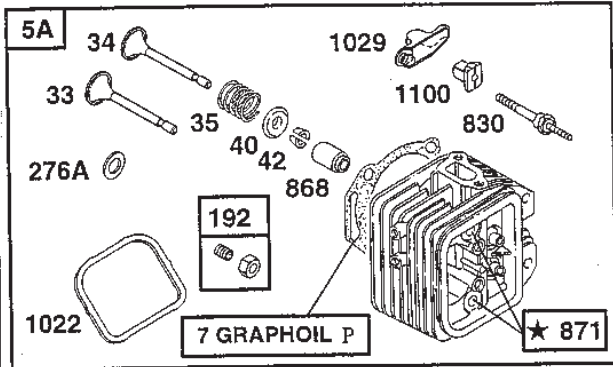

Utgåva Issue 47 - 2014		Cylinder Vevhus Cylinder Crankcase			
Pos. Fig.	Antal Quantity	Art nr Part No	Benämning	Description	Anmärkning Notes
741	1	691530	Timing gear	Timing gear	
812	4	805019	Mutter	Nut	
830	4	691544	Stud	Stud	
868	4	805094	Seal	Seal	
871	4	805084	Valve guide	Valve guide	
1022	2	806039	Packning	Gasket	
1023	2	691494	Ventilkapa	Rocker arm cover	
1025	1	690689	Governor spool	Governor spool	
1026	2	805352	Stötstang (stål)	Push rod (steel)	
1026	2	805617	Stötstang (alum)	Push rod (alum)	
1029	2	691543	Vipparm	Rocker arm	
1033	1	808391	Trunion weldment	Valve overhaul kit	
1100	2	690973	Vipparmsstyrning	Rocker arm pivot