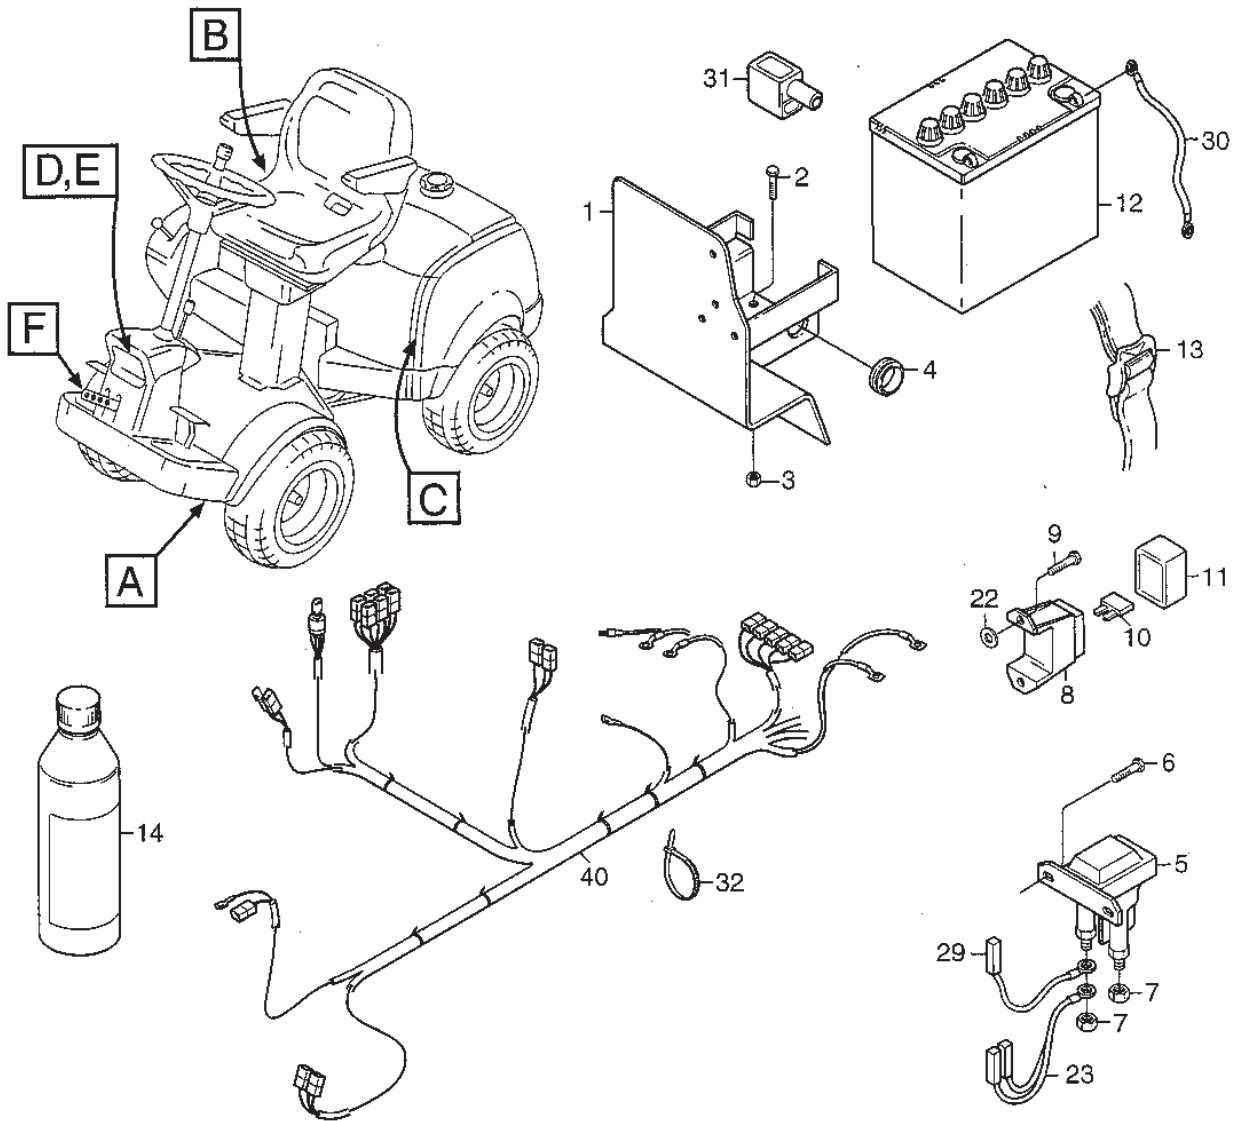

Utgåva Issue 47 - 2014		Redskapslyft Lifting Device			
Pos. Fig.	Antal Quantity	Art nr Part No	Benämning	Description	Anmärkning Notes
1	1	1134-4117-01	Fäste	Bracket	
2	2	1134-2684-01	Lager	Bearing	
3	1	1134-4184-01	Lyftspärr Smst	Lift Catch Assy	
4	1	1134-4040-01	Slid	Sliding tube-inner	
5	1	1134-4037-01	Sliding tube-outer	Sliding tube-outer	
6	1	1134-4089-01	Star	Star	
7	1	1134-4090-01	Stift	Pin	
8	1	9652-0007-04	Segersäkringsåkring Sga10	Circlip	
9	1	9595-0276-01	Spiralspännstift 8*24	Locating Pin	
10	1	9997-0640-12	Skruv	Screw	
11	1	9747-0631-02	Mutter | Lasmutter	Nut	
12	1	1134-4036-01	Fäste	Bracket	
13	1	9897-0820-16	Skruv	Screw	
14	1	9747-0831-02	Mutter | Lasmutter	Nut	
15	1	1134-4033-01	Lyftgaffel Kpl	Lift Fork	
16	2	1134-0240-00	Skruv	Screw	
17	1	1134-4098-01	Lyftpedal	Lift pedal	
18	2	9997-0620-16	Skruv	Screw	
19	2	9739-0631-22	Mutter	Nut	
21	1	1134-4151-01	Fjäder	Spring	
22	1	9591-0030-00	Stift	Pin	
23	1	1134-4088-01	Fäste	Bracket	
24	2	9893-0616-16	Skruv | Relä	Screw | Relay	
25	1	1134-4121-01	Gaffel	Fork	
26	1	1134-4122-01	Led	Joint Pin	
27	1	1134-4124-01	Axel	Pivot Pin	
28	1	1134-4139-01	Bricka	Washer	
29	1	9939-1014-06	Skruv	Screw	
30	2	1134-4140-01	Bricka	Washer	
31	2	9787-1031-32	Mutter	Nut	

STIGA
1029
SPARE PARTS