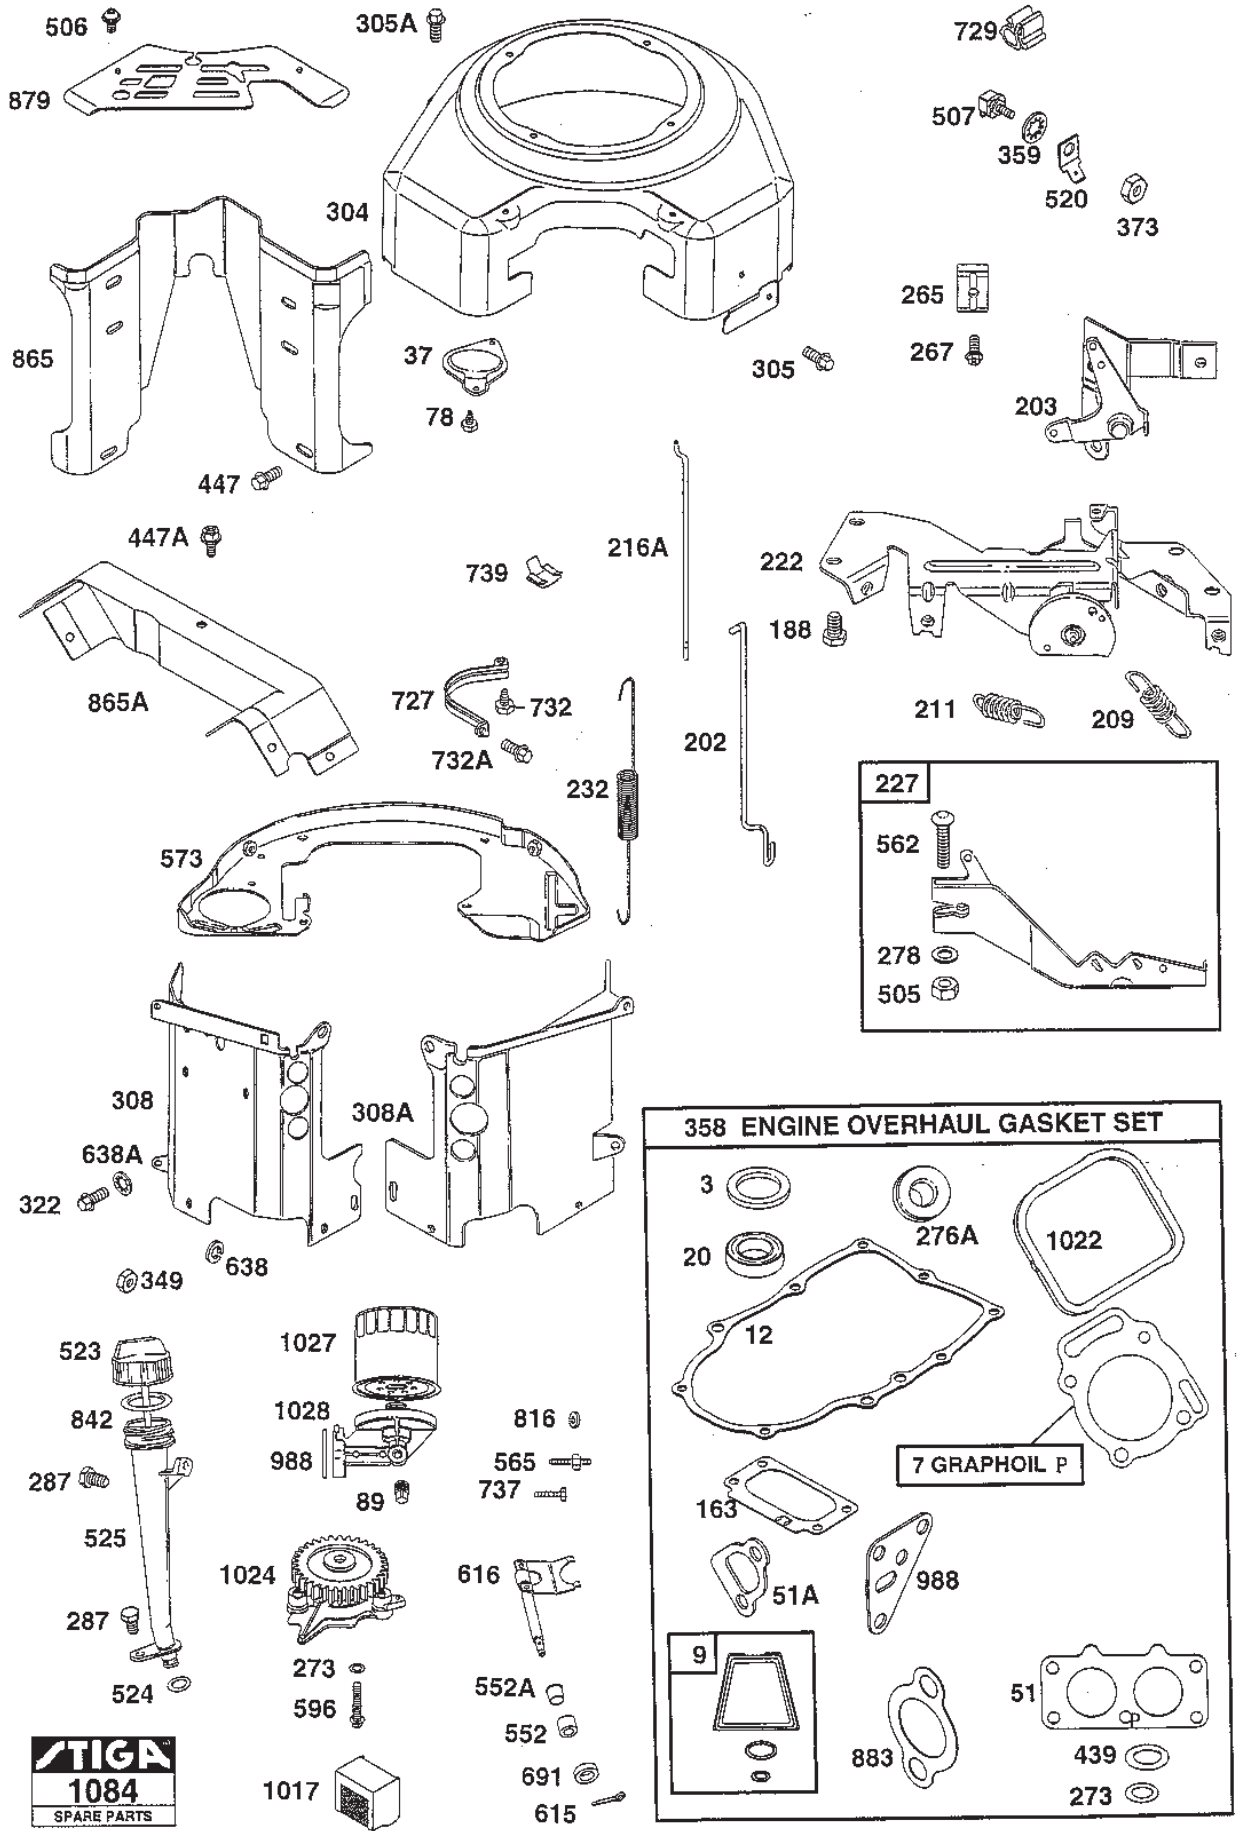

**STIGA**  
**1084**  
SPARE PARTS

**358 ENGINE OVERHAUL GASKET SET**

Utgåva Issue 47 - 2014		Regulator Smörjning Governor Lubrication			
Pos. Fig.	Antal Quantity	Art nr Part No	Benämning	Description	Anmärkning Notes
732	1	690688	Skruv	Screw	
732	1	692539	Skruv	Screw	
737	2	690679	Skruv	Screw	
739	1	690451	Debris clip	Debris clip	
816	2	690706	Bricka	Washer	
842	1	270920	Tätning	Seal	
865	1	690750	Luftplat	Air guide cover	
865	1	690901	Luftplat	Air guide cover	
879	1	690757	Förgasarkapa	Carburettor Cover	
988	1	805250	Packning	Gasket	
1017	1	690878	Oil pump screen	Oil pump screen	
1024	1	693186	Oil pump	Oil pump	
1027	1	492932	Oljefilter	Oil Filter	
1028	1	808235	Oljefilteradapter	Oil filter adapter	