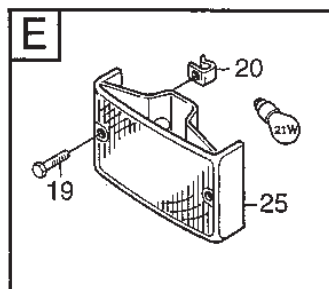

Utgåva Issue 47 - 2014		Redskapslyft Lifting Device			
Pos. Fig.	Antal Quantity	Art nr Part No	Benämning	Description	Anmärkning Notes
1	1	1134-4117-01	Fäste	Bracket	
2	2	1134-2684-01	Lager	Bearing	
3	1	1134-4184-01	Lyftspärr Smst	Lift Catch Assy	
4	1	1134-4040-01	Slid	Sliding tube-inner	
5	1	1134-4037-01	Sliding tube-outer	Sliding tube-outer	
6	1	1134-4089-01	Star	Star	
7	1	1134-4090-01	Stift	Pin	
8	1	9652-0007-04	Segersäkringsåkring Sga10	Circlip	
9	1	9595-0276-01	Spiralspännstift 8*24	Locating Pin	
10	1	9997-0640-12	Skruv	Screw	
11	1	9747-0631-02	Mutter | Lasmutter	Nut	
12	1	1134-4036-01	Fäste	Bracket	
13	1	9897-0820-16	Skruv	Screw	
14	1	9747-0831-02	Mutter | Lasmutter	Nut	
15	1	1134-4033-01	Lyftgaffel Kpl	Lift Fork	
16	2	1134-0240-00	Skruv	Screw	
17	1	1134-4098-01	Lyftpedal	Lift pedal	
18	2	9997-0620-16	Skruv	Screw	
19	2	9739-0631-22	Mutter	Nut	
21	1	1134-4151-01	Fjäder	Spring	
22	1	9591-0030-00	Stift	Pin	
23	1	1134-4088-01	Fäste	Bracket	
24	2	9893-0616-16	Skruv | Relä	Screw | Relay	
25	1	1134-4121-01	Gaffel	Fork	
26	1	1134-4122-01	Led	Joint Pin	
27	1	1134-4124-01	Axel	Pivot Pin	
28	1	1134-4139-01	Bricka	Washer	
29	1	9939-1014-06	Skruv	Screw	
30	2	1134-4140-01	Bricka	Washer	
31	2	9787-1031-32	Mutter	Nut	

STIGA
1029
SPARE PARTS