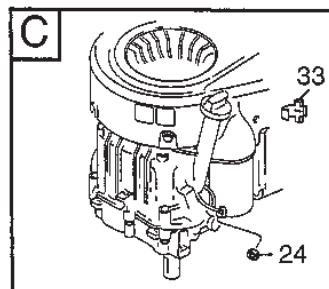

Utgåva Issue 47 - 2014		Redskapslyft Lifting Device			
Pos. Fig.	Antal Quantity	Art nr Part No	Benämning	Description	Anmärkning Notes
1	1	1134-4117-01	Fäste	Bracket	
2	2	1134-2684-01	Lager	Bearing	
3	1	1134-4184-01	Lyftspärr Smst	Lift Catch Assy	
4	1	1134-4040-01	Slid	Sliding tube-inner	
5	1	1134-4037-01	Sliding tube-outer	Sliding tube-outer	
6	1	1134-4089-01	Star	Star	
7	1	1134-4090-01	Stift	Pin	
8	1	9652-0007-04	Segersäkringsåkring Sga10	Circlip	
9	1	9595-0276-01	Spiralspännstift 8*24	Locating Pin	
10	1	9997-0640-12	Skruv	Screw	
11	1	9747-0631-02	Mutter | Lasmutter	Nut	
12	1	1134-4036-01	Fäste	Bracket	
13	1	9897-0820-16	Skruv	Screw	
14	1	9747-0831-02	Mutter | Lasmutter	Nut	
15	1	1134-4033-01	Lyftgaffel Kpl	Lift Fork	
16	2	1134-0240-00	Skruv	Screw	
17	1	1134-4098-01	Lyftpedal	Lift pedal	
18	2	9997-0620-16	Skruv	Screw	
19	2	9739-0631-22	Mutter	Nut	
21	1	1134-4151-01	Fjäder	Spring	
22	1	9591-0030-00	Stift	Pin	
23	1	1134-4088-01	Fäste	Bracket	
24	2	9893-0616-16	Skruv | Relä	Screw | Relay	
25	1	1134-4121-01	Gaffel	Fork	
26	1	1134-4122-01	Led	Joint Pin	
27	1	1134-4124-01	Axel	Pivot Pin	
28	1	1134-4139-01	Bricka	Washer	
29	1	9939-1014-06	Skruv	Screw	
30	2	1134-4140-01	Bricka	Washer	
31	2	9787-1031-32	Mutter	Nut	

STIGA
1029
SPARE PARTS