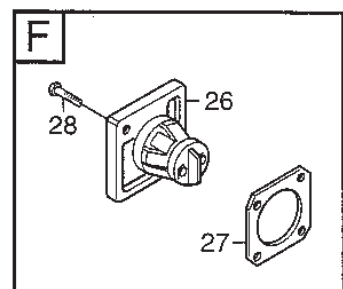

Utgåva Issue 47 - 2014		Redskapslyft Lifting Device			
Pos. Fig.	Antal Quantity	Art nr Part No	Benämning	Description	Anmärkning Notes
1	1	1134-4117-01	Fäste	Bracket	
2	2	1134-2684-01	Lager	Bearing	
3	1	1134-4184-01	Lyftspärr Smst	Lift Catch Assy	
4	1	1134-4040-01	Slid	Sliding tube-inner	
5	1	1134-4037-01	Sliding tube-outer	Sliding tube-outer	
6	1	1134-4089-01	Star	Star	
7	1	1134-4090-01	Stift	Pin	
8	1	9652-0007-04	Segersäkringsåkring Sga10	Circlip	
9	1	9595-0276-01	Spiralspännstift 8*24	Locating Pin	
10	1	9997-0640-12	Skruv	Screw	
11	1	9747-0631-02	Mutter | Lasmutter	Nut	
12	1	1134-4036-01	Fäste	Bracket	
13	1	9897-0820-16	Skruv	Screw	
14	1	9747-0831-02	Mutter | Lasmutter	Nut	
15	1	1134-4033-01	Lyftgaffel Kpl	Lift Fork	
16	2	1134-0240-00	Skruv	Screw	
17	1	1134-4098-01	Lyftpedal	Lift pedal	
18	2	9997-0620-16	Skruv	Screw	
19	2	9739-0631-22	Mutter	Nut	
21	1	1134-4151-01	Fjäder	Spring	
22	1	9591-0030-00	Stift	Pin	
23	1	1134-4088-01	Fäste	Bracket	
24	2	9893-0616-16	Skruv | Relä	Screw | Relay	
25	1	1134-4121-01	Gaffel	Fork	
26	1	1134-4122-01	Led	Joint Pin	
27	1	1134-4124-01	Axel	Pivot Pin	
28	1	1134-4139-01	Bricka	Washer	
29	1	9939-1014-06	Skruv	Screw	
30	2	1134-4140-01	Bricka	Washer	
31	2	9787-1031-32	Mutter	Nut	

STIGA
1029
SPARE PARTS