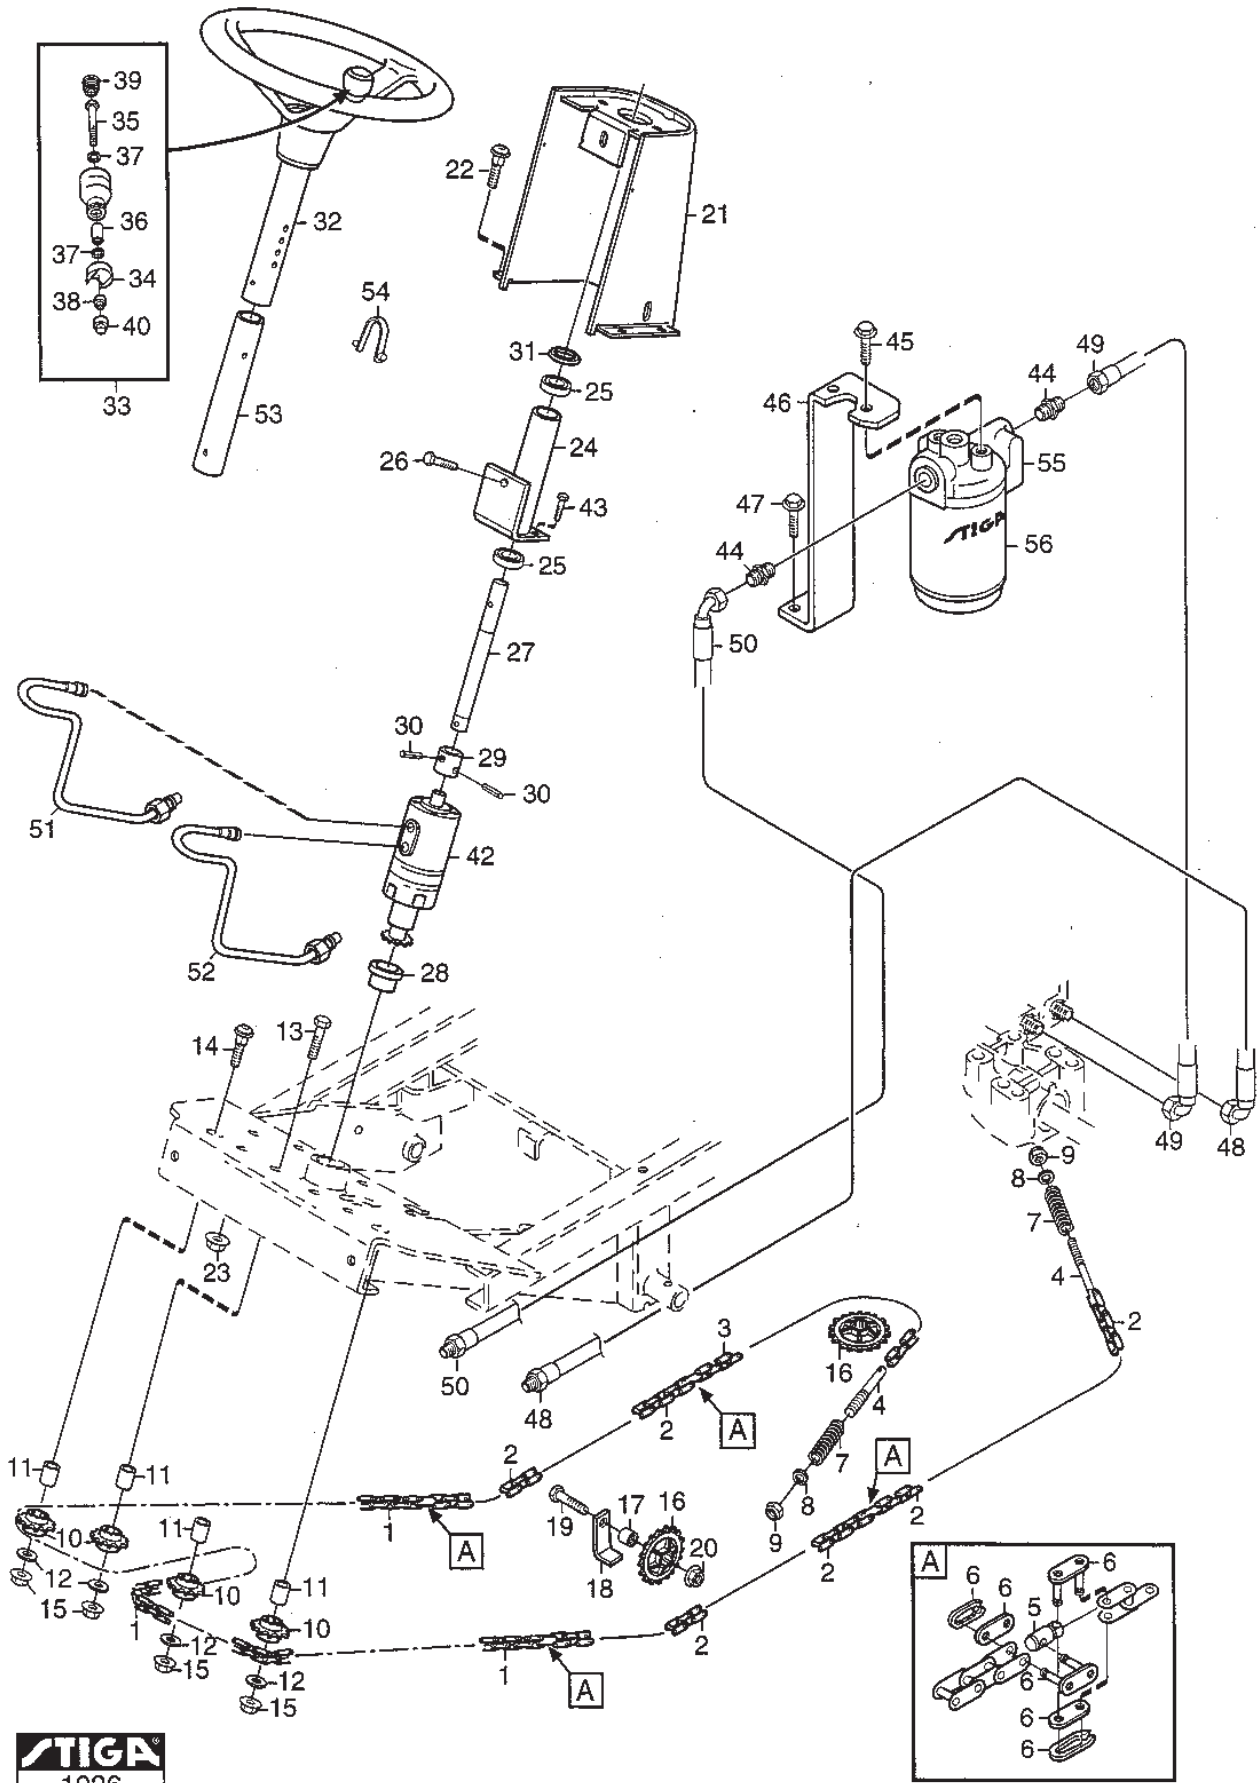

Utgåva Issue 47 - 2014		Styrning		Steering	
Pos. Fig.	Antal Quantity	Art nr Part No	Benämning	Description	Anmärkning Notes
1	1	1134-2820-06	Kedja	Chain	83 länk
2	3	1134-2820-02	Kedja	Chain	41 länk
3	1	1134-2820-04	Kedja	Chain	45 länk
4	2	1134-3550-01	Ändnippel (L110)	End Nipple	
5	4	1134-3565-01	Skarvnippel	Connection Nipple	
6	10	1134-2824-01	Kedjelas	Chain Lock	
7	2	1134-3817-01	Fjäder	Spring	
8	2	9699-0090-02	Bricka	Washer	
9	2	9747-0831-02	Mutter | Lasmutter	Nut	
10	4	1134-2816-01	Kedjehjul	Sprocket	
11	4	1134-0041-02	Bussning	Bushing	
12	4	9699-0035-02	Bricka	Washer	
13	2	9997-1050-16	Skruv	Screw	
14	2	9897-1040-12	Skruv	Screw	
15	4	9739-1031-22	Mutter	Nut	
16	3	1134-3547-01	Kedjehjul	Sprocket	
17	2	1134-0041-01	Bussning	Bushing	
18	2	1134-3022-01	Fäste	Bracket	
19	2	9997-1030-16	Skruv	Screw	
20	2	9739-1031-22	Mutter	Nut	
21	1	1134-4120-01	Styrkonsol	Steering Console	
22	4	9897-0820-16	Skruv	Screw	
23	4	9739-0831-22	Mutter	Nut	
24	1	1134-4113-01	Rattrör Nedre Kpl 15	Steering Tube Lower	
25	2	9549-0017-00	Kullager	Ball Bearing	
26	1	9945-0816-16	Skruv	Screw	
27	1	1134-4087-01	Rattstang	Steering Rod	
28	1	1134-4114-01	Bussning	Bushing	
29	1	1134-4118-01	Koppling	Coupling	
30	2	9595-0258-00	Spännstift	Locating Pin	
31	1	9695-0011-00	Bricka	Washer	
32	1	1134-4261-01	Ratt	Steering Wheel	
33	1	1134-3769-01	Styrknopp Kpl Service	Steering Wheel Button Kit	
34	1	1134-3752-01	Knoppfäste	Knob Holder	
35	1	9997-0865-12	Skruv	Screw	
36	1	1134-1565-06	Distans	Spacer	
37	2	9699-0090-02	Bricka	Washer	
38	1	9747-0831-02	Mutter | Lasmutter	Nut	
39	1	9403-0043-70	Plugg	Plug	
40	1	9403-0113-00	Ringmutter	Ring Nut	
42	1	1134-4157-01	Momentförstärkare	Steering Booster	
43	3	9939-0612-16	Skruv	Screw	
44	2	1134-4279-01	Hydraulnippel	Hydraulic Nipple	
45	2	9959-0816-16	Skruv	Screw	
46	1	1134-3915-01	Filterfäste 5-01 24	Filter Bracket	
47	2	9945-0816-16	Skruv	Screw	
48	1	1134-4228-01	Hydraulslang	Hydraulic Hose	L = 1400 mm
49	1	1134-4229-01	Hydraulslang	Hydraulic Hose	L = 615 mm
50	1	1134-4230-01	Hydraulslang	Hydraulic Hose	L = 1270 mm

STIGA
1026
SPARE PARTS