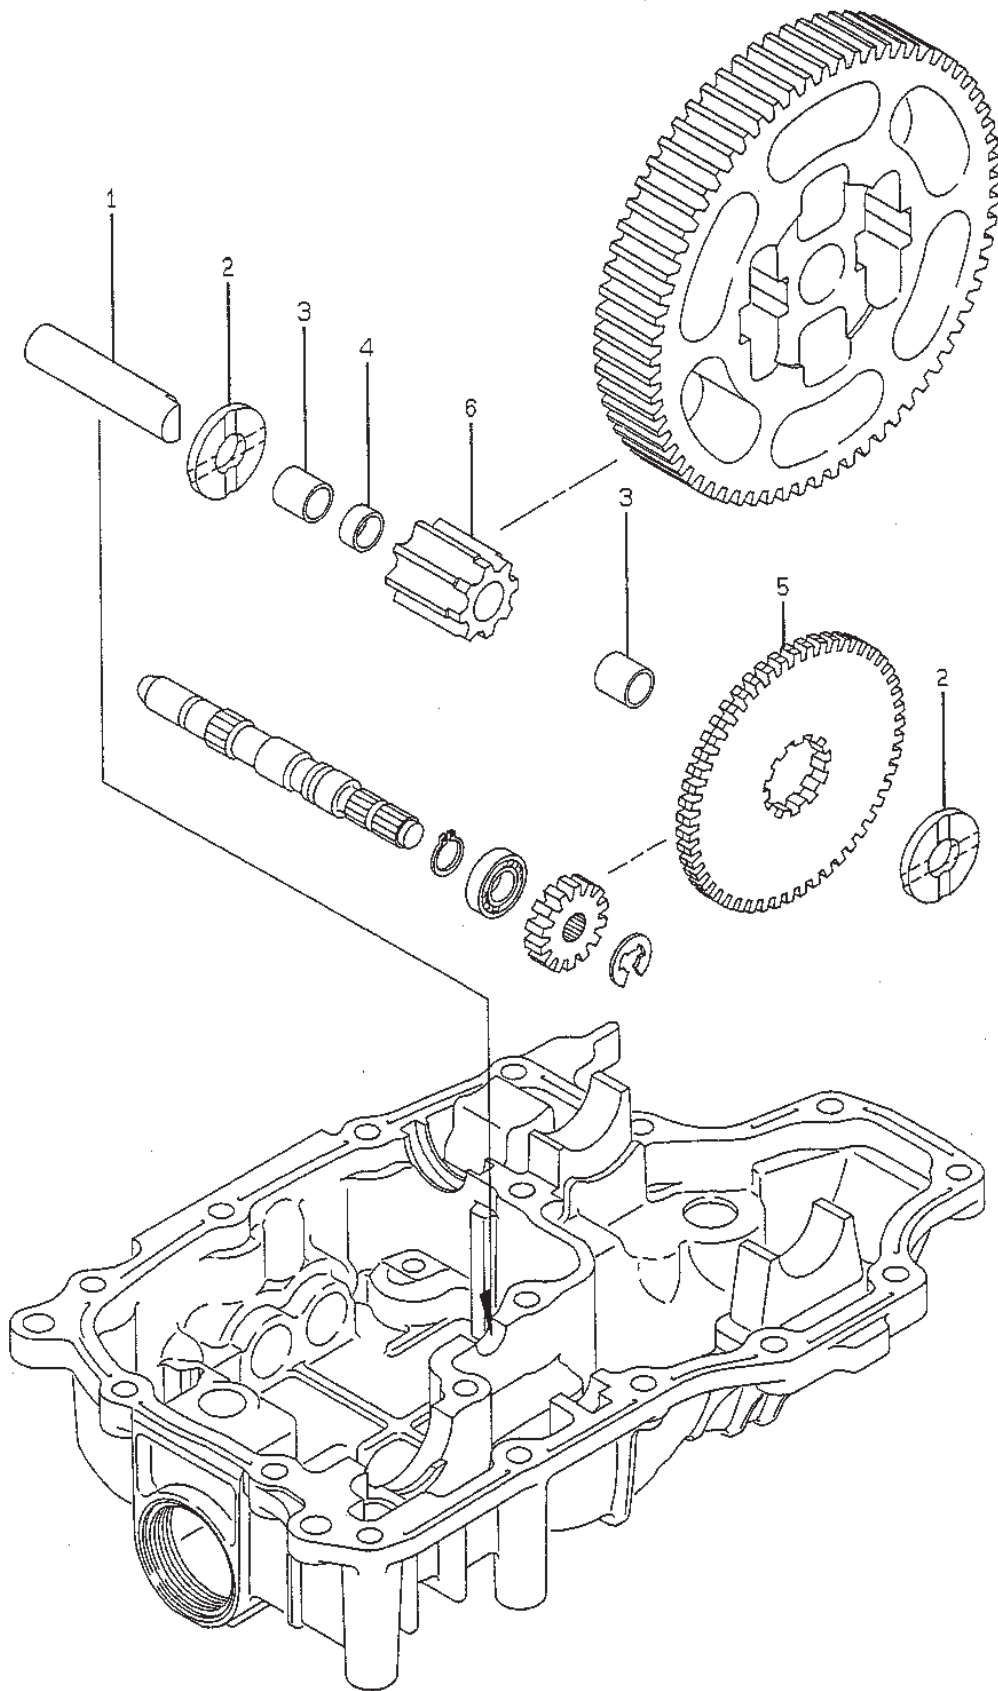

Utgåva Issue 47 - 2014		Transmission			
Pos. Fig.	Antal Quantity	Art nr Part No	Benämning	Description	Anmärkning Notes
1	1	1139-1192-01	Axel	Shaft (Final P)	/K66B
2	2	1139-1193-01	Bricka	Washer	/K66B
3	2	1139-1204-01	Nallager	Needle Bearing	/K66B
4	1	1139-1205-01	Hylsa	Collar	/K66B
5	1	1139-1206-01	Reduktionsdrev	Reduction Gear	/K66B
6	1	1139-1209-01	Drev	Final Pinion	/K66B