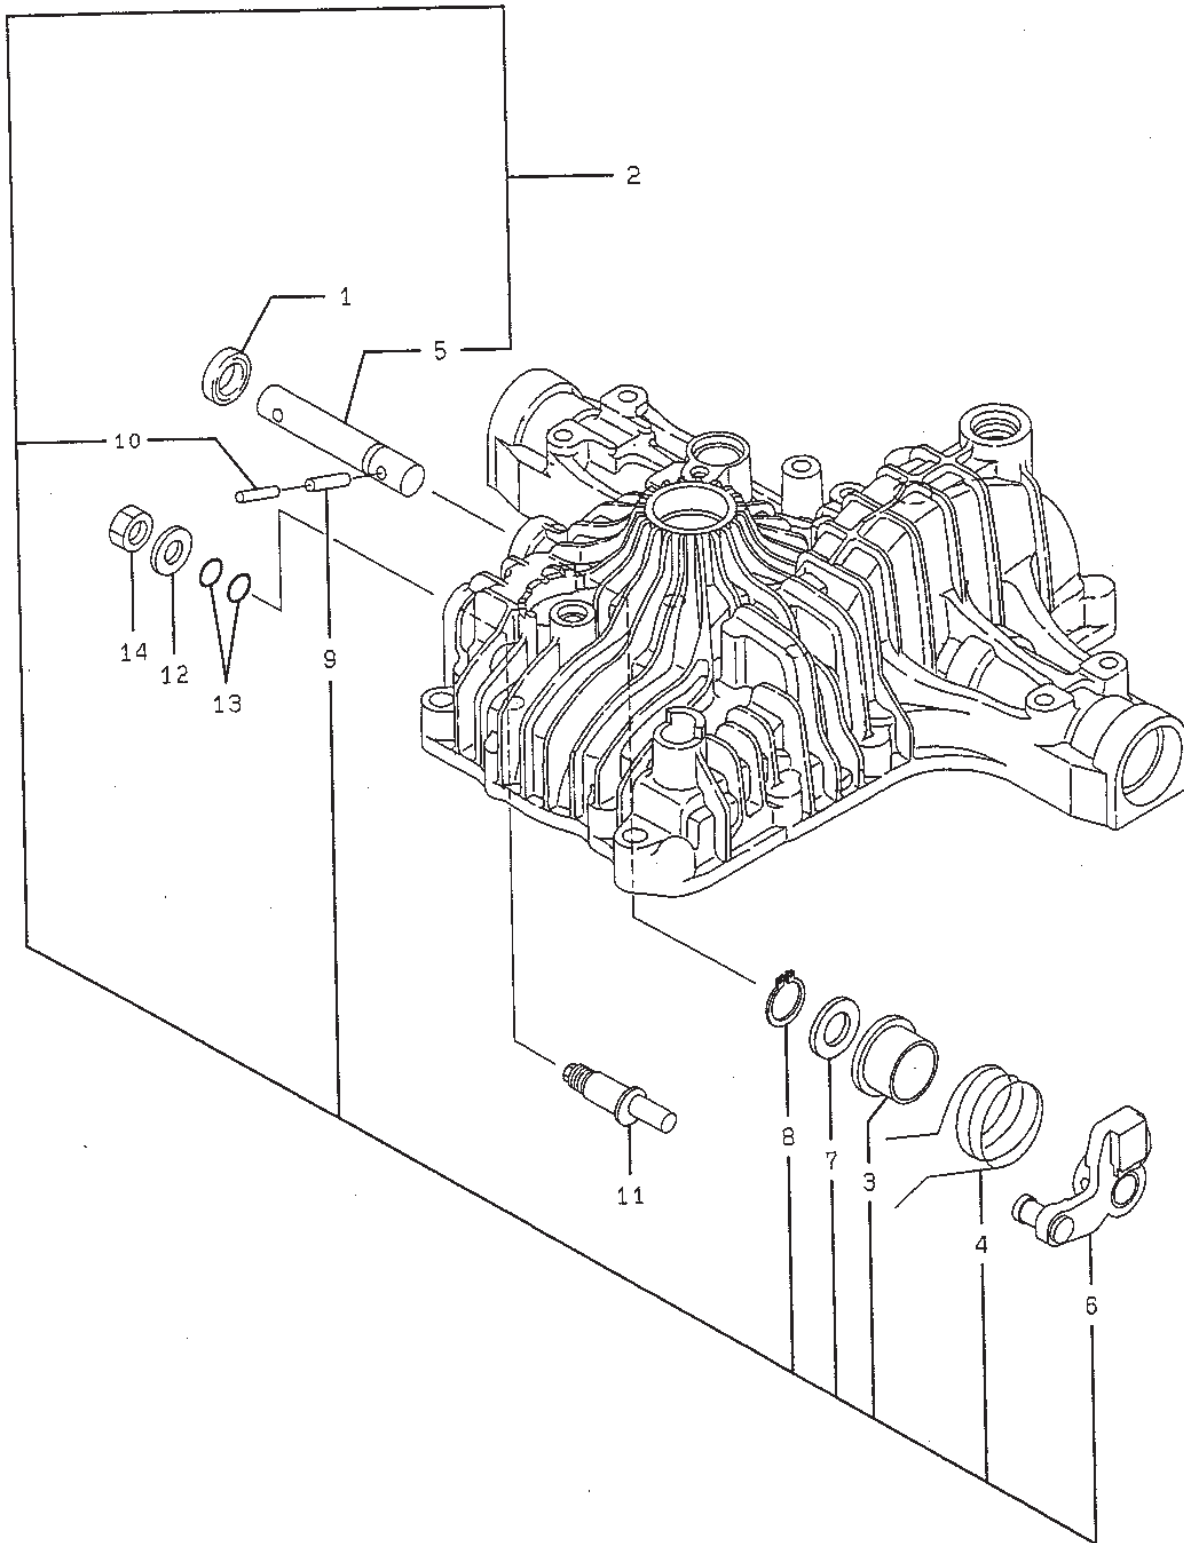

Utgåva Issue 47 - 2014		Transmission			
Pos. Fig.	Antal Quantity	Art nr Part No	Benämning	Description	Anmärkning Notes
1	1	1139-1165-01	Tätningring	Seal Ring	/K62E/K66B/
2	1	1139-1191-01	Regleraxel Kpl	Control Shaft Cmp	Inkl. pos 3 - 10/K62E/ K66B/
8	1	1139-1278-01	Lasring	Ring	/K62E/K66B/
11	1	1139-1190-01	Vridcentrum	Fulcrum (Eccentricity)	/K62E/K66B/
12	1	1139-1102-01	Bricka	Washer	/K62E/K66B/
13	2	1139-1115-01	O-Ring	O-Ring	
14	1	1139-1127-01	Mutter	Nut	/K62E/K66B/