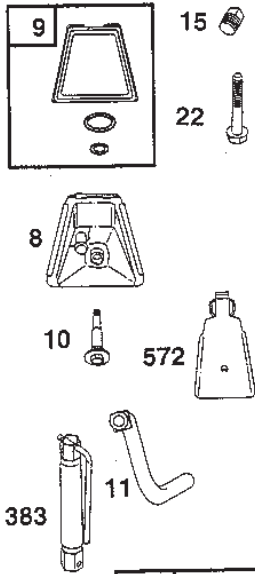

Utgåva Issue 47 - 2014		Cylinder Vevhus Cylinder Crankcase			
Pos. Fig.	Antal Quantity	Art nr Part No	Benämning	Description	Anmärkning Notes
741	1	691530	Timing gear	Timing gear	
812	4	805019	Mutter	Nut	
830	4	691544	Stud	Stud	
868	4	805094	Seal	Seal	
871	4	805084	Valve guide	Valve guide	
1022	2	806039	Packning	Gasket	
1023	2	691494	Ventilkapa	Rocker arm cover	
1025	1	690689	Governor spool	Governor spool	
1026	2	805352	Stötstang (stål)	Push rod (steel)	
1026	2	805617	Stötstang (alum)	Push rod (alum)	
1029	2	691543	Vipparm	Rocker arm	
1033	1	808391	Trunion weldment	Valve overhaul kit	
1100	2	690973	Vipparmsstyrning	Rocker arm pivot