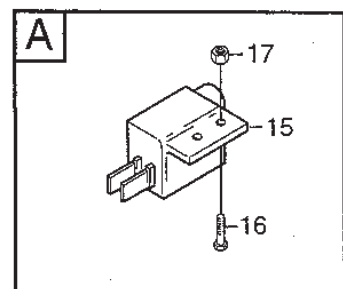

Utgåva Issue 47 - 2014		Redskapslyft Lifting Device			
Pos. Fig.	Antal Quantity	Art nr Part No	Benämning	Description	Anmärkning Notes
1	1	1134-4117-01	Fäste	Bracket	
2	2	1134-2684-01	Lager	Bearing	
3	1	1134-4184-01	Lyftspärr Smst	Lift Catch Assy	
4	1	1134-4040-01	Slid	Sliding tube-inner	
5	1	1134-4037-01	Sliding tube-outer	Sliding tube-outer	
6	1	1134-4089-01	Star	Star	
7	1	1134-4090-01	Stift	Pin	
8	1	9652-0007-04	Segersäkringsåkring Sga10	Circlip	
9	1	9595-0276-01	Spiralspännstift 8*24	Locating Pin	
10	1	9997-0640-12	Skruv	Screw	
11	1	9747-0631-02	Mutter | Lasmutter	Nut	
12	1	1134-4036-01	Fäste	Bracket	
13	1	9897-0820-16	Skruv	Screw	
14	1	9747-0831-02	Mutter | Lasmutter	Nut	
15	1	1134-4033-01	Lyftgaffel Kpl	Lift Fork	
16	2	1134-0240-00	Skruv	Screw	
17	1	1134-4098-01	Lyftpedal	Lift pedal	
18	2	9997-0620-16	Skruv	Screw	
19	2	9739-0631-22	Mutter	Nut	
21	1	1134-4151-01	Fjäder	Spring	
22	1	9591-0030-00	Stift	Pin	
23	1	1134-4088-01	Fäste	Bracket	
24	2	9893-0616-16	Skruv | Relä	Screw | Relay	
25	1	1134-4121-01	Gaffel	Fork	
26	1	1134-4122-01	Led	Joint Pin	
27	1	1134-4124-01	Axel	Pivot Pin	
28	1	1134-4139-01	Bricka	Washer	
29	1	9939-1014-06	Skruv	Screw	
30	2	1134-4140-01	Bricka	Washer	
31	2	9787-1031-32	Mutter	Nut	

STIGA
1029
SPARE PARTS