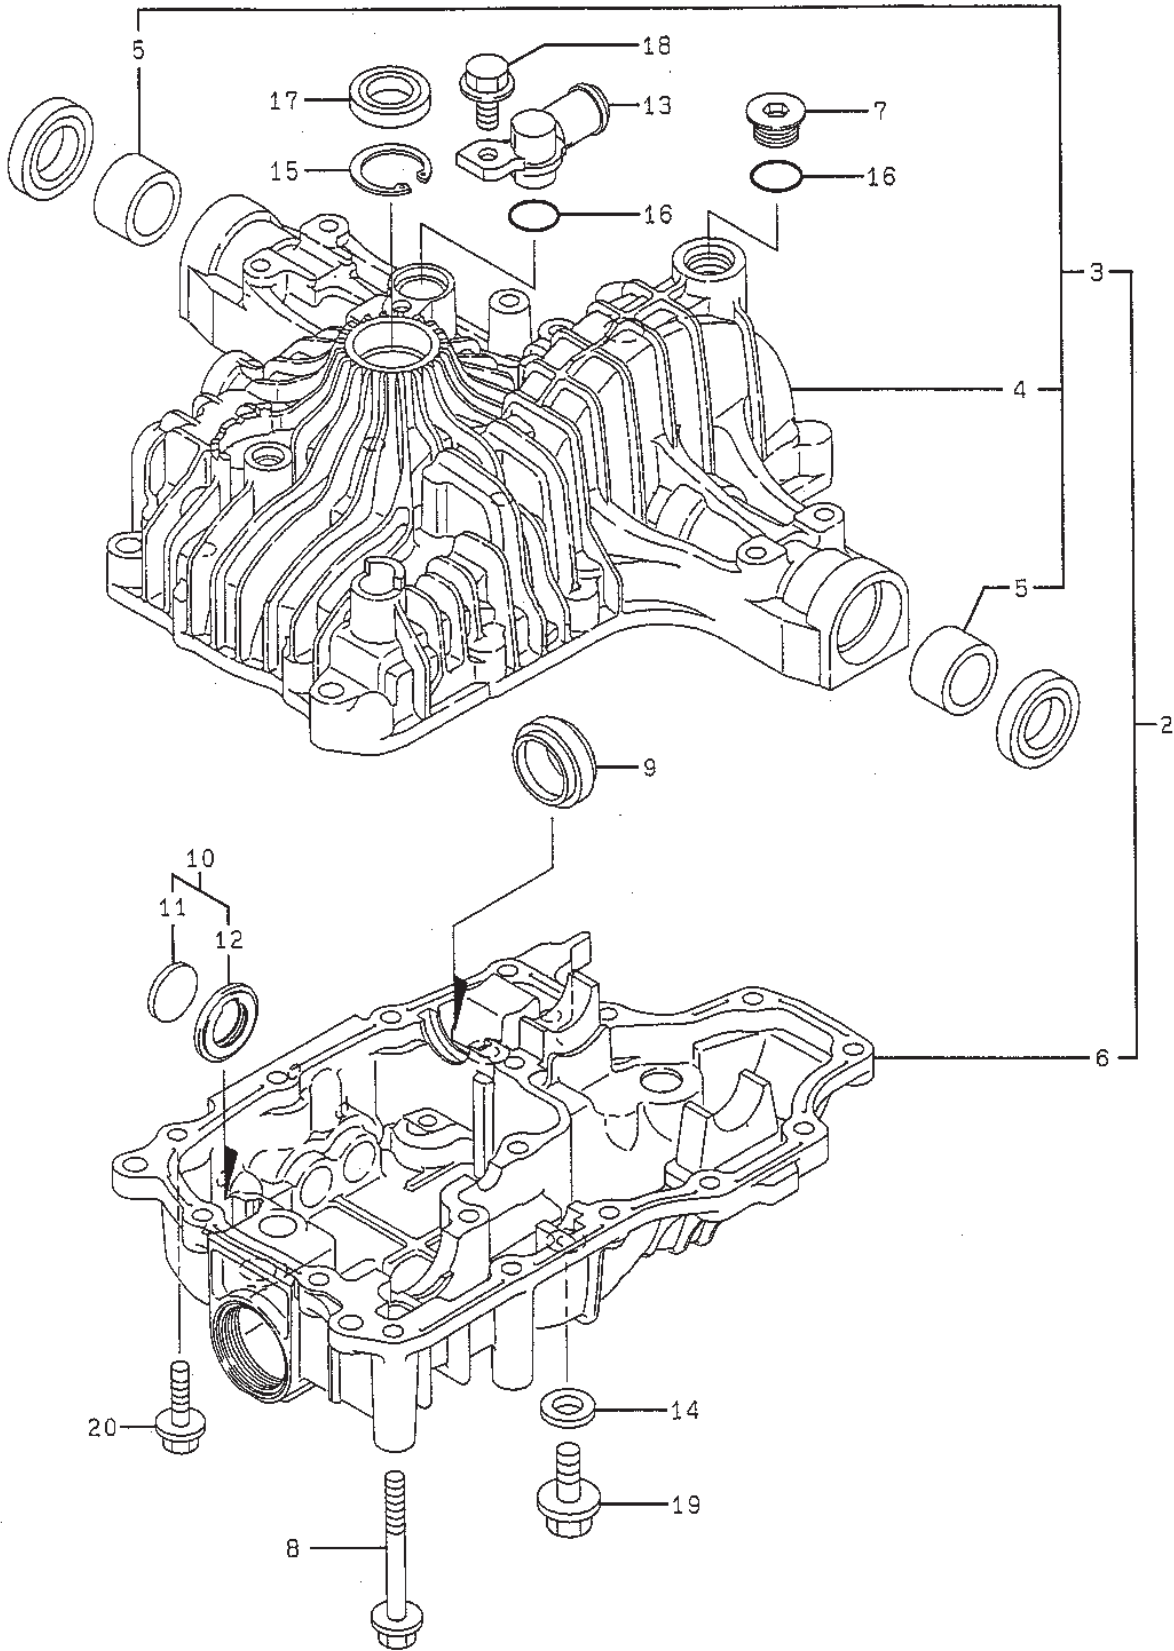

Utgåva Issue 47 - 2014		Transmission			
Pos. Fig.	Antal Quantity	Art nr Part No	Benämning	Description	Anmärkning Notes
2	1	1139-1211-01	Transmissionshus Kpl	Transaxle Case Set	Inkl. pos 3 - 6/K66B
3	1	1139-1169-01	Övre Hus Kpl	Upper Case Cmp	Inkl. pos 4 - 5/K66B
6	1	1139-1212-01	Nedre Hus	Lower Housing	/K66B
7	1	1139-1171-01	OljePlugg	Oil Cap	/K66B
8	5	1139-1006-01	Bult	Bolt	/K66B
9	1	1139-1172-01	Filter	Filter	/K66B
10	1	1139-1057-01	Magnet Kpl	Magnet Assy	Inkl. pos 11 - 12/K66B
13	1	1139-1179-01	Nippel	Fitting	/K66B
14	2	1139-1277-01	Bricka	Washer	/K66B
15	1	1139-1104-01	Lasring	Snap Ring	/K66B
16	2	1139-1116-01	O-Ring	O-Ring	/K66B
17	1	1139-1119-01	Tätning	Seal 15*35*7	/K66B
18	1	1139-1124-01	Bult	Bolt	/K66B
19	2	1139-1292-01	Bult	Bolt	/K66B
20	12	1139-0244-01	Skruv	Screw	/K66B