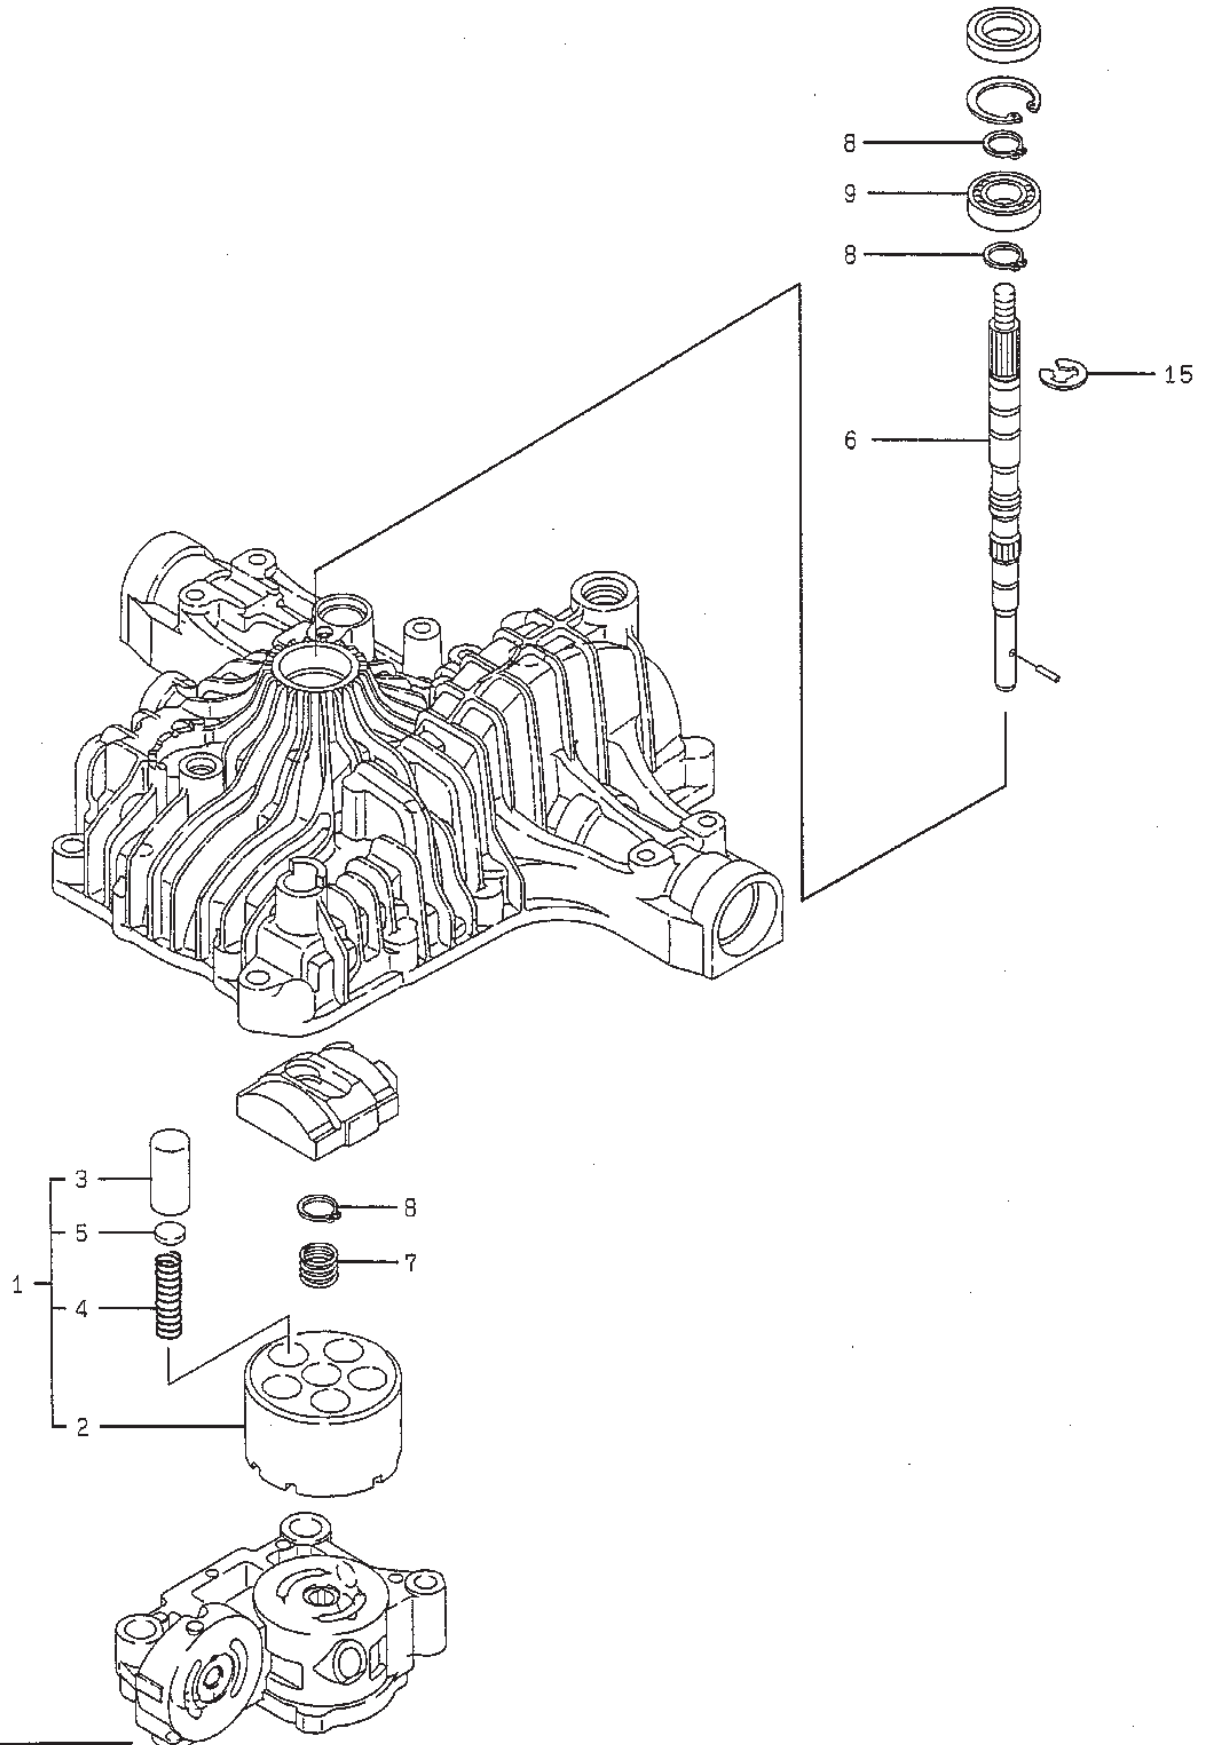

Utgåva Issue 47 - 2014		Transmission			
Pos. Fig.	Antal Quantity	Art nr Part No	Benämning	Description	Anmärkning Notes
1	1	1139-1139-01	Cylinderblock Kpl	Cylinder Block Assy	Inkl. pos 2 - 5/K66B
6	1	1139-1214-01	Pumpaxel	Pump Shaft	/K66B
7	1	1139-1018-01	Fjäder	Spring	/K66B
8	3	1139-1021-01	Lasring	Snap Ring	/K66B
9	1	1139-1110-01	Kullager	Ball Bearing	/K66B
15	1	1139-1146-01	Lasring	Ring	/K66B