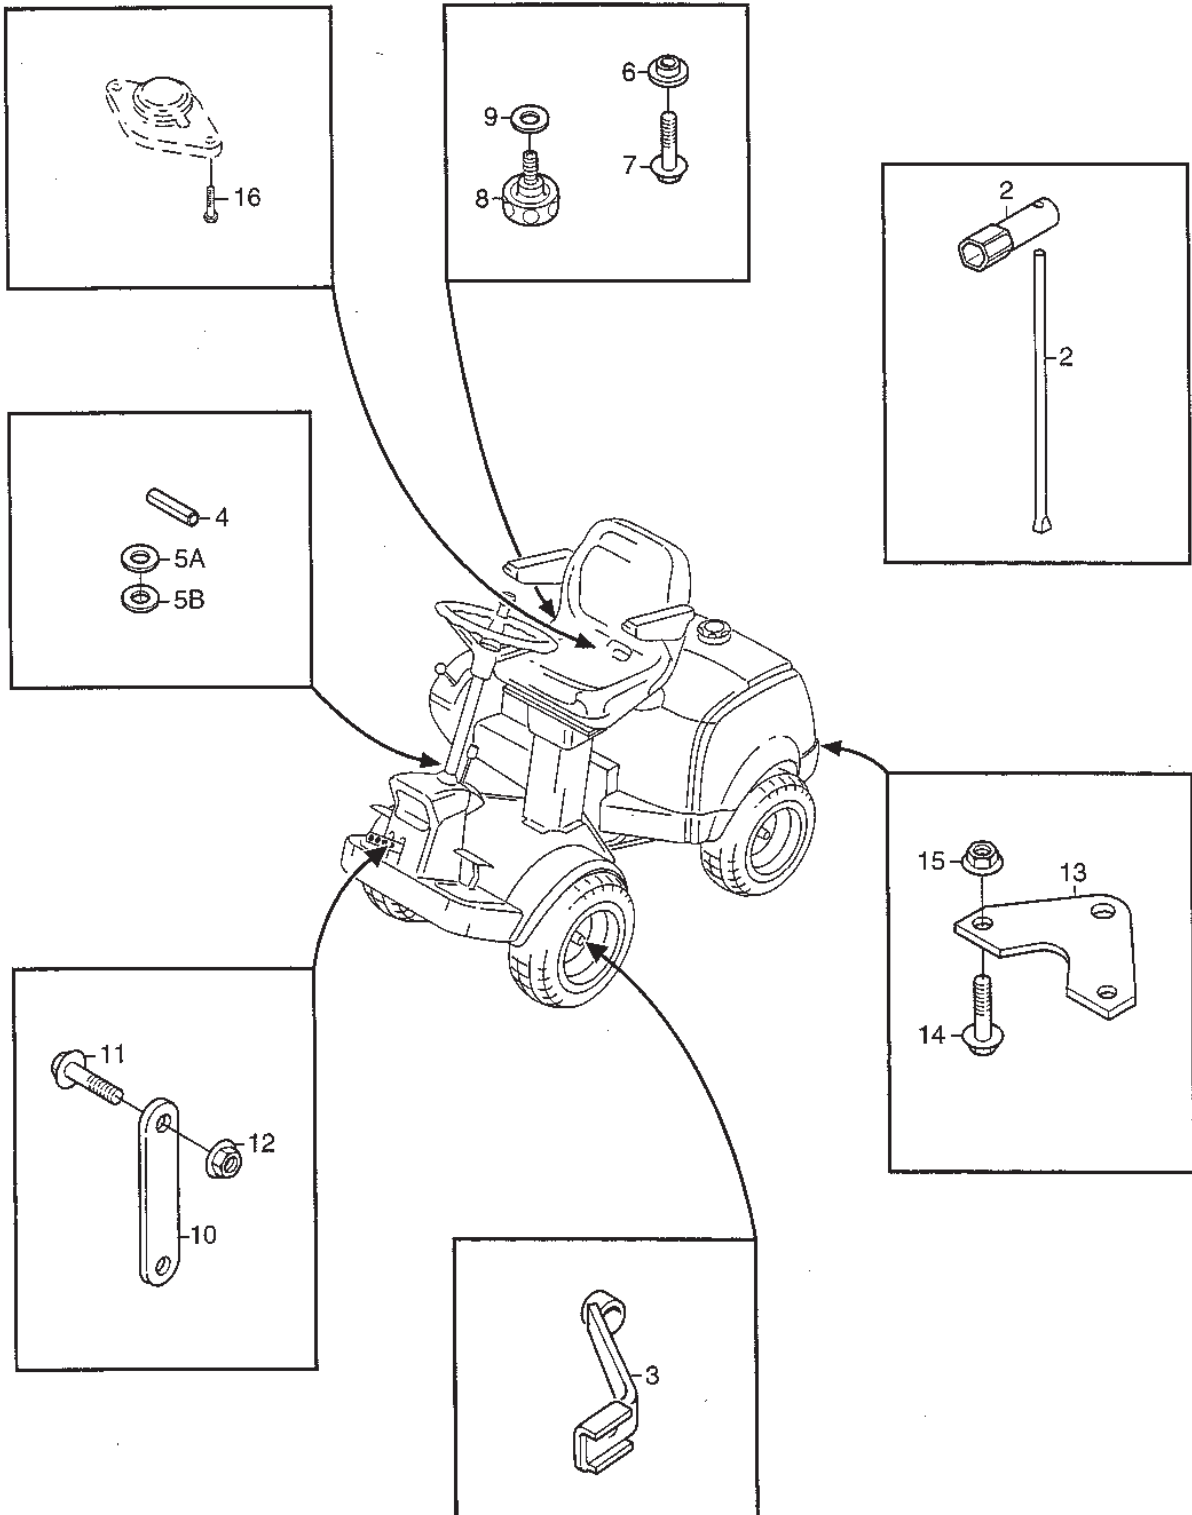

Utgåva Issue 47 - 2014		Motor	Engine		
Pos. Fig.	Antal Quantity	Art nr Part No	Benämning	Description	Anmärkning Notes
1	1	1134-4222-01	Tätningarring	Seal Ring (5 Mm)	H = 5 mm
2	1	1134-2878-01	Fläktskydd	Fan Cover	
3	4	9997-0512-16	Skruv	Screw	
4	4	9699-0099-02	Bricka	Washer	
5	4	9997-0840-16	Skruv	Screw	
6	4	9739-0831-22	Mutter	Nut	
7	1	1134-4029-01	Avgasrör Kpl (VanSkydd)	Exhaust Pipe	
8	1	1134-3863-01	Puls-Airventil	Air Valve	
9	1	1134-3856-01	Slang	Hose	
10	1	9578-0023-03	Slangklämma D27*8 (Svart)	Hose Clamp	
11	1	1134-3855-01	Filter	Filter	
12	1	1134-3889-01	Tätning	Seal	
13	1	1134-3864-01	Ljuddämpare, Cat	Muffler Catalytic Conv.	
14	1	9578-0011-00	Klämma F Ljuddämp D35 Rid	Clamp	
15	1	9959-0820-16	Skruv	Screw	
16	1	9739-0831-22	Mutter	Nut	
17	1	1134-4046-01	Berör.Skydd Kpl	Muffler Guard, Grey	
18	4	9959-0820-16	Skruv	Screw	
19	4	9739-0831-22	Mutter	Nut	
20	1	1134-3355-01	Oljeavtappningsrör Kpl.	Oil Drain Pipe	
21	1	1134-0995-01	Plugg	Plug	
22	1	9404-0020-00	O-Ring 11,3 X 2,4	O-ring	
23	1	1134-0997-01	Packning	Gasket	
24	1	1134-3664-01	Remskiva	Engine Pulley	
25	1	9600-0251-00	Kil	Key	
26	1	9987-5357-12	Skruv	Screw	
27	1	1134-4030-01	Bränsletank	Fuel Tank	Replaced by 1134-4757-02
27	1	1134-4757-02	Bränsletank Kpl (Med Mätare)	Fuel Tank Assy (W.Gauge)	
28	2	1134-4273-02	Tankkonsol	Bracket Tank	
29	2	1134-2941-01	Kantskyddslist S	Protection Strip	
30	4	9893-0616-16	Skruv | Relä	Screw | Relay	
31	4	9739-0631-22	Mutter	Nut	
32	1	1134-4356-01	Lasstång (M8)	Tank Rod (M8)	
33	1	1134-3259-01	Vingmutter	Wing Nut	
34	1	1134-4064-01	Tanklock	Fuel Cap	
35	1	1134-3224-01	Bensinkran	Fuel Shut-Off Valve	
36	1	1134-3225-01	Gummibussning | Gummibussning	Grommet	
37	1	1134-2975-04	Bränsleslang	Fuel Line	
38	2	9578-0023-02	Slangklämma D12*8 (Svart) | Rörklammer	Hose Clamp | Tube Clamp	
39	1	9579-0003-00	Buntband	Cable Holder	
41	1	9404-0025-01	O-Ring 69,44X3,53 Viton	O-ring	
42	1	1134-4411-01	Insatsrör Tank	Fuel Tank Insert