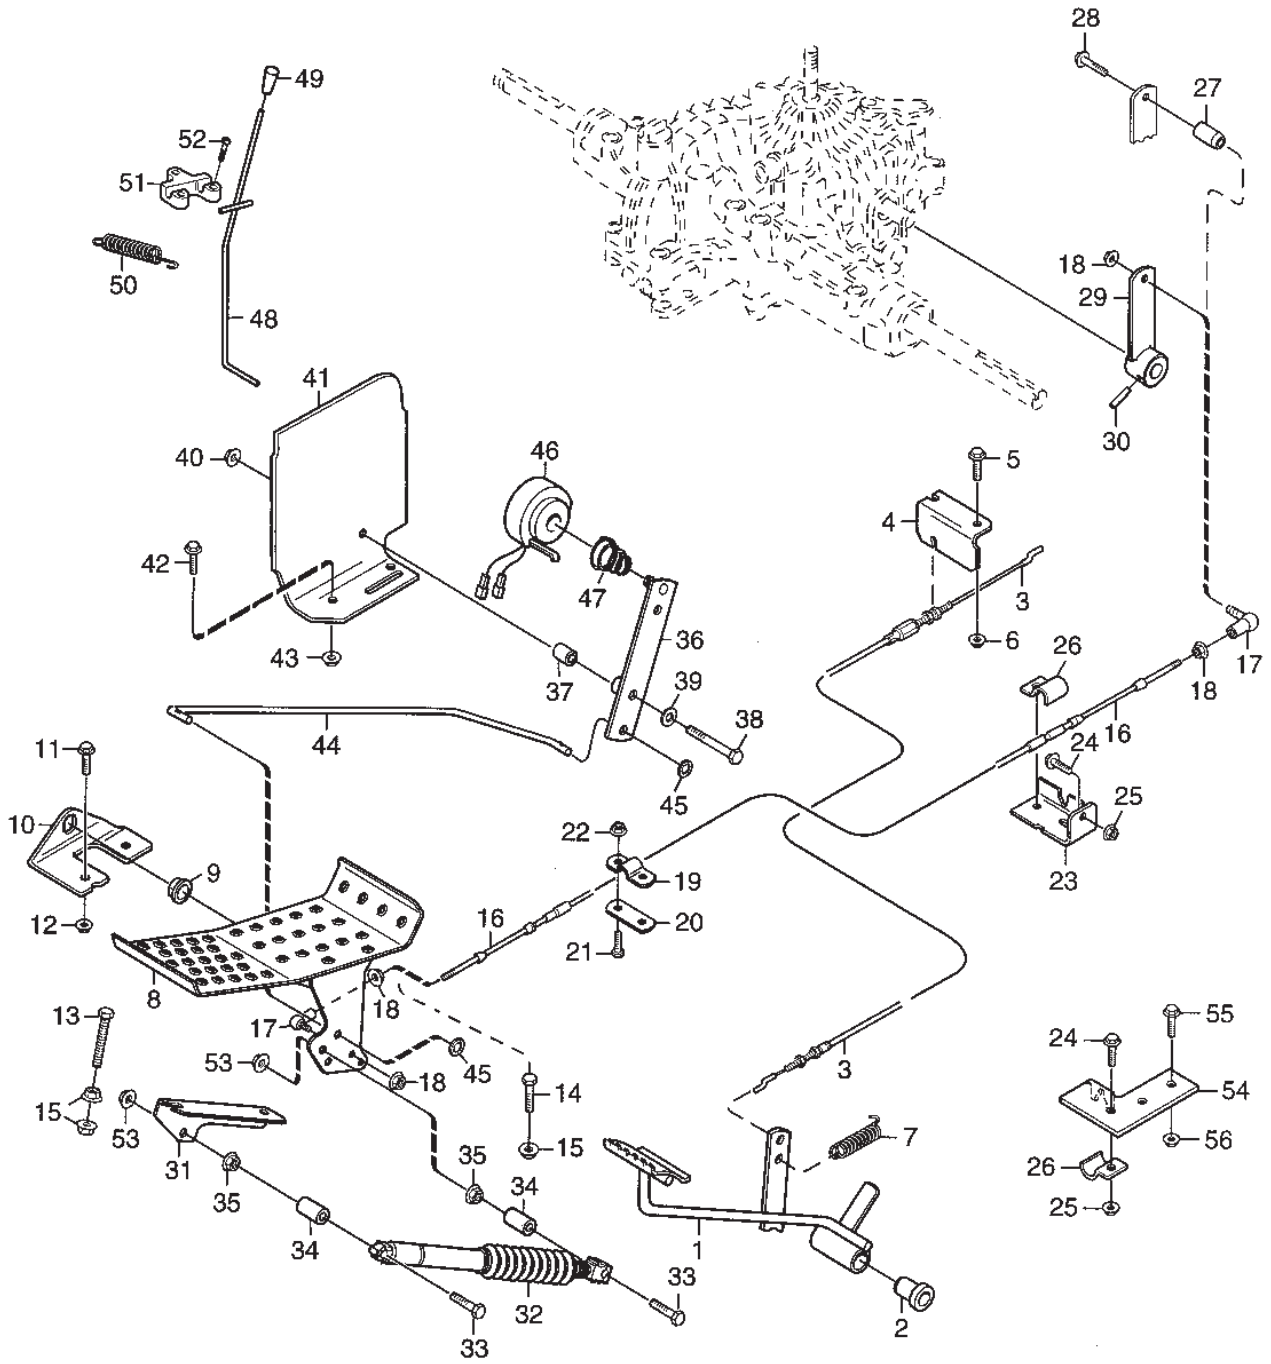

1134-4000-01 1— 1
1134-3459-01 2— 1
9924-1035-16 3— 1
9799-1031-02 4— 1
1134-9029-

1134-3377-03
6—
1
9675-0008-02
7—
1
1134-4171-01
8—
1
1134-4183-01
9—
1
1134-3456-01
10—
2
9747-0631-02
11—
1
1134-1565-08
12—
1
9997-0875-12
13—
1
9699-0056-02
14—
1
9747-0831-02
15—
1
1134-3211-02
16—
1
1134-3995-01
17—
1
1134-3376-01
18—
2
9997-0850-16
19—
4
9747-0831-02
20—
4
1134-4282-01
21—
2
1134-3913-01
22—
1
9959-0820-16
23—
2
9739-0831-22
24—
2
1134-4191-01
25—
1
1134-4190-01
26—
1
9699-0030-02
27—
1
9747-1031-02
28—
1
1134-3914-01
29—
1
9959-0820-16
30—
1
9739-0831-22
31—
1
1134-4049-01
32—
33—