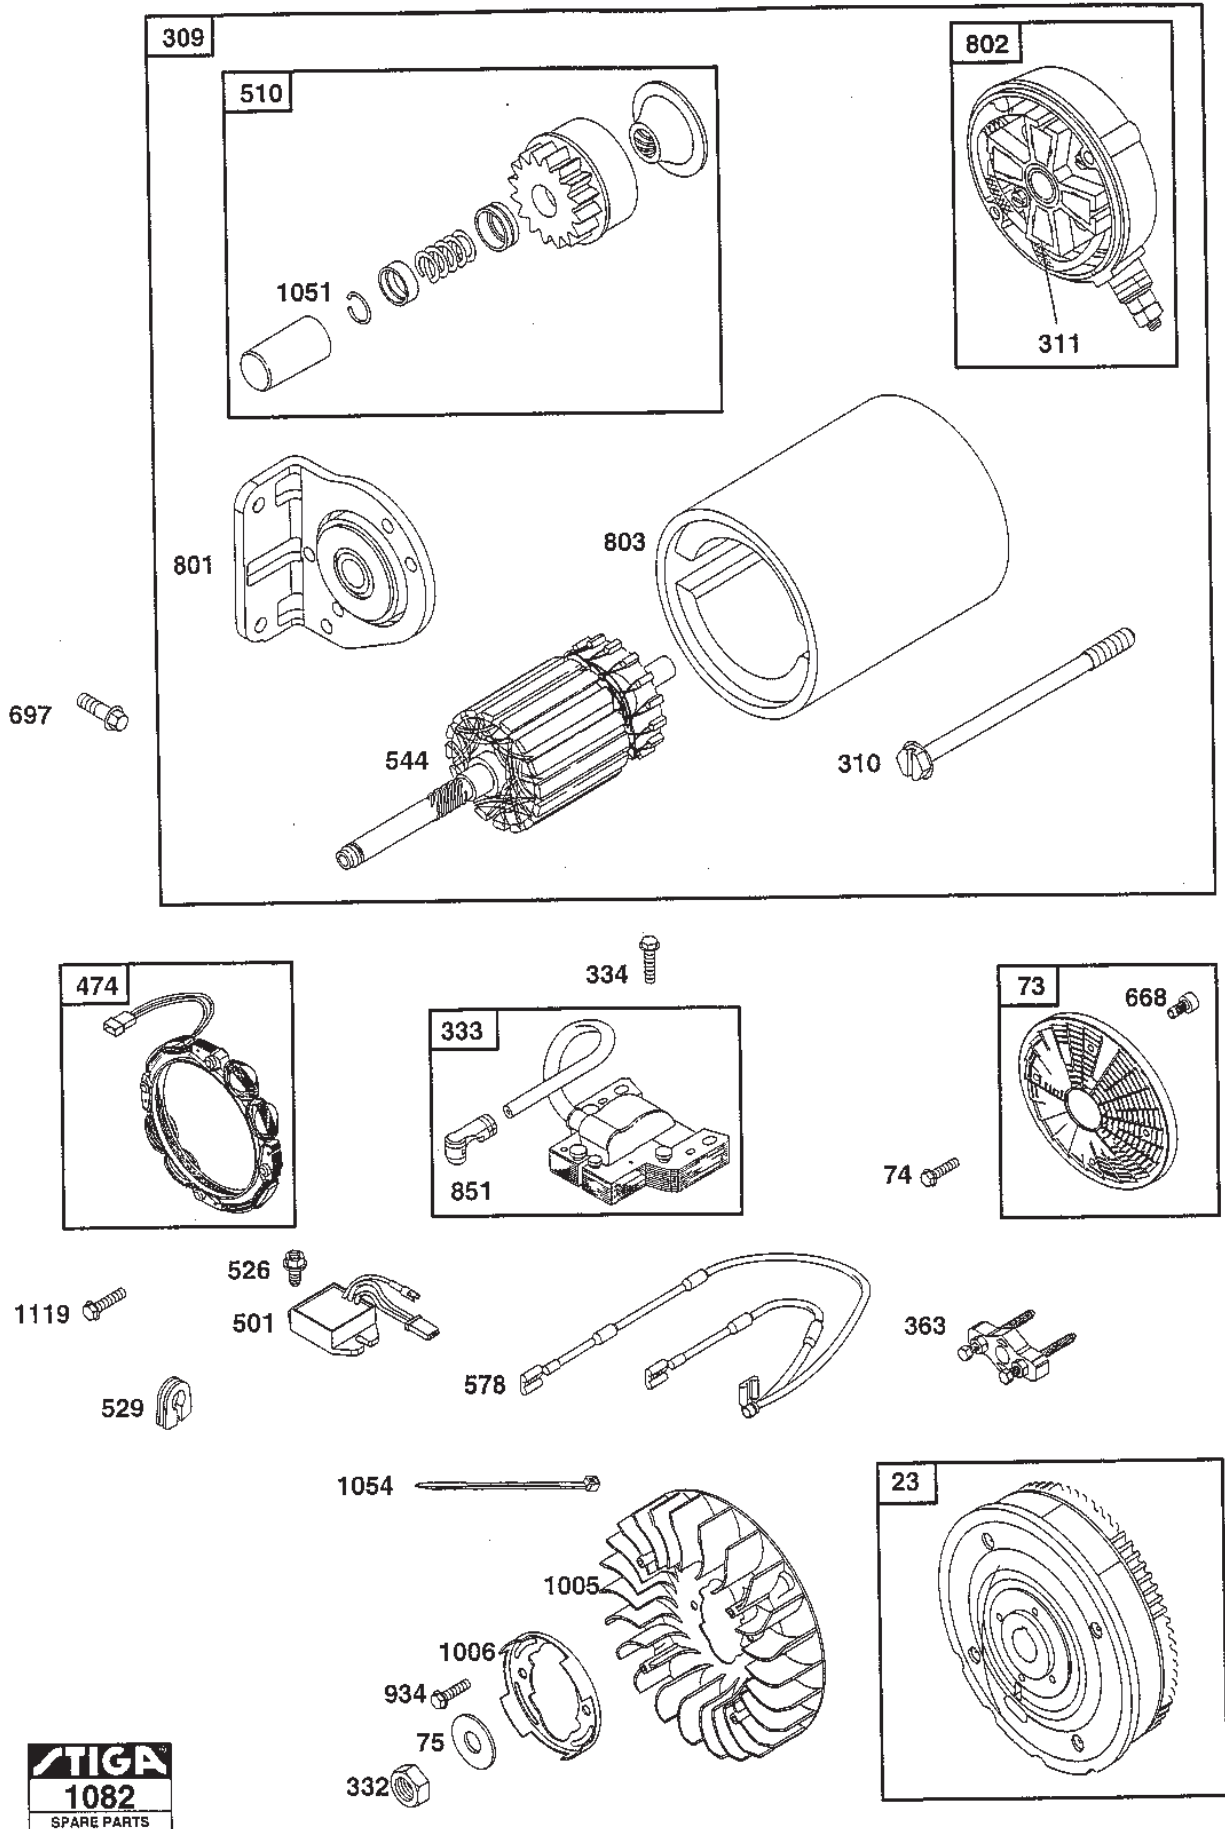

Utgåva Issue 48 - 2014		Startmotor Elsystem		Starter Motor Electric System	
Pos. Fig.	Antal Quantity	Art nr Part No	Benämning	Description	Anmärkning Notes
23	1	808768	Flywheel	Flywheel	
73	1	494439	Nät	Screen	
74	4	805447	Skruv	Screw	
75	1	691490	Bricka	Washer	
309	1	691564	Starter motor	Starter motor	
310	2	496880	Bult	Bolt	
311	4	496887	Brush set	Brush set	
332	1	690887	Mutter	Nut	
333	1	492341	Armature magneto	Armature magneto	
334	2	805407	Skruv	Screw	
363	1	19203	Avdragare	Puller	
474	1	393295	Generator	Alternator	
501	1	394890	Regulator	Regulator	
510	1	496881	Startdrev	Starter Drive	
526	1	805448	Skruv	Screw	
529	1	690744	Gummihylsa	Grommet	
544	1	690855	Starter armature	Starter armature	
578	1	493792	Gasreglage	Throttle Cable	
668	4	691500	Distans	Spacer	
697	2	805247	Skruv	Screw	
801	1	808777	Lock	Drive cap	
802	1	496813	Botten	End Cap	
803	1	690854	Starter housing	Starter housing	
851	2	493880	Terminal	Terminal	
934	2	94627	Skruv	Screw	
1005	1	690911	Flywheel fan	Flywheel fan	
1006	1	690452	Fläkthallare	Fan retainer	
1051	1	691124	Retaining ring	Retaining ring	
1054	1	280275	Cable tie	Cable tie	
1119	2	691552	Skruv	Screw