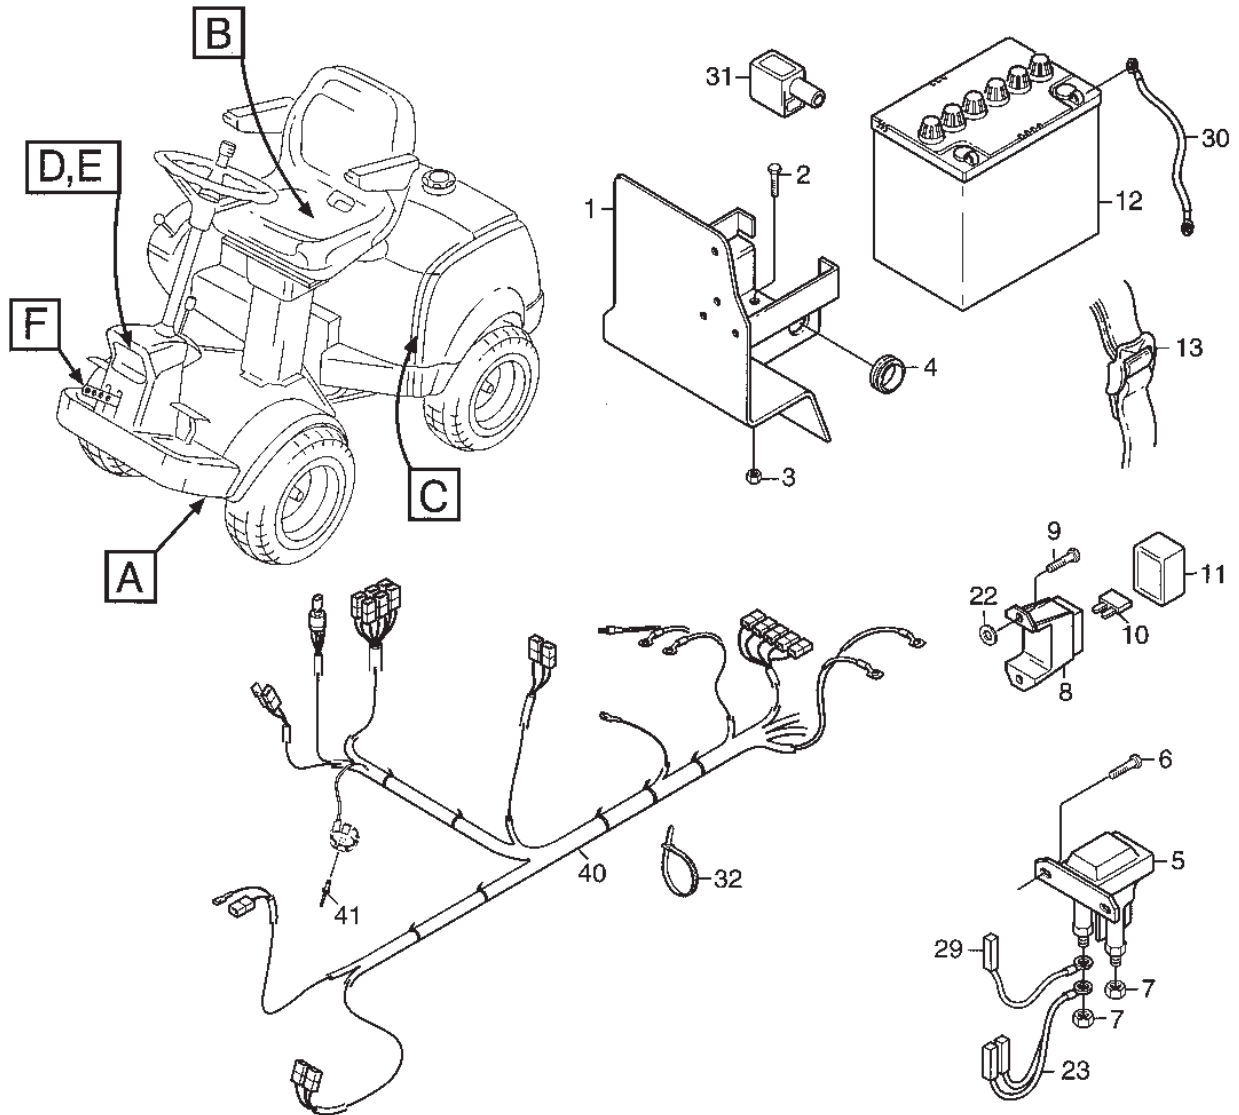

Utgåva Issue 48 - 2014		Lyftgaffel Pedal lift			
Pos. Fig.	Antal Quantity	Art nr Part No	Benämning	Description	Anmärkning Notes
1	1	1134-4117-01	Fäste	Bracket	
2	2	1134-2684-01	Lager	Bearing	
3	1	1134-4184-01	Lyftspärr Smst	Lift Catch Assy	
7	1	9404-0027-01	O-ring	O-ring	
8	1	9650-0039-04	Sparring Sga 8	Lock Ring	
9	1	9595-0276-01	Spiralspännstift 8*24	Locating Pin	
10	1	9997-0640-12	Skruv	Screw	
11	1	9747-0631-02	Mutter | Lasmutter	Nut	
13	1	9897-0820-16	Skruv	Screw	
14	1	9747-0831-02	Mutter | Lasmutter	Nut	
15	1	1134-4033-01	Lyftgaffel Kpl	Lift Fork	
16	2	1134-0240-00	Skruv	Screw	
17	1	1134-4098-01	Lyftpedal	Lift pedal	
18	2	9997-0620-16	Skruv	Screw	
19	2	9747-0631-02	Mutter | Lasmutter	Nut	
21	1	1134-4151-01	Fjäder	Spring	
22	1	9591-0030-00	Stift	Pin	
23	1	1134-4088-01	Fäste	Bracket	
24	2	9893-0616-16	Skruv | Relä	Screw | Relay	
25	1	1134-4121-01	Gaffel	Fork	
26	1	1134-4122-01	Led	Joint Pin	
27	1	1134-4124-01	Axel	Pivot Pin	
28	1	1134-4139-01	Bricka	Washer	
29	1	9939-1014-06	Skruv	Screw	M10 x 140
30	2	1134-4140-01	Bricka	Washer	
31	2	9787-1031-32	Mutter	Nut	

STIGA
1029B
SPARE PARTS