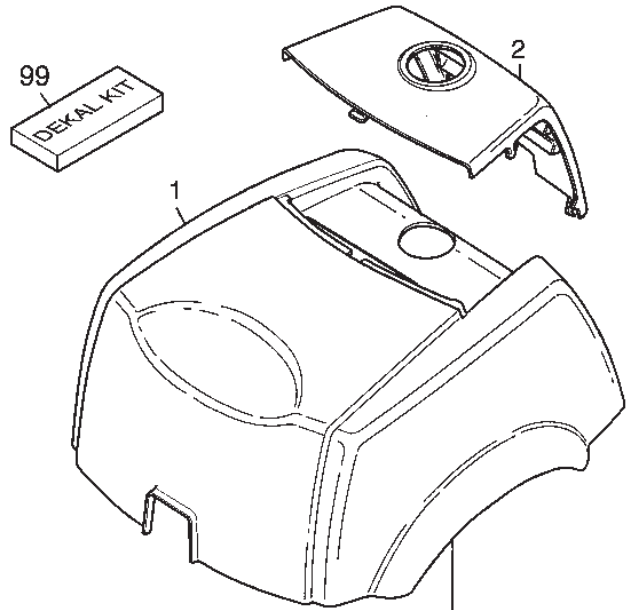

Utgåva Issue 48 - 2014					
Pos. Fig.	Antal Quantity	Art nr Part No	Benämning	Description	Anmärkning Notes
1	1	1134-3919-01	Ram-främre	Frame-front	
2	1	1134-3963-02	Midjegaffel Service 5-01 H10	Fork	
3	1	1134-0031-00	Ledaxelstopp | Ledaxelstopp	Pivot Shaft Stop	
4	1	9595-0262-00	Spännstift	Locating Pin | Elastic Pin	
5	1	1134-2171-01	Fjäder	Spring	
6	1	9501-0500-00	Smörjkopp Kort Rak	Grease Dispenser	
7	1	9501-0502-00	Smörjnippel	Grease Joint	
8	1	1134-3966-01	Ram Bakre 01	Frame-Rear	
9	2	9547-0001-00	Ledlager Ge17Es	Bearing	
10	2	9501-0500-00	Smörjkopp Kort Rak	Grease Dispenser	
11	1	1134-3968-01	Centrumaxel	Centre Shaft	
12	1	1134-0052-00	Distans	Spacer	
13	1	9699-0035-02	Bricka	Washer	
14	1	9959-1020-16	Skruv	Screw	
15	1	9959-1025-16	Skruv	Screw	
16	1	1134-3965-01	Durk	Floor Plate	
17	1	1134-4061-01	Durkmatta Hst	Floor Mat	
18	2	9893-0616-16	Skruv | Relä	Screw | Relay	
19	1	1134-4060-01	Stötfangare, Grå	Bumper, Grey	
19	1	1134-4060-01	Stötfangare, Grå	Bumper, Grey	
20	2	9945-0816-16	Skruv	Screw	
21	2	9959-0820-16	Skruv	Screw	
22	2	9739-0831-22	Mutter	Nut	
23	1	1134-4167-01	Lucka	Cover	
24	4	9840-8009-16	Skruv	Screw	
25	3	1134-4457-01	Clips	Clips	
25	2	1134-4457-01	Clips	Clips	
26	1	1134-4215-01	Sexkantsnyckel	Hex Wrench	
27	3	9840-8009-16	Skruv	Screw	
27	2	9840-8009-16	Skruv	Screw