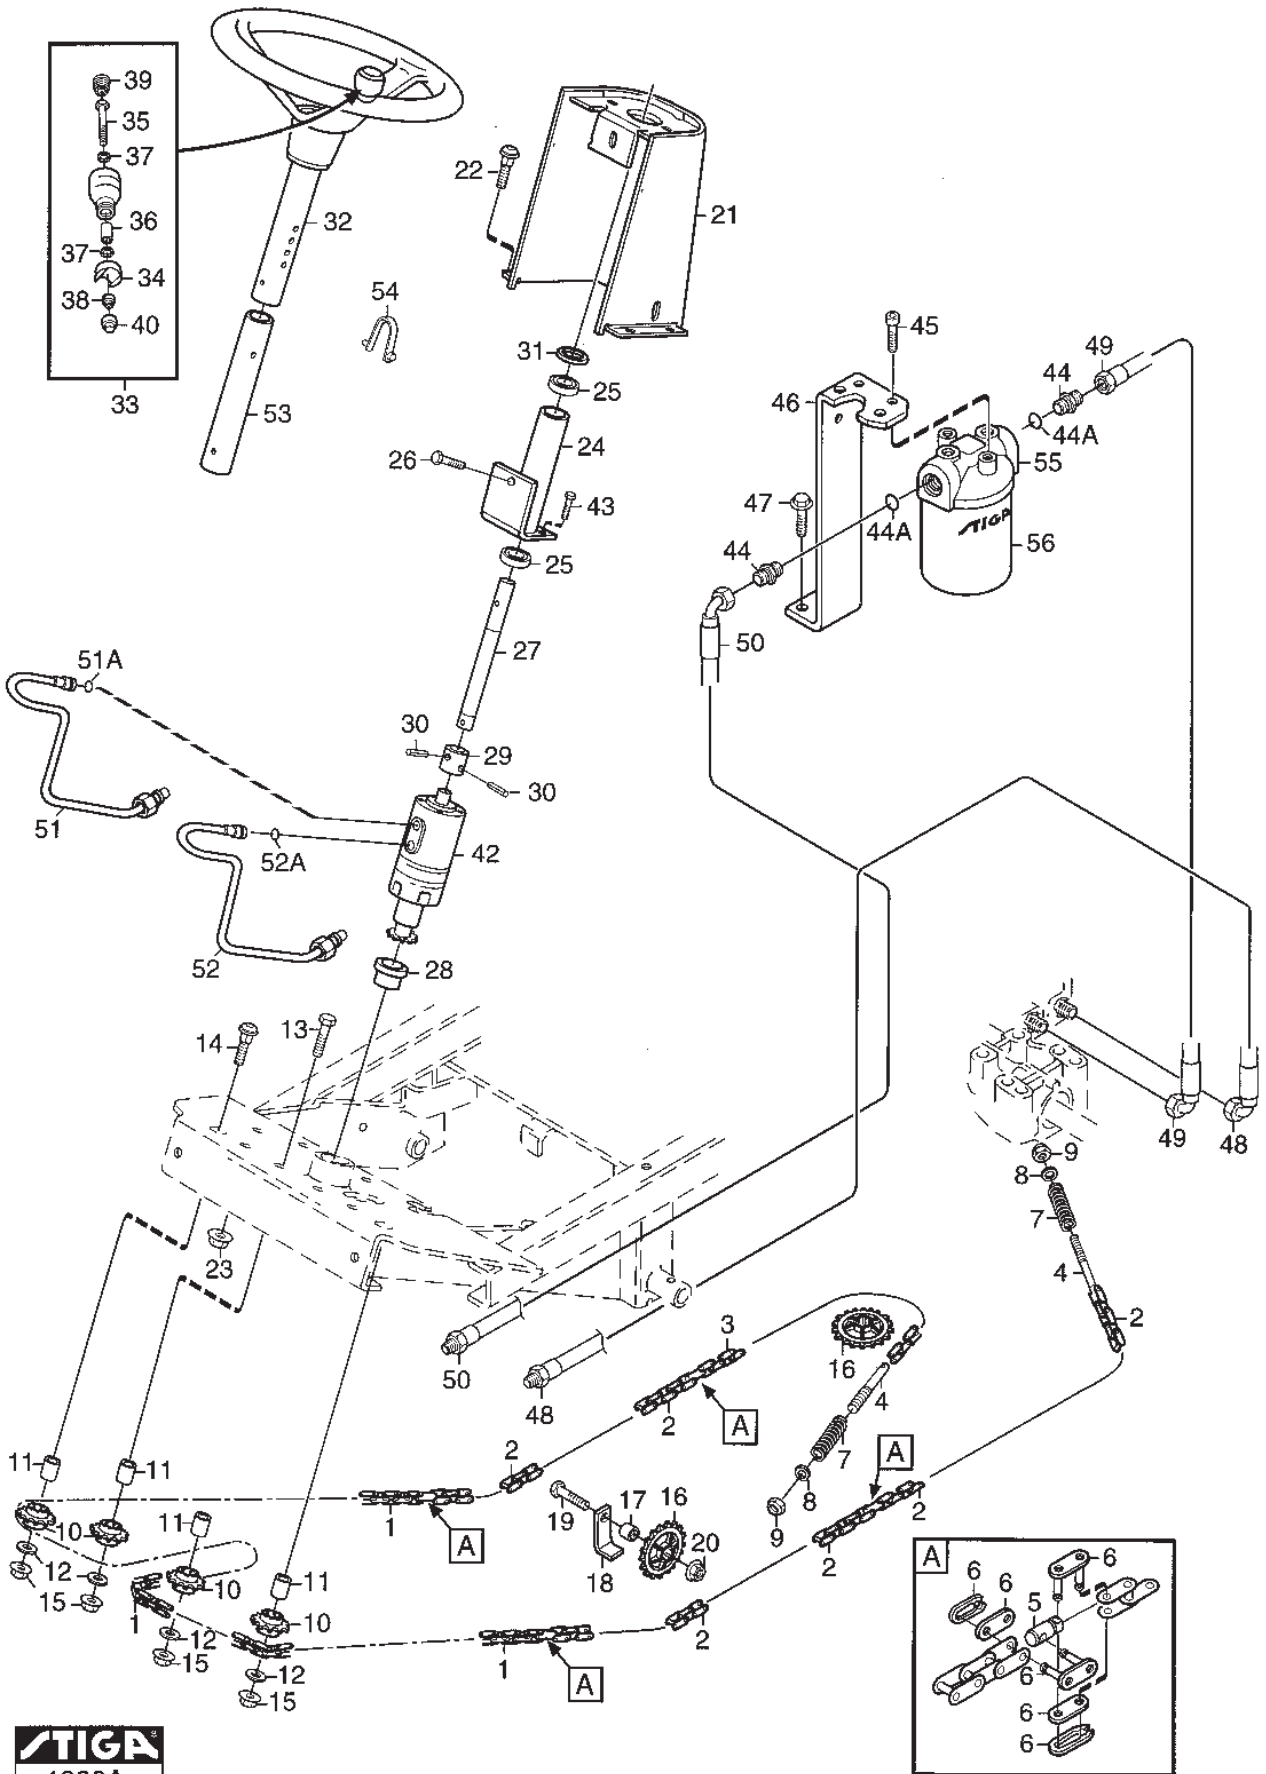

Utgåva Issue 48 - 2014		Styrning Steering			
Pos. Fig.	Antal Quantity	Art nr Part No	Benämning	Description	Anmärkning Notes
1	1	1134-2820-06	Kedja	Chain	83 länk
2	3	1134-2820-02	Kedja	Chain	41 länk
3	1	1134-2820-04	Kedja	Chain	45 länk
4	2	1134-3550-01	Ändnippel (L110)	End Nipple	
5	4	1134-3565-01	Skarvnippel	Connection Nipple	
6	10	1134-2824-01	Kedjelas	Chain Lock	
7	2	1134-3817-01	Fjäder	Spring	
8	2	9699-0090-02	Bricka	Washer	
9	2	9747-0831-02	Mutter | Lasmutter	Nut	
10	4	1134-2816-01	Kedjehjul	Sprocket	
11	4	1134-0041-02	Bussning	Bushing	
12	4	9699-0035-02	Bricka	Washer	
13	2	9997-1050-16	Skruv	Screw	
14	2	9897-1040-12	Skruv	Screw	
15	4	9739-1031-22	Mutter	Nut	
16	3	1134-3547-01	Kedjehjul	Sprocket	
17	2	1134-0041-01	Bussning	Bushing	
18	2	1134-3022-01	Fäste	Bracket	
19	2	9997-1030-16	Skruv	Screw	
20	2	9739-1031-22	Mutter	Nut	
21	1	1134-4120-01	Styrkonsol	Steering Console	
22	4	9897-0820-16	Skruv	Screw	
23	4	9739-0831-22	Mutter	Nut	
24	1	1134-4113-01	Rattrör Nedre Kpl 15	Steering Tube Lower	
25	2	9549-0017-00	Kullager	Ball Bearing	
26	1	9945-0816-16	Skruv	Screw	
27	1	1134-4087-01	Rattstang	Steering Rod	
28	1	1134-4114-01	Bussning	Bushing	
29	1	1134-4118-01	Koppling	Coupling	
30	2	9595-0256-01	Spännstift 6X28 Typ N Iso 8750 | Spännstift	Locating Pin | Elastic Pin	
31	1	9695-0011-00	Bricka	Washer	
32	1	1134-4261-01	Ratt	Steering Wheel	
33	1	1134-3769-01	Styrknopp Kpl Service	Steering Wheel Button Kit	
34	1	1134-3752-01	Knoppfäste	Knob Holder	
35	1	9997-0865-12	Skruv	Screw	
36	1	1134-1565-06	Distans	Spacer	
37	2	9699-0090-02	Bricka	Washer	
38	1	9747-0831-02	Mutter | Lasmutter	Nut	
39	1	9403-0043-70	Plugg	Plug	
40	1	9403-0113-00	Ringmutter	Ring Nut	
42	1	1134-4157-01	Momentförstärkare	Steering Booster	
43	3	9939-0612-16	Skruv	Screw	
44	1	9404-0028-01	O-Ring 11,89 X 1,98	O-ring	
44	2	1134-4282-01	Överfall | Hydraulnippel	Tube Connection | Hydraulic Nipple	
45	2	9931-3516-16	Skruv	Screw	
46	1	1134-4271-01	Filterfäste	Filter Bracket	
47	2	9945-0816-16	Skruv	Screw	
48	1	1134-4228-01	Hydraulslang	Hydraulic Hose	L = 1400 mm