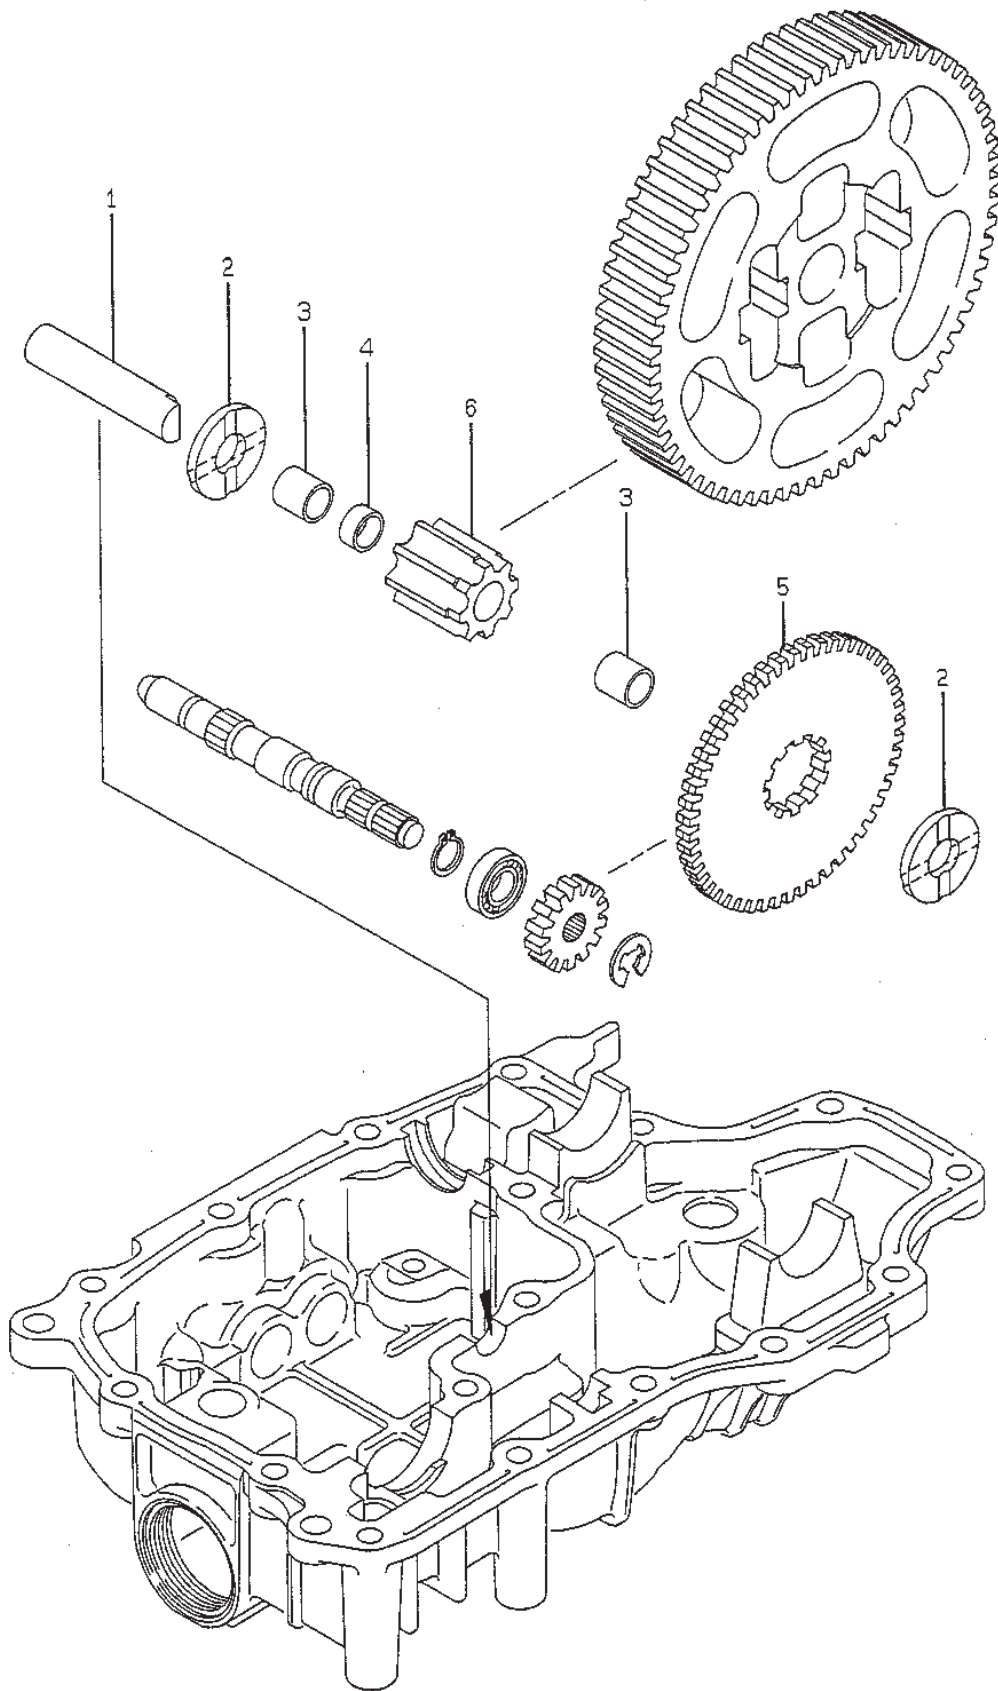

Utgåva Issue 48 - 2014		Transmission			
Pos. Fig.	Antal Quantity	Art nr Part No	Benämning	Description	Anmärkning Notes
1	1	1139-1192-01	Axel	Shaft (Final P)	/K66B
2	2	1139-1193-01	Bricka	Washer	/K66B
3	2	1139-1204-01	Nallager	Needle Bearing	/K66B
4	1	1139-1205-01	Hylsa	Collar	/K66B
5	1	1139-1206-01	Reduktionsdrev	Reduction Gear	/K66B
6	1	1139-1209-01	Drev	Final Pinion	/K66B