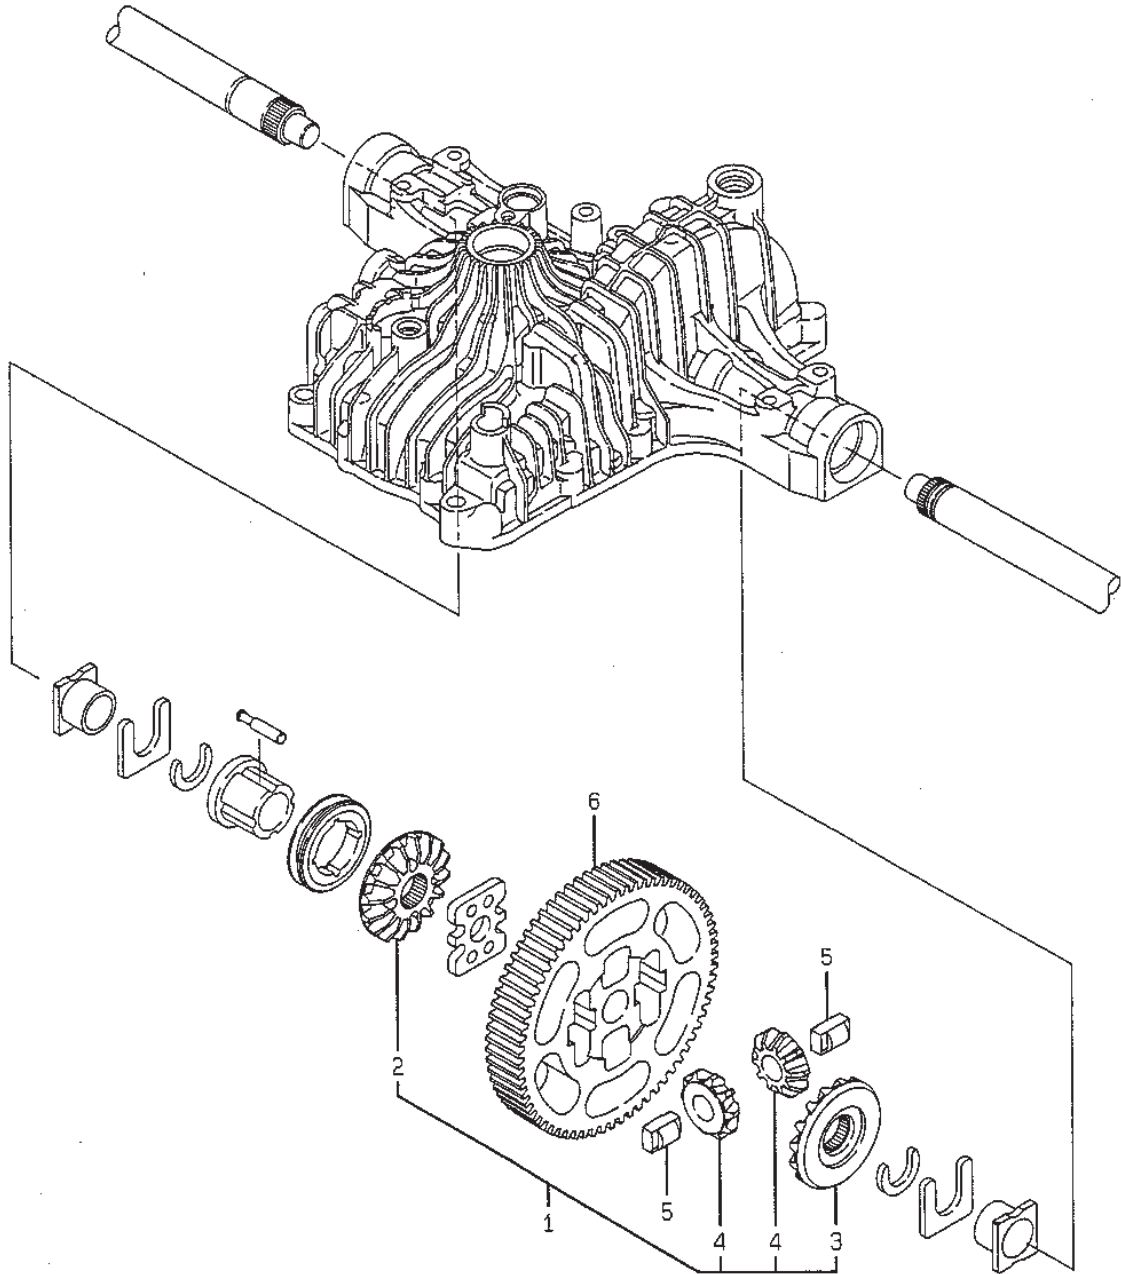

Utgåva Issue 48 - 2014		Transmission			
Pos. Fig.	Antal Quantity	Art nr Part No	Benämning	Description	Anmärkning Notes
1	1	1139-1201-01	Differentialdrevsats	Diff.Gear Kit	Inkl. pos 2 - 4/K62E/ K66B/
4	2	1139-1202-01	Drev	Diff.Pinion	
5	2	1139-1203-01	Stift	Pin	
6	1	1139-1208-01	Slutdrev	Final Gear	/K62E/K66B/