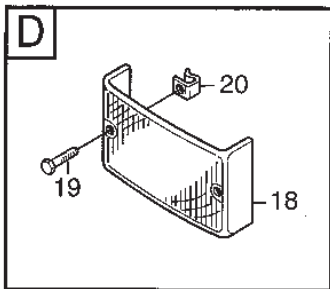

Utgåva Issue 48 - 2014		Lyftgaffel Pedal lift			
Pos. Fig.	Antal Quantity	Art nr Part No	Benämning	Description	Anmärkning Notes
1	1	1134-4117-01	Fäste	Bracket	
2	2	1134-2684-01	Lager	Bearing	
3	1	1134-4184-01	Lyftspärr Smst	Lift Catch Assy	
7	1	9404-0027-01	O-ring	O-ring	
8	1	9650-0039-04	Sparring Sga 8	Lock Ring	
9	1	9595-0276-01	Spiralspännstift 8*24	Locating Pin	
10	1	9997-0640-12	Skruv	Screw	
11	1	9747-0631-02	Mutter | Lasmutter	Nut	
13	1	9897-0820-16	Skruv	Screw	
14	1	9747-0831-02	Mutter | Lasmutter	Nut	
15	1	1134-4033-01	Lyftgaffel Kpl	Lift Fork	
16	2	1134-0240-00	Skruv	Screw	
17	1	1134-4098-01	Lyftpedal	Lift pedal	
18	2	9997-0620-16	Skruv	Screw	
19	2	9747-0631-02	Mutter | Lasmutter	Nut	
21	1	1134-4151-01	Fjäder	Spring	
22	1	9591-0030-00	Stift	Pin	
23	1	1134-4088-01	Fäste	Bracket	
24	2	9893-0616-16	Skruv | Relä	Screw | Relay	
25	1	1134-4121-01	Gaffel	Fork	
26	1	1134-4122-01	Led	Joint Pin	
27	1	1134-4124-01	Axel	Pivot Pin	
28	1	1134-4139-01	Bricka	Washer	
29	1	9939-1014-06	Skruv	Screw	M10 x 140
30	2	1134-4140-01	Bricka	Washer	
31	2	9787-1031-32	Mutter	Nut	

STIGA
1029B
SPARE PARTS