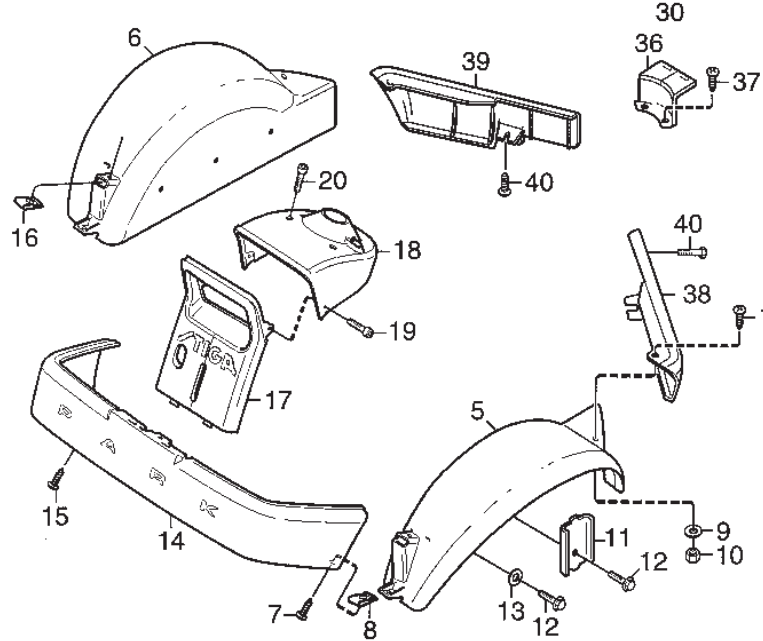

Utgåva Issue 48 - 2014					
Pos. Fig.	Antal Quantity	Art nr Part No	Benämning	Description	Anmärkning Notes
1	1	1134-3919-01	Ram-främre	Frame-front	
2	1	1134-3963-02	Midjegaffel Service 5-01 H10	Fork	
3	1	1134-0031-00	Ledaxelstopp | Ledaxelstopp	Pivot Shaft Stop	
4	1	9595-0262-00	Spännstift	Locating Pin | Elastic Pin	
5	1	1134-2171-01	Fjäder	Spring	
6	1	9501-0500-00	Smörjkopp Kort Rak	Grease Dispenser	
7	1	9501-0502-00	Smörjnippel	Grease Joint	
8	1	1134-3966-01	Ram Bakre 01	Frame-Rear	
9	2	9547-0001-00	Ledlager Ge17Es	Bearing	
10	2	9501-0500-00	Smörjkopp Kort Rak	Grease Dispenser	
11	1	1134-3968-01	Centrumaxel	Centre Shaft	
12	1	1134-0052-00	Distans	Spacer	
13	1	9699-0035-02	Bricka	Washer	
14	1	9959-1020-16	Skruv	Screw	
15	1	9959-1025-16	Skruv	Screw	
16	1	1134-3965-01	Durk	Floor Plate	
17	1	1134-4061-01	Durkmatta Hst	Floor Mat	
18	2	9893-0616-16	Skruv | Relä	Screw | Relay	
19	1	1134-4060-01	Stötfangare, Grå	Bumper, Grey	
19	1	1134-4060-01	Stötfangare, Grå	Bumper, Grey	
20	2	9945-0816-16	Skruv	Screw	
21	2	9959-0820-16	Skruv	Screw	
22	2	9739-0831-22	Mutter	Nut	
23	1	1134-4167-01	Lucka	Cover	
24	4	9840-8009-16	Skruv	Screw	
25	3	1134-4457-01	Clips	Clips	
25	2	1134-4457-01	Clips	Clips	
26	1	1134-4215-01	Sexkantsnyckel	Hex Wrench	
27	3	9840-8009-16	Skruv	Screw	
27	2	9840-8009-16	Skruv	Screw