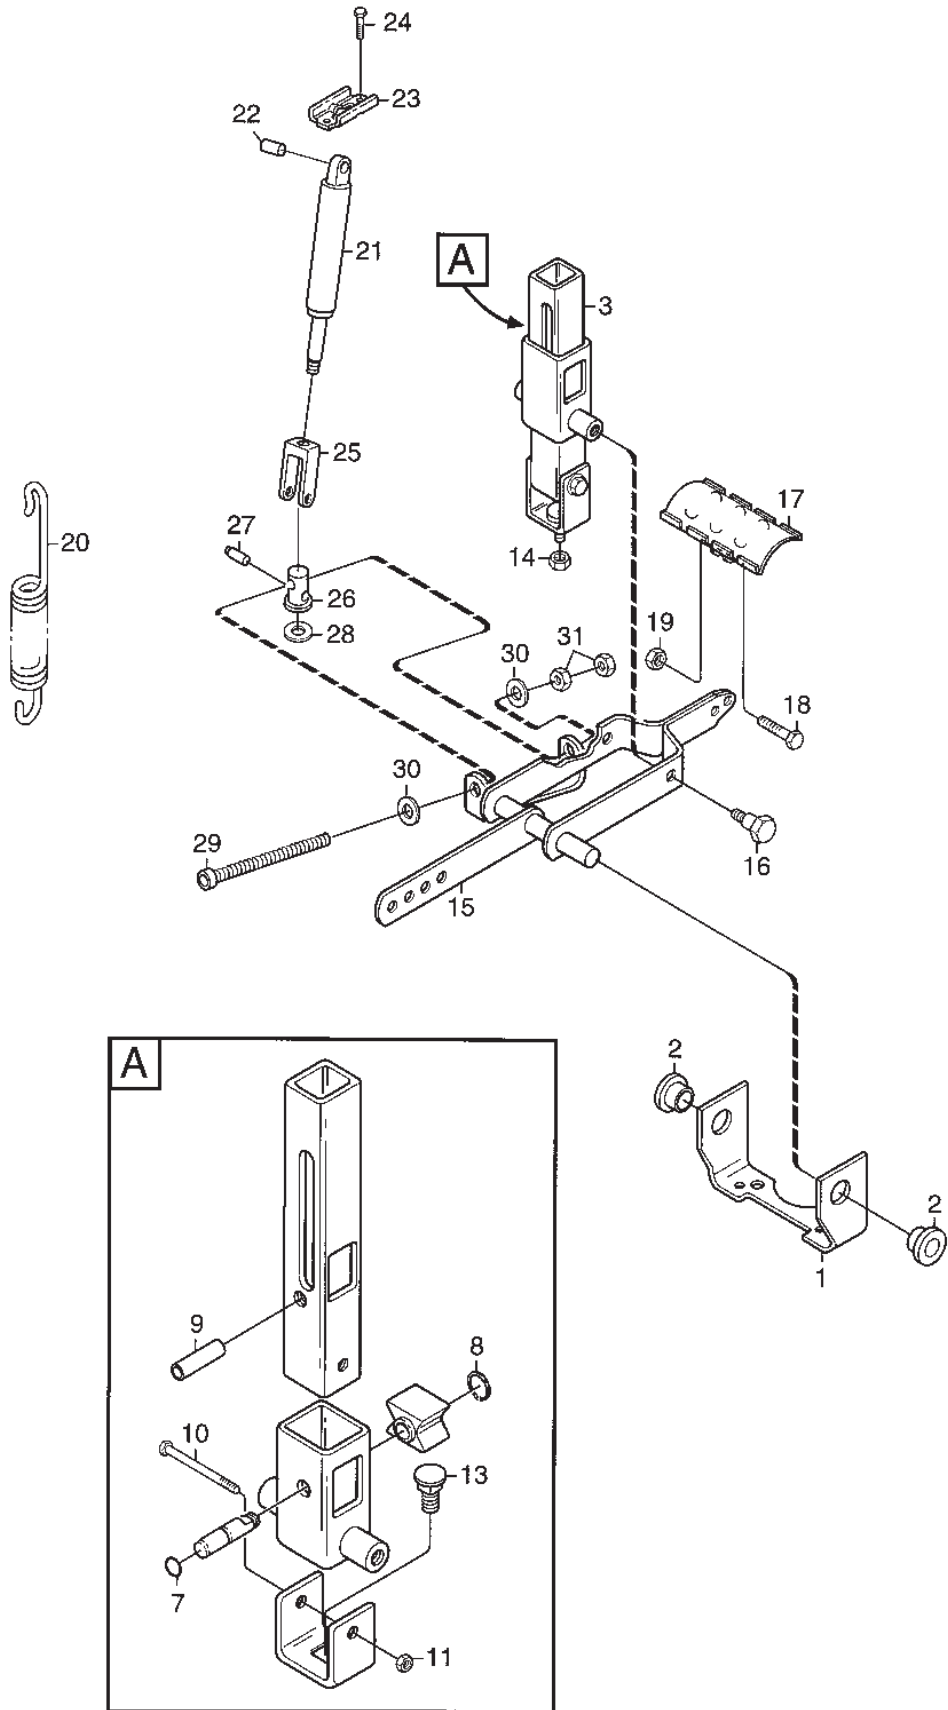

Utgåva Issue 48 - 2014		Monteringsdetaljer Assembly parts			
Pos. Fig.	Antal Quantity	Art nr Part No	Benämning	Description	Anmärkning Notes
0	1	1134-4249-01	Tillbehörspåse	Accessory Bag	
2	1	1111-9029-02	Tändstiftsnyckel (5/8" + 21Mm)	Spark Plug Wrench (5/8 + 21Mm)	5/8" (16 mm)/21 mm
3	2	1134-3710-01	Fäste Kpl 5-01 15	Attachment For Accessories	
4	1	9595-0262-00	Spännstift	Locating Pin | Elastic Pin	
5	1	9699-0114-02	Bricka	Washer	1.0 mm
5	1	9699-0103-02	Bricka	Washer	0.5 mm
6	2	1134-4185-01	Ansatsbricka	Flange Washer	
7	2	9959-0820-16	Skruv	Screw	
8	2	1134-2609-01	Lasratt	Locking Knob	
9	2	9699-0062-02	Bricka	Washer	
10	2	1134-4734-01	Tändningsnyckel	Ignition Key	
13	1	1134-4003-01	Dragplatta 24	Towing Plate	
14	2	9959-0820-16	Skruv	Screw	
15	2	9739-0831-22	Mutter	Nut	
16	2	9837-8914-12	Skruv	Screw	Anv. till 6112, 6113
24	1	1134-4688-01	Tillbehörspåse	Accessory Bag	
25	1	1134-4621-01	Kedja	Chain	
26	1	1134-4570-01	Lyftarm 5-01F15	Lift Arm	
27	2	9959-1020-16	Skruv	Screw	
28	2	9739-1031-22	Mutter	Nut	
30	1	1134-3771-50	Mapp m. trycksaker	Folder W. Manuals	
31	1	8211-0209-08	Säkerhetsföreskrifter	Safety regulations	
31	1	8211-0276-02	Bruksanv Park	Manual Park	
31	1	8211-0277-02	Servicehäfte Park	Service Book Park	
31	1	8211-0278-02	Monteringsanvisning	Assembly Instruction Park	
31	1	8211-2002-03	Garantikort Rider	Warranty Card