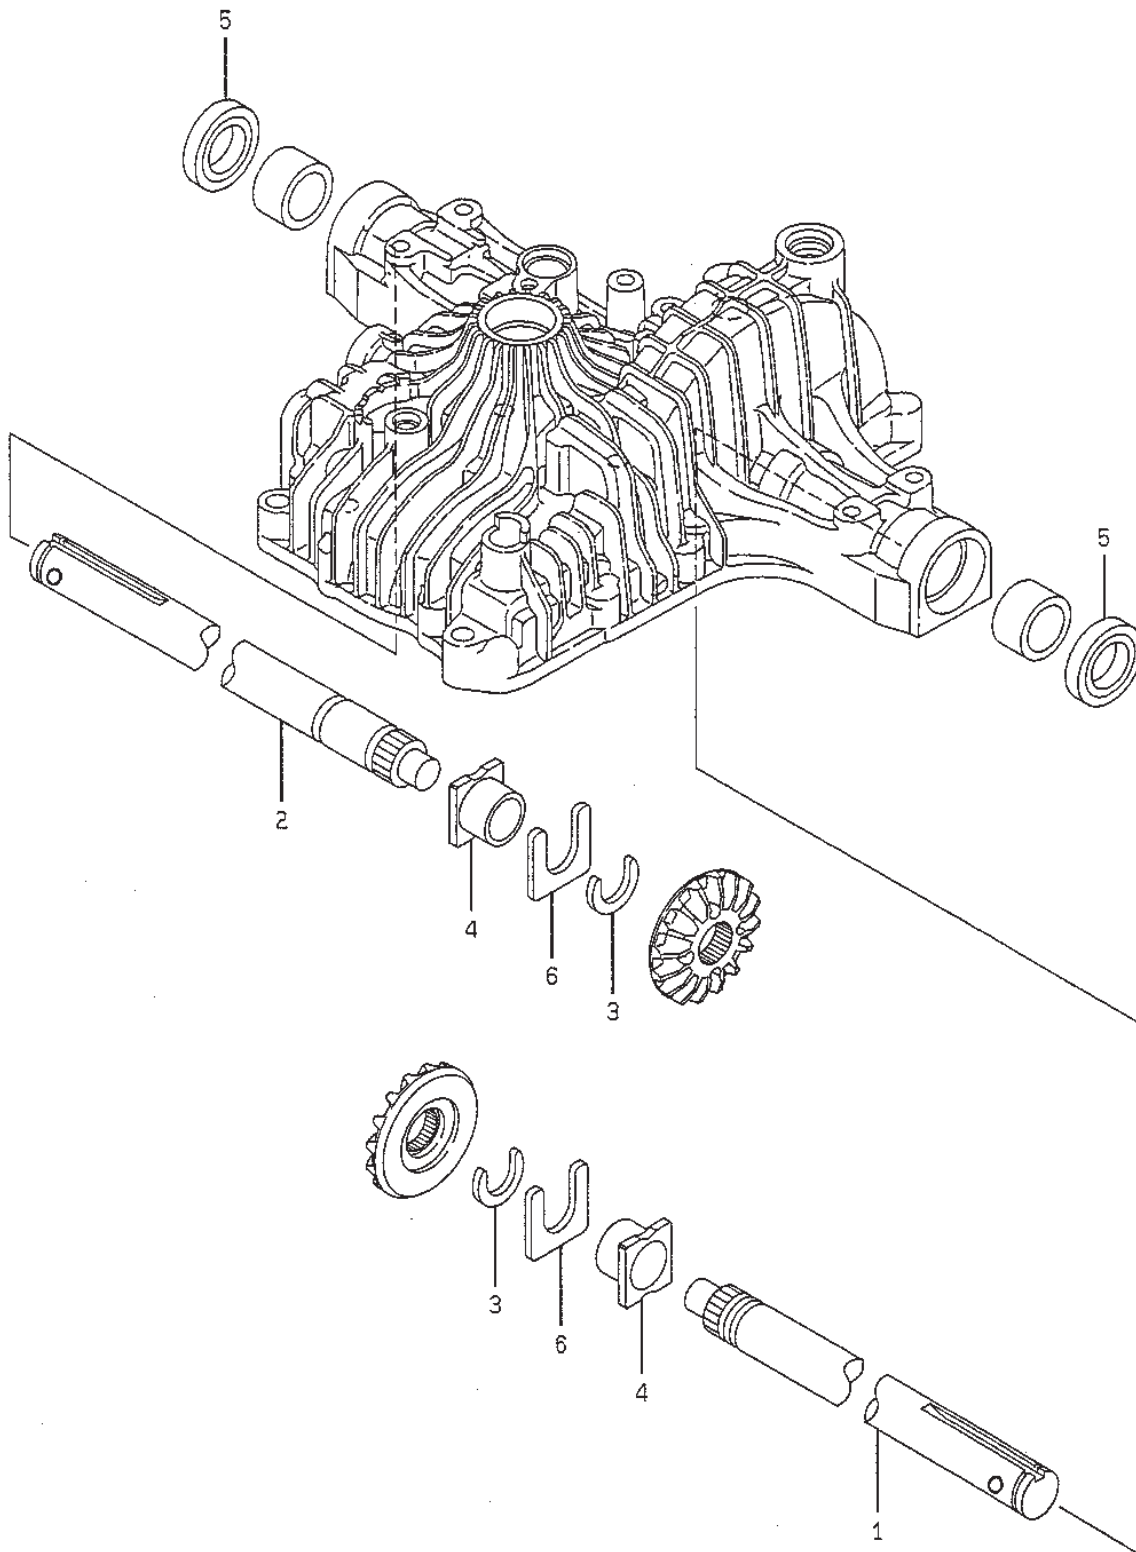

Utgåva Issue 48 - 2014		Transmission			
Pos. Fig.	Antal Quantity	Art nr Part No	Benämning	Description	Anmärkning Notes
1	1	1139-1225-01	Hjulaxel Vä	Axle Shaft Left	/K62E/K66B/
2	1	1139-1226-01	Hjulaxel Hö	Axle Shaft Right	/K62E/K66B/
3	2	1139-1155-01	Lasring	Ring	
4	2	1139-1156-01	Bussning	Bushing	
5	2	1139-1044-01	Tätning	Seal 25.4*42*8	
6	2	1139-1194-01	Bricka	Thrust Washer