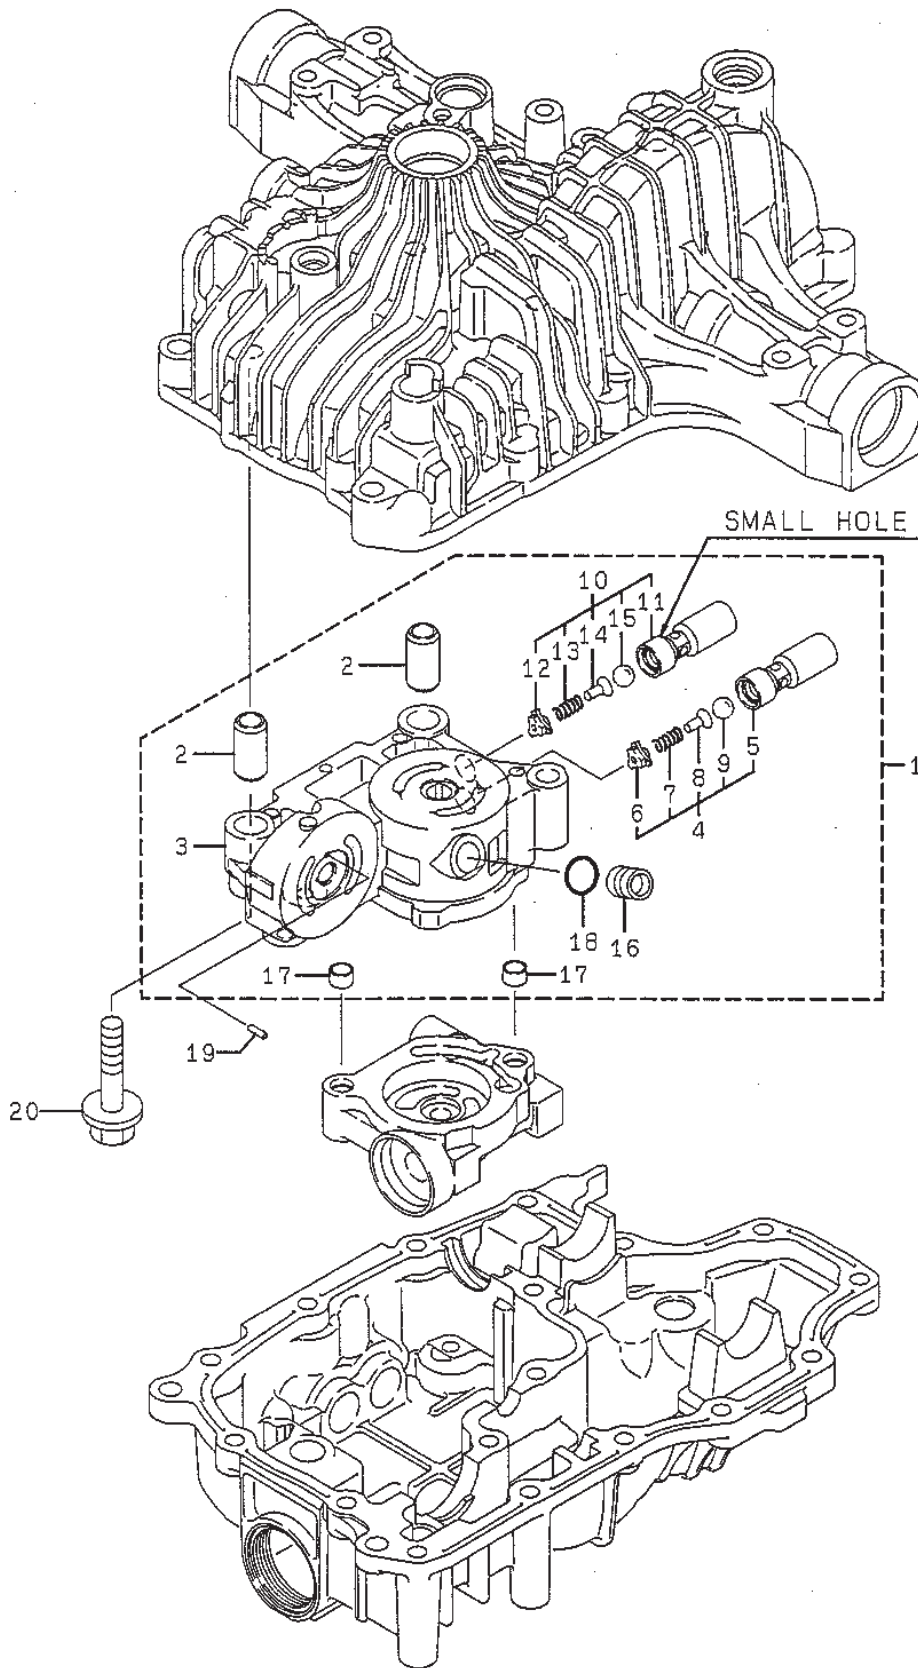

Utgåva Issue 48 - 2014		Transmission			
Pos. Fig.	Antal Quantity	Art nr Part No	Benämning	Description	Anmärkning Notes
1	1	1139-1178-01	Centrumhus Kpl	Center Case Cmp	Inkl. pos 2 - 18/K66B
2	2	1139-1231-01	Stift	Knock Pin	/K66B
4	1	1139-1175-01	Ventil Kpl	Valve Set	Inkl. pos 5 - 9/K66B
10	1	1139-1176-01	Ventil Kpl	Valve Set	Inkl. pos 11 - 15/K66B
16	1	1139-1177-01	Plugg	Plug	/K66B
17	2	1139-1166-01	Stift	Pin	/K66B
18	1	1139-1117-01	O-Ring	O-Ring	/K66B
19	1	1139-1158-01	Stift	Pin	/K66B
20	3	1139-1293-01	Bult	Bolt	/K66B