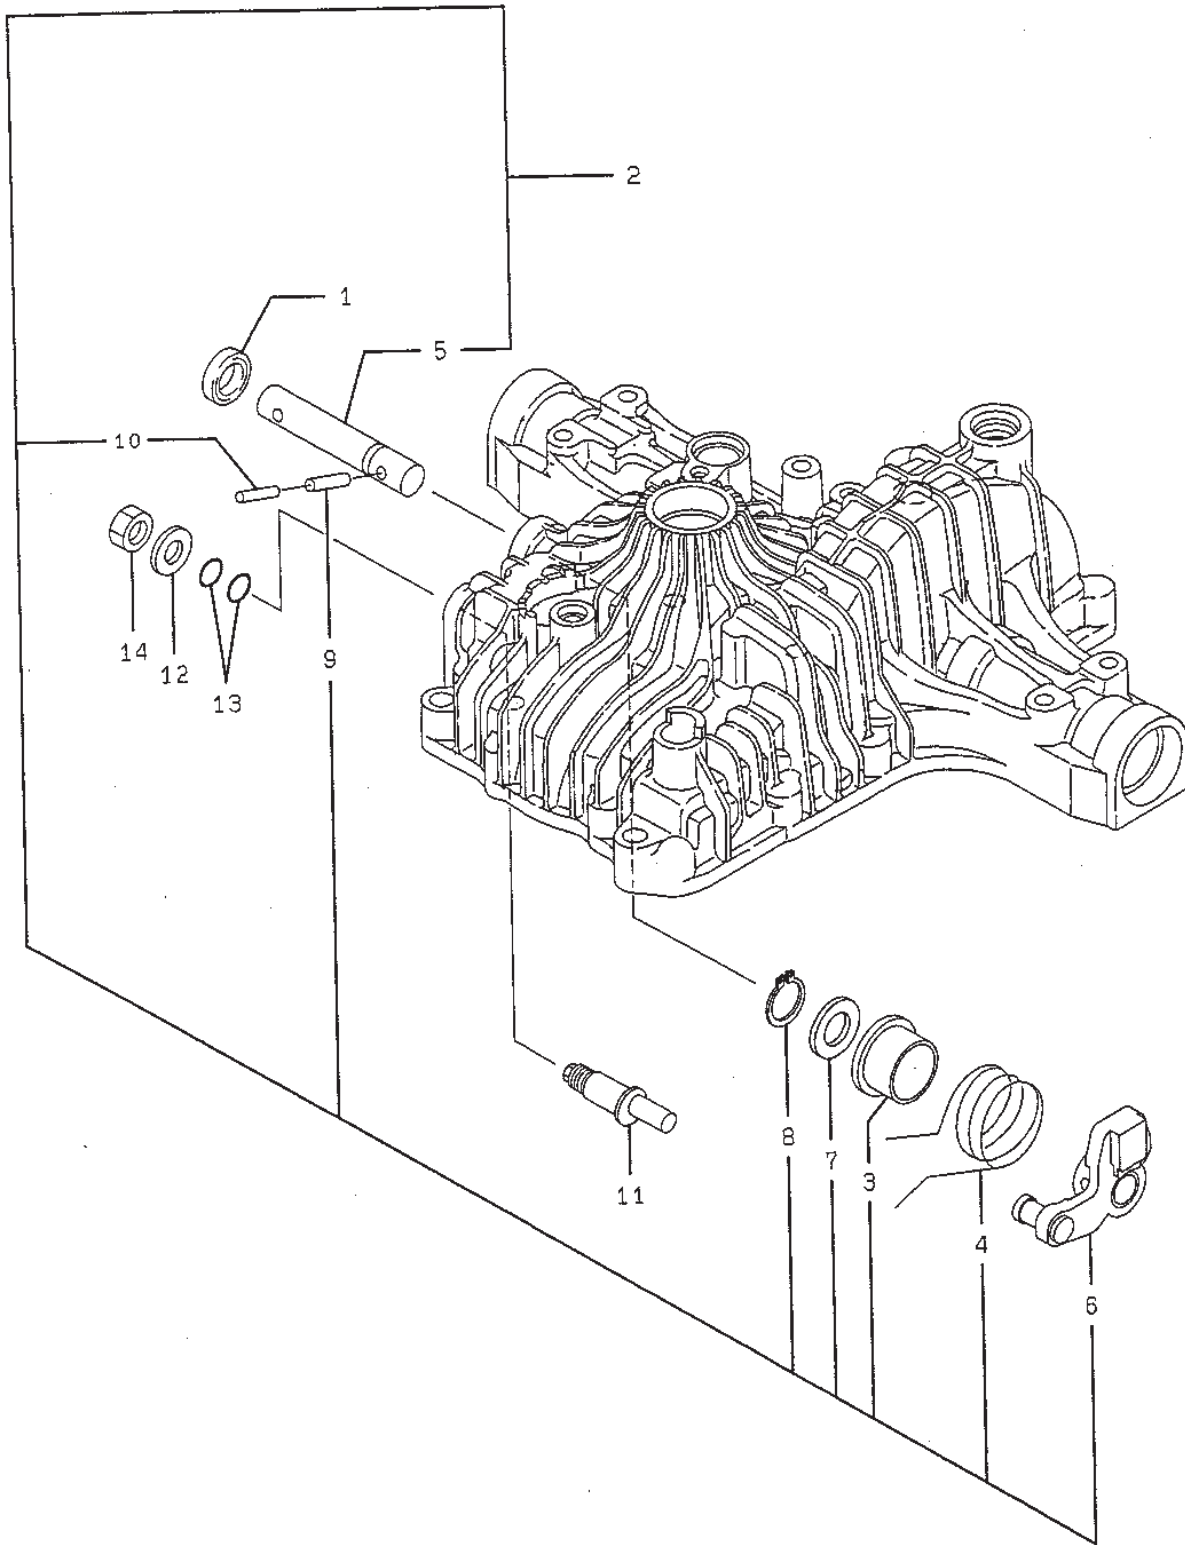

Utgåva Issue 48 - 2014		Transmission			
Pos. Fig.	Antal Quantity	Art nr Part No	Benämning	Description	Anmärkning Notes
1	1	1139-1165-01	Tätningring	Seal Ring	/K62E/K66B/
2	1	1139-1191-01	Regleraxel Kpl	Control Shaft Cmp	Inkl. pos 3 - 10/K62E/ K66B/
8	1	1139-1278-01	Lasring	Ring	/K62E/K66B/
11	1	1139-1190-01	Vridcentrum	Fulcrum (Eccentricity)	/K62E/K66B/
12	1	1139-1102-01	Bricka	Washer	/K62E/K66B/
13	2	1139-1115-01	O-Ring	O-Ring	
14	1	1139-1127-01	Mutter	Nut	/K62E/K66B/