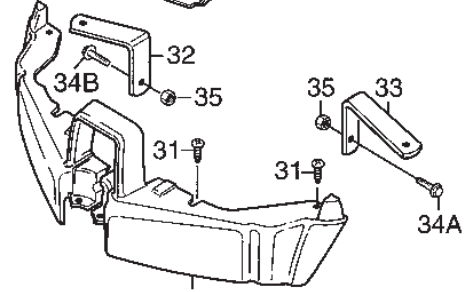

Utgåva Issue 48 - 2014					
Pos. Fig.	Antal Quantity	Art nr Part No	Benämning	Description	Anmärkning Notes
1	1	1134-3919-01	Ram-främre	Frame-front	
2	1	1134-3963-02	Midjegaffel Service 5-01 H10	Fork	
3	1	1134-0031-00	Ledaxelstopp | Ledaxelstopp	Pivot Shaft Stop	
4	1	9595-0262-00	Spännstift	Locating Pin | Elastic Pin	
5	1	1134-2171-01	Fjäder	Spring	
6	1	9501-0500-00	Smörjkopp Kort Rak	Grease Dispenser	
7	1	9501-0502-00	Smörjnippel	Grease Joint	
8	1	1134-3966-01	Ram Bakre 01	Frame-Rear	
9	2	9547-0001-00	Ledlager Ge17Es	Bearing	
10	2	9501-0500-00	Smörjkopp Kort Rak	Grease Dispenser	
11	1	1134-3968-01	Centrumaxel	Centre Shaft	
12	1	1134-0052-00	Distans	Spacer	
13	1	9699-0035-02	Bricka	Washer	
14	1	9959-1020-16	Skruv	Screw	
15	1	9959-1025-16	Skruv	Screw	
16	1	1134-3965-01	Durk	Floor Plate	
17	1	1134-4061-01	Durkmatta Hst	Floor Mat	
18	2	9893-0616-16	Skruv | Relä	Screw | Relay	
19	1	1134-4060-01	Stötfangare, Grå	Bumper, Grey	
19	1	1134-4060-01	Stötfangare, Grå	Bumper, Grey	
20	2	9945-0816-16	Skruv	Screw	
21	2	9959-0820-16	Skruv	Screw	
22	2	9739-0831-22	Mutter	Nut	
23	1	1134-4167-01	Lucka	Cover	
24	4	9840-8009-16	Skruv	Screw	
25	3	1134-4457-01	Clips	Clips	
25	2	1134-4457-01	Clips	Clips	
26	1	1134-4215-01	Sexkantsnyckel	Hex Wrench	
27	3	9840-8009-16	Skruv	Screw	
27	2	9840-8009-16	Skruv	Screw