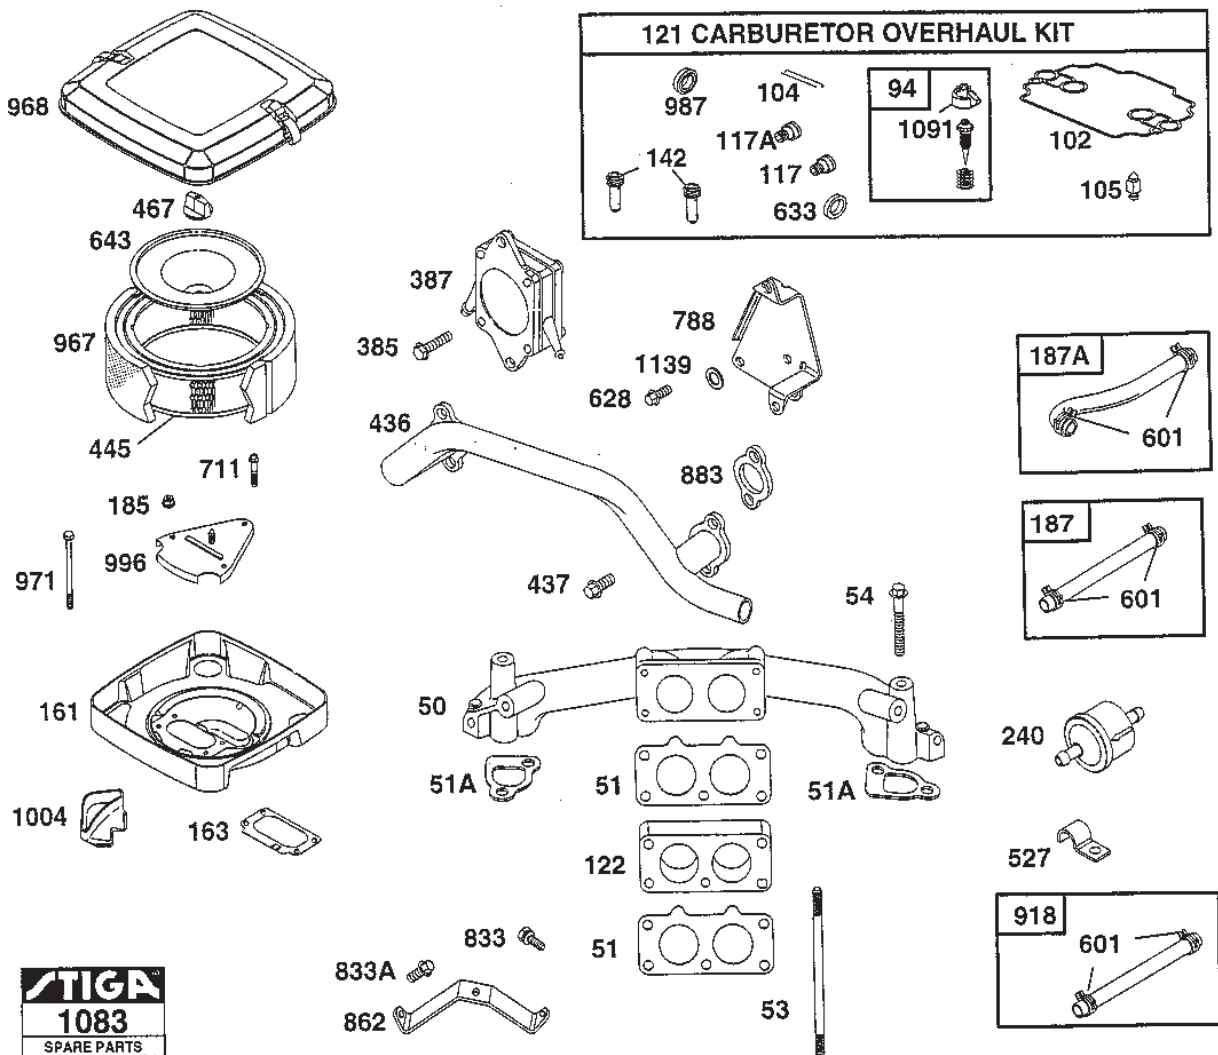

Utgåva Issue 48 - 2014		Förgasare Luftfilter Carburettor Air Cleaner			
Pos. Fig.	Antal Quantity	Art nr Part No	Benämning	Description	Anmärkning Notes
918	1	393815	Bränsleledning	Fuel line	
947	1	808624	Packing	Fuel solenoid	
955	1	807723	Choke link	Carburettor plug	
967	1	272490	Förfilter	Pre cleaner filter	
968	1	807862	Wheel axle bolt	Cover	
971	2	690866	Skruv	Screw	
975	1	808179	Flottörhus	Float bowl	
987	1	806070	Throttle shaft seal	Throttle shaft seal	
996	1	690817	Carburetor	Carburetor	
1004	1	690865	Luftkanal	Air Duct	
1091	1	691516	Huv	Limiter cap	
1127	4	690885	Skruv	Screw	
1139	2	806497	Bricka	Washer