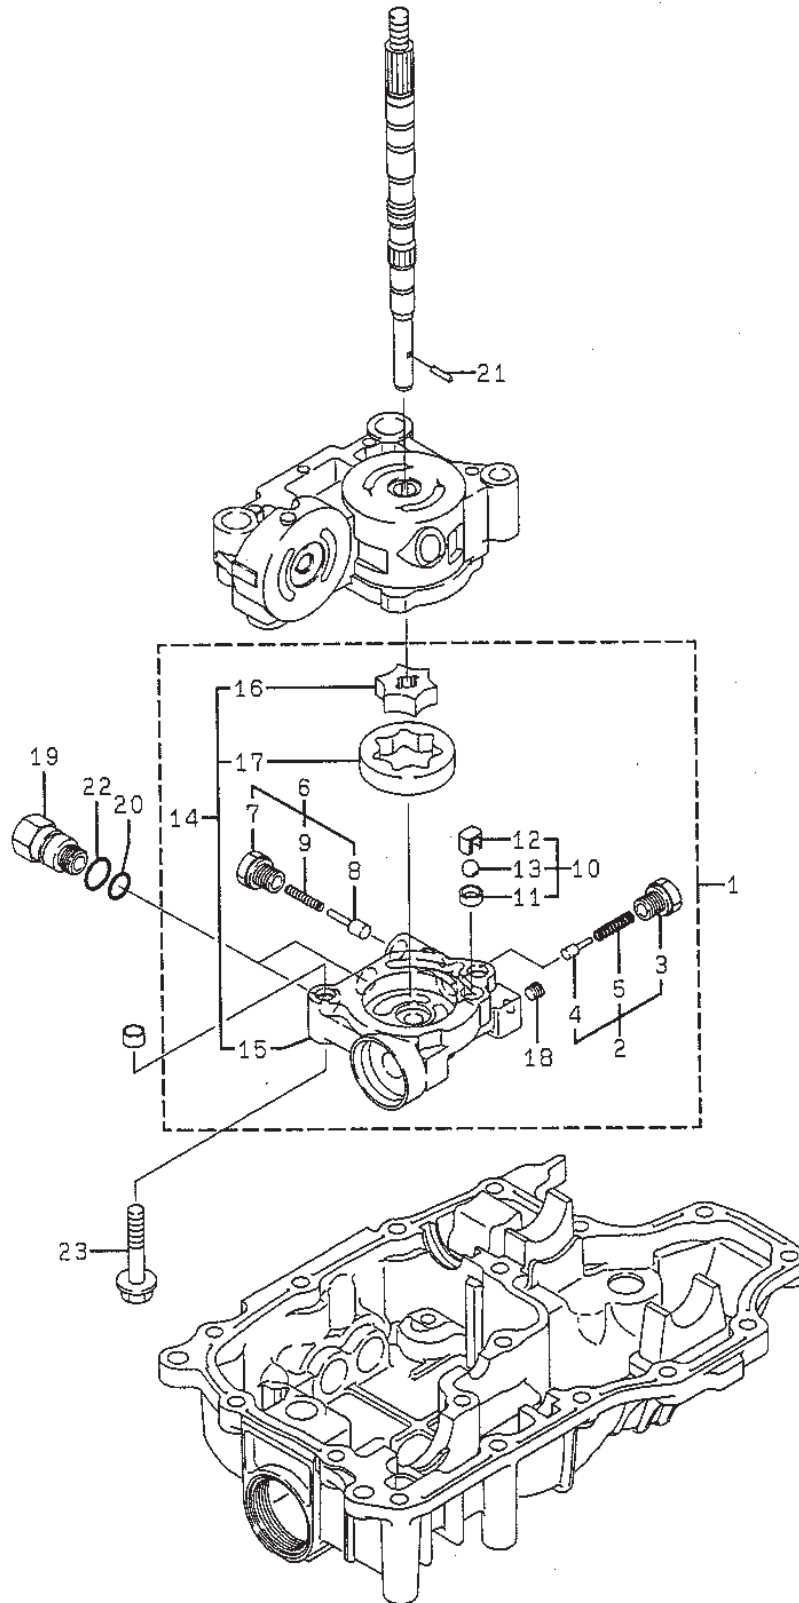

Utgåva Issue 48 - 2014		Transmission			
Pos. Fig.	Antal Quantity	Art nr Part No	Benämning	Description	Anmärkning Notes
1	1	1139-1184-01	Pumphus Kpl	Pump Case Sub Assy	Inkl. pos 2 - 18/K66B
2	1	1139-1153-01	Ventil Kpl	Valve Cmp	Inkl. pos 3 - 5/K66B
3	1	1139-1152-01	Plugg	Plug	/K66B
6	1	1139-1154-01	Ventil Kpl	Valve Cmp	Inkl. pos 7 - 9/K66B
7	1	1139-1152-01	Plugg	Plug	/K66B
10	1	1139-1234-01	Ventil	Check Cmp	Inkl. pos 11 - 13/K66B
12	1	1139-1233-01	Hallare	Holder	/K66B
13	1	1139-1288-01	Kula	Ball	/K66B
14	1	1139-1185-01	Pumphus Kpl	Pump Case Cmp	Inkl. pos 15 - 17/K66B
17	1	1139-1151-01	Yttre rotor	Outer rotor	/K66B
18	1	1139-1167-01	Plugg	Plug	/K66B
19	2	1139-1235-01	Anslutning	Connector	/K66B
20	2	1139-1168-01	Packning	Packing	/K66B
21	1	1139-1148-01	Stift	Pin	/K66B
22	2	1139-0239-01	Packning	Packing	/K66B
23	2	1139-1291-01	Bult	Bolt	/K66B