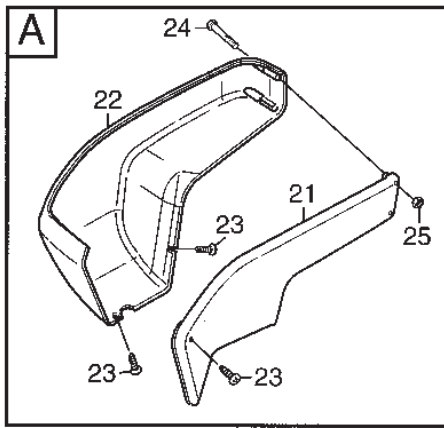

Utgåva Issue 48 - 2014					
Pos. Fig.	Antal Quantity	Art nr Part No	Benämning	Description	Anmärkning Notes
1	1	1134-3919-01	Ram-främre	Frame-front	
2	1	1134-3963-02	Midjegaffel Service 5-01 H10	Fork	
3	1	1134-0031-00	Ledaxelstopp | Ledaxelstopp	Pivot Shaft Stop	
4	1	9595-0262-00	Spännstift	Locating Pin | Elastic Pin	
5	1	1134-2171-01	Fjäder	Spring	
6	1	9501-0500-00	Smörjkopp Kort Rak	Grease Dispenser	
7	1	9501-0502-00	Smörjnippel	Grease Joint	
8	1	1134-3966-01	Ram Bakre 01	Frame-Rear	
9	2	9547-0001-00	Ledlager Ge17Es	Bearing	
10	2	9501-0500-00	Smörjkopp Kort Rak	Grease Dispenser	
11	1	1134-3968-01	Centrumaxel	Centre Shaft	
12	1	1134-0052-00	Distans	Spacer	
13	1	9699-0035-02	Bricka	Washer	
14	1	9959-1020-16	Skruv	Screw	
15	1	9959-1025-16	Skruv	Screw	
16	1	1134-3965-01	Durk	Floor Plate	
17	1	1134-4061-01	Durkmatta Hst	Floor Mat	
18	2	9893-0616-16	Skruv | Relä	Screw | Relay	
19	1	1134-4060-01	Stötfangare, Grå	Bumper, Grey	
19	1	1134-4060-01	Stötfangare, Grå	Bumper, Grey	
20	2	9945-0816-16	Skruv	Screw	
21	2	9959-0820-16	Skruv	Screw	
22	2	9739-0831-22	Mutter	Nut	
23	1	1134-4167-01	Lucka	Cover	
24	4	9840-8009-16	Skruv	Screw	
25	3	1134-4457-01	Clips	Clips	
25	2	1134-4457-01	Clips	Clips	
26	1	1134-4215-01	Sexkantsnyckel	Hex Wrench	
27	3	9840-8009-16	Skruv	Screw	
27	2	9840-8009-16	Skruv	Screw