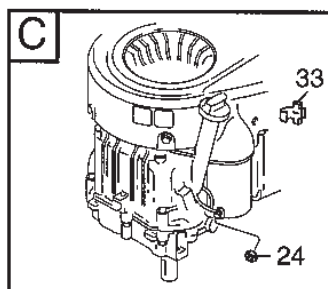

Utgåva Issue 48 - 2014		Lyftgaffel Pedal lift			
Pos. Fig.	Antal Quantity	Art nr Part No	Benämning	Description	Anmärkning Notes
1	1	1134-4117-01	Fäste	Bracket	
2	2	1134-2684-01	Lager	Bearing	
3	1	1134-4184-01	Lyftspärr Smst	Lift Catch Assy	
7	1	9404-0027-01	O-ring	O-ring	
8	1	9650-0039-04	Sparring Sga 8	Lock Ring	
9	1	9595-0276-01	Spiralspännstift 8*24	Locating Pin	
10	1	9997-0640-12	Skruv	Screw	
11	1	9747-0631-02	Mutter | Lasmutter	Nut	
13	1	9897-0820-16	Skruv	Screw	
14	1	9747-0831-02	Mutter | Lasmutter	Nut	
15	1	1134-4033-01	Lyftgaffel Kpl	Lift Fork	
16	2	1134-0240-00	Skruv	Screw	
17	1	1134-4098-01	Lyftpedal	Lift pedal	
18	2	9997-0620-16	Skruv	Screw	
19	2	9747-0631-02	Mutter | Lasmutter	Nut	
21	1	1134-4151-01	Fjäder	Spring	
22	1	9591-0030-00	Stift	Pin	
23	1	1134-4088-01	Fäste	Bracket	
24	2	9893-0616-16	Skruv | Relä	Screw | Relay	
25	1	1134-4121-01	Gaffel	Fork	
26	1	1134-4122-01	Led	Joint Pin	
27	1	1134-4124-01	Axel	Pivot Pin	
28	1	1134-4139-01	Bricka	Washer	
29	1	9939-1014-06	Skruv	Screw	M10 x 140
30	2	1134-4140-01	Bricka	Washer	
31	2	9787-1031-32	Mutter	Nut	

STIGA
1029B
SPARE PARTS