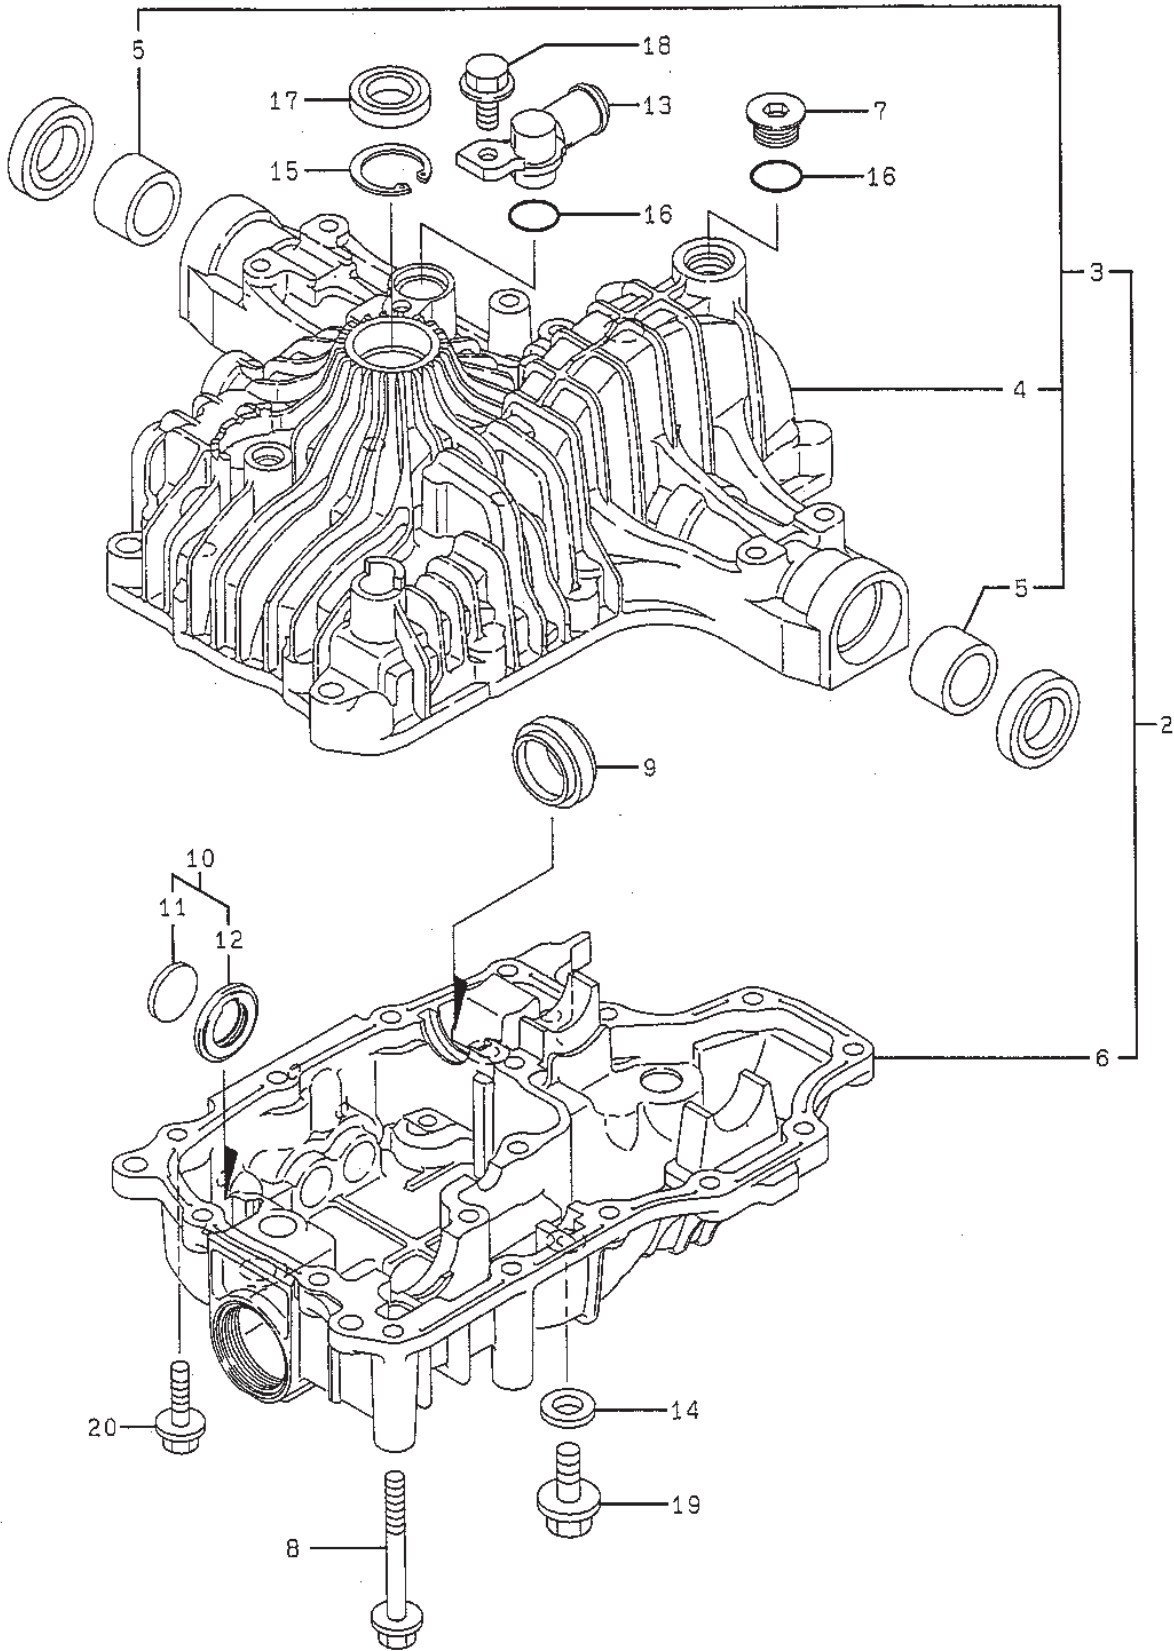

Utgåva Issue 48 - 2014		Transmission			
Pos. Fig.	Antal Quantity	Art nr Part No	Benämning	Description	Anmärkning Notes
2	1	1139-1211-01	Transmissionshus Kpl	Transaxle Case Set	Inkl. pos 3 - 6/K66B
3	1	1139-1169-01	Övre Hus Kpl	Upper Case Cmp	Inkl. pos 4 - 5/K66B
6	1	1139-1212-01	Nedre Hus	Lower Housing	/K66B
7	1	1139-1171-01	OljePlugg	Oil Cap	/K66B
8	5	1139-1006-01	Bult	Bolt	/K66B
9	1	1139-1172-01	Filter	Filter	/K66B
10	1	1139-1057-01	Magnet Kpl	Magnet Assy	Inkl. pos 11 - 12/K66B
13	1	1139-1179-01	Nippel	Fitting	/K66B
14	2	1139-1277-01	Bricka	Washer	/K66B
15	1	1139-1104-01	Lasring	Snap Ring	/K66B
16	2	1139-1116-01	O-Ring	O-Ring	/K66B
17	1	1139-1119-01	Tätning	Seal 15*35*7	/K66B
18	1	1139-1124-01	Bult	Bolt	/K66B
19	2	1139-1292-01	Bult	Bolt	/K66B
20	12	1139-0244-01	Skruv	Screw	/K66B