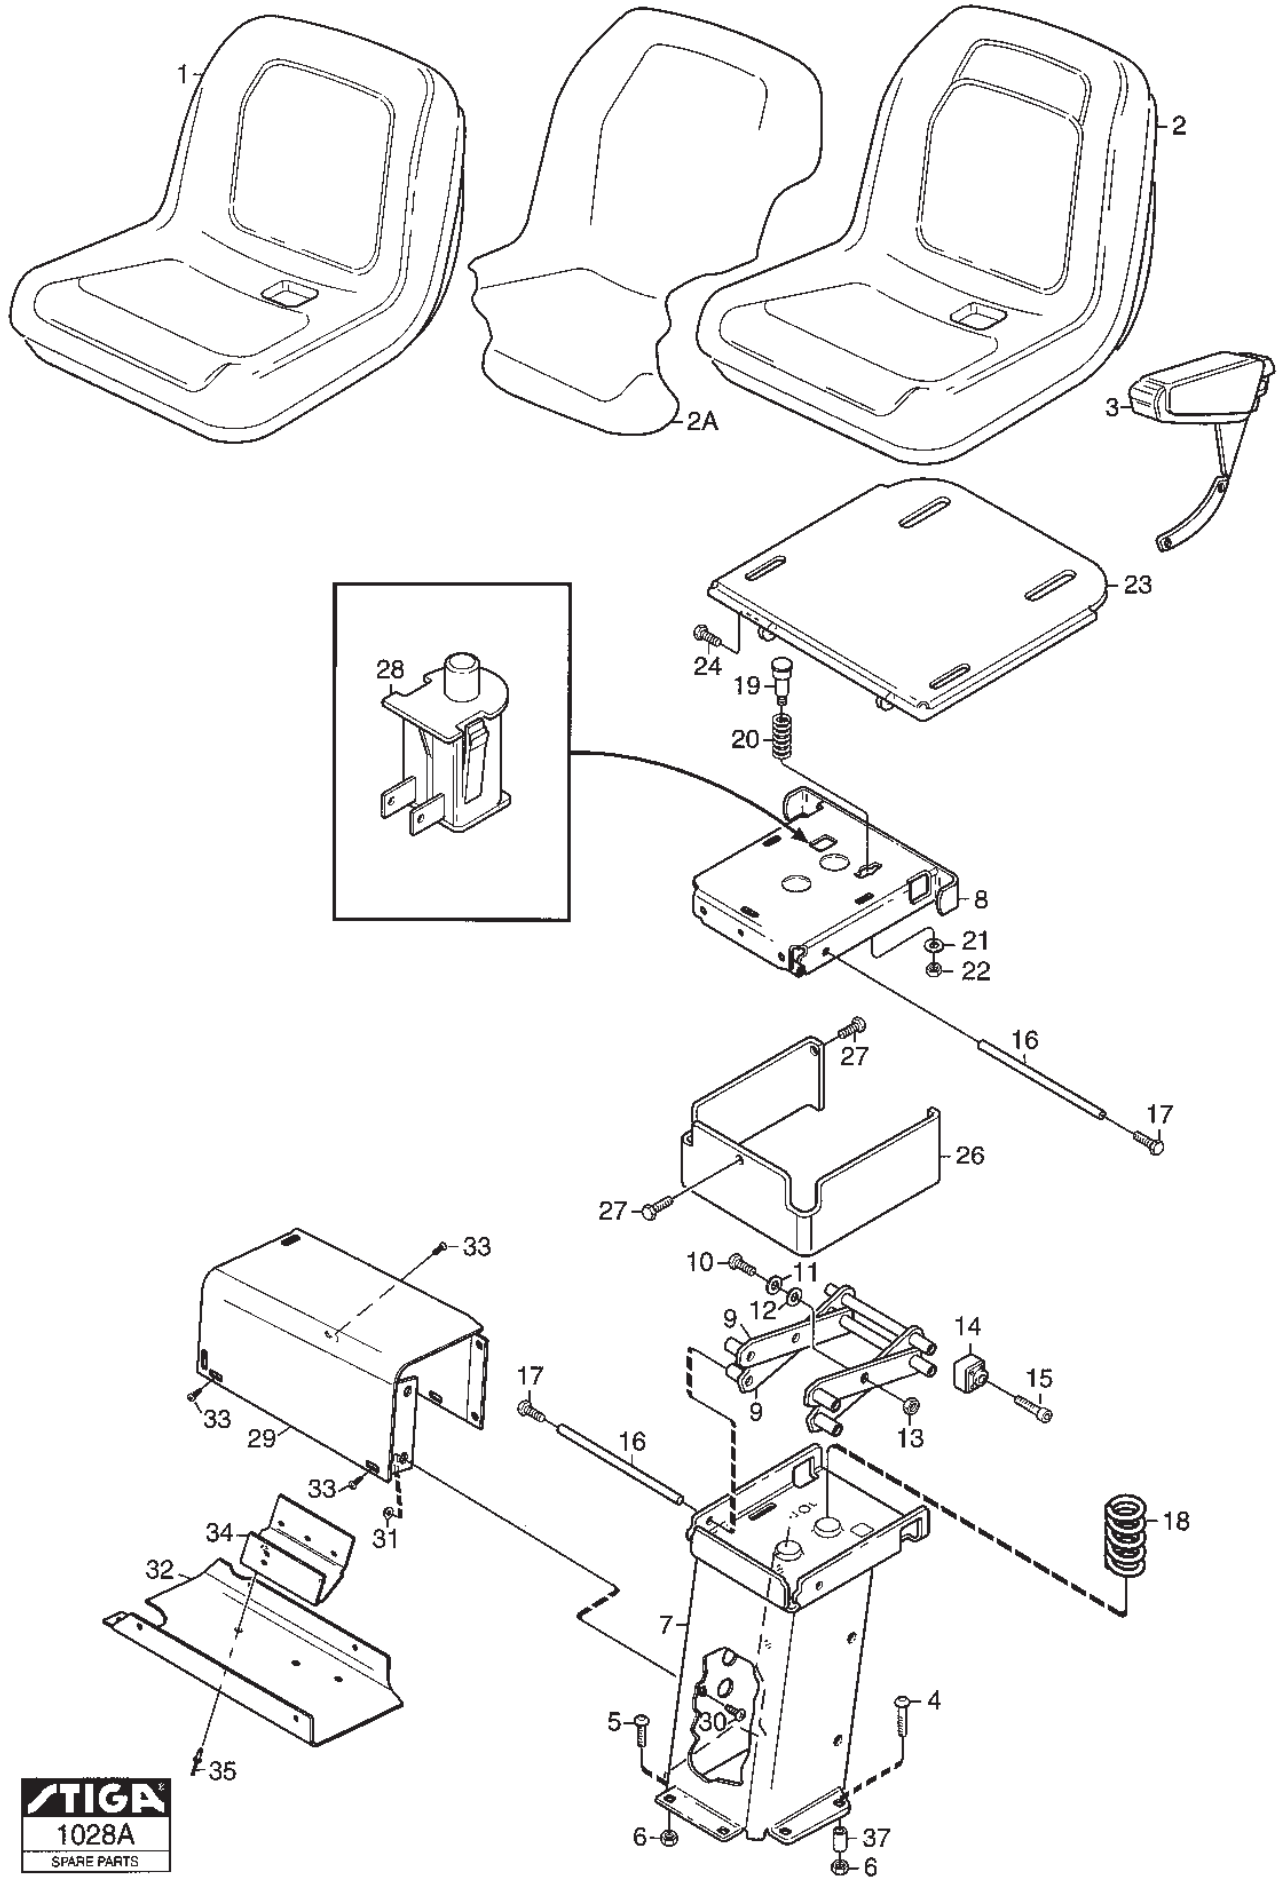

Utgåva Issue 48 - 2014		Elsystem Electric equipment			
Pos. Fig.	Antal Quantity	Art nr Part No	Benämning	Description	Anmärkning Notes
1	1	1134-4025-01	Batterihylla	Battery Shelf	
2	2	9959-0612-16	Skruv	Screw	
3	2	9747-0631-02	Mutter | Lasmutter	Nut	
4	2	1134-3203-01	Kabelgenomföring	Grommet	
5	1	1134-2962-01	Solenoid Kpl Service	Solenoid	Inkl. pos 7
6	2	9849-8006-16	Skruv	Screw	
7	2	9794-5131-02	Mutter	Nut	
8	1	1134-3491-01	Säkringshallare	Fuse Carrier | Fuse Holder	
9	2	9849-8013-16	Skruv	Screw	
10	2	1134-3496-05	Säkring (15A)	Fuse (15A)	15A
10	2	1134-3496-01	Säkring (10A)	Fuse (10A)	10A
11	1	1134-3631-01	Lock (5-01) | Lock	Cover-Fuse Holder	
12	1	1134-2892-01	Batteri	Battery	
13	1	9400-0064-02	Batterihallare	Battery Holder	
15	1	1134-3399-01	Brytare	Switch	
16	2	9997-0520-16	Skruv	Screw	
17	2	9747-0531-02	Mutter	Nut	
19	2	9849-7819-16	Skruv	Screw	
20	2	1134-4177-01	Clips	Clips	
22	2	1134-3144-01	Distans	Spacer	
23	1	1134-4267-01	Kablage	Lead	
24	1	9795-3531-02	Mutter	Nut	
25	1	9400-0293-01	Glödlampa	Bulb	12V - 21W
25	1	1134-4172-01	Stralkastare	Headlamp	
26	1	1134-4056-01	Honkontakt Selv 12 V Dc 42-101-42	Female Terminal	
27	1	1134-4052-01	Bricka	Washer	
28	2	9840-7716-16	Skruv	Screw	
29	1	1134-4268-01	Kabel	Lift Arm	
30	1	1134-0234-02	Batterikabel (+)	Battery Cable (+)	
31	1	1134-2310-01	Batteriskydd	Guard Cap (+)	
32	15	9579-0003-00	Buntband	Cable Holder	6218, 6221 - 20 st.
33	2	9400-0231-00	Kabelskarv	Splicer	
40	1	1134-4266-01	Kablage(Pro20)	Harness (Pro 18-20)	13-6218, 13-6221
40	1	1134-4208-01	Kablage	Harness	13-6216
41	1	9632-0522-00	Popnit 4X9,5	Pop Rivet	

STIGA
1028A
SPARE PARTS