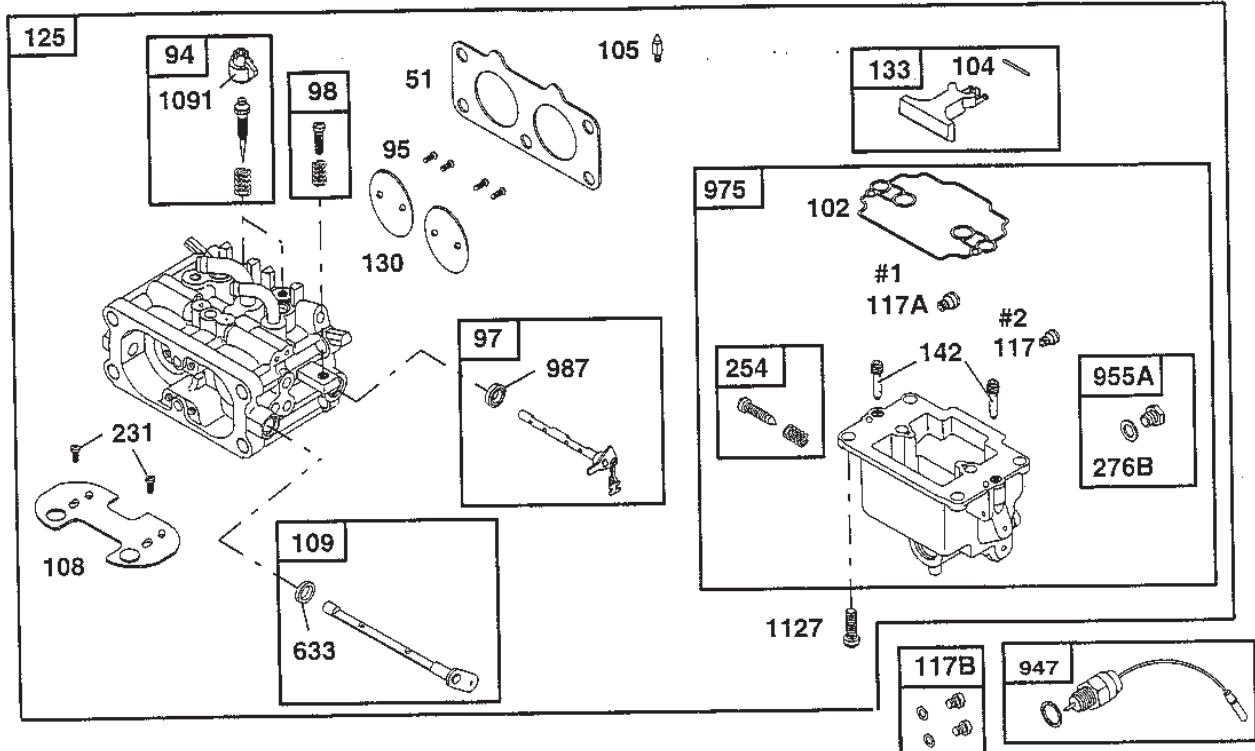

Utgåva Issue 48 - 2014		Förgasare Luftfilter Carburettor Air Cleaner			
Pos. Fig.	Antal Quantity	Art nr Part No	Benämning	Description	Anmärkning Notes
918	1	393815	Bränsleledning	Fuel line	
947	1	808624	Packing	Fuel solenoid	
955	1	807723	Choke link	Carburettor plug	
967	1	272490	Förfilter	Pre cleaner filter	
968	1	807862	Wheel axle bolt	Cover	
971	2	690866	Skruv	Screw	
975	1	808179	Flottörhus	Float bowl	
987	1	806070	Throttle shaft seal	Throttle shaft seal	
996	1	690817	Carburetor	Carburetor	
1004	1	690865	Luftkanal	Air Duct	
1091	1	691516	Huv	Limiter cap	
1127	4	690885	Skruv	Screw	
1139	2	806497	Bricka	Washer