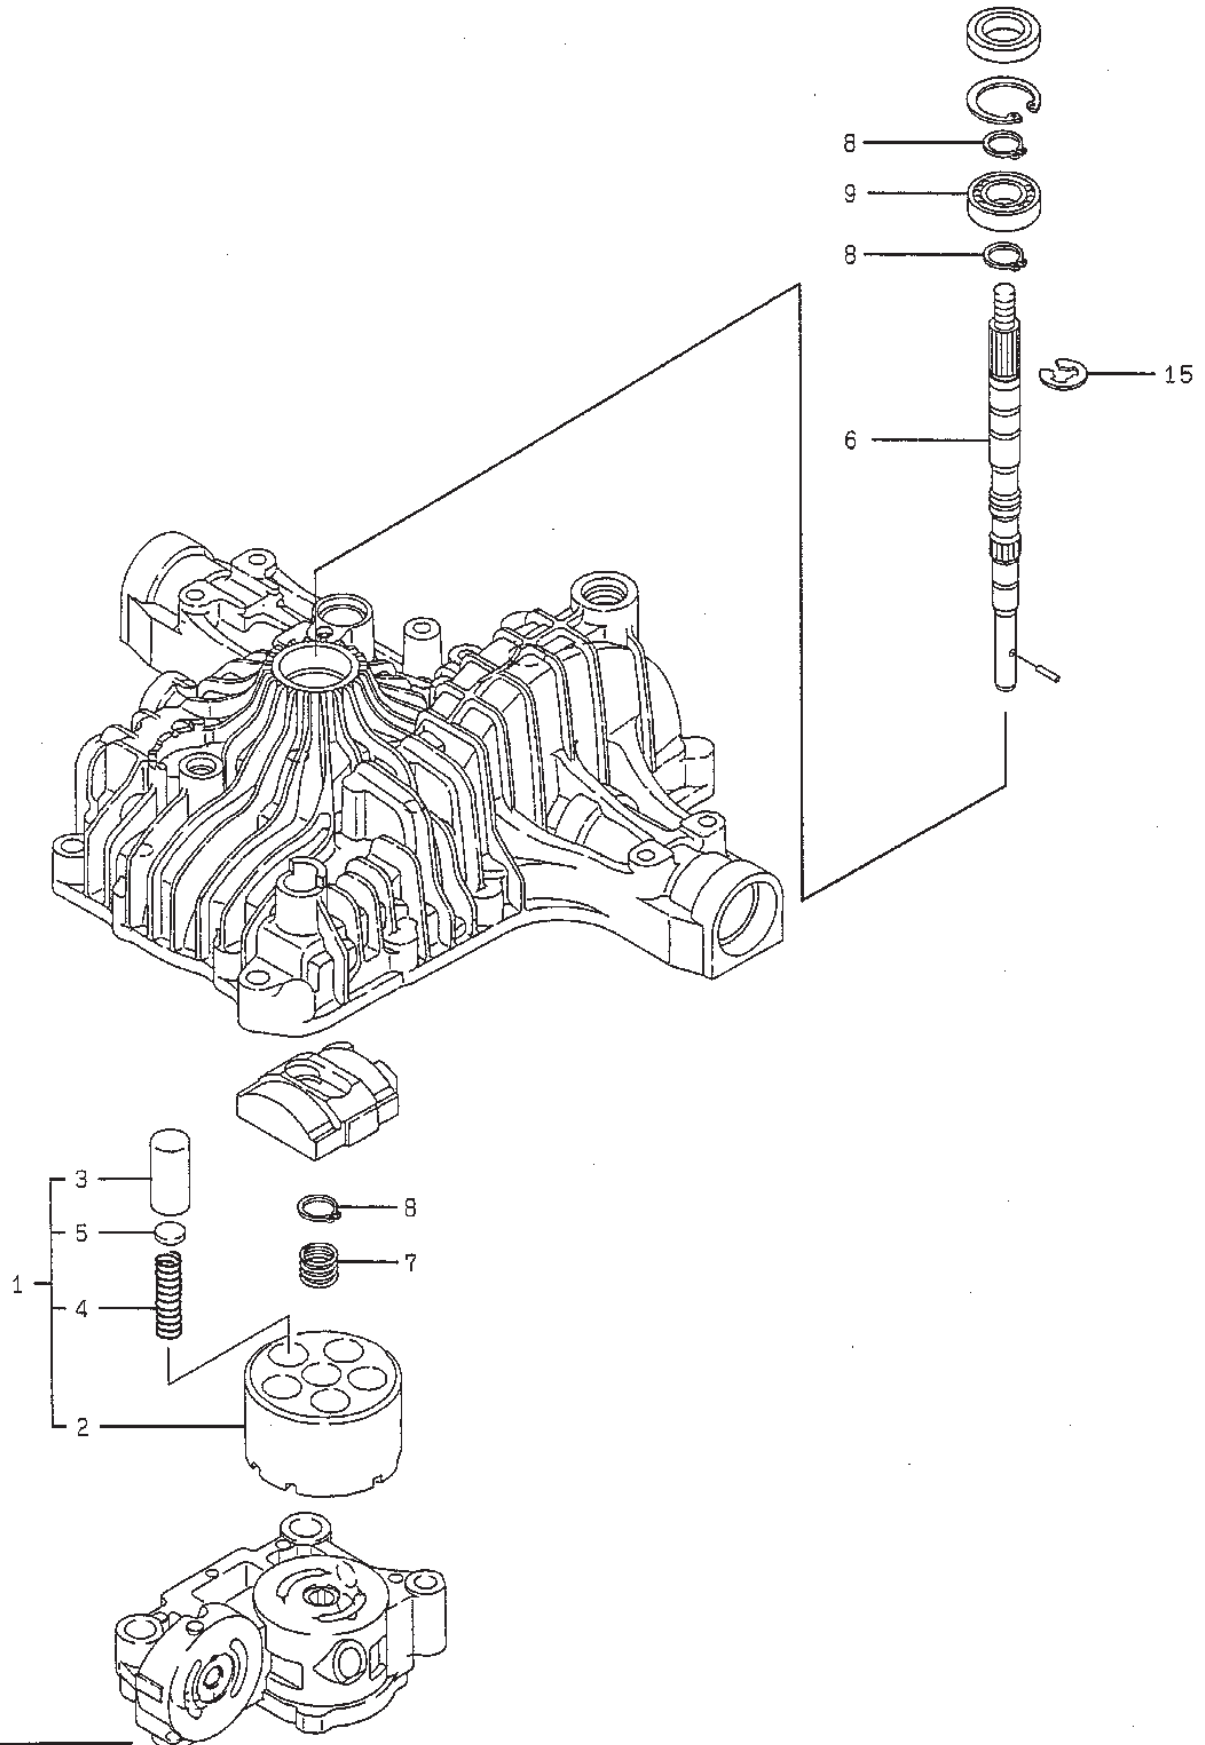

Utgåva Issue 48 - 2014		Transmission			
Pos. Fig.	Antal Quantity	Art nr Part No	Benämning	Description	Anmärkning Notes
1	1	1139-1139-01	Cylinderblock Kpl	Cylinder Block Assy	Inkl. pos 2 - 5/K66B
6	1	1139-1214-01	Pumpaxel	Pump Shaft	/K66B
7	1	1139-1018-01	Fjäder	Spring	/K66B
8	3	1139-1021-01	Lasring	Snap Ring	/K66B
9	1	1139-1110-01	Kullager	Ball Bearing	/K66B
15	1	1139-1146-01	Lasring	Ring	/K66B