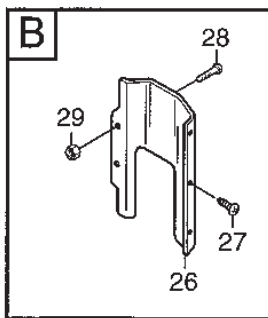

Utgåva Issue 48 - 2014					
Pos. Fig.	Antal Quantity	Art nr Part No	Benämning	Description	Anmärkning Notes
1	1	1134-3919-01	Ram-främre	Frame-front	
2	1	1134-3963-02	Midjegaffel Service 5-01 H10	Fork	
3	1	1134-0031-00	Ledaxelstopp | Ledaxelstopp	Pivot Shaft Stop	
4	1	9595-0262-00	Spännstift	Locating Pin | Elastic Pin	
5	1	1134-2171-01	Fjäder	Spring	
6	1	9501-0500-00	Smörjkopp Kort Rak	Grease Dispenser	
7	1	9501-0502-00	Smörjnippel	Grease Joint	
8	1	1134-3966-01	Ram Bakre 01	Frame-Rear	
9	2	9547-0001-00	Ledlager Ge17Es	Bearing	
10	2	9501-0500-00	Smörjkopp Kort Rak	Grease Dispenser	
11	1	1134-3968-01	Centrumaxel	Centre Shaft	
12	1	1134-0052-00	Distans	Spacer	
13	1	9699-0035-02	Bricka	Washer	
14	1	9959-1020-16	Skruv	Screw	
15	1	9959-1025-16	Skruv	Screw	
16	1	1134-3965-01	Durk	Floor Plate	
17	1	1134-4061-01	Durkmatta Hst	Floor Mat	
18	2	9893-0616-16	Skruv | Relä	Screw | Relay	
19	1	1134-4060-01	Stötfangare, Grå	Bumper, Grey	
19	1	1134-4060-01	Stötfangare, Grå	Bumper, Grey	
20	2	9945-0816-16	Skruv	Screw	
21	2	9959-0820-16	Skruv	Screw	
22	2	9739-0831-22	Mutter	Nut	
23	1	1134-4167-01	Lucka	Cover	
24	4	9840-8009-16	Skruv	Screw	
25	3	1134-4457-01	Clips	Clips	
25	2	1134-4457-01	Clips	Clips	
26	1	1134-4215-01	Sexkantsnyckel	Hex Wrench	
27	3	9840-8009-16	Skruv	Screw	
27	2	9840-8009-16	Skruv	Screw