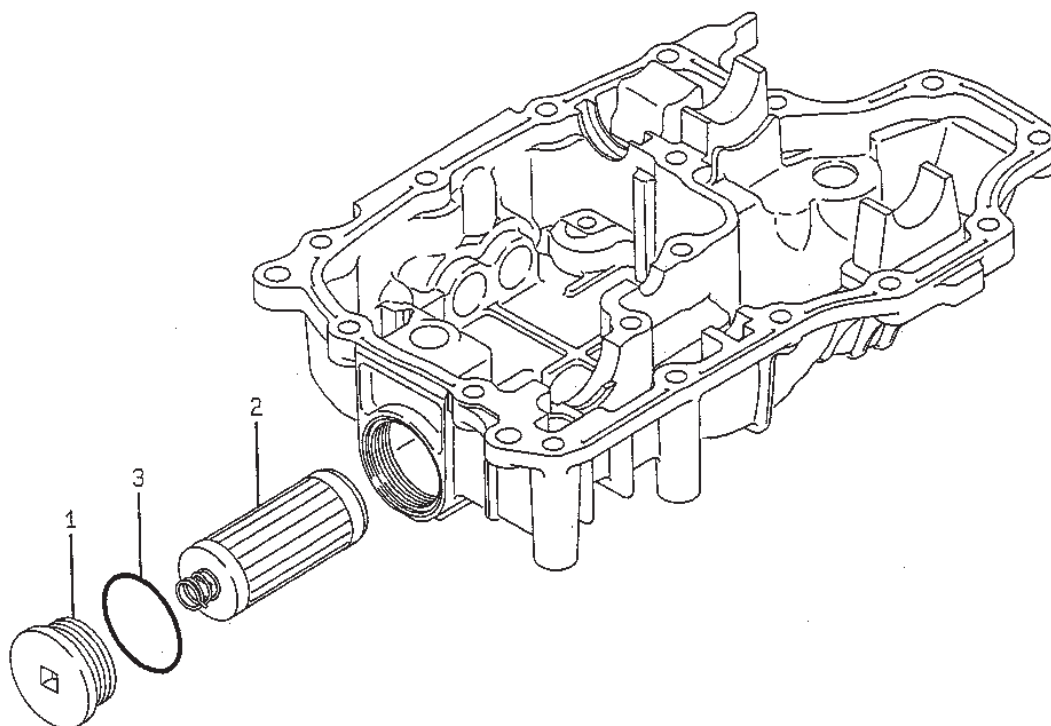

Utgåva Issue 48 - 2014		Transmission			
Pos. Fig.	Antal Quantity	Art nr Part No	Benämning	Description	Anmärkning Notes
1	1	1139-1230-01	Lock	Cap	/K62E/K66B/
2	1	1139-1186-01	Filter	Filter	K66B
3	1	1139-1290-01	Packning	Packing	/K62E/K66B/