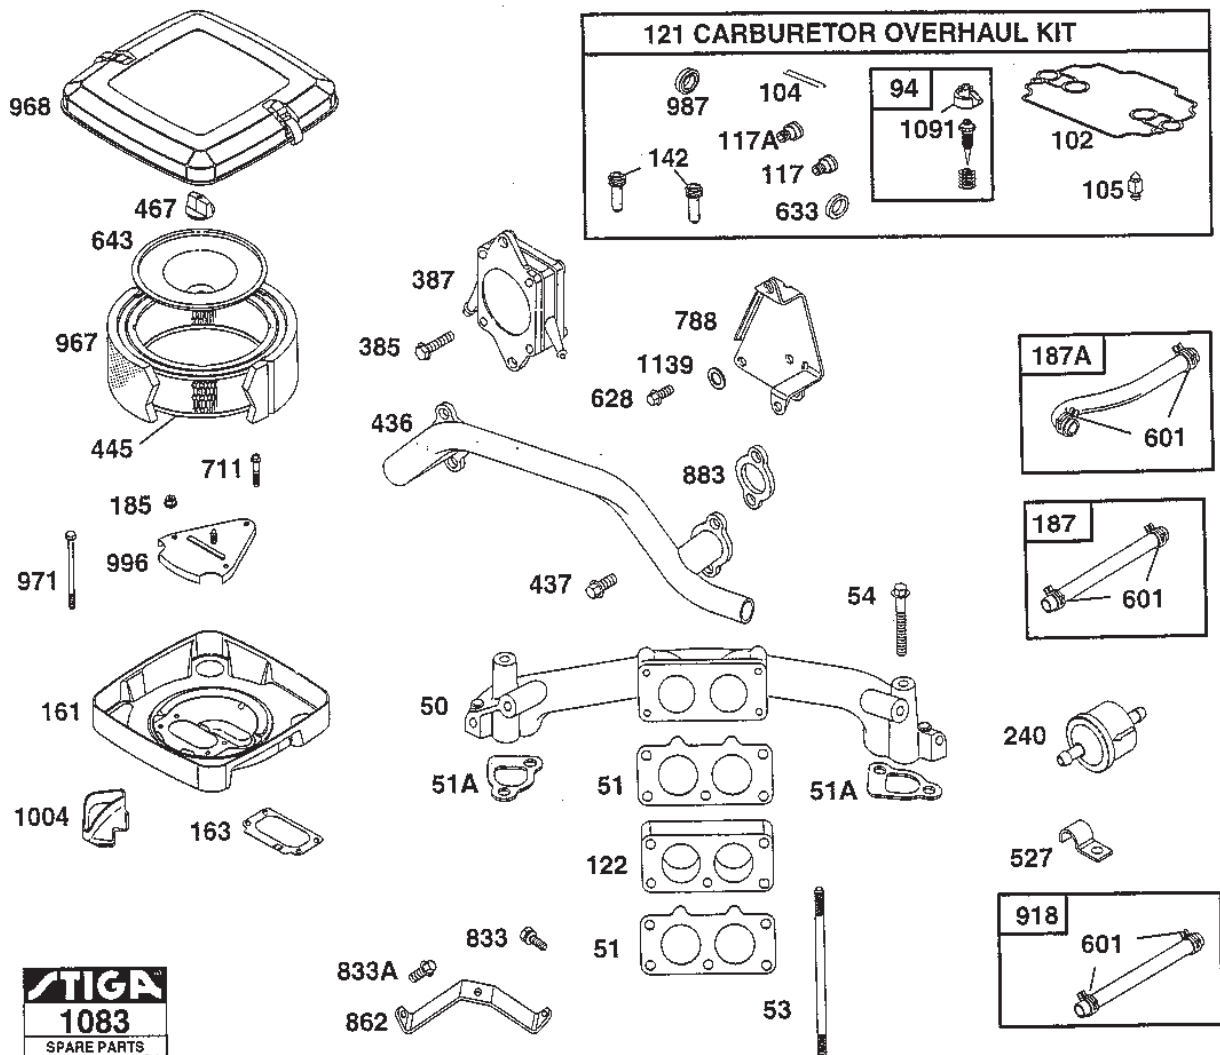

Utgåva Issue 48 - 2014		Förgasare Luftfilter	Carburettor Air Cleaner		
Pos. Fig.	Antal Quantity	Art nr Part No	Benämning	Description	Anmärkning Notes
50	1	690886	Insugningsrör	Intake Manifold	
51	2	805023	Packning	Gasket	
51	2	690950	Packning	Intake Gasket	
53	2	690869	Stud	Stud	
54	2	690676	Skruv	Screw	
94	1	808257	Justerskruv	Idle mixture kit	
95	4	690718	Skruv	Screw	
97	1	808719	Spjällsaxeln	Throttle Shaft	
98	1	808177	Justerskruv	Idle speed kit	
102	1	693711	Body gasket	Body gasket	
104	1	690882	Flottöraxel	Float hinge pin	
105	1	805547	Nalventil	Float needle valve	
108	1	690883	Choke valve	Choke valve	
109	1	808181	Carrier plate	Choke shaft	
117	1	808406	Huvudmunstycke	Main jet kit	Hög höjd/high alt.
117	1	690881	Huvudmunstycke	Main jet	Cylinder #2
117	1	690880	Huvudmunstycke	Main jet	Cylinder #1
121	1	808265	Retaining clip	Carb.overhaul kit	Märkta/marked F
122	1	690870	Distans	Spacer	
125	1	808266	Förgasare kpl	Carburettor Assy	
130	2	690884	Gasspjäll	Throttle Valve	
133	1	808180	Flottör	Float	
142	2	690879	Nozzle	Nozzle	
161	1	690916	Luftrenarfäste	Air Cleaner Base	
163	1	806013	Packning	Gasket	
185	3	690939	Mutter	Nut	
187	1	691049	Fuel line	Fuel line	
187	1	296004	Fuel pipe	Fuel pipe	
231	2	690718	Skruv	Screw	
240	1	493629	Bränslefilter	Fuel Filter	
254	1	808178	Cover	Bowl drain	
276	1	690724	Bricka	Washer	
385	2	693169	Skruv	Screw	
387	1	808656	Packing	Fuel pump	
436	1	691501	Grenrör	Exhaust manifold	
437	4	805158	Skruv	Screw	
445	1	394018	Air cleaner cartridge	Air cleaner cartridge	
467	1	491875	Lasratt	Knob	
527	1	690423	Tube Clamp	Tube Clamp	
601	6	93807	Slangklämma	Hose clamp	
628	2	805247	Skruv	Screw	
633	1	690722	Choke shaft seal	Choke shaft seal	
643	1	805631	Plat	Plate	
711	3	691492	Skruv	Screw	
788	1	691559	Fuel pump bracket	Fuel pump bracket	
833	1	690872	Skruv	Screw	
833	1	692539	Skruv	Screw	
862	1	690868	Fäste	Mounting strap	
883	2	805024	Packning	Gasket