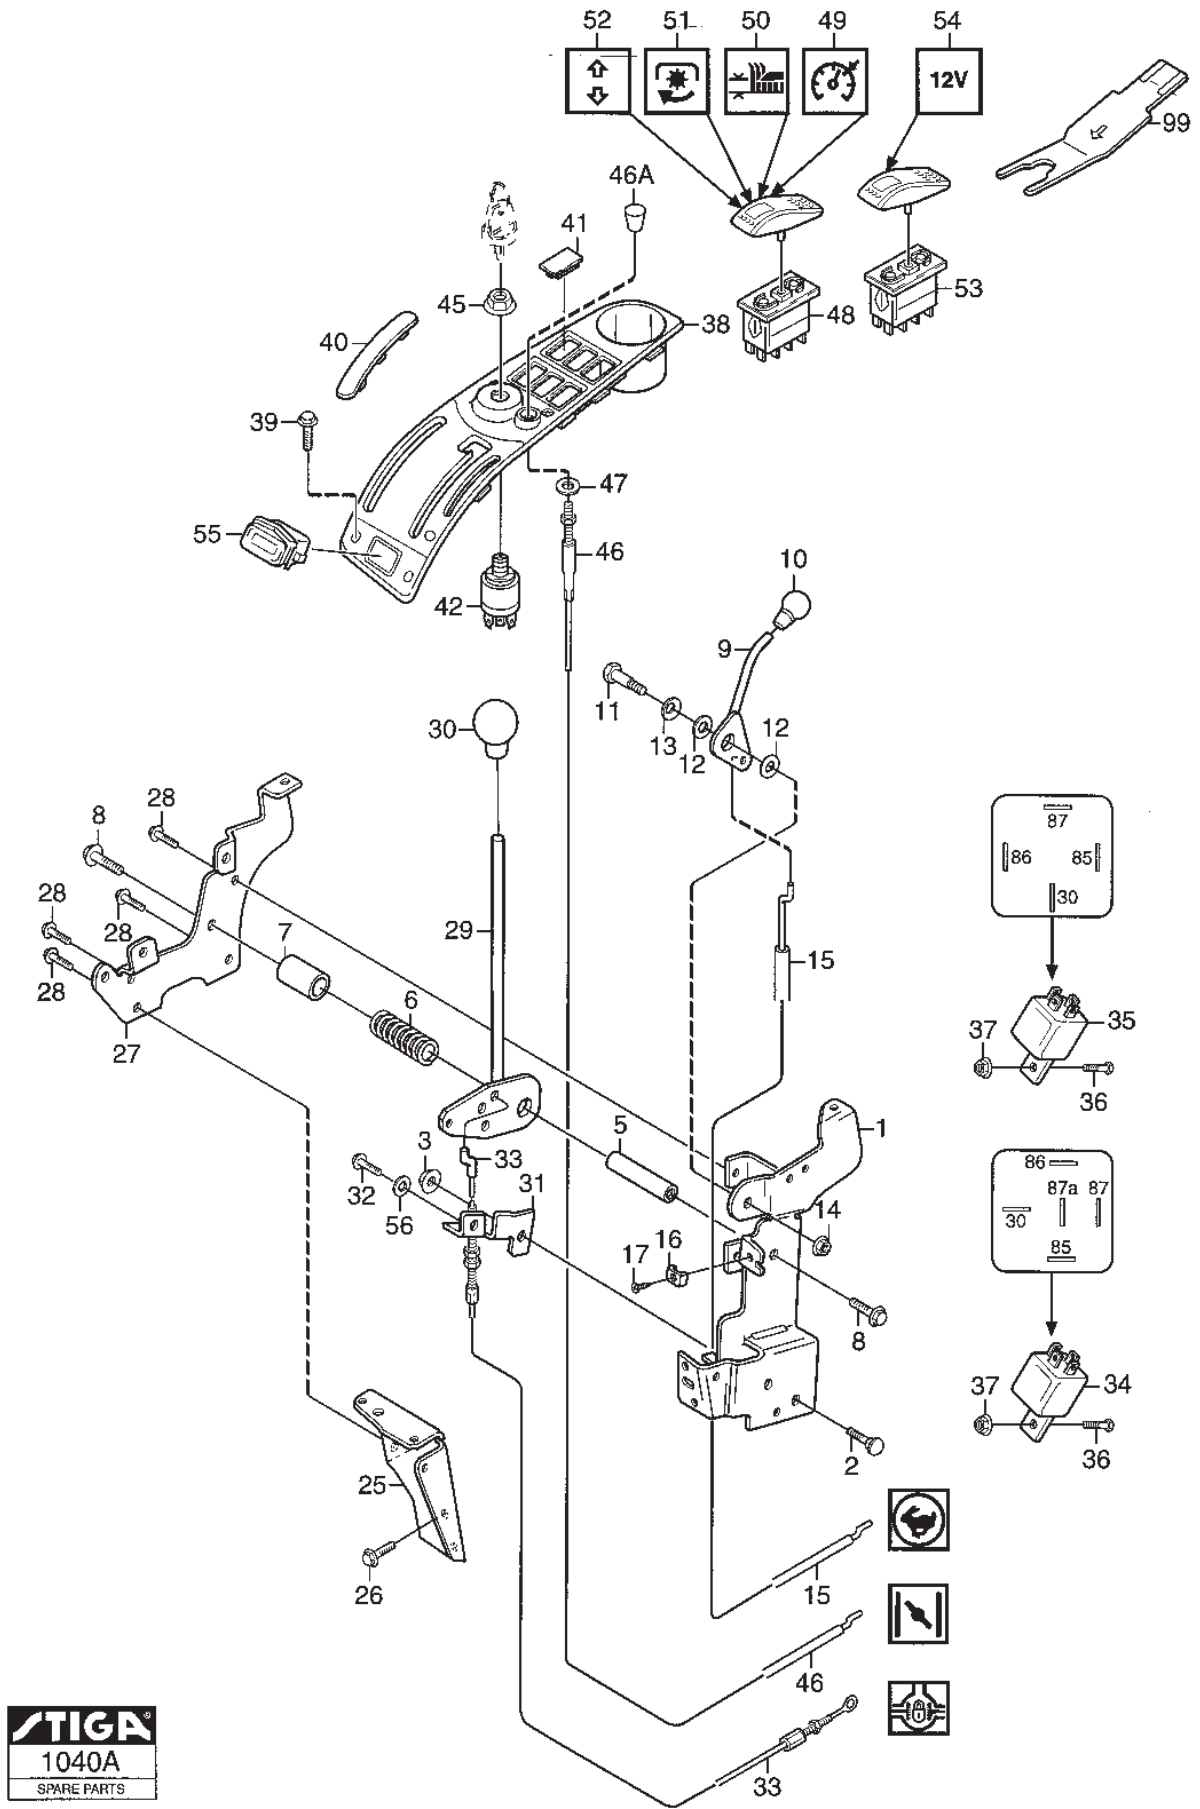

Utgåva Issue 48 - 2014		Handreglage		Hand controls	
Pos. Fig.	Antal Quantity	Art nr Part No	Benämning	Description	Anmärkning Notes
1	1	1134-4156-01	Vinkelhallare Kpl 24	Panel Bracket-Inner	
2	2	9897-0820-16	Skruv	Screw	
3	2	9739-0831-22	Mutter	Nut	
5	1	1134-4065-01	Reglageaxel	Control Shaft	
6	1	1134-4079-01	Fjäder	Spring	
7	1	1134-4080-03	Reglagehylsa	Control Sleeve	
8	2	9959-0820-16	Skruv	Screw	
9	1	1134-4077-01	Gasreglage	Throttle Cable	
10	1	1134-4078-01	Knopp	Knob	
11	1	1134-0240-00	Skruv	Screw	
12	2	1134-4242-01	Bricka | Distansbricka	Washer	
13	1	9694-0001-00	Bricka	Washer	
14	1	9739-0831-22	Mutter	Nut	
15	1	1134-4195-01	Gasreglage	Throttle Cable	
16	1	9500-9991-00	Kabelklämma	Wire Clamp	
17	1	9943-0516-16	Skruv	Screw	
25	1	1134-4487-01	Frontfäste5-01 H14	Panel Bracket-Front	
26	2	9893-0616-16	Skruv | Relä	Screw | Relay	
27	1	1134-3986-01	Frontplat	Frontplate	
28	4	9893-0616-16	Skruv | Relä	Screw | Relay	
29	1	1134-4069-01	Reglagespak	Control Lever	
30	1	1134-2551-01	Knopp	Knob	
31	1	1134-4073-01	Vajerfästplat	Cable Holder	
32	1	9942-0612-16	Skruv	Screw	
33	1	1134-4006-01	Vajer	Cable	
34	1	1134-2871-03	Relä	Relay	
35	1	1134-2871-01	Relä | Relä	Relay	
36	2	9997-0520-16	Skruv	Screw	
37	2	9739-0531-22	Mutter	Nut	
38	1	1134-3981-04	Kassett	Dashboard	
39	4	9946-0525-16	Skruv	Screw	
40	1	1134-4154-01	Täckbricka	Cover	
41	1	1134-4129-01	Täckbricka	Cover	
42	1	1134-4093-01	Tändningslas	Ignition Switch	
45	1	1134-4749-01	Mutter	Nut	
46	1	1134-4338-01	Reglageknopp | Reglageknopp	Control Button-Choke	
46	1	1134-2872-02	Chokereglage Kpl	Choke Control	
47	2	9699-0028-02	Bricka	Washer	
48	4	9400-0282-01	Brytare (Med Diod)	Switch	
49	1	9400-0280-02	Vippa Farthallare	Switch	
50	1	9400-0280-03	Vippa Höjdinst	Switch Cover-Height Adjust	
51	1	9400-0280-01	Vippa Pto	Switch Cover-Pto	
52	1	9400-0280-04	Vippa rödskap Bak	Switch Cover-Rear Rake	
53	1	9400-0283-01	Brytare | Bunband	Switch | Cable holder	
54	1	9400-0280-05	Vippa rödskap 12V | Brytare	Switch Cover-12V | Switch	
55	1	1134-4179-01	Timräknare	Hour Meter	
56	1	9699-0025-02	Bricka	Washer	
99	1	9400-0290-01	Verktyg F.Vippa	Tool	Tillbehör/Accessory