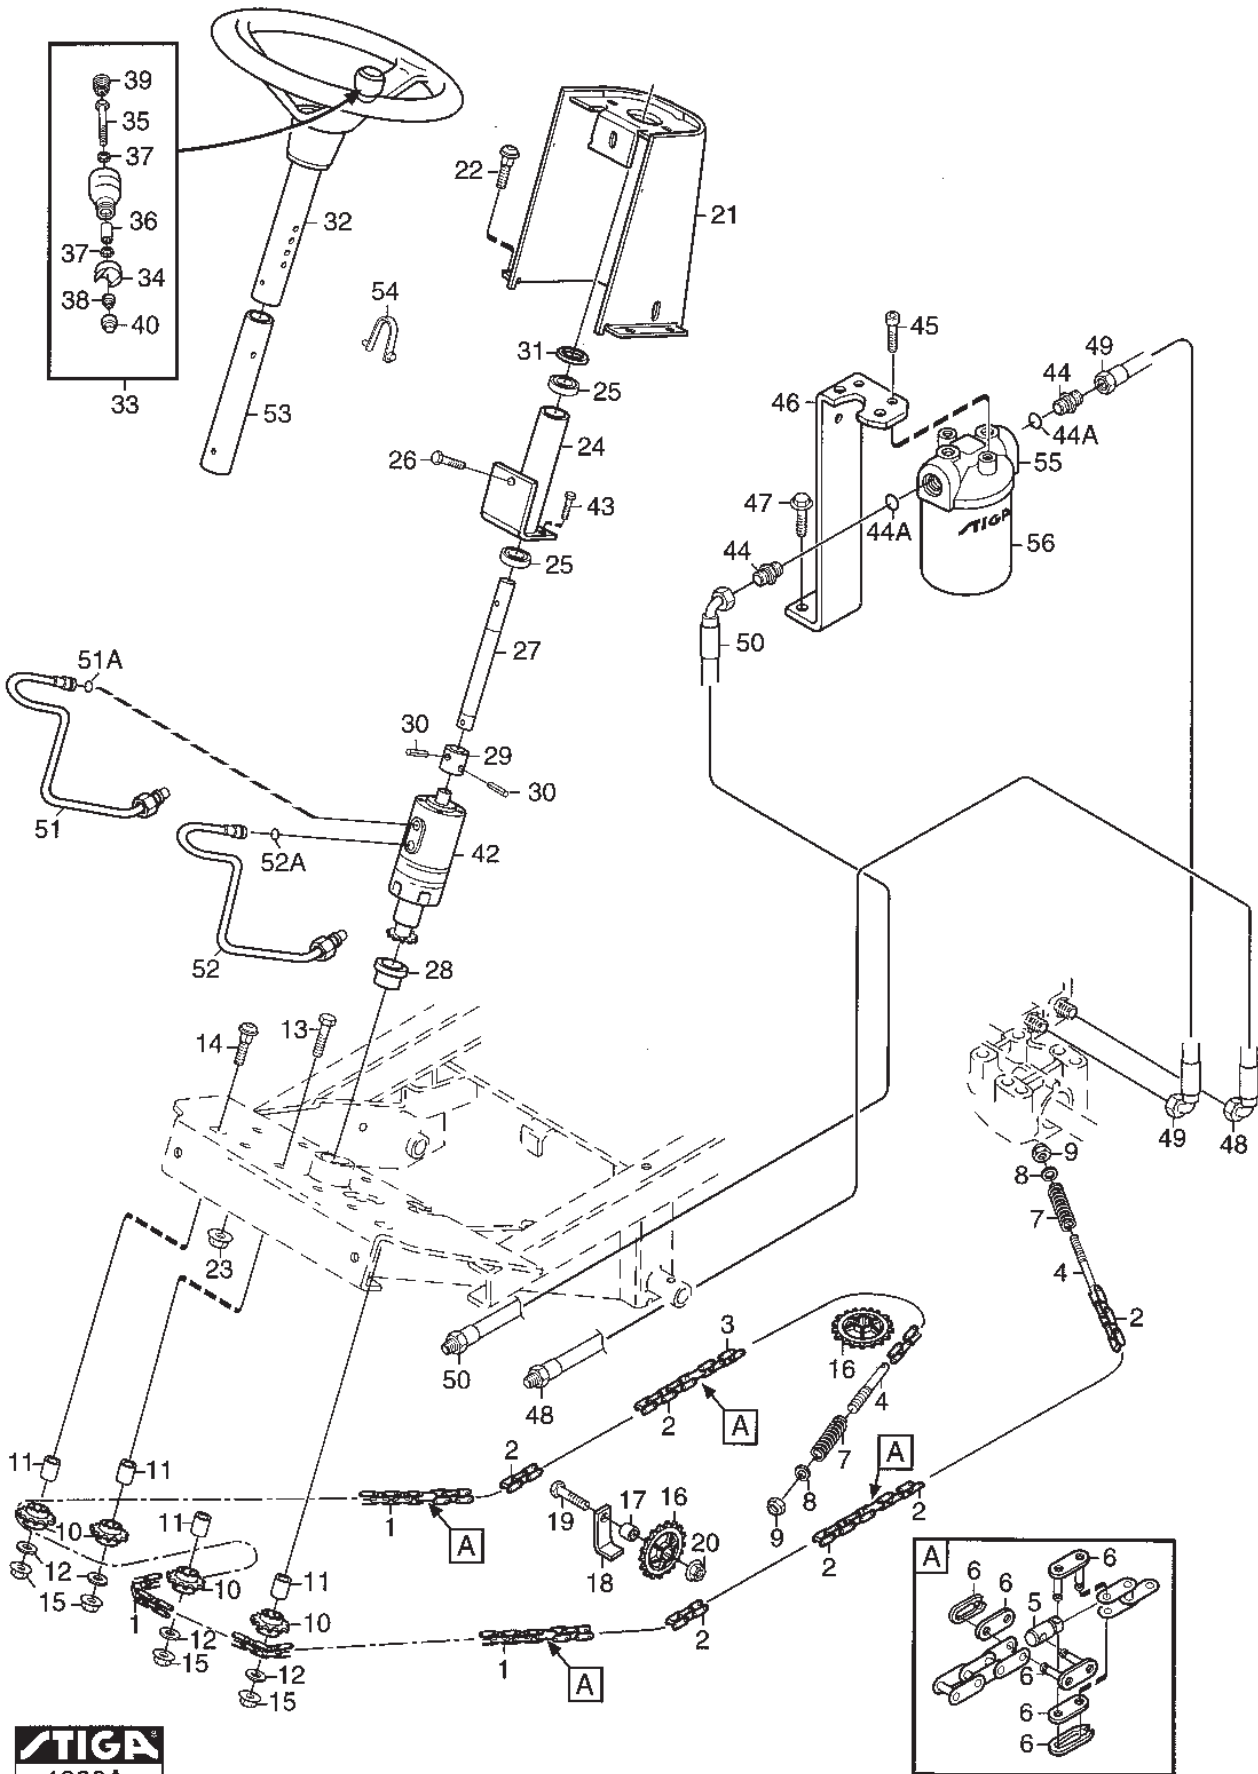

Utgåva Issue 48 - 2014		Sits Seat			
Pos. Fig.	Antal Quantity	Art nr Part No	Benämning	Description	Anmärkning Notes
2	1	8290-9014-01	Sitsöverdrag/Värmedyna	Seat Cover	Tillbehör/Accessory
2	1	1134-4224-01	Sits (Xb180)	Seat	
2	1	13-0903-11	Sits	Seat	
3	1	1134-4225-01	Armstöd (för Xb180, Xb150)	Arm Rest	
3	1	13-0904-11	Armstöd	Arm rest	
4	2	9897-0880-12	Skruv	Screw	L = 80 mm
5	4	9897-0820-16	Skruv	Screw	L = 20 mm
6	6	9747-0831-02	Mutter | Lasmutter	Nut	
7	1	1134-4085-01	Sitskonsol Kpl. 02	Seat Bracket	
8	1	1134-4144-01	Övre Platta Kpl 5-01 F12	Upper Seat Plate	
9	2	1134-4083-01	Länkarm Kpl.	Pivot Link	
10	2	1134-0240-00	Skruv	Screw	
11	2	9699-0069-02	Bricka	Washer	
12	2	9665-0002-00	Bricka	Washer	
13	2	9747-0831-02	Mutter | Lasmutter	Nut	
14	4	1134-4084-01	Glidsko	Slide Block	
15	4	9939-0816-16	Skruv	Screw	
16	2	1134-4082-03	Axel	Shaft	
17	4	9959-0816-16	Skruv	Screw	
18	2	1134-4160-01	Fjäder	Spring	
19	1	1134-4153-01	TryckSprint	Push Pin	
20	1	1134-4159-01	Fjäder	Spring	
21	1	9699-0056-02	Bricka	Washer	
22	1	9739-0831-22	Mutter	Nut	
23	1	1134-4213-01	Glidplatta Kpl 5-01 L 02	Slide Plate	
24	2	1134-0240-00	Skruv	Screw	
26	1	1134-4142-01	Svep	Cover	
27	3	9840-8009-16	Skruv	Screw	
28	1	1134-3156-01	Brytare	Switch	
29	1	1134-3990-01	Armsvep Kpl 041-00	Attachment-Side Panel	
30	2	9897-0820-16	Skruv	Screw	
31	2	9739-0831-22	Mutter	Nut	
32	1	1134-4130-01	Undre Lock (1-00)	Cover Lower	
33	4	9840-8009-16	Skruv	Screw	
34	1	1134-4135-01	Relähallare 24	Relay Holder	
35	2	9632-0522-00	Popnit 4X9,5	Pop Rivet	
37	2	1134-1565-08	Distans	Spacer	

STIGA
1026A
SPARE PARTS