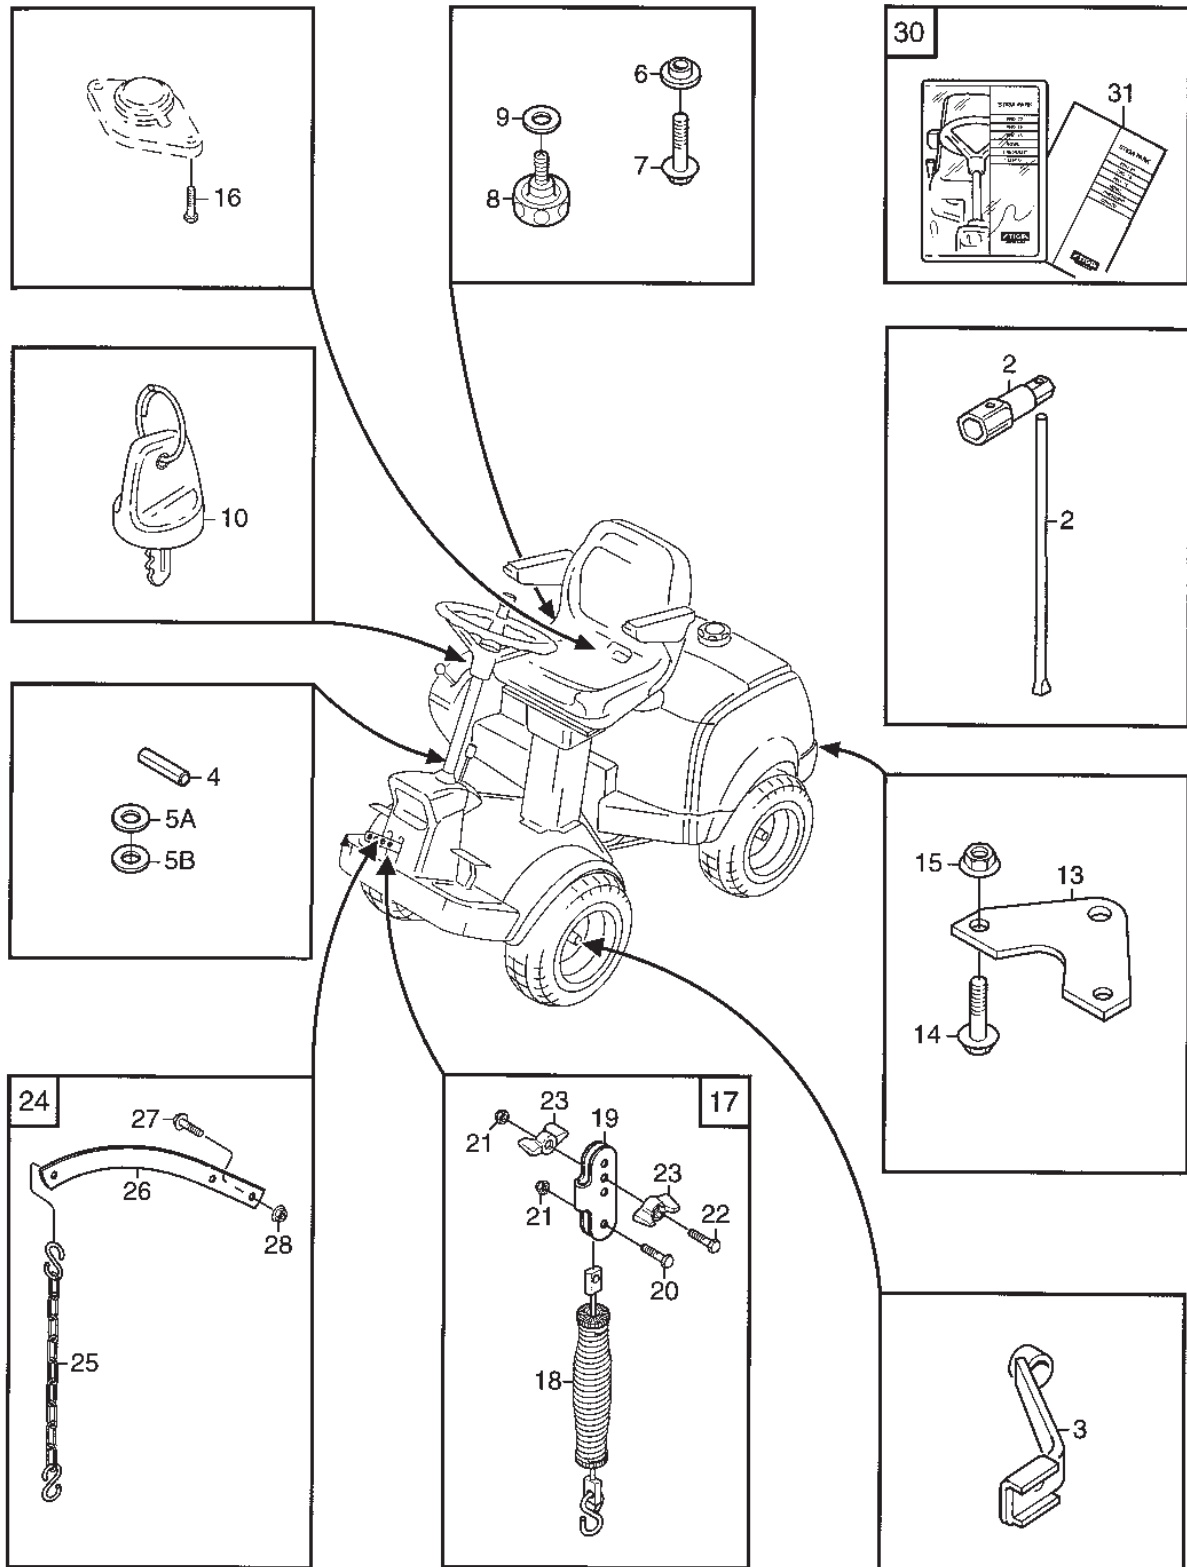

Utgåva Issue 48 - 2014		Motor	Engine		
Pos. Fig.	Antal Quantity	Art nr Part No	Benämning	Description	Anmärkning Notes
1	1	1134-4222-01	Tätningring	Seal Ring (5 Mm)	H = 5 mm
2	1	1134-2878-01	Fläktskydd	Fan Cover	
3	4	9997-0512-16	Skruv	Screw	
4	4	9699-0099-02	Bricka	Washer	
5	4	9997-0840-16	Skruv	Screw	
6	4	9739-0831-22	Mutter	Nut	
7	1	1134-4029-01	Avgasrör Kpl (VanSkydd)	Exhaust Pipe	
8	1	1134-3863-01	Puls-Airventil	Air Valve	
9	1	1134-3856-01	Slang	Hose	
10	1	9578-0023-03	Slangklämma D27*8 (Svart)	Hose Clamp	
11	1	1134-3855-01	Filter	Filter	
12	1	1134-3889-01	Tätning	Seal	
13	1	1134-3864-01	Ljuddämpare, Cat	Muffler Catalytic Conv.	
14	1	9578-0011-00	Klämma F Ljuddämp D35 Rid	Clamp	
15	1	9959-0820-16	Skruv	Screw	
16	1	9739-0831-22	Mutter	Nut	
17	1	1134-4046-01	Berör.Skydd Kpl	Muffler Guard, Grey	
18	4	9959-0820-16	Skruv	Screw	
19	4	9739-0831-22	Mutter	Nut	
20	1	1134-4736-01	Oljeavtappningsrör Kpl	Oil Drain Pipe Assy	
21	1	1134-0995-01	Plugg	Plug	
22	1	9404-0020-00	O-Ring 11,3 X 2,4	O-ring	
23	1	1134-0997-01	Packning	Gasket	
24	1	1134-3664-01	Remskiva	Engine Pulley	
25	1	9600-0251-00	Kil	Key	L = 0.75" (19 mm)
26	1	9987-5357-12	Skruv	Screw	
27	1	1134-4757-02	Bränsletank Kpl (Med Mätare)	Fuel Tank Assy (W.Gauge)	Inkl. 34-38, 41-42
28	2	1134-4273-01	Tankfäste	Fuel Tank Bracket	
29	2	1134-2941-01	Kantskyddslist S	Protection Strip	
30	4	9959-0612-16	Skruv	Screw	
31	4	9747-0631-02	Mutter | Lasmutter	Nut	
32	1	1134-4356-01	Lasstång (M8)	Tank Rod (M8)	
33	1	9747-0831-02	Mutter | Lasmutter	Nut	
34	1	1134-4064-01	Tanklock	Fuel Cap	
35	1	1134-3224-01	Bensinkran	Fuel Shut-Off Valve	
36	1	1134-3225-01	Gummibussning | Gummibussning	Grommet	
37	1	1134-2975-04	Bränsleslang	Fuel Line	L = 710 mm
38	1	9578-0023-02	Slangklämma D12*8 (Svart) | Rörklammer	Hose Clamp | Tube Clamp	
39	1	9579-0003-00	Buntband	Cable Holder	
40	1	1134-4481-01	Vingmutter	Wing Nut	
41	1	9404-0025-01	O-Ring 69,44X3,53 Viton	O-ring	
42	1	1134-4411-01	Insatsrör Tank	Fuel Tank Insert	
44	2	1134-4595-01	Värmskydd	Heat Guard	
45	2	9578-0026-01	Klämma Kpl. D25 Avgasrör	Clamp	
46	1	1134-0994-02	Rörklammer	Tube Clamp	
49	1	9578-0023-02	Slangklämma D12*8 (Svart) | Rörklammer	Hose Clamp | Tube Clamp