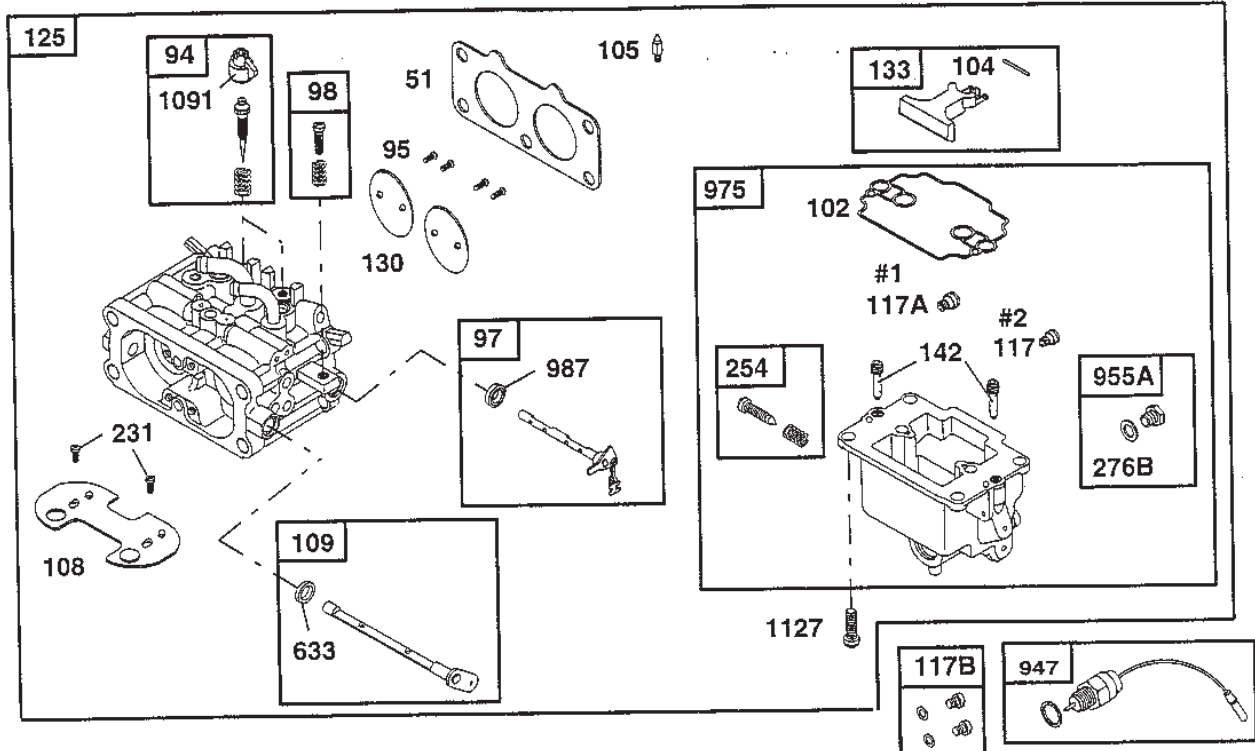

Utgåva Issue 48 - 2014		Förgasare Luftfilter	Carburettor Air Cleaner		
Pos. Fig.	Antal Quantity	Art nr Part No	Benämning	Description	Anmärkning Notes
50	1	690886	Insugningsrör	Intake Manifold	
51	2	805023	Packning	Gasket	
51	2	690950	Packning	Intake Gasket	
53	2	690869	Stud	Stud	
54	2	690676	Skruv	Screw	
94	1	808257	Justerskruv	Idle mixture kit	
95	4	690718	Skruv	Screw	
97	1	808719	Spjällsaxeln	Throttle Shaft	
98	1	808177	Justerskruv	Idle speed kit	
102	1	693711	Body gasket	Body gasket	
104	1	690882	Flottöraxel	Float hinge pin	
105	1	805547	Nalventil	Float needle valve	
108	1	690883	Choke valve	Choke valve	
109	1	808181	Carrier plate	Choke shaft	
117	1	808406	Huvudmunstycke	Main jet kit	Hög höjd/high alt.
117	1	690881	Huvudmunstycke	Main jet	Cylinder #2
117	1	690880	Huvudmunstycke	Main jet	Cylinder #1
121	1	808265	Retaining clip	Carb.overhaul kit	Märkta/marked F
122	1	690870	Distans	Spacer	
125	1	808266	Förgasare kpl	Carburettor Assy	
130	2	690884	Gasspjäll	Throttle Valve	
133	1	808180	Flottör	Float	
142	2	690879	Nozzle	Nozzle	
161	1	690916	Luftrenarfäste	Air Cleaner Base	
163	1	806013	Packning	Gasket	
185	3	690939	Mutter	Nut	
187	1	691049	Fuel line	Fuel line	
187	1	296004	Fuel pipe	Fuel pipe	
231	2	690718	Skruv	Screw	
240	1	493629	Bränslefilter	Fuel Filter	
254	1	808178	Cover	Bowl drain	
276	1	690724	Bricka	Washer	
385	2	693169	Skruv	Screw	
387	1	808656	Packing	Fuel pump	
436	1	691501	Grenrör	Exhaust manifold	
437	4	805158	Skruv	Screw	
445	1	394018	Air cleaner cartridge	Air cleaner cartridge	
467	1	491875	Lasratt	Knob	
527	1	690423	Tube Clamp	Tube Clamp	
601	6	93807	Slangklämma	Hose clamp	
628	2	805247	Skruv	Screw	
633	1	690722	Choke shaft seal	Choke shaft seal	
643	1	805631	Plat	Plate	
711	3	691492	Skruv	Screw	
788	1	691559	Fuel pump bracket	Fuel pump bracket	
833	1	690872	Skruv	Screw	
833	1	692539	Skruv	Screw	
862	1	690868	Fäste	Mounting strap	
883	2	805024	Packning	Gasket