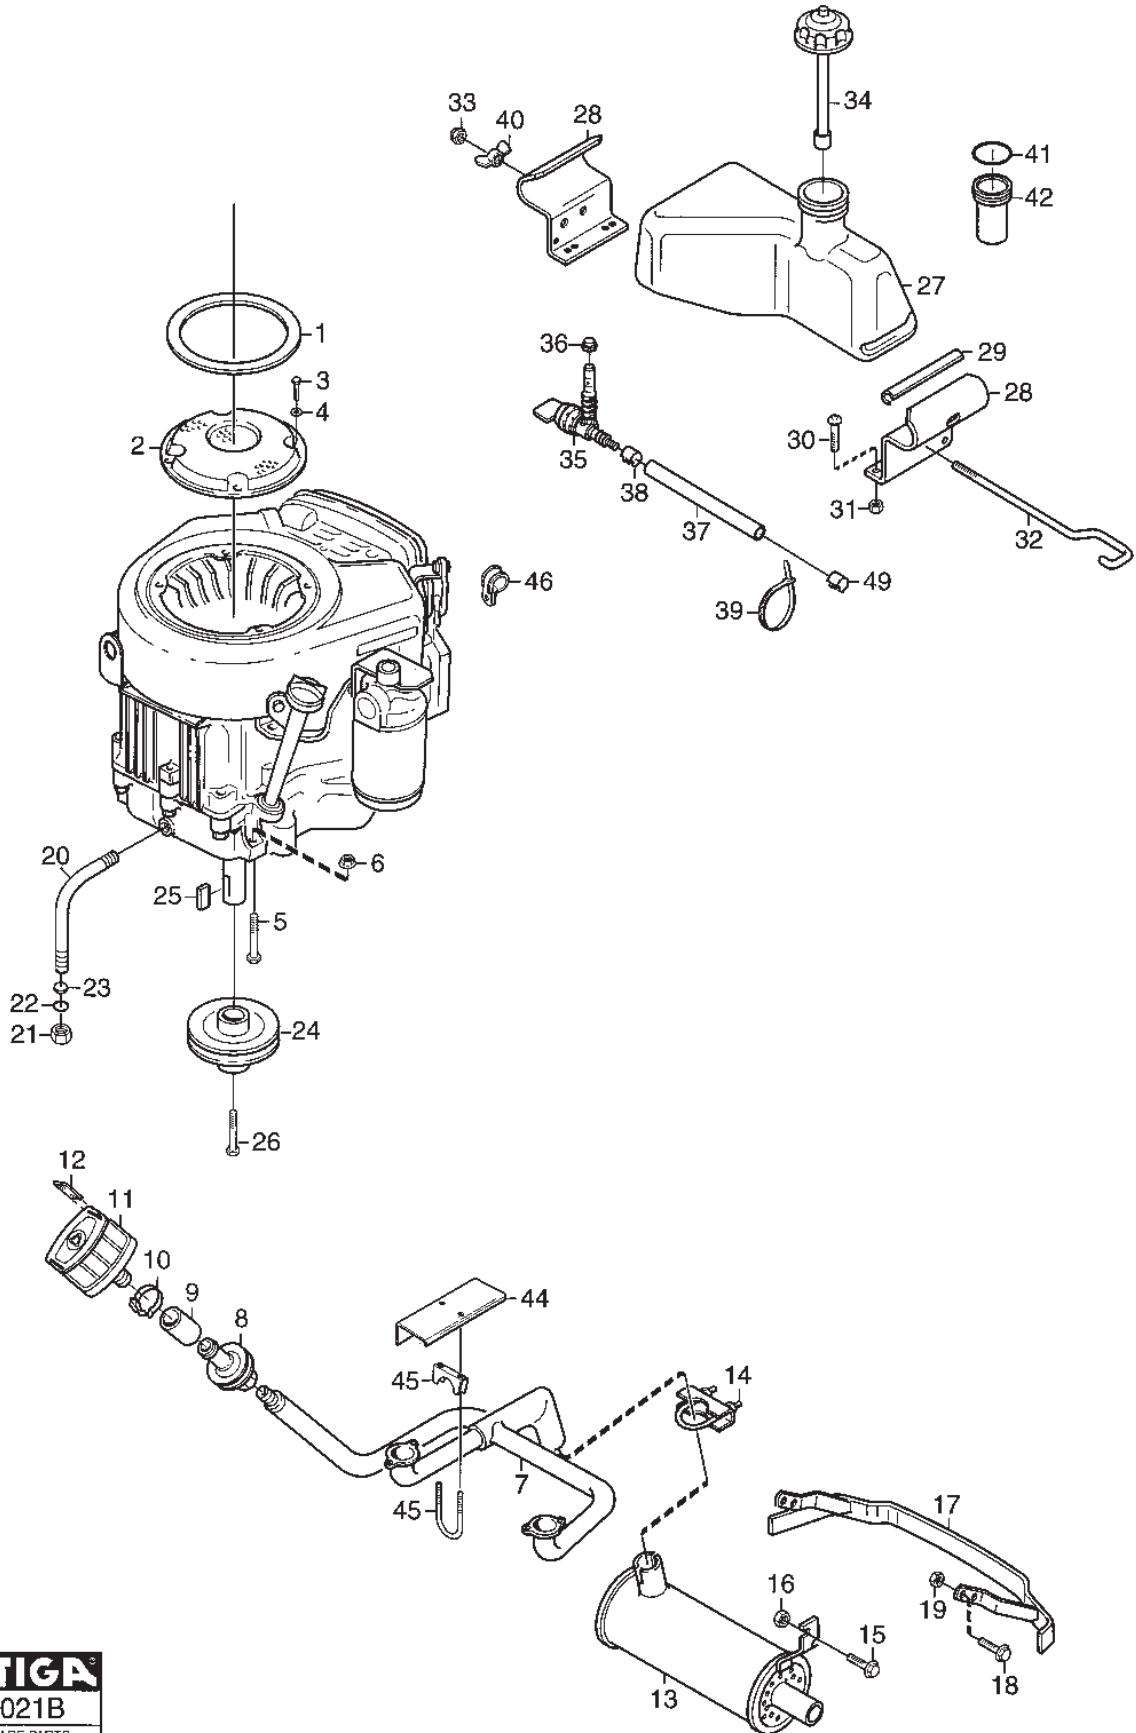

Utgåva Issue 48 - 2014		Hjul Wheels			
Pos. Fig.	Antal Quantity	Art nr Part No	Benämning	Description	Anmärkning Notes
1	2	1134-0075-01	Framaxeltapp	Front Axle	
2	2	9595-0258-00	Spännstift	Locating Pin	
3	2	1134-2888-02	Fälg M Kullager	Rim	
4	2	9549-0052-00	Kullager	Ball Bearing	
4	2	9549-0054-01	Kullager	Ball Bearing	
4	2	9549-0052-00	Kullager	Ball Bearing	
4	2	9549-0054-01	Kullager	Ball Bearing	
5	2	9545-0124-01	Däck	Tyre	17 x 8.00 - 8
6	2	9545-0500-00	Ventil	Valve Assy.	
7	8	1134-0341-01	Bricka	Washer	
8	2	9599-0080-02	SaxSprint Sp 4*28	Cotter Pin	
9	2	9699-0042-02	Bricka	Washer	
10	2	1134-3393-02	Fälg 7-13	Rim	
11	2	9545-0124-01	Däck	Tyre	17 x 8.00 - 8
12	2	9545-0500-00	Ventil	Valve Assy.	
13	2	9997-0845-12	Skruv	Screw	
14	2	9747-0831-02	Mutter | Lasmutter	Nut	
15	2	1134-3383-01	Kil	Key	
16	2	9598-0003-02	Harnålssprint (Hns 4 Dubbel)	Spring Pin	
99	1	9545-0203-00	Innerslang	Inner Tube	Reservdel/spare part