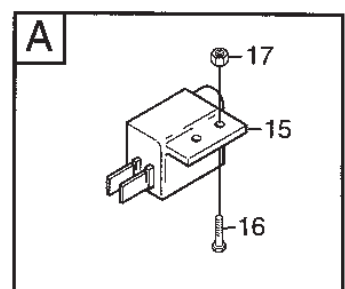

Utgåva Issue 48 - 2014		Lyftgaffel Pedal lift			
Pos. Fig.	Antal Quantity	Art nr Part No	Benämning	Description	Anmärkning Notes
1	1	1134-4117-01	Fäste	Bracket	
2	2	1134-2684-01	Lager	Bearing	
3	1	1134-4184-01	Lyftspärr Smst	Lift Catch Assy	
7	1	9404-0027-01	O-ring	O-ring	
8	1	9650-0039-04	Sparring Sga 8	Lock Ring	
9	1	9595-0276-01	Spiralspännstift 8*24	Locating Pin	
10	1	9997-0640-12	Skruv	Screw	
11	1	9747-0631-02	Mutter | Lasmutter	Nut	
13	1	9897-0820-16	Skruv	Screw	
14	1	9747-0831-02	Mutter | Lasmutter	Nut	
15	1	1134-4033-01	Lyftgaffel Kpl	Lift Fork	
16	2	1134-0240-00	Skruv	Screw	
17	1	1134-4098-01	Lyftpedal	Lift pedal	
18	2	9997-0620-16	Skruv	Screw	
19	2	9747-0631-02	Mutter | Lasmutter	Nut	
21	1	1134-4151-01	Fjäder	Spring	
22	1	9591-0030-00	Stift	Pin	
23	1	1134-4088-01	Fäste	Bracket	
24	2	9893-0616-16	Skruv | Relä	Screw | Relay	
25	1	1134-4121-01	Gaffel	Fork	
26	1	1134-4122-01	Led	Joint Pin	
27	1	1134-4124-01	Axel	Pivot Pin	
28	1	1134-4139-01	Bricka	Washer	
29	1	9939-1014-06	Skruv	Screw	M10 x 140
30	2	1134-4140-01	Bricka	Washer	
31	2	9787-1031-32	Mutter	Nut	

STIGA
1029B
SPARE PARTS