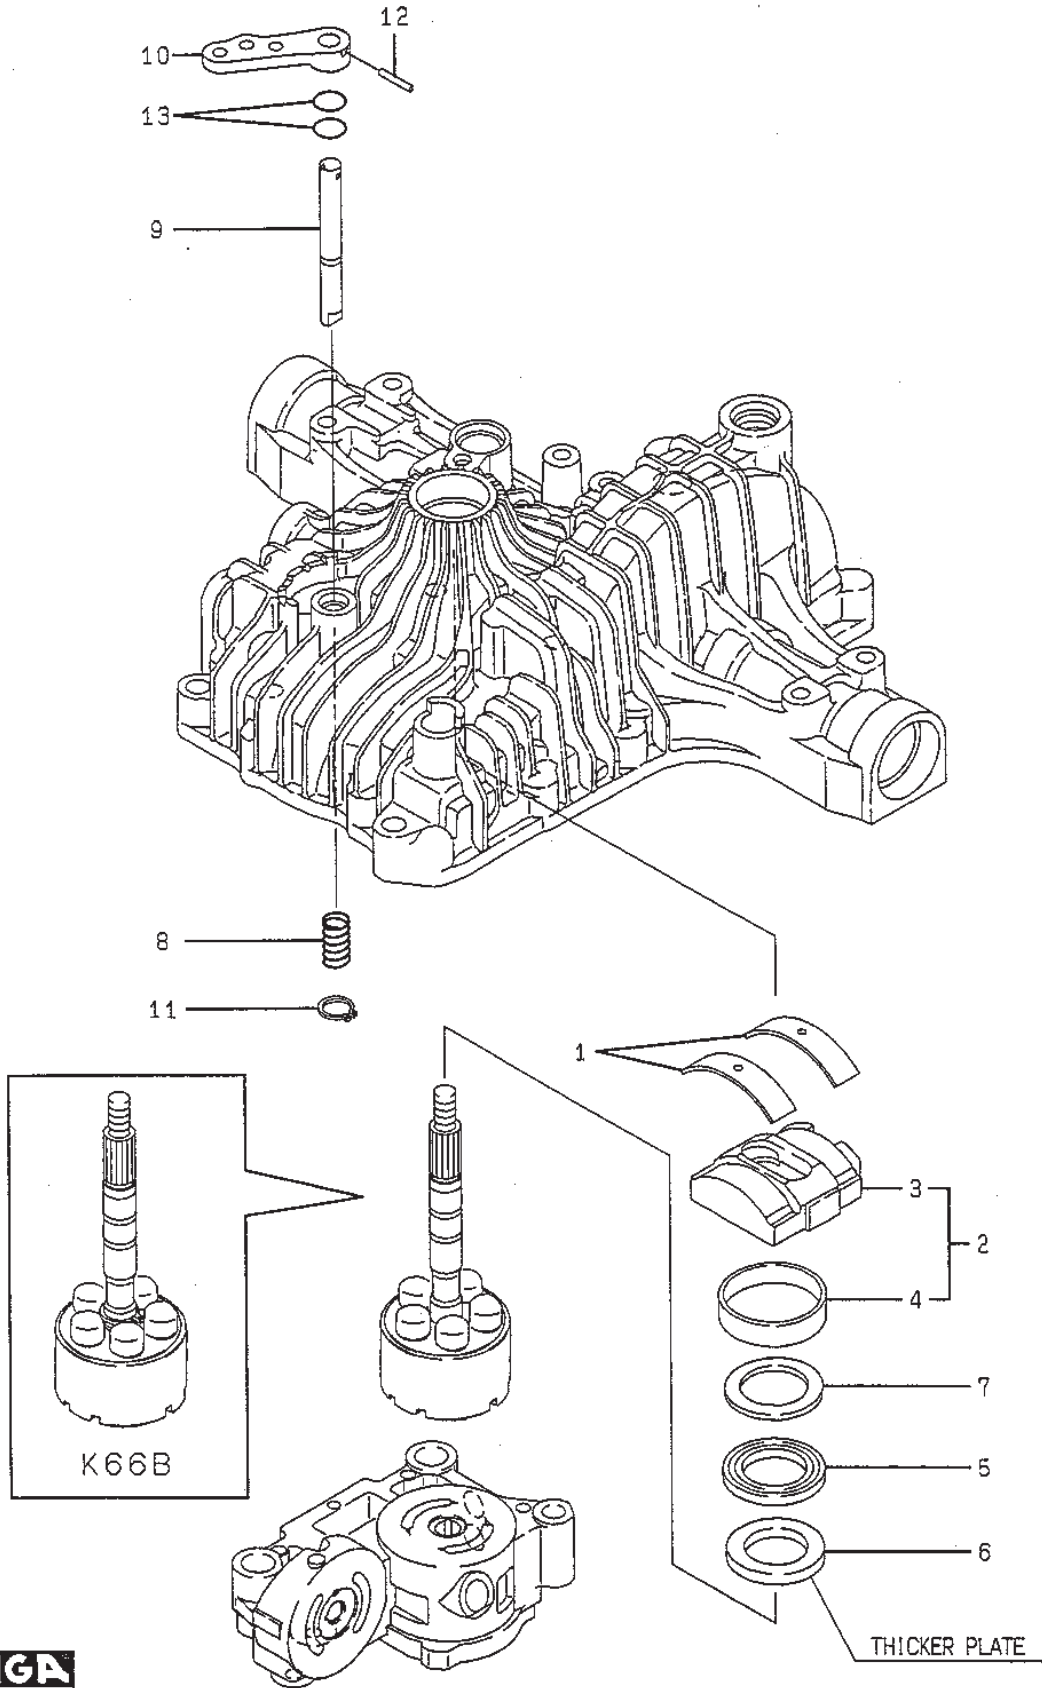

Utgåva Issue 48 - 2014		Transmission			
Pos. Fig.	Antal Quantity	Art nr Part No	Benämning	Description	Anmärkning Notes
1	2	1139-1022-01	Tryckplatta	Metal Thrust	
2	1	1139-1187-01	Stänkplatta	Swash Plate Cmp	Inkl. pos 3 - 4/K62E/ K66B/
5	1	1139-1024-01	Lager	Bearing	/K62E/K66B/
6	1	1139-1145-01	Tryckbricka	Thrust Plate	/K62E/K66B/
7	1	1139-1026-01	Tryckplatta	Thrust Plate	/K62E/K66B/
8	1	1139-1028-01	Fjäder	Spring	/K62E/K66B/
9	1	1139-1188-01	By-Passaxel	By-Pass Shaft	/K62E/K66B/
10	1	1139-1189-01	Arm	By-Pass Lever	/K62E/K66B/
11	1	1139-1161-01	Lasring	Ring	/K62E/K66B/
12	1	1139-1280-01	Stift	Pin	/K62E/K66B/
13	2	1139-1117-01	O-Ring	O-Ring