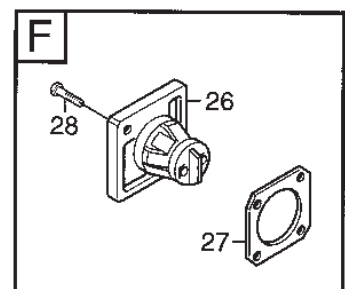

Utgåva Issue 48 - 2014		Lyftgaffel Pedal lift			
Pos. Fig.	Antal Quantity	Art nr Part No	Benämning	Description	Anmärkning Notes
1	1	1134-4117-01	Fäste	Bracket	
2	2	1134-2684-01	Lager	Bearing	
3	1	1134-4184-01	Lyftspärr Smst	Lift Catch Assy	
7	1	9404-0027-01	O-ring	O-ring	
8	1	9650-0039-04	Sparring Sga 8	Lock Ring	
9	1	9595-0276-01	Spiralspännstift 8*24	Locating Pin	
10	1	9997-0640-12	Skruv	Screw	
11	1	9747-0631-02	Mutter | Lasmutter	Nut	
13	1	9897-0820-16	Skruv	Screw	
14	1	9747-0831-02	Mutter | Lasmutter	Nut	
15	1	1134-4033-01	Lyftgaffel Kpl	Lift Fork	
16	2	1134-0240-00	Skruv	Screw	
17	1	1134-4098-01	Lyftpedal	Lift pedal	
18	2	9997-0620-16	Skruv	Screw	
19	2	9747-0631-02	Mutter | Lasmutter	Nut	
21	1	1134-4151-01	Fjäder	Spring	
22	1	9591-0030-00	Stift	Pin	
23	1	1134-4088-01	Fäste	Bracket	
24	2	9893-0616-16	Skruv | Relä	Screw | Relay	
25	1	1134-4121-01	Gaffel	Fork	
26	1	1134-4122-01	Led	Joint Pin	
27	1	1134-4124-01	Axel	Pivot Pin	
28	1	1134-4139-01	Bricka	Washer	
29	1	9939-1014-06	Skruv	Screw	M10 x 140
30	2	1134-4140-01	Bricka	Washer	
31	2	9787-1031-32	Mutter	Nut	

STIGA
1029B
SPARE PARTS