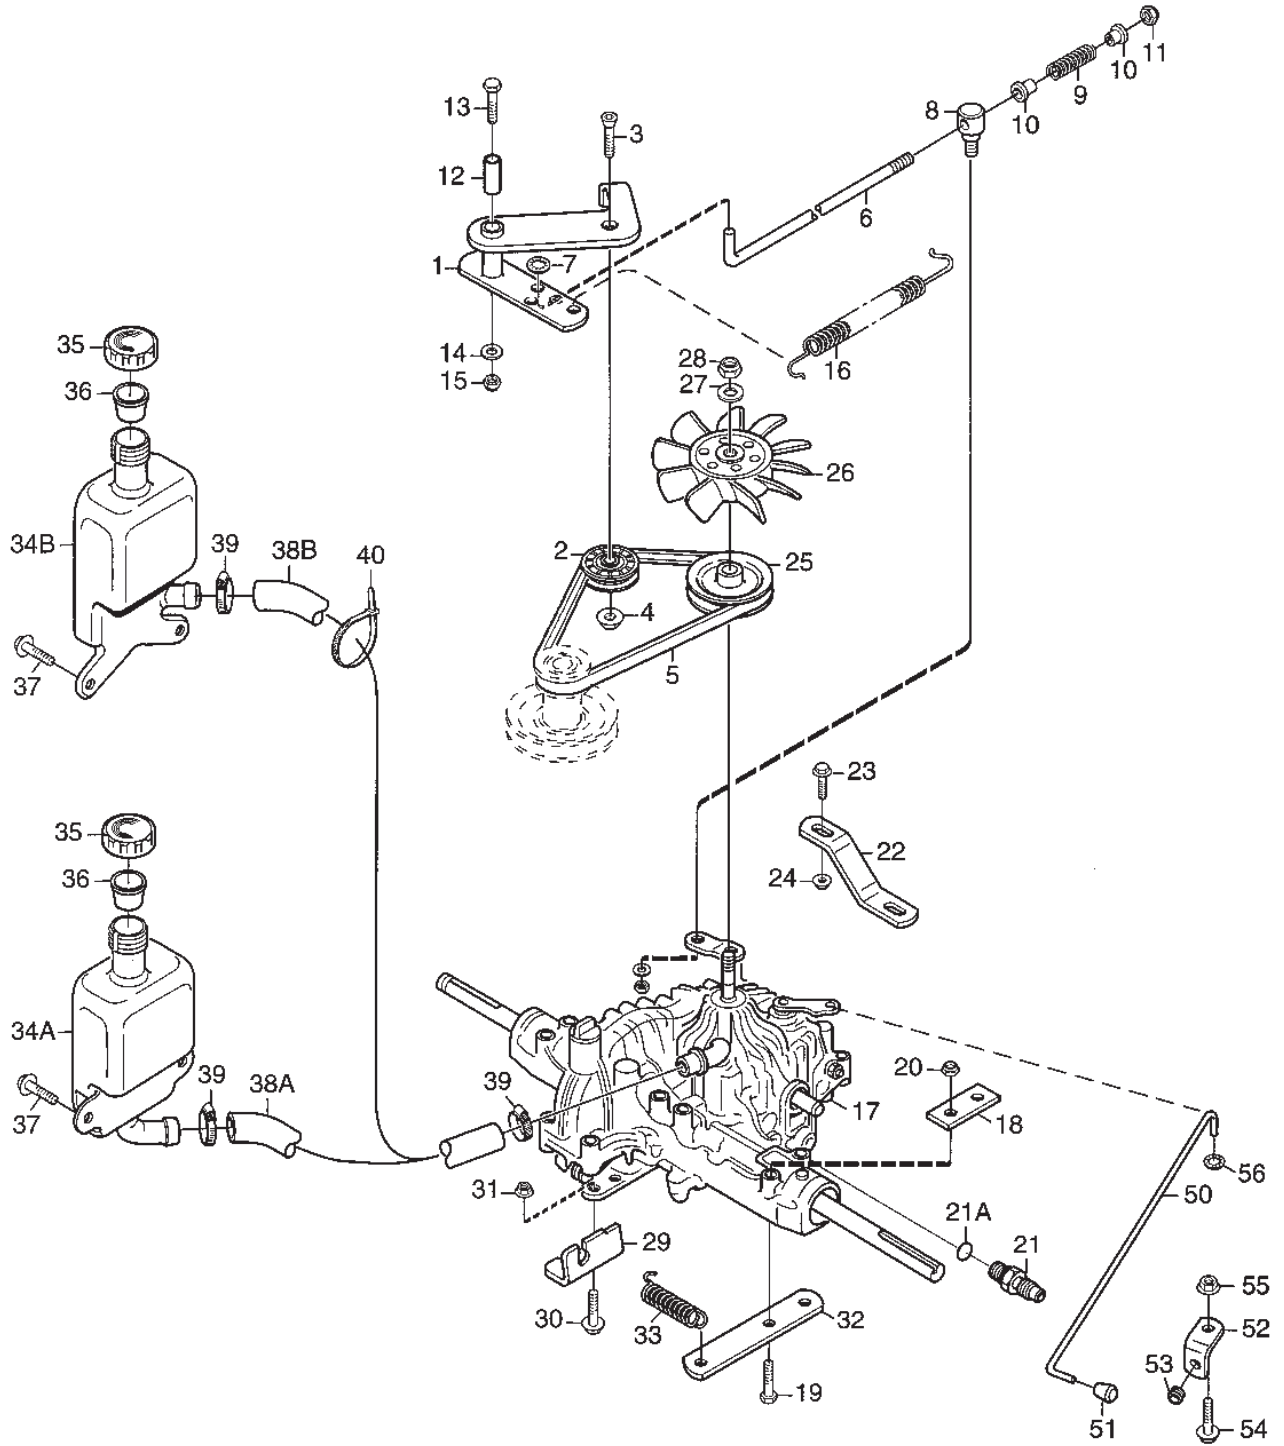

Utgåva Issue 48 - 2014					
Pos. Fig.	Antal Quantity	Art nr Part No	Benämning	Description	Anmärkning Notes
1	1	1134-1769-02	Remskiva	Belt Pulley	
2	1	1134-0051-09	Distans	Spacer	
3	2	9549-0019-00	Kullager	Ball Bearing	
4	2	9651-0040-04	Sparring Sgh 40	Circlip	
5	1	1134-0052-00	Distans	Spacer	
6	1	1134-0222-00	Bricka	Washer	
7	1	9699-0109-02	Bricka	Washer	
8	1	1134-1730-01	Spännhjul sarm	Tensioning Wheel Arm	
9	1	1134-1770-01	Spännhjul Kpl	Tension Roller	
10	2	1134-1888-01	Distans	Spacer	
11	1	1134-1893-01	Fjäder	Spring	
12	2	9699-0062-02	Bricka	Washer	
13	1	9739-0831-22	Mutter	Nut	
14	1	9997-0865-12	Skruv	Screw	
15	1	1134-1322-02	Fjäder	Spring	
16	1	1134-3959-01	Fjäder	Spring	
17	2	9945-0816-16	Skruv	Screw	
18	1	1134-3658-01	Spännarm	Tensioning Arm	
19	1	1134-3663-01	Remskiva	Tension Wheel	
20	1	9997-1040-12	Skruv	Screw	
21	1	9739-1031-22	Mutter	Nut	
22	1	1134-9047-01	Kilrem	V-Belt	= 9585-0088-00
23	1	1134-1565-01	Distans	Spacer	
24	1	1134-3379-01	Fjäder	Spring	
25	1	9699-0056-02	Bricka	Washer	
26	1	9739-0831-22	Mutter	Nut	
27	1	9997-0850-16	Skruv	Screw	
28	1	1134-3654-01	Fingerskydd 5-01 24	Guard	
29	2	9739-0631-22	Mutter	Nut	
30	2	9959-0612-16	Skruv	Screw	
31	1	1134-3638-01	Magnetkoppling	Electric Pto-Clutch	
32	1	1134-3712-01	Stödstag	Support Stay	
33	2	9959-0820-16	Skruv	Screw	
34	2	9739-0831-22	Mutter	Nut