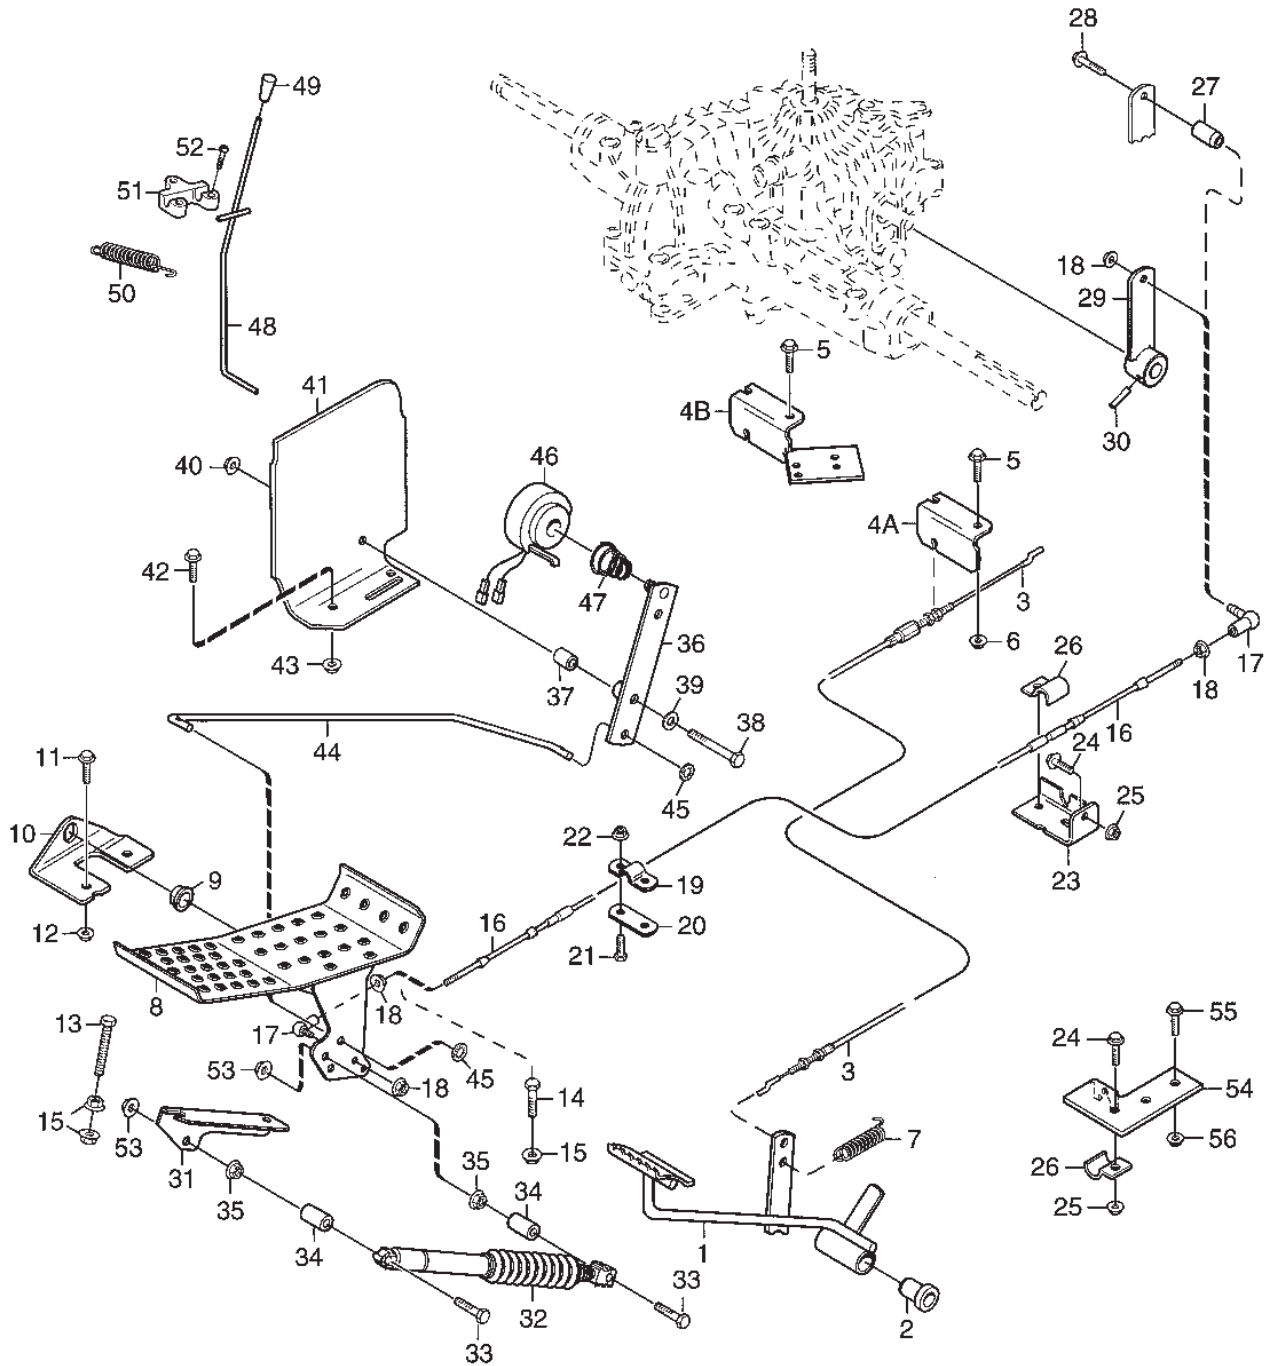

Utgåva Issue 48 - 2014		Fotreglage Foot controls			
Pos. Fig.	Antal Quantity	Art nr Part No	Benämning	Description	Anmärkning Notes
51	1	1134-4002-01	Fäste	Brake Rod Attachment	
52	3	9836-9512-12	Skruv	Screw	
53	2	9747-0831-02	Mutter | Lasmutter	Nut	
54	1	1134-3910-01	Vajerfäste 24	Cable Holder	
55	2	9959-0816-16	Skruv	Screw	L = 16 mm
56	2	9739-0831-22	Mutter	Nut