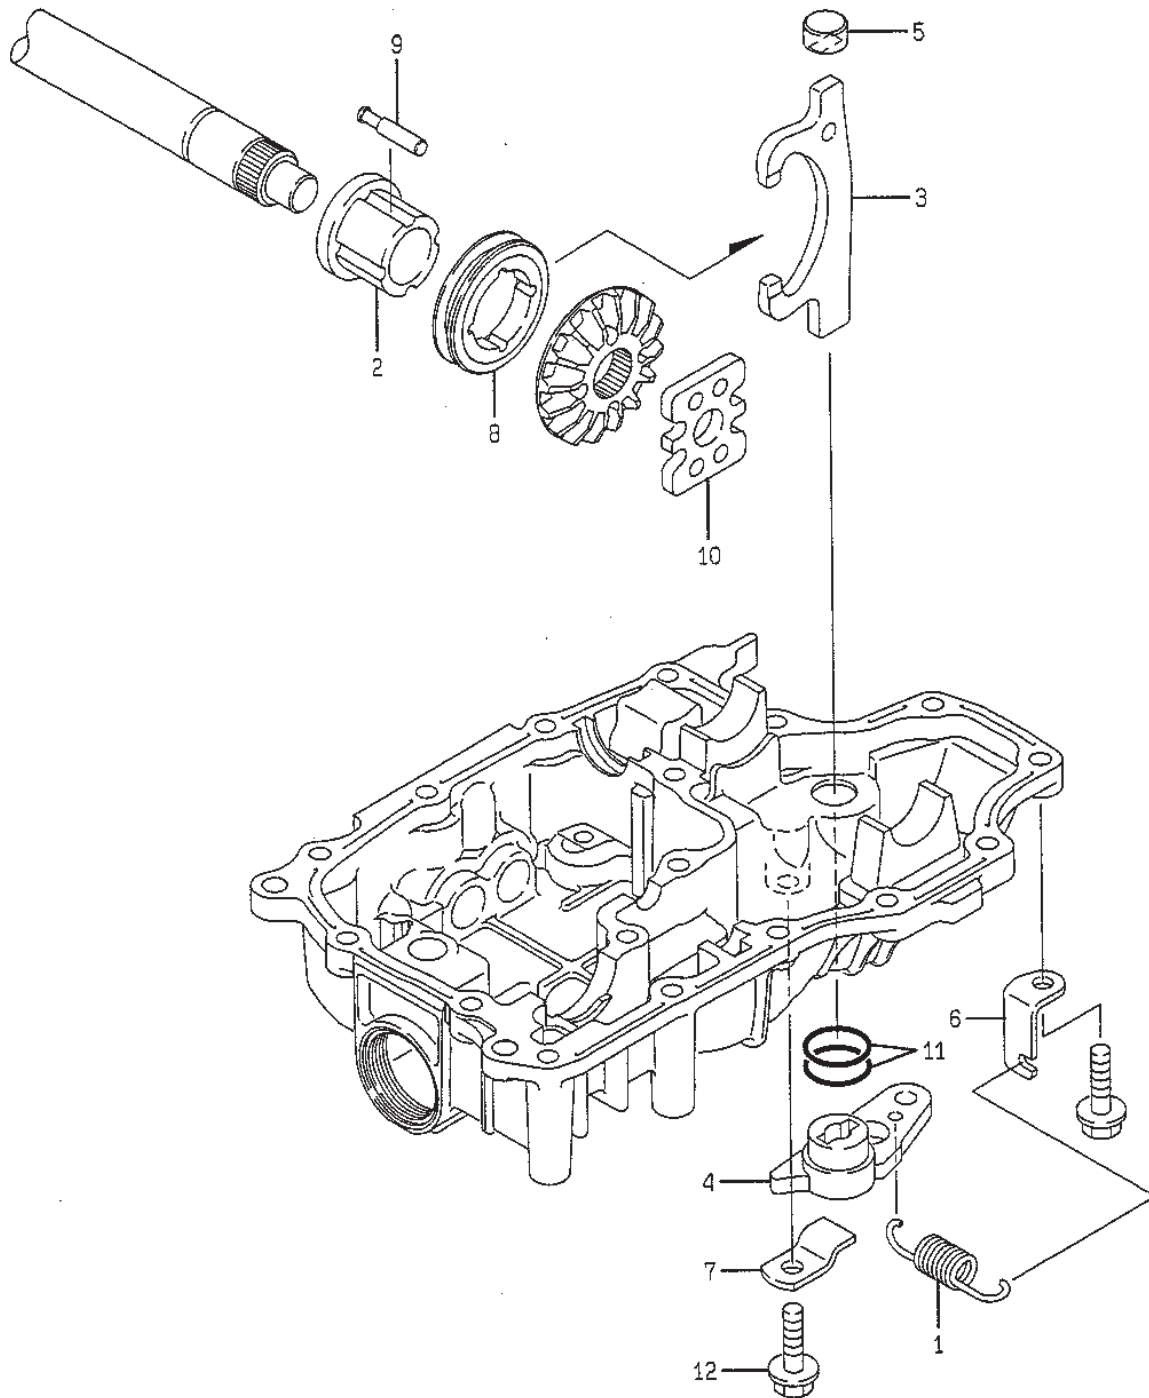

Utgåva Issue 48 - 2014		Transmission			
Pos. Fig.	Antal Quantity	Art nr Part No	Benämning	Description	Anmärkning Notes
1	1	1139-1144-01	Returfjäder	Return Spring	/K62E/K66B/
2	1	1139-1213-01	Hylsa	Collar	/K62E/K66B/
3	1	1139-1217-01	Diffspärrsgaffel	Diff.Lock Fork	/K62E/K66B/
4	1	1139-1218-01	Diffspärrsarm	Diff.Lock Arm	/K62E/K66B/
5	1	1139-1219-01	Pivothylsa	Diff.Lock Pivot	/K62E/K66B/
6	1	1139-1220-01	Fjäderkrok	Spring Hook	/K62E/K66B/
7	1	1139-1221-01	Fästplatta	Arm Hold Plate	/K62E/K66B/
8	1	1139-1222-01	Glidhylsa	Diff.Lock Slider	/K62E/K66B/
9	4	1139-1223-01	Stift	Diff.Lock Pin	
10	1	1139-1224-01	Diffspärrsplatta	Diff.Lock Plate	/K62E/K66B/
11	2	1139-1289-01	Packning	Packing	
12	1	1139-0244-01	Skruv	Screw	/K62E/K66B/