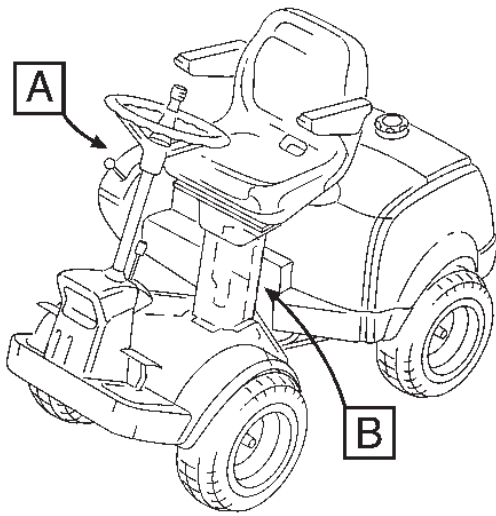

Utgåva Issue 48 - 2014					
Pos. Fig.	Antal Quantity	Art nr Part No	Benämning	Description	Anmärkning Notes
1	1	1134-3919-01	Ram-främre	Frame-front	
2	1	1134-3963-02	Midjegaffel Service 5-01 H10	Fork	
3	1	1134-0031-00	Ledaxelstopp | Ledaxelstopp	Pivot Shaft Stop	
4	1	9595-0262-00	Spännstift	Locating Pin | Elastic Pin	
5	1	1134-2171-01	Fjäder	Spring	
6	1	9501-0500-00	Smörjkopp Kort Rak	Grease Dispenser	
7	1	9501-0502-00	Smörjnippel	Grease Joint	
8	1	1134-3966-01	Ram Bakre 01	Frame-Rear	
9	2	9547-0001-00	Ledlager Ge17Es	Bearing	
10	2	9501-0500-00	Smörjkopp Kort Rak	Grease Dispenser	
11	1	1134-3968-01	Centrumaxel	Centre Shaft	
12	1	1134-0052-00	Distans	Spacer	
13	1	9699-0035-02	Bricka	Washer	
14	1	9959-1020-16	Skruv	Screw	
15	1	9959-1025-16	Skruv	Screw	
16	1	1134-3965-01	Durk	Floor Plate	
17	1	1134-4061-01	Durkmatta Hst	Floor Mat	
18	2	9893-0616-16	Skruv | Relä	Screw | Relay	
19	1	1134-4060-01	Stötfangare, Grå	Bumper, Grey	
19	1	1134-4060-01	Stötfangare, Grå	Bumper, Grey	
20	2	9945-0816-16	Skruv	Screw	
21	2	9959-0820-16	Skruv	Screw	
22	2	9739-0831-22	Mutter	Nut	
23	1	1134-4167-01	Lucka	Cover	
24	4	9840-8009-16	Skruv	Screw	
25	3	1134-4457-01	Clips	Clips	
25	2	1134-4457-01	Clips	Clips	
26	1	1134-4215-01	Sexkantsnyckel	Hex Wrench	
27	3	9840-8009-16	Skruv	Screw	
27	2	9840-8009-16	Skruv	Screw