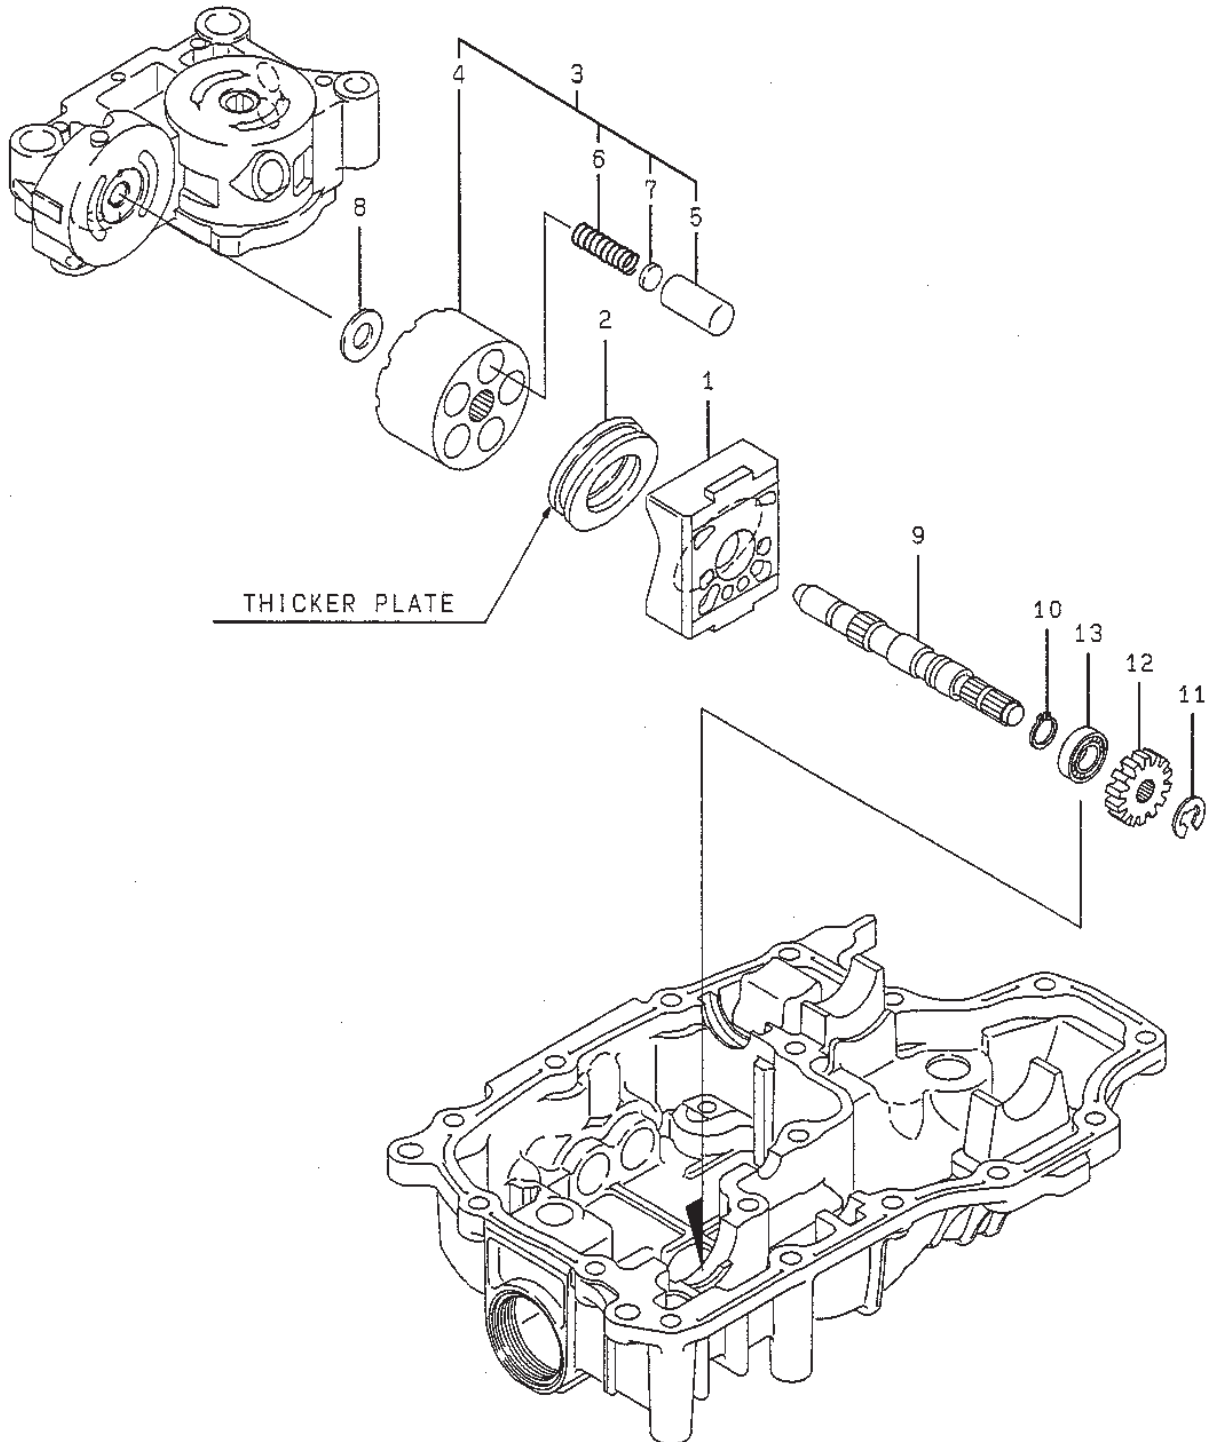

Utgåva Issue 48 - 2014		Transmission			
Pos. Fig.	Antal Quantity	Art nr Part No	Benämning	Description	Anmärkning Notes
1	1	1139-1170-01	Hus	Housing	/K62E/K66B/
2	1	1139-1005-01	Axiallager	Thrust Bearing	/K62E/K66B/
3	1	1139-1139-01	Cylinderblock Kpl	Cylinder Block Assy	Inkl. pos 4 - 7/K62E/ K66B/
8	1	1139-1160-01	Bricka	Washer	/K62E/K66B/
9	1	1139-1182-01	Motoraxel	Motor Shaft	/K62E/K66B/
10	1	1139-1021-01	Lasring	Snap Ring	/K62E/K66B/
11	1	1139-1183-01	Lasring	E-Ring	/K62E/K66B/
12	1	1139-1215-01	Motordrev	Motor Gear	K66B
12	1	1139-1216-01	Motordrev	Motor Gear	K62E
13	1	1139-1287-01	Kullager	Ball Bearing	/K62E/K66B/