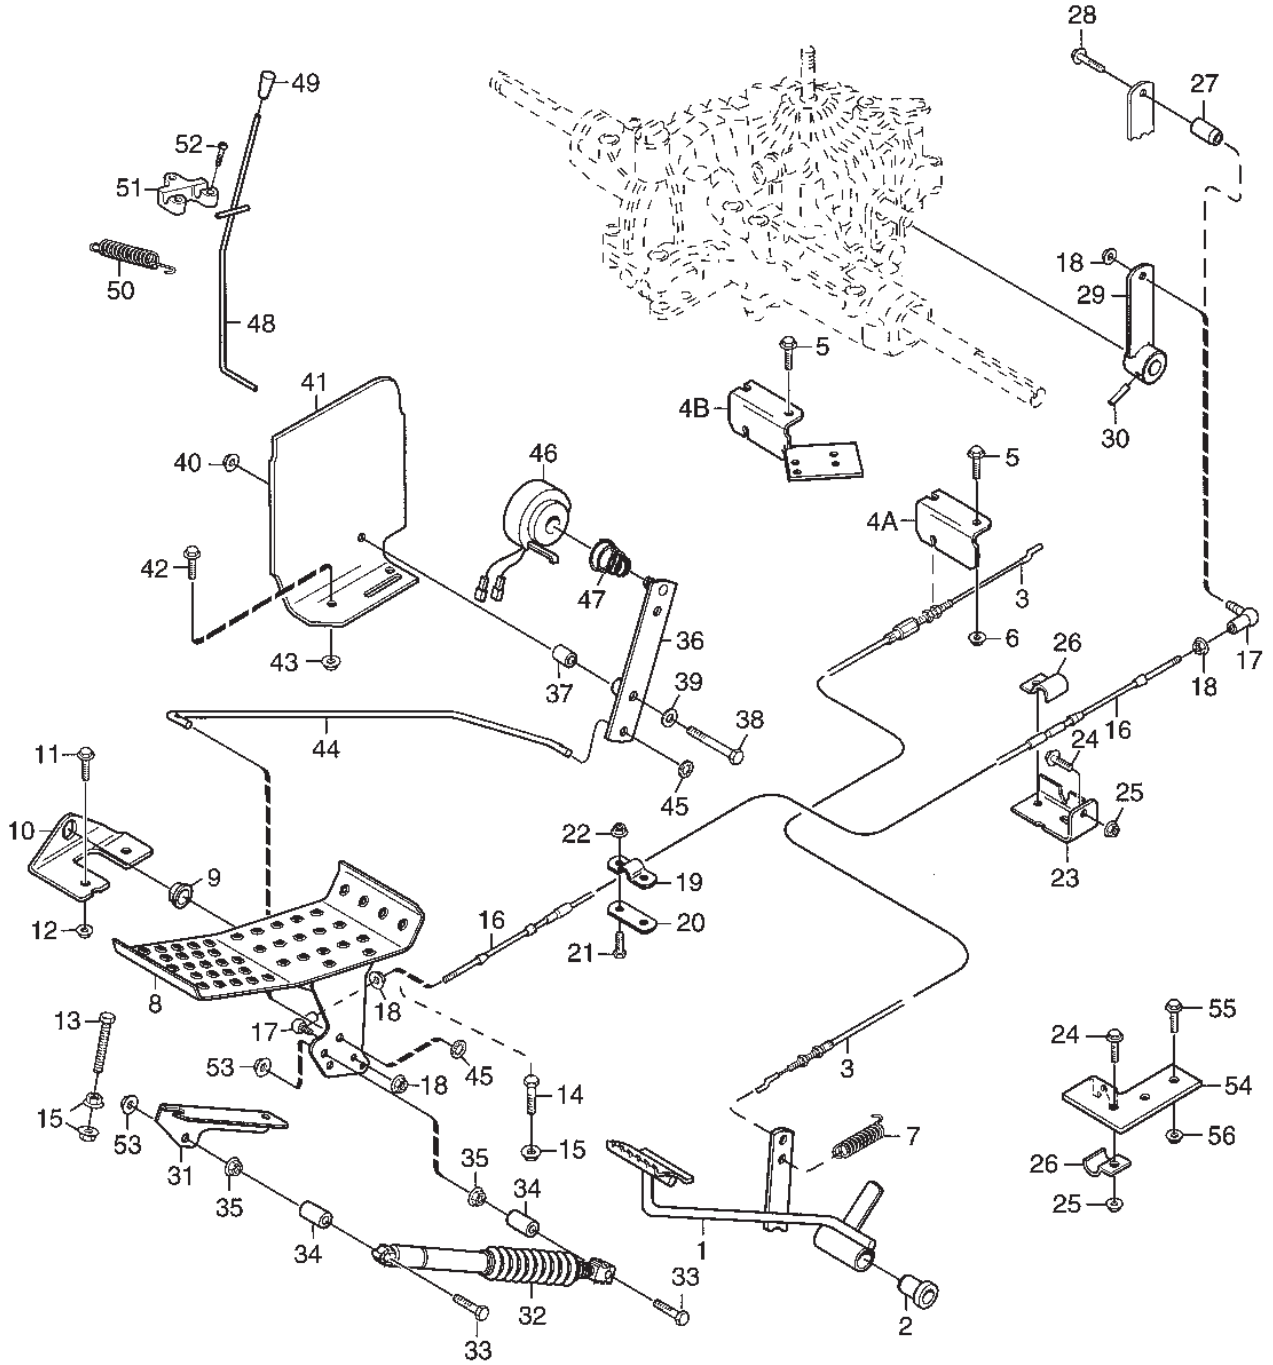

Utgåva Issue 48 - 2014		Fotreglage		Foot controls	
Pos. Fig.	Antal Quantity	Art nr Part No	Benämning	Description	Anmärkning Notes
1	1	1134-4247-01	Kopplingspedal Kpl	Clutch Pedal	
2	1	1134-9024-01	Lager (4 St)	Bearing	Sats 4 st/kit of 4
3	1	1134-3584-02	Wire	Brake/Clutch Cable	
4	1	1134-3906-01	Vajerfäste 24	Cabel Holder	
4	1	1134-4760-01	Fäste	Cable/Oil Hose Holder	
5	2	9959-0816-16	Skruv	Screw	
6	2	9739-0831-22	Mutter	Nut	
7	1	1134-3974-01	Fjäder	Spring	
8	1	1134-4008-01	Drivpedal	Drive Pedal	
9	2	1134-2780-01	Lager	Bearing	
10	2	1134-2700-01	Fäste	Bracket	
11	2	9959-0820-16	Skruv	Screw	
12	2	9739-0831-22	Mutter	Nut	
13	1	9997-0870-16	Skruv	Screw	
14	1	9959-0816-16	Skruv	Screw	
15	3	9739-0831-22	Mutter	Nut	
16	1	1134-2766-04	Reglagevajer	Speed Control Cable	
17	2	9570-0001-00	Vinkellänk As8 Din 71802M5 | Länk	Elbow Link | Joint	
18	4	9739-0531-22	Mutter	Nut	
19	1	1134-0266-00	Plat | Fästbygel	Plate | Attaching Clamp	
20	1	1134-0267-00	Plat | Underläggsbleck	Plate | Clamp Plate	
21	2	9997-0520-16	Skruv	Screw	
22	2	9739-0531-22	Mutter	Nut	
23	1	1134-3395-01	Fäste 24 (5-01)	Attachment	
24	2	9959-0820-16	Skruv	Screw	L = 20 mm
25	2	9739-0831-22	Mutter	Nut	
26	1	1134-2021-01	Växelwirefäste	Clamp	
29	1	1134-4042-01	ReglaVäxelm Kpl.	Control Lever	
30	1	9595-0258-00	Spännstift	Locating Pin	
31	1	1134-3996-01	Fäste	Bracket	
32	1	1134-4187-01	Dämpare	Absorber | Damper	
33	2	9997-0840-16	Skruv	Screw	
34	2	1134-1565-09	Distans	Spacer	
35	2	9739-0831-22	Mutter	Nut	
36	1	1134-4017-01	Arm Kpl.	Lever, Cruise Control	
37	1	1134-1565-01	Distans	Spacer	
38	1	9997-0850-16	Skruv	Screw	
39	1	9699-0056-02	Bricka	Washer	
40	1	9739-0831-22	Mutter	Nut	
41	1	1134-4020-01	Plat Farth.	Plate-Cruise Control	
42	2	9959-0816-16	Skruv	Screw	
43	2	9739-0831-22	Mutter	Nut	
44	1	1134-4021-01	Stag Farth.	Rod-Cruise Control	
45	2	9675-0012-02	Starlock	Locking washer	
46	1	1134-2859-01	Magnet	Magneto	
47	1	1134-2858-01	Fjäder	Spring	
48	1	1134-3953-01	Bromsstang	Brake Rod	
49	1	1134-3808-01	Knopp	Knob	
50	1	1131-1497-01	Fjäder	Brake Spring