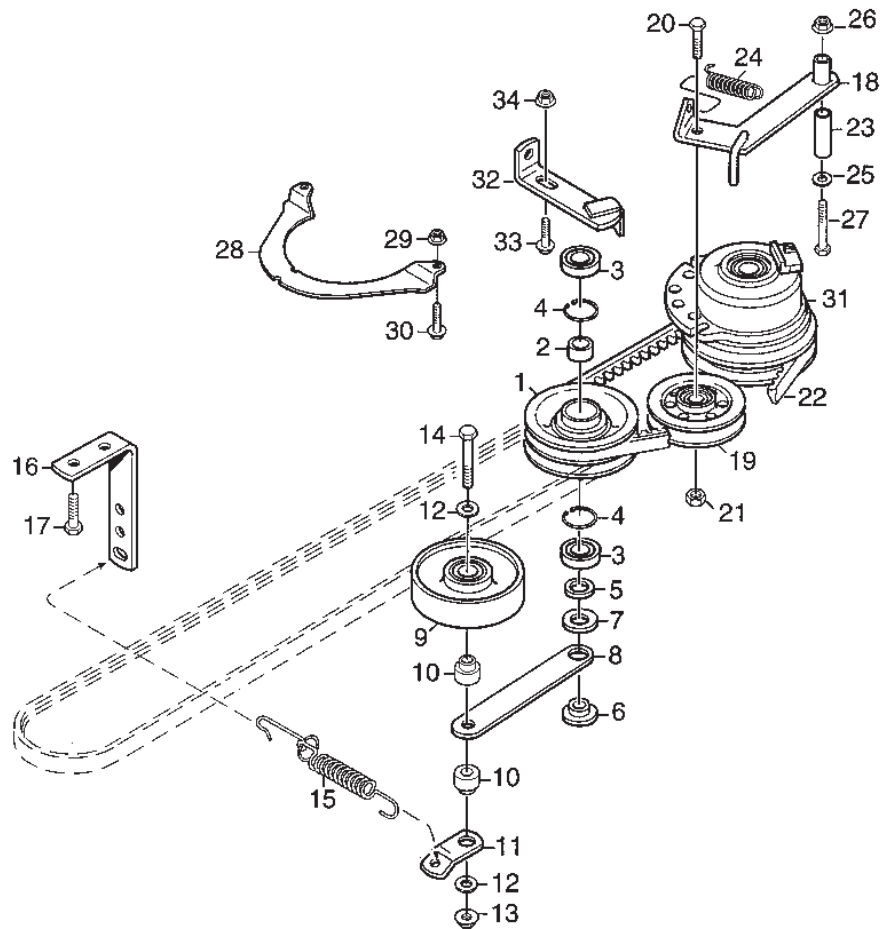

Utgåva Issue 48 - 2014		Styrning Steering			
Pos. Fig.	Antal Quantity	Art nr Part No	Benämning	Description	Anmärkning Notes
49	1	1134-4229-01	Hydraulslang	Hydraulic Hose	L = 615 mm
50	1	1134-4230-01	Hydraulslang	Hydraulic Hose	L = 1270 mm
51	1	9404-0026-01	O-Ring 10,82 X 1,78	O-ring	
51	1	1134-4180-01	Hydraulrör	Hydraulic Tube	
52	1	9404-0026-01	O-Ring 10,82 X 1,78	O-ring	
52	1	1134-4181-01	Hydraulrör	Hydraulic Tube	
53	1	1134-4218-01	Rattrör Inre Smst	Steering Tube Inner	
54	1	1134-4138-01	Spärr	Catch	
55	1	1134-4587-01	Oljefilter kpl | Hydraulfilter Kpl	Oil Filter Ass.Y | Hydraulic Filter Assy	
56	1	1134-4109-01	Oljefilter	Oil Filter