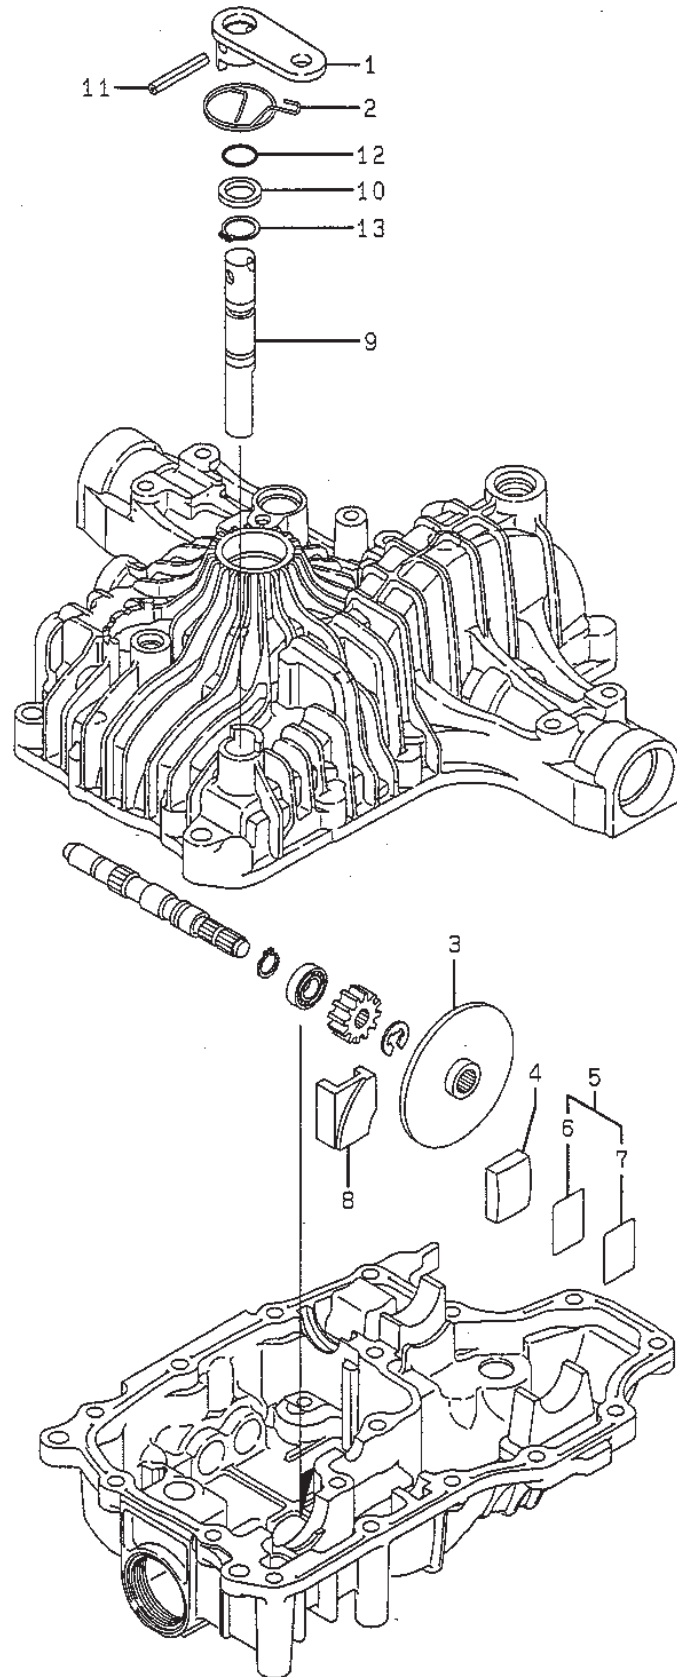

Utgåva Issue 48 - 2014		Transmission			
Pos. Fig.	Antal Quantity	Art nr Part No	Benämning	Description	Anmärkning Notes
1	1	1139-1227-01	Bromsarm	Brake Arm	/K62E/K66B/
2	1	1139-1228-01	Returfjäder	Return Spring	/K62E/K66B/
3	1	1139-1195-01	Bromsskiva	Brake Disc	/K62E/K66B/
4	1	1139-1196-01	Bromssko	Brake Shoe	/K62E/K66B/
5	1	1139-1198-01	Shimssats	Shim Set	Inkl. pos 6 - 7/K62E/ K66B/
8	1	1139-1200-01	Tryckplatta	Brake Actuator	/K62E/K66B/
9	1	1139-1197-01	Bromsaxel	Brake Shaft	/K62E/K66B/
10	1	1139-1199-01	Bricka	Washer	/K62E/K66B/
11	1	1139-1285-01	Stift	Pin	/K62E/K66B/
12	1	1139-1114-01	O-Ring	O-Ring	/K62E/K66B/
13	1	1139-1278-01	Lasring	Ring	/K62E/K66B/