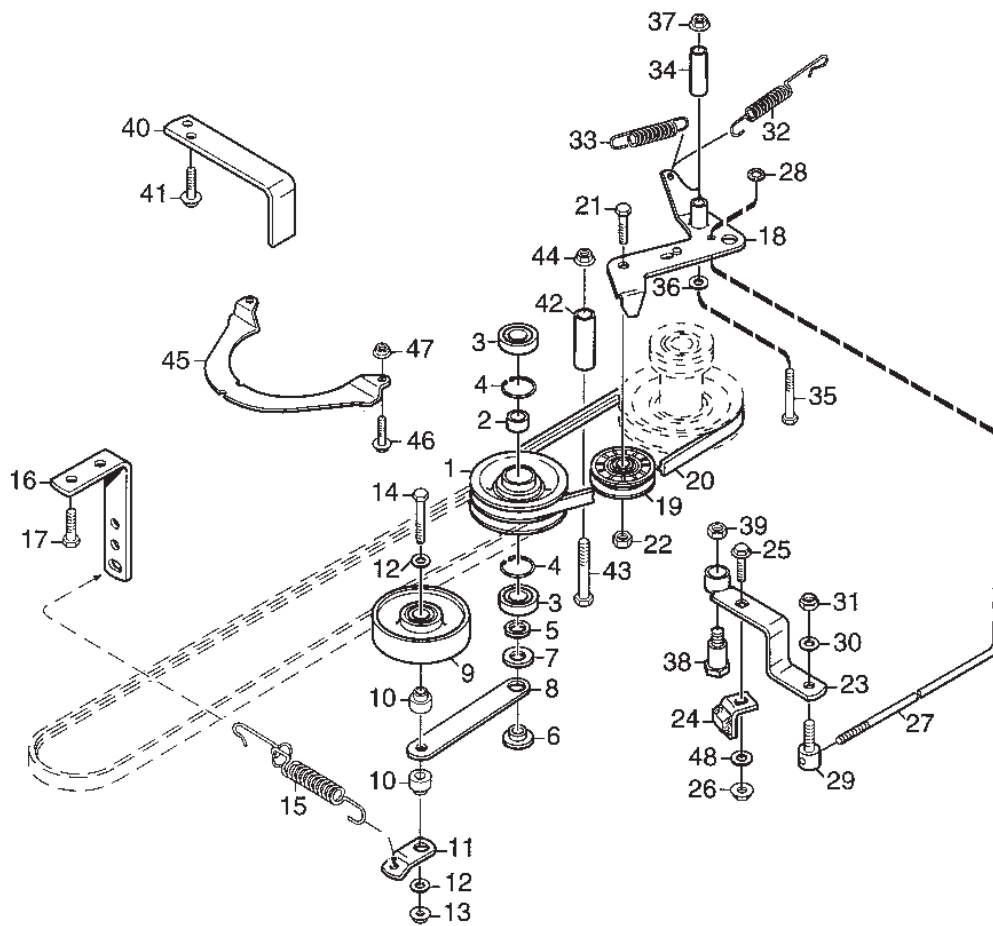

Utgåva Issue 50 - 2014		Styrning Steering			
Pos. Fig.	Antal Quantity	Art nr Part No	Benämning	Description	Anmärkning Notes
1	1	1134-2820-06	Kedja	Chain	83 länk
2	1	1134-2817-01	Styrwire	Steering Cable Left	
3	1	1134-2817-02	Styrwire	Steering Cable,Rh	
4	2	1134-2824-01	Kedjelas	Chain Lock	
5	2	1134-3817-01	Fjäder	Spring	
6	2	9699-0090-02	Bricka	Washer	
7	2	9747-0831-02	Mutter | Lasmutter	Nut	
8	4	1134-2816-01	Kedjehjul	Sprocket	
9	4	1134-0041-02	Bussning	Bushing	
10	4	9699-0035-02	Bricka	Washer	
11	2	9997-1050-16	Skruv	Screw	
12	2	9897-1040-12	Skruv	Screw	
13	4	9739-1031-22	Mutter	Nut	
14	2	1134-9025-01	Linhjul	Steering Pulley	Sats 2 st/kit of 2
15	2	1134-0041-01	Bussning	Bushing	
16	2	1134-3022-01	Fäste	Bracket	
17	2	9997-1030-16	Skruv	Screw	
18	2	9739-1031-22	Mutter	Nut	
19	1	1134-4120-01	Styrkonsol	Steering Console	
19	1	1134-4120-03	Styrkonsol	Steering Console	
19	1	1134-4120-01	Styrkonsol	Steering Console	
19	1	1134-4120-03	Styrkonsol	Steering Console	
20	4	9897-0820-16	Skruv	Screw	
21	4	9739-0831-22	Mutter	Nut	
22	1	1134-1305-03	Rattrör Nedre	Steering Column,Lower	
23	2	1134-1901-01	Lager	Bearing	
24	2	9893-0616-16	Relä | Skruv	Relay | Screw	
25	1	1134-2821-01	Rattstang	Steering Rod	
26	1	1134-2837-01	Distans	Spacer	
28	1	1134-4155-01	Ratt	Steering Wheel	
29	1	1134-4218-01	Rattrör Inre Smst	Steering Tube Inner	
30	1	1134-4138-01	Spärr	Catch