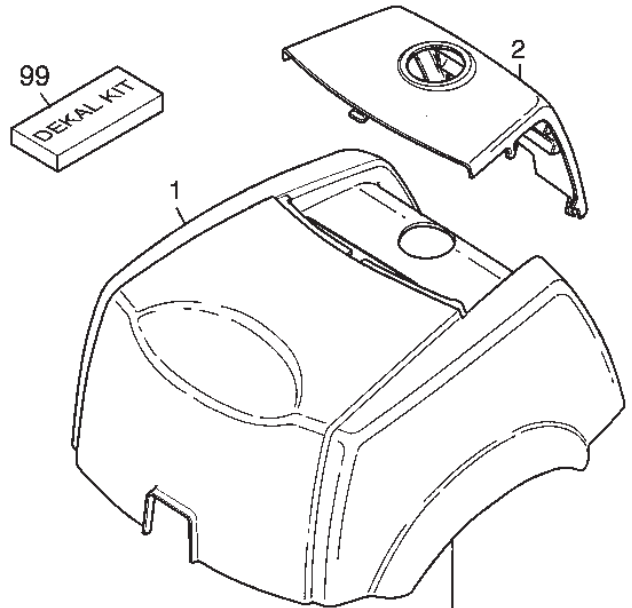

Utgåva Issue 50 - 2014					
Pos. Fig.	Antal Quantity	Art nr Part No	Benämning	Description	Anmärkning Notes
1	1	1134-3919-01	Ram-främre	Frame-front	
2	1	1134-3963-02	Midjegaffel Service 5-01 H10	Fork	
3	1	1134-0031-00	Ledaxelstopp | Ledaxelstopp	Pivot Shaft Stop	
4	1	9595-0262-00	Spännstift	Locating Pin | Elastic Pin	
5	1	1134-2171-01	Fjäder	Spring	
6	1	9501-0500-00	Smörjkopp Kort Rak	Grease Dispenser	
7	1	9501-0502-00	Smörjnippel	Grease Joint	
8	1	1134-3966-01	Ram Bakre 01	Frame-Rear	
9	2	9547-0001-00	Ledlager Ge17Es	Bearing	
10	2	9501-0500-00	Smörjkopp Kort Rak	Grease Dispenser	
11	1	1134-3968-01	Centrumaxel	Centre Shaft	
12	1	1134-0052-00	Distans	Spacer	
13	1	9699-0035-02	Bricka	Washer	
14	1	9959-1020-16	Skruv	Screw	
15	1	9959-1025-16	Skruv	Screw	
16	1	1134-3965-01	Durk	Floor Plate	
17	1	1134-4061-01	Durkmatta Hst	Floor Mat	
18	2	9893-0616-16	Relä | Skruv	Relay | Screw	
19	1	1134-4060-02	Stötfangare, Svart	Bumper, Black	
20	2	9945-0816-16	Skruv	Screw	
21	2	9959-0820-16	Skruv	Screw	
22	2	9739-0831-22	Mutter	Nut	
23	1	1134-4167-01	Lucka	Cover	
24	4	9840-8009-16	Skruv	Screw