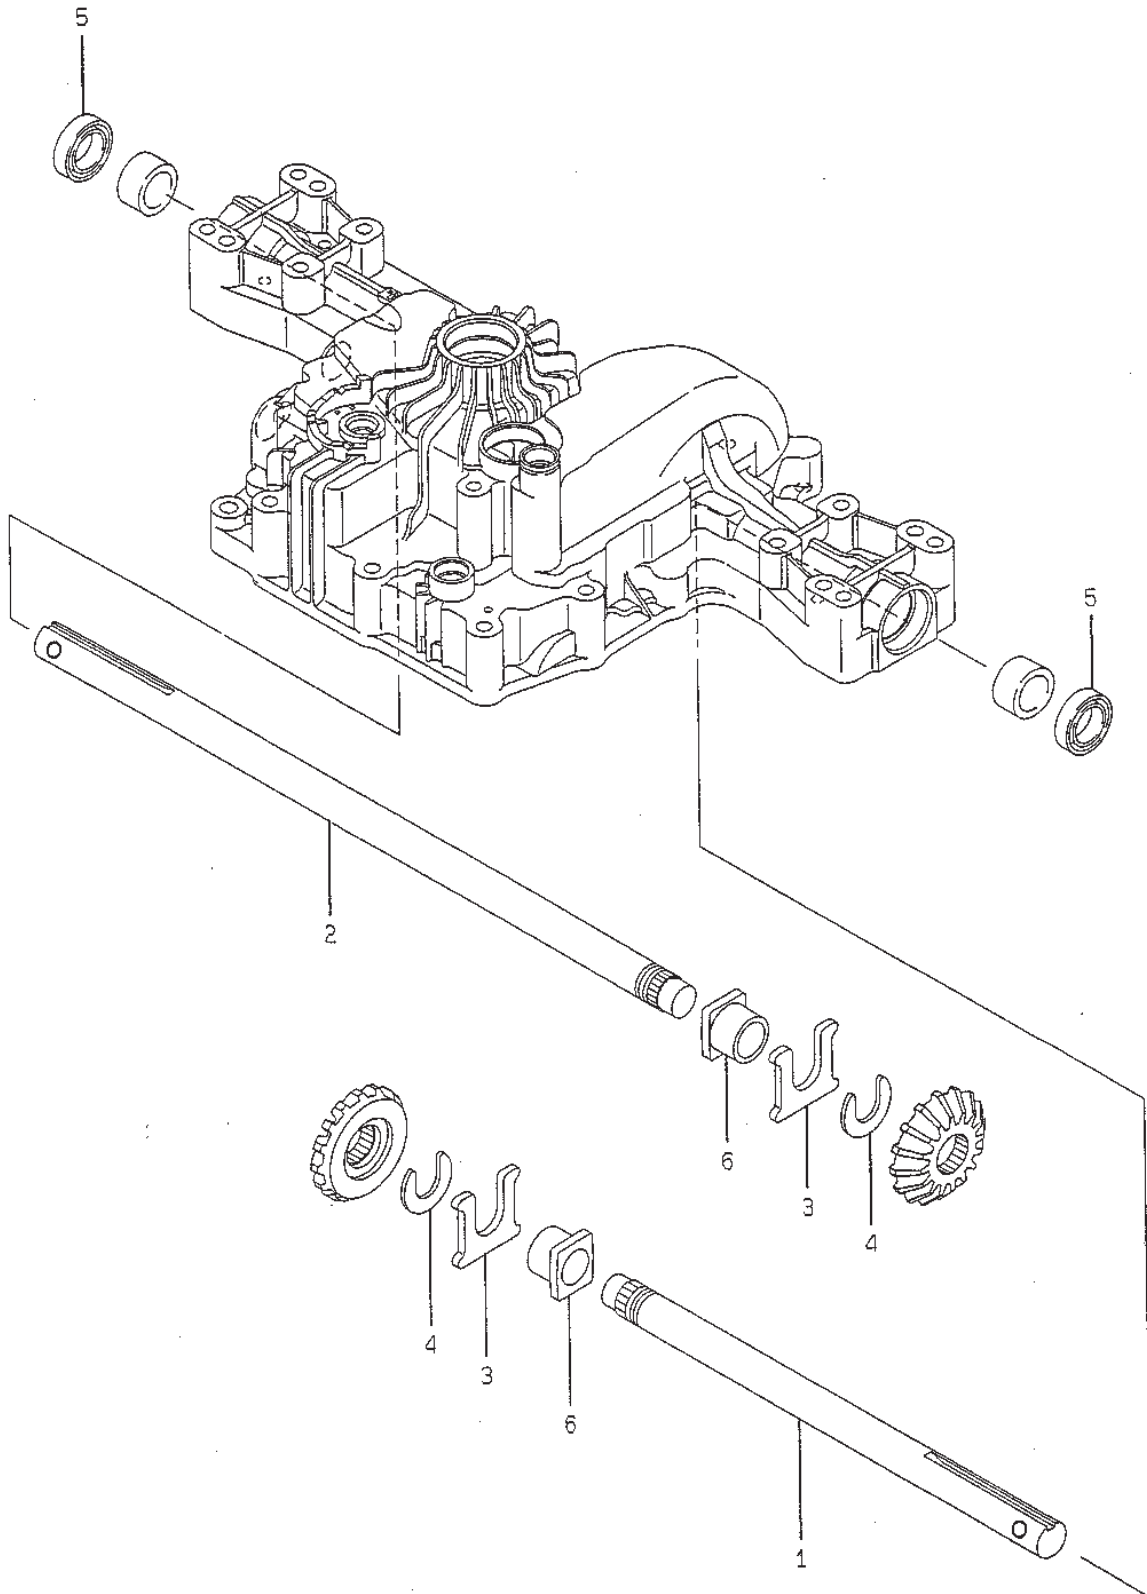

Utgåva Issue 50 - 2014		Transmission			
Pos. Fig.	Antal Quantity	Art nr Part No	Benämning	Description	Anmärkning Notes
1	1	1139-1269-01	Hjulaxel Vä	Axle Shaft Left	/K46G
2	1	1139-1270-01	Hjulaxel Hö	Axle Shaft Right	/K46G
3	2	1139-1078-01	Bricka	Thrust Washer	/K46G
4	2	1139-1163-01	Lasring	Ring	/K46G
5	2	1139-1080-01	Tätning	Seal 19*32*8	/K46G
6	2	1139-1164-01	Bussning	Bushing	/K46G