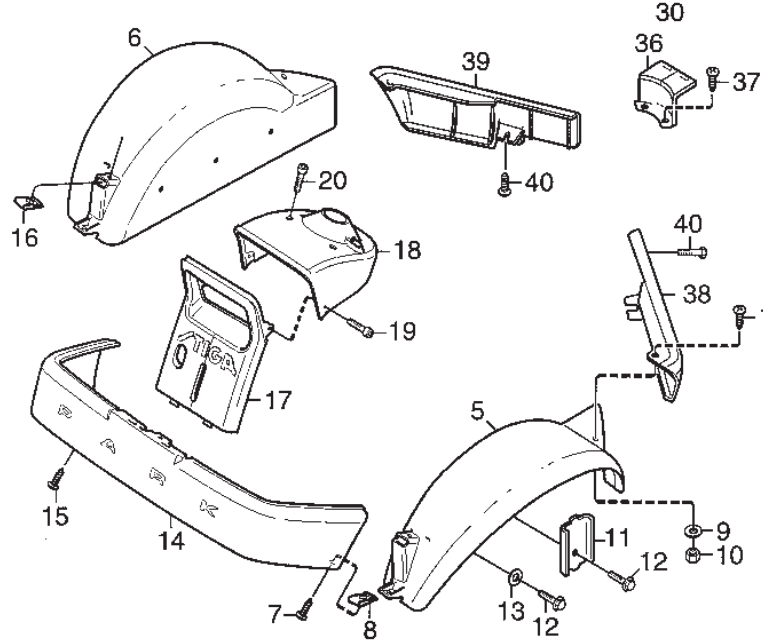

Utgåva Issue 50 - 2014					
Pos. Fig.	Antal Quantity	Art nr Part No	Benämning	Description	Anmärkning Notes
1	1	1134-3919-01	Ram-främre	Frame-front	
2	1	1134-3963-02	Midjegaffel Service 5-01 H10	Fork	
3	1	1134-0031-00	Ledaxelstopp | Ledaxelstopp	Pivot Shaft Stop	
4	1	9595-0262-00	Spännstift	Locating Pin | Elastic Pin	
5	1	1134-2171-01	Fjäder	Spring	
6	1	9501-0500-00	Smörjkopp Kort Rak	Grease Dispenser	
7	1	9501-0502-00	Smörjnippel	Grease Joint	
8	1	1134-3966-01	Ram Bakre 01	Frame-Rear	
9	2	9547-0001-00	Ledlager Ge17Es	Bearing	
10	2	9501-0500-00	Smörjkopp Kort Rak	Grease Dispenser	
11	1	1134-3968-01	Centrumaxel	Centre Shaft	
12	1	1134-0052-00	Distans	Spacer	
13	1	9699-0035-02	Bricka	Washer	
14	1	9959-1020-16	Skruv	Screw	
15	1	9959-1025-16	Skruv	Screw	
16	1	1134-3965-01	Durk	Floor Plate	
17	1	1134-4061-01	Durkmatta Hst	Floor Mat	
18	2	9893-0616-16	Relä | Skruv	Relay | Screw	
19	1	1134-4060-02	Stötfangare, Svart	Bumper, Black	
20	2	9945-0816-16	Skruv	Screw	
21	2	9959-0820-16	Skruv	Screw	
22	2	9739-0831-22	Mutter	Nut	
23	1	1134-4167-01	Lucka	Cover	
24	4	9840-8009-16	Skruv	Screw