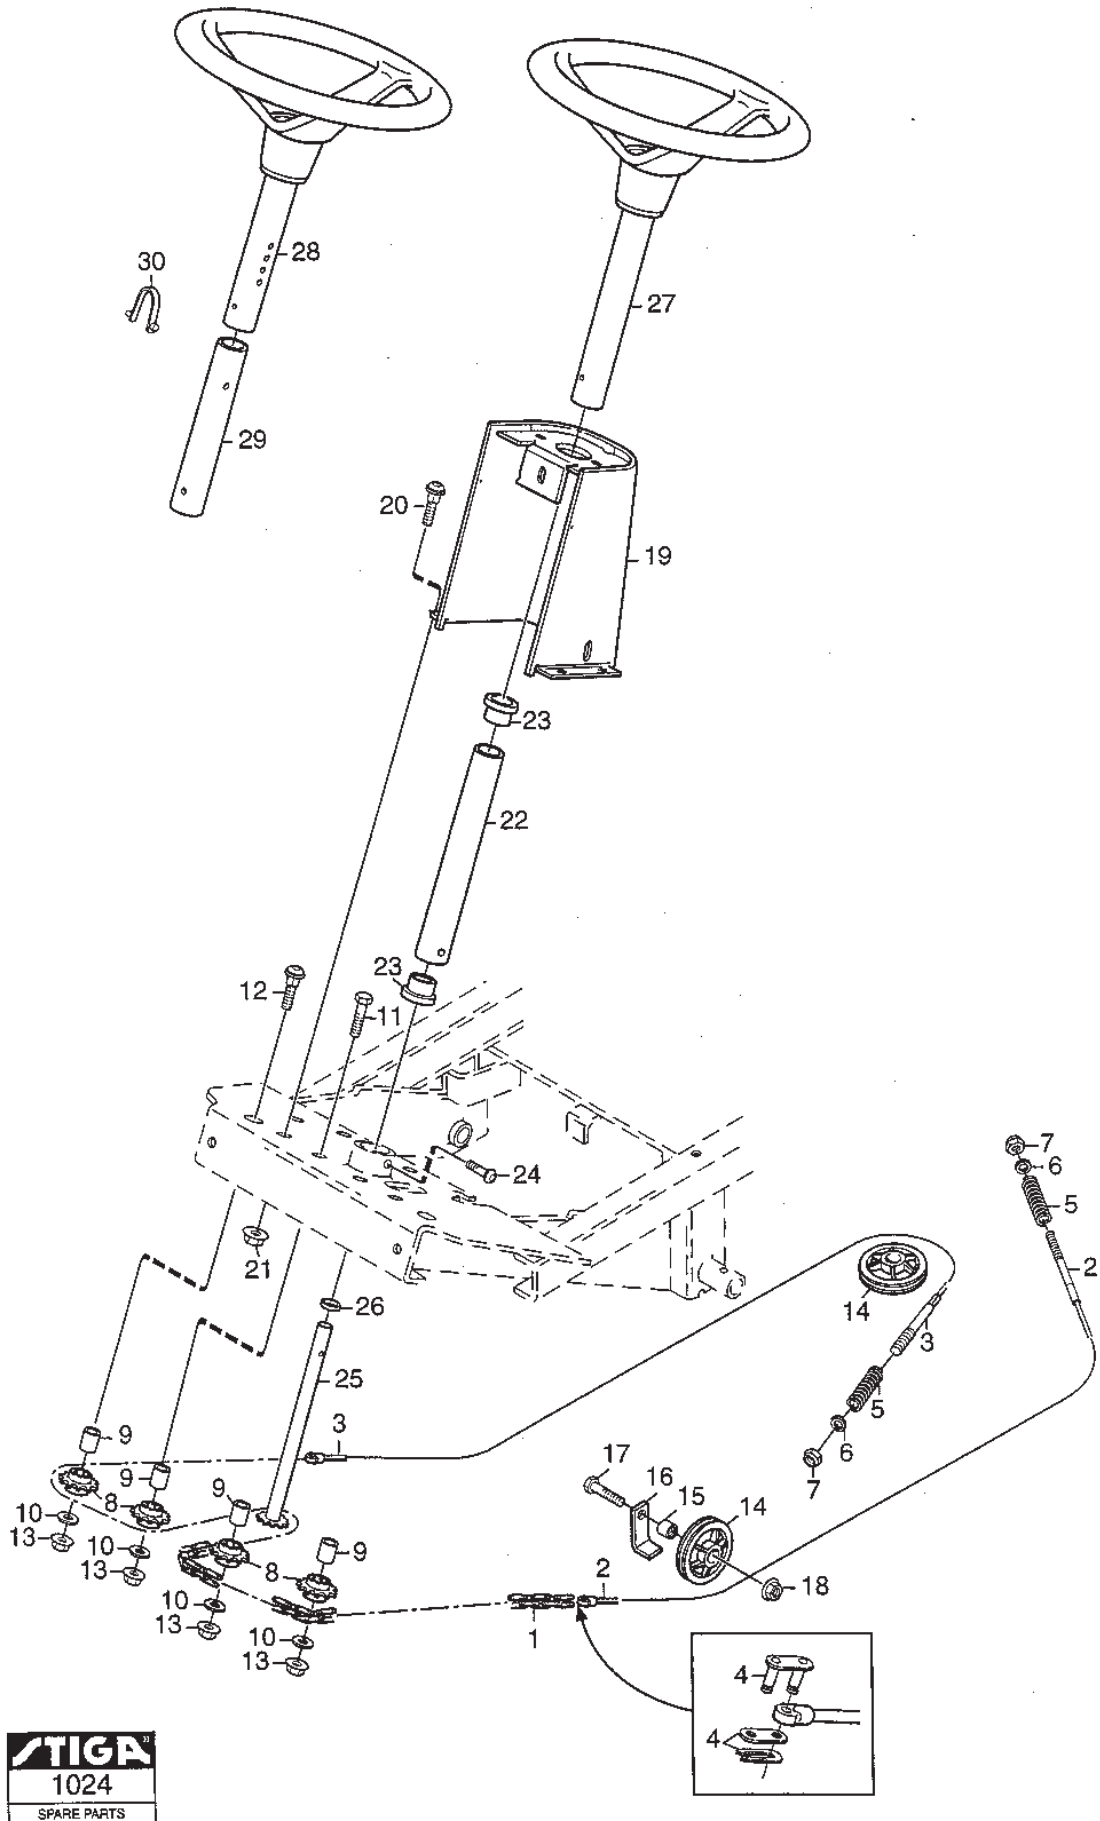

Utgåva Issue 50 - 2014		Sits	Seat		
Pos. Fig.	Antal Quantity	Art nr Part No	Benämning	Description	Anmärkning Notes
1	1	1134-4223-01	Sits Xb 150	Seat	
4	2	9897-0880-12	Skruv	Screw	L = 80 mm
5	4	9897-0820-16	Skruv	Screw	L = 20 mm
6	6	9747-0831-02	Mutter | Lasmutter	Nut	
7	1	1134-4085-01	Sitskonsol Kpl. 02	Seat Bracket	
8	1	1134-4144-01	Övre Platta Kpl 5-01 F12	Upper Seat Plate	
9	2	1134-4083-01	Länkarm Kpl.	Pivot Link	
10	2	1134-0240-00	Skruv	Screw	
11	2	9699-0069-02	Bricka	Washer	
12	2	9665-0002-00	Bricka	Washer	
13	2	9747-0831-02	Mutter | Lasmutter	Nut	
14	4	1134-4084-01	Glidsko	Slide Block	
15	4	9939-0816-16	Skruv	Screw	
16	2	1134-4082-03	Axel	Shaft	
17	4	9959-0816-16	Skruv	Screw	
18	2	1134-4160-01	Fjäder	Spring	
19	1	1134-4153-01	TryckSprint	Push Pin	
20	1	1134-4159-01	Fjäder	Spring	
21	1	9699-0056-02	Bricka	Washer	
22	1	9739-0831-22	Mutter	Nut	
23	1	1134-4213-01	Glidplatta Kpl 5-01 L 02	Slide Plate	
24	2	1134-0240-00	Skruv	Screw	
26	1	1134-4142-01	Svep	Cover	
27	3	9840-8009-16	Skruv	Screw	
28	1	1134-3156-01	Brytare	Switch	
29	1	1134-3990-01	Armsvep Kpl 041-00	Attachment-Side Panel	
30	2	9897-0820-16	Skruv	Screw	
31	2	9739-0831-22	Mutter	Nut	
32	1	1134-4130-01	Undre Lock (1-00)	Cover Lower	
33	4	9840-8009-16	Skruv	Screw	
34	1	1134-4135-01	Relähallare 24	Relay Holder	
35	2	9632-0522-00	Popnit 4X9,5	Pop Rivet	
37	2	1134-1565-08	Distans	Spacer