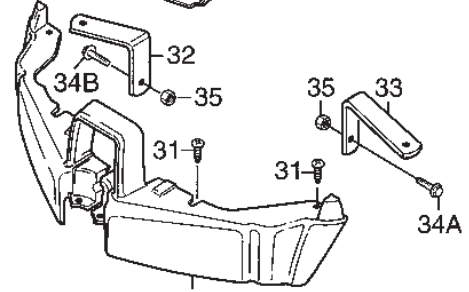

Utgåva Issue 50 - 2014					
Pos. Fig.	Antal Quantity	Art nr Part No	Benämning	Description	Anmärkning Notes
1	1	1134-3919-01	Ram-främre	Frame-front	
2	1	1134-3963-02	Midjegaffel Service 5-01 H10	Fork	
3	1	1134-0031-00	Ledaxelstopp | Ledaxelstopp	Pivot Shaft Stop	
4	1	9595-0262-00	Spännstift	Locating Pin | Elastic Pin	
5	1	1134-2171-01	Fjäder	Spring	
6	1	9501-0500-00	Smörjkopp Kort Rak	Grease Dispenser	
7	1	9501-0502-00	Smörjnippel	Grease Joint	
8	1	1134-3966-01	Ram Bakre 01	Frame-Rear	
9	2	9547-0001-00	Ledlager Ge17Es	Bearing	
10	2	9501-0500-00	Smörjkopp Kort Rak	Grease Dispenser	
11	1	1134-3968-01	Centrumaxel	Centre Shaft	
12	1	1134-0052-00	Distans	Spacer	
13	1	9699-0035-02	Bricka	Washer	
14	1	9959-1020-16	Skruv	Screw	
15	1	9959-1025-16	Skruv	Screw	
16	1	1134-3965-01	Durk	Floor Plate	
17	1	1134-4061-01	Durkmatta Hst	Floor Mat	
18	2	9893-0616-16	Relä | Skruv	Relay | Screw	
19	1	1134-4060-02	Stötfangare, Svart	Bumper, Black	
20	2	9945-0816-16	Skruv	Screw	
21	2	9959-0820-16	Skruv	Screw	
22	2	9739-0831-22	Mutter	Nut	
23	1	1134-4167-01	Lucka	Cover	
24	4	9840-8009-16	Skruv	Screw