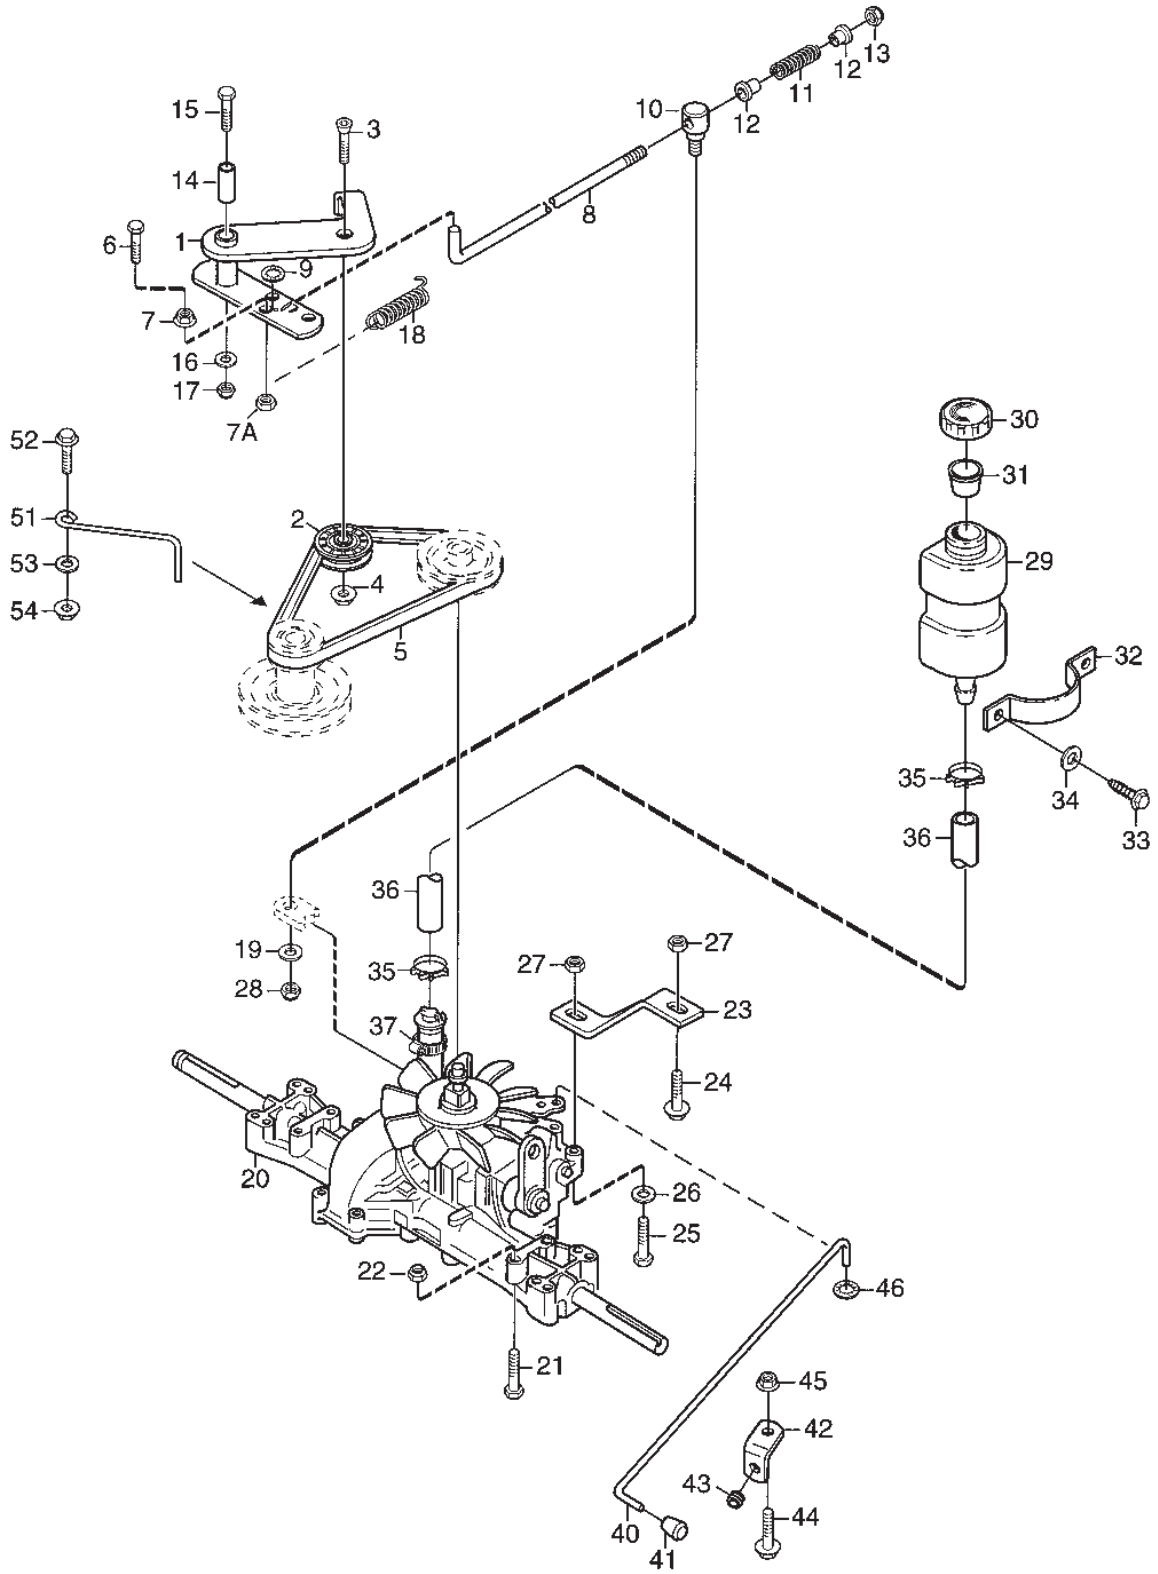

Utgåva Issue 50 - 2014		PTO	PTO		
Pos. Fig.	Antal Quantity	Art nr Part No	Benämning	Description	Anmärkning Notes
1	1	1134-1769-02	Remskiva	Belt Pulley	
2	1	1134-0051-09	Distans	Spacer	
3	2	9549-0019-00	Kullager	Ball Bearing	
4	2	9651-0040-04	Sparring Sgh 40	Circlip	
5	1	1134-0052-00	Distans	Spacer	
6	1	1134-0222-00	Bricka	Washer	
7	1	9699-0109-02	Bricka	Washer	
8	1	1134-1730-01	Spännhjul sarm	Tensioning Wheel Arm	
9	1	1134-1770-01	Spännhjul Kpl	Tension Roller	
10	2	1134-1888-01	Distans	Spacer	
11	1	1134-1893-01	Fjäder	Spring	
12	2	9699-0062-02	Bricka	Washer	
13	1	9739-0831-22	Mutter	Nut	
14	1	9997-0865-12	Skruv	Screw	
15	1	1134-1322-02	Fjäder	Spring	
16	1	1134-3959-01	Fjäder	Spring	
17	2	9945-0816-16	Skruv	Screw	
18	1	1134-2018-02	Spännarm Kpl	Tension Arm	
19	1	1134-9027-01	Spännrulle (Svart)	Tension Roller (Black)	
20	1	1134-9071-01	Kilrem	V-Belt	= 9585-0129-01
21	1	9997-1030-16	Skruv	Screw	
22	1	9799-1031-02	Mutter	Nut	
23	1	1134-4111-01	Bromsarm Kpl	Brake Arm	
24	1	1134-4164-01	Bromsklots	Brake Pad	
25	1	9897-0820-16	Skruv	Screw	
26	1	9747-0831-02	Mutter | Lasmutter	Nut	
27	1	1134-4162-01	Bromsstang	Brake Rod	
28	1	9675-0008-02	Starlockbricka	Starlock	
29	1	1134-4170-01	Nippel	Nippel	
30	1	9699-0025-02	Bricka	Washer	
31	1	9747-0631-02	Mutter | Lasmutter	Nut	
32	1	4231-0013-00	Fjäder	Spring	
33	1	1134-4231-01	Fjäder	Brake Spring	
34	1	1134-1565-10	Distans	Spacer	
35	1	9997-0865-12	Skruv	Screw	L = 65 mm
36	1	9699-0056-02	Bricka	Washer	
37	1	9739-0831-22	Mutter	Nut	
38	1	1134-4163-01	Ansatskruv	Shoulder Bolt	
39	1	9747-1031-02	Mutter | Lasmutter	Nut	
40	1	1134-3958-01	Remstyrning	Belt Guide	
41	2	9893-0616-16	Relä | Skruv	Relay | Screw	
42	1	1134-0041-03	Bussning	Bushing	
43	1	9997-1070-12	Skruv	Screw	
44	1	9739-1031-22	Mutter	Nut	
45	1	1134-3654-01	Fingerskydd 5-01 24	Guard	
46	2	9959-0612-16	Skruv	Screw	
47	2	9739-0631-22	Mutter	Nut	
48	1	9699-0090-02	Bricka	Washer