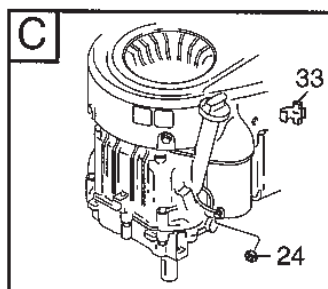

Utgåva Issue 50 - 2014		Lyftgaffel Pedal lift			
Pos. Fig.	Antal Quantity	Art nr Part No	Benämning	Description	Anmärkning Notes
1	1	1134-4117-01	Fäste	Bracket	
2	2	1134-2684-01	Lager	Bearing	
3	1	1134-4184-01	Lyftspärr Smst	Lift Catch Assy	
7	1	9404-0027-01	O-ring	O-ring	
8	1	9650-0039-04	Sparring Sga 8	Lock Ring	
9	1	9595-0276-01	Spiralspännstift 8*24	Locating Pin	
10	1	9997-0640-12	Skruv	Screw	
11	1	9747-0631-02	Mutter | Lasmutter	Nut	
13	1	9897-0820-16	Skruv	Screw	
14	1	9747-0831-02	Mutter | Lasmutter	Nut	
15	1	1134-4033-01	Lyftgaffel Kpl	Lift Fork	
16	2	1134-0240-00	Skruv	Screw	
17	1	1134-4098-01	Lyftpedal	Lift pedal	
18	2	9997-0620-16	Skruv	Screw	
19	2	9747-0631-02	Mutter | Lasmutter	Nut	
20	1	4231-0013-00	Fjäder	Spring	
21	1	1134-4151-01	Fjäder	Spring	
22	1	9591-0030-00	Stift	Pin	
23	1	1134-4088-01	Fäste	Bracket	
24	2	9893-0616-16	Relä | Skruv	Relay | Screw	
25	1	1134-4121-01	Gaffel	Fork	
26	1	1134-4122-01	Led	Joint Pin	
27	1	1134-4124-01	Axel	Pivot Pin	
28	1	1134-4139-01	Bricka	Washer	
29	1	9939-1014-06	Skruv	Screw	M10 x 140
30	2	1134-4140-01	Bricka	Washer	
31	2	9787-1031-32	Mutter	Nut	

STIGA®
1029B
SPARE PARTS