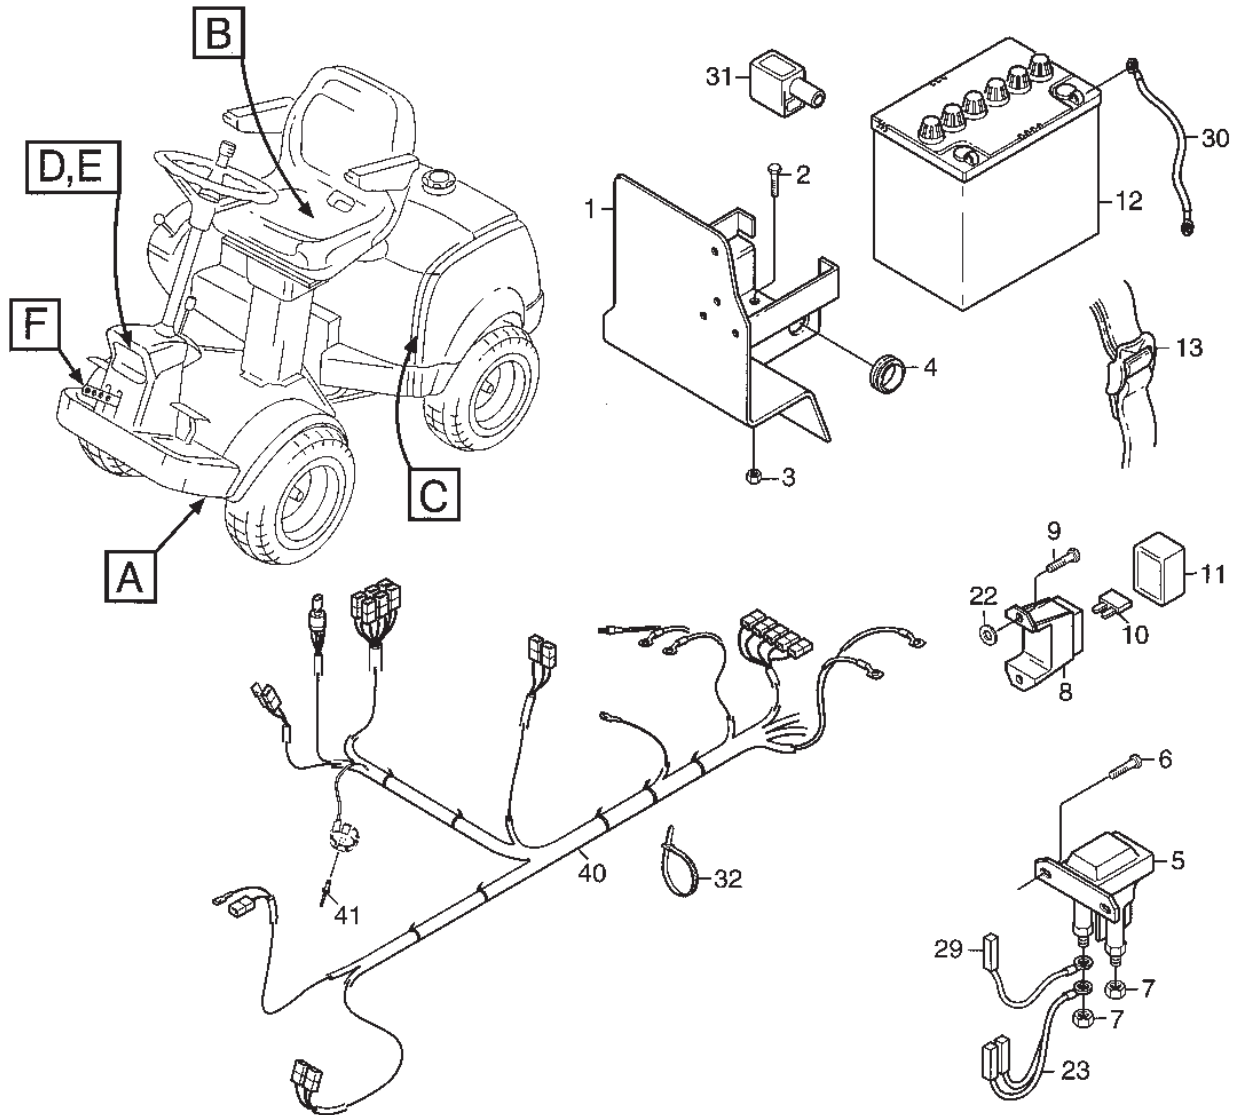

Utgåva Issue 50 - 2014		Lyftgaffel Pedal lift			
Pos. Fig.	Antal Quantity	Art nr Part No	Benämning	Description	Anmärkning Notes
1	1	1134-4117-01	Fäste	Bracket	
2	2	1134-2684-01	Lager	Bearing	
3	1	1134-4184-01	Lyftspärr Smst	Lift Catch Assy	
7	1	9404-0027-01	O-ring	O-ring	
8	1	9650-0039-04	Sparring Sga 8	Lock Ring	
9	1	9595-0276-01	Spiralspännstift 8*24	Locating Pin	
10	1	9997-0640-12	Skruv	Screw	
11	1	9747-0631-02	Mutter | Lasmutter	Nut	
13	1	9897-0820-16	Skruv	Screw	
14	1	9747-0831-02	Mutter | Lasmutter	Nut	
15	1	1134-4033-01	Lyftgaffel Kpl	Lift Fork	
16	2	1134-0240-00	Skruv	Screw	
17	1	1134-4098-01	Lyftpedal	Lift pedal	
18	2	9997-0620-16	Skruv	Screw	
19	2	9747-0631-02	Mutter | Lasmutter	Nut	
20	1	4231-0013-00	Fjäder	Spring	
21	1	1134-4151-01	Fjäder	Spring	
22	1	9591-0030-00	Stift	Pin	
23	1	1134-4088-01	Fäste	Bracket	
24	2	9893-0616-16	Relä | Skruv	Relay | Screw	
25	1	1134-4121-01	Gaffel	Fork	
26	1	1134-4122-01	Led	Joint Pin	
27	1	1134-4124-01	Axel	Pivot Pin	
28	1	1134-4139-01	Bricka	Washer	
29	1	9939-1014-06	Skruv	Screw	M10 x 140
30	2	1134-4140-01	Bricka	Washer	
31	2	9787-1031-32	Mutter	Nut	

STIGA®
1029B
SPARE PARTS