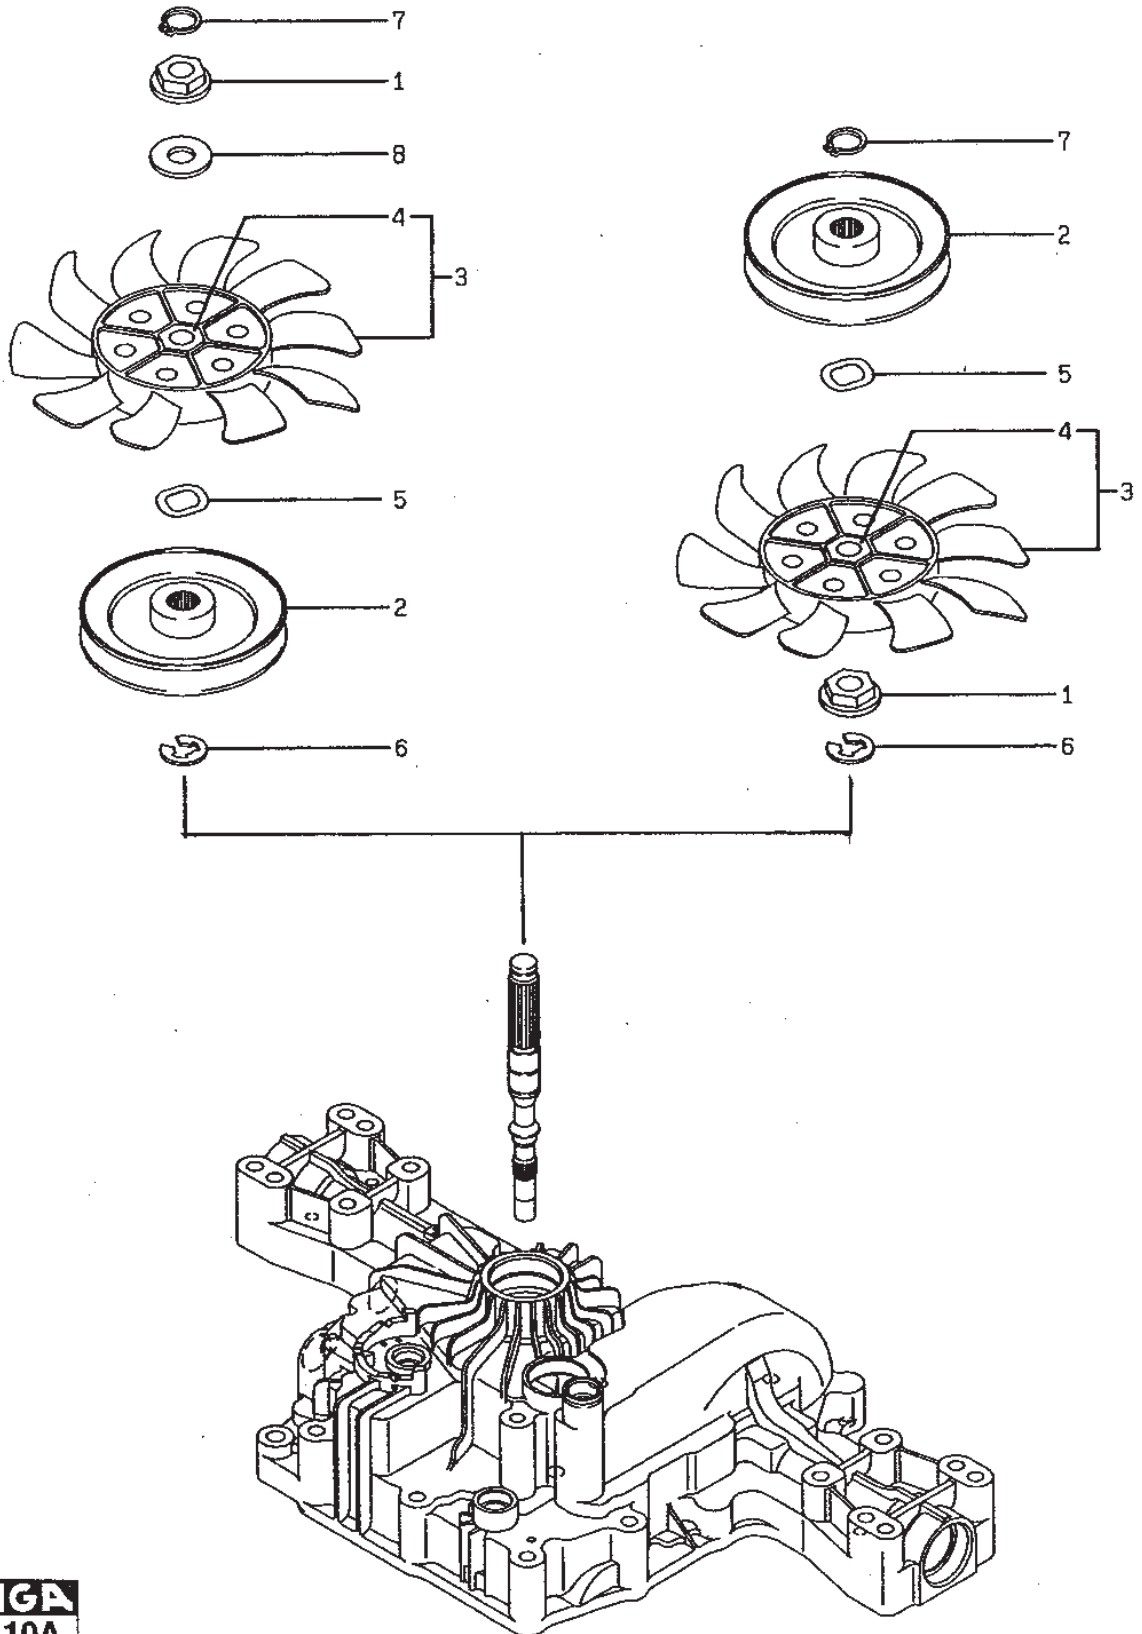

Utgåva Issue 50 - 2014		Transmission			
Pos. Fig.	Antal Quantity	Art nr Part No	Benämning	Description	Anmärkning Notes
1	1	1139-1248-01	Krage	Spline Collar	
2	1	1139-1249-01	Remskiva	Pulley	
2	1	1139-1309-01	Remskiva	Pulley	
3	1	1139-1265-01	Fläkt	Fan	Inkl. pos 4
5	1	1139-1266-01	Bricka	Washer	
6	1	1139-1146-01	Lasring	Ring	
7	1	1139-1149-01	Lasring	Snap Ring	
8	1	1139-1276-01	Bricka	Collar