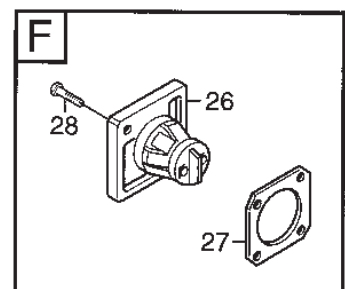

Utgåva Issue 50 - 2014		Lyftgaffel Pedal lift			
Pos. Fig.	Antal Quantity	Art nr Part No	Benämning	Description	Anmärkning Notes
1	1	1134-4117-01	Fäste	Bracket	
2	2	1134-2684-01	Lager	Bearing	
3	1	1134-4184-01	Lyftspärr Smst	Lift Catch Assy	
7	1	9404-0027-01	O-ring	O-ring	
8	1	9650-0039-04	Sparring Sga 8	Lock Ring	
9	1	9595-0276-01	Spiralspännstift 8*24	Locating Pin	
10	1	9997-0640-12	Skruv	Screw	
11	1	9747-0631-02	Mutter | Lasmutter	Nut	
13	1	9897-0820-16	Skruv	Screw	
14	1	9747-0831-02	Mutter | Lasmutter	Nut	
15	1	1134-4033-01	Lyftgaffel Kpl	Lift Fork	
16	2	1134-0240-00	Skruv	Screw	
17	1	1134-4098-01	Lyftpedal	Lift pedal	
18	2	9997-0620-16	Skruv	Screw	
19	2	9747-0631-02	Mutter | Lasmutter	Nut	
20	1	4231-0013-00	Fjäder	Spring	
21	1	1134-4151-01	Fjäder	Spring	
22	1	9591-0030-00	Stift	Pin	
23	1	1134-4088-01	Fäste	Bracket	
24	2	9893-0616-16	Relä | Skruv	Relay | Screw	
25	1	1134-4121-01	Gaffel	Fork	
26	1	1134-4122-01	Led	Joint Pin	
27	1	1134-4124-01	Axel	Pivot Pin	
28	1	1134-4139-01	Bricka	Washer	
29	1	9939-1014-06	Skruv	Screw	M10 x 140
30	2	1134-4140-01	Bricka	Washer	
31	2	9787-1031-32	Mutter	Nut	

STIGA®
1029B
SPARE PARTS