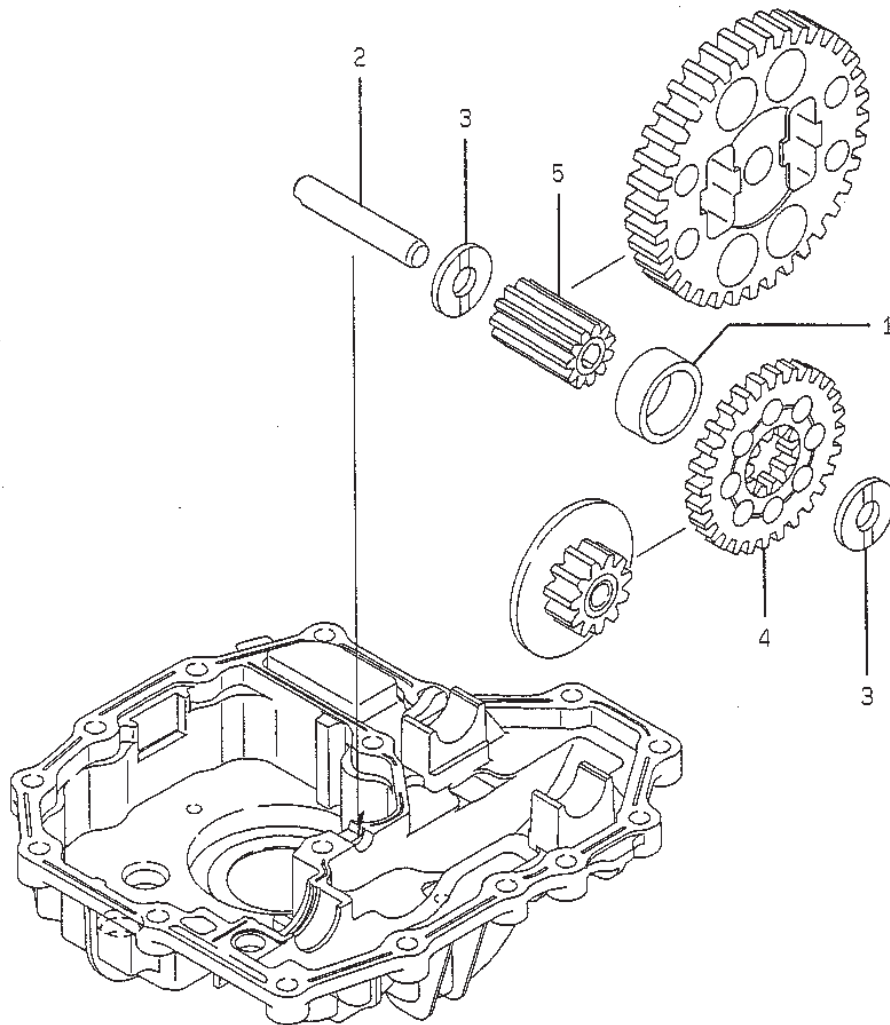

Utgåva Issue 50 - 2014		Transmission			
Pos. Fig.	Antal Quantity	Art nr Part No	Benämning	Description	Anmärkning Notes
1	1	1139-1255-01	Hylsa	Collar	K46G
2	1	1139-1256-01	reduktionsaxel	Reduction Shaft	K46G
3	2	1139-1257-01	Bricka	Washer	K46G
4	1	1139-1267-01	Reduktionsdrev	Reduction Gear	K46G
4	1	1139-1317-01	Reduktionsdrev	Reduction Gear	/K46F/K46S/
5	1	1139-1259-01	Slutdrev	Final Pinion	K46G