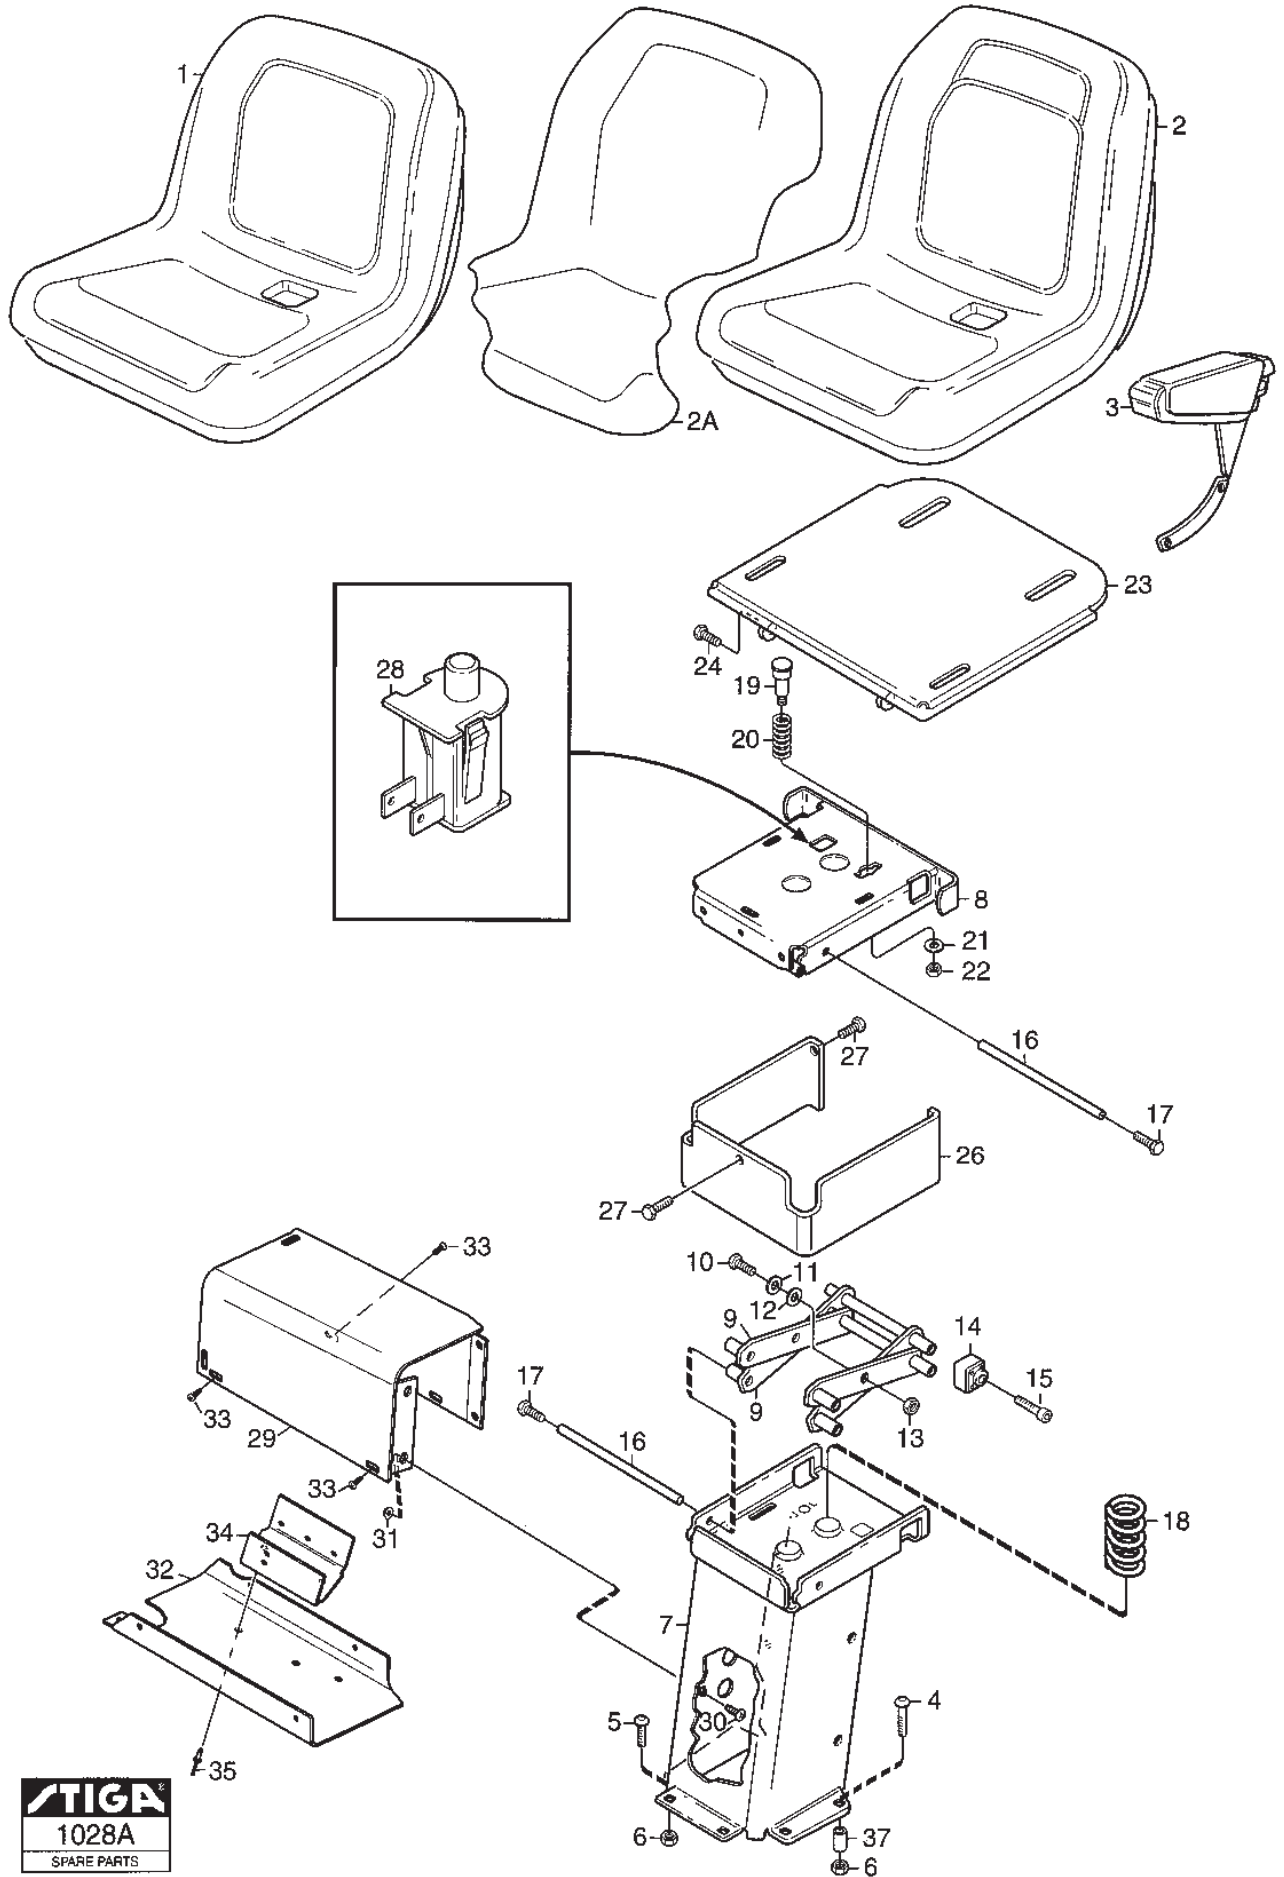

Utgåva Issue 50 - 2014		Elsystem Electric equipment			
Pos. Fig.	Antal Quantity	Art nr Part No	Benämning	Description	Anmärkning Notes
1	1	1134-4025-01	Batterihylla	Battery Shelf	
2	2	9959-0612-16	Skruv	Screw	
3	2	9747-0631-02	Mutter | Lasmutter	Nut	
4	2	1134-3203-01	Kabelgenomföring	Grommet	
5	1	1134-2962-01	Solenoid Kpl Service	Solenoid	Inkl. pos 7
6	2	9849-8006-16	Skruv	Screw	
7	2	9794-5131-02	Mutter	Nut	
8	1	1134-3491-01	Säkringshallare	Fuse Carrier | Fuse Holder	
9	2	9849-8013-16	Skruv	Screw	
10	4	1134-3496-01	Säkring (10A)	Fuse (10A)	10A
11	1	1134-3631-01	Lock (5-01) | Lock	Cover-Fuse Holder	
12	1	1134-2892-01	Batteri	Battery	
13	1	9400-0064-02	Batterihallare	Battery Holder	
15	1	1134-3399-01	Brytare	Switch	
16	2	9997-0520-16	Skruv	Screw	
17	2	9747-0531-02	Mutter	Nut	
19	2	9849-7819-16	Skruv	Screw	
20	2	1134-4177-01	Clips	Clips	
22	2	1134-3144-01	Distans	Spacer	
23	1	1134-4267-01	Kablage	Lead	
24	1	9795-3531-02	Mutter	Nut	
25	1	9400-0293-01	Glödlampa	Bulb	12V - 21W
25	1	1134-4172-01	Stralkastare	Headlamp	
30	1	1134-0234-02	Batterikabel (+)	Battery Cable (+)	
31	1	1134-2310-01	Batteriskydd	Guard Cap (+)	
32	15	9579-0003-00	Buntband	Cable Holder	6218, 6221 - 20 st.
40	1	1134-4207-01	Kablage(Royal)	Harness (Royal)	
41	1	9632-0522-00	Popnit 4X9,5	Pop Rivet