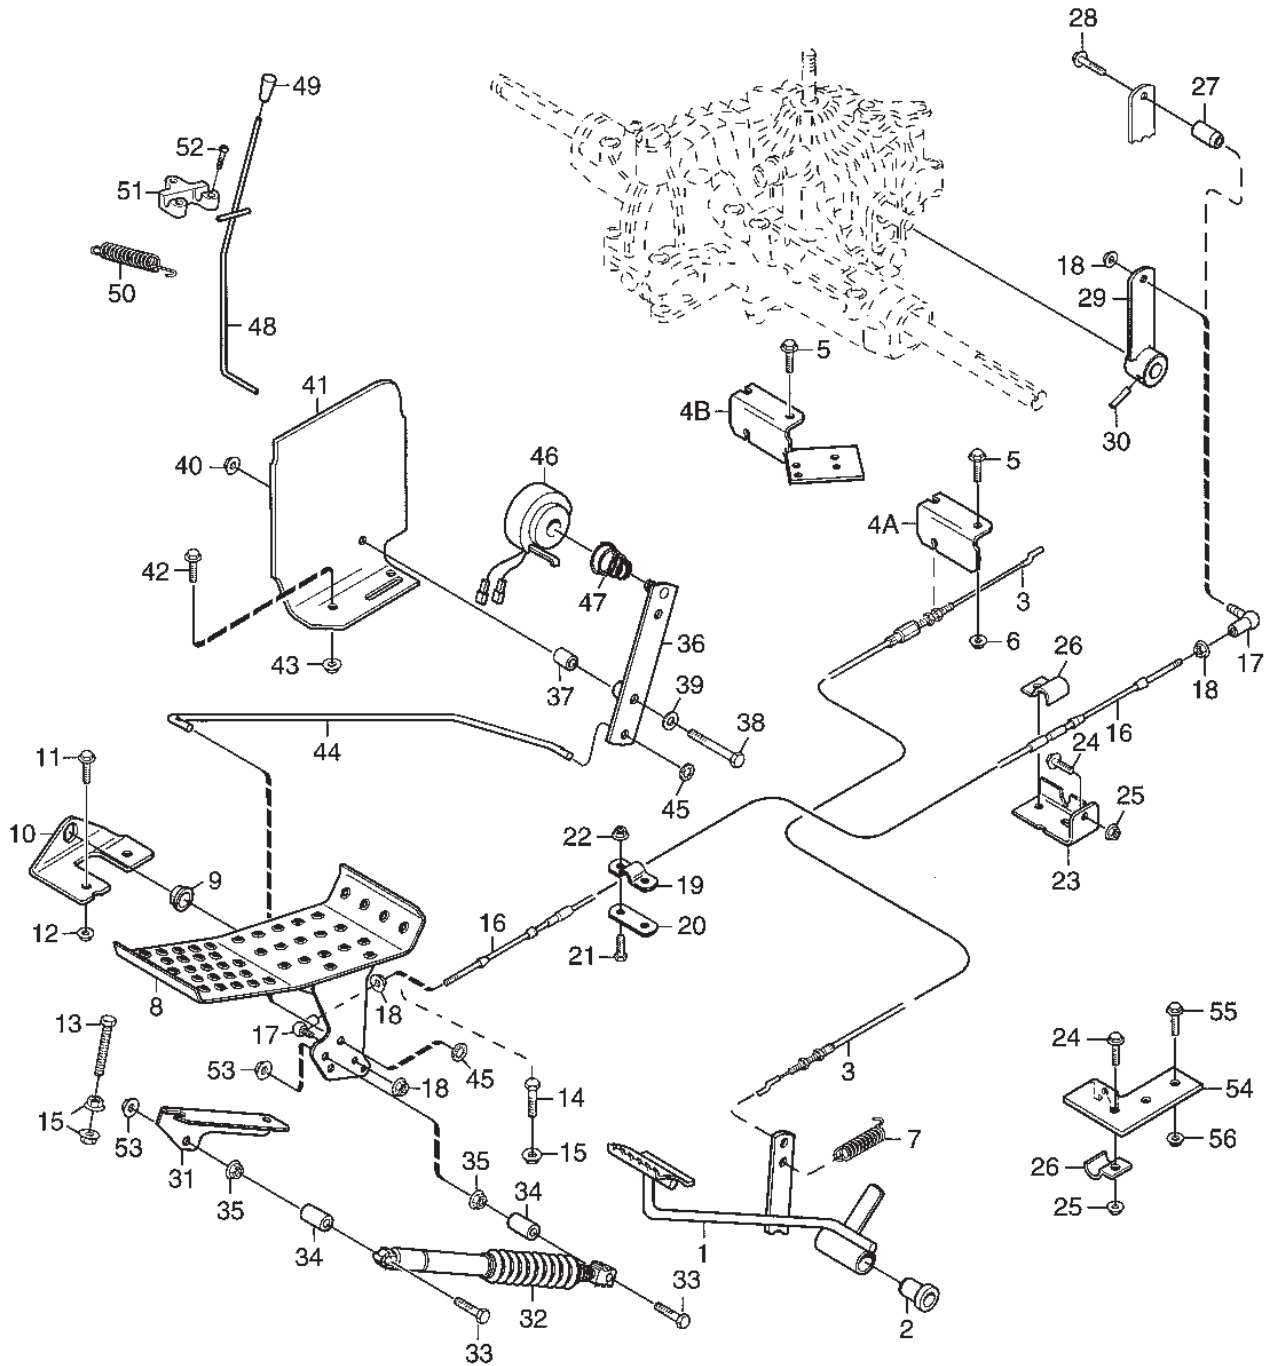

Utgåva Issue 50 - 2014		Fotreglage Foot controls			
Pos. Fig.	Antal Quantity	Art nr Part No	Benämning	Description	Anmärkning Notes
1	1	1134-4247-01	Kopplingspedal Kpl	Clutch Pedal	
2	1	1134-9024-01	Lager (4 St)	Bearing	Sats 4 st/kit of 4
3	1	1134-3584-03	Motorbromswire	Cable, Thread Engine Brake	
4	1	1134-3906-01	Vajerfäste 24	Cabel Holder	
4	1	1134-4760-01	Fäste	Cable/Oil Hose Holder	
5	2	9959-0816-16	Skruv	Screw	
6	2	9739-0831-22	Mutter	Nut	
7	1	1134-3974-01	Fjäder	Spring	
8	1	1134-4008-01	Drivpedal	Drive Pedal	
9	2	1134-2780-01	Lager	Bearing	
10	2	1134-2700-01	Fäste	Bracket	
11	2	9959-0820-16	Skruv	Screw	
12	2	9739-0831-22	Mutter	Nut	
13	1	9997-0870-16	Skruv	Screw	
14	1	9959-0816-16	Skruv	Screw	
15	3	9739-0831-22	Mutter	Nut	
16	1	1134-2766-05	Reglagevajer	Speed Control Cable	
17	2	9570-0001-00	Vinkellänk As8 Din 71802M5 | Länk	Elbow Link | Joint	
18	3	9739-0531-22	Mutter	Nut	
19	1	1134-0266-00	Plat | Fästbygel	Plate | Attaching Clamp	
20	1	1134-0267-00	Plat | Underläggsbleck	Plate | Clamp Plate	
21	2	9997-0520-16	Skruv	Screw	
22	2	9739-0531-22	Mutter	Nut	
23	1	1134-3395-01	Fäste 24 (5-01)	Attachment	
24	2	9959-0820-16	Skruv	Screw	L = 20 mm
25	2	9739-0831-22	Mutter	Nut	
26	1	1134-2021-01	Växelwirefäste	Clamp	
27	1	1134-4013-01	Distans	Spacer	
28	1	9959-0820-16	Skruv	Screw	
36	1	1134-4017-01	Arm Kpl.	Lever, Cruise Control	
37	1	1134-1565-01	Distans	Spacer	
38	1	9997-0850-16	Skruv	Screw	
39	1	9699-0056-02	Bricka	Washer	
40	1	9739-0831-22	Mutter	Nut	
41	1	1134-4020-01	Plat Farth.	Plate-Cruise Control	
42	2	9959-0816-16	Skruv	Screw	
43	2	9739-0831-22	Mutter	Nut	
44	1	1134-4021-01	Stag Farth.	Rod-Cruise Control	
45	2	9675-0012-02	Starlock	Locking washer	
46	1	1134-2859-01	Magnet	Magneto	
47	1	1134-2858-01	Fjäder	Spring	
48	1	1134-3953-01	Bromsstang	Brake Rod	
49	1	1134-3808-01	Knopp	Knob	
50	1	1131-1497-01	Fjäder	Brake Spring	
51	1	1134-4002-01	Fäste	Brake Rod Attachment	
52	3	9836-9512-12	Skruv	Screw