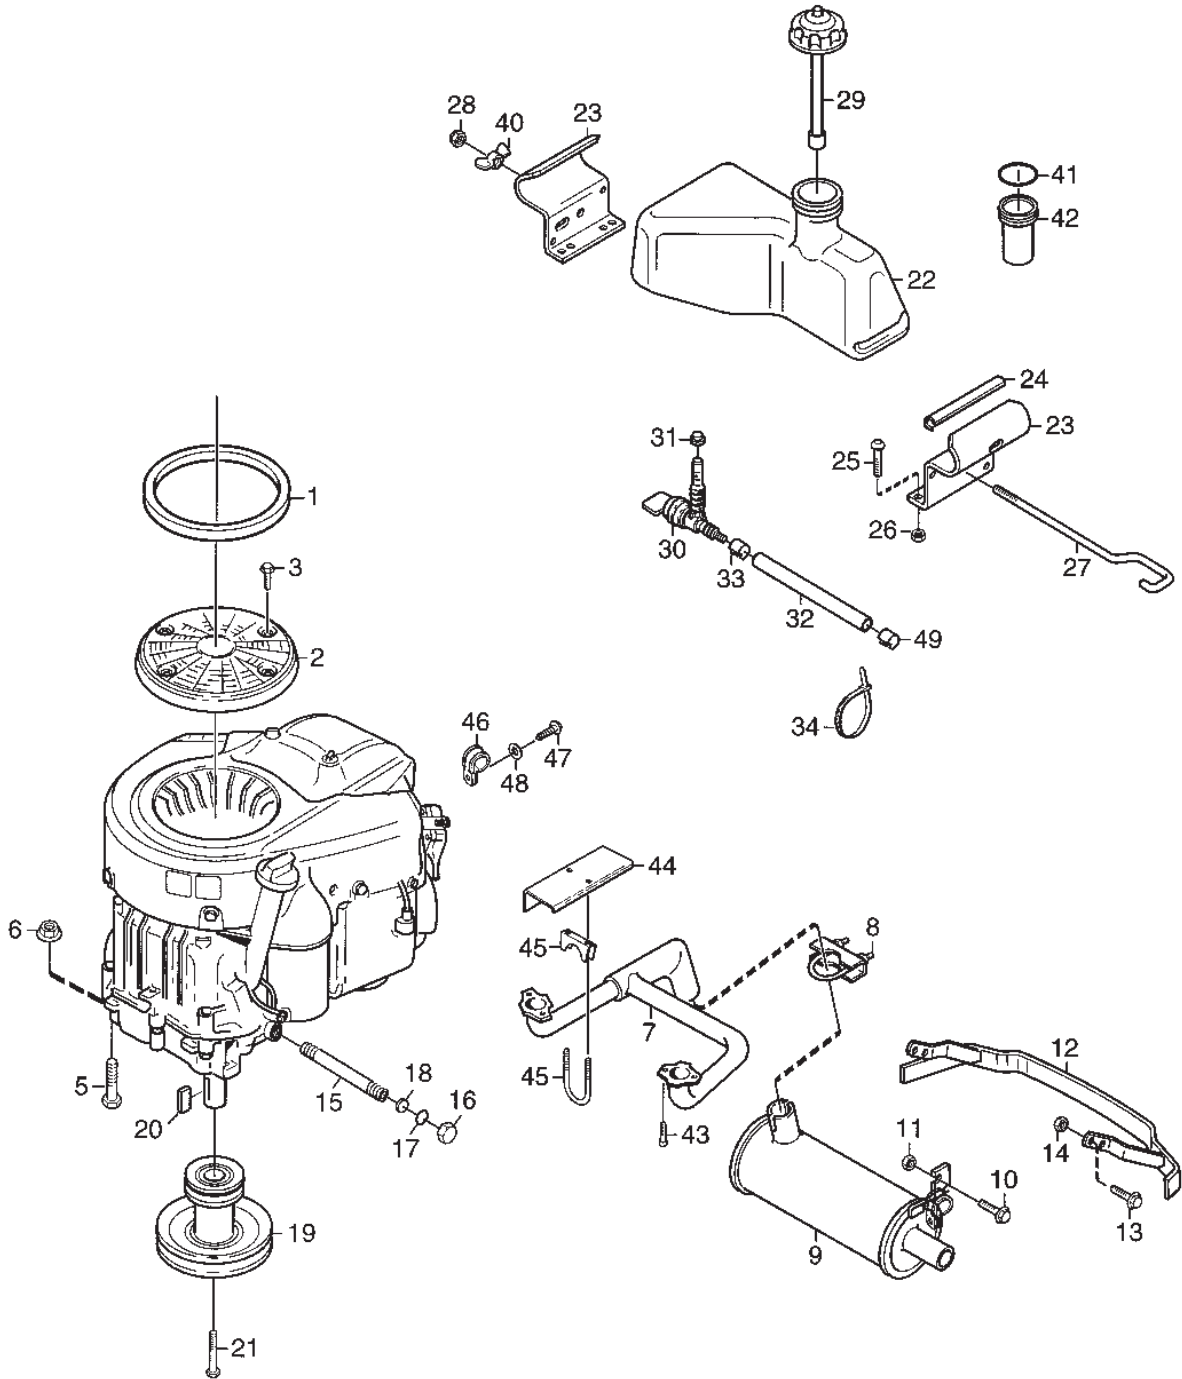

Utgåva Issue 50 - 2014		Hjul Wheels			
Pos. Fig.	Antal Quantity	Art nr Part No	Benämning	Description	Anmärkning Notes
1	2	1134-0075-01	Framaxeltapp	Front Axle	
2	2	9595-0258-00	Spännstift	Locating Pin	
3	2	1134-2668-02	Fälg Med Lager	Rim W.Bearings	
4	1	1134-9026-01	Bussning	Bearing	Sats 4 st/kit of 4
5	2	9545-0116-00	Däck	Tyre	16 x 7.50 - 8
6	2	9545-0500-00	Ventil	Valve Assy.	
7	8	1134-0341-01	Bricka	Washer	
8	2	9599-0080-02	SaxSprint Sp 4*28	Cotter Pin	
9	2	9699-0042-02	Bricka	Washer	
10	2	1134-3175-02	Fälg 7-13	Rim	
11	2	9545-0116-00	Däck	Tyre	16 x 7.50 - 8
12	2	9545-0500-00	Ventil	Valve Assy.	
13	2	9997-0840-16	Skruv	Screw	
14	2	9747-0831-02	Mutter | Lasmutter	Nut	
15	2	1134-2471-01	Kil	Key	
16	2	9598-0003-02	Harnålssprint (Hns 4 Dubbel)	Spring Pin	
99	1	9545-0203-00	Innerslang	Inner Tube	Reservdel/spare part