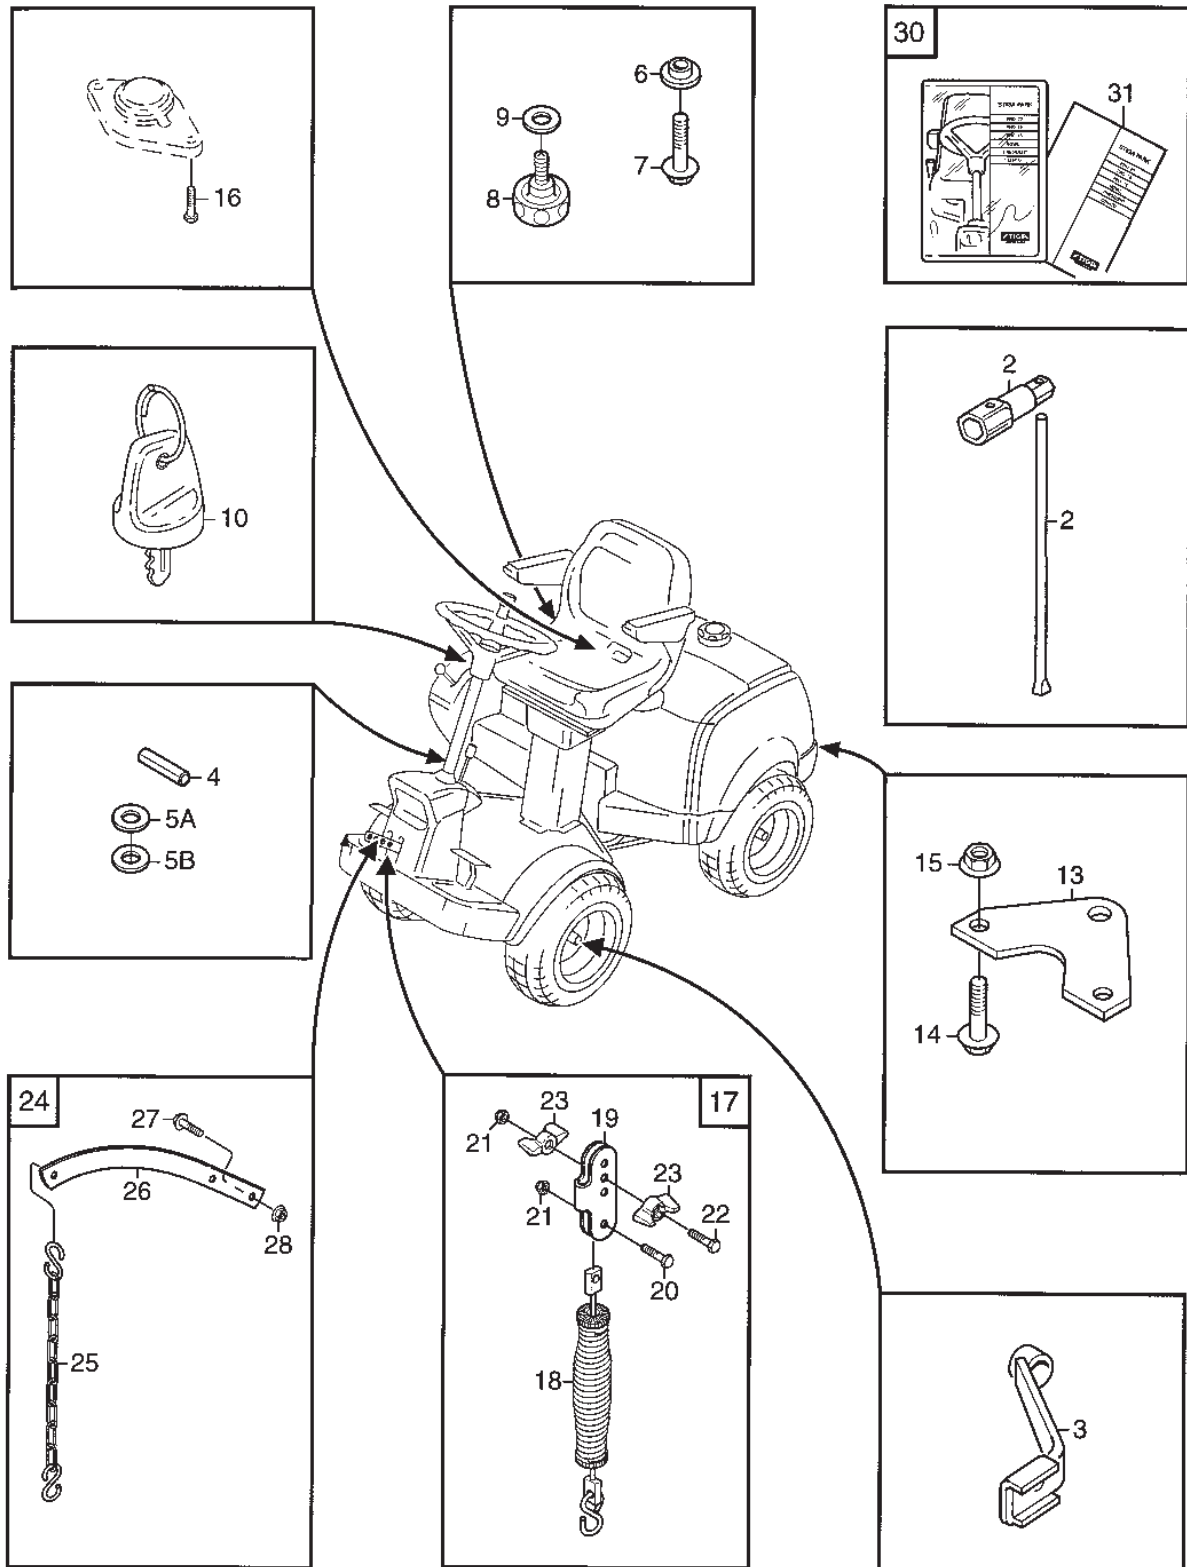

Utgåva Issue 50 - 2014		Motor	Engine		
Pos. Fig.	Antal Quantity	Art nr Part No	Benämning	Description	Anmärkning Notes
1	1	1134-4222-03	Tätningring	Seal Ring (20 Mm)	H = 20 mm
2	1	1134-4168-01	Fläktskiva	Fan Disc	
3	4	9836-9516-12	Skruv	Screw	
5	4	9997-0840-16	Skruv	Screw	L = 40 mm
6	4	9739-0831-22	Mutter	Nut	
7	1	1134-4166-01	Avgasrör Kpl	Exhaust Pipe	
8	1	9578-0011-00	Klämma F Ljuddämp D35 Rid	Clamp	
9	1	1134-3244-01	Ljuddämpare	Silencer	
10	1	9959-0820-16	Skruv	Screw	
11	1	9739-0831-22	Mutter	Nut	
12	1	1134-4046-02	Berör.Skydd Kpl	Muffler Guard, Black	
13	4	9959-0820-16	Skruv	Screw	
14	4	9739-0831-22	Mutter	Nut	
15	1	1134-2212-02	Oljeavtappn.Rör	Oil Drain Pipe	
16	1	1134-0995-01	Plugg	Plug	
17	1	9404-0020-00	O-Ring 11,3 X 2,4	O-ring	
18	1	1134-0997-01	Packning	Gasket	
19	1	1134-4178-01	Motorremskiva	Engine pulley	
20	1	9600-0250-00	Kil	Key	
21	1	9987-5338-12	Skruv	Screw	
22	1	1134-4757-02	Bränsletank Kpl (Med Mätare)	Fuel Tank Assy (W.Gauge)	Inkl. 29-33, 41-42
23	2	1134-4273-01	Tankfäste	Fuel Tank Bracket	
24	2	1134-2941-01	Kantskyddslist S	Protection Strip	
25	4	9959-0612-16	Skruv	Screw	
26	4	9747-0631-02	Mutter | Lasmutter	Nut	
27	1	1134-4356-01	Lasstång (M8)	Tank Rod (M8)	
28	1	9747-0831-02	Mutter | Lasmutter	Nut	
29	1	1134-4064-01	Tanklock	Fuel Cap	
30	1	1134-3224-01	Bensinkran	Fuel Shut-Off Valve	
31	1	1134-3225-01	Gummibussning | Gummibussning	Grommet	
32	1	1134-2975-04	Bränsleslang	Fuel Line	L = 710 mm
33	1	9578-0023-02	Slangklämma D12*8 (Svart) | Rörklammer	Hose Clamp | Tube Clamp	
34	1	9579-0003-00	Buntband	Cable Holder	
40	1	1134-4481-01	Vingmutter	Wing Nut	
41	1	9404-0025-01	O-Ring 69,44X3,53 Viton	O-ring	
42	1	1134-4411-01	Insatsrör Tank	Fuel Tank Insert	
43	4	9931-3619-16	Skruv	Screw	
44	2	1134-4595-01	Värmskydd	Heat Guard	
45	2	9578-0026-01	Klämma Kpl. D25 Avgasrör	Clamp	
46	1	1134-0994-02	Rörklammer	Tube Clamp	
47	1	9842-0001-16	Skruv	Screw	
48	1	9699-0099-02	Bricka	Washer	
49	1	9578-0023-02	Slangklämma D12*8 (Svart) | Rörklammer	Hose Clamp | Tube Clamp