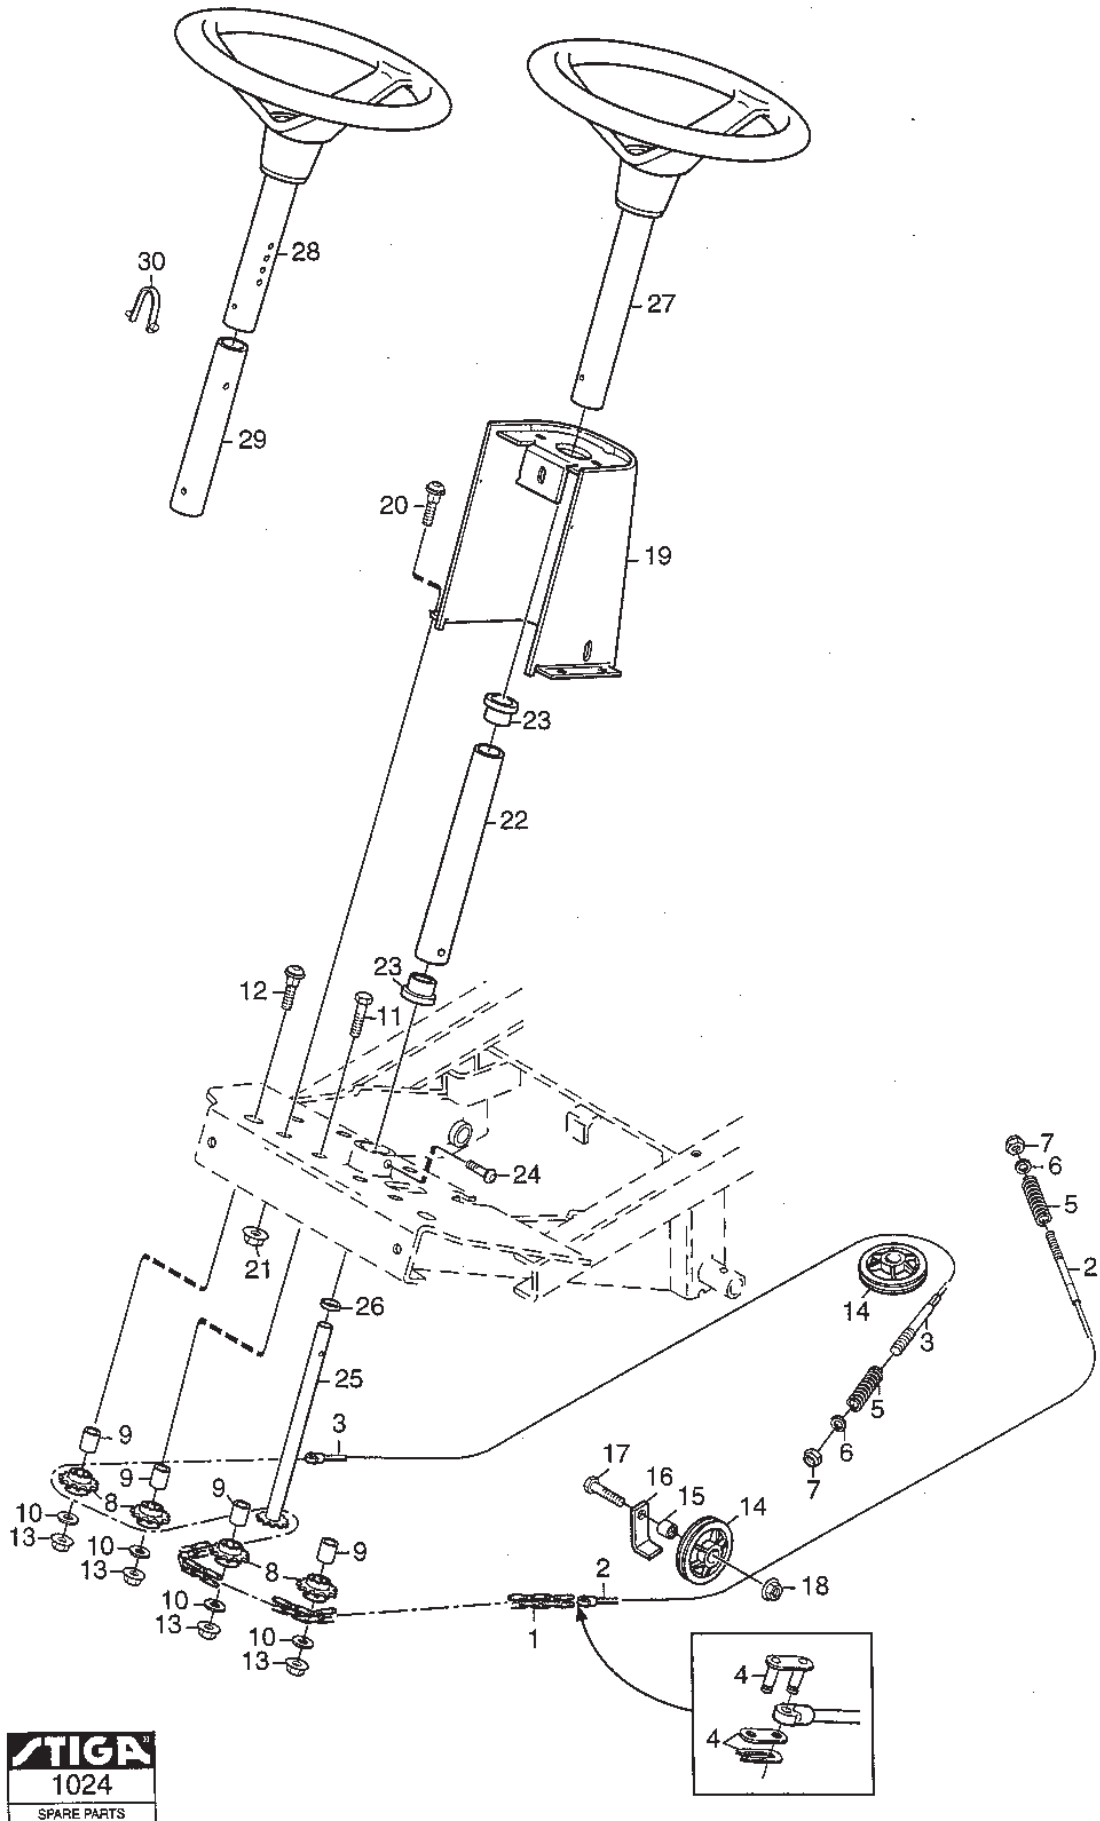

Utgåva Issue 48 - 2014		Sits	Seat		
Pos. Fig.	Antal Quantity	Art nr Part No	Benämning	Description	Anmärkning Notes
1	1	1134-4223-01	Sits Xb 150	Seat	
4	2	9897-0880-12	Skruv	Screw	
5	4	9897-0820-16	Skruv	Screw	
6	6	9739-0831-22	Mutter	Nut	
7	1	1134-4085-01	Sitskonsol Kpl. 02	Seat Bracket	
8	1	1134-4144-01	Övre Platta Kpl 5-01 F12	Upper Seat Plate	
9	2	1134-4083-01	Länkarm Kpl.	Pivot Link	
10	2	1134-0240-00	Skruv	Screw	
11	2	9699-0069-02	Bricka	Washer	
12	2	9665-0002-00	Bricka	Washer	
13	2	9747-0831-02	Mutter | Lasmutter	Nut	
14	4	1134-4084-01	Glidsko	Slide Block	
15	4	9939-0816-16	Skruv	Screw	
16	2	1134-4082-03	Axel	Shaft	
17	4	9959-0816-16	Skruv	Screw	
18	2	1134-4160-01	Fjäder	Spring	
19	1	1134-4153-01	TryckSprint	Push Pin	
20	1	1134-4159-01	Fjäder	Spring	
21	1	9699-0056-02	Bricka	Washer	
22	1	9739-0831-22	Mutter	Nut	
23	1	1134-4213-01	Glidplatta Kpl 5-01 L 02	Slide Plate	
24	2	1134-0240-00	Skruv	Screw	
26	1	1134-4142-01	Svep	Cover	
27	3	9840-8009-16	Skruv	Screw	
28	1	1134-3156-01	Brytare	Switch	
29	1	1134-3990-01	Armsvep Kpl 041-00	Attachment-Side Panel	
30	2	9897-0820-16	Skruv	Screw	
31	2	9739-0831-22	Mutter	Nut	
32	1	1134-4130-01	Undre Lock (1-00)	Cover Lower	
33	4	9840-8009-16	Skruv	Screw	
34	1	1134-4135-01	Relähallare 24	Relay Holder	
35	2	9632-0522-00	Popnit 4X9,5	Pop Rivet	
37	2	1134-1565-08	Distans	Spacer	
38	1	9632-0522-00	Popnit 4X9,5	Pop Rivet	

STIGA
1024
SPARE PARTS