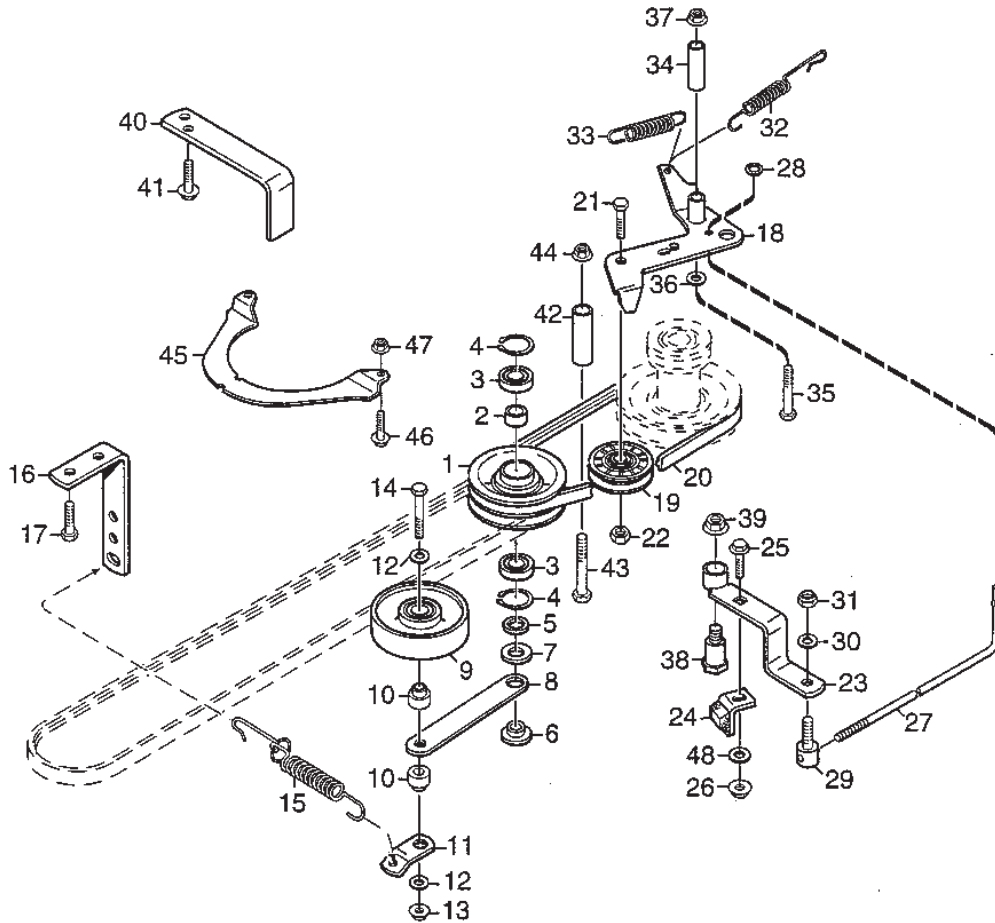

Utgåva Issue 48 - 2014		Styrning Steering			
Pos. Fig.	Antal Quantity	Art nr Part No	Benämning	Description	Anmärkning Notes
1	1	1134-2820-06	Kedja	Chain	83 länk
2	1	1134-2817-01	Styrwire	Steering Cable Left	
3	1	1134-2817-02	Styrwire	Steering Cable,Rh	
4	2	1134-2824-01	Kedjelas	Chain Lock	
5	2	1134-3817-01	Fjäder	Spring	
6	2	9699-0090-02	Bricka	Washer	
7	2	9747-0831-02	Mutter | Lasmutter	Nut	
8	4	1134-2816-01	Kedjehjul	Sprocket	
9	4	1134-0041-02	Bussning	Bushing	
10	4	9699-0035-02	Bricka	Washer	
11	2	9997-1050-16	Skruv	Screw	
12	2	9897-1040-12	Skruv	Screw	
13	4	9739-1031-22	Mutter	Nut	
14	2	1134-9025-01	Linhjul	Steering Pulley	Sats 2 st/kit of 2
15	2	1134-0041-01	Bussning	Bushing	
16	2	1134-3022-01	Fäste	Bracket	
17	2	9997-1030-16	Skruv	Screw	
18	2	9739-1031-22	Mutter	Nut	
19	1	1134-4120-01	Styrkonsol	Steering Console	
19	1	1134-4120-03	Styrkonsol	Steering Console	
19	1	1134-4120-01	Styrkonsol	Steering Console	
19	1	1134-4120-03	Styrkonsol	Steering Console	
20	4	9897-0820-16	Skruv	Screw	
21	4	9739-0831-22	Mutter	Nut	
22	1	1134-1305-03	Rattrör Nedre	Steering Column,Lower	
23	2	1134-1901-01	Lager	Bearing	
24	2	9893-0616-16	Skruv | Relä	Screw | Relay	
25	1	1134-2821-01	Rattstang	Steering Rod	
26	1	1134-2837-01	Distans	Spacer	
28	1	1134-4155-01	Ratt	Steering Wheel	
29	1	1134-4218-01	Rattrör Inre Smst	Steering Tube Inner	
30	1	1134-4138-01	Spärr	Catch