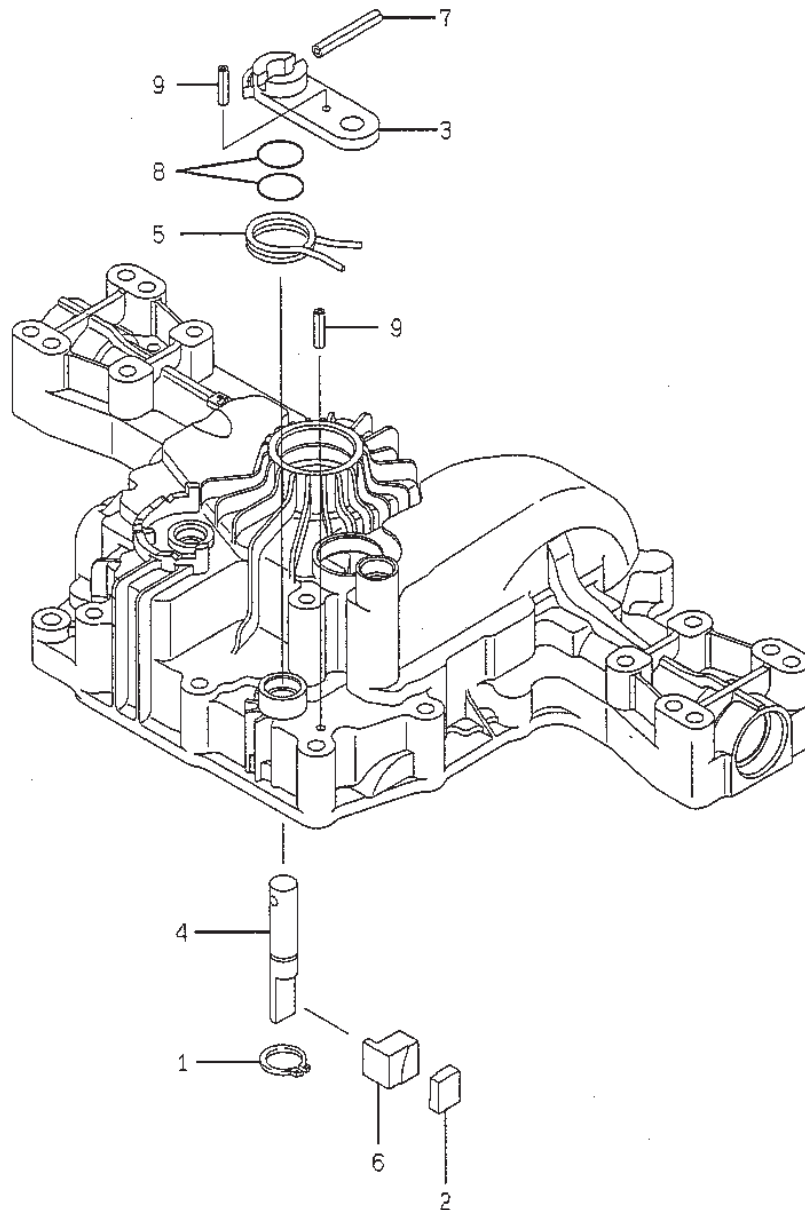

Utgåva Issue 48 - 2014		Transmission			
Pos. Fig.	Antal Quantity	Art nr Part No	Benämning	Description	Anmärkning Notes
1	1	1139-1269-01	Hjulaxel Vä	Axle Shaft Left	/K46G
2	1	1139-1270-01	Hjulaxel Hö	Axle Shaft Right	/K46G
3	2	1139-1078-01	Bricka	Thrust Washer	/K46G
4	2	1139-1163-01	Lasring	Ring	/K46G
5	2	1139-1080-01	Tätning	Seal 19*32*8	/K46G
6	2	1139-1164-01	Bussning	Bushing	/K46G