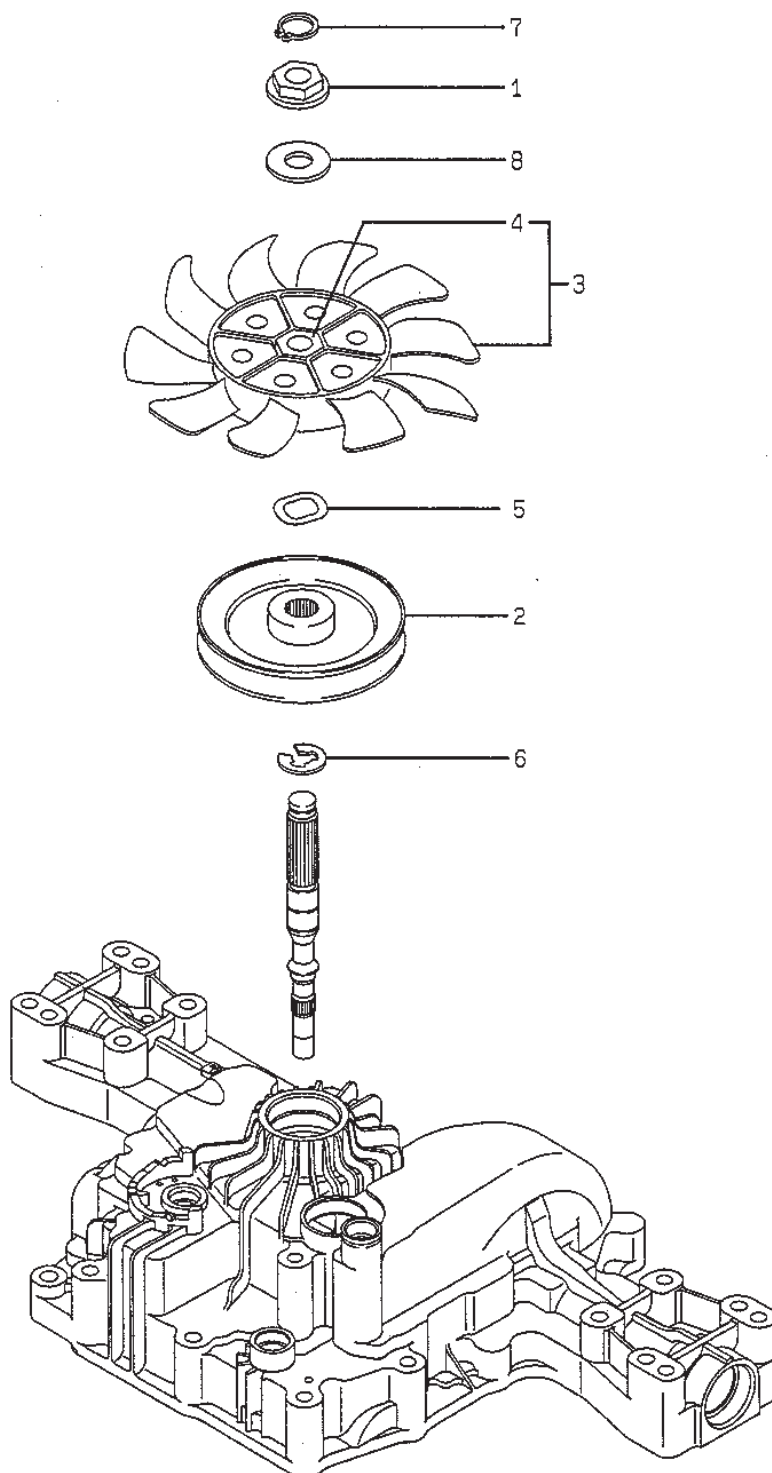

Utgåva Issue 48 - 2014					
Pos. Fig.	Antal Quantity	Art nr Part No	Benämning	Description	Anmärkning Notes
1	1	1139-1143-01	Lasring	Ring	/K46G
2	1	1139-1260-01	Bromssko	Brake Shoe	/K46G
3	1	1139-1261-01	Bromsarm	Brake Arm	/K46G
4	1	1139-1262-01	Bromsaxel	Brake Shaft	/K46G
5	1	1139-1263-01	Returfjäder	Return Spring	/K46G
6	1	1139-1264-01	Tryckplatta	Brake Actuator	/K46G
7	1	1139-1282-01	Stift	Pin	/K46G
8	2	1139-1114-01	O-Ring	O-Ring	/K46G
9	2	1139-1281-01	Stift	Pin	/K46G