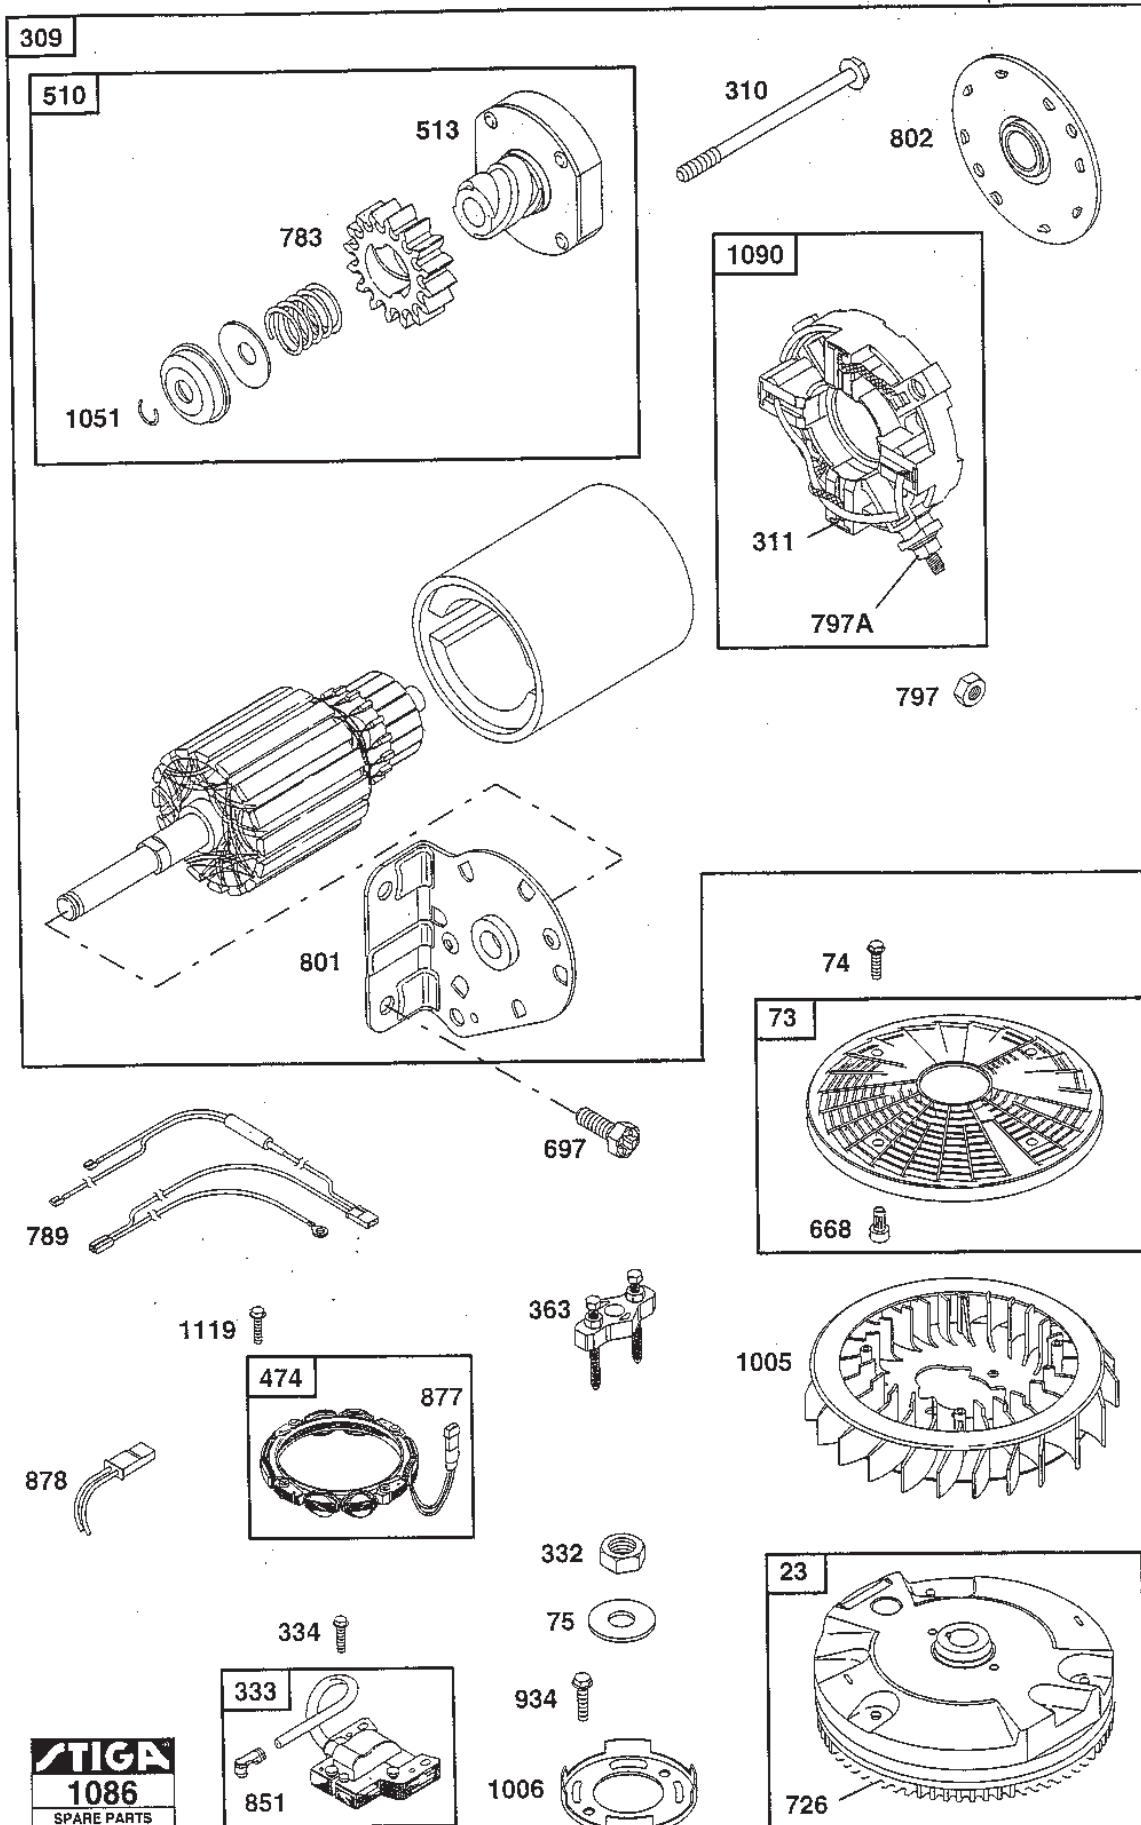

Utgåva Issue 48 - 2014		Startmotor Elsystem		Starter Motor Electric System	
Pos. Fig.	Antal Quantity	Art nr Part No	Benämning	Description	Anmärkning Notes
23	1	691054	Flywheel	Flywheel	
73	1	691055	Skyddsnät	Rotating screen	
74	4	691057	Skruv	Screw	
75	1	691056	Bricka	Washer	
309	1	691262	Starter motor assy	Starter motor assy	
310	2	691263	Bult	Bolt	
311	4	497608	Brush set	Brush set	
332	1	230674	Mutter	Nut	
333	1	691060	Tändsystem	Magneto armature	
334	2	94731	Skruv	Screw	
363	1	691062	Flywheel puller	Flywheel puller	
474	1	393474	Generator	Alternator	
510	1	497606	Startdrev	Drive	
513	1	398003	Koppling kpl	Clutch Ass.Y	
668	4	691215	Distans	Spacer	
697	2	690372	Skruv	Screw	
726	1	499612	Ring gear	Ring gear	
783	1	280104	Drev	Gear	
789	1	691220	Kabelhärva	Wiring harness	
797	1	92278	Mutter	Nut	
797	1	693167	Mutter	Nut	
801	1	691283	Lock	Drive cap	
802	1	497607	Botten	End Cap	
851	2	493880	Terminal	Terminal	
877	1	393456	Connector	Connector	
878	1	393362	Kabelhärva	Harness	
934	2	94627	Skruv	Screw	
1005	1	691243	Flywheel fan	Flywheel fan	
1006	1	691247	Fläkthållare	Fan retainer	
1051	1	263080	Retainer	Retainer	
1090	1	497605	Brush set	Brush set	
1119	2	93621	Skruv	Screw