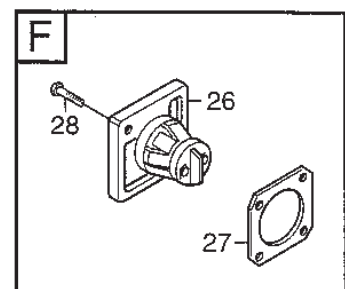

Utgåva Issue 48 - 2014		Redskapslyft Lifting Device			
Pos. Fig.	Antal Quantity	Art nr Part No	Benämning	Description	Anmärkning Notes
1	1	1134-4117-01	Fäste	Bracket	
2	2	1134-2684-01	Lager	Bearing	
3	1	1134-4184-01	Lyftspärr Smst	Lift Catch Assy	
4	1	1134-4040-01	Slid	Sliding tube-inner	
5	1	1134-4037-01	Sliding tube-outer	Sliding tube-outer	
6	1	1134-4089-01	Star	Star	
7	1	1134-4090-01	Stift	Pin	
8	1	9652-0007-04	Segersäkringsåkring Sga10	Circlip	
9	1	9595-0276-01	Spiralspännstift 8*24	Locating Pin	
10	1	9997-0640-12	Skruv	Screw	
11	1	9747-0631-02	Mutter | Lasmutter	Nut	
12	1	1134-4036-01	Fäste	Bracket	
13	1	9897-0820-16	Skruv	Screw	
14	1	9747-0831-02	Mutter | Lasmutter	Nut	
15	1	1134-4033-01	Lyftgaffel Kpl	Lift Fork	
16	2	1134-0240-00	Skruv	Screw	
17	1	1134-4098-01	Lyftpedal	Lift pedal	
18	2	9997-0620-16	Skruv	Screw	
19	2	9739-0631-22	Mutter	Nut	
20	1	4231-0013-00	Fjäder	Spring	
21	1	1134-4151-01	Fjäder	Spring	
22	1	9591-0030-00	Stift	Pin	
23	1	1134-4088-01	Fäste	Bracket	
24	2	9893-0616-16	Skruv | Relä	Screw | Relay	
25	1	1134-4121-01	Gaffel	Fork	
26	1	1134-4122-01	Led	Joint Pin	
27	1	1134-4124-01	Axel	Pivot Pin	
28	1	1134-4139-01	Bricka	Washer	
29	1	9939-1014-06	Skruv	Screw	
30	2	1134-4140-01	Bricka	Washer	
31	2	9787-1031-32	Mutter	Nut