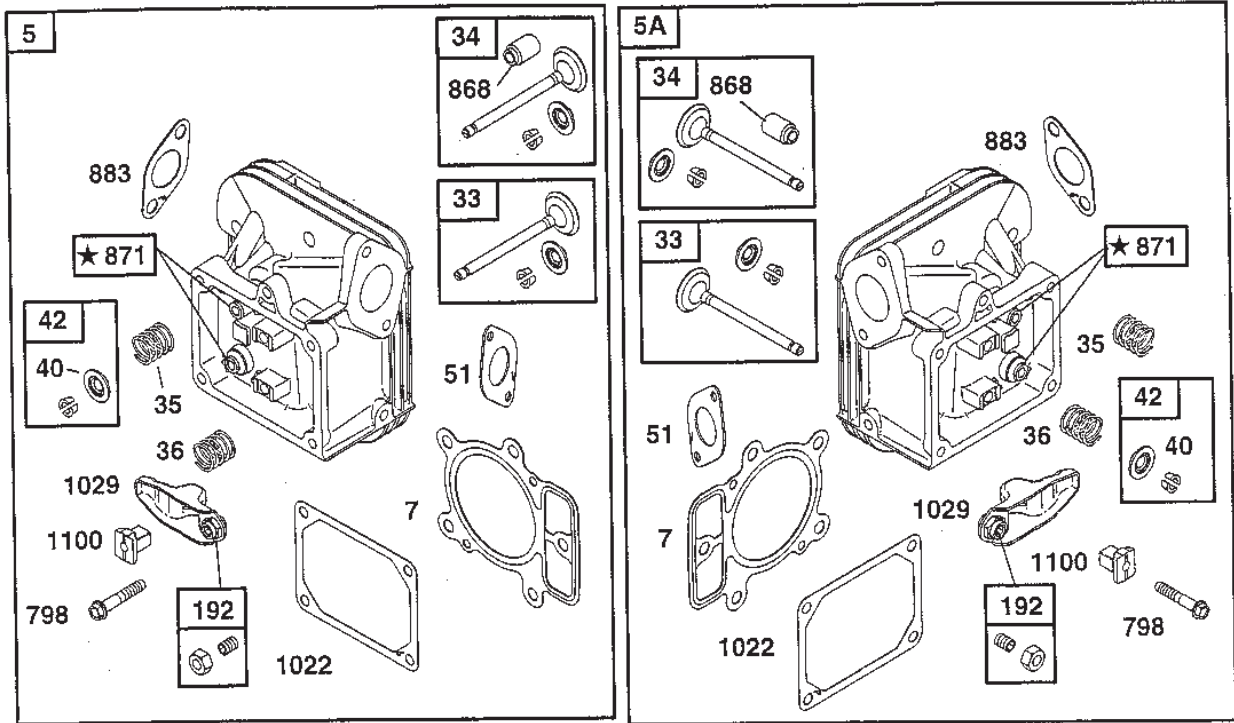

Utgåva Issue 48 - 2014		Transmission			
Pos. Fig.	Antal Quantity	Art nr Part No	Benämning	Description	Anmärkning Notes
1	1	1139-1248-01	Krage	Spline Collar	/K46G
2	1	1139-1249-01	Remskiva	Pulley	/K46G
3	1	1139-1265-01	Fläkt	Fan	Inkl. pos 4/K46G
5	1	1139-1266-01	Bricka	Washer	/K46G
6	1	1139-1146-01	Lasring	Ring	/K46G
7	1	1139-1149-01	Lasring	Snap Ring	/K46G
8	1	1139-1276-01	Bricka	Collar	/K46G