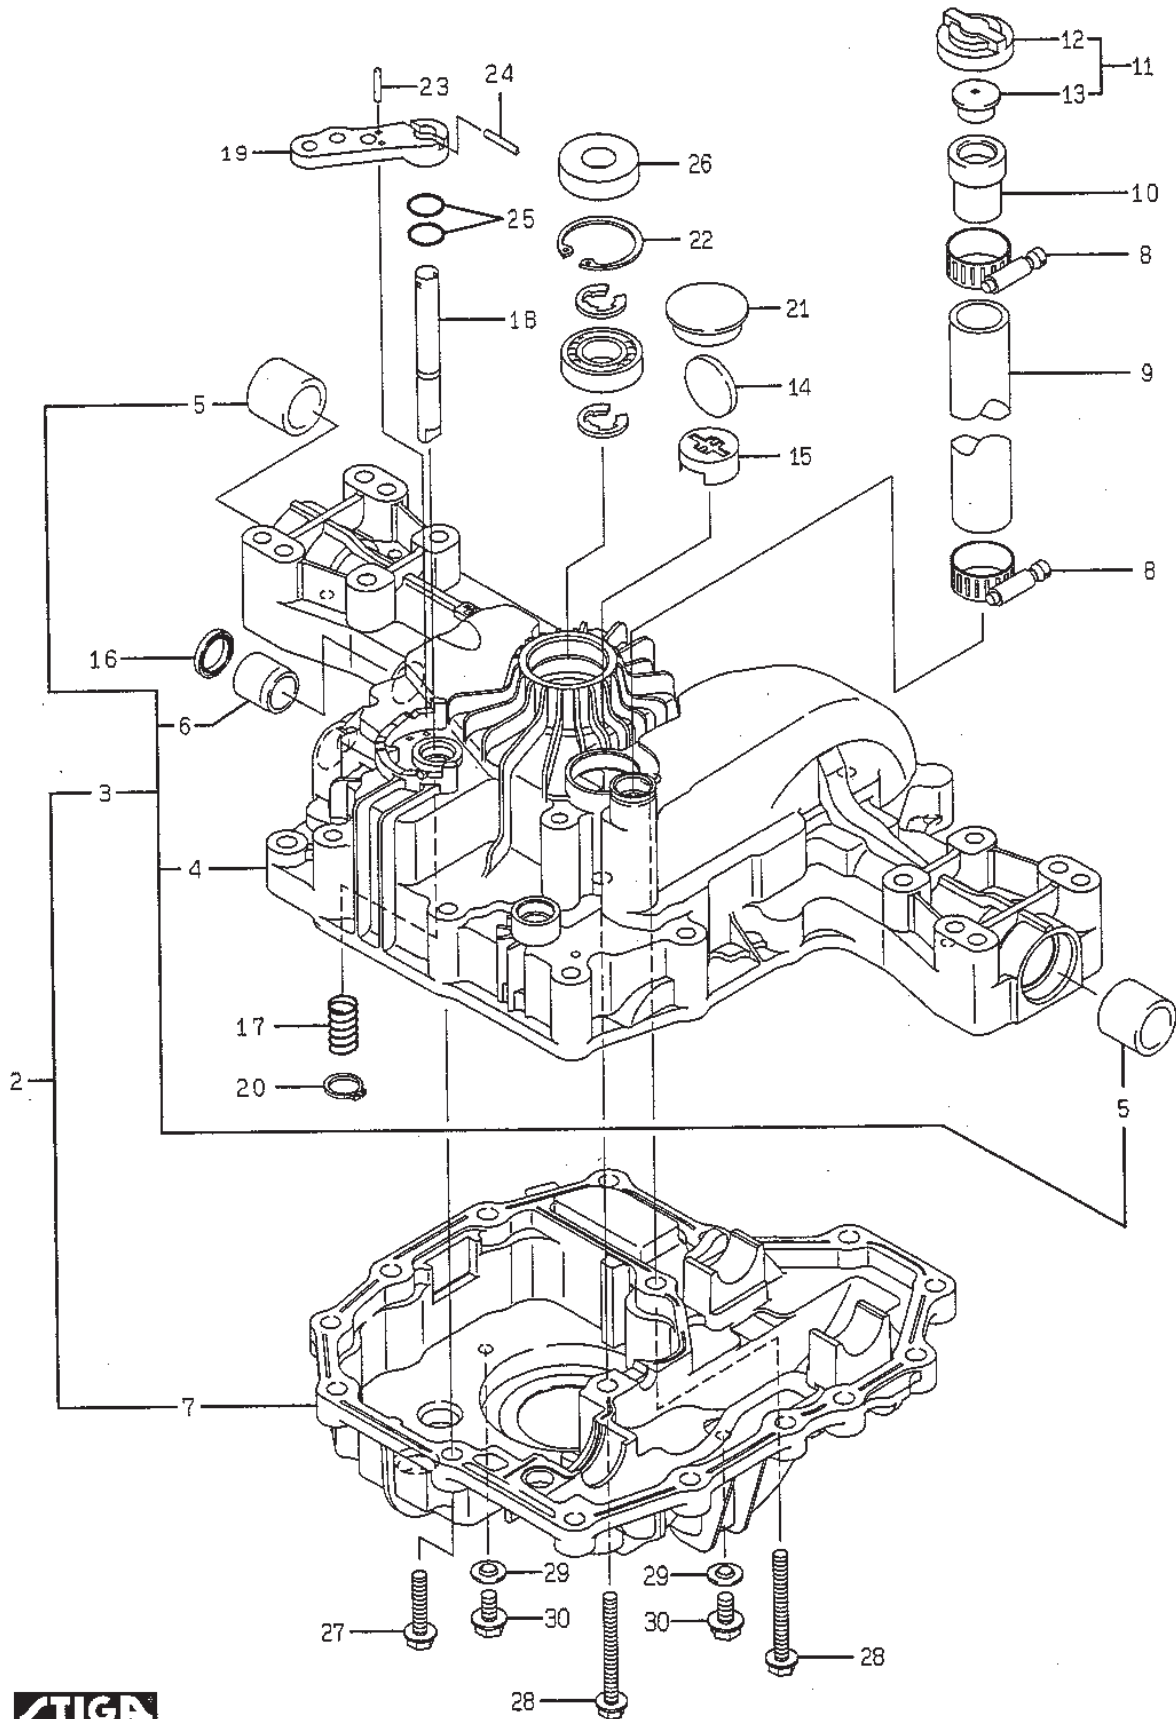

Utgåva Issue 48 - 2014		Kanzaki Transaxel K46G Transmissionshus		Kanzaki Transaxle K46G Transaxle Case	
Pos. Fig.	Antal Quantity	Art nr Part No	Benämning	Description	Anmärkning Notes
2	1	1139-1268-01	Transmissionshus Kpl	Transaxle Case Set	Inkl. pos 3 - 7/K46G
3	1	1139-1239-01	Upper housing assy	Upper housing assy	Inkl. pos 4 - 6/K46G
7	1	1139-1271-01	Nedre hus	Lower housing	/K46G
8	2	1139-1236-01	Slangklämma	Hose Clamp	/K46G
9	1	1139-1237-01	Slang	Tube	/K46G
10	1	1139-1238-01	Hylsa	Breather Collar	/K46G
11	1	1139-1100-01	Ventil Kpl	Vent Valve Assy	Inkl. pos 12 - 13/K46G
14	1	1139-1150-01	Magnet	Magnet	/K46G
15	1	1139-1240-01	Magnethallare	Magnet Holder	/K46G
16	1	1139-1241-01	Oil seal	Oil seal	/K46G
17	1	1139-1028-01	Fjäder	Spring	/K46G
18	1	1139-1251-01	Axel	By-Pass Shaft	/K46G
19	1	1139-1189-01	Arm	By-Pass Lever	/K46G
20	1	1139-1161-01	Lasring	Ring	/K46G
21	1	1139-1275-01	Plugg	Bore Plug	/K46G
22	1	1139-1104-01	Lasring	Snap Ring	/K46G
23	1	1139-1279-01	Stift	Pin	/K46G
24	1	1139-1280-01	Stift	Pin	/K46G
25	2	1139-1117-01	O-Ring	O-Ring	/K46G
26	1	1139-1119-01	Tätning	Seal 15*35*7	/K46G
27	14	1139-0244-01	Skruv	Screw	/K46G
28	2	1139-1295-01	Skruv	Screw	/K46G
29	2	1139-1103-01	Bricka	Washer	/K46G
30	2	1139-1123-01	Bult	Bolt	/K46G