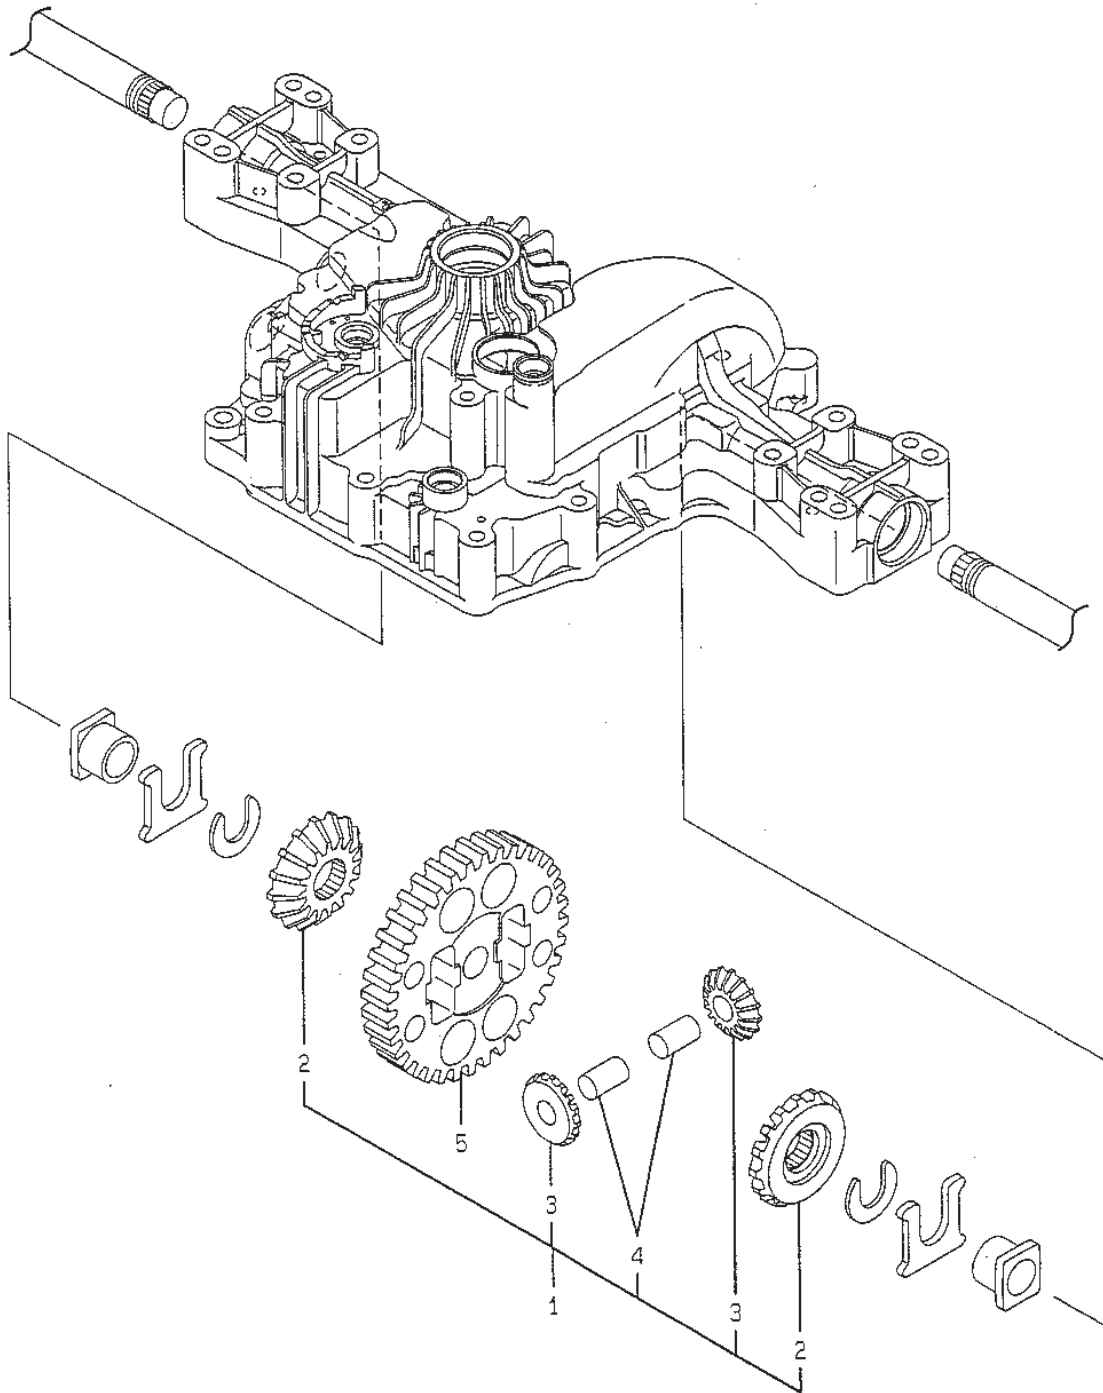

Utgåva Issue 48 - 2014		Kanzaki Transaxel K46G Regleraxel		Kanzaki Transaxle K46G Control Shaft	
Pos. Fig.	Antal Quantity	Art nr Part No	Benämning	Description	Anmärkning Notes
1	1	1139-1274-01	Regleraxel	Control Shaft	/K46G
2	1	1139-1190-01	Vridcentrum	Fulcrum (Eccentricity)	/K46G
3	1	1139-1252-01	Fjäder	Torsion Spring	/K46G
4	1	1139-1253-01	Reglerarm	Control Arm	/K46G
5	1	1139-1254-01	Reglerarm	Control Lever	/K46G
6	1	1139-1250-01	Ryckplatta	Jerky Plate	/K46G
7	1	1139-1102-01	Bricka	Washer	/K46G
8	1	1139-1283-01	Stift	Stift	/K46G
9	1	1139-1284-01	Stift	Pin	/K46G
10	1	1139-1285-01	Stift	Pin	/K46G
11	2	1139-1115-01	O-Ring	O-Ring	/K46G
12	1	1139-1127-01	Mutter	Nut	/K46G