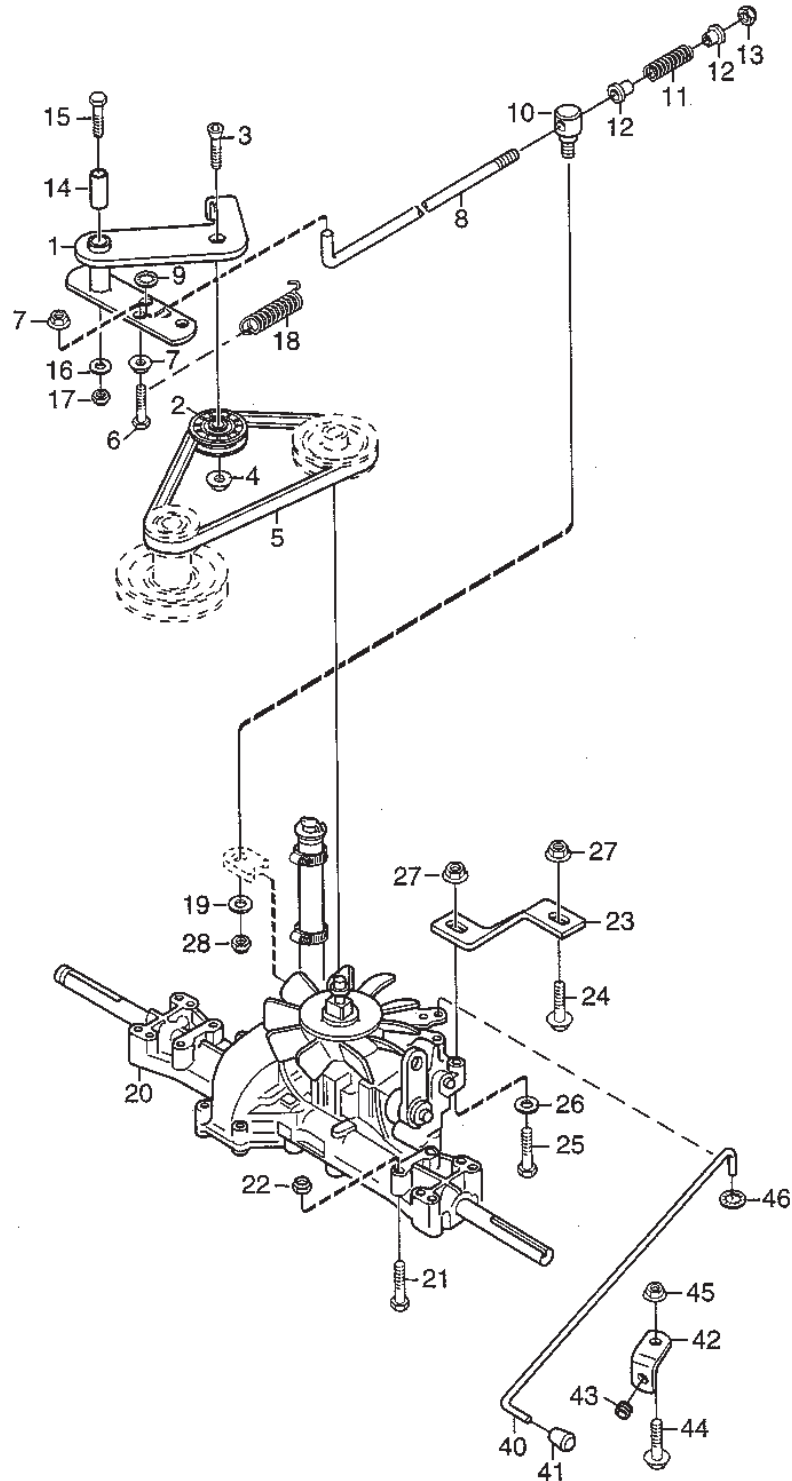

Utgåva Issue 48 - 2014		Kraftuttag		Power Take-Off	
Pos. Fig.	Antal Quantity	Art nr Part No	Benämning	Description	Anmärkning Notes
1	1	1134-1769-02	Remskiva	Belt Pulley	
2	1	1134-0051-09	Distans	Spacer	
3	2	9549-0019-00	Kullager	Ball Bearing	
4	2	9651-0040-04	Sparring Sgh 40	Circlip	
5	1	1134-0052-00	Distans	Spacer	
6	1	1134-0222-00	Bricka	Washer	
7	1	9699-0109-02	Bricka	Washer	
8	1	1134-1730-01	Spännhjul sarm	Tensioning Wheel Arm	
9	1	1134-1770-01	Spännhjul Kpl	Tension Roller	
10	2	1134-1888-01	Distans	Spacer	
11	1	1134-1893-01	Fjäder	Spring	
12	2	9699-0062-02	Bricka	Washer	
13	1	9739-0831-22	Mutter	Nut	
14	1	9997-0865-12	Skruv	Screw	
15	1	1134-1322-02	Fjäder	Spring	
16	1	1134-3959-01	Fjäder	Spring	
17	2	9945-0816-16	Skruv	Screw	
18	1	1134-2018-02	Spännarm Kpl	Tension Arm	
19	1	1134-9027-01	Spännrulle (Svart)	Tension Roller (Black)	
20	1	1134-9012-01	Kilrem	V-Belt	= 9585-0056-00
21	1	9997-1030-16	Skruv	Screw	
22	1	9799-1031-02	Mutter	Nut	
23	1	1134-4111-01	Bromsarm Kpl	Brake Arm	
24	1	1134-4164-01	Bromsklots	Brake Pad	
25	1	9897-0820-16	Skruv	Screw	
26	1	9747-0831-02	Mutter | Lasmutter	Nut	
27	1	1134-4162-01	Bromsstang	Brake Rod	
28	1	9675-0008-02	Starlockbricka	Starlock	
29	1	1134-4170-01	Nippel	Nippel	
30	1	9699-0025-02	Bricka	Washer	
31	1	9747-0631-02	Mutter | Lasmutter	Nut	
32	1	4231-0013-00	Fjäder	Spring	
33	1	1134-4231-01	Fjäder	Brake Spring	
34	1	1134-1565-10	Distans	Spacer	
35	1	9997-0865-12	Skruv	Screw	
36	1	9699-0056-02	Bricka	Washer	
37	1	9739-0831-22	Mutter	Nut	
38	1	1134-4163-01	Ansattsskruv	Shoulder Bolt	
39	1	9739-1031-22	Mutter	Nut	
40	1	1134-3958-01	Remstyrning	Belt Guide	
41	2	9893-0616-16	Skruv | Relä	Screw | Relay	
42	1	1134-0041-03	Bussning	Bushing	
43	1	9997-1070-12	Skruv	Screw	
44	1	9739-1031-22	Mutter	Nut	
45	1	1134-3654-01	Fingerskydd 5-01 24	Guard	
46	2	9959-0612-16	Skruv	Screw	
47	2	9739-0631-22	Mutter	Nut	
48	1	9699-0090-02	Bricka	Washer