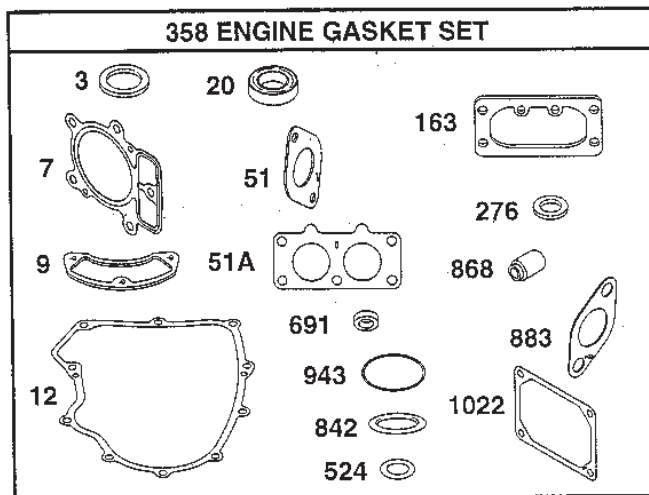

Utgåva Issue 48 - 2014		Transmission			
Pos. Fig.	Antal Quantity	Art nr Part No	Benämning	Description	Anmärkning Notes
1	1	1139-1248-01	Krage	Spline Collar	/K46G
2	1	1139-1249-01	Remskiva	Pulley	/K46G
3	1	1139-1265-01	Fläkt	Fan	Inkl. pos 4/K46G
5	1	1139-1266-01	Bricka	Washer	/K46G
6	1	1139-1146-01	Lasring	Ring	/K46G
7	1	1139-1149-01	Lasring	Snap Ring	/K46G
8	1	1139-1276-01	Bricka	Collar	/K46G