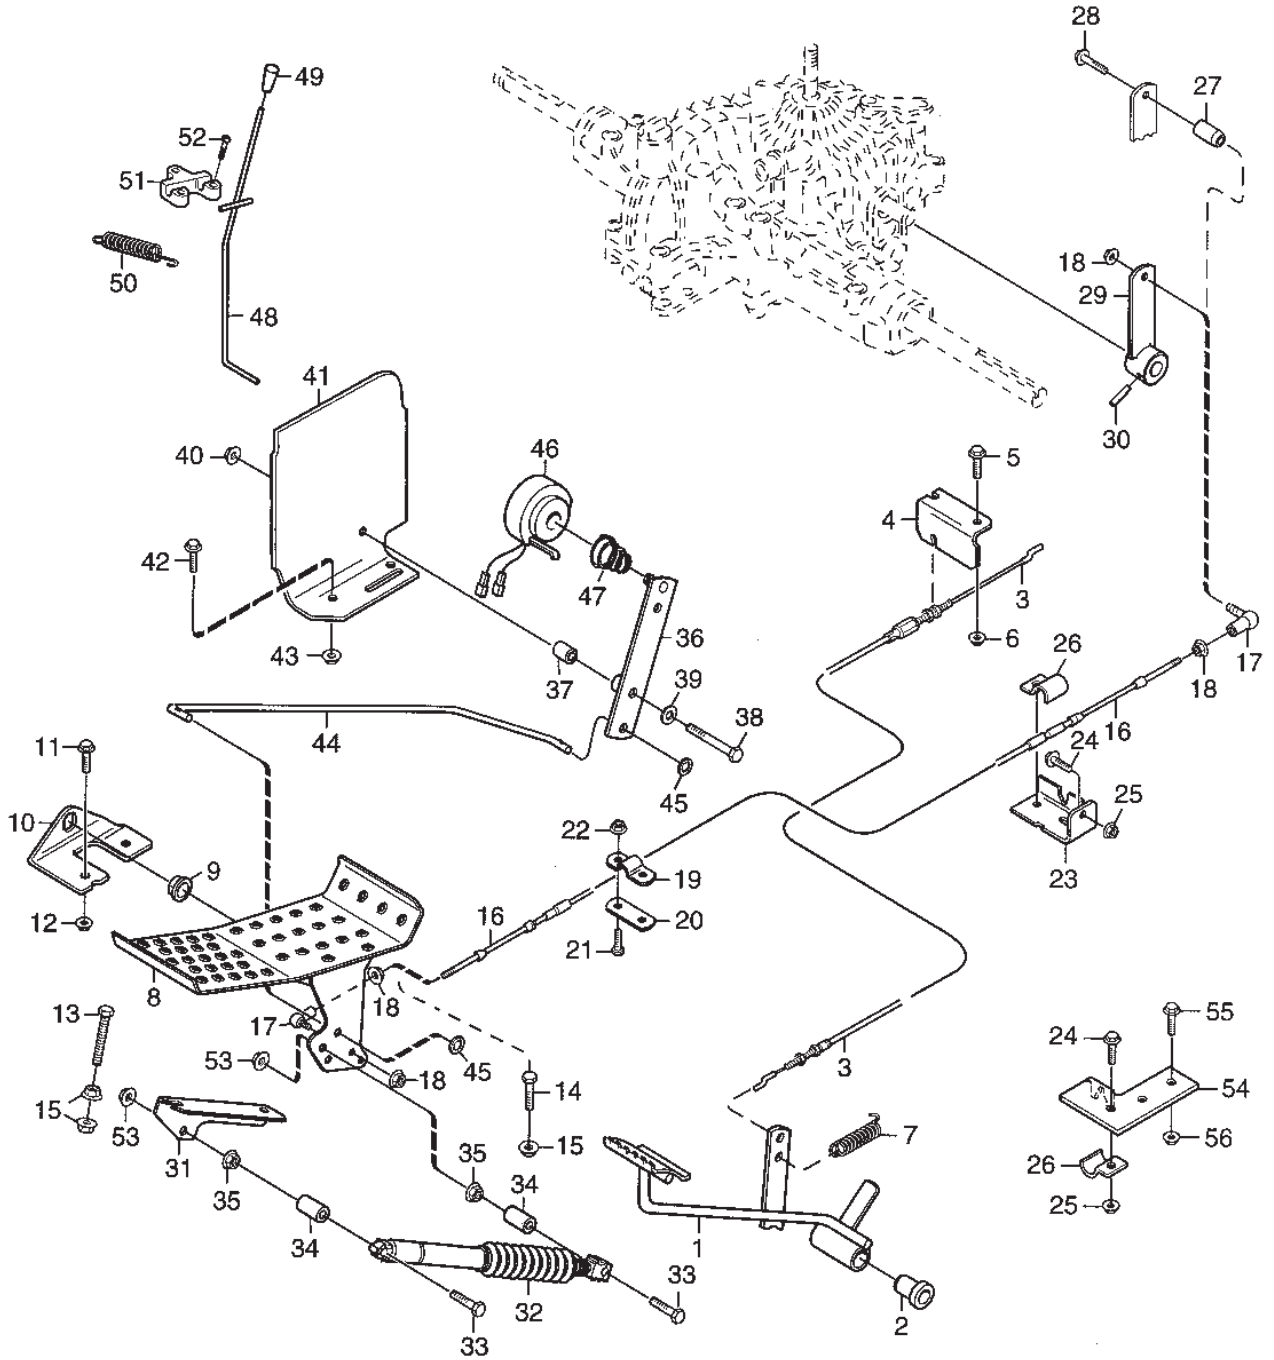

Utgåva Issue 48 - 2014		Reglage		Controls	
Pos. Fig.	Antal Quantity	Art nr Part No	Benämning	Description	Anmärkning Notes
1	1	1134-4247-01	Kopplingspedal Kpl	Clutch Pedal	
2	1	1134-9024-01	Lager (4 St)	Bearing	Sats 4 st/kit of 4
3	1	1134-3584-03	Motorbromswire	Cable, Thread Engine Brake	
3	1	1134-3584-03	Motorbromswire	Cable, Thread Engine Brake	
4	1	1134-3906-01	Vajerfäste 24	Cabel Holder	
5	2	9959-0816-16	Skruv	Screw	
6	2	9739-0831-22	Mutter	Nut	
7	1	1134-3974-01	Fjäder	Spring	
8	1	1134-4008-01	Drivpedal	Drive Pedal	
9	2	1134-2780-01	Lager	Bearing	
10	2	1134-2700-01	Fäste	Bracket	
11	2	9959-0820-16	Skruv	Screw	
12	2	9739-0831-22	Mutter	Nut	
13	1	9997-0870-16	Skruv	Screw	
14	1	9959-0816-16	Skruv	Screw	
15	3	9739-0831-22	Mutter	Nut	
16	1	1134-2766-05	Reglagevajer	Speed Control Cable	
16	1	1134-2766-05	Reglagevajer	Speed Control Cable	
17	2	9570-0001-00	Vinkellänk As8 Din 71802M5 | Länk	Elbow Link | Joint	
18	3	9739-0531-22	Mutter	Nut	
18	3	9739-0531-22	Mutter	Nut	
19	1	1134-0266-00	Plat | Fästbygel	Plate | Attaching Clamp	
20	1	1134-0267-00	Plat | Underläggsbleck	Plate | Clamp Plate	
21	2	9997-0520-16	Skruv	Screw	
22	2	9739-0531-22	Mutter	Nut	
23	1	1134-3395-01	Fäste 24 (5-01)	Attachment	
24	2	9959-0820-16	Skruv	Screw	
24	2	9959-0820-16	Skruv	Screw	
25	2	9739-0831-22	Mutter	Nut	
25	2	9739-0831-22	Mutter	Nut	
26	1	1134-2021-01	Växelwirefäste	Clamp	
27	1	1134-4013-01	Distans	Spacer	
28	1	9959-0820-16	Skruv	Screw	
36	1	1134-4017-01	Arm Kpl.	Lever, Cruise Control	
37	1	1134-1565-01	Distans	Spacer	
38	1	9997-0850-16	Skruv	Screw	
39	1	9699-0056-02	Bricka	Washer	
40	1	9739-0831-22	Mutter	Nut	
41	1	1134-4020-01	Plat Farth.	Plate-Cruise Control	
42	2	9959-0816-16	Skruv	Screw	
43	2	9739-0831-22	Mutter	Nut	
44	1	1134-4021-01	Stag Farth.	Rod-Cruise Control	
45	2	9675-0012-02	Starlock	Locking washer	
46	1	1134-2859-01	Magnet	Magneto	
47	1	1134-2858-01	Fjäder	Spring	
48	1	1134-3953-01	Bromsstang	Brake Rod	
49	1	1134-3808-01	Knopp	Knob	
50	1	1131-1497-01	Fjäder	Brake Spring	
51	1	1134-4002-01	Fäste	Brake Rod Attachment