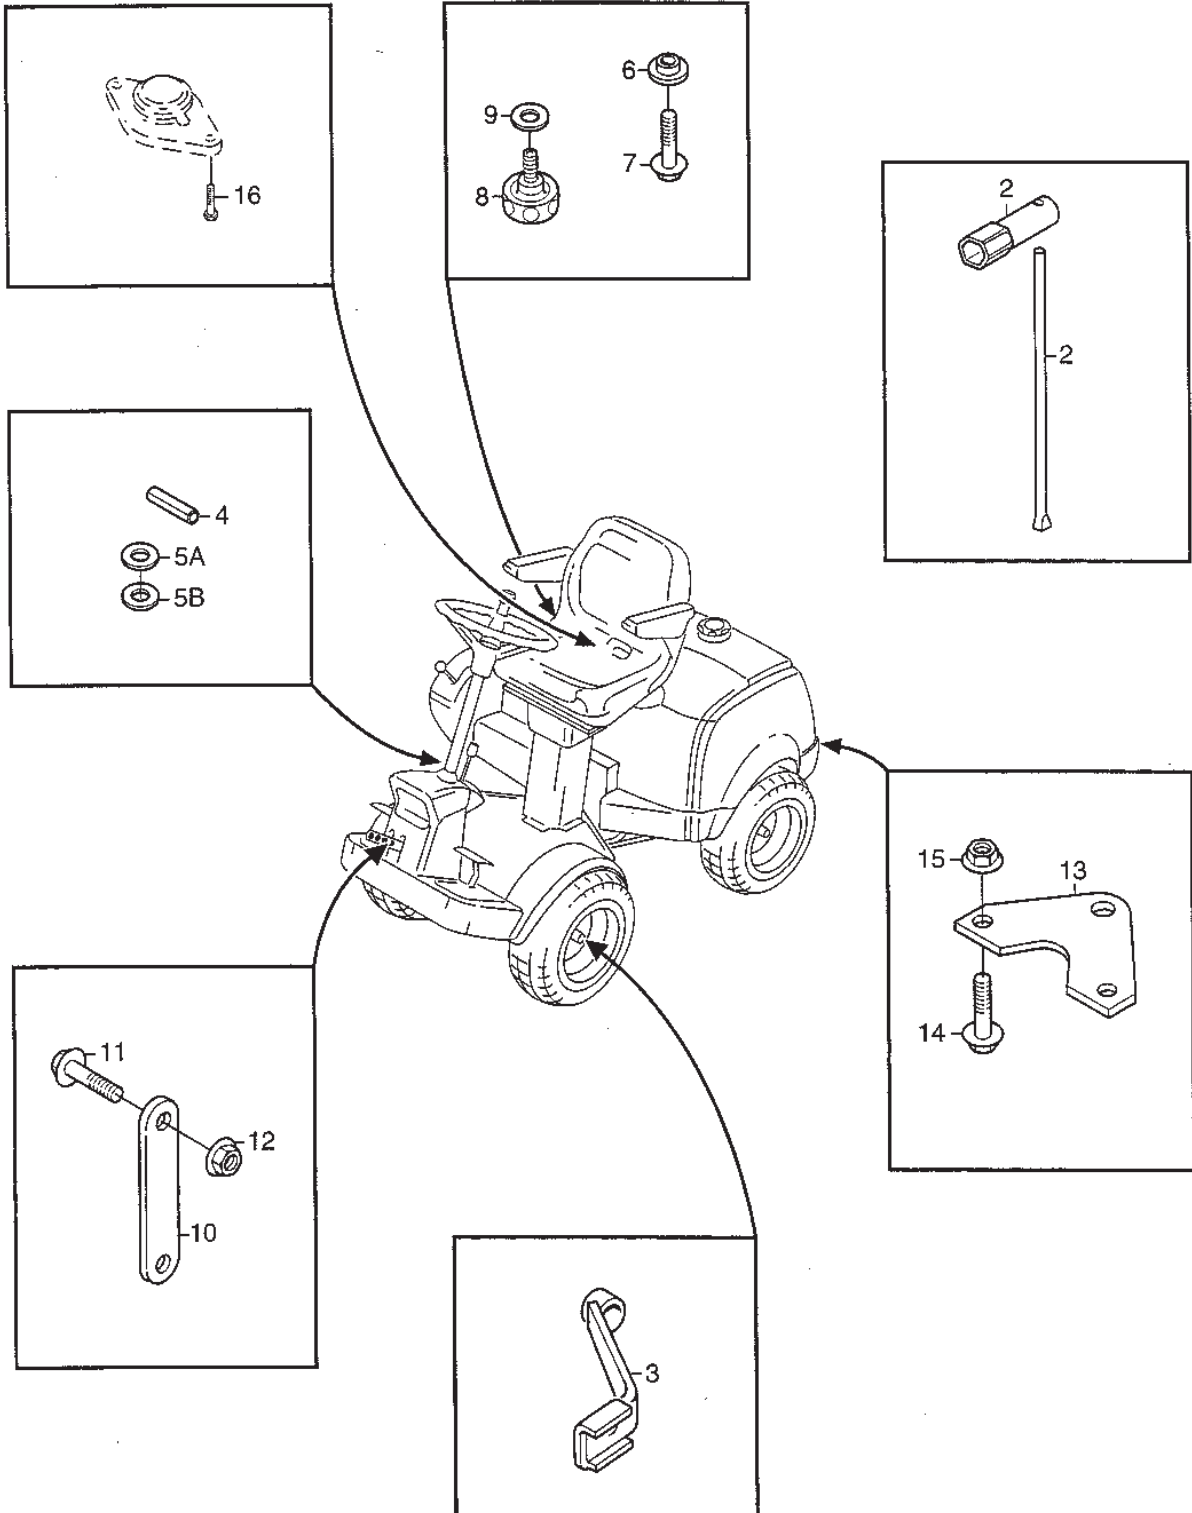

Utgåva Issue 48 - 2014		Motor	Engine		
Pos. Fig.	Antal Quantity	Art nr Part No	Benämning	Description	Anmärkning Notes
1	1	1134-4222-03	Tätningring	Seal Ring (20 Mm)	H = 20 mm
2	1	1134-4168-01	Fläktskiva	Fan Disc	
3	4	9836-9516-12	Skruv	Screw	
5	4	9997-0840-16	Skruv	Screw	L = 40 mm
6	4	9739-0831-22	Mutter	Nut	
7	1	1134-4166-01	Avgasrör Kpl	Exhaust Pipe	
8	1	9578-0011-00	Klämma F Ljuddämp D35 Rid	Clamp	
9	1	1134-3244-01	Ljuddämpare	Silencer	
10	1	9959-0820-16	Skruv	Screw	
11	1	9739-0831-22	Mutter	Nut	
12	1	1134-4046-02	Berör.Skydd Kpl	Muffler Guard, Black	
13	4	9959-0820-16	Skruv	Screw	
14	4	9739-0831-22	Mutter	Nut	
15	1	1134-2212-02	Oljeavtappn.Rör	Oil Drain Pipe	
16	1	1134-0995-01	Plugg	Plug	
17	1	9404-0020-00	O-Ring 11,3 X 2,4	O-ring	
18	1	1134-0997-01	Packning	Gasket	
19	1	1134-4178-01	Motorremskiva	Engine pulley	
20	1	9600-0250-00	Kil	Key	
21	1	9987-5338-12	Skruv	Screw	
22	1	1134-4030-01	Bränsletank	Fuel Tank	Replaced by 1134-4757-02
22	1	1134-4757-02	Bränsletank Kpl (Med Mätare)	Fuel Tank Assy (W.Gauge)	
23	2	1134-4273-02	Tankkonsol	Bracket Tank	
24	2	1134-2941-01	Kantskyddslist S	Protection Strip	
25	4	9893-0616-16	Skruv I Relä	Screw I Relay	
26	4	9739-0631-22	Mutter	Nut	
27	1	1134-4356-01	Lasstång (M8)	Tank Rod (M8)	
28	1	9747-0831-02	Mutter I Lasmutter	Nut	
29	1	1134-4064-01	Tanklock	Fuel Cap	
30	1	1134-3224-01	Bensinkran	Fuel Shut-Off Valve	
31	1	1134-3225-01	Gummibussning I Gummibussning	Grommet	
32	1	1134-2975-04	Bränsleslang	Fuel Line	
33	2	9578-0023-02	Slangklämma D12*8 (Svart) I Rörklammer	Hose Clamp I Tube Clamp	
34	1	9579-0003-00	Buntband	Cable Holder	
41	1	9404-0025-01	O-Ring 69,44X3,53 Viton	O-ring	
42	1	1134-4411-01	Insatsrör Tank	Fuel Tank Insert	
43	4	9931-3619-16	Skruv	Screw