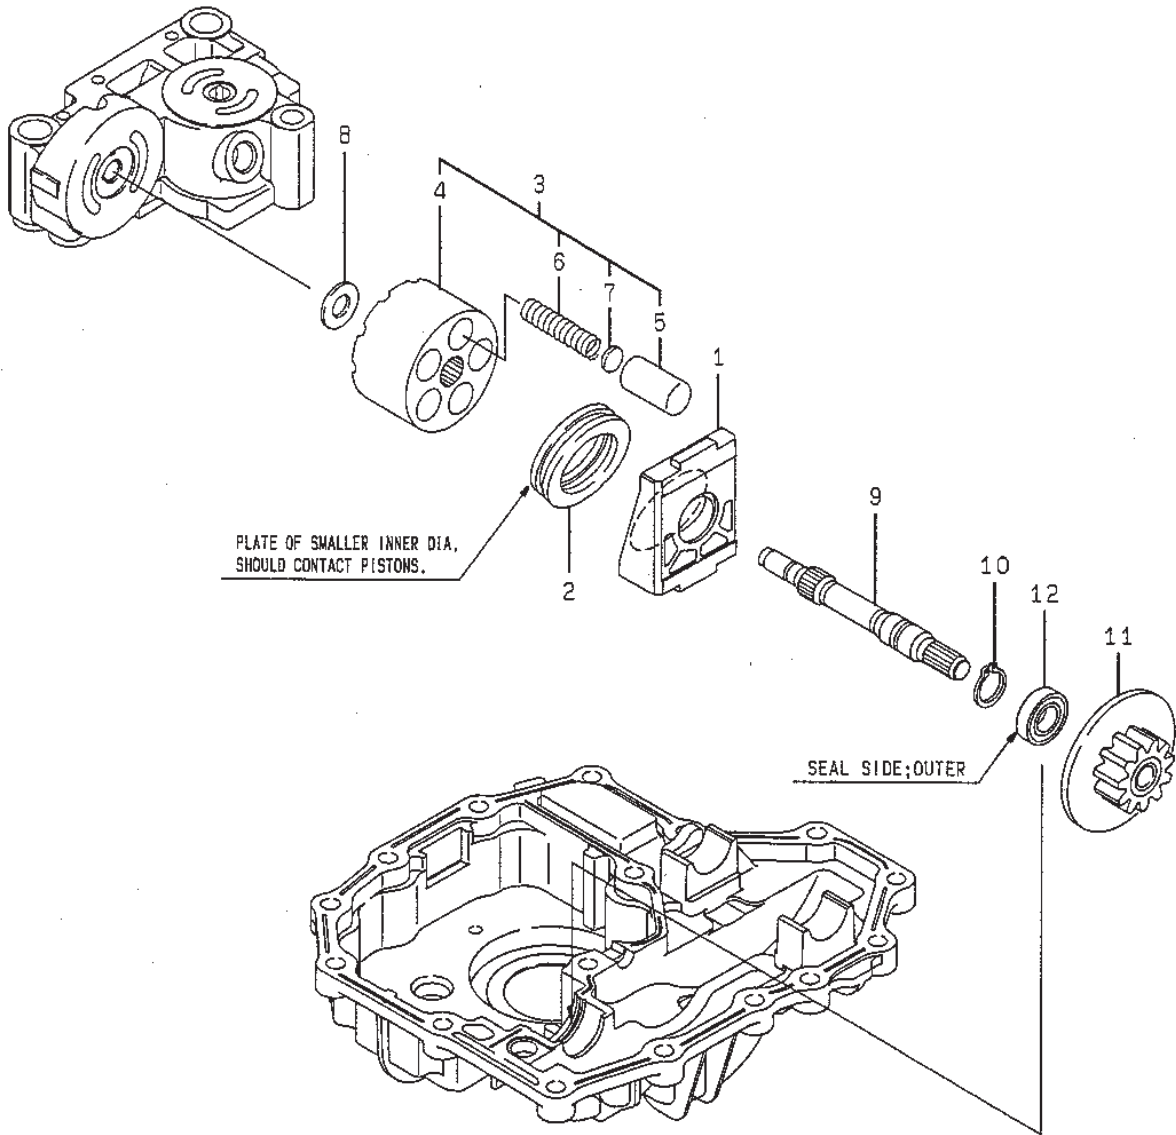

Utgåva Issue 48 - 2014		Transmission			
Pos. Fig.	Antal Quantity	Art nr Part No	Benämning	Description	Anmärkning Notes
1	1	1139-1157-01	Hus	Housing	/K46G
2	1	1139-1054-01	Lager	Bearing	/K46G
3	1	1139-1139-01	Cylinderblock Kpl	Cylinder Block Assy	Inkl. pos 4 - 7/K46G
8	1	1139-1160-01	Bricka	Washer	/K46G
9	1	1139-1247-01	Motoraxel	Motor Shaft	/K46G
10	1	1139-1021-01	Lasring	Snap Ring	/K46G
11	1	1139-1272-01	Motordrev	Motor Gear	/K46G
12	1	1139-1286-01	Kullager	Ball Bearing	/K46G