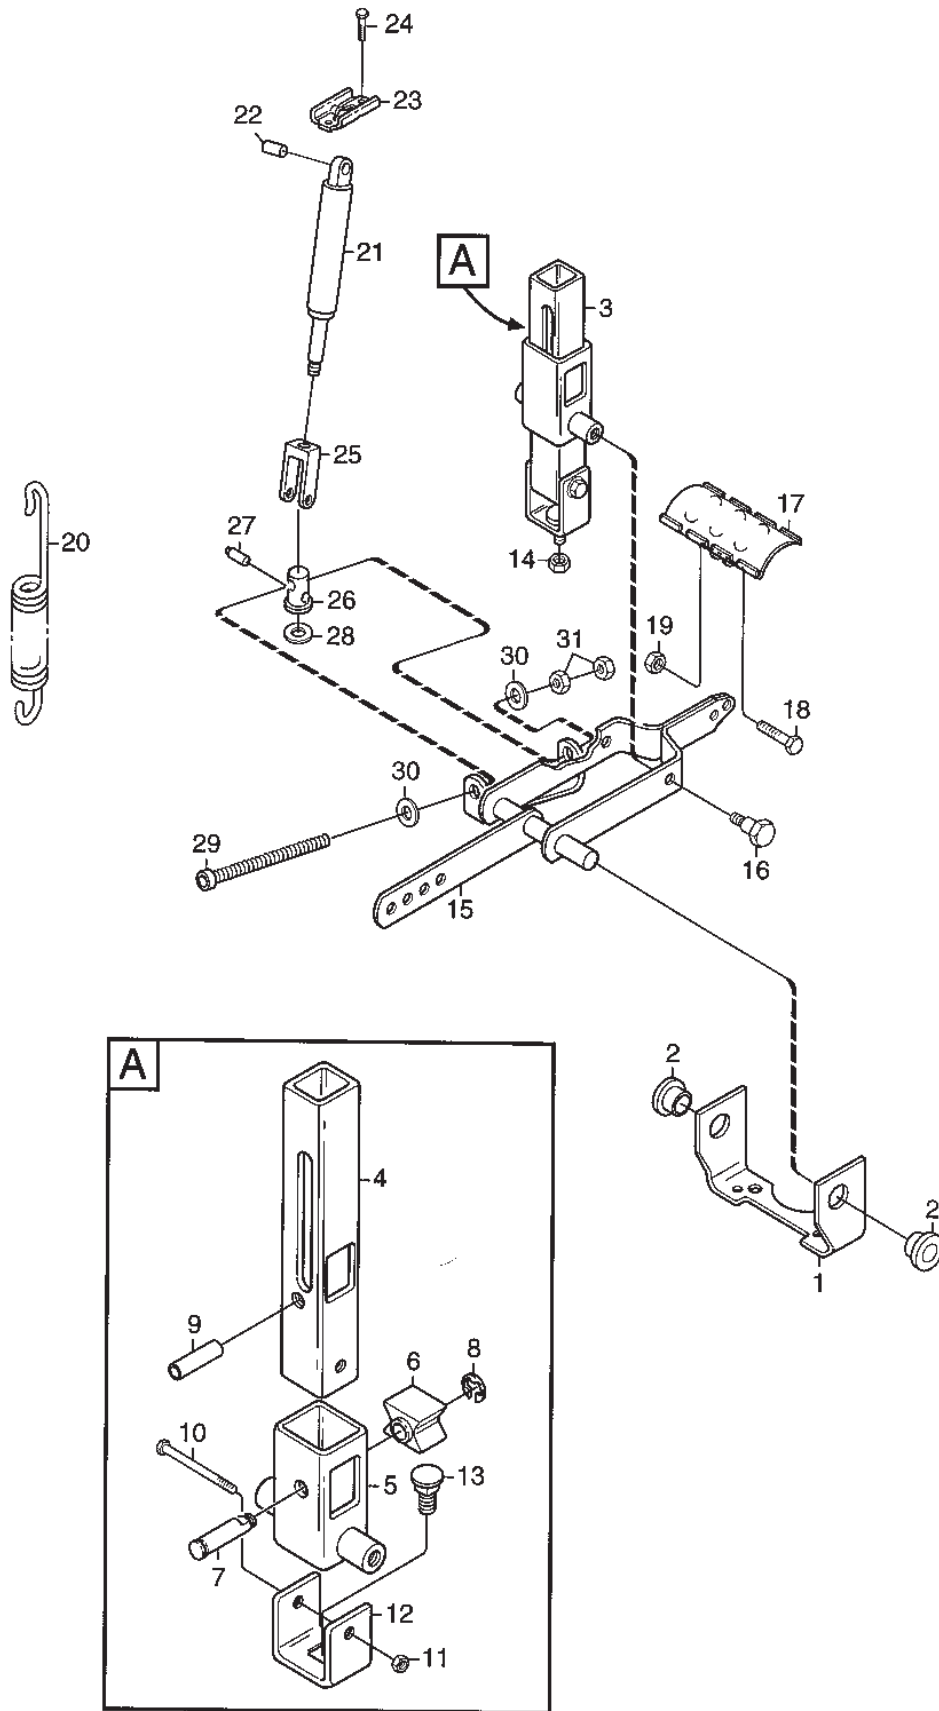

Utgåva Issue 48 - 2014		Tillbehörspåse Accessory Bag			
Pos. Fig.	Antal Quantity	Art nr Part No	Benämning	Description	Anmärkning Notes
0	1	1134-4249-01	Tillbehörspåse	Accessory Bag	
0	1	1134-4249-01	Tillbehörspåse	Accessory Bag	
2	1	1111-9029-02	Tändstiftsnyckel (5/8" + 21Mm)	Spark Plug Wrench (5/8 + 21Mm)	5/8"
2	1	1111-9029-02	Tändstiftsnyckel (5/8" + 21Mm)	Spark Plug Wrench (5/8 + 21Mm)	5/8"
3	2	1134-3710-01	Fäste Kpl 5-01 15	Attachment For Accessories	
4	1	9595-0262-00	Spännstift	Locating Pin | Elastic Pin	
5	1	9699-0114-02	Bricka	Washer	1.0 mm
5	1	9699-0103-02	Bricka	Washer	0.5 mm
6	2	1134-4185-01	Ansatsbricka	Flange Washer	
7	2	9959-0820-16	Skruv	Screw	
8	2	1134-2609-01	Lasratt	Locking Knob	
9	2	9699-0062-02	Bricka	Washer	
10	1	1134-4035-01	Förlängningsjärn5-01 F24	Extension Bar	
11	1	9959-1025-16	Skruv	Screw	
12	1	9747-1031-02	Mutter | Lasmutter	Nut	
13	1	1134-4003-01	Dragplatta 24	Towing Plate	
14	2	9959-0820-16	Skruv	Screw	
15	2	9739-0831-22	Mutter	Nut