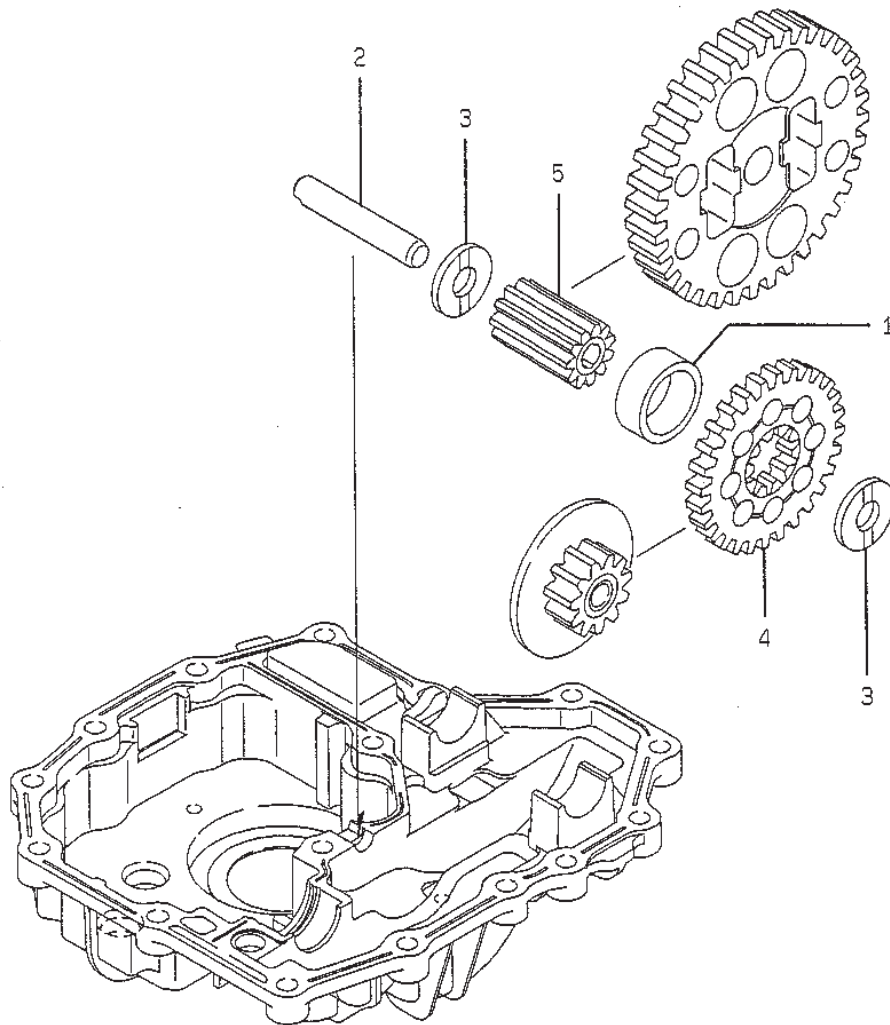

Utgåva Issue 48 - 2014		Transmission			
Pos. Fig.	Antal Quantity	Art nr Part No	Benämning	Description	Anmärkning Notes
1	1	1139-1162-01	Differentialdrev Kpl	Diff.Gear Kit	Inkl. pos 2 - 4/K46G
5	1	1139-1258-01	Slutdrev	Final Gear	/K46G