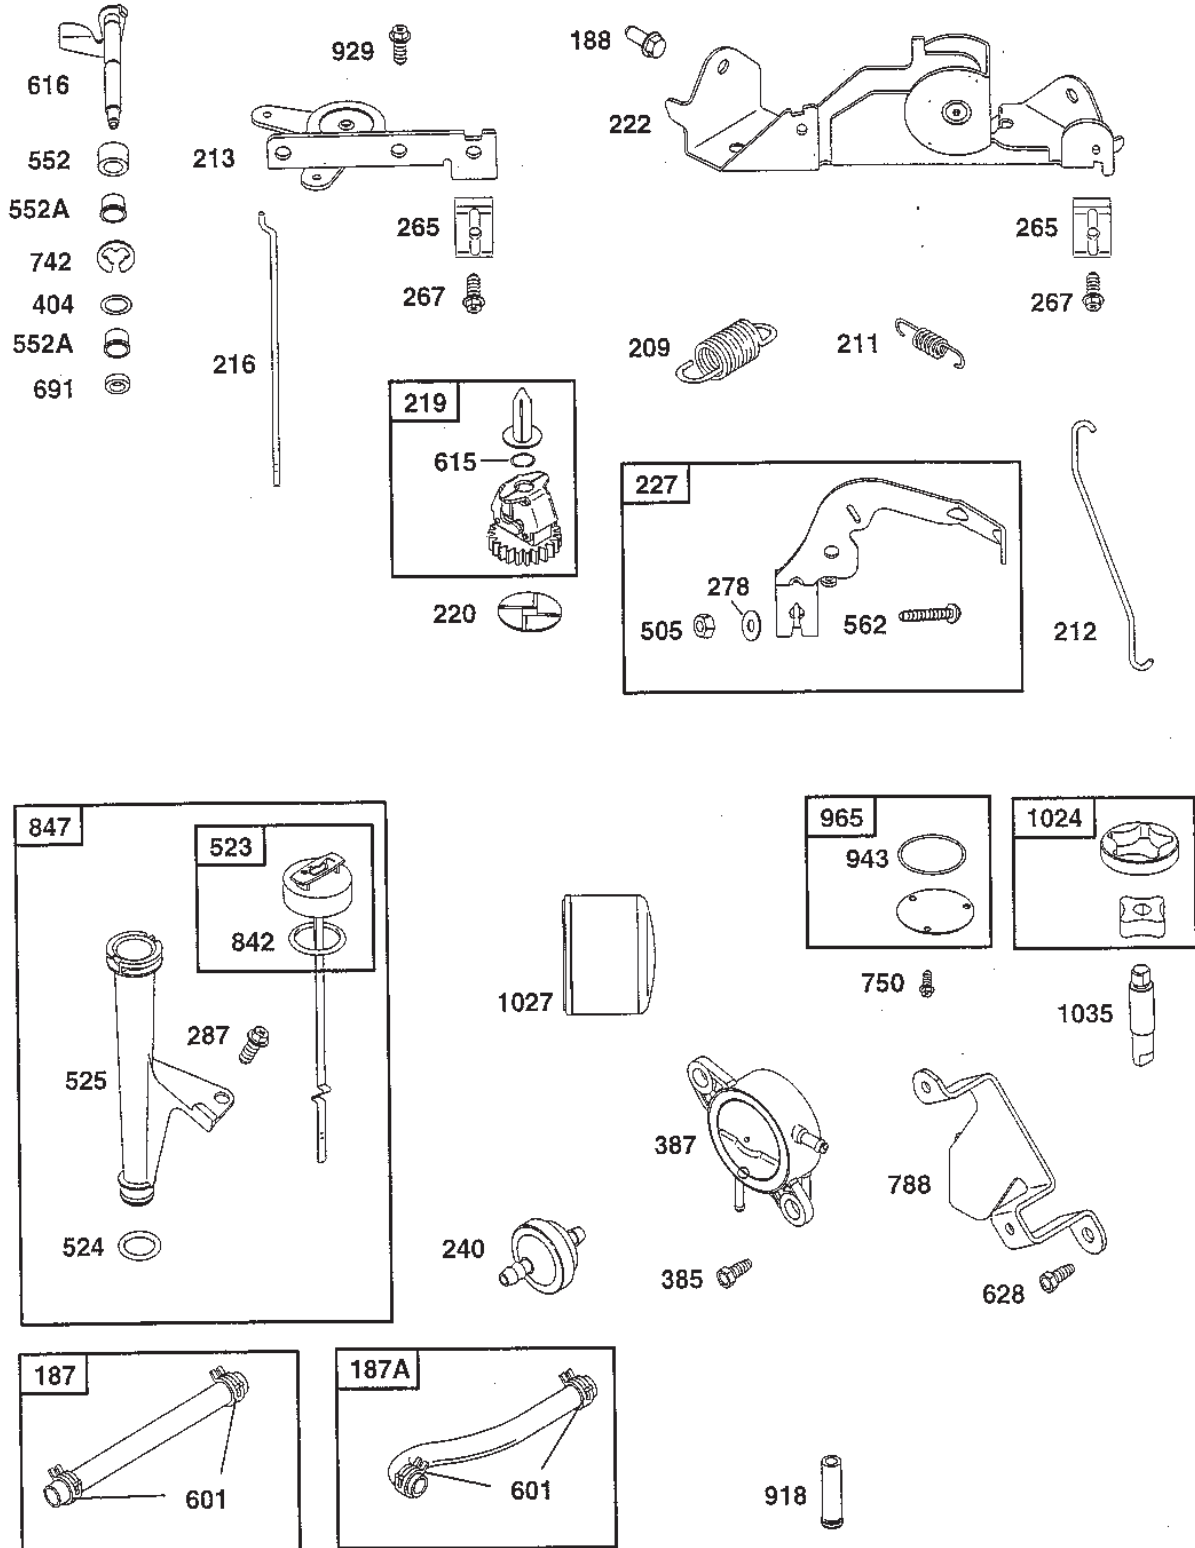

Utgåva Issue 48 - 2014		Topplöck Packningssats		Cylinder Head Gasket Set	
Pos. Fig.	Antal Quantity	Art nr Part No	Benämning	Description	Anmärkning Notes
5	1	499595	Topplöck	Cylinder Head	Cylinder #2
5	1	499587	Topplöck	Cylinder Head	Cylinder #1
7	2	690962	Topplöckspackning	Cylinder head gasket	
13	10	690360	Skruv	Screw	
33	2	499596	Exhaust valve	Exhaust valve	
34	2	499597	Insugningsventil	Intake valve	
35	2	690963	Valve spring	Valve spring	
36	2	690963	Valve spring	Valve spring	
40	2	263215	Valve retainer	Valve retainer	
42	2	499586	Valve keeper	Valve keeper	
51	2	273487	Packning	Intake Gasket	
192	2	690083	Ventiljustering	Rocker arm adjuster	
337	2	691043	Tändstift	Spark plug	
358	1	499889	Packningssats	Engine gasket set	Märkta/marked S
383	1	19374	Hylsnyckel	Spark plug wrench	
635	2	66538	Tändstiftsskydd	Spark plug elbow	
798	2	690967	Skruv	Screw	
868	2	690968	Valve seal	Valve seal	
871	4	690969	Ventilstyrning	Guide bushing	
883	2	690970	Gasket-exhaust	Gasket-exhaust	
914	8	690960	Skruv	Screw	
1022	2	273486	Packning	Rocker cover gasket	
1023	1	499600	Ventilkapa	Rocker arm cover	Cylinder #2
1023	1	499599	Ventilkapa	Rocker arm cover	Cylinder #1
1029	2	690972	Vipparm	Rocker arm	
1033	1	499890	Valve overhaul kit	Valve overhaul kit	
1100	2	690973	Vipparmsstyrning	Rocker arm pivot	

STIGA
1088
SPARE PARTS