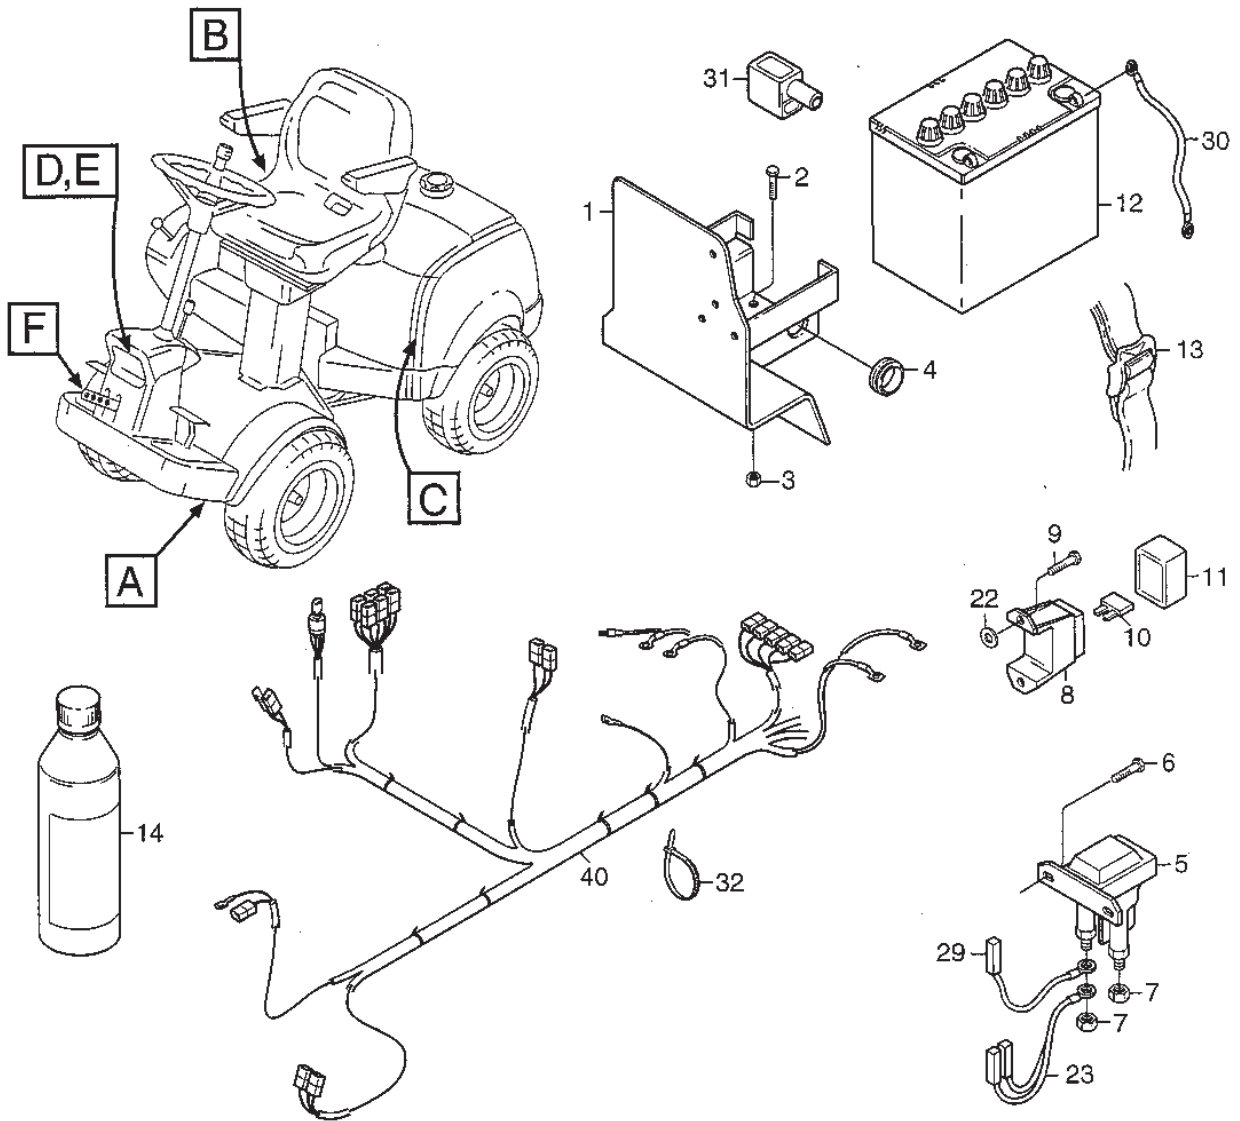

Utgåva Issue 48 - 2014		Redskapslyft Lifting Device			
Pos. Fig.	Antal Quantity	Art nr Part No	Benämning	Description	Anmärkning Notes
1	1	1134-4117-01	Fäste	Bracket	
2	2	1134-2684-01	Lager	Bearing	
3	1	1134-4184-01	Lyftspärr Smst	Lift Catch Assy	
4	1	1134-4040-01	Slid	Sliding tube-inner	
5	1	1134-4037-01	Sliding tube-outer	Sliding tube-outer	
6	1	1134-4089-01	Star	Star	
7	1	1134-4090-01	Stift	Pin	
8	1	9652-0007-04	Segersäkringsåkring Sga10	Circlip	
9	1	9595-0276-01	Spiralspännstift 8*24	Locating Pin	
10	1	9997-0640-12	Skruv	Screw	
11	1	9747-0631-02	Mutter | Lasmutter	Nut	
12	1	1134-4036-01	Fäste	Bracket	
13	1	9897-0820-16	Skruv	Screw	
14	1	9747-0831-02	Mutter | Lasmutter	Nut	
15	1	1134-4033-01	Lyftgaffel Kpl	Lift Fork	
16	2	1134-0240-00	Skruv	Screw	
17	1	1134-4098-01	Lyftpedal	Lift pedal	
18	2	9997-0620-16	Skruv	Screw	
19	2	9739-0631-22	Mutter	Nut	
20	1	4231-0013-00	Fjäder	Spring	
21	1	1134-4151-01	Fjäder	Spring	
22	1	9591-0030-00	Stift	Pin	
23	1	1134-4088-01	Fäste	Bracket	
24	2	9893-0616-16	Skruv | Relä	Screw | Relay	
25	1	1134-4121-01	Gaffel	Fork	
26	1	1134-4122-01	Led	Joint Pin	
27	1	1134-4124-01	Axel	Pivot Pin	
28	1	1134-4139-01	Bricka	Washer	
29	1	9939-1014-06	Skruv	Screw	
30	2	1134-4140-01	Bricka	Washer	
31	2	9787-1031-32	Mutter	Nut