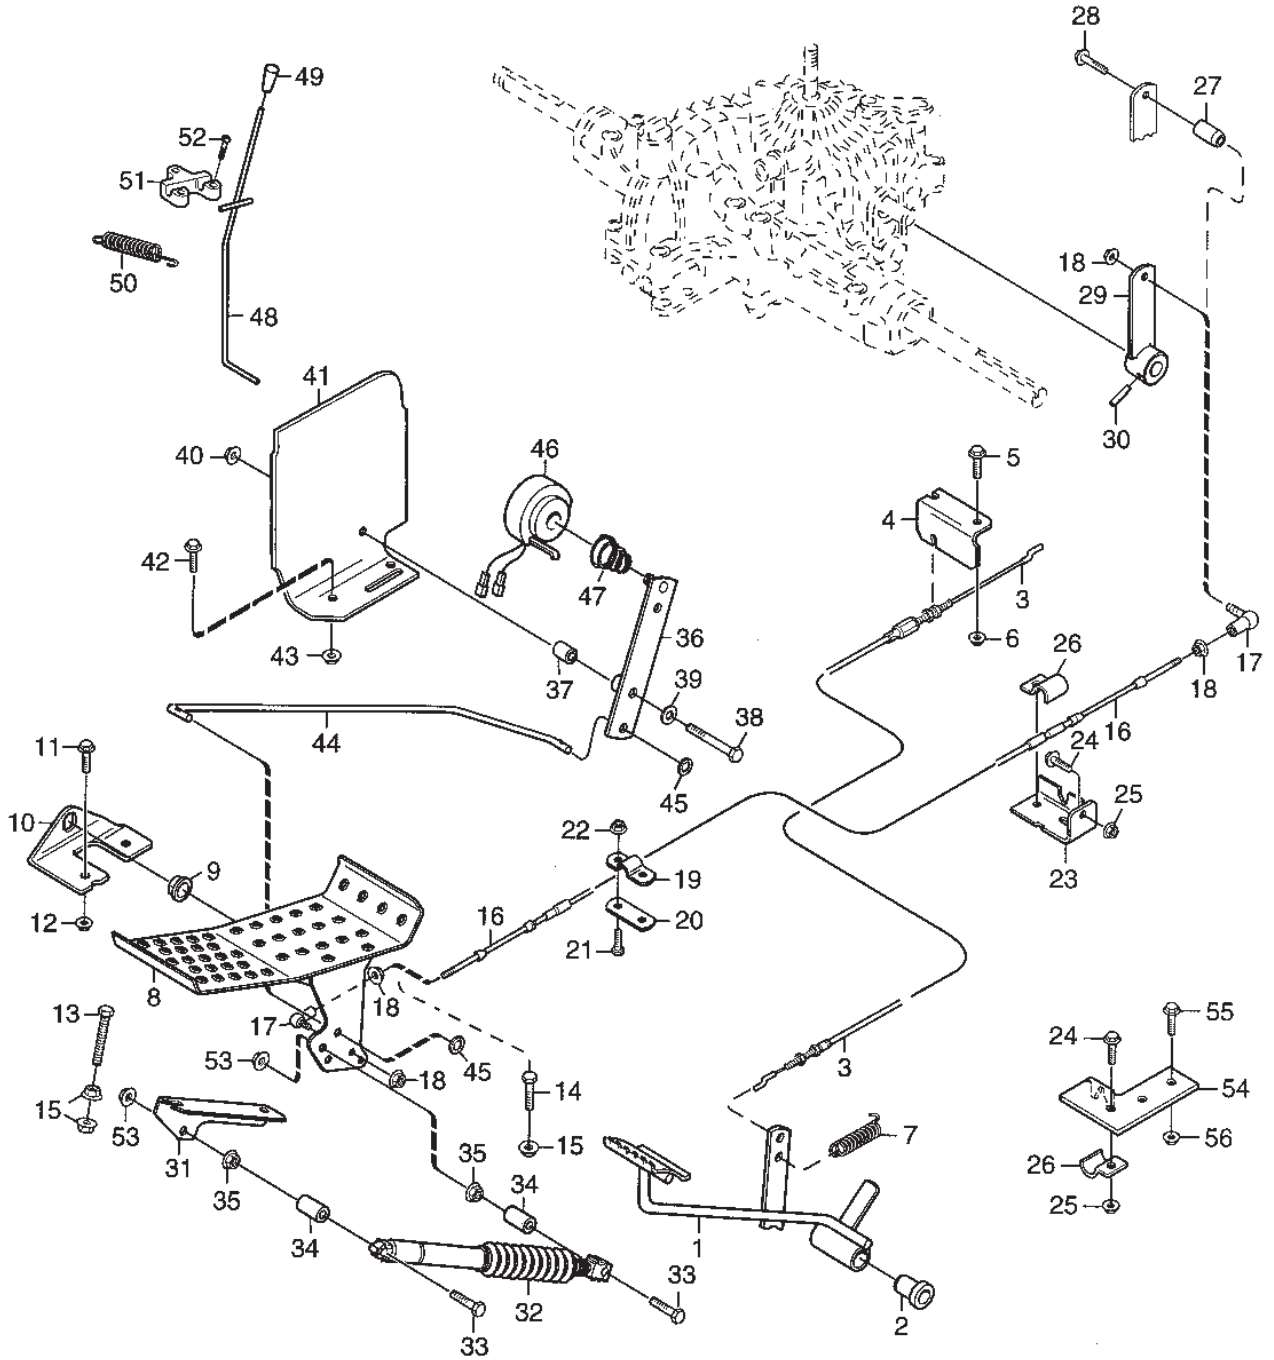

Utgåva Issue 48 - 2014		Transmission		Transmission	
Pos. Fig.	Antal Quantity	Art nr Part No	Benämning	Description	Anmärkning Notes
1	1	1134-4000-02	Spännarm Kpl 15	Tension Arm	
2	1	1134-3459-01	Remskiva | Spännrulle	Belt Pulley | Tension Roller	
3	1	9924-1035-16	Skruv	Screw	
4	1	9799-1031-02	Mutter	Nut	
5	1	1134-9058-01	Drivrem | Kilrem	Drive Belt | V-Belt	= 9585-0091-01
6	1	9997-0630-12	Skruv	Screw	
7	2	9739-0631-22	Mutter	Nut	
8	1	1134-3377-02	Reglagestang	Control Rod	
9	1	9675-0008-02	Starlockbricka	Starlock	
10	1	1134-4171-01	Ledtapp	Pivot Pin	
11	1	1134-4183-01	Fjäder	Spring	
12	2	1134-3456-01	Bussning	Bushing	
13	1	9747-0631-02	Mutter | Lasmutter	Nut	
14	1	1134-1565-08	Distans	Spacer	
15	1	9997-0870-16	Skruv	Screw	
16	1	9699-0056-02	Bricka	Washer	
17	1	9747-0831-02	Mutter | Lasmutter	Nut	
18	1	1134-1949-01	Fjäder	Spring	
19	1	9699-0060-02	Bricka	Washer	
20	1	1134-3993-01	Transaxel K46	Transaxle	Kanzaki K46G
21	4	9997-0865-12	Skruv	Screw	
22	4	9747-0831-02	Mutter | Lasmutter	Nut	
23	1	1134-3913-01	Reaktionsstag 5-01 F24	Strut	
24	1	9959-0820-16	Skruv	Screw	
25	1	9997-0845-12	Skruv	Screw	
26	1	9699-0028-02	Bricka	Washer	
27	2	9739-0831-22	Mutter	Nut	
28	1	9747-0631-02	Mutter | Lasmutter	Nut	
40	1	1134-4015-01	Dragstang	Pull Rod	
41	1	1134-4014-01	Plastknopp	Knob	
42	1	1134-2789-01	Fäste	Bracket	
43	1	1134-2790-01	Kabelgenomföring	Cable Protection	
44	1	9959-0816-16	Skruv	Screw	
45	1	9739-0831-22	Mutter	Nut	
46	1	9675-0009-02	Starlockbricka	Starlock