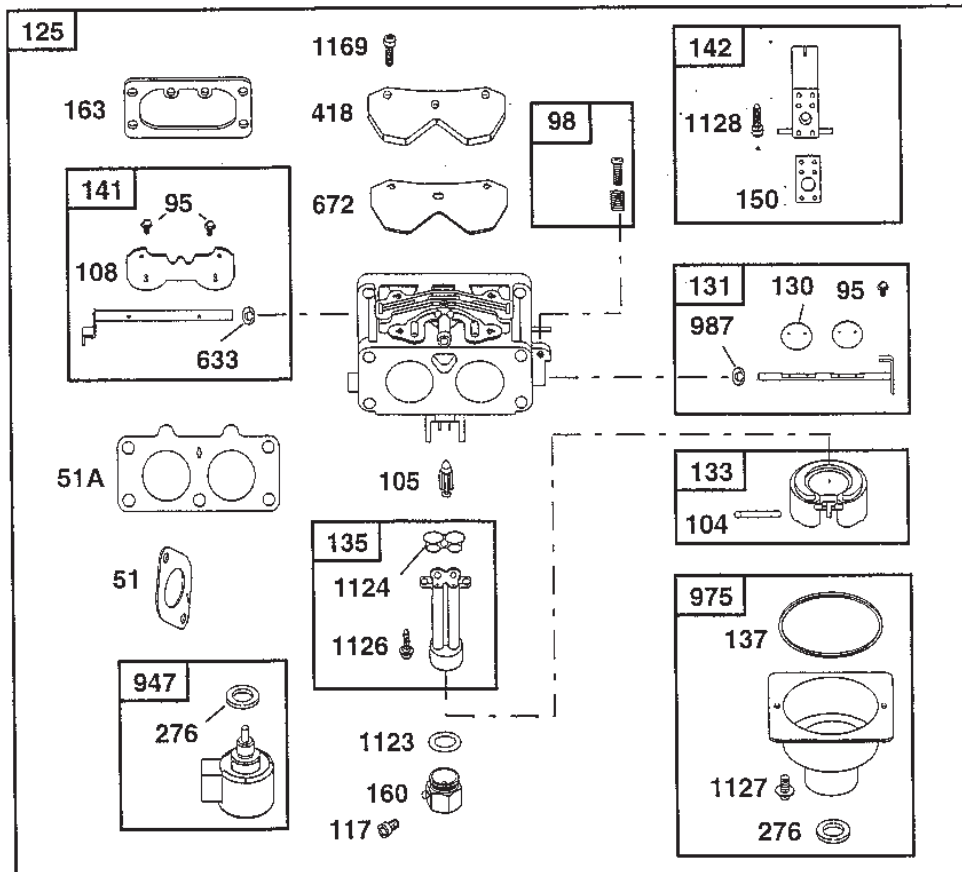

Utgåva Issue 48 - 2014		Förgasare Luftfilter	Carburettor Air Cleaner		
Pos. Fig.	Antal Quantity	Art nr Part No	Benämning	Description	Anmärkning Notes
51	1	690950	Packning	Intake Gasket	
51	1	273487	Packning	Intake Gasket	
95	4	690718	Skruv	Screw	
98	1	499802	Tomgangsjustering	Idle speed kit	
104	1	690984	Flottöraxel	Float hinge pin	
105	1	690985	Nalventil	Float needle valve	
108	1	690986	Choke valve	Choke valve	
117	1	690989	Huvudmunstycke	Main jet	Hög höjd/high alt.
117	1	690232	Huvudmunstycke	Main jet	
121	1	499811	Carb.overhaul kit	Carb.overhaul kit	Märkta/marked F
125	1	499804	Förgasare kpl	Carburettor Assy	
130	2	690993	Gasspjäll	Throttle Valve	
131	1	499805	Spjällsaxeln	Throttle Shaft	
133	1	499806	Carburettor float	Carburettor float	
135	1	499803	Fuel transfer tube	Fuel transfer tube	
137	1	690994	Packning	Gasket	
141	1	499807	Choke shaft kit	Choke shaft kit	
142	1	499808	Carburettor nozzle	Carburettor nozzle	
150	1	690995	Packning	Gasket	
160	1	690996	Solenoid retainer	Solenoid retainer	
163	1	691001	Air cleaner gasket	Air cleaner gasket	
276	2	690997	Bricka	Washer	
304	1	691004	Blower housing	Blower housing	
305	2	691005	Skruv	Screw	
405	4	690960	Skruv	Screw	
418	1	690999	Täckplat	Cover Plate	
445	1	499486	Cartridge filter	Cartridge filter	
447	2	690960	Skruv	Screw	
447	2	94930	Skruv	Screw	
467	2	691008	Knopp	Knob	
573	1	691009	Back plate	Back plate	
633	1	690998	Shaft seal	Shaft seal	
672	1	690234	Packning	Gasket	
703	2	691010	Clip	Clip	
855	1	691011	Air adapter	Air adapter	
865	1	691012	Luftplat	Air guide cover	
865	1	691013	Luftplat	Air guide cover	
865	1	691015	Luftplat	Air guide cover	
947	1	499809	Fuel solenoid	Fuel solenoid	
967	1	273638	Förfilter	Pre-cleaner filter	
968	1	499788	Luftrenarlock	Air Cleaner Cover	
975	1	499810	Flottörhus	Float bowl	
977	1	499812	Packningssats	Carb.gasket set	
987	1	691000	Throttle shaft seal	Throttle shaft seal	
1123	1	690987	O-ringstätning	O-ring seal	
1124	1	690988	O-ringstätning	O-ring seal	
1126	2	690991	Skruv	Screw	
1127	2	690992	Skruv	Screw	
1128	2	690990	Skruv	Screw