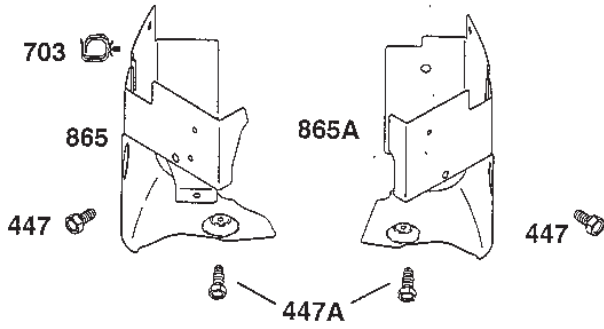

Utgåva Issue 48 - 2014		Förgasare Luftfilter	Carburettor Air Cleaner		
Pos. Fig.	Antal Quantity	Art nr Part No	Benämning	Description	Anmärkning Notes
51	1	690950	Packning	Intake Gasket	
51	1	273487	Packning	Intake Gasket	
95	4	690718	Skruv	Screw	
98	1	499802	Tomgangsjustering	Idle speed kit	
104	1	690984	Flottöraxel	Float hinge pin	
105	1	690985	Nalventil	Float needle valve	
108	1	690986	Choke valve	Choke valve	
117	1	690989	Huvudmunstycke	Main jet	Hög höjd/high alt.
117	1	690232	Huvudmunstycke	Main jet	
121	1	499811	Carb.overhaul kit	Carb.overhaul kit	Märkta/marked F
125	1	499804	Förgasare kpl	Carburettor Assy	
130	2	690993	Gasspjäll	Throttle Valve	
131	1	499805	Spjällsaxeln	Throttle Shaft	
133	1	499806	Carburettor float	Carburettor float	
135	1	499803	Fuel transfer tube	Fuel transfer tube	
137	1	690994	Packning	Gasket	
141	1	499807	Choke shaft kit	Choke shaft kit	
142	1	499808	Carburettor nozzle	Carburettor nozzle	
150	1	690995	Packning	Gasket	
160	1	690996	Solenoid retainer	Solenoid retainer	
163	1	691001	Air cleaner gasket	Air cleaner gasket	
276	2	690997	Bricka	Washer	
304	1	691004	Blower housing	Blower housing	
305	2	691005	Skruv	Screw	
405	4	690960	Skruv	Screw	
418	1	690999	Täckplat	Cover Plate	
445	1	499486	Cartridge filter	Cartridge filter	
447	2	690960	Skruv	Screw	
447	2	94930	Skruv	Screw	
467	2	691008	Knopp	Knob	
573	1	691009	Back plate	Back plate	
633	1	690998	Shaft seal	Shaft seal	
672	1	690234	Packning	Gasket	
703	2	691010	Clip	Clip	
855	1	691011	Air adapter	Air adapter	
865	1	691012	Luftplat	Air guide cover	
865	1	691013	Luftplat	Air guide cover	
865	1	691015	Luftplat	Air guide cover	
947	1	499809	Fuel solenoid	Fuel solenoid	
967	1	273638	Förfilter	Pre-cleaner filter	
968	1	499788	Luftrenarlock	Air Cleaner Cover	
975	1	499810	Flottörhus	Float bowl	
977	1	499812	Packningssats	Carb.gasket set	
987	1	691000	Throttle shaft seal	Throttle shaft seal	
1123	1	690987	O-ringstätning	O-ring seal	
1124	1	690988	O-ringstätning	O-ring seal	
1126	2	690991	Skruv	Screw	
1127	2	690992	Skruv	Screw	
1128	2	690990	Skruv	Screw