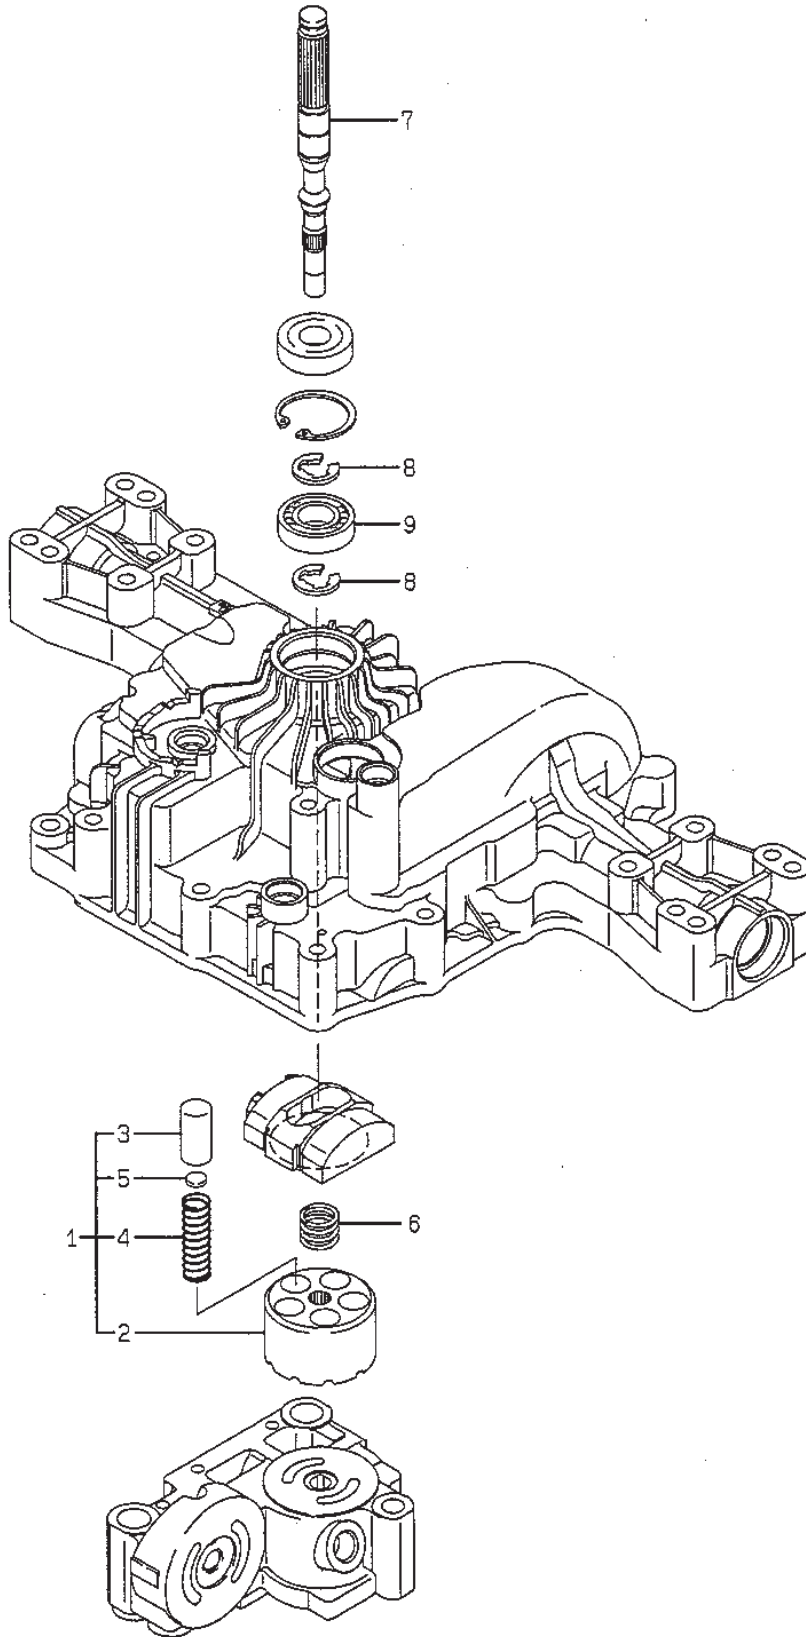

Utgåva Issue 48 - 2014		Transmission			
Pos. Fig.	Antal Quantity	Art nr Part No	Benämning	Description	Anmärkning Notes
1	1	1139-1159-01	Cylinderblock Kpl	Cylinder Block Cmp	Inkl. pos 2 - 5/K46G
6	1	1139-1245-01	Fjäder	Pump Spring	/K46G
7	1	1139-1246-01	Pumpaxel	Pump Shaft	Villa
7	1	1139-1308-01	Pumpaxel	Pump Shaft	Park
8	2	1139-1146-01	Lasring	Ring	/K46G
9	1	1139-1110-01	Kullager	Ball Bearing	/K46G