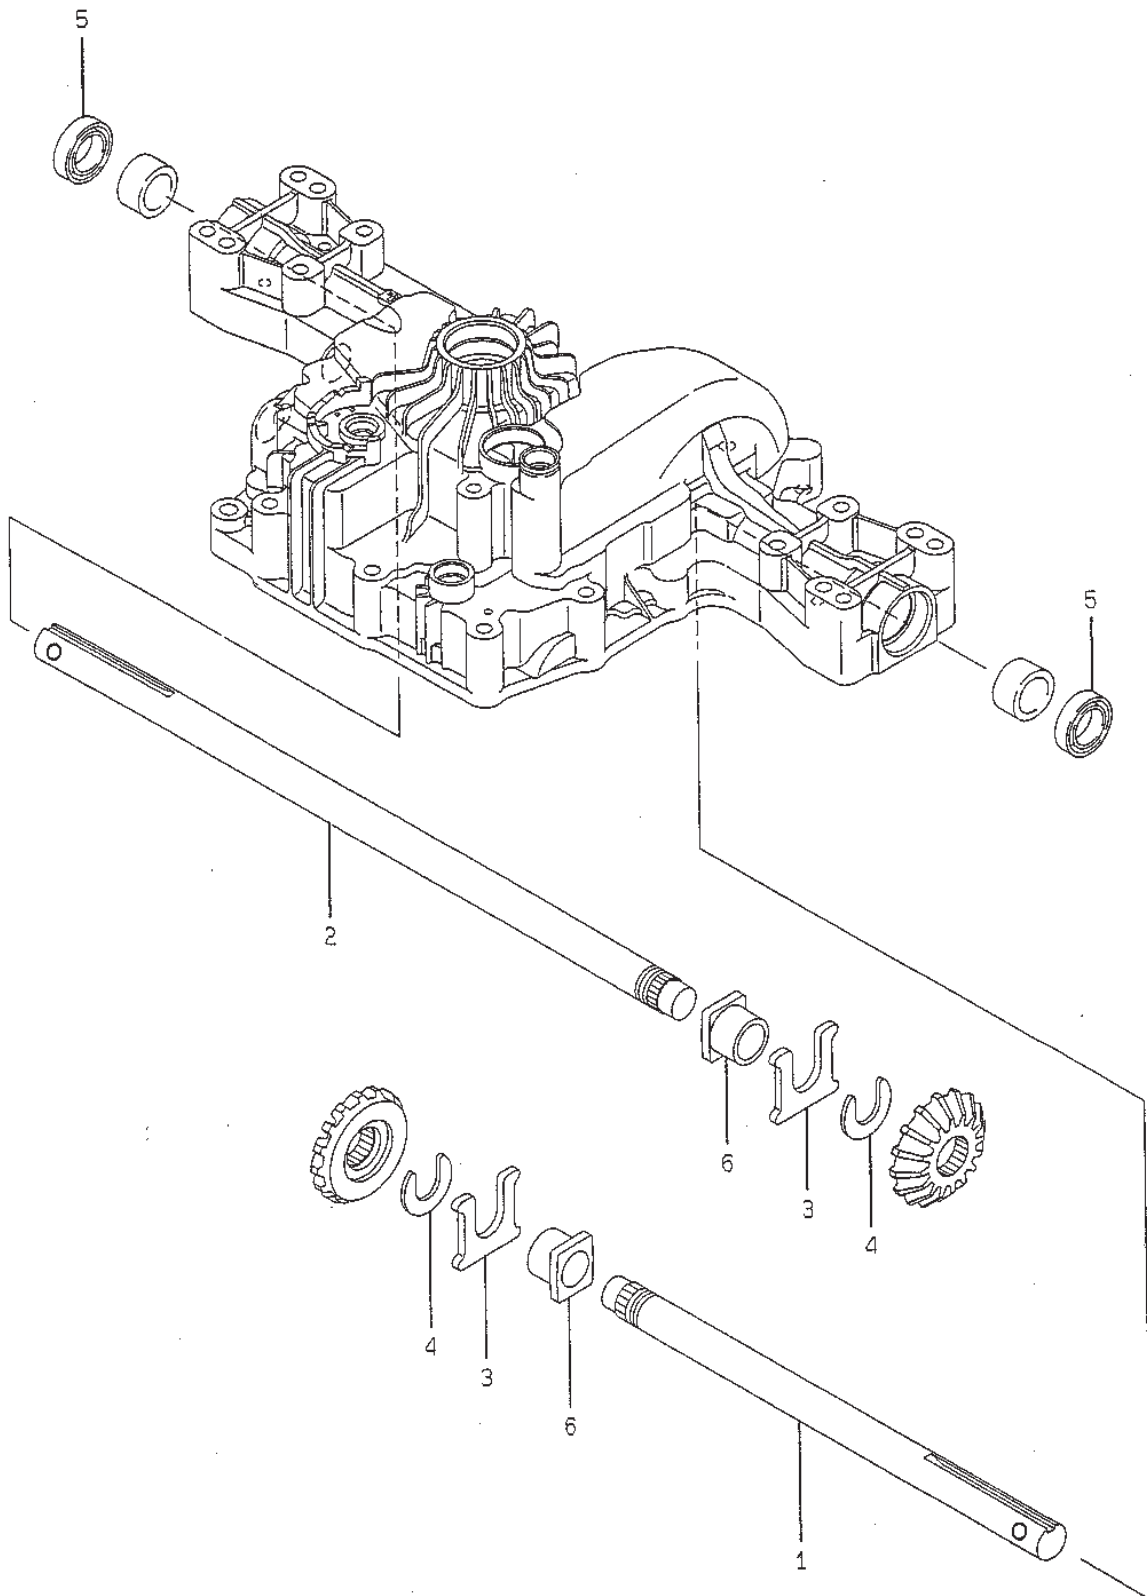

Utgåva Issue 48 - 2014		Transmission			
Pos. Fig.	Antal Quantity	Art nr Part No	Benämning	Description	Anmärkning Notes
1	1	1139-1255-01	Hylsa	Collar	K46G
2	1	1139-1256-01	reduktionsaxel	Reduction Shaft	K46G
3	2	1139-1257-01	Bricka	Washer	K46G
4	1	1139-1267-01	Reduktionsdrev	Reduction Gear	K46G
4	1	1139-1317-01	Reduktionsdrev	Reduction Gear	/K46F/K46S/
5	1	1139-1259-01	Slutdrev	Final Pinion	K46G