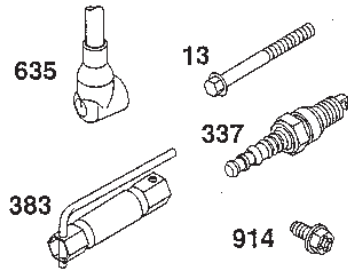

Utgåva Issue 48 - 2014		Transmission			
Pos. Fig.	Antal Quantity	Art nr Part No	Benämning	Description	Anmärkning Notes
1	1	1139-1248-01	Krage	Spline Collar	/K46G
2	1	1139-1249-01	Remskiva	Pulley	/K46G
3	1	1139-1265-01	Fläkt	Fan	Inkl. pos 4/K46G
5	1	1139-1266-01	Bricka	Washer	/K46G
6	1	1139-1146-01	Lasring	Ring	/K46G
7	1	1139-1149-01	Lasring	Snap Ring	/K46G
8	1	1139-1276-01	Bricka	Collar	/K46G