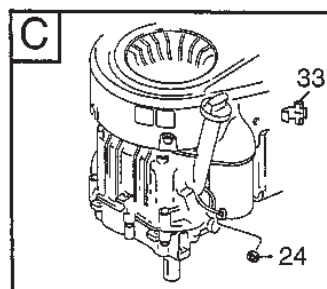

Utgåva Issue 48 - 2014		Redskapslyft Lifting Device			
Pos. Fig.	Antal Quantity	Art nr Part No	Benämning	Description	Anmärkning Notes
1	1	1134-4117-01	Fäste	Bracket	
2	2	1134-2684-01	Lager	Bearing	
3	1	1134-4184-01	Lyftspärr Smst	Lift Catch Assy	
4	1	1134-4040-01	Slid	Sliding tube-inner	
5	1	1134-4037-01	Sliding tube-outer	Sliding tube-outer	
6	1	1134-4089-01	Star	Star	
7	1	1134-4090-01	Stift	Pin	
8	1	9652-0007-04	Segersäkringsåkring Sga10	Circlip	
9	1	9595-0276-01	Spiralspännstift 8*24	Locating Pin	
10	1	9997-0640-12	Skruv	Screw	
11	1	9747-0631-02	Mutter | Lasmutter	Nut	
12	1	1134-4036-01	Fäste	Bracket	
13	1	9897-0820-16	Skruv	Screw	
14	1	9747-0831-02	Mutter | Lasmutter	Nut	
15	1	1134-4033-01	Lyftgaffel Kpl	Lift Fork	
16	2	1134-0240-00	Skruv	Screw	
17	1	1134-4098-01	Lyftpedal	Lift pedal	
18	2	9997-0620-16	Skruv	Screw	
19	2	9739-0631-22	Mutter	Nut	
20	1	4231-0013-00	Fjäder	Spring	
21	1	1134-4151-01	Fjäder	Spring	
22	1	9591-0030-00	Stift	Pin	
23	1	1134-4088-01	Fäste	Bracket	
24	2	9893-0616-16	Skruv | Relä	Screw | Relay	
25	1	1134-4121-01	Gaffel	Fork	
26	1	1134-4122-01	Led	Joint Pin	
27	1	1134-4124-01	Axel	Pivot Pin	
28	1	1134-4139-01	Bricka	Washer	
29	1	9939-1014-06	Skruv	Screw	
30	2	1134-4140-01	Bricka	Washer	
31	2	9787-1031-32	Mutter	Nut