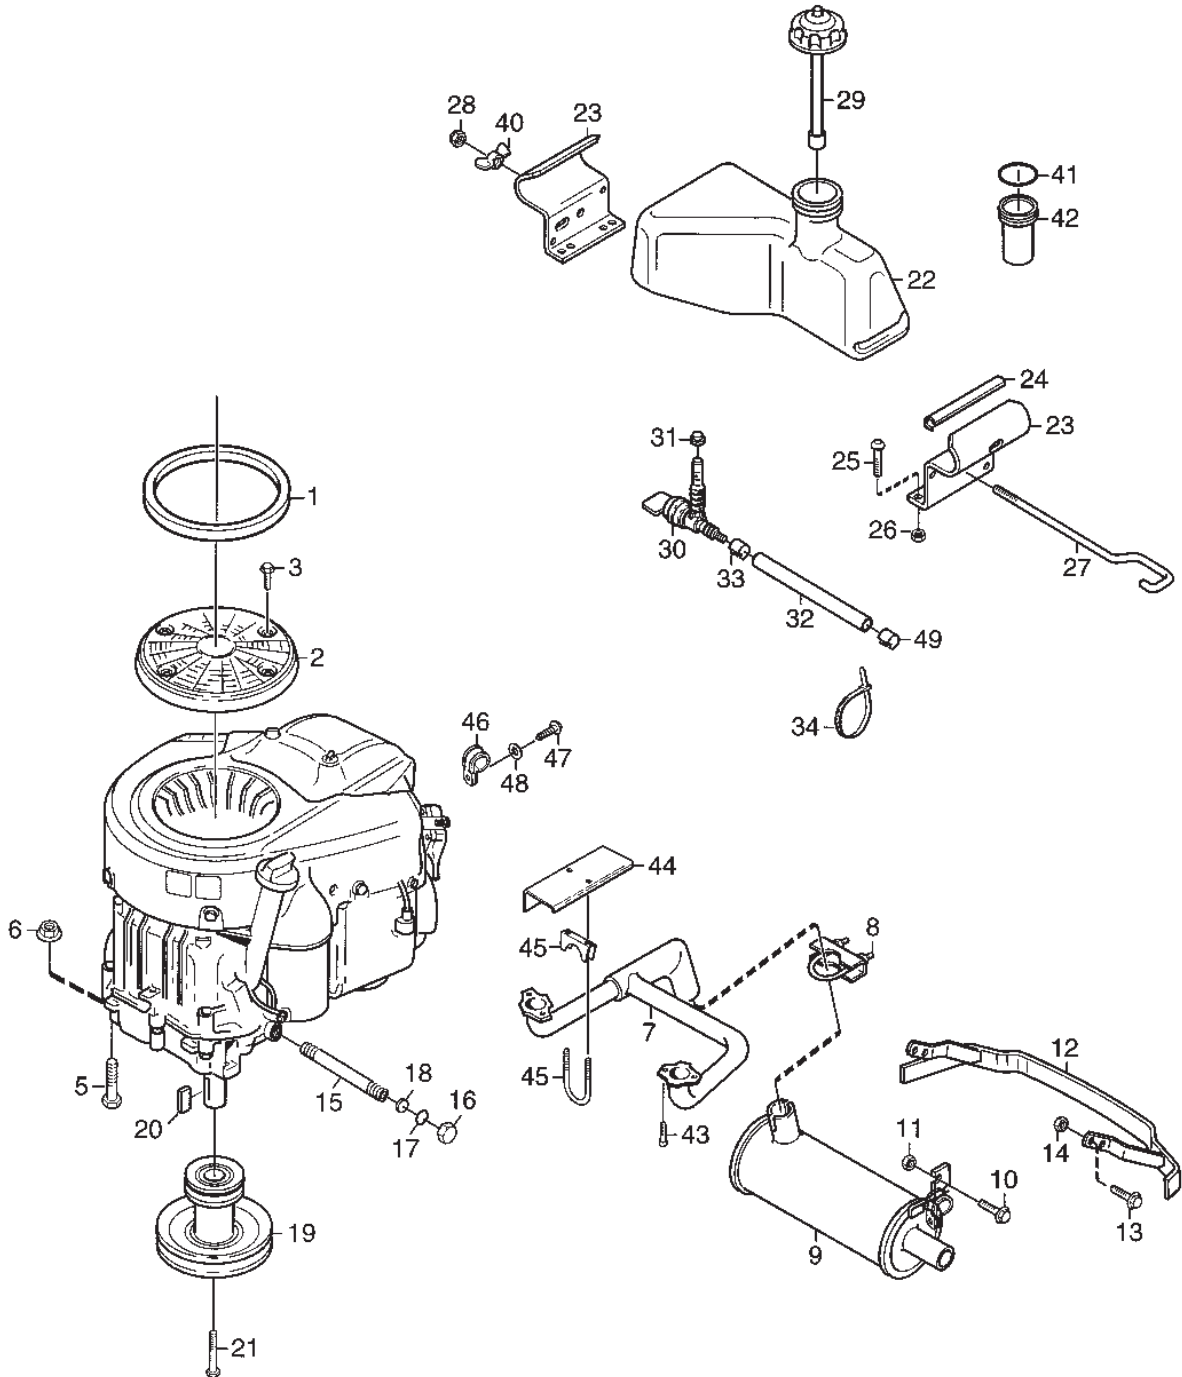

Utgåva Issue 50 - 2014		Motor	Engine		
Pos. Fig.	Antal Quantity	Art nr Part No	Benämning	Description	Anmärkning Notes
1	1	1134-4222-03	Tätningring	Seal Ring (20 Mm)	H = 20 mm
2	1	1134-4168-01	Fläktskiva	Fan Disc	
3	4	9836-9516-12	Skruv	Screw	
5	4	9997-0840-16	Skruv	Screw	L = 40 mm
6	4	9739-0831-22	Mutter	Nut	
7	1	1134-4166-01	Avgasrör Kpl	Exhaust Pipe	
8	1	9578-0011-00	Klämma F Ljuddämp D35 Rid	Clamp	
9	1	1134-3244-01	Ljuddämpare	Silencer	
10	1	9959-0820-16	Skruv	Screw	
11	1	9739-0831-22	Mutter	Nut	
12	1	1134-4046-02	Berör.Skydd Kpl	Muffler Guard, Black	
13	4	9959-0820-16	Skruv	Screw	
14	4	9739-0831-22	Mutter	Nut	
15	1	1134-2212-02	Oljeavtappn.Rör	Oil Drain Pipe	
16	1	1134-0995-01	Plugg	Plug	
17	1	9404-0020-00	O-Ring 11,3 X 2,4	O-ring	
18	1	1134-0997-01	Packning	Gasket	
19	1	1134-4178-01	Motorremskiva	Engine pulley	
20	1	9600-0250-00	Kil	Key	
21	1	9987-5338-12	Skruv	Screw	
22	1	1134-4757-02	Bränsletank Kpl (Med Mätare)	Fuel Tank Assy (W.Gauge)	Inkl. 29-33, 41-42
23	2	1134-4273-01	Tankfäste	Fuel Tank Bracket	
24	2	1134-2941-01	Kantskyddslist S	Protection Strip	
25	4	9959-0612-16	Skruv	Screw	
26	4	9747-0631-02	Mutter | Lasmutter	Nut	
27	1	1134-4356-01	Lasstång (M8)	Tank Rod (M8)	
28	1	9747-0831-02	Mutter | Lasmutter	Nut	
29	1	1134-4064-01	Tanklock	Fuel Cap	
30	1	1134-3224-01	Bensinkran	Fuel Shut-Off Valve	
31	1	1134-3225-01	Gummibussning | Gummibussning	Grommet	
32	1	1134-2975-04	Bränsleslang	Fuel Line	L = 710 mm
33	1	9578-0023-02	Slangklämma D12*8 (Svart) | Rörklammer	Hose Clamp | Tube Clamp	
34	1	9579-0003-00	Buntband	Cable Holder	
40	1	1134-4481-01	Vingmutter	Wing Nut	
41	1	9404-0025-01	O-Ring 69,44X3,53 Viton	O-ring	
42	1	1134-4411-01	Insatsrör Tank	Fuel Tank Insert	
43	4	9931-3619-16	Skruv	Screw	
44	2	1134-4595-01	Värmskydd	Heat Guard	
45	2	9578-0026-01	Klämma Kpl. D25 Avgasrör	Clamp	
46	1	1134-0994-02	Rörklammer	Tube Clamp	
47	1	9842-0001-16	Skruv	Screw	
48	1	9699-0099-02	Bricka	Washer	
49	1	9578-0023-02	Slangklämma D12*8 (Svart) | Rörklammer	Hose Clamp | Tube Clamp