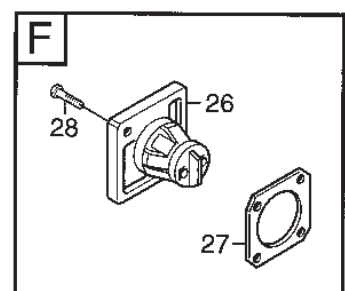

STIGA
1029B
SPARE PARTS

Utgåva Issue 50 - 2014		Elsystem Electric equipment			
Pos. Fig.	Antal Quantity	Art nr Part No	Benämning	Description	Anmärkning Notes
1	1	1134-4025-01	Batterihylla	Battery Shelf	
2	2	9959-0612-16	Skruv	Screw	
3	2	9747-0631-02	Mutter | Lasmutter	Nut	
4	2	1134-3203-01	Kabelgenomföring	Grommet	
5	1	1134-2962-01	Solenoid Kpl Service	Solenoid	Inkl. pos 7
6	2	9849-8006-16	Skruv	Screw	
7	2	9794-5131-02	Mutter	Nut	
8	1	1134-3491-01	Säkringshallare	Fuse Carrier | Fuse Holder	
9	2	9849-8013-16	Skruv	Screw	
10	4	1134-3496-01	Säkring (10A)	Fuse (10A)	10A
11	1	1134-3631-01	Lock (5-01) | Lock	Cover-Fuse Holder	
12	1	1134-2892-01	Batteri	Battery	
13	1	9400-0064-02	Batterihallare	Battery Holder	
15	1	1134-3399-01	Brytare	Switch	
16	2	9997-0520-16	Skruv	Screw	
17	2	9747-0531-02	Mutter	Nut	
19	2	9849-7819-16	Skruv	Screw	
20	2	1134-4177-01	Clips	Clips	
22	2	1134-3144-01	Distans	Spacer	
23	1	1134-4267-01	Kablage	Lead	
24	1	9795-3531-02	Mutter	Nut	
25	1	9400-0293-01	Glödlampa	Bulb	12V - 21W
25	1	1134-4172-01	Stralkastare	Headlamp	
30	1	1134-0234-02	Batterikabel (+)	Battery Cable (+)	
31	1	1134-2310-01	Batteriskydd	Guard Cap (+)	
32	15	9579-0003-00	Buntband	Cable Holder	6218, 6221 - 20 st.
40	1	1134-4207-01	Kablage(Royal)	Harness (Royal)	
41	1	9632-0522-00	Popnit 4X9,5	Pop Rivet