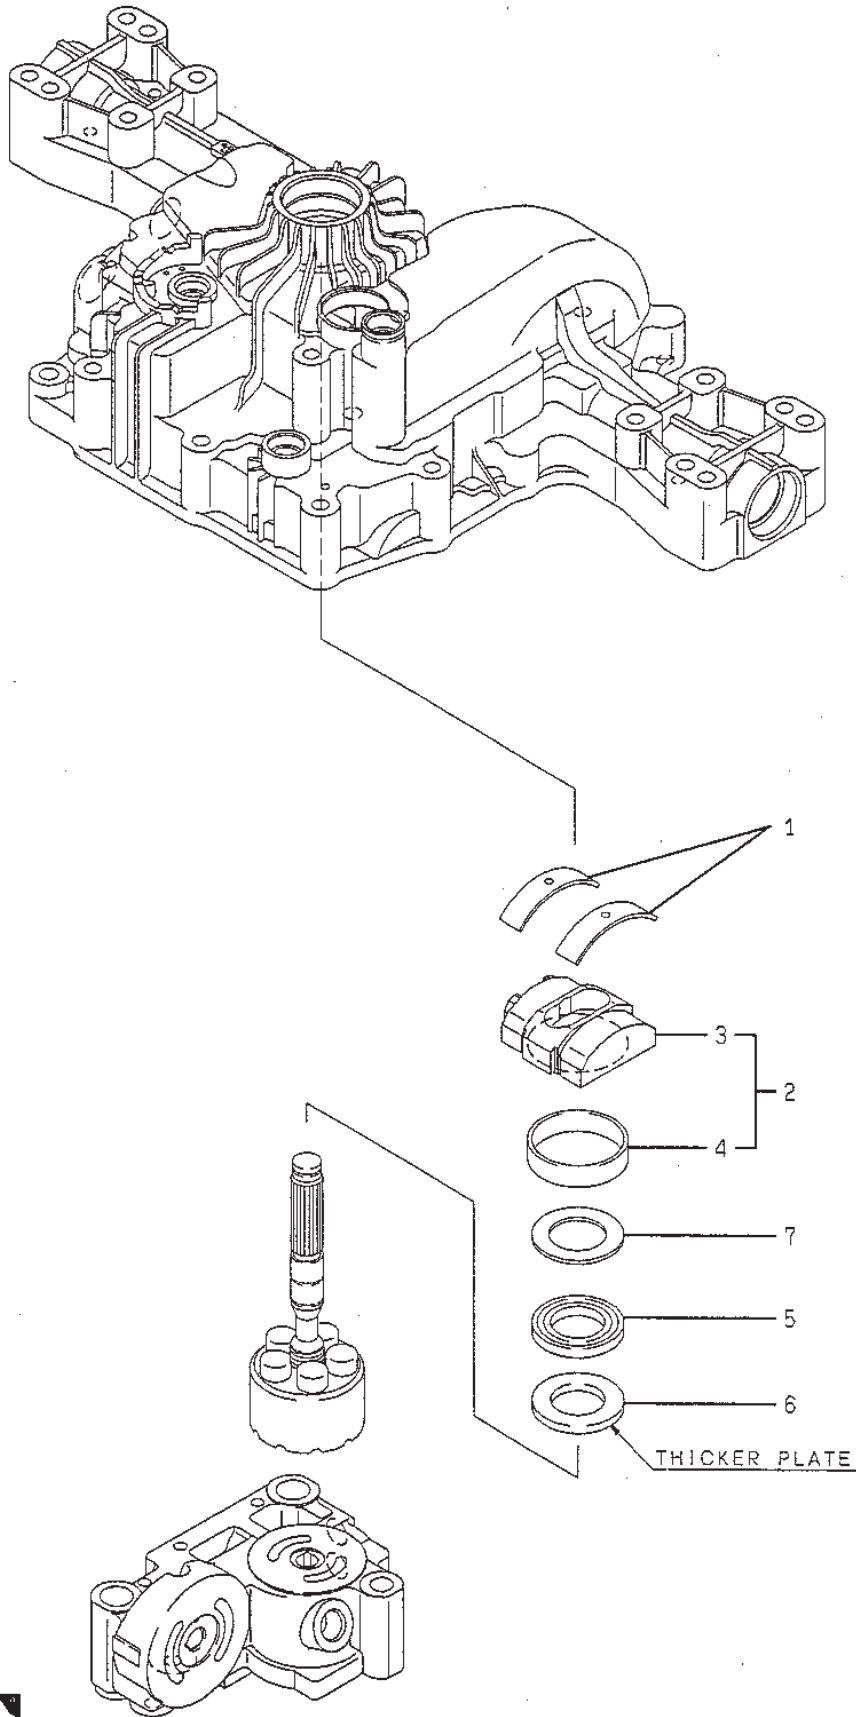

Utgåva Issue 50 - 2014		Transmission			
Pos. Fig.	Antal Quantity	Art nr Part No	Benämning	Description	Anmärkning Notes
1	2	1139-1066-01	Tryckplatta	Use 1139-1141-01	K46G
1	2	1139-1296-01	Tryckplatta	Use 1139-1141-01	
2	1	1139-1067-01	Stänkplatta Kpl	Swash Plate Assy	Inkl. pos 3 - 4/K46G
5	1	1139-1068-01	Lager	Bearing	K46G
6	1	1139-1069-01	Tryckplatta	Thrust Plate	K46G
7	1	1139-1070-01	Tryckplatta	Thrust Plate	K46G