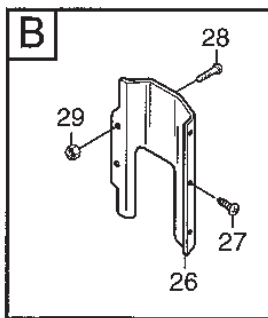

Utgåva Issue 50 - 2014		Chassi	Chassis		
Pos. Fig.	Antal Quantity	Art nr Part No	Benämning	Description	Anmärkning Notes
1	1	1134-3942-01	Huv	Engine Hood	
2	1	1134-3971-02	Motorlucka 5-00	Engine Cover-Black	
3	1	1134-3978-02	Luftkanalplatta	Air Duct Plate	
4	7	9675-0008-02	Starlockbricka	Starlock	
5	1	1134-3943-01	Skärm Vänster	Mud Guard-Left	
6	1	1134-3943-02	Skärm Höger	Mud Guard-Right	
7	4	9893-0616-16	Relä | Skruv	Relay | Screw	
8	2	1134-4176-01	Clips	Clips	
9	2	9699-0025-02	Bricka	Washer	
10	2	9747-0631-02	Mutter | Lasmutter	Nut	
11	2	1134-0225-00	Stödplat	Support Plate	
12	6	9945-0816-16	Skruv	Screw	
13	4	9699-0056-02	Bricka	Washer	
14	1	1134-3944-02	Stötfångare Fram Gul	Front Bumper-Yellow	
15	6	9893-0616-16	Relä | Skruv	Relay | Screw	
16	2	1134-4176-01	Clips	Clips	
17	1	1134-4216-03	Frontdekor M Tryck	Front Plate-Black (W/O Hole)	
18	1	1134-3984-02	Frontdekor Överdel Svart	Upper Front Plate-Black	
19	2	9840-8009-16	Skruv	Screw	
20	2	9946-0525-16	Skruv	Screw	
21	1	1134-4360-01	Kapa-Inre (1-00)	Cover-Inner	
22	1	1134-3979-01	Kapa Yttre1-00	Cover-Outer	
23	5	9946-0525-16	Skruv	Screw	
24	2	9950-0570-12	Skruv	Screw	
25	2	9747-0531-02	Mutter	Nut	
26	1	1134-4152-01	Skyddskapa 1-00 F12	Cover	
27	3	9893-0616-16	Relä | Skruv	Relay | Screw	
28	2	9893-0616-16	Relä | Skruv	Relay | Screw	
29	2	9739-0631-22	Mutter	Nut	
30	1	1134-3969-02	Spoiler Svart	Spoiler-Black	
31	4	9893-0616-16	Relä | Skruv	Relay | Screw	
32	1	1134-4012-01	Stöd-Hö	Support, Right	
33	1	1134-4012-02	Stöd-Vä	Support, Left	
34	2	9959-0816-16	Skruv	Screw	L = 16 mm
35	2	9739-0831-22	Mutter	Nut	
36	1	1134-3985-01	Täcklock	Cover	
37	2	9893-0616-16	Relä | Skruv	Relay | Screw	
38	1	1134-3970-03	Kantlist Vänster 5-00	Moulding Left-Black	
39	1	1134-3970-04	Kantlist-hö, svart	Moulding Right-Black	
40	4	9893-0616-16	Relä | Skruv	Relay | Screw	
99	1	1134-4593-03	Dekalsats	Label Kit	Royal