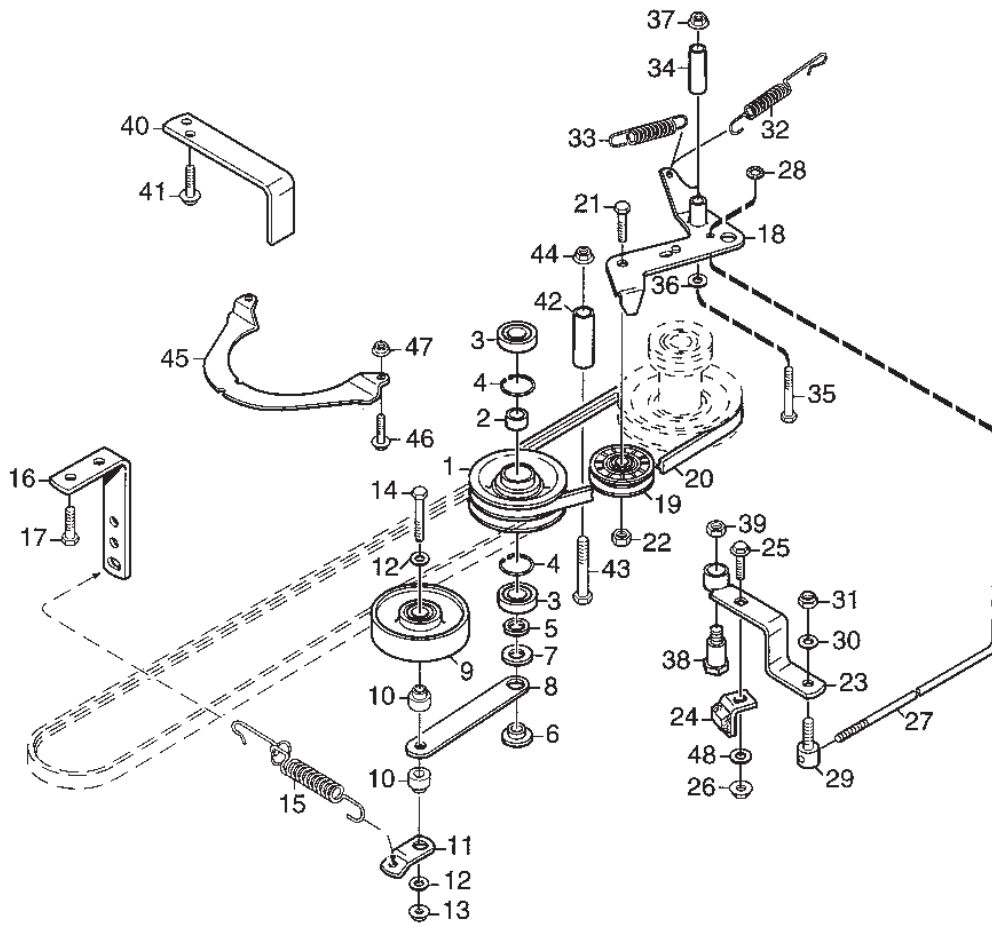

Utgåva Issue 50 - 2014		PTO			
Pos. Fig.	Antal Quantity	Art nr Part No	Benämning	Description	Anmärkning Notes
1	1	1134-1769-02	Remskiva	Belt Pulley	
2	1	1134-0051-09	Distans	Spacer	
3	2	9549-0019-00	Kullager	Ball Bearing	
4	2	9651-0040-04	Sparring Sgh 40	Circlip	
5	1	1134-0052-00	Distans	Spacer	
6	1	1134-0222-00	Bricka	Washer	
7	1	9699-0109-02	Bricka	Washer	
8	1	1134-1730-01	Spännhjul sarm	Tensioning Wheel Arm	
9	1	1134-1770-01	Spännhjul Kpl	Tension Roller	
10	2	1134-1888-01	Distans	Spacer	
11	1	1134-1893-01	Fjäder	Spring	
12	2	9699-0062-02	Bricka	Washer	
13	1	9739-0831-22	Mutter	Nut	
14	1	9997-0865-12	Skruv	Screw	
15	1	1134-1322-02	Fjäder	Spring	
16	1	1134-3959-01	Fjäder	Spring	
17	2	9945-0816-16	Skruv	Screw	
18	1	1134-2018-02	Spännarm Kpl	Tension Arm	
19	1	1134-9027-01	Spännrulle (Svart)	Tension Roller (Black)	
20	1	1134-9071-01	Kilrem	V-Belt	= 9585-0129-01
21	1	9997-1030-16	Skruv	Screw	
22	1	9799-1031-02	Mutter	Nut	
23	1	1134-4111-01	Bromsarm Kpl	Brake Arm	
24	1	1134-4164-01	Bromsklots	Brake Pad	
25	1	9897-0820-16	Skruv	Screw	
26	1	9747-0831-02	Mutter | Lasmutter	Nut	
27	1	1134-4162-01	Bromsstang	Brake Rod	
28	1	9675-0008-02	Starlockbricka	Starlock	
29	1	1134-4170-01	Nippel	Nippel	
30	1	9699-0025-02	Bricka	Washer	
31	1	9747-0631-02	Mutter | Lasmutter	Nut	
32	1	4231-0013-00	Fjäder	Spring	
33	1	1134-4231-01	Fjäder	Brake Spring	
34	1	1134-1565-10	Distans	Spacer	
35	1	9997-0865-12	Skruv	Screw	L = 65 mm
36	1	9699-0056-02	Bricka	Washer	
37	1	9739-0831-22	Mutter	Nut	
38	1	1134-4163-01	Ansatskruv	Shoulder Bolt	
39	1	9747-1031-02	Mutter | Lasmutter	Nut	
40	1	1134-3958-01	Remstyrning	Belt Guide	
41	2	9893-0616-16	Relä | Skruv	Relay | Screw	
42	1	1134-0041-03	Bussning	Bushing	
43	1	9997-1070-12	Skruv	Screw	
44	1	9739-1031-22	Mutter	Nut	
45	1	1134-3654-01	Fingerskydd 5-01 24	Guard	
46	2	9959-0612-16	Skruv	Screw	
47	2	9739-0631-22	Mutter	Nut	
48	1	9699-0090-02	Bricka	Washer