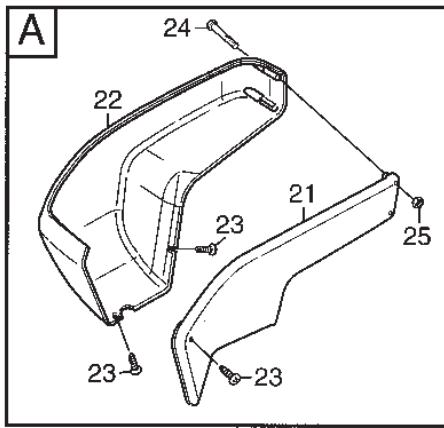

Utgåva Issue 50 - 2014		Chassi	Chassis		
Pos. Fig.	Antal Quantity	Art nr Part No	Benämning	Description	Anmärkning Notes
1	1	1134-3942-01	Huv	Engine Hood	
2	1	1134-3971-02	Motorlucka 5-00	Engine Cover-Black	
3	1	1134-3978-02	Luftkanalplatta	Air Duct Plate	
4	7	9675-0008-02	Starlockbricka	Starlock	
5	1	1134-3943-01	Skärm Vänster	Mud Guard-Left	
6	1	1134-3943-02	Skärm Höger	Mud Guard-Right	
7	4	9893-0616-16	Relä | Skruv	Relay | Screw	
8	2	1134-4176-01	Clips	Clips	
9	2	9699-0025-02	Bricka	Washer	
10	2	9747-0631-02	Mutter | Lasmutter	Nut	
11	2	1134-0225-00	Stödplat	Support Plate	
12	6	9945-0816-16	Skruv	Screw	
13	4	9699-0056-02	Bricka	Washer	
14	1	1134-3944-02	Stötfångare Fram Gul	Front Bumper-Yellow	
15	6	9893-0616-16	Relä | Skruv	Relay | Screw	
16	2	1134-4176-01	Clips	Clips	
17	1	1134-4216-03	Frontdekor M Tryck	Front Plate-Black (W/O Hole)	
18	1	1134-3984-02	Frontdekor Överdel Svart	Upper Front Plate-Black	
19	2	9840-8009-16	Skruv	Screw	
20	2	9946-0525-16	Skruv	Screw	
21	1	1134-4360-01	Kapa-Inre (1-00)	Cover-Inner	
22	1	1134-3979-01	Kapa Yttre1-00	Cover-Outer	
23	5	9946-0525-16	Skruv	Screw	
24	2	9950-0570-12	Skruv	Screw	
25	2	9747-0531-02	Mutter	Nut	
26	1	1134-4152-01	Skyddskapa 1-00 F12	Cover	
27	3	9893-0616-16	Relä | Skruv	Relay | Screw	
28	2	9893-0616-16	Relä | Skruv	Relay | Screw	
29	2	9739-0631-22	Mutter	Nut	
30	1	1134-3969-02	Spoiler Svart	Spoiler-Black	
31	4	9893-0616-16	Relä | Skruv	Relay | Screw	
32	1	1134-4012-01	Stöd-Hö	Support, Right	
33	1	1134-4012-02	Stöd-Vä	Support, Left	
34	2	9959-0816-16	Skruv	Screw	L = 16 mm
35	2	9739-0831-22	Mutter	Nut	
36	1	1134-3985-01	Täcklock	Cover	
37	2	9893-0616-16	Relä | Skruv	Relay | Screw	
38	1	1134-3970-03	Kantlist Vänster 5-00	Moulding Left-Black	
39	1	1134-3970-04	Kantlist-hö, svart	Moulding Right-Black	
40	4	9893-0616-16	Relä | Skruv	Relay | Screw	
99	1	1134-4593-03	Dekalsats	Label Kit	Royal