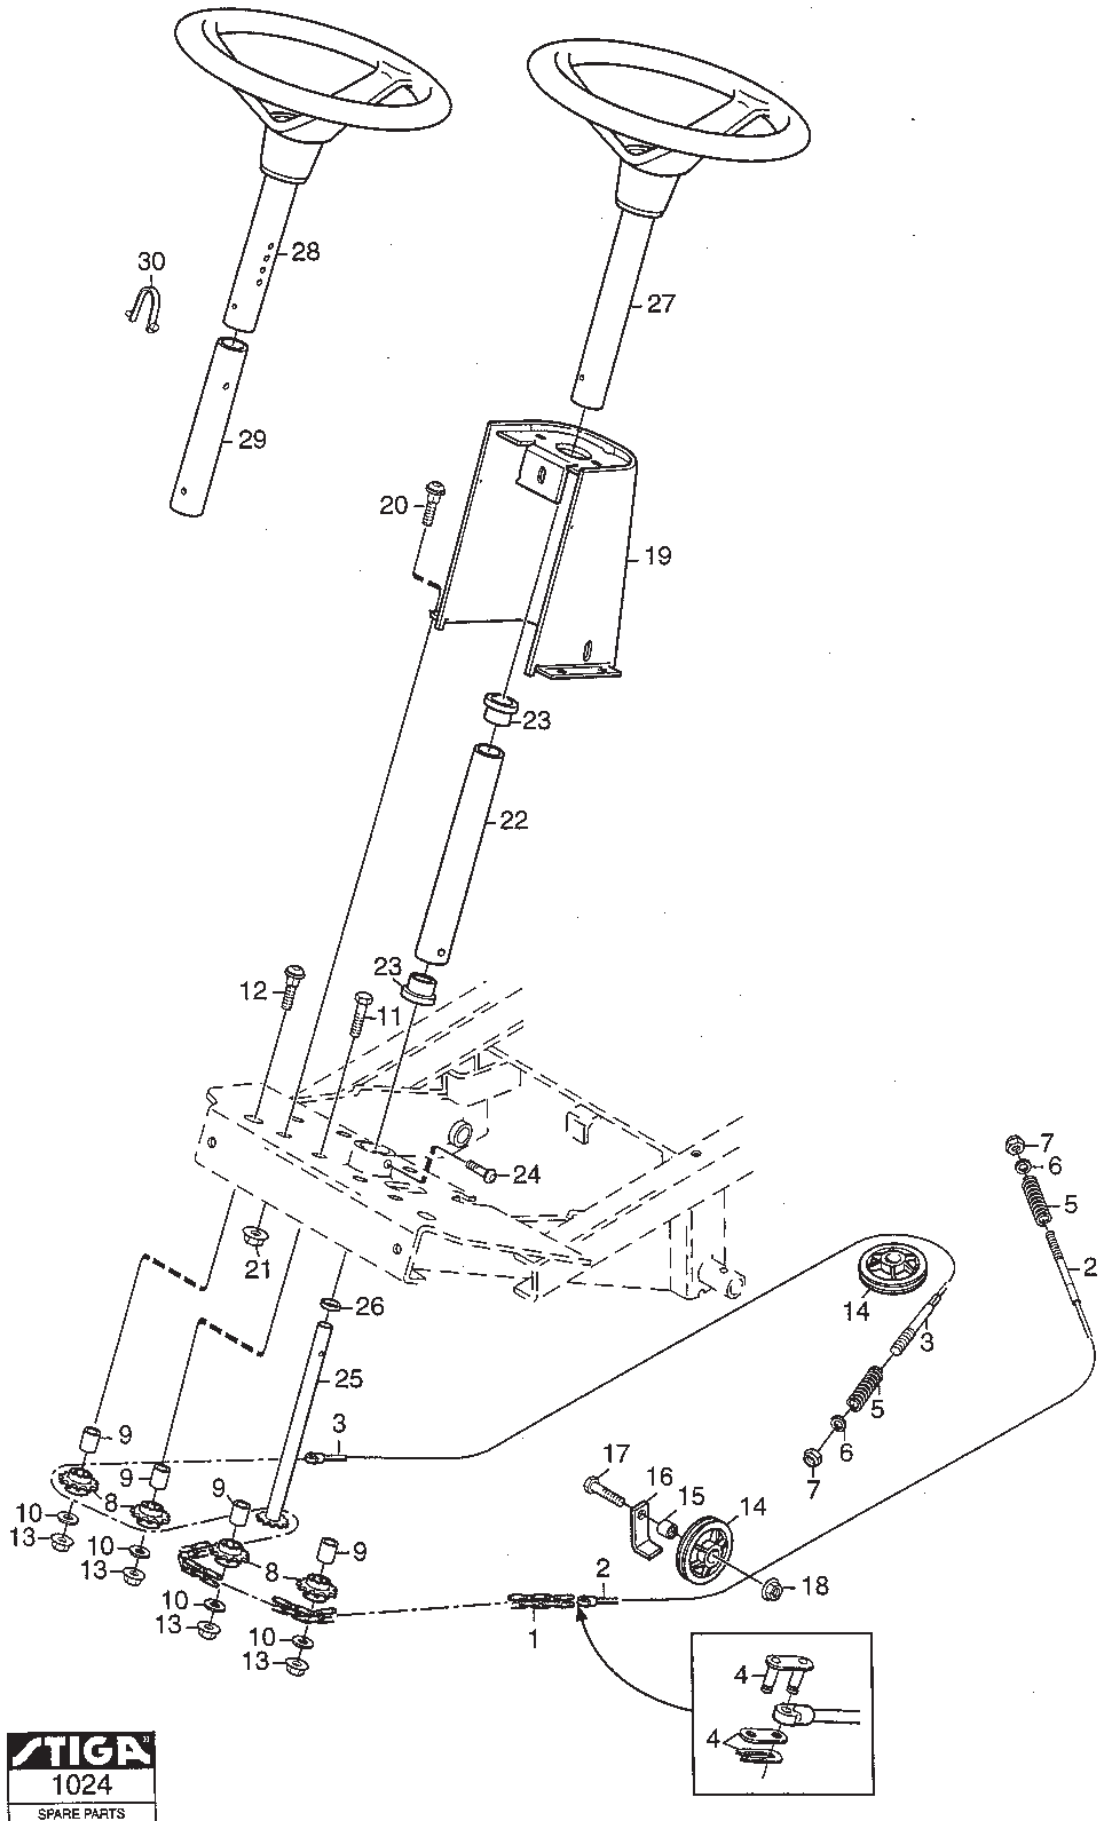

STIGA
1024
SPARE PARTS

Utgåva Issue 50 - 2014		Styrning Steering			
Pos. Fig.	Antal Quantity	Art nr Part No	Benämning	Description	Anmärkning Notes
1	1	1134-2820-06	Kedja	Chain	83 länk
2	1	1134-2817-01	Styrwire	Steering Cable Left	
3	1	1134-2817-02	Styrwire	Steering Cable,Rh	
4	2	1134-2824-01	Kedjelas	Chain Lock	
5	2	1134-3817-01	Fjäder	Spring	
6	2	9699-0090-02	Bricka	Washer	
7	2	9747-0831-02	Mutter | Lasmutter	Nut	
8	4	1134-2816-01	Kedjehjul	Sprocket	
9	4	1134-0041-02	Bussning	Bushing	
10	4	9699-0035-02	Bricka	Washer	
11	2	9997-1050-16	Skruv	Screw	
12	2	9897-1040-12	Skruv	Screw	
13	4	9739-1031-22	Mutter	Nut	
14	2	1134-9025-01	Linhjul	Steering Pulley	Sats 2 st/kit of 2
15	2	1134-0041-01	Bussning	Bushing	
16	2	1134-3022-01	Fäste	Bracket	
17	2	9997-1030-16	Skruv	Screw	
18	2	9739-1031-22	Mutter	Nut	
19	1	1134-4120-01	Styrkonsol	Steering Console	
19	1	1134-4120-03	Styrkonsol	Steering Console	
19	1	1134-4120-01	Styrkonsol	Steering Console	
19	1	1134-4120-03	Styrkonsol	Steering Console	
20	4	9897-0820-16	Skruv	Screw	
21	4	9739-0831-22	Mutter	Nut	
22	1	1134-1305-03	Rattrör Nedre	Steering Column,Lower	
23	2	1134-1901-01	Lager	Bearing	
24	2	9893-0616-16	Relä | Skruv	Relay | Screw	
25	1	1134-2821-01	Rattstang	Steering Rod	
26	1	1134-2837-01	Distans	Spacer	
28	1	1134-4155-01	Ratt	Steering Wheel	
29	1	1134-4218-01	Rattrör Inre Smst	Steering Tube Inner	
30	1	1134-4138-01	Spärr	Catch