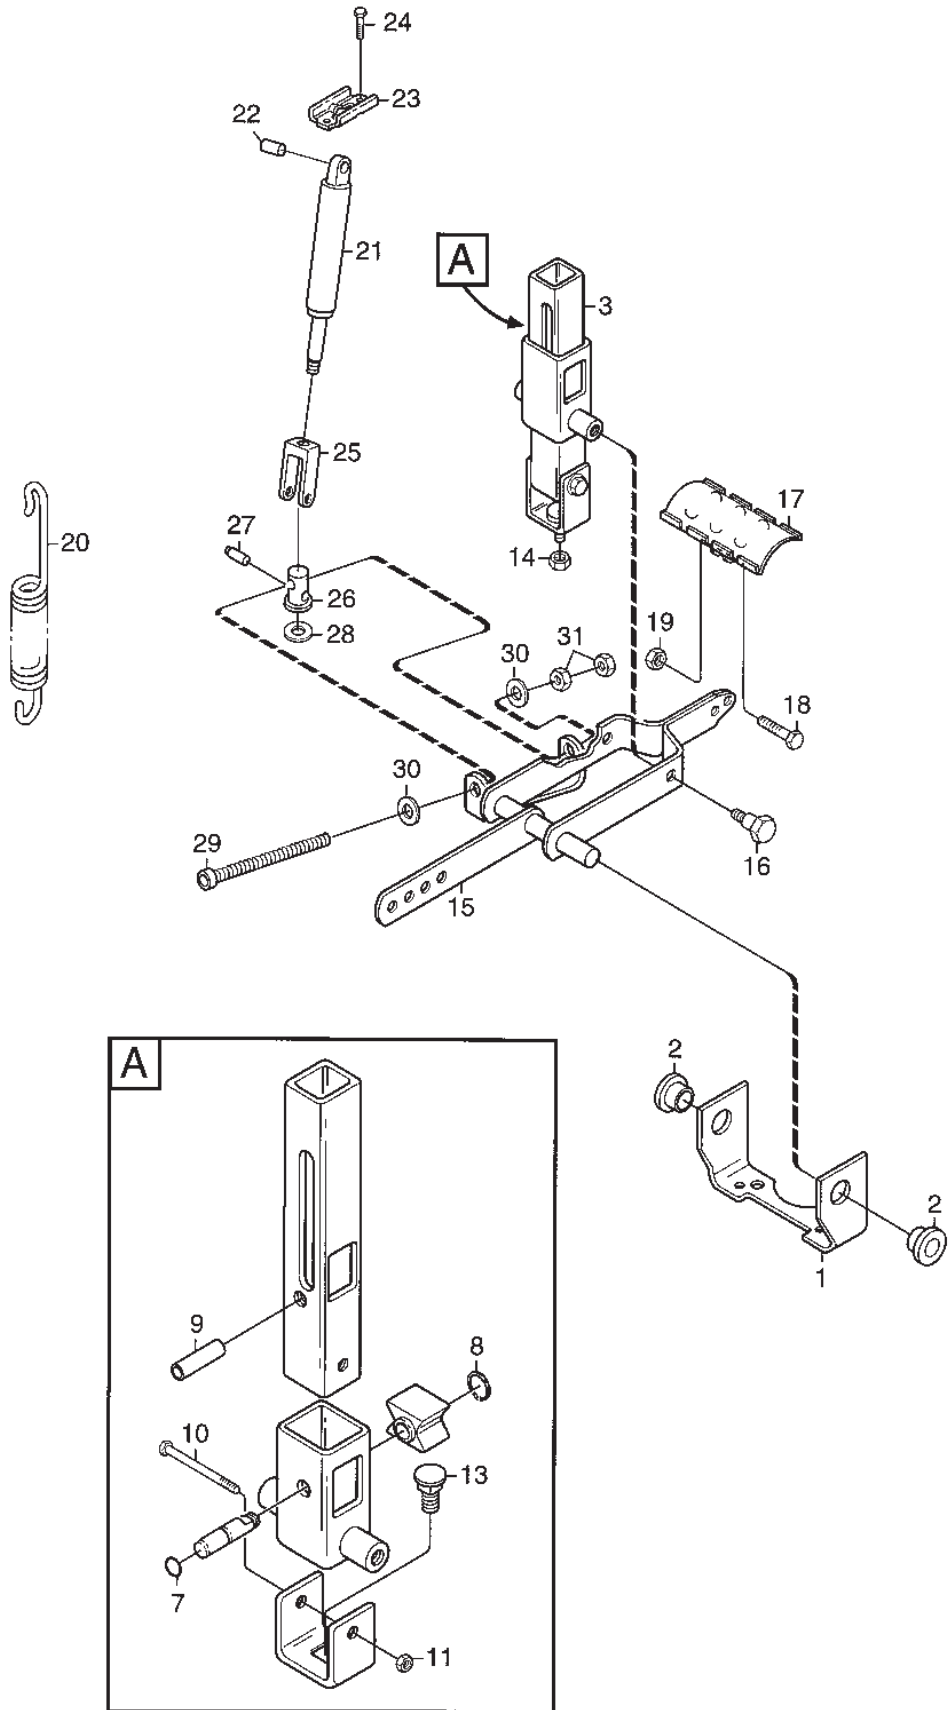

Utgåva Issue 50 - 2014		Lyftgaffel	Pedal lift		
Pos. Fig.	Antal Quantity	Art nr Part No	Benämning	Description	Anmärkning Notes
1	1	1134-4117-01	Fäste	Bracket	
2	2	1134-2684-01	Lager	Bearing	
3	1	1134-4184-01	Lyftspärr Smst	Lift Catch Assy	
7	1	9404-0027-01	O-ring	O-ring	
8	1	9650-0039-04	Sparring Sga 8	Lock Ring	
9	1	9595-0276-01	Spiralspännstift 8*24	Locating Pin	
10	1	9997-0640-12	Skruv	Screw	
11	1	9747-0631-02	Mutter | Lasmutter	Nut	
13	1	9897-0820-16	Skruv	Screw	
14	1	9747-0831-02	Mutter | Lasmutter	Nut	
15	1	1134-4033-01	Lyftgaffel Kpl	Lift Fork	
16	2	1134-0240-00	Skruv	Screw	
17	1	1134-4098-01	Lyftpedal	Lift pedal	
18	2	9997-0620-16	Skruv	Screw	
19	2	9747-0631-02	Mutter | Lasmutter	Nut	
20	1	4231-0013-00	Fjäder	Spring	
21	1	1134-4151-01	Fjäder	Spring	
22	1	9591-0030-00	Stift	Pin	
23	1	1134-4088-01	Fäste	Bracket	
24	2	9893-0616-16	Relä | Skruv	Relay | Screw	
25	1	1134-4121-01	Gaffel	Fork	
26	1	1134-4122-01	Led	Joint Pin	
27	1	1134-4124-01	Axel	Pivot Pin	
28	1	1134-4139-01	Bricka	Washer	
29	1	9939-1014-06	Skruv	Screw	M10 x 140
30	2	1134-4140-01	Bricka	Washer	
31	2	9787-1031-32	Mutter	Nut