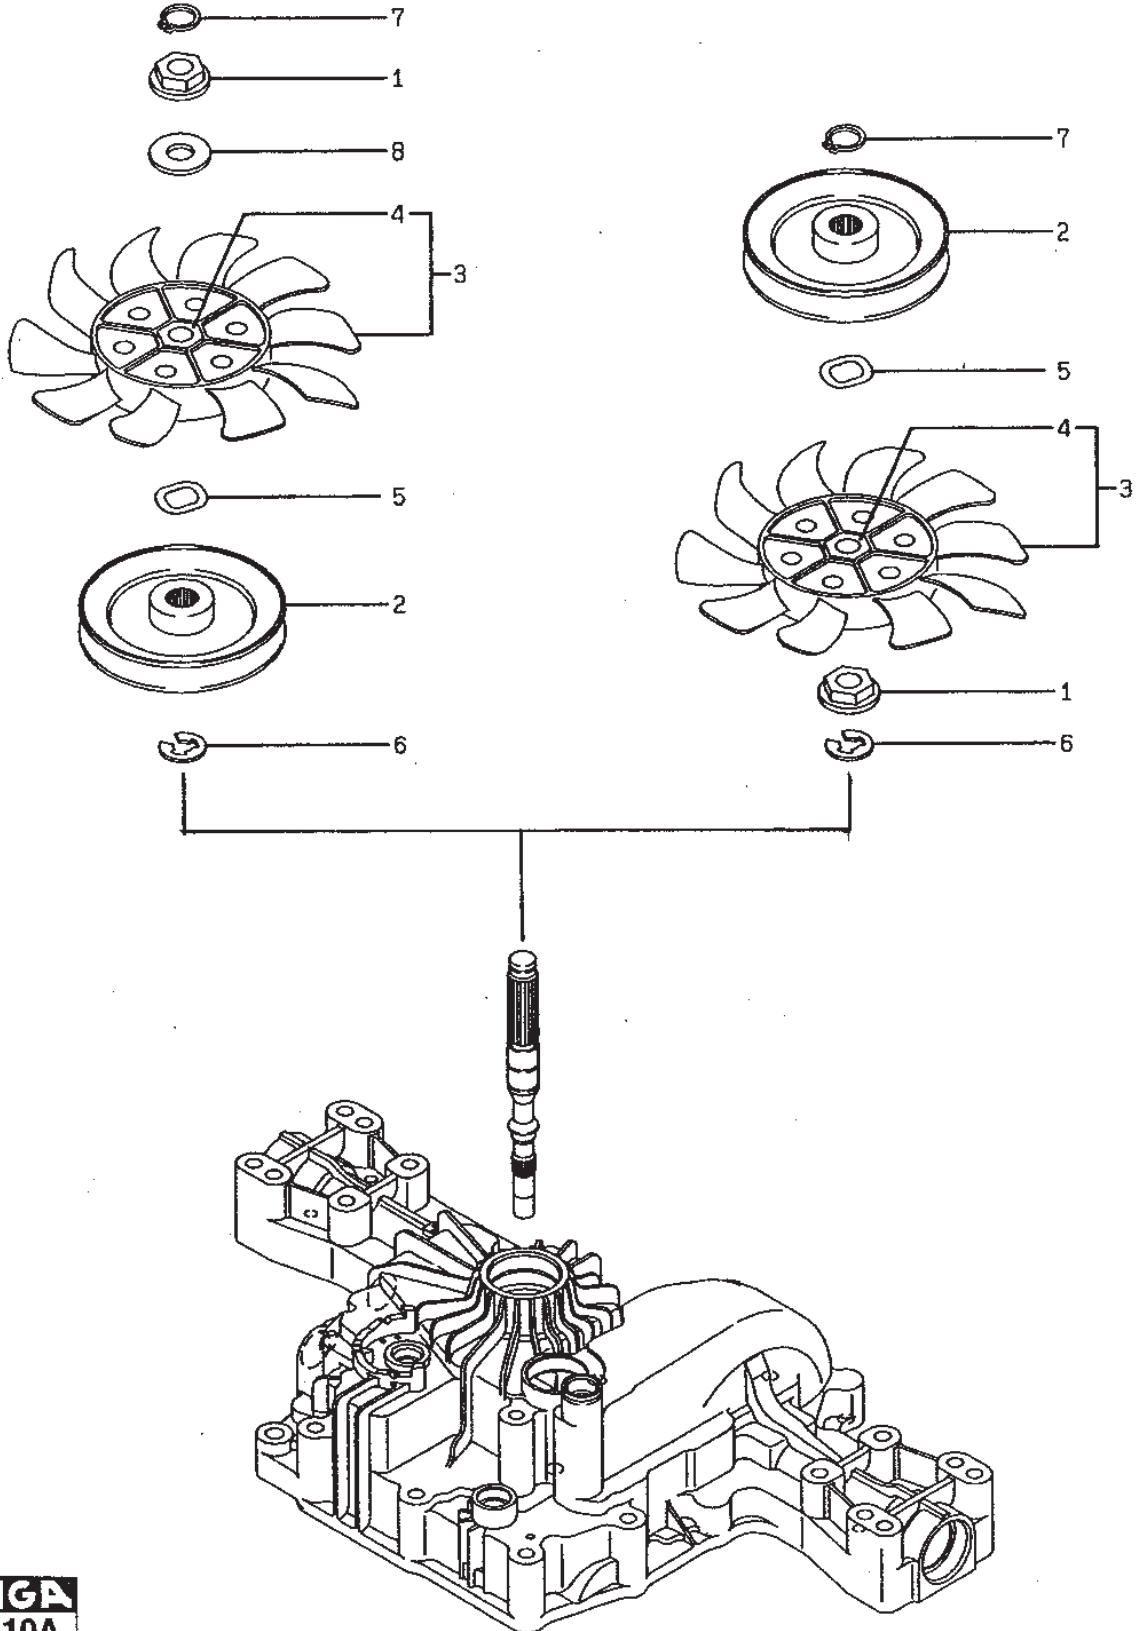

Utgåva Issue 50 - 2014		Transmission			
Pos. Fig.	Antal Quantity	Art nr Part No	Benämning	Description	Anmärkning Notes
1	1	1139-1248-01	Krage	Spline Collar	
2	1	1139-1249-01	Remskiva	Pulley	
2	1	1139-1309-01	Remskiva	Pulley	
3	1	1139-1265-01	Fläkt	Fan	Inkl. pos 4
5	1	1139-1266-01	Bricka	Washer	
6	1	1139-1146-01	Lasring	Ring	
7	1	1139-1149-01	Lasring	Snap Ring	
8	1	1139-1276-01	Bricka	Collar