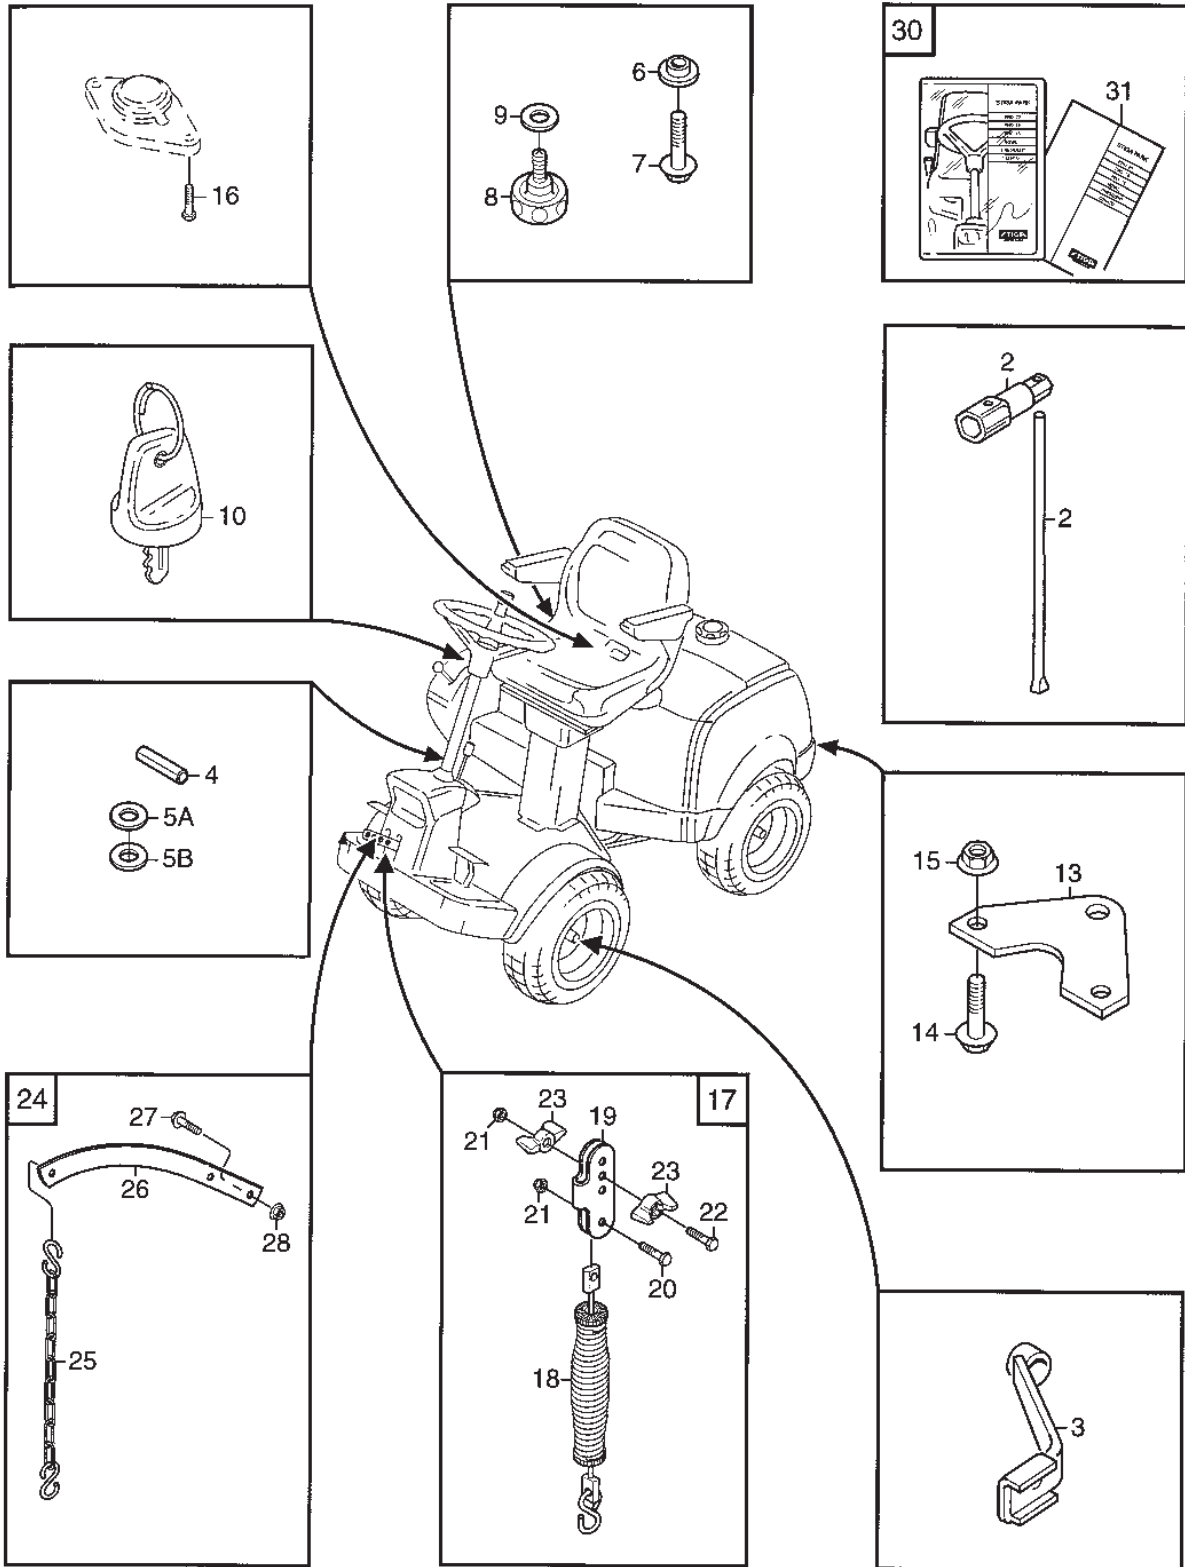

Utgåva Issue 50 - 2014		Monteringsdetaljer Assembly parts			
Pos. Fig.	Antal Quantity	Art nr Part No	Benämning	Description	Anmärkning Notes
0	1	1134-4249-01	Tillbehörspase	Accessory Bag	
2	1	1111-9029-02	Tändstiftsnyckel (5/8" + 21Mm)	Spark Plug Wrench (5/8 + 21Mm)	5/8" (16 mm)/21 mm
3	2	1134-3710-01	Fäste Kpl 5-01 15	Attachment For Accessories	
4	1	9595-0262-00	Spännstift	Locating Pin | Elastic Pin	
5	1	9699-0114-02	Bricka	Washer	1.0 mm
5	1	9699-0103-02	Bricka	Washer	0.5 mm
6	2	1134-4185-01	Ansatsbricka	Flange Washer	
7	2	9959-0820-16	Skruv	Screw	
8	2	1134-2609-01	Lasratt	Locking Knob	
9	2	9699-0062-02	Bricka	Washer	
10	2	1134-4734-01	Tändningsnyckel	Ignition Key	
13	1	1134-4003-01	Dragplatta 24	Towing Plate	
14	2	9959-0820-16	Skruv	Screw	
15	2	9739-0831-22	Mutter	Nut	
16	2	9837-8914-12	Skruv	Screw	Anv. till 6112, 6113
17	1	1134-4688-02	Tillbehörspase	Accessory Bag	
18	1	1134-4574-01	Fjäder	Spring	
19	1	1134-4577-01	Fjäder	Spring	
20	1	9997-0825-16	Skruv	Screw	
21	2	9747-0831-02	Mutter | Lasmutter	Nut	
22	1	9997-0835-12	Skruv	Screw	
23	2	1134-4481-01	Vingmutter	Wing Nut	
30	1	1134-3771-50	Mapp m. trycksaker	Folder W. Manuals	
31	1	8211-0209-08	Säkerhetsföreskrifter	Safety regulations	
31	1	8211-0276-02	Bruksanv Park	Manual Park	
31	1	8211-0277-02	Servicehäfte Park	Service Book Park	
31	1	8211-0278-02	Monteringsanvisning	Assembly Instruction Park	
31	1	8211-2002-03	Garantikort Rider	Warranty Card