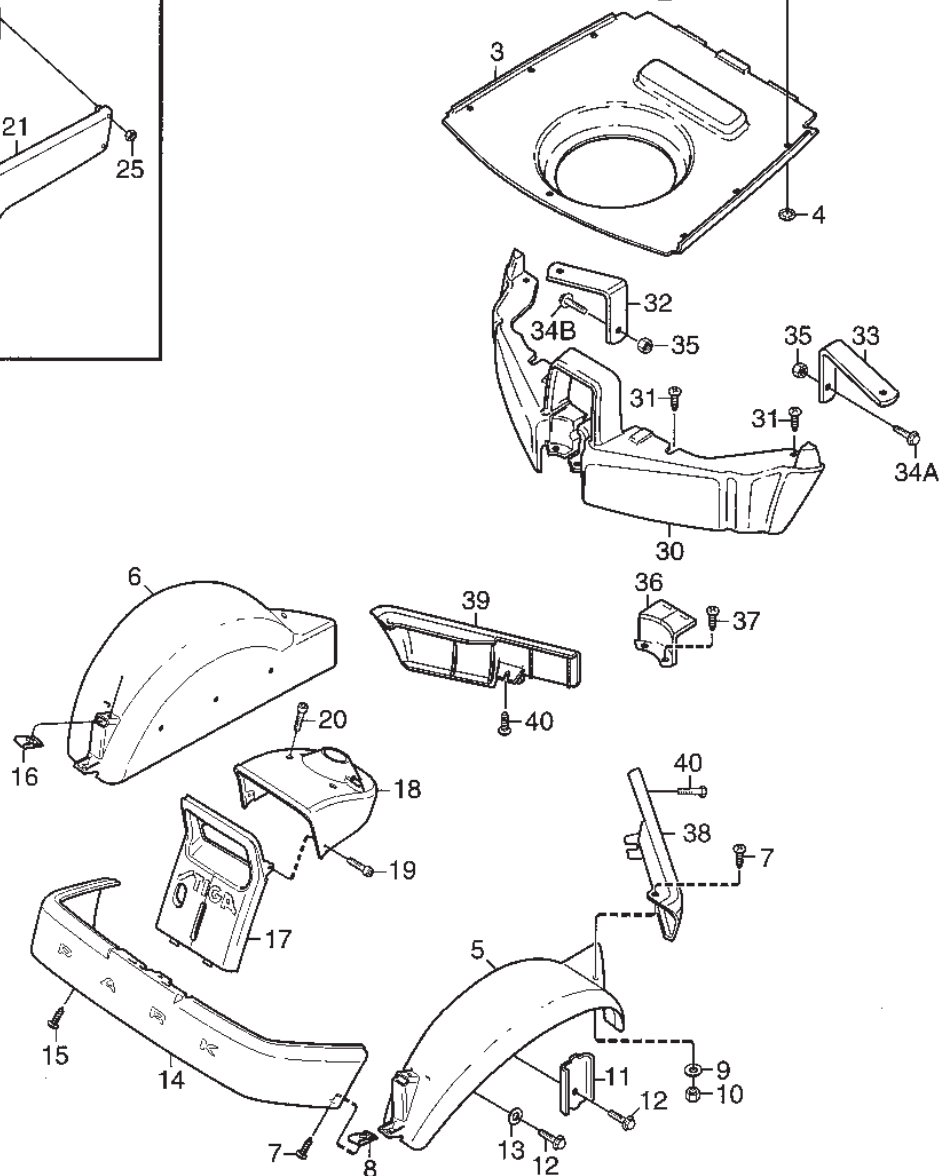

Utgåva Issue 50 - 2014		Chassi	Chassis		
Pos. Fig.	Antal Quantity	Art nr Part No	Benämning	Description	Anmärkning Notes
1	1	1134-3942-01	Huv	Engine Hood	
2	1	1134-3971-02	Motorlucka 5-00	Engine Cover-Black	
3	1	1134-3978-02	Luftkanalplatta	Air Duct Plate	
4	7	9675-0008-02	Starlockbricka	Starlock	
5	1	1134-3943-01	Skärm Vänster	Mud Guard-Left	
6	1	1134-3943-02	Skärm Höger	Mud Guard-Right	
7	4	9893-0616-16	Relä | Skruv	Relay | Screw	
8	2	1134-4176-01	Clips	Clips	
9	2	9699-0025-02	Bricka	Washer	
10	2	9747-0631-02	Mutter | Lasmutter	Nut	
11	2	1134-0225-00	Stödplat	Support Plate	
12	6	9945-0816-16	Skruv	Screw	
13	4	9699-0056-02	Bricka	Washer	
14	1	1134-3944-02	Stötfångare Fram Gul	Front Bumper-Yellow	
15	6	9893-0616-16	Relä | Skruv	Relay | Screw	
16	2	1134-4176-01	Clips	Clips	
17	1	1134-4216-03	Frontdekor M Tryck	Front Plate-Black (W/O Hole)	
18	1	1134-3984-02	Frontdekor Överdel Svart	Upper Front Plate-Black	
19	2	9840-8009-16	Skruv	Screw	
20	2	9946-0525-16	Skruv	Screw	
21	1	1134-4360-01	Kapa-Inre (1-00)	Cover-Inner	
22	1	1134-3979-01	Kapa Yttre1-00	Cover-Outer	
23	5	9946-0525-16	Skruv	Screw	
24	2	9950-0570-12	Skruv	Screw	
25	2	9747-0531-02	Mutter	Nut	
26	1	1134-4152-01	Skyddskapa 1-00 F12	Cover	
27	3	9893-0616-16	Relä | Skruv	Relay | Screw	
28	2	9893-0616-16	Relä | Skruv	Relay | Screw	
29	2	9739-0631-22	Mutter	Nut	
30	1	1134-3969-02	Spoiler Svart	Spoiler-Black	
31	4	9893-0616-16	Relä | Skruv	Relay | Screw	
32	1	1134-4012-01	Stöd-Hö	Support, Right	
33	1	1134-4012-02	Stöd-Vä	Support, Left	
34	2	9959-0816-16	Skruv	Screw	L = 16 mm
35	2	9739-0831-22	Mutter	Nut	
36	1	1134-3985-01	Täcklock	Cover	
37	2	9893-0616-16	Relä | Skruv	Relay | Screw	
38	1	1134-3970-03	Kantlist Vänster 5-00	Moulding Left-Black	
39	1	1134-3970-04	Kantlist-hö, svart	Moulding Right-Black	
40	4	9893-0616-16	Relä | Skruv	Relay | Screw	
99	1	1134-4593-03	Dekalsats	Label Kit	Royal