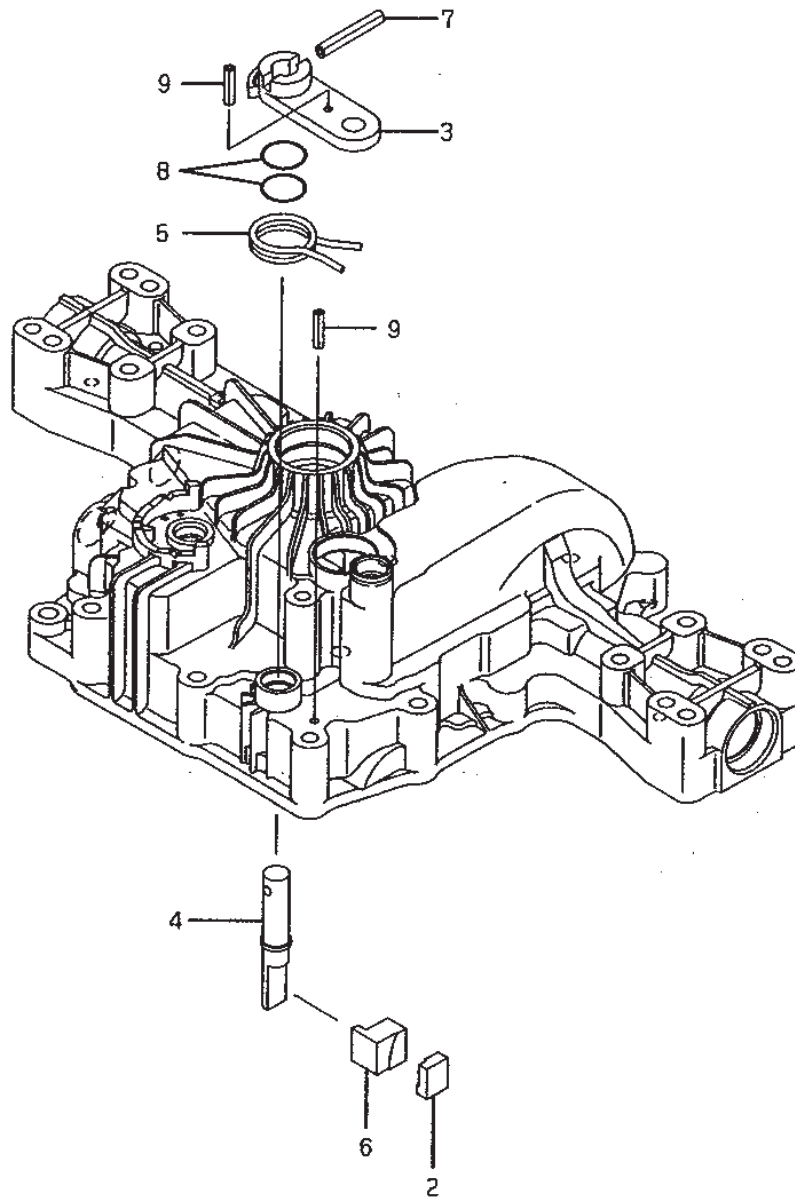

Utgåva Issue 50 - 2014		Transmission			
Pos. Fig.	Antal Quantity	Art nr Part No	Benämning	Description	Anmärkning Notes
2	1	1139-1260-01	Bromssko	Brake Shoe	/K46F/K46S/
3	1	1139-1261-01	Bromsarm	Brake Arm	/K46F/K46S/
4	1	1139-1320-01	Bromsaxel	Brake Shaft	/K46F/K46S/
5	1	1139-1263-01	Returfjäder	Return Spring	/K46F/K46S/
6	1	1139-1264-01	Tryckplatta	Brake Actuator	/K46F/K46S/
7	1	1139-1282-01	Stift	Pin	/K46F/K46S/
8	2	1139-1114-01	O-Ring	O-Ring	
9	2	1139-1281-01	Stift	Pin