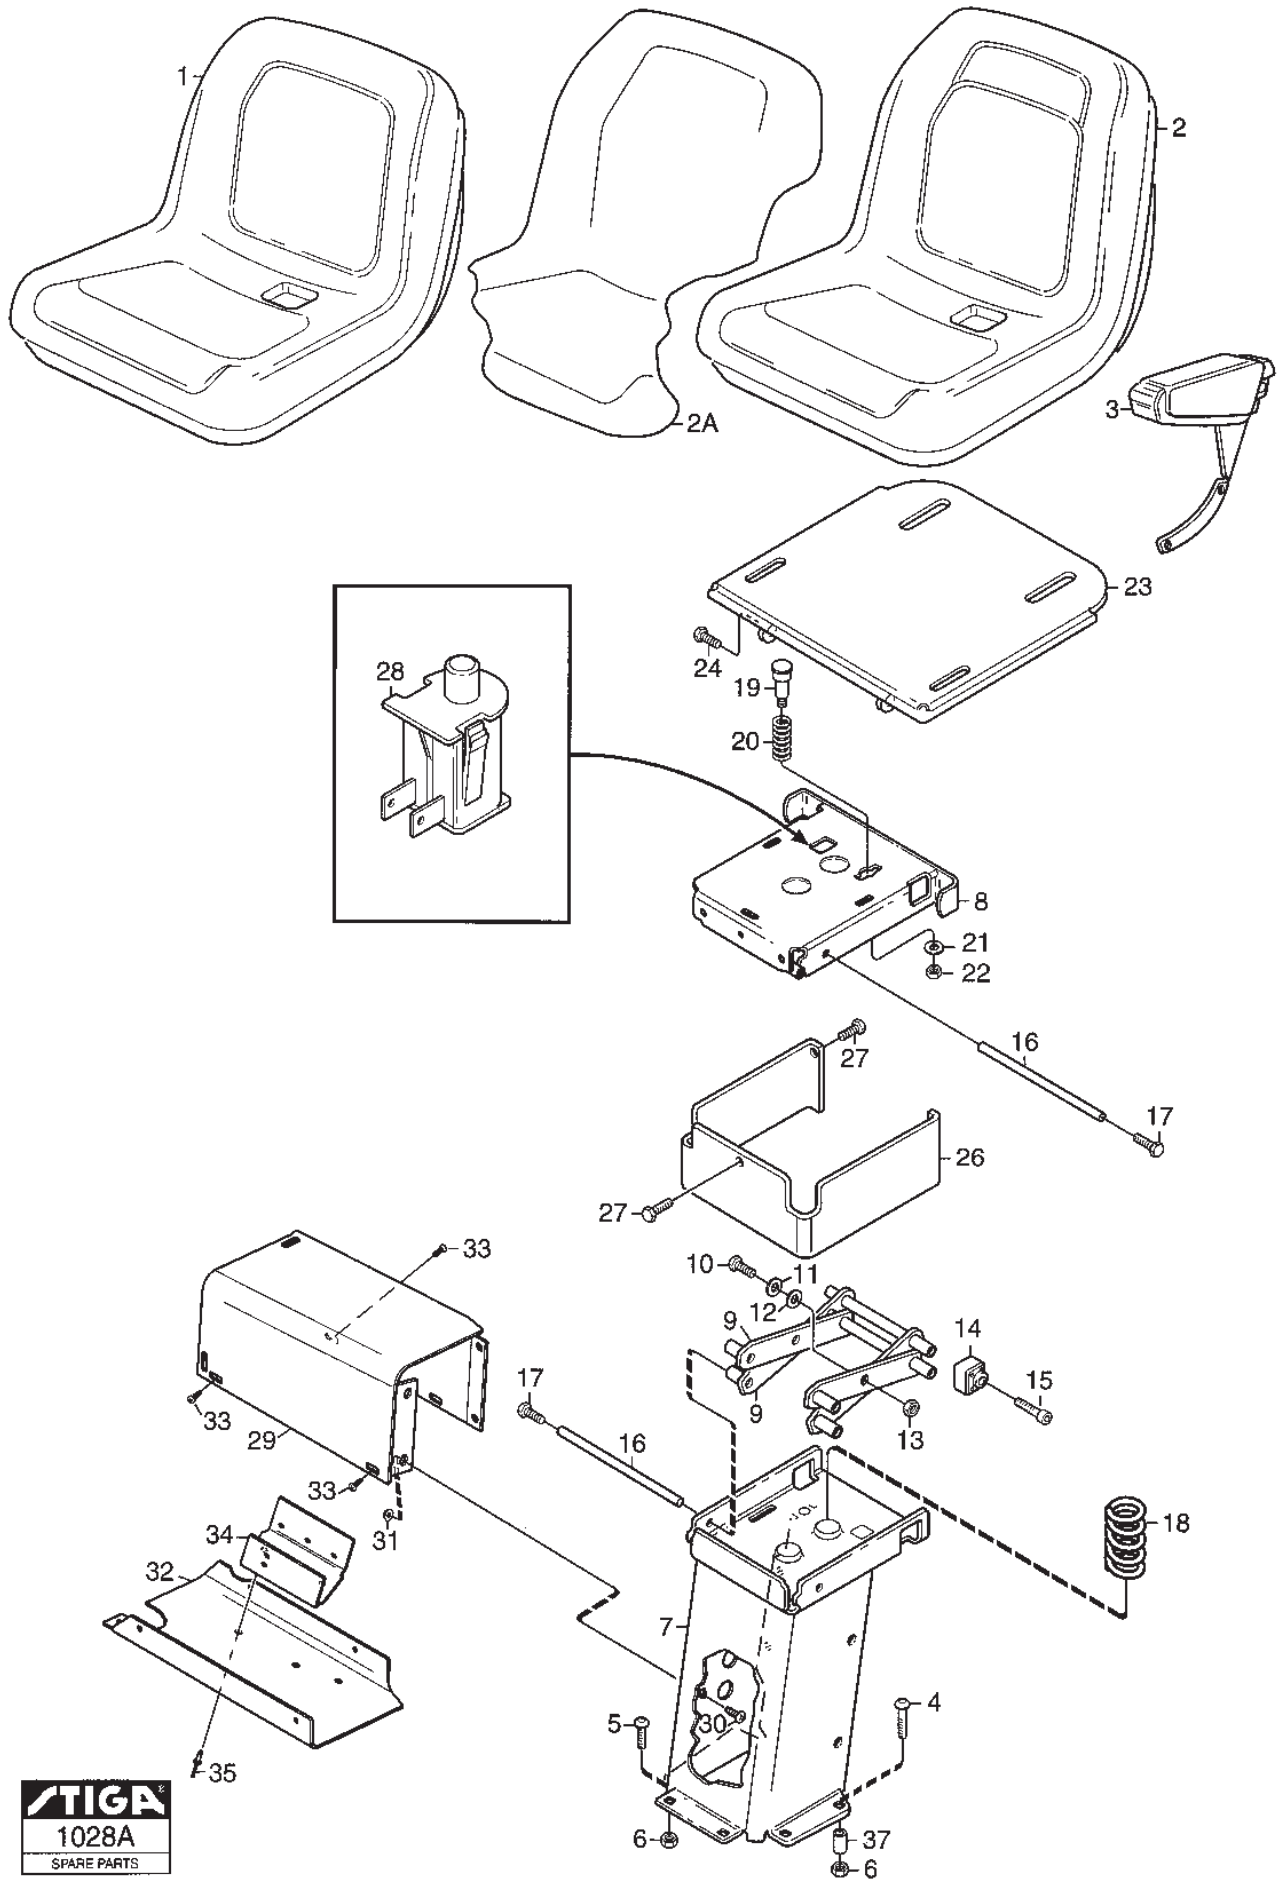

STIGA
1028A
SPARE PARTS

Utgåva Issue 50 - 2014		Sits	Seat		
Pos. Fig.	Antal Quantity	Art nr Part No	Benämning	Description	Anmärkning Notes
1	1	1134-4223-01	Sits Xb 150	Seat	
4	2	9897-0880-12	Skruv	Screw	L = 80 mm
5	4	9897-0820-16	Skruv	Screw	L = 20 mm
6	6	9747-0831-02	Mutter | Lasmutter	Nut	
7	1	1134-4085-01	Sitskonsol Kpl. 02	Seat Bracket	
8	1	1134-4144-01	Övre Platta Kpl 5-01 F12	Upper Seat Plate	
9	2	1134-4083-01	Länkarm Kpl.	Pivot Link	
10	2	1134-0240-00	Skruv	Screw	
11	2	9699-0069-02	Bricka	Washer	
12	2	9665-0002-00	Bricka	Washer	
13	2	9747-0831-02	Mutter | Lasmutter	Nut	
14	4	1134-4084-01	Glidsko	Slide Block	
15	4	9939-0816-16	Skruv	Screw	
16	2	1134-4082-03	Axel	Shaft	
17	4	9959-0816-16	Skruv	Screw	
18	2	1134-4160-01	Fjäder	Spring	
19	1	1134-4153-01	TryckSprint	Push Pin	
20	1	1134-4159-01	Fjäder	Spring	
21	1	9699-0056-02	Bricka	Washer	
22	1	9739-0831-22	Mutter	Nut	
23	1	1134-4213-01	Glidplatta Kpl 5-01 L 02	Slide Plate	
24	2	1134-0240-00	Skruv	Screw	
26	1	1134-4142-01	Svep	Cover	
27	3	9840-8009-16	Skruv	Screw	
28	1	1134-3156-01	Brytare	Switch	
29	1	1134-3990-01	Armsvep Kpl 041-00	Attachment-Side Panel	
30	2	9897-0820-16	Skruv	Screw	
31	2	9739-0831-22	Mutter	Nut	
32	1	1134-4130-01	Undre Lock (1-00)	Cover Lower	
33	4	9840-8009-16	Skruv	Screw	
34	1	1134-4135-01	Relähallare 24	Relay Holder	
35	2	9632-0522-00	Popnit 4X9,5	Pop Rivet	
37	2	1134-1565-08	Distans	Spacer