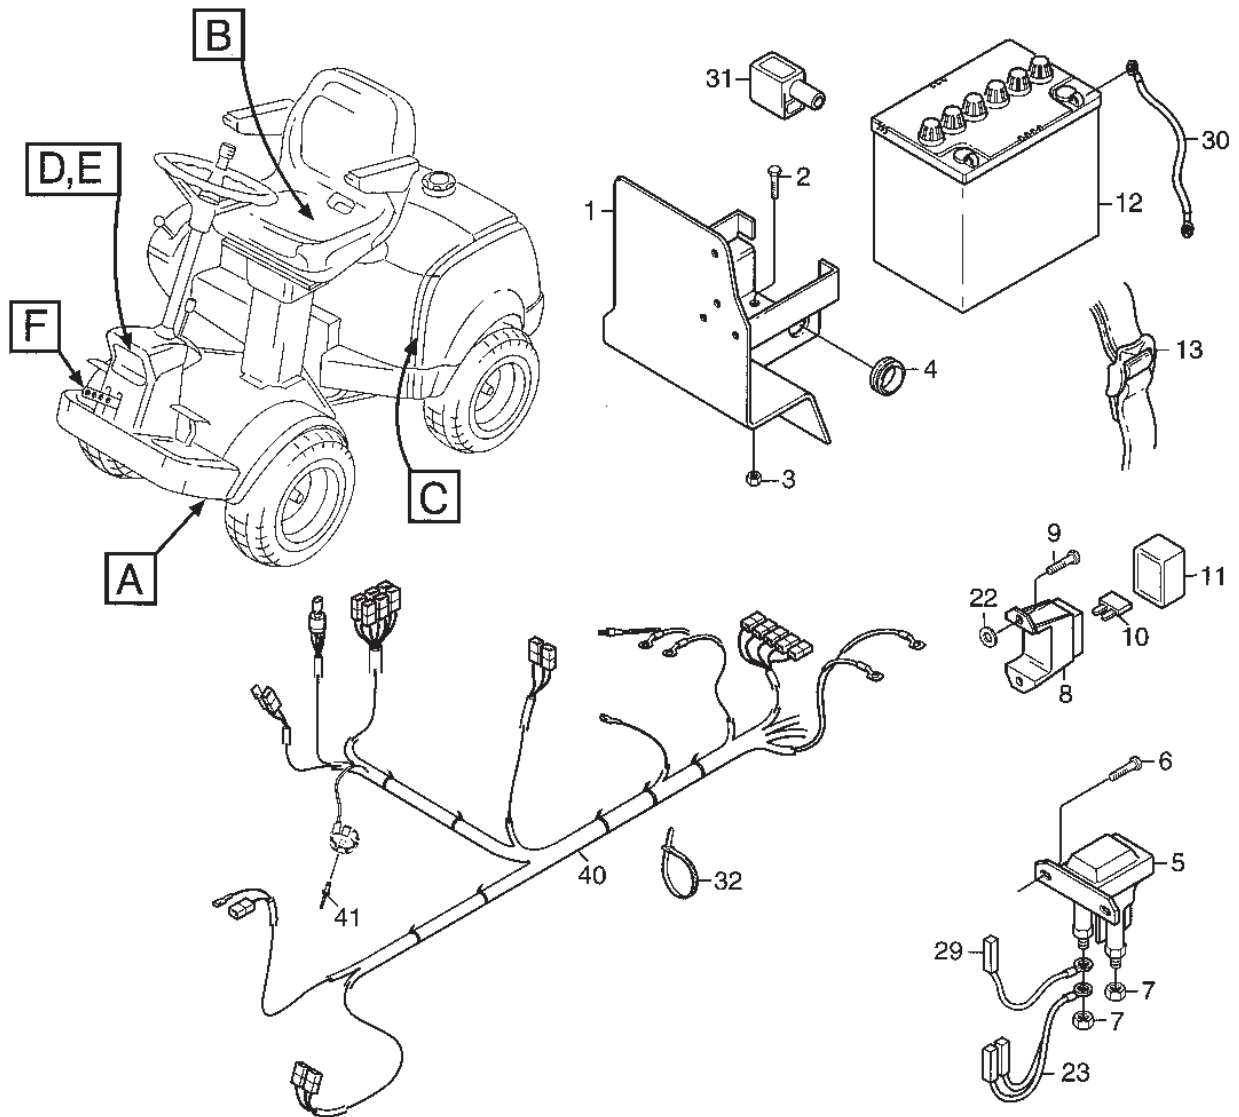

STIGA
1029B
SPARE PARTS

Utgåva Issue 50 - 2014		Elsystem Electric equipment			
Pos. Fig.	Antal Quantity	Art nr Part No	Benämning	Description	Anmärkning Notes
1	1	1134-4025-01	Batterihylla	Battery Shelf	
2	2	9959-0612-16	Skruv	Screw	
3	2	9747-0631-02	Mutter | Lasmutter	Nut	
4	2	1134-3203-01	Kabelgenomföring	Grommet	
5	1	1134-2962-01	Solenoid Kpl Service	Solenoid	Inkl. pos 7
6	2	9849-8006-16	Skruv	Screw	
7	2	9794-5131-02	Mutter	Nut	
8	1	1134-3491-01	Säkringshallare	Fuse Carrier | Fuse Holder	
9	2	9849-8013-16	Skruv	Screw	
10	4	1134-3496-01	Säkring (10A)	Fuse (10A)	10A
11	1	1134-3631-01	Lock (5-01) | Lock	Cover-Fuse Holder	
12	1	1134-2892-01	Batteri	Battery	
13	1	9400-0064-02	Batterihallare	Battery Holder	
15	1	1134-3399-01	Brytare	Switch	
16	2	9997-0520-16	Skruv	Screw	
17	2	9747-0531-02	Mutter	Nut	
19	2	9849-7819-16	Skruv	Screw	
20	2	1134-4177-01	Clips	Clips	
22	2	1134-3144-01	Distans	Spacer	
23	1	1134-4267-01	Kablage	Lead	
24	1	9795-3531-02	Mutter	Nut	
25	1	9400-0293-01	Glödlampa	Bulb	12V - 21W
25	1	1134-4172-01	Stralkastare	Headlamp	
30	1	1134-0234-02	Batterikabel (+)	Battery Cable (+)	
31	1	1134-2310-01	Batteriskydd	Guard Cap (+)	
32	15	9579-0003-00	Buntband	Cable Holder	6218, 6221 - 20 st.
40	1	1134-4207-01	Kablage(Royal)	Harness (Royal)	
41	1	9632-0522-00	Popnit 4X9,5	Pop Rivet