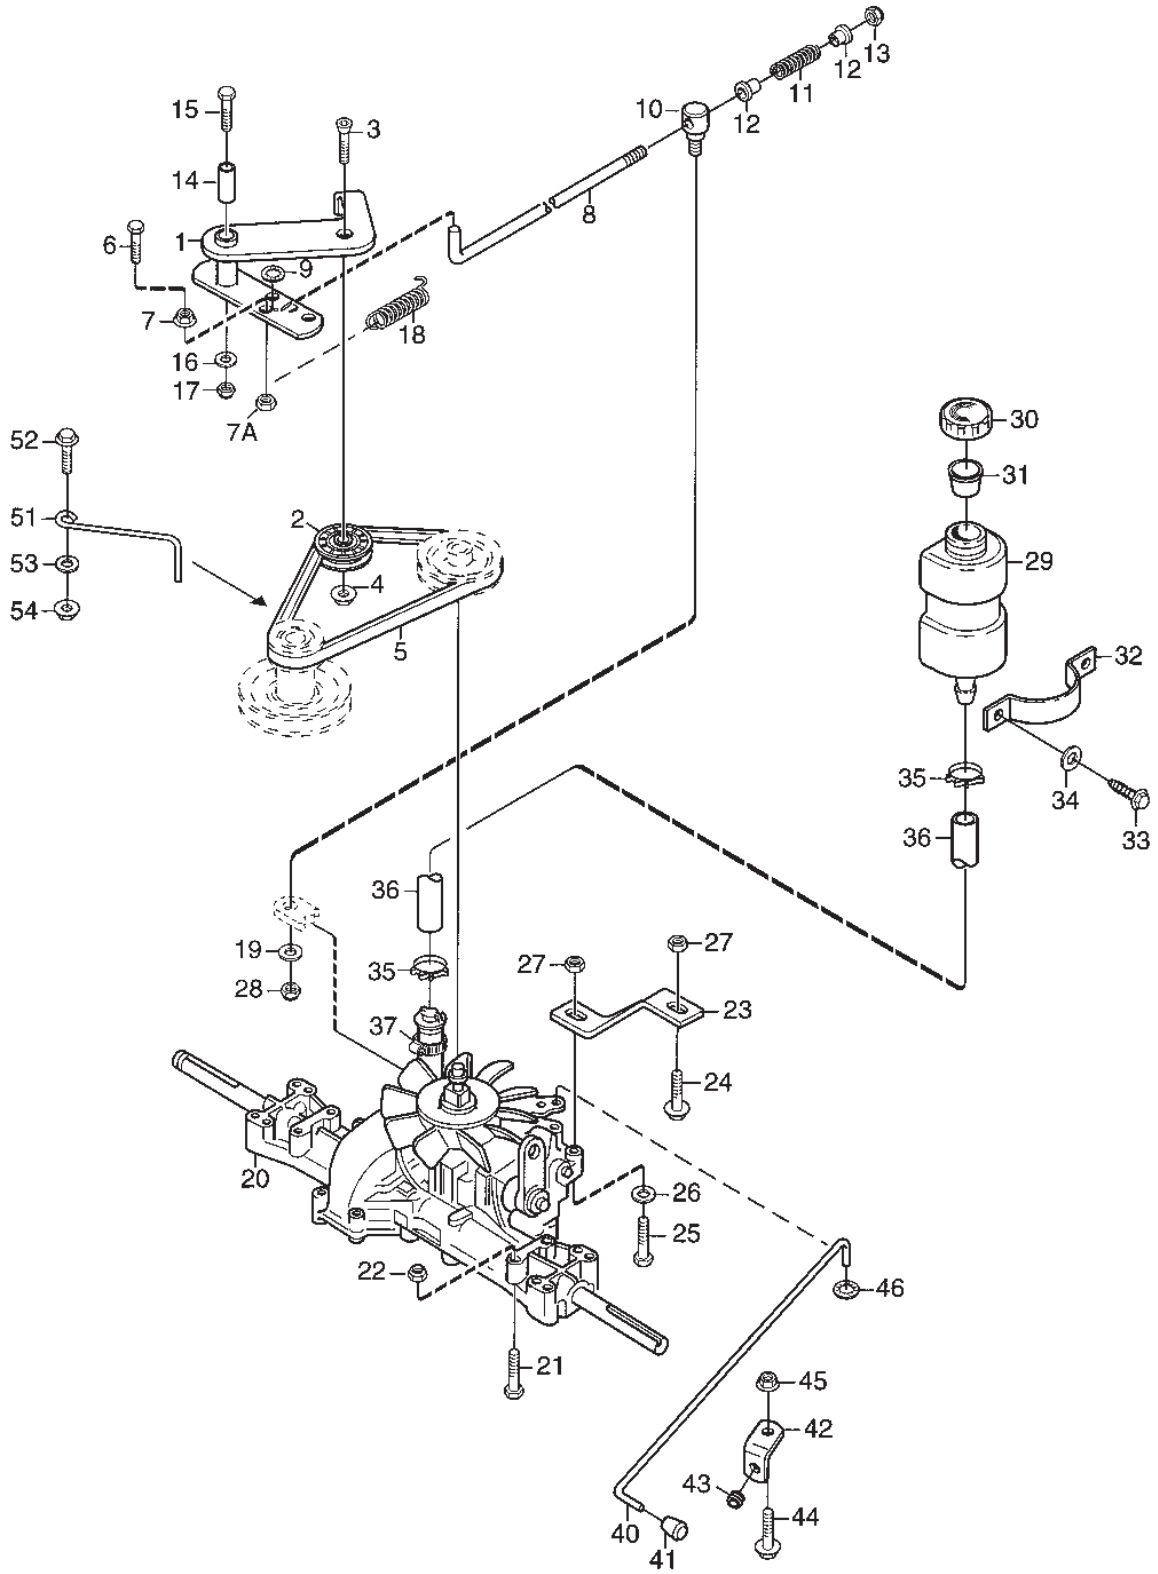

Utgåva Issue 50 - 2014		Transmission		Transmission	
Pos. Fig.	Antal Quantity	Art nr Part No	Benämning	Description	Anmärkning Notes
1	1	1134-4000-02	Spännarm Kpl 15	Tension Arm	
2	1	1134-3459-01	Remskiva | Spännrulle	Belt Pulley | Tension Roller	
3	1	9924-1035-16	Skruv	Screw	
4	1	9799-1031-02	Mutter	Nut	
5	1	1134-9058-01	Drivrem | Kilrem	Drive Belt | V-Belt	= 9585-0091-01
6	1	9997-0625-16	Skruv	Screw	
7	1	9739-0631-22	Mutter	Nut	
7	1	9747-0631-02	Mutter | Lasmutter	Nut	
8	1	1134-3377-02	Reglagestang	Control Rod	
9	1	9675-0008-02	Starlockbricka	Starlock	
10	1	1134-4171-01	Ledtapp	Pivot Pin	
11	1	1134-4183-01	Fjäder	Spring	
12	2	1134-3456-01	Bussning	Bushing	
13	1	9747-0631-02	Mutter | Lasmutter	Nut	
14	1	1134-1565-08	Distans	Spacer	
15	1	9997-0870-16	Skruv	Screw	
16	1	9699-0056-02	Bricka	Washer	
17	1	9747-0831-02	Mutter | Lasmutter	Nut	
18	1	1134-1949-01	Fjäder	Spring	
19	1	9699-0060-02	Bricka	Washer	
20	1	1134-3993-01	Transaxel K46	Transaxle	Kanzaki K46G
21	4	9997-0865-12	Skruv	Screw	
22	4	9747-0831-02	Mutter | Lasmutter	Nut	
23	1	1134-3913-01	Reaktionsstag 5-01 F24	Strut	
24	1	9959-0820-16	Skruv	Screw	
25	1	9997-0845-12	Skruv	Screw	
26	1	9699-0028-02	Bricka	Washer	
27	2	9747-0831-02	Mutter | Lasmutter	Nut	
28	1	9747-0631-02	Mutter | Lasmutter	Nut	
29	1	1134-2765-02	Oljetank	Oil Tank	
30	1	1134-2777-02	Tanklock	Filler Cap	
31	1	1134-3734-01	Plugg (Service)	Vent Plug	
32	1	1134-2778-01	Fästband5-01	Band	
33	2	9842-0001-16	Skruv	Screw	
34	2	9699-0099-02	Bricka	Washer	
35	2	9578-0023-04	Slangklämma 15*8 (Vit) | Kabelhal- lare	Hose Clamp | Clamp	
36	1	1134-2779-04	Slang	Tube	L = 360 mm
37	2	9578-0023-03	Slangklämma D27*8 (Svart)	Hose Clamp	
40	1	1134-4015-01	Dragstang	Pull Rod	
41	1	1134-4014-01	Plastknopp	Knob	
42	1	1134-4713-01	Vinkelfäste	Angle Bracket	
43	1	1134-2790-01	Kabelgenomföring	Cable Protection	
44	1	9959-0816-16	Skruv	Screw	
45	1	9739-0831-22	Mutter	Nut	
46	1	9675-0009-02	Starlockbricka	Starlock	
51	1	1134-3289-02	Remstyrning	Belt Guide	
52	1	9959-0820-16	Skruv	Screw	
53	1	9699-0056-02	Bricka	Washer