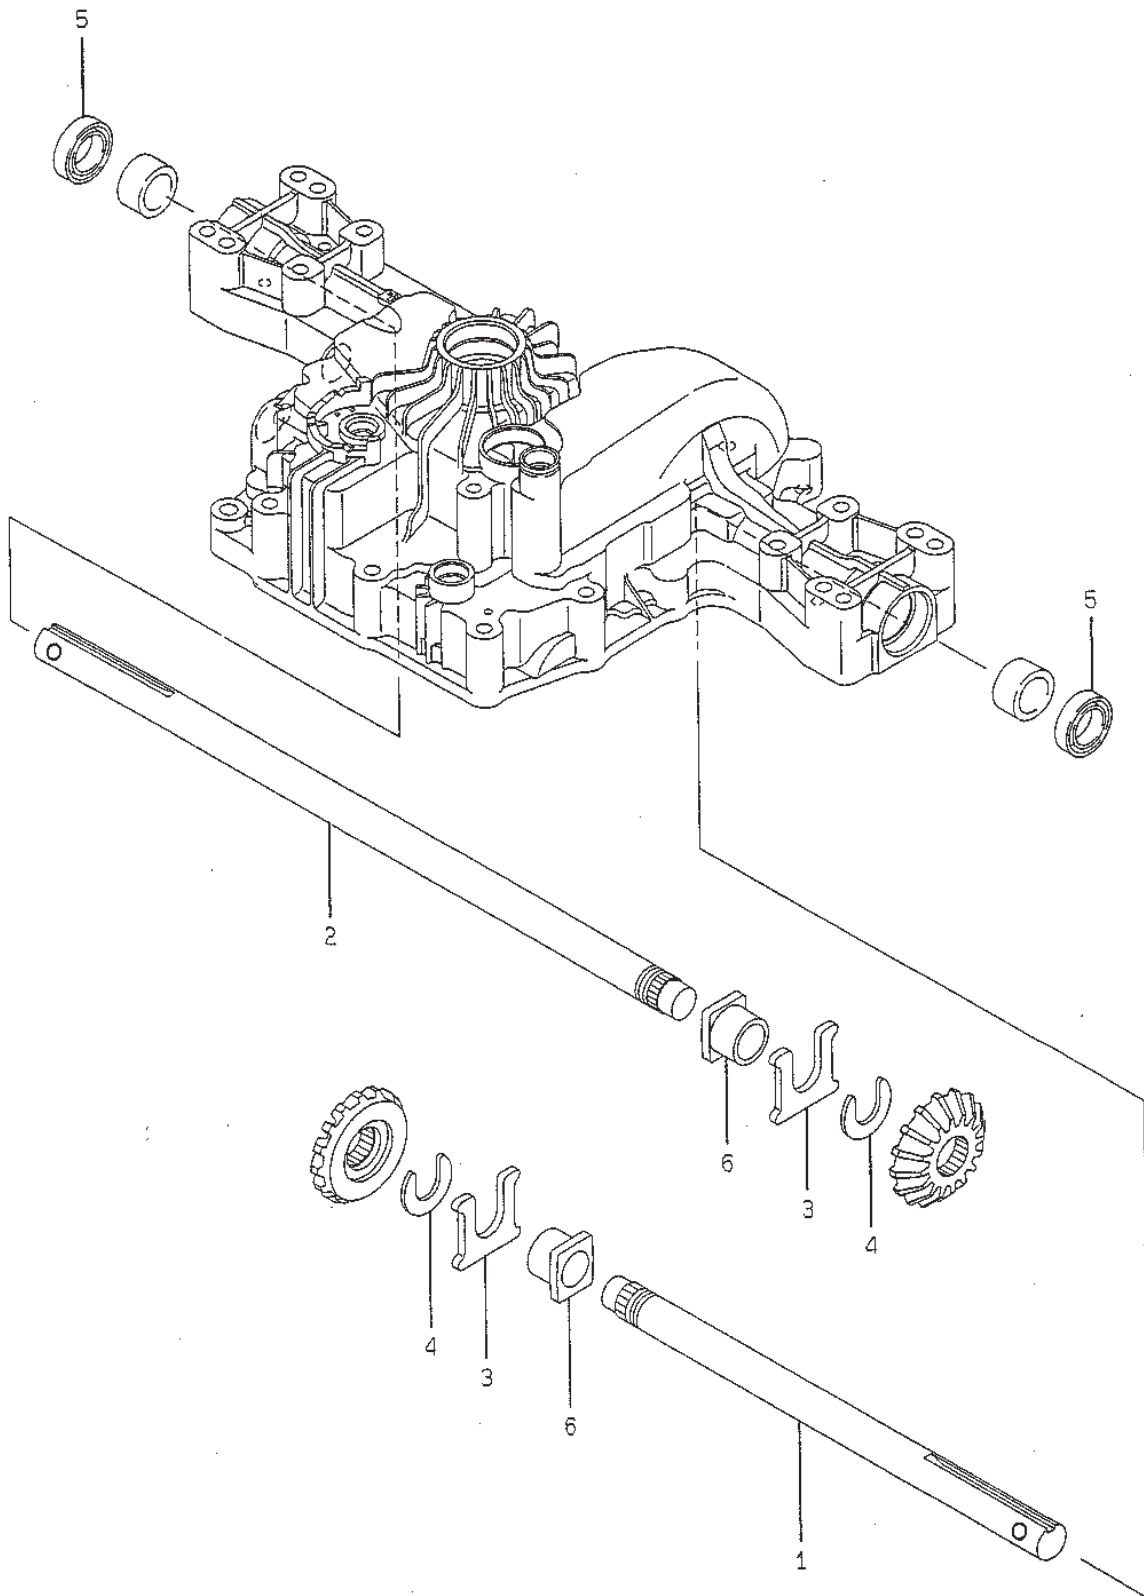

Utgåva Issue 50 - 2014		Transmission			
Pos. Fig.	Antal Quantity	Art nr Part No	Benämning	Description	Anmärkning Notes
1	1	1139-1269-01	Hjulaxel Vä	Axle Shaft Left	/K46G
2	1	1139-1270-01	Hjulaxel Hö	Axle Shaft Right	/K46G
3	2	1139-1078-01	Bricka	Thrust Washer	/K46G
4	2	1139-1163-01	Lasring	Ring	/K46G
5	2	1139-1080-01	Tätning	Seal 19*32*8	/K46G
6	2	1139-1164-01	Bussning	Bushing	/K46G