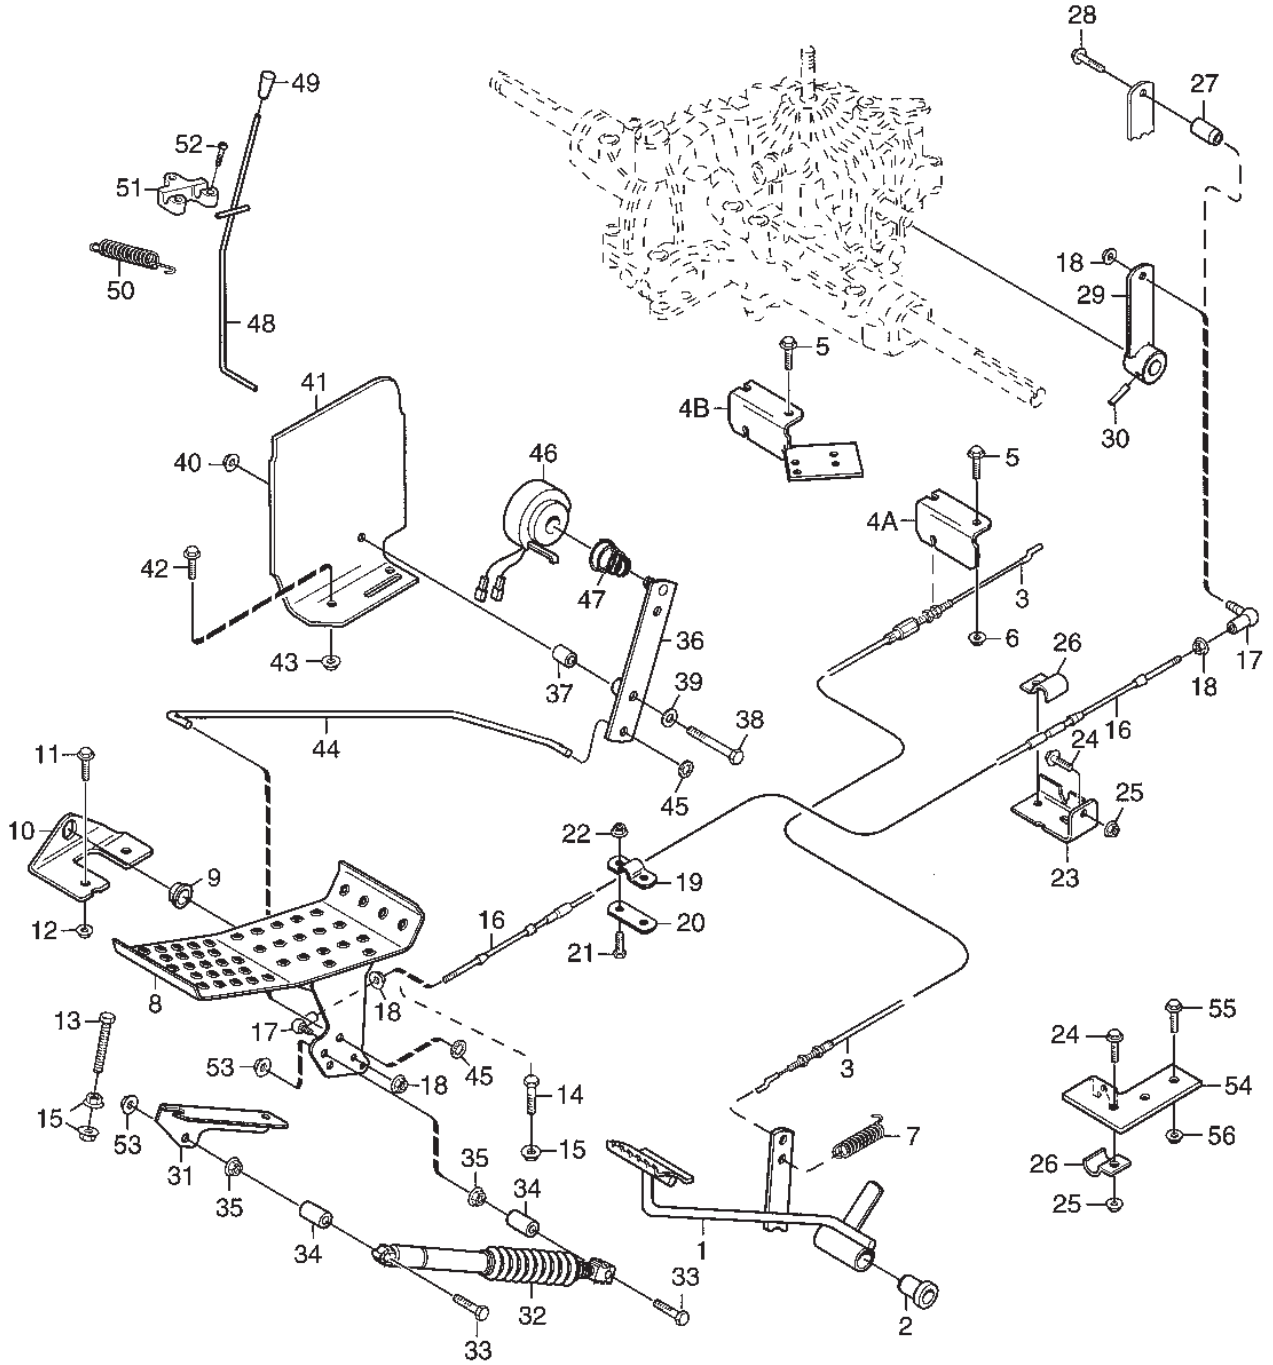

Utgåva Issue 50 - 2014		Fotreglage		Foot controls	
Pos. Fig.	Antal Quantity	Art nr Part No	Benämning	Description	Anmärkning Notes
1	1	1134-4247-01	Kopplingspedal Kpl	Clutch Pedal	
2	1	1134-9024-01	Lager (4 St)	Bearing	Sats 4 st/kit of 4
3	1	1134-3584-03	Motorbromswire	Cable, Thread Engine Brake	
4	1	1134-3906-01	Vajerfäste 24	Cabel Holder	
4	1	1134-4760-01	Fäste	Cable/Oil Hose Holder	
5	2	9959-0816-16	Skruv	Screw	
6	2	9739-0831-22	Mutter	Nut	
7	1	1134-3974-01	Fjäder	Spring	
8	1	1134-4008-01	Drivpedal	Drive Pedal	
9	2	1134-2780-01	Lager	Bearing	
10	2	1134-2700-01	Fäste	Bracket	
11	2	9959-0820-16	Skruv	Screw	
12	2	9739-0831-22	Mutter	Nut	
13	1	9997-0870-16	Skruv	Screw	
14	1	9959-0816-16	Skruv	Screw	
15	3	9739-0831-22	Mutter	Nut	
16	1	1134-2766-05	Reglagevajer	Speed Control Cable	
17	2	9570-0001-00	Vinkellänk As8 Din 71802M5 | Länk	Elbow Link | Joint	
18	3	9739-0531-22	Mutter	Nut	
19	1	1134-0266-00	Plat | Fästbygel	Plate | Attaching Clamp	
20	1	1134-0267-00	Plat | Underläggsbleck	Plate | Clamp Plate	
21	2	9997-0520-16	Skruv	Screw	
22	2	9739-0531-22	Mutter	Nut	
23	1	1134-3395-01	Fäste 24 (5-01)	Attachment	
24	2	9959-0820-16	Skruv	Screw	L = 20 mm
25	2	9739-0831-22	Mutter	Nut	
26	1	1134-2021-01	Växelwirefäste	Clamp	
27	1	1134-4013-01	Distans	Spacer	
28	1	9959-0820-16	Skruv	Screw	
36	1	1134-4017-01	Arm Kpl.	Lever, Cruise Control	
37	1	1134-1565-01	Distans	Spacer	
38	1	9997-0850-16	Skruv	Screw	
39	1	9699-0056-02	Bricka	Washer	
40	1	9739-0831-22	Mutter	Nut	
41	1	1134-4020-01	Plat Farth.	Plate-Cruise Control	
42	2	9959-0816-16	Skruv	Screw	
43	2	9739-0831-22	Mutter	Nut	
44	1	1134-4021-01	Stag Farth.	Rod-Cruise Control	
45	2	9675-0012-02	Starlock	Locking washer	
46	1	1134-2859-01	Magnet	Magneto	
47	1	1134-2858-01	Fjäder	Spring	
48	1	1134-3953-01	Bromsstang	Brake Rod	
49	1	1134-3808-01	Knopp	Knob	
50	1	1131-1497-01	Fjäder	Brake Spring	
51	1	1134-4002-01	Fäste	Brake Rod Attachment	
52	3	9836-9512-12	Skruv	Screw