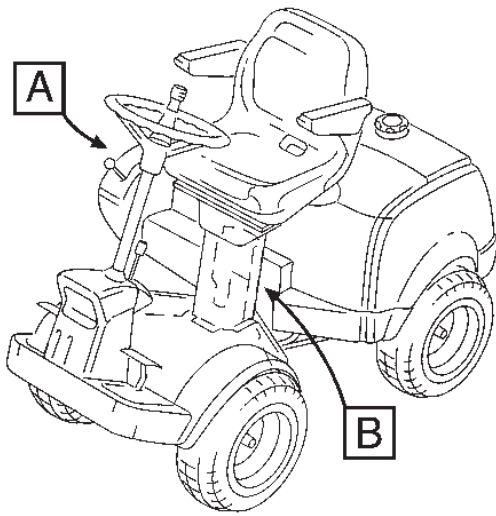

Utgåva Issue 50 - 2014		Chassi	Chassis		
Pos. Fig.	Antal Quantity	Art nr Part No	Benämning	Description	Anmärkning Notes
1	1	1134-3942-01	Huv	Engine Hood	
2	1	1134-3971-02	Motorlucka 5-00	Engine Cover-Black	
3	1	1134-3978-02	Luftkanalplatta	Air Duct Plate	
4	7	9675-0008-02	Starlockbricka	Starlock	
5	1	1134-3943-01	Skärm Vänster	Mud Guard-Left	
6	1	1134-3943-02	Skärm Höger	Mud Guard-Right	
7	4	9893-0616-16	Relä | Skruv	Relay | Screw	
8	2	1134-4176-01	Clips	Clips	
9	2	9699-0025-02	Bricka	Washer	
10	2	9747-0631-02	Mutter | Lasmutter	Nut	
11	2	1134-0225-00	Stödplat	Support Plate	
12	6	9945-0816-16	Skruv	Screw	
13	4	9699-0056-02	Bricka	Washer	
14	1	1134-3944-02	Stötfångare Fram Gul	Front Bumper-Yellow	
15	6	9893-0616-16	Relä | Skruv	Relay | Screw	
16	2	1134-4176-01	Clips	Clips	
17	1	1134-4216-03	Frontdekor M Tryck	Front Plate-Black (W/O Hole)	
18	1	1134-3984-02	Frontdekor Överdel Svart	Upper Front Plate-Black	
19	2	9840-8009-16	Skruv	Screw	
20	2	9946-0525-16	Skruv	Screw	
21	1	1134-4360-01	Kapa-Inre (1-00)	Cover-Inner	
22	1	1134-3979-01	Kapa Yttre1-00	Cover-Outer	
23	5	9946-0525-16	Skruv	Screw	
24	2	9950-0570-12	Skruv	Screw	
25	2	9747-0531-02	Mutter	Nut	
26	1	1134-4152-01	Skyddskapa 1-00 F12	Cover	
27	3	9893-0616-16	Relä | Skruv	Relay | Screw	
28	2	9893-0616-16	Relä | Skruv	Relay | Screw	
29	2	9739-0631-22	Mutter	Nut	
30	1	1134-3969-02	Spoiler Svart	Spoiler-Black	
31	4	9893-0616-16	Relä | Skruv	Relay | Screw	
32	1	1134-4012-01	Stöd-Hö	Support, Right	
33	1	1134-4012-02	Stöd-Vä	Support, Left	
34	2	9959-0816-16	Skruv	Screw	L = 16 mm
35	2	9739-0831-22	Mutter	Nut	
36	1	1134-3985-01	Täcklock	Cover	
37	2	9893-0616-16	Relä | Skruv	Relay | Screw	
38	1	1134-3970-03	Kantlist Vänster 5-00	Moulding Left-Black	
39	1	1134-3970-04	Kantlist-hö, svart	Moulding Right-Black	
40	4	9893-0616-16	Relä | Skruv	Relay | Screw	
99	1	1134-4593-03	Dekalsats	Label Kit	Royal