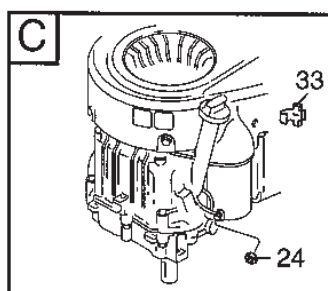

STIGA
1029B
SPARE PARTS

Utgåva Issue 50 - 2014		Elsystem Electric equipment			
Pos. Fig.	Antal Quantity	Art nr Part No	Benämning	Description	Anmärkning Notes
1	1	1134-4025-01	Batterihylla	Battery Shelf	
2	2	9959-0612-16	Skruv	Screw	
3	2	9747-0631-02	Mutter | Lasmutter	Nut	
4	2	1134-3203-01	Kabelgenomföring	Grommet	
5	1	1134-2962-01	Solenoid Kpl Service	Solenoid	Inkl. pos 7
6	2	9849-8006-16	Skruv	Screw	
7	2	9794-5131-02	Mutter	Nut	
8	1	1134-3491-01	Säkringshallare	Fuse Carrier | Fuse Holder	
9	2	9849-8013-16	Skruv	Screw	
10	4	1134-3496-01	Säkring (10A)	Fuse (10A)	10A
11	1	1134-3631-01	Lock (5-01) | Lock	Cover-Fuse Holder	
12	1	1134-2892-01	Batteri	Battery	
13	1	9400-0064-02	Batterihallare	Battery Holder	
15	1	1134-3399-01	Brytare	Switch	
16	2	9997-0520-16	Skruv	Screw	
17	2	9747-0531-02	Mutter	Nut	
19	2	9849-7819-16	Skruv	Screw	
20	2	1134-4177-01	Clips	Clips	
22	2	1134-3144-01	Distans	Spacer	
23	1	1134-4267-01	Kablage	Lead	
24	1	9795-3531-02	Mutter	Nut	
25	1	9400-0293-01	Glödlampa	Bulb	12V - 21W
25	1	1134-4172-01	Stralkastare	Headlamp	
30	1	1134-0234-02	Batterikabel (+)	Battery Cable (+)	
31	1	1134-2310-01	Batteriskydd	Guard Cap (+)	
32	15	9579-0003-00	Buntband	Cable Holder	6218, 6221 - 20 st.
40	1	1134-4207-01	Kablage(Royal)	Harness (Royal)	
41	1	9632-0522-00	Popnit 4X9,5	Pop Rivet