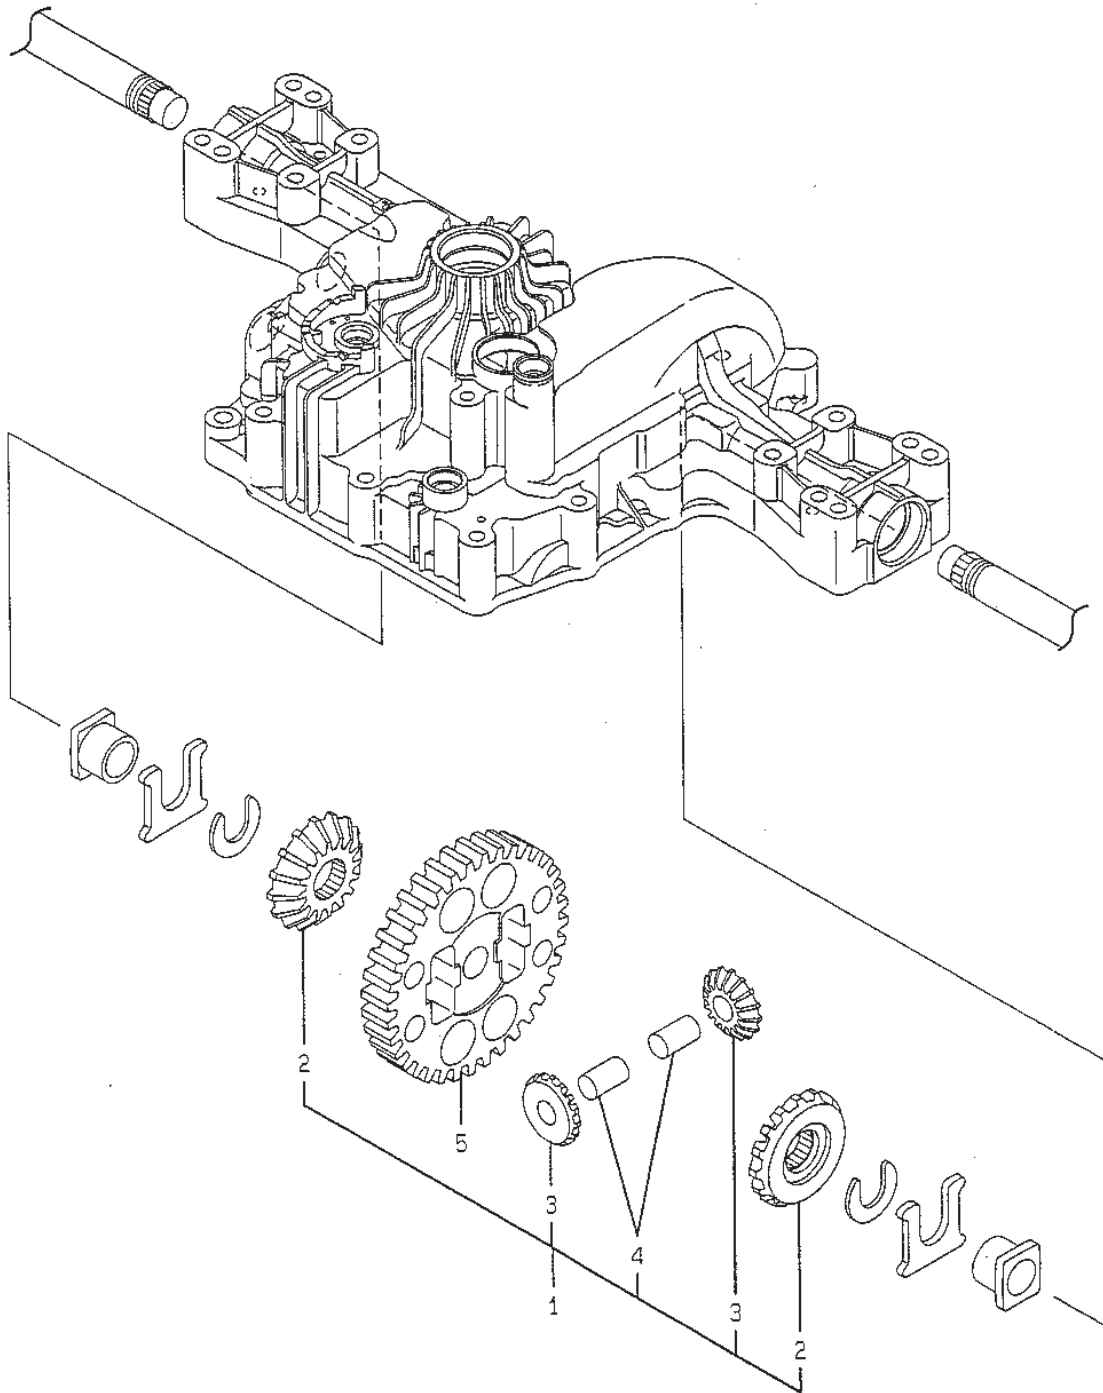

Utgåva Issue 50 - 2014		Transmission			
Pos. Fig.	Antal Quantity	Art nr Part No	Benämning	Description	Anmärkning Notes
1	1	1139-1162-01	Differentialdrev Kpl	Diff.Gear Kit	Inkl. pos 2 - 4/K46G
5	1	1139-1258-01	Slutdrev	Final Gear	/K46G