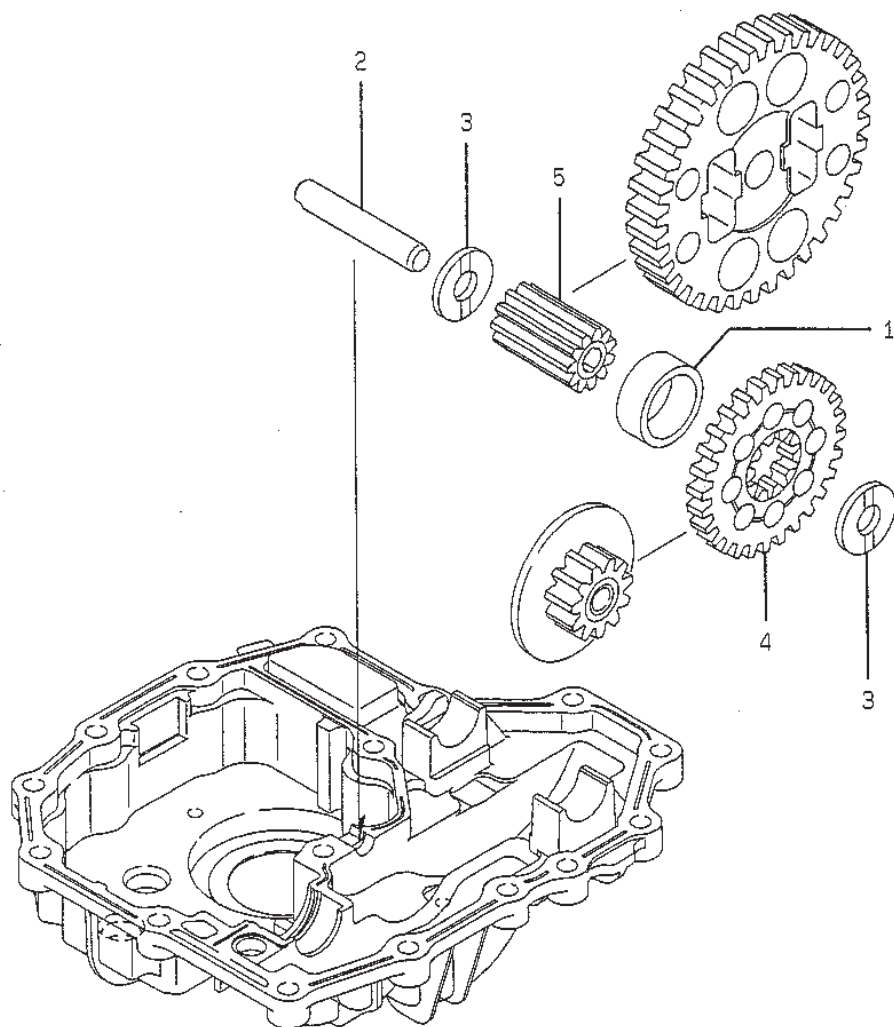

Utgåva Issue 50 - 2014		Transmission			
Pos. Fig.	Antal Quantity	Art nr Part No	Benämning	Description	Anmärkning Notes
1	1	1139-1255-01	Hylsa	Collar	K46G
2	1	1139-1256-01	reduktionsaxel	Reduction Shaft	K46G
3	2	1139-1257-01	Bricka	Washer	K46G
4	1	1139-1267-01	Reduktionsdrev	Reduction Gear	K46G
4	1	1139-1317-01	Reduktionsdrev	Reduction Gear	/K46F/K46S/
5	1	1139-1259-01	Slutdrev	Final Pinion	K46G