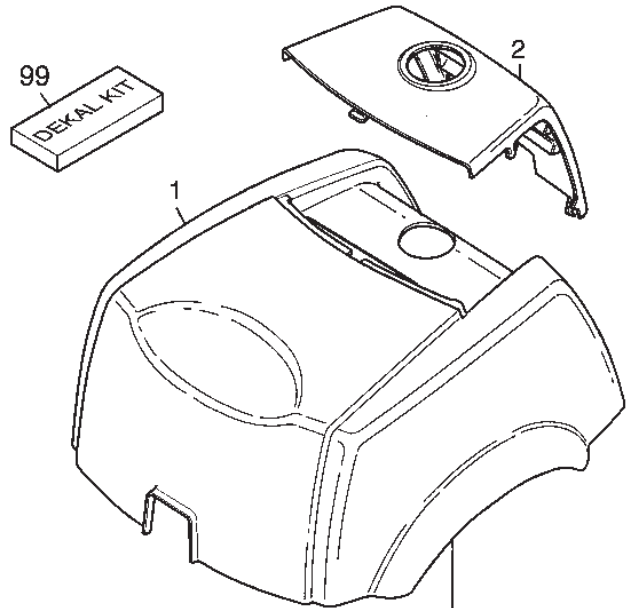

Utgåva Issue 50 - 2014		Chassi	Chassis		
Pos. Fig.	Antal Quantity	Art nr Part No	Benämning	Description	Anmärkning Notes
1	1	1134-3942-01	Huv	Engine Hood	
2	1	1134-3971-02	Motorlucka 5-00	Engine Cover-Black	
3	1	1134-3978-02	Luftkanalplatta	Air Duct Plate	
4	7	9675-0008-02	Starlockbricka	Starlock	
5	1	1134-3943-01	Skärm Vänster	Mud Guard-Left	
6	1	1134-3943-02	Skärm Höger	Mud Guard-Right	
7	4	9893-0616-16	Relä | Skruv	Relay | Screw	
8	2	1134-4176-01	Clips	Clips	
9	2	9699-0025-02	Bricka	Washer	
10	2	9747-0631-02	Mutter | Lasmutter	Nut	
11	2	1134-0225-00	Stödplat	Support Plate	
12	6	9945-0816-16	Skruv	Screw	
13	4	9699-0056-02	Bricka	Washer	
14	1	1134-3944-02	Stötfångare Fram Gul	Front Bumper-Yellow	
15	6	9893-0616-16	Relä | Skruv	Relay | Screw	
16	2	1134-4176-01	Clips	Clips	
17	1	1134-4216-03	Frontdekor M Tryck	Front Plate-Black (W/O Hole)	
18	1	1134-3984-02	Frontdekor Överdel Svart	Upper Front Plate-Black	
19	2	9840-8009-16	Skruv	Screw	
20	2	9946-0525-16	Skruv	Screw	
21	1	1134-4360-01	Kapa-Inre (1-00)	Cover-Inner	
22	1	1134-3979-01	Kapa Yttre1-00	Cover-Outer	
23	5	9946-0525-16	Skruv	Screw	
24	2	9950-0570-12	Skruv	Screw	
25	2	9747-0531-02	Mutter	Nut	
26	1	1134-4152-01	Skyddskapa 1-00 F12	Cover	
27	3	9893-0616-16	Relä | Skruv	Relay | Screw	
28	2	9893-0616-16	Relä | Skruv	Relay | Screw	
29	2	9739-0631-22	Mutter	Nut	
30	1	1134-3969-02	Spoiler Svart	Spoiler-Black	
31	4	9893-0616-16	Relä | Skruv	Relay | Screw	
32	1	1134-4012-01	Stöd-Hö	Support, Right	
33	1	1134-4012-02	Stöd-Vä	Support, Left	
34	2	9959-0816-16	Skruv	Screw	L = 16 mm
35	2	9739-0831-22	Mutter	Nut	
36	1	1134-3985-01	Täcklock	Cover	
37	2	9893-0616-16	Relä | Skruv	Relay | Screw	
38	1	1134-3970-03	Kantlist Vänster 5-00	Moulding Left-Black	
39	1	1134-3970-04	Kantlist-hö, svart	Moulding Right-Black	
40	4	9893-0616-16	Relä | Skruv	Relay | Screw	
99	1	1134-4593-03	Dekalsats	Label Kit	Royal