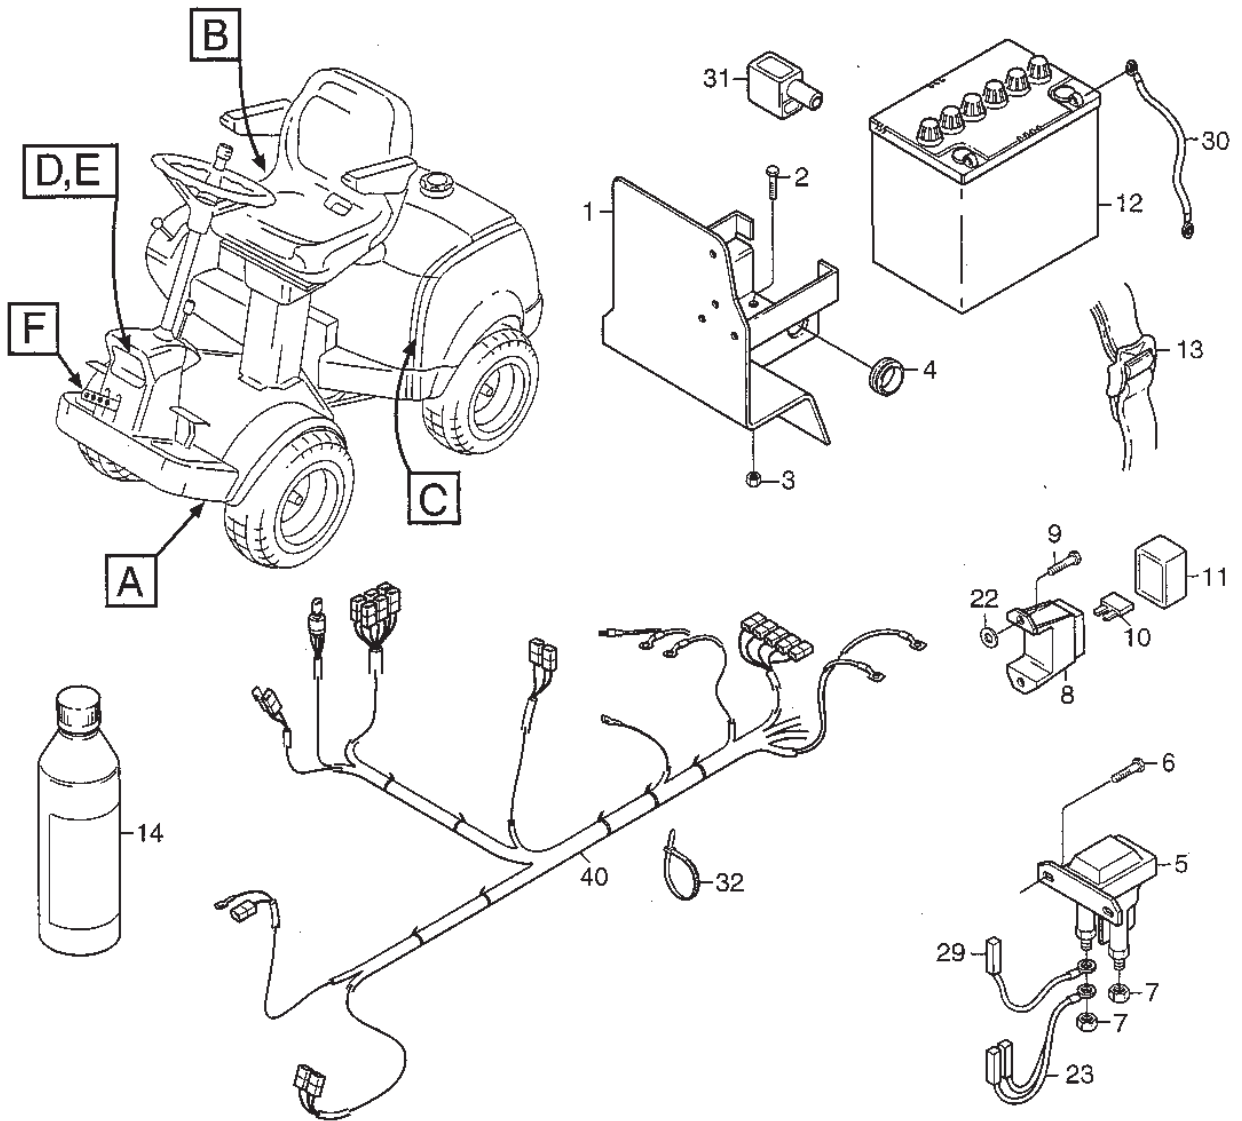

STIGA
1029
SPARE PARTS

Utgåva Issue 48 - 2014		Elutrustning Electric equipment			
Pos. Fig.	Antal Quantity	Art nr Part No	Benämning	Description	Anmärkning Notes
1	1	1134-4025-01	Batterihylla	Battery Shelf	
2	2	9959-0616-16	Skruv	Screw	
3	2	9739-0631-22	Mutter	Nut	
4	2	1134-3203-01	Kabelgenomföring	Grommet	
5	1	1134-2962-01	Solenoid Kpl Service	Solenoid	
6	2	9849-8006-16	Skruv	Screw	
7	2	9794-5131-02	Mutter	Nut	
8	1	1134-3491-01	Säkringshallare	Fuse Carrier | Fuse Holder	
9	2	9849-8013-16	Skruv	Screw	
10	2	1134-3496-01	Säkring (10A)	Fuse (10A)	10A
10	2	1134-3496-01	Säkring (10A)	Fuse (10A)	10A
11	1	1134-3631-01	Lock (5-01) | Lock	Cover-Fuse Holder	
12	1	1134-2892-01	Batteri	Battery	
13	1	9400-0064-02	Batterihallare	Battery Holder	
14	1	1134-3300-01	Batterisyra	Battery Acid	
15	1	1134-3399-02	Brytare	Switch	
15	1	1134-3399-02	Brytare	Switch	
16	2	9997-0520-16	Skruv	Screw	
17	2	9747-0531-02	Mutter	Nut	
18	1	1134-4173-01	Lock	Cover	
19	2	9849-7819-16	Skruv	Screw	
20	2	1134-4177-01	Clips	Clips	
21	1	1134-4194-01	Sitsbrytare 6520-51	Seat Switch 6520-51	
22	2	1134-3144-01	Distans	Spacer	
23	1	1134-4267-01	Kablage	Lead	
24	1	9795-3531-02	Mutter	Nut	
25	1	1134-4172-01	Stralkastare	Headlamp	
30	1	1134-0234-02	Batterikabel (+)	Battery Cable (+)	
31	1	1134-2310-01	Batteriskydd	Guard Cap (+)	
32	10	9579-0003-00	Buntband	Cable Holder	
40	1	1134-4205-01	Kablage	Harness