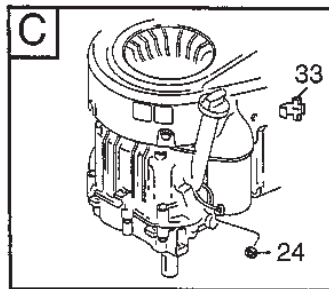

STIGA
1029
SPARE PARTS

Utgåva Issue 48 - 2014		Elutrustning Electric equipment			
Pos. Fig.	Antal Quantity	Art nr Part No	Benämning	Description	Anmärkning Notes
1	1	1134-4025-01	Batterihylla	Battery Shelf	
2	2	9959-0616-16	Skruv	Screw	
3	2	9739-0631-22	Mutter	Nut	
4	2	1134-3203-01	Kabelgenomföring	Grommet	
5	1	1134-2962-01	Solenoid Kpl Service	Solenoid	
6	2	9849-8006-16	Skruv	Screw	
7	2	9794-5131-02	Mutter	Nut	
8	1	1134-3491-01	Säkringshallare	Fuse Carrier | Fuse Holder	
9	2	9849-8013-16	Skruv	Screw	
10	2	1134-3496-01	Säkring (10A)	Fuse (10A)	10A
10	2	1134-3496-01	Säkring (10A)	Fuse (10A)	10A
11	1	1134-3631-01	Lock (5-01) | Lock	Cover-Fuse Holder	
12	1	1134-2892-01	Batteri	Battery	
13	1	9400-0064-02	Batterihallare	Battery Holder	
14	1	1134-3300-01	Batterisyra	Battery Acid	
15	1	1134-3399-02	Brytare	Switch	
15	1	1134-3399-02	Brytare	Switch	
16	2	9997-0520-16	Skruv	Screw	
17	2	9747-0531-02	Mutter	Nut	
18	1	1134-4173-01	Lock	Cover	
19	2	9849-7819-16	Skruv	Screw	
20	2	1134-4177-01	Clips	Clips	
21	1	1134-4194-01	Sitsbrytare 6520-51	Seat Switch 6520-51	
22	2	1134-3144-01	Distans	Spacer	
23	1	1134-4267-01	Kablage	Lead	
24	1	9795-3531-02	Mutter	Nut	
25	1	1134-4172-01	Stralkastare	Headlamp	
30	1	1134-0234-02	Batterikabel (+)	Battery Cable (+)	
31	1	1134-2310-01	Batteriskydd	Guard Cap (+)	
32	10	9579-0003-00	Buntband	Cable Holder	
40	1	1134-4205-01	Kablage	Harness