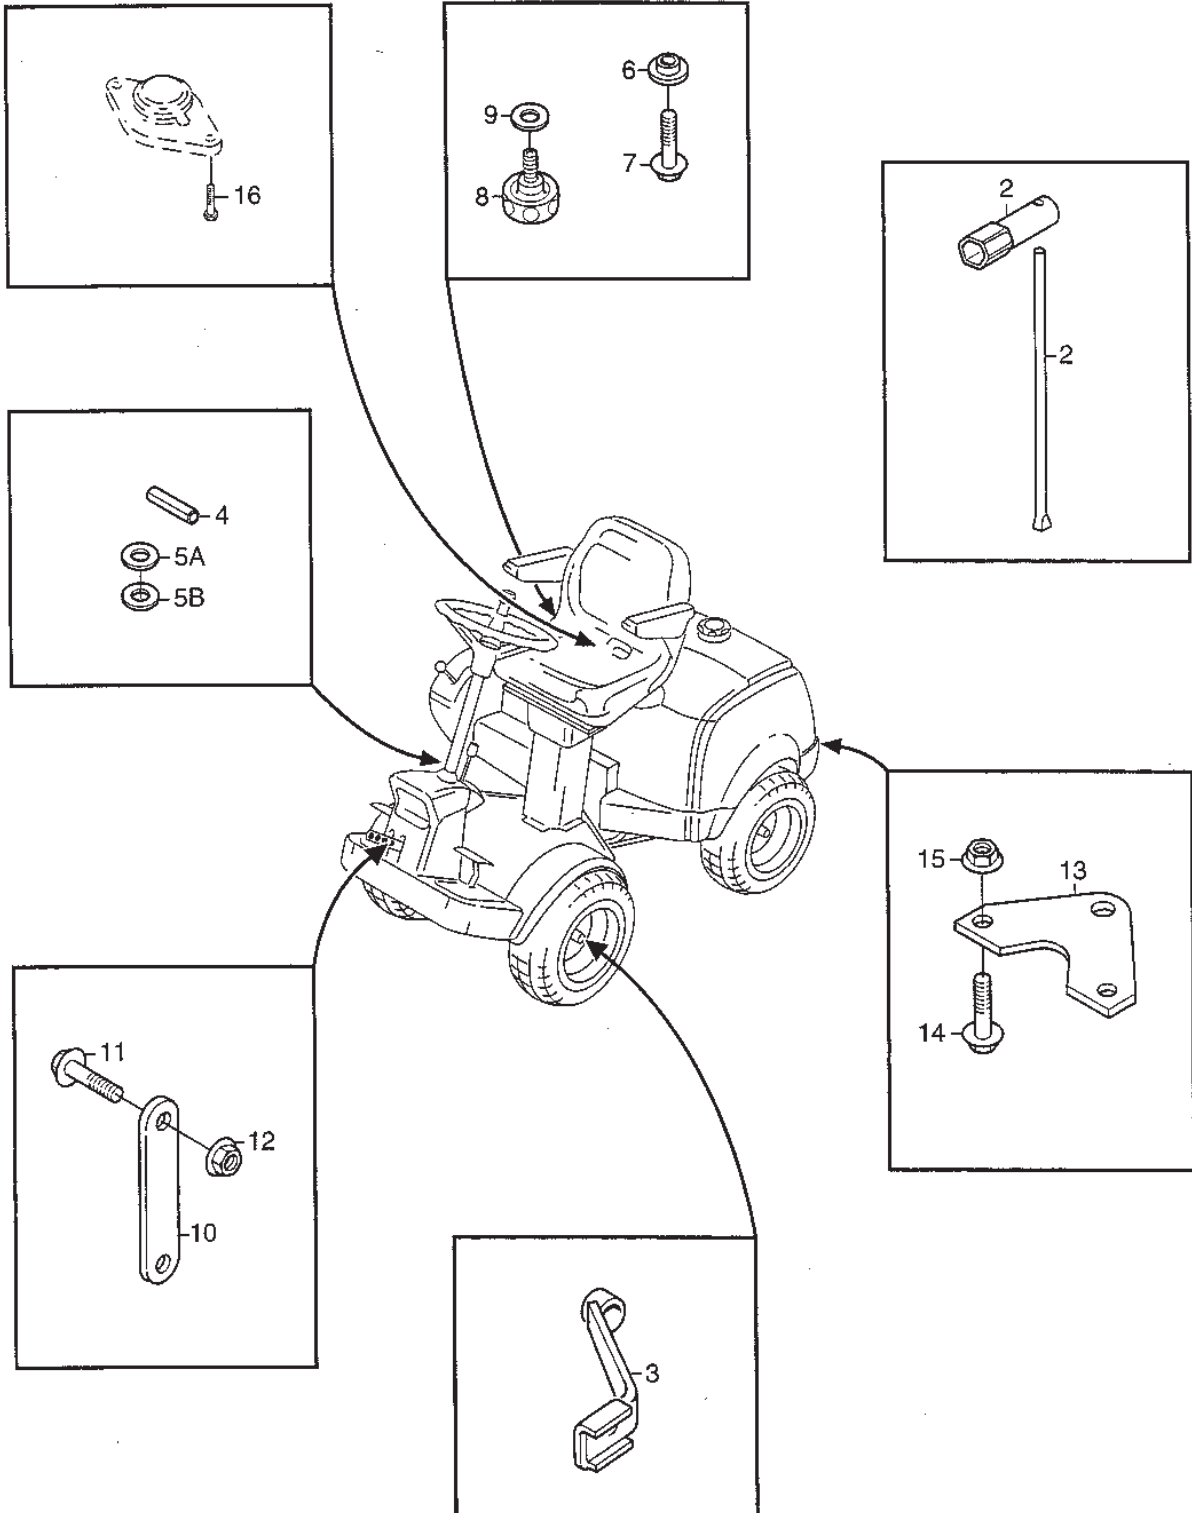

Utgåva Issue 48 - 2014		Tillbehörspåse Accessory Bag			
Pos. Fig.	Antal Quantity	Art nr Part No	Benämning	Description	Anmärkning Notes
0	1	1134-4249-02	Tillbehörspåse	Accessory Bag	
0	1	1134-4249-02	Tillbehörspåse	Accessory Bag	
2	1	1111-9029-01	Tändstiftsnyckel (19 Mm-21 Mm)	Spark Plug Wrench (19 Mm-21 Mm)	21 mm
2	1	1111-9029-01	Tändstiftsnyckel (19 Mm-21 Mm)	Spark Plug Wrench (19 Mm-21 Mm)	21 mm
3	2	1134-3710-01	Fäste Kpl 5-01 15	Attachment For Accessories	
4	1	9595-0262-00	Spännstift	Locating Pin | Elastic Pin	
5	1	9699-0114-02	Bricka	Washer	1.0 mm
5	1	9699-0103-02	Bricka	Washer	0.5 mm
6	2	1134-4185-01	Ansatsbricka	Flange Washer	
7	2	9959-0820-16	Skruv	Screw	
8	2	1134-2609-01	Lasratt	Locking Knob	
9	2	9699-0062-02	Bricka	Washer	
10	1	1134-4035-01	Förlängningsjärn5-01 F24	Extension Bar	
11	1	9959-1025-16	Skruv	Screw	
12	1	9747-1031-02	Mutter | Lasmutter	Nut	
13	1	1134-4003-01	Dragplatta 24	Towing Plate	
14	2	9959-0820-16	Skruv	Screw	
15	2	9739-0831-22	Mutter	Nut	
16	2	9837-8914-12	Skruv	Screw