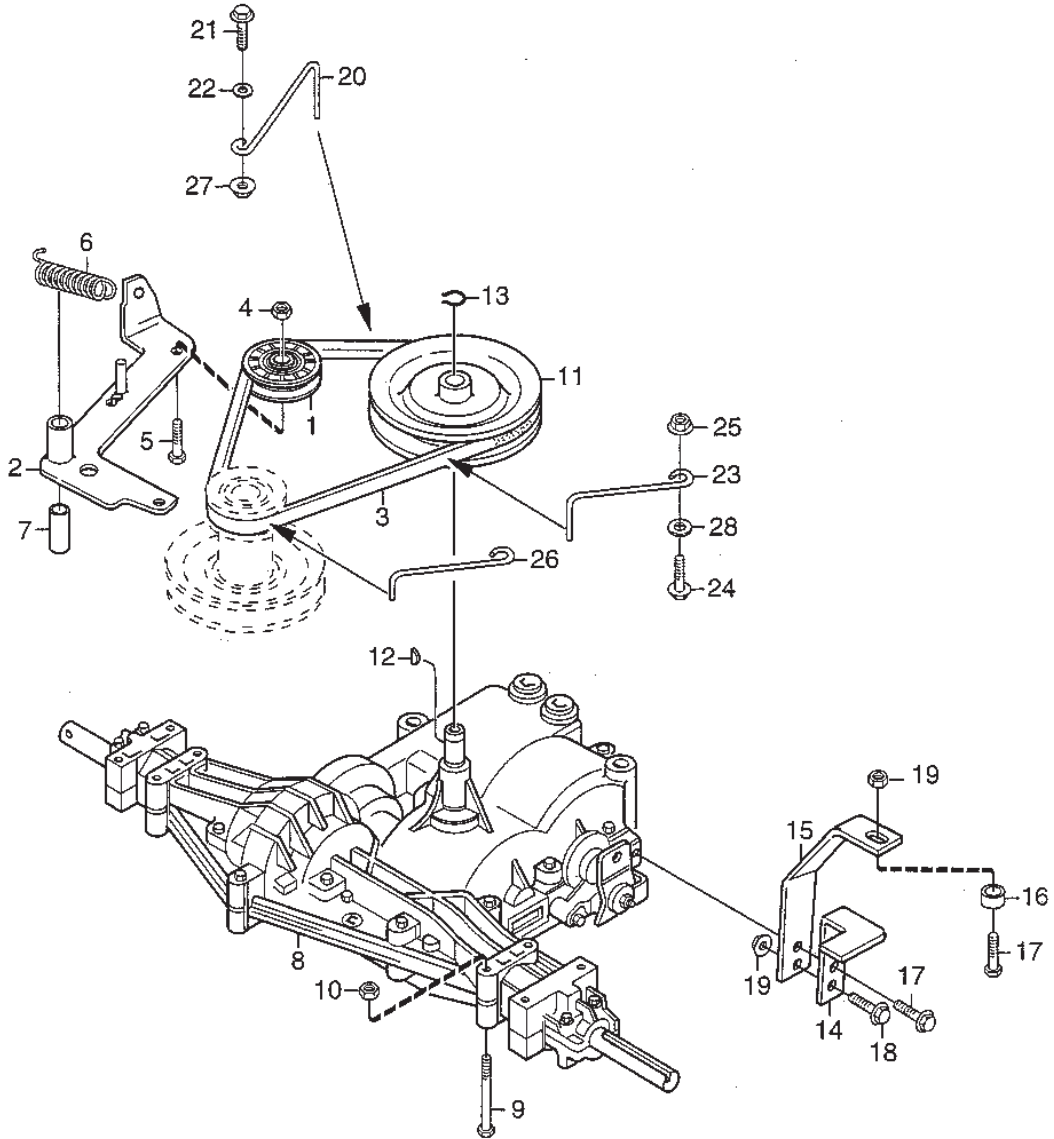

Utgåva Issue 48 - 2014		Transmission			
Pos. Fig.	Antal Quantity	Art nr Part No	Benämning	Description	Anmärkning Notes
1	1	1134-9027-01	Spännrulle (Svart)	Tension Roller (Black)	
2	1	1134-2015-04	Spännarm Kpl	Tension Arm	
3	1	1134-9057-01	Kilrem	V-Belt	= 9585-0093-01
4	1	9799-1031-02	Mutter	Nut	
5	1	9997-1030-16	Skruv	Screw	
6	1	1134-4337-01	Fjäder	Spring	
7	1	1134-1565-01	Distans	Spacer	
8	1	1134-3716-03	Transaxel (Mst205)	Transaxle (Mst205)	Peerless MST 205
9	4	9997-0865-12	Skruv	Screw	
10	4	9747-0831-02	Mutter | Lasmutter	Nut	
11	1	1134-3182-01	Remskiva	Belt Pulley	
12	1	9600-0050-00	Kil	Key	
13	1	9650-0016-04	Sparring Sga	Circlip	
14	1	1134-2045-01	Bromsstopp	Brake Stop	
15	1	1134-2986-01	Fäste	Bracket	
16	1	1134-3113-02	Distans	Spacer	
17	2	9942-0820-16	Skruv	Screw	
18	1	9959-0816-16	Skruv	Screw	
19	2	9739-0831-22	Mutter	Nut	
20	1	1134-3289-01	Remstyrning	Belt Guide	H = 63 mm
21	1	9942-0820-16	Skruv	Screw	
22	1	9699-0056-02	Bricka	Washer	
23	1	1134-3289-01	Remstyrning	Belt Guide	H = 63 mm
24	1	9959-0820-16	Skruv	Screw	
25	1	9739-0831-22	Mutter	Nut	
26	1	1134-3289-02	Remstyrning	Belt Guide	H = 36 mm
27	1	9739-0831-22	Mutter	Nut	
28	1	9699-0056-02	Bricka	Washer