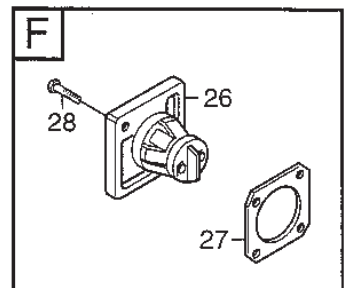

STIGA
1029
SPARE PARTS

Utgåva Issue 48 - 2014		Elutrustning Electric equipment			
Pos. Fig.	Antal Quantity	Art nr Part No	Benämning	Description	Anmärkning Notes
1	1	1134-4025-01	Batterihylla	Battery Shelf	
2	2	9959-0616-16	Skruv	Screw	
3	2	9739-0631-22	Mutter	Nut	
4	2	1134-3203-01	Kabelgenomföring	Grommet	
5	1	1134-2962-01	Solenoid Kpl Service	Solenoid	
6	2	9849-8006-16	Skruv	Screw	
7	2	9794-5131-02	Mutter	Nut	
8	1	1134-3491-01	Säkringshallare	Fuse Carrier | Fuse Holder	
9	2	9849-8013-16	Skruv	Screw	
10	2	1134-3496-01	Säkring (10A)	Fuse (10A)	10A
10	2	1134-3496-01	Säkring (10A)	Fuse (10A)	10A
11	1	1134-3631-01	Lock (5-01) | Lock	Cover-Fuse Holder	
12	1	1134-2892-01	Batteri	Battery	
13	1	9400-0064-02	Batterihallare	Battery Holder	
14	1	1134-3300-01	Batterisyra	Battery Acid	
15	1	1134-3399-02	Brytare	Switch	
15	1	1134-3399-02	Brytare	Switch	
16	2	9997-0520-16	Skruv	Screw	
17	2	9747-0531-02	Mutter	Nut	
18	1	1134-4173-01	Lock	Cover	
19	2	9849-7819-16	Skruv	Screw	
20	2	1134-4177-01	Clips	Clips	
21	1	1134-4194-01	Sitsbrytare 6520-51	Seat Switch 6520-51	
22	2	1134-3144-01	Distans	Spacer	
23	1	1134-4267-01	Kablage	Lead	
24	1	9795-3531-02	Mutter	Nut	
25	1	1134-4172-01	Stralkastare	Headlamp	
30	1	1134-0234-02	Batterikabel (+)	Battery Cable (+)	
31	1	1134-2310-01	Batteriskydd	Guard Cap (+)	
32	10	9579-0003-00	Buntband	Cable Holder	
40	1	1134-4205-01	Kablage	Harness