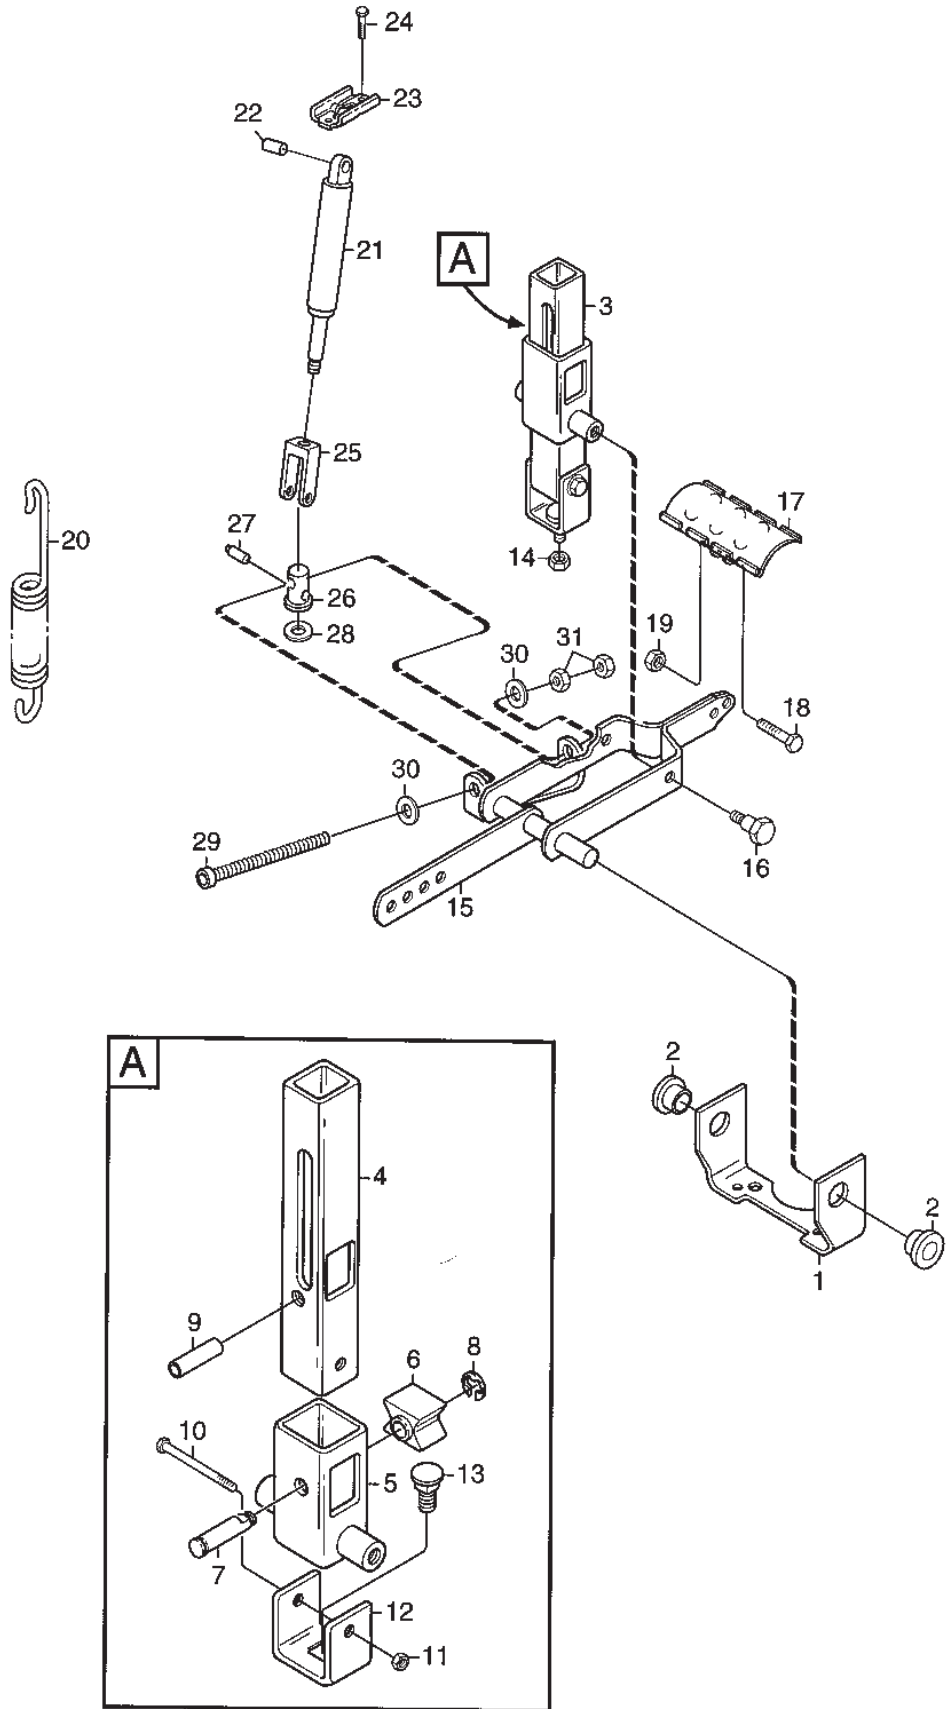

Utgåva Issue 48 - 2014		Redskapslyft Lifting Device			
Pos. Fig.	Antal Quantity	Art nr Part No	Benämning	Description	Anmärkning Notes
1	1	1134-4117-01	Fäste	Bracket	
2	2	1134-2684-01	Lager	Bearing	
3	1	1134-4184-01	Lyftspärr Smst	Lift Catch Assy	
4	1	1134-4040-01	Slid	Sliding tube-inner	
5	1	1134-4037-01	Sliding tube-outer	Sliding tube-outer	
6	1	1134-4089-01	Star	Star	
7	1	1134-4090-01	Stift	Pin	
8	1	9652-0007-04	Segersäkringsåkring Sga10	Circlip	
9	1	9595-0276-01	Spiralspännstift 8*24	Locating Pin	
10	1	9997-0640-12	Skruv	Screw	
11	1	9747-0631-02	Mutter | Lasmutter	Nut	
12	1	1134-4036-01	Fäste	Bracket	
13	1	9897-0820-16	Skruv	Screw	
14	1	9747-0831-02	Mutter | Lasmutter	Nut	
15	1	1134-4033-01	Lyftgaffel Kpl	Lift Fork	
16	2	1134-0240-00	Skruv	Screw	
17	1	1134-4098-01	Lyftpedal	Lift pedal	
18	2	9997-0620-16	Skruv	Screw	
19	2	9739-0631-22	Mutter	Nut	
20	1	4231-0013-00	Fjäder	Spring	
21	1	1134-4151-01	Fjäder	Spring	
22	1	9591-0030-00	Stift	Pin	
23	1	1134-4088-01	Fäste	Bracket	
24	2	9893-0616-16	Skruv | Relä	Screw | Relay	
25	1	1134-4121-01	Gaffel	Fork	
26	1	1134-4122-01	Led	Joint Pin	
27	1	1134-4124-01	Axel	Pivot Pin	
28	1	1134-4139-01	Bricka	Washer	
29	1	9939-1014-06	Skruv	Screw	
30	2	1134-4140-01	Bricka	Washer	
31	2	9787-1031-32	Mutter	Nut