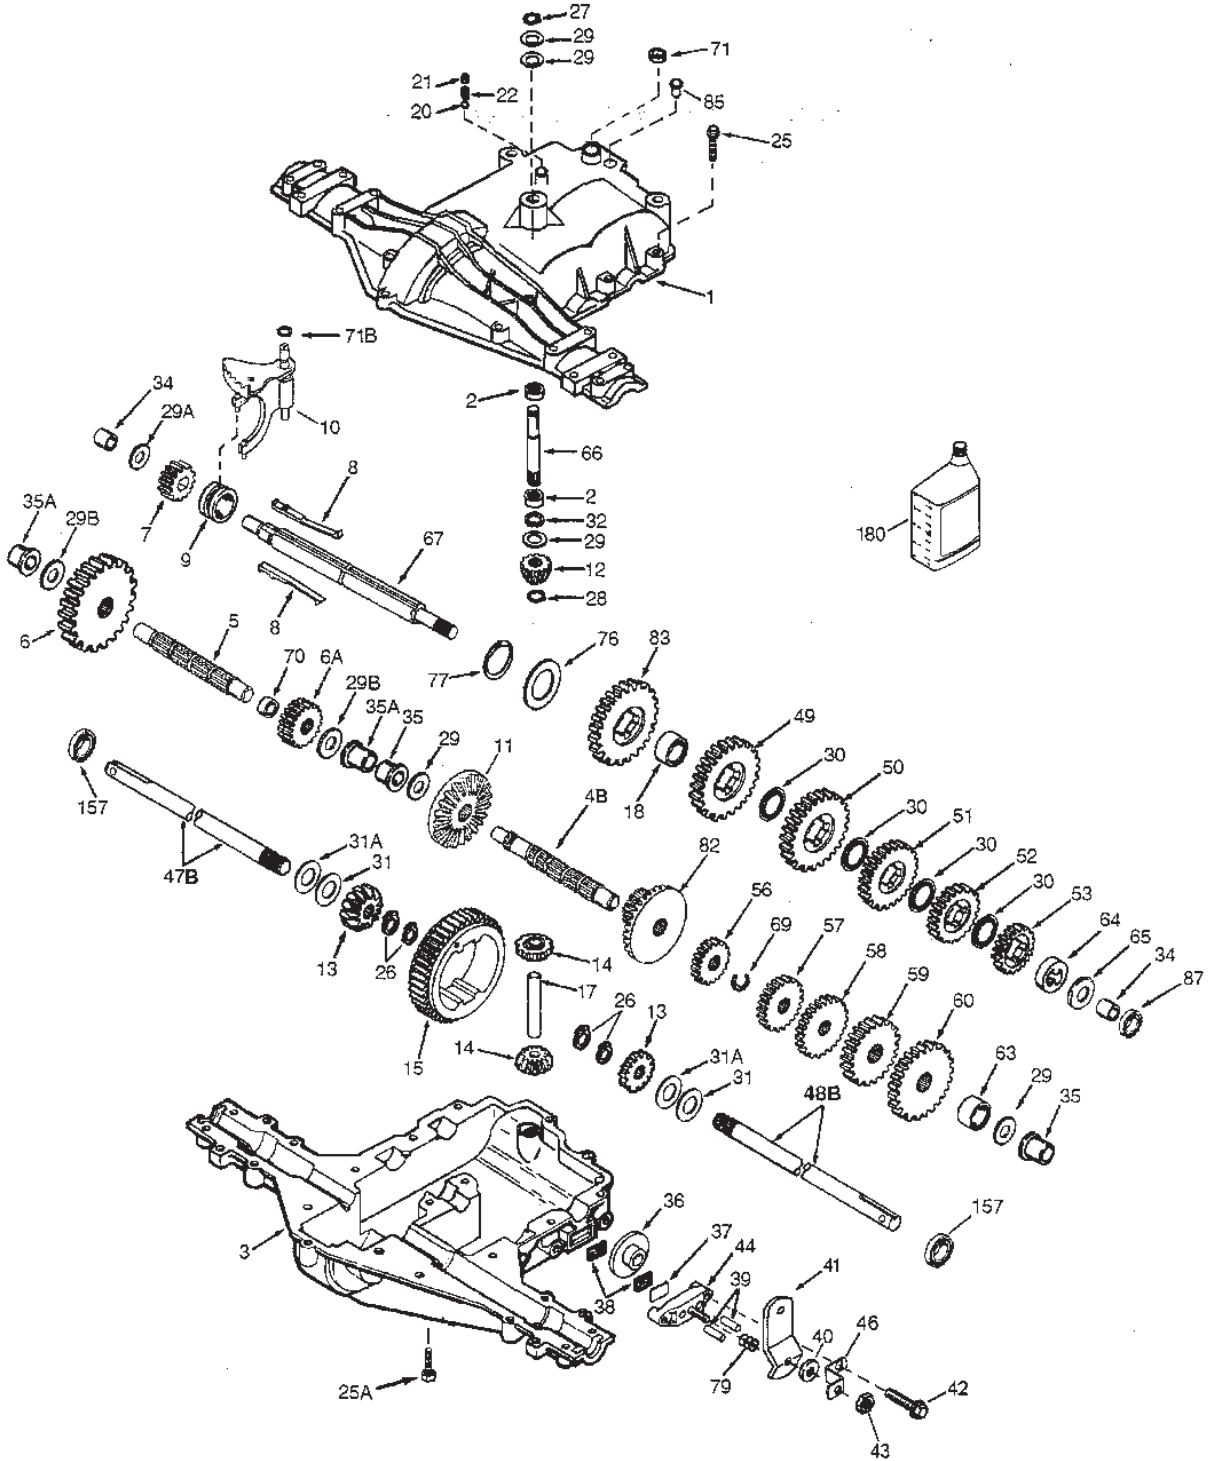

Utgåva Issue 48 - 2014		Tecumseh Peerless Transaxel Mst 205-550		Tecumseh Peerless Transaxle Mst 205-550	
Pos. Fig.	Antal Quantity	Art nr Part No	Benämning	Description	Anmärkning Notes
0	1	1134-3716-03	Transaxel (Mst205)	Transaxle (Mst205)	
1	1	772147	Lock	Cover	
2	2	780086	Nallager	Needle bearing	
3	1	770128	Hus	Case	
4	1	776406	Axel	Shaft	
5	1	776409	Axel	Shaft	
6	1	778364	Drev	Gear	38T
6	1	778369	Drev	Gear	15T
7	1	778330	Drev	Gear	11T
8	2	792180	Kil	Key	
9	1	784352	Hylsa	Collar	
10	1	784378	Växelförare	Shift rod and fork	
11	1	778334	Drev	Bevel gear	30T
12	1	778309	Drev	Bevel pinion	13T
13	2	778368	Drev	Bevel gear	13T
14	2	778368	Drev	Bevel gear	13T
15	1	778370	Ringdrev	Ring gear	43T
17	1	786188	Stift	Drive pin	
18	1	786102	Distans	Spacer	
20	1	792077	Kula	Steel ball	
21	1	792078	Skruv	Screw	
22	1	792079	Fjäder	Spring	
25	2	792177	Skruv	Screw	35 mm
25	17	792073	Skruv	Screw	
26	4	792125	Lasring	Retainer ring	Sats 2 st/Pkg of 2
27	1	792035	Lasring	Retainer ring	
28	1	788040	Lasring	Retainer ring	
29	5	780072	Bricka	Thrust Washer	
29	1	780160	Bricka	Washer	
29	2	780051	Bricka	Thrust Washer	
30	4	780108	Bricka	Thrust Washer	
31	2	780195	Bricka	Washer	.062" (1.57 mm)
31	1	780001	Bricka	Washer	.056" (1.42 mm)
32	1	788083	O-ring	O-ring	
34	2	780194	Bussning	Bushing	
35	2	780193	Flänsbussning	Flange bushing	ID = 5/8"
35	2	780197	Flänsbussning	Flange bushing	ID = 3/4"
36	1	790075	Bromsskiva	Brake Disc	
37	1	790007	Tryckplatta	Brake pad plate	
38	2	799021	Bromsbelägg	Brake pad	Sats 2 st/Pkg of 2
39	2	786026	StyrSprint | Styrpinne	Dowel pin	
40	1	792076	Planbricka | Bricka	Flat washer | Washer	
41	1	790008	Bromsarm	Brake Lever	
42	2	792073	Skruv	Screw	
43	1	792075	Lasmutter	Nut	
44	1	790025	Hallare	Brake pad holder	
46	1	786086	Fäste	Brake lever bracket	
47	1	774895	Axel	Axle	11-1/4" (286 mm)
48	1	774896	Axel	Axle	15-7/8" (403 mm)