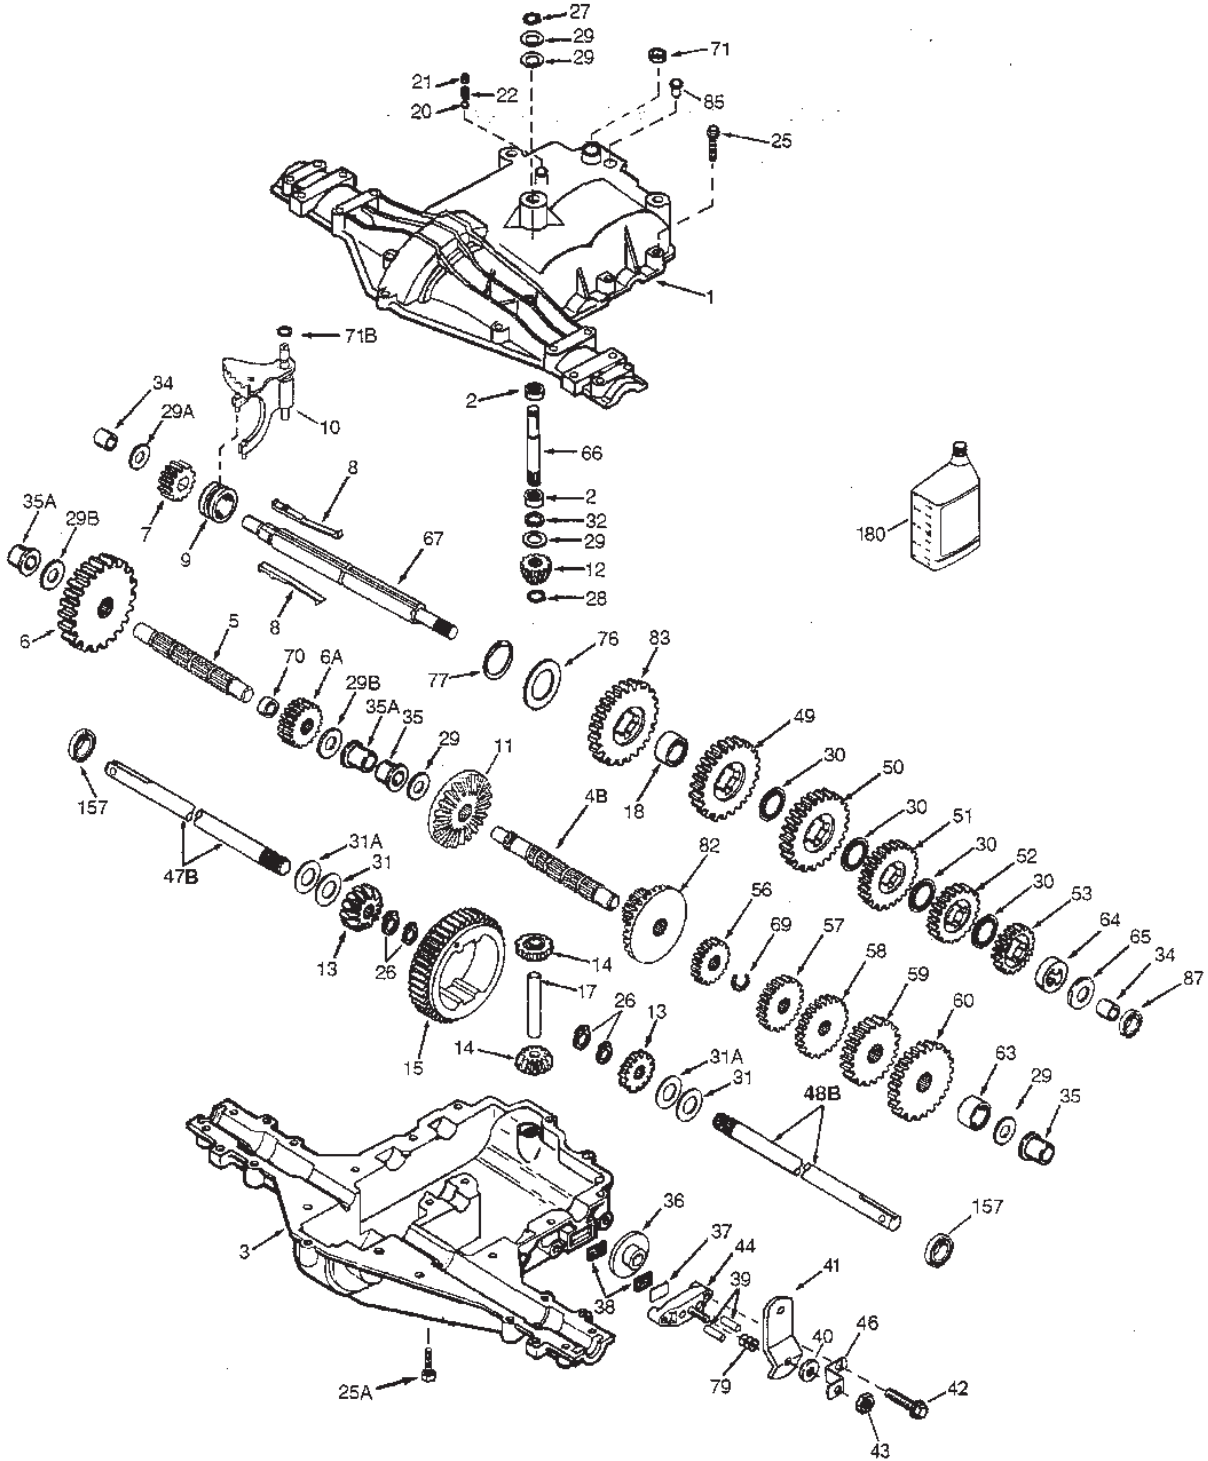

Utgåva Issue 48 - 2014		Tecumseh Peerless Transaxel Mst 205-550		Tecumseh Peerless Transaxle Mst 205-550	
Pos. Fig.	Antal Quantity	Art nr Part No	Benämning	Description	Anmärkning Notes
49	1	778356	Drev	Gear	29T
50	1	778354	Drev	Gear	23T
51	1	778352	Drev	Gear	19T
52	1	778350	Drev	Gear	16T
53	1	778346	Drev	Gear	15T
56	1	778355	Drev	Gear	11T
57	1	778353	Drev	Gear	17T
58	1	778351	Drev	Gear	21T
59	1	778349	Drev	Gear	24T
60	1	778345	Drev	Gear	25T
63	1	786071	Distans	Spacer	
64	1	786072	Distans	Spacer	
65	1	780189	Bricka	Thrust Washer	
66	1	776422	Ingaende axel	Input shaft	
67	1	776396	Bromsaxel	Brake shaft	
69	1	792170	Lasring	Retaining ring	
70	1	786187	Distans	Spacer	
71	1	788092	O-ring	O-ring	
71	1	788069	Tätning	Seal	
76	1	780090	Bricka	Washer	
77	1	788078	Lasring	Retaining ring	
79	1	792144	Fjäder	Spring	
82	1	778363	Drev	Gear	30T + 13T
83	1	778338	Drev	Gear	27T
85	1	792154	Plugg	Pipe plug	
87	1	788089	Tätning	Oil seal	
157	2	788088	Tätning	Oil seal	
180	1	730229	Växelladsolja	Gear oil	EP SAE 80W90