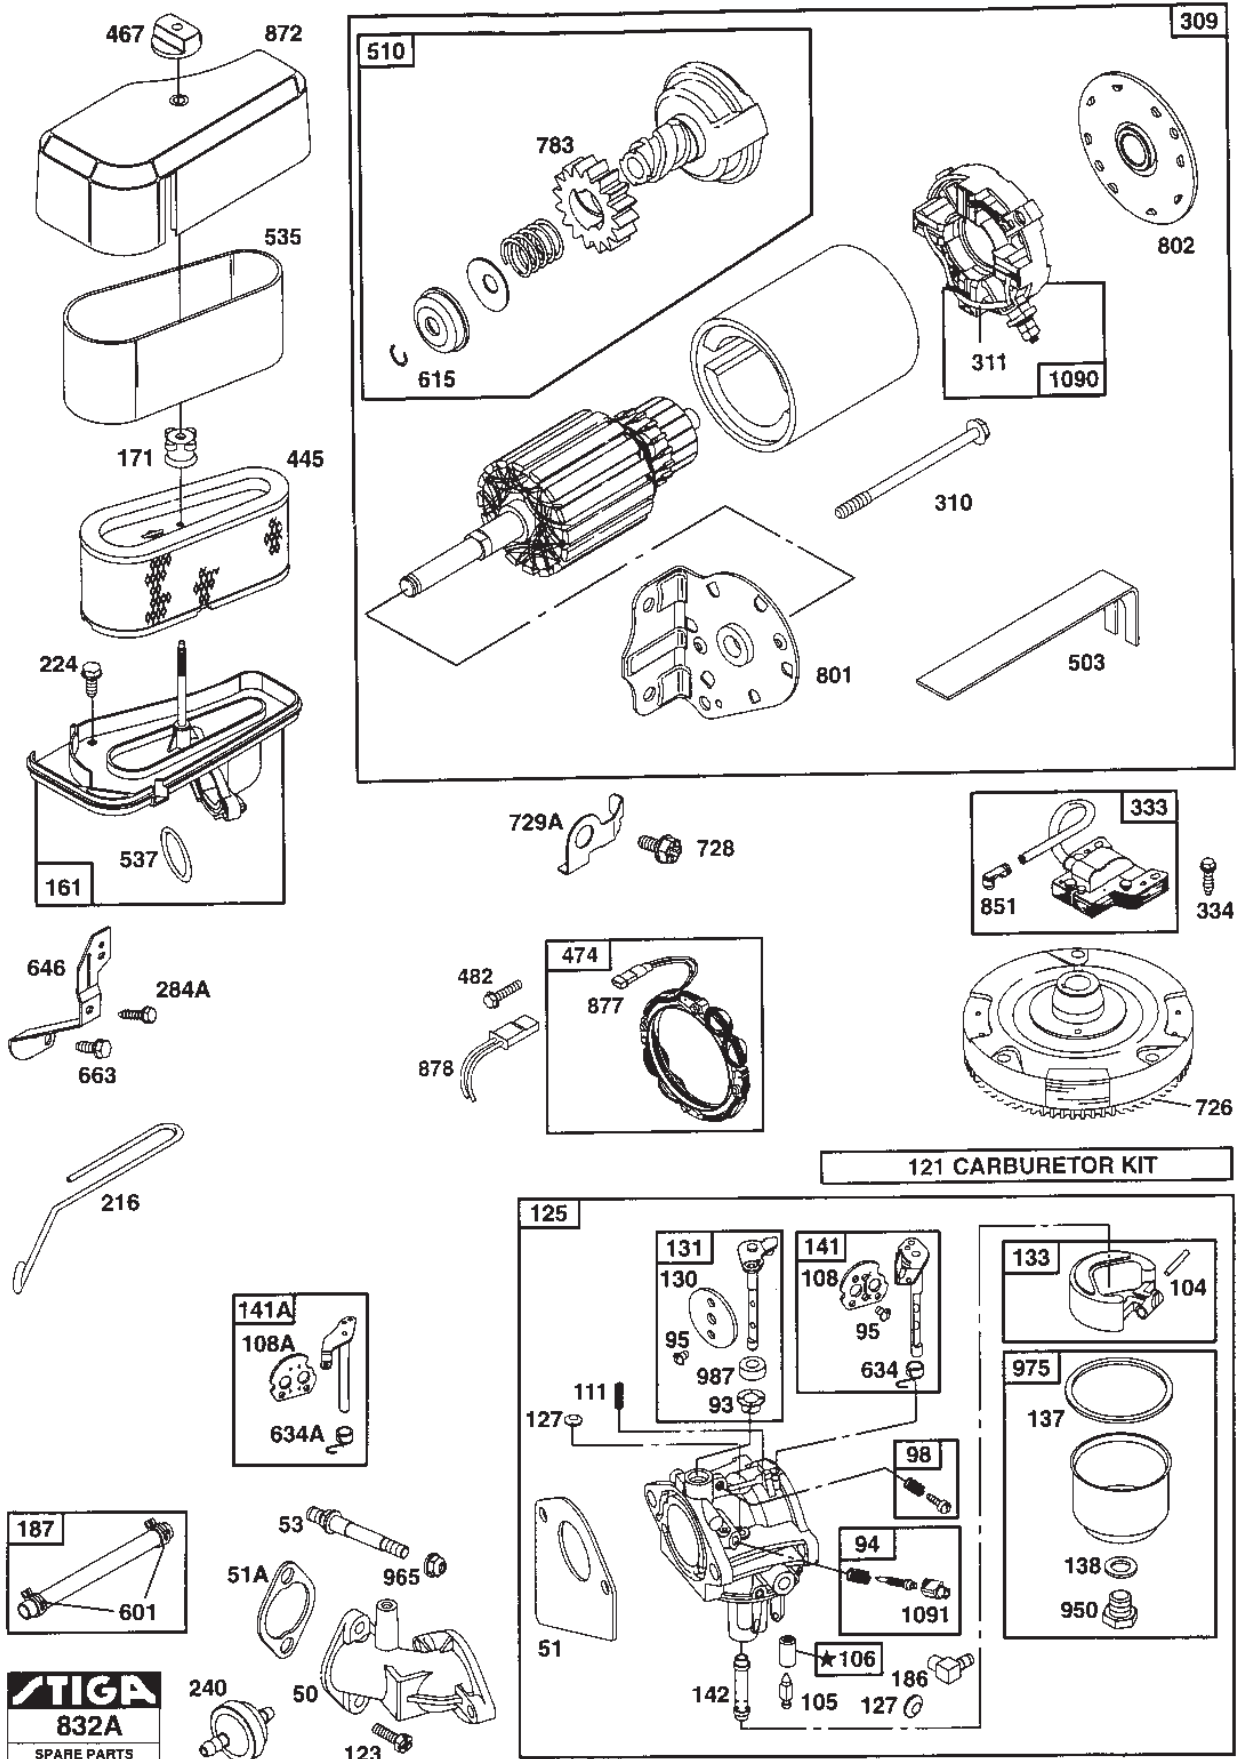

Utgåva Issue 48 - 2014		Förgasare Startmotor	Carburettor Starter Motor		
Pos. Fig.	Antal Quantity	Art nr Part No	Benämning	Description	Anmärkning Notes
50	1	213819	Carburettor elbow	Carburettor elbow	
51	1	272465	Packning	Gasket	
51	1	272554	Packning	Gasket	
53	2	94637	Skruv	Screw	
93	1	281346	Bussning	Bushing	
94	1	494383	Nalventil	Needle valve	
95	2	94098	Skruv	Screw	
98	1	495800	Skruv	Screw	
104	1	231789	Axel	Shaft	
105	1	231855	Nalventil	Inlet needle valve	
106	1	231854	Valve seat	Valve seat	
108	1	224540	Choke valve	Choke valve	
108	1	224558	Choke valve	Choke valve	
111	1	262820	Fjäder	Spring	
121	1	499220	Reparationssats-förg.	Overhaul kit-carb.	Märkta/marked F
123	2	94913	Skruv	Screw	
125	1	498027	Förgasare kpl	Carburettor Assy	
130	1	224539	Gasspjäll	Throttle Valve	
131	1	494379	Axel	Shaft	
133	1	494381	Flottör	Float	
137	1	281165	Packning	Gasket	
138	1	281164	Bricka	Washer	
141	1	495931	Choke shaft	Choke shaft	
141	1	495097	Choke shaft	Choke shaft	
142	1	497736	Nozzle	Nozzle	
161	1	494237	Air cleaner body	Air cleaner body	
171	1	281051	Mutter	Nut	
186	1	493496	Fuel pipe elbow	Fuel pipe elbow	
187	1	298049	Fuel line	Fuel line	
216	1	262766	Choke link	Choke link	
224	1	94730	Skruv	Screw	
240	1	298090	Bränslefilter	Fuel Filter	
284	1	94704	Skruv	Screw	
309	1	497401	Starter motor	Starter motor	
310	2	95035	Skruv	Screw	
311	4	497608	Brush set	Brush set	
333	1	492341	Armature magneto	Armature magneto	
334	2	94731	Skruv	Screw	
445	1	496894	Cartridge	Cartridge	
467	1	493903	Lasratt	Knob	
474	1	393474	Generator	Alternator	
482	4	93621	Skruv	Screw	
503	1	806000	Strap	Strap	
510	1	497606	Startdrev	Drive	
535	1	272403	Filterelement	Air Cleaner Element	
537	1	281106	O-ring	O-ring	
601	2	95162	Slangklämma	Hose clamp	
615	1	263080	Retainer	Retainer	
634	1	494455	Seal-spring	Seal-spring