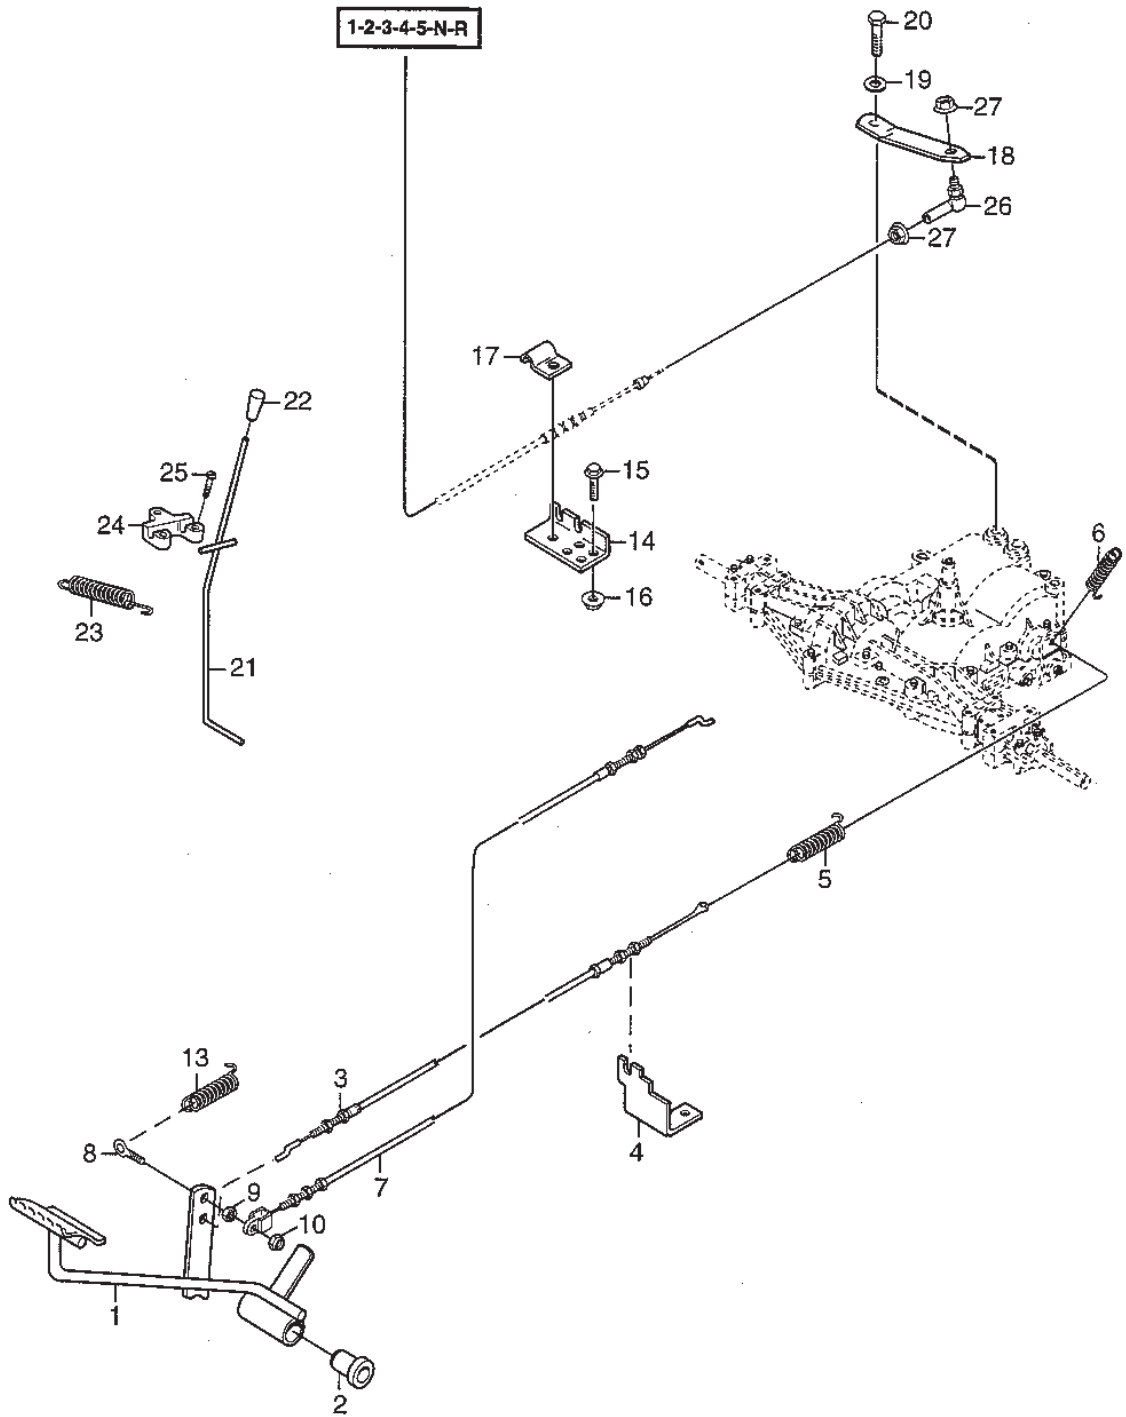

Utgåva Issue 48 - 2014		Fotreglage Foot controls			
Pos. Fig.	Antal Quantity	Art nr Part No	Benämning	Description	Anmärkning Notes
1	1	1134-4247-01	Kopplingspedal Kpl	Clutch Pedal	
2	1	1134-9024-01	Lager (4 St)	Bearing	Sats 4 st/kit of 4
3	1	1134-3410-02	Motorbromswire	Cable, Thread Engine Brake	
4	1	1134-3403-01	Kabelhallare	Wire Holder	
5	1	1134-3280-01	Fjäder	Spring	
6	1	1134-3974-01	Fjäder	Spring	
7	1	1134-4058-01	Vajer	Cable	
8	1	1134-2991-01	Skruvögla	Eye Bolt	
9	1	9739-0531-22	Mutter	Nut	
10	1	9747-0531-02	Mutter	Nut	
13	1	1134-3974-01	Fjäder	Spring	
14	1	1134-3400-01	Vinkelarm 5-01 24	Angle Plate	
15	2	9959-0816-16	Skruv	Screw	
16	2	9739-0831-22	Mutter	Nut	
17	1	1134-2021-01	Växelwirefäste	Clamp	
18	1	1134-4048-01	Växelarm	Gear Shifter Arm	
19	1	9699-0060-02	Bricka	Washer	
20	1	9987-5016-16	Skruv	Screw	
21	1	1134-5101-01	Bromsstang	Brake Rod	
21	1	1134-3953-01	Bromsstang	Brake Rod	
22	1	1134-3808-01	Knopp	Knob	
23	1	1131-1497-01	Fjäder	Brake Spring	
24	1	1134-4002-01	Fäste	Brake Rod Attachment	
25	3	9836-9512-12	Skruv	Screw	
25	3	9836-9516-12	Skruv	Screw	
25	3	9838-9516-12	Skruv	Screw	
25	3	9836-9512-12	Skruv	Screw	
25	3	9836-9516-12	Skruv	Screw	
25	3	9838-9516-12	Skruv	Screw	
26	1	9570-0001-00	Vinkellänk As8 Din 71802M5 | Länk	Elbow Link | Joint	
27	2	9739-0531-22	Mutter	Nut