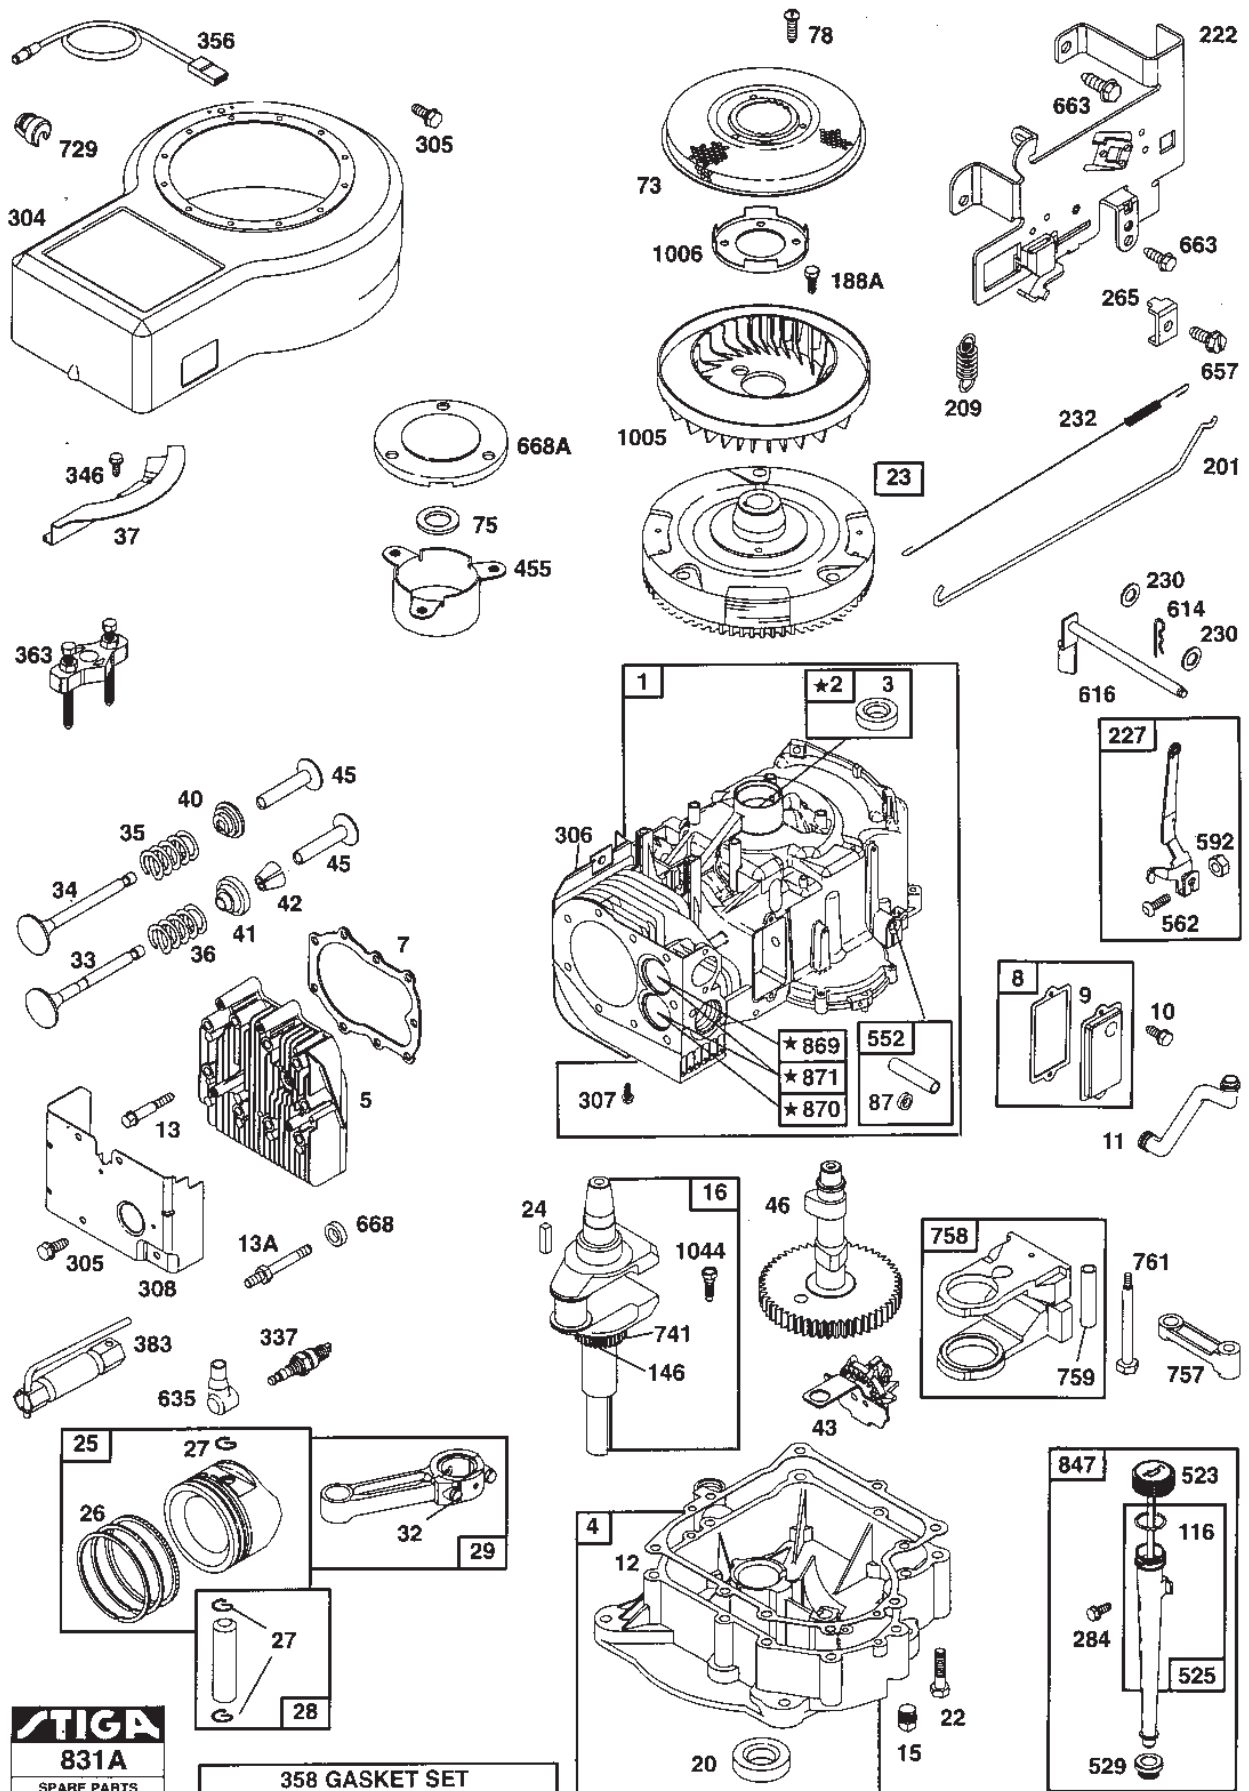

STIGA
831A
SPARE PARTS

358 GASKET SET

Utgåva Issue 48 - 2014		Cylinder Vevhus	Cylinder Crankcase		
Pos. Fig.	Antal Quantity	Art nr Part No	Benämning	Description	Anmärkning Notes
265	1	221535	Klämma	Clamp	
284	1	94903	Skruv	Screw	
304	1	496318	Blower housing	Blower housing	
305	4	94786	Skruv	Screw	
306	1	224545	Shield	Shield	
307	1	94930	Skruv	Screw	
308	1	491490	Skydd	Cover	
337	1	1111-9028-02	Tändstift (J19Lm)	Spark Plug (J19Lm)	Champion J19LM
337	1	9400-0225-00	Tändstift (J19Lm)	Spark Plug (J19Lm)	Champion J19LM
346	2	94896	Skruv	Screw	
356	1	494328	Ground wire	Ground wire	
358	1	494241	Packningssats-motor	Gasket set-engine	Märkta/marked S
363	1	19203	Avdragare	Puller	Tillbehör/accessory
383	1	1111-9029-01	Tändstiftsnyckel (19 Mm-21 Mm)	Spark Plug Wrench (19 Mm-21 Mm)	Tillbehör/accessory
455	1	222561	Kopp	Cup	
523	1	495230	Oil dipstick	Oil dipstick	
525	1	496113	Rör	Tube	
529	1	281370	Seal	Seal	
552	1	491986	Bussning	Bushing	
562	1	94907	Skruv	Screw	
592	1	231978	Mutter	Nut	
614	1	93306	Lasnål	Cotter Pin | Cotter pin	
616	1	495157	Governor crank	Governor crank	
635	1	66538	Tändstiftsskydd	Spark plug elbow	
657	1	94906	Skruv	Screw	
663	2	94929	Skruv	Screw	
668	1	280848	Distans	Spacer	
668	1	231109	Distans	Spacer	
729	1	281159	Clip	Clip	
741	1	262932	Gear	Gear	
757	1	213998	Länk	Link	
758	1	399891	Balanseringsvikt	Counterweight	
759	1	298909	Kolvspind	Piston Pin	
761	2	94593	Skruv	Screw	
847	1	496415	Oljesticka kpl	Oil filler group	
869	1	261463	Ventilsäte	Valve seat	
870	1	262924	Valve seat-exhaust	Valve seat-exhaust	
871	1	231218	Ventilstyrning-insug	Valve guide-intake	
871	1	261961	Ventilstyrning-utblas	Valve guide-exhaust	
1005	1	280687	Fläkt	Fan	
1006	1	224413	Hallare	Fan retainer	
1044	1	94673	Skruv	Screw