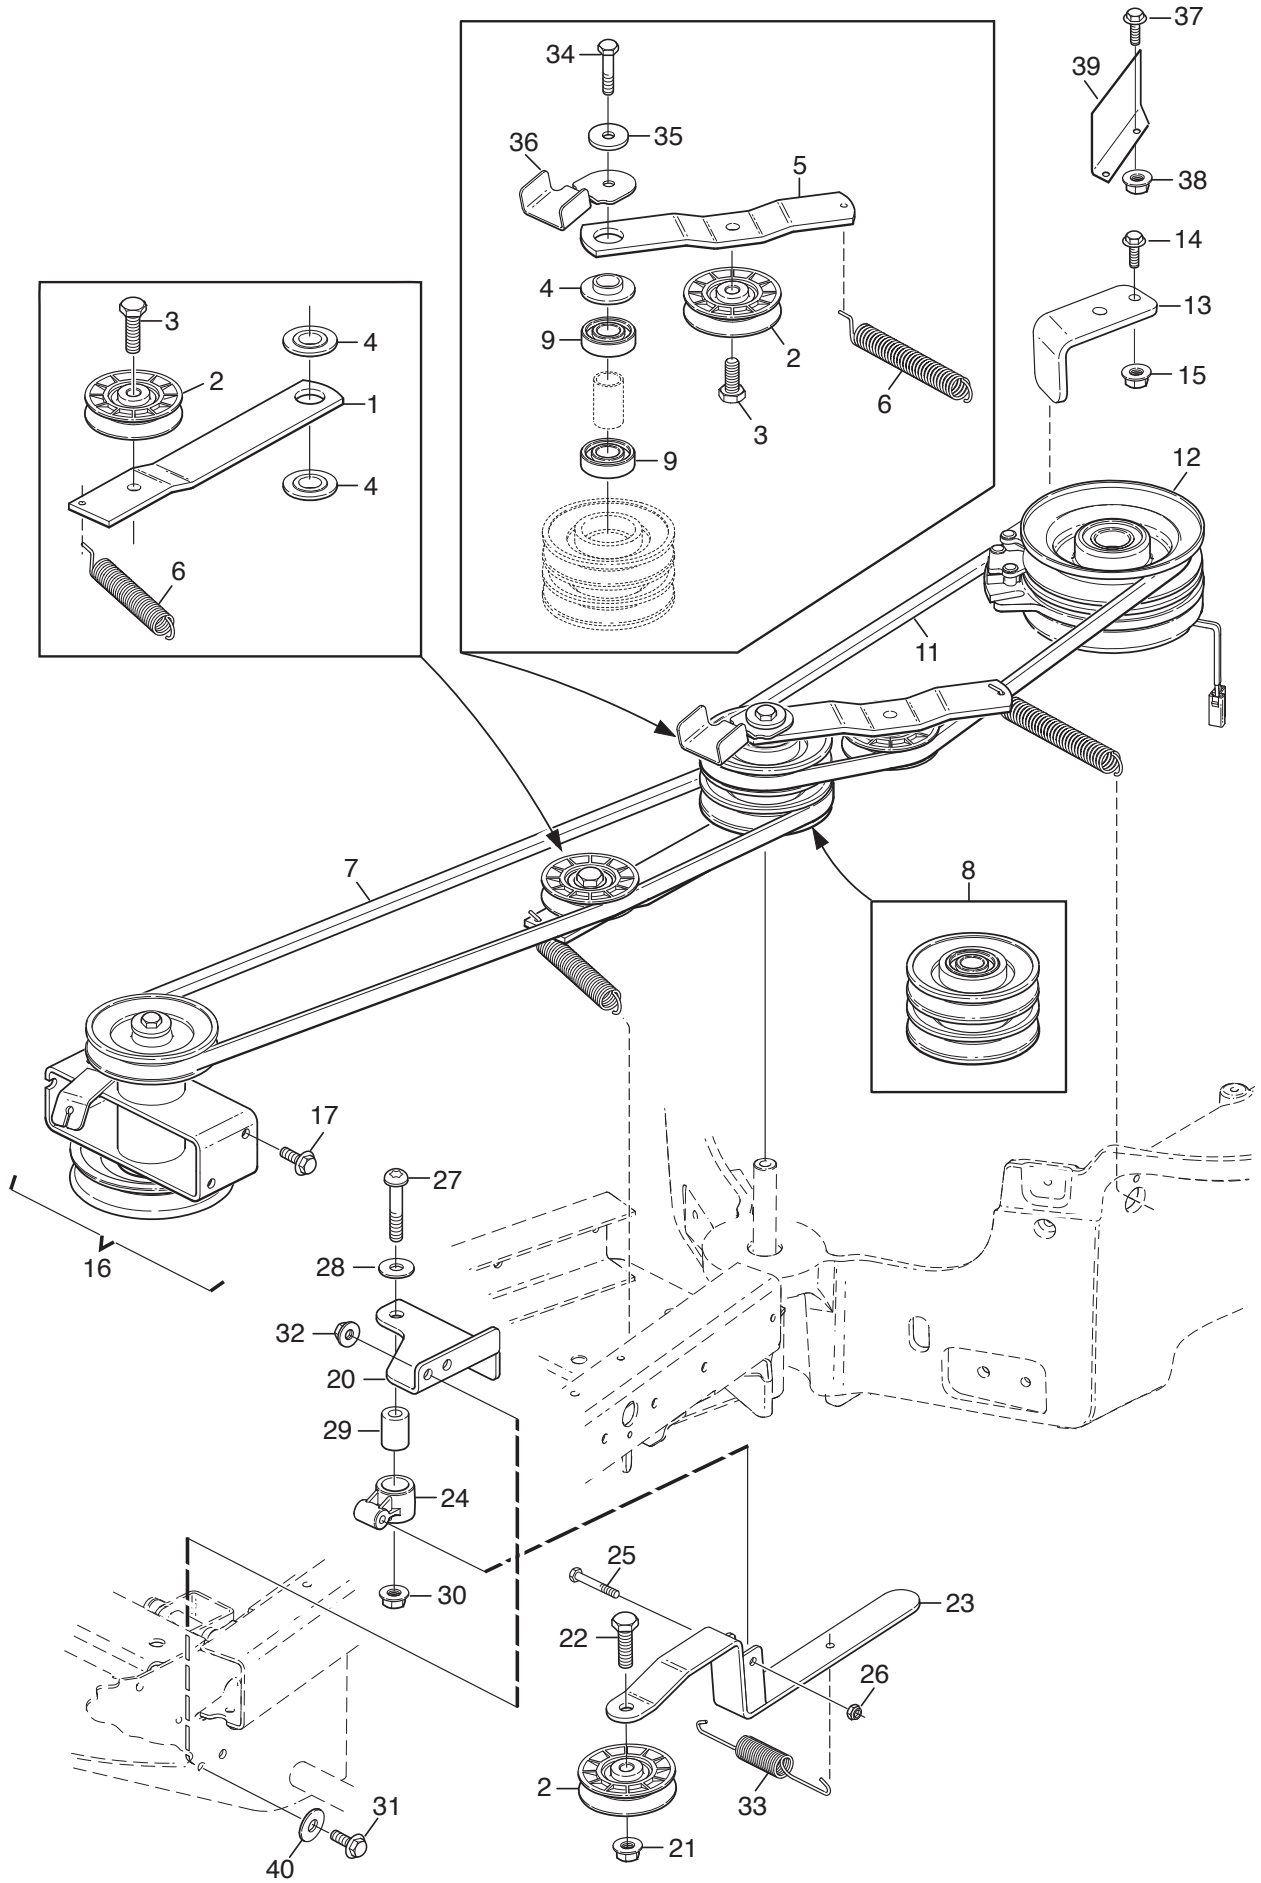

Utgåva Issue 18 - 2016		Kraftuttag PTO			
Pos. Fig.	Antal Q.ty	Art nr Part No	Benämning	Description	Anmärkning Notes
1	1	1137-0791-01	Spak	Lever	
2	3	1134-2989-02	Spännrulle (Gra)	Tension Roller (Grey)	
3	2	9959-1025-16	Skruv	Screw	
4	3	1134-5548-01	Distans	Spacer	
5	1	1137-0918-01	Spak	Lever	
6	2	1134-5824-01	Fjäder	Spring	
7	1	1134-9167-01	Drivrem	Belt	
8	1	1137-0717-01	Remskiva	Belt Pulley	
10	1	1134-0051-08			
11	1	1134-9172-01	Drivrem	Belt	
12	1	1137-0863-01	Magnetkoppling	Magnet Clutch	
13	1	1137-0754-01	Magnetkoppling	Magnet Clutch	
14	1	9959-0820-16	Skruv	Screw	
15	1	112154220/0	Mutter	Nut	
16	1	1137-0741-01	Remskiva	Belt Pulley	
17	3	9945-0816-16	Skruv	Screw	
20	1	387773515/0	Fäste	Bracket	
21	1	9739-1031-22	Mutter	Nut	
22	1	112794400/0	Skruv	Screw	
23	1	387318257/0	Spak	Lever	
24	1	1134-6314-01	Spännarmsfäste	Tension Arm Attachment	
25	1	112689500/0	Skruv	Screw	
26	1	112154510/0	Mutter	Nut	
27	1	9930-1050-12	Skruv	Screw	
28	1	9699-0035-02	Bricka	Washer	
29	1	1134-4619-01	Distans	Spacer	
30	1	9739-1031-22	Mutter	Nut	
31	2	9959-0820-16	Skruv	Screw	
32	2	112154220/0	Mutter	Nut	
33	1	1137-1029-01	Fjäder	Spring	
34	1	1134-7829-01	Skruv	Screw	
35	1	1134-5127-01	Bricka	Washer	
36	1	1137-0800-01	Fäste	Bracket	
37	1	9959-0820-16	Skruv	Screw	Only Park 120
38	1	112154220/0	Mutter	Nut	Only Park 120
39	1	1137-1055-01	Värmskydd	Heat Guard	Only Park 120
40	1	112521350/0	Bricka	Washer