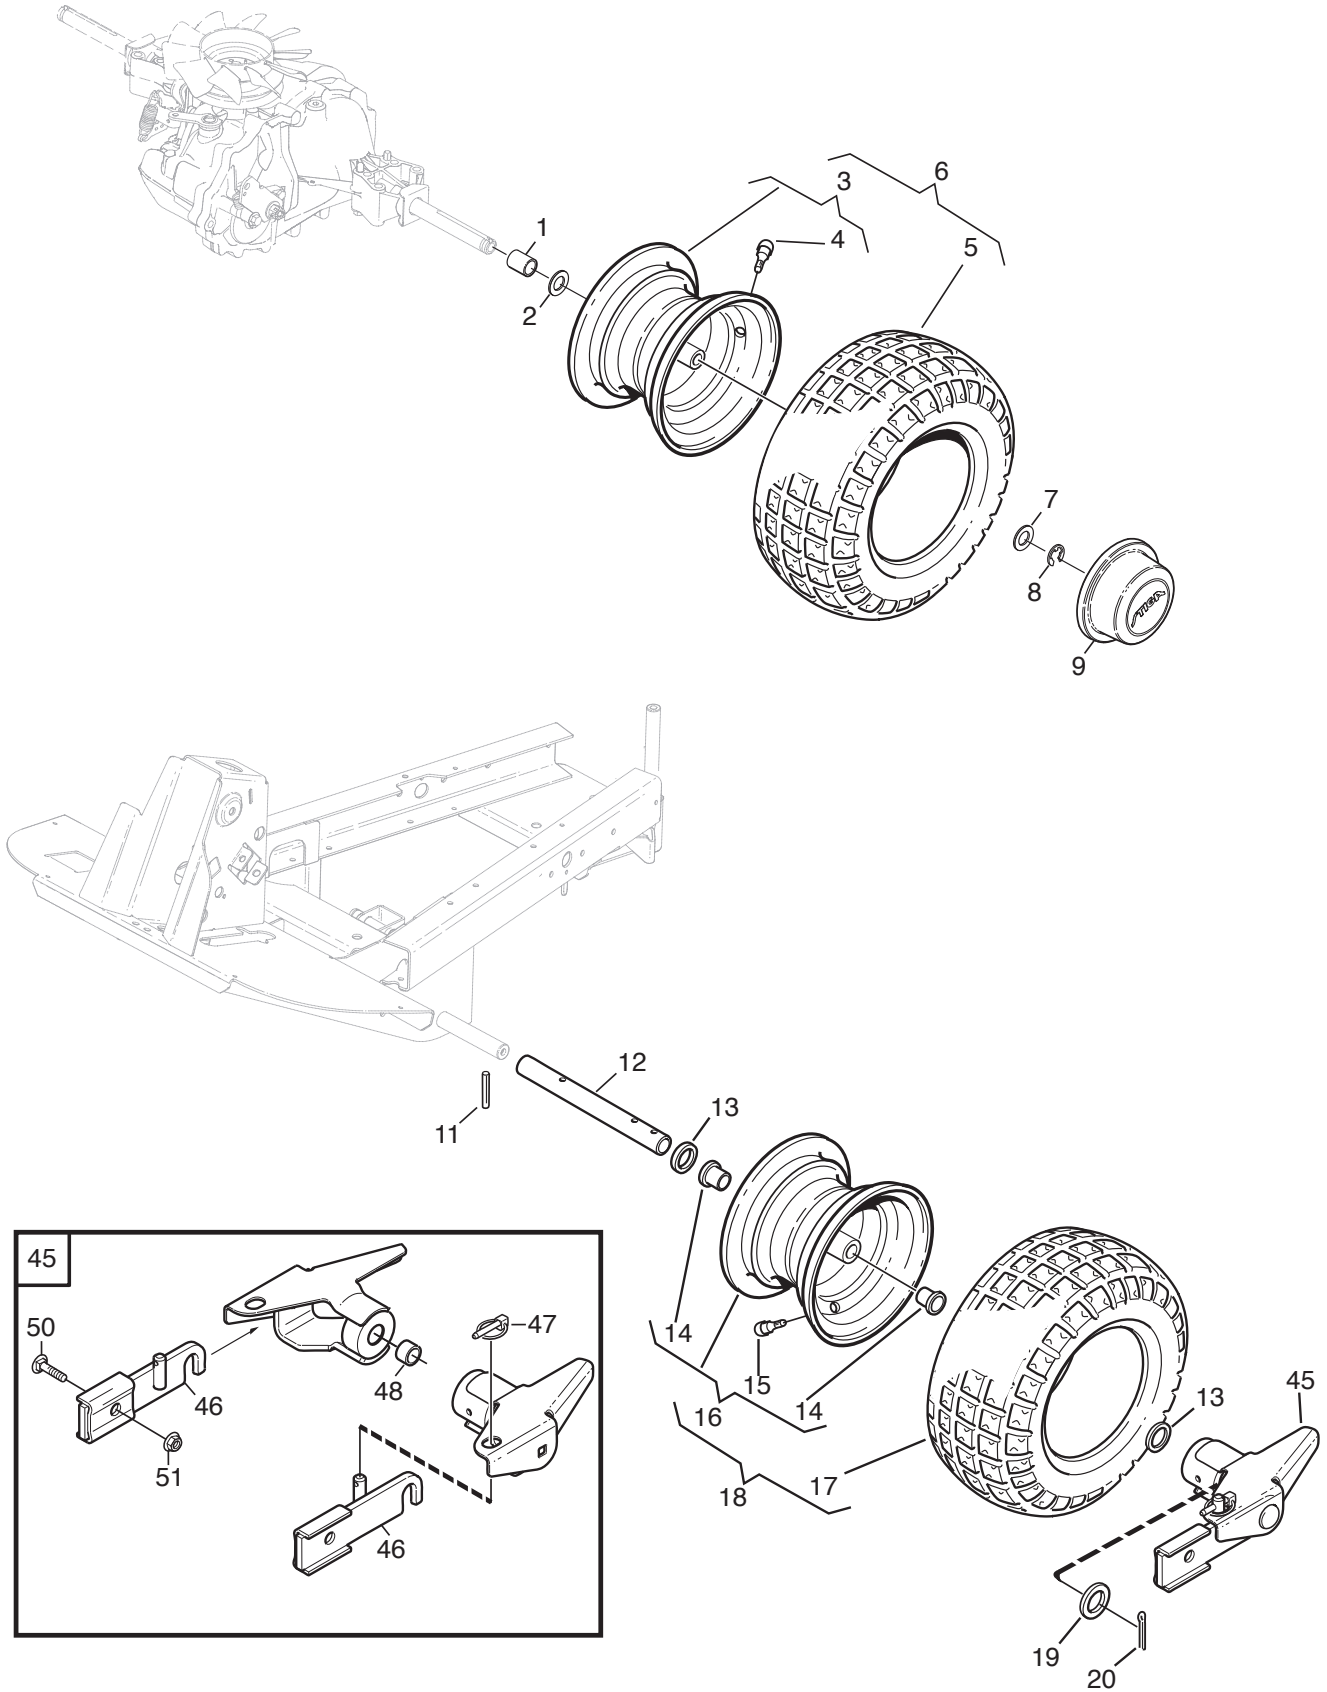

Utgåva Issue 18 - 2016		Hjul Wheel			
Pos. Fig.	Antal Q.ty	Art nr Part No	Benämning	Description	Anmärkning Notes
1	2	1134-4845-02	Navhylsa	Hub Sleeve	
2	2	1134-0341-01	Bricka	Washer	
3	2	187000451/1	Hjulnav	Wheel hub	
4	2	9545-0500-00	Ventil Kpl	Valve Assy.	
5	2	137950010/0	Däck	Tyre	
6	2	387680301/0	Hjul	Wheel	
7	2	1134-4981-01	Bricka	Washer	
8	2	9653-0001-04	Sparryttare Rs	Lock Ring	
9	2	1137-1006-01	Navkapsel	Hub Cap	
11	2	9595-0258-00	Spännstift	Locating Pin	
12	2	1134-0075-00	Framaxeltapp	Front Axle	
13	4	1134-0341-01	Bricka	Washer	
14	4	137038001/0	Bussning	Bush	
15	2	9545-0500-00	Ventil Kpl	Valve Assy.	
16	2	187000450/1	Hjulnav	Wheel hub	
17	2	137950010/0	Däck	Tyre	
18	2	387680303/0	Hjul	Wheel	
19	2	9699-0042-02	Bricka	Washer	
20	4	9599-0080-02	SaxSprint Sp 4*28	Cotter Pin	
45	1	13-0992-61	Rac Snabbfäste 2Wd Park	Rac Quick Connection 2Wd	
46	1	1134-7465-01	Sats-Fästen (Vä+Hö Inkl Skruv)	Attachment Kit	Inkl. pos 50-51
47	2	1137-0077-01	Lassprint	Locking Pin	
48	2	9548-0026-01	Glidlager 20E7X26-20	Bearing	
50	2	9898-1035-16	Skruv	Screw	
51	2	9739-1031-22	Mutter	Nut