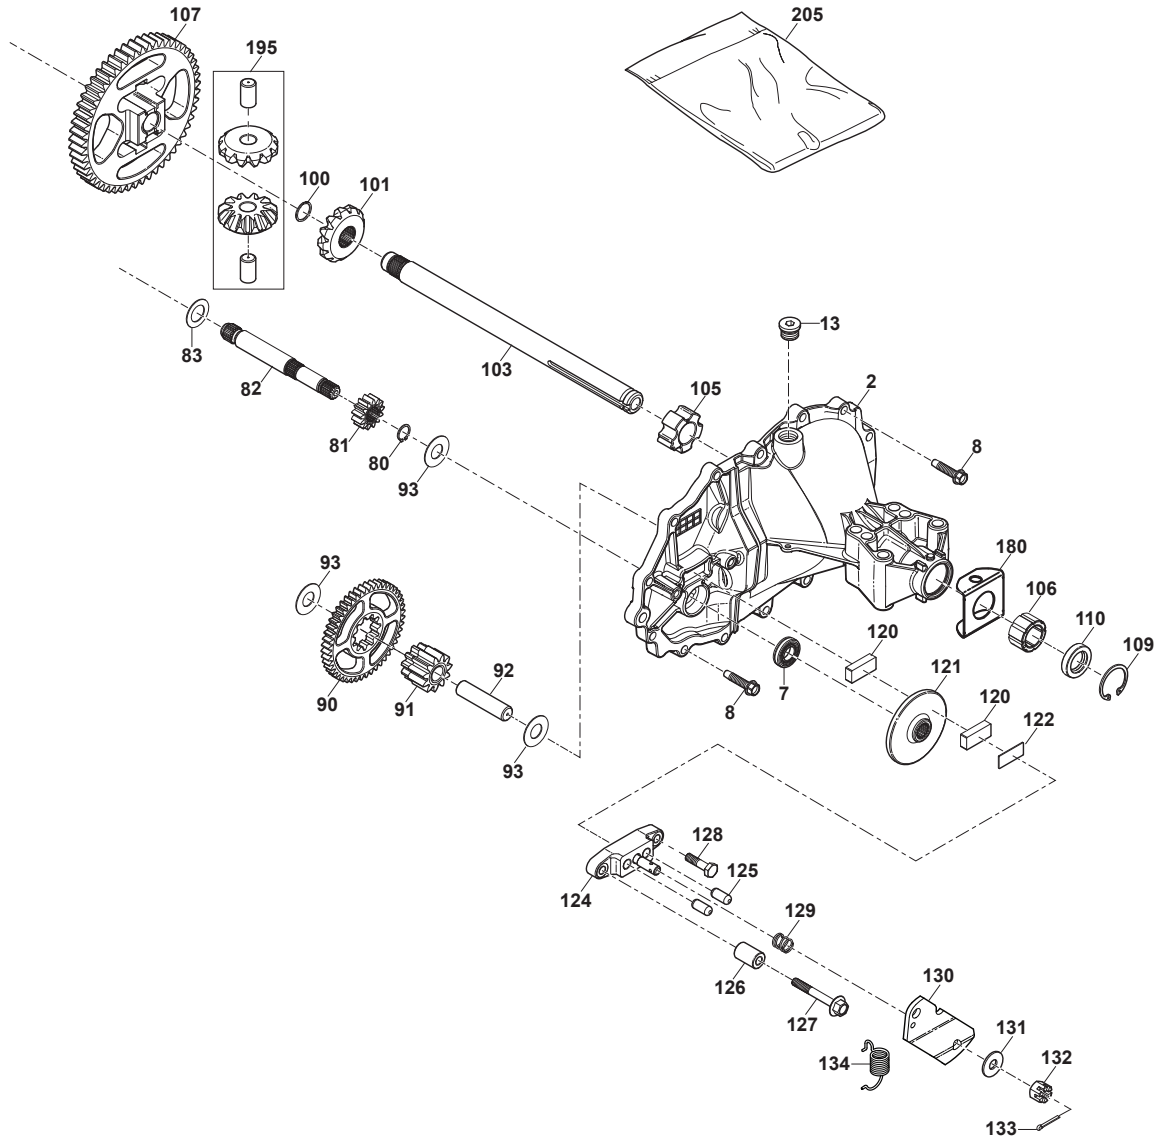

Utgåva Issue 18 - 2016		Transaxel		Transmission	
Pos. Fig.	Antal Q.ty	Art nr Part No	Benämning	Description	Anmärkning Notes
2	1	118870121/0	Sidohuset	Side Housing	
7	1	118870111/0	Tätningring	Seal	
8	14	1139-2042-01	Skruv	Screw	
13	1	1139-2010-01	Plugg	Plug	
80	1	118870070/0	Lasring	Retaining ring	
81	1	118870106/0	Drev	Gear	
82	1	118870095/0	Drivaxel	Shaft	
83	1	118870096/0	Bricka	Washer	
90	1	118870105/0	Drev	Gear	
91	1	118870098/0	Drev	Gear	
92	1	118870099/0	Stift	Pin	
93	3	1139-2016-01	Bricka	Washer	
100	1	118870072/0	Lasring	Retaining ring	
101	1	118870063/0	Drev	Gear	
103	1	118870116/0	Drivaxel	Shaft	
105	1	118870086/0	Bussning	Bushing	
106	1	118870085/0	Bussning	Bushing	
107	1	118870100/0	Drev	Gear	
109	1	118870084/0	Lasring	Retaining ring	
110	1	1139-2204-01	Drivaxel	Shaft	
120	2	118870066/0	Bromskloss	Brake Pad	
121	1	118870101/0	Broms	Brake	
122	1	118870067/0	Fäste, Bromskloss	Brake Pad Support	
124	1	118870119/0	Bromsok	Brake Caliper	
125	2	118870069/0	Stift	Pin	
126	1	118870062/0	Distans	Spacer	
127	1	118870077/0	Skruv	Screw	
128	1	118870071/0	Bult	Bolt	
129	1	118870076/0	Fjäder	Spring	
130	1	118870064/0	Bromsarm	Brake Lever	
131	1	1139-2011-01	Planbricka	Flat washer	
132	1	118870068/0	Mutter	Nut	
133	1	118870065/0	Stift	Pin	
134	1	118870075/0	Fjäder	Spring	
180	1	118870112/0	Plate	Plate	
195	1	118870126/0	Differentialdrev kpl	Kit-Gears and Pins	
205	1	118870124/0	Kit-Tätningring	Kit-Seal