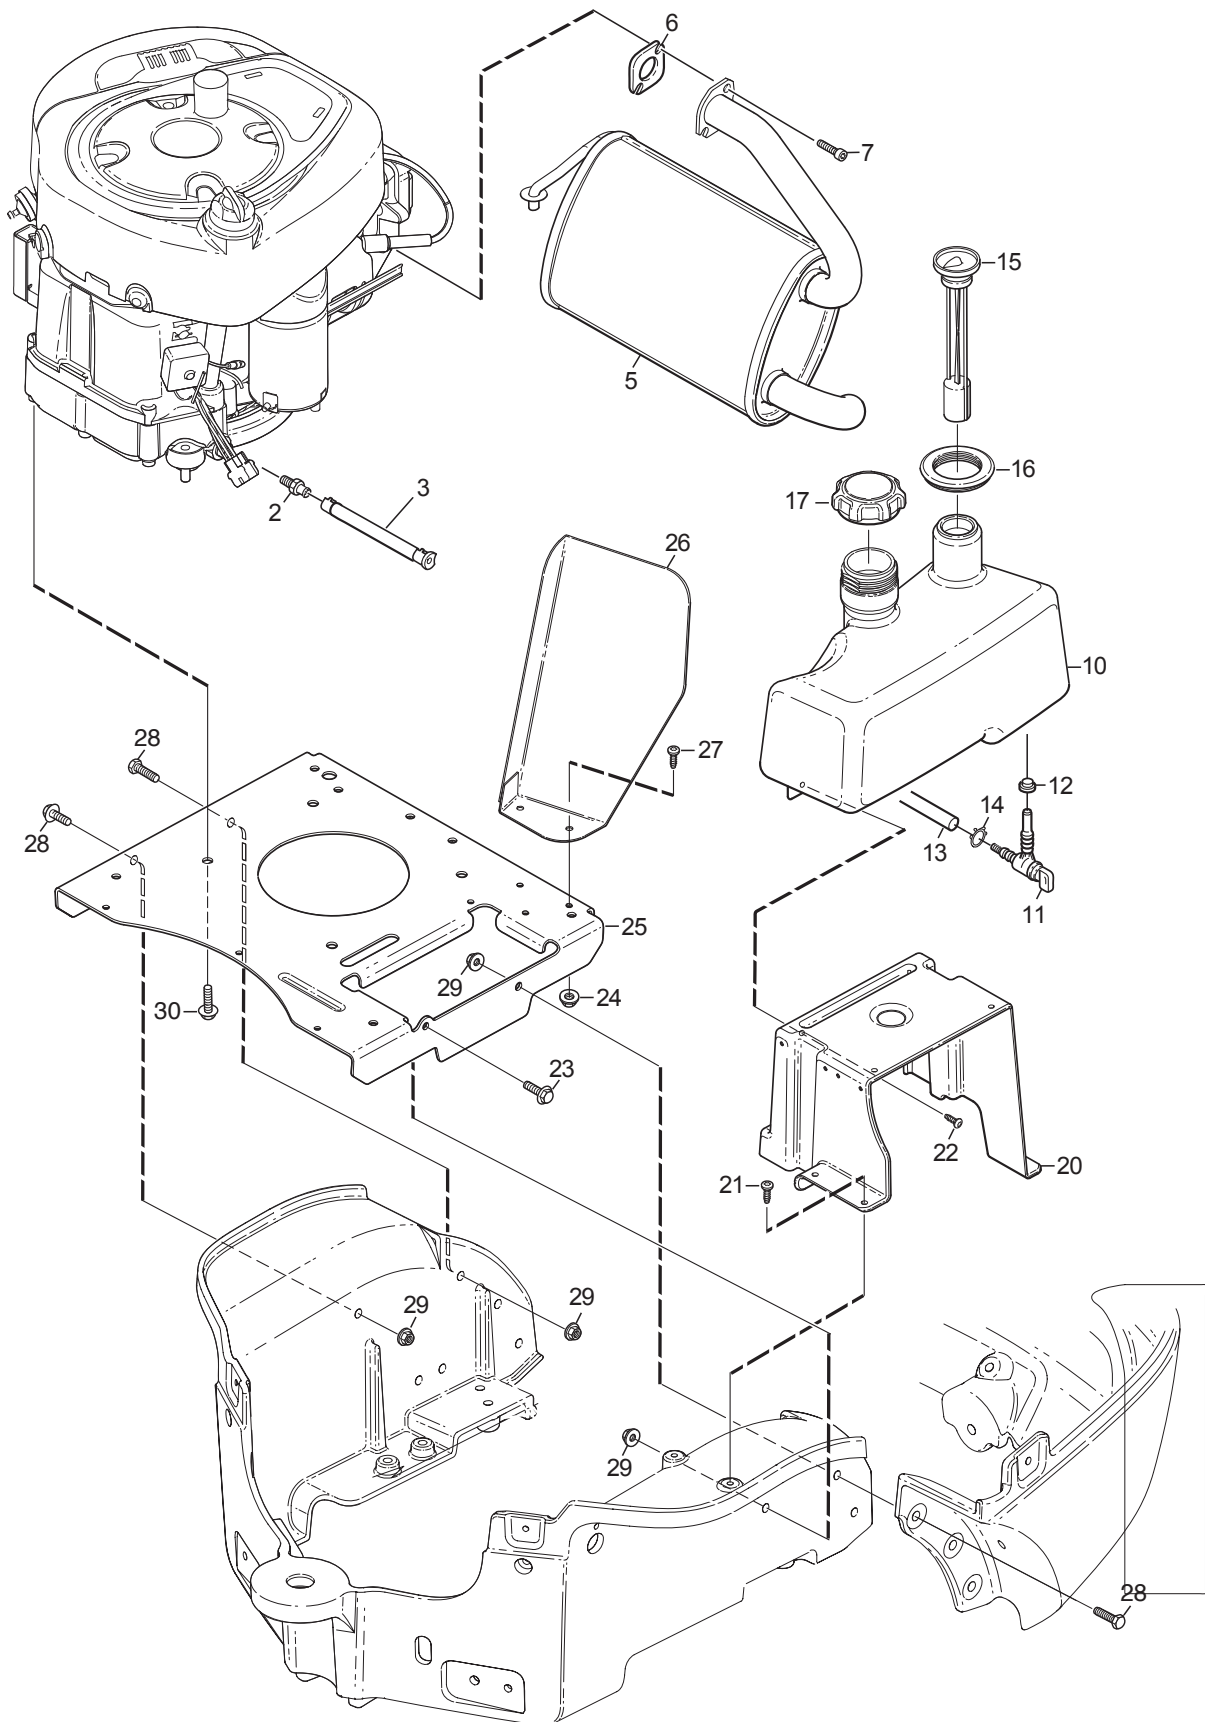

Utgåva Issue 18 - 2016		Motor	Engine		
Pos. Fig.	Antal Q.ty	Art nr Part No	Benämning	Description	Anmärkning Notes
2	1	1134-5825-01	Nippel	Nipple	
3	1	1137-1018-01	Oljeavtappningsrör	Oil Discharge Extension	
5	1	1137-0819-01	Ljuddämpare	Muffler	Park 120
6	1	1134-0433-00	Packning	Gasket	
7	2	1134-4930-01	Skruv	Screw	
10	1	1137-0815-01	Bränsletank	Tank	
11	1	1134-3224-01	Bensinkran	Fuel Shut-Off Valve	
12	1	1134-3225-01	Gummibussning	Grommet	
13	1	1134-2975-08	Bensinslang	Fuel Tube	Cutting length 0,6 mt - for engine WM 12 - WBE0702
14	1	9578-0023-02	Slangklämma D12*8 (Svart)	Hose Clamp	
15	1	1137-0838-01			
16	1	1135-2528-01	Gummimanschett	Rubber Cuff	
17	1	1134-5532-01	Tanklock	Fuel Tank Cap	
20	1	1137-0914-01	Fäste	Bracket	
21	3	9893-0616-16	Skruv	Screw	
22	2	112728697/0	Skruv	Screw	
23	1	9959-0820-16	Skruv	Screw	
24	2	9739-0631-22	Mutter	Nut	
25	1	1137-0777-01	Platta	Plate	
26	1	1137-1026-01	BränsleTankskydd	Tank Protection	
27	2	9893-0616-16	Skruv	Screw	
28	4	112793301/0	Skruv	Screw	
29	4	112154220/0	Mutter	Nut	
30	4	9955-3725-16	Skruv	Screw