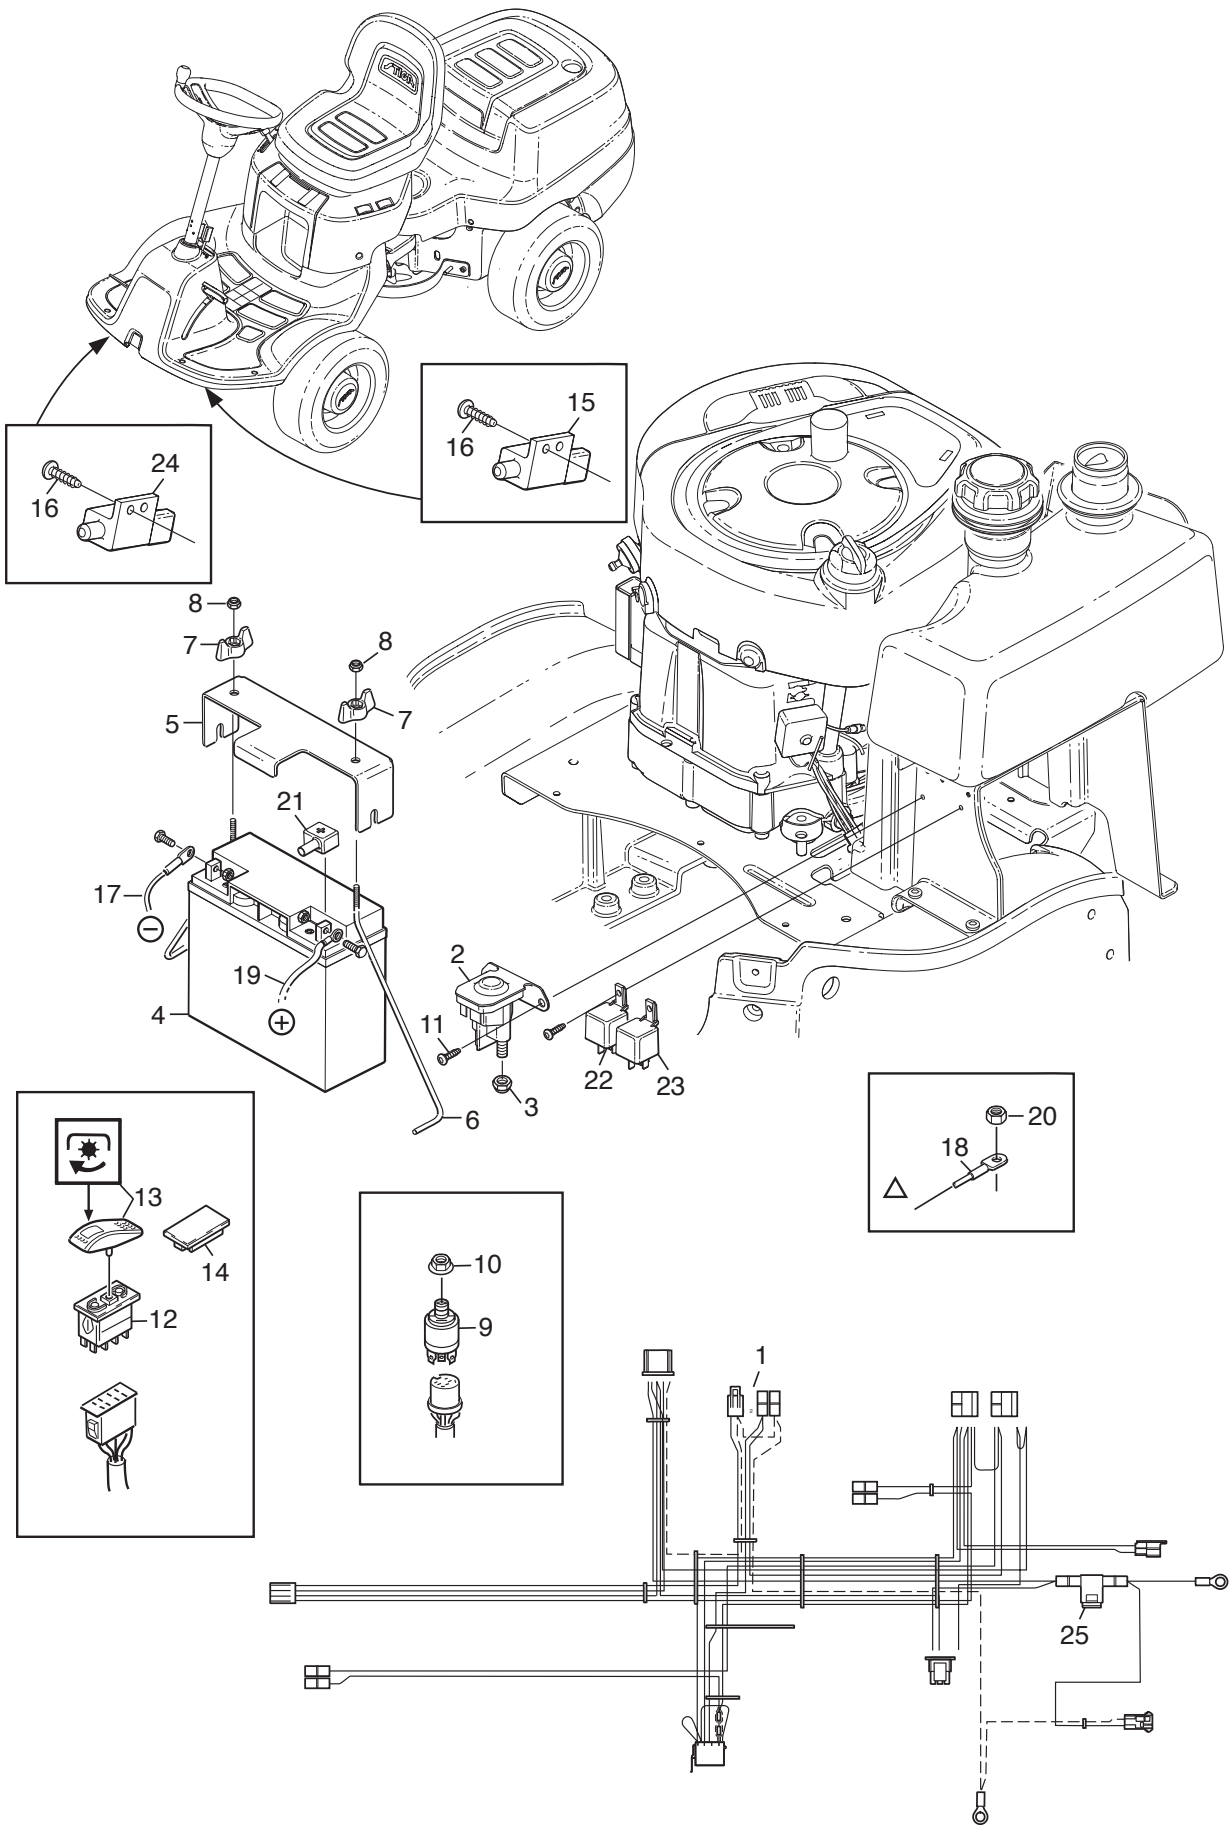

Utgåva Issue 18 - 2016		Elsystem Electrical Parts			
Pos. Fig.	Antal Q.ty	Art nr Part No	Benämning	Description	Anmärkning Notes
1	1	187040306/0	Kabelhärva	Harness	Incl. pos. 25
2	1	1134-3901-01	Solenoid	Solenoid	Incl. pos. 3
3	2	9743-5121-32	Mutter	Nut	
4	1	1134-4804-01	Batteri	Battery	
5	1	1137-1056-01	Fäste	Bracket	
6	2	1137-1057-01	Stang	Rod	
7	2	1134-4481-02	Vingmutter	Wing Nut	
8	2	112154510/0	Mutter	Nut	
9	1	1134-4093-01	Tändningslas	Ignition Switch	
10	1	1134-4749-01	Mutter	Nut	
11	2	112728697/0	Skruv	Screw	
12	1	9400-0282-01	Brytare (Med Diod)	Switch	
13	1	9400-0343-01	Vippa Pto (Röd)	Switch Cover-Pto	
14	1	1134-4129-01	Täckbricka	Cover	
15	1	1134-3399-01	Brytare	Switch	
16	4	9943-0516-16	Skruv	Screw	
17	1	1134-2167-03	Kabel (Minus)	Cable (-)	
18	1	1137-0664-01	Batterikabel (+)	Battery Cable (+)	
19	1	1134-0234-02	Batterikabel (+)	Battery Cable (+)	
20	1	112361005/0	Mutter	Nut	
21	1	118564864/1	Polskydd	Protection	
22	1	1134-2871-01	Relä	Relay	
23	1	1134-2871-03	Relä	Relay	
24	1	1134-3399-02	Brytare	Switch	
25	1	1134-3496-06	Säkring 20A Gul	Fuse (20A) Yellow