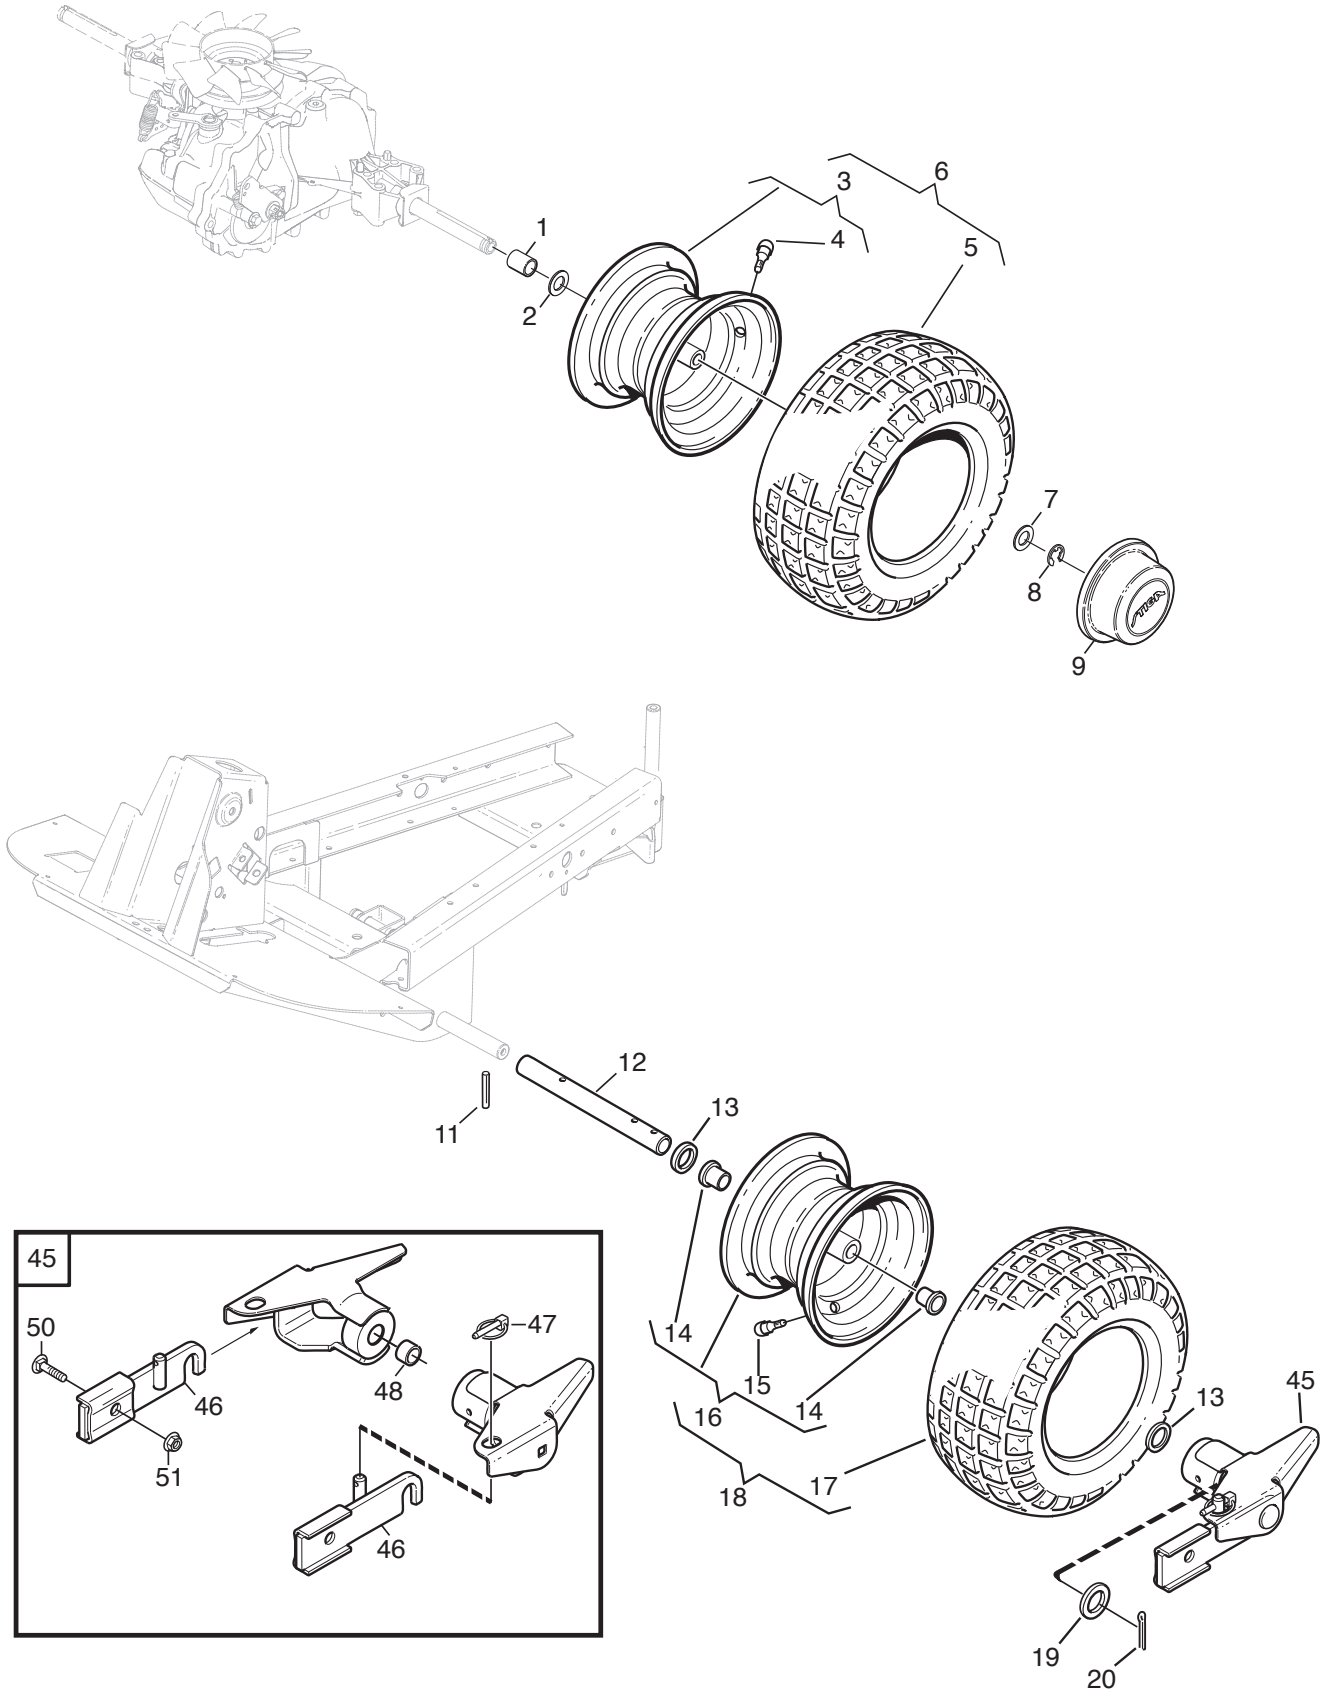

Utgåva Issue 7 - 2016		Hjul Wheel			
Pos. Fig.	Antal Q.ty	Art nr Part No	Benämning	Description	Anmärkning Notes
1	2	1134-4845-02	Navhylsa	Hub Sleeve	
2	2	1134-0341-01	Bricka	Washer	
3	2	187000451/1	Hjulnav	Wheel hub	
4	2	9545-0500-00	Ventil	Valve Assy. I Valve	
5	2	137950010/0	Däck	Tyre	
6	2	387680301/0	Hjul	Wheel	
7	2	1134-4981-01	Bricka	Washer	
8	2	9653-0001-04	Sparryttare Rs	Lock Ring	
9	2	1137-1006-01	Navkapsel	Hub Cap	
11	2	9595-0258-00	Spännstift	Locating Pin	
12	2	1134-0075-00	Framaxeltapp	Front Axle	
13	4	1134-0341-01	Bricka	Washer	
14	4	137038001/0	Bussning	Bush	
15	2	9545-0500-00	Ventil	Valve Assy. I Valve	
16	2	187000450/1	Hjulnav	Wheel hub	
17	2	137950010/0	Däck	Tyre	
18	2	387680303/0	Hjul	Wheel	
19	2	9699-0042-02	Bricka	Washer	
20	4	9599-0080-02	SaxSprint Sp 4*28	Cotter Pin	
45	1	13-0992-61	Rac Snabbfäste 2Wd Park	Rac Quick Connection 2Wd	
46	1	1134-7465-01	Sats-Fästen (Vä+Hö Inkl Skruv)	Attachment Kit	Inkl. pos 50-51
47	2	1137-0077-01	Lasssprint	Locking Pin	
48	2	9548-0026-01	Glidlager 20E7X26-20	Bearing	
50	2	9898-1035-16	Skruv	Screw	
51	2	9739-1031-22	Mutter	Nut