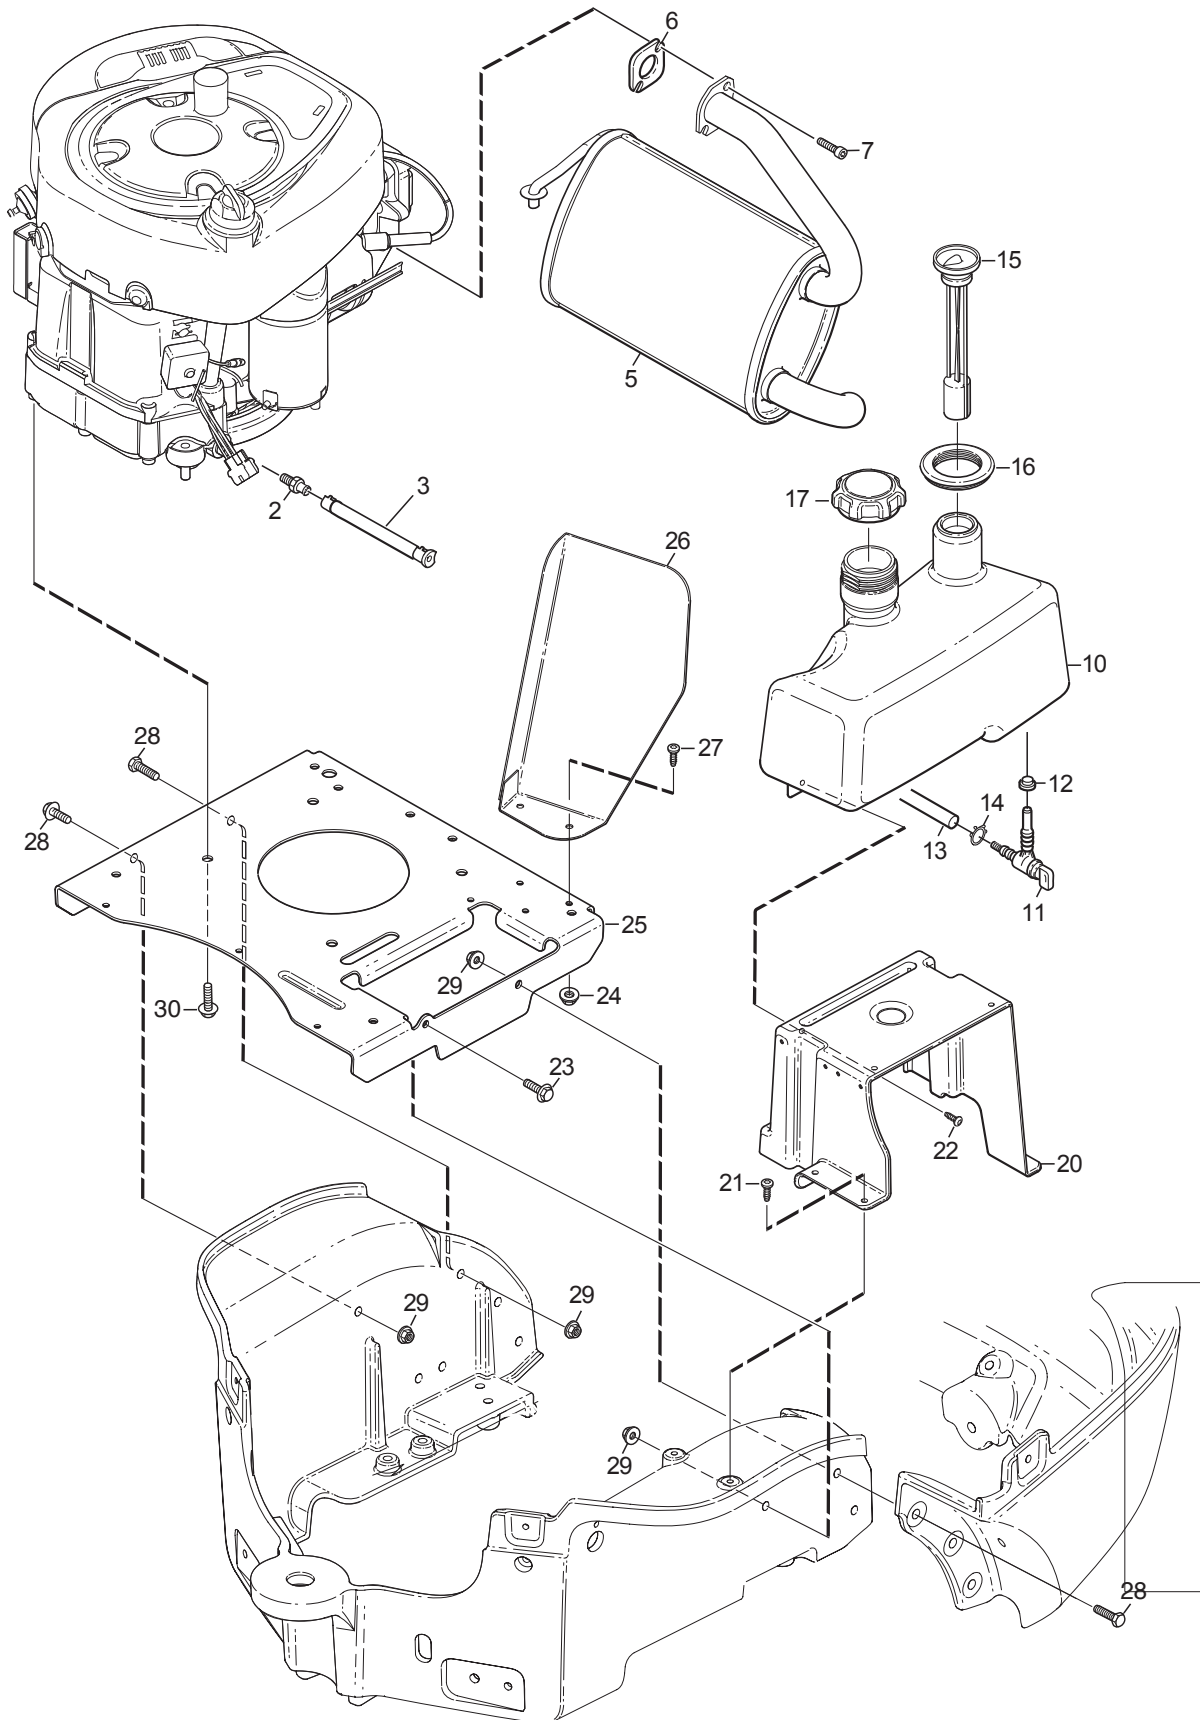

Utgåva Issue 7 - 2016		Motor	Engine		
Pos. Fig.	Antal Q.ty	Art nr Part No	Benämning	Description	Anmärkning Notes
2	1	1134-5825-01	Nippel	Nipple	
3	1	1137-1018-01	Oljeavtappningsrör	Oil Discharge Extension	
5	1	1137-0930-01	Ljuddämpare	Muffler	Park 220
6	1	1134-0433-00	Packning	Gasket	
7	2	1134-4930-01	Skruv	Screw	
10	1	1137-0815-01	Bränsletank	Tank	
11	1	1134-3224-01	Bensinkran	Fuel Shut-Off Valve	
12	1	1134-3225-01	Gummibussning	Grommet	
13	1	1134-2975-08	Bensinslang	Fuel Tube	Cutting length 0,5 mt - for engine 21R607
14	1	9578-0023-02	Slangklämma D12*8 (Svart)	Hose Clamp	
15	1	1137-0838-01			
16	1	1135-2528-01	Gummimanschett	Rubber Cuff	
17	1	1134-5532-01	Tanklock	Fuel Tank Cap	
20	1	1137-0914-01	Fäste	Bracket	
21	3	9893-0616-16	Skruv | Relä	Screw | Relay	
22	2	112728697/0	Skruv	Screw	
23	1	9959-0820-16	Skruv	Screw	
24	2	9739-0631-22	Mutter	Nut	
25	1	1137-0777-01	Platta	Plate	
26	1	1137-1026-01	BränsleTankskydd	Tank Protection	
27	2	9893-0616-16	Skruv | Relä	Screw | Relay	
28	4	112793301/0	Skruv	Screw	
29	4	112154220/0	Mutter	Nut	
30	4	9955-3725-16	Skruv	Screw