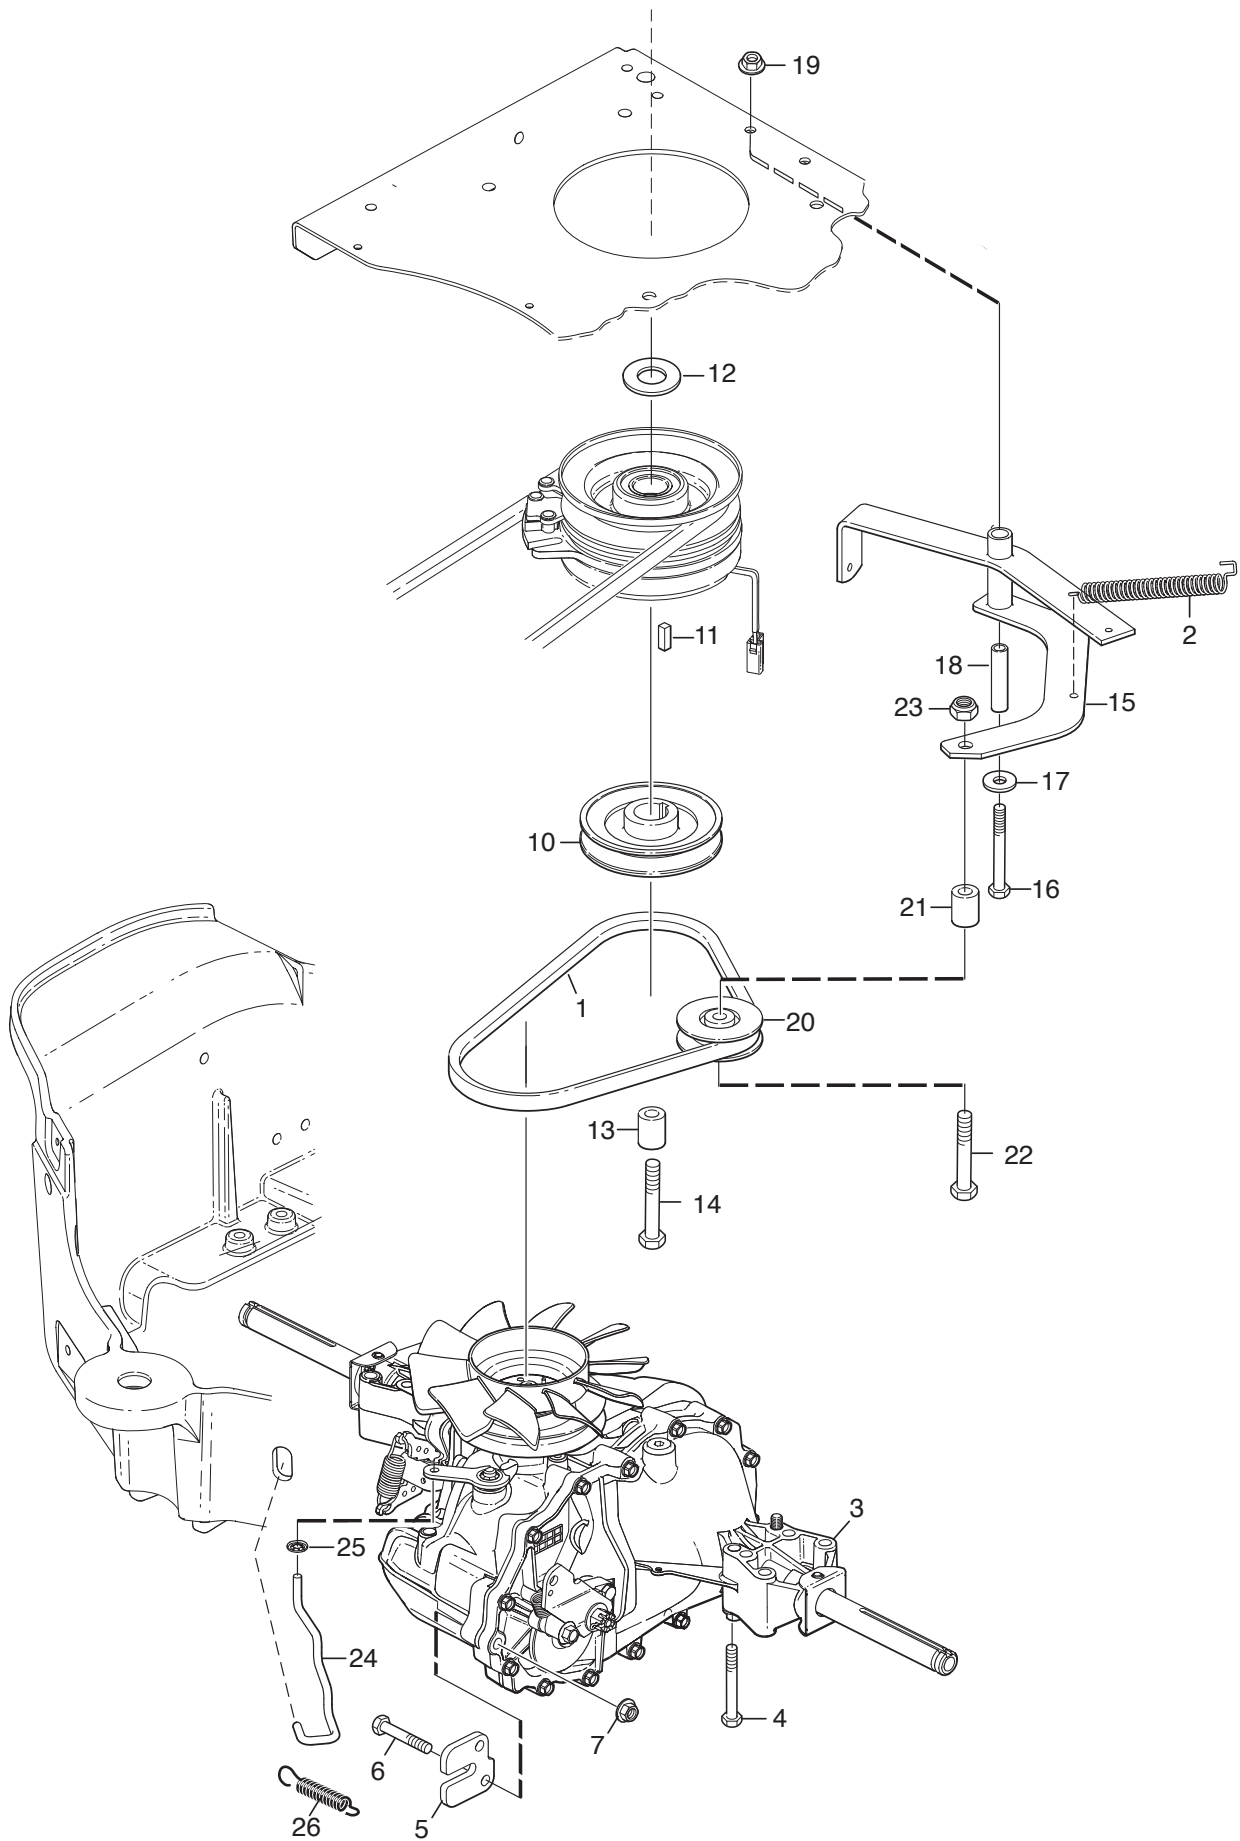

Utgåva Issue 7 - 2016		Transmission			
Pos. Fig.	Antal Q.ty	Art nr Part No	Benämning	Description	Anmärkning Notes
1	1	1134-9168-01	Drivrem	Belt	
2	1	1131-1507-00	Fjäder	Spring	
3	1	1137-0890-01	Transaxel	Transmission Unit	
4	4	9960-0860-12	Skruv	Screw	
5	1	1137-0897-01	Plat	Plate	
6	2	112691400/0	Skruv	Screw	
7	2	112154220/0	Mutter	Nut	
10	1	1137-0714-01	Motorremskiva	Engine Pulley	
11	1	9600-0251-00	Kil	Key	
12	1	1134-5017-01	Bricka	Washer	
13	1	1137-0835-01	Distans	Spacer	
14	1	9987-5332-16	Skruv	Screw	
15	1	1137-0769-01	Spak	Lever	
16	1	112793905/0	Skruv	Screw	
17	1	112523060/0	Bricka	Washer	
18	1	1134-1565-08	Distans	Spacer	
19	1	112155000/0	Mutter	Nut	
20	1	1134-3459-01	Spännrulle	Tension Roller	
21	1	1134-5210-05	Distans	Spacer	
22	1	112692395/1	Skruv	Screw	
23	1	9739-1031-22	Mutter	Nut	
24	1	1137-0834-01	Stag	Rod	
25	1	112604896/0	Starlock P6493 6	Crown Fastener	
26	1	1137-0936-01	Fjäder	Spring