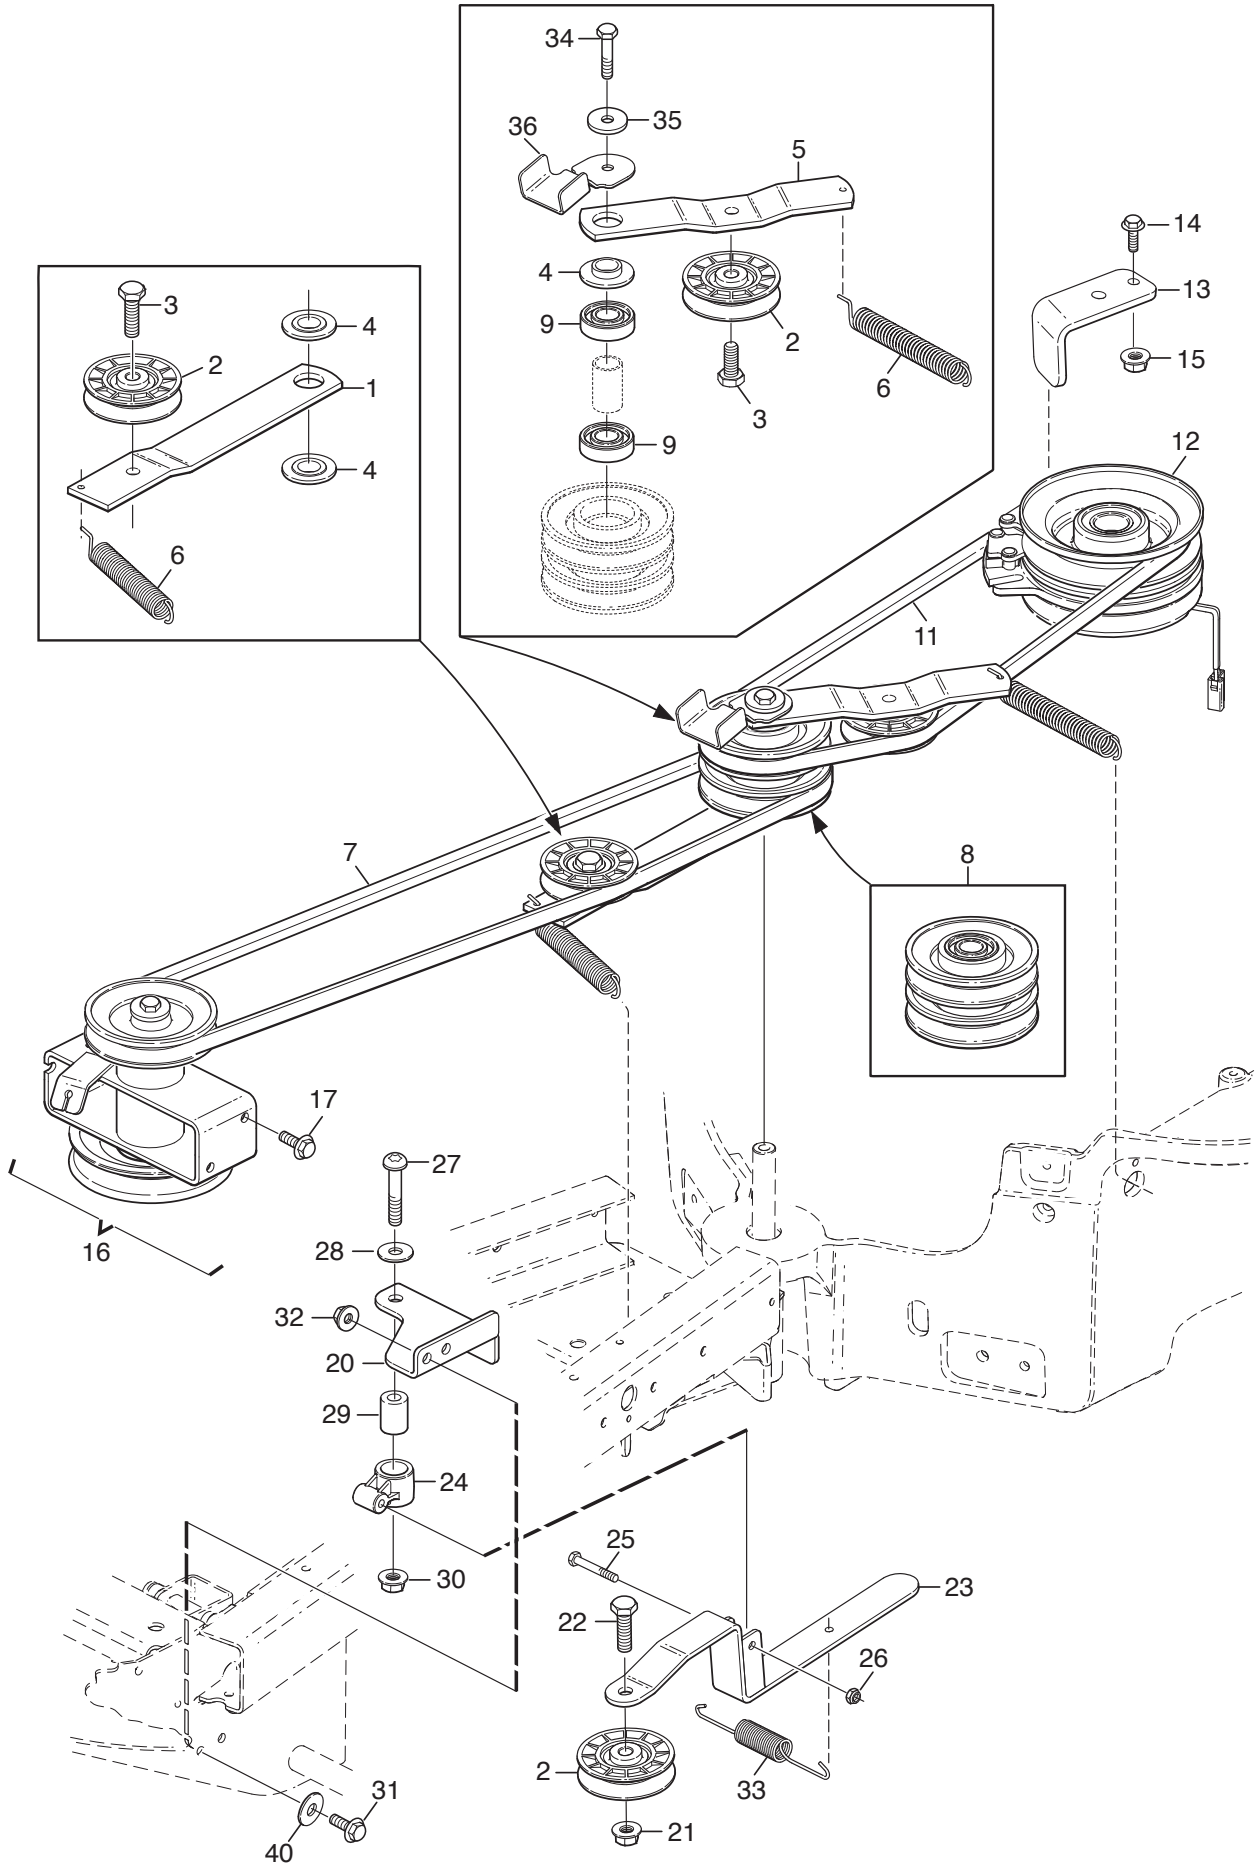

Utgåva Issue 7 - 2016		Kraftuttag PTO			
Pos. Fig.	Antal Q.ty	Art nr Part No	Benämning	Description	Anmärkning Notes
1	1	1137-0791-01	Spak	Lever	
2	3	1134-2989-02	Spännrulle (Gra)	Tension Roller (Grey)	
3	2	9959-1025-16	Skruv	Screw	
4	3	1134-5548-01	Distans	Spacer	
5	1	1137-0918-01	Spak	Lever	
6	2	1134-5824-01	Fjäder	Spring	
7	1	1134-9167-01	Drivrem	Belt	
8	1	1137-0717-01	Remskiva	Belt Pulley	
10	1	1134-0051-08			
11	1	1134-9172-01	Drivrem	Belt	
12	1	1137-0863-01	Magnetkoppling	Magnet Clutch	
13	1	1137-0754-01	Magnetkoppling	Magnet Clutch	
14	1	9959-0820-16	Skruv	Screw	
15	1	112154220/0	Mutter	Nut	
16	1	1137-0741-01	Remskiva	Belt Pulley	
17	3	9945-0816-16	Skruv	Screw	
20	1	387773515/0	Fäste	Bracket	
21	1	9739-1031-22	Mutter	Nut	
22	1	112794400/0	Skruv	Screw	
23	1	387318257/0	Spak	Lever	
24	1	1134-6314-01	Spännarmsfäste	Tension Arm Attachment	
25	1	112689500/0	Skruv	Screw	
26	1	112154510/0	Mutter	Nut	
27	1	9930-1050-12	Skruv	Screw	
28	1	9699-0035-02	Bricka	Washer	
29	1	1134-4619-01	Distans	Spacer	
30	1	9739-1031-22	Mutter	Nut	
31	2	9959-0820-16	Skruv	Screw	
32	2	112154220/0	Mutter	Nut	
33	1	1137-1029-01	Fjäder	Spring	
34	1	1134-7829-01	Skruv	Screw	
35	1	1134-5127-01	Bricka	Washer	
36	1	1137-0800-01	Fäste	Bracket	
40	1	112521350/0	Bricka	Washer