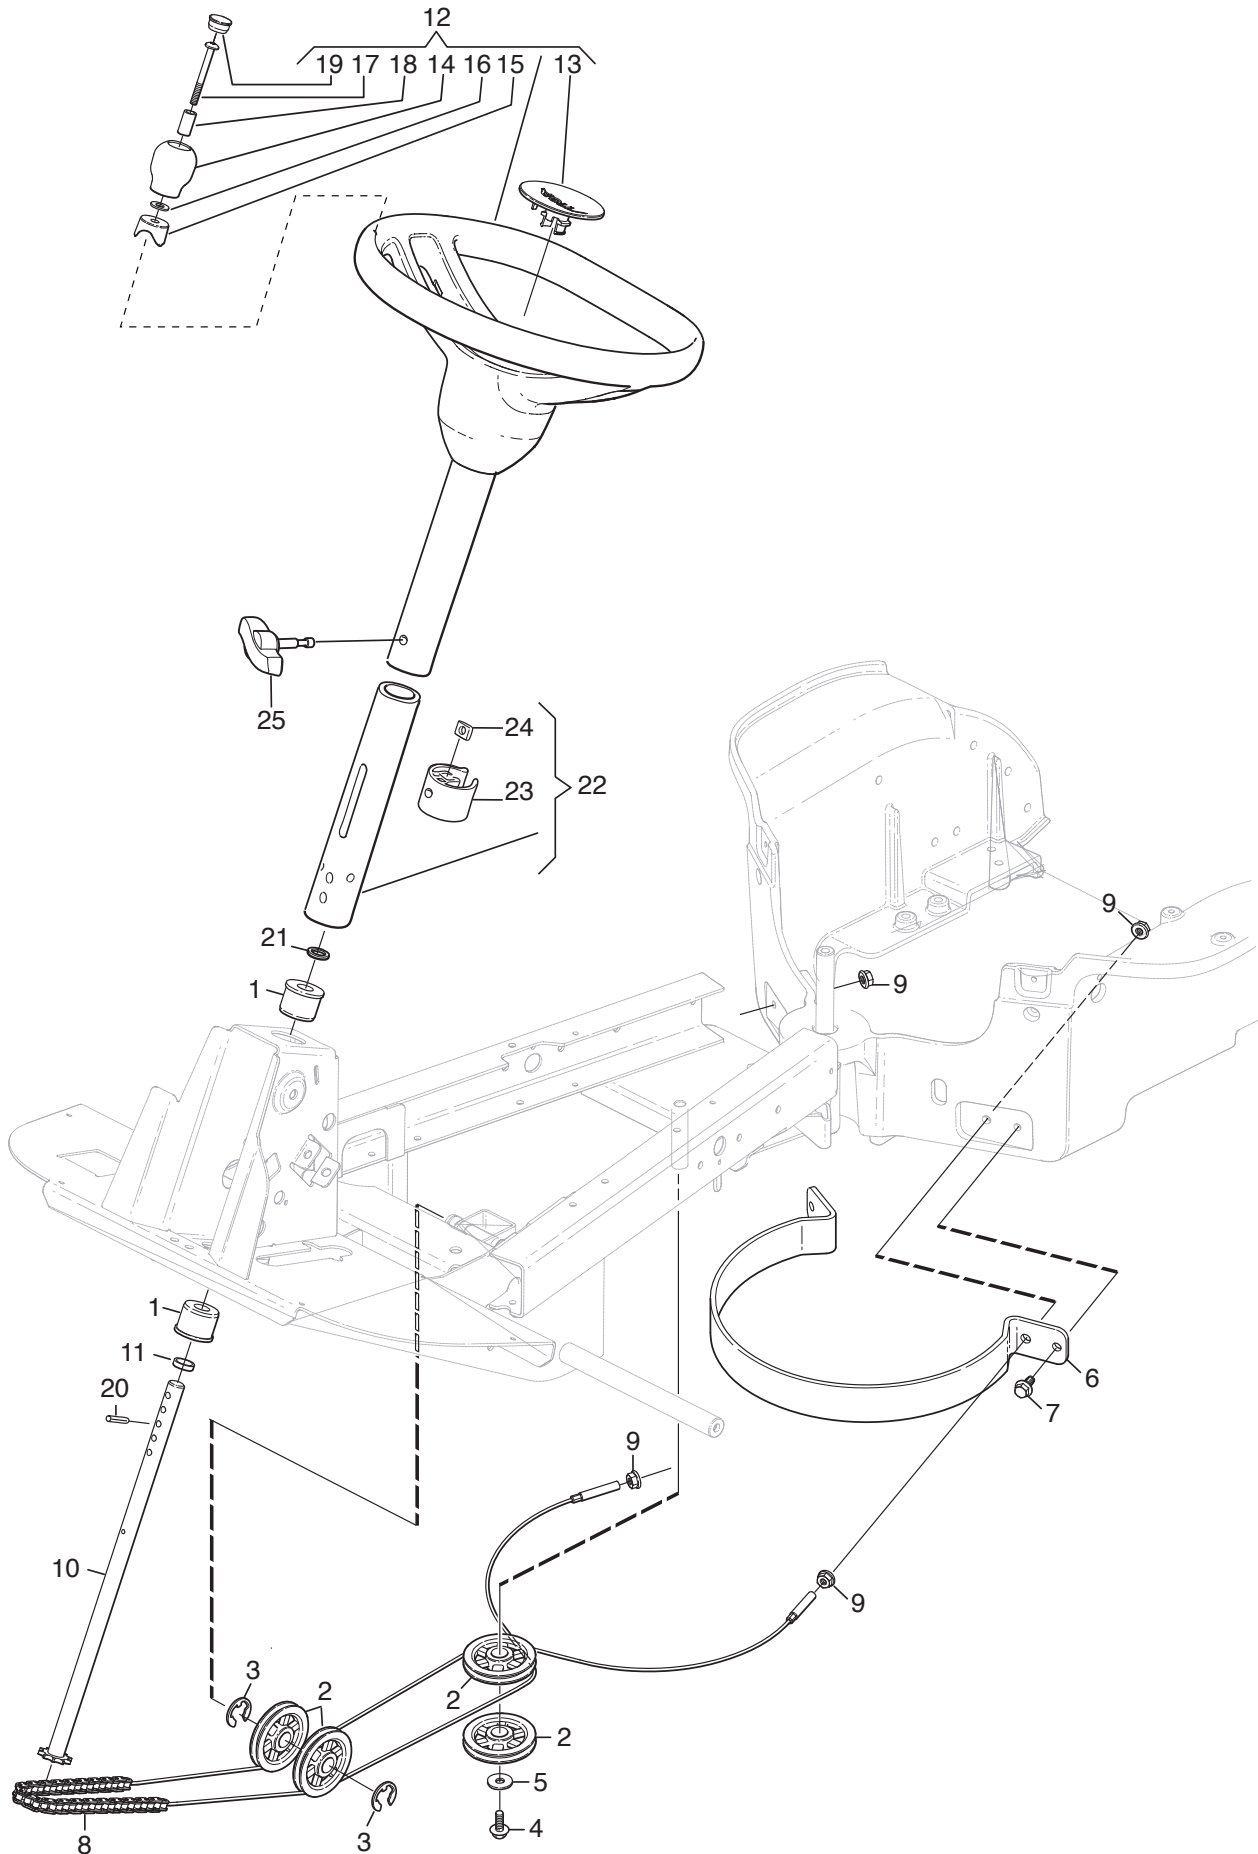

www.stiga.com

Utgåva Issue 7 - 2016		Monteringsdetaljer Assembly parts			
Pos. Fig.	Antal Q.ty	Art nr Part No	Benämning	Description	Anmärkning Notes
1	2	9595-0262-00	Spännstift	Locating Pin	
2	4	9959-0820-16	Skruv	Screw	
3	2	1134-4185-01	Ansatsbricka	Flange Washer	
4	4	112523060/0	Bricka	Washer	
5	2	1134-4734-01	Tändningsnyckel	Ignition Key	
6	1	1134-6113-01	Skruv	Screw	
11	1	137510307/0	Stift	Pin	
12	1	112642450/0	Stift	Pin	
13	1	1134-0072-02	Linhjul	Steering Pulley	
14	1	337774098/0	Fäste	Bracket	
15	1	112523060/0	Bricka	Washer	
16	1	322399804/1	Mutter	Nut	
17	1	112155000/0	Mutter	Nut	

Utgåva Issue 7 - 2016		Seat			
Pos. Fig.	Antal Q.ty	Art nr Part No	Benämning	Description	Anmärkning Notes
1	1	125722477/0	Seat	Seat	
2	4	9945-0816-16	Skruv	Screw	
3	1	387785213/0	Sitsfäste	Seat Support	
4	1	1134-3134-01	Fjäder	Spring	
5	1	1134-3156-01	Brytare	Switch	
6	1	1134-3156-02	Brytare (gra)	Switch	
7	1	137430102/0	Fjäder	Spring	
9	1	112155000/0	Mutter	Nut	
10	2	1134-3144-01	Distans	Spacer	
11	2	9852-8013-16	Skruv	Screw	
12	1	1137-0862-01	Plåt	Plate	
13	1	9893-0616-16	Skruv Relä	Screw Relay	
14	1	1137-0872-01	Distans	Spacer	
15	1	9665-0002-00	Bricka	Washer	
16	1	112154510/0	Mutter	Nut	
17	1	1137-0867-01	Fäste	Bracket	
18	2	1134-0240-01	Ansattsskruv Skruv	Shoulder screw Screw	
19	2	112155000/0	Mutter	Nut	
20	2	1137-0913-01	Knapp	Button	
21	2	112728697/0	Skruv	Screw	
22	1	1137-1033-01	Stang	Rod	
23	1	9675-0008-02	Starlockbricka	Starlock	
24	1	137510303/1	Stift	Pin	
25	1	127275000/0	Gummiplugg	Grommet	