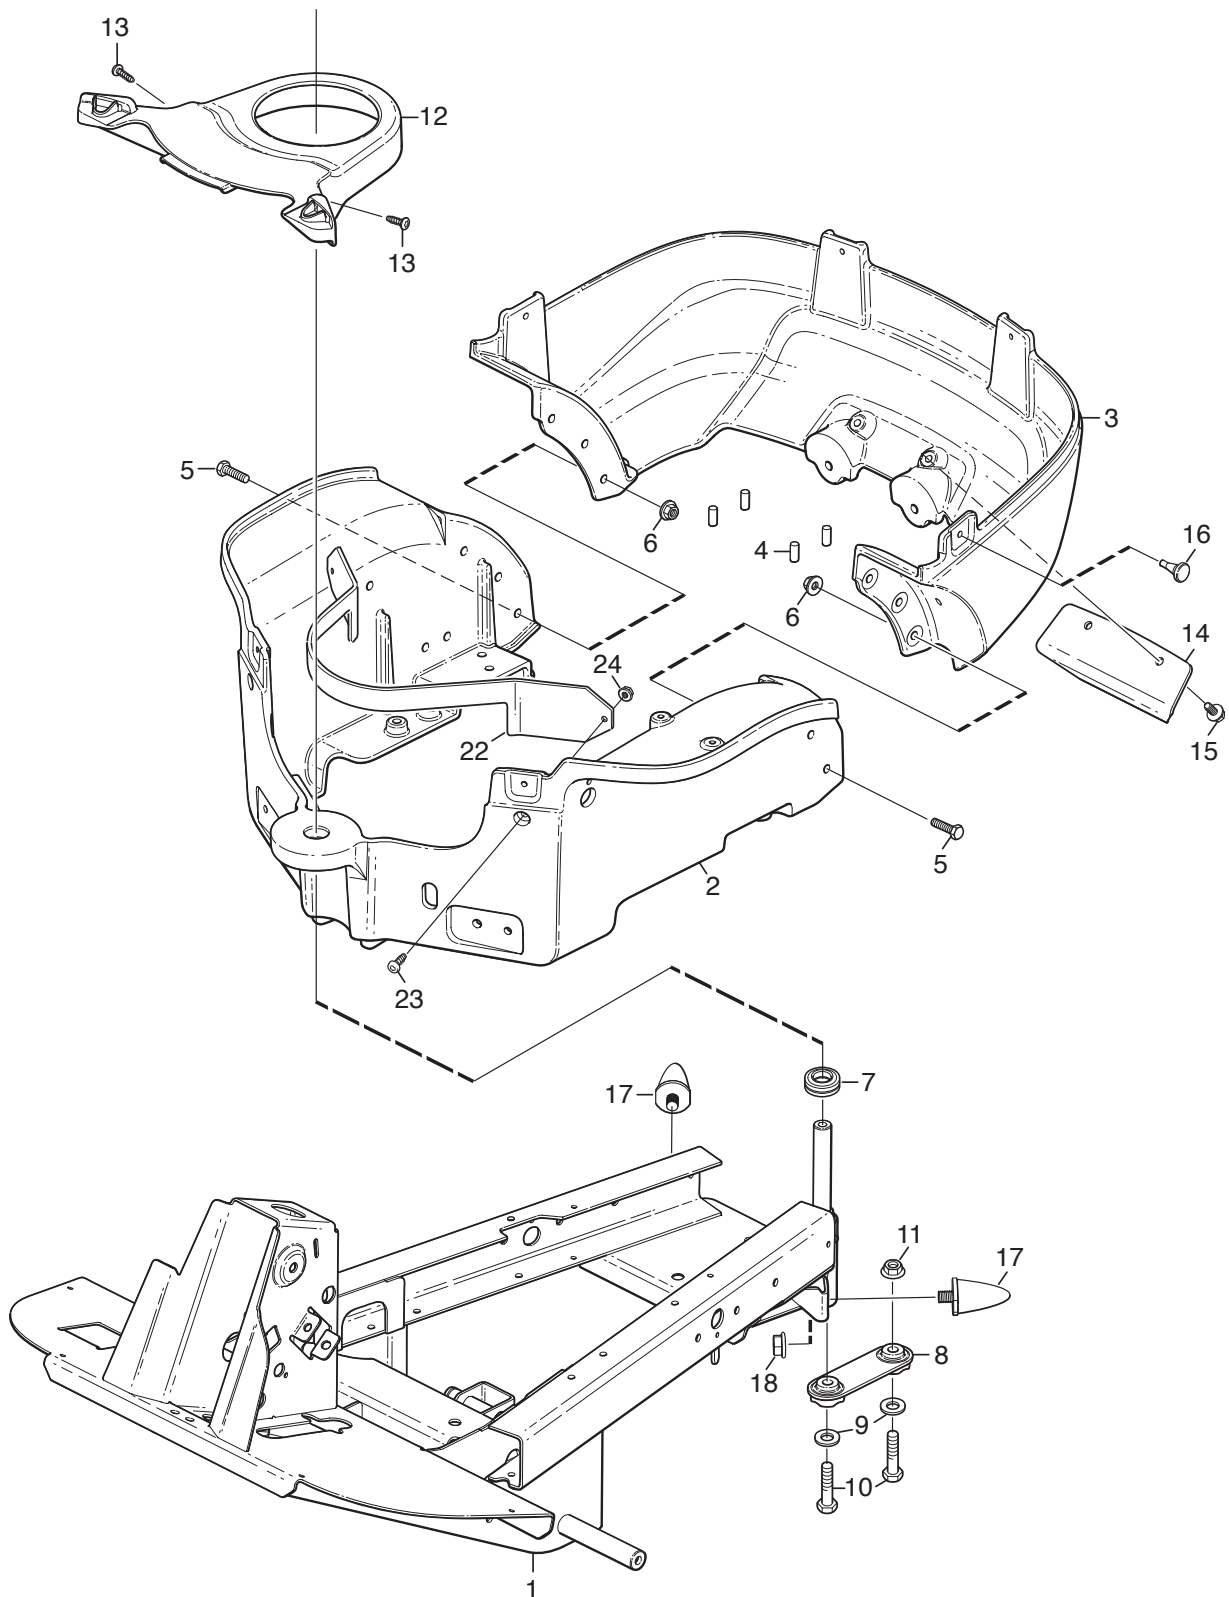

Utgåva Issue 7 - 2016		Ram Frame			
Pos. Fig.	Antal Q.ty	Art nr Part No	Benämning	Description	Anmärkning Notes
1	1	387800019/0	Ram-Fram	Frame-Front	
2	1	1137-0869-01	Ram	Frame	
3	1	1137-0870-01	Ram	Frame	
4	4	112390007/0	Nit	Rivet	
5	4	9959-0825-16	Skruv	Screw	
6	4	112154220/0	Mutter	Nut	
7	1	9547-0008-01	Ledlager	Bearing	
8	1	1137-0963-01	Fäste	Support	
9	2	9699-0109-02	Bricka	Washer	
10	2	9997-1040-16	Skruv	Screw	
11	2	9739-1031-22	Mutter	Nut	
12	1	1137-0906-01	Remstyrning	Belt Guide	
13	2	9893-0616-16	Skruv | Relä	Screw | Relay	
14	1	1137-0893-01	Platta	Plate	
15	2	9959-0820-16	Skruv	Screw	
16	1	127275000/0	Gummiplugg	Grommet	
17	2	1137-0064-01	Dämpare	Rubber Cone	
18	2	112154220/0	Mutter	Nut	
22	1	1137-0923-01	Skydd	Protection	
23	2	112727801/0	Skruv	Screw	
24	2	9739-0631-22	Mutter	Nut