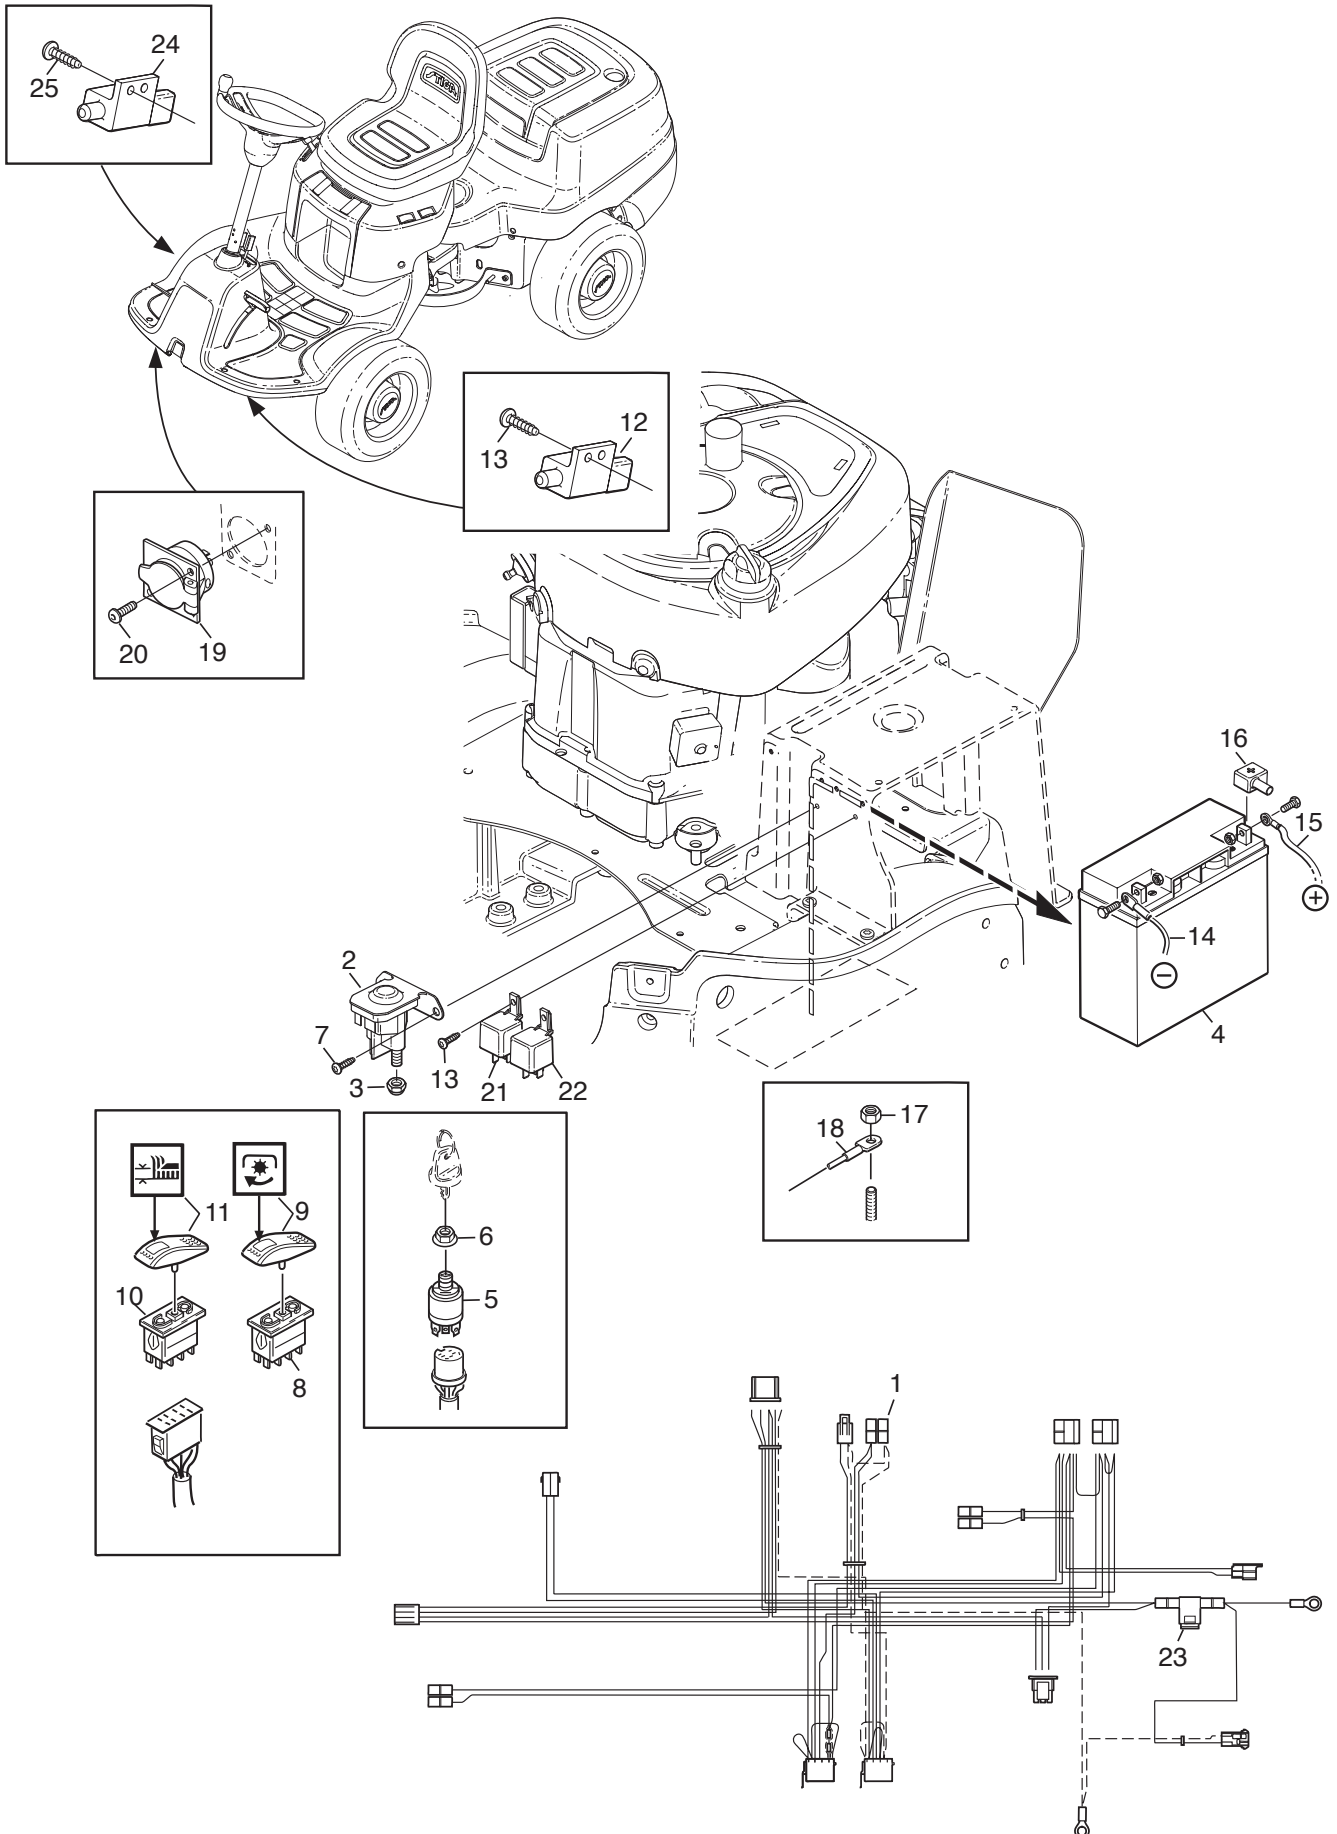

Utgåva Issue 7 - 2016		Elsystem Electrical Parts			
Pos. Fig.	Antal Q.ty	Art nr Part No	Benämning	Description	Anmärkning Notes
1	1	187040307/0	Kabelhärva	Harness	
2	1	1134-3901-01	Solenoid	Solenoid	
3	2	9743-5121-32	Mutter	Nut	
4	1	1134-4804-01	Batteri	Battery	
5	1	1134-4093-01	Tändningslas	Ignition Switch	
6	1	1134-4749-01	Mutter	Nut	
7	2	112728697/0	Skruv	Screw	
8	1	9400-0282-01	Brytare (Med Diod)	Switch	
9	1	9400-0343-01	Vippa Pto (Röd)	Switch Cover-Pto	
10	1	9400-0282-01	Brytare (Med Diod)	Switch	
11	1	9400-0280-03	Vippa Höjdinst	Switch Cover-Height Adjust	
12	1	1134-3399-01	Brytare	Switch	
13	2	9943-0516-16	Skruv	Screw	
14	1	1134-2167-02	Kabel (Minus)	Cable (-)	
15	1	1134-0234-02	Batterikabel (+)	Battery Cable (+)	
16	1	1134-2310-01	Batteriskydd	Guard Cap (+)	
17	1	112361005/0	Mutter	Nut	
18	15	133320027/0	Bunband	Cable	
19	1	1134-7535-01	Honkontakt	Female Connector	
20	2	112735105/0	Skruv	Screw	
21	1	1134-2871-01	Relä | Relä	Relay	
22	1	1134-2871-03	Relä	Relay	
23	1	1134-3496-06	Vippa | Säkring | Säkring 20 Amp Gul	Cover-12V | Fuse | Fuse (20A)	
24	1	1134-3399-02	Brytare	Switch	
25	2	9943-0516-16	Skruv	Screw