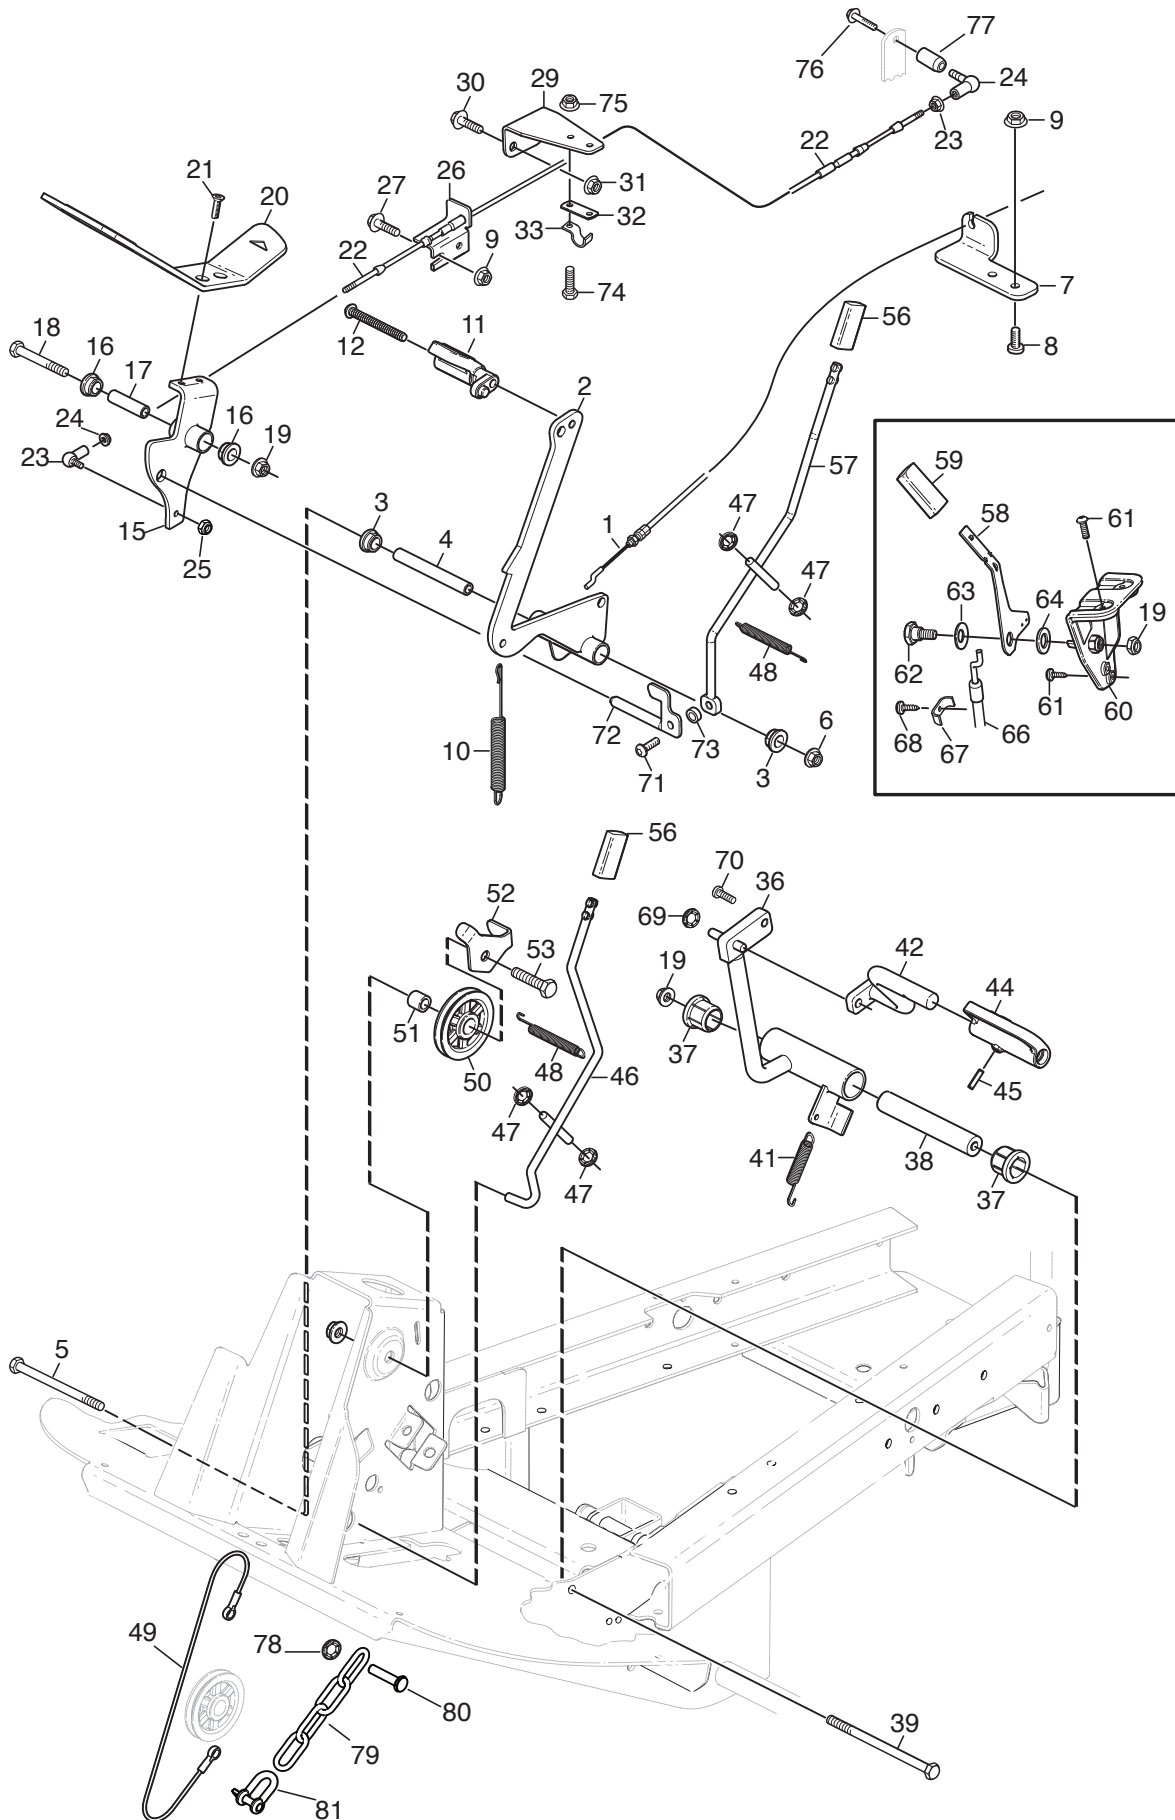

Utgåva Issue 7 - 2016		Reglage Controls			
Pos. Fig.	Antal Q.ty	Art nr Part No	Benämning	Description	Anmärkning Notes
52	1	1137-0713-02	Fäste	Bracket	
53	1	112794300/0	Skruv	Screw	
54	1	9739-1031-22	Mutter	Nut	
56	2	1137-0952-01	Knopp	Knob	
57	1	1137-0837-01	Spak	Lever	P-broms/Parking brake
58	1	1137-0894-01	Gasreglage	Throttle Lever	
59	1	1137-0952-01	Knopp	Knob	
60	1	1137-0873-01	Plat	Plate	
61	2	112728697/0	Skruv	Screw	
62	1	1134-0240-00	Skruv	Screw	
63	1	1134-4242-01	Distansbricka	Washer	
64	1	9665-0002-00	Bricka	Washer	
65	1	9747-0831-02	Mutter | Lasmutter	Nut	
66	1	1134-4197-01	Gasreglage	Throttle Cable	
67	1	9500-9991-00	Kabelklämma	Wire Clamp	
68	1	9943-0516-16	Skruv	Screw	
69	1	112604899/0	Starlock	Crown Fastener	
70	1	9930-0820-16	Skruv	Screw	
71	1	9893-0616-16	Skruv | Relä	Screw | Relay	
72	1	1137-0825-01	Spak	Lever	
73	1	1137-0872-01	Distans	Spacer	
74	1	112789008/0	Skruv	Screw	
75	1	9739-0531-22	Mutter	Nut	
76	1	112800815/0	Skruv	Screw	
77	1	1134-4013-01	Distans	Spacer	
78	1	112604899/0	Starlock	Crown Fastener	
79	1	1134-6368-01	Kedja	Chain	
80	1	137510315/0	Stift	Pin	
81	1	1134-2629-01	Schackel	Lift Link