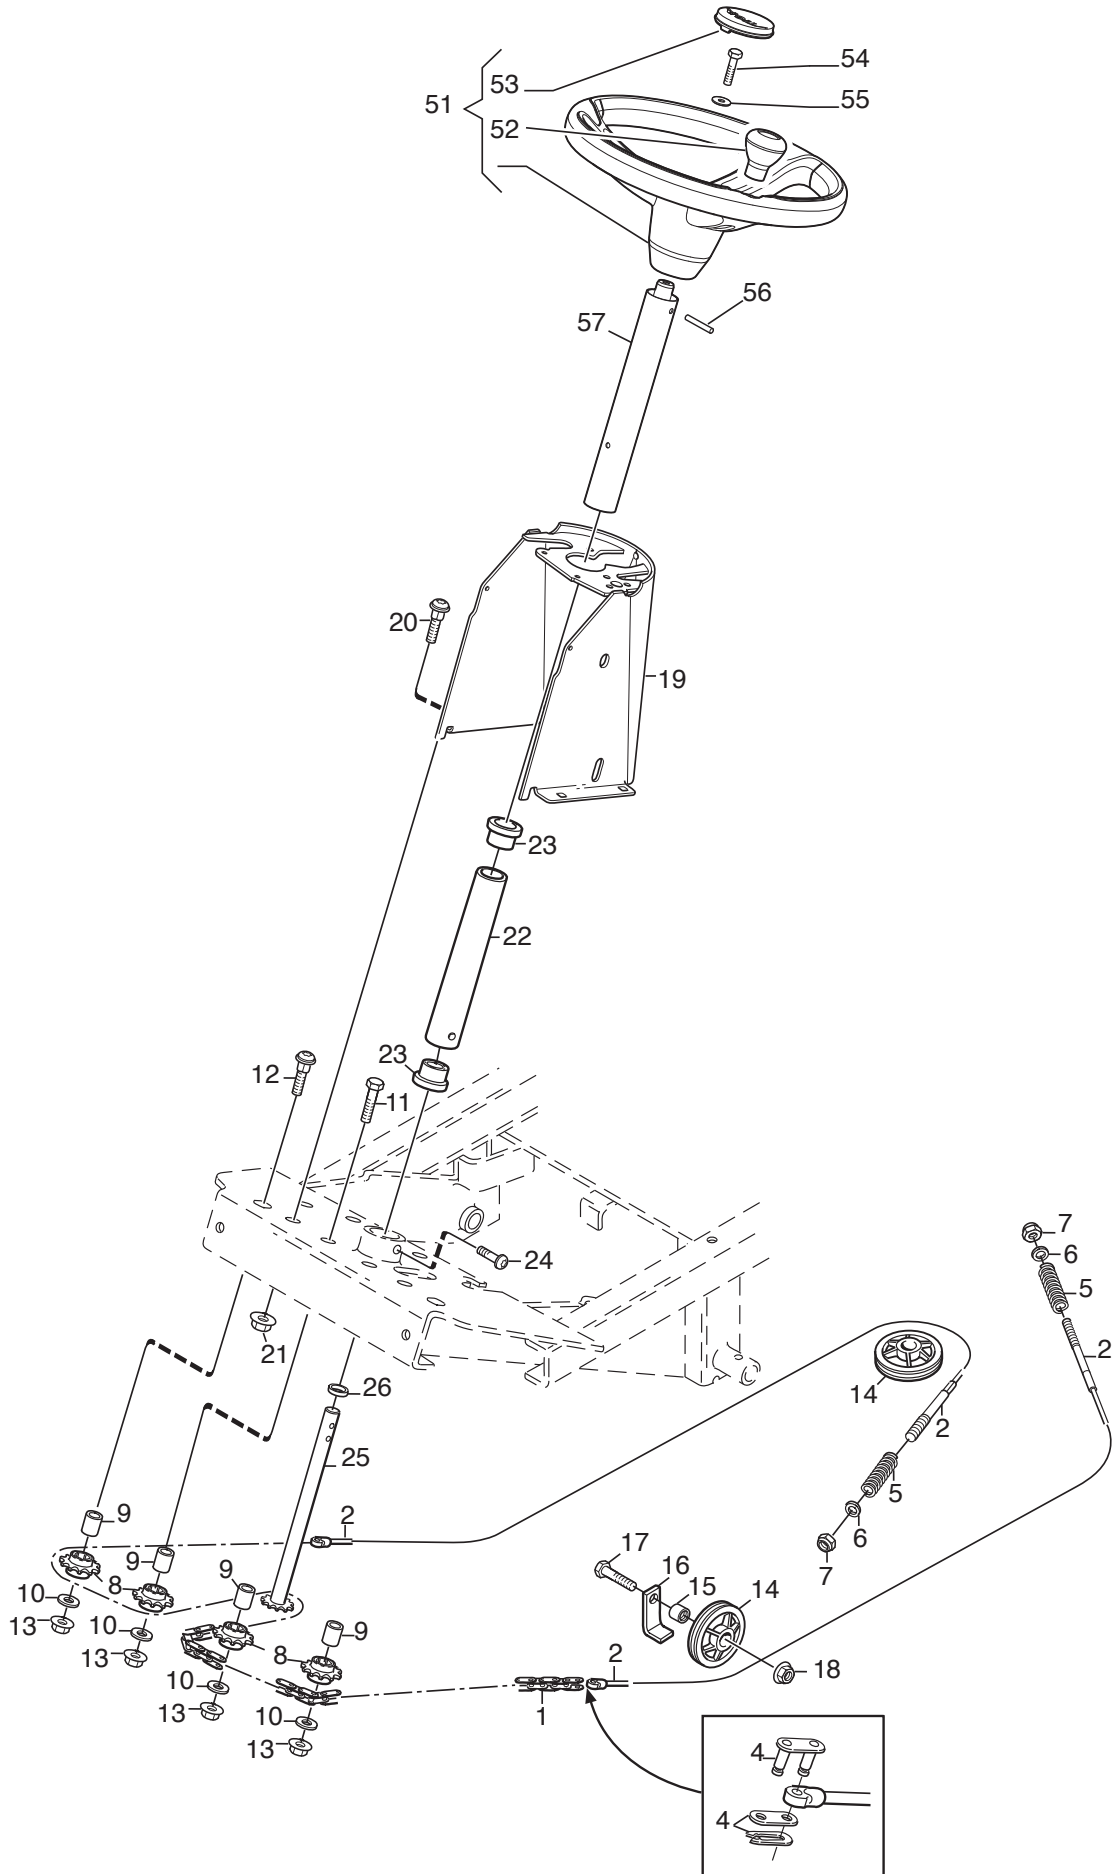

Utgåva Issue 18 - 2016		Styrning Steering			
Pos. Fig.	Antal Q.ty	Art nr Part No	Benämning	Description	Anmärkning Notes
1	1	1134-6374-06	Kedja	Chain	83 Links
2	1	1134-9084-01	Styrwire	Steering Wire	Sats vö+h÷/kit L+R
4	2	1134-2824-01	Kedjelas	Chain Lock	
5	2	1134-3817-01	Fjäder	Spring	L = 58 mm
6	2	9699-0090-02	Bricka	Washer	
7	2	112155000/0	Mutter	Nut	
8	4	1134-2816-01	Kedjehjul	Sprocket	
9	4	1134-0041-02	Bussning	Bushing	
10	4	112521360/0	Bricka	Washer	
11	2	9997-1050-16	Skruv	Screw	
12	2	9897-1040-12	Skruv	Screw	
13	4	9739-1031-22	Mutter	Nut	
14	2	1134-9025-01	Linhjul	Steering Pulley	Sats 2 st/kit of 2
15	2	1134-0041-01	Bussning	Bushing	
16	2	1134-0046-00	Wireklämma	Wire Clamp	
17	2	9997-1030-16	Skruv	Screw	
18	2	9739-1031-22	Mutter	Nut	
19	1	1134-5349-01	Styrkonsol Kpl (Gul) 1-00	Steering Console (Yellow) 1-00	
20	4	9897-0820-16	Skruv	Screw	
21	4	112154220/0	Mutter	Nut	
22	1	387520125/0	Rattrör Nedre	Steering Column,Lower	
23	2	1134-1901-01	Lager	Bearing	
24	2	9893-0616-16	Skruv	Screw	
25	1	1137-0079-04	Rattstang Kpl	Steering Rod Assy	
26	1	1134-2837-01	Distans	Spacer	
51	1	337961200/0	Ratt	Steering wheel	
52	1	187593701/0	Knopp	Knob	
53	1	337580550/0	Styrplåt Kpl	Steering Plate	
54	1	112793102/0	Skruv	Screw	
55	1	112583500/0	Lasbricka	Grower	
56	1	112620299/0	Spännstift	Elastic Pin	
57	1	387520127/0	Rattstang	Steering Rod