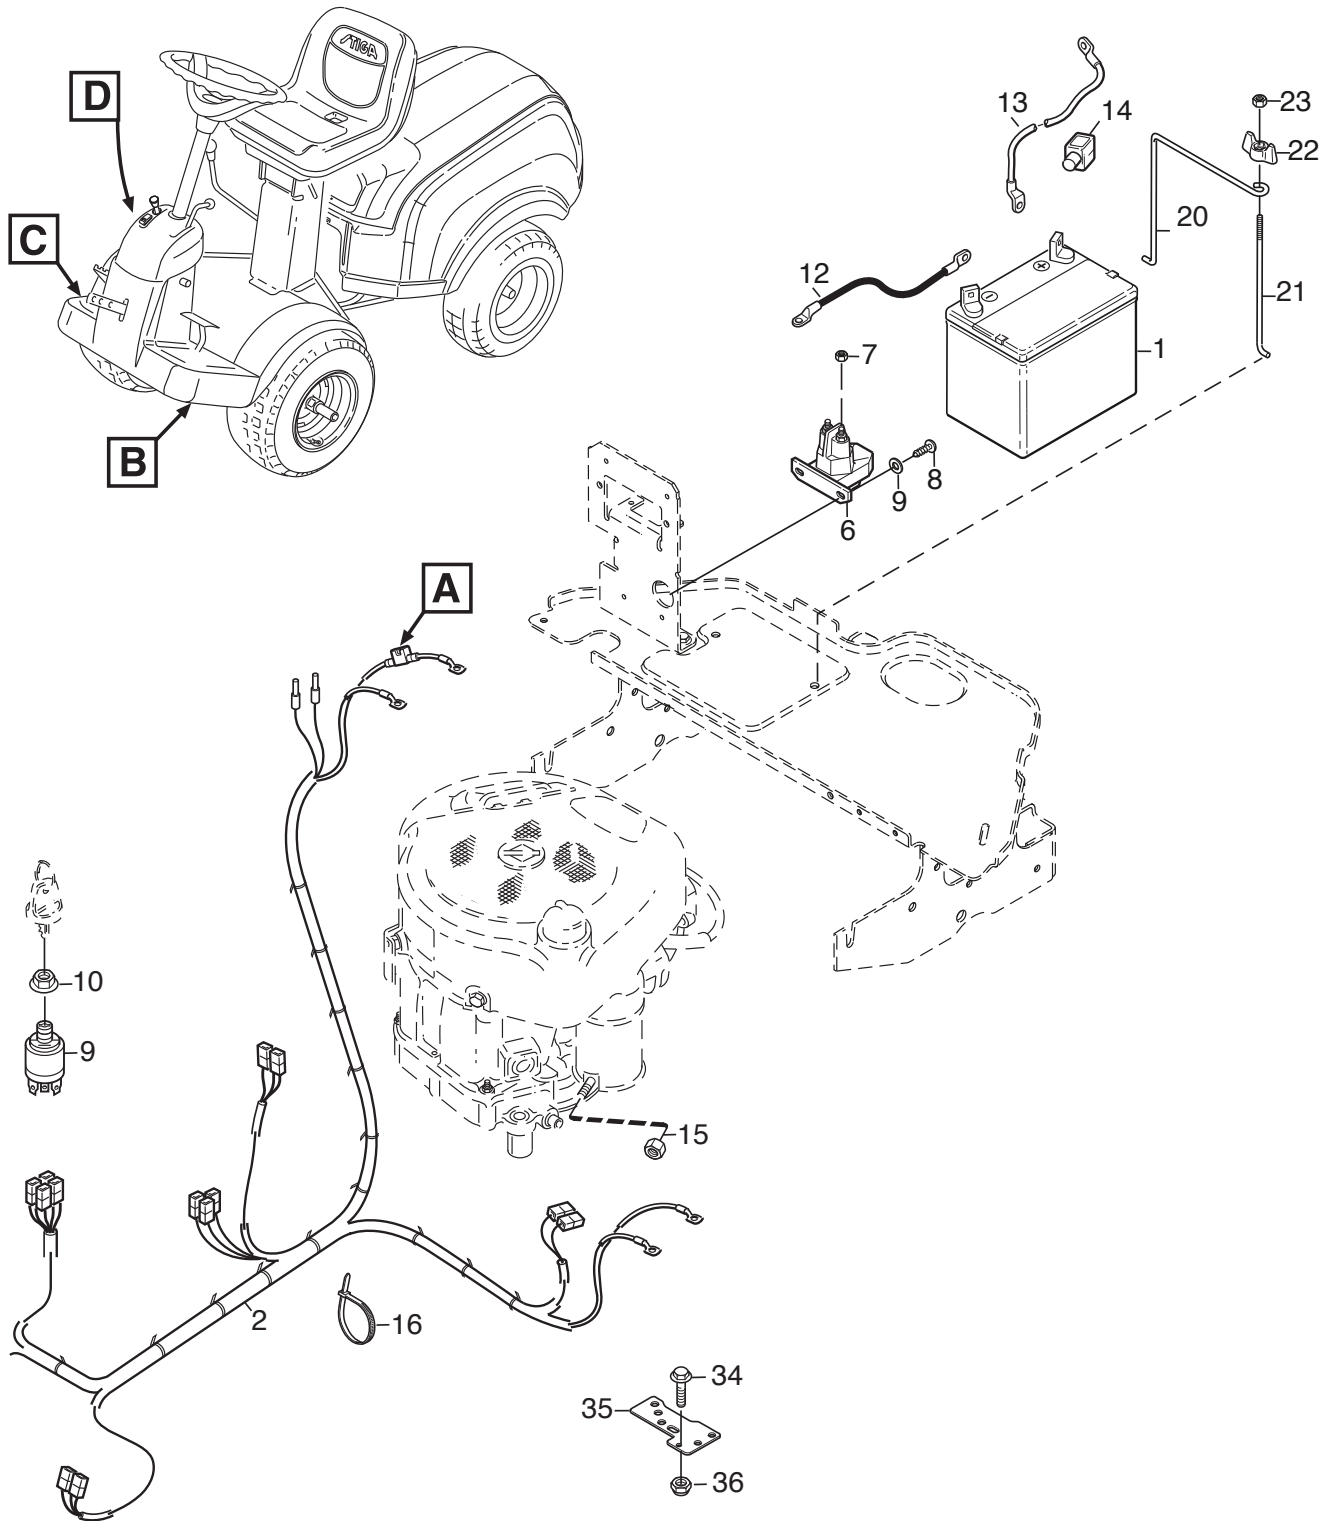

Utgåva Issue 18 - 2016		Elsystem Electric system			
Pos. Fig.	Antal Q.ty	Art nr Part No	Benämning	Description	Anmärkning Notes
1	1	1134-5751-01	Batteri	Battery	
4	1	1134-3496-06	Säkring 20A Gul	Fuse (20A) Yellow	20A
3	1	9400-0327-01	Säkringshallare Inkl 20A Säkring	Fuse Holder Incl Fuse	Inkl. pos 4
2	1	187040308/0	Kablage	Harness	Inkl. Pos 3, 4
6	1	118736112/0	Solenoid Kpl Service	Solenoid	Inkl. pos 8
7	2	9852-8013-16	Skruv	Screw	
8	2	9743-5121-32	Mutter	Nut	
9	1	1134-4093-01	Tändningslas	Ignition Switch	
10	1	1134-4749-01	Mutter	Nut	
12	1	1134-5992-01	Batterikabel	Battery Cable	
13	1	1134-0234-02	Batterikabel (+)	Battery Cable (+)	
14	1	1134-2310-01	Batteriskydd	Guard Cap (+)	
15	1	112361005/0	Mutter	Nut	1/4" UNC
16	15	133320027/0	Bunband	Cable	
17	1	1134-5343-01	Batterikonsol	Battery Bracket	
18	3	9852-8013-16	Skruv	Screw	
19	2	9699-0060-02	Bricka	Washer	
20	1	1134-5994-01	Batteribygel	Battery Loop	
21	1	1134-5995-01	Batteribygel	Battery Loop	
22	1	1134-4481-02	Vingmutter	Wing Nut	
23	1	112154510/0	Mutter	Nut	
25	1	1134-3399-02	Brytare	Switch	
26	2	112789008/0	Skruv	Screw	
27	2	112154330/0	Mutter	Nut	
34	1	9959-0612-16	Skruv	Screw	
35	1	1134-6454-01	Jordplat	Ground Plate	
36	1	9739-0631-22	Mutter	Nut	
40	1	1137-0075-01	Fäste	Attachment	2010
41	2	112735105/0	Skruv	Screw	
42	1	1134-7535-01	Honkontakt	Female Connector	
43	1	9959-0820-16	Skruv	Screw	
44	1	112154220/0	Mutter	Nut	
45	1	9400-0282-01	Brytare (Med Diod)	Switch	
46	1	9400-0280-03	Vippa Höjdinst	Switch Cover-Height Adjust