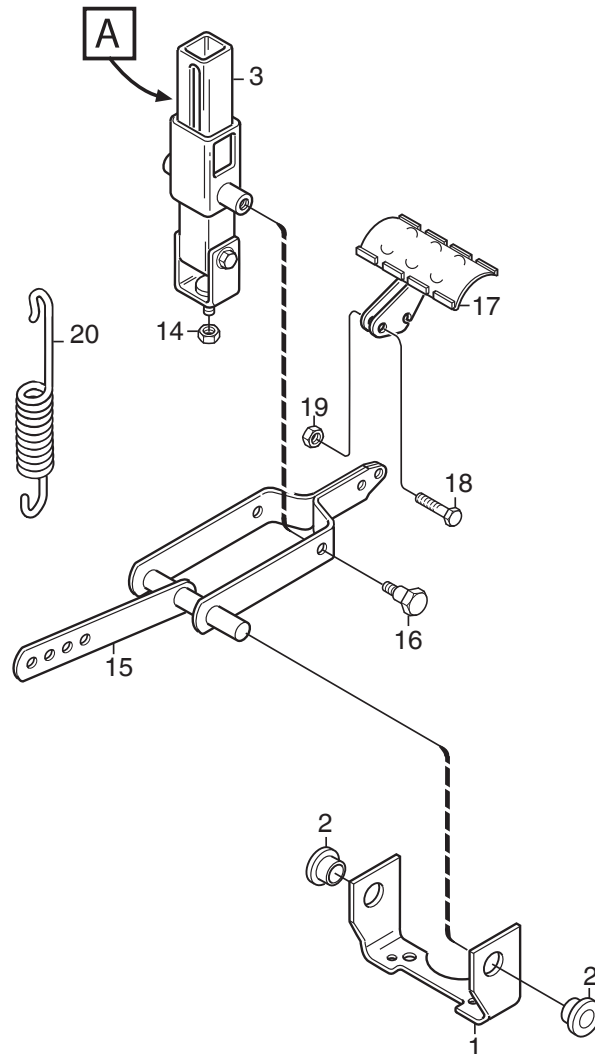

Utgåva Issue 18 - 2016		Pedallyft Pedal lift			
Pos. Fig.	Antal Q.ty	Art nr Part No	Benämning	Description	Anmärkning Notes
1	1	1134-4117-01	Fäste	Bracket	
2	2	1134-2684-01	Lager	Bearing	
3	1	1134-4945-01	Lyftspärr kpl	Lift Catch Assy	Pos 7-13 incl.
7	1	9404-0027-01	O-ring	O-ring	
8	1	9650-0039-04	Sparring Sga 8	Lock Ring	
9	1	9595-0276-01	Spiralspännstift 8*24	Locating Pin	
10	1	112689500/0	Skruv	Screw	
11	1	112154510/0	Mutter	Nut	
13	1	9897-0820-16	Skruv	Screw	
14	1	112155000/0	Mutter	Nut	
15	1	387256053/0	Lyftgaffel	Lift Fork	
16	2	1134-0240-00	Skruv	Screw	
17	1	1134-4938-01	Lyftpedal	Lift Pedal	
18	2	112791500/0	Skruv	Screw	
19	2	9739-0631-22	Mutter	Nut	
20	1	4231-0013-00	Fjäder	Spring