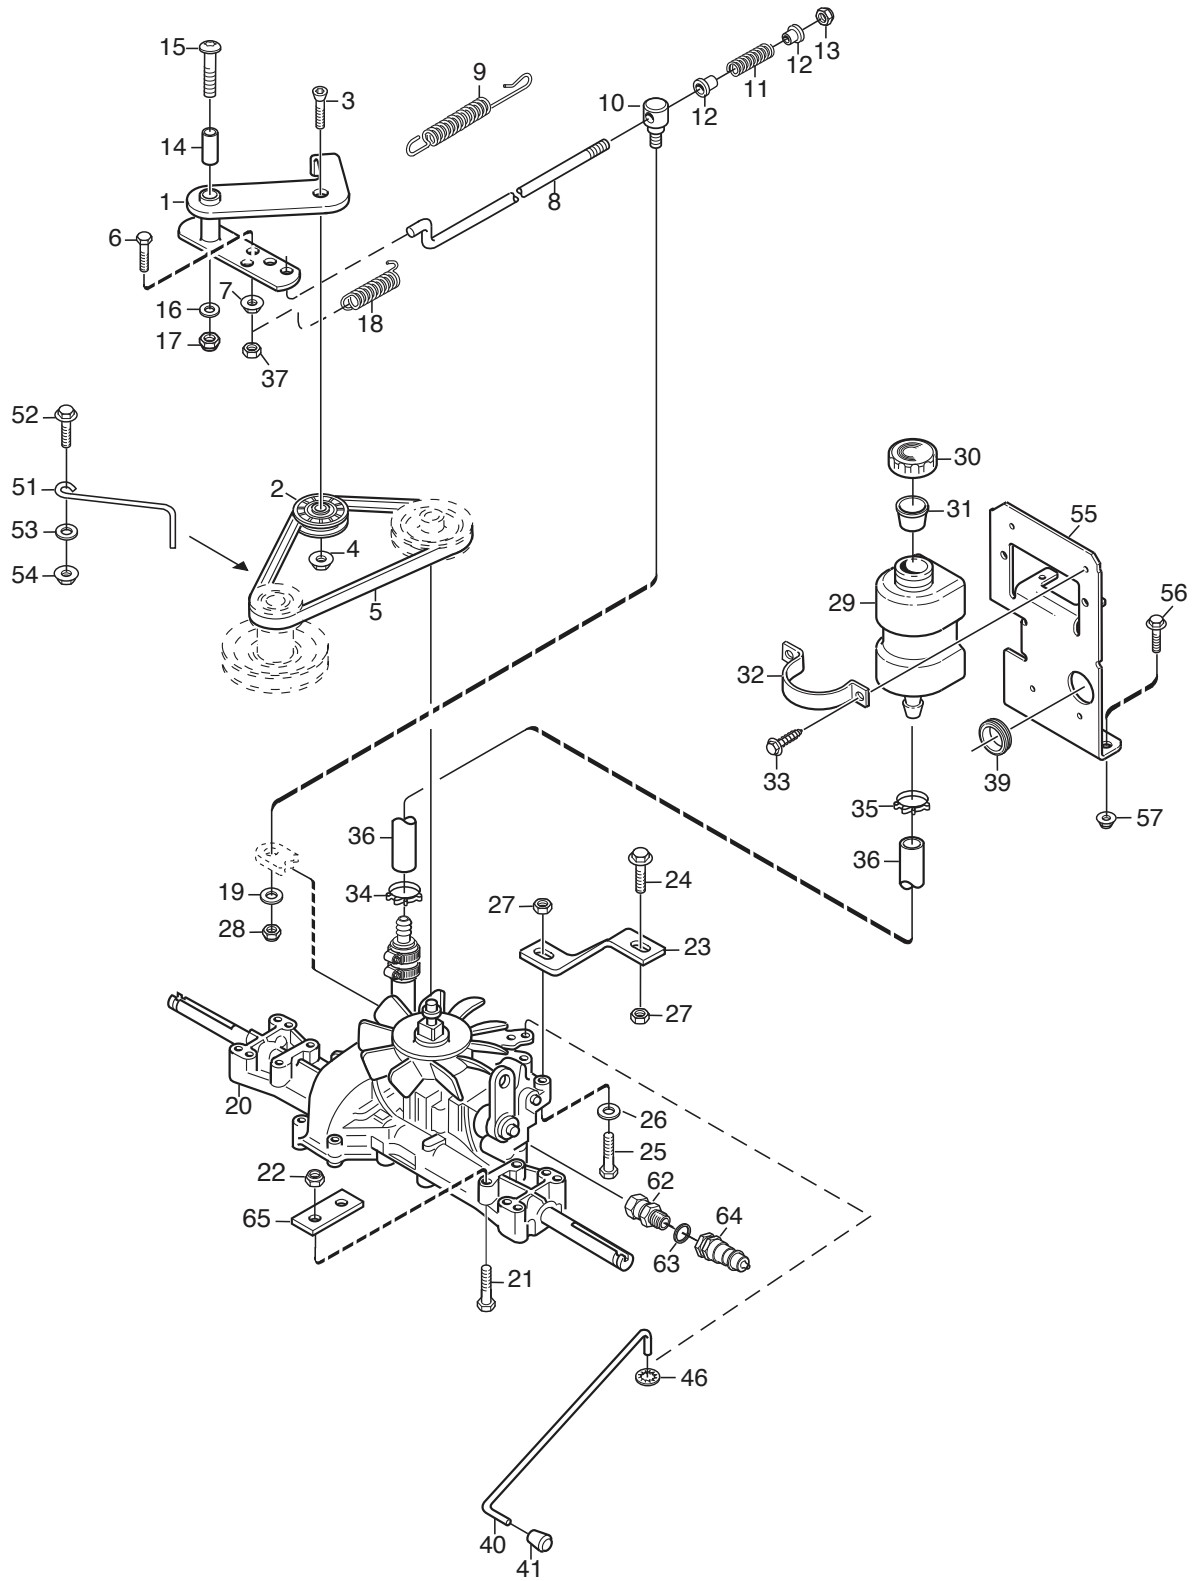

Utgåva Issue 18 - 2016		Transmission Tranmssion			
Pos. Fig.	Antal Q.ty	Art nr Part No	Benämning	Description	Anmärkning Notes
62	1	1134-7245-01	Adapter-Rak Stb R1/4" -R3/8"	Hydraulic Coupling-Straight	
63	1	1134-4948-01	Bricka	Washer	
64	1	1134-6042-01	Snabbkoppling-Hane 1/4"	Quick Coupling-Male