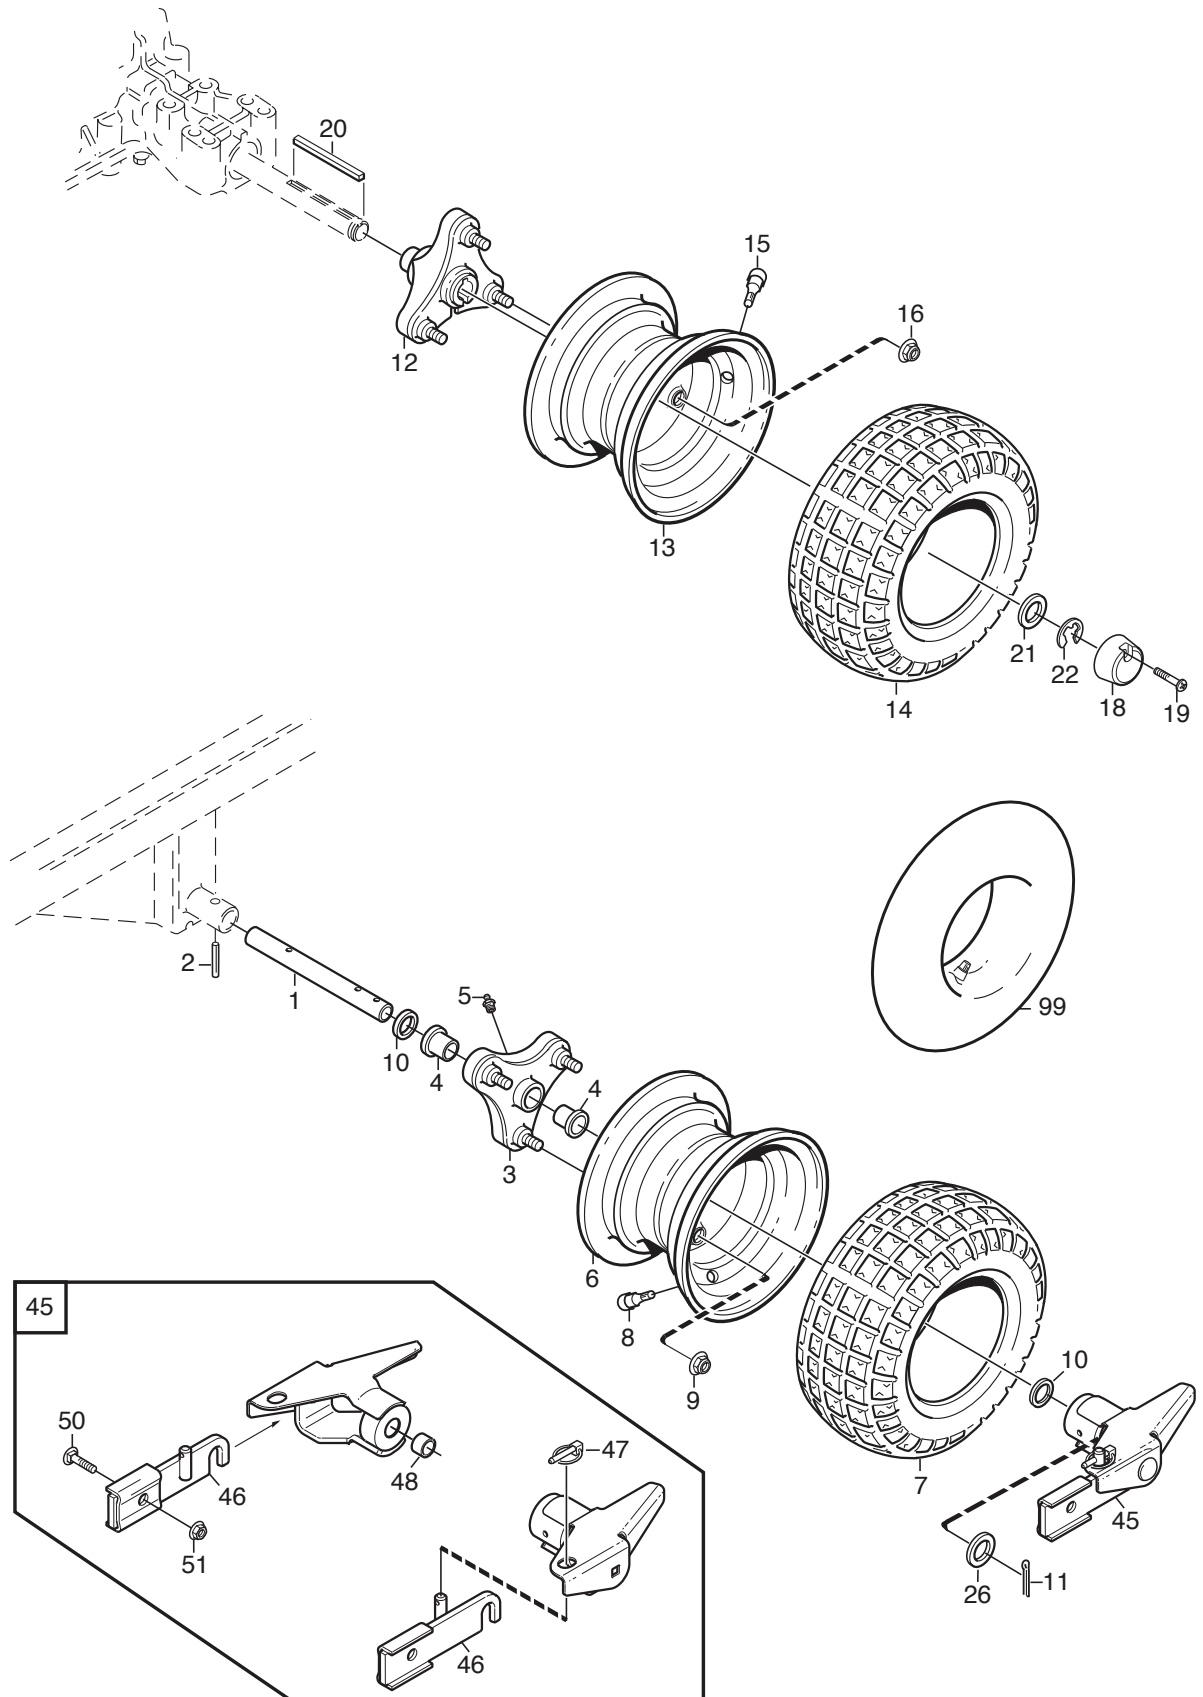

Utgåva Issue 18 - 2016		Hjul Wheels			
Pos. Fig.	Antal Q.ty	Art nr Part No	Benämning	Description	Anmärkning Notes
1	2	1134-0075-00	Framaxeltapp	Front Axle	
2	2	9595-0258-00	Spännstift	Locating Pin	
3	2	1134-4844-05	Hjulnav Kpl	Wheel Hub Assy	Incl. pos. 4-5
4	1	1134-9026-01	Bussning	Bearing	Sats 4 st/kit of 4
5	2	112379511/0	Smörjnippel	Grease Dispenser	
6	2	187000454/0	Fälg	Rim	
7	2	9545-0116-00	Däck	Tyre	16 x 7.50 - 8
8	2	9545-0500-00	Ventil Kpl	Valve Assy.	
9	6	9731-1031-22	Mutter	Nut	
10	4	1134-0341-01	Bricka	Washer	
11	2	9599-0080-02	SaxSprint Sp 4*28	Cotter Pin	
12	2	1134-4844-02	Hjulnav Kpl	Wheel Hub Assy	
13	2	187000454/0	Fälg	Rim	
14	2	9545-0116-00	Däck	Tyre	16 x 7.50 - 8
15	2	9545-0500-00	Ventil Kpl	Valve Assy.	
16	6	9731-1031-22	Mutter	Nut	
18	2	1134-4796-01	Navkapsel	Hub Cap	
19	2	9947-0540-19	Skruv	Screw	
20	2	1134-2471-01	Kil	Key	
21	2	1134-0341-01	Bricka	Washer	
22	2	9653-0001-04	Sparryttare Rs	Lock Ring	
26	2	1134-0341-01	Bricka	Washer	
45	1	13-0992-61	Rac Snabbfäste 2Wd Park	Rac Quick Connection 2Wd	Incl. pos 9-10-46-47-48-49-50-51
46	1	1134-7465-01	Sats-Fästen (Vä+Hö Inkl Skruv)	Attachment Kit	Incl. pos 50-51
47	2	1137-0077-01	Lassprint	Locking Pin	
48	2	9548-0026-01	Glidlager 20E7X26-20	Bearing	
50	2	9898-1035-16	Skruv	Screw	
51	2	9739-1031-22	Mutter	Nut	
99	4	9545-0203-00	Innerslang	Inner Tube	Reservdel/spare part