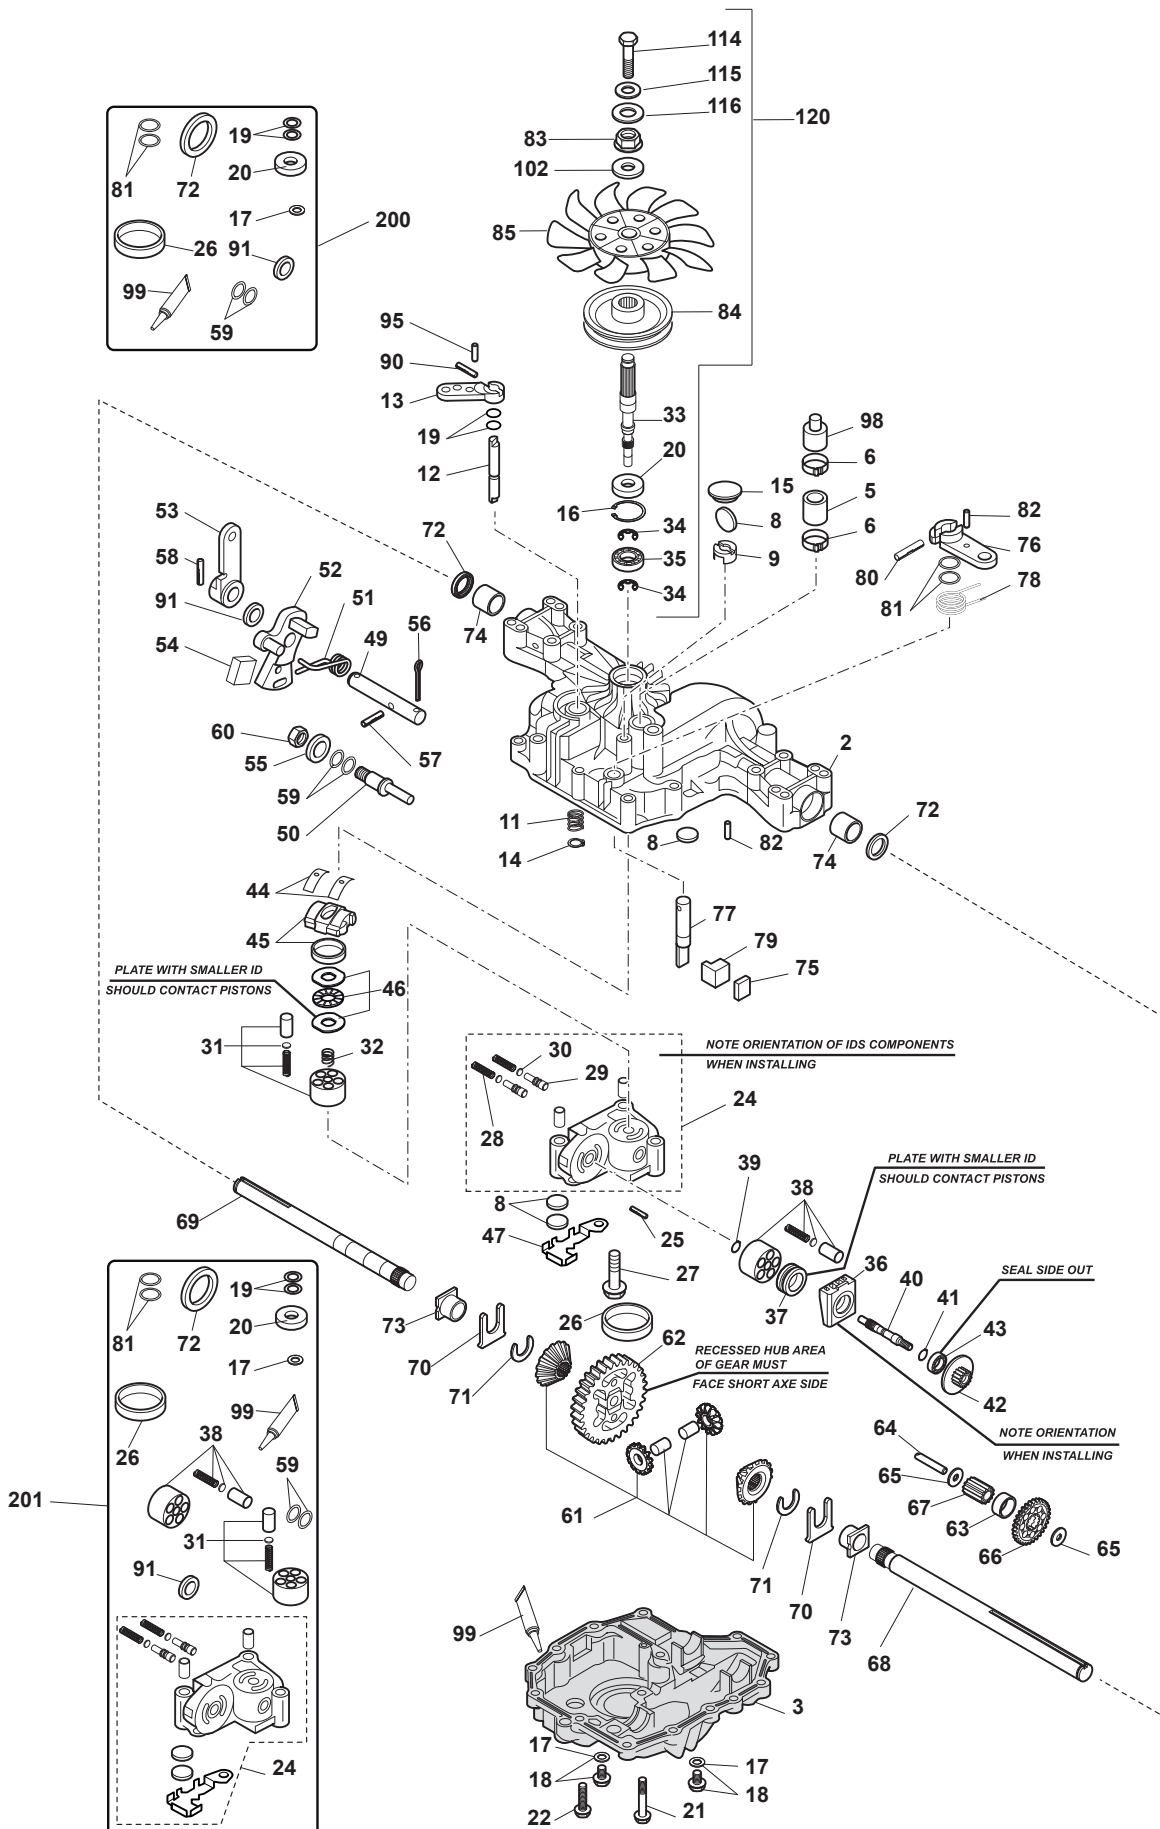

Utgåva Issue 18 - 2016		Transmission		Transmission	
Pos. Fig.	Antal Q.ty	Art nr Part No	Benämning	Description	Anmärkning Notes
56	1	1139-1355-01	LasSprint	Cotter Pin	
57	1	1139-1329-01	Stift	Pin	
58	1	1139-1285-01	Stift	Pin	
59	2	1139-1115-01	O-Ring	O-Ring	S
60	1	1139-1127-01	Mutter	Nut	
61	1	1139-1404-01	Differentialdrev Kpl	Diff.Gear Kit	
62	1	1139-1258-01	Slutdrev	Final Gear	
63	1	1139-1255-01	Hylsa	Collar	
64	1	1139-1256-01	röduktionsaxel	Reduction Shaft	
65	2	1139-1398-01	Bricka	Washer	
66	1	1139-1267-01	Reduktionsdrev	Reduction Gear	
67	1	1139-1361-01	Slutdrev	Final Pinion Gear	
68	1	1139-1344-01	Hjulaxel Vä	Axle Shaft-L	
69	1	1139-1345-01	Hjulaxel Hö	Axle Shaft-R	
70	2	1139-1078-01	Bricka	Thrust Washer	
71	2	1139-1163-01	Lasring	Ring	
72	2	1139-1080-01	Tätning	Seal 19*32*8	S
73	2	1139-1164-01	Bussning	Bushing	
74	2	1139-1414-01	Bussning	Bushing	
75	1	1139-1260-01	Bromssko	Brake Shoe	
76	1	1139-1261-01	Bromsarm	Brake Arm	
77	1	1139-1320-01	Bromsaxel	Brake Shaft	
78	1	1139-1411-01	Returfjäder	Return Spring	
79	1	1139-1264-01	Tryckplatta	Brake Actuator	
80	1	1139-1282-01	Stift	Pin	
81	2	1139-1114-01	O-Ring	O-Ring	S
82	2	1139-1281-01	Stift	Pin	
83	1	1139-1248-01	Krage	Spline Collar	
84	1	1139-1484-01	Remskiva	Belt Pulley	
85	1	1134-4190-01	Fläkt	Fan	
90	1	1139-1280-01	Stift	Pin	
91	1	1139-1303-01	Tätningring	Seal Ring	S
95	1	1139-1279-01	Stift	Pin	
98	1	1139-1306-01	Adapter	Adaptor	
99	1	1139-1443-01	Tätningmedel	Sealant (Tube)	S
102	1	1139-1276-01	Bricka	Collar	
114	1	1139-1719-01	Bult	Bolt	
115	1	1139-1720-01	Bricka	Washer	
116	1	1139-1721-01	Bricka	Washer	
120	1	1139-1606-01	Pumpaxelsats	Pump Shaft Kit	
200	1	1139-1403-01	Packningssats	Seal Kit	Märkta S/Marked S
201	1	1139-1600-01	Reparationssats	Repair Kit	Märkta R/Marked R