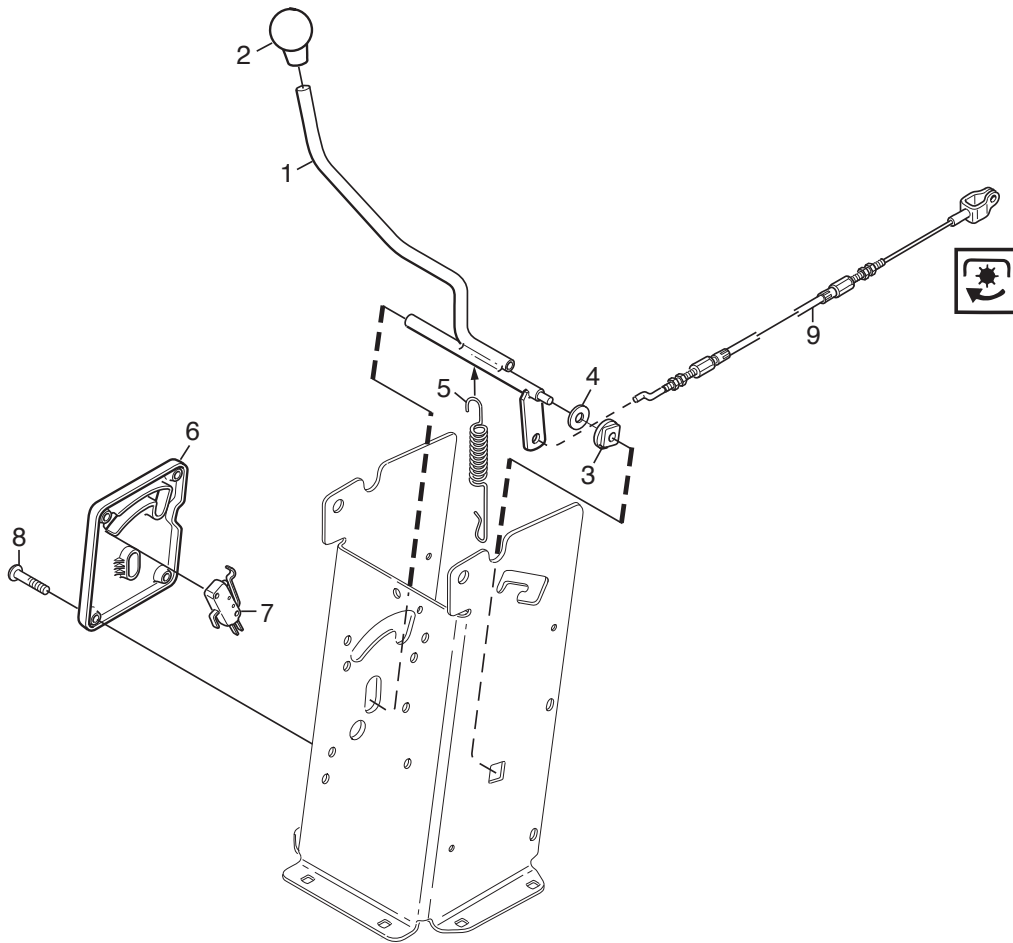

Utgåva Issue 18 - 2016		Handreglage Hand controls			
Pos. Fig.	Antal Q.ty	Art nr Part No	Benämning	Description	Anmärkning Notes
1	1	1134-6301-01	Aggregatsspak5-01	Engage Lever	
2	1	1134-2551-01	Knopp	Knob	
3	1	1134-3790-02	Lager	Bearing	
4	1	9699-0090-02	Bricka	Washer	
5	1	4231-0013-00	Fjäder	Spring	
6	1	1134-5368-01	Panel	Dashboard	
7	1	9400-0312-01	Mikrobrytare	Microswitch	
8	4	9946-0525-16	Skruv	Screw	
9	1	1134-3573-05	Reglagewire	Control Cable	
20	1	1134-5465-01	Gasreglage	Throttle Control Lever	
21	1	1134-4078-01	Knopp	Knob	
22	1	1134-5464-01	Fäste	Bracket	
23	1	1134-0240-00	Skruv	Screw	
24	2	1134-4242-01	Distansbricka	Washer	
25	1	9694-0001-00	Bricka	Washer	
26	1	112155000/0	Mutter	Nut	
27	1	1134-4197-03	Gasreglage	Throttle Cable	
28	1	9500-9991-00	Kabelklämma	Wire Clamp	
29	1	9943-0516-16	Skruv	Screw