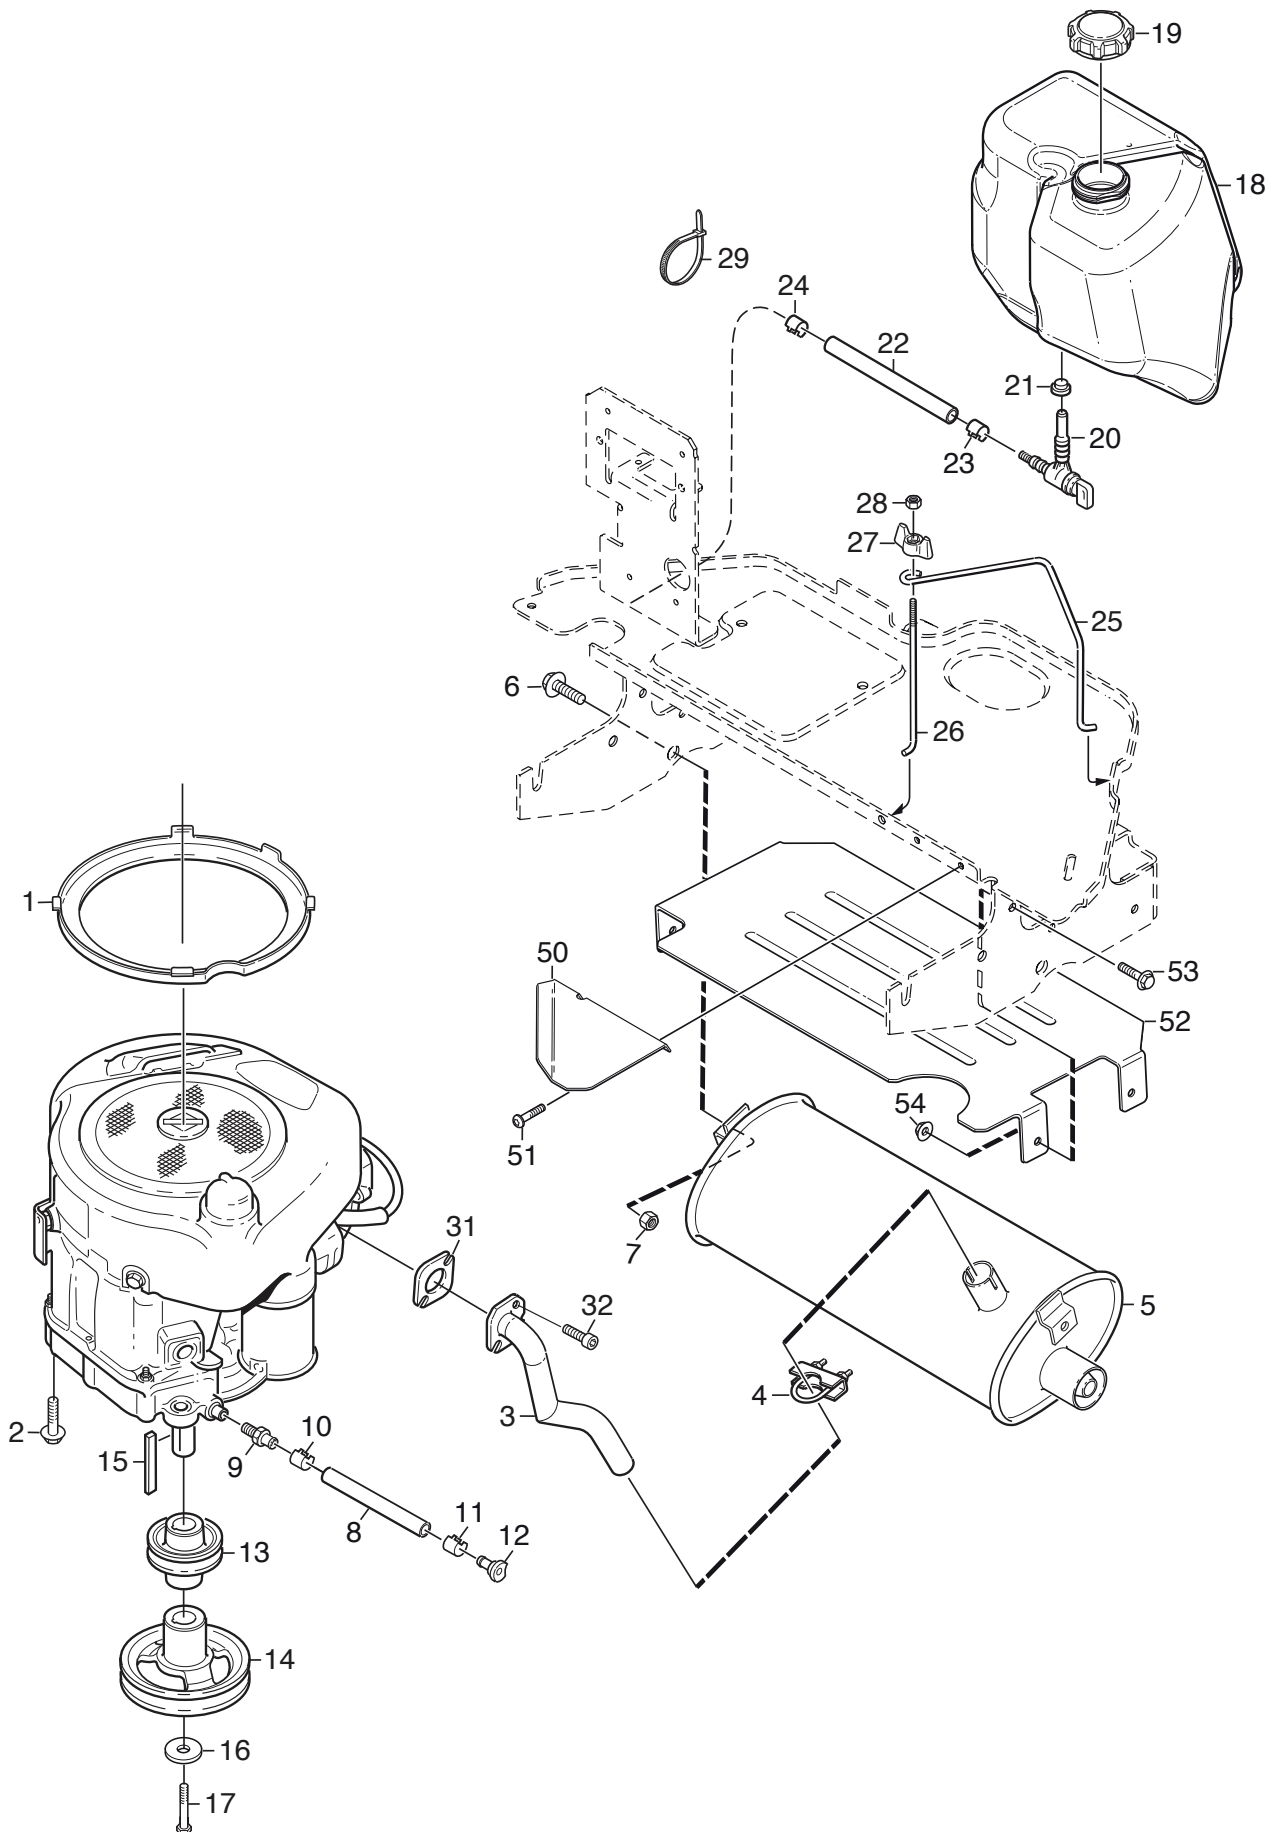

Utgåva Issue 18 - 2016		Motor	Engine		
Pos. Fig.	Antal Q.ty	Art nr Part No	Benämning	Description	Anmärkning Notes
1	1	1134-6116-02	Luftkanal	Air Duct	
2	4	9955-3725-16	Skruv	Screw	
4	1	9578-0011-01	Rörklämma 38	Tube Clamp	
5	1	1134-6024-01	Ljuddämpare Kpl	Muffler Assy	
6	1	9959-0820-16	Skruv	Screw	
7	1	112154220/0	Mutter	Nut	
8	1	1134-5827-01	Oljeavtappning Kpl	Oil Drain Assy	Incl. pos 9 - 12
9	1	1134-5825-01	Nippel	Nipple	
10	1	9578-0023-04	Slangklämma 15*8 (Vit)	Hose Clamp	
11	1	1134-3499-02	Slangklämma	Hose Clamp	
12	1	1134-5826-01	Plugg	Plug	
13	1	1137-0206-01	Motorremskiva	Engine Belt Pulley	
14	1	1137-0208-01	Motorremskiva	Engine Pulley	
15	1	9600-0251-01	Kil	Key	
16	1	1134-5017-02	Bricka	Washer	
17	1	9987-5332-16	Skruv	Screw	
18	1	1134-5938-01	Bränsletank	Fuel Tank	
19	1	1134-5532-01	Tanklock	Fuel Tank Cap	
20	1	1134-3224-01	Bensinkran	Fuel Shut-Off Valve	
21	1	1134-3225-01	Gummibussning	Grommet	
22	1	1134-2975-15	Bensinslang	Fuel Tube	Cutting length 1,1 mt
23	1	9578-0023-02	Slangklämma D12*8 (Svart)	Hose Clamp	
24	1	9578-0023-02	Slangklämma D12*8 (Svart)	Hose Clamp	
25	1	1134-5942-01	Tankbygel	Tank Loop	
26	1	1134-5996-01	Tankbygel	Tank Loop	
27	1	1134-4481-02	Vingmutter	Wing Nut	
28	1	112154510/0	Mutter	Nut	
29	1	133320027/0	Bunband	Cable	
30	1	9852-8013-16	Skruv	Screw	
31	1	1134-0433-00	Packning	Gasket	
32	2	1134-4930-01	Skruv	Screw	
50	1	1134-6234-01	Deflektor	Heat Deflector	
51	2	9943-0516-16	Skruv	Screw	
52	1	1134-6251-01	Deflektor	Heat Deflector	
53	4	9959-0612-16	Skruv	Screw	
54	4	9739-0631-22	Mutter	Nut