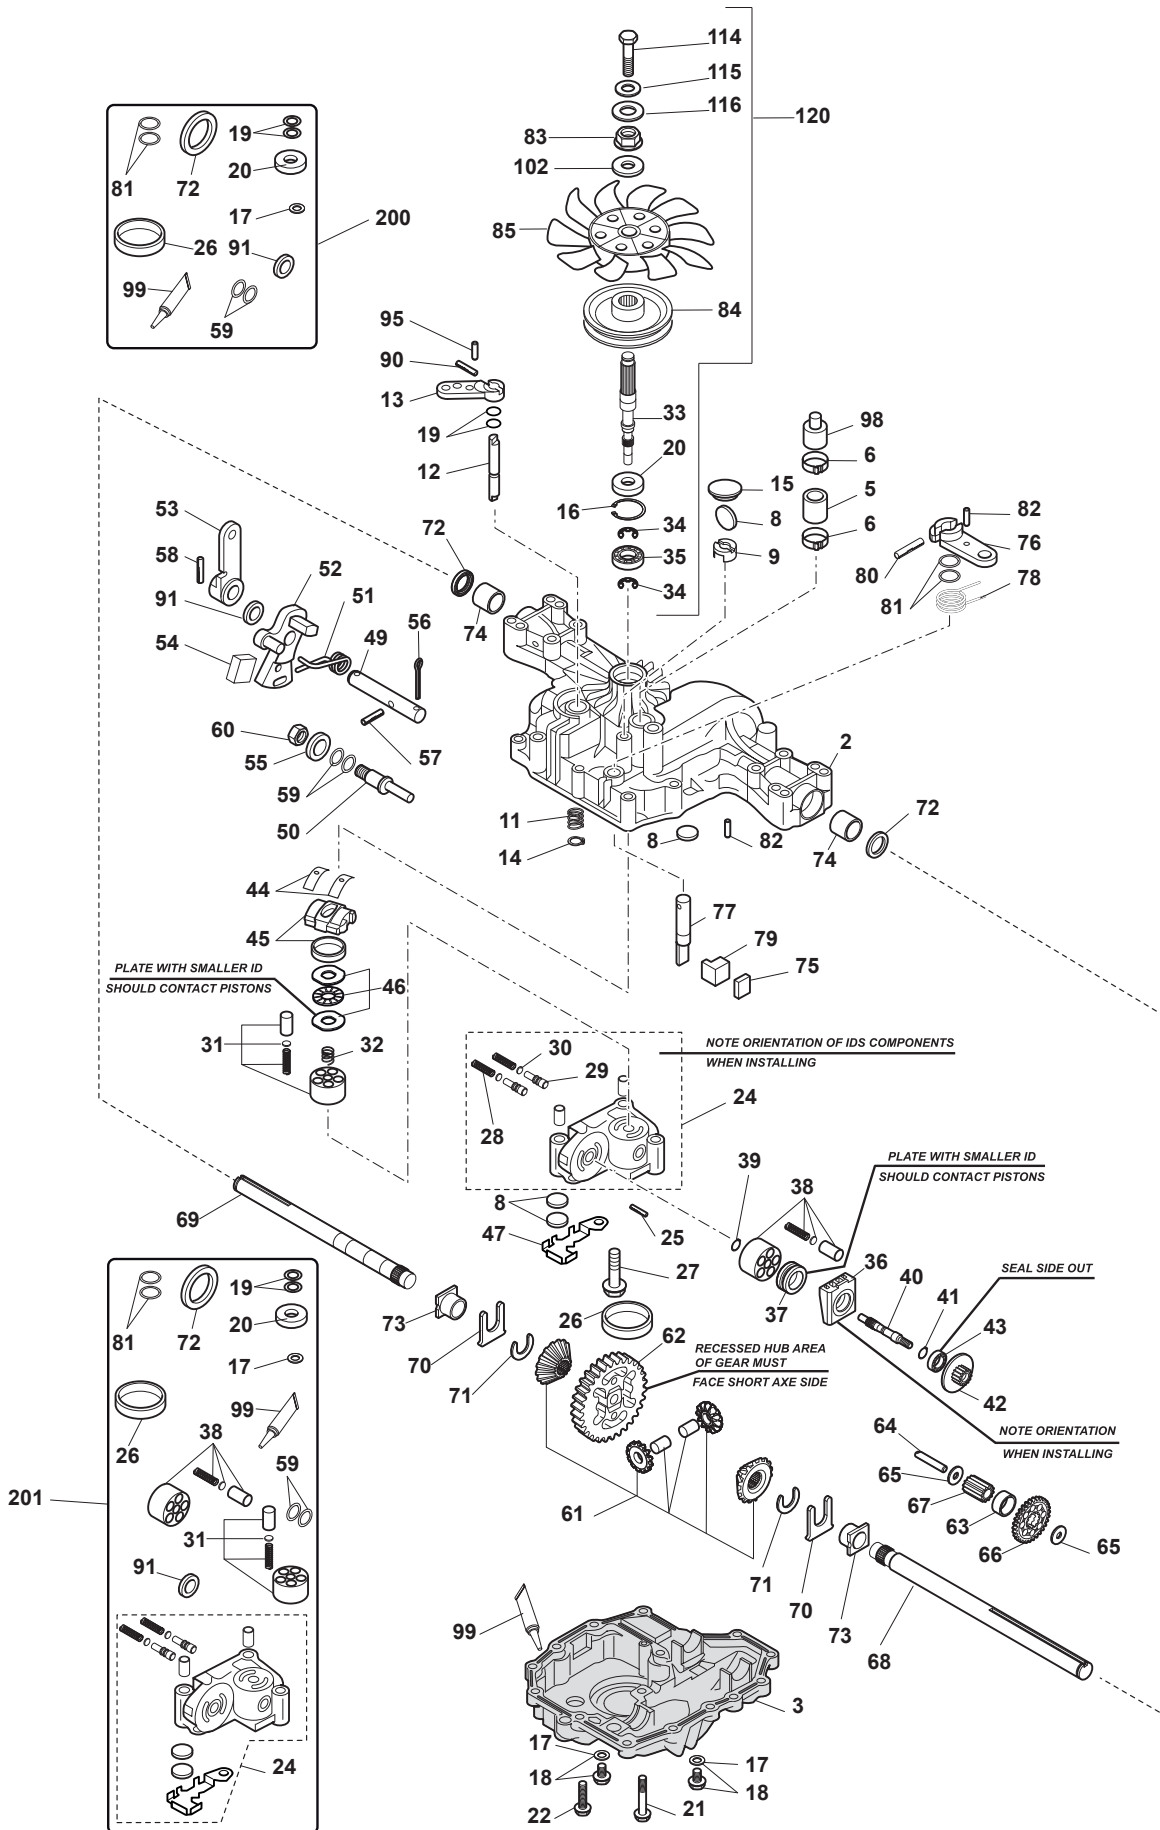

Utgåva Issue 18 - 2016		Transmission			
Pos. Fig.	Antal Q.ty	Art nr Part No	Benämning	Description	Anmärkning Notes
1	1	1137-0123-01	Transaxel K46Ci	Transaxle K46Ci	Kanzaki K46Ci
2	1	1139-1470-01	Hus-Övre	Housing-Upper	
3	1	1139-1402-01	Hus-Nedre	Case-Lower	
5	1	1139-1301-01	Rör	Tube	
6	2	1139-1336-01	Slangklämma	Cobra Clip	
8	2	1139-1150-01	Magnet	Magnet	
9	1	1139-1341-01	Magnethallare	Magnet Holder	
11	1	1139-1347-01	Fjäder	Spring	
12	1	1139-1251-01	Axel	By-Pass Shaft	
13	1	1139-1189-01	Arm	By-Pass Lever	
14	1	1139-1161-01	Lasring	Ring	
15	1	1139-1275-01	Plugg	Bore Plug	
16	1	1139-1104-01	Lasring	Snap Ring	
17	2	1139-1103-01	Bricka	Washer	S
18	2	1139-1500-01	Dräneringsbult-Sats	Drain Bolt Kit	
19	2	1139-1117-01	O-Ring	O-Ring	S
20	1	1139-1119-01	Tätning	Seal 15*35*7	S
21	2	1139-1295-01	Skruv	Screw	
22	14	1139-0244-01	Skruv	Screw	
24	1	1139-1599-01	Centrumhus	Center Case	R
25	1	1139-1158-01	Stift	Pin	
26	1	1139-1405-01	Filter	Filter	S
27	3	1139-1718-01	Bult	Bolt	
28	2	1139-1468-01	Ventil	Ids Valve	
29	2	1139-1243-01	Fjäder	Spring	
30	2	1139-1307-01	Filter	Filter	
31	1	1139-1601-01	Cylinderblock (Pump)	Cylinder Block Kit (Pump)	R
32	1	1139-1245-01	Fjäder	Pump Spring	
34	3	1139-1146-01	Lasring	Ring	
35	1	1139-1110-01	Kullager	Ball Bearing	
36	1	1139-1157-01	Hus	Housing	
37	1	1139-1501-01	Lager	Bearing	
38	1	1139-1717-01	Cylinderblock (Motor)	Cylinder Block (Motor)	R
39	1	1139-1160-01	Bricka	Washer	
40	1	1139-1353-01	Motoraxel	Motor Shaft	
41	1	1139-1021-01	Lasring	Snap Ring	
42	1	1139-1272-01	Motordrev	Motor Gear	
43	1	1139-1453-01	Lager	Bearing	
44	2	1139-1066-01	Tryckplatta	Use 1139-1141-01	
45	1	1139-1597-01	Stänkplatta	Swash Plate	
46	1	1139-1508-01	Lager	Thrust Bearing Kit	
47	1	1139-1598-01	Magnethallare	Magnet Holder	
49	1	1139-1354-01	Regleraxel	Control Shaft	
50	1	1139-1410-01	Vridcentrum	Fulcrum	
51	1	1139-1312-01	Vridfjäder	Torsion Spring	
52	1	1139-1409-01	Reglerarm	Lever	
53	1	1139-1325-01	Reglerarm	Control Lever	
54	1	1139-1596-01	Ryckplatta	Jerky Plate	
55	1	1139-1102-01	Bricka	Washer