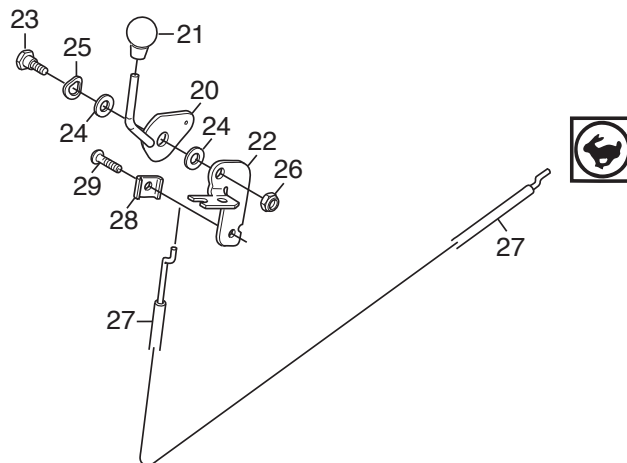

Utgåva Issue 18 - 2016		Handreglage Hand controls			
Pos. Fig.	Antal Q.ty	Art nr Part No	Benämning	Description	Anmärkning Notes
1	1	1134-6301-01	Aggregatsspak5-01	Engage Lever	
2	1	1134-2551-01	Knopp	Knob	
3	1	1134-3790-02	Lager	Bearing	
4	1	9699-0090-02	Bricka	Washer	
5	1	4231-0013-00	Fjäder	Spring	
6	1	1134-5368-01	Panel	Dashboard	
7	1	9400-0312-01	Mikrobrytare	Microswitch	
8	4	9946-0525-16	Skruv	Screw	
9	1	1134-3573-05	Reglagewire	Control Cable	
20	1	1134-5465-01	Gasreglage	Throttle Control Lever	
21	1	1134-4078-01	Knopp	Knob	
22	1	1134-5464-01	Fäste	Bracket	
23	1	1134-0240-00	Skruv	Screw	
24	2	1134-4242-01	Distansbricka	Washer	
25	1	9694-0001-00	Bricka	Washer	
26	1	112155000/0	Mutter	Nut	
27	1	1134-4197-03	Gasreglage	Throttle Cable	
28	1	9500-9991-00	Kabelklämma	Wire Clamp	
29	1	9943-0516-16	Skruv	Screw