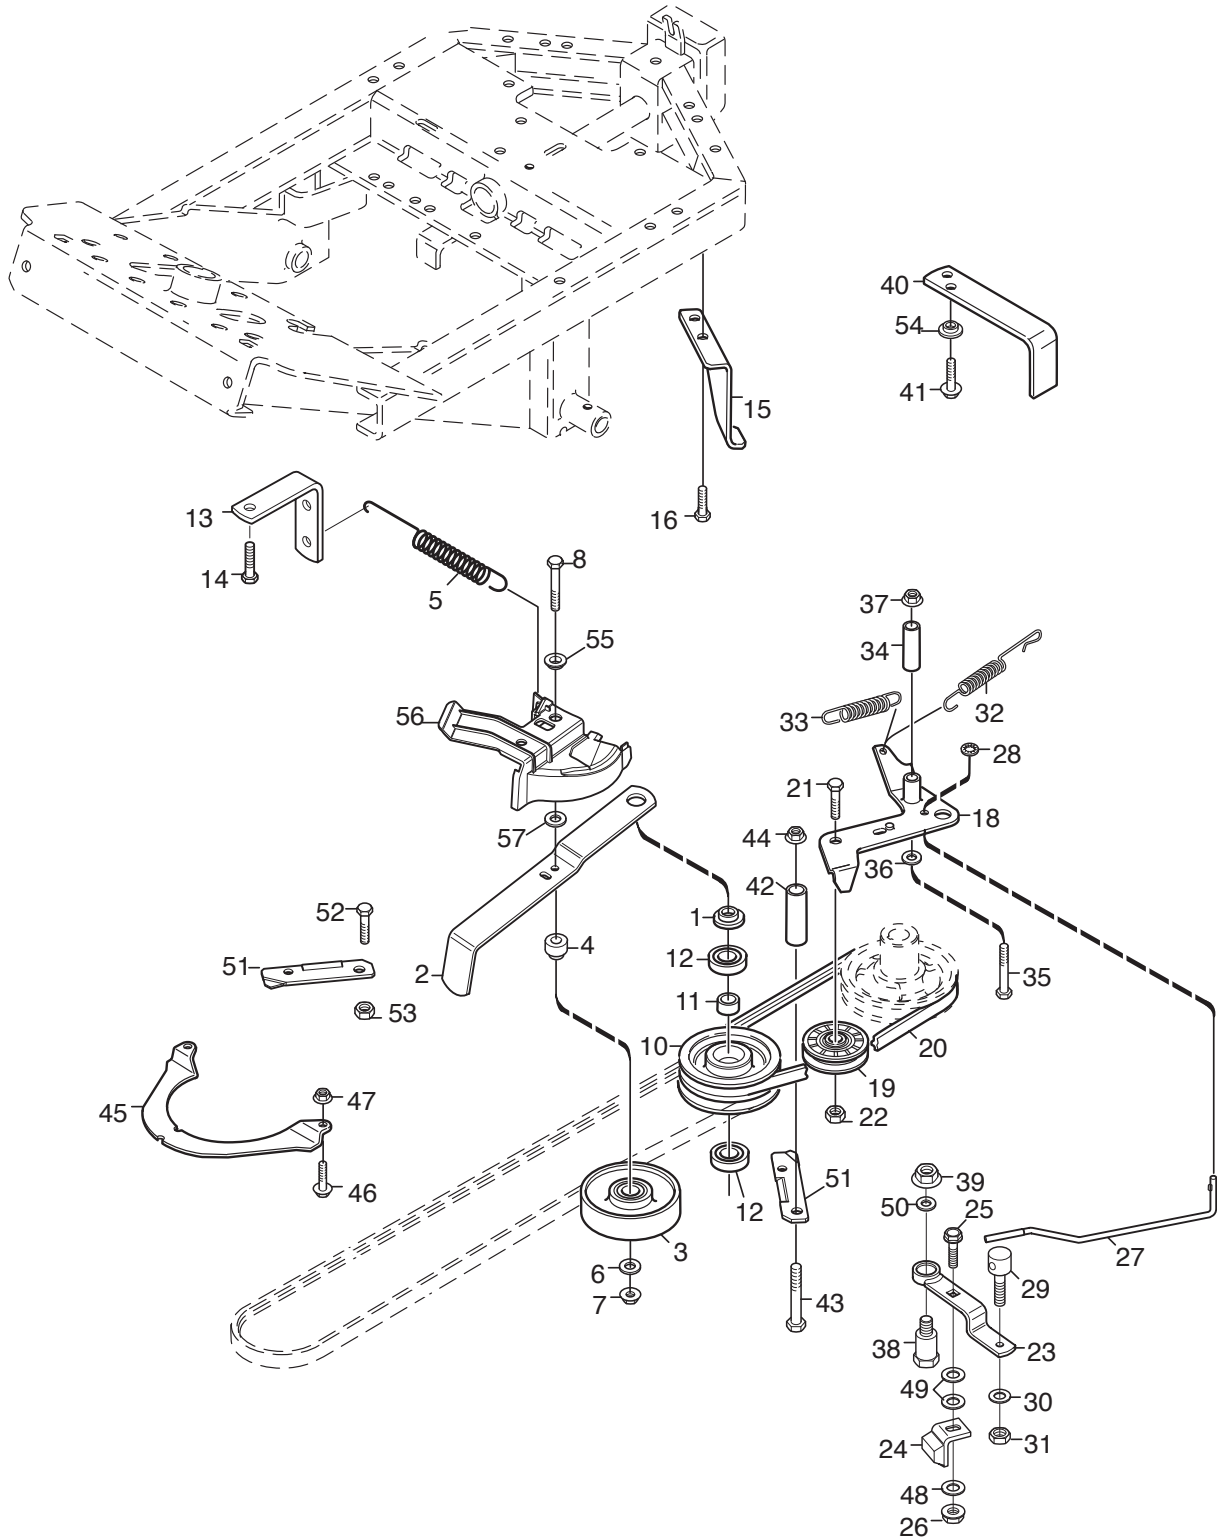

Utgåva Issue 18 - 2016		Kraftuttag Power take-off			
Pos. Fig.	Antal Q.ty	Art nr Part No	Benämning	Description	Anmärkning Notes
1	1	1134-5548-01	Distans	Spacer	
2	1	1137-1124-01	Spännhjulsarm	Tension Wheel Arm	
3	1	1137-0128-01	Spännhjul Kpl	Tension Roller Assy	
4	1	1134-1888-04	Distans	Spacer	
5	1	1134-5111-01	Fjäder	Spring	
6	1	112523060/0	Bricka	Washer	
7	1	112154220/0	Mutter	Nut	
8	1	112691600/0	Skruv	Screw	
10	1	1137-0209-01	Centrumremskiva Smst	Centre Belt Pulley	
11	1	1134-0051-09	Distans	Spacer	
12	2	9549-0019-00	Kullager	Ball Bearing	
13	1	1134-5112-01	Fjäder	Spring	
14	2	9945-0816-16	Skruv	Screw	
15	1	1134-5110-02	Hake	Hook	
16	2	9893-0616-16	Skruv	Screw	
18	1	1134-2018-02	Spännarm Kpl 5-01 24	Tension Arm	
19	1	1134-9027-01	Spännrulle (Svart)	Tension Roller (Black)	
20	1	9585-0213-01	Drivrem	Belt	
21	1	112794300/0	Skruv	Screw	
22	1	112295200/0	Mutter	Nut	
23	1	387318251/0	Bromsarm Kpl	Brake Arm	
24	1	1134-4164-03	Bromsklots	Brake Pad	
25	1	112818700/0	Skruv	Screw	
26	1	112155000/0	Mutter	Nut	
27	1	137033100/0	Bromsstang	Brake Rod	
28	1	9675-0008-02	Starlockbricka	Starlock	
29	1	1134-4170-01	Nippel	Nippel	
30	1	112521330/0	Bricka	Washer	
31	1	112154510/0	Mutter	Nut	
32	1	4231-0013-00	Fjäder	Spring	
33	1	1135-3307-01	Fjäder	Spring	
34	1	1134-1565-10	Distans	Spacer	
35	1	112691800/0	Skruv	Screw	
36	1	112523060/0	Bricka	Washer	
37	1	112154220/0	Mutter	Nut	
38	1	1134-4163-01	Ansatsskruv	Shoulder Bolt	
39	1	9739-1031-22	Mutter	Nut	
40	1	1134-3958-01	Remstyrning	Belt Guide	
41	2	9893-0616-16	Skruv	Screw	
42	1	1134-0041-03	Bussning	Bushing	
43	1	112794950/0	Skruv	Screw	
44	1	9739-1031-22	Mutter	Nut	
45	1	1134-3654-01	Fingerskydd 5-01 24	Guard	
46	2	9959-0612-16	Skruv	Screw	
47	2	9739-0631-22	Mutter	Nut	
48	1	9699-0090-02	Bricka	Washer	
49	2	112521360/0	Bricka	Washer	
50	1	112521360/0	Bricka	Washer	
51	2	337546547/0	Plat	Plate