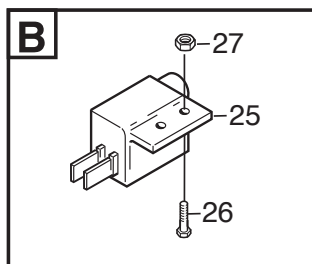

Utgåva Issue 18 - 2016		Elsystem Electric system			
Pos. Fig.	Antal Q.ty	Art nr Part No	Benämning	Description	Anmärkning Notes
1	1	1134-5751-01	Batteri	Battery	
4	1	1134-3496-06	Säkring 20A Gul	Fuse (20A) Yellow	20A
3	1	9400-0327-01	Säkringshallare Inkl 20A Säkring	Fuse Holder Incl Fuse	Inkl. pos 4
2	1	187040308/0	Kablage	Harness	Inkl. Pos 3, 4
6	1	118736112/0	Solenoid Kpl Service	Solenoid	Inkl. pos 8
7	2	9852-8013-16	Skruv	Screw	
8	2	9743-5121-32	Mutter	Nut	
9	1	1134-4093-01	Tändningslas	Ignition Switch	
10	1	1134-4749-01	Mutter	Nut	
12	1	1134-5992-01	Batterikabel	Battery Cable	
13	1	1134-0234-02	Batterikabel (+)	Battery Cable (+)	
14	1	1134-2310-01	Batteriskydd	Guard Cap (+)	
15	1	112361005/0	Mutter	Nut	1/4" UNC
16	15	133320027/0	Bunband	Cable	
17	1	1134-5343-01	Batterikonsol	Battery Bracket	
18	3	9852-8013-16	Skruv	Screw	
19	2	9699-0060-02	Bricka	Washer	
20	1	1134-5994-01	Batteribygel	Battery Loop	
21	1	1134-5995-01	Batteribygel	Battery Loop	
22	1	1134-4481-02	Vingmutter	Wing Nut	
23	1	112154510/0	Mutter	Nut	
25	1	1134-3399-02	Brytare	Switch	
26	2	112789008/0	Skruv	Screw	
27	2	112154330/0	Mutter	Nut	
34	1	9959-0612-16	Skruv	Screw	
35	1	1134-6454-01	Jordplat	Ground Plate	
36	1	9739-0631-22	Mutter	Nut	
40	1	1137-0075-01	Fäste	Attachment	2010
41	2	112735105/0	Skruv	Screw	
42	1	1134-7535-01	Honkontakt	Female Connector	
43	1	9959-0820-16	Skruv	Screw	
44	1	112154220/0	Mutter	Nut	
45	1	9400-0282-01	Brytare (Med Diod)	Switch	
46	1	9400-0280-03	Vippa Höjdinst	Switch Cover-Height Adjust