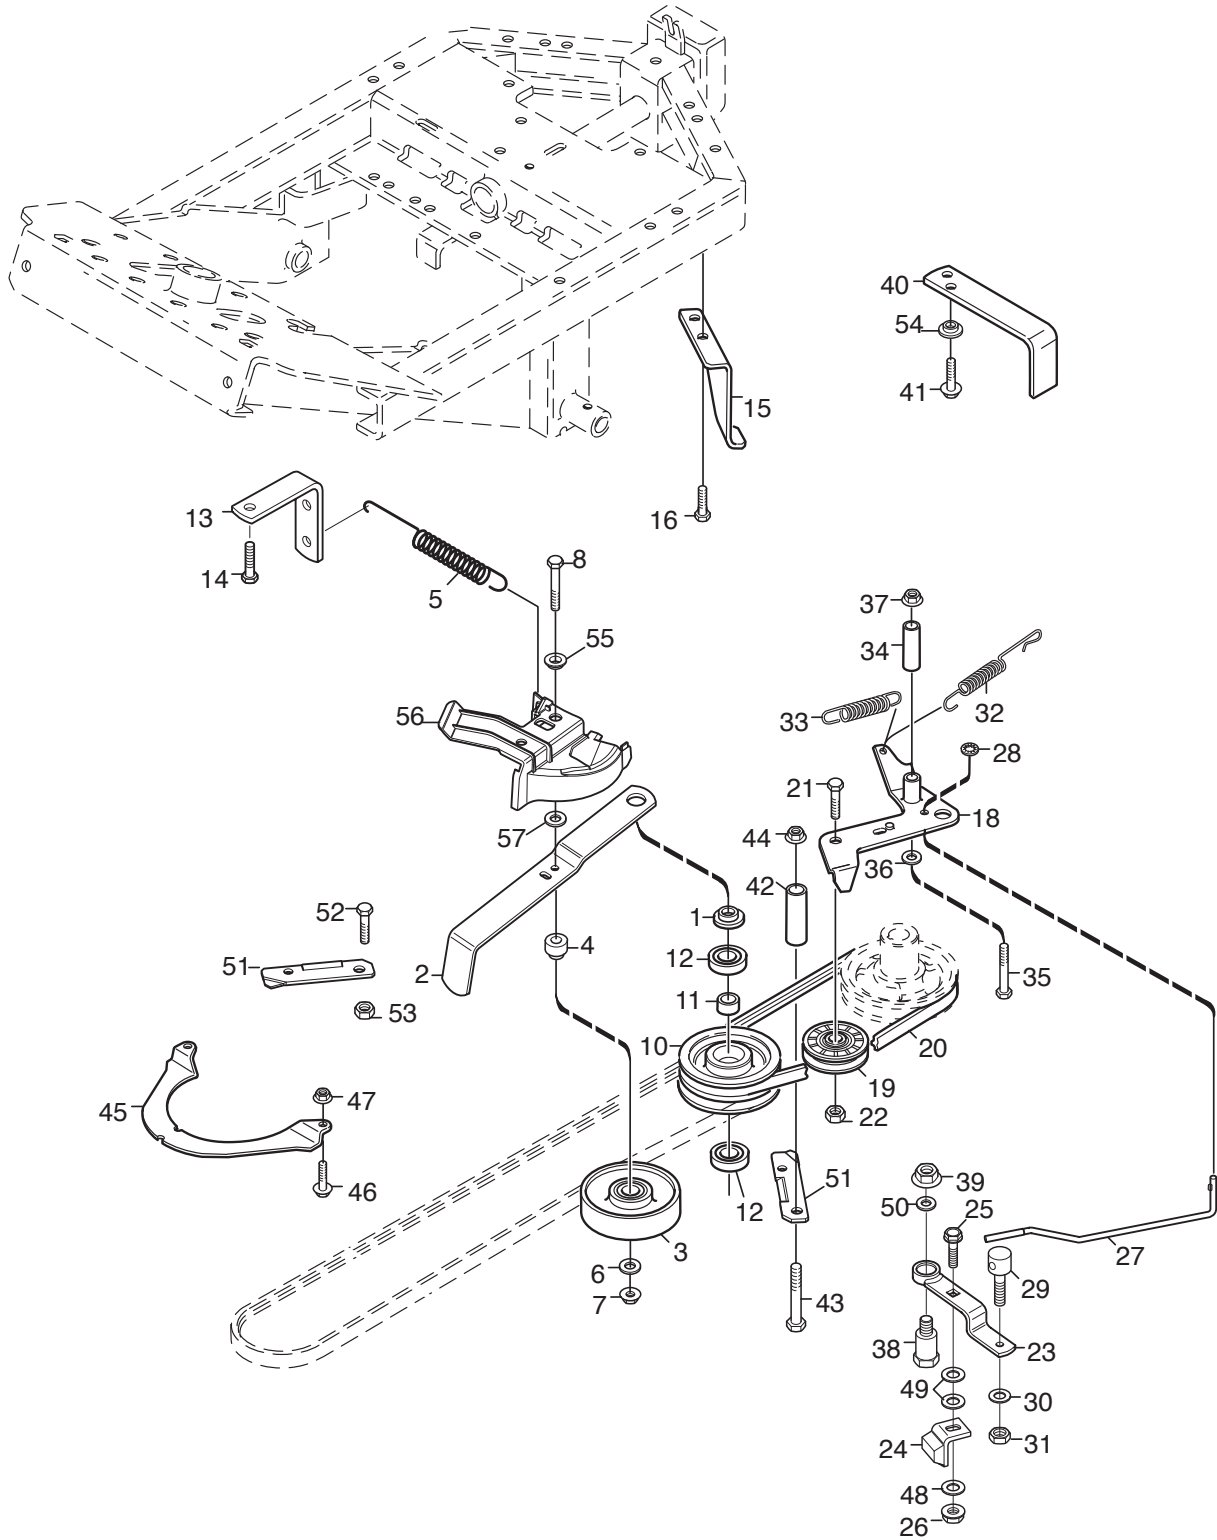

Utgåva Issue 18 - 2016		Kraftuttag Power take-off			
Pos. Fig.	Antal Q.ty	Art nr Part No	Benämning	Description	Anmärkning Notes
52	1	112793102/0	Skruv	Screw	
53	1	112293201/0	Mutter	Nut	
54	2	325160039/0	Distans	Spacer	
55	1	122041980/0	Bussning	Bushing	
56	1	337600000/0	Skydd	Protection	
57	1	112523060/0	Bricka	Washer