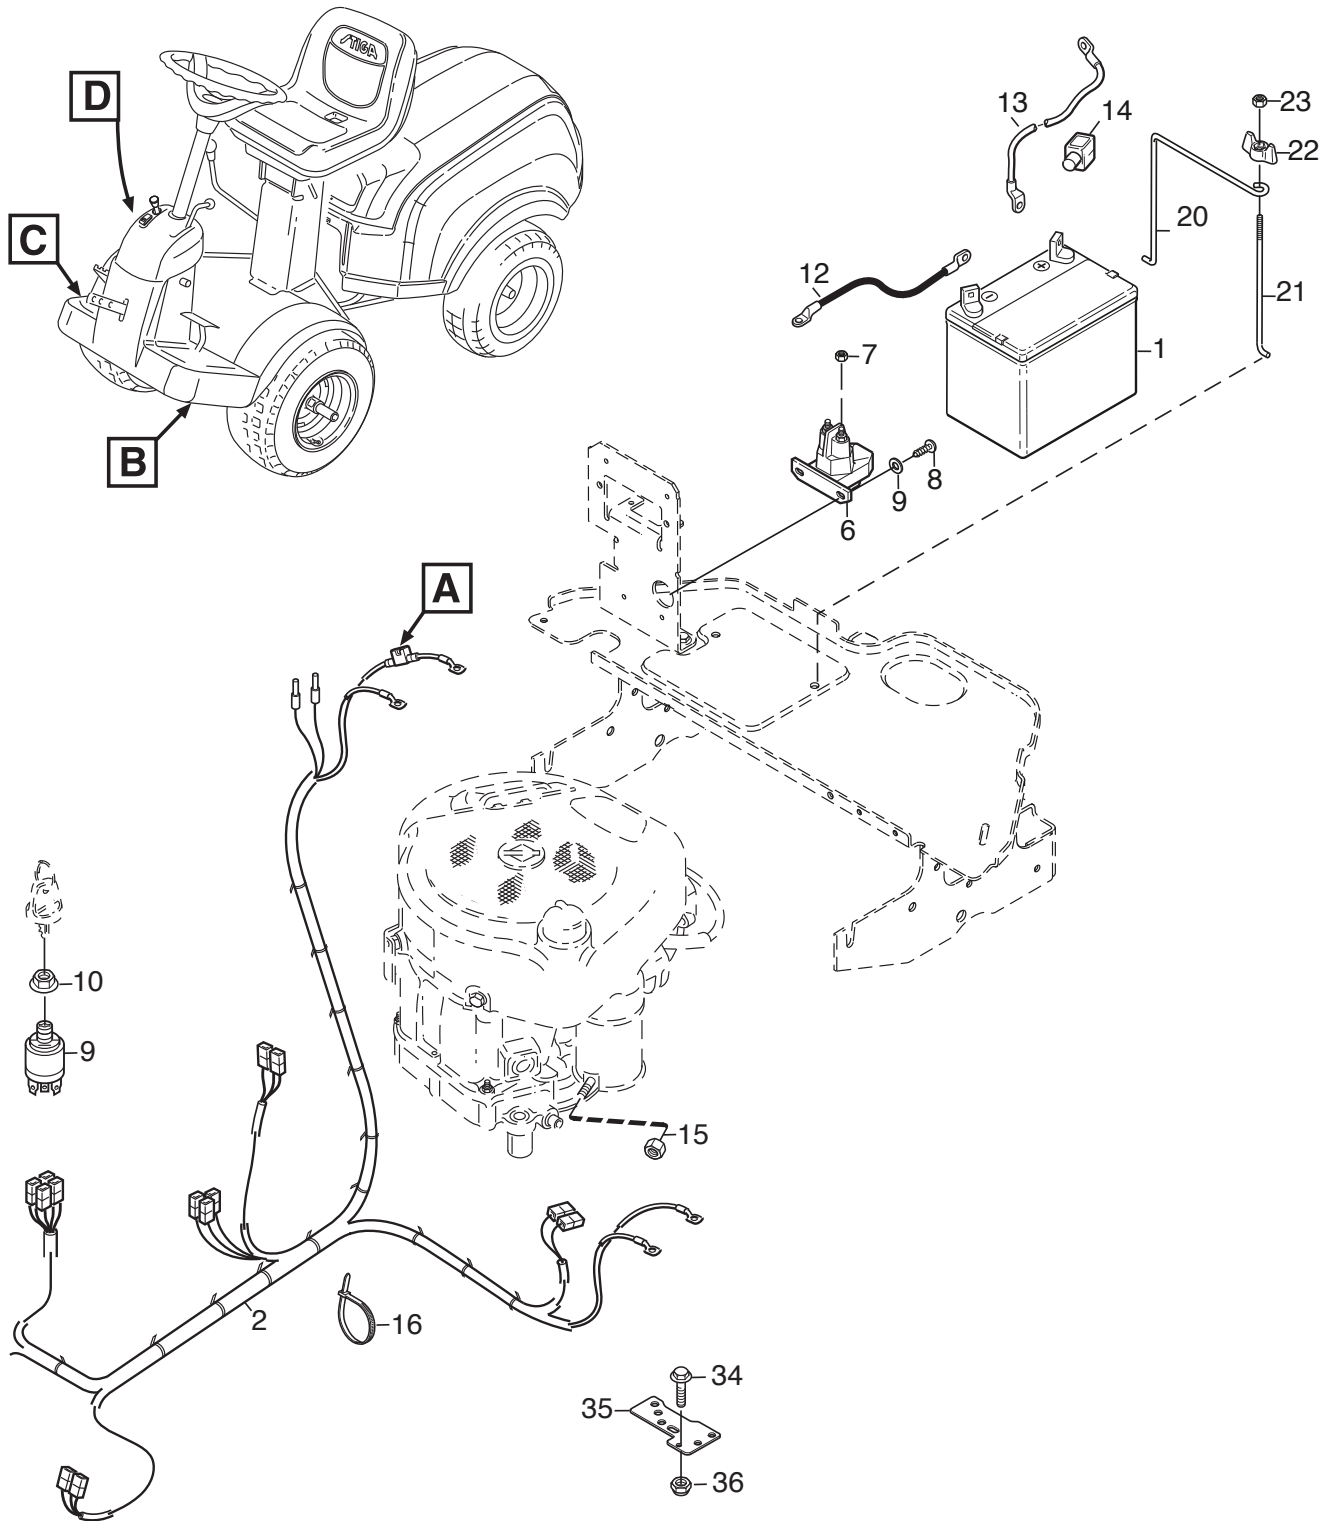

Utgåva Issue 18 - 2016		Elsystem Electric system			
Pos. Fig.	Antal Q.ty	Art nr Part No	Benämning	Description	Anmärkning Notes
1	1	1134-5751-01	Batteri	Battery	
4	1	1134-3496-06	Säkring 20A Gul	Fuse (20A) Yellow	20A
3	1	9400-0327-01	Säkringshallare Inkl 20A Säkring	Fuse Holder Incl Fuse	Inkl. pos 4
2	1	187040308/0	Kablage	Harness	Inkl. Pos 3, 4
6	1	118736112/0	Solenoid Kpl Service	Solenoid	Inkl. pos 8
7	2	9852-8013-16	Skruv	Screw	
8	2	9743-5121-32	Mutter	Nut	
9	1	1134-4093-01	Tändningslas	Ignition Switch	
10	1	1134-4749-01	Mutter	Nut	
12	1	1134-5992-01	Batterikabel	Battery Cable	
13	1	1134-0234-02	Batterikabel (+)	Battery Cable (+)	
14	1	1134-2310-01	Batteriskydd	Guard Cap (+)	
15	1	112361005/0	Mutter	Nut	1/4" UNC
16	15	133320027/0	Bunband	Cable	
17	1	1134-5343-01	Batterikonsol	Battery Bracket	
18	3	9852-8013-16	Skruv	Screw	
19	2	9699-0060-02	Bricka	Washer	
20	1	1134-5994-01	Batteribygel	Battery Loop	
21	1	1134-5995-01	Batteribygel	Battery Loop	
22	1	1134-4481-02	Vingmutter	Wing Nut	
23	1	112154510/0	Mutter	Nut	
25	1	1134-3399-02	Brytare	Switch	
26	2	112789008/0	Skruv	Screw	
27	2	112154330/0	Mutter	Nut	
34	1	9959-0612-16	Skruv	Screw	
35	1	1134-6454-01	Jordplat	Ground Plate	
36	1	9739-0631-22	Mutter	Nut	
40	1	1137-0075-01	Fäste	Attachment	2010
41	2	112735105/0	Skruv	Screw	
42	1	1134-7535-01	Honkontakt	Female Connector	
43	1	9959-0820-16	Skruv	Screw	
44	1	112154220/0	Mutter	Nut	
45	1	9400-0282-01	Brytare (Med Diod)	Switch	
46	1	9400-0280-03	Vippa Höjdinst	Switch Cover-Height Adjust