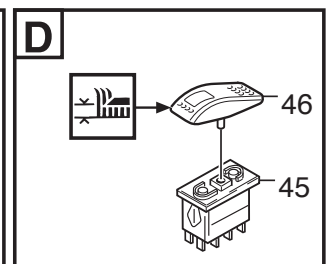

Utgåva Issue 18 - 2016		Elsystem Electric system			
Pos. Fig.	Antal Q.ty	Art nr Part No	Benämning	Description	Anmärkning Notes
1	1	1134-5751-01	Batteri	Battery	
4	1	1134-3496-06	Säkring 20A Gul	Fuse (20A) Yellow	20A
3	1	9400-0327-01	Säkringshallare Inkl 20A Säkring	Fuse Holder Incl Fuse	Inkl. pos 4
2	1	187040308/0	Kablage	Harness	Inkl. Pos 3, 4
6	1	118736112/0	Solenoid Kpl Service	Solenoid	Inkl. pos 8
7	2	9852-8013-16	Skruv	Screw	
8	2	9743-5121-32	Mutter	Nut	
9	1	1134-4093-01	Tändningslas	Ignition Switch	
10	1	1134-4749-01	Mutter	Nut	
12	1	1134-5992-01	Batterikabel	Battery Cable	
13	1	1134-0234-02	Batterikabel (+)	Battery Cable (+)	
14	1	1134-2310-01	Batteriskydd	Guard Cap (+)	
15	1	112361005/0	Mutter	Nut	1/4" UNC
16	15	133320027/0	Bunband	Cable	
17	1	1134-5343-01	Batterikonsol	Battery Bracket	
18	3	9852-8013-16	Skruv	Screw	
19	2	9699-0060-02	Bricka	Washer	
20	1	1134-5994-01	Batteribygel	Battery Loop	
21	1	1134-5995-01	Batteribygel	Battery Loop	
22	1	1134-4481-02	Vingmutter	Wing Nut	
23	1	112154510/0	Mutter	Nut	
25	1	1134-3399-02	Brytare	Switch	
26	2	112789008/0	Skruv	Screw	
27	2	112154330/0	Mutter	Nut	
34	1	9959-0612-16	Skruv	Screw	
35	1	1134-6454-01	Jordplat	Ground Plate	
36	1	9739-0631-22	Mutter	Nut	
40	1	1137-0075-01	Fäste	Attachment	2010
41	2	112735105/0	Skruv	Screw	
42	1	1134-7535-01	Honkontakt	Female Connector	
43	1	9959-0820-16	Skruv	Screw	
44	1	112154220/0	Mutter	Nut	
45	1	9400-0282-01	Brytare (Med Diod)	Switch	
46	1	9400-0280-03	Vippa Höjdinst	Switch Cover-Height Adjust