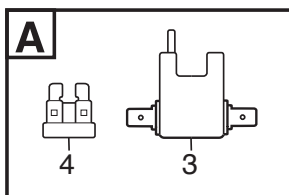

Utgåva Issue 18 - 2016		Elsystem Electric system			
Pos. Fig.	Antal Q.ty	Art nr Part No	Benämning	Description	Anmärkning Notes
1	1	1134-5751-01	Batteri	Battery	
4	1	1134-3496-06	Säkring 20A Gul	Fuse (20A) Yellow	20A
3	1	9400-0327-01	Säkringshallare Inkl 20A Säkring	Fuse Holder Incl Fuse	Inkl. pos 4
2	1	187040308/0	Kablage	Harness	Inkl. Pos 3, 4
6	1	118736112/0	Solenoid Kpl Service	Solenoid	Inkl. pos 8
7	2	9852-8013-16	Skruv	Screw	
8	2	9743-5121-32	Mutter	Nut	
9	1	1134-4093-01	Tändningslas	Ignition Switch	
10	1	1134-4749-01	Mutter	Nut	
12	1	1134-5992-01	Batterikabel	Battery Cable	
13	1	1134-0234-02	Batterikabel (+)	Battery Cable (+)	
14	1	1134-2310-01	Batteriskydd	Guard Cap (+)	
15	1	112361005/0	Mutter	Nut	1/4" UNC
16	15	133320027/0	Bunband	Cable	
17	1	1134-5343-01	Batterikonsol	Battery Bracket	
18	3	9852-8013-16	Skruv	Screw	
19	2	9699-0060-02	Bricka	Washer	
20	1	1134-5994-01	Batteribygel	Battery Loop	
21	1	1134-5995-01	Batteribygel	Battery Loop	
22	1	1134-4481-02	Vingmutter	Wing Nut	
23	1	112154510/0	Mutter	Nut	
25	1	1134-3399-02	Brytare	Switch	
26	2	112789008/0	Skruv	Screw	
27	2	112154330/0	Mutter	Nut	
34	1	9959-0612-16	Skruv	Screw	
35	1	1134-6454-01	Jordplat	Ground Plate	
36	1	9739-0631-22	Mutter	Nut	
40	1	1137-0075-01	Fäste	Attachment	2010
41	2	112735105/0	Skruv	Screw	
42	1	1134-7535-01	Honkontakt	Female Connector	
43	1	9959-0820-16	Skruv	Screw	
44	1	112154220/0	Mutter	Nut	
45	1	9400-0282-01	Brytare (Med Diod)	Switch	
46	1	9400-0280-03	Vippa Höjdinst	Switch Cover-Height Adjust