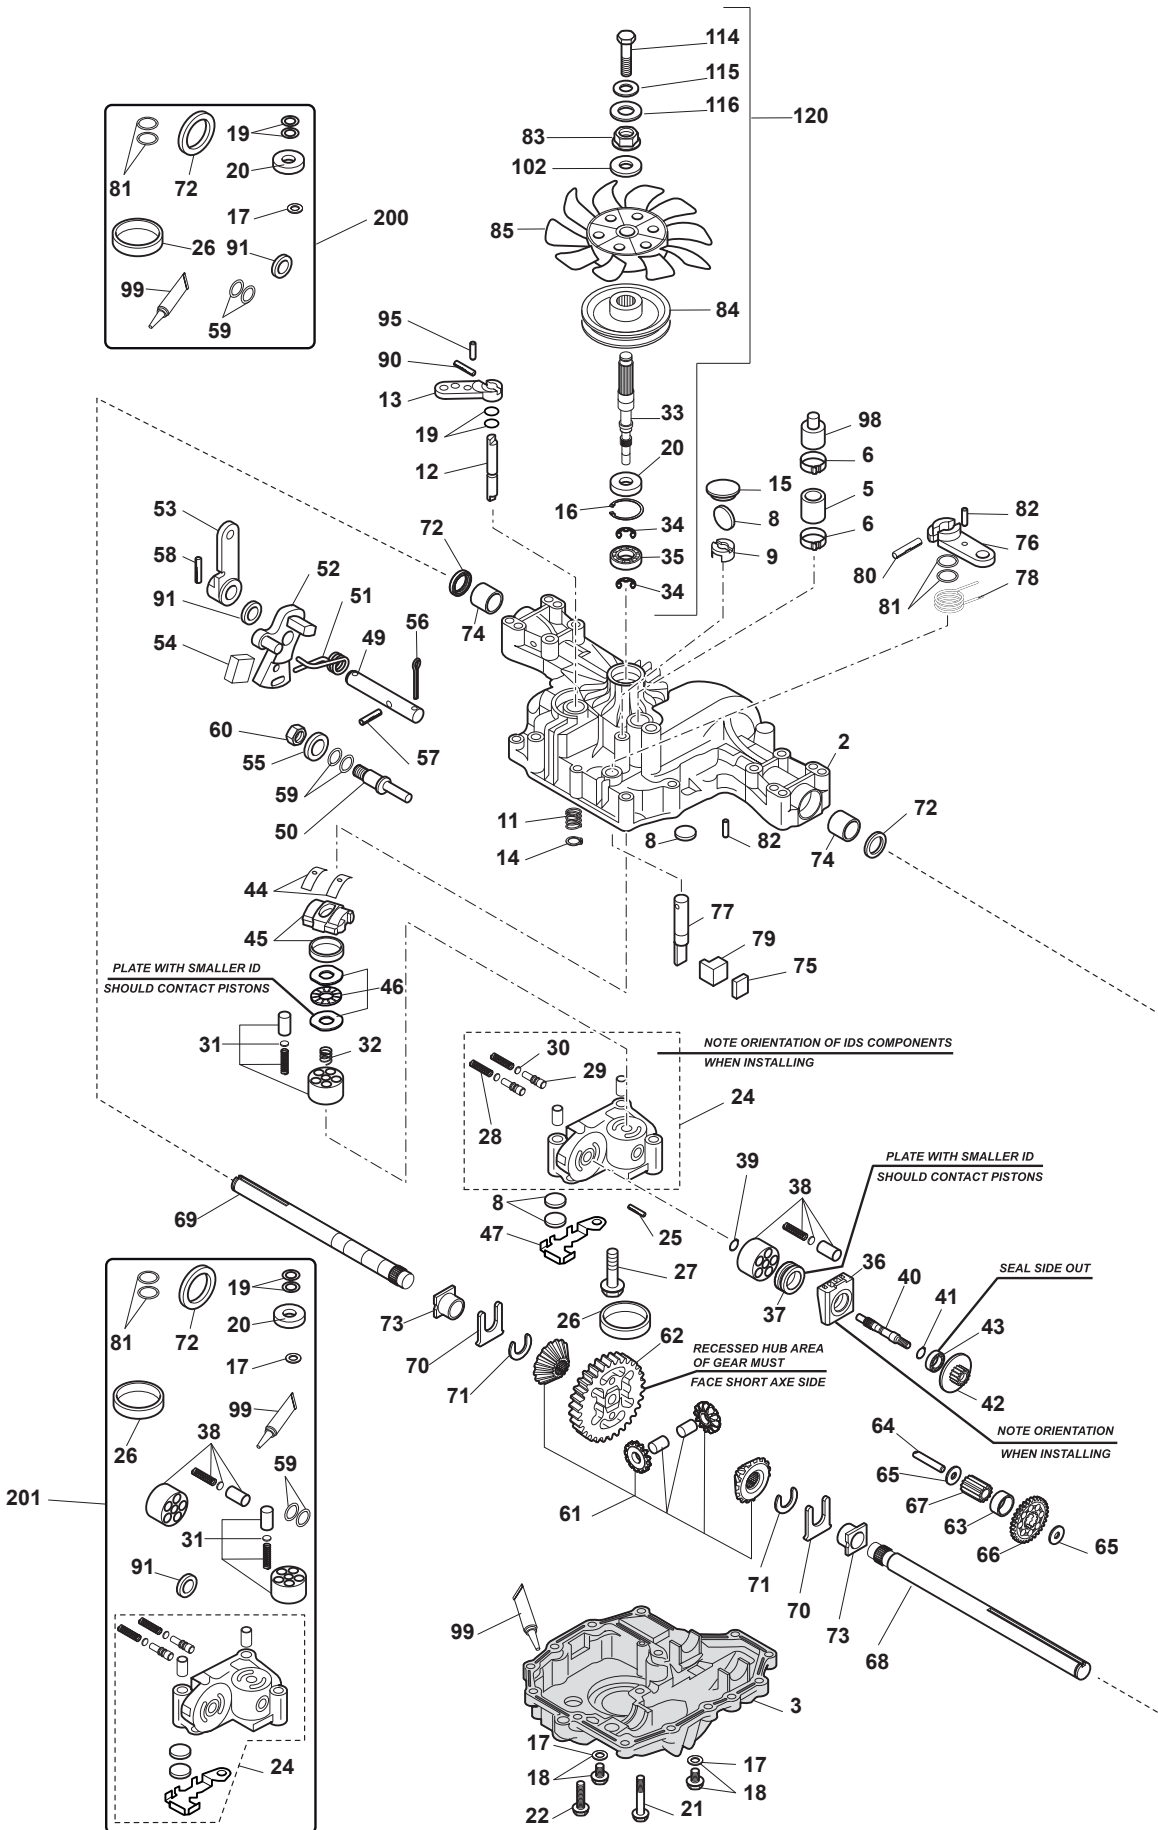

Utgåva Issue 18 - 2016		Transmission			
Pos. Fig.	Antal Q.ty	Art nr Part No	Benämning	Description	Anmärkning Notes
1	1	1137-0123-01	Transaxel K46Ci	Transaxle K46Ci	Kanzaki K46CI
2	1	1139-1470-01	Hus-Övre	Housing-Upper	
3	1	1139-1402-01	Hus-Nedre	Case-Lower	
5	1	1139-1301-01	Rör	Tube	
6	2	1139-1336-01	Slangklämma	Cobra Clip	
8	2	1139-1150-01	Magnet	Magnet	
9	1	1139-1341-01	Magnethallare	Magnet Holder	
11	1	1139-1347-01	Fjäder	Spring	
12	1	1139-1251-01	Axel	By-Pass Shaft	
13	1	1139-1189-01	Arm	By-Pass Lever	
14	1	1139-1161-01	Lasring	Ring	
15	1	1139-1275-01	Plugg	Bore Plug	
16	1	1139-1104-01	Lasring	Snap Ring	
17	2	1139-1103-01	Bricka	Washer	S
18	2	1139-1500-01	Dräneringsbult-Sats	Drain Bolt Kit	
19	2	1139-1117-01	O-Ring	O-Ring	S
20	1	1139-1119-01	Tätning	Seal 15*35*7	S
21	2	1139-1295-01	Skruv	Screw	
22	14	1139-0244-01	Skruv	Screw	
24	1	1139-1599-01	Centrumhus	Center Case	R
25	1	1139-1158-01	Stift	Pin	
26	1	1139-1405-01	Filter	Filter	S
27	3	1139-1718-01	Bult	Bolt	
28	2	1139-1468-01	Ventil	Ids Valve	
29	2	1139-1243-01	Fjäder	Spring	
30	2	1139-1307-01	Filter	Filter	
31	1	1139-1601-01	Cylinderblock (Pump)	Cylinder Block Kit (Pump)	R
32	1	1139-1245-01	Fjäder	Pump Spring	
34	3	1139-1146-01	Lasring	Ring	
35	1	1139-1110-01	Kullager	Ball Bearing	
36	1	1139-1157-01	Hus	Housing	
37	1	1139-1501-01	Lager	Bearing	
38	1	1139-1717-01	Cylinderblock (Motor)	Cylinder Block (Motor)	R
39	1	1139-1160-01	Bricka	Washer	
40	1	1139-1353-01	Motoraxel	Motor Shaft	
41	1	1139-1021-01	Lasring	Snap Ring	
42	1	1139-1272-01	Motordrev	Motor Gear	
43	1	1139-1453-01	Lager	Bearing	
44	2	1139-1066-01	Tryckplatta	Use 1139-1141-01	
45	1	1139-1597-01	Stänkplatta	Swash Plate	
46	1	1139-1508-01	Lager	Thrust Bearing Kit	
47	1	1139-1598-01	Magnethallare	Magnet Holder	
49	1	1139-1354-01	Regleraxel	Control Shaft	
50	1	1139-1410-01	Vridcentrum	Fulcrum	
51	1	1139-1312-01	Vridfjäder	Torsion Spring	
52	1	1139-1409-01	Reglerarm	Lever	
53	1	1139-1325-01	Reglerarm	Control Lever	
54	1	1139-1596-01	Ryckplatta	Jerky Plate	
55	1	1139-1102-01	Bricka	Washer