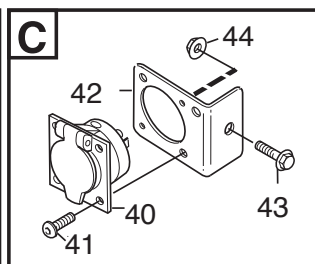

Utgåva Issue 18 - 2016		Elsystem Electric system			
Pos. Fig.	Antal Q.ty	Art nr Part No	Benämning	Description	Anmärkning Notes
1	1	1134-5751-01	Batteri	Battery	
4	1	1134-3496-06	Säkring 20A Gul	Fuse (20A) Yellow	20A
3	1	9400-0327-01	Säkringshallare Inkl 20A Säkring	Fuse Holder Incl Fuse	Inkl. pos 4
2	1	187040308/0	Kablage	Harness	Inkl. Pos 3, 4
6	1	118736112/0	Solenoid Kpl Service	Solenoid	Inkl. pos 8
7	2	9852-8013-16	Skruv	Screw	
8	2	9743-5121-32	Mutter	Nut	
9	1	1134-4093-01	Tändningslas	Ignition Switch	
10	1	1134-4749-01	Mutter	Nut	
12	1	1134-5992-01	Batterikabel	Battery Cable	
13	1	1134-0234-02	Batterikabel (+)	Battery Cable (+)	
14	1	1134-2310-01	Batteriskydd	Guard Cap (+)	
15	1	112361005/0	Mutter	Nut	1/4" UNC
16	15	133320027/0	Bunband	Cable	
17	1	1134-5343-01	Batterikonsol	Battery Bracket	
18	3	9852-8013-16	Skruv	Screw	
19	2	9699-0060-02	Bricka	Washer	
20	1	1134-5994-01	Batteribygel	Battery Loop	
21	1	1134-5995-01	Batteribygel	Battery Loop	
22	1	1134-4481-02	Vingmutter	Wing Nut	
23	1	112154510/0	Mutter	Nut	
25	1	1134-3399-02	Brytare	Switch	
26	2	112789008/0	Skruv	Screw	
27	2	112154330/0	Mutter	Nut	
34	1	9959-0612-16	Skruv	Screw	
35	1	1134-6454-01	Jordplat	Ground Plate	
36	1	9739-0631-22	Mutter	Nut	
40	1	1137-0075-01	Fäste	Attachment	2010
41	2	112735105/0	Skruv	Screw	
42	1	1134-7535-01	Honkontakt	Female Connector	
43	1	9959-0820-16	Skruv	Screw	
44	1	112154220/0	Mutter	Nut	
45	1	9400-0282-01	Brytare (Med Diod)	Switch	
46	1	9400-0280-03	Vippa Höjdinst	Switch Cover-Height Adjust