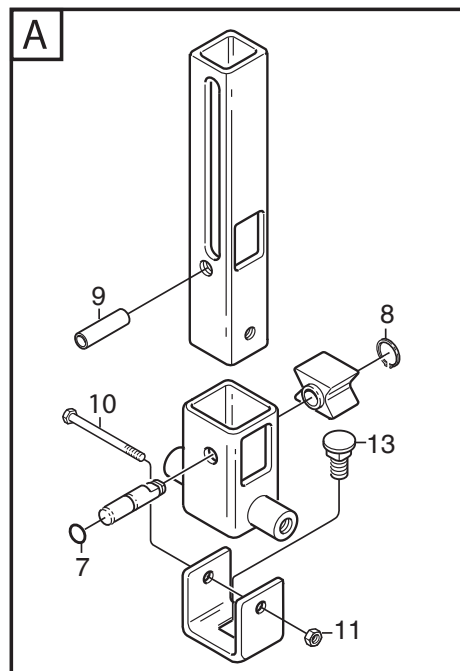

Utgåva Issue 18 - 2016		Pedallyft Pedal lift			
Pos. Fig.	Antal Q.ty	Art nr Part No	Benämning	Description	Anmärkning Notes
1	1	1134-4117-01	Fäste	Bracket	
2	2	1134-2684-01	Lager	Bearing	
3	1	1134-4945-01	Lyftspärr kpl	Lift Catch Assy	Pos 7-13 incl.
7	1	9404-0027-01	O-ring	O-ring	
8	1	9650-0039-04	Sparring Sga 8	Lock Ring	
9	1	9595-0276-01	Spiralspännstift 8*24	Locating Pin	
10	1	112689500/0	Skruv	Screw	
11	1	112154510/0	Mutter	Nut	
13	1	9897-0820-16	Skruv	Screw	
14	1	112155000/0	Mutter	Nut	
15	1	387256053/0	Lyftgaffel	Lift Fork	
16	2	1134-0240-00	Skruv	Screw	
17	1	1134-4938-01	Lyftpedal	Lift Pedal	
18	2	112791500/0	Skruv	Screw	
19	2	9739-0631-22	Mutter	Nut	
20	1	4231-0013-00	Fjäder	Spring