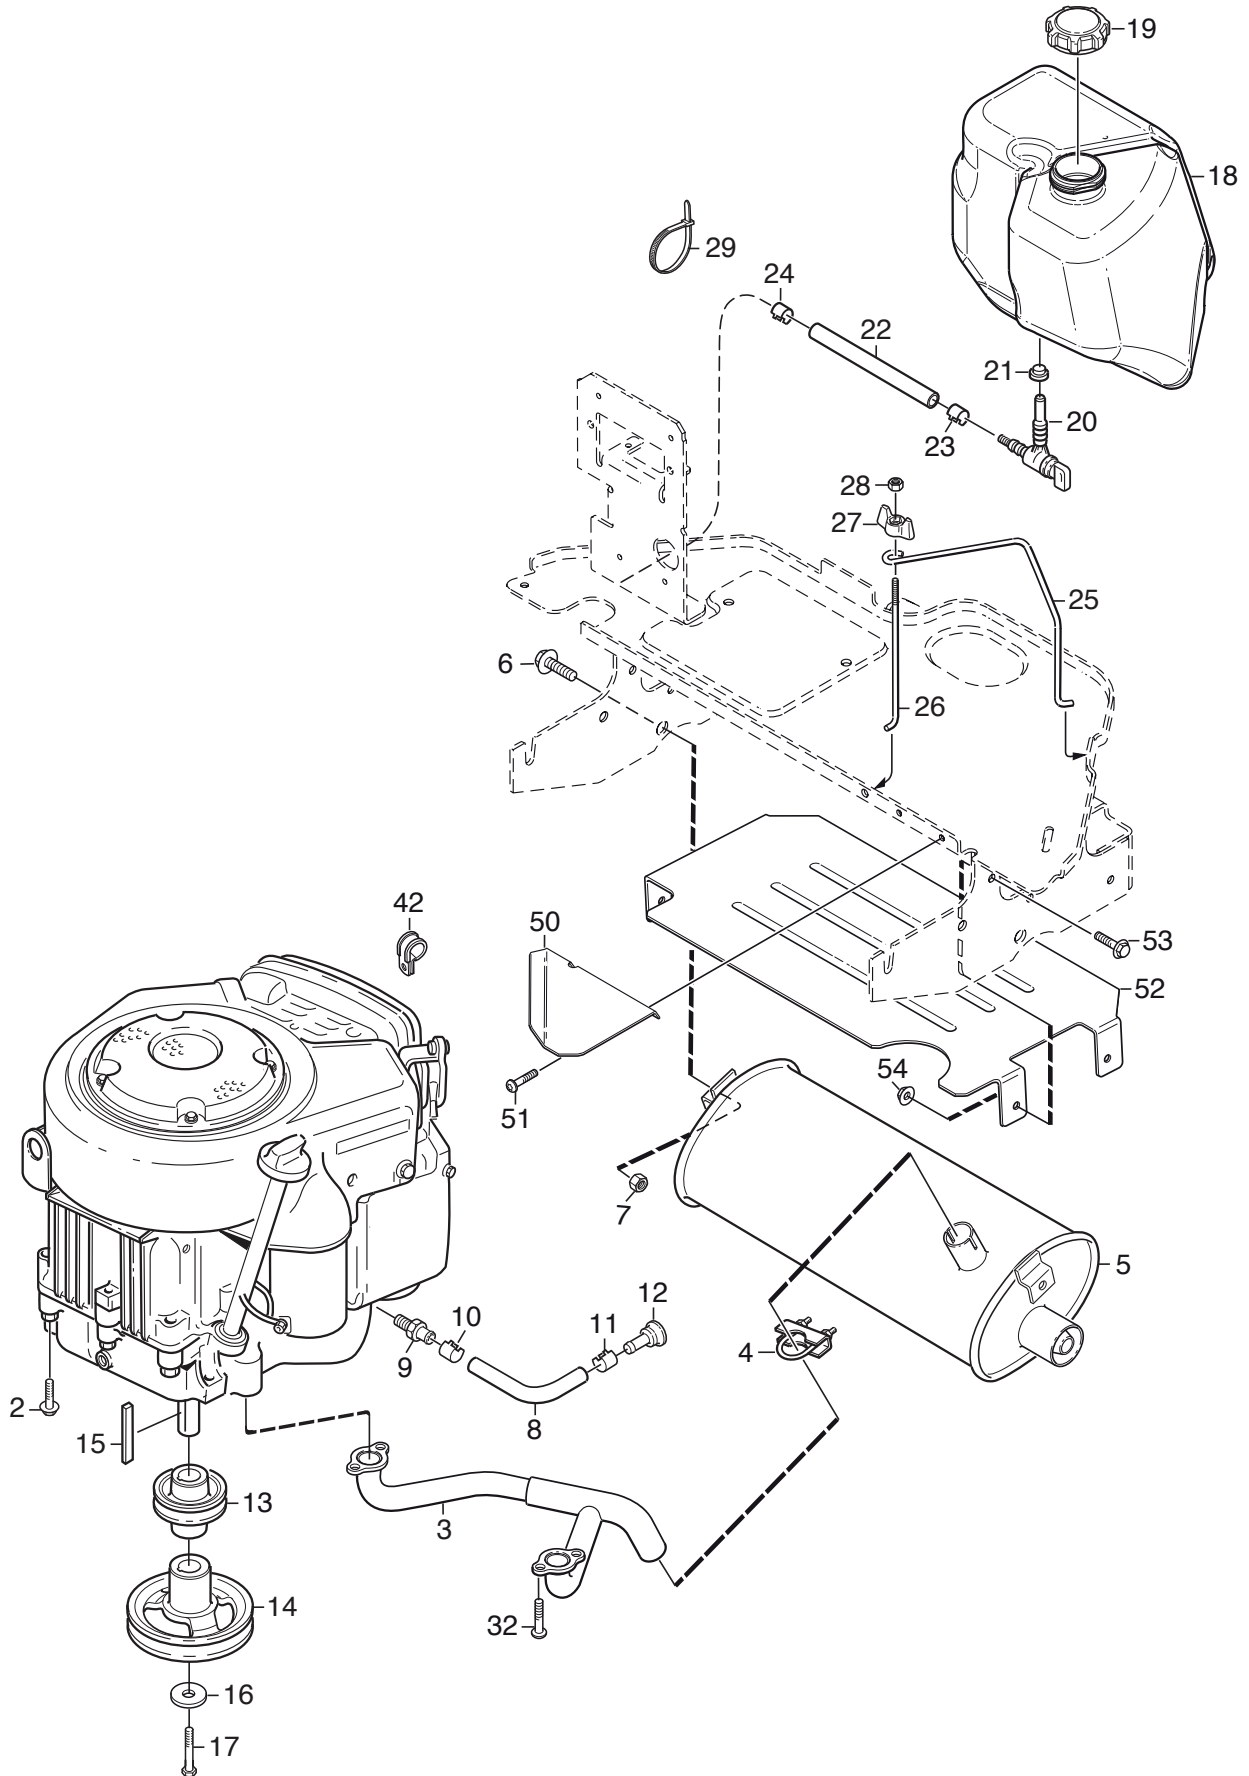

Utgåva Issue 18 - 2016		Motor - Briggs & Stratton		Engine - Briggs & Stratton	
Pos. Fig.	Antal Q.ty	Art nr Part No	Benämning	Description	Anmärkning Notes
2	4	9955-3725-16	Skruv	Screw	
3	1	1134-6339-01	Grenrör	Exhaust Pipe	
4	1	9578-0011-01	Rörklämma 38	Tube Clamp	
5	1	1134-6024-01	Ljuddämpare Kpl	Muffler Assy	
6	1	9959-0820-16	Skruv	Screw	
7	1	112154220/0	Mutter	Nut	
8	1	1134-5827-04	Oljeavtappning Kpl	Oil Drain Assy	Inkl. pos 9 - 12
9	1	1134-5825-01	Nippel	Nipple	
10	1	9578-0023-04	Slangklämma 15*8 (Vit)	Hose Clamp	
11	1	1134-3499-02	Slangklämma	Hose Clamp	
12	1	1134-5826-01	Plugg	Plug	
13	1	1137-0206-01	Motorremskiva	Engine Belt Pulley	
14	1	1137-0208-01	Motorremskiva	Engine Pulley	
15	1	9600-0251-01	Kil	Key	
16	1	1134-5017-02	Bricka	Washer	
17	1	9987-5332-16	Skruv	Screw	
18	1	1134-5938-01	Bränsletank	Fuel Tank	
19	1	1134-5532-01	Tanklock	Fuel Tank Cap	
20	1	1134-3224-01	Bensinkran	Fuel Shut-Off Valve	
21	1	1134-3225-01	Gummibussning	Grommet	
22	1	1134-2975-13	Bensinslang	Fuel Tube	Cutting length 1,1 mt
23	1	9578-0023-02	Slangklämma D12*8 (Svart)	Hose Clamp	
24	1	9578-0023-02	Slangklämma D12*8 (Svart)	Hose Clamp	
25	1	1134-5942-01	Tankbygel	Tank Loop	
26	1	1134-5996-01	Tankbygel	Tank Loop	
27	1	1134-4481-02	Vingmutter	Wing Nut	
28	1	112154510/0	Mutter	Nut	
29	1	133320027/0	Bunband	Cable	
30	1	9852-8013-16	Skruv	Screw	
32	4	112760515/0	Skruv	Screw	
42	1	1134-0994-02	Rörklammer	Tube Clamp	
50	1	1134-6234-01	Deflektor	Heat Deflector	
51	2	9943-0516-16	Skruv	Screw	
52	1	1134-6251-01	Deflektor	Heat Deflector	
53	4	9959-0612-16	Skruv	Screw	
54	4	112292102/0	Mutter	Nut