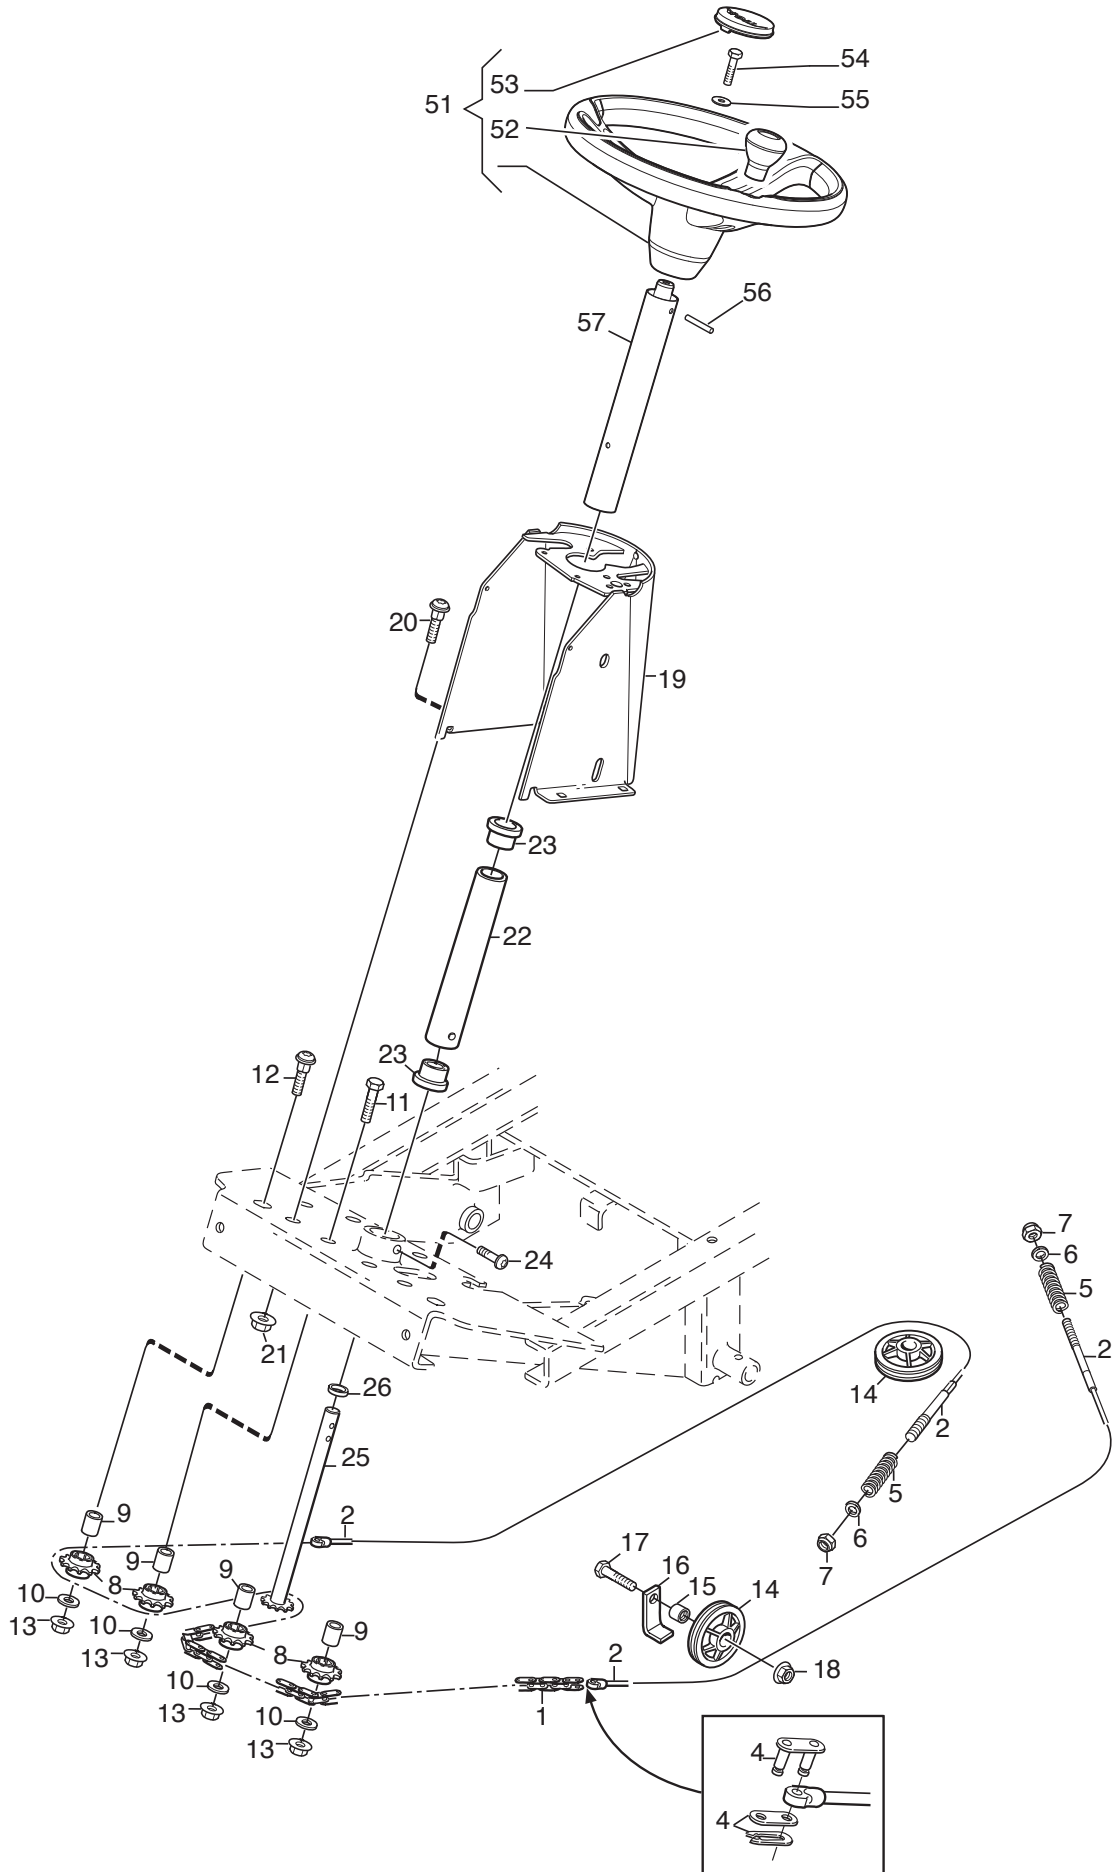

Utgåva Issue 18 - 2016		Styrning Steering			
Pos. Fig.	Antal Q.ty	Art nr Part No	Benämning	Description	Anmärkning Notes
1	1	1134-6374-06	Kedja	Chain	83 Links
2	1	1134-9084-01	Styrwire	Steering Wire	Sats vö+h÷/kit L+R
4	2	1134-2824-01	Kedjelas	Chain Lock	
5	2	1134-3817-01	Fjäder	Spring	L = 58 mm
6	2	9699-0090-02	Bricka	Washer	
7	2	112155000/0	Mutter	Nut	
8	4	1134-2816-01	Kedjehjul	Sprocket	
9	4	1134-0041-02	Bussning	Bushing	
10	4	112521360/0	Bricka	Washer	
11	2	9997-1050-16	Skruv	Screw	
12	2	9897-1040-12	Skruv	Screw	
13	4	9739-1031-22	Mutter	Nut	
14	2	1134-9025-01	Linhjul	Steering Pulley	Sats 2 st/kit of 2
15	2	1134-0041-01	Bussning	Bushing	
16	2	1134-0046-00	Wireklämma	Wire Clamp	
17	2	9997-1030-16	Skruv	Screw	
18	2	9739-1031-22	Mutter	Nut	
19	1	1134-5349-01	Styrkonsol Kpl (Gul) 1-00	Steering Console (Yellow) 1-00	
20	4	9897-0820-16	Skruv	Screw	
21	4	112154220/0	Mutter	Nut	
22	1	387520125/0	Rattrör Nedre	Steering Column,Lower	
23	2	1134-1901-01	Lager	Bearing	
24	2	9893-0616-16	Skruv	Screw	
25	1	1137-0079-04	Rattstang Kpl	Steering Rod Assy	
26	1	1134-2837-01	Distans	Spacer	
51	1	337961200/0	Ratt	Steering wheel	
52	1	187593701/0	Knopp	Knob	
53	1	337580550/0	Styrplåt Kpl	Steering Plate	
54	1	112793102/0	Skruv	Screw	
55	1	112583500/0	Lasbricka	Grower	
56	1	112620299/0	Spännstift	Elastic Pin	
57	1	387520127/0	Rattstang	Steering Rod