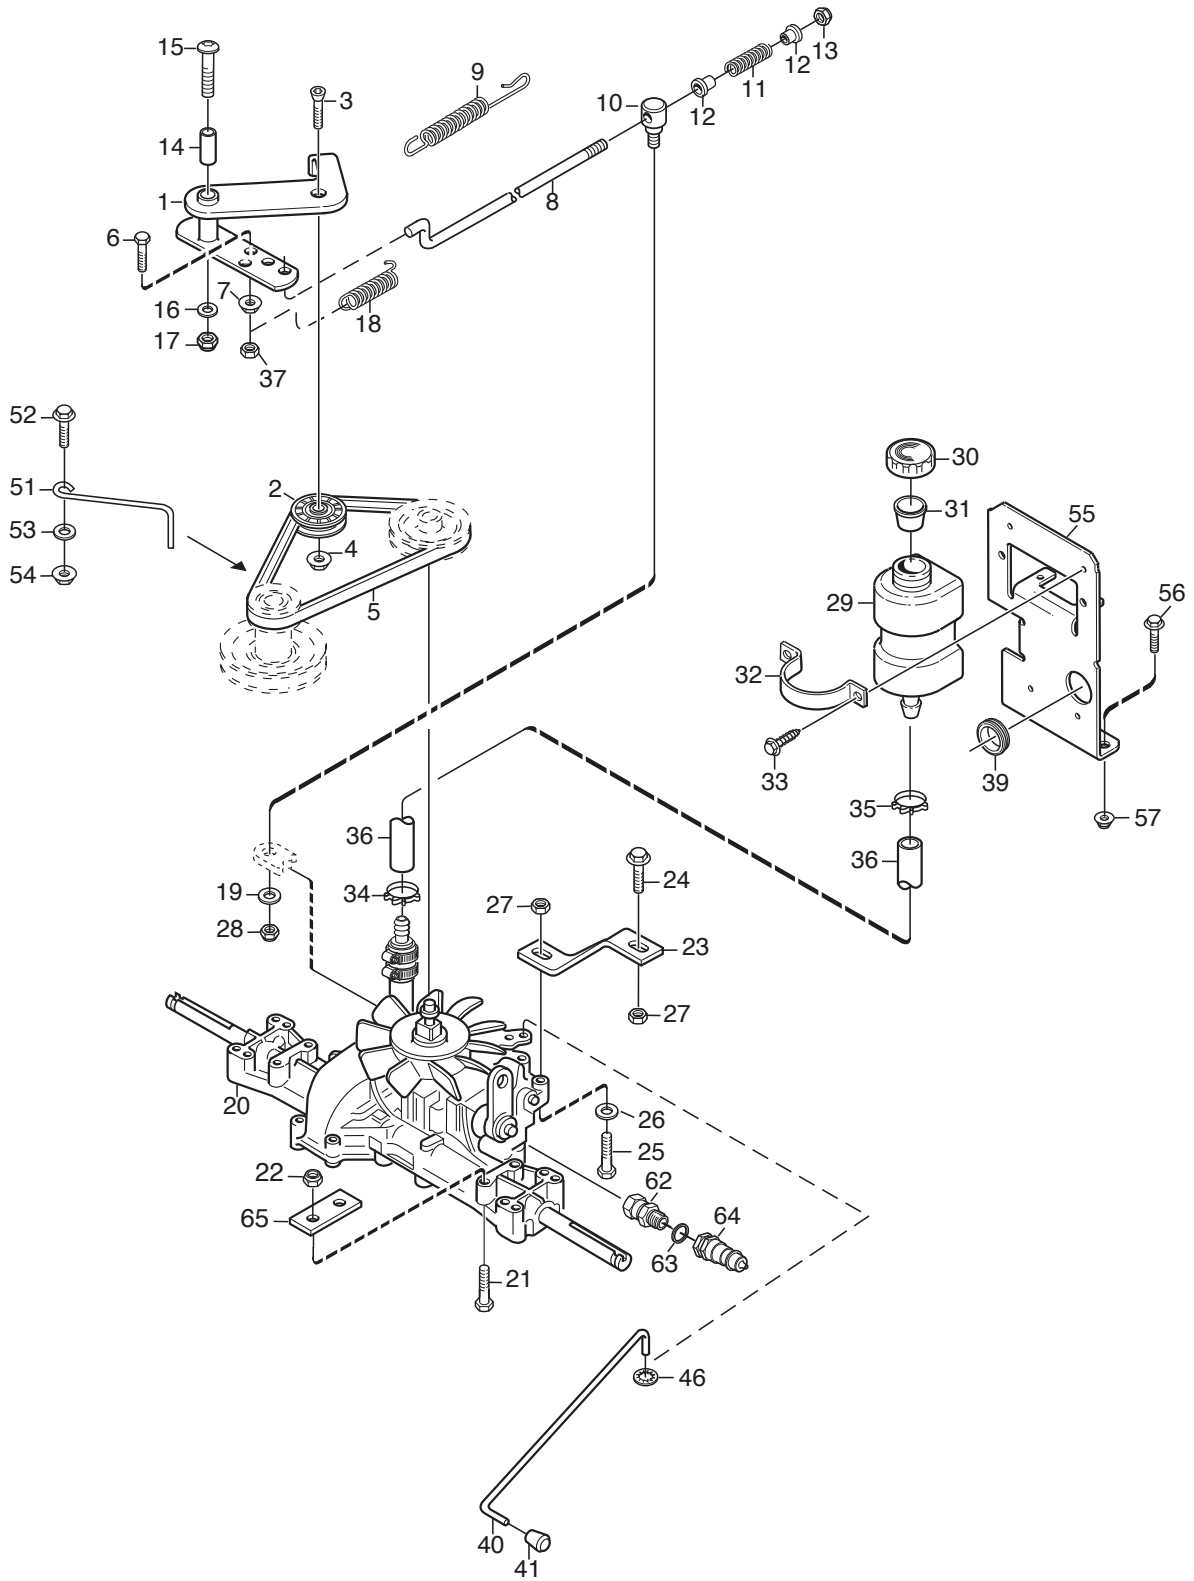

Utgåva Issue 18 - 2016		Transmission Tranmssion			
Pos. Fig.	Antal Q.ty	Art nr Part No	Benämning	Description	Anmärkning Notes
62	1	1134-7245-01	Adapter-Rak Stb R1/4"-R3/8"	Hydraulic Coupling-Straight	
63	1	1134-4948-01	Bricka	Washer	
64	1	1134-6042-01	Snabbkoppling-Hane 1/4"	Quick Coupling-Male	
65	2	1134-3376-01	Distansplat	Spacer Plate	Only for models with Vanguard 18