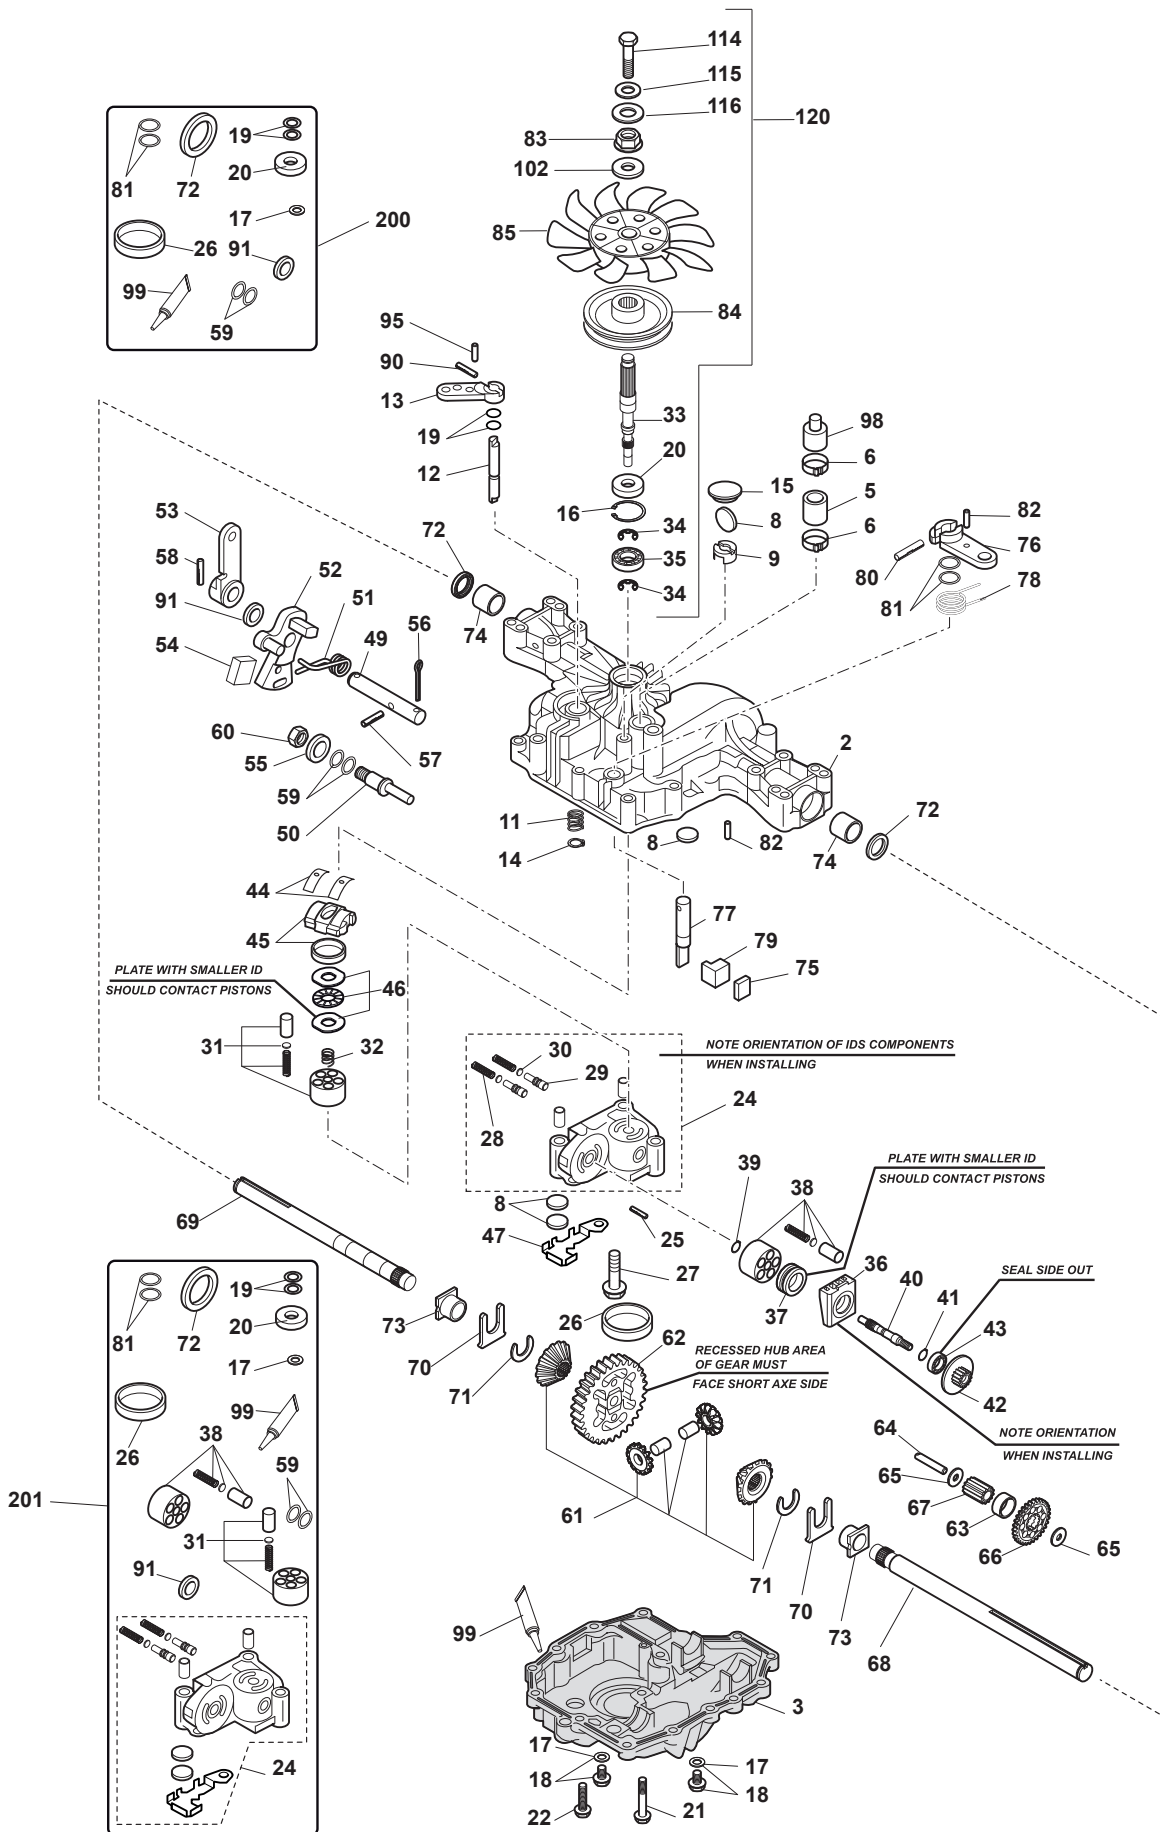

Utgåva Issue 18 - 2016		Transmission		Transmission	
Pos. Fig.	Antal Q.ty	Art nr Part No	Benämning	Description	Anmärkning Notes
56	1	1139-1355-01	LasSprint	Cotter Pin	
57	1	1139-1329-01	Stift	Pin	
58	1	1139-1285-01	Stift	Pin	
59	2	1139-1115-01	O-Ring	O-Ring	S
60	1	1139-1127-01	Mutter	Nut	
61	1	1139-1404-01	Differentialdrev Kpl	Diff.Gear Kit	
62	1	1139-1258-01	Slutdrev	Final Gear	
63	1	1139-1255-01	Hylsa	Collar	
64	1	1139-1256-01	röduktionsaxel	Reduction Shaft	
65	2	1139-1398-01	Bricka	Washer	
66	1	1139-1267-01	Reduktionsdrev	Reduction Gear	
67	1	1139-1361-01	Slutdrev	Final Pinion Gear	
68	1	1139-1344-01	Hjulaxel Vä	Axle Shaft-L	
69	1	1139-1345-01	Hjulaxel Hö	Axle Shaft-R	
70	2	1139-1078-01	Bricka	Thrust Washer	
71	2	1139-1163-01	Lasring	Ring	
72	2	1139-1080-01	Tätning	Seal 19*32*8	S
73	2	1139-1164-01	Bussning	Bushing	
74	2	1139-1414-01	Bussning	Bushing	
75	1	1139-1260-01	Bromssko	Brake Shoe	
76	1	1139-1261-01	Bromsarm	Brake Arm	
77	1	1139-1320-01	Bromsaxel	Brake Shaft	
78	1	1139-1411-01	Returfjäder	Return Spring	
79	1	1139-1264-01	Tryckplatta	Brake Actuator	
80	1	1139-1282-01	Stift	Pin	
81	2	1139-1114-01	O-Ring	O-Ring	S
82	2	1139-1281-01	Stift	Pin	
83	1	1139-1248-01	Krage	Spline Collar	
84	1	1139-1484-01	Remskiva	Belt Pulley	
85	1	1134-4190-01	Fläkt	Fan	
90	1	1139-1280-01	Stift	Pin	
91	1	1139-1303-01	Tätningring	Seal Ring	S
95	1	1139-1279-01	Stift	Pin	
98	1	1139-1306-01	Adapter	Adaptor	
99	1	1139-1443-01	Tätningmedel	Sealant (Tube)	S
102	1	1139-1276-01	Bricka	Collar	
114	1	1139-1719-01	Bult	Bolt	
115	1	1139-1720-01	Bricka	Washer	
116	1	1139-1721-01	Bricka	Washer	
120	1	1139-1606-01	Pumpaxelsats	Pump Shaft Kit	
200	1	1139-1403-01	Packningssats	Seal Kit	Märkta S/Marked S
201	1	1139-1600-01	Reparationssats	Repair Kit	Märkta R/Marked R