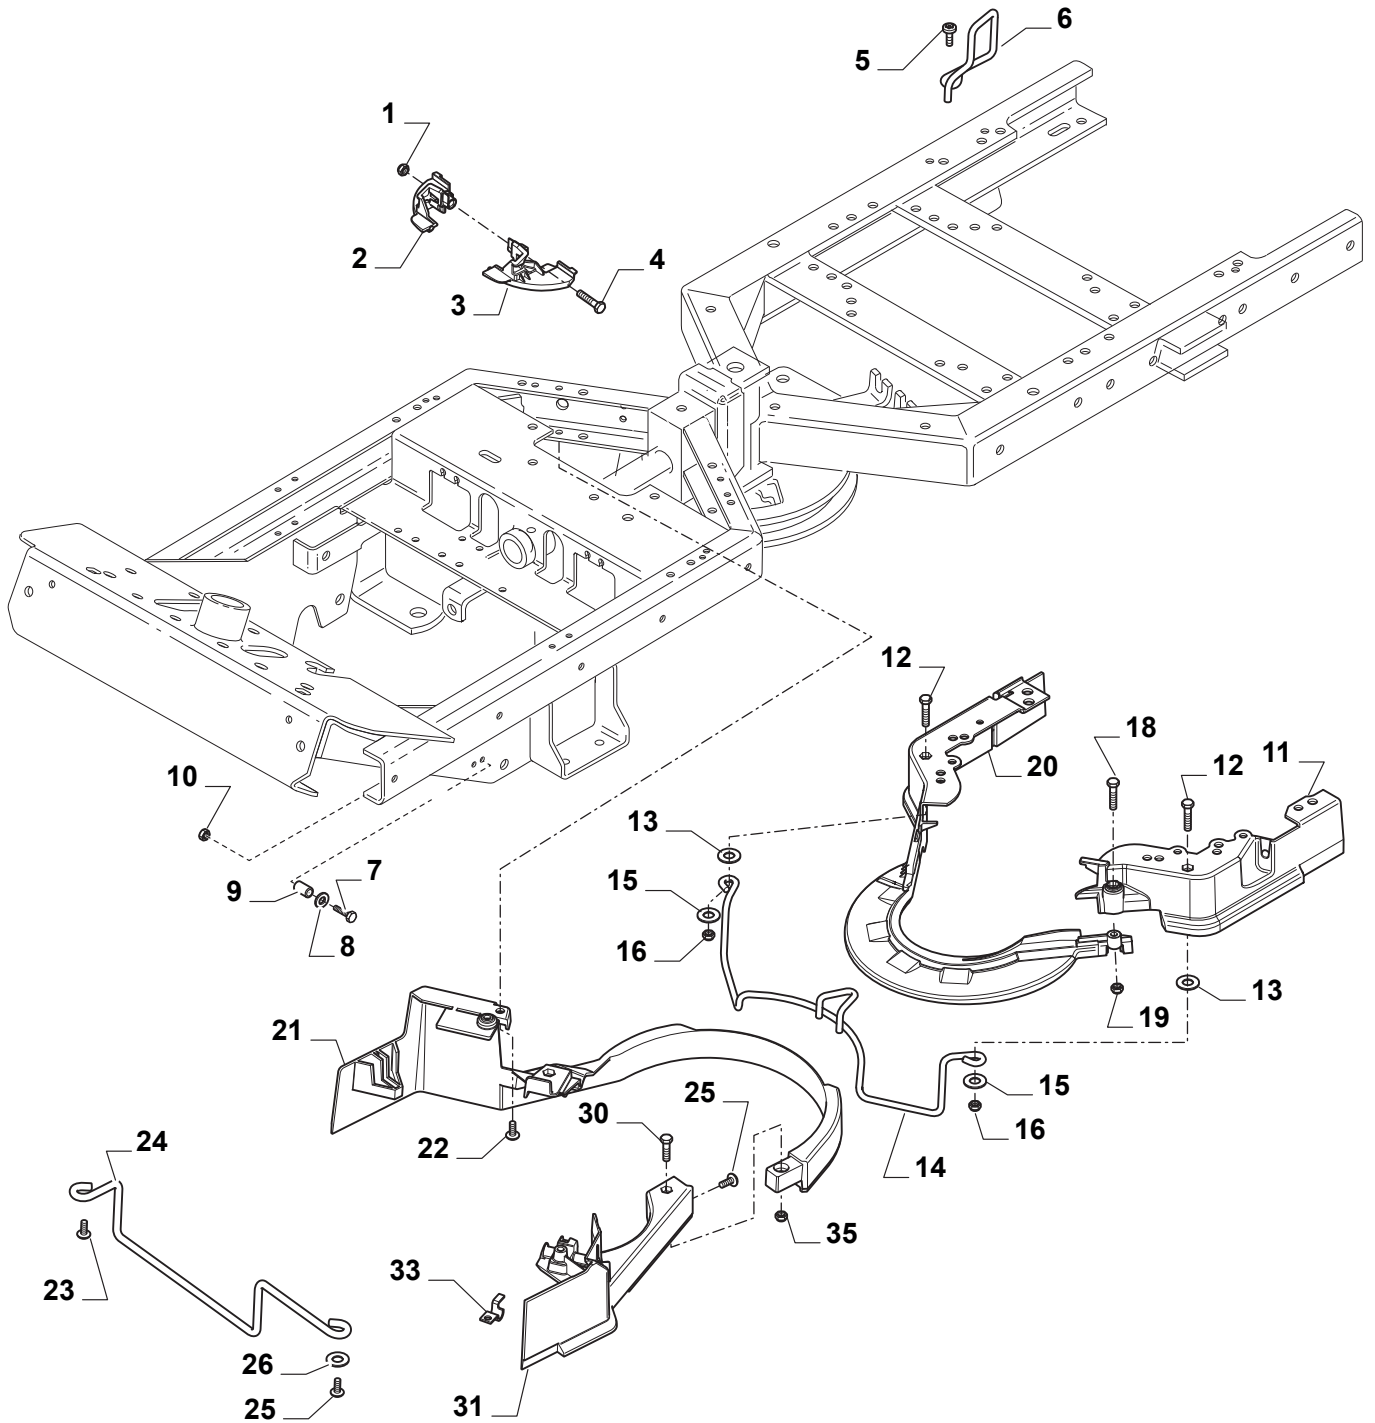

Utgåva Issue 18 - 2016		Remskydd Protection, Belt			
Pos. Fig.	Antal Q.ty	Art nr Part No	Benämning	Description	Anmärkning Notes
1	1	112154510/0	Mutter	Nut	
2	1	337600010/0	Skydd	Protection	
3	1	337600011/0	Skydd	Protection	
4	1	112792099/0	Skruv	Screw	
5	1	9893-0616-16	Skruv	Screw	
6	1	337600015/0	Remskydd	Belt Cover	
7	2	112735669/0	Skruv	Screw	
8	2	112523050/0	Bricka	Washer	
9	2	1134-1565-14	Distans	Spacer	
10	2	112154510/0	Mutter	Nut	
11	1	337060001/1	Remskydd	Belt Cover	
12	2	112792099/0	Skruv	Screw	
13	2	112524010/0	Bricka	Washer	
14	1	337785100/0	Fäste	Support	
15	2	112521330/0	Bricka	Washer	
16	2	112154510/0	Mutter	Nut	
18	1	112791500/0	Skruv	Screw	
19	1	112154510/0	Mutter	Nut	
20	1	337060000/1	Remskydd	Belt Cover	
21	1	337060002/0	Remskydd	Belt Cover	
22	1	9893-0616-16	Skruv	Screw	
23	1	9945-0816-16	Skruv	Screw	
24	1	137294100/0	Remstyrning	Belt Guide	
25	2	9893-0616-16	Skruv	Screw	
26	1	112523050/0	Bricka	Washer	
30	1	112791500/0	Skruv	Screw	
31	1	337060003/0	Remskydd	Belt Cover	
33	1	322545159/0	Plat	Plate	
35	1	112154510/0	Mutter	Nut