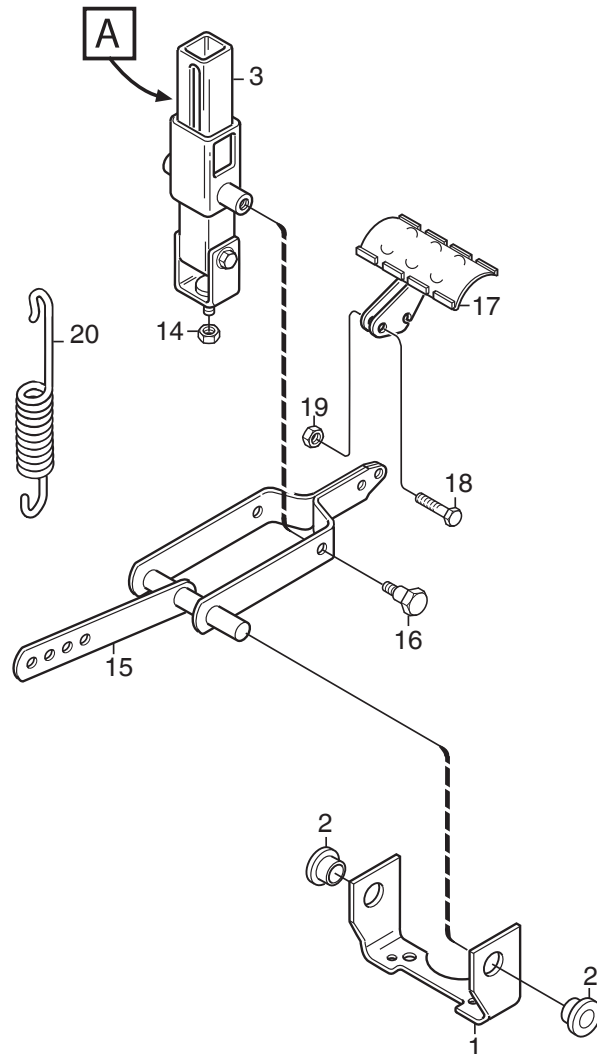

Utgåva Issue 18 - 2016		Pedallyft Pedal lift			
Pos. Fig.	Antal Q.ty	Art nr Part No	Benämning	Description	Anmärkning Notes
1	1	1134-4117-01	Fäste	Bracket	
2	2	1134-2684-01	Lager	Bearing	
3	1	1134-4945-01	Lyftspärr kpl	Lift Catch Assy	Pos 7-13 incl.
7	1	9404-0027-01	O-ring	O-ring	
8	1	9650-0039-04	Sparring Sga 8	Lock Ring	
9	1	9595-0276-01	Spiralspännstift 8*24	Locating Pin	
10	1	112689500/0	Skruv	Screw	
11	1	112154510/0	Mutter	Nut	
13	1	9897-0820-16	Skruv	Screw	
14	1	112155000/0	Mutter	Nut	
15	1	387256053/0	Lyftgaffel	Lift Fork	
16	2	1134-0240-00	Skruv	Screw	
17	1	1134-4938-01	Lyftpedal	Lift Pedal	
18	2	112791500/0	Skruv	Screw	
19	2	9739-0631-22	Mutter	Nut	
20	1	4231-0013-00	Fjäder	Spring