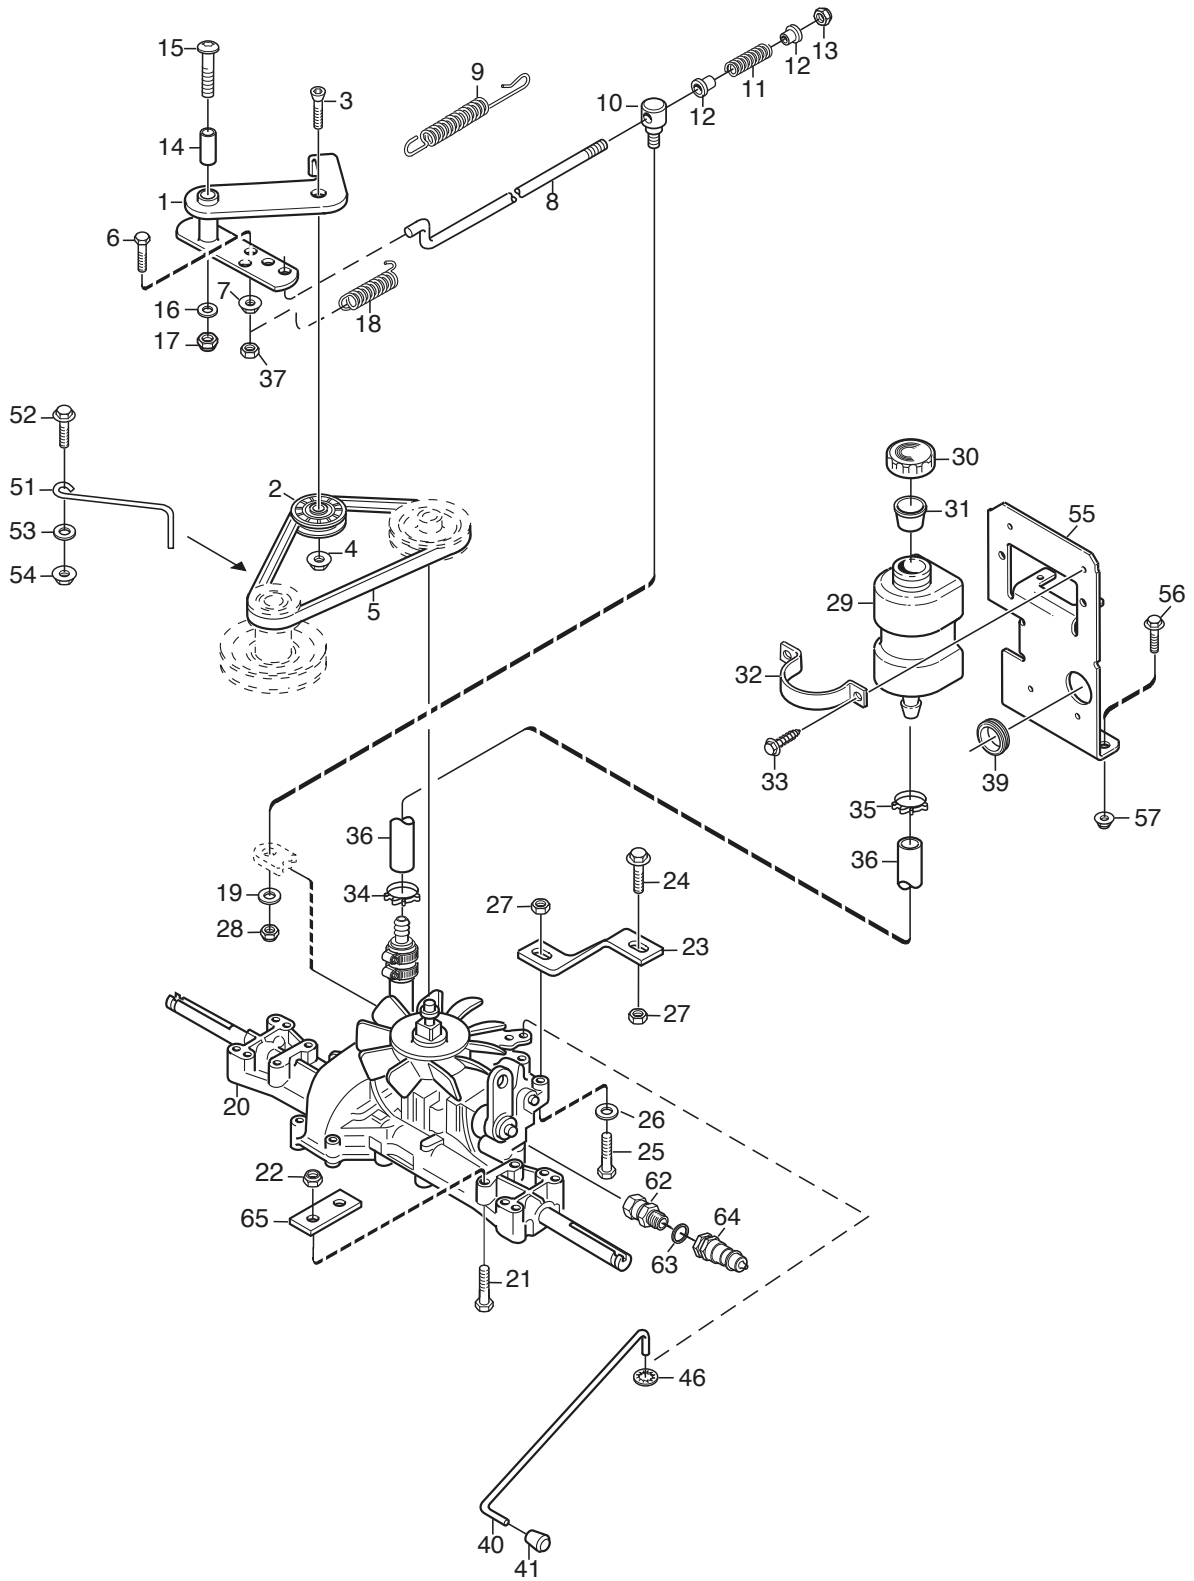

Utgåva Issue 18 - 2016		Transmission		Tranmssion	
Pos. Fig.	Antal Q.ty	Art nr Part No	Benämning	Description	Anmärkning Notes
1	1	1134-4000-02	Spännarm Kpl 15	Tension Arm	
2	1	1134-3459-01	Spännrulle	Tension Roller	
3	1	9924-1035-16	Skruv	Screw	
4	1	112295200/0	Mutter	Nut	
5	1	1134-9058-01	Kilrem	V-Belt	contain belt 9585-0091-01
6	1	112791500/0	Skruv	Screw	
7	1	112292102/0	Mutter	Nut	
8	1	1134-3377-02	Reglagestang	Control Rod	
9	1	4231-0013-00	Fjäder	Spring	
10	1	1134-4171-01	Ledtapp	Pivot Pin	
11	1	1134-4183-01	Fjäder	Spring	
12	2	1134-3456-01	Bussning	Bushing	
13	1	112154510/0	Mutter	Nut	
14	1	1134-1565-08	Distans	Spacer	
15	1	9930-0870-16			
16	1	112523060/0	Bricka	Washer	
17	1	112155000/0	Mutter	Nut	
18	1	1134-6414-01	Fjäder	Spring	
19	1	9699-0060-02	Bricka	Washer	
20	1	1137-0123-01	Transaxel K46Ci	Transaxle K46Ci	Kanzaki K57V
21	4	9960-0860-12	Skruv	Screw	L = 60 mm
22	4	112155000/0	Mutter	Nut	
23	1	1134-3913-01	Reaktionsstag 5-01 F24	Strut	
24	1	9959-0825-16	Skruv	Screw	
25	1	112691200/0	Skruv	Screw	
26	1	9699-0090-02	Bricka	Washer	
27	2	112155000/0	Mutter	Nut	
28	1	112154510/0	Mutter	Nut	
29	1	1134-2765-02	Oljetank	Oil Tank	
30	1	1134-2777-02	Tanklock	Filler Cap	
31	1	1134-3734-01	Plugg (Service)	Vent Plug	
32	1	1134-2778-01	Fästband5-01	Band	
33	2	9852-8013-16	Skruv	Screw	
35	1	9578-0023-04	Slangklämma 15*8 (Vit)	Hose Clamp	15x8
35	1	9578-0036-01	Slangklämma	Hose Clamp	
36	1	1134-2779-09	Slang	Tube	L = 290 mm
37	1	112154510/0	Mutter	Nut	
39	1	1134-3203-01	Kabelgenomföring	Grommet	
40	1	1134-4015-01	Dragstang	Pull Rod	
41	1	1134-4014-01	Plastknopp	Knob	
46	1	112604896/0	Starlock P6493 6	Crown Fastener	
51	1	1134-3289-02	Remstyrning	Belt Guide	
52	1	9959-0820-16	Skruv	Screw	
53	1	112523060/0	Bricka	Washer	
54	1	112154220/0	Mutter	Nut	
55	1	1134-5941-01	Tankkonsol 5-01	Tank Bracket	
56	2	9959-0820-16	Skruv	Screw	
57	2	112154220/0	Mutter	Nut