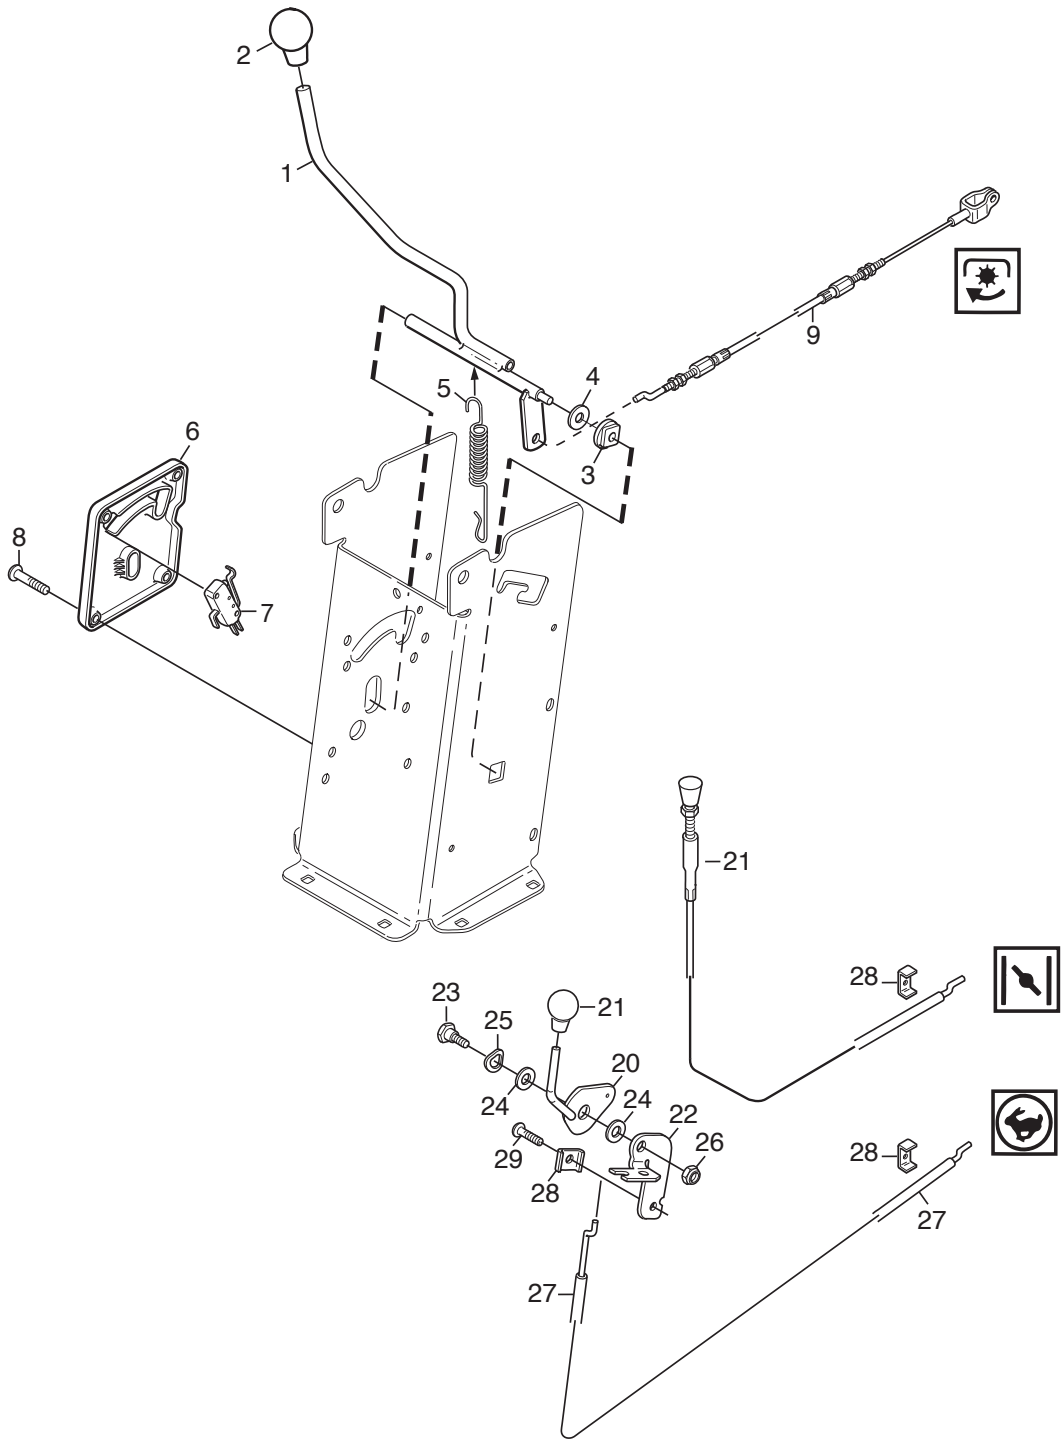

Utgåva Issue 18 - 2016		Handreglage Hand controls			
Pos. Fig.	Antal Q.ty	Art nr Part No	Benämning	Description	Anmärkning Notes
1	1	1134-6301-01	Aggregatsspak5-01	Engage Lever	
2	1	1134-2551-01	Knopp	Knob	
3	1	1134-3790-02	Lager	Bearing	
4	1	9699-0090-02	Bricka	Washer	
5	1	4231-0013-00	Fjäder	Spring	
6	1	1134-5368-01	Panel	Dashboard	
7	1	9400-0360-01	Mikrobrytare	Microswitch	
8	4	9946-0525-16	Skruv	Screw	
9	1	1134-3573-05	Reglagewire	Control Cable	
19	1	137090200/0	Chokereglage Kpl	Choke Control	
20	1	1134-5465-01	Gasreglage	Throttle Control Lever	
21	1	1134-4078-01	Knopp	Knob	
22	1	1134-5464-01	Fäste	Bracket	
23	1	1134-0240-00	Skruv	Screw	
24	2	1134-4242-01	Distansbricka	Washer	
25	1	9694-0001-00	Bricka	Washer	
26	1	112155000/0	Mutter	Nut	
27	1	187000205/0	Gasreglage	Throttle Cable	
28	3	1137-0115-01	Wireklämma	Wire Clamp	
29	1	9943-0516-16	Skruv	Screw