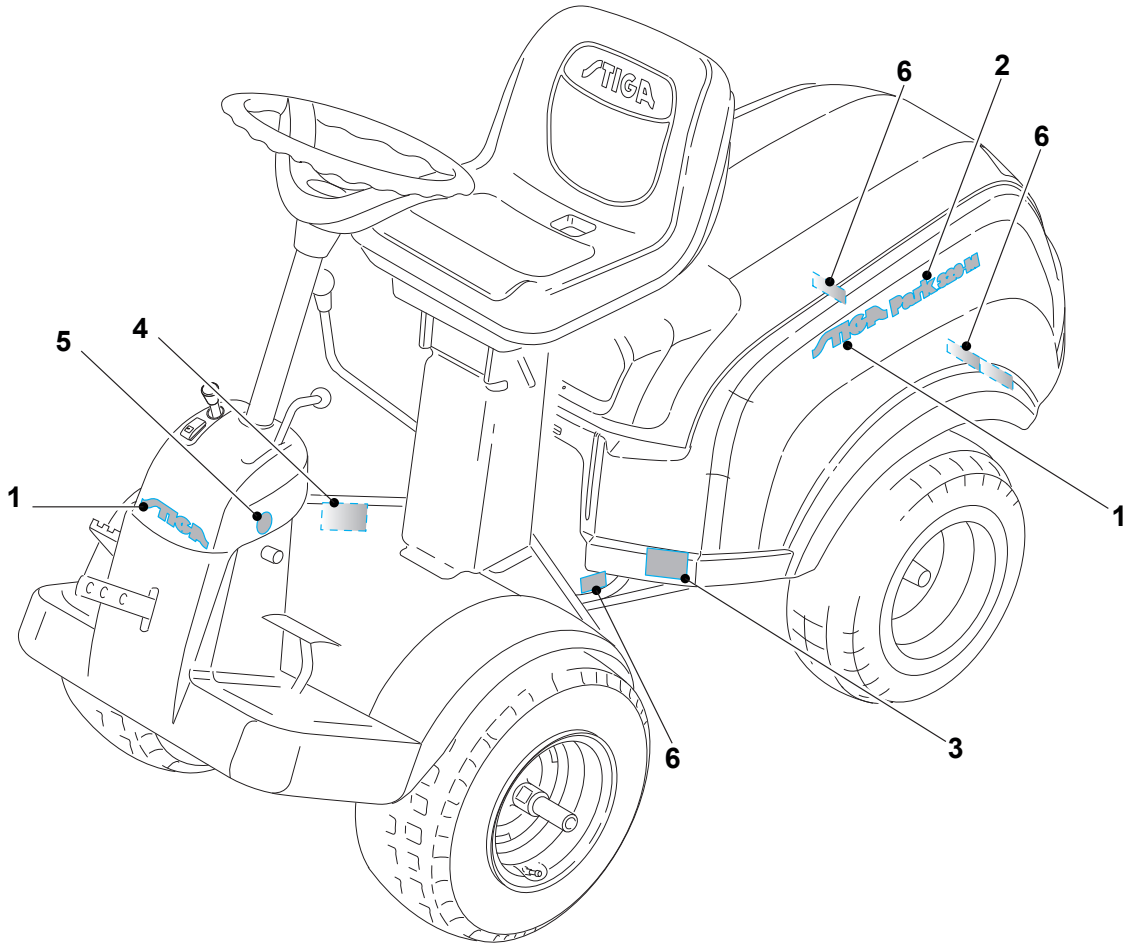

STIGA 1

Park 2