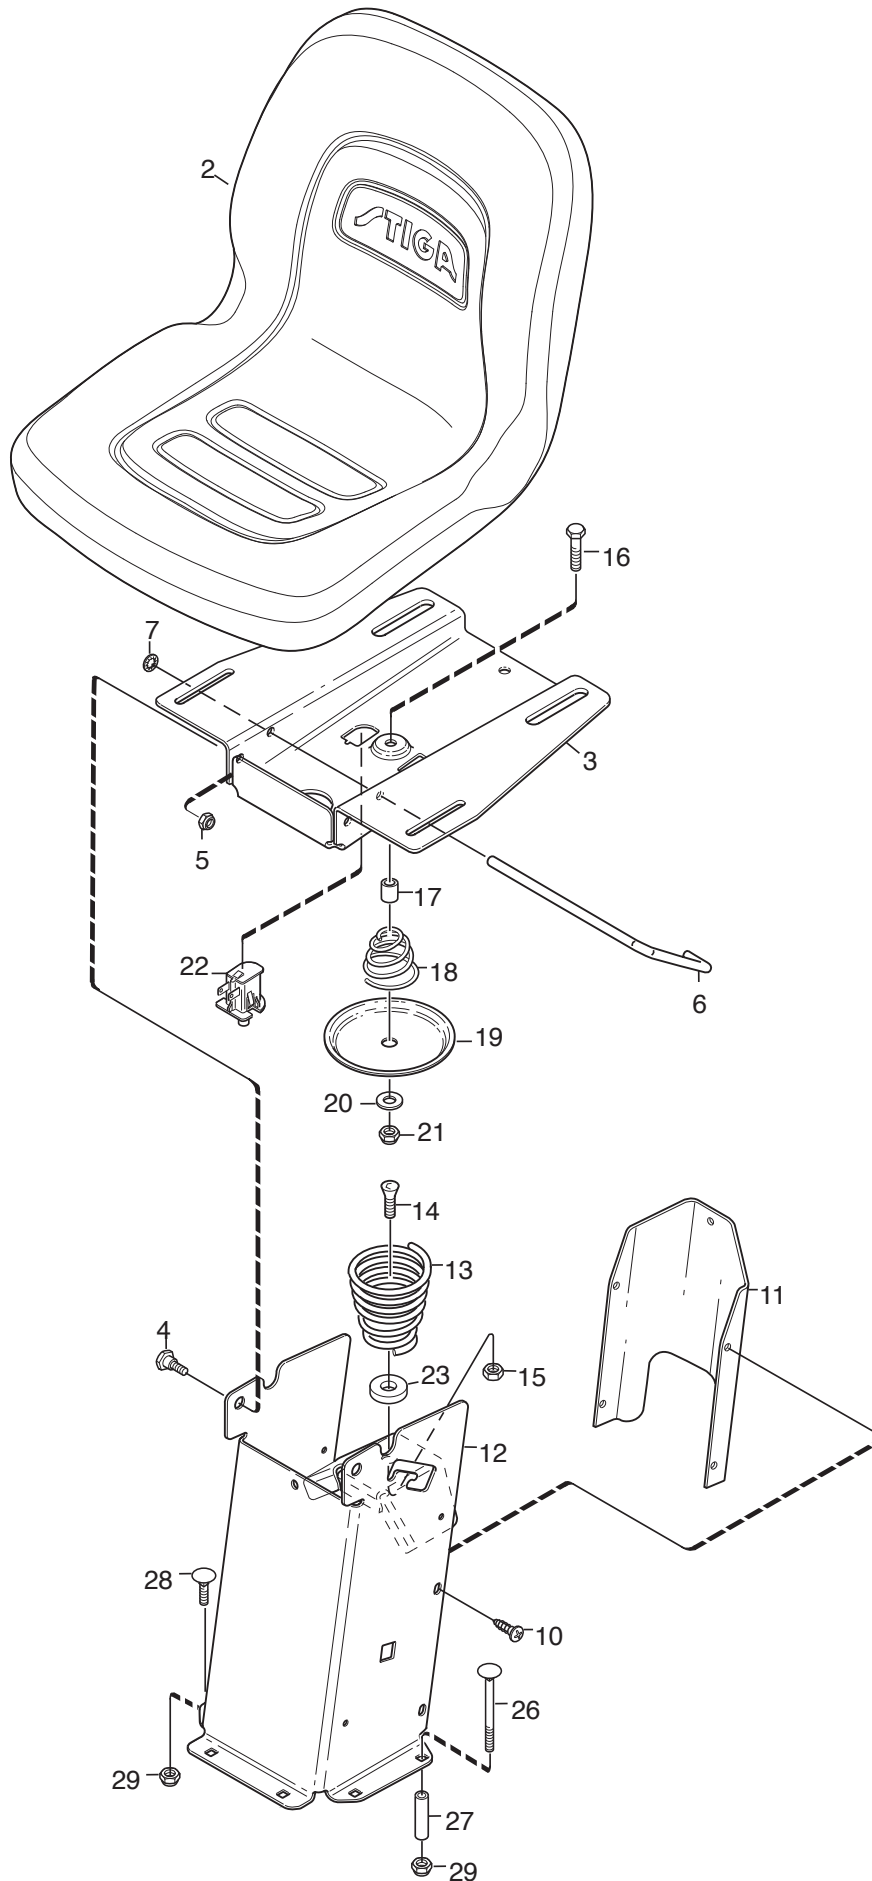

Utgåva Issue 18 - 2016		Sits Seat			
Pos. Fig.	Antal Q.ty	Art nr Part No	Benämning	Description	Anmärkning Notes
2	1	137722604/0	Seat	Seat	
3	1	1134-5301-01	Sitsplatta	Upper Seat Bracket	
4	2	1134-0240-00	Skruv	Screw	
5	2	112155000/0	Mutter	Nut	
6	1	1134-5454-01	Spärr	Catch	
7	1	112604899/0	Starlock P6704 8 Fz	Crown Fastener	
10	4	9893-0616-16	Skruv	Screw	
11	1	1134-5300-01	Bakstycke Gul	Rear Plate, Yellow	
12	1	1134-5296-04	Sitskonsol Kpl (Gul) 1-00	Seat Bracket (Yellow)	
13	1	1134-4256-01	Fjäder	Spring	
14	1	9924-1235-19	Skruv	Screw	
15	1	112156603/0	Mutter	Nut	
16	1	112691115/0	Skruv	Screw	
17	1	1134-1565-06	Distans	Spacer	
18	1	1134-5302-01	Fjäder	Spring	
19	1	1134-5299-01	Tryckplatta	Push Plate	
20	1	9699-0090-02	Bricka	Washer	
21	1	112155000/0	Mutter	Nut	
22	1	1134-3156-02	Brytare (gra)	Switch	
23	1	137160001/0	Distans	Spacer	
26	2	9897-0880-12	Skruv	Screw	L = 80 mm
27	2	1134-1565-08	Distans	Spacer	
28	4	9897-0820-16	Skruv	Screw	L = 20 mm
29	6	112155000/0	Mutter	Nut