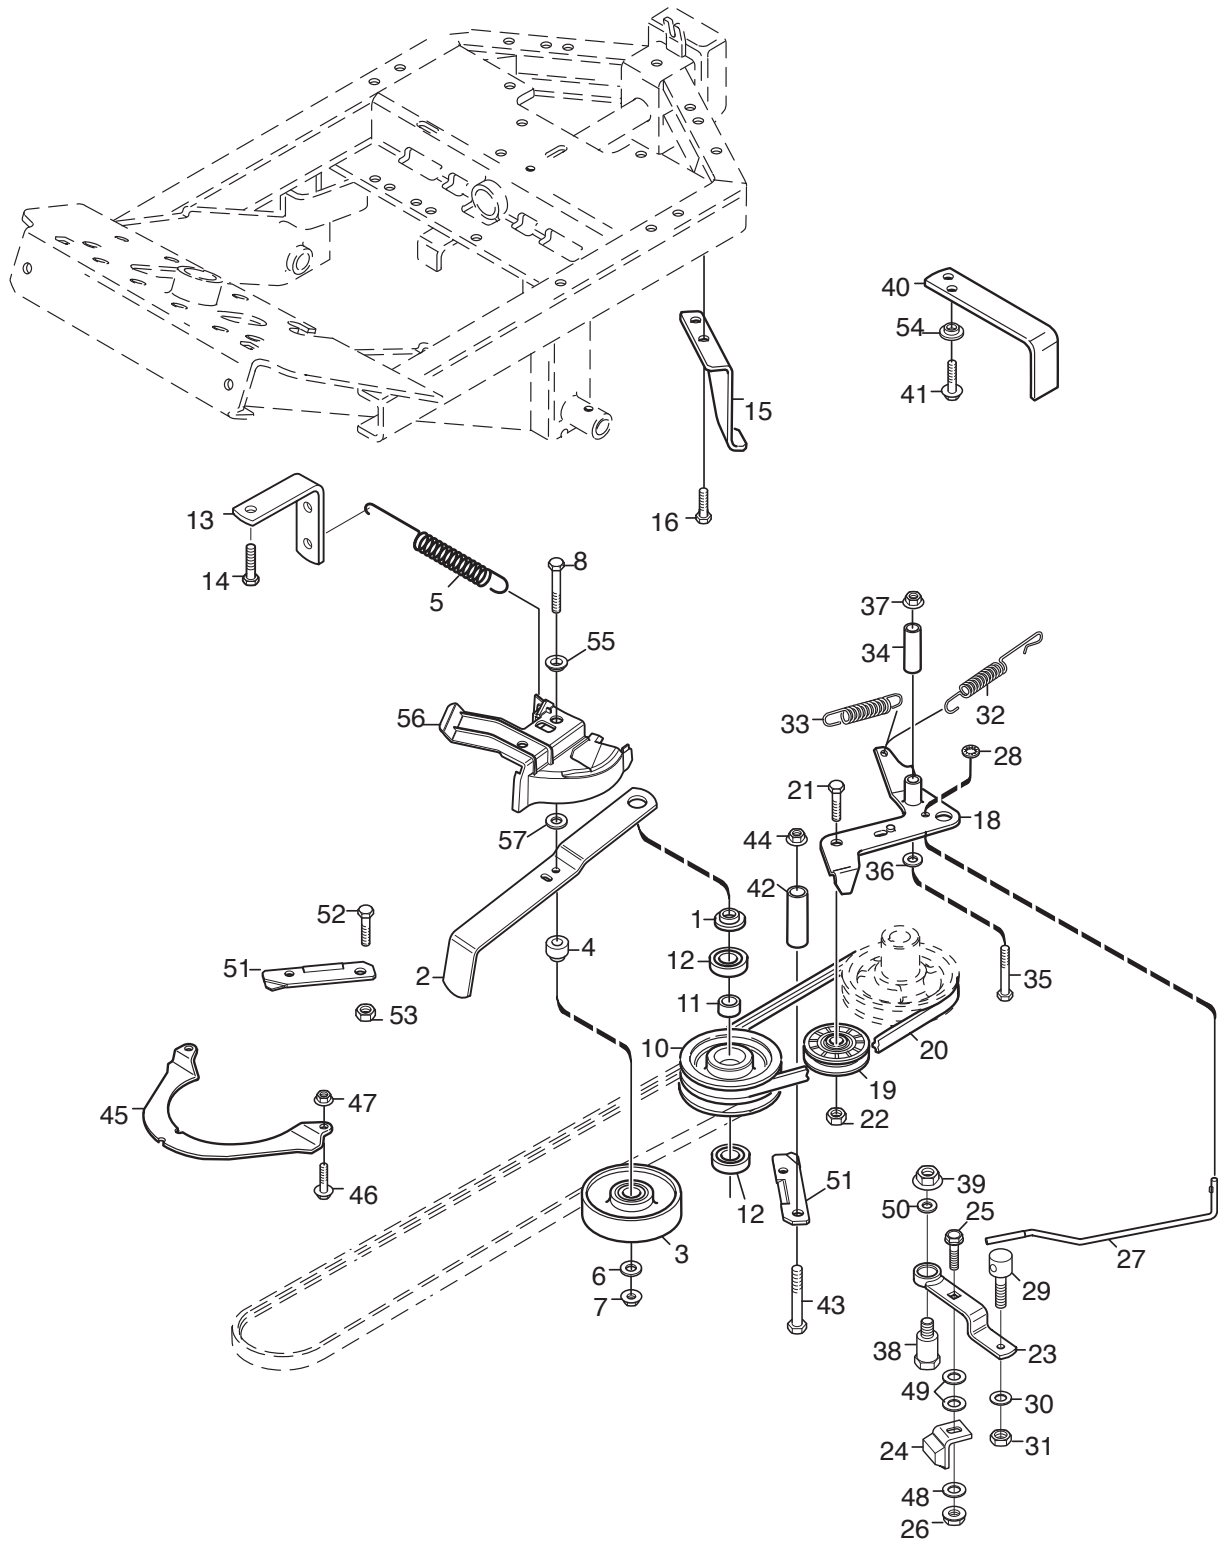

Utgåva Issue 18 - 2016		Kraftuttag Power take-off			
Pos. Fig.	Antal Q.ty	Art nr Part No	Benämning	Description	Anmärkning Notes
1	1	1134-5548-01	Distans	Spacer	
2	1	1137-1124-01	Spännhjulsarm	Tension Wheel Arm	
3	1	1137-0128-01	Spännhjul Kpl	Tension Roller Assy	
4	1	1134-1888-04	Distans	Spacer	
5	1	1134-5111-01	Fjäder	Spring	
6	1	112523060/0	Bricka	Washer	
7	1	112154220/0	Mutter	Nut	
8	1	112691600/0	Skruv	Screw	
10	1	1137-0209-01	Centrumremskiva Smst	Centre Belt Pulley	
11	1	1134-0051-09	Distans	Spacer	
12	2	9549-0019-00	Kullager	Ball Bearing	
13	1	1134-5112-01	Fjäder	Spring	
14	2	9945-0816-16	Skruv	Screw	
15	1	1134-5110-02	Hake	Hook	
16	2	9893-0616-16	Skruv	Screw	
18	1	1134-2018-02	Spännarm Kpl 5-01 24	Tension Arm	
19	1	1134-9027-01	Spännrulle (Svart)	Tension Roller (Black)	
20	1	9585-0213-01	Drivrem	Belt	
21	1	112794300/0	Skruv	Screw	
22	1	112295200/0	Mutter	Nut	
23	1	387318251/0	Bromsarm Kpl	Brake Arm	
24	1	1134-4164-03	Bromsklots	Brake Pad	
25	1	112818700/0	Skruv	Screw	
26	1	112155000/0	Mutter	Nut	
27	1	137033100/0	Bromsstang	Brake Rod	
28	1	9675-0008-02	Starlockbricka	Starlock	
29	1	1134-4170-01	Nippel	Nippel	
30	1	112521330/0	Bricka	Washer	
31	1	112154510/0	Mutter	Nut	
32	1	4231-0013-00	Fjäder	Spring	
33	1	1135-3307-01	Fjäder	Spring	
34	1	1134-1565-10	Distans	Spacer	
35	1	112691800/0	Skruv	Screw	
36	1	112523060/0	Bricka	Washer	
37	1	112154220/0	Mutter	Nut	
38	1	1134-4163-01	Ansatsskruv	Shoulder Bolt	
39	1	9739-1031-22	Mutter	Nut	
40	1	1134-3958-01	Remstyrning	Belt Guide	
41	2	9893-0616-16	Skruv	Screw	
42	1	1134-0041-03	Bussning	Bushing	
43	1	112794950/0	Skruv	Screw	
44	1	9739-1031-22	Mutter	Nut	
45	1	1134-3654-01	Fingerskydd 5-01 24	Guard	
46	2	9959-0612-16	Skruv	Screw	
47	2	9739-0631-22	Mutter	Nut	
48	1	9699-0090-02	Bricka	Washer	
49	2	112521360/0	Bricka	Washer	
50	1	112521360/0	Bricka	Washer	
51	2	337546547/0	Plat	Plate