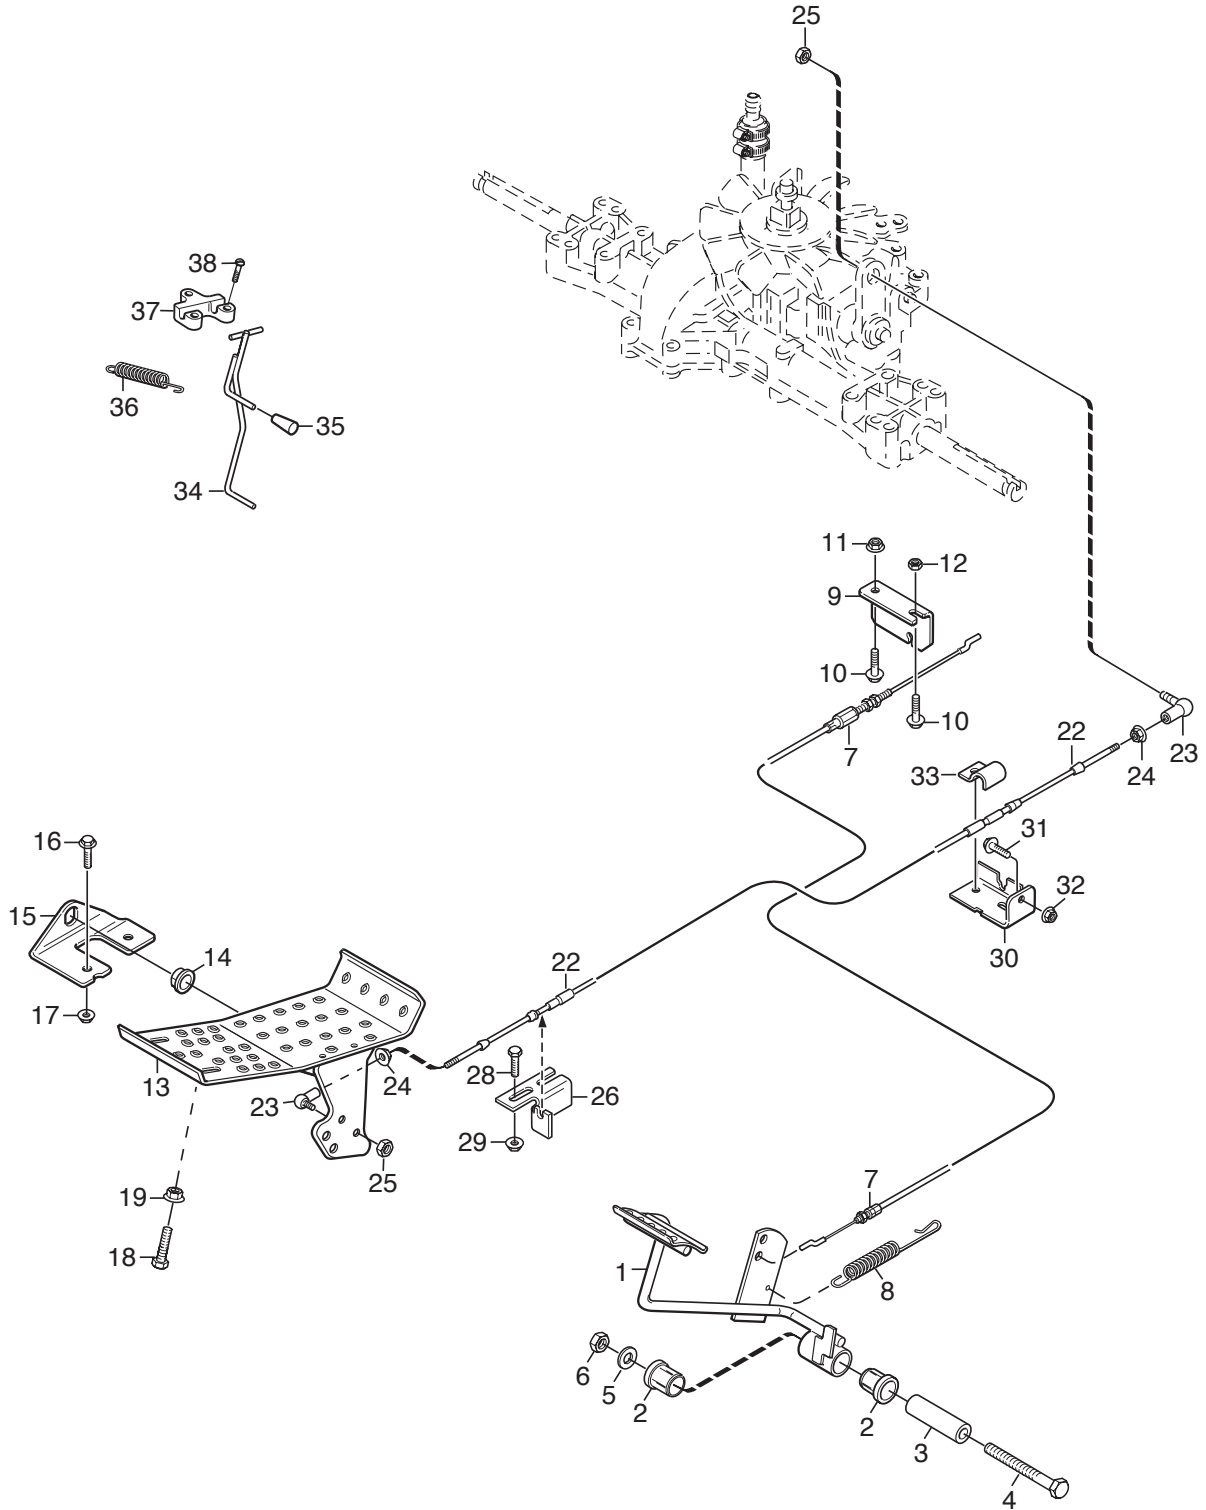

Utgåva Issue 18 - 2016		Fotreglage		Foot controls	
Pos. Fig.	Antal Q.ty	Art nr Part No	Benämning	Description	Anmärkning Notes
1	1	1134-5655-01	Kopplingspedal Kpl	Clutch Pedal	
2	1	1134-9024-01	Lager (4 St)	Bearing	Sats 4 st/kit of 4
3	1	1134-5677-02	Distans	Spacer	
4	1	9997-1070-12	Skruv	Screw	
5	1	9699-0030-02	Bricka	Washer	
6	1	9739-1031-22	Mutter	Nut	
7	1	1134-6005-01	Reglagewire	Control Cable	
8	1	4231-0013-00	Fjäder	Spring	
9	1	1134-3906-01	Vajerfäste 24	Cabel Holder	
9	1	1134-6467-01	Wirefäste	Cable Holder	
10	2	9959-0820-16	Skruv	Screw	
11	1	112154220/0	Mutter	Nut	
12	1	112155000/0	Mutter	Nut	
13	1	1134-6353-01	Drivpedal	Drive Pedal	
14	2	1134-6313-01	Lager	Bearing	
15	2	1134-2700-01	Fäste	Bracket	
16	2	9959-0820-16	Skruv	Screw	
17	2	112154220/0	Mutter	Nut	
18	1	9997-0835-16	Skruv	Screw	
19	1	112154220/0	Mutter	Nut	
22	1	1134-2766-05	Reglagevajer	Speed Control Cable	
23	2	9570-0001-00	Vinkellänk As8 Din 71802M5	Elbow Link	
24	2	9739-0531-22	Mutter	Nut	
25	2	112154330/0	Mutter	Nut	
26	1	1134-6317-01	Wirefäste	Wire Bracket	
28	2	9959-0620-16	Skruv	Screw	
29	2	9739-0631-22	Mutter	Nut	
30	1	1134-3395-01	Fäste 24 (5-01)	Attachment	
31	2	9959-0820-16	Skruv	Screw	
32	2	112154220/0	Mutter	Nut	
33	1	1134-2021-01	Växelwirefäste	Clamp	
34	1	1134-5353-01	Bromsstang	Brake Rod	
35	1	1134-2786-01	Knopp	Knob	
36	1	1131-1497-01	Fjäder	Brake Spring	
37	1	1134-4002-01	Fäste	Brake Rod Attachment	
38	3	112728697/0	Skruv	Screw