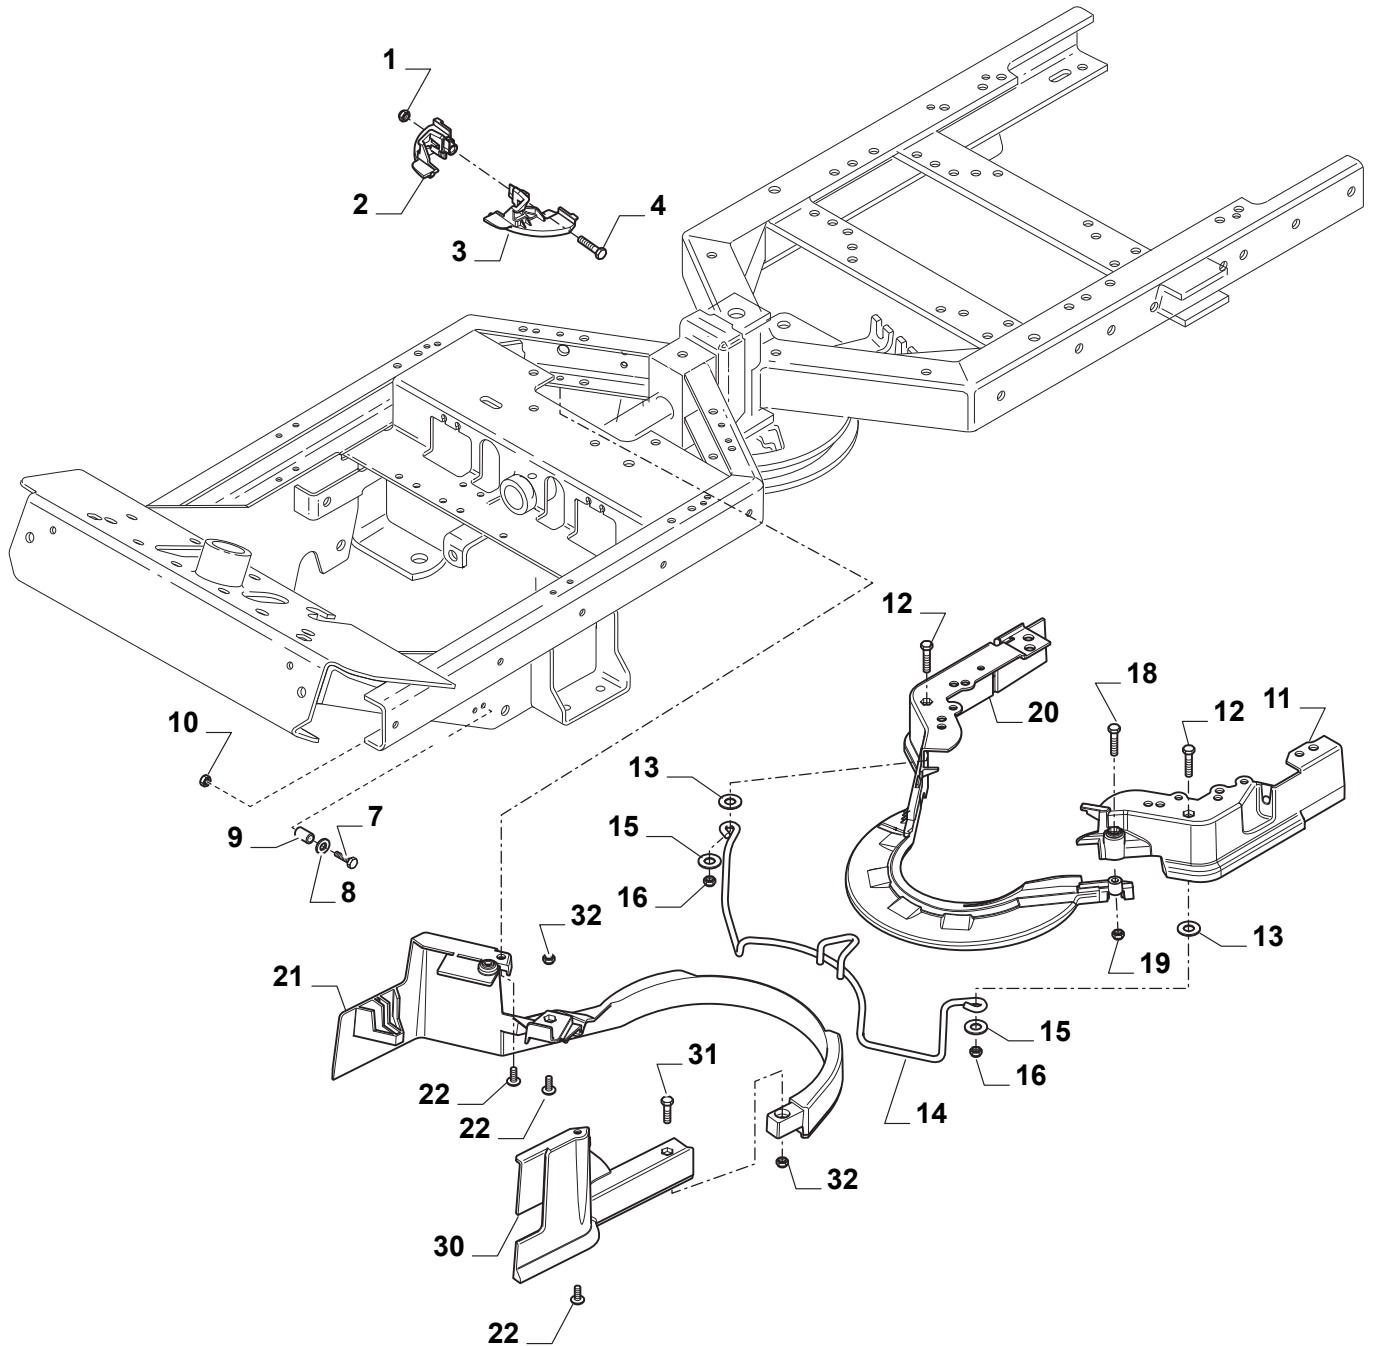

Utgåva Issue 29 - 2015		Remskydd Protection, Belt			
Pos. Fig.	Antal Q.ty	Art nr Part No	Benämning	Description	Anmärkning Notes
1	1	112154510/0	Mutter	Nut	
2	1	337600010/0	Skydd	Protection	
3	1	337600011/0	Skydd	Protection	
4	1	112792099/0	Skruv	Screw	
7	2	112735669/0	Skruv	Screw	
8	2	112523050/0	Bricka	Washer	
9	2	1134-1565-14	Distans	Spacer	
10	2	112154510/0	Mutter	Nut	
11	1	337060001/1	Remskydd	Belt Cover	
12	2	112792099/0	Skruv	Screw	
13	2	112524010/0	Bricka	Washer	
14	1	337785100/0	Fäste	Support	
15	2	112521330/0	Bricka	Washer	
16	2	112154510/0	Mutter	Nut	
18	1	112791500/0	Skruv	Screw	
19	1	112154510/0	Mutter	Nut	
20	1	337060000/1	Remskydd	Belt Cover	
21	1	337060002/0	Remskydd	Belt Cover	
22	3	9893-0616-16	Skruv	Screw	
30	1	337060004/0	Remskydd	Belt Cover	
31	1	112791500/0	Skruv	Screw	
32	2	112154510/0	Mutter	Nut