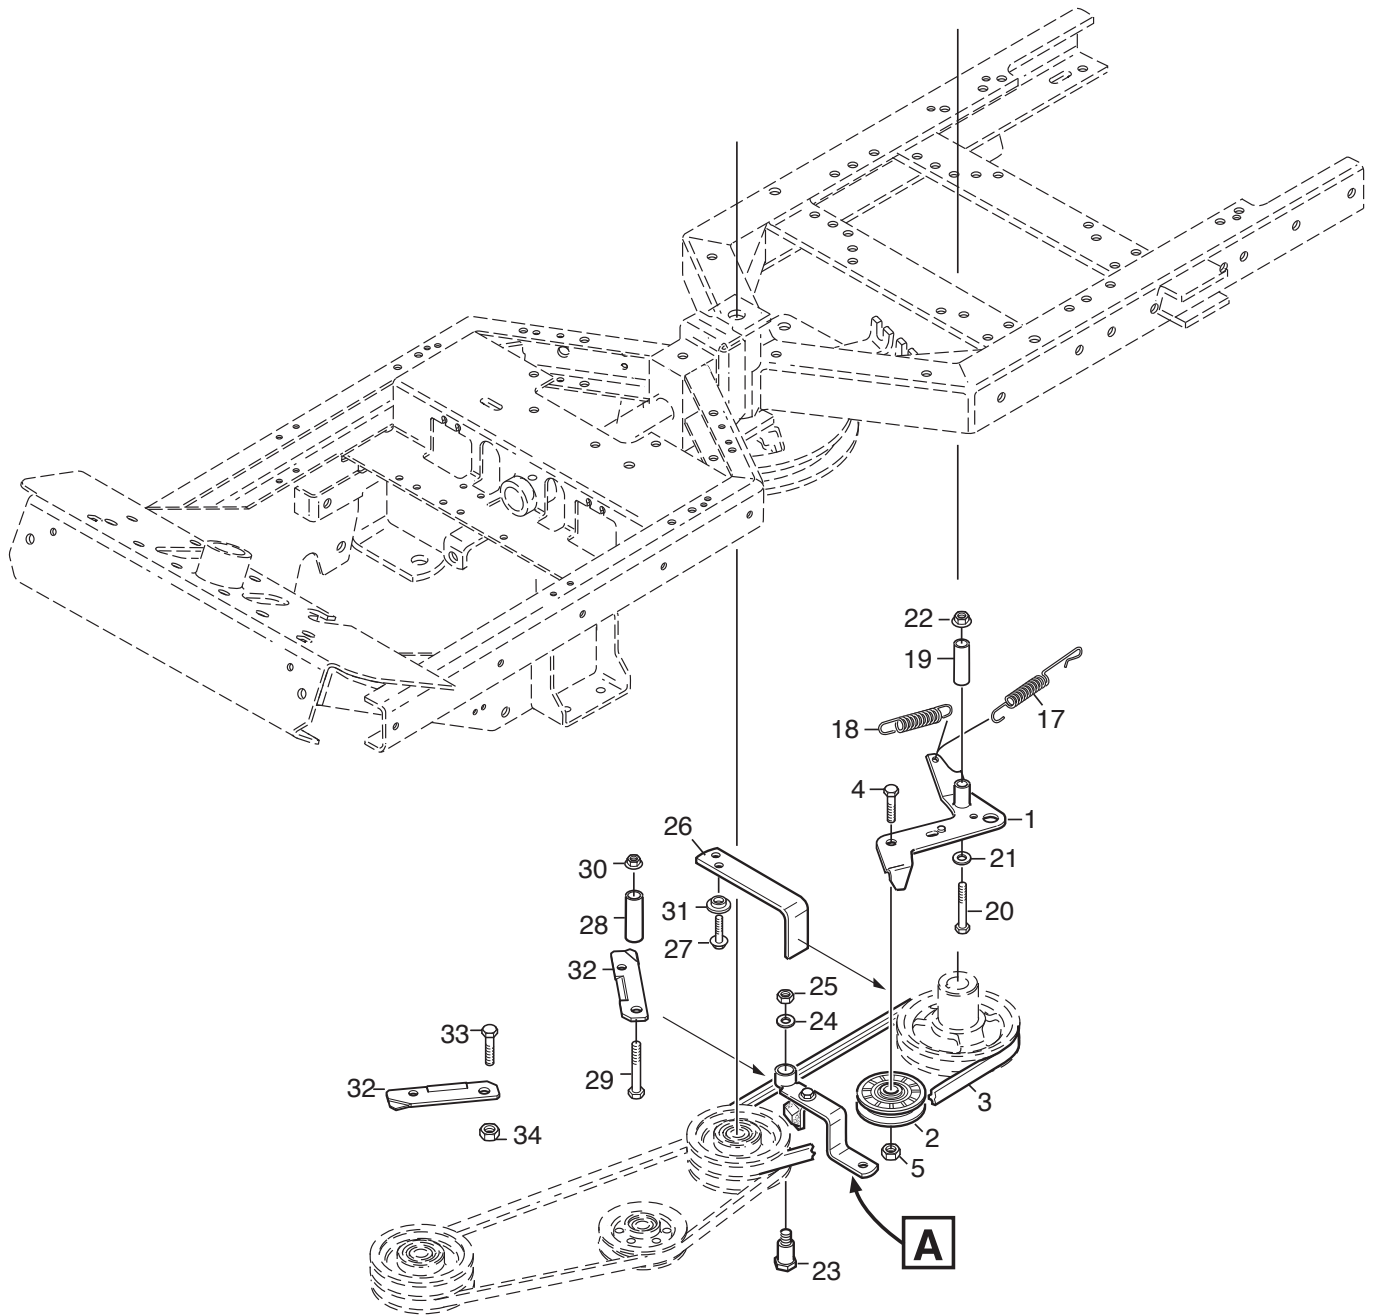

Utgåva Issue 29 - 2015		Kraftuttag Power take-off			
Pos. Fig.	Antal Q.ty	Art nr Part No	Benämning	Description	Anmärkning Notes
1	1	1134-2018-02	Spännarm Kpl 5-01 24	Tension Arm	
2	1	1134-9027-02	Spännrulle (Gra)	Tension Roller (Grey)	
3	1	1134-9173-01	Kilrem	V-Belt	contain belt 9585-0213-01
4	1	112794300/0	Skruv	Screw	
5	1	112295200/0	Mutter	Nut	
6	1	137033100/0	Bromsstang	Brake Rod	
7	1	9675-0008-02	Starlockbricka	Starlock	
8	1	1134-4170-01	Nippel	Nippel	
9	1	387318251/0	Bromsarm Kpl	Brake Arm	
10	1	1134-4164-03	Bromsklots	Brake Pad	
11	2	112521360/0	Bricka	Washer	
12	1	112818700/0	Skruv	Screw	
13	1	112155000/0	Mutter	Nut	
14	1	9699-0090-02	Bricka | Bricka	Washer | Washer	
15	1	112521330/0	Bricka	Washer	
16	1	112154510/0	Mutter	Nut	
17	1	4231-0013-00	Fjäder	Spring	
18	1	1134-4231-01	Fjäder	Brake Spring	
19	1	1134-1565-10	Distans	Spacer	
20	1	112691800/0	Skruv	Screw	
21	1	112523060/0	Bricka	Washer	
22	1	112154220/0	Mutter	Nut	
23	1	1134-4163-02	Ansattsskruv	Shoulder Bolt	
24	1	337670201/0	Bricka	Washer	
25	1	9739-1031-22	Mutter	Nut	
26	1	1134-3958-01	Remstyrning	Belt Guide	
27	2	9893-0616-16	Skruv	Screw	
28	1	1134-0041-03	Bussning	Bushing	
29	1	112794950/0	Skruv	Screw	
30	1	9739-1031-22	Mutter	Nut	
31	2	325160039/0	Distans	Spacer	
32	2	337546547/0	Plat	Plate	
33	1	112793102/0	Skruv	Screw	
34	1	112293201/0	Mutter	Nut