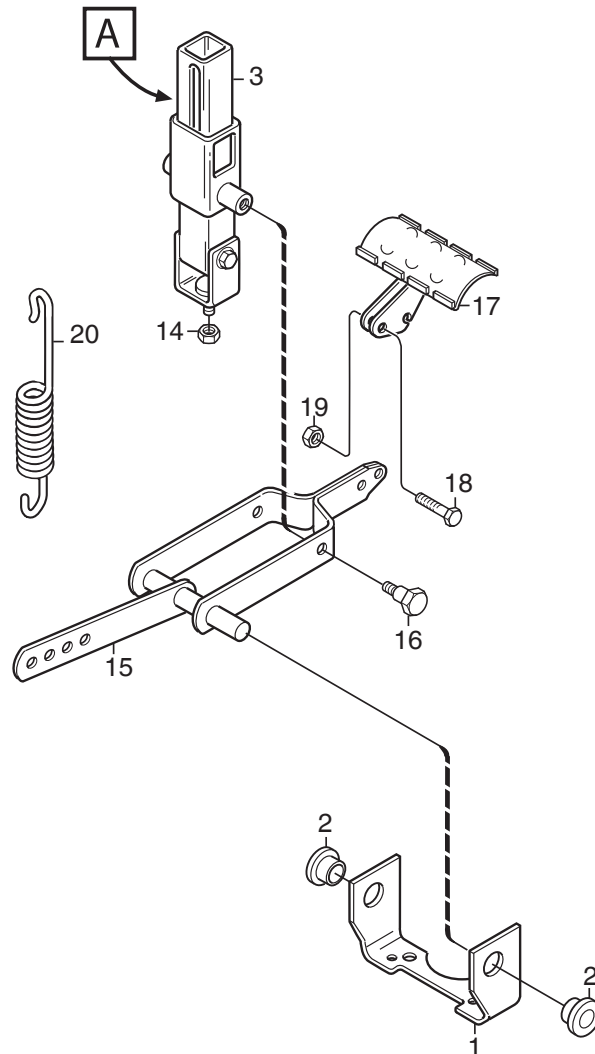

Utgåva Issue 29 - 2015		Pedallyft Pedal lift			
Pos. Fig.	Antal Q.ty	Art nr Part No	Benämning	Description	Anmärkning Notes
1	1	1134-4117-01	Fäste	Bracket	
2	2	1134-2684-01	Lager	Bearing	
3	1	1134-4945-01	Lyftspärr kpl	Lift Catch Assy	Pos 7-13 incl.
7	1	9404-0027-01	O-ring	O-ring	
8	1	9650-0039-04	Sparring Sga 8	Lock Ring	
9	1	9595-0276-01	Spiralspännstift 8*24	Locating Pin	
10	1	112689500/0	Skruv	Screw	
11	1	112154510/0	Mutter	Nut	
13	1	9897-0820-16	Skruv	Screw	
14	1	112155000/0	Mutter	Nut	
15	1	1134-4860-01	Lyftgaffel	Lift Fork	
16	2	1134-0240-00	Skruv	Screw	
17	1	1134-4938-01	Lyftpedal	Lift Pedal	
18	2	112791500/0	Skruv	Screw	
19	2	9739-0631-22	Mutter	Nut	
20	1	4231-0013-00	Fjäder	Spring