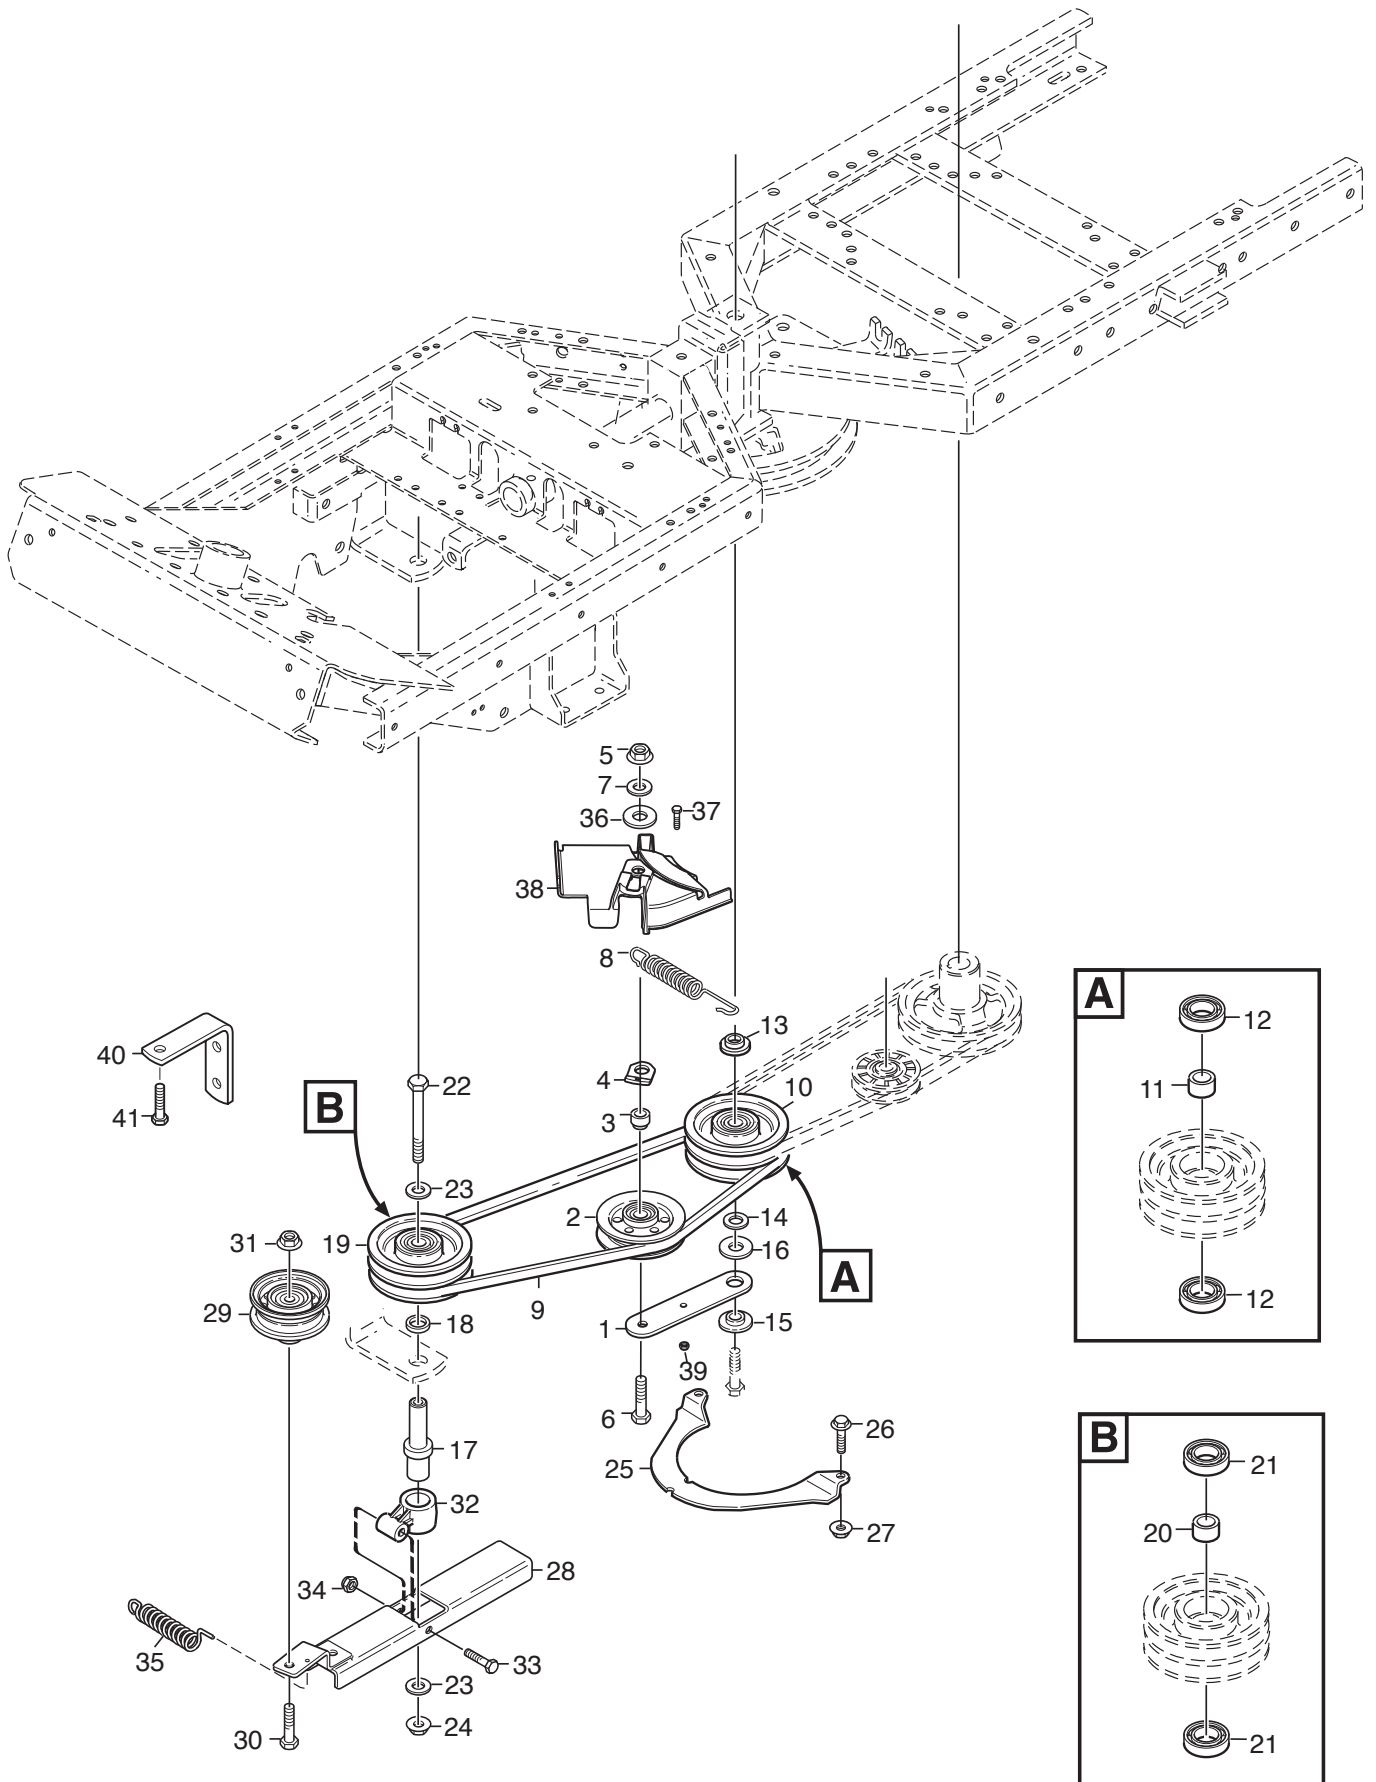

Utgåva Issue 29 - 2015		Kraftuttag Power take-off			
Pos. Fig.	Antal Q.ty	Art nr Part No	Benämning	Description	Anmärkning Notes
1	1	1134-1730-02	Spännhjularm	Tensioning Wheel Arm	
2	1	1134-3663-01	Remskiva	Tension Wheel	
3	1	1134-1888-06	Distans	Spacer	
4	1	337546545/0	Fjäder	Spring	
5	1	9739-1031-22	Mutter	Nut	
6	1	112692395/1	Skruv	Screw	
7	1	112521360/0	Bricka	Washer	
8	1	1134-5713-04	Fjäder	Spring	
9	1	1134-9098-01	Drivrem	Drive Belt	contain belt 9585-0148-01
10	1	1137-0209-01	Centrumremskiva Smst	Centre Belt Pulley	Pos 11-12 incl.
11	1	1134-0051-09	Distans	Spacer	
12	2	9549-0019-00	Kullager	Ball Bearing	
13	1	1134-5548-01	Distans	Spacer	
14	1	112521360/0	Bricka	Washer	
15	1	1134-0222-00	Bricka	Washer	
16	1	9699-0109-02	Bricka	Washer	
17	1	1134-5663-01	Axel	Shaft	
18	1	1134-0052-00	Distans	Spacer	
19	1	1137-0209-01	Centrumremskiva Smst	Centre Belt Pulley	Pos 20-21 incl.
20	1	1134-0051-09	Distans	Spacer	
21	2	9549-0019-00	Kullager	Ball Bearing	
22	1	9997-1011-06	Skruv	Screw	
23	2	9699-0030-02	Bricka	Washer	
24	1	9739-1031-22	Mutter	Nut	
25	1	1134-3654-01	Fingerskydd 5-01 24	Guard	
26	2	9959-0612-16	Skruv	Screw	
27	2	9739-0631-22	Mutter	Nut	
28	1	1134-5660-01	Spännarm Kpl 5-01	Tension Arm Assy	
29	1	1134-5823-01	Spännrulle Kpl	Tension Roller Assy	
30	1	112794900/0	Skruv	Screw	
31	1	9739-1031-22	Mutter	Nut	
32	1	1134-6314-01	Spännarmsfäste	Tension Arm Attachment	
33	1	112689515/0	Skruv	Screw	
34	1	112154510/0	Mutter	Nut	
35	1	1134-5824-01	Fjäder	Spring	
36	1	137038000/0	Bussning	Bush	
37	1	112792410/0	Skruv	Screw	
38	1	337600001/2	Skydd	Protection	
39	1	112154510/0	Mutter	Nut	
40	1	1134-5112-01	Fjäder	Spring	
41	2	9945-0816-16	Skruv	Screw