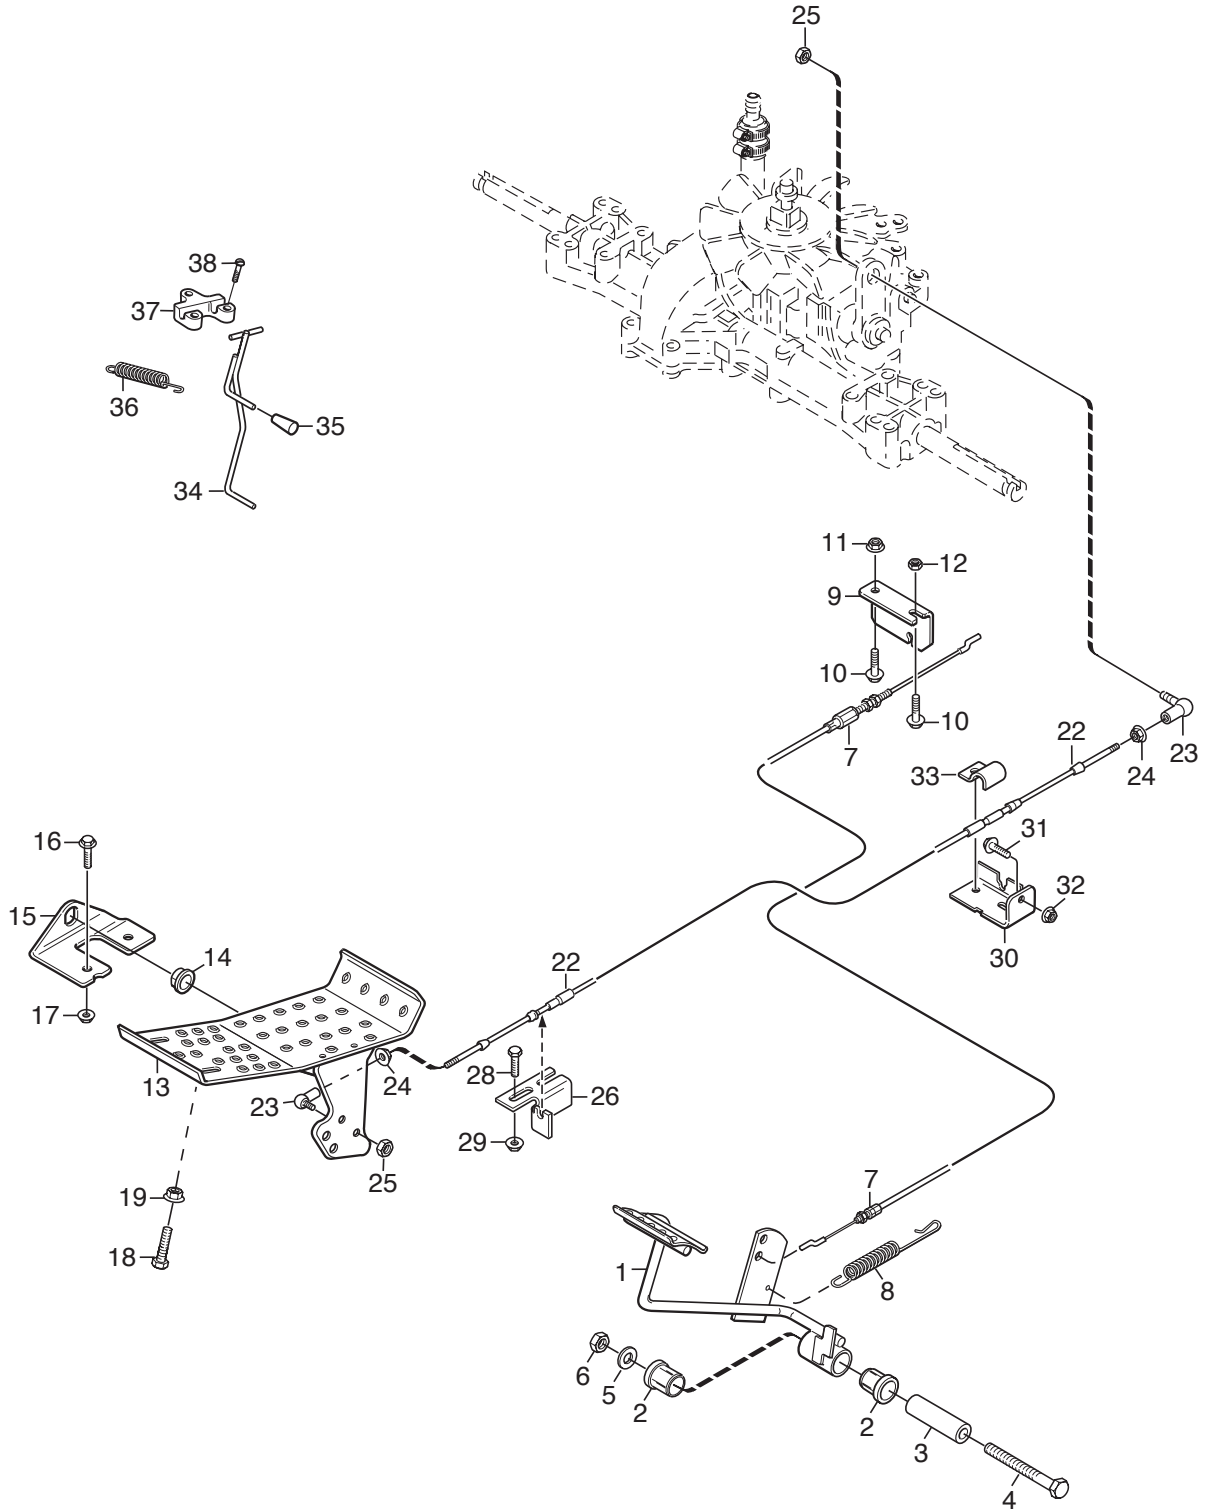

Utgåva Issue 29 - 2015		Fotreglage Foot controls			
Pos. Fig.	Antal Q.ty	Art nr Part No	Benämning	Description	Anmärkning Notes
1	1	1134-5655-01	Kopplingspedal Kpl	Clutch Pedal	
2	1	1134-9024-01	Lager (4 St)	Bearing	Sats 4 st/kit of 4
3	1	1134-5677-02	Distans	Spacer	
4	1	9997-1070-12	Skruv	Screw	
5	1	9699-0030-02	Bricka	Washer	
6	1	9739-1031-22	Mutter	Nut	
7	1	1134-6005-01	Reglagewire	Control Cable	
8	1	4231-0013-00	Fjäder	Spring	
9	1	1134-3906-01	Vajerfäste 24	Cabel Holder	
9	1	1134-6467-01	Wirefäste	Cable Holder	
10	2	9959-0820-16	Skruv	Screw	
11	1	112154220/0	Mutter	Nut	
12	1	112155000/0	Mutter	Nut	
13	1	1134-6353-01	Drivpedal	Drive Pedal	
14	2	1134-6313-01	Lager	Bearing	
15	2	1134-2700-01	Fäste	Bracket	
16	2	9959-0820-16	Skruv	Screw	
17	2	112154220/0	Mutter	Nut	
18	1	9997-0835-16	Skruv	Screw	
19	1	112154220/0	Mutter	Nut	
22	1	1134-2766-05	Reglagevajer	Speed Control Cable	
23	2	9570-0001-00	Vinkellänk As8 Din 71802M5	Elbow Link	
24	2	9739-0531-22	Mutter	Nut	
25	2	112154330/0	Mutter	Nut	
26	1	1134-6317-01	Wirefäste	Wire Bracket	
28	2	9959-0620-16	Skruv	Screw	
29	2	9739-0631-22	Mutter	Nut	
30	1	1134-3395-01	Fäste 24 (5-01)	Attachment	
31	2	9959-0820-16	Skruv	Screw	
32	2	112154220/0	Mutter	Nut	
33	1	1134-2021-01	Växelwirefäste	Clamp	
34	1	1134-5353-01	Bromsstang	Brake Rod	
35	1	1134-2786-01	Knopp	Knob	
36	1	1131-1497-01	Fjäder	Brake Spring	
37	1	1134-4002-01	Fäste	Brake Rod Attachment	
38	3	112728697/0	Skruv	Screw