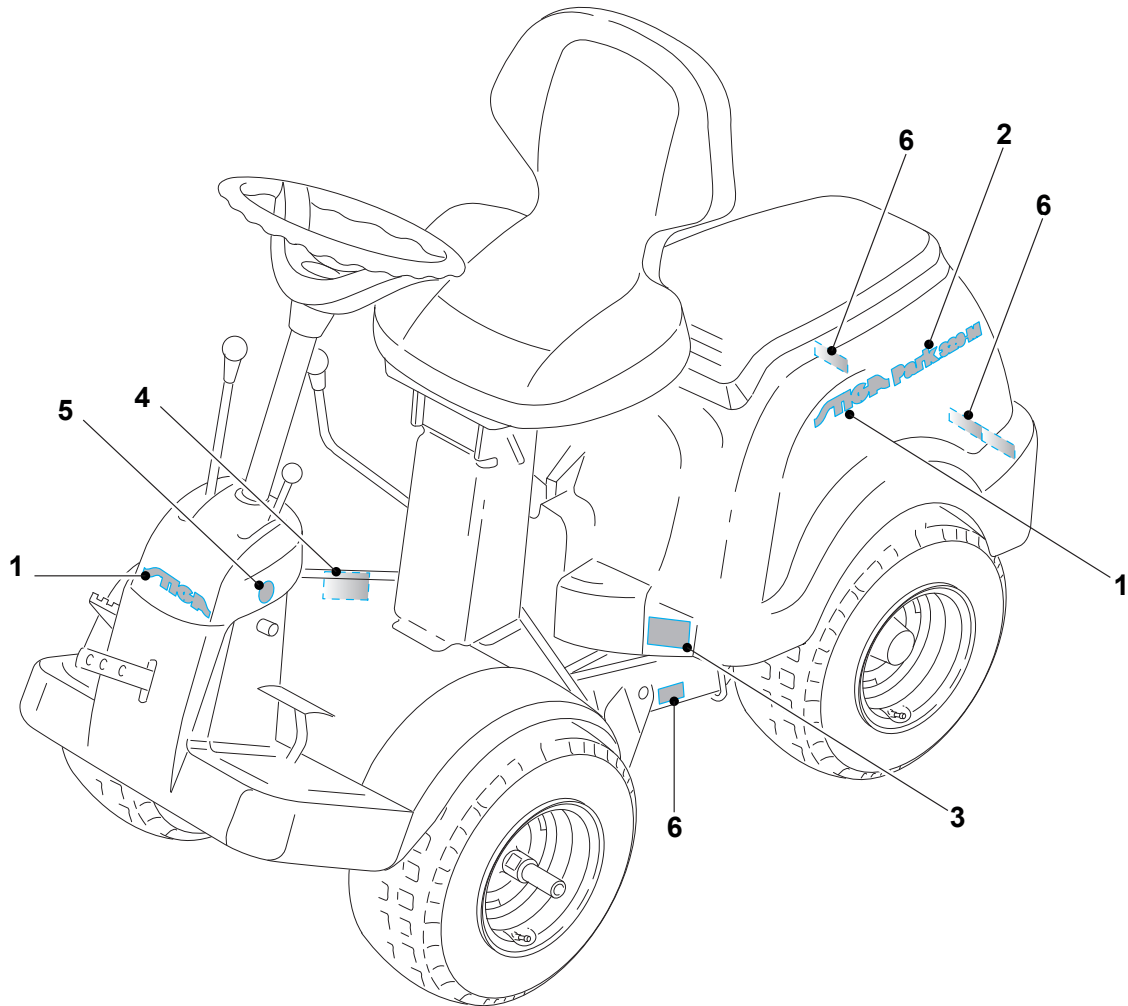

STIGA 1

Park 2