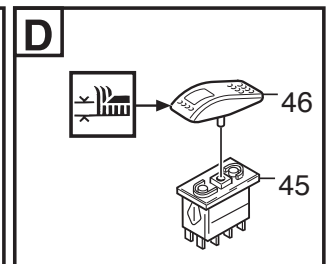

Utgåva Issue 29 - 2015		Elsystem Electric system			
Pos. Fig.	Antal Q.ty	Art nr Part No	Benämning	Description	Anmärkning Notes
1	1	1134-5751-01	Batteri	Battery	
2	1	187040308/0	Kablage	Harness	Inkl. Pos 3, 4
3	1	9400-0327-01	Säkringshallare Inkl 20A Säkring	Fuse Holder Incl Fuse	Inkl. pos 4
4	1	1134-3496-06	Säkring 20 Amp Gul	Fuse (20A)	20A
6	1	118736112/0	Solenoid Kpl Service	Solenoid	Inkl. pos 8
7	2	9852-8013-16	Skruv	Screw	
8	2	9743-5121-32	Mutter	Nut	
9	1	1134-4093-01	Tändningslas	Ignition Switch	
10	1	1134-4749-01	Mutter	Nut	
12	1	1134-5992-01	Batterikabel	Battery Cable	
13	1	1134-0234-02	Batterikabel (+)	Battery Cable (+)	
14	1	1134-2310-01	Batteriskydd	Guard Cap (+)	
15	1	112361005/0	Mutter	Nut	1/4" UNC
16	15	133320027/0	Bunband	Cable	
17	1	1134-5343-01	Batterikonsol	Battery Bracket	
18	3	9852-8013-16	Skruv	Screw	
19	2	9699-0060-02	Bricka	Washer	
20	1	1134-5994-01	Batteribygel	Battery Loop	
21	1	1134-5995-01	Batteribygel	Battery Loop	
22	1	1134-4481-02	Vingmutter	Wing Nut	
23	1	112154510/0	Mutter	Nut	
25	1	1134-3399-02	Brytare	Switch	
26	2	112789008/0	Skruv	Screw	
27	2	112154330/0	Mutter	Nut	
34	1	9959-0612-16	Skruv	Screw	
35	1	1134-6454-01	Jordplat	Ground Plate	
36	1	9739-0631-22	Mutter	Nut	
40	1	1137-0075-01	Fäste	Attachment	2010
41	2	112735105/0	Skruv	Screw	
42	1	1134-7535-01	Honkontakt	Female Connector	
43	1	9959-0820-16	Skruv	Screw	
44	1	112154220/0	Mutter	Nut	
45	1	9400-0282-01	Brytare (Med Diod)	Switch	
46	1	9400-0280-03	Vippa Höjdinst	Switch Cover-Height Adjust