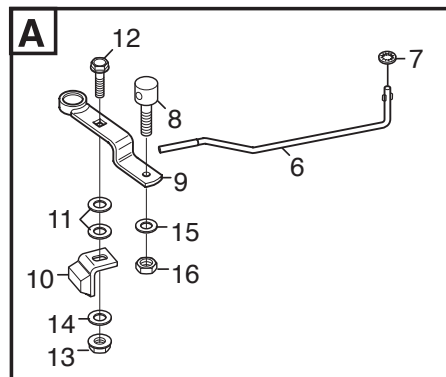

Utgåva Issue 29 - 2015		Kraftuttag Power take-off			
Pos. Fig.	Antal Q.ty	Art nr Part No	Benämning	Description	Anmärkning Notes
1	1	1134-2018-02	Spännarm Kpl 5-01 24	Tension Arm	
2	1	1134-9027-02	Spännrulle (Gra)	Tension Roller (Grey)	
3	1	1134-9173-01	Kilrem	V-Belt	contain belt 9585-0213-01
4	1	112794300/0	Skruv	Screw	
5	1	112295200/0	Mutter	Nut	
6	1	137033100/0	Bromsstang	Brake Rod	
7	1	9675-0008-02	Starlockbricka	Starlock	
8	1	1134-4170-01	Nippel	Nippel	
9	1	387318251/0	Bromsarm Kpl	Brake Arm	
10	1	1134-4164-03	Bromsklots	Brake Pad	
11	2	112521360/0	Bricka	Washer	
12	1	112818700/0	Skruv	Screw	
13	1	112155000/0	Mutter	Nut	
14	1	9699-0090-02	Bricka | Bricka	Washer | Washer	
15	1	112521330/0	Bricka	Washer	
16	1	112154510/0	Mutter	Nut	
17	1	4231-0013-00	Fjäder	Spring	
18	1	1134-4231-01	Fjäder	Brake Spring	
19	1	1134-1565-10	Distans	Spacer	
20	1	112691800/0	Skruv	Screw	
21	1	112523060/0	Bricka	Washer	
22	1	112154220/0	Mutter	Nut	
23	1	1134-4163-02	Ansattsskruv	Shoulder Bolt	
24	1	337670201/0	Bricka	Washer	
25	1	9739-1031-22	Mutter	Nut	
26	1	1134-3958-01	Remstyrning	Belt Guide	
27	2	9893-0616-16	Skruv	Screw	
28	1	1134-0041-03	Bussning	Bushing	
29	1	112794950/0	Skruv	Screw	
30	1	9739-1031-22	Mutter	Nut	
31	2	325160039/0	Distans	Spacer	
32	2	337546547/0	Plat	Plate	
33	1	112793102/0	Skruv	Screw	
34	1	112293201/0	Mutter	Nut