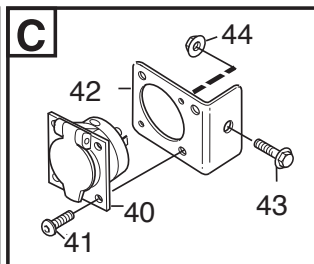

Utgåva Issue 29 - 2015		Elsystem Electric system			
Pos. Fig.	Antal Q.ty	Art nr Part No	Benämning	Description	Anmärkning Notes
1	1	1134-5751-01	Batteri	Battery	
2	1	187040308/0	Kablage	Harness	Inkl. Pos 3, 4
3	1	9400-0327-01	Säkringshallare Inkl 20A Säkring	Fuse Holder Incl Fuse	Inkl. pos 4
4	1	1134-3496-06	Säkring 20 Amp Gul	Fuse (20A)	20A
6	1	118736112/0	Solenoid Kpl Service	Solenoid	Inkl. pos 8
7	2	9852-8013-16	Skruv	Screw	
8	2	9743-5121-32	Mutter	Nut	
9	1	1134-4093-01	Tändningslas	Ignition Switch	
10	1	1134-4749-01	Mutter	Nut	
12	1	1134-5992-01	Batterikabel	Battery Cable	
13	1	1134-0234-02	Batterikabel (+)	Battery Cable (+)	
14	1	1134-2310-01	Batteriskydd	Guard Cap (+)	
15	1	112361005/0	Mutter	Nut	1/4" UNC
16	15	133320027/0	Bunband	Cable	
17	1	1134-5343-01	Batterikonsol	Battery Bracket	
18	3	9852-8013-16	Skruv	Screw	
19	2	9699-0060-02	Bricka	Washer	
20	1	1134-5994-01	Batteribygel	Battery Loop	
21	1	1134-5995-01	Batteribygel	Battery Loop	
22	1	1134-4481-02	Vingmutter	Wing Nut	
23	1	112154510/0	Mutter	Nut	
25	1	1134-3399-02	Brytare	Switch	
26	2	112789008/0	Skruv	Screw	
27	2	112154330/0	Mutter	Nut	
34	1	9959-0612-16	Skruv	Screw	
35	1	1134-6454-01	Jordplat	Ground Plate	
36	1	9739-0631-22	Mutter	Nut	
40	1	1137-0075-01	Fäste	Attachment	2010
41	2	112735105/0	Skruv	Screw	
42	1	1134-7535-01	Honkontakt	Female Connector	
43	1	9959-0820-16	Skruv	Screw	
44	1	112154220/0	Mutter	Nut	
45	1	9400-0282-01	Brytare (Med Diod)	Switch	
46	1	9400-0280-03	Vippa Höjdinst	Switch Cover-Height Adjust