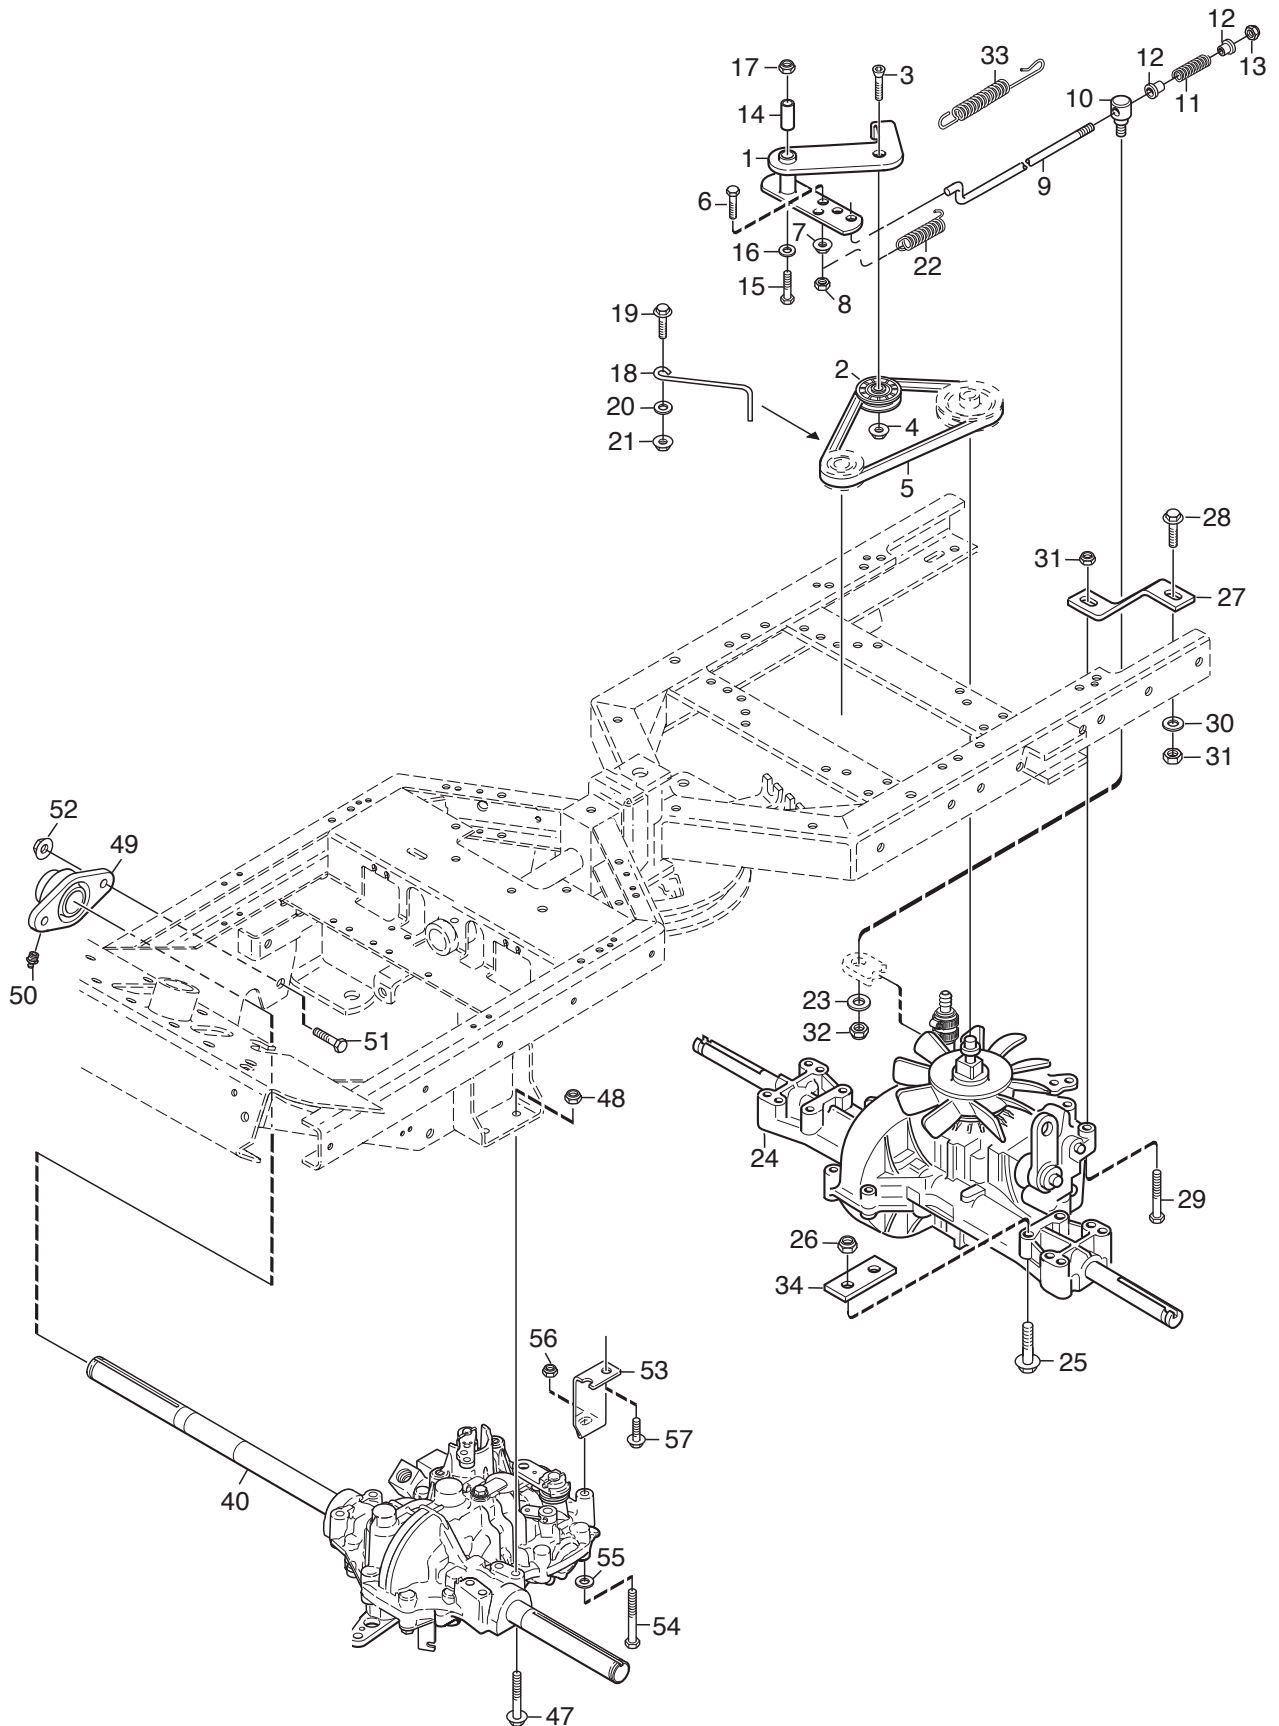

Utgåva Issue 29 - 2015		Transaxel		Transmission	
Pos. Fig.	Antal Q.ty	Art nr Part No	Benämning	Description	Anmärkning Notes
1	1	1134-4000-02	Spännarm Kpl 15	Tension Arm	
2	1	1134-3459-01	Spännrulle	Tension Roller	
3	1	9924-1035-16	Skruv	Screw	
4	1	112295200/0	Mutter	Nut	
5	1	1134-9058-01	Kilrem	V-Belt	contain belt 9585-0091-01
6	1	112791500/0	Skruv	Screw	
7	1	9739-0631-22	Mutter	Nut	
8	1	112154510/0	Mutter	Nut	
9	1	1134-3377-02	Reglagestang	Control Rod	
10	1	1134-4171-01	Ledtapp	Pivot Pin	
11	1	1134-4183-01	Fjäder	Spring	
12	2	1134-3456-01	Bussning	Bushing	
13	1	112154510/0	Mutter	Nut	
14	1	1134-1565-08	Distans	Spacer	
15	1	112793905/0	Skruv	Screw	
16	1	112523060/0	Bricka	Washer	
17	1	112155000/0	Mutter	Nut	
18	1	1134-3289-02	Remstyrning	Belt Guide	
19	1	9959-0820-16	Skruv	Screw	
20	1	112523060/0	Bricka	Washer	
21	1	112154220/0	Mutter	Nut	
22	1	1134-6414-01	Fjäder	Spring	
23	1	9699-0060-02	Bricka	Washer	
24	1	1137-0125-01	Transaxel K574F	Transaxle K574F	Kanzaki K574F (4-port)
25	4	9960-0860-12	Skruv	Screw	
26	4	112155000/0	Mutter	Nut	
27	1	1134-3913-01	Reaktionsstag 5-01 F24	Strut	
28	1	9959-0825-16	Skruv	Screw	
29	1	112691200/0	Skruv	Screw	
30	1	9699-0090-02	Bricka | Bricka	Washer | Washer	
31	2	112155000/0	Mutter	Nut	
32	1	112154510/0	Mutter	Nut	
33	1	4231-0013-00	Fjäder	Spring	
34	2	1134-3376-01	Distansplat	Spacer Plate	Only for models with Vanguard 18
40	1	1134-6029-01	Motoraxel-Främre (Ktm10M)	Front Motor Unit (Ktm10M)	Kanzaki KTM 10M
47	2	9960-0860-12	Skruv	Screw	
48	2	112155000/0	Mutter	Nut	
49	1	1134-5703-01	Flänslagerenhet	Flange Bearing Unit	Incl. pos. 50
50	1	112379511/0	Smörjnippel	Grease Dispenser	
51	2	9997-1040-16	Skruv	Screw	
52	2	9731-1031-22	Mutter	Nut	
53	1	1134-5670-01	Reaktionsstag 5-01	Strut	
54	1	9997-0880-16	Skruv	Screw	
55	1	9699-0090-02	Bricka | Bricka	Washer | Washer	
56	1	112155000/0	Mutter	Nut	
57	2	9945-0816-16	Skruv	Screw