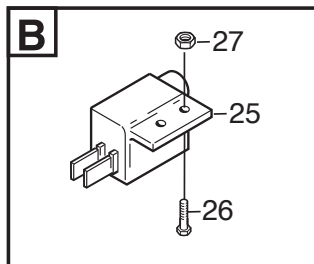

Utgåva Issue 29 - 2015		Elsystem Electric system			
Pos. Fig.	Antal Q.ty	Art nr Part No	Benämning	Description	Anmärkning Notes
1	1	1134-5751-01	Batteri	Battery	
2	1	187040308/0	Kablage	Harness	Inkl. Pos 3, 4
3	1	9400-0327-01	Säkringshallare Inkl 20A Säkring	Fuse Holder Incl Fuse	Inkl. pos 4
4	1	1134-3496-06	Säkring 20 Amp Gul	Fuse (20A)	20A
6	1	118736112/0	Solenoid Kpl Service	Solenoid	Inkl. pos 8
7	2	9852-8013-16	Skruv	Screw	
8	2	9743-5121-32	Mutter	Nut	
9	1	1134-4093-01	Tändningslas	Ignition Switch	
10	1	1134-4749-01	Mutter	Nut	
12	1	1134-5992-01	Batterikabel	Battery Cable	
13	1	1134-0234-02	Batterikabel (+)	Battery Cable (+)	
14	1	1134-2310-01	Batteriskydd	Guard Cap (+)	
15	1	112361005/0	Mutter	Nut	1/4" UNC
16	15	133320027/0	Bunband	Cable	
17	1	1134-5343-01	Batterikonsol	Battery Bracket	
18	3	9852-8013-16	Skruv	Screw	
19	2	9699-0060-02	Bricka	Washer	
20	1	1134-5994-01	Batteribygel	Battery Loop	
21	1	1134-5995-01	Batteribygel	Battery Loop	
22	1	1134-4481-02	Vingmutter	Wing Nut	
23	1	112154510/0	Mutter	Nut	
25	1	1134-3399-02	Brytare	Switch	
26	2	112789008/0	Skruv	Screw	
27	2	112154330/0	Mutter	Nut	
34	1	9959-0612-16	Skruv	Screw	
35	1	1134-6454-01	Jordplat	Ground Plate	
36	1	9739-0631-22	Mutter	Nut	
40	1	1137-0075-01	Fäste	Attachment	2010
41	2	112735105/0	Skruv	Screw	
42	1	1134-7535-01	Honkontakt	Female Connector	
43	1	9959-0820-16	Skruv	Screw	
44	1	112154220/0	Mutter	Nut	
45	1	9400-0282-01	Brytare (Med Diod)	Switch	
46	1	9400-0280-03	Vippa Höjdinst	Switch Cover-Height Adjust