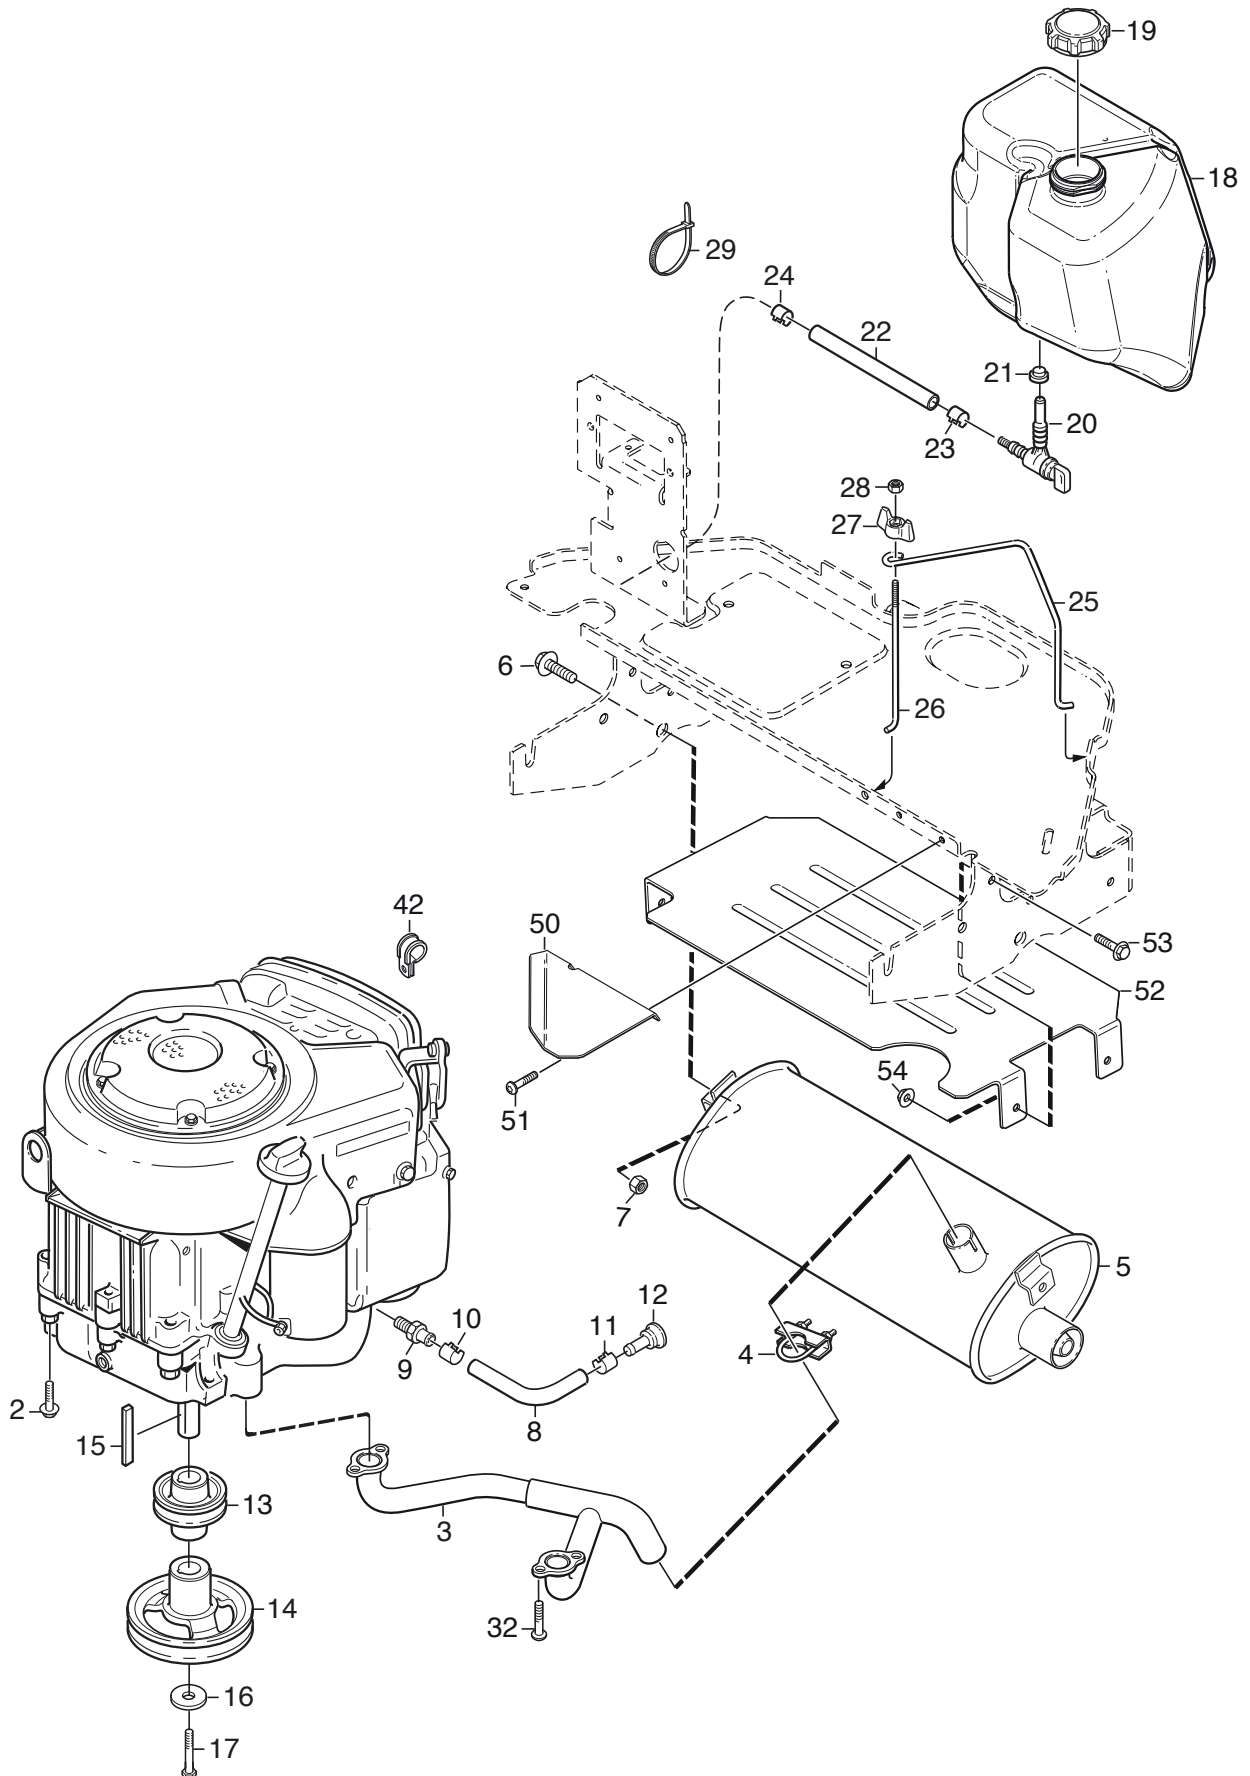

Utgåva Issue 29 - 2015		Motor - Briggs & Stratton		Engine - Briggs & Stratton	
Pos. Fig.	Antal Q.ty	Art nr Part No	Benämning	Description	Anmärkning Notes
2	4	9955-3725-16	Skruv	Screw	
3	1	1134-6339-01	Grenrör	Exhaust Pipe	
4	1	9578-0011-01	Rörklämma 38	Tube Clamp	
5	1	1134-6024-01	Ljuddämpare Kpl	Muffler Assy	
6	1	9959-0820-16	Skruv	Screw	
7	1	112154220/0	Mutter	Nut	
8	1	1134-5827-04	Oljeavtappning Kpl	Oil Drain Assy	Inkl. pos 9 - 12
9	1	1134-5825-01	Nippel	Nipple	
10	1	9578-0023-04	Slangklämma 15*8 (Vit)	Hose Clamp	
11	1	1134-3499-02	Slangklämma	Hose Clamp	
12	1	1134-5826-01	Plugg	Plug	
13	1	1137-0206-01	Motorremskiva	Engine Belt Pulley	
14	1	1137-0208-01	Motorremskiva	Engine Pulley	
15	1	9600-0251-01	Kil	Key	
16	1	1134-5017-02	Bricka	Washer	
17	1	9987-5332-16	Skruv	Screw	
18	1	1134-5938-01	Bränsletank	Fuel Tank	
19	1	1134-5532-01	Tanklock	Fuel Tank Cap	
20	1	1134-3224-01	Bensinkran	Fuel Shut-Off Valve	
21	1	1134-3225-01	Gummibussning	Grommet	
22	1	1134-2975-13	Bensinslang	Fuel Tube	Cutting length 1,1 mt
23	1	9578-0023-02	Slangklämma D12*8 (Svart)	Hose Clamp	
24	1	9578-0023-02	Slangklämma D12*8 (Svart)	Hose Clamp	
25	1	1134-5942-01	Tankbygel	Tank Loop	
26	1	1134-5996-01	Tankbygel	Tank Loop	
27	1	1134-4481-02	Vingmutter	Wing Nut	
28	1	112154510/0	Mutter	Nut	
29	1	133320027/0	Bunband	Cable	
30	1	9852-8013-16	Skruv	Screw	
32	4	112760515/0	Skruv	Screw	
42	1	1134-0994-02	Rörklammer	Tube Clamp	
50	1	1134-6234-01	Deflektor	Heat Deflector	
51	2	9943-0516-16	Skruv	Screw	
52	1	1134-6251-01	Deflektor	Heat Deflector	
53	4	9959-0612-16	Skruv	Screw	
54	4	112292102/0	Mutter	Nut