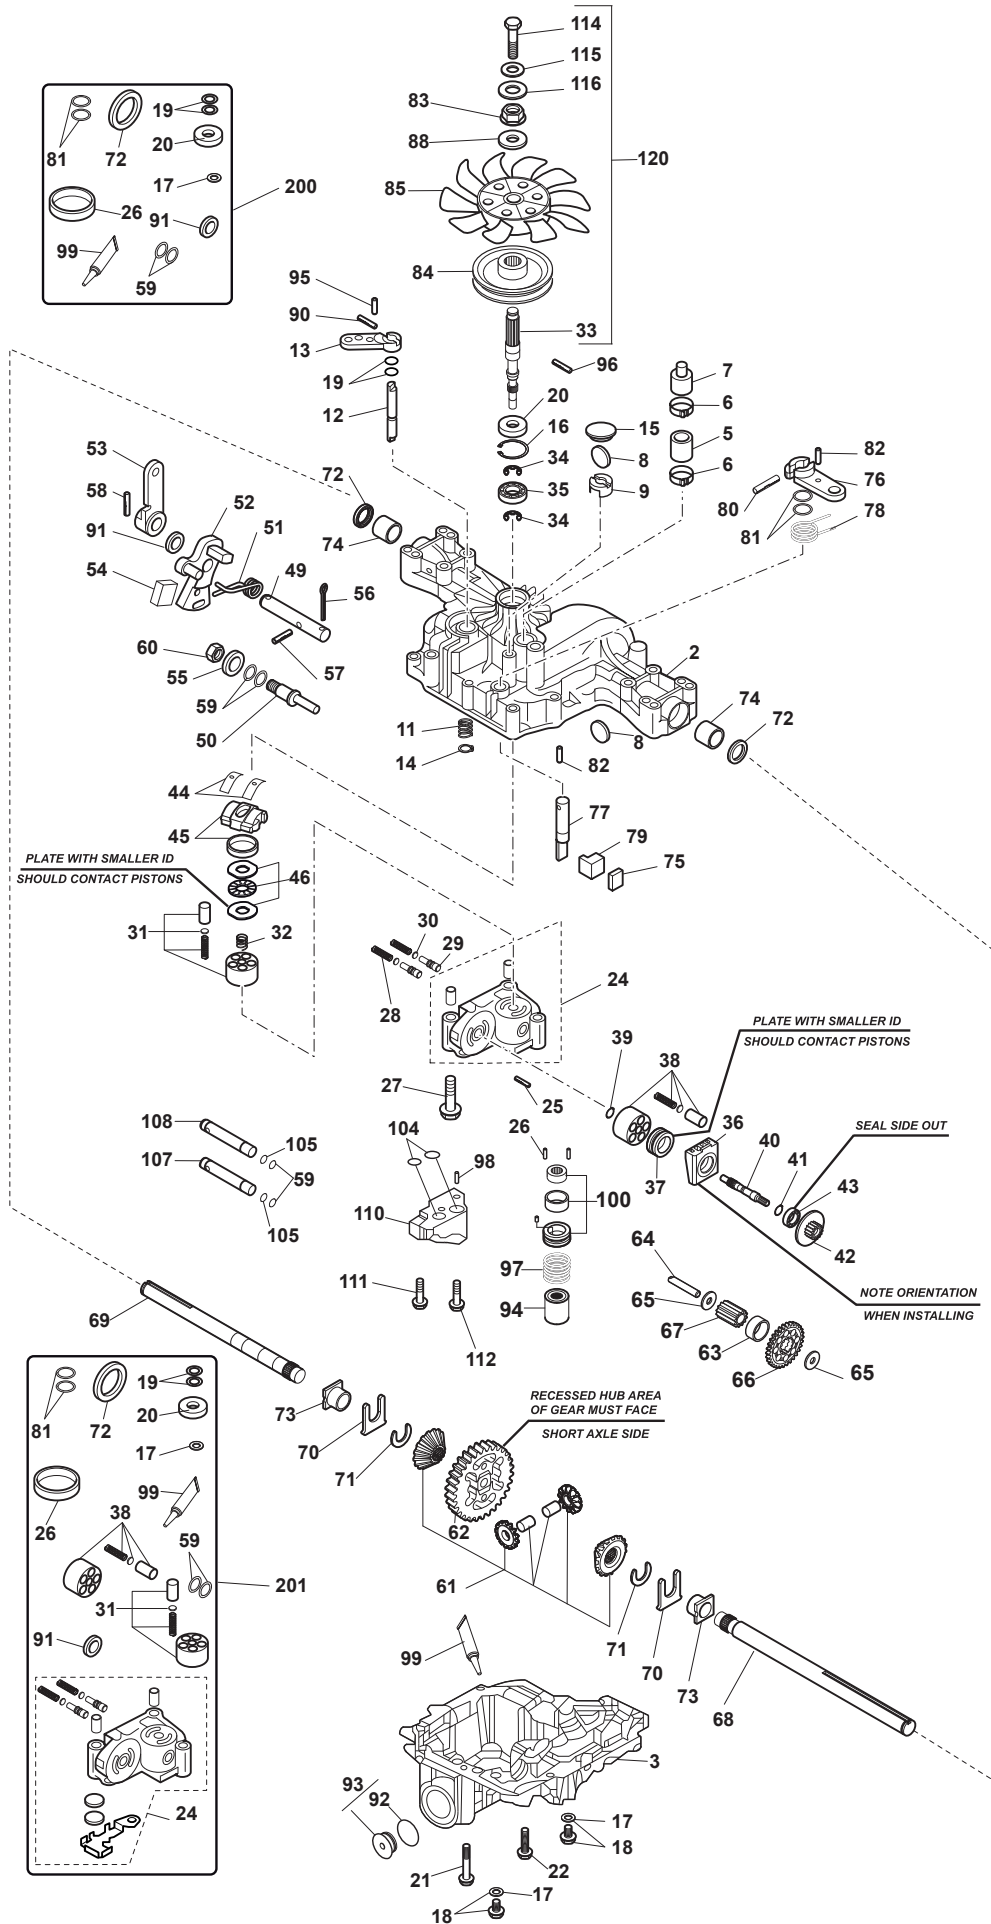

Utgåva Issue 29 - 2015		Transmission			
Pos. Fig.	Antal Q.ty	Art nr Part No	Benämning	Description	Anmärkning Notes
1	1	1137-0124-01	Transaxel K574G	Transaxle K574G	Kanzaki K574G
2	1	1139-1470-01	Hus-Övre	Housing-Upper	Pos 74 incl.
3	1	1139-1457-01	Hus-Nedre	Housing-Lower	
5	1	1139-1301-01	Rör	Tube	
6	2	1139-1336-01	Slangklämma	Cobra Clip	
7	1	1139-1306-01	Adapter	Adaptor	
8	2	1139-1150-01	Magnet	Magnet	
9	1	1139-1341-01	Magnethallare	Magnet Holder	
11	1	1139-1347-01	Fjäder	Spring	
12	1	1139-1251-01	Axel	By-Pass Shaft	
13	1	1139-1189-01	Arm	By-Pass Lever	
14	1	1139-1161-01	Lasring	Ring	
15	1	1139-1275-01	Plugg	Bore Plug	
16	1	1139-1104-01	Lasring	Snap Ring	
17	2	1139-1103-01	Bricka	Washer	
18	2	1139-1500-01	Dräneringsbult-Sats	Drain Bolt Kit	Pos 17 incl.
20	1	1139-1119-01	Tätning	Seal 15*35*7	
21	4	1139-1455-01	Skruv	Screw	
22	12	1139-0244-01	Skruv	Screw	
24	1	1139-1487-01	Centrumhus	Center Case	
25	1	1139-1158-01	Stift	Pin	
26	2	1139-1497-01	Stift	Pin	
27	2	1139-1718-01	Bult	Bolt	
28	2	1139-1468-01	Ventil	Ids Valve	
29	2	1139-1243-01	Fjäder	Spring	
30	2	1139-1307-01	Filter	Filter	
31	1	1139-1356-01	Cylinderblock Kpl	Cylinder Block Kit	
32	1	1139-1245-01	Fjäder	Pump Spring	
33	1	1139-1727-01	Pumpaxel	Pump Shaft	
34	3	1139-1146-01	Lasring	Ring	
35	1	1139-1110-01	Kullager	Ball Bearing	
36	1	1139-1458-01	Hus	Housing	
37	1	1139-1438-01	Lager	Bearing	
38	1	1139-1509-01	Cylinderblock Kpl	Cylinder Block Kit	
39	1	1139-1160-01	Bricka	Washer	
40	1	1139-1353-01	Motoraxel	Motor Shaft	
41	1	1139-1021-01	Lasring	Snap Ring	
42	1	1139-1272-01	Motordrev	Motor Gear	
43	1	1139-1453-01	Lager	Bearing	
44	2	1139-1066-01	Tryckplatta	Use 1139-1141-01	
45	1	1139-1597-01	Stänkplatta	Swash Plate	
46	1	1139-1508-01	Lager	Thrust Bearing Kit	
49	1	1139-1354-01	Regleraxel	Control Shaft	
50	1	1139-1410-01	Vridcentrum	Fulcrum	
51	1	1139-1312-01	Vridfjäder	Torsion Spring	
52	1	1139-1409-01	Reglerarm	Lever	
53	1	1139-1325-01	Reglerarm	Control Lever	
54	1	1139-1596-01	Ryckplatta	Jerky Plate	
55	1	1139-1102-01	Bricka	Washer