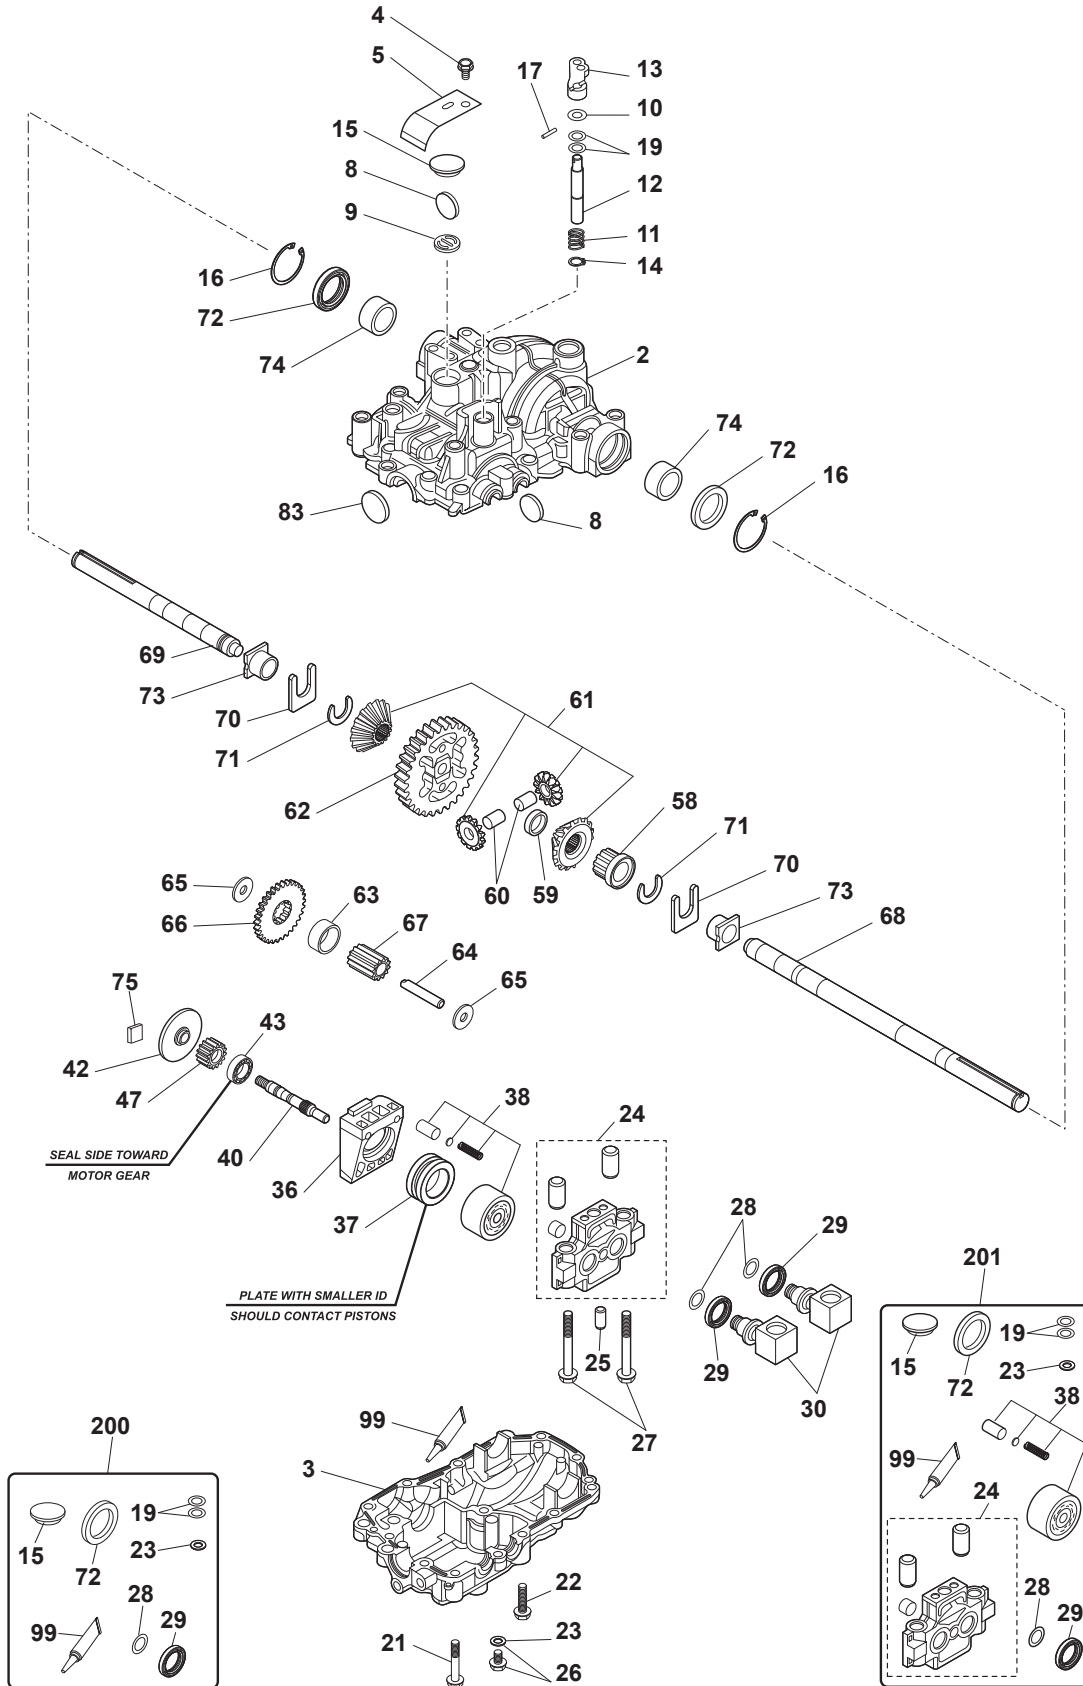

Utgåva Issue 29 - 2015		Transmission		Transmission	
Pos. Fig.	Antal Q.ty	Art nr Part No	Benämning	Description	Anmärkning Notes
1	1	1134-6029-01	Motoraxel-Främre (Ktm10M)	Front Motor Unit (Ktm10M)	Kanzaki KTM 10M/ KTM10M/
2	1	1139-1417-01	Hus-Övre	Housing-Upper	Pos 74 incl./KTM10M/
2	1	1139-1604-01	Hus-Övre	Housing Assy-Upper	Pos 74 incl.
3	1	1139-1418-01	Hus-Nedre	Housing-Lower	/KTM10M/
4	1	1139-1123-01	Bult	Bolt	/KTM10M/
5	1	1139-1384-01	Glidplat	Skid Plate	/KTM10M/
5	1	1139-1603-01	Glidplat	Skid Plate	
8	2	1139-1150-01	Magnet	Magnet	
9	1	1139-1341-01	Magnethallare	Magnet Holder	/KTM10M/
10	1	1139-1388-01	Bricka	Washer	/KTM10M/
11	1	1139-1421-01	Fjäder	Spring	/KTM10M/
12	1	1139-1420-01	By-Passaxel	By-Pass Shaft	/KTM10M/
13	1	1139-1189-01	Arm	By-Pass Lever	/KTM10M/
14	1	1139-1391-01	Lasring	Ring	/KTM10M/
15	1	1139-1275-01	Plugg	Bore Plug	
15	1	1139-1397-01	Tätningshuv	Sealing Cap	/KTM10M/
16	2	1139-1444-01	Lasring	Ring	
17	1	1139-1280-01	Stift	Pin	/KTM10M/
19	2	1139-1114-01	O-Ring	O-Ring	
21	3	1139-1291-01	Bult	Bolt	
22	11	1139-1448-01	Bult	Bolt	
23	1	1139-1103-01	Bricka	Washer	/KTM10M/
24	1	1139-1419-01	Centrumhus	Center Case	/KTM10M/
24	1	1139-1503-01	Centrumhus	Center Case	/KTM10M/
24	1	1139-1723-01	Centrumhus Kpl	Center Case Assy	
25	1	1139-1445-01	Stift	Pin	/KTM10M/
26	1	1139-1500-01	Dräneringsbult-Sats	Drain Bolt Kit	/KTM10M/
27	2	1139-1449-01	Bult	Bolt	
28	2	1139-1446-01	Packning	Packing	
29	2	1139-1447-01	Tätningring	Seal	
30	2	1139-1424-01	Anslutning	Connector	
36	1	1139-1422-01	Hus	Housing	/KTM10M/
36	1	1139-1504-01	Motorhus	Motor Housing	/KTM10M/
37	1	1139-1438-01	Lager	Bearing	/KTM10M/
38	1	1139-1139-01	Cylinderblock Kpl	Cylinder Block Assy	/KTM10M/
38	1	1139-1509-01	Cylinderblock Kpl	Cylinder Block Kit	/KTM10M/
40	1	1139-1425-01	Motoraxel	Motor Shaft	/KTM10M/
42	1	1139-1451-01	Bromsskiva	Brake Disc	/KTM10M/
43	1	1139-1453-01	Lager	Bearing	/KTM10M/
47	1	1139-1426-01	Motordrev	Motor Gear	/KTM10M/
58	1	1139-1330-01	Hylsa	Collar	/KTM10M/
59	1	1139-1435-01	Hylsa	Collar, Axle	/KTM10M/
60	1	1139-1440-01	Stift	Pin	/KTM10M/
61	1	1139-1439-01	Differentialdrev	Differential Gear Kit	/KTM10M/
62	1	1139-1429-01	Slutdrev	Final Gear	/KTM10M/
63	1	1139-1427-01	Hylsa	Collar	/KTM10M/
64	1	1139-1256-01	röduktionsaxel	Reduction Shaft	/KTM10M/
65	2	1139-1398-01	Bricka	Washer