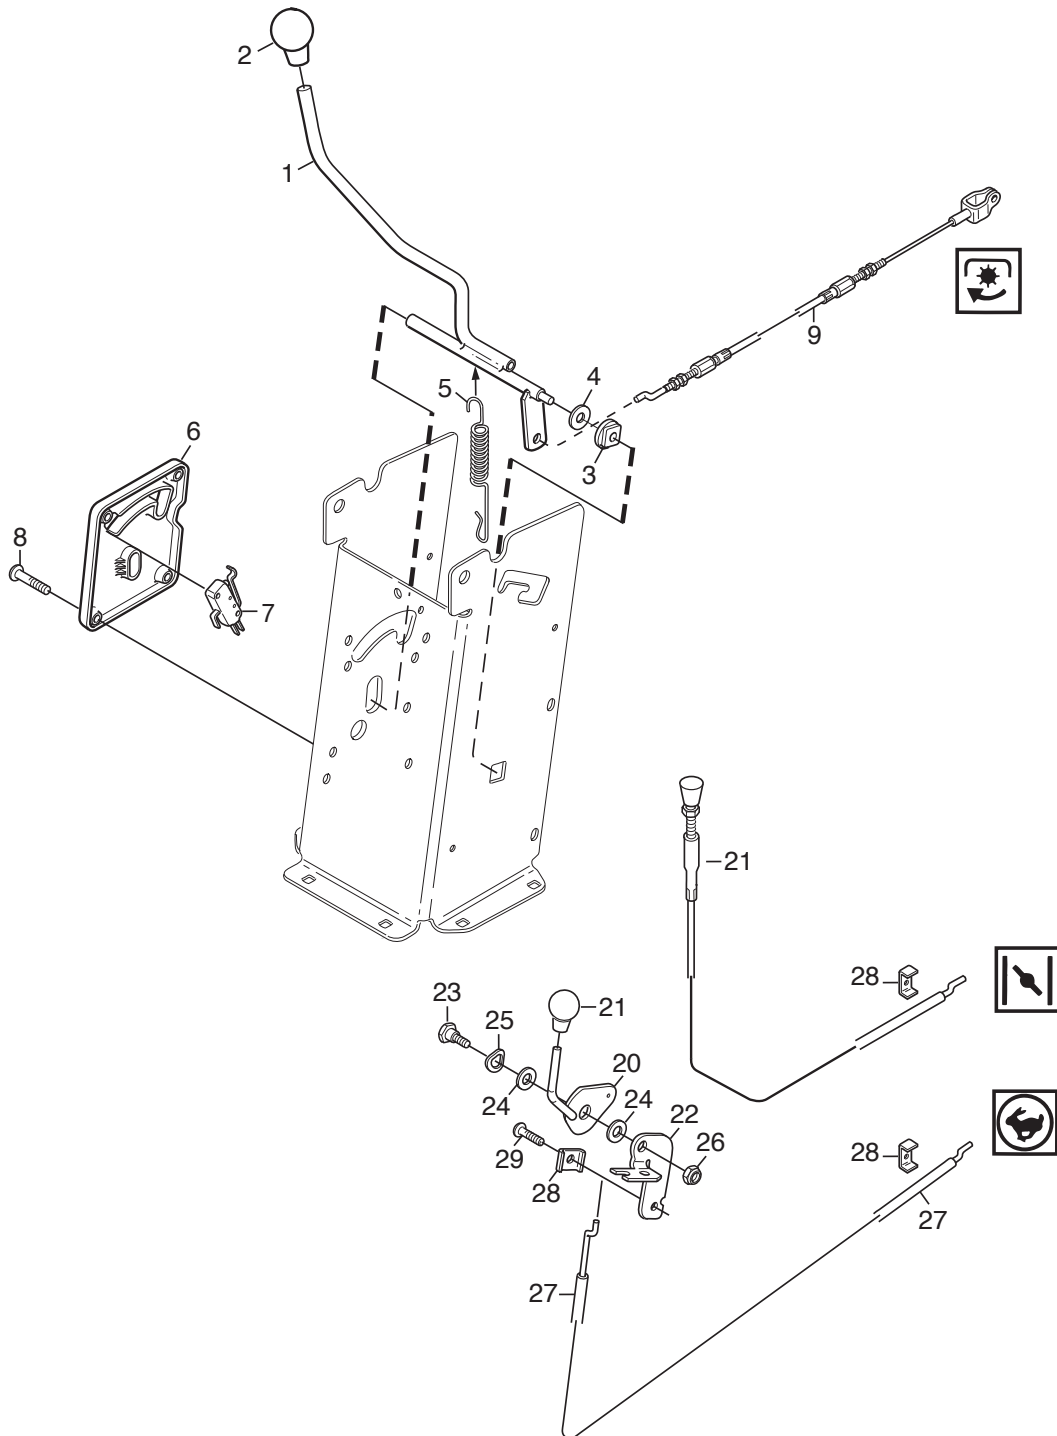

Utgåva Issue 29 - 2015		Handreglage Hand controls			
Pos. Fig.	Antal Q.ty	Art nr Part No	Benämning	Description	Anmärkning Notes
1	1	1134-6301-01	Aggregatsspak5-01	Engage Lever	
2	1	1134-2551-01	Knopp	Knob	
3	1	1134-3790-02	Lager	Bearing	
4	1	9699-0090-02	Bricka | Bricka	Washer | Washer	
5	1	4231-0013-00	Fjäder	Spring	
6	1	1134-5368-01	Panel	Dashboard	
7	1	9400-0360-01	Mikrobrytare	Microswitch	
8	4	9946-0525-16	Skruv	Screw	
9	1	1134-3573-05	Reglagewire	Control Cable	
19	1	137090200/0	Chokereglage Kpl	Choke Control	
20	1	1134-5465-01	Gasreglage	Throttle Control Lever	
21	1	1134-4078-01	Knopp	Knob	
22	1	1134-5464-01	Fäste	Bracket	
23	1	1134-0240-00	Skruv	Screw	
24	2	1134-4242-01	Distansbricka	Washer	
25	1	9694-0001-00	Bricka	Washer	
26	1	112155000/0	Mutter	Nut	
27	1	187000205/0	Gasreglage	Throttle Cable	
28	3	1137-0115-01	Wireklämma	Wire Clamp	
29	1	9943-0516-16	Skruv	Screw