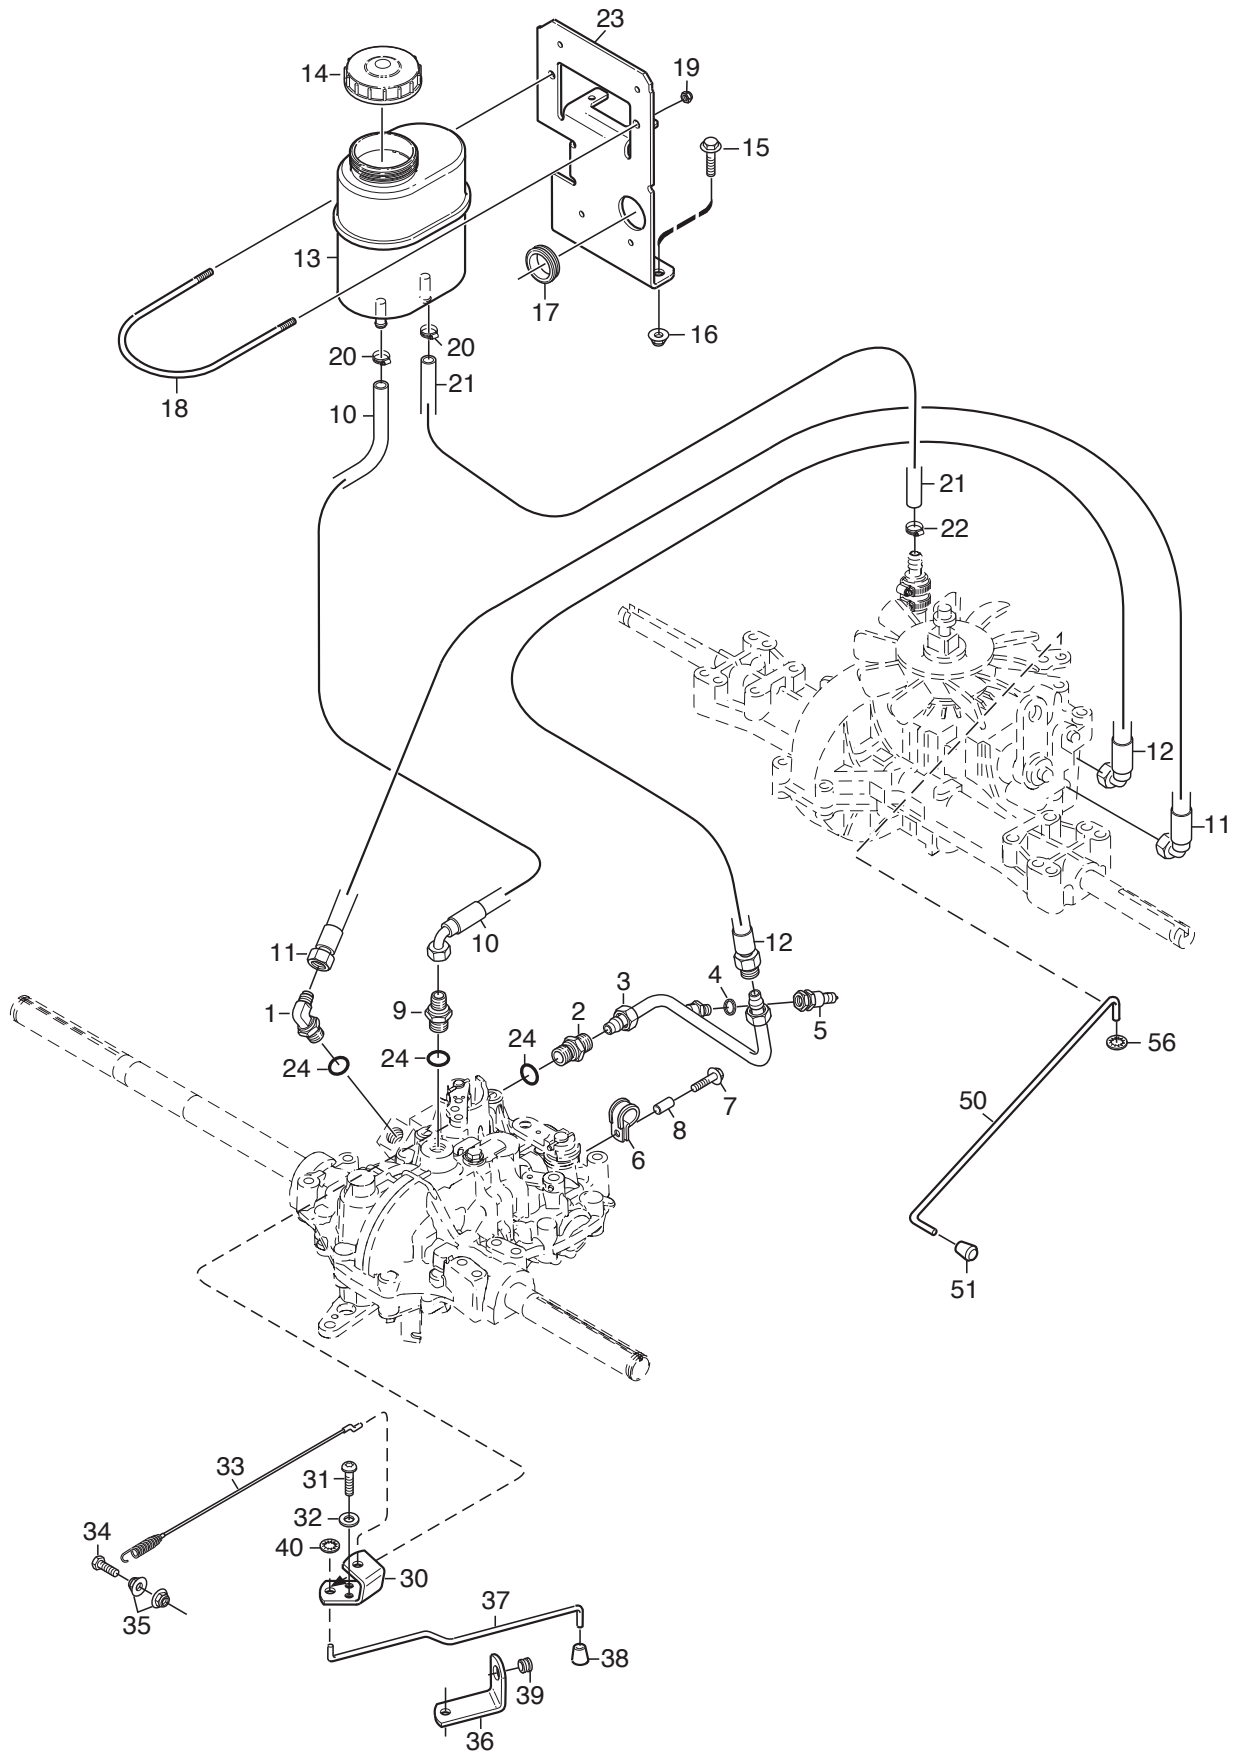

Utgåva Issue 29 - 2015		Transmission		Transmission	
Pos. Fig.	Antal Q.ty	Art nr Part No	Benämning	Description	Anmärkning Notes
1	1	1134-6044-01	Vinkeladapter	Hydraulic Angle Coupling	"3/4" x 9/16" "
24	3	9404-0029-01	O-Ring (16,36 X 2,21)	O-ring	
2	1	1134-5875-01	Skäringskoppling	Hydraulic Coupling	"3/4" "
3	1	1134-6039-01	Hydraulrör Smst	Hydraulic Pipe Assy	
4	1	1134-4948-01	Bricka	Washer	"1/4" "
5	1	1134-6042-01	Snabbkoppling-Hane 1/4"	Quick Coupling-Male	
6	1	9578-0028-01	Rörklammer	Tube Clamp	
7	1	9959-0825-16	Skruv	Screw	
8	1	1134-1565-09	Distans	Spacer	
9	1	1134-5809-01	Adapter	Hydraulic Coupling	"3/4" x 9/16" "
10	1	1137-0215-04	Hydraulslang	Hydraulic Hose	L = 1400 mm
11	1	1137-0195-01	Hydraulslang	Hydraulic Hose	L = 1275 mm
12	1	1137-0212-01	Hydraulslang	Hydraulic Hose	L = 1210 mm
13	1	1134-6011-01	Hydraultank Kpl	Hydraulic Oil Tank Assy	Incl. Pos. 14
14	1	1137-0272-01	Tanklock	Tank Cap	
23	1	1134-5941-01	Tankkonsol 5-01	Tank Bracket	
15	2	9959-0820-16	Skruv	Screw	
16	2	112154220/0	Mutter	Nut	
17	1	1134-3203-01	Kabelgenomföring	Grommet	
18	1	1134-5943-01	Tankbygel	Tank Loop	
19	2	112154510/0	Mutter	Nut	
20	3	9578-0036-01	Slangklämma	Hose Clamp	14,6 - 17,8
21	1	1134-2779-02	Slang	Tube	L = 260 mm
22	1	9578-0023-04	Slangklämma 15*8 (Vit)	Hose Clamp	15*8
30	1	1134-6162-01	Fäste	Bracket	
31	2	9939-0612-16	Skruv	Screw	
32	2	112521330/0	Bricka	Washer	
33	1	1134-6163-01	Wire (By-Pass Urkoppling)	Wire	
34	1	112691100/0	Skruv	Screw	
35	2	112154220/0	Mutter	Nut	
36	1	1134-6084-01	Reglagekonsol	Control Bracket	
37	1	1134-6083-01	Reglagestang	Control Rod	
38	1	1134-4014-01	Plastknopp	Knob	
39	1	1134-2790-01	Kabelgenomföring	Cable Protection	
40	1	112604896/0	Starlock P6493 6	Crown Fastener	
50	1	1134-4015-01	Dragstang	Pull Rod	
51	1	1134-4014-01	Plastknopp	Knob	
56	1	112604896/0	Starlock P6493 6	Crown Fastener