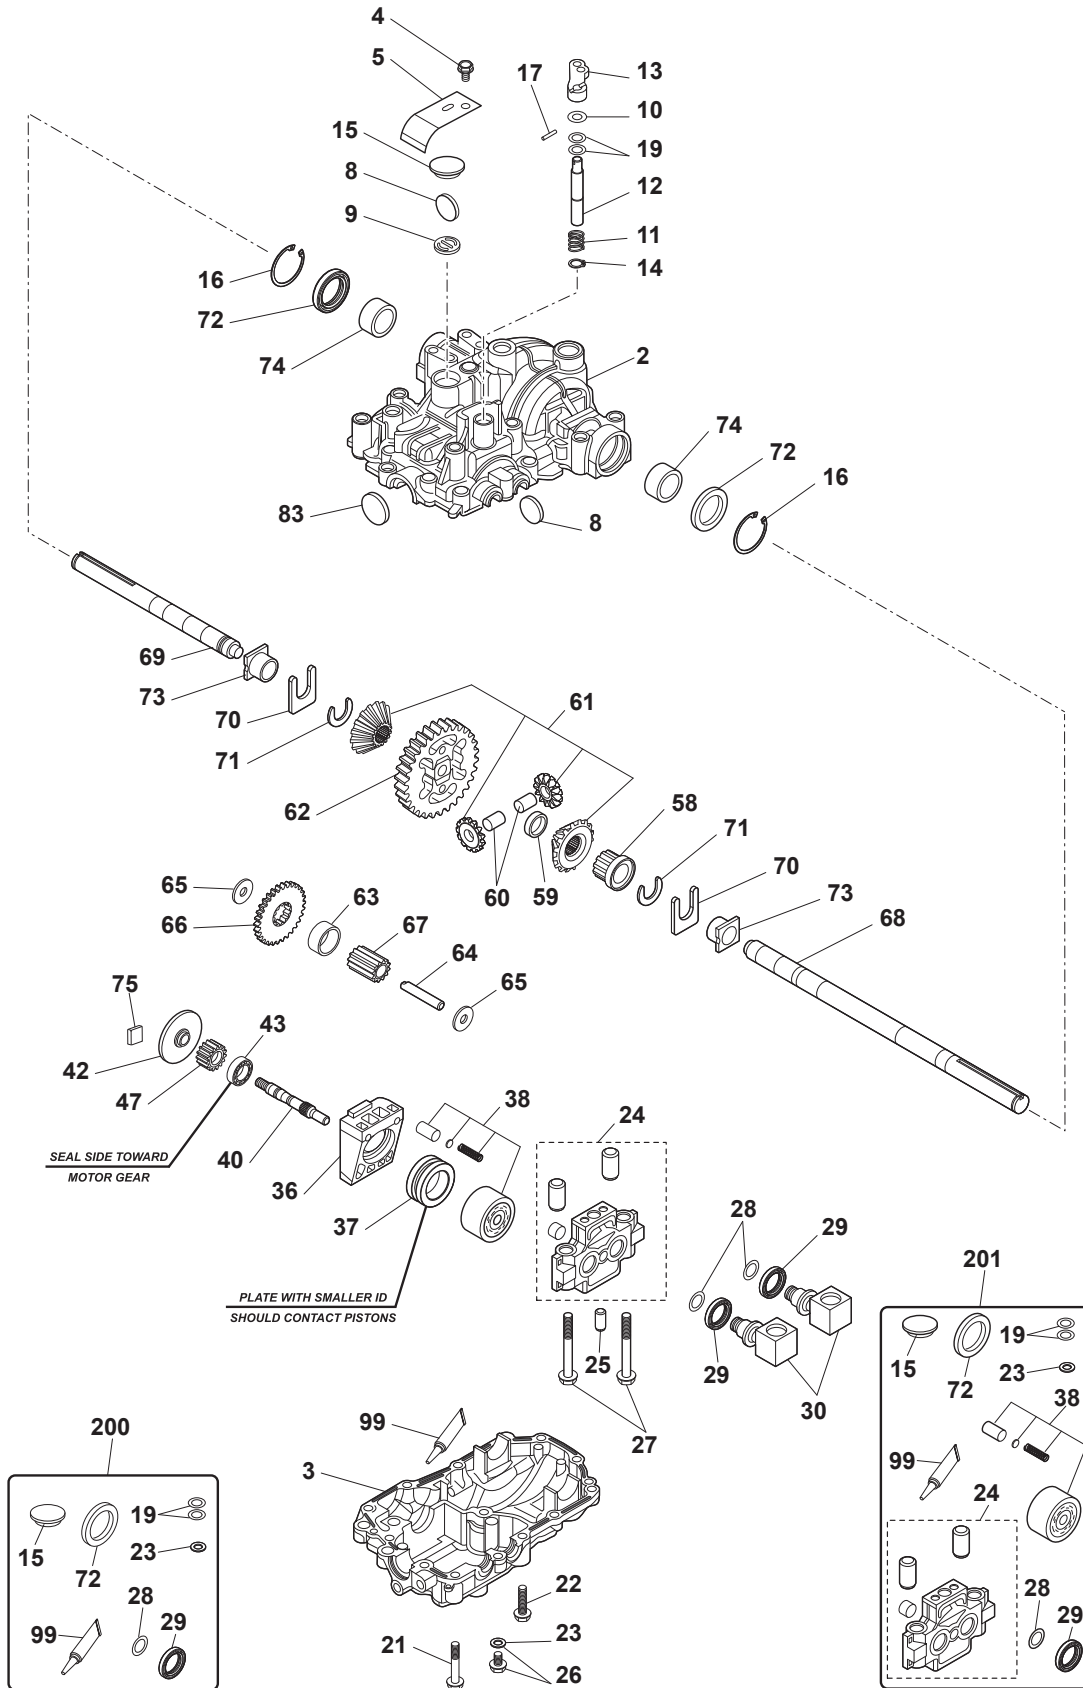

Utgåva Issue 29 - 2015		Transmission			
Pos. Fig.	Antal Q.ty	Art nr Part No	Benämning	Description	Anmärkning Notes
66	1	1139-1430-01	Reduktionsdrev	Reduction Gear	/KTM10M/
67	1	1139-1361-01	Slutdrev	Final Pinion Gear	/KTM10M/
68	1	1139-1432-01	Hjulaxel	Axle	/KTM10M/
69	1	1139-1431-01	Hjulaxel	Axle	/KTM10M/
70	2	1139-1194-01	Bricka	Thrust Washer	
71	2	1139-1155-01	Lasring	Ring	
72	2	1139-1044-01	Tätning	Seal 25.4*42*8	
73	2	1139-1156-01	Bussning	Bushing	
74	2	1139-1415-01	Bussning	Bushing	
75	1	1139-1260-01	Bromssko	Brake Shoe	/KTM10M/
83	1	1139-1450-01	Tätningshuv	Sealing Cap	/KTM10M/
99	1	1139-1443-01	Tätningmedel	Sealant (Tube)	/KTM10M/
200	1	1139-1436-01	Servicesats	Seal Kit	/KTM10M/