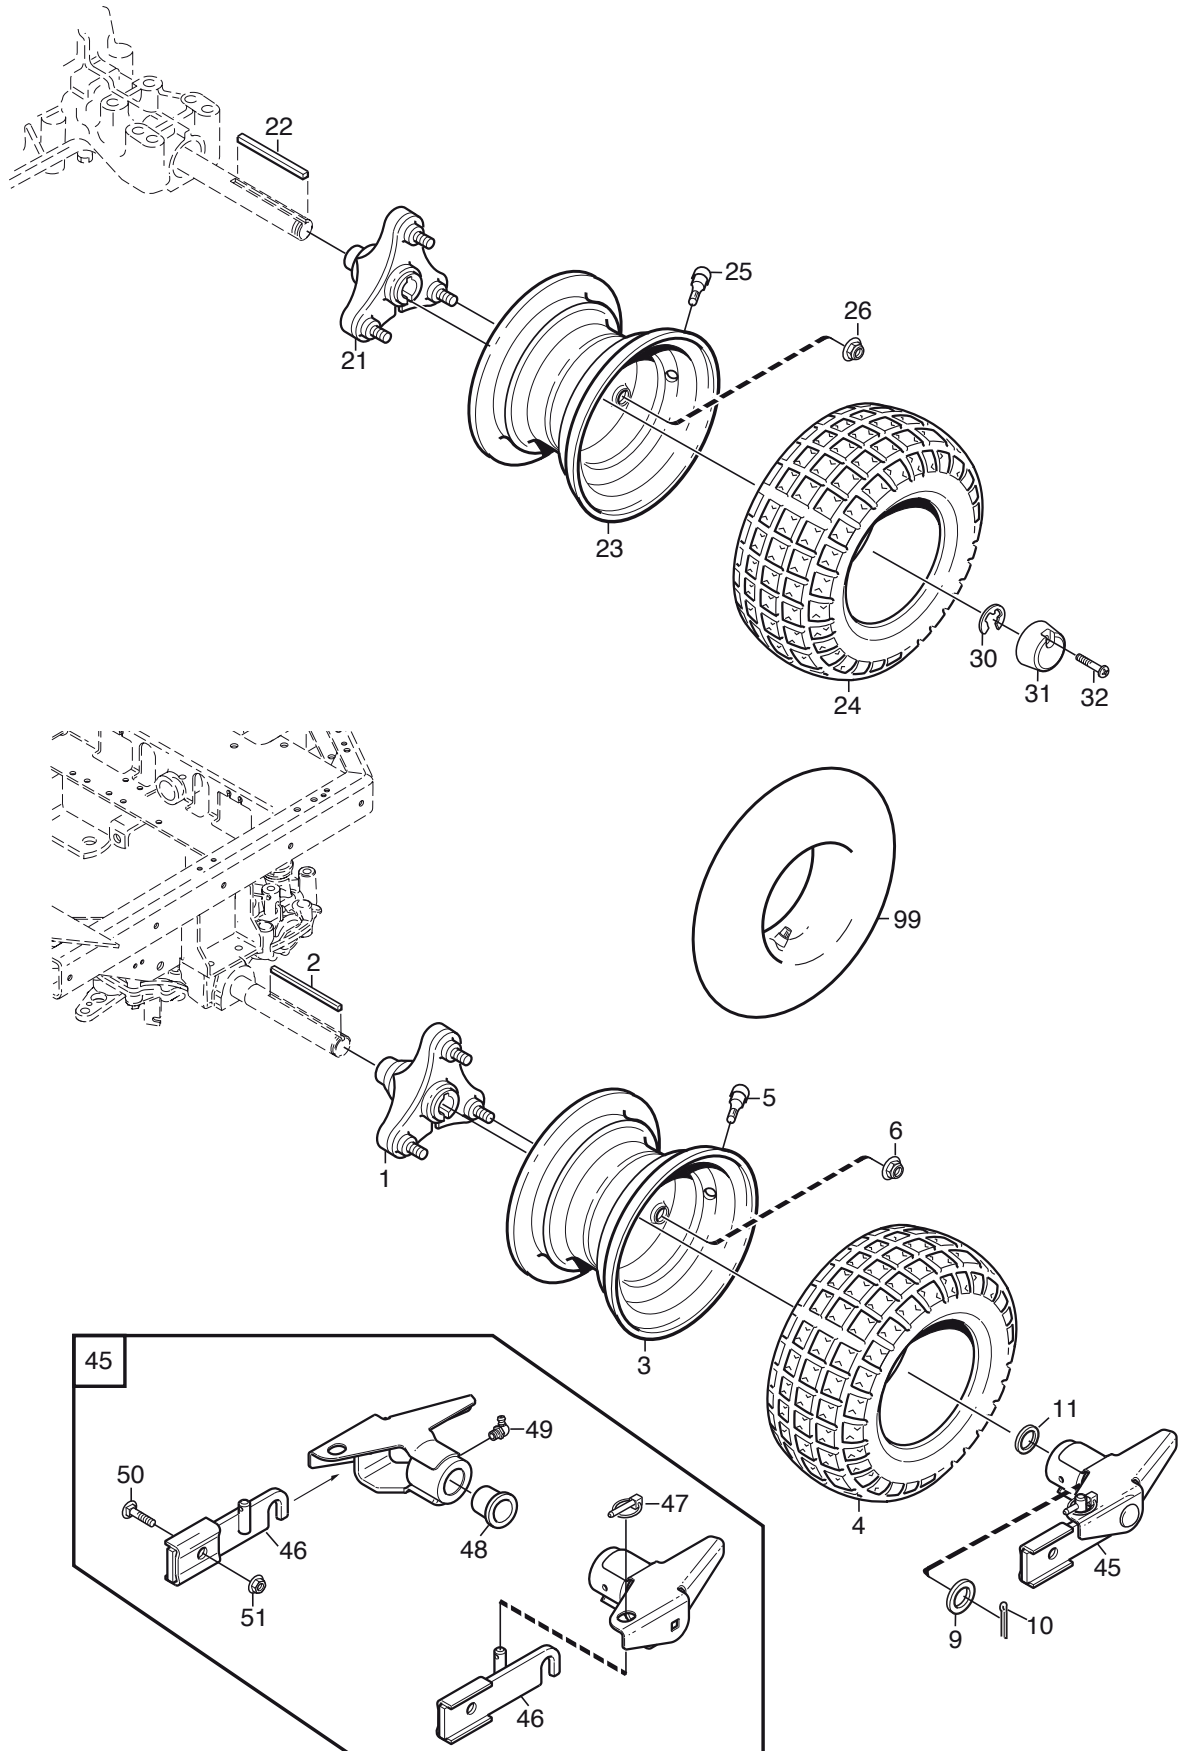

Utgåva Issue 29 - 2015		Hjul Wheels			
Pos. Fig.	Antal Q.ty	Art nr Part No	Benämning	Description	Anmärkning Notes
1	2	1134-4844-03	Hjulnav Kpl	Wheel Hub Assy	
2	2	1134-3383-02	Kil	Key	
3	2	187000454/0	Fälg	Rim	
4	2	9545-0116-00	Däck	Tyre	16 x 7.50 - 8
5	2	9545-0500-00	Ventil	Valve Assy.	
6	6	9731-1031-22	Mutter	Nut	
9	2	1134-0341-01	Bricka	Washer	
10	2	9599-0080-02	SaxSprint Sp 4*28	Cotter Pin	
11	2	1134-0341-01	Bricka	Washer	
21	2	1134-4844-02	Hjulnav Kpl	Wheel Hub Assy	
22	2	1134-2471-01	Kil	Key	
23	2	187000454/0	Fälg	Rim	
24	2	9545-0116-00	Däck	Tyre	16 x 7.50 - 8
25	2	9545-0500-00	Ventil	Valve Assy.	
26	6	9731-1031-22	Mutter	Nut	
30	2	9653-0001-04	Sparryttare Rs	Lock Ring	
31	2	1134-4796-01	Navkapsel	Hub Cap	
32	2	9947-0540-19	Skruv	Screw	
45	1	13-0993-61	Rac Snabbfäste 4Wd Park	Rac Quick Connection 4Wd	Incl. pos 9-10-46-47-48-49-50-51
46	1	1134-7465-01	Sats-Fästen (Vä+Hö Inkl Skruv)	Attachment Kit	Incl. pos 50-51
47	2	1137-0077-01	Lassprint	Locking Pin	
48	4	1134-5686-01	Bussning	Bearing	
49	2	9501-0502-00	Smörjnippel	Grease Joint	
50	2	9898-1035-16	Skruv	Screw	
51	2	9739-1031-22	Mutter	Nut	
99	4	9545-0203-00	Innerslang	Inner Tube	Reservdel/spare part