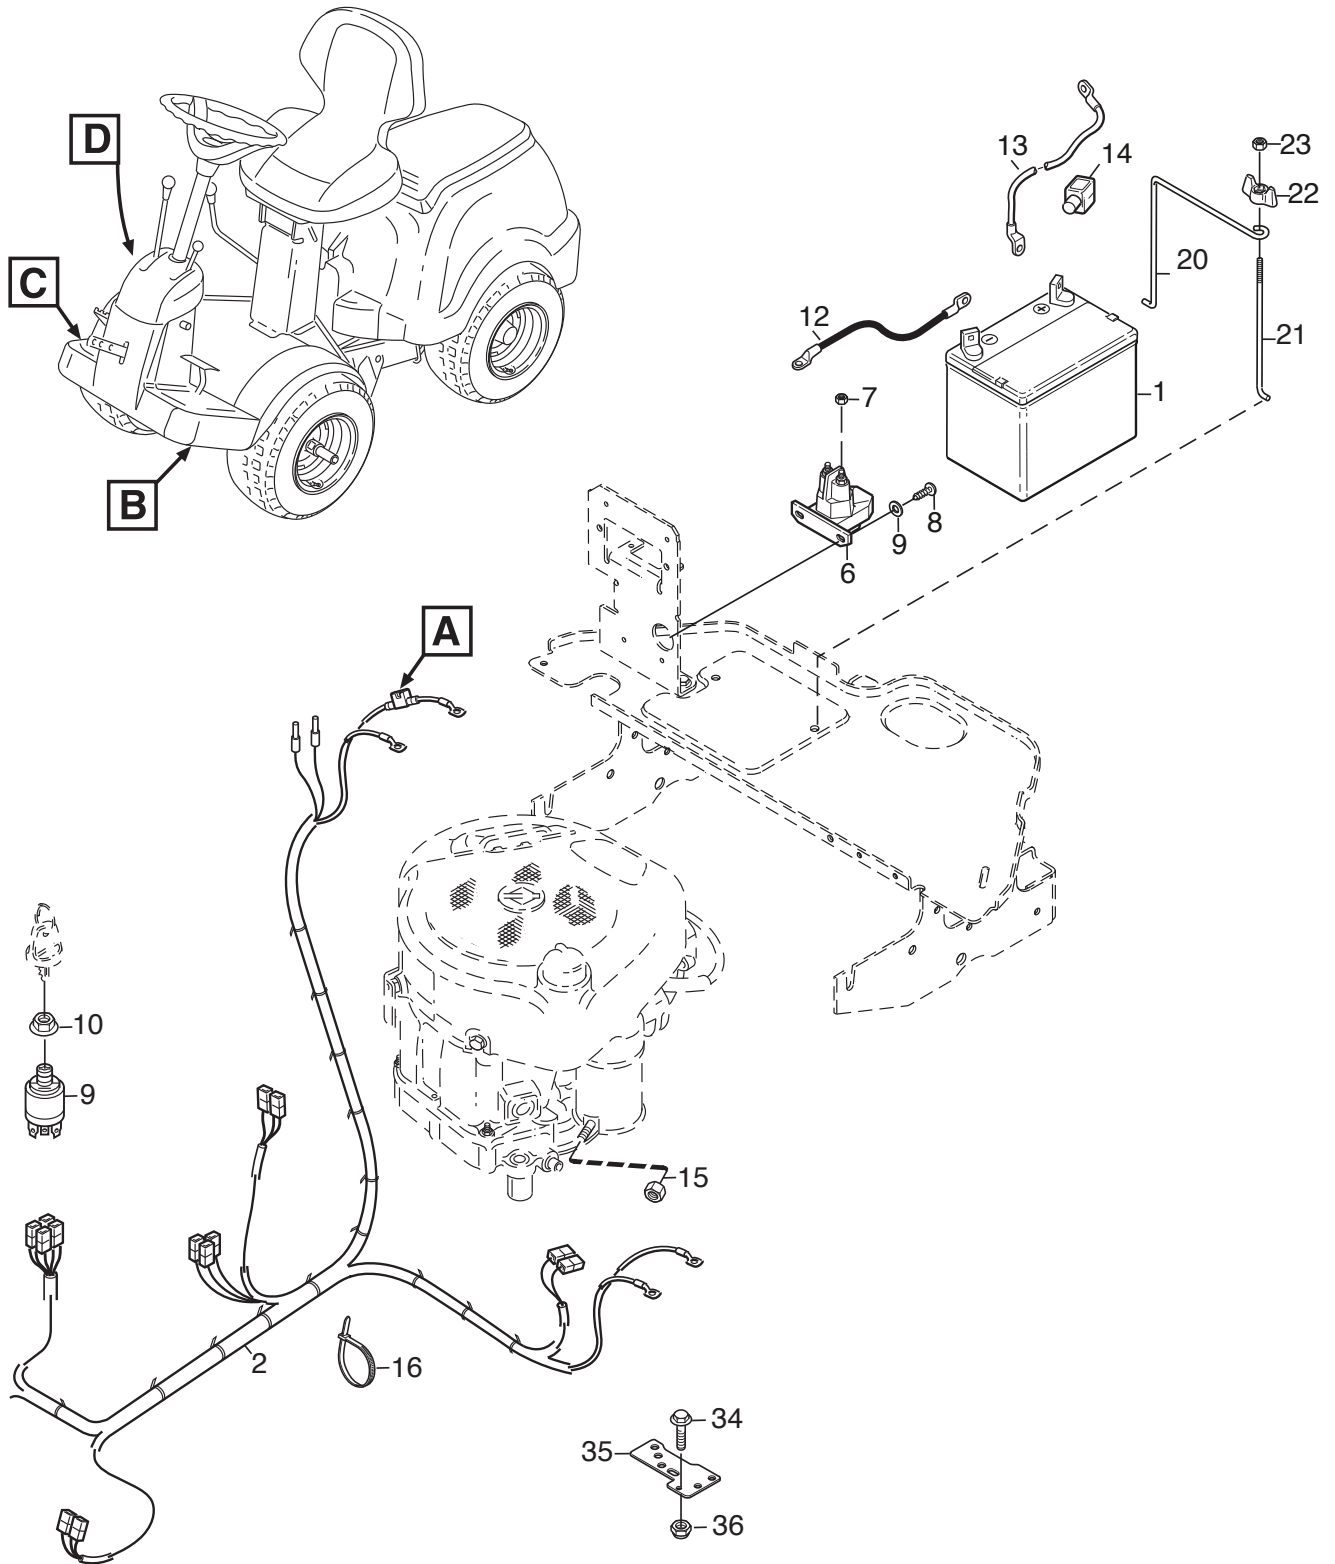

Utgåva Issue 29 - 2015		Elsystem Electric system			
Pos. Fig.	Antal Q.ty	Art nr Part No	Benämning	Description	Anmärkning Notes
1	1	1134-5751-01	Batteri	Battery	
2	1	187040308/0	Kablage	Harness	Inkl. Pos 3, 4
3	1	9400-0327-01	Säkringshallare Inkl 20A Säkring	Fuse Holder Incl Fuse	Inkl. pos 4
4	1	1134-3496-06	Säkring 20 Amp Gul	Fuse (20A)	20A
6	1	118736112/0	Solenoid Kpl Service	Solenoid	Inkl. pos 8
7	2	9852-8013-16	Skruv	Screw	
8	2	9743-5121-32	Mutter	Nut	
9	1	1134-4093-01	Tändningslas	Ignition Switch	
10	1	1134-4749-01	Mutter	Nut	
12	1	1134-5992-01	Batterikabel	Battery Cable	
13	1	1134-0234-02	Batterikabel (+)	Battery Cable (+)	
14	1	1134-2310-01	Batteriskydd	Guard Cap (+)	
15	1	112361005/0	Mutter	Nut	1/4" UNC
16	15	133320027/0	Bunband	Cable	
17	1	1134-5343-01	Batterikonsol	Battery Bracket	
18	3	9852-8013-16	Skruv	Screw	
19	2	9699-0060-02	Bricka	Washer	
20	1	1134-5994-01	Batteribygel	Battery Loop	
21	1	1134-5995-01	Batteribygel	Battery Loop	
22	1	1134-4481-02	Vingmutter	Wing Nut	
23	1	112154510/0	Mutter	Nut	
25	1	1134-3399-02	Brytare	Switch	
26	2	112789008/0	Skruv	Screw	
27	2	112154330/0	Mutter	Nut	
34	1	9959-0612-16	Skruv	Screw	
35	1	1134-6454-01	Jordplat	Ground Plate	
36	1	9739-0631-22	Mutter	Nut	
40	1	1137-0075-01	Fäste	Attachment	2010
41	2	112735105/0	Skruv	Screw	
42	1	1134-7535-01	Honkontakt	Female Connector	
43	1	9959-0820-16	Skruv	Screw	
44	1	112154220/0	Mutter	Nut	
45	1	9400-0282-01	Brytare (Med Diod)	Switch	
46	1	9400-0280-03	Vippa Höjdinst	Switch Cover-Height Adjust