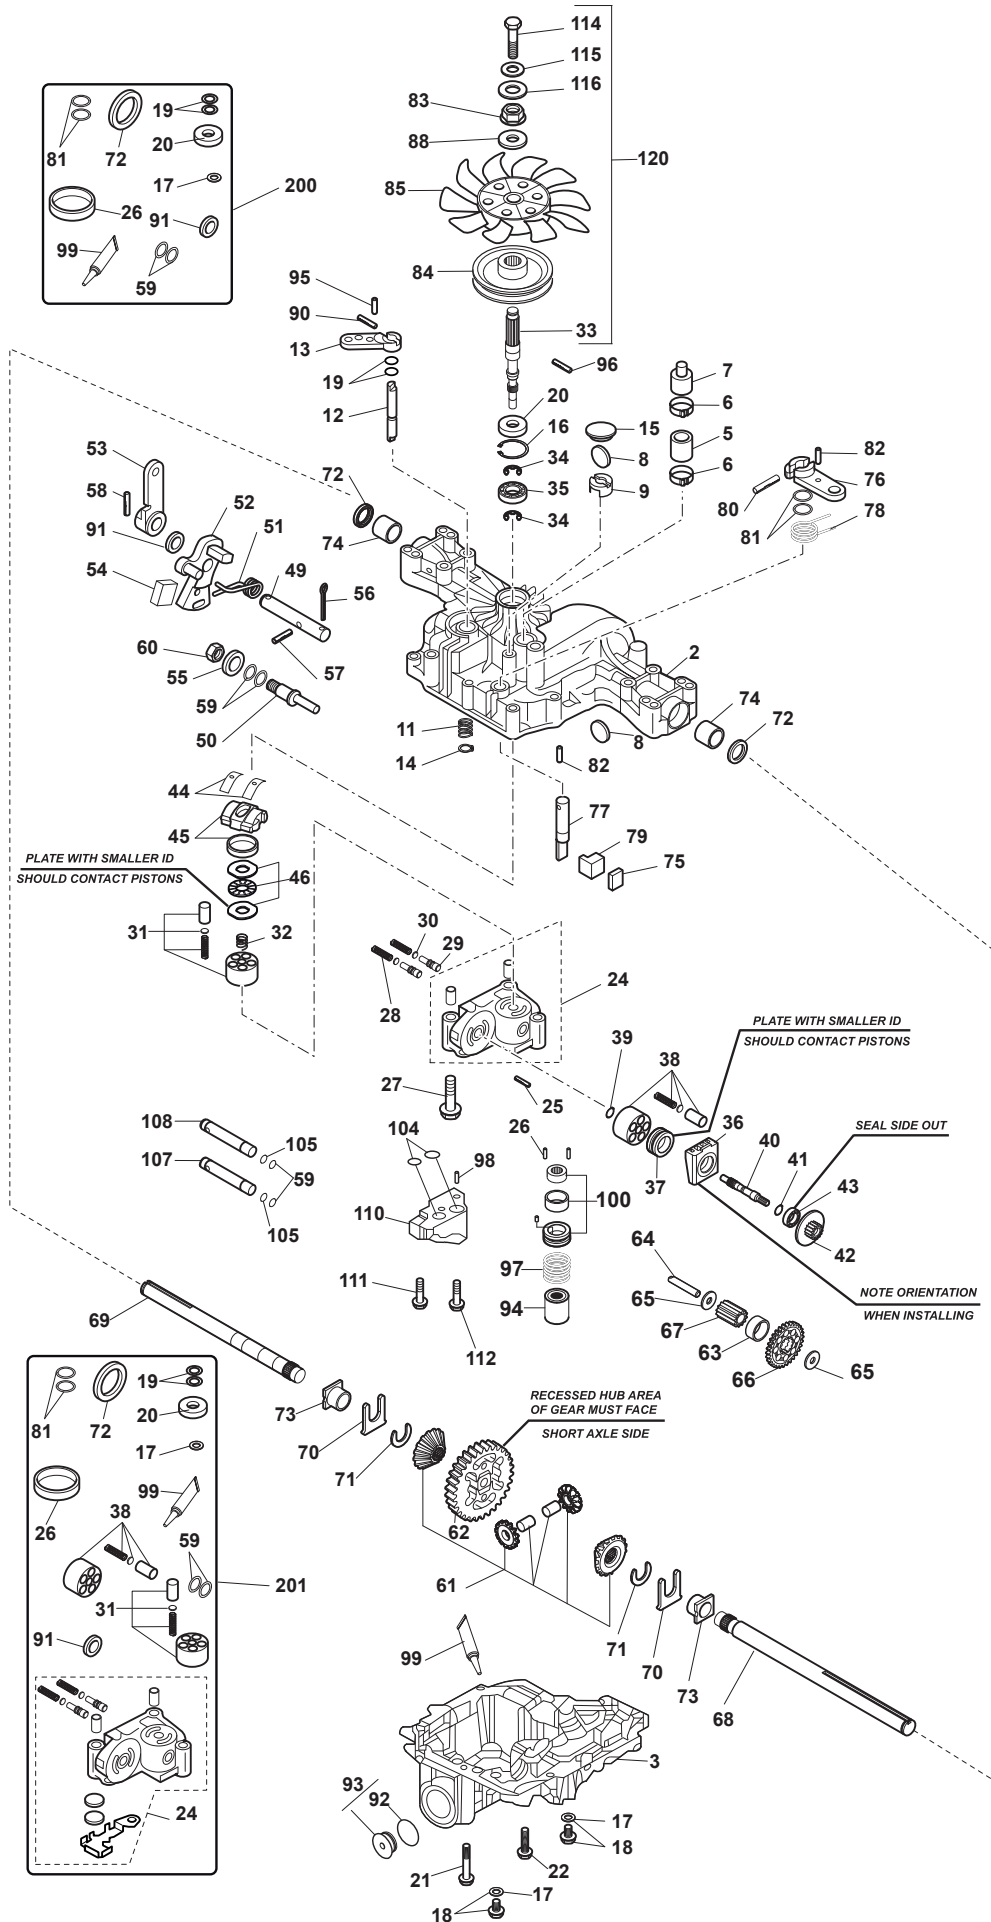

Utgåva Issue 29 - 2015		Transmission		Transmission	
Pos. Fig.	Antal Q.ty	Art nr Part No	Benämning	Description	Anmärkning Notes
56	1	1139-1355-01	LasSprint	Cotter Pin	
57	1	1139-1329-01	Stift	Pin	
58	1	1139-1285-01	Stift	Pin	
60	1	1139-1127-01	Mutter	Nut	
61	1	1139-1404-01	Differentialdrev Kpl	Diff.Gear Kit	
62	1	1139-1258-01	Slutdrev	Final Gear	
63	1	1139-1255-01	Hylsa	Collar	
64	1	1139-1256-01	röduktionsaxel	Reduction Shaft	
65	2	1139-1398-01	Bricka	Washer	
66	1	1139-1267-01	Reduktionsdrev	Reduction Gear	
67	1	1139-1361-01	Slutdrev	Final Pinion Gear	
68	1	1139-1344-01	Hjulaxel Vä	Axle Shaft-L	
69	1	1139-1345-01	Hjulaxel Hö	Axle Shaft-R	
70	2	1139-1078-01	Bricka	Thrust Washer	
71	2	1139-1163-01	Lasring	Ring	
72	2	1139-1080-01	Tätning	Seal 19*32*8	
73	2	1139-1164-01	Bussning	Bushing	
74	2	1139-1414-01	Bussning	Bushing	
75	1	1139-1260-01	Bromssko	Brake Shoe	
76	1	1139-1261-01	Bromsarm	Brake Arm	
77	1	1139-1320-01	Bromsaxel	Brake Shaft	
78	1	1139-1411-01	Returfjäder	Return Spring	
79	1	1139-1264-01	Tryckplatta	Brake Actuator	
80	1	1139-1282-01	Stift	Pin	
82	2	1139-1281-01	Stift	Pin	
83	2	1139-1248-01	Krage	Spline Collar	
84	1	1139-1469-01	Remskiva	Pulley	
85	1	1134-4190-01	Fläkt	Fan	
88	1	1139-1276-01	Bricka	Collar	
89	4	1139-1166-01	Stift	Pin	
90	1	1139-1280-01	Stift	Pin	
91	1	1139-1303-01	Tätning	Seal Ring	
92	1	1139-1534-01	O-Ring	O-Ring	
93	1	1139-1510-01	Lock	Cap Kit	Pos 92 incl.
94	1	1139-1488-01	Filter	Filter	
95	1	1139-1279-01	Stift	Pin	
96	1	1139-1148-01	Stift	Pin	
97	1	1139-1492-01	Fjäder	Charge Spring	
98	1	1139-1496-01	Stift	Pin	
99	1	1139-1443-01	Tätning	Sealant (Tube)	
100	1	1139-1608-01	Pump	Charge Pump Kit	Pos 101 - 102 incl.
104	1	1139-1013-01	O-Ring	O-Ring	
105	2	1139-0239-01	Packning	Packing	
107	1	1139-1459-01	Nippel	Piping	
108	1	1139-1460-01	Nippel	Piping	
110	1	1139-1505-01	Hydraulportblock	Hydraulic Port Block	
111	1	1139-1472-01	Bult	Bolt	
112	1	1139-1473-01	Bult	Bolt	
113	1	1139-1471-01	Bult	Bolt