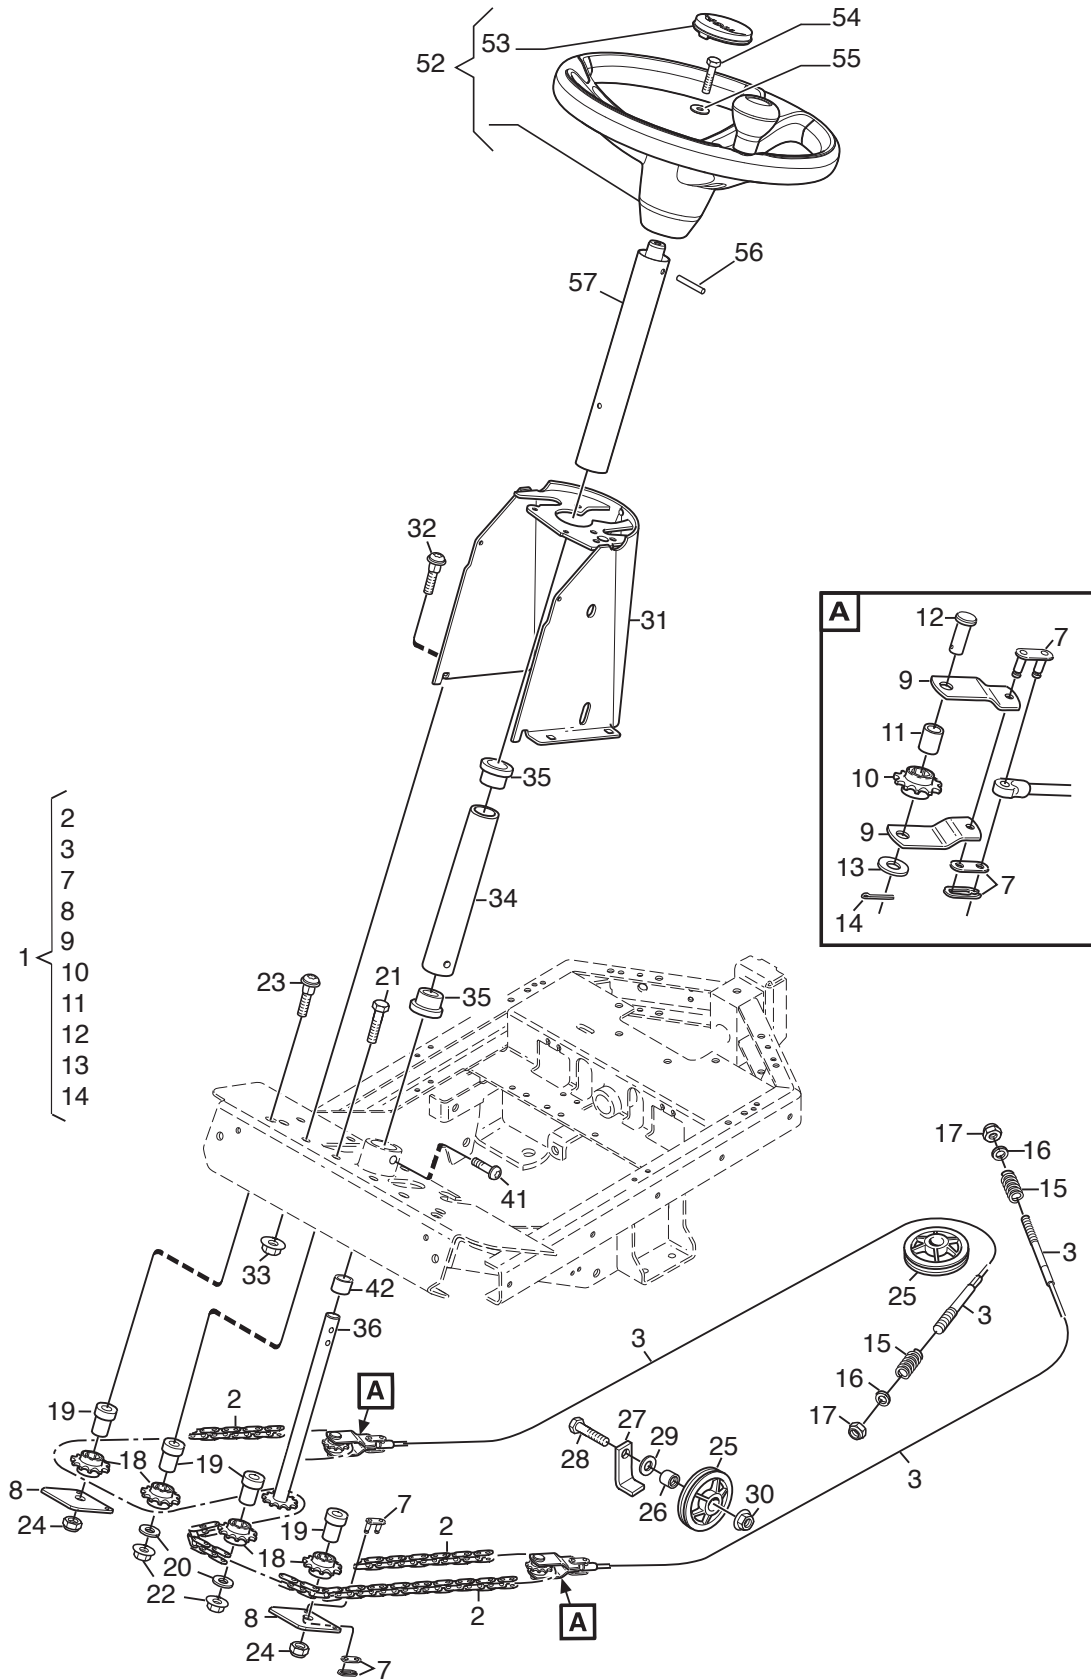

Utgåva Issue 29 - 2015		Styrning Steering			
Pos. Fig.	Antal Q.ty	Art nr Part No	Benämning	Description	Anmärkning Notes
1	1	1134-6380-02	Styrkedja Fz Mek. Servo K/W, L/L Sm	Steering Chain Assy	Inkl. pos 2-14
2	1	1134-6374-10	Kedja	Chain	129 länk
3	1	1134-9099-01	Styrwire	Steering Wire	Sats vä+hö/kit L+R
7	4	1134-2824-02	Kedjelas Fz	Chain Lock	
8	2	1134-5652-01	Fäste	Attachment	
9	4	1134-5651-01	Fäste	Bracket	
10	2	1134-2816-01	Kedjehjul	Sprocket	
11	2	1134-0041-02	Bussning	Bushing	
12	2	1134-4817-01	Stift	Pin	
13	2	112521360/0	Bricka	Washer	
14	2	9599-0054-02	SaxSprint	Split Pin	
15	2	1134-3817-01	Fjäder	Spring	
16	2	9699-0090-02	Bricka | Bricka	Washer | Washer	
17	2	112155000/0	Mutter	Nut	
18	4	1134-2816-01	Kedjehjul	Sprocket	
19	4	1134-5653-01	Distans	Spacer	
20	2	112521360/0	Bricka	Washer	
21	2	112692395/1	Skruv	Screw	
22	2	9739-1031-22	Mutter	Nut	
23	2	9897-1060-12	Skruv	Screw	
24	2	9731-1031-22	Mutter	Nut	
25	2	1134-9025-01	Linhjul	Steering Pulley	Sats 2 st/kit of 2
26	2	1134-0041-01	Bussning	Bushing	
27	2	1134-0046-00	Wireklämma	Wire Clamp	
28	2	9997-1040-16	Skruv	Screw	
29	2	112521360/0	Bricka	Washer	
30	2	9739-1031-22	Mutter	Nut	
31	1	1134-5349-01	Styrkonsol Kpl (Gul) 1-00	Steering Console (Yellow) 1-00	
32	4	9897-0820-16	Skruv	Screw	
33	4	112154220/0	Mutter	Nut	
34	1	1134-1305-05	Rattrör Nedre	Steering Column, Lower	
35	2	1134-1901-01	Lager	Bearing	
36	1	1137-0079-04	Rattstang Kpl	Steering Rod Assy	
41	2	9893-0616-16	Skruv	Screw	
42	1	1134-2837-03	Distans	Spacer	
52	1	337961200/0	Ratt	Steering wheel	
53	1	337580550/0	Styrplåt Kpl	Steering Plate	
54	1	112793102/0	Skruv	Screw	
55	1	112583500/0	Lasbricka	Grower	
56	1	112620299/0	Spännstift	Elastic Pin	
57	1	387520109/0	Rattstang	Steering Rod