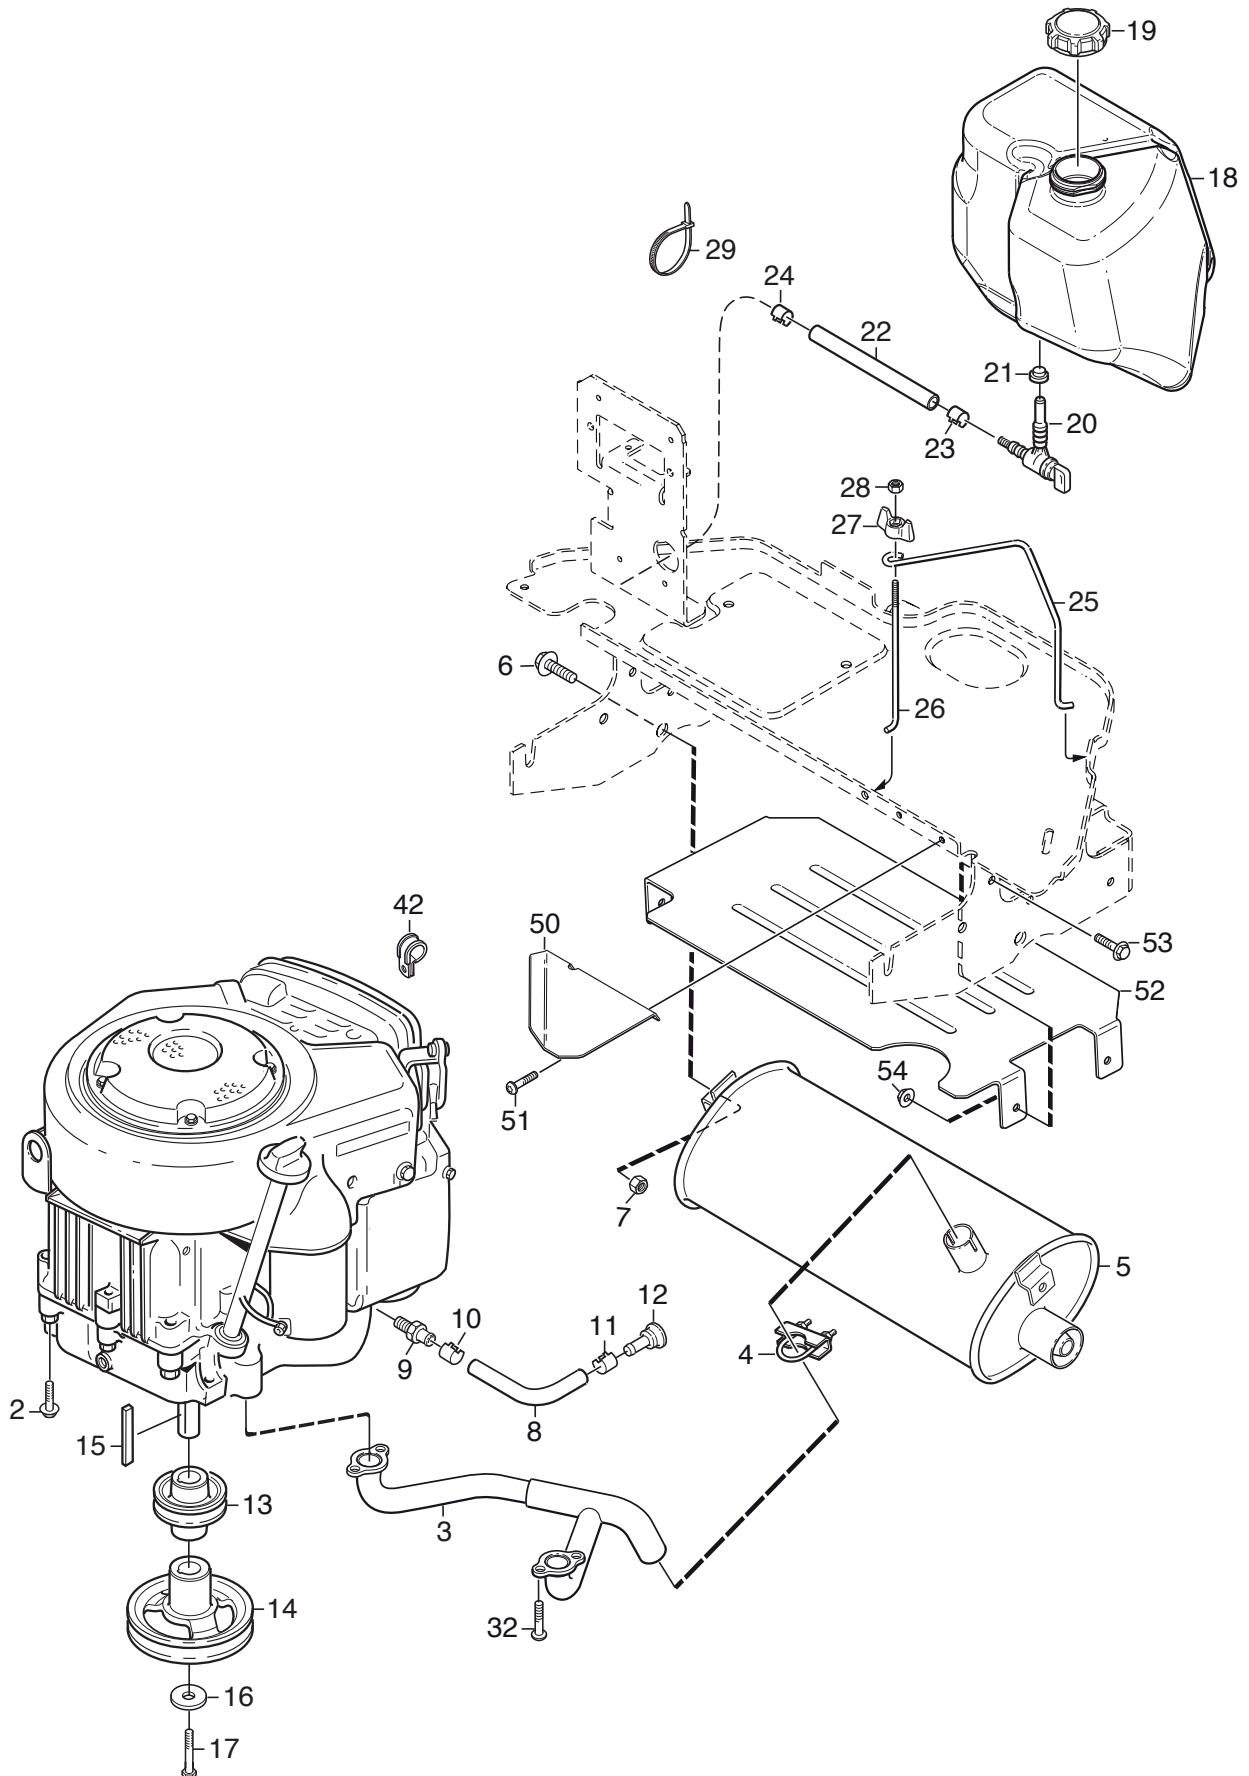

Utgåva Issue 18 - 2016		Motor - Briggs & Stratton		Engine - Briggs & Stratton	
Pos. Fig.	Antal Q.ty	Art nr Part No	Benämning	Description	Anmärkning Notes
2	4	9955-3725-16	Skruv	Screw	
3	1	1134-6339-01	Grenrör	Exhaust Pipe	
4	1	9578-0011-01	Rörklämma 38	Tube Clamp	
5	1	1134-6024-01	Ljuddämpare Kpl	Muffler Assy	
6	1	9959-0820-16	Skruv	Screw	
7	1	112154220/0	Mutter	Nut	
8	1	1134-5827-04	Oljeavtappning Kpl	Oil Drain Assy	Inkl. pos 9 - 12
9	1	1134-5825-01	Nippel	Nipple	
10	1	9578-0023-04	Slangklämma 15*8 (Vit)	Hose Clamp	
11	1	1134-3499-02	Slangklämma	Hose Clamp	
12	1	1134-5826-01	Plugg	Plug	
13	1	1137-0206-01	Motorremskiva	Engine Belt Pulley	
14	1	1137-0208-01	Motorremskiva	Engine Pulley	
15	1	9600-0251-01	Kil	Key	
16	1	1134-5017-02	Bricka	Washer	
17	1	9987-5332-16	Skruv	Screw	
18	1	1134-5938-01	Bränsletank	Fuel Tank	
19	1	1134-5532-01	Tanklock	Fuel Tank Cap	
20	1	1134-3224-01	Bensinkran	Fuel Shut-Off Valve	
21	1	1134-3225-01	Gummibussning	Grommet	
22	1	1134-2975-13	Bensinslang	Fuel Tube	Cutting length 1,1 mt
23	1	9578-0023-02	Slangklämma D12*8 (Svart)	Hose Clamp	
24	1	9578-0023-02	Slangklämma D12*8 (Svart)	Hose Clamp	
25	1	1134-5942-01	Tankbygel	Tank Loop	
26	1	1134-5996-01	Tankbygel	Tank Loop	
27	1	1134-4481-02	Vingmutter	Wing Nut	
28	1	112154510/0	Mutter	Nut	
29	1	133320027/0	Bunband	Cable	
30	1	9852-8013-16	Skruv	Screw	
32	4	112760515/0	Skruv	Screw	
42	1	1134-0994-02	Rörklammer	Tube Clamp	
50	1	1134-6234-01	Deflektor	Heat Deflector	
51	2	9943-0516-16	Skruv	Screw	
52	1	1134-6251-01	Deflektor	Heat Deflector	
53	4	9959-0612-16	Skruv	Screw	
54	4	112292102/0	Mutter	Nut