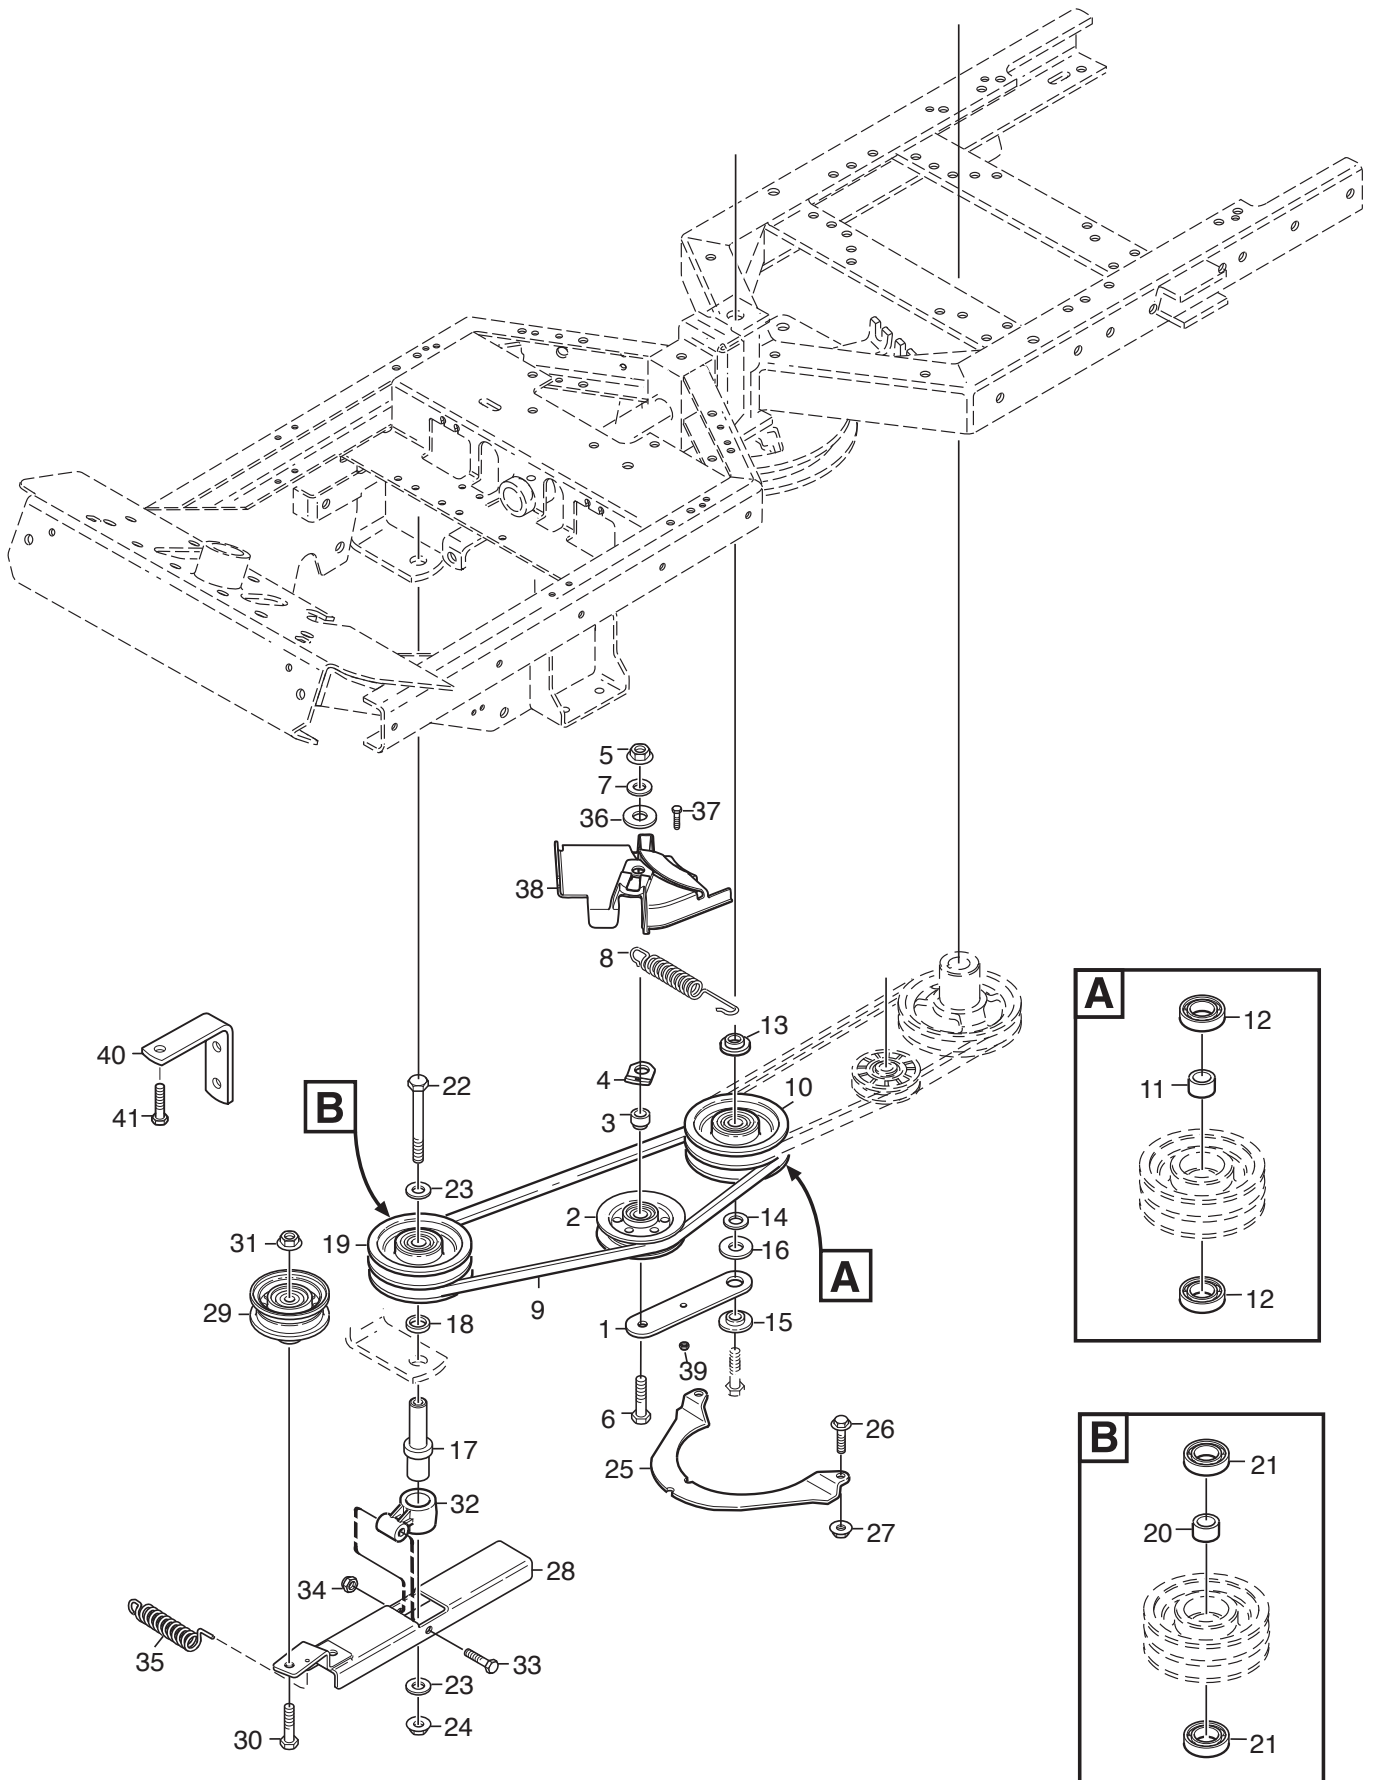

Utgåva Issue 18 - 2016		Kraftuttag Power take-off			
Pos. Fig.	Antal Q.ty	Art nr Part No	Benämning	Description	Anmärkning Notes
1	1	1134-1730-02	Spännhjulssarm	Tensioning Wheel Arm	
2	1	1134-3663-01	Remskiva	Tension Wheel	
3	1	1134-1888-06	Distans	Spacer	
4	1	337546545/0	Fjäder	Spring	
5	1	9739-1031-22	Mutter	Nut	
6	1	112692395/1	Skruv	Screw	
7	1	112521360/0	Bricka	Washer	
8	1	1134-5713-04	Fjäder	Spring	
9	1	1134-9098-01	Drivrem	Drive Belt	contain belt 9585-0148-01
10	1	1137-0209-01	Centrumremskiva Smst	Centre Belt Pulley	Pos 11-12 incl.
11	1	1134-0051-09	Distans	Spacer	
12	2	9549-0019-00	Kullager	Ball Bearing	
13	1	1134-5548-01	Distans	Spacer	
14	1	112521360/0	Bricka	Washer	
15	1	1134-0222-00	Bricka	Washer	
16	1	9699-0109-02	Bricka	Washer	
17	1	1134-5663-01	Axel	Shaft	
18	1	1134-0052-00	Distans	Spacer	
19	1	1137-0209-01	Centrumremskiva Smst	Centre Belt Pulley	Pos 20-21 incl.
20	1	1134-0051-09	Distans	Spacer	
21	2	9549-0019-00	Kullager	Ball Bearing	
22	1	9997-1011-06	Skruv	Screw	
23	2	9699-0030-02	Bricka	Washer	
24	1	9739-1031-22	Mutter	Nut	
25	1	1134-3654-01	Fingerskydd 5-01 24	Guard	
26	2	9959-0612-16	Skruv	Screw	
27	2	9739-0631-22	Mutter	Nut	
28	1	1134-5660-01	Spännarm Kpl 5-01	Tension Arm Assy	
29	1	1134-5823-01	Spännrulle Kpl	Tension Roller Assy	
30	1	112794900/0	Skruv	Screw	
31	1	9739-1031-22	Mutter	Nut	
32	1	1134-6314-01	Spännarmsfäste	Tension Arm Attachment	
33	1	112689515/0	Skruv	Screw	
34	1	112154510/0	Mutter	Nut	
35	1	1134-5824-01	Fjäder	Spring	
36	1	137038000/0	Bussning	Bush	
37	1	112792410/0	Skruv	Screw	
38	1	337600001/2	Skydd	Protection	
39	1	112154510/0	Mutter	Nut	
40	1	1134-5112-01	Fjäder	Spring	
41	2	9945-0816-16	Skruv	Screw