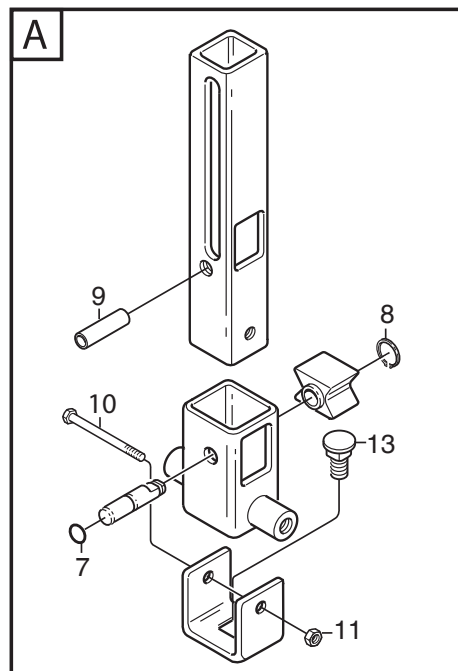

Utgåva Issue 18 - 2016		Pedallyft Pedal lift			
Pos. Fig.	Antal Q.ty	Art nr Part No	Benämning	Description	Anmärkning Notes
1	1	1134-4117-01	Fäste	Bracket	
2	2	1134-2684-01	Lager	Bearing	
3	1	1134-4945-01	Lyftspärr kpl	Lift Catch Assy	Pos 7-13 incl.
7	1	9404-0027-01	O-ring	O-ring	
8	1	9650-0039-04	Sparring Sga 8	Lock Ring	
9	1	9595-0276-01	Spiralspännstift 8*24	Locating Pin	
10	1	112689500/0	Skruv	Screw	
11	1	112154510/0	Mutter	Nut	
13	1	9897-0820-16	Skruv	Screw	
14	1	112155000/0	Mutter	Nut	
15	1	387256053/0	Lyftgaffel	Lift Fork	
16	2	1134-0240-00	Skruv	Screw	
17	1	1134-4938-01	Lyftpedal	Lift Pedal	
18	2	112791500/0	Skruv	Screw	
19	2	9739-0631-22	Mutter	Nut	
20	1	4231-0013-00	Fjäder	Spring