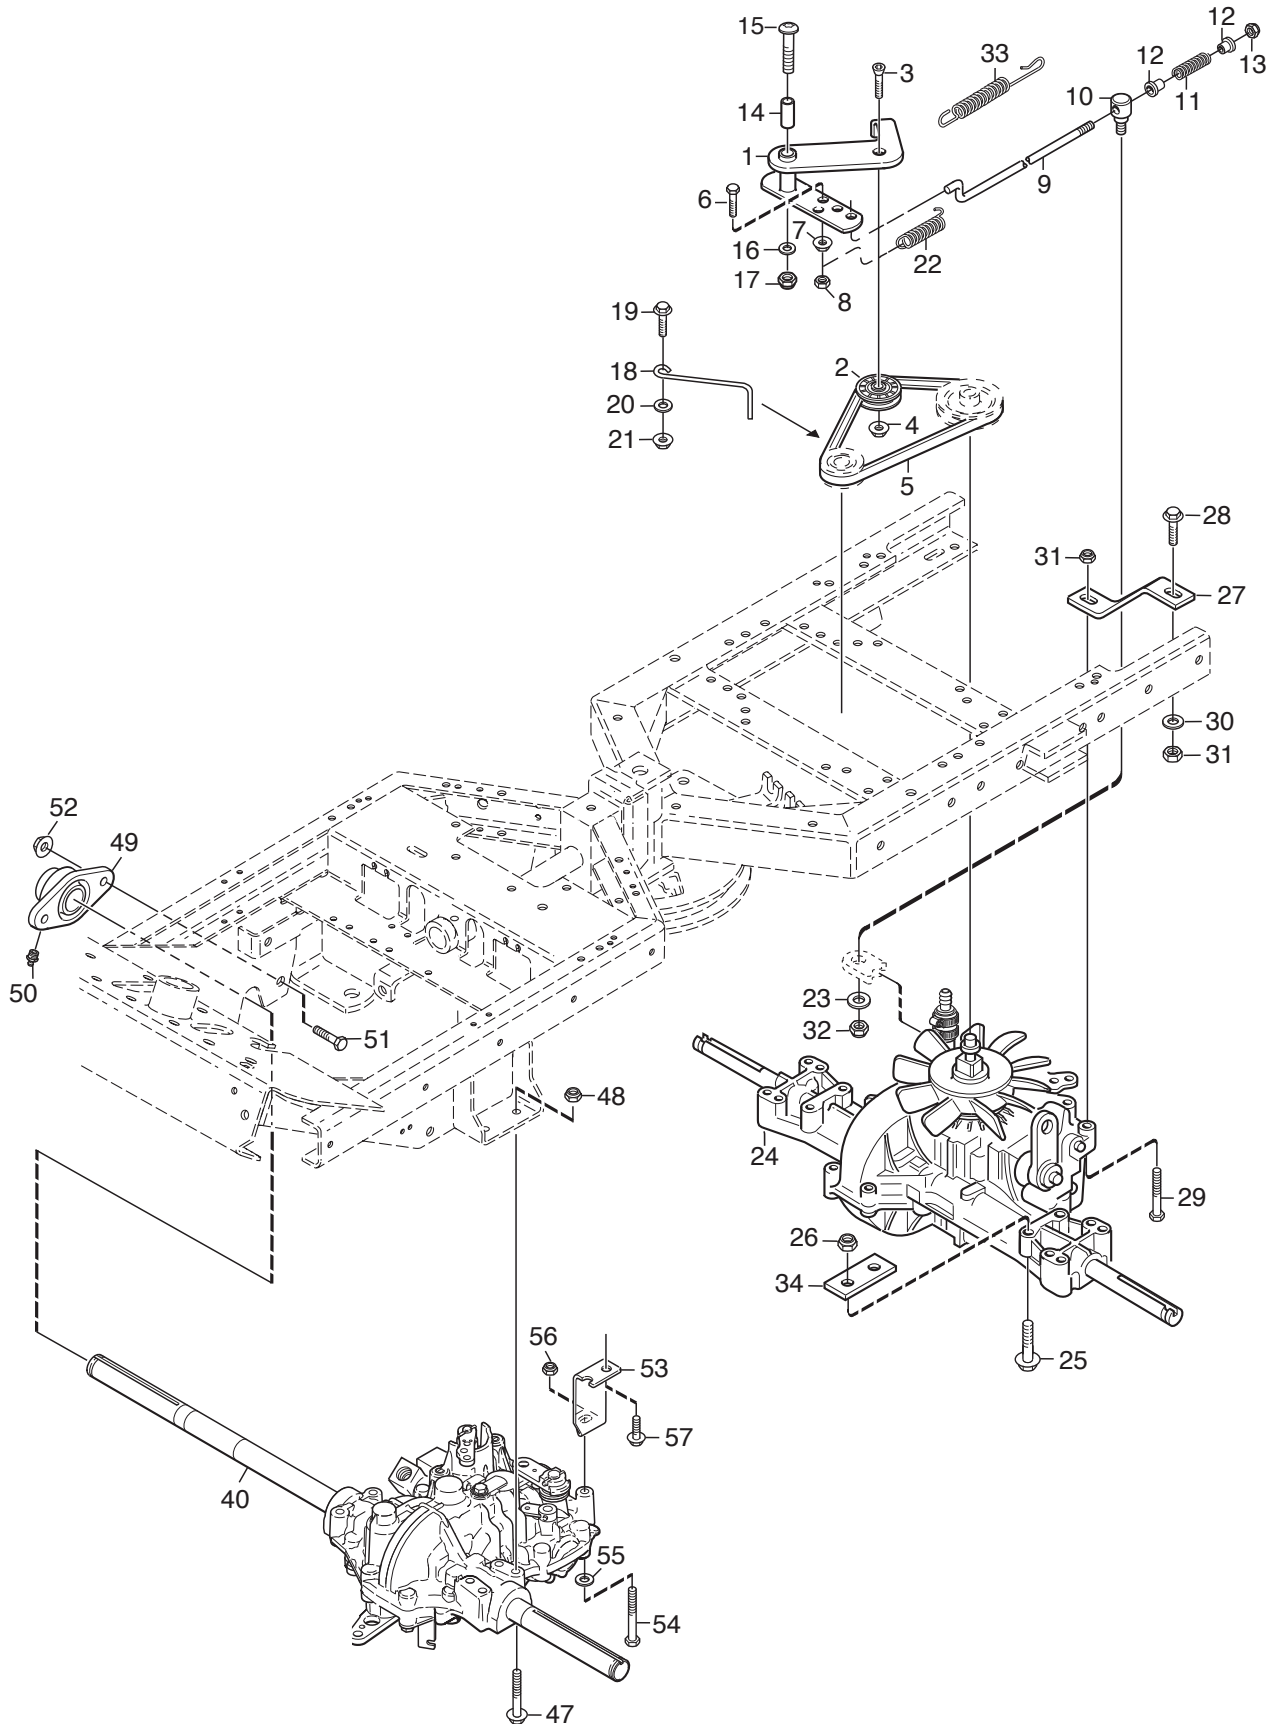

Utgåva Issue 18 - 2016		Transaxel		Transmission	
Pos. Fig.	Antal Q.ty	Art nr Part No	Benämning	Description	Anmärkning Notes
1	1	1134-4000-02	Spännarm Kpl 15	Tension Arm	
2	1	1134-3459-01	Spännrulle	Tension Roller	
3	1	9924-1035-16	Skruv	Screw	
4	1	112295200/0	Mutter	Nut	
5	1	1134-9058-01	Kilrem	V-Belt	contain belt 9585-0091-01
6	1	112791500/0	Skruv	Screw	
7	1	9739-0631-22	Mutter	Nut	
8	1	112154510/0	Mutter	Nut	
9	1	1134-3377-02	Reglagestang	Control Rod	
10	1	1134-4171-01	Ledtapp	Pivot Pin	
11	1	1134-4183-01	Fjäder	Spring	
12	2	1134-3456-01	Bussning	Bushing	
13	1	112154510/0	Mutter	Nut	
14	1	1134-1565-08	Distans	Spacer	
15	1	9930-0870-16			
16	1	112523060/0	Bricka	Washer	
17	1	112155000/0	Mutter	Nut	
18	1	1134-3289-02	Remstyrning	Belt Guide	
19	1	9959-0820-16	Skruv	Screw	
20	1	112523060/0	Bricka	Washer	
21	1	112154220/0	Mutter	Nut	
22	1	1134-6414-01	Fjäder	Spring	
23	1	9699-0060-02	Bricka	Washer	
24	1	1137-0124-01	Transaxel K574G	Transaxle K574G	Kanzaki K574G (2-port)
24	1	1137-0125-01	Transaxel K574F	Transaxle K574F	Kanzaki K574F (4-port)
25	4	9960-0860-12	Skruv	Screw	
26	4	112155000/0	Mutter	Nut	
27	1	1134-3913-01	Reaktionsstag 5-01 F24	Strut	
28	1	9959-0825-16	Skruv	Screw	
29	1	112691200/0	Skruv	Screw	
30	1	9699-0090-02	Bricka	Washer	
31	2	112155000/0	Mutter	Nut	
32	1	112154510/0	Mutter	Nut	
33	1	4231-0013-00	Fjäder	Spring	
34	2	1134-3376-01	Distansplåt	Spacer Plate	Only for models with Vanguard 18
40	1	1134-6029-01	Motoraxel-Främre (Ktm10M)	Front Motor Unit (Ktm10M)	Kanzaki KTM 10M
47	2	9960-0860-12	Skruv	Screw	
48	2	112155000/0	Mutter	Nut	
49	1	1134-5703-01	Flänslagerenhet	Flange Bearing Unit	Incl. pos. 50
50	1	112379511/0	Smörjnippel	Grease Dispenser	
51	2	9997-1040-16	Skruv	Screw	
52	2	9731-1031-22	Mutter	Nut	
53	1	1134-5670-01	Reaktionsstag 5-01	Strut	
54	1	9997-0880-16	Skruv	Screw	
55	1	9699-0090-02	Bricka	Washer	
56	1	112155000/0	Mutter	Nut	
57	2	9945-0816-16	Skruv	Screw