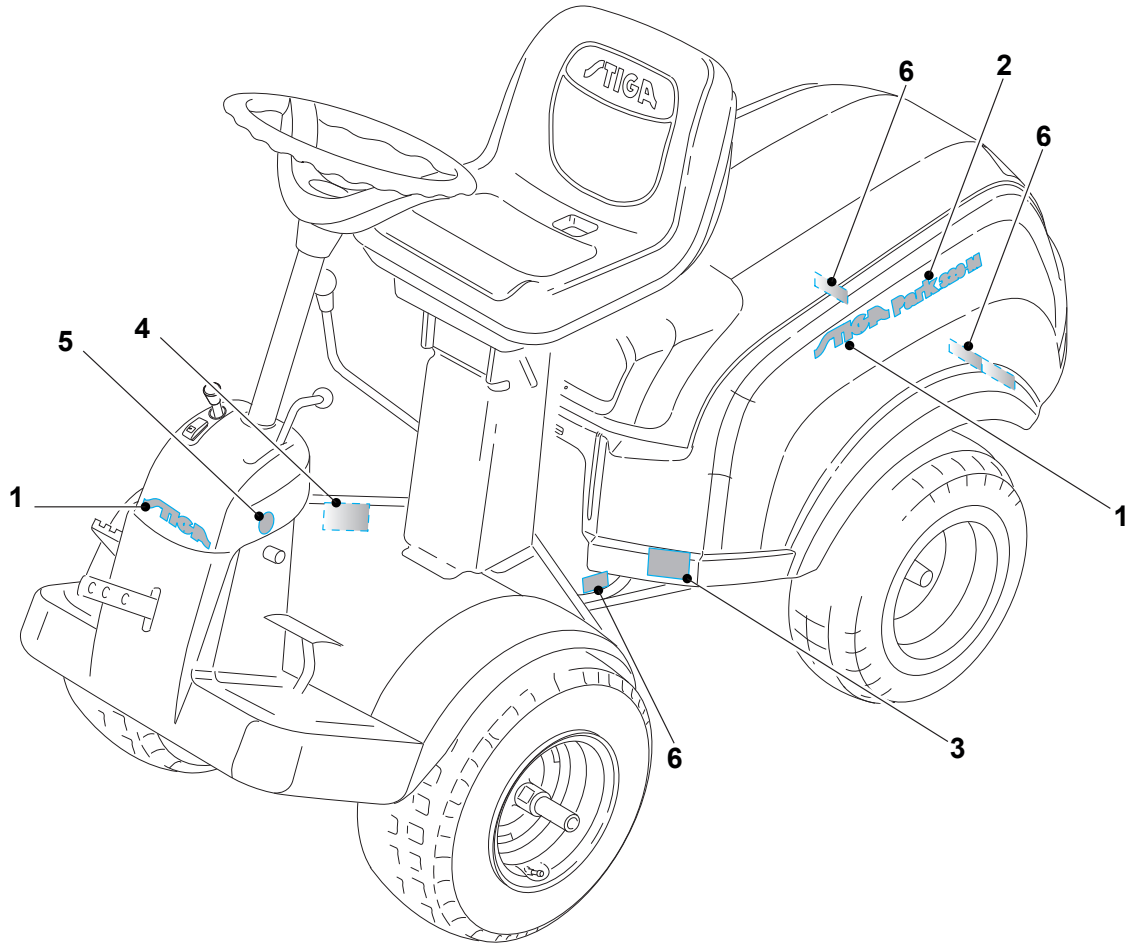

STIGA 1

Park 2