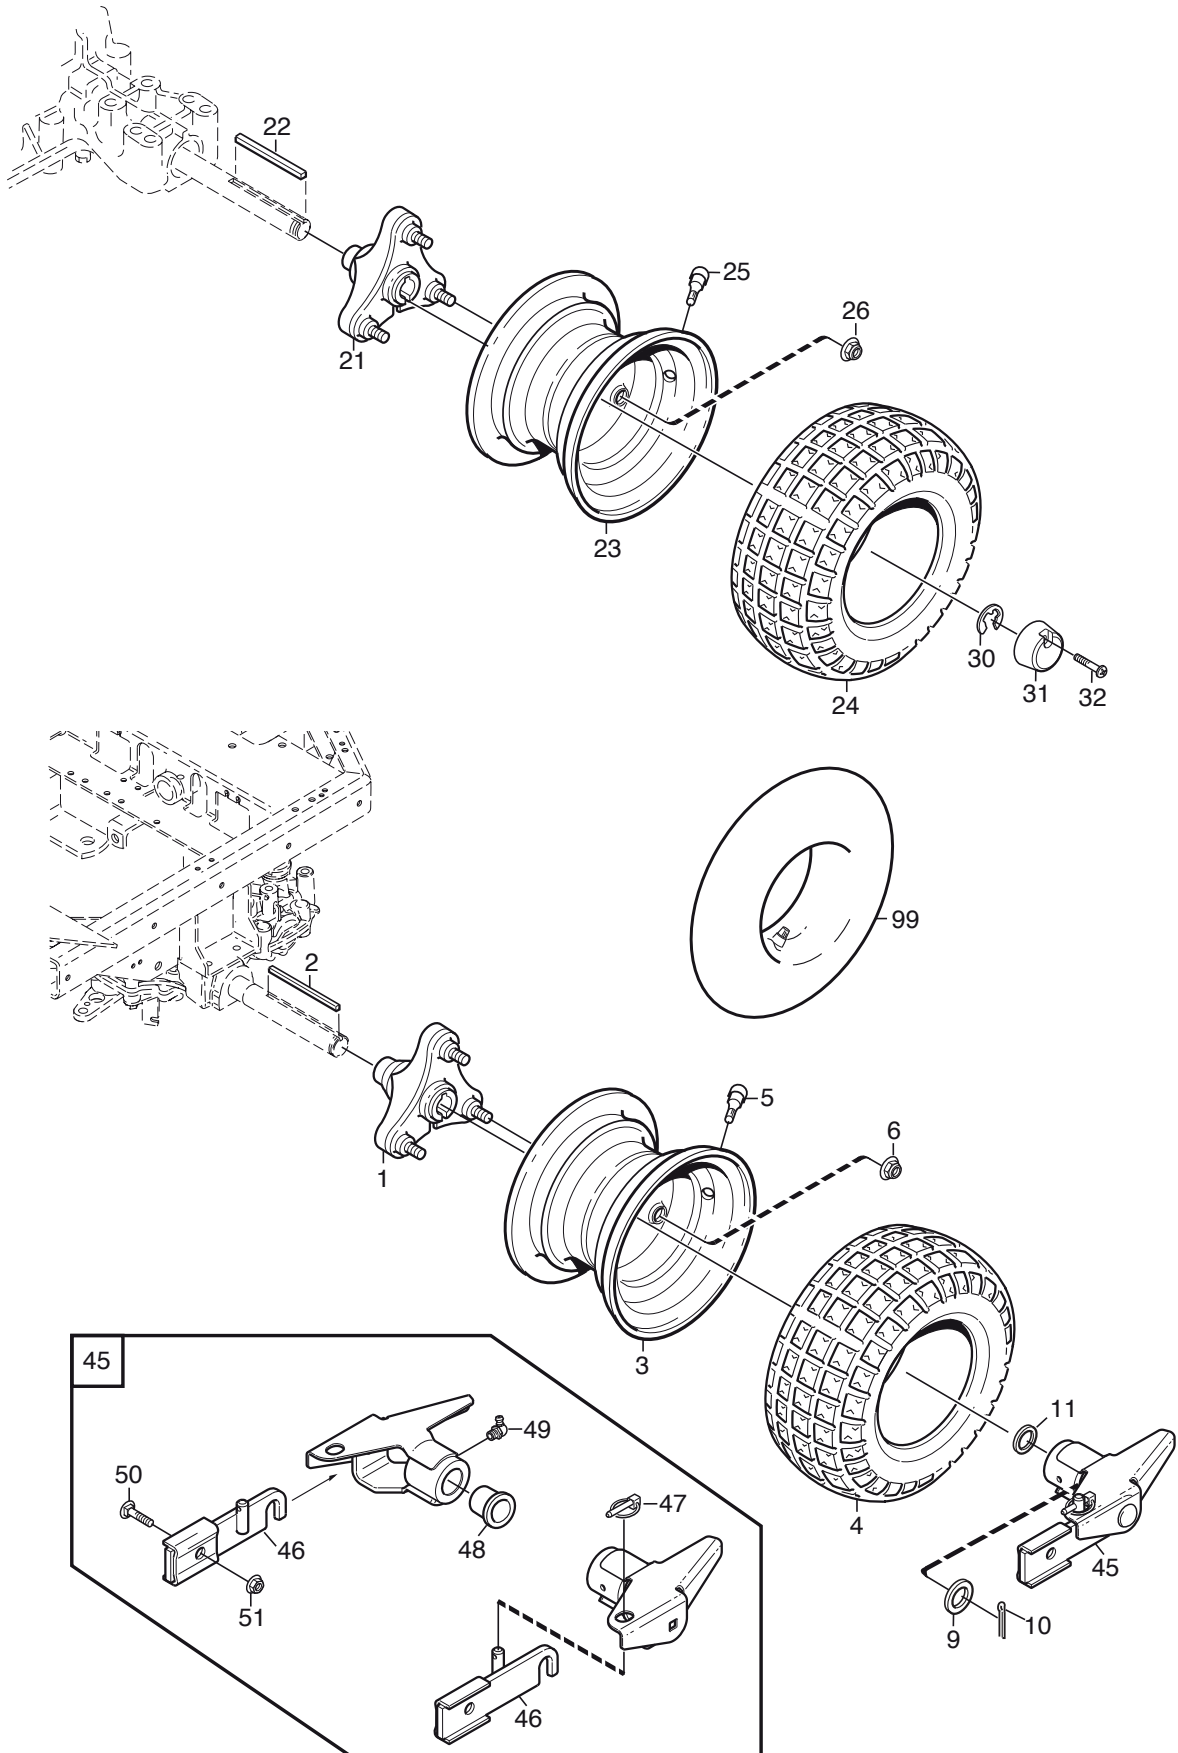

Utgåva Issue 18 - 2016		Hjul Wheels			
Pos. Fig.	Antal Q.ty	Art nr Part No	Benämning	Description	Anmärkning Notes
1	2	1134-4844-03	Hjulnav Kpl	Wheel Hub Assy	
2	2	1134-3383-02	Kil	Key	
3	2	187000454/0	Fälg	Rim	
4	2	9545-0116-00	Däck	Tyre	16 x 7.50 - 8
5	2	9545-0500-00	Ventil Kpl	Valve Assy.	
6	6	9731-1031-22	Mutter	Nut	
9	2	1134-0341-01	Bricka	Washer	
10	2	9599-0080-02	SaxSprint Sp 4*28	Cotter Pin	
11	2	1134-0341-01	Bricka	Washer	
21	2	1134-4844-02	Hjulnav Kpl	Wheel Hub Assy	
22	2	1134-2471-01	Kil	Key	
23	2	187000454/0	Fälg	Rim	
24	2	9545-0116-00	Däck	Tyre	16 x 7.50 - 8
25	2	9545-0500-00	Ventil Kpl	Valve Assy.	
26	6	9731-1031-22	Mutter	Nut	
30	2	9653-0001-04	Sparryttare Rs	Lock Ring	
31	2	1134-4796-01	Navkapsel	Hub Cap	
32	2	9947-0540-19	Skruv	Screw	
45	1	13-0993-61	Rac Snabbfäste 4Wd Park	Rac Quick Connection 4Wd	Incl. pos 9-10-46-47-48-49-50-51
46	1	1134-7465-01	Sats-Fästen (Vä+Hö Inkl Skruv)	Attachment Kit	Incl. pos 50-51
47	2	1137-0077-01	Lassprint	Locking Pin	
48	4	1134-5686-01	Bussning	Bearing	
49	2	9501-0502-00	Smörjnippel	Grease Joint	
50	2	9898-1035-16	Skruv	Screw	
51	2	9739-1031-22	Mutter	Nut	
99	4	9545-0203-00	Innerslang	Inner Tube	Reservdel/spare part