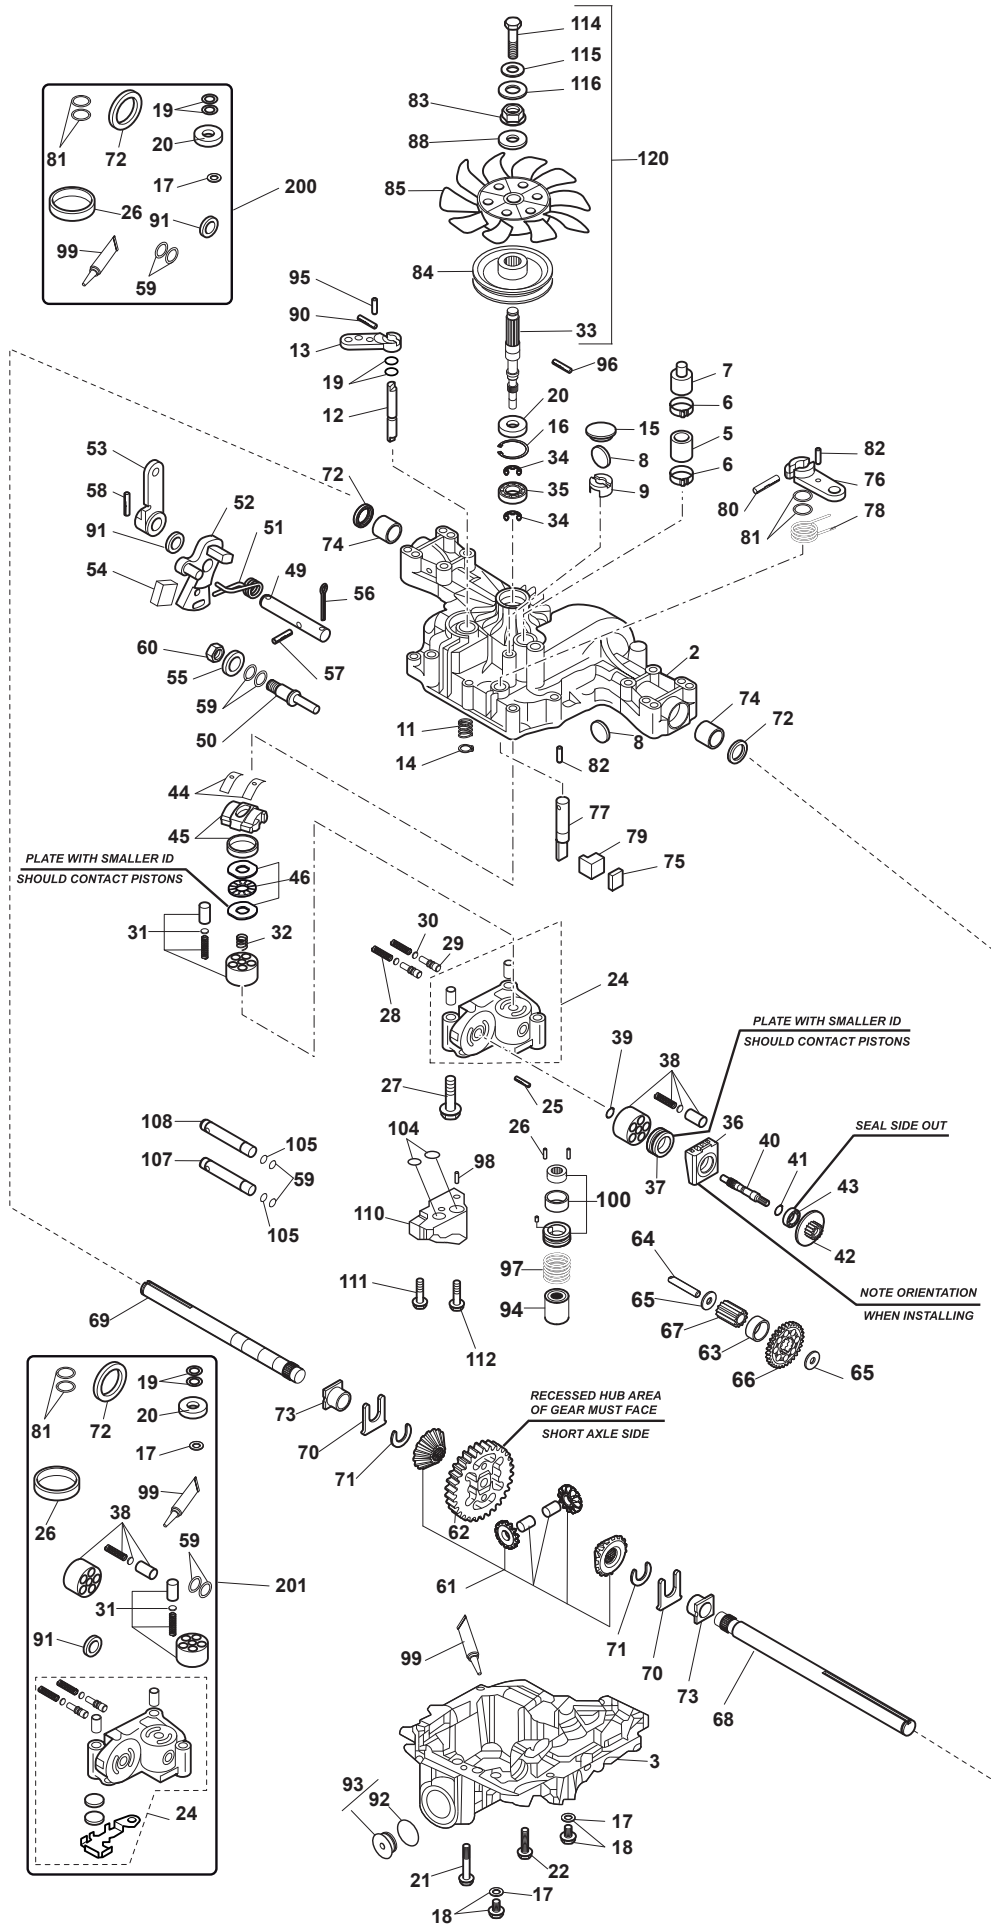

Utgåva Issue 18 - 2016		Transmission			
Pos. Fig.	Antal Q.ty	Art nr Part No	Benämning	Description	Anmärkning Notes
1	1	1137-0124-01	Transaxel K574G	Transaxle K574G	Kanzaki K574G
2	1	1139-1470-01	Hus-Övre	Housing-Upper	Pos 74 incl.
3	1	1139-1457-01	Hus-Nedre	Housing-Lower	
5	1	1139-1301-01	Rör	Tube	
6	2	1139-1336-01	Slangklämma	Cobra Clip	
7	1	1139-1306-01	Adapter	Adaptor	
8	2	1139-1150-01	Magnet	Magnet	
9	1	1139-1341-01	Magnethallare	Magnet Holder	
11	1	1139-1347-01	Fjäder	Spring	
12	1	1139-1251-01	Axel	By-Pass Shaft	
13	1	1139-1189-01	Arm	By-Pass Lever	
14	1	1139-1161-01	Lasring	Ring	
15	1	1139-1275-01	Plugg	Bore Plug	
16	1	1139-1104-01	Lasring	Snap Ring	
17	2	1139-1103-01	Bricka	Washer	
18	2	1139-1500-01	Dräneringsbult-Sats	Drain Bolt Kit	Pos 17 incl.
20	1	1139-1119-01	Tätning	Seal 15*35*7	
21	4	1139-1455-01	Skruv	Screw	
22	12	1139-0244-01	Skruv	Screw	
24	1	1139-1487-01	Centrumhus	Center Case	
25	1	1139-1158-01	Stift	Pin	
26	2	1139-1497-01	Stift	Pin	
27	2	1139-1718-01	Bult	Bolt	
28	2	1139-1468-01	Ventil	Ids Valve	
29	2	1139-1243-01	Fjäder	Spring	
30	2	1139-1307-01	Filter	Filter	
31	1	1139-1356-01	Cylinderblock Kpl	Cylinder Block Kit	
32	1	1139-1245-01	Fjäder	Pump Spring	
33	1	1139-1727-01	Pumpaxel	Pump Shaft	
34	3	1139-1146-01	Lasring	Ring	
35	1	1139-1110-01	Kullager	Ball Bearing	
36	1	1139-1458-01	Hus	Housing	
37	1	1139-1438-01	Lager	Bearing	
38	1	1139-1509-01	Cylinderblock Kpl	Cylinder Block Kit	
39	1	1139-1160-01	Bricka	Washer	
40	1	1139-1353-01	Motoraxel	Motor Shaft	
41	1	1139-1021-01	Lasring	Snap Ring	
42	1	1139-1272-01	Motordrev	Motor Gear	
43	1	1139-1453-01	Lager	Bearing	
44	2	1139-1066-01	Tryckplatta	Use 1139-1141-01	
45	1	1139-1597-01	Stänkplatta	Swash Plate	
46	1	1139-1508-01	Lager	Thrust Bearing Kit	
49	1	1139-1354-01	Regleraxel	Control Shaft	
50	1	1139-1410-01	Vridcentrum	Fulcrum	
51	1	1139-1312-01	Vridfjäder	Torsion Spring	
52	1	1139-1409-01	Reglerarm	Lever	
53	1	1139-1325-01	Reglerarm	Control Lever	
54	1	1139-1596-01	Ryckplatta	Jerky Plate	
55	1	1139-1102-01	Bricka	Washer