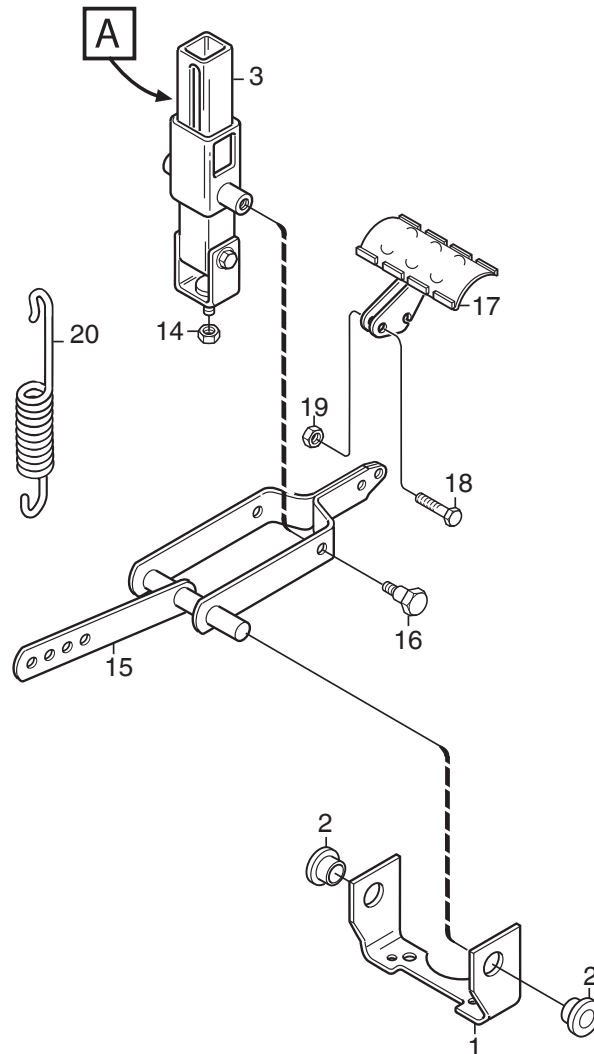

Utgåva Issue 18 - 2016		Pedallyft Pedal lift			
Pos. Fig.	Antal Q.ty	Art nr Part No	Benämning	Description	Anmärkning Notes
1	1	1134-4117-01	Fäste	Bracket	
2	2	1134-2684-01	Lager	Bearing	
3	1	1134-4945-01	Lyftspärr kpl	Lift Catch Assy	Pos 7-13 incl.
7	1	9404-0027-01	O-ring	O-ring	
8	1	9650-0039-04	Sparring Sga 8	Lock Ring	
9	1	9595-0276-01	Spiralspännstift 8*24	Locating Pin	
10	1	112689500/0	Skruv	Screw	
11	1	112154510/0	Mutter	Nut	
13	1	9897-0820-16	Skruv	Screw	
14	1	112155000/0	Mutter	Nut	
15	1	387256053/0	Lyftgaffel	Lift Fork	
16	2	1134-0240-00	Skruv	Screw	
17	1	1134-4938-01	Lyftpedal	Lift Pedal	
18	2	112791500/0	Skruv	Screw	
19	2	9739-0631-22	Mutter	Nut	
20	1	4231-0013-00	Fjäder	Spring