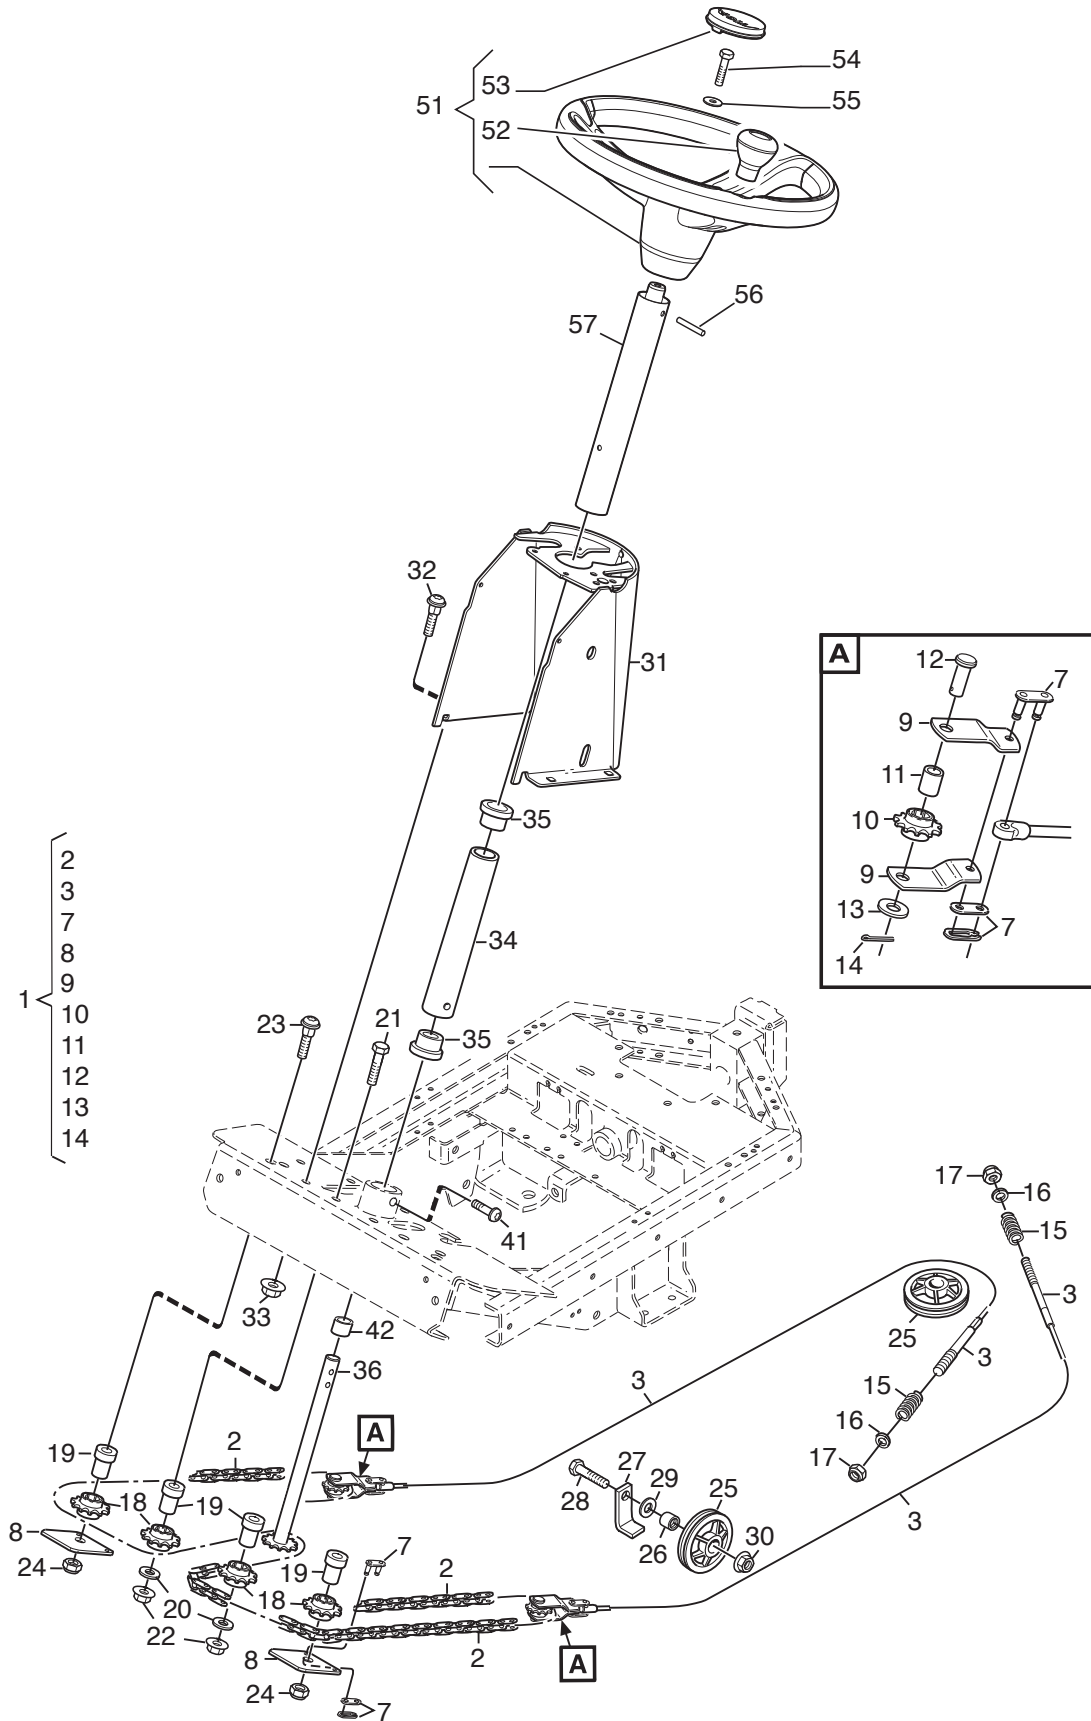

Utgåva Issue 18 - 2016		Styrning Steering			
Pos. Fig.	Antal Q.ty	Art nr Part No	Benämning	Description	Anmärkning Notes
1	1	1134-6380-02	Styrkedja Fz Mek. Servo K/W, L/L Sm	Steering Chain Assy	Inkl. pos 2-14
2	1	1134-6374-10	Kedja	Chain	129 länk
3	1	1134-9099-01	Styrwire	Steering Wire	Sats vä+hö/kit L+R
7	4	1134-2824-01	Kedjelas	Chain Lock	
8	2	1134-5652-01	Fäste	Attachment	
9	4	1134-5651-01	Fäste	Bracket	
10	2	1134-2816-01	Kedjehjul	Sprocket	
11	2	1134-0041-02	Bussning	Bushing	
12	2	1134-4817-01	Stift	Pin	
13	2	112521360/0	Bricka	Washer	
14	2	9599-0054-02	SaxSprint	Split Pin	
15	2	1134-3817-01	Fjäder	Spring	
16	2	9699-0090-02	Bricka	Washer	
17	2	112155000/0	Mutter	Nut	
18	4	1134-2816-01	Kedjehjul	Sprocket	
19	4	1134-5653-01	Distans	Spacer	
20	2	112521360/0	Bricka	Washer	
21	2	112692395/1	Skruv	Screw	
22	2	9739-1031-22	Mutter	Nut	
23	2	9897-1060-12	Skruv	Screw	
24	2	9731-1031-22	Mutter	Nut	
25	2	1134-9025-01	Linhjul	Steering Pulley	Sats 2 st/kit of 2
26	2	1134-0041-01	Bussning	Bushing	
27	2	1134-0046-00	Wireklämma	Wire Clamp	
28	2	9997-1040-16	Skruv	Screw	
29	2	112521360/0	Bricka	Washer	
30	2	9739-1031-22	Mutter	Nut	
31	1	1134-5349-01	Styrkonsol Kpl (Gul) 1-00	Steering Console (Yellow) 1-00	
32	4	9897-0820-16	Skruv	Screw	
33	4	112154220/0	Mutter	Nut	
34	1	387520125/0	Rattrör Nedre	Steering Column, Lower	
35	2	1134-1901-01	Lager	Bearing	
36	1	1137-0079-04	Rattstang Kpl	Steering Rod Assy	
41	2	9893-0616-16	Skruv	Screw	
42	1	1134-2837-03	Distans	Spacer	
51	1	337961200/0	Ratt	Steering wheel	
52	1	187593701/0	Knopp	Knob	
53	1	337580550/0	Styrplåt Kpl	Steering Plate	
54	1	112793102/0	Skruv	Screw	
55	1	112583500/0	Lasbricka	Grower	
56	1	112620299/0	Spännstift	Elastic Pin	
57	1	387520127/0	Rattstang	Steering Rod