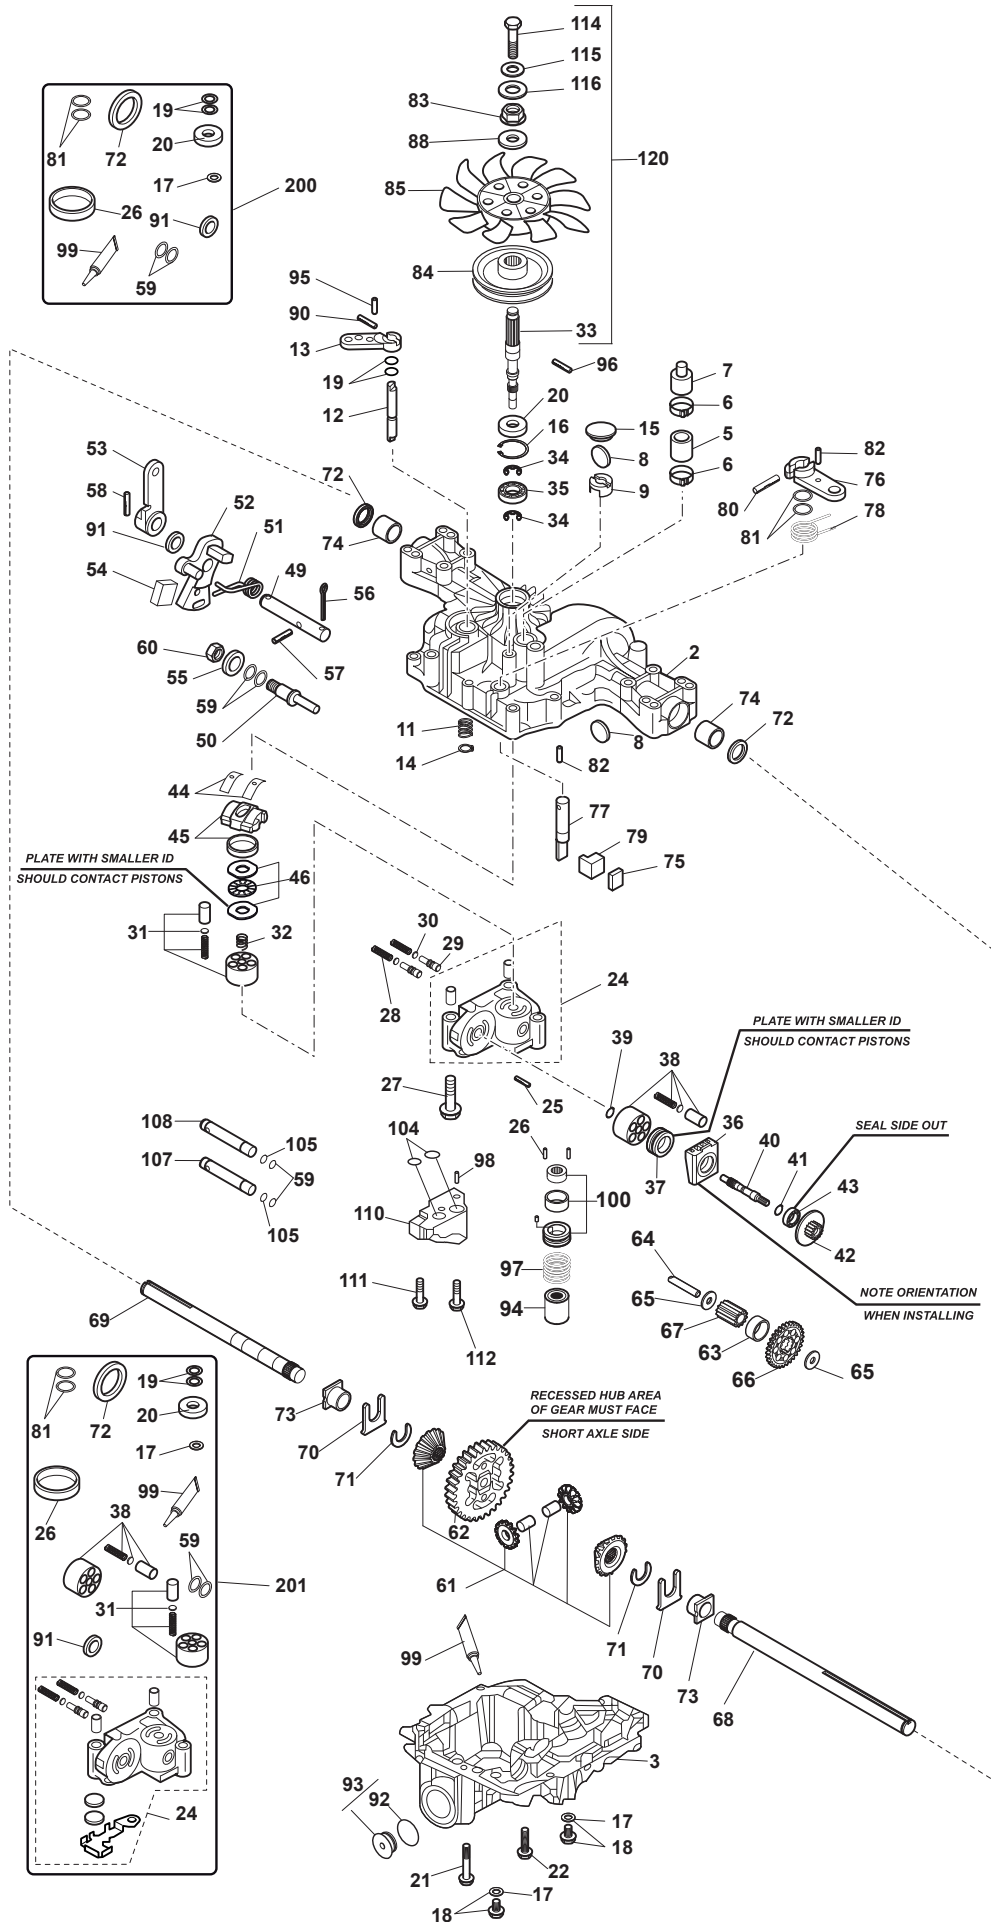

Utgåva Issue 18 - 2016		Transmission		Transmission	
Pos. Fig.	Antal Q.ty	Art nr Part No	Benämning	Description	Anmärkning Notes
56	1	1139-1355-01	LasSprint	Cotter Pin	
57	1	1139-1329-01	Stift	Pin	
58	1	1139-1285-01	Stift	Pin	
60	1	1139-1127-01	Mutter	Nut	
61	1	1139-1404-01	Differentialdrev Kpl	Diff.Gear Kit	
62	1	1139-1258-01	Slutdrev	Final Gear	
63	1	1139-1255-01	Hylsa	Collar	
64	1	1139-1256-01	röduktionsaxel	Reduction Shaft	
65	2	1139-1398-01	Bricka	Washer	
66	1	1139-1267-01	Reduktionsdrev	Reduction Gear	
67	1	1139-1361-01	Slutdrev	Final Pinion Gear	
68	1	1139-1344-01	Hjulaxel Vä	Axle Shaft-L	
69	1	1139-1345-01	Hjulaxel Hö	Axle Shaft-R	
70	2	1139-1078-01	Bricka	Thrust Washer	
71	2	1139-1163-01	Lasring	Ring	
72	2	1139-1080-01	Tätning	Seal 19*32*8	
73	2	1139-1164-01	Bussning	Bushing	
74	2	1139-1414-01	Bussning	Bushing	
75	1	1139-1260-01	Bromssko	Brake Shoe	
76	1	1139-1261-01	Bromsarm	Brake Arm	
77	1	1139-1320-01	Bromsaxel	Brake Shaft	
78	1	1139-1411-01	Returfjäder	Return Spring	
79	1	1139-1264-01	Tryckplatta	Brake Actuator	
80	1	1139-1282-01	Stift	Pin	
82	2	1139-1281-01	Stift	Pin	
83	2	1139-1248-01	Krage	Spline Collar	
84	1	1139-1469-01	Remskiva	Pulley	
85	1	1134-4190-01	Fläkt	Fan	
88	1	1139-1276-01	Bricka	Collar	
89	4	1139-1166-01	Stift	Pin	
90	1	1139-1280-01	Stift	Pin	
91	1	1139-1303-01	Tätning	Seal Ring	
92	1	1139-1534-01	O-Ring	O-Ring	
93	1	1139-1510-01	Lock	Cap Kit	Pos 92 incl.
94	1	1139-1488-01	Filter	Filter	
95	1	1139-1279-01	Stift	Pin	
96	1	1139-1148-01	Stift	Pin	
97	1	1139-1492-01	Fjäder	Charge Spring	
98	1	1139-1496-01	Stift	Pin	
99	1	1139-1443-01	Tätning	Sealant (Tube)	
100	1	1139-1608-01	Pump	Charge Pump Kit	Pos 101 - 102 incl.
104	1	1139-1013-01	O-Ring	O-Ring	
105	2	1139-0239-01	Packning	Packing	
107	1	1139-1459-01	Nippel	Piping	
108	1	1139-1460-01	Nippel	Piping	
110	1	1139-1505-01	Hydraulportblock	Hydraulic Port Block	
111	1	1139-1472-01	Bult	Bolt	
112	1	1139-1473-01	Bult	Bolt	
113	1	1139-1471-01	Bult	Bolt