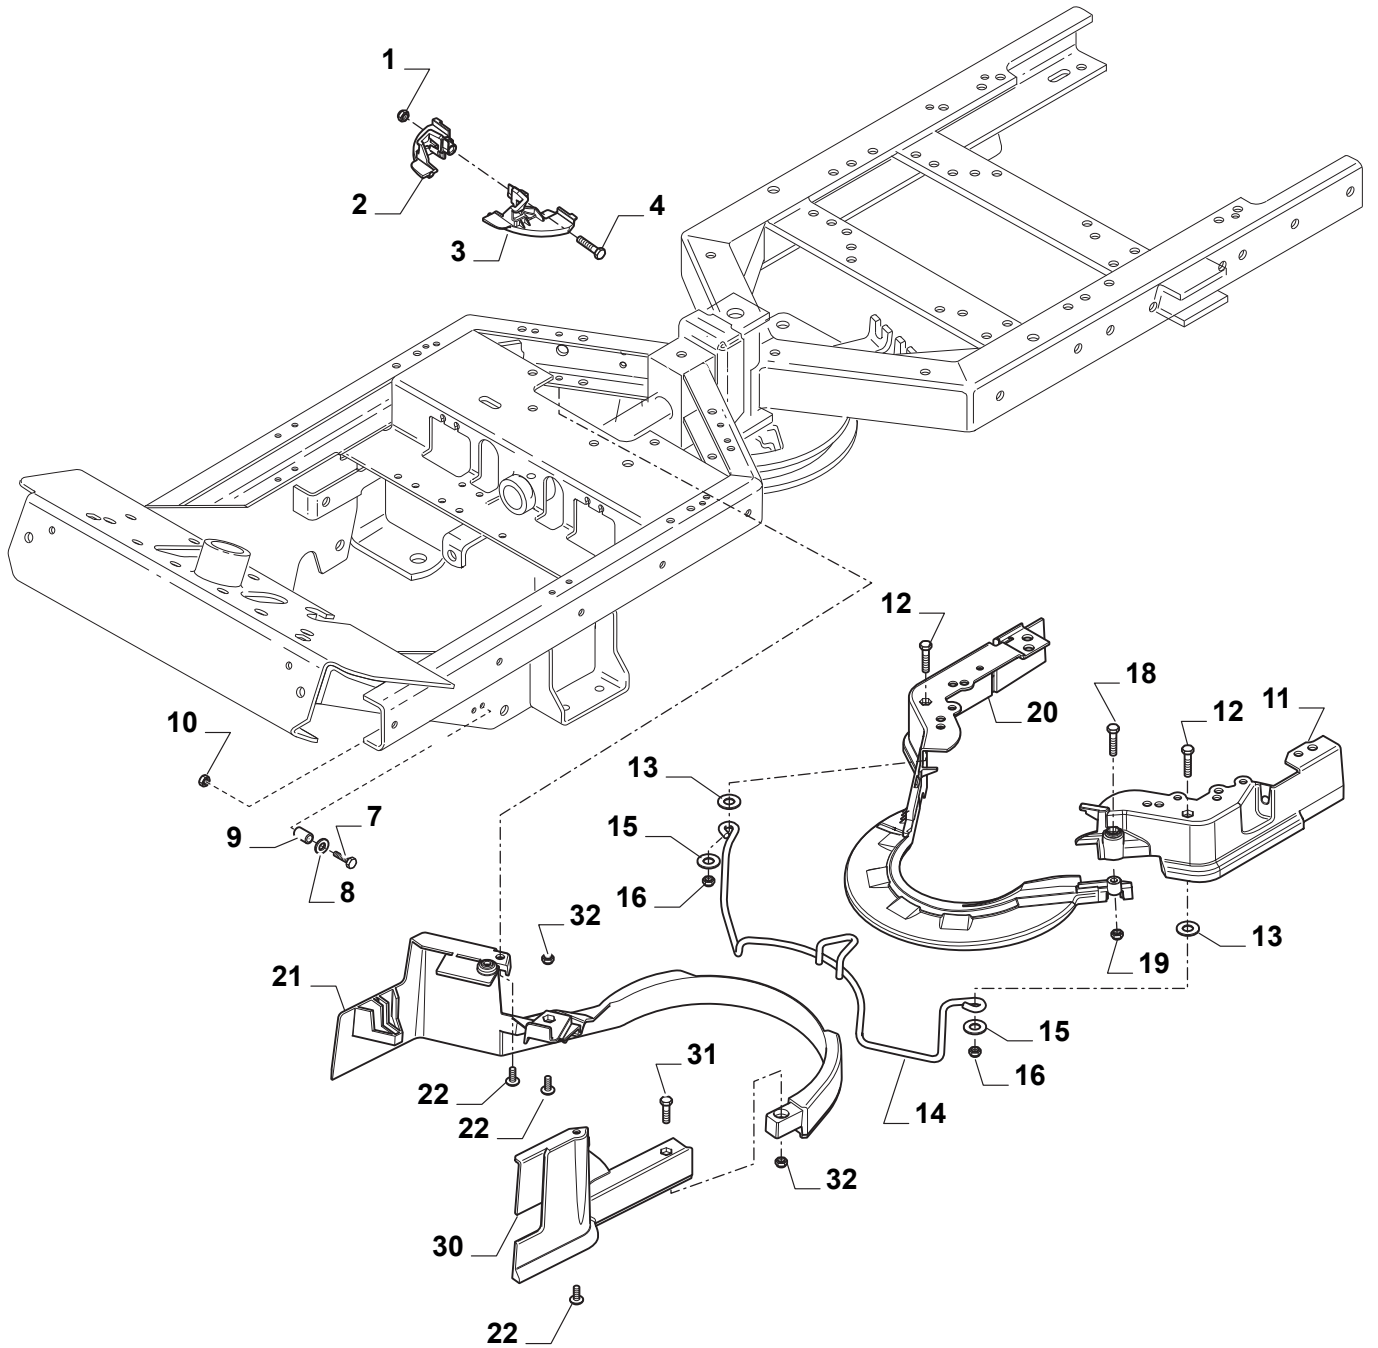

Utgåva Issue 18 - 2016		Remskydd Protection, Belt			
Pos. Fig.	Antal Q.ty	Art nr Part No	Benämning	Description	Anmärkning Notes
1	1	112154510/0	Mutter	Nut	
2	1	337600010/0	Skydd	Protection	
3	1	337600011/0	Skydd	Protection	
4	1	112792099/0	Skruv	Screw	
7	2	112735669/0	Skruv	Screw	
8	2	112523050/0	Bricka	Washer	
9	2	1134-1565-14	Distans	Spacer	
10	2	112154510/0	Mutter	Nut	
11	1	337060001/1	Remskydd	Belt Cover	
12	2	112792099/0	Skruv	Screw	
13	2	112524010/0	Bricka	Washer	
14	1	337785100/0	Fäste	Support	
15	2	112521330/0	Bricka	Washer	
16	2	112154510/0	Mutter	Nut	
18	1	112791500/0	Skruv	Screw	
19	1	112154510/0	Mutter	Nut	
20	1	337060000/1	Remskydd	Belt Cover	
21	1	337060002/0	Remskydd	Belt Cover	
22	3	9893-0616-16	Skruv	Screw	
30	1	337060004/0	Remskydd	Belt Cover	
31	1	112791500/0	Skruv	Screw	
32	2	112154510/0	Mutter	Nut