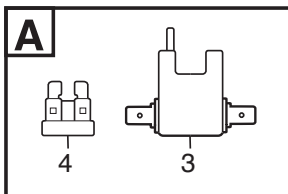

Utgåva Issue 10 - 2015		Elsystem Electric system			
Pos. Fig.	Antal Quantity	Art nr Part No	Benämning	Description	Anmärkning Notes
1	1	1134-4804-01	Batteri	Battery	
2	1	187040308/0	Kablage	Harness	Inkl. Pos 3, 4
3	1	9400-0327-01	Säkringshallare Inkl 20A Säkring	Fuse Holder Incl Fuse	Inkl. pos 4
4	1	1134-3496-06	Vippa | Säkring | Säkring 20 Amp Gul	Cover-12V | Fuse | Fuse (20A)	20A
6	1	1134-3901-01	Solenoid	Solenoid	Inkl. pos 8
7	2	9852-8013-16	Skruv	Screw	
8	2	9743-5121-32	Mutter	Nut	
9	1	1134-4093-01	Tändningslas	Ignition Switch	
10	1	1134-4749-01	Mutter	Nut	
11	1	1134-5245-01	Batterirem	Battery Strap	
12	1	1134-2167-01	Elkabel	Cable	
12	1	1134-2167-02	Kabel (Minus)	Cable (-)	
13	1	1134-0234-02	Batterikabel (+)	Battery Cable (+)	
14	1	1134-2310-01	Batteriskydd	Guard Cap (+)	
15	1	112361005/0	Mutter	Nut	1/4" UNC
16	15	133320027/0	Bunband	Cable	
17	1	1134-5343-01	Batterikonsol	Battery Bracket	
18	3	9852-8013-16	Skruv	Screw	
19	2	9699-0060-02	Bricka	Washer	
25	1	1134-3399-02	Brytare	Switch	
26	2	9943-0516-16	Skruv	Screw	
34	1	9959-0612-16	Skruv	Screw	
35	1	1134-6454-01	Jordplat	Ground Plate	
36	1	9739-0631-22	Mutter	Nut	
40	1	1137-0075-01	Fäste	Attachment 2010	
41	2	112735105/0	Skruv	Screw	
42	1	1134-7535-01	Honkontakt	Female Connector	
43	1	9959-0820-16	Skruv	Screw	
44	1	112154220/0	Mutter	Nut	
45	1	9400-0282-01	Brytare (Med Diod)	Switch	
46	1	9400-0280-03	Vippa Höjdinst	Switch Cover-Height Adjust