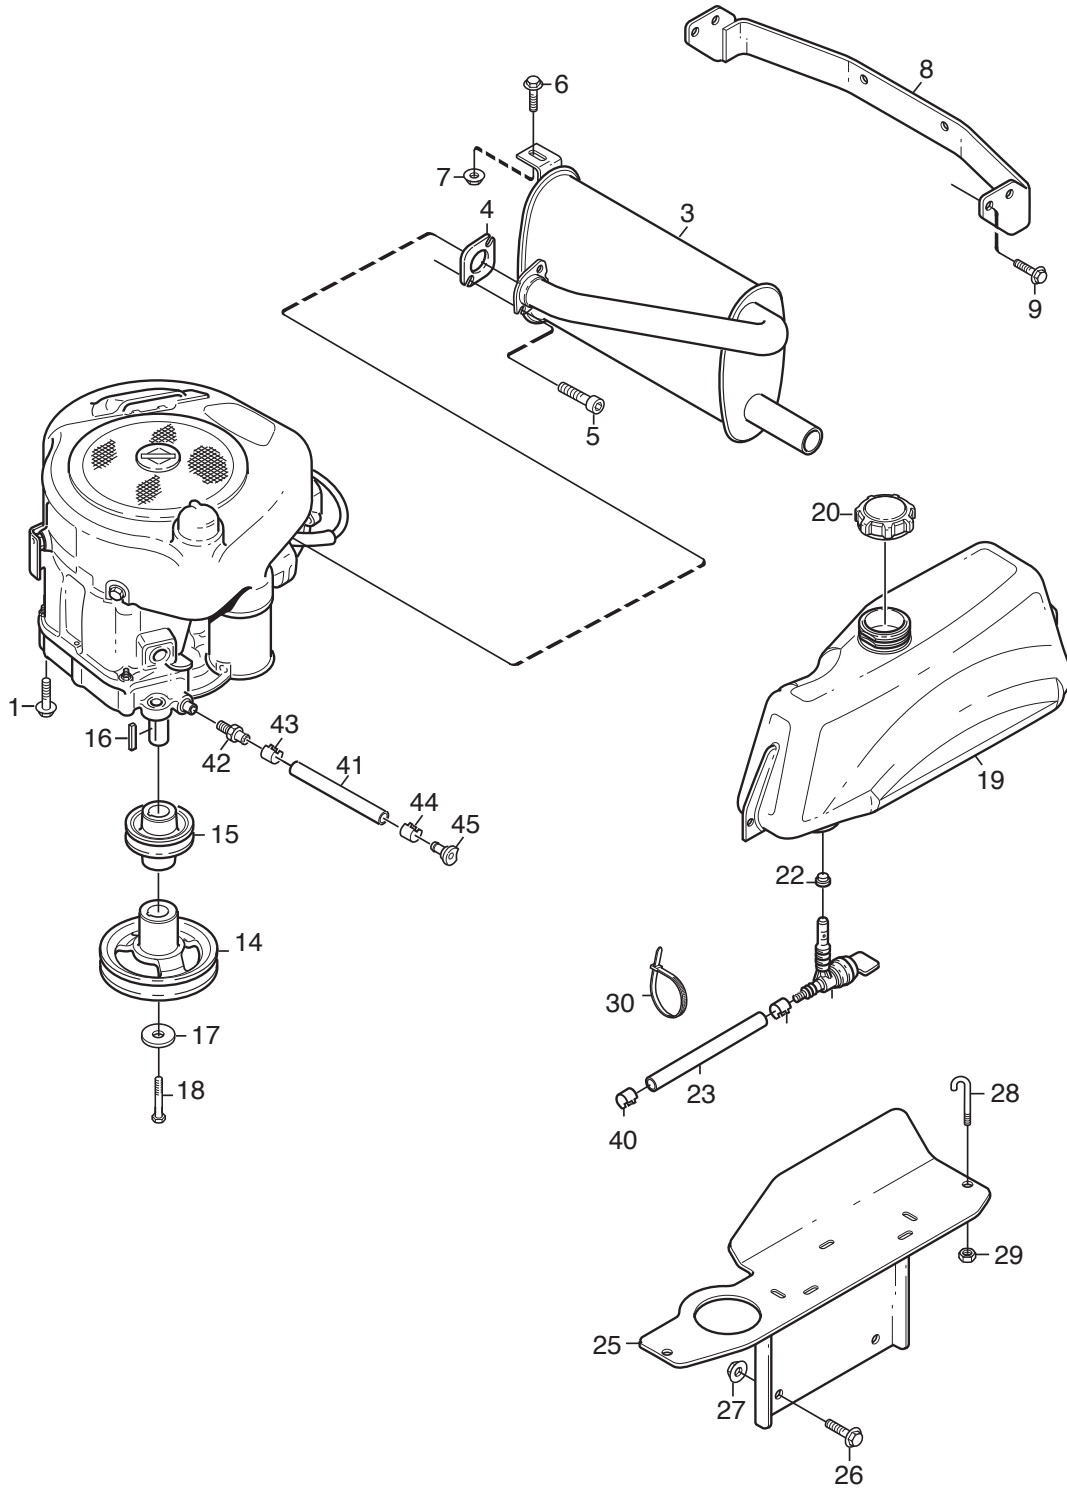

Utgåva Issue 10 - 2015		Motor	Engine		
Pos. Fig.	Antal Quantity	Art nr Part No	Benämning	Description	Anmärkning Notes
1	4	9955-3725-16	Skruv	Screw	3/8" UNC x 25 mm
3	1	1134-7784-01	Ljuddämpare Kpl	Muffler Assy	
4	1	1134-0433-00	Bränslemätare | Packning	Fuel Level Indicator | Gasket	
5	2	1134-4930-01	Skruv	Screw	
6	1	9959-0820-16	Skruv	Screw	
7	1	112154220/0	Mutter	Nut	
8	1	1134-5390-01	Dragkroksbalk	Tow Bar Bracket	
9	4	9945-0816-16	Skruv	Screw	
14	1	1137-0208-01	Motorremskiva	Engine Pulley	Ø 137 mm
15	1	1137-0206-01	Motorremskiva	Engine Belt Pulley	Ø 85 mm
16	1	9600-0251-01	Kil	Key	L = 2 1/2"
17	1	1134-5017-01	Bricka	Washer	
18	1	9987-5332-16	Skruv	Screw	
19	1	1134-6618-01	Bränsletank	Fuel Tank	
20	1	1134-5532-01	Tanklock	Fuel Tank Cap	
21	1	1134-3224-01	Bensinkran	Fuel Shut-Off Valve	
22	1	1134-3225-01	Gummibussning	Grommet	
23	1	1134-2975-08	Bensinslang	Fuel Tube	Cutting length 0,35 mt
24	1	9578-0023-02	Slangklämma D12*8 (Svart)	Hose Clamp	
25	1	1134-6627-01	Tankfäste	Fuel Tank Bracket	
26	2	9959-0820-16	Skruv	Screw	
27	2	112154220/0	Mutter	Nut	
28	2	1134-5346-01	Tankbygel	Fuel Tank Loop	
29	2	112154510/0	Mutter	Nut	
30	1	133320027/0	Bunband	Cable	
40	1	9578-0023-02	Slangklämma D12*8 (Svart)	Hose Clamp	
41	1	1134-5827-01	Oljeavtappning Kpl	Oil Drain Assy	Pos 42-45 incl.
42	1	1134-5825-01	Nippel	Nipple	
43	1	9578-0023-04	Slangklämma 15*8 (Vit)	Hose Clamp	
44	1	1134-3499-02	Slangklämma	Hose Clamp	
45	1	1134-5826-01	Plugg	Plug