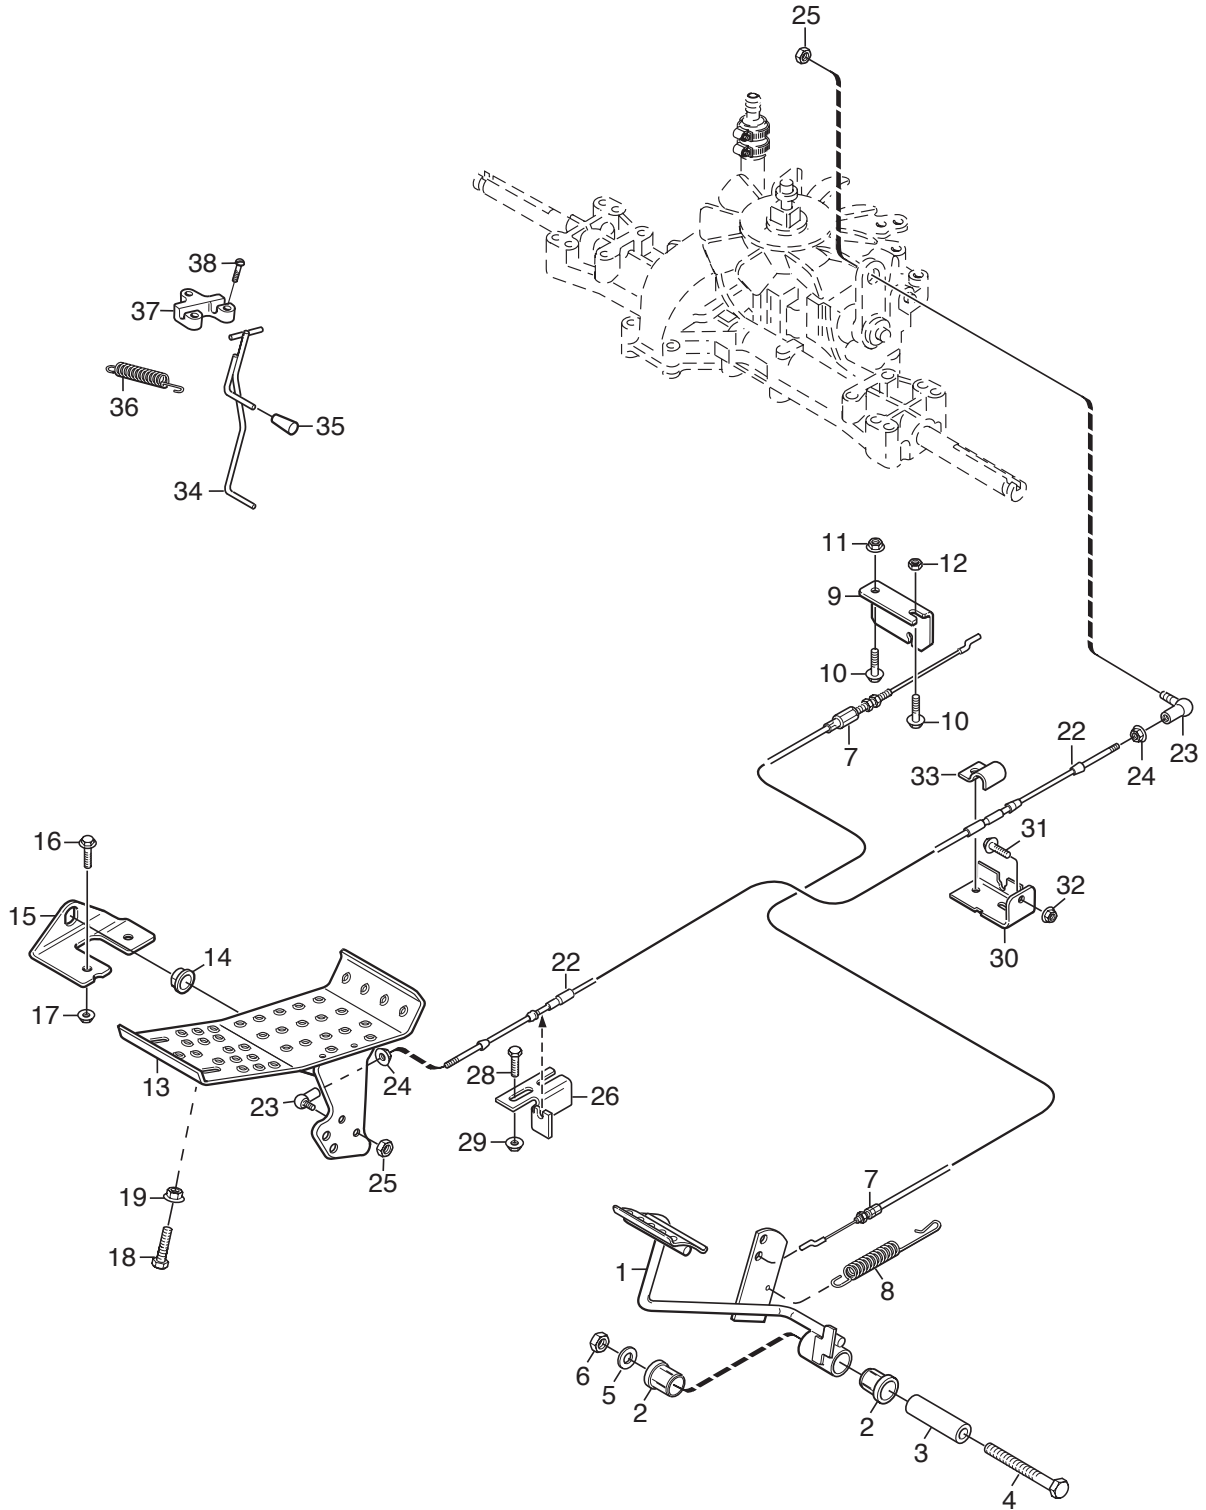

Utgåva Issue 10 - 2015		Fotreglage Foot controls			
Pos. Fig.	Antal Quantity	Art nr Part No	Benämning	Description	Anmärkning Notes
1	1	1134-5655-01	Kopplingspedal Kpl	Clutch Pedal	
2	1	1134-9024-01	Lager (4 St)	Bearing	Sats 4 st/kit of 4
3	1	1134-5677-02	Distans	Spacer	
4	1	9997-1070-12	Skruv	Screw	
5	1	9699-0030-02	Bricka	Washer	
6	1	9739-1031-22	Mutter	Nut	
7	1	1134-6005-01	Reglagewire	Control Cable	
8	1	4231-0013-00	Fjäder	Spring	
9	1	1134-3906-01	Vajerfäste 24	Cabel Holder	
9	1	1134-6467-01	Wirefäste	Cable Holder	
10	2	9959-0820-16	Skruv	Screw	
11	1	112154220/0	Mutter	Nut	
12	1	112155000/0	Mutter	Nut	
13	1	1134-6353-01	Drivpedal	Drive Pedal	
14	2	1134-6313-01	Lager	Bearing	
15	2	1134-2700-01	Fäste	Bracket	
16	2	9959-0820-16	Skruv	Screw	
17	2	112154220/0	Mutter	Nut	
18	1	9997-0835-16	Skruv	Screw	
19	1	112154220/0	Mutter	Nut	
22	1	1134-2766-05	Reglagevajer	Speed Control Cable	
23	2	9570-0001-00	Vinkellänk As8 Din 71802M5	Elbow Link	
24	2	9739-0531-22	Mutter	Nut	
25	2	112154330/0	Mutter	Nut	
26	1	1134-6317-01	Wirefäste	Wire Bracket	
28	2	9959-0620-16	Skruv	Screw	
29	2	9739-0631-22	Mutter	Nut	
30	1	1134-3395-01	Fäste 24 (5-01)	Attachment	
31	2	9959-0820-16	Skruv	Screw	
32	2	112154220/0	Mutter	Nut	
33	1	1134-2021-01	Växelwirefäste	Clamp	
34	1	1134-5353-01	Bromsstang	Brake Rod	
35	1	1134-2786-01	Knopp	Knob	
36	1	1131-1497-01	Fjäder	Brake Spring	
37	1	1134-4002-01	Fäste	Brake Rod Attachment	
38	3	112728697/0	Skruv	Screw