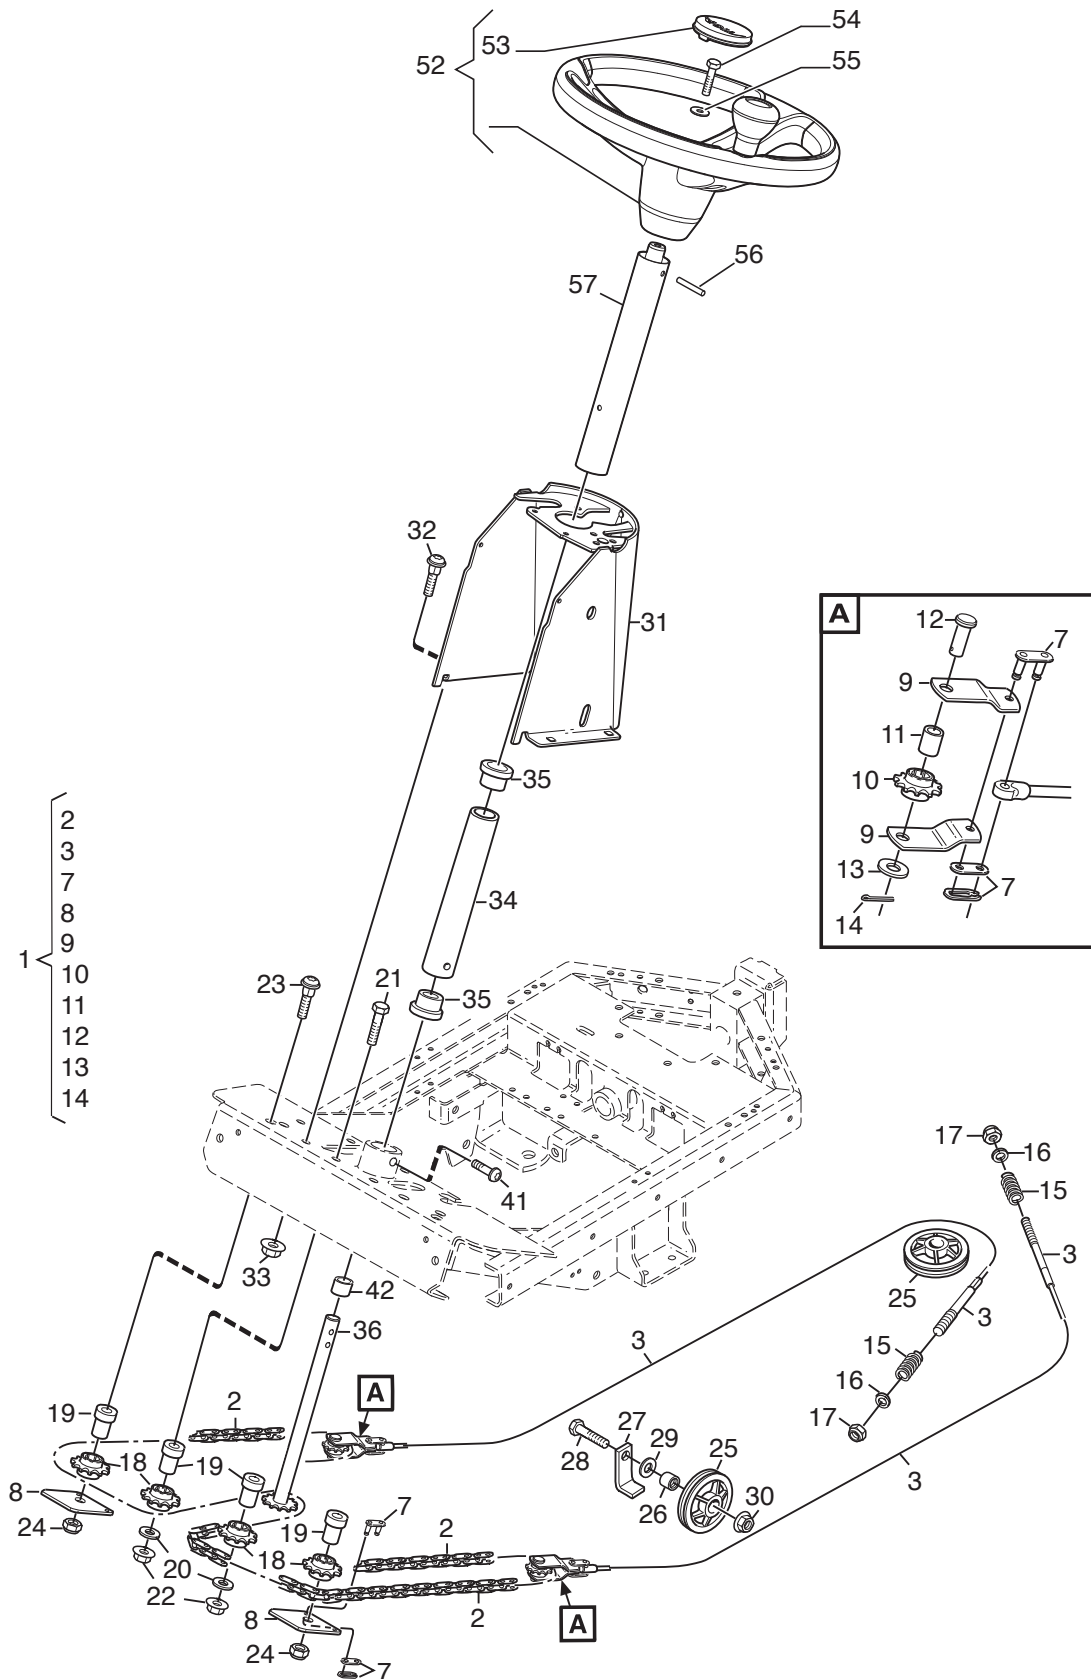

Utgåva Issue 10 - 2015		Styrning Steering			
Pos. Fig.	Antal Quantity	Art nr Part No	Benämning	Description	Anmärkning Notes
1	1	1134-6380-02	Styrkedja Fz Mek. Servo K/W, L/L Sm	Steering Chain Assy	Inkl. pos 2-14
2	1	1134-6374-10	Kedja	Chain	129 länk
3	1	1134-9099-01	Styrwire	Steering Wire	Sats vä+hö/kit L+R
7	4	1134-2824-02	Kedjelas Fz	Chain Lock	
8	2	1134-5652-01	Fäste	Attachment	
9	4	1134-5651-01	Fäste	Bracket	
10	2	1134-2816-01	Kedjehjul	Sprocket	
11	2	1134-0041-02	Bussning	Bushing	
12	2	1134-4817-01	Stift	Pin	
13	2	112521360/0	Bricka	Washer	
14	2	9599-0054-02	SaxSprint	Split Pin	
15	2	1134-3817-01	Fjäder	Spring	
16	2	9699-0090-02	Bricka | Bricka	Washer | Washer	
17	2	112155000/0	Mutter	Nut	
18	4	1134-2816-01	Kedjehjul	Sprocket	
19	4	1134-5653-01	Distans	Spacer	
20	2	112521360/0	Bricka	Washer	
21	2	112692395/1	Skruv	Screw	
22	2	9739-1031-22	Mutter	Nut	
23	2	9897-1060-12	Skruv	Screw	
24	2	9731-1031-22	Mutter	Nut	
25	2	1134-9025-01	Linhjul	Steering Pulley	Sats 2 st/kit of 2
26	2	1134-0041-01	Bussning	Bushing	
27	2	1134-0046-00	Wireklämma	Wire Clamp	
28	2	9997-1040-16	Skruv	Screw	
29	2	112521360/0	Bricka	Washer	
30	2	9739-1031-22	Mutter	Nut	
31	1	1134-5349-01	Styrkonsol Kpl (Gul) 1-00	Steering Console (Yellow) 1-00	
32	4	9897-0820-16	Skruv	Screw	
33	4	112154220/0	Mutter	Nut	
34	1	1134-1305-05	Rattrör Nedre	Steering Column, Lower	
35	2	1134-1901-01	Lager	Bearing	
36	1	1137-0079-04	Rattstang Kpl	Steering Rod Assy	
41	2	9893-0616-16	Skruv | Relä	Screw | Relay	
42	1	1134-2837-03	Distans	Spacer	
52	1	337961200/0	Ratt	Steering wheel	
53	1	337580550/0	Styrplåt Kpl	Steering Plate	
54	1	112793102/0	Skruv	Screw	
55	1	112583500/0	Lasbricka	Grower	
56	1	112620299/0	Spännstift	Elastic Pin	
57	1	387520109/0	Rattstang	Steering Rod