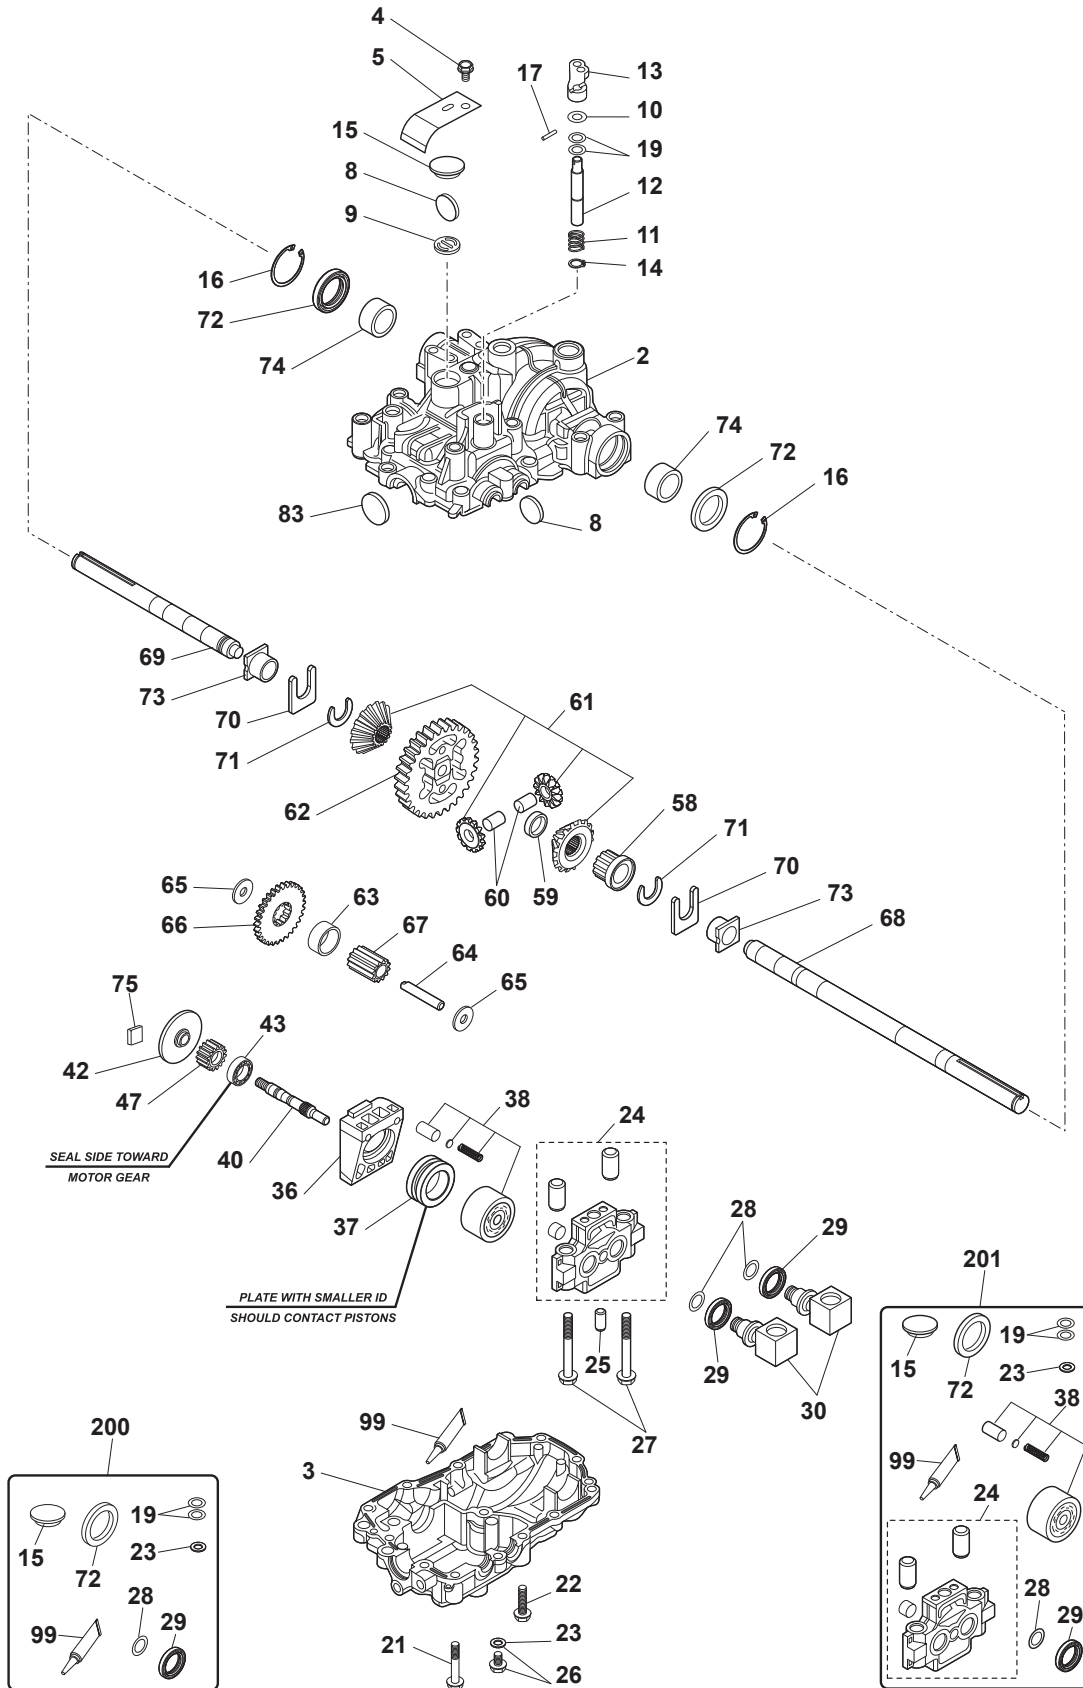

Utgåva Issue 10 - 2015		Transmission			
Pos. Fig.	Antal Quantity	Art nr Part No	Benämning	Description	Anmärkning Notes
66	1	1139-1430-01	Reduktionsdrev	Reduction Gear	/KTM10M/
67	1	1139-1361-01	Slutdrev	Final Pinion Gear	/KTM10M/
68	1	1139-1432-01	Hjulaxel	Axle	/KTM10M/
69	1	1139-1431-01	Hjulaxel	Axle	/KTM10M/
70	2	1139-1194-01	Bricka	Thrust Washer	
71	2	1139-1155-01	Lasring	Ring	
72	2	1139-1044-01	Tätning	Seal 25.4*42*8	
73	2	1139-1156-01	Bussning	Bushing	
74	2	1139-1415-01	Bussning	Bushing	
75	1	1139-1260-01	Bromssko	Brake Shoe	/KTM10M/
83	1	1139-1450-01	Tätningshuv	Sealing Cap	/KTM10M/
99	1	1139-1443-01	Tätningmedel	Sealant (Tube)	/KTM10M/
200	1	1139-1436-01	Servicesats	Seal Kit	/KTM10M/