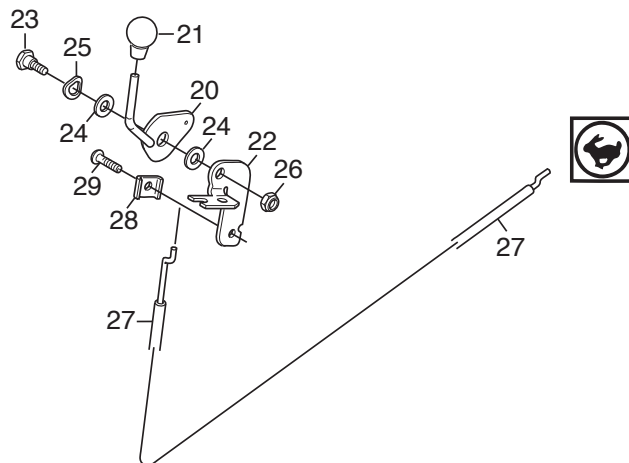

Utgåva Issue 10 - 2015		Handreglage Hand controls			
Pos. Fig.	Antal Quantity	Art nr Part No	Benämning	Description	Anmärkning Notes
1	1	1134-6301-01	Aggregatsspak5-01	Engage Lever	
2	1	1134-2551-01	Knopp	Knob	
3	1	1134-3790-02	Lager	Bearing	
4	1	9699-0090-02	Bricka | Bricka	Washer | Washer	
5	1	4231-0013-00	Fjäder	Spring	
6	1	1134-5368-01	Panel	Dashboard	
7	1	9400-0312-01	Mikrobrytare	Microswitch	
8	4	9946-0525-16	Skruv	Screw	
9	1	1134-3573-05	Reglagewire	Control Cable	
20	1	1134-5465-01	Gasreglage	Throttle Control Lever	
21	1	1134-4078-01	Knopp	Knob	
22	1	1134-5464-01	Fäste	Bracket	
23	1	1134-0240-00	Skruv	Screw	
24	2	1134-4242-01	Distansbricka	Washer	
25	1	9694-0001-00	Bricka	Washer	
26	1	112155000/0	Mutter	Nut	
27	1	1134-4197-03	Gasreglage	Throttle Cable	
28	1	9500-9991-00	Kabelklämma	Wire Clamp	
29	1	9943-0516-16	Skruv	Screw