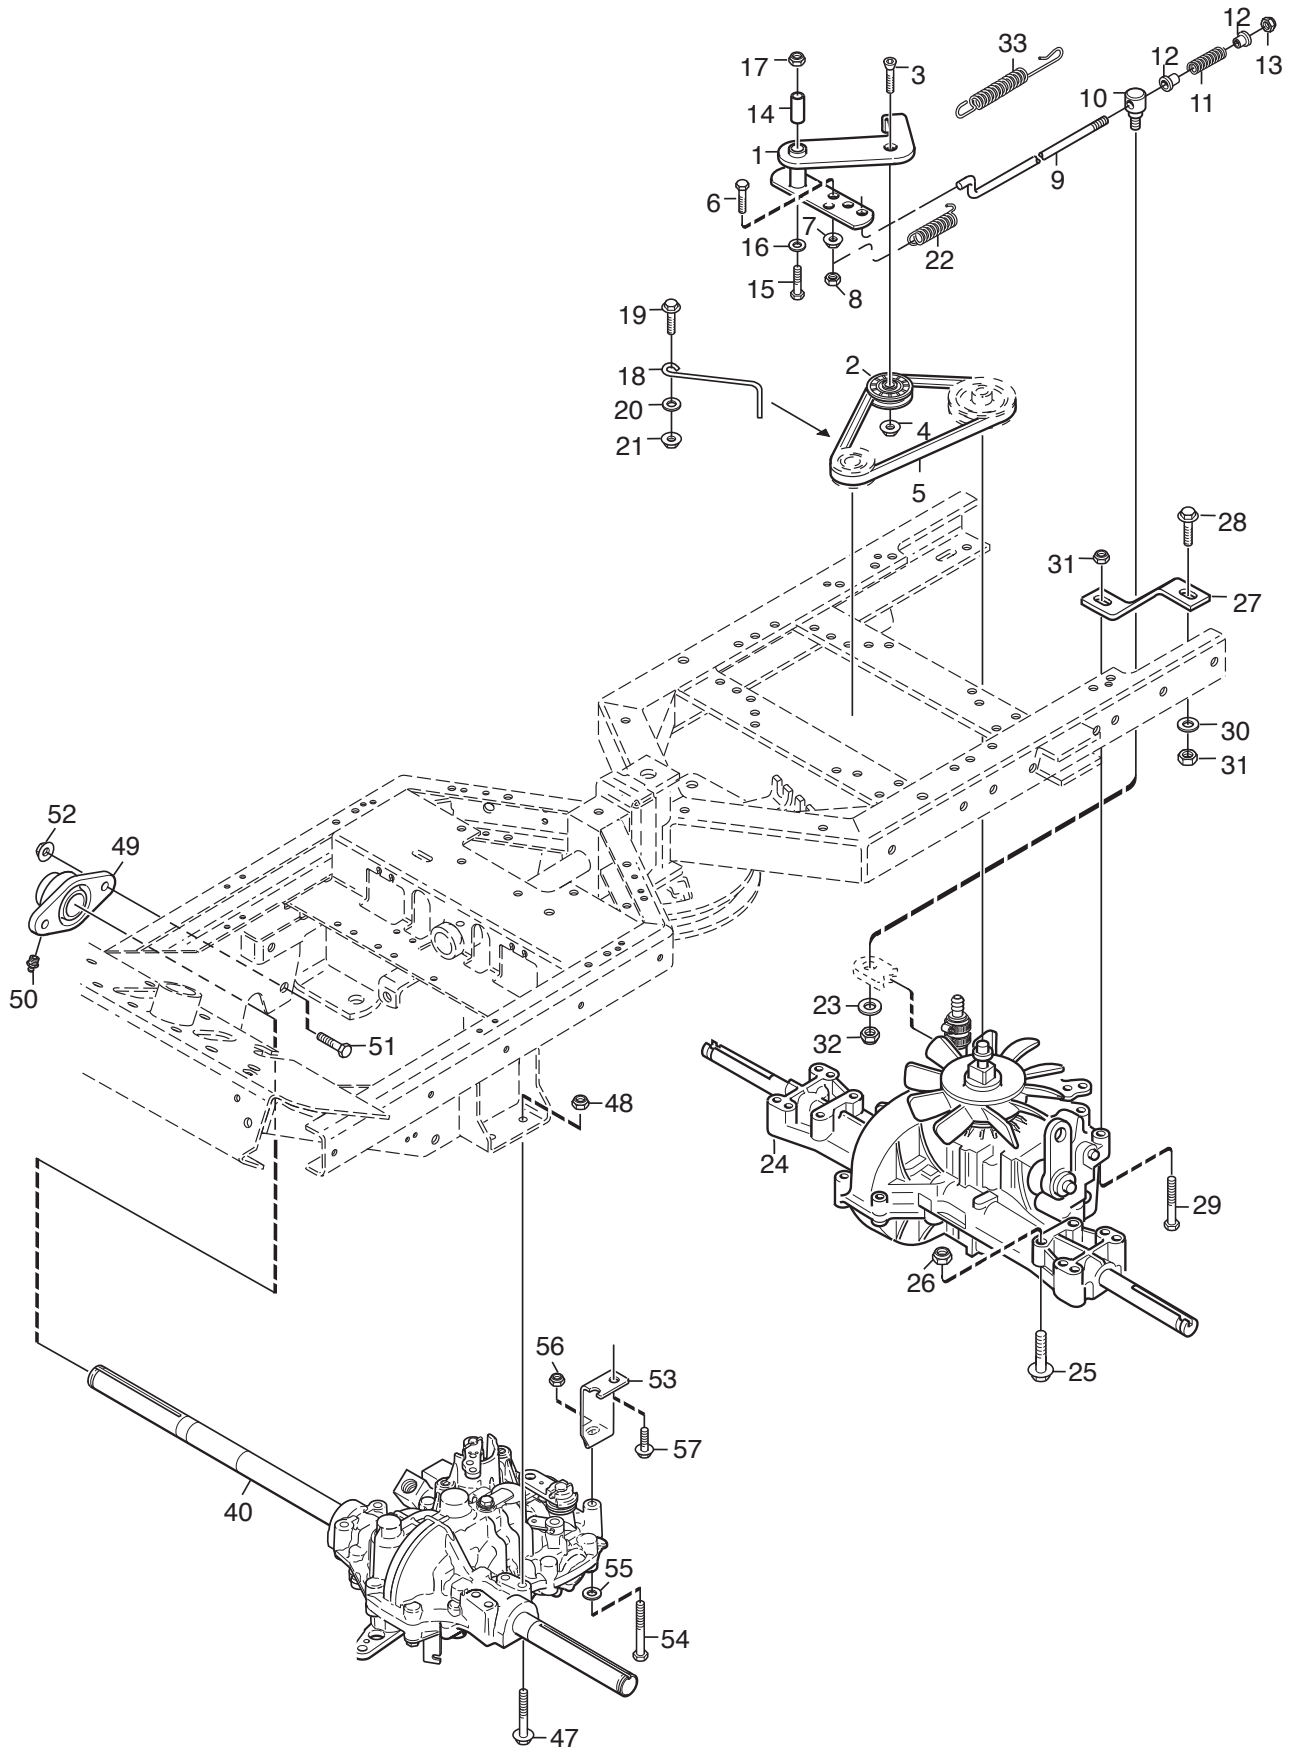

Utgåva Issue 10 - 2015		Transmission			
Pos. Fig.	Antal Quantity	Art nr Part No	Benämning	Description	Anmärkning Notes
1	1	1134-4000-02	Spännarm Kpl 15	Tension Arm	
2	1	1134-3459-01	Spännrulle	Tension Roller	
3	1	9924-1035-16	Skruv	Screw	
4	1	9799-1031-02	Mutter	Nut	
5	1	1134-9058-01	Kilrem	V-Belt	inside belt 9585-0091-01
6	1	112791500/0	Skruv	Screw	
7	1	9739-0631-22	Mutter	Nut	
8	1	112154510/0	Mutter	Nut	
9	1	1134-3377-02	Reglagestang	Control Rod	
10	1	1134-4171-01	Ledtapp	Pivot Pin	
11	1	1134-4183-01	Fjäder	Spring	
12	2	1134-3456-01	Bussning	Bushing	
13	1	112154510/0	Mutter	Nut	
14	1	1134-1565-08	Distans	Spacer	
15	1	9997-0870-16	Skruv	Screw	
16	1	112523060/0	Bricka	Washer	
17	1	112155000/0	Mutter	Nut	
18	1	1134-3289-02	Remstyrning	Belt Guide	
19	1	9959-0820-16	Skruv	Screw	
20	1	112523060/0	Bricka	Washer	
21	1	112154220/0	Mutter	Nut	
22	1	1134-6414-01	Fjäder	Spring	
23	1	9699-0060-02	Bricka	Washer	
24	1	1134-6394-01	Transaxel (Kanzaki K574G)	Transaxle (Kanzaki K574G)	Kanzaki K574G
25	4	9960-0860-12	Skruv	Screw	
26	4	112155000/0	Mutter	Nut	
27	1	1134-3913-01	Reaktionsstag 5-01 F24	Strut	
28	1	9959-0825-16	Skruv	Screw	
29	1	9997-0845-12	Skruv	Screw	
30	1	9699-0090-02	Bricka | Bricka	Washer | Washer	
31	2	112155000/0	Mutter	Nut	
32	1	112154510/0	Mutter	Nut	
33	1	4231-0013-00	Fjäder	Spring	
40	1	1134-6029-01	Motoraxel-Främre (Ktm10M)	Front Motor Unit (Ktm10M)	Kanzaki KTM 10M
47	2	9960-0860-12	Skruv	Screw	
48	2	112155000/0	Mutter	Nut	
49	1	1134-5703-01	Flänslagerenhet	Flange Bearing Unit	
50	1	9501-0500-00	Smörjkopp Kort Rak	Grease Dispenser	
51	2	9997-1040-16	Skruv	Screw	
52	2	9731-1031-22	Mutter	Nut	
53	1	1134-5670-01	Reaktionsstag 5-01	Strut	
54	1	9997-0880-16	Skruv	Screw	
55	1	9699-0090-02	Bricka | Bricka	Washer | Washer	
56	1	112155000/0	Mutter	Nut	
57	2	9945-0816-16	Skruv	Screw