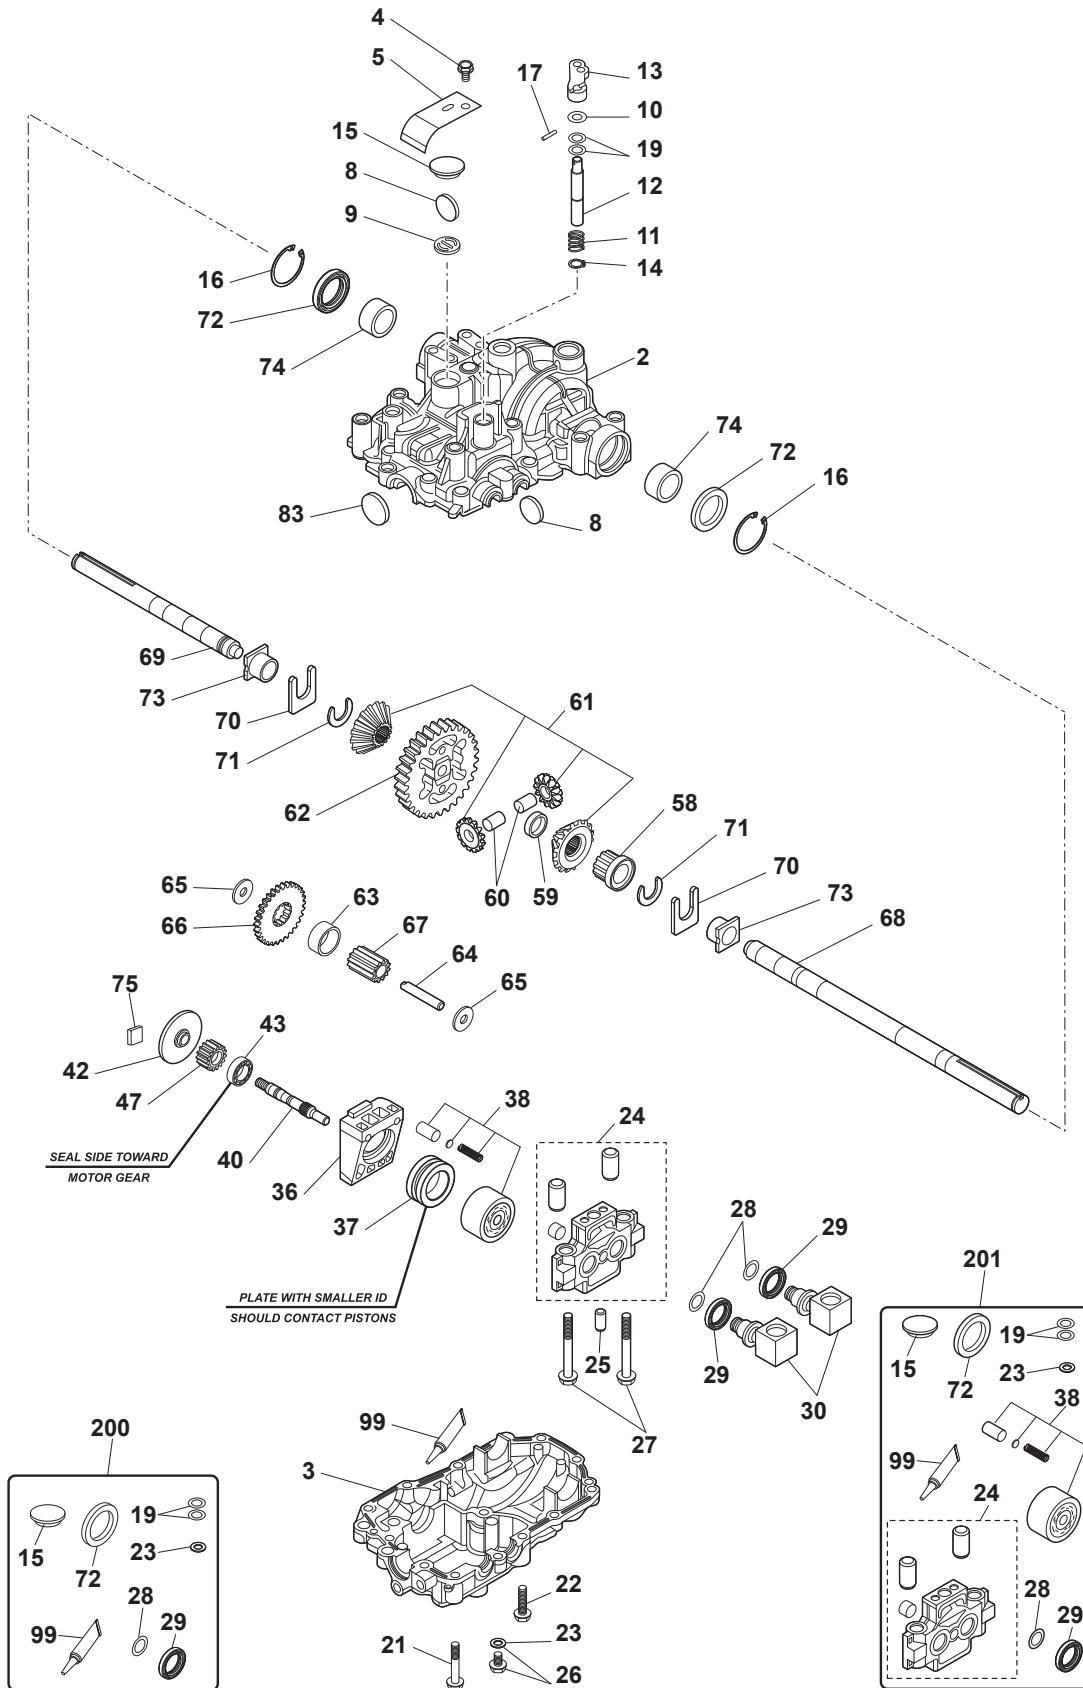

Utgåva Issue 10 - 2015		Transmission		Transmission	
Pos. Fig.	Antal Quantity	Art nr Part No	Benämning	Description	Anmärkning Notes
1	1	1134-6029-01	Motoraxel-Främre (Ktm10M)	Front Motor Unit (Ktm10M)	Kanzaki KTM 10M/ KTM10M/
2	1	1139-1417-01	Hus-Övre	Housing-Upper	Pos 74 incl./KTM10M/
2	1	1139-1604-01	Hus-Övre	Housing Assy-Upper	Pos 74 incl.
3	1	1139-1418-01	Hus-Nedre	Housing-Lower	/KTM10M/
4	1	1139-1123-01	Bult	Bolt	/KTM10M/
5	1	1139-1384-01	Glidplat	Skid Plate	/KTM10M/
5	1	1139-1603-01	Glidplat	Skid Plate	
8	2	1139-1150-01	Magnet	Magnet	
9	1	1139-1341-01	Magnethallare	Magnet Holder	/KTM10M/
10	1	1139-1388-01	Bricka	Washer	/KTM10M/
11	1	1139-1421-01	Fjäder	Spring	/KTM10M/
12	1	1139-1420-01	By-Passaxel	By-Pass Shaft	/KTM10M/
13	1	1139-1189-01	Arm	By-Pass Lever	/KTM10M/
14	1	1139-1391-01	Lasring	Ring	/KTM10M/
15	1	1139-1275-01	Plugg	Bore Plug	
15	1	1139-1397-01	Tätningshuv	Sealing Cap	/KTM10M/
16	2	1139-1444-01	Lasring	Ring	
17	1	1139-1280-01	Stift	Pin	/KTM10M/
19	2	1139-1114-01	O-Ring	O-Ring	
21	3	1139-1291-01	Bult	Bolt	
22	11	1139-1448-01	Bult	Bolt	
23	1	1139-1103-01	Bricka	Washer	/KTM10M/
24	1	1139-1419-01	Centrumhus	Center Case	/KTM10M/
24	1	1139-1503-01	Centrumhus	Center Case	/KTM10M/
24	1	1139-1723-01	Centrumhus Kpl	Center Case Assy	
25	1	1139-1445-01	Stift	Pin	/KTM10M/
26	1	1139-1500-01	Dräneringsbult-Sats	Drain Bolt Kit	/KTM10M/
27	2	1139-1449-01	Bult	Bolt	
28	2	1139-1446-01	Packning	Packing	
29	2	1139-1447-01	Tätningring	Seal	
30	2	1139-1424-01	Anslutning	Connector	
36	1	1139-1422-01	Hus	Housing	/KTM10M/
36	1	1139-1504-01	Motorhus	Motor Housing	/KTM10M/
37	1	1139-1438-01	Lager	Bearing	/KTM10M/
38	1	1139-1139-01	Cylinderblock Kpl	Cylinder Block Assy	/KTM10M/
38	1	1139-1509-01	Cylinderblock Kpl	Cylinder Block Kit	/KTM10M/
40	1	1139-1425-01	Motoraxel	Motor Shaft	/KTM10M/
42	1	1139-1451-01	Bromsskiva	Brake Disc	/KTM10M/
43	1	1139-1453-01	Lager	Bearing	/KTM10M/
47	1	1139-1426-01	Motordrev	Motor Gear	/KTM10M/
58	1	1139-1330-01	Hylsa	Collar	/KTM10M/
59	1	1139-1435-01	Hylsa	Collar, Axle	/KTM10M/
60	1	1139-1440-01	Stift	Pin	/KTM10M/
61	1	1139-1439-01	Differentialdrev	Differential Gear Kit	/KTM10M/
62	1	1139-1429-01	Slutdrev	Final Gear	/KTM10M/
63	1	1139-1427-01	Hylsa	Collar	/KTM10M/
64	1	1139-1256-01	röduktionsaxel	Reduction Shaft	/KTM10M/
65	2	1139-1398-01	Bricka	Washer