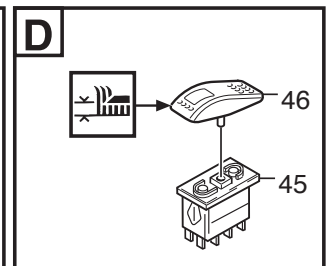

Utgåva Issue 10 - 2015		Elsystem Electric system			
Pos. Fig.	Antal Quantity	Art nr Part No	Benämning	Description	Anmärkning Notes
1	1	1134-4804-01	Batteri	Battery	
2	1	187040308/0	Kablage	Harness	Inkl. Pos 3, 4
3	1	9400-0327-01	Säkringshallare Inkl 20A Säkring	Fuse Holder Incl Fuse	Inkl. pos 4
4	1	1134-3496-06	Vippa | Säkring | Säkring 20 Amp Gul	Cover-12V | Fuse | Fuse (20A)	20A
6	1	1134-3901-01	Solenoid	Solenoid	Inkl. pos 8
7	2	9852-8013-16	Skruv	Screw	
8	2	9743-5121-32	Mutter	Nut	
9	1	1134-4093-01	Tändningslas	Ignition Switch	
10	1	1134-4749-01	Mutter	Nut	
11	1	1134-5245-01	Batterirem	Battery Strap	
12	1	1134-2167-01	Elkabel	Cable	
12	1	1134-2167-02	Kabel (Minus)	Cable (-)	
13	1	1134-0234-02	Batterikabel (+)	Battery Cable (+)	
14	1	1134-2310-01	Batteriskydd	Guard Cap (+)	
15	1	112361005/0	Mutter	Nut	1/4" UNC
16	15	133320027/0	Bunband	Cable	
17	1	1134-5343-01	Batterikonsol	Battery Bracket	
18	3	9852-8013-16	Skruv	Screw	
19	2	9699-0060-02	Bricka	Washer	
25	1	1134-3399-02	Brytare	Switch	
26	2	9943-0516-16	Skruv	Screw	
34	1	9959-0612-16	Skruv	Screw	
35	1	1134-6454-01	Jordplat	Ground Plate	
36	1	9739-0631-22	Mutter	Nut	
40	1	1137-0075-01	Fäste	Attachment 2010	
41	2	112735105/0	Skruv	Screw	
42	1	1134-7535-01	Honkontakt	Female Connector	
43	1	9959-0820-16	Skruv	Screw	
44	1	112154220/0	Mutter	Nut	
45	1	9400-0282-01	Brytare (Med Diod)	Switch	
46	1	9400-0280-03	Vippa Höjdinst	Switch Cover-Height Adjust