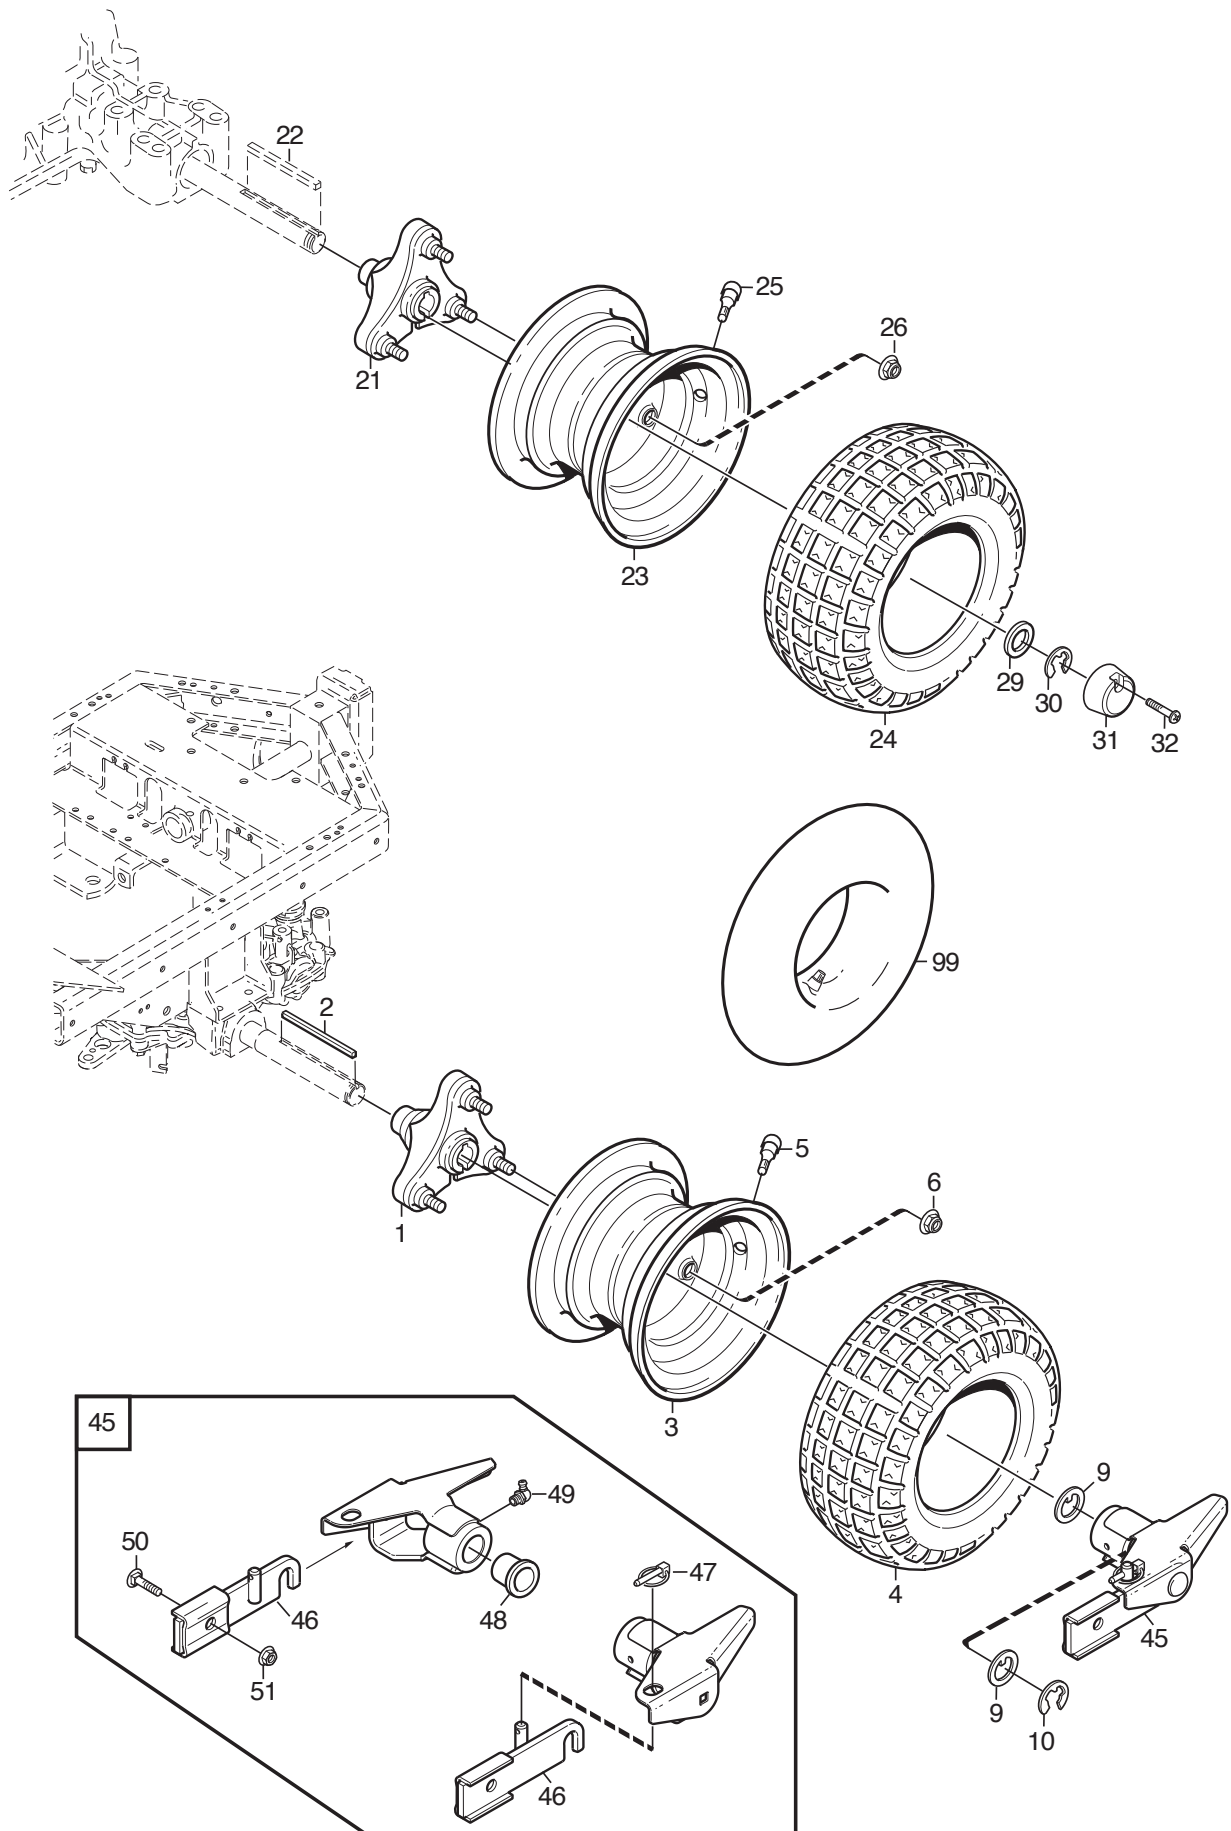

Utgåva Issue 10 - 2015		Hjul Wheels			
Pos. Fig.	Antal Quantity	Art nr Part No	Benämning	Description	Anmärkning Notes
1	2	1134-4844-03	Hjulnav Kpl	Wheel Hub Assy	
2	2	1134-3383-02	Kil	Key	
3	2	187000454/0	Fälg	Rim	
4	2	9545-0116-00	Däck	Tyre	16 x 7.50 - 8
5	2	9545-0500-00	Ventil	Valve Assy.	
6	6	9731-1031-22	Mutter	Nut	
9	4	1134-5797-01	Bricka	Washer	
10	2	9653-0002-04	Sparyttare	Lock Ring	
21	2	1134-4844-02	Hjulnav Kpl	Wheel Hub Assy	
22	2	1134-2471-01	Kil	Key	
23	2	187000454/0	Fälg	Rim	
24	2	9545-0116-00	Däck	Tyre	16 x 7.50 - 8
25	2	9545-0500-00	Ventil	Valve Assy.	
26	6	9731-1031-22	Mutter	Nut	
29	2	9699-0042-02	Bricka	Washer	
30	2	9653-0001-04	Sparyttare Rs	Lock Ring	
31	2	1134-4796-01	Navkapsel	Hub Cap	
32	2	9947-0540-19	Skruv	Screw	
45	1	13-0993-61	Rac Snabbfäste 4Wd Park	Rac Quick Connection 4Wd	Inkl. pos 9,10,46-51
46	1	1134-7465-01	Sats-Fästen (Vä+Hö Inkl Skruv)	Attachment Kit	Inkl. pos 51-51
47	2	1137-0077-01	Lassprint	Locking Pin	
48	4	1134-5686-01	Bussning	Bearing	
49	2	9501-0502-00	Smörjnippl	Grease Joint	
50	2	9898-1035-16	Skruv	Screw	
51	2	9739-1031-22	Mutter	Nut	
99	1	9545-0203-00	Innerslang	Inner Tube	Reservdel/spare part