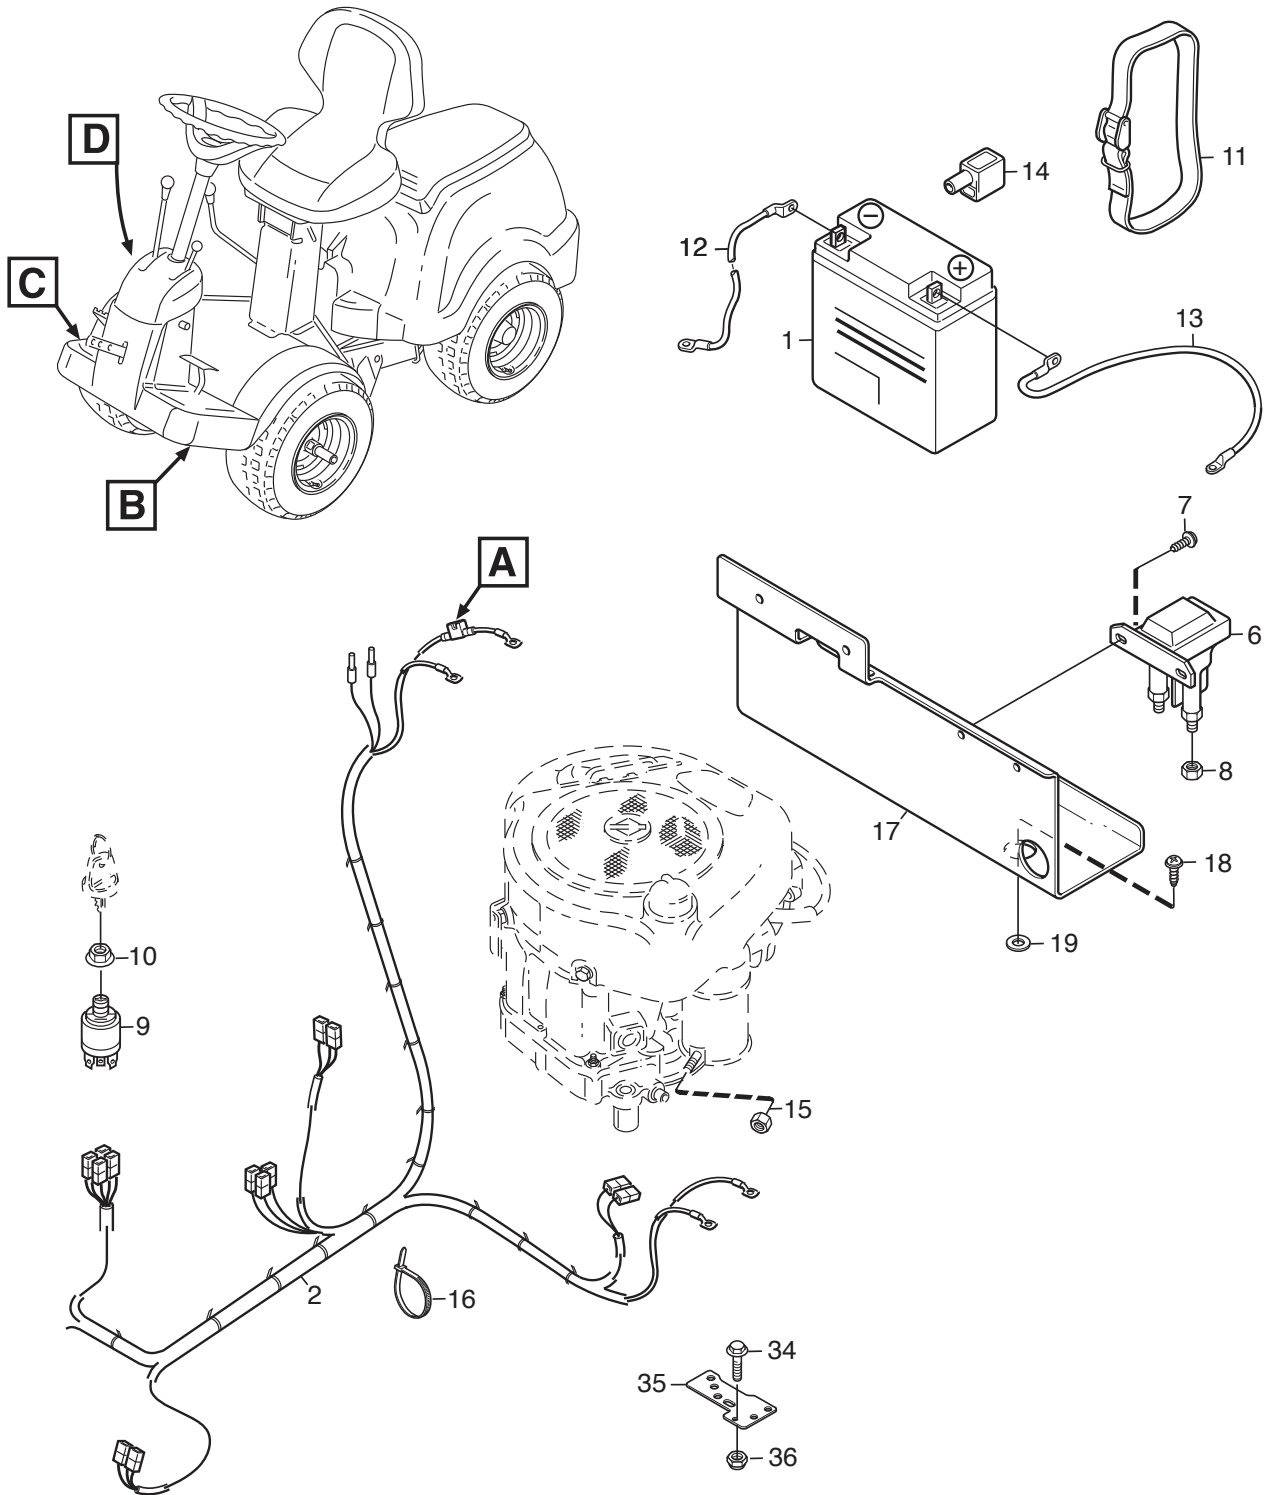

Utgåva Issue 10 - 2015		Elsystem Electric system			
Pos. Fig.	Antal Quantity	Art nr Part No	Benämning	Description	Anmärkning Notes
1	1	1134-4804-01	Batteri	Battery	
2	1	187040308/0	Kablage	Harness	Inkl. Pos 3, 4
3	1	9400-0327-01	Säkringshallare Inkl 20A Säkring	Fuse Holder Incl Fuse	Inkl. pos 4
4	1	1134-3496-06	Vippa | Säkring | Säkring 20 Amp Gul	Cover-12V | Fuse | Fuse (20A)	20A
6	1	1134-3901-01	Solenoid	Solenoid	Inkl. pos 8
7	2	9852-8013-16	Skruv	Screw	
8	2	9743-5121-32	Mutter	Nut	
9	1	1134-4093-01	Tändningslas	Ignition Switch	
10	1	1134-4749-01	Mutter	Nut	
11	1	1134-5245-01	Batterirem	Battery Strap	
12	1	1134-2167-01	Elkabel	Cable	
12	1	1134-2167-02	Kabel (Minus)	Cable (-)	
13	1	1134-0234-02	Batterikabel (+)	Battery Cable (+)	
14	1	1134-2310-01	Batteriskydd	Guard Cap (+)	
15	1	112361005/0	Mutter	Nut	1/4" UNC
16	15	133320027/0	Bunband	Cable	
17	1	1134-5343-01	Batterikonsol	Battery Bracket	
18	3	9852-8013-16	Skruv	Screw	
19	2	9699-0060-02	Bricka	Washer	
25	1	1134-3399-02	Brytare	Switch	
26	2	9943-0516-16	Skruv	Screw	
34	1	9959-0612-16	Skruv	Screw	
35	1	1134-6454-01	Jordplat	Ground Plate	
36	1	9739-0631-22	Mutter	Nut	
40	1	1137-0075-01	Fäste	Attachment 2010	
41	2	112735105/0	Skruv	Screw	
42	1	1134-7535-01	Honkontakt	Female Connector	
43	1	9959-0820-16	Skruv	Screw	
44	1	112154220/0	Mutter	Nut	
45	1	9400-0282-01	Brytare (Med Diod)	Switch	
46	1	9400-0280-03	Vippa Höjdinst	Switch Cover-Height Adjust