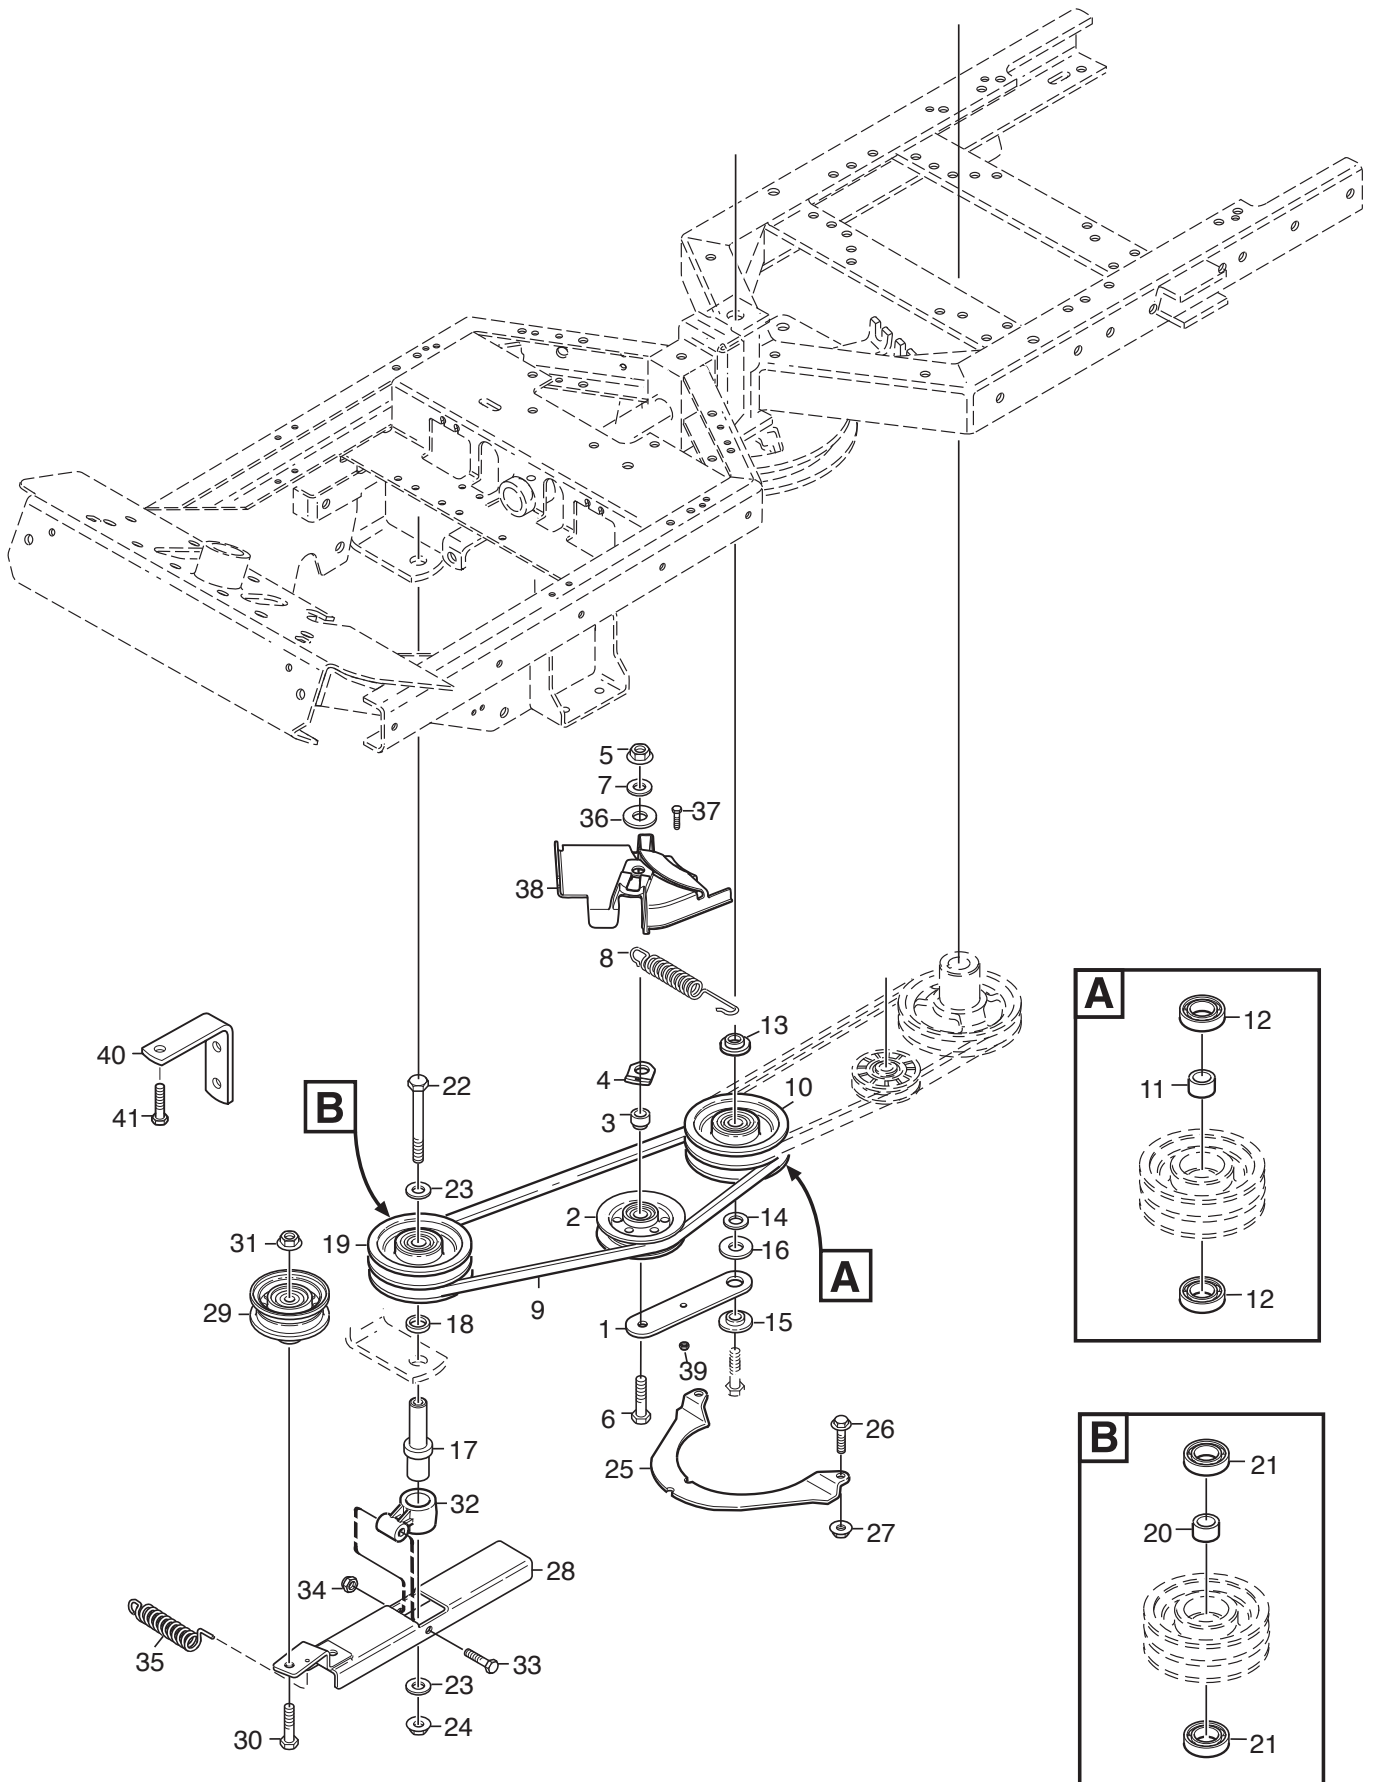

Utgåva Issue 10 - 2015		Kraftuttag Power take-off			
Pos. Fig.	Antal Quantity	Art nr Part No	Benämning	Description	Anmärkning Notes
1	1	1134-1730-02	Spännhjulssarm	Tensioning Wheel Arm	
2	1	1134-3663-01	Remskiva	Tension Wheel	
3	1	1134-1888-06	Distans	Spacer	
4	1	337546545/0	Fjäder	Spring	
5	1	9739-1031-22	Mutter	Nut	
6	1	112692395/1	Skruv	Screw	
7	1	112521360/0	Bricka	Washer	
8	1	1134-5713-01	Fjäder	Spring	
9	1	1134-9098-01	Drivrem	Drive Belt	
10	1	1137-0209-01	Centrumremskiva Smst	Centre Belt Pulley	Pos 11-12 incl.
11	1	1134-0051-09	Distans	Spacer	
12	2	9549-0019-00	Kullager	Ball Bearing	
13	1	1134-5548-01	Distans	Spacer	
14	1	112521360/0	Bricka	Washer	
15	1	1134-0222-00	Bricka	Washer	
16	1	9699-0109-02	Bricka	Washer	
17	1	1134-5663-01	Axel	Shaft	
18	1	1134-0052-00	Distans	Spacer	
19	1	1137-0209-01	Centrumremskiva Smst	Centre Belt Pulley	Pos 20-21 incl.
20	1	1134-0051-09	Distans	Spacer	
21	2	9549-0019-00	Kullager	Ball Bearing	
22	1	9997-1011-06	Skruv	Screw	
23	2	9699-0030-02	Bricka	Washer	
24	1	9739-1031-22	Mutter	Nut	
25	1	1134-3654-01	Fingerskydd 5-01 24	Guard	
26	2	9959-0612-16	Skruv	Screw	
27	2	9739-0631-22	Mutter	Nut	
28	1	1134-5660-01	Spännarm Kpl 5-01	Tension Arm Assy	
29	1	1134-5823-01	Spännrulle Kpl	Tension Roller Assy	
30	1	112794900/0	Skruv	Screw	
31	1	9739-1031-22	Mutter	Nut	
32	1	1134-6314-01	Spännarmsfäste	Tension Arm Attachment	
33	1	112689515/0	Skruv	Screw	
34	1	112154510/0	Mutter	Nut	
35	1	1134-5824-01	Fjäder	Spring	
36	1	137038000/0	Bussning	Bush	
37	1	112792410/0	Skruv	Screw	
38	1	337600001/2	Skydd	Protection	
39	1	112154510/0	Mutter	Nut	
40	1	1134-5112-01	Fjäder	Spring	
41	2	9945-0816-16	Skruv	Screw