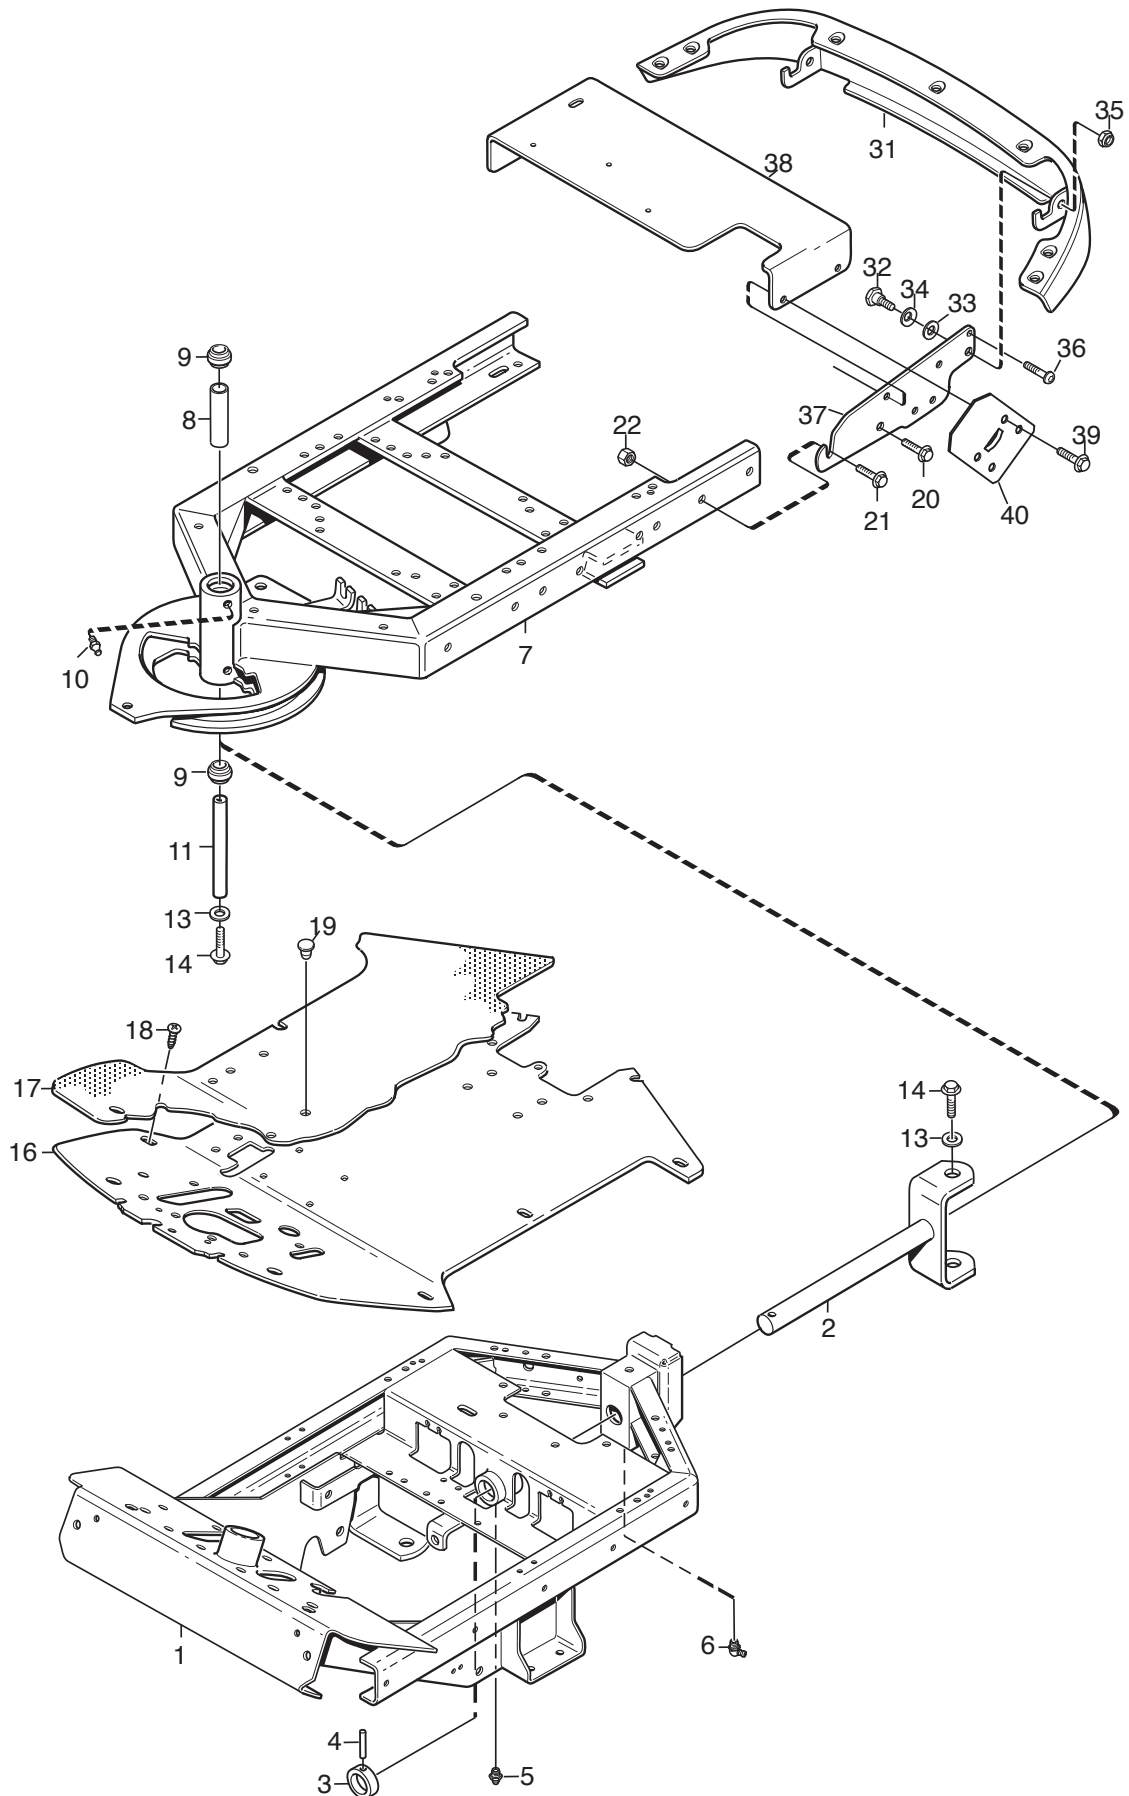

Utgåva Issue 10 - 2015		Ram		Frame	
Pos. Fig.	Antal Quantity	Art nr Part No	Benämning	Description	Anmärkning Notes
1	1	387800013/0	Ram-Främre	Frame-Front	
2	1	1137-1119-02	Midjegaffel Service	Fork	
3	1	1134-0031-00	Ledaxelstopp	Pivot Shaft Stop	
4	1	9595-0262-00	Spännstift	Locating Pin	Rak/straight
5	1	112379511/0	Smörjnippel	Grease Dispenser	90°
6	1	9501-0504-01	Smörjnippel	Grease Nipple M6 90	
7	1	1134-6466-01	Ram-Bakre Kpl (5-01)	Frame-Rear Assy	
8	1	1134-5705-01	Distans	Spacer	
9	2	9547-0001-00	Ledlager Ge17Es	Bearing	
10	2	9501-0500-00	Smörjkopp Kort Rak	Grease Dispenser	
11	1	1134-5988-01	Centrumaxel	Centre Shaft	
13	2	9699-0035-02	Bricka	Washer	
14	2	9959-1025-16	Skruv	Screw	
16	1	1134-6586-01	Durk (5-01)	Floor Plate	
17	1	1134-6372-04	Durkmatta	Floor Mat Hst	
18	2	9893-0616-16	Skruv | Relä	Screw | Relay	
19	2	9403-0048-70	Täckpropp Ikpt 13-6,5S	Cover Plug	
20	2	9943-0516-16	Skruv	Screw	
21	2	9959-0820-16	Skruv	Screw	
22	2	112154220/0	Mutter	Nut	
31	1	1134-5337-02	Stötfangare-bakre, gra	Bumper Assy-Rear Grey	
32	2	1134-0240-00	Skruv	Screw	
33	2	1134-4242-01	Distansbricka	Washer	
34	2	9665-0002-00	Bricka	Washer	
35	2	112155000/0	Mutter	Nut	
36	2	9943-0516-16	Skruv	Screw	
37	2	1134-5345-01	Batterihallare	Battery Holder	
38	1	1134-5344-01	Batterihylla	Battery Shelf	
39	4	9945-0816-16	Skruv	Screw	
40	1	337600013/0	Bakstycke	Rear Cover