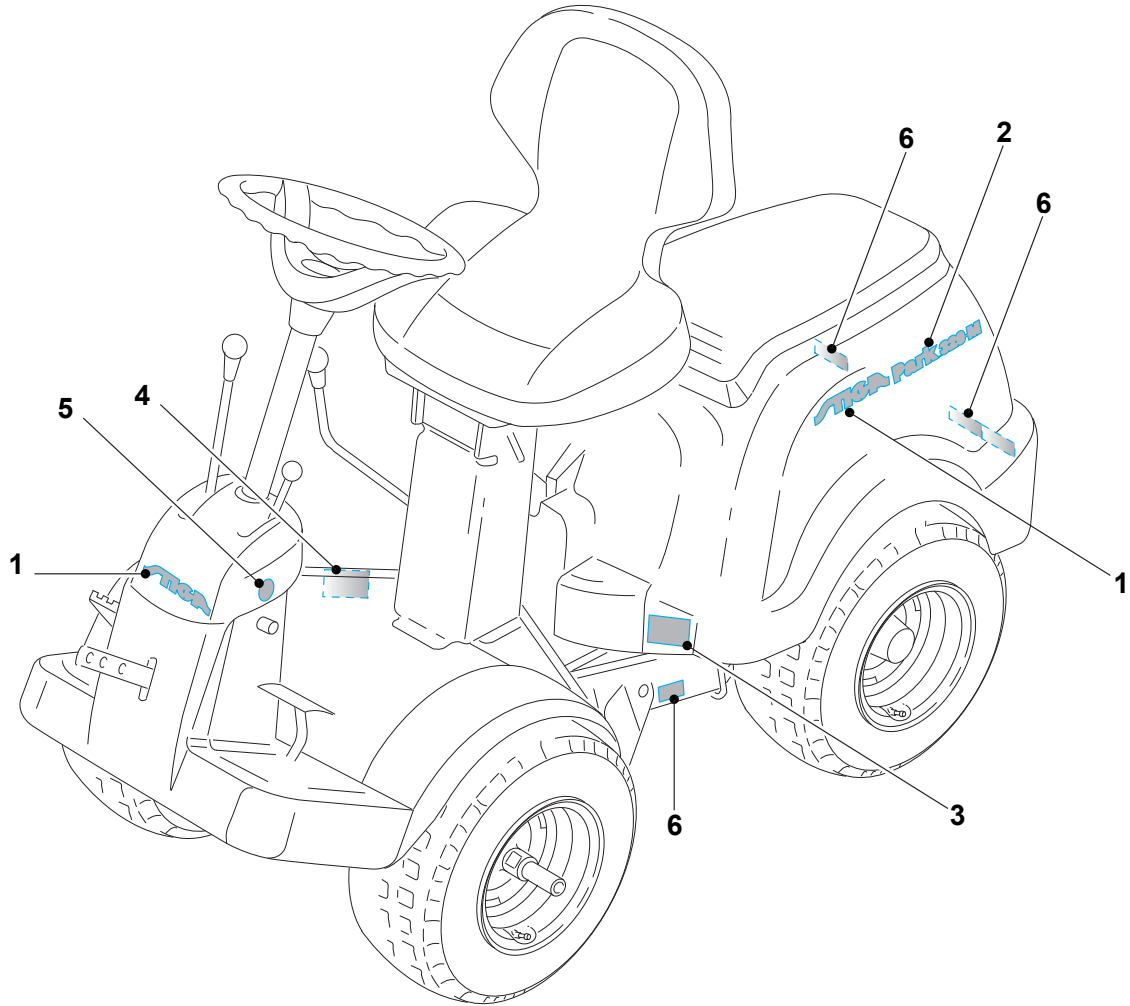

STIGA 1

Park 340-M 2