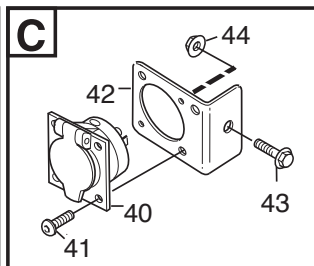

Utgåva Issue 10 - 2015		Elsystem Electric system			
Pos. Fig.	Antal Quantity	Art nr Part No	Benämning	Description	Anmärkning Notes
1	1	1134-4804-01	Batteri	Battery	
2	1	187040308/0	Kablage	Harness	Inkl. Pos 3, 4
3	1	9400-0327-01	Säkringshallare Inkl 20A Säkring	Fuse Holder Incl Fuse	Inkl. pos 4
4	1	1134-3496-06	Vippa | Säkring | Säkring 20 Amp Gul	Cover-12V | Fuse | Fuse (20A)	20A
6	1	1134-3901-01	Solenoid	Solenoid	Inkl. pos 8
7	2	9852-8013-16	Skruv	Screw	
8	2	9743-5121-32	Mutter	Nut	
9	1	1134-4093-01	Tändningslas	Ignition Switch	
10	1	1134-4749-01	Mutter	Nut	
11	1	1134-5245-01	Batterirem	Battery Strap	
12	1	1134-2167-01	Elkabel	Cable	
12	1	1134-2167-02	Kabel (Minus)	Cable (-)	
13	1	1134-0234-02	Batterikabel (+)	Battery Cable (+)	
14	1	1134-2310-01	Batteriskydd	Guard Cap (+)	
15	1	112361005/0	Mutter	Nut	1/4" UNC
16	15	133320027/0	Bunband	Cable	
17	1	1134-5343-01	Batterikonsol	Battery Bracket	
18	3	9852-8013-16	Skruv	Screw	
19	2	9699-0060-02	Bricka	Washer	
25	1	1134-3399-02	Brytare	Switch	
26	2	9943-0516-16	Skruv	Screw	
34	1	9959-0612-16	Skruv	Screw	
35	1	1134-6454-01	Jordplat	Ground Plate	
36	1	9739-0631-22	Mutter	Nut	
40	1	1137-0075-01	Fäste	Attachment 2010	
41	2	112735105/0	Skruv	Screw	
42	1	1134-7535-01	Honkontakt	Female Connector	
43	1	9959-0820-16	Skruv	Screw	
44	1	112154220/0	Mutter	Nut	
45	1	9400-0282-01	Brytare (Med Diod)	Switch	
46	1	9400-0280-03	Vippa Höjdinst	Switch Cover-Height Adjust