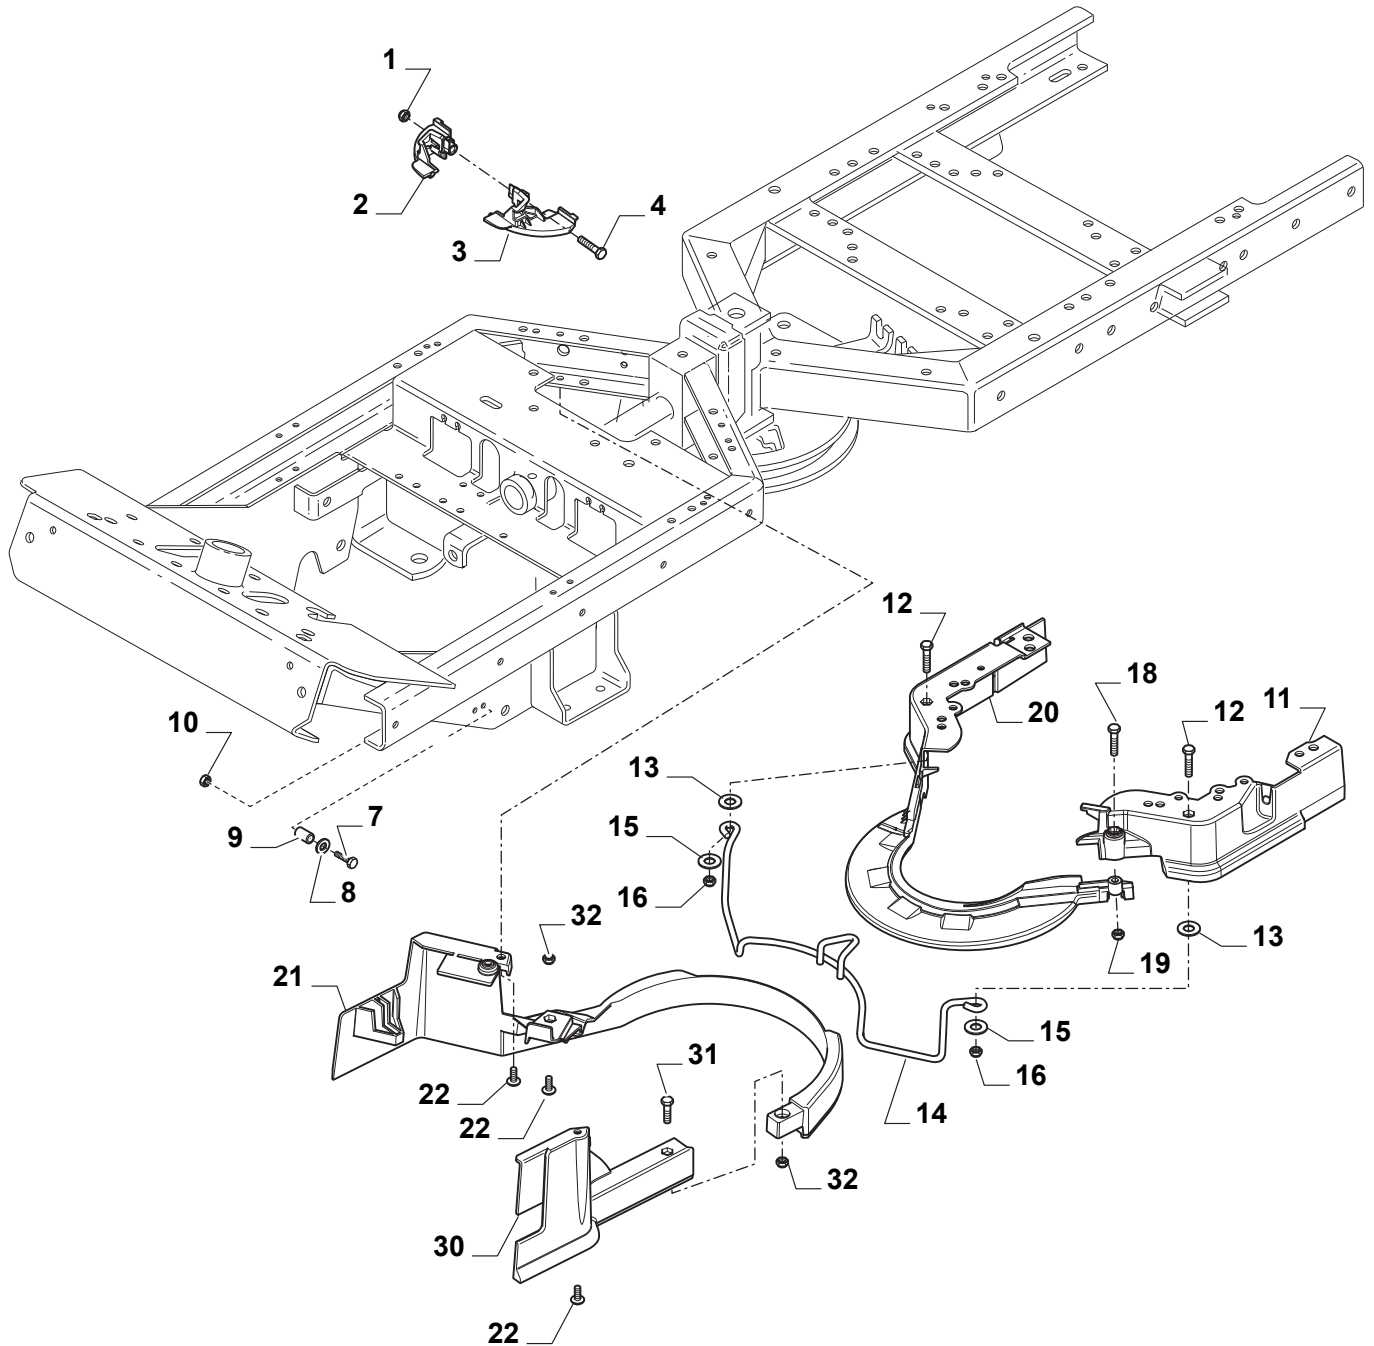

Utgåva Issue 10 - 2015		Remskydd Protection, Belt			
Pos. Fig.	Antal Quantity	Art nr Part No	Benämning	Description	Anmärkning Notes
1	1	112154510/0	Mutter	Nut	
2	1	337600010/0	Skydd	Protection	
3	1	337600011/0	Skydd	Protection	
4	1	112792099/0	Skruv	Screw	
7	2	112735669/0	Skruv	Screw	
8	2	112523050/0	Bricka	Washer	
9	2	1134-1565-14	Distans	Spacer	
10	2	112154510/0	Mutter	Nut	
11	1	337060001/1	Remskydd	Belt Cover	
12	2	112792099/0	Skruv	Screw	
13	2	112524010/0	Bricka	Washer	
14	1	337785100/0	Fäste	Support	
15	2	112521330/0	Bricka	Washer	
16	2	112154510/0	Mutter	Nut	
18	1	112791500/0	Skruv	Screw	
19	1	112154510/0	Mutter	Nut	
20	1	337060000/1	Remskydd	Belt Cover	
21	1	337060002/0	Remskydd	Belt Cover	
22	3	9893-0616-16	Skruv | Relä	Screw | Relay	
30	1	337060004/0	Remskydd	Belt Cover	
31	1	112791500/0	Skruv	Screw	
32	2	112154510/0	Mutter	Nut