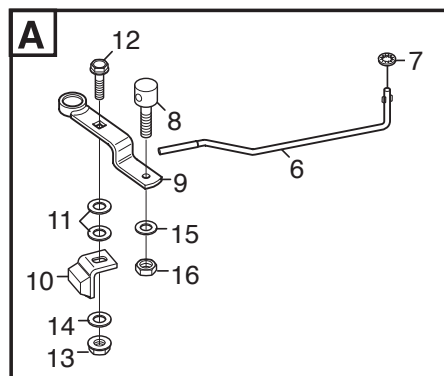

Utgåva Issue 10 - 2015		Kraftuttag Power take-off			
Pos. Fig.	Antal Quantity	Art nr Part No	Benämning	Description	Anmärkning Notes
1	1	1134-2018-02	Spännarm Kpl 5-01 24	Tension Arm	
2	1	1134-9027-02	Spännrulle (Gra)	Tension Roller (Grey)	
3	1	1134-9071-01	Drivrem	Belt	
4	1	112794300/0	Skruv	Screw	
5	1	112295200/0	Mutter	Nut	
6	1	137033100/0	Bromsstang	Brake Rod	
7	1	9675-0008-02	Starlockbricka	Starlock	
8	1	1134-4170-01	Nippel	Nippel	
9	1	1134-4111-01	Bromsarm Kpl	Brake Arm	
10	1	1134-4164-03	Bromsklots	Brake Pad	
11	2	112521360/0	Bricka	Washer	
12	1	112818700/0	Skruv	Screw	
13	1	112155000/0	Mutter	Nut	
14	1	9699-0090-02	Bricka | Bricka	Washer | Washer	
15	1	112521330/0	Bricka	Washer	
16	1	112154510/0	Mutter	Nut	
17	1	4231-0013-00	Fjäder	Spring	
18	1	1134-4231-01	Fjäder	Brake Spring	
19	1	1134-1565-10	Distans	Spacer	
20	1	112691800/0	Skruv	Screw	
21	1	112523060/0	Bricka	Washer	
22	1	112154220/0	Mutter	Nut	
23	1	1134-4163-01	Ansattsskruv	Shoulder Bolt	
24	1	112521360/0	Bricka	Washer	
25	1	9739-1031-22	Mutter	Nut	
26	1	1134-3958-01	Remstyrning	Belt Guide	
27	2	9893-0616-16	Skruv | Relä	Screw | Relay	
28	1	1134-0041-03	Bussning	Bushing	
29	1	112794950/0	Skruv	Screw	
30	1	9739-1031-22	Mutter	Nut	
31	2	325160039/0	Distans	Spacer	
32	2	337546547/0	Plat	Plate	
33	1	112793102/0	Skruv	Screw	
34	1	112293201/0	Mutter	Nut