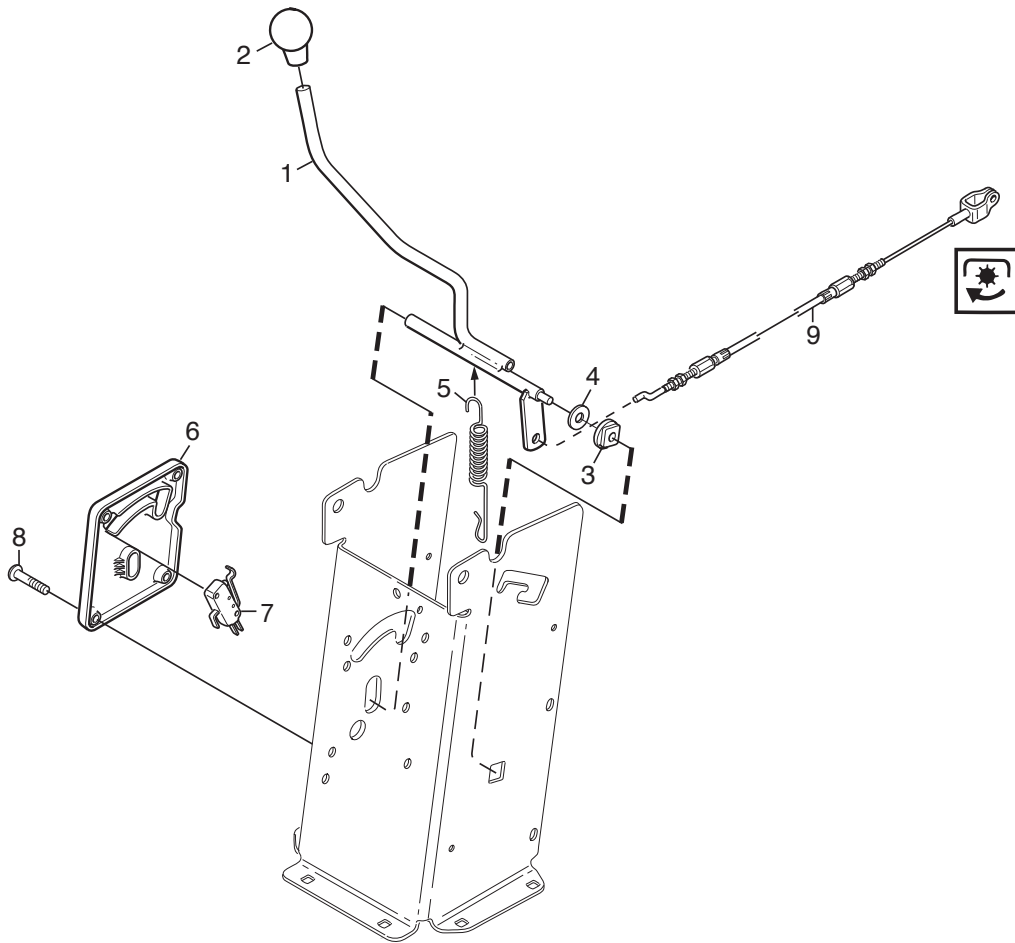

Utgåva Issue 10 - 2015		Handreglage Hand controls			
Pos. Fig.	Antal Quantity	Art nr Part No	Benämning	Description	Anmärkning Notes
1	1	1134-6301-01	Aggregatsspak5-01	Engage Lever	
2	1	1134-2551-01	Knopp	Knob	
3	1	1134-3790-02	Lager	Bearing	
4	1	9699-0090-02	Bricka | Bricka	Washer | Washer	
5	1	4231-0013-00	Fjäder	Spring	
6	1	1134-5368-01	Panel	Dashboard	
7	1	9400-0312-01	Mikrobrytare	Microswitch	
8	4	9946-0525-16	Skruv	Screw	
9	1	1134-3573-05	Reglagewire	Control Cable	
20	1	1134-5465-01	Gasreglage	Throttle Control Lever	
21	1	1134-4078-01	Knopp	Knob	
22	1	1134-5464-01	Fäste	Bracket	
23	1	1134-0240-00	Skruv	Screw	
24	2	1134-4242-01	Distansbricka	Washer	
25	1	9694-0001-00	Bricka	Washer	
26	1	112155000/0	Mutter	Nut	
27	1	1134-4197-03	Gasreglage	Throttle Cable	
28	1	9500-9991-00	Kabelklämma	Wire Clamp	
29	1	9943-0516-16	Skruv	Screw