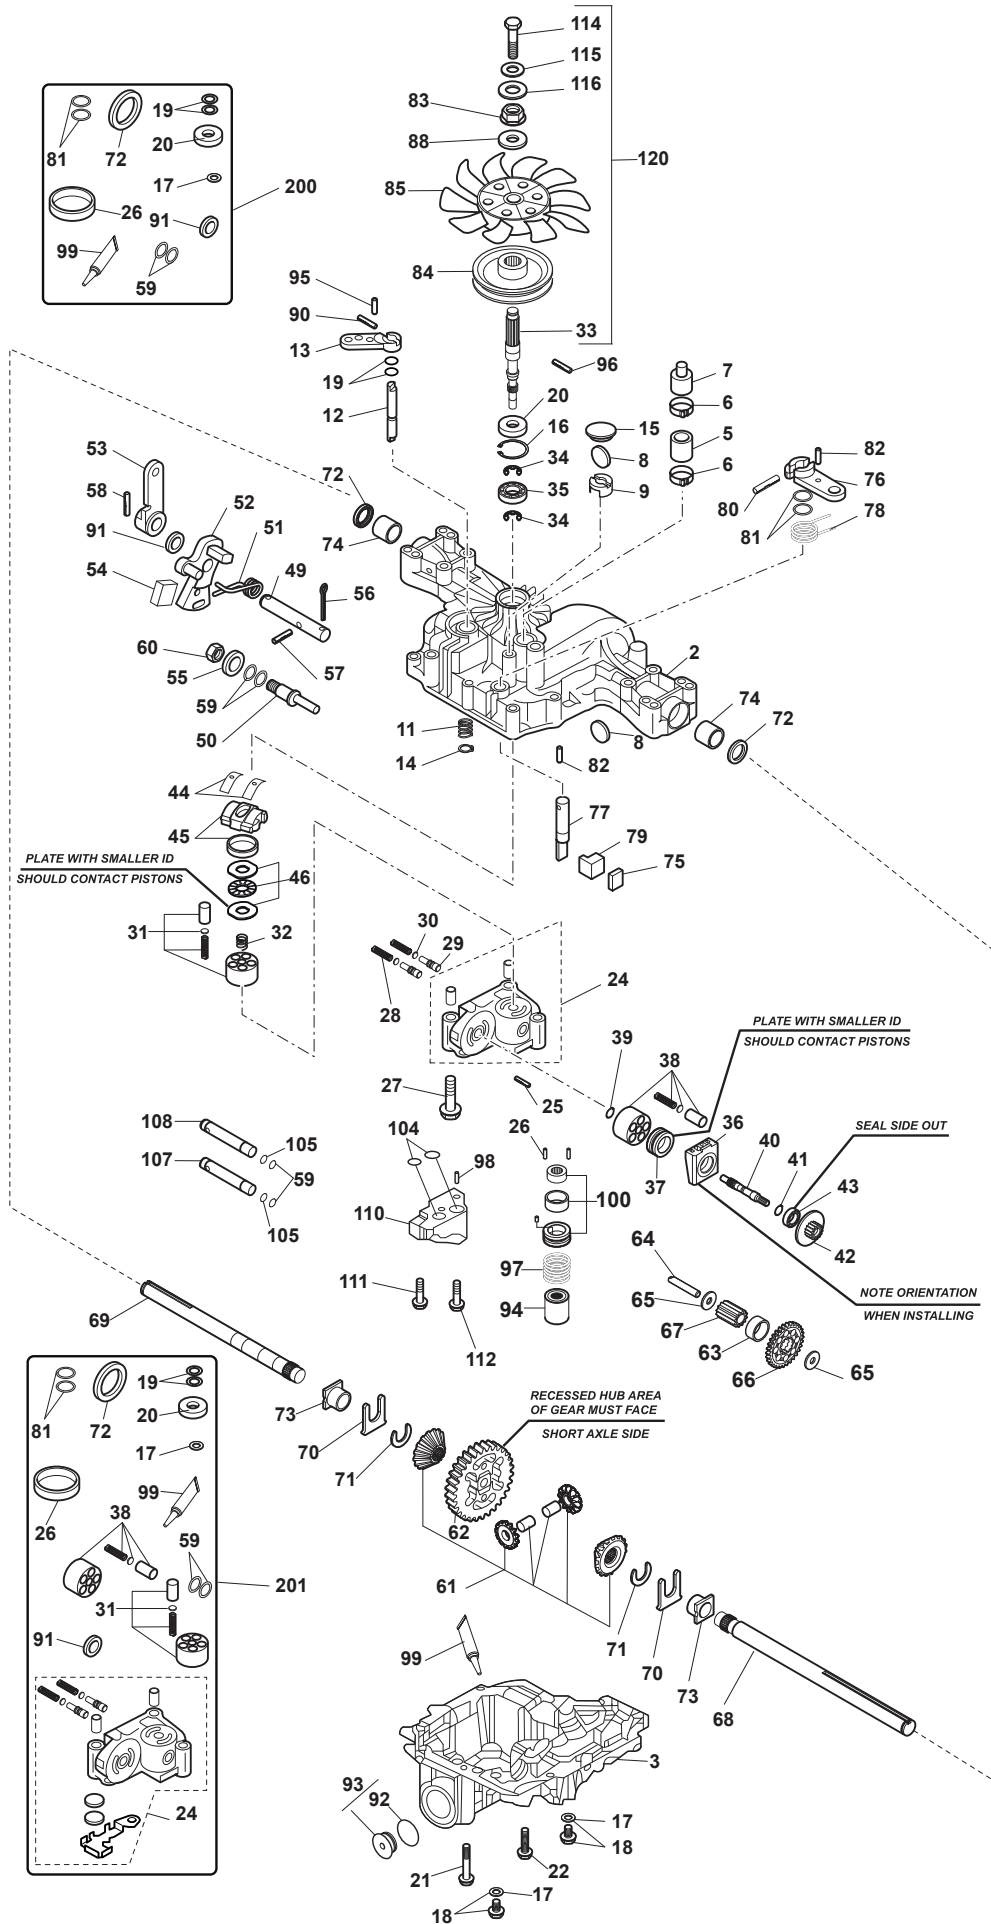

Utgåva Issue 10 - 2015		Transmission			
Pos. Fig.	Antal Quantity	Art nr Part No	Benämning	Description	Anmärkning Notes
1	1	1137-0124-01	Transaxel K574G	Transaxle K574G	Kanzaki K574G
2	1	1139-1470-01	Hus-Övre	Housing-Upper	Pos 74 incl.
3	1	1139-1457-01	Hus-Nedre	Housing-Lower	
5	1	1139-1301-01	Rör	Tube	
6	2	1139-1336-01	Slangklämma	Cobra Clip	
7	1	1139-1306-01	Adapter	Adaptor	
8	2	1139-1150-01	Magnet	Magnet	
9	1	1139-1341-01	Magnethallare	Magnet Holder	
11	1	1139-1347-01	Fjäder	Spring	
12	1	1139-1251-01	Axel	By-Pass Shaft	
13	1	1139-1189-01	Arm	By-Pass Lever	
14	1	1139-1161-01	Lasring	Ring	
15	1	1139-1275-01	Plugg	Bore Plug	
16	1	1139-1104-01	Lasring	Snap Ring	
17	2	1139-1103-01	Bricka	Washer	
18	2	1139-1500-01	Dräneringsbult-Sats	Drain Bolt Kit	Pos 17 incl.
20	1	1139-1119-01	Tätning	Seal 15*35*7	
21	4	1139-1455-01	Skruv	Screw	
22	12	1139-0244-01	Skruv	Screw	
24	1	1139-1487-01	Centrumhus	Center Case	
25	1	1139-1158-01	Stift	Pin	
26	2	1139-1497-01	Stift	Pin	
27	2	1139-1718-01	Bult	Bolt	
28	2	1139-1468-01	Ventil	Ids Valve	
29	2	1139-1243-01	Fjäder	Spring	
30	2	1139-1307-01	Filter	Filter	
31	1	1139-1356-01	Cylinderblock Kpl	Cylinder Block Kit	
32	1	1139-1245-01	Fjäder	Pump Spring	
33	1	1139-1727-01	Pumpaxel	Pump Shaft	
34	3	1139-1146-01	Lasring	Ring	
35	1	1139-1110-01	Kullager	Ball Bearing	
36	1	1139-1458-01	Hus	Housing	
37	1	1139-1438-01	Lager	Bearing	
38	1	1139-1509-01	Cylinderblock Kpl	Cylinder Block Kit	
39	1	1139-1160-01	Bricka	Washer	
40	1	1139-1353-01	Motoraxel	Motor Shaft	
41	1	1139-1021-01	Lasring	Snap Ring	
42	1	1139-1272-01	Motordrev	Motor Gear	
43	1	1139-1453-01	Lager	Bearing	
44	2	1139-1066-01	Tryckplatta	Use 1139-1141-01	
45	1	1139-1597-01	Stänkplatta	Swash Plate	
46	1	1139-1508-01	Lager	Thrust Bearing Kit	
49	1	1139-1354-01	Regleraxel	Control Shaft	
50	1	1139-1410-01	Vridcentrum	Fulcrum	
51	1	1139-1312-01	Vridfjäder	Torsion Spring	
52	1	1139-1409-01	Reglerarm	Lever	
53	1	1139-1325-01	Reglerarm	Control Lever	
54	1	1139-1596-01	Ryckplatta	Jerky Plate	
55	1	1139-1102-01	Bricka	Washer