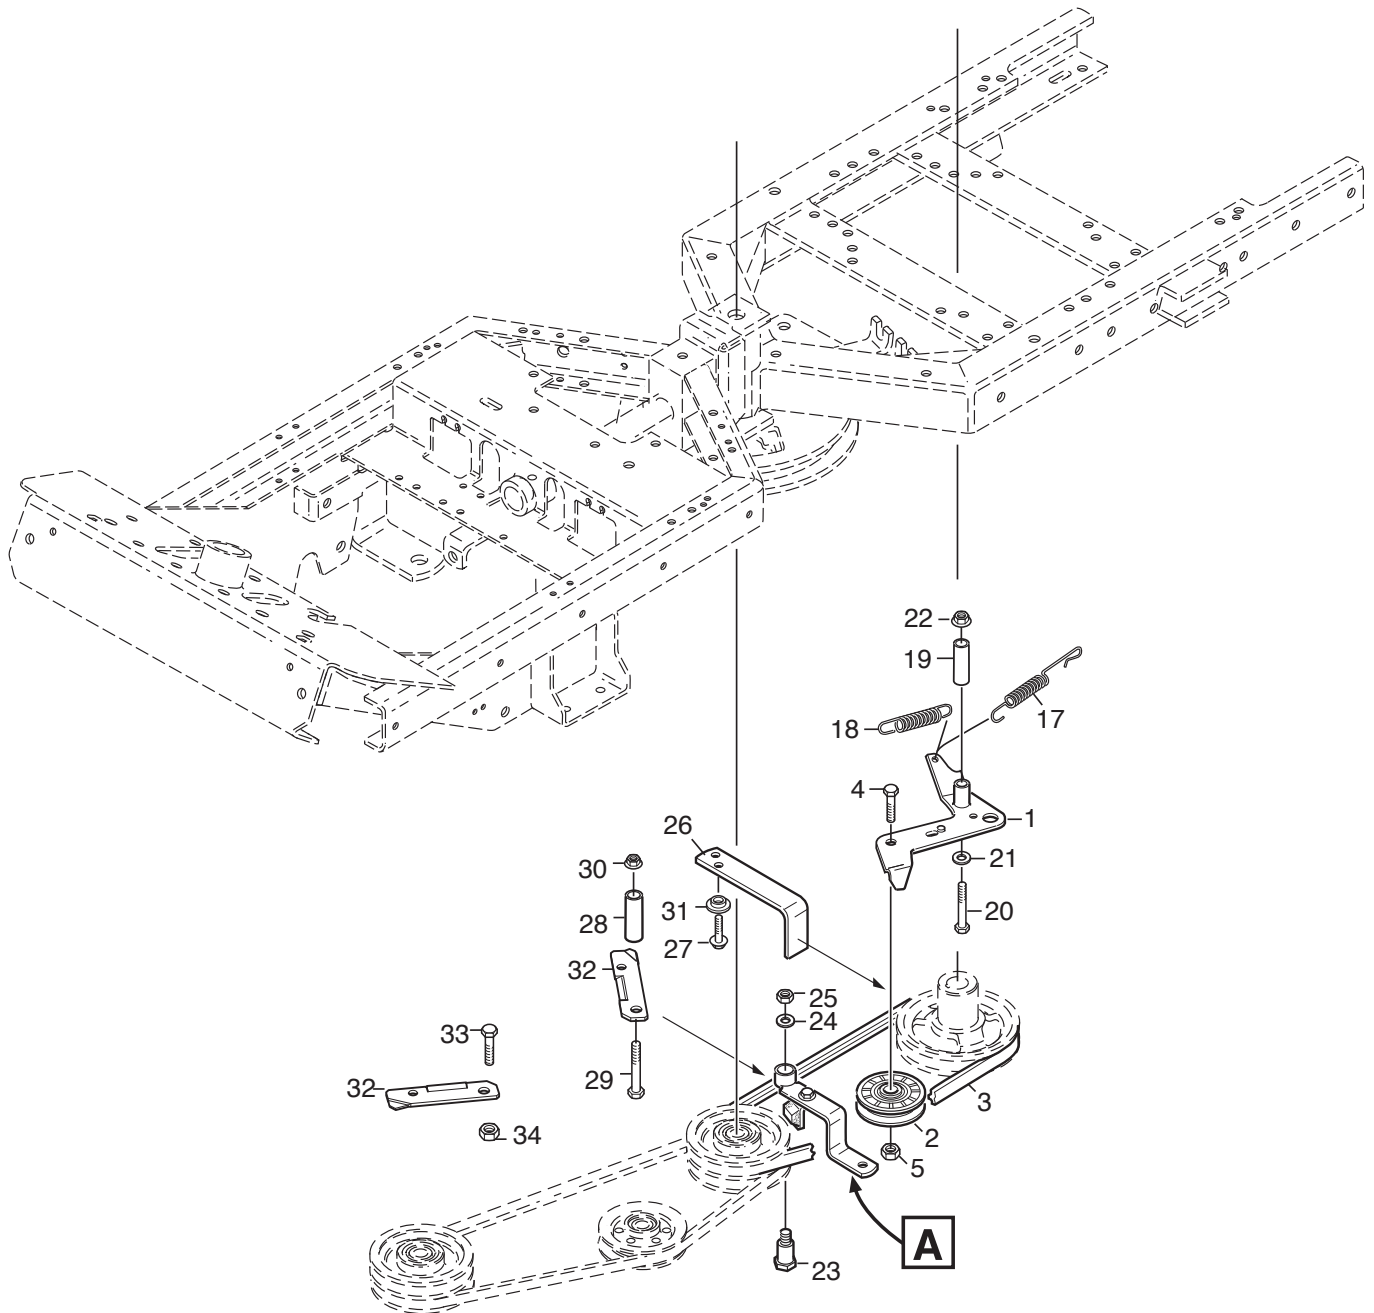

Utgåva Issue 10 - 2015		Kraftuttag Power take-off			
Pos. Fig.	Antal Quantity	Art nr Part No	Benämning	Description	Anmärkning Notes
1	1	1134-2018-02	Spännarm Kpl 5-01 24	Tension Arm	
2	1	1134-9027-02	Spännrulle (Gra)	Tension Roller (Grey)	
3	1	1134-9071-01	Drivrem	Belt	
4	1	112794300/0	Skruv	Screw	
5	1	112295200/0	Mutter	Nut	
6	1	137033100/0	Bromsstang	Brake Rod	
7	1	9675-0008-02	Starlockbricka	Starlock	
8	1	1134-4170-01	Nippel	Nippel	
9	1	1134-4111-01	Bromsarm Kpl	Brake Arm	
10	1	1134-4164-03	Bromsklots	Brake Pad	
11	2	112521360/0	Bricka	Washer	
12	1	112818700/0	Skruv	Screw	
13	1	112155000/0	Mutter	Nut	
14	1	9699-0090-02	Bricka | Bricka	Washer | Washer	
15	1	112521330/0	Bricka	Washer	
16	1	112154510/0	Mutter	Nut	
17	1	4231-0013-00	Fjäder	Spring	
18	1	1134-4231-01	Fjäder	Brake Spring	
19	1	1134-1565-10	Distans	Spacer	
20	1	112691800/0	Skruv	Screw	
21	1	112523060/0	Bricka	Washer	
22	1	112154220/0	Mutter	Nut	
23	1	1134-4163-01	Ansattsskruv	Shoulder Bolt	
24	1	112521360/0	Bricka	Washer	
25	1	9739-1031-22	Mutter	Nut	
26	1	1134-3958-01	Remstyrning	Belt Guide	
27	2	9893-0616-16	Skruv | Relä	Screw | Relay	
28	1	1134-0041-03	Bussning	Bushing	
29	1	112794950/0	Skruv	Screw	
30	1	9739-1031-22	Mutter	Nut	
31	2	325160039/0	Distans	Spacer	
32	2	337546547/0	Plat	Plate	
33	1	112793102/0	Skruv	Screw	
34	1	112293201/0	Mutter	Nut