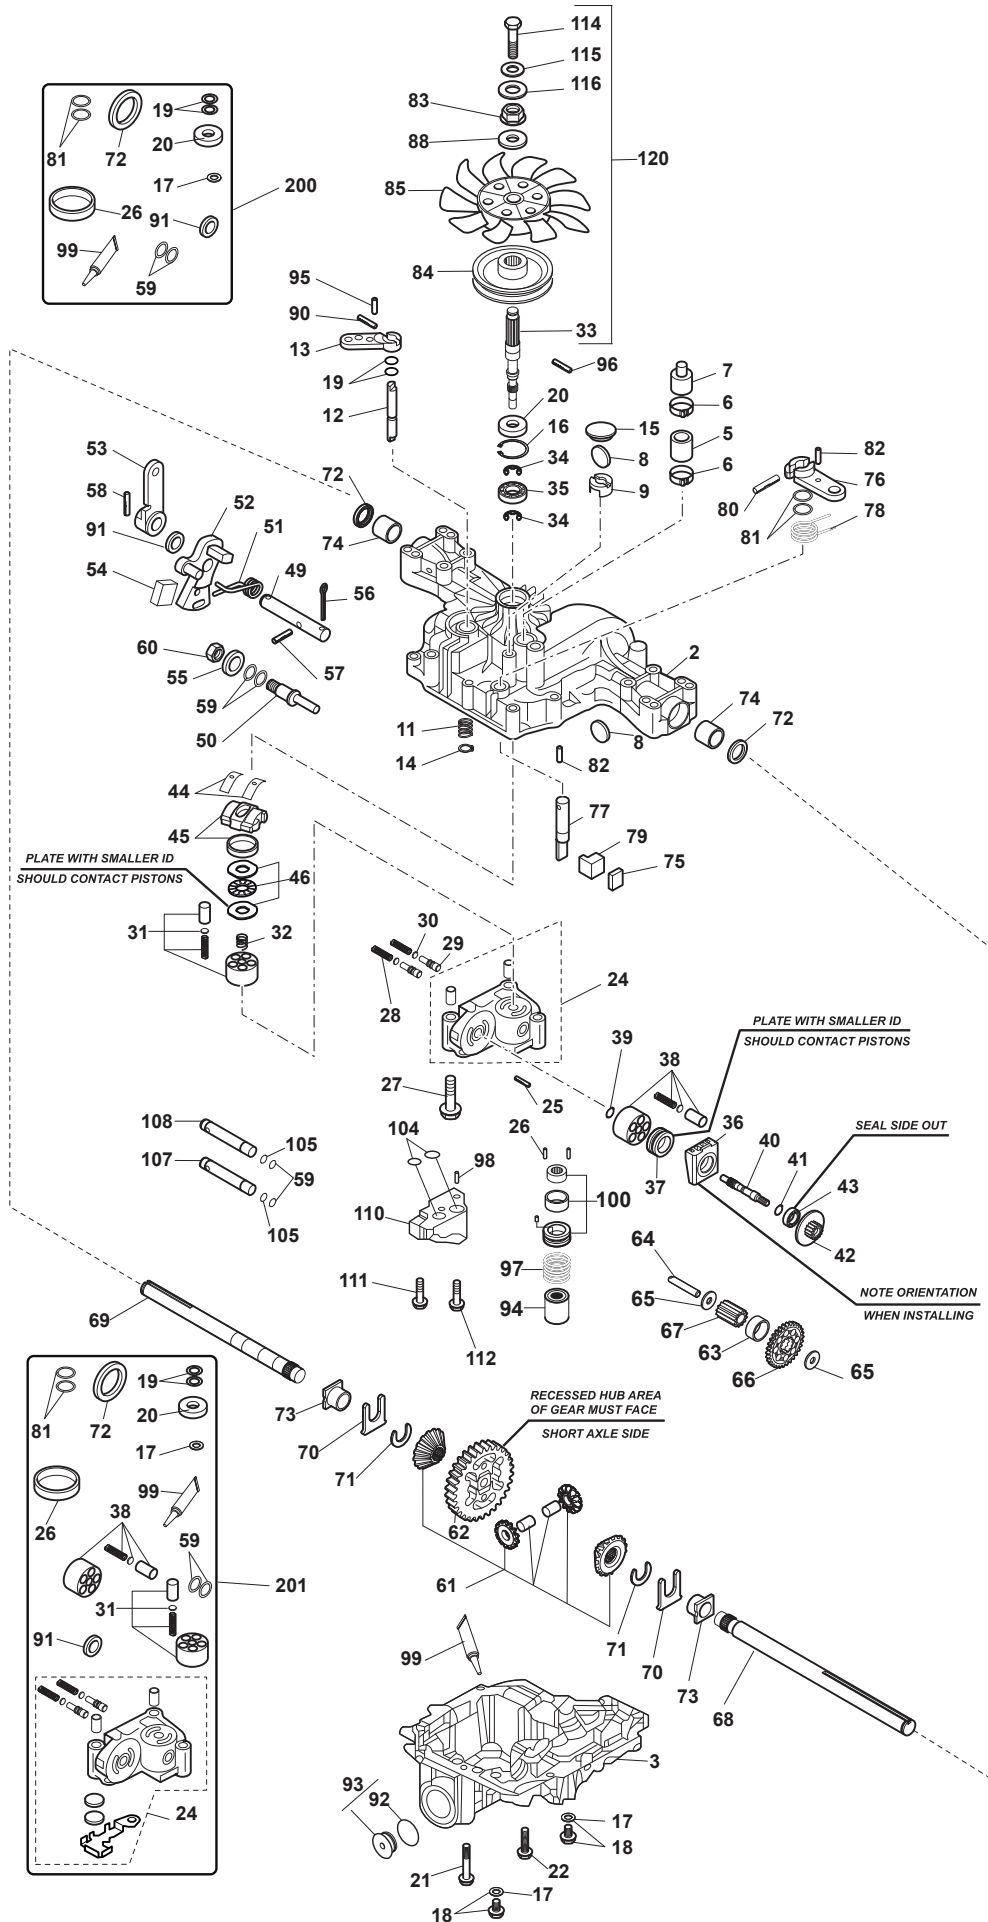

Utgåva Issue 10 - 2015		Transmission		Transmission	
Pos. Fig.	Antal Quantity	Art nr Part No	Benämning	Description	Anmärkning Notes
56	1	1139-1355-01	LasSprint	Cotter Pin	
57	1	1139-1329-01	Stift	Pin	
58	1	1139-1285-01	Stift	Pin	
60	1	1139-1127-01	Mutter	Nut	
61	1	1139-1404-01	Differentialdrev Kpl	Diff.Gear Kit	
62	1	1139-1258-01	Slutdrev	Final Gear	
63	1	1139-1255-01	Hylsa	Collar	
64	1	1139-1256-01	röduktionsaxel	Reduction Shaft	
65	2	1139-1398-01	Bricka	Washer	
66	1	1139-1267-01	Reduktionsdrev	Reduction Gear	
67	1	1139-1361-01	Slutdrev	Final Pinion Gear	
68	1	1139-1344-01	Hjulaxel Vä	Axle Shaft-L	
69	1	1139-1345-01	Hjulaxel Hö	Axle Shaft-R	
70	2	1139-1078-01	Bricka	Thrust Washer	
71	2	1139-1163-01	Lasring	Ring	
72	2	1139-1080-01	Tätning	Seal 19*32*8	
73	2	1139-1164-01	Bussning	Bushing	
74	2	1139-1414-01	Bussning	Bushing	
75	1	1139-1260-01	Bromssko	Brake Shoe	
76	1	1139-1261-01	Bromsarm	Brake Arm	
77	1	1139-1320-01	Bromsaxel	Brake Shaft	
78	1	1139-1411-01	Returfjäder	Return Spring	
79	1	1139-1264-01	Tryckplatta	Brake Actuator	
80	1	1139-1282-01	Stift	Pin	
82	2	1139-1281-01	Stift	Pin	
83	2	1139-1248-01	Krage	Spline Collar	
84	1	1139-1469-01	Remskiva	Pulley	
85	1	1134-4190-01	Fläkt	Fan	
88	1	1139-1276-01	Bricka	Collar	
89	4	1139-1166-01	Stift	Pin	
90	1	1139-1280-01	Stift	Pin	
91	1	1139-1303-01	Tätning	Seal Ring	
92	1	1139-1534-01	O-Ring	O-Ring	
93	1	1139-1510-01	Lock	Cap Kit	Pos 92 incl.
94	1	1139-1488-01	Filter	Filter	
95	1	1139-1279-01	Stift	Pin	
96	1	1139-1148-01	Stift	Pin	
97	1	1139-1492-01	Fjäder	Charge Spring	
98	1	1139-1496-01	Stift	Pin	
99	1	1139-1443-01	Tätning	Sealant (Tube)	
100	1	1139-1608-01	Pump	Charge Pump Kit	Pos 101 - 102 incl.
104	1	1139-1013-01	O-Ring	O-Ring	
105	2	1139-0239-01	Packning	Packing	
107	1	1139-1459-01	Nippel	Piping	
108	1	1139-1460-01	Nippel	Piping	
110	1	1139-1505-01	Hydraulportblock	Hydraulic Port Block	
111	1	1139-1472-01	Bult	Bolt	
112	1	1139-1473-01	Bult	Bolt	
113	1	1139-1471-01	Bult	Bolt