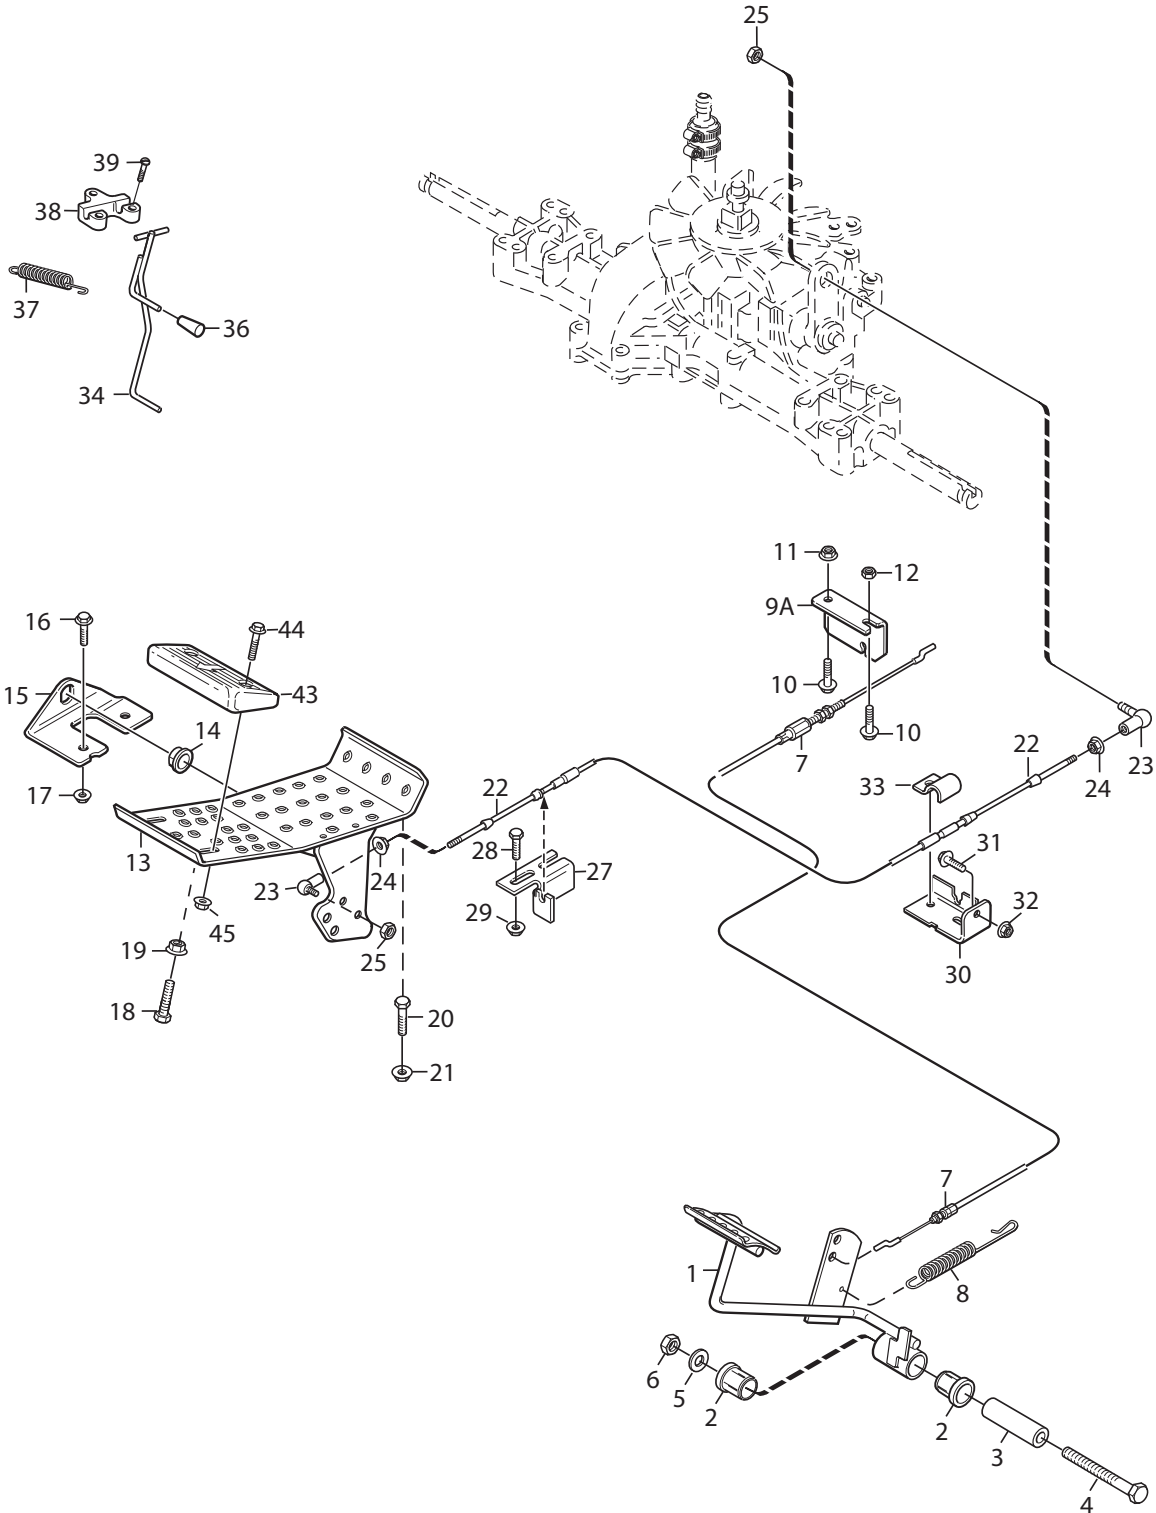

Utgåva Issue 43 - 2014		Fotreglage Foot controls			
Pos. Fig.	Antal Quantity	Art nr Part No	Benämning	Description	Anmärkning Notes
1	1	1134-5655-01	Kopplingspedal Kpl	Clutch Pedal	
2	1	1134-9024-01	Lager (4 St)	Bearing	
3	1	1134-5677-02	Distans	Spacer	
4	1	9997-1070-12	Skruv	Screw	
5	1	9699-0030-02	Bricka	Washer	
6	1	9739-1031-22	Mutter	Nut	
7	1	1134-6005-01	Reglagewire	Control Cable	
8	1	4231-0013-00	Fjäder	Spring	
9	1	1134-6467-01	Wirefäste	Cable Holder	
10	2	9959-0820-16	Skruv	Screw	
11	1	9739-0831-22	Mutter	Nut	
12	1	9747-0831-02	Mutter | Låsmutter	Nut	
13	1	1134-6353-01	Drivpedal	Drive Pedal	
14	2	1134-6313-01	Lager	Bearing	
15	2	1134-2700-01	Fäste	Bracket	
16	2	9959-0820-16	Skruv	Screw	
17	2	9739-0831-22	Mutter	Nut	
18	1	9997-0835-16	Skruv	Screw	
19	1	9739-0831-22	Mutter	Nut	
22	1	1134-2766-05	Reglagevajer	Speed Control Cable	
23	2	9570-0001-00	Vinkellänk As8 Din 71802M5	Elbow Link	
24	2	9739-0531-22	Mutter	Nut	
25	2	9747-0531-02	Mutter	Nut	
27	1	1134-6317-01	Wirefäste	Wire Bracket	
28	2	9959-0620-16	Skruv	Screw	
29	2	9739-0631-22	Mutter | Strålkastare	Nut | Working lamp	
30	1	1134-3395-01	Fäste 24 (5-01)	Attachment	
31	2	9959-0820-16	Skruv	Screw	
32	2	9739-0831-22	Mutter	Nut	
33	1	1134-2021-01	Växelwirefäste	Clamp	
34	1	1134-5353-01	Bromsstång	Brake Rod	
34	1	1134-5101-01	Bromsstång	Brake Rod	
36	1	1134-2786-01	Knopp	Knob	
36	1	1134-3808-01	Knopp	Knob	
37	1	1131-1497-01	Fjäder	Brake Spring	
38	1	1134-4002-01	Fäste	Brake Rod Attachment	
39	1	9838-9516-12	Skruv	Screw	
43	1	1134-6340-02	Fotstöd (5-01)	Foot Rest	
44	1	9959-0620-16	Skruv	Screw	
45	1	9739-0631-22	Mutter | Strålkastare	Nut | Working lamp