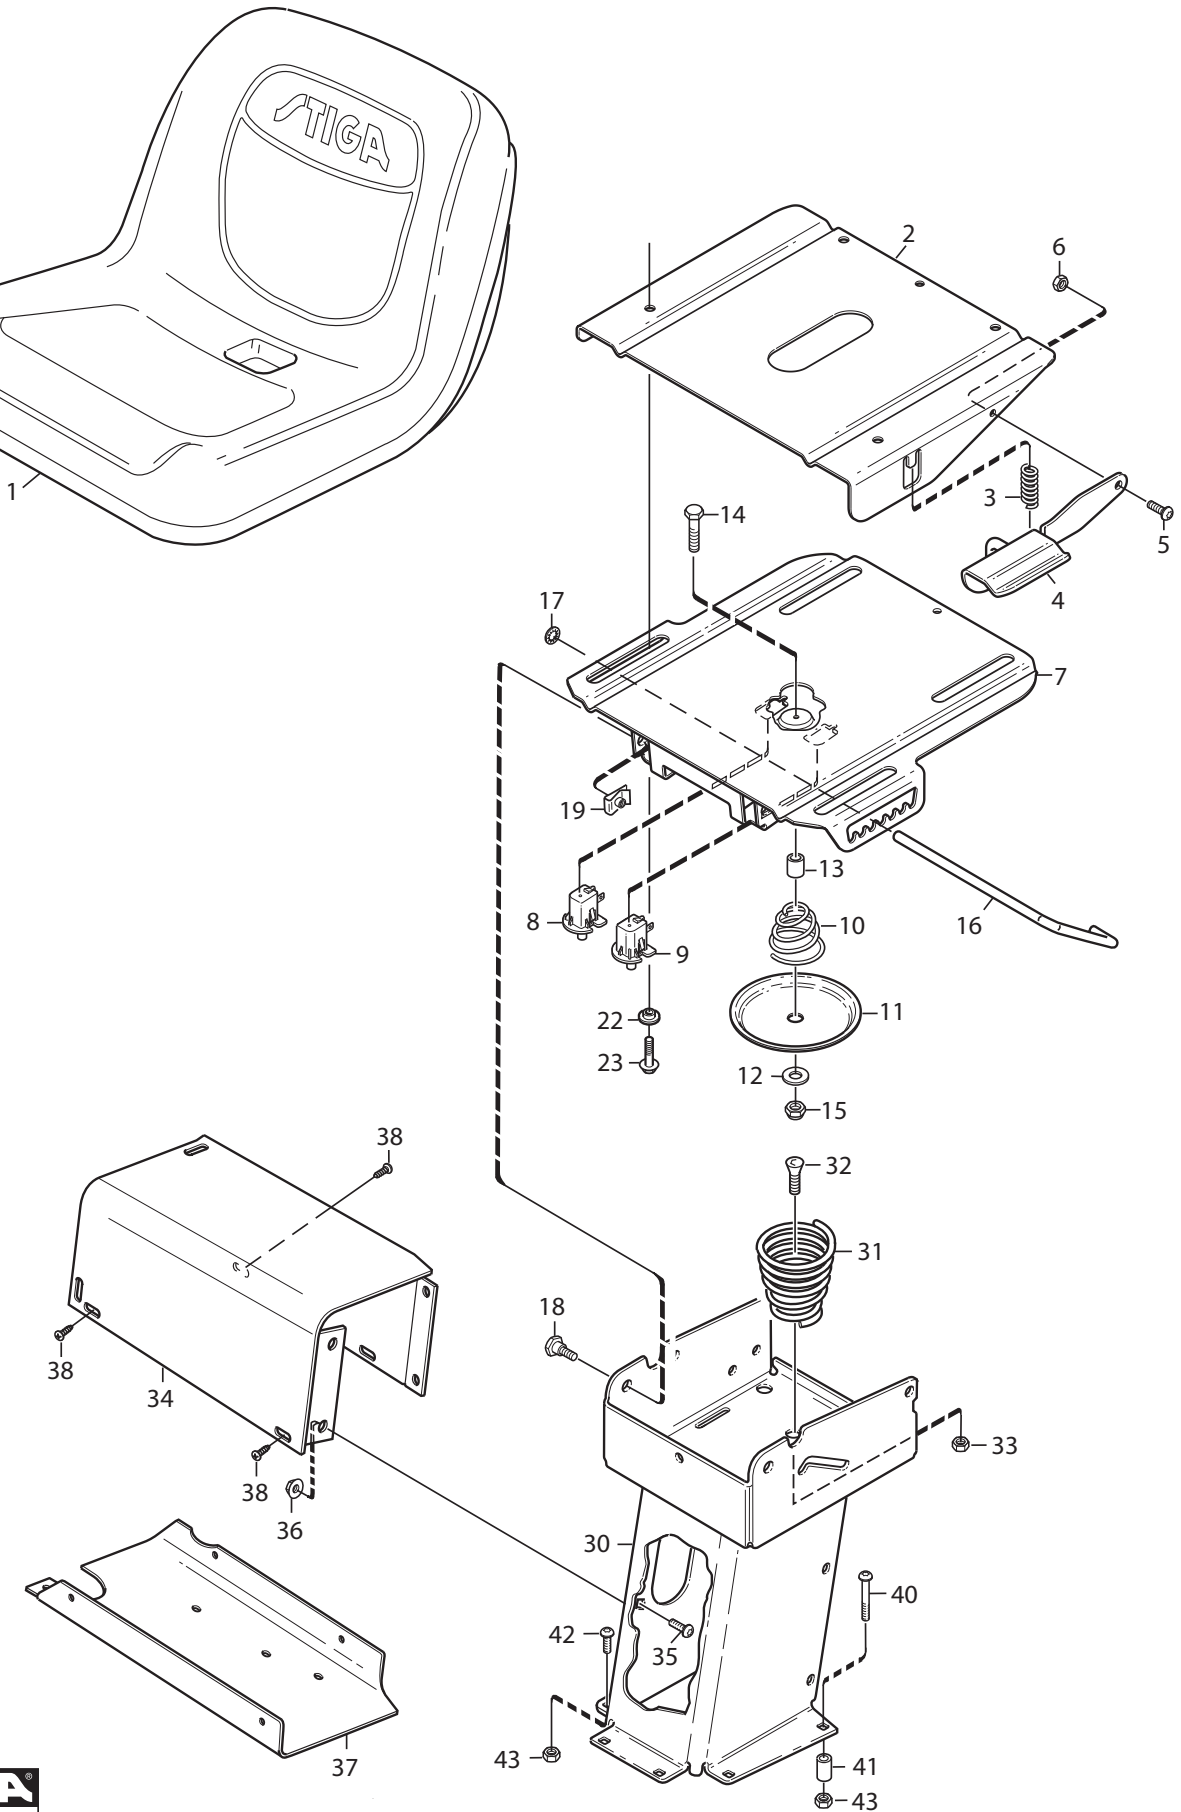

Utgåva Issue 43 - 2014		Sits	Seat		
Pos. Fig.	Antal Quantity	Art nr Part No	Benämning	Description	Anmärkning Notes
1	1	1134-6444-01	Sits (Xb 150) Stiga	Seat	
2	1	1134-6090-01	Glidplatta-Övre 5-01	Slide Plate-Upper	
3	1	1134-3262-01	Fjäder	Spring	
4	1	1134-6073-01	Handtag Kpl 5-01	Handle Assy	
5	1	9893-0616-16	Relä | Skruv	Relay | Screw	
6	1	9747-0631-02	Mutter | Låsmutter	Nut	
7	1	1134-6068-01	Glidplatta-Undre Kpl 5-01	Slide Plate-Lower	
8	1	1134-3156-01	Brytare	Switch	
9	1	1134-3156-02	Brytare (grå)	Switch	
10	1	1134-5302-01	Fjäder	Spring	
11	1	1134-5299-01	Tryckplatta	Push Plate	
12	1	9699-0090-02	Bricka	Washer	
13	1	1134-1565-06	Distans	Spacer	
14	1	9997-0840-12	Skruv	Screw	
15	1	9747-0831-02	Mutter | Låsmutter	Nut	
16	1	1134-5179-01	Spärr	Catch	
17	1	9675-0012-02	Starlock	Locking washer	
18	2	1134-0240-00	Skruv	Screw	
19	2	1134-4620-02	Fjädermutter	Nut	
22	4	1134-6078-01	Bricka	Flange Washer	
23	4	9959-0820-16	Skruv	Screw	
30	1	1134-5698-01	Sitskonsol Kpl 1-00	Seat Bracket Assy	
31	1	1134-4256-01	Fjäder	Spring	
32	1	9924-1235-19	Skruv	Screw	
33	1	9747-1231-02	Mutter	Nut	
34	1	1134-3990-01	Armsvep Kpl 041-00	Attachment-Side Panel	
35	2	9897-0820-16	Skruv	Screw	
36	2	9739-0831-22	Mutter	Nut	
37	1	1134-4130-01	Undre Lock (1-00)	Cover Lower	
38	4	9840-8013-16	Skruv	Screw	
40	2	9897-0880-12	Skruv	Screw	
41	2	1134-1565-08	Distans	Spacer	
42	4	9897-0820-16	Skruv	Screw	
43	6	9747-0831-02	Mutter | Låsmutter	Nut