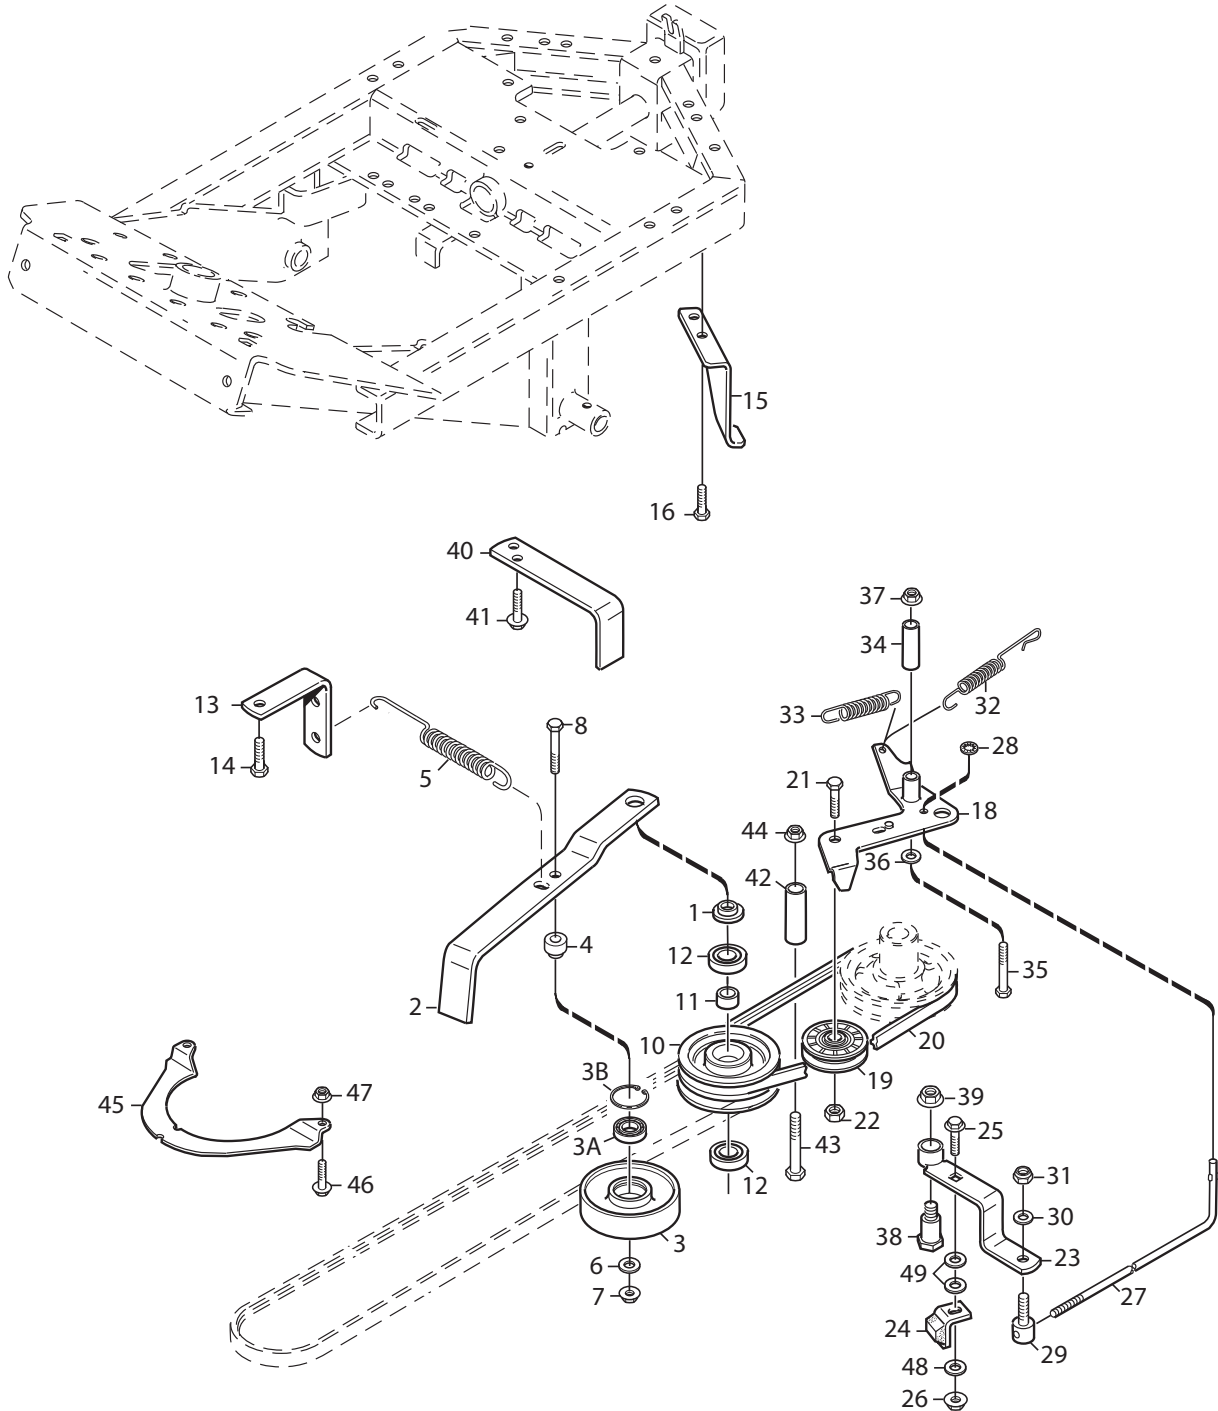

Utgåva Issue 43 - 2014		Kraftuttag Power take-off			
Pos. Fig.	Antal Quantity	Art nr Part No	Benämning	Description	Anmärkning Notes
1	1	1134-5548-01	Distans	Spacer	Inkl. pos 3A-3B
2	1	1134-5109-01	Spännhjulssarm	Tension Wheel Arm	
3	1	1137-0128-01	Spännhjul Kpl	Tension Roller Assy	
3	1	9549-0019-00	Kullager	Ball Bearing	
3	1	9651-0040-04	Spårring Sgh 40	Circlip	
4	1	1134-1888-04	Distans	Spacer	
5	1	1134-5111-01	Fjäder	Spring	
6	1	9699-0056-02	Bricka	Washer	
7	1	9739-0831-22	Mutter	Nut	Inkl. pos 11-12
8	1	9997-0855-12	Skruv	Screw	
10	1	1137-0004-01	Centrumremskiva Smst	Centre Pulley Assy	
11	1	1134-0051-09	Distans	Spacer	
12	2	9549-0019-00	Kullager	Ball Bearing	
13	1	1134-5112-01	Fjäder	Spring	
14	2	9945-0816-16	Skruv	Screw	
15	1	1134-5110-01	Hake	Hook	
16	2	9893-0616-16	Relä | Skruv	Relay | Screw	
18	1	1134-2018-02	Spännarm Kpl	Tension Arm	9585-0129-01
19	1	1134-9027-02	Spännrulle (Grå)	Tension Roller (Grey)	
20	1	1134-9071-01	Kilrem	V-Belt	
21	1	9997-1030-16	Skruv	Screw	
22	1	9799-1031-02	Mutter	Nut	
23	1	1134-4111-01	Bromsarm Kpl	Brake Arm	
24	1	1134-4164-03	Bromsklots	Brake Pad	
25	1	9897-0825-16	Skruv	Screw	
26	1	9747-0831-02	Mutter | Låsmutter	Nut	
27	1	1134-4162-01	Bromsstång	Brake Rod	
28	1	9675-0008-02	Starlockbricka	Starlock	
29	1	1134-4170-01	Nippel	Nippel	
30	1	9699-0025-02	Bricka	Washer	
31	1	9747-0631-02	Mutter | Låsmutter	Nut	
32	1	4231-0013-00	Fjäder	Spring	
33	1	1134-4231-01	Fjäder	Brake Spring	
34	1	1134-1565-10	Distans	Spacer	
35	1	9997-0860-12	Skruv	Screw	
36	1	9699-0056-02	Bricka	Washer	
37	1	9739-0831-22	Mutter	Nut	
38	1	1134-4163-01	Ansattsskruv	Shoulder Bolt	
39	1	9731-1031-22	Mutter	Nut	
40	1	1134-3958-01	Remstyrning	Belt Guide	
41	2	9893-0616-16	Relä | Skruv	Relay | Screw	
42	1	1134-0041-03	Bussning	Bushing	
43	1	9997-1070-12	Skruv	Screw	
44	1	9739-1031-22	Mutter	Nut	
45	1	1134-3654-01	Fingerskydd 5-01 24	Guard	
46	2	9959-0612-16	Skruv	Screw	
47	2	9739-0631-22	Mutter | Strålkastare	Nut | Working lamp	
48	1	9699-0090-02	Bricka	Washer	
49	2	9699-0035-02	Bricka	Washer