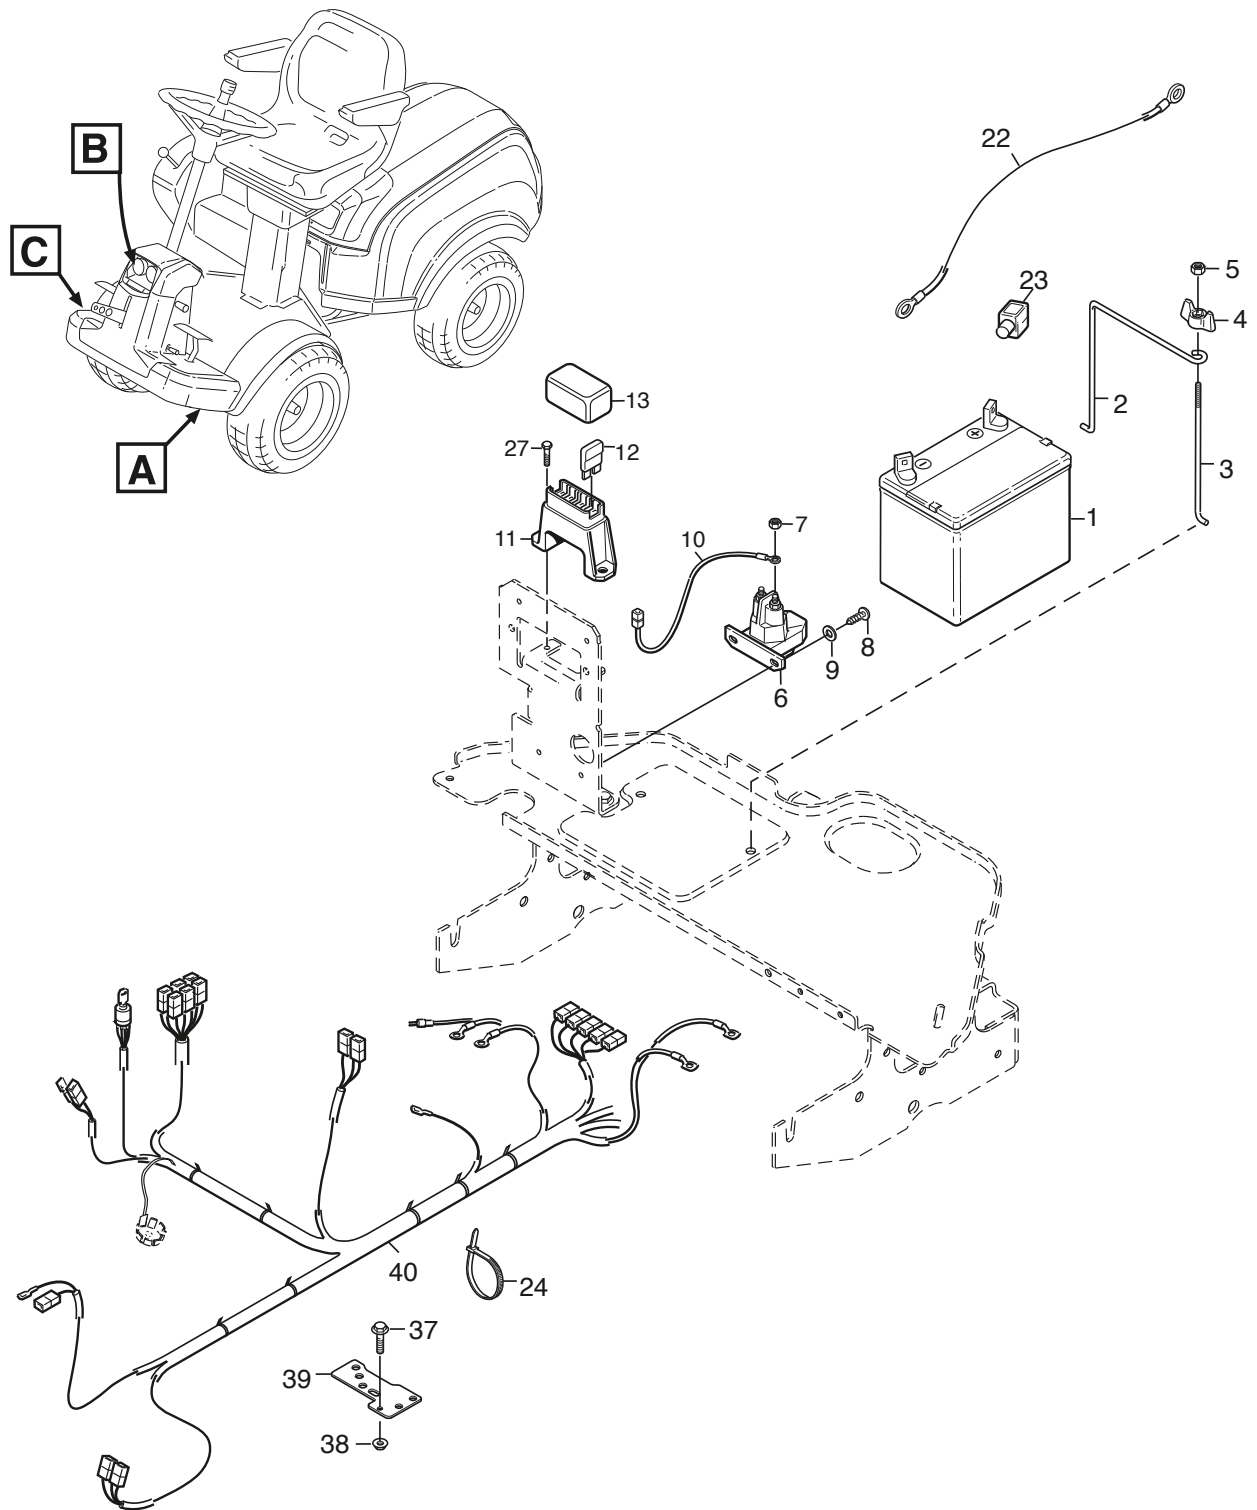

Utgåva Issue 11 - 2015		Elsystem Electrical Parts			
Pos. Fig.	Antal Q.ty	Art nr Part No	Benämning	Description	Anmärkning Notes
1	1	1134-5751-01	Batteri	Battery	
2	1	1134-5994-01	Batteribyggel	Battery Loop	
3	1	1134-5995-01	Batteribyggel	Battery Loop	
4	1	1134-4481-02	Vingmutter	Wing Nut	
5	1	112154510/0	Mutter	Nut	
6	1	1134-3901-01	Solenoid	Solenoid	Incl. pos 7
7	2	9743-5121-32	Mutter	Nut	
8	2	9852-8013-16	Skruv	Screw	
9	2	9699-0060-02	Bricka	Washer	
10	1	1134-4970-02	Kabel	Cable	
11	1	1134-3491-01	Säkringshallare	Fuse Holder	
12	1	1134-3496-01	Säkring | Säkring 10A Röd	Fuse | Fuse (10A)	10A
12	1	1134-3496-06	Säkring | Vippa | Säkring 20 Amp Gul	Fuse | Cover-12V | Fuse (20A)	20A
12	1	1134-3496-07	Säkring (30A Grön)	Fuse (30A)	30A
13	1	1134-3631-01	Lock (5-01)	Cover-Fuse Holder	
14	1	1134-3399-02	Brytare	Switch	For Petrol models
15	2	9943-0516-16	Skruv	Screw	
19	1	1134-7535-01	Honkontakt	Female Connector	
21	2	112735105/0	Skruv	Screw	
22	1	1134-0234-02	Batterikabel (+)	Battery Cable (+)	For Petrol models
23	1	1134-2310-01	Batteriskydd	Guard Cap (+)	For Petrol models
24	5	133320027/0	Bunband	Cable	
24	2	9579-0018-01	Buntband L390	Cable	L=390
27	1	1137-0075-01	Fäste	Attachment 2010	
28	1	9959-0820-16	Skruv	Screw	
29	1	112154220/0	Mutter	Nut	
33	2	9400-0358-01	Led-Lampa	Led-Lamp	
34	1	1134-7505-01	Kabelhärva	Wiring harness	
40	1	187040310/0	Kabelhärva	Wiring harness	For Petrol models