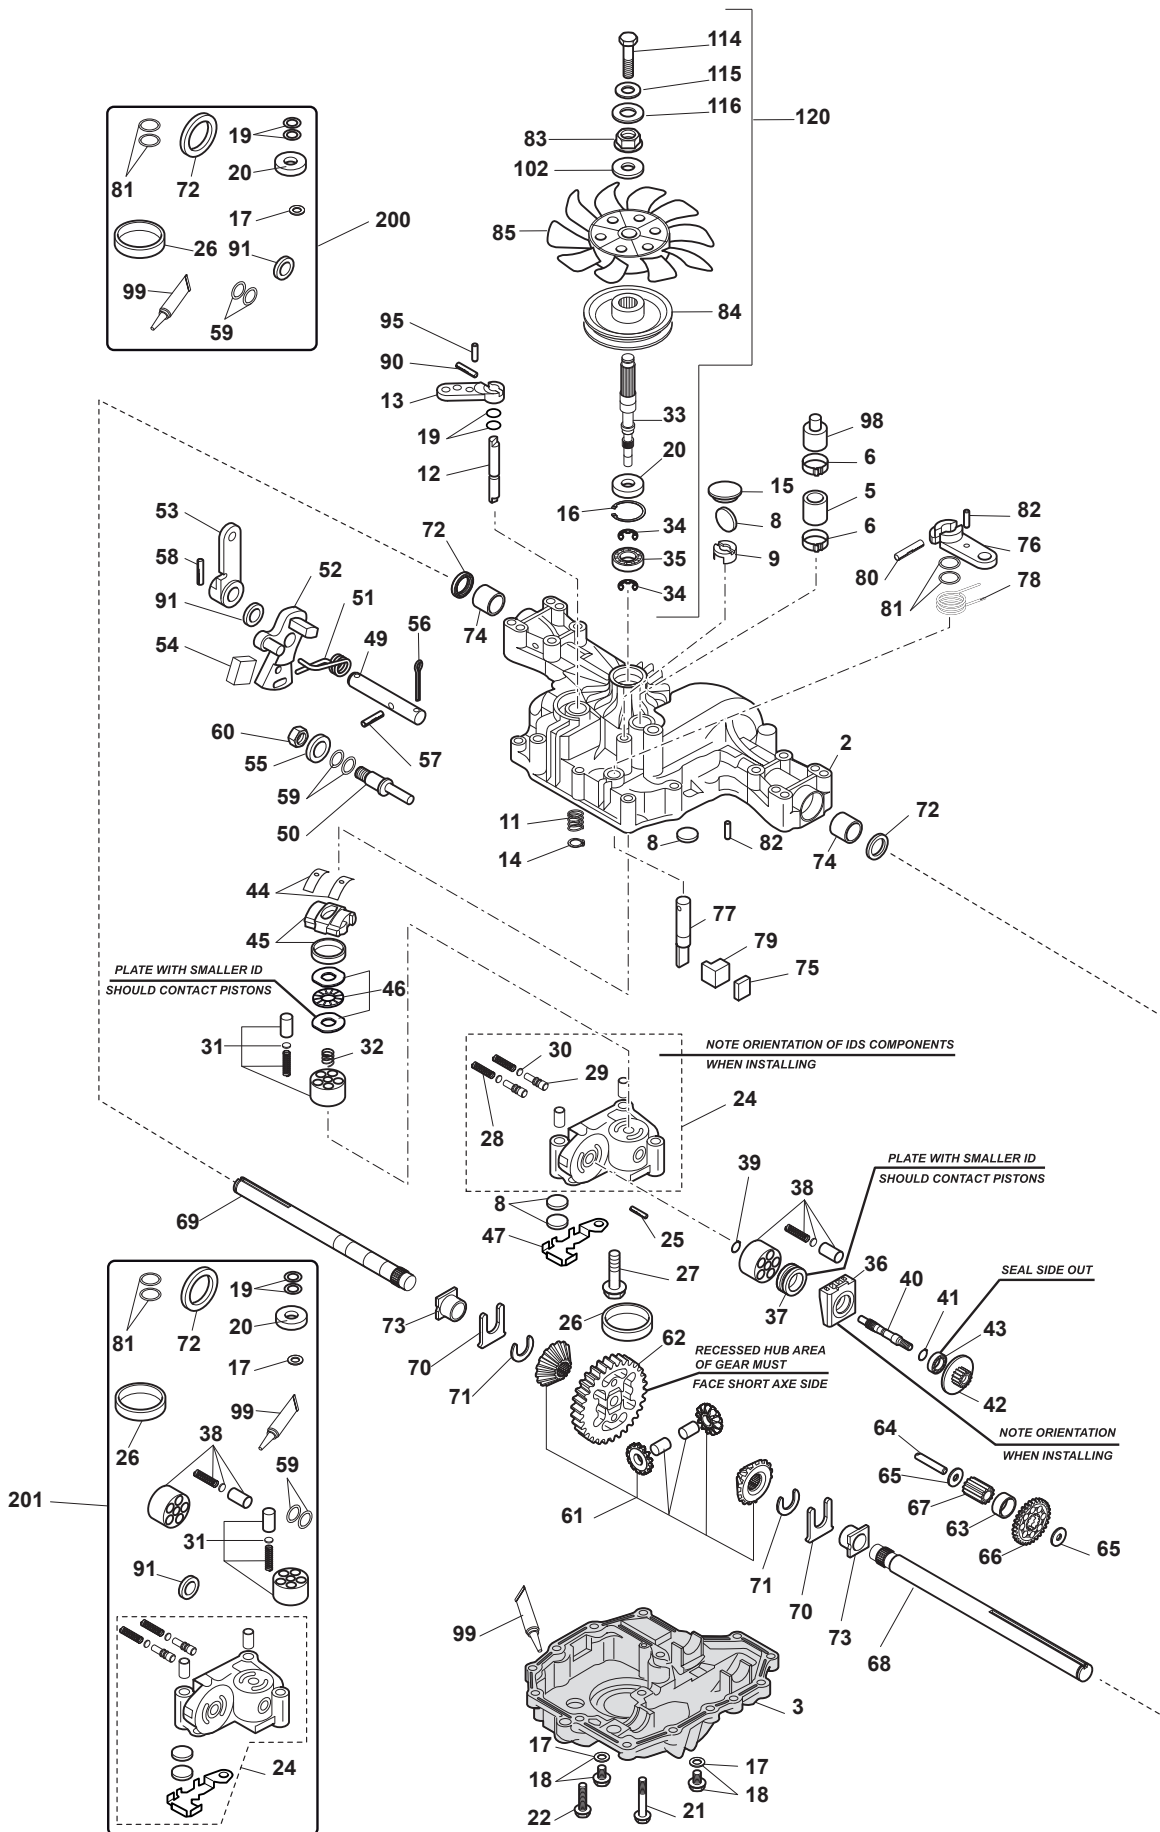

Utgåva Issue 11 - 2015		Transmission		Transmission	
Pos. Fig.	Antal Q.ty	Art nr Part No	Benämning	Description	Anmärkning Notes
56	1	1139-1355-01	LasSprint	Cotter Pin	
57	1	1139-1329-01	Stift	Pin	
58	1	1139-1285-01	Stift	Pin	
59	2	1139-1115-01	O-Ring	O-Ring	S
60	1	1139-1127-01	Mutter	Nut	
61	1	1139-1404-01	Differentialdrev Kpl	Diff.Gear Kit	
62	1	1139-1258-01	Slutdrev	Final Gear	
63	1	1139-1255-01	Hylsa	Collar	
64	1	1139-1256-01	röduktionsaxel	Reduction Shaft	
65	2	1139-1398-01	Bricka	Washer	
66	1	1139-1267-01	Reduktionsdrev	Reduction Gear	
67	1	1139-1361-01	Slutdrev	Final Pinion Gear	
68	1	1139-1344-01	Hjulaxel Vä	Axle Shaft-L	
69	1	1139-1345-01	Hjulaxel Hö	Axle Shaft-R	
70	2	1139-1078-01	Bricka	Thrust Washer	
71	2	1139-1163-01	Lasring	Ring	
72	2	1139-1080-01	Tätning	Seal 19*32*8	S
73	2	1139-1164-01	Bussning	Bushing	
74	2	1139-1414-01	Bussning	Bushing	
75	1	1139-1260-01	Bromssko	Brake Shoe	
76	1	1139-1261-01	Bromsarm	Brake Arm	
77	1	1139-1320-01	Bromsaxel	Brake Shaft	
78	1	1139-1411-01	Returfjäder	Return Spring	
79	1	1139-1264-01	Tryckplatta	Brake Actuator	
80	1	1139-1282-01	Stift	Pin	
81	2	1139-1114-01	O-Ring	O-Ring	S
82	2	1139-1281-01	Stift	Pin	
83	1	1139-1248-01	Krage	Spline Collar	
84	1	1139-1484-01	Remskiva	Belt Pulley	
85	1	1134-4190-01	Fläkt	Fan	
90	1	1139-1280-01	Stift	Pin	
91	1	1139-1303-01	Tätningring	Seal Ring	S
95	1	1139-1279-01	Stift	Pin	
98	1	1139-1306-01	Adapter	Adaptor	
99	1	1139-1443-01	Tätningmedel	Sealant (Tube)	S
102	1	1139-1276-01	Bricka	Collar	
114	1	1139-1719-01	Bult	Bolt	
115	1	1139-1720-01	Bricka	Washer	
116	1	1139-1721-01	Bricka	Washer	
120	1	1139-1606-01	Pumpaxelsats	Pump Shaft Kit	
200	1	1139-1403-01	Packningssats	Seal Kit	Märkta S/Marked S
201	1	1139-1600-01	Reparationssats	Repair Kit	Märkta R/Marked R