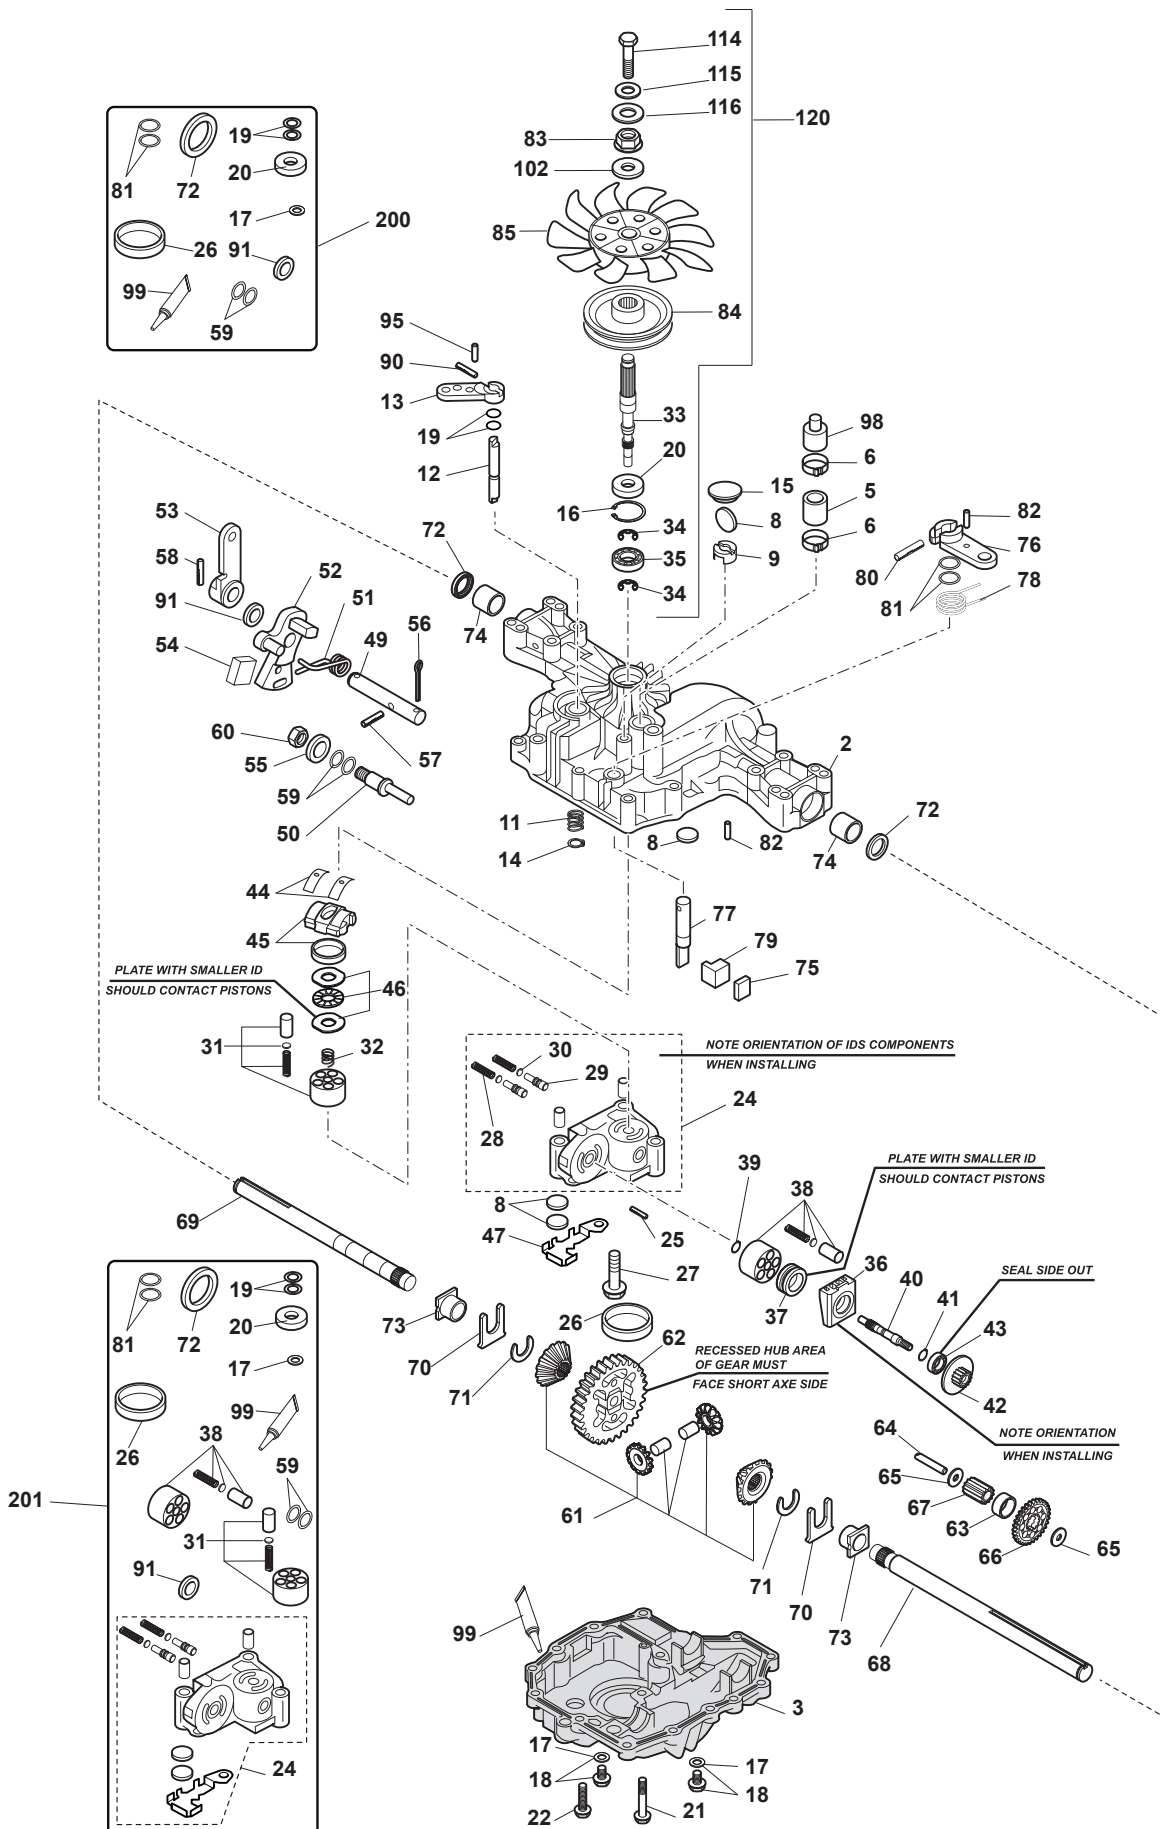

Utgåva Issue 11 - 2015		Transmission			
Pos. Fig.	Antal Q.ty	Art nr Part No	Benämning	Description	Anmärkning Notes
1	1	1137-0123-01	Transaxel K46Ci	Transaxle K46Ci	Kanzaki K46CI
2	1	1139-1470-01	Hus-Övre	Housing-Upper	
3	1	1139-1402-01	Hus-Nedre	Case-Lower	
5	1	1139-1301-01	Rör	Tube	
6	2	1139-1336-01	Slangklämma	Cobra Clip	
8	2	1139-1150-01	Magnet	Magnet	
9	1	1139-1341-01	Magnethallare	Magnet Holder	
11	1	1139-1347-01	Fjäder	Spring	
12	1	1139-1251-01	Axel	By-Pass Shaft	
13	1	1139-1189-01	Arm	By-Pass Lever	
14	1	1139-1161-01	Lasring	Ring	
15	1	1139-1275-01	Plugg	Bore Plug	
16	1	1139-1104-01	Lasring	Snap Ring	
17	2	1139-1103-01	Bricka	Washer	S
18	2	1139-1500-01	Dräneringsbult-Sats	Drain Bolt Kit	
19	2	1139-1117-01	O-Ring	O-Ring	S
20	1	1139-1119-01	Tätning	Seal 15*35*7	S
21	2	1139-1295-01	Skruv	Screw	
22	14	1139-0244-01	Skruv	Screw	
24	1	1139-1599-01	Centrumhus	Center Case	R
25	1	1139-1158-01	Stift	Pin	
26	1	1139-1405-01	Filter	Filter	S
27	3	1139-1718-01	Bult	Bolt	
28	2	1139-1468-01	Ventil	Ids Valve	
29	2	1139-1243-01	Fjäder	Spring	
30	2	1139-1307-01	Filter	Filter	
31	1	1139-1601-01	Cylinderblock (Pump)	Cylinder Block Kit (Pump)	R
32	1	1139-1245-01	Fjäder	Pump Spring	
34	3	1139-1146-01	Lasring	Ring	
35	1	1139-1110-01	Kullager	Ball Bearing	
36	1	1139-1157-01	Hus	Housing	
37	1	1139-1501-01	Lager	Bearing	
38	1	1139-1717-01	Cylinderblock (Motor)	Cylinder Block (Motor)	R
39	1	1139-1160-01	Bricka	Washer	
40	1	1139-1353-01	Motoraxel	Motor Shaft	
41	1	1139-1021-01	Lasring	Snap Ring	
42	1	1139-1272-01	Motordrev	Motor Gear	
43	1	1139-1453-01	Lager	Bearing	
44	2	1139-1066-01	Tryckplatta	Use 1139-1141-01	
45	1	1139-1597-01	Stänkplatta	Swash Plate	
46	1	1139-1508-01	Lager	Thrust Bearing Kit	
47	1	1139-1598-01	Magnethallare	Magnet Holder	
49	1	1139-1354-01	Regleraxel	Control Shaft	
50	1	1139-1410-01	Vridcentrum	Fulcrum	
51	1	1139-1312-01	Vridfjäder	Torsion Spring	
52	1	1139-1409-01	Reglerarm	Lever	
53	1	1139-1325-01	Reglerarm	Control Lever	
54	1	1139-1596-01	Ryckplatta	Jerky Plate	
55	1	1139-1102-01	Bricka	Washer