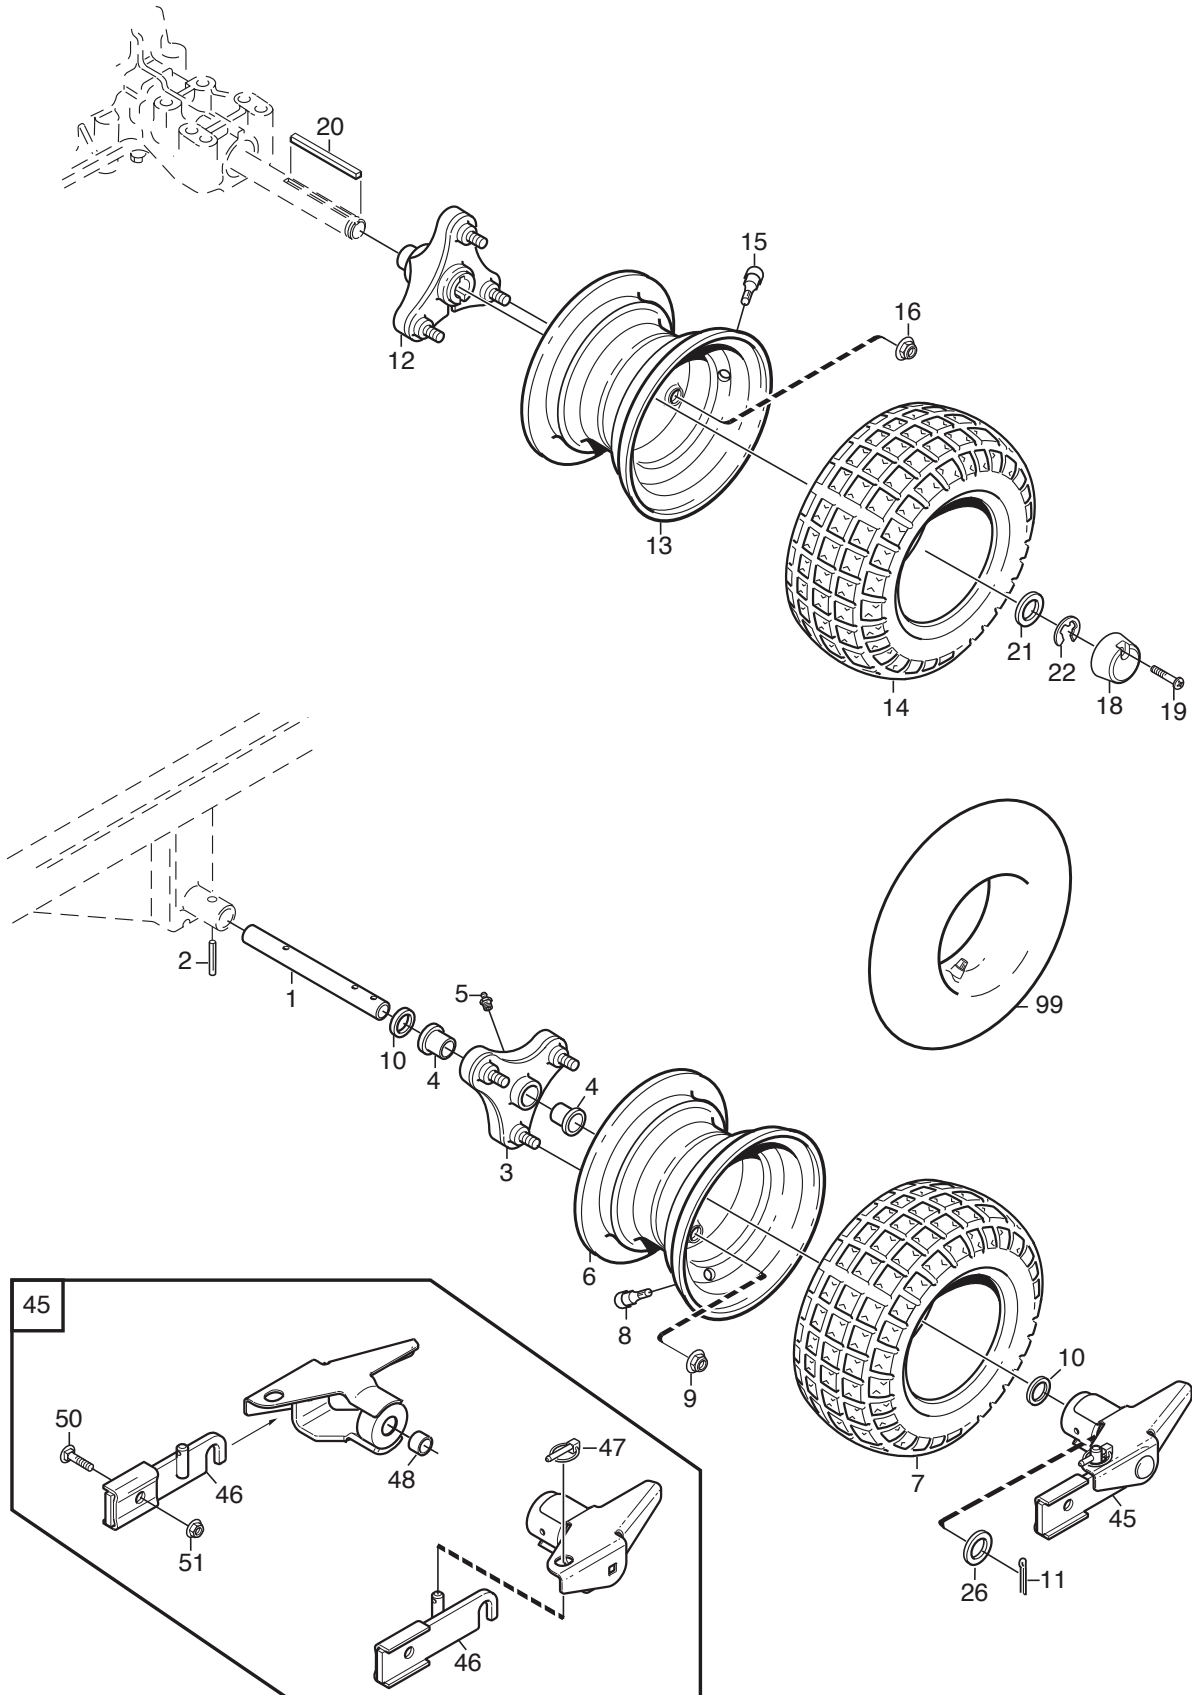

Utgåva Issue 11 - 2015		Hjul Wheels			
Pos. Fig.	Antal Q.ty	Art nr Part No	Benämning	Description	Anmärkning Notes
1	2	1134-0075-00	Framaxeltapp	Front Axle	
2	2	9595-0258-00	Spännstift	Locating Pin	
3	2	1134-4844-05	Hjulnav Kpl	Wheel Hub Assy	Incl. pos. 4-5
5	2	112379511/0	Smörjnippel	Grease Dispenser	
4	1	1134-9026-01	Bussning	Bearing	Sats 4 st/kit of 4
6	2	187000454/0	Fälg	Rim	
7	2	9545-0116-00	Däck	Tyre	16 x 7.50 - 8
8	2	9545-0500-00	Ventil	Valve Assy.	
9	6	9731-1031-22	Mutter	Nut	
10	4	1134-0341-01	Bricka	Washer	
11	2	9599-0080-02	SaxSprint Sp 4*28	Cotter Pin	
12	2	1134-4844-02	Hjulnav Kpl	Wheel Hub Assy	
13	2	187000454/0	Fälg	Rim	
13	2	187000454/0	Fälg	Rim	
14	2	9545-0116-00	Däck	Tyre	16 x 7.50 - 8
15	2	9545-0500-00	Ventil	Valve Assy.	
16	6	9731-1031-22	Mutter	Nut	
18	2	1134-4796-01	Navkapsel	Hub Cap	
19	2	9947-0540-19	Skruv	Screw	
20	2	1134-2471-01	Kil	Key	
21	2	1134-0341-01	Bricka	Washer	
22	2	9653-0001-04	Sparryttare Rs	Lock Ring	
26	2	1134-0341-01	Bricka	Washer	
45	1	13-0992-61	Rac Snabbfäste 2Wd Park	Rac Quick Connection 2Wd	Incl. pos 9-10-46-47-48-49-50-51
46	1	1134-7465-01	Sats-Fästen (Vä+Hö Inkl Skruv)	Attachment Kit	Incl. pos 50-51
47	2	1137-0077-01	Lassprint	Locking Pin	
48	2	9548-0026-01	Glidlager 20E7X26-20	Bearing	
50	2	9898-1035-16	Skruv	Screw	
51	2	9739-1031-22	Mutter	Nut	
99	4	9545-0203-00	Innerslang	Inner Tube	Reservdel/spare part