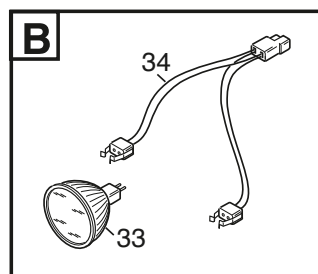

Utgåva Issue 11 - 2015		Elsystem Electrical Parts			
Pos. Fig.	Antal Q.ty	Art nr Part No	Benämning	Description	Anmärkning Notes
1	1	1134-5751-01	Batteri	Battery	
2	1	1134-5994-01	Batteribyggel	Battery Loop	
3	1	1134-5995-01	Batteribyggel	Battery Loop	
4	1	1134-4481-02	Vingmutter	Wing Nut	
5	1	112154510/0	Mutter	Nut	
6	1	1134-3901-01	Solenoid	Solenoid	Incl. pos 7
7	2	9743-5121-32	Mutter	Nut	
8	2	9852-8013-16	Skruv	Screw	
9	2	9699-0060-02	Bricka	Washer	
10	1	1134-4970-02	Kabel	Cable	
11	1	1134-3491-01	Säkringshallare	Fuse Holder	
12	1	1134-3496-01	Säkring | Säkring 10A Röd	Fuse | Fuse (10A)	10A
12	1	1134-3496-06	Säkring | Vippa | Säkring 20 Amp Gul	Fuse | Cover-12V | Fuse (20A)	20A
12	1	1134-3496-07	Säkring (30A Grön)	Fuse (30A)	30A
13	1	1134-3631-01	Lock (5-01)	Cover-Fuse Holder	
14	1	1134-3399-02	Brytare	Switch	For Petrol models
15	2	9943-0516-16	Skruv	Screw	
19	1	1134-7535-01	Honkontakt	Female Connector	
21	2	112735105/0	Skruv	Screw	
22	1	1134-0234-02	Batterikabel (+)	Battery Cable (+)	For Petrol models
23	1	1134-2310-01	Batteriskydd	Guard Cap (+)	For Petrol models
24	5	133320027/0	Bunband	Cable	
24	2	9579-0018-01	Buntband L390	Cable	L=390
27	1	1137-0075-01	Fäste	Attachment 2010	
28	1	9959-0820-16	Skruv	Screw	
29	1	112154220/0	Mutter	Nut	
33	2	9400-0358-01	Led-Lampa	Led-Lamp	
34	1	1134-7505-01	Kabelhärva	Wiring harness	
40	1	187040310/0	Kabelhärva	Wiring harness	For Petrol models