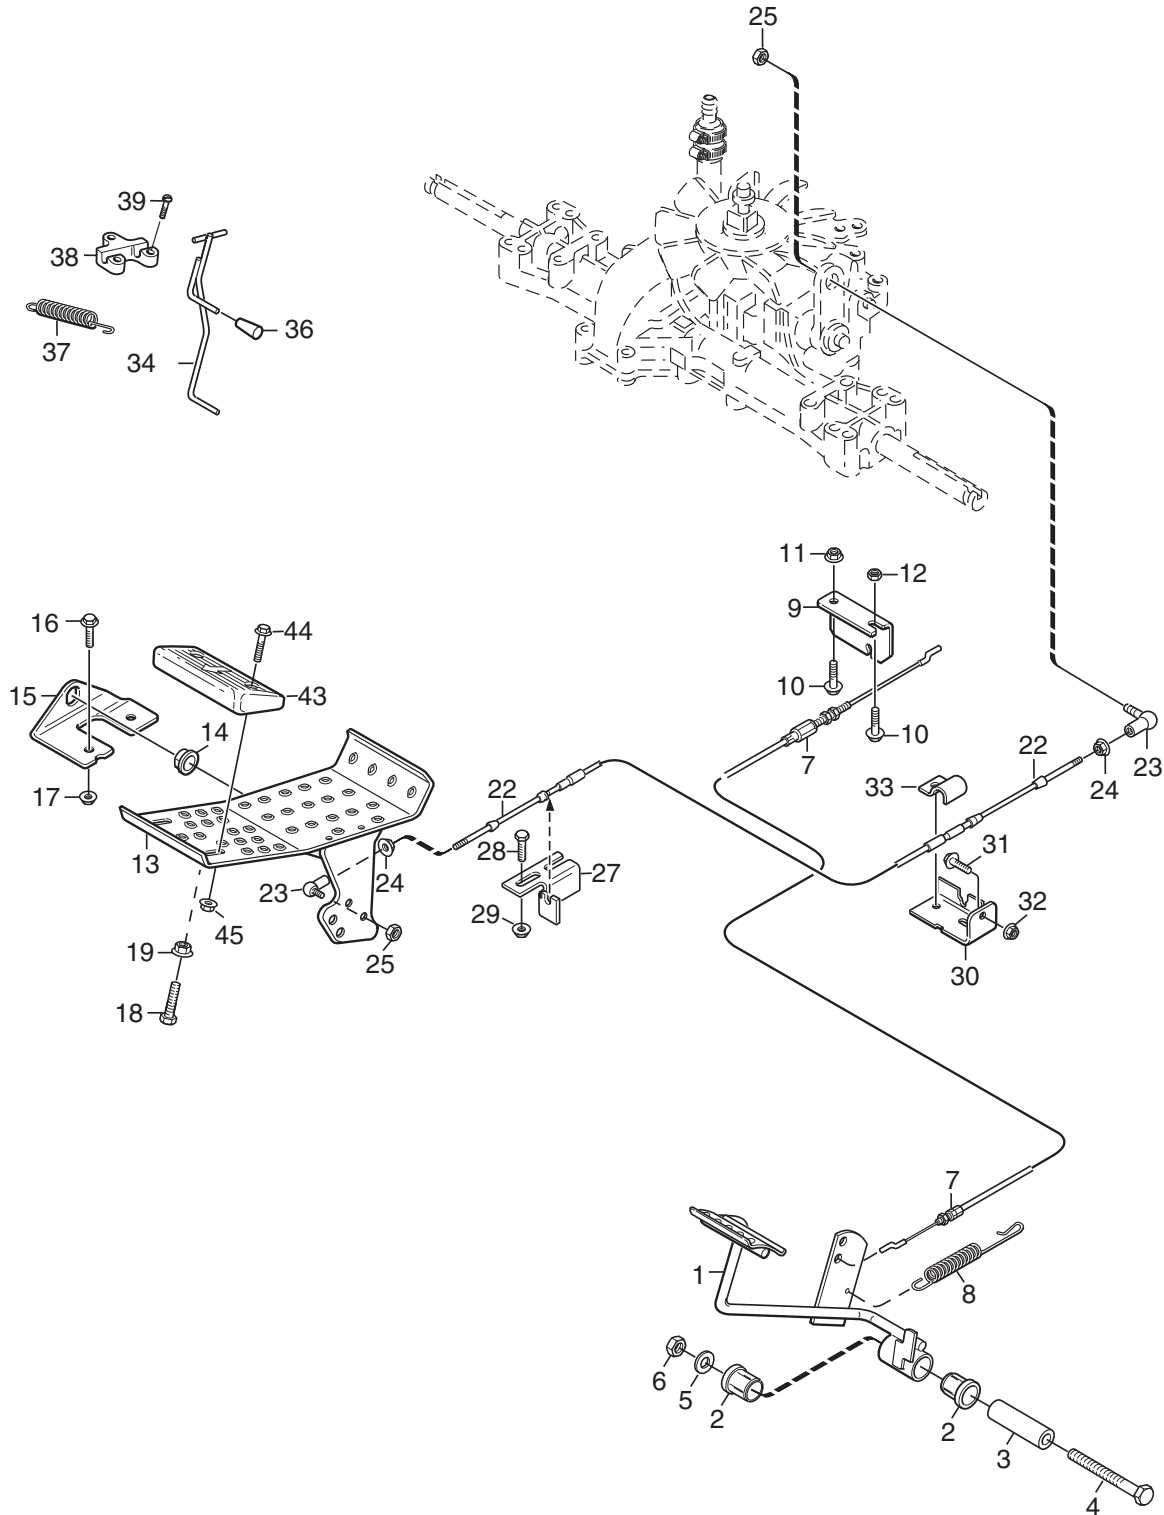

Utgåva Issue 11 - 2015		Fotreglage Foot controls			
Pos. Fig.	Antal Q.ty	Art nr Part No	Benämning	Description	Anmärkning Notes
1	1	1134-5655-01	Kopplingspedal Kpl	Clutch Pedal	
2	1	1134-9024-01	Lager (4 St)	Bearing	Sats 4 st/kit of 4
3	1	1134-5677-02	Distans	Spacer	
4	1	9997-1070-12	Skruv	Screw	
5	1	9699-0030-02	Bricka	Washer	
6	1	9739-1031-22	Mutter	Nut	
7	1	1134-6005-01	Reglagewire	Control Cable	
8	1	4231-0013-00	Fjäder	Spring	
9	1	1134-6467-01	Wirefäste	Cable Holder	
10	2	9959-0820-16	Skruv	Screw	
11	1	112154220/0	Mutter	Nut	
12	1	112155000/0	Mutter	Nut	
13	1	1134-6353-01	Drivpedal	Drive Pedal	
14	2	1134-6313-01	Lager	Bearing	
15	2	1134-2700-01	Fäste	Bracket	
16	2	9959-0820-16	Skruv	Screw	
17	2	112154220/0	Mutter	Nut	
18	1	9997-0835-16	Skruv	Screw	
19	1	112154220/0	Mutter	Nut	
22	1	1134-2766-05	Reglagevajer	Speed Control Cable	
23	2	9570-0001-00	Vinkellänk As8 Din 71802M5	Elbow Link	
24	2	9739-0531-22	Mutter	Nut	
25	2	112154330/0	Mutter	Nut	
27	1	1134-6317-01	Wirefäste	Wire Bracket	
28	2	9959-0620-16	Skruv	Screw	
29	2	9739-0631-22	Mutter	Nut	
30	1	1134-3395-01	Fäste 24 (5-01)	Attachment	
31	2	9959-0820-16	Skruv	Screw	
32	2	112154220/0	Mutter	Nut	
33	1	1134-2021-01	Växelwirefäste	Clamp	
34	1	1134-5353-01	Bromsstang	Brake Rod	
36	1	1134-2786-01	Knopp	Knob	
37	1	1131-1497-01	Fjäder	Brake Spring	
38	1	1134-4002-01	Fäste	Brake Rod Attachment	
39	3	112728697/0	Skruv	Screw	
43	2	1134-6340-02	Fotstöd (5-01)	Foot Rest	
44	4	9959-0620-16	Skruv	Screw	
45	4	9739-0631-22	Mutter	Nut