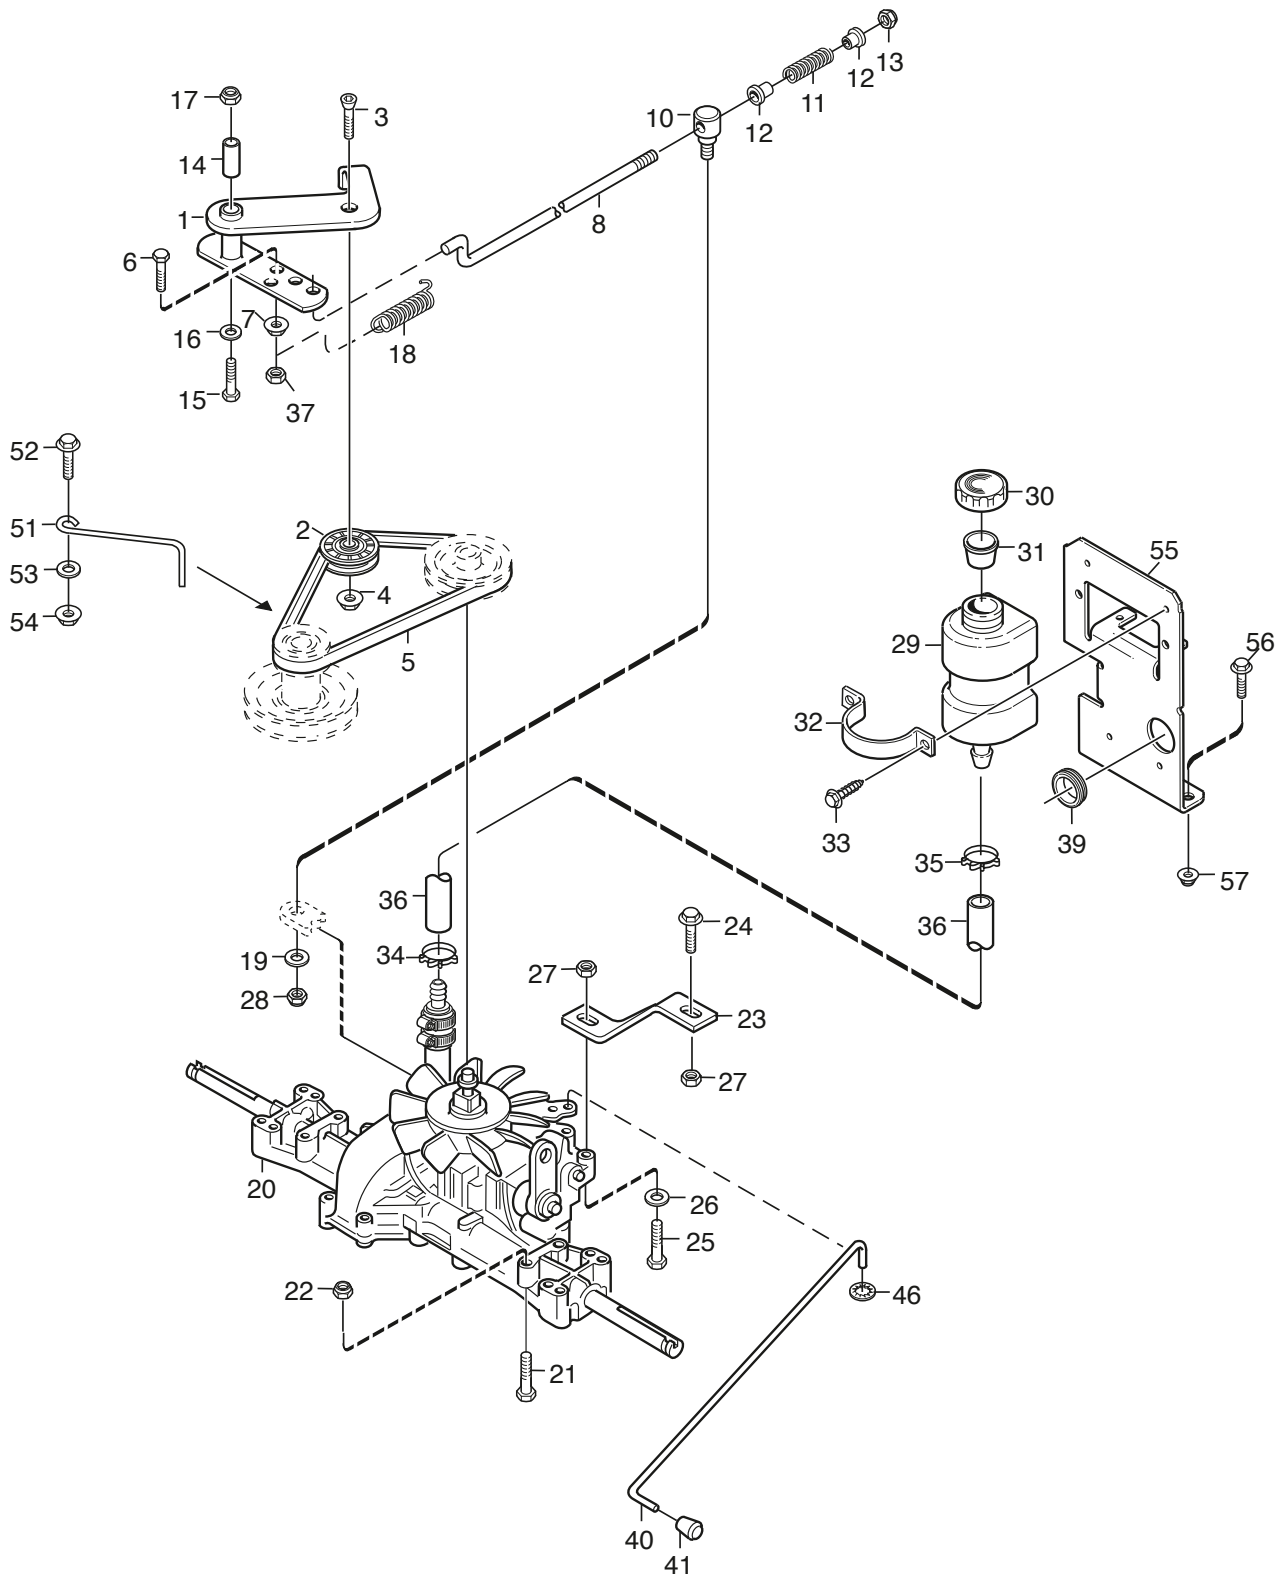

Utgåva Issue 11 - 2015		Transaxel		Transmission	
Pos. Fig.	Antal Q.ty	Art nr Part No	Benämning	Description	Anmärkning Notes
1	1	1134-4000-02	Spännarm Kpl 15	Tension Arm	
2	1	1134-3459-01	Spännrulle	Tension Roller	
3	1	9924-1035-16	Skruv	Screw	
4	1	112295200/0	Mutter	Nut	
5	1	1134-9058-01	Kilrem	V-Belt	contain belt 9585-0091-01
6	1	112791500/0	Skruv	Screw	
7	1	9739-0631-22	Mutter	Nut	
37	1	112154510/0	Mutter	Nut	
8	1	1134-3377-02	Reglagestang	Control Rod	
10	1	1134-4171-01	Ledtapp	Pivot Pin	
11	1	1134-4183-01	Fjäder	Spring	
12	2	1134-3456-01	Bussning	Bushing	
13	1	112154510/0	Mutter	Nut	
14	1	1134-1565-08	Distans	Spacer	
15	1	9930-0870-12	Skruv	Screw	
16	1	112523060/0	Bricka	Washer	
17	1	112155000/0	Mutter	Nut	
18	1	1134-6414-01	Fjäder	Spring	
19	1	9699-0060-02	Bricka	Washer	
20	1	1137-0123-01	Transaxel K46Ci	Transaxle K46Ci	Kanzaki K46Ci
21	4	9960-0860-12	Skruv	Screw	L = 60 mm
22	4	112155000/0	Mutter	Nut	
23	1	1134-3913-01	Reaktionsstag 5-01 F24	Strut	
24	1	9959-0825-16	Skruv	Screw	
25	1	112691200/0	Skruv	Screw	
26	1	9699-0090-02	Bricka | Bricka	Washer | Washer	
27	2	112155000/0	Mutter	Nut	
28	1	112154510/0	Mutter	Nut	
29	1	1134-2765-02	Oljetank	Oil Tank	
30	1	1134-2777-02	Tanklock	Filler Cap	
31	1	1134-3734-01	Plugg (Service)	Vent Plug	
32	1	1134-2778-01	Fästband5-01	Band	
33	2	9852-8013-16	Skruv	Screw	
34	1	9578-0023-04	Slangklämma 15*8 (Vit)	Hose Clamp	15 x 8
35	1	9578-0036-01	Slangklämma	Hose Clamp	
36	1	1134-2779-09	Slang	Tube	L = 290 mm
39	1	1134-3203-01	Kabelgenomföring	Grommet	
40	1	1134-4015-01	Dragstang	Pull Rod	
41	1	1134-4014-01	Plastknopp	Knob	
46	1	112604896/0	Starlock P6493 6	Crown Fastener	
51	1	1134-3289-02	Remstyrning	Belt Guide	
52	1	9959-0820-16	Skruv	Screw	
53	1	112523060/0	Bricka	Washer	
54	1	112154220/0	Mutter	Nut	
55	1	1134-5941-01	Tankkonsol 5-01	Tank Bracket	
56	2	9959-0820-16	Skruv	Screw	
57	2	112154220/0	Mutter	Nut