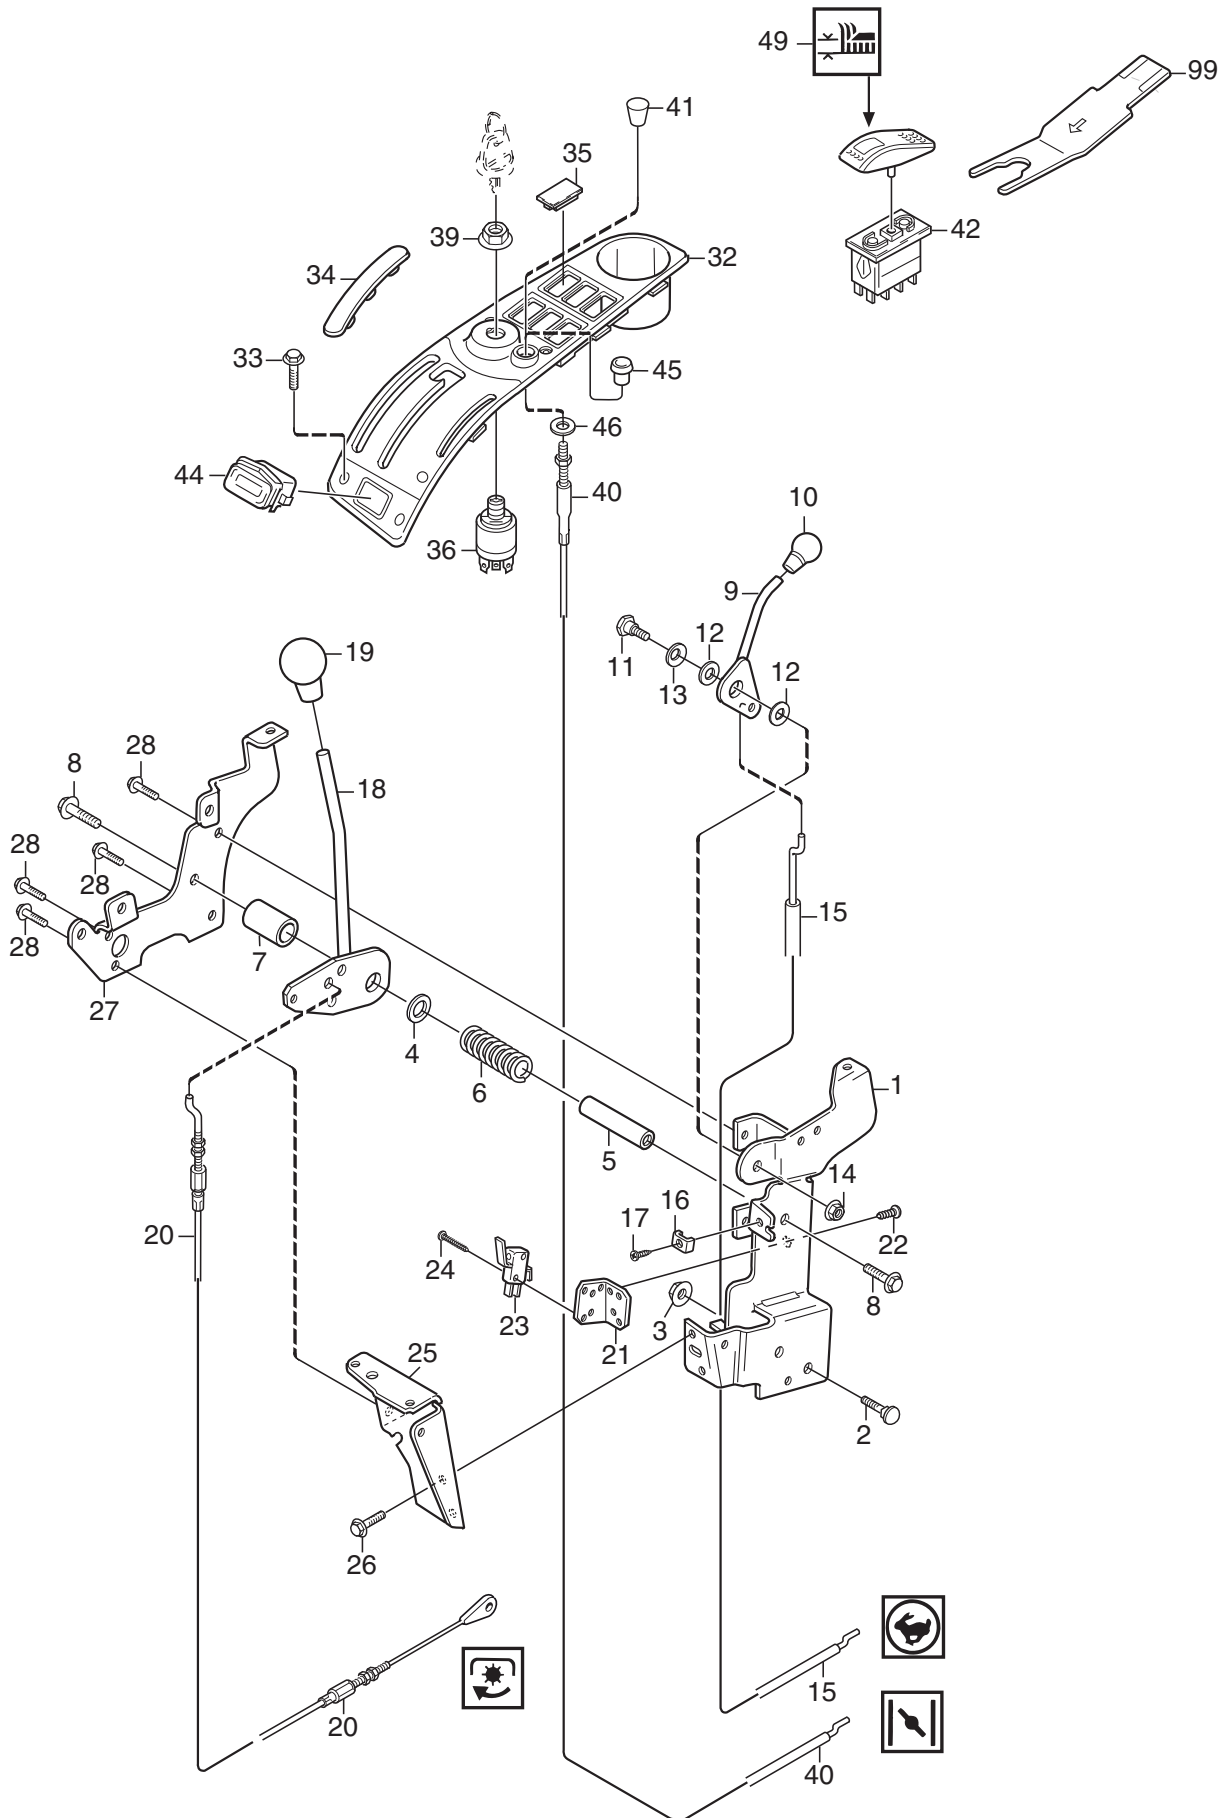

Utgåva Issue 11 - 2015		Handreglage		Hand controls	
Pos. Fig.	Antal Q.ty	Art nr Part No	Benämning	Description	Anmärkning Notes
1	1	1134-4156-01	Vinkelhallare Kpl 24	Panel Bracket-Inner	
2	2	9897-0820-16	Skruv	Screw	
3	2	112154220/0	Mutter	Nut	
4	1	9695-0011-00	Bricka	Washer	
5	1	1134-4065-01	Reglageaxel	Control Shaft	
6	1	1134-4079-01	Fjäder	Spring	
7	1	1134-4080-03	Reglagehylsa	Control Sleeve	
8	2	9959-0820-16	Skruv	Screw	
9	1	1134-4077-02	Arm	Lever	
10	1	1134-4078-01	Knopp	Knob	
11	1	1134-0240-00	Skruv	Screw	
12	2	1134-4242-01	Distansbricka	Washer	
13	1	9665-0002-00	Bricka	Washer	
14	1	112155000/0	Mutter	Nut	
15	1	1137-0063-02	Gasreglage	Throttle Cable	L1 = 925 mm
16	1	1137-0115-01	Wireklämma	Wire Clamp	
17	1	9943-0516-16	Skruv	Screw	
18	1	1134-4072-01	Aggregatpak Kpl	Control Lever	
19	1	1134-2551-01	Knopp	Knob	
20	1	1134-3573-03	Kraftuttagwire	Pto Cable	
21	1	1134-5358-01	Brytarfäste	Switch Bracket	
22	2	9852-8013-16	Skruv	Screw	
23	1	9400-0360-01	Mikrobrytare	Microswitch	
24	2	9840-7716-16	Skruv	Screw	L = 16 mm
25	1	1134-6328-01	Frontfäste 5-01	Panel Bracket-Front	
26	2	9893-0616-16	Skruv | Relä	Screw | Relay	
27	1	1134-6327-01	Frontplat5-01	Front Plate	
28	4	9893-0616-16	Skruv | Relä	Screw | Relay	
32	1	1134-6096-05	Kassett	Dashboard	
33	4	9946-0525-16	Skruv	Screw	
34	1	1134-4154-01	Täckbricka	Cover	
35	5	1134-4129-01	Täckbricka	Cover	
35	6	1134-4129-01	Täckbricka	Cover	
36	1	1134-4093-01	Tändningslas	Ignition Switch	
39	1	1134-4749-01	Mutter	Nut	
42	1	9400-0282-01	Brytare (Med Diod)	Switch	
44	1	9400-0384-01	Hour Counter	Hour Counter	
45	1	1134-4100-01	Täckpropp	Plug	
49	1	9400-0280-03	Vippa Höjdst	Switch Cover-Height Adjust	
99	1	9400-0290-01	Verktyg F.Vippa	Tool	Tillbehör/Accessory