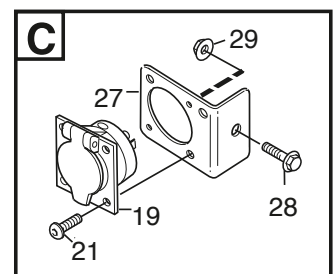

Utgåva Issue 11 - 2015		Elsystem Electrical Parts			
Pos. Fig.	Antal Q.ty	Art nr Part No	Benämning	Description	Anmärkning Notes
1	1	1134-5751-01	Batteri	Battery	
2	1	1134-5994-01	Batteribyggel	Battery Loop	
3	1	1134-5995-01	Batteribyggel	Battery Loop	
4	1	1134-4481-02	Vingmutter	Wing Nut	
5	1	112154510/0	Mutter	Nut	
6	1	1134-3901-01	Solenoid	Solenoid	Incl. pos 7
7	2	9743-5121-32	Mutter	Nut	
8	2	9852-8013-16	Skruv	Screw	
9	2	9699-0060-02	Bricka	Washer	
10	1	1134-4970-02	Kabel	Cable	
11	1	1134-3491-01	Säkringshallare	Fuse Holder	
12	1	1134-3496-01	Säkring | Säkring 10A Röd	Fuse | Fuse (10A)	10A
12	1	1134-3496-06	Säkring | Vippa | Säkring 20 Amp Gul	Fuse | Cover-12V | Fuse (20A)	20A
12	1	1134-3496-07	Säkring (30A Grön)	Fuse (30A)	30A
13	1	1134-3631-01	Lock (5-01)	Cover-Fuse Holder	
14	1	1134-3399-02	Brytare	Switch	For Petrol models
15	2	9943-0516-16	Skruv	Screw	
19	1	1134-7535-01	Honkontakt	Female Connector	
21	2	112735105/0	Skruv	Screw	
22	1	1134-0234-02	Batterikabel (+)	Battery Cable (+)	For Petrol models
23	1	1134-2310-01	Batteriskydd	Guard Cap (+)	For Petrol models
24	5	133320027/0	Bunband	Cable	
24	2	9579-0018-01	Buntband L390	Cable	L=390
27	1	1137-0075-01	Fäste	Attachment 2010	
28	1	9959-0820-16	Skruv	Screw	
29	1	112154220/0	Mutter	Nut	
33	2	9400-0358-01	Led-Lampa	Led-Lamp	
34	1	1134-7505-01	Kabelhärva	Wiring harness	
40	1	187040310/0	Kabelhärva	Wiring harness	For Petrol models