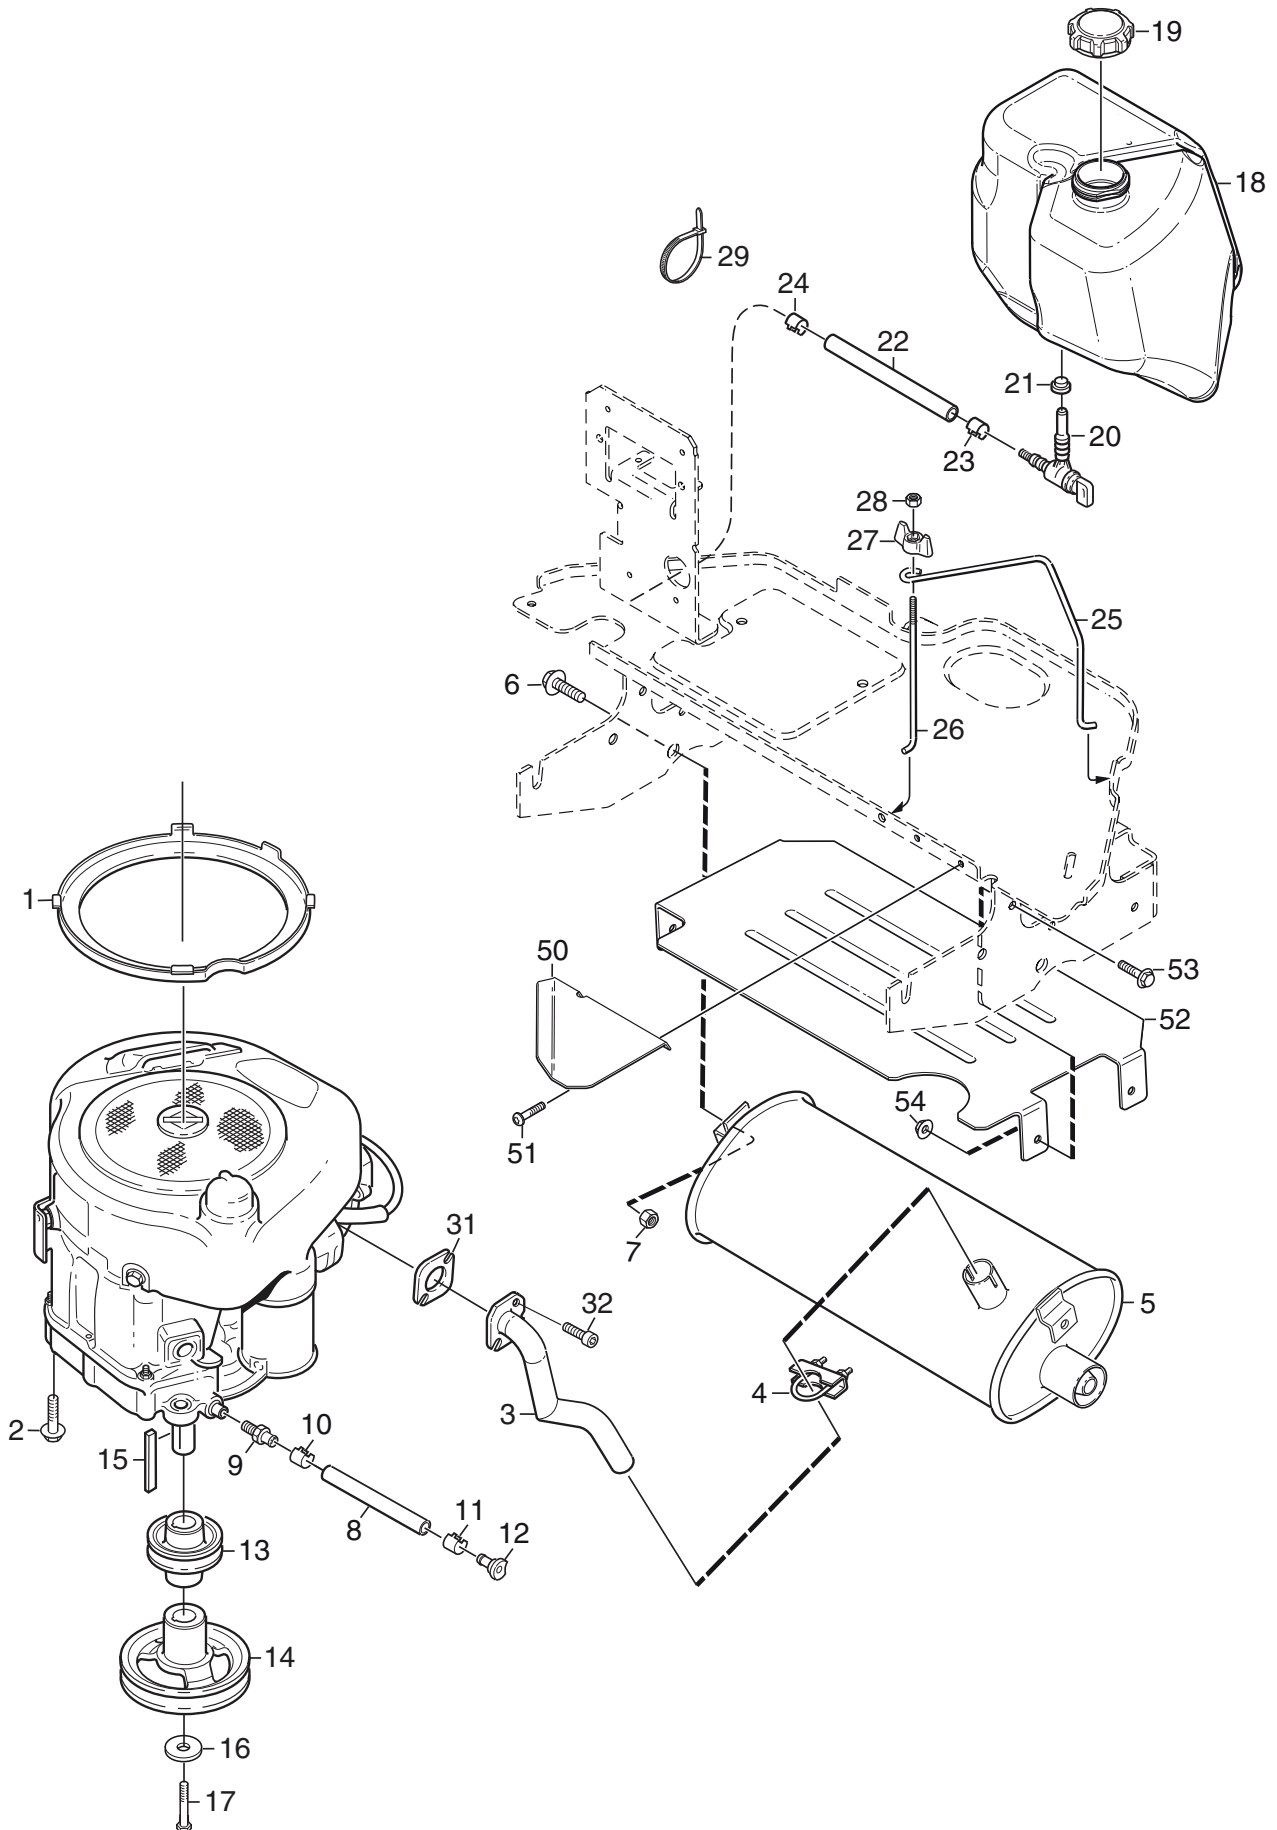

Utgåva Issue 11 - 2015		Motor	Engine		
Pos. Fig.	Antal Q.ty	Art nr Part No	Benämning	Description	Anmärkning Notes
1	1	1134-6116-02	Luftkanal	Air Duct	
2	4	9955-3725-16	Skruv	Screw	
3	1	1134-6334-01	Grenrör Kpl	Exhaust Pipe Assy	
4	1	9578-0011-01	Rörklämma 38	Tube Clamp	
5	1	1134-6024-01	Ljuddämpare Kpl	Muffler Assy	
6	1	9959-0820-16	Skruv	Screw	
7	1	112154220/0	Mutter	Nut	
8	1	1134-5827-01	Oljeavtappning Kpl	Oil Drain Assy	Incl. pos 9 - 12
9	1	1134-5825-01	Nippel	Nipple	
10	1	9578-0023-04	Slangklämma 15*8 (Vit)	Hose Clamp	
11	1	1134-3499-02	Slangklämma	Hose Clamp	
12	1	1134-5826-01	Plugg	Plug	
13	1	1137-0206-01	Motorremskiva	Engine Belt Pulley	
14	1	1137-0208-01	Motorremskiva	Engine Pulley	
15	1	9600-0251-01	Kil	Key	
16	1	1134-5017-02	Bricka	Washer	
17	1	9987-5332-16	Skruv	Screw	
18	1	1134-5938-01	Bränsletank	Fuel Tank	
19	1	1134-5532-01	Tanklock	Fuel Tank Cap	
20	1	1134-3224-01	Bensinkran	Fuel Shut-Off Valve	
21	1	1134-3225-01	Gummibussning	Grommet	
22	1	1134-2975-13	Bensinslang	Fuel Tube	Cutting length 1,1 mt
23	1	9578-0023-02	Slangklämma D12*8 (Svart)	Hose Clamp	
24	1	9578-0023-02	Slangklämma D12*8 (Svart)	Hose Clamp	
25	1	1134-5942-01	Tankbygel	Tank Loop	
26	1	1134-5996-01	Tankbygel	Tank Loop	
27	1	1134-4481-02	Vingmutter	Wing Nut	
28	1	112154510/0	Mutter	Nut	
29	1	133320027/0	Bunband	Cable	
30	1	9852-8013-16	Skruv	Screw	
31	1	1134-0433-00	Bränslemätare | Packning	Fuel Level Indicator | Gasket	
32	2	1134-4930-01	Skruv	Screw	
50	1	1134-6234-01	Deflektor	Heat Deflector	
51	2	9943-0516-16	Skruv	Screw	
52	1	1134-6251-01	Deflektor	Heat Deflector	
53	4	9959-0612-16	Skruv	Screw	
54	4	9739-0631-22	Mutter	Nut