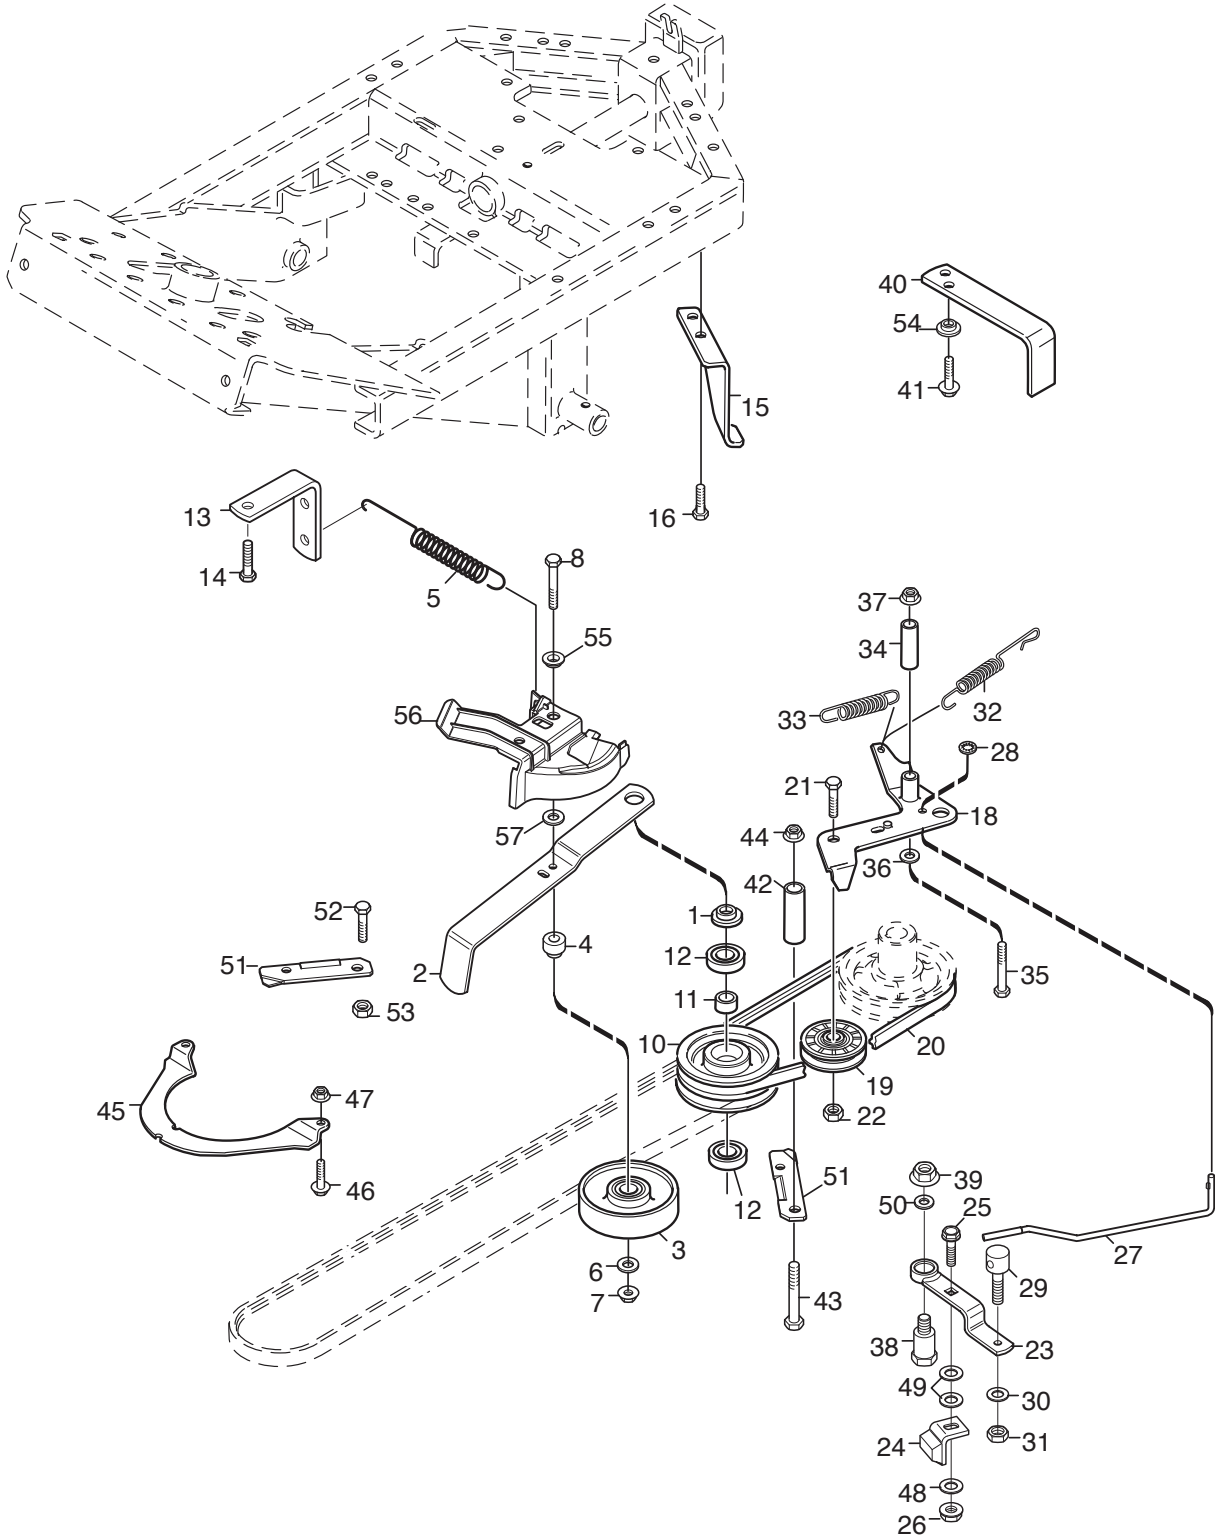

Utgåva Issue 11 - 2015		Kraftuttag Power Take-Off			
Pos. Fig.	Antal Q.ty	Art nr Part No	Benämning	Description	Anmärkning Notes
51	2	337546547/0	Plat	Plate	
52	1	112793102/0	Skruv	Screw	
53	1	112293201/0	Mutter	Nut	
54	2	325160039/0	Distans	Spacer	
55	1	122041980/0	Bussning	Bushing	
56	1	337600000/0	Skydd	Protection	
57	1	112523060/0	Bricka	Washer