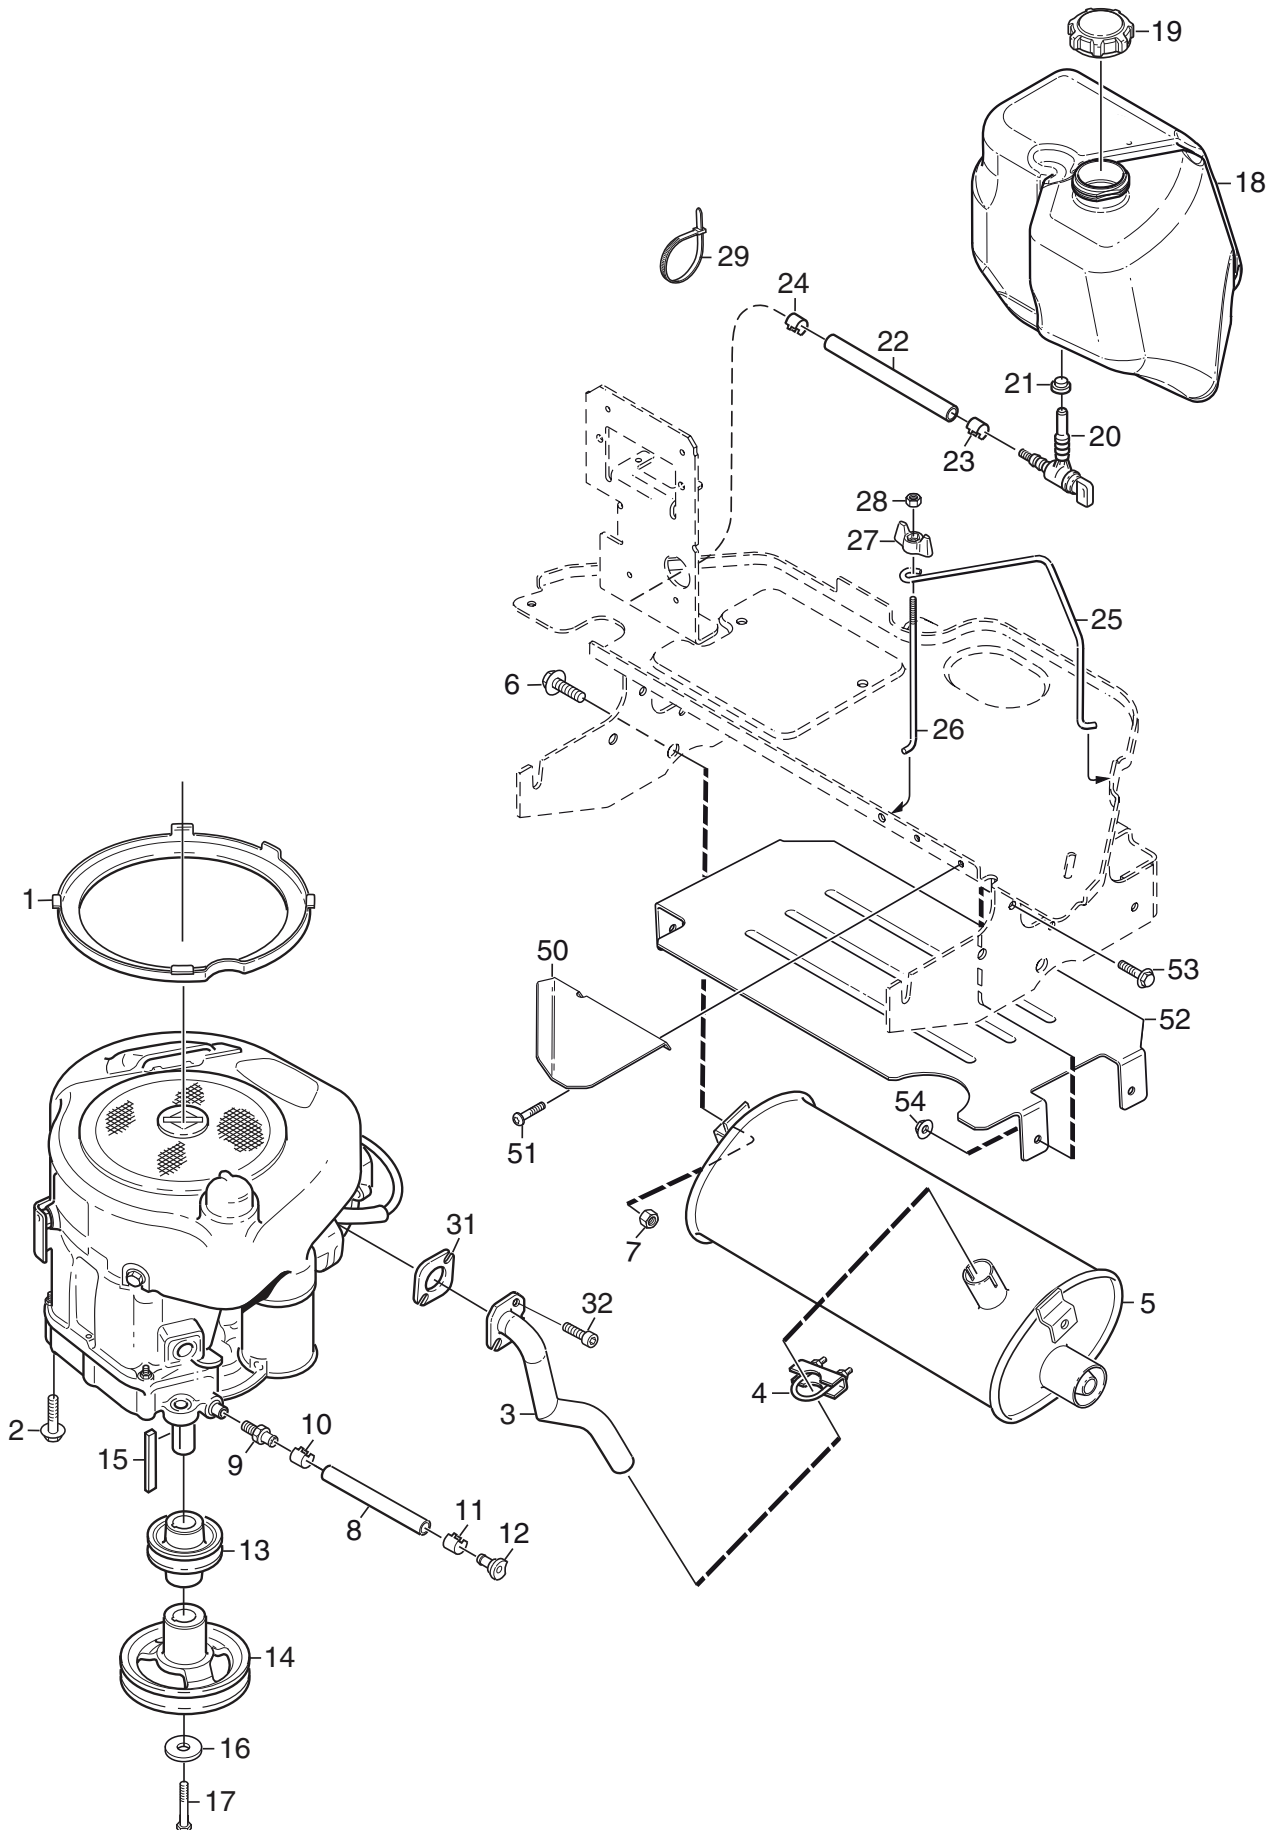

Utgåva Issue 11 - 2015		Motor	Engine		
Pos. Fig.	Antal Q.ty	Art nr Part No	Benämning	Description	Anmärkning Notes
1	1	1134-6116-02	Luftkanal	Air Duct	
2	4	9955-3725-16	Skruv	Screw	
3	1	1134-6100-01	Grenrör Kpl (B&S)	Exhaust Pipe (B&S)	
4	1	9578-0011-01	Rörklämma 38	Tube Clamp	
5	1	1134-6024-01	Ljuddämpare Kpl	Muffler Assy	
6	1	9959-0820-16	Skruv	Screw	
7	1	112154220/0	Mutter	Nut	
8	1	1134-5827-01	Oljeavtappning Kpl	Oil Drain Assy	Incl. pos 9 - 12
9	1	1134-5825-01	Nippel	Nipple	
10	1	9578-0023-04	Slangklämma 15*8 (Vit)	Hose Clamp	
11	1	1134-3499-02	Slangklämma	Hose Clamp	
12	1	1134-5826-01	Plugg	Plug	
13	1	1137-0206-01	Motorremskiva	Engine Belt Pulley	
14	1	1137-0208-01	Motorremskiva	Engine Pulley	
15	1	9600-0251-01	Kil	Key	
16	1	1134-5017-02	Bricka	Washer	
17	1	9987-5332-16	Skruv	Screw	
18	1	1134-5938-01	Bränsletank	Fuel Tank	
19	1	1134-5532-01	Tanklock	Fuel Tank Cap	
20	1	1134-3224-01	Bensinkran	Fuel Shut-Off Valve	
21	1	1134-3225-01	Gummibussning	Grommet	
22	1	1134-2975-13	Bensinslang	Fuel Tube	Cutting length 1,1 mt
23	1	9578-0023-02	Slangklämma D12*8 (Svart)	Hose Clamp	
24	1	9578-0023-02	Slangklämma D12*8 (Svart)	Hose Clamp	
25	1	1134-5942-01	Tankbygel	Tank Loop	
26	1	1134-5996-01	Tankbygel	Tank Loop	
27	1	1134-4481-02	Vingmutter	Wing Nut	
28	1	112154510/0	Mutter	Nut	
29	1	133320027/0	Bunband	Cable	
30	1	9852-8013-16	Skruv	Screw	
31	1	1134-0433-00	Bränslemätare | Packning	Fuel Level Indicator | Gasket	
32	2	1134-4930-01	Skruv	Screw	
50	1	1134-6234-01	Deflektor	Heat Deflector	
51	2	9943-0516-16	Skruv	Screw	
52	1	1134-6251-01	Deflektor	Heat Deflector	
53	4	9959-0612-16	Skruv	Screw	
54	4	9739-0631-22	Mutter	Nut