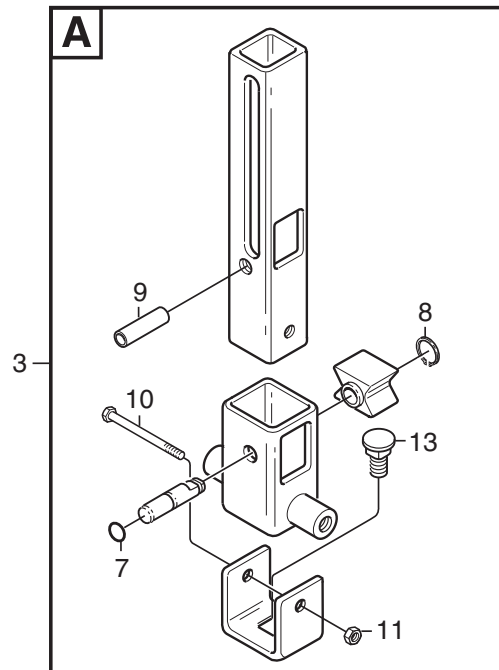

Utgåva Issue 11 - 2015		Pedallyft Pedal lift			
Pos. Fig.	Antal Q.ty	Art nr Part No	Benämning	Description	Anmärkning Notes
1	1	1134-4117-01	Fäste	Bracket	
2	2	1134-2684-01	Lager	Bearing	
3	1	1134-4945-01	Lyftspärr kpl	Lift Catch Assy	
7	1	9404-0027-01	O-ring	O-ring	
8	1	9650-0039-04	Sparring Sga 8	Lock Ring	
9	1	9595-0276-01	Spiralspännstift 8*24	Locating Pin	
10	1	112689500/0	Skruv	Screw	
11	1	112154510/0	Mutter	Nut	
13	1	9897-0820-16	Skruv	Screw	
14	1	112155000/0	Mutter	Nut	
15	1	112155000/0	Mutter	Nut	
16	2	1134-0240-00	Skruv	Screw	
17	1	1134-4938-01	Lyftpedal	Lift Pedal	
18	2	112791500/0	Skruv	Screw	
19	2	9739-0631-22	Mutter	Nut	
20	1	4231-0013-00	Fjäder	Spring