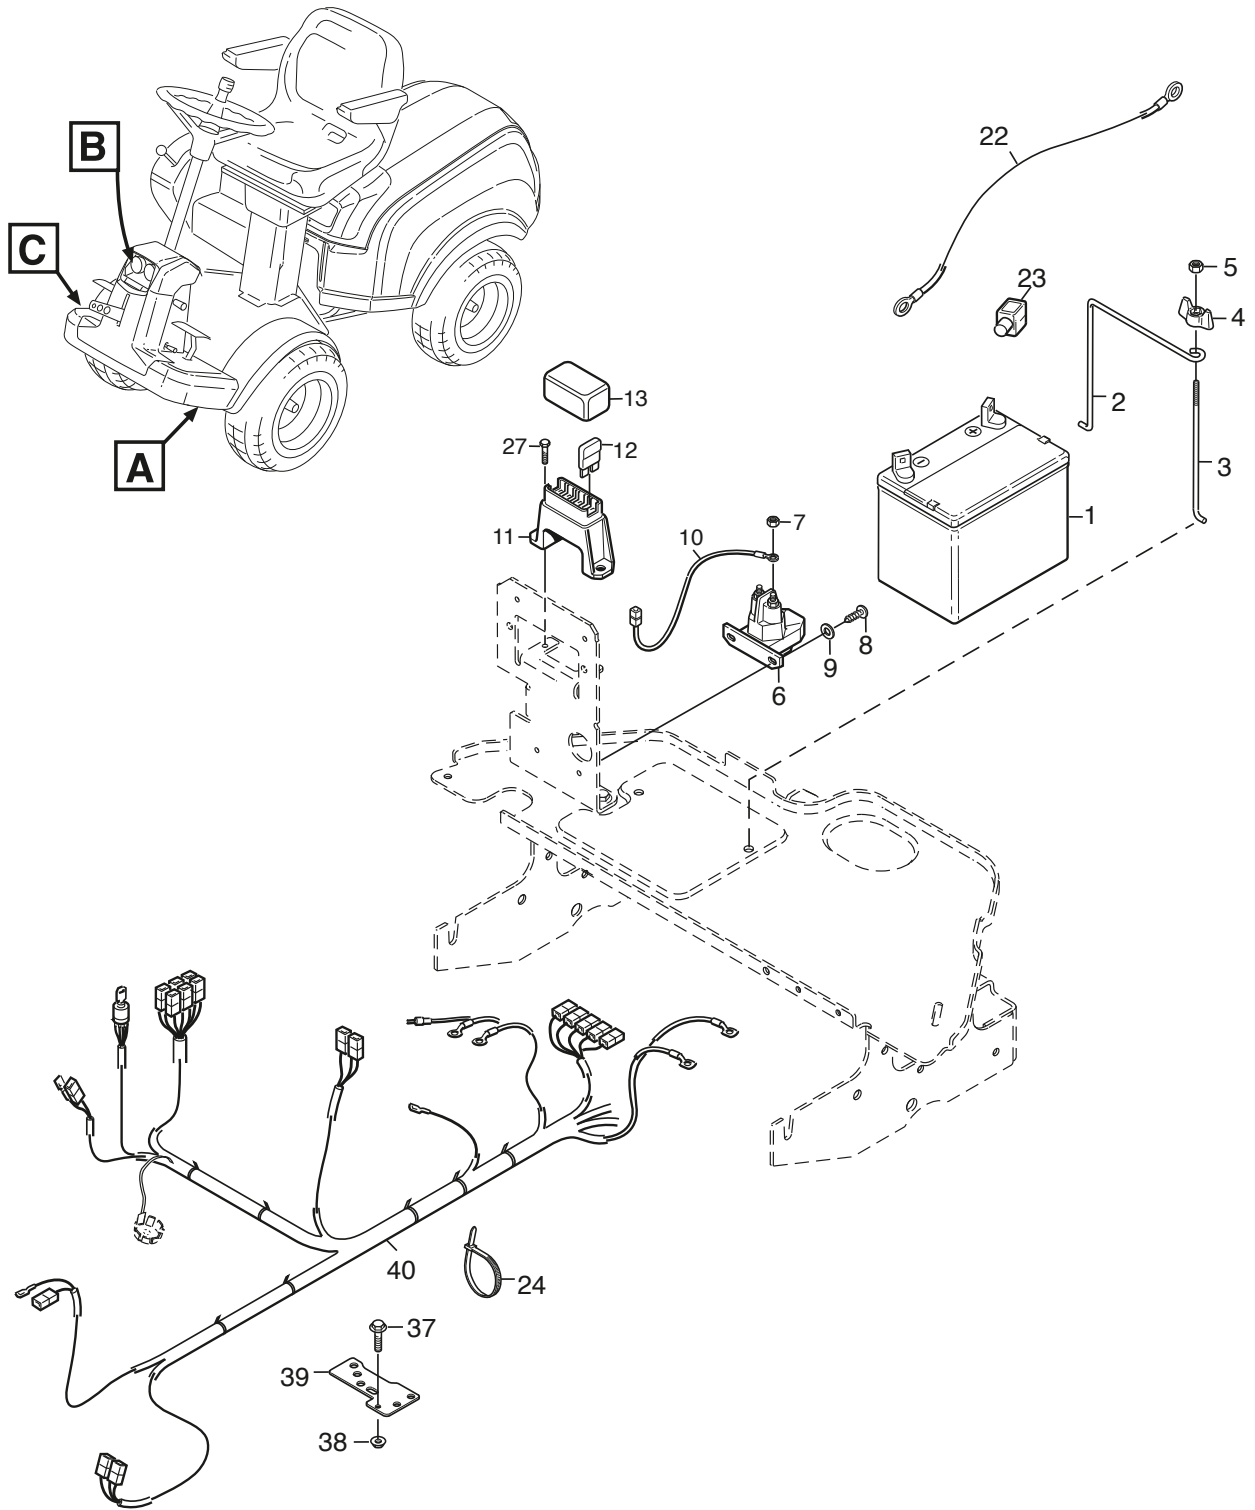

Utgåva Issue 11 - 2015		Elsystem Electrical Parts			
Pos. Fig.	Antal Q.ty	Art nr Part No	Benämning	Description	Anmärkning Notes
1	1	1134-5751-01	Batteri	Battery	
2	1	1134-5994-01	Batteribyggel	Battery Loop	
3	1	1134-5995-01	Batteribyggel	Battery Loop	
4	1	1134-4481-02	Vingmutter	Wing Nut	
5	1	112154510/0	Mutter	Nut	
6	1	1134-3901-01	Solenoid	Solenoid	Incl. pos 7
7	2	9743-5121-32	Mutter	Nut	
8	2	9852-8013-16	Skruv	Screw	
9	2	9699-0060-02	Bricka	Washer	
10	1	1134-4970-02	Kabel	Cable	
11	1	1134-3491-01	Säkringshallare	Fuse Holder	
12	1	1134-3496-01	Säkring | Säkring 10A Röd	Fuse | Fuse (10A)	10A
12	1	1134-3496-06	Säkring | Vippa | Säkring 20 Amp Gul	Fuse | Cover-12V | Fuse (20A)	20A
12	1	1134-3496-07	Säkring (30A Grön)	Fuse (30A)	30A
13	1	1134-3631-01	Lock (5-01)	Cover-Fuse Holder	
14	1	1134-3399-02	Brytare	Switch	For Petrol models
15	2	9943-0516-16	Skruv	Screw	
19	1	1134-7535-01	Honkontakt	Female Connector	
21	2	112735105/0	Skruv	Screw	
22	1	1134-0234-02	Batterikabel (+)	Battery Cable (+)	For Petrol models
23	1	1134-2310-01	Batteriskydd	Guard Cap (+)	For Petrol models
24	5	133320027/0	Bunband	Cable	
24	2	9579-0018-01	Buntband L390	Cable	L=390
27	1	1137-0075-01	Fäste	Attachment 2010	
28	1	9959-0820-16	Skruv	Screw	
29	1	112154220/0	Mutter	Nut	
33	2	9400-0358-01	Led-Lampa	Led-Lamp	
34	1	1134-7505-01	Kabelhärva	Wiring harness	
40	1	187040310/0	Kabelhärva	Wiring harness	For Petrol models