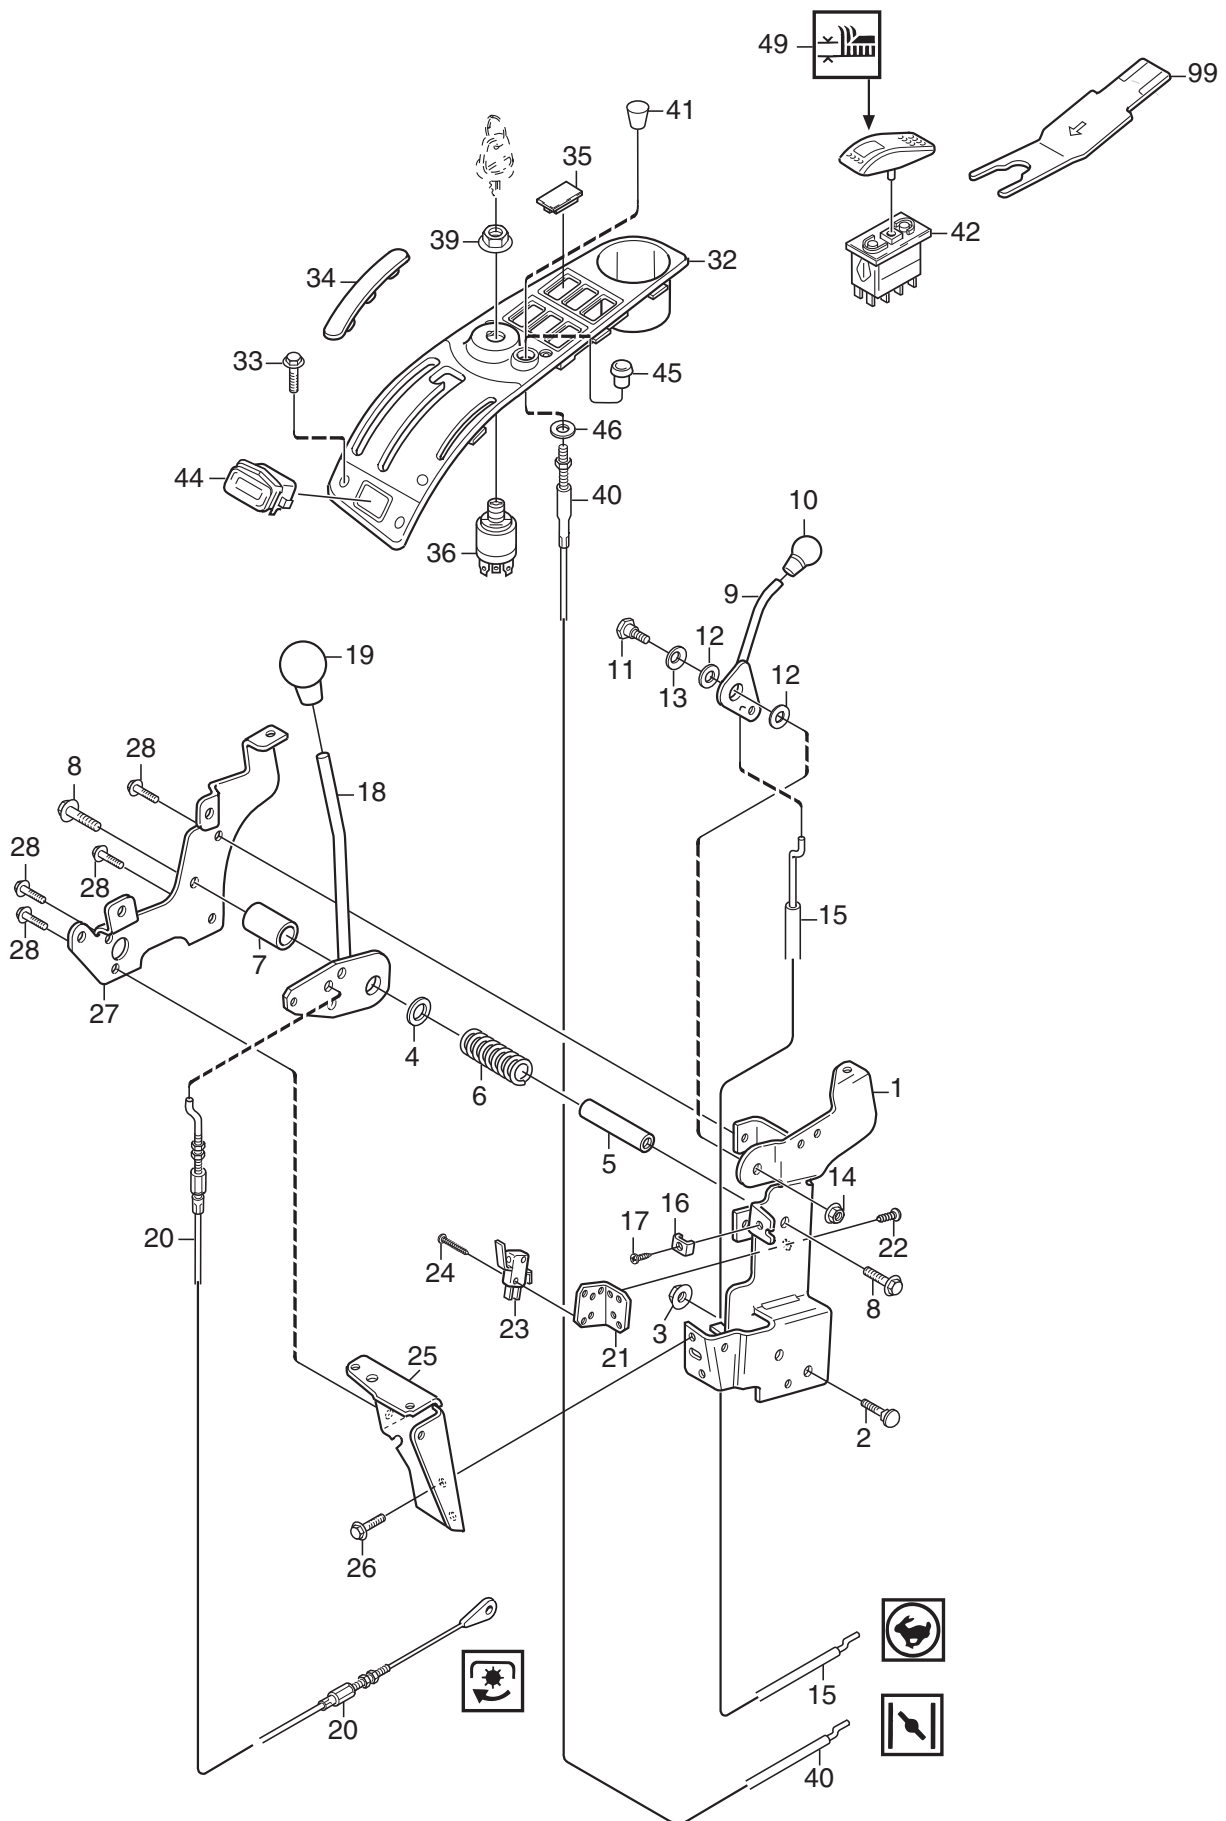

Utgåva Issue 11 - 2015		Handreglage Hand controls			
Pos. Fig.	Antal Q.ty	Art nr Part No	Benämning	Description	Anmärkning Notes
1	1	1134-4156-01	Vinkelhallare Kpl 24	Panel Bracket-Inner	
2	2	9897-0820-16	Skruv	Screw	
3	2	112154220/0	Mutter	Nut	
4	1	9695-0011-00	Bricka	Washer	
5	1	1134-4065-01	Reglageaxel	Control Shaft	
6	1	1134-4079-01	Fjäder	Spring	
7	1	1134-4080-03	Reglagehylsa	Control Sleeve	
8	2	9959-0820-16	Skruv	Screw	
9	1	1134-4077-02	Arm	Lever	
10	1	1134-4078-01	Knopp	Knob	
11	1	1134-0240-00	Skruv	Screw	
12	2	1134-4242-01	Distansbricka	Washer	
13	1	9665-0002-00	Bricka	Washer	
14	1	112155000/0	Mutter	Nut	
15	1	1137-0063-02	Gasreglage	Throttle Cable	L1 = 925 mm
16	1	1137-0115-01	Wireklämma	Wire Clamp	
17	1	9943-0516-16	Skruv	Screw	
18	1	1134-4072-01	Aggregatpak Kpl	Control Lever	
19	1	1134-2551-01	Knopp	Knob	
20	1	1134-3573-03	Kraftuttagwire	Pto Cable	
21	1	1134-5358-01	Brytarfäste	Switch Bracket	
22	2	9852-8013-16	Skruv	Screw	
23	1	9400-0360-01	Mikrobrytare	Microswitch	
24	2	9840-7716-16	Skruv	Screw	L = 16 mm
25	1	1134-6328-01	Frontfäste 5-01	Panel Bracket-Front	
26	2	9893-0616-16	Skruv | Relä	Screw | Relay	
27	1	1134-6327-01	Frontplat5-01	Front Plate	
28	4	9893-0616-16	Skruv | Relä	Screw | Relay	
32	1	1134-6096-05	Kassett	Dashboard	
33	4	9946-0525-16	Skruv	Screw	
34	1	1134-4154-01	Täckbricka	Cover	
35	5	1134-4129-01	Täckbricka	Cover	
35	6	1134-4129-01	Täckbricka	Cover	
36	1	1134-4093-01	Tändningslas	Ignition Switch	
39	1	1134-4749-01	Mutter	Nut	
42	1	9400-0282-01	Brytare (Med Diod)	Switch	
44	1	9400-0384-01	Hour Counter	Hour Counter	
45	1	1134-4100-01	Täckpropp	Plug	
49	1	9400-0280-03	Vippa Höjdst	Switch Cover-Height Adjust	
99	1	9400-0290-01	Verktyg F.Vippa	Tool	Tillbehör/Accessory