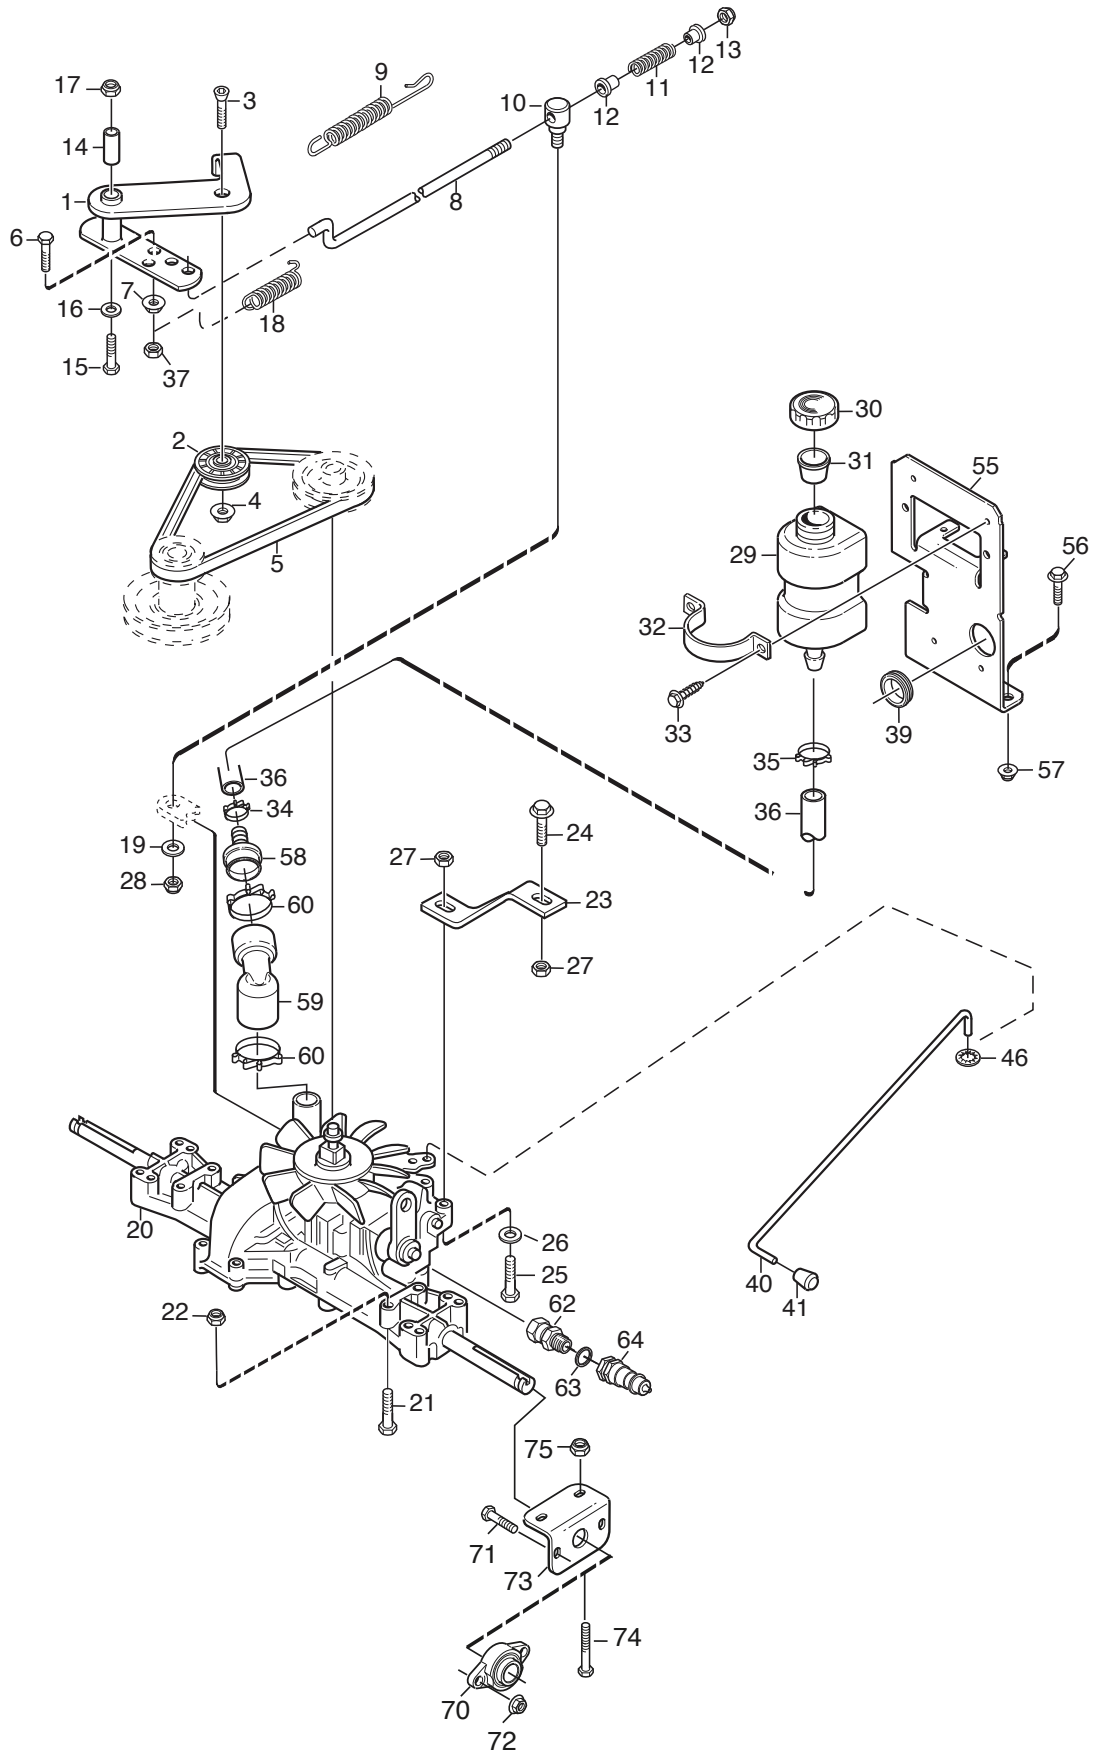

Utgåva Issue 11 - 2015		Transaxel Transmission			
Pos. Fig.	Antal Q.ty	Art nr Part No	Benämning	Description	Anmärkning Notes
64	1	1134-6042-01	Snabbkoppling-Hane 1/4"	Quick Coupling-Male	
70	2	1137-1122-01	Flänslagerenhet	Flange Bearing Unit	
71	4	112793301/0	Skruv	Screw	
72	4	112154220/0	Mutter	Nut	
73	2	1137-1123-01	Fäste	Bracket	
74	4	9960-0860-12	Skruv	Screw	
75	4	112155000/0	Mutter	Nut