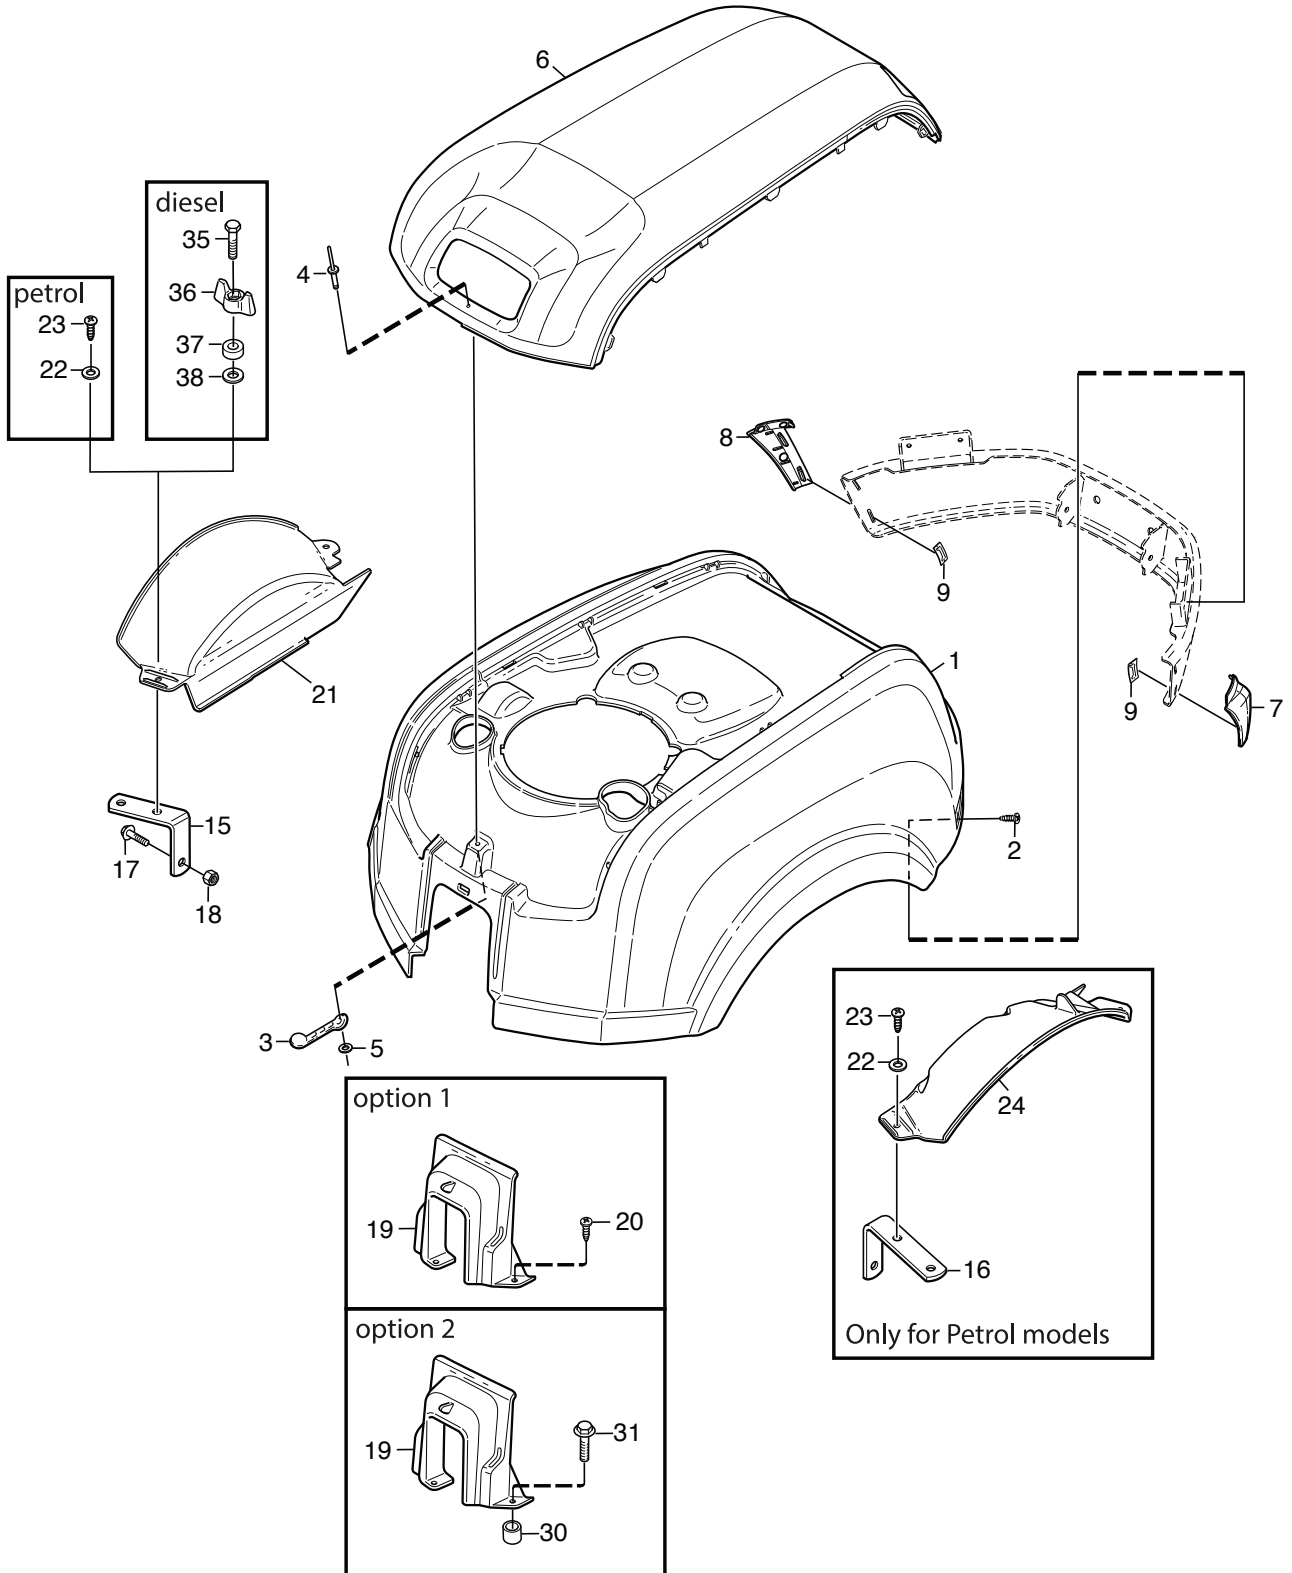

Utgåva Issue 11 - 2015		Kaross Body works			
Pos. Fig.	Antal Q.ty	Art nr Part No	Benämning	Description	Anmärkning Notes
1	1	1134-6025-01	Motorhuv(1-00)	Engine Hood	
2	4	9893-0616-16	Skruv | Relä	Screw | Relay	
3	1	1134-9028-01	Gummistropp (3 St)	Rubber Strap (3 Pcs)	Sats 3 st/kit of 3
4	1	9632-0513-00	Popnit1-0420 Bs [Tap/D Bs] 3,2X20	Pop Rivet	
5	1	9699-0120-02	Bricka	Washer	
6	1	1134-6026-01	Motorlucka (7-14)	Engine Cover	
7	1	1134-6027-01	Ändavslut Stötfangare-Vä	Bumper End-Lh	
8	1	1134-6027-02	Ändavslut Stötfangare-Hö	Bumper End-Rh	
9	4	1134-6310-01	Clips	Clip	
15	1	1134-4012-03	Stöd-Hö	Support, Right	
16	1	1134-4012-04	Stöd-Vä	Support, Left	Not for Diesel models
17	1	9959-0820-16	Skruv	Screw	
18	1	112154220/0	Mutter	Nut	
19	1	112154220/0	Mutter	Nut	
20	3	9893-0616-16	Skruv | Relä	Screw | Relay	
21	1	1134-4800-01	Innerskärm-Hö (Park)	Inner Mud Guard-Rh (Park)	
22	4	9699-0060-02	Bricka	Washer	Not for Diesel models
23	4	9893-0616-16	Skruv | Relä	Screw | Relay	Not for Diesel models
24	1	1134-4801-01	Innerskärm-Vä (Park)	Inner Mud Guard-Lh (Park)	Not for Diesel models