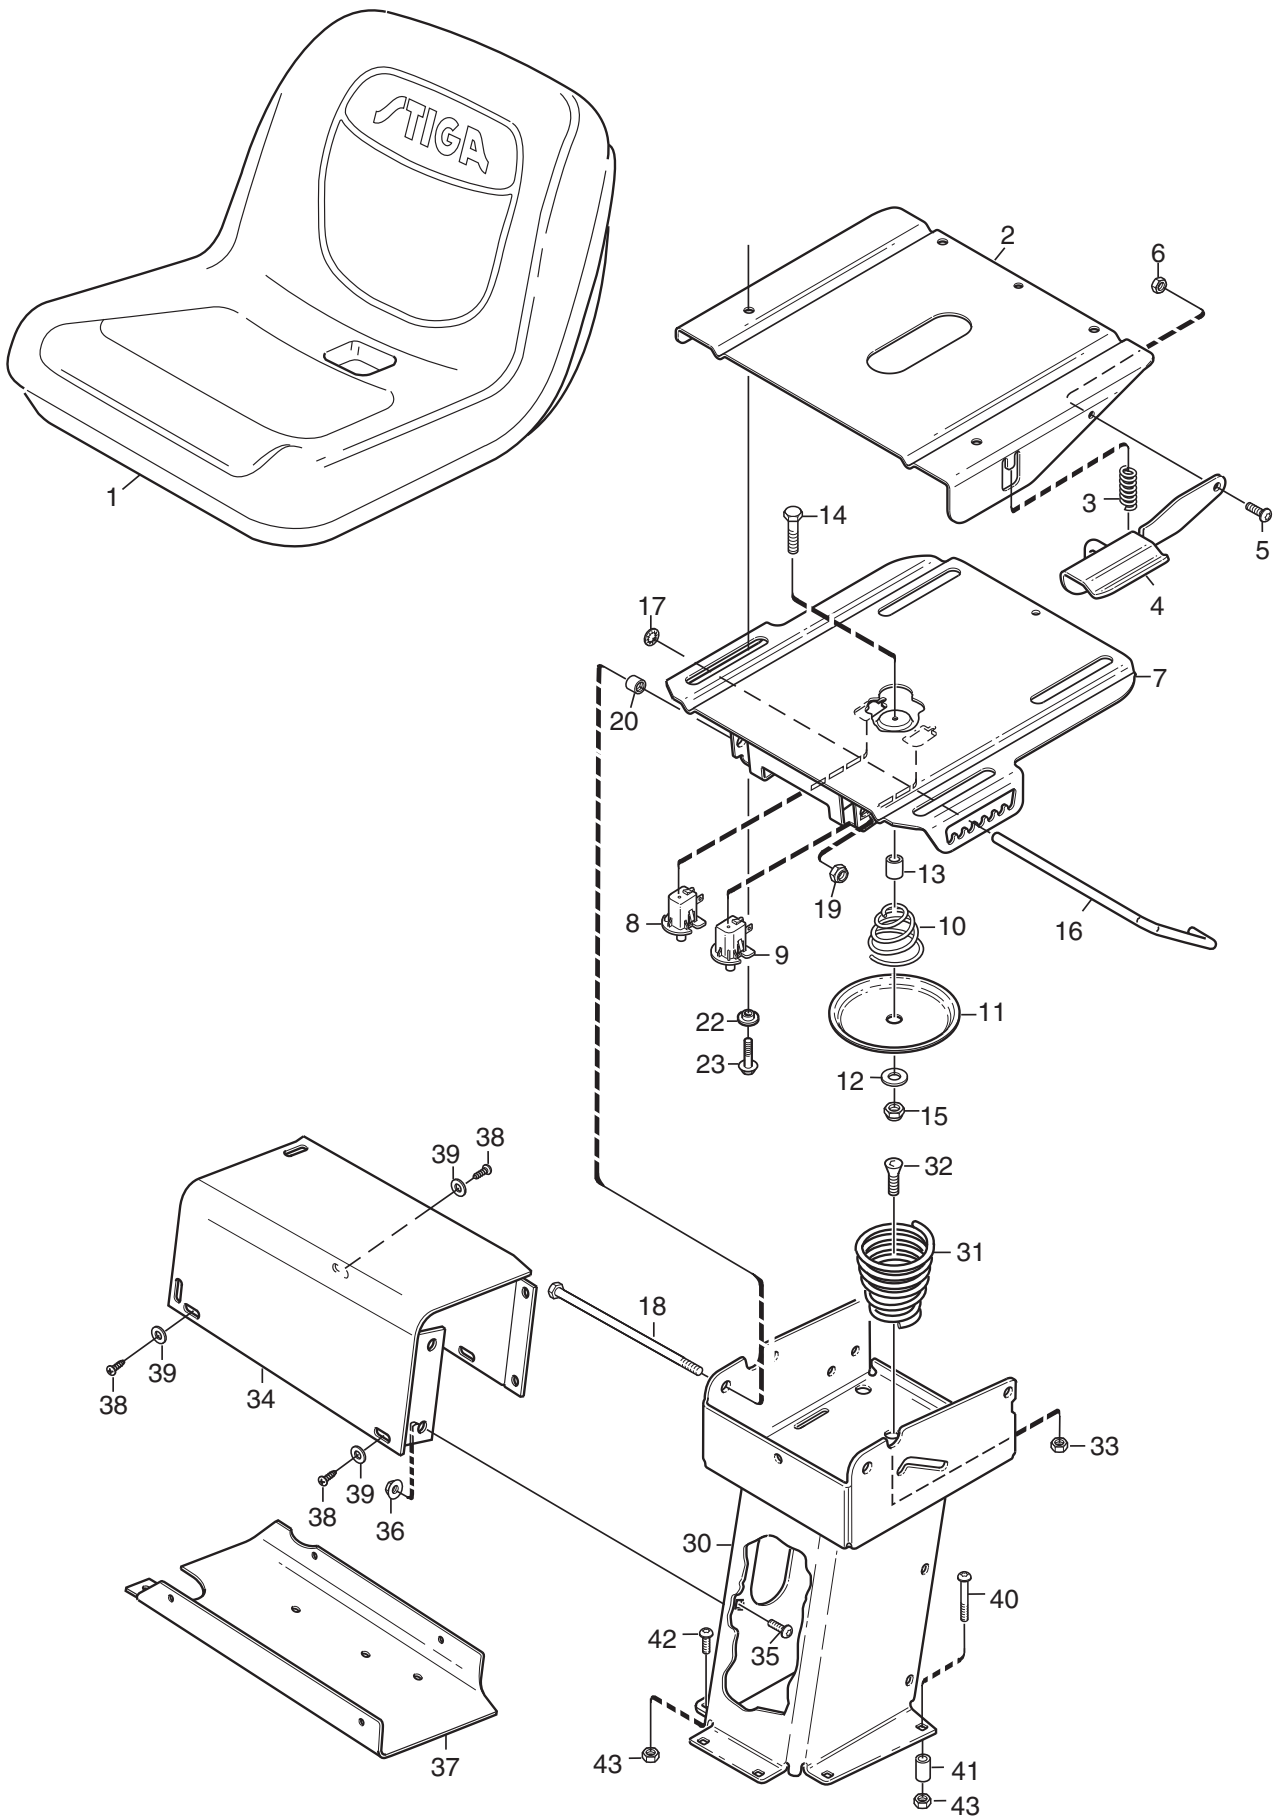

Utgåva Issue 11 - 2015		Seat			
Pos. Fig.	Antal Q.ty	Art nr Part No	Benämning	Description	Anmärkning Notes
1	1	1134-6444-01	Sits (Xb 150) Stiga	Seat	
2	1	1134-6090-01	Glidplatta-Övre 5-01	Slide Plate-Upper	
3	1	1134-3262-01	Fjäder	Spring	
4	1	1134-6073-01	Handtag Kpl 5-01	Handle Assy	
5	1	9893-0616-16	Skruv | Relä	Screw | Relay	
6	1	112154510/0	Mutter	Nut	
7	1	1134-6068-01	Glidplatta-Undre Kpl 5-01	Slide Plate-Lower	
8	1	1134-3156-01	Brytare	Switch	
9	1	1134-3156-02	Brytare (gra)	Switch	
10	1	1134-5302-01	Fjäder	Spring	
11	1	1134-5299-01	Tryckplatta	Push Plate	
12	1	9699-0090-02	Bricka | Bricka	Washer | Washer	
13	1	1134-1565-06	Distans	Spacer	
14	1	112691115/0	Skruv	Screw	
15	1	112155000/0	Mutter	Nut	
16	1	1134-5179-01	Spärr	Catch	
17	1	112604899/0	Starlock P6704 8 Fz	Crown Fastener	
18	1	9997-0818-02	Skruv	Screw	
19	2	112155000/0	Mutter	Nut	
20	2	1134-5626-03	Distans	Spacer	
22	4	1134-6078-01	Bricka	Flange Washer	
23	4	9959-0820-16	Skruv	Screw	
30	1	1134-5698-01	Sitskonsol Kpl 1-00	Seat Bracket Assy	
31	1	1134-4256-01	Fjäder	Spring	
32	1	9924-1235-19	Skruv	Screw	
33	1	112156603/0	Mutter	Nut	
34	1	1134-3990-01	Armsvep Kpl 041-00	Attachment-Side Panel	
35	2	9897-0820-16	Skruv	Screw	
36	2	112154220/0	Mutter	Nut	
37	1	1134-4130-01	Undre Lock (1-00)	Cover Lower	
38	4	9840-8013-16	Skruv	Screw	
39	4	9699-0099-02	Bricka	Washer	
40	2	9897-0880-12	Skruv	Screw	
41	2	1134-1565-08	Distans	Spacer	
42	4	9897-0820-16	Skruv	Screw	
43	6	112155000/0	Mutter	Nut