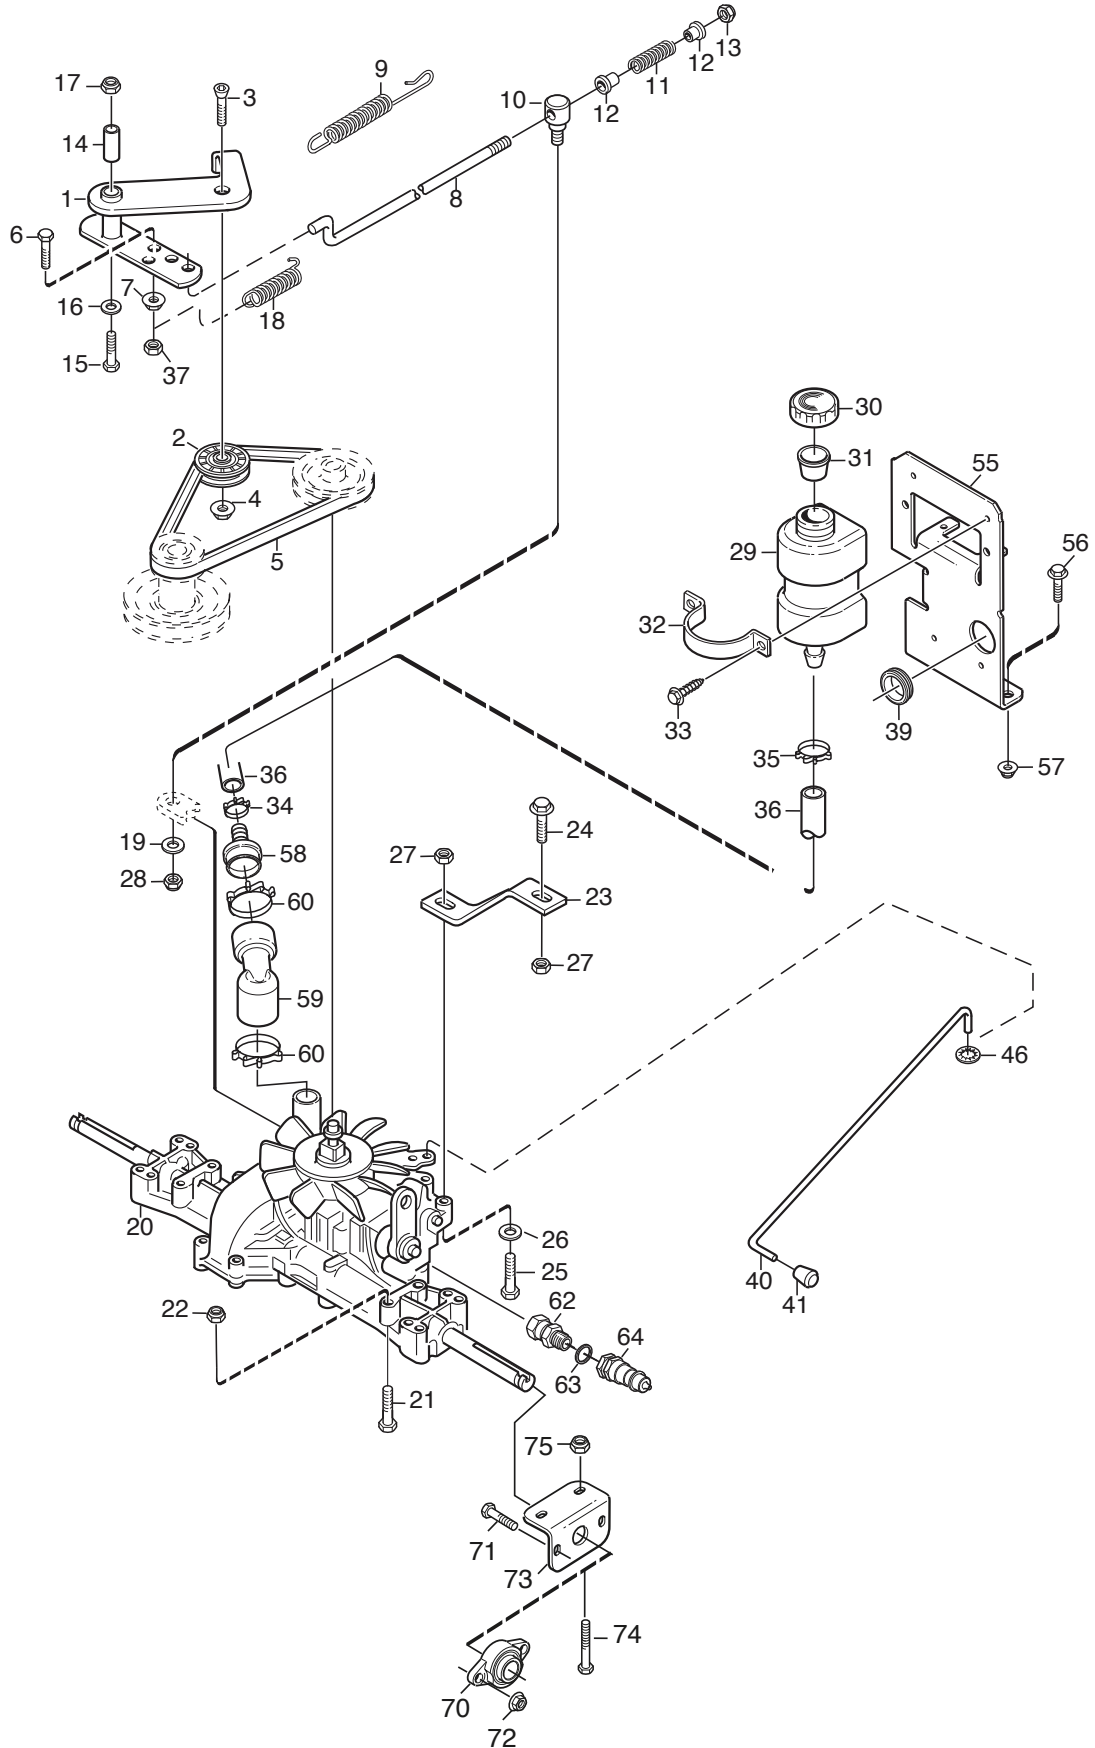

Utgåva Issue 11 - 2015		Transaxel		Transmission	
Pos. Fig.	Antal Q.ty	Art nr Part No	Benämning	Description	Anmärkning Notes
1	1	1134-4000-02	Spännarm Kpl 15	Tension Arm	
2	1	1134-3459-01	Spännrulle	Tension Roller	
3	1	9924-1035-16	Skruv	Screw	
4	1	112295200/0	Mutter	Nut	
5	1	1134-9058-01	Kilrem	V-Belt	9585-0091-01
6	1	112791500/0	Skruv	Screw	
7	1	9739-0631-22	Mutter	Nut	
8	1	1134-3377-02	Reglagestang	Control Rod	
9	1	4231-0013-00	Fjäder	Spring	
10	1	1134-4171-01	Ledtapp	Pivot Pin	
11	1	1134-4183-01	Fjäder	Spring	
12	2	1134-3456-01	Bussning	Bushing	
13	1	112154510/0	Mutter	Nut	
14	1	1134-1565-08	Distans	Spacer	
15	1	112793905/0	Skruv	Screw	
16	1	112523060/0	Bricka	Washer	
17	1	112155000/0	Mutter	Nut	
18	1	1134-6414-01	Fjäder	Spring	
19	1	9699-0060-02	Bricka	Washer	
20	1	1137-0123-01	Transaxel K46Ci	Transaxle K46Ci	Kanzaki K57V
21	4	9960-0860-12	Skruv	Screw	L = 60 mm
22	4	112155000/0	Mutter	Nut	
23	1	1134-3913-01	Reaktionsstag 5-01 F24	Strut	
24	1	9959-0825-16	Skruv	Screw	
25	1	112691200/0	Skruv	Screw	
26	1	9699-0090-02	Bricka | Bricka	Washer | Washer	
27	2	112155000/0	Mutter	Nut	
28	1	112154510/0	Mutter	Nut	
29	1	1134-2765-02	Oljetank	Oil Tank	
30	1	1134-2777-02	Tanklock	Filler Cap	
31	1	1134-3734-01	Plugg (Service)	Vent Plug	
32	1	1134-2778-01	Fästband5-01	Band	
33	2	9852-8013-16	Skruv	Screw	
35	1	9578-0023-04	Slangklämma 15*8 (Vit)	Hose Clamp	15 x 8
35	1	9578-0036-01	Slangklämma	Hose Clamp	
36	1	1134-2779-09	Slang	Tube	L = 290 mm
37	1	112154510/0	Mutter	Nut	
39	1	1134-3203-01	Kabelgenomföring	Grommet	
40	1	1134-4015-01	Dragstang	Pull Rod	
41	1	1134-4014-01	Plastknopp	Knob	
46	1	112604896/0	Starlock P6493 6	Crown Fastener	
55	1	1134-5941-01	Tankkonsol 5-01	Tank Bracket	
56	2	9959-0820-16	Skruv	Screw	
57	2	112154220/0	Mutter	Nut	
58	1	1134-6051-01	Slangnippel	Hose Nipple	
59	1	1134-6050-01	Böj	Elbow	
60	2	9578-0023-06	Slangklämma 25/8	Hose Clamp	
62	1	1134-7245-01	Adapter-Rak Stb R1/4"-R3/8"	Hydraulic Coupling-Straight	
63	1	1134-4948-01	Bricka	Washer