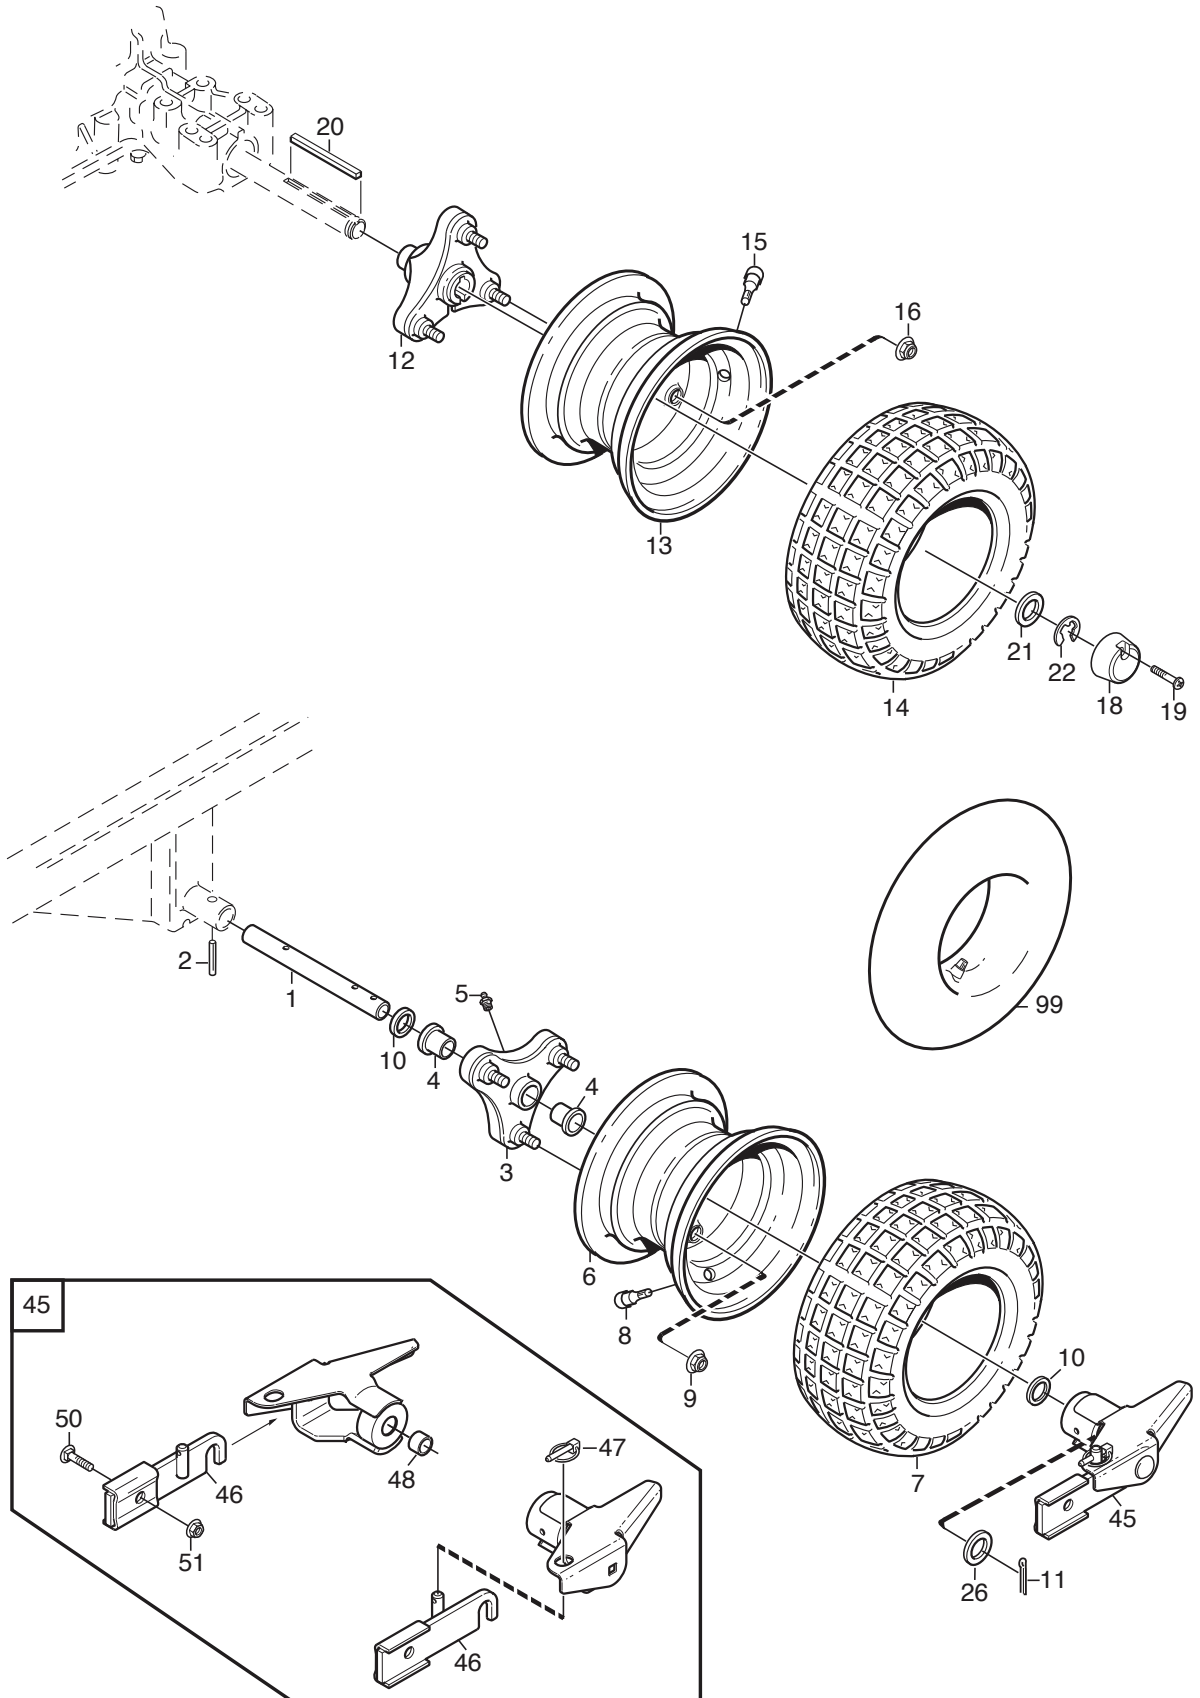

Utgåva Issue 18 - 2016		Hjul Wheels			
Pos. Fig.	Antal Q.ty	Art nr Part No	Benämning	Description	Anmärkning Notes
1	2	1134-0075-00	Framaxeltapp	Front Axle	
2	2	9595-0258-00	Spännstift	Locating Pin	
3	2	1134-4844-05	Hjulnav Kpl	Wheel Hub Assy	Incl. pos. 4-5
4	1	1134-9026-01	Bussning	Bearing	Sats 4 st/kit of 4
5	2	112379511/0	Smörjnippel	Grease Dispenser	
6	2	187000454/0	Fälg	Rim	
7	2	9545-0116-00	Däck	Tyre	16 x 7.50 - 8
8	2	9545-0500-00	Ventil Kpl	Valve Assy.	
9	6	9731-1031-22	Mutter	Nut	
10	4	1134-0341-01	Bricka	Washer	
11	2	9599-0080-02	SaxSprint Sp 4*28	Cotter Pin	
12	2	1134-4844-02	Hjulnav Kpl	Wheel Hub Assy	
13	2	187000454/0	Fälg	Rim	
14	2	9545-0116-00	Däck	Tyre	16 x 7.50 - 8
15	2	9545-0500-00	Ventil Kpl	Valve Assy.	
16	6	9731-1031-22	Mutter	Nut	
18	2	1134-4796-01	Navkapsel	Hub Cap	
19	2	9947-0540-19	Skruv	Screw	
20	2	1134-2471-01	Kil	Key	
21	2	1134-0341-01	Bricka	Washer	
22	2	9653-0001-04	Sparryttare Rs	Lock Ring	
26	2	1134-0341-01	Bricka	Washer	
45	1	13-0992-61	Rac Snabbfäste 2Wd Park	Rac Quick Connection 2Wd	Incl. pos 9-10-46-47-48-49-50-51
46	1	1134-7465-01	Sats-Fästen (Vä+Hö Inkl Skruv)	Attachment Kit	Incl. pos 50-51
47	2	1137-0077-01	Lassprint	Locking Pin	
48	2	9548-0026-01	Glidlager 20E7X26-20	Bearing	
50	2	9898-1035-16	Skruv	Screw	
51	2	9739-1031-22	Mutter	Nut	
99	4	9545-0203-00	Innerslang	Inner Tube	Reservdel/spare part