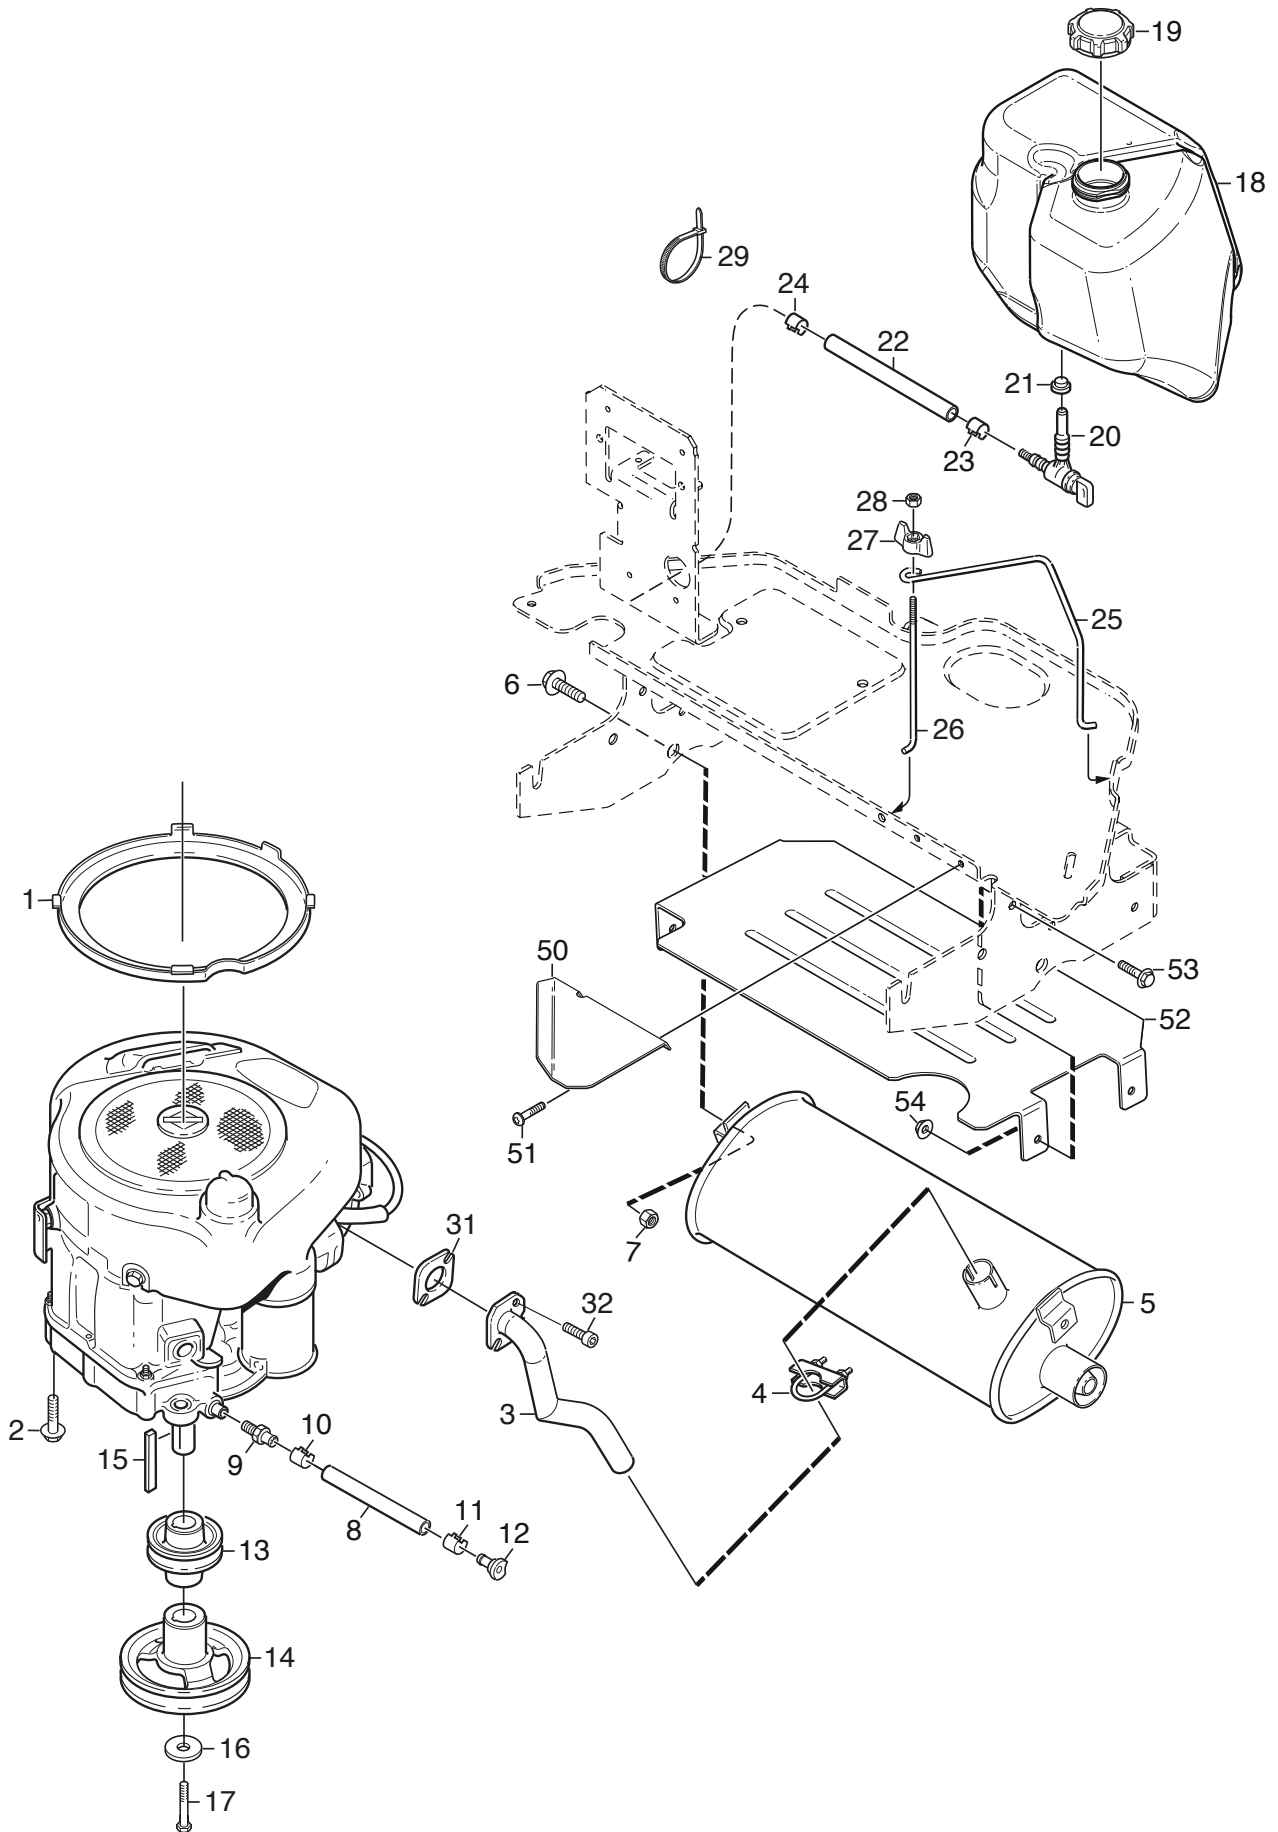

Utgåva Issue 18 - 2016		Motor	Engine		
Pos. Fig.	Antal Q.ty	Art nr Part No	Benämning	Description	Anmärkning Notes
1	1	1134-6116-02	Luftkanal	Air Duct	
2	4	9955-3725-16	Skruv	Screw	
3	1	118738266/0	Grenrör Kpl	Exhaust Pipe Assy	
4	1	9578-0011-01	Rörklämma 38	Tube Clamp	
5	1	1134-6024-01	Ljuddämpare Kpl	Muffler Assy	
6	1	9959-0820-16	Skruv	Screw	
7	1	112154220/0	Mutter	Nut	
8	1	1134-5827-01	Oljeavtappning Kpl	Oil Drain Assy	Incl. pos 9 - 12
9	1	1134-5825-01	Nippel	Nipple	
10	1	9578-0023-04	Slangklämma 15*8 (Vit)	Hose Clamp	
11	1	1134-3499-02	Slangklämma	Hose Clamp	
12	1	1134-5826-01	Plugg	Plug	
13	1	1137-0206-01	Motorremskiva	Engine Belt Pulley	
14	1	1137-0208-01	Motorremskiva	Engine Pulley	
15	1	9600-0251-01	Kil	Key	
16	1	1134-5017-02	Bricka	Washer	
17	1	9987-5332-16	Skruv	Screw	
18	1	1134-5938-01	Bränsletank	Fuel Tank	
19	1	1134-5532-01	Tanklock	Fuel Tank Cap	
20	1	1134-3224-01	Bensinkran	Fuel Shut-Off Valve	
21	1	1134-3225-01	Gummibussning	Grommet	
22	1	1134-2975-15	Bensinslang	Fuel Tube	Cutting length 1,1 mt
23	1	9578-0023-02	Slangklämma D12*8 (Svart)	Hose Clamp	
24	1	9578-0023-02	Slangklämma D12*8 (Svart)	Hose Clamp	
25	1	1134-5942-01	Tankbygel	Tank Loop	
26	1	1134-5996-01	Tankbygel	Tank Loop	
27	1	1134-4481-02	Vingmutter	Wing Nut	
28	1	112154510/0	Mutter	Nut	
29	1	133320027/0	Bunband	Cable	
30	1	9852-8013-16	Skruv	Screw	
31	1	1134-0433-00	Packning	Gasket	
32	2	1134-4930-01	Skruv	Screw	
50	1	1134-6234-01	Deflektor	Heat Deflector	
51	2	9943-0516-16	Skruv	Screw	
52	1	1134-6251-01	Deflektor	Heat Deflector	
53	4	9959-0612-16	Skruv	Screw	
54	4	9739-0631-22	Mutter	Nut