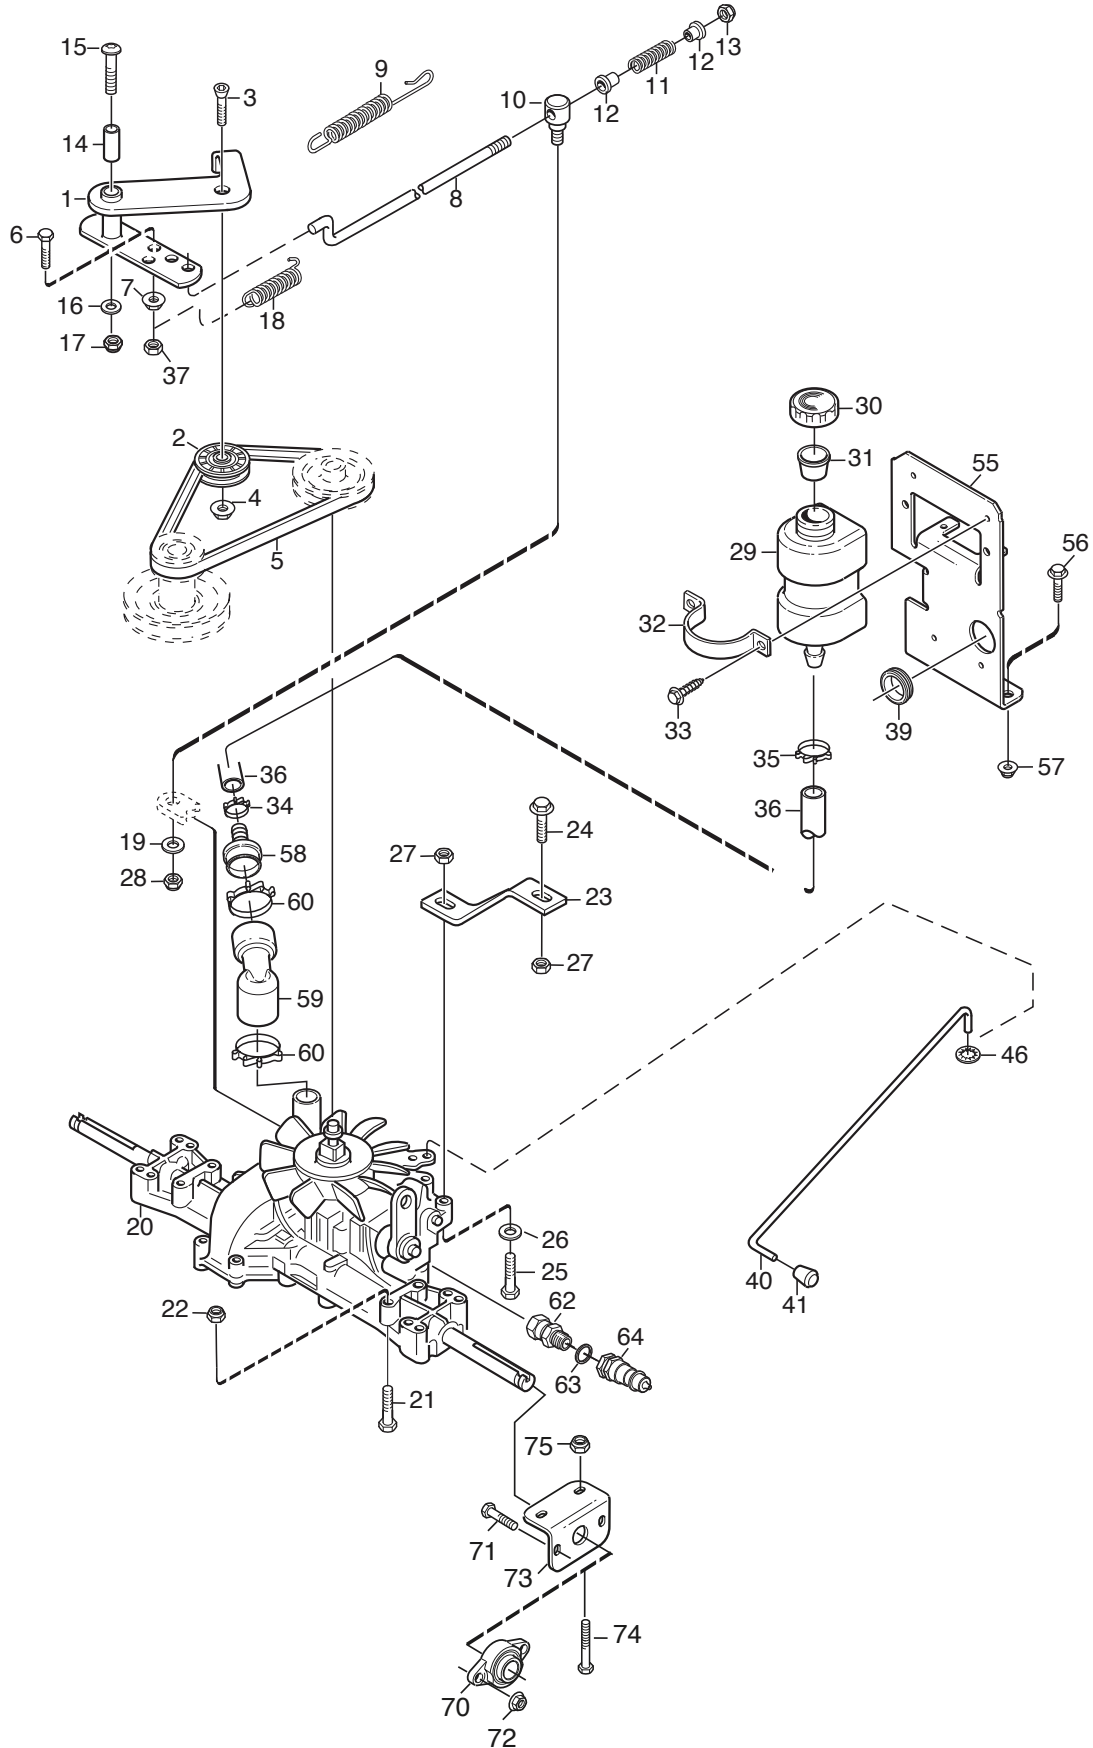

Utgåva Issue 18 - 2016		Transaxel Transmission			
Pos. Fig.	Antal Q.ty	Art nr Part No	Benämning	Description	Anmärkning Notes
64	1	1134-6042-01	Snabbkoppling-Hane 1/4"	Quick Coupling-Male	
70	2	1137-1122-01	Flänslagerenhet	Flange Bearing Unit	
71	4	112793301/0	Skruv	Screw	
72	4	112154220/0	Mutter	Nut	
73	2	1137-1123-01	Fäste	Bracket	
74	4	9960-0860-12	Skruv	Screw	
75	4	112155000/0	Mutter	Nut