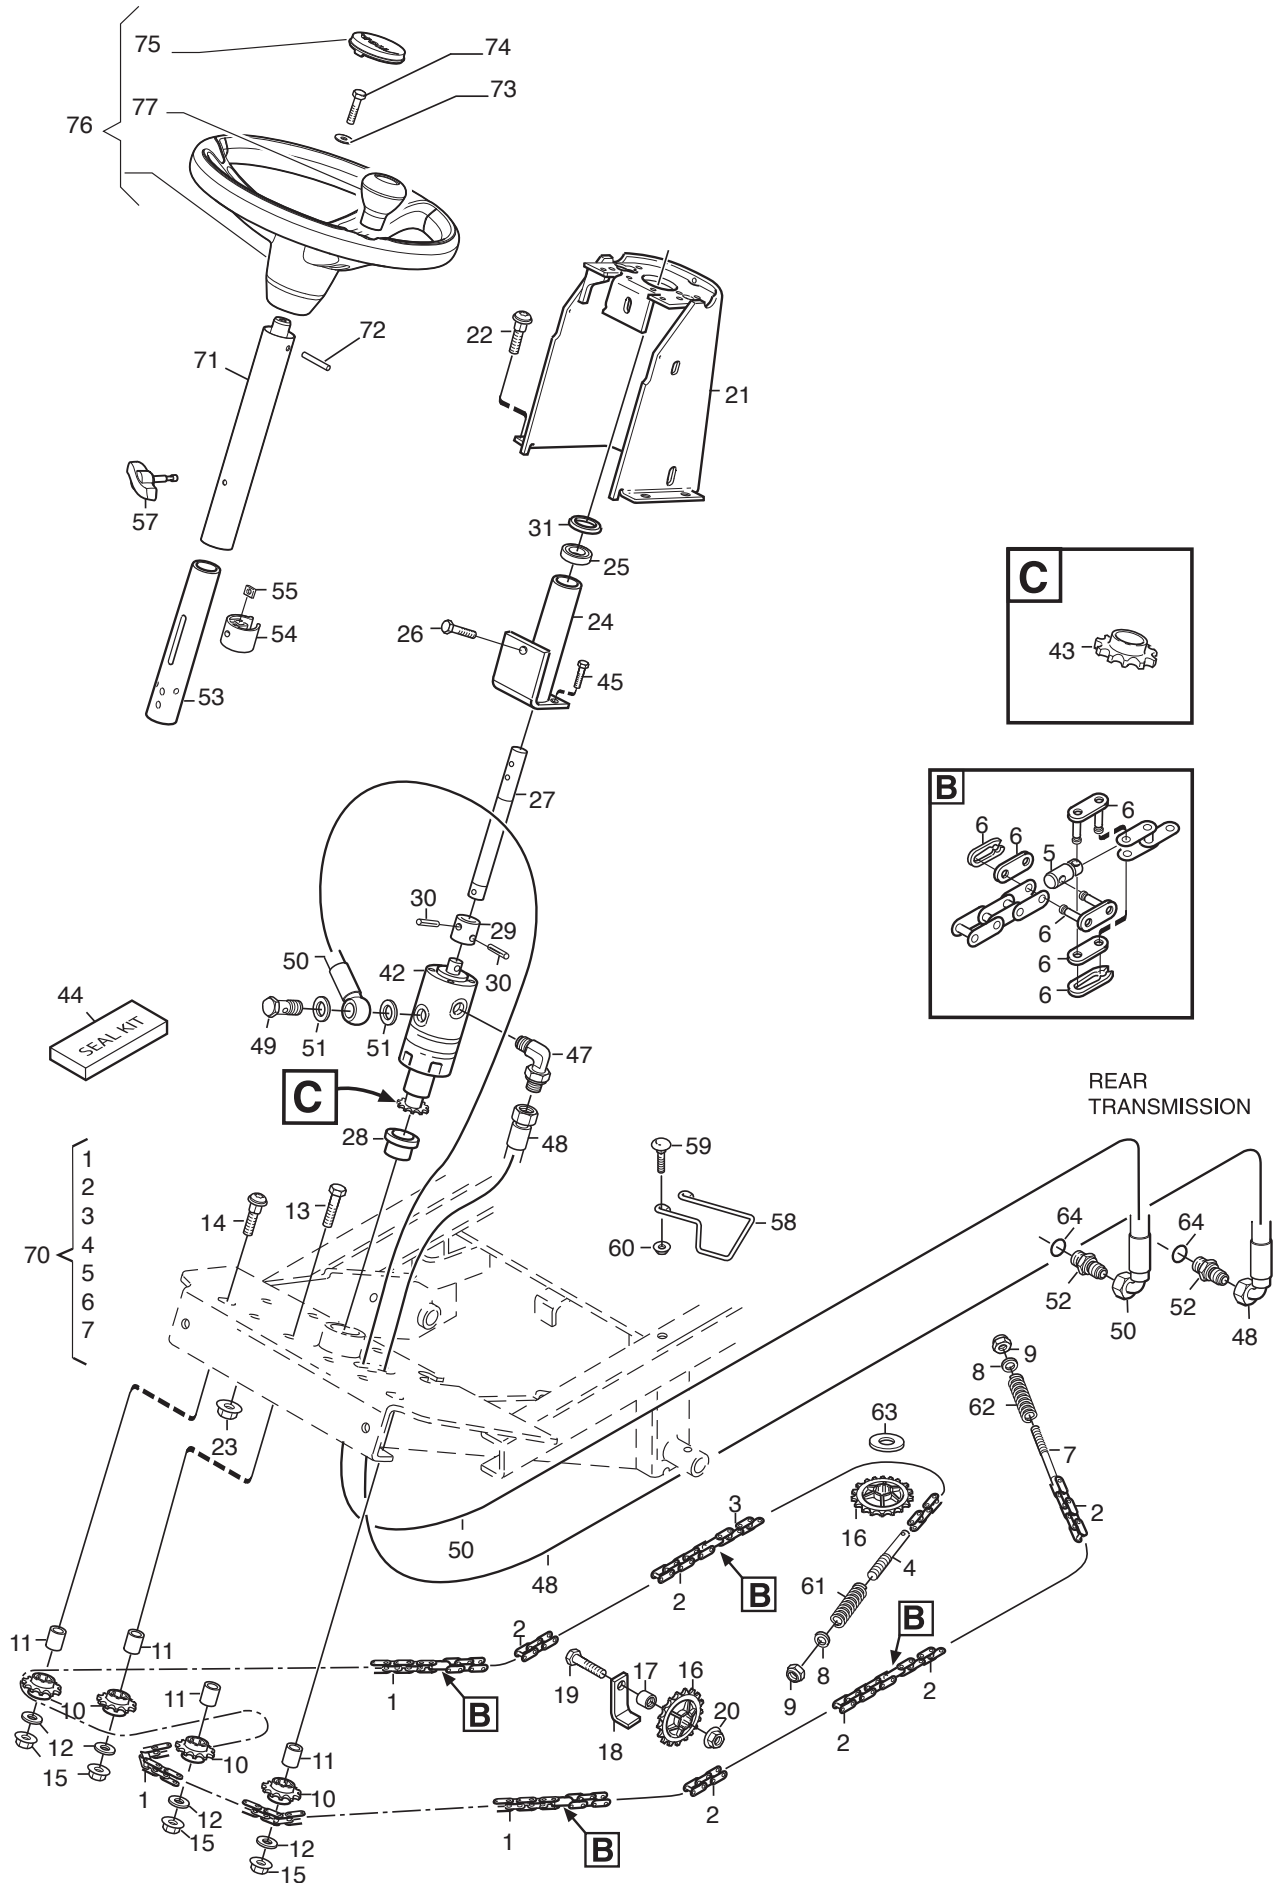

Utgåva Issue 18 - 2016		Styrning Steering			
Pos. Fig.	Antal Q.ty	Art nr Part No	Benämning	Description	Anmärkning Notes
62	1	1134-3817-02	Fjäder	Spring	L = 33 mm
63	1	337670201/0	Bricka	Washer	
64	2	9404-0028-01	O-Ring 11,89 X 1,98	O-ring	
70	1	1134-6379-02	Styrkedja Fz K/K, L/K Smst	Steering Chain Assy	Incl. pos 1 - 6
71	1	387520101/1	Rattstång	Steering Column	
72	1	112620299/0	Spännstift	Elastic Pin	
73	1	112583500/0	Lasbricka	Grower	
74	1	112793102/0	Skruv	Screw	
75	1	337580550/0	Styrplåt Kpl	Steering Plate	
77	1	187593701/0	Knopp	Knob	
76	1	337961200/0	Ratt	Steering wheel	Incl. pos 75, 77