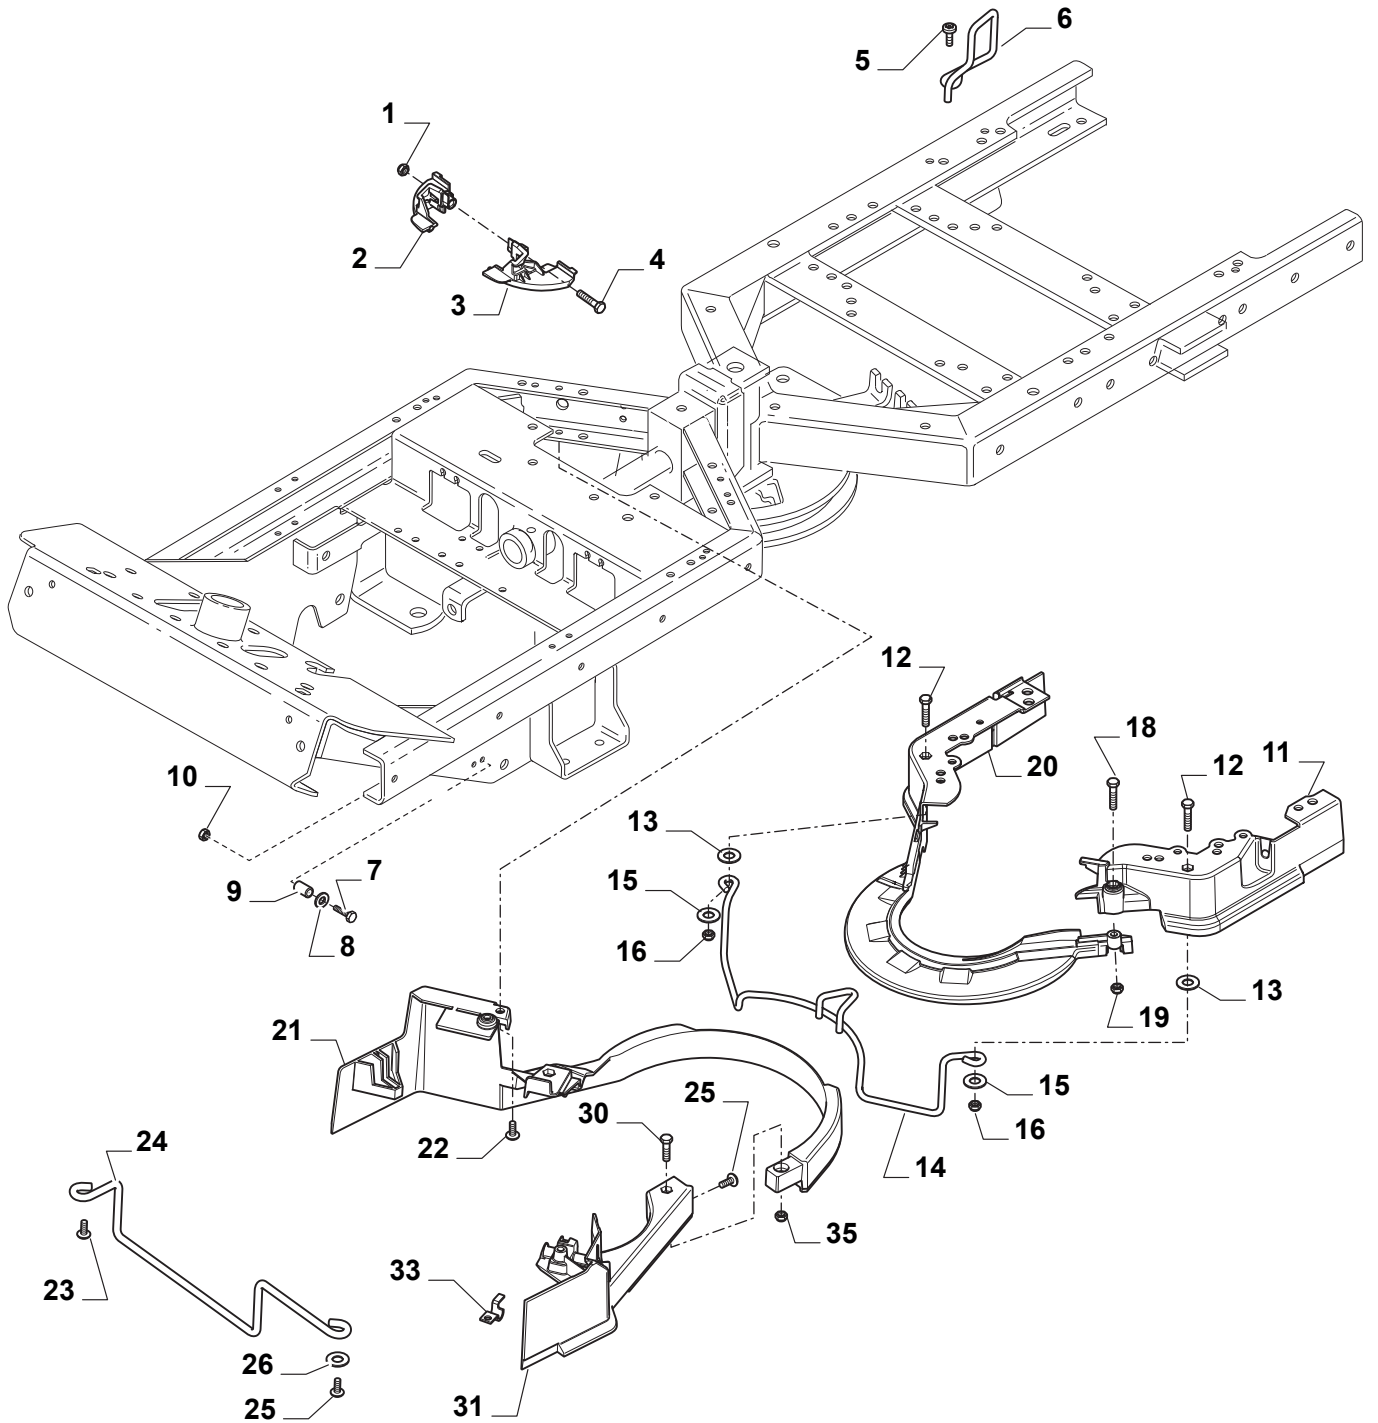

Utgåva Issue 18 - 2016		Remskydd Protection, Belt			
Pos. Fig.	Antal Q.ty	Art nr Part No	Benämning	Description	Anmärkning Notes
1	1	112154510/0	Mutter	Nut	
2	1	337600010/0	Skydd	Protection	
3	1	337600011/0	Skydd	Protection	
4	1	112792099/0	Skruv	Screw	
5	1	9893-0616-16	Skruv	Screw	
6	1	337600015/0	Remskydd	Belt Cover	
7	2	112735669/0	Skruv	Screw	
8	2	112523050/0	Bricka	Washer	
9	2	1134-1565-14	Distans	Spacer	
10	2	112154510/0	Mutter	Nut	
11	1	337060001/1	Remskydd	Belt Cover	
12	2	112792099/0	Skruv	Screw	
13	2	112524010/0	Bricka	Washer	
14	1	337785100/0	Fäste	Support	
15	2	112521330/0	Bricka	Washer	
16	2	112154510/0	Mutter	Nut	
18	1	112791500/0	Skruv	Screw	
19	1	112154510/0	Mutter	Nut	
20	1	337060000/1	Remskydd	Belt Cover	
21	1	337060002/0	Remskydd	Belt Cover	
22	1	9893-0616-16	Skruv	Screw	
23	1	9945-0816-16	Skruv	Screw	
24	1	137294100/0	Remstyrning	Belt Guide	
25	2	9893-0616-16	Skruv	Screw	
26	1	112523050/0	Bricka	Washer	
30	1	112791500/0	Skruv	Screw	
31	1	337060003/0	Remskydd	Belt Cover	
33	1	322545159/0	Plat	Plate	
35	1	112154510/0	Mutter	Nut