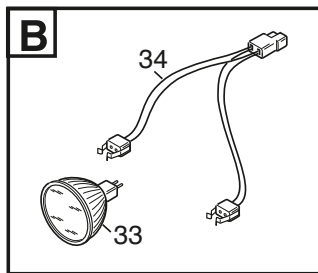

Utgåva Issue 18 - 2016		Elsystem Electrical Parts			
Pos. Fig.	Antal Q.ty	Art nr Part No	Benämning	Description	Anmärkning Notes
1	1	1134-5751-01	Batteri	Battery	
2	1	1134-5994-01	Batteribyggel	Battery Loop	
3	1	1134-5995-01	Batteribyggel	Battery Loop	
4	1	1134-4481-02	Vingmutter	Wing Nut	
5	1	112154510/0	Mutter	Nut	
6	1	1134-3901-01	Solenoid	Solenoid	Incl. pos 7
7	2	9743-5121-32	Mutter	Nut	
8	2	9852-8013-16	Skruv	Screw	
9	2	9699-0060-02	Bricka	Washer	
10	1	1134-4970-02	Kabel	Cable	
11	1	1134-3491-01	Säkringshallare	Fuse Holder	
12	1	1134-3496-07	Säkring (30A Grön)	Fuse (30A)	30A
12	1	1134-3496-01	Säkring 10A Röd	Fuse (10A) Red	10A
12	1	1134-3496-06	Säkring 20A Gul	Fuse (20A) Yellow	20A
13	1	1134-3631-01	Lock (5-01)	Cover-Fuse Holder	
14	1	1134-3399-02	Brytare	Switch	For Petrol models
15	2	9943-0516-16	Skruv	Screw	
19	1	1134-7535-01	Honkontakt	Female Connector	
21	2	112735105/0	Skruv	Screw	
22	1	1134-0234-02	Batterikabel (+)	Battery Cable (+)	For Petrol models
23	1	1134-2310-01	Batteriskydd	Guard Cap (+)	For Petrol models
24	5	133320027/0	Bunband	Cable	
24	2	9579-0018-01	Buntband L390	Cable	L=390
27	1	1137-0075-01	Fäste	Attachment 2010	
28	1	9959-0820-16	Skruv	Screw	
29	1	112154220/0	Mutter	Nut	
33	2	9400-0358-01	Led-Lampa	Led-Lamp	
34	1	1134-7505-01	Kabelhärva	Wiring harness	
40	1	187040310/0	Kabelhärva	Wiring harness	For Petrol models