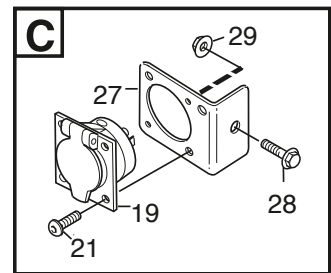

Utgåva Issue 18 - 2016		Elsystem Electrical Parts			
Pos. Fig.	Antal Q.ty	Art nr Part No	Benämning	Description	Anmärkning Notes
1	1	1134-5751-01	Batteri	Battery	
2	1	1134-5994-01	Batteribyggel	Battery Loop	
3	1	1134-5995-01	Batteribyggel	Battery Loop	
4	1	1134-4481-02	Vingmutter	Wing Nut	
5	1	112154510/0	Mutter	Nut	
6	1	1134-3901-01	Solenoid	Solenoid	Incl. pos 7
7	2	9743-5121-32	Mutter	Nut	
8	2	9852-8013-16	Skruv	Screw	
9	2	9699-0060-02	Bricka	Washer	
10	1	1134-4970-02	Kabel	Cable	
11	1	1134-3491-01	Säkringshallare	Fuse Holder	
12	1	1134-3496-07	Säkring (30A Grön)	Fuse (30A)	30A
12	1	1134-3496-01	Säkring 10A Röd	Fuse (10A) Red	10A
12	1	1134-3496-06	Säkring 20A Gul	Fuse (20A) Yellow	20A
13	1	1134-3631-01	Lock (5-01)	Cover-Fuse Holder	
14	1	1134-3399-02	Brytare	Switch	For Petrol models
15	2	9943-0516-16	Skruv	Screw	
19	1	1134-7535-01	Honkontakt	Female Connector	
21	2	112735105/0	Skruv	Screw	
22	1	1134-0234-02	Batterikabel (+)	Battery Cable (+)	For Petrol models
23	1	1134-2310-01	Batteriskydd	Guard Cap (+)	For Petrol models
24	5	133320027/0	Bunband	Cable	
24	2	9579-0018-01	Buntband L390	Cable	L=390
27	1	1137-0075-01	Fäste	Attachment 2010	
28	1	9959-0820-16	Skruv	Screw	
29	1	112154220/0	Mutter	Nut	
33	2	9400-0358-01	Led-Lampa	Led-Lamp	
34	1	1134-7505-01	Kabelhärva	Wiring harness	
40	1	187040310/0	Kabelhärva	Wiring harness	For Petrol models