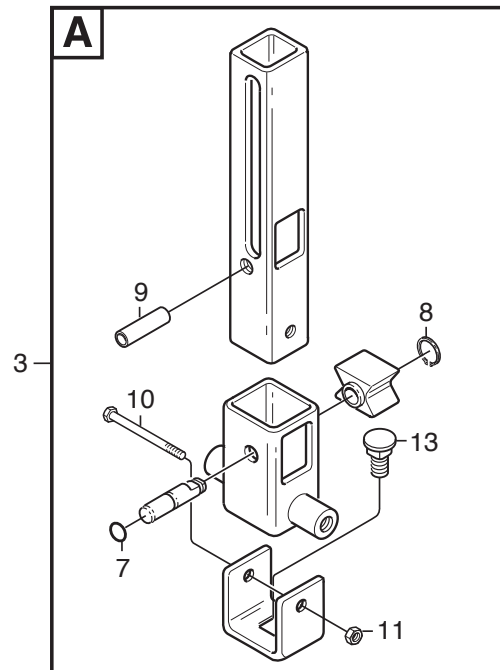

Utgåva Issue 18 - 2016		Pedallyft Pedal lift			
Pos. Fig.	Antal Q.ty	Art nr Part No	Benämning	Description	Anmärkning Notes
1	1	1134-4117-01	Fäste	Bracket	
2	2	1134-2684-01	Lager	Bearing	
3	1	1134-4945-01	Lyftspärr kpl	Lift Catch Assy	
7	1	9404-0027-01	O-ring	O-ring	
8	1	9650-0039-04	Sparring Sga 8	Lock Ring	
9	1	9595-0276-01	Spiralspännstift 8*24	Locating Pin	
10	1	112689500/0	Skruv	Screw	
11	1	112154510/0	Mutter	Nut	
13	1	9897-0820-16	Skruv	Screw	
14	1	112155000/0	Mutter	Nut	
15	1	387256055/0	Lyftgaffel	Lift Fork	
16	2	1134-0240-00	Skruv	Screw	
17	1	1134-4938-01	Lyftpedal	Lift Pedal	
18	2	112791500/0	Skruv	Screw	
19	2	9739-0631-22	Mutter	Nut	
20	1	4231-0013-00	Fjäder	Spring