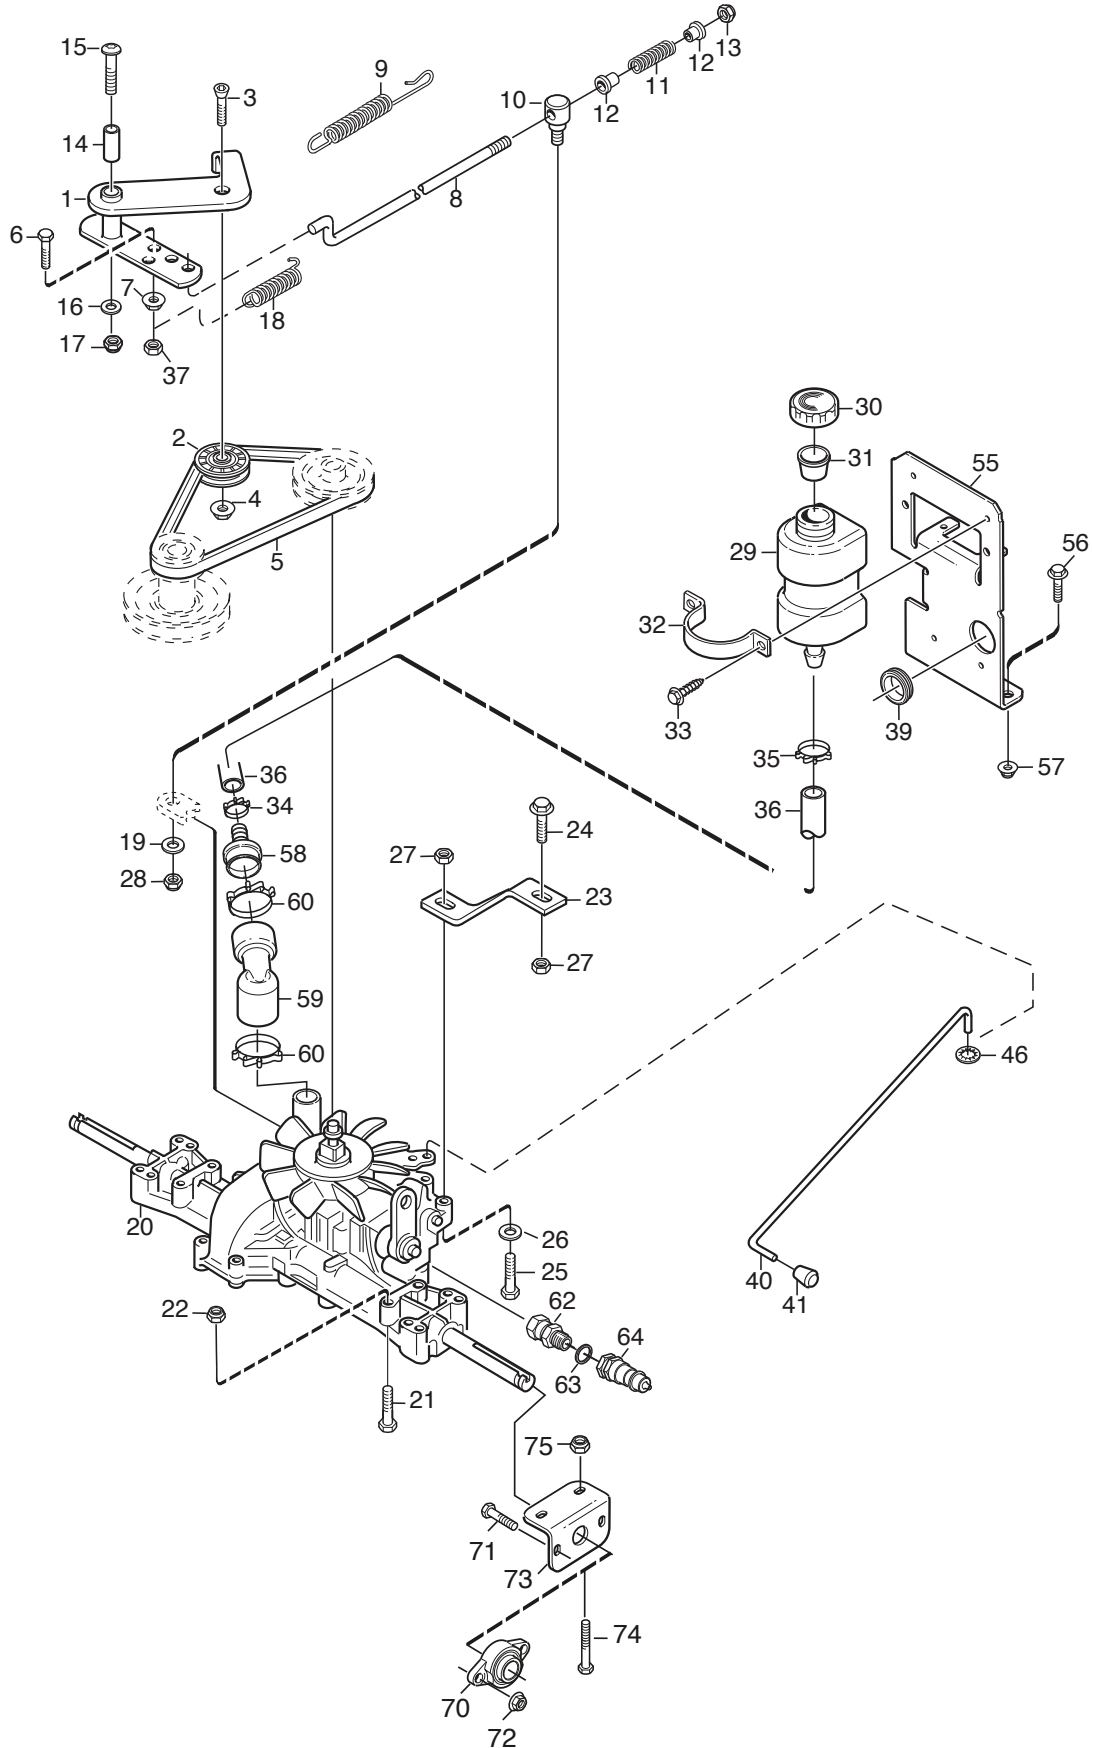

Utgåva Issue 18 - 2016		Transaxel		Transmission	
Pos. Fig.	Antal Q.ty	Art nr Part No	Benämning	Description	Anmärkning Notes
1	1	1134-4000-02	Spännarm Kpl 15	Tension Arm	
2	1	1134-3459-01	Spännrulle	Tension Roller	
3	1	9924-1035-16	Skruv	Screw	
4	1	112295200/0	Mutter	Nut	
5	1	1134-9058-01	Kilrem	V-Belt	9585-0091-01
6	1	112791500/0	Skruv	Screw	
7	1	9739-0631-22	Mutter	Nut	
8	1	1134-3377-02	Reglagestang	Control Rod	
9	1	4231-0013-00	Fjäder	Spring	
10	1	1134-4171-01	Ledtapp	Pivot Pin	
11	1	1134-4183-01	Fjäder	Spring	
12	2	1134-3456-01	Bussning	Bushing	
13	1	112154510/0	Mutter	Nut	
14	1	1134-1565-08	Distans	Spacer	
15	1	9930-0870-16			
16	1	112523060/0	Bricka	Washer	
17	1	112155000/0	Mutter	Nut	
18	1	1134-6414-01	Fjäder	Spring	
19	1	9699-0060-02	Bricka	Washer	
20	1	1137-0126-01	Transaxel K57V	Transaxle K57V	Kanzaki K57V
21	4	9960-0860-12	Skruv	Screw	L = 60 mm
22	4	112155000/0	Mutter	Nut	
23	1	1134-3913-01	Reaktionsstag 5-01 F24	Strut	
24	1	9959-0825-16	Skruv	Screw	
25	1	112691200/0	Skruv	Screw	
26	1	9699-0090-02	Bricka	Washer	
27	2	112155000/0	Mutter	Nut	
28	1	112154510/0	Mutter	Nut	
29	1	1134-2765-02	Oljetank	Oil Tank	
30	1	1134-2777-02	Tanklock	Filler Cap	
31	1	1134-3734-01	Plugg (Service)	Vent Plug	
32	1	1134-2778-01	Fästband5-01	Band	
33	2	9852-8013-16	Skruv	Screw	
35	1	9578-0023-04	Slangklämma 15*8 (Vit)	Hose Clamp	15 x 8
35	1	9578-0036-01	Slangklämma	Hose Clamp	
36	1	1134-2779-09	Slang	Tube	L = 290 mm
37	1	112154510/0	Mutter	Nut	
39	1	1134-3203-01	Kabelgenomföring	Grommet	
40	1	1134-4015-01	Dragstang	Pull Rod	
41	1	1134-4014-01	Plastknopp	Knob	
46	1	112604896/0	Starlock P6493 6	Crown Fastener	
55	1	1134-5941-01	Tankkonsol 5-01	Tank Bracket	
56	2	9959-0820-16	Skruv	Screw	
57	2	112154220/0	Mutter	Nut	
58	1	1134-6051-01	Slangnippel	Hose Nipple	
59	1	1134-6050-01	Böj	Elbow	
60	2	9578-0023-06	Slangklämma 25/8	Hose Clamp	
62	1	1134-7245-01	Adapter-Rak Stb R1/4"-R3/8"	Hydraulic Coupling-Straight	
63	1	1134-4948-01	Bricka	Washer