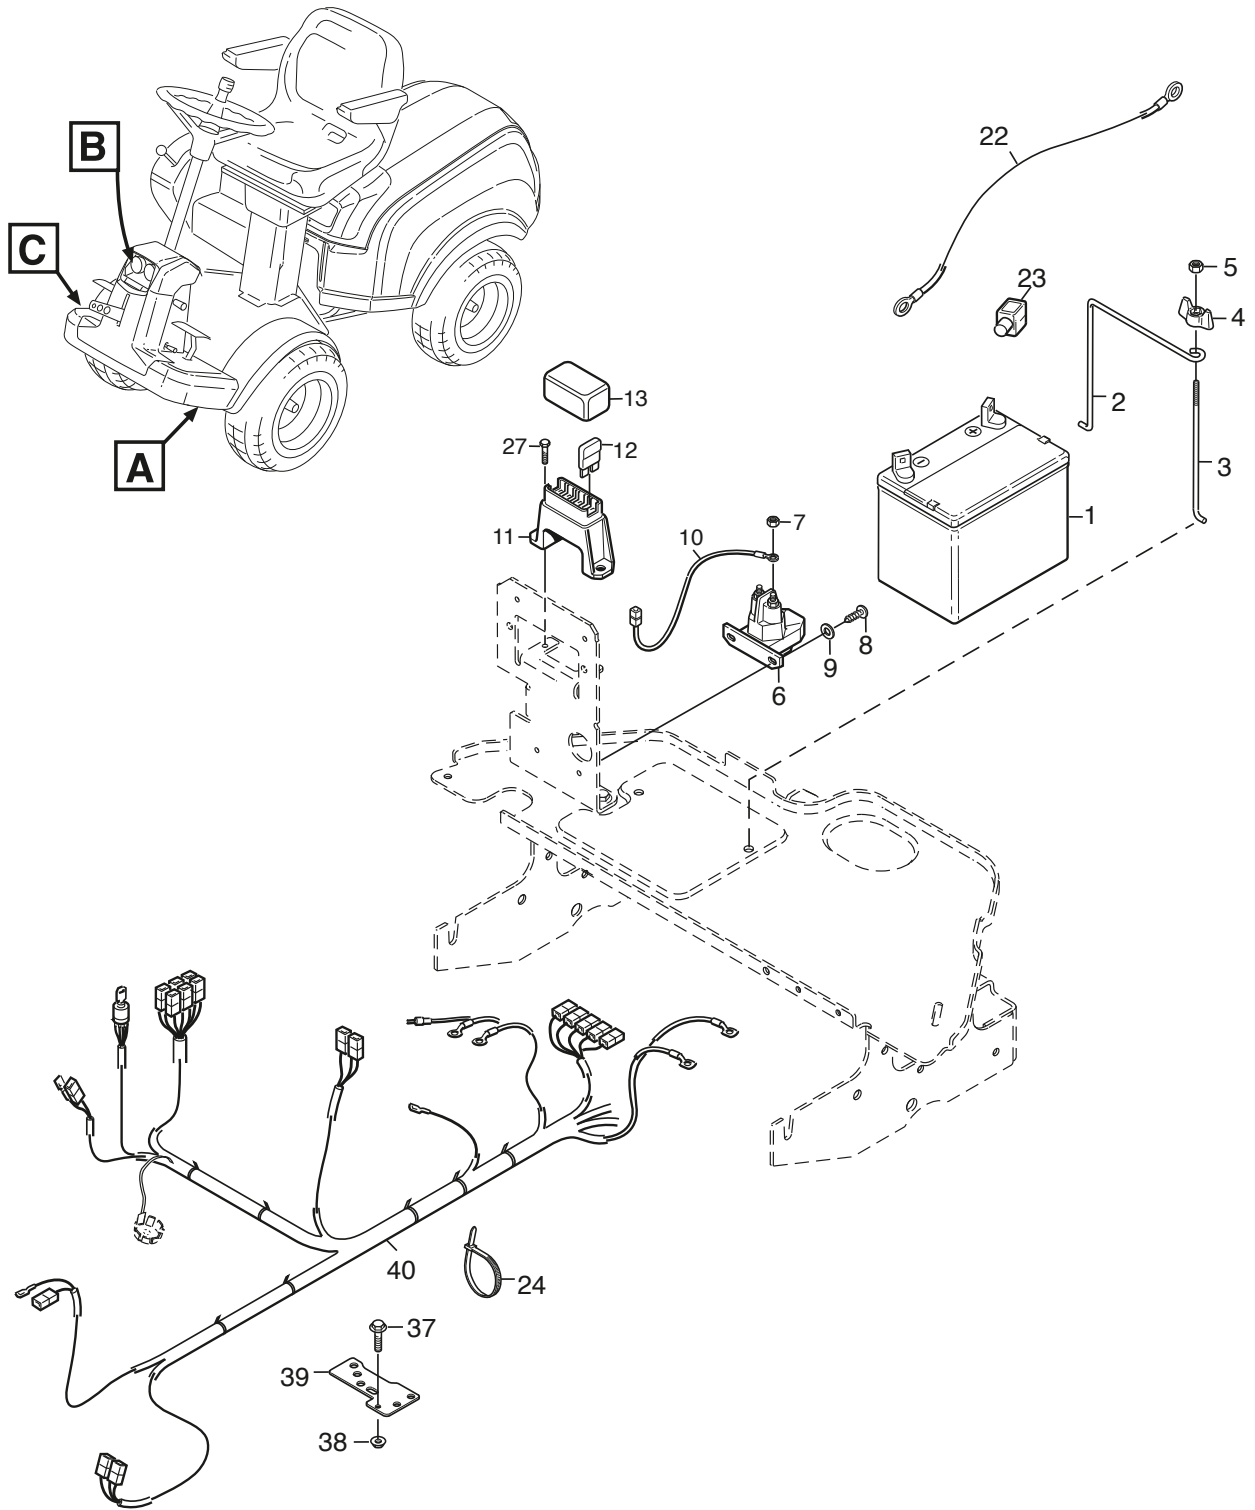

Utgåva Issue 18 - 2016		Elsystem Electrical Parts			
Pos. Fig.	Antal Q.ty	Art nr Part No	Benämning	Description	Anmärkning Notes
1	1	1134-5751-01	Batteri	Battery	
2	1	1134-5994-01	Batteribyggel	Battery Loop	
3	1	1134-5995-01	Batteribyggel	Battery Loop	
4	1	1134-4481-02	Vingmutter	Wing Nut	
5	1	112154510/0	Mutter	Nut	
6	1	1134-3901-01	Solenoid	Solenoid	Incl. pos 7
7	2	9743-5121-32	Mutter	Nut	
8	2	9852-8013-16	Skruv	Screw	
9	2	9699-0060-02	Bricka	Washer	
10	1	1134-4970-02	Kabel	Cable	
11	1	1134-3491-01	Säkringshallare	Fuse Holder	
12	1	1134-3496-07	Säkring (30A Grön)	Fuse (30A)	30A
12	1	1134-3496-01	Säkring 10A Röd	Fuse (10A) Red	10A
12	1	1134-3496-06	Säkring 20A Gul	Fuse (20A) Yellow	20A
13	1	1134-3631-01	Lock (5-01)	Cover-Fuse Holder	
14	1	1134-3399-02	Brytare	Switch	For Petrol models
15	2	9943-0516-16	Skruv	Screw	
19	1	1134-7535-01	Honkontakt	Female Connector	
21	2	112735105/0	Skruv	Screw	
22	1	1134-0234-02	Batterikabel (+)	Battery Cable (+)	For Petrol models
23	1	1134-2310-01	Batteriskydd	Guard Cap (+)	For Petrol models
24	5	133320027/0	Bunband	Cable	
24	2	9579-0018-01	Buntband L390	Cable	L=390
27	1	1137-0075-01	Fäste	Attachment 2010	
28	1	9959-0820-16	Skruv	Screw	
29	1	112154220/0	Mutter	Nut	
33	2	9400-0358-01	Led-Lampa	Led-Lamp	
34	1	1134-7505-01	Kabelhärva	Wiring harness	
40	1	187040310/0	Kabelhärva	Wiring harness	For Petrol models