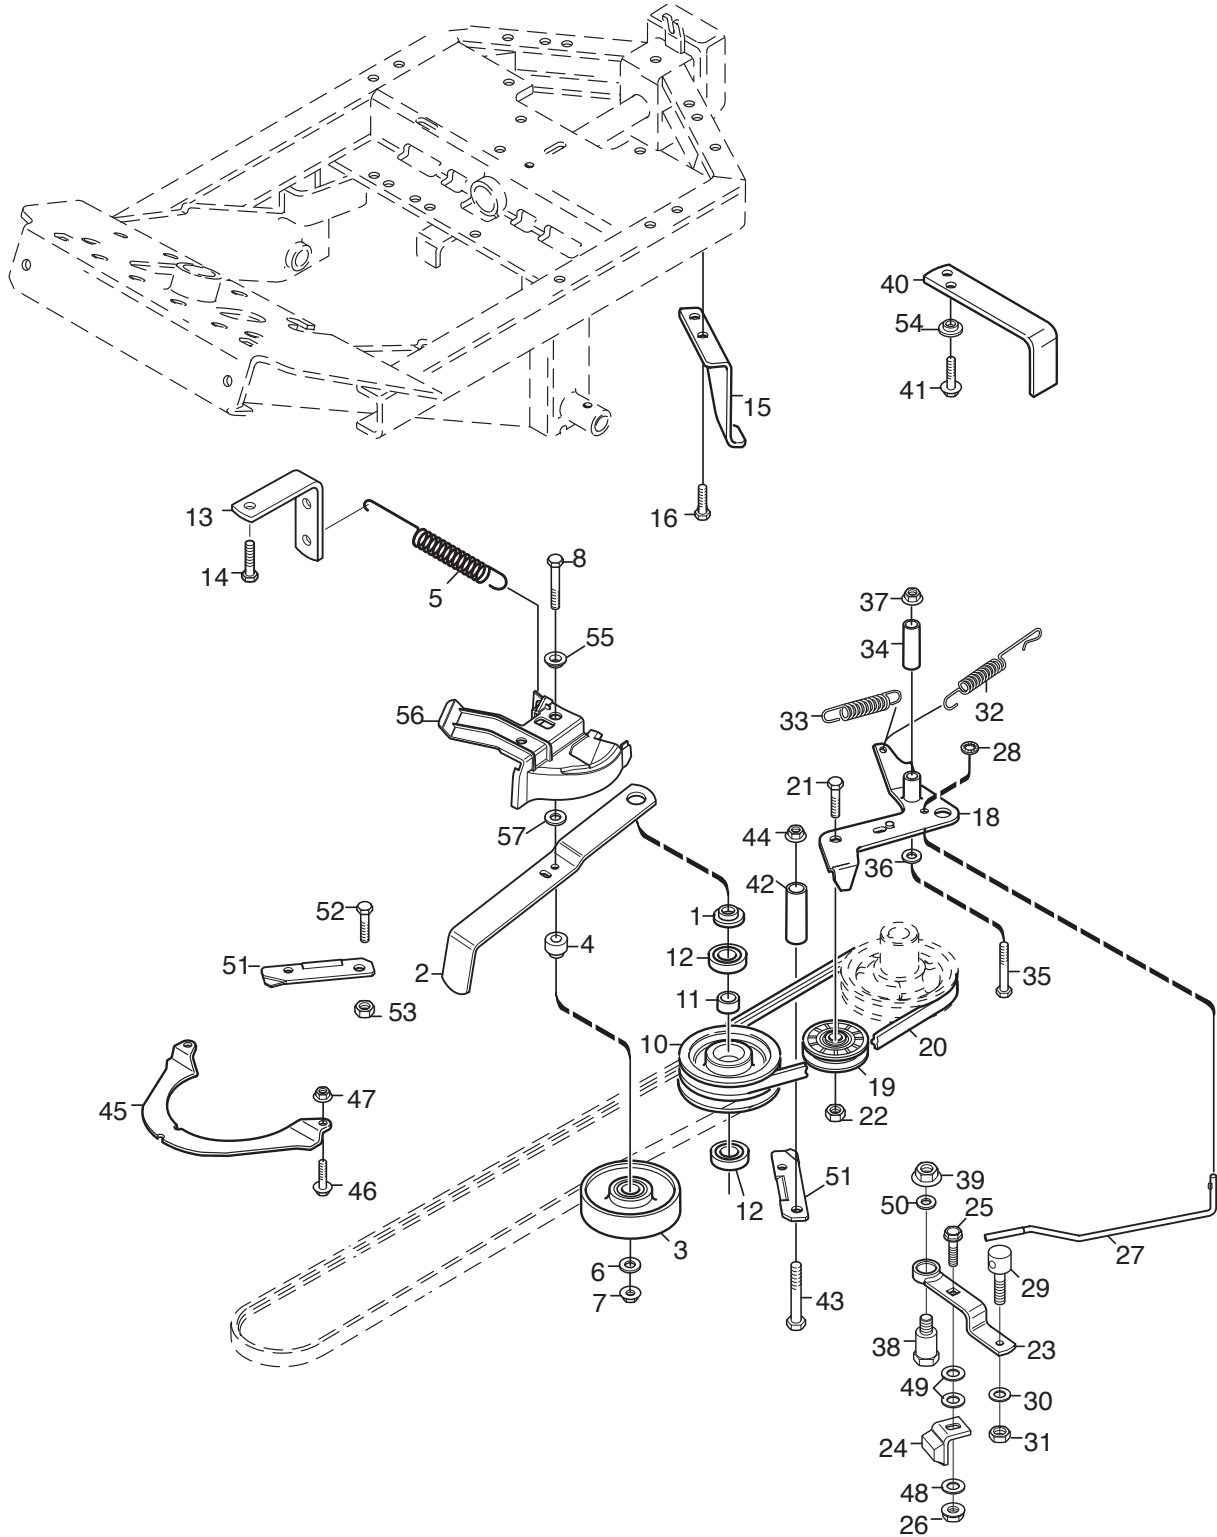

Utgåva Issue 18 - 2016		Kraftuttag Power Take-Off			
Pos. Fig.	Antal Q.ty	Art nr Part No	Benämning	Description	Anmärkning Notes
1	1	1134-5548-01	Distans	Spacer	
2	1	1137-1124-01	Spännhjulsarm	Tension Wheel Arm	
3	1	1137-0128-01	Spännhjul Kpl	Tension Roller Assy	
4	1	1134-1888-04	Distans	Spacer	
5	1	1134-5111-01	Fjäder	Spring	
6	1	112523060/0	Bricka	Washer	
7	1	112154220/0	Mutter	Nut	
8	1	112691900/0	Skruv	Screw	
10	1	1137-0209-01	Centrumremskiva Smst	Centre Belt Pulley	
11	1	1134-0051-09	Distans	Spacer	
12	2	9549-0019-00	Kullager	Ball Bearing	
13	1	1134-5112-01	Fjäder	Spring	
14	2	9945-0816-16	Skruv	Screw	
15	1	1134-5110-02	Hake	Hook	
16	2	9893-0616-16	Skruv	Screw	
18	1	1134-2018-02	Spännarm Kpl 5-01 24	Tension Arm	
19	1	1134-9027-01	Spännrulle (Svart)	Tension Roller (Black)	
20	1	1134-9173-01	Kilrem	V-Belt	contain belt 9585-0213-01
21	1	112794300/0	Skruv	Screw	
22	1	112295200/0	Mutter	Nut	
23	1	387318251/0	Bromsarm Kpl	Brake Arm	
24	1	1134-4164-03	Bromsklots	Brake Pad	
25	1	112818700/0	Skruv	Screw	
26	1	112155000/0	Mutter	Nut	
27	1	137033100/0	Bromsstang	Brake Rod	
28	1	9675-0008-02	Starlockbricka	Starlock	
29	1	1134-4170-01	Nippel	Nippel	
30	1	112521330/0	Bricka	Washer	
31	1	112154510/0	Mutter	Nut	
32	1	4231-0013-00	Fjäder	Spring	
33	1	1135-3307-01	Fjäder	Spring	
34	1	1134-1565-10	Distans	Spacer	
35	1	112691800/0	Skruv	Screw	
36	1	112523060/0	Bricka	Washer	
37	1	112154220/0	Mutter	Nut	
38	1	1134-4163-02	Ansattsskruv	Shoulder Bolt	
39	1	9739-1031-22	Mutter	Nut	
40	1	1134-3958-01	Remstyrning	Belt Guide	
41	2	9893-0616-16	Skruv	Screw	
42	1	1134-0041-03	Bussning	Bushing	
43	1	112794950/0	Skruv	Screw	
44	1	9739-1031-22	Mutter	Nut	
45	1	1134-3654-01	Fingerskydd 5-01 24	Guard	
46	2	9959-0612-16	Skruv	Screw	
47	2	9739-0631-22	Mutter	Nut	
48	1	9699-0090-02	Bricka	Washer	
49	2	112521360/0	Bricka	Washer	
50	1	337670201/0	Bricka	Washer