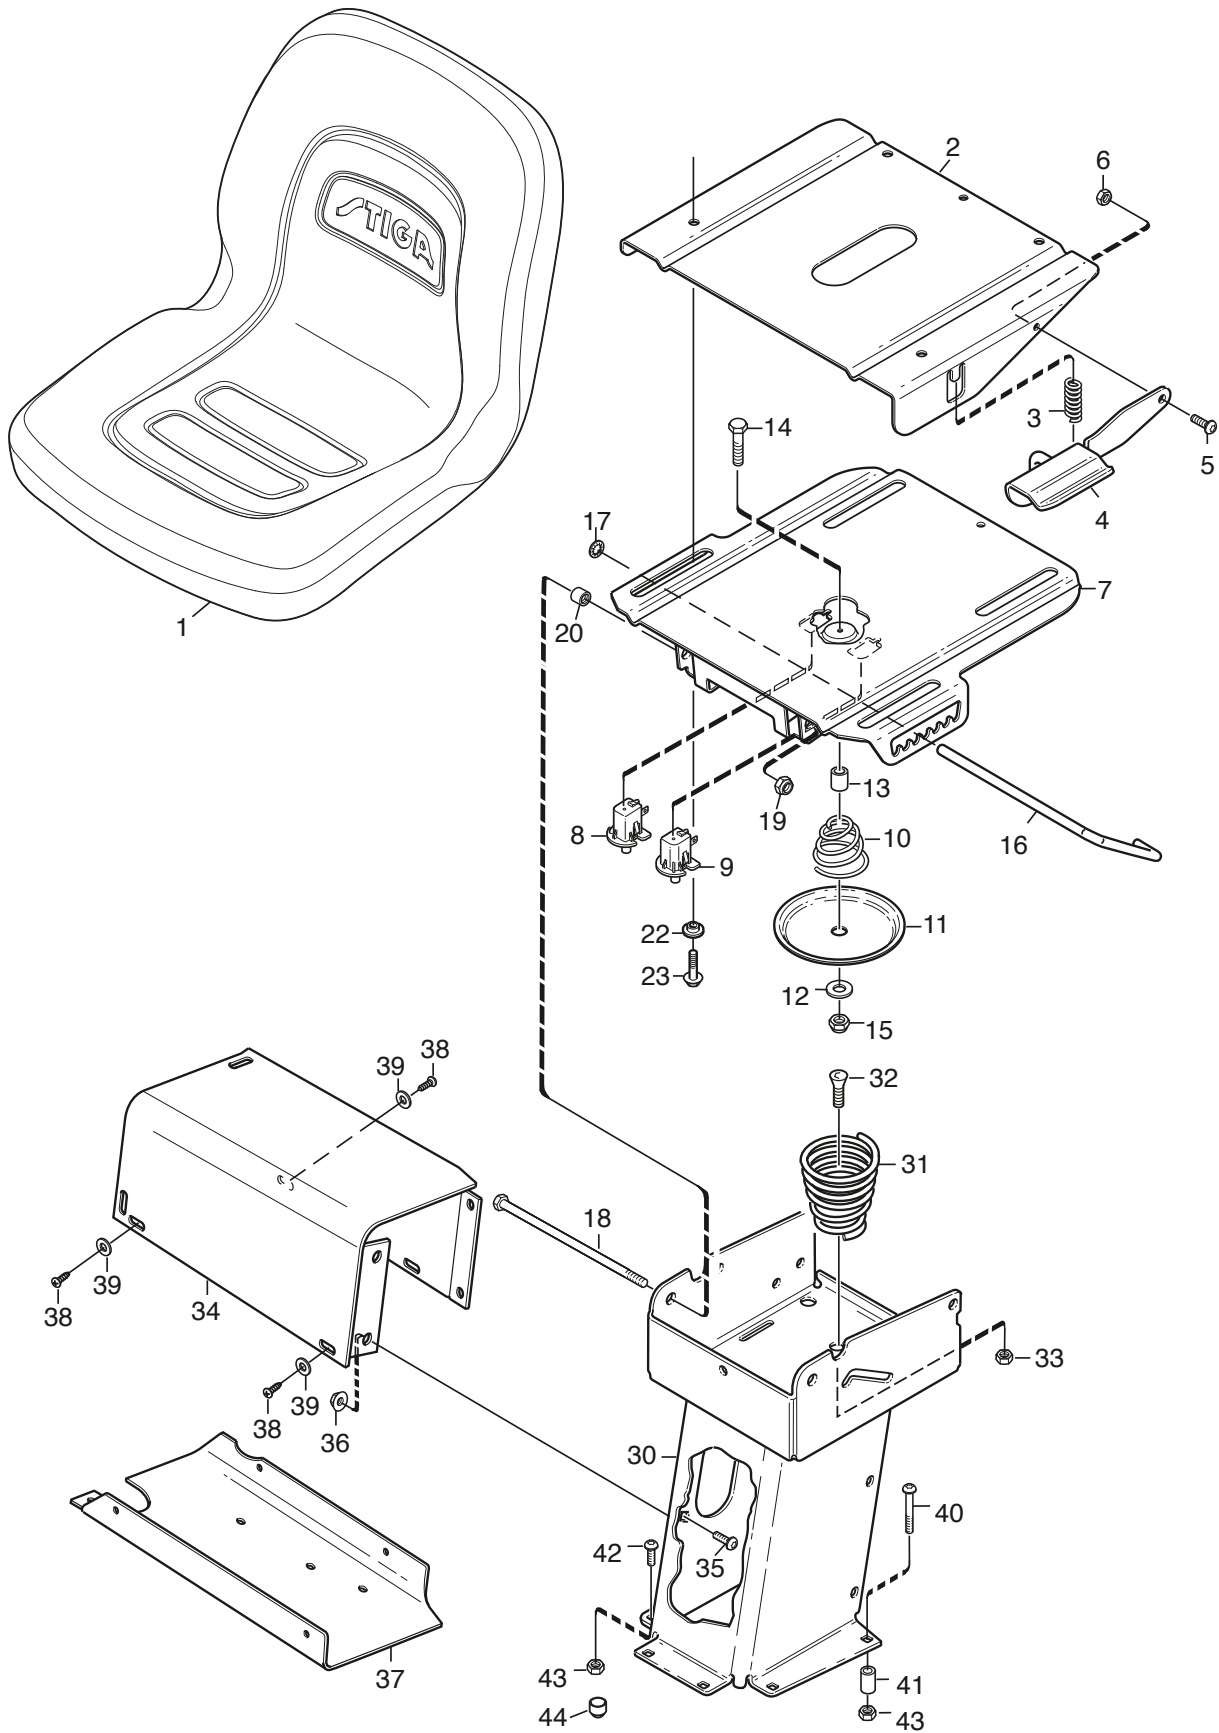

Utgåva Issue 18 - 2016		Seat			
Pos. Fig.	Antal Q.ty	Art nr Part No	Benämning	Description	Anmärkning Notes
1	1	137722604/0	Seat	Seat	
2	1	1134-6090-01	Glidplatta-Övre 5-01	Slide Plate-Upper	
3	1	1134-3262-01	Fjäder	Spring	
4	1	1134-6073-01	Handtag Kpl 5-01	Handle Assy	
5	1	9893-0616-16	Skruv	Screw	
6	1	112154510/0	Mutter	Nut	
7	1	1134-6068-01	Glidplatta-Undre Kpl 5-01	Slide Plate-Lower	
8	1	1134-3156-01	Brytare	Switch	
9	1	1134-3156-02	Brytare (gra)	Switch	
10	1	1134-5302-01	Fjäder	Spring	
11	1	1134-5299-01	Tryckplatta	Push Plate	
12	1	9699-0090-02	Bricka	Washer	
13	1	1134-1565-06	Distans	Spacer	
14	1	112691115/0	Skruv	Screw	
15	1	112155000/0	Mutter	Nut	
16	1	1134-5179-01	Spärr	Catch	
17	1	112604899/0	Starlock P6704 8 Fz	Crown Fastener	
18	1	9997-0818-02	Skruv	Screw	
19	2	112155000/0	Mutter	Nut	
20	2	1134-5626-03	Distans	Spacer	
22	4	1134-6078-01	Bricka	Flange Washer	
23	4	9959-0820-16	Skruv	Screw	
30	1	1134-5698-01	Sitskonsol Kpl 1-00	Seat Bracket Assy	
31	1	1134-4256-01	Fjäder	Spring	
32	1	9924-1235-19	Skruv	Screw	
33	1	112156603/0	Mutter	Nut	
34	1	1134-3990-01	Armsvep Kpl 041-00	Attachment-Side Panel	
35	2	9897-0820-16	Skruv	Screw	
36	2	112154220/0	Mutter	Nut	
37	1	1134-4130-01	Undre Lock (1-00)	Cover Lower	
38	4	9840-8013-16	Skruv	Screw	
39	4	9699-0099-02	Bricka	Washer	
40	2	9897-0880-12	Skruv	Screw	
41	2	1134-1565-08	Distans	Spacer	
42	4	9897-0820-16	Skruv	Screw	
43	6	112155000/0	Mutter	Nut	
44	1	118203854/0	Lock	Cap