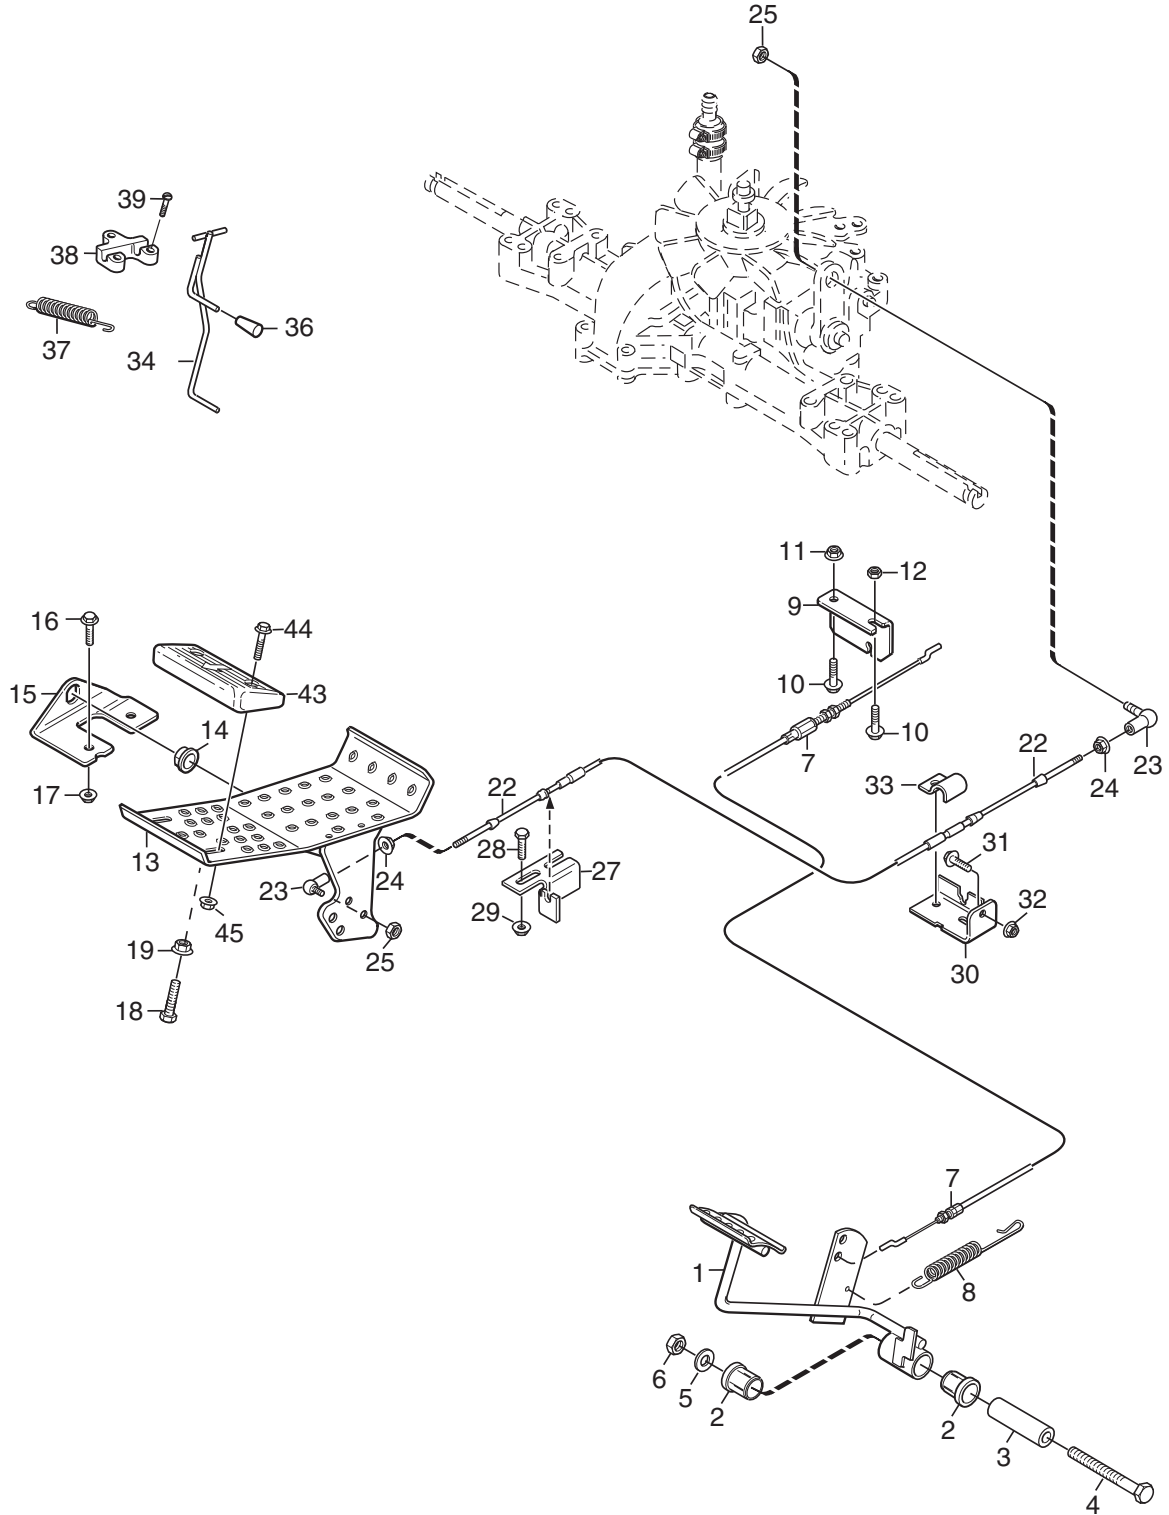

Utgåva Issue 18 - 2016		Fotreglage		Foot controls	
Pos. Fig.	Antal Q.ty	Art nr Part No	Benämning	Description	Anmärkning Notes
1	1	1134-5655-01	Kopplingspedal Kpl	Clutch Pedal	
2	1	1134-9024-01	Lager (4 St)	Bearing	Sats 4 st/kit of 4
3	1	1134-5677-02	Distans	Spacer	
4	1	9997-1070-12	Skruv	Screw	
5	1	9699-0030-02	Bricka	Washer	
6	1	9739-1031-22	Mutter	Nut	
7	1	1134-6005-01	Reglagewire	Control Cable	
8	1	4231-0013-00	Fjäder	Spring	
9	1	1134-6467-01	Wirefäste	Cable Holder	
10	2	9959-0820-16	Skruv	Screw	
11	1	112154220/0	Mutter	Nut	
12	1	112155000/0	Mutter	Nut	
13	1	1134-6353-01	Drivpedal	Drive Pedal	
14	2	1134-6313-01	Lager	Bearing	
15	2	1134-2700-01	Fäste	Bracket	
16	2	9959-0820-16	Skruv	Screw	
17	2	112154220/0	Mutter	Nut	
18	1	9997-0835-16	Skruv	Screw	
19	1	112154220/0	Mutter	Nut	
22	1	1134-2766-05	Reglagevajer	Speed Control Cable	
23	2	9570-0001-00	Vinkellänk As8 Din 71802M5	Elbow Link	
24	2	9739-0531-22	Mutter	Nut	
25	2	112154330/0	Mutter	Nut	
27	1	1134-6317-01	Wirefäste	Wire Bracket	
28	2	9959-0620-16	Skruv	Screw	
29	2	9739-0631-22	Mutter	Nut	
30	1	1134-3395-01	Fäste 24 (5-01)	Attachment	
31	2	9959-0820-16	Skruv	Screw	
32	2	112154220/0	Mutter	Nut	
33	1	1134-2021-01	Växelwirefäste	Clamp	
34	1	1134-5353-01	Bromsstang	Brake Rod	
36	1	1134-2786-01	Knopp	Knob	
37	1	1131-1497-01	Fjäder	Brake Spring	
38	1	1134-4002-01	Fäste	Brake Rod Attachment	
39	3	112728697/0	Skruv	Screw	
43	2	1134-6340-02	Fotstöd (5-01)	Foot Rest	
44	4	9959-0620-16	Skruv	Screw	
45	4	9739-0631-22	Mutter	Nut