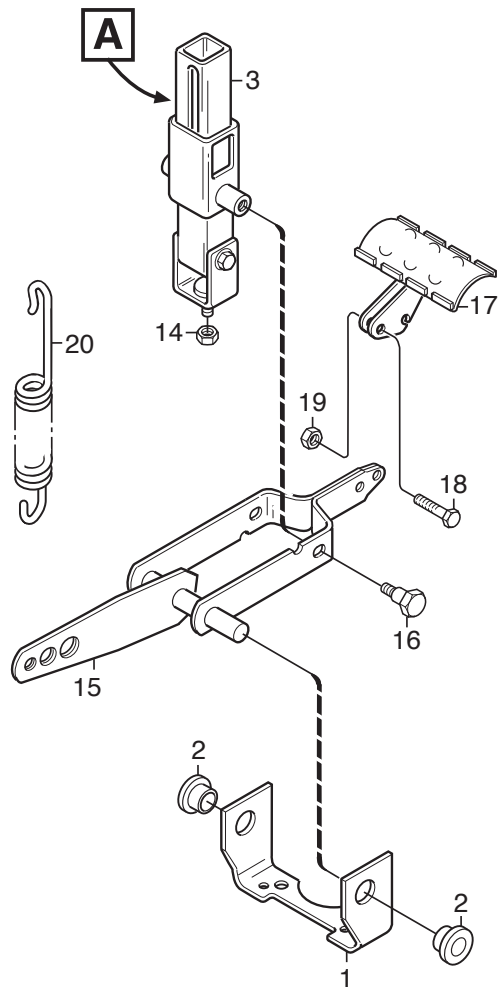

Utgåva Issue 18 - 2016		Pedallyft Pedal lift			
Pos. Fig.	Antal Q.ty	Art nr Part No	Benämning	Description	Anmärkning Notes
1	1	1134-4117-01	Fäste	Bracket	
2	2	1134-2684-01	Lager	Bearing	
3	1	1134-4945-01	Lyftspärr kpl	Lift Catch Assy	
7	1	9404-0027-01	O-ring	O-ring	
8	1	9650-0039-04	Sparring Sga 8	Lock Ring	
9	1	9595-0276-01	Spiralspännstift 8*24	Locating Pin	
10	1	112689500/0	Skruv	Screw	
11	1	112154510/0	Mutter	Nut	
13	1	9897-0820-16	Skruv	Screw	
14	1	112155000/0	Mutter	Nut	
15	1	387256055/0	Lyftgaffel	Lift Fork	
16	2	1134-0240-00	Skruv	Screw	
17	1	1134-4938-01	Lyftpedal	Lift Pedal	
18	2	112791500/0	Skruv	Screw	
19	2	9739-0631-22	Mutter	Nut	
20	1	4231-0013-00	Fjäder	Spring