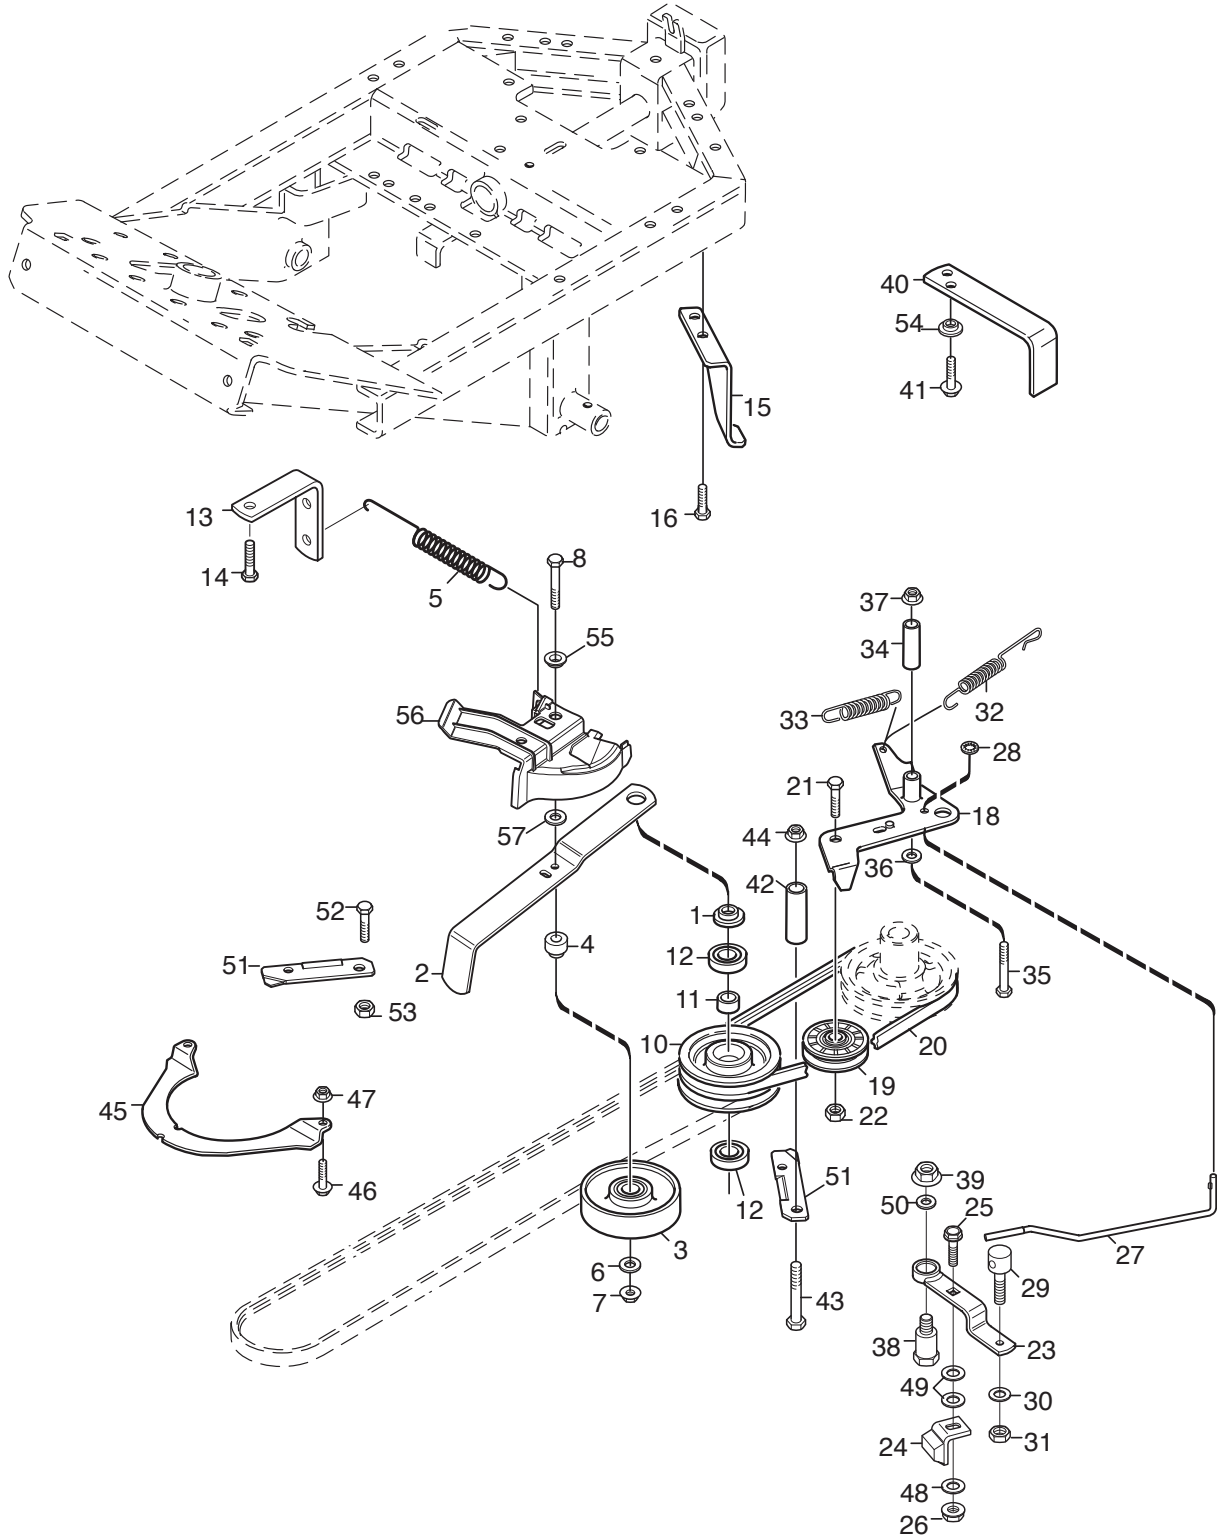

Utgåva Issue 18 - 2016		Kraftuttag Power Take-Off			
Pos. Fig.	Antal Q.ty	Art nr Part No	Benämning	Description	Anmärkning Notes
51	2	337546547/0	Plat	Plate	
52	1	112793102/0	Skruv	Screw	
53	1	112293201/0	Mutter	Nut	
54	2	325160039/0	Distans	Spacer	
55	1	122041980/0	Bussning	Bushing	
56	1	337600000/0	Skydd	Protection	
57	1	112523060/0	Bricka	Washer