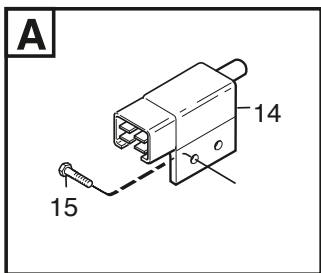

Utgåva Issue 18 - 2016		Elsystem Electrical Parts			
Pos. Fig.	Antal Q.ty	Art nr Part No	Benämning	Description	Anmärkning Notes
1	1	1134-5751-01	Batteri	Battery	
2	1	1134-5994-01	Batteribyggel	Battery Loop	
3	1	1134-5995-01	Batteribyggel	Battery Loop	
4	1	1134-4481-02	Vingmutter	Wing Nut	
5	1	112154510/0	Mutter	Nut	
6	1	1134-3901-01	Solenoid	Solenoid	Incl. pos 7
7	2	9743-5121-32	Mutter	Nut	
8	2	9852-8013-16	Skruv	Screw	
9	2	9699-0060-02	Bricka	Washer	
10	1	1134-4970-02	Kabel	Cable	
11	1	1134-3491-01	Säkringshallare	Fuse Holder	
12	1	1134-3496-07	Säkring (30A Grön)	Fuse (30A)	30A
12	1	1134-3496-01	Säkring 10A Röd	Fuse (10A) Red	10A
12	1	1134-3496-06	Säkring 20A Gul	Fuse (20A) Yellow	20A
13	1	1134-3631-01	Lock (5-01)	Cover-Fuse Holder	
14	1	1134-3399-02	Brytare	Switch	For Petrol models
15	2	9943-0516-16	Skruv	Screw	
19	1	1134-7535-01	Honkontakt	Female Connector	
21	2	112735105/0	Skruv	Screw	
22	1	1134-0234-02	Batterikabel (+)	Battery Cable (+)	For Petrol models
23	1	1134-2310-01	Batteriskydd	Guard Cap (+)	For Petrol models
24	5	133320027/0	Bunband	Cable	
24	2	9579-0018-01	Buntband L390	Cable	L=390
27	1	1137-0075-01	Fäste	Attachment 2010	
28	1	9959-0820-16	Skruv	Screw	
29	1	112154220/0	Mutter	Nut	
33	2	9400-0358-01	Led-Lampa	Led-Lamp	
34	1	1134-7505-01	Kabelhärva	Wiring harness	
40	1	187040310/0	Kabelhärva	Wiring harness	For Petrol models