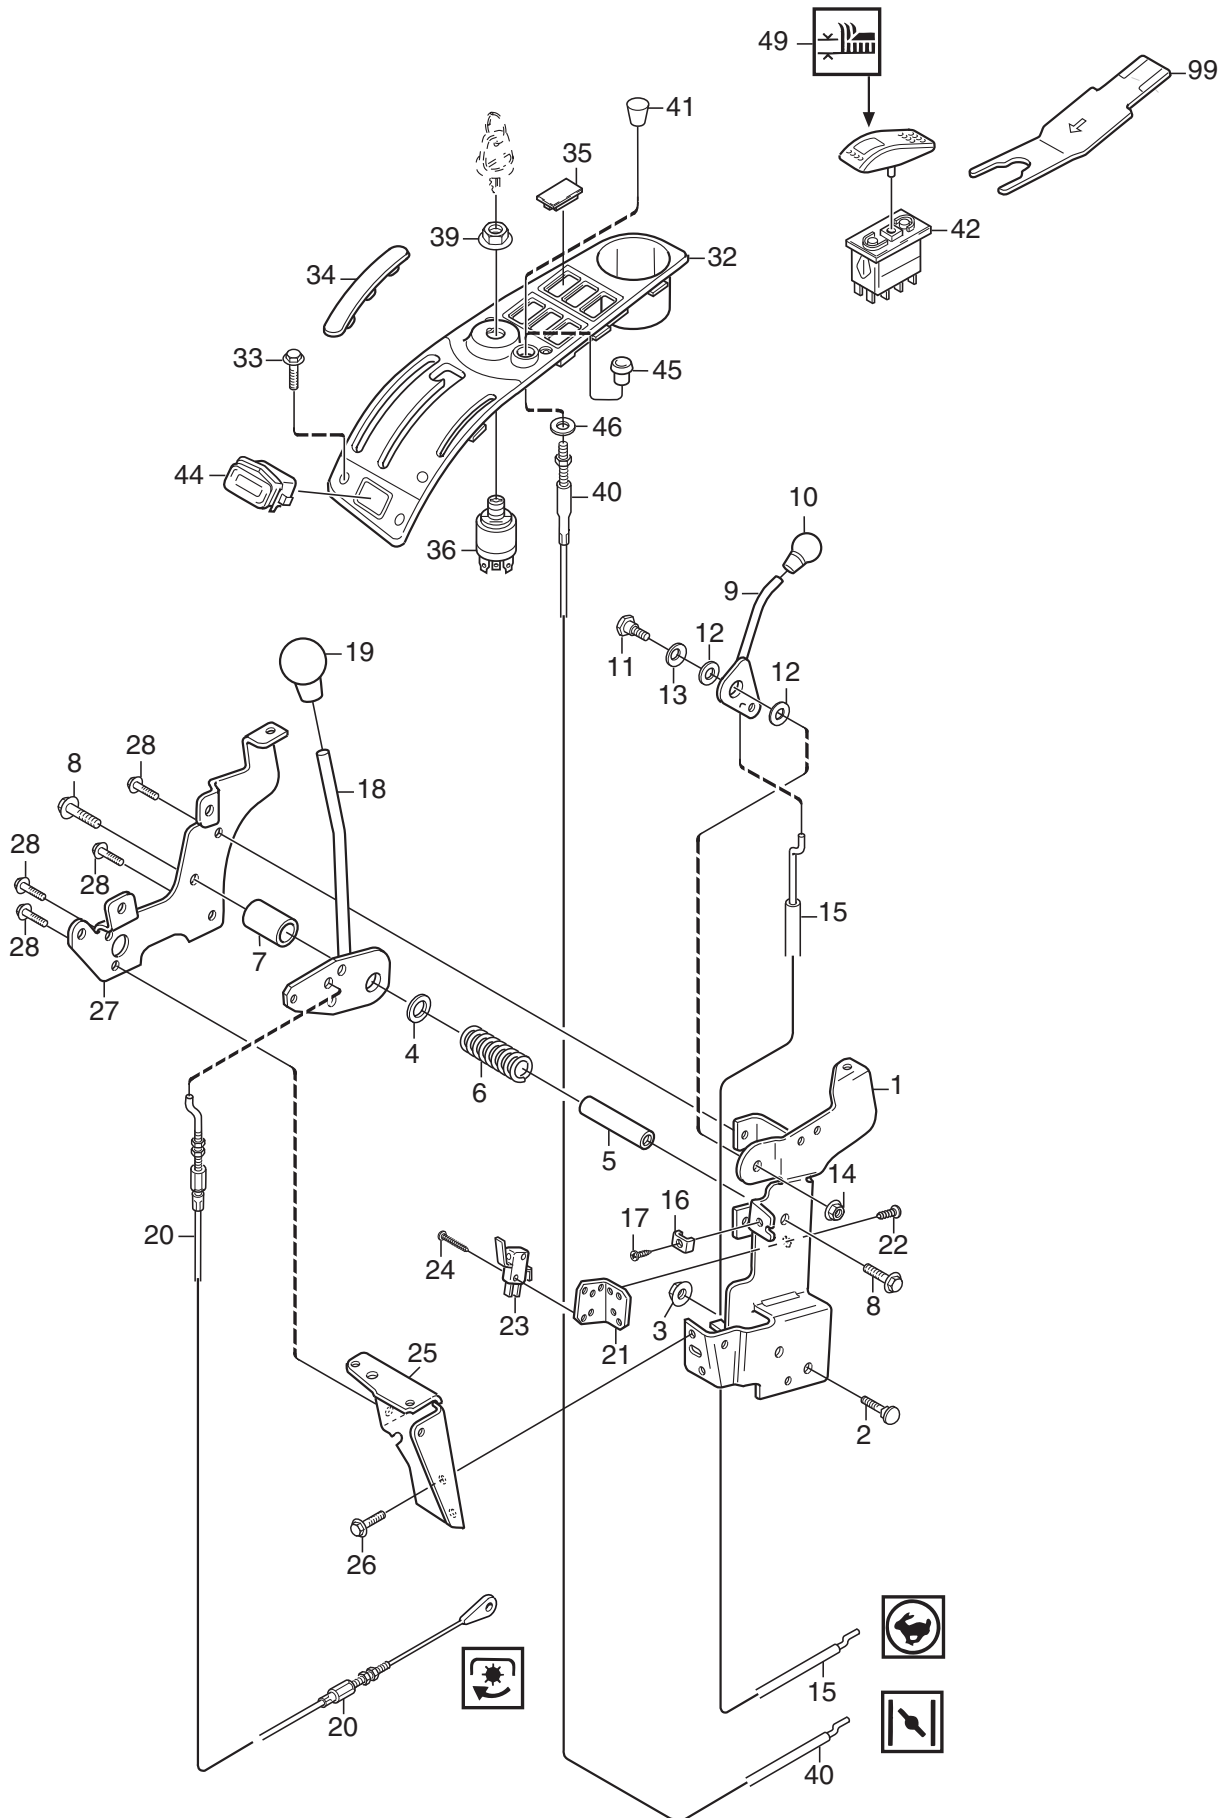

Utgåva Issue 18 - 2016		Handreglage Hand controls			
Pos. Fig.	Antal Q.ty	Art nr Part No	Benämning	Description	Anmärkning Notes
1	1	1134-4156-01	Vinkelhallare Kpl 24	Panel Bracket-Inner	
2	2	9897-0820-16	Skruv	Screw	
3	2	112154220/0	Mutter	Nut	
4	1	9695-0011-00	Bricka	Washer	
5	1	1134-4065-01	Reglageaxel	Control Shaft	
6	1	1134-4079-01	Fjäder	Spring	
7	1	1134-4080-03	Reglagehylsa	Control Sleeve	
8	2	9959-0820-16	Skruv	Screw	
9	1	1134-4077-02	Arm	Lever	
10	1	1134-4078-01	Knopp	Knob	
11	1	1134-0240-00	Skruv	Screw	
12	2	1134-4242-01	Distansbricka	Washer	
13	1	9665-0002-00	Bricka	Washer	
14	1	112155000/0	Mutter	Nut	
15	1	1137-0063-02	Gasreglage	Throttle Cable	L1 = 925 mm
16	1	1137-0115-01	Wireklämma	Wire Clamp	
17	1	9943-0516-16	Skruv	Screw	
18	1	1134-4072-01	Aggregatpak Kpl	Control Lever	
19	1	1134-2551-01	Knopp	Knob	
20	1	1134-3573-03	Kraftuttagwire	Pto Cable	
21	1	1134-5358-01	Brytarfäste	Switch Bracket	
22	2	9852-8013-16	Skruv	Screw	
23	1	9400-0360-01	Mikrobrytare	Microswitch	
24	2	9840-7716-16	Skruv	Screw	L = 16 mm
25	1	1134-6328-01	Frontfäste 5-01	Panel Bracket-Front	
26	2	9893-0616-16	Skruv	Screw	
27	1	1134-6327-01	Frontplat5-01	Front Plate	
28	4	9893-0616-16	Skruv	Screw	
32	1	1134-6096-05	Kassett	Dashboard	
33	4	9946-0525-16	Skruv	Screw	
34	1	1134-4154-01	Täckbricka	Cover	
35	5	1134-4129-01	Täckbricka	Cover	
35	6	1134-4129-01	Täckbricka	Cover	
36	1	1134-4093-01	Tändningslas	Ignition Switch	
39	1	1134-4749-01	Mutter	Nut	
42	1	9400-0282-01	Brytare (Med Diod)	Switch	
44	1	9400-0384-01	Timräknare	Hour Meter	
45	1	1134-4100-01	Täckpropp	Plug	
49	1	9400-0280-03	Vippa Höjdst	Switch Cover-Height Adjust	
99	1	9400-0290-01	Verktyg F.Vippa	Tool	Tillbehör/Accessory