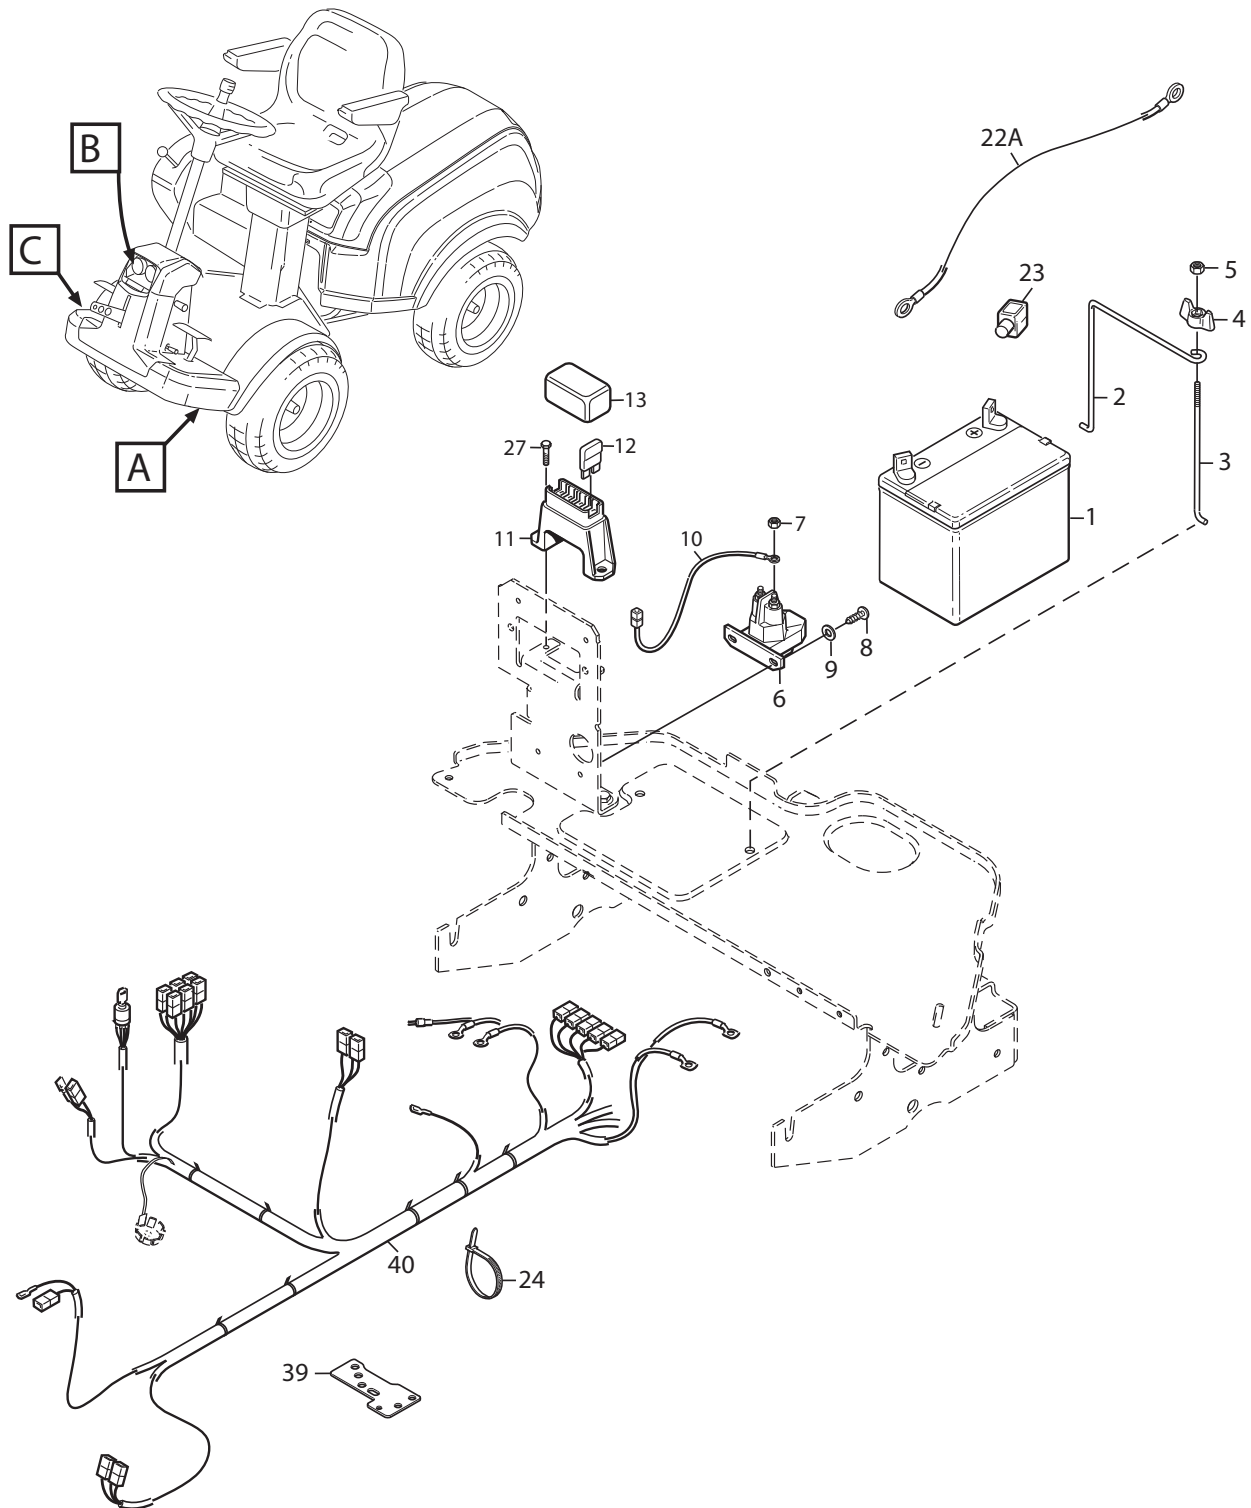

Utgåva Issue 43 - 2014		Elsystem Electric system			
Pos. Fig.	Antal Quantity	Art nr Part No	Benämning	Description	Anmärkning Notes
1	1	1134-5751-01	Batteri	Battery	
2	1	1134-5994-01	Batteribyggel	Battery Loop	
3	1	1134-5995-01	Batteribyggel	Battery Loop	
4	1	1134-4481-02	Vingmutter	Wing Nut	
5	1	9747-0631-02	Mutter | Låsmutter	Nut	
6	1	1134-2962-01	Solenoid Kpl Service	Solenoid	Inkl. pos 7
7	2	9794-5131-02	Mutter	Nut	
8	2	9852-8013-16	Skruv	Screw	
9	2	9699-0060-02	Bricka	Washer	
10	1	1134-4970-02	Kabel	Cable	
11	1	1134-3491-01	Säkringshållare	Fuse Holder	
12	1	1134-3496-07	Säkring (30A Grön)	Fuse (30A)	30A
12	1	1134-3496-06	Säkring (20A)	Fuse (20A)	20A
12	1	1134-3496-01	Säkring (10A)	Fuse (10A)	10A
13	1	1134-3631-01	Lock (5-01)	Cover-Fuse Holder	
14	1	1134-3399-02	Brytare	Switch	
15	2	9943-0516-16	Skruv	Screw	
19	1	1134-7535-01	Honkontakt	Female Connector	
21	2	9840-7716-16	Skruv	Screw	
22	1	1134-0234-02	Batterikabel (+)	Battery Cable (+)	
23	1	1134-2310-01	Batteriskydd	Guard Cap (+)	
24	2	9579-0018-01	Buntband L390	Cable	L=390
24	5	9579-0003-00	Buntband	Cable Holder	
27	1	1137-0075-01	Fäste	Attachment 2010	
28	1	9959-0820-16	Skruv	Screw	
29	1	9739-0831-22	Mutter	Nut	
33	2	9400-0358-01	Led-Lampa	Led-Lamp	
34	1	1134-7505-01	Kabelhärva	Wiring harness	Vanguard
39	1	1134-6454-01	Jordplåt	Ground Plate	
40	1	1137-0027-01	Kablage (Honda)	Harness	Honda
40	1	1134-6441-01	Kabelhärva	Wiring harness	B&S