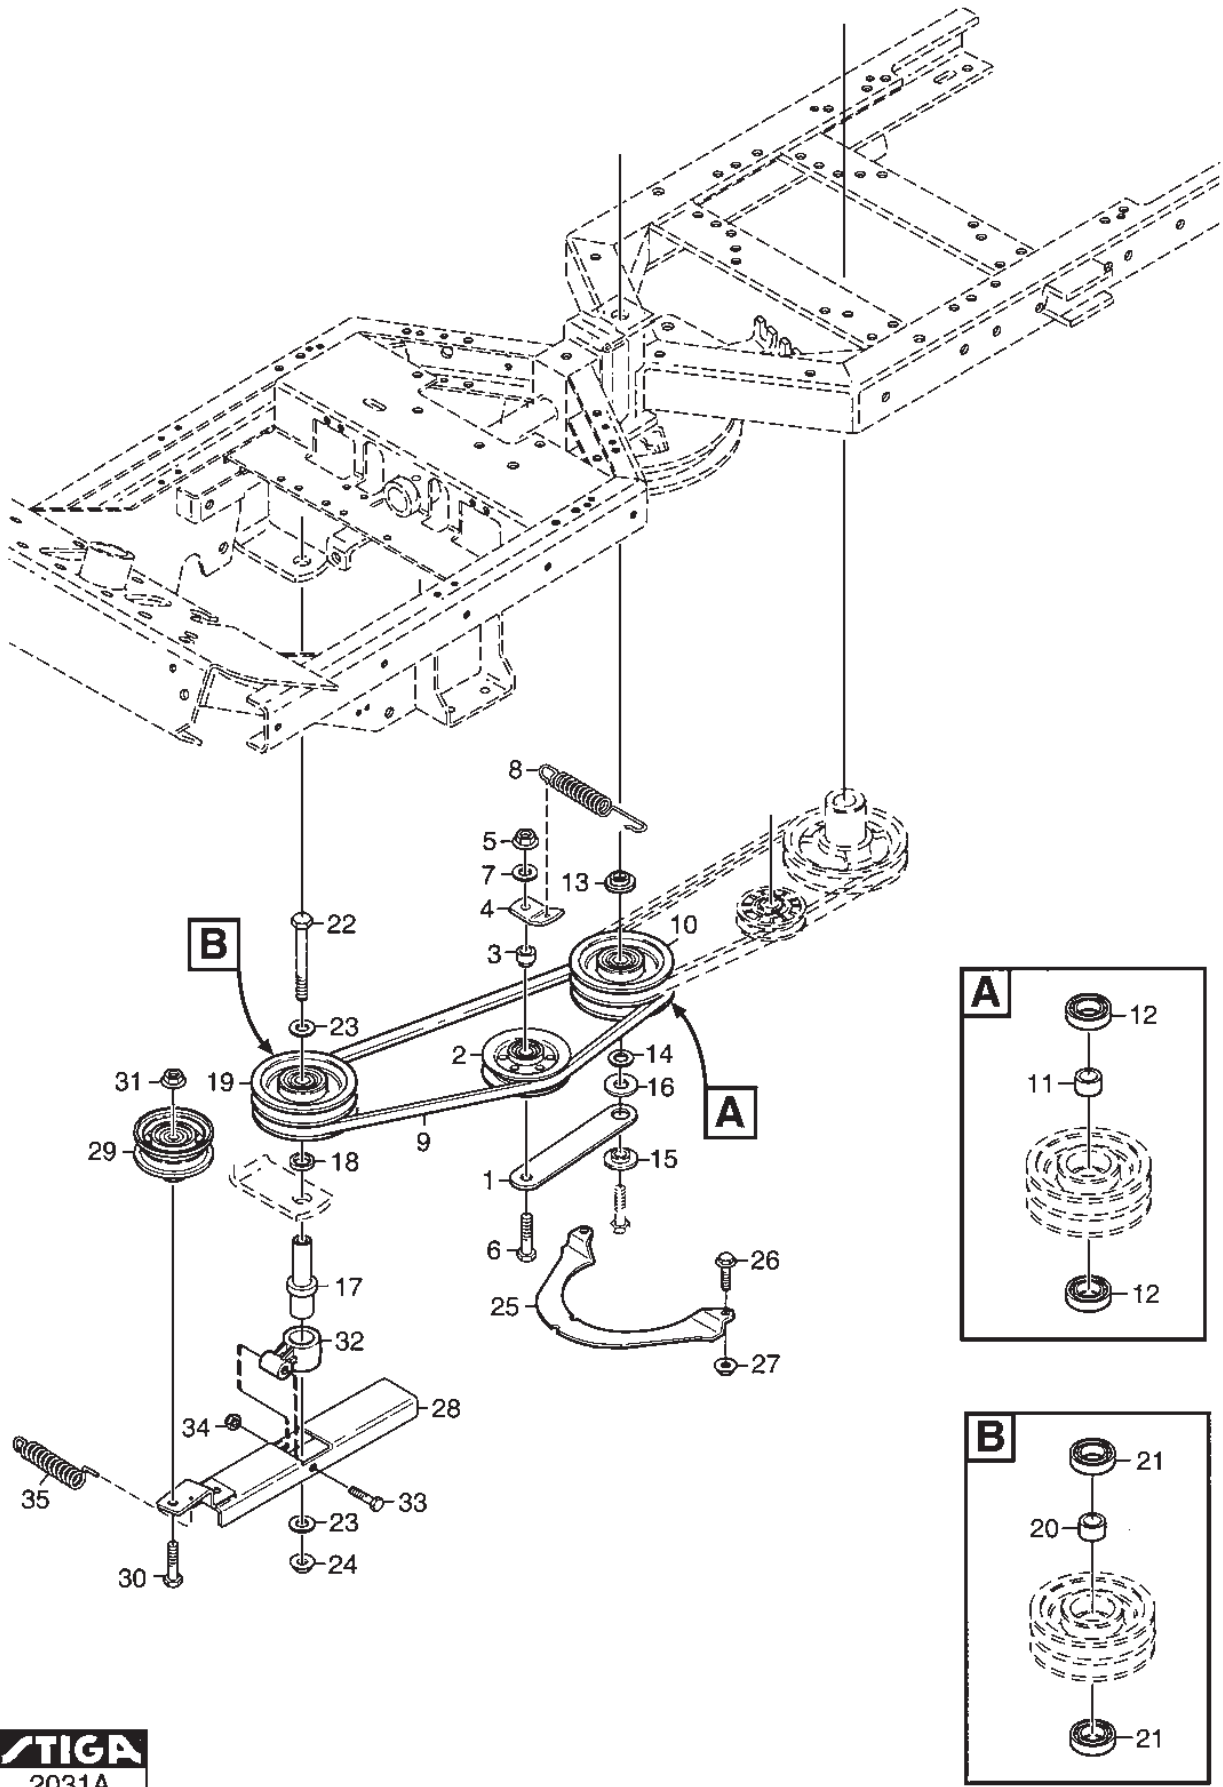

Utgåva Issue 43 - 2014		Kraftuttag Power take-off			
Pos. Fig.	Antal Quantity	Art nr Part No	Benämning	Description	Anmärkning Notes
1	1	1134-1730-01	Spännhjulsarm	Tensioning Wheel Arm	
2	1	1134-3663-01	Remskiva	Tension Wheel	
3	1	1134-1888-05	Distans	Spacer	
4	1	1134-1893-01	Fjäder	Spring	
5	1	9739-1031-22	Mutter	Nut	
6	1	9997-1060-12	Skruv	Screw	
7	1	9699-0035-02	Bricka	Washer	
8	1	1134-5713-01	Fjäder	Spring	
9	1	1134-9098-01	Drivrem	Drive Belt	= 9585-0148-01
10	1	1134-1769-03	Centrumremskiva Smst	Centre Belt Pulley	
11	1	1134-0051-09	Distans	Spacer	
12	2	9549-0019-00	Kullager	Ball Bearing	
13	1	1134-5548-01	Distans	Spacer	
14	1	9699-0035-02	Bricka	Washer	
15	1	1134-0222-00	Bricka	Washer	
16	1	9699-0109-02	Bricka	Washer	
17	1	1134-5663-01	Axel	Shaft	
18	1	1134-0052-00	Distans	Spacer	
19	1	1134-1769-03	Centrumremskiva Smst	Centre Belt Pulley	
20	1	1134-0051-09	Distans	Spacer	
21	2	9549-0019-00	Kullager	Ball Bearing	
22	1	9997-1011-06	Skruv	Screw	
23	2	9699-0030-02	Bricka	Washer	
24	1	9739-1031-22	Mutter	Nut	
25	1	1134-3654-01	Fingerskydd 5-01 24	Guard	
26	2	9959-0612-16	Skruv	Screw	
27	2	9739-0631-22	Mutter | Strålkastare	Nut | Working lamp	
28	1	1134-5660-01	Spännarm Kpl 5-01	Tension Arm Assy	
29	1	1134-5823-01	Spännrulle Kpl	Tension Roller Assy	
30	1	9997-1050-16	Skruv	Screw	
31	1	9739-1031-22	Mutter	Nut	
32	1	1134-6314-01	Spännarmsfäste	Tension Arm Attachment	
33	1	9997-0645-12	Skruv	Screw	
34	1	9747-0631-02	Mutter | Låsmutter	Nut	
35	1	1134-5824-01	Fjäder	Spring