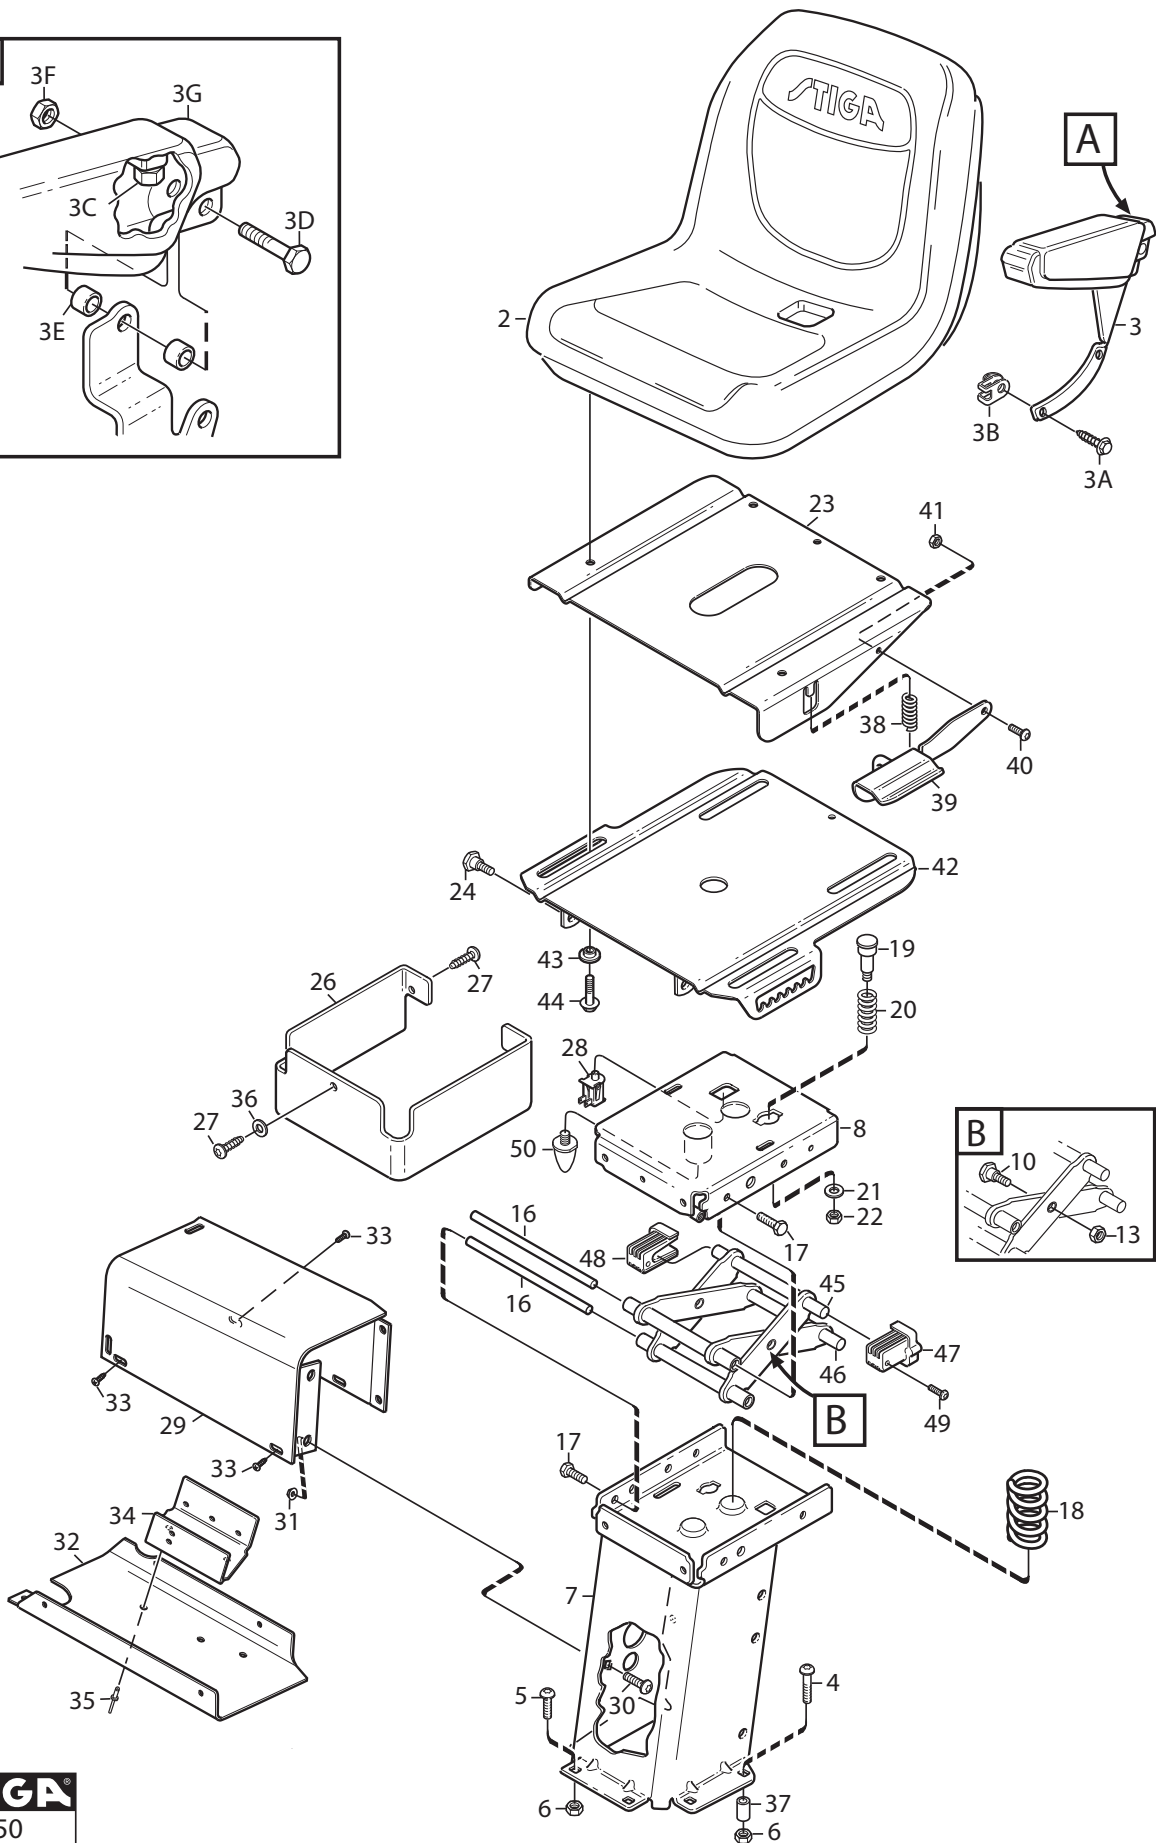

Utgåva Issue 43 - 2014		Sits		Seat	
Pos. Fig.	Antal Quantity	Art nr Part No	Benämning	Description	Anmärkning Notes
2	1	1134-7830-01	Sits (Milsco 180)	Seat	
3	1	1134-7831-01	Armstöd Kpl | Arm-Rest Assy	Arm Rests | Arm-Rest Assy	
3	6	1139-0010-01	Skruv	Screw	
3	6	1139-0011-01	Mutter	Nut	
3	2	9988-3713-16	Skruv	Screw	
3	2	9997-1045-12	Skruv	Screw	
3	4	1134-5094-01	Distans	Spacer	
3	2	9747-1031-02	Mutter | Låsmutter	Nut	
3	2	1134-5879-01	Armstödsdyna	Arm Rest Pad	
4	2	9897-0880-12	Skruv	Screw	L = 80 mm
5	4	9897-0820-16	Skruv	Screw	L = 20 mm
6	6	9747-0831-02	Mutter | Låsmutter	Nut	
7	1	1137-0057-01	Sitskonsol Kpl	Seat Bracket Assy	
8	1	1137-0058-01	Övre Platta Kpl	Upper Plate Assy	
10	2	1134-0240-00	Skruv	Screw	
13	2	9747-0831-02	Mutter | Låsmutter	Nut	
16	2	1137-0060-01	Axel	Shaft	
17	4	9958-0820-16	Skruv	Screw	
18	2	1134-4160-01	Fjäder	Spring	
19	1	1134-4153-01	TryckSprint	Push Pin	
20	1	1134-4159-01	Fjäder	Spring	
21	1	9699-0056-02	Bricka	Washer	
22	1	9747-0831-02	Mutter | Låsmutter	Nut	
23	1	1134-6090-01	Glidplatta-Övre 5-01	Slide Plate-Upper	
24	2	1134-0240-00	Skruv	Screw	
26	1	1137-0038-01	Lock	Cover	
27	3	9838-9516-12	Skruv	Screw	
28	1	1134-3156-01	Brytare	Switch	
29	1	1134-3990-01	Armsvep Kpl 041-00	Attachment-Side Panel	
30	2	9897-0820-16	Skruv	Screw	
31	2	9739-0831-22	Mutter	Nut	
32	1	1134-4130-01	Undre Lock (1-00)	Cover Lower	
33	4	9840-8013-16	Skruv	Screw	
34	1	1134-4135-01	Relähållare 24	Relay Holder	
35	2	9632-0522-00	Popnit 4X9,5	Pop Rivet	
36	1	9699-0087-02	Bricka	Washer	
37	2	1134-1565-08	Distans	Spacer	
38	1	1134-3262-01	Fjäder	Spring	
39	1	1134-6073-01	Handtag Kpl 5-01	Handle Assy	
40	1	9893-0616-16	Relä | Skruv	Relay | Screw	
41	1	9747-0631-02	Mutter | Låsmutter	Nut	
42	1	1137-0055-01	Glidplatta-Undre Kpl	Slide Plate-Lower Assy	
43	4	1134-6078-01	Bricka	Flange Washer	
44	4	9959-0820-16	Skruv	Screw	
45	1	1137-0031-01	Länk Smst A	Link Assy A	
46	1	1137-0032-01	Länk Smst B	Link Assy B	
47	2	1137-0033-01	Kloss	Block	
48	2	1137-0033-02	Kloss	Block	
49	4	9838-9516-12	Skruv	Screw