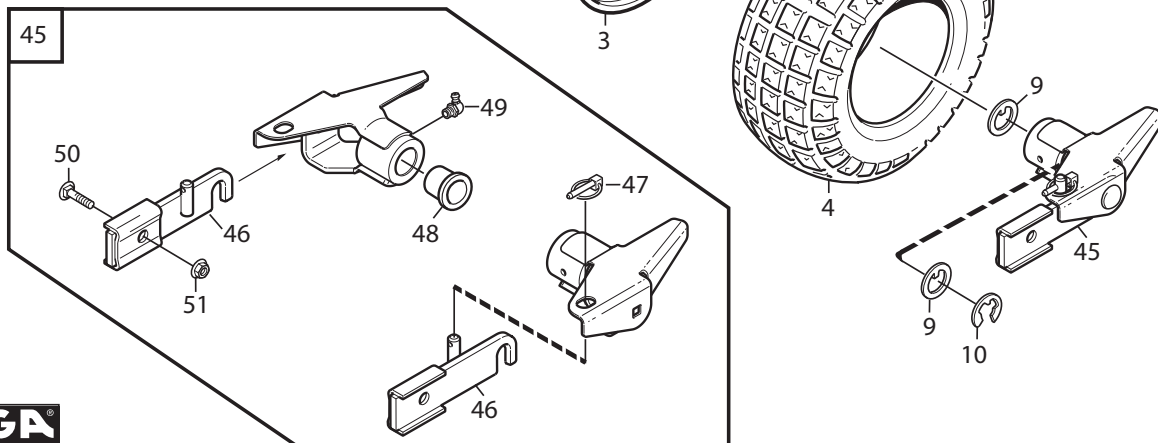

Utgåva Issue 43 - 2014		Hjul Wheels			
Pos. Fig.	Antal Quantity	Art nr Part No	Benämning	Description	Anmärkning Notes
1	2	1134-4844-03	Hjulnav Kpl	Wheel Hub Assy	
2	2	1134-3383-02	Kil	Key	
3	2	1134-4558-01	Fälg	Rim	
4	2	9545-0116-00	Däck	Tyre	16 x 7.50 - 8
5	2	9545-0500-00	Ventil	Valve Assy.	
6	6	9731-1031-22	Mutter	Nut	
9	4	1134-5797-01	Bricka	Washer	
10	2	9653-0002-04	Spärryttare	Lock Ring	
21	2	1134-4844-02	Hjulnav Kpl	Wheel Hub Assy	
22	2	1134-2471-01	Kil	Key	
23	2	1134-4558-01	Fälg	Rim	
24	2	9545-0116-00	Däck	Tyre	16 x 7.50 - 8
25	2	9545-0500-00	Ventil	Valve Assy.	
26	6	9731-1031-22	Mutter	Nut	
30	2	9653-0001-04	Spärryttare Rs	Lock Ring	
31	2	1134-4796-01	Navkapsel	Hub Cap	
32	2	9947-0540-19	Skruv	Screw	
45	1	13-0993-61	Rac Snabbfäste 4Wd Park	Rac Quick Connection 4Wd	Inkl. pos 9,10,46-51
46	1	1134-7465-01	Sats-Fästen (Vä+Hö Inkl Skruv)	Attachment Kit	Inkl. pos 50-51
47	2	1137-0077-01	Låssprint	Locking Pin	
48	4	1134-5686-01	Bussning	Bearing	
49	2	9501-0502-00	Smörjnippel	Grease Joint	
50	2	9898-1035-16	Skruv	Screw	
51	2	9739-1031-22	Mutter	Nut	
99	1	9545-0203-00	Innerslang	Inner Tube	Reservdel/spare part