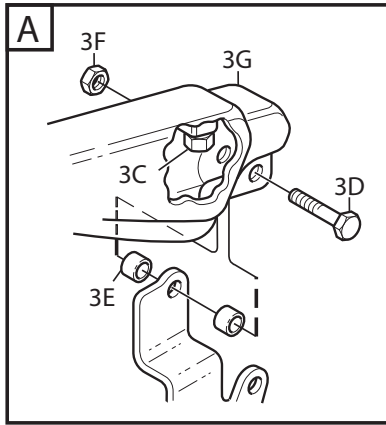

Utgåva Issue 43 - 2014		Sits		Seat	
Pos. Fig.	Antal Quantity	Art nr Part No	Benämning	Description	Anmärkning Notes
2	1	1134-7830-01	Sits (Milsco 180)	Seat	
3	1	1134-7831-01	Armstöd Kpl | Arm-Rest Assy	Arm Rests | Arm-Rest Assy	
3	6	1139-0010-01	Skruv	Screw	
3	6	1139-0011-01	Mutter	Nut	
3	2	9988-3713-16	Skruv	Screw	
3	2	9997-1045-12	Skruv	Screw	
3	4	1134-5094-01	Distans	Spacer	
3	2	9747-1031-02	Mutter | Låsmutter	Nut	
3	2	1134-5879-01	Armstödsdyna	Arm Rest Pad	
4	2	9897-0880-12	Skruv	Screw	L = 80 mm
5	4	9897-0820-16	Skruv	Screw	L = 20 mm
6	6	9747-0831-02	Mutter | Låsmutter	Nut	
7	1	1137-0057-01	Sitskonsol Kpl	Seat Bracket Assy	
8	1	1137-0058-01	Övre Platta Kpl	Upper Plate Assy	
10	2	1134-0240-00	Skruv	Screw	
13	2	9747-0831-02	Mutter | Låsmutter	Nut	
16	2	1137-0060-01	Axel	Shaft	
17	4	9958-0820-16	Skruv	Screw	
18	2	1134-4160-01	Fjäder	Spring	
19	1	1134-4153-01	TryckSprint	Push Pin	
20	1	1134-4159-01	Fjäder	Spring	
21	1	9699-0056-02	Bricka	Washer	
22	1	9747-0831-02	Mutter | Låsmutter	Nut	
23	1	1134-6090-01	Glidplatta-Övre 5-01	Slide Plate-Upper	
24	2	1134-0240-00	Skruv	Screw	
26	1	1137-0038-01	Lock	Cover	
27	3	9838-9516-12	Skruv	Screw	
28	1	1134-3156-01	Brytare	Switch	
29	1	1134-3990-01	Armsvep Kpl 041-00	Attachment-Side Panel	
30	2	9897-0820-16	Skruv	Screw	
31	2	9739-0831-22	Mutter	Nut	
32	1	1134-4130-01	Undre Lock (1-00)	Cover Lower	
33	4	9840-8013-16	Skruv	Screw	
34	1	1134-4135-01	Relähållare 24	Relay Holder	
35	2	9632-0522-00	Popnit 4X9,5	Pop Rivet	
36	1	9699-0087-02	Bricka	Washer	
37	2	1134-1565-08	Distans	Spacer	
38	1	1134-3262-01	Fjäder	Spring	
39	1	1134-6073-01	Handtag Kpl 5-01	Handle Assy	
40	1	9893-0616-16	Relä | Skruv	Relay | Screw	
41	1	9747-0631-02	Mutter | Låsmutter	Nut	
42	1	1137-0055-01	Glidplatta-Undre Kpl	Slide Plate-Lower Assy	
43	4	1134-6078-01	Bricka	Flange Washer	
44	4	9959-0820-16	Skruv	Screw	
45	1	1137-0031-01	Länk Smst A	Link Assy A	
46	1	1137-0032-01	Länk Smst B	Link Assy B	
47	2	1137-0033-01	Kloss	Block	
48	2	1137-0033-02	Kloss	Block	
49	4	9838-9516-12	Skruv	Screw