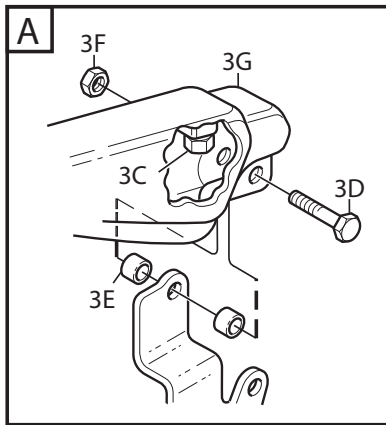

Utgåva Issue 43 - 2014		Sits		Seat	
Pos. Fig.	Antal Quantity	Art nr Part No	Benämning	Description	Anmärkning Notes
2	1	1134-7830-01	Sits (Milsco 180)	Seat	
3	1	1134-7831-01	Armstöd Kpl | Arm-Rest Assy	Arm Rests | Arm-Rest Assy	
3	6	1139-0010-01	Skruv	Screw	
3	6	1139-0011-01	Mutter	Nut	
3	2	9988-3713-16	Skruv	Screw	
3	2	9997-1045-12	Skruv	Screw	
3	4	1134-5094-01	Distans	Spacer	
3	2	9747-1031-02	Mutter | Låsmutter	Nut	
3	2	1134-5879-01	Armstödsdyna	Arm Rest Pad	
4	2	9897-0880-12	Skruv	Screw	L = 80 mm
5	4	9897-0820-16	Skruv	Screw	L = 20 mm
6	6	9747-0831-02	Mutter | Låsmutter	Nut	
7	1	1137-0057-01	Sitskonsol Kpl	Seat Bracket Assy	
8	1	1137-0058-01	Övre Platta Kpl	Upper Plate Assy	
10	2	1134-0240-00	Skruv	Screw	
13	2	9747-0831-02	Mutter | Låsmutter	Nut	
16	2	1137-0060-01	Axel	Shaft	
17	4	9958-0820-16	Skruv	Screw	
18	2	1134-4160-01	Fjäder	Spring	
19	1	1134-4153-01	TryckSprint	Push Pin	
20	1	1134-4159-01	Fjäder	Spring	
21	1	9699-0056-02	Bricka	Washer	
22	1	9747-0831-02	Mutter | Låsmutter	Nut	
23	1	1134-6090-01	Glidplatta-Övre 5-01	Slide Plate-Upper	
24	2	1134-0240-00	Skruv	Screw	
26	1	1137-0038-01	Lock	Cover	
27	3	9838-9516-12	Skruv	Screw	
28	1	1134-3156-01	Brytare	Switch	
29	1	1134-3990-01	Armsvep Kpl 041-00	Attachment-Side Panel	
30	2	9897-0820-16	Skruv	Screw	
31	2	9739-0831-22	Mutter	Nut	
32	1	1134-4130-01	Undre Lock (1-00)	Cover Lower	
33	4	9840-8013-16	Skruv	Screw	
34	1	1134-4135-01	Relähållare 24	Relay Holder	
35	2	9632-0522-00	Popnit 4X9,5	Pop Rivet	
36	1	9699-0087-02	Bricka	Washer	
37	2	1134-1565-08	Distans	Spacer	
38	1	1134-3262-01	Fjäder	Spring	
39	1	1134-6073-01	Handtag Kpl 5-01	Handle Assy	
40	1	9893-0616-16	Relä | Skruv	Relay | Screw	
41	1	9747-0631-02	Mutter | Låsmutter	Nut	
42	1	1137-0055-01	Glidplatta-Undre Kpl	Slide Plate-Lower Assy	
43	4	1134-6078-01	Bricka	Flange Washer	
44	4	9959-0820-16	Skruv	Screw	
45	1	1137-0031-01	Länk Smst A	Link Assy A	
46	1	1137-0032-01	Länk Smst B	Link Assy B	
47	2	1137-0033-01	Kloss	Block	
48	2	1137-0033-02	Kloss	Block	
49	4	9838-9516-12	Skruv	Screw