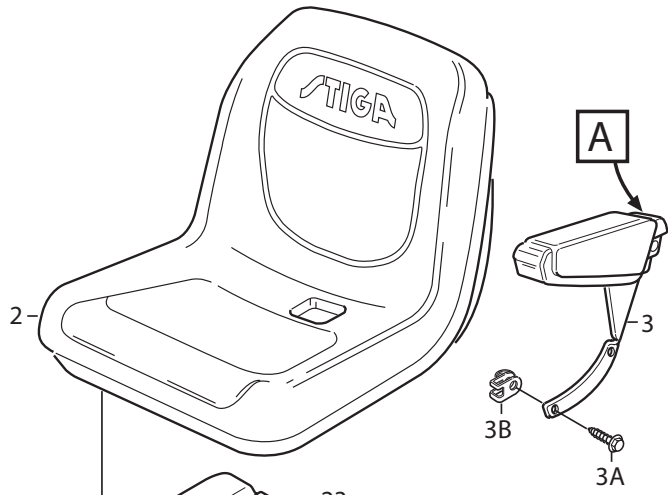

Utgåva Issue 43 - 2014		Sits		Seat	
Pos. Fig.	Antal Quantity	Art nr Part No	Benämning	Description	Anmärkning Notes
2	1	1134-7830-01	Sits (Milsco 180)	Seat	
3	1	1134-7831-01	Armstöd Kpl | Arm-Rest Assy	Arm Rests | Arm-Rest Assy	
3	6	1139-0010-01	Skruv	Screw	
3	6	1139-0011-01	Mutter	Nut	
3	2	9988-3713-16	Skruv	Screw	
3	2	9997-1045-12	Skruv	Screw	
3	4	1134-5094-01	Distans	Spacer	
3	2	9747-1031-02	Mutter | Låsmutter	Nut	
3	2	1134-5879-01	Armstödsdyna	Arm Rest Pad	
4	2	9897-0880-12	Skruv	Screw	L = 80 mm
5	4	9897-0820-16	Skruv	Screw	L = 20 mm
6	6	9747-0831-02	Mutter | Låsmutter	Nut	
7	1	1137-0057-01	Sitskonsol Kpl	Seat Bracket Assy	
8	1	1137-0058-01	Övre Platta Kpl	Upper Plate Assy	
10	2	1134-0240-00	Skruv	Screw	
13	2	9747-0831-02	Mutter | Låsmutter	Nut	
16	2	1137-0060-01	Axel	Shaft	
17	4	9958-0820-16	Skruv	Screw	
18	2	1134-4160-01	Fjäder	Spring	
19	1	1134-4153-01	TryckSprint	Push Pin	
20	1	1134-4159-01	Fjäder	Spring	
21	1	9699-0056-02	Bricka	Washer	
22	1	9747-0831-02	Mutter | Låsmutter	Nut	
23	1	1134-6090-01	Glidplatta-Övre 5-01	Slide Plate-Upper	
24	2	1134-0240-00	Skruv	Screw	
26	1	1137-0038-01	Lock	Cover	
27	3	9838-9516-12	Skruv	Screw	
28	1	1134-3156-01	Brytare	Switch	
29	1	1134-3990-01	Armsvep Kpl 041-00	Attachment-Side Panel	
30	2	9897-0820-16	Skruv	Screw	
31	2	9739-0831-22	Mutter	Nut	
32	1	1134-4130-01	Undre Lock (1-00)	Cover Lower	
33	4	9840-8013-16	Skruv	Screw	
34	1	1134-4135-01	Relähållare 24	Relay Holder	
35	2	9632-0522-00	Popnit 4X9,5	Pop Rivet	
36	1	9699-0087-02	Bricka	Washer	
37	2	1134-1565-08	Distans	Spacer	
38	1	1134-3262-01	Fjäder	Spring	
39	1	1134-6073-01	Handtag Kpl 5-01	Handle Assy	
40	1	9893-0616-16	Relä | Skruv	Relay | Screw	
41	1	9747-0631-02	Mutter | Låsmutter	Nut	
42	1	1137-0055-01	Glidplatta-Undre Kpl	Slide Plate-Lower Assy	
43	4	1134-6078-01	Bricka	Flange Washer	
44	4	9959-0820-16	Skruv	Screw	
45	1	1137-0031-01	Länk Smst A	Link Assy A	
46	1	1137-0032-01	Länk Smst B	Link Assy B	
47	2	1137-0033-01	Kloss	Block	
48	2	1137-0033-02	Kloss	Block	
49	4	9838-9516-12	Skruv	Screw