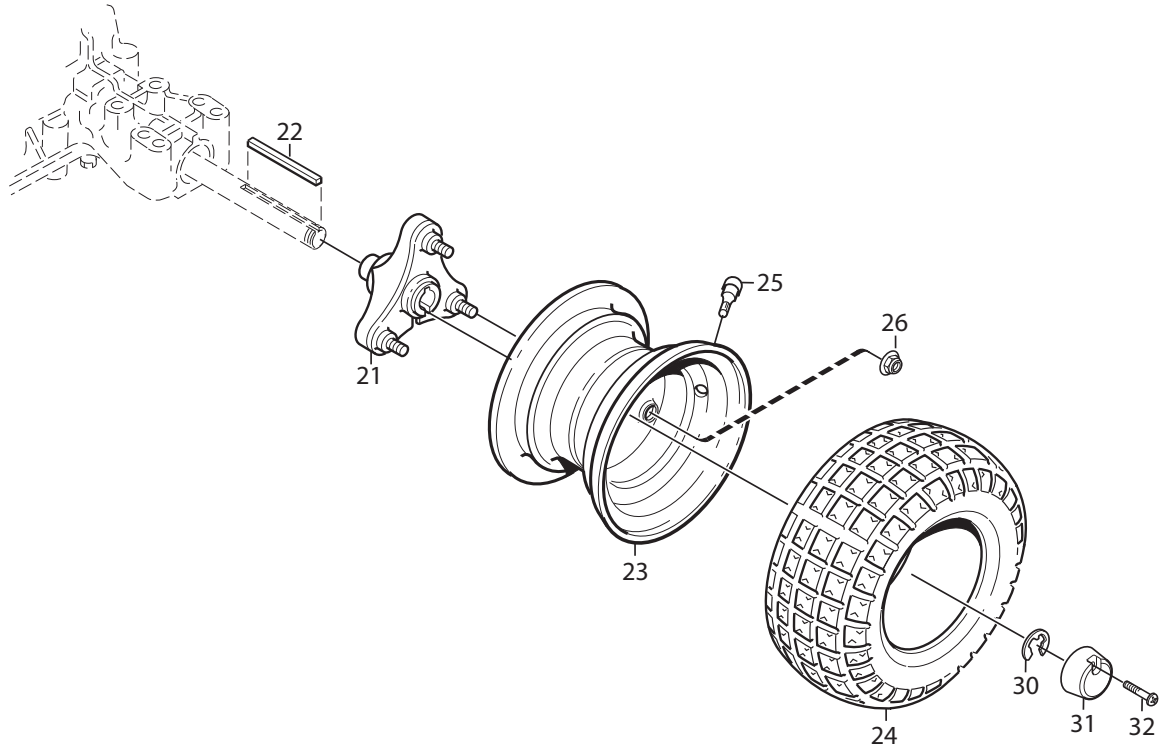

Utgåva Issue 43 - 2014		Hjul Wheels			
Pos. Fig.	Antal Quantity	Art nr Part No	Benämning	Description	Anmärkning Notes
1	2	1134-4844-03	Hjulnav Kpl	Wheel Hub Assy	
2	2	1134-3383-02	Kil	Key	
3	2	1134-4558-01	Fälg	Rim	
4	2	9545-0116-00	Däck	Tyre	16 x 7.50 - 8
5	2	9545-0500-00	Ventil	Valve Assy.	
6	6	9731-1031-22	Mutter	Nut	
9	4	1134-5797-01	Bricka	Washer	
10	2	9653-0002-04	Spärryttare	Lock Ring	
21	2	1134-4844-02	Hjulnav Kpl	Wheel Hub Assy	
22	2	1134-2471-01	Kil	Key	
23	2	1134-4558-01	Fälg	Rim	
24	2	9545-0116-00	Däck	Tyre	16 x 7.50 - 8
25	2	9545-0500-00	Ventil	Valve Assy.	
26	6	9731-1031-22	Mutter	Nut	
30	2	9653-0001-04	Spärryttare Rs	Lock Ring	
31	2	1134-4796-01	Navkapsel	Hub Cap	
32	2	9947-0540-19	Skruv	Screw	
45	1	13-0993-61	Rac Snabbfäste 4Wd Park	Rac Quick Connection 4Wd	Inkl. pos 9,10,46-51
46	1	1134-7465-01	Sats-Fästen (Vä+Hö Inkl Skruv)	Attachment Kit	Inkl. pos 50-51
47	2	1137-0077-01	Låssprint	Locking Pin	
48	4	1134-5686-01	Bussning	Bearing	
49	2	9501-0502-00	Smörjnippel	Grease Joint	
50	2	9898-1035-16	Skruv	Screw	
51	2	9739-1031-22	Mutter	Nut	
99	1	9545-0203-00	Innerslang	Inner Tube	Reservdel/spare part