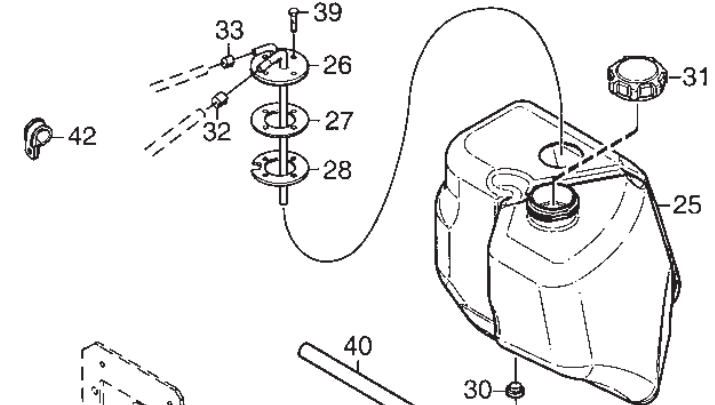

Utgåva Issue 43 - 2014		Motor	Engine		
Pos. Fig.	Antal Quantity	Art nr Part No	Benämning	Description	Anmärkning Notes
1	1	1134-6463-01	Tätningring	Seal Ring	
2	1	1134-4962-01	Fläktskydd	Fan Cover	
3	3	1134-4963-01	Distans	Spacer	
4	3	9948-0630-16	Skruv	Screw	
5	4	9997-1050-16	Skruv	Screw	
6	4	9731-1031-22	Mutter	Nut	
7	1	1134-6012-01	Grenrör Kpl (Hatz)	Exhaust Pipe	
8	1	1134-6024-01	Ljuddämpare Kpl	Muffler Assy	
9	2	9959-0820-16	Skruv	Screw	
10	2	9739-0831-22	Mutter	Nut	
11	1	9578-0011-01	Rörklämma 38	Tube Clamp	
12	2	1134-6118-01	Skruvnippel	Cable Nipple	
13	1	1134-6126-01	Fjäder	Spring	
14	1	9997-0412-16	Skruv	Screw	
15	1	1134-5827-04	Oljeavtappning Kpl	Oil Drain Assy	Inkl. pos 16 - 19
16	1	1134-5825-01	Nippel	Nipple	
17	1	9578-0023-04	Slangklämma 15*8 (Vit)	Hose Clamp	
18	1	1134-3499-02	Slangklämma	Hose Clamp	
19	1	1134-5826-01	Plugg	Plug	
20	1	1134-6139-01	Motorremskiva	Engine Belt Pulley	
22	1	9600-0251-00	Kil	Key	L = 3/4"
24	1	9987-5364-12	Skruv	Screw	L = 64 mm
25	1	1134-5938-02	Bränsletank	Fuel Tank	
26	1	1134-6130-01	Bränslegennomföring	Fuel Connection	
27	1	1134-6136-01	Packning	Sealing	
28	1	1134-6134-01	Fläns	Flange	
29	1	1134-3224-01	Bensinkran	Fuel Shut-Off Valve	
30	1	1134-3225-01	Gummibussning	Grommet	
31	1	1134-5532-01	Tanklock	Fuel Tank Cap	
32	1	9578-0023-02	Slangklämma D12*8 (Svart)	Hose Clamp	
33	1	9578-0023-07	Slangklämma 10.5/7	Hose Clamp	
34	1	1134-5942-01	Tankbygel	Tank Loop	
35	1	1134-5996-01	Tankbygel	Tank Loop	
36	1	1134-4481-02	Vingmutter	Wing Nut	
37	1	9747-0631-02	Mutter | Låsmutter	Nut	
38	1	9959-0820-16	Skruv	Screw	
39	4	9997-0625-16	Skruv	Screw	
40	1	1134-2975-15	Bensinslang	Fuel Tube	Cut to desired length
41	1	9578-0023-02	Slangklämma D12*8 (Svart)	Hose Clamp	
42	1	1134-0994-02	Rörklammer	Tube Clamp	
43	2	9939-0820-16	Skruv	Screw	
50	1	1134-6234-01	Deflektor	Heat Deflector	
51	2	9943-0516-16	Skruv	Screw	
52	1	1134-6251-01	Deflektor	Heat Deflector	
53	4	9959-0612-16	Skruv	Screw	
54	4	9739-0631-22	Mutter | Strålkastare	Nut | Working lamp