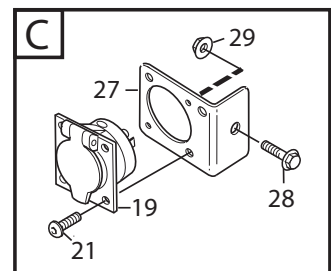

Utgåva Issue 43 - 2014		Elsystem Electric system			
Pos. Fig.	Antal Quantity	Art nr Part No	Benämning	Description	Anmärkning Notes
1	1	1134-5751-01	Batteri	Battery	
2	1	1134-5994-01	Batteribyggel	Battery Loop	
3	1	1134-5995-01	Batteribyggel	Battery Loop	
4	1	1134-4481-02	Vingmutter	Wing Nut	
5	1	9747-0631-02	Mutter | Låsmutter	Nut	
6	1	1134-2962-01	Solenoid Kpl Service	Solenoid	Inkl. pos 7
7	2	9794-5131-02	Mutter	Nut	
8	2	9852-8013-16	Skruv	Screw	
9	2	9699-0060-02	Bricka	Washer	
10	1	1134-4970-02	Kabel	Cable	
11	1	1134-3491-01	Säkringshållare	Fuse Holder	
12	1	1134-3496-07	Säkring (30A Grön)	Fuse (30A)	30A
12	1	1134-3496-06	Säkring (20A)	Fuse (20A)	20A
12	1	1134-3496-01	Säkring (10A)	Fuse (10A)	10A
13	1	1134-3631-01	Lock (5-01)	Cover-Fuse Holder	
14	1	1134-3399-02	Brytare	Switch	
15	2	9943-0516-16	Skruv	Screw	
19	1	1134-7535-01	Honkontakt	Female Connector	
21	2	9840-7716-16	Skruv	Screw	
22	1	1134-0234-02	Batterikabel (+)	Battery Cable (+)	
23	1	1134-2310-01	Batteriskydd	Guard Cap (+)	
24	2	9579-0018-01	Buntband L390	Cable	L=390
24	5	9579-0003-00	Buntband	Cable Holder	
27	1	1137-0075-01	Fäste	Attachment 2010	
28	1	9959-0820-16	Skruv	Screw	
29	1	9739-0831-22	Mutter	Nut	
33	2	9400-0358-01	Led-Lampa	Led-Lamp	
34	1	1134-7505-01	Kabelhärva	Wiring harness	Vanguard
39	1	1134-6454-01	Jordplåt	Ground Plate	
40	1	1137-0027-01	Kablage (Honda)	Harness	Honda
40	1	1134-6441-01	Kabelhärva	Wiring harness	B&S