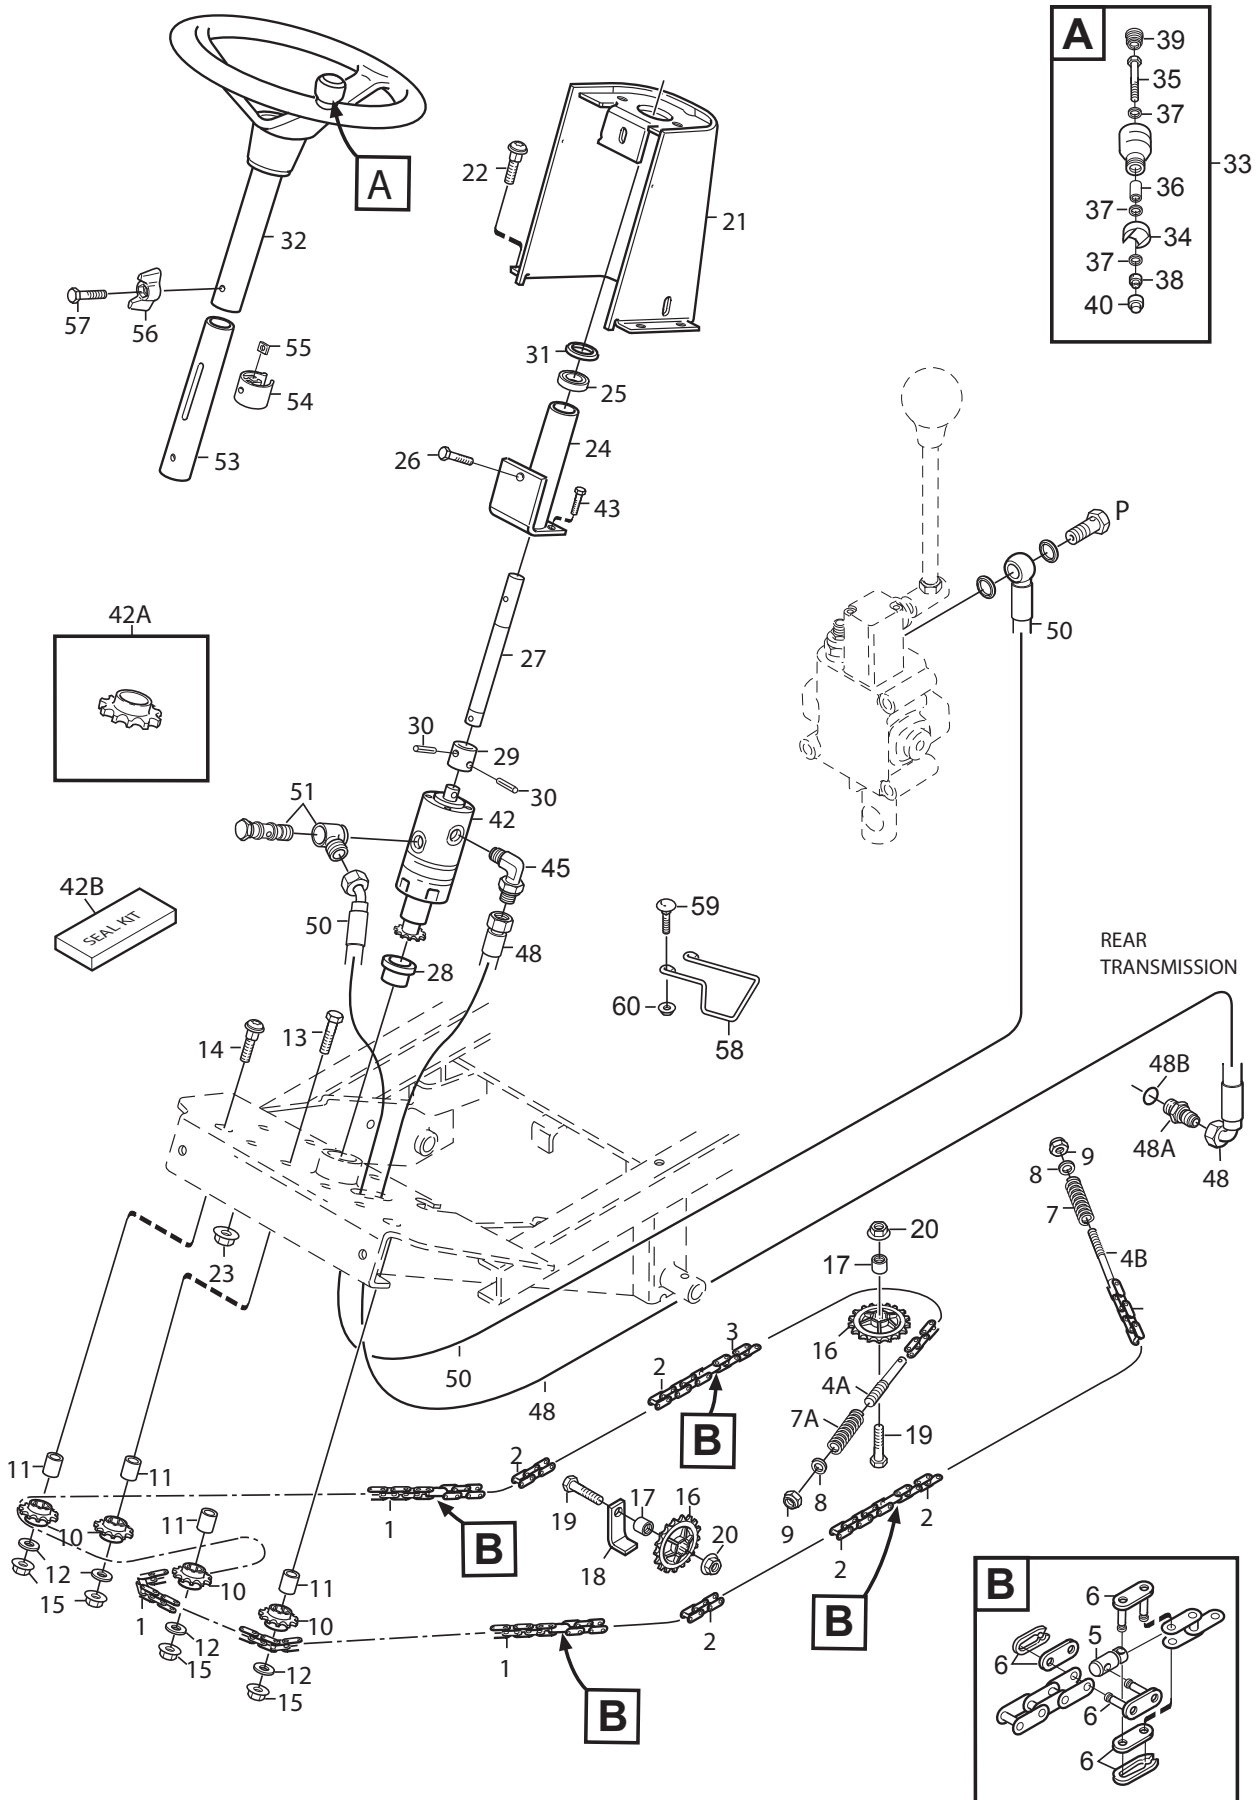

Utgåva Issue 43 - 2014		Styrning Steering			
Pos. Fig.	Antal Quantity	Art nr Part No	Benämning	Description	Anmärkning Notes
48	1	1137-0195-01	Hydraulslang	Hydraulic Hose	
50	1	1137-0216-01	Hydraulslang	Hydraulic Hose	
51	2	1134-6323-01	Banjoskruv 3/8"	Banjo Bolt 3/8	
53	1	1137-0070-01	Rattrör-Inre	Steering Tube-Inner Assy	
54	1	1134-5177-01	Slid	Slide	
55	1	9710-0631-12	Låsmutter	Nut	
56	1	1134-4481-02	Vingmutter	Wing Nut	
57	1	9997-0630-12	Skruv	Screw	
58	1	1137-0112-01	Bygel	Guide	
59	2	9897-0616-16	Skruv	Screw	
60	2	9739-0631-22	Mutter | Strålkastare	Nut | Working lamp	
70	1	1134-6379-02	Styrkedja	Steering Chain Assy