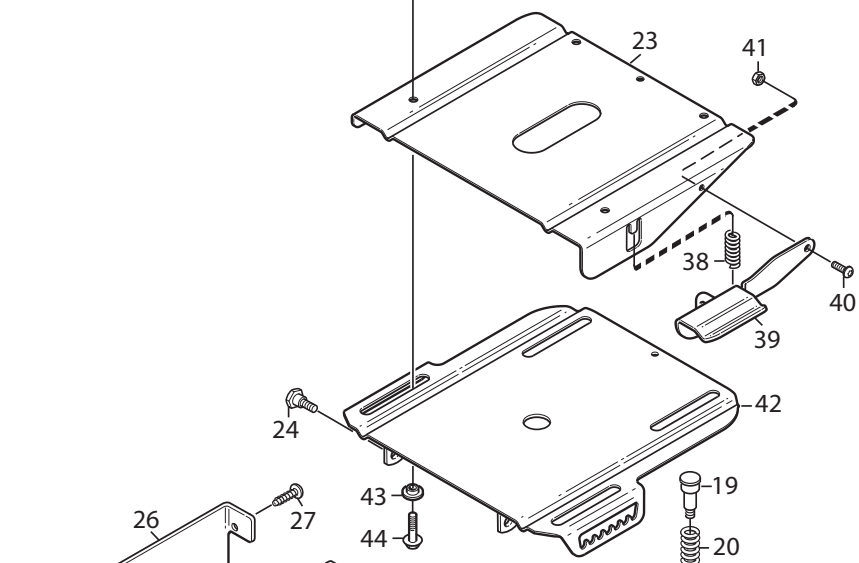

Utgåva Issue 43 - 2014		Sits		Seat	
Pos. Fig.	Antal Quantity	Art nr Part No	Benämning	Description	Anmärkning Notes
2	1	1134-7830-01	Sits (Milsco 180)	Seat	
3	1	1134-7831-01	Armstöd Kpl | Arm-Rest Assy	Arm Rests | Arm-Rest Assy	
3	6	1139-0010-01	Skruv	Screw	
3	6	1139-0011-01	Mutter	Nut	
3	2	9988-3713-16	Skruv	Screw	
3	2	9997-1045-12	Skruv	Screw	
3	4	1134-5094-01	Distans	Spacer	
3	2	9747-1031-02	Mutter | Låsmutter	Nut	
3	2	1134-5879-01	Armstödsdyna	Arm Rest Pad	
4	2	9897-0880-12	Skruv	Screw	L = 80 mm
5	4	9897-0820-16	Skruv	Screw	L = 20 mm
6	6	9747-0831-02	Mutter | Låsmutter	Nut	
7	1	1137-0057-01	Sitskonsol Kpl	Seat Bracket Assy	
8	1	1137-0058-01	Övre Platta Kpl	Upper Plate Assy	
10	2	1134-0240-00	Skruv	Screw	
13	2	9747-0831-02	Mutter | Låsmutter	Nut	
16	2	1137-0060-01	Axel	Shaft	
17	4	9958-0820-16	Skruv	Screw	
18	2	1134-4160-01	Fjäder	Spring	
19	1	1134-4153-01	TryckSprint	Push Pin	
20	1	1134-4159-01	Fjäder	Spring	
21	1	9699-0056-02	Bricka	Washer	
22	1	9747-0831-02	Mutter | Låsmutter	Nut	
23	1	1134-6090-01	Glidplatta-Övre 5-01	Slide Plate-Upper	
24	2	1134-0240-00	Skruv	Screw	
26	1	1137-0038-01	Lock	Cover	
27	3	9838-9516-12	Skruv	Screw	
28	1	1134-3156-01	Brytare	Switch	
29	1	1134-3990-01	Armsvep Kpl 041-00	Attachment-Side Panel	
30	2	9897-0820-16	Skruv	Screw	
31	2	9739-0831-22	Mutter	Nut	
32	1	1134-4130-01	Undre Lock (1-00)	Cover Lower	
33	4	9840-8013-16	Skruv	Screw	
34	1	1134-4135-01	Relähållare 24	Relay Holder	
35	2	9632-0522-00	Popnit 4X9,5	Pop Rivet	
36	1	9699-0087-02	Bricka	Washer	
37	2	1134-1565-08	Distans	Spacer	
38	1	1134-3262-01	Fjäder	Spring	
39	1	1134-6073-01	Handtag Kpl 5-01	Handle Assy	
40	1	9893-0616-16	Relä | Skruv	Relay | Screw	
41	1	9747-0631-02	Mutter | Låsmutter	Nut	
42	1	1137-0055-01	Glidplatta-Undre Kpl	Slide Plate-Lower Assy	
43	4	1134-6078-01	Bricka	Flange Washer	
44	4	9959-0820-16	Skruv	Screw	
45	1	1137-0031-01	Länk Smst A	Link Assy A	
46	1	1137-0032-01	Länk Smst B	Link Assy B	
47	2	1137-0033-01	Kloss	Block	
48	2	1137-0033-02	Kloss	Block	
49	4	9838-9516-12	Skruv	Screw