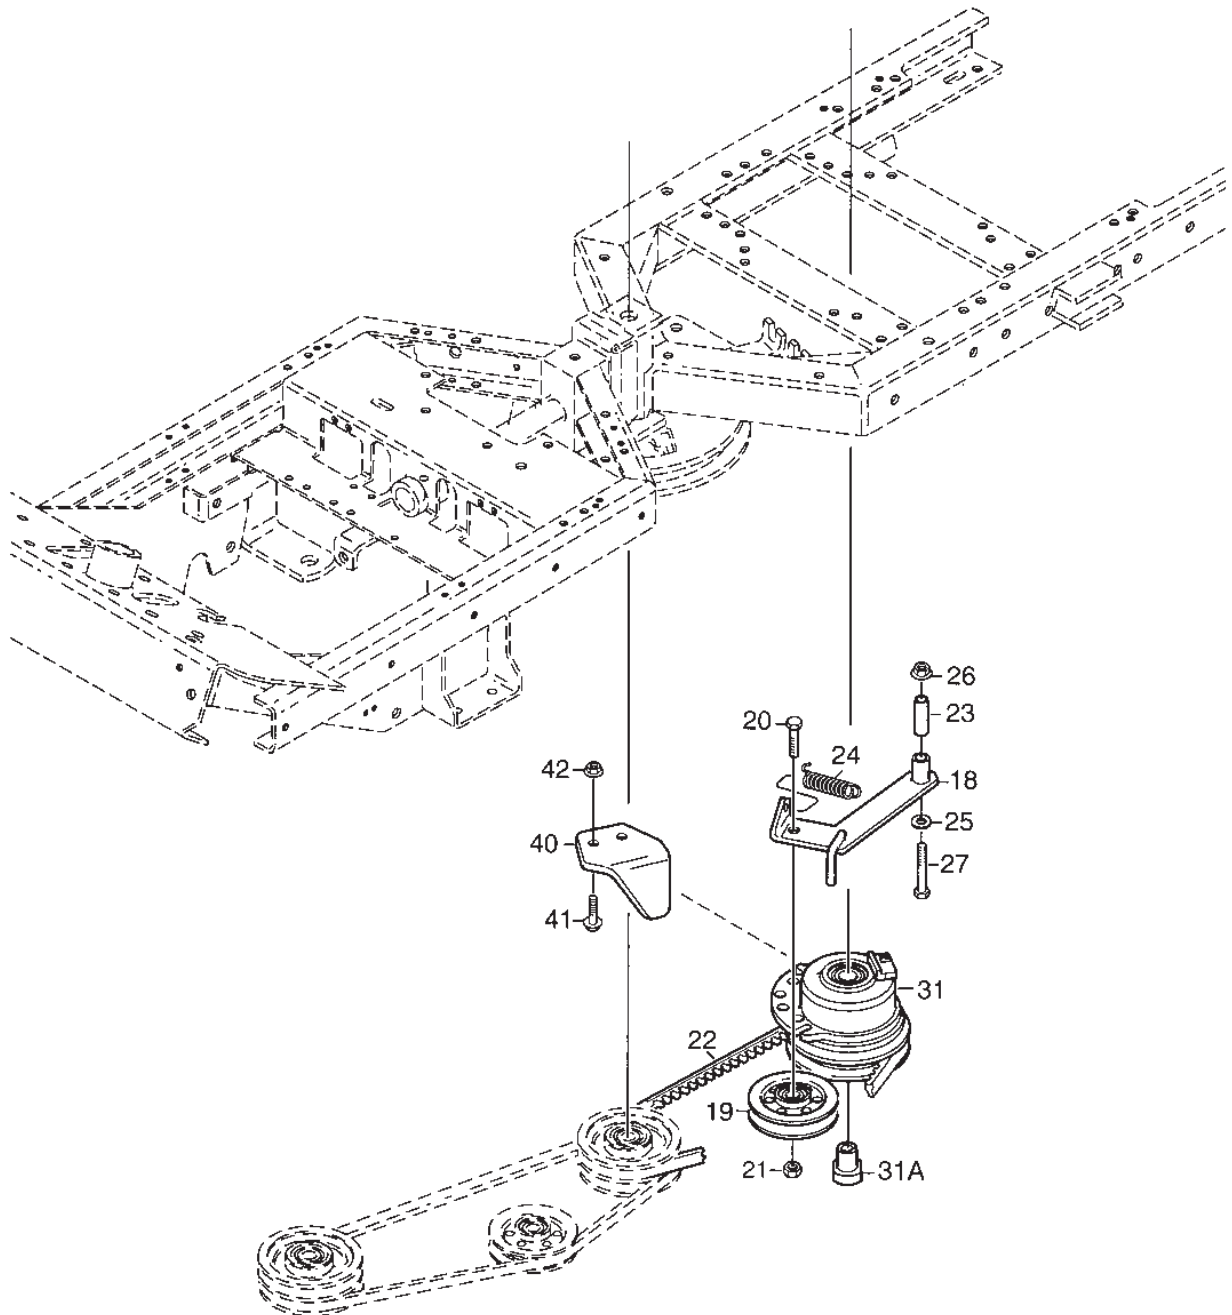

Utgåva Issue 43 - 2014		Kraftuttag Power take-off			
Pos. Fig.	Antal Quantity	Art nr Part No	Benämning	Description	Anmärkning Notes
18	1	1134-3658-02	Spännarm Kpl 5-01	Tension Arm	
19	1	1134-3663-01	Remskiva	Tension Wheel	
20	1	9997-1040-16	Skruv	Screw	
21	1	9739-1031-22	Mutter	Nut	
22	1	1134-9047-01	Kilrem	V-Belt	= 9585-0088-00
23	1	1134-1565-10	Distans	Spacer	
24	1	1134-3379-01	Fjäder	Spring	
25	1	9699-0056-02	Bricka	Washer	
26	1	9739-0831-22	Mutter	Nut	
27	1	9997-0860-16	Skruv	Screw	
31	1	1134-3638-01	Magnetkoppling	Electric Pto-Clutch	
31	1	1134-5016-01	Bussning	Bushing	
40	1	1134-4924-01	Momentstag 5-01 F24	Strut	
41	1	9959-1025-16	Skruv	Screw	
42	1	9739-1031-22	Mutter	Nut