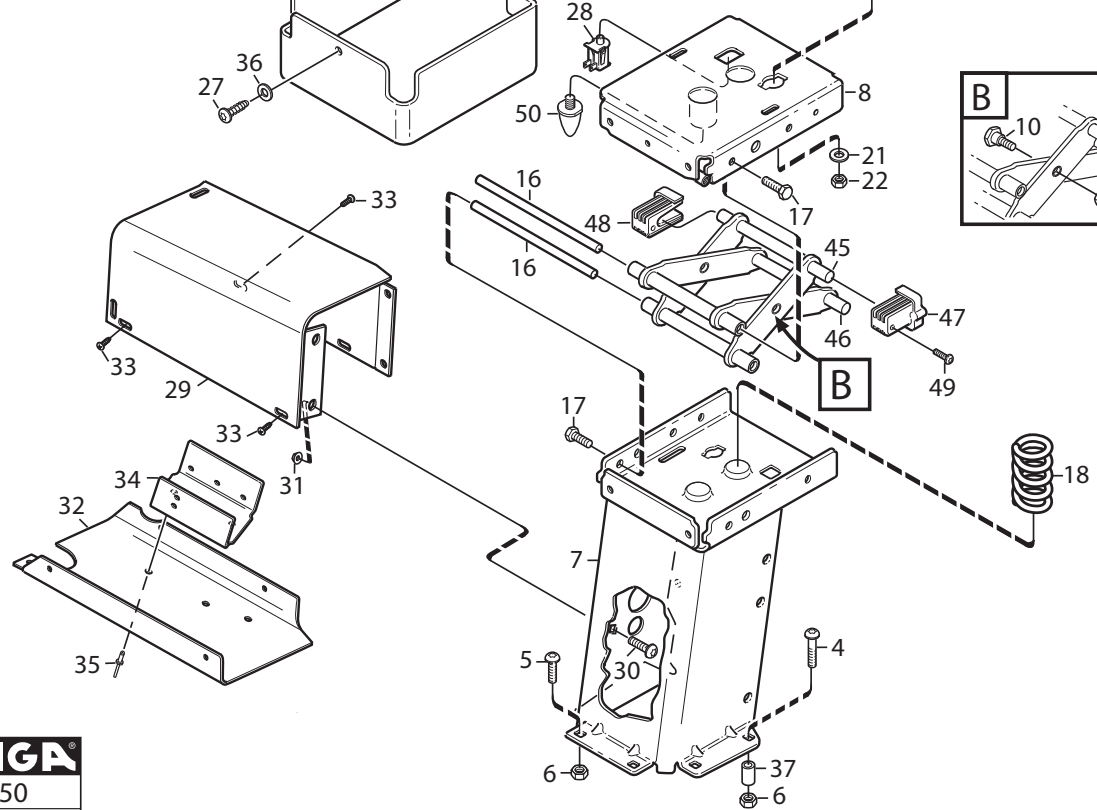

Utgåva Issue 43 - 2014		Sits		Seat	
Pos. Fig.	Antal Quantity	Art nr Part No	Benämning	Description	Anmärkning Notes
2	1	1134-7830-01	Sits (Milsco 180)	Seat	
3	1	1134-7831-01	Armstöd Kpl | Arm-Rest Assy	Arm Rests | Arm-Rest Assy	
3	6	1139-0010-01	Skruv	Screw	
3	6	1139-0011-01	Mutter	Nut	
3	2	9988-3713-16	Skruv	Screw	
3	2	9997-1045-12	Skruv	Screw	
3	4	1134-5094-01	Distans	Spacer	
3	2	9747-1031-02	Mutter | Låsmutter	Nut	
3	2	1134-5879-01	Armstödsdyna	Arm Rest Pad	
4	2	9897-0880-12	Skruv	Screw	L = 80 mm
5	4	9897-0820-16	Skruv	Screw	L = 20 mm
6	6	9747-0831-02	Mutter | Låsmutter	Nut	
7	1	1137-0057-01	Sitskonsol Kpl	Seat Bracket Assy	
8	1	1137-0058-01	Övre Platta Kpl	Upper Plate Assy	
10	2	1134-0240-00	Skruv	Screw	
13	2	9747-0831-02	Mutter | Låsmutter	Nut	
16	2	1137-0060-01	Axel	Shaft	
17	4	9958-0820-16	Skruv	Screw	
18	2	1134-4160-01	Fjäder	Spring	
19	1	1134-4153-01	TryckSprint	Push Pin	
20	1	1134-4159-01	Fjäder	Spring	
21	1	9699-0056-02	Bricka	Washer	
22	1	9747-0831-02	Mutter | Låsmutter	Nut	
23	1	1134-6090-01	Glidplatta-Övre 5-01	Slide Plate-Upper	
24	2	1134-0240-00	Skruv	Screw	
26	1	1137-0038-01	Lock	Cover	
27	3	9838-9516-12	Skruv	Screw	
28	1	1134-3156-01	Brytare	Switch	
29	1	1134-3990-01	Armsvep Kpl 041-00	Attachment-Side Panel	
30	2	9897-0820-16	Skruv	Screw	
31	2	9739-0831-22	Mutter	Nut	
32	1	1134-4130-01	Undre Lock (1-00)	Cover Lower	
33	4	9840-8013-16	Skruv	Screw	
34	1	1134-4135-01	Relähållare 24	Relay Holder	
35	2	9632-0522-00	Popnit 4X9,5	Pop Rivet	
36	1	9699-0087-02	Bricka	Washer	
37	2	1134-1565-08	Distans	Spacer	
38	1	1134-3262-01	Fjäder	Spring	
39	1	1134-6073-01	Handtag Kpl 5-01	Handle Assy	
40	1	9893-0616-16	Relä | Skruv	Relay | Screw	
41	1	9747-0631-02	Mutter | Låsmutter	Nut	
42	1	1137-0055-01	Glidplatta-Undre Kpl	Slide Plate-Lower Assy	
43	4	1134-6078-01	Bricka	Flange Washer	
44	4	9959-0820-16	Skruv	Screw	
45	1	1137-0031-01	Länk Smst A	Link Assy A	
46	1	1137-0032-01	Länk Smst B	Link Assy B	
47	2	1137-0033-01	Kloss	Block	
48	2	1137-0033-02	Kloss	Block	
49	4	9838-9516-12	Skruv	Screw