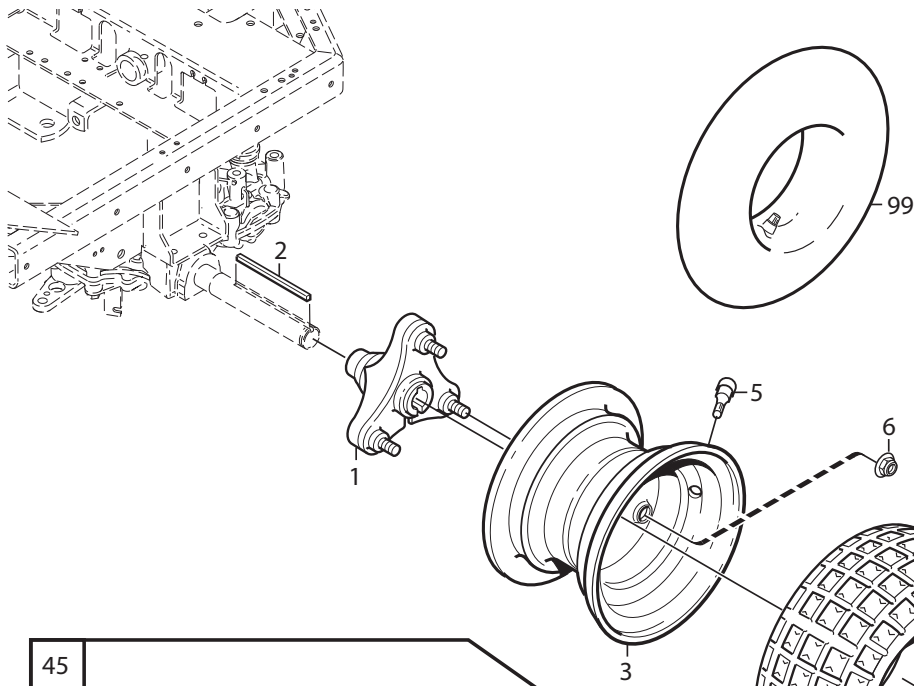

Utgåva Issue 43 - 2014		Hjul Wheels			
Pos. Fig.	Antal Quantity	Art nr Part No	Benämning	Description	Anmärkning Notes
1	2	1134-4844-03	Hjulnav Kpl	Wheel Hub Assy	
2	2	1134-3383-02	Kil	Key	
3	2	1134-4558-01	Fälg	Rim	
4	2	9545-0116-00	Däck	Tyre	16 x 7.50 - 8
5	2	9545-0500-00	Ventil	Valve Assy.	
6	6	9731-1031-22	Mutter	Nut	
9	4	1134-5797-01	Bricka	Washer	
10	2	9653-0002-04	Spärryttare	Lock Ring	
21	2	1134-4844-02	Hjulnav Kpl	Wheel Hub Assy	
22	2	1134-2471-01	Kil	Key	
23	2	1134-4558-01	Fälg	Rim	
24	2	9545-0116-00	Däck	Tyre	16 x 7.50 - 8
25	2	9545-0500-00	Ventil	Valve Assy.	
26	6	9731-1031-22	Mutter	Nut	
30	2	9653-0001-04	Spärryttare Rs	Lock Ring	
31	2	1134-4796-01	Navkapsel	Hub Cap	
32	2	9947-0540-19	Skruv	Screw	
45	1	13-0993-61	Rac Snabbfäste 4Wd Park	Rac Quick Connection 4Wd	Inkl. pos 9,10,46-51
46	1	1134-7465-01	Sats-Fästen (Vä+Hö Inkl Skruv)	Attachment Kit	Inkl. pos 50-51
47	2	1137-0077-01	Låssprint	Locking Pin	
48	4	1134-5686-01	Bussning	Bearing	
49	2	9501-0502-00	Smörjnippel	Grease Joint	
50	2	9898-1035-16	Skruv	Screw	
51	2	9739-1031-22	Mutter	Nut	
99	1	9545-0203-00	Innerslang	Inner Tube	Reservdel/spare part