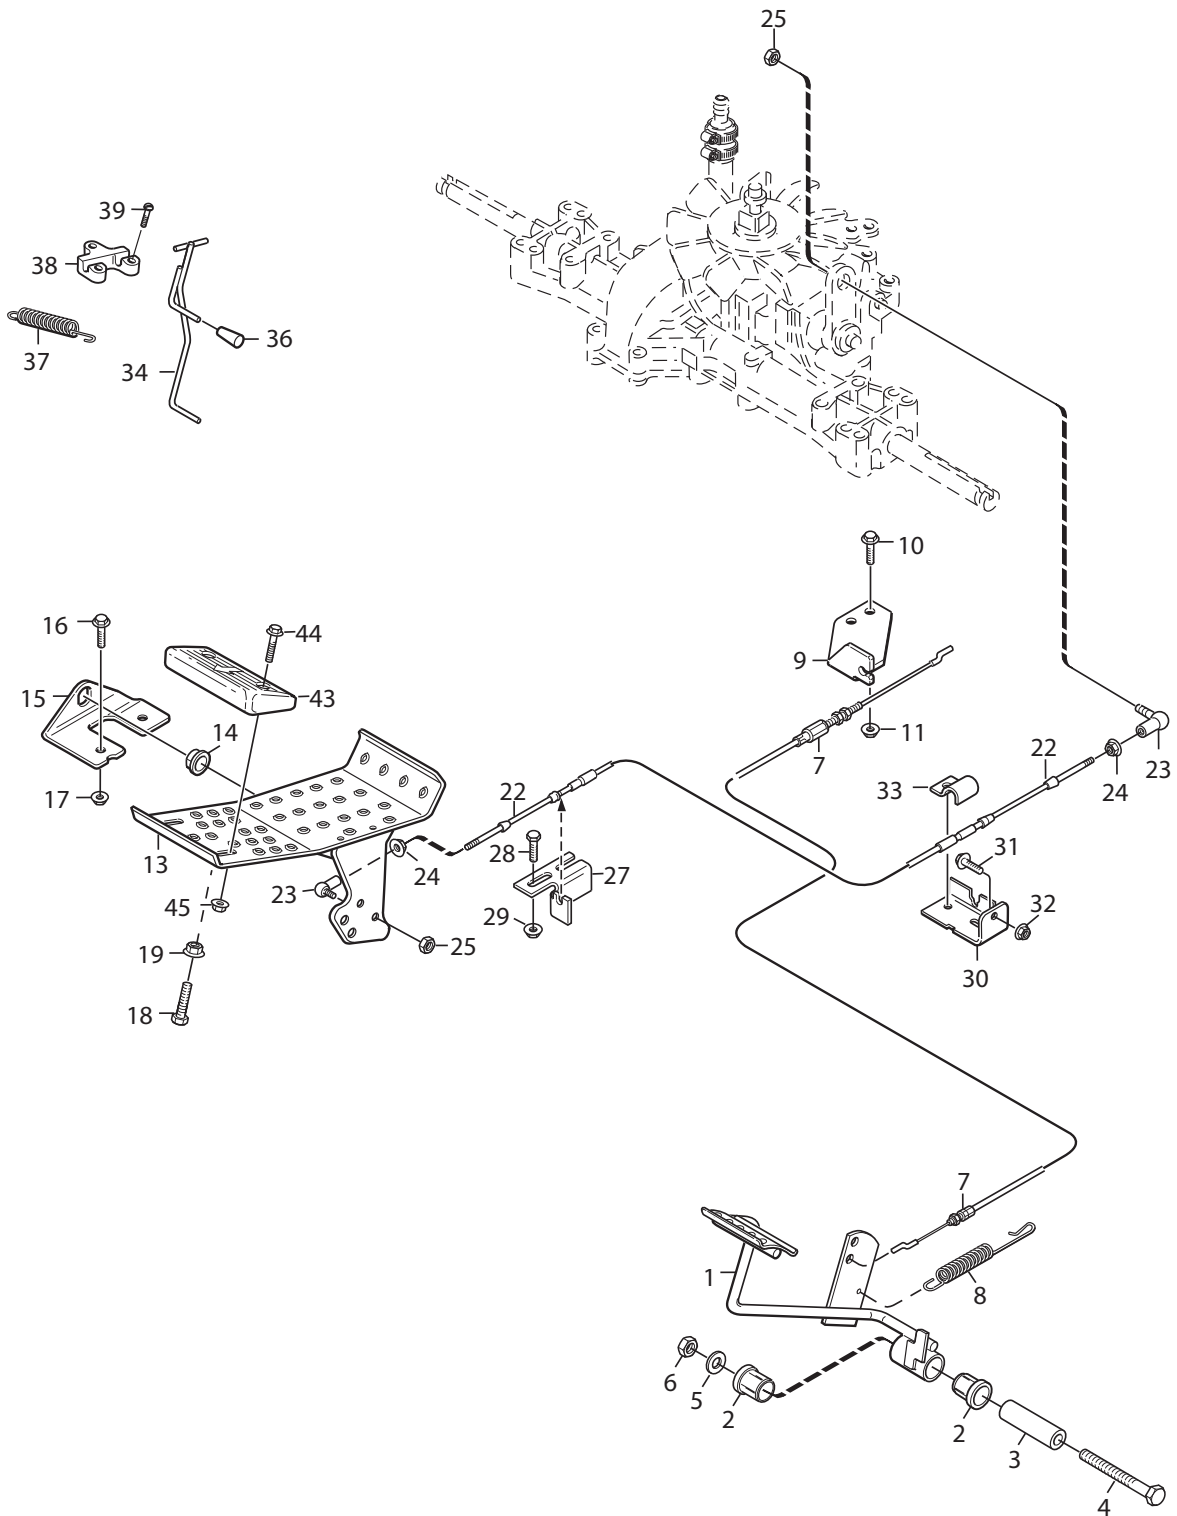

Utgåva Issue 43 - 2014		Fotreglage Foot controls			
Pos. Fig.	Antal Quantity	Art nr Part No	Benämning	Description	Anmärkning Notes
1	1	1134-5655-01	Kopplingspedal Kpl	Clutch Pedal	
2	1	1134-9024-01	Lager (4 St)	Bearing	Sats 4 st/kit of 4
3	1	1134-5677-02	Distans	Spacer	
4	1	9997-1070-12	Skruv	Screw	
5	1	9699-0030-02	Bricka	Washer	
6	1	9739-1031-22	Mutter	Nut	
7	1	1134-6005-01	Reglagewire	Control Cable	
8	1	4231-0013-00	Fjäder	Spring	
9	1	1134-6052-01	Wirefäste 5-01	Wire Bracket	
10	2	9959-0820-16	Skruv	Screw	
11	1	9739-0831-22	Mutter	Nut	
13	1	1134-6353-01	Drivpedal	Drive Pedal	
14	2	1134-6313-01	Lager	Bearing	
15	2	1134-2700-01	Fäste	Bracket	
16	2	9959-0820-16	Skruv	Screw	
17	2	9739-0831-22	Mutter	Nut	
18	1	9997-0835-16	Skruv	Screw	
19	1	9739-0831-22	Mutter	Nut	
22	1	1134-2766-05	Reglagevajer	Speed Control Cable	
23	2	9570-0001-00	Vinkellänk As8 Din 71802M5	Elbow Link	
24	2	9739-0531-22	Mutter	Nut	
25	2	9747-0531-02	Mutter	Nut	
27	1	1134-6317-01	Wirefäste	Wire Bracket	
28	2	9959-0620-16	Skruv	Screw	
29	2	9739-0631-22	Mutter | Strålkastare	Nut | Working lamp	
30	1	1134-3395-01	Fäste 24 (5-01)	Attachment	
31	2	9959-0820-16	Skruv	Screw	
32	2	9739-0831-22	Mutter	Nut	
33	1	1134-2021-01	Växelwirefäste	Clamp	
34	1	1134-5353-01	Bromsstång	Brake Rod	
36	1	1134-2786-01	Knopp	Knob	
37	1	1131-1497-01	Fjäder	Brake Spring	
38	1	1134-4002-01	Fäste	Brake Rod Attachment	
39	3	9838-9516-12	Skruv	Screw	
43	2	1134-6340-02	Fotstöd (5-01)	Foot Rest	
44	4	9959-0620-16	Skruv	Screw	
45	4	9739-0631-22	Mutter | Strålkastare	Nut | Working lamp