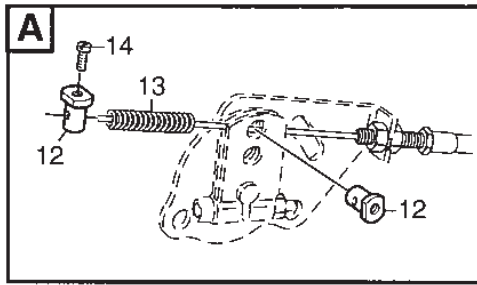

Utgåva Issue 43 - 2014		Motor	Engine		
Pos. Fig.	Antal Quantity	Art nr Part No	Benämning	Description	Anmärkning Notes
1	1	1134-6463-01	Tätningring	Seal Ring	
2	1	1134-4962-01	Fläktskydd	Fan Cover	
3	3	1134-4963-01	Distans	Spacer	
4	3	9948-0630-16	Skruv	Screw	
5	4	9997-1050-16	Skruv	Screw	
6	4	9731-1031-22	Mutter	Nut	
7	1	1134-6012-01	Grenrör Kpl (Hatz)	Exhaust Pipe	
8	1	1134-6024-01	Ljuddämpare Kpl	Muffler Assy	
9	2	9959-0820-16	Skruv	Screw	
10	2	9739-0831-22	Mutter	Nut	
11	1	9578-0011-01	Rörklämma 38	Tube Clamp	
12	2	1134-6118-01	Skruvnippel	Cable Nipple	
13	1	1134-6126-01	Fjäder	Spring	
14	1	9997-0412-16	Skruv	Screw	
15	1	1134-5827-04	Oljeavtappning Kpl	Oil Drain Assy	Inkl. pos 16 - 19
16	1	1134-5825-01	Nippel	Nipple	
17	1	9578-0023-04	Slangklämma 15*8 (Vit)	Hose Clamp	
18	1	1134-3499-02	Slangklämma	Hose Clamp	
19	1	1134-5826-01	Plugg	Plug	
20	1	1134-6139-01	Motorremskiva	Engine Belt Pulley	
22	1	9600-0251-00	Kil	Key	L = 3/4"
24	1	9987-5364-12	Skruv	Screw	L = 64 mm
25	1	1134-5938-02	Bränsletank	Fuel Tank	
26	1	1134-6130-01	Bränslegennomföring	Fuel Connection	
27	1	1134-6136-01	Packning	Sealing	
28	1	1134-6134-01	Fläns	Flange	
29	1	1134-3224-01	Bensinkran	Fuel Shut-Off Valve	
30	1	1134-3225-01	Gummibussning	Grommet	
31	1	1134-5532-01	Tanklock	Fuel Tank Cap	
32	1	9578-0023-02	Slangklämma D12*8 (Svart)	Hose Clamp	
33	1	9578-0023-07	Slangklämma 10.5/7	Hose Clamp	
34	1	1134-5942-01	Tankbygel	Tank Loop	
35	1	1134-5996-01	Tankbygel	Tank Loop	
36	1	1134-4481-02	Vingmutter	Wing Nut	
37	1	9747-0631-02	Mutter | Låsmutter	Nut	
38	1	9959-0820-16	Skruv	Screw	
39	4	9997-0625-16	Skruv	Screw	
40	1	1134-2975-15	Bensinslang	Fuel Tube	Cut to desired length
41	1	9578-0023-02	Slangklämma D12*8 (Svart)	Hose Clamp	
42	1	1134-0994-02	Rörklammer	Tube Clamp	
43	2	9939-0820-16	Skruv	Screw	
50	1	1134-6234-01	Deflektor	Heat Deflector	
51	2	9943-0516-16	Skruv	Screw	
52	1	1134-6251-01	Deflektor	Heat Deflector	
53	4	9959-0612-16	Skruv	Screw	
54	4	9739-0631-22	Mutter | Strålkastare	Nut | Working lamp