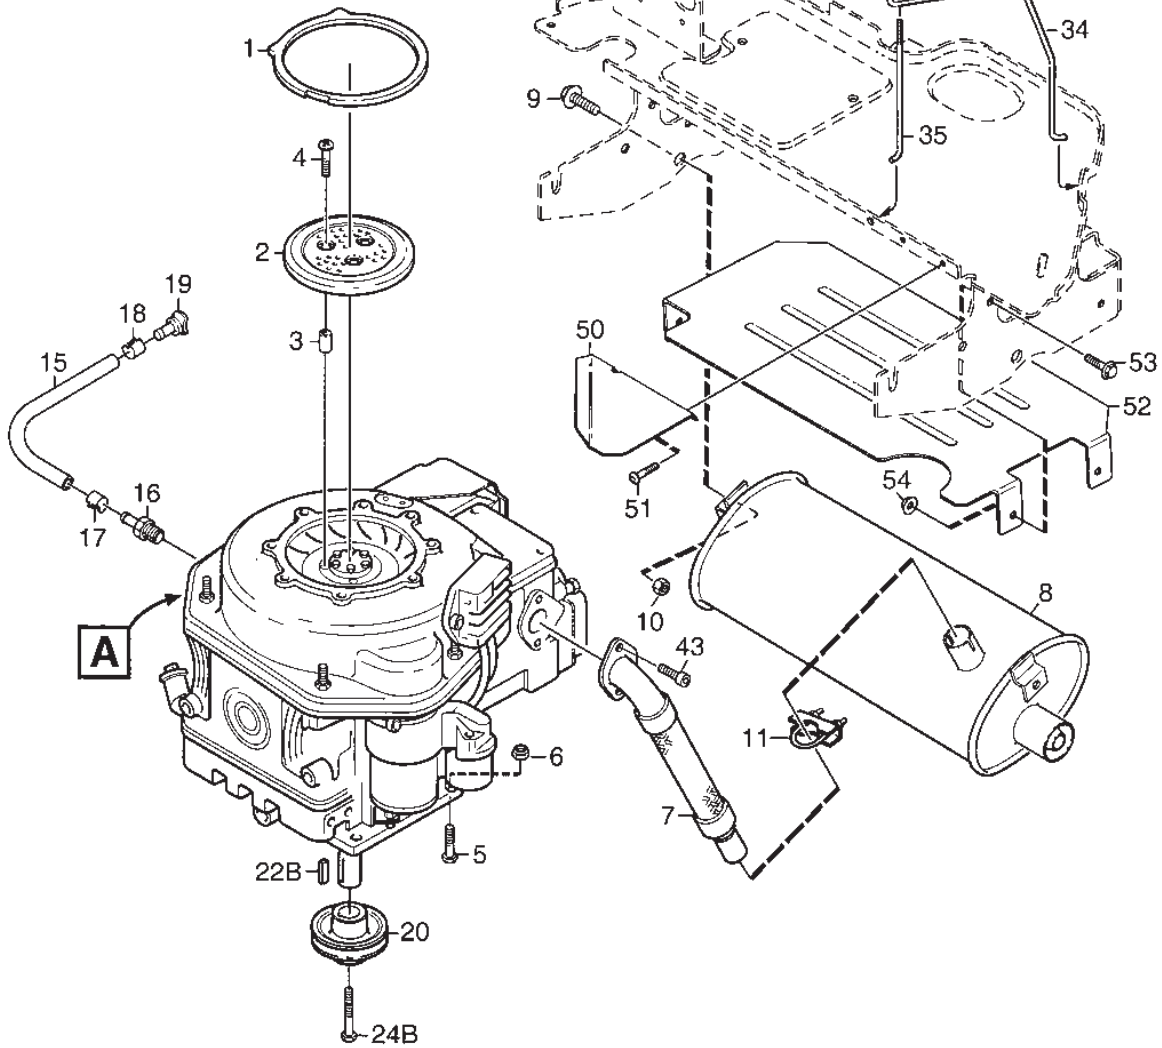

Utgåva Issue 43 - 2014		Motor	Engine		
Pos. Fig.	Antal Quantity	Art nr Part No	Benämning	Description	Anmärkning Notes
1	1	1134-6463-01	Tätningring	Seal Ring	
2	1	1134-4962-01	Fläktskydd	Fan Cover	
3	3	1134-4963-01	Distans	Spacer	
4	3	9948-0630-16	Skruv	Screw	
5	4	9997-1050-16	Skruv	Screw	
6	4	9731-1031-22	Mutter	Nut	
7	1	1134-6012-01	Grenrör Kpl (Hatz)	Exhaust Pipe	
8	1	1134-6024-01	Ljuddämpare Kpl	Muffler Assy	
9	2	9959-0820-16	Skruv	Screw	
10	2	9739-0831-22	Mutter	Nut	
11	1	9578-0011-01	Rörklämma 38	Tube Clamp	
12	2	1134-6118-01	Skruvnippel	Cable Nipple	
13	1	1134-6126-01	Fjäder	Spring	
14	1	9997-0412-16	Skruv	Screw	
15	1	1134-5827-04	Oljeavtappning Kpl	Oil Drain Assy	Inkl. pos 16 - 19
16	1	1134-5825-01	Nippel	Nipple	
17	1	9578-0023-04	Slangklämma 15*8 (Vit)	Hose Clamp	
18	1	1134-3499-02	Slangklämma	Hose Clamp	
19	1	1134-5826-01	Plugg	Plug	
20	1	1134-6139-01	Motorremskiva	Engine Belt Pulley	
22	1	9600-0251-00	Kil	Key	L = 3/4"
24	1	9987-5364-12	Skruv	Screw	L = 64 mm
25	1	1134-5938-02	Bränsletank	Fuel Tank	
26	1	1134-6130-01	Bränslegennomföring	Fuel Connection	
27	1	1134-6136-01	Packning	Sealing	
28	1	1134-6134-01	Fläns	Flange	
29	1	1134-3224-01	Bensinkran	Fuel Shut-Off Valve	
30	1	1134-3225-01	Gummibussning	Grommet	
31	1	1134-5532-01	Tanklock	Fuel Tank Cap	
32	1	9578-0023-02	Slangklämma D12*8 (Svart)	Hose Clamp	
33	1	9578-0023-07	Slangklämma 10.5/7	Hose Clamp	
34	1	1134-5942-01	Tankbygel	Tank Loop	
35	1	1134-5996-01	Tankbygel	Tank Loop	
36	1	1134-4481-02	Vingmutter	Wing Nut	
37	1	9747-0631-02	Mutter | Låsmutter	Nut	
38	1	9959-0820-16	Skruv	Screw	
39	4	9997-0625-16	Skruv	Screw	
40	1	1134-2975-15	Bensinslang	Fuel Tube	Cut to desired length
41	1	9578-0023-02	Slangklämma D12*8 (Svart)	Hose Clamp	
42	1	1134-0994-02	Rörklammer	Tube Clamp	
43	2	9939-0820-16	Skruv	Screw	
50	1	1134-6234-01	Deflektor	Heat Deflector	
51	2	9943-0516-16	Skruv	Screw	
52	1	1134-6251-01	Deflektor	Heat Deflector	
53	4	9959-0612-16	Skruv	Screw	
54	4	9739-0631-22	Mutter | Strålkastare	Nut | Working lamp