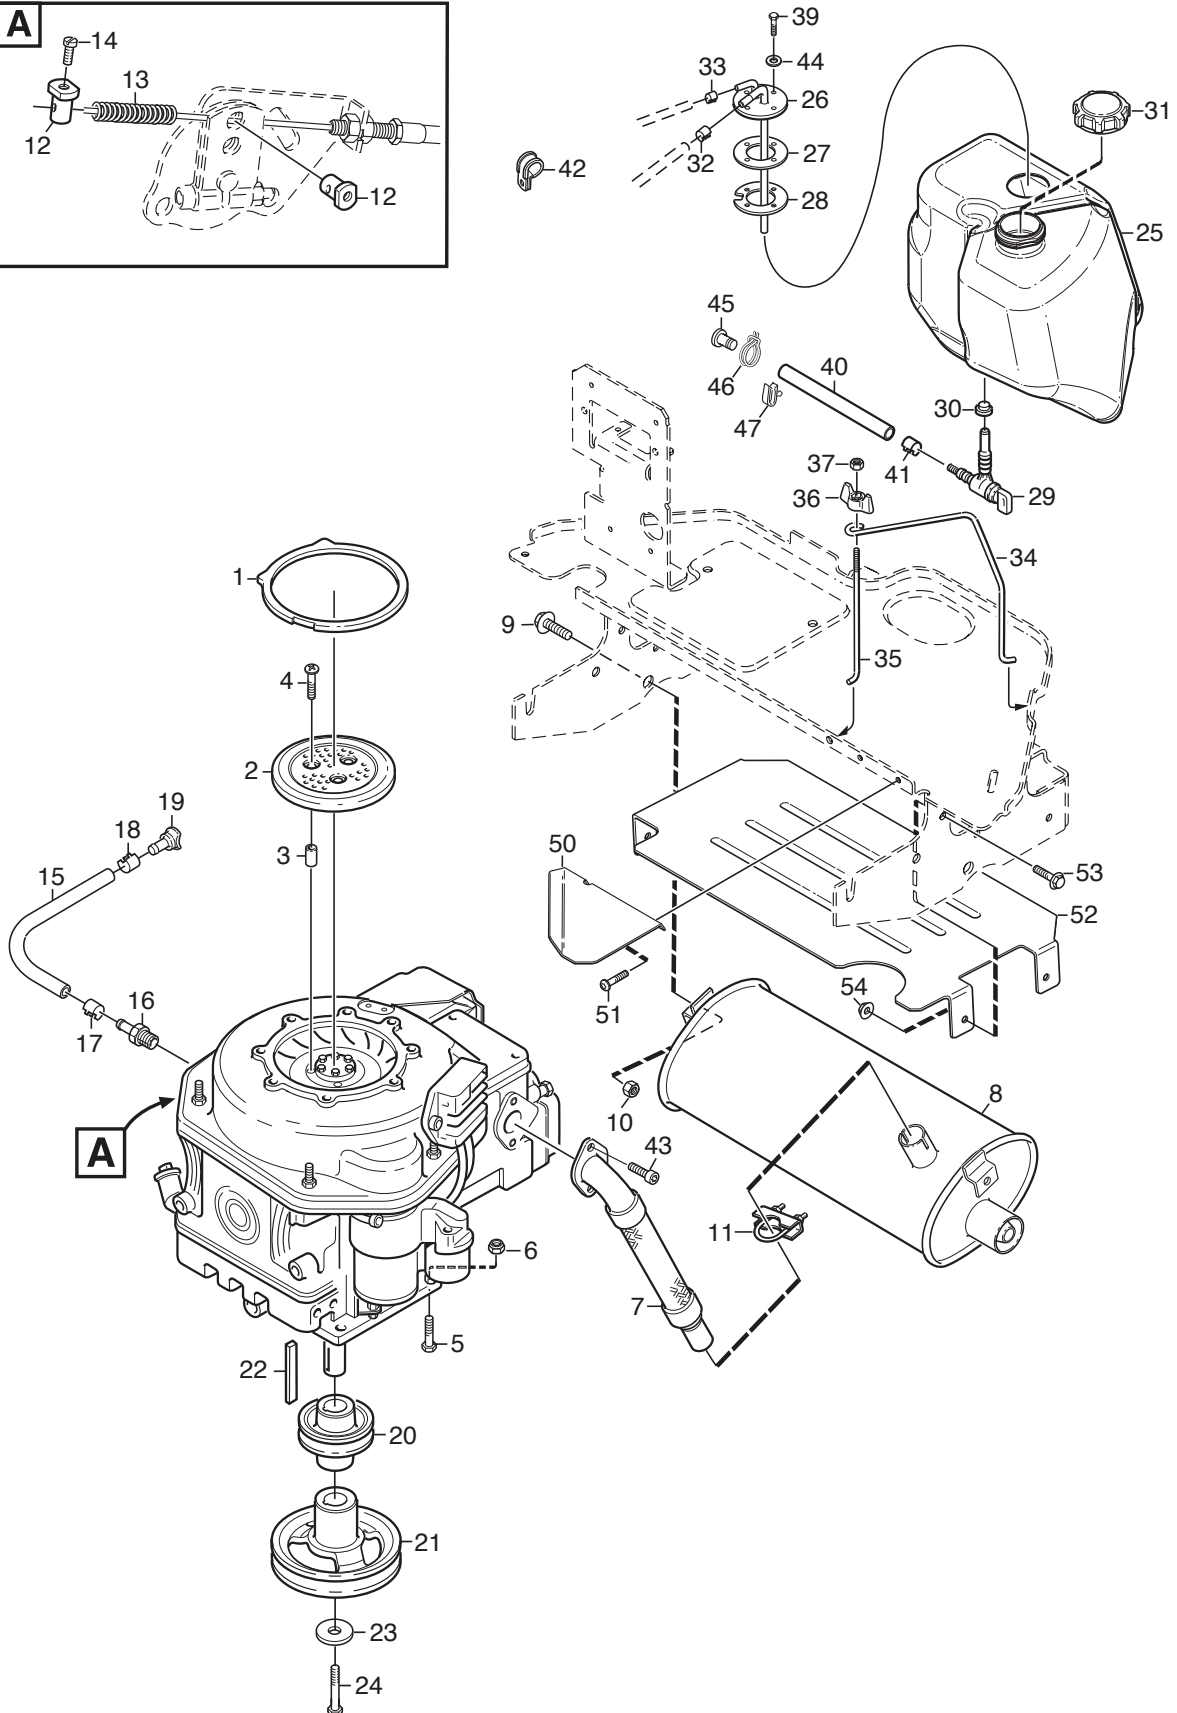

Utgåva Issue 11 - 2015		Motor Engine			
Pos. Fig.	Antal Q.ty	Art nr Part No	Benämning	Description	Anmärkning Notes
52	1	1134-6251-01	Deflektor	Heat Deflector	
53	4	9959-0612-16	Skruv	Screw	
54	4	9739-0631-22	Mutter	Nut