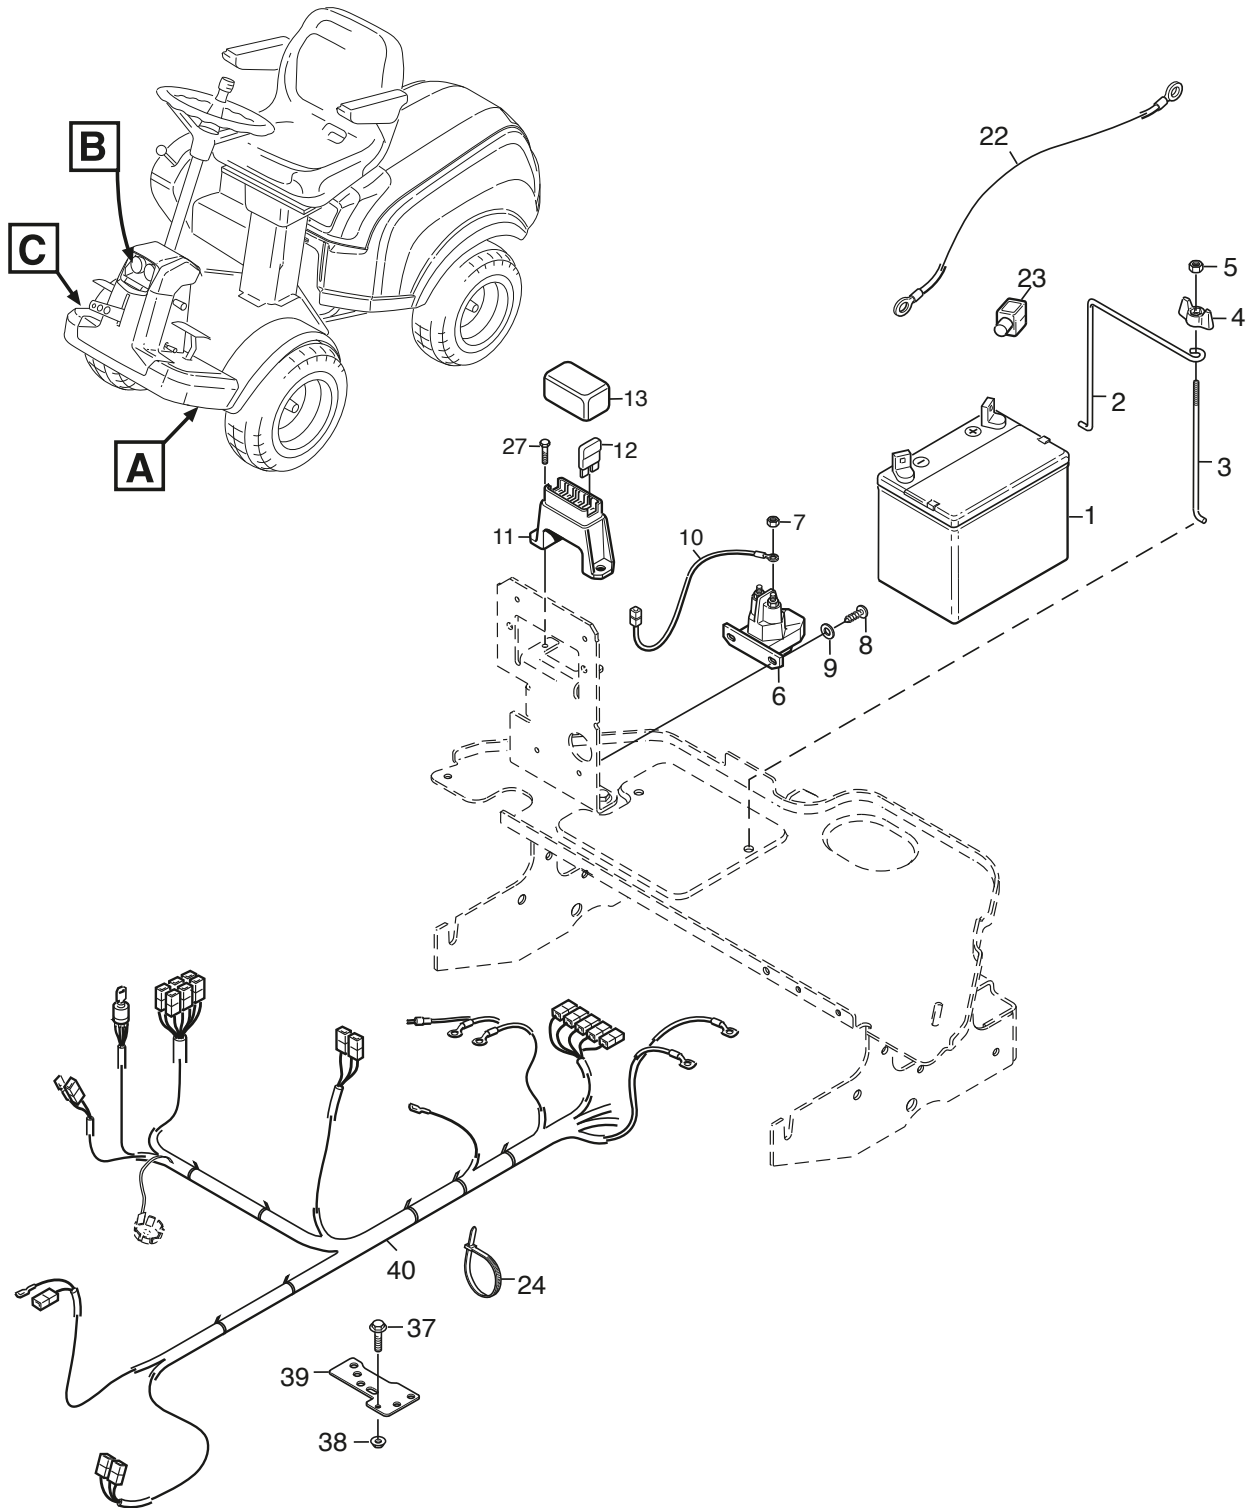

Utgåva Issue 11 - 2015		Elsystem Electrical Parts			
Pos. Fig.	Antal Q.ty	Art nr Part No	Benämning	Description	Anmärkning Notes
1	1	1134-5751-01	Batteri	Battery	
2	1	1134-5994-01	Batteribyggel	Battery Loop	
3	1	1134-5995-01	Batteribyggel	Battery Loop	
4	1	1134-4481-02	Vingmutter	Wing Nut	
5	1	112154510/0	Mutter	Nut	
6	1	1134-3901-01	Solenoid	Solenoid	Incl. pos 7
7	2	9743-5121-32	Mutter	Nut	
8	2	9852-8013-16	Skruv	Screw	
9	2	9699-0060-02	Bricka	Washer	
10	1	1134-4970-02	Kabel	Cable	
11	1	1134-3491-01	Säkringshallare	Fuse Holder	
12	1	1134-3496-01	Säkring | Säkring 10A Röd	Fuse | Fuse (10A)	10A
12	1	1134-3496-06	Säkring | Vippa | Säkring 20 Amp Gul	Fuse | Cover-12V | Fuse (20A)	20A
12	1	1134-3496-07	Säkring (30A Grön)	Fuse (30A)	30A
13	1	1134-3631-01	Lock (5-01)	Cover-Fuse Holder	
14	1	1134-3399-01	Brytare	Switch	For Diesel models
15	2	9943-0516-16	Skruv	Screw	
19	1	1134-7535-01	Honkontakt	Female Connector	
21	2	112735105/0	Skruv	Screw	
22	1	1134-6067-02	Batterikabel	Battery Cable	For Diesel models
23	1	118564861/1	Polskydd	Protection	For Diesel models
24	5	133320027/0	Bunband	Cable	
24	2	9579-0018-01	Buntband L390	Cable	L=390
27	1	1137-0075-01	Fäste	Attachment 2010	
28	1	9959-0820-16	Skruv	Screw	
29	1	112154220/0	Mutter	Nut	
33	2	9400-0358-01	Led-Lampa	Led-Lamp	
34	1	1134-7505-01	Kabelhärva	Wiring harness	
40	1	187040311/0	Kabelhärva	Wiring harness	For Diesel models