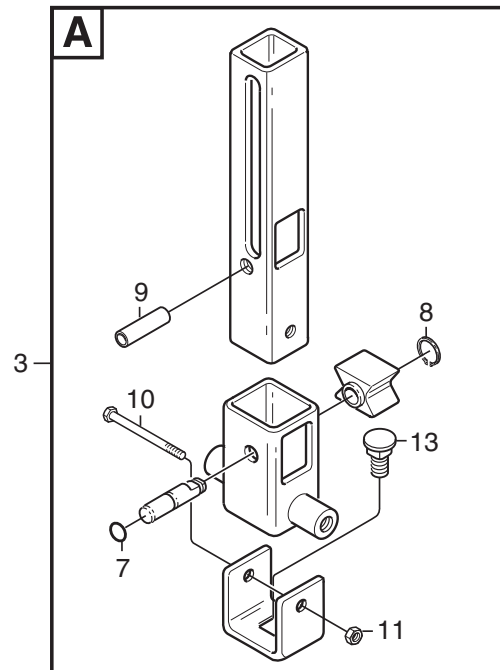

Utgåva Issue 11 - 2015		Pedallyft Pedal lift			
Pos. Fig.	Antal Q.ty	Art nr Part No	Benämning	Description	Anmärkning Notes
1	1	1134-4117-01	Fäste	Bracket	
2	2	1134-2684-01	Lager	Bearing	
3	1	1134-4945-01	Lyftspärr kpl	Lift Catch Assy	
7	1	9404-0027-01	O-ring	O-ring	
8	1	9650-0039-04	Sparring Sga 8	Lock Ring	
9	1	9595-0276-01	Spiralspännstift 8*24	Locating Pin	
10	1	112689500/0	Skruv	Screw	
11	1	112154510/0	Mutter	Nut	
13	1	9897-0820-16	Skruv	Screw	
14	1	112155000/0	Mutter	Nut	
15	1	112155000/0	Mutter	Nut	
16	2	1134-0240-00	Skruv	Screw	
17	1	1134-4938-01	Lyftpedal	Lift Pedal	
18	2	112791500/0	Skruv	Screw	
19	2	9739-0631-22	Mutter	Nut	
20	1	4231-0013-00	Fjäder	Spring