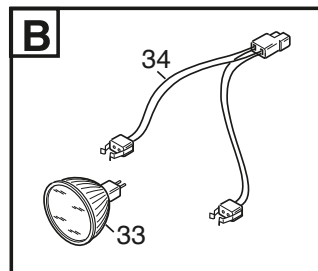

Utgåva Issue 11 - 2015		Elsystem Electrical Parts			
Pos. Fig.	Antal Q.ty	Art nr Part No	Benämning	Description	Anmärkning Notes
1	1	1134-5751-01	Batteri	Battery	
2	1	1134-5994-01	Batteribyggel	Battery Loop	
3	1	1134-5995-01	Batteribyggel	Battery Loop	
4	1	1134-4481-02	Vingmutter	Wing Nut	
5	1	112154510/0	Mutter	Nut	
6	1	1134-3901-01	Solenoid	Solenoid	Incl. pos 7
7	2	9743-5121-32	Mutter	Nut	
8	2	9852-8013-16	Skruv	Screw	
9	2	9699-0060-02	Bricka	Washer	
10	1	1134-4970-02	Kabel	Cable	
11	1	1134-3491-01	Säkringshallare	Fuse Holder	
12	1	1134-3496-01	Säkring | Säkring 10A Röd	Fuse | Fuse (10A)	10A
12	1	1134-3496-06	Säkring | Vippa | Säkring 20 Amp Gul	Fuse | Cover-12V | Fuse (20A)	20A
12	1	1134-3496-07	Säkring (30A Grön)	Fuse (30A)	30A
13	1	1134-3631-01	Lock (5-01)	Cover-Fuse Holder	
14	1	1134-3399-01	Brytare	Switch	For Diesel models
15	2	9943-0516-16	Skruv	Screw	
19	1	1134-7535-01	Honkontakt	Female Connector	
21	2	112735105/0	Skruv	Screw	
22	1	1134-6067-02	Batterikabel	Battery Cable	For Diesel models
23	1	118564861/1	Polskydd	Protection	For Diesel models
24	5	133320027/0	Bunband	Cable	
24	2	9579-0018-01	Buntband L390	Cable	L=390
27	1	1137-0075-01	Fäste	Attachment 2010	
28	1	9959-0820-16	Skruv	Screw	
29	1	112154220/0	Mutter	Nut	
33	2	9400-0358-01	Led-Lampa	Led-Lamp	
34	1	1134-7505-01	Kabelhärva	Wiring harness	
40	1	187040311/0	Kabelhärva	Wiring harness	For Diesel models