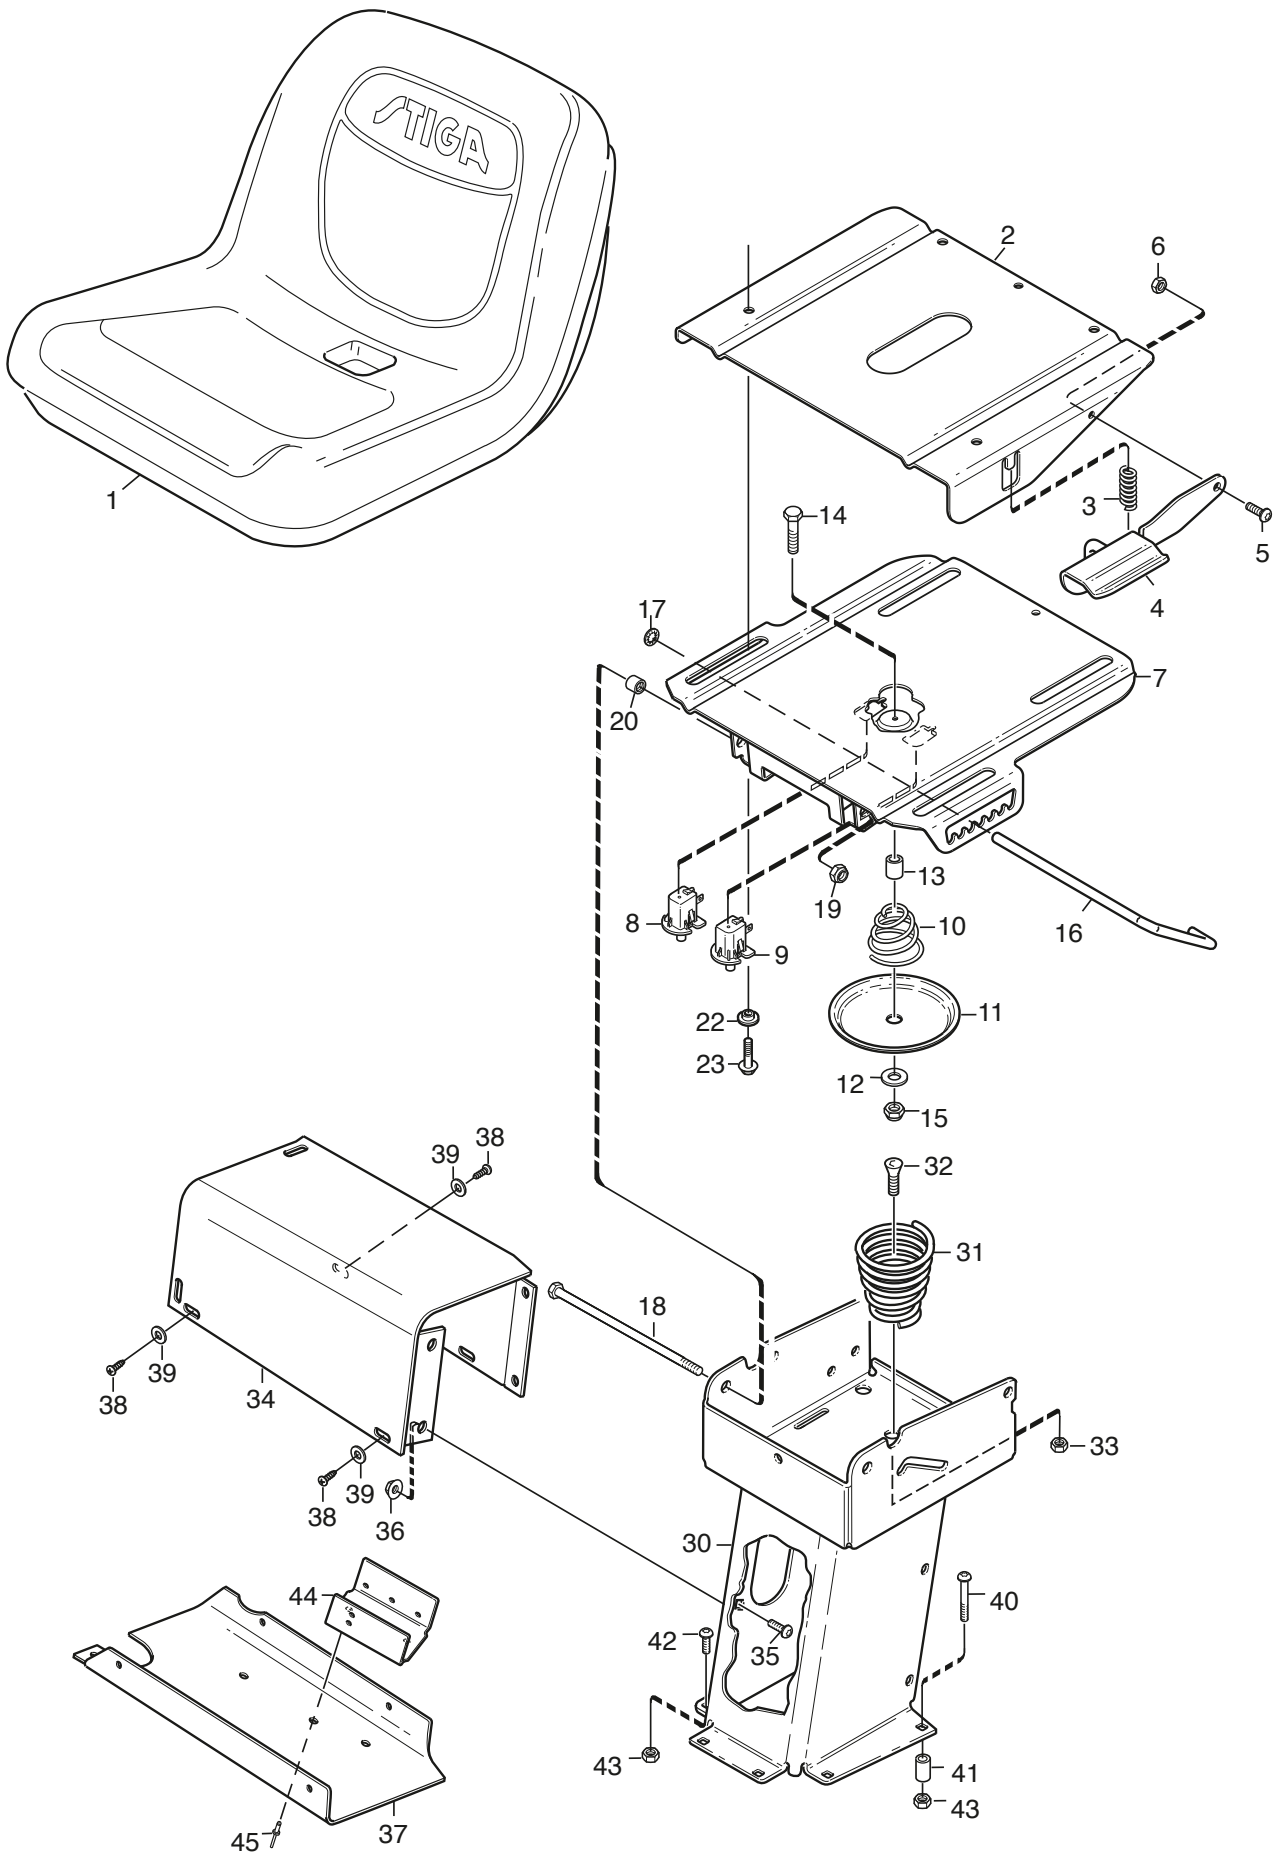

Utgåva Issue 11 - 2015		Seat			
Pos. Fig.	Antal Q.ty	Art nr Part No	Benämning	Description	Anmärkning Notes
1	1	1134-6444-01	Sits (Xb 150) Stiga	Seat	
2	1	1134-6090-01	Glidplatta-Övre 5-01	Slide Plate-Upper	
3	1	1134-3262-01	Fjäder	Spring	
4	1	1134-6073-01	Handtag Kpl 5-01	Handle Assy	
5	1	9893-0616-16	Skruv | Relä	Screw | Relay	
6	1	112154510/0	Mutter	Nut	
7	1	1134-6068-01	Glidplatta-Undre Kpl 5-01	Slide Plate-Lower	
8	1	1134-3156-01	Brytare	Switch	
9	1	1134-3156-02	Brytare (gra)	Switch	
10	1	1134-5302-01	Fjäder	Spring	
11	1	1134-5299-01	Tryckplatta	Push Plate	
12	1	9699-0090-02	Bricka | Bricka	Washer | Washer	
13	1	1134-1565-06	Distans	Spacer	
14	1	112691115/0	Skruv	Screw	
15	1	112155000/0	Mutter	Nut	
16	1	1134-5179-01	Spärr	Catch	
17	1	112604899/0	Starlock P6704 8 Fz	Crown Fastener	
18	1	9997-0818-02	Skruv	Screw	
19	2	112155000/0	Mutter	Nut	
20	2	1134-5626-03	Distans	Spacer	
22	4	1134-6078-01	Bricka	Flange Washer	
23	4	9959-0820-16	Skruv	Screw	
30	1	1134-5698-01	Sitskonsol Kpl 1-00	Seat Bracket Assy	
31	1	1134-4256-01	Fjäder	Spring	
32	1	9924-1235-19	Skruv	Screw	
33	1	112156603/0	Mutter	Nut	
34	1	1134-3990-01	Armsvep Kpl 041-00	Attachment-Side Panel	
35	2	9897-0820-16	Skruv	Screw	
36	2	112154220/0	Mutter	Nut	
37	1	1134-4130-01	Undre Lock (1-00)	Cover Lower	
38	4	9840-8013-16	Skruv	Screw	
39	4	9699-0099-02	Bricka	Washer	
40	2	9897-0880-12	Skruv	Screw	
41	2	1134-1565-08	Distans	Spacer	
42	4	9897-0820-16	Skruv	Screw	
43	6	112155000/0	Mutter	Nut	
44	1	1134-4135-01	Relähallare 24	Relay Holder	
45	2	9632-0522-00	Popnit, 1661-0512 D4X9,5	Pop Rivet