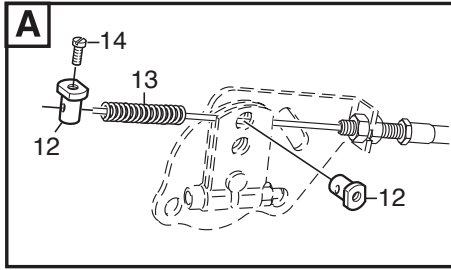

Utgåva Issue 11 - 2015		Motor	Engine		
Pos. Fig.	Antal Q.ty	Art nr Part No	Benämning	Description	Anmärkning Notes
1	1	1134-6463-01	Tätningring	Seal Ring	
2	1	1134-4962-01	Fläktskydd	Fan Cover	
3	3	1134-4963-01	Distans	Spacer	
4	3	112727793/0	Skruv	Screw	
5	4	112794900/0	Skruv	Screw	
6	4	9731-1031-22	Mutter	Nut	
7	1	1134-6012-01	Grenrör Kpl (Hatz)	Exhaust Pipe	
8	1	1134-6024-01	Ljuddämpare Kpl	Muffler Assy	
9	2	9959-0820-16	Skruv	Screw	
10	2	112154220/0	Mutter	Nut	
11	1	9578-0011-01	Rörklämma 38	Tube Clamp	
12	2	1134-6118-01	Skruvnippel	Cable Nipple	
13	1	1134-6126-01	Fjäder	Spring	
14	1	112788512/0	Skruv	Screw	
15	1	1134-5827-04	Oljeavtappning Kpl	Oil Drain Assy	Incl. pos 16 - 19
16	1	1134-5825-01	Nippel	Nipple	
17	1	9578-0023-04	Slangklämma 15*8 (Vit)	Hose Clamp	
18	1	1134-3499-02	Slangklämma	Hose Clamp	
19	1	1134-5826-01	Plugg	Plug	
20	1	1134-6139-01	Motorremskiva	Engine Belt Pulley	
21	1	1137-0208-01	Motorremskiva	Engine Pulley	
22	1	9600-0251-01	Kil	Key	
23	1	1134-5017-02	Bricka	Washer	
24	1	112737315/0	Skruv	Screw	L = 64 mm
25	1	1134-5938-02	Bränsletank	Fuel Tank	
26	1	1134-6130-01	Bränslegenomföring	Fuel Connection	
27	1	1134-6136-01	Packning	Sealing	
28	1	337207611/0	Fläns	Flange	
29	1	1134-3224-01	Bensinkran	Fuel Shut-Off Valve	
30	1	1134-3225-01	Gummibussning	Grommet	
31	1	1134-5532-01	Tanklock	Fuel Tank Cap	
32	1	9578-0023-02	Slangklämma D12*8 (Svart)	Hose Clamp	
33	1	9578-0023-07	Slangklämma 10.5/7	Hose Clamp	
34	1	1134-5942-01	Tankbygel	Tank Loop	
35	1	1134-5996-01	Tankbygel	Tank Loop	
36	1	1134-4481-02	Vingmutter	Wing Nut	
37	1	112154510/0	Mutter	Nut	
38	1	9959-0820-16	Skruv	Screw	
39	4	112791500/0	Skruv	Screw	
40	1	1134-2975-13	Bensinslang	Fuel Tube	Cutting length 0,36 mt
41	1	9578-0023-02	Slangklämma D12*8 (Svart)	Hose Clamp	
42	1	1134-0994-02	Rörklammer	Tube Clamp	
43	2	112760515/0	Skruv	Screw	
44	4	112530060/0	Fjäderbricka	Spring Washer	
45	1	125510048/1	Stift	Pin	
46	1	118375051/1	Slangklämma	Fair Led	
47	1	133320506/0	Kabalfäste	Fairlead	
50	1	1134-6234-01	Deflektor	Heat Deflector	
51	2	9943-0516-16	Skruv	Screw