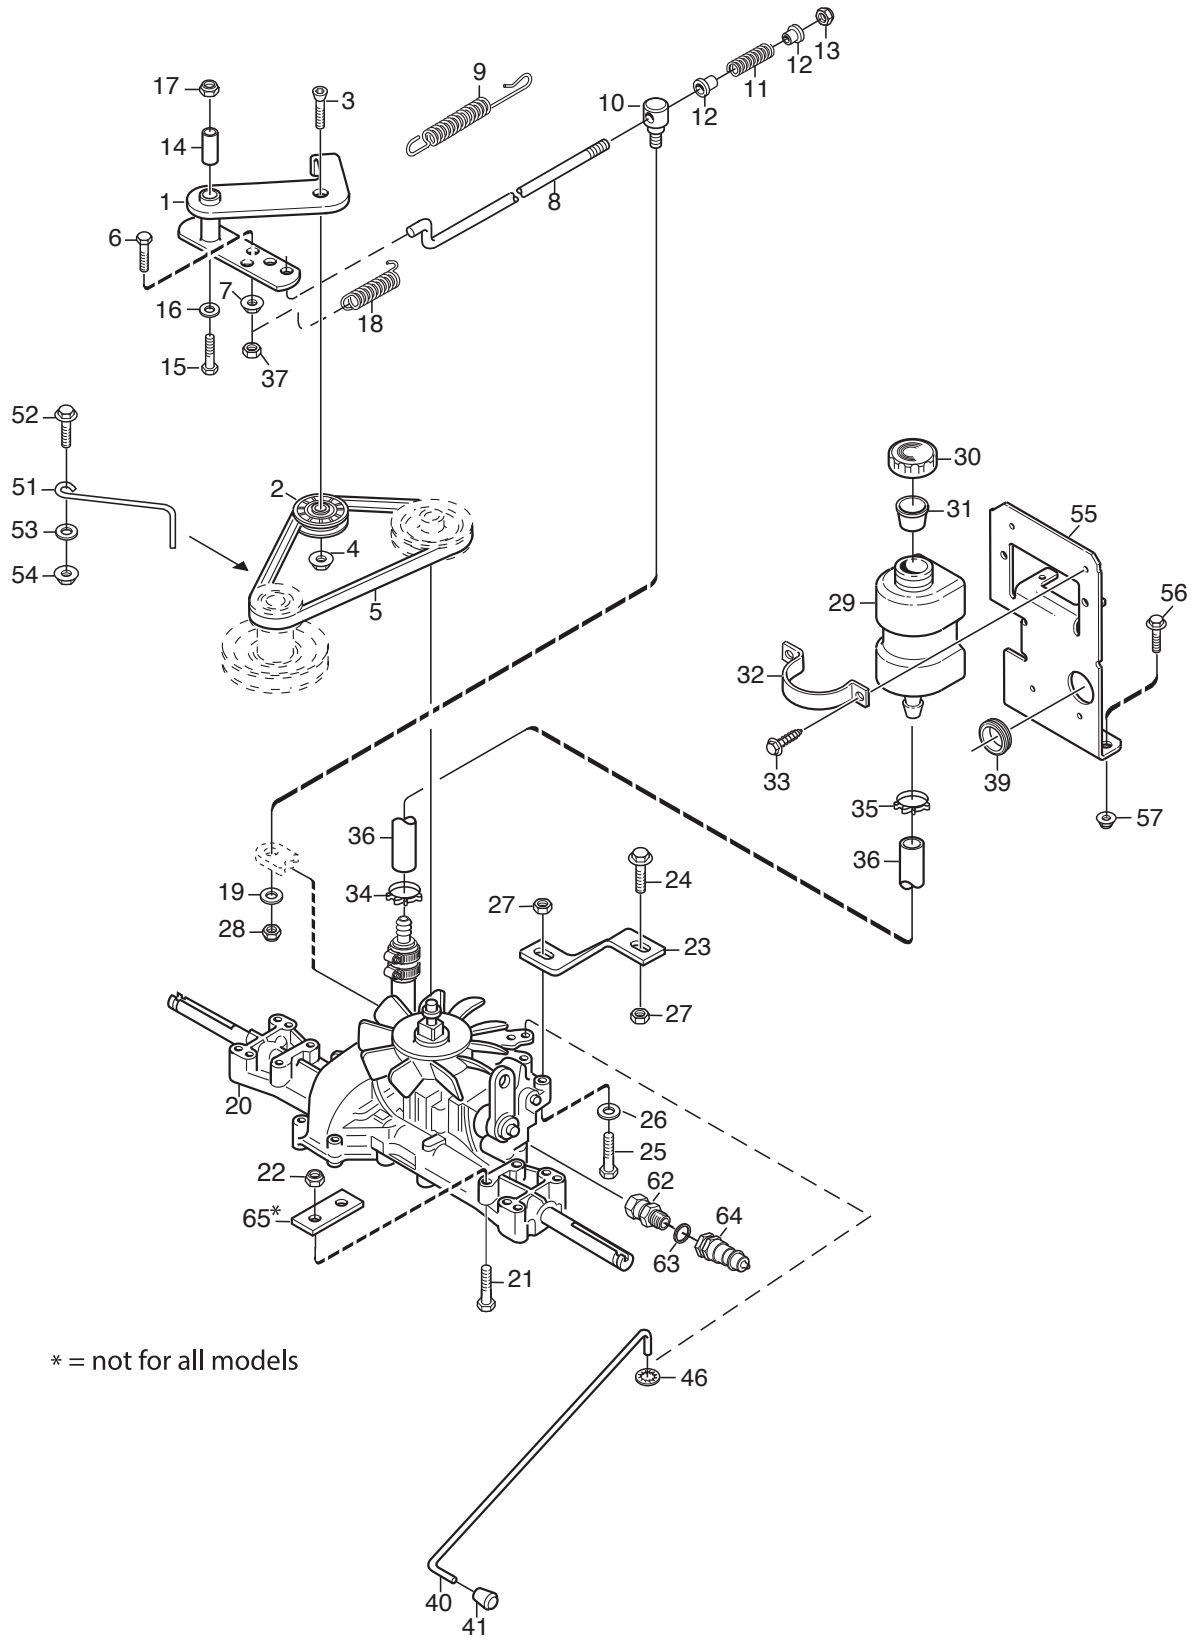

Utgåva Issue 11 - 2015		Transaxel Transmission			
Pos. Fig.	Antal Q.ty	Art nr Part No	Benämning	Description	Anmärkning Notes
62	1	1134-7245-01	Adapter-Rak Stb R1/4"-R3/8"	Hydraulic Coupling-Straight	
63	1	1134-4948-01	Bricka	Washer	
64	1	1134-6042-01	Snabbkoppling-Hane 1/4"	Quick Coupling-Male