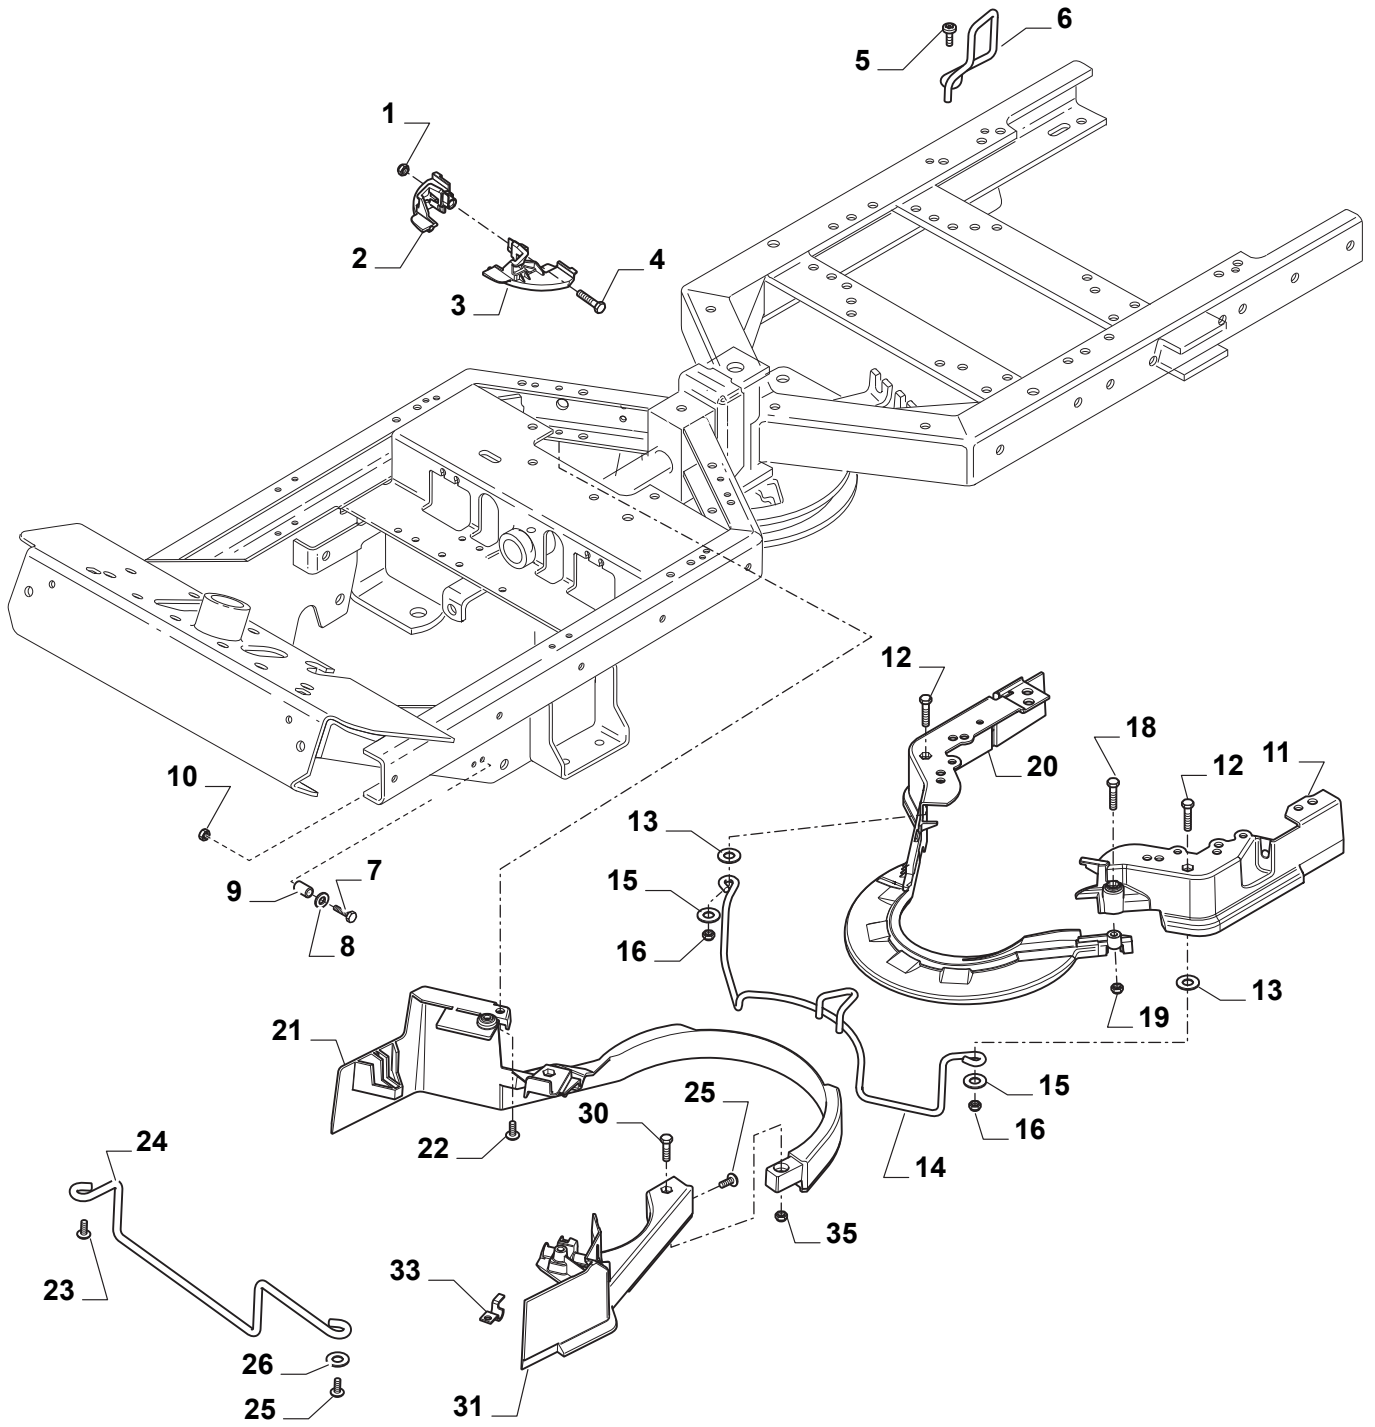

Utgåva Issue 11 - 2015		Remskydd Protection, Belt			
Pos. Fig.	Antal Q.ty	Art nr Part No	Benämning	Description	Anmärkning Notes
1	1	112154510/0	Mutter	Nut	
2	1	337600010/0	Skydd	Protection	
3	1	337600011/0	Skydd	Protection	
4	1	112792099/0	Skruv	Screw	
5	1	9893-0616-16	Skruv | Relä	Screw | Relay	
6	1	337600015/0	Remskydd	Belt Cover	
7	2	112735669/0	Skruv	Screw	
8	2	112523050/0	Bricka	Washer	
9	2	1134-1565-14	Distans	Spacer	
10	2	112154510/0	Mutter	Nut	
11	1	337060001/1	Remskydd	Belt Cover	
12	2	112792099/0	Skruv	Screw	
13	2	112524010/0	Bricka	Washer	
14	1	337785100/0	Fäste	Support	
15	2	112521330/0	Bricka	Washer	
16	2	112154510/0	Mutter	Nut	
18	1	112791500/0	Skruv	Screw	
19	1	112154510/0	Mutter	Nut	
20	1	337060000/1	Remskydd	Belt Cover	
21	1	337060002/0	Remskydd	Belt Cover	
22	1	9893-0616-16	Skruv | Relä	Screw | Relay	
23	1	9945-0816-16	Skruv	Screw	
24	1	137294100/0	Remstyrning	Belt Guide	
25	2	9893-0616-16	Skruv | Relä	Screw | Relay	
26	1	112523050/0	Bricka	Washer	
30	1	112791500/0	Skruv	Screw	
31	1	337060003/0	Remskydd	Belt Cover	
33	1	322545159/0	Plat	Plate	
35	1	112154510/0	Mutter	Nut