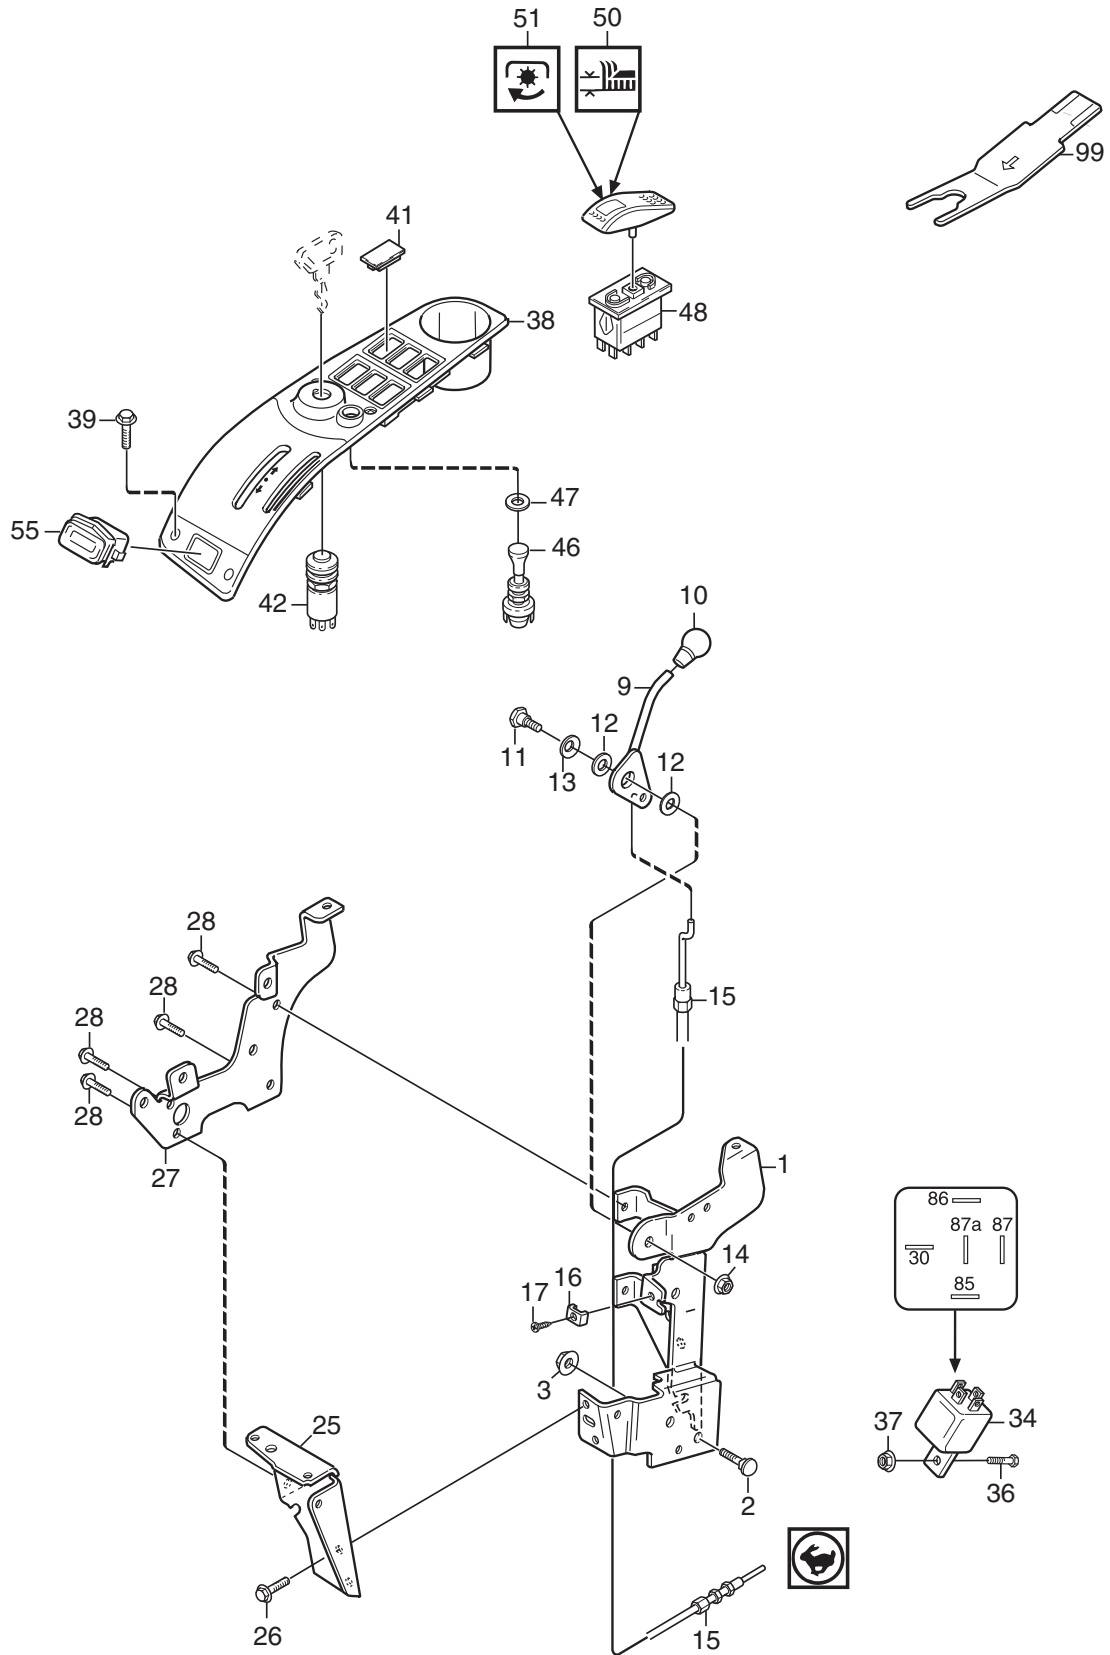

Utgåva Issue 11 - 2015		Handreglage Hand controls			
Pos. Fig.	Antal Q.ty	Art nr Part No	Benämning	Description	Anmärkning Notes
1	1	1134-6324-01	Vinkelhallare Kpl	Panel Bracket Assy	
2	2	9897-0820-16	Skruv	Screw	
3	2	112154220/0	Mutter	Nut	
9	1	1134-4077-02	Arm	Lever	
10	1	1134-4078-01	Knopp	Knob	
11	1	1134-0240-00	Skruv	Screw	
12	2	1134-4242-01	Distansbricka	Washer	
13	1	9665-0002-00	Bricka	Washer	
14	1	112155000/0	Mutter	Nut	
15	1	187000203/0	Gaswire	Throttle Cable	
16	1	1137-0115-01	Wireklämma	Wire Clamp	
17	1	9943-0516-16	Skruv	Screw	
25	1	1134-6328-01	Frontfäste 5-01	Panel Bracket-Front	
26	2	9893-0616-16	Skruv | Relä	Screw | Relay	
27	1	1134-6327-01	Frontplat5-01	Front Plate	
28	4	9893-0616-16	Skruv | Relä	Screw | Relay	
34	2	1134-2871-03	Relä	Relay	
36	2	112789000/0	Skruv	Screw	
37	2	9739-0531-22	Mutter	Nut	
38	1	1134-6096-07	Kassett	Dashboard	2WD models
39	4	9946-0525-16	Skruv	Screw	
41	4	1134-4129-01	Täckbricka	Cover	
42	1	118450079/0	Brytare	Switch	
46	1	9400-0296-01	Brytare	Switch	
47	2	9699-0090-02	Bricka | Bricka	Washer | Washer	
48	2	9400-0282-01	Brytare (Med Diod)	Switch	
50	1	9400-0280-03	Vippa Höjdinst	Switch Cover-Height Adjust	
51	1	9400-0343-01	Vippa Pto (Röd)	Switch Cover-Pto	
55	1	1134-6097-02	Timräknare	Hour Meter	
99	1	9400-0290-01	Verktyg F.Vippa	Tool	Tillbehör/Accessory