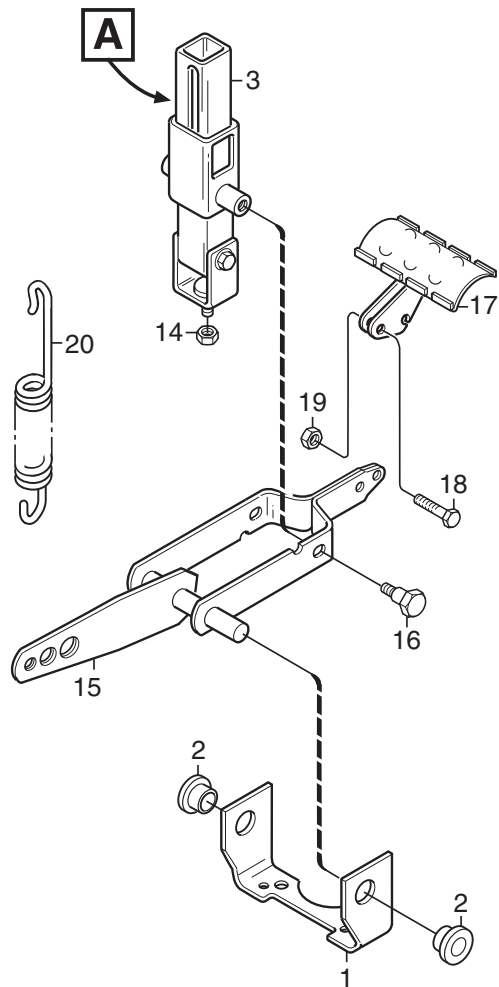

Utgåva Issue 11 - 2015		Pedallyft Pedal lift			
Pos. Fig.	Antal Q.ty	Art nr Part No	Benämning	Description	Anmärkning Notes
1	1	1134-4117-01	Fäste	Bracket	
2	2	1134-2684-01	Lager	Bearing	
3	1	1134-4945-01	Lyftspärr kpl	Lift Catch Assy	
7	1	9404-0027-01	O-ring	O-ring	
8	1	9650-0039-04	Sparring Sga 8	Lock Ring	
9	1	9595-0276-01	Spiralspännstift 8*24	Locating Pin	
10	1	112689500/0	Skruv	Screw	
11	1	112154510/0	Mutter	Nut	
13	1	9897-0820-16	Skruv	Screw	
14	1	112155000/0	Mutter	Nut	
15	1	112155000/0	Mutter	Nut	
16	2	1134-0240-00	Skruv	Screw	
17	1	1134-4938-01	Lyftpedal	Lift Pedal	
18	2	112791500/0	Skruv	Screw	
19	2	9739-0631-22	Mutter	Nut	
20	1	4231-0013-00	Fjäder	Spring