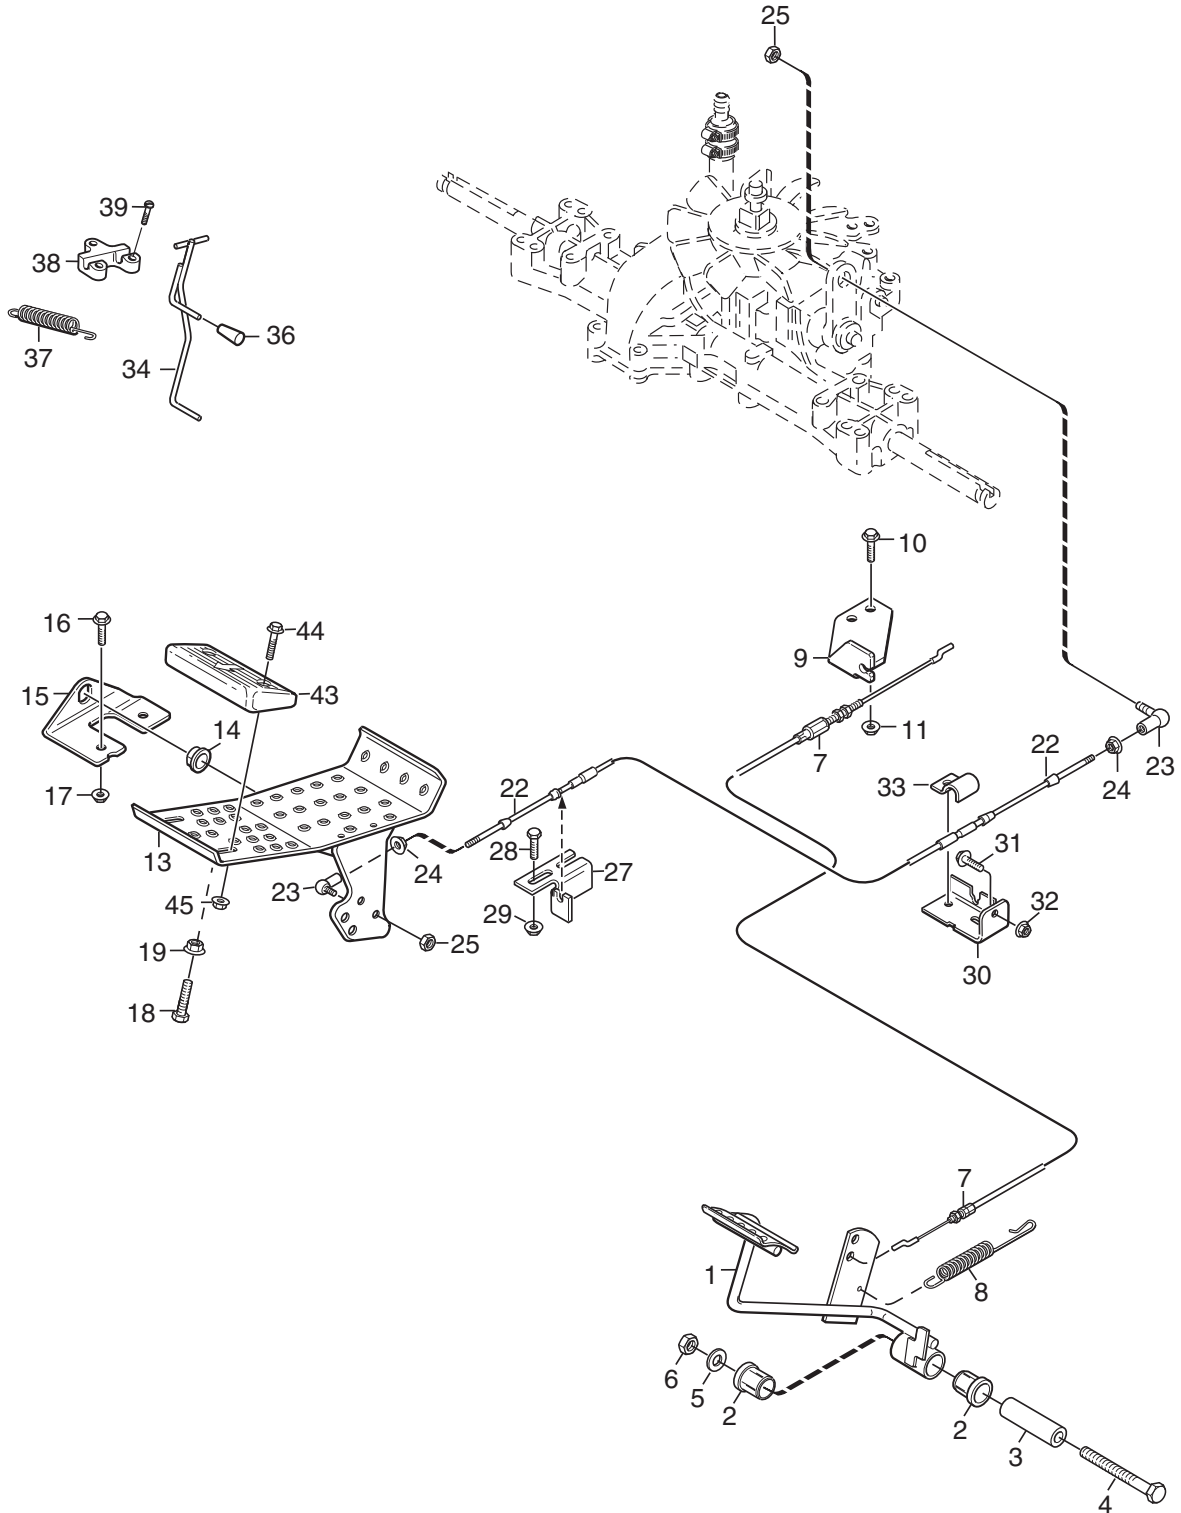

Utgåva Issue 11 - 2015		Fotreglage		Foot controls	
Pos. Fig.	Antal Q.ty	Art nr Part No	Benämning	Description	Anmärkning Notes
1	1	1134-5655-01	Kopplingspedal Kpl	Clutch Pedal	
2	1	1134-9024-01	Lager (4 St)	Bearing	Sats 4 st/kit of 4
3	1	1134-5677-02	Distans	Spacer	
4	1	9997-1070-12	Skruv	Screw	
5	1	9699-0030-02	Bricka	Washer	
6	1	9739-1031-22	Mutter	Nut	
7	1	1134-6005-01	Reglagewire	Control Cable	
8	1	4231-0013-00	Fjäder	Spring	
9	1	1134-6052-01	Wirefäste 5-01	Wire Bracket	
10	2	9959-0820-16	Skruv	Screw	
11	1	112154220/0	Mutter	Nut	
12	1	112155000/0	Mutter	Nut	
13	1	1134-6353-01	Drivpedal	Drive Pedal	
14	2	1134-6313-01	Lager	Bearing	
15	2	1134-2700-01	Fäste	Bracket	
16	2	9959-0820-16	Skruv	Screw	
17	2	112154220/0	Mutter	Nut	
18	1	9997-0835-16	Skruv	Screw	
19	1	112154220/0	Mutter	Nut	
22	1	1134-2766-05	Reglagevajer	Speed Control Cable	
23	2	9570-0001-00	Vinkellänk As8 Din 71802M5	Elbow Link	
24	2	9739-0531-22	Mutter	Nut	
25	2	112154330/0	Mutter	Nut	
27	1	1134-6317-01	Wirefäste	Wire Bracket	
28	2	9959-0620-16	Skruv	Screw	
29	2	9739-0631-22	Mutter	Nut	
30	1	1134-3395-01	Fäste 24 (5-01)	Attachment	
31	2	9959-0820-16	Skruv	Screw	
32	2	112154220/0	Mutter	Nut	
33	1	1134-2021-01	Växelwirefäste	Clamp	
34	1	1134-5353-01	Bromsstang	Brake Rod	
36	1	1134-2786-01	Knopp	Knob	
37	1	1131-1497-01	Fjäder	Brake Spring	
38	1	1134-4002-01	Fäste	Brake Rod Attachment	
39	3	112728697/0	Skruv	Screw	
43	2	1134-6340-02	Fotstöd (5-01)	Foot Rest	
44	4	9959-0620-16	Skruv	Screw	
45	4	9739-0631-22	Mutter	Nut