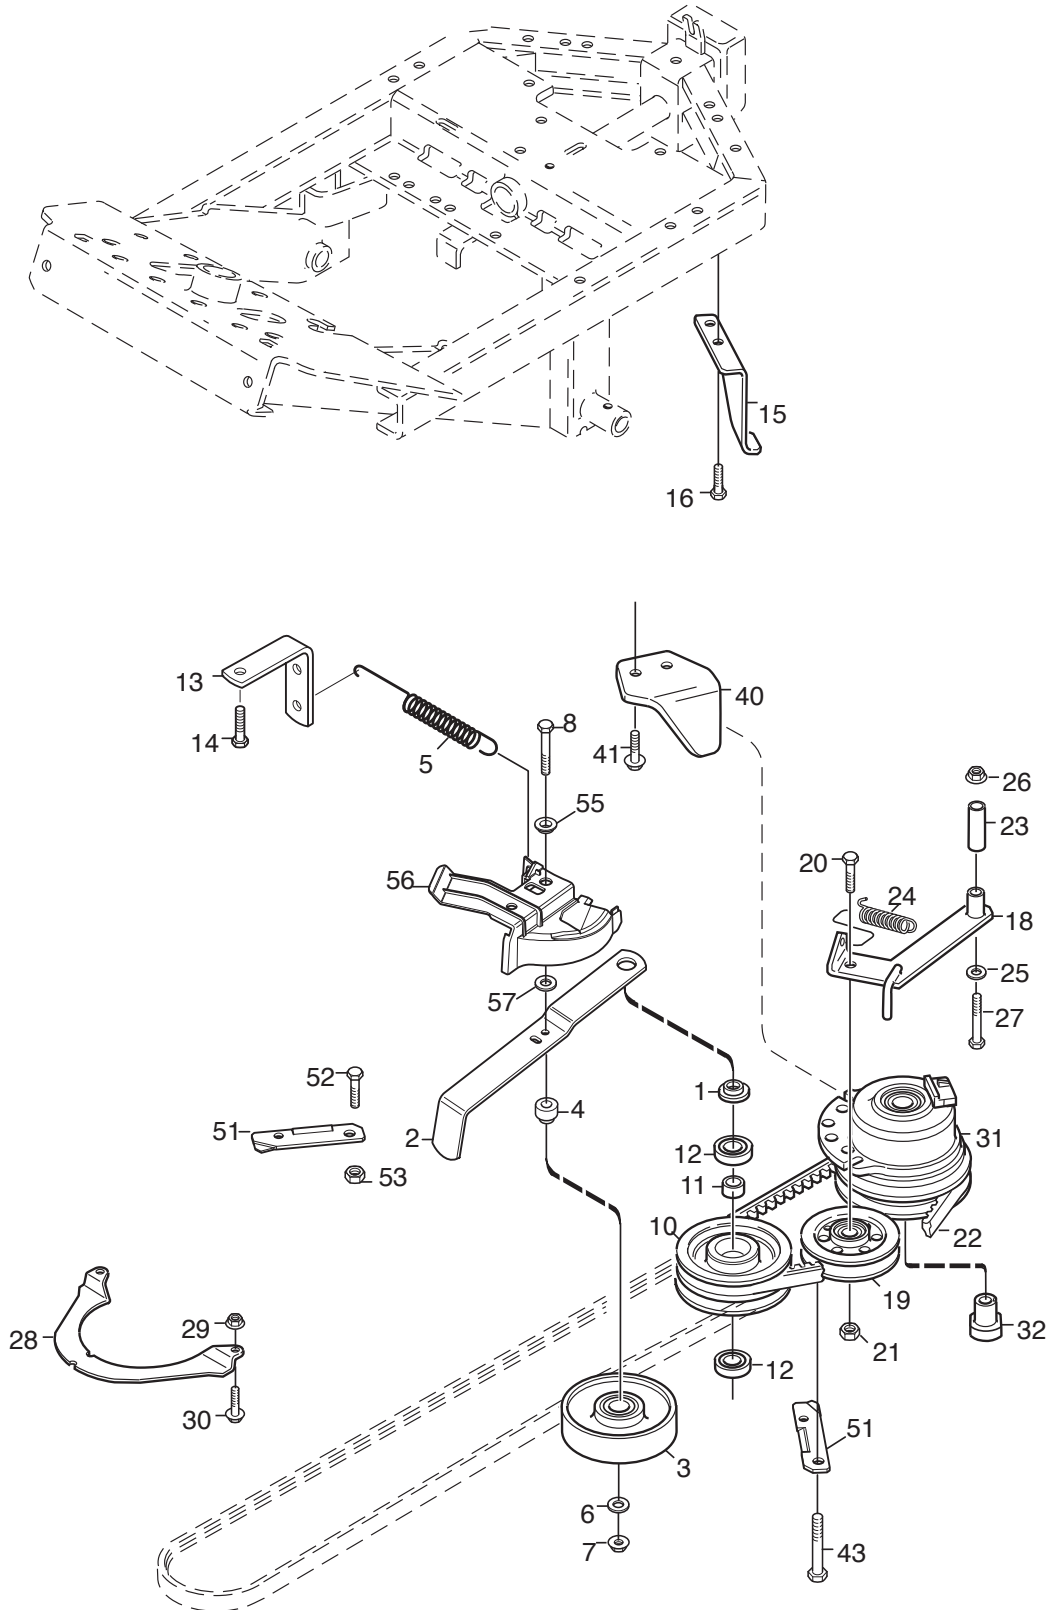

Utgåva Issue 11 - 2015		Kraftuttag Power Take-Off			
Pos. Fig.	Antal Q.ty	Art nr Part No	Benämning	Description	Anmärkning Notes
1	1	1134-5548-01	Distans	Spacer	
2	1	1137-1124-01	Spännhjul sarm	Tension Wheel Arm	
3	1	1137-0128-01	Spännhjul Kpl	Tension Roller Assy	
4	1	1134-1888-04	Distans	Spacer	
5	1	1134-5111-01	Fjäder	Spring	
6	1	112523060/0	Bricka	Washer	
7	1	112154220/0	Mutter	Nut	
8	1	112691900/0	Skruv	Screw	
10	1	1137-0209-01	Centrumremskiva Smst	Centre Belt Pulley	
11	1	1134-0051-09	Distans	Spacer	
12	2	9549-0019-00	Kullager	Ball Bearing	
13	1	1134-5112-01	Fjäder	Spring	
14	2	9945-0816-16	Skruv	Screw	
15	1	1134-5110-02	Hake	Hook	
16	2	9893-0616-16	Skruv | Relä	Screw | Relay	
18	1	1134-3658-02	Spännarm Kpl 5-01	Tension Arm	
19	1	1134-3663-01	Remskiva	Tension Wheel	
20	1	9997-1040-16	Skruv	Screw	
21	1	9739-1031-22	Mutter	Nut	
22	1	1134-9047-01	Kilrem	V-Belt	contain belt 9585-0088-00
23	1	1134-1565-10	Distans	Spacer	
24	1	1134-3379-01	Fjäder	Spring	
25	1	112523060/0	Bricka	Washer	
26	1	112154220/0	Mutter	Nut	
27	1	112691800/0	Skruv	Screw	
28	1	1134-3654-01	Fingerskydd 5-01 24	Guard	
29	2	9739-0631-22	Mutter	Nut	
30	2	9959-0612-16	Skruv	Screw	
31	1	1134-7526-01	Magnetkoppling 80 Ft-Lbs	Magnet Clutch	
32	1	1134-5016-01	Bussning	Bushing	
40	1	1134-4924-01	Momentstag 5-01 F24	Strut	
41	1	9959-1025-16	Skruv	Screw	
43	1	9959-1025-16	Skruv	Screw	
51	2	337546547/0	Plat	Plate	
52	1	112793102/0	Skruv	Screw	
53	1	112293201/0	Mutter	Nut	
54	2	325160039/0	Distans	Spacer	
55	1	122041980/0	Bussning	Bushing	
56	1	337600000/0	Skydd	Protection	
57	1	112523060/0	Bricka	Washer