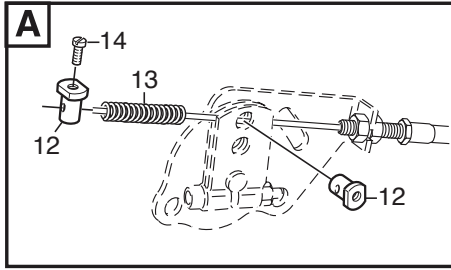

Utgåva Issue 11 - 2015		Motor Engine			
Pos. Fig.	Antal Q.ty	Art nr Part No	Benämning	Description	Anmärkning Notes
52	1	1134-6251-01	Deflektor	Heat Deflector	
53	4	9959-0612-16	Skruv	Screw	
54	4	9739-0631-22	Mutter	Nut