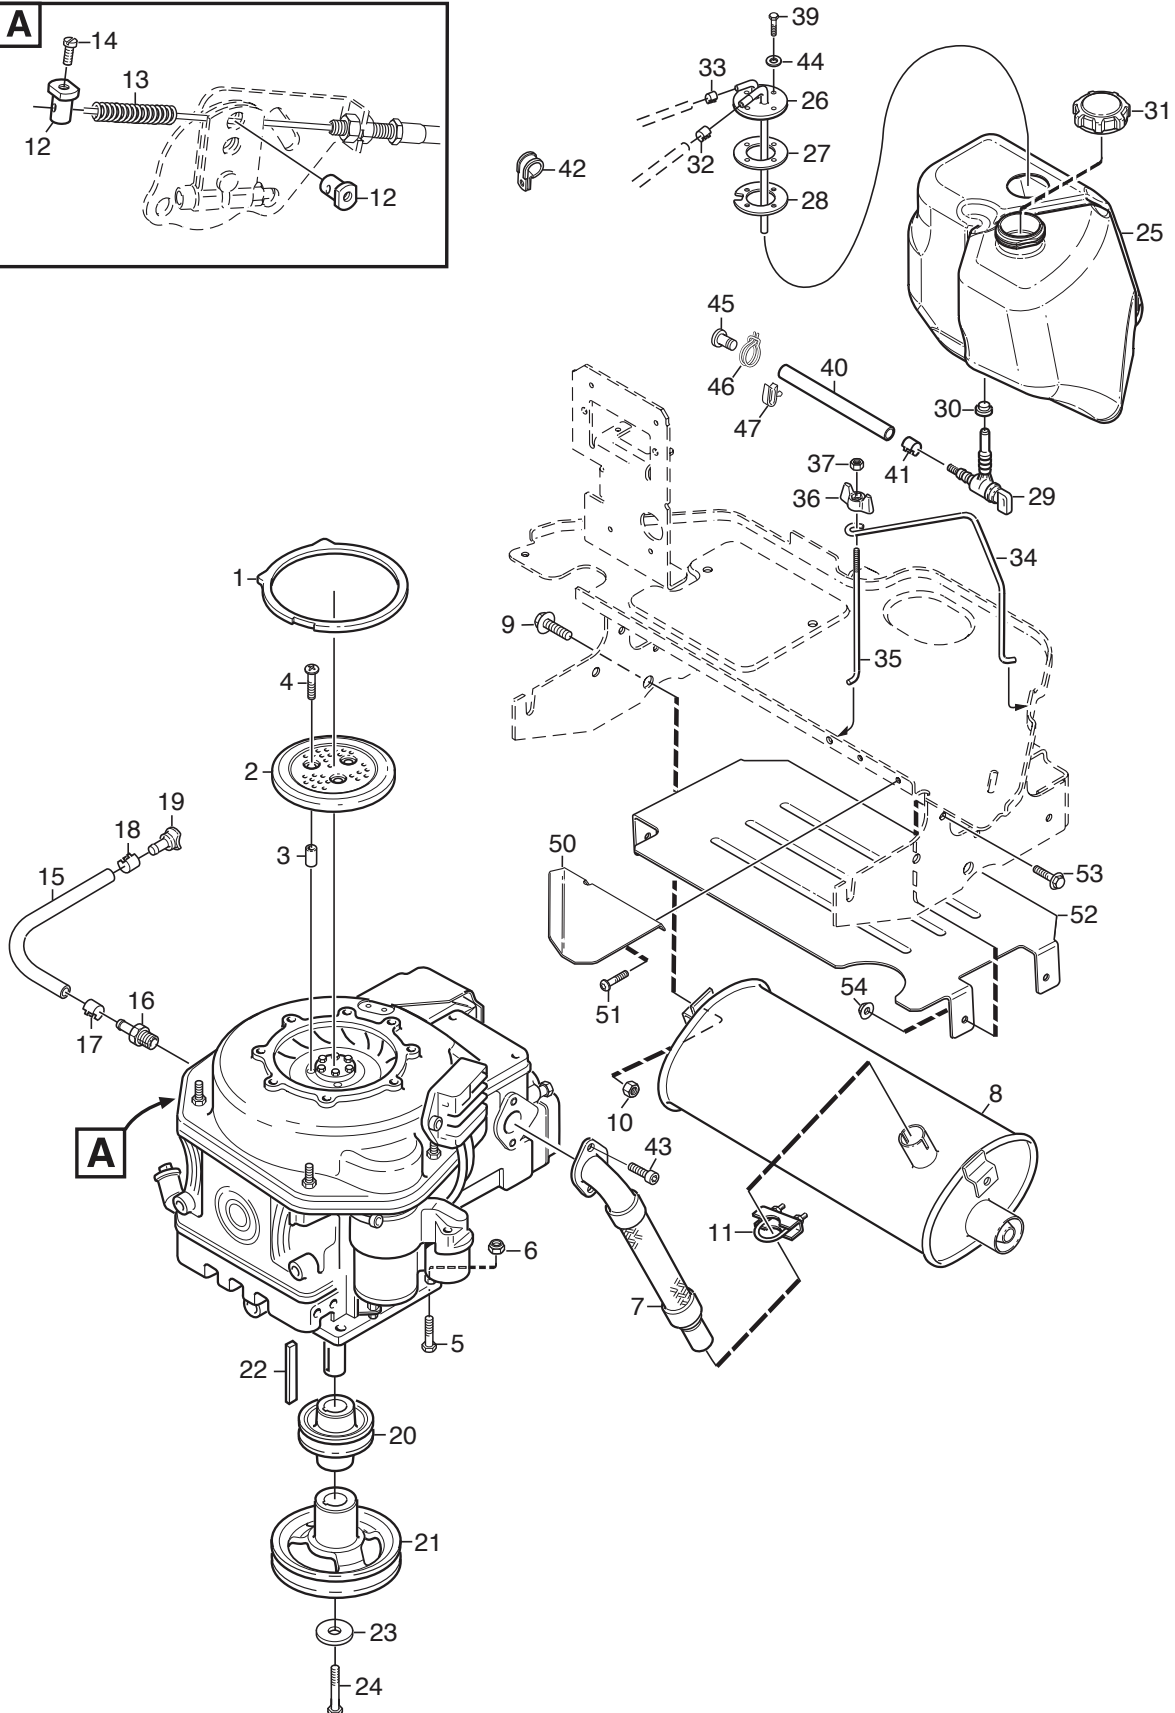

Utgåva Issue 11 - 2015		Motor	Engine		
Pos. Fig.	Antal Q.ty	Art nr Part No	Benämning	Description	Anmärkning Notes
1	1	1134-6463-01	Tätningring	Seal Ring	
2	1	1134-4962-01	Fläktskydd	Fan Cover	
3	3	1134-4963-01	Distans	Spacer	
4	3	112727793/0	Skruv	Screw	
5	4	112794900/0	Skruv	Screw	
6	4	9731-1031-22	Mutter	Nut	
7	1	1134-6012-01	Grenrör Kpl (Hatz)	Exhaust Pipe	
8	1	1134-6024-01	Ljuddämpare Kpl	Muffler Assy	
9	2	9959-0820-16	Skruv	Screw	
10	2	112154220/0	Mutter	Nut	
11	1	9578-0011-01	Rörklämma 38	Tube Clamp	
12	2	1134-6118-01	Skruvnippel	Cable Nipple	
13	1	1134-6126-01	Fjäder	Spring	
14	1	112788512/0	Skruv	Screw	
15	1	1134-5827-04	Oljeavtappning Kpl	Oil Drain Assy	Incl. pos 16 - 19
16	1	1134-5825-01	Nippel	Nipple	
17	1	9578-0023-04	Slangklämma 15*8 (Vit)	Hose Clamp	
18	1	1134-3499-02	Slangklämma	Hose Clamp	
19	1	1134-5826-01	Plugg	Plug	
20	1	1134-6139-01	Motorremskiva	Engine Belt Pulley	
21	1	1137-0208-01	Motorremskiva	Engine Pulley	
22	1	9600-0251-01	Kil	Key	
23	1	1134-5017-02	Bricka	Washer	
24	1	112737315/0	Skruv	Screw	L = 64 mm
25	1	1134-5938-02	Bränsletank	Fuel Tank	
26	1	1134-6130-01	Bränslegenomföring	Fuel Connection	
27	1	1134-6136-01	Packning	Sealing	
28	1	337207611/0	Fläns	Flange	
29	1	1134-3224-01	Bensinkran	Fuel Shut-Off Valve	
30	1	1134-3225-01	Gummibussning	Grommet	
31	1	1134-5532-01	Tanklock	Fuel Tank Cap	
32	1	9578-0023-02	Slangklämma D12*8 (Svart)	Hose Clamp	
33	1	9578-0023-07	Slangklämma 10.5/7	Hose Clamp	
34	1	1134-5942-01	Tankbygel	Tank Loop	
35	1	1134-5996-01	Tankbygel	Tank Loop	
36	1	1134-4481-02	Vingmutter	Wing Nut	
37	1	112154510/0	Mutter	Nut	
38	1	9959-0820-16	Skruv	Screw	
39	4	112791500/0	Skruv	Screw	
40	1	1134-2975-13	Bensinslang	Fuel Tube	Cutting length 0,36 mt
41	1	9578-0023-02	Slangklämma D12*8 (Svart)	Hose Clamp	
42	1	1134-0994-02	Rörklammer	Tube Clamp	
43	2	112760515/0	Skruv	Screw	
44	4	112530060/0	Fjäderbricka	Spring Washer	
45	1	125510048/1	Stift	Pin	
46	1	118375051/1	Slangklämma	Fair Led	
47	1	133320506/0	Kabalfäste	Fairlead	
50	1	1134-6234-01	Deflektor	Heat Deflector	
51	2	9943-0516-16	Skruv	Screw