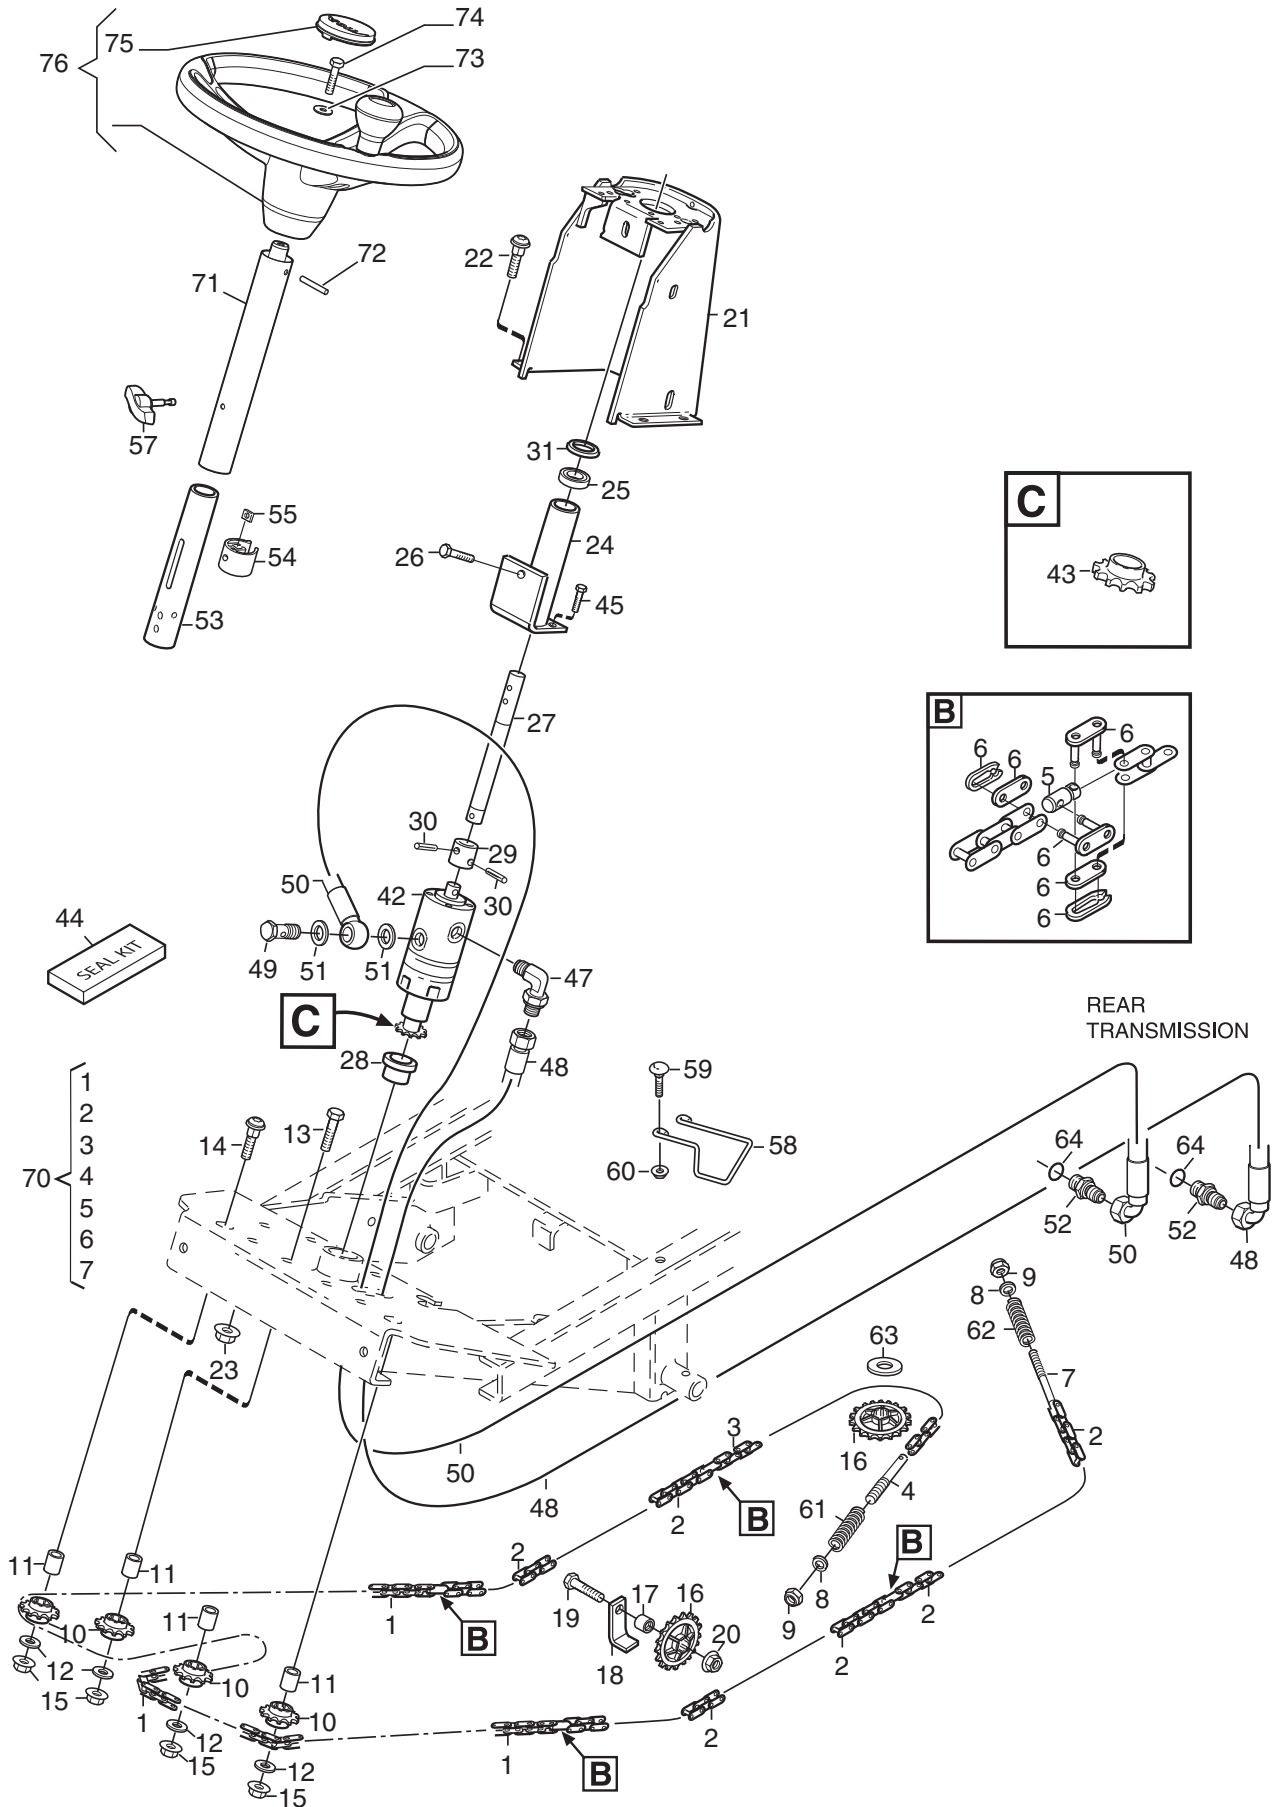

Utgåva Issue 11 - 2015		Styrning Steering			
Pos. Fig.	Antal Q.ty	Art nr Part No	Benämning	Description	Anmärkning Notes
62	1	1134-3817-02	Fjäder	Spring	L = 33 mm
63	1	337670201/0	Bricka	Washer	
64	2	9404-0028-01	O-Ring 11,89 X 1,98	O-ring	
70	1	1134-6379-02	Styrkedja Fz K/K, L/K Smst	Steering Chain Assy	Incl. pos 1 - 6
71	1	387520107/0	Rattstang	Steering Column	
72	1	112620299/0	Spännstift	Elastic Pin	
73	1	112583500/0	Lasbricka	Grower	
74	1	112793102/0	Skruv	Screw	
75	1	337580550/0	Styrplåt Kpl	Steering Plate