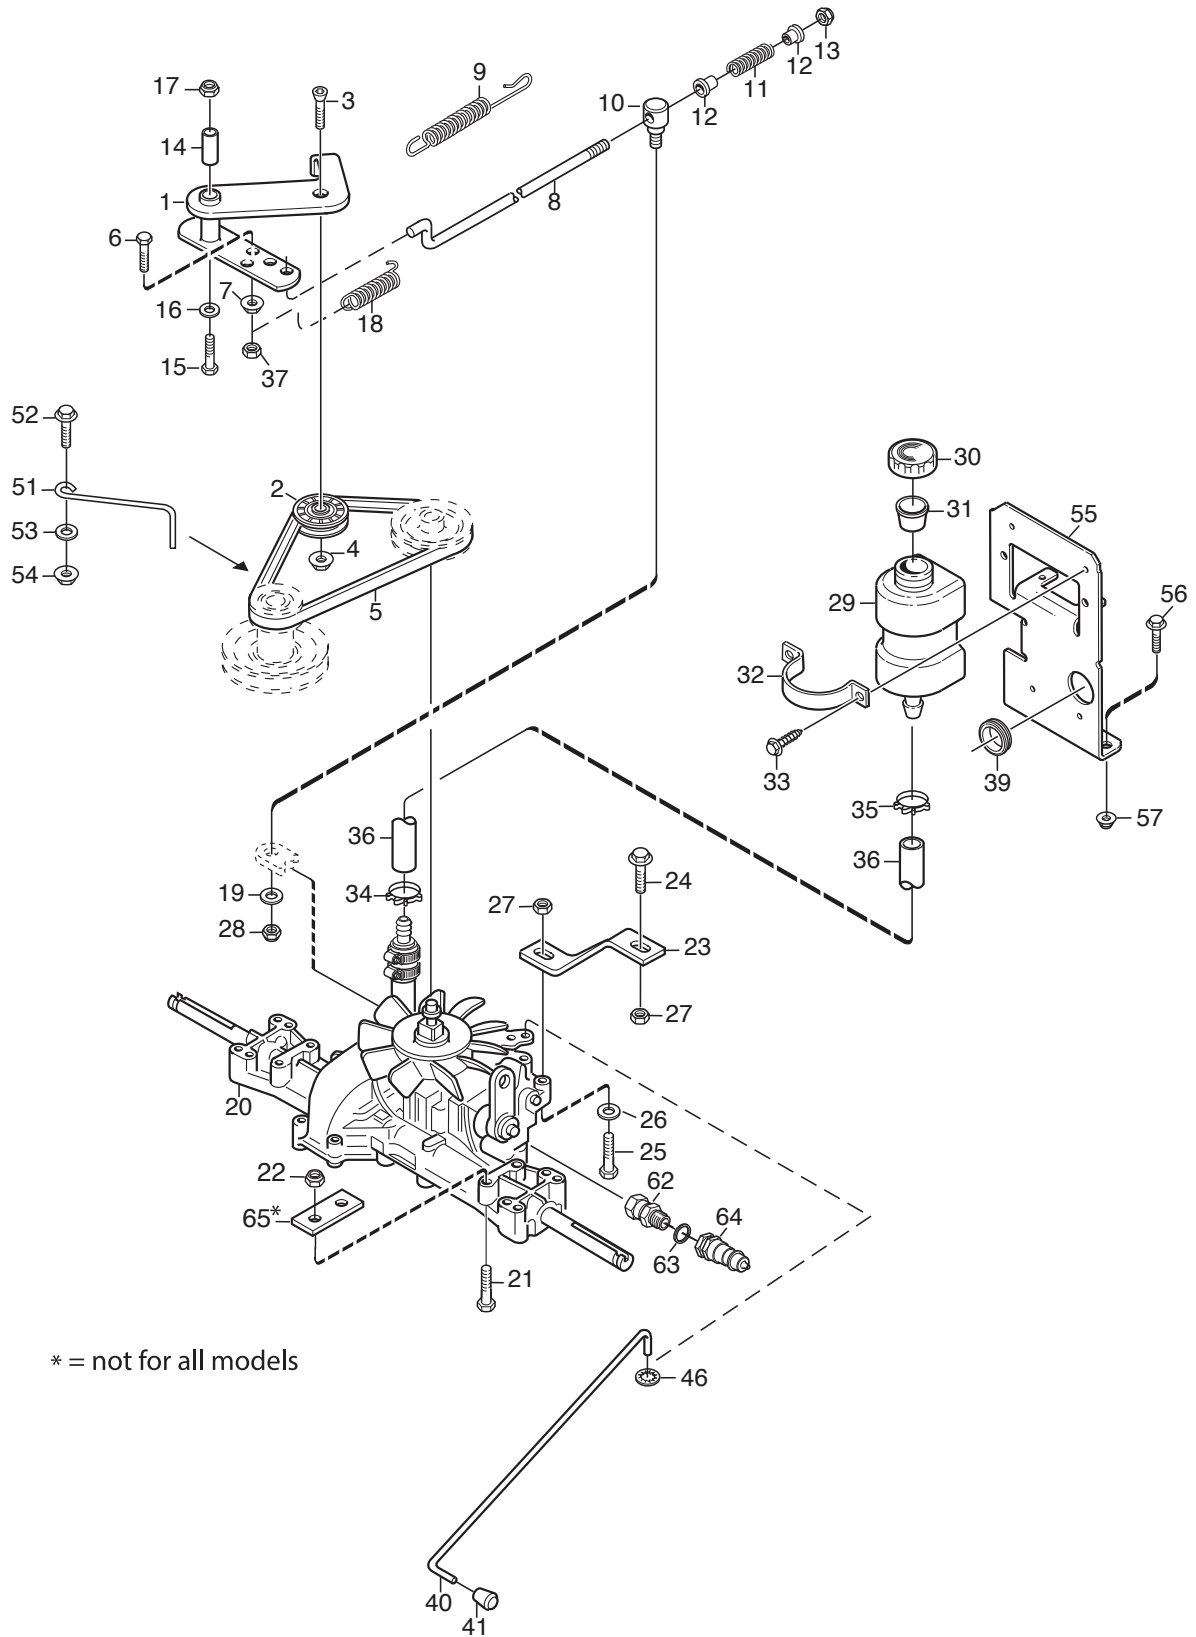

Utgåva Issue 11 - 2015		Transaxel		Transmission	
Pos. Fig.	Antal Q.ty	Art nr Part No	Benämning	Description	Anmärkning Notes
1	1	1134-4000-02	Spännarm Kpl 15	Tension Arm	
2	1	1134-3459-01	Spännrulle	Tension Roller	
3	1	9924-1035-16	Skruv	Screw	
4	1	112295200/0	Mutter	Nut	
5	1	1134-9058-01	Kilrem	V-Belt	contain belt 9585-0091-01
6	1	112791500/0	Skruv	Screw	
7	1	9739-0631-22	Mutter	Nut	
37	1	112154510/0	Mutter	Nut	
8	1	1134-3377-02	Reglagestang	Control Rod	
9	1	4231-0013-00	Fjäder	Spring	
10	1	1134-4171-01	Ledtapp	Pivot Pin	
11	1	1134-4183-01	Fjäder	Spring	
12	2	1134-3456-01	Bussning	Bushing	
13	1	112154510/0	Mutter	Nut	
14	1	1134-1565-08	Distans	Spacer	
15	1	112793905/0	Skruv	Screw	
16	1	112523060/0	Bricka	Washer	
17	1	112155000/0	Mutter	Nut	
18	1	1134-6414-01	Fjäder	Spring	
19	1	9699-0060-02	Bricka	Washer	
20	1	1137-0126-01	Transaxel K57V	Transaxle K57V	Kanzaki K57V
21	4	9960-0860-12	Skruv	Screw	L = 60 mm
22	4	112155000/0	Mutter	Nut	
23	1	1134-3913-01	Reaktionsstag 5-01 F24	Strut	
24	1	9959-0825-16	Skruv	Screw	
25	1	112691200/0	Skruv	Screw	
26	1	9699-0090-02	Bricka | Bricka	Washer | Washer	
27	2	112155000/0	Mutter	Nut	
28	1	112154510/0	Mutter	Nut	
29	1	1134-2765-02	Oljetank	Oil Tank	
30	1	1134-2777-02	Tanklock	Filler Cap	
31	1	1134-3734-01	Plugg (Service)	Vent Plug	
32	1	1134-2778-01	Fästband5-01	Band	
33	2	9852-8013-16	Skruv	Screw	
35	1	9578-0023-04	Slangklämma 15*8 (Vit)	Hose Clamp	15 x 8
35	1	9578-0036-01	Slangklämma	Hose Clamp	
36	1	1134-2779-09	Slang	Tube	L = 290 mm
39	1	1134-3203-01	Kabelgenomföring	Grommet	
40	1	1134-4015-01	Dragstang	Pull Rod	
41	1	1134-4014-01	Plastknopp	Knob	
46	1	112604896/0	Starlock P6493 6	Crown Fastener	
51	1	1134-3289-02	Remstyrning	Belt Guide	
52	1	9959-0820-16	Skruv	Screw	
53	1	112523060/0	Bricka	Washer	
54	1	112154220/0	Mutter	Nut	
55	1	1134-5941-01	Tankkonsol 5-01	Tank Bracket	
56	2	9959-0820-16	Skruv	Screw	
57	2	112154220/0	Mutter	Nut