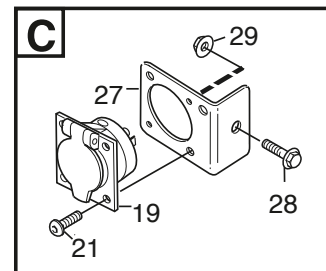

Utgåva Issue 11 - 2015		Elsystem Electrical Parts			
Pos. Fig.	Antal Q.ty	Art nr Part No	Benämning	Description	Anmärkning Notes
1	1	1134-5751-01	Batteri	Battery	
2	1	1134-5994-01	Batteribyggel	Battery Loop	
3	1	1134-5995-01	Batteribyggel	Battery Loop	
4	1	1134-4481-02	Vingmutter	Wing Nut	
5	1	112154510/0	Mutter	Nut	
6	1	1134-3901-01	Solenoid	Solenoid	Incl. pos 7
7	2	9743-5121-32	Mutter	Nut	
8	2	9852-8013-16	Skruv	Screw	
9	2	9699-0060-02	Bricka	Washer	
10	1	1134-4970-02	Kabel	Cable	
11	1	1134-3491-01	Säkringshallare	Fuse Holder	
12	1	1134-3496-01	Säkring | Säkring 10A Röd	Fuse | Fuse (10A)	10A
12	1	1134-3496-06	Säkring | Vippa | Säkring 20 Amp Gul	Fuse | Cover-12V | Fuse (20A)	20A
12	1	1134-3496-07	Säkring (30A Grön)	Fuse (30A)	30A
13	1	1134-3631-01	Lock (5-01)	Cover-Fuse Holder	
14	1	1134-3399-01	Brytare	Switch	For Diesel models
15	2	9943-0516-16	Skruv	Screw	
19	1	1134-7535-01	Honkontakt	Female Connector	
21	2	112735105/0	Skruv	Screw	
22	1	1134-6067-02	Batterikabel	Battery Cable	For Diesel models
23	1	118564861/1	Polskydd	Protection	For Diesel models
24	5	133320027/0	Bunband	Cable	
24	2	9579-0018-01	Buntband L390	Cable	L=390
27	1	1137-0075-01	Fäste	Attachment 2010	
28	1	9959-0820-16	Skruv	Screw	
29	1	112154220/0	Mutter	Nut	
33	2	9400-0358-01	Led-Lampa	Led-Lamp	
34	1	1134-7505-01	Kabelhärva	Wiring harness	
40	1	187040311/0	Kabelhärva	Wiring harness	For Diesel models