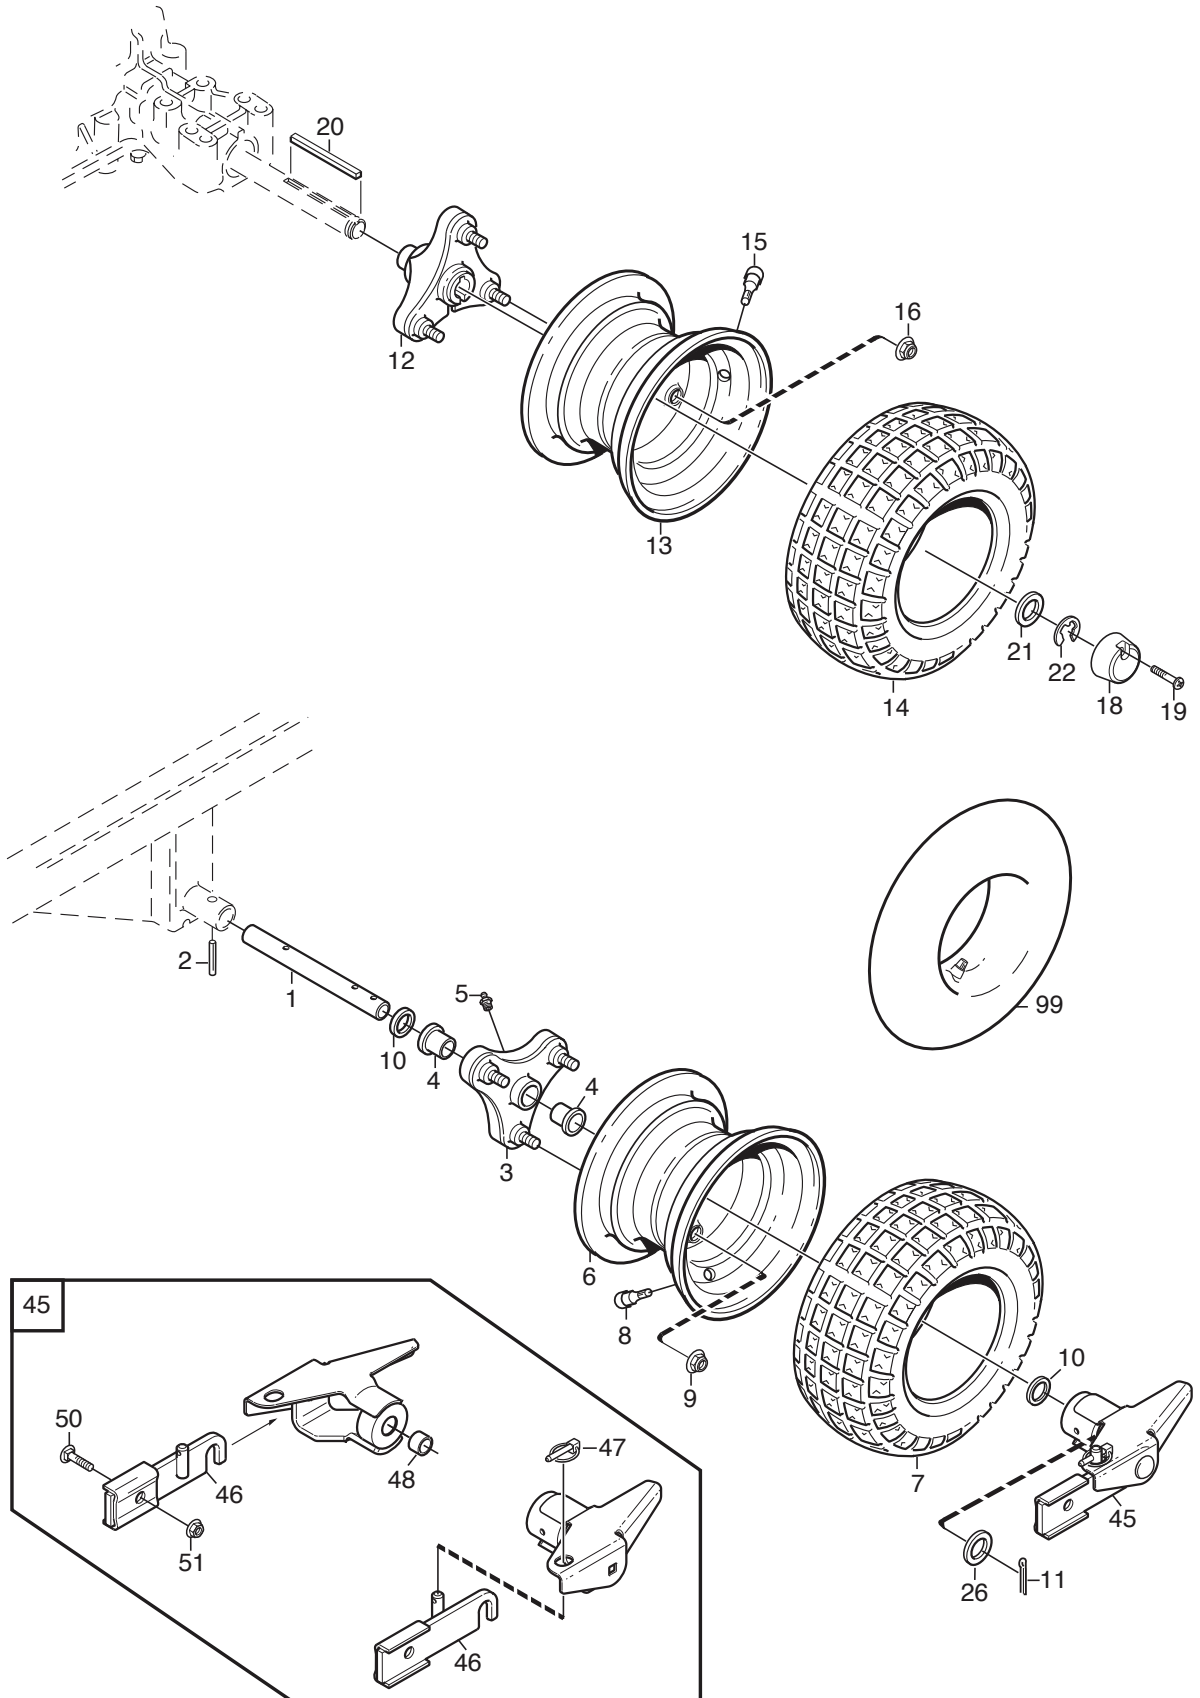

Utgåva Issue 11 - 2015		Hjul Wheels			
Pos. Fig.	Antal Q.ty	Art nr Part No	Benämning	Description	Anmärkning Notes
1	2	1134-0075-00	Framaxeltapp	Front Axle	
2	2	9595-0258-00	Spännstift	Locating Pin	
3	2	1134-4844-05	Hjulnav Kpl	Wheel Hub Assy	Incl. pos. 4-5
5	2	112379511/0	Smörjnippel	Grease Dispenser	
4	1	1134-9026-01	Bussning	Bearing	Sats 4 st/kit of 4
6	2	187000454/0	Fälg	Rim	
7	2	9545-0116-00	Däck	Tyre	16 x 7.50 - 8
8	2	9545-0500-00	Ventil	Valve Assy.	
9	6	9731-1031-22	Mutter	Nut	
10	4	1134-0341-01	Bricka	Washer	
11	2	9599-0080-02	SaxSprint Sp 4*28	Cotter Pin	
12	2	1134-4844-02	Hjulnav Kpl	Wheel Hub Assy	
13	2	187000454/0	Fälg	Rim	
13	2	187000454/0	Fälg	Rim	
14	2	9545-0116-00	Däck	Tyre	16 x 7.50 - 8
15	2	9545-0500-00	Ventil	Valve Assy.	
16	6	9731-1031-22	Mutter	Nut	
18	2	1134-4796-01	Navkapsel	Hub Cap	
19	2	9947-0540-19	Skruv	Screw	
20	2	1134-2471-01	Kil	Key	
21	2	1134-0341-01	Bricka	Washer	
22	2	9653-0001-04	Sparryttare Rs	Lock Ring	
26	2	1134-0341-01	Bricka	Washer	
45	1	13-0992-61	Rac Snabbfäste 2Wd Park	Rac Quick Connection 2Wd	Incl. pos 9-10-46-47-48-49-50-51
46	1	1134-7465-01	Sats-Fästen (Vä+Hö Inkl Skruv)	Attachment Kit	Incl. pos 50-51
47	2	1137-0077-01	Lassprint	Locking Pin	
48	2	9548-0026-01	Glidlager 20E7X26-20	Bearing	
50	2	9898-1035-16	Skruv	Screw	
51	2	9739-1031-22	Mutter	Nut	
99	4	9545-0203-00	Innerslang	Inner Tube	Reservdel/spare part