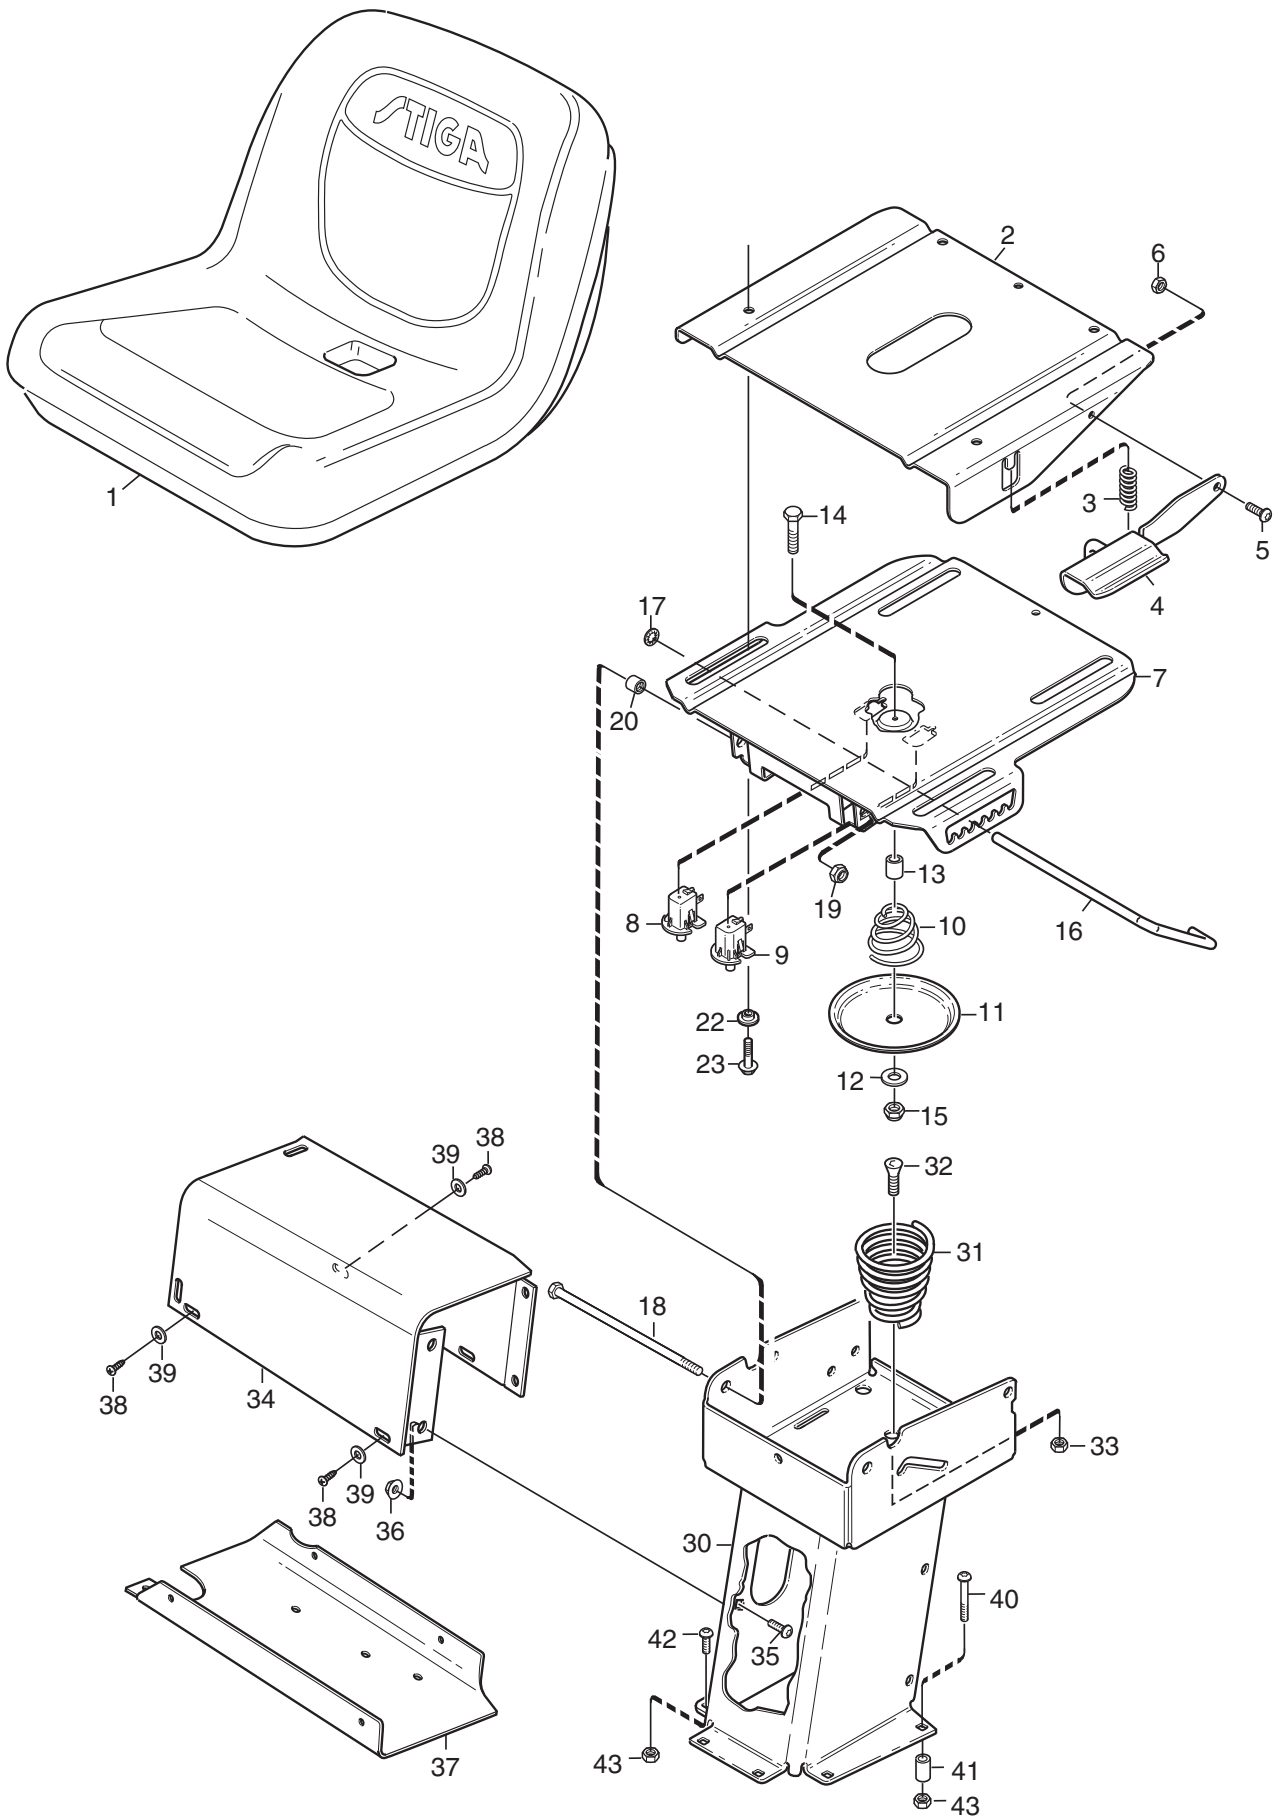

Utgåva Issue 11 - 2015		Seat			
Pos. Fig.	Antal Q.ty	Art nr Part No	Benämning	Description	Anmärkning Notes
1	1	1134-6444-01	Sits (Xb 150) Stiga	Seat	
2	1	1134-6090-01	Glidplatta-Övre 5-01	Slide Plate-Upper	
3	1	1134-3262-01	Fjäder	Spring	
4	1	1134-6073-01	Handtag Kpl 5-01	Handle Assy	
5	1	9893-0616-16	Skruv | Relä	Screw | Relay	
6	1	112154510/0	Mutter	Nut	
7	1	1134-6068-01	Glidplatta-Undre Kpl 5-01	Slide Plate-Lower	
8	1	1134-3156-01	Brytare	Switch	
9	1	1134-3156-02	Brytare (gra)	Switch	
10	1	1134-5302-01	Fjäder	Spring	
11	1	1134-5299-01	Tryckplatta	Push Plate	
12	1	9699-0090-02	Bricka | Bricka	Washer | Washer	
13	1	1134-1565-06	Distans	Spacer	
14	1	112691115/0	Skruv	Screw	
15	1	112155000/0	Mutter	Nut	
16	1	1134-5179-01	Spärr	Catch	
17	1	112604899/0	Starlock P6704 8 Fz	Crown Fastener	
18	1	9997-0818-02	Skruv	Screw	
19	2	112155000/0	Mutter	Nut	
20	2	1134-5626-03	Distans	Spacer	
22	4	1134-6078-01	Bricka	Flange Washer	
23	4	9959-0820-16	Skruv	Screw	
30	1	1134-5698-01	Sitskonsol Kpl 1-00	Seat Bracket Assy	
31	1	1134-4256-01	Fjäder	Spring	
32	1	9924-1235-19	Skruv	Screw	
33	1	112156603/0	Mutter	Nut	
34	1	1134-3990-01	Armsvep Kpl 041-00	Attachment-Side Panel	
35	2	9897-0820-16	Skruv	Screw	
36	2	112154220/0	Mutter	Nut	
37	1	1134-4130-01	Undre Lock (1-00)	Cover Lower	
38	4	9840-8013-16	Skruv	Screw	
39	4	9699-0099-02	Bricka	Washer	
40	2	9897-0880-12	Skruv	Screw	
41	2	1134-1565-08	Distans	Spacer	
42	4	9897-0820-16	Skruv	Screw	
43	6	112155000/0	Mutter	Nut