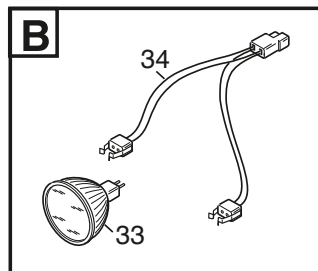

Utgåva Issue 11 - 2015		Elsystem Electrical Parts			
Pos. Fig.	Antal Q.ty	Art nr Part No	Benämning	Description	Anmärkning Notes
1	1	1134-5751-01	Batteri	Battery	
2	1	1134-5994-01	Batteribyggel	Battery Loop	
3	1	1134-5995-01	Batteribyggel	Battery Loop	
4	1	1134-4481-02	Vingmutter	Wing Nut	
5	1	112154510/0	Mutter	Nut	
6	1	1134-3901-01	Solenoid	Solenoid	Incl. pos 7
7	2	9743-5121-32	Mutter	Nut	
8	2	9852-8013-16	Skruv	Screw	
9	2	9699-0060-02	Bricka	Washer	
10	1	1134-4970-02	Kabel	Cable	
11	1	1134-3491-01	Säkringshallare	Fuse Holder	
12	1	1134-3496-01	Säkring | Säkring 10A Röd	Fuse | Fuse (10A)	10A
12	1	1134-3496-06	Säkring | Vippa | Säkring 20 Amp Gul	Fuse | Cover-12V | Fuse (20A)	20A
12	1	1134-3496-07	Säkring (30A Grön)	Fuse (30A)	30A
13	1	1134-3631-01	Lock (5-01)	Cover-Fuse Holder	
14	1	1134-3399-02	Brytare	Switch	For Petrol models
15	2	9943-0516-16	Skruv	Screw	
19	1	1134-7535-01	Honkontakt	Female Connector	
21	2	112735105/0	Skruv	Screw	
22	1	1134-0234-02	Batterikabel (+)	Battery Cable (+)	For Petrol models
23	1	1134-2310-01	Batteriskydd	Guard Cap (+)	For Petrol models
24	5	133320027/0	Bunband	Cable	
24	2	9579-0018-01	Buntband L390	Cable	L=390
27	1	1137-0075-01	Fäste	Attachment 2010	
28	1	9959-0820-16	Skruv	Screw	
29	1	112154220/0	Mutter	Nut	
33	2	9400-0358-01	Led-Lampa	Led-Lamp	
34	1	1134-7505-01	Kabelhärva	Wiring harness	
40	1	187040310/0	Kabelhärva	Wiring harness	For Petrol models