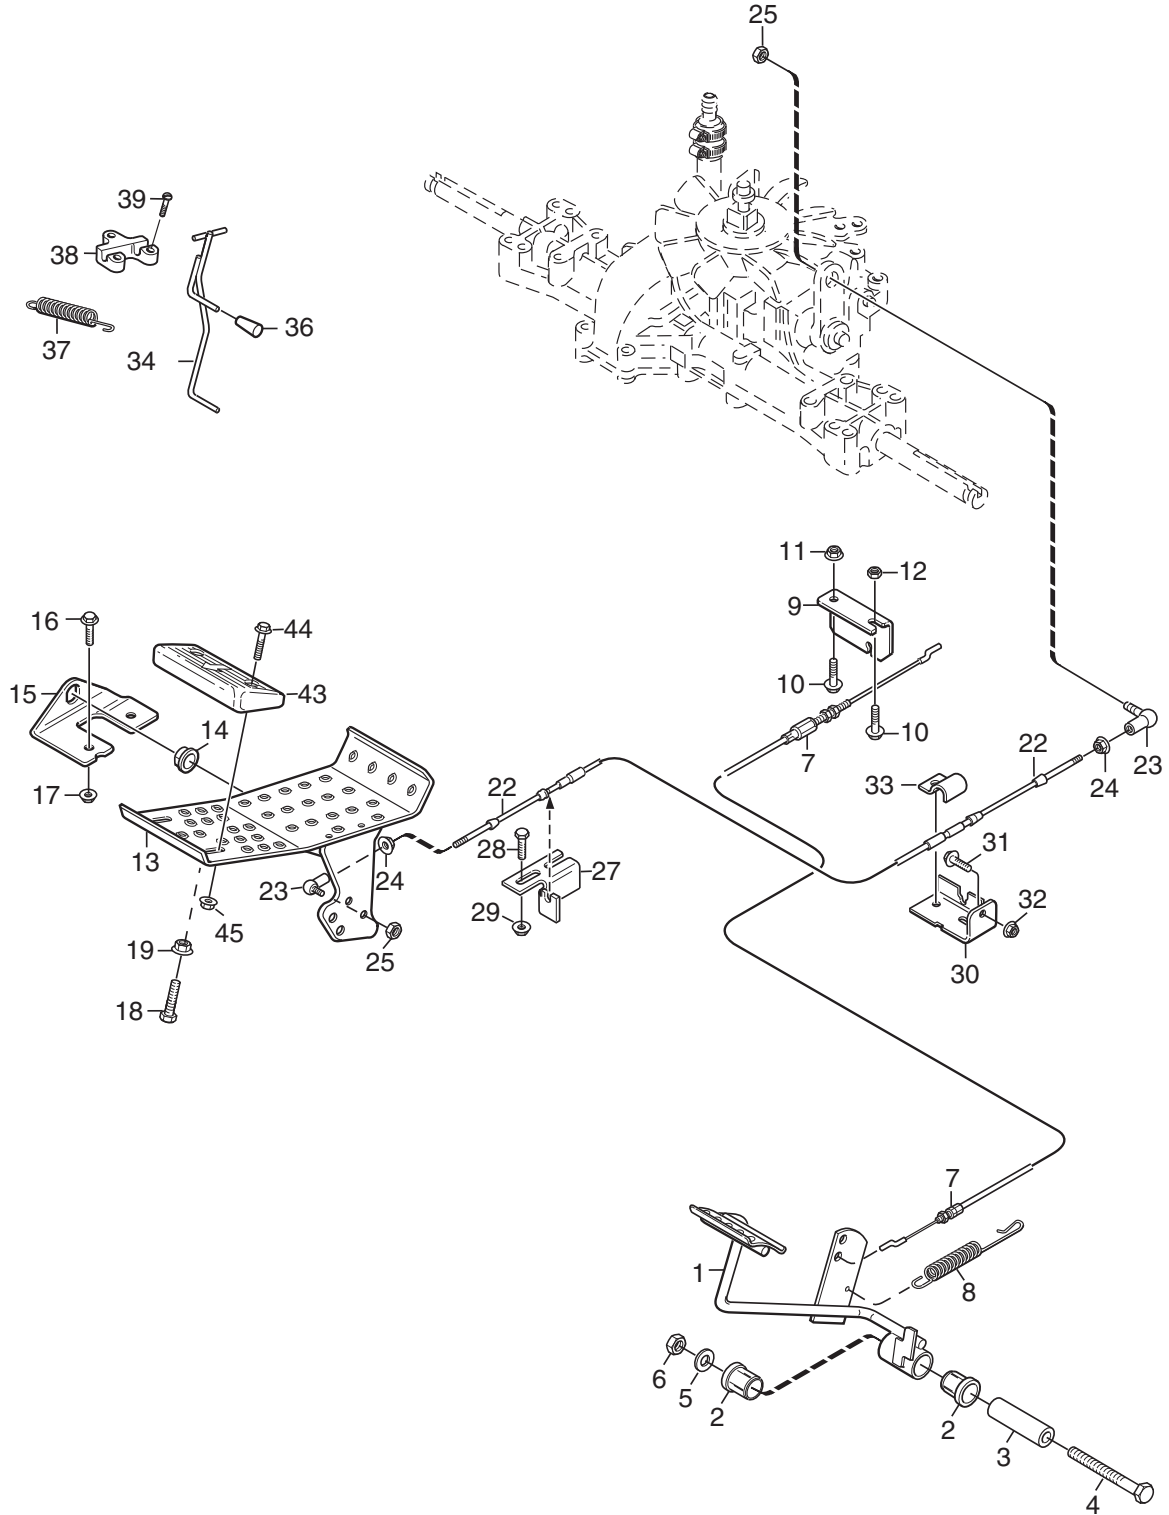

Utgåva Issue 11 - 2015		Fotreglage Foot controls			
Pos. Fig.	Antal Q.ty	Art nr Part No	Benämning	Description	Anmärkning Notes
1	1	1134-5655-01	Kopplingspedal Kpl	Clutch Pedal	
2	1	1134-9024-01	Lager (4 St)	Bearing	Sats 4 st/kit of 4
3	1	1134-5677-02	Distans	Spacer	
4	1	9997-1070-12	Skruv	Screw	
5	1	9699-0030-02	Bricka	Washer	
6	1	9739-1031-22	Mutter	Nut	
7	1	1134-6005-01	Reglagewire	Control Cable	
8	1	4231-0013-00	Fjäder	Spring	
9	1	1134-6467-01	Wirefäste	Cable Holder	
10	2	9959-0820-16	Skruv	Screw	
11	1	112154220/0	Mutter	Nut	
12	1	112155000/0	Mutter	Nut	
13	1	1134-6353-01	Drivpedal	Drive Pedal	
14	2	1134-6313-01	Lager	Bearing	
15	2	1134-2700-01	Fäste	Bracket	
16	2	9959-0820-16	Skruv	Screw	
17	2	112154220/0	Mutter	Nut	
18	1	9997-0835-16	Skruv	Screw	
19	1	112154220/0	Mutter	Nut	
22	1	1134-2766-05	Reglagevajer	Speed Control Cable	
23	2	9570-0001-00	Vinkellänk As8 Din 71802M5	Elbow Link	
24	2	9739-0531-22	Mutter	Nut	
25	2	112154330/0	Mutter	Nut	
27	1	1134-6317-01	Wirefäste	Wire Bracket	
28	2	9959-0620-16	Skruv	Screw	
29	2	9739-0631-22	Mutter	Nut	
30	1	1134-3395-01	Fäste 24 (5-01)	Attachment	
31	2	9959-0820-16	Skruv	Screw	
32	2	112154220/0	Mutter	Nut	
33	1	1134-2021-01	Växelwirefäste	Clamp	
34	1	1134-5353-01	Bromsstang	Brake Rod	
36	1	1134-2786-01	Knopp	Knob	
37	1	1131-1497-01	Fjäder	Brake Spring	
38	1	1134-4002-01	Fäste	Brake Rod Attachment	
39	3	112728697/0	Skruv	Screw	
43	2	1134-6340-02	Fotstöd (5-01)	Foot Rest	
44	4	9959-0620-16	Skruv	Screw	
45	4	9739-0631-22	Mutter	Nut