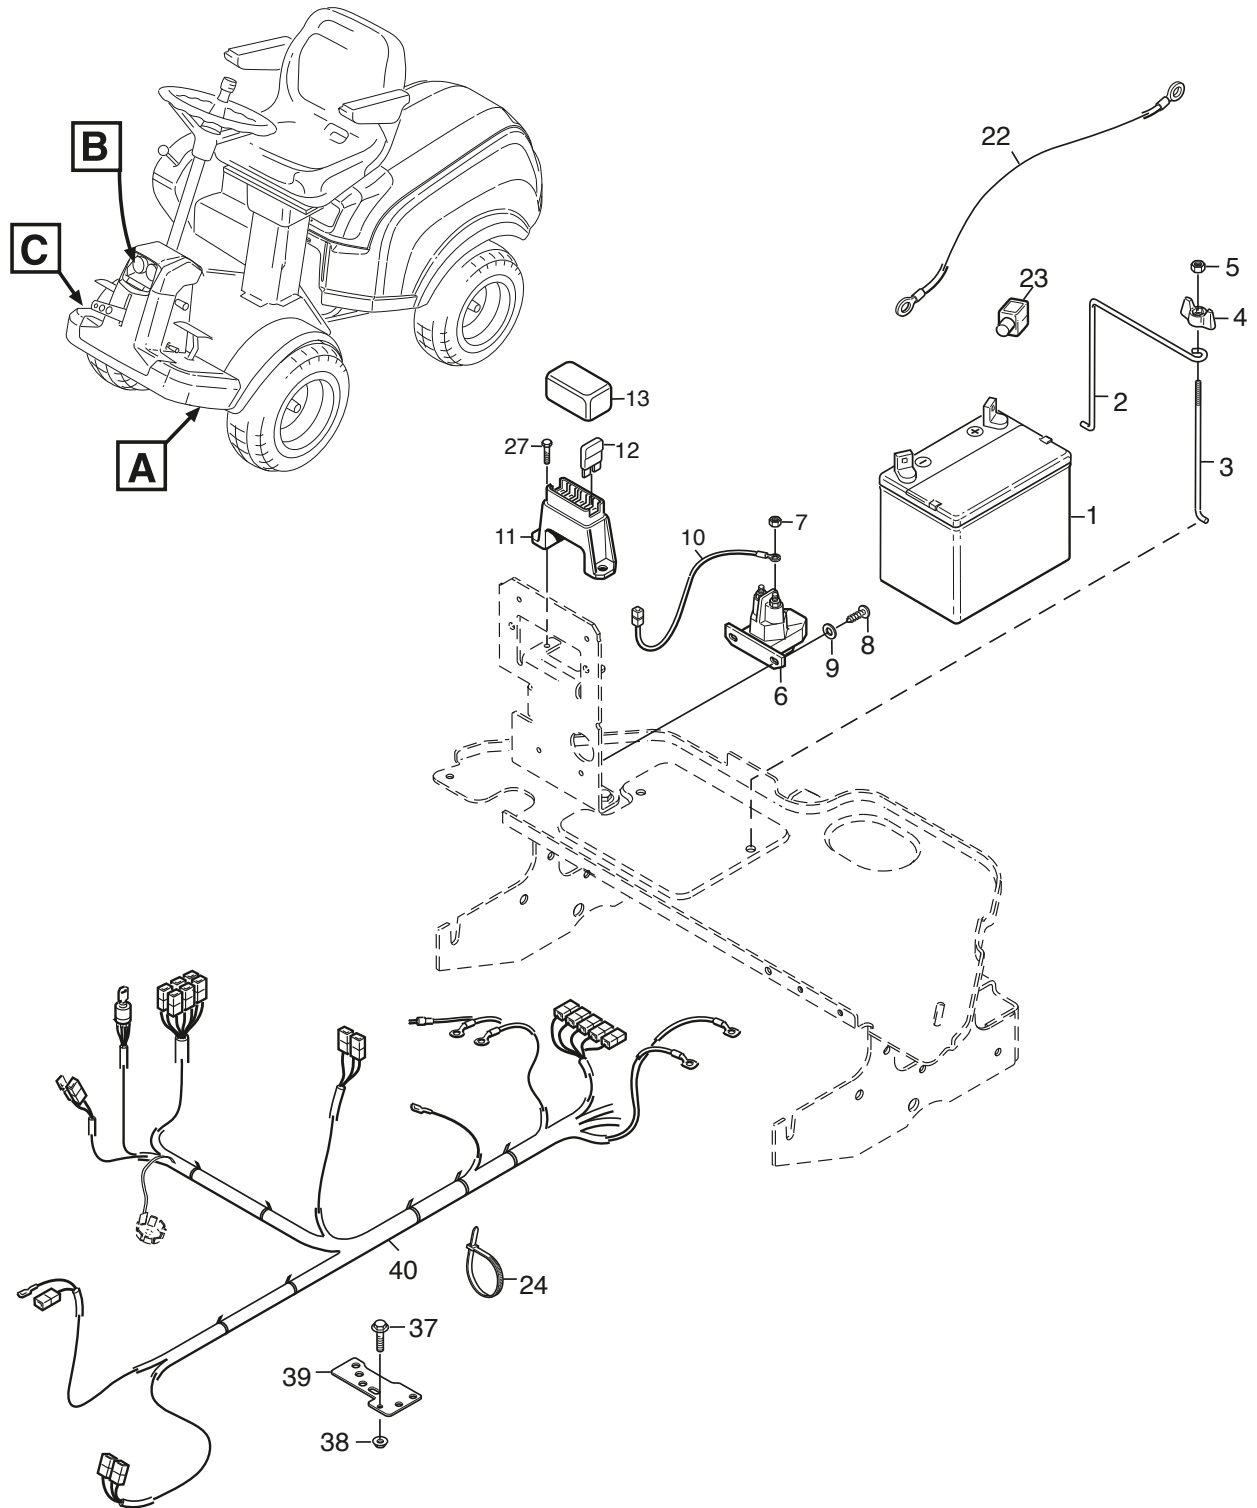

Utgåva Issue 11 - 2015		Elsystem Electrical Parts			
Pos. Fig.	Antal Q.ty	Art nr Part No	Benämning	Description	Anmärkning Notes
1	1	1134-5751-01	Batteri	Battery	
2	1	1134-5994-01	Batteribyggel	Battery Loop	
3	1	1134-5995-01	Batteribyggel	Battery Loop	
4	1	1134-4481-02	Vingmutter	Wing Nut	
5	1	112154510/0	Mutter	Nut	
6	1	1134-3901-01	Solenoid	Solenoid	Incl. pos 7
7	2	9743-5121-32	Mutter	Nut	
8	2	9852-8013-16	Skruv	Screw	
9	2	9699-0060-02	Bricka	Washer	
10	1	1134-4970-02	Kabel	Cable	
11	1	1134-3491-01	Säkringshallare	Fuse Holder	
12	1	1134-3496-01	Säkring | Säkring 10A Röd	Fuse | Fuse (10A)	10A
12	1	1134-3496-06	Säkring | Vippa | Säkring 20 Amp Gul	Fuse | Cover-12V | Fuse (20A)	20A
12	1	1134-3496-07	Säkring (30A Grön)	Fuse (30A)	30A
13	1	1134-3631-01	Lock (5-01)	Cover-Fuse Holder	
14	1	1134-3399-02	Brytare	Switch	For Petrol models
15	2	9943-0516-16	Skruv	Screw	
19	1	1134-7535-01	Honkontakt	Female Connector	
21	2	112735105/0	Skruv	Screw	
22	1	1134-0234-02	Batterikabel (+)	Battery Cable (+)	For Petrol models
23	1	1134-2310-01	Batteriskydd	Guard Cap (+)	For Petrol models
24	5	133320027/0	Bunband	Cable	
24	2	9579-0018-01	Buntband L390	Cable	L=390
27	1	1137-0075-01	Fäste	Attachment 2010	
28	1	9959-0820-16	Skruv	Screw	
29	1	112154220/0	Mutter	Nut	
33	2	9400-0358-01	Led-Lampa	Led-Lamp	
34	1	1134-7505-01	Kabelhärva	Wiring harness	
40	1	187040310/0	Kabelhärva	Wiring harness	For Petrol models