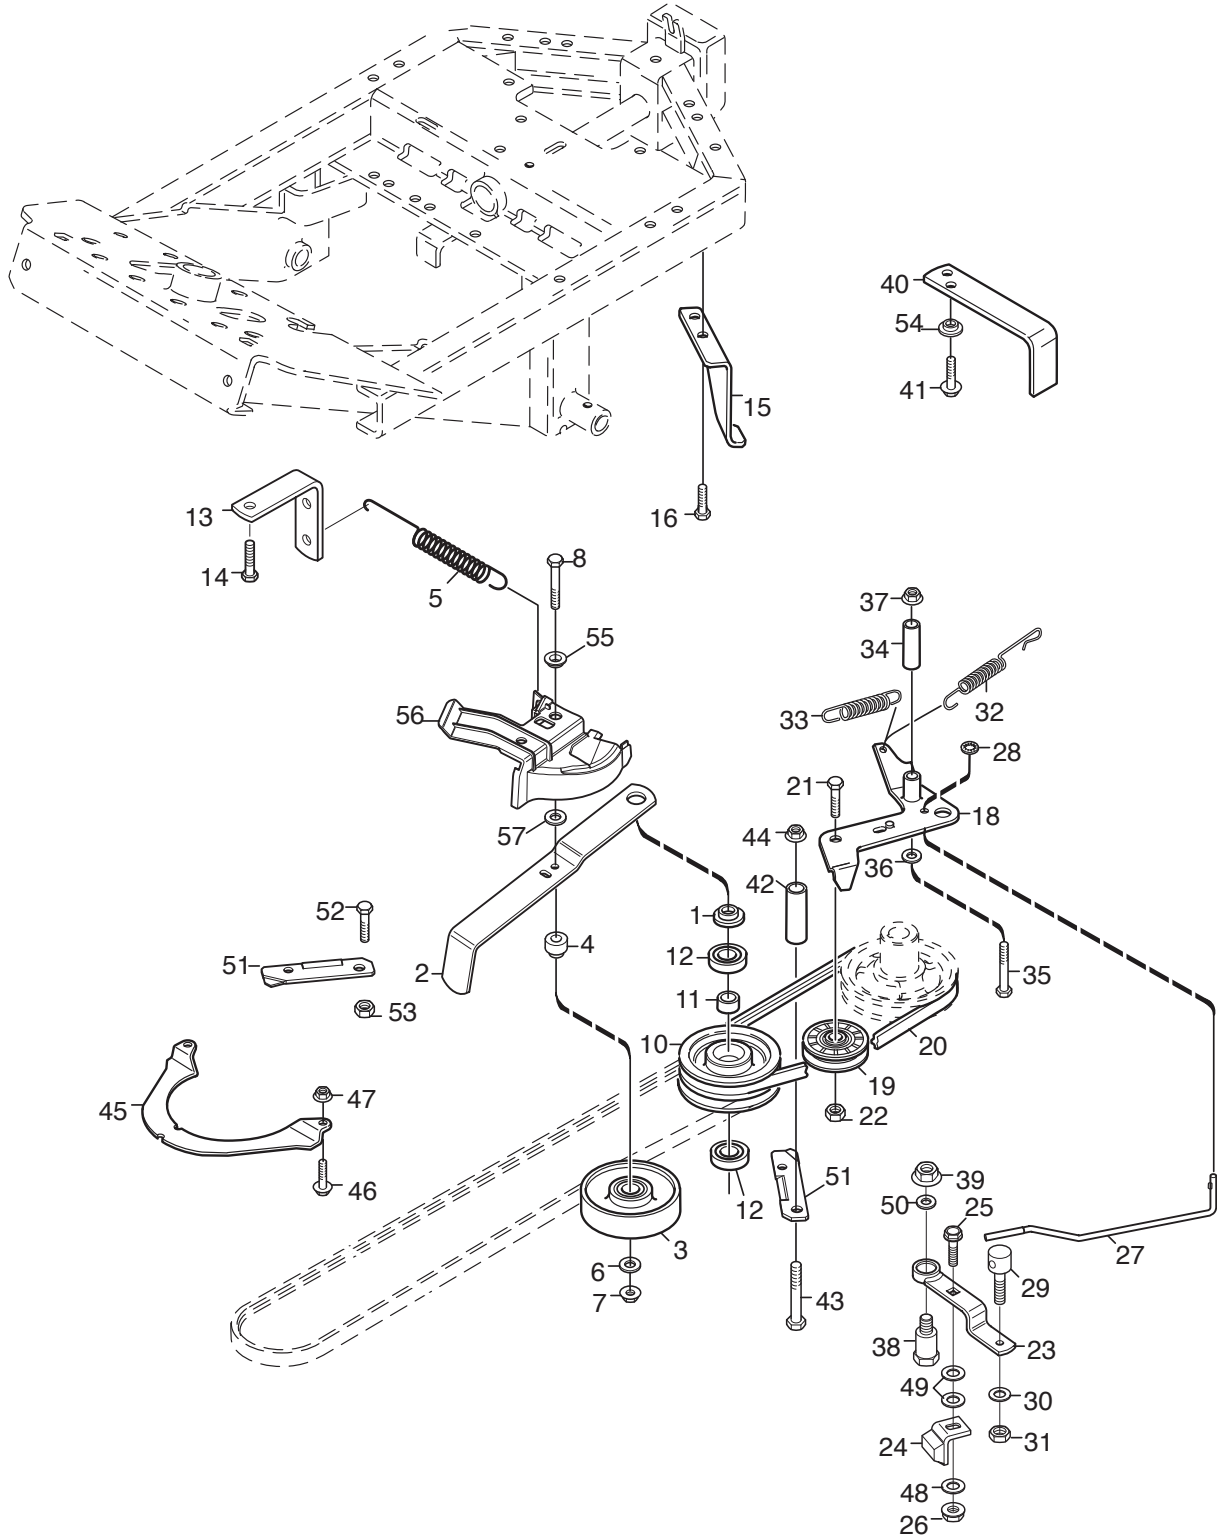

Utgåva Issue 11 - 2015		Kraftuttag Power Take-Off			
Pos. Fig.	Antal Q.ty	Art nr Part No	Benämning	Description	Anmärkning Notes
51	2	337546547/0	Plat	Plate	
52	1	112793102/0	Skruv	Screw	
53	1	112293201/0	Mutter	Nut	
54	2	325160039/0	Distans	Spacer	
55	1	122041980/0	Bussning	Bushing	
56	1	337600000/0	Skydd	Protection	
57	1	112523060/0	Bricka	Washer