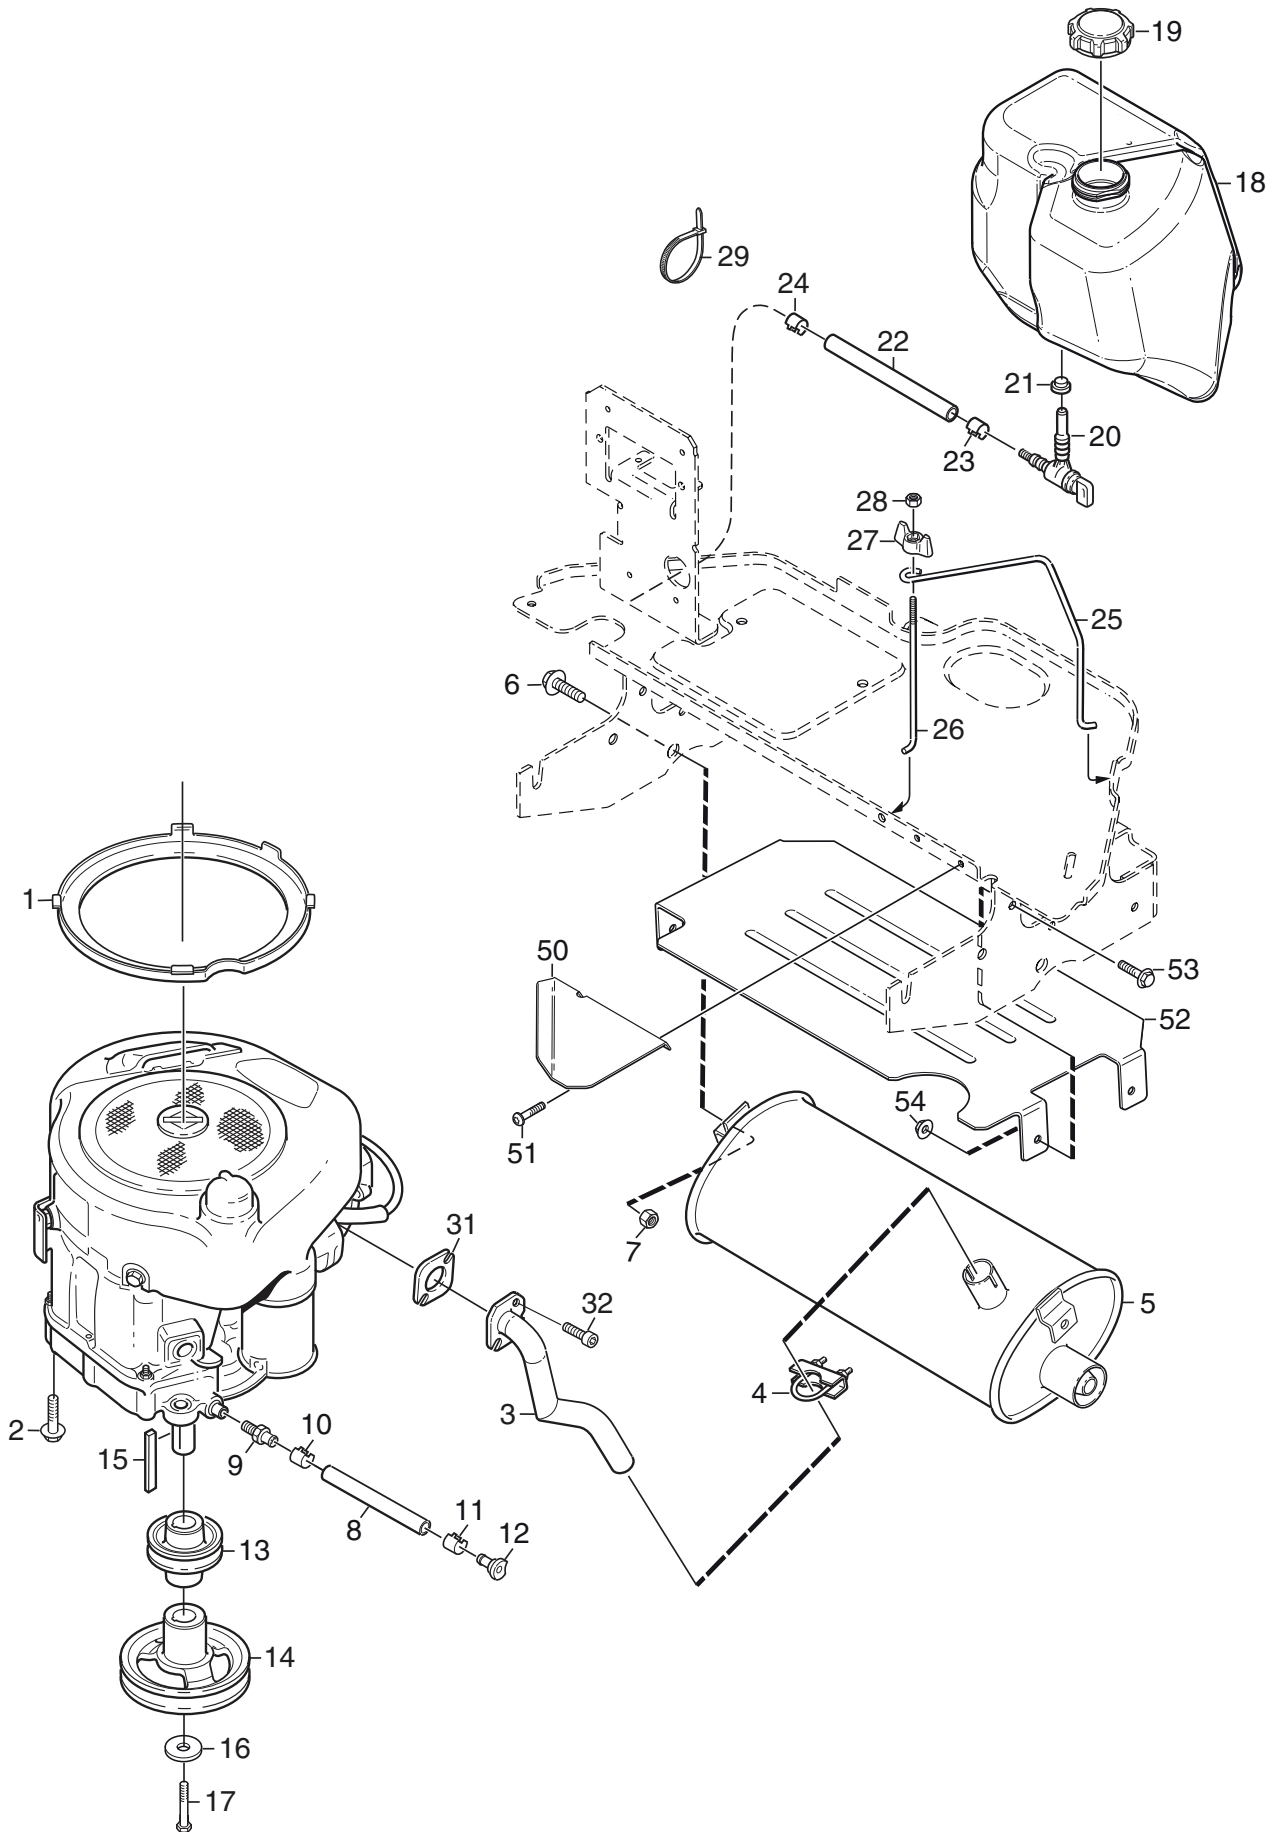

Utgåva Issue 11 - 2015		Motor	Engine		
Pos. Fig.	Antal Q.ty	Art nr Part No	Benämning	Description	Anmärkning Notes
1	1	1134-6116-02	Luftkanal	Air Duct	
2	4	9955-3725-16	Skruv	Screw	
3	1	1134-6100-01	Grenrör Kpl (B&S)	Exhaust Pipe (B&S)	
4	1	9578-0011-01	Rörklämma 38	Tube Clamp	
5	1	1134-6024-01	Ljuddämpare Kpl	Muffler Assy	
6	1	9959-0820-16	Skruv	Screw	
7	1	112154220/0	Mutter	Nut	
8	1	1134-5827-01	Oljeavtappning Kpl	Oil Drain Assy	Incl. pos 9 - 12
9	1	1134-5825-01	Nippel	Nipple	
10	1	9578-0023-04	Slangklämma 15*8 (Vit)	Hose Clamp	
11	1	1134-3499-02	Slangklämma	Hose Clamp	
12	1	1134-5826-01	Plugg	Plug	
13	1	1137-0206-01	Motorremskiva	Engine Belt Pulley	
14	1	1137-0208-01	Motorremskiva	Engine Pulley	
15	1	9600-0251-01	Kil	Key	
16	1	1134-5017-02	Bricka	Washer	
17	1	9987-5332-16	Skruv	Screw	
18	1	1134-5938-01	Bränsletank	Fuel Tank	
19	1	1134-5532-01	Tanklock	Fuel Tank Cap	
20	1	1134-3224-01	Bensinkran	Fuel Shut-Off Valve	
21	1	1134-3225-01	Gummibussning	Grommet	
22	1	1134-2975-13	Bensinslang	Fuel Tube	Cutting length 1,1 mt
23	1	9578-0023-02	Slangklämma D12*8 (Svart)	Hose Clamp	
24	1	9578-0023-02	Slangklämma D12*8 (Svart)	Hose Clamp	
25	1	1134-5942-01	Tankbygel	Tank Loop	
26	1	1134-5996-01	Tankbygel	Tank Loop	
27	1	1134-4481-02	Vingmutter	Wing Nut	
28	1	112154510/0	Mutter	Nut	
29	1	133320027/0	Bunband	Cable	
30	1	9852-8013-16	Skruv	Screw	
31	1	1134-0433-00	Bränslemätare | Packning	Fuel Level Indicator | Gasket	
32	2	1134-4930-01	Skruv	Screw	
50	1	1134-6234-01	Deflektor	Heat Deflector	
51	2	9943-0516-16	Skruv	Screw	
52	1	1134-6251-01	Deflektor	Heat Deflector	
53	4	9959-0612-16	Skruv	Screw	
54	4	9739-0631-22	Mutter	Nut