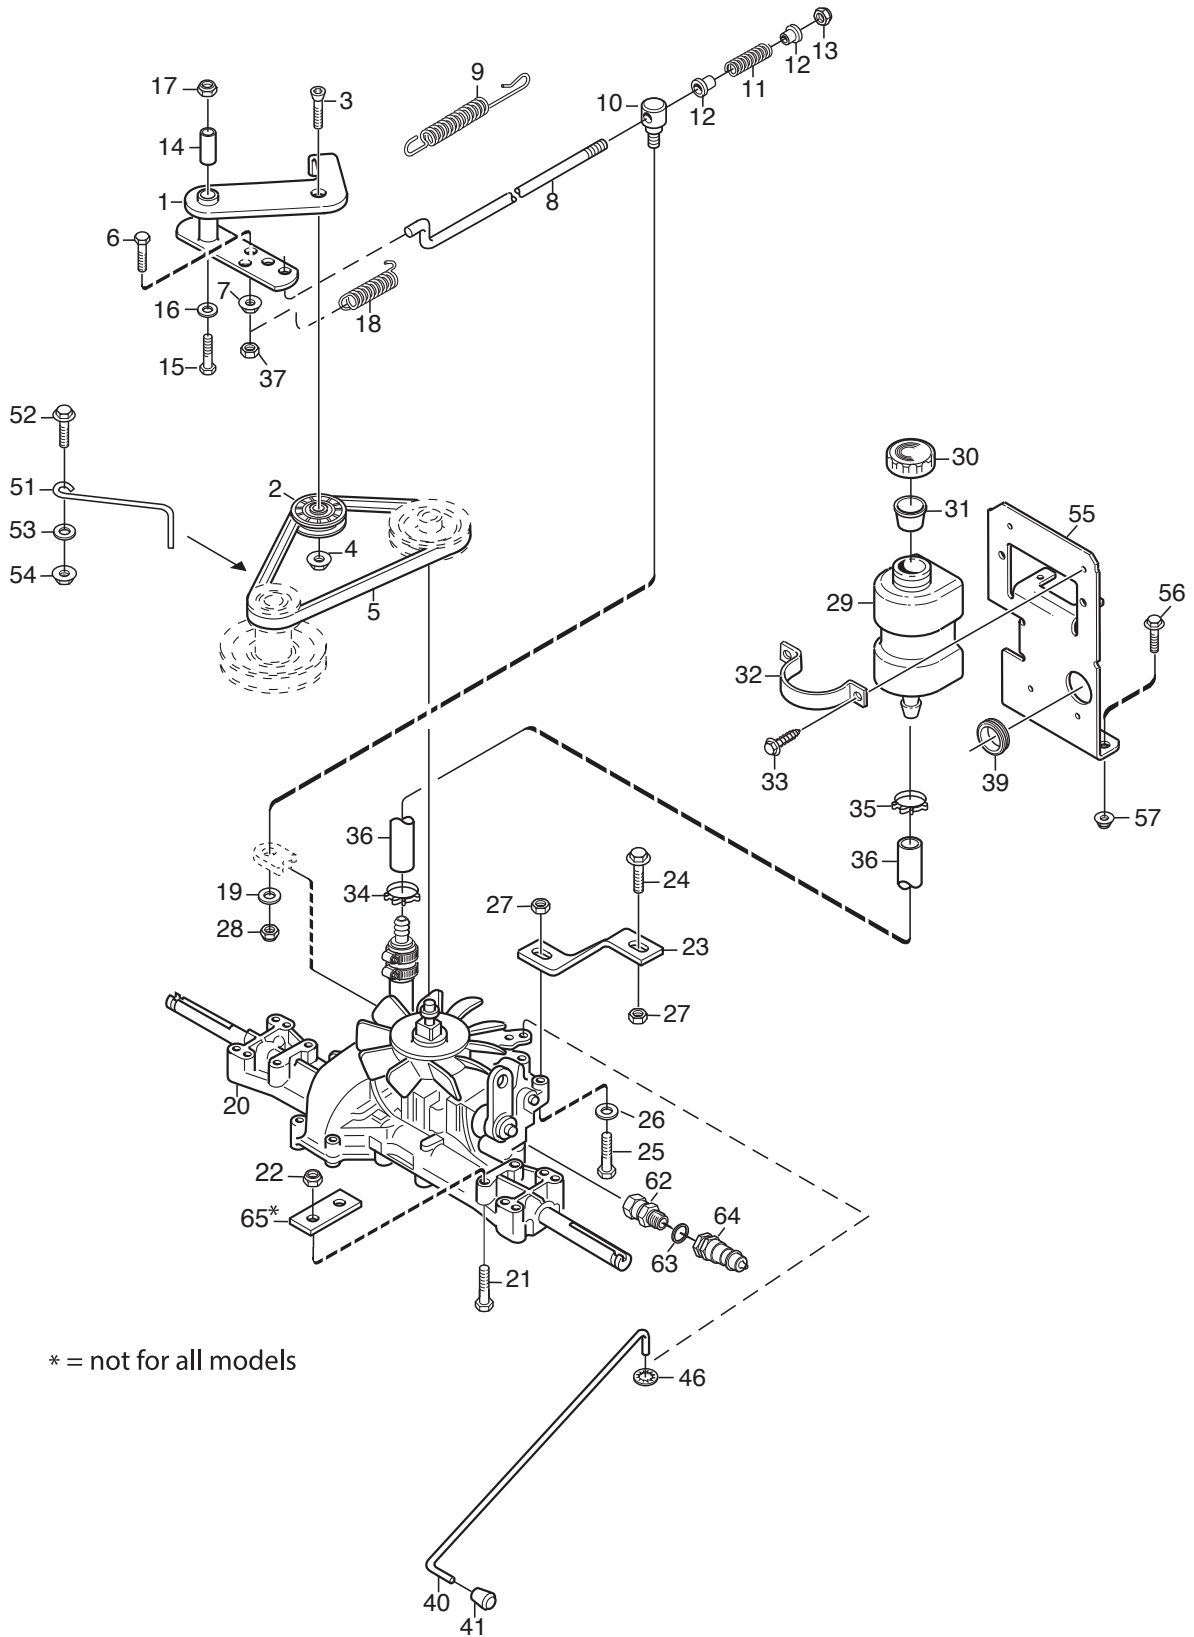

Utgåva Issue 11 - 2015		Transaxel Transmission			
Pos. Fig.	Antal Q.ty	Art nr Part No	Benämning	Description	Anmärkning Notes
62	1	1134-7245-01	Adapter-Rak Stb R1/4"-R3/8"	Hydraulic Coupling-Straight	
63	1	1134-4948-01	Bricka	Washer	
64	1	1134-6042-01	Snabbkoppling-Hane 1/4"	Quick Coupling-Male