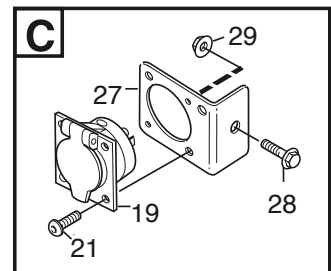

Utgåva Issue 11 - 2015		Elsystem Electrical Parts			
Pos. Fig.	Antal Q.ty	Art nr Part No	Benämning	Description	Anmärkning Notes
1	1	1134-5751-01	Batteri	Battery	
2	1	1134-5994-01	Batteribyggel	Battery Loop	
3	1	1134-5995-01	Batteribyggel	Battery Loop	
4	1	1134-4481-02	Vingmutter	Wing Nut	
5	1	112154510/0	Mutter	Nut	
6	1	1134-3901-01	Solenoid	Solenoid	Incl. pos 7
7	2	9743-5121-32	Mutter	Nut	
8	2	9852-8013-16	Skruv	Screw	
9	2	9699-0060-02	Bricka	Washer	
10	1	1134-4970-02	Kabel	Cable	
11	1	1134-3491-01	Säkringshallare	Fuse Holder	
12	1	1134-3496-01	Säkring | Säkring 10A Röd	Fuse | Fuse (10A)	10A
12	1	1134-3496-06	Säkring | Vippa | Säkring 20 Amp Gul	Fuse | Cover-12V | Fuse (20A)	20A
12	1	1134-3496-07	Säkring (30A Grön)	Fuse (30A)	30A
13	1	1134-3631-01	Lock (5-01)	Cover-Fuse Holder	
14	1	1134-3399-02	Brytare	Switch	For Petrol models
15	2	9943-0516-16	Skruv	Screw	
19	1	1134-7535-01	Honkontakt	Female Connector	
21	2	112735105/0	Skruv	Screw	
22	1	1134-0234-02	Batterikabel (+)	Battery Cable (+)	For Petrol models
23	1	1134-2310-01	Batteriskydd	Guard Cap (+)	For Petrol models
24	5	133320027/0	Bunband	Cable	
24	2	9579-0018-01	Buntband L390	Cable	L=390
27	1	1137-0075-01	Fäste	Attachment 2010	
28	1	9959-0820-16	Skruv	Screw	
29	1	112154220/0	Mutter	Nut	
33	2	9400-0358-01	Led-Lampa	Led-Lamp	
34	1	1134-7505-01	Kabelhärva	Wiring harness	
40	1	187040310/0	Kabelhärva	Wiring harness	For Petrol models