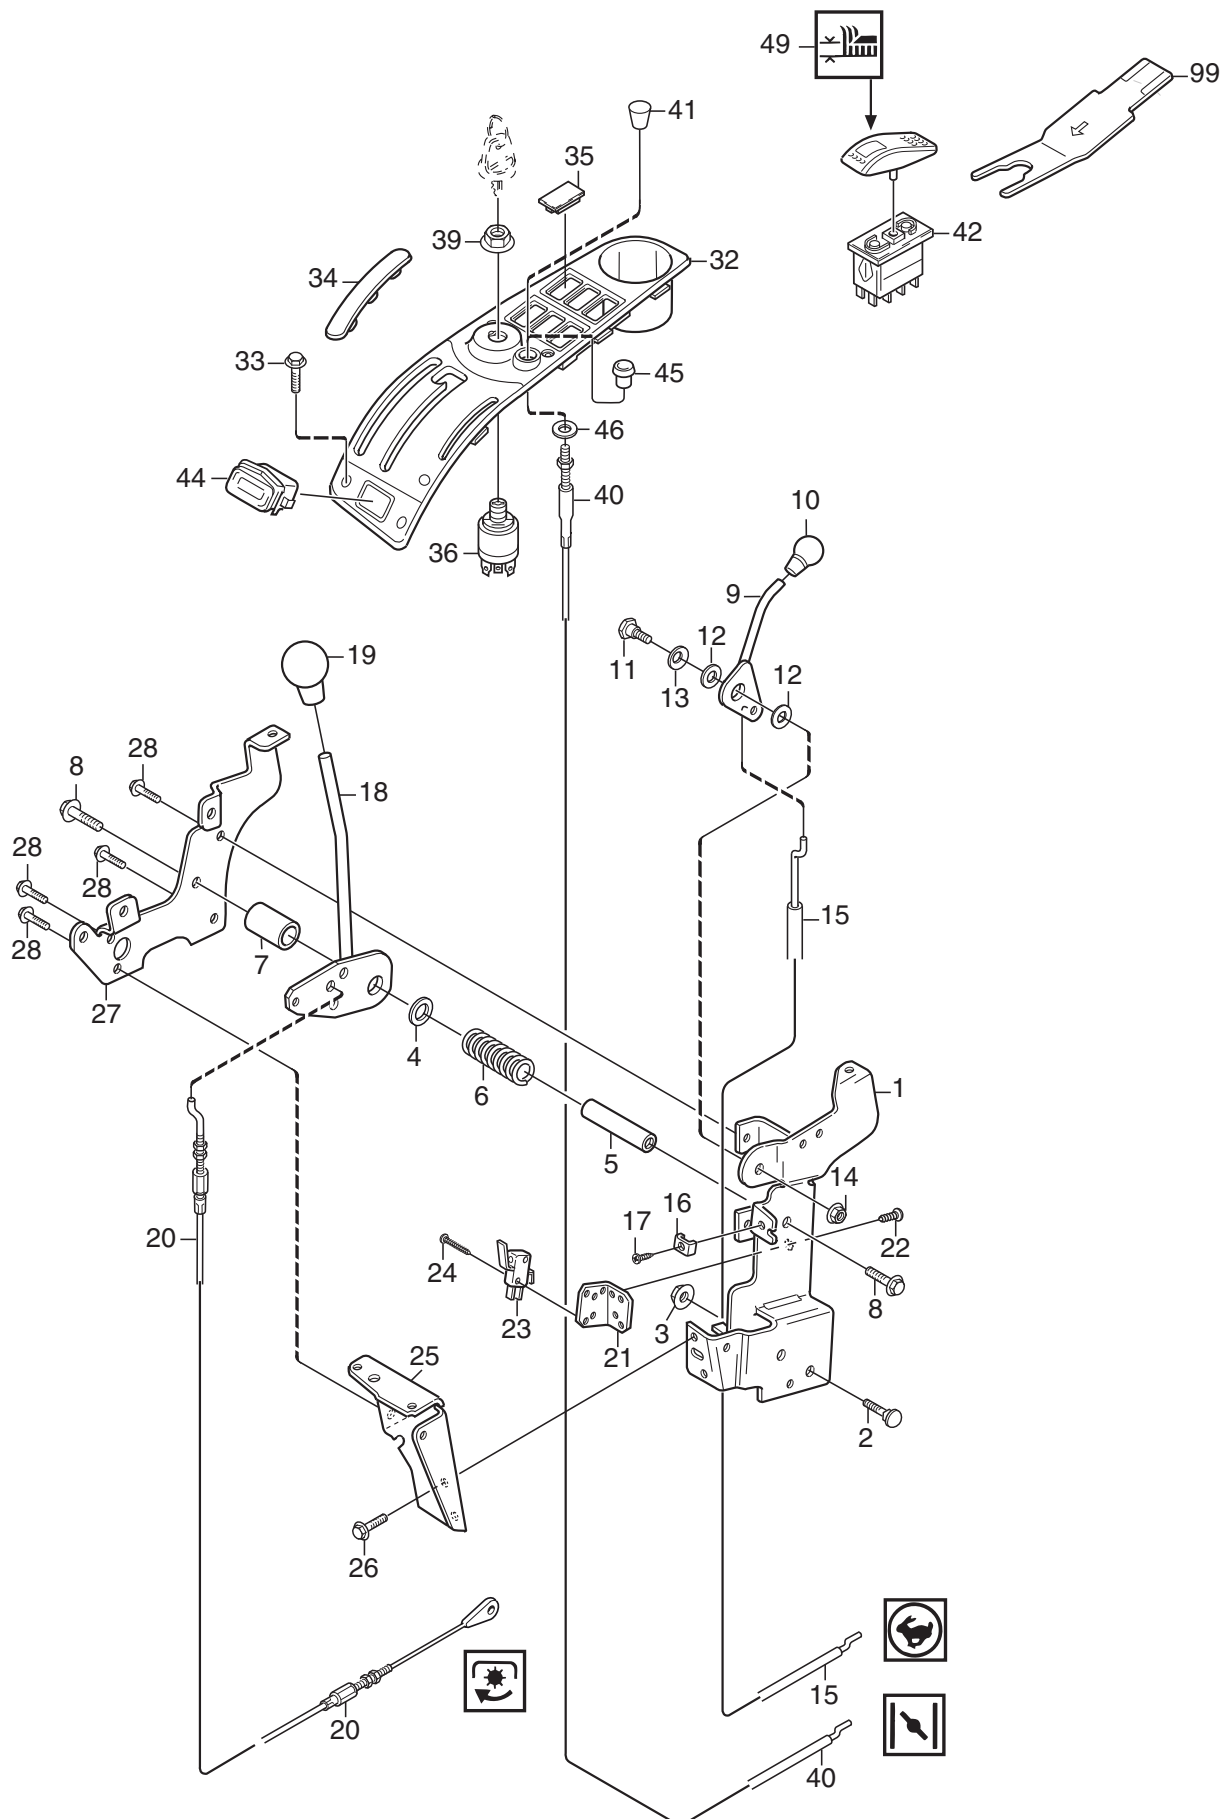

Utgåva Issue 11 - 2015		Handreglage Hand controls			
Pos. Fig.	Antal Q.ty	Art nr Part No	Benämning	Description	Anmärkning Notes
1	1	1134-4156-01	Vinkelhallare Kpl 24	Panel Bracket-Inner	
2	2	9897-0820-16	Skruv	Screw	
3	2	112154220/0	Mutter	Nut	
4	1	9695-0011-00	Bricka	Washer	
5	1	1134-4065-01	Reglageaxel	Control Shaft	
6	1	1134-4079-01	Fjäder	Spring	
7	1	1134-4080-03	Reglagehylsa	Control Sleeve	
8	2	9959-0820-16	Skruv	Screw	
9	1	1134-4077-02	Arm	Lever	
10	1	1134-4078-01	Knopp	Knob	
11	1	1134-0240-00	Skruv	Screw	
12	2	1134-4242-01	Distansbricka	Washer	
13	1	9665-0002-00	Bricka	Washer	
14	1	112155000/0	Mutter	Nut	
15	1	1137-0063-02	Gasreglage	Throttle Cable	L1 = 925 mm
16	1	1137-0115-01	Wireklämma	Wire Clamp	
17	1	9943-0516-16	Skruv	Screw	
18	1	1134-4072-01	Aggregatpak Kpl	Control Lever	
19	1	1134-2551-01	Knopp	Knob	
20	1	1134-3573-03	Kraftuttagwire	Pto Cable	
21	1	1134-5358-01	Brytarfäste	Switch Bracket	
22	2	9852-8013-16	Skruv	Screw	
23	1	9400-0360-01	Mikrobrytare	Microswitch	
24	2	9840-7716-16	Skruv	Screw	L = 16 mm
25	1	1134-6328-01	Frontfäste 5-01	Panel Bracket-Front	
26	2	9893-0616-16	Skruv | Relä	Screw | Relay	
27	1	1134-6327-01	Frontplat5-01	Front Plate	
28	4	9893-0616-16	Skruv | Relä	Screw | Relay	
32	1	1134-6096-05	Kassett	Dashboard	
33	4	9946-0525-16	Skruv	Screw	
34	1	1134-4154-01	Täckbricka	Cover	
35	5	1134-4129-01	Täckbricka	Cover	
35	6	1134-4129-01	Täckbricka	Cover	
36	1	1134-4093-01	Tändningslas	Ignition Switch	
39	1	1134-4749-01	Mutter	Nut	
42	1	9400-0282-01	Brytare (Med Diod)	Switch	
44	1	9400-0384-01	Hour Counter	Hour Counter	
45	1	1134-4100-01	Täckpropp	Plug	
49	1	9400-0280-03	Vippa Höjdst	Switch Cover-Height Adjust	
99	1	9400-0290-01	Verktyg F.Vippa	Tool	Tillbehör/Accessory