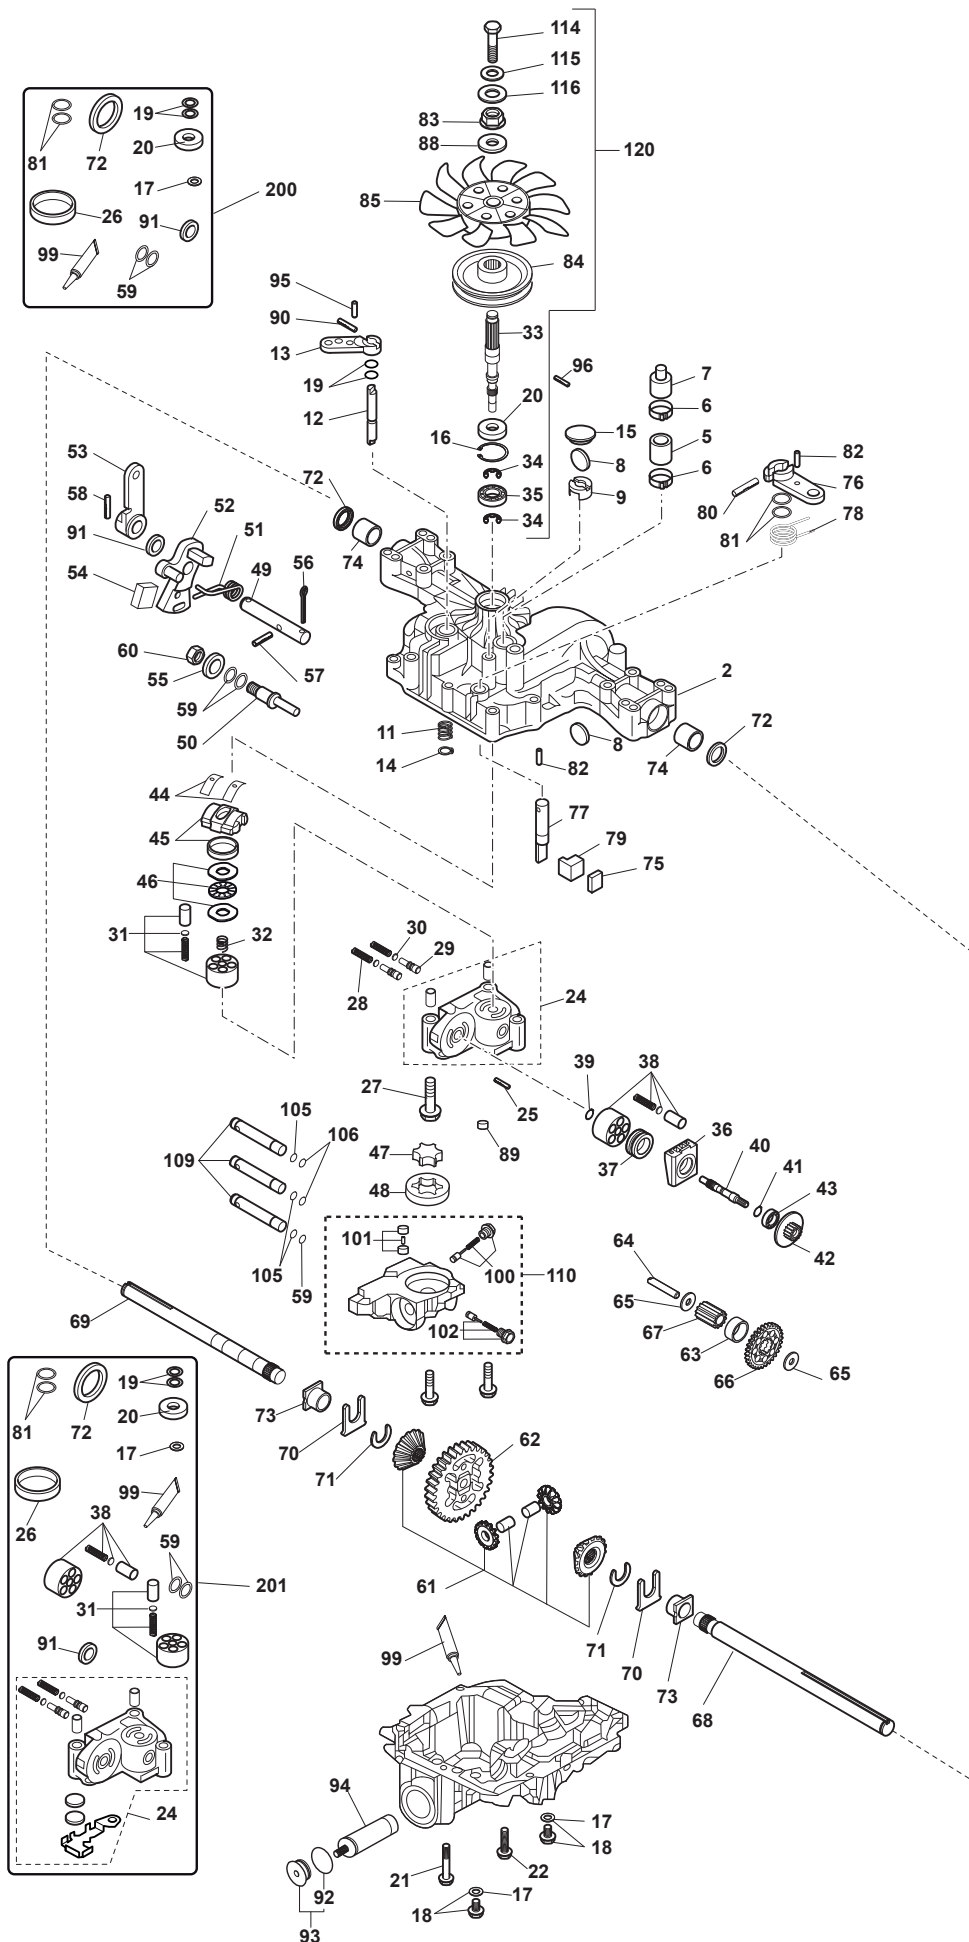

Utgåva Issue 18 - 2016		Transmission			
Pos. Fig.	Antal Q.ty	Art nr Part No	Benämning	Description	Anmärkning Notes
112	1	1139-1473-01	Bult	Bolt	
113	1	1139-1471-01	Bult	Bolt	
114	1	1139-1719-01	Bult	Bolt	
115	1	1139-1720-01	Bricka	Washer	
116	1	1139-1721-01	Bricka	Washer	
120	1	1139-1725-01	Pumpaxel Kpl	Pump Shaft Kit	Inkl. pos 33,114-116