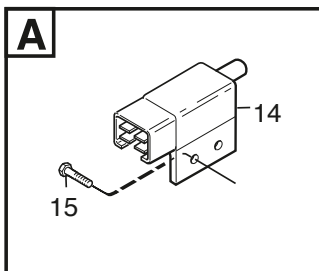

Utgåva Issue 18 - 2016		Elsystem Electrical Parts			
Pos. Fig.	Antal Q.ty	Art nr Part No	Benämning	Description	Anmärkning Notes
1	1	1134-5751-01	Batteri	Battery	
2	1	1134-5994-01	Batteribygel	Battery Loop	
3	1	1134-5995-01	Batteribygel	Battery Loop	
4	1	1134-4481-02	Vingmutter	Wing Nut	
5	1	112154510/0	Mutter	Nut	
6	1	1134-3901-01	Solenoid	Solenoid	Incl. pos 7
7	2	9743-5121-32	Mutter	Nut	
8	2	9852-8013-16	Skruv	Screw	
9	2	9699-0060-02	Bricka	Washer	
10	1	1134-4970-02	Kabel	Cable	
11	1	1134-3491-01	Säkringshallare	Fuse Holder	
12	1	1134-3496-07	Säkring (30A Grön)	Fuse (30A)	30A
12	1	1134-3496-01	Säkring 10A Röd	Fuse (10A) Red	10A
12	1	1134-3496-06	Säkring 20A Gul	Fuse (20A) Yellow	20A
13	1	1134-3631-01	Lock (5-01)	Cover-Fuse Holder	
14	1	1134-3399-02	Brytare	Switch	For Petrol models
15	2	9943-0516-16	Skruv	Screw	
19	1	1134-7535-01	Honkontakt	Female Connector	
21	2	112735105/0	Skruv	Screw	
22	1	1134-0234-02	Batterikabel (+)	Battery Cable (+)	For Petrol models
23	1	1134-2310-01	Batteriskydd	Guard Cap (+)	For Petrol models
24	5	133320027/0	Bunband	Cable	
24	2	9579-0018-01	Buntband L390	Cable	L=390
27	1	1137-0075-01	Fäste	Attachment 2010	
28	1	9959-0820-16	Skruv	Screw	
29	1	112154220/0	Mutter	Nut	
33	2	9400-0358-01	Led-Lampa	Led-Lamp	
34	1	1134-7505-01	Kabelhärva	Wiring harness	
40	1	187040310/0	Kabelhärva	Wiring harness	For Petrol models