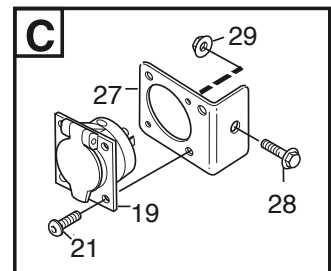

Utgåva Issue 18 - 2016		Elsystem Electrical Parts			
Pos. Fig.	Antal Q.ty	Art nr Part No	Benämning	Description	Anmärkning Notes
1	1	1134-5751-01	Batteri	Battery	
2	1	1134-5994-01	Batteribygel	Battery Loop	
3	1	1134-5995-01	Batteribygel	Battery Loop	
4	1	1134-4481-02	Vingmutter	Wing Nut	
5	1	112154510/0	Mutter	Nut	
6	1	1134-3901-01	Solenoid	Solenoid	Incl. pos 7
7	2	9743-5121-32	Mutter	Nut	
8	2	9852-8013-16	Skruv	Screw	
9	2	9699-0060-02	Bricka	Washer	
10	1	1134-4970-02	Kabel	Cable	
11	1	1134-3491-01	Säkringshallare	Fuse Holder	
12	1	1134-3496-07	Säkring (30A Grön)	Fuse (30A)	30A
12	1	1134-3496-01	Säkring 10A Röd	Fuse (10A) Red	10A
12	1	1134-3496-06	Säkring 20A Gul	Fuse (20A) Yellow	20A
13	1	1134-3631-01	Lock (5-01)	Cover-Fuse Holder	
14	1	1134-3399-02	Brytare	Switch	For Petrol models
15	2	9943-0516-16	Skruv	Screw	
19	1	1134-7535-01	Honkontakt	Female Connector	
21	2	112735105/0	Skruv	Screw	
22	1	1134-0234-02	Batterikabel (+)	Battery Cable (+)	For Petrol models
23	1	1134-2310-01	Batteriskydd	Guard Cap (+)	For Petrol models
24	5	133320027/0	Bunband	Cable	
24	2	9579-0018-01	Buntband L390	Cable	L=390
27	1	1137-0075-01	Fäste	Attachment 2010	
28	1	9959-0820-16	Skruv	Screw	
29	1	112154220/0	Mutter	Nut	
33	2	9400-0358-01	Led-Lampa	Led-Lamp	
34	1	1134-7505-01	Kabelhärva	Wiring harness	
40	1	187040310/0	Kabelhärva	Wiring harness	For Petrol models