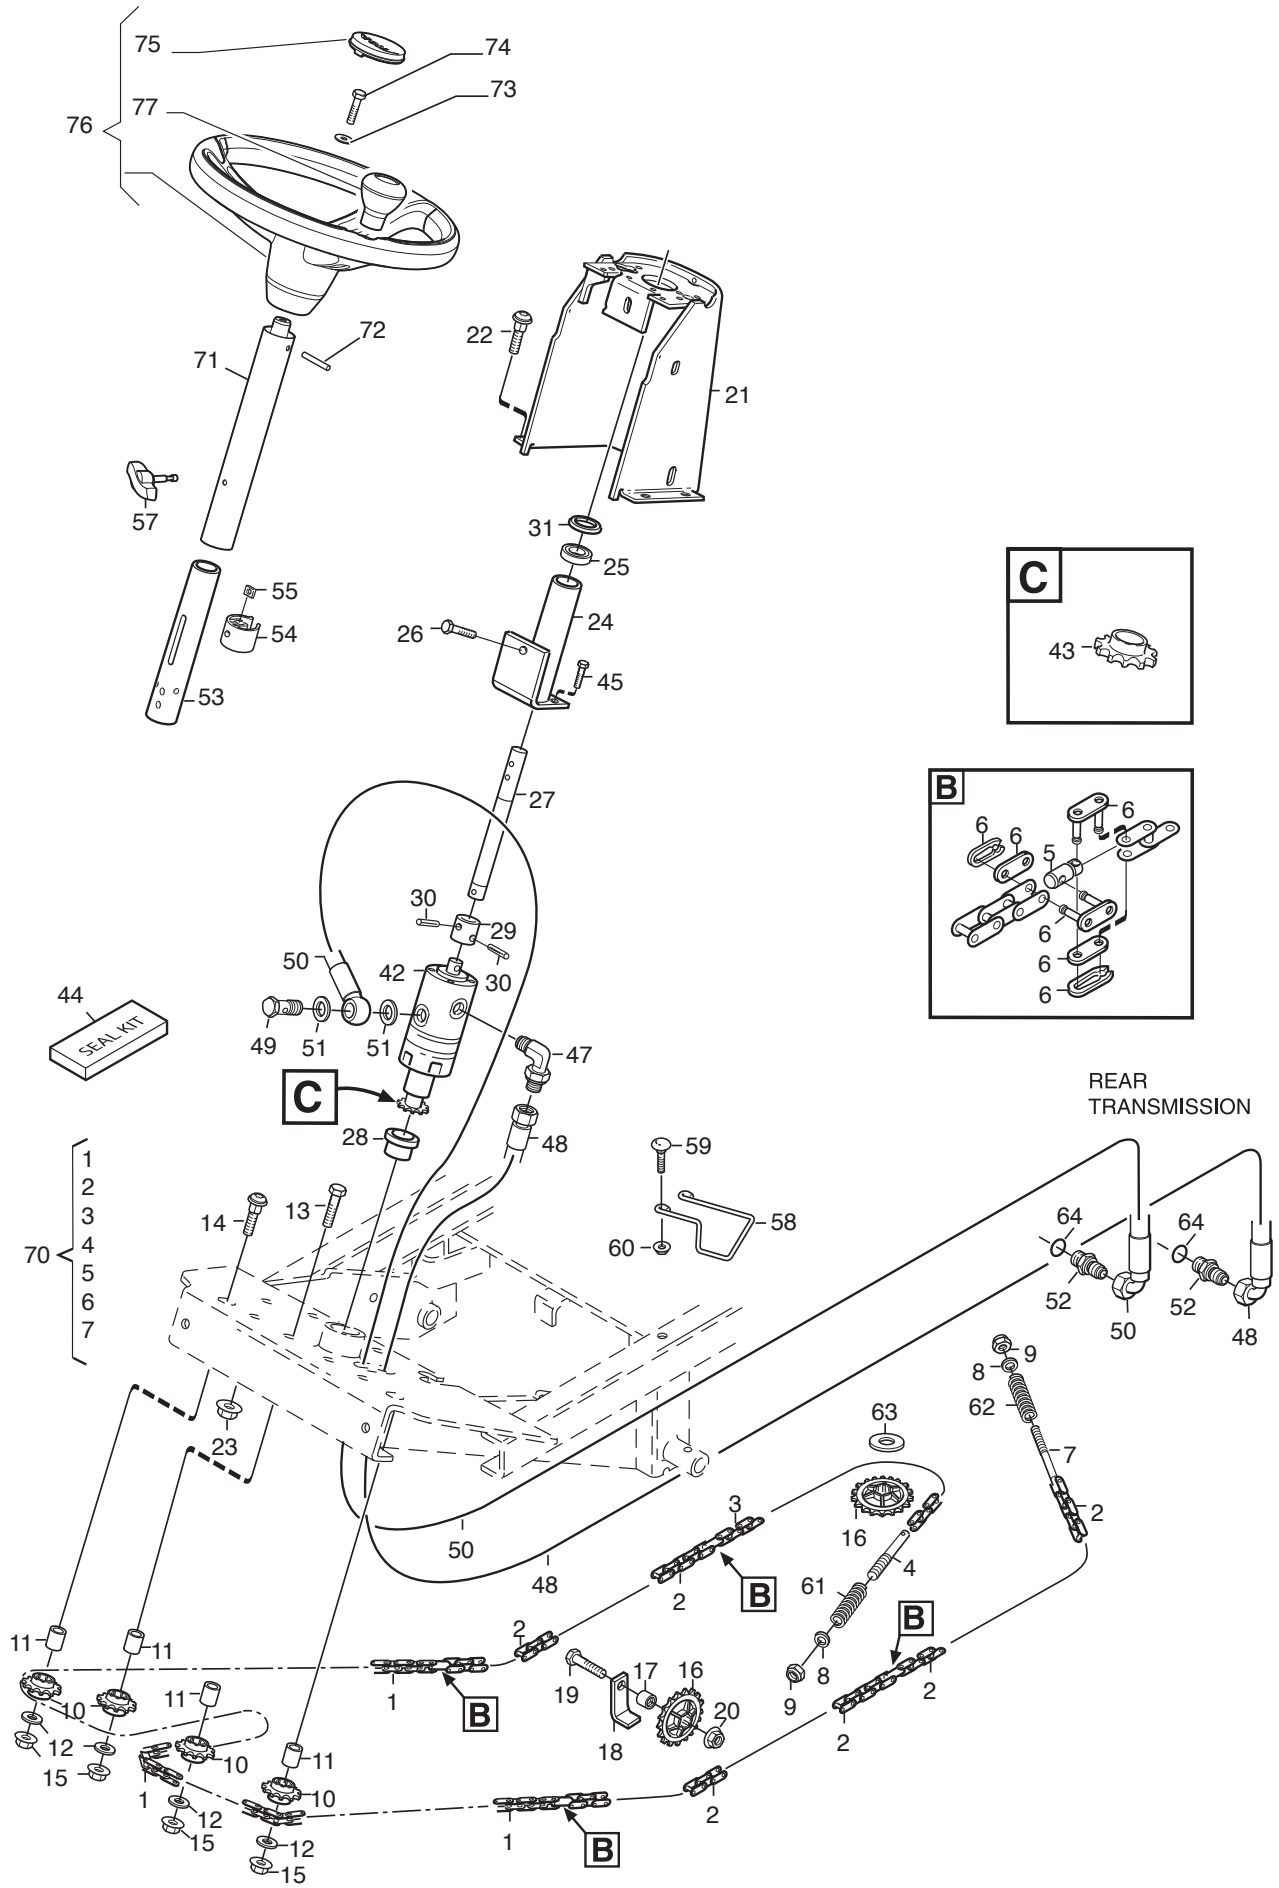

Utgåva Issue 18 - 2016		Styrning Steering			
Pos. Fig.	Antal Q.ty	Art nr Part No	Benämning	Description	Anmärkning Notes
62	1	1134-3817-02	Fjäder	Spring	L = 33 mm
63	1	337670201/0	Bricka	Washer	
64	2	9404-0028-01	O-Ring 11,89 X 1,98	O-ring	
70	1	1134-6379-02	Styrkedja Fz K/K, L/K Smst	Steering Chain Assy	Incl. pos 1 - 6
71	1	387520101/1	Rattstång	Steering Column	
72	1	112620299/0	Spännstift	Elastic Pin	
73	1	112583500/0	Lasbricka	Grower	
74	1	112793102/0	Skruv	Screw	
75	1	337580550/0	Styrplåt Kpl	Steering Plate	
77	1	187593701/0	Knopp	Knob	
76	1	337961200/0	Ratt	Steering wheel	Incl. pos 75, 77