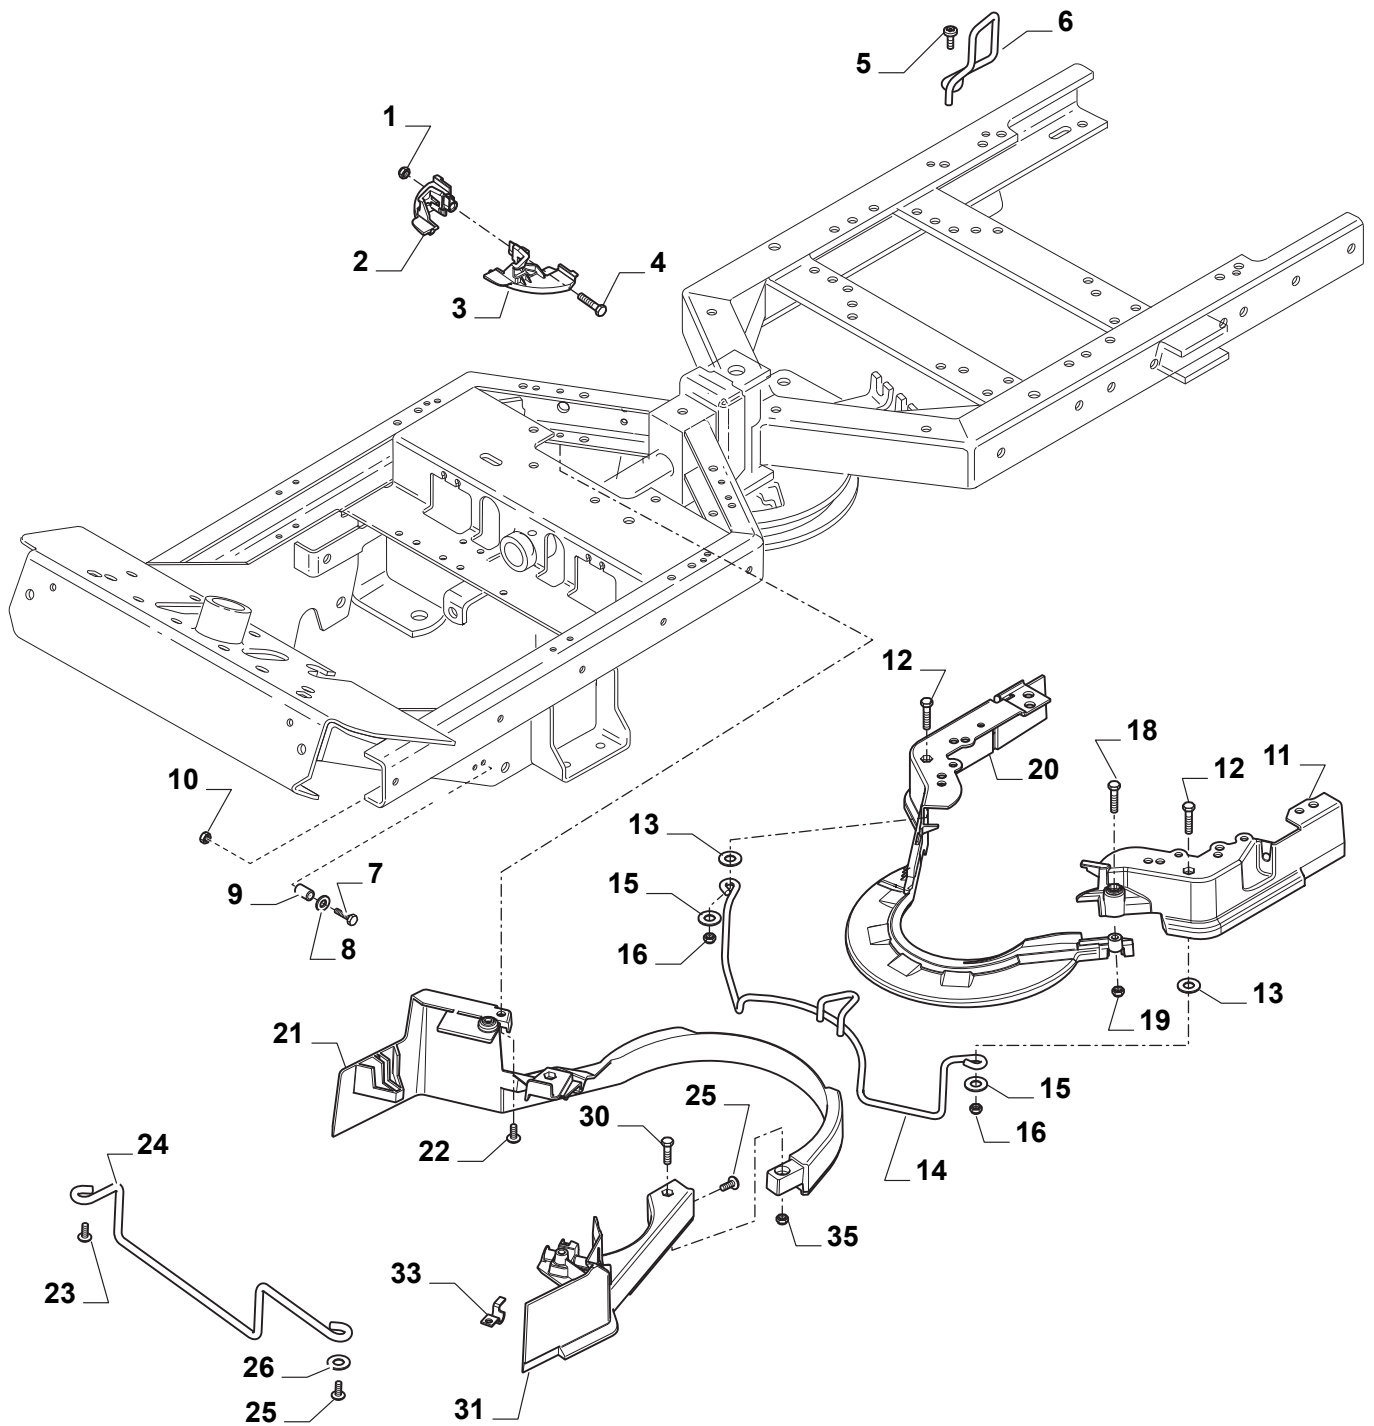

Utgåva Issue 18 - 2016		Remskydd Protection, Belt			
Pos. Fig.	Antal Q.ty	Art nr Part No	Benämning	Description	Anmärkning Notes
1	1	112154510/0	Mutter	Nut	
2	1	337600010/0	Skydd	Protection	
3	1	337600011/0	Skydd	Protection	
4	1	112792099/0	Skruv	Screw	
5	1	9893-0616-16	Skruv	Screw	
6	1	337600015/0	Remskydd	Belt Cover	
7	2	112735669/0	Skruv	Screw	
8	2	112523050/0	Bricka	Washer	
9	2	1134-1565-14	Distans	Spacer	
10	2	112154510/0	Mutter	Nut	
11	1	337060001/1	Remskydd	Belt Cover	
12	2	112792099/0	Skruv	Screw	
13	2	112524010/0	Bricka	Washer	
14	1	337785100/0	Fäste	Support	
15	2	112521330/0	Bricka	Washer	
16	2	112154510/0	Mutter	Nut	
18	1	112791500/0	Skruv	Screw	
19	1	112154510/0	Mutter	Nut	
20	1	337060000/1	Remskydd	Belt Cover	
21	1	337060002/0	Remskydd	Belt Cover	
22	1	9893-0616-16	Skruv	Screw	
23	1	9945-0816-16	Skruv	Screw	
24	1	137294100/0	Remstyrning	Belt Guide	
25	2	9893-0616-16	Skruv	Screw	
26	1	112523050/0	Bricka	Washer	
30	1	112791500/0	Skruv	Screw	
31	1	337060003/0	Remskydd	Belt Cover	
33	1	322545159/0	Plat	Plate	
35	1	112154510/0	Mutter	Nut