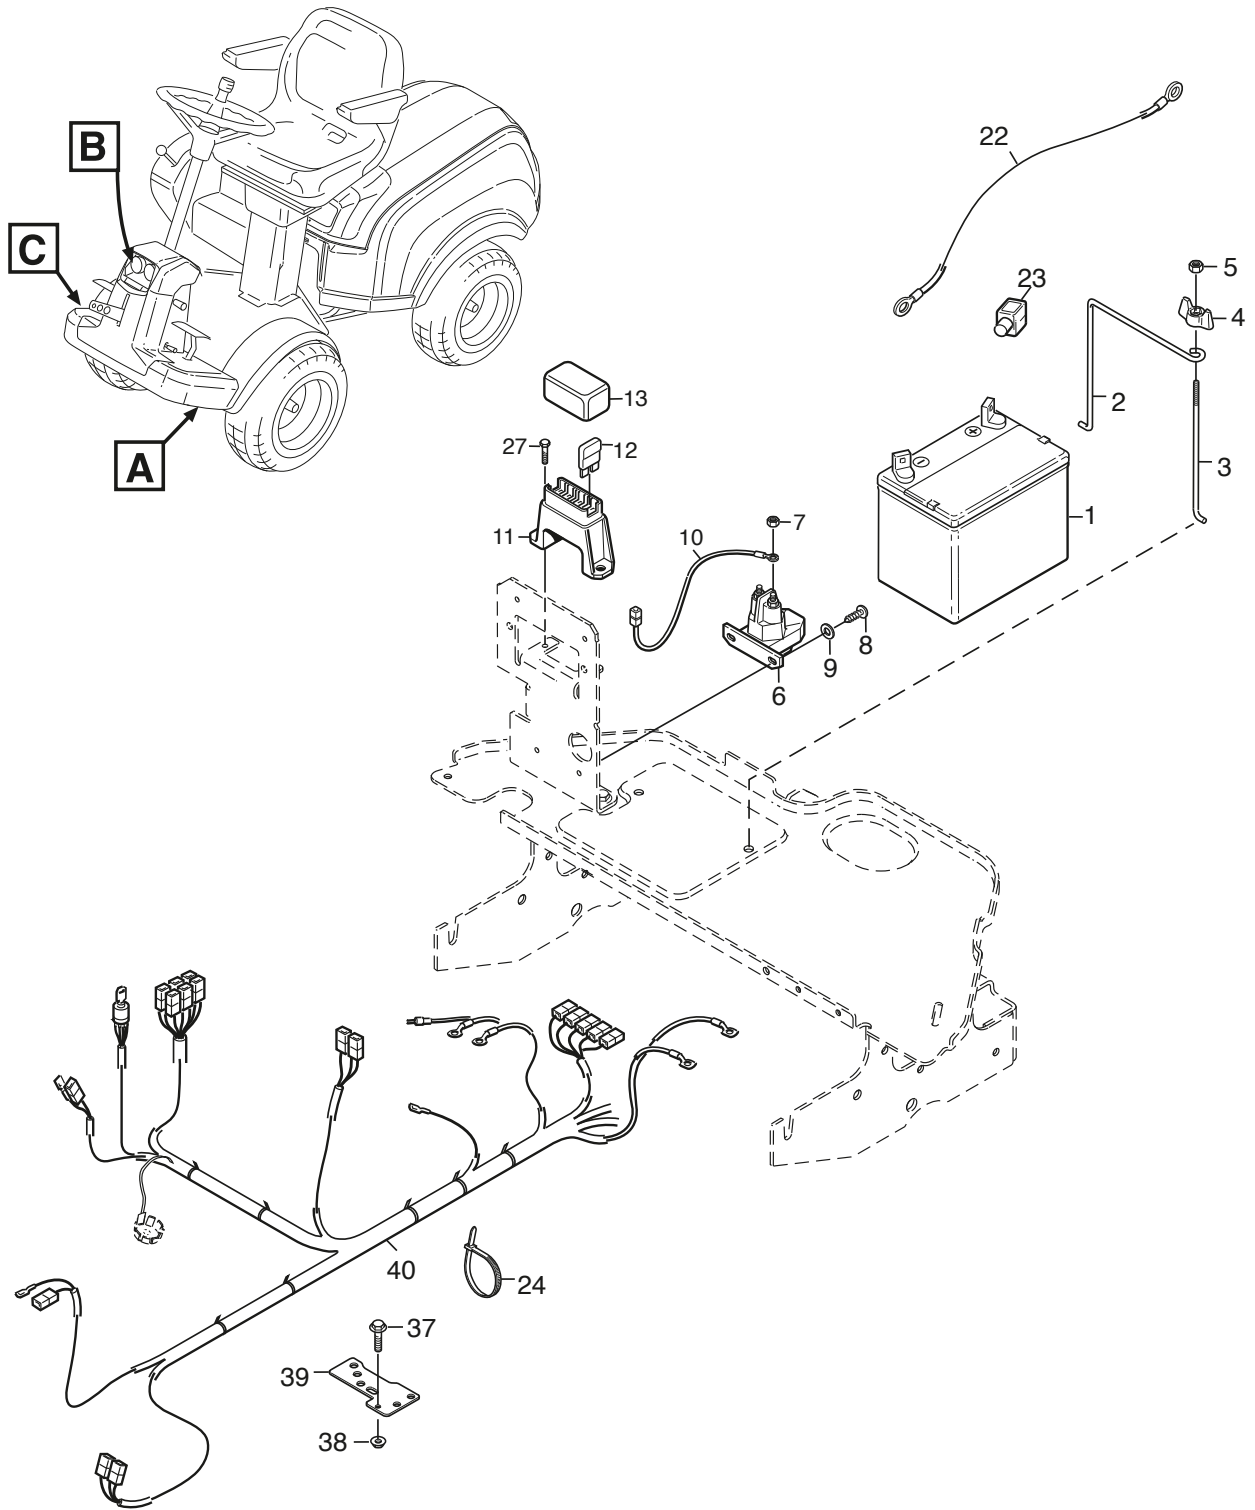

Utgåva Issue 18 - 2016		Elsystem Electrical Parts			
Pos. Fig.	Antal Q.ty	Art nr Part No	Benämning	Description	Anmärkning Notes
1	1	1134-5751-01	Batteri	Battery	
2	1	1134-5994-01	Batteribygel	Battery Loop	
3	1	1134-5995-01	Batteribygel	Battery Loop	
4	1	1134-4481-02	Vingmutter	Wing Nut	
5	1	112154510/0	Mutter	Nut	
6	1	1134-3901-01	Solenoid	Solenoid	Incl. pos 7
7	2	9743-5121-32	Mutter	Nut	
8	2	9852-8013-16	Skruv	Screw	
9	2	9699-0060-02	Bricka	Washer	
10	1	1134-4970-02	Kabel	Cable	
11	1	1134-3491-01	Säkringshallare	Fuse Holder	
12	1	1134-3496-07	Säkring (30A Grön)	Fuse (30A)	30A
12	1	1134-3496-01	Säkring 10A Röd	Fuse (10A) Red	10A
12	1	1134-3496-06	Säkring 20A Gul	Fuse (20A) Yellow	20A
13	1	1134-3631-01	Lock (5-01)	Cover-Fuse Holder	
14	1	1134-3399-02	Brytare	Switch	For Petrol models
15	2	9943-0516-16	Skruv	Screw	
19	1	1134-7535-01	Honkontakt	Female Connector	
21	2	112735105/0	Skruv	Screw	
22	1	1134-0234-02	Batterikabel (+)	Battery Cable (+)	For Petrol models
23	1	1134-2310-01	Batteriskydd	Guard Cap (+)	For Petrol models
24	5	133320027/0	Bunband	Cable	
24	2	9579-0018-01	Buntband L390	Cable	L=390
27	1	1137-0075-01	Fäste	Attachment 2010	
28	1	9959-0820-16	Skruv	Screw	
29	1	112154220/0	Mutter	Nut	
33	2	9400-0358-01	Led-Lampa	Led-Lamp	
34	1	1134-7505-01	Kabelhärva	Wiring harness	
40	1	187040310/0	Kabelhärva	Wiring harness	For Petrol models