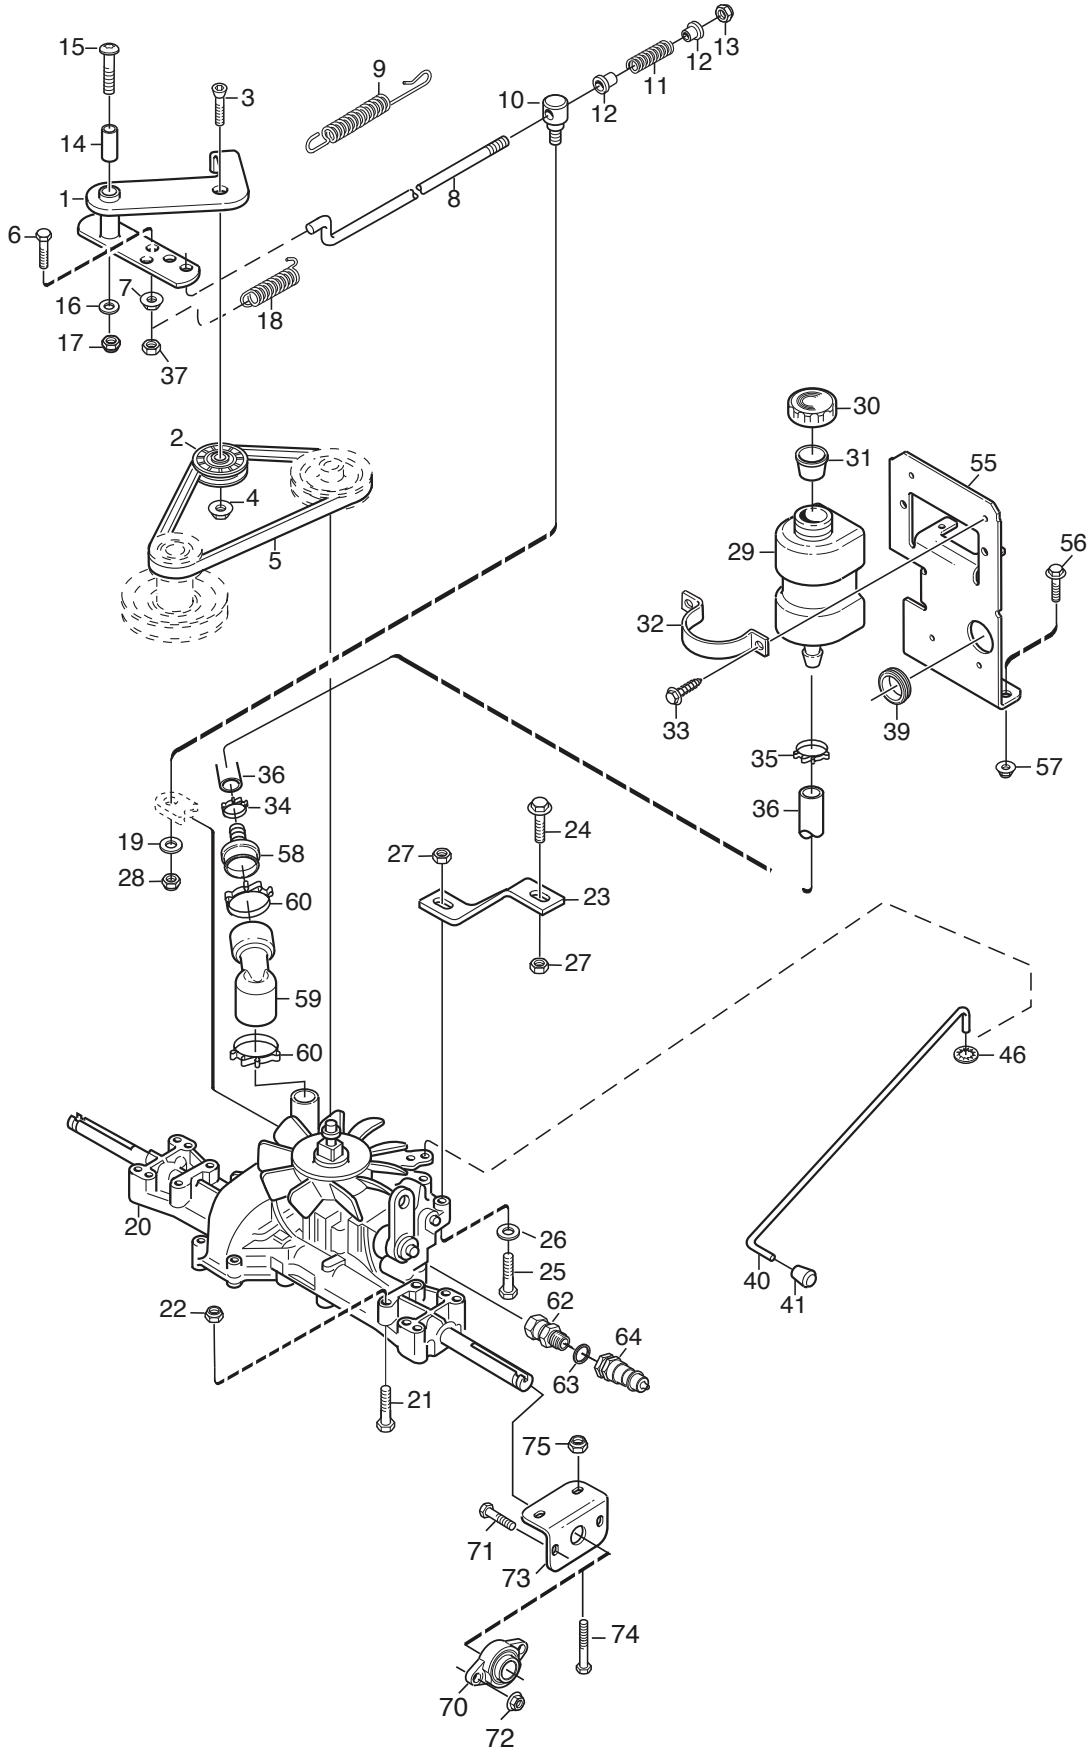

Utgåva Issue 18 - 2016		Transaxel Transmission			
Pos. Fig.	Antal Q.ty	Art nr Part No	Benämning	Description	Anmärkning Notes
64	1	1134-6042-01	Snabbkoppling-Hane 1/4"	Quick Coupling-Male	
70	2	1137-1122-01	Flänslagerenhet	Flange Bearing Unit	
71	4	112793301/0	Skruv	Screw	
72	4	112154220/0	Mutter	Nut	
73	2	1137-1123-01	Fäste	Bracket	
74	4	9960-0860-12	Skruv	Screw	
75	4	112155000/0	Mutter	Nut