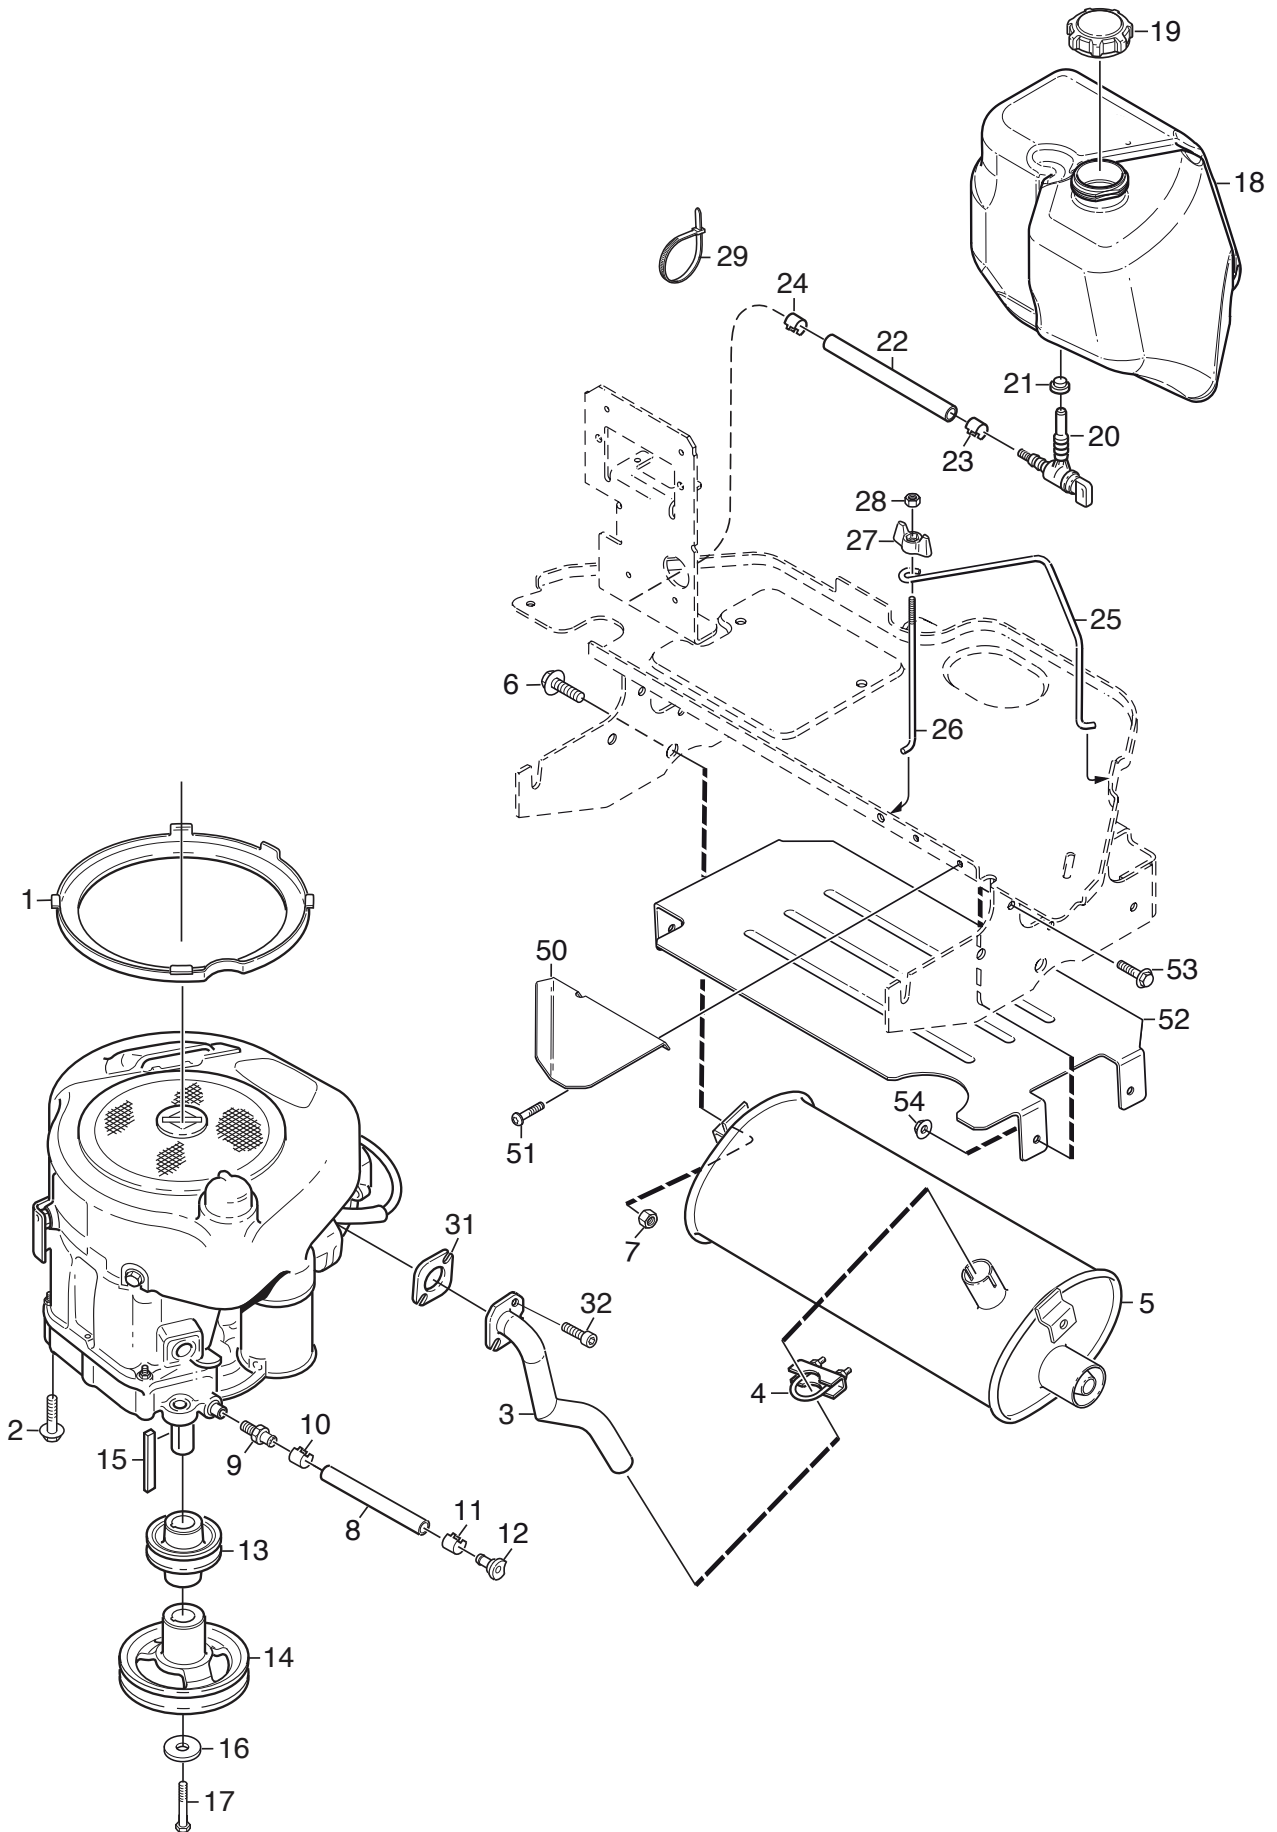

Utgåva Issue 18 - 2016		Motor	Engine		
Pos. Fig.	Antal Q.ty	Art nr Part No	Benämning	Description	Anmärkning Notes
1	1	1134-6116-02	Luftkanal	Air Duct	
2	4	9955-3725-16	Skruv	Screw	
3	1	118738266/0	Grenrör Kpl	Exhaust Pipe Assy	
4	1	9578-0011-01	Rörklämma 38	Tube Clamp	
5	1	1134-6024-01	Ljuddämpare Kpl	Muffler Assy	
6	1	9959-0820-16	Skruv	Screw	
7	1	112154220/0	Mutter	Nut	
8	1	1134-5827-01	Oljeavtappning Kpl	Oil Drain Assy	Incl. pos 9 - 12
9	1	1134-5825-01	Nippel	Nipple	
10	1	9578-0023-04	Slangklämma 15*8 (Vit)	Hose Clamp	
11	1	1134-3499-02	Slangklämma	Hose Clamp	
12	1	1134-5826-01	Plugg	Plug	
13	1	1137-0206-01	Motorremskiva	Engine Belt Pulley	
14	1	1137-0208-01	Motorremskiva	Engine Pulley	
15	1	9600-0251-01	Kil	Key	
16	1	1134-5017-02	Bricka	Washer	
17	1	9987-5332-16	Skruv	Screw	
18	1	1134-5938-01	Bränsletank	Fuel Tank	
19	1	1134-5532-01	Tanklock	Fuel Tank Cap	
20	1	1134-3224-01	Bensinkran	Fuel Shut-Off Valve	
21	1	1134-3225-01	Gummibussning	Grommet	
22	1	1134-2975-15	Bensinslang	Fuel Tube	Cutting length 1,1 mt
23	1	9578-0023-02	Slangklämma D12*8 (Svart)	Hose Clamp	
24	1	9578-0023-02	Slangklämma D12*8 (Svart)	Hose Clamp	
25	1	1134-5942-01	Tankbygel	Tank Loop	
26	1	1134-5996-01	Tankbygel	Tank Loop	
27	1	1134-4481-02	Vingmutter	Wing Nut	
28	1	112154510/0	Mutter	Nut	
29	1	133320027/0	Bunband	Cable	
30	1	9852-8013-16	Skruv	Screw	
31	1	1134-0433-00	Packning	Gasket	
32	2	1134-4930-01	Skruv	Screw	
50	1	1134-6234-01	Deflektor	Heat Deflector	
51	2	9943-0516-16	Skruv	Screw	
52	1	1134-6251-01	Deflektor	Heat Deflector	
53	4	9959-0612-16	Skruv	Screw	
54	4	9739-0631-22	Mutter	Nut