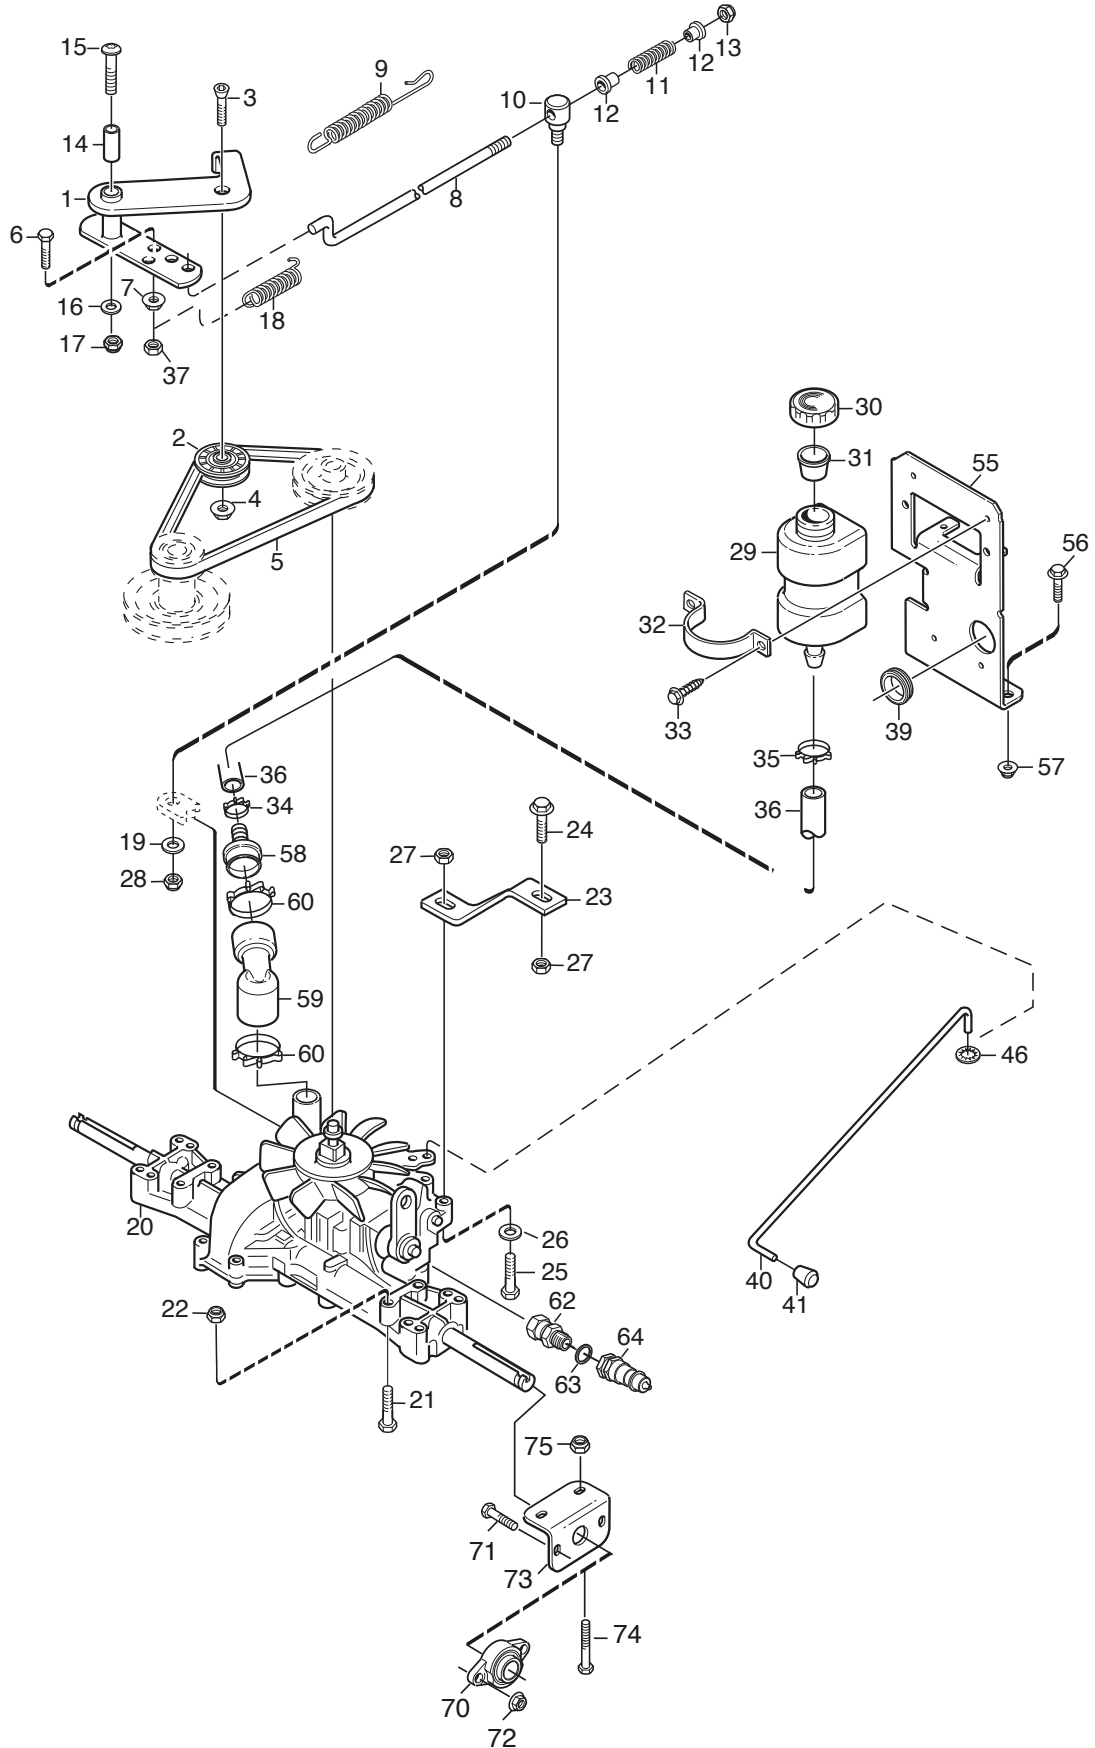

Utgåva Issue 18 - 2016		Transaxel		Transmission	
Pos. Fig.	Antal Q.ty	Art nr Part No	Benämning	Description	Anmärkning Notes
1	1	1134-4000-02	Spännarm Kpl 15	Tension Arm	
2	1	1134-3459-01	Spännrulle	Tension Roller	
3	1	9924-1035-16	Skruv	Screw	
4	1	112295200/0	Mutter	Nut	
5	1	1134-9058-01	Kilrem	V-Belt	9585-0091-01
6	1	112791500/0	Skruv	Screw	
7	1	9739-0631-22	Mutter	Nut	
8	1	1134-3377-02	Reglagestang	Control Rod	
9	1	4231-0013-00	Fjäder	Spring	
10	1	1134-4171-01	Ledtapp	Pivot Pin	
11	1	1134-4183-01	Fjäder	Spring	
12	2	1134-3456-01	Bussning	Bushing	
13	1	112154510/0	Mutter	Nut	
14	1	1134-1565-08	Distans	Spacer	
15	1	9930-0870-16			
16	1	112523060/0	Bricka	Washer	
17	1	112155000/0	Mutter	Nut	
18	1	1134-6414-01	Fjäder	Spring	
19	1	9699-0060-02	Bricka	Washer	
20	1	1137-0126-01	Transaxel K57V	Transaxle K57V	Kanzaki K57V
21	4	9960-0860-12	Skruv	Screw	L = 60 mm
22	4	112155000/0	Mutter	Nut	
23	1	1134-3913-01	Reaktionsstag 5-01 F24	Strut	
24	1	9959-0825-16	Skruv	Screw	
25	1	112691200/0	Skruv	Screw	
26	1	9699-0090-02	Bricka	Washer	
27	2	112155000/0	Mutter	Nut	
28	1	112154510/0	Mutter	Nut	
29	1	1134-2765-02	Oljetank	Oil Tank	
30	1	1134-2777-02	Tanklock	Filler Cap	
31	1	1134-3734-01	Plugg (Service)	Vent Plug	
32	1	1134-2778-01	Fästband5-01	Band	
33	2	9852-8013-16	Skruv	Screw	
35	1	9578-0023-04	Slangklämma 15*8 (Vit)	Hose Clamp	15 x 8
35	1	9578-0036-01	Slangklämma	Hose Clamp	
36	1	1134-2779-09	Slang	Tube	L = 290 mm
37	1	112154510/0	Mutter	Nut	
39	1	1134-3203-01	Kabelgenomföring	Grommet	
40	1	1134-4015-01	Dragstang	Pull Rod	
41	1	1134-4014-01	Plastknopp	Knob	
46	1	112604896/0	Starlock P6493 6	Crown Fastener	
55	1	1134-5941-01	Tankkonsol 5-01	Tank Bracket	
56	2	9959-0820-16	Skruv	Screw	
57	2	112154220/0	Mutter	Nut	
58	1	1134-6051-01	Slangnippel	Hose Nipple	
59	1	1134-6050-01	Böj	Elbow	
60	2	9578-0023-06	Slangklämma 25/8	Hose Clamp	
62	1	1134-7245-01	Adapter-Rak Stb R1/4"-R3/8"	Hydraulic Coupling-Straight	
63	1	1134-4948-01	Bricka	Washer