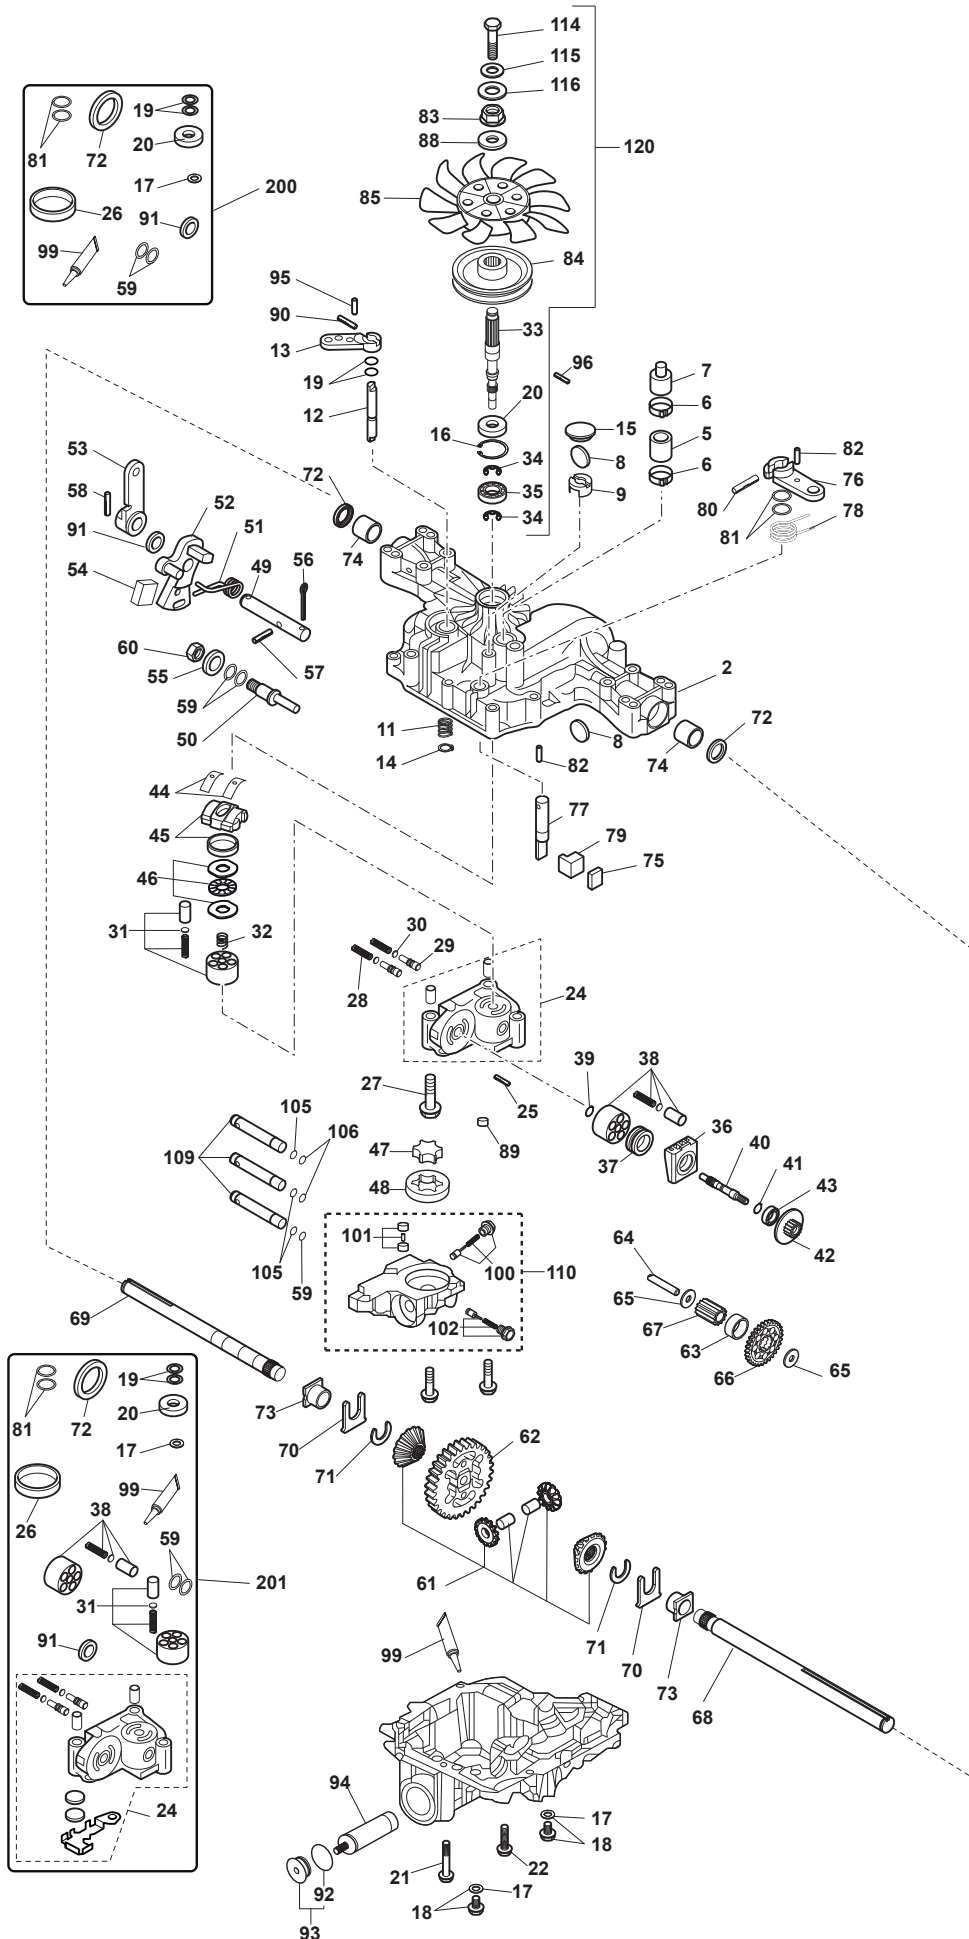

Utgåva Issue 18 - 2016		Transmission			
Pos. Fig.	Antal Q.ty	Art nr Part No	Benämning	Description	Anmärkning Notes
55	1	1139-1102-01	Bricka	Washer	
56	1	1139-1355-01	LasSprint	Cotter Pin	
57	1	1139-1329-01	Stift	Pin	
58	1	1139-1285-01	Stift	Pin	
59	2	1139-1115-01	O-Ring	O-Ring	
60	1	1139-1127-01	Mutter	Nut	
61	1	1139-1404-01	Differentialdrev Kpl	Diff.Gear Kit	
62	1	1139-1258-01	Slutdrev	Final Gear	
63	1	1139-1255-01	Hylsa	Collar	
64	1	1139-1256-01	röduktionsaxel	Reduction Shaft	
65	2	1139-1398-01	Bricka	Washer	
66	1	1139-1267-01	Reduktionsdrev	Reduction Gear	
67	1	1139-1361-01	Slutdrev	Final Pinion Gear	
68	1	1139-1344-01	Hjulaxel Vä	Axle Shaft-L	
69	1	1139-1345-01	Hjulaxel Hö	Axle Shaft-R	
70	2	1139-1078-01	Bricka	Thrust Washer	
71	2	1139-1163-01	Lasring	Ring	
72	2	1139-1080-01	Tätning	Seal 19*32*8	
73	2	1139-1164-01	Bussning	Bushing	
74	2	1139-1414-01	Bussning	Bushing	
75	1	1139-1260-01	Bromssko	Brake Shoe	
76	1	1139-1261-01	Bromsarm	Brake Arm	
77	1	1139-1320-01	Bromsaxel	Brake Shaft	
78	1	1139-1411-01	Returfjäder	Return Spring	
79	1	1139-1264-01	Tryckplatta	Brake Actuator	
80	1	1139-1282-01	Stift	Pin	
81	2	1139-1114-01	O-Ring	O-Ring	
82	2	1139-1281-01	Stift	Pin	
83	2	1139-1248-01	Krage	Spline Collar	
84	1	1139-1469-01	Remskiva	Pulley	
85	1	1134-4190-01	Fläkt	Fan	
88	1	1139-1276-01	Bricka	Collar	
89	4	1139-1166-01	Stift	Pin	
90	1	1139-1280-01	Stift	Pin	
91	1	1139-1303-01	Tätningring	Seal Ring	
92	1	1139-1534-01	O-Ring	O-Ring	
93	1	1139-1510-01	Lock	Cap Kit	Inkl. pos 92
94	1	1139-1186-01	Filter	Filter	
95	1	1139-1279-01	Stift	Pin	
96	1	1139-1148-01	Stift	Pin	
99	1	1139-1443-01	Tätningmedel	Sealant (Tube)	
100	1	1139-1462-01	Ventil	Valve	
101	1	1139-1234-01	Ventil	Check Cmp	
102	1	1139-1463-01	Ventil	Valve	
105	3	1139-0239-01	Packning	Packing	
106	2	1139-1168-01	Packning	Packing	
108	1	1139-1460-01	Nippel	Piping	
109	2	1139-1464-01	Anslutning	Connector	
110	1	1139-1730-01	Pumphus	Pump Case	Inkl. pos 100 - 102