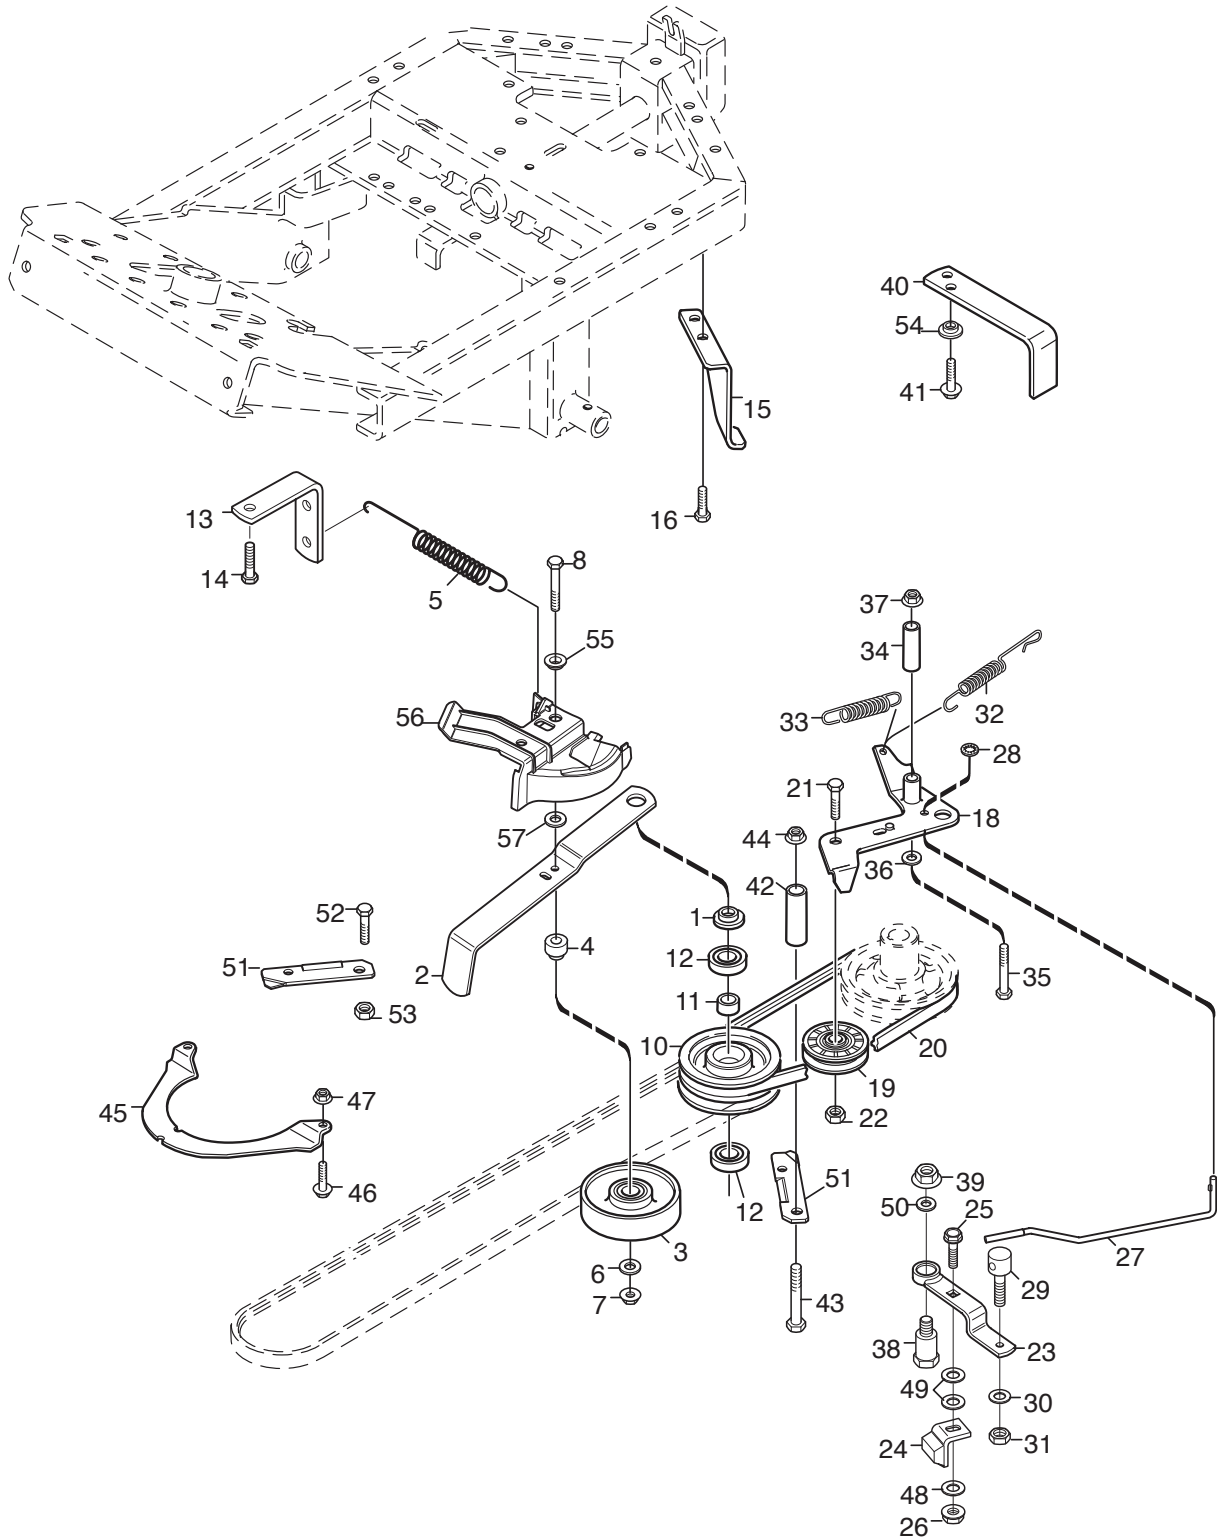

Utgåva Issue 18 - 2016		Kraftuttag Power Take-Off			
Pos. Fig.	Antal Q.ty	Art nr Part No	Benämning	Description	Anmärkning Notes
51	2	337546547/0	Plat	Plate	
52	1	112793102/0	Skruv	Screw	
53	1	112293201/0	Mutter	Nut	
54	2	325160039/0	Distans	Spacer	
55	1	122041980/0	Bussning	Bushing	
56	1	337600000/0	Skydd	Protection	
57	1	112523060/0	Bricka	Washer