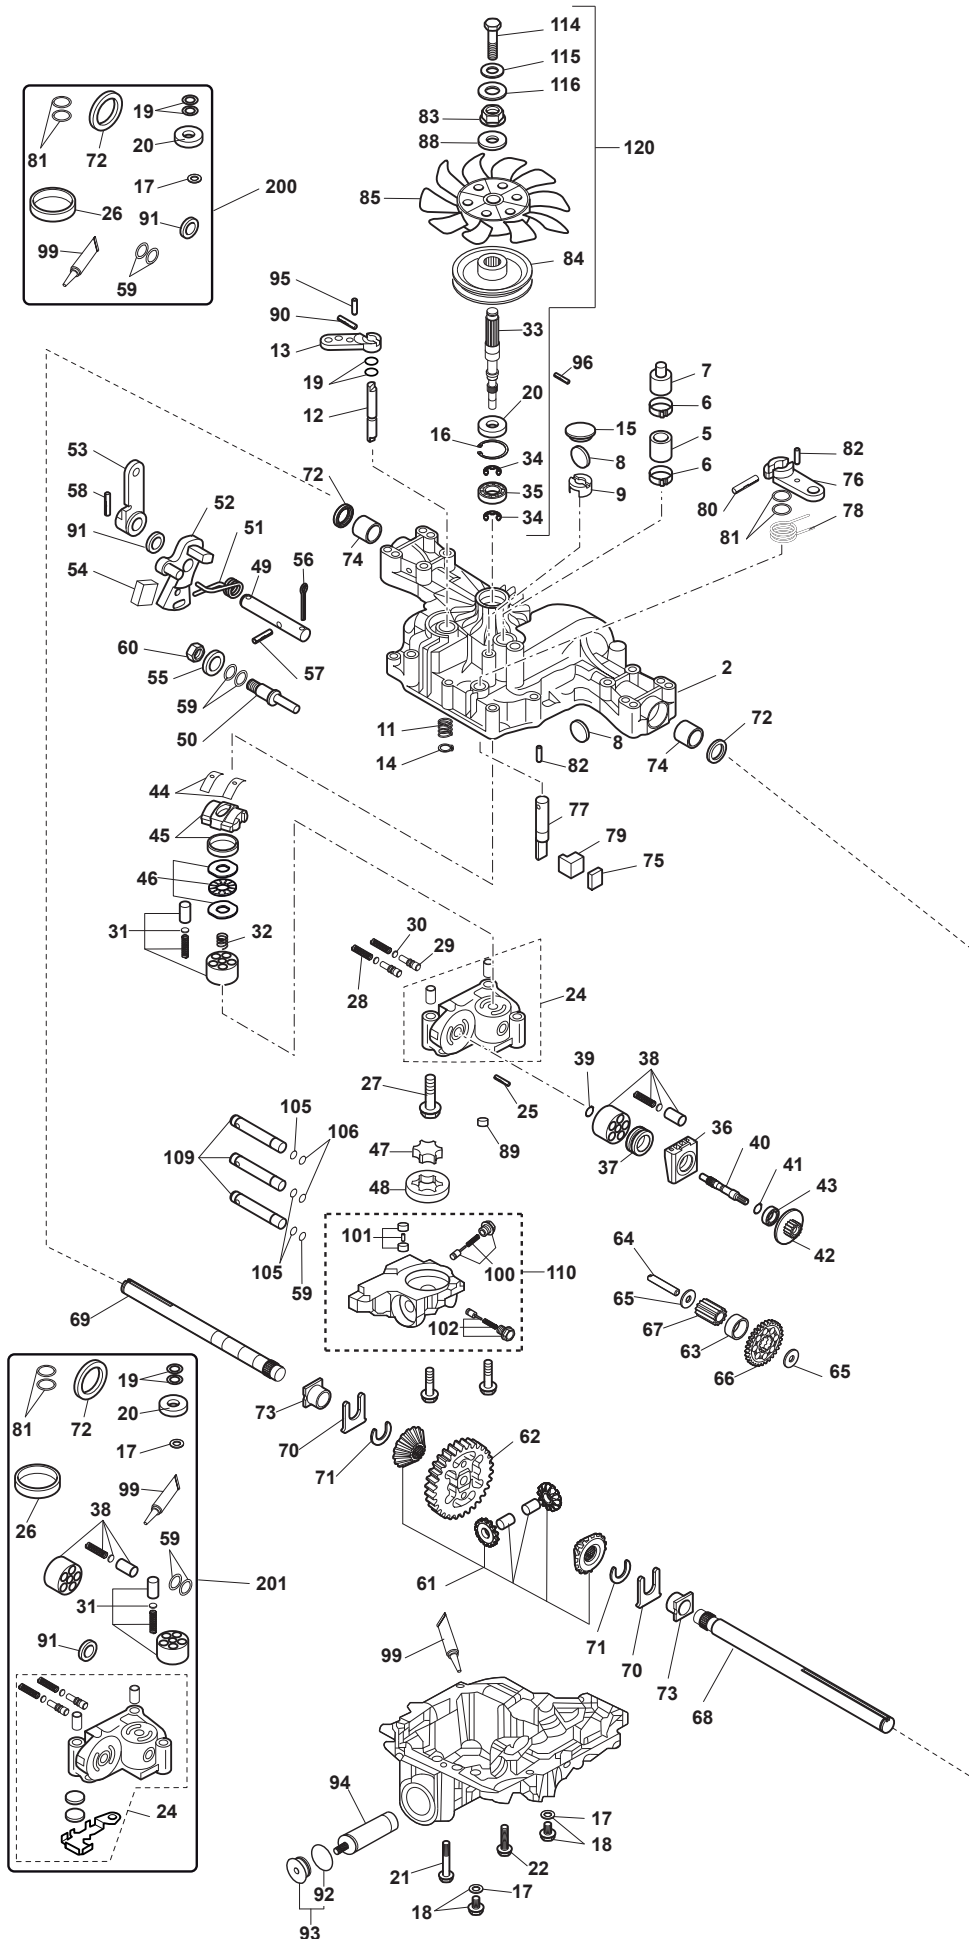

Utgåva Issue 18 - 2016		Transmission		Transmission	
Pos. Fig.	Antal Q.ty	Art nr Part No	Benämning	Description	Anmärkning Notes
1	1	1137-0126-01	Transaxel K57V	Transaxle K57V	Kanzaki K57V
2	1	1139-1470-01	Hus-Övre	Housing-Upper	Inkl. pos 74
3	1	1139-1728-01	Hus-Nedre	Housing-Lower	
5	1	1139-1301-01	Rör	Tube	
6	2	1139-1336-01	Slangklämma	Cobra Clip	
7	1	1139-1306-01	Adapter	Adaptor	
8	2	1139-1150-01	Magnet	Magnet	
9	1	1139-1341-01	Magnethallare	Magnet Holder	
11	1	1139-1347-01	Fjäder	Spring	
12	1	1139-1251-01	Axel	By-Pass Shaft	
13	1	1139-1189-01	Arm	By-Pass Lever	
14	1	1139-1161-01	Lasring	Ring	
15	1	1139-1275-01	Plugg	Bore Plug	
16	1	1139-1104-01	Lasring	Snap Ring	
17	2	1139-1103-01	Bricka	Washer	
18	2	1139-1500-01	Dräneringsbult-Sats	Drain Bolt Kit	Inkl. pos 17
19	2	1139-1117-01	O-Ring	O-Ring	
20	1	1139-1119-01	Tätning	Seal 15*35*7	
21	4	1139-1455-01	Skruv	Screw	
22	12	1139-0244-01	Skruv	Screw	
24	1	1139-1731-01	Centrumhus	Center Case	
25	1	1139-1158-01	Stift	Pin	
27	2	1139-1718-01	Bult	Bolt	
28	2	1139-1468-01	Ventil	Ids Valve	
29	2	1139-1243-01	Fjäder	Spring	
30	2	1139-1307-01	Filter	Filter	
31	1	1139-1356-01	Cylinderblock Kpl	Cylinder Block Kit	
32	1	1139-1245-01	Fjäder	Pump Spring	
34	3	1139-1146-01	Lasring	Ring	
35	1	1139-1110-01	Kullager	Ball Bearing	
36	1	1139-1458-01	Hus	Housing	
37	1	1139-1438-01	Lager	Bearing	
38	1	1139-1509-01	Cylinderblock Kpl	Cylinder Block Kit	
39	1	1139-1160-01	Bricka	Washer	
40	1	1139-1353-01	Motoraxel	Motor Shaft	
41	1	1139-1021-01	Lasring	Snap Ring	
42	1	1139-1272-01	Motordrev	Motor Gear	
43	1	1139-1453-01	Lager	Bearing	
44	2	1139-1066-01	Tryckplatta	Use 1139-1141-01	
45	1	1139-1597-01	Stänkplatta	Swash Plate	
46	1	1139-1508-01	Lager	Thrust Bearing Kit	
47	1	1139-1729-01	Innerrotor	Inner Rotor	
48	1	1139-1151-01	Yttre rotor	Outer rotor	
49	1	1139-1354-01	Regleraxel	Control Shaft	
50	1	1139-1410-01	Vridcentrum	Fulcrum	
51	1	1139-1312-01	Vridfjäder	Torsion Spring	
52	1	1139-1409-01	Reglerarm	Lever	
53	1	1139-1325-01	Reglerarm	Control Lever	
54	1	1139-1596-01	Ryckplatta	Jerky Plate