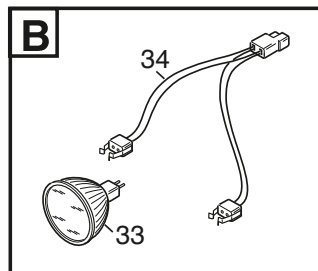

Utgåva Issue 18 - 2016		Elsystem Electrical Parts			
Pos. Fig.	Antal Q.ty	Art nr Part No	Benämning	Description	Anmärkning Notes
1	1	1134-5751-01	Batteri	Battery	
2	1	1134-5994-01	Batteribygel	Battery Loop	
3	1	1134-5995-01	Batteribygel	Battery Loop	
4	1	1134-4481-02	Vingmutter	Wing Nut	
5	1	112154510/0	Mutter	Nut	
6	1	1134-3901-01	Solenoid	Solenoid	Incl. pos 7
7	2	9743-5121-32	Mutter	Nut	
8	2	9852-8013-16	Skruv	Screw	
9	2	9699-0060-02	Bricka	Washer	
10	1	1134-4970-02	Kabel	Cable	
11	1	1134-3491-01	Säkringshallare	Fuse Holder	
12	1	1134-3496-07	Säkring (30A Grön)	Fuse (30A)	30A
12	1	1134-3496-01	Säkring 10A Röd	Fuse (10A) Red	10A
12	1	1134-3496-06	Säkring 20A Gul	Fuse (20A) Yellow	20A
13	1	1134-3631-01	Lock (5-01)	Cover-Fuse Holder	
14	1	1134-3399-02	Brytare	Switch	For Petrol models
15	2	9943-0516-16	Skruv	Screw	
19	1	1134-7535-01	Honkontakt	Female Connector	
21	2	112735105/0	Skruv	Screw	
22	1	1134-0234-02	Batterikabel (+)	Battery Cable (+)	For Petrol models
23	1	1134-2310-01	Batteriskydd	Guard Cap (+)	For Petrol models
24	5	133320027/0	Bunband	Cable	
24	2	9579-0018-01	Buntband L390	Cable	L=390
27	1	1137-0075-01	Fäste	Attachment 2010	
28	1	9959-0820-16	Skruv	Screw	
29	1	112154220/0	Mutter	Nut	
33	2	9400-0358-01	Led-Lampa	Led-Lamp	
34	1	1134-7505-01	Kabelhärva	Wiring harness	
40	1	187040310/0	Kabelhärva	Wiring harness	For Petrol models