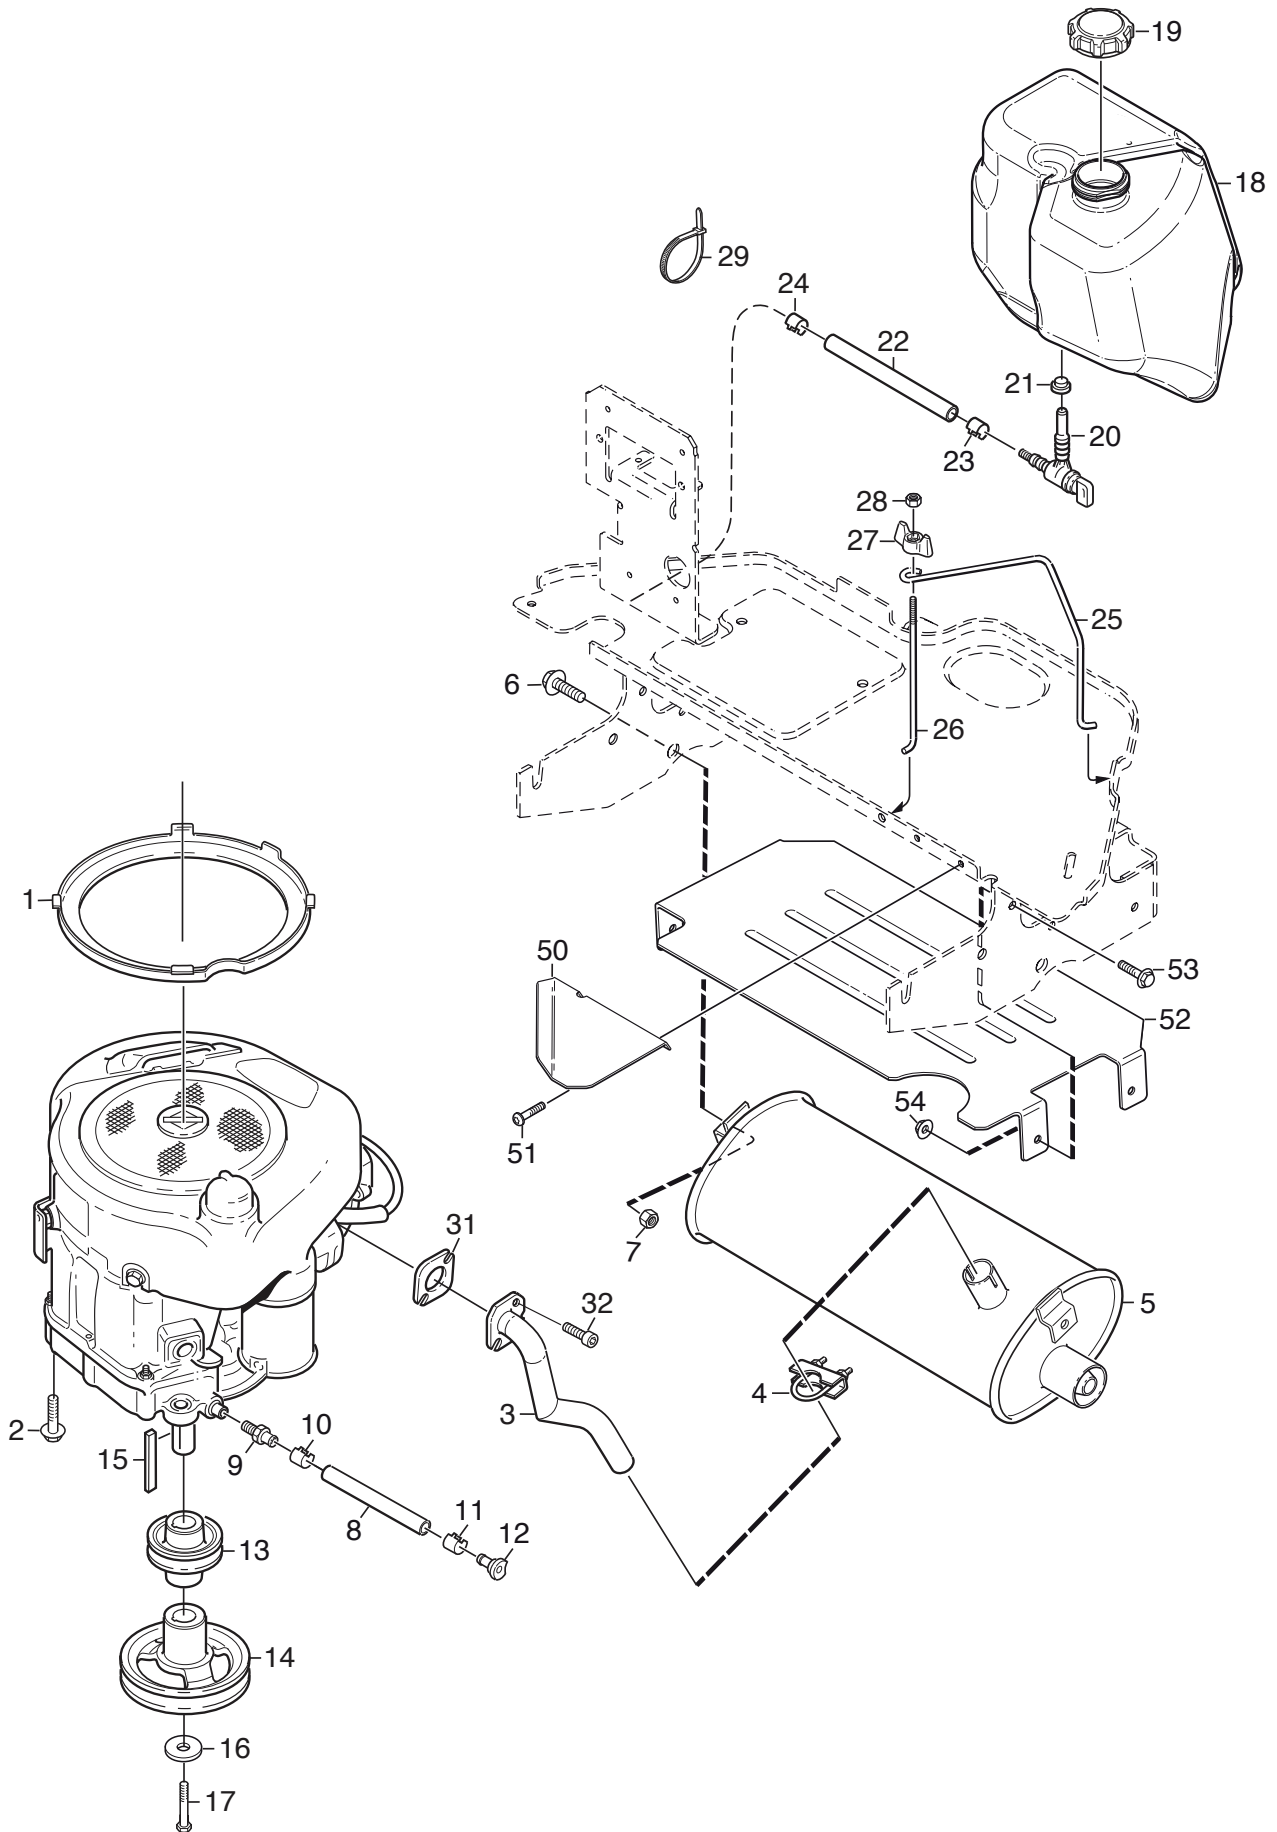

Utgåva Issue 18 - 2016		Motor	Engine		
Pos. Fig.	Antal Q.ty	Art nr Part No	Benämning	Description	Anmärkning Notes
1	1	1134-6116-02	Luftkanal	Air Duct	
2	4	9955-3725-16	Skruv	Screw	
3	1	118738266/0	Grenrör Kpl	Exhaust Pipe Assy	
4	1	9578-0011-01	Rörklämma 38	Tube Clamp	
5	1	1134-6024-01	Ljuddämpare Kpl	Muffler Assy	
6	1	9959-0820-16	Skruv	Screw	
7	1	112154220/0	Mutter	Nut	
8	1	1134-5827-01	Oljeavtappning Kpl	Oil Drain Assy	Incl. pos 9 - 12
9	1	1134-5825-01	Nippel	Nipple	
10	1	9578-0023-04	Slangklämma 15*8 (Vit)	Hose Clamp	
11	1	1134-3499-02	Slangklämma	Hose Clamp	
12	1	1134-5826-01	Plugg	Plug	
13	1	1137-0206-01	Motorremskiva	Engine Belt Pulley	
14	1	1137-0208-01	Motorremskiva	Engine Pulley	
15	1	9600-0251-01	Kil	Key	
16	1	1134-5017-02	Bricka	Washer	
17	1	9987-5332-16	Skruv	Screw	
18	1	1134-5938-01	Bränsletank	Fuel Tank	
19	1	1134-5532-01	Tanklock	Fuel Tank Cap	
20	1	1134-3224-01	Bensinkran	Fuel Shut-Off Valve	
21	1	1134-3225-01	Gummibussning	Grommet	
22	1	1134-2975-15	Bensinslang	Fuel Tube	Cutting length 1,1 mt
23	1	9578-0023-02	Slangklämma D12*8 (Svart)	Hose Clamp	
24	1	9578-0023-02	Slangklämma D12*8 (Svart)	Hose Clamp	
25	1	1134-5942-01	Tankbygel	Tank Loop	
26	1	1134-5996-01	Tankbygel	Tank Loop	
27	1	1134-4481-02	Vingmutter	Wing Nut	
28	1	112154510/0	Mutter	Nut	
29	1	133320027/0	Bunband	Cable	
30	1	9852-8013-16	Skruv	Screw	
31	1	1134-0433-00	Packning	Gasket	
32	2	1134-4930-01	Skruv	Screw	
50	1	1134-6234-01	Deflektor	Heat Deflector	
51	2	9943-0516-16	Skruv	Screw	
52	1	1134-6251-01	Deflektor	Heat Deflector	
53	4	9959-0612-16	Skruv	Screw	
54	4	9739-0631-22	Mutter	Nut