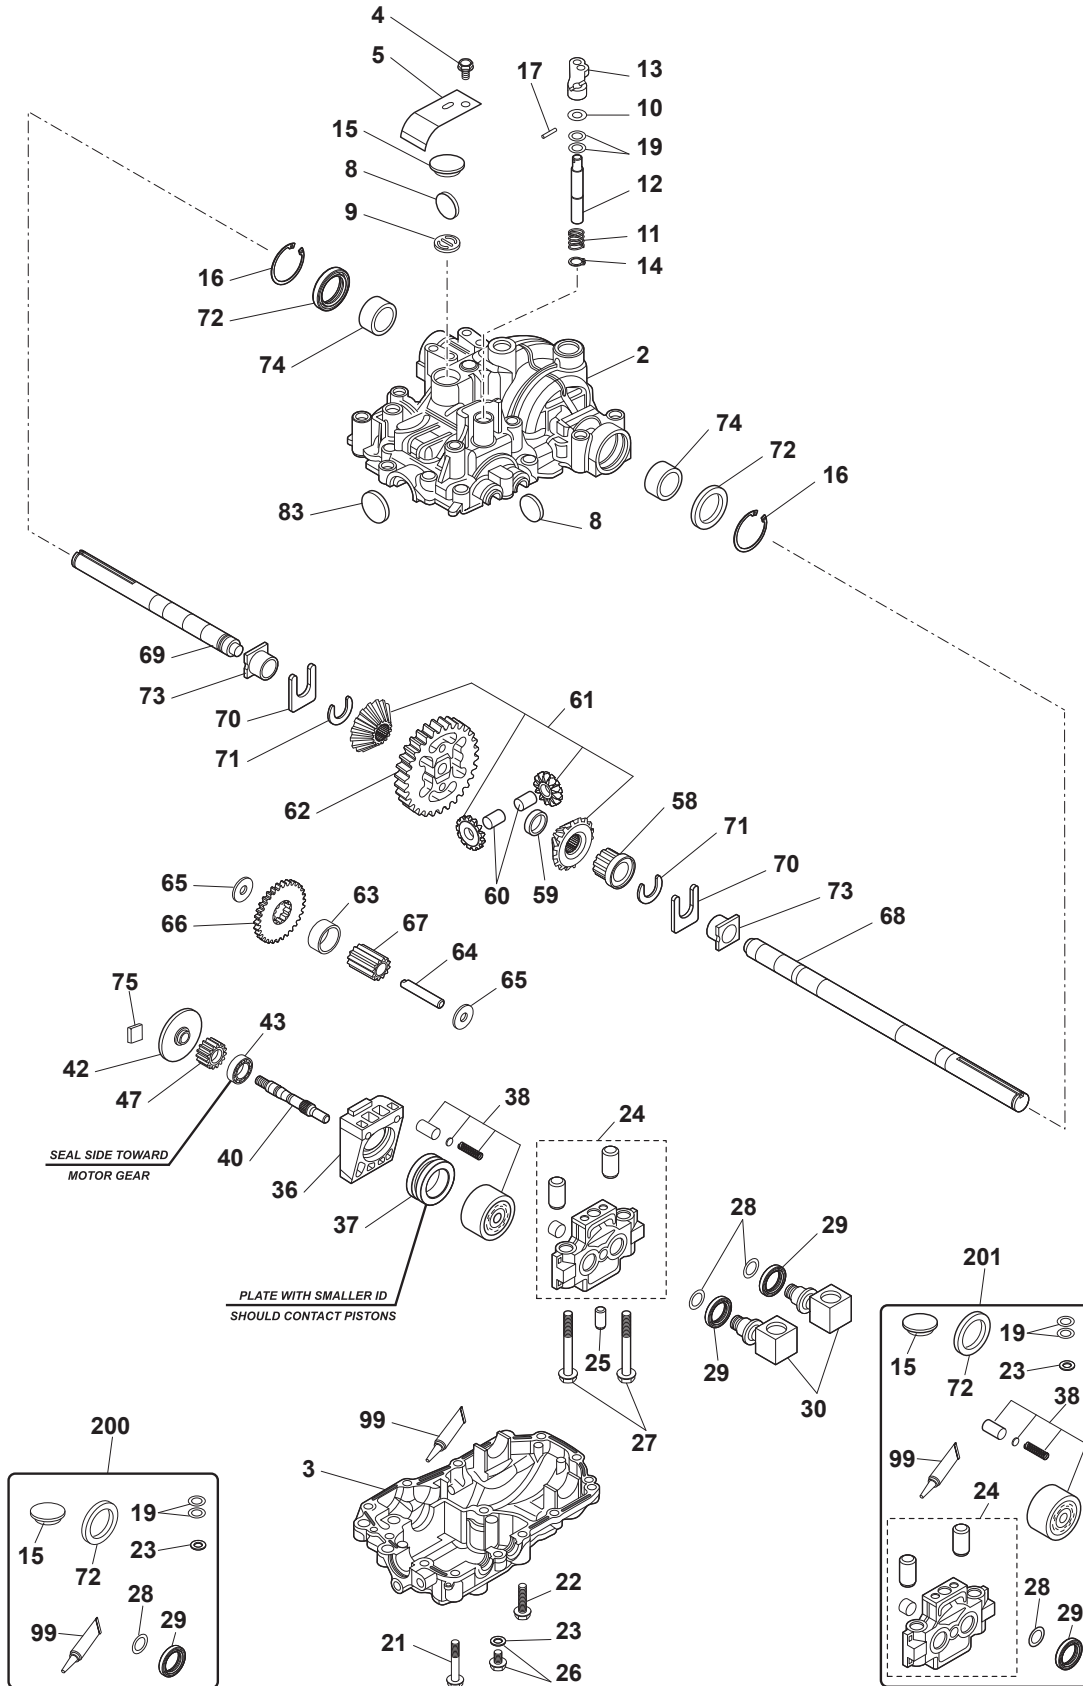

Utgåva Issue 18 - 2016		Transmission		Transmission	
Pos. Fig.	Antal Q.ty	Art nr Part No	Benämning	Description	Anmärkning Notes
1	1	1134-6029-01	Motoraxel-Främre (Ktm10M)	Front Motor Unit (Ktm10M)	Kanzaki KTM 10M/ KTM10M/
2	1	1139-1417-01	Hus-Övre	Housing-Upper	Pos 74 incl./KTM10M/
2	1	1139-1604-01	Hus-Övre	Housing Assy-Upper	Pos 74 incl.
3	1	1139-1418-01	Hus-Nedre	Housing-Lower	/KTM10M/
4	1	1139-1123-01	Bult	Bolt	/KTM10M/
5	1	1139-1384-01	Glidplat	Skid Plate	/KTM10M/
5	1	1139-1603-01	Glidplat	Skid Plate	
8	2	1139-1150-01	Magnet	Magnet	
9	1	1139-1341-01	Magnethallare	Magnet Holder	/KTM10M/
10	1	1139-1388-01	Bricka	Washer	/KTM10M/
11	1	1139-1421-01	Fjäder	Spring	/KTM10M/
12	1	1139-1420-01	By-Passaxel	By-Pass Shaft	/KTM10M/
13	1	1139-1189-01	Arm	By-Pass Lever	/KTM10M/
14	1	1139-1391-01	Lasring	Ring	/KTM10M/
15	1	1139-1275-01	Plugg	Bore Plug	
15	1	1139-1397-01	Tätningshuv	Sealing Cap	/KTM10M/
16	2	1139-1444-01	Lasring	Ring	
17	1	1139-1280-01	Stift	Pin	/KTM10M/
19	2	1139-1114-01	O-Ring	O-Ring	
21	3	1139-1291-01	Bult	Bolt	
22	11	1139-1448-01	Bult	Bolt	
23	1	1139-1103-01	Bricka	Washer	/KTM10M/
24	1	1139-1419-01	Centrumhus	Center Case	/KTM10M/
24	1	1139-1503-01	Centrumhus	Center Case	/KTM10M/
24	1	1139-1723-01	Centrumhus Kpl	Center Case Assy	
25	1	1139-1445-01	Stift	Pin	/KTM10M/
26	1	1139-1500-01	Dräneringsbult-Sats	Drain Bolt Kit	/KTM10M/
27	2	1139-1449-01	Bult	Bolt	
28	2	1139-1446-01	Packning	Packing	
29	2	1139-1447-01	Tätningring	Seal	
30	2	1139-1424-01	Anslutning	Connector	
36	1	1139-1422-01	Hus	Housing	/KTM10M/
36	1	1139-1504-01	Motorhus	Motor Housing	/KTM10M/
37	1	1139-1438-01	Lager	Bearing	/KTM10M/
38	1	1139-1139-01	Cylinderblock Kpl	Cylinder Block Assy	/KTM10M/
38	1	1139-1509-01	Cylinderblock Kpl	Cylinder Block Kit	/KTM10M/
40	1	1139-1425-01	Motoraxel	Motor Shaft	/KTM10M/
42	1	1139-1451-01	Bromsskiva	Brake Disc	/KTM10M/
43	1	1139-1453-01	Lager	Bearing	/KTM10M/
47	1	1139-1426-01	Motordrev	Motor Gear	/KTM10M/
58	1	1139-1330-01	Hylsa	Collar	/KTM10M/
59	1	1139-1435-01	Hylsa	Collar, Axle	/KTM10M/
60	1	1139-1440-01	Stift	Pin	/KTM10M/
61	1	1139-1439-01	Differentialdrev	Differential Gear Kit	/KTM10M/
62	1	1139-1429-01	Slutdrev	Final Gear	/KTM10M/
63	1	1139-1427-01	Hylsa	Collar	/KTM10M/
64	1	1139-1256-01	röduktionsaxel	Reduction Shaft	/KTM10M/
65	2	1139-1398-01	Bricka	Washer