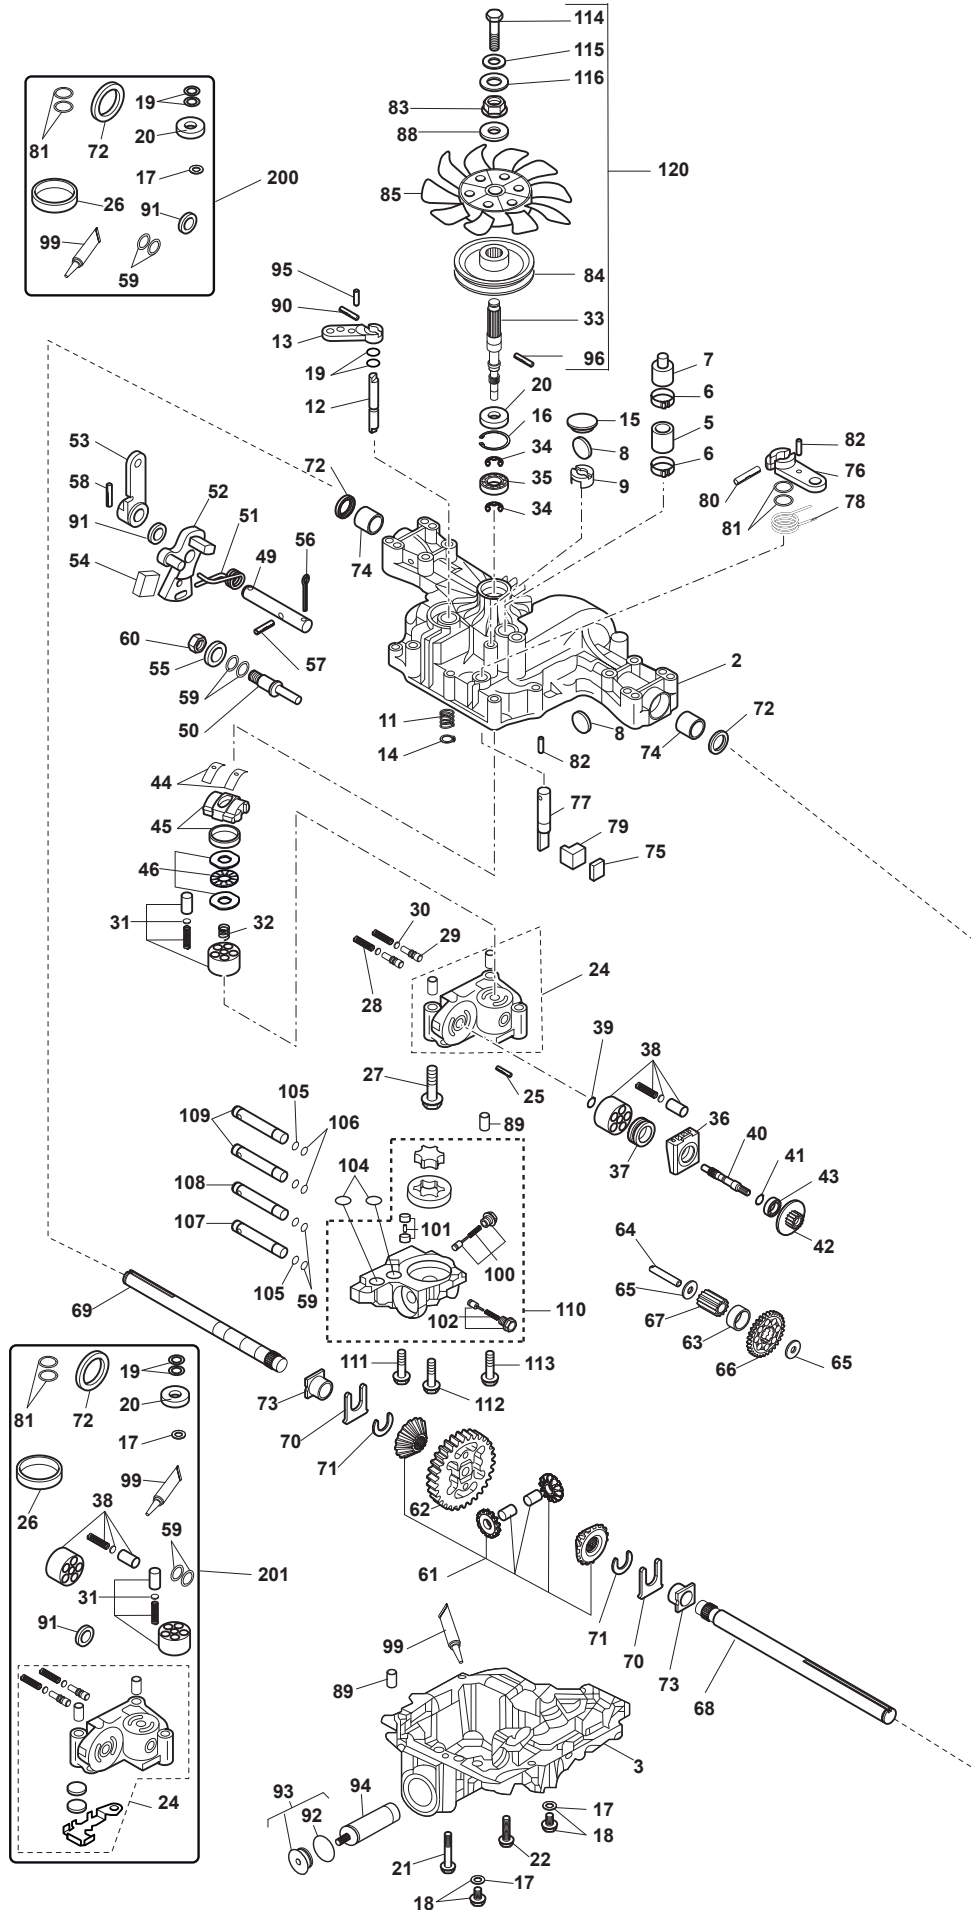

Utgåva Issue 18 - 2016		Transmission		Transmission	
Pos. Fig.	Antal Q.ty	Art nr Part No	Benämning	Description	Anmärkning Notes
1	1	1137-0125-01	Transaxel K574F	Transaxle K574F	Kanzaki K574F
2	1	1139-1470-01	Hus-Övre	Housing-Upper	Pos 74 incl.
3	1	1139-1456-01	Hus-Nedre	Housing-Lower	
5	1	1139-1301-01	Rör	Tube	
6	2	1139-1336-01	Slangklämma	Cobra Clip	
7	1	1139-1306-01	Adapter	Adaptor	
8	2	1139-1150-01	Magnet	Magnet	
9	1	1139-1341-01	Magnethallare	Magnet Holder	
11	1	1139-1347-01	Fjäder	Spring	
12	1	1139-1251-01	Axel	By-Pass Shaft	
13	1	1139-1189-01	Arm	By-Pass Lever	
14	1	1139-1161-01	Lasring	Ring	
15	1	1139-1275-01	Plugg	Bore Plug	
16	1	1139-1104-01	Lasring	Snap Ring	
17	2	1139-1103-01	Bricka	Washer	
18	2	1139-1500-01	Dräneringsbult-Sats	Drain Bolt Kit	Pos 17 incl.
20	1	1139-1119-01	Tätning	Seal 15*35*7	
21	4	1139-1455-01	Skruv	Screw	
22	12	1139-0244-01	Skruv	Screw	
24	1	1139-1605-01	Centrumhus	Center Case	
25	1	1139-1158-01	Stift	Pin	
27	2	1139-1294-01	Bult	Bolt	
28	2	1139-1468-01	Ventil	Ids Valve	
29	2	1139-1243-01	Fjäder	Spring	
30	2	1139-1307-01	Filter	Filter	
31	1	1139-1356-01	Cylinderblock Kpl	Cylinder Block Kit	
32	1	1139-1245-01	Fjäder	Pump Spring	
33	1	1139-1724-01	Pumpaxel Kpl	Pump Shaft Assy	Pos 96 incl.
34	3	1139-1146-01	Lasring	Ring	
35	1	1139-1110-01	Kullager	Ball Bearing	
36	1	1139-1458-01	Hus	Housing	
37	1	1139-1438-01	Lager	Bearing	
38	1	1139-1509-01	Cylinderblock Kpl	Cylinder Block Kit	
39	1	1139-1160-01	Bricka	Washer	
40	1	1139-1353-01	Motoraxel	Motor Shaft	
41	1	1139-1021-01	Lasring	Snap Ring	
42	1	1139-1272-01	Motordrev	Motor Gear	
43	1	1139-1453-01	Lager	Bearing	
44	2	1139-1066-01	Tryckplatta	Use 1139-1141-01	
45	1	1139-1597-01	Stänkplatta	Swash Plate	
46	1	1139-1508-01	Lager	Thrust Bearing Kit	
49	1	1139-1354-01	Regleraxel	Control Shaft	
50	1	1139-1410-01	Vridcentrum	Fulcrum	
51	1	1139-1312-01	Vridfjäder	Torsion Spring	
52	1	1139-1409-01	Reglerarm	Lever	
53	1	1139-1325-01	Reglerarm	Control Lever	
54	1	1139-1596-01	Ryckplatta	Jerky Plate	
55	1	1139-1102-01	Bricka	Washer	
56	1	1139-1355-01	LasSprint	Cotter Pin