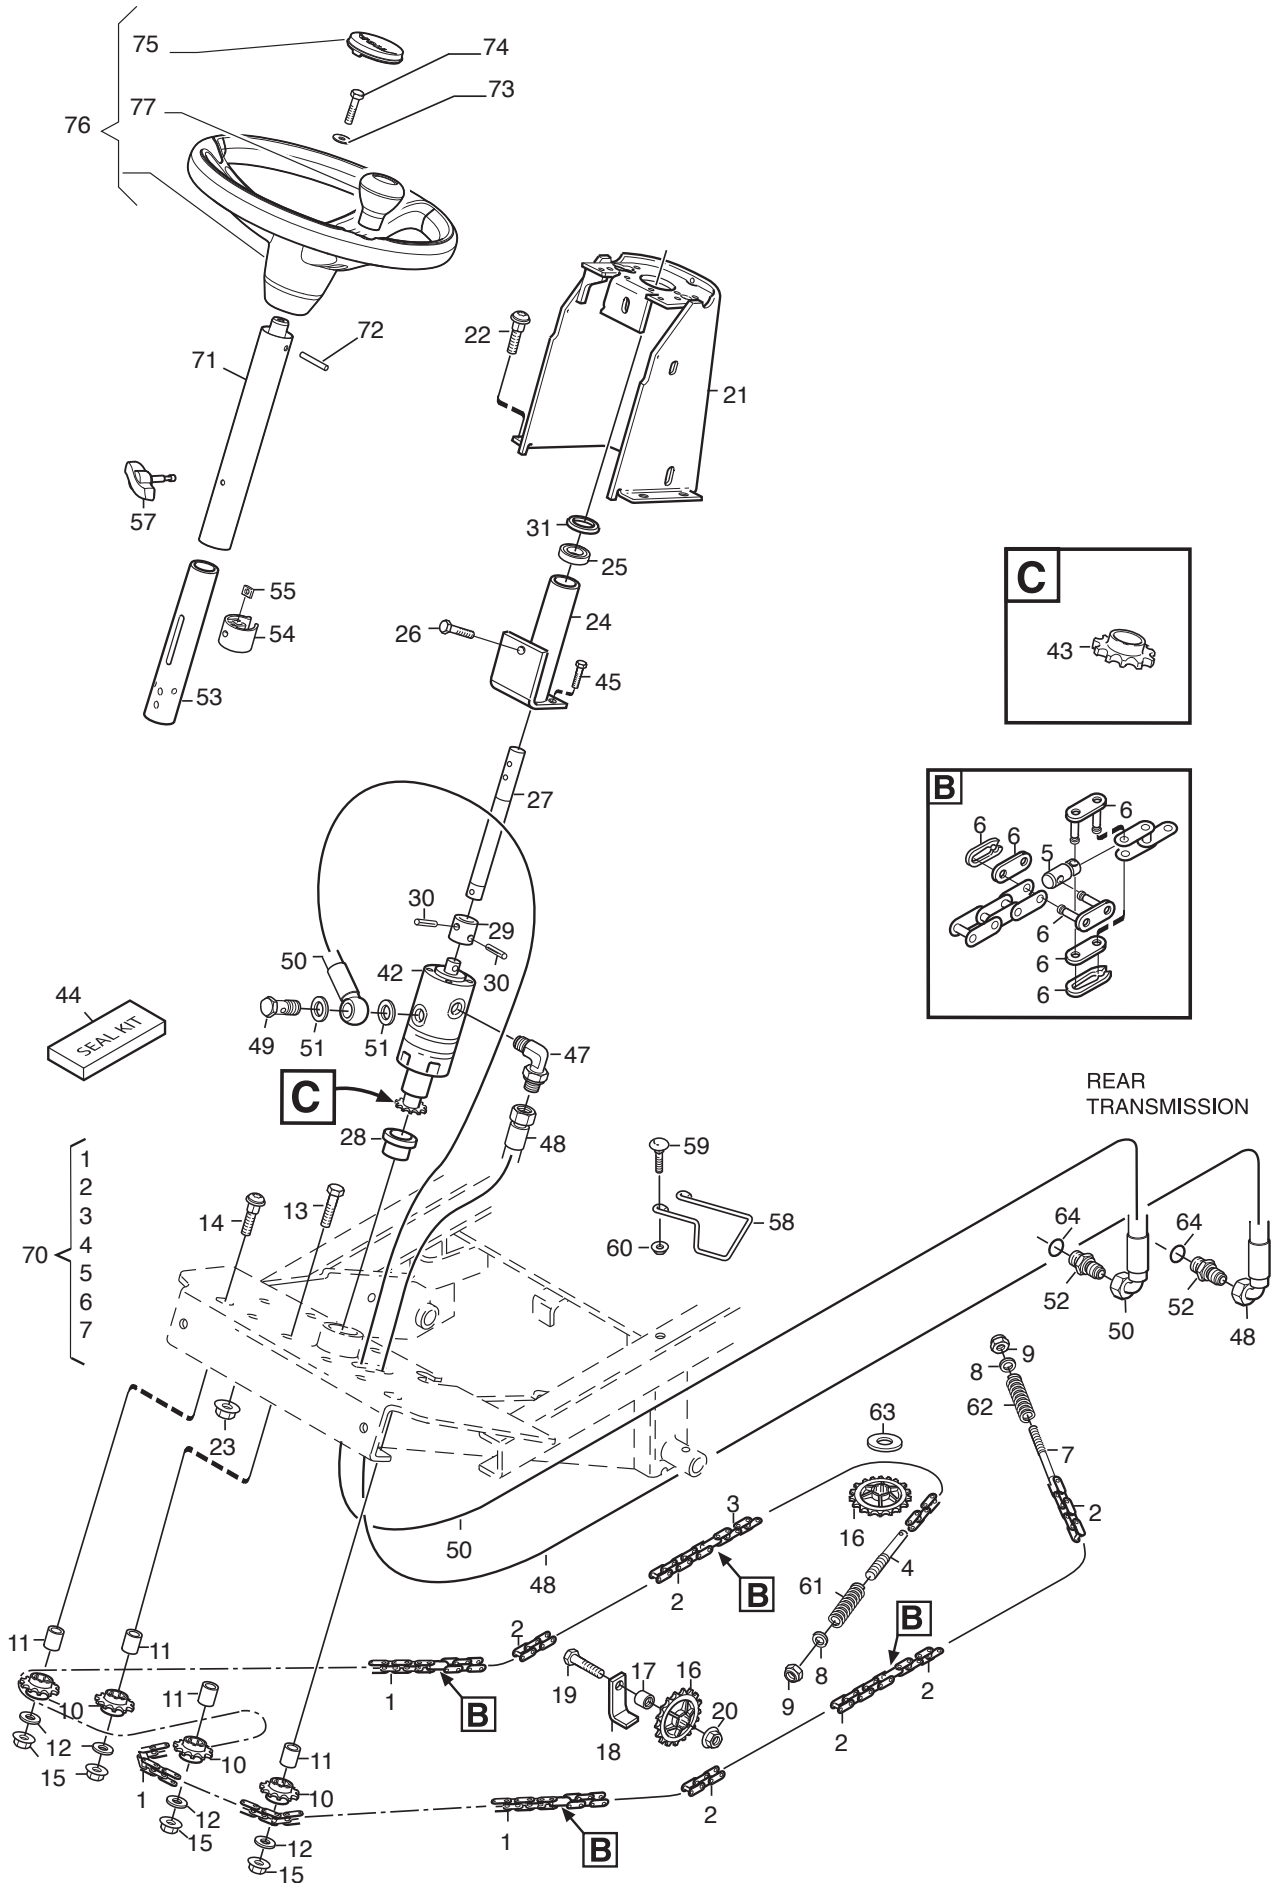

Utgåva Issue 18 - 2016		Styrning Steering			
Pos. Fig.	Antal Q.ty	Art nr Part No	Benämning	Description	Anmärkning Notes
62	1	1134-3817-02	Fjäder	Spring	L = 33 mm
63	1	337670201/0	Bricka	Washer	
64	2	9404-0028-01	O-Ring 11,89 X 1,98	O-ring	
70	1	1134-6379-02	Styrkedja Fz K/K, L/K Smst	Steering Chain Assy	Incl. pos 1 - 6
71	1	387520101/1	Rattstång	Steering Column	
72	1	112620299/0	Spännstift	Elastic Pin	
73	1	112583500/0	Lasbricka	Grower	
74	1	112793102/0	Skruv	Screw	
75	1	337580550/0	Styrplåt Kpl	Steering Plate	
77	1	187593701/0	Knopp	Knob	
76	1	337961200/0	Ratt	Steering wheel	Incl. pos 75, 77