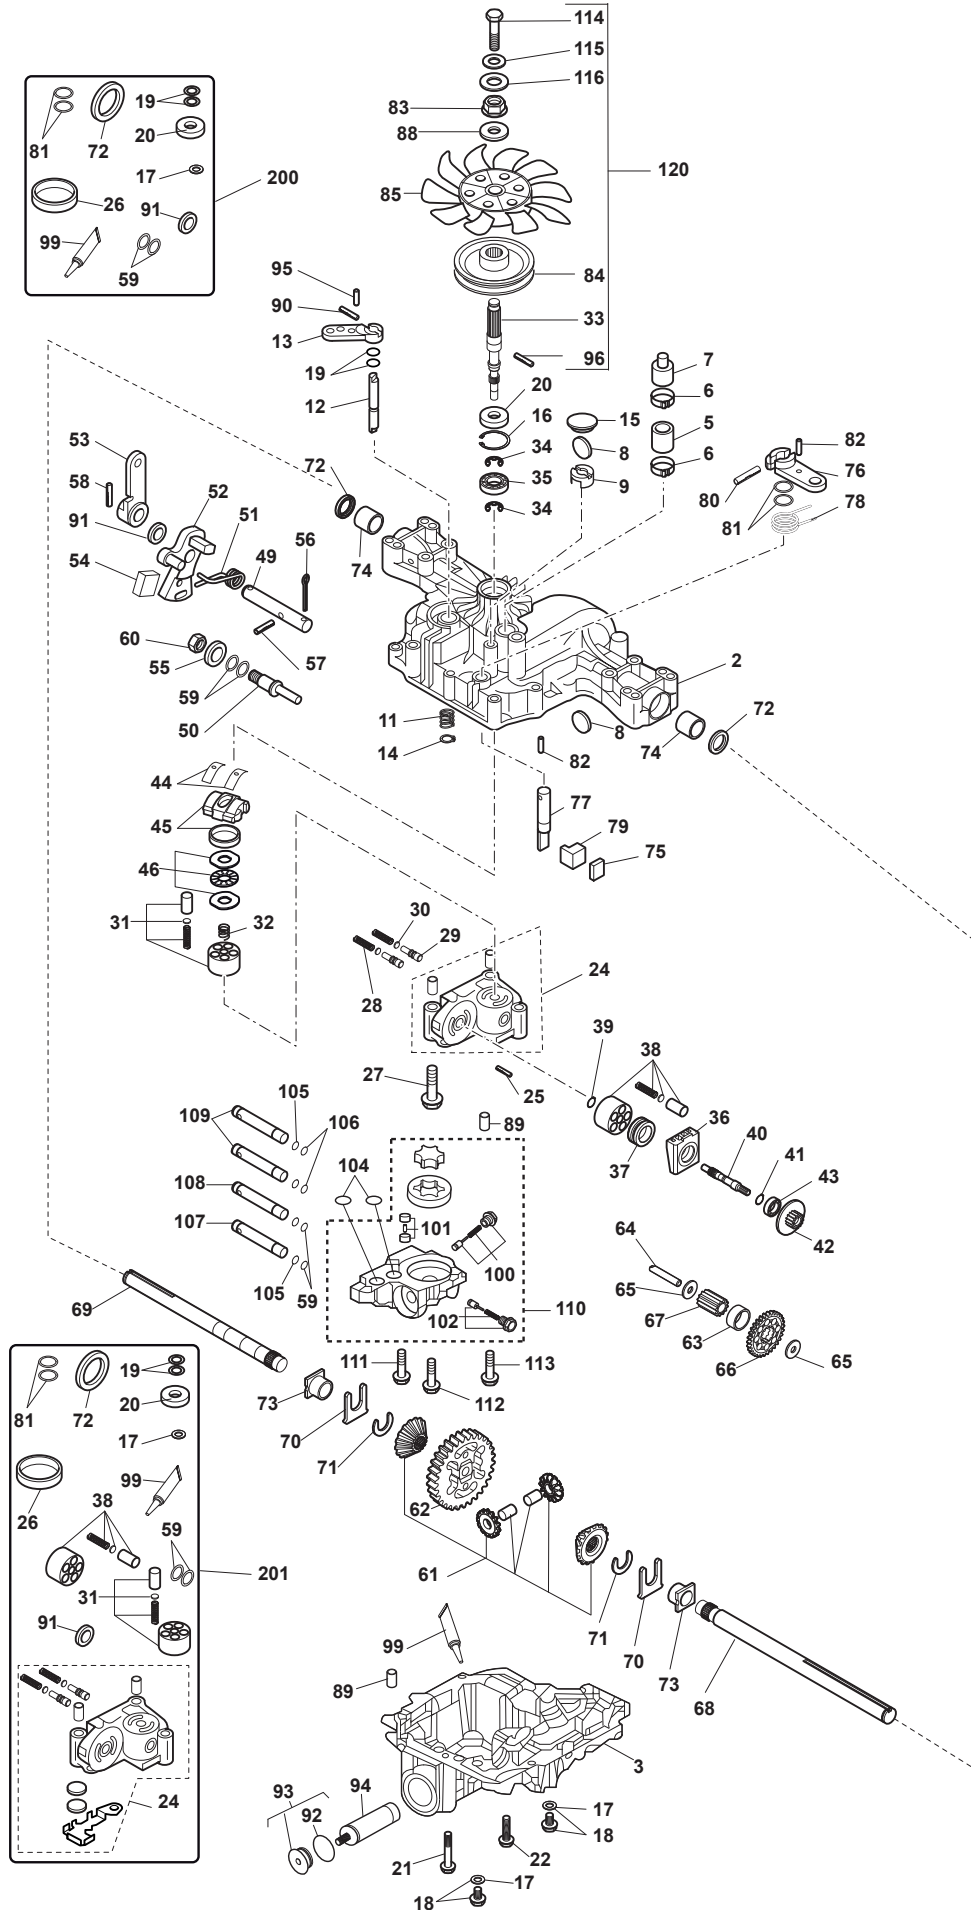

Utgåva Issue 18 - 2016		Transmission			
Pos. Fig.	Antal Q.ty	Art nr Part No	Benämning	Description	Anmärkning Notes
114	1	1139-1719-01	Bult	Bolt	
115	1	1139-1720-01	Bricka	Washer	
116	1	1139-1721-01	Bricka	Washer	
120	1	1139-1725-01	Pumpaxel Kpl	Pump Shaft Kit	Pos 33, 114-116 incl.
200	1	1139-1481-01	Sats-Tätningar	Seal Kit	
201	1	1139-1527-01	Reparationssats	Repair Kit