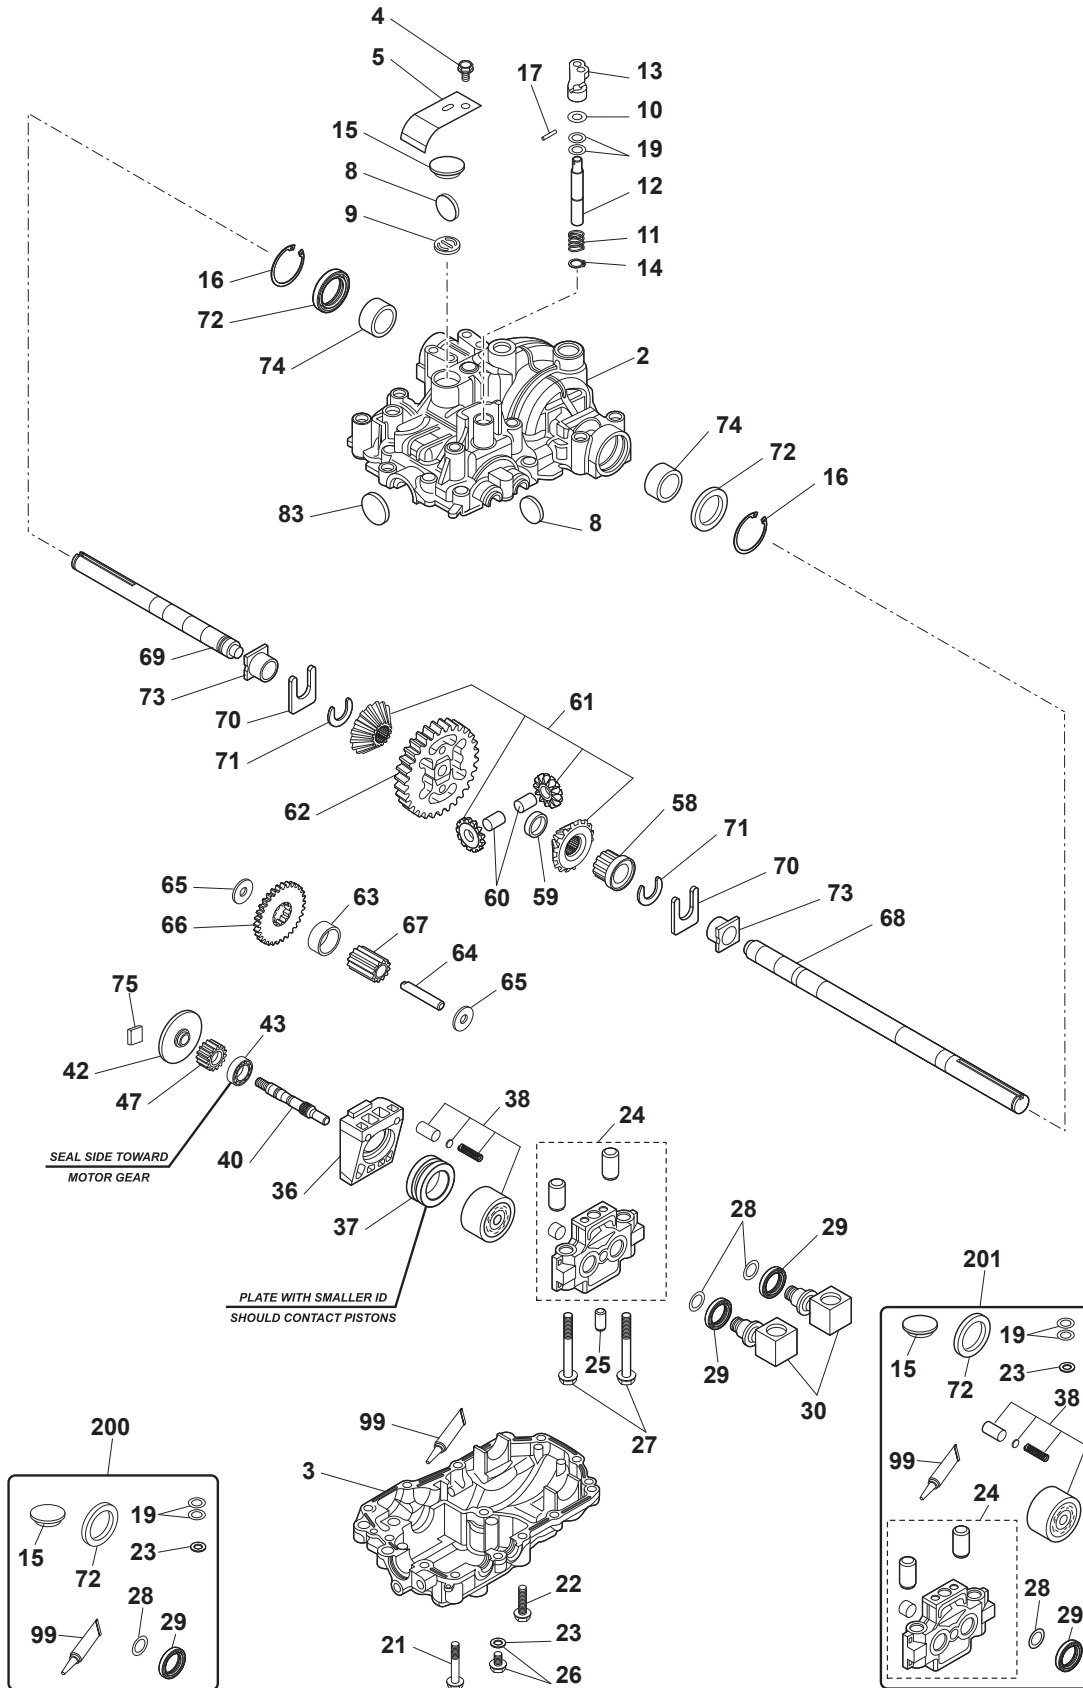

Utgåva Issue 18 - 2016		Transmission			
Pos. Fig.	Antal Q.ty	Art nr Part No	Benämning	Description	Anmärkning Notes
66	1	1139-1430-01	Reduktionsdrev	Reduction Gear	/KTM10M/
67	1	1139-1361-01	Slutdrev	Final Pinion Gear	/KTM10M/
68	1	1139-1432-01	Hjulaxel	Axle	/KTM10M/
69	1	1139-1431-01	Hjulaxel	Axle	/KTM10M/
70	2	1139-1194-01	Bricka	Thrust Washer	
71	2	1139-1155-01	Lasring	Ring	
72	2	1139-1044-01	Tätning	Seal 25.4*42*8	
73	2	1139-1156-01	Bussning	Bushing	
74	2	1139-1415-01	Bussning	Bushing	
75	1	1139-1260-01	Bromssko	Brake Shoe	/KTM10M/
83	1	1139-1450-01	Tätningshuv	Sealing Cap	/KTM10M/
99	1	1139-1443-01	Tätningmedel	Sealant (Tube)	/KTM10M/
200	1	1139-1436-01	Servicesats	Seal Kit	/KTM10M/