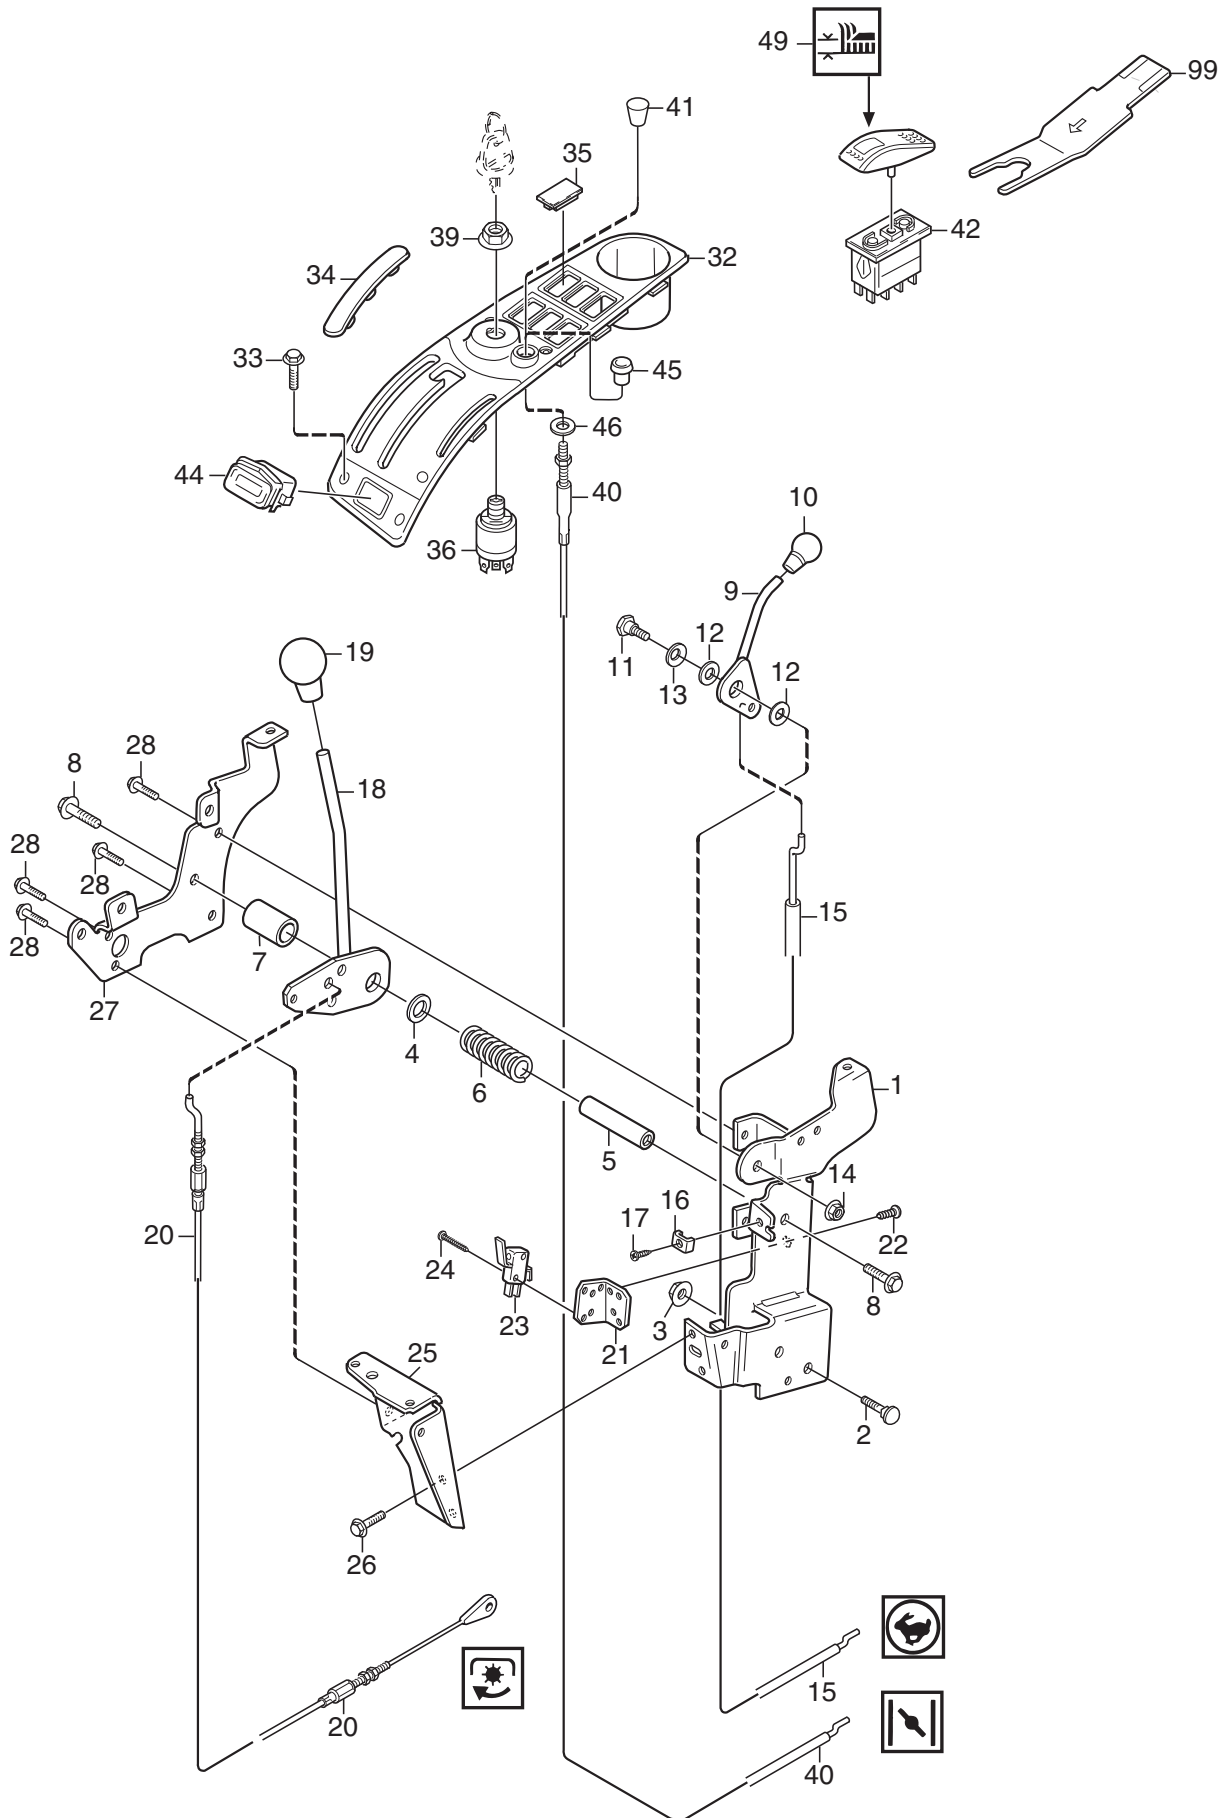

Utgåva Issue 18 - 2016		Handreglage		Hand controls	
Pos. Fig.	Antal Q.ty	Art nr Part No	Benämning	Description	Anmärkning Notes
1	1	1134-4156-01	Vinkelhallare Kpl 24	Panel Bracket-Inner	
2	2	9897-0820-16	Skruv	Screw	
3	2	112154220/0	Mutter	Nut	
4	1	9695-0011-00	Bricka	Washer	
5	1	1134-4065-01	Reglageaxel	Control Shaft	
6	1	1134-4079-01	Fjäder	Spring	
7	1	1134-4080-03	Reglagehylsa	Control Sleeve	
8	2	9959-0820-16	Skruv	Screw	
9	1	1134-4077-02	Arm	Lever	
10	1	1134-4078-01	Knopp	Knob	
11	1	1134-0240-00	Skruv	Screw	
12	2	1134-4242-01	Distansbricka	Washer	
13	1	9665-0002-00	Bricka	Washer	
14	1	112155000/0	Mutter	Nut	
15	1	1137-0063-02	Gasreglage	Throttle Cable	L1 = 925 mm
16	1	1137-0115-01	Wireklämma	Wire Clamp	
17	1	9943-0516-16	Skruv	Screw	
18	1	1134-4072-01	Aggregatpak Kpl	Control Lever	
19	1	1134-2551-01	Knopp	Knob	
20	1	1134-3573-03	Kraftuttagwire	Pto Cable	
21	1	1134-5358-01	Brytarfäste	Switch Bracket	
22	2	9852-8013-16	Skruv	Screw	
23	1	9400-0360-01	Mikrobrytare	Microswitch	
24	2	9840-7716-16	Skruv	Screw	L = 16 mm
25	1	1134-6328-01	Frontfäste 5-01	Panel Bracket-Front	
26	2	9893-0616-16	Skruv	Screw	
27	1	1134-6327-01	Frontplat5-01	Front Plate	
28	4	9893-0616-16	Skruv	Screw	
32	1	1134-6096-05	Kassett	Dashboard	
33	4	9946-0525-16	Skruv	Screw	
34	1	1134-4154-01	Täckbricka	Cover	
35	5	1134-4129-01	Täckbricka	Cover	
35	6	1134-4129-01	Täckbricka	Cover	
36	1	1134-4093-01	Tändningslas	Ignition Switch	
39	1	1134-4749-01	Mutter	Nut	
42	1	9400-0282-01	Brytare (Med Diod)	Switch	
44	1	9400-0384-01	Timräknare	Hour Meter	
45	1	1134-4100-01	Täckpropp	Plug	
49	1	9400-0280-03	Vippa Höjdst	Switch Cover-Height Adjust	
99	1	9400-0290-01	Verktyg F.Vippa	Tool	Tillbehör/Accessory