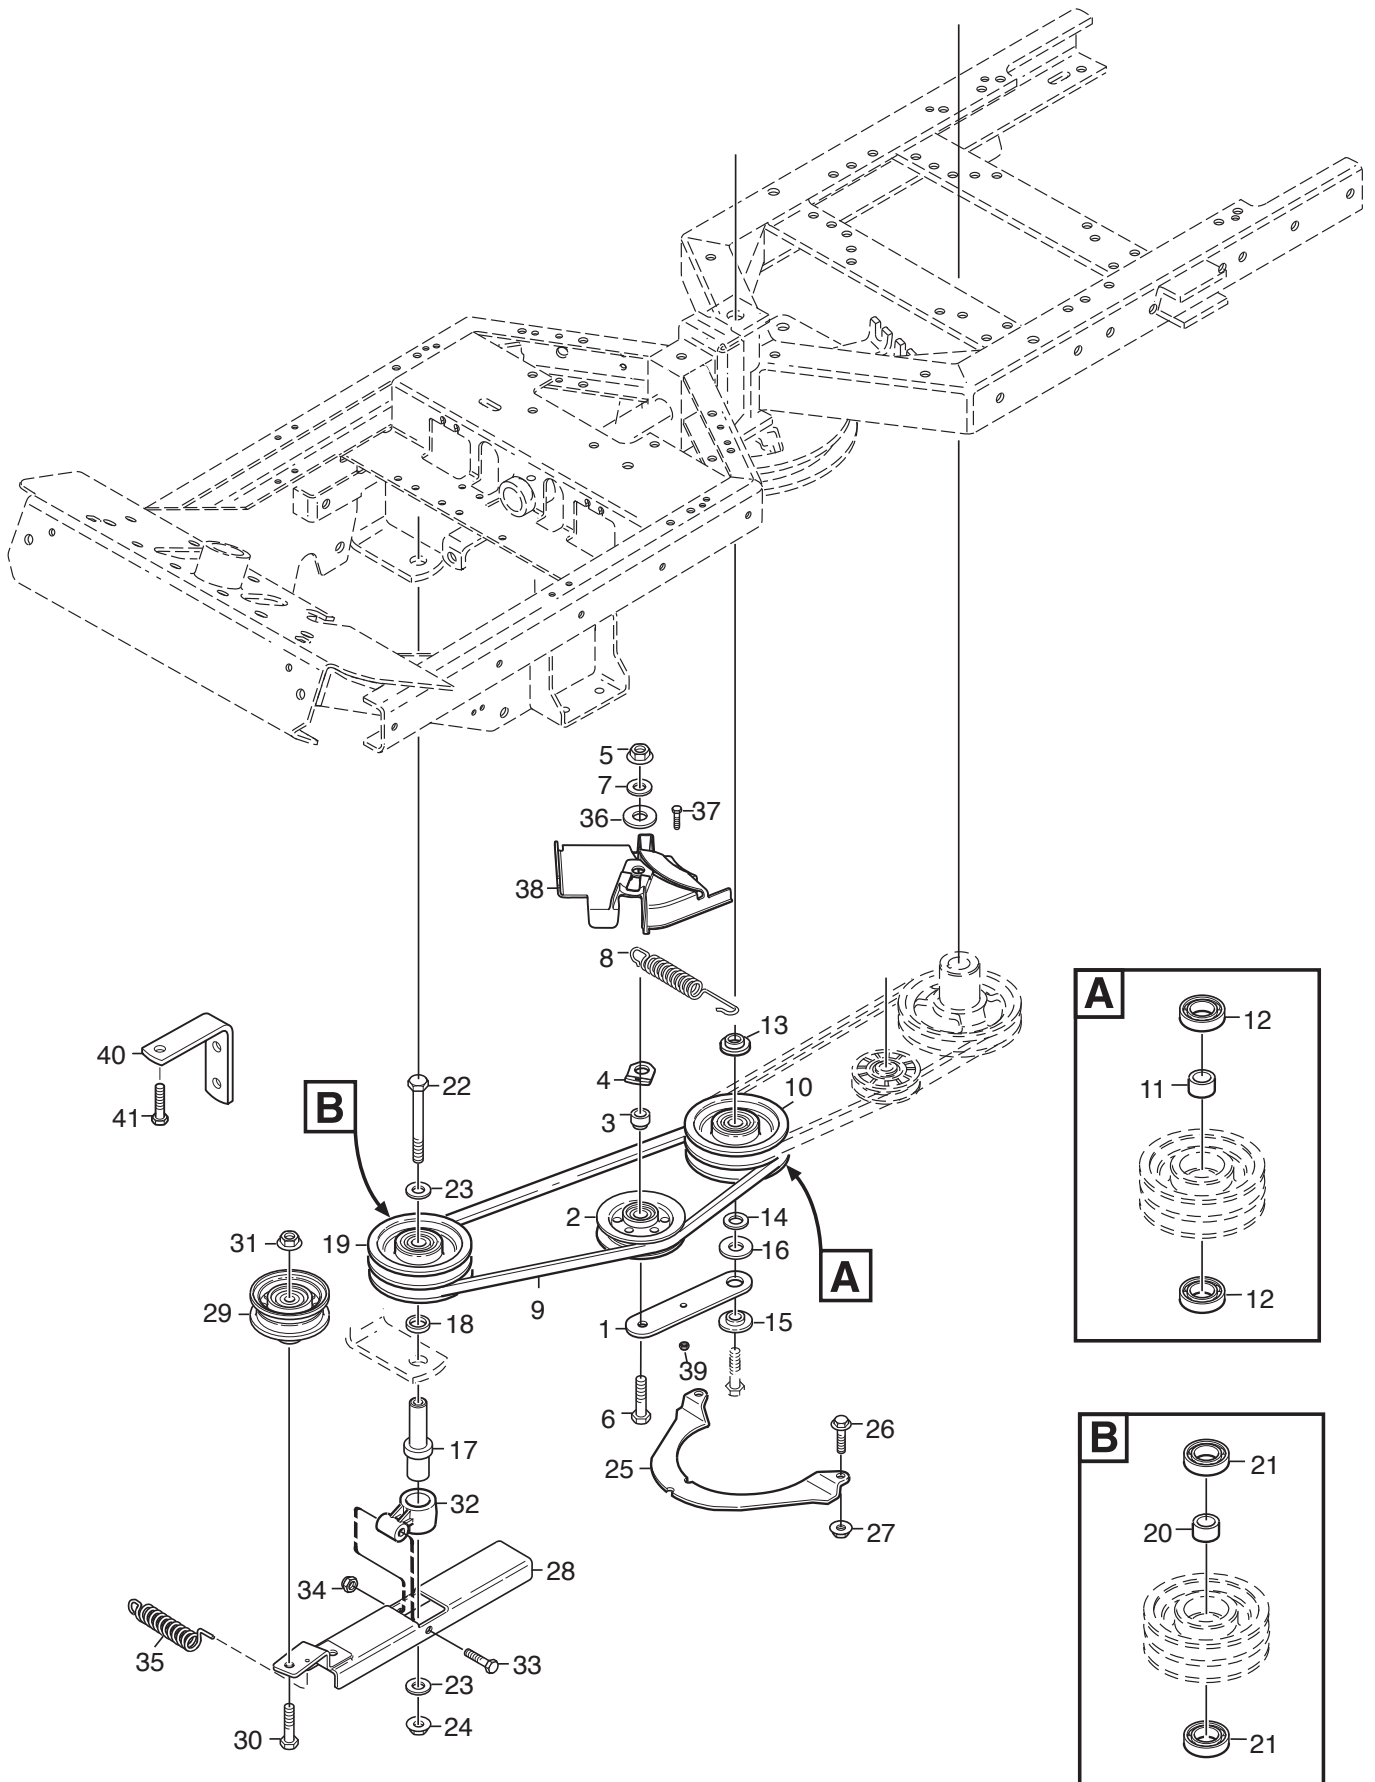

Utgåva Issue 18 - 2016		Kraftuttag Power take-off			
Pos. Fig.	Antal Q.ty	Art nr Part No	Benämning	Description	Anmärkning Notes
1	1	1134-1730-02	Spännhjularm	Tensioning Wheel Arm	
2	1	1134-3663-01	Remskiva	Tension Wheel	
3	1	1134-1888-06	Distans	Spacer	
4	1	337546545/0	Fjäder	Spring	
5	1	9739-1031-22	Mutter	Nut	
6	1	112692395/1	Skruv	Screw	
7	1	112521360/0	Bricka	Washer	
8	1	1134-5713-04	Fjäder	Spring	
9	1	1134-9098-01	Drivrem	Drive Belt	contain belt 9585-0148-01
10	1	1137-0209-01	Centrumremskiva Smst	Centre Belt Pulley	Pos 11-12 incl.
11	1	1134-0051-09	Distans	Spacer	
12	2	9549-0019-00	Kullager	Ball Bearing	
13	1	1134-5548-01	Distans	Spacer	
14	1	112521360/0	Bricka	Washer	
15	1	1134-0222-00	Bricka	Washer	
16	1	9699-0109-02	Bricka	Washer	
17	1	1134-5663-01	Axel	Shaft	
18	1	1134-0052-00	Distans	Spacer	
19	1	1137-0209-01	Centrumremskiva Smst	Centre Belt Pulley	Pos 20-21 incl.
20	1	1134-0051-09	Distans	Spacer	
21	2	9549-0019-00	Kullager	Ball Bearing	
22	1	9997-1011-06	Skruv	Screw	
23	2	9699-0030-02	Bricka	Washer	
24	1	9739-1031-22	Mutter	Nut	
25	1	1134-3654-01	Fingerskydd 5-01 24	Guard	
26	2	9959-0612-16	Skruv	Screw	
27	2	9739-0631-22	Mutter	Nut	
28	1	1134-5660-01	Spännarm Kpl 5-01	Tension Arm Assy	
29	1	1134-5823-01	Spännrulle Kpl	Tension Roller Assy	
30	1	112794900/0	Skruv	Screw	
31	1	9739-1031-22	Mutter	Nut	
32	1	1134-6314-01	Spännarmsfäste	Tension Arm Attachment	
33	1	112689515/0	Skruv	Screw	
34	1	112154510/0	Mutter	Nut	
35	1	1134-5824-01	Fjäder	Spring	
36	1	137038000/0	Bussning	Bush	
37	1	112792410/0	Skruv	Screw	
38	1	337600001/2	Skydd	Protection	
39	1	112154510/0	Mutter	Nut	
40	1	1134-5112-01	Fjäder	Spring	
41	2	9945-0816-16	Skruv	Screw