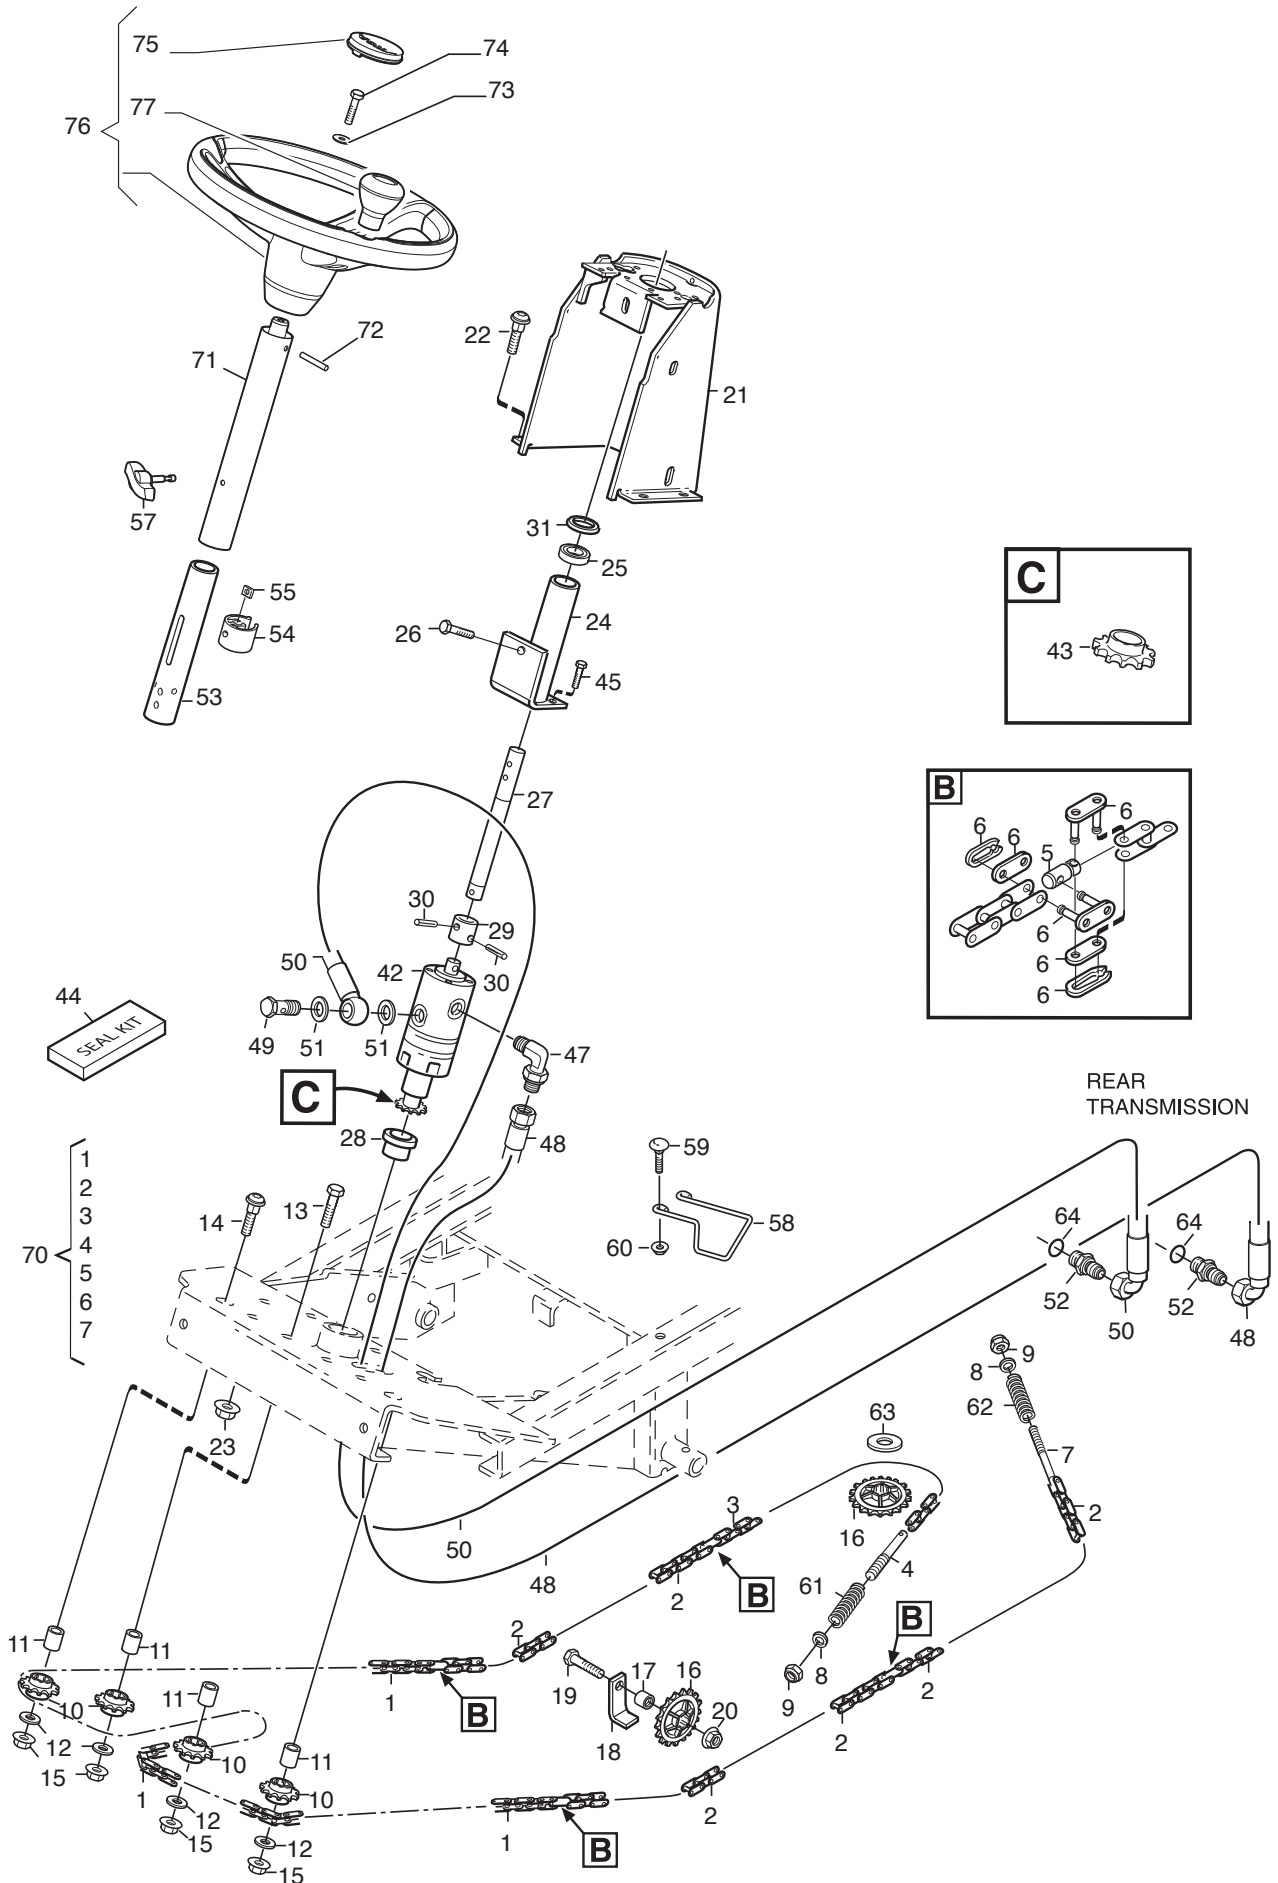

Utgåva Issue 18 - 2016		Styrning Steering			
Pos. Fig.	Antal Q.ty	Art nr Part No	Benämning	Description	Anmärkning Notes
1	1	1134-6374-06	Kedja	Chain	83 links
2	3	1134-6374-02	Kedja	Chain	41 links
3	1	1134-6374-04	Kedja	Chain	45 links
4	1	1134-3550-01	Ändnippel (L110)	End Nipple	L = 110 mm
5	4	1134-3565-01	Skarvnippel	Connection Nipple	
6	10	1134-2824-01	Kedjelas	Chain Lock	
7	1	1134-3550-02	Ändnippel (L90)	End Nipple	L = 90 mm
8	2	9699-0090-02	Bricka	Washer	
9	2	112155000/0	Mutter	Nut	
10	4	1134-2816-01	Kedjehjul	Sprocket	
11	4	1134-0041-02	Bussning	Bushing	
12	4	9699-0035-02	Bricka	Washer	
13	2	112794900/0	Skruv	Screw	
14	2	9897-1040-12	Skruv	Screw	
15	4	9739-1031-22	Mutter	Nut	
16	3	1134-3547-01	Kedjehjul	Sprocket	
17	2	1134-0041-01	Bussning	Bushing	
18	2	1134-0046-00	Wireklämma	Wire Clamp	
19	2	112794300/0	Skruv	Screw	
20	2	9739-1031-22	Mutter	Nut	
21	1	387785243/0	Rattstang Skydd	Steering Column Cover	
22	4	9897-0820-16	Skruv	Screw	
23	4	112154220/0	Mutter	Nut	
24	1	1137-0044-01	Rattrör Nedre Kpl	Steering Column Assy	
25	1	9549-0017-00	Kullager	Ball Bearing	
26	1	9945-0816-16	Skruv	Screw	
27	1	1137-0045-01	Rattstang	Steering Rod	
28	1	1134-4114-01	Bussning	Bushing	
29	1	1134-4118-01	Koppling	Coupling	
30	2	9595-0256-01	Spännstift 6X28 Typ N Iso 8750	Locating Pin	
31	1	9695-0011-00	Bricka	Washer	
42	1	1137-0446-01	Momentförstärkare	Steering Booster	Incl. pos 43
43	1	1139-2106-01	Drev (F Momentförstärkare)	Pinion (Steering Booster)	
44	1	1139-2074-01	Rep.Sats-Momentförstärkare	Seal Kit-Steering Booster	
45	3	9939-0612-16	Skruv	Screw	
47	1	1134-7073-01	Vinkeladapter	Hydraulic Coupling 90	
48	1	1137-0195-02	Hydraulslang	Hydraulic Hose	L = 1740 mm
49	1	1134-6323-01	Banjoskruv 3/8"	Banjo Bolt 3/8	
50	1	1137-0214-03	Hydraulslang	Hydraulic Hose	L = 2050 mm
51	2	1134-4948-02	Bricka	Washer	
52	2	1134-4282-01	Hydraulnippel	Hydraulic Nipple	
53	1	387520119/0	Rattrör Nedre	Steering Column, Lower	
54	1	1134-5177-01	Slid	Slide	
55	1	9710-0631-12	Lasmutter	Nut	
57	1	337394201/0	Vingmutter	Wing Nut	
58	1	137295200/0	Bygel	Guide	
59	2	112815200/0	Skruv	Screw	
60	2	9739-0631-22	Mutter	Nut	
61	1	1134-3817-01	Fjäder	Spring	L = 58 mm