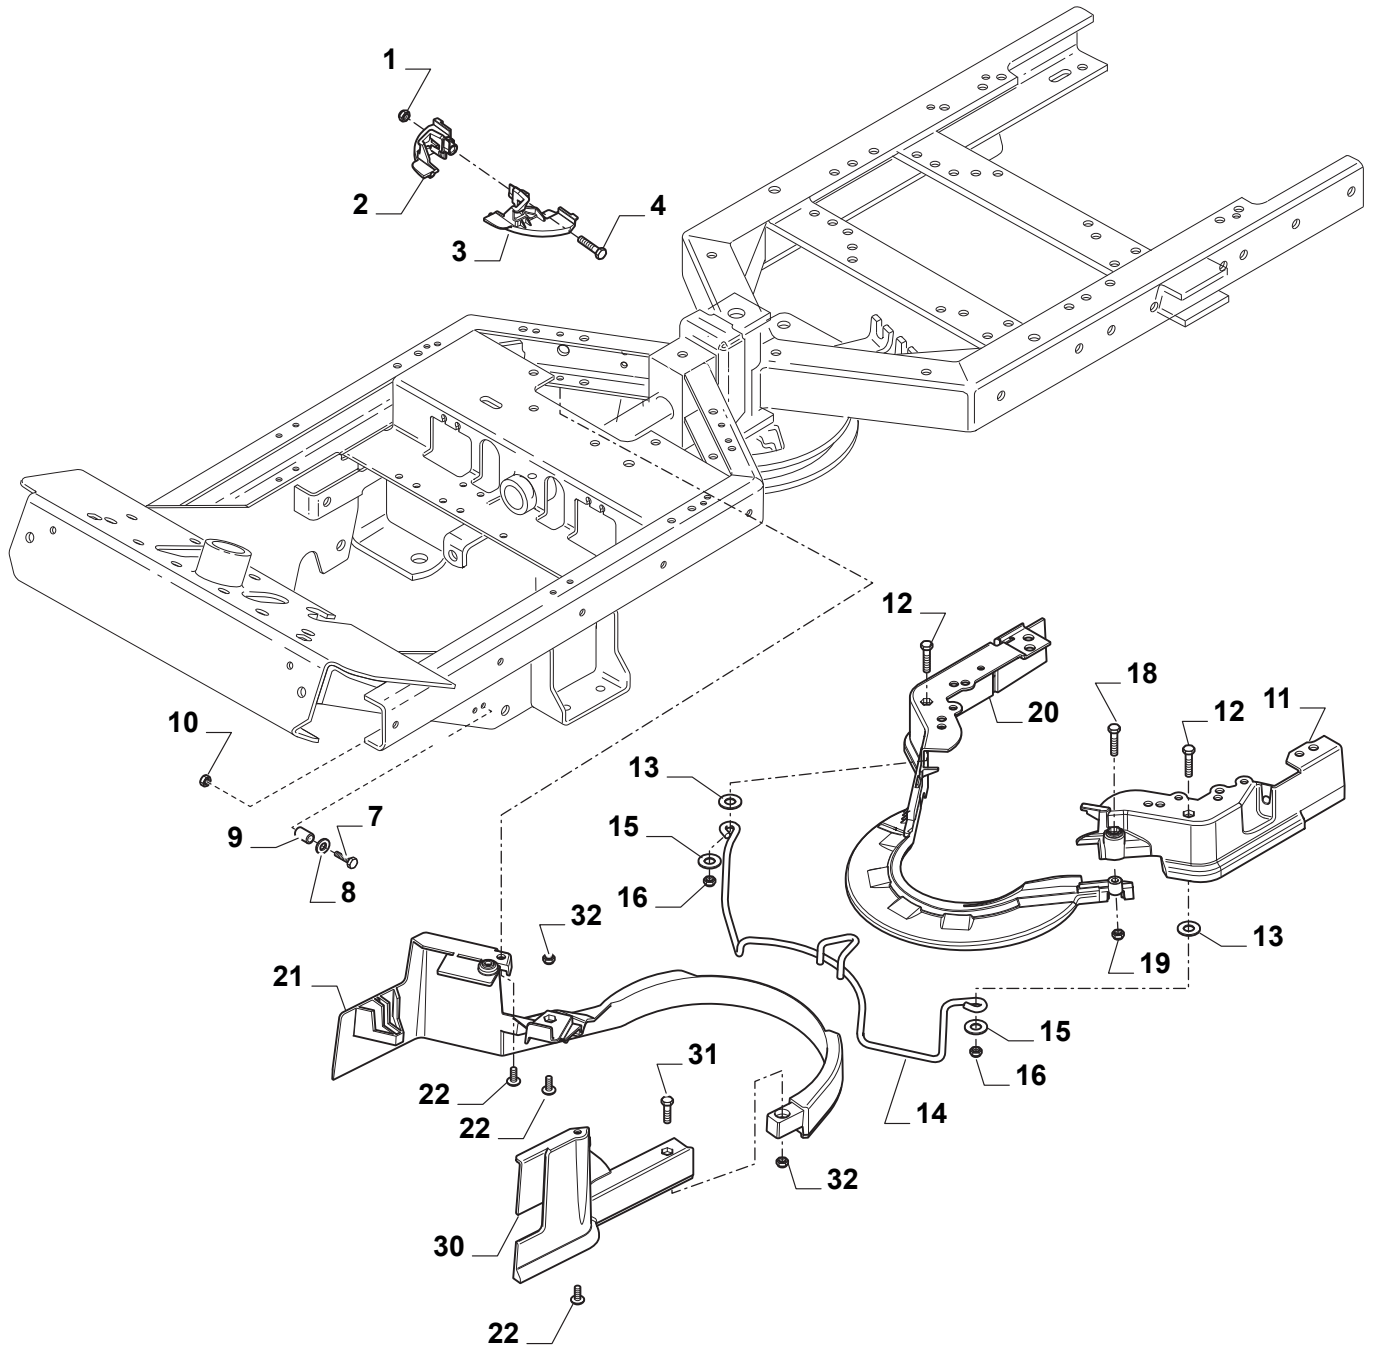

Utgåva Issue 18 - 2016		Remskydd Protection, Belt			
Pos. Fig.	Antal Q.ty	Art nr Part No	Benämning	Description	Anmärkning Notes
1	1	112154510/0	Mutter	Nut	
2	1	337600010/0	Skydd	Protection	
3	1	337600011/0	Skydd	Protection	
4	1	112792099/0	Skruv	Screw	
7	2	112735669/0	Skruv	Screw	
8	2	112523050/0	Bricka	Washer	
9	2	1134-1565-14	Distans	Spacer	
10	2	112154510/0	Mutter	Nut	
11	1	337060001/1	Remskydd	Belt Cover	
12	2	112792099/0	Skruv	Screw	
13	2	112524010/0	Bricka	Washer	
14	1	337785100/0	Fäste	Support	
15	2	112521330/0	Bricka	Washer	
16	2	112154510/0	Mutter	Nut	
18	1	112791500/0	Skruv	Screw	
19	1	112154510/0	Mutter	Nut	
20	1	337060000/1	Remskydd	Belt Cover	
21	1	337060002/0	Remskydd	Belt Cover	
22	3	9893-0616-16	Skruv	Screw	
30	1	337060004/0	Remskydd	Belt Cover	
31	1	112791500/0	Skruv	Screw	
32	2	112154510/0	Mutter	Nut