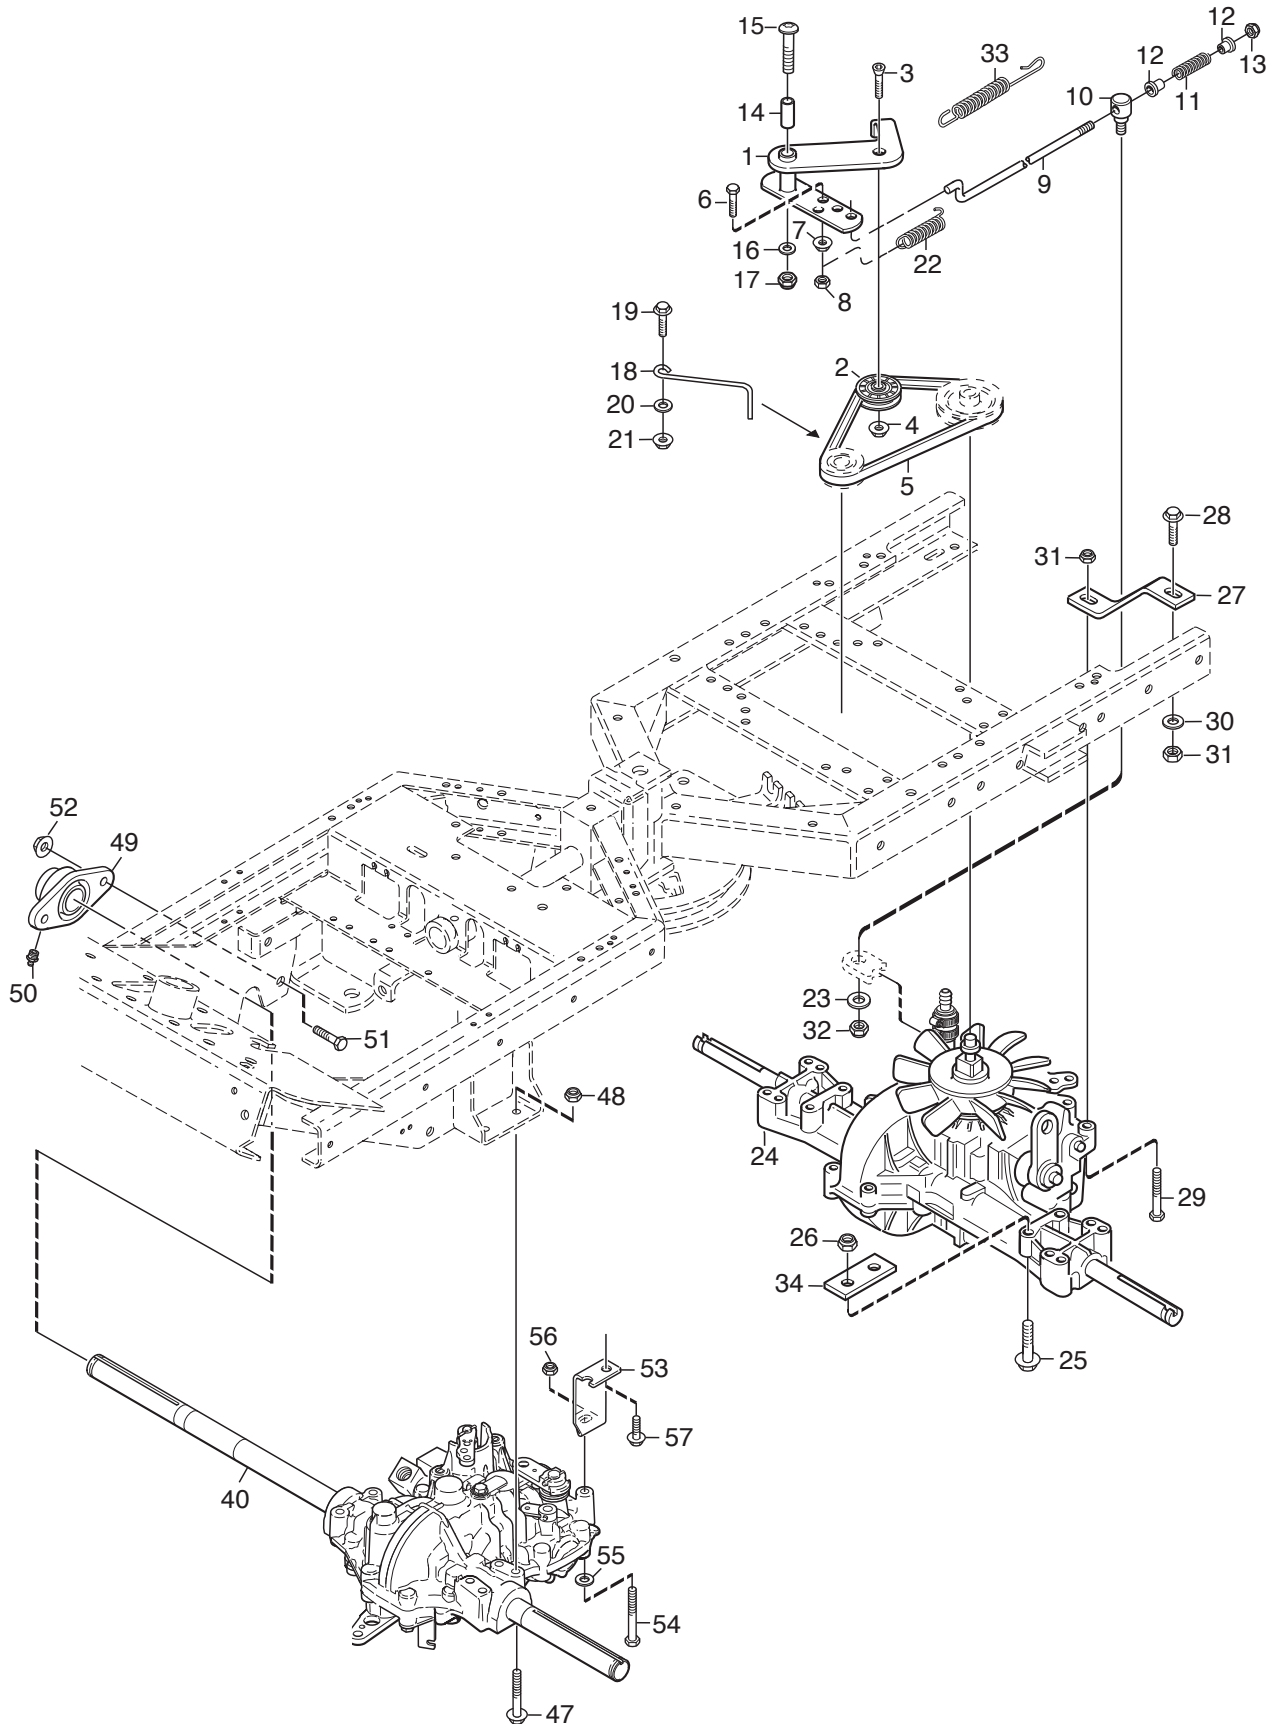

Utgåva Issue 18 - 2016		Transaxel		Transmission	
Pos. Fig.	Antal Q.ty	Art nr Part No	Benämning	Description	Anmärkning Notes
1	1	1134-4000-02	Spännarm Kpl 15	Tension Arm	
2	1	1134-3459-01	Spännrulle	Tension Roller	
3	1	9924-1035-16	Skruv	Screw	
4	1	112295200/0	Mutter	Nut	
5	1	1134-9058-01	Kilrem	V-Belt	contain belt 9585-0091-01
6	1	112791500/0	Skruv	Screw	
7	1	9739-0631-22	Mutter	Nut	
8	1	112154510/0	Mutter	Nut	
9	1	1134-3377-02	Reglagestang	Control Rod	
10	1	1134-4171-01	Ledtapp	Pivot Pin	
11	1	1134-4183-01	Fjäder	Spring	
12	2	1134-3456-01	Bussning	Bushing	
13	1	112154510/0	Mutter	Nut	
14	1	1134-1565-08	Distans	Spacer	
15	1	9930-0870-16			
16	1	112523060/0	Bricka	Washer	
17	1	112155000/0	Mutter	Nut	
18	1	1134-3289-02	Remstyrning	Belt Guide	
19	1	9959-0820-16	Skruv	Screw	
20	1	112523060/0	Bricka	Washer	
21	1	112154220/0	Mutter	Nut	
22	1	1134-6414-01	Fjäder	Spring	
23	1	9699-0060-02	Bricka	Washer	
24	1	1137-0125-01	Transaxel K574F	Transaxle K574F	Kanzaki K574F (4-port)
25	4	9960-0860-12	Skruv	Screw	
26	4	112155000/0	Mutter	Nut	
27	1	1134-3913-01	Reaktionsstag 5-01 F24	Strut	
28	1	9959-0825-16	Skruv	Screw	
29	1	112691200/0	Skruv	Screw	
30	1	9699-0090-02	Bricka	Washer	
31	2	112155000/0	Mutter	Nut	
32	1	112154510/0	Mutter	Nut	
33	1	4231-0013-00	Fjäder	Spring	
40	1	1134-6029-01	Motoraxel-Främre (Ktm10M)	Front Motor Unit (Ktm10M)	Kanzaki KTM 10M
47	2	9960-0860-12	Skruv	Screw	
48	2	112155000/0	Mutter	Nut	
49	1	1134-5703-01	Flänslagerenhet	Flange Bearing Unit	Incl. pos. 50
50	1	112379511/0	Smörjnippel	Grease Dispenser	
51	2	9997-1040-16	Skruv	Screw	
52	2	9731-1031-22	Mutter	Nut	
53	1	1134-5670-01	Reaktionsstag 5-01	Strut	
54	1	9997-0880-16	Skruv	Screw	
55	1	9699-0090-02	Bricka	Washer	
56	1	112155000/0	Mutter	Nut	
57	2	9945-0816-16	Skruv	Screw