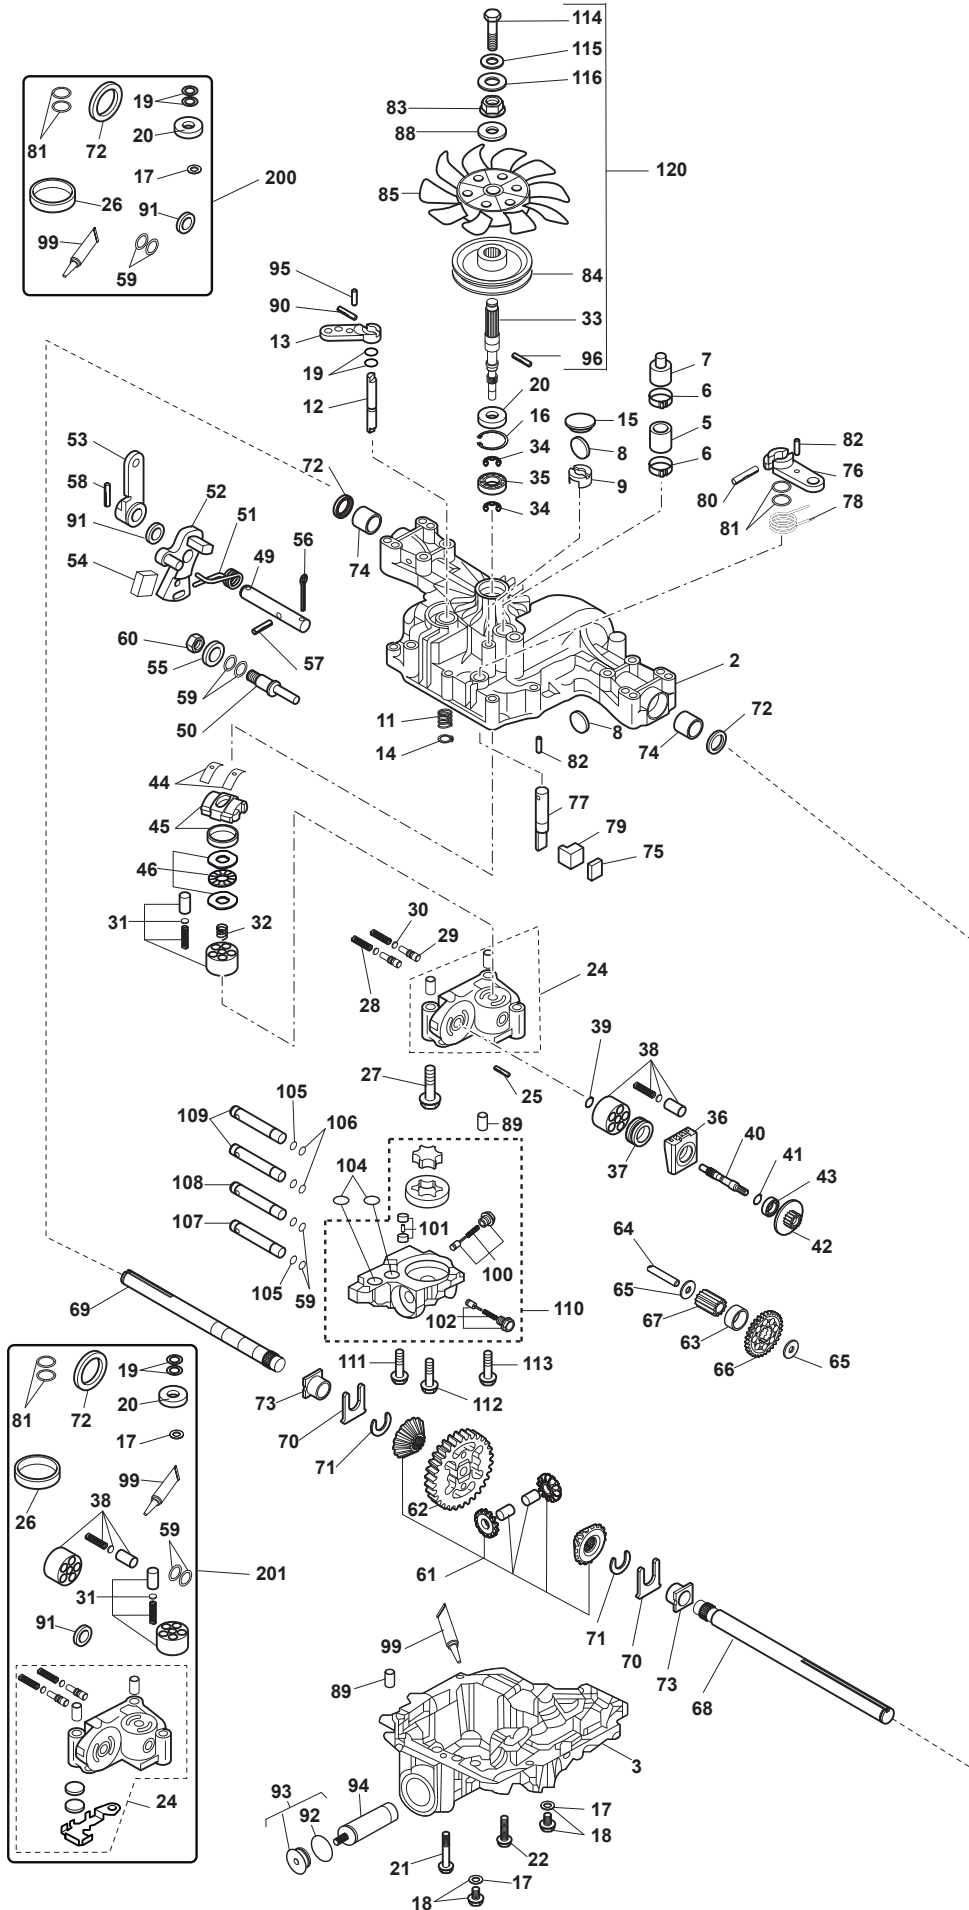

Utgåva Issue 18 - 2016		Transmission		Transmission	
Pos. Fig.	Antal Q.ty	Art nr Part No	Benämning	Description	Anmärkning Notes
57	1	1139-1329-01	Stift	Pin	
58	1	1139-1285-01	Stift	Pin	
60	1	1139-1127-01	Mutter	Nut	
61	1	1139-1404-01	Differentialdrev Kpl	Diff.Gear Kit	
62	1	1139-1258-01	Slutdrev	Final Gear	
63	1	1139-1255-01	Hylsa	Collar	
64	1	1139-1256-01	reduktionsaxel	Reduction Shaft	
65	2	1139-1398-01	Bricka	Washer	
66	1	1139-1267-01	Reduktionsdrev	Reduction Gear	
67	1	1139-1361-01	Slutdrev	Final Pinion Gear	
68	1	1139-1344-01	Hjulaxel Vä	Axle Shaft-L	
69	1	1139-1345-01	Hjulaxel Hö	Axle Shaft-R	
70	2	1139-1078-01	Bricka	Thrust Washer	
71	2	1139-1163-01	Lasring	Ring	
72	2	1139-1080-01	Tätning	Seal 19*32*8	
73	2	1139-1164-01	Bussning	Bushing	
74	2	1139-1414-01	Bussning	Bushing	
75	1	1139-1260-01	Bromssko	Brake Shoe	
76	1	1139-1261-01	Bromsarm	Brake Arm	
77	1	1139-1320-01	Bromsaxel	Brake Shaft	
78	1	1139-1411-01	Returfjäder	Return Spring	
79	1	1139-1264-01	Tryckplatta	Brake Actuator	
80	1	1139-1282-01	Stift	Pin	
82	2	1139-1281-01	Stift	Pin	
83	2	1139-1248-01	Krage	Spline Collar	
84	1	1139-1469-01	Remskiva	Pulley	
85	1	1134-4190-01	Fläkt	Fan	
88	1	1139-1276-01	Bricka	Collar	
89	4	1139-1166-01	Stift	Pin	
90	1	1139-1280-01	Stift	Pin	
91	1	1139-1303-01	Tätningring	Seal Ring	
92	1	1139-1534-01	O-Ring	O-Ring	
93	1	1139-1510-01	Lock	Cap Kit	Pos 92 incl.
94	1	1139-1186-01	Filter	Filter	
95	1	1139-1279-01	Stift	Pin	
96	1	1139-1148-01	Stift	Pin	
99	1	1139-1443-01	Tätningmedel	Sealant (Tube)	
100	1	1139-1462-01	Ventil	Valve	
101	1	1139-1234-01	Ventil	Check Cmp	
102	1	1139-1463-01	Ventil	Valve	
105	1	1139-0239-01	Packning	Packing	
106	2	1139-1168-01	Packning	Packing	
107	1	1139-1459-01	Nippel	Piping	
108	1	1139-1460-01	Nippel	Piping	
109	2	1139-1464-01	Anslutning	Connector	
110	1	1139-1526-01	Pumphus Kpl	Pump Case Kit	Pos 100 - 102 incl.
111	1	1139-1472-01	Bult	Bolt	
112	1	1139-1473-01	Bult	Bolt	
113	1	1139-1471-01	Bult	Bolt