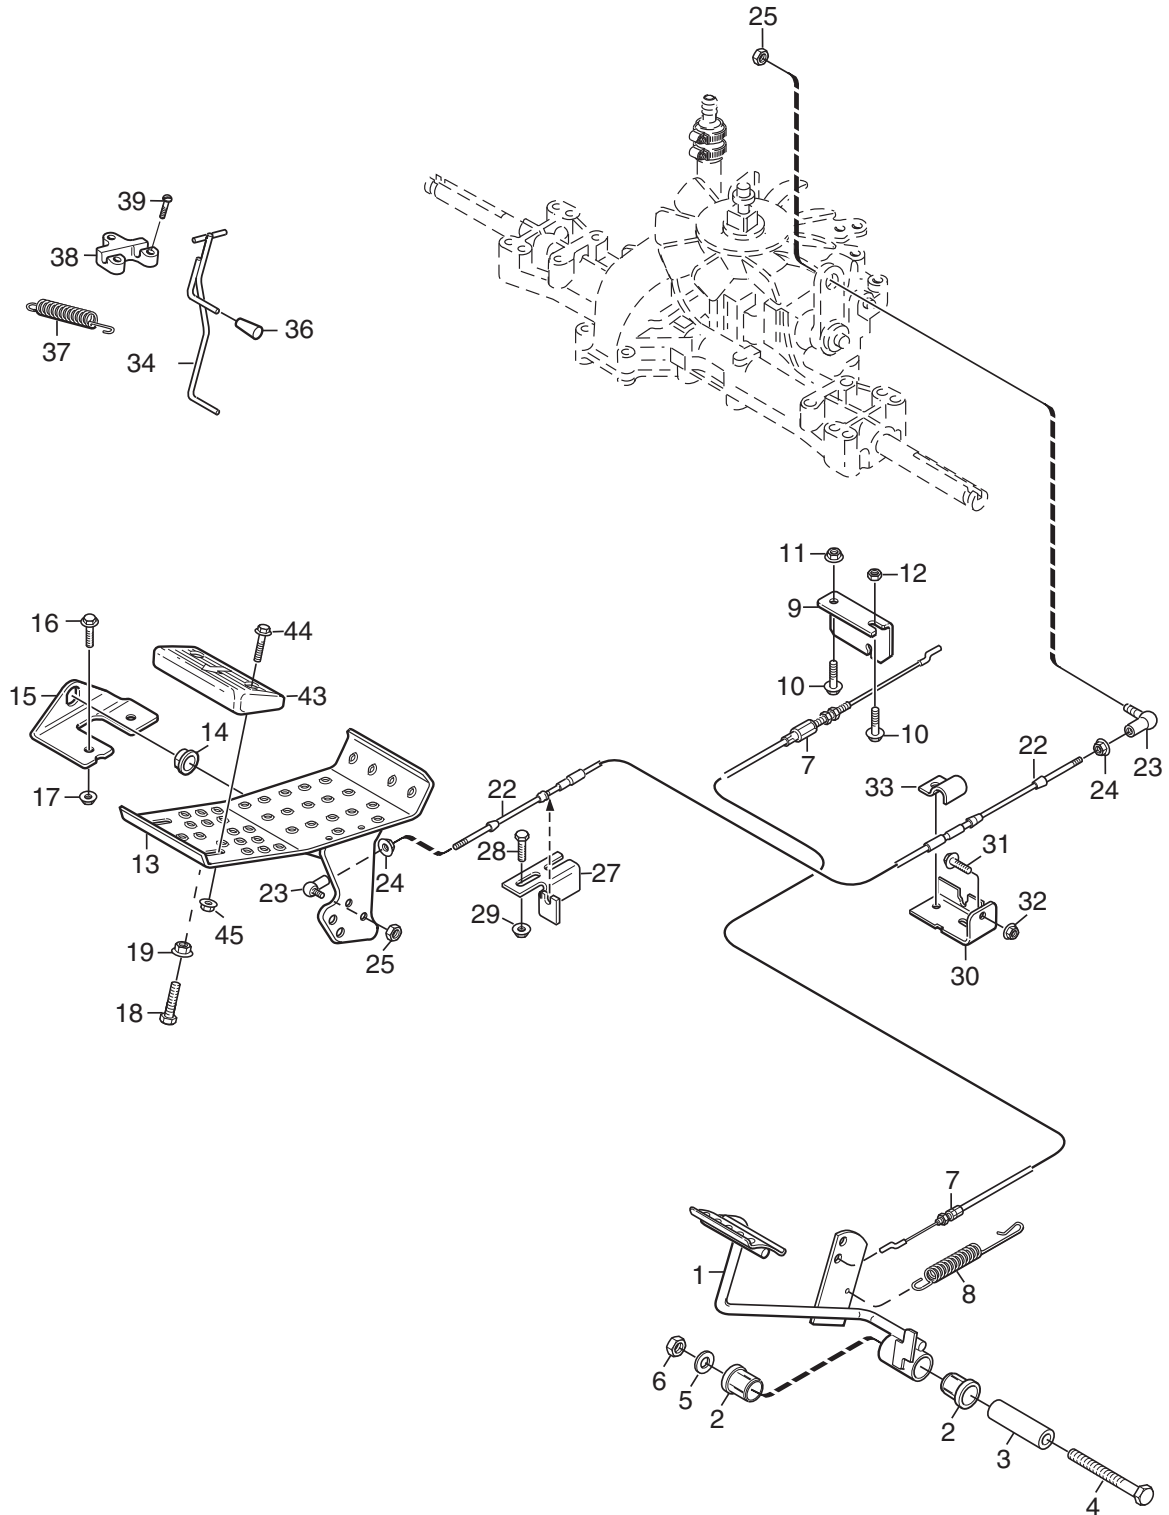

Utgåva Issue 18 - 2016		Fotreglage		Foot controls	
Pos. Fig.	Antal Q.ty	Art nr Part No	Benämning	Description	Anmärkning Notes
1	1	1134-5655-01	Kopplingspedal Kpl	Clutch Pedal	
2	1	1134-9024-01	Lager (4 St)	Bearing	Sats 4 st/kit of 4
3	1	1134-5677-02	Distans	Spacer	
4	1	9997-1070-12	Skruv	Screw	
5	1	9699-0030-02	Bricka	Washer	
6	1	9739-1031-22	Mutter	Nut	
7	1	1134-6005-01	Reglagewire	Control Cable	
8	1	4231-0013-00	Fjäder	Spring	
9	1	1134-6467-01	Wirefäste	Cable Holder	
10	2	9959-0820-16	Skruv	Screw	
11	1	112154220/0	Mutter	Nut	
12	1	112155000/0	Mutter	Nut	
13	1	1134-6353-01	Drivpedal	Drive Pedal	
14	2	1134-6313-01	Lager	Bearing	
15	2	1134-2700-01	Fäste	Bracket	
16	2	9959-0820-16	Skruv	Screw	
17	2	112154220/0	Mutter	Nut	
18	1	9997-0835-16	Skruv	Screw	
19	1	112154220/0	Mutter	Nut	
22	1	1134-2766-05	Reglagevajer	Speed Control Cable	
23	2	9570-0001-00	Vinkellänk As8 Din 71802M5	Elbow Link	
24	2	9739-0531-22	Mutter	Nut	
25	2	112154330/0	Mutter	Nut	
27	1	1134-6317-01	Wirefäste	Wire Bracket	
28	2	9959-0620-16	Skruv	Screw	
29	2	9739-0631-22	Mutter	Nut	
30	1	1134-3395-01	Fäste 24 (5-01)	Attachment	
31	2	9959-0820-16	Skruv	Screw	
32	2	112154220/0	Mutter	Nut	
33	1	1134-2021-01	Växelwirefäste	Clamp	
34	1	1134-5353-01	Bromsstang	Brake Rod	
36	1	1134-2786-01	Knopp	Knob	
37	1	1131-1497-01	Fjäder	Brake Spring	
38	1	1134-4002-01	Fäste	Brake Rod Attachment	
39	3	112728697/0	Skruv	Screw	
43	2	1134-6340-02	Fotstöd (5-01)	Foot Rest	
44	4	9959-0620-16	Skruv	Screw	
45	4	9739-0631-22	Mutter	Nut