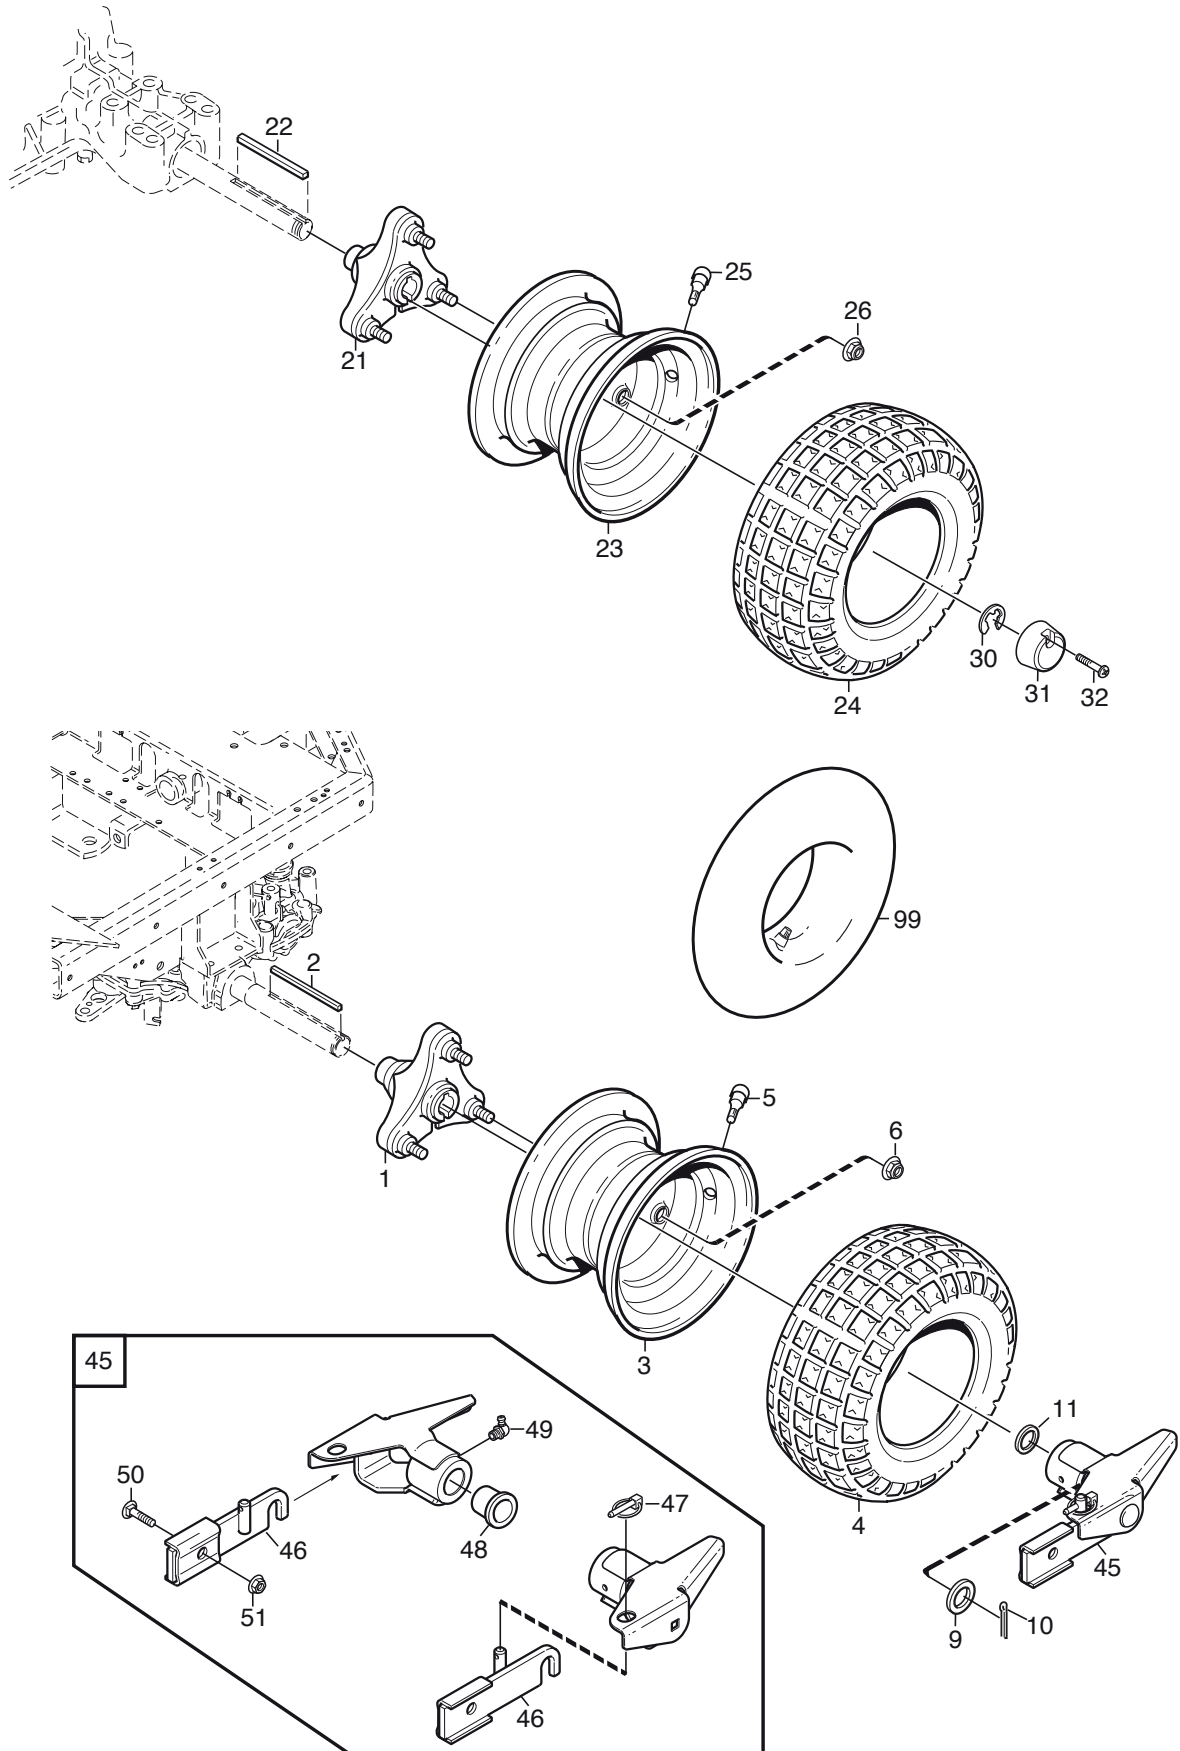

Utgåva Issue 18 - 2016		Hjul Wheels			
Pos. Fig.	Antal Q.ty	Art nr Part No	Benämning	Description	Anmärkning Notes
1	2	1134-4844-03	Hjulnav Kpl	Wheel Hub Assy	
2	2	1134-3383-02	Kil	Key	
3	2	187000454/0	Fälg	Rim	
4	2	9545-0116-00	Däck	Tyre	16 x 7.50 - 8
5	2	9545-0500-00	Ventil Kpl	Valve Assy.	
6	6	9731-1031-22	Mutter	Nut	
9	2	1134-0341-01	Bricka	Washer	
10	2	9599-0080-02	SaxSprint Sp 4*28	Cotter Pin	
11	2	1134-0341-01	Bricka	Washer	
21	2	1134-4844-02	Hjulnav Kpl	Wheel Hub Assy	
22	2	1134-2471-01	Kil	Key	
23	2	187000454/0	Fälg	Rim	
24	2	9545-0116-00	Däck	Tyre	16 x 7.50 - 8
25	2	9545-0500-00	Ventil Kpl	Valve Assy.	
26	6	9731-1031-22	Mutter	Nut	
30	2	9653-0001-04	Sparryttare Rs	Lock Ring	
31	2	1134-4796-01	Navkapsel	Hub Cap	
32	2	9947-0540-19	Skruv	Screw	
45	1	13-0993-61	Rac Snabbfäste 4Wd Park	Rac Quick Connection 4Wd	Incl. pos 9-10-46-47-48-49-50-51
46	1	1134-7465-01	Sats-Fästen (Vä+Hö Inkl Skruv)	Attachment Kit	Incl. pos 50-51
47	2	1137-0077-01	Lassprint	Locking Pin	
48	4	1134-5686-01	Bussning	Bearing	
49	2	9501-0502-00	Smörjnippel	Grease Joint	
50	2	9898-1035-16	Skruv	Screw	
51	2	9739-1031-22	Mutter	Nut	
99	4	9545-0203-00	Innerslang	Inner Tube	Reservdel/spare part