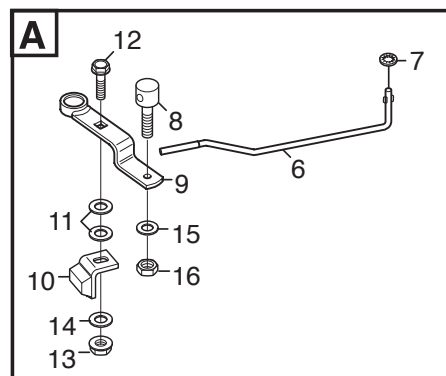

Utgåva Issue 18 - 2016		Kraftuttag Power take-off			
Pos. Fig.	Antal Q.ty	Art nr Part No	Benämning	Description	Anmärkning Notes
1	1	1134-2018-02	Spännarm Kpl 5-01 24	Tension Arm	
2	1	1134-9027-02	Spännrulle (Gra)	Tension Roller (Grey)	
3	1	1134-9173-01	Kilrem	V-Belt	contain belt 9585-0213-01
4	1	112794300/0	Skruv	Screw	
5	1	112295200/0	Mutter	Nut	
6	1	137033100/0	Bromsstang	Brake Rod	
7	1	9675-0008-02	Starlockbricka	Starlock	
8	1	1134-4170-01	Nippel	Nippel	
9	1	387318251/0	Bromsarm Kpl	Brake Arm	
10	1	1134-4164-03	Bromsklots	Brake Pad	
11	2	112521360/0	Bricka	Washer	
12	1	112818700/0	Skruv	Screw	
13	1	112155000/0	Mutter	Nut	
14	1	9699-0090-02	Bricka	Washer	
15	1	112521330/0	Bricka	Washer	
16	1	112154510/0	Mutter	Nut	
17	1	4231-0013-00	Fjäder	Spring	
18	1	1135-3307-01	Fjäder	Spring	
19	1	1134-1565-10	Distans	Spacer	
20	1	112691800/0	Skruv	Screw	
21	1	112523060/0	Bricka	Washer	
22	1	112154220/0	Mutter	Nut	
23	1	1134-4163-02	Ansattsskruv	Shoulder Bolt	
24	1	337670201/0	Bricka	Washer	
25	1	9739-1031-22	Mutter	Nut	
26	1	1134-3958-01	Remstyrning	Belt Guide	
27	2	9893-0616-16	Skruv	Screw	
28	1	1134-0041-03	Bussning	Bushing	
29	1	112794950/0	Skruv	Screw	
30	1	9739-1031-22	Mutter	Nut	
31	2	325160039/0	Distans	Spacer	
32	2	337546547/0	Plat	Plate	
33	1	112793102/0	Skruv	Screw	
34	1	112293201/0	Mutter	Nut