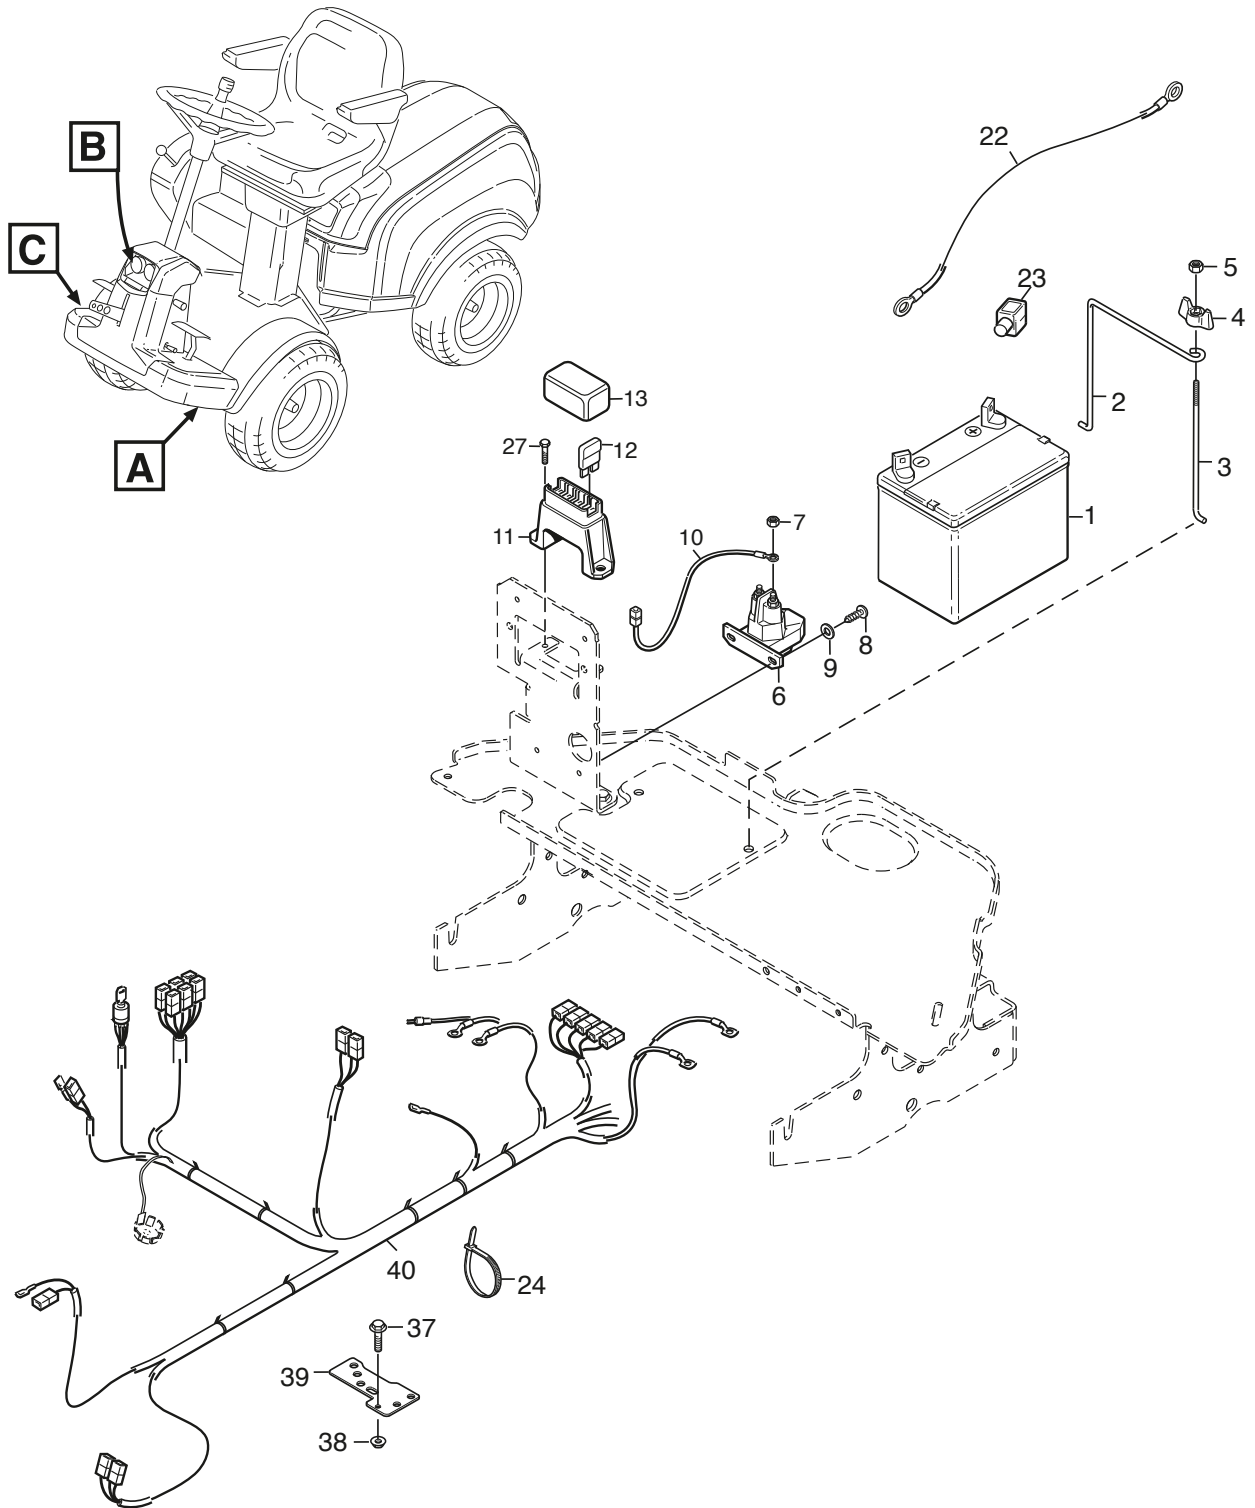

Utgåva Issue 18 - 2016		Elsystem Electrical Parts			
Pos. Fig.	Antal Q.ty	Art nr Part No	Benämning	Description	Anmärkning Notes
1	1	1134-5751-01	Batteri	Battery	
2	1	1134-5994-01	Batteribyggel	Battery Loop	
3	1	1134-5995-01	Batteribyggel	Battery Loop	
4	1	1134-4481-02	Vingmutter	Wing Nut	
5	1	112154510/0	Mutter	Nut	
6	1	118736112/0	Solenoid Kpl Service	Solenoid	Only for models with Vanguard 18, Incl. pos 7
7	2	9743-5121-32	Mutter	Nut	
8	2	9852-8013-16	Skruv	Screw	
9	2	9699-0060-02	Bricka	Washer	
10	1	1134-4970-02	Kabel	Cable	
11	1	1134-3491-01	Säkringshallare	Fuse Holder	
12	1	1134-3496-07	Säkring (30A Grön)	Fuse (30A)	30A
12	1	1134-3496-01	Säkring 10A Röd	Fuse (10A) Red	10A
12	1	1134-3496-06	Säkring 20A Gul	Fuse (20A) Yellow	20A
13	1	1134-3631-01	Lock (5-01)	Cover-Fuse Holder	
14	1	1134-3399-02	Brytare	Switch	For Petrol models
15	2	9943-0516-16	Skruv	Screw	
19	1	1134-7535-01	Honkontakt	Female Connector	
21	2	112735105/0	Skruv	Screw	
22	1	1134-0234-02	Batterikabel (+)	Battery Cable (+)	For Petrol models
23	1	1134-2310-01	Batteriskydd	Guard Cap (+)	For Petrol models
24	5	133320027/0	Bunband	Cable	
24	2	9579-0018-01	Buntband L390	Cable	L=390
27	1	1137-0075-01	Fäste	Attachment 2010	
28	1	9959-0820-16	Skruv	Screw	
29	1	112154220/0	Mutter	Nut	
33	2	9400-0358-01	Led-Lampa	Led-Lamp	
34	1	1134-7505-01	Kabelhärva	Wiring harness	
37	1	9959-0612-16	Skruv	Screw	Only for models with Vanguard 18
38	1	9739-0631-22	Mutter	Nut	Only for models with Vanguard 18
39	1	1134-6454-01	Jordplat	Ground Plate	Only for models with Vanguard 18
40	1	187040310/0	Kabelhärva	Wiring harness	For Petrol models