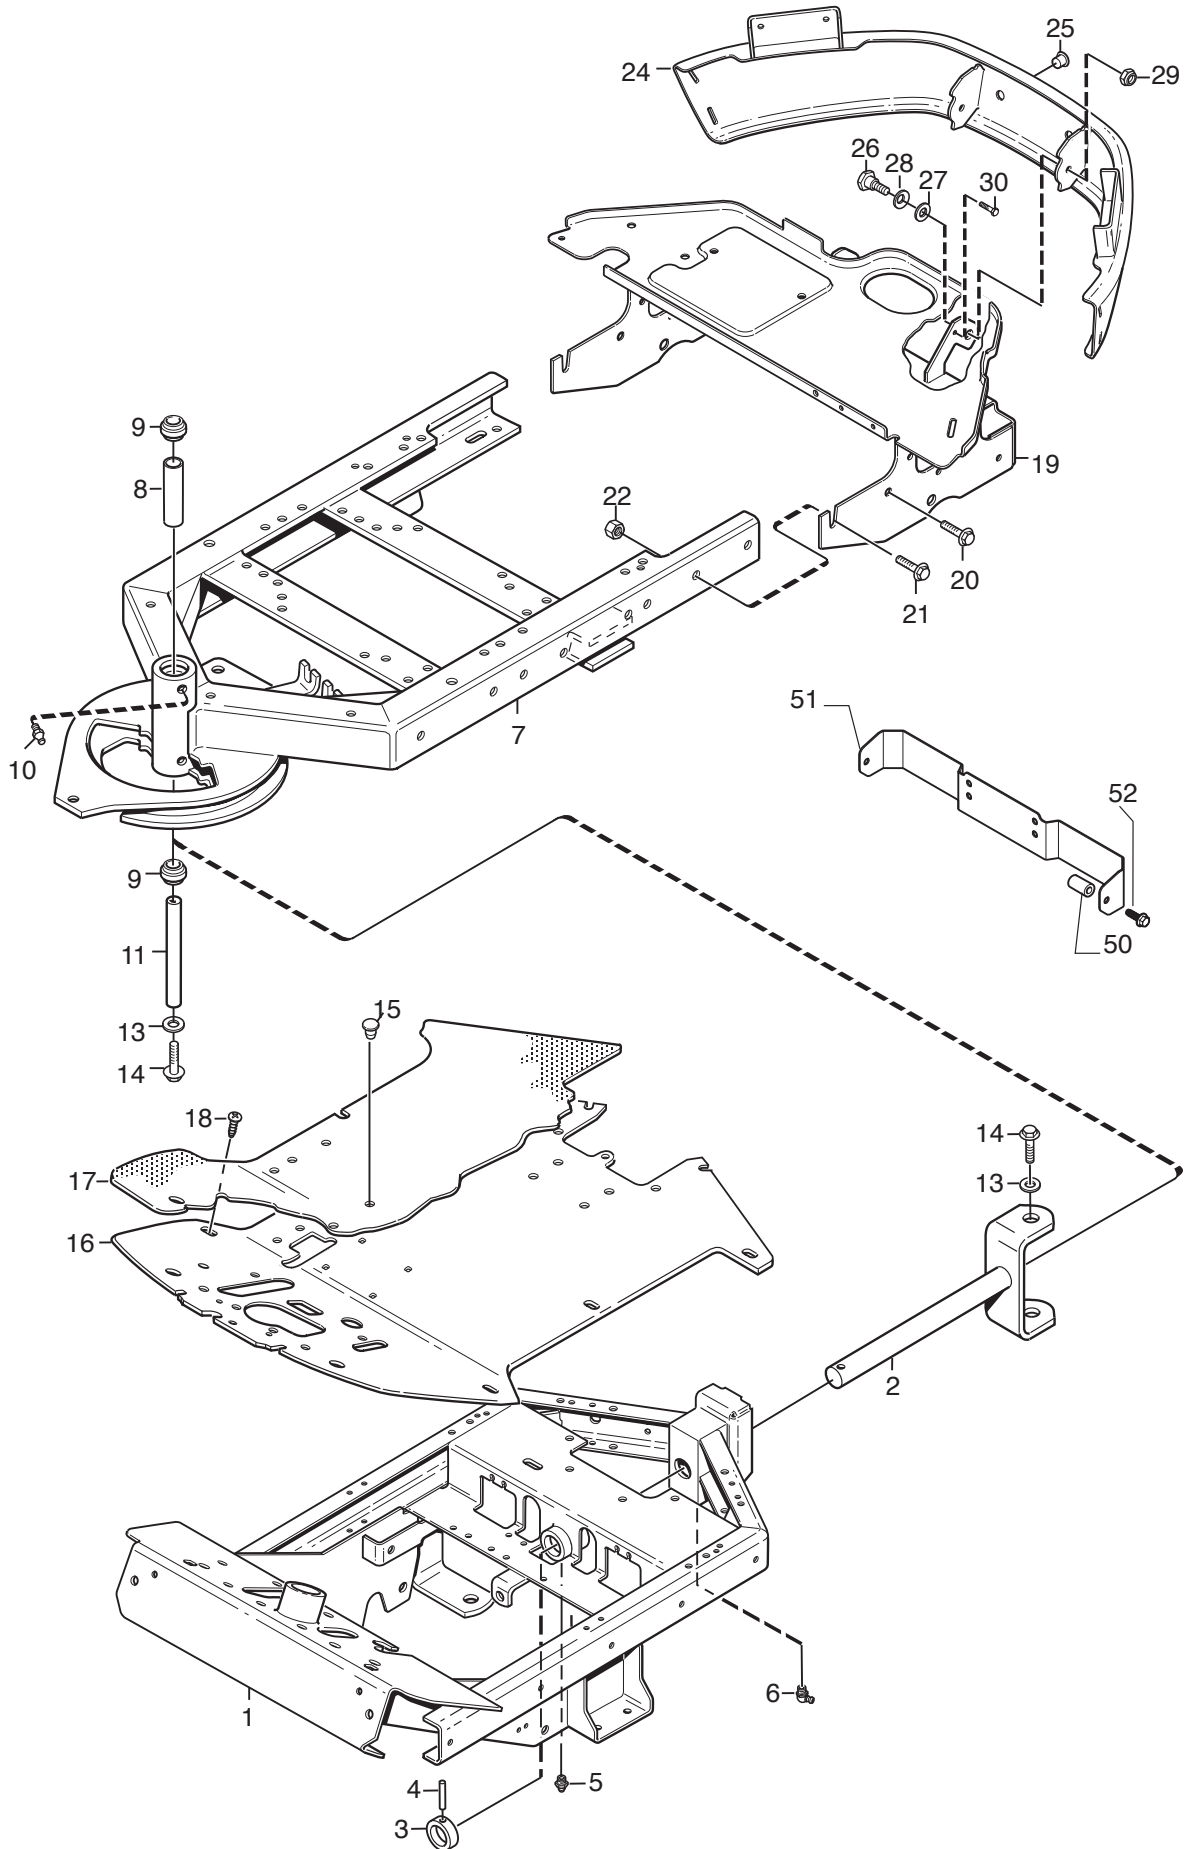

Utgåva Issue 18 - 2016		Ram		Frame	
Pos. Fig.	Antal Q.ty	Art nr Part No	Benämning	Description	Anmärkning Notes
1	1	387800013/0	Ram-Främre	Frame-Front	Incl. 2-3-4-5-6
2	1	1134-3963-02	Midjegaffel Service 5-01 H10	Fork	
3	1	1134-0031-00	Ledaxelstopp	Pivot Shaft Stop	
4	1	9595-0262-00	Spännstift	Locating Pin	
5	1	9501-0500-00	Smörjkopp Kort Rak	Grease Dispenser	Rak/straight
6	1	9501-0504-01	Smörjnippel	Grease Nipple M6 90	90°
7	1	1134-6466-02	Ram-Bakre Kpl	Frame-Rear Assy	Incl. 8-9-10
8	1	1134-5705-01	Distans	Spacer	
9	2	9547-0001-00	Ledlager	Bearing	
10	2	9501-0500-00	Smörjkopp Kort Rak	Grease Dispenser	
11	1	1134-5988-01	Centrumaxel	Centre Shaft	
13	2	9699-0035-02	Bricka	Washer	
14	2	9959-1025-16	Skruv	Screw	
15	2	9403-0048-70	Täckpropp Ikpt 13-6,5S	Cover Plug	
16	1	1134-6586-01	Durk (5-01)	Floor Plate	
17	1	114369182/0	Dekal	Label	
18	2	9893-0616-16	Skruv	Screw	
19	1	1134-5944-01	Tankhylla Kpl. 5-01	Tank Shelf Assy	
20	2	9945-0816-16	Skruv	Screw	
21	2	9959-0820-16	Skruv	Screw	
22	2	112154220/0	Mutter	Nut	
24	1	387457003/0	Stötfangare	Rear Bumper	
25	2	1134-4100-01	Täckpropp	Plug	
26	2	1134-0240-00	Skruv	Screw	
27	2	1134-4242-01	Distansbricka	Washer	
28	2	9665-0002-00	Bricka	Washer	
29	2	112155000/0	Mutter	Nut	
30	2	9943-0516-16	Skruv	Screw	
50	1	1134-1565-09	Distans	Spacer	
51	1	387602503/0	Skydd	Protection	
52	2	9945-0825-16	Skruv	Screw