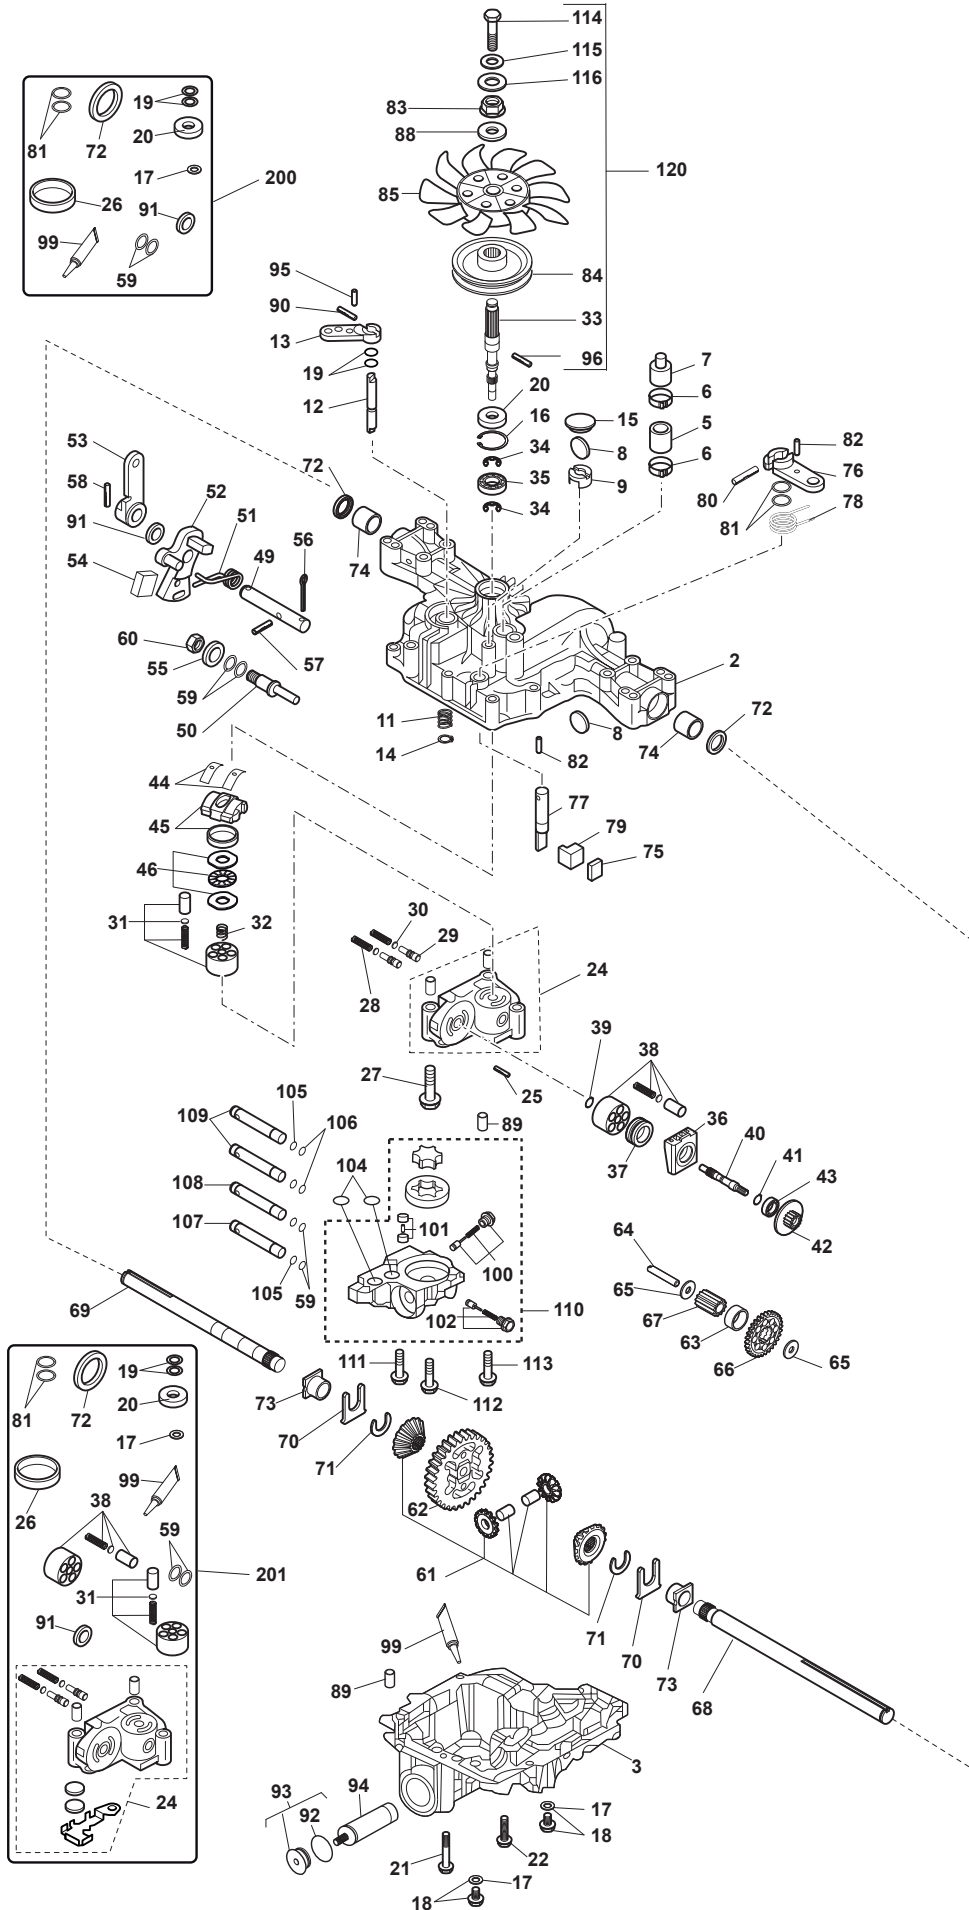

Utgåva Issue 18 - 2016		Transmission		Transmission	
Pos. Fig.	Antal Q.ty	Art nr Part No	Benämning	Description	Anmärkning Notes
1	1	1137-0125-01	Transaxel K574F	Transaxle K574F	Kanzaki K574F
2	1	1139-1470-01	Hus-Övre	Housing-Upper	Pos 74 incl.
3	1	1139-1456-01	Hus-Nedre	Housing-Lower	
5	1	1139-1301-01	Rör	Tube	
6	2	1139-1336-01	Slangklämma	Cobra Clip	
7	1	1139-1306-01	Adapter	Adaptor	
8	2	1139-1150-01	Magnet	Magnet	
9	1	1139-1341-01	Magnethallare	Magnet Holder	
11	1	1139-1347-01	Fjäder	Spring	
12	1	1139-1251-01	Axel	By-Pass Shaft	
13	1	1139-1189-01	Arm	By-Pass Lever	
14	1	1139-1161-01	Lasring	Ring	
15	1	1139-1275-01	Plugg	Bore Plug	
16	1	1139-1104-01	Lasring	Snap Ring	
17	2	1139-1103-01	Bricka	Washer	
18	2	1139-1500-01	Dräneringsbult-Sats	Drain Bolt Kit	Pos 17 incl.
20	1	1139-1119-01	Tätning	Seal 15*35*7	
21	4	1139-1455-01	Skruv	Screw	
22	12	1139-0244-01	Skruv	Screw	
24	1	1139-1605-01	Centrumhus	Center Case	
25	1	1139-1158-01	Stift	Pin	
27	2	1139-1294-01	Bult	Bolt	
28	2	1139-1468-01	Ventil	Ids Valve	
29	2	1139-1243-01	Fjäder	Spring	
30	2	1139-1307-01	Filter	Filter	
31	1	1139-1356-01	Cylinderblock Kpl	Cylinder Block Kit	
32	1	1139-1245-01	Fjäder	Pump Spring	
33	1	1139-1724-01	Pumpaxel Kpl	Pump Shaft Assy	Pos 96 incl.
34	3	1139-1146-01	Lasring	Ring	
35	1	1139-1110-01	Kullager	Ball Bearing	
36	1	1139-1458-01	Hus	Housing	
37	1	1139-1438-01	Lager	Bearing	
38	1	1139-1509-01	Cylinderblock Kpl	Cylinder Block Kit	
39	1	1139-1160-01	Bricka	Washer	
40	1	1139-1353-01	Motoraxel	Motor Shaft	
41	1	1139-1021-01	Lasring	Snap Ring	
42	1	1139-1272-01	Motordrev	Motor Gear	
43	1	1139-1453-01	Lager	Bearing	
44	2	1139-1066-01	Tryckplatta	Use 1139-1141-01	
45	1	1139-1597-01	Stänkplatta	Swash Plate	
46	1	1139-1508-01	Lager	Thrust Bearing Kit	
49	1	1139-1354-01	Regleraxel	Control Shaft	
50	1	1139-1410-01	Vridcentrum	Fulcrum	
51	1	1139-1312-01	Vridfjäder	Torsion Spring	
52	1	1139-1409-01	Reglerarm	Lever	
53	1	1139-1325-01	Reglerarm	Control Lever	
54	1	1139-1596-01	Ryckplatta	Jerky Plate	
55	1	1139-1102-01	Bricka	Washer	
56	1	1139-1355-01	LasSprint	Cotter Pin