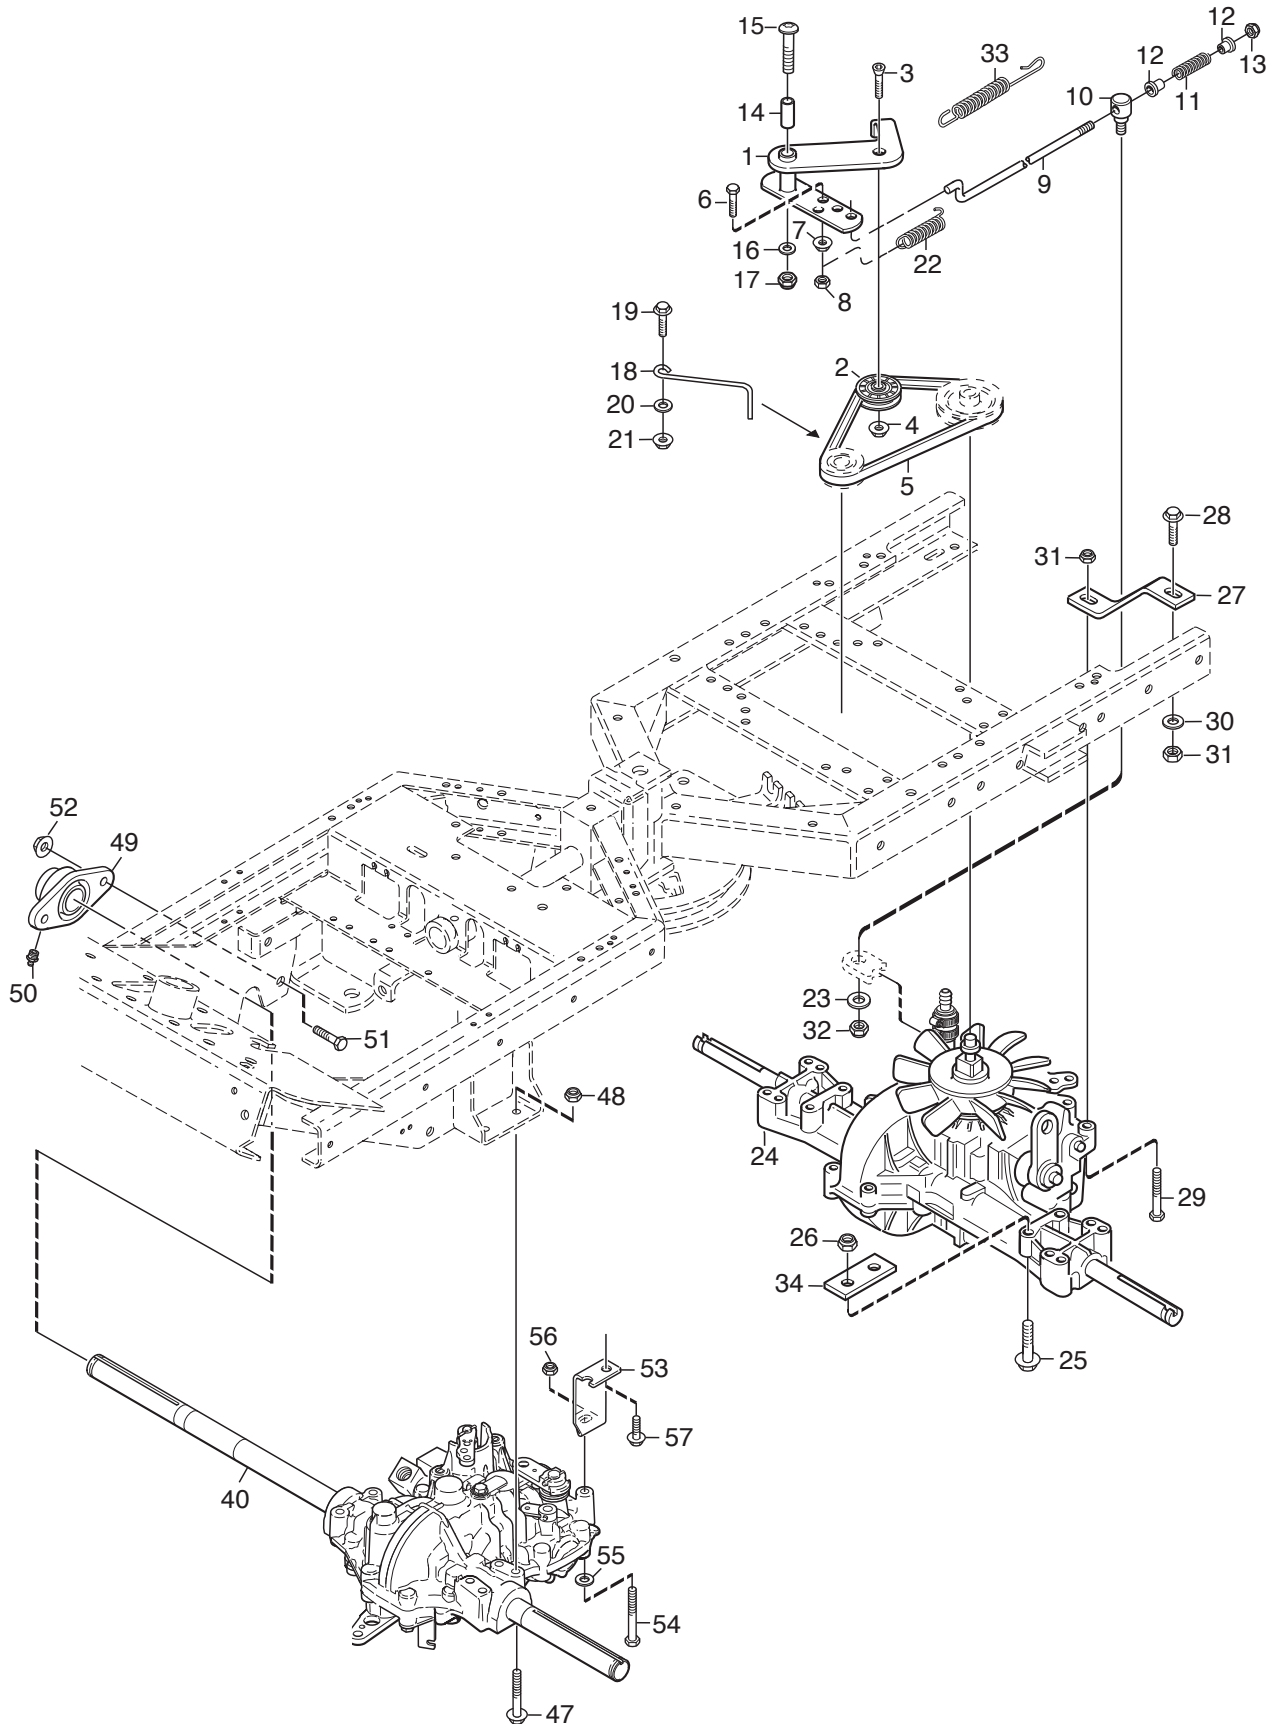

Utgåva Issue 18 - 2016		Transaxel		Transmission	
Pos. Fig.	Antal Q.ty	Art nr Part No	Benämning	Description	Anmärkning Notes
1	1	1134-4000-02	Spännarm Kpl 15	Tension Arm	
2	1	1134-3459-01	Spännrulle	Tension Roller	
3	1	9924-1035-16	Skruv	Screw	
4	1	112295200/0	Mutter	Nut	
5	1	1134-9058-01	Kilrem	V-Belt	contain belt 9585-0091-01
6	1	112791500/0	Skruv	Screw	
7	1	9739-0631-22	Mutter	Nut	
8	1	112154510/0	Mutter	Nut	
9	1	1134-3377-02	Reglagestang	Control Rod	
10	1	1134-4171-01	Ledtapp	Pivot Pin	
11	1	1134-4183-01	Fjäder	Spring	
12	2	1134-3456-01	Bussning	Bushing	
13	1	112154510/0	Mutter	Nut	
14	1	1134-1565-08	Distans	Spacer	
15	1	9930-0870-16			
16	1	112523060/0	Bricka	Washer	
17	1	112155000/0	Mutter	Nut	
18	1	1134-3289-02	Remstyrning	Belt Guide	
19	1	9959-0820-16	Skruv	Screw	
20	1	112523060/0	Bricka	Washer	
21	1	112154220/0	Mutter	Nut	
22	1	1134-6414-01	Fjäder	Spring	
23	1	9699-0060-02	Bricka	Washer	
24	1	1137-0125-01	Transaxel K574F	Transaxle K574F	Kanzaki K574F (4-port)
25	4	9960-0860-12	Skruv	Screw	
26	4	112155000/0	Mutter	Nut	
27	1	1134-3913-01	Reaktionsstag 5-01 F24	Strut	
28	1	9959-0825-16	Skruv	Screw	
29	1	112691200/0	Skruv	Screw	
30	1	9699-0090-02	Bricka	Washer	
31	2	112155000/0	Mutter	Nut	
32	1	112154510/0	Mutter	Nut	
33	1	4231-0013-00	Fjäder	Spring	
34	2	1134-3376-01	Distansplat	Spacer Plate	Only for models with Vanguard 18
40	1	1134-6029-01	Motoraxel-Främre (Ktm10M)	Front Motor Unit (Ktm10M)	Kanzaki KTM 10M
47	2	9960-0860-12	Skruv	Screw	
48	2	112155000/0	Mutter	Nut	
49	1	1134-5703-01	Flänslagerenhet	Flange Bearing Unit	Incl. pos. 50
50	1	112379511/0	Smörjnippel	Grease Dispenser	
51	2	9997-1040-16	Skruv	Screw	
52	2	9731-1031-22	Mutter	Nut	
53	1	1134-5670-01	Reaktionsstag 5-01	Strut	
54	1	9997-0880-16	Skruv	Screw	
55	1	9699-0090-02	Bricka	Washer	
56	1	112155000/0	Mutter	Nut	
57	2	9945-0816-16	Skruv	Screw