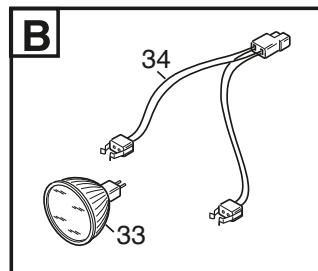

Utgåva Issue 18 - 2016		Elsystem Electrical Parts			
Pos. Fig.	Antal Q.ty	Art nr Part No	Benämning	Description	Anmärkning Notes
1	1	1134-5751-01	Batteri	Battery	
2	1	1134-5994-01	Batteribyggel	Battery Loop	
3	1	1134-5995-01	Batteribyggel	Battery Loop	
4	1	1134-4481-02	Vingmutter	Wing Nut	
5	1	112154510/0	Mutter	Nut	
6	1	118736112/0	Solenoid Kpl Service	Solenoid	Only for models with Vanguard 18, Incl. pos 7
7	2	9743-5121-32	Mutter	Nut	
8	2	9852-8013-16	Skruv	Screw	
9	2	9699-0060-02	Bricka	Washer	
10	1	1134-4970-02	Kabel	Cable	
11	1	1134-3491-01	Säkringshallare	Fuse Holder	
12	1	1134-3496-07	Säkring (30A Grön)	Fuse (30A)	30A
12	1	1134-3496-01	Säkring 10A Röd	Fuse (10A) Red	10A
12	1	1134-3496-06	Säkring 20A Gul	Fuse (20A) Yellow	20A
13	1	1134-3631-01	Lock (5-01)	Cover-Fuse Holder	
14	1	1134-3399-02	Brytare	Switch	For Petrol models
15	2	9943-0516-16	Skruv	Screw	
19	1	1134-7535-01	Honkontakt	Female Connector	
21	2	112735105/0	Skruv	Screw	
22	1	1134-0234-02	Batterikabel (+)	Battery Cable (+)	For Petrol models
23	1	1134-2310-01	Batteriskydd	Guard Cap (+)	For Petrol models
24	5	133320027/0	Bunband	Cable	
24	2	9579-0018-01	Buntband L390	Cable	L=390
27	1	1137-0075-01	Fäste	Attachment 2010	
28	1	9959-0820-16	Skruv	Screw	
29	1	112154220/0	Mutter	Nut	
33	2	9400-0358-01	Led-Lampa	Led-Lamp	
34	1	1134-7505-01	Kabelhärva	Wiring harness	
37	1	9959-0612-16	Skruv	Screw	Only for models with Vanguard 18
38	1	9739-0631-22	Mutter	Nut	Only for models with Vanguard 18
39	1	1134-6454-01	Jordplat	Ground Plate	Only for models with Vanguard 18
40	1	187040310/0	Kabelhärva	Wiring harness	For Petrol models