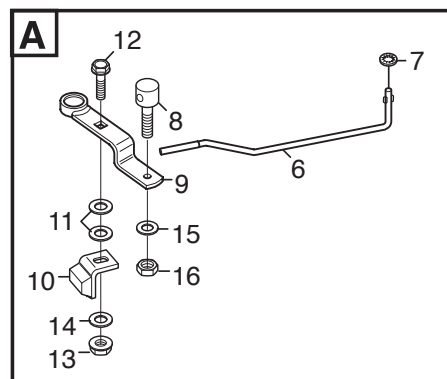

Utgåva Issue 18 - 2016		Kraftuttag Power take-off			
Pos. Fig.	Antal Q.ty	Art nr Part No	Benämning	Description	Anmärkning Notes
1	1	1134-2018-02	Spännarm Kpl 5-01 24	Tension Arm	
2	1	1134-9027-02	Spännrulle (Gra)	Tension Roller (Grey)	
3	1	1134-9173-01	Kilrem	V-Belt	contain belt 9585-0213-01
4	1	112794300/0	Skruv	Screw	
5	1	112295200/0	Mutter	Nut	
6	1	137033100/0	Bromsstang	Brake Rod	
7	1	9675-0008-02	Starlockbricka	Starlock	
8	1	1134-4170-01	Nippel	Nippel	
9	1	387318251/0	Bromsarm Kpl	Brake Arm	
10	1	1134-4164-03	Bromsklots	Brake Pad	
11	2	112521360/0	Bricka	Washer	
12	1	112818700/0	Skruv	Screw	
13	1	112155000/0	Mutter	Nut	
14	1	9699-0090-02	Bricka	Washer	
15	1	112521330/0	Bricka	Washer	
16	1	112154510/0	Mutter	Nut	
17	1	4231-0013-00	Fjäder	Spring	
18	1	1135-3307-01	Fjäder	Spring	
19	1	1134-1565-10	Distans	Spacer	
20	1	112691800/0	Skruv	Screw	
21	1	112523060/0	Bricka	Washer	
22	1	112154220/0	Mutter	Nut	
23	1	1134-4163-02	Ansatsskruv	Shoulder Bolt	
24	1	337670201/0	Bricka	Washer	
25	1	9739-1031-22	Mutter	Nut	
26	1	1134-3958-01	Remstyrning	Belt Guide	
27	2	9893-0616-16	Skruv	Screw	
28	1	1134-0041-03	Bussning	Bushing	
29	1	112794950/0	Skruv	Screw	
30	1	9739-1031-22	Mutter	Nut	
31	2	325160039/0	Distans	Spacer	
32	2	337546547/0	Plat	Plate	
33	1	112793102/0	Skruv	Screw	
34	1	112293201/0	Mutter	Nut