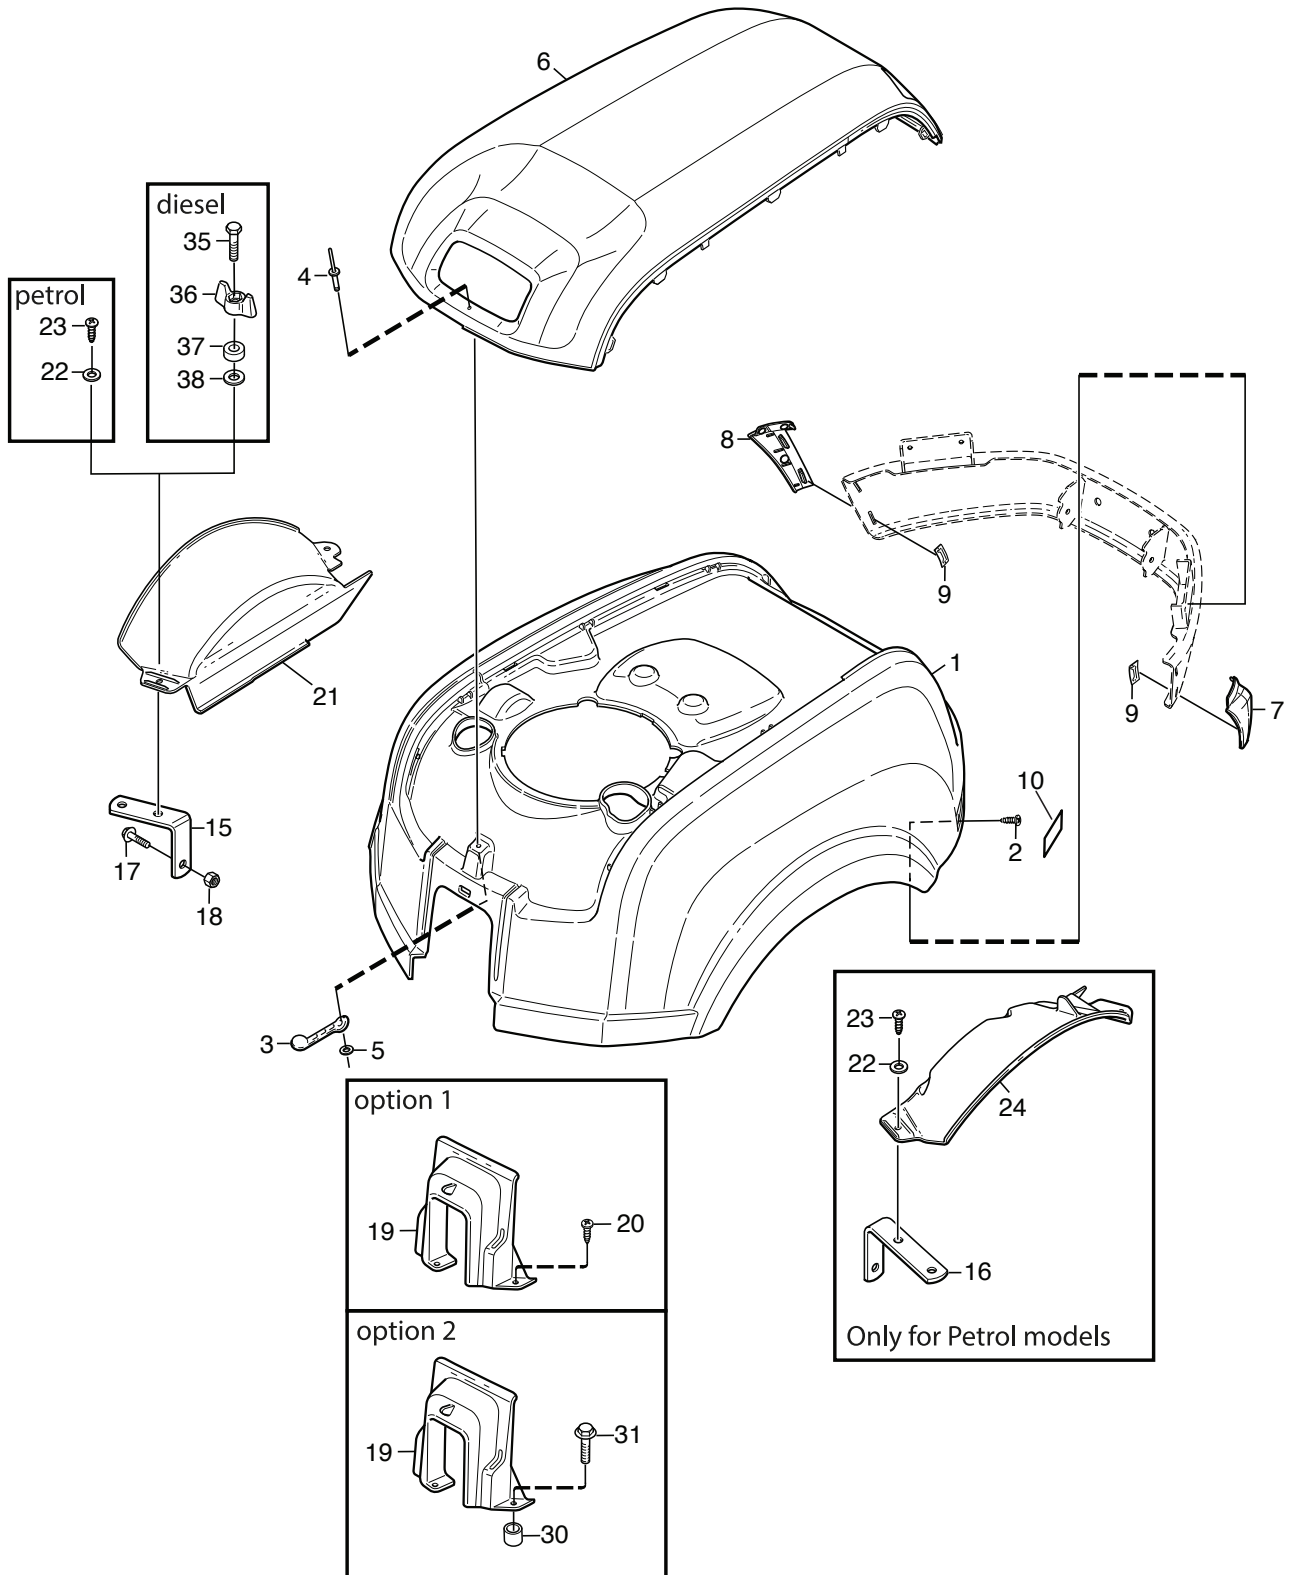

Utgåva Issue 18 - 2016		Kaross Body works			
Pos. Fig.	Antal Q.ty	Art nr Part No	Benämning	Description	Anmärkning Notes
1	1	1134-6025-01	Motorhuv(1-00)	Engine Hood	
2	4	9893-0616-16	Skruv	Screw	
3	1	1134-9028-01	Gummistropp (3 St)	Rubber Strap (3 Pcs)	Sats 3 st/kit of 3
4	1	9632-0513-00	Popnit1 -0420 Bs [Tap/D Bs] 3,2X20	Pop Rivet	
5	1	9699-0120-02	Bricka	Washer	
6	1	337110334/0	Motorlucka	Engine Cover	
7	1	337110336/0	Ändavslut Stötfangare-Vä	Bumper End-Lh	
8	1	337110335/0	Ändavslut Stötfangare-Hö	Bumper End-Rh	
9	4	1134-6310-01	Clips	Clip	
10	2	337580302/0	Plåt	Plate	
15	1	1134-4012-03	Stöd-Hö	Support, Right	
16	1	1134-4012-04	Stöd-Vä	Support, Left	Not for Diesel models
17	1	9959-0820-16	Skruv	Screw	
18	1	112154220/0	Mutter	Nut	
19	1	112154220/0	Mutter	Nut	
20	3	9893-0616-16	Skruv	Screw	
21	1	1134-4800-01	Innerskärm-Hö (Park)	Inner Mud Guard-Rh (Park)	
22	4	9699-0060-02	Bricka	Washer	Not for Diesel models
23	4	9893-0616-16	Skruv	Screw	Not for Diesel models
24	1	1134-4801-01	Innerskärm-Vä (Park)	Inner Mud Guard-Lh (Park)	Not for Diesel models
30	3	1137-0020-02	Distans	Spacer	Only for models with Vanguard 18
31	3	112735594/0	Skruv	Screw	Only for models with Vanguard 18