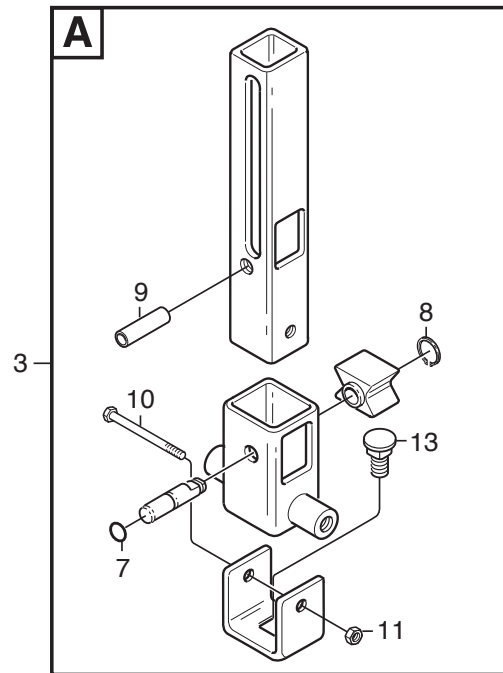

Utgåva Issue 18 - 2016		Pedallyft Pedal lift			
Pos. Fig.	Antal Q.ty	Art nr Part No	Benämning	Description	Anmärkning Notes
1	1	1134-4117-01	Fäste	Bracket	
2	2	1134-2684-01	Lager	Bearing	
3	1	1134-4945-01	Lyftspärr kpl	Lift Catch Assy	
7	1	9404-0027-01	O-ring	O-ring	
8	1	9650-0039-04	Sparring Sga 8	Lock Ring	
9	1	9595-0276-01	Spiralspännstift 8*24	Locating Pin	
10	1	112689500/0	Skruv	Screw	
11	1	112154510/0	Mutter	Nut	
13	1	9897-0820-16	Skruv	Screw	
14	1	112155000/0	Mutter	Nut	
15	1	387256055/0	Lyftgaffel	Lift Fork	
16	2	1134-0240-00	Skruv	Screw	
17	1	1134-4938-01	Lyftpedal	Lift Pedal	
18	2	112791500/0	Skruv	Screw	
19	2	9739-0631-22	Mutter	Nut	
20	1	4231-0013-00	Fjäder	Spring