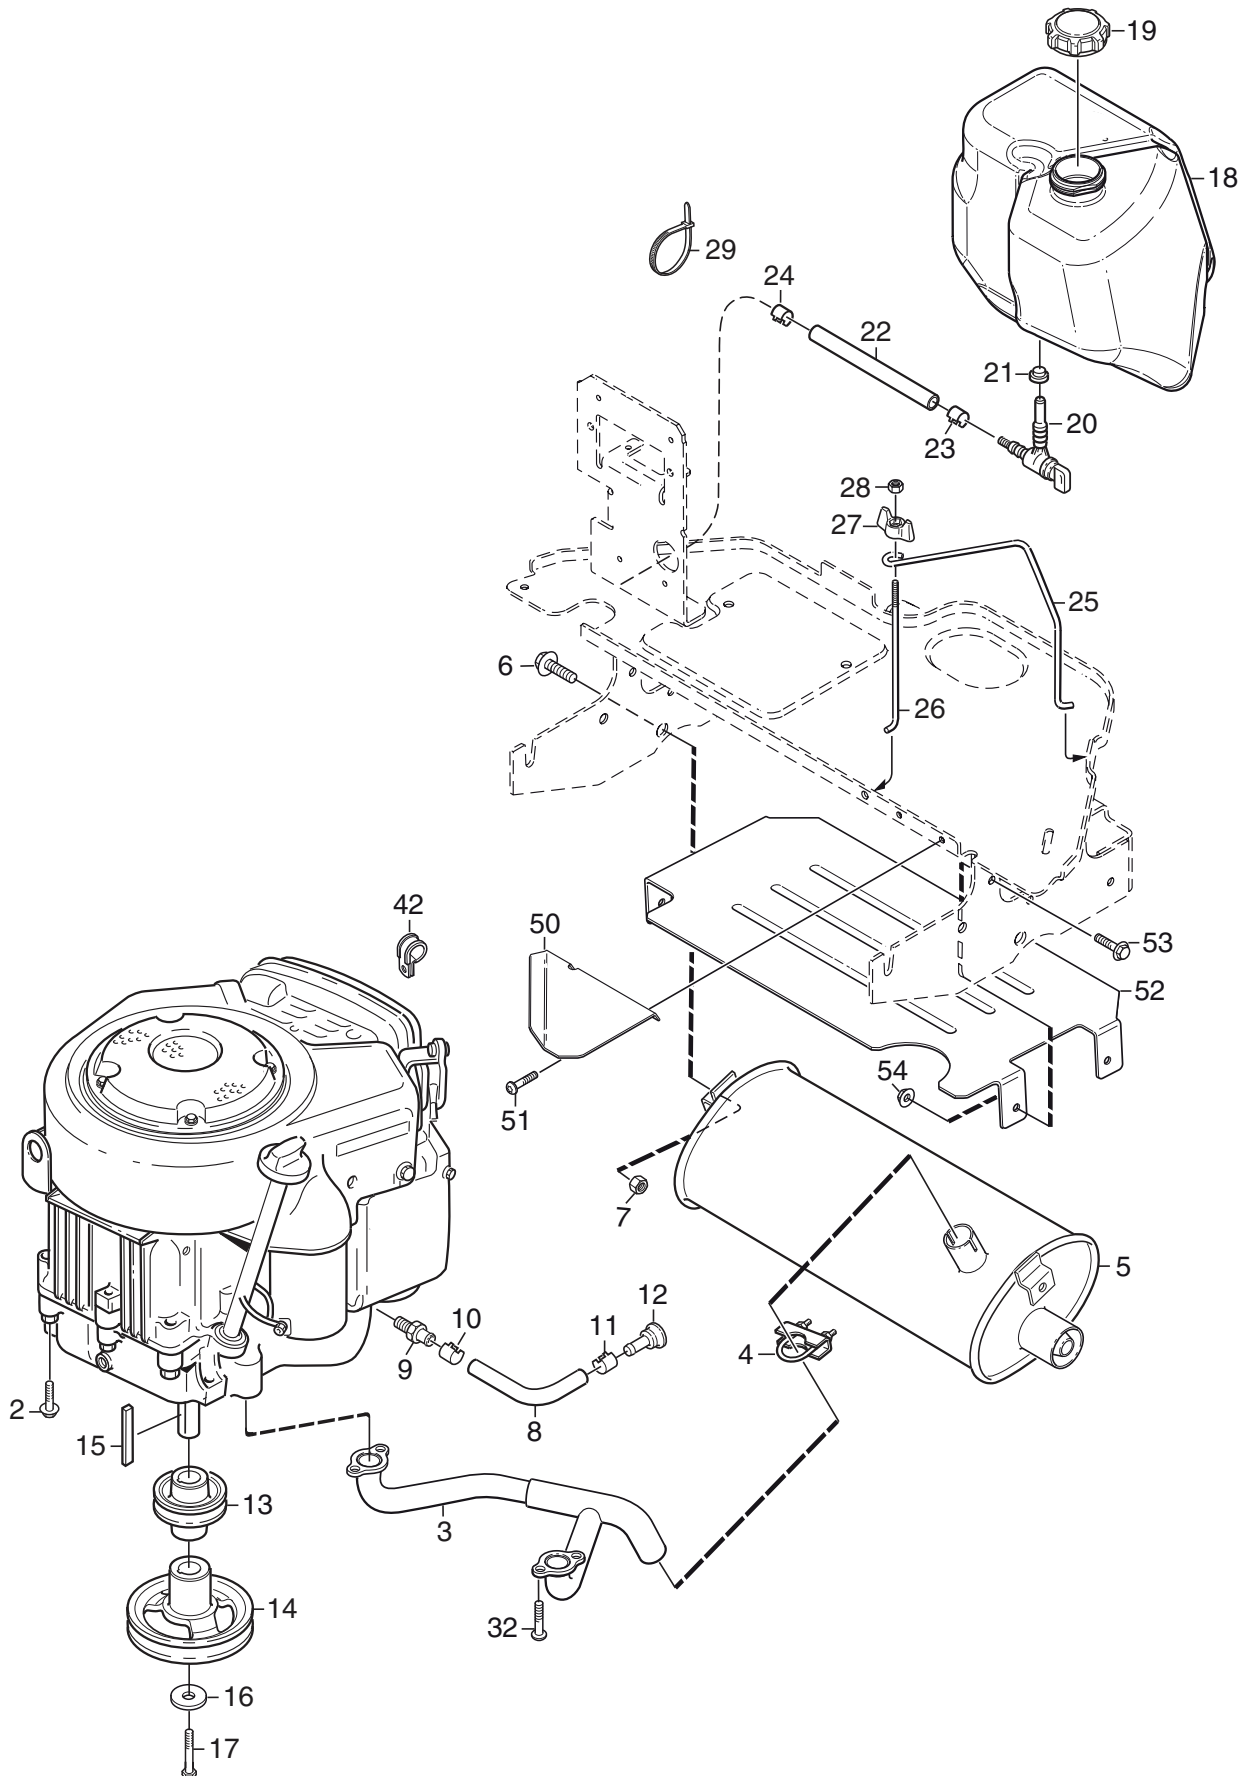

Utgåva Issue 18 - 2016		Motor	Engine		
Pos. Fig.	Antal Q.ty	Art nr Part No	Benämning	Description	Anmärkning Notes
2	4	9955-3725-16	Skruv	Screw	
3	1	1134-6339-01	Grenrör	Exhaust Pipe	
4	1	9578-0011-01	Rörklämma 38	Tube Clamp	
5	1	1134-6024-01	Ljuddämpare Kpl	Muffler Assy	
6	1	9959-0820-16	Skruv	Screw	
7	1	112154220/0	Mutter	Nut	
8	1	1134-5827-04	Oljeavtappning Kpl	Oil Drain Assy	Incl. pos 9 - 12
9	1	1134-5825-01	Nippel	Nipple	
10	1	9578-0023-04	Slangklämma 15*8 (Vit)	Hose Clamp	
11	1	1134-3499-02	Slangklämma	Hose Clamp	
12	1	1134-5826-01	Plugg	Plug	
13	1	1137-0206-01	Motorremskiva	Engine Belt Pulley	
14	1	1137-0208-01	Motorremskiva	Engine Pulley	
15	1	9600-0251-01	Kil	Key	
16	1	1134-5017-02	Bricka	Washer	
17	1	9987-5332-16	Skruv	Screw	
18	1	1134-5938-01	Bränsletank	Fuel Tank	
19	1	1134-5532-01	Tanklock	Fuel Tank Cap	
20	1	1134-3224-01	Bensinkran	Fuel Shut-Off Valve	
21	1	1134-3225-01	Gummibussning	Grommet	
22	1	1134-2975-13	Bensinslang	Fuel Tube	Cutting length 1,1 mt
23	1	9578-0023-02	Slangklämma D12*8 (Svart)	Hose Clamp	
24	1	9578-0023-02	Slangklämma D12*8 (Svart)	Hose Clamp	
25	1	1134-5942-01	Tankbygel	Tank Loop	
26	1	1134-5996-01	Tankbygel	Tank Loop	
27	1	1134-4481-02	Vingmutter	Wing Nut	
28	1	112154510/0	Mutter	Nut	
29	1	133320027/0	Bunband	Cable	
30	1	9852-8013-16	Skruv	Screw	
32	4	1134-4930-01	Skruv	Screw	
42	1	1134-0994-02	Rörklammer	Tube Clamp	
50	1	1134-6234-01	Deflektor	Heat Deflector	
51	2	9943-0516-16	Skruv	Screw	
52	1	1134-6251-01	Deflektor	Heat Deflector	
53	4	9959-0612-16	Skruv	Screw	
54	4	9739-0631-22	Mutter	Nut