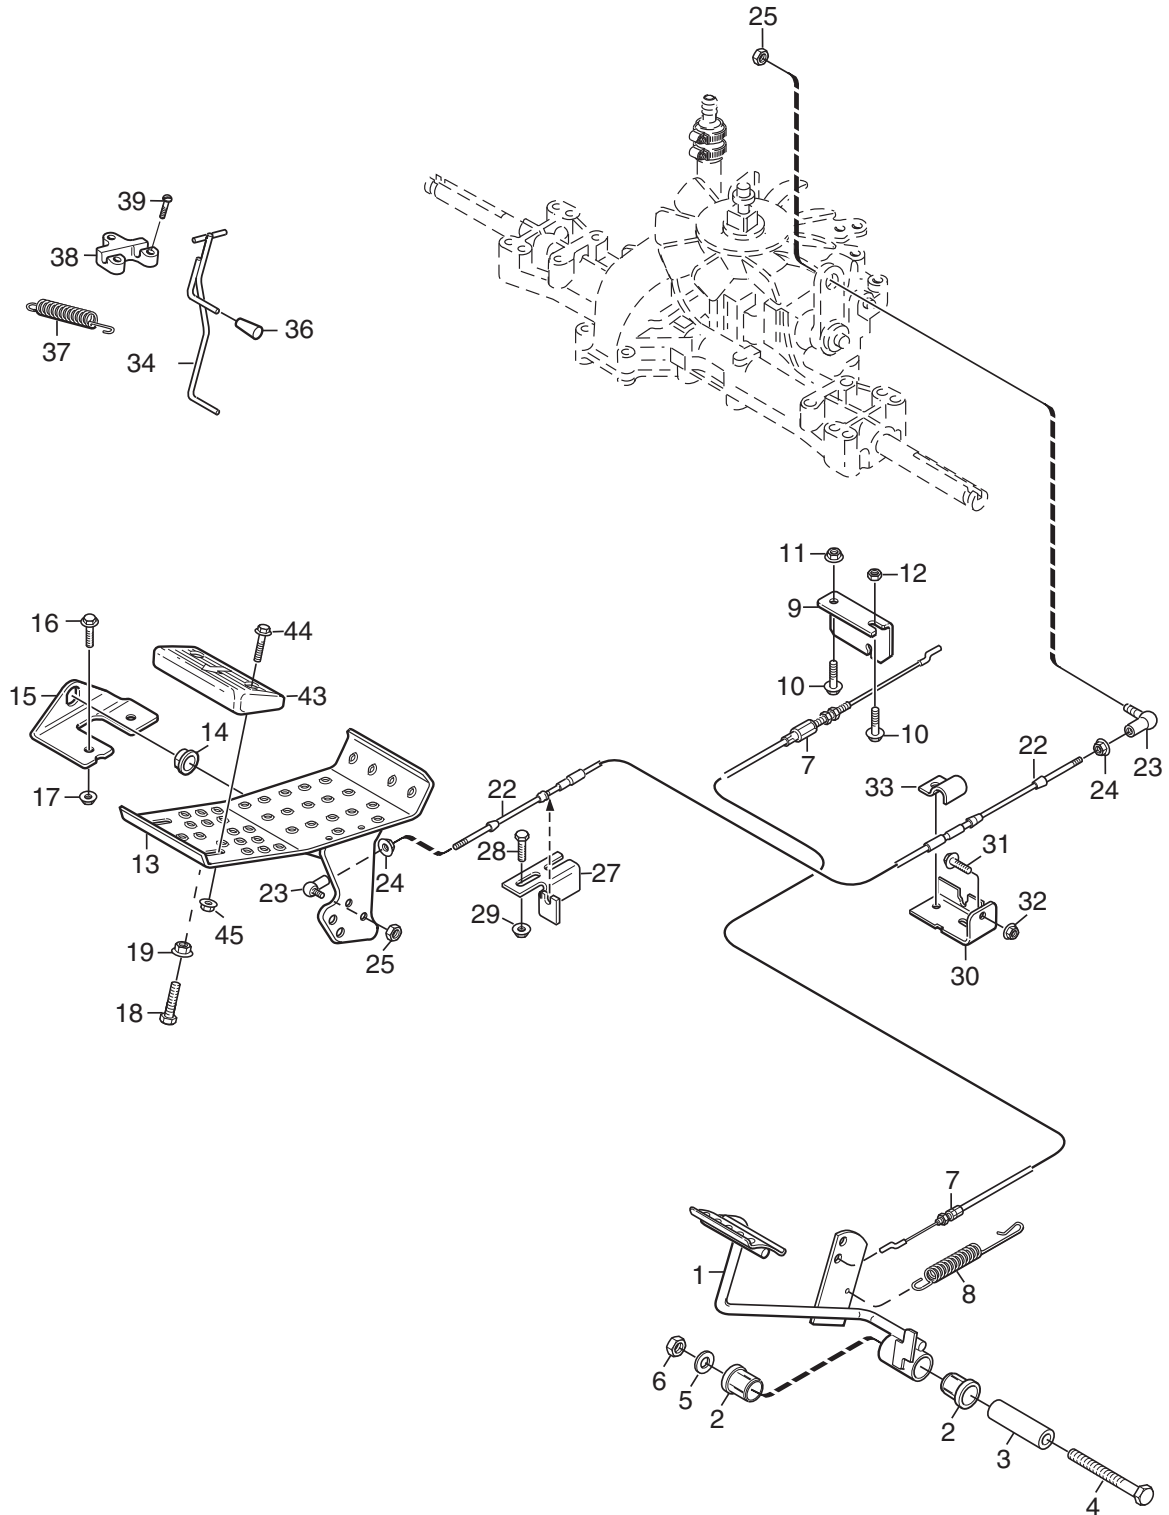

Utgåva Issue 18 - 2016		Fotreglage Foot controls			
Pos. Fig.	Antal Q.ty	Art nr Part No	Benämning	Description	Anmärkning Notes
1	1	1134-5655-01	Kopplingspedal Kpl	Clutch Pedal	
2	1	1134-9024-01	Lager (4 St)	Bearing	Sats 4 st/kit of 4
3	1	1134-5677-02	Distans	Spacer	
4	1	9997-1070-12	Skruv	Screw	
5	1	9699-0030-02	Bricka	Washer	
6	1	9739-1031-22	Mutter	Nut	
7	1	1134-6005-01	Reglagewire	Control Cable	
8	1	4231-0013-00	Fjäder	Spring	
9	1	1134-6467-01	Wirefäste	Cable Holder	
10	2	9959-0820-16	Skruv	Screw	
11	1	112154220/0	Mutter	Nut	
12	1	112155000/0	Mutter	Nut	
13	1	1134-6353-01	Drivpedal	Drive Pedal	
14	2	1134-6313-01	Lager	Bearing	
15	2	1134-2700-01	Fäste	Bracket	
16	2	9959-0820-16	Skruv	Screw	
17	2	112154220/0	Mutter	Nut	
18	1	9997-0835-16	Skruv	Screw	
19	1	112154220/0	Mutter	Nut	
22	1	1134-2766-05	Reglagevajer	Speed Control Cable	
23	2	9570-0001-00	Vinkellänk As8 Din 71802M5	Elbow Link	
24	2	9739-0531-22	Mutter	Nut	
25	2	112154330/0	Mutter	Nut	
27	1	1134-6317-01	Wirefäste	Wire Bracket	
28	2	9959-0620-16	Skruv	Screw	
29	2	9739-0631-22	Mutter	Nut	
30	1	1134-3395-01	Fäste 24 (5-01)	Attachment	
31	2	9959-0820-16	Skruv	Screw	
32	2	112154220/0	Mutter	Nut	
33	1	1134-2021-01	Växelwirefäste	Clamp	
34	1	1134-5353-01	Bromsstang	Brake Rod	
36	1	1134-2786-01	Knopp	Knob	
37	1	1131-1497-01	Fjäder	Brake Spring	
38	1	1134-4002-01	Fäste	Brake Rod Attachment	
39	3	112728697/0	Skruv	Screw	
43	2	1134-6340-02	Fotstöd (5-01)	Foot Rest	
44	4	9959-0620-16	Skruv	Screw	
45	4	9739-0631-22	Mutter	Nut