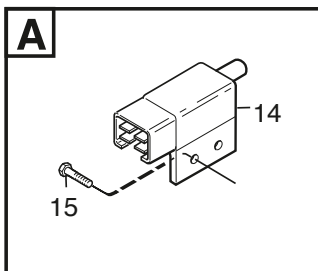

Utgåva Issue 18 - 2016		Elsystem Electrical Parts			
Pos. Fig.	Antal Q.ty	Art nr Part No	Benämning	Description	Anmärkning Notes
1	1	1134-5751-01	Batteri	Battery	
2	1	1134-5994-01	Batteribyggel	Battery Loop	
3	1	1134-5995-01	Batteribyggel	Battery Loop	
4	1	1134-4481-02	Vingmutter	Wing Nut	
5	1	112154510/0	Mutter	Nut	
6	1	118736112/0	Solenoid Kpl Service	Solenoid	Only for models with Vanguard 18, Incl. pos 7
7	2	9743-5121-32	Mutter	Nut	
8	2	9852-8013-16	Skruv	Screw	
9	2	9699-0060-02	Bricka	Washer	
10	1	1134-4970-02	Kabel	Cable	
11	1	1134-3491-01	Säkringshallare	Fuse Holder	
12	1	1134-3496-07	Säkring (30A Grön)	Fuse (30A)	30A
12	1	1134-3496-01	Säkring 10A Röd	Fuse (10A) Red	10A
12	1	1134-3496-06	Säkring 20A Gul	Fuse (20A) Yellow	20A
13	1	1134-3631-01	Lock (5-01)	Cover-Fuse Holder	
14	1	1134-3399-02	Brytare	Switch	For Petrol models
15	2	9943-0516-16	Skruv	Screw	
19	1	1134-7535-01	Honkontakt	Female Connector	
21	2	112735105/0	Skruv	Screw	
22	1	1134-0234-02	Batterikabel (+)	Battery Cable (+)	For Petrol models
23	1	1134-2310-01	Batteriskydd	Guard Cap (+)	For Petrol models
24	5	133320027/0	Bunband	Cable	
24	2	9579-0018-01	Buntband L390	Cable	L=390
27	1	1137-0075-01	Fäste	Attachment 2010	
28	1	9959-0820-16	Skruv	Screw	
29	1	112154220/0	Mutter	Nut	
33	2	9400-0358-01	Led-Lampa	Led-Lamp	
34	1	1134-7505-01	Kabelhärva	Wiring harness	
37	1	9959-0612-16	Skruv	Screw	Only for models with Vanguard 18
38	1	9739-0631-22	Mutter	Nut	Only for models with Vanguard 18
39	1	1134-6454-01	Jordplat	Ground Plate	Only for models with Vanguard 18
40	1	187040310/0	Kabelhärva	Wiring harness	For Petrol models