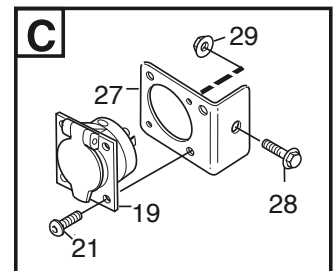

Utgåva Issue 18 - 2016		Elsystem Electrical Parts			
Pos. Fig.	Antal Q.ty	Art nr Part No	Benämning	Description	Anmärkning Notes
1	1	1134-5751-01	Batteri	Battery	
2	1	1134-5994-01	Batteribyggel	Battery Loop	
3	1	1134-5995-01	Batteribyggel	Battery Loop	
4	1	1134-4481-02	Vingmutter	Wing Nut	
5	1	112154510/0	Mutter	Nut	
6	1	118736112/0	Solenoid Kpl Service	Solenoid	Only for models with Vanguard 18, Incl. pos 7
7	2	9743-5121-32	Mutter	Nut	
8	2	9852-8013-16	Skruv	Screw	
9	2	9699-0060-02	Bricka	Washer	
10	1	1134-4970-02	Kabel	Cable	
11	1	1134-3491-01	Säkringshallare	Fuse Holder	
12	1	1134-3496-07	Säkring (30A Grön)	Fuse (30A)	30A
12	1	1134-3496-01	Säkring 10A Röd	Fuse (10A) Red	10A
12	1	1134-3496-06	Säkring 20A Gul	Fuse (20A) Yellow	20A
13	1	1134-3631-01	Lock (5-01)	Cover-Fuse Holder	
14	1	1134-3399-02	Brytare	Switch	For Petrol models
15	2	9943-0516-16	Skruv	Screw	
19	1	1134-7535-01	Honkontakt	Female Connector	
21	2	112735105/0	Skruv	Screw	
22	1	1134-0234-02	Batterikabel (+)	Battery Cable (+)	For Petrol models
23	1	1134-2310-01	Batteriskydd	Guard Cap (+)	For Petrol models
24	5	133320027/0	Bunband	Cable	
24	2	9579-0018-01	Buntband L390	Cable	L=390
27	1	1137-0075-01	Fäste	Attachment 2010	
28	1	9959-0820-16	Skruv	Screw	
29	1	112154220/0	Mutter	Nut	
33	2	9400-0358-01	Led-Lampa	Led-Lamp	
34	1	1134-7505-01	Kabelhärva	Wiring harness	
37	1	9959-0612-16	Skruv	Screw	Only for models with Vanguard 18
38	1	9739-0631-22	Mutter	Nut	Only for models with Vanguard 18
39	1	1134-6454-01	Jordplat	Ground Plate	Only for models with Vanguard 18
40	1	187040310/0	Kabelhärva	Wiring harness	For Petrol models