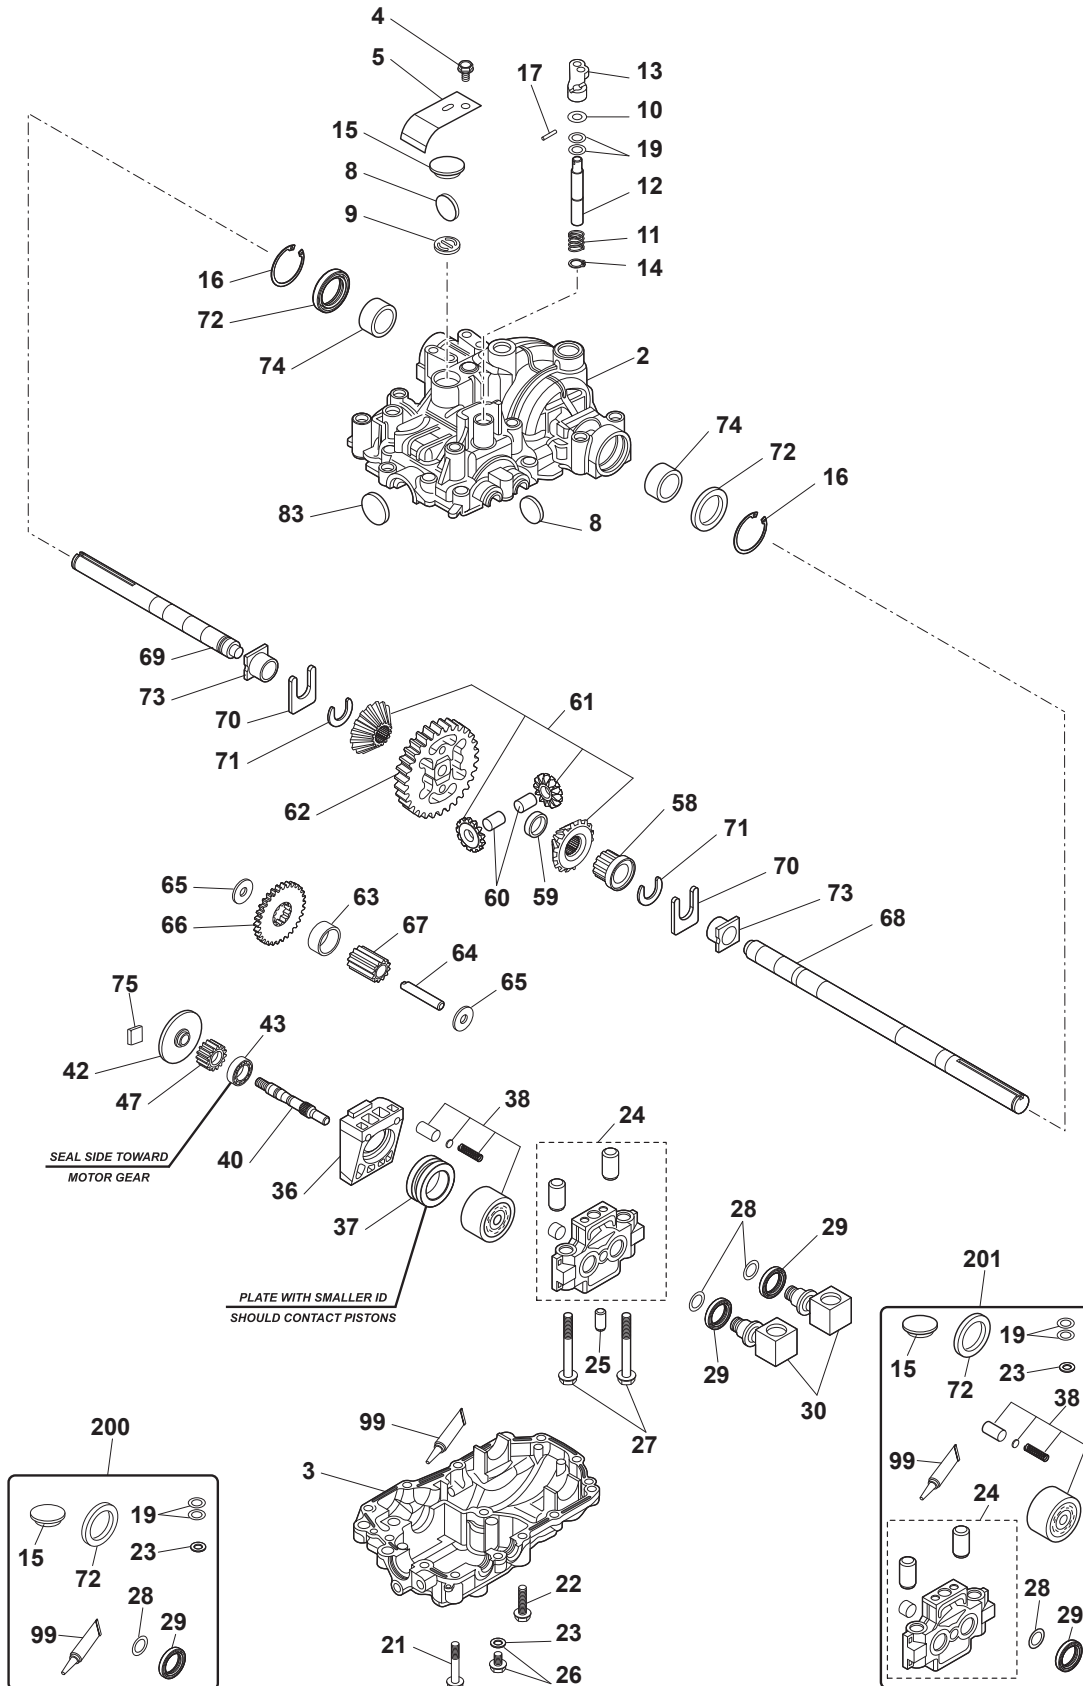

Utgåva Issue 18 - 2016		Transmission		Transmission	
Pos. Fig.	Antal Q.ty	Art nr Part No	Benämning	Description	Anmärkning Notes
66	1	1139-1430-01	Reduktionsdrev	Reduction Gear	/KTM10M/
67	1	1139-1361-01	Slutdrev	Final Pinion Gear	/KTM10M/
68	1	1139-1432-01	Hjulaxel	Axle	/KTM10M/
69	1	1139-1431-01	Hjulaxel	Axle	/KTM10M/
70	2	1139-1194-01	Bricka	Thrust Washer	
71	2	1139-1155-01	Lasring	Ring	
72	2	1139-1044-01	Tätning	Seal 25.4*42*8	
73	2	1139-1156-01	Bussning	Bushing	
74	2	1139-1415-01	Bussning	Bushing	
75	1	1139-1260-01	Bromssko	Brake Shoe	/KTM10M/
83	1	1139-1450-01	Tätningshuv	Sealing Cap	/KTM10M/
99	1	1139-1443-01	Tätningmedel	Sealant (Tube)	/KTM10M/
200	1	1139-1436-01	Servicesats	Seal Kit	/KTM10M/