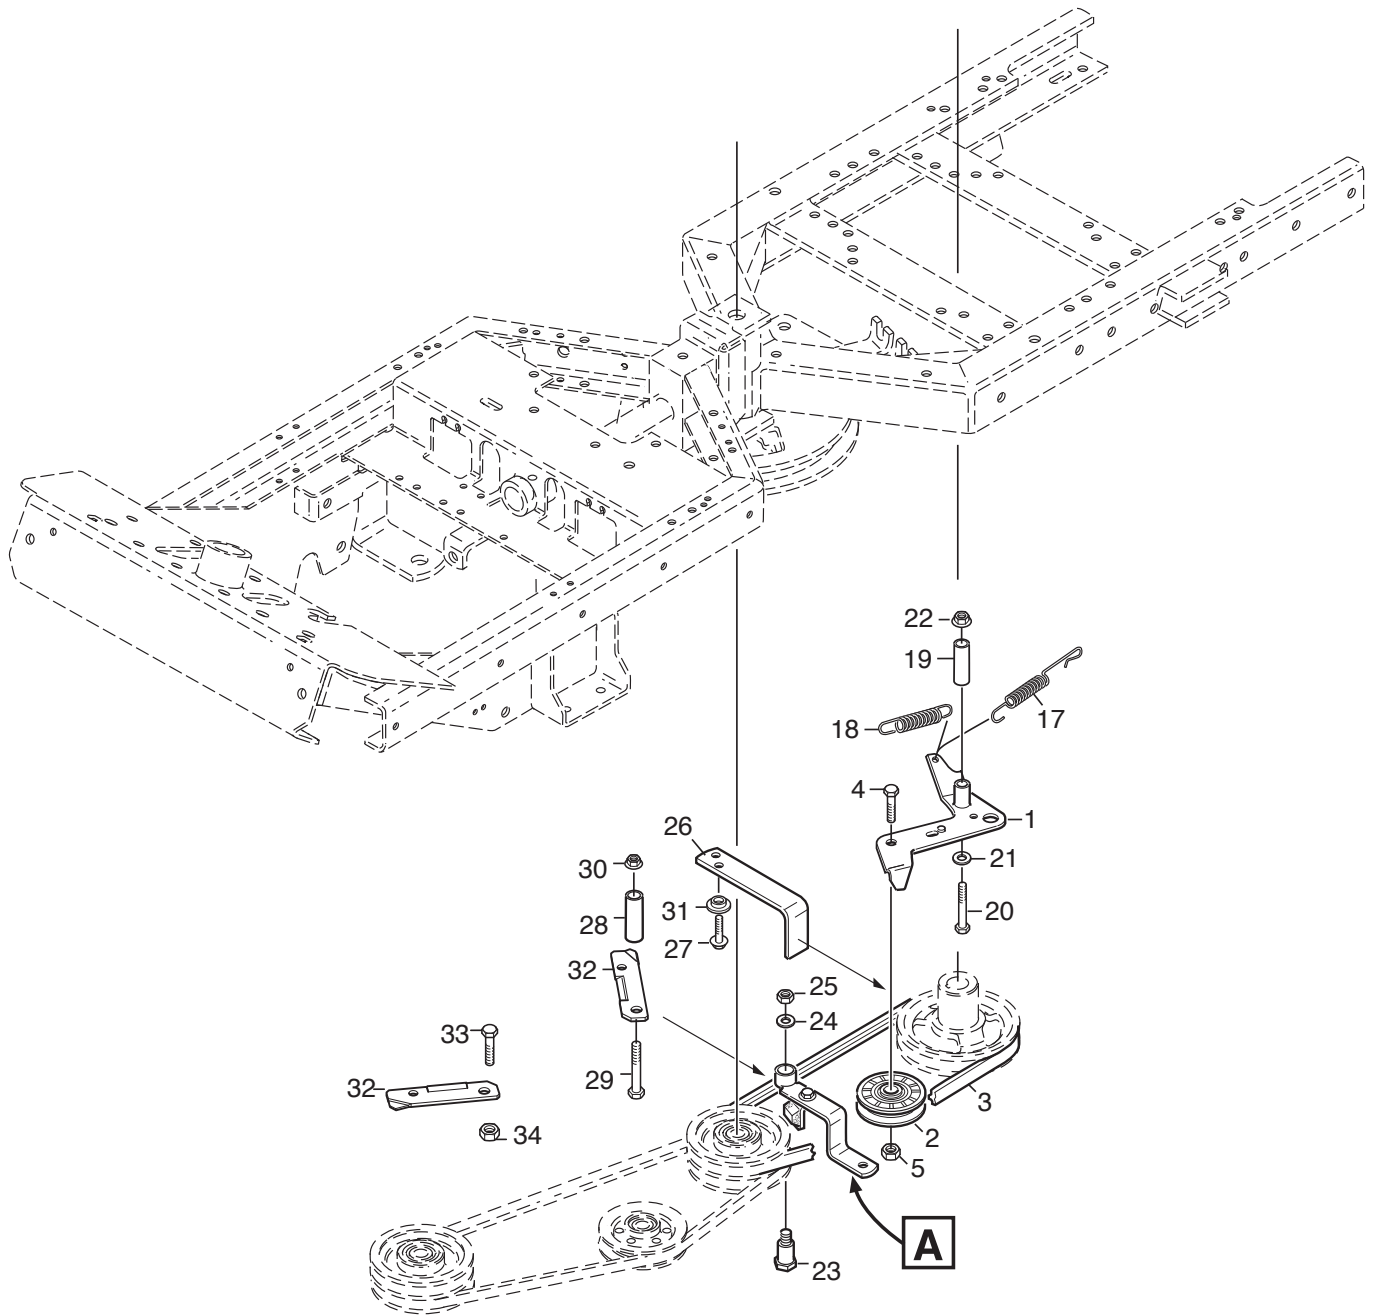

Utgåva Issue 18 - 2016		Kraftuttag Power take-off			
Pos. Fig.	Antal Q.ty	Art nr Part No	Benämning	Description	Anmärkning Notes
1	1	1134-2018-02	Spännarm Kpl 5-01 24	Tension Arm	
2	1	1134-9027-02	Spännrulle (Gra)	Tension Roller (Grey)	
3	1	1134-9173-01	Kilrem	V-Belt	contain belt 9585-0213-01
4	1	112794300/0	Skruv	Screw	
5	1	112295200/0	Mutter	Nut	
6	1	137033100/0	Bromsstang	Brake Rod	
7	1	9675-0008-02	Starlockbricka	Starlock	
8	1	1134-4170-01	Nippel	Nippel	
9	1	387318251/0	Bromsarm Kpl	Brake Arm	
10	1	1134-4164-03	Bromsklots	Brake Pad	
11	2	112521360/0	Bricka	Washer	
12	1	112818700/0	Skruv	Screw	
13	1	112155000/0	Mutter	Nut	
14	1	9699-0090-02	Bricka	Washer	
15	1	112521330/0	Bricka	Washer	
16	1	112154510/0	Mutter	Nut	
17	1	4231-0013-00	Fjäder	Spring	
18	1	1135-3307-01	Fjäder	Spring	
19	1	1134-1565-10	Distans	Spacer	
20	1	112691800/0	Skruv	Screw	
21	1	112523060/0	Bricka	Washer	
22	1	112154220/0	Mutter	Nut	
23	1	1134-4163-02	Ansatsskruv	Shoulder Bolt	
24	1	337670201/0	Bricka	Washer	
25	1	9739-1031-22	Mutter	Nut	
26	1	1134-3958-01	Remstyrning	Belt Guide	
27	2	9893-0616-16	Skruv	Screw	
28	1	1134-0041-03	Bussning	Bushing	
29	1	112794950/0	Skruv	Screw	
30	1	9739-1031-22	Mutter	Nut	
31	2	325160039/0	Distans	Spacer	
32	2	337546547/0	Plat	Plate	
33	1	112793102/0	Skruv	Screw	
34	1	112293201/0	Mutter	Nut