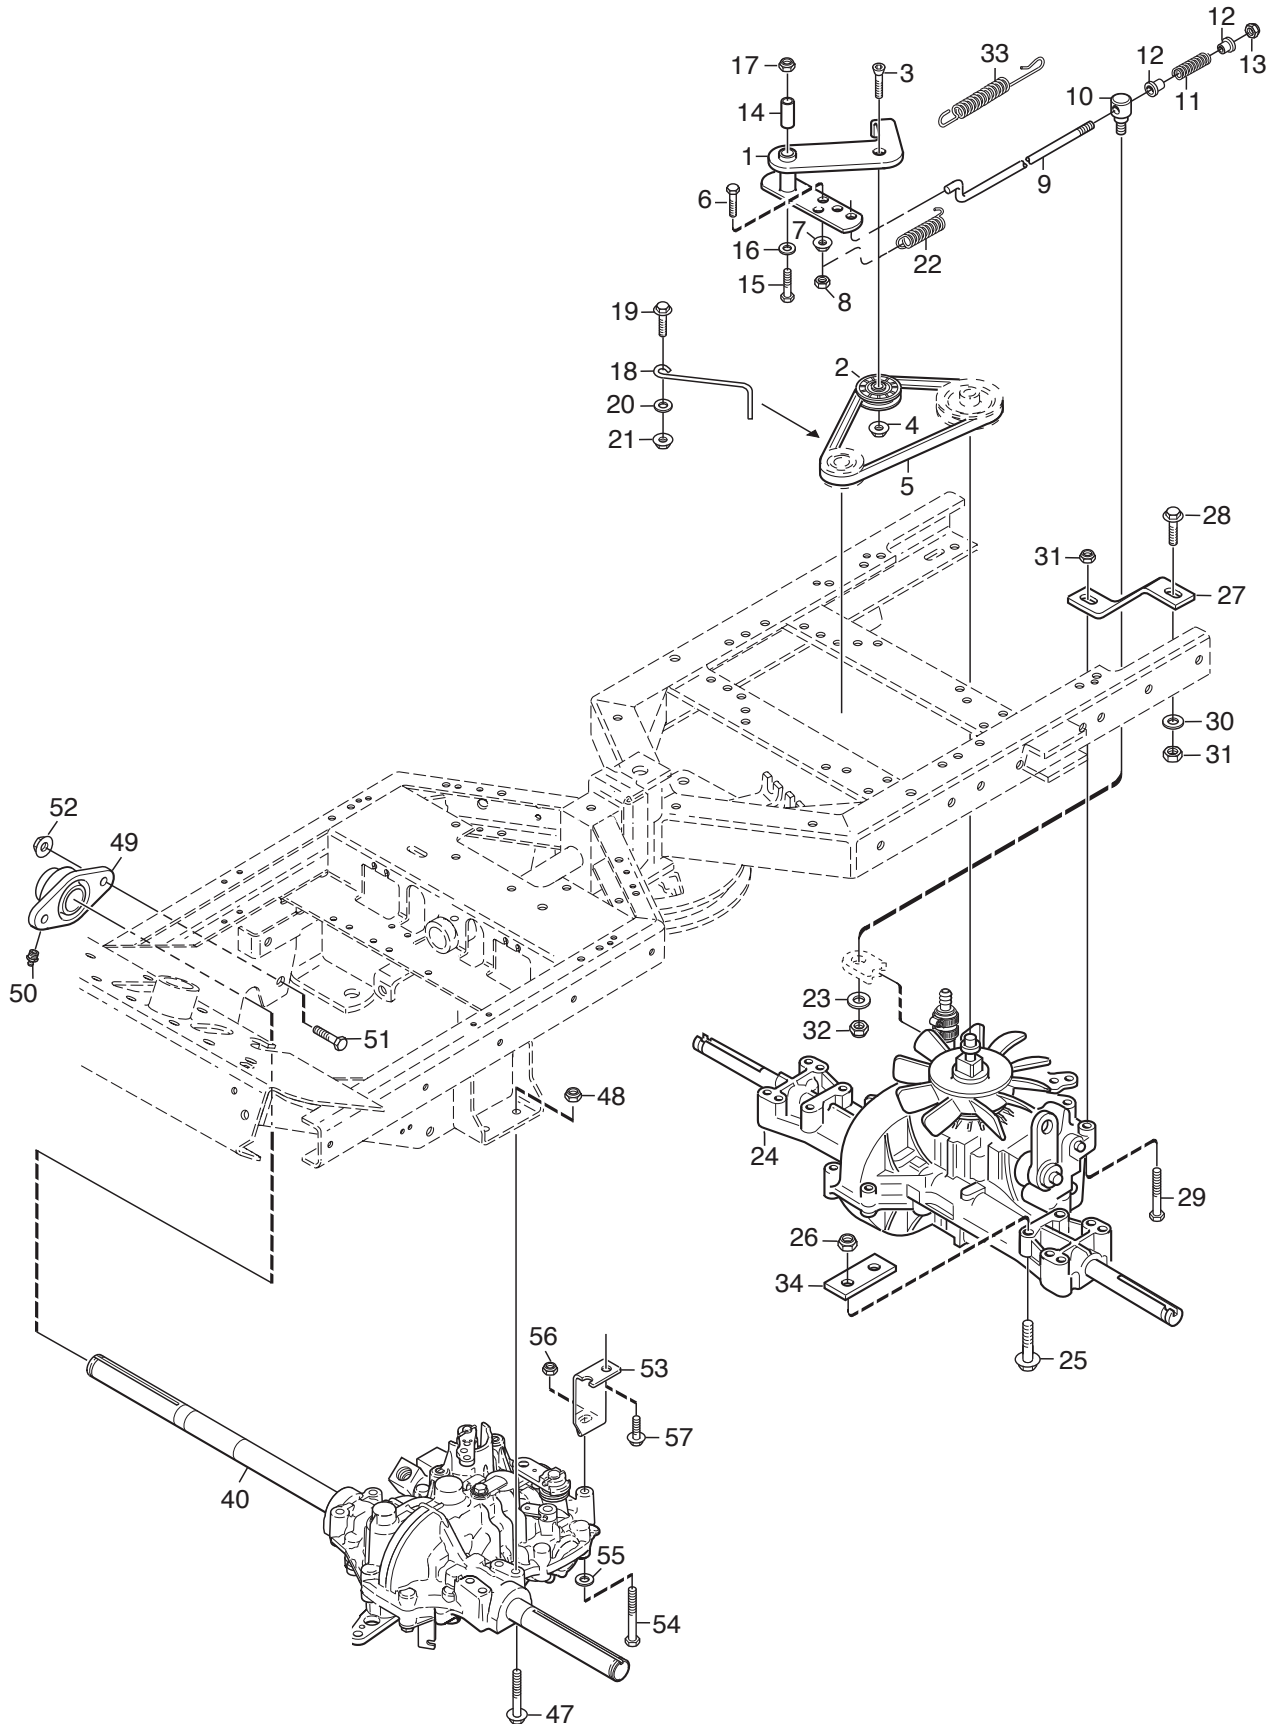

Utgåva Issue 11 - 2015		Transaxel		Transmission	
Pos. Fig.	Antal Q.ty	Art nr Part No	Benämning	Description	Anmärkning Notes
1	1	1134-4000-02	Spännarm Kpl 15	Tension Arm	
2	1	1134-3459-01	Spännrulle	Tension Roller	
3	1	9924-1035-16	Skruv	Screw	
4	1	112295200/0	Mutter	Nut	
5	1	1134-9058-01	Kilrem	V-Belt	contain belt 9585-0091-01
6	1	112791500/0	Skruv	Screw	
7	1	9739-0631-22	Mutter	Nut	
8	1	112154510/0	Mutter	Nut	
9	1	1134-3377-02	Reglagestang	Control Rod	
10	1	1134-4171-01	Ledtapp	Pivot Pin	
11	1	1134-4183-01	Fjäder	Spring	
12	2	1134-3456-01	Bussning	Bushing	
13	1	112154510/0	Mutter	Nut	
14	1	1134-1565-08	Distans	Spacer	
15	1	112793905/0	Skruv	Screw	
16	1	112523060/0	Bricka	Washer	
17	1	112155000/0	Mutter	Nut	
18	1	1134-3289-02	Remstyrning	Belt Guide	
19	1	9959-0820-16	Skruv	Screw	
20	1	112523060/0	Bricka	Washer	
21	1	112154220/0	Mutter	Nut	
22	1	1134-6414-01	Fjäder	Spring	
23	1	9699-0060-02	Bricka	Washer	
24	1	1137-0124-01	Transaxel K574G	Transaxle K574G	Kanzaki K574G (2-port)
25	4	9960-0860-12	Skruv	Screw	
26	4	112155000/0	Mutter	Nut	
27	1	1134-3913-01	Reaktionsstag 5-01 F24	Strut	
28	1	9959-0825-16	Skruv	Screw	
29	1	112691200/0	Skruv	Screw	
30	1	9699-0090-02	Bricka | Bricka	Washer | Washer	
31	2	112155000/0	Mutter	Nut	
32	1	112154510/0	Mutter	Nut	
33	1	4231-0013-00	Fjäder	Spring	
34	2	1134-3376-01	Distansplat	Spacer Plate	Only for models with Vanguard 18
40	1	1134-6029-01	Motoraxel-Främre (Ktm10M)	Front Motor Unit (Ktm10M)	Kanzaki KTM 10M
47	2	9960-0860-12	Skruv	Screw	
48	2	112155000/0	Mutter	Nut	
49	1	1134-5703-01	Flänslagerenhet	Flange Bearing Unit	Incl. pos. 50
50	1	112379511/0	Smörjnippel	Grease Dispenser	
51	2	9997-1040-16	Skruv	Screw	
52	2	9731-1031-22	Mutter	Nut	
53	1	1134-5670-01	Reaktionsstag 5-01	Strut	
54	1	9997-0880-16	Skruv	Screw	
55	1	9699-0090-02	Bricka | Bricka	Washer | Washer	
56	1	112155000/0	Mutter	Nut	
57	2	9945-0816-16	Skruv	Screw