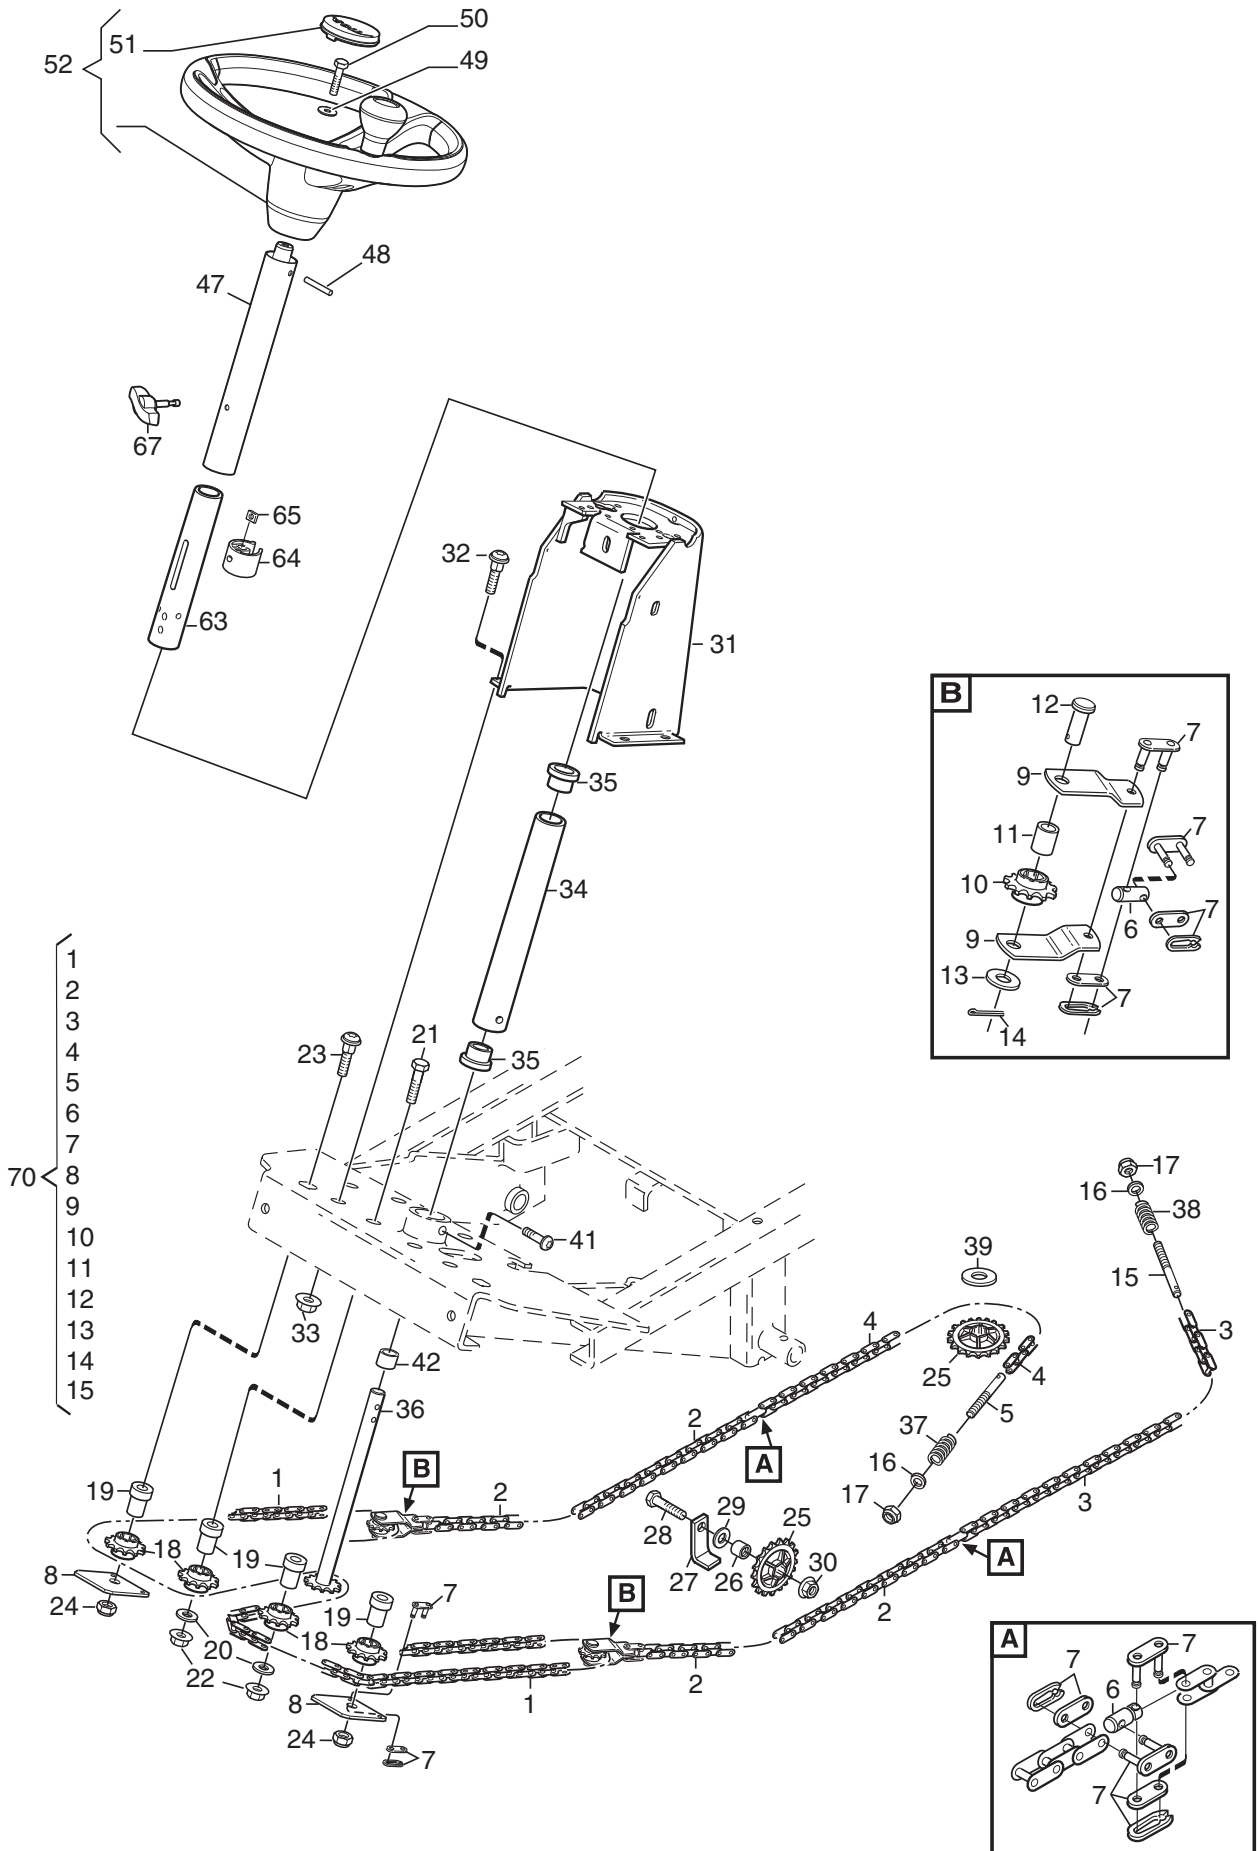

Utgåva Issue 11 - 2015		Styrning Steering			
Pos. Fig.	Antal Q.ty	Art nr Part No	Benämning	Description	Anmärkning Notes
1	1	1134-6374-10	Kedja	Chain	129 links
2	2	1134-6374-09	Kedja	Chain	35 links
3	1	1134-6374-02	Kedja	Chain	41 links
4	1	1134-6374-05	Kedja	Chain	47 links
5	1	1134-3550-01	Ändnippel (L110)	End Nipple	L = 110 mm
15	1	1134-3550-02	Ändnippel (L90)	End Nipple	L = 90 mm
6	4	1134-3565-01	Skarvnippel	Connection Nipple	
7	12	1134-2824-01	Kedjelas	Chain Lock	
8	2	1134-5652-01	Fäste	Attachment	
9	4	1134-5651-01	Fäste	Bracket	
10	2	1134-2816-01	Kedjehjul	Sprocket	
11	2	1134-0041-02	Bussning	Bushing	
12	2	1134-4817-01	Stift	Pin	
13	2	9699-0035-02	Bricka	Washer	
14	2	9599-0054-02	SaxSprint	Split Pin	
37	1	1134-3817-01	Fjäder	Spring	L = 58 mm
38	1	1134-3817-02	Fjäder	Spring	L = 33 mm
16	2	9699-0090-02	Bricka | Bricka	Washer | Washer	
17	2	112155000/0	Mutter	Nut	
18	4	1134-2816-01	Kedjehjul	Sprocket	
19	4	1134-5653-01	Distans	Spacer	
20	2	112521360/0	Bricka	Washer	
21	2	112692395/1	Skruv	Screw	
22	2	9739-1031-22	Mutter	Nut	
23	2	9897-1060-12	Skruv	Screw	
24	2	9731-1031-22	Mutter	Nut	
25	3	1134-3547-01	Kedjehjul	Sprocket	
26	2	1134-0041-01	Bussning	Bushing	
27	2	1134-0046-00	Wireklämma	Wire Clamp	
28	2	9997-1040-16	Skruv	Screw	
29	2	9699-0035-02	Bricka	Washer	
30	2	9739-1031-22	Mutter	Nut	
31	1	1137-0066-01	Rattstang Skydd	Steering Column Cover	
32	4	9897-0820-16	Skruv	Screw	
33	4	112154220/0	Mutter	Nut	
34	1	1134-1305-03	Rattrör Nedre	Steering Column, Lower	
35	2	1134-1901-01	Lager	Bearing	
36	1	1137-0120-02	Rattstang Kpl	Steering Rod Assy	
39	1	337670201/0	Bricka	Washer	
41	2	9893-0616-16	Skruv | Relä	Screw | Relay	
42	1	1134-2837-03	Distans	Spacer	
63	1	1137-0070-01	Rattrör-Inre	Steering Tube-Inner Assy	Incl. pos. 64-65
64	1	1134-5177-01	Slid	Slide	
65	1	9710-0631-12	Lasmutter	Nut	
66	1	1134-4481-02	Vingmutter	Wing Nut	
67	1	337394201/0	Vingmutter	Wing Nut	
70	1	1134-6380-03	Styrkedja Fz Mek. Servo K/K, L/K Sm	Steering Chain Assy	Incl. pos 1-14
52	1	337961200/0	Ratt	Steering wheel	Incl. pos 51