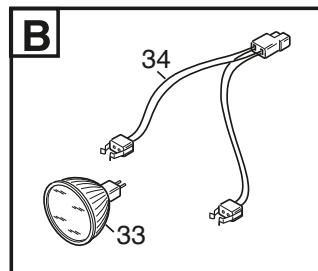

Utgåva Issue 11 - 2015		Elsystem Electrical Parts			
Pos. Fig.	Antal Q.ty	Art nr Part No	Benämning	Description	Anmärkning Notes
1	1	1134-5751-01	Batteri	Battery	
2	1	1134-5994-01	Batteribyggel	Battery Loop	
3	1	1134-5995-01	Batteribyggel	Battery Loop	
4	1	1134-4481-02	Vingmutter	Wing Nut	
5	1	112154510/0	Mutter	Nut	
6	1	1134-3901-01	Solenoid	Solenoid	Incl. pos 7
7	2	9743-5121-32	Mutter	Nut	
8	2	9852-8013-16	Skruv	Screw	
9	2	9699-0060-02	Bricka	Washer	
10	1	1134-4970-02	Kabel	Cable	
11	1	1134-3491-01	Säkringshallare	Fuse Holder	
12	1	1134-3496-01	Säkring | Säkring 10A Röd	Fuse | Fuse (10A)	10A
12	1	1134-3496-06	Säkring | Vippa | Säkring 20 Amp Gul	Fuse | Cover-12V | Fuse (20A)	20A
12	1	1134-3496-07	Säkring (30A Grön)	Fuse (30A)	30A
13	1	1134-3631-01	Lock (5-01)	Cover-Fuse Holder	
14	1	1134-3399-02	Brytare	Switch	For Petrol models
15	2	9943-0516-16	Skruv	Screw	
19	1	1134-7535-01	Honkontakt	Female Connector	
21	2	112735105/0	Skruv	Screw	
22	1	1134-0234-02	Batterikabel (+)	Battery Cable (+)	For Petrol models
23	1	1134-2310-01	Batteriskydd	Guard Cap (+)	For Petrol models
24	5	133320027/0	Bunband	Cable	
24	2	9579-0018-01	Buntband L390	Cable	L=390
27	1	1137-0075-01	Fäste	Attachment 2010	
28	1	9959-0820-16	Skruv	Screw	
29	1	112154220/0	Mutter	Nut	
33	2	9400-0358-01	Led-Lampa	Led-Lamp	
34	1	1134-7505-01	Kabelhärva	Wiring harness	
37	1	9959-0612-16	Skruv	Screw	Only for models with Vanguard 18
38	1	9739-0631-22	Mutter	Nut	Only for models with Vanguard 18
39	1	1134-6454-01	Jordplat	Ground Plate	Only for models with Vanguard 18
40	1	187040310/0	Kabelhärva	Wiring harness	For Petrol models