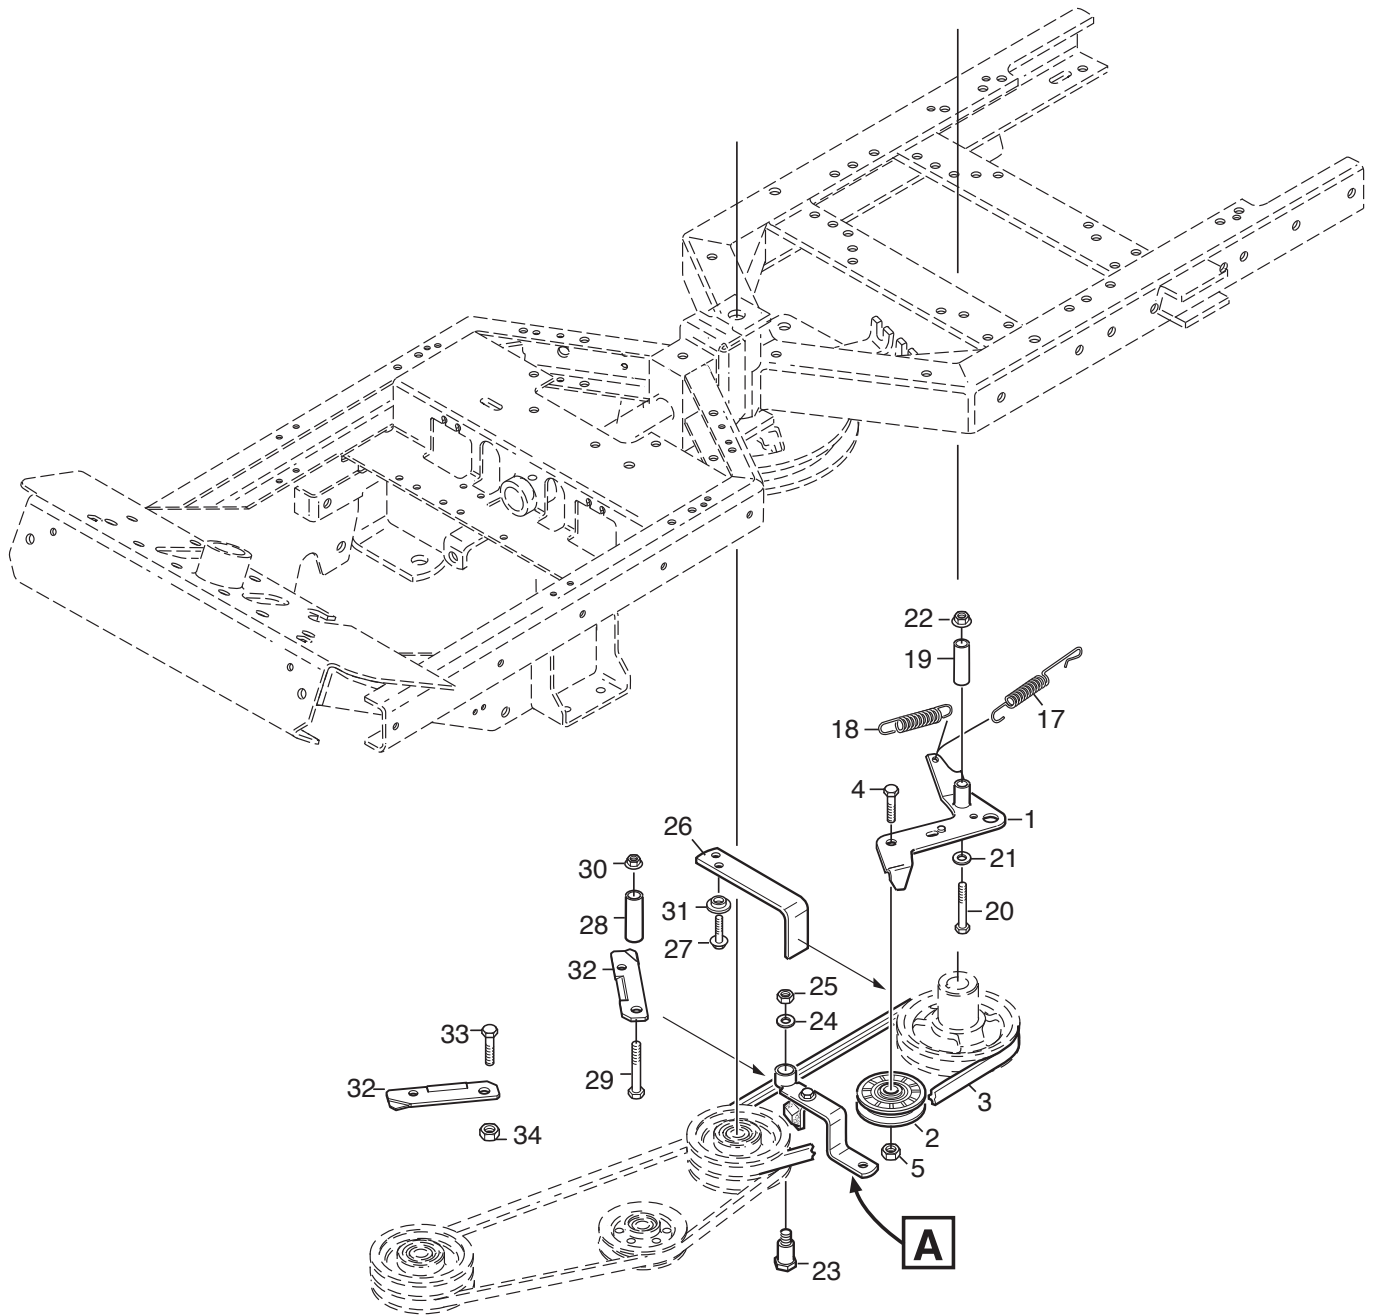

Utgåva Issue 11 - 2015		Kraftuttag Power take-off			
Pos. Fig.	Antal Q.ty	Art nr Part No	Benämning	Description	Anmärkning Notes
1	1	1134-2018-02	Spännarm Kpl 5-01 24	Tension Arm	
2	1	1134-9027-02	Spännrulle (Gra)	Tension Roller (Grey)	
3	1	1134-9173-01	Kilrem	V-Belt	contain belt 9585-0213-01
4	1	112794300/0	Skruv	Screw	
5	1	112295200/0	Mutter	Nut	
6	1	137033100/0	Bromsstang	Brake Rod	
7	1	9675-0008-02	Starlockbricka	Starlock	
8	1	1134-4170-01	Nippel	Nippel	
9	1	387318251/0	Bromsarm Kpl	Brake Arm	
10	1	1134-4164-03	Bromsklots	Brake Pad	
11	2	112521360/0	Bricka	Washer	
12	1	112818700/0	Skruv	Screw	
13	1	112155000/0	Mutter	Nut	
14	1	9699-0090-02	Bricka | Bricka	Washer | Washer	
15	1	112521330/0	Bricka	Washer	
16	1	112154510/0	Mutter	Nut	
17	1	4231-0013-00	Fjäder	Spring	
18	1	1134-4231-01	Fjäder	Brake Spring	
19	1	1134-1565-10	Distans	Spacer	
20	1	112691800/0	Skruv	Screw	
21	1	112523060/0	Bricka	Washer	
22	1	112154220/0	Mutter	Nut	
23	1	1134-4163-02	Ansattsskruv	Shoulder Bolt	
24	1	337670201/0	Bricka	Washer	
25	1	9739-1031-22	Mutter	Nut	
26	1	1134-3958-01	Remstyrning	Belt Guide	
27	2	9893-0616-16	Skruv | Relä	Screw | Relay	
28	1	1134-0041-03	Bussning	Bushing	
29	1	112794950/0	Skruv	Screw	
30	1	9739-1031-22	Mutter	Nut	
31	2	325160039/0	Distans	Spacer	
32	2	337546547/0	Plat	Plate	
33	1	112793102/0	Skruv	Screw	
34	1	112293201/0	Mutter	Nut