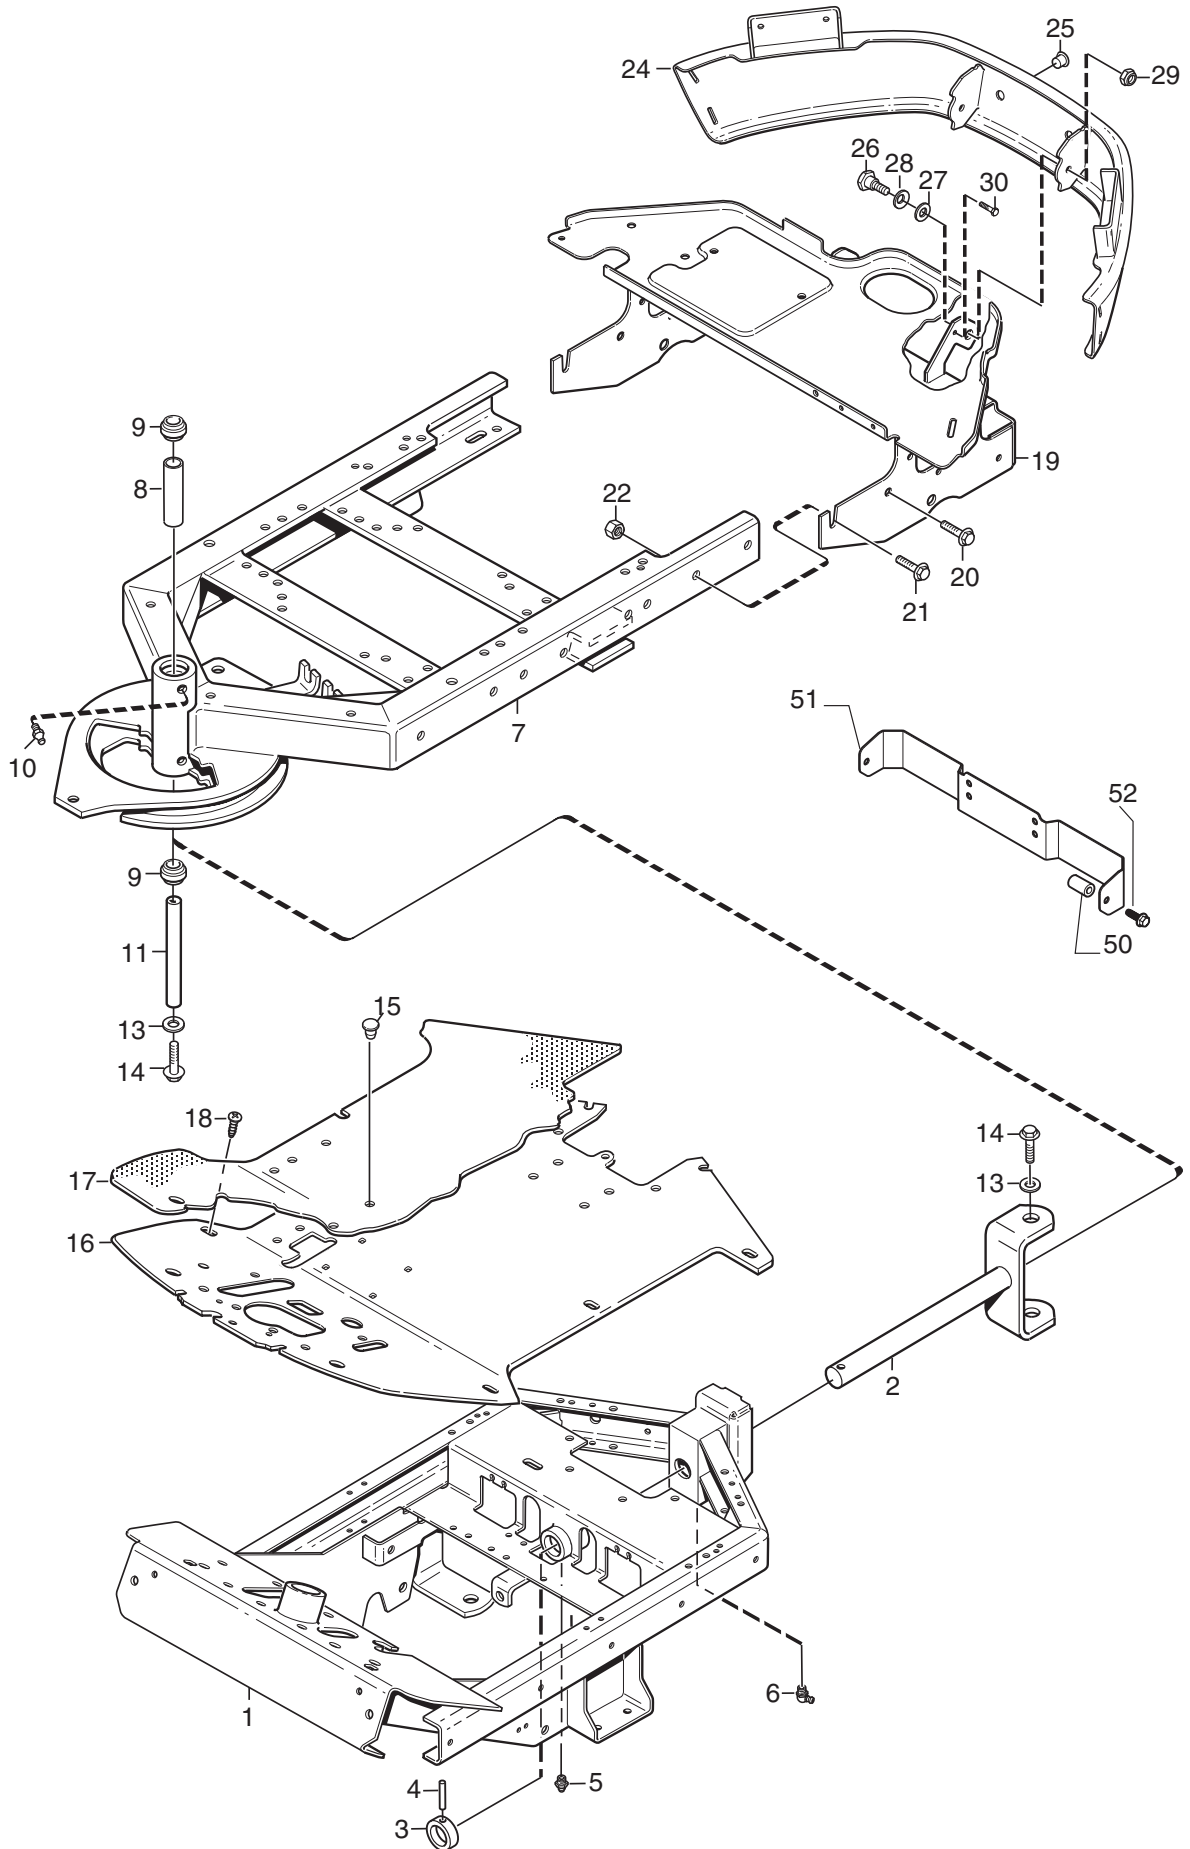

Utgåva Issue 11 - 2015		Ram		Frame	
Pos. Fig.	Antal Q.ty	Art nr Part No	Benämning	Description	Anmärkning Notes
1	1	387800013/0	Ram-Främre	Frame-Front	Incl. 2-3-4-5-6
2	1	1134-3963-02	Midjegaffel Service 5-01 H10	Fork	
3	1	1134-0031-00	Ledaxelstopp	Pivot Shaft Stop	
4	1	9595-0262-00	Spännstift	Locating Pin	
5	1	9501-0500-00	Smörjkopp Kort Rak	Grease Dispenser	Rak/straight
6	1	9501-0504-01	Smörjnippel	Grease Nipple M6 90	90°
7	1	1134-6466-02	Ram-Bakre Kpl	Frame-Rear Assy	Incl. 8-9-10
8	1	1134-5705-01	Distans	Spacer	
9	2	9547-0001-00	Ledlager Ge17Es	Bearing	
10	2	9501-0500-00	Smörjkopp Kort Rak	Grease Dispenser	
11	1	1134-5988-01	Centrumaxel	Centre Shaft	
13	2	9699-0035-02	Bricka	Washer	
14	2	9959-1025-16	Skruv	Screw	
15	2	9403-0048-70	Täckpropp Ikpt 13-6,5S	Cover Plug	
16	1	1134-6586-01	Durk (5-01)	Floor Plate	
17	1	1134-6372-04	Durkmatta	Floor Mat Hst	
18	2	9893-0616-16	Skruv | Relä	Screw | Relay	
19	1	1134-5944-01	Tankhylla Kpl. 5-01	Tank Shelf Assy	
20	2	9945-0816-16	Skruv	Screw	
21	2	9959-0820-16	Skruv	Screw	
22	2	112154220/0	Mutter	Nut	
24	1	1134-5676-01	Stötfangare	Rear Bumper	
25	2	1134-4100-01	Täckpropp	Plug	
26	2	1134-0240-00	Skruv	Screw	
27	2	1134-4242-01	Distansbricka	Washer	
28	2	9665-0002-00	Bricka	Washer	
29	2	112155000/0	Mutter	Nut	
30	2	9943-0516-16	Skruv	Screw	
50	1	1134-1565-09	Distans	Spacer	
51	1	387602503/0	Skydd	Protection	
52	2	9945-0825-16	Skruv	Screw