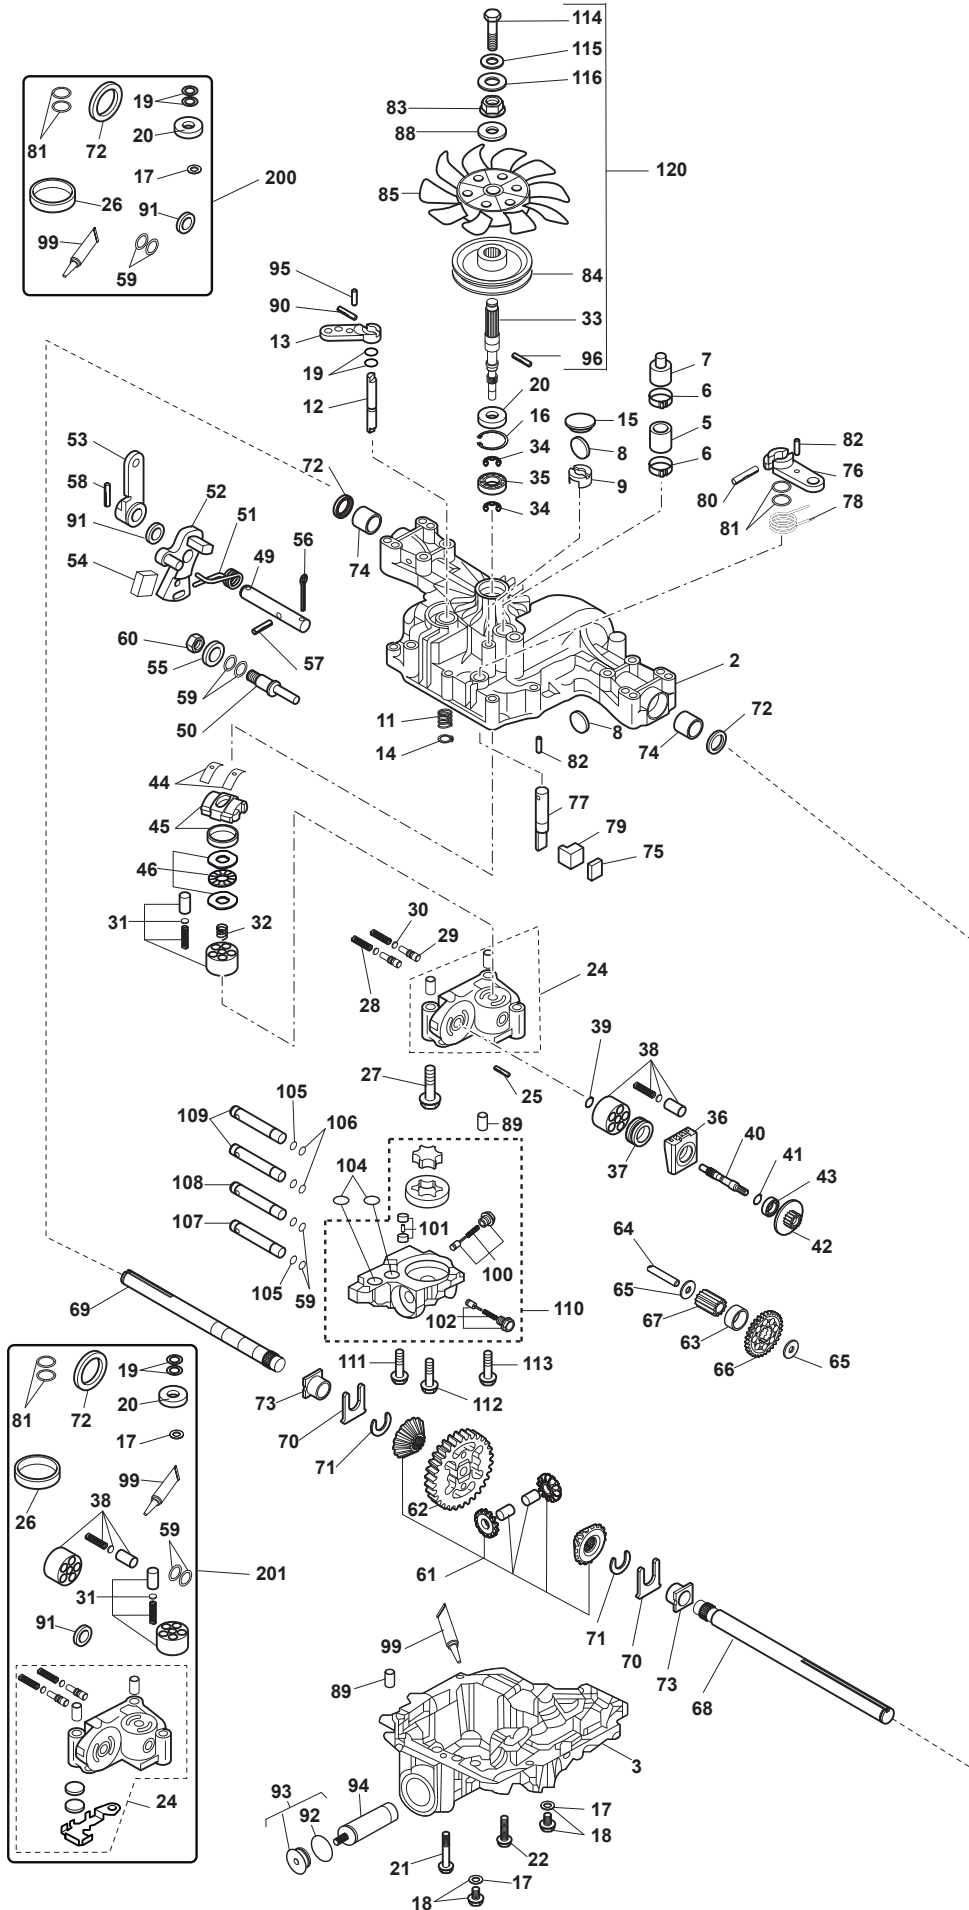

Utgåva Issue 11 - 2015		Transmission		Transmission	
Pos. Fig.	Antal Q.ty	Art nr Part No	Benämning	Description	Anmärkning Notes
57	1	1139-1329-01	Stift	Pin	
58	1	1139-1285-01	Stift	Pin	
60	1	1139-1127-01	Mutter	Nut	
61	1	1139-1404-01	Differentialdrev Kpl	Diff.Gear Kit	
62	1	1139-1258-01	Slutdrev	Final Gear	
63	1	1139-1255-01	Hylsa	Collar	
64	1	1139-1256-01	reduktionsaxel	Reduction Shaft	
65	2	1139-1398-01	Bricka	Washer	
66	1	1139-1267-01	Reduktionsdrev	Reduction Gear	
67	1	1139-1361-01	Slutdrev	Final Pinion Gear	
68	1	1139-1344-01	Hjulaxel Vä	Axle Shaft-L	
69	1	1139-1345-01	Hjulaxel Hö	Axle Shaft-R	
70	2	1139-1078-01	Bricka	Thrust Washer	
71	2	1139-1163-01	Lasring	Ring	
72	2	1139-1080-01	Tätning	Seal 19*32*8	
73	2	1139-1164-01	Bussning	Bushing	
74	2	1139-1414-01	Bussning	Bushing	
75	1	1139-1260-01	Bromssko	Brake Shoe	
76	1	1139-1261-01	Bromsarm	Brake Arm	
77	1	1139-1320-01	Bromsaxel	Brake Shaft	
78	1	1139-1411-01	Returfjäder	Return Spring	
79	1	1139-1264-01	Tryckplatta	Brake Actuator	
80	1	1139-1282-01	Stift	Pin	
82	2	1139-1281-01	Stift	Pin	
83	2	1139-1248-01	Krage	Spline Collar	
84	1	1139-1469-01	Remskiva	Pulley	
85	1	1134-4190-01	Fläkt	Fan	
88	1	1139-1276-01	Bricka	Collar	
89	4	1139-1166-01	Stift	Pin	
90	1	1139-1280-01	Stift	Pin	
91	1	1139-1303-01	Tätning	Seal Ring	
92	1	1139-1534-01	O-Ring	O-Ring	
93	1	1139-1510-01	Lock	Cap Kit	Pos 92 incl.
94	1	1139-1186-01	Filter	Filter	
95	1	1139-1279-01	Stift	Pin	
96	1	1139-1148-01	Stift	Pin	
99	1	1139-1443-01	Tätning	Sealant (Tube)	
100	1	1139-1462-01	Ventil	Valve	
101	1	1139-1234-01	Ventil	Check Cmp	
102	1	1139-1463-01	Ventil	Valve	
105	1	1139-0239-01	Packning	Packing	
106	2	1139-1168-01	Packning	Packing	
107	1	1139-1459-01	Nippel	Piping	
108	1	1139-1460-01	Nippel	Piping	
109	2	1139-1464-01	Anslutning	Connector	
110	1	1139-1526-01	Pumphus Kpl	Pump Case Kit	Pos 100 - 102 incl.
111	1	1139-1472-01	Bult	Bolt	
112	1	1139-1473-01	Bult	Bolt	
113	1	1139-1471-01	Bult	Bolt