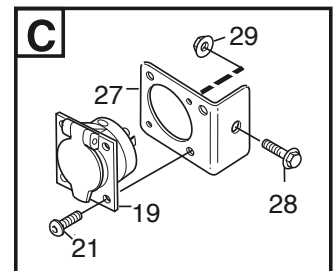

Utgåva Issue 11 - 2015		Elsystem Electrical Parts			
Pos. Fig.	Antal Q.ty	Art nr Part No	Benämning	Description	Anmärkning Notes
1	1	1134-5751-01	Batteri	Battery	
2	1	1134-5994-01	Batteribyggel	Battery Loop	
3	1	1134-5995-01	Batteribyggel	Battery Loop	
4	1	1134-4481-02	Vingmutter	Wing Nut	
5	1	112154510/0	Mutter	Nut	
6	1	1134-3901-01	Solenoid	Solenoid	Incl. pos 7
7	2	9743-5121-32	Mutter	Nut	
8	2	9852-8013-16	Skruv	Screw	
9	2	9699-0060-02	Bricka	Washer	
10	1	1134-4970-02	Kabel	Cable	
11	1	1134-3491-01	Säkringshallare	Fuse Holder	
12	1	1134-3496-01	Säkring | Säkring 10A Röd	Fuse | Fuse (10A)	10A
12	1	1134-3496-06	Säkring | Vippa | Säkring 20 Amp Gul	Fuse | Cover-12V | Fuse (20A)	20A
12	1	1134-3496-07	Säkring (30A Grön)	Fuse (30A)	30A
13	1	1134-3631-01	Lock (5-01)	Cover-Fuse Holder	
14	1	1134-3399-02	Brytare	Switch	For Petrol models
15	2	9943-0516-16	Skruv	Screw	
19	1	1134-7535-01	Honkontakt	Female Connector	
21	2	112735105/0	Skruv	Screw	
22	1	1134-0234-02	Batterikabel (+)	Battery Cable (+)	For Petrol models
23	1	1134-2310-01	Batteriskydd	Guard Cap (+)	For Petrol models
24	5	133320027/0	Bunband	Cable	
24	2	9579-0018-01	Buntband L390	Cable	L=390
27	1	1137-0075-01	Fäste	Attachment 2010	
28	1	9959-0820-16	Skruv	Screw	
29	1	112154220/0	Mutter	Nut	
33	2	9400-0358-01	Led-Lampa	Led-Lamp	
34	1	1134-7505-01	Kabelhärva	Wiring harness	
37	1	9959-0612-16	Skruv	Screw	Only for models with Vanguard 18
38	1	9739-0631-22	Mutter	Nut	Only for models with Vanguard 18
39	1	1134-6454-01	Jordplat	Ground Plate	Only for models with Vanguard 18
40	1	187040310/0	Kabelhärva	Wiring harness	For Petrol models