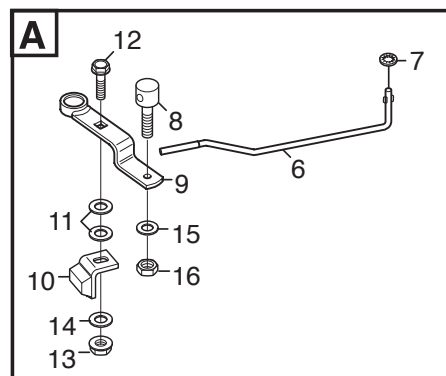

Utgåva Issue 11 - 2015		Kraftuttag Power take-off			
Pos. Fig.	Antal Q.ty	Art nr Part No	Benämning	Description	Anmärkning Notes
1	1	1134-2018-02	Spännarm Kpl 5-01 24	Tension Arm	
2	1	1134-9027-02	Spännrulle (Gra)	Tension Roller (Grey)	
3	1	1134-9173-01	Kilrem	V-Belt	contain belt 9585-0213-01
4	1	112794300/0	Skruv	Screw	
5	1	112295200/0	Mutter	Nut	
6	1	137033100/0	Bromsstang	Brake Rod	
7	1	9675-0008-02	Starlockbricka	Starlock	
8	1	1134-4170-01	Nippel	Nippel	
9	1	387318251/0	Bromsarm Kpl	Brake Arm	
10	1	1134-4164-03	Bromsklots	Brake Pad	
11	2	112521360/0	Bricka	Washer	
12	1	112818700/0	Skruv	Screw	
13	1	112155000/0	Mutter	Nut	
14	1	9699-0090-02	Bricka | Bricka	Washer | Washer	
15	1	112521330/0	Bricka	Washer	
16	1	112154510/0	Mutter	Nut	
17	1	4231-0013-00	Fjäder	Spring	
18	1	1134-4231-01	Fjäder	Brake Spring	
19	1	1134-1565-10	Distans	Spacer	
20	1	112691800/0	Skruv	Screw	
21	1	112523060/0	Bricka	Washer	
22	1	112154220/0	Mutter	Nut	
23	1	1134-4163-02	Ansattsskruv	Shoulder Bolt	
24	1	337670201/0	Bricka	Washer	
25	1	9739-1031-22	Mutter	Nut	
26	1	1134-3958-01	Remstyrning	Belt Guide	
27	2	9893-0616-16	Skruv | Relä	Screw | Relay	
28	1	1134-0041-03	Bussning	Bushing	
29	1	112794950/0	Skruv	Screw	
30	1	9739-1031-22	Mutter	Nut	
31	2	325160039/0	Distans	Spacer	
32	2	337546547/0	Plat	Plate	
33	1	112793102/0	Skruv	Screw	
34	1	112293201/0	Mutter	Nut