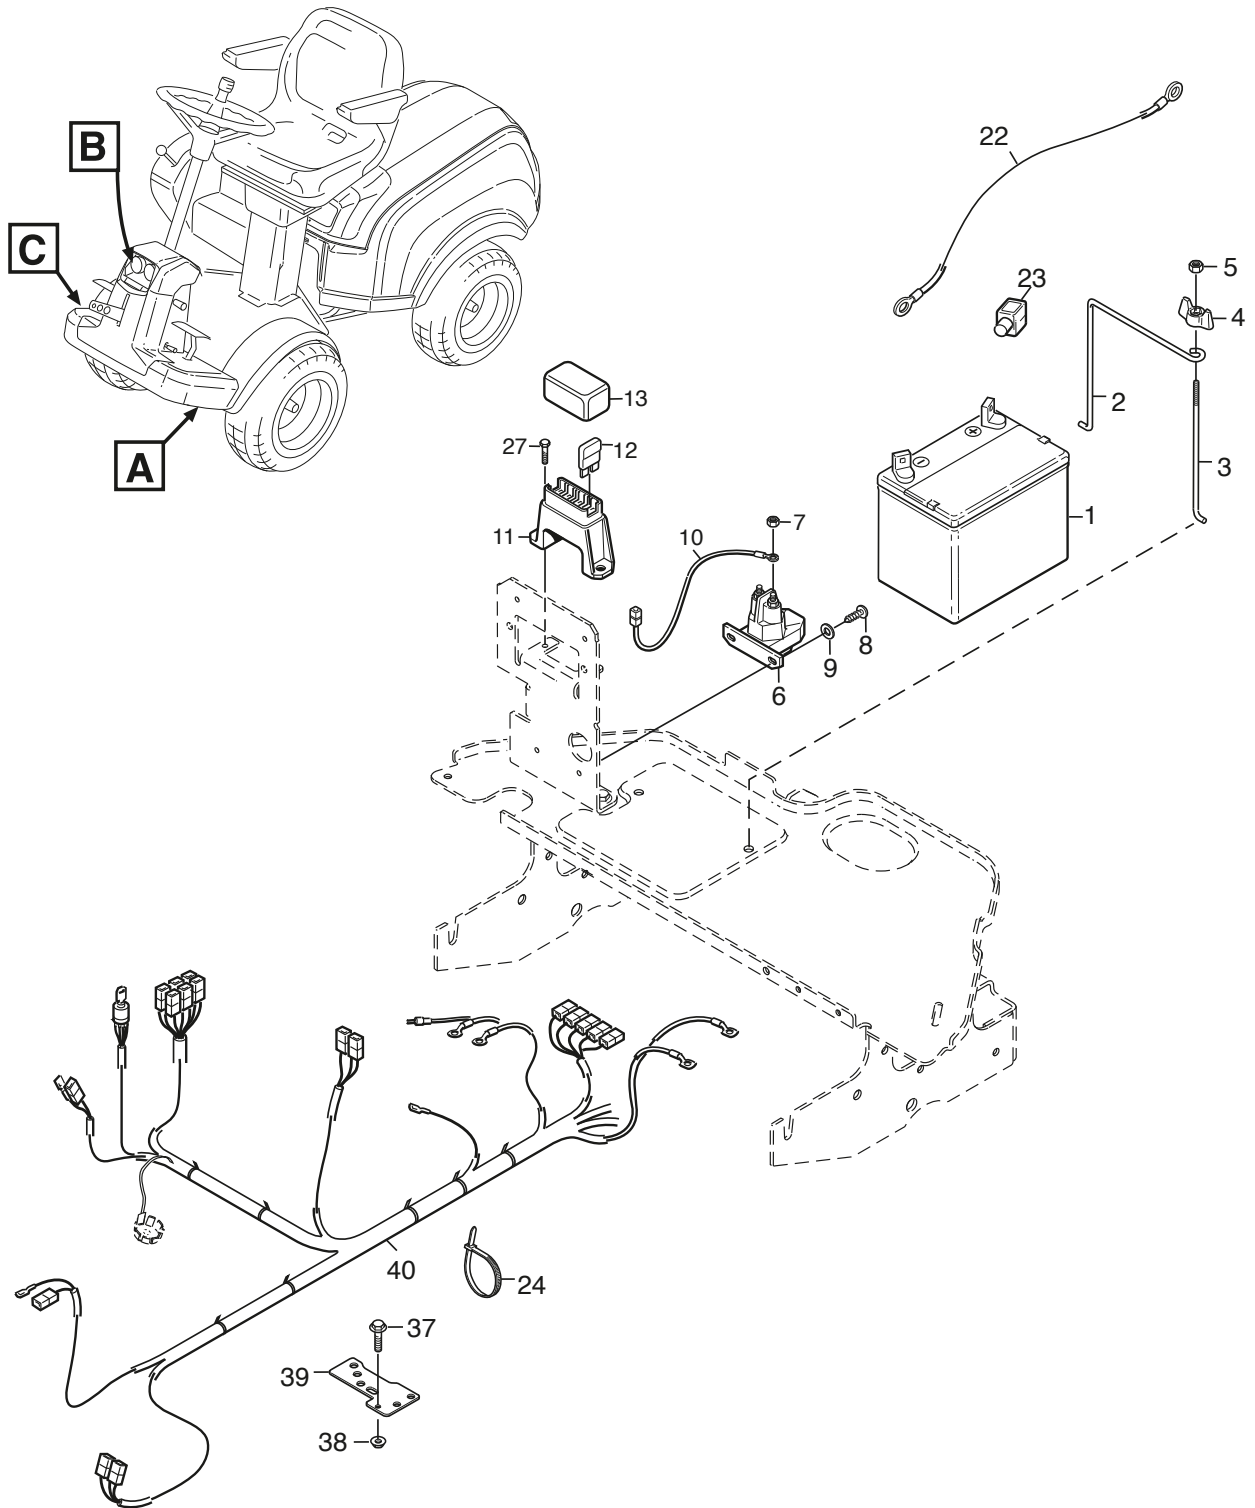

Utgåva Issue 11 - 2015		Elsystem Electrical Parts			
Pos. Fig.	Antal Q.ty	Art nr Part No	Benämning	Description	Anmärkning Notes
1	1	1134-5751-01	Batteri	Battery	
2	1	1134-5994-01	Batteribyggel	Battery Loop	
3	1	1134-5995-01	Batteribyggel	Battery Loop	
4	1	1134-4481-02	Vingmutter	Wing Nut	
5	1	112154510/0	Mutter	Nut	
6	1	1134-3901-01	Solenoid	Solenoid	Incl. pos 7
7	2	9743-5121-32	Mutter	Nut	
8	2	9852-8013-16	Skruv	Screw	
9	2	9699-0060-02	Bricka	Washer	
10	1	1134-4970-02	Kabel	Cable	
11	1	1134-3491-01	Säkringshallare	Fuse Holder	
12	1	1134-3496-01	Säkring | Säkring 10A Röd	Fuse | Fuse (10A)	10A
12	1	1134-3496-06	Säkring | Vippa | Säkring 20 Amp Gul	Fuse | Cover-12V | Fuse (20A)	20A
12	1	1134-3496-07	Säkring (30A Grön)	Fuse (30A)	30A
13	1	1134-3631-01	Lock (5-01)	Cover-Fuse Holder	
14	1	1134-3399-02	Brytare	Switch	For Petrol models
15	2	9943-0516-16	Skruv	Screw	
19	1	1134-7535-01	Honkontakt	Female Connector	
21	2	112735105/0	Skruv	Screw	
22	1	1134-0234-02	Batterikabel (+)	Battery Cable (+)	For Petrol models
23	1	1134-2310-01	Batteriskydd	Guard Cap (+)	For Petrol models
24	5	133320027/0	Bunband	Cable	
24	2	9579-0018-01	Buntband L390	Cable	L=390
27	1	1137-0075-01	Fäste	Attachment 2010	
28	1	9959-0820-16	Skruv	Screw	
29	1	112154220/0	Mutter	Nut	
33	2	9400-0358-01	Led-Lampa	Led-Lamp	
34	1	1134-7505-01	Kabelhärva	Wiring harness	
37	1	9959-0612-16	Skruv	Screw	Only for models with Vanguard 18
38	1	9739-0631-22	Mutter	Nut	Only for models with Vanguard 18
39	1	1134-6454-01	Jordplat	Ground Plate	Only for models with Vanguard 18
40	1	187040310/0	Kabelhärva	Wiring harness	For Petrol models