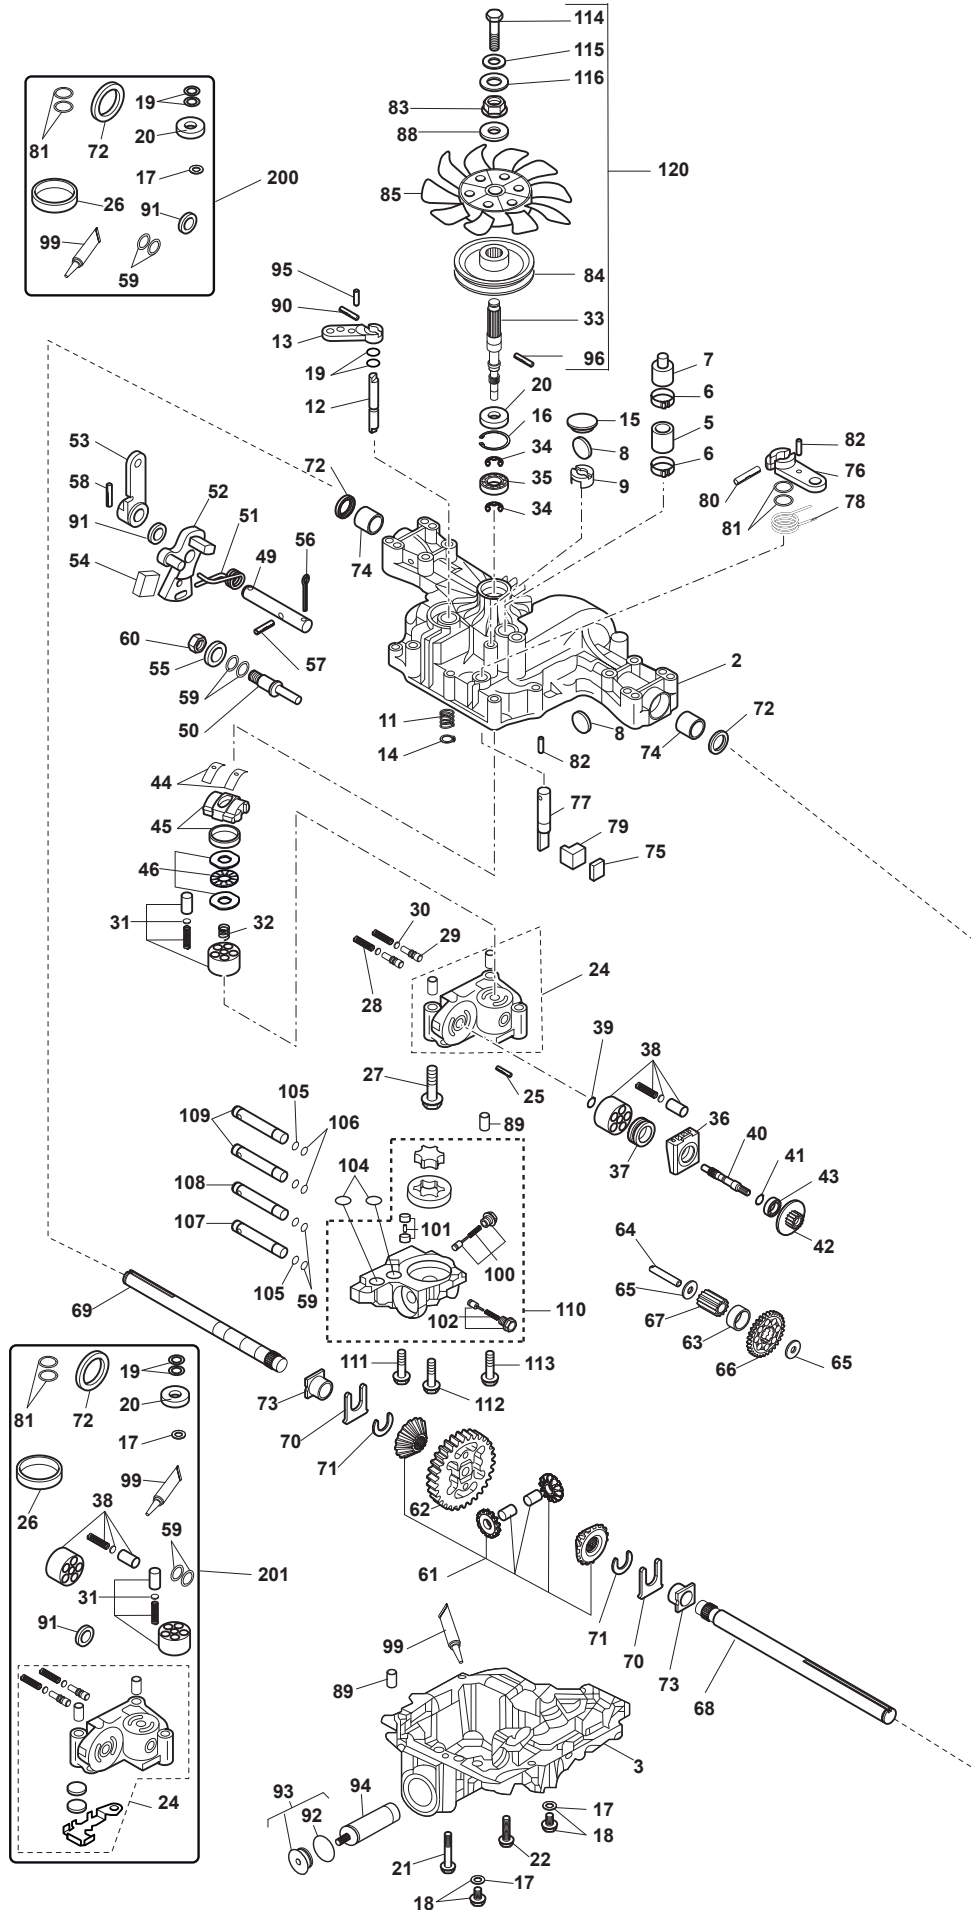

Utgåva Issue 11 - 2015		Transmission		Transmission	
Pos. Fig.	Antal Q.ty	Art nr Part No	Benämning	Description	Anmärkning Notes
1	1	1137-0125-01	Transaxel K574F	Transaxle K574F	Kanzaki K574F
2	1	1139-1470-01	Hus-Övre	Housing-Upper	Pos 74 incl.
3	1	1139-1456-01	Hus-Nedre	Housing-Lower	
5	1	1139-1301-01	Rör	Tube	
6	2	1139-1336-01	Slangklämma	Cobra Clip	
7	1	1139-1306-01	Adapter	Adaptor	
8	2	1139-1150-01	Magnet	Magnet	
9	1	1139-1341-01	Magnethallare	Magnet Holder	
11	1	1139-1347-01	Fjäder	Spring	
12	1	1139-1251-01	Axel	By-Pass Shaft	
13	1	1139-1189-01	Arm	By-Pass Lever	
14	1	1139-1161-01	Lasring	Ring	
15	1	1139-1275-01	Plugg	Bore Plug	
16	1	1139-1104-01	Lasring	Snap Ring	
17	2	1139-1103-01	Bricka	Washer	
18	2	1139-1500-01	Dräneringsbult-Sats	Drain Bolt Kit	Pos 17 incl.
20	1	1139-1119-01	Tätning	Seal 15*35*7	
21	4	1139-1455-01	Skruv	Screw	
22	12	1139-0244-01	Skruv	Screw	
24	1	1139-1605-01	Centrumhus	Center Case	
25	1	1139-1158-01	Stift	Pin	
27	2	1139-1294-01	Bult	Bolt	
28	2	1139-1468-01	Ventil	Ids Valve	
29	2	1139-1243-01	Fjäder	Spring	
30	2	1139-1307-01	Filter	Filter	
31	1	1139-1356-01	Cylinderblock Kpl	Cylinder Block Kit	
32	1	1139-1245-01	Fjäder	Pump Spring	
33	1	1139-1724-01	Pumpaxel Kpl	Pump Shaft Assy	Pos 96 incl.
34	3	1139-1146-01	Lasring	Ring	
35	1	1139-1110-01	Kullager	Ball Bearing	
36	1	1139-1458-01	Hus	Housing	
37	1	1139-1438-01	Lager	Bearing	
38	1	1139-1509-01	Cylinderblock Kpl	Cylinder Block Kit	
39	1	1139-1160-01	Bricka	Washer	
40	1	1139-1353-01	Motoraxel	Motor Shaft	
41	1	1139-1021-01	Lasring	Snap Ring	
42	1	1139-1272-01	Motordrev	Motor Gear	
43	1	1139-1453-01	Lager	Bearing	
44	2	1139-1066-01	Tryckplatta	Use 1139-1141-01	
45	1	1139-1597-01	Stänkplatta	Swash Plate	
46	1	1139-1508-01	Lager	Thrust Bearing Kit	
49	1	1139-1354-01	Regleraxel	Control Shaft	
50	1	1139-1410-01	Vridcentrum	Fulcrum	
51	1	1139-1312-01	Vridfjäder	Torsion Spring	
52	1	1139-1409-01	Reglerarm	Lever	
53	1	1139-1325-01	Reglerarm	Control Lever	
54	1	1139-1596-01	Ryckplatta	Jerky Plate	
55	1	1139-1102-01	Bricka	Washer	
56	1	1139-1355-01	LasSprint	Cotter Pin