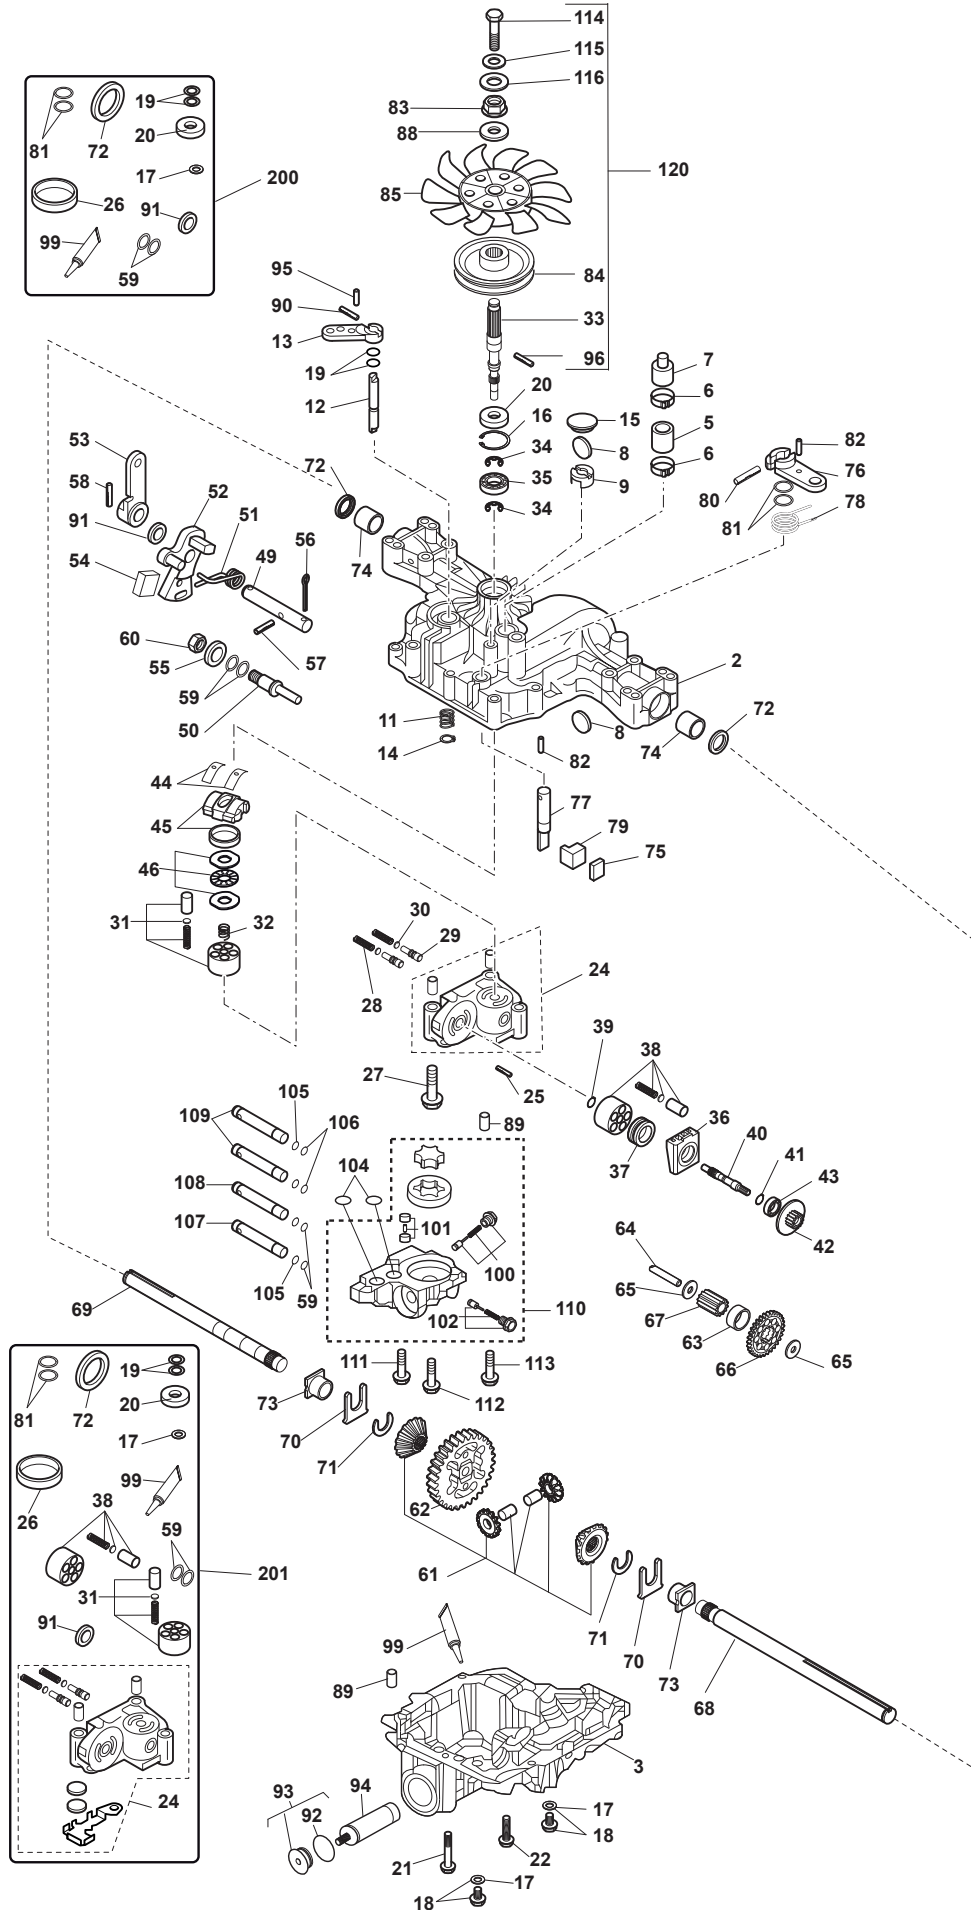

Utgåva Issue 11 - 2015		Transmission			
Pos. Fig.	Antal Q.ty	Art nr Part No	Benämning	Description	Anmärkning Notes
114	1	1139-1719-01	Bult	Bolt	
115	1	1139-1720-01	Bricka	Washer	
116	1	1139-1721-01	Bricka	Washer	
120	1	1139-1725-01	Pumpaxel Kpl	Pump Shaft Kit	Pos 33, 114-116 incl.
200	1	1139-1481-01	Sats-Tätningar	Seal Kit	
201	1	1139-1527-01	Reparationssats	Repair Kit