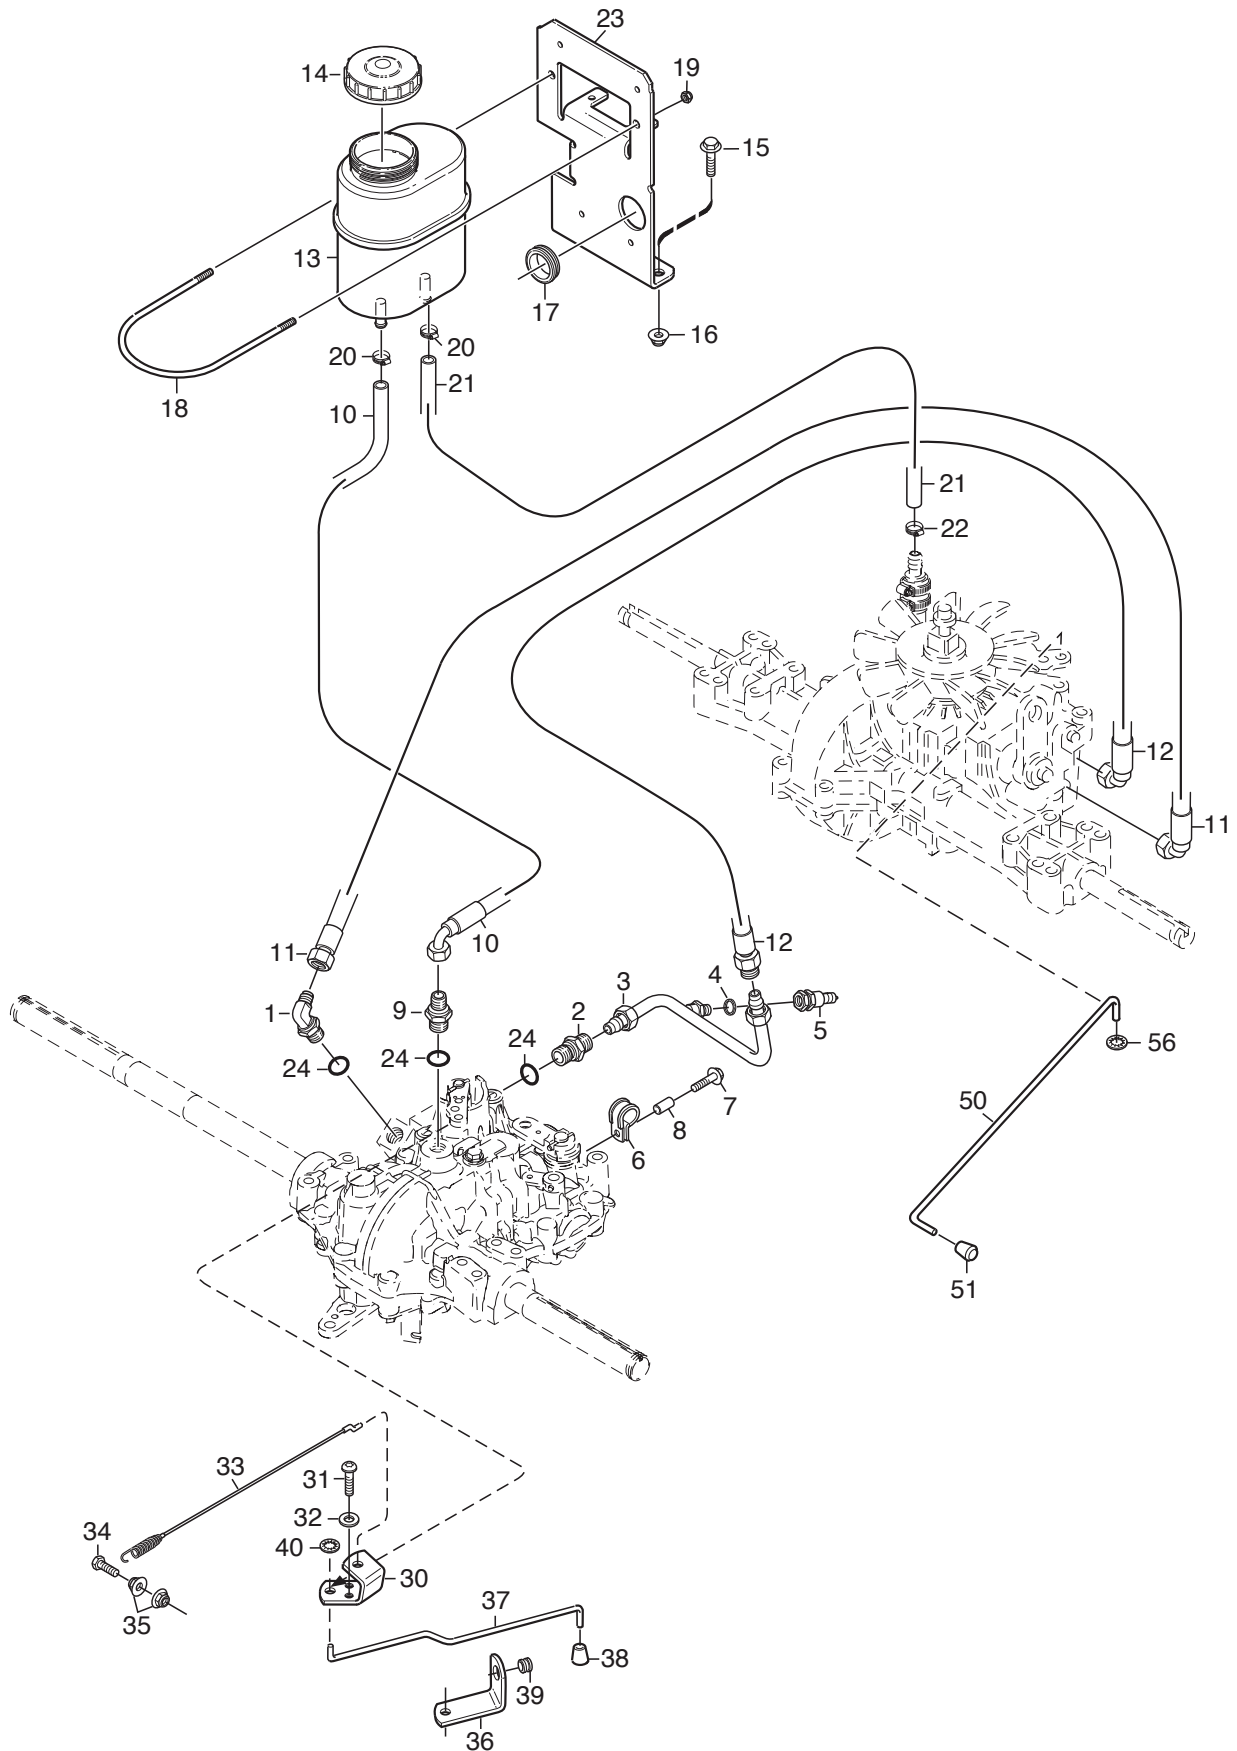

Utgåva Issue 11 - 2015		Transmission		Transmission	
Pos. Fig.	Antal Q.ty	Art nr Part No	Benämning	Description	Anmärkning Notes
1	1	1134-6044-01	Vinkeladapter	Hydraulic Angle Coupling	"3/4" x 9/16" "
24	3	9404-0029-01	O-Ring (16,36 X 2,21)	O-ring	
2	1	1134-5875-01	Skäringskoppling	Hydraulic Coupling	"3/4" "
3	1	1134-6039-01	Hydraulrör Smst	Hydraulic Pipe Assy	
4	1	1134-4948-01	Bricka	Washer	"1/4" "
5	1	1134-6042-01	Snabbkoppling-Hane 1/4"	Quick Coupling-Male	
6	1	9578-0028-01	Rörklammer	Tube Clamp	
7	1	9959-0825-16	Skruv	Screw	
8	1	1134-1565-09	Distans	Spacer	
9	1	1134-5809-01	Adapter	Hydraulic Coupling	"3/4" x 9/16" "
10	1	1137-0215-04	Hydraulslang	Hydraulic Hose	L = 1400 mm
11	1	1137-0195-01	Hydraulslang	Hydraulic Hose	L = 1275 mm
12	1	1137-0212-01	Hydraulslang	Hydraulic Hose	L = 1210 mm
13	1	1134-6011-01	Hydraultank Kpl	Hydraulic Oil Tank Assy	Incl. Pos. 14
14	1	1137-0272-01	Tanklock	Tank Cap	
23	1	1134-5941-01	Tankkonsol 5-01	Tank Bracket	
15	2	9959-0820-16	Skruv	Screw	
16	2	112154220/0	Mutter	Nut	
17	1	1134-3203-01	Kabelgenomföring	Grommet	
18	1	1134-5943-01	Tankbygel	Tank Loop	
19	2	112154510/0	Mutter	Nut	
20	3	9578-0036-01	Slangklämma	Hose Clamp	14,6 - 17,8
21	1	1134-2779-02	Slang	Tube	L = 260 mm
22	1	9578-0023-04	Slangklämma 15*8 (Vit)	Hose Clamp	15*8
30	1	1134-6162-01	Fäste	Bracket	
31	2	9939-0612-16	Skruv	Screw	
32	2	112521330/0	Bricka	Washer	
33	1	1134-6163-01	Wire (By-Pass Urkoppling)	Wire	
34	1	112691100/0	Skruv	Screw	
35	2	112154220/0	Mutter	Nut	
36	1	1134-6084-01	Reglagekonsol	Control Bracket	
37	1	1134-6083-01	Reglagestang	Control Rod	
38	1	1134-4014-01	Plastknopp	Knob	
39	1	1134-2790-01	Kabelgenomföring	Cable Protection	
40	1	112604896/0	Starlock P6493 6	Crown Fastener	
50	1	1134-4015-01	Dragstang	Pull Rod	
51	1	1134-4014-01	Plastknopp	Knob	
56	1	112604896/0	Starlock P6493 6	Crown Fastener