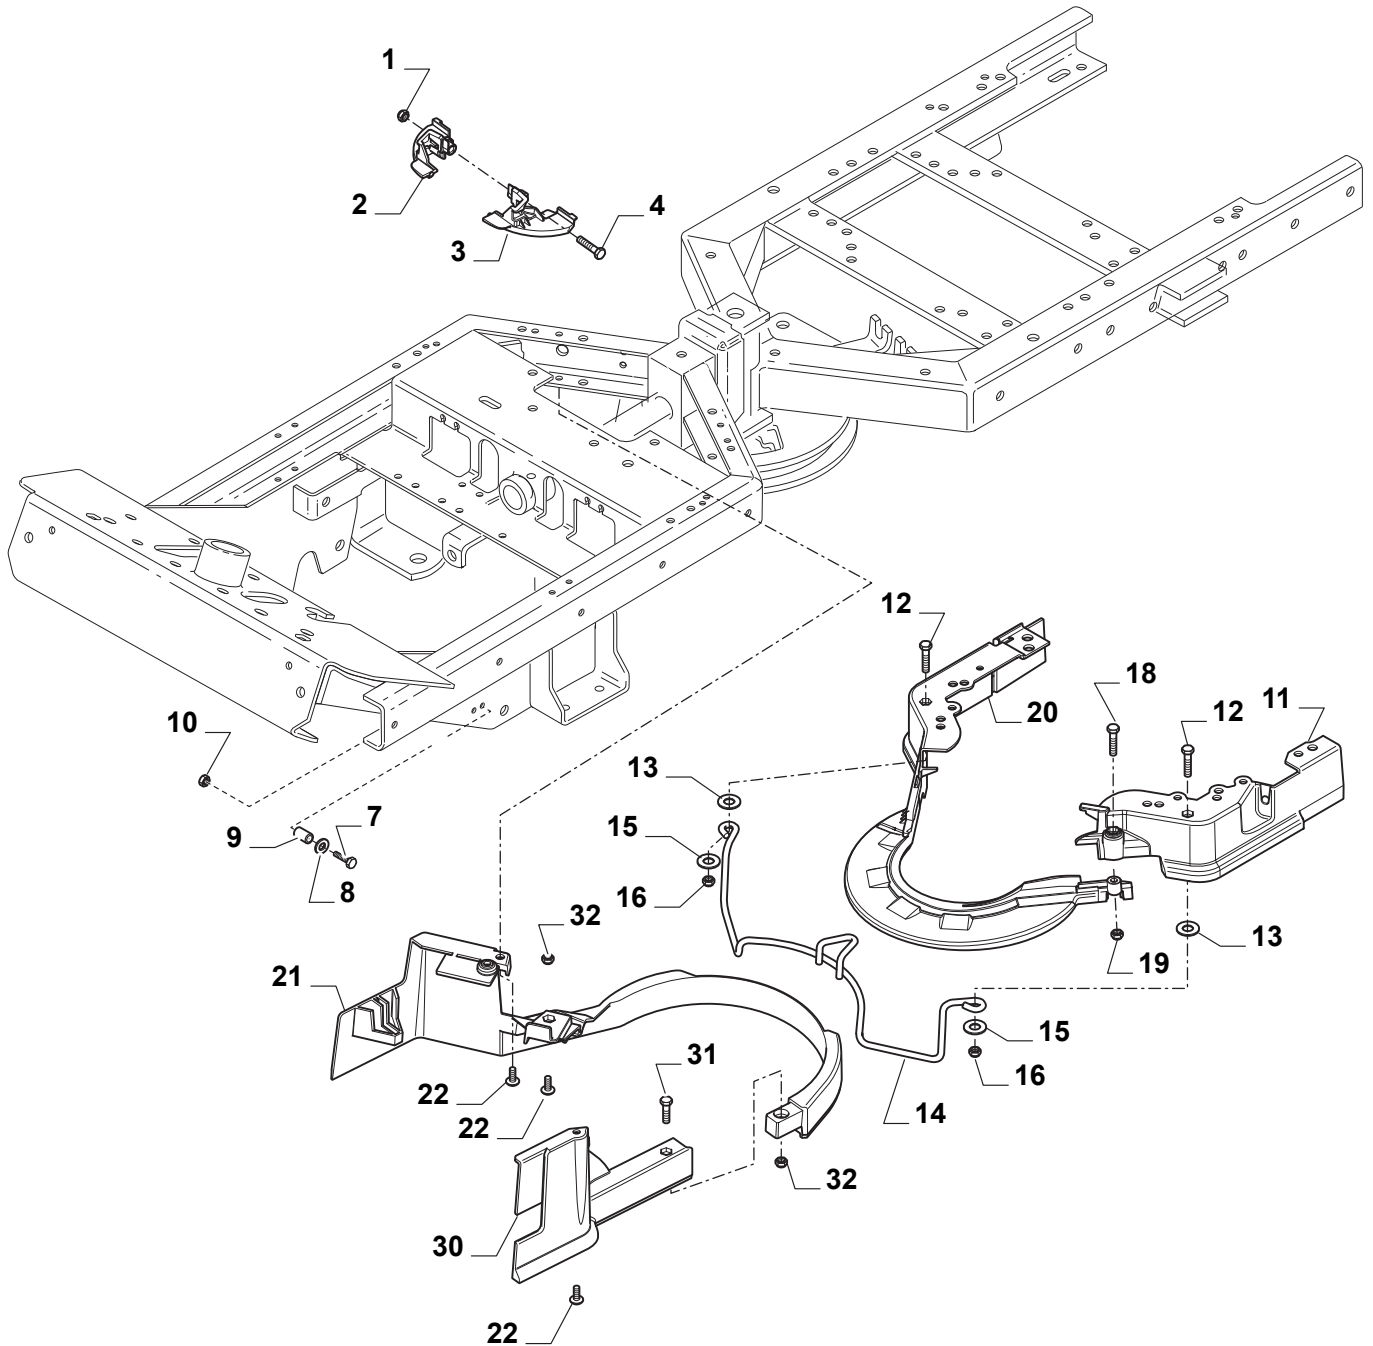

Utgåva Issue 11 - 2015		Remskydd Protection, Belt			
Pos. Fig.	Antal Q.ty	Art nr Part No	Benämning	Description	Anmärkning Notes
1	1	112154510/0	Mutter	Nut	
2	1	337600010/0	Skydd	Protection	
3	1	337600011/0	Skydd	Protection	
4	1	112792099/0	Skruv	Screw	
7	2	112735669/0	Skruv	Screw	
8	2	112523050/0	Bricka	Washer	
9	2	1134-1565-14	Distans	Spacer	
10	2	112154510/0	Mutter	Nut	
11	1	337060001/1	Remskydd	Belt Cover	
12	2	112792099/0	Skruv	Screw	
13	2	112524010/0	Bricka	Washer	
14	1	337785100/0	Fäste	Support	
15	2	112521330/0	Bricka	Washer	
16	2	112154510/0	Mutter	Nut	
18	1	112791500/0	Skruv	Screw	
19	1	112154510/0	Mutter	Nut	
20	1	337060000/1	Remskydd	Belt Cover	
21	1	337060002/0	Remskydd	Belt Cover	
22	3	9893-0616-16	Skruv | Relä	Screw | Relay	
30	1	337060004/0	Remskydd	Belt Cover	
31	1	112791500/0	Skruv	Screw	
32	2	112154510/0	Mutter	Nut