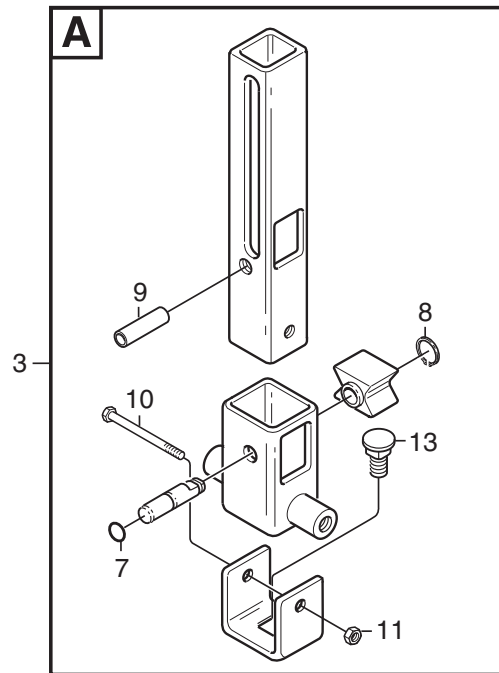

Utgåva Issue 11 - 2015		Pedallyft Pedal lift			
Pos. Fig.	Antal Q.ty	Art nr Part No	Benämning	Description	Anmärkning Notes
1	1	1134-4117-01	Fäste	Bracket	
2	2	1134-2684-01	Lager	Bearing	
3	1	1134-4945-01	Lyftspärr kpl	Lift Catch Assy	
7	1	9404-0027-01	O-ring	O-ring	
8	1	9650-0039-04	Sparring Sga 8	Lock Ring	
9	1	9595-0276-01	Spiralspännstift 8*24	Locating Pin	
10	1	112689500/0	Skruv	Screw	
11	1	112154510/0	Mutter	Nut	
13	1	9897-0820-16	Skruv	Screw	
14	1	112155000/0	Mutter	Nut	
15	1	112155000/0	Mutter	Nut	
16	2	1134-0240-00	Skruv	Screw	
17	1	1134-4938-01	Lyftpedal	Lift Pedal	
18	2	112791500/0	Skruv	Screw	
19	2	9739-0631-22	Mutter	Nut	
20	1	4231-0013-00	Fjäder	Spring