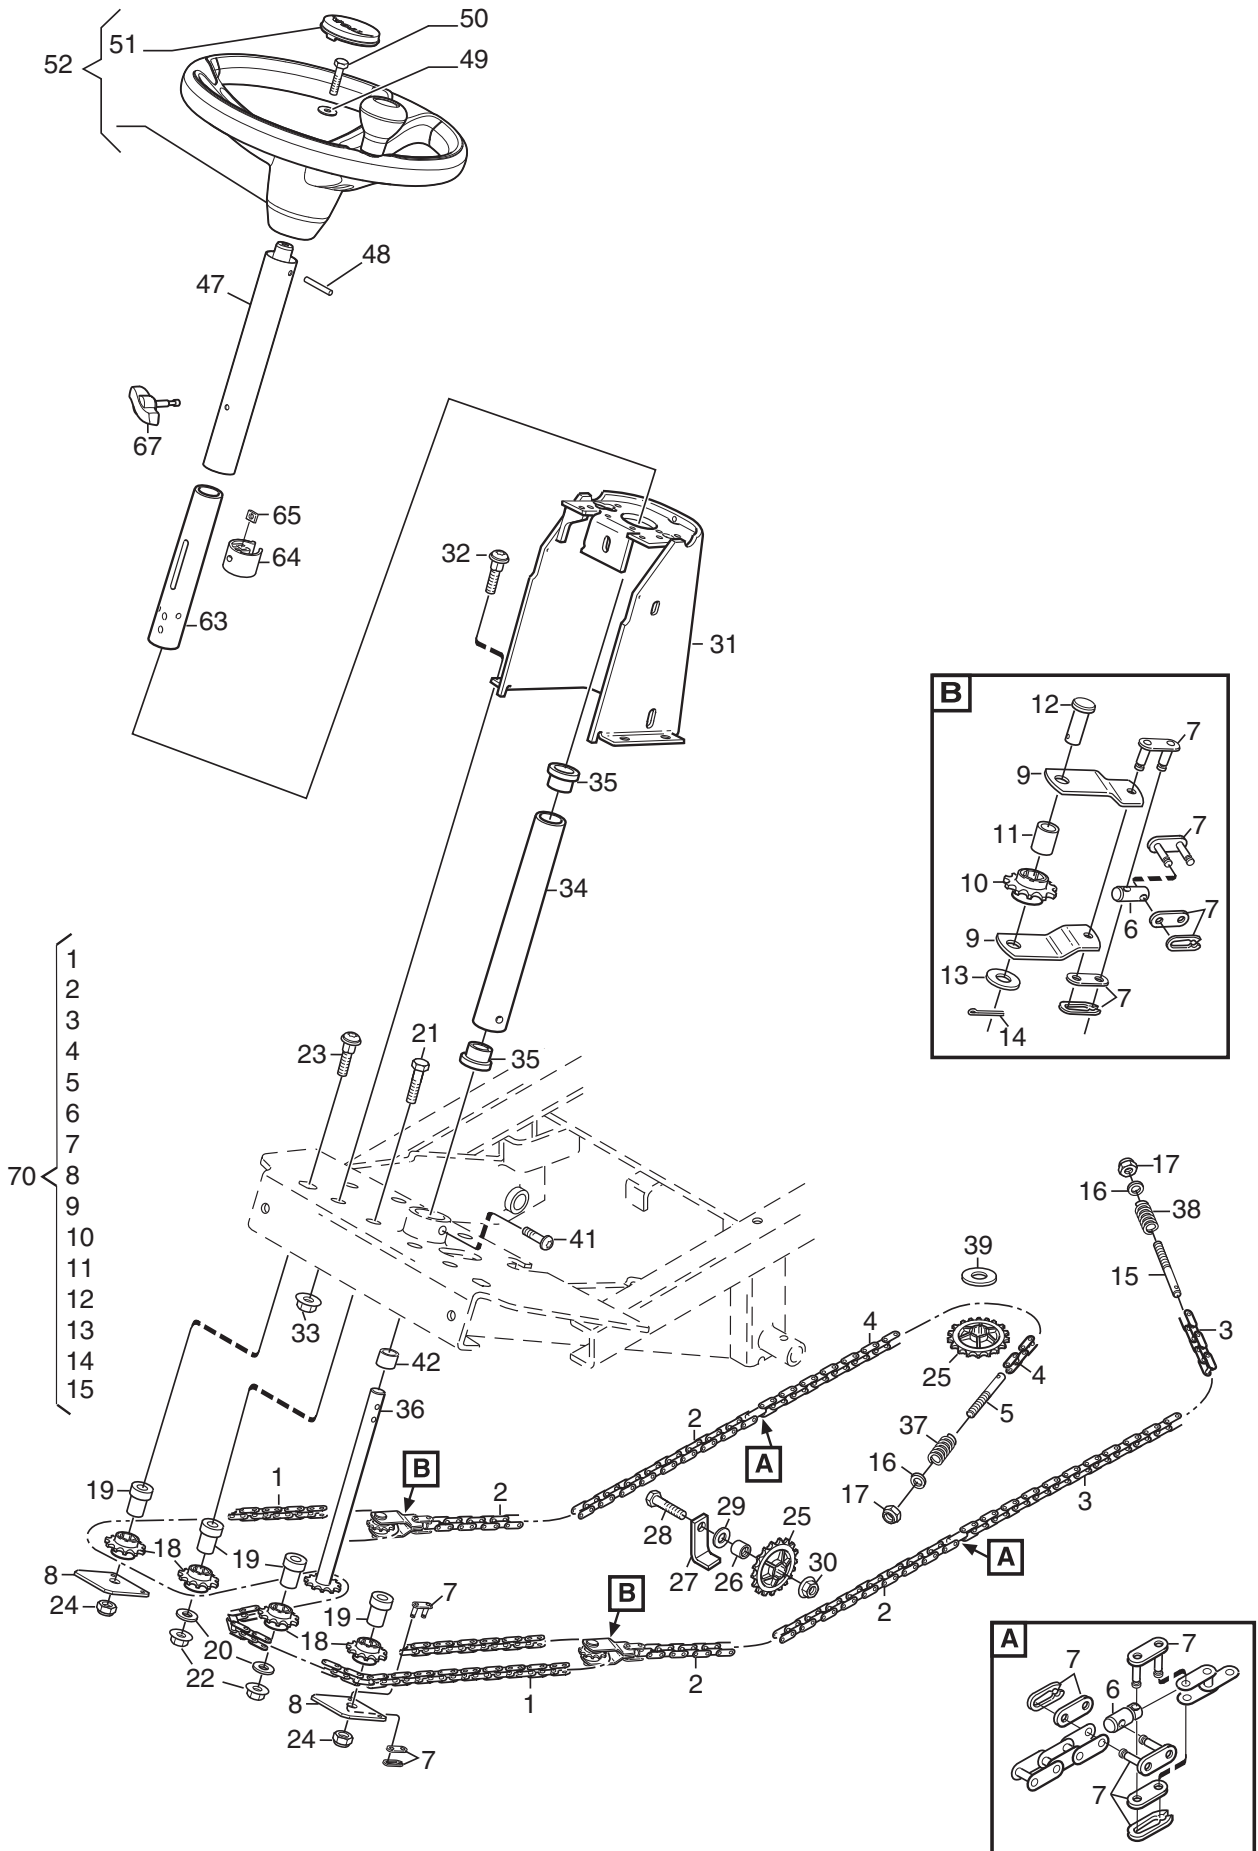

Utgåva Issue 11 - 2015		Styrning Steering			
Pos. Fig.	Antal Q.ty	Art nr Part No	Benämning	Description	Anmärkning Notes
51	1	337580550/0	Styrplåt Kpl	Steering Plate	
50	1	112793102/0	Skruv	Screw	
49	1	112583500/0	Lasbricka	Grower	
48	1	112620299/0	Spännstift	Elastic Pin	
47	1	387520107/0	Rattstang	Steering Column