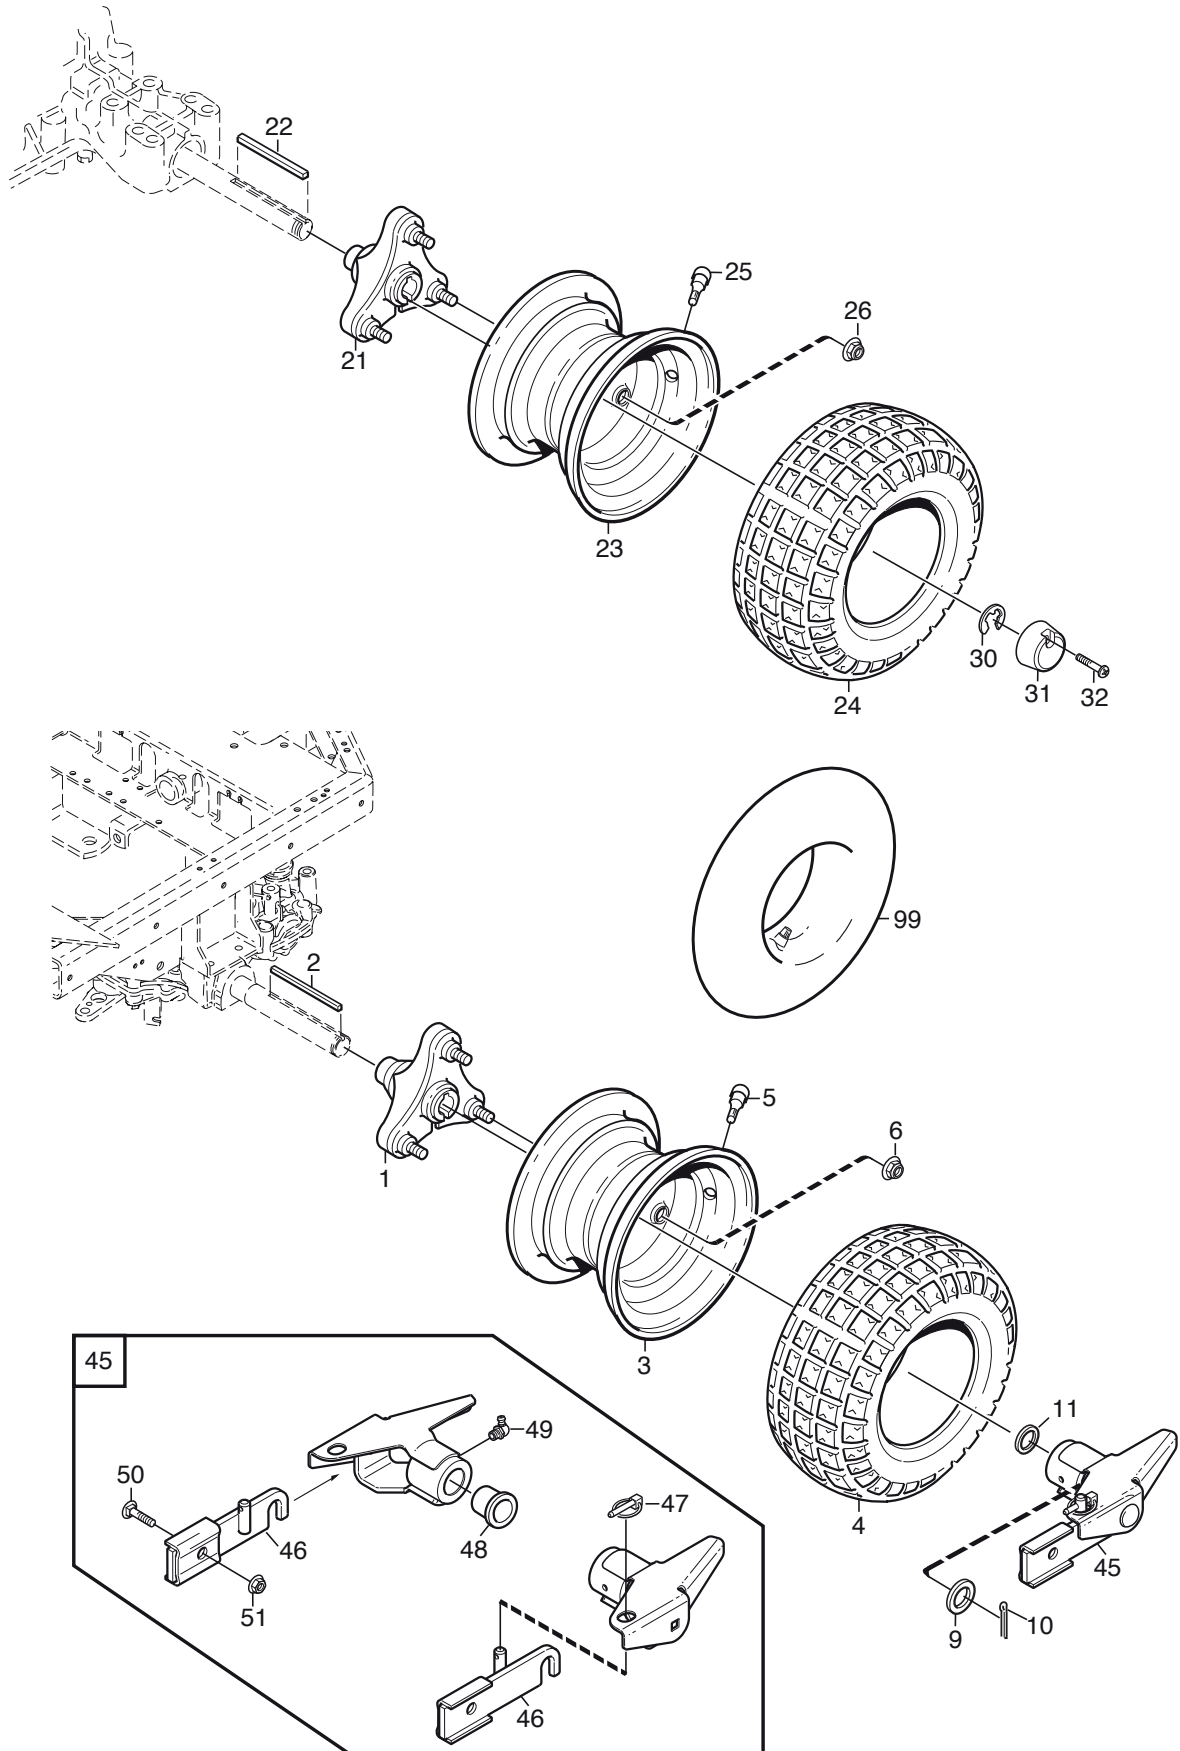

Utgåva Issue 11 - 2015		Hjul Wheels			
Pos. Fig.	Antal Q.ty	Art nr Part No	Benämning	Description	Anmärkning Notes
1	2	1134-4844-03	Hjulnav Kpl	Wheel Hub Assy	
2	2	1134-3383-02	Kil	Key	
3	2	187000454/0	Fälg	Rim	
4	2	9545-0116-00	Däck	Tyre	16 x 7.50 - 8
5	2	9545-0500-00	Ventil	Valve Assy.	
6	6	9731-1031-22	Mutter	Nut	
9	2	1134-0341-01	Bricka	Washer	
10	2	9599-0080-02	SaxSprint Sp 4*28	Cotter Pin	
11	2	1134-0341-01	Bricka	Washer	
21	2	1134-4844-02	Hjulnav Kpl	Wheel Hub Assy	
22	2	1134-2471-01	Kil	Key	
23	2	187000454/0	Fälg	Rim	
24	2	9545-0116-00	Däck	Tyre	16 x 7.50 - 8
25	2	9545-0500-00	Ventil	Valve Assy.	
26	6	9731-1031-22	Mutter	Nut	
30	2	9653-0001-04	Sparryttare Rs	Lock Ring	
31	2	1134-4796-01	Navkapsel	Hub Cap	
32	2	9947-0540-19	Skruv	Screw	
45	1	13-0993-61	Rac Snabbfäste 4Wd Park	Rac Quick Connection 4Wd	Incl. pos 9-10-46-47-48-49-50-51
46	1	1134-7465-01	Sats-Fästen (Vä+Hö Inkl Skruv)	Attachment Kit	Incl. pos 50-51
47	2	1137-0077-01	Lassprint	Locking Pin	
48	4	1134-5686-01	Bussning	Bearing	
49	2	9501-0502-00	Smörjnippel	Grease Joint	
50	2	9898-1035-16	Skruv	Screw	
51	2	9739-1031-22	Mutter	Nut	
99	4	9545-0203-00	Innerslang	Inner Tube	Reservdel/spare part