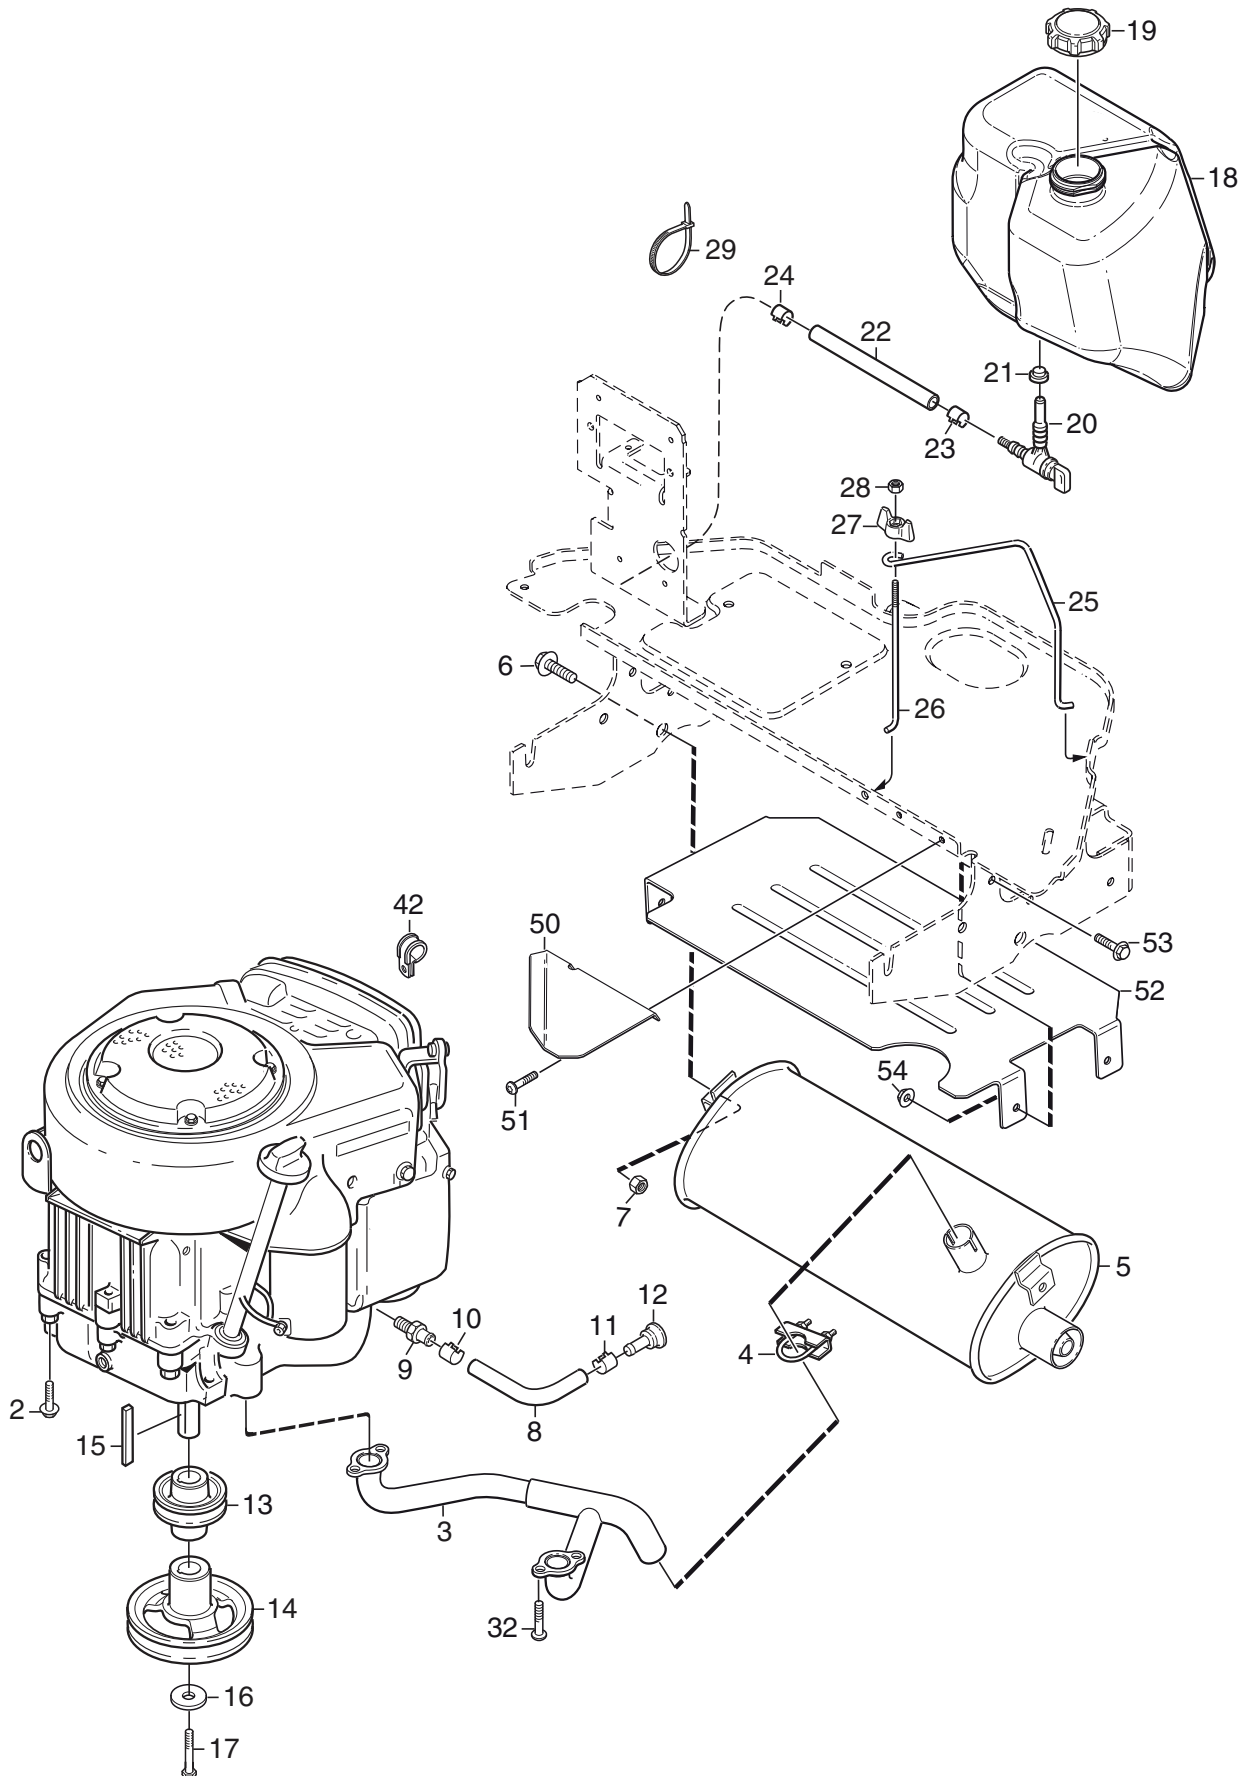

Utgåva Issue 11 - 2015		Motor		Engine	
Pos. Fig.	Antal Q.ty	Art nr Part No	Benämning	Description	Anmärkning Notes
2	4	9955-3725-16	Skruv	Screw	
3	1	1134-6339-01	Grenrör	Exhaust Pipe	
4	1	9578-0011-01	Rörklämma 38	Tube Clamp	
5	1	1134-6024-01	Ljuddämpare Kpl	Muffler Assy	
6	1	9959-0820-16	Skruv	Screw	
7	1	112154220/0	Mutter	Nut	
8	1	1134-5827-04	Oljeavtappning Kpl	Oil Drain Assy	Incl. pos 9 - 12
9	1	1134-5825-01	Nippel	Nipple	
10	1	9578-0023-04	Slangklämma 15*8 (Vit)	Hose Clamp	
11	1	1134-3499-02	Slangklämma	Hose Clamp	
12	1	1134-5826-01	Plugg	Plug	
13	1	1137-0206-01	Motorremskiva	Engine Belt Pulley	
14	1	1137-0208-01	Motorremskiva	Engine Pulley	
15	1	9600-0251-01	Kil	Key	
16	1	1134-5017-02	Bricka	Washer	
17	1	9987-5332-16	Skruv	Screw	
18	1	1134-5938-01	Bränsletank	Fuel Tank	
19	1	1134-5532-01	Tanklock	Fuel Tank Cap	
20	1	1134-3224-01	Bensinkran	Fuel Shut-Off Valve	
21	1	1134-3225-01	Gummibussning	Grommet	
22	1	1134-2975-13	Bensinslang	Fuel Tube	Cutting length 1,1 mt
23	1	9578-0023-02	Slangklämma D12*8 (Svart)	Hose Clamp	
24	1	9578-0023-02	Slangklämma D12*8 (Svart)	Hose Clamp	
25	1	1134-5942-01	Tankbygel	Tank Loop	
26	1	1134-5996-01	Tankbygel	Tank Loop	
27	1	1134-4481-02	Vingmutter	Wing Nut	
28	1	112154510/0	Mutter	Nut	
29	1	133320027/0	Bunband	Cable	
30	1	9852-8013-16	Skruv	Screw	
32	4	1134-4930-01	Skruv	Screw	
42	1	1134-0994-02	Rörklammer	Tube Clamp	
50	1	1134-6234-01	Deflektor	Heat Deflector	
51	2	9943-0516-16	Skruv	Screw	
52	1	1134-6251-01	Deflektor	Heat Deflector	
53	4	9959-0612-16	Skruv	Screw	
54	4	9739-0631-22	Mutter	Nut