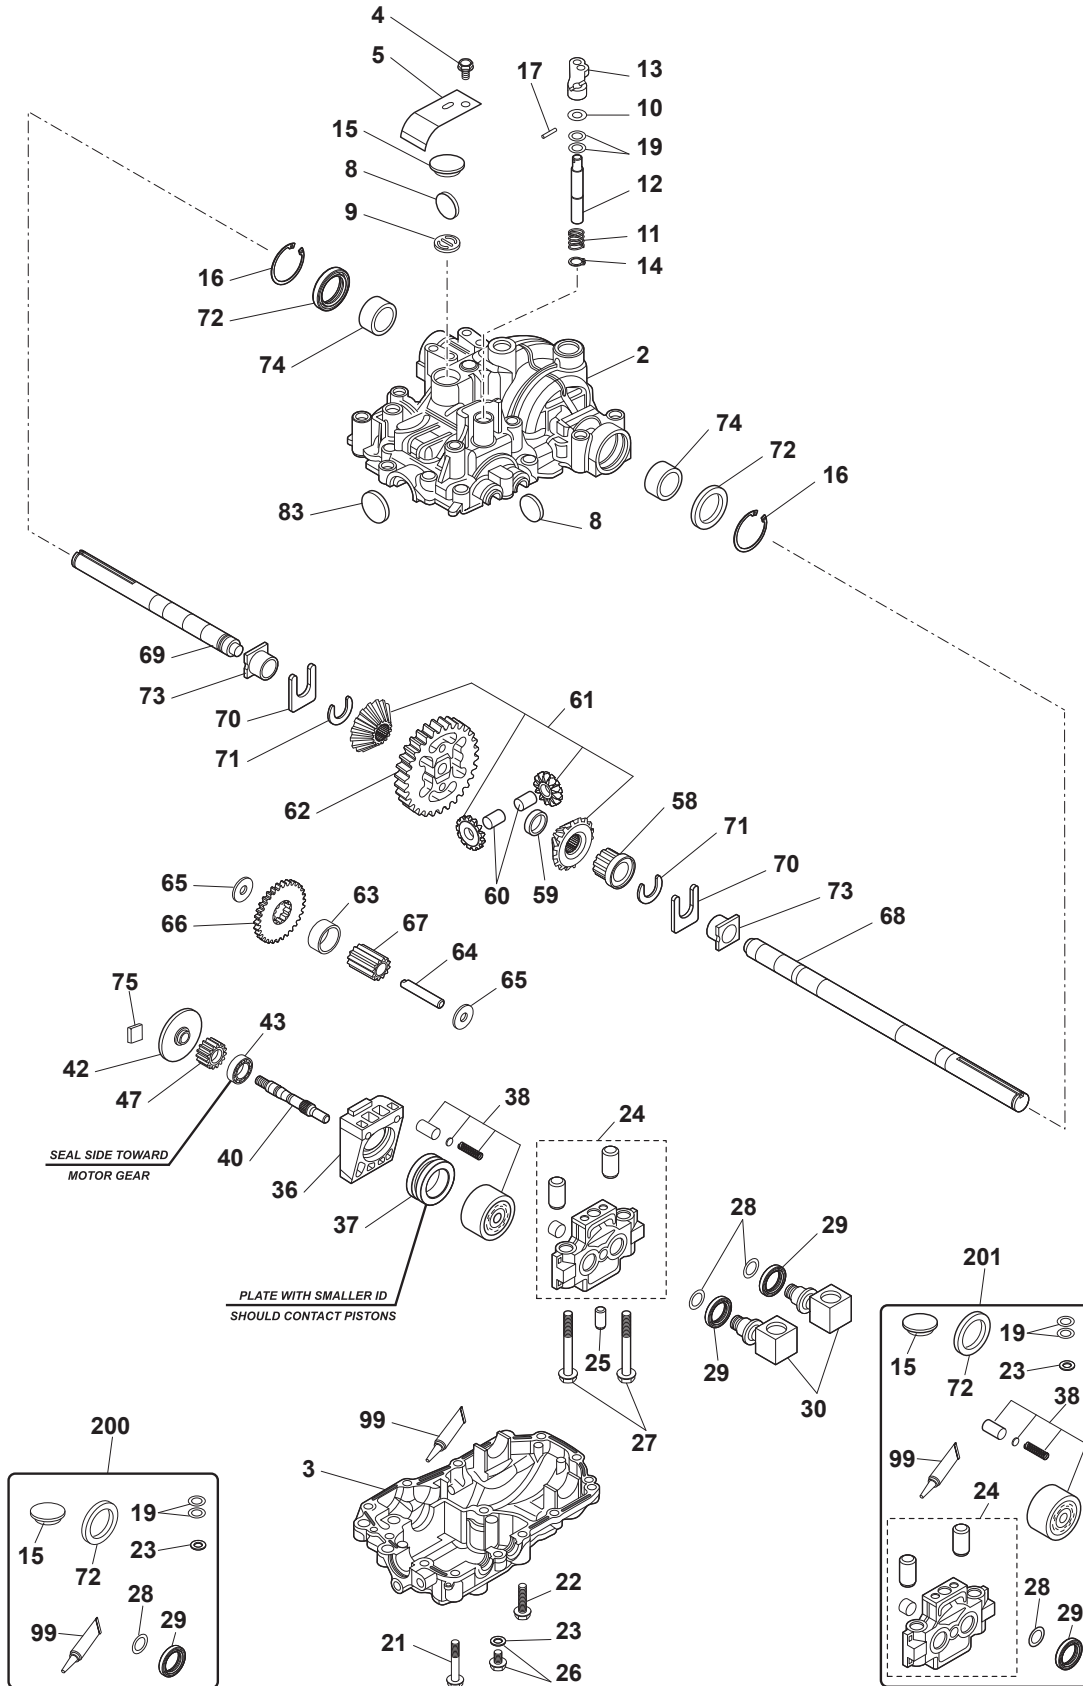

Utgåva Issue 11 - 2015		Transmission		Transmission	
Pos. Fig.	Antal Q.ty	Art nr Part No	Benämning	Description	Anmärkning Notes
1	1	1134-6029-01	Motoraxel-Främre (Ktm10M)	Front Motor Unit (Ktm10M)	Kanzaki KTM 10M/ KTM10M/
2	1	1139-1417-01	Hus-Övre	Housing-Upper	Pos 74 incl./KTM10M/
2	1	1139-1604-01	Hus-Övre	Housing Assy-Upper	Pos 74 incl.
3	1	1139-1418-01	Hus-Nedre	Housing-Lower	/KTM10M/
4	1	1139-1123-01	Bult	Bolt	/KTM10M/
5	1	1139-1384-01	Glidplat	Skid Plate	/KTM10M/
5	1	1139-1603-01	Glidplat	Skid Plate	
8	2	1139-1150-01	Magnet	Magnet	
9	1	1139-1341-01	Magnethallare	Magnet Holder	/KTM10M/
10	1	1139-1388-01	Bricka	Washer	/KTM10M/
11	1	1139-1421-01	Fjäder	Spring	/KTM10M/
12	1	1139-1420-01	By-Passaxel	By-Pass Shaft	/KTM10M/
13	1	1139-1189-01	Arm	By-Pass Lever	/KTM10M/
14	1	1139-1391-01	Lasring	Ring	/KTM10M/
15	1	1139-1275-01	Plugg	Bore Plug	
15	1	1139-1397-01	Tätningshuv	Sealing Cap	/KTM10M/
16	2	1139-1444-01	Lasring	Ring	
17	1	1139-1280-01	Stift	Pin	/KTM10M/
19	2	1139-1114-01	O-Ring	O-Ring	
21	3	1139-1291-01	Bult	Bolt	
22	11	1139-1448-01	Bult	Bolt	
23	1	1139-1103-01	Bricka	Washer	/KTM10M/
24	1	1139-1419-01	Centrumhus	Center Case	/KTM10M/
24	1	1139-1503-01	Centrumhus	Center Case	/KTM10M/
24	1	1139-1723-01	Centrumhus Kpl	Center Case Assy	
25	1	1139-1445-01	Stift	Pin	/KTM10M/
26	1	1139-1500-01	Dräneringsbult-Sats	Drain Bolt Kit	/KTM10M/
27	2	1139-1449-01	Bult	Bolt	
28	2	1139-1446-01	Packning	Packing	
29	2	1139-1447-01	Tätningring	Seal	
30	2	1139-1424-01	Anslutning	Connector	
36	1	1139-1422-01	Hus	Housing	/KTM10M/
36	1	1139-1504-01	Motorhus	Motor Housing	/KTM10M/
37	1	1139-1438-01	Lager	Bearing	/KTM10M/
38	1	1139-1139-01	Cylinderblock Kpl	Cylinder Block Assy	/KTM10M/
38	1	1139-1509-01	Cylinderblock Kpl	Cylinder Block Kit	/KTM10M/
40	1	1139-1425-01	Motoraxel	Motor Shaft	/KTM10M/
42	1	1139-1451-01	Bromsskiva	Brake Disc	/KTM10M/
43	1	1139-1453-01	Lager	Bearing	/KTM10M/
47	1	1139-1426-01	Motordrev	Motor Gear	/KTM10M/
58	1	1139-1330-01	Hylsa	Collar	/KTM10M/
59	1	1139-1435-01	Hylsa	Collar, Axle	/KTM10M/
60	1	1139-1440-01	Stift	Pin	/KTM10M/
61	1	1139-1439-01	Differentialdrev	Differential Gear Kit	/KTM10M/
62	1	1139-1429-01	Slutdrev	Final Gear	/KTM10M/
63	1	1139-1427-01	Hylsa	Collar	/KTM10M/
64	1	1139-1256-01	röduktionsaxel	Reduction Shaft	/KTM10M/
65	2	1139-1398-01	Bricka	Washer