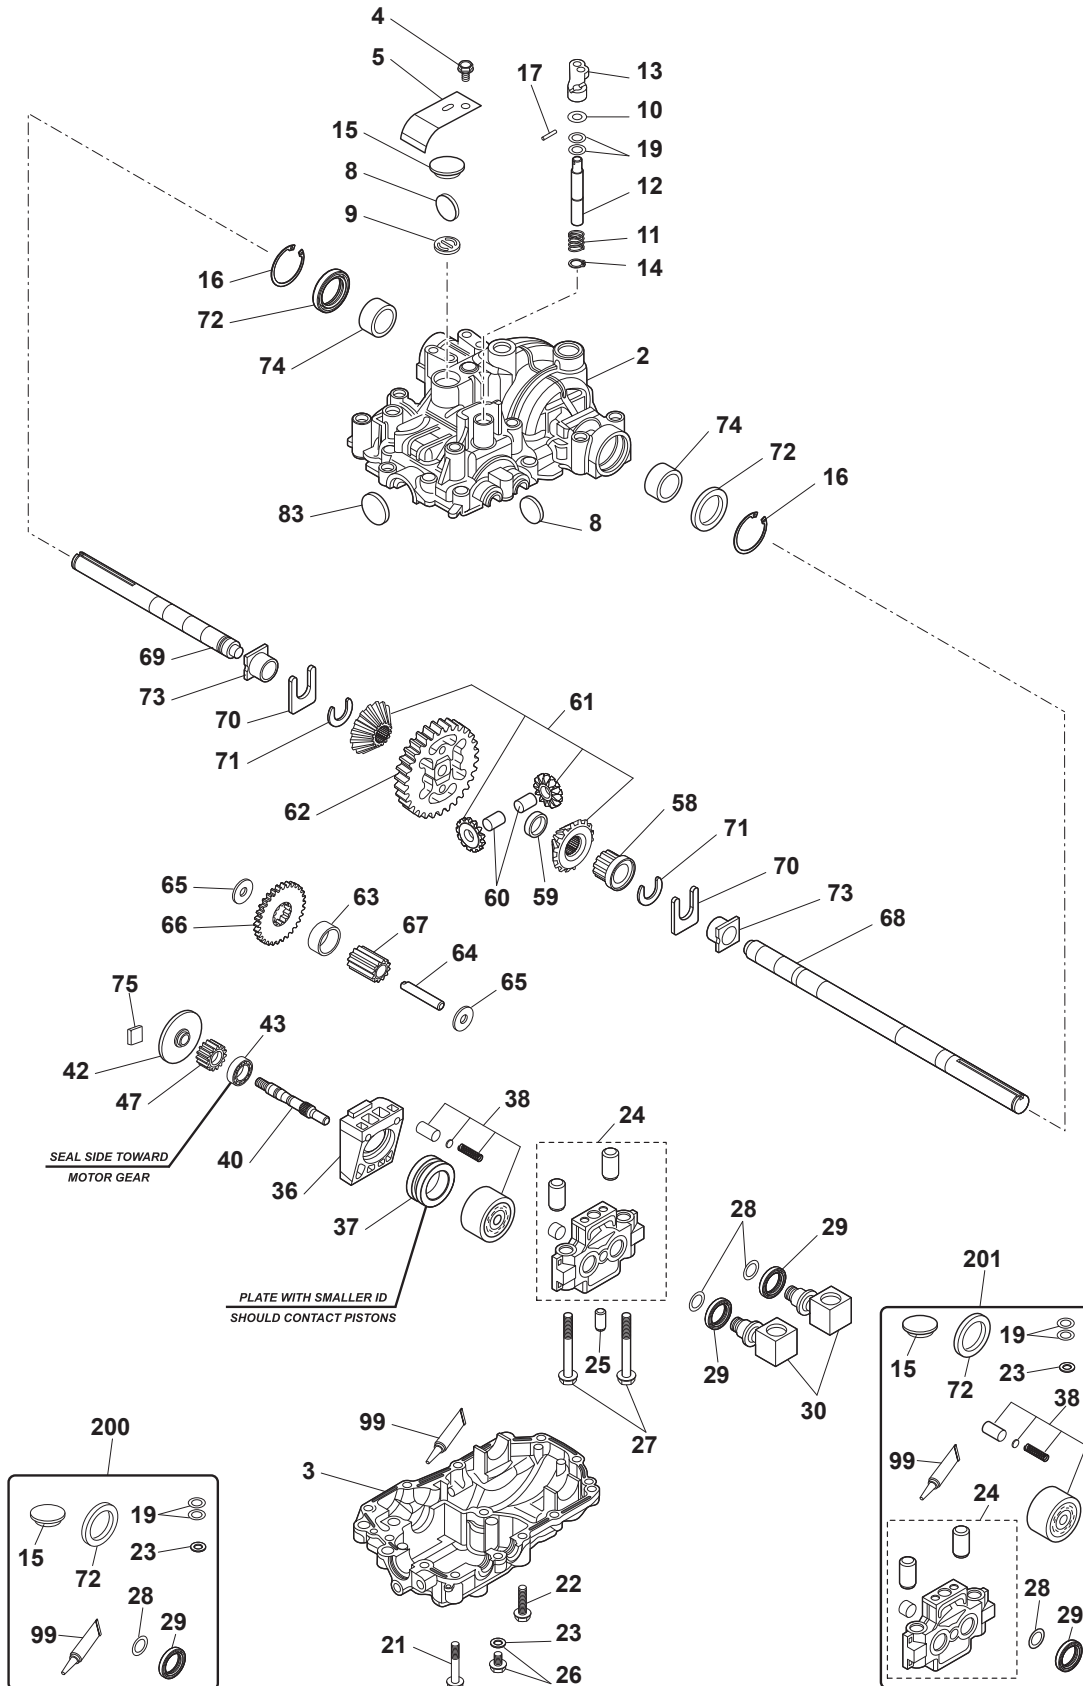

Utgåva Issue 11 - 2015		Transmission		Transmission	
Pos. Fig.	Antal Q.ty	Art nr Part No	Benämning	Description	Anmärkning Notes
66	1	1139-1430-01	Reduktionsdrev	Reduction Gear	/KTM10M/
67	1	1139-1361-01	Slutdrev	Final Pinion Gear	/KTM10M/
68	1	1139-1432-01	Hjulaxel	Axle	/KTM10M/
69	1	1139-1431-01	Hjulaxel	Axle	/KTM10M/
70	2	1139-1194-01	Bricka	Thrust Washer	
71	2	1139-1155-01	Lasring	Ring	
72	2	1139-1044-01	Tätning	Seal 25.4*42*8	
73	2	1139-1156-01	Bussning	Bushing	
74	2	1139-1415-01	Bussning	Bushing	
75	1	1139-1260-01	Bromssko	Brake Shoe	/KTM10M/
83	1	1139-1450-01	Tätningshuv	Sealing Cap	/KTM10M/
99	1	1139-1443-01	Tätningmedel	Sealant (Tube)	/KTM10M/
200	1	1139-1436-01	Servicesats	Seal Kit	/KTM10M/