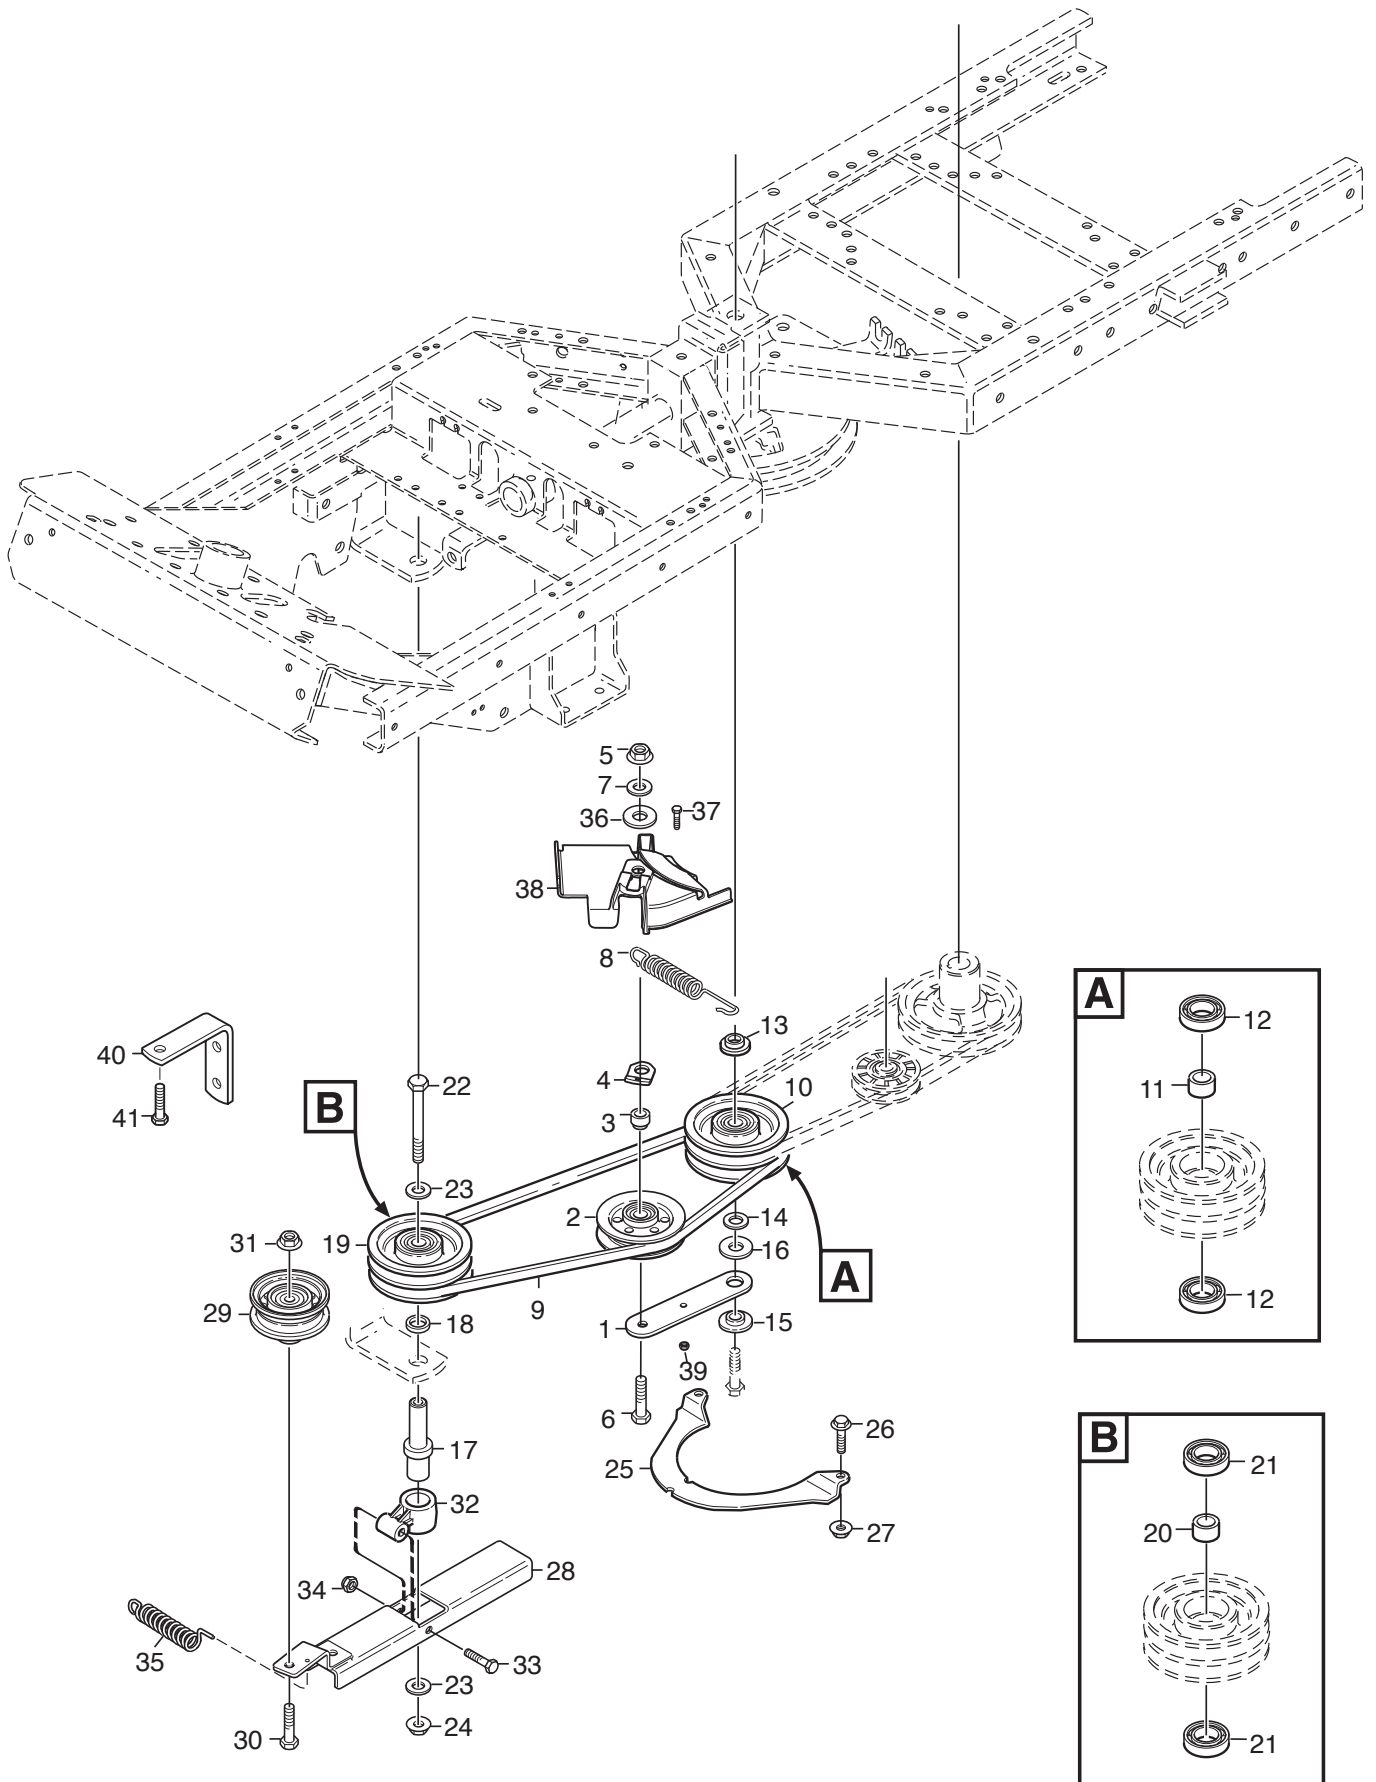

Utgåva Issue 11 - 2015		Kraftuttag Power take-off			
Pos. Fig.	Antal Q.ty	Art nr Part No	Benämning	Description	Anmärkning Notes
1	1	1134-1730-02	Spännhjularm	Tensioning Wheel Arm	
2	1	1134-3663-01	Remskiva	Tension Wheel	
3	1	1134-1888-06	Distans	Spacer	
4	1	337546545/0	Fjäder	Spring	
5	1	9739-1031-22	Mutter	Nut	
6	1	112692395/1	Skruv	Screw	
7	1	112521360/0	Bricka	Washer	
8	1	1134-5713-04	Fjäder	Spring	
9	1	1134-9098-01	Drivrem	Drive Belt	contain belt 9585-0148-01
10	1	1137-0209-01	Centrumremskiva Smst	Centre Belt Pulley	Pos 11-12 incl.
11	1	1134-0051-09	Distans	Spacer	
12	2	9549-0019-00	Kullager	Ball Bearing	
13	1	1134-5548-01	Distans	Spacer	
14	1	112521360/0	Bricka	Washer	
15	1	1134-0222-00	Bricka	Washer	
16	1	9699-0109-02	Bricka	Washer	
17	1	1134-5663-01	Axel	Shaft	
18	1	1134-0052-00	Distans	Spacer	
19	1	1137-0209-01	Centrumremskiva Smst	Centre Belt Pulley	Pos 20-21 incl.
20	1	1134-0051-09	Distans	Spacer	
21	2	9549-0019-00	Kullager	Ball Bearing	
22	1	9997-1011-06	Skruv	Screw	
23	2	9699-0030-02	Bricka	Washer	
24	1	9739-1031-22	Mutter	Nut	
25	1	1134-3654-01	Fingerskydd 5-01 24	Guard	
26	2	9959-0612-16	Skruv	Screw	
27	2	9739-0631-22	Mutter	Nut	
28	1	1134-5660-01	Spännarm Kpl 5-01	Tension Arm Assy	
29	1	1134-5823-01	Spännrulle Kpl	Tension Roller Assy	
30	1	112794900/0	Skruv	Screw	
31	1	9739-1031-22	Mutter	Nut	
32	1	1134-6314-01	Spännarmsfäste	Tension Arm Attachment	
33	1	112689515/0	Skruv	Screw	
34	1	112154510/0	Mutter	Nut	
35	1	1134-5824-01	Fjäder	Spring	
36	1	137038000/0	Bussning	Bush	
37	1	112792410/0	Skruv	Screw	
38	1	337600001/2	Skydd	Protection	
39	1	112154510/0	Mutter	Nut	
40	1	1134-5112-01	Fjäder	Spring	
41	2	9945-0816-16	Skruv	Screw