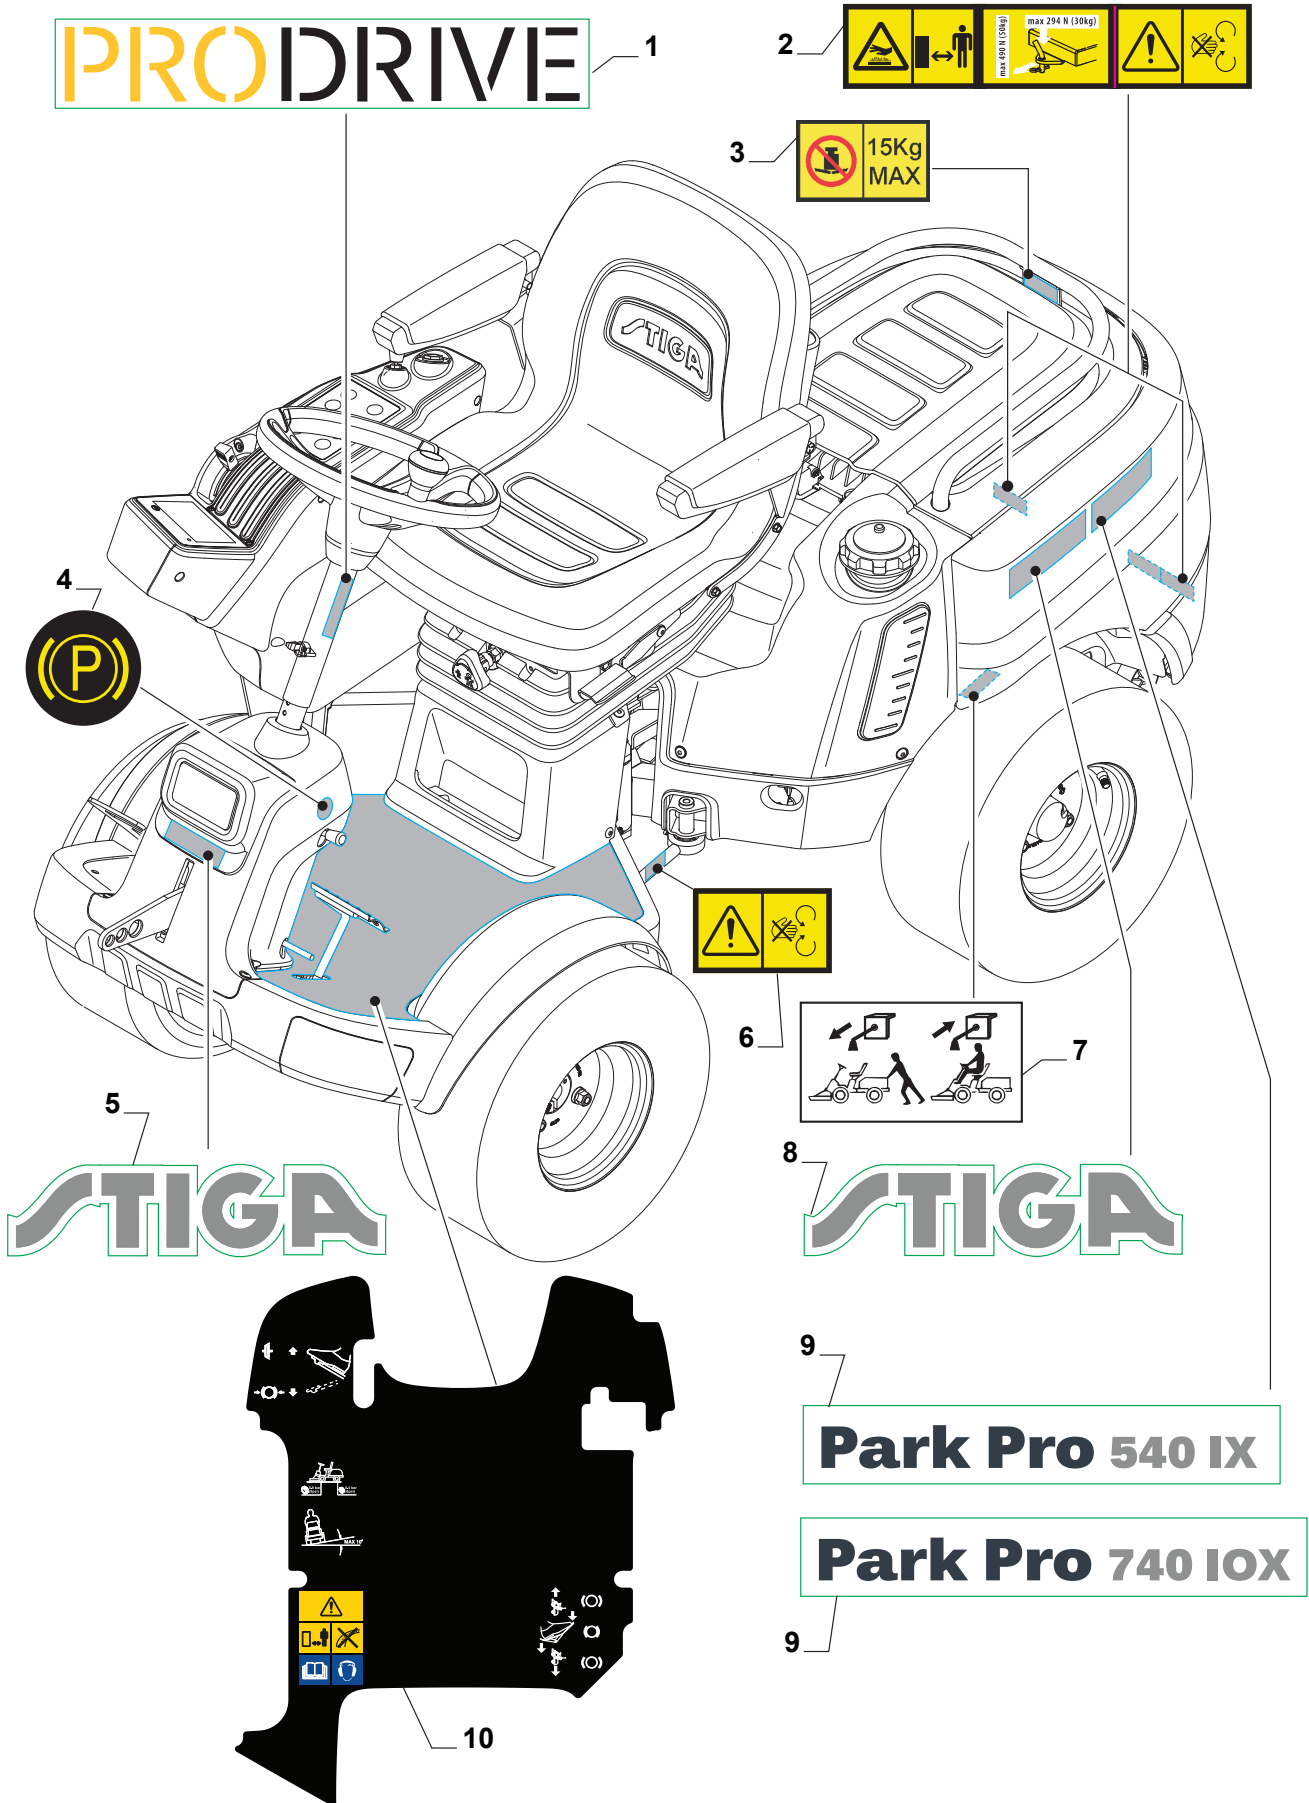

Utgåva Issue 16 - 2016		Dekaler Labels			
Pos. Fig.	Antal Q.ty	Art nr Part No	Benämning	Description	Anmärkning Notes
1	1	114368384/1	Dekal	Label	
2	1	114368425/0	Dekal	Label	
3	1	114368383/0	Dekal	Label	
4	1	114358460/0	Dekal	Label	
5	1	114367494/2	Dekal STIGA logo	Label STIGA logo	
6	1	9402-3406-01	Varn.Dekal Klämrisk	Varn.Dekal Klämrisk	
7	1	9402-3709-01	Dekal By-Pass 4Wd	Label	
8	2	114367494/2	Dekal STIGA logo	Label STIGA logo	
9	2	114368478/0	Dekal "PARK PRO 540 IX"	Label "PARK PRO 540 IX"	Label model 540
10	1	114367752/0	Dekal	Label