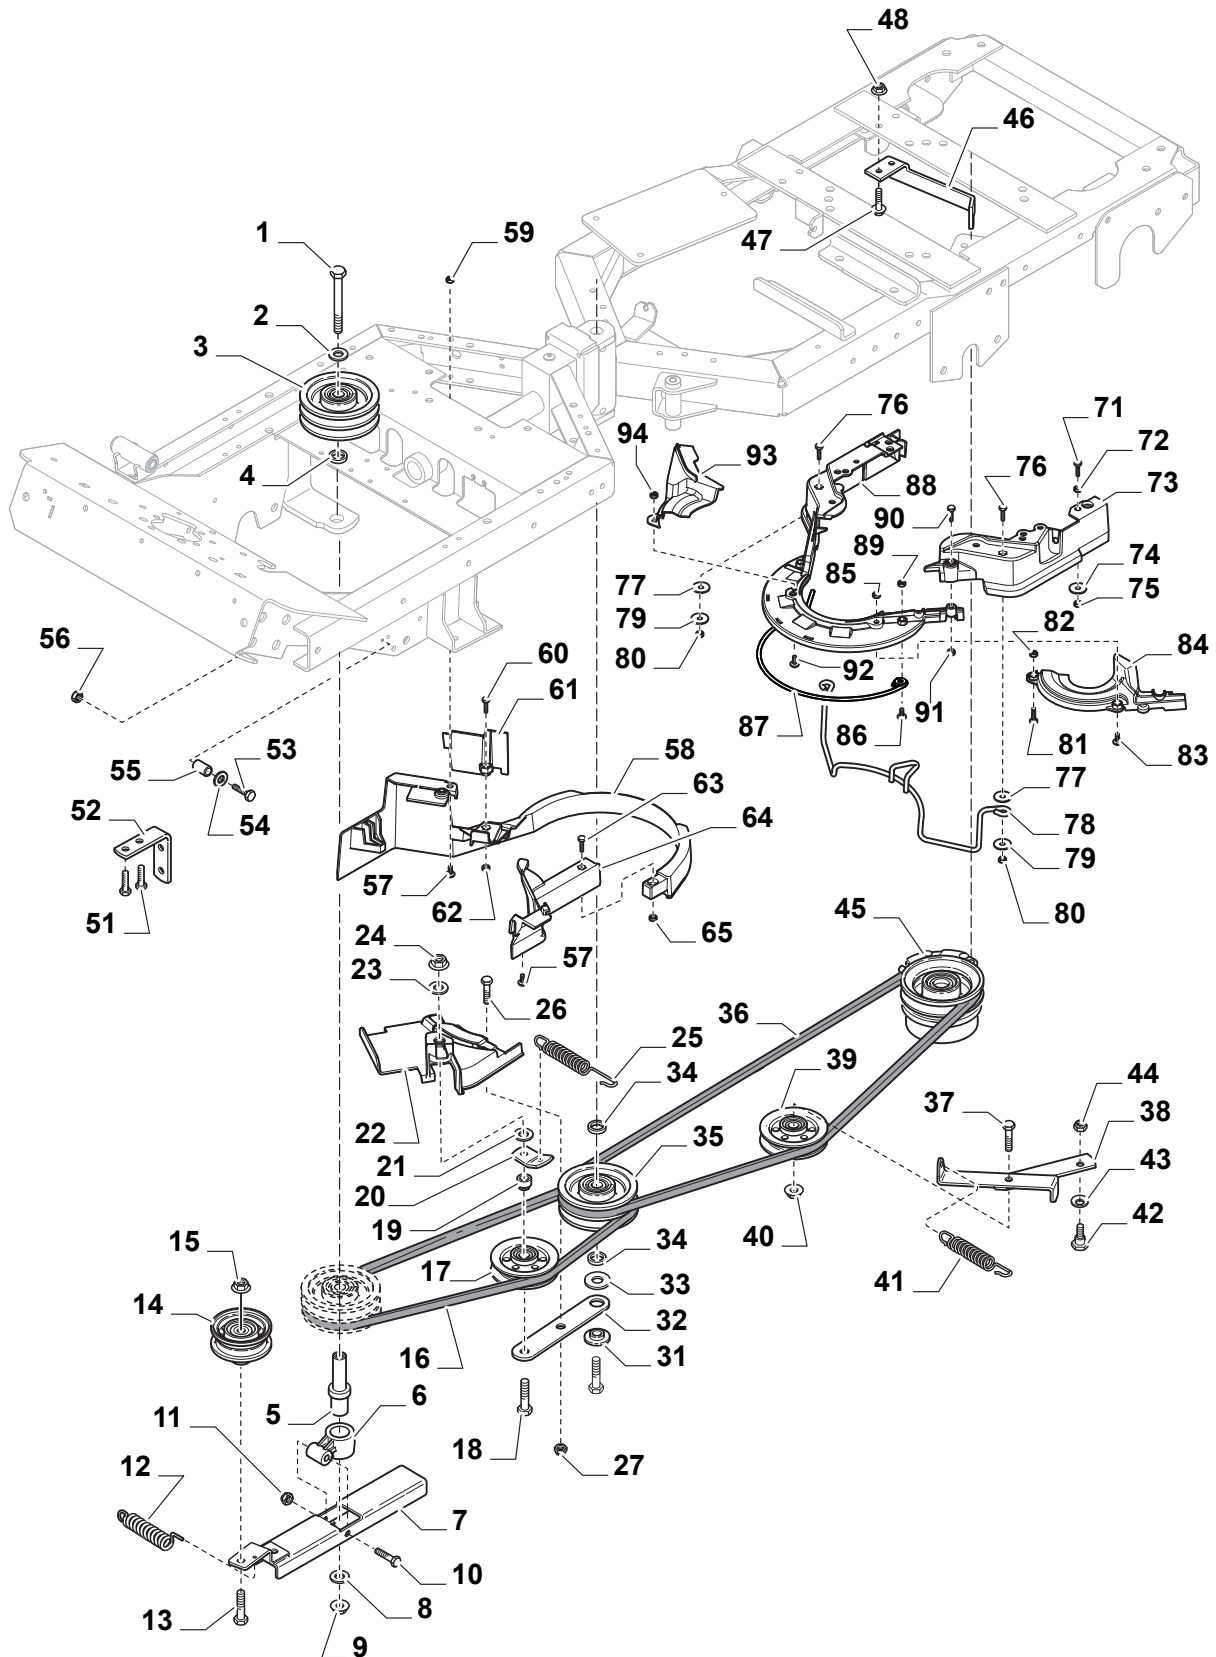

Utgåva Issue 16 - 2016		Power Take-Off		Power Take-Off	
Pos. Fig.	Antal Q.ty	Art nr Part No	Benämning	Description	Anmärkning Notes
53	2	112735669/0	Skruv	Screw	
54	2	112523050/0	Bricka	Washer	
55	2	1134-1565-14	Distans	Spacer	
56	2	112154510/0	Mutter	Nut	
57	2	9893-0616-16	Skruv	Screw	
58	1	337060002/0	Remskydd	Belt Cover	
59	2	112154510/0	Mutter	Nut	
60	1	112791500/0	Skruv	Screw	
61	1	337060007/0	Skydd	Protection Cover	
62	1	112154510/0	Mutter	Nut	
63	1	112791500/0	Skruv	Screw	
64	1	337060008/0	Skydd	Protection Cover	
65	1	112154510/0	Mutter	Nut	
71	1	112791500/0	Skruv	Screw	
72	1	112292102/0	Mutter	Nut	
73	1	337060006/0	Remskydd	Belt Cover	
74	1	112523050/0	Bricka	Washer	
75	1	112154510/0	Mutter	Nut	
76	2	112791500/0	Skruv	Screw	
77	2	112524010/0	Bricka	Washer	
78	1	337785100/0	Fäste	Support	
79	2	112523050/0	Bricka	Washer	
80	2	112154510/0	Mutter	Nut	
81	1	112791200/1	Skruv	Screw	
82	1	112154510/0	Mutter	Nut	
83	1	112791200/1	Skruv	Screw	
84	1	337600017/0	Skydd	Protection Cover	
85	1	112154510/0	Mutter	Nut	
86	2	112727796/0	Skruv	Screw	
87	1	137294101/0	Remstyrning	Belt Guide	
88	1	337060005/0	Remskydd	Belt Cover	
89	2	112154330/0	Mutter	Nut	
90	1	112791500/0	Skruv	Screw	
91	1	112154510/0	Mutter	Nut	
91	1	112791200/1	Skruv	Screw	
93	1	337600016/0	Skydd	Protection Cover	
94	1	112154510/0	Mutter	Nut