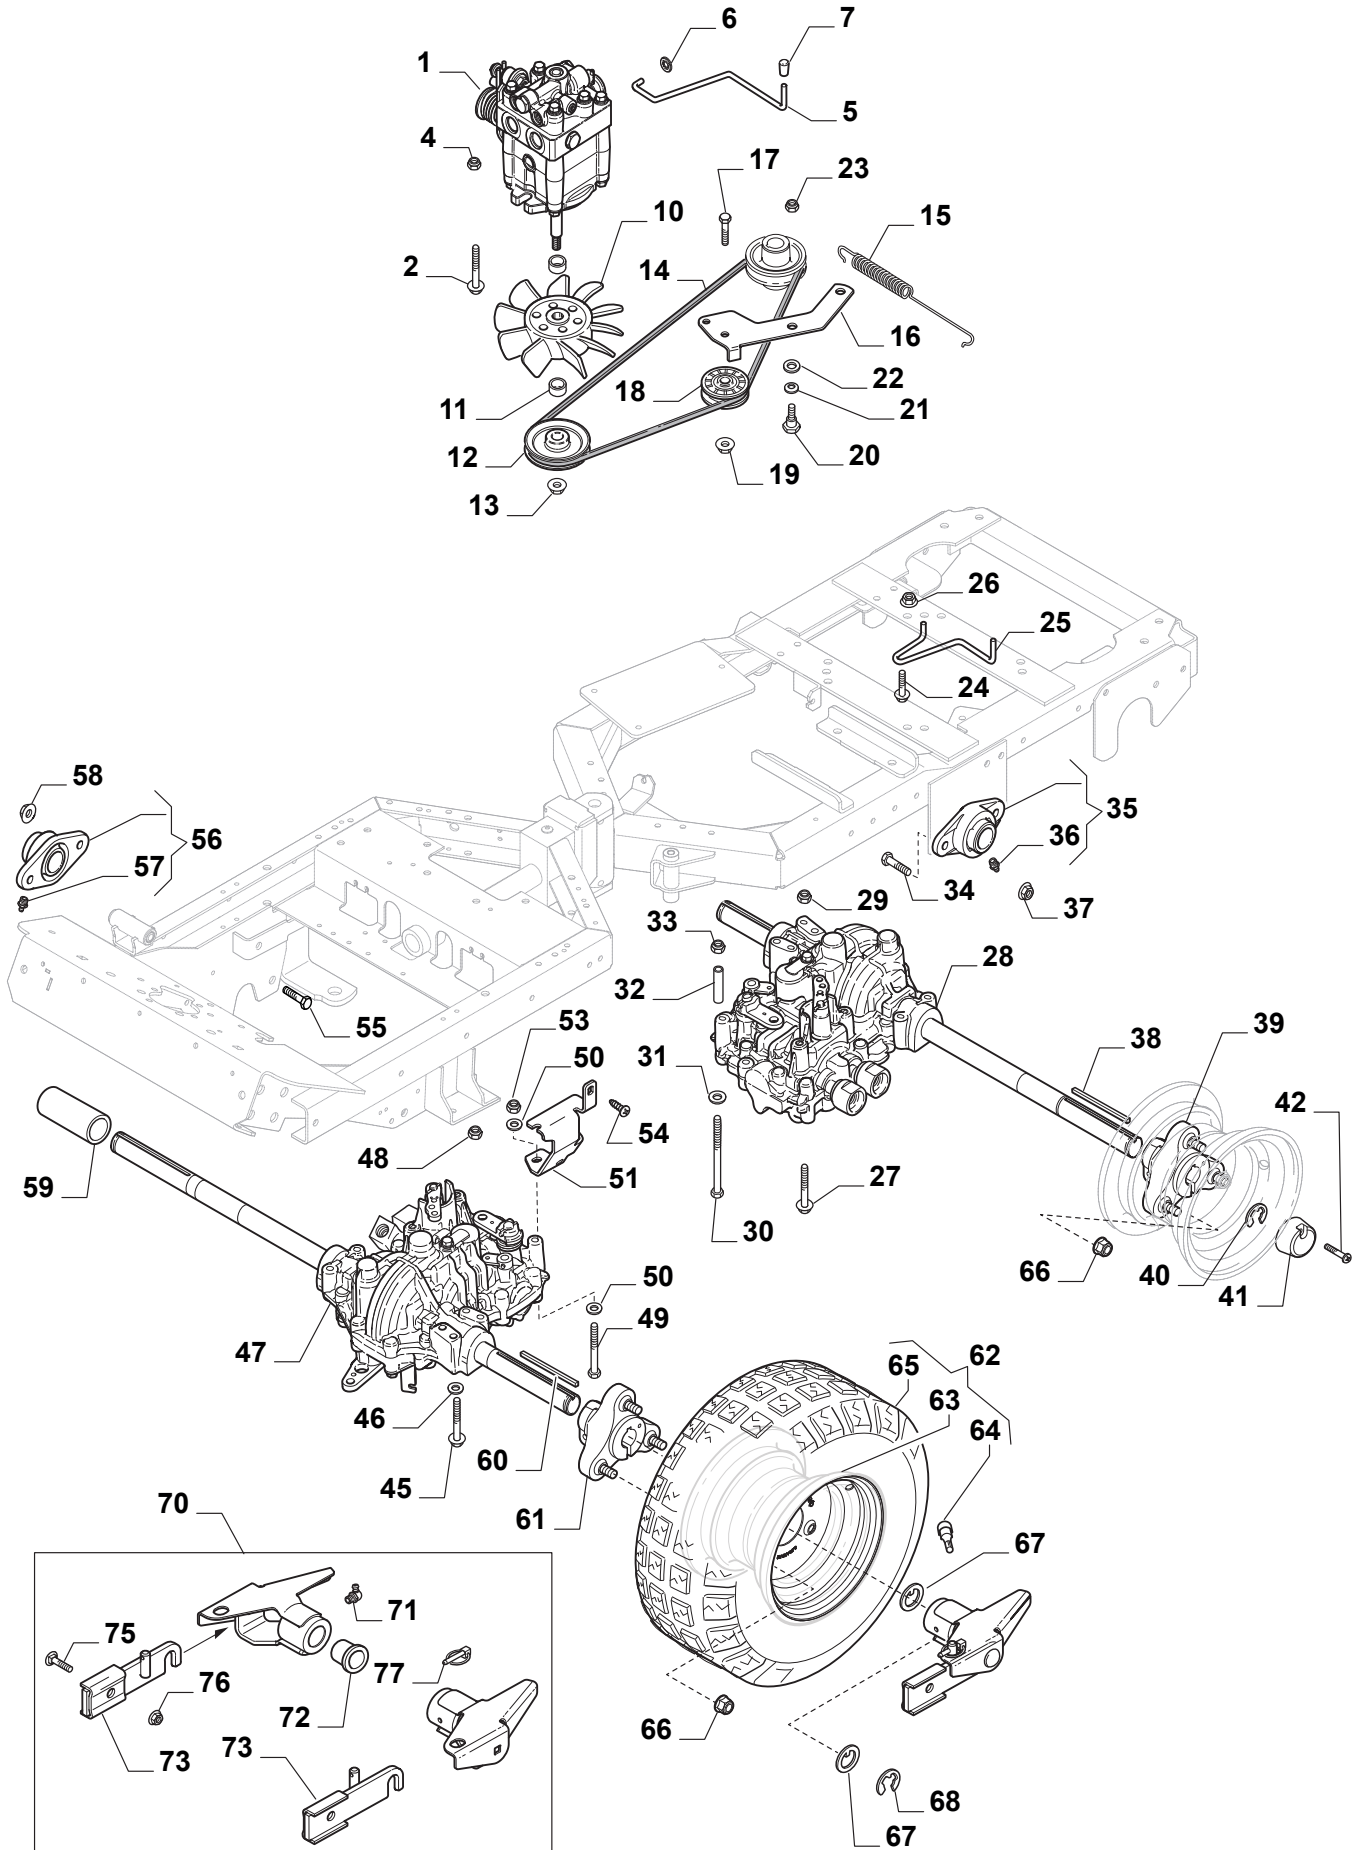

Utgåva Issue 16 - 2016		Transmission (Mekaniska Delar)		Transmission (Mechanical Parts)	
Pos. Fig.	Antal Q.ty	Art nr Part No	Benämning	Description	Anmärkning Notes
55	2	9997-1040-16	Skruv	Screw	
56	1	1134-5703-01	Flänslagerenhet	Flange Bearing Unit	
57	2	112379511/0	Smörjnippel	Grease Dispenser	
59	2	1137-1093-01	Distans	Spacer	
60	2	1134-3383-02	Kil	Key	
61	2	1134-4844-03	Hjulnav Kpl	Wheel Hub Assy	
62	4	387680309/0	Hjul kpl	Wheel Assy	
63	4	187000454/0	Fälg	Rim	
64	4	9545-0500-00	Ventil Kpl	Valve Assy.	
65	4	9545-0124-01	Däck	Tyre	
66	12	9731-1031-22	Mutter	Nut	
67	4	1134-5797-01	Bricka	Washer	
68	2	9731-1031-22	Mutter	Nut	
68	2	9653-0002-04	Sparyttare	Lock Ring	
70	1	13-0993-61	Rac Snabbfäste 4Wd Park	Rac Quick Connection 4Wd	
71	2	9501-0502-00	Smörjnippel	Grease Joint	
72	4	1134-5686-01	Bussning	Bearing	
73	1	1134-7465-01	Sats-Fästen (Vä+Hö Inkl Skruv)	Attachment Kit	
75	2	9898-1035-16	Skruv	Screw	
76	2	9739-1031-22	Mutter	Nut	
77	2	1137-0077-01	Lassprint	Locking Pin