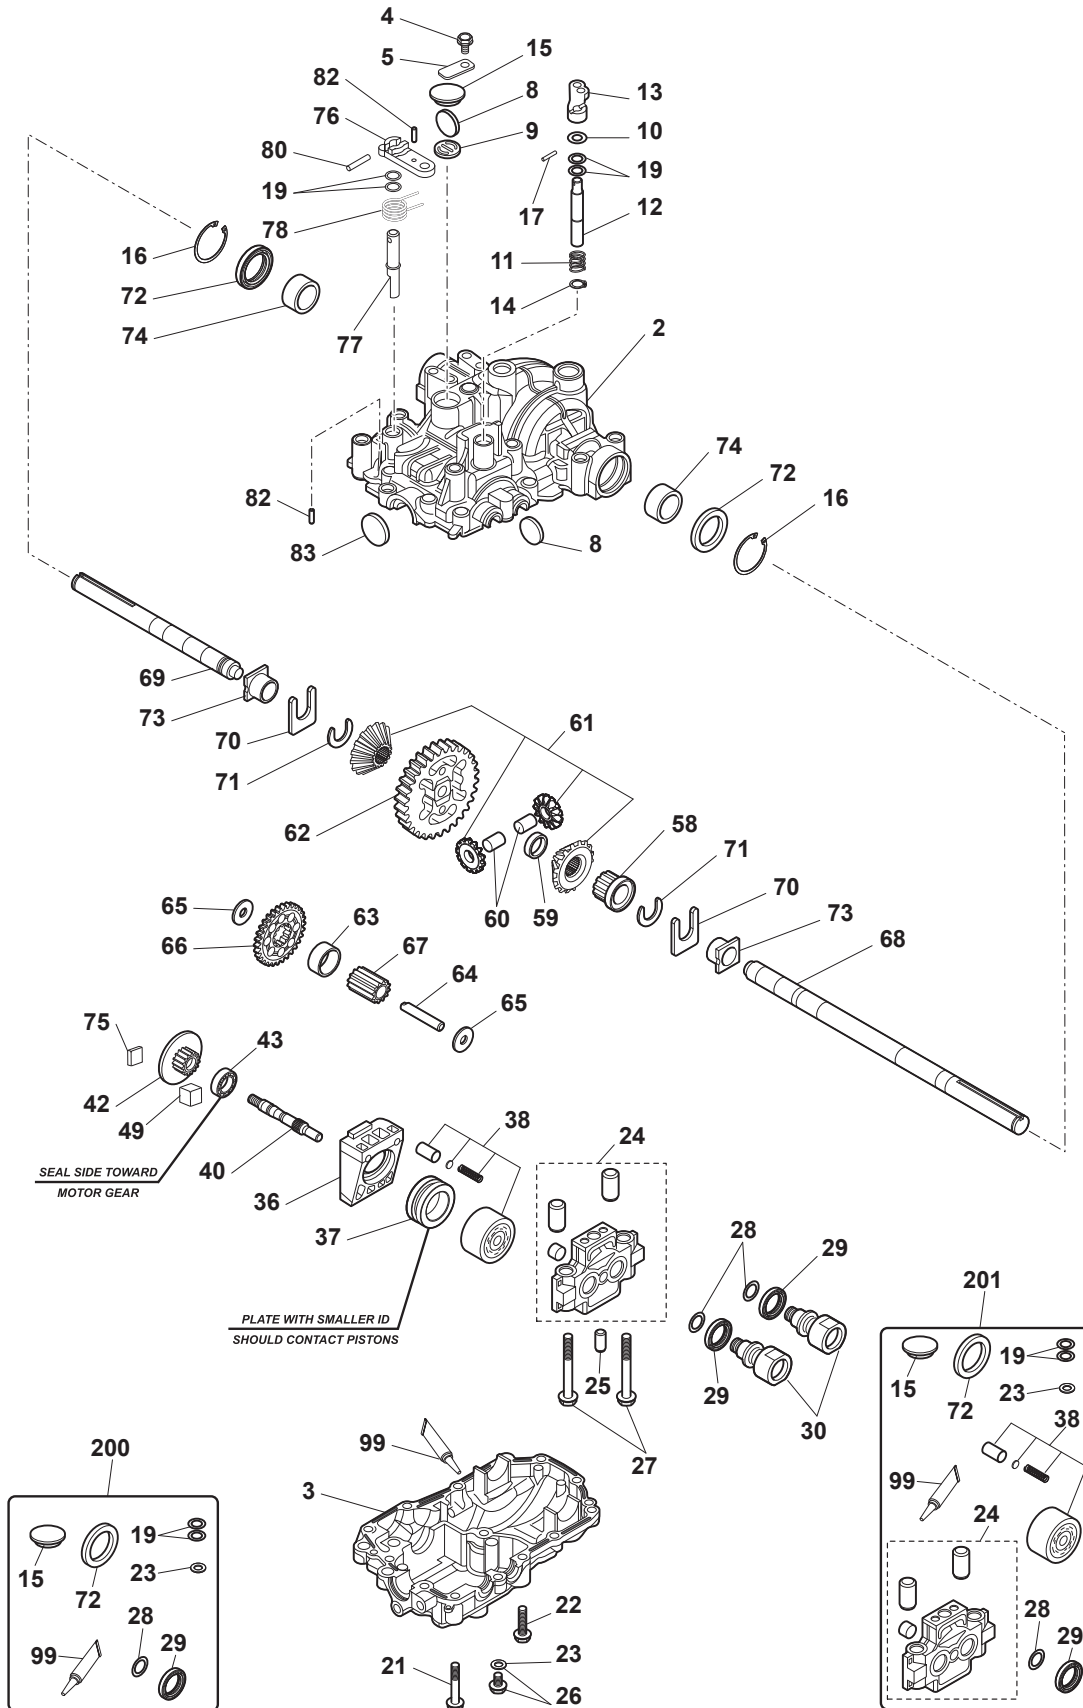

Utgåva Issue 16 - 2016		Transmission		Transmission	
Pos. Fig.	Antal Q.ty	Art nr Part No	Benämning	Description	Anmärkning Notes
65	2	1139-1398-01	Bricka	Washer	
66	1	1139-1441-01	Reduktionsdrev	Reduction Gear	/KTM10G/
67	1	1139-1361-01	Slutdrev	Final Pinion Gear	/KTM10G/
68	1	1139-1434-01	Hjulaxel	Axle	/KTM10G/
69	1	1139-1433-01	Hjulaxel	Axle	/KTM10G/
70	2	1139-1194-01	Bricka	Thrust Washer	
71	2	1139-1155-01	Lasring	Ring	
72	2	1139-1044-01	Tätning	Seal 25.4*42*8	
73	2	1139-1156-01	Bussning	Bushing	
74	2	1139-1415-01	Bussning	Bushing	
75	1	1139-1260-01	Bromssko	Brake Shoe	/KTM10G/
76	1	1139-1261-01	Bromsarm	Brake Arm	/KTM10G/
77	1	1139-1320-01	Bromsaxel	Brake Shaft	/KTM10G/
78	1	1139-1263-01	Returfjäder	Return Spring	/KTM10G/
79	1	1139-1264-01	Tryckplatta	Brake Actuator	/KTM10G/
80	1	1139-1282-01	Stift	Pin	/KTM10G/
81	1	1139-1114-01	O-Ring	O-Ring	
82	2	1139-1281-01	Stift	Pin	
83	1	1139-1450-01	Tätningshuv	Sealing Cap	/KTM10G/
99	1	1139-1443-01	Tätningmedel	Sealant (Tube)	/KTM10G/
200	1	1139-1437-01	Servicesats	Seal Kit	/KTM10G/