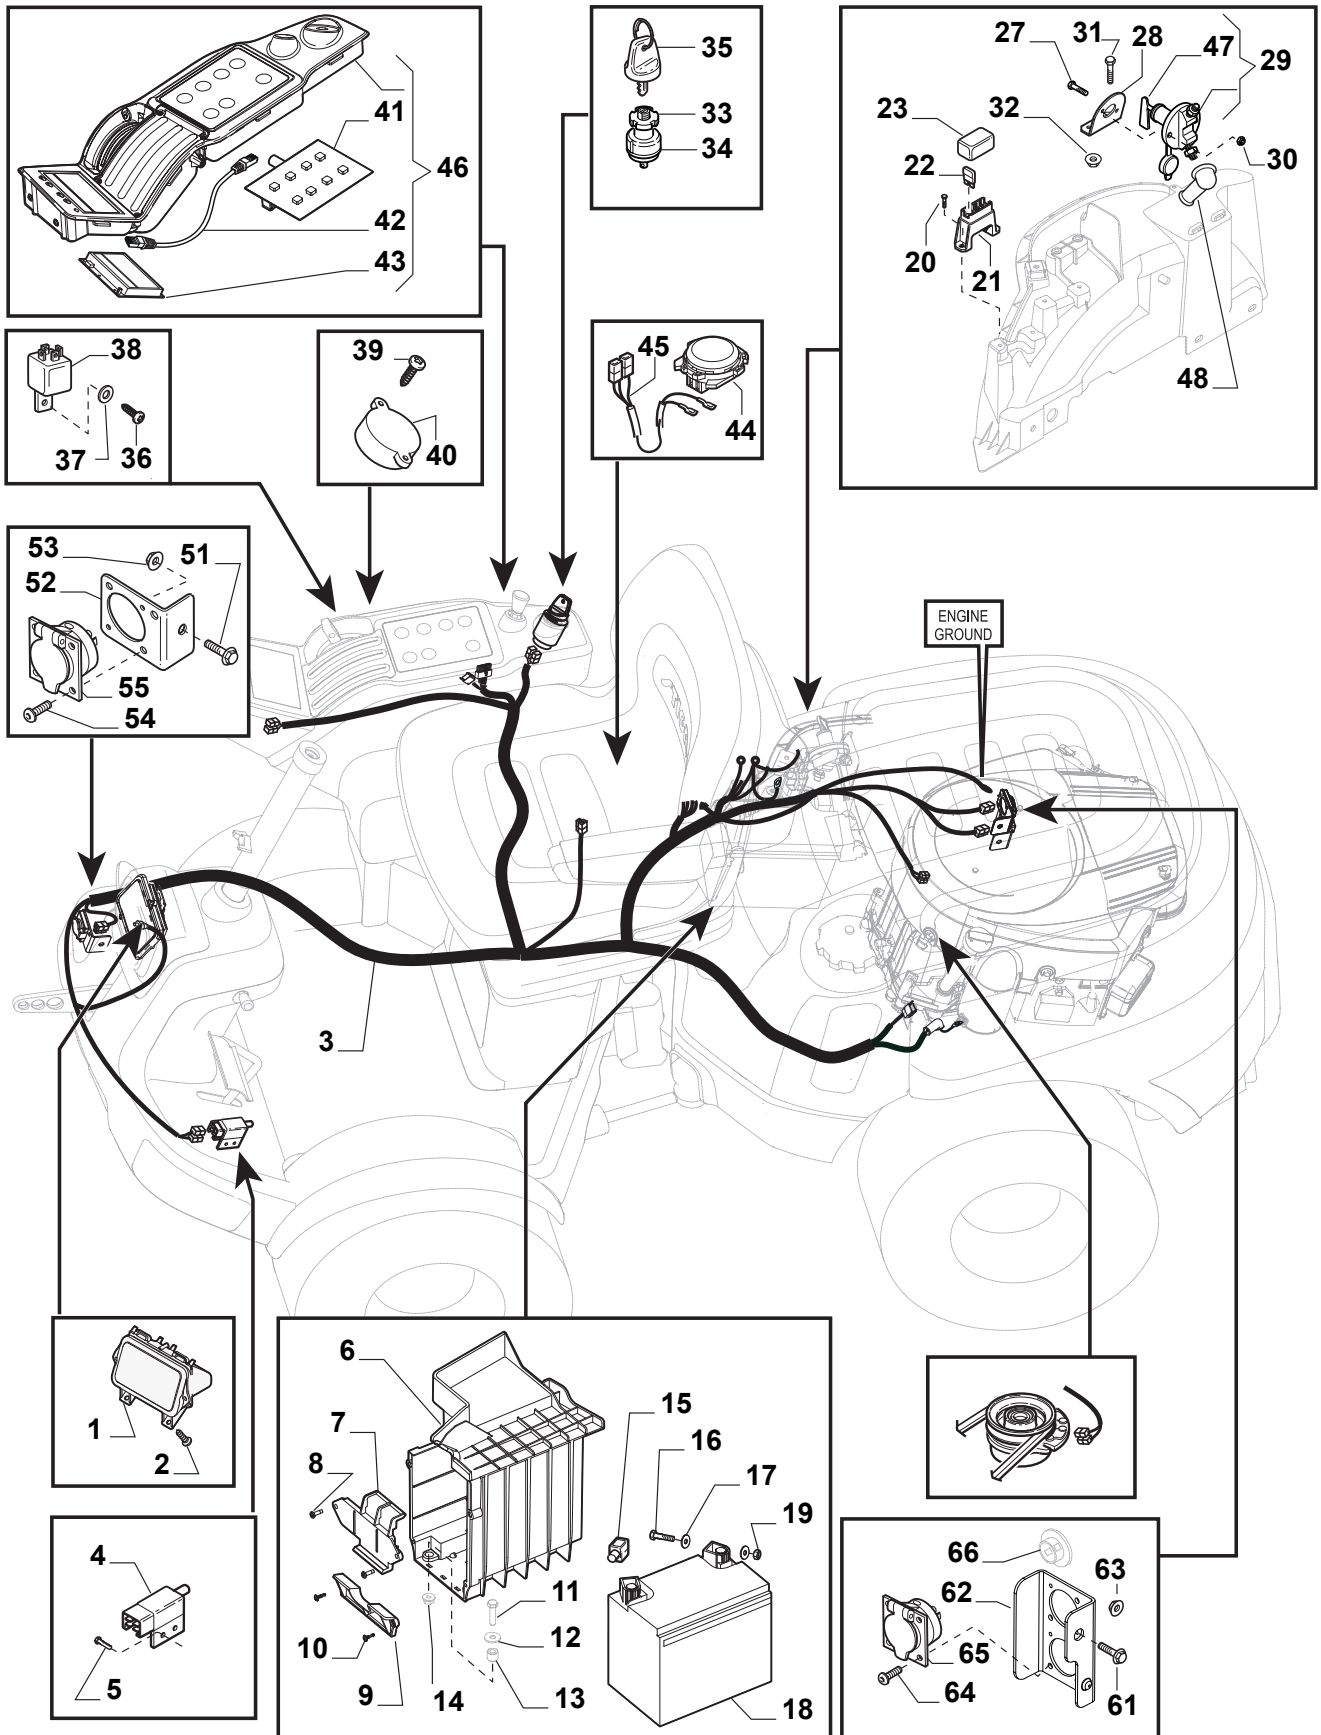

Utgåva Issue 16 - 2016		Elutrustning Electric equipment			
Pos. Fig.	Antal Q.ty	Art nr Part No	Benämning	Description	Anmärkning Notes
54	2	112735105/0	Skruv	Screw	
55	1	1134-7535-01	Honkontakt	Female Connector	
61	1	9945-0816-16	Skruv	Screw	
62	1	387785217/0	Bygel	Support	
63	1	112154220/0	Mutter	Nut	
64	2	112735105/0	Skruv	Screw	
65	1	1134-7535-01	Honkontakt	Female Connector	
66	1	118802897/0	Plugg	Plug