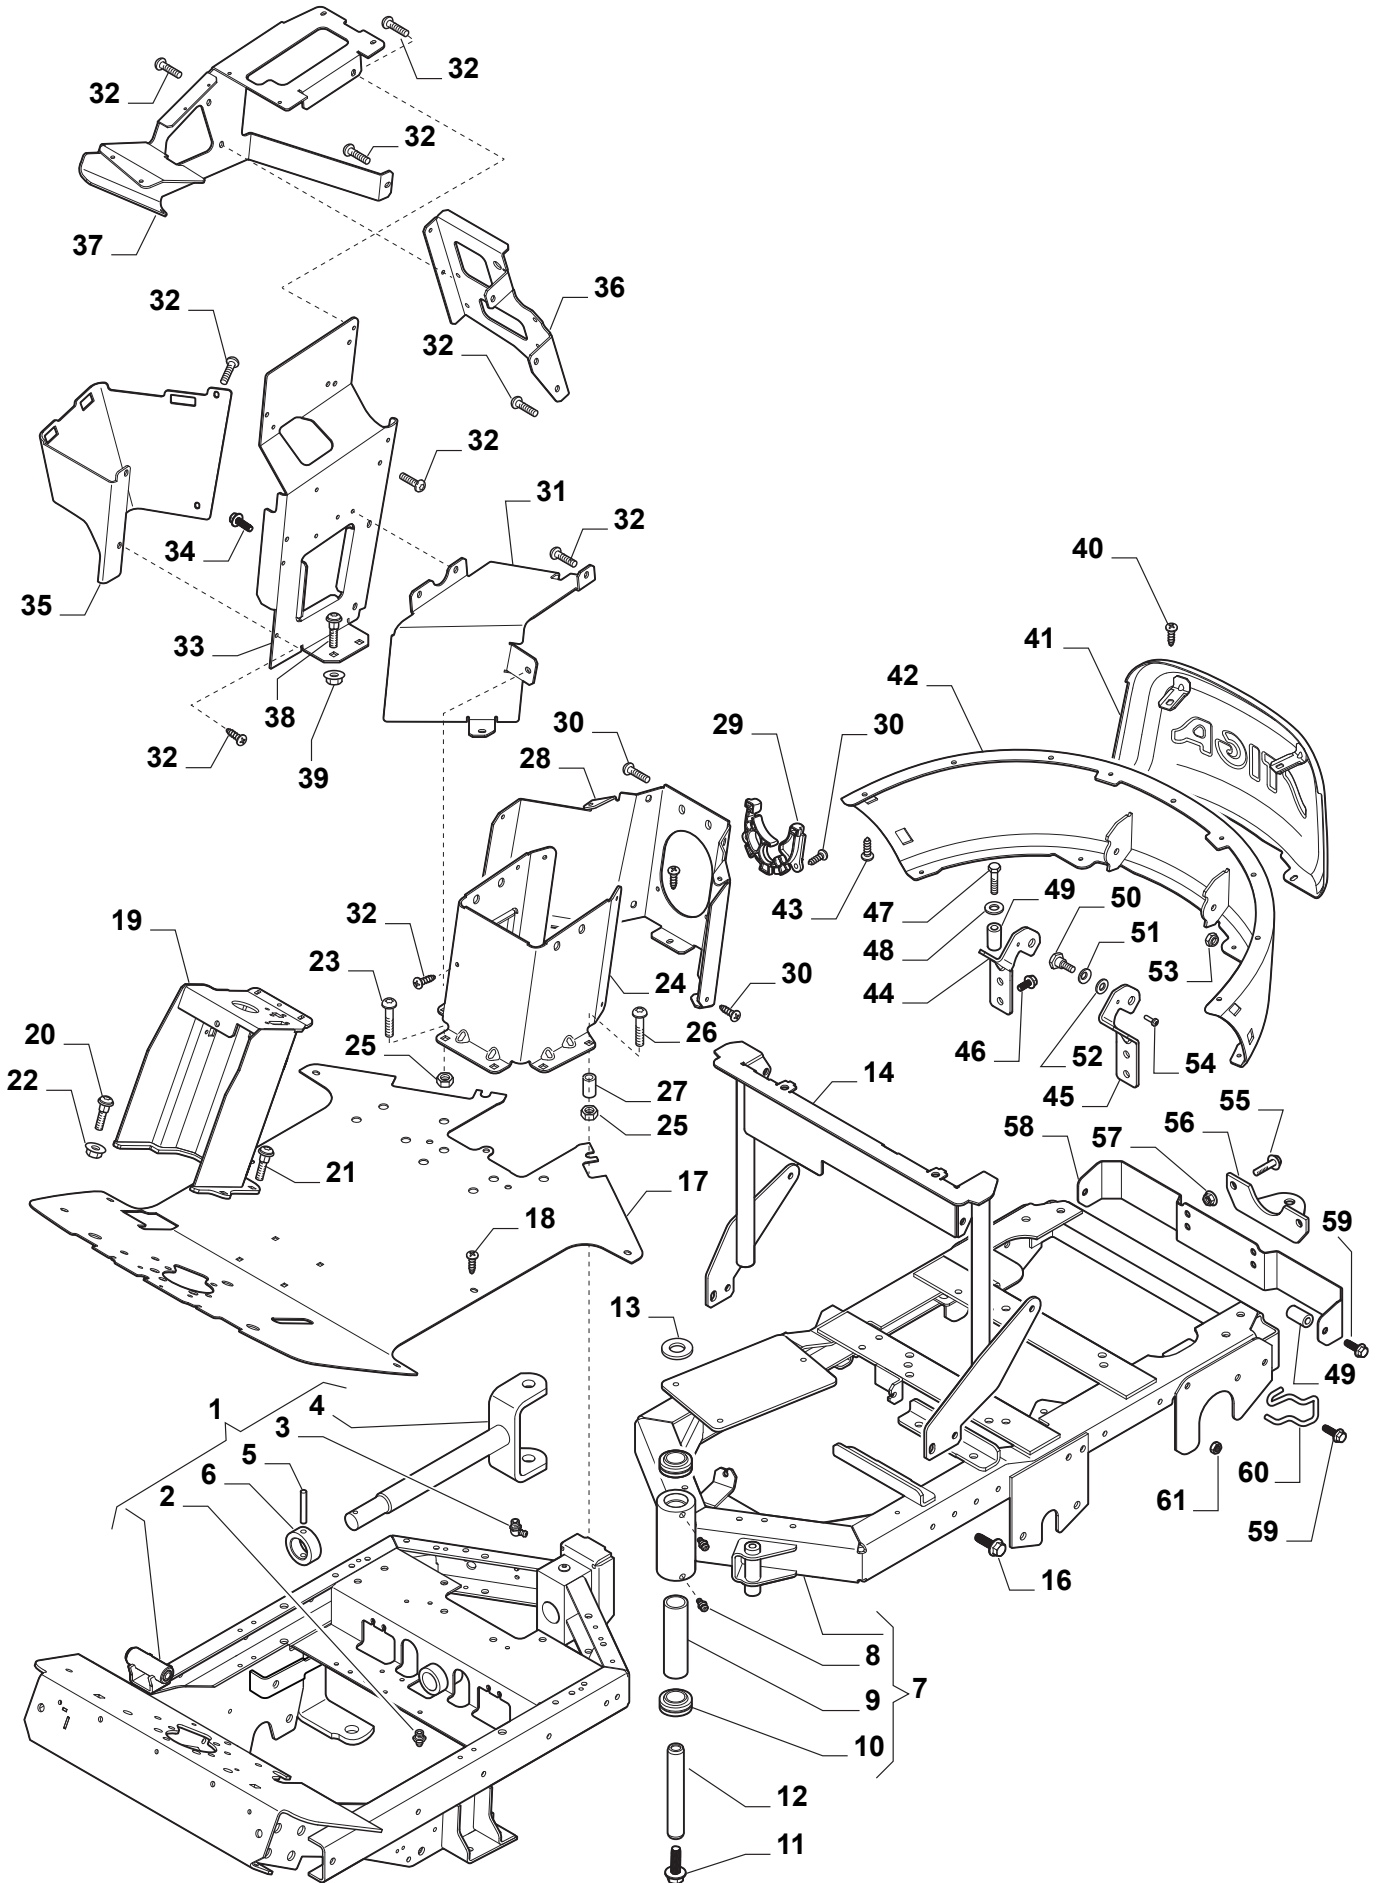

Utgåva Issue 16 - 2016		Ram		Frame	
Pos. Fig.	Antal Q.ty	Art nr Part No	Benämning	Description	Anmärkning Notes
1	1	387800003/0	Ram-Fram	Frame-Front	
2	1	112379511/0	Smörjnippel	Grease Dispenser	
3	1	9501-0504-01	Smörjnippel	Grease Nipple M6 90	
4	1	387130001/0	Clevis	Clevis	
5	1	9595-0262-00	Spännstift	Locating Pin	
6	1	1134-0031-00	Ledaxelstopp	Pivot Shaft Stop	
7	1	387800005/0	Ram bakre	Frame Assy-Rear	
8	2	112379511/0	Smörjnippel	Grease Dispenser	
9	1	1134-5705-01	Distans	Spacer	
10	2	9547-0001-00	Ledlager	Bearing	
11	2	9959-1025-16	Skruv	Screw	
12	1	1134-5988-01	Centrumaxel	Centre Shaft	
13	1	9699-0035-02	Bricka	Washer	
14	1	387800001/0	Tankfäste	Tank Support	
16	4	9945-0816-16	Skruv	Screw	
17	1	387507501/1	Fotsteg	Footboard	
18	4	9893-0616-16	Skruv	Screw	
19	1	387785201/0	Rättrörsfäste	Steering Column Support	
20	4	112818700/0	Skruv	Screw	
21	1	112760610/0	Skruv	Screw	
22	5	112154210/0	Mutter	Nut	
23	4	9897-0820-16	Skruv	Screw	
24	1	387547011/0	Fäste	Plate	
25	6	112155000/0	Mutter	Nut	
26	2	9897-0880-12	Skruv	Screw	
27	2	1134-1565-08	Distans	Spacer	
28	1	387547009/0	Fäste	Plate	
29	1	337085501/0	Slanghållare	Tube Collector	
30	10	9893-0616-16	Skruv	Screw	
31	1	387547007/0	Fäste	Plate	
32	18	9893-0616-16	Skruv	Screw	
33	1	387547001/0	Plåt	Plate	
34	4	112735402/0	Skruv	Screw	
35	1	387057500/0	Fäste	Plate	
36	1	387547003/0	Fäste	Plate	
37	1	387547005/0	Fäste	Plate	
38	2	9897-0820-16	Skruv	Screw	
39	2	112155000/0	Mutter	Nut	
40	4	9893-0616-16	Skruv	Screw	
41	1	387559001/0	Platta	Plate	
42	1	387457001/0	Stötfångare	Bumper	
43	7	112728699/0	Skruv	Screw	
44	1	387547017/0	Fäste	Right Upper Bracket	
45	1	387547019/0	Fäste	Left Bracket Support	
46	4	9945-0816-16	Skruv	Screw	
47	2	9945-0825-16	Skruv	Screw	
48	2	122671651/0	Bricka	Washer	
49	3	1134-1565-09	Distans	Spacer	
50	2	1134-0240-00	Skruv	Screw