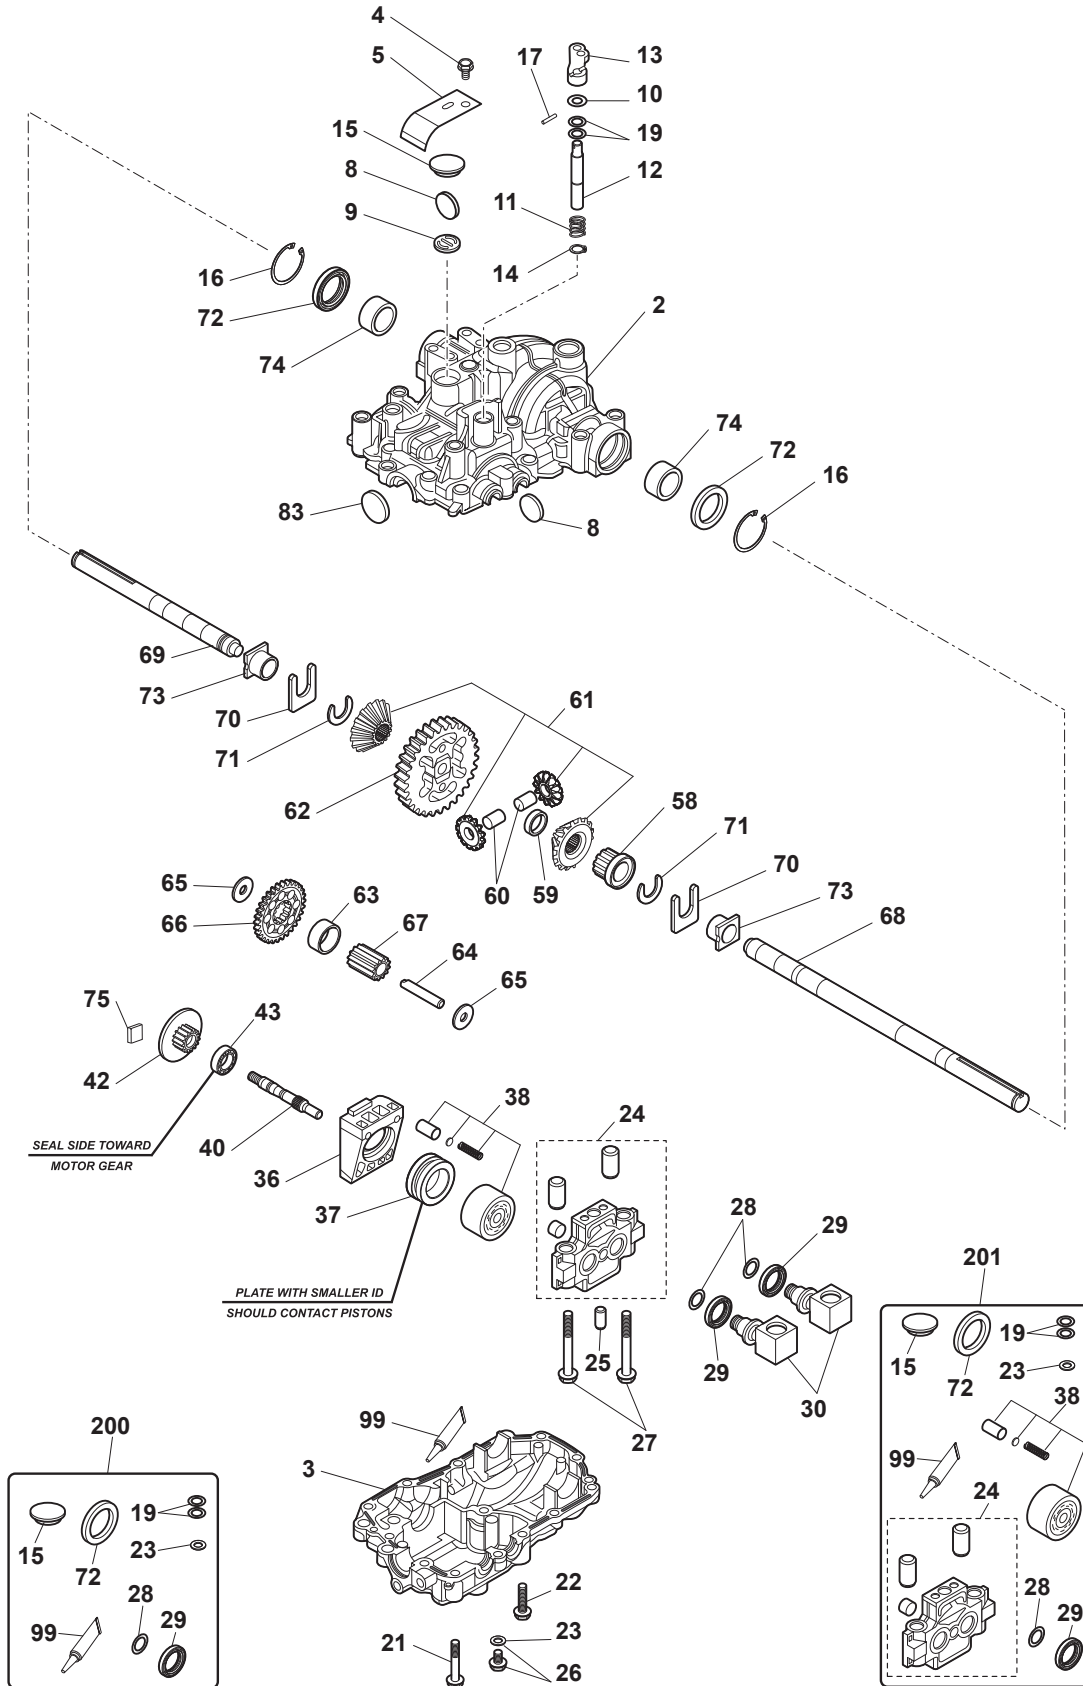

Utgåva Issue 16 - 2016		Transmission			
Pos. Fig.	Antal Q.ty	Art nr Part No	Benämning	Description	Anmärkning Notes
1	1	1134-5702-01	Motoraxel-Främre (Ktm10F)	Front Motor Unit (Ktm10F)	Kanzaki KTM 10F/KT-M10F/
2	1	1139-1417-01	Hus-Övre	Housing-Upper	Inkl. pos 74/KTM10F/
2	1	1139-1604-01	Hus-Övre	Housing Assy-Upper	Pos 74 incl.
3	1	1139-1418-01	Hus-Nedre	Housing-Lower	/KTM10F/
4	1	1139-1123-01	Bult	Bolt	/KTM10F/
5	1	1139-1384-01	Glidplat	Skid Plate	/KTM10F/
5	1	1139-1603-01	Glidplat	Skid Plate	
8	2	1139-1150-01	Magnet	Magnet	
9	1	1139-1341-01	Magnethallare	Magnet Holder	/KTM10F/
10	1	1139-1388-01	Bricka	Washer	/KTM10F/
11	1	1139-1421-01	Fjäder	Spring	/KTM10F/
12	1	1139-1420-01	By-Passaxel	By-Pass Shaft	/KTM10F/
13	1	1139-1189-01	Arm	By-Pass Lever	/KTM10F/
14	1	1139-1391-01	Lasring	Ring	/KTM10F/
15	1	1139-1397-01	Tätningshuv	Sealing Cap	/KTM10F/
16	2	1139-1444-01	Lasring	Ring	
17	1	1139-1280-01	Stift	Pin	/KTM10F/
19	2	1139-1114-01	O-Ring	O-Ring	
21	3	1139-1291-01	Bult	Bolt	
22	11	1139-1448-01	Bult	Bolt	
23	1	1139-1103-01	Bricka	Washer	/KTM10F/
24	1	1139-1419-01	Centrumhus	Center Case	/KTM10F/
24	1	1139-1503-01	Centrumhus	Center Case	/KTM10F/
24	1	1139-1723-01	Centrumhus Kpl	Center Case Assy	
25	1	1139-1445-01	Stift	Pin	/KTM10F/
26	1	1139-1500-01	Dräneringsbult-Sats	Drain Bolt Kit	/KTM10F/
27	2	1139-1449-01	Bult	Bolt	
28	2	1139-1446-01	Packning	Packing	
29	2	1139-1447-01	Tätningring	Seal	
30	2	1139-1424-01	Anslutning	Connector	
36	1	1139-1422-01	Hus	Housing	/KTM10F/
36	1	1139-1504-01	Motorhus	Motor Housing	/KTM10F/
37	1	1139-1438-01	Lager	Bearing	/KTM10F/
38	1	1139-1139-01	Cylinderblock Kpl	Cylinder Block Assy	/KTM10F/
38	1	1139-1509-01	Cylinderblock Kpl	Cylinder Block Kit	/KTM10F/
40	1	1139-1425-01	Motoraxel	Motor Shaft	/KTM10F/
42	1	1139-1442-01	Motordrev	Motor Gear	/KTM10F/
43	1	1139-1286-01	Kullager	Ball Bearing	/KTM10F/
43	1	1139-1453-01	Lager	Bearing	/KTM10F/
58	1	1139-1330-01	Hylsa	Collar	/KTM10F/
59	1	1139-1435-01	Hylsa	Collar, Axle	/KTM10F/
60	1	1139-1440-01	Stift	Pin	/KTM10F/
61	1	1139-1439-01	Differentialdrev	Differential Gear Kit	/KTM10F/
62	1	1139-1429-01	Slutdrev	Final Gear	/KTM10F/
63	1	1139-1427-01	Hylsa	Collar	/KTM10F/
64	1	1139-1256-01	röduktionsaxel	Reduction Shaft	/KTM10F/
65	2	1139-1398-01	Bricka	Washer	
66	1	1139-1441-01	Reduktionsdrev	Reduction Gear	/KTM10F/