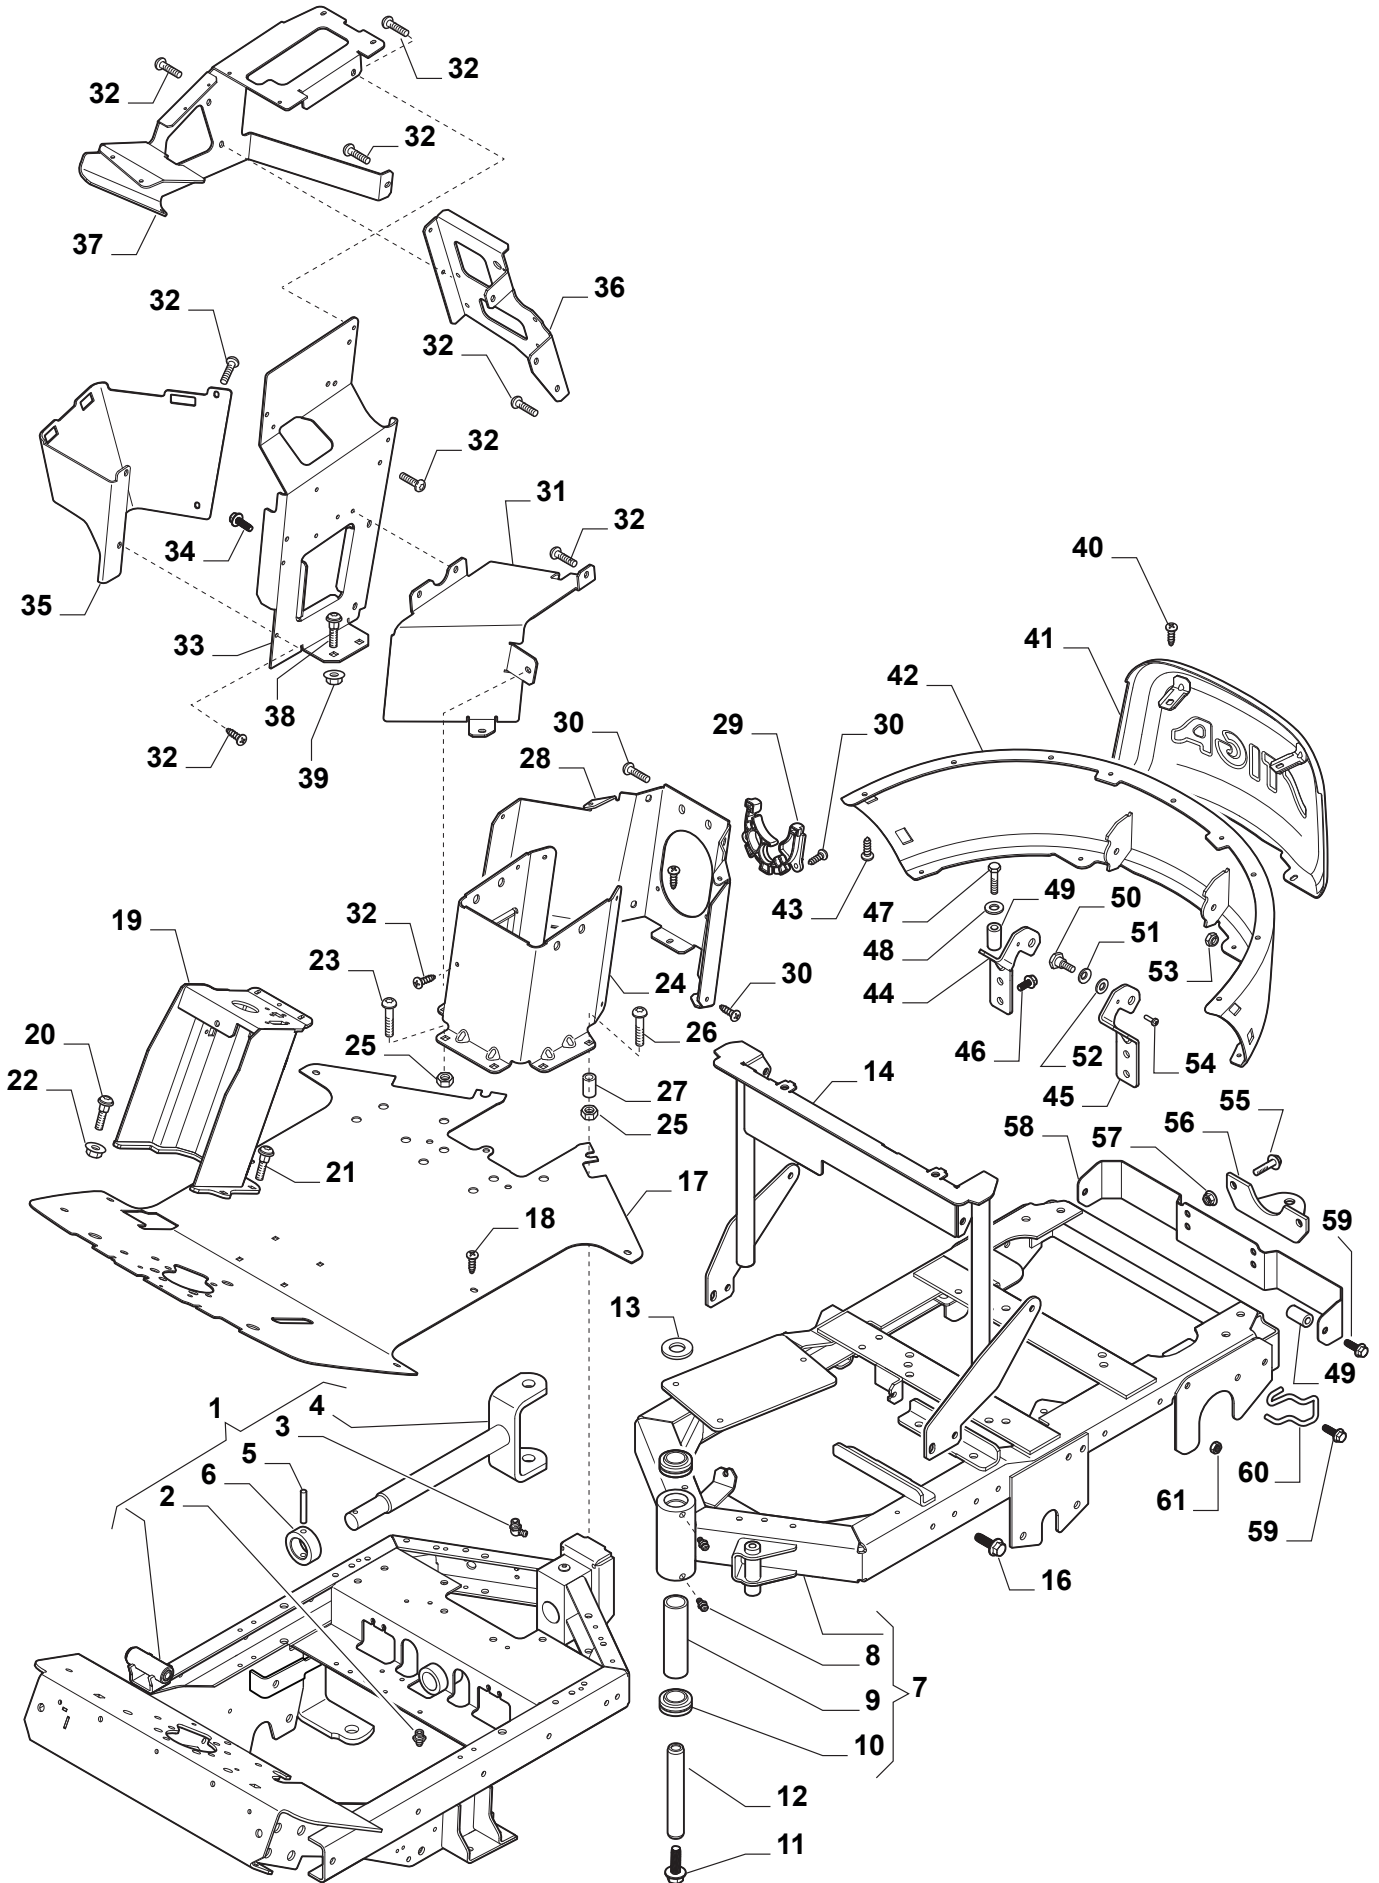

Utgåva Issue 16 - 2016		Ram Frame			
Pos. Fig.	Antal Q.ty	Art nr Part No	Benämning	Description	Anmärkning Notes
51	2	9665-0002-00	Bricka	Washer	
52	2	1134-4242-01	Distansbricka	Washer	
53	2	112155000/0	Mutter	Nut	
54	2	9943-0516-16	Skruv	Screw	
55	2	9959-0820-16	Skruv	Screw	
56	1	1134-5512-01	Dragplat5-01	Towing Plate	
57	2	112154220/0	Mutter	Nut	
58	1	387602503/0	Skydd	Protection	
59	3	9945-0825-16	Skruv	Screw	
60	1	387602501/0	Ljuddämparskydd	Muffler Guard	
61	1	112155015/0	Mutter	Nut