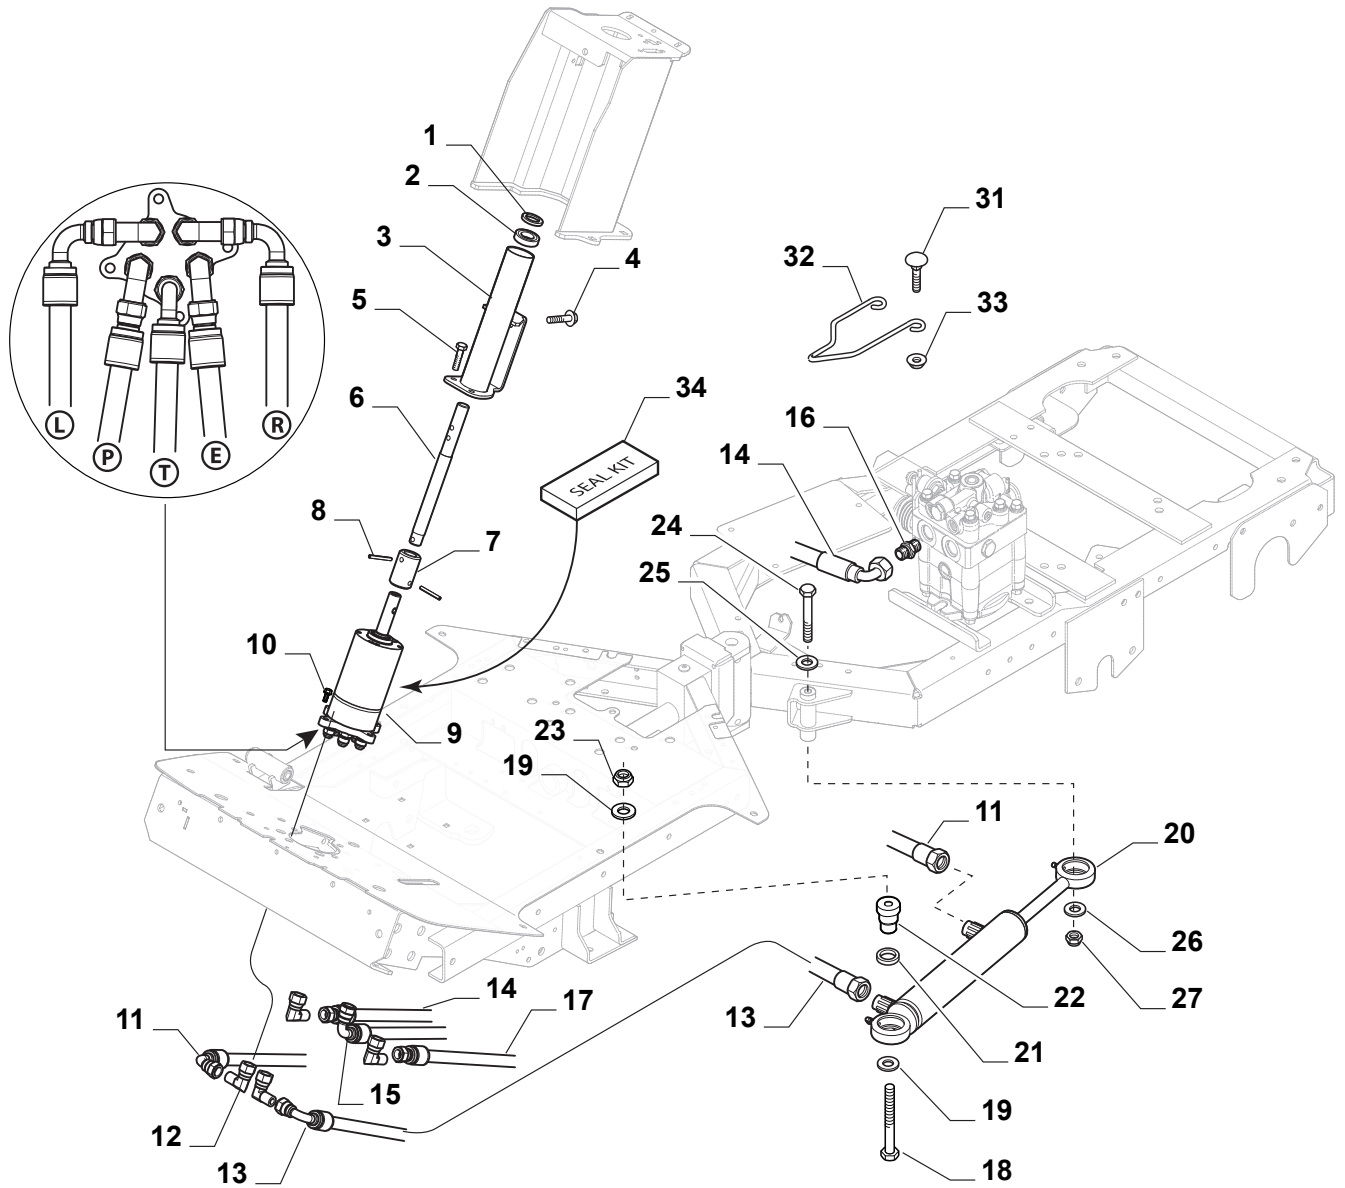

Utgåva Issue 16 - 2016		Styrning Steering			
Pos. Fig.	Antal Q.ty	Art nr Part No	Benämning	Description	Anmärkning Notes
1	1	9695-0011-00	Bricka	Washer	
2	1	9549-0017-00	Kullager	Ball Bearing	
3	1	387650001/0	Förstärkning	Stiffening	
4	1	9945-0816-16	Skruv	Screw	
5	3	9939-0612-16	Skruv	Screw	
6	1	1137-0045-01	Rattstang	Steering Rod	
7	1	137040601/0	Distans	Spacer	
8	2	9595-0256-01	Spännstift 6X28 Typ N Iso 8750	Locating Pin	
9	1	187305500/0	Momentförstärkare	Steering Booster	
10	4	9959-0820-16	Skruv	Screw	
11	1	387869501/0	Oljeslang	Oil Hose	
12	4	112000401/0	Överfall	Tube Connection	
13	1	387869502/0	Oljeslang	Oil Hose	
14	1	387869507/0	Oljeslang	Oil Hose	
15	1	387869506/0	Oljeslang	Oil Hose	
16	1	1134-4282-01	Hydraulnippel	Hydraulic Nipple	
17	1	387869508/0	Oljeslang	Oil Hose	
18	1	112760572/0	Skruv	Screw	
19	2	112521360/0	Bricka	Washer	
20	1	187584000/0	Kolv	Piston	
21	1	1134-0052-00	Distans	Spacer	
22	1	137510301/0	Stift	Pin	
23	1	112156602/0	Mutter	Nut	
24	1	112692080/0	Skruv	Screw	
25	1	112521350/0	Bricka	Washer	
26	1	112524006/0	Bricka	Washer	
27	1	112155000/0	Mutter	Nut	
31	2	112815200/0	Skruv	Screw	
32	1	137295200/0	Bygel	Guide	
33	2	112292102/0	Mutter	Nut	
34	1	1139-2081-01	Tätningssats	Seal Kit