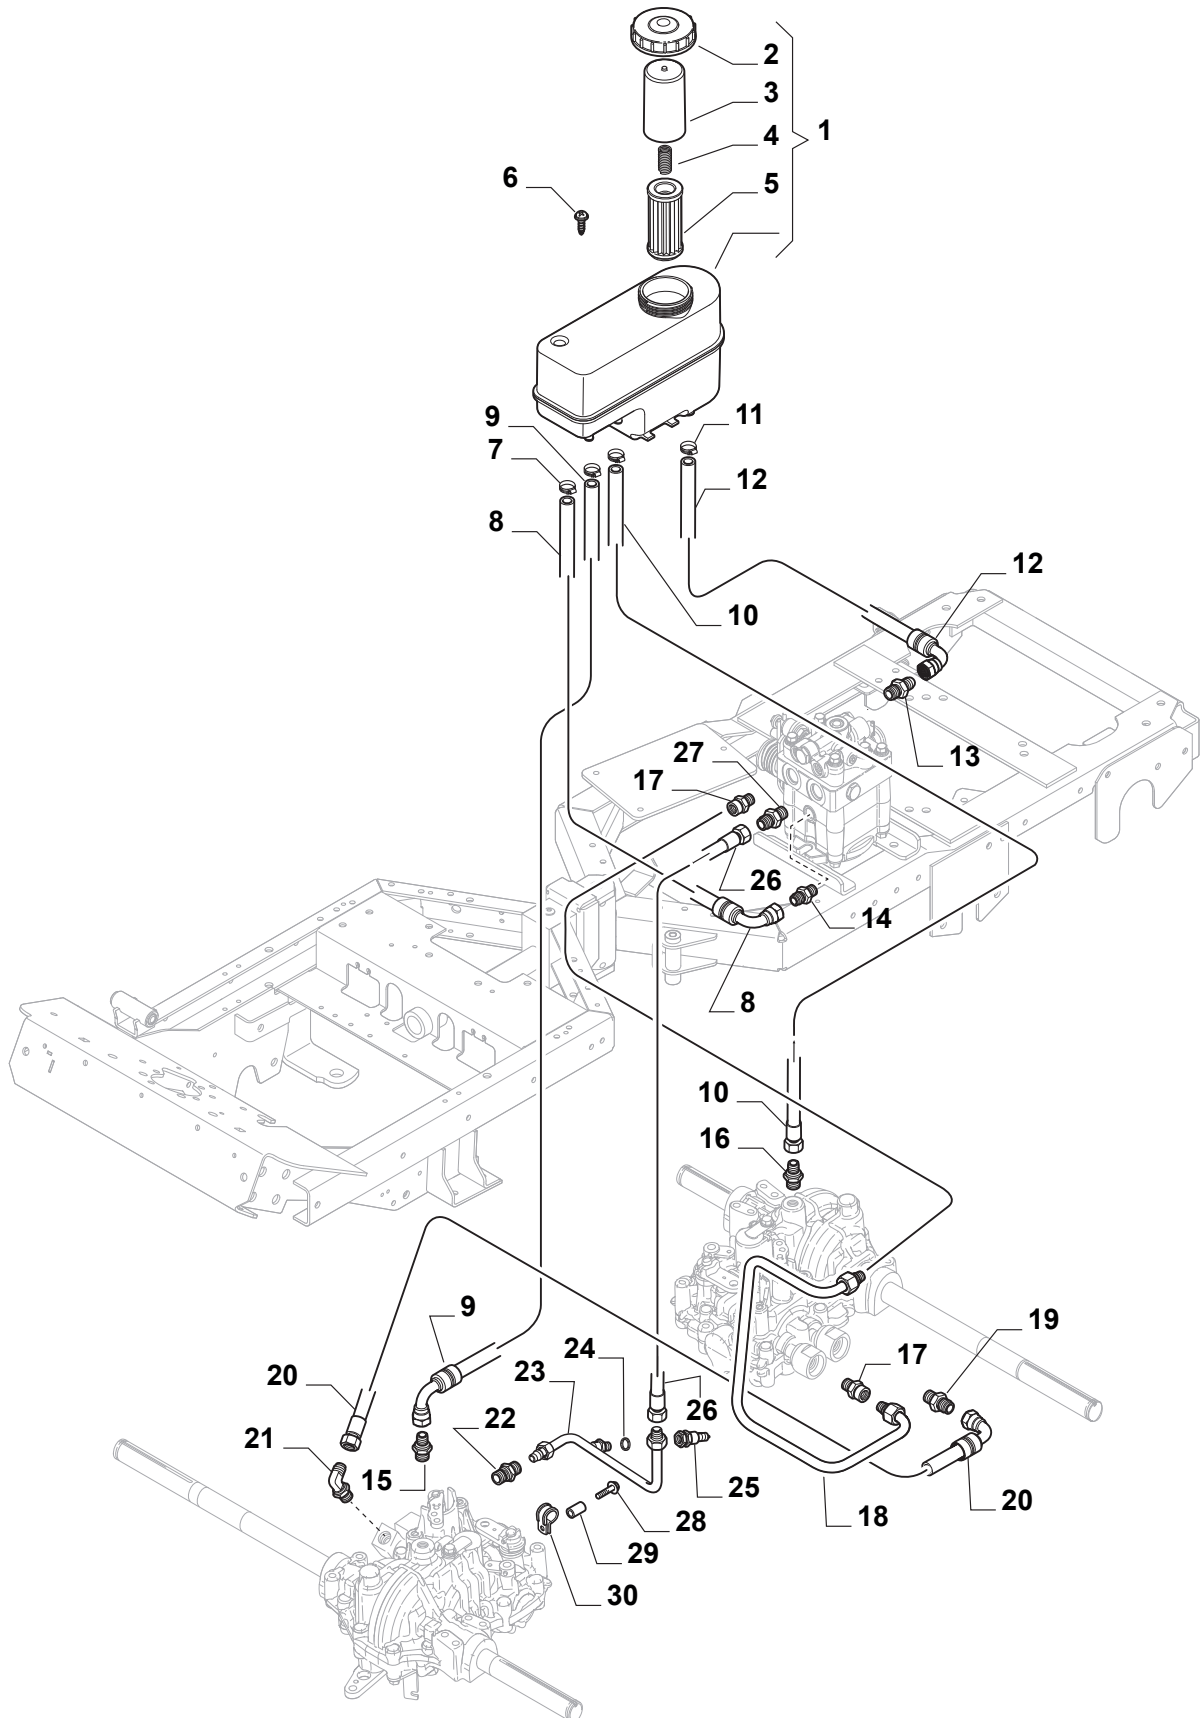

Utgåva Issue 16 - 2016		Transmission (Hydrauliska Delar)		Transmission (Hydraulic Parts)	
Pos. Fig.	Antal Q.ty	Art nr Part No	Benämning	Description	Anmärkning Notes
1	1	387735253/0	Oljetank	Oil Tank	
2	1	1137-0272-01	Tanklock	Tank Cap	
3	1	1134-5963-01	Hölje-Oljefilter	Cover-Oil Filter	
4	1	1134-5964-01	Fjäder	Spring	
5	1	118803490/0	Oljefilter	Oil Filter	
6	1	112728697/0	Skruv	Screw	
7	3	9578-0023-04	Slangklämma 15*8 (Vit)	Hose Clamp	
8	1	1137-0215-01	Hydraulslang	Hydraulic Hose	
9	1	1137-0215-02	Hydraulslang	Hydraulic Hose	
10	1	1137-0211-01	Hydraulslang	Hydraulic Hose	
11	1	9578-0023-05	Slangklämma 18,0/8	Hose Clamp	
12	1	1137-0220-01	Hydraulslang	Hydraulic Hose	
13	1	1134-5810-01	Adapter	Hydraulic Coupling	
14	1	1134-4282-01	Hydraulnippel	Hydraulic Nipple	
15	1	1134-5809-01	Adapter	Hydraulic Coupling	
16	1	1134-5809-01	Adapter	Hydraulic Coupling	
17	2	1134-5808-01	Skärringskoppling	Hydraulic Coupling	
18	1	387869500/0	Oljeslang	Oil Hose	
19	1	1134-5810-01	Adapter	Hydraulic Coupling	
20	1	387869512/0	Oljeslang	Oil Hose	
21	1	1134-5807-01	Vinkeladapter	Hydraulic Angle Coupling	
22	1	1134-5875-01	Skärringskoppling	Hydraulic Coupling	
23	1	1134-6039-01	Hydraulrör Smst	Hydraulic Pipe Assy	
24	1	1134-4948-01	Bricka	Washer	
25	1	1134-6042-01	Snabbkoppling-Hane 1/4"	Quick Coupling-Male	
26	1	387869513/0	Oljeslang	Oil Hose	
27	1	1134-5810-01	Adapter	Hydraulic Coupling	
28	1	9578-0028-01	Rörklammer	Tube Clamp	
29	1	9959-0825-16	Skruv	Screw	
30	1	1134-1565-09	Distans	Spacer