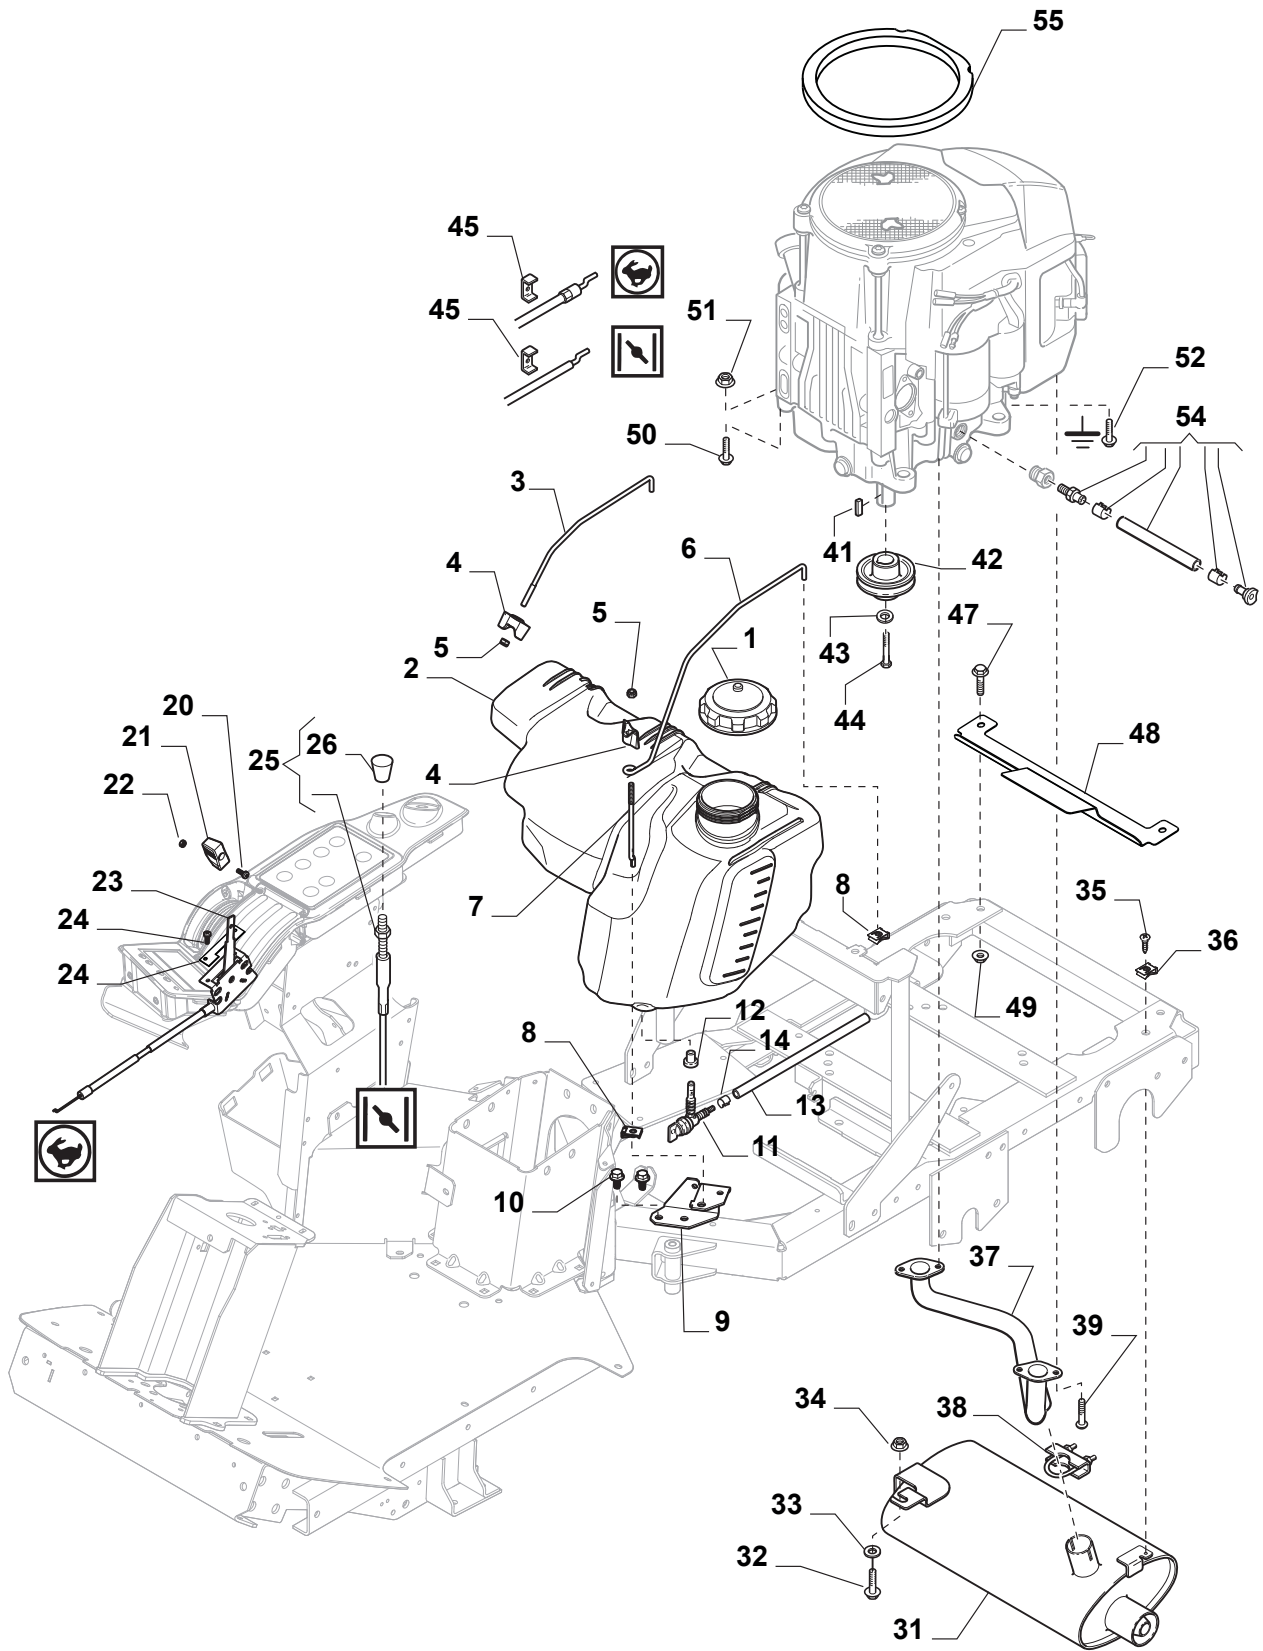

Utgåva Issue 16 - 2016		Motor - Honda	Engine - Honda		
Pos. Fig.	Antal Q.ty	Art nr Part No	Benämning	Description	Anmärkning Notes
1	1	137793050/0	Tanklock	Fuel Cap	
2	1	337735110/1	Bensintank	Fuel tank	
3	1	137840001/0	Tankbygel	Fuel Tank Loop	
4	2	1134-4481-02	Vingmutter	Wing Nut	
5	2	112154510/0	Mutter	Nut	
6	1	137840002/0	Tankbygel	Fuel Tank Loop	
7	1	137840003/0	Tankbygel	Fuel Tank Loop	
8	3	1134-4176-01	Clips	Clips	
9	1	337785023/0	Tankfäste	Tank Support	
10	2	9945-0816-16	Skruv	Screw	
11	1	1134-3224-01	Bensinkran	Fuel Shut-Off Valve	
12	1	1134-3225-01	Gummibussning	Grommet	
13	1	1134-2975-13	Bensinslang	Fuel Tube	Cutting length 0,9 mt
14	2	9578-0023-02	Slangklämma D12*8 (Svart)	Hose Clamp	
20	1	112726388/0	Skruv	Screw	
21	1	337592150/0	Knopp	Knob	
22	1	112290800/0	Mutter	Nut	
23	1	187000202/0	Gasreglage	Throttle Control	
24	2	112735105/0	Skruv	Screw	
25	1	137090200/0	Chokereglage Kpl	Choke Control	
26	1	1134-4338-01	Reglageknopp	Control Button-Choke	
27	1	325547371/0	Plåt	Plate	
31	1	1137-0179-01	Ljuddämpare Kpl	Muffler Assy	
32	1	9959-0820-16	Skruv	Screw	
33	1	112523060/0	Bricka	Washer	
34	1	112154220/0	Mutter	Nut	
35	1	9893-0616-16	Skruv	Screw	
36	1	1137-1130-01	Bricka	Washer	
37	1	118738260/1	Grenrör Kpl	Exhaust Pipe Assy	
38	1	084-351-01	Band	Band	
39	4	112760515/0	Skruv	Screw	
41	1	9600-0251-00	Kil	Key	
42	1	1137-0207-01	Motorremskiva	Engine Belt Pulley	
43	1	112543000/0	Bricka	Washer	
44	1	9987-5376-12	Skruv	Screw	
45	2	1137-0115-01	Wireklämma	Wire Clamp	
47	2	9959-0820-16	Skruv	Screw	
48	1	337140000/0	Deflektor	Deflector	
49	2	112154220/0	Mutter	Nut	
50	4	112794900/0	Skruv	Screw	
51	4	9731-1031-22	Mutter	Nut	
52	1	9945-0816-16	Skruv	Screw	
54	1	1134-5827-04	Oljeavtappning Kpl	Oil Drain Assy	
55	1	137108502/0	Lufftransportör	Air Conveyor