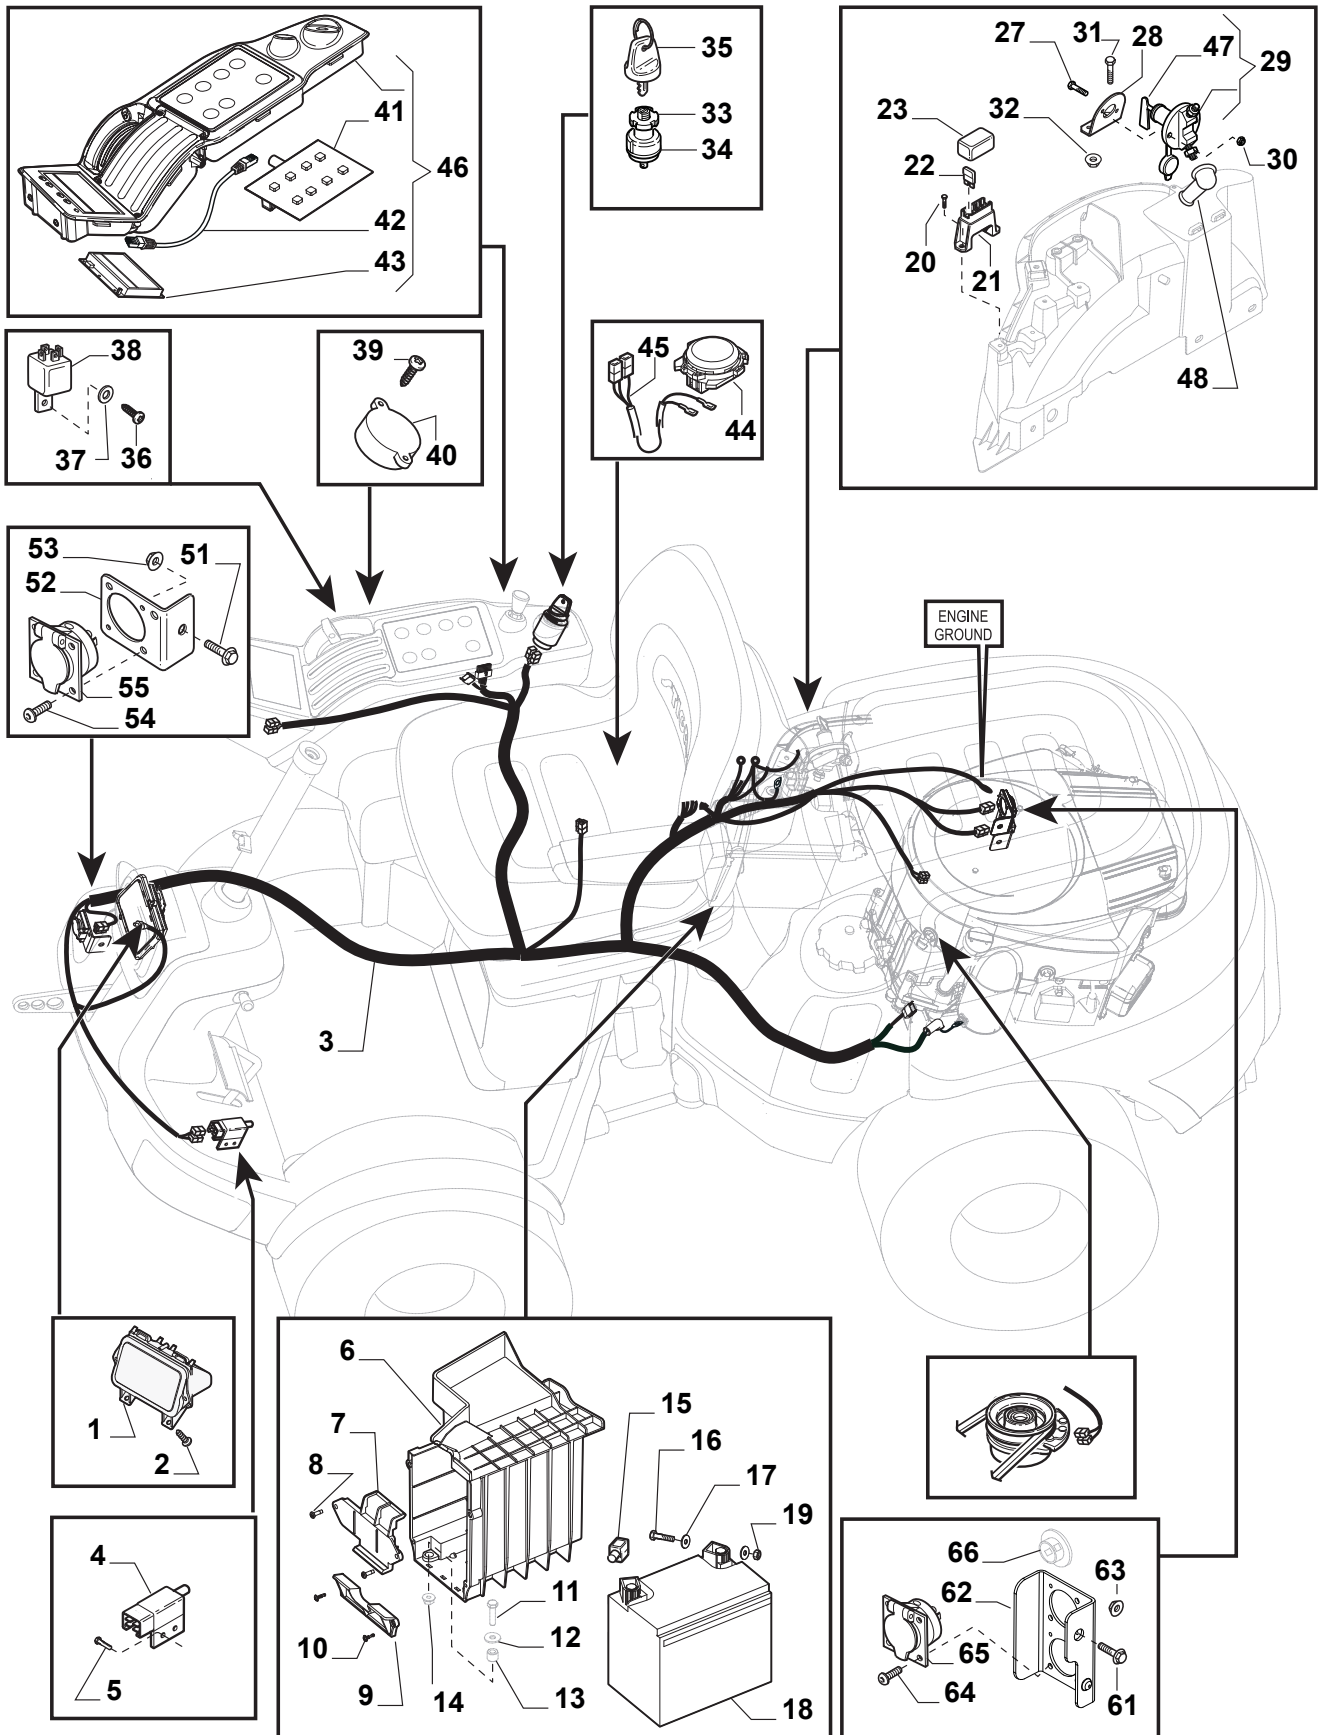

Utgåva Issue 16 - 2016		Elutrustning		Electric equipment	
Pos. Fig.	Antal Q.ty	Art nr Part No	Benämning	Description	Anmärkning Notes
1	1	387184250/0	Led-Lampa	Led-Lamp	
2	2	112728698/0	Skruv	Screw	
3	1	187040318/0			
4	1	1134-3399-01	Brytare	Switch	
5	2	9943-0516-16	Skruv	Screw	
6	1	337109500/0	Box	Container	
7	1	337245200/0	Låshylsa	Retainer	
8	2	9943-0516-16	Skruv	Screw	
9	1	337580470/0	Låshylsa	Retainer	
10	2	112728697/0	Skruv	Screw	
11	3	112791500/0	Skruv	Screw	
12	3	112523040/0	Bricka	Washer	
13	3	122170610/0	Distans	Spacer	
14	3	112292102/0	Mutter	Nut	
15	2	118564861/1	Polskydd	Protection	
16	2	112791400/0	Skruv	Screw	
17	4	112521330/0	Bricka	Washer	
18	1	1134-5751-01	Batteri	Battery	
19	2	112292100/0	Mutter	Nut	
20	2	112728697/0	Skruv	Screw	
21	1	1134-3491-01	Säkringshallare	Fuse Holder	
22	1	1134-3496-06	Säkring 20A Gul	Fuse (20A) Yellow	
22	1	133340036/0	Säkring 25A	Fuse 25 A	
23	1	1134-3631-01	Lock (5-01)	Cover-Fuse Holder	
27	2	112791200/1	Skruv	Screw	
28	1	337785025/0	Bygel	Support	
29	1	9400-0316-01	Huvudströmbrytare	Microswitch	include pos. 47
30	2	112292102/0	Mutter	Nut	
31	2	112791200/1	Skruv	Screw	
32	2	112292102/0	Mutter	Nut	
33	1	1134-4749-01	Mutter	Nut	
34	1	118210026/0	Tändningslås	Starting Switch	
35	1	1134-4734-01	Tändningsnyckel	Ignition Key	
36	1	112728124/0	Skruv	Screw	
37	1	112523020/0	Bricka	Washer	
38	1	133567002/0	Relä	Relay	
39	2	112728124/0	Skruv	Screw	
40	1	337031585/0	Summer	Buzzer	
41	1	118803496/0	Mother Board	Mother Board	
42	1	137065302/0	Kabel	Cable	
43	1	118803492/0	Cpu-Display	Cpu-Display	
44	1	119410619/0	Mikrobrytare	Microswitch Cable Ass.Y (Rider	
45	1	137065301/0	Kabel	Cable	
46	1	387150002/0	Instrumentpanel	Dashboard	
47	1	118830001/0	Batterisäkerhetsnyckel	Battery Safety Key	
48	2	118564861/1	Polskydd	Protection	
51	1	9959-0820-16	Skruv	Screw	
52	1	1137-0075-01	Fäste	Attachment	2010
53	1	112154220/0	Mutter	Nut