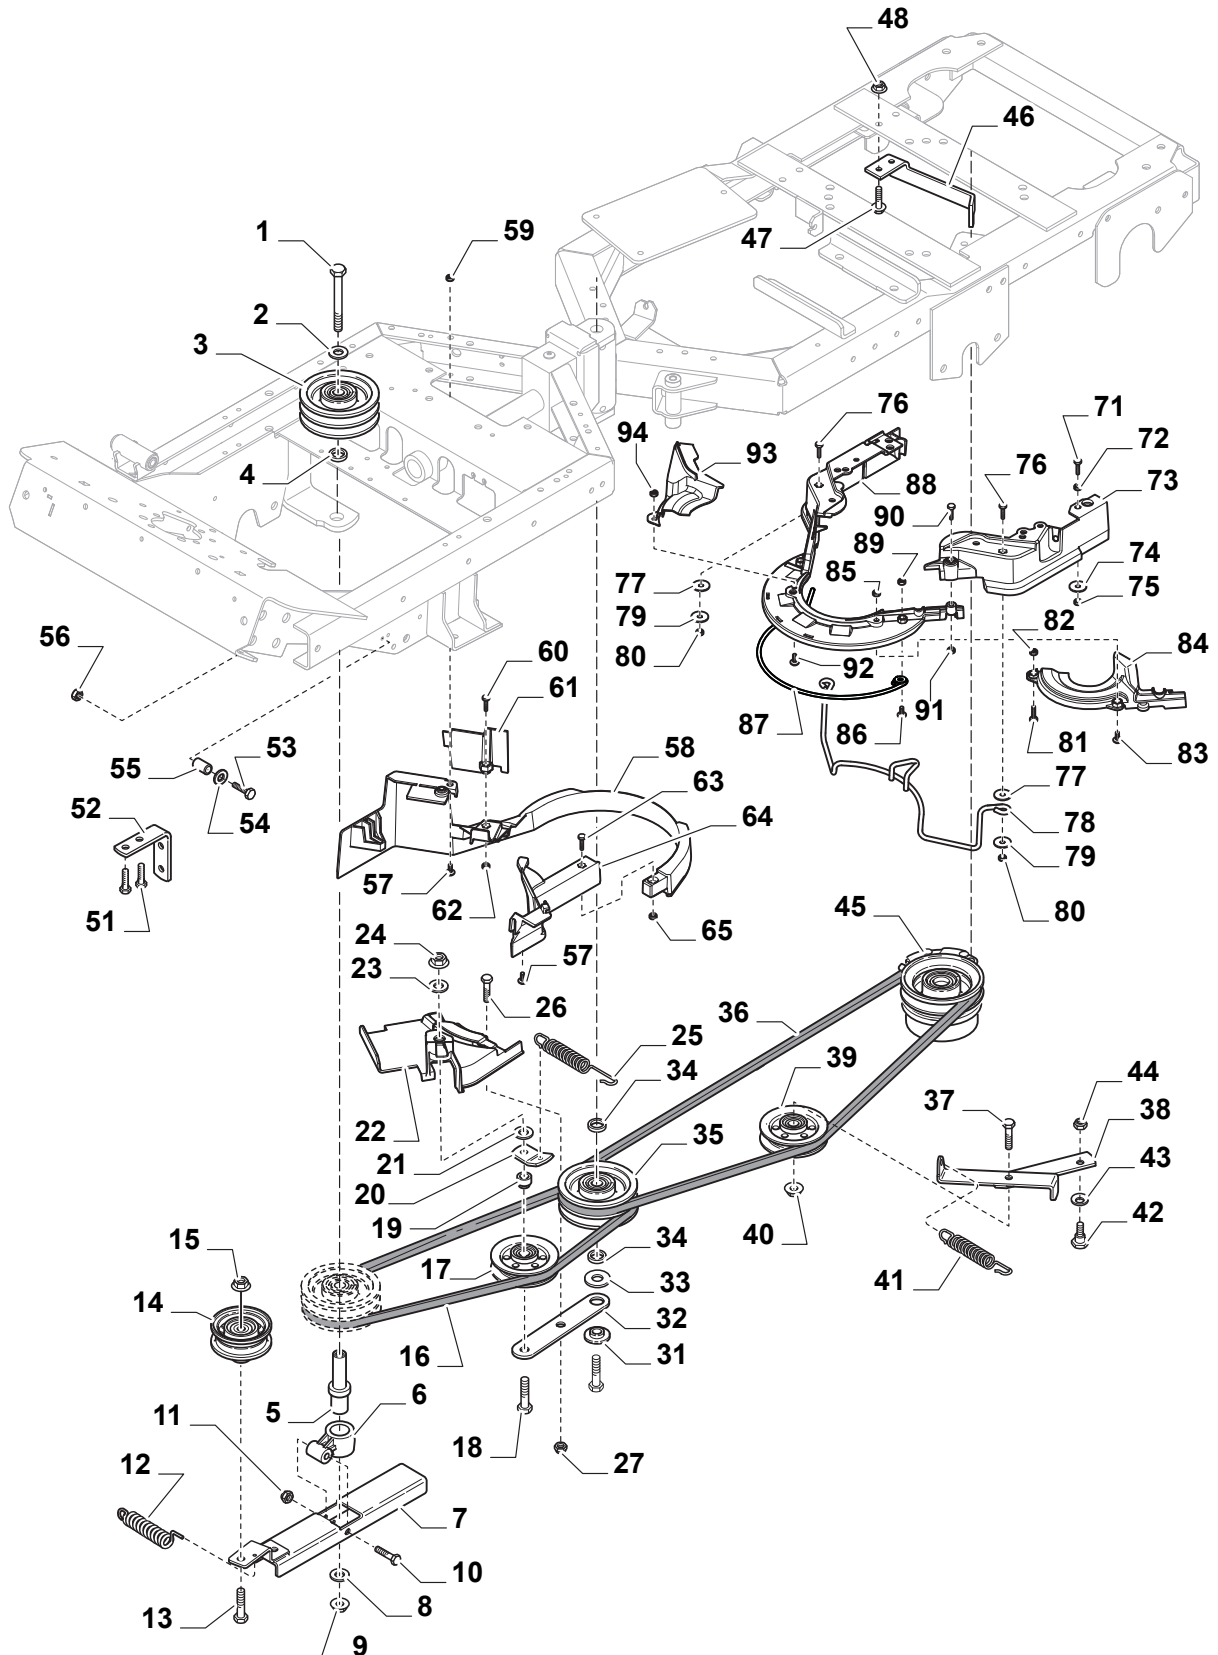

Utgåva Issue 16 - 2016		Power Take-Off		Power Take-Off	
Pos. Fig.	Antal Q.ty	Art nr Part No	Benämning	Description	Anmärkning Notes
1	1	9997-1011-06	Skruv	Screw	
2	1	9699-0030-02	Bricka	Washer	
3	1	1137-0209-01	Centrumremskiva Smst	Centre Belt Pulley	
4	1	1134-0052-00	Distans	Spacer	
5	1	1134-5663-01	Axel	Shaft	
6	1	1134-6314-01	Spännarmsfäste	Tension Arm Attachment	
7	1	1134-5660-01	Spännarm Kpl 5-01	Tension Arm Assy	
8	1	9699-0030-02	Bricka	Washer	
9	1	9739-1031-22	Mutter	Nut	
10	1	112689515/0	Skruv	Screw	
11	1	112154510/0	Mutter	Nut	
12	1	1134-5824-01	Fjäder	Spring	
13	1	112794900/0	Skruv	Screw	
14	1	1134-5823-01	Spännrulle Kpl	Tension Roller Assy	
15	1	9739-1031-22	Mutter	Nut	
16	1	1134-9098-01	Drivrem	Drive Belt	Contain belt 9585-0148-01
17	1	1134-3663-01	Remskiva	Tension Wheel	
18	1	9997-1070-12	Skruv	Screw	
19	1	1134-1888-06	Distans	Spacer	
20	1	337546545/0	Fjäder	Spring	
21	1	137038000/0	Bussning	Bush	
22	1	337600001/2	Skydd	Protection	
23	1	9699-0035-02	Bricka	Washer	
24	1	9739-1031-22	Mutter	Nut	
25	1	1134-5713-04	Fjäder	Spring	
26	1	112674700/0	Skruv	Screw	
27	1	112154510/0	Mutter	Nut	
31	1	1134-0222-00	Bricka	Washer	
32	1	1134-1730-02	Spännhjulssarm	Tensioning Wheel Arm	
33	1	9699-0109-02	Bricka	Washer	
34	2	1134-0052-00	Distans	Spacer	
35	1	1137-0209-01	Centrumremskiva Smst	Centre Belt Pulley	
36	1	1134-9097-01	Drivrem	Drive Belt	Contain belt 9585-0147-01
37	1	112794900/0	Skruv	Screw	
38	1	1134-5742-01	Spännarm	Tension Arm	
39	1	1134-3663-01	Remskiva	Tension Wheel	
40	1	9739-1031-22	Mutter	Nut	
41	1	1134-5713-03	Fjäder	Spring	
42	1	1134-0240-00	Skruv	Screw	
43	1	9665-0002-00	Bricka	Washer	
44	1	112155000/0	Mutter	Nut	
45	1	1134-5674-01	Magnetkoppling	Magnet Clutch	
46	1	1134-6452-01	Reaktionsstag (5-01)	Strut	
47	2	9959-0820-16	Skruv	Screw	
48	2	112154220/0	Mutter	Nut	
51	2	9945-0816-16	Skruv	Screw	
52	1	1134-5112-01	Fjäder	Spring