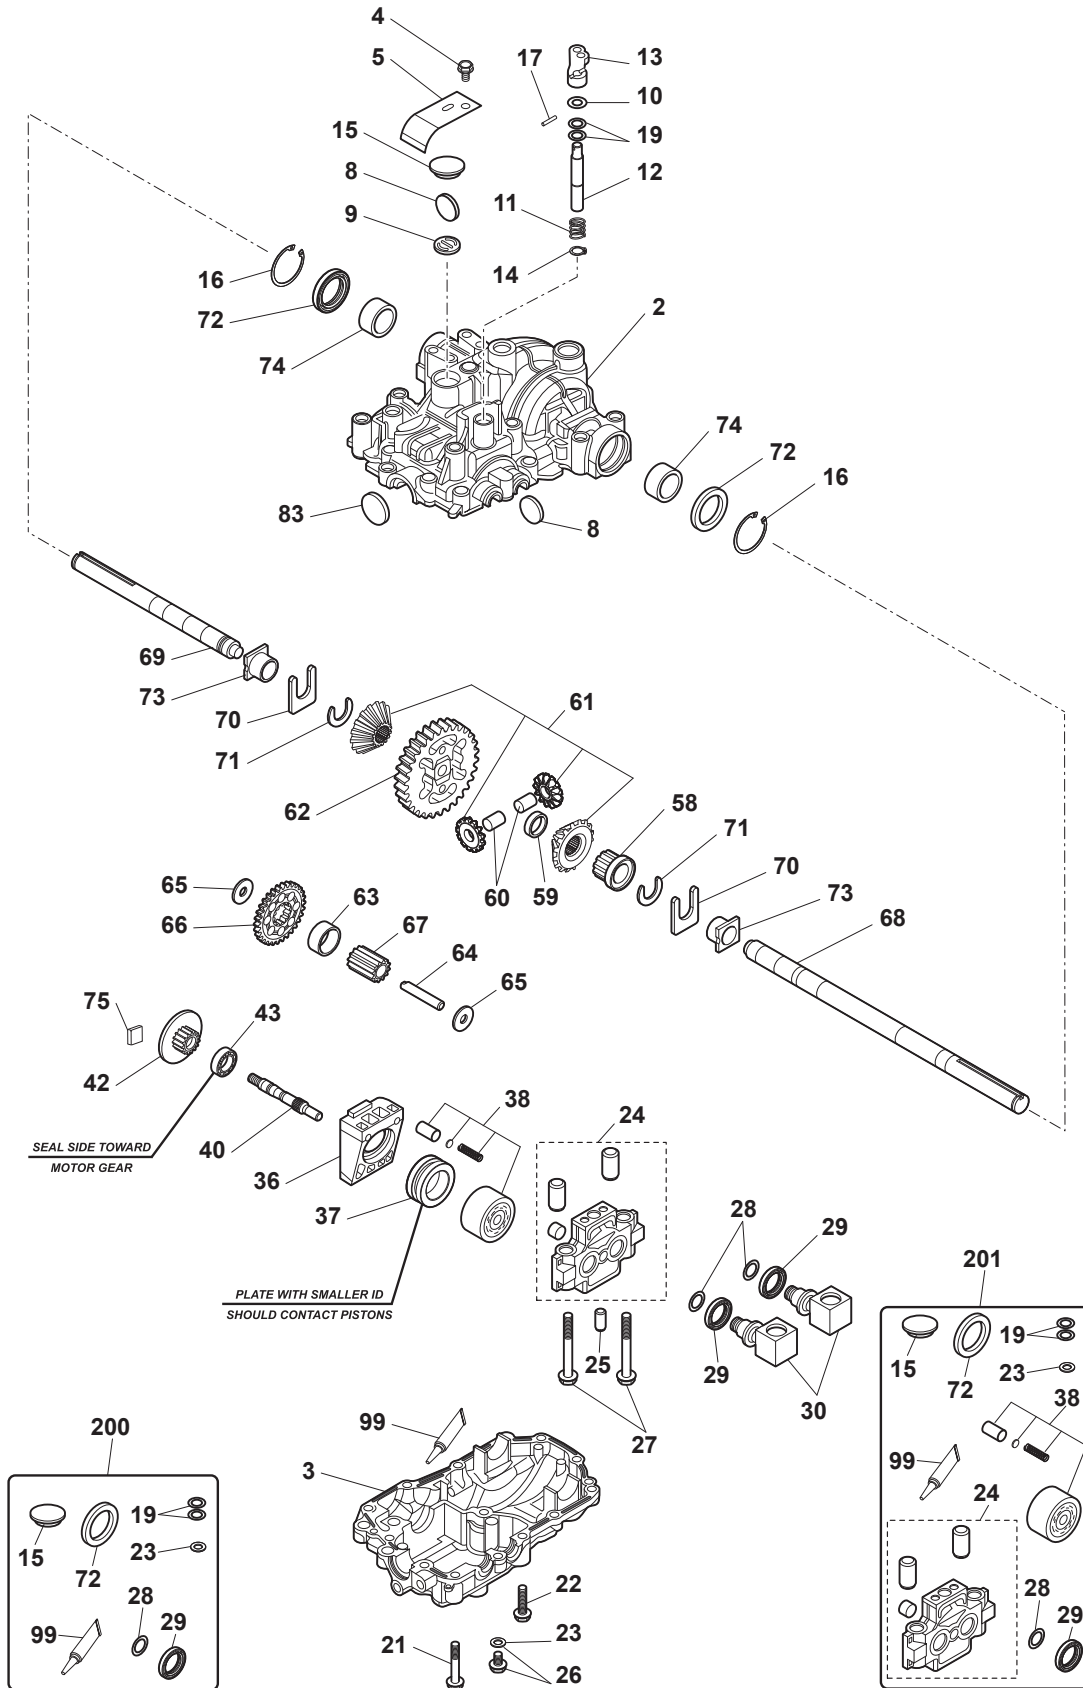

Utgåva Issue 16 - 2016		Transmission			
Pos. Fig.	Antal Q.ty	Art nr Part No	Benämning	Description	Anmärkning Notes
67	1	1139-1361-01	Slutdrev	Final Pinion Gear	/KTM10F/
68	1	1139-1432-01	Hjulaxel	Axle	/KTM10F/
69	1	1139-1431-01	Hjulaxel	Axle	/KTM10F/
70	2	1139-1194-01	Bricka	Thrust Washer	
71	2	1139-1155-01	Lasring	Ring	
72	2	1139-1044-01	Tätning	Seal 25.4*42*8	
73	2	1139-1156-01	Bussning	Bushing	
74	2	1139-1415-01	Bussning	Bushing	
75	1	1139-1260-01	Bromssko	Brake Shoe	/KTM10F/
83	1	1139-1450-01	Tätningshuv	Sealing Cap	/KTM10F/
99	1	1139-1443-01	Tätningmedel	Sealant (Tube)	/KTM10F/
200	1	1139-1436-01	Servicesats	Seal Kit	/KTM10F/