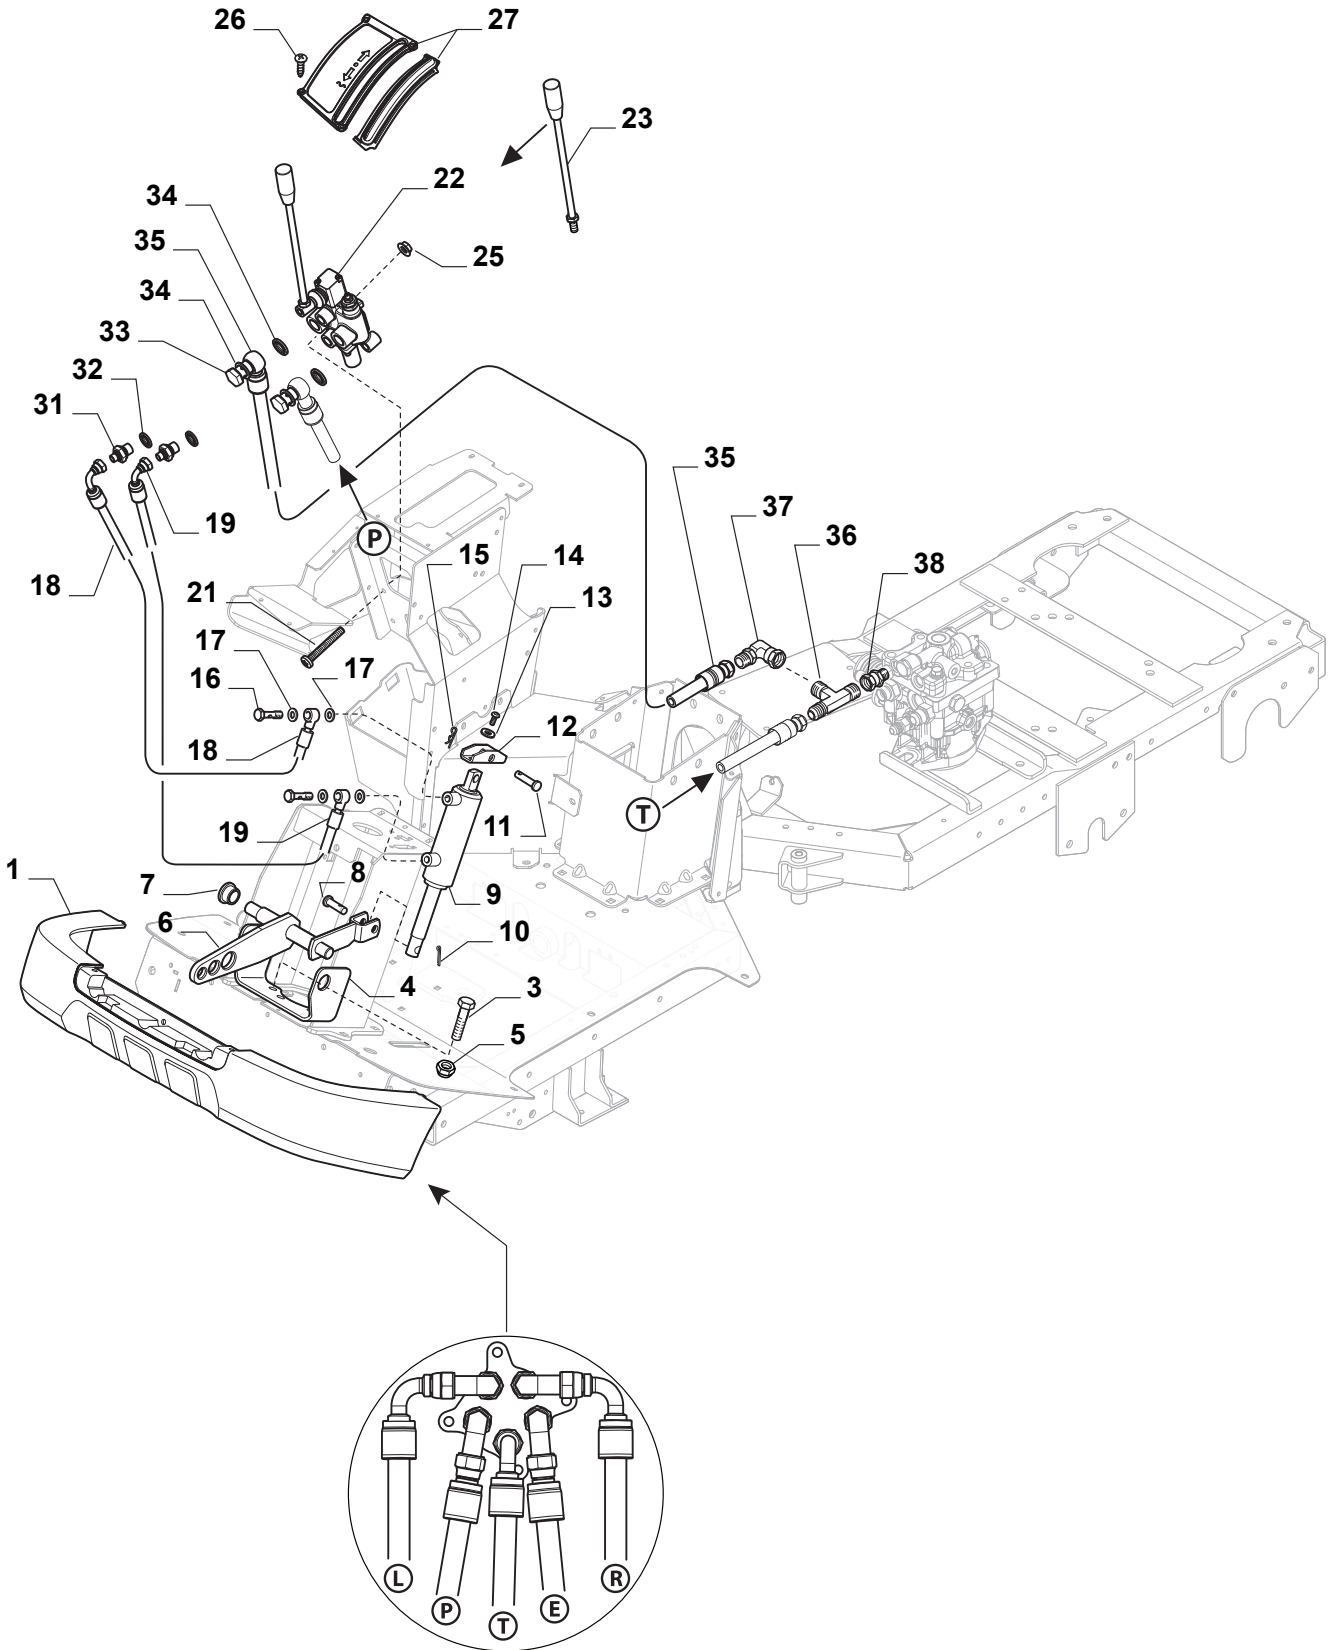

Utgåva Issue 16 - 2016		Hydraullyft		Hydraulic Lift	
Pos. Fig.	Antal Q.ty	Art nr Part No	Benämning	Description	Anmärkning Notes
1	1	337502502/0	Stötfångare	Bumper	
3	2	112794300/0	Skruv	Screw	
4	1	337774007/0	Uppsamlare Fulcrum Klämma	Fulcrum Clamp	
5	2	112156602/0	Mutter	Nut	
6	1	387256051/0	Lyftarm	Lift Lever	
7	2	1134-2684-01	Lager	Bearing	
8	1	1134-4817-01	Stift	Pin	
9	1	1137-0071-01	Hydraulcylinder	Hydraulic Cylinder	
10	1	9599-0054-02	SaxSprint	Split Pin	
11	1	1134-4816-01	Stift	Pin	
12	1	1134-4815-01	Cylinderfäste	Cylinder Bracket	
13	4	112521330/0	Bricka	Washer	
14	2	9893-0616-16	Skruv	Screw	
14	1	9598-0002-02	Spännstift	Elastic Pin	
16	2	1134-4826-01	Banjoskruv (R1/8")	Banjo Bolt	
17	4	1134-4947-01	Bricka	Washer	
18	1	1137-0193-01	Hydraulslang 90-Banjo 3/16"	Hydraulic Hose	
19	1	1137-0193-01	Hydraulslang 90-Banjo 3/16"	Hydraulic Hose	
21	2	112727799/0	Skruv	Screw	
22	1	187145001/0	Handspaksventil	Hand Operated Valve	Include pos. 23
23	1	187318253/0	Spak	Operating lever	
25	2	112292102/0	Mutter	Nut	
26	4	112728706/0	Skruv	Screw	
27	1	387559003/0	Platta	Plate	
31	2	1134-4824-01	Adapter	Adapter	
32	2	1134-4948-01	Bricka	Washer	
33	2	1134-6323-01	Banjoskruv 3/8"	Banjo Bolt 3/8	
34	4	1134-4948-02	Bricka	Washer	
35	1	387869509/0	Oljeslang	Oil Hose	
36	1	112375000/0	Överfall	Tube Connection	
37	1	112000401/0	Överfall	Tube Connection	
38	1	112375002/0	Överfall	Tube Connection