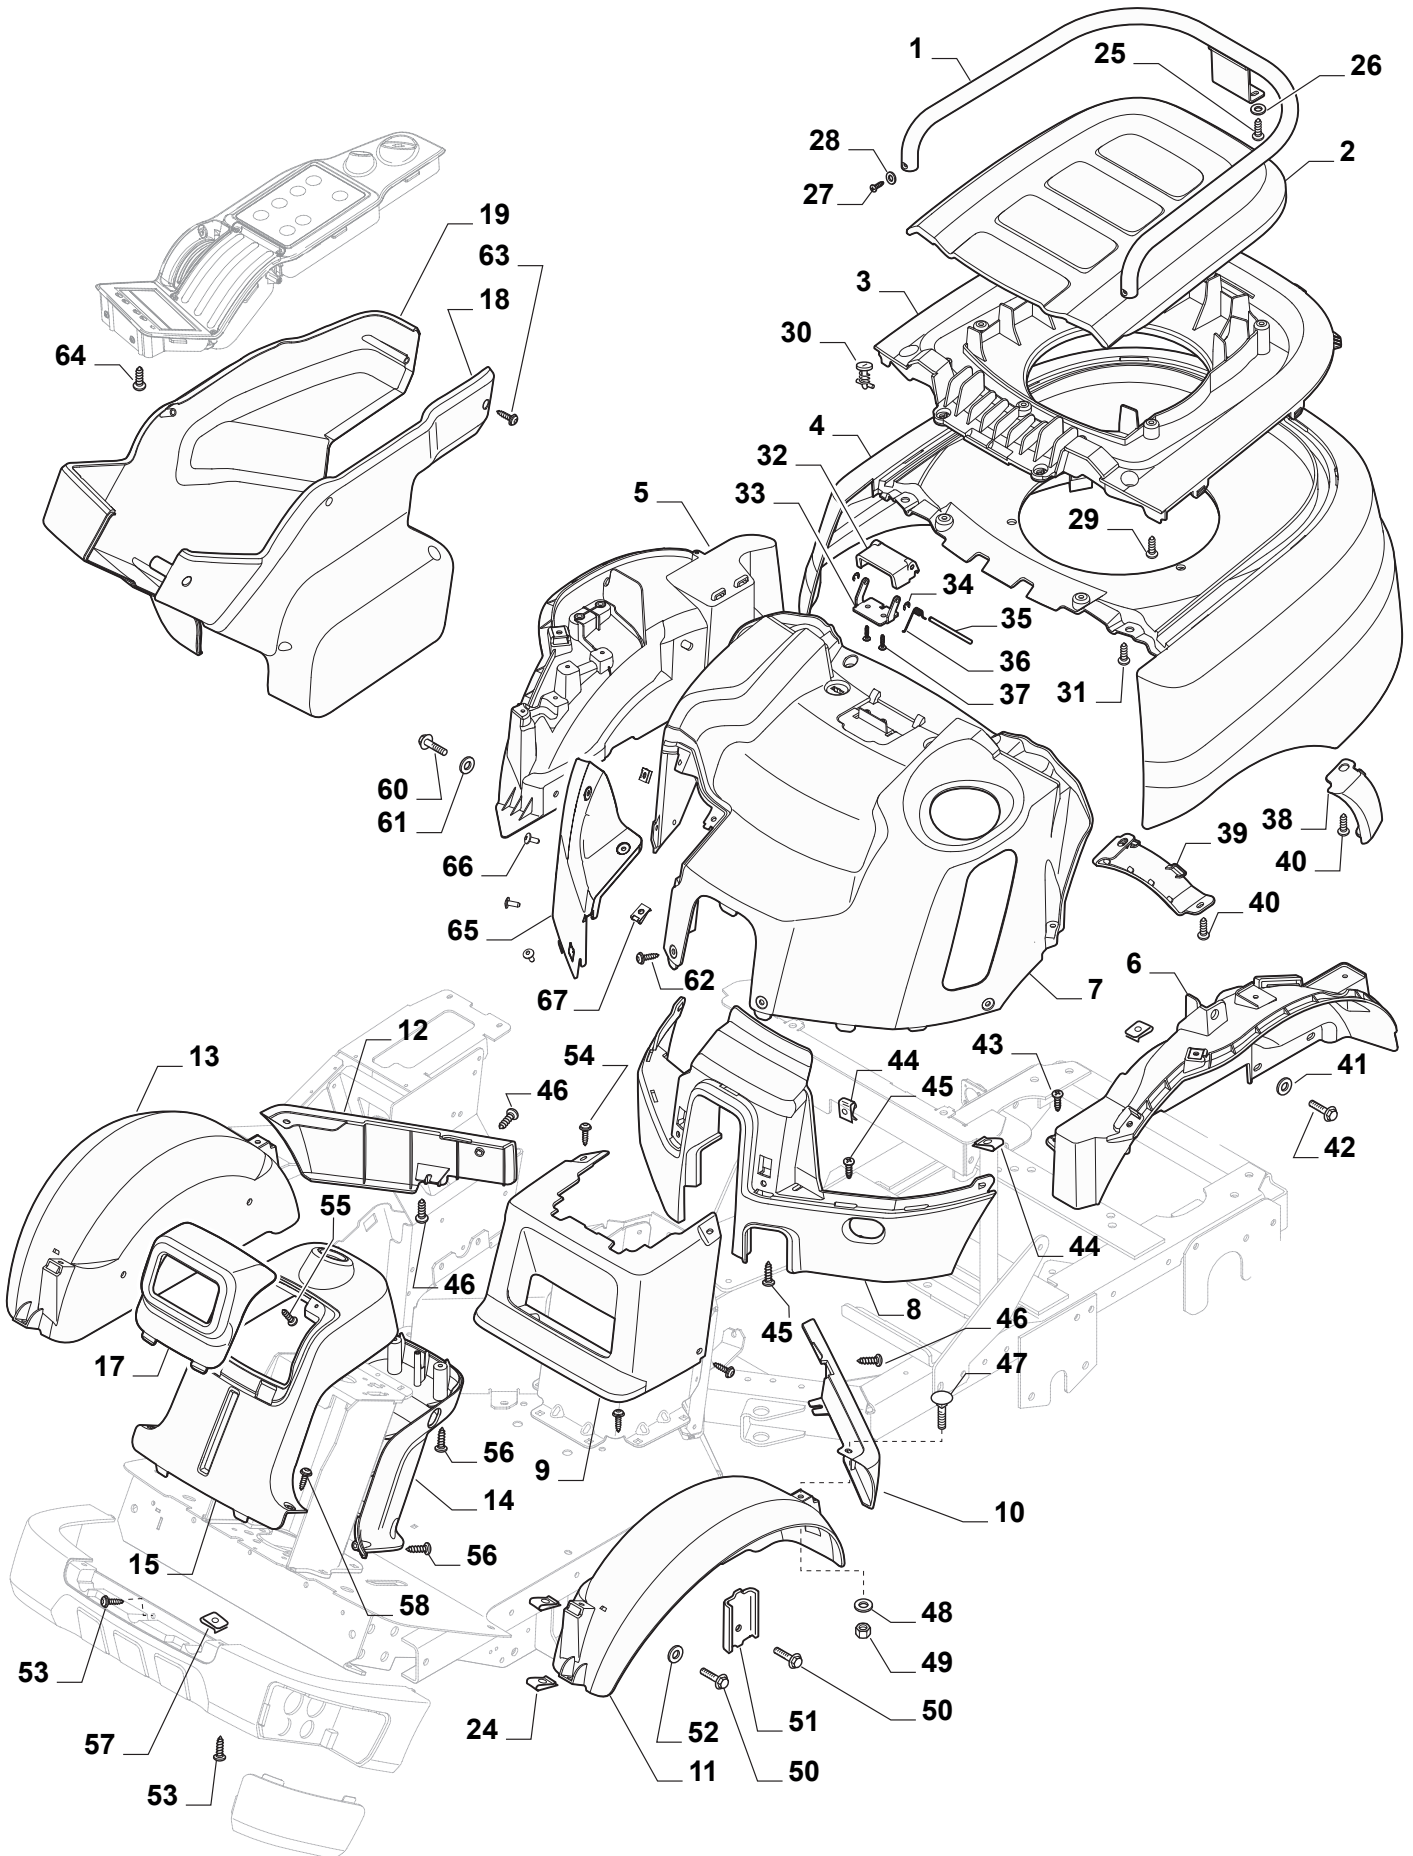

Utgåva Issue 16 - 2016		Kaross Body			
Pos. Fig.	Antal Q.ty	Art nr Part No	Benämning	Description	Anmärkning Notes
55	2	112728698/0	Skruv	Screw	
56	4	9943-0516-16	Skruv	Screw	
57	2	1134-4176-01	Clips	Clips	
58	2	9893-0616-16	Skruv	Screw	
60	4	9945-0816-16	Skruv	Screw	
61	4	112523060/0	Bricka	Washer	
62	8	9893-0616-16	Skruv	Screw	
63	6	112727796/0	Skruv	Screw	
64	5	112728698/0	Skruv	Screw	
65	1	337487520/0	Cover	Cover	
66	3	9893-0616-16	Skruv	Screw	
67	3	1134-4176-01	Clips	Clips