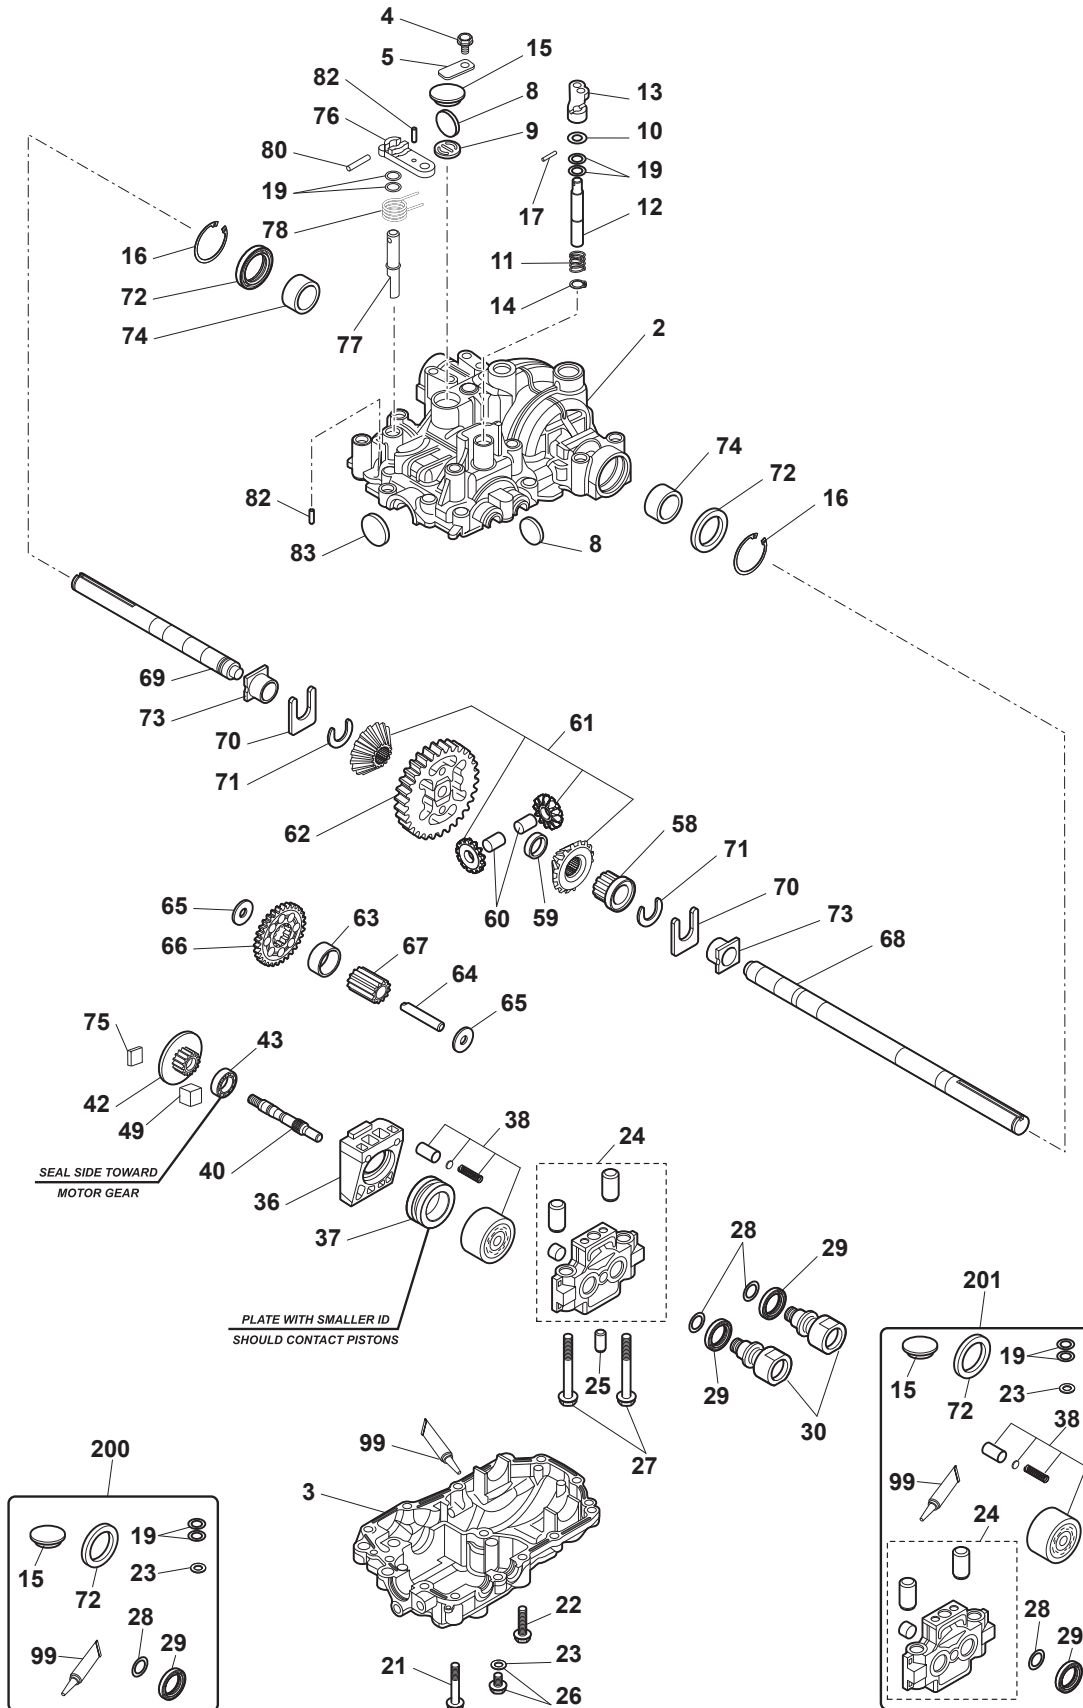

Utgåva Issue 16 - 2016		Transmission		Transmission	
Pos. Fig.	Antal Q.ty	Art nr Part No	Benämning	Description	Anmärkning Notes
1	1	1134-5701-01	Motoraxel-Bakre (Ktm10G)	Rear Motor Unit (Ktm10G)	Kanzaki KTM 10G/KT-M10G/
2	1	1139-1416-01	Hus-Övre	Housing-Upper	Inkl. pos 74/KTM10G/
2	1	1139-1417-01	Hus-Övre	Housing-Upper	Inkl. pos 74/KTM10G/
2	1	1139-1607-01	Hus-Övre	Housing Assy-Upper	Pos 74 incl.
3	1	1139-1418-01	Hus-Nedre	Housing-Lower	/KTM10G/
4	1	1139-1123-01	Bult	Bolt	/KTM10G/
5	1	1139-1383-01	Plat	Vent Port Plate	/KTM10G/
8	2	1139-1150-01	Magnet	Magnet	
9	1	1139-1341-01	Magnethallare	Magnet Holder	/KTM10G/
10	1	1139-1388-01	Bricka	Washer	/KTM10G/
11	1	1139-1421-01	Fjäder	Spring	/KTM10G/
12	1	1139-1420-01	By-Passaxel	By-Pass Shaft	/KTM10G/
13	1	1139-1189-01	Arm	By-Pass Lever	/KTM10G/
14	1	1139-1391-01	Lasring	Ring	/KTM10G/
15	1	1139-1275-01	Plugg	Bore Plug	
15	1	1139-1397-01	Tätningshuv	Sealing Cap	/KTM10G/
16	2	1139-1444-01	Lasring	Ring	
17	1	1139-1280-01	Stift	Pin	/KTM10G/
19	2	1139-1114-01	O-Ring	O-Ring	
21	3	1139-1291-01	Bult	Bolt	
22	11	1139-1448-01	Bult	Bolt	
23	1	1139-1103-01	Bricka	Washer	/KTM10G/
24	1	1139-1419-01	Centrumhus	Center Case	/KTM10G/
24	1	1139-1503-01	Centrumhus	Center Case	/KTM10G/
24	1	1139-1723-01	Centrumhus Kpl	Center Case Assy	
25	1	1139-1445-01	Stift	Pin	/KTM10G/
26	1	1139-1500-01	Dräneringsbult-Sats	Drain Bolt Kit	/KTM10G/
27	2	1139-1449-01	Bult	Bolt	
28	2	1139-1446-01	Packning	Packing	
29	2	1139-1447-01	Tätningring	Seal	
30	2	1139-1423-01	Anslutning	Connector	
36	1	1139-1422-01	Hus	Housing	/KTM10G/
36	1	1139-1504-01	Motorhus	Motor Housing	/KTM10G/
37	1	1139-1438-01	Lager	Bearing	/KTM10G/
38	1	1139-1139-01	Cylinderblock Kpl	Cylinder Block Assy	/KTM10G/
38	1	1139-1509-01	Cylinderblock Kpl	Cylinder Block Kit	/KTM10G/
40	1	1139-1425-01	Motoraxel	Motor Shaft	/KTM10G/
42	1	1139-1442-01	Motordrev	Motor Gear	/KTM10G/
43	1	1139-1286-01	Kullager	Ball Bearing	/KTM10G/
43	1	1139-1453-01	Lager	Bearing	/KTM10G/
58	1	1139-1330-01	Hylsa	Collar	/KTM10G/
58	1	1139-1531-01	Hylsa	Collar	/KTM10G/
59	1	1139-1435-01	Hylsa	Collar, Axle	/KTM10G/
60	1	1139-1440-01	Stift	Pin	/KTM10G/
61	1	1139-1439-01	Differentialdrev	Differential Gear Kit	/KTM10G/
62	1	1139-1429-01	Slutdrev	Final Gear	/KTM10G/
63	1	1139-1427-01	Hylsa	Collar	/KTM10G/
64	1	1139-1256-01	röduktionsaxel	Reduction Shaft	/KTM10G/