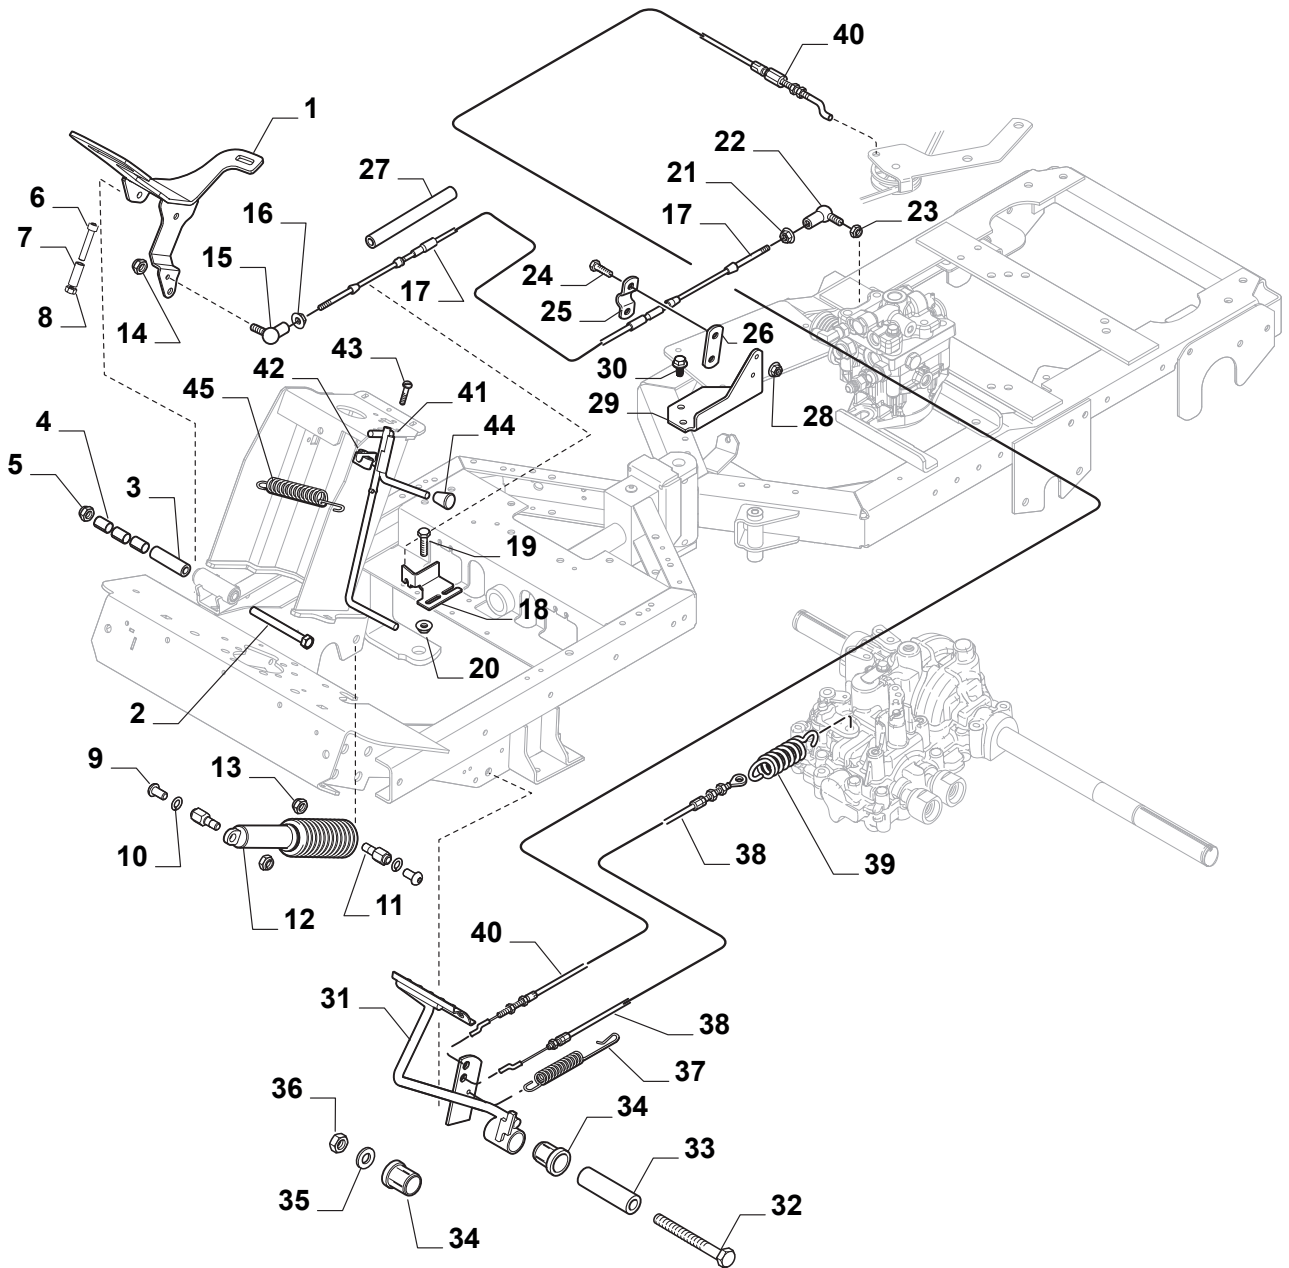

Utgåva Issue 16 - 2016		Fotreglage		Foot Controls	
Pos. Fig.	Antal Q.ty	Art nr Part No	Benämning	Description	Anmärkning Notes
1	1	387500001/1	Drivpedal	Drive Pedal	
2	1	112692050/0	Skruv	Screw	
3	1	137160000/0	Distans	Spacer	
4	3	137040600/0	Bussning	Bush	
5	1	112155015/0	Mutter	Nut	
6	1	112760520/0	Skruv	Screw	
7	1	1134-1565-14	Distans	Spacer	
8	1	112155015/0	Mutter	Nut	
9	2	112760600/0	Skruv	Screw	
10	2	112583500/0	Lasbricka	Grower	
11	2	137510302/0	Stift	Pin	
12	1	1134-4187-01	Dämpare	Damper	
13	2	112155000/0	Mutter	Nut	
14	1	112154330/0	Mutter	Nut	
15	1	9570-0001-00	Vinkellänk As8 Din 71802M5	Elbow Link	
16	1	9739-0531-22	Mutter	Nut	
17	1	187000200/0	Kabel	Cable	
18	1	337546551/0	Plåt	Plate	
19	2	9959-0620-16	Skruv	Screw	
20	2	112292102/0	Mutter	Nut	
21	1	9739-0531-22	Mutter	Nut	
22	1	9570-0001-00	Vinkellänk As8 Din 71802M5	Elbow Link	
23	1	112154330/0	Mutter	Nut	
24	2	112789008/0	Skruv	Screw	
25	1	1134-0266-00	Fästbygel	Attaching Clamp	
26	1	1134-0267-00	Underläggsbleck	Clamp Plate	
27	1	137869111/0	Distans	Spacer Tube	
28	2	9739-0531-22	Mutter	Nut	
29	1	387773507/0	Fäste	Clamp	
30	2	9945-0816-16	Skruv	Screw	
31	1	387500003/0	Bromspedal Kpl	Brake Pedal Assy	
32	1	9997-1070-12	Skruv	Screw	
33	1	1134-5677-02	Distans	Spacer	
34	2	1134-0068-00	Lager (D20,4)	Bearing (D=20,4)	
35	1	9699-0030-02	Bricka	Washer	
36	1	9739-1031-22	Mutter	Nut	
37	1	4231-0013-00	Fjäder	Spring	
38	1	1134-6020-01	Motorbromswire	Cable, Thread Engine Brake	
39	1	1134-5989-01	Fjäder	Spring	
40	1	1134-5815-02	Wire	Cable	
41	1	387000301/0	Stång	Rod	
42	1	1134-4002-01	Fäste	Brake Rod Attachment	
43	3	112728697/0	Skruv	Screw	
44	1	1134-2786-01	Knopp	Knob	
45	1	1131-1497-01	Fjäder	Brake Spring